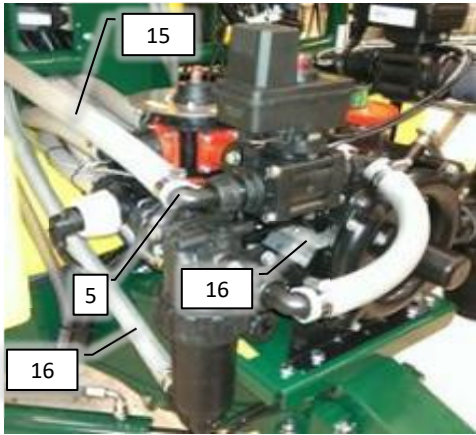

Pos	Psc	Number	Name	Price	Note
1	1	90400028	Motorventil 5/4" Combi/Gødning 2008->		
	1	90400161	Kabel f motorventil 7,5m		
2	1	90320956	Nippelmuf T5F - G 1 1/4'M Arag		
	2	90321215	Bøjle T5 ARAG		
	2	90329516	O-ring til T5 koblingsystem ARAG		
3	1	90329521	Brystnippel T5M Arag		
4	1	90320511	Muffe sæde 1 1/4 x 1 1/4'		
5	1	90320458	Nippelreduktion G1'xG3/4' ARAG		
	1	90320335	Slangest. G1'x25mm 90G ARAG		
	1	90320518	Omløber G1' ARAG		
	2	90325013	O-ring G1' Arag		
	1	90210186	Spændebånd 20-32/12- C7 W3		
6	1	90320335	Slangest. G1'x25mm 90G ARAG		
	1	90320518	Omløber G1' ARAG		
	2	90325013	O-ring G1' Arag		
	1	90210186	Spændebånd 20-32/12- C7 W3		
7	1	90320399	Endedæksel 1' han ARAG		
8	1	90320410	Filterhus tryk kpl.1"1/4 100 my Arag		
9	1	90320555	Endedæksel T5M Adaptor filterhus Arag		
10	1	90400289	Flowmål gødn. T5 10-200 L Arag 2021->		
	2	90321215	Bøjle T5 ARAG		
	2	90329516	O-ring til T5 koblingsystem ARAG		
11	1	90320930	Slangest. T5M x 25mm Lige Arag		
12	1	90320964	Slangest. T6F x 25mm 90 grader		
	1	90329517	O-ring til T6 koblingsystem ARAG		
	1	90321216	Bøjle T6 ARAG		
	1	90210186	Spændebånd 20-32/12- C7 W3		
13	1	90400296	Motorventil fyldeflow can 2w T6 2015-7->		
14	6,2	90340005	Slange 25 mm - tryk		
15	0,9	90340005	Slange 25 mm - tryk		
16	1	90330666	Beslag motorvent. 1 1/4"		
17	1	90320449	Vinkel G3/4' 90G F-F ARAG		
18	1	90320458	Nippelreduktion G1'xG3/4' ARAG		
	1	90325012	Slangest. G1'x25mm ARAG		
	1	90320518	Omløber G1' ARAG		
	1	90325013	O-ring G1' Arag		
	1	90210186	Spændebånd 20-32/12- C7 W3		
20	1	90320964	Slangest. T6F x 25mm 90 grader		
	1	90329517	O-ring til T6 koblingsystem ARAG		
	1	90321216	Bøjle T6 ARAG		
	1	90210186	Spændebånd 20-32/12- C7 W3		
21	1	90320916	T-stykke T5 F-F-F ARAG		
	3	90320930	Slangest. T5M x 25mm Lige Arag		
	3	90321215	Bøjle T5 ARAG		
	3	90329516	O-ring til T5 koblingsystem ARAG		
	1	90210186	Spændebånd 20-32/12- C7 W3		
34	1	90320396	Endedæksel lukket ARAG hun		
35	1	90320399	Endedæksel 1' han ARAG		
36	4	90330694	Afstandsbeslag f. krave gødning		
36	4	90320697	Tragt for slangeafslusning 2-vejs Ø75		
36	4	90215010	Udstødningssclamp Ø76 M8 FZB		
A	1	20200216	inj. 300L/ha gødning sek. ventil