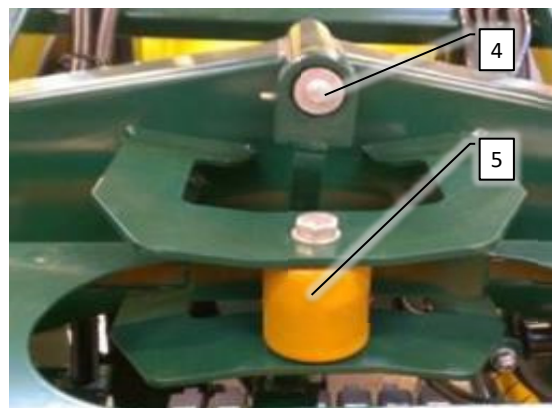

Pos	Psc	Number	Name	Price	Not Note
1	1	90510356	Cylinder parallelarme 20-28m CCII(63/40		
	1	90510380	Akkumulator CC 0,35l/25 bar		
	1	90510209	Hy nippel 3/8'x12mm		
2	1	90214401	Gasstøddæmper mellem AB		
	2	90330616	Bøsning Ø15x1,5x37 AISI 304		
	2	90330617	Bøsning Ø15x1,5x16 AISI 304		
3	1	90310064	Fjeder mek. afvigerled		
	2	90210199	Øjebolt M10 FZB		
4	1	90330417	Løfteled CC		
	1	90330102	Nagle ø30 f. pendul luftfordeler		
5	1	90310040	Rulle for slæde AB		
6	1	90330351	Parallelarm øverst CC		
7	2	90330352	Parallelarm nederst CC		
8	1	90330349	Løftekonsol CC-AH		
9	1	90510260	UDG: Hy modulsystem 6 sek u omløb ->2016		
	6	90400170	Stik f. hyd. ventil 3000mm afstand 120mm		
	1	90330287	Bøjle f. hy. ventiler (løftekonsol)		
	1	90510161	Hy Testnippel 1/4		
	1	90510043	Hy brystnippel 3/8'x1/2' BSP		
	1	90515183	Hy slange CCII Tryk PVG/LC 5650mm		
	1	90510043	Hy brystnippel 3/8'x1/2' BSP		
	1	90510044	Hy brystnippel 1/2'x3/4' BSP		
	1	90510174	Hy T 3/4' M/M/F BSP		
	1	90515206	Hy slange CCII Retur LC 5150mm 2016->		
	1	90510145	Indløbsmodul m. overstrøm. LC blok ->2016		
	1	90510389	Endeplade hy blok 2017->2022		
	1	90510124	Hy Retningsventil dobbeltvirk. 250bar		
	1	90510383	Hy Retningsventil enkeltvirk. 400 Bar		
10	2	90330353	Nagle for løftecylinder CC		
11	4	90330363	Koblingsnagle CC		
12	4	90330506	Nagle f. parallelarme		
13	2	90330492	Nagle f/stempel bom CC II		
14	2	90210200	Øjebolt M12 FZB		
14	2	90330250	Mellemlæg f. luftfordeler/chassic 8mm		
	11	90210132	Skive M12 Galv 12x40x4 CC		
15	1	90214412	Banjo forskrunding 3/8 x Ø12		
16	1	90515174	Hy slange CCII Lift 2000mm		
17	1	90510215	Hy Tee 12 mm		
18	1	90515122	Hy slange CCII Lift 3500mm		
19	4	90515178	Hy slange CCII Ydrebom 2300mm		
20	8	90214408	Skive M12 FZB Facet		
	6	90210162	Bolt M12x20 FZB 8.8 ubrust		
	4	90210056	Møtrik M12 FZB låse		
	4	90210210	Bolt M8x16 FZB 8.8 ubrust us indv-6kt		
	2	90210042	Bolt M12x70 FZB 8.8 ubrust		
	2	90210343	Bolt M12x110FZB 8.8 brust