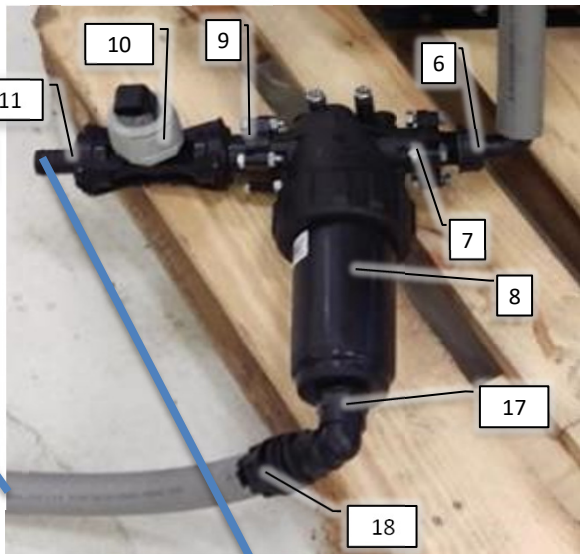

Pos	Psc	Number	Name	Price	Note
1	1	90400028	Motorventil 5/4" Combi/Gødning 2008->		
	1	90400161	Kabel f motorventil 7,5m		
2	1	90320956	Nippelmuf T5F - G 1 1/4'M Arag		
	2	90321215	Bøjle T5 ARAG		
	2	90329516	O-ring til T5 koblingsystem ARAG		
3	1	90329521	Brystnippel T5M Arag		
4	1	90320511	Muffe sæde 1 1/4 x 1 1/4'		
5	1	90320458	Nippelreduktion G1'xG3/4' ARAG		
	1	90320335	Slangest. G1'x25mm 90G ARAG		
	1	90320518	Omløber G1' ARAG		
	2	90325013	O-ring G1' Arag		
	1	90210186	Spændebånd 20-32/12- C7 W3		
6	1	90320335	Slangest. G1'x25mm 90G ARAG		
	1	90320518	Omløber G1' ARAG		
	2	90325013	O-ring G1' Arag		
	1	90210186	Spændebånd 20-32/12- C7 W3		
7	1	90320399	Endedæksel 1' han ARAG		
8	1	90320410	Filterhus tryk kpl.1"1/4 100 my Arag		
9	1	90320555	Endedæksel T5M Adaptor filterhus Arag		
10	1	90400289	Flowmål gødn. T5 10-200 L Arag 2021->		
	2	90321215	Bøjle T5 ARAG		
	2	90329516	O-ring til T5 koblingsystem ARAG		
11	1	90320930	Slangest. T5M x 25mm Lige Arag		
12	1	90320964	Slangest. T6F x 25mm 90 grader		
	1	90329517	O-ring til T6 koblingsystem ARAG		
	1	90321216	Bøjle T6 ARAG		
	1	90210186	Spændebånd 20-32/12- C7 W3		
13	1	90400296	Motorventil fyldeflow can 2w T6 2015-7->		
14	6,2	90340005	Slange 25 mm - tryk		
15	0,9	90340005	Slange 25 mm - tryk		
16	1	90330666	Beslag motorvent. 1 1/4"		
17	1	90320449	Vinkel G3/4' 90G F-F ARAG		
18	1	90320458	Nippelreduktion G1'xG3/4' ARAG		
	1	90325012	Slangest. G1'x25mm ARAG		
	1	90320518	Omløber G1' ARAG		
	1	90325013	O-ring G1' Arag		
	1	90210186	Spændebånd 20-32/12- C7 W3		
20	1	90320964	Slangest. T6F x 25mm 90 grader		
	1	90329517	O-ring til T6 koblingsystem ARAG		
	1	90321216	Bøjle T6 ARAG		
	1	90210186	Spændebånd 20-32/12- C7 W3		
21	1	90320916	T-stykke T5 F-F-F ARAG		
	3	90320930	Slangest. T5M x 25mm Lige Arag		
	3	90321215	Bøjle T5 ARAG		
	3	90329516	O-ring til T5 koblingsystem ARAG		
	1	90210186	Spændebånd 20-32/12- C7 W3		
34	1	90320396	Endedæksel lukket ARAG hun		
35	1	90320399	Endedæksel 1' han ARAG		
36	4	90330694	Afstandsbeslag f. krave gødning		
36	4	90320697	Tragt for slangeafslusning 2-vejs Ø75		
36	4	90215010	Udstødningssclamp Ø76 M8 FZB		
A	1	20200216	inj. 300L/ha gødning sek. ventil