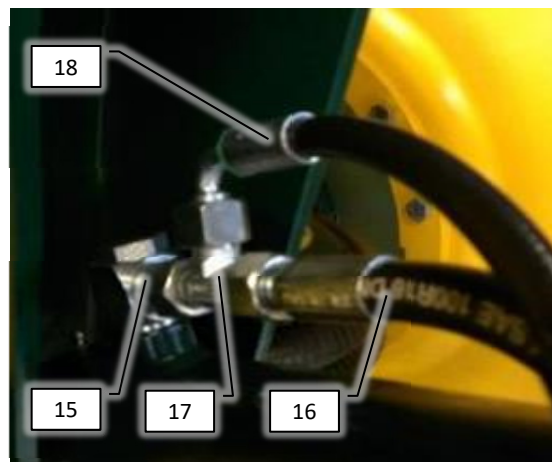

Pos	Psc	Number	Name	Price	Not Note
1	1	90510356	Cylinder parallelarme 20-28m CCII(63/40		
	1	90510380	Akkumulator CC 0,35l/25 bar		
	1	90510209	Hy nippel 3/8'x12mm		
2	1	90214401	Gasstøddæmper mellem AB		
	2	90330616	Bøsning Ø15x1,5x37 AISI 304		
	2	90330617	Bøsning Ø15x1,5x16 AISI 304		
3	1	90310064	Fjeder mek. afvigerled		
	2	90210199	Øjebolt M10 FZB		
4	1	90330417	Løfteled CC		
	1	90330102	Nagle ø30 f. pendul luftfordeler		
5	1	90310040	Rulle for slæde AB		
6	1	90330351	Parallelarm øverst CC		
7	2	90330352	Parallelarm nederst CC		
8	1	90330349	Løftekonsol CC-AH		
9	1	90510260	UDG: Hy modulsystem 6 sek u omløb ->2016		
	6	90400170	Stik f. hyd. ventil 3000mm afstand 120mm		
	1	90330287	Bøjle f. hy. ventiler (løftekonsol)		
	1	90510161	Hy Testnippel 1/4		
	1	90510043	Hy brystnippel 3/8'x1/2' BSP		
	1	90515183	Hy slange CCII Tryk PVG/LC 5650mm		
	1	90510043	Hy brystnippel 3/8'x1/2' BSP		
	1	90510044	Hy brystnippel 1/2'x3/4' BSP		
	1	90510174	Hy T 3/4' M/M/F BSP		
	1	90515206	Hy slange CCII Retur LC 5150mm 2016->		
	1	90510145	Indløbsmodul m. overstrøm. LC blok ->2016		
	1	90510389	Endeplade hy blok 2017->2022		
	1	90510124	Hy Retningsventil dobbeltvirk. 250bar		
	1	90510383	Hy Retningsventil enkeltvirk. 400 Bar		
10	2	90330353	Nagle for løftecylinder CC		
11	4	90330363	Koblingsnagle CC		
12	4	90330506	Nagle f. parallelarme		
13	2	90330492	Nagle f/stempel bom CC II		
14	2	90210200	Øjebolt M12 FZB		
14	2	90330250	Mellemlæg f. luftfordeler/chassic 8mm		
	11	90210132	Skive M12 Galv 12x40x4 CC		
15	1	90214412	Banjo forskrunding 3/8 x Ø12		
16	1	90515174	Hy slange CCII Lift 2000mm		
17	1	90510215	Hy Tee 12 mm		
18	1	90515122	Hy slange CCII Lift 3500mm		
19	4	90515178	Hy slange CCII Ydrebom 2300mm		
20	8	90214408	Skive M12 FZB Facet		
	6	90210162	Bolt M12x20 FZB 8.8 ubrust		
	4	90210056	Møtrik M12 FZB låse		
	4	90210210	Bolt M8x16 FZB 8.8 ubrust us indv-6kt		
	2	90210042	Bolt M12x70 FZB 8.8 ubrust		
	2	90210343	Bolt M12x110FZB 8.8 brust