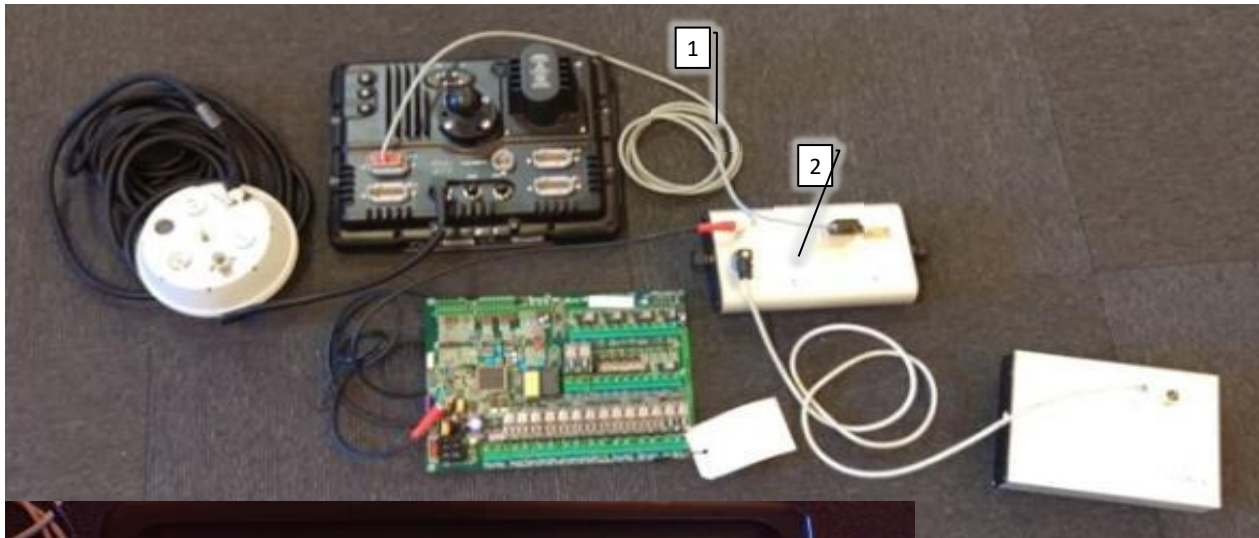

Pos	Psc	Number	Name	Price	Note
1	1	90405177	ISOBUS Connector		
2	1	90405178	ISOBUS Kabelklemme		
3	2	90405179	ISOBUS Konnector		
4	1	90403702	Hjulføler ledning 10m induktiv		
5	1	90405161	Amp 35pol male		
6	6	90405162	Amp stik til 35 pol