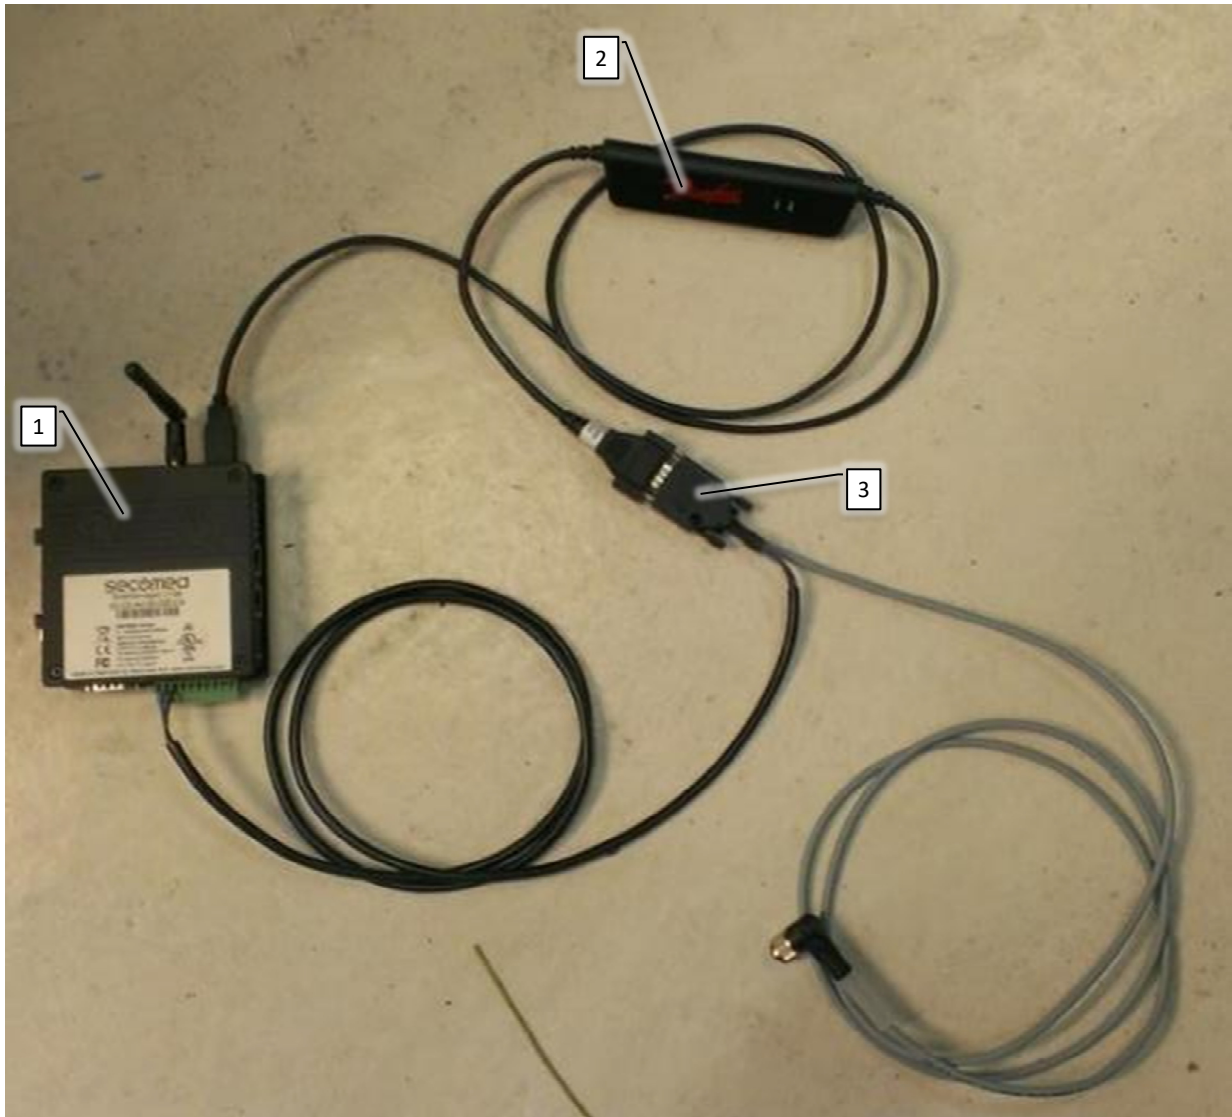

Pos	Psc	Number	Name	Price	Note
1	1	90404665	3G modem til DSC		
2	1	90404676	Canbus Gateway til DSC		
3	1	20201025	Kabel Gateway DSC <-> modem/PC