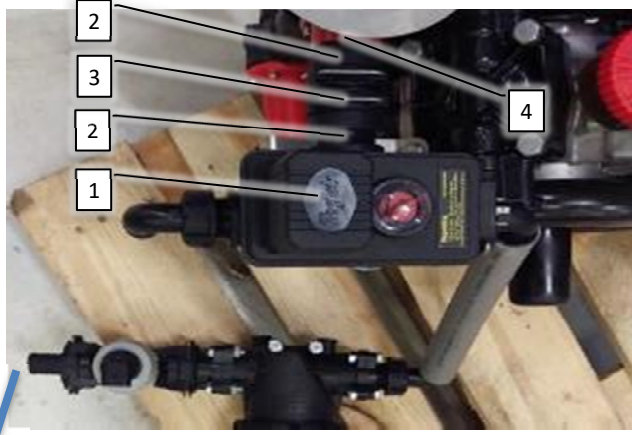

Pos	Psc	Number	Name	Price	Note
1	1	90400028	Motorventil 5/4" Combi/Gødning 2008->		
	1	90400161	Kabel f motorventil 7,5m		
2	1	90320956	Nippelmuf T5F - G 1 1/4'M Arag		
	2	90321215	Bøjle T5 ARAG		
	2	90329516	O-ring til T5 koblingsystem ARAG		
3	1	90329521	Brystnippel T5M Arag		
4	1	90320511	Muffe sæde 1 1/4 x 1 1/4'		
5	1	90320458	Nippelreduktion G1'xG3/4' ARAG		
	1	90320335	Slangest. G1'x25mm 90G ARAG		
	1	90320518	Omløber G1' ARAG		
	2	90325013	O-ring G1' Arag		
	1	90210186	Spændebånd 20-32/12- C7 W3		
6	1	90320335	Slangest. G1'x25mm 90G ARAG		
	1	90320518	Omløber G1' ARAG		
	2	90325013	O-ring G1' Arag		
	1	90210186	Spændebånd 20-32/12- C7 W3		
7	1	90320399	Endedæksel 1' han ARAG		
8	1	90320410	Filterhus tryk kpl.1"1/4 100 my Arag		
9	1	90320555	Endedæksel T5M Adaptor filterhus Arag		
10	1	90400289	Flowmål gødn. T5 10-200 L Arag 2021->		
	2	90321215	Bøjle T5 ARAG		
	2	90329516	O-ring til T5 koblingsystem ARAG		
11	1	90320930	Slangest. T5M x 25mm Lige Arag		
12	1	90320964	Slangest. T6F x 25mm 90 grader		
	1	90329517	O-ring til T6 koblingsystem ARAG		
	1	90321216	Bøjle T6 ARAG		
	1	90210186	Spændebånd 20-32/12- C7 W3		
13	1	90400296	Motorventil fyldeflow can 2w T6 2015-7->		
14	6,2	90340005	Slange 25 mm - tryk		
15	0,9	90340005	Slange 25 mm - tryk		
16	1	90330666	Beslag motorvent. 1 1/4"		
17	1	90320449	Vinkel G3/4' 90G F-F ARAG		
18	1	90320458	Nippelreduktion G1'xG3/4' ARAG		
	1	90325012	Slangest. G1'x25mm ARAG		
	1	90320518	Omløber G1' ARAG		
	1	90325013	O-ring G1' Arag		
	1	90210186	Spændebånd 20-32/12- C7 W3		
20	1	90320964	Slangest. T6F x 25mm 90 grader		
	1	90329517	O-ring til T6 koblingsystem ARAG		
	1	90321216	Bøjle T6 ARAG		
	1	90210186	Spændebånd 20-32/12- C7 W3		
21	1	90320916	T-stykke T5 F-F-F ARAG		
	3	90320930	Slangest. T5M x 25mm Lige Arag		
	3	90321215	Bøjle T5 ARAG		
	3	90329516	O-ring til T5 koblingsystem ARAG		
	1	90210186	Spændebånd 20-32/12- C7 W3		
34	1	90320396	Endedæksel lukket ARAG hun		
35	1	90320399	Endedæksel 1' han ARAG		
36	4	90330694	Afstandsbeslag f. krave gødning		
36	4	90320697	Tragt for slangeafslusning 2-vejs Ø75		
36	4	90215010	Udstødningssclamp Ø76 M8 FZB		
A	1	20200216	inj. 300L/ha gødning sek. ventil