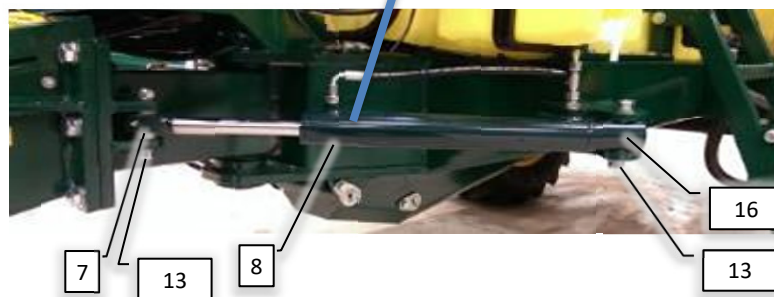

PVG-ventil

Pos	Psc	Number	Name	Price	Note
1	1	20202020	Potentiometer T-C 120° CClI 2016->		
	1	90210002	Bolt M6x20 FZB 8.8 ubrust		
2	1	20202023	Potentiometer T-C 60° CClI 2016->		
	3	90210010	Bolt M8x16 FZB 8.8 ubrust		
	3	90214406	Skive M8 FZB Facet		
3	1	90510323	Overcenterventil f/trækstyring		
	4	90510056	Bonded seal hydr. 3/8'		
	4	90510041	Hy brystnippel 1/4' x 3/8'		
	1	90210015	Bolt M8x50 FZB 8.8 ubrust		
	1	90214406	Skive M8 FZB Facet		
4	1	90515171	Hy slange track-control 570mm		
5	1	90515172	Hy slange track-control 1030mm		
6	1	90515173	Hy slange track-control 1600mm		
7	2	90330419	Bøsning Ø33,7x2x16 mm AISI 304		
8	1	90510228	Cylinder styrbar træk 24- 28m CC (50/30)		
	2	90510056	Bonded seal hydr. 3/8'		
	2	90510041	Hy brystnippel 1/4' x 3/8'		
	1	90510170	Hy Tee 1/4 MA/MA/FMA		
	2	90210129	Smørenippel 6x1 mm selvsk. lige/h1		
9	1	90400142	Kæde for styrbar træk		
10	1	90310049	Fjeder f. sporfølgende træk		
11	1	90336937	Holder f/potentiometer (trackcontrol)		
	2	90210011	Bolt M8x20 FZB 8.8 ubrust		
	2	90214406	Skive M8 FZB Facet		
12	1	90330283	Svingarm for potentiometer		
	1	90210128	Bolt M6x16 FZB 8.8 ubrust		
13	1	90210283	Expanderbolt kpl. Ø25x124		
14	1	90510057	Bonded seal hydr.1/2'		
	1	90510233	Hy nippel 1/4x1/2 BSP M/M		
15	1	90215036	Clamps 8mm 8/15		
	1	90210128	Bolt M6x16 FZB 8.8 ubrust		
	1	90214405	Skive M6 FZB Facet		
16	1	90210131	Smørenippel 6 mm 90 gr		
	1	90210129	Smørenippel 6x1 mm selvsk. lige/h1