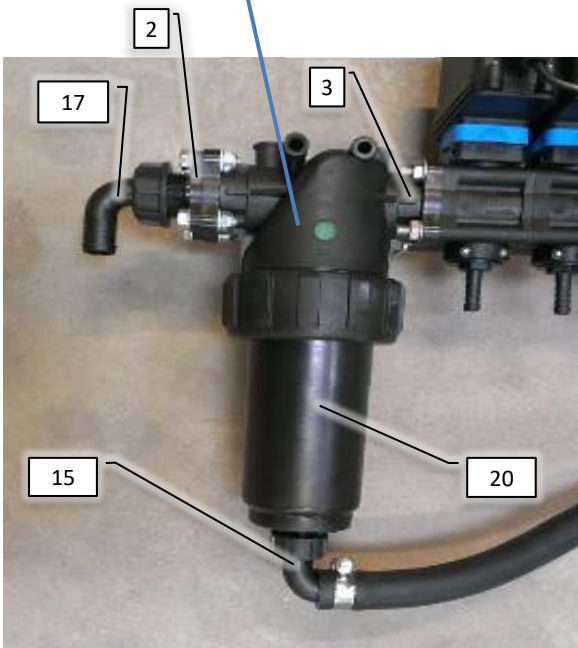

Pos	Psc	Number	Name	Price	Note
1	8	90400290	Sektionsventil Canbus 10mm ARAG 2016->		
	8	90320145	O-ring Arag sek. ventil 39,2x2,6 Viton		
2	1	90320399	Endedæksel 1' han ARAG		
	1	90320145	O-ring Arag sek. ventil 39,2x2,6 Viton		
	4	90210030	Bolt M8x30 FZB 8.8 ubryst		
	4	90210054	Møtrik M8 FZB låse		
	4	90214406	Skive M8 FZB Facet		
3	2	90320666	Beslag for ARAG ventil 220mm		
	4	90320460	Stavbolte ARAG (8) L=486mm		
	4	90214502	Møtrik M8 A2 Låse		
	4	90214416	Skive M8 A4 plan		
4	1	90320398	Endedæksel 3/4' hun ARAG		
5	1	90400300	Motorventil 3/4' Inj.(Modificeret kugle)		
	1	90400161	Kabel f motorventil 7,5m		
6	3	90320458	Nippelreduktion G1'xG3/4' ARAG		
7	1	90320432	Slangest. G1'x20mm ARAG		
	1	90320518	Omløber G1' ARAG		
	2	90325013	O-ring G1' Arag		
8	1	90320409	T-stykke G3/4' F-F-F ARAG		
9	1	90320458	Nippelreduktion G1'xG3/4' ARAG		
10	1	90320322	Brystnippel G3/4' ARAG		
11	1	90320479	Studs 3/4" f/ARAG motorventil		
12	1	90320124	Overtryksventil (væske) 3/4' ->2007		
13	1	90325102	Nippelmuffe G1'xG3/4' ARAG		
14	1	90320432	Slangest. G1'x20mm ARAG		
	1	90320429	Omløber G3/4' ARAG		
	2	90325024	O-ring G3/4' Arag		
	1	90210186	Spændebånd 20-32/12- C7 W3		
15	1	90320433	Slangest. G3/4'x20mm 90G ARAG		
	1	90320429	Omløber G3/4' ARAG		
	2	90325024	O-ring G3/4' Arag		
	1	90210186	Spændebånd 20-32/12- C7 W3		
16	0,8	90340004	Slange 19 mm - tryk		
17	1	90320434	Slangest. G1'x20mm 90G ARAG		
	1	90320518	Omløber G1' ARAG		
	2	90325013	O-ring G1' Arag		
	3	90340004	Slange 19 mm - tryk		
18	1	90320335	Slangest. G1'x25mm 90G ARAG		
	1	90320518	Omløber G1' ARAG		
	2	90325013	O-ring G1' Arag		
	3	90340044	Slange 25 mm sug		
19	0,5	90340049	Slange 20 mm Iberflex m. stålspiral		
20	1	90320410	Filterhus tryk kpl.1"1/4 100 my Arag		
22	1	20200400	Kabel Slave<->Canbus 9-Sek CCII 2016->