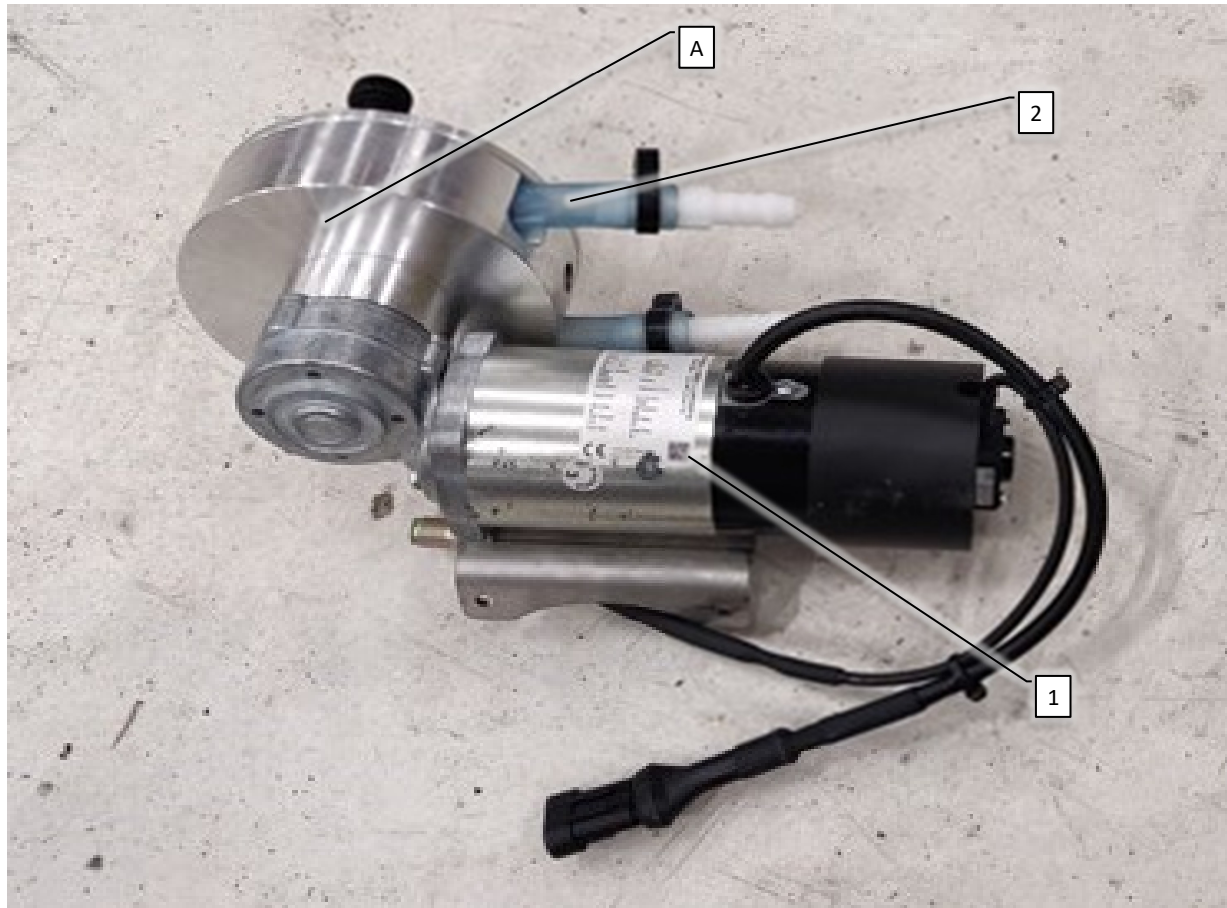

Pos	Psc	Number	Name	Price	Note
A	1	20204100	Injectionspumpe basis 2016->		
1	1	90407207	Motor f/injektionspumpe lille 2012->		
2	1	90340051	Slange inj. 3/8' Klar lille pumpe 2000->