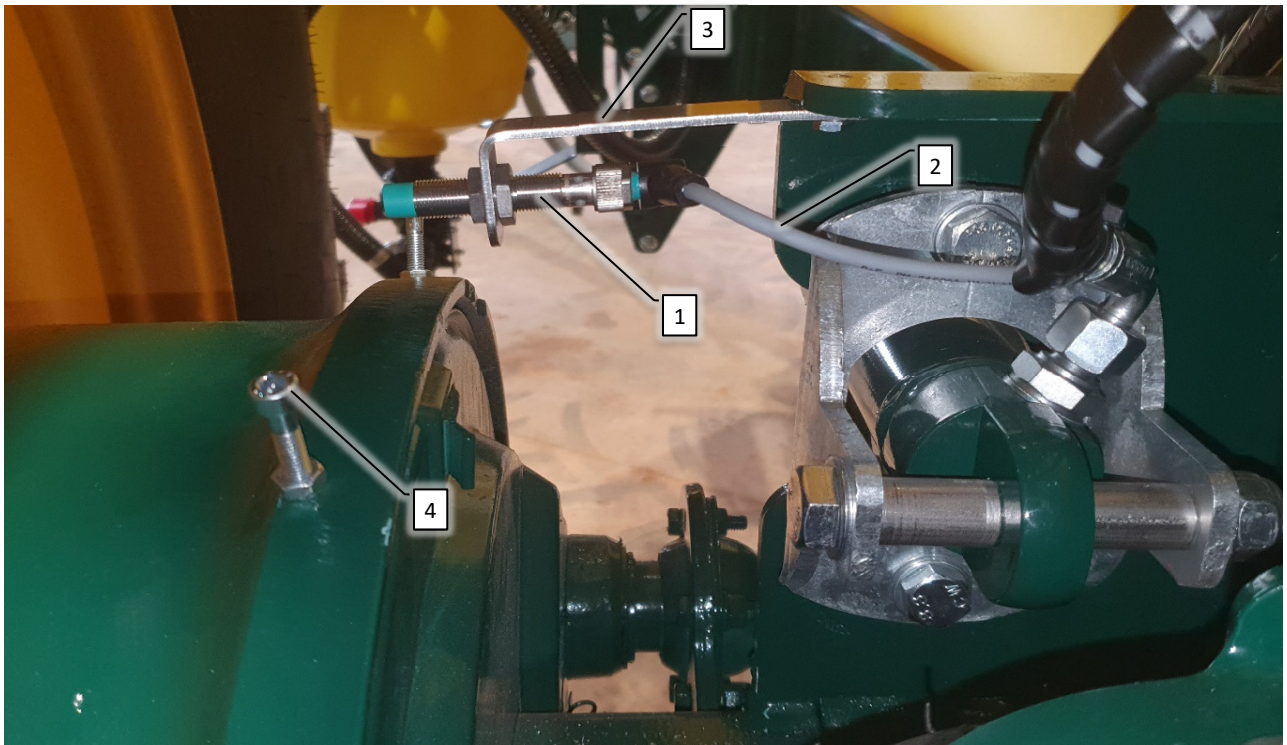

PVG-ventil

Pos	Psc	Number	Name	Price	Note
1	1	20202020	Potentiometer T-C 120° CClI 2016->		
	1	90210002	Bolt M6x20 FZB 8.8 ubrust		
2	1	20202023	Potentiometer T-C 60° CClI 2016->		
	3	90210010	Bolt M8x16 FZB 8.8 ubrust		
	3	90214406	Skive M8 FZB Facet		
3	1	90510323	Overcenterventil f/trækstyring		
	4	90510056	Bonded seal hydr. 3/8'		
	4	90510041	Hy brystnippel 1/4' x 3/8'		
	1	90210015	Bolt M8x50 FZB 8.8 ubrust		
	1	90214406	Skive M8 FZB Facet		
4	1	90515171	Hy slange track-control 570mm		
5	1	90515172	Hy slange track-control 1030mm		
6	1	90515173	Hy slange track-control 1600mm		
7	2	90330419	Bøsning Ø33,7x2x16 mm AISI 304		
8	1	90510228	Cylinder styrbar træk 24- 28m CC (50/30)		
	2	90510056	Bonded seal hydr. 3/8'		
	2	90510041	Hy brystnippel 1/4' x 3/8'		
	1	90510170	Hy Tee 1/4 MA/MA/FMA		
	2	90210129	Smørenippel 6x1 mm selvsk. lige/h1		
9	1	90400142	Kæde for styrbar træk		
10	1	90310049	Fjeder f. sporfølgende træk		
11	1	90336937	Holder f/potentiometer (trackcontrol)		
	2	90210011	Bolt M8x20 FZB 8.8 ubrust		
	2	90214406	Skive M8 FZB Facet		
12	1	90330283	Svingarm for potentiometer		
	1	90210128	Bolt M6x16 FZB 8.8 ubrust		
13	1	90210283	Expanderbolt kpl. Ø25x124		
14	1	90510057	Bonded seal hydr.1/2'		
	1	90510233	Hy nippel 1/4x1/2 BSP M/M		
15	1	90215036	Clamps 8mm 8/15		
	1	90210128	Bolt M6x16 FZB 8.8 ubrust		
	1	90214405	Skive M6 FZB Facet		
16	1	90210131	Smørenippel 6 mm 90 gr		
	1	90210129	Smørenippel 6x1 mm selvsk. lige/h1		