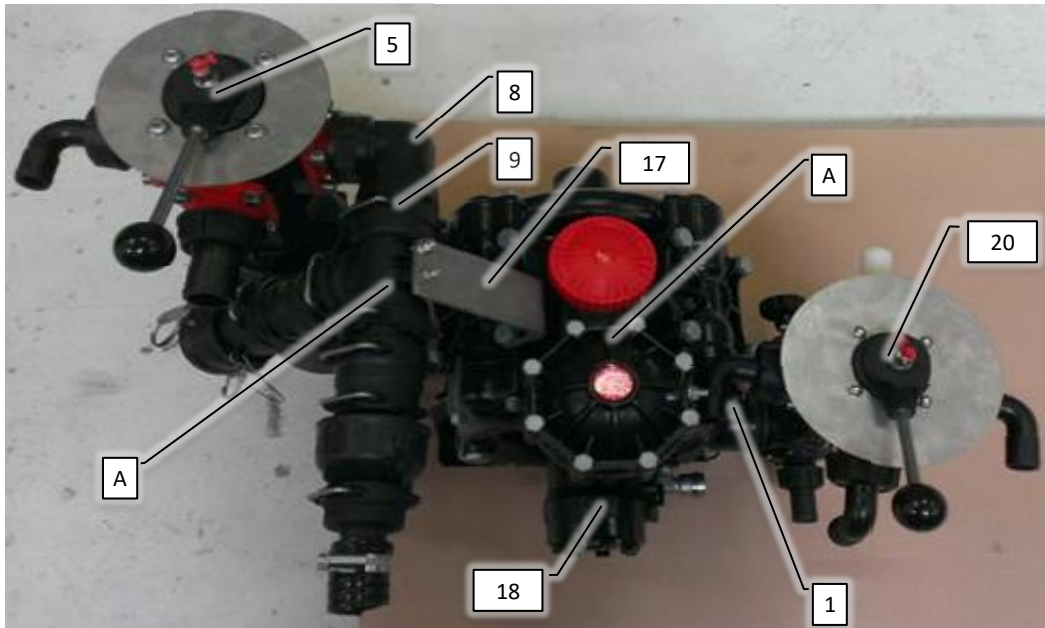

Pos	Psc	Number	Name	Price	Note
A	1	AR185			x
1	1	90320177	Væskepumpe 4 cyl. AR 185		
2	1	90320316	Muffe G2" ARAG		
3	1	90320139	Filterhus sug kpl. 2" 50my Arag		
4	1	90320320	Muffe reduktion 2'x1 1/2'		
5	1	90400294	Motorventil canbus 5 way T6M 2015-7->		
	1	90336960	Rondel for mærkat (sug)		
6	1	90320531	Slangest. G1 1/4'x32mm 90G ARAG		
	1	90320513	Omløber G1 1/4' ARAG		
	2	90325026	O-ring G1 1/4' Arag		
	1	90210089	Spændebånd 25-40/12 C7 W3		
7	1	90325042	Slangest. G1 1/2'x35mm ARAG		
	1	90325063	Omløber G1 1/2' ARAG		
	2	90325016	O-ring G1 1/2' Arag		
	1	90210095	Spændebånd 30-45/12 C7 W3		
8	1	Fitting??			
9	1	90320938	Brystnippel T6M		
17	1	90330665	Beslag for gødnings påfyld 2016->		
18	1	90510047	Oliemotor OMP 025 cc Ø25		
	4	90510043	Hy brystnippel 3/8'x1/2' BSP		
	2	90515120	Hy slange CCII 3/8" væskepumpe 1200mm		
20	1	90400292	Motorventil canbus 5 way T4M 2015-7->		
	1	90320445	Rondel for mærkat Fiter/rengøring inj.		
22	1	90320501	Slangest. G1 1/4'x25mm ARAG		
	1	90320513	Omløber G1 1/4' ARAG		
	2	90325026	O-ring G1 1/4' Arag		
	1	90210186	Spændebånd 20-32/12- C7 W3		
23	1	90320504	Slangest. G1 1/4'x25mm 90G ARAG		
	1	90320513	Omløber G1 1/4' ARAG		
	2	90325026	O-ring G1 1/4' Arag		
	1	90210186	Spændebånd 20-32/12- C7 W3		
24	2,8	90340005	Slange 25 mm - tryk		
25	1	90320480	Overtryksventil G1'xG1'xG1 1/4' Polmac		
26	1	90320024	Prop G 1' ARAG		
27	1	90320481	Nippelmuffe G1 1/4'xG1' ARAG		
28	1	90320504	Slangest. G1 1/4'x25mm 90G ARAG		
	1	90320513	Omløber G1 1/4' ARAG		
	2	90325026	O-ring G1 1/4' Arag		
	1	90210186	Spændebånd 20-32/12- C7 W3		
29	1	90320453	Nippelreduktion G1 1/2'xG1 1/4' ARAG		
30	1	90325033	T-stykke G1 1/4" F-F-F ARAG		
31	1	90325100	Nippelreduktion G1 1/4'xG1' ARAG		
32	1	90325012	Slangest. G1'x25mm ARAG		
	1	90320518	Omløber G1' ARAG		
	2	90325013	O-ring G1' Arag		
	1	90210186	Spændebånd 20-32/12- C7 W3		
33	1	90320240	T-stykke G1 1/2' F-F-F ARAG		
	2	90325100	Nippelreduktion G1 1/4'xG1' ARAG		
A	1	20200082	Påfyld til Std. CC II 2016->