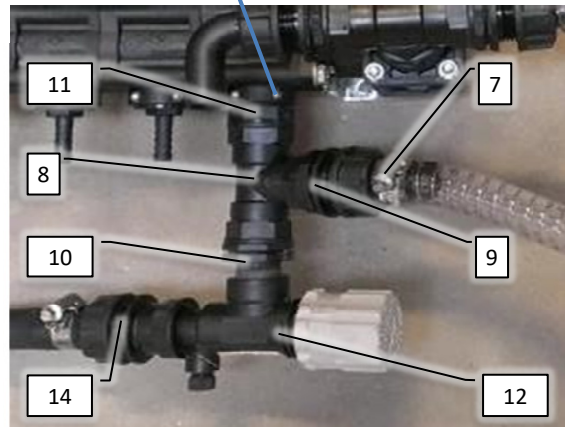

Pos	Psc	Number	Name	Price	Note
1	10	90400166	Sektionsventil On/Off 10mm ARAG ->2015		
	10	90400163	Kabe sektionsventil on/off 5m		
	10	90320145	O-ring Arag sek. ventil 39,2x2,6 Viton		
2	1	90320399	Endedæksel 1' han ARAG		
	1	90320145	O-ring Arag sek. ventil 39,2x2,6 Viton		
	1	90320434	Slangest. G1'x20mm 90G ARAG		
	1	90320518	Omløber G1' ARAG		
	2	90325013	O-ring G1' Arag		
	1	90210186	Spændebånd 20-32/12- C7 W3		
3	2	90320459	Beslag for væskeventil (Arag)		
	4	90320487	Stavbolte ARAG (10) L=610mm		
4	1	90320398	Endedæksel 3/4' hun ARAG		
5	1	90400300	Motorventil 3/4' Inj.(Modificeret kugle)		
	1	90400161	Kabel f motorventil 7,5m		
6	3	90320458	Nippelreduktion G1'xG3/4' ARAG		
7	1	90320432	Slangest. G1'x20mm ARAG		
	1	90320518	Omløber G1' ARAG		
	2	90325013	O-ring G1' Arag		
	1	90210186	Spændebånd 20-32/12- C7 W3		
8	1	90320409	T-stykke G3/4' F-F-F ARAG		
9	1	90320458	Nippelreduktion G1'xG3/4' ARAG		
10	1	90320322	Brystnippel G3/4' ARAG		
11	1	90320479	Studs 3/4" f/ARAG motorventil		
12	1	90320124	Overtryksventil (væske) 3/4' ->2007		
13	1	90325102	Nippelmuffe G1'xG3/4' ARAG		
14	1	90320432	Slangest. G1'x20mm ARAG		
15	1	90320433	Slangest. G3/4'x20mm 90G ARAG		
	1	90320429	Omløber G3/4' ARAG		
	2	90325024	O-ring G3/4' Arag		
	1	90210186	Spændebånd 20-32/12- C7 W3		
16	0,8	90340004	Slange 19 mm - tryk		
17	3	90340004	Slange 19 mm - tryk		
18	3	90340044	Slange 25 mm sug		
19	0,5	90340049	Slange 20 mm Iberflex m. stålspiral		
20	1	90320410	Filterhus tryk kpl.1"1/4 100 my Arag