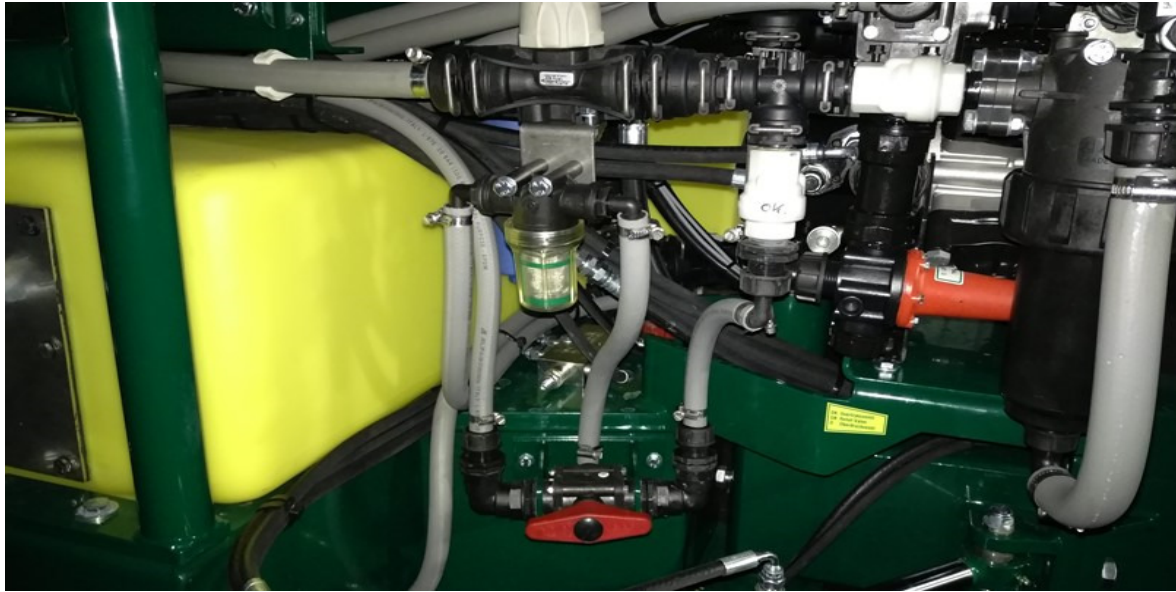

Pos	Psc	Number	Name	Price	Note
1	1	90405173	Display DSC A6 7"		
	4	90210460	Bolt M5x12 A2 indiv-6kt		
	-1	90405170	Display DSC A3 4,3"		
2	1	90405174	Ram adapter til DSC A6		
	1	90404617	RAM 1 ½" Montage kugle		
	-1	90405171	Ram adapter til DSC A3