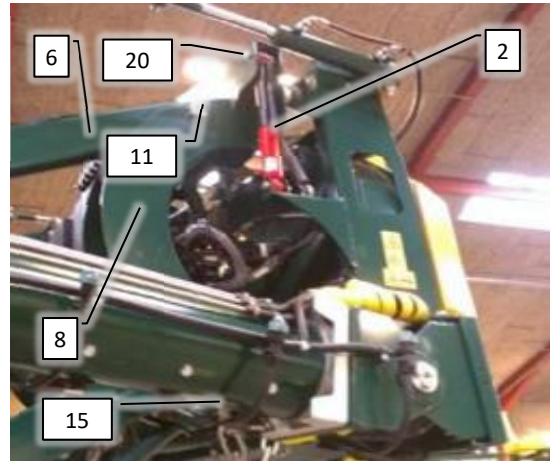

Pos	Psc	Number	Name	Price	Not Note
1	1	90510356	Cylinder parallelarme 20-28m CCII(63/40		
	1	90510380	Akkumulator CC 0,35l/25 bar		
	1	90510209	Hy nippel 3/8'x12mm		
2	1	90214401	Gasstøddæmper mellem AB		
	2	90330616	Bøsning Ø15x1,5x37 AISI 304		
	2	90330617	Bøsning Ø15x1,5x16 AISI 304		
3	1	90310064	Fjeder mek. afvigerled		
	2	90210199	Øjebolt M10 FZB		
4	1	90330417	Løfteled CC		
	1	90330102	Nagle ø30 f. pendul luftfordeler		
5	1	90310040	Rulle for slæde AB		
6	1	90330351	Parallelarm øverst CC		
7	2	90330352	Parallelarm nederst CC		
8	1	90330349	Løftekonsol CC-AH		
9	1	90510260	UDG: Hy modulsystem 6 sek u omløb ->2016		
	6	90400170	Stik f. hyd. ventil 3000mm afstand 120mm		
	1	90330287	Bøjle f. hy. ventiler (løftekonsol)		
	1	90510161	Hy Testnippel 1/4		
	1	90510043	Hy brystnippel 3/8'x1/2' BSP		
	1	90515183	Hy slange CCII Tryk PVG/LC 5650mm		
	1	90510043	Hy brystnippel 3/8'x1/2' BSP		
	1	90510044	Hy brystnippel 1/2'x3/4' BSP		
	1	90510174	Hy T 3/4' M/M/F BSP		
	1	90515206	Hy slange CCII Retur LC 5150mm 2016->		
	1	90510145	Indløbsmodul m. overstrøm. LC blok ->2016		
	1	90510389	Endeplade hy blok 2017->2022		
	1	90510124	Hy Retningsventil dobbeltvirk. 250bar		
	1	90510383	Hy Retningsventil enkeltvirk. 400 Bar		
10	2	90330353	Nagle for løftecylinder CC		
11	4	90330363	Koblingsnagle CC		
12	4	90330506	Nagle f. parallelarme		
13	2	90330492	Nagle f/stempel bom CC II		
14	2	90210200	Øjebolt M12 FZB		
14	2	90330250	Mellemlæg f. luftfordeler/chassic 8mm		
	11	90210132	Skive M12 Galv 12x40x4 CC		
15	1	90214412	Banjo forskrunding 3/8 x Ø12		
16	1	90515174	Hy slange CCII Lift 2000mm		
17	1	90510215	Hy Tee 12 mm		
18	1	90515122	Hy slange CCII Lift 3500mm		
19	4	90515178	Hy slange CCII Ydrebom 2300mm		
20	8	90214408	Skive M12 FZB Facet		
	6	90210162	Bolt M12x20 FZB 8.8 ubrust		
	4	90210056	Møtrik M12 FZB låse		
	4	90210210	Bolt M8x16 FZB 8.8 ubrust us indv-6kt		
	2	90210042	Bolt M12x70 FZB 8.8 ubrust		
	2	90210343	Bolt M12x110FZB 8.8 brust