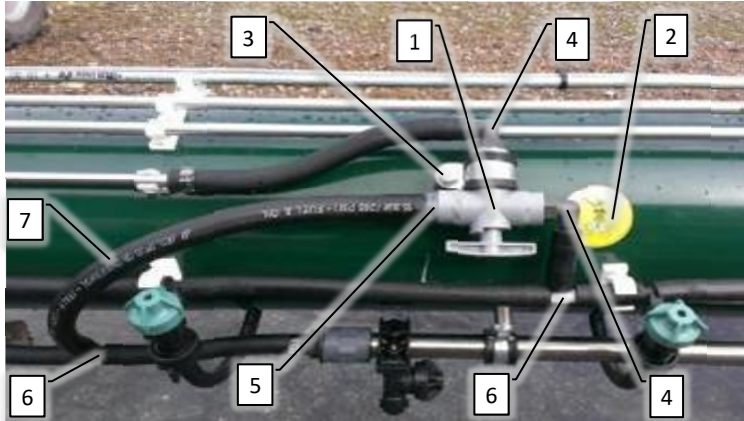

Pos	Psc	Number	Name	Price	Not Note
1	1	90320273	Kuglehane 3/8' 3-vejs viton		
2	1	90900065	Mærkat - filter/foil AB/CC		
3	1	90215017	Clamps 25 mm 25/20		
	1	90327542	Bøsning Ø10x1,5x20 A2		
	1	90210006	Bolt M6x50 FZB 8.8 ubryst		
	1	90214405	Skive M6 FZB Facet		
	1	90210106	Jacknut 11.2 M6-LN		
4	2	90320199	Slangeforsk. 3/8"x10x90°Norma		
5	1	90320286	Slangeforsk. 3/8"x10mm grå		
6	1	90329520	T-stykke FMM 1/4"x10mmx10mm ARAG		
7	1	90340019	Slange 10 mm - tryk		
10	1	90327536	Gødningsrør 57x2 stål A2		
11	2	90215013	Clamps 20 mm 20/20		
	2	90327542	Bøsning Ø10x1,5x20 A2		
	2	90210020	Bolt M6x40 FZB 8.8 ubryst		
	2	90214405	Skive M6 FZB Facet		
	2	90210106	Jacknut 11.2 M6-LN		
12	2	90327541	Gødningsholder t. dyser		
13	1	90320258	Muffe G1/2' ARAG		
	1	90320652	Slangeforsk. G1/2"x10mm ARAG		
	1	90210237	Slangeklemme Cobra 16/8 W4		
14	1	90320081	Prop G1/2' udv. ARAG		
10	1	90327537	Gødningsrør 107x3 stål A2		
11	3	90215013	Clamps 20 mm 20/20		
	3	90327542	Bøsning Ø10x1,5x20 A2		
	3	90210020	Bolt M6x40 FZB 8.8 ubryst		
	3	90214405	Skive M6 FZB Facet		
	3	90210106	Jacknut 11.2 M6-LN		
12	3	90327541	Gødningsholder t. dyser		
13	1	90320258	Muffe G1/2' ARAG		
	1	90320652	Slangeforsk. G1/2"x10mm ARAG		
	1	90210237	Slangeklemme Cobra 16/8 W4		
14	1	90320081	Prop G1/2' udv. ARAG		
16	1	90327538	Gødningsrør 157x4 stål A2		
11	4	90215013	Clamps 20 mm 20/20		
	4	90327542	Bøsning Ø10x1,5x20 A2		
	4	90210020	Bolt M6x40 FZB 8.8 ubryst		
	4	90214405	Skive M6 FZB Facet		
	4	90210106	Jacknut 11.2 M6-LN		
12	4	90327541	Gødningsholder t. dyser		
13	1	90320258	Muffe G1/2' ARAG		
	1	90320652	Slangeforsk. G1/2"x10mm ARAG		
	1	90210237	Slangeklemme Cobra 16/8 W4		
14	1	90320081	Prop G1/2' udv. ARAG		
15	1	90320146	Vinkel G1/2' 90G F-F ARAG		
	1	90320652	Slangeforsk. G1/2"x10mm ARAG		
	1	90210237	Slangeklemme Cobra 16/8 W4		
	1	90320081	Prop G1/2' udv. ARAG		
17	1	90330770	Beslag gødning 160x30mm		
18	1	90330771	Beslag gødning 170mm		
19	1	90330772	Beslag gødning 40x30mm		
	10	90330648	Beslag gødningslinie ø.200mm. 90gr.		
	10	90330649	Beslag gødningslinie ø.150mm. 68gr.		
	10	90330650	Beslag gødningslinie ø.240mm.112gr.