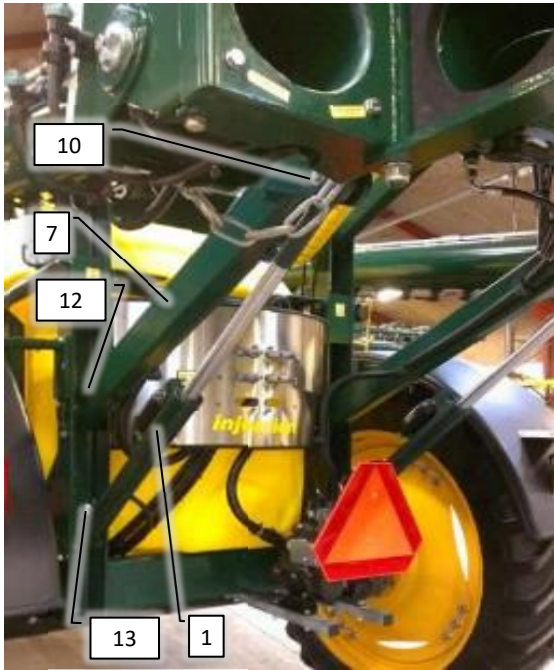

Pos	Psc	Number	Name	Price	Not Note
1	1	90510356	Cylinder parallelarme 20-28m CCII(63/40		
	1	90510380	Akkumulator CC 0,35l/25 bar		
	1	90510209	Hy nippel 3/8'x12mm		
2	1	90214401	Gasstøddæmper mellem AB		
	2	90330616	Bøsning Ø15x1,5x37 AISI 304		
	2	90330617	Bøsning Ø15x1,5x16 AISI 304		
3	1	90310064	Fjeder mek. afvigerled		
	2	90210199	Øjebolt M10 FZB		
4	1	90330417	Løfteled CC		
	1	90330102	Nagle ø30 f. pendul luftfordeler		
5	1	90310040	Rulle for slæde AB		
6	1	90330351	Parallelarm øverst CC		
7	2	90330352	Parallelarm nederst CC		
8	1	90330349	Løftekonsol CC-AH		
9	1	90510260	UDG: Hy modulsystem 6 sek u omløb ->2016		
	6	90400170	Stik f. hyd. ventil 3000mm afstand 120mm		
	1	90330287	Bøjle f. hy. ventiler (løftekonsol)		
	1	90510161	Hy Testnippel 1/4		
	1	90510043	Hy brystnippel 3/8'x1/2' BSP		
	1	90515183	Hy slange CCII Tryk PVG/LC 5650mm		
	1	90510043	Hy brystnippel 3/8'x1/2' BSP		
	1	90510044	Hy brystnippel 1/2'x3/4' BSP		
	1	90510174	Hy T 3/4' M/M/F BSP		
	1	90515206	Hy slange CCII Retur LC 5150mm 2016->		
	1	90510145	Indløbsmodul m. overstrøm. LC blok ->2016		
	1	90510389	Endeplade hy blok 2017->2022		
	1	90510124	Hy Retningsventil dobbeltvirk. 250bar		
	1	90510383	Hy Retningsventil enkeltvirk. 400 Bar		
10	2	90330353	Nagle for løftecylinder CC		
11	4	90330363	Koblingsnagle CC		
12	4	90330506	Nagle f. parallelarme		
13	2	90330492	Nagle f/stempel bom CC II		
14	2	90210200	Øjebolt M12 FZB		
14	2	90330250	Mellemlæg f. luftfordeler/chassic 8mm		
	11	90210132	Skive M12 Galv 12x40x4 CC		
15	1	90214412	Banjo forskrunding 3/8 x Ø12		
16	1	90515174	Hy slange CCII Lift 2000mm		
17	1	90510215	Hy Tee 12 mm		
18	1	90515122	Hy slange CCII Lift 3500mm		
19	4	90515178	Hy slange CCII Ydrebom 2300mm		
20	8	90214408	Skive M12 FZB Facet		
	6	90210162	Bolt M12x20 FZB 8.8 ubrust		
	4	90210056	Møtrik M12 FZB låse		
	4	90210210	Bolt M8x16 FZB 8.8 ubrust us indv-6kt		
	2	90210042	Bolt M12x70 FZB 8.8 ubrust		
	2	90210343	Bolt M12x110FZB 8.8 brust