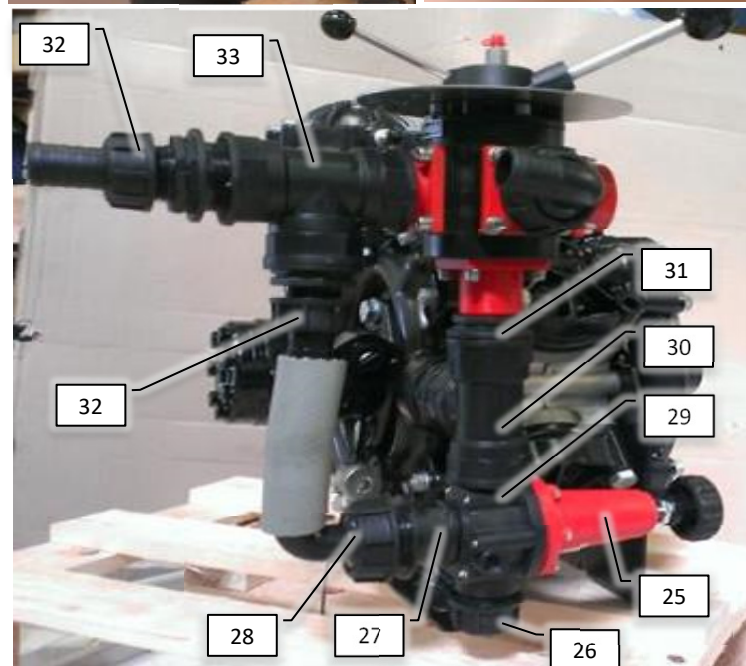

Pos	Psc	Number	Name	Price	Note
A	1	AR185			x
1	1	90320177	Væskepumpe 4 cyl. AR 185		
2	1	90320316	Muffe G2" ARAG		
3	1	90320139	Filterhus sug kpl. 2" 50my Arag		
4	1	90320320	Muffe reduktion 2'x1 1/2'		
5	1	90400294	Motorventil canbus 5 way T6M 2015-7->		
	1	90336960	Rondel for mærkat (sug)		
6	1	90320531	Slangest. G1 1/4'x32mm 90G ARAG		
	1	90320513	Omløber G1 1/4' ARAG		
	2	90325026	O-ring G1 1/4' Arag		
	1	90210089	Spændebånd 25-40/12 C7 W3		
7	1	90325042	Slangest. G1 1/2'x35mm ARAG		
	1	90325063	Omløber G1 1/2' ARAG		
	2	90325016	O-ring G1 1/2' Arag		
	1	90210095	Spændebånd 30-45/12 C7 W3		
8	1	Fitting??			
9	1	90320938	Brystnippel T6M		
17	1	90330665	Beslag for gødnings påfyld 2016->		
18	1	90510047	Oliemotor OMP 025 cc Ø25		
	4	90510043	Hy brystnippel 3/8'x1/2' BSP		
	2	90515120	Hy slange CCII 3/8" væskepumpe 1200mm		
20	1	90400292	Motorventil canbus 5 way T4M 2015-7->		
	1	90320445	Rondel for mærkat Fiter/rengøring inj.		
22	1	90320501	Slangest. G1 1/4'x25mm ARAG		
	1	90320513	Omløber G1 1/4' ARAG		
	2	90325026	O-ring G1 1/4' Arag		
	1	90210186	Spændebånd 20-32/12- C7 W3		
23	1	90320504	Slangest. G1 1/4'x25mm 90G ARAG		
	1	90320513	Omløber G1 1/4' ARAG		
	2	90325026	O-ring G1 1/4' Arag		
	1	90210186	Spændebånd 20-32/12- C7 W3		
24	2,8	90340005	Slange 25 mm - tryk		
25	1	90320480	Overtryksventil G1'xG1'xG1 1/4' Polmac		
26	1	90320024	Prop G 1' ARAG		
27	1	90320481	Nippelmuffe G1 1/4'xG1' ARAG		
28	1	90320504	Slangest. G1 1/4'x25mm 90G ARAG		
	1	90320513	Omløber G1 1/4' ARAG		
	2	90325026	O-ring G1 1/4' Arag		
	1	90210186	Spændebånd 20-32/12- C7 W3		
29	1	90320453	Nippelreduktion G1 1/2'xG1 1/4' ARAG		
30	1	90325033	T-stykke G1 1/4" F-F-F ARAG		
31	1	90325100	Nippelreduktion G1 1/4'xG1' ARAG		
32	1	90325012	Slangest. G1'x25mm ARAG		
	1	90320518	Omløber G1' ARAG		
	2	90325013	O-ring G1' Arag		
	1	90210186	Spændebånd 20-32/12- C7 W3		
33	1	90320240	T-stykke G1 1/2' F-F-F ARAG		
	2	90325100	Nippelreduktion G1 1/4'xG1' ARAG		
A	1	20200082	Påfyld til Std. CC II 2016->