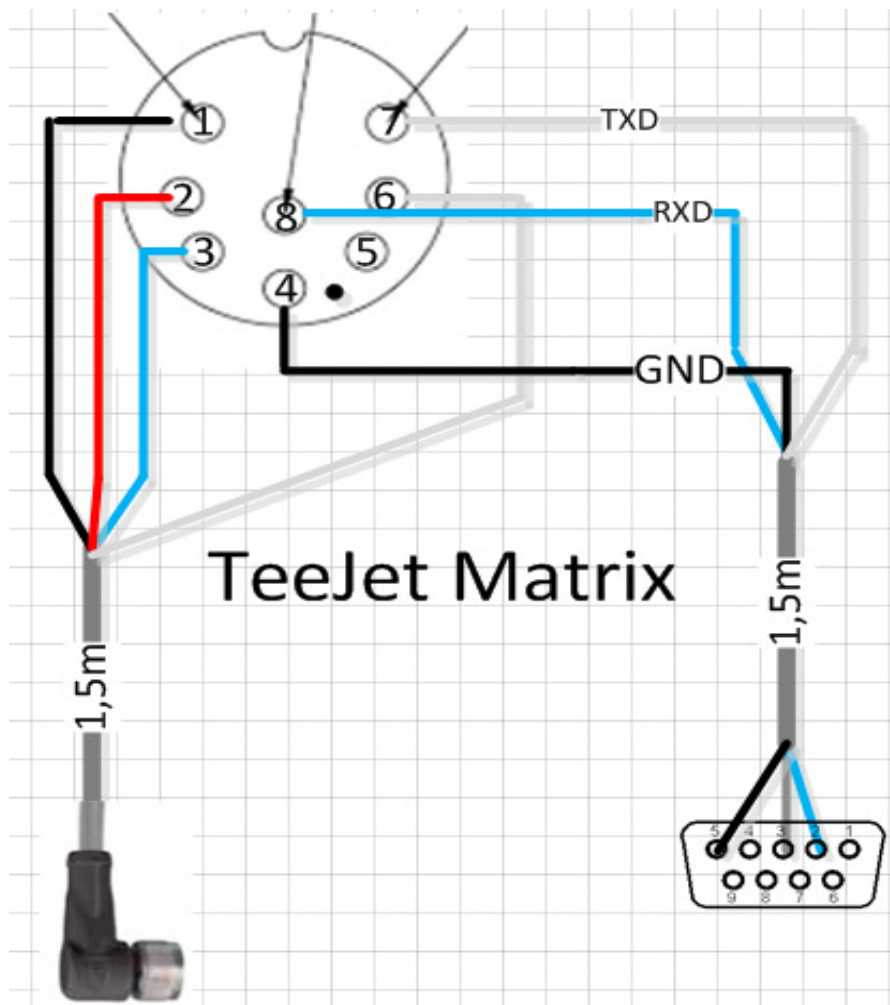

Pos	Psc	Number	Name	Price	Note
1	1	90403703	Hjulføler ledning 2m induktiv		
2	1	90400228	Conxall stik til TeeJet Matrix		
		0,05 90100011	Krympeflex Ø18,0-6,0 mm		
3	1	90405145	D-Sub 9polet rs232 Male		
		1,5 90400207	Ledning grå ultralyd 4x0,3mm²		
4	1	90405143	D-Sub 9polet Null Modem