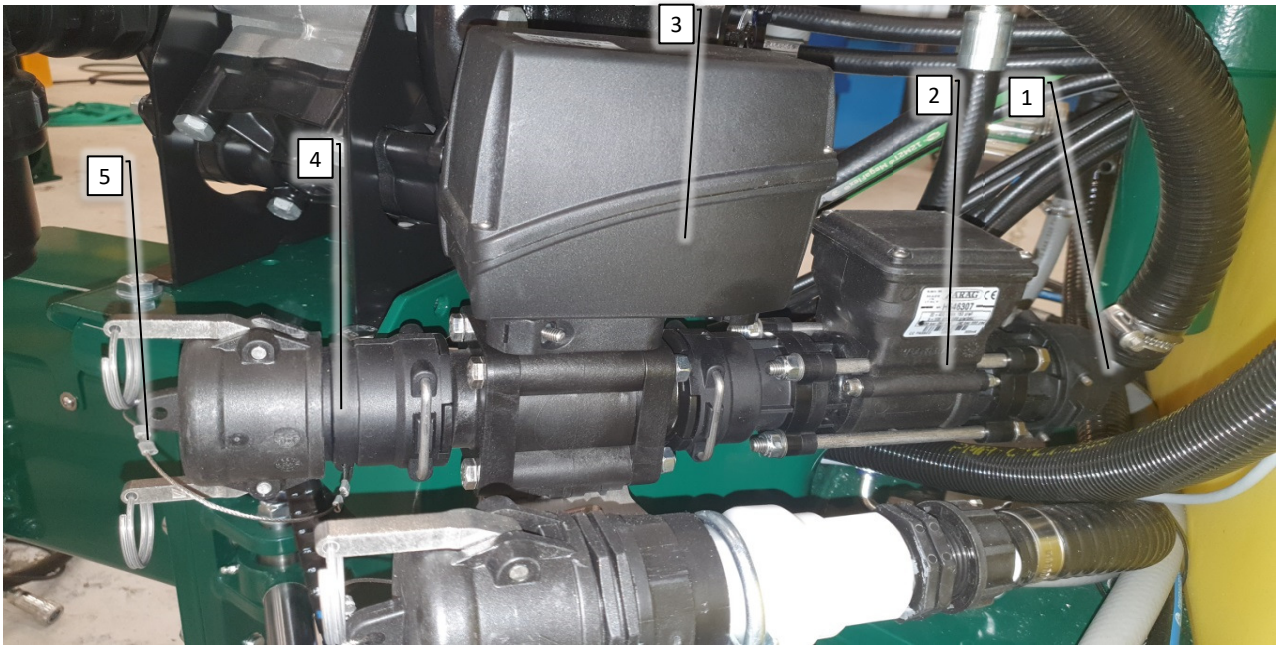

Pos	Psc	Number	Name	Price	Note
1	1	90320912	Slangest. T6F x 30mm 90 gr. Arag		x
	1	90321216	Bøjle T6 ARAG		
2	1	90400285	Flowmåler fylde 2019->		
3	1	90400296	Motorventil fyldeflow can 2w T6 2015-7->		
	2	90210012	Bolt M8x25 FZB 8.8 ubrust		
	2	90210054	Møtrik M8 FZB låse		
	2	90214406	Skive M8 FZB Facet		
4	1	90329523	Lynkobling TypeA M1 1/2" xFT6		
	1	90320329	Lynkobling TypeH Prop 1 1/2'		
	1	90321216	Bøjle T6 ARAG		
5	4	90211106	Taluritlås kobber 1,5mm wire EN13411-3		
	0,3	90211105	Wire rustfri 1,5mm AISI 316 syrefast		
	-2	90320941	Nippelmuffe T6F G1 1/2"M		
	-1	90320471	Muffe G1 1/2" ARAG		
	-1	90215008	Udstødningsclamp Ø60 M8 FZB		
	-2	90329517	O-ring til T6 koblingsystem ARAG