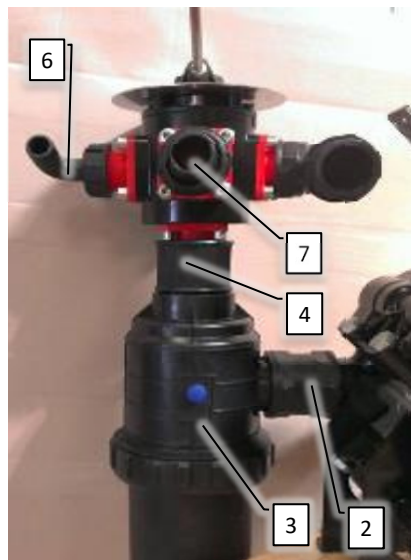

Pos	Psc	Number	Name	Price	Note
A	1	AR185			x
1	1	90320177	Væskepumpe 4 cyl. AR 185		
2	1	90320316	Muffe G2" ARAG		
3	1	90320139	Filterhus sug kpl. 2" 50my Arag		
4	1	90320320	Muffe reduktion 2'x1 1/2'		
5	1	90400294	Motorventil canbus 5 way T6M 2015-7->		
	1	90336960	Rondel for mærkat (sug)		
6	1	90320531	Slangest. G1 1/4'x32mm 90G ARAG		
	1	90320513	Omløber G1 1/4' ARAG		
	2	90325026	O-ring G1 1/4' Arag		
	1	90210089	Spændebånd 25-40/12 C7 W3		
7	1	90325042	Slangest. G1 1/2'x35mm ARAG		
	1	90325063	Omløber G1 1/2' ARAG		
	2	90325016	O-ring G1 1/2' Arag		
	1	90210095	Spændebånd 30-45/12 C7 W3		
8	1	Fitting??			
9	1	90320938	Brystnippel T6M		
17	1	90330665	Beslag for gødnings påfyld 2016->		
18	1	90510047	Oliemotor OMP 025 cc Ø25		
	4	90510043	Hy brystnippel 3/8'x1/2' BSP		
	2	90515120	Hy slange CCII 3/8" væskepumpe 1200mm		
20	1	90400292	Motorventil canbus 5 way T4M 2015-7->		
	1	90320445	Rondel for mærkat Fiter/rengøring inj.		
22	1	90320501	Slangest. G1 1/4'x25mm ARAG		
	1	90320513	Omløber G1 1/4' ARAG		
	2	90325026	O-ring G1 1/4' Arag		
	1	90210186	Spændebånd 20-32/12- C7 W3		
23	1	90320504	Slangest. G1 1/4'x25mm 90G ARAG		
	1	90320513	Omløber G1 1/4' ARAG		
	2	90325026	O-ring G1 1/4' Arag		
	1	90210186	Spændebånd 20-32/12- C7 W3		
24	2,8	90340005	Slange 25 mm - tryk		
25	1	90320480	Overtryksventil G1'xG1'xG1 1/4' Polmac		
26	1	90320024	Prop G 1' ARAG		
27	1	90320481	Nippelmuffe G1 1/4'xG1' ARAG		
28	1	90320504	Slangest. G1 1/4'x25mm 90G ARAG		
	1	90320513	Omløber G1 1/4' ARAG		
	2	90325026	O-ring G1 1/4' Arag		
	1	90210186	Spændebånd 20-32/12- C7 W3		
29	1	90320453	Nippelreduktion G1 1/2'xG1 1/4' ARAG		
30	1	90325033	T-stykke G1 1/4" F-F-F ARAG		
31	1	90325100	Nippelreduktion G1 1/4'xG1' ARAG		
32	1	90325012	Slangest. G1'x25mm ARAG		
	1	90320518	Omløber G1' ARAG		
	2	90325013	O-ring G1' Arag		
	1	90210186	Spændebånd 20-32/12- C7 W3		
33	1	90320240	T-stykke G1 1/2' F-F-F ARAG		
	2	90325100	Nippelreduktion G1 1/4'xG1' ARAG		
A	1	20200082	Påfyld til Std. CC II 2016->