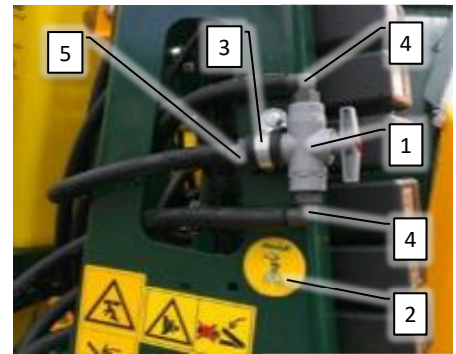

Pos	Psc	Number	Name	Price	Not Note
1	1	90320273	Kuglehane 3/8' 3-vejs viton		
2	1	90900065	Mærkat - filter/foil AB/CC		
3	1	90215017	Clamps 25 mm 25/20		
	1	90327542	Bøsning Ø10x1,5x20 A2		
	1	90210006	Bolt M6x50 FZB 8.8 ubryst		
	1	90214405	Skive M6 FZB Facet		
	1	90210106	Jacknut 11.2 M6-LN		
4	2	90320199	Slangeforsk. 3/8"x10x90°Norma		
5	1	90320286	Slangeforsk. 3/8"x10mm grå		
6	1	90329520	T-stykke FMM 1/4"x10mmx10mm ARAG		
7	1	90340019	Slange 10 mm - tryk		
10	1	90327536	Gødningsrør 57x2 stål A2		
11	2	90215013	Clamps 20 mm 20/20		
	2	90327542	Bøsning Ø10x1,5x20 A2		
	2	90210020	Bolt M6x40 FZB 8.8 ubryst		
	2	90214405	Skive M6 FZB Facet		
	2	90210106	Jacknut 11.2 M6-LN		
12	2	90327541	Gødningsholder t. dyser		
13	1	90320258	Muffe G1/2' ARAG		
	1	90320652	Slangeforsk. G1/2"x10mm ARAG		
	1	90210237	Slangeklemme Cobra 16/8 W4		
14	1	90320081	Prop G1/2' udv. ARAG		
10	1	90327537	Gødningsrør 107x3 stål A2		
11	3	90215013	Clamps 20 mm 20/20		
	3	90327542	Bøsning Ø10x1,5x20 A2		
	3	90210020	Bolt M6x40 FZB 8.8 ubryst		
	3	90214405	Skive M6 FZB Facet		
	3	90210106	Jacknut 11.2 M6-LN		
12	3	90327541	Gødningsholder t. dyser		
13	1	90320258	Muffe G1/2' ARAG		
	1	90320652	Slangeforsk. G1/2"x10mm ARAG		
	1	90210237	Slangeklemme Cobra 16/8 W4		
14	1	90320081	Prop G1/2' udv. ARAG		
16	1	90327538	Gødningsrør 157x4 stål A2		
11	4	90215013	Clamps 20 mm 20/20		
	4	90327542	Bøsning Ø10x1,5x20 A2		
	4	90210020	Bolt M6x40 FZB 8.8 ubryst		
	4	90214405	Skive M6 FZB Facet		
	4	90210106	Jacknut 11.2 M6-LN		
12	4	90327541	Gødningsholder t. dyser		
13	1	90320258	Muffe G1/2' ARAG		
	1	90320652	Slangeforsk. G1/2"x10mm ARAG		
	1	90210237	Slangeklemme Cobra 16/8 W4		
14	1	90320081	Prop G1/2' udv. ARAG		
15	1	90320146	Vinkel G1/2' 90G F-F ARAG		
	1	90320652	Slangeforsk. G1/2"x10mm ARAG		
	1	90210237	Slangeklemme Cobra 16/8 W4		
	1	90320081	Prop G1/2' udv. ARAG		
17	1	90330770	Beslag gødning 160x30mm		
18	1	90330771	Beslag gødning 170mm		
19	1	90330772	Beslag gødning 40x30mm		
	10	90330648	Beslag gødningslinie ø.200mm. 90gr.		
	10	90330649	Beslag gødningslinie ø.150mm. 68gr.		
	10	90330650	Beslag gødningslinie ø.240mm.112gr.