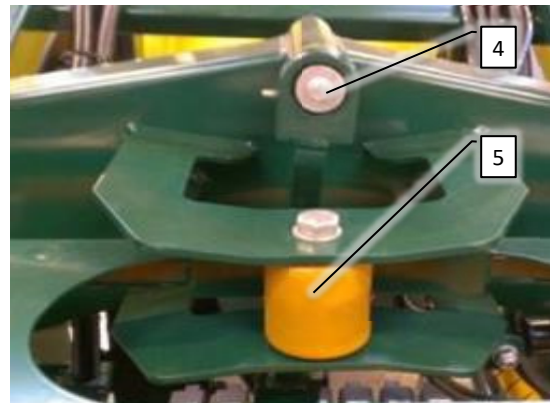

Pos	Psc	Number	Name	Price	Not Note
1	1	90510356	Cylinder parallelarme 20-28m CCII(63/40		
	1	90510380	Akkumulator CC 0,35l/25 bar		
	1	90510209	Hy nippel 3/8'x12mm		
2	1	90214401	Gasstøddæmper mellem AB		
	2	90330616	Bøsning Ø15x1,5x37 AISI 304		
	2	90330617	Bøsning Ø15x1,5x16 AISI 304		
3	1	90310064	Fjeder mek. afvigerled		
	2	90210199	Øjebolt M10 FZB		
4	1	90330417	Løfteled CC		
	1	90330102	Nagle ø30 f. pendul luftfordeler		
5	1	90310040	Rulle for slæde AB		
6	1	90330351	Parallelarm øverst CC		
7	2	90330352	Parallelarm nederst CC		
8	1	90330349	Løftekonsol CC-AH		
9	1	90510260	UDG: Hy modulsystem 6 sek u omløb ->2016		
	6	90400170	Stik f. hyd. ventil 3000mm afstand 120mm		
	1	90330287	Bøjle f. hy. ventiler (løftekonsol)		
	1	90510161	Hy Testnippel 1/4		
	1	90510043	Hy brystnippel 3/8'x1/2' BSP		
	1	90515183	Hy slange CCII Tryk PVG/LC 5650mm		
	1	90510043	Hy brystnippel 3/8'x1/2' BSP		
	1	90510044	Hy brystnippel 1/2'x3/4' BSP		
	1	90510174	Hy T 3/4' M/M/F BSP		
	1	90515206	Hy slange CCII Retur LC 5150mm 2016->		
	1	90510145	Indløbsmodul m. overstrøm. LC blok ->2016		
	1	90510389	Endeplade hy blok 2017->2022		
	1	90510124	Hy Retningsventil dobbeltvirk. 250bar		
	1	90510383	Hy Retningsventil enkeltvirk. 400 Bar		
10	2	90330353	Nagle for løftecylinder CC		
11	4	90330363	Koblingsnagle CC		
12	4	90330506	Nagle f. parallelarme		
13	2	90330492	Nagle f/stempel bom CC II		
14	2	90210200	Øjebolt M12 FZB		
14	2	90330250	Mellemlæg f. luftfordeler/chassic 8mm		
	11	90210132	Skive M12 Galv 12x40x4 CC		
15	1	90214412	Banjo forskrunding 3/8 x Ø12		
16	1	90515174	Hy slange CCII Lift 2000mm		
17	1	90510215	Hy Tee 12 mm		
18	1	90515122	Hy slange CCII Lift 3500mm		
19	4	90515178	Hy slange CCII Ydrebom 2300mm		
20	8	90214408	Skive M12 FZB Facet		
	6	90210162	Bolt M12x20 FZB 8.8 ubrust		
	4	90210056	Møtrik M12 FZB låse		
	4	90210210	Bolt M8x16 FZB 8.8 ubrust us indv-6kt		
	2	90210042	Bolt M12x70 FZB 8.8 ubrust		
	2	90210343	Bolt M12x110FZB 8.8 brust