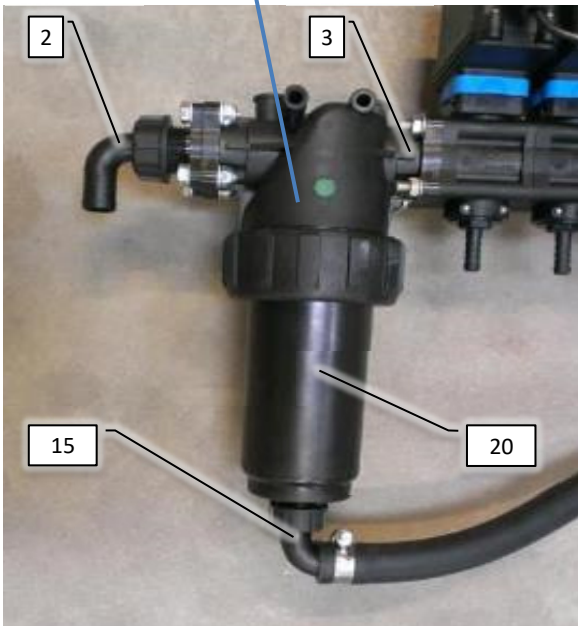

Pos	Psc	Number	Name	Price	Note
1	10	90400166	Sektionsventil On/Off 10mm ARAG ->2015		
	10	90400163	Kabe sektionsventil on/off 5m		
	10	90320145	O-ring Arag sek. ventil 39,2x2,6 Viton		
2	1	90320399	Endedæksel 1' han ARAG		
	1	90320145	O-ring Arag sek. ventil 39,2x2,6 Viton		
	1	90320434	Slangest. G1'x20mm 90G ARAG		
	1	90320518	Omløber G1' ARAG		
	2	90325013	O-ring G1' Arag		
	1	90210186	Spændebånd 20-32/12- C7 W3		
3	2	90320459	Beslag for væskeventil (Arag)		
	4	90320487	Stavbolte ARAG (10) L=610mm		
4	1	90320398	Endedæksel 3/4' hun ARAG		
5	1	90400300	Motorventil 3/4' Inj.(Modificeret kugle)		
	1	90400161	Kabel f motorventil 7,5m		
6	3	90320458	Nippelreduktion G1'xG3/4' ARAG		
7	1	90320432	Slangest. G1'x20mm ARAG		
	1	90320518	Omløber G1' ARAG		
	2	90325013	O-ring G1' Arag		
	1	90210186	Spændebånd 20-32/12- C7 W3		
8	1	90320409	T-stykke G3/4' F-F-F ARAG		
9	1	90320458	Nippelreduktion G1'xG3/4' ARAG		
10	1	90320322	Brystnippel G3/4' ARAG		
11	1	90320479	Studs 3/4" f/ARAG motorventil		
12	1	90320124	Overtryksventil (væske) 3/4' ->2007		
13	1	90325102	Nippelmuffe G1'xG3/4' ARAG		
14	1	90320432	Slangest. G1'x20mm ARAG		
15	1	90320433	Slangest. G3/4'x20mm 90G ARAG		
	1	90320429	Omløber G3/4' ARAG		
	2	90325024	O-ring G3/4' Arag		
	1	90210186	Spændebånd 20-32/12- C7 W3		
16	0,8	90340004	Slange 19 mm - tryk		
17	3	90340004	Slange 19 mm - tryk		
18	3	90340044	Slange 25 mm sug		
19	0,5	90340049	Slange 20 mm Iberflex m. stålspiral		
20	1	90320410	Filterhus tryk kpl.1"1/4 100 my Arag