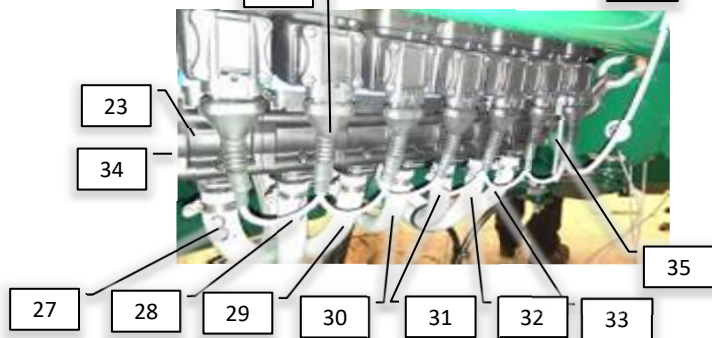

Pos	Psc	Number	Name	Price	Note
1	1	90400028	Motorventil 5/4" Combi/Gødning 2008->		
	1	90400161	Kabel f motorventil 7,5m		
2	1	90320956	Nippelmuf T5F - G 1 1/4'M Arag		
	2	90321215	Bøjle T5 ARAG		
	2	90329516	O-ring til T5 koblingsystem ARAG		
3	1	90329521	Brystnippel T5M Arag		
4	1	90320511	Muffe sæde 1 1/4 x 1 1/4'		
5	1	90320458	Nippelreduktion G1'xG3/4' ARAG		
	1	90320335	Slangest. G1'x25mm 90G ARAG		
	1	90320518	Omløber G1' ARAG		
	2	90325013	O-ring G1' Arag		
	1	90210186	Spændebånd 20-32/12- C7 W3		
6	1	90320335	Slangest. G1'x25mm 90G ARAG		
	1	90320518	Omløber G1' ARAG		
	2	90325013	O-ring G1' Arag		
	1	90210186	Spændebånd 20-32/12- C7 W3		
7	1	90320399	Endedæksel 1' han ARAG		
8	1	90320410	Filterhus tryk kpl.1"1/4 100 my Arag		
9	1	90320555	Endedæksel T5M Adaptor filterhus Arag		
10	1	90400289	Flowmål gødn. T5 10-200 L Arag 2021->		
	2	90321215	Bøjle T5 ARAG		
	2	90329516	O-ring til T5 koblingsystem ARAG		
11	1	90320930	Slangest. T5M x 25mm Lige Arag		
12	1	90320964	Slangest. T6F x 25mm 90 grader		
	1	90329517	O-ring til T6 koblingsystem ARAG		
	1	90321216	Bøjle T6 ARAG		
	1	90210186	Spændebånd 20-32/12- C7 W3		
13	1	90400296	Motorventil fyldeflow can 2w T6 2015-7->		
14	6,2	90340005	Slange 25 mm - tryk		
15	0,9	90340005	Slange 25 mm - tryk		
16	1	90330666	Beslag motorvent. 1 1/4"		
17	1	90320449	Vinkel G3/4' 90G F-F ARAG		
18	1	90320458	Nippelreduktion G1'xG3/4' ARAG		
	1	90325012	Slangest. G1'x25mm ARAG		
	1	90320518	Omløber G1' ARAG		
	1	90325013	O-ring G1' Arag		
	1	90210186	Spændebånd 20-32/12- C7 W3		
20	1	90320964	Slangest. T6F x 25mm 90 grader		
	1	90329517	O-ring til T6 koblingsystem ARAG		
	1	90321216	Bøjle T6 ARAG		
	1	90210186	Spændebånd 20-32/12- C7 W3		
21	1	90320916	T-stykke T5 F-F-F ARAG		
	3	90320930	Slangest. T5M x 25mm Lige Arag		
	3	90321215	Bøjle T5 ARAG		
	3	90329516	O-ring til T5 koblingsystem ARAG		
	1	90210186	Spændebånd 20-32/12- C7 W3		
34	1	90320396	Endedæksel lukket ARAG hun		
35	1	90320399	Endedæksel 1' han ARAG		
36	4	90330694	Afstandsbeslag f. krave gødning		
36	4	90320697	Tragt for slangeafslusning 2-vejs Ø75		
36	4	90215010	Udstødningssclamp Ø76 M8 FZB		
A	1	20200216	inj. 300L/ha gødning sek. ventil