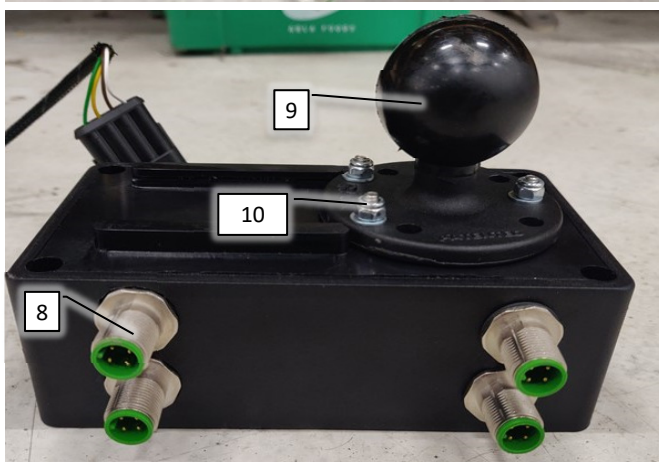

Pos	Psc	Number	Name	Price	Note
1	1	90405185	Joystick stor til DSC 2018->		
2	1	90900155	Frontlabel DSC joystick 2016->		
3	1	90405250	Frontplade DSC Joystick 2016		
4	0,05	90400055	Tape, hvid		
5	1	90405110	AMP SuperSeal 1,5 3W female house		
	4	90405115	AMP SuperSeal 1,5 female connt. 20-16awg		
	4	90405113	AMP SuperSeal Rød 2,5-3,3 wire seal		
6	1	90405306	Modstand 120 Ohm		
7	4	90320818	Bagmøtrik M16x1,5 messing		
8	4	90405244	Flangestik M12 male		
9	1	90404617	RAM 1 ½" Montage kugle		
10	3	90210352	Bolt M4x16 FZB ubrust us phk		
	3	90210052	Møtrik M4 FZB Låse		
	3	90210075	Skive M5 FZB Facet		
11	1	90405240	Analog joystick box		
	4	90517580	Skrue plast Ø3,5x16mm		
12	1	90404618	RAM 1 ½" Montage arm		
13	1	90404617	RAM 1 ½" Montage kugle