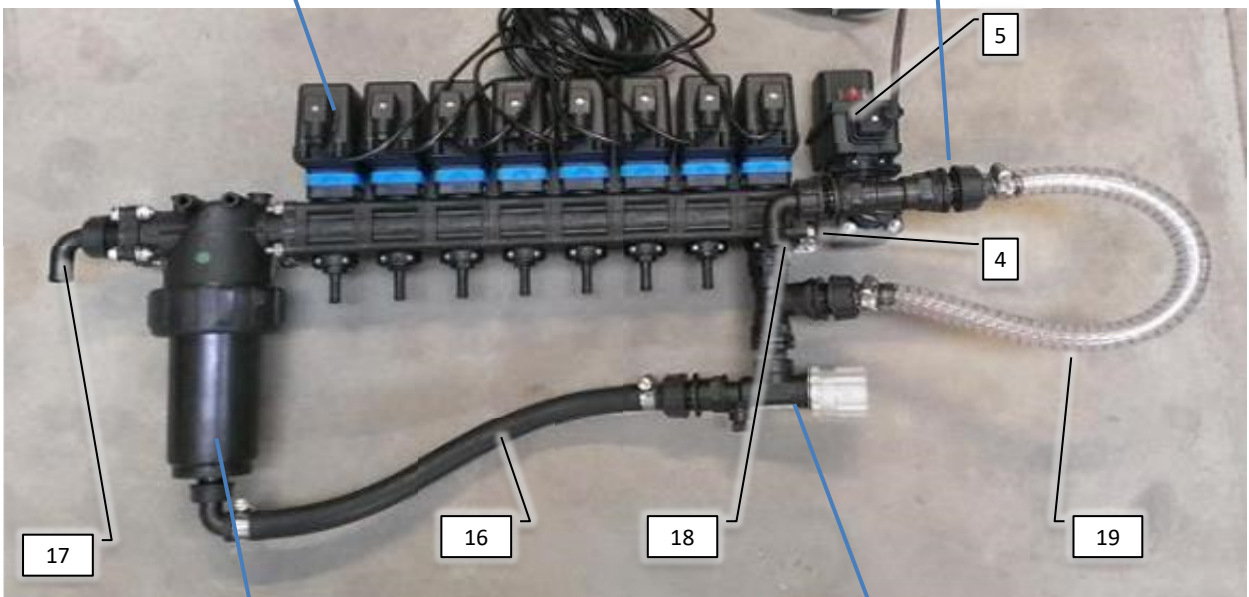

Pos	Psc	Number	Name	Price	Note
1	10	90400166	Sektionsventil On/Off 10mm ARAG ->2015		
	10	90400163	Kabe sektionsventil on/off 5m		
	10	90320145	O-ring Arag sek. ventil 39,2x2,6 Viton		
2	1	90320399	Endedæksel 1' han ARAG		
	1	90320145	O-ring Arag sek. ventil 39,2x2,6 Viton		
	1	90320434	Slangest. G1'x20mm 90G ARAG		
	1	90320518	Omløber G1' ARAG		
	2	90325013	O-ring G1' Arag		
	1	90210186	Spændebånd 20-32/12- C7 W3		
3	2	90320459	Beslag for væskeventil (Arag)		
	4	90320487	Stavbolte ARAG (10) L=610mm		
4	1	90320398	Endedæksel 3/4' hun ARAG		
5	1	90400300	Motorventil 3/4' Inj.(Modificeret kugle)		
	1	90400161	Kabel f motorventil 7,5m		
6	3	90320458	Nippelreduktion G1'xG3/4' ARAG		
7	1	90320432	Slangest. G1'x20mm ARAG		
	1	90320518	Omløber G1' ARAG		
	2	90325013	O-ring G1' Arag		
	1	90210186	Spændebånd 20-32/12- C7 W3		
8	1	90320409	T-stykke G3/4' F-F-F ARAG		
9	1	90320458	Nippelreduktion G1'xG3/4' ARAG		
10	1	90320322	Brystnippel G3/4' ARAG		
11	1	90320479	Studs 3/4" f/ARAG motorventil		
12	1	90320124	Overtryksventil (væske) 3/4' ->2007		
13	1	90325102	Nippelmuffe G1'xG3/4' ARAG		
14	1	90320432	Slangest. G1'x20mm ARAG		
15	1	90320433	Slangest. G3/4'x20mm 90G ARAG		
	1	90320429	Omløber G3/4' ARAG		
	2	90325024	O-ring G3/4' Arag		
	1	90210186	Spændebånd 20-32/12- C7 W3		
16	0,8	90340004	Slange 19 mm - tryk		
17	3	90340004	Slange 19 mm - tryk		
18	3	90340044	Slange 25 mm sug		
19	0,5	90340049	Slange 20 mm Iberflex m. stålspiral		
20	1	90320410	Filterhus tryk kpl.1"1/4 100 my Arag