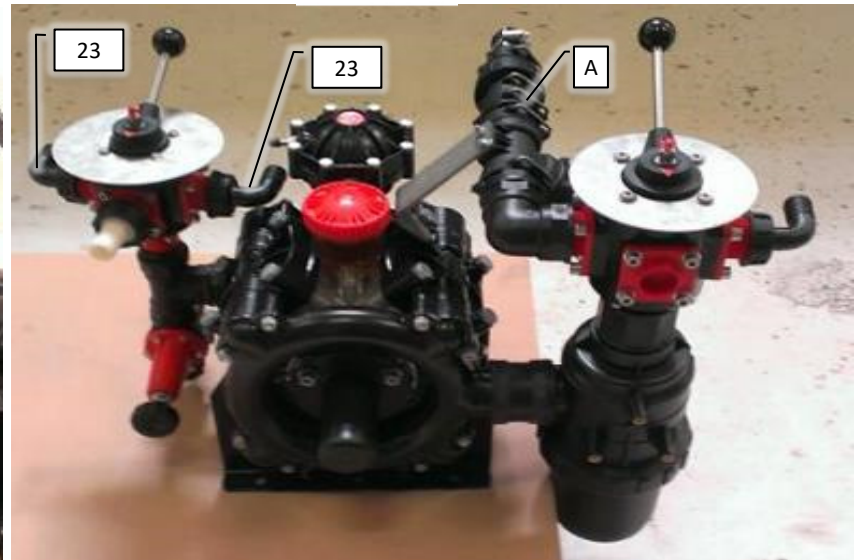

Pos	Psc	Number	Name	Price	Note
A	1	AR185			x
1	1	90320177	Væskepumpe 4 cyl. AR 185		
2	1	90320316	Muffe G2" ARAG		
3	1	90320139	Filterhus sug kpl. 2" 50my Arag		
4	1	90320320	Muffe reduktion 2'x1 1/2'		
5	1	90400294	Motorventil canbus 5 way T6M 2015-7->		
	1	90336960	Rondel for mærkat (sug)		
6	1	90320531	Slangest. G1 1/4'x32mm 90G ARAG		
	1	90320513	Omløber G1 1/4' ARAG		
	2	90325026	O-ring G1 1/4' Arag		
	1	90210089	Spændebånd 25-40/12 C7 W3		
7	1	90325042	Slangest. G1 1/2'x35mm ARAG		
	1	90325063	Omløber G1 1/2' ARAG		
	2	90325016	O-ring G1 1/2' Arag		
	1	90210095	Spændebånd 30-45/12 C7 W3		
8	1	Fitting??			
9	1	90320938	Brystnippel T6M		
17	1	90330665	Beslag for gødnings påfyld 2016->		
18	1	90510047	Oliemotor OMP 025 cc Ø25		
	4	90510043	Hy brystnippel 3/8'x1/2' BSP		
	2	90515120	Hy slange CCII 3/8" væskepumpe 1200mm		
20	1	90400292	Motorventil canbus 5 way T4M 2015-7->		
	1	90320445	Rondel for mærkat Fiter/rengøring inj.		
22	1	90320501	Slangest. G1 1/4'x25mm ARAG		
	1	90320513	Omløber G1 1/4' ARAG		
	2	90325026	O-ring G1 1/4' Arag		
	1	90210186	Spændebånd 20-32/12- C7 W3		
23	1	90320504	Slangest. G1 1/4'x25mm 90G ARAG		
	1	90320513	Omløber G1 1/4' ARAG		
	2	90325026	O-ring G1 1/4' Arag		
	1	90210186	Spændebånd 20-32/12- C7 W3		
24	2,8	90340005	Slange 25 mm - tryk		
25	1	90320480	Overtryksventil G1'xG1'xG1 1/4' Polmac		
26	1	90320024	Prop G 1' ARAG		
27	1	90320481	Nippelmuffe G1 1/4'xG1' ARAG		
28	1	90320504	Slangest. G1 1/4'x25mm 90G ARAG		
	1	90320513	Omløber G1 1/4' ARAG		
	2	90325026	O-ring G1 1/4' Arag		
	1	90210186	Spændebånd 20-32/12- C7 W3		
29	1	90320453	Nippelreduktion G1 1/2'xG1 1/4' ARAG		
30	1	90325033	T-stykke G1 1/4" F-F-F ARAG		
31	1	90325100	Nippelreduktion G1 1/4'xG1' ARAG		
32	1	90325012	Slangest. G1'x25mm ARAG		
	1	90320518	Omløber G1' ARAG		
	2	90325013	O-ring G1' Arag		
	1	90210186	Spændebånd 20-32/12- C7 W3		
33	1	90320240	T-stykke G1 1/2' F-F-F ARAG		
	2	90325100	Nippelreduktion G1 1/4'xG1' ARAG		
A	1	20200082	Påfyld til Std. CC II 2016->