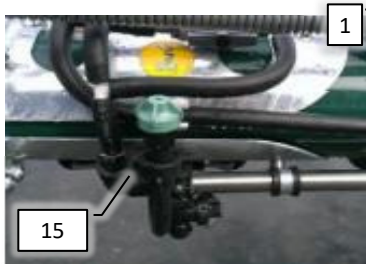

Pos	Psc	Number	Name	Price	Not Note
1	1	90320273	Kuglehane 3/8' 3-vejs viton		
2	1	90900065	Mærkat - filter/foil AB/CC		
3	1	90215017	Clamps 25 mm 25/20		
	1	90327542	Bøsning Ø10x1,5x20 A2		
	1	90210006	Bolt M6x50 FZB 8.8 ubryst		
	1	90214405	Skive M6 FZB Facet		
	1	90210106	Jacknut 11.2 M6-LN		
4	2	90320199	Slangeforsk. 3/8"x10x90°Norma		
5	1	90320286	Slangeforsk. 3/8"x10mm grå		
6	1	90329520	T-stykke FMM 1/4"x10mmx10mm ARAG		
7	1	90340019	Slange 10 mm - tryk		
10	1	90327536	Gødningsrør 57x2 stål A2		
11	2	90215013	Clamps 20 mm 20/20		
	2	90327542	Bøsning Ø10x1,5x20 A2		
	2	90210020	Bolt M6x40 FZB 8.8 ubryst		
	2	90214405	Skive M6 FZB Facet		
	2	90210106	Jacknut 11.2 M6-LN		
12	2	90327541	Gødningsholder t. dyser		
13	1	90320258	Muffe G1/2' ARAG		
	1	90320652	Slangeforsk. G1/2"x10mm ARAG		
	1	90210237	Slangeklemme Cobra 16/8 W4		
14	1	90320081	Prop G1/2' udv. ARAG		
10	1	90327537	Gødningsrør 107x3 stål A2		
11	3	90215013	Clamps 20 mm 20/20		
	3	90327542	Bøsning Ø10x1,5x20 A2		
	3	90210020	Bolt M6x40 FZB 8.8 ubryst		
	3	90214405	Skive M6 FZB Facet		
	3	90210106	Jacknut 11.2 M6-LN		
12	3	90327541	Gødningsholder t. dyser		
13	1	90320258	Muffe G1/2' ARAG		
	1	90320652	Slangeforsk. G1/2"x10mm ARAG		
	1	90210237	Slangeklemme Cobra 16/8 W4		
14	1	90320081	Prop G1/2' udv. ARAG		
16	1	90327538	Gødningsrør 157x4 stål A2		
11	4	90215013	Clamps 20 mm 20/20		
	4	90327542	Bøsning Ø10x1,5x20 A2		
	4	90210020	Bolt M6x40 FZB 8.8 ubryst		
	4	90214405	Skive M6 FZB Facet		
	4	90210106	Jacknut 11.2 M6-LN		
12	4	90327541	Gødningsholder t. dyser		
13	1	90320258	Muffe G1/2' ARAG		
	1	90320652	Slangeforsk. G1/2"x10mm ARAG		
	1	90210237	Slangeklemme Cobra 16/8 W4		
14	1	90320081	Prop G1/2' udv. ARAG		
15	1	90320146	Vinkel G1/2' 90G F-F ARAG		
	1	90320652	Slangeforsk. G1/2"x10mm ARAG		
	1	90210237	Slangeklemme Cobra 16/8 W4		
	1	90320081	Prop G1/2' udv. ARAG		
17	1	90330770	Beslag gødning 160x30mm		
18	1	90330771	Beslag gødning 170mm		
19	1	90330772	Beslag gødning 40x30mm		
	10	90330648	Beslag gødningslinie ø.200mm. 90gr.		
	10	90330649	Beslag gødningslinie ø.150mm. 68gr.		
	10	90330650	Beslag gødningslinie ø.240mm.112gr.