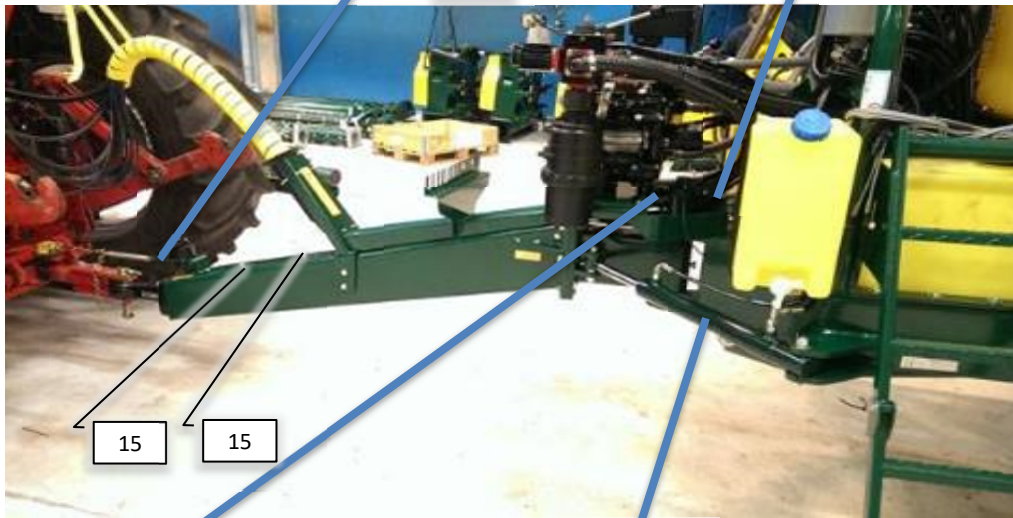

PVG-ventil

Pos	Psc	Number	Name	Price	Note
1	1	20202020	Potentiometer T-C 120° CClI 2016->		
	1	90210002	Bolt M6x20 FZB 8.8 ubrust		
2	1	20202023	Potentiometer T-C 60° CClI 2016->		
	3	90210010	Bolt M8x16 FZB 8.8 ubrust		
	3	90214406	Skive M8 FZB Facet		
3	1	90510323	Overcenterventil f/trækstyring		
	4	90510056	Bonded seal hydr. 3/8'		
	4	90510041	Hy brystnippel 1/4' x 3/8'		
	1	90210015	Bolt M8x50 FZB 8.8 ubrust		
	1	90214406	Skive M8 FZB Facet		
4	1	90515171	Hy slange track-control 570mm		
5	1	90515172	Hy slange track-control 1030mm		
6	1	90515173	Hy slange track-control 1600mm		
7	2	90330419	Bøsning Ø33,7x2x16 mm AISI 304		
8	1	90510228	Cylinder styrbar træk 24- 28m CC (50/30)		
	2	90510056	Bonded seal hydr. 3/8'		
	2	90510041	Hy brystnippel 1/4' x 3/8'		
	1	90510170	Hy Tee 1/4 MA/MA/FMA		
	2	90210129	Smørenippel 6x1 mm selvsk. lige/h1		
9	1	90400142	Kæde for styrbar træk		
10	1	90310049	Fjeder f. sporfølgende træk		
11	1	90336937	Holder f/potentiometer (trackcontrol)		
	2	90210011	Bolt M8x20 FZB 8.8 ubrust		
	2	90214406	Skive M8 FZB Facet		
12	1	90330283	Svingarm for potentiometer		
	1	90210128	Bolt M6x16 FZB 8.8 ubrust		
13	1	90210283	Expanderbolt kpl. Ø25x124		
14	1	90510057	Bonded seal hydr.1/2'		
	1	90510233	Hy nippel 1/4x1/2 BSP M/M		
15	1	90215036	Clamps 8mm 8/15		
	1	90210128	Bolt M6x16 FZB 8.8 ubrust		
	1	90214405	Skive M6 FZB Facet		
16	1	90210131	Smørenippel 6 mm 90 gr		
	1	90210129	Smørenippel 6x1 mm selvsk. lige/h1		