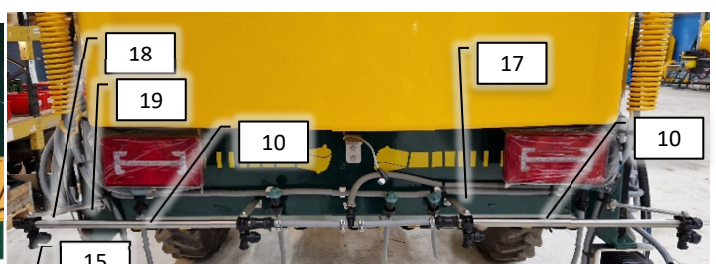

Pos	Psc	Number	Name	Price	Not Note
1	1	90320273	Kuglehane 3/8' 3-vejs viton		
2	1	90900065	Mærkat - filter/foil AB/CC		
3	1	90215017	Clamps 25 mm 25/20		
	1	90327542	Bøsning Ø10x1,5x20 A2		
	1	90210006	Bolt M6x50 FZB 8.8 ubryst		
	1	90214405	Skive M6 FZB Facet		
	1	90210106	Jacknut 11.2 M6-LN		
4	2	90320199	Slangeforsk. 3/8"x10x90°Norma		
5	1	90320286	Slangeforsk. 3/8"x10mm grå		
6	1	90329520	T-stykke FMM 1/4"x10mmx10mm ARAG		
7	1	90340019	Slange 10 mm - tryk		
10	1	90327536	Gødningsrør 57x2 stål A2		
11	2	90215013	Clamps 20 mm 20/20		
	2	90327542	Bøsning Ø10x1,5x20 A2		
	2	90210020	Bolt M6x40 FZB 8.8 ubryst		
	2	90214405	Skive M6 FZB Facet		
	2	90210106	Jacknut 11.2 M6-LN		
12	2	90327541	Gødningsholder t. dyser		
13	1	90320258	Muffe G1/2' ARAG		
	1	90320652	Slangeforsk. G1/2"x10mm ARAG		
	1	90210237	Slangeklemme Cobra 16/8 W4		
14	1	90320081	Prop G1/2' udv. ARAG		
10	1	90327537	Gødningsrør 107x3 stål A2		
11	3	90215013	Clamps 20 mm 20/20		
	3	90327542	Bøsning Ø10x1,5x20 A2		
	3	90210020	Bolt M6x40 FZB 8.8 ubryst		
	3	90214405	Skive M6 FZB Facet		
	3	90210106	Jacknut 11.2 M6-LN		
12	3	90327541	Gødningsholder t. dyser		
13	1	90320258	Muffe G1/2' ARAG		
	1	90320652	Slangeforsk. G1/2"x10mm ARAG		
	1	90210237	Slangeklemme Cobra 16/8 W4		
14	1	90320081	Prop G1/2' udv. ARAG		
16	1	90327538	Gødningsrør 157x4 stål A2		
11	4	90215013	Clamps 20 mm 20/20		
	4	90327542	Bøsning Ø10x1,5x20 A2		
	4	90210020	Bolt M6x40 FZB 8.8 ubryst		
	4	90214405	Skive M6 FZB Facet		
	4	90210106	Jacknut 11.2 M6-LN		
12	4	90327541	Gødningsholder t. dyser		
13	1	90320258	Muffe G1/2' ARAG		
	1	90320652	Slangeforsk. G1/2"x10mm ARAG		
	1	90210237	Slangeklemme Cobra 16/8 W4		
14	1	90320081	Prop G1/2' udv. ARAG		
15	1	90320146	Vinkel G1/2' 90G F-F ARAG		
	1	90320652	Slangeforsk. G1/2"x10mm ARAG		
	1	90210237	Slangeklemme Cobra 16/8 W4		
	1	90320081	Prop G1/2' udv. ARAG		
17	1	90330770	Beslag gødning 160x30mm		
18	1	90330771	Beslag gødning 170mm		
19	1	90330772	Beslag gødning 40x30mm		
	10	90330648	Beslag gødningslinie ø.200mm. 90gr.		
	10	90330649	Beslag gødningslinie ø.150mm. 68gr.		
	10	90330650	Beslag gødningslinie ø.240mm.112gr.