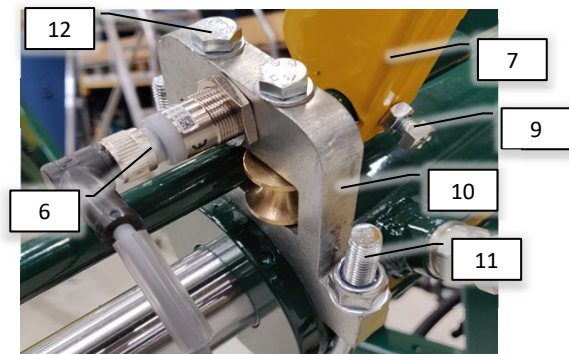

Pos	Psc	Number	Name	Price	Note
1	1	90510445	Cylinder Bomløft m/ styr 28-36m. H&V		
2	2	90510041	Hy brystnippel 1/4' x 3/8' BSP		
	2	90510056	Bonded seal hydr. 3/8' BSP		
3	2	90515093	Hy slange 1/4'bomløft 2500 CC		
	1	90515094	Hy slange 1/4'bomløft 2300 CC		
	1	90515095	Hy slange 1/4'bomløft 2700 CC		
	10	90400031	Spiralflex 10mm 20/60mm 25mm		
4	1	90510388	Sænke bremse Lift-Individuel LS 2017->		
	1	90400248	Hy Pakn.sæt teflon f. sænke-bremseventil		
	1	90510385	Retningsventil Lift-Individuel LS 2017->		
	2	90510041	Hy brystnippel 1/4' x 3/8' BSP		
	2	90510056	Bonded seal hydr. 3/8' BSP		
	1	90400171	Stik f. hyd. ventil 3000mm afstand 150mm		
6	1	90404514	Ultralydsføler 0-300mm 4-20mA ->2017		
	1	90403702	Hjulføler ledning 10m induktiv		
7	1	90331150	Taste arm side løft cylinder		
8	1	90210283	Expanderbolt kpl. Ø25x124		
	1	90330294	Bøsning bomløft Ø30-Ø25x68		
9	1	90210072	Pinolskrue M8 x16mm A2		
	1	90214406	Skive M8 FZB Facet		
	1	90210399	Møtrik M8 FZB		
10	1	90331151	Plade for cylinderstyr bearb.		
11	1	90215038	Udstødningsclamp Ø92 M10		
	1	90210055	Møtrik M10 FZB låse		
12	2	90214415	Bolt M8x65 FZB unders. umbr.		
13	2	90331152	Rulle f. Cylinderstyr messing		
14	3	90210050	Bolt M20x80 FZB 10.9 bryst		
	3	90210069	Møtrik M20 FZB låse		
	6	90210077	Skive M20 FZB Facet