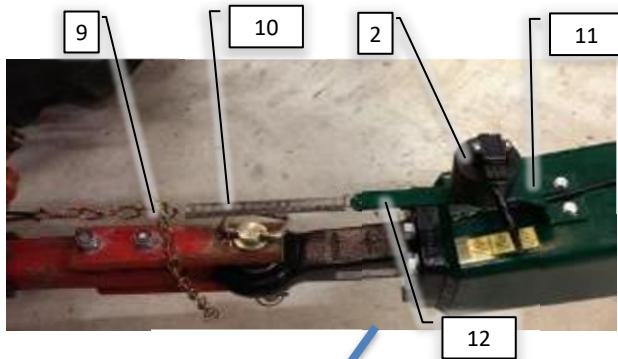

PVG-ventil

Pos	Psc	Number	Name	Price	Note
1	1	20202020	Potentiometer T-C 120° CClI 2016->		
	1	90210002	Bolt M6x20 FZB 8.8 ubrust		
2	1	20202023	Potentiometer T-C 60° CClI 2016->		
	3	90210010	Bolt M8x16 FZB 8.8 ubrust		
	3	90214406	Skive M8 FZB Facet		
3	1	90510323	Overcenterventil f/trækstyring		
	4	90510056	Bonded seal hydr. 3/8'		
	4	90510041	Hy brystnippel 1/4' x 3/8'		
	1	90210015	Bolt M8x50 FZB 8.8 ubrust		
	1	90214406	Skive M8 FZB Facet		
4	1	90515171	Hy slange track-control 570mm		
5	1	90515172	Hy slange track-control 1030mm		
6	1	90515173	Hy slange track-control 1600mm		
7	2	90330419	Bøsning Ø33,7x2x16 mm AISI 304		
8	1	90510228	Cylinder styrbar træk 24- 28m CC (50/30)		
	2	90510056	Bonded seal hydr. 3/8'		
	2	90510041	Hy brystnippel 1/4' x 3/8'		
	1	90510170	Hy Tee 1/4 MA/MA/FMA		
	2	90210129	Smørenippel 6x1 mm selvsk. lige/h1		
9	1	90400142	Kæde for styrbar træk		
10	1	90310049	Fjeder f. sporfølgende træk		
11	1	90336937	Holder f/potentiometer (trackcontrol)		
	2	90210011	Bolt M8x20 FZB 8.8 ubrust		
	2	90214406	Skive M8 FZB Facet		
12	1	90330283	Svingarm for potentiometer		
	1	90210128	Bolt M6x16 FZB 8.8 ubrust		
13	1	90210283	Expanderbolt kpl. Ø25x124		
14	1	90510057	Bonded seal hydr.1/2'		
	1	90510233	Hy nippel 1/4x1/2 BSP M/M		
15	1	90215036	Clamps 8mm 8/15		
	1	90210128	Bolt M6x16 FZB 8.8 ubrust		
	1	90214405	Skive M6 FZB Facet		
16	1	90210131	Smørenippel 6 mm 90 gr		
	1	90210129	Smørenippel 6x1 mm selvsk. lige/h1