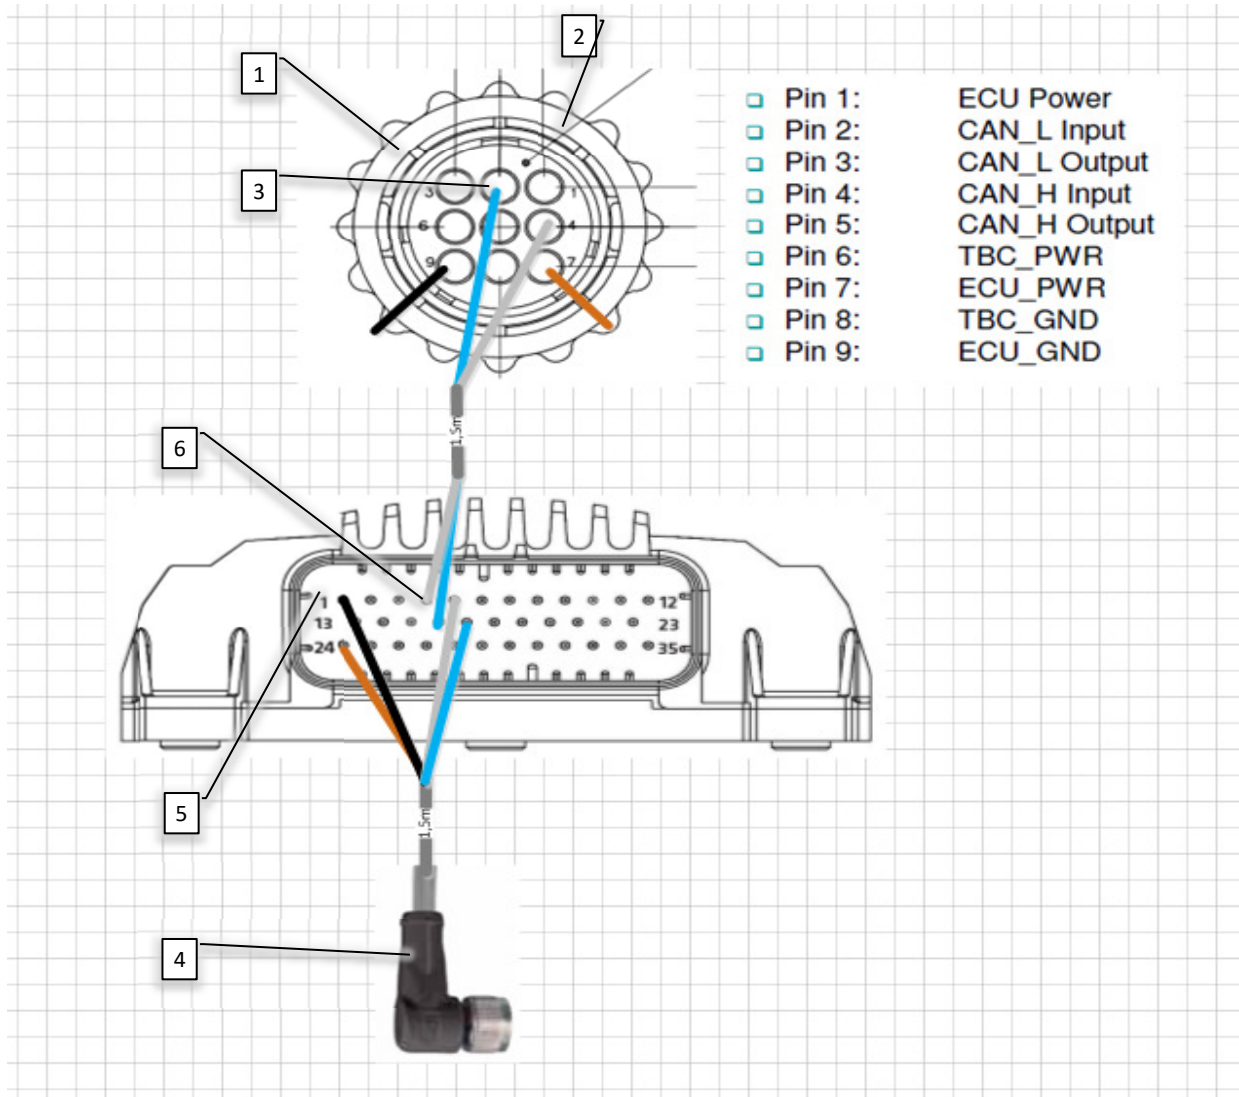

Pos	Psc	Number	Name	Price	Note
1	1	90405177	ISOBUS Connector		
2	1	90405178	ISOBUS Kabelklemme		
3	2	90405179	ISOBUS Konnector		
4	1	90403702	Hjulføler ledning 10m induktiv		
5	1	90405161	Amp 35pol male		
6	6	90405162	Amp stik til 35 pol