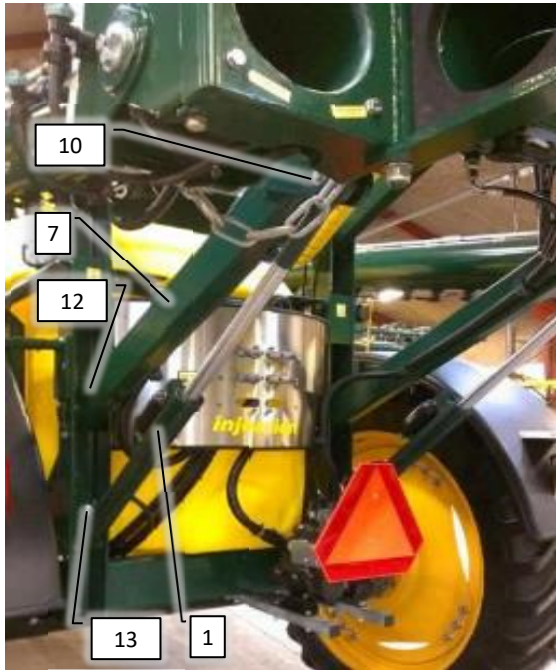

Pos	Psc	Number	Name	Price	Not Note
1	1	90510356	Cylinder parallelarme 20-28m CCII(63/40		
	1	90510380	Akkumulator CC 0,35l/25 bar		
	1	90510209	Hy nippel 3/8'x12mm		
2	1	90214401	Gasstøddæmper mellem AB		
	2	90330616	Bøsning Ø15x1,5x37 AISI 304		
	2	90330617	Bøsning Ø15x1,5x16 AISI 304		
3	1	90310064	Fjeder mek. afvigerled		
	2	90210199	Øjebolt M10 FZB		
4	1	90330417	Løfteled CC		
	1	90330102	Nagle ø30 f. pendul luftfordeler		
5	1	90310040	Rulle for slæde AB		
6	1	90330351	Parallelarm øverst CC		
7	2	90330352	Parallelarm nederst CC		
8	1	90330349	Løftekonsol CC-AH		
9	1	90510260	UDG: Hy modulsystem 6 sek u omløb ->2016		
	6	90400170	Stik f. hyd. ventil 3000mm afstand 120mm		
	1	90330287	Bøjle f. hy. ventiler (løftekonsol)		
	1	90510161	Hy Testnippel 1/4		
	1	90510043	Hy brystnippel 3/8'x1/2' BSP		
	1	90515183	Hy slange CCII Tryk PVG/LC 5650mm		
	1	90510043	Hy brystnippel 3/8'x1/2' BSP		
	1	90510044	Hy brystnippel 1/2'x3/4' BSP		
	1	90510174	Hy T 3/4' M/M/F BSP		
	1	90515206	Hy slange CCII Retur LC 5150mm 2016->		
	1	90510145	Indløbsmodul m. overstrøm. LC blok ->2016		
	1	90510389	Endeplade hy blok 2017->2022		
	1	90510124	Hy Retningsventil dobbeltvirk. 250bar		
	1	90510383	Hy Retningsventil enkeltvirk. 400 Bar		
10	2	90330353	Nagle for løftecylinder CC		
11	4	90330363	Koblingsnagle CC		
12	4	90330506	Nagle f. parallelarme		
13	2	90330492	Nagle f/stempel bom CC II		
14	2	90210200	Øjebolt M12 FZB		
14	2	90330250	Mellemlæg f. luftfordeler/chassic 8mm		
	11	90210132	Skive M12 Galv 12x40x4 CC		
15	1	90214412	Banjo forskrunding 3/8 x Ø12		
16	1	90515174	Hy slange CCII Lift 2000mm		
17	1	90510215	Hy Tee 12 mm		
18	1	90515122	Hy slange CCII Lift 3500mm		
19	4	90515178	Hy slange CCII Ydrebom 2300mm		
20	8	90214408	Skive M12 FZB Facet		
	6	90210162	Bolt M12x20 FZB 8.8 ubrust		
	4	90210056	Møtrik M12 FZB låse		
	4	90210210	Bolt M8x16 FZB 8.8 ubrust us indv-6kt		
	2	90210042	Bolt M12x70 FZB 8.8 ubrust		
	2	90210343	Bolt M12x110FZB 8.8 brust