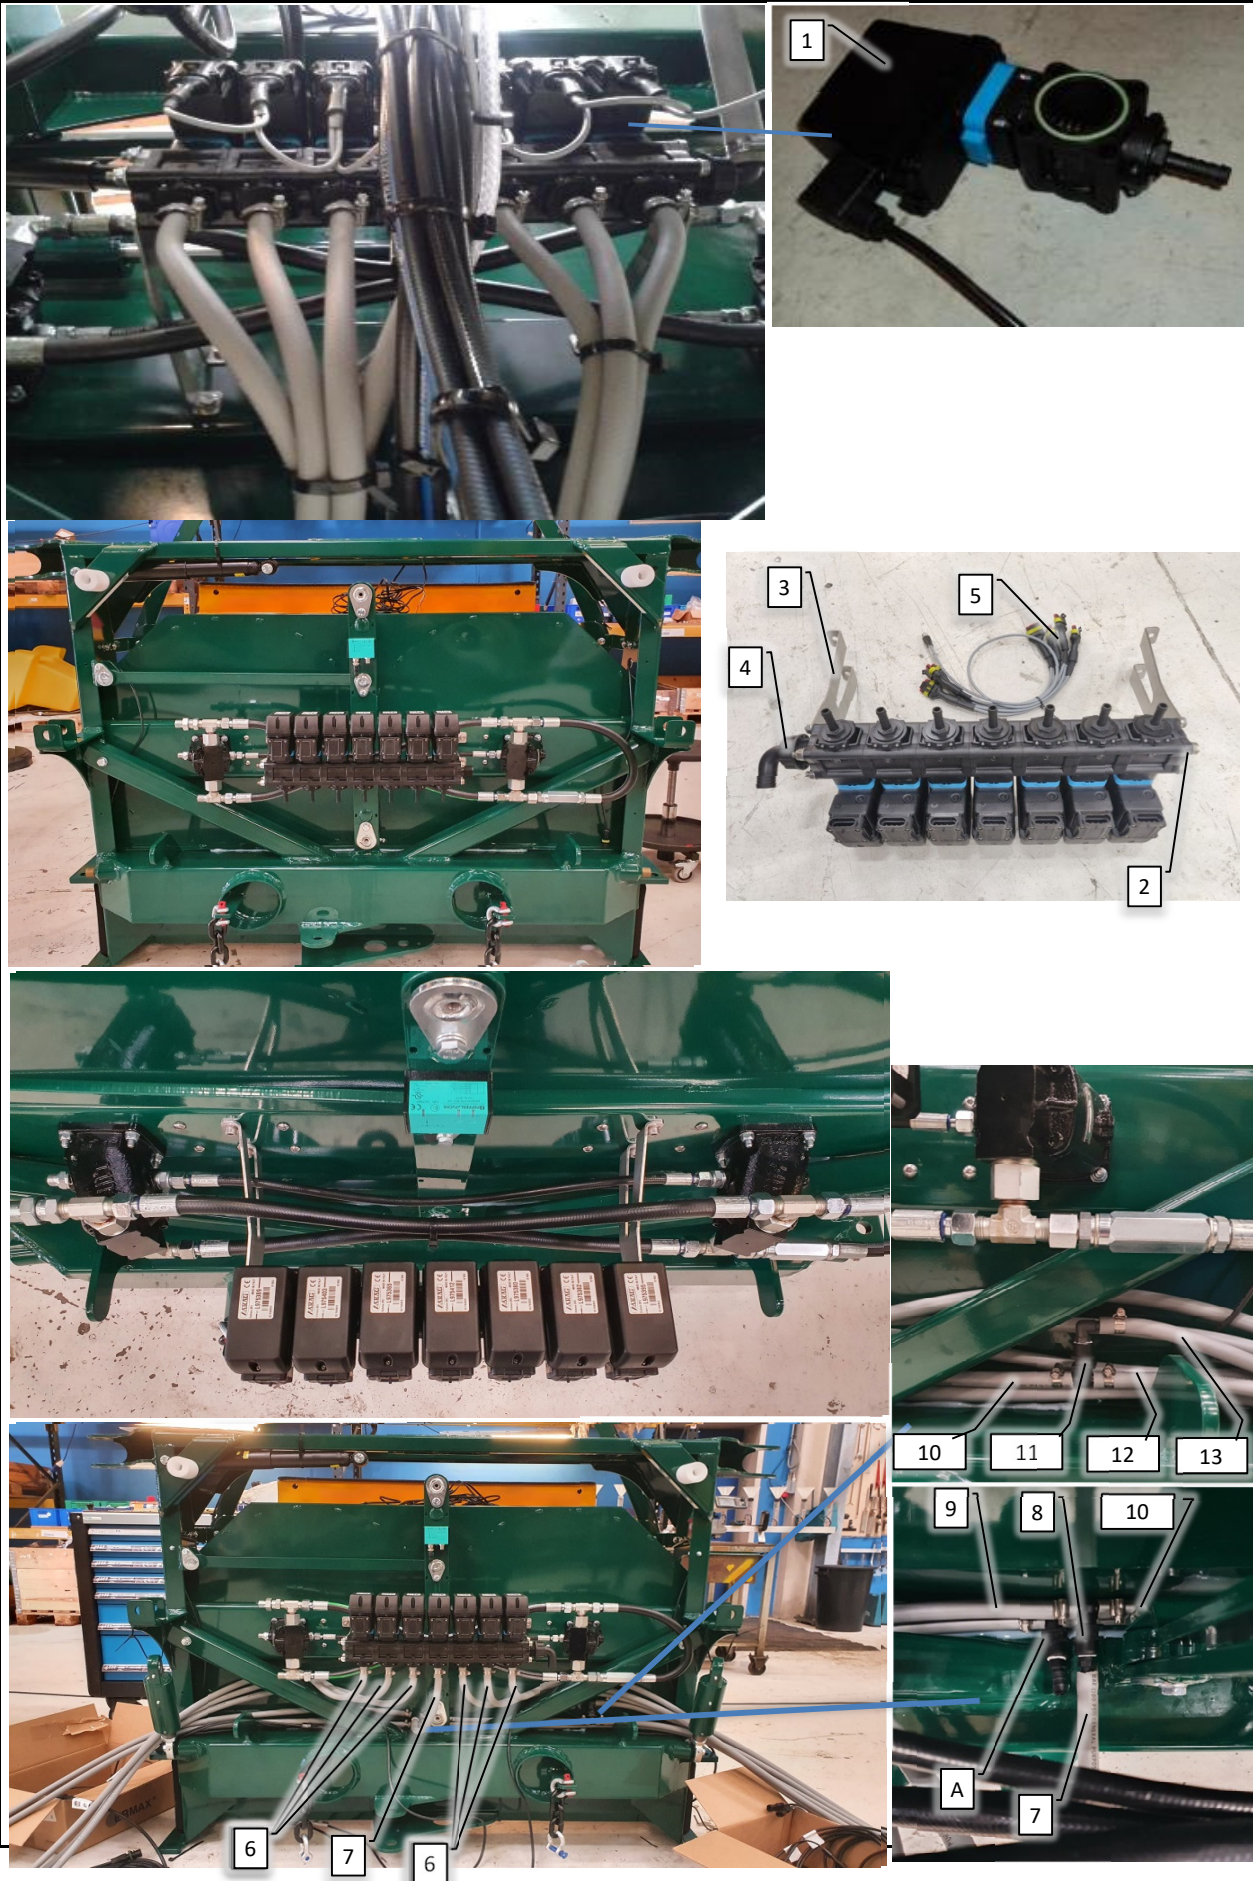

Pos	Psc	Number	Name	Price	Note
1	1	90400290	Sektionsventil Canbus 10mm ARAG 2016->		
	1	90320145	O-ring Arag sek. ventil 39,2x2,6 Viton		
2	1	90320476	Endedæksel lukket ARAG han		
	1	90320145	O-ring Arag sek. ventil 39,2x2,6 Viton		
3	2	90320666	Beslag for ARAG ventil 220mm		
	4	90320395	Stavbolte ARAG (7) L=430mm		
	8	90214416	Skive M8 A4 plan		
	4	90214502	Møtrik M8 A2 Låse		
4	1	90320434	Slangest. G1'x20mm 90G ARAG		
	2	90325013	O-ring G1' Arag		
	1	90320518	Omløber G1' ARAG		
	1	90320408	Endedæksel 1' hun ARAG		
	6	90340004	Slange 19 mm - tryk		
	2	90210088	Spændebånd 12-22/9 C7 W3		
5	1	20200402	Kabel Slave<->Canbus 7-sek CCII 2016->		
6	2,15	90340019	Slange 10 mm - tryk		
	1	90210096	Spændebånd 8-14/9 C7 W3		
7	0,35	90340019	Slange 10 mm - tryk		
	1	90210096	Spændebånd 8-14/9 C7 W3		
A	1	20202017	Arbejdslys LED std. 2 stk. 2022->		
8	1	90329520	T-stykke FMM 1/4"x10mmx10mm ARAG		
	1	90320287	Slangeforsk.1/4"x10mm Norma		
9	1,9	90340019	Slange 10 mm - tryk		
	1	90210096	Spændebånd 8-14/9 C7 W3		
10	0,45	90340019	Slange 10 mm - tryk		
	1	90210096	Spændebånd 8-14/9 C7 W3		
11	1	90329520	T-stykke FMM 1/4"x10mmx10mm ARAG		
	1	90320130	Slangeforsk.1/4"x10x90° Norma		
12	1,5	90340019	Slange 10 mm - tryk		
	1	90210096	Spændebånd 8-14/9 C7 W3		
13	1	90340019	Slange 10 mm - tryk		
	1	90210096	Spændebånd 8-14/9 C7 W3