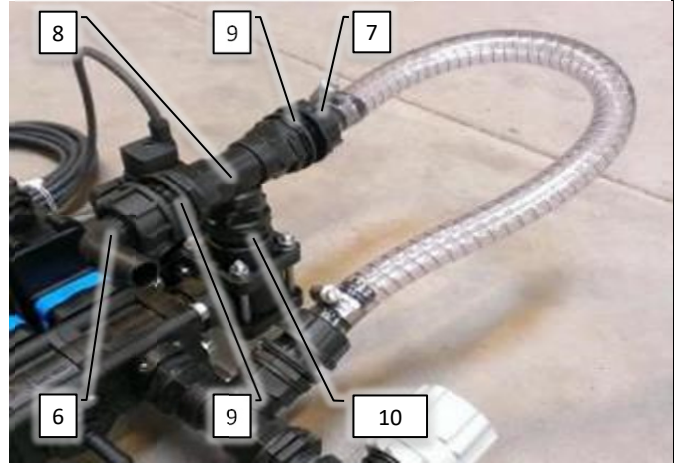

Pos	Psc	Number	Name	Price	Note
1	10	90400166	Sektionsventil On/Off 10mm ARAG ->2015		
	10	90400163	Kabe sektionsventil on/off 5m		
	10	90320145	O-ring Arag sek. ventil 39,2x2,6 Viton		
2	1	90320399	Endedæksel 1' han ARAG		
	1	90320145	O-ring Arag sek. ventil 39,2x2,6 Viton		
	1	90320434	Slangest. G1'x20mm 90G ARAG		
	1	90320518	Omløber G1' ARAG		
	2	90325013	O-ring G1' Arag		
	1	90210186	Spændebånd 20-32/12- C7 W3		
3	2	90320459	Beslag for væskeventil (Arag)		
	4	90320487	Stavbolte ARAG (10) L=610mm		
4	1	90320398	Endedæksel 3/4' hun ARAG		
5	1	90400300	Motorventil 3/4' Inj.(Modificeret kugle)		
	1	90400161	Kabel f motorventil 7,5m		
6	3	90320458	Nippelreduktion G1'xG3/4' ARAG		
7	1	90320432	Slangest. G1'x20mm ARAG		
	1	90320518	Omløber G1' ARAG		
	2	90325013	O-ring G1' Arag		
	1	90210186	Spændebånd 20-32/12- C7 W3		
8	1	90320409	T-stykke G3/4' F-F-F ARAG		
9	1	90320458	Nippelreduktion G1'xG3/4' ARAG		
10	1	90320322	Brystnippel G3/4' ARAG		
11	1	90320479	Studs 3/4" f/ARAG motorventil		
12	1	90320124	Overtryksventil (væske) 3/4' ->2007		
13	1	90325102	Nippelmuffe G1'xG3/4' ARAG		
14	1	90320432	Slangest. G1'x20mm ARAG		
15	1	90320433	Slangest. G3/4'x20mm 90G ARAG		
	1	90320429	Omløber G3/4' ARAG		
	2	90325024	O-ring G3/4' Arag		
	1	90210186	Spændebånd 20-32/12- C7 W3		
16	0,8	90340004	Slange 19 mm - tryk		
17	3	90340004	Slange 19 mm - tryk		
18	3	90340044	Slange 25 mm sug		
19	0,5	90340049	Slange 20 mm Iberflex m. stålspiral		
20	1	90320410	Filterhus tryk kpl.1"1/4 100 my Arag