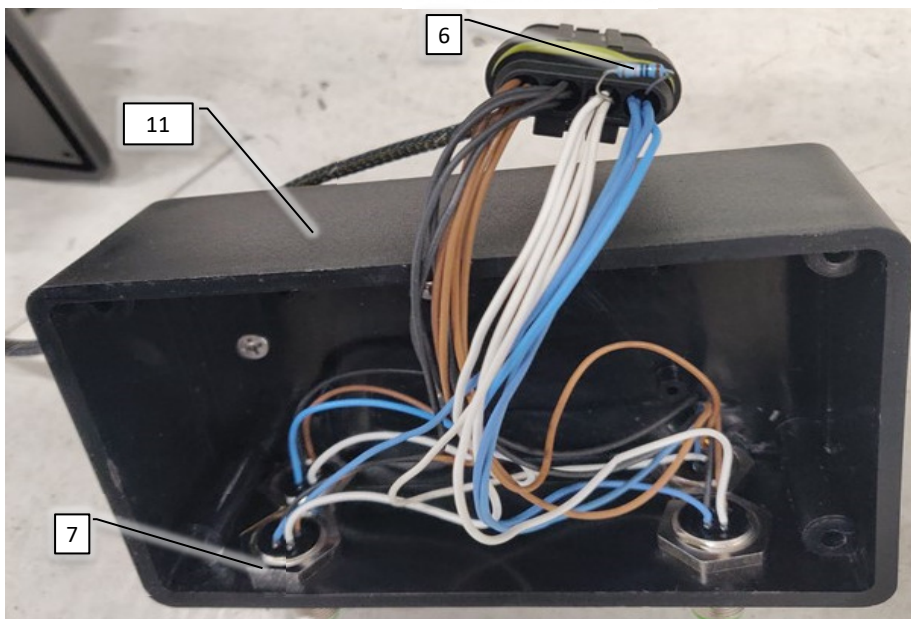

Pos	Psc	Number	Name	Price	Note
1	1	90405185	Joystick stor til DSC 2018->		
2	1	90900155	Frontlabel DSC joystick 2016->		
3	1	90405250	Frontplade DSC Joystick 2016		
4	0,05	90400055	Tape, hvid		
5	1	90405110	AMP SuperSeal 1,5 3W female house		
	4	90405115	AMP SuperSeal 1,5 female connt. 20-16awg		
	4	90405113	AMP SuperSeal Rød 2,5-3,3 wire seal		
6	1	90405306	Modstand 120 Ohm		
7	4	90320818	Bagmøtrik M16x1,5 messing		
8	4	90405244	Flangestik M12 male		
9	1	90404617	RAM 1 ½" Montage kugle		
10	3	90210352	Bolt M4x16 FZB ubrust us phk		
	3	90210052	Møtrik M4 FZB Låse		
	3	90210075	Skive M5 FZB Facet		
11	1	90405240	Analog joystick box		
	4	90517580	Skrue plast Ø3,5x16mm		
12	1	90404618	RAM 1 ½" Montage arm		
13	1	90404617	RAM 1 ½" Montage kugle