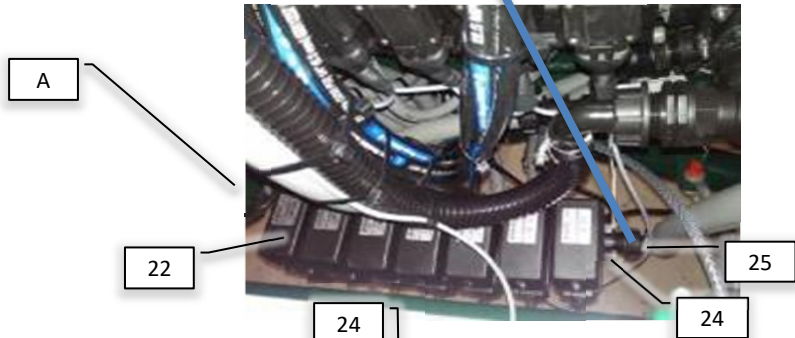

Pos	Psc	Number	Name	Price	Note
1	1	90400028	Motorventil 5/4" Combi/Gødning 2008->		
	1	90400161	Kabel f motorventil 7,5m		
2	1	90320956	Nippelmuf T5F - G 1 1/4'M Arag		
	2	90321215	Bøjle T5 ARAG		
	2	90329516	O-ring til T5 koblingsystem ARAG		
3	1	90329521	Brystnippel T5M Arag		
4	1	90320511	Muffe sæde 1 1/4 x 1 1/4'		
5	1	90320458	Nippelreduktion G1'xG3/4' ARAG		
	1	90320335	Slangest. G1'x25mm 90G ARAG		
	1	90320518	Omløber G1' ARAG		
	2	90325013	O-ring G1' Arag		
	1	90210186	Spændebånd 20-32/12- C7 W3		
6	1	90320335	Slangest. G1'x25mm 90G ARAG		
	1	90320518	Omløber G1' ARAG		
	2	90325013	O-ring G1' Arag		
	1	90210186	Spændebånd 20-32/12- C7 W3		
7	1	90320399	Endedæksel 1' han ARAG		
8	1	90320410	Filterhus tryk kpl.1"1/4 100 my Arag		
9	1	90320555	Endedæksel T5M Adaptor filterhus Arag		
10	1	90400289	Flowmål gødn. T5 10-200 L Arag 2021->		
	2	90321215	Bøjle T5 ARAG		
	2	90329516	O-ring til T5 koblingsystem ARAG		
11	1	90320930	Slangest. T5M x 25mm Lige Arag		
12	1	90320964	Slangest. T6F x 25mm 90 grader		
	1	90329517	O-ring til T6 koblingsystem ARAG		
	1	90321216	Bøjle T6 ARAG		
	1	90210186	Spændebånd 20-32/12- C7 W3		
13	1	90400296	Motorventil fyldeflow can 2w T6 2015-7->		
14	6,2	90340005	Slange 25 mm - tryk		
15	0,9	90340005	Slange 25 mm - tryk		
16	1	90330666	Beslag motorvent. 1 1/4"		
17	1	90320449	Vinkel G3/4' 90G F-F ARAG		
18	1	90320458	Nippelreduktion G1'xG3/4' ARAG		
	1	90325012	Slangest. G1'x25mm ARAG		
	1	90320518	Omløber G1' ARAG		
	1	90325013	O-ring G1' Arag		
	1	90210186	Spændebånd 20-32/12- C7 W3		
20	1	90320964	Slangest. T6F x 25mm 90 grader		
	1	90329517	O-ring til T6 koblingsystem ARAG		
	1	90321216	Bøjle T6 ARAG		
	1	90210186	Spændebånd 20-32/12- C7 W3		
21	1	90320916	T-stykke T5 F-F-F ARAG		
	3	90320930	Slangest. T5M x 25mm Lige Arag		
	3	90321215	Bøjle T5 ARAG		
	3	90329516	O-ring til T5 koblingsystem ARAG		
	1	90210186	Spændebånd 20-32/12- C7 W3		
34	1	90320396	Endedæksel lukket ARAG hun		
35	1	90320399	Endedæksel 1' han ARAG		
36	4	90330694	Afstandsbeslag f. krave gødning		
36	4	90320697	Tragt for slangeafslusning 2-vejs Ø75		
36	4	90215010	Udstødningssclamp Ø76 M8 FZB		
A	1	20200216	inj. 300L/ha gødning sek. ventil