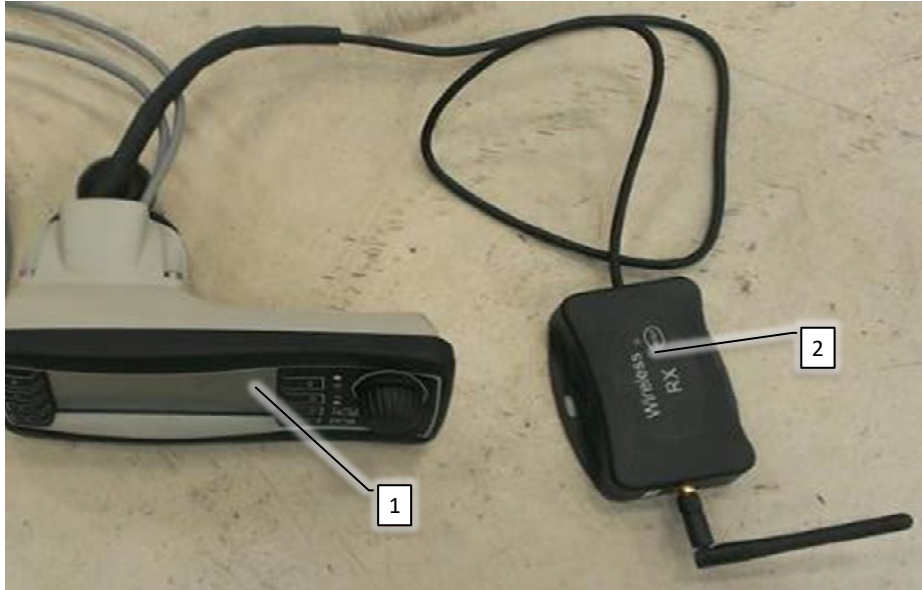

Pos	Psc	Number	Name	Price	Note
1	1	90404690	UDG: Farve kamera til DSC		
2	1	90404691	UDG: Trådløst sæt til kamera		
3	1	Kabel til skærm