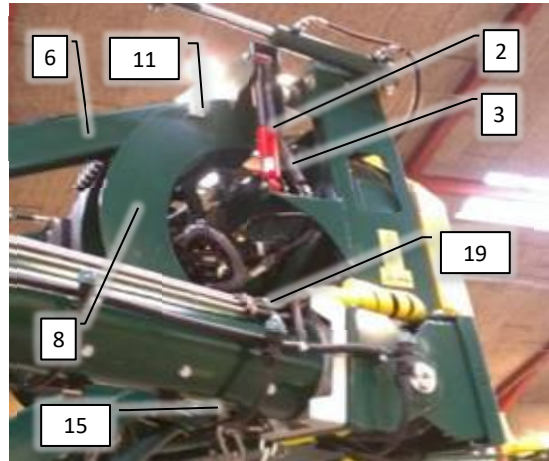

Pos	Psc	Number	Name	Price	Not Note
1	1	90510356	Cylinder parallelarme 20-28m CCII(63/40		
	1	90510380	Akkumulator CC 0,35l/25 bar		
	1	90510209	Hy nippel 3/8'x12mm		
2	1	90214401	Gasstøddæmper mellem AB		
	2	90330616	Bøsning Ø15x1,5x37 AISI 304		
	2	90330617	Bøsning Ø15x1,5x16 AISI 304		
3	1	90310064	Fjeder mek. afvigerled		
	2	90210199	Øjebolt M10 FZB		
4	1	90330417	Løfteled CC		
	1	90330102	Nagle ø30 f. pendul luftfordeler		
5	1	90310040	Rulle for slæde AB		
6	1	90330351	Parallelarm øverst CC		
7	2	90330352	Parallelarm nederst CC		
8	1	90330349	Løftekonsol CC-AH		
9	1	90510260	UDG: Hy modulsystem 6 sek u omløb ->2016		
	6	90400170	Stik f. hyd. ventil 3000mm afstand 120mm		
	1	90330287	Bøjle f. hy. ventiler (løftekonsol)		
	1	90510161	Hy Testnippel 1/4		
	1	90510043	Hy brystnippel 3/8'x1/2' BSP		
	1	90515183	Hy slange CCII Tryk PVG/LC 5650mm		
	1	90510043	Hy brystnippel 3/8'x1/2' BSP		
	1	90510044	Hy brystnippel 1/2'x3/4' BSP		
	1	90510174	Hy T 3/4' M/M/F BSP		
	1	90515206	Hy slange CCII Retur LC 5150mm 2016->		
	1	90510145	Indløbsmodul m. overstrøm. LC blok ->2016		
	1	90510389	Endeplade hy blok 2017->2022		
	1	90510124	Hy Retningsventil dobbeltvirk. 250bar		
	1	90510383	Hy Retningsventil enkeltvirk. 400 Bar		
10	2	90330353	Nagle for løftecylinder CC		
11	4	90330363	Koblingsnagle CC		
12	4	90330506	Nagle f. parallelarme		
13	2	90330492	Nagle f/stempel bom CC II		
14	2	90210200	Øjebolt M12 FZB		
14	2	90330250	Mellemlæg f. luftfordeler/chassic 8mm		
	11	90210132	Skive M12 Galv 12x40x4 CC		
15	1	90214412	Banjo forskrunding 3/8 x Ø12		
16	1	90515174	Hy slange CCII Lift 2000mm		
17	1	90510215	Hy Tee 12 mm		
18	1	90515122	Hy slange CCII Lift 3500mm		
19	4	90515178	Hy slange CCII Ydrebom 2300mm		
20	8	90214408	Skive M12 FZB Facet		
	6	90210162	Bolt M12x20 FZB 8.8 ubrust		
	4	90210056	Møtrik M12 FZB låse		
	4	90210210	Bolt M8x16 FZB 8.8 ubrust us indv-6kt		
	2	90210042	Bolt M12x70 FZB 8.8 ubrust		
	2	90210343	Bolt M12x110FZB 8.8 brust