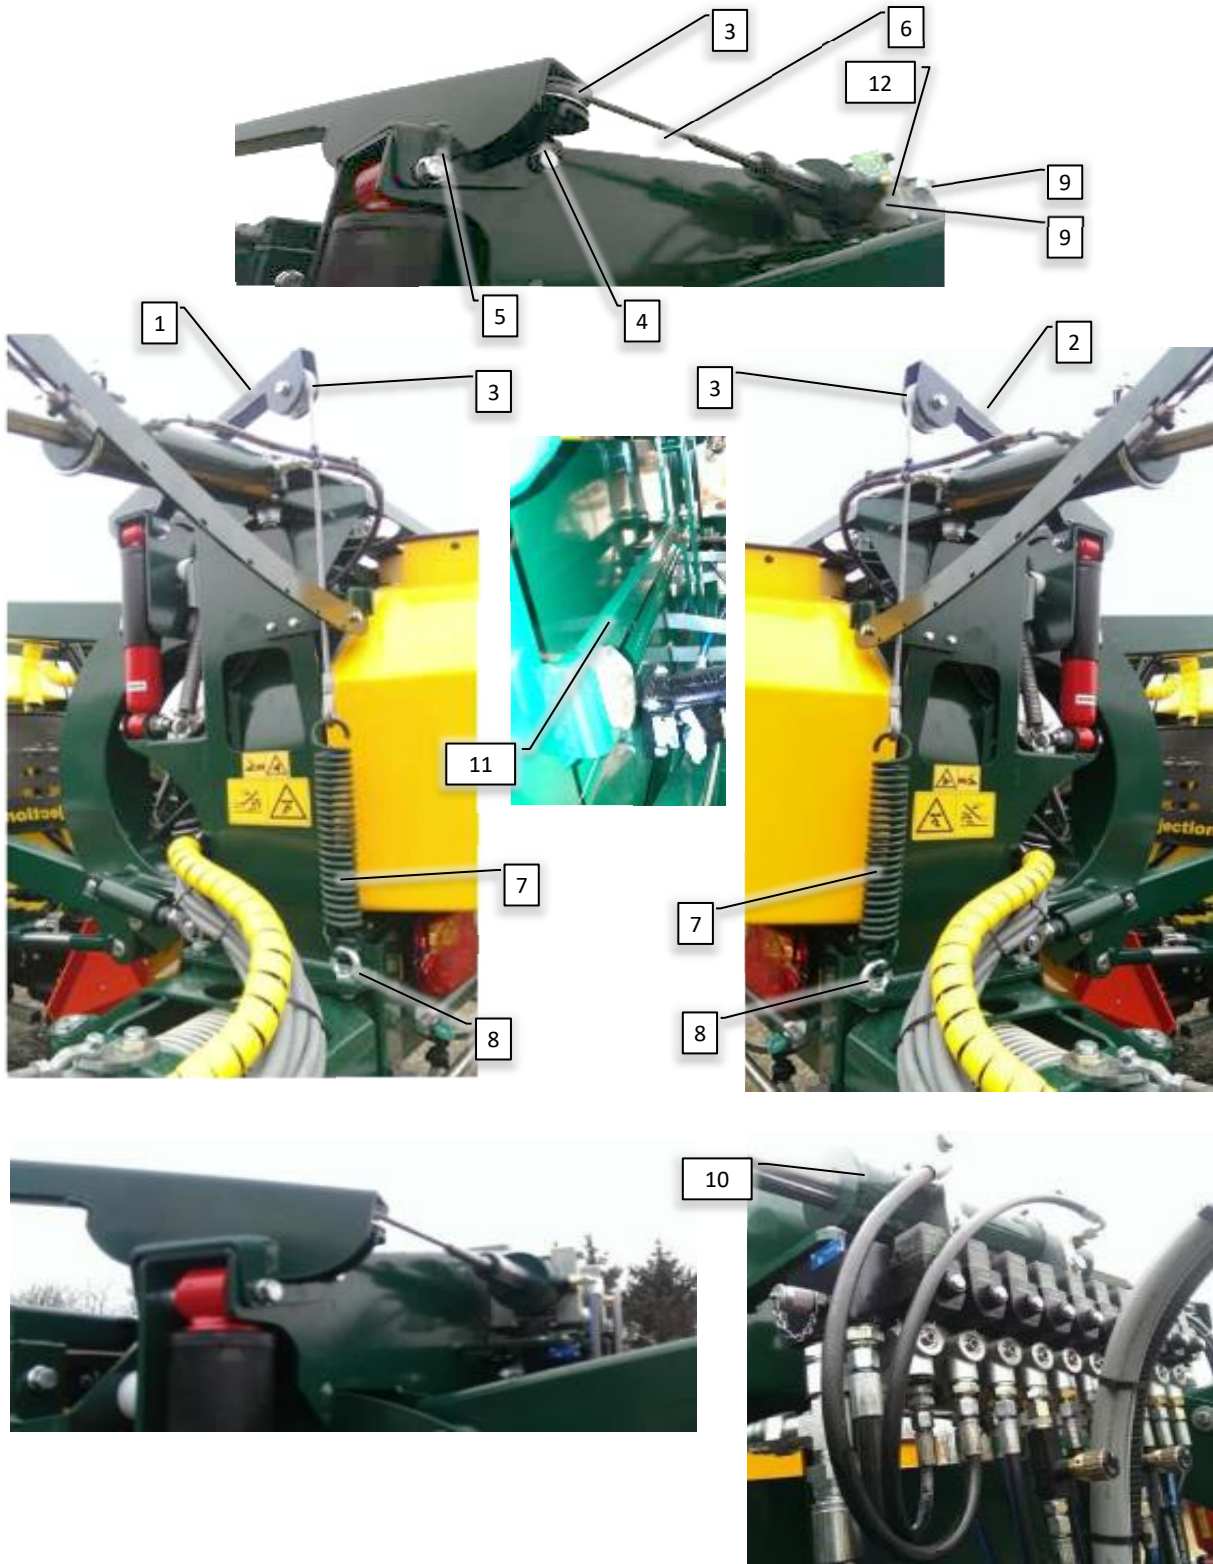

Pos	Psc	Number	Name	Price	Not Note
1	1	90510361	Cylinder parallelarme >28-36m CCII(63/44		
	1	90510380	Akkumulator CC 0,35l/25 bar		
	1	90510209	Hy nippel 3/8'x12mm		
2	1	90214436	Gasstøddæmper kraftig 2015->		
	1	90330636	Bøsning Ø30/24xØ12x75 FZB		
	1	90210356	Bolt M14x120 FZB 8.8 bryst		
	1	90215002	Møtrik M14 FZB Låse		
4	1	90330509	Løfteled 280 CC36m		
	1	90330102	Nagle ø30 f. pendul luftfordeler		
5	1	90310040	Rulle for slæde AB		
6	1	90330351	Parallelarm øverst CC		
7	2	90330352	Parallelarm nederst CC		
8	1	90330349	Løftkonsol CC-AH		
9	1	90510261	UDG: Hy modulsystem 8 sek u omløb ->2016		
	10	90400170	Stik f. hyd. ventil 3000mm afstand 120mm		
	1	90330287	Bøjle f. hy. ventiler (løftkonsol)		
	1	90510161	Hy Testnippel 1/4		
	1	90510043	Hy brystnippel 3/8'x1/2' BSP		
	1	90515183	Hy slange CCII Tryk PVG/LC 5650mm		
	1	90510043	Hy brystnippel 3/8'x1/2' BSP		
	1	90510044	Hy brystnippel 1/2'x3/4' BSP		
	1	90510174	Hy T 3/4' M/M/F BSP		
	1	90515206	Hy slange CCII Retur LC 5150mm 2016->		
	1	90510145	Indløbsmodul m. overstrøm. LC blok ->2016		
	1	90510389	Endeplade hy blok 2017->2022		
	1	90510124	Hy Retningsventil dobbeltvirk. 250bar		
	1	90510383	Hy Retningsventil enkeltvirk. 400 Bar		
10	2	90330353	Nagle for løftecylinder CC		
11	4	90330363	Koblingsnagle CC		
12	4	90330506	Nagle f. parallelarme		
13	2	90330492	Nagle f/stempel bom CC II		
14	2	90210200	Øjebolt M12 FZB		
14	2	90330250	Mellemlæg f. luftfordeler/chassic 8mm		
	11	90210132	Skive M12 Galv 12x40x4 CC		
15	1	90214412	Banjo forskrning 3/8 x Ø12		
16	1	90515174	Hy slange CCII Lift 2000mm		
17	1	90510215	Hy Tee 12 mm		
18	1	90515122	Hy slange CCII Lift 3500mm		
19	2	90510084	Hy drøvle-/kontra-ventil		
20	8	90214408	Skive M12 FZB Facet		
	4	90210056	Møtrik M12 FZB låse		
	4	90210210	Bolt M8x16 FZB 8.8 ubryst us indv-6kt		
	2	90210042	Bolt M12x70 FZB 8.8 ubryst		
A	1	20202047	Kit. Tiltcylinder 3-delt CCII 2016->2021		
B	1	90400209	Ledningsnet lygter expander CCII 2016->