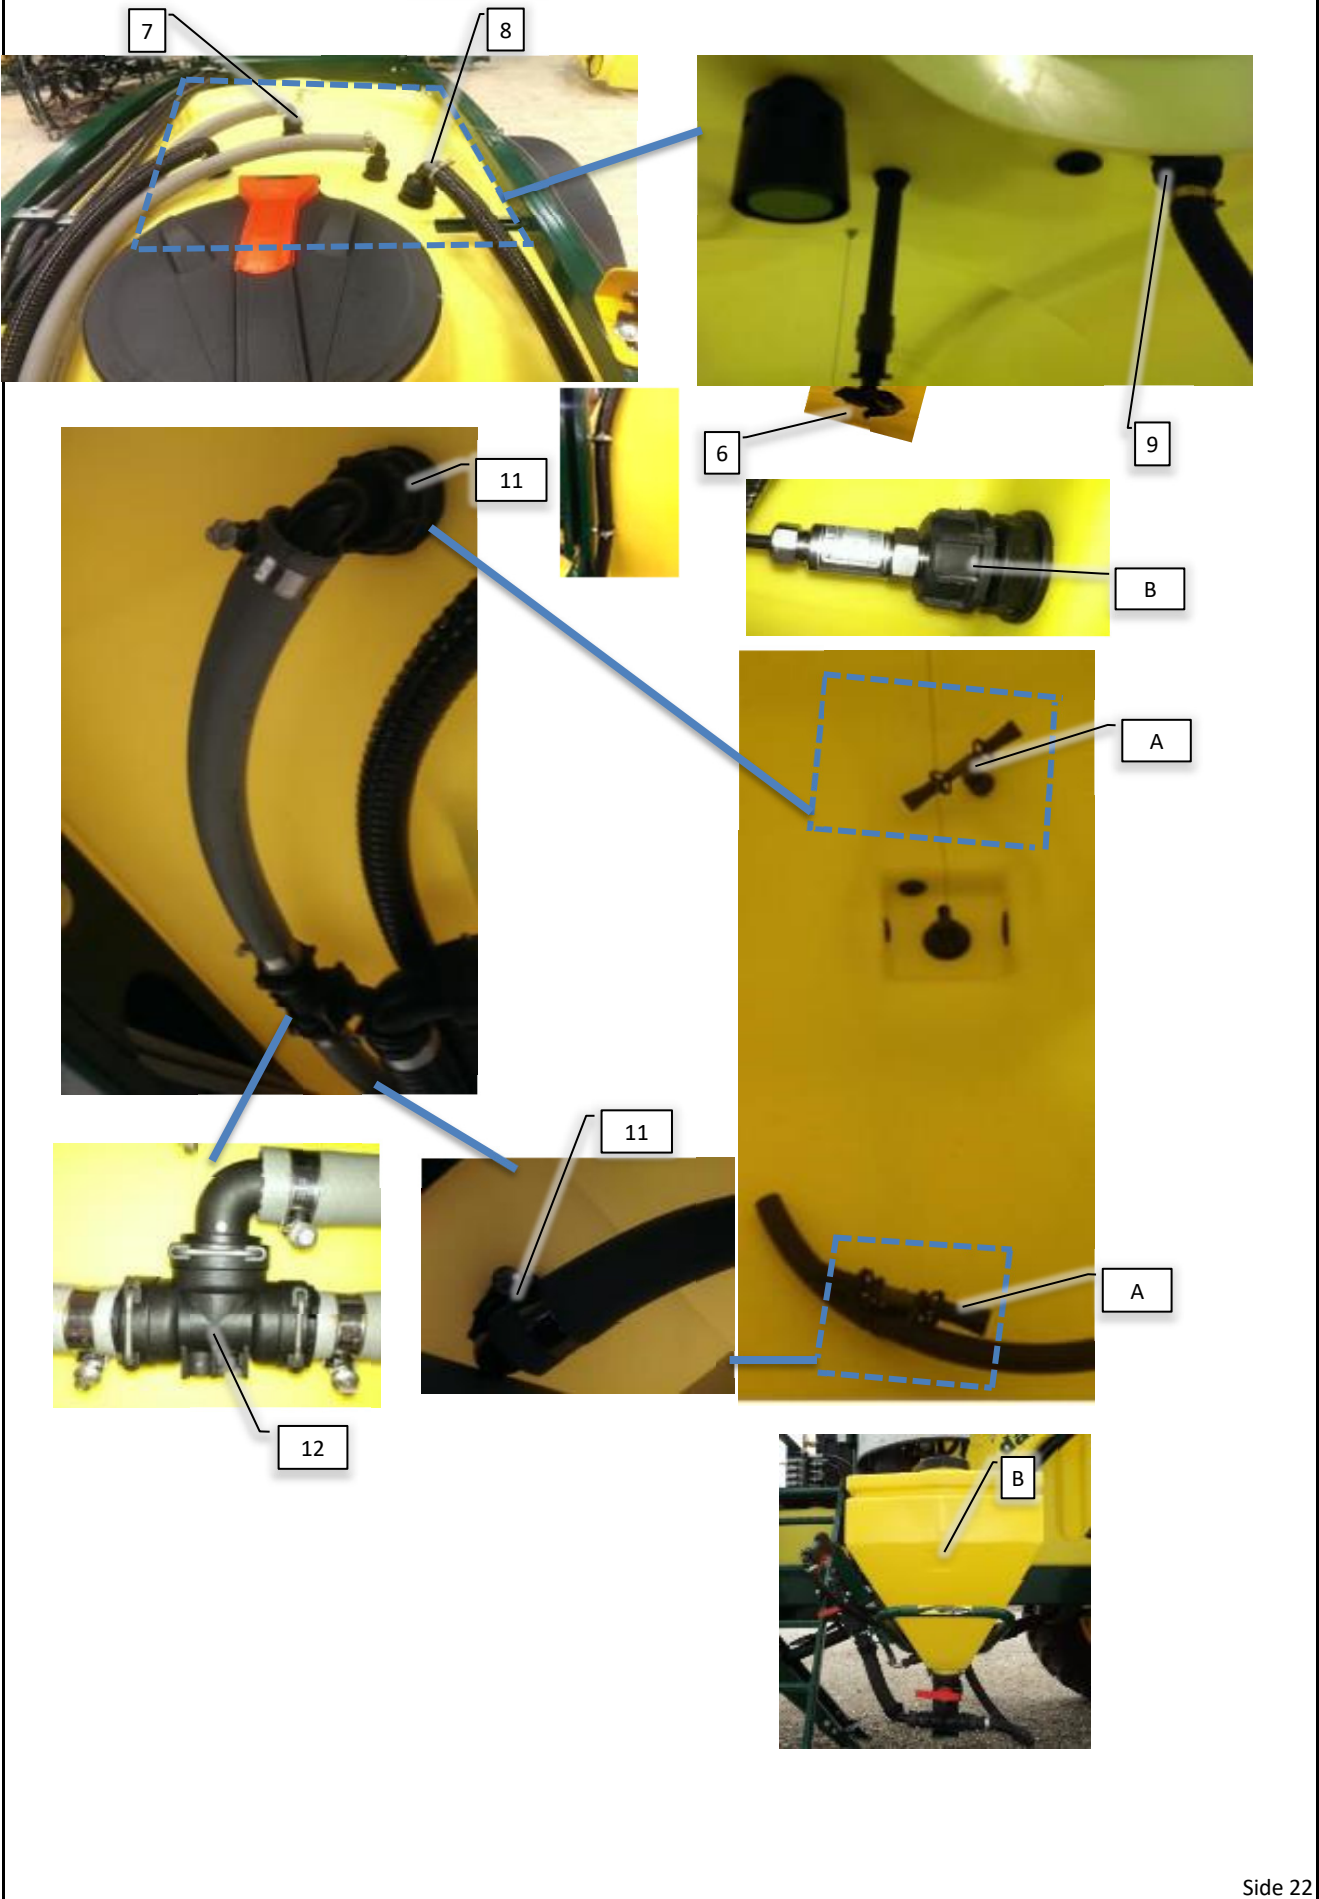

Pos	Psc	Number	Name	Price	Note
6	1	90320093	Tankrenser (kunststof)		
	1	90320597	Tankrenser-forlængerrør		
	1	90320027	Pakning G1' tankg. ARAG		
	1	90320026	Bagmøtrik G1' ARAG		
7	1	90320335	Slangest. G1'x25mm 90G ARAG		
	1	90320518	Omløber G1' ARAG		
	2	90325013	O-ring G1' Arag		
	1	90210186	Spændebånd 20-32/12- C7 W3		
8	1	90320663	Slangest. G1 1/2'x32mm 90G ARAG		
	1	90320518	Omløber G1' ARAG		
	2	90325013	O-ring G1' Arag		
	1	90210095	Spændebånd 30-45/12 C7 W3		
	2	90340006	Slange 32 mm sug		
	1	90320223	Brystnippel 1 1/2' x 1' grå		
	1	90325064	Pakning G1 1/2' Arag		
	3	90215021	Rørphæng M8 Ø32-35mm		
	3	90210330	Bolt M6x12 FZB 8.8 ubrust		
	3	90214405	Skive M6 FZB Facet		
9	1	90320519	Bagmøtrik G1 1/2' ARAG		
	1	90320664	Slangest. G1 1/2'x32mm ARAG		
	1	90325063	Omløber G1 1/2' ARAG		
	2	90325016	O-ring G1 1/2' Arag		
	1	90210095	Spændebånd 30-45/12 C7 W3		
	1,6	90340006	Slange 32 mm sug		
11	1	90320335	Slangest. G1'x25mm 90G ARAG		
	1	90320518	Omløber G1' ARAG		
	2	90325013	O-ring G1' Arag		
	1	90210186	Spændebånd 20-32/12- C7 W3		
12	1	90329506	T-stykke T4 F-F-F Arag		
	2	90320919	Slangest. T4M x 25mm Lige		
	1	90320918	Slangest. T4M x 25mm 90 grader		
	3	90321214	Bøjle T4 ARAG		
	3	90329509	O-ring til T4 koblingsystem ARAG		
	3	90210186	Spændebånd 20-32/12- C7 W3		
	0,5	90340005	Slange 25 mm - tryk		
	0,5	90340005	Slange 25 mm - tryk		
	2	90340005	Slange 25 mm - tryk		
A	2	20200090	Omrøring AB CC		
B	1	20202072	Kemifylder klargjort CCII 2016->2016