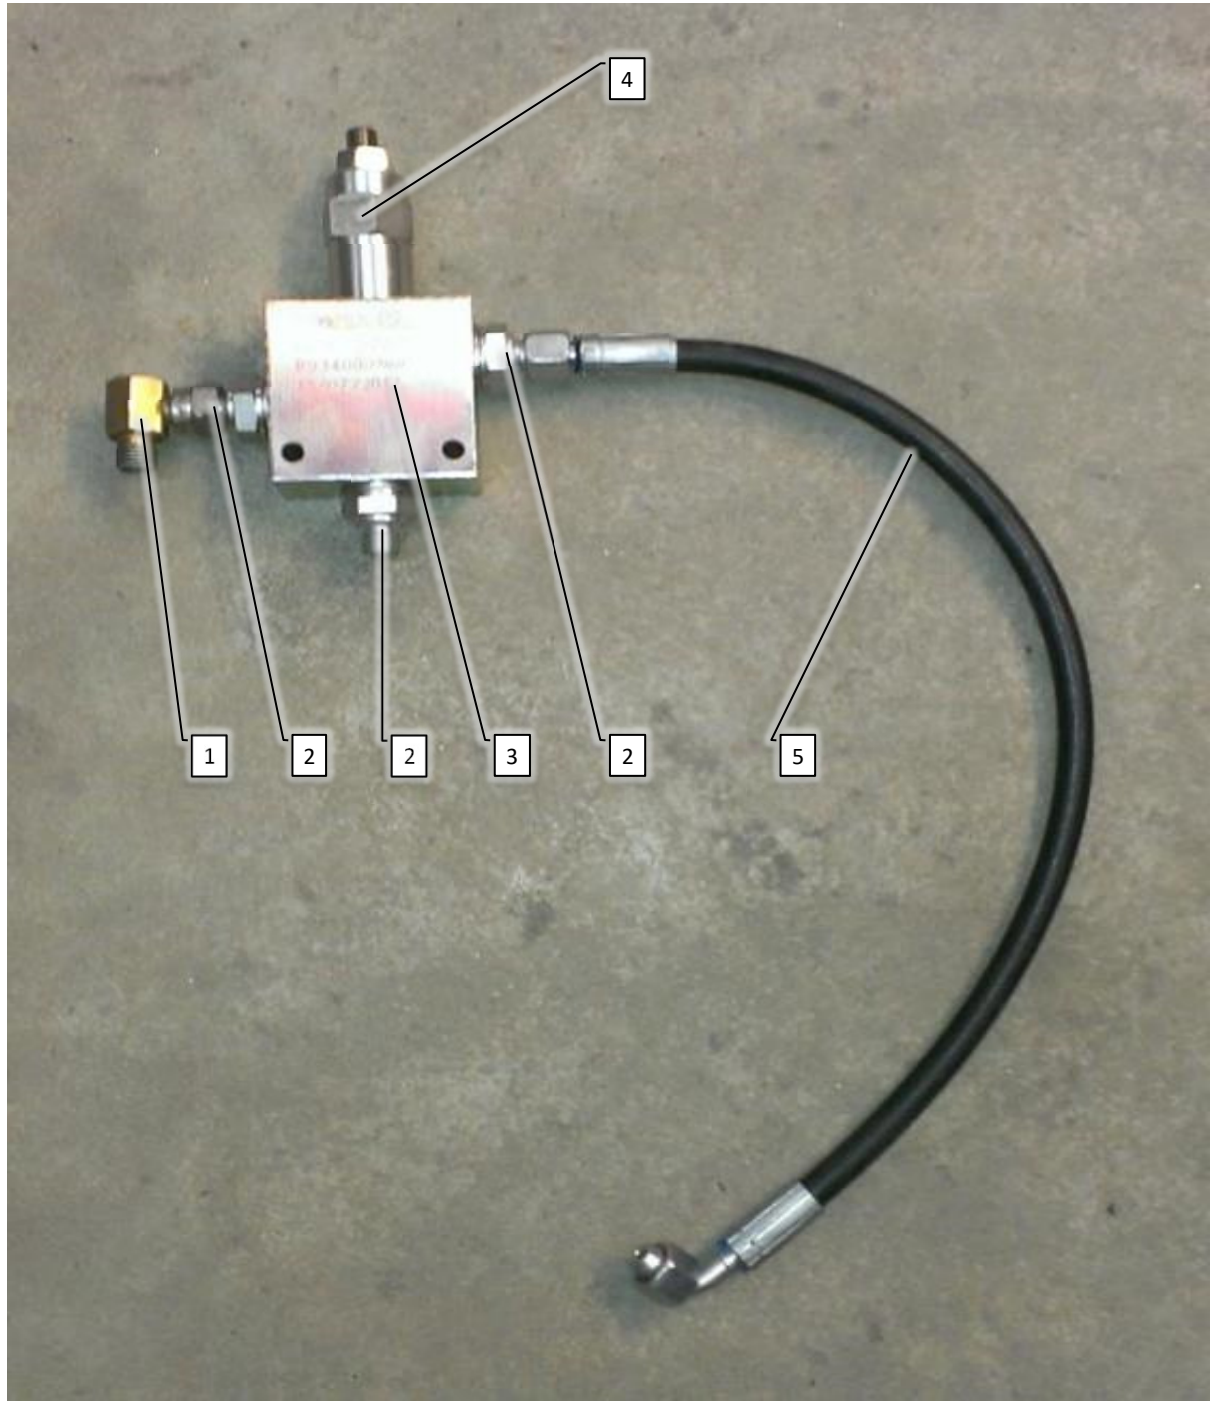

Pos	Psc	Number	Name	Price	Note
1	2	90210359	Pinolskrue M6x6mm A2 m. krater		
4	1	90337210	Pumpehus f/injektionsmotor kpl. 2012->		
	3	90403427	Lejerulle for injektionspumpe		
5	4	90214418	Bolt M5x30 FZB 10.9 unders.		
8	1	90401502	Vingeskrue		
9	1	90340042	Slange inj. 3/8' Sort stor Pumpe 2000->		
	1	90340051	Slange inj. 3/8' Klar lille Pumpe 2000->		
10	1	90210105	Spændebånd/clips PVC		
11	1	90320248	Slangesamler GRS 12-10 mm		
12	1	90320249	Slangesamler GS 10 mm		
15	1	90330300	Monteringsbeslag f/gearmotor		
	3	90210391	Bolt M5x16 A2 8.8 ubrust		
	3	90210075	Skive M5 FZB Facet		
16	1	90330700	Pomhus til encoder injektion 2018->		
	2	90210382	Bolt M5x45 FZB 8.8 bryst indiv. 6-KT		
17	1	90330701	Pomhus til magnet injektion 2018->		
	1	90404532	Encoder injektions Pumpe DIS ->2018		
18	1	90405119	AMP SuperSeal 1,5 wire plug		
	2	90405113	AMP SuperSeal Rød 2,5-3,3 wire seal		
	2	90405114	AMP SuperSeal 1,5 male connect 20-16 awg		
	1	90405111	AMP SuperSeal 1,5 3W male house		
19	1	90405112	AMP SuperSeal 1,5 3W cable support		
	0,05	90100007	Krympeflex Ø12/4 mm sort m. lim		
20	1	90405244	Flangestik M12 male		
	1	90320818	Bagmøtrik M16x1,5 messing