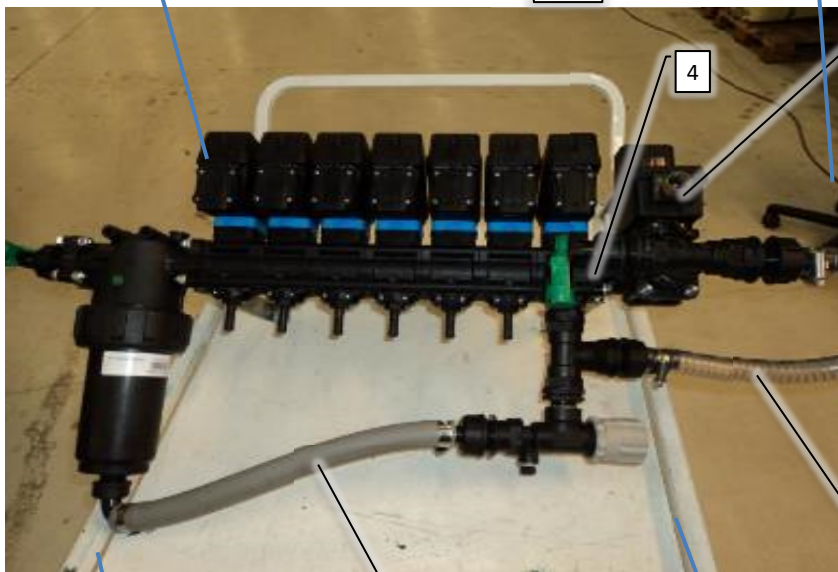

Pos	Psc	Number	Name	Price	Note
1	8	90400290	Sektionsventil Canbus 10mm ARAG 2016->		
	8	90320145	O-ring Arag sek. ventil 39,2x2,6 Viton		
2	1	90320399	Endedæksel 1' han ARAG		
	1	90320145	O-ring Arag sek. ventil 39,2x2,6 Viton		
	4	90210030	Bolt M8x30 FZB 8.8 ubryst		
	4	90210054	Møtrik M8 FZB låse		
	4	90214406	Skive M8 FZB Facet		
3	2	90320666	Beslag for ARAG ventil 220mm		
	4	90320460	Stavbolte ARAG (8) L=486mm		
	4	90214502	Møtrik M8 A2 Låse		
	4	90214416	Skive M8 A4 plan		
4	1	90320398	Endedæksel 3/4' hun ARAG		
5	1	90400300	Motorventil 3/4' Inj.(Modificeret kugle)		
	1	90400161	Kabel f motorventil 7,5m		
6	3	90320458	Nippelreduktion G1'xG3/4' ARAG		
7	1	90320432	Slangest. G1'x20mm ARAG		
	1	90320518	Omløber G1' ARAG		
	2	90325013	O-ring G1' Arag		
8	1	90320409	T-stykke G3/4' F-F-F ARAG		
9	1	90320458	Nippelreduktion G1'xG3/4' ARAG		
10	1	90320322	Brystnippel G3/4' ARAG		
11	1	90320479	Studs 3/4" f/ARAG motorventil		
12	1	90320124	Overtryksventil (væske) 3/4' ->2007		
13	1	90325102	Nippelmuffe G1'xG3/4' ARAG		
14	1	90320432	Slangest. G1'x20mm ARAG		
	1	90320429	Omløber G3/4' ARAG		
	2	90325024	O-ring G3/4' Arag		
	1	90210186	Spændebånd 20-32/12- C7 W3		
15	1	90320433	Slangest. G3/4'x20mm 90G ARAG		
	1	90320429	Omløber G3/4' ARAG		
	2	90325024	O-ring G3/4' Arag		
	1	90210186	Spændebånd 20-32/12- C7 W3		
16	0,8	90340004	Slange 19 mm - tryk		
17	1	90320434	Slangest. G1'x20mm 90G ARAG		
	1	90320518	Omløber G1' ARAG		
	2	90325013	O-ring G1' Arag		
	3	90340004	Slange 19 mm - tryk		
18	1	90320335	Slangest. G1'x25mm 90G ARAG		
	1	90320518	Omløber G1' ARAG		
	2	90325013	O-ring G1' Arag		
	3	90340044	Slange 25 mm sug		
19	0,5	90340049	Slange 20 mm Iberflex m. stålspiral		
20	1	90320410	Filterhus tryk kpl.1"1/4 100 my Arag		
22	1	20200400	Kabel Slave<->Canbus 9-Sek CCII 2016->