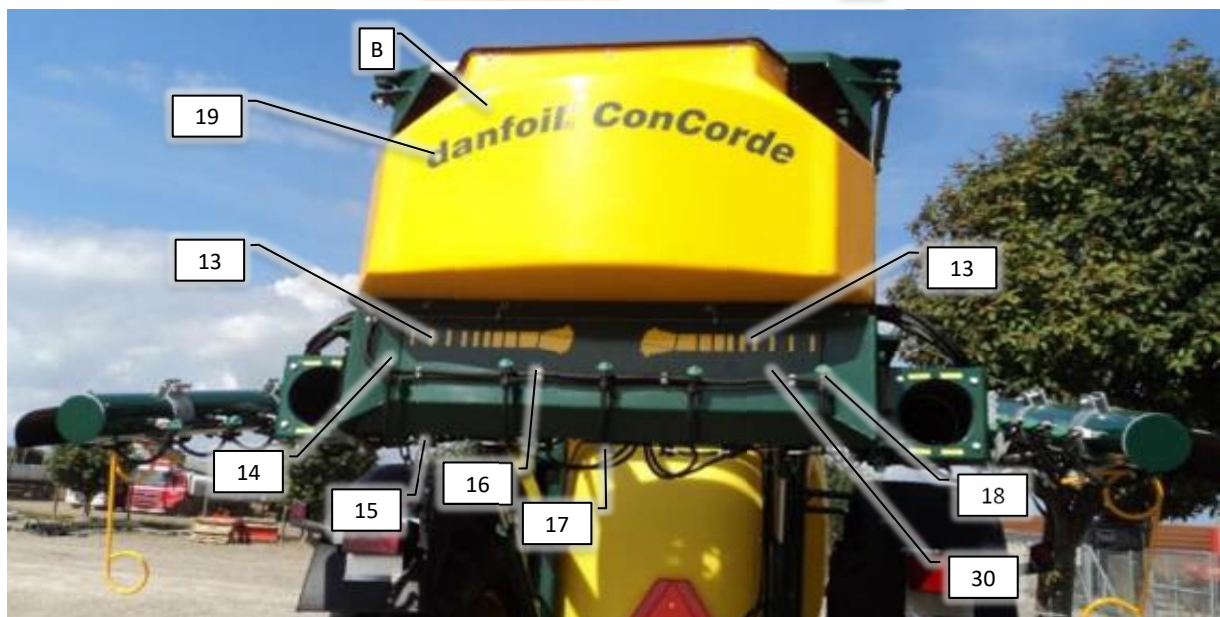

Side 3

Pos	Psc	Number	Name	Price	Note
1	1	90330416	Luftfordeler CC 30-36m->2016		
2	1	90330523	Justerled kpl. 710 CC36m		
3	1	90330509	Løfteled 280 CC36m		
4	1	90330269	Støddæmper m.tallerkenfjedre CC 30-36		
5	1	90214402	Gasstøddæmper vandret CC-AB		
6	1	90510358	Cylinder tilt CCII fra årg. 2012-2015		
		1 90330013	Låsebolt un. sænk. Ø 20/70		
7	1	90510295	Cylinder inderbom 36m (luftfordeler) CC		
		1 Pakningssæt			
		1 90210034	Bolt M10x30 FZB 8.8 ubryst		
		1 90210332	Skive M10 FZV 10,5x30x2,5		
		2 90515077	Hy slange AB CCII 1/4' LS 1600mm		
8	1	90515187	Hy slange CCII Retur blæser 950mm		
9	1	90515184	Hy slange CCII Motor slange 6020 mm		
		1 90510035	Hy brystnippel 1/2' x 1/2'		
10	1	90515181	Hy slange CCII Dræn 6000mm		
		1 90510042	Hy brystnippel 3/8' BSP		
		1 90515182	Hy slange CCII Dræn 4150mm		
		1 90510042	Hy brystnippel 3/8' BSP		
		1 90510303	Hy lynkobling NV38GASM Male		
11	2	90210312	Kæde 3 led 13mm		
		4 90210220	Sjækel 13 mm (7/16"x1/2") 1,5 T		
13	1	90900041	Mærkat - eurofoil (gul) AB/CC		
14	5	90326060	Drypstop 2011-> grøn db.		
15	8	90320083	Eurofoil forstøver kompl. 2000->		
		4 90326070	Fordeler 2015-> grøn/gul db.		
16	4	90326020	Slangeholder 16 mm enkelt WOPF		
17	1	90320083	Eurofoil forstøver kompl. 2000->		
		1 90326072	Fordeler 2015-> gul enk. lige		
18	1	90326055	Drypstop 2011-> grøn enk. højre		
19	1	90900058	Mærkat - Danfoil (bagende CC)		
20	1	90100002	Pakning bomrør Ø220x270x290x20 36m		
21	1	90330286	Arm H for sidemarkeringslygter 36m		
		1 90400459	Slingrelygte led m. stik H. 2016-2021/8		
		1 90330290	UDG: Mont. hængsel f/sidemark.H-36m		
22	1	90330285	Arm V for sidemarkeringslygter 36m		
		1 90400458	Slingrelygte led m. stik V. 2016-2021/8		
		1 90330291	Mont.hængsel f/sidemark.V-36m		
23	1	20200103	Individuel Bomløft CC 2017->		
B	1	20200190	Blæsekasse kpl. CC/AB/AH/AF1		
24	2	90320123	Støtteklods til luftfordeler		
		1 90340001	Slange 6,3mm - tryk		
		3 90340019	Slange 10 mm - tryk		
		2 90900080	Mærkat-advarsel-klemfare		
		2 90900084	Mærkat-advarsel-ingen ophold omkr. maski		
25	1	90400130	Lygte m. trekant CC venstre->2015		
		1 90400131	Lygte m. trekant CC højre->2015		
		2 90400084	Pære 21/5W, 12 V		
		4 90400150	Pærer 12V/21W til lygter CC		
		2 90400155	Pære 12V/4W (makeringslygter airb)		
		3 90400040	Kabel 6x1 + 1x2.5 sort kappe		
		2 90210056	Møtrik M12 FZB låse		
		2 90210189	Bolt M20x340 FZB 8.8 AB/CC inderled		
26	1	90330102	Nagle Ø30 f. pendul luftfordeler		
27	1	90330492	Nagle f/stempel bom CC II		
28	4	90210363	Møtrik M5 FZB låse		
29	4	90210367	Bolt M10x40 FZB 10.9 us. inv.6-kt		
30	2	90330669	Lygtebeslag luftfordeler