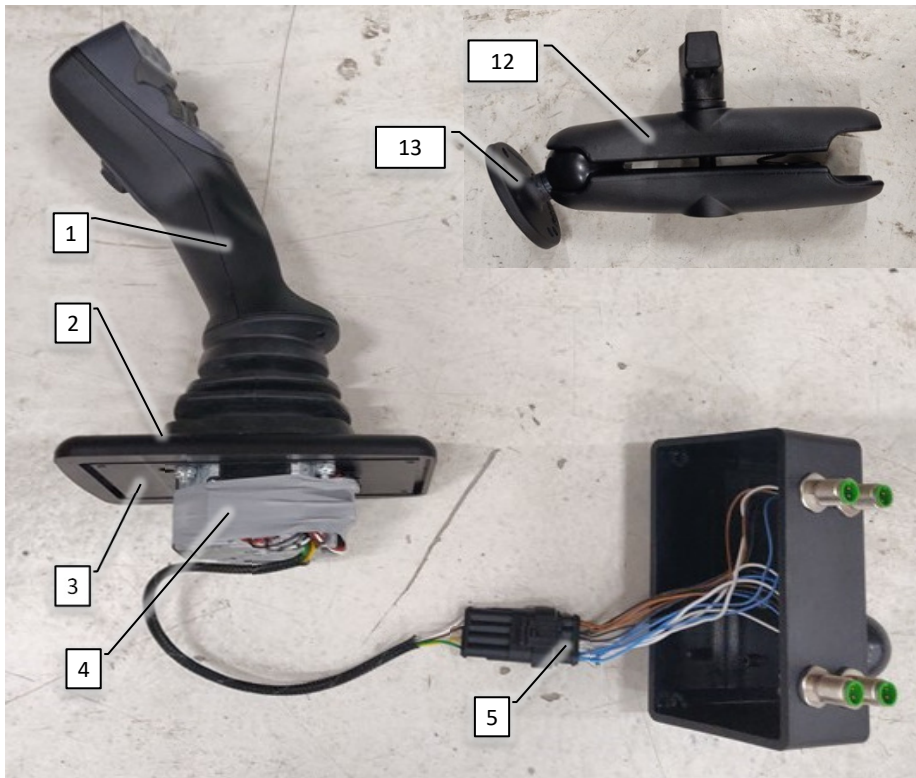

Pos	Psc	Number	Name	Price	Note
1	1	90405185	Joystick stor til DSC 2018->		
2	1	90900155	Frontlabel DSC joystick 2016->		
3	1	90405250	Frontplade DSC Joystick 2016		
4	0,05	90400055	Tape, hvid		
5	1	90405110	AMP SuperSeal 1,5 3W female house		
	4	90405115	AMP SuperSeal 1,5 female connt. 20-16awg		
	4	90405113	AMP SuperSeal Rød 2,5-3,3 wire seal		
6	1	90405306	Modstand 120 Ohm		
7	4	90320818	Bagmøtrik M16x1,5 messing		
8	4	90405244	Flangestik M12 male		
9	1	90404617	RAM 1 ½" Montage kugle		
10	3	90210352	Bolt M4x16 FZB ubrust us phk		
	3	90210052	Møtrik M4 FZB Låse		
	3	90210075	Skive M5 FZB Facet		
11	1	90405240	Analog joystick box		
	4	90517580	Skrue plast Ø3,5x16mm		
12	1	90404618	RAM 1 ½" Montage arm		
13	1	90404617	RAM 1 ½" Montage kugle