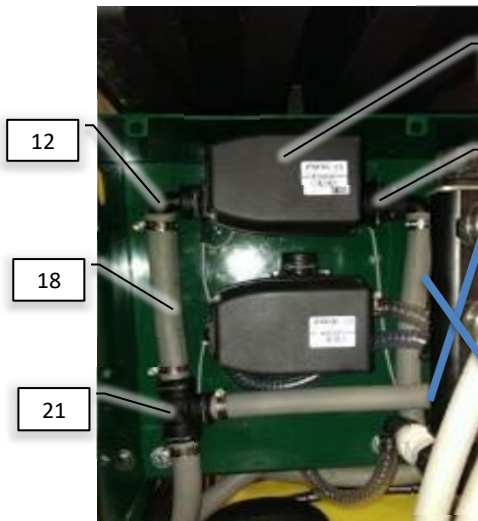

Pos	Psc	Number	Name	Price	Note
1	1	90400028	Motorventil 5/4" Combi/Gødning 2008->		
	1	90400161	Kabel f motorventil 7,5m		
2	1	90320956	Nippelmuf T5F - G 1 1/4'M Arag		
	2	90321215	Bøjle T5 ARAG		
	2	90329516	O-ring til T5 koblingsystem ARAG		
3	1	90329521	Brystnippel T5M Arag		
4	1	90320511	Muffe sæde 1 1/4 x 1 1/4'		
5	1	90320458	Nippelreduktion G1'xG3/4' ARAG		
	1	90320335	Slangest. G1'x25mm 90G ARAG		
	1	90320518	Omløber G1' ARAG		
	2	90325013	O-ring G1' Arag		
	1	90210186	Spændebånd 20-32/12- C7 W3		
6	1	90320335	Slangest. G1'x25mm 90G ARAG		
	1	90320518	Omløber G1' ARAG		
	2	90325013	O-ring G1' Arag		
	1	90210186	Spændebånd 20-32/12- C7 W3		
7	1	90320399	Endedæksel 1' han ARAG		
8	1	90320410	Filterhus tryk kpl.1"1/4 100 my Arag		
9	1	90320555	Endedæksel T5M Adaptor filterhus Arag		
10	1	90400289	Flowmål gødn. T5 10-200 L Arag 2021->		
	2	90321215	Bøjle T5 ARAG		
	2	90329516	O-ring til T5 koblingsystem ARAG		
11	1	90320930	Slangest. T5M x 25mm Lige Arag		
12	1	90320964	Slangest. T6F x 25mm 90 grader		
	1	90329517	O-ring til T6 koblingsystem ARAG		
	1	90321216	Bøjle T6 ARAG		
	1	90210186	Spændebånd 20-32/12- C7 W3		
13	1	90400296	Motorventil fyldeflow can 2w T6 2015-7->		
14	6,2	90340005	Slange 25 mm - tryk		
15	0,9	90340005	Slange 25 mm - tryk		
16	1	90330666	Beslag motorvent. 1 1/4"		
17	1	90320449	Vinkel G3/4' 90G F-F ARAG		
18	1	90320458	Nippelreduktion G1'xG3/4' ARAG		
	1	90325012	Slangest. G1'x25mm ARAG		
	1	90320518	Omløber G1' ARAG		
	1	90325013	O-ring G1' Arag		
	1	90210186	Spændebånd 20-32/12- C7 W3		
20	1	90320964	Slangest. T6F x 25mm 90 grader		
	1	90329517	O-ring til T6 koblingsystem ARAG		
	1	90321216	Bøjle T6 ARAG		
	1	90210186	Spændebånd 20-32/12- C7 W3		
21	1	90320916	T-stykke T5 F-F-F ARAG		
	3	90320930	Slangest. T5M x 25mm Lige Arag		
	3	90321215	Bøjle T5 ARAG		
	3	90329516	O-ring til T5 koblingsystem ARAG		
	1	90210186	Spændebånd 20-32/12- C7 W3		
34	1	90320396	Endedæksel lukket ARAG hun		
35	1	90320399	Endedæksel 1' han ARAG		
36	4	90330694	Afstandsbeslag f. krave gødning		
36	4	90320697	Tragt for slangeafslusning 2-vejs Ø75		
36	4	90215010	Udstødningssclamp Ø76 M8 FZB		
A	1	20200216	inj. 300L/ha gødning sek. ventil