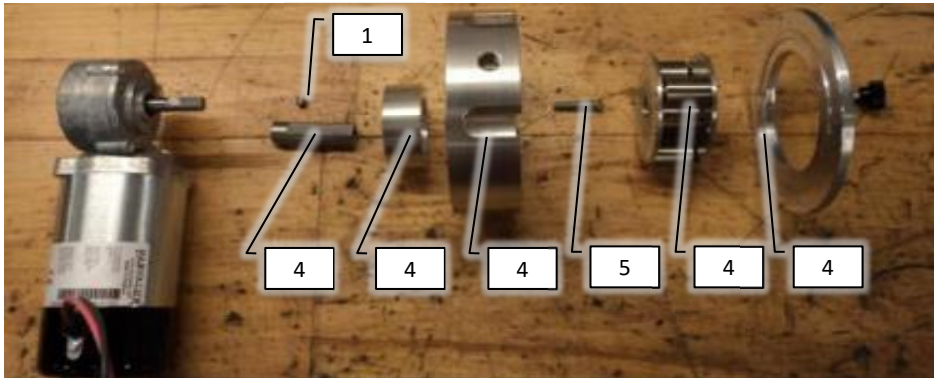

Pos	Psc	Number	Name	Price	Note
A	1	20204100	Injectionspumpe basis 2016->		
1	1	90407207	Motor f/injektionspumpe lille 2012->		
2	1	90340051	Slange inj. 3/8' Klar lille pumpe 2000->