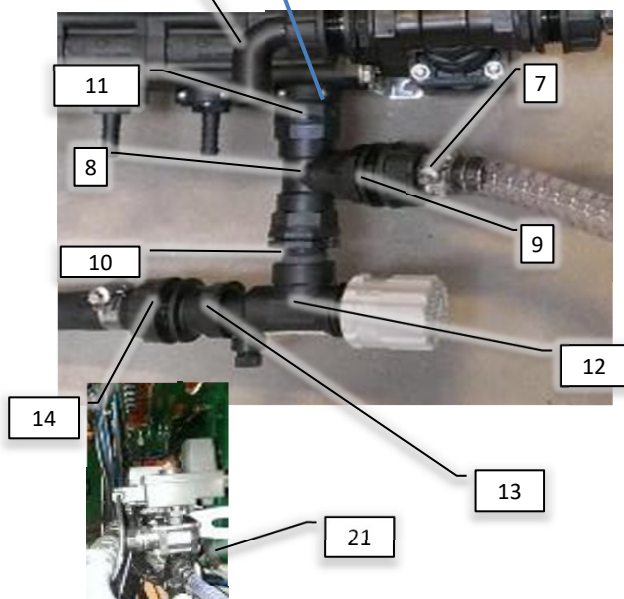

Pos	Psc	Number	Name	Price	Note
1	8	90400290	Sektionsventil Canbus 10mm ARAG 2016->		
	8	90320145	O-ring Arag sek. ventil 39,2x2,6 Viton		
2	1	90320399	Endedæksel 1' han ARAG		
	1	90320145	O-ring Arag sek. ventil 39,2x2,6 Viton		
	4	90210030	Bolt M8x30 FZB 8.8 ubryst		
	4	90210054	Møtrik M8 FZB låse		
	4	90214406	Skive M8 FZB Facet		
3	2	90320666	Beslag for ARAG ventil 220mm		
	4	90320460	Stavbolte ARAG (8) L=486mm		
	4	90214502	Møtrik M8 A2 Låse		
	4	90214416	Skive M8 A4 plan		
4	1	90320398	Endedæksel 3/4' hun ARAG		
5	1	90400300	Motorventil 3/4' Inj.(Modificeret kugle)		
	1	90400161	Kabel f motorventil 7,5m		
6	3	90320458	Nippelreduktion G1'xG3/4' ARAG		
7	1	90320432	Slangest. G1'x20mm ARAG		
	1	90320518	Omløber G1' ARAG		
	2	90325013	O-ring G1' Arag		
8	1	90320409	T-stykke G3/4' F-F-F ARAG		
9	1	90320458	Nippelreduktion G1'xG3/4' ARAG		
10	1	90320322	Brystnippel G3/4' ARAG		
11	1	90320479	Studs 3/4" f/ARAG motorventil		
12	1	90320124	Overtryksventil (væske) 3/4' ->2007		
13	1	90325102	Nippelmuffe G1'xG3/4' ARAG		
14	1	90320432	Slangest. G1'x20mm ARAG		
	1	90320429	Omløber G3/4' ARAG		
	2	90325024	O-ring G3/4' Arag		
	1	90210186	Spændebånd 20-32/12- C7 W3		
15	1	90320433	Slangest. G3/4'x20mm 90G ARAG		
	1	90320429	Omløber G3/4' ARAG		
	2	90325024	O-ring G3/4' Arag		
	1	90210186	Spændebånd 20-32/12- C7 W3		
16	0,8	90340004	Slange 19 mm - tryk		
17	1	90320434	Slangest. G1'x20mm 90G ARAG		
	1	90320518	Omløber G1' ARAG		
	2	90325013	O-ring G1' Arag		
	3	90340004	Slange 19 mm - tryk		
18	1	90320335	Slangest. G1'x25mm 90G ARAG		
	1	90320518	Omløber G1' ARAG		
	2	90325013	O-ring G1' Arag		
	3	90340044	Slange 25 mm sug		
19	0,5	90340049	Slange 20 mm Iberflex m. stålspiral		
20	1	90320410	Filterhus tryk kpl.1"1/4 100 my Arag		
22	1	20200400	Kabel Slave<->Canbus 9-Sek CCII 2016->