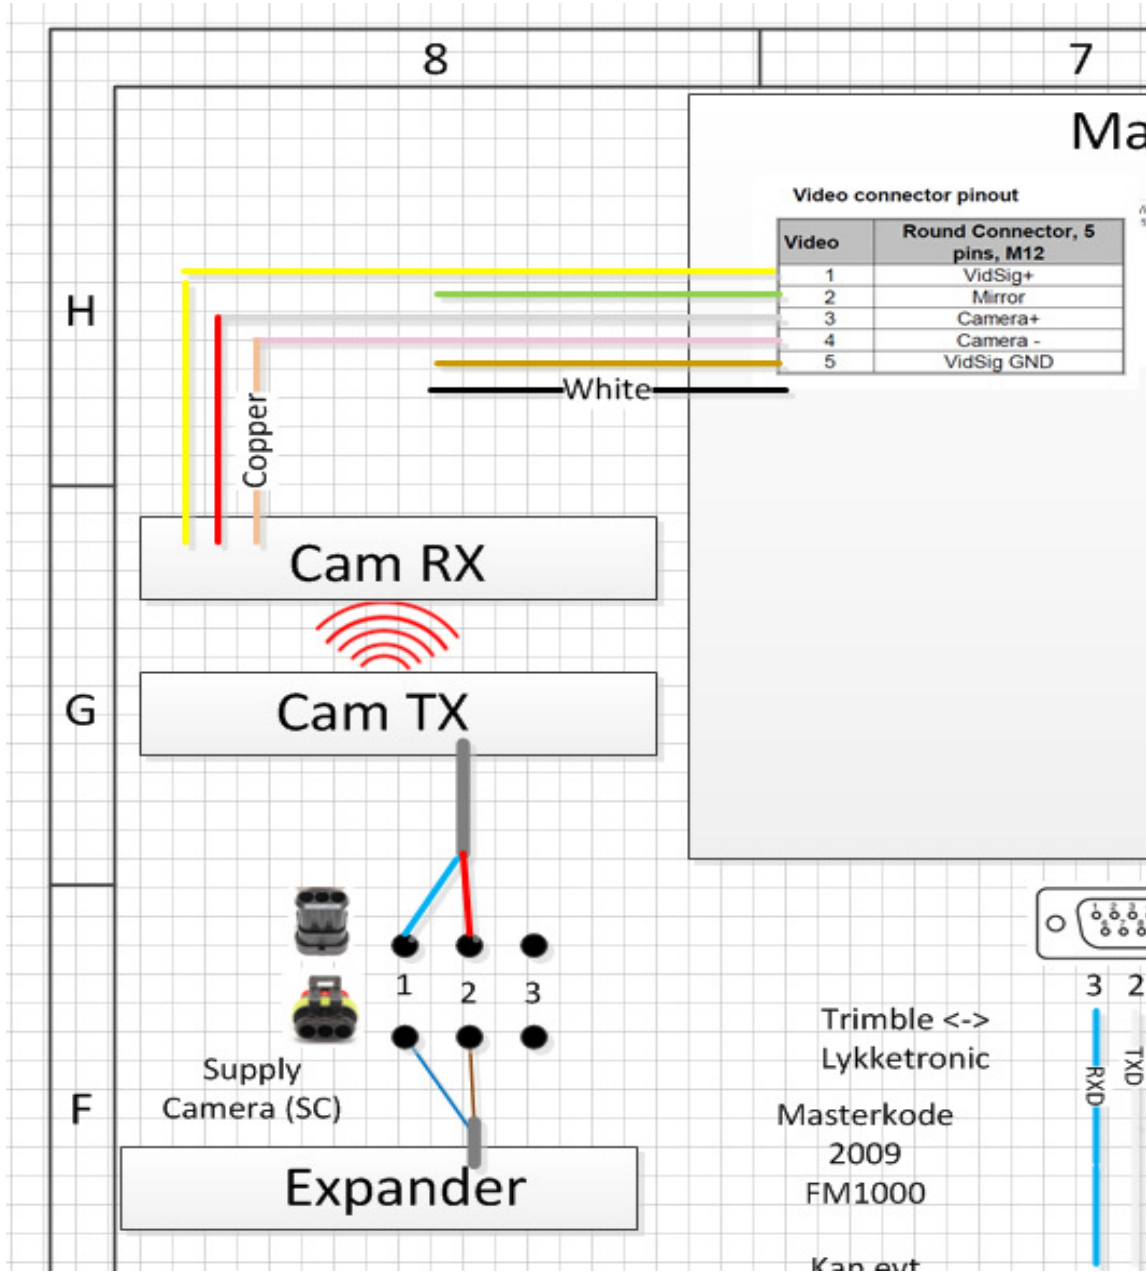

Pos	Psc	Number	Name	Price	Note
1	1	20201026	Kabel Trimble<->Agromaster		
2	1	90402859	Program f/interf.box DK 0136-08B		

Pos	Psc	Number	Name	Price	Note
1	1	90403703	Hjulføler ledning 2m induktiv		
2	1	90400228	Conxall stik til TeeJet Matrix		
		0,05 90100011	Krympeflex Ø18,0-6,0 mm		
3	1	90405145	D-Sub 9polet rs232 Male		
		1,5 90400207	Ledning grå ultralyd 4x0,3mm ²		
4	1	90405143	D-Sub 9polet Null Modem		

Pos	Psc	Number	Name	Price	Note
1	1	90404690	UDG: Farve kamera til DSC		
2	1	90404691	UDG: Trådløst sæt til kamera		
3	1	Kabel til skærm			

Pos	Psc	Number	Name	Price	Note
1	1	90404665	3G modem til DSC		
2	1	90404676	Canbus Gateway til DSC		
3	1	20201025	Kabel Gateway DSC <-> modem/PC		