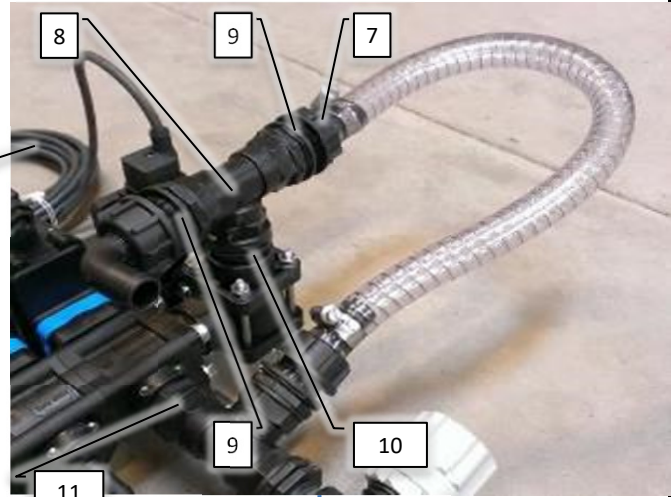

Pos	Psc	Number	Name	Price	Note
1	8	90400290	Sektionsventil Canbus 10mm ARAG 2016->		
	8	90320145	O-ring Arag sek. ventil 39,2x2,6 Viton		
2	1	90320399	Endedæksel 1' han ARAG		
	1	90320145	O-ring Arag sek. ventil 39,2x2,6 Viton		
	4	90210030	Bolt M8x30 FZB 8.8 ubryst		
	4	90210054	Møtrik M8 FZB låse		
	4	90214406	Skive M8 FZB Facet		
3	2	90320666	Beslag for ARAG ventil 220mm		
	4	90320460	Stavbolte ARAG (8) L=486mm		
	4	90214502	Møtrik M8 A2 Låse		
	4	90214416	Skive M8 A4 plan		
4	1	90320398	Endedæksel 3/4' hun ARAG		
5	1	90400300	Motorventil 3/4' Inj.(Modificeret kugle)		
	1	90400161	Kabel f motorventil 7,5m		
6	3	90320458	Nippelreduktion G1'xG3/4' ARAG		
7	1	90320432	Slangest. G1'x20mm ARAG		
	1	90320518	Omløber G1' ARAG		
	2	90325013	O-ring G1' Arag		
8	1	90320409	T-stykke G3/4' F-F-F ARAG		
9	1	90320458	Nippelreduktion G1'xG3/4' ARAG		
10	1	90320322	Brystnippel G3/4' ARAG		
11	1	90320479	Studs 3/4" f/ARAG motorventil		
12	1	90320124	Overtryksventil (væske) 3/4' ->2007		
13	1	90325102	Nippelmuffe G1'xG3/4' ARAG		
14	1	90320432	Slangest. G1'x20mm ARAG		
	1	90320429	Omløber G3/4' ARAG		
	2	90325024	O-ring G3/4' Arag		
	1	90210186	Spændebånd 20-32/12- C7 W3		
15	1	90320433	Slangest. G3/4'x20mm 90G ARAG		
	1	90320429	Omløber G3/4' ARAG		
	2	90325024	O-ring G3/4' Arag		
	1	90210186	Spændebånd 20-32/12- C7 W3		
16	0,8	90340004	Slange 19 mm - tryk		
17	1	90320434	Slangest. G1'x20mm 90G ARAG		
	1	90320518	Omløber G1' ARAG		
	2	90325013	O-ring G1' Arag		
	3	90340004	Slange 19 mm - tryk		
18	1	90320335	Slangest. G1'x25mm 90G ARAG		
	1	90320518	Omløber G1' ARAG		
	2	90325013	O-ring G1' Arag		
	3	90340044	Slange 25 mm sug		
19	0,5	90340049	Slange 20 mm Iberflex m. stålspiral		
20	1	90320410	Filterhus tryk kpl.1"1/4 100 my Arag		
22	1	20200400	Kabel Slave<->Canbus 9-Sek CCII 2016->