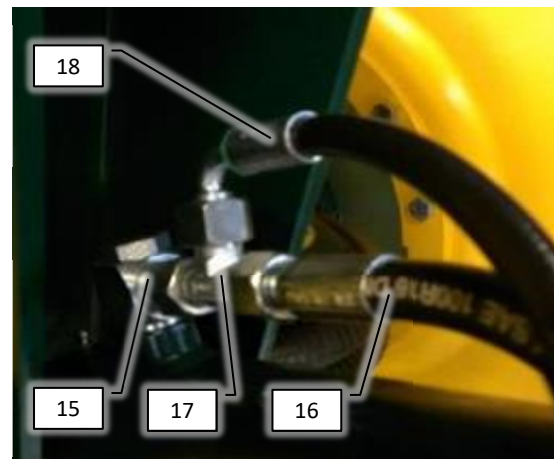

Pos	Psc	Number	Name	Price	Not Note
1	1	90510356	Cylinder parallelarme 20-28m CCII(63/40		
	1	90510380	Akkumulator CC 0,35l/25 bar		
	1	90510209	Hy nippel 3/8'x12mm		
2	1	90214401	Gasstøddæmper mellem AB		
	2	90330616	Bøsning Ø15x1,5x37 AISI 304		
	2	90330617	Bøsning Ø15x1,5x16 AISI 304		
3	1	90310064	Fjeder mek. afvigerled		
	2	90210199	Øjebolt M10 FZB		
4	1	90330417	Løfteled CC		
	1	90330102	Nagle ø30 f. pendul luftfordeler		
5	1	90310040	Rulle for slæde AB		
6	1	90330351	Parallelarm øverst CC		
7	2	90330352	Parallelarm nederst CC		
8	1	90330349	Løftekonsol CC-AH		
9	1	90510260	UDG: Hy modulsystem 6 sek u omløb ->2016		
	6	90400170	Stik f. hyd. ventil 3000mm afstand 120mm		
	1	90330287	Bøjle f. hy. ventiler (løftekonsol)		
	1	90510161	Hy Testnippel 1/4		
	1	90510043	Hy brystnippel 3/8'x1/2' BSP		
	1	90515183	Hy slange CCII Tryk PVG/LC 5650mm		
	1	90510043	Hy brystnippel 3/8'x1/2' BSP		
	1	90510044	Hy brystnippel 1/2'x3/4' BSP		
	1	90510174	Hy T 3/4' M/M/F BSP		
	1	90515206	Hy slange CCII Retur LC 5150mm 2016->		
	1	90510145	Indløbsmodul m. overstrøm. LC blok ->2016		
	1	90510389	Endeplade hy blok 2017->2022		
	1	90510124	Hy Retningsventil dobbeltvirk. 250bar		
	1	90510383	Hy Retningsventil enkeltvirk. 400 Bar		
10	2	90330353	Nagle for løftecylinder CC		
11	4	90330363	Koblingsnagle CC		
12	4	90330506	Nagle f. parallelarme		
13	2	90330492	Nagle f/stempel bom CC II		
14	2	90210200	Øjebolt M12 FZB		
14	2	90330250	Mellemlæg f. luftfordeler/chassic 8mm		
	11	90210132	Skive M12 Galv 12x40x4 CC		
15	1	90214412	Banjo forskrunding 3/8 x Ø12		
16	1	90515174	Hy slange CCII Lift 2000mm		
17	1	90510215	Hy Tee 12 mm		
18	1	90515122	Hy slange CCII Lift 3500mm		
19	4	90515178	Hy slange CCII Ydrebom 2300mm		
20	8	90214408	Skive M12 FZB Facet		
	6	90210162	Bolt M12x20 FZB 8.8 ubrust		
	4	90210056	Møtrik M12 FZB låse		
	4	90210210	Bolt M8x16 FZB 8.8 ubrust us indv-6kt		
	2	90210042	Bolt M12x70 FZB 8.8 ubrust		
	2	90210343	Bolt M12x110FZB 8.8 brust