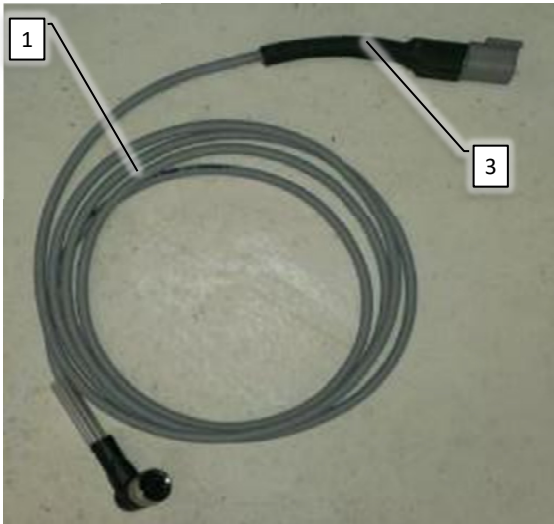

Pos	Psc	Number	Name	Price	Note
1	1	90404690	UDG: Farve kamera til DSC		
2	1	90404691	UDG: Trådløst sæt til kamera		
3	1	Kabel til skærm			

Pos	Psc	Number	Name	Price	Note
1	1	90404665	3G modem til DSC		
2	1	90404676	Canbus Gateway til DSC		
3	1	20201025	Kabel Gateway DSC <-> modem/PC		

Pos	Psc	Number	Name	Price	Note
1	1	90329010	Trimble Flexcommand		
1	1	90329016	Trimble TaskController Unlock		
2	1	90329012	Trimble GeoSwitch modul til DSC		
3	1	90329018	Trimble Kabler		
A	1	20201024	Kabel Trimble Perdum<->DSC		