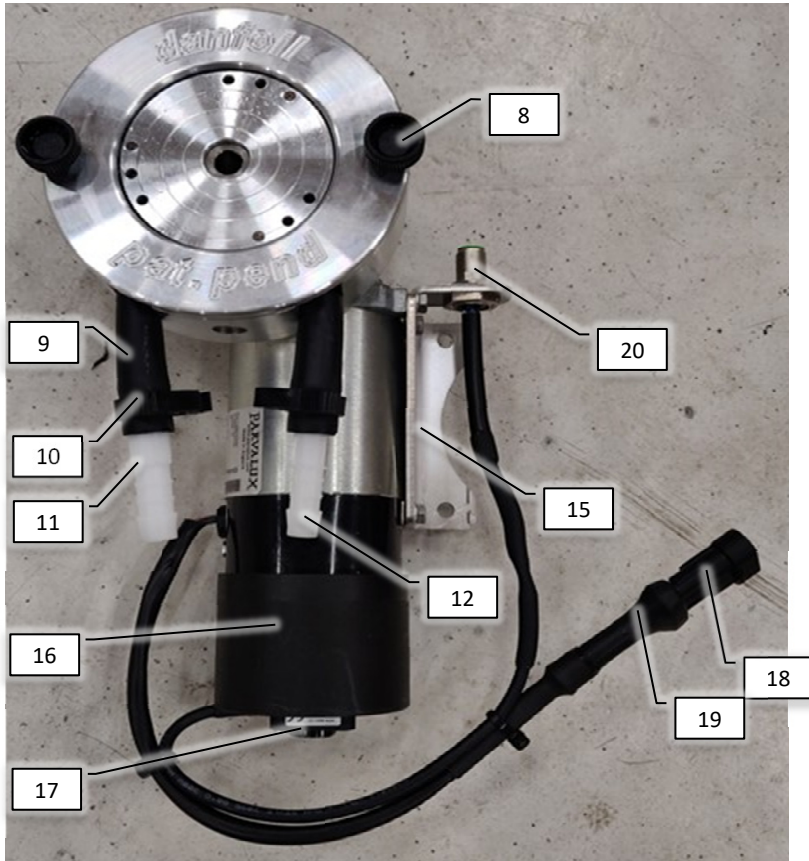

Pos	Psc	Number	Name	Price	Note
A	1	20204100	Injectionspumpe basis 2016->		
1	1	90407207	Motor f/injektionspumpe lille 2012->		
2	1	90340051	Slange inj. 3/8' Klar lille pumpe 2000->