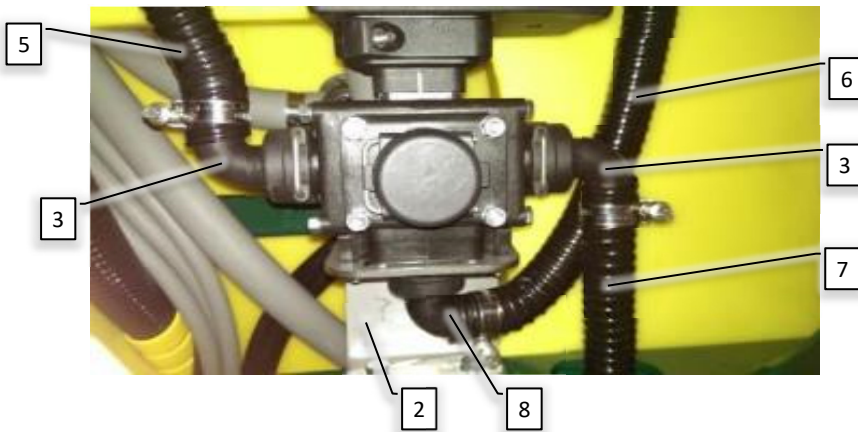

Pos	Psc	Number	Name	Price	Note
1	1	90400292	Motorvalve canbus 5 way T4M 2015-7->		
2	1	90330747	Beslag Can 5way T4M inj. CCI		
	4	90210002	Bolt M6x20 FZB 8.8 ubrust		
	4	90214417	Skive M6 A2 facet		
	4	90210053	Møtrik M6 FZB låse		
	2	90210025	Bolt M10x16 FZB 8.8 ubrust		
	2	90214407	Skive M10 FZB Facet		
3	1	90320951	Slangest. T4F x 30mm 90° Arag		
	1	90321214	Bøjle T4 ARAG		
	1	90210089	Spændebånd 25-40/12 C7 W3		
4	1	90320952	Prop T4F Arag		
	1	90321214	Bøjle T4 ARAG		
5	1,5	90340066	Slange 30 mm sug		
6	2,3	90340044	Slange 25 mm sug		
7	0,45	90340066	Slange 30 mm sug		
8	1	90320923	Slangest. T4F x 25mm 90 grader		
	1	90321214	Bøjle T4 ARAG		
	1	90210089	Spændebånd 25-40/12 C7 W3