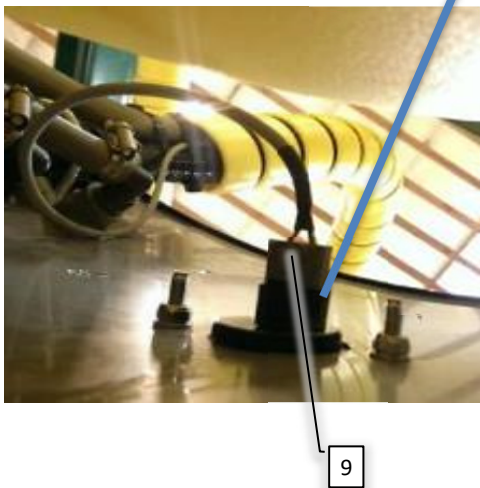

18

17

17

2

Pos	Psc	Number	Name	Price	Note
1	1	90320368	Vandtank 15 l komplet Gul		
	4	90210002	Bolt M6x20 FZB 8.8 ubryst		
	4	90214417	Skive M6 A2 facet		
	4	90210053	Møtrik M6 FZB låse		
2	1	90320322	Brystnippel G3/4' ARAG		
	1	90320429	Omløber G3/4' ARAG		
	1	90210098	Spændebånd 16-27/12 C7 W3		
3	1	90400292	Motorventil canbus 5 way T4M 2015-7->		
4	1	90320953	Slangest. T4F x 20mm Lige Arag		
	1	90321214	Bøjle T4 ARAG		
	1	90210098	Spændebånd 16-27/12 C7 W3		
5	1	90320954	Slangest. T4F x 20mm 90° Arag		
	1	90321214	Bøjle T4 ARAG		
	1	90210098	Spændebånd 16-27/12 C7 W3		
6	1	90320952	Prop T4F Arag		
	1	90321214	Bøjle T4 ARAG		
7	1	90320710	Rørstuds f. kalibr.manifold		
8	1	90325061	Brystnippel G1' ARAG		
9	1	90320024	Prop G 1' ARAG		
10	5	90320582	Prop G3/8' udv. gevind		
	5	90320296	Nippelreduktion G1/2'xG3/8' ARAG		
11	1	90320458	Nippelreduktion G1'xG3/4' ARAG		
12	1	90320449	Vinkel G3/4' 90G F-F ARAG		
13	1	90320322	Brystnippel G3/4' ARAG		
14	1	90320034	Kontraventil rent vand 3/4'		
15	1	90320433	Slangest. G3/4'x20mm 90G ARAG		
	2	90325024	O-ring G3/4' Arag		
	1	90320429	Omløber G3/4' ARAG		
	1	90210098	Spændebånd 16-27/12 C7 W3		
16	0,5	90340049	Slange 20 mm Iberflex m. stålspiral		
17	1	90330657	Vinkelbeslag f. manifold		
18	1,8	90340049	Slange 20 mm Iberflex m. stålspiral		
19	0,25	90340049	Slange 20 mm Iberflex m. stålspiral		