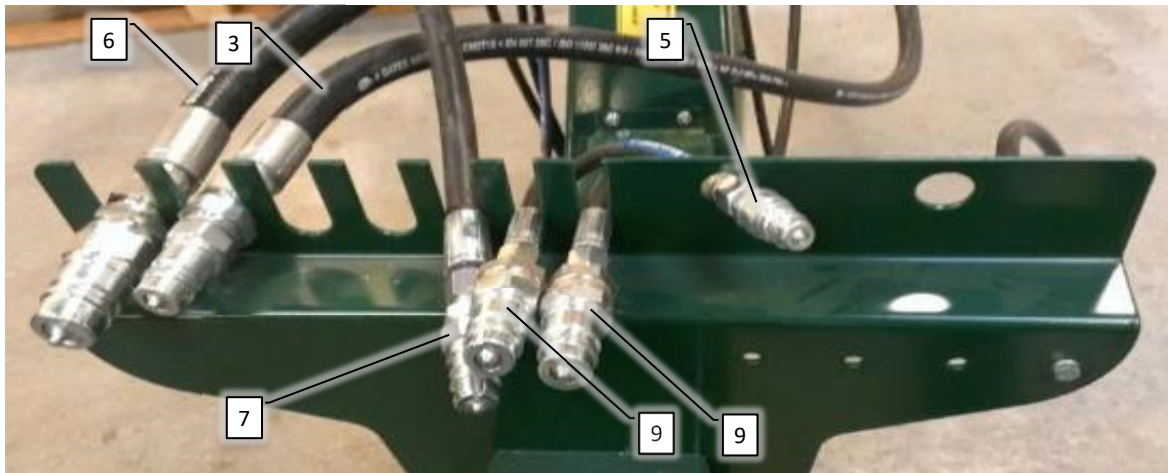

Pos	Psc	Number	Name	Price	Note
1	1	90515185	Hy slange CCII Trykslange 820mm		
2	1	90510051	Mahle filter PI3608+PI1108		
		1 90320618	O-ring Hy. Trykfilter Mahle		
	2	90510045	Hy brystnippel 5/8' x 3/4' BSP		
3	1	90515186	Hy slange CCII Trykslange traktor 4000mm		
	1	90320076	Hy brystnippel 1/2' x 5/8' BSP		
	1	90510032	Hy lynkobling ANV12GASM Male		
4	15	90510400	Olie Total Dynatrans MPV		
5	1	90515180	Hy slange CCII LS 4400mm		
	2	90510040	Hy brystnippel 1/4' x 1/4' BSP		
	1	90510301	Hy lynkobling NV14GASM Male		
6	1	90510174	Hy T 3/4' M/M/F BSP		
	1	90510306	Hy lynkobling NV34GASM Male		
	1	90515205	Hy slange CCII Retur trak. 4650mm 2016->		
	2	90515204	Hy prop 1/2' m. pakn. BSP		
7	1	90510303	Hy lynkobling NV38GASM Male		
9	1	90510032	Hy lynkobling ANV12GASM Male		
	1	90510043	Hy brystnippel 3/8'x1/2' BSP		
14	1	90515047	Hy slange CCII bremseslange 7000 mm		
	1	90510233	Hy brystnippel 1/4x1/2 BSP		
	1	90320380	Lynkopligng f. bremsler		
6F	1	90510305	Hy lynkobling NV34GASF Female		
3F	1	90510304	Hy lynkobling NV12GASF Female		
7F	1	90510302	Hy lynkobling NV38GASF Female		
5F	1	90510300	Hy lynkobling NV14GASF Female