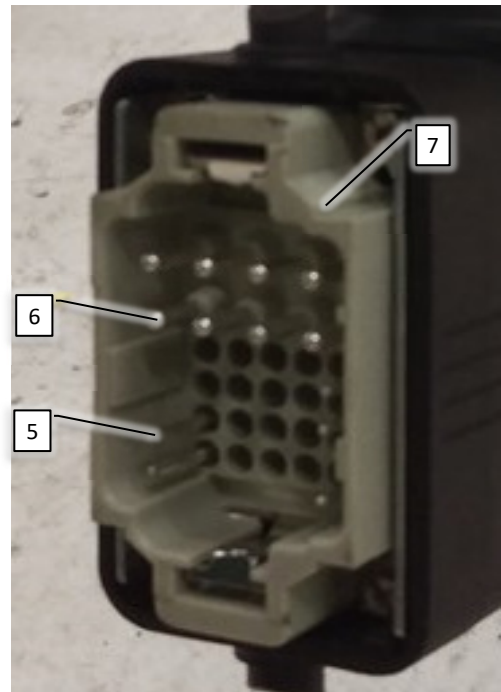

Pos	Psc	Number	Name	Price	Note
1	5,5	90330595	Flexrør til ledninger Ø22,6mm		
	1	90400314	Kabel canbus 4p 6,0m Female<->Open		
	36,5	90400316	Ledning 1x4mm² sort		
	36,5	90400317	Ledning 1x4mm² rød		
	8	90400099	Ledning 1x1,5mm² gul		
3	1	90401509	Indsats 32 polet stik han		
4	1	90401217	Forskruening Ø25 kontakthus 32/10 pol		
7	1	90402502	Kontakthus 10/32 pol han maskindel		
5	10	90401522	Stikben Ø1,6 x 1,5mm² male phoenix		
6	10	90401520	stikben Ø2,5 x 4mm² male Phoenix		
	1	90401530	Demonteringsværktøj til stikben 4mm²		
	1	90401535	Demonteringsværktøj til stikben 2,5mm²		
8	1	90402503	Chassis hus 10/32 pol u. bund (traktor)		
	4	90210416	Bolt M5x16 A2 buttonhead		
	4	90210417	Skive M5 A2 facet		
	4	90120353	Møtrik M5 A2 top