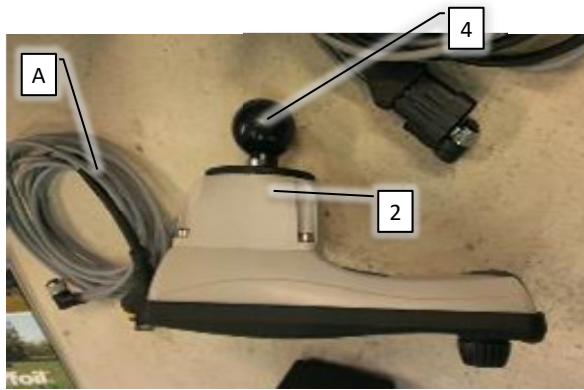

Pos	Psc	Number	Name	Price	Note
1	1	90405170	Display DSC A3 4,3"		x
2	1	90405171	Ram adapter til DSC A3		
3	1	90404670	RAM 1" Montage arm		
4	2	90404671	RAM 1" Montage kugle		
A	1	20201015	Ledning DSC <-> Joystick		
6	1	20204030	Joystick lille kpl. til DSC ->2016		
7	2	90404617	RAM 1 ½" Montage kugle		
8	1	90404618	RAM 1 ½" Montage arm		
9	1	20200008	Værktøjskasse m. reservedele CC-AB-AH-AF		
10	1	90403701	Hjulføler induktiv u. kabel		
11	1	90403702	Hjulføler ledning 10m induktiv		
12	1	BRUGERV.	Brugervejledning		
13	1	90404650	Montageskinne Lykketronic/DSC enhed		
14	1	20201020	Mont.sæt f/traktor AB/CC 2016->		
15	7	90210460	Bolt M5x12 A2 indiv-6kt		
16	1	90214081	Båndsurring 1 m - 25 mm gul