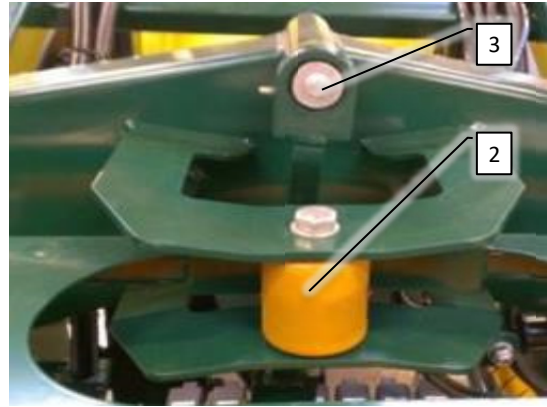

Pos	Psc	Number	Name	Price	Not Note
1	1	90510380	Akkumulator CC 0,35l/25 bar		
		90510209	Hy nippel 3/8"x12mm		
2	1	90310040	Rulle for slæde AB		
		90210264	Bolt M20x150 FZB 8.8 bryst		
		90210069	Møtrik M20 FZB låse		
		90210077	Skive M20 FZB Facet		
3	1	90330102	Nagle ø30 f. pendul luftfordeler		
4	1	90330351	Parallelarm øverst CC		
5	2	90330352	Parallelarm nederst CC		
6	1	90330349	Løftekonsol CC-AH		
7	1	90330492	Nagle f/stempel bom CC II		
8	1	90330506	Nagle f. parallelarme		
9	1	90210200	Øjebolt M12 FZB		
10	2	90330250	Mellemlæg f. luftfordeler/chassic 8mm		
		90210132	Skive M12 Galv 12x40x4 CC		
11	4	90330363	Koblingsnagle CC		
12	2	90330353	Nagle for løftecylinder CC		
15	1	90214412	Banjo forskrunding 3/8 x Ø12		
16	1	90515174	Hy slange CCII Lift 2000mm		
17	1	90510215	Hy Tee 12 mm		
18	1	90515122	Hy slange CCII Lift 3500mm		
20	1	90510384	Indløb til CC m. LS 2017->		
		90210308	Gevindstang M8 st. 10.9 - sort		
		90510399	Hy kontraventil LS 2017->		
		90330287	Bøjle f. hy. ventiler (løftekonsol)		
		90510161	Hy Testnippel 1/4		
		90510043	Hy brystnippel 3/8"x1/2' BSP		
		90510043	Hy brystnippel 3/8"x1/2' BSP		
		90510044	Hy brystnippel 1/2"x3/4' BSP		
		90510174	Hy T 3/4' M/M/F BSP		
21	1	90510385	Retningsventil Lift-Individuel LS 2017->		
22	1	90510388	Sænke bremse Lift-Individuel LS 2017->		
23	1	90510386	Retningsventil Tilt LS 2017->		
24	4	90510387	Retningsventil Bomfold LS 2017->		
25	4	90510125	Kontraventil Bomfold LS 2017->		
26	1	90510389	Endeplade hy blok 2017->2022		
27	1	90515207	Hy slange CCII Retur kølespiral 2016->		
28	1	90515209	Hy slange CCII Tryk PVG/LC 5/8" 5550 mm		
29	1	90515191	Hy slange CCII Kølespiral 600mm ->2015		
30	1	90515184	Hy slange CCII Motor slange 6020 mm		
31	1	90515180	Hy slange CCII LS 4400mm		
32	1	90215039	Udstødningsclamp Ø110 M8 FZB		
		90330741	Tragt for slangeafastning 2-vejs Ø110		
33	1,5	90400031	Spiralflex 10mm 20/60mm 25mm		