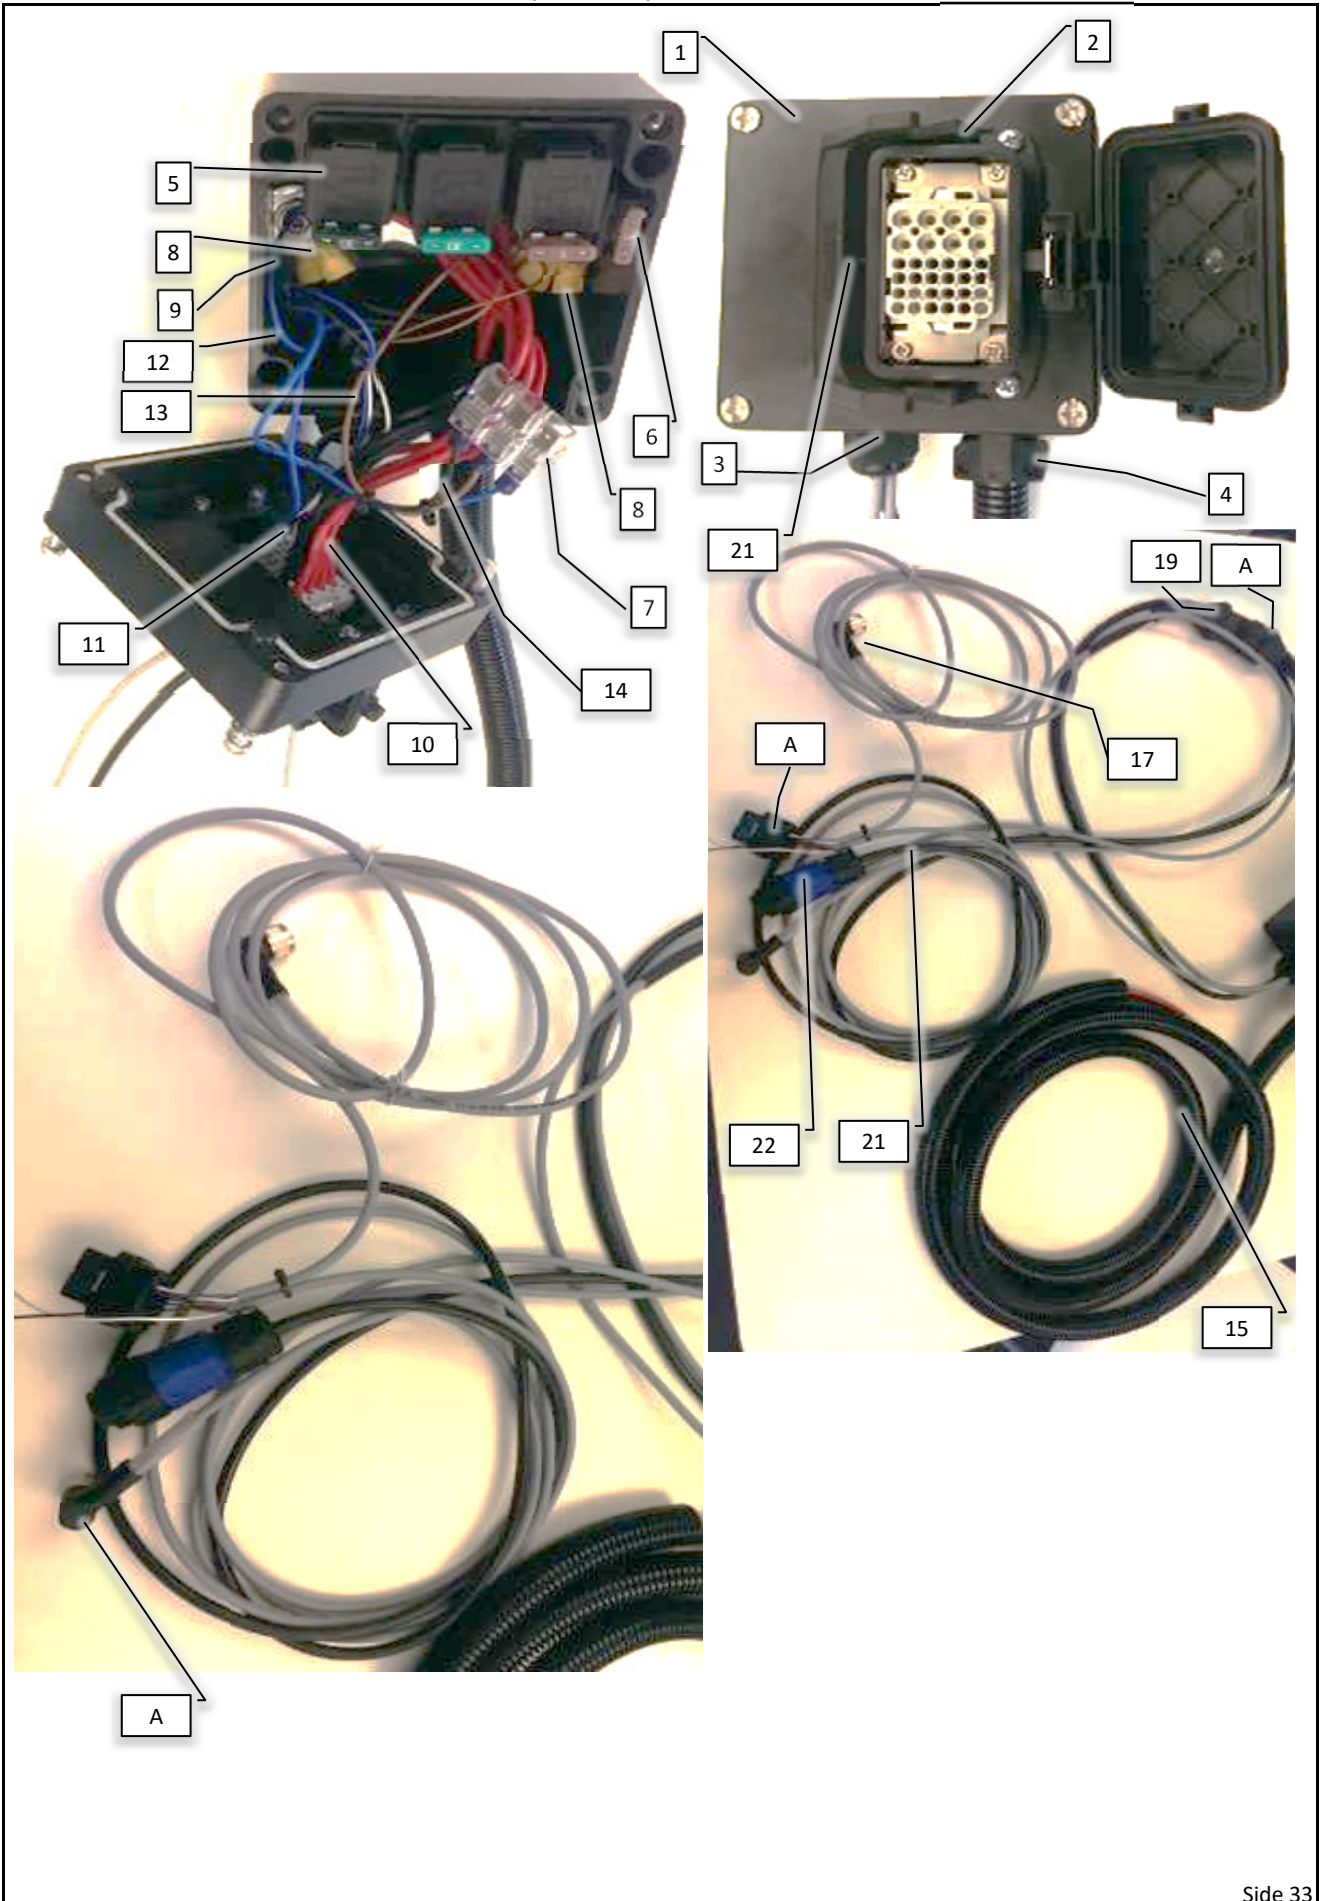

Pos	Psc	Number	Name	Price	Note
1	1	90400138	Monteringskasse mont.sæt 2016->		
	2	90210219	Bolt M6x16 FZB buttonhead		
2	1	90402503	Chassis hus 10/32 pol u. bund (traktor)		
	1	90401508	Indsats 32 polet stik hun		
	8	90401521	Stikben Ø2,5 x 4mm² femal phoenix		
	5	90401523	Stikben Ø1,6 x 1,5mm² female phoenix		
	4	90210370	Bolt M4x20 PZ FZB ubryst panhoved		
	4	90210052	Møtrik M4 FZB Låse		
3	1	90320599	Gennemføring M20 / Ø7-13mm Sort		
	1	90404562	Pakning til PG16 (4xØ6)		
4	1	90320598	SEM-tilslutning M20x1,5 - NW17		
5	3	90400263	Multistik f. relæ hun 9-polet		
	3	90405211	Relæ 12V incl. 30 Amp fuse		
	1	90400106	Sikring blad Led ATO 5 amp beige		
	4	90400120	U-isoleret spademuffe 1,0-2,5mm²		
	7	90400127	U-isoleret spademuffe 2,5-6,0mm²		
6	1	90400095	Sikrings holder (fladsikring)		
	1	90400125	Monteringsdel f. sikringsholder		
	1	90400106	Sikring blad Led ATO 5 amp beige		
	2	90400240	Kabelsko U-isoleret 6,3 blå 1-2,6m²		
7	0,25	90400121	Spademuffe connector 6,3x0,8x12		
	3	90400240	Kabelsko U-isoleret 6,3 blå 1-2,6m²		
8	6	90400256	Kabelsko gaffel isol. Ø6 gul 2,6-6,6mm²		
9	1	90400117	kabelsko ring isol. Ø8mm blå 1-2,6mm²		
10	1,5	90400317	Ledning 1x4mm² rød		
11	1	90400316	Ledning 1x4mm² sort		
12	1	90400003	Ledning 1x0,75mm² blå		
13	0,5	90400201	Ledning 1x0,75mm² brun		
14	0,25	90400315	Ledning 1x0,75mm² sort		
15	2,5	90400093	Ledning 1x6 mm² sort		
	2,5	90400110	Ledning 1x6mm² rød		
	2,5	90400179	Ledning 1x2,5 mm² - rød		
	2,4	90330059	Flexrør til ledninger Ø17 mm		
17	1	90403702	Hjulføler ledning 10m induktiv		
19	1	90405117	AMP SuperSeal 1,5 4W male house		
	1	90405118	AMP SuperSeal 1,5 4W cable support		
	0,01	90100016	Krympeflex Ø6/2 mm sort m. lim		
	4	90405114	AMP SuperSeal 1,5 male connect 20-16 awg		
21	2,5	90400037	Kabel 2x0.75mm sort kappe		
22	1	90407586	ISO-stik male for hjulsignal etc.		
23	1	90130001	Papkasse 310x230x185mm A4 (automatbund)		
	1	90130009	Følgeseddellommer 225x165mm		
A	1	20201015	Ledning DSC <-> Joystick		
??	1	90900173	Mærkat "strømforsyning/sikringsbox"