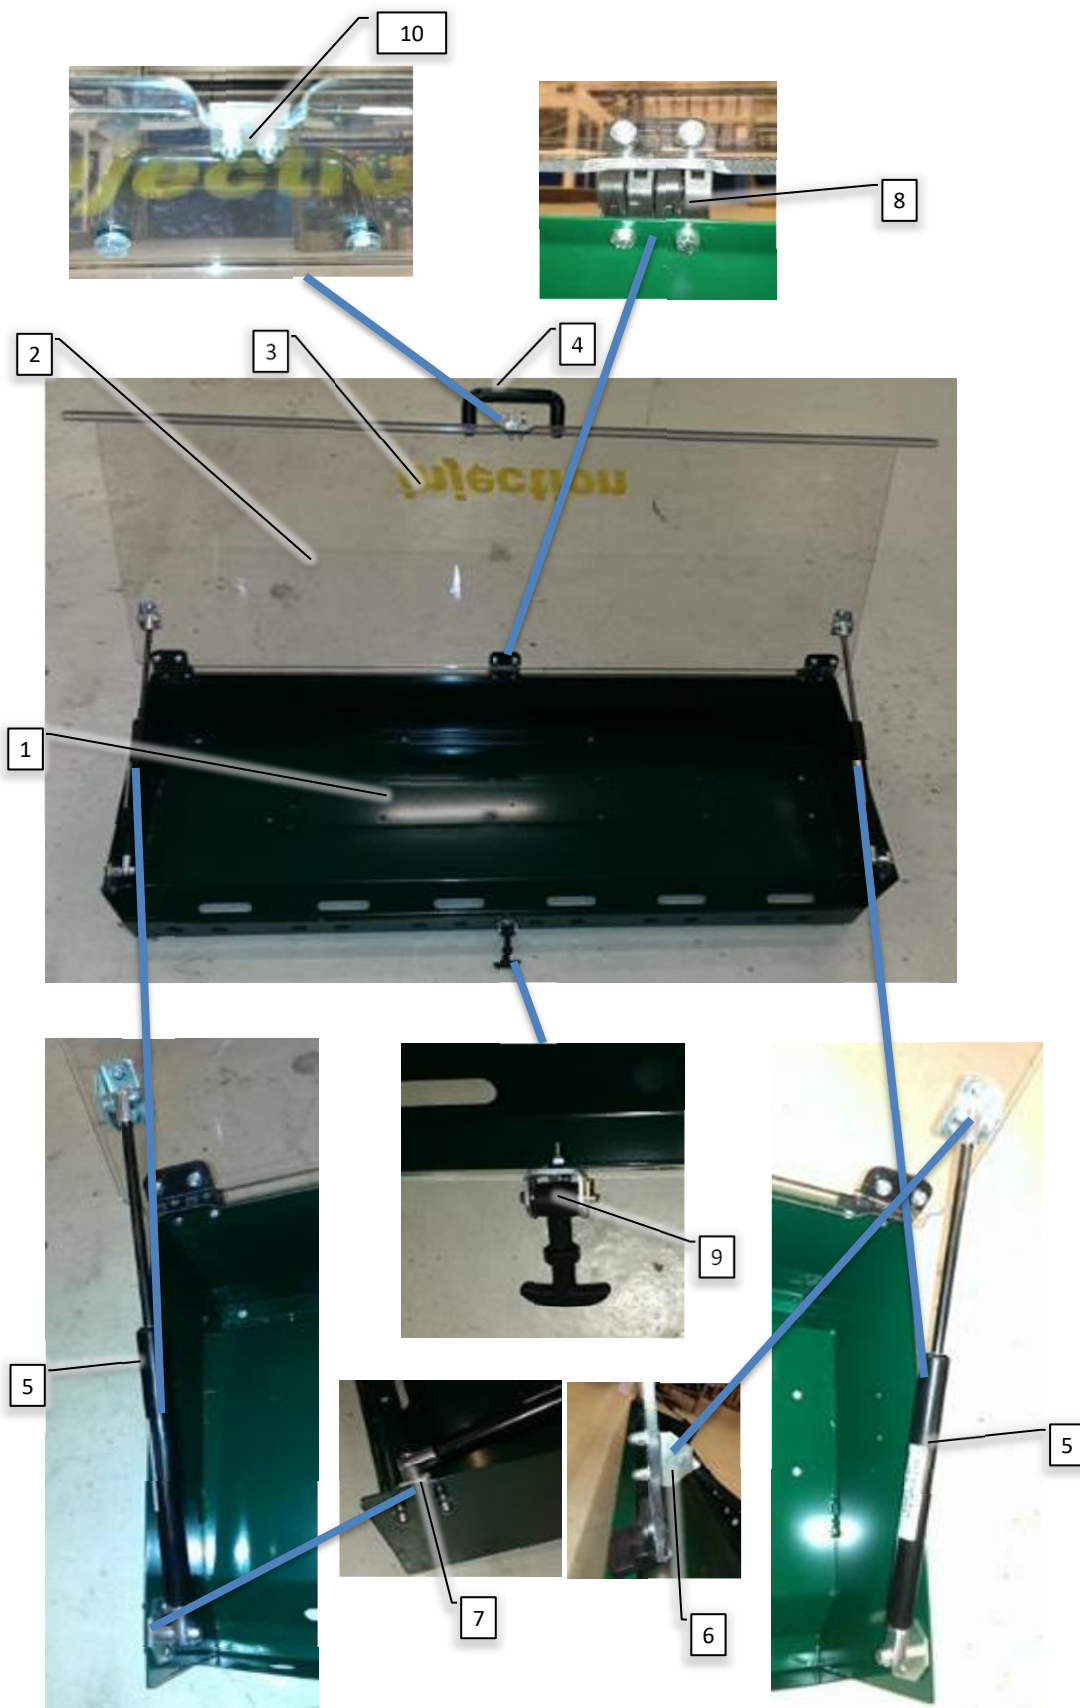

Pos	Psc	Number	Name	Price	Note
1	1	90403421	Skab f.injektionsskab		
2	1	90403420	Frontdæksel t/injektionsskab		
3	1	90900042	Mærkat - injection		
4	1	90320074	Håndgreb M 243/140		
	2	90210266	Bolt M8x20 FZB buttonhead		
	2	90214414	Skive M8 8,4x24x2 A2 Skærm		
5	1	90403423	Gasfjeder f/injektionsskab		
	2	90403426	Endestykke f/gasfjeder		
	1	90403429	Låsering Ø8x0,80 mm udv.		
6	1	90403425	Beslag f/gasfjeder - vinkel		
	2	90210219	Bolt M6x16 FZB buttonhead		
	1	90210331	Skive M6 6,4x18x1,6 A2 Skærm		
	2	90210260	Møtrik M6 A2 Top		
7	1	90403424	Beslag f/gasfjeder - lige		
	2	90210267	Bolt M6x12 A2 buttonhead		
	2	90210260	Møtrik M6 A2 Top		
	2	90214417	Skive M6 A2 facet		
8	1	90403422	Hængsel f/injektionsskab		
	2	90210219	Bolt M6x16 FZB buttonhead		
	2	90214417	Skive M6 A2 facet		
	4	90210331	Skive M6 6,4x18x1,6 A2 Skærm		
	2	90210267	Bolt M6x12 A2 buttonhead		
9	1	90210123	Gummihjelmsholder		
	1	90214417	Skive M6 A2 facet		
	1	90210267	Bolt M6x12 A2 buttonhead		
	1	90210260	Møtrik M6 A2 Top		
10	2	90210416	Bolt M5x16 A2 buttonhead		
	2	90120353	Møtrik M5 A2 top		
	4	90210417	Skive M5 A2 facet