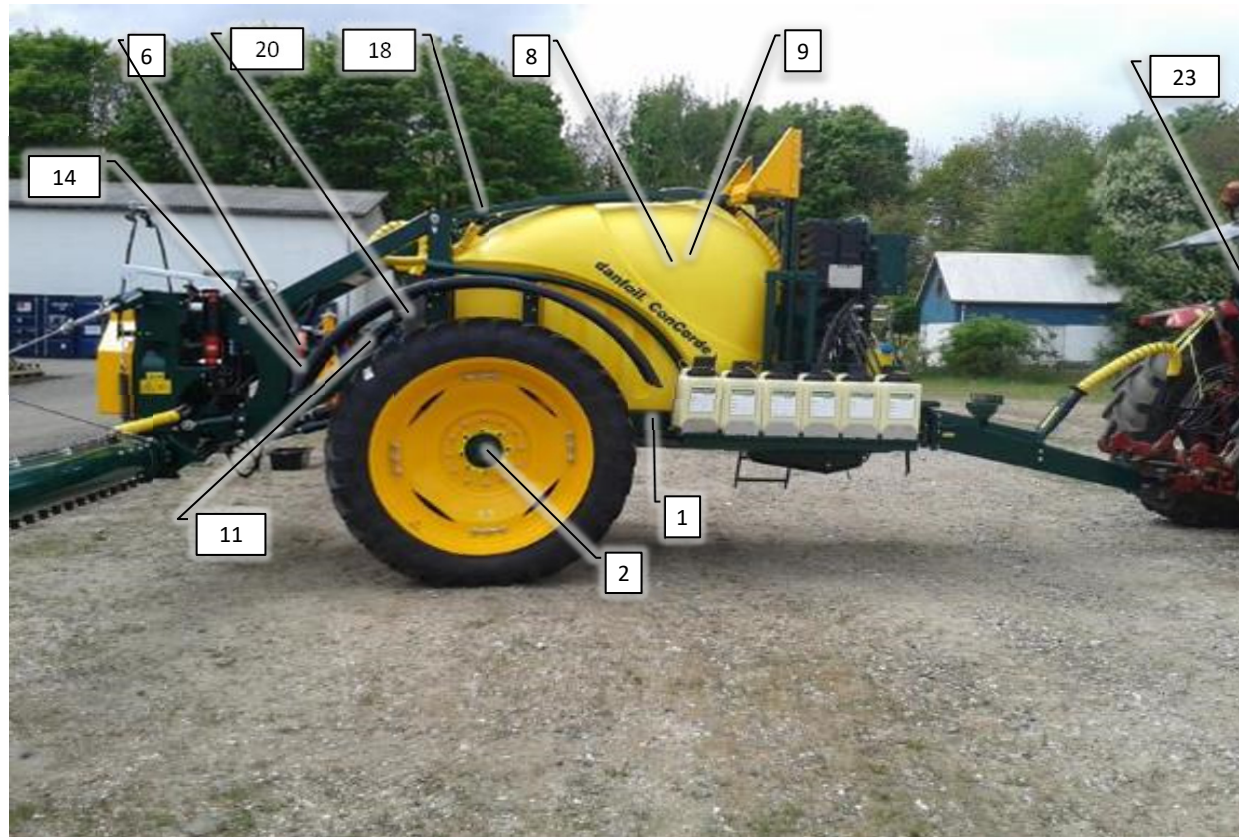

# SPARE PARTS

Concorde injection 2016-2017

**Danfoi**®

Psc	Pos	Psc	Number	Name	Price	Note
				Forside CCII 2		1
				CCII 2016 Inj.		2
			20200320	Basis Inj. ConCorde II 2016->2016		3
			20202030	Hovedramme CCII 2016->		4
			30300108	Hjulaksel komplet CC II 2011->2020		5
			20200054	Støtteben kpl. CC II		6
			20200060	Træk kpl. CC II		7
			20200059	Hjulskærme kpl. CC II ->2016		8
			20202005	Lygtesæt kpl. CCII 2016--2021/8		9
			20200074	Hydraulikkomponenter CCII 2016->2017		10
			PVG32	PVG 32 ventil klargjort AB		11
			20200131	Bagende basis CCII 2017->2021		12
			20202047	Kit. Tiltcylinder 3-delt CCII 2016->2021		13
			20200190	Blæsekasse kpl. CC/AB/AH/AF1		14
			20200075	Rentvandstank komplet. 260L CCII 2016->		15
			20202010	Tank std. 3000L montage CCII 2016->		16
			20202015	Tank 3000L ekstra til inj. CCII 2016		17
			20201075	Elektronisk tankmåler 2016->2021		18
			20202040	Rensesystem basis Inj. 2016->2021		19
			20202055	Manifold injection CCII 2016		20
			20202038	Mont. Væskepumpemodul inj. CCII 2016		21
			20202035	Væskepumpemodul inj. CCII 2016->2021		22
			20200160	Injectionsskab basis		23
			20200058	Stige kpl. CC II		24
			20202050	Rørholdersæt basis inj. CCII 2016->2021		25
			20200068	Rørholdersæt basis std. CC II		26
			20200083	Mærkater basis CC II 2016->2021		27
			30304000	Styrekasse master 2016->		28
			30304020	Styrekasse injection 2016->		29
			30304010	Styrekasse slave 2016->		30
			20201010	Dele til mont. førehus AB-CC 2016->		31
			20201015	Ledning DSC <-> Joystick		32
			20204030	Joystick lille kpl. til DSC ->2016		33
			20201020	Mont.sæt f/traktor AB/CC 2016->		34
			20201022	Tilkoblingsstik til sprøjte		35
			90400457	Baglygte led m. stik højre 2016-2021/8		36
			90400456	Baglygte led m. stik venstre 2016->		37
			90400459	Slingrelygte led m. stik H. 2016-2021/8		38
			90400458	Slingrelygte led m. stik venstre 2016->		