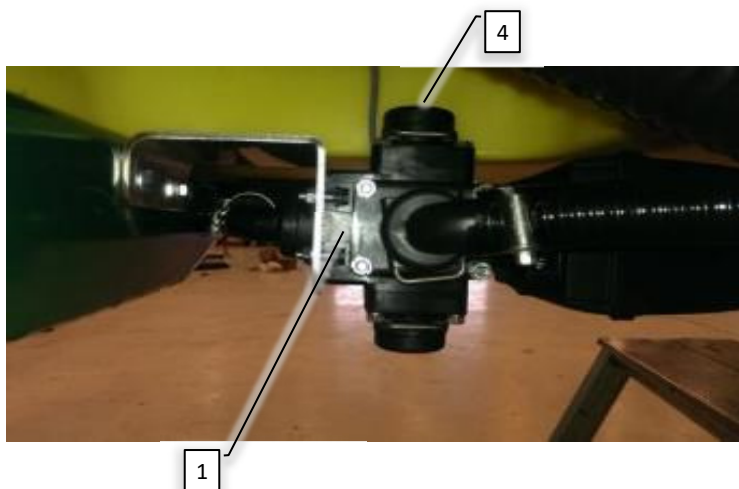

Pos	Psc	Number	Name	Price	Note
1	1	90400292	Motorvalve canbus 5 way T4M 2015-7->		
2	1	90330747	Beslag Can 5way T4M inj. CCI		
	4	90210002	Bolt M6x20 FZB 8.8 ubrust		
	4	90214417	Skive M6 A2 facet		
	4	90210053	Møtrik M6 FZB låse		
	2	90210025	Bolt M10x16 FZB 8.8 ubrust		
	2	90214407	Skive M10 FZB Facet		
3	1	90320951	Slangest. T4F x 30mm 90° Arag		
	1	90321214	Bøjle T4 ARAG		
	1	90210089	Spændebånd 25-40/12 C7 W3		
4	1	90320952	Prop T4F Arag		
	1	90321214	Bøjle T4 ARAG		
5	1,5	90340066	Slange 30 mm sug		
6	2,3	90340044	Slange 25 mm sug		
7	0,45	90340066	Slange 30 mm sug		
8	1	90320923	Slangest. T4F x 25mm 90 grader		
	1	90321214	Bøjle T4 ARAG		
	1	90210089	Spændebånd 25-40/12 C7 W3