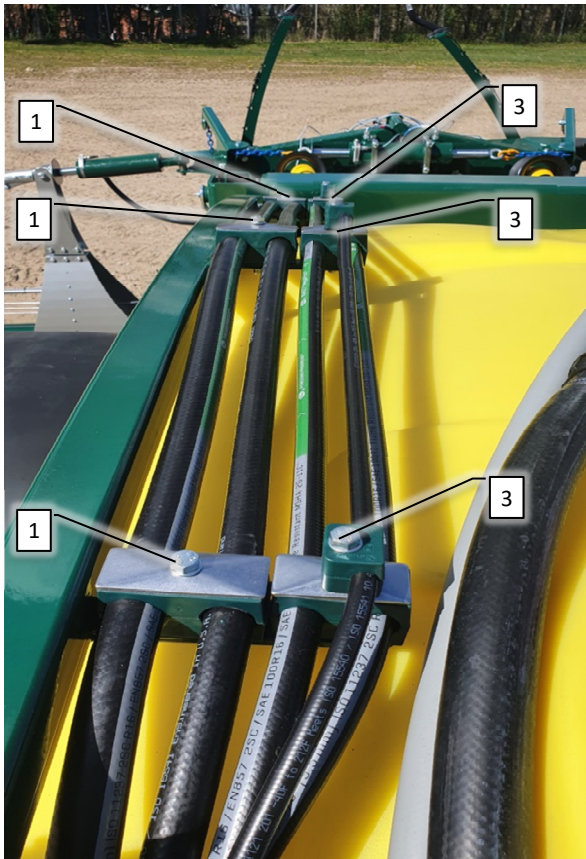

Pos	Psc	Number	Name	Price	Note
1	1	90320701	Rørholder 28x28 mat. PP		
	1	90320728	Topplade for rørholder GD4 79x30		
	1	90210018	Bolt M8x60 FZB 8.8 ubrust		
	1	90214406	Skive M8 FZB Facet		
2	1	90320189	Slangeholder 12 mm enkelt grøn		
	1	90210016	Bolt M8x40 FZB 8.8 brust		
	1	90214406	Skive M8 FZB Facet		
3	1	90320703	Rørholder 22x22 mat.PP		
	1	90320721	Topplade for rørholder GD3 65x30		
	1	90210142	Bolt M8x90 FZB 8.8 brust		
	1	90214406	Skive M8 FZB Facet		
	1	90320189	Slangeholder 12 mm enkelt grøn		
A	1	20202017	Arbejdslys LED std. 2 stk. 2022->		
A	1	90320189	Slangeholder 12 mm enkelt grøn		
	1	90210016	Bolt M8x40 FZB 8.8 brust		
	1	90214406	Skive M8 FZB Facet