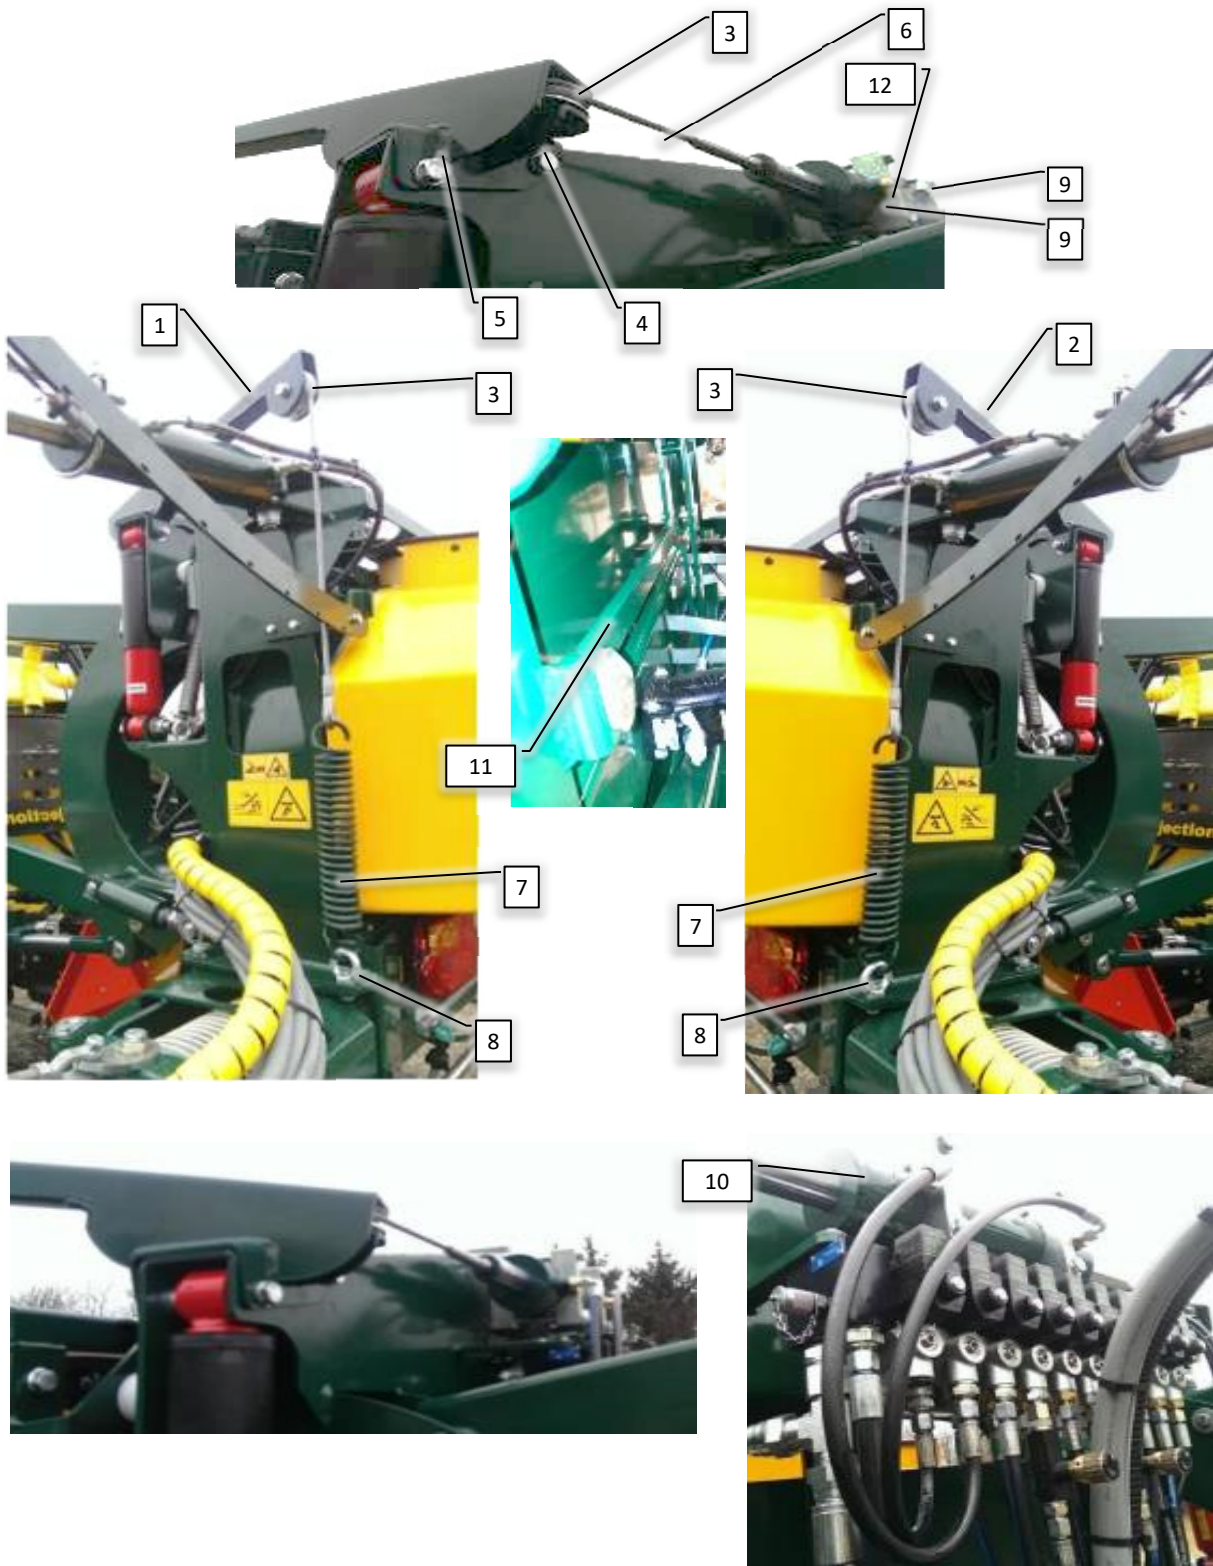

Pos	Psc	Number	Name	Price	Not Note
1	1	90510380	Akkumulator CC 0,35l/25 bar		
		90510209	Hy nippel 3/8"x12mm		
2	1	90310040	Rulle for slæde AB		
		90210264	Bolt M20x150 FZB 8.8 bryst		
		90210069	Møtrik M20 FZB låse		
		90210077	Skive M20 FZB Facet		
3	1	90330102	Nagle ø30 f. pendul luftfordeler		
4	1	90330351	Parallelarm øverst CC		
5	2	90330352	Parallelarm nederst CC		
6	1	90330349	Løftekonsol CC-AH		
7	1	90330492	Nagle f/stempel bom CC II		
8	1	90330506	Nagle f. parallelarme		
9	1	90210200	Øjebolt M12 FZB		
10	2	90330250	Mellemlæg f. luftfordeler/chassic 8mm		
		90210132	Skive M12 Galv 12x40x4 CC		
11	4	90330363	Koblingsnagle CC		
12	2	90330353	Nagle for løftecylinder CC		
15	1	90214412	Banjo forskrunding 3/8 x Ø12		
16	1	90515174	Hy slange CCII Lift 2000mm		
17	1	90510215	Hy Tee 12 mm		
18	1	90515122	Hy slange CCII Lift 3500mm		
20	1	90510384	Indløb til CC m. LS 2017->		
		90210308	Gevindstang M8 st. 10.9 - sort		
		90510399	Hy kontraventil LS 2017->		
		90330287	Bøjle f. hy. ventiler (løftekonsol)		
		90510161	Hy Testnippel 1/4		
		90510043	Hy brystnippel 3/8"x1/2' BSP		
		90510043	Hy brystnippel 3/8"x1/2' BSP		
		90510044	Hy brystnippel 1/2"x3/4' BSP		
		90510174	Hy T 3/4' M/M/F BSP		
21	1	90510385	Retningsventil Lift-Individuel LS 2017->		
22	1	90510388	Sænke bremse Lift-Individuel LS 2017->		
23	1	90510386	Retningsventil Tilt LS 2017->		
24	4	90510387	Retningsventil Bomfold LS 2017->		
25	4	90510125	Kontraventil Bomfold LS 2017->		
26	1	90510389	Endeplade hy blok 2017->2022		
27	1	90515207	Hy slange CCII Retur kølespiral 2016->		
28	1	90515209	Hy slange CCII Tryk PVG/LC 5/8" 5550 mm		
29	1	90515191	Hy slange CCII Kølespiral 600mm ->2015		
30	1	90515184	Hy slange CCII Motor slange 6020 mm		
31	1	90515180	Hy slange CCII LS 4400mm		
32	1	90215039	Udstødningsclamp Ø110 M8 FZB		
		90330741	Tragt for slangeafastning 2-vejs Ø110		
33	1,5	90400031	Spiralflex 10mm 20/60mm 25mm