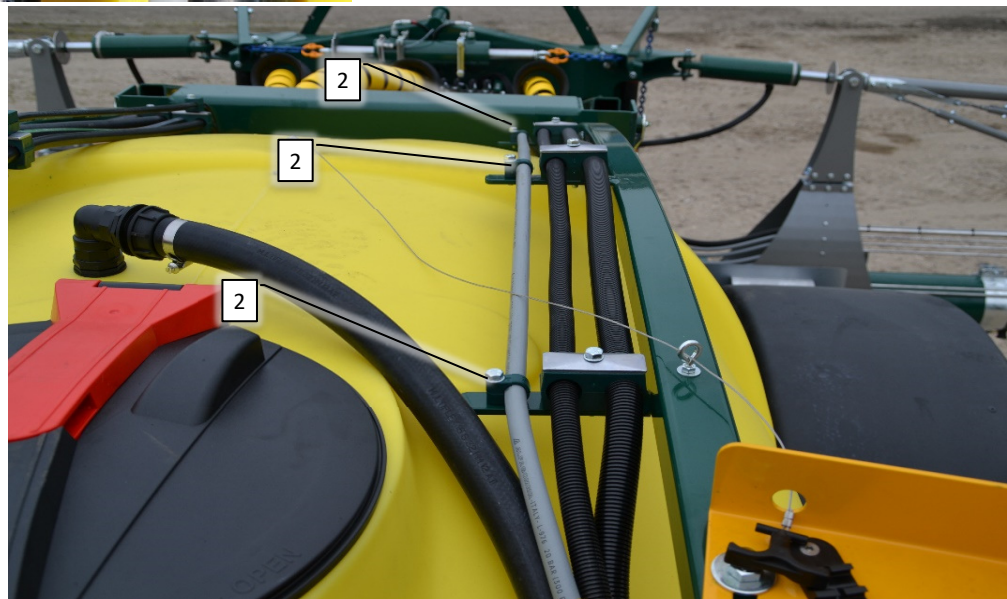

Pos	Psc	Number	Name	Price	Note
1	1	90320701	Rørholder 28x28 mat. PP		
	1	90320728	Topplade for rørholder GD4 79x30		
	1	90210018	Bolt M8x60 FZB 8.8 ubrust		
	1	90214406	Skive M8 FZB Facet		
2	1	90320189	Slangeholder 12 mm enkelt grøn		
	1	90210016	Bolt M8x40 FZB 8.8 brust		
	1	90214406	Skive M8 FZB Facet		
3	1	90320703	Rørholder 22x22 mat.PP		
	1	90320721	Topplade for rørholder GD3 65x30		
	1	90210142	Bolt M8x90 FZB 8.8 brust		
	1	90214406	Skive M8 FZB Facet		
	1	90320189	Slangeholder 12 mm enkelt grøn		
A	1	20202017	Arbejdslys LED std. 2 stk. 2022->		
A	1	90320189	Slangeholder 12 mm enkelt grøn		
	1	90210016	Bolt M8x40 FZB 8.8 brust		
	1	90214406	Skive M8 FZB Facet