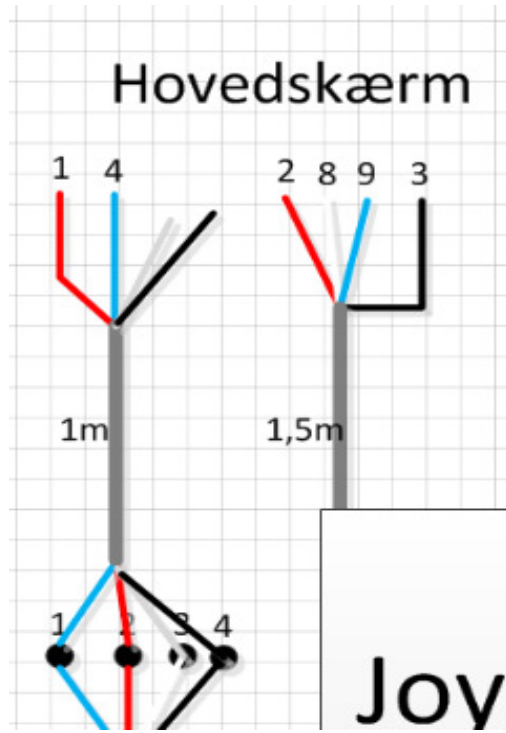

Pos	Psc	Number	Name	Price	Note
1	1	90403702	Hjulføler ledning 10m induktiv		
2	1	90405175	AMP SuperSeal 1,0 26W female house		
	6	90405176	AMP SuperSeal 1,0 female connect 20 awg		
	0,1	90100016	Krympeflex Ø6/2 mm sort m. lim		
3	1	90405116	AMP SuperSeal 1,5 4W female house		
	4	90405147	AMP SuperSeal 1,5 F stben 0,35-0,50mm²		
	4	90405113	AMP SuperSeal Rød 2,5-3,3 wire seal		
	1	90405112	AMP SuperSeal 1,5 3W cable support