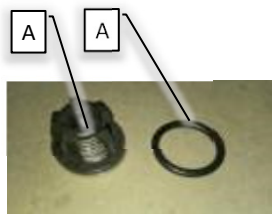

Pos	Psc	Number	Name	Price	Note
1	1	90510047	Oliemotor OMP 025 cc Ø25		
	2	90210039	Bolt M12x50 FZB 8.8 ubrust		
	2	90210056	Møtrik M12 FZB låse		
	4	90214408	Skive M12 FZB Facet		
2	1	90515192	Hy slange CCII Væskepumpe Inj. 3800mm		
	1	90510043	Hy brystnippel 3/8"x1/2' BSP		
	1	90510057	Bonded seal hydr.1/2' BSP		
3	1	90510421	Flange f/SAE-A m/Ø25 f/AR813 pos. 56		
	2	90210029	Bolt M10x40 FZB 8.8 ubrust		
	2	90210034	Bolt M10x30 FZB 8.8 ubrust		
	4	90214407	Skive M10 FZB Facet		
4	1	90320357	Væskepumpe 3 cyl. AR 813		
	4	90210031	Bolt M10x50 FZB 8.8 ubrust		
	4	90210055	Møtrik M10 FZB låse		
	8	90214407	Skive M10 FZB Facet		
5	1	90320045A	Filterhus sug kpl.1"1/2 50 my Arag		
6	1	90330272	Filterkonsol pumpe injek. CC II		
	3	90210010	Bolt M8x16 FZB 8.8 ubrust		
	3	90214406	Skive M8 FZB Facet		
7	1	90320759	Vinkel FF G1 1/2' Arag		
8	1	90320941	Nippelmuffe T6F G1 1/2"M		
9	1	90320969	Nippel T6M - T5M Arag		
	1	90329517	O-ring til T6 koblingsystem ARAG		
	1	90329516	O-ring til T5 koblingsystem ARAG		
	1	90321216	Bøjle T6 ARAG		
10	1	90400283	Flowmåler kørsel 2019->		
11	1	90320930	Slangest. T5M x 25mm Lige Arag		
	1	90329516	O-ring til T5 koblingsystem ARAG		
	1	90210186	Spændebånd 20-32/12- C7 W3		
12	1	90320237	Spidsmuffe 1 1/2' x 1'		
13	1	90320400	Kontraventil rent vand 1'		
14	1	90325061	Brystnippel G1' ARAG		
15	1	90320255	T-stykke G1' F-F-F ARAG		
16	1	90325100	Nippelreduktion G1 1/4'xG1' ARAG		
17	1	90325012	Slangest. G1'x25mm ARAG		
	1	90320518	Omløber G1' ARAG		
	2	90325013	O-ring G1' Arag		
	1	90210186	Spændebånd 20-32/12- C7 W3		
18	1	90325102	Nippelmuffe G1'xG3/4' ARAG		
19	1	90320432	Slangest. G1'x20mm ARAG		
	1	90320518	Omløber G1' ARAG		
	2	90325013	O-ring G1' Arag		
	1	90210186	Spændebånd 20-32/12- C7 W3		
20	1	90310067	Afdækning f. spline aksel AR		
21	1	90515204	Hy prop 1/2' m. pakn. BSP		
	1	90510057	Bonded seal hydr.1/2' BSP		
22	2	90336949	Holder f. højtryksrenserrulle		
	9	90210267	Bolt M6x12 A2 buttonhead		
	9	90210083	Skive M6,4x18x1,6 FZB skærm		
23	1	90510519	Hy pakn.sæt for oliemotor type MP		
25	1	90320040	Filterindsats blå mesh 50 sug Arag		
26	1	90320044	Omløber til filterhus sug Arag		
27	1	90320039	O-ring filterhus G1"1/2 sug Arag		
A		AR813