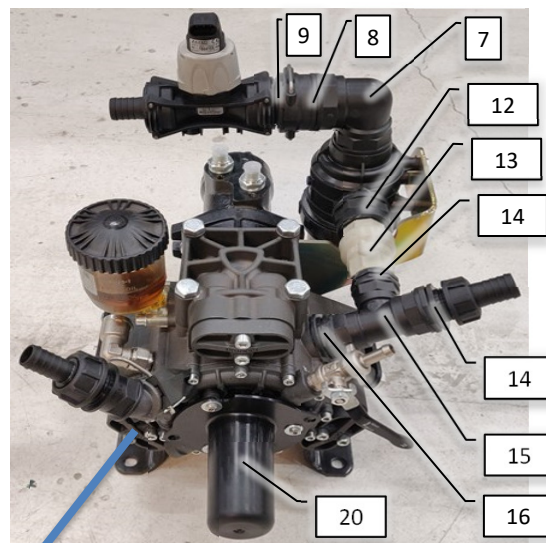

Pos	Psc	Number	Name	Price	Note
1	1	90510047	Oliemotor OMP 025 cc Ø25		
	2	90210039	Bolt M12x50 FZB 8.8 ubrust		
	2	90210056	Møtrik M12 FZB låse		
	4	90214408	Skive M12 FZB Facet		
2	1	90515192	Hy slange CCII Væskepumpe Inj. 3800mm		
	1	90510043	Hy brystnippel 3/8"x1/2' BSP		
	1	90510057	Bonded seal hydr.1/2' BSP		
3	1	90510421	Flange f/SAE-A m/Ø25 f/AR813 pos. 56		
	2	90210029	Bolt M10x40 FZB 8.8 ubrust		
	2	90210034	Bolt M10x30 FZB 8.8 ubrust		
	4	90214407	Skive M10 FZB Facet		
4	1	90320357	Væskepumpe 3 cyl. AR 813		
	4	90210031	Bolt M10x50 FZB 8.8 ubrust		
	4	90210055	Møtrik M10 FZB låse		
	8	90214407	Skive M10 FZB Facet		
5	1	90320045A	Filterhus sug kpl.1"1/2 50 my Arag		
6	1	90330272	Filterkonsol pumpe injek. CC II		
	3	90210010	Bolt M8x16 FZB 8.8 ubrust		
	3	90214406	Skive M8 FZB Facet		
7	1	90320759	Vinkel FF G1 1/2' Arag		
8	1	90320941	Nippelmuffe T6F G1 1/2"M		
9	1	90320969	Nippel T6M - T5M Arag		
	1	90329517	O-ring til T6 koblingsystem ARAG		
	1	90329516	O-ring til T5 koblingsystem ARAG		
	1	90321216	Bøjle T6 ARAG		
10	1	90400283	Flowmåler kørsel 2019->		
11	1	90320930	Slangest. T5M x 25mm Lige Arag		
	1	90329516	O-ring til T5 koblingsystem ARAG		
	1	90210186	Spændebånd 20-32/12- C7 W3		
12	1	90320237	Spidsmuffe 1 1/2' x 1'		
13	1	90320400	Kontraventil rent vand 1'		
14	1	90325061	Brystnippel G1' ARAG		
15	1	90320255	T-stykke G1' F-F-F ARAG		
16	1	90325100	Nippelreduktion G1 1/4'xG1' ARAG		
17	1	90325012	Slangest. G1'x25mm ARAG		
	1	90320518	Omløber G1' ARAG		
	2	90325013	O-ring G1' Arag		
	1	90210186	Spændebånd 20-32/12- C7 W3		
18	1	90325102	Nippelmuffe G1'xG3/4' ARAG		
19	1	90320432	Slangest. G1'x20mm ARAG		
	1	90320518	Omløber G1' ARAG		
	2	90325013	O-ring G1' Arag		
	1	90210186	Spændebånd 20-32/12- C7 W3		
20	1	90310067	Afdækning f. spline aksel AR		
21	1	90515204	Hy prop 1/2' m. pakn. BSP		
	1	90510057	Bonded seal hydr.1/2' BSP		
22	2	90336949	Holder f. højtryksrenserrulle		
	9	90210267	Bolt M6x12 A2 buttonhead		
	9	90210083	Skive M6,4x18x1,6 FZB skærm		
23	1	90510519	Hy pakn.sæt for oliemotor type MP		
25	1	90320040	Filterindsats blå mesh 50 sug Arag		
26	1	90320044	Omløber til filterhus sug Arag		
27	1	90320039	O-ring filterhus G1"1/2 sug Arag		
A		AR813