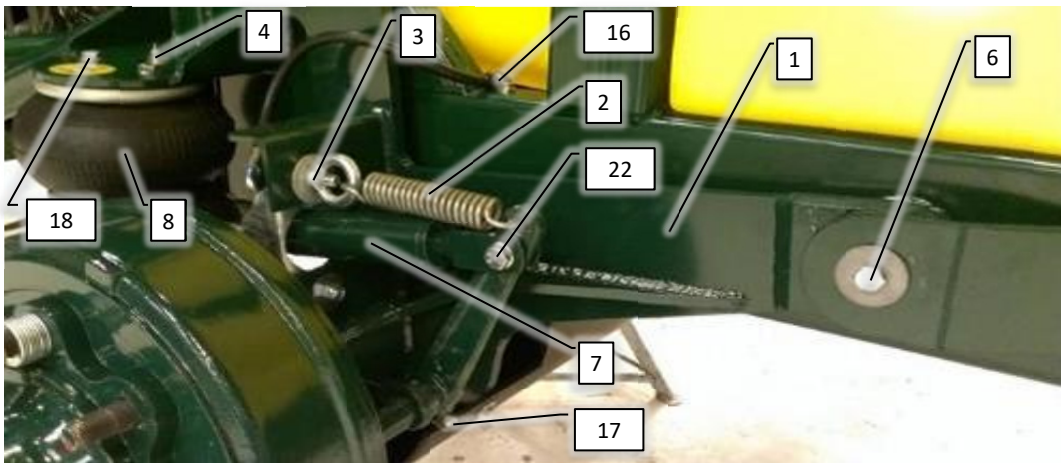

Pos	Psc	Number	Name	Price	Note
1	1	90330471	Hjulophæng combi luft afjd. 2011-2020		
	8	90210194	Navbolt M22x1,5mm t. 2012->		
	8	90210238	Navbolt M22x1,5mmx79 2012<-		
2	1	90310051	Fjeder f kemifylder/bremsearm		
3	1	90210201	Øjemøtrik M12 FZB		
4	1	90330493	Ventil t/luftpude affjeder. CC II		
5	1	90330635	Beslag f. bremsecylinder VFZ		
	1	90210356	Bolt M14x120 FZB 8.8 bryst		
	2	90214424	Skive M14 FZB Facet		
	2	90215002	Møtrik M14 FZB Låse		
	2	90330292	Bøsning f. bremsecylinder		
6	2	90210133	Skive M12 Galv 12x50x4 CC		
7	1	90510078	Cylinder bremse CC 25x70 m. bremse		
8	1	90330484	luftpude t/affjeder. CC II		
9	1	90330075	Plastskærm for aksel CC		
10	2	90330289	Afstandsrør v. Hjulophæng Ø48,3x3,25x7		
11	1	90336015	Nagle for hjulophæng CC		
12	1	90515177	Hy slange CCII Bremseslange 1700mm		
	1	90510041	Hy brystnippel 1/4' x 3/8' BSP		
	2	90510056	Bonded seal hydr. 3/8' BSP		
13	1	90515176	Hy slange CCII Bremseslange 900mm		
	1	90510041	Hy brystnippel 1/4' x 3/8' BSP		
14	1	90515047	Hy slange CCII bremseslange 7000 mm		
	1	90510233	Hy brystnippel 1/4x1/2 BSP		
	1	90320380	Lynkopling f. bremser		
	1	90510057	Bonded seal hydr.1/2' BSP		
15	1	90510046	Hy T 1/4' BSP		
16	1	90215033	Clamps 12 mm 12/15		
17	1	90210206	Bolt M10x60 FZB 8.8 bryst		
	2	90210055	Møtrik M10 FZB låse		
18	8	90210034	Bolt M10x30 FZB 8.8 ubryst		
	8	90210332	Skive M10 FZV 10,5x30x2,5		
19	4	90210011	Bolt M8x20 FZB 8.8 ubryst		
	4	90210084	Skive M8 8,4x24x2 FZB Plan		
20	2	90210420	Bolt M12x50 10.9 FZB buttonhead		
	8	90214408	Skive M12 FZB Facet		
21	4	90210005	Bolt M12x35 FZB 8.8 ubryst		
	6	90214408	Skive M12 FZB Facet		
22	2	90210005	Bolt M12x35 FZB 8.8 ubryst		
	2	90210056	Møtrik M12 FZB låse		
	4	90214408	Skive M12 FZB Facet		
	8	90210049	Bolt M12x25 FZB 8.8 ubryst		
	8	90210081	Skive M12 13x37x3 FZB Plan		
	16	90210187	Møtrik M22x1,5 hjul		
	16	90100050	Skive M22 FZB facet