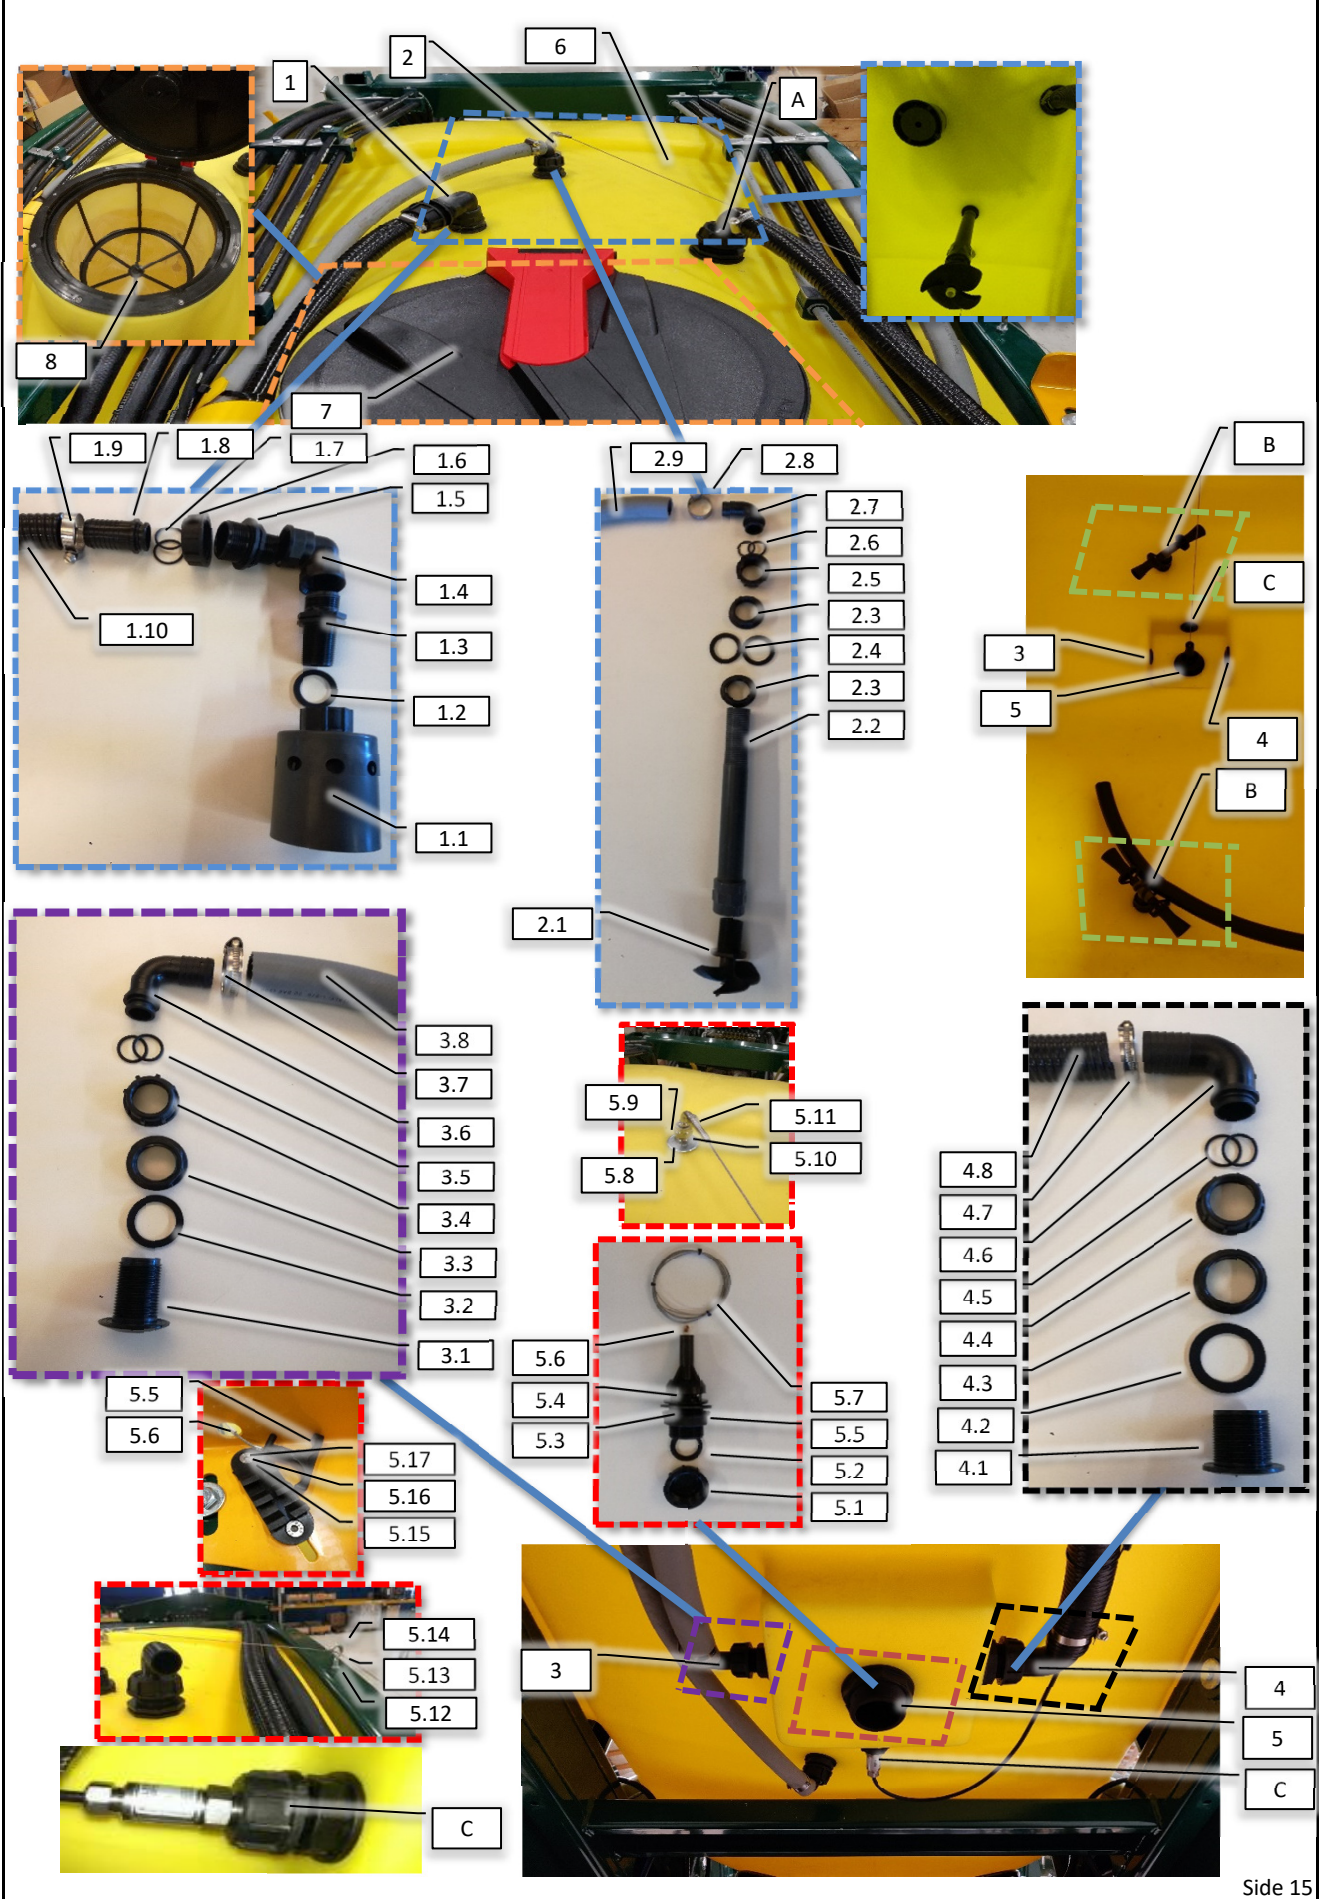

Pos	Psc	Number	Name	Price	Note
1.1	1	90329066	Autotanker/svømmer 1"ind. gevind		
1.2	1	90320027	Pakning G1' tankg. ARAG		
1.3	1	90320025	Brystnippel G1' lang ARAG		
1.4	1	90320454	Vinkel G1 90G F-F ARAG		
1.5	1	90325100	Nippelreduktion G1 1/4'xG1' ARAG		
1.6	1	90320513	Omløber G1 1/4' ARAG		
1.7	2	90325026	O-ring G1 1/4' Arag		
1.8	1	90325025	Slangest. G1 1/4'x30mm ARAG		
1.9	2	90210095	Spændebånd 30-45/12 C7 W3		
1.10	3	90340069	Slange 32 mm tryk		
2.1	1	90320093	Tankrenser (kunststof)		
2.2	1	90320597	Tankrenser-forlængerrør		
2.3	2	90320026	Bagmøtrik G1' ARAG		
2.4	2	90320027	Pakning G1' tankg. ARAG		
2.5	1	90320518	Omløber G1' ARAG		
2.6	2	90325013	O-ring G1' Arag		
2.7	1	90320335	Slangest. G1'x25mm 90G ARAG		
2.8	2	90210098	Spændebånd 16-27/12 C7 W3		
2.9	4	90340004	Slange 19 mm - tryk		
A	1	20201086	Kemifylder montering CCII 2017->		
B	1	20200090	Omrøring AB CC		
3.1	1	90320088	Tankgennemføring G1' ARAG		
3.2	1	90320027	Pakning G1' tankg. ARAG		
3.3	1	90320026	Bagmøtrik G1' ARAG		
3.4	1	90320518	Omløber G1' ARAG		
3.5	2	90325013	O-ring G1' Arag		
3.6	1	90320335	Slangest. G1'x25mm 90G ARAG		
3.7	2	90210186	Spændebånd 20-32/12- C7 W3		
3.8	3	90340005	Slange 25 mm - tryk		
4.1	1	90320137	Tankgennemføring G1 1/2' ARAG		
4.2	1	90325064	Pakning G1 1/2' Arag		
4.3	1	90320519	Bagmøtrik G1 1/2' ARAG		
4.4	1	90325063	Omløber G1 1/2' ARAG		
4.5	2	90325079	O-ring G1/2' Arag		
4.6	1	90320532	Slangest. G1 1/2'x38mm 90G ARAG		
4.7	2	90210095	Spændebånd 30-45/12 C7 W3		
4.8	3	90340008	Slange 38 mm sug		
5.1	1	90320232	Prop G 2' ARAG		
5.2	1	90325068	Pakning G3/4' tankgf Arag		
5.3	1	90320163	Bagmøtrik G 2' Arag		
5.4	1	90325067	Pakning G2' for Bundventil ARAG		
5.5	1	90320272	Bundventil G2' ECC m. snor		
5.6	4	90211106	Taluritlås kobber 1,5mm wire EN13411-3		
5.7	3	90211105	Wire rustfri 1,5mm AISI 316 syrefast		
5.8	1	90320687	Kontramøtrik, 1/4 BSP A2		
5.9	2	90210208	Skive M12 13x37x3 A2 Skærm		
5.10	1	90320692	Hy Skotgennemføring 1/4' A2		
5.11	2	90510666	Hy slangekob 1/4 BSP F 90 1/4 A4		
5.12	1	90214405	Skive M6 FZB Facet		
5.13	1	90210067	Møtrik M6 FZB		
5.14	1	90210276	Øjeskrue M6x30 FZB		
5.15	2	90210394	Møtrik M6 A2 Låse		
5.16	2	90214417	Skive M6 A2 facet		
5.17	2	90210345	Bolt M6x20 A2 unsæ. umbr.		
6	1	90320358	Væskebeholder 3000 l Concorde		
7	1	90320359	Låg for væskebeh 1000L/ 3000L		
8	1	90320360	Filterkurv f. væskeb. CC & AB		
C	1	20221075	Elektronisk tankmåler 2022->