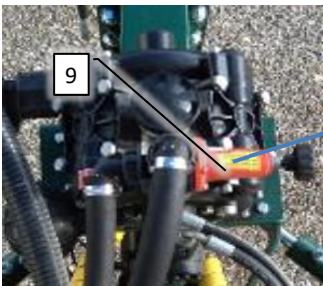

Pos	Psc	Number	Name	Price	Note
1	2	90900052	Mærkat - tank CC		
2	1	90900079	Mærkat-advarsel-farlig kemi i tank		
3	1	90900083	Mærkat-advarsel-læs instruktionsbog		
4	2	90900064	Mærkat- HUSK efterspænd hjulbolte		
5	1	90900162	Mærkat "frakobling af hydraulikslanger"		
6	1	90900171	Mærkat "RPM high-low"		
7	2	90900170	Mærkat "efterspænding af bolte"		
8	1	90900174	Mærkat - værnemidler f. værktøjsskab		
9	1	90900172	Mærkat "Overtryksventil"		
10	2	90900167	Mærkat "max. 6 bar"		
11	4	90900168	Mærkat "anhugningspunkt"		
12	1	90900169	Mærkat " danfoil PC-Spray Controller"		
13	1	90900164	Mærkat "DK- frakobling af akkumulator"		
14	1	90900173	Mærkat "strømforsyning/sikringsbox"		
15	2	90900063	Mærkat - Danfoil bomkonsol CC		
16	1	90900180	Mærkat "KEMI" til plade		
?	1	90900176	Mærkat-"danfoil" hvid170x30		
?	2	90900170	Mærkat "efterspænding af bolte"