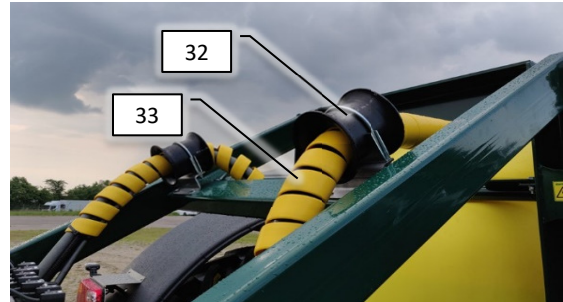

Pos	Psc	Number	Name	Price	Not Note
1	1	90510380	Akkumulator CC 0,35l/25 bar		
		90510209	Hy nippel 3/8"x12mm		
2	1	90310040	Rulle for slæde AB		
		90210264	Bolt M20x150 FZB 8.8 bryst		
		90210069	Møtrik M20 FZB låse		
		90210077	Skive M20 FZB Facet		
3	1	90330102	Nagle ø30 f. pendul luftfordeler		
4	1	90330351	Parallelarm øverst CC		
5	2	90330352	Parallelarm nederst CC		
6	1	90330349	Løftekonsol CC-AH		
7	1	90330492	Nagle f/stempel bom CC II		
8	1	90330506	Nagle f. parallelarme		
9	1	90210200	Øjebolt M12 FZB		
10	2	90330250	Mellemlæg f. luftfordeler/chassic 8mm		
		90210132	Skive M12 Galv 12x40x4 CC		
11	4	90330363	Koblingsnagle CC		
12	2	90330353	Nagle for løftecylinder CC		
15	1	90214412	Banjo forskrunding 3/8 x Ø12		
16	1	90515174	Hy slange CCII Lift 2000mm		
17	1	90510215	Hy Tee 12 mm		
18	1	90515122	Hy slange CCII Lift 3500mm		
20	1	90510384	Indløb til CC m. LS 2017->		
		90210308	Gevindstang M8 st. 10.9 - sort		
		90510399	Hy kontraventil LS 2017->		
		90330287	Bøjle f. hy. ventiler (løftekonsol)		
		90510161	Hy Testnippel 1/4		
		90510043	Hy brystnippel 3/8"x1/2' BSP		
		90510043	Hy brystnippel 3/8"x1/2' BSP		
		90510044	Hy brystnippel 1/2"x3/4' BSP		
		90510174	Hy T 3/4' M/M/F BSP		
21	1	90510385	Retningsventil Lift-Individuel LS 2017->		
22	1	90510388	Sænke bremse Lift-Individuel LS 2017->		
23	1	90510386	Retningsventil Tilt LS 2017->		
24	4	90510387	Retningsventil Bomfold LS 2017->		
25	4	90510125	Kontraventil Bomfold LS 2017->		
26	1	90510389	Endeplade hy blok 2017->2022		
27	1	90515207	Hy slange CCII Retur kølespiral 2016->		
28	1	90515209	Hy slange CCII Tryk PVG/LC 5/8" 5550 mm		
29	1	90515191	Hy slange CCII Kølespiral 600mm ->2015		
30	1	90515184	Hy slange CCII Motor slange 6020 mm		
31	1	90515180	Hy slange CCII LS 4400mm		
32	1	90215039	Udstødningsclamp Ø110 M8 FZB		
		90330741	Tragt for slangeafastning 2-vejs Ø110		
33	1,5	90400031	Spiralflex 10mm 20/60mm 25mm		