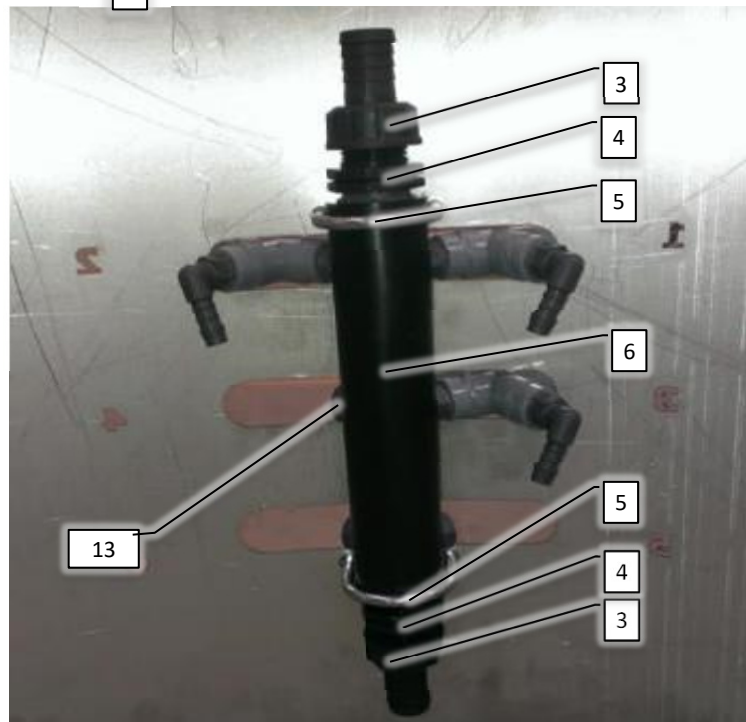

18

17

17

2

Pos	Psc	Number	Name	Price	Note
1	1	90320368	Vandtank 15 l komplet Gul		
	4	90210002	Bolt M6x20 FZB 8.8 ubryst		
	4	90214417	Skive M6 A2 facet		
	4	90210053	Møtrik M6 FZB låse		
2	1	90320322	Brystnippel G3/4' ARAG		
	1	90320429	Omløber G3/4' ARAG		
	1	90210098	Spændebånd 16-27/12 C7 W3		
3	1	90400292	Motorventil canbus 5 way T4M 2015-7->		
4	1	90320953	Slangest. T4F x 20mm Lige Arag		
	1	90321214	Bøjle T4 ARAG		
	1	90210098	Spændebånd 16-27/12 C7 W3		
5	1	90320954	Slangest. T4F x 20mm 90° Arag		
	1	90321214	Bøjle T4 ARAG		
	1	90210098	Spændebånd 16-27/12 C7 W3		
6	1	90320952	Prop T4F Arag		
	1	90321214	Bøjle T4 ARAG		
7	1	90320710	Rørstuds f. kalibr.manifold		
8	1	90325061	Brystnippel G1' ARAG		
9	1	90320024	Prop G 1' ARAG		
10	5	90320582	Prop G3/8' udv. gevind		
	5	90320296	Nippelreduktion G1/2'xG3/8' ARAG		
11	1	90320458	Nippelreduktion G1'xG3/4' ARAG		
12	1	90320449	Vinkel G3/4' 90G F-F ARAG		
13	1	90320322	Brystnippel G3/4' ARAG		
14	1	90320034	Kontraventil rent vand 3/4'		
15	1	90320433	Slangest. G3/4'x20mm 90G ARAG		
	2	90325024	O-ring G3/4' Arag		
	1	90320429	Omløber G3/4' ARAG		
	1	90210098	Spændebånd 16-27/12 C7 W3		
16	0,5	90340049	Slange 20 mm Iberflex m. stålspiral		
17	1	90330657	Vinkelbeslag f. manifold		
18	1,8	90340049	Slange 20 mm Iberflex m. stålspiral		
19	0,25	90340049	Slange 20 mm Iberflex m. stålspiral		