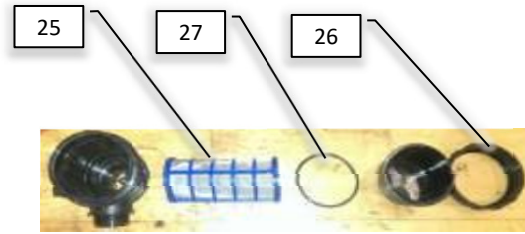

Pos	Psc	Number	Name	Price	Note
1	1	90510043	Hy brystnippel 3/8"x1/2' BSP		
	1	90510057	Bonded seal hydr.1/2' BSP		
2	1	90515192	Hy slange CCII Væskepumpe Inj. 3800mm		
3	4	90210031	Bolt M10x50 FZB 8.8 ubryst		
	4	90210055	Møtrik M10 FZB låse		
	8	90214407	Skive M10 FZB Facet		
4	1	90210186	Spændebånd 20-32/12- C7 W3		
23	1	90510519	Hy pakn.sæt for oliemotor type MP		
25	1	90320040	Filterindsats blå mesh 50 sug Arag		
26	1	90320044	Omløber til filterhus suge ARAG		
27	1	90320039	O-ring filterhus G1"1/2 sug Arag		
A	1	20202035	Væskepumpemodul inj. CCII 2016->2021		
B		AR813