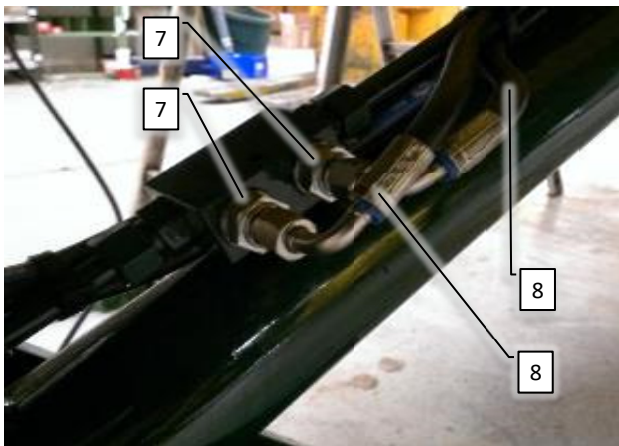

Pos	Psc	Number	Name	Price	Note
1	1	90330471	Hjulophæng combi luft afjd. 2011-2020		
	8	90210194	Navbolt M22x1,5mm t. 2012->		
	8	90210238	Navbolt M22x1,5mmx79 2012<-		
2	1	90310051	Fjeder f kemifylder/bremsearm		
3	1	90210201	Øjemøtrik M12 FZB		
4	1	90330493	Ventil t/luftpude affjeder. CC II		
5	1	90330635	Beslag f. bremsecylinder VFZ		
	1	90210356	Bolt M14x120 FZB 8.8 bryst		
	2	90214424	Skive M14 FZB Facet		
	2	90215002	Møtrik M14 FZB Låse		
	2	90330292	Bøsning f. bremsecylinder		
6	2	90210133	Skive M12 Galv 12x50x4 CC		
7	1	90510078	Cylinder bremse CC 25x70 m. bremse		
8	1	90330484	luftpude t/affjeder. CC II		
9	1	90330075	Plastskærm for aksel CC		
10	2	90330289	Afstandsrør v. Hjulophæng Ø48,3x3,25x7		
11	1	90336015	Nagle for hjulophæng CC		
12	1	90515177	Hy slange CCII Bremseslange 1700mm		
	1	90510041	Hy brystnippel 1/4' x 3/8' BSP		
	2	90510056	Bonded seal hydr. 3/8' BSP		
13	1	90515176	Hy slange CCII Bremseslange 900mm		
	1	90510041	Hy brystnippel 1/4' x 3/8' BSP		
14	1	90515047	Hy slange CCII bremseslange 7000 mm		
	1	90510233	Hy brystnippel 1/4x1/2 BSP		
	1	90320380	Lynkopling f. bremser		
	1	90510057	Bonded seal hydr.1/2' BSP		
15	1	90510046	Hy T 1/4' BSP		
16	1	90215033	Clamps 12 mm 12/15		
17	1	90210206	Bolt M10x60 FZB 8.8 bryst		
	2	90210055	Møtrik M10 FZB låse		
18	8	90210034	Bolt M10x30 FZB 8.8 ubryst		
	8	90210332	Skive M10 FZV 10,5x30x2,5		
19	4	90210011	Bolt M8x20 FZB 8.8 ubryst		
	4	90210084	Skive M8 8,4x24x2 FZB Plan		
20	2	90210420	Bolt M12x50 10.9 FZB buttonhead		
	8	90214408	Skive M12 FZB Facet		
21	4	90210005	Bolt M12x35 FZB 8.8 ubryst		
	6	90214408	Skive M12 FZB Facet		
22	2	90210005	Bolt M12x35 FZB 8.8 ubryst		
	2	90210056	Møtrik M12 FZB låse		
	4	90214408	Skive M12 FZB Facet		
	8	90210049	Bolt M12x25 FZB 8.8 ubryst		
	8	90210081	Skive M12 13x37x3 FZB Plan		
	16	90210187	Møtrik M22x1,5 hjul		
	16	90100050	Skive M22 FZB facet