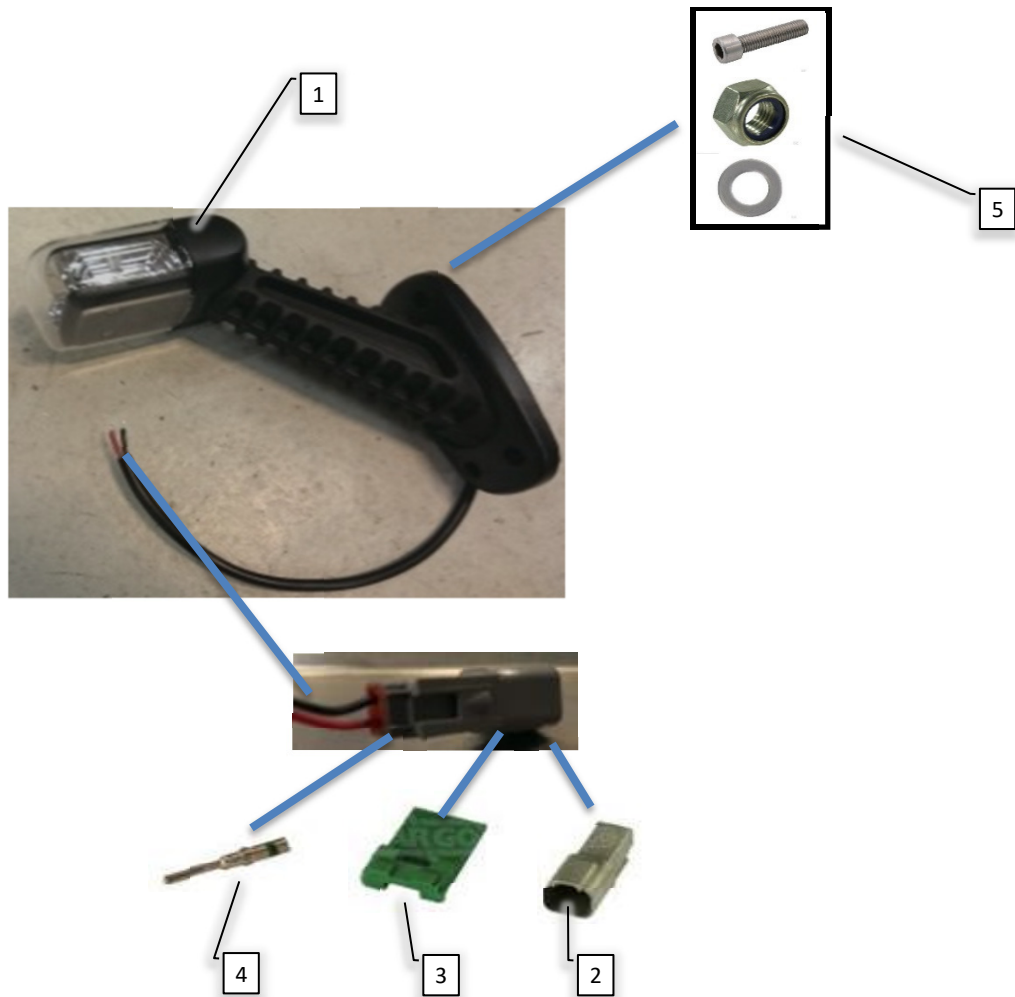

Pos	Psc	Number	Name	Price	Note
1	1	90400454	Slingrelygte CCII Højre 2015-2021/8		
2	1	90407515	Deutsch 2-pole connector male		
3	1	90407516	Deutsch for 2-pole male holder		
4	2	90407512	Deutsch Male type		
5	4	90210422	Bolt M4x16 A2 ubryst inv.6-kt		
	4	90210424	Skive M4 A2 facet		
	4	90210423	Møtrik M4 A2 Låse		