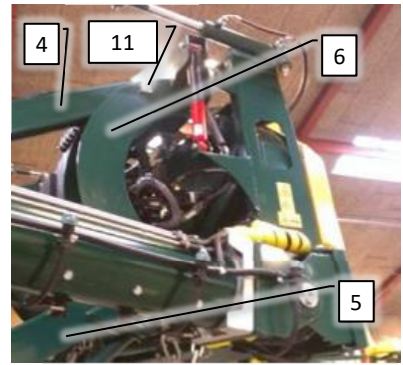

**Modul 1: Blower/Washer**

**Modul 2: Master**

**Modul 3: Manual Pump**

**Modul 4: Auto Pump/Guide**

**Modul 5: Agent platform**

Pos	Psc	Number	Name	Price	Note
	1	20200201	PVG modul 1 Blæser		
2	1	90510652	PVM32 mekanisk aktivering afdækning		
3	1	90510211	PVG 32 basismodul m/comp		
4	1	90510274	Glider 65 L f. PVG ventil		
37	1	90510657	PVEH 32 el-modul S4-1x4DEU-H-Passiv		
	1	20200202	PVG modul 2 Master		
2	1	90510652	PVM32 mekanisk aktivering afdækning		
3	1	90510211	PVG 32 basismodul m/comp		
6	1	90510272	Glider 10L f. PVG ventil		
7	1	90512012	PVG 32 el-modul on/off efter 2010 Deutch		
	1	20200203	PVG modul 3 Pumpe Manuel håndtag		
2	1	90510652	PVM32 mekanisk aktivering afdækning		
3	1	90510211	PVG 32 basismodul m/comp		
37	1	90510288	Glider 15L manuel (f. PVG væske pumpe)		
8	1	90510052	Slutplade PVMR32 m/friktionslås gl		
4	1	20200204	PVG modul 4 Pumpe Automatisk		
2	1	90510652	PVM32 mekanisk aktivering afdækning		
3	1	90510211	PVG 32 basismodul m/comp		
9	1	90510397	Glider 15L el (f. PVG trækstyring)		
5	1	90512004	PVG 32 el-modul PVEA efter 2010 (Deutz)		
5	1	20200205	PVG modul 5 Platform		
2	1	90510652	PVM32 mekanisk aktivering afdækning		
10	1	90510348	PVG Basismodul f. kemiplatform		
6	1	90510397	Glider 15L el (f. PVG trækstyring)		
12	1	90510367	Slutplade PVG		
13	1	90321004	Håndtag t/danfoss PVG ventil		
14	1	90510077	PVG 32 el-modul HI før 2010 (Hirsmann)		
15	1	90510210	PVG 32 el-modul on/off før 2010 Hirsmann		
16	1	90510342	PVG indgangsmodul m/tryk-mængde forstærk		
17	1	90517579	Kit PVG ombygning open/closed center		
18	1	90325076	Hy pakn.sæt 1 sek. PVG 32 -PVAS 32		
19	1	90403503	Print til PVG blæser AB		
20	1	90510265	Montagesæt 5 modul PVG		
	1	90510349	Montagesæt 6 modul PVG		
22	1	90510367	Slutplade PVG		
23	1	90510370	Montagesæt 1 modul PVG		
32	1	90510273	Glider 25L f. PVG ventil		
34	1	90510275	Glider 40 l/m åben AB flow f PVG ventil		
35	1	90510658	PVG32 Check Valve		
36	1	90510614	Hy Brystnippel 1,0mmx1/4" til PVG		