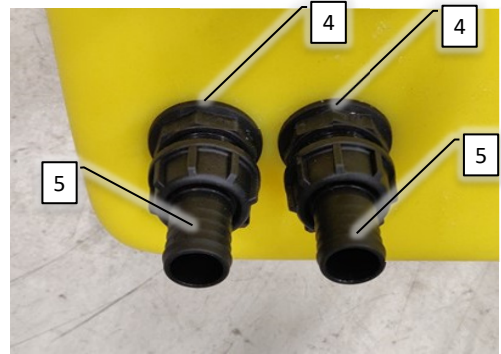

Pos	Psc	Number	Name	Price	Note
1	1	90320363	Rentvandstank CC 260 liter		
	1	90320361	Låg lille for rentvandtank CC&AB		
	1	90320362	Låg stor for rentvandtank CC&AB		
2	1	90330096	Oliekølerspiral f vandtank CC		
	1	90320606	Pakning f. Kølespiral CCII		
	8	90214420	Bolt M8x30 A2 Ubryst		
	16	90510516	Kobberring Ø8x14x1		
3	2	90330634	Vinkel f. kølespiral CCII		
	8	90214502	Møtrik M8 A2 Låse		
4	1	90320088	Tankgennemføring G1' ARAG		
	1	90320027	Pakning G1' tankg. ARAG		
	1	90320026	Bagmøtrik G1' ARAG		
5	1	90325012	Slangest. G1'x25mm ARAG		
	1	90320518	Omløber G1' ARAG		
	2	90325013	O-ring G1' Arag		
6	1	90320030	Prop 3/4'		
	1	90325068	Pakning G3/4' tankgf Arag		
	1	90320575	Tankgennemføring G3/4' ARAG		
	1	90320449	Vinkel G3/4' 90G F-F ARAG		
	1	90325024	O-ring G3/4' Arag		
7	1	90320503	Slangest. G1 1/4'x32mm ARAG		
	1	90320513	Omløber G1 1/4' ARAG		
	2	90325026	O-ring G1 1/4' Arag		
	1	90210095	Spændebånd 30-45/12 C7 W3		
8	1	90320088	Tankgennemføring G1' ARAG		
	1	90320027	Pakning G1' tankg. ARAG		
	1	90320255	T-stykke G1' F-F-F ARAG		
	1	90325100	Nippelreduktion G1 1/4'xG1' ARAG		
	1	90320458	Nippelreduktion G1'xG3/4' ARAG		
	2	90320650	O-ring 32,93x3,53 NBR		
9	1	90320493	Slangest. G3/4'x13mm ARAG		
	1	90320429	Omløber G3/4' ARAG		
	2	90325024	O-ring G3/4' Arag		
	1	90210098	Spændebånd 16-27/12 C7 W3