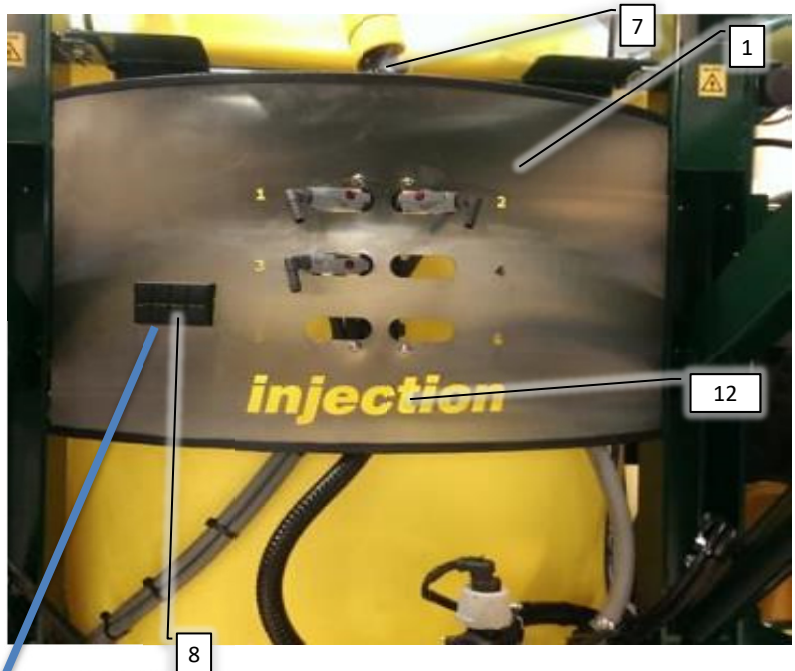

18

17

17

2

Pos	Psc	Number	Name	Price	Note
1	1	90320368	Vandtank 15 l komplet Gul		
	4	90210002	Bolt M6x20 FZB 8.8 ubryst		
	4	90214417	Skive M6 A2 facet		
	4	90210053	Møtrik M6 FZB låse		
2	1	90320322	Brystnippel G3/4' ARAG		
	1	90320429	Omløber G3/4' ARAG		
	1	90210098	Spændebånd 16-27/12 C7 W3		
3	1	90400292	Motorventil canbus 5 way T4M 2015-7->		
4	1	90320953	Slangest. T4F x 20mm Lige Arag		
	1	90321214	Bøjle T4 ARAG		
	1	90210098	Spændebånd 16-27/12 C7 W3		
5	1	90320954	Slangest. T4F x 20mm 90° Arag		
	1	90321214	Bøjle T4 ARAG		
	1	90210098	Spændebånd 16-27/12 C7 W3		
6	1	90320952	Prop T4F Arag		
	1	90321214	Bøjle T4 ARAG		
7	1	90320710	Rørstuds f. kalibr.manifold		
8	1	90325061	Brystnippel G1' ARAG		
9	1	90320024	Prop G 1' ARAG		
10	5	90320582	Prop G3/8' udv. gevind		
	5	90320296	Nippelreduktion G1/2'xG3/8' ARAG		
11	1	90320458	Nippelreduktion G1'xG3/4' ARAG		
12	1	90320449	Vinkel G3/4' 90G F-F ARAG		
13	1	90320322	Brystnippel G3/4' ARAG		
14	1	90320034	Kontraventil rent vand 3/4'		
15	1	90320433	Slangest. G3/4'x20mm 90G ARAG		
	2	90325024	O-ring G3/4' Arag		
	1	90320429	Omløber G3/4' ARAG		
	1	90210098	Spændebånd 16-27/12 C7 W3		
16	0,5	90340049	Slange 20 mm Iberflex m. stålspiral		
17	1	90330657	Vinkelbeslag f. manifold		
18	1,8	90340049	Slange 20 mm Iberflex m. stålspiral		
19	0,25	90340049	Slange 20 mm Iberflex m. stålspiral		