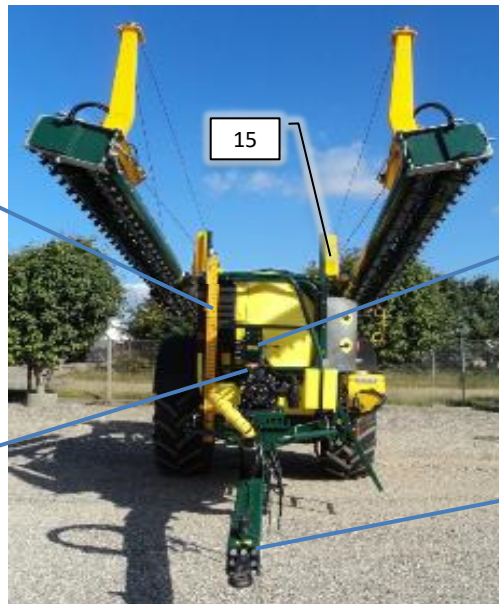

Pos	Psc	Number	Name	Price	Note
1	2	90900052	Mærkat - tank CC		
2	1	90900079	Mærkat-advarsel-farlig kemi i tank		
3	1	90900083	Mærkat-advarsel-læs instruktionsbog		
4	2	90900064	Mærkat- HUSK efterspænd hjulbolte		
5	1	90900162	Mærkat "frakobling af hydraulikslanger"		
6	1	90900171	Mærkat "RPM high-low"		
7	2	90900170	Mærkat "efterspænding af bolte"		
8	1	90900174	Mærkat - værnemidler f. værktøjsskab		
9	1	90900172	Mærkat "Overtryksventil"		
10	2	90900167	Mærkat "max. 6 bar"		
11	4	90900168	Mærkat "anhugningspunkt"		
12	1	90900169	Mærkat " danfoil PC-Spray Controller"		
13	1	90900164	Mærkat "DK- frakobling af akkumulator"		
14	1	90900173	Mærkat "strømforsyning/sikringsbox"		
15	2	90900063	Mærkat - Danfoil bomkonsol CC		
16	1	90900180	Mærkat "KEMI" til plade		
?	1	90900176	Mærkat-"danfoil" hvid170x30		
?	2	90900170	Mærkat "efterspænding af bolte"