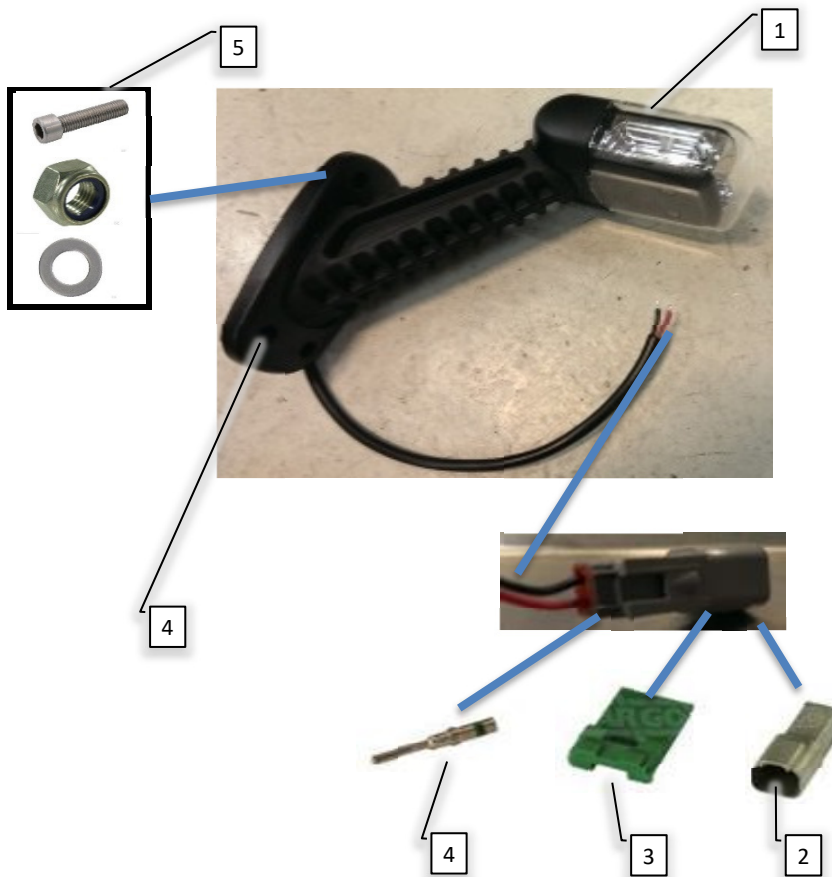

Pos	Psc	Number	Name	Price	Note
1	1	90400454	Slingrelygte CCII Højre 2015-2021/8		
2	1	90407515	Deutsch 2-pole connector male		
3	1	90407516	Deutsch for 2-pole male holder		
4	2	90407512	Deutsch Male type		
5	4	90210422	Bolt M4x16 A2 ubryst inv.6-kt		
	4	90210424	Skive M4 A2 facet		
	4	90210423	Møtrik M4 A2 Låse