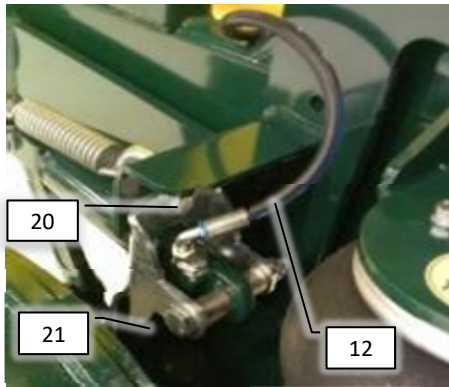

Pos	Psc	Number	Name	Price	Note
1	1	90330471	Hjulophæng combi luft afjd. 2011-2020		
	8	90210194	Navbolt M22x1,5mm t. 2012->		
	8	90210238	Navbolt M22x1,5mmx79 2012<-		
2	1	90310051	Fjeder f kemifylder/bremsearm		
3	1	90210201	Øjemøtrik M12 FZB		
4	1	90330493	Ventil t/luftpude affjeder. CC II		
5	1	90330635	Beslag f. bremsecylinder VFZ		
	1	90210356	Bolt M14x120 FZB 8.8 bryst		
	2	90214424	Skive M14 FZB Facet		
	2	90215002	Møtrik M14 FZB Låse		
	2	90330292	Bøsning f. bremsecylinder		
6	2	90210133	Skive M12 Galv 12x50x4 CC		
7	1	90510078	Cylinder bremse CC 25x70 m. bremse		
8	1	90330484	luftpude t/affjeder. CC II		
9	1	90330075	Plastskærm for aksel CC		
10	2	90330289	Afstandsrør v. Hjulophæng Ø48,3x3,25x7		
11	1	90336015	Nagle for hjulophæng CC		
12	1	90515177	Hy slange CCII Bremseslange 1700mm		
	1	90510041	Hy brystnippel 1/4' x 3/8' BSP		
	2	90510056	Bonded seal hydr. 3/8' BSP		
13	1	90515176	Hy slange CCII Bremseslange 900mm		
	1	90510041	Hy brystnippel 1/4' x 3/8' BSP		
14	1	90515047	Hy slange CCII bremseslange 7000 mm		
	1	90510233	Hy brystnippel 1/4x1/2 BSP		
	1	90320380	Lynkopling f. bremser		
	1	90510057	Bonded seal hydr.1/2' BSP		
15	1	90510046	Hy T 1/4' BSP		
16	1	90215033	Clamps 12 mm 12/15		
17	1	90210206	Bolt M10x60 FZB 8.8 bryst		
	2	90210055	Møtrik M10 FZB låse		
18	8	90210034	Bolt M10x30 FZB 8.8 ubryst		
	8	90210332	Skive M10 FZV 10,5x30x2,5		
19	4	90210011	Bolt M8x20 FZB 8.8 ubryst		
	4	90210084	Skive M8 8,4x24x2 FZB Plan		
20	2	90210420	Bolt M12x50 10.9 FZB buttonhead		
	8	90214408	Skive M12 FZB Facet		
21	4	90210005	Bolt M12x35 FZB 8.8 ubryst		
	6	90214408	Skive M12 FZB Facet		
22	2	90210005	Bolt M12x35 FZB 8.8 ubryst		
	2	90210056	Møtrik M12 FZB låse		
	4	90214408	Skive M12 FZB Facet		
	8	90210049	Bolt M12x25 FZB 8.8 ubryst		
	8	90210081	Skive M12 13x37x3 FZB Plan		
	16	90210187	Møtrik M22x1,5 hjul		
	16	90100050	Skive M22 FZB facet