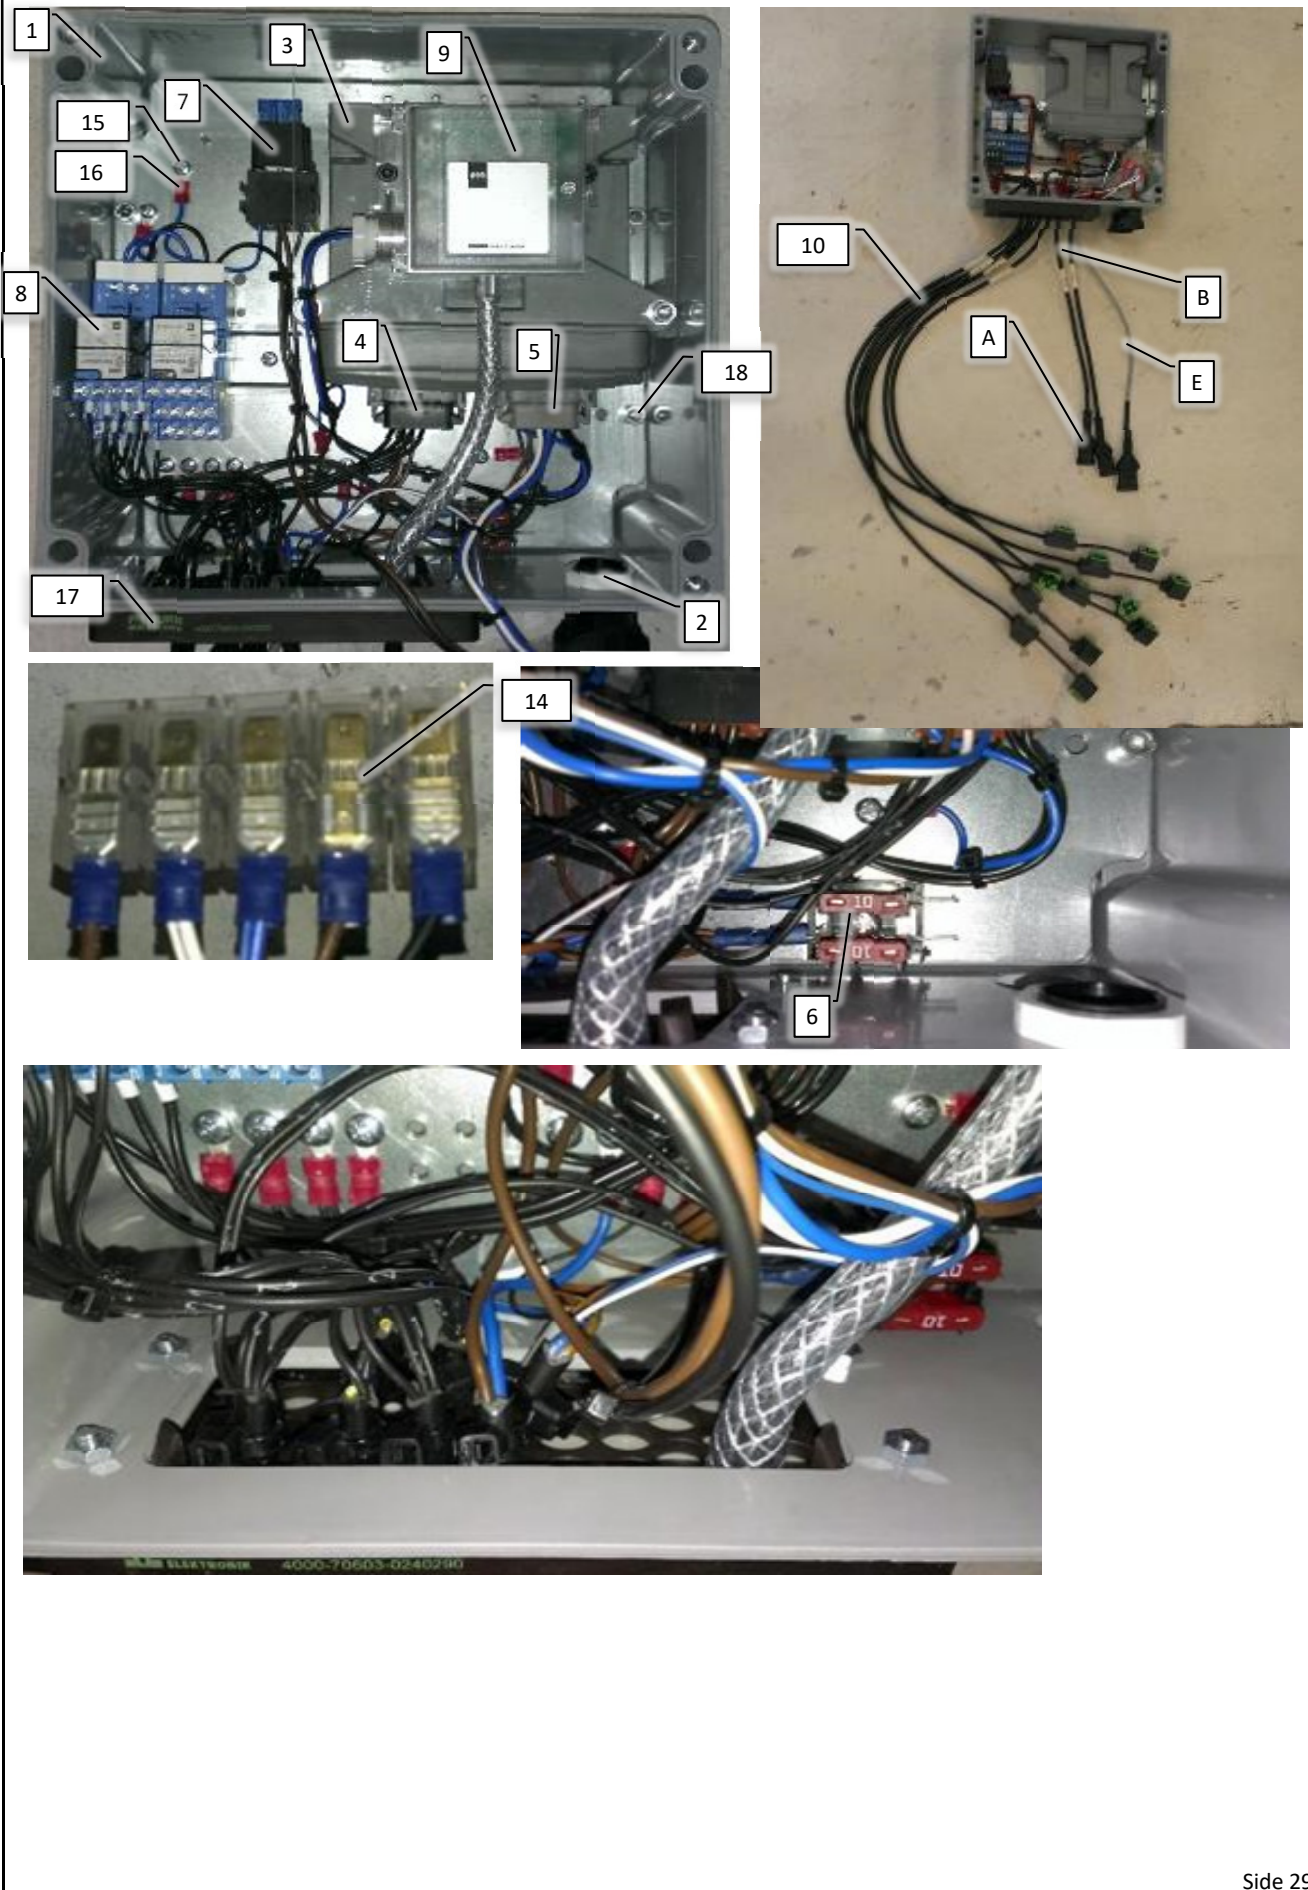

Pos	Psc	Number	Name	Price	Note
1	1	90400089	Monteringskasse, styring sort 2016->		
2	1	90401215	Forskrueing til Ø25 flexrør M25		
	1	90401216	Møtrik til forskrueing M25 grå		
3	1	90405135	Controller SC024-120 blå		
4	1	90405101	Deutsch 12-pole sort B keying		
	12	90405103	Deutsch contact 20 to 24 AWG		
	1	90405104	Deutsch Sealing Plug s20		
	1	90405102	Deutsch 12-pole lås		
5	1	90405100	Deutsch 12-pole grå A keying		
	12	90405103	Deutsch contact 20 to 24 AWG		
	1	90405104	Deutsch Sealing Plug s20		
	1	90405102	Deutsch 12-pole lås		
6	1	90400095	Sikrings holder (fladsikring)		
	1	90400107	Sikring blad Led ATO15 amp blå		
	1	90400261	Kabelsko isol. 6,3 gul 2,6-6,6 mm <sup>2</sup>		
	1	90400240	Kabelsko U-isoleret 6,3 blå 1-2,6m <sup>2</sup>		
7	1	90405210	Relay 12V incl. 15Amp fuse		
	3	90400263	Multistik f. relæ hun 9-polet		
	1	90400107	Sikring blad Led ATO15 amp blå		
	3	90400120	U-isoleret spademuffe 1,0-2,5mm <sup>2</sup>		
	1	90400127	U-isoleret spademuffe 2,5-6,0mm <sup>2</sup>		
9	1	90405220	Fuse box 10A horizontal legs		
	5	90400107	Sikring blad Led ATO15 amp blå		
10	1	90405190	Kabelmembran RST 29-, 2,5-7mm <sup>2</sup>		
11	1	90330651	Monteringsplade inj. motor print		
12	1	90400121	Spademuffe connector 6,3x0,8x12		
13	1	90403703	Hjulføler ledning 3m induktiv		
14	3	90405201	Sokkel tiil relæ 4-polet		
	26	90400115	Terminalrør, Rød 1,5 mm <sup>2</sup>		
	16	90400112	Terminalrør, Hvid, 0,75mm <sup>2</sup>		
	10	90400265	Terminalrør Grå 4,0 mm <sup>2</sup>		
15	1	90405200	Relæ 4-polet double-throw 7 A, 12 V dc		
16	1	90405230	Motor driver MOSFET		
17	1	90405231	Motor diode		
18	6	90405306	Modstand 120 Ohm		
	0,3	90100015	Krympeflex Ø3/1 mm sort m. lim		
	0,3	90100016	Krympeflex Ø6/2 mm sort m. lim		
21	1	90400448	Kabelsko ring Isol. Ø4mm rød 1,6-4,5mm <sup>2</sup>		
22	1	90400261	Kabelsko isol. 6,3 gul 2,6-6,6 mm <sup>2</sup>		
23	1	90400045	Kabelsko U-isoleret 6,3 rød 0,25-1,6mm <sup>2</sup>		
24	1	90400240	Kabelsko U-isoleret 6,3 blå 1-2,6m <sup>2</sup>		
25	1	90210383	Bolt M4x5 FZB ph. maskinskr.		
26	1	90210372	Bolt M4x25 FZB 4.8 ubryst panhoved		
	1	90210052	Møtrik M4 FZB Låse		
27	1	90210374	Bolt M6x8 FZB 8.8 ubryst indv-6kt		
28	1	90210375	Skrue blik Ø3,5x9,5mm sort		
29	1	90210342	Bolt M6x55 FZB 8.8 indv-6kt		
	1	90214405	Skive M6 FZB Facet		
31	0,2	90400201	Ledning 1x0,75mm <sup>2</sup> brun		
32	4,5	90400208	Ledning 1x1,5mm <sup>2</sup> brun		
33	4	90400137	Ledning 1x1,5mm <sup>2</sup> sort		
34	2	90400202	Ledning 1x0,75mm <sup>2</sup> hvid		
A	1	30301005	2 polet injektions pumpe ledning		
		90401530	Demonteringsværktøj til stikben 4mm2		
		90401535	Demonteringsværktøj til stikben 2,5mm2		
1	1	90405302	Canbus Y-coupler M12		
1	1	90405314	Canbus Cable 4p 2,0m Male<->Female		
	1	90405310	Canbus Cable 4p 1,0m Male<->Open		
??	1	90210373	Bolt M4x12 FVB 4.6 ubryst panhoved		
35	0,2	90400003	Ledning 1x0,75mm <sup>2</sup> blå		