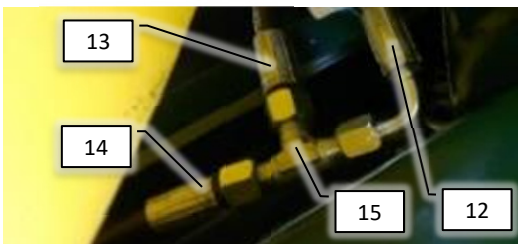

Pos	Psc	Number	Name	Price	Note
1	1	90330471	Hjulophæng combi luft afjd. 2011-2020		
	8	90210194	Navbolt M22x1,5mm t. 2012->		
	8	90210238	Navbolt M22x1,5mmx79 2012<-		
2	1	90310051	Fjeder f kemifylder/bremsearm		
3	1	90210201	Øjemøtrik M12 FZB		
4	1	90330493	Ventil t/luftpude affjeder. CC II		
5	1	90330635	Beslag f. bremsecylinder VFZ		
	1	90210356	Bolt M14x120 FZB 8.8 bryst		
	2	90214424	Skive M14 FZB Facet		
	2	90215002	Møtrik M14 FZB Låse		
	2	90330292	Bøsning f. bremsecylinder		
6	2	90210133	Skive M12 Galv 12x50x4 CC		
7	1	90510078	Cylinder bremse CC 25x70 m. bremse		
8	1	90330484	luftpude t/affjeder. CC II		
9	1	90330075	Plastskærm for aksel CC		
10	2	90330289	Afstandsrør v. Hjulophæng Ø48,3x3,25x7		
11	1	90336015	Nagle for hjulophæng CC		
12	1	90515177	Hy slange CCII Bremseslange 1700mm		
	1	90510041	Hy brystnippel 1/4' x 3/8' BSP		
	2	90510056	Bonded seal hydr. 3/8' BSP		
13	1	90515176	Hy slange CCII Bremseslange 900mm		
	1	90510041	Hy brystnippel 1/4' x 3/8' BSP		
14	1	90515047	Hy slange CCII bremseslange 7000 mm		
	1	90510233	Hy brystnippel 1/4x1/2 BSP		
	1	90320380	Lynkopling f. bremser		
	1	90510057	Bonded seal hydr.1/2' BSP		
15	1	90510046	Hy T 1/4' BSP		
16	1	90215033	Clamps 12 mm 12/15		
17	1	90210206	Bolt M10x60 FZB 8.8 bryst		
	2	90210055	Møtrik M10 FZB låse		
18	8	90210034	Bolt M10x30 FZB 8.8 ubryst		
	8	90210332	Skive M10 FZV 10,5x30x2,5		
19	4	90210011	Bolt M8x20 FZB 8.8 ubryst		
	4	90210084	Skive M8 8,4x24x2 FZB Plan		
20	2	90210420	Bolt M12x50 10.9 FZB buttonhead		
	8	90214408	Skive M12 FZB Facet		
21	4	90210005	Bolt M12x35 FZB 8.8 ubryst		
	6	90214408	Skive M12 FZB Facet		
22	2	90210005	Bolt M12x35 FZB 8.8 ubryst		
	2	90210056	Møtrik M12 FZB låse		
	4	90214408	Skive M12 FZB Facet		
	8	90210049	Bolt M12x25 FZB 8.8 ubryst		
	8	90210081	Skive M12 13x37x3 FZB Plan		
	16	90210187	Møtrik M22x1,5 hjul		
	16	90100050	Skive M22 FZB facet