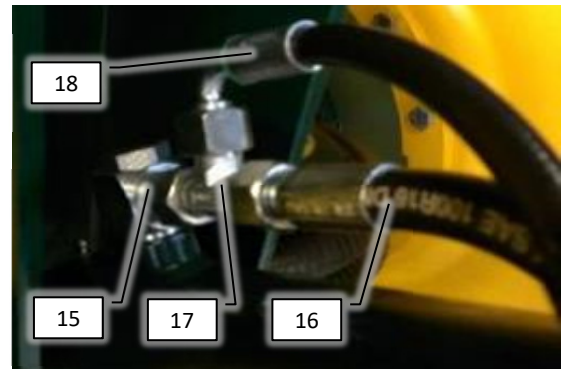

Pos	Psc	Number	Name	Price	Not Note
1	1	90510380	Akkumulator CC 0,35l/25 bar		
		90510209	Hy nippel 3/8"x12mm		
2	1	90310040	Rulle for slæde AB		
		90210264	Bolt M20x150 FZB 8.8 bryst		
		90210069	Møtrik M20 FZB låse		
		90210077	Skive M20 FZB Facet		
3	1	90330102	Nagle ø30 f. pendul luftfordeler		
4	1	90330351	Parallelarm øverst CC		
5	2	90330352	Parallelarm nederst CC		
6	1	90330349	Løftekonsol CC-AH		
7	1	90330492	Nagle f/stempel bom CC II		
8	1	90330506	Nagle f. parallelarme		
9	1	90210200	Øjebolt M12 FZB		
10	2	90330250	Mellemlæg f. luftfordeler/chassic 8mm		
		90210132	Skive M12 Galv 12x40x4 CC		
11	4	90330363	Koblingsnagle CC		
12	2	90330353	Nagle for løftecylinder CC		
15	1	90214412	Banjo forskrunding 3/8 x Ø12		
16	1	90515174	Hy slange CCII Lift 2000mm		
17	1	90510215	Hy Tee 12 mm		
18	1	90515122	Hy slange CCII Lift 3500mm		
20	1	90510384	Indløb til CC m. LS 2017->		
		90210308	Gevindstang M8 st. 10.9 - sort		
		90510399	Hy kontraventil LS 2017->		
		90330287	Bøjle f. hy. ventiler (løftekonsol)		
		90510161	Hy Testnippel 1/4		
		90510043	Hy brystnippel 3/8"x1/2' BSP		
		90510043	Hy brystnippel 3/8"x1/2' BSP		
		90510044	Hy brystnippel 1/2"x3/4' BSP		
		90510174	Hy T 3/4' M/M/F BSP		
21	1	90510385	Retningsventil Lift-Individuel LS 2017->		
22	1	90510388	Sænke bremse Lift-Individuel LS 2017->		
23	1	90510386	Retningsventil Tilt LS 2017->		
24	4	90510387	Retningsventil Bomfold LS 2017->		
25	4	90510125	Kontraventil Bomfold LS 2017->		
26	1	90510389	Endeplade hy blok 2017->2022		
27	1	90515207	Hy slange CCII Retur kølespiral 2016->		
28	1	90515209	Hy slange CCII Tryk PVG/LC 5/8" 5550 mm		
29	1	90515191	Hy slange CCII Kølespiral 600mm ->2015		
30	1	90515184	Hy slange CCII Motor slange 6020 mm		
31	1	90515180	Hy slange CCII LS 4400mm		
32	1	90215039	Udstødningsclamp Ø110 M8 FZB		
		90330741	Tragt for slangeafastning 2-vejs Ø110		
33	1,5	90400031	Spiralflex 10mm 20/60mm 25mm		