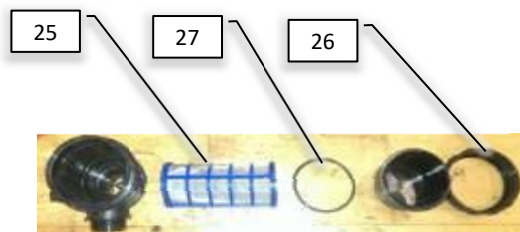

Pos	Psc	Number	Name	Price	Note
1	1	90510047	Oliemotor OMP 025 cc Ø25		
	2	90210039	Bolt M12x50 FZB 8.8 ubrust		
	2	90210056	Møtrik M12 FZB låse		
	4	90214408	Skive M12 FZB Facet		
2	1	90515192	Hy slange CCII Væskepumpe Inj. 3800mm		
	1	90510043	Hy brystnippel 3/8"x1/2' BSP		
	1	90510057	Bonded seal hydr.1/2' BSP		
3	1	90510421	Flange f/SAE-A m/Ø25 f/AR813 pos. 56		
	2	90210029	Bolt M10x40 FZB 8.8 ubrust		
	2	90210034	Bolt M10x30 FZB 8.8 ubrust		
	4	90214407	Skive M10 FZB Facet		
4	1	90320357	Væskepumpe 3 cyl. AR 813		
	4	90210031	Bolt M10x50 FZB 8.8 ubrust		
	4	90210055	Møtrik M10 FZB låse		
	8	90214407	Skive M10 FZB Facet		
5	1	90320045A	Filterhus sug kpl.1"1/2 50 my Arag		
6	1	90330272	Filterkonsol pumpe injek. CC II		
	3	90210010	Bolt M8x16 FZB 8.8 ubrust		
	3	90214406	Skive M8 FZB Facet		
7	1	90320759	Vinkel FF G1 1/2' Arag		
8	1	90320941	Nippelmuffe T6F G1 1/2"M		
9	1	90320969	Nippel T6M - T5M Arag		
	1	90329517	O-ring til T6 koblingsystem ARAG		
	1	90329516	O-ring til T5 koblingsystem ARAG		
	1	90321216	Bøjle T6 ARAG		
10	1	90400283	Flowmåler kørsel 2019->		
11	1	90320930	Slangest. T5M x 25mm Lige Arag		
	1	90329516	O-ring til T5 koblingsystem ARAG		
	1	90210186	Spændebånd 20-32/12- C7 W3		
12	1	90320237	Spidsmuffe 1 1/2' x 1'		
13	1	90320400	Kontraventil rent vand 1'		
14	1	90325061	Brystnippel G1' ARAG		
15	1	90320255	T-stykke G1' F-F-F ARAG		
16	1	90325100	Nippelreduktion G1 1/4'xG1' ARAG		
17	1	90325012	Slangest. G1'x25mm ARAG		
	1	90320518	Omløber G1' ARAG		
	2	90325013	O-ring G1' Arag		
	1	90210186	Spændebånd 20-32/12- C7 W3		
18	1	90325102	Nippelmuffe G1'xG3/4' ARAG		
19	1	90320432	Slangest. G1'x20mm ARAG		
	1	90320518	Omløber G1' ARAG		
	2	90325013	O-ring G1' Arag		
	1	90210186	Spændebånd 20-32/12- C7 W3		
20	1	90310067	Afdækning f. spline aksel AR		
21	1	90515204	Hy prop 1/2' m. pakn. BSP		
	1	90510057	Bonded seal hydr.1/2' BSP		
22	2	90336949	Holder f. højtryksrenserrulle		
	9	90210267	Bolt M6x12 A2 buttonhead		
	9	90210083	Skive M6,4x18x1,6 FZB skærm		
23	1	90510519	Hy pakn.sæt for oliemotor type MP		
25	1	90320040	Filterindsats blå mesh 50 sug Arag		
26	1	90320044	Omløber til filterhus sug Arag		
27	1	90320039	O-ring filterhus G1"1/2 sug Arag		
A		AR813