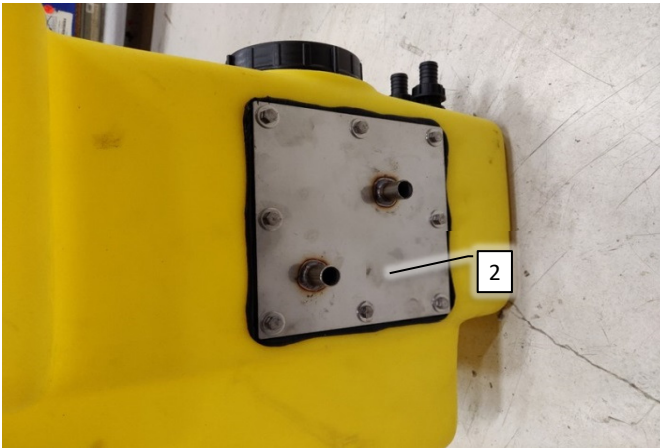

Pos	Psc	Number	Name	Price	Note
1	1	90320363	Rentvandstank CC 260 liter		
	1	90320361	Låg lille for rentvandtank CC&AB		
	1	90320362	Låg stor for rentvandtank CC&AB		
2	1	90330096	Oliekølerspiral f vandtank CC		
	1	90320606	Pakning f. Kølespiral CCII		
	8	90214420	Bolt M8x30 A2 Ubryst		
	16	90510516	Kobberring Ø8x14x1		
3	2	90330634	Vinkel f. kølespiral CCII		
	8	90214502	Møtrik M8 A2 Låse		
4	1	90320088	Tankgennemføring G1' ARAG		
	1	90320027	Pakning G1' tankg. ARAG		
	1	90320026	Bagmøtrik G1' ARAG		
5	1	90325012	Slangest. G1'x25mm ARAG		
	1	90320518	Omløber G1' ARAG		
	2	90325013	O-ring G1' Arag		
6	1	90320030	Prop 3/4'		
	1	90325068	Pakning G3/4' tankgf Arag		
	1	90320575	Tankgennemføring G3/4' ARAG		
	1	90320449	Vinkel G3/4' 90G F-F ARAG		
	1	90325024	O-ring G3/4' Arag		
7	1	90320503	Slangest. G1 1/4'x32mm ARAG		
	1	90320513	Omløber G1 1/4' ARAG		
	2	90325026	O-ring G1 1/4' Arag		
	1	90210095	Spændebånd 30-45/12 C7 W3		
8	1	90320088	Tankgennemføring G1' ARAG		
	1	90320027	Pakning G1' tankg. ARAG		
	1	90320255	T-stykke G1' F-F-F ARAG		
	1	90325100	Nippelreduktion G1 1/4'xG1' ARAG		
	1	90320458	Nippelreduktion G1'xG3/4' ARAG		
	2	90320650	O-ring 32,93x3,53 NBR		
9	1	90320493	Slangest. G3/4'x13mm ARAG		
	1	90320429	Omløber G3/4' ARAG		
	2	90325024	O-ring G3/4' Arag		
	1	90210098	Spændebånd 16-27/12 C7 W3