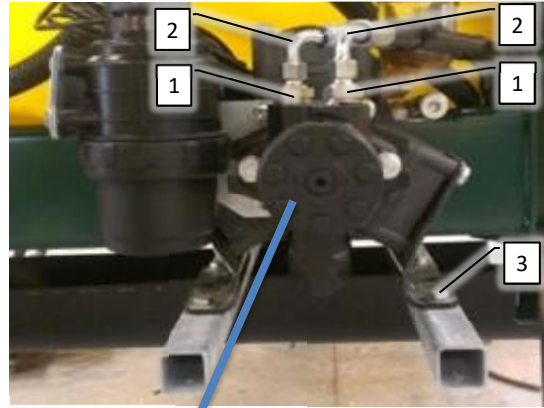

Pos	Psc	Number	Name	Price	Note
1	1	90510043	Hy brystnippel 3/8"x1/2' BSP		
	1	90510057	Bonded seal hydr.1/2' BSP		
2	1	90515192	Hy slange CCII Væskepumpe Inj. 3800mm		
3	4	90210031	Bolt M10x50 FZB 8.8 ubryst		
	4	90210055	Møtrik M10 FZB låse		
	8	90214407	Skive M10 FZB Facet		
4	1	90210186	Spændebånd 20-32/12- C7 W3		
23	1	90510519	Hy pakn.sæt for oliemotor type MP		
25	1	90320040	Filterindsats blå mesh 50 sug Arag		
26	1	90320044	Omløber til filterhus suge ARAG		
27	1	90320039	O-ring filterhus G1"1/2 sug Arag		
A	1	20202035	Væskepumpemodul inj. CCII 2016->2021		
B		AR813