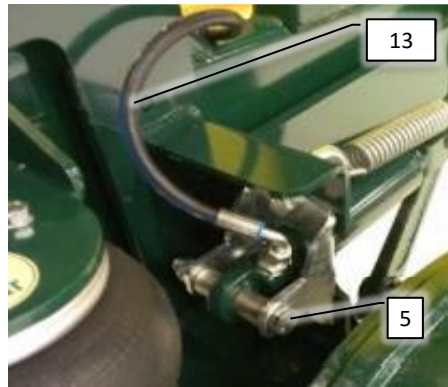

Pos	Psc	Number	Name	Price	Note
1	1	90330471	Hjulophæng combi luft afjd. 2011-2020		
	8	90210194	Navbolt M22x1,5mm t. 2012->		
	8	90210238	Navbolt M22x1,5mmx79 2012<-		
2	1	90310051	Fjeder f kemifylder/bremsearm		
3	1	90210201	Øjemøtrik M12 FZB		
4	1	90330493	Ventil t/luftpude affjeder. CC II		
5	1	90330635	Beslag f. bremsecylinder VFZ		
	1	90210356	Bolt M14x120 FZB 8.8 bryst		
	2	90214424	Skive M14 FZB Facet		
	2	90215002	Møtrik M14 FZB Låse		
	2	90330292	Bøsning f. bremsecylinder		
6	2	90210133	Skive M12 Galv 12x50x4 CC		
7	1	90510078	Cylinder bremse CC 25x70 m. bremse		
8	1	90330484	luftpude t/affjeder. CC II		
9	1	90330075	Plastskærm for aksel CC		
10	2	90330289	Afstandsrør v. Hjulophæng Ø48,3x3,25x7		
11	1	90336015	Nagle for hjulophæng CC		
12	1	90515177	Hy slange CCII Bremseslange 1700mm		
	1	90510041	Hy brystnippel 1/4' x 3/8' BSP		
	2	90510056	Bonded seal hydr. 3/8' BSP		
13	1	90515176	Hy slange CCII Bremseslange 900mm		
	1	90510041	Hy brystnippel 1/4' x 3/8' BSP		
14	1	90515047	Hy slange CCII bremseslange 7000 mm		
	1	90510233	Hy brystnippel 1/4x1/2 BSP		
	1	90320380	Lynkopling f. bremser		
	1	90510057	Bonded seal hydr.1/2' BSP		
15	1	90510046	Hy T 1/4' BSP		
16	1	90215033	Clamps 12 mm 12/15		
17	1	90210206	Bolt M10x60 FZB 8.8 bryst		
	2	90210055	Møtrik M10 FZB låse		
18	8	90210034	Bolt M10x30 FZB 8.8 ubryst		
	8	90210332	Skive M10 FZV 10,5x30x2,5		
19	4	90210011	Bolt M8x20 FZB 8.8 ubryst		
	4	90210084	Skive M8 8,4x24x2 FZB Plan		
20	2	90210420	Bolt M12x50 10.9 FZB buttonhead		
	8	90214408	Skive M12 FZB Facet		
21	4	90210005	Bolt M12x35 FZB 8.8 ubryst		
	6	90214408	Skive M12 FZB Facet		
22	2	90210005	Bolt M12x35 FZB 8.8 ubryst		
	2	90210056	Møtrik M12 FZB låse		
	4	90214408	Skive M12 FZB Facet		
	8	90210049	Bolt M12x25 FZB 8.8 ubryst		
	8	90210081	Skive M12 13x37x3 FZB Plan		
	16	90210187	Møtrik M22x1,5 hjul		
	16	90100050	Skive M22 FZB facet