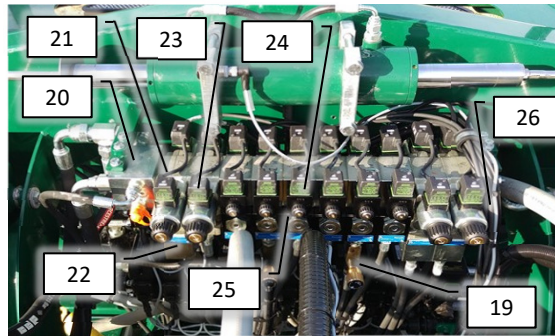

**Modul 1: Blower/Washer**

**Modul 2: Master**

**Modul 3: Manual Pump**

**Modul 4: Auto Pump/Guide**

**Modul 5: Agent platform**

Pos	Psc	Number	Name	Price	Note
	1	20200201	PVG modul 1 Blæser		
2	1	90510652	PVM32 mekanisk aktivering afdækning		
3	1	90510211	PVG 32 basismodul m/comp		
4	1	90510274	Glider 65 L f. PVG ventil		
37	1	90510657	PVEH 32 el-modul S4-1x4DEU-H-Passiv		
	1	20200202	PVG modul 2 Master		
2	1	90510652	PVM32 mekanisk aktivering afdækning		
3	1	90510211	PVG 32 basismodul m/comp		
6	1	90510272	Glider 10L f. PVG ventil		
7	1	90512012	PVG 32 el-modul on/off efter 2010 Deutch		
	1	20200203	PVG modul 3 Pumpe Manuel håndtag		
2	1	90510652	PVM32 mekanisk aktivering afdækning		
3	1	90510211	PVG 32 basismodul m/comp		
37	1	90510288	Glider 15L manuel (f. PVG væske pumpe)		
8	1	90510052	Slutplade PVMR32 m/friktionslås gl		
4	1	20200204	PVG modul 4 Pumpe Automatisk		
2	1	90510652	PVM32 mekanisk aktivering afdækning		
3	1	90510211	PVG 32 basismodul m/comp		
9	1	90510397	Glider 15L el (f. PVG trækstyring)		
5	1	90512004	PVG 32 el-modul PVEA efter 2010 (Deutz)		
5	1	20200205	PVG modul 5 Platform		
2	1	90510652	PVM32 mekanisk aktivering afdækning		
10	1	90510348	PVG Basismodul f. kemiplatform		
6	1	90510397	Glider 15L el (f. PVG trækstyring)		
12	1	90510367	Slutplade PVG		
13	1	90321004	Håndtag t/danfoss PVG ventil		
14	1	90510077	PVG 32 el-modul HI før 2010 (Hirsmann)		
15	1	90510210	PVG 32 el-modul on/off før 2010 Hirsmann		
16	1	90510342	PVG indgangsmodul m/tryk-mængde forstærk		
17	1	90517579	Kit PVG ombygning open/closed center		
18	1	90325076	Hy pakn.sæt 1 sek. PVG 32 -PVAS 32		
19	1	90403503	Print til PVG blæser AB		
20	1	90510265	Montagesæt 5 modul PVG		
	1	90510349	Montagesæt 6 modul PVG		
22	1	90510367	Slutplade PVG		
23	1	90510370	Montagesæt 1 modul PVG		
32	1	90510273	Glider 25L f. PVG ventil		
34	1	90510275	Glider 40 l/m åben AB flow f PVG ventil		
35	1	90510658	PVG32 Check Valve		
36	1	90510614	Hy Brystnippel 1,0mmx1/4" til PVG		