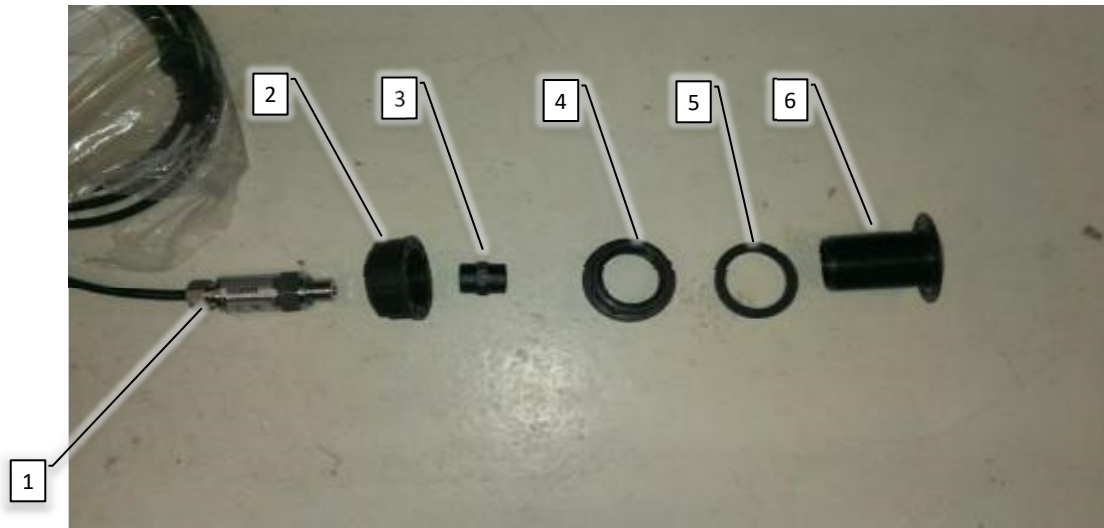

Pos	Psc	Number	Name	Price	Note
1	1	90403715	Tank sensor 4-20mA		
2	1	90320024	Prop G 1' ARAG		
	1	90325049	Pakning G 1/2' Arag		
3	1	90320687	Kontramøtrik, 1/4 BSP A2		
4	1	90320026	Bagmøtrik G1' ARAG		
5	1	90320027	Pakning G1' tankg. ARAG		
6	1	90320088	Tankgennemføring G1' ARAG		
??	1	90325073	Pakning G 1/2' indiv. Arag