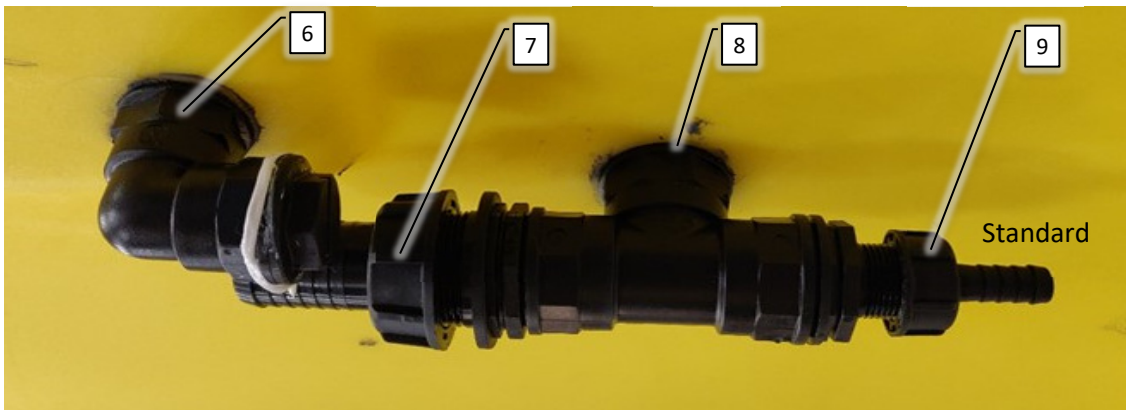

Pos	Psc	Number	Name	Price	Note
1	1	90320363	Rentvandstank CC 260 liter		
	1	90320361	Låg lille for rentvandtank CC&AB		
	1	90320362	Låg stor for rentvandtank CC&AB		
2	1	90330096	Oliekølerspiral f vandtank CC		
	1	90320606	Pakning f. Kølespiral CCII		
	8	90214420	Bolt M8x30 A2 Ubryst		
	16	90510516	Kobberring Ø8x14x1		
3	2	90330634	Vinkel f. kølespiral CCII		
	8	90214502	Møtrik M8 A2 Låse		
4	1	90320088	Tankgennemføring G1' ARAG		
	1	90320027	Pakning G1' tankg. ARAG		
	1	90320026	Bagmøtrik G1' ARAG		
5	1	90325012	Slangest. G1'x25mm ARAG		
	1	90320518	Omløber G1' ARAG		
	2	90325013	O-ring G1' Arag		
6	1	90320030	Prop 3/4'		
	1	90325068	Pakning G3/4' tankgf Arag		
	1	90320575	Tankgennemføring G3/4' ARAG		
	1	90320449	Vinkel G3/4' 90G F-F ARAG		
	1	90325024	O-ring G3/4' Arag		
7	1	90320503	Slangest. G1 1/4'x32mm ARAG		
	1	90320513	Omløber G1 1/4' ARAG		
	2	90325026	O-ring G1 1/4' Arag		
	1	90210095	Spændebånd 30-45/12 C7 W3		
8	1	90320088	Tankgennemføring G1' ARAG		
	1	90320027	Pakning G1' tankg. ARAG		
	1	90320255	T-stykke G1' F-F-F ARAG		
	1	90325100	Nippelreduktion G1 1/4'xG1' ARAG		
	1	90320458	Nippelreduktion G1'xG3/4' ARAG		
	2	90320650	O-ring 32,93x3,53 NBR		
9	1	90320493	Slangest. G3/4'x13mm ARAG		
	1	90320429	Omløber G3/4' ARAG		
	2	90325024	O-ring G3/4' Arag		
	1	90210098	Spændebånd 16-27/12 C7 W3