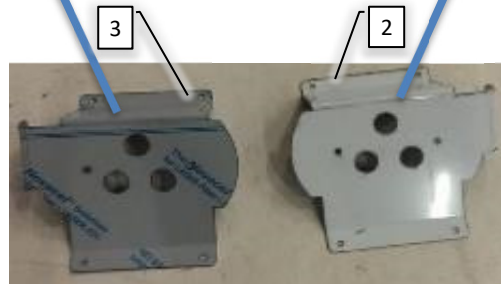

B

A

Pos	Psc	Number	Name	Price	Note
1	1	90400206	Ledningsnet til lygter vogn CCII 2016-->		
2	1	90330318	Lygteholder LED H CCII 2015-2021/8		
3	1	90330319	Lygteholder LED V CCII 2015-2021/8		
A	1	90400457	Baglygte led m. stik højre 2016-2021/8		
B	1	90400456	Baglygte led m. stik venstre 2016-2021/8		
C	1	90400459	Slingrelygte led m. stik H. 2016-2021/8		
D	1	90400458	Slingrelygte led m. stik V. 2016-2021/8		
4	4	90210331	Skive M6 6,4x18x1,6 A2 Skærm		
5	4	90210247	Bolt M6x20 A2 buttonhead		
6	4	90214502	Møtrik M8 A2 Låse		
7	4	90214417	Skive M6 A2 facet