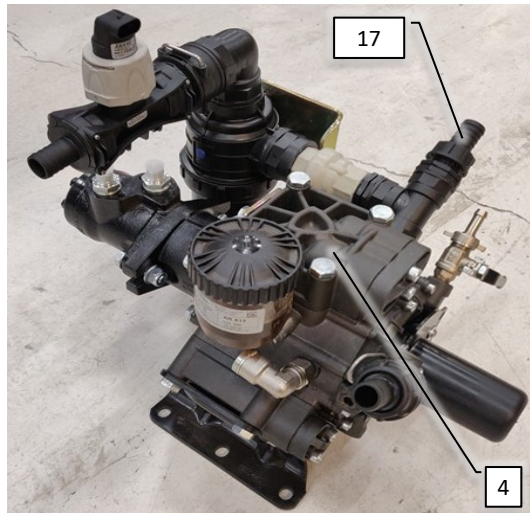

Pos	Psc	Number	Name	Price	Note
1	1	90510047	Oliemotor OMP 025 cc Ø25		
	2	90210039	Bolt M12x50 FZB 8.8 ubrust		
	2	90210056	Møtrik M12 FZB låse		
	4	90214408	Skive M12 FZB Facet		
2	1	90515192	Hy slange CCII Væskepumpe Inj. 3800mm		
	1	90510043	Hy brystnippel 3/8"x1/2' BSP		
	1	90510057	Bonded seal hydr.1/2' BSP		
3	1	90510421	Flange f/SAE-A m/Ø25 f/AR813 pos. 56		
	2	90210029	Bolt M10x40 FZB 8.8 ubrust		
	2	90210034	Bolt M10x30 FZB 8.8 ubrust		
	4	90214407	Skive M10 FZB Facet		
4	1	90320357	Væskepumpe 3 cyl. AR 813		
	4	90210031	Bolt M10x50 FZB 8.8 ubrust		
	4	90210055	Møtrik M10 FZB låse		
	8	90214407	Skive M10 FZB Facet		
5	1	90320045A	Filterhus sug kpl.1"1/2 50 my Arag		
6	1	90330272	Filterkonsol pumpe injek. CC II		
	3	90210010	Bolt M8x16 FZB 8.8 ubrust		
	3	90214406	Skive M8 FZB Facet		
7	1	90320759	Vinkel FF G1 1/2' Arag		
8	1	90320941	Nippelmuffe T6F G1 1/2"M		
9	1	90320969	Nippel T6M - T5M Arag		
	1	90329517	O-ring til T6 koblingsystem ARAG		
	1	90329516	O-ring til T5 koblingsystem ARAG		
	1	90321216	Bøjle T6 ARAG		
10	1	90400283	Flowmåler kørsel 2019->		
11	1	90320930	Slangest. T5M x 25mm Lige Arag		
	1	90329516	O-ring til T5 koblingsystem ARAG		
	1	90210186	Spændebånd 20-32/12- C7 W3		
12	1	90320237	Spidsmuffe 1 1/2' x 1'		
13	1	90320400	Kontraventil rent vand 1'		
14	1	90325061	Brystnippel G1' ARAG		
15	1	90320255	T-stykke G1' F-F-F ARAG		
16	1	90325100	Nippelreduktion G1 1/4'xG1' ARAG		
17	1	90325012	Slangest. G1'x25mm ARAG		
	1	90320518	Omløber G1' ARAG		
	2	90325013	O-ring G1' Arag		
	1	90210186	Spændebånd 20-32/12- C7 W3		
18	1	90325102	Nippelmuffe G1'xG3/4' ARAG		
19	1	90320432	Slangest. G1'x20mm ARAG		
	1	90320518	Omløber G1' ARAG		
	2	90325013	O-ring G1' Arag		
	1	90210186	Spændebånd 20-32/12- C7 W3		
20	1	90310067	Afdækning f. spline aksel AR		
21	1	90515204	Hy prop 1/2' m. pakn. BSP		
	1	90510057	Bonded seal hydr.1/2' BSP		
22	2	90336949	Holder f. højtryksrenserrulle		
	9	90210267	Bolt M6x12 A2 buttonhead		
	9	90210083	Skive M6,4x18x1,6 FZB skærm		
23	1	90510519	Hy pakn.sæt for oliemotor type MP		
25	1	90320040	Filterindsats blå mesh 50 sug Arag		
26	1	90320044	Omløber til filterhus sug Arag		
27	1	90320039	O-ring filterhus G1"1/2 sug Arag		
A		AR813