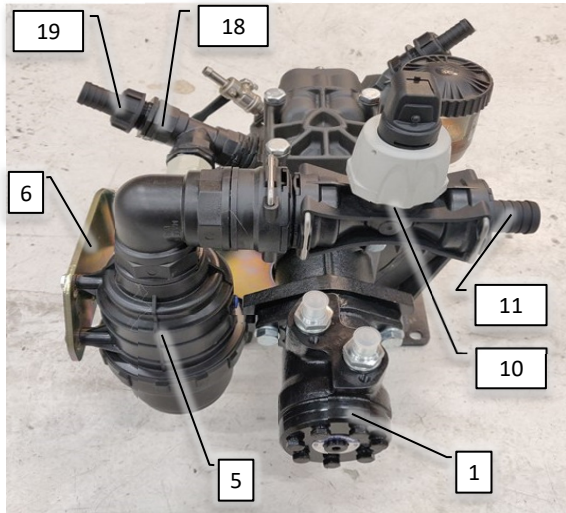

Pos	Psc	Number	Name	Price	Note
1	1	90510047	Oliemotor OMP 025 cc Ø25		
	2	90210039	Bolt M12x50 FZB 8.8 ubrust		
	2	90210056	Møtrik M12 FZB låse		
	4	90214408	Skive M12 FZB Facet		
2	1	90515192	Hy slange CCII Væskepumpe Inj. 3800mm		
	1	90510043	Hy brystnippel 3/8"x1/2' BSP		
	1	90510057	Bonded seal hydr.1/2' BSP		
3	1	90510421	Flange f/SAE-A m/Ø25 f/AR813 pos. 56		
	2	90210029	Bolt M10x40 FZB 8.8 ubrust		
	2	90210034	Bolt M10x30 FZB 8.8 ubrust		
	4	90214407	Skive M10 FZB Facet		
4	1	90320357	Væskepumpe 3 cyl. AR 813		
	4	90210031	Bolt M10x50 FZB 8.8 ubrust		
	4	90210055	Møtrik M10 FZB låse		
	8	90214407	Skive M10 FZB Facet		
5	1	90320045A	Filterhus sug kpl.1"1/2 50 my Arag		
6	1	90330272	Filterkonsol pumpe injek. CC II		
	3	90210010	Bolt M8x16 FZB 8.8 ubrust		
	3	90214406	Skive M8 FZB Facet		
7	1	90320759	Vinkel FF G1 1/2' Arag		
8	1	90320941	Nippelmuffe T6F G1 1/2"M		
9	1	90320969	Nippel T6M - T5M Arag		
	1	90329517	O-ring til T6 koblingsystem ARAG		
	1	90329516	O-ring til T5 koblingsystem ARAG		
	1	90321216	Bøjle T6 ARAG		
10	1	90400283	Flowmåler kørsel 2019->		
11	1	90320930	Slangest. T5M x 25mm Lige Arag		
	1	90329516	O-ring til T5 koblingsystem ARAG		
	1	90210186	Spændebånd 20-32/12- C7 W3		
12	1	90320237	Spidsmuffe 1 1/2' x 1'		
13	1	90320400	Kontraventil rent vand 1'		
14	1	90325061	Brystnippel G1' ARAG		
15	1	90320255	T-stykke G1' F-F-F ARAG		
16	1	90325100	Nippelreduktion G1 1/4'xG1' ARAG		
17	1	90325012	Slangest. G1'x25mm ARAG		
	1	90320518	Omløber G1' ARAG		
	2	90325013	O-ring G1' Arag		
	1	90210186	Spændebånd 20-32/12- C7 W3		
18	1	90325102	Nippelmuffe G1'xG3/4' ARAG		
19	1	90320432	Slangest. G1'x20mm ARAG		
	1	90320518	Omløber G1' ARAG		
	2	90325013	O-ring G1' Arag		
	1	90210186	Spændebånd 20-32/12- C7 W3		
20	1	90310067	Afdækning f. spline aksel AR		
21	1	90515204	Hy prop 1/2' m. pakn. BSP		
	1	90510057	Bonded seal hydr.1/2' BSP		
22	2	90336949	Holder f. højtryksrenserrulle		
	9	90210267	Bolt M6x12 A2 buttonhead		
	9	90210083	Skive M6,4x18x1,6 FZB skærm		
23	1	90510519	Hy pakn.sæt for oliemotor type MP		
25	1	90320040	Filterindsats blå mesh 50 sug Arag		
26	1	90320044	Omløber til filterhus sug Arag		
27	1	90320039	O-ring filterhus G1"1/2 sug Arag		
A		AR813