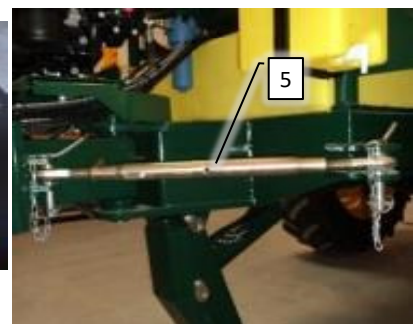

Pos	Psc	Number	Name	Price	Note
1	1	90330348	Hovedramme CCII		
1.1	1	90330368	Befæstelse til tank CC		
	4	90210041	Bolt M12x45 FZB 8.8 ubrust		
	4	90210056	Møtrik M12 FZB låse		
	8	90214408	Skive M12 FZB Facet		
1.2	1	90330370	Vinkelanlæg CC		
	2	90210028	Bolt M10x35 FZB 8.8 ubrust		
	2	90210055	Møtrik M10 FZB låse		
	4	90210332	Skive M10 FZV 10,5x30x2,5		
	2	90210129	Smørenippel M6x1 mm selvsk. lige/h1		
2	1	90330364	Topstiver H CC		
2.1	1	90330365	Topstiver V CC		
	8	90210043	Bolt M12x80 FZB 8.8 ubrust		
	8	90210056	Møtrik M12 FZB låse		
	16	90214408	Skive M12 FZB Facet		
3	1	90330378	Platform CC		
	8	90210017	Bolt M12x30 FZB 8.8 ubrust		
	8	90214408	Skive M12 FZB Facet		
3.1	1	90330681	Bundplade CCII 2016-->		
	4	90210245	Bolt M10x25 A2 buttonhead		
	4	90210446	Skive M10 A2 plan		
4	1	90330486	Trækkonsol CC II		
	1	90210287	Bolt M16x35 FZB 8.8 ubrust		
	2	90210384	Bøsning bronze, træk BRM 505560		
	1	90330371	Træknagle CC		
	2	90320548	Låsering til træknagle		
5	2	90330043	Topstang f. træk		
	4	90330010	Pig for A ramme/træk CC 25x130mm		
6	1	90336430	Bærekonsol venstre til CC		
6.1	1	90336435	Bærekonsol højre til CC		
	8	90210017	Bolt M12x30 FZB 8.8 ubrust		
	8	90214408	Skive M12 FZB Facet		
	2	90336409	Spændeplade til bærekonsol CC		
6.2	1	90336440	Bæream venstre til bærekonsol CC		
6.3	1	90336445	Bæream højre til bærekonsol CC		
	2	90210041	Bolt M12x45 FZB 8.8 ubrust		
	2	90210056	Møtrik M12 FZB låse		
	4	90214408	Skive M12 FZB Facet		
8	1	90320587	Dokumentholder A4 plast sort		
	4	90210020	Bolt M6x40 FZB 8.8 ubrust		
	4	90210053	Møtrik M6 FZB låse		
	4	90210083	Skive M6,4x18x1,6 FZB skærm		
9	1	90320368	Vandtank 15 l komplet Gul		
	2	90210030	Bolt M8x30 FZB 8.8 ubrust		
	2	90214406	Skive M8 FZB Facet		
	1	90320372	Hane 3/4' for vandtank 15 l		
10	1	90400096	Advarsel trekantrefleks		
	1	90336936	Beslag advarselstrekant CCII		
	2	90320801	Prop 40x40		
	2	90320803	Prop 60x4,5		
	2	90320807	Prop 70x70x3-6		
	2	90320808	Prop 30x30x5		
11	1	90336938	Plade for pumpe std. CC II		
	8	90210005	Bolt M12x35 FZB 8.8 ubrust		
	8	90210056	Møtrik M12 FZB låse		
	16	90214408	Skive M12 FZB Facet		
12	1	20200105	Trykknop monteret i kasse 2017->