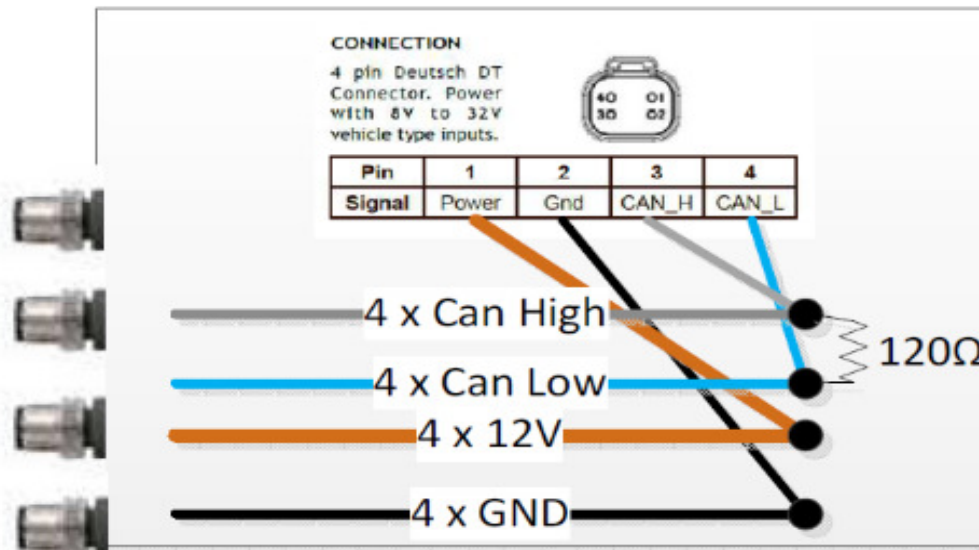

Pos	Psc	Number	Name	Price	Note
1	1	90405180	Joystick lille til DSC 2016->		
2	1	90900155	Frontlabel DSC joystick 2016->		
3	1	90407517	Deutsch 4-pole connector female small		
		1 90407518	Deutsch for 4-pole female holder		
		4 90407524	Deutsch female type		
4	1	90405306	Modstand 120 Ohm		
5	1	90405244	Flangestik M12 male		
6	1	90210067	Møtrik M6 FZB		
		1 90214405	Skive M6 FZB Facet		
7	1	90405250	Frontplade DSC Joystick 2016		
		4 90517580	Skruer plast Ø3,5x16mm		
8	1	90405240	Analog joystick box