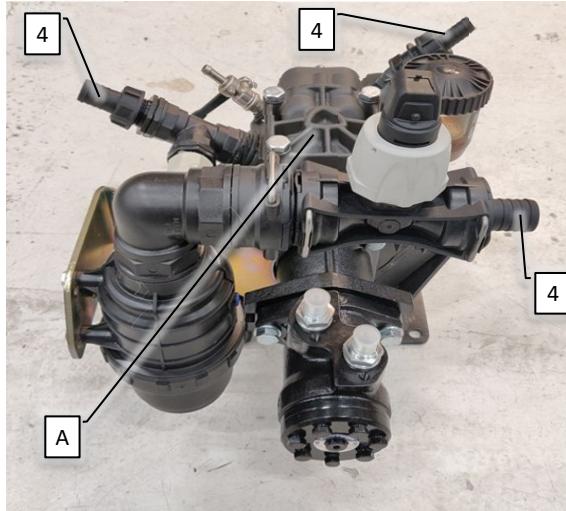

Pos	Psc	Number	Name	Price	Note
1	1	90510043	Hy brystnippel 3/8"x1/2' BSP		
	1	90510057	Bonded seal hydr.1/2' BSP		
2	1	90515192	Hy slange CCII Væskepumpe Inj. 3800mm		
3	4	90210031	Bolt M10x50 FZB 8.8 ubryst		
	4	90210055	Møtrik M10 FZB låse		
	8	90214407	Skive M10 FZB Facet		
4	1	90210186	Spændebånd 20-32/12- C7 W3		
23	1	90510519	Hy pakn.sæt for oliemotor type MP		
25	1	90320040	Filterindsats blå mesh 50 sug Arag		
26	1	90320044	Omløber til filterhus suge ARAG		
27	1	90320039	O-ring filterhus G1"1/2 sug Arag		
A	1	20202035	Væskepumpemodul inj. CCII 2016->2021		
B		AR813