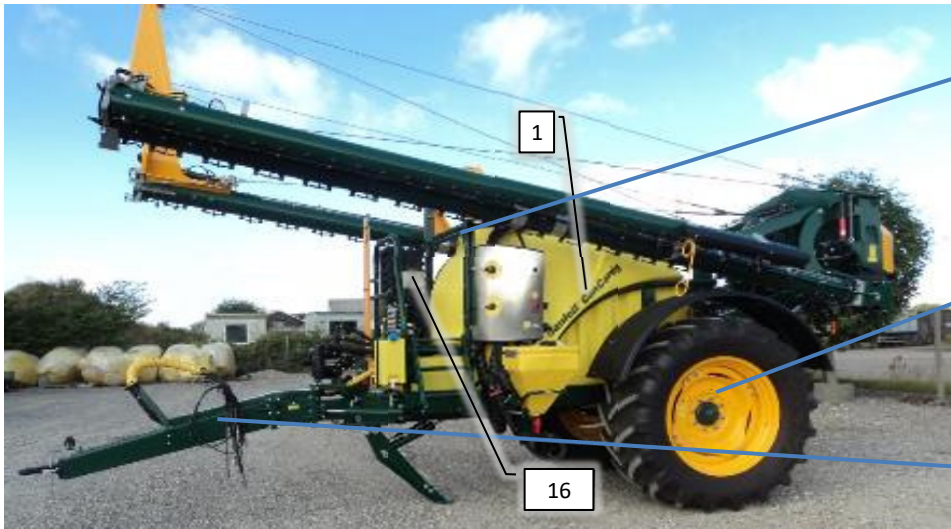

Pos	Psc	Number	Name	Price	Note
1	2	90900052	Mærkat - tank CC		
2	1	90900079	Mærkat-advarsel-farlig kemi i tank		
3	1	90900083	Mærkat-advarsel-læs instruktionsbog		
4	2	90900064	Mærkat- HUSK efterspænd hjulbolte		
5	1	90900162	Mærkat "frakobling af hydraulikslanger"		
6	1	90900171	Mærkat "RPM high-low"		
7	2	90900170	Mærkat "efterspænding af bolte"		
8	1	90900174	Mærkat - værnemidler f. værktøjsskab		
9	1	90900172	Mærkat "Overtryksventil"		
10	2	90900167	Mærkat "max. 6 bar"		
11	4	90900168	Mærkat "anhugningspunkt"		
12	1	90900169	Mærkat " danfoil PC-Spray Controller"		
13	1	90900164	Mærkat "DK- frakobling af akkumulator"		
14	1	90900173	Mærkat "strømforsyning/sikringsbox"		
15	2	90900063	Mærkat - Danfoil bomkonsol CC		
16	1	90900180	Mærkat "KEMI" til plade		
?	1	90900176	Mærkat-"danfoil" hvid170x30		
?	2	90900170	Mærkat "efterspænding af bolte"