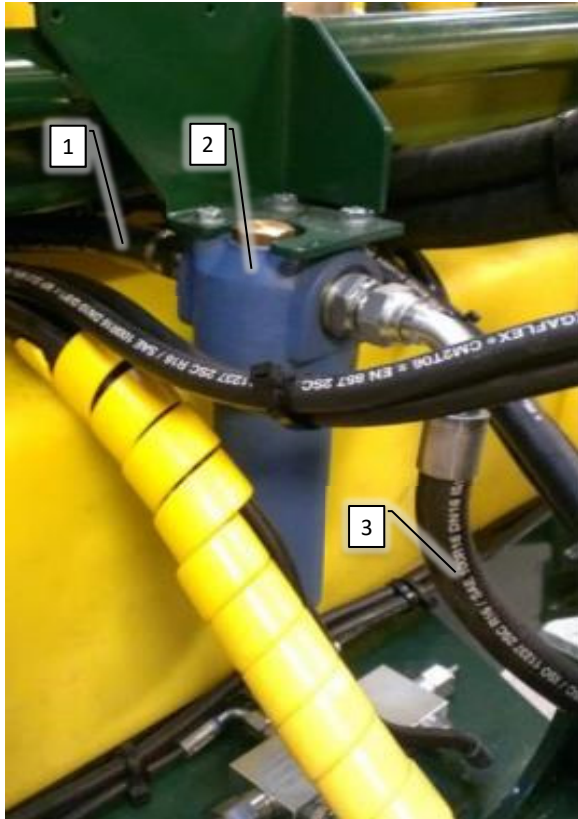

Pos	Psc	Number	Name	Price	Note
1	1	90515185	Hy slange CCII Trykslange 820mm		
2	1	90510051	Mahle filter PI3608+PI1108		
		1 90320618	O-ring Hy. Trykfilter Mahle		
	2	90510045	Hy brystnippel 5/8' x 3/4' BSP		
3	1	90515186	Hy slange CCII Trykslange traktor 4000mm		
	1	90320076	Hy brystnippel 1/2' x 5/8' BSP		
	1	90510032	Hy lynkobling ANV12GASM Male		
4	15	90510400	Olie Total Dynatrans MPV		
5	1	90515180	Hy slange CCII LS 4400mm		
	2	90510040	Hy brystnippel 1/4' x 1/4' BSP		
	1	90510301	Hy lynkobling NV14GASM Male		
6	1	90510174	Hy T 3/4' M/M/F BSP		
	1	90510306	Hy lynkobling NV34GASM Male		
	1	90515205	Hy slange CCII Retur trak. 4650mm 2016->		
	2	90515204	Hy prop 1/2' m. pakn. BSP		
7	1	90510303	Hy lynkobling NV38GASM Male		
9	1	90510032	Hy lynkobling ANV12GASM Male		
	1	90510043	Hy brystnippel 3/8'x1/2' BSP		
14	1	90515047	Hy slange CCII bremseslange 7000 mm		
	1	90510233	Hy brystnippel 1/4x1/2 BSP		
	1	90320380	Lynkopligng f. bremsler		
6F	1	90510305	Hy lynkobling NV34GASF Female		
3F	1	90510304	Hy lynkobling NV12GASF Female		
7F	1	90510302	Hy lynkobling NV38GASF Female		
5F	1	90510300	Hy lynkobling NV14GASF Female		