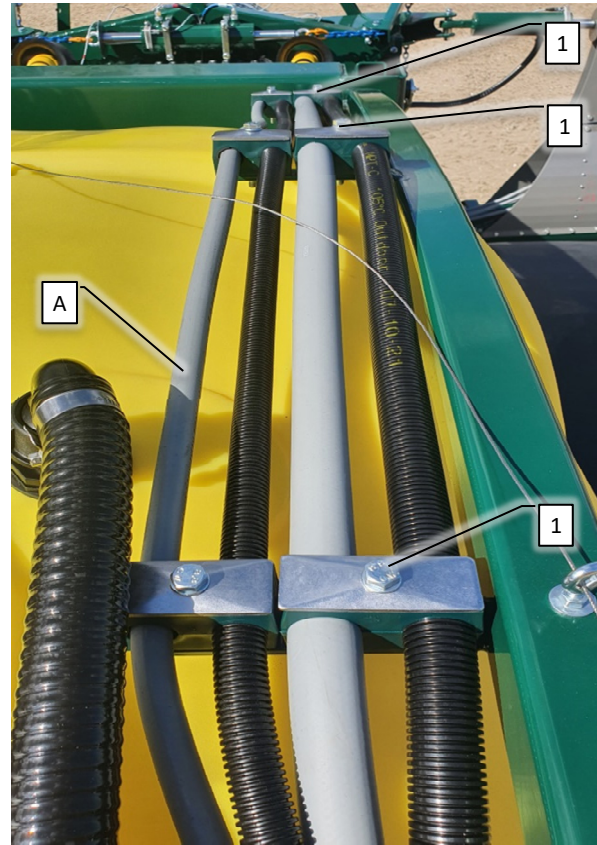

Pos	Psc	Number	Name	Price	Note
1	1	90320701	Rørholder 28x28 mat. PP		
	1	90320728	Topplade for rørholder GD4 79x30		
	1	90210018	Bolt M8x60 FZB 8.8 ubrust		
	1	90214406	Skive M8 FZB Facet		
2	1	90320189	Slangeholder 12 mm enkelt grøn		
	1	90210016	Bolt M8x40 FZB 8.8 brust		
	1	90214406	Skive M8 FZB Facet		
3	1	90320703	Rørholder 22x22 mat.PP		
	1	90320721	Topplade for rørholder GD3 65x30		
	1	90210142	Bolt M8x90 FZB 8.8 brust		
	1	90214406	Skive M8 FZB Facet		
	1	90320189	Slangeholder 12 mm enkelt grøn		
A	1	20202017	Arbejdslys LED std. 2 stk. 2022->		
A	1	90320189	Slangeholder 12 mm enkelt grøn		
	1	90210016	Bolt M8x40 FZB 8.8 brust		
	1	90214406	Skive M8 FZB Facet