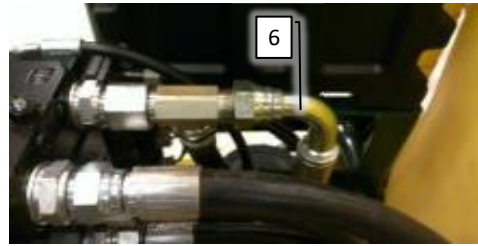

Pos	Psc	Number	Name	Price	Note
1	1	90515185	Hy slange CCII Trykslange 820mm		
2	1	90510051	Mahle filter PI3608+PI1108		
		1 90320618	O-ring Hy. Trykfilter Mahle		
	2	90510045	Hy brystnippel 5/8' x 3/4' BSP		
3	1	90515186	Hy slange CCII Trykslange traktor 4000mm		
	1	90320076	Hy brystnippel 1/2' x 5/8' BSP		
	1	90510032	Hy lynkobling ANV12GASM Male		
4	15	90510400	Olie Total Dynatrans MPV		
5	1	90515180	Hy slange CCII LS 4400mm		
	2	90510040	Hy brystnippel 1/4' x 1/4' BSP		
	1	90510301	Hy lynkobling NV14GASM Male		
6	1	90510174	Hy T 3/4' M/M/F BSP		
	1	90510306	Hy lynkobling NV34GASM Male		
	1	90515205	Hy slange CCII Retur trak. 4650mm 2016->		
	2	90515204	Hy prop 1/2' m. pakn. BSP		
7	1	90510303	Hy lynkobling NV38GASM Male		
9	1	90510032	Hy lynkobling ANV12GASM Male		
	1	90510043	Hy brystnippel 3/8'x1/2' BSP		
14	1	90515047	Hy slange CCII bremseslange 7000 mm		
	1	90510233	Hy brystnippel 1/4x1/2 BSP		
	1	90320380	Lynkopligng f. bremsler		
6F	1	90510305	Hy lynkobling NV34GASF Female		
3F	1	90510304	Hy lynkobling NV12GASF Female		
7F	1	90510302	Hy lynkobling NV38GASF Female		
5F	1	90510300	Hy lynkobling NV14GASF Female