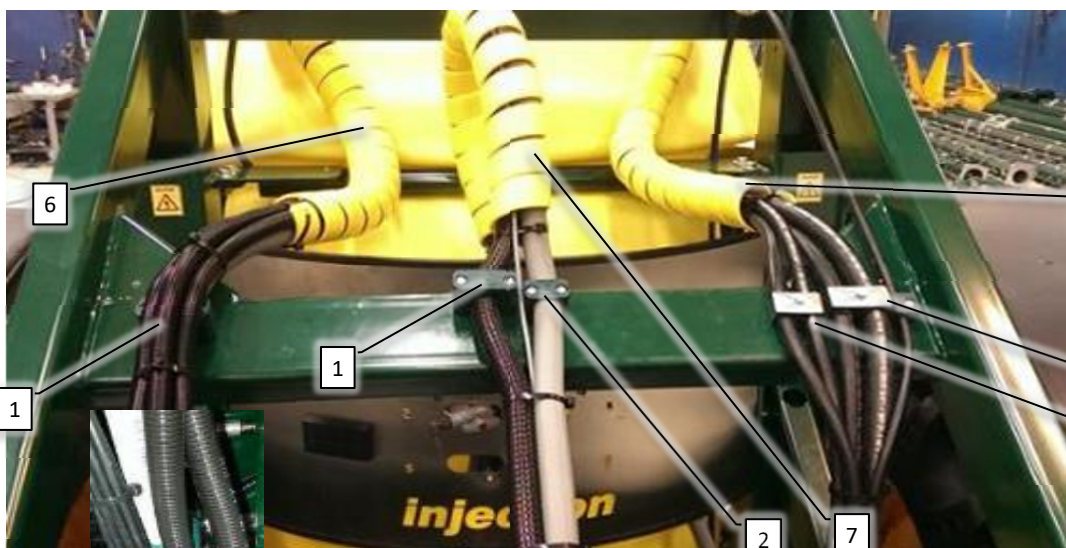

Pos	Psc	Number	Name	Price	Note
5	1	1	90320755	Rørholder 35mm enkelt	
		2	90210342	Bolt M6x55 FZB 8.8 indiv-6kt	
2	1	90320750	Rørholder 25 mm enkelt		
		2	90210341	Bolt M6x35 FZB 10.9 indiv-6kt	
3	1	90320709	Rørholder 3/8" x 3/8" db.		
		1	90210015	Bolt M8x50 FZB 8.8 ubrust	
4	1	90320703	Rørholder 22x22 mat.PP		
		1	90210018	Bolt M8x60 FZB 8.8 ubrust	
5	1	90320352	Slangeholder 20 mm enkelt grøn		
		1	90210341	Bolt M6x35 FZB 10.9 indiv-6kt	
6	0,8	90100013	Slangebeskyttelse Ø75mm gul		
7	0,8	90100013	Slangebeskyttelse Ø75mm gul		
8	0,8	90100013	Slangebeskyttelse Ø75mm gul		
9	1,1	90100013	Slangebeskyttelse Ø75mm gul		
10	1	90100013	Slangebeskyttelse Ø75mm gul