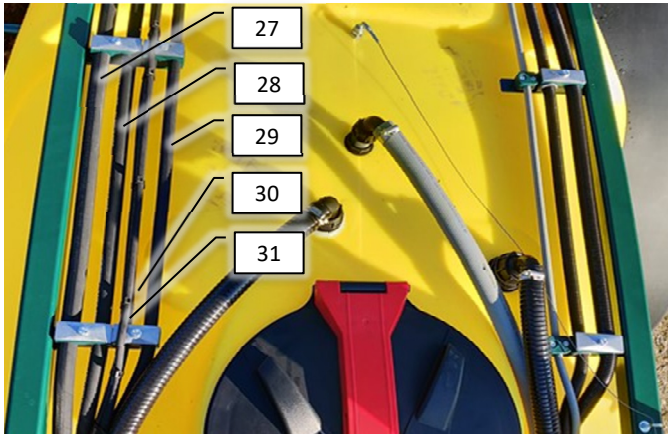

**Modul 1: Blower/Washer**

**Modul 2: Master**

**Modul 3: Manual Pump**

**Modul 4: Auto Pump/Guide**

**Modul 5: Agent platform**

Pos	Psc	Number	Name	Price	Note
	1	20200201	PVG modul 1 Blæser		
2	1	90510652	PVM32 mekanisk aktivering afdækning		
3	1	90510211	PVG 32 basismodul m/comp		
4	1	90510274	Glider 65 L f. PVG ventil		
37	1	90510657	PVEH 32 el-modul S4-1x4DEU-H-Passiv		
	1	20200202	PVG modul 2 Master		
2	1	90510652	PVM32 mekanisk aktivering afdækning		
3	1	90510211	PVG 32 basismodul m/comp		
6	1	90510272	Glider 10L f. PVG ventil		
7	1	90512012	PVG 32 el-modul on/off efter 2010 Deutch		
	1	20200203	PVG modul 3 Pumpe Manuel håndtag		
2	1	90510652	PVM32 mekanisk aktivering afdækning		
3	1	90510211	PVG 32 basismodul m/comp		
37	1	90510288	Glider 15L manuel (f. PVG væske pumpe)		
8	1	90510052	Slutplade PVMR32 m/friktionslås gl		
4	1	20200204	PVG modul 4 Pumpe Automatisk		
2	1	90510652	PVM32 mekanisk aktivering afdækning		
3	1	90510211	PVG 32 basismodul m/comp		
9	1	90510397	Glider 15L el (f. PVG trækstyring)		
5	1	90512004	PVG 32 el-modul PVEA efter 2010 (Deutz)		
5	1	20200205	PVG modul 5 Platform		
2	1	90510652	PVM32 mekanisk aktivering afdækning		
10	1	90510348	PVG Basismodul f. kemiplatform		
6	1	90510397	Glider 15L el (f. PVG trækstyring)		
12	1	90510367	Slutplade PVG		
13	1	90321004	Håndtag t/danfoss PVG ventil		
14	1	90510077	PVG 32 el-modul HI før 2010 (Hirsmann)		
15	1	90510210	PVG 32 el-modul on/off før 2010 Hirsmann		
16	1	90510342	PVG indgangsmodul m/tryk-mængde forstærk		
17	1	90517579	Kit PVG ombygning open/closed center		
18	1	90325076	Hy pakn.sæt 1 sek. PVG 32 -PVAS 32		
19	1	90403503	Print til PVG blæser AB		
20	1	90510265	Montagesæt 5 modul PVG		
	1	90510349	Montagesæt 6 modul PVG		
22	1	90510367	Slutplade PVG		
23	1	90510370	Montagesæt 1 modul PVG		
32	1	90510273	Glider 25L f. PVG ventil		
34	1	90510275	Glider 40 l/m åben AB flow f PVG ventil		
35	1	90510658	PVG32 Check Valve		
36	1	90510614	Hy Brystnippel 1,0mmx1/4" til PVG		