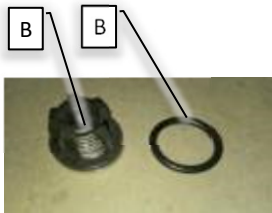

Pos	Psc	Number	Name	Price	Note
1	1	90510043	Hy brystnippel 3/8"x1/2' BSP		
	1	90510057	Bonded seal hydr.1/2' BSP		
2	1	90515192	Hy slange CCII Væskepumpe Inj. 3800mm		
3	4	90210031	Bolt M10x50 FZB 8.8 ubryst		
	4	90210055	Møtrik M10 FZB låse		
	8	90214407	Skive M10 FZB Facet		
4	1	90210186	Spændebånd 20-32/12- C7 W3		
23	1	90510519	Hy pakn.sæt for oliemotor type MP		
25	1	90320040	Filterindsats blå mesh 50 sug Arag		
26	1	90320044	Omløber til filterhus suge ARAG		
27	1	90320039	O-ring filterhus G1"1/2 sug Arag		
A	1	20202035	Væskepumpemodul inj. CCII 2016->2021		
B		AR813