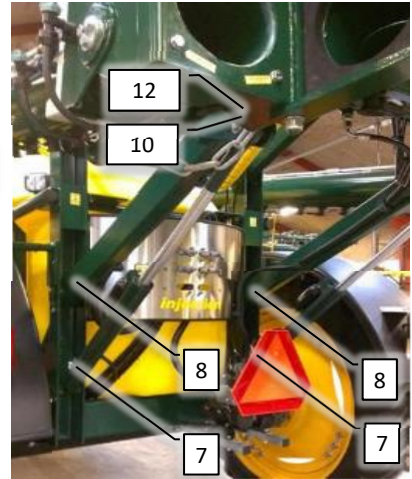

Pos	Psc	Number	Name	Price	Not Note
1	1	90510380	Akkumulator CC 0,35l/25 bar		
		90510209	Hy nippel 3/8"x12mm		
2	1	90310040	Rulle for slæde AB		
		90210264	Bolt M20x150 FZB 8.8 bryst		
		90210069	Møtrik M20 FZB låse		
		90210077	Skive M20 FZB Facet		
3	1	90330102	Nagle ø30 f. pendul luftfordeler		
4	1	90330351	Parallelarm øverst CC		
5	2	90330352	Parallelarm nederst CC		
6	1	90330349	Løftekonsol CC-AH		
7	1	90330492	Nagle f/stempel bom CC II		
8	1	90330506	Nagle f. parallelarme		
9	1	90210200	Øjebolt M12 FZB		
10	2	90330250	Mellemlæg f. luftfordeler/chassic 8mm		
		90210132	Skive M12 Galv 12x40x4 CC		
11	4	90330363	Koblingsnagle CC		
12	2	90330353	Nagle for løftecylinder CC		
15	1	90214412	Banjo forskrunding 3/8 x Ø12		
16	1	90515174	Hy slange CCII Lift 2000mm		
17	1	90510215	Hy Tee 12 mm		
18	1	90515122	Hy slange CCII Lift 3500mm		
20	1	90510384	Indløb til CC m. LS 2017->		
		90210308	Gevindstang M8 st. 10.9 - sort		
		90510399	Hy kontraventil LS 2017->		
		90330287	Bøjle f. hy. ventiler (løftekonsol)		
		90510161	Hy Testnippel 1/4		
		90510043	Hy brystnippel 3/8"x1/2' BSP		
		90510043	Hy brystnippel 3/8"x1/2' BSP		
		90510044	Hy brystnippel 1/2"x3/4' BSP		
		90510174	Hy T 3/4' M/M/F BSP		
21	1	90510385	Retningsventil Lift-Individuel LS 2017->		
22	1	90510388	Sænke bremse Lift-Individuel LS 2017->		
23	1	90510386	Retningsventil Tilt LS 2017->		
24	4	90510387	Retningsventil Bomfold LS 2017->		
25	4	90510125	Kontraventil Bomfold LS 2017->		
26	1	90510389	Endeplade hy blok 2017->2022		
27	1	90515207	Hy slange CCII Retur kølespiral 2016->		
28	1	90515209	Hy slange CCII Tryk PVG/LC 5/8" 5550 mm		
29	1	90515191	Hy slange CCII Kølespiral 600mm ->2015		
30	1	90515184	Hy slange CCII Motor slange 6020 mm		
31	1	90515180	Hy slange CCII LS 4400mm		
32	1	90215039	Udstødningsclamp Ø110 M8 FZB		
		90330741	Tragt for slangeafastning 2-vejs Ø110		
33	1,5	90400031	Spiralflex 10mm 20/60mm 25mm		