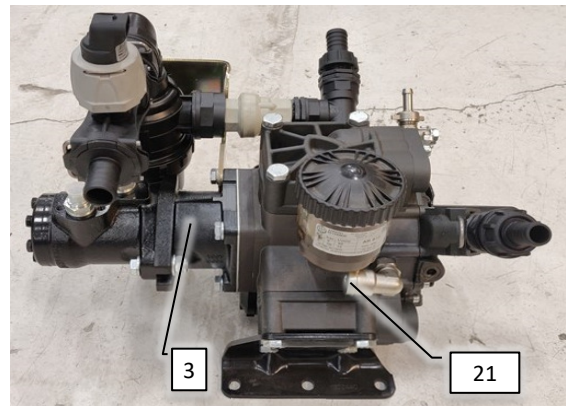

Pos	Psc	Number	Name	Price	Note
1	1	90510047	Oliemotor OMP 025 cc Ø25		
	2	90210039	Bolt M12x50 FZB 8.8 ubrust		
	2	90210056	Møtrik M12 FZB låse		
	4	90214408	Skive M12 FZB Facet		
2	1	90515192	Hy slange CCII Væskepumpe Inj. 3800mm		
	1	90510043	Hy brystnippel 3/8"x1/2' BSP		
	1	90510057	Bonded seal hydr.1/2' BSP		
3	1	90510421	Flange f/SAE-A m/Ø25 f/AR813 pos. 56		
	2	90210029	Bolt M10x40 FZB 8.8 ubrust		
	2	90210034	Bolt M10x30 FZB 8.8 ubrust		
	4	90214407	Skive M10 FZB Facet		
4	1	90320357	Væskepumpe 3 cyl. AR 813		
	4	90210031	Bolt M10x50 FZB 8.8 ubrust		
	4	90210055	Møtrik M10 FZB låse		
	8	90214407	Skive M10 FZB Facet		
5	1	90320045A	Filterhus sug kpl.1"1/2 50 my Arag		
6	1	90330272	Filterkonsol pumpe injek. CC II		
	3	90210010	Bolt M8x16 FZB 8.8 ubrust		
	3	90214406	Skive M8 FZB Facet		
7	1	90320759	Vinkel FF G1 1/2' Arag		
8	1	90320941	Nippelmuffe T6F G1 1/2"M		
9	1	90320969	Nippel T6M - T5M Arag		
	1	90329517	O-ring til T6 koblingsystem ARAG		
	1	90329516	O-ring til T5 koblingsystem ARAG		
	1	90321216	Bøjle T6 ARAG		
10	1	90400283	Flowmåler kørsel 2019->		
11	1	90320930	Slangest. T5M x 25mm Lige Arag		
	1	90329516	O-ring til T5 koblingsystem ARAG		
	1	90210186	Spændebånd 20-32/12- C7 W3		
12	1	90320237	Spidsmuffe 1 1/2' x 1'		
13	1	90320400	Kontraventil rent vand 1'		
14	1	90325061	Brystnippel G1' ARAG		
15	1	90320255	T-stykke G1' F-F-F ARAG		
16	1	90325100	Nippelreduktion G1 1/4'xG1' ARAG		
17	1	90325012	Slangest. G1'x25mm ARAG		
	1	90320518	Omløber G1' ARAG		
	2	90325013	O-ring G1' Arag		
	1	90210186	Spændebånd 20-32/12- C7 W3		
18	1	90325102	Nippelmuffe G1'xG3/4' ARAG		
19	1	90320432	Slangest. G1'x20mm ARAG		
	1	90320518	Omløber G1' ARAG		
	2	90325013	O-ring G1' Arag		
	1	90210186	Spændebånd 20-32/12- C7 W3		
20	1	90310067	Afdækning f. spline aksel AR		
21	1	90515204	Hy prop 1/2' m. pakn. BSP		
	1	90510057	Bonded seal hydr.1/2' BSP		
22	2	90336949	Holder f. højtryksrenserrulle		
	9	90210267	Bolt M6x12 A2 buttonhead		
	9	90210083	Skive M6,4x18x1,6 FZB skærm		
23	1	90510519	Hy pakn.sæt for oliemotor type MP		
25	1	90320040	Filterindsats blå mesh 50 sug Arag		
26	1	90320044	Omløber til filterhus sug Arag		
27	1	90320039	O-ring filterhus G1"1/2 sug Arag		
A		AR813