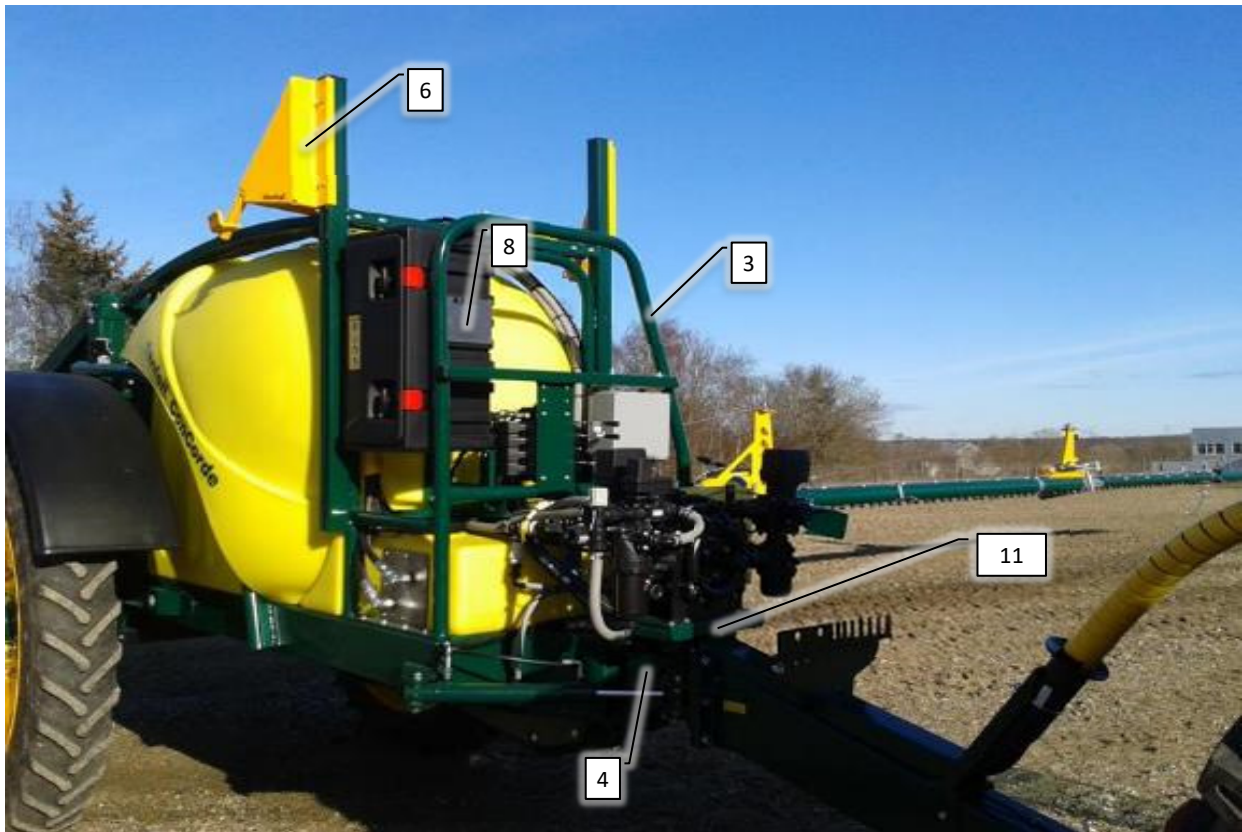

Pos	Psc	Number	Name	Price	Note
1	1	90330348	Hovedramme CCII		
1.1	1	90330368	Befæstelse til tank CC		
	4	90210041	Bolt M12x45 FZB 8.8 ubrust		
	4	90210056	Møtrik M12 FZB låse		
	8	90214408	Skive M12 FZB Facet		
1.2	1	90330370	Vinkelanlæg CC		
	2	90210028	Bolt M10x35 FZB 8.8 ubrust		
	2	90210055	Møtrik M10 FZB låse		
	4	90210332	Skive M10 FZV 10,5x30x2,5		
	2	90210129	Smørenippel M6x1 mm selvsk. lige/h1		
2	1	90330364	Topstiver H CC		
2.1	1	90330365	Topstiver V CC		
	8	90210043	Bolt M12x80 FZB 8.8 ubrust		
	8	90210056	Møtrik M12 FZB låse		
	16	90214408	Skive M12 FZB Facet		
3	1	90330378	Platform CC		
	8	90210017	Bolt M12x30 FZB 8.8 ubrust		
	8	90214408	Skive M12 FZB Facet		
3.1	1	90330681	Bundplade CCII 2016-->		
	4	90210245	Bolt M10x25 A2 buttonhead		
	4	90210446	Skive M10 A2 plan		
4	1	90330486	Trækkonsol CC II		
	1	90210287	Bolt M16x35 FZB 8.8 ubrust		
	2	90210384	Bøsning bronze, træk BRM 505560		
	1	90330371	Træknagle CC		
	2	90320548	Låsering til træknagle		
5	2	90330043	Topstang f. træk		
	4	90330010	Pig for A ramme/træk CC 25x130mm		
6	1	90336430	Bærekonsol venstre til CC		
6.1	1	90336435	Bærekonsol højre til CC		
	8	90210017	Bolt M12x30 FZB 8.8 ubrust		
	8	90214408	Skive M12 FZB Facet		
	2	90336409	Spændeplade til bærekonsol CC		
6.2	1	90336440	Bæream venstre til bærekonsol CC		
6.3	1	90336445	Bæream højre til bærekonsol CC		
	2	90210041	Bolt M12x45 FZB 8.8 ubrust		
	2	90210056	Møtrik M12 FZB låse		
	4	90214408	Skive M12 FZB Facet		
8	1	90320587	Dokumentholder A4 plast sort		
	4	90210020	Bolt M6x40 FZB 8.8 ubrust		
	4	90210053	Møtrik M6 FZB låse		
	4	90210083	Skive M6,4x18x1,6 FZB skærm		
9	1	90320368	Vandtank 15 l komplet Gul		
	2	90210030	Bolt M8x30 FZB 8.8 ubrust		
	2	90214406	Skive M8 FZB Facet		
	1	90320372	Hane 3/4' for vandtank 15 l		
10	1	90400096	Advarsel trekantrefleks		
	1	90336936	Beslag advarselstrekant CCII		
	2	90320801	Prop 40x40		
	2	90320803	Prop 60x4,5		
	2	90320807	Prop 70x70x3-6		
	2	90320808	Prop 30x30x5		
11	1	90336938	Plade for pumpe std. CC II		
	8	90210005	Bolt M12x35 FZB 8.8 ubrust		
	8	90210056	Møtrik M12 FZB låse		
	16	90214408	Skive M12 FZB Facet		
12	1	20200105	Trykknop monteret i kasse 2017->