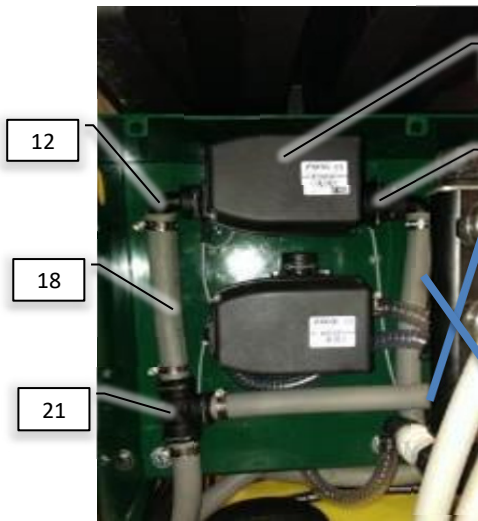

Pos	Psc	Number	Name	Price	Note
1	1	90400028	Motorventil 5/4" Combi/Gødning 2008->		
	1	90400161	Kabel f motorventil 7,5m		
2	1	90320956	Nippelmuf T5F - G 1 1/4'M Arag		
	2	90321215	Bøjle T5 ARAG		
	2	90329516	O-ring til T5 koblingsystem ARAG		
3	1	90329521	Brystnippel T5M Arag		
4	1	90320511	Muffe sæde 1 1/4 x 1 1/4'		
5	1	90320458	Nippelreduktion G1'xG3/4' ARAG		
	1	90320335	Slangest. G1'x25mm 90G ARAG		
	1	90320518	Omløber G1' ARAG		
	2	90325013	O-ring G1' Arag		
	1	90210186	Spændebånd 20-32/12- C7 W3		
6	1	90320335	Slangest. G1'x25mm 90G ARAG		
	1	90320518	Omløber G1' ARAG		
	2	90325013	O-ring G1' Arag		
	1	90210186	Spændebånd 20-32/12- C7 W3		
7	1	90320399	Endedæksel 1' han ARAG		
8	1	90320410	Filterhus tryk kpl.1"1/4 100 my Arag		
9	1	90320555	Endedæksel T5M Adaptor filterhus Arag		
10	1	90400289	Flowmål gødn. T5 10-200 L Arag 2021->		
	2	90321215	Bøjle T5 ARAG		
	2	90329516	O-ring til T5 koblingsystem ARAG		
11	1	90320930	Slangest. T5M x 25mm Lige Arag		
12	1	90320964	Slangest. T6F x 25mm 90 grader		
	1	90329517	O-ring til T6 koblingsystem ARAG		
	1	90321216	Bøjle T6 ARAG		
	1	90210186	Spændebånd 20-32/12- C7 W3		
13	1	90400296	Motorventil fyldeflow can 2w T6 2015-7->		
14	6,2	90340005	Slange 25 mm - tryk		
15	0,9	90340005	Slange 25 mm - tryk		
16	1	90330666	Beslag motorvent. 1 1/4"		
17	1	90320449	Vinkel G3/4' 90G F-F ARAG		
18	1	90320458	Nippelreduktion G1'xG3/4' ARAG		
	1	90325012	Slangest. G1'x25mm ARAG		
	1	90320518	Omløber G1' ARAG		
	1	90325013	O-ring G1' Arag		
	1	90210186	Spændebånd 20-32/12- C7 W3		
20	1	90320964	Slangest. T6F x 25mm 90 grader		
	1	90329517	O-ring til T6 koblingsystem ARAG		
	1	90321216	Bøjle T6 ARAG		
	1	90210186	Spændebånd 20-32/12- C7 W3		
21	1	90320916	T-stykke T5 F-F-F ARAG		
	3	90320930	Slangest. T5M x 25mm Lige Arag		
	3	90321215	Bøjle T5 ARAG		
	3	90329516	O-ring til T5 koblingsystem ARAG		
	1	90210186	Spændebånd 20-32/12- C7 W3		
34	1	90320396	Endedæksel lukket ARAG hun		
35	1	90320399	Endedæksel 1' han ARAG		
36	4	90330694	Afstandsbeslag f. krave gødning		
36	4	90320697	Tragt for slangeafslansning 2-vejs Ø75		
36	4	90215010	Udstødningsclamp Ø76 M8 FZB		
A	1	20200216	inj. 300L/ha gødning sek. ventil