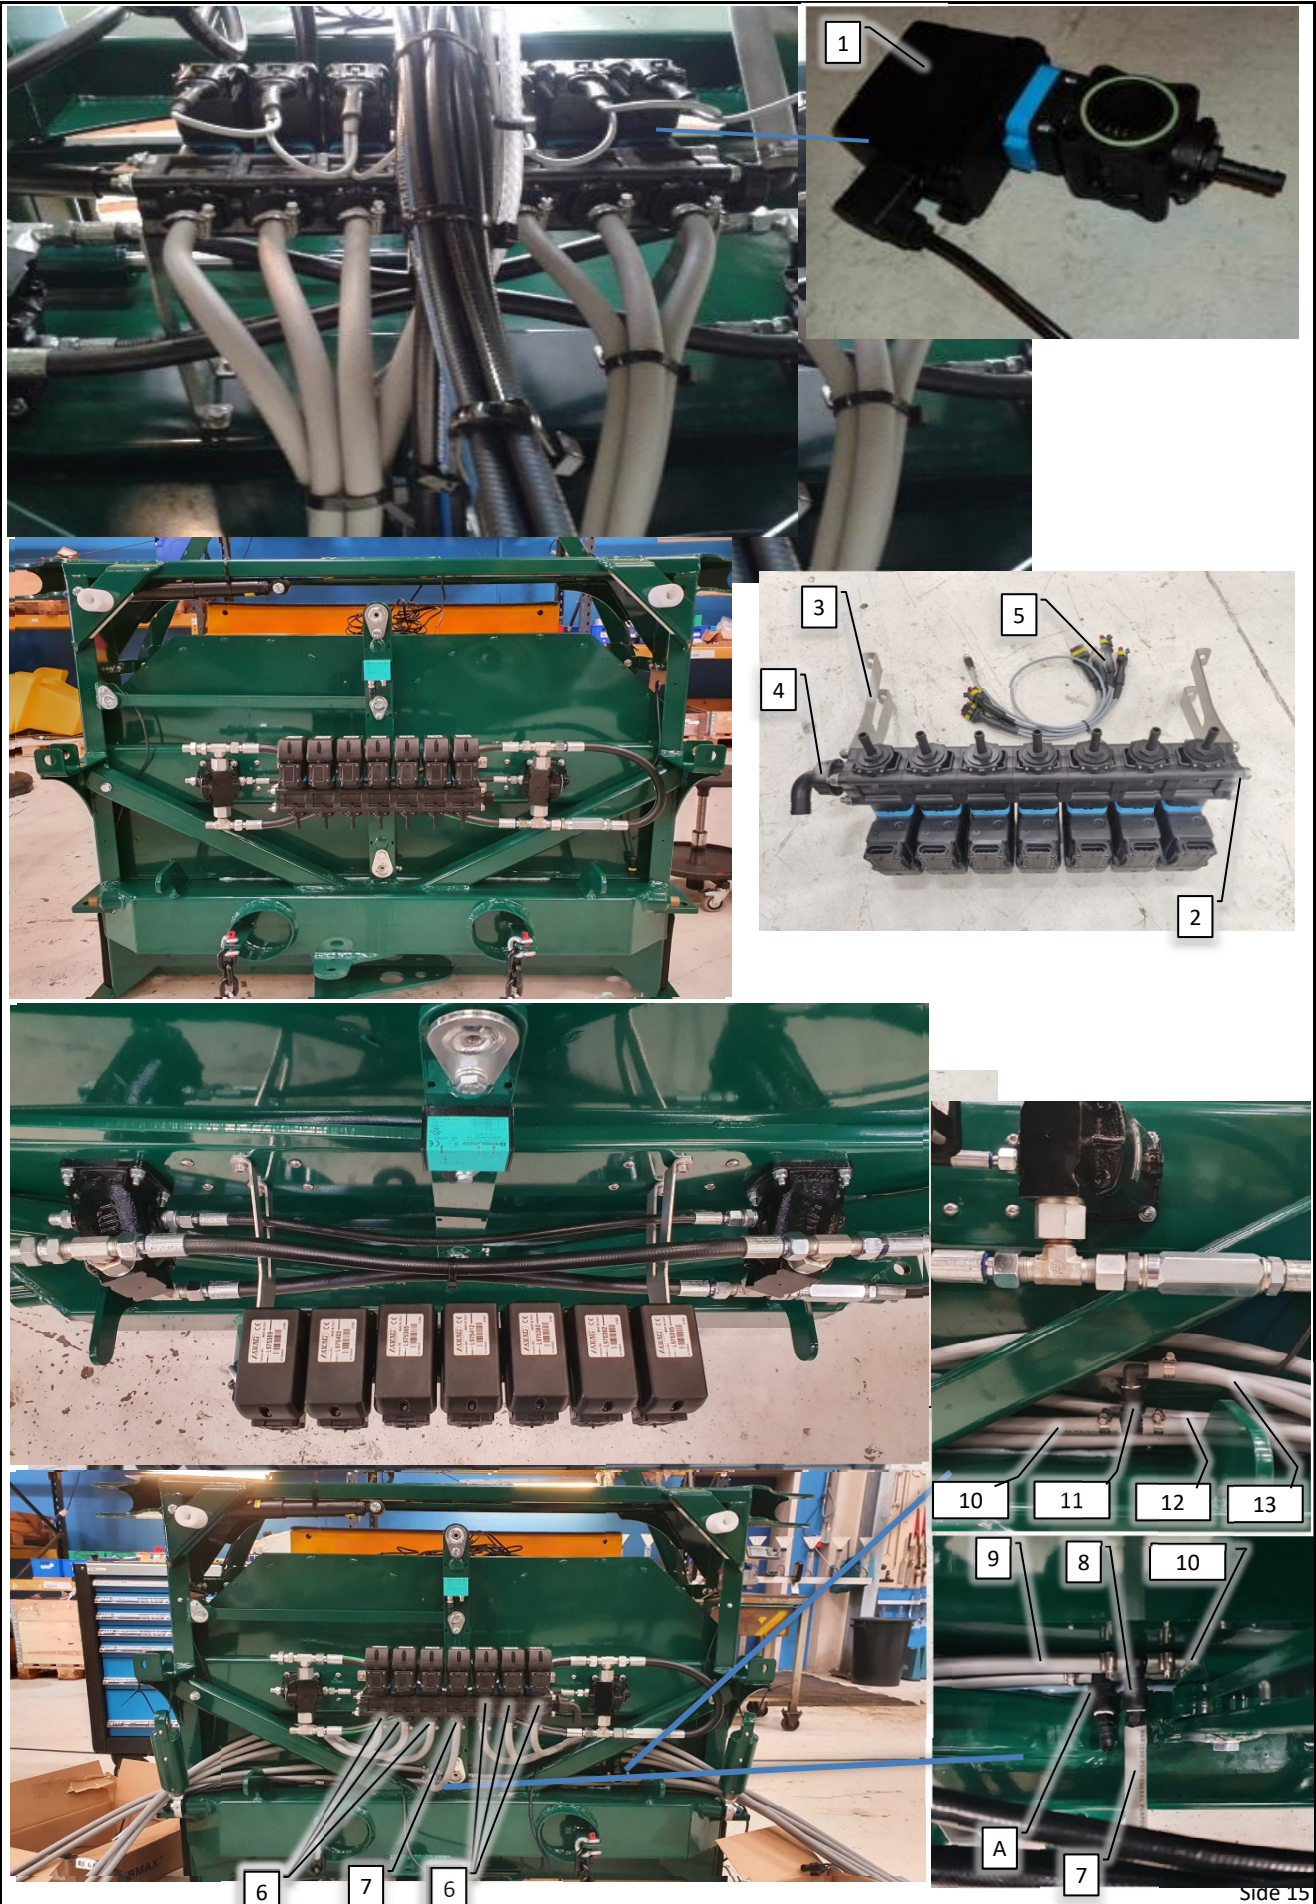

Pos	Psc	Number	Name	Price	Note
1	1	90400290	Sektionsventil Canbus 10mm ARAG 2016->		
	1	90320145	O-ring Arag sek. ventil 39,2x2,6 Viton		
2	1	90320476	Endedæksel lukket ARAG han		
	1	90320145	O-ring Arag sek. ventil 39,2x2,6 Viton		
3	2	90320666	Beslag for ARAG ventil 220mm		
	4	90320456	Stavbolte ARAG (9) L=545mm		
	8	90214416	Skive M8 A4 plan		
	4	90214502	Møtrik M8 A2 Låse		
4	1	90320434	Slangest. G1'x20mm 90G ARAG		
	2	90325013	O-ring G1' Arag		
	1	90320518	Omløber G1' ARAG		
	1	90320408	Endedæksel 1' hun ARAG		
	6	90340004	Slange 19 mm - tryk		
	2	90210088	Spændebånd 12-22/9 C7 W3		
5	1	20200400	Kabel Slave<->Canbus 9-Sek CCII 2016->		
6	2,15	90340019	Slange 10 mm - tryk		
	1	90210096	Spændebånd 8-14/9 C7 W3		
7	0,35	90340019	Slange 10 mm - tryk		
	1	90210096	Spændebånd 8-14/9 C7 W3		
A	1	20202017	Arbejdslys LED std. 2 stk. 2022->		
8	1	90329520	T-stykke FMM 1/4"x10mmx10mm ARAG		
	1	90320287	Slangeforsk.1/4"x10mm Norma		
9	1,9	90340019	Slange 10 mm - tryk		
	1	90210096	Spændebånd 8-14/9 C7 W3		
10	0,45	90340019	Slange 10 mm - tryk		
	1	90210096	Spændebånd 8-14/9 C7 W3		
11	1	90329520	T-stykke FMM 1/4"x10mmx10mm ARAG		
	1	90320130	Slangeforsk.1/4"x10x90° Norma		
12	1,5	90340019	Slange 10 mm - tryk		
	1	90210096	Spændebånd 8-14/9 C7 W3		
13	1	90340019	Slange 10 mm - tryk		
	1	90210096	Spændebånd 8-14/9 C7 W3