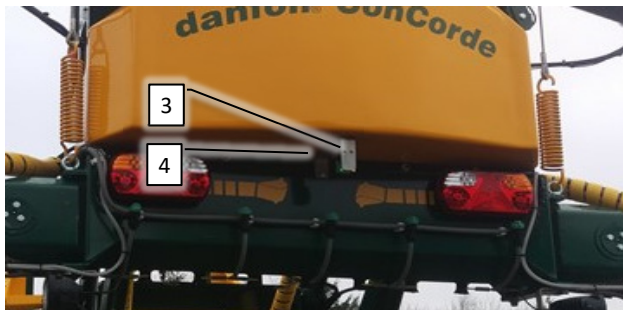

Pos	Psc	Number	Name	Price	Note
1	1	90403718	Gyro sensor Rough Terrain Control 2018->		
	1	90405314	Kabel canbus 4p 2,0m Male<->Female		
2	1	30304040	Styrekasse RTC 2018->		
3	1	90330299	Beslag til Ultralydssensor		
	1	90404519	Ultralydsføler 4m 2015->		
4	1	90403702	Hjulføler ledning 10m induktiv		
5	1	90330304	Beslag Ultralydssensor ydrebom		
	1	90404519	Ultralydsføler 4m 2015->		
6	1	90327241	Kabel M12 ultralydgiver sensor 30-36m		
	1	90405318	kabel canbus 4p 0,3m Male<->Female