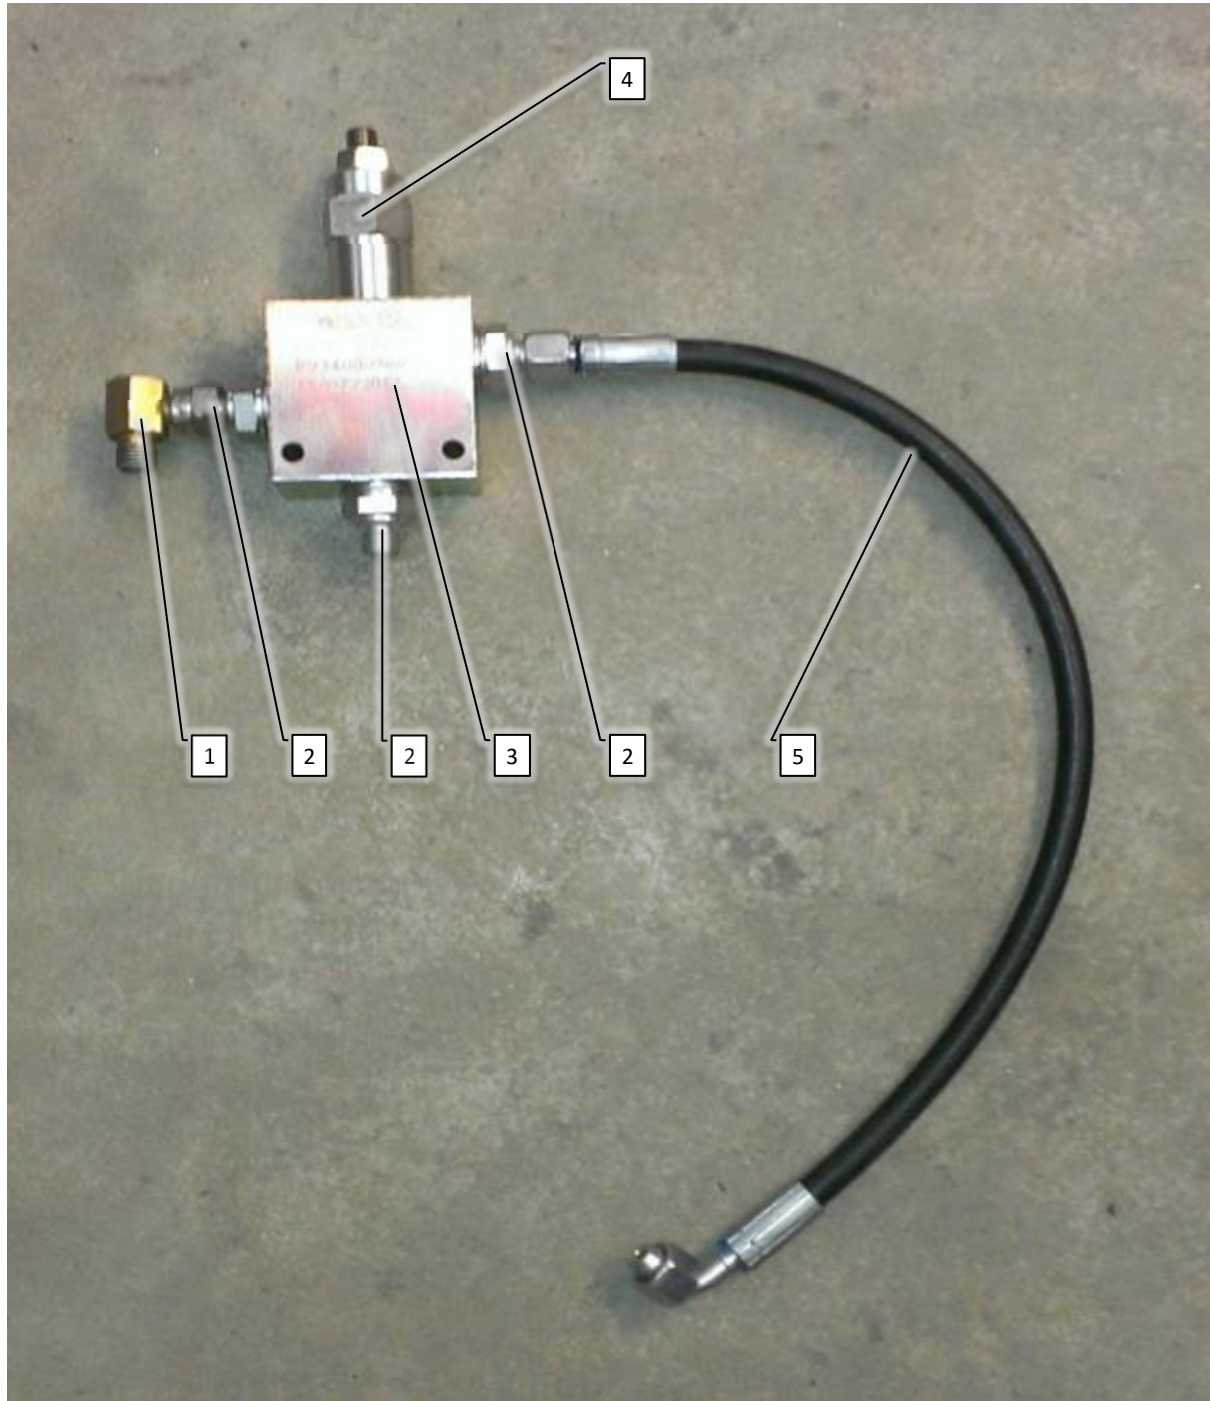

Pos	Psc	Number	Name	Price	Note
1	1	90510268	Hy nippel 1/4 m omløber BSP		
		90510055	Bonded seal hydr.1/4' BSP		
2	1	90510041	Hy brystnippel 1/4' x 3/8' BSP		
		90510056	Bonded seal hydr. 3/8' BSP		
3	1	90510072	Hy hus for LS forstærker tryk		
4	1	90510327	Patron t/LS forstærker tryk		
5	1	90515171	Hy slange track-control 570mm