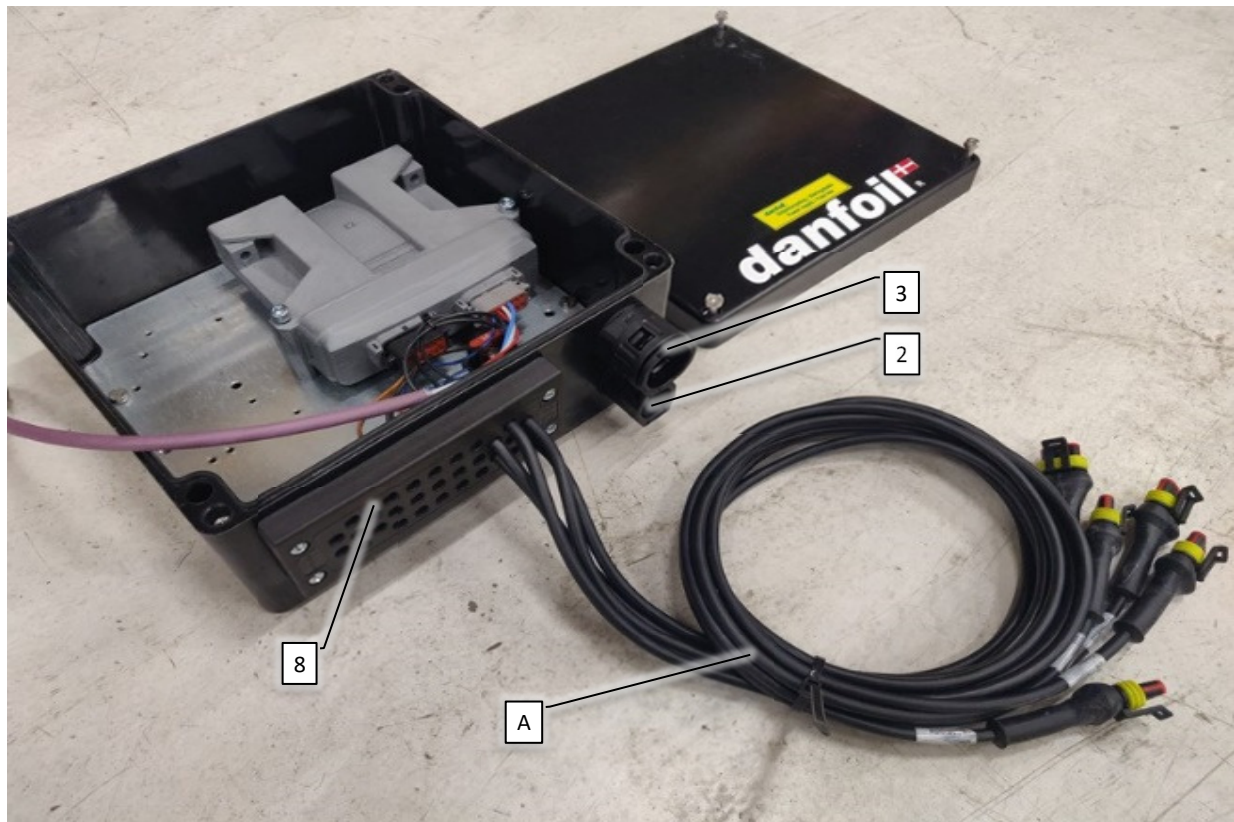

Pos	Psc	Number	Name	Price	Note
1	1	90400089	Monteringskasse, styring sort 2016->		
2	1	90320133	SEM-tilslutning PG16-NW17		
	1	90320134	Møtrik PG16-NW17 Grå		
3	1	90401215	Forskrueing til Ø25 flexrør M25		
	1	90401216	Møtrik til forskrueing M25 grå		
4	1	90405120	Controller MC024120 grå		
	2	90210395	Bolt M6x60 FZB 8.8 bryst indiv. 6-KT		
	2	90210342	Bolt M6x55 FZB 8.8 indiv-6kt		
	2	90214405	Skive M6 FZB Facet		
5	1	90405101	Deutsch 12-pole sort B keying		
	12	90405103	Deutsch contact 20 to 24 AWG		
	1	90405104	Deutsch Sealing Plug s20		
	1	90405102	Deutsch 12-pole lås		
6	1	90405100	Deutsch 12-pole grå A keying		
	12	90405103	Deutsch contact 20 to 24 AWG		
	1	90405104	Deutsch Sealing Plug s20		
	1	90405102	Deutsch 12-pole lås		
7	1	90405220	Fuse box 10A horizontal legs		
	2	90210372	Bolt M4x25 FZB 4.8 ubryst panhoved		
	2	90400258	Sikring blad Led ATO 10 amp rød		
8	1	90405190	Kabelmembran RST 29-, 2,5-7mm²		
	4	90210074	Møtrik M4 FZB		
	4	90210372	Bolt M4x25 FZB 4.8 ubryst panhoved		
A	1	30301000	3 polet 4-20mA sensor ledning		
9	1	90405302	Canbus Y-coupler M12		
	1	90405310	Kabel canbus 4p 1,0m Male<->Open		
10	1	90900173	Mærkat "strømforsyning/sikringsbox"		
11	1	90900176	Mærkat-"danfoil" hvid170x30		
13	8	90210383	Bolt M4x5 FZB ph. maskinskr.		
14	3	90400448	Kabelsko ring Isol. Ø4mm rød 1,6-4,5mm²		
15	4	90210374	Bolt M6x8 FZB 8.8 ubryst indiv-6kt		
16	2	90400080	Kabelsko helisoleret 6,3 gul 2,6-6,6mm²		
17	1	90400455	Kabelsko ring isol. Ø6mm gul 2,5-6,0mm²		
	1	90400003	Ledning 1x0,75mm² blå		
	1	90400201	Ledning 1x0,75mm² brun		
	1	90400208	Ledning 1x1,5mm² brun		
	1	90400240	Kabelsko U-isoleret 6,3 blå 1-2,6m²