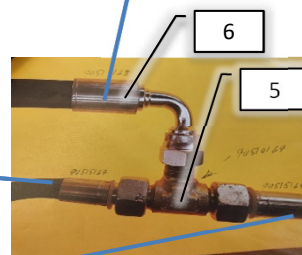

Pos	Psc	Number	Name	Price	Not Note
1	1	90510402	Cylinder parallelarme stor luftfor-2018->		
2	1	90214436	Gasstøddæmper kraftig 2015->		
	1	90330636	Bøsning Ø30/24xØ12x75 FZB		
	1	90210048	Bolt M12x120 FZB 8.8 bryst		
	2	90210044	Bolt M12x90 FZB 8.8 bryst		
	4	90214408	Skive M12 FZB Facet		
	1	90210056	Møtrik M12 FZB låse		
3	1	90330509	Løfteled 280 CC36m		
4	1	90510041	Hy brystnippel 1/4' x 3/8' BSP		
	1	90515164	Hy slange 1/4 Lift retur 1300mm 2018->		
5	1	90510169	Hy T 3/8' M/M/M BSP		
6	1	90515163	Hy slange 3/8 Lift retur 3400mm 2018->		
??	8	90210225	Smørenippel M12x1,5mm lige/h1		
	32	90210401	Bolt M5x60 FZB 8.8 bryst indv-6kt		
	1	90210403	Skive M10 FZV 10x40 spændeskive		
	4	90515178	Hy slange CCII Ydreboom 2300mm		
	1	90320076	Hy brystnippel 1/2' x 5/8' BSP		
	1	90510399	Hy kontraventil LS 2017->		
	1	90515165	Hy slange 1/4 Lift 900mm 2018->		
A	1	20202047	Kit. Tiltcylinder 3-delt CCII 2016->2021		
B	1	90400209	Ledningsnet lygter expander CCII 2016->		
C	1	20200103	Individuel Bomløft CC 2017->		
D	1	20200131	Bagende basis CCII 2017->2021