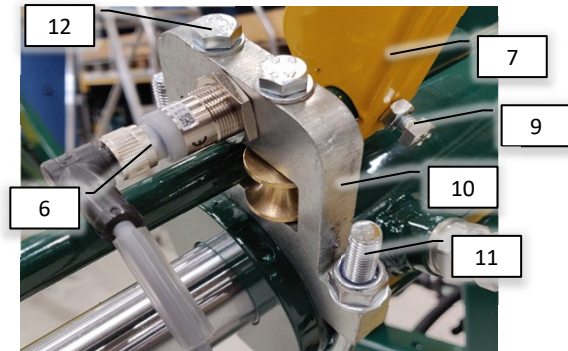

Pos	Psc	Number	Name	Price	Note
1	1	90510445	Cylinder Bomløft m/ styr 28-36m. H&V		
2	2	90510041	Hy brystnippel 1/4' x 3/8' BSP		
	2	90510056	Bonded seal hydr. 3/8' BSP		
3	2	90515093	Hy slange 1/4'bomløft 2500 CC		
	1	90515094	Hy slange 1/4'bomløft 2300 CC		
	1	90515095	Hy slange 1/4'bomløft 2700 CC		
	10	90400031	Spiralflex 10mm 20/60mm 25mm		
4	1	90510388	Sænke bremse Lift-Individuel LS 2017->		
	1	90400248	Hy Pakn.sæt teflon f. sænke-bremseventil		
	1	90510385	Retningsventil Lift-Individuel LS 2017->		
	2	90510041	Hy brystnippel 1/4' x 3/8' BSP		
	2	90510056	Bonded seal hydr. 3/8' BSP		
	1	90400171	Stik f. hyd. ventil 3000mm afstand 150mm		
6	1	90404514	Ultralydsføler 0-300mm 4-20mA ->2017		
	1	90403702	Hjulføler ledning 10m induktiv		
7	1	90331150	Taste arm side løft cylinder		
8	1	90210283	Expanderbolt kpl. Ø25x124		
	1	90330294	Bøsning bomløft Ø30-Ø25x68		
9	1	90210072	Pinolskrue M8 x16mm A2		
	1	90214406	Skive M8 FZB Facet		
	1	90210399	Møtrik M8 FZB		
10	1	90331151	Plade for cylinderstyr bearb.		
11	1	90215038	Udstødningsclamp Ø92 M10		
	1	90210055	Møtrik M10 FZB låse		
12	2	90214415	Bolt M8x65 FZB unders. umbr.		
13	2	90331152	Rulle f. Cylinderstyr messing		
14	3	90210050	Bolt M20x80 FZB 10.9 bryst		
	3	90210069	Møtrik M20 FZB låse		
	6	90210077	Skive M20 FZB Facet