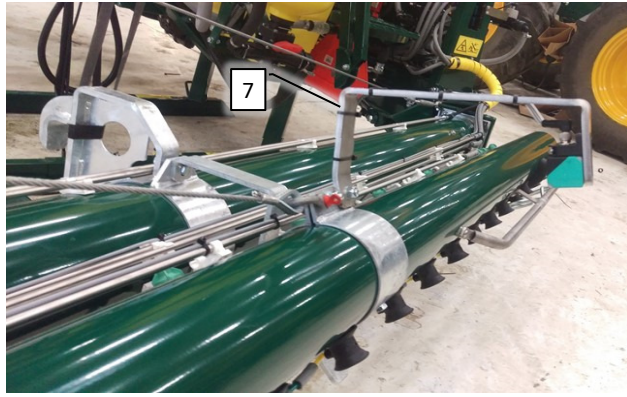

Pos	Psc	Number	Name	Price	Note
2	2	90330522	Holder for arbejdslys AB		x
3	2	90330299	Beslag til Ultralydssensor		
2	2	90327241	Kabel M12 ultralydgiver sensor 30-36m		
5	2	90404519	Ultralydsføler 4m 2015->		
5	3	90404515	Ultralydsgiver f bomregulering ->2014		
6	1	90407650	Lednings forlænger til Ultralyd 2m		
7	2	90330304	Beslag Ultralydssensor ydrebom		
8	2	90330305	Beslag Ultralydssensor Inderbom