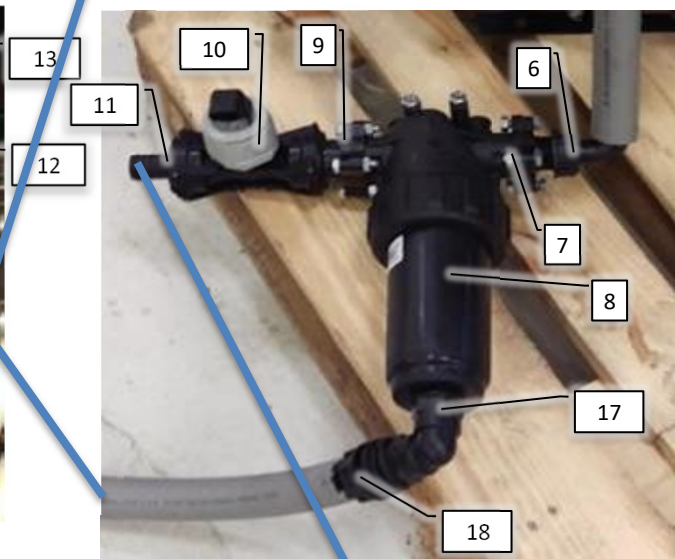

Pos	Psc	Number	Name	Price	Note
1	1	90400028	Motorventil 5/4" Combi/Gødning 2008->		
	1	90400161	Kabel f motorventil 7,5m		
2	1	90320956	Nippelmuf T5F - G 1 1/4'M Arag		
	2	90321215	Bøjle T5 ARAG		
	2	90329516	O-ring til T5 koblingsystem ARAG		
3	1	90329521	Brystnippel T5M Arag		
4	1	90320511	Muffe sæde 1 1/4 x 1 1/4'		
5	1	90320458	Nippelreduktion G1'xG3/4' ARAG		
	1	90320335	Slangest. G1'x25mm 90G ARAG		
	1	90320518	Omløber G1' ARAG		
	2	90325013	O-ring G1' Arag		
	1	90210186	Spændebånd 20-32/12- C7 W3		
6	1	90320335	Slangest. G1'x25mm 90G ARAG		
	1	90320518	Omløber G1' ARAG		
	2	90325013	O-ring G1' Arag		
	1	90210186	Spændebånd 20-32/12- C7 W3		
7	1	90320399	Endedæksel 1' han ARAG		
8	1	90320410	Filterhus tryk kpl.1"1/4 100 my Arag		
9	1	90320555	Endedæksel T5M Adaptor filterhus Arag		
10	1	90400289	Flowmål gødn. T5 10-200 L Arag 2021->		
	2	90321215	Bøjle T5 ARAG		
	2	90329516	O-ring til T5 koblingsystem ARAG		
11	1	90320930	Slangest. T5M x 25mm Lige Arag		
12	1	90320964	Slangest. T6F x 25mm 90 grader		
	1	90329517	O-ring til T6 koblingsystem ARAG		
	1	90321216	Bøjle T6 ARAG		
	1	90210186	Spændebånd 20-32/12- C7 W3		
13	1	90400296	Motorventil fyldeflow can 2w T6 2015-7->		
14	6,2	90340005	Slange 25 mm - tryk		
15	0,9	90340005	Slange 25 mm - tryk		
16	1	90330666	Beslag motorvent. 1 1/4"		
17	1	90320449	Vinkel G3/4' 90G F-F ARAG		
18	1	90320458	Nippelreduktion G1'xG3/4' ARAG		
	1	90325012	Slangest. G1'x25mm ARAG		
	1	90320518	Omløber G1' ARAG		
	1	90325013	O-ring G1' Arag		
	1	90210186	Spændebånd 20-32/12- C7 W3		
20	1	90320964	Slangest. T6F x 25mm 90 grader		
	1	90329517	O-ring til T6 koblingsystem ARAG		
	1	90321216	Bøjle T6 ARAG		
	1	90210186	Spændebånd 20-32/12- C7 W3		
21	1	90320916	T-stykke T5 F-F-F ARAG		
	3	90320930	Slangest. T5M x 25mm Lige Arag		
	3	90321215	Bøjle T5 ARAG		
	3	90329516	O-ring til T5 koblingsystem ARAG		
	1	90210186	Spændebånd 20-32/12- C7 W3		
34	1	90320396	Endedæksel lukket ARAG hun		
35	1	90320399	Endedæksel 1' han ARAG		
36	4	90330694	Afstandsbeslag f. krave gødning		
36	4	90320697	Tragt for slangeafslansning 2-vejs Ø75		
36	4	90215010	Udstødningsclamp Ø76 M8 FZB		
A	1	20200216	inj. 300L/ha gødning sek. ventil