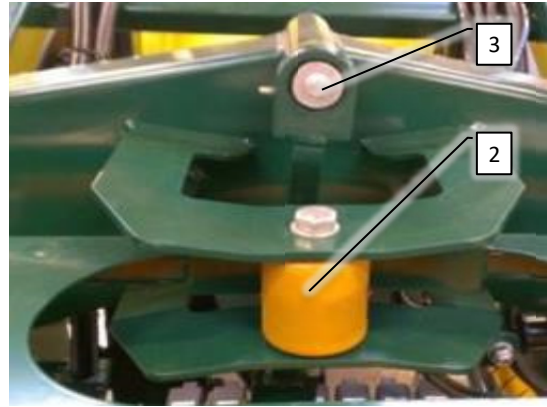

Pos	Psc	Number	Name	Price	Not Note
1	1	90510402	Cylinder parallelarme stor luftfor-2018->		
2	1	90214436	Gasstøddæmper kraftig 2015->		
	1	90330636	Bøsning Ø30/24xØ12x75 FZB		
	1	90210048	Bolt M12x120 FZB 8.8 bryst		
	2	90210044	Bolt M12x90 FZB 8.8 bryst		
	4	90214408	Skive M12 FZB Facet		
	1	90210056	Møtrik M12 FZB låse		
3	1	90330509	Løfteled 280 CC36m		
4	1	90510041	Hy brystnippel 1/4' x 3/8' BSP		
	1	90515164	Hy slange 1/4 Lift retur 1300mm 2018->		
5	1	90510169	Hy T 3/8' M/M/M BSP		
6	1	90515163	Hy slange 3/8 Lift retur 3400mm 2018->		
??	8	90210225	Smørenippel M12x1,5mm lige/h1		
	32	90210401	Bolt M5x60 FZB 8.8 bryst indv-6kt		
	1	90210403	Skive M10 FZV 10x40 spændeskive		
	4	90515178	Hy slange CCII Ydreboom 2300mm		
	1	90320076	Hy brystnippel 1/2' x 5/8' BSP		
	1	90510399	Hy kontraventil LS 2017->		
	1	90515165	Hy slange 1/4 Lift 900mm 2018->		
A	1	20202047	Kit. Tiltcylinder 3-delt CCII 2016->2021		
B	1	90400209	Ledningsnet lygter expander CCII 2016->		
C	1	20200103	Individuel Bomløft CC 2017->		
D	1	20200131	Bagende basis CCII 2017->2021