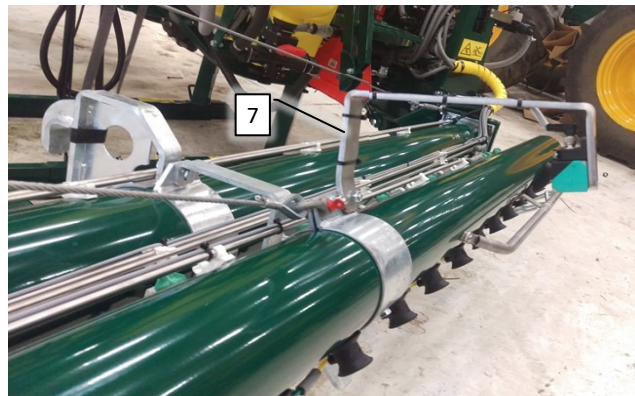

Pos	Psc	Number	Name	Price	Note
1	1	90403718	Gyro sensor Rough Terrain Control 2018->		
	1	90405314	Kabel canbus 4p 2,0m Male<->Female		
2	1	30304040	Styrekasse RTC 2018->		
3	1	90330299	Beslag til Ultralydssensor		
	1	90404519	Ultralydsføler 4m 2015->		
4	1	90403702	Hjulføler ledning 10m induktiv		
5	1	90330304	Beslag Ultralydssensor ydrebom		
	1	90404519	Ultralydsføler 4m 2015->		
6	1	90327241	Kabel M12 ultralydgiver sensor 30-36m		
	1	90405318	kabel canbus 4p 0,3m Male<->Female