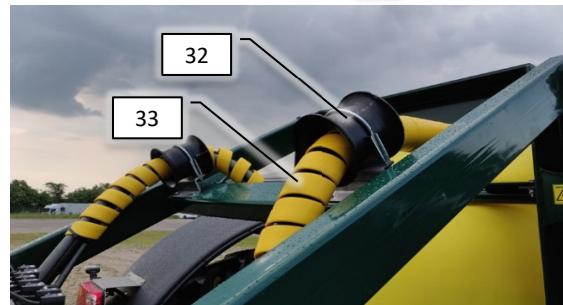

Pos	Psc	Number	Name	Price	Not Note
1	1	90510402	Cylinder parallelarme stor luftfor-2018->		
2	1	90214436	Gasstøddæmper kraftig 2015->		
	1	90330636	Bøsning Ø30/24xØ12x75 FZB		
	1	90210048	Bolt M12x120 FZB 8.8 bryst		
	2	90210044	Bolt M12x90 FZB 8.8 bryst		
	4	90214408	Skive M12 FZB Facet		
	1	90210056	Møtrik M12 FZB låse		
3	1	90330509	Løfteled 280 CC36m		
4	1	90510041	Hy brystnippel 1/4' x 3/8' BSP		
	1	90515164	Hy slange 1/4 Lift retur 1300mm 2018->		
5	1	90510169	Hy T 3/8' M/M/M BSP		
6	1	90515163	Hy slange 3/8 Lift retur 3400mm 2018->		
??	8	90210225	Smørenippel M12x1,5mm lige/h1		
	32	90210401	Bolt M5x60 FZB 8.8 bryst indv-6kt		
	1	90210403	Skive M10 FZV 10x40 spændeskive		
	4	90515178	Hy slange CCII Ydreboom 2300mm		
	1	90320076	Hy brystnippel 1/2' x 5/8' BSP		
	1	90510399	Hy kontraventil LS 2017->		
	1	90515165	Hy slange 1/4 Lift 900mm 2018->		
A	1	20202047	Kit. Tiltcylinder 3-delt CCII 2016->2021		
B	1	90400209	Ledningsnet lygter expander CCII 2016->		
C	1	20200103	Individuel Bomløft CC 2017->		
D	1	20200131	Bagende basis CCII 2017->2021