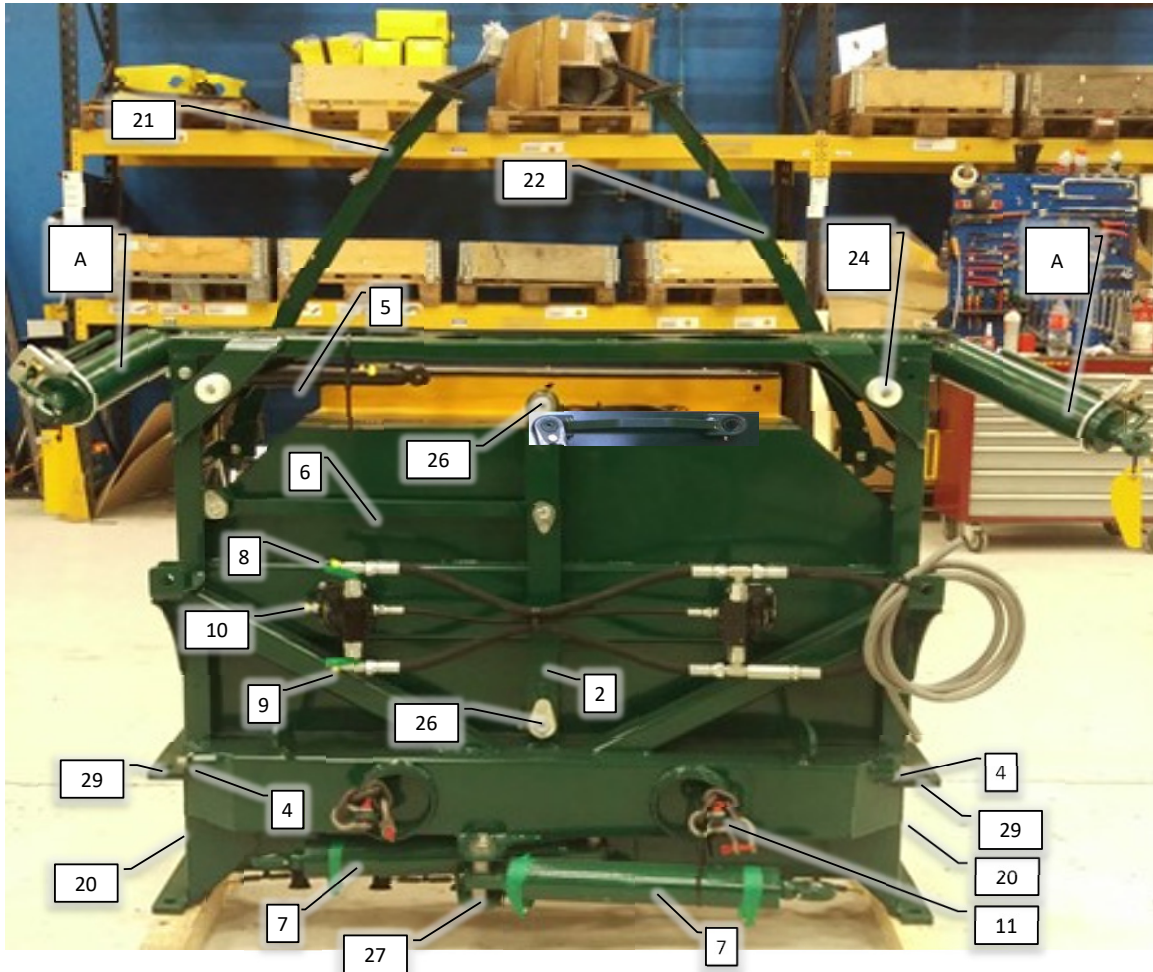

Pos	Psc	Number	Name	Price	Note
1	1	90330390	Blæsekasse CC-AB		
2	1	90330356	Indsugningskasse CC/AB Spila		
3	2	90330067	Kantliste til luftkasse CC & AB		
4	1	90210128	Bolt M6x16 FZB 8.8 ubryst		
	1	90214405	Skive M6 FZB Facet		
5	1	90330580	Indsugningstragt til blæsehjul		
	8	90210084	Skive M8 8,4x24x2 FZB Plan		
	8	90210054	Møtrik M8 FZB låse		
6	1	90330306	Blæsehjul H 2015->		
7	1	90330307	Blæsehjul V 2015->		
8	1	90510048	Spændelement 20 x 47 mm		
9	1	90330424	Indsugningsrist AB/CC		
	8	90210310	Selvskærende skrue 4,8x32 mm Torx FZ		
	8	90210083	Skive M6,4x18x1,6 FZB skærm		
10	1	90330336	Vinkel 30x20x20x1		
	1	90210322	Blindnitte st. hoved Alu sort eloxeret		
11	1	90400276	Rotorblink Flash LED 2017->		
12	1	90510105	Hy stempelmotor blæser 12 CCM		
	1	90510014	Hy pakn.sæt f. stempelmotor		
	4	90210054	Møtrik M8 FZB låse		
	4	90214406	Skive M8 FZB Facet		
13	1	90510166	Hy T 1/2' M BSP/M BSPT/M BSP		
	1	90510237	Hy nippelmuffe 1/2 BSP indv x 3/4 BSP udv		
	1	90510058	Bonded seal hydr. 3/4' BSP		
14	1	90210043	Bolt M12x80 FZB 8.8 ubryst		
	1	90214408	Skive M12 FZB Facet		
	3	90210081	Skive M12 13x37x3 FZB Plan		
15	1	90515087	Hy slange AB CCII 1/2' motor 400mm		
16	1	90515086	Hy slange AB CCII 1/2' motor 650mm		
17	1	90515073	Hy slange AB CCII 1/4'dræn 620mm		
18	1	90510041	Hy brystnippel 1/4' x 3/8' BSP		
	1	90510056	Bonded seal hydr. 3/8' BSP		
19	1	90510042	Hy brystnippel 3/8' BSP		
	2	90510056	Bonded seal hydr. 3/8' BSP		
20	1	90510165	Hy kontraventil 1/2" 0,5bar		
	1	90510345	Hy nippel m/omløber 1/2 BSP		
21	2	90510664	Tætningsliste Cellegummi EPDM sort 15x8		
22	1	90510298	Hy nippel 5/8 BSPx1/2 BSP oml.		

Side 5