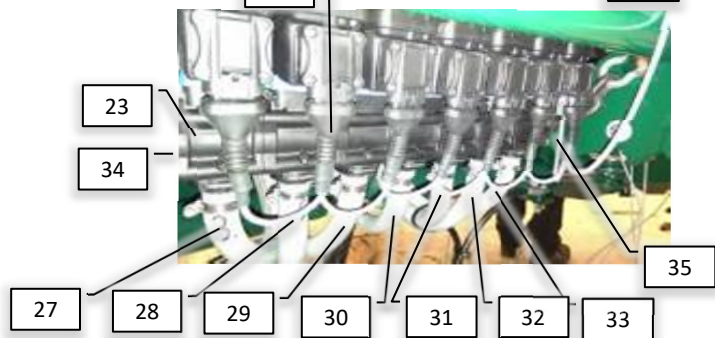

Pos	Psc	Number	Name	Price	Note
1	1	90400028	Motorventil 5/4" Combi/Gødning 2008->		
	1	90400161	Kabel f motorventil 7,5m		
2	1	90320956	Nippelmuf T5F - G 1 1/4'M Arag		
	2	90321215	Bøjle T5 ARAG		
	2	90329516	O-ring til T5 koblingsystem ARAG		
3	1	90329521	Brystnippel T5M Arag		
4	1	90320511	Muffe sæde 1 1/4 x 1 1/4'		
5	1	90320458	Nippelreduktion G1'xG3/4' ARAG		
	1	90320335	Slangest. G1'x25mm 90G ARAG		
	1	90320518	Omløber G1' ARAG		
	2	90325013	O-ring G1' Arag		
	1	90210186	Spændebånd 20-32/12- C7 W3		
6	1	90320335	Slangest. G1'x25mm 90G ARAG		
	1	90320518	Omløber G1' ARAG		
	2	90325013	O-ring G1' Arag		
	1	90210186	Spændebånd 20-32/12- C7 W3		
7	1	90320399	Endedæksel 1' han ARAG		
8	1	90320410	Filterhus tryk kpl.1"1/4 100 my Arag		
9	1	90320555	Endedæksel T5M Adaptor filterhus Arag		
10	1	90400289	Flowmål gødn. T5 10-200 L Arag 2021->		
	2	90321215	Bøjle T5 ARAG		
	2	90329516	O-ring til T5 koblingsystem ARAG		
11	1	90320930	Slangest. T5M x 25mm Lige Arag		
12	1	90320964	Slangest. T6F x 25mm 90 grader		
	1	90329517	O-ring til T6 koblingsystem ARAG		
	1	90321216	Bøjle T6 ARAG		
	1	90210186	Spændebånd 20-32/12- C7 W3		
13	1	90400296	Motorventil fyldeflow can 2w T6 2015-7->		
14	6,2	90340005	Slange 25 mm - tryk		
15	0,9	90340005	Slange 25 mm - tryk		
16	1	90330666	Beslag motorvent. 1 1/4"		
17	1	90320449	Vinkel G3/4' 90G F-F ARAG		
18	1	90320458	Nippelreduktion G1'xG3/4' ARAG		
	1	90325012	Slangest. G1'x25mm ARAG		
	1	90320518	Omløber G1' ARAG		
	1	90325013	O-ring G1' Arag		
	1	90210186	Spændebånd 20-32/12- C7 W3		
20	1	90320964	Slangest. T6F x 25mm 90 grader		
	1	90329517	O-ring til T6 koblingsystem ARAG		
	1	90321216	Bøjle T6 ARAG		
	1	90210186	Spændebånd 20-32/12- C7 W3		
21	1	90320916	T-stykke T5 F-F-F ARAG		
	3	90320930	Slangest. T5M x 25mm Lige Arag		
	3	90321215	Bøjle T5 ARAG		
	3	90329516	O-ring til T5 koblingsystem ARAG		
	1	90210186	Spændebånd 20-32/12- C7 W3		
34	1	90320396	Endedæksel lukket ARAG hun		
35	1	90320399	Endedæksel 1' han ARAG		
36	4	90330694	Afstandsbeslag f. krave gødning		
36	4	90320697	Tragt for slangeafslansning 2-vejs Ø75		
36	4	90215010	Udstødningsclamp Ø76 M8 FZB		
A	1	20200216	inj. 300L/ha gødning sek. ventil