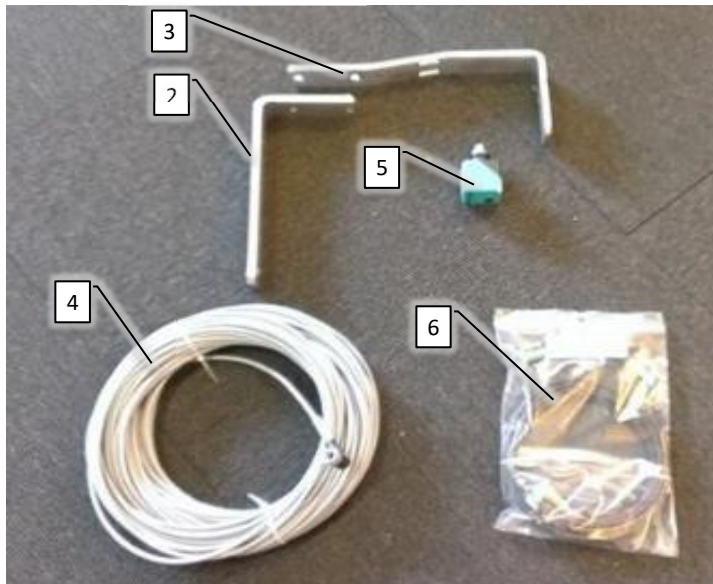

Pos	Psc	Number	Name	Price	Note
2	2	90330522	Holder for arbejdslys AB		x
3	2	90330299	Beslag til Ultralydssensor		
2	2	90327241	Kabel M12 ultralydgiver sensor 30-36m		
5	2	90404519	Ultralydsføler 4m 2015->		
5	3	90404515	Ultralydsgiver f bomregulering ->2014		
6	1	90407650	Lednings forlænger til Ultralyd 2m		
7	2	90330304	Beslag Ultralydssensor ydrebom		
8	2	90330305	Beslag Ultralydssensor Inderbom