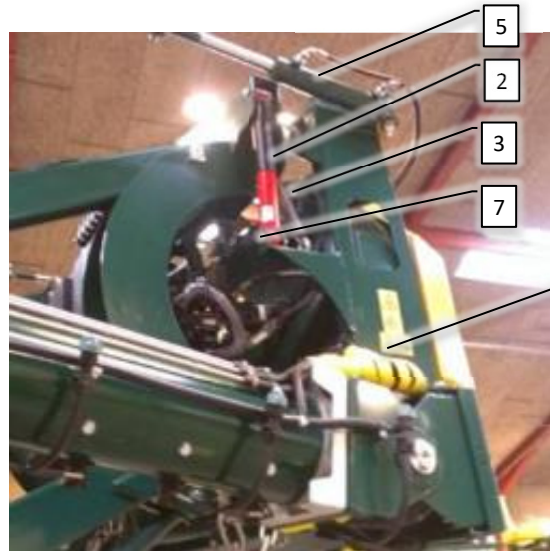

Pos	Psc	Number	Name	Price	Not Note
1	1	90510356	Cylinder parallelarme 20-28m CCII(63/40		
2	1	90214403	Gasstøddæmper svag (Justerbar)		
??	2	90330616	Bøsning Ø15x1,5x37 AISI 304		
??	2	90330617	Bøsning Ø15x1,5x16 AISI 304		
3	1	90310064	Fjeder mek. afvigerled		
	2	90210199	Øjebolt M10 FZB		
4	1	90330509	Løfteled 280 CC36m		
5	1	90510139	Cylinder adapter f. bomløft CC		
6	2	90515178	Hy slange CCII Ydreboom 2300mm		
7	2	90330740	Bøsning pom støddæmper		
20	8	90214408	Skive M12 FZB Facet		
	6	90210162	Bolt M12x20 FZB 8.8 ubrust		
	4	90210056	Møtrik M12 FZB låse		
	4	90210210	Bolt M8x16 FZB 8.8 ubrust us indiv-6kt		
	2	90210042	Bolt M12x70 FZB 8.8 ubrust		
	2	90210343	Bolt M12x110FZB 8.8 brust		
??	24	90210401	Bolt M5x60 FZB 8.8 brust indiv-6kt		
	12	90210225	Smørenippel M12x1,5mm lige/h1		
	3	90210308	Gevindstang M8 st. 10.9 - sort		
	1	90510161	Hy Testnippel 1/4		
	1	90210403	Skive M10 FZV 10x40 spændeskive		
	1	90320076	Hy brystnippel 1/2' x 5/8' BSP		
	1	90510369	Hy vinkel 3/4" 90° - BSP x BSP omløber		
A	1	20200131	Bagende basis CCII 2017->2021