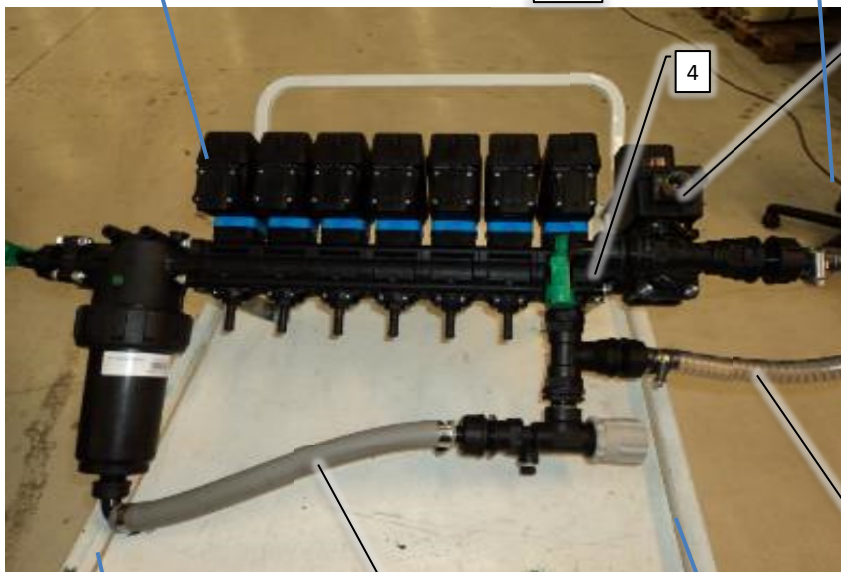

Pos	Psc	Number	Name	Price	Note
1	8	90400290	Sektionsventil Canbus 10mm ARAG 2016->		
	8	90320145	O-ring Arag sek. ventil 39,2x2,6 Viton		
2	1	90320399	Endedæksel 1' han ARAG		
	1	90320145	O-ring Arag sek. ventil 39,2x2,6 Viton		
	4	90210030	Bolt M8x30 FZB 8.8 ubryst		
	4	90210054	Møtrik M8 FZB låse		
	4	90214406	Skive M8 FZB Facet		
3	2	90320666	Beslag for ARAG ventil 220mm		
	4	90320460	Stavbolte ARAG (8) L=486mm		
	4	90214502	Møtrik M8 A2 Låse		
	4	90214416	Skive M8 A4 plan		
4	1	90320398	Endedæksel 3/4' hun ARAG		
5	1	90400300	Motorventil 3/4' Inj.(Modificeret kugle)		
	1	90400161	Kabel f motorventil 7,5m		
6	3	90320458	Nippelreduktion G1'xG3/4' ARAG		
7	1	90320432	Slangest. G1'x20mm ARAG		
	1	90320518	Omløber G1' ARAG		
	2	90325013	O-ring G1' Arag		
8	1	90320409	T-stykke G3/4' F-F-F ARAG		
9	1	90320458	Nippelreduktion G1'xG3/4' ARAG		
10	1	90320322	Brystnippel G3/4' ARAG		
11	1	90320479	Studs 3/4" f/ARAG motorventil		
12	1	90320124	Overtryksventil (væske) 3/4' ->2007		
13	1	90325102	Nippelmuffe G1'xG3/4' ARAG		
14	1	90320432	Slangest. G1'x20mm ARAG		
	1	90320429	Omløber G3/4' ARAG		
	2	90325024	O-ring G3/4' Arag		
	1	90210186	Spændebånd 20-32/12- C7 W3		
15	1	90320433	Slangest. G3/4'x20mm 90G ARAG		
	1	90320429	Omløber G3/4' ARAG		
	2	90325024	O-ring G3/4' Arag		
	1	90210186	Spændebånd 20-32/12- C7 W3		
16	0,8	90340004	Slange 19 mm - tryk		
17	1	90320434	Slangest. G1'x20mm 90G ARAG		
	1	90320518	Omløber G1' ARAG		
	2	90325013	O-ring G1' Arag		
	3	90340004	Slange 19 mm - tryk		
18	1	90320335	Slangest. G1'x25mm 90G ARAG		
	1	90320518	Omløber G1' ARAG		
	2	90325013	O-ring G1' Arag		
	3	90340044	Slange 25 mm sug		
19	0,5	90340049	Slange 20 mm Iberflex m. stålspiral		
20	1	90320410	Filterhus tryk kpl.1"1/4 100 my Arag		
22	1	20200400	Kabel Slave<->Canbus 9-Sek CCII 2016->