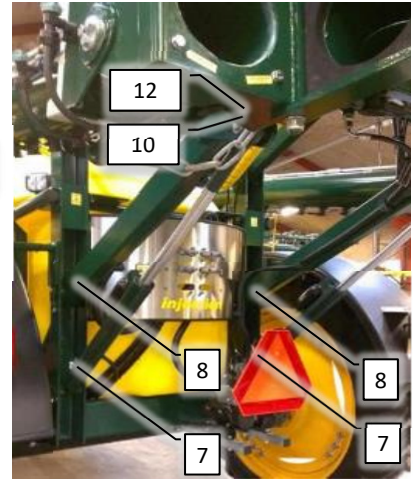

Pos	Psc	Number	Name	Price	Not Note
1	1	90510402	Cylinder parallelarme stor luftfor-2018->		
2	1	90214436	Gasstøddæmper kraftig 2015->		
	1	90330636	Bøsning Ø30/24xØ12x75 FZB		
	1	90210048	Bolt M12x120 FZB 8.8 bryst		
	2	90210044	Bolt M12x90 FZB 8.8 bryst		
	4	90214408	Skive M12 FZB Facet		
	1	90210056	Møtrik M12 FZB låse		
3	1	90330509	Løfteled 280 CC36m		
4	1	90510041	Hy brystnippel 1/4' x 3/8' BSP		
	1	90515164	Hy slange 1/4 Lift retur 1300mm 2018->		
5	1	90510169	Hy T 3/8' M/M/M BSP		
6	1	90515163	Hy slange 3/8 Lift retur 3400mm 2018->		
??	8	90210225	Smørenippel M12x1,5mm lige/h1		
	32	90210401	Bolt M5x60 FZB 8.8 bryst indv-6kt		
	1	90210403	Skive M10 FZV 10x40 spændeskive		
	4	90515178	Hy slange CCII Ydreboom 2300mm		
	1	90320076	Hy brystnippel 1/2' x 5/8' BSP		
	1	90510399	Hy kontraventil LS 2017->		
	1	90515165	Hy slange 1/4 Lift 900mm 2018->		
A	1	20202047	Kit. Tiltcylinder 3-delt CCII 2016->2021		
B	1	90400209	Ledningsnet lygter expander CCII 2016->		
C	1	20200103	Individuel Bomløft CC 2017->		
D	1	20200131	Bagende basis CCII 2017->2021