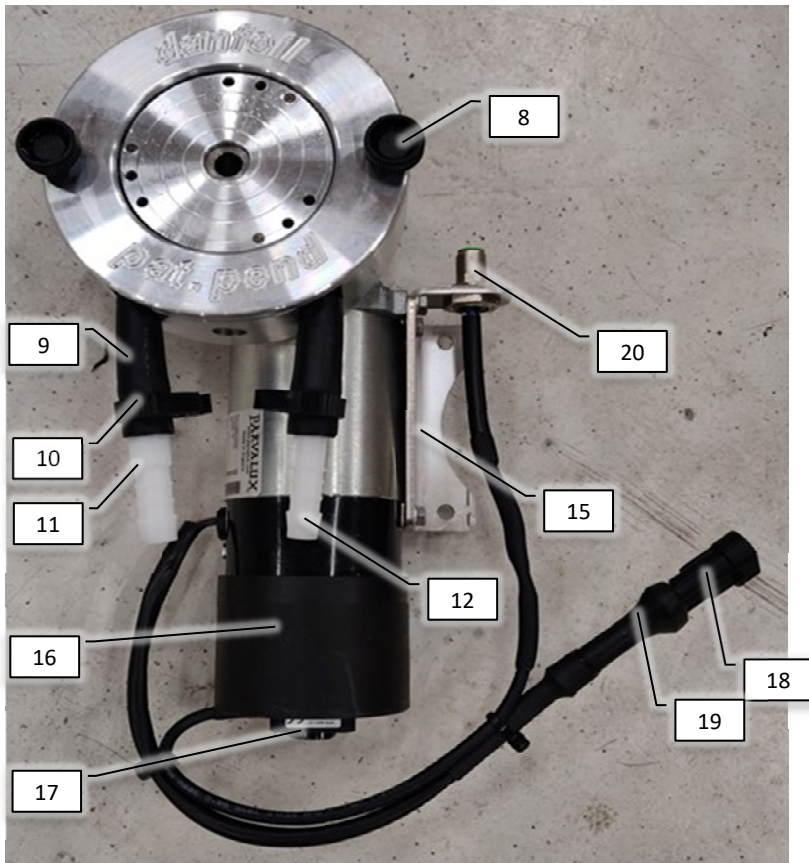

Pos	Psc	Number	Name	Price	Note
A	1	20204100	Injectionspumpe basis 2016->		
1	1	90407207	Motor f/injektionspumpe lille 2012->		
2	1	90340051	Slange inj. 3/8' Klar lille pumpe 2000->