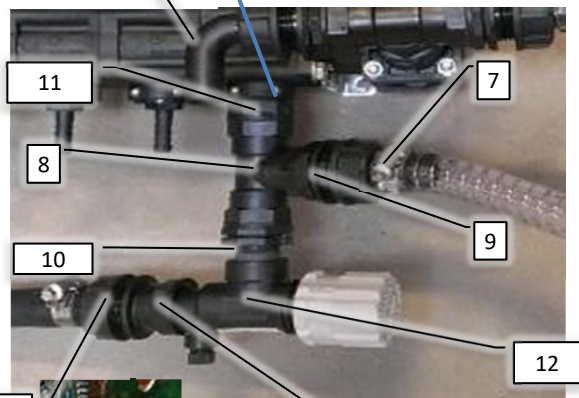

Pos	Psc	Number	Name	Price	Note
1	8	90400290	Sektionsventil Canbus 10mm ARAG 2016->		
	8	90320145	O-ring Arag sek. ventil 39,2x2,6 Viton		
2	1	90320399	Endedæksel 1' han ARAG		
	1	90320145	O-ring Arag sek. ventil 39,2x2,6 Viton		
	4	90210030	Bolt M8x30 FZB 8.8 ubryst		
	4	90210054	Møtrik M8 FZB låse		
	4	90214406	Skive M8 FZB Facet		
3	2	90320666	Beslag for ARAG ventil 220mm		
	4	90320460	Stavbolte ARAG (8) L=486mm		
	4	90214502	Møtrik M8 A2 Låse		
	4	90214416	Skive M8 A4 plan		
4	1	90320398	Endedæksel 3/4' hun ARAG		
5	1	90400300	Motorventil 3/4' Inj.(Modificeret kugle)		
	1	90400161	Kabel f motorventil 7,5m		
6	3	90320458	Nippelreduktion G1'xG3/4' ARAG		
7	1	90320432	Slangest. G1'x20mm ARAG		
	1	90320518	Omløber G1' ARAG		
	2	90325013	O-ring G1' Arag		
8	1	90320409	T-stykke G3/4' F-F-F ARAG		
9	1	90320458	Nippelreduktion G1'xG3/4' ARAG		
10	1	90320322	Brystnippel G3/4' ARAG		
11	1	90320479	Studs 3/4" f/ARAG motorventil		
12	1	90320124	Overtryksventil (væske) 3/4' ->2007		
13	1	90325102	Nippelmuffe G1'xG3/4' ARAG		
14	1	90320432	Slangest. G1'x20mm ARAG		
	1	90320429	Omløber G3/4' ARAG		
	2	90325024	O-ring G3/4' Arag		
	1	90210186	Spændebånd 20-32/12- C7 W3		
15	1	90320433	Slangest. G3/4'x20mm 90G ARAG		
	1	90320429	Omløber G3/4' ARAG		
	2	90325024	O-ring G3/4' Arag		
	1	90210186	Spændebånd 20-32/12- C7 W3		
16	0,8	90340004	Slange 19 mm - tryk		
17	1	90320434	Slangest. G1'x20mm 90G ARAG		
	1	90320518	Omløber G1' ARAG		
	2	90325013	O-ring G1' Arag		
	3	90340004	Slange 19 mm - tryk		
18	1	90320335	Slangest. G1'x25mm 90G ARAG		
	1	90320518	Omløber G1' ARAG		
	2	90325013	O-ring G1' Arag		
	3	90340044	Slange 25 mm sug		
19	0,5	90340049	Slange 20 mm Iberflex m. stålspiral		
20	1	90320410	Filterhus tryk kpl.1"1/4 100 my Arag		
22	1	20200400	Kabel Slave<->Canbus 9-Sek CCII 2016->