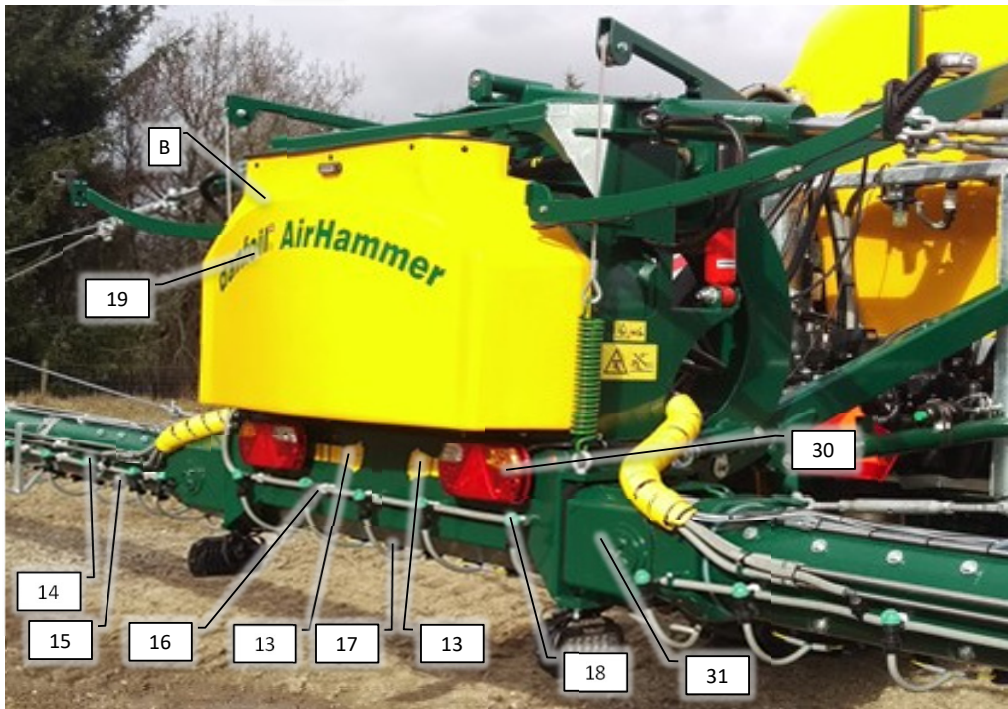

Pos	Psc	Number	Name	Price	Note
1	1	90330390	Blæsekasse CC-AB		
2	1	90330356	Indsugningskasse CC/AB Spila		
3	2	90330067	Kantliste til luftkasse CC & AB		
4	1	90210128	Bolt M6x16 FZB 8.8 ubryst		
	1	90214405	Skive M6 FZB Facet		
5	1	90330580	Indsugningstragt til blæsehjul		
	8	90210084	Skive M8 8,4x24x2 FZB Plan		
	8	90210054	Møtrik M8 FZB låse		
6	1	90330306	Blæsehjul H 2015->		
7	1	90330307	Blæsehjul V 2015->		
8	1	90510048	Spændelement 20 x 47 mm		
9	1	90330424	Indsugningsrist AB/CC		
	8	90210310	Selvskærende skrue 4,8x32 mm Torx FZ		
	8	90210083	Skive M6,4x18x1,6 FZB skærm		
10	1	90330336	Vinkel 30x20x20x1		
	1	90210322	Blindnitte st. hoved Alu sort eloxeret		
11	1	90400276	Rotorblink Flash LED 2017->		
12	1	90510105	Hy stempelmotor blæser 12 CCM		
	1	90510014	Hy pakn.sæt f. stempelmotor		
	4	90210054	Møtrik M8 FZB låse		
	4	90214406	Skive M8 FZB Facet		
13	1	90510166	Hy T 1/2' M BSP/M BSPT/M BSP		
	1	90510237	Hy nippelmuffe 1/2 BSP indv x 3/4 BSP udv		
	1	90510058	Bonded seal hydr. 3/4' BSP		
14	1	90210043	Bolt M12x80 FZB 8.8 ubryst		
	1	90214408	Skive M12 FZB Facet		
	3	90210081	Skive M12 13x37x3 FZB Plan		
15	1	90515087	Hy slange AB CCII 1/2' motor 400mm		
16	1	90515086	Hy slange AB CCII 1/2' motor 650mm		
17	1	90515073	Hy slange AB CCII 1/4'dræn 620mm		
18	1	90510041	Hy brystnippel 1/4' x 3/8' BSP		
	1	90510056	Bonded seal hydr. 3/8' BSP		
19	1	90510042	Hy brystnippel 3/8' BSP		
	2	90510056	Bonded seal hydr. 3/8' BSP		
20	1	90510165	Hy kontraventil 1/2" 0,5bar		
	1	90510345	Hy nippel m/omløber 1/2 BSP		
21	2	90510664	Tætningsliste Cellegummi EPDM sort 15x8		
22	1	90510298	Hy nippel 5/8 BSPx1/2 BSP oml.		

Side 5