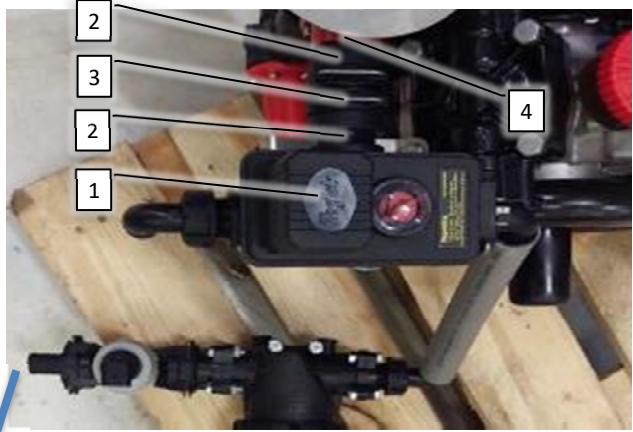

Pos	Psc	Number	Name	Price	Note
1	1	90400028	Motorventil 5/4" Combi/Gødning 2008->		
	1	90400161	Kabel f motorventil 7,5m		
2	1	90320956	Nippelmuf T5F - G 1 1/4'M Arag		
	2	90321215	Bøjle T5 ARAG		
	2	90329516	O-ring til T5 koblingsystem ARAG		
3	1	90329521	Brystnippel T5M Arag		
4	1	90320511	Muffe sæde 1 1/4 x 1 1/4'		
5	1	90320458	Nippelreduktion G1'xG3/4' ARAG		
	1	90320335	Slangest. G1'x25mm 90G ARAG		
	1	90320518	Omløber G1' ARAG		
	2	90325013	O-ring G1' Arag		
	1	90210186	Spændebånd 20-32/12- C7 W3		
6	1	90320335	Slangest. G1'x25mm 90G ARAG		
	1	90320518	Omløber G1' ARAG		
	2	90325013	O-ring G1' Arag		
	1	90210186	Spændebånd 20-32/12- C7 W3		
7	1	90320399	Endedæksel 1' han ARAG		
8	1	90320410	Filterhus tryk kpl.1"1/4 100 my Arag		
9	1	90320555	Endedæksel T5M Adaptor filterhus Arag		
10	1	90400289	Flowmål gødn. T5 10-200 L Arag 2021->		
	2	90321215	Bøjle T5 ARAG		
	2	90329516	O-ring til T5 koblingsystem ARAG		
11	1	90320930	Slangest. T5M x 25mm Lige Arag		
12	1	90320964	Slangest. T6F x 25mm 90 grader		
	1	90329517	O-ring til T6 koblingsystem ARAG		
	1	90321216	Bøjle T6 ARAG		
	1	90210186	Spændebånd 20-32/12- C7 W3		
13	1	90400296	Motorventil fyldeflow can 2w T6 2015-7->		
14	6,2	90340005	Slange 25 mm - tryk		
15	0,9	90340005	Slange 25 mm - tryk		
16	1	90330666	Beslag motorvent. 1 1/4"		
17	1	90320449	Vinkel G3/4' 90G F-F ARAG		
18	1	90320458	Nippelreduktion G1'xG3/4' ARAG		
	1	90325012	Slangest. G1'x25mm ARAG		
	1	90320518	Omløber G1' ARAG		
	1	90325013	O-ring G1' Arag		
	1	90210186	Spændebånd 20-32/12- C7 W3		
20	1	90320964	Slangest. T6F x 25mm 90 grader		
	1	90329517	O-ring til T6 koblingsystem ARAG		
	1	90321216	Bøjle T6 ARAG		
	1	90210186	Spændebånd 20-32/12- C7 W3		
21	1	90320916	T-stykke T5 F-F-F ARAG		
	3	90320930	Slangest. T5M x 25mm Lige Arag		
	3	90321215	Bøjle T5 ARAG		
	3	90329516	O-ring til T5 koblingsystem ARAG		
	1	90210186	Spændebånd 20-32/12- C7 W3		
34	1	90320396	Endedæksel lukket ARAG hun		
35	1	90320399	Endedæksel 1' han ARAG		
36	4	90330694	Afstandsbeslag f. krave gødning		
36	4	90320697	Tragt for slangeafslansning 2-vejs Ø75		
36	4	90215010	Udstødningsclamp Ø76 M8 FZB		
A	1	20200216	inj. 300L/ha gødning sek. ventil