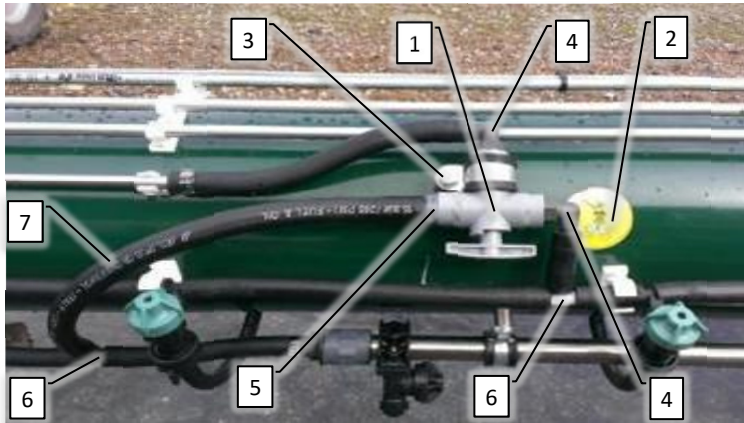

Pos	Psc	Number	Name	Price	Not Note
1	1	90320273	Kuglehane 3/8' 3-vejs viton		
2	1	90900065	Mærkat - filter/foil AB/CC		
3	1	90215017	Clamps 25 mm 25/20		
	1	90327542	Bøsning Ø10x1,5x20 A2		
	1	90210006	Bolt M6x50 FZB 8.8 ubryst		
	1	90214405	Skive M6 FZB Facet		
	1	90210106	Jacknut 11.2 M6-LN		
4	2	90320199	Slangeforsk. 3/8"x10x90°Norma		
5	1	90320286	Slangeforsk. 3/8"x10mm grå		
6	1	90329520	T-stykke FMM 1/4"x10mmx10mm ARAG		
7	1	90340019	Slange 10 mm - tryk		
10	1	90327536	Gødningsrør 57x2 stål A2		
11	2	90215013	Clamps 20 mm 20/20		
	2	90327542	Bøsning Ø10x1,5x20 A2		
	2	90210020	Bolt M6x40 FZB 8.8 ubryst		
	2	90214405	Skive M6 FZB Facet		
	2	90210106	Jacknut 11.2 M6-LN		
12	2	90327541	Gødningsholder t. dyser		
13	1	90320258	Muffe G1/2' ARAG		
	1	90320652	Slangeforsk. G1/2"x10mm ARAG		
	1	90210237	Slangeklemme Cobra 16/8 W4		
14	1	90320081	Prop G1/2' udv. ARAG		
10	1	90327537	Gødningsrør 107x3 stål A2		
11	3	90215013	Clamps 20 mm 20/20		
	3	90327542	Bøsning Ø10x1,5x20 A2		
	3	90210020	Bolt M6x40 FZB 8.8 ubryst		
	3	90214405	Skive M6 FZB Facet		
	3	90210106	Jacknut 11.2 M6-LN		
12	3	90327541	Gødningsholder t. dyser		
13	1	90320258	Muffe G1/2' ARAG		
	1	90320652	Slangeforsk. G1/2"x10mm ARAG		
	1	90210237	Slangeklemme Cobra 16/8 W4		
14	1	90320081	Prop G1/2' udv. ARAG		
16	1	90327538	Gødningsrør 157x4 stål A2		
11	4	90215013	Clamps 20 mm 20/20		
	4	90327542	Bøsning Ø10x1,5x20 A2		
	4	90210020	Bolt M6x40 FZB 8.8 ubryst		
	4	90214405	Skive M6 FZB Facet		
	4	90210106	Jacknut 11.2 M6-LN		
12	4	90327541	Gødningsholder t. dyser		
13	1	90320258	Muffe G1/2' ARAG		
	1	90320652	Slangeforsk. G1/2"x10mm ARAG		
	1	90210237	Slangeklemme Cobra 16/8 W4		
14	1	90320081	Prop G1/2' udv. ARAG		
15	1	90320146	Vinkel G1/2' 90G F-F ARAG		
	1	90320652	Slangeforsk. G1/2"x10mm ARAG		
	1	90210237	Slangeklemme Cobra 16/8 W4		
	1	90320081	Prop G1/2' udv. ARAG		
17	1	90330770	Beslag gødning 160x30mm		
18	1	90330771	Beslag gødning 170mm		
19	1	90330772	Beslag gødning 40x30mm		
	10	90330648	Beslag gødningslinie ø.200mm. 90gr.		
	10	90330649	Beslag gødningslinie ø.150mm. 68gr.		
	10	90330650	Beslag gødningslinie ø.240mm.112gr.