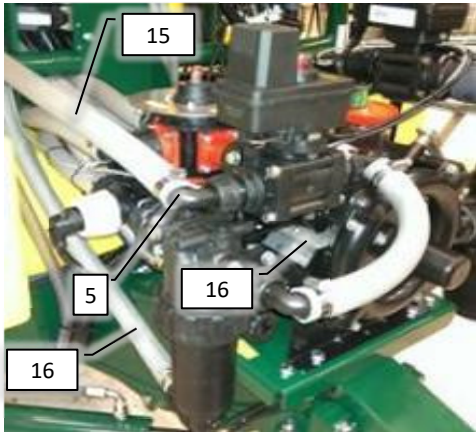

Pos	Psc	Number	Name	Price	Note
1	1	90400028	Motorventil 5/4" Combi/Gødning 2008->		
	1	90400161	Kabel f motorventil 7,5m		
2	1	90320956	Nippelmuf T5F - G 1 1/4'M Arag		
	2	90321215	Bøjle T5 ARAG		
	2	90329516	O-ring til T5 koblingsystem ARAG		
3	1	90329521	Brystnippel T5M Arag		
4	1	90320511	Muffe sæde 1 1/4 x 1 1/4'		
5	1	90320458	Nippelreduktion G1'xG3/4' ARAG		
	1	90320335	Slangest. G1'x25mm 90G ARAG		
	1	90320518	Omløber G1' ARAG		
	2	90325013	O-ring G1' Arag		
	1	90210186	Spændebånd 20-32/12- C7 W3		
6	1	90320335	Slangest. G1'x25mm 90G ARAG		
	1	90320518	Omløber G1' ARAG		
	2	90325013	O-ring G1' Arag		
	1	90210186	Spændebånd 20-32/12- C7 W3		
7	1	90320399	Endedæksel 1' han ARAG		
8	1	90320410	Filterhus tryk kpl.1"1/4 100 my Arag		
9	1	90320555	Endedæksel T5M Adaptor filterhus Arag		
10	1	90400289	Flowmål gødn. T5 10-200 L Arag 2021->		
	2	90321215	Bøjle T5 ARAG		
	2	90329516	O-ring til T5 koblingsystem ARAG		
11	1	90320930	Slangest. T5M x 25mm Lige Arag		
12	1	90320964	Slangest. T6F x 25mm 90 grader		
	1	90329517	O-ring til T6 koblingsystem ARAG		
	1	90321216	Bøjle T6 ARAG		
	1	90210186	Spændebånd 20-32/12- C7 W3		
13	1	90400296	Motorventil fyldeflow can 2w T6 2015-7->		
14	6,2	90340005	Slange 25 mm - tryk		
15	0,9	90340005	Slange 25 mm - tryk		
16	1	90330666	Beslag motorvent. 1 1/4"		
17	1	90320449	Vinkel G3/4' 90G F-F ARAG		
18	1	90320458	Nippelreduktion G1'xG3/4' ARAG		
	1	90325012	Slangest. G1'x25mm ARAG		
	1	90320518	Omløber G1' ARAG		
	1	90325013	O-ring G1' Arag		
	1	90210186	Spændebånd 20-32/12- C7 W3		
20	1	90320964	Slangest. T6F x 25mm 90 grader		
	1	90329517	O-ring til T6 koblingsystem ARAG		
	1	90321216	Bøjle T6 ARAG		
	1	90210186	Spændebånd 20-32/12- C7 W3		
21	1	90320916	T-stykke T5 F-F-F ARAG		
	3	90320930	Slangest. T5M x 25mm Lige Arag		
	3	90321215	Bøjle T5 ARAG		
	3	90329516	O-ring til T5 koblingsystem ARAG		
	1	90210186	Spændebånd 20-32/12- C7 W3		
34	1	90320396	Endedæksel lukket ARAG hun		
35	1	90320399	Endedæksel 1' han ARAG		
36	4	90330694	Afstandsbeslag f. krave gødning		
36	4	90320697	Tragt for slangeafslansning 2-vejs Ø75		
36	4	90215010	Udstødningsclamp Ø76 M8 FZB		
A	1	20200216	inj. 300L/ha gødning sek. ventil