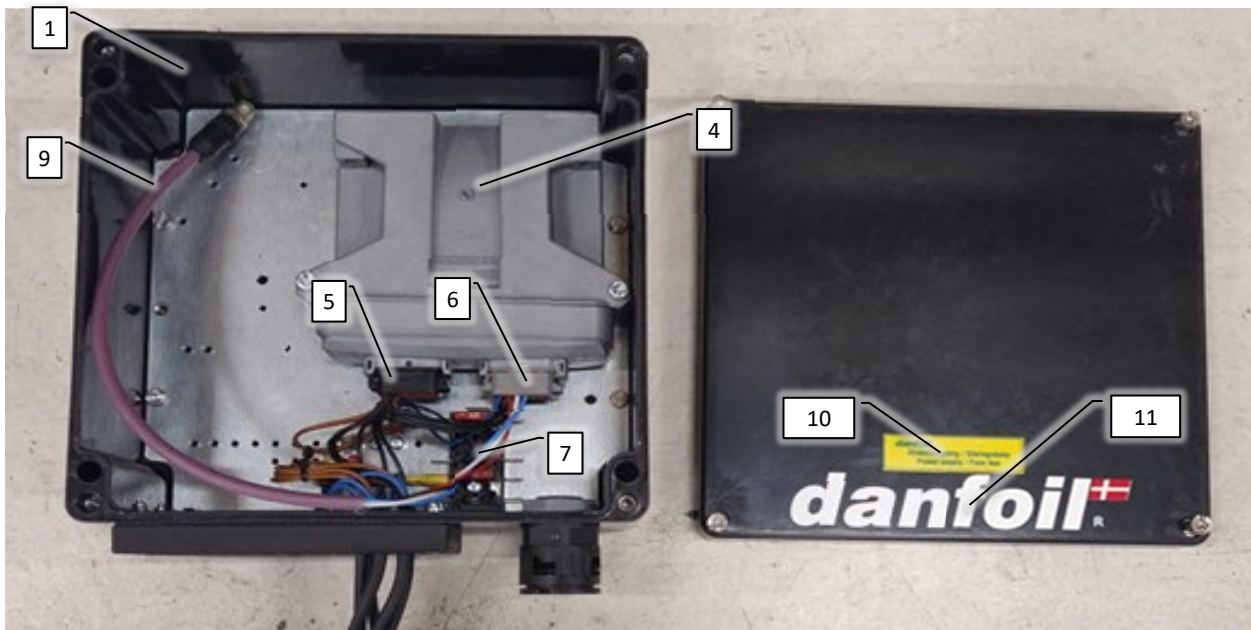

Pos	Psc	Number	Name	Price	Note
1	1	90400089	Monteringskasse, styring sort 2016->		
2	1	90320133	SEM-tilslutning PG16-NW17		
	1	90320134	Møtrik PG16-NW17 Grå		
3	1	90401215	Forskrueing til Ø25 flexrør M25		
	1	90401216	Møtrik til forskrueing M25 grå		
4	1	90405120	Controller MC024120 grå		
	2	90210395	Bolt M6x60 FZB 8.8 bryst indiv. 6-KT		
	2	90210342	Bolt M6x55 FZB 8.8 indiv-6kt		
	2	90214405	Skive M6 FZB Facet		
5	1	90405101	Deutsch 12-pole sort B keying		
	12	90405103	Deutsch contact 20 to 24 AWG		
	1	90405104	Deutsch Sealing Plug s20		
	1	90405102	Deutsch 12-pole lås		
6	1	90405100	Deutsch 12-pole grå A keying		
	12	90405103	Deutsch contact 20 to 24 AWG		
	1	90405104	Deutsch Sealing Plug s20		
	1	90405102	Deutsch 12-pole lås		
7	1	90405220	Fuse box 10A horizontal legs		
	2	90210372	Bolt M4x25 FZB 4.8 ubryst panhoved		
	2	90400258	Sikring blad Led ATO 10 amp rød		
8	1	90405190	Kabelmembran RST 29-, 2,5-7mm²		
	4	90210074	Møtrik M4 FZB		
	4	90210372	Bolt M4x25 FZB 4.8 ubryst panhoved		
A	1	30301000	3 polet 4-20mA sensor ledning		
9	1	90405302	Canbus Y-coupler M12		
	1	90405310	Kabel canbus 4p 1,0m Male<->Open		
10	1	90900173	Mærkat "strømforsyning/sikringsbox"		
11	1	90900176	Mærkat-"danfoil" hvid170x30		
13	8	90210383	Bolt M4x5 FZB ph. maskinskr.		
14	3	90400448	Kabelsko ring Isol. Ø4mm rød 1,6-4,5mm²		
15	4	90210374	Bolt M6x8 FZB 8.8 ubryst indiv-6kt		
16	2	90400080	Kabelsko helisoleret 6,3 gul 2,6-6,6mm²		
17	1	90400455	Kabelsko ring isol. Ø6mm gul 2,5-6,0mm²		
	1	90400003	Ledning 1x0,75mm² blå		
	1	90400201	Ledning 1x0,75mm² brun		
	1	90400208	Ledning 1x1,5mm² brun		
	1	90400240	Kabelsko U-isoleret 6,3 blå 1-2,6m²