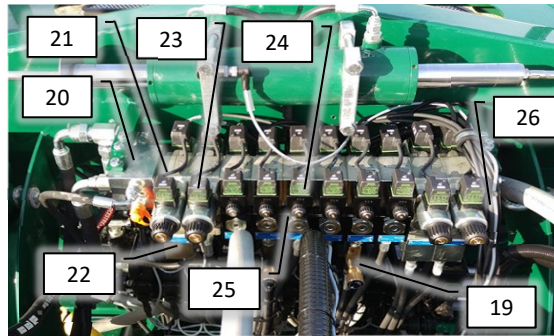

Pos	Psc	Number	Name	Price	Not Note
1	1	90510402	Cylinder parallelarme stor luftfor-2018->		
2	1	90214436	Gasstøddæmper kraftig 2015->		
	1	90330636	Bøsning Ø30/24xØ12x75 FZB		
	1	90210048	Bolt M12x120 FZB 8.8 bryst		
	2	90210044	Bolt M12x90 FZB 8.8 bryst		
	4	90214408	Skive M12 FZB Facet		
	1	90210056	Møtrik M12 FZB låse		
3	1	90330509	Løfteled 280 CC36m		
4	1	90510041	Hy brystnippel 1/4' x 3/8' BSP		
	1	90515164	Hy slange 1/4 Lift retur 1300mm 2018->		
5	1	90510169	Hy T 3/8' M/M/M BSP		
6	1	90515163	Hy slange 3/8 Lift retur 3400mm 2018->		
??	8	90210225	Smørenippel M12x1,5mm lige/h1		
	32	90210401	Bolt M5x60 FZB 8.8 bryst indv-6kt		
	1	90210403	Skive M10 FZV 10x40 spændeskive		
	4	90515178	Hy slange CCII Ydreboom 2300mm		
	1	90320076	Hy brystnippel 1/2' x 5/8' BSP		
	1	90510399	Hy kontraventil LS 2017->		
	1	90515165	Hy slange 1/4 Lift 900mm 2018->		
A	1	20202047	Kit. Tiltcylinder 3-delt CCII 2016->2021		
B	1	90400209	Ledningsnet lygter expander CCII 2016->		
C	1	20200103	Individuel Bomløft CC 2017->		
D	1	20200131	Bagende basis CCII 2017->2021