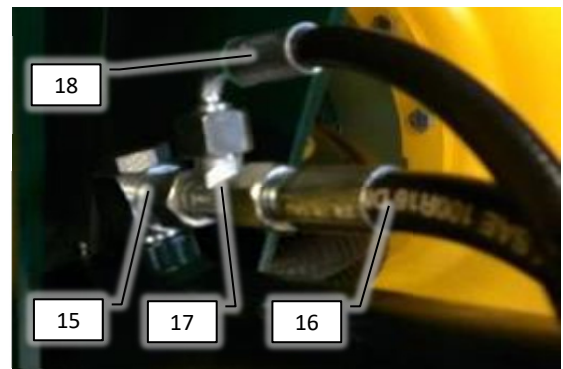

Pos	Psc	Number	Name	Price	Not Note
1	1	90510402	Cylinder parallelarme stor luftfor-2018->		
2	1	90214436	Gasstøddæmper kraftig 2015->		
	1	90330636	Bøsning Ø30/24xØ12x75 FZB		
	1	90210048	Bolt M12x120 FZB 8.8 bryst		
	2	90210044	Bolt M12x90 FZB 8.8 bryst		
	4	90214408	Skive M12 FZB Facet		
	1	90210056	Møtrik M12 FZB låse		
3	1	90330509	Løfteled 280 CC36m		
4	1	90510041	Hy brystnippel 1/4' x 3/8' BSP		
	1	90515164	Hy slange 1/4 Lift retur 1300mm 2018->		
5	1	90510169	Hy T 3/8' M/M/M BSP		
6	1	90515163	Hy slange 3/8 Lift retur 3400mm 2018->		
??	8	90210225	Smørenippel M12x1,5mm lige/h1		
	32	90210401	Bolt M5x60 FZB 8.8 bryst indv-6kt		
	1	90210403	Skive M10 FZV 10x40 spændeskive		
	4	90515178	Hy slange CCII Ydreboom 2300mm		
	1	90320076	Hy brystnippel 1/2' x 5/8' BSP		
	1	90510399	Hy kontraventil LS 2017->		
	1	90515165	Hy slange 1/4 Lift 900mm 2018->		
A	1	20202047	Kit. Tiltcylinder 3-delt CCII 2016->2021		
B	1	90400209	Ledningsnet lygter expander CCII 2016->		
C	1	20200103	Individuel Bomløft CC 2017->		
D	1	20200131	Bagende basis CCII 2017->2021