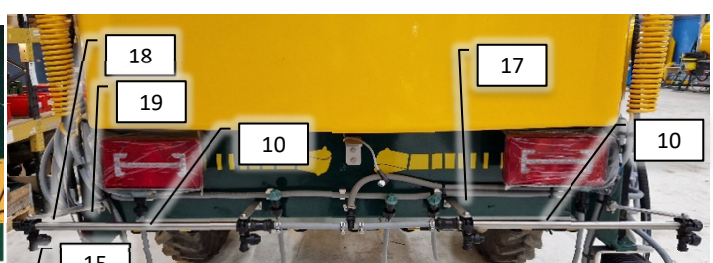

Pos	Psc	Number	Name	Price	Not Note
1	1	90320273	Kuglehane 3/8' 3-vejs viton		
2	1	90900065	Mærkat - filter/foil AB/CC		
3	1	90215017	Clamps 25 mm 25/20		
	1	90327542	Bøsning Ø10x1,5x20 A2		
	1	90210006	Bolt M6x50 FZB 8.8 ubryst		
	1	90214405	Skive M6 FZB Facet		
	1	90210106	Jacknut 11.2 M6-LN		
4	2	90320199	Slangeforsk. 3/8"x10x90°Norma		
5	1	90320286	Slangeforsk. 3/8"x10mm grå		
6	1	90329520	T-stykke FMM 1/4"x10mmx10mm ARAG		
7	1	90340019	Slange 10 mm - tryk		
10	1	90327536	Gødningsrør 57x2 stål A2		
11	2	90215013	Clamps 20 mm 20/20		
	2	90327542	Bøsning Ø10x1,5x20 A2		
	2	90210020	Bolt M6x40 FZB 8.8 ubryst		
	2	90214405	Skive M6 FZB Facet		
	2	90210106	Jacknut 11.2 M6-LN		
12	2	90327541	Gødningsholder t. dyser		
13	1	90320258	Muffe G1/2' ARAG		
	1	90320652	Slangeforsk. G1/2"x10mm ARAG		
	1	90210237	Slangeklemme Cobra 16/8 W4		
14	1	90320081	Prop G1/2' udv. ARAG		
10	1	90327537	Gødningsrør 107x3 stål A2		
11	3	90215013	Clamps 20 mm 20/20		
	3	90327542	Bøsning Ø10x1,5x20 A2		
	3	90210020	Bolt M6x40 FZB 8.8 ubryst		
	3	90214405	Skive M6 FZB Facet		
	3	90210106	Jacknut 11.2 M6-LN		
12	3	90327541	Gødningsholder t. dyser		
13	1	90320258	Muffe G1/2' ARAG		
	1	90320652	Slangeforsk. G1/2"x10mm ARAG		
	1	90210237	Slangeklemme Cobra 16/8 W4		
14	1	90320081	Prop G1/2' udv. ARAG		
16	1	90327538	Gødningsrør 157x4 stål A2		
11	4	90215013	Clamps 20 mm 20/20		
	4	90327542	Bøsning Ø10x1,5x20 A2		
	4	90210020	Bolt M6x40 FZB 8.8 ubryst		
	4	90214405	Skive M6 FZB Facet		
	4	90210106	Jacknut 11.2 M6-LN		
12	4	90327541	Gødningsholder t. dyser		
13	1	90320258	Muffe G1/2' ARAG		
	1	90320652	Slangeforsk. G1/2"x10mm ARAG		
	1	90210237	Slangeklemme Cobra 16/8 W4		
14	1	90320081	Prop G1/2' udv. ARAG		
15	1	90320146	Vinkel G1/2' 90G F-F ARAG		
	1	90320652	Slangeforsk. G1/2"x10mm ARAG		
	1	90210237	Slangeklemme Cobra 16/8 W4		
	1	90320081	Prop G1/2' udv. ARAG		
17	1	90330770	Beslag gødning 160x30mm		
18	1	90330771	Beslag gødning 170mm		
19	1	90330772	Beslag gødning 40x30mm		
	10	90330648	Beslag gødningslinie ø.200mm. 90gr.		
	10	90330649	Beslag gødningslinie ø.150mm. 68gr.		
	10	90330650	Beslag gødningslinie ø.240mm.112gr.