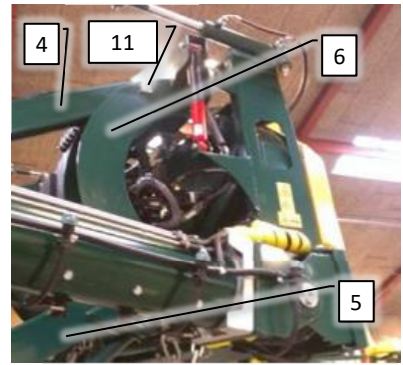

Pos	Psc	Number	Name	Price	Not Note
1	1	90510402	Cylinder parallelarme stor luftfor-2018->		
2	1	90214436	Gasstøddæmper kraftig 2015->		
	1	90330636	Bøsning Ø30/24xØ12x75 FZB		
	1	90210048	Bolt M12x120 FZB 8.8 bryst		
	2	90210044	Bolt M12x90 FZB 8.8 bryst		
	4	90214408	Skive M12 FZB Facet		
	1	90210056	Møtrik M12 FZB låse		
3	1	90330509	Løfteled 280 CC36m		
4	1	90510041	Hy brystnippel 1/4' x 3/8' BSP		
	1	90515164	Hy slange 1/4 Lift retur 1300mm 2018->		
5	1	90510169	Hy T 3/8' M/M/M BSP		
6	1	90515163	Hy slange 3/8 Lift retur 3400mm 2018->		
??	8	90210225	Smørenippel M12x1,5mm lige/h1		
	32	90210401	Bolt M5x60 FZB 8.8 bryst indv-6kt		
	1	90210403	Skive M10 FZV 10x40 spændeskive		
	4	90515178	Hy slange CCII Ydreboom 2300mm		
	1	90320076	Hy brystnippel 1/2' x 5/8' BSP		
	1	90510399	Hy kontraventil LS 2017->		
	1	90515165	Hy slange 1/4 Lift 900mm 2018->		
A	1	20202047	Kit. Tiltcylinder 3-delt CCII 2016->2021		
B	1	90400209	Ledningsnet lygter expander CCII 2016->		
C	1	20200103	Individuel Bomløft CC 2017->		
D	1	20200131	Bagende basis CCII 2017->2021