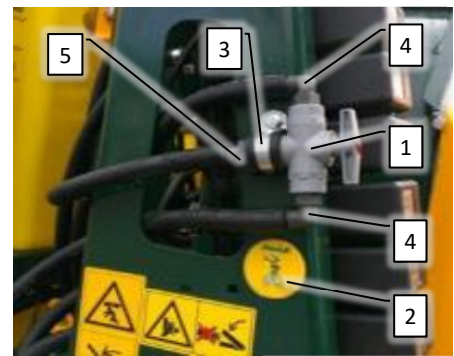

Pos	Psc	Number	Name	Price	Not Note
1	1	90320273	Kuglehane 3/8' 3-vejs viton		
2	1	90900065	Mærkat - filter/foil AB/CC		
3	1	90215017	Clamps 25 mm 25/20		
	1	90327542	Bøsning Ø10x1,5x20 A2		
	1	90210006	Bolt M6x50 FZB 8.8 ubryst		
	1	90214405	Skive M6 FZB Facet		
	1	90210106	Jacknut 11.2 M6-LN		
4	2	90320199	Slangeforsk. 3/8"x10x90°Norma		
5	1	90320286	Slangeforsk. 3/8"x10mm grå		
6	1	90329520	T-stykke FMM 1/4"x10mmx10mm ARAG		
7	1	90340019	Slange 10 mm - tryk		
10	1	90327536	Gødningsrør 57x2 stål A2		
11	2	90215013	Clamps 20 mm 20/20		
	2	90327542	Bøsning Ø10x1,5x20 A2		
	2	90210020	Bolt M6x40 FZB 8.8 ubryst		
	2	90214405	Skive M6 FZB Facet		
	2	90210106	Jacknut 11.2 M6-LN		
12	2	90327541	Gødningsholder t. dyser		
13	1	90320258	Muffe G1/2' ARAG		
	1	90320652	Slangeforsk. G1/2"x10mm ARAG		
	1	90210237	Slangeklemme Cobra 16/8 W4		
14	1	90320081	Prop G1/2' udv. ARAG		
10	1	90327537	Gødningsrør 107x3 stål A2		
11	3	90215013	Clamps 20 mm 20/20		
	3	90327542	Bøsning Ø10x1,5x20 A2		
	3	90210020	Bolt M6x40 FZB 8.8 ubryst		
	3	90214405	Skive M6 FZB Facet		
	3	90210106	Jacknut 11.2 M6-LN		
12	3	90327541	Gødningsholder t. dyser		
13	1	90320258	Muffe G1/2' ARAG		
	1	90320652	Slangeforsk. G1/2"x10mm ARAG		
	1	90210237	Slangeklemme Cobra 16/8 W4		
14	1	90320081	Prop G1/2' udv. ARAG		
16	1	90327538	Gødningsrør 157x4 stål A2		
11	4	90215013	Clamps 20 mm 20/20		
	4	90327542	Bøsning Ø10x1,5x20 A2		
	4	90210020	Bolt M6x40 FZB 8.8 ubryst		
	4	90214405	Skive M6 FZB Facet		
	4	90210106	Jacknut 11.2 M6-LN		
12	4	90327541	Gødningsholder t. dyser		
13	1	90320258	Muffe G1/2' ARAG		
	1	90320652	Slangeforsk. G1/2"x10mm ARAG		
	1	90210237	Slangeklemme Cobra 16/8 W4		
14	1	90320081	Prop G1/2' udv. ARAG		
15	1	90320146	Vinkel G1/2' 90G F-F ARAG		
	1	90320652	Slangeforsk. G1/2"x10mm ARAG		
	1	90210237	Slangeklemme Cobra 16/8 W4		
	1	90320081	Prop G1/2' udv. ARAG		
17	1	90330770	Beslag gødning 160x30mm		
18	1	90330771	Beslag gødning 170mm		
19	1	90330772	Beslag gødning 40x30mm		
	10	90330648	Beslag gødningslinie ø.200mm. 90gr.		
	10	90330649	Beslag gødningslinie ø.150mm. 68gr.		
	10	90330650	Beslag gødningslinie ø.240mm.112gr.