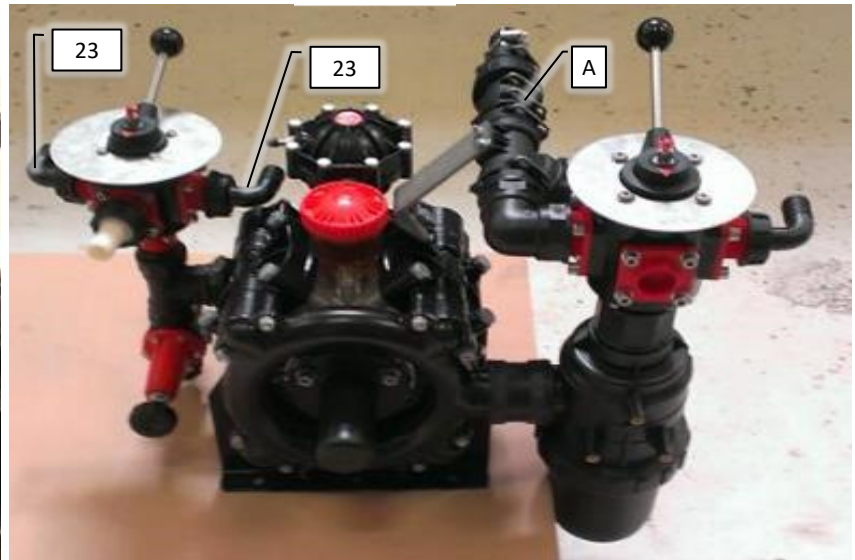

Pos	Psc	Number	Name	Price	Note
A	1	AR185			x
1	1	90320177	Væskepumpe 4 cyl. AR 185		
2	1	90320316	Muffe G2" ARAG		
3	1	90320139	Filterhus sug kpl. 2" 50my Arag		
4	1	90320320	Muffe reduktion 2'x1 1/2'		
5	1	90400294	Motorventil canbus 5 way T6M 2015-7->		
	1	90336960	Rondel for mærkat (sug)		
6	1	90320531	Slangest. G1 1/4'x32mm 90G ARAG		
	1	90320513	Omløber G1 1/4' ARAG		
	2	90325026	O-ring G1 1/4' Arag		
	1	90210089	Spændebånd 25-40/12 C7 W3		
7	1	90325042	Slangest. G1 1/2'x35mm ARAG		
	1	90325063	Omløber G1 1/2' ARAG		
	2	90325016	O-ring G1 1/2' Arag		
	1	90210095	Spændebånd 30-45/12 C7 W3		
8	1	Fitting??			
9	1	90320938	Brystnippel T6M		
17	1	90330665	Beslag for gødnings påfyld 2016->		
18	1	90510047	Oliemotor OMP 025 cc Ø25		
	4	90510043	Hy brystnippel 3/8'x1/2' BSP		
	2	90515120	Hy slange CCII 3/8" væskepumpe 1200mm		
20	1	90400292	Motorventil canbus 5 way T4M 2015-7->		
	1	90320445	Rondel for mærkat Fiter/rengøring inj.		
22	1	90320501	Slangest. G1 1/4'x25mm ARAG		
	1	90320513	Omløber G1 1/4' ARAG		
	2	90325026	O-ring G1 1/4' Arag		
	1	90210186	Spændebånd 20-32/12- C7 W3		
23	1	90320504	Slangest. G1 1/4'x25mm 90G ARAG		
	1	90320513	Omløber G1 1/4' ARAG		
	2	90325026	O-ring G1 1/4' Arag		
	1	90210186	Spændebånd 20-32/12- C7 W3		
24	2,8	90340005	Slange 25 mm - tryk		
25	1	90320480	Overtryksventil G1'xG1'xG1 1/4' Polmac		
26	1	90320024	Prop G 1' ARAG		
27	1	90320481	Nippelmuffe G1 1/4'xG1' ARAG		
28	1	90320504	Slangest. G1 1/4'x25mm 90G ARAG		
	1	90320513	Omløber G1 1/4' ARAG		
	2	90325026	O-ring G1 1/4' Arag		
	1	90210186	Spændebånd 20-32/12- C7 W3		
29	1	90320453	Nippelreduktion G1 1/2'xG1 1/4' ARAG		
30	1	90325033	T-stykke G1 1/4" F-F-F ARAG		
31	1	90325100	Nippelreduktion G1 1/4'xG1' ARAG		
32	1	90325012	Slangest. G1'x25mm ARAG		
	1	90320518	Omløber G1' ARAG		
	2	90325013	O-ring G1' Arag		
	1	90210186	Spændebånd 20-32/12- C7 W3		
33	1	90320240	T-stykke G1 1/2' F-F-F ARAG		
	2	90325100	Nippelreduktion G1 1/4'xG1' ARAG		
A	1	20200082	Påfyld til Std. CC II 2016->