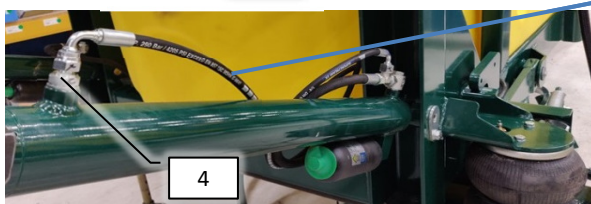

Pos	Psc	Number	Name	Price	Not Note
1	1	90510402	Cylinder parallelarme stor luftfor-2018->		
2	1	90214436	Gasstøddæmper kraftig 2015->		
	1	90330636	Bøsning Ø30/24xØ12x75 FZB		
	1	90210048	Bolt M12x120 FZB 8.8 bryst		
	2	90210044	Bolt M12x90 FZB 8.8 bryst		
	4	90214408	Skive M12 FZB Facet		
	1	90210056	Møtrik M12 FZB låse		
3	1	90330509	Løfteled 280 CC36m		
4	1	90510041	Hy brystnippel 1/4' x 3/8' BSP		
	1	90515164	Hy slange 1/4 Lift retur 1300mm 2018->		
5	1	90510169	Hy T 3/8' M/M/M BSP		
6	1	90515163	Hy slange 3/8 Lift retur 3400mm 2018->		
??	8	90210225	Smørenippel M12x1,5mm lige/h1		
	32	90210401	Bolt M5x60 FZB 8.8 bryst indv-6kt		
	1	90210403	Skive M10 FZV 10x40 spændeskive		
	4	90515178	Hy slange CCII Ydreboom 2300mm		
	1	90320076	Hy brystnippel 1/2' x 5/8' BSP		
	1	90510399	Hy kontraventil LS 2017->		
	1	90515165	Hy slange 1/4 Lift 900mm 2018->		
A	1	20202047	Kit. Tiltcylinder 3-delt CCII 2016->2021		
B	1	90400209	Ledningsnet lygter expander CCII 2016->		
C	1	20200103	Individuel Bomløft CC 2017->		
D	1	20200131	Bagende basis CCII 2017->2021