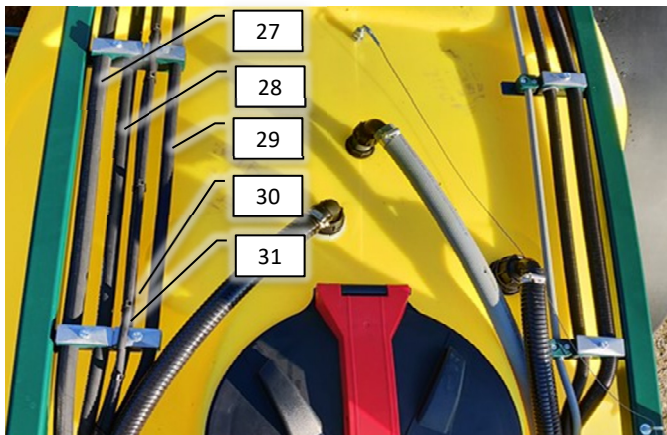

Pos	Psc	Number	Name	Price	Not Note
1	1	90510402	Cylinder parallelarme stor luftfor-2018->		
2	1	90214436	Gasstøddæmper kraftig 2015->		
	1	90330636	Bøsning Ø30/24xØ12x75 FZB		
	1	90210048	Bolt M12x120 FZB 8.8 bryst		
	2	90210044	Bolt M12x90 FZB 8.8 bryst		
	4	90214408	Skive M12 FZB Facet		
	1	90210056	Møtrik M12 FZB låse		
3	1	90330509	Løfteled 280 CC36m		
4	1	90510041	Hy brystnippel 1/4' x 3/8' BSP		
	1	90515164	Hy slange 1/4 Lift retur 1300mm 2018->		
5	1	90510169	Hy T 3/8' M/M/M BSP		
6	1	90515163	Hy slange 3/8 Lift retur 3400mm 2018->		
??	8	90210225	Smørenippel M12x1,5mm lige/h1		
	32	90210401	Bolt M5x60 FZB 8.8 bryst indv-6kt		
	1	90210403	Skive M10 FZV 10x40 spændeskive		
	4	90515178	Hy slange CCII Ydreboom 2300mm		
	1	90320076	Hy brystnippel 1/2' x 5/8' BSP		
	1	90510399	Hy kontraventil LS 2017->		
	1	90515165	Hy slange 1/4 Lift 900mm 2018->		
A	1	20202047	Kit. Tiltcylinder 3-delt CCII 2016->2021		
B	1	90400209	Ledningsnet lygter expander CCII 2016->		
C	1	20200103	Individuel Bomløft CC 2017->		
D	1	20200131	Bagende basis CCII 2017->2021