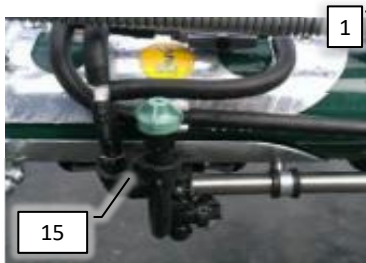

Pos	Psc	Number	Name	Price	Not Note
1	1	90320273	Kuglehane 3/8' 3-vejs viton		
2	1	90900065	Mærkat - filter/foil AB/CC		
3	1	90215017	Clamps 25 mm 25/20		
	1	90327542	Bøsning Ø10x1,5x20 A2		
	1	90210006	Bolt M6x50 FZB 8.8 ubryst		
	1	90214405	Skive M6 FZB Facet		
	1	90210106	Jacknut 11.2 M6-LN		
4	2	90320199	Slangeforsk. 3/8"x10x90°Norma		
5	1	90320286	Slangeforsk. 3/8"x10mm grå		
6	1	90329520	T-stykke FMM 1/4"x10mmx10mm ARAG		
7	1	90340019	Slange 10 mm - tryk		
10	1	90327536	Gødningsrør 57x2 stål A2		
11	2	90215013	Clamps 20 mm 20/20		
	2	90327542	Bøsning Ø10x1,5x20 A2		
	2	90210020	Bolt M6x40 FZB 8.8 ubryst		
	2	90214405	Skive M6 FZB Facet		
	2	90210106	Jacknut 11.2 M6-LN		
12	2	90327541	Gødningsholder t. dyser		
13	1	90320258	Muffe G1/2' ARAG		
	1	90320652	Slangeforsk. G1/2"x10mm ARAG		
	1	90210237	Slangeklemme Cobra 16/8 W4		
14	1	90320081	Prop G1/2' udv. ARAG		
10	1	90327537	Gødningsrør 107x3 stål A2		
11	3	90215013	Clamps 20 mm 20/20		
	3	90327542	Bøsning Ø10x1,5x20 A2		
	3	90210020	Bolt M6x40 FZB 8.8 ubryst		
	3	90214405	Skive M6 FZB Facet		
	3	90210106	Jacknut 11.2 M6-LN		
12	3	90327541	Gødningsholder t. dyser		
13	1	90320258	Muffe G1/2' ARAG		
	1	90320652	Slangeforsk. G1/2"x10mm ARAG		
	1	90210237	Slangeklemme Cobra 16/8 W4		
14	1	90320081	Prop G1/2' udv. ARAG		
16	1	90327538	Gødningsrør 157x4 stål A2		
11	4	90215013	Clamps 20 mm 20/20		
	4	90327542	Bøsning Ø10x1,5x20 A2		
	4	90210020	Bolt M6x40 FZB 8.8 ubryst		
	4	90214405	Skive M6 FZB Facet		
	4	90210106	Jacknut 11.2 M6-LN		
12	4	90327541	Gødningsholder t. dyser		
13	1	90320258	Muffe G1/2' ARAG		
	1	90320652	Slangeforsk. G1/2"x10mm ARAG		
	1	90210237	Slangeklemme Cobra 16/8 W4		
14	1	90320081	Prop G1/2' udv. ARAG		
15	1	90320146	Vinkel G1/2' 90G F-F ARAG		
	1	90320652	Slangeforsk. G1/2"x10mm ARAG		
	1	90210237	Slangeklemme Cobra 16/8 W4		
	1	90320081	Prop G1/2' udv. ARAG		
17	1	90330770	Beslag gødning 160x30mm		
18	1	90330771	Beslag gødning 170mm		
19	1	90330772	Beslag gødning 40x30mm		
	10	90330648	Beslag gødningslinie ø.200mm. 90gr.		
	10	90330649	Beslag gødningslinie ø.150mm. 68gr.		
	10	90330650	Beslag gødningslinie ø.240mm.112gr.