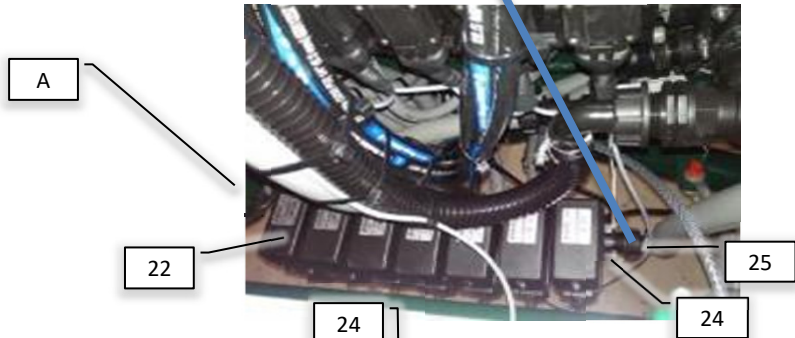

Pos	Psc	Number	Name	Price	Note
1	1	90400028	Motorventil 5/4" Combi/Gødning 2008->		
	1	90400161	Kabel f motorventil 7,5m		
2	1	90320956	Nippelmuf T5F - G 1 1/4'M Arag		
	2	90321215	Bøjle T5 ARAG		
	2	90329516	O-ring til T5 koblingsystem ARAG		
3	1	90329521	Brystnippel T5M Arag		
4	1	90320511	Muffe sæde 1 1/4 x 1 1/4'		
5	1	90320458	Nippelreduktion G1'xG3/4' ARAG		
	1	90320335	Slangest. G1'x25mm 90G ARAG		
	1	90320518	Omløber G1' ARAG		
	2	90325013	O-ring G1' Arag		
	1	90210186	Spændebånd 20-32/12- C7 W3		
6	1	90320335	Slangest. G1'x25mm 90G ARAG		
	1	90320518	Omløber G1' ARAG		
	2	90325013	O-ring G1' Arag		
	1	90210186	Spændebånd 20-32/12- C7 W3		
7	1	90320399	Endedæksel 1' han ARAG		
8	1	90320410	Filterhus tryk kpl.1"1/4 100 my Arag		
9	1	90320555	Endedæksel T5M Adaptor filterhus Arag		
10	1	90400289	Flowmål gødn. T5 10-200 L Arag 2021->		
	2	90321215	Bøjle T5 ARAG		
	2	90329516	O-ring til T5 koblingsystem ARAG		
11	1	90320930	Slangest. T5M x 25mm Lige Arag		
12	1	90320964	Slangest. T6F x 25mm 90 grader		
	1	90329517	O-ring til T6 koblingsystem ARAG		
	1	90321216	Bøjle T6 ARAG		
	1	90210186	Spændebånd 20-32/12- C7 W3		
13	1	90400296	Motorventil fyldeflow can 2w T6 2015-7->		
14	6,2	90340005	Slange 25 mm - tryk		
15	0,9	90340005	Slange 25 mm - tryk		
16	1	90330666	Beslag motorvent. 1 1/4"		
17	1	90320449	Vinkel G3/4' 90G F-F ARAG		
18	1	90320458	Nippelreduktion G1'xG3/4' ARAG		
	1	90325012	Slangest. G1'x25mm ARAG		
	1	90320518	Omløber G1' ARAG		
	1	90325013	O-ring G1' Arag		
	1	90210186	Spændebånd 20-32/12- C7 W3		
20	1	90320964	Slangest. T6F x 25mm 90 grader		
	1	90329517	O-ring til T6 koblingsystem ARAG		
	1	90321216	Bøjle T6 ARAG		
	1	90210186	Spændebånd 20-32/12- C7 W3		
21	1	90320916	T-stykke T5 F-F-F ARAG		
	3	90320930	Slangest. T5M x 25mm Lige Arag		
	3	90321215	Bøjle T5 ARAG		
	3	90329516	O-ring til T5 koblingsystem ARAG		
	1	90210186	Spændebånd 20-32/12- C7 W3		
34	1	90320396	Endedæksel lukket ARAG hun		
35	1	90320399	Endedæksel 1' han ARAG		
36	4	90330694	Afstandsbeslag f. krave gødning		
36	4	90320697	Tragt for slangeafslansning 2-vejs Ø75		
36	4	90215010	Udstødningsclamp Ø76 M8 FZB		
A	1	20200216	inj. 300L/ha gødning sek. ventil