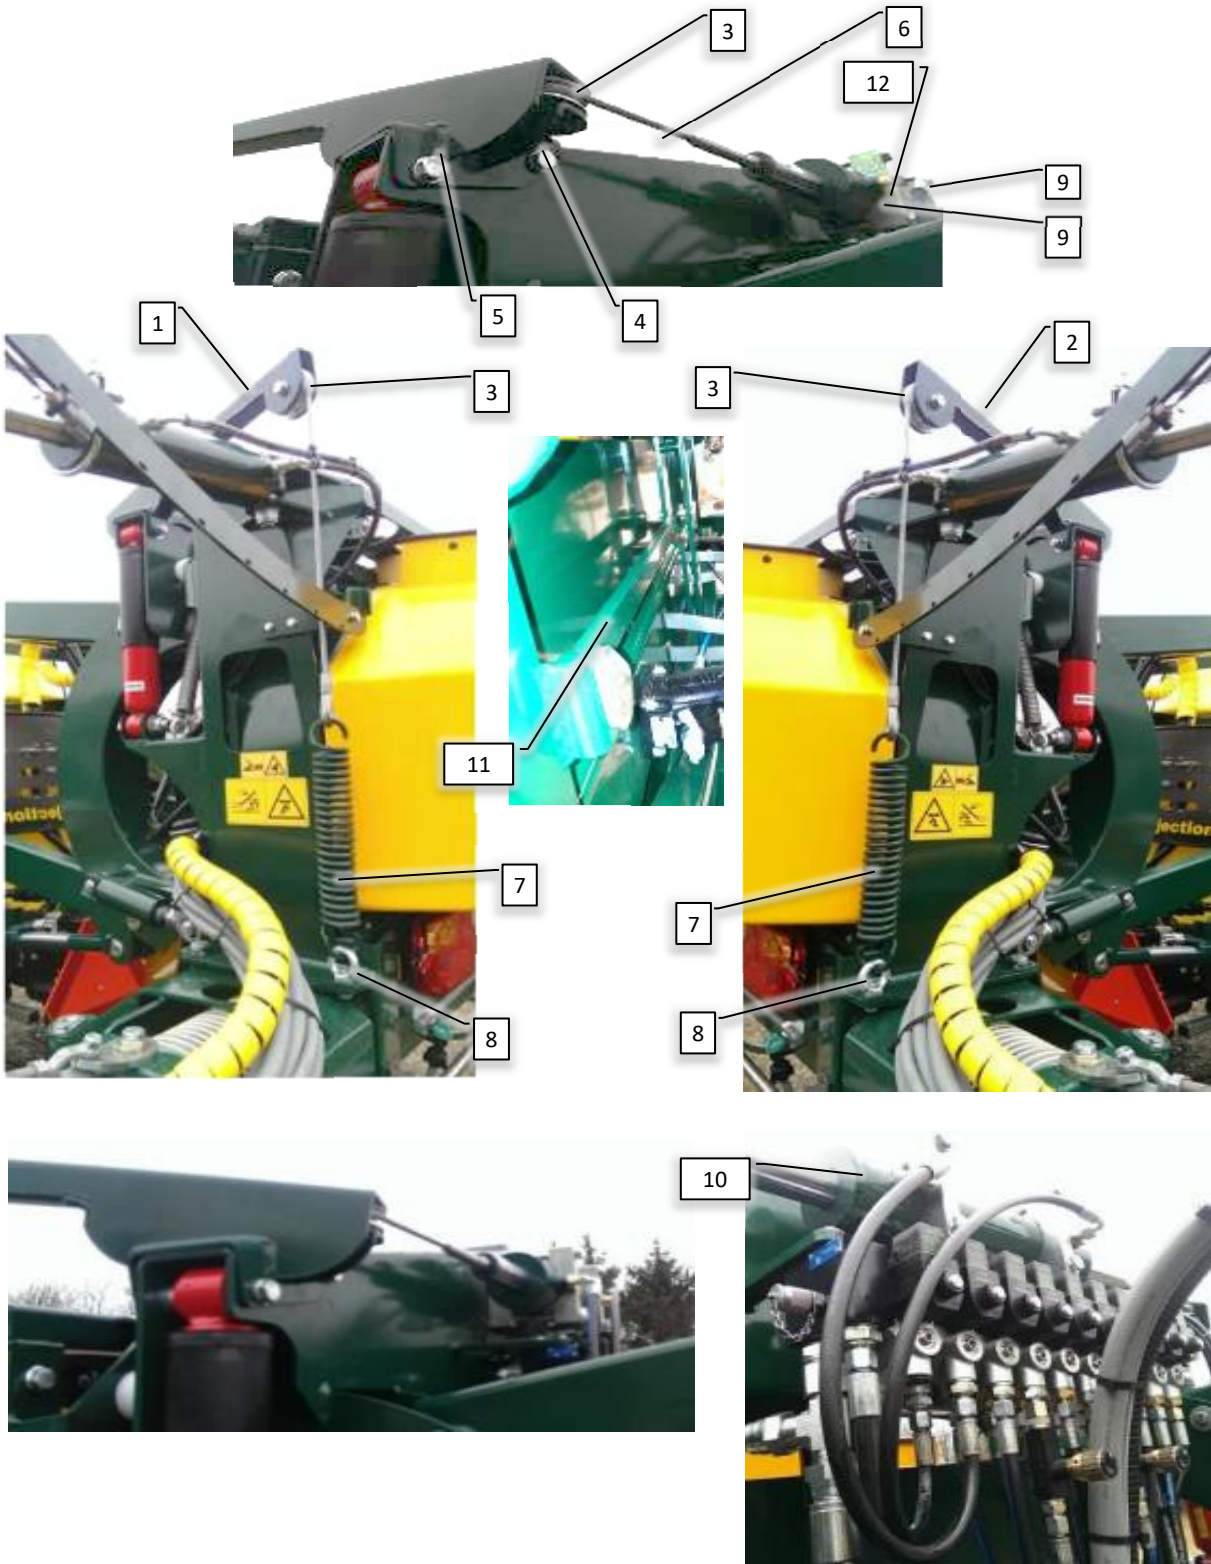

Pos	Psc	Number	Name	Price	Not Note
1	1	90510380	Akkumulator CC 0,35l/25 bar		
		90510209	Hy nippel 3/8"x12mm		
2	1	90310040	Rulle for slæde AB		
		90210264	Bolt M20x150 FZB 8.8 bryst		
		90210069	Møtrik M20 FZB låse		
		90210077	Skive M20 FZB Facet		
3	1	90330102	Nagle ø30 f. pendul luftfordeler		
4	1	90330351	Parallelarm øverst CC		
5	2	90330352	Parallelarm nederst CC		
6	1	90330349	Løftekonsol CC-AH		
7	1	90330492	Nagle f/stempel bom CC II		
8	1	90330506	Nagle f. parallelarme		
9	1	90210200	Øjebolt M12 FZB		
10	2	90330250	Mellemlæg f. luftfordeler/chassic 8mm		
		90210132	Skive M12 Galv 12x40x4 CC		
11	4	90330363	Koblingsnagle CC		
12	2	90330353	Nagle for løftecylinder CC		
15	1	90214412	Banjo forskrunding 3/8 x Ø12		
16	1	90515174	Hy slange CCII Lift 2000mm		
17	1	90510215	Hy Tee 12 mm		
18	1	90515122	Hy slange CCII Lift 3500mm		
20	1	90510384	Indløb til CC m. LS 2017->		
		90210308	Gevindstang M8 st. 10.9 - sort		
		90510399	Hy kontraventil LS 2017->		
		90330287	Bøjle f. hy. ventiler (løftekonsol)		
		90510161	Hy Testnippel 1/4		
		90510043	Hy brystnippel 3/8"x1/2' BSP		
		90510043	Hy brystnippel 3/8"x1/2' BSP		
		90510044	Hy brystnippel 1/2"x3/4' BSP		
		90510174	Hy T 3/4' M/M/F BSP		
21	1	90510385	Retningsventil Lift-Individuel LS 2017->		
22	1	90510388	Sænke bremse Lift-Individuel LS 2017->		
23	1	90510386	Retningsventil Tilt LS 2017->		
24	4	90510387	Retningsventil Bomfold LS 2017->		
25	4	90510125	Kontraventil Bomfold LS 2017->		
26	1	90510389	Endeplade hy blok 2017->2022		
27	1	90515207	Hy slange CCII Retur kølespiral 2016->		
28	1	90515209	Hy slange CCII Tryk PVG/LC 5/8" 5550 mm		
29	1	90515191	Hy slange CCII Kølespiral 600mm ->2015		
30	1	90515184	Hy slange CCII Motor slange 6020 mm		
31	1	90515180	Hy slange CCII LS 4400mm		
32	1	90215039	Udstødningsclamp Ø110 M8 FZB		
		90330741	Tragt for slangeafastning 2-vejs Ø110		
33	1,5	90400031	Spiralflex 10mm 20/60mm 25mm