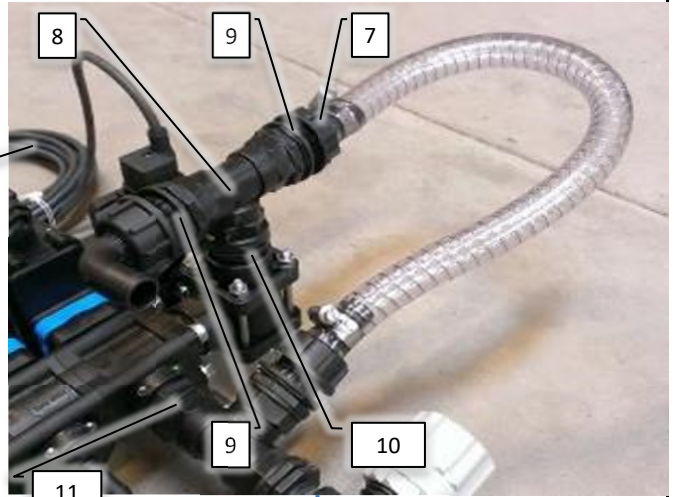

Pos	Psc	Number	Name	Price	Note
1	8	90400290	Sektionsventil Canbus 10mm ARAG 2016->		
	8	90320145	O-ring Arag sek. ventil 39,2x2,6 Viton		
2	1	90320399	Endedæksel 1' han ARAG		
	1	90320145	O-ring Arag sek. ventil 39,2x2,6 Viton		
	4	90210030	Bolt M8x30 FZB 8.8 ubryst		
	4	90210054	Møtrik M8 FZB låse		
	4	90214406	Skive M8 FZB Facet		
3	2	90320666	Beslag for ARAG ventil 220mm		
	4	90320460	Stavbolte ARAG (8) L=486mm		
	4	90214502	Møtrik M8 A2 Låse		
	4	90214416	Skive M8 A4 plan		
4	1	90320398	Endedæksel 3/4' hun ARAG		
5	1	90400300	Motorventil 3/4' Inj.(Modificeret kugle)		
	1	90400161	Kabel f motorventil 7,5m		
6	3	90320458	Nippelreduktion G1'xG3/4' ARAG		
7	1	90320432	Slangest. G1'x20mm ARAG		
	1	90320518	Omløber G1' ARAG		
	2	90325013	O-ring G1' Arag		
8	1	90320409	T-stykke G3/4' F-F-F ARAG		
9	1	90320458	Nippelreduktion G1'xG3/4' ARAG		
10	1	90320322	Brystnippel G3/4' ARAG		
11	1	90320479	Studs 3/4" f/ARAG motorventil		
12	1	90320124	Overtryksventil (væske) 3/4' ->2007		
13	1	90325102	Nippelmuffe G1'xG3/4' ARAG		
14	1	90320432	Slangest. G1'x20mm ARAG		
	1	90320429	Omløber G3/4' ARAG		
	2	90325024	O-ring G3/4' Arag		
	1	90210186	Spændebånd 20-32/12- C7 W3		
15	1	90320433	Slangest. G3/4'x20mm 90G ARAG		
	1	90320429	Omløber G3/4' ARAG		
	2	90325024	O-ring G3/4' Arag		
	1	90210186	Spændebånd 20-32/12- C7 W3		
16	0,8	90340004	Slange 19 mm - tryk		
17	1	90320434	Slangest. G1'x20mm 90G ARAG		
	1	90320518	Omløber G1' ARAG		
	2	90325013	O-ring G1' Arag		
	3	90340004	Slange 19 mm - tryk		
18	1	90320335	Slangest. G1'x25mm 90G ARAG		
	1	90320518	Omløber G1' ARAG		
	2	90325013	O-ring G1' Arag		
	3	90340044	Slange 25 mm sug		
19	0,5	90340049	Slange 20 mm Iberflex m. stålspiral		
20	1	90320410	Filterhus tryk kpl.1"1/4 100 my Arag		
22	1	20200400	Kabel Slave<->Canbus 9-Sek CCII 2016->