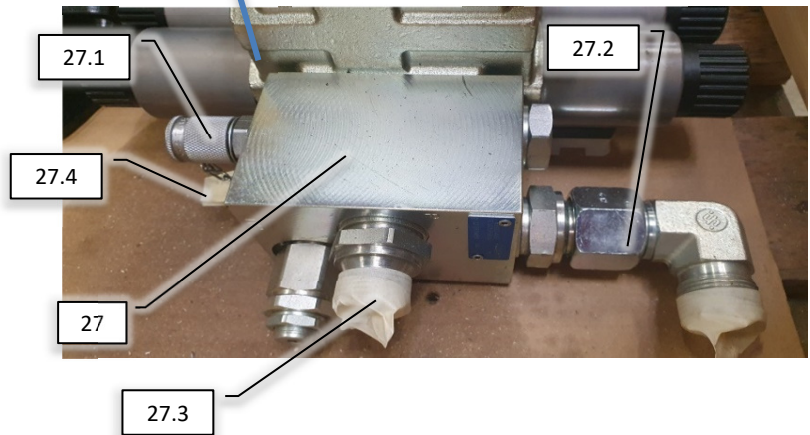

Pos	Psc	Number	Name	Price	Not Note
27	1	90510384	Indløb til CC m. LS 2017->		
	3	90210308	Gevindstang M8 st. 10.9 - sort		
	6	90210399	Møtrik M8 FZB		
	3	90214406	Skive M8 FZB Facet		
27.1	1	90510161	Hy Testnippel 1/4		
27.2	1	90510044	Hy brystnippel 1/2'x3/4' BSP		
	1	90510057	Bonded seal hydr.1/2' BSP		
	1	90510369	Hy vinkel 3/4" 90° - BSP x BSP omløber		
27.3	1	90320076	Hy brystnippel 1/2' x 5/8' BSP		
	1	90510057	Bonded seal hydr.1/2' BSP		
27.4	1	90510040	Hy brystnippel 1/4' x 1/4' BSP		
	1	90510055	Bonded seal hydr.1/4' BSP		
28	1	90510385	Retningsventil Lift-Individuel LS 2017->		
	1	90510388	Sænke bremse Lift-Individuel LS 2017->		
	4	90210401	Bolt M5x60 FZB 8.8 bryst indiv-6kt		
	1	90400248	Hy Pakn.sæt teflon f. sænke-bremseventil		
	1	90510522	Hy prop 3/8' m. pakn. BSP		
	1	90510041	Hy brystnippel 1/4' x 3/8' BSP		
	1	90510056	Bonded seal hydr. 3/8' BSP		
29	1	90510386	Retningsventil Tilt LS 2017->		
	2	90510233	Hy brystnippel 1/4x1/2 BSP		
	2	90510057	Bonded seal hydr.1/2' BSP		
30	1	90510387	Retningsventil Bomfold LS 2017->		
	1	90510125	Kontraventil Bomfold LS 2017->		
	1	90510390	Hy brystnippel 0,7 mm drøvle		
	1	90510061	Hy brystnippel 0,6 mm drøvle		
	2	90510056	Bonded seal hydr. 3/8' BSP		
	4	90210401	Bolt M5x60 FZB 8.8 bryst indiv-6kt		
31	1	90510389	Endeplade hy blok 2017->2022		
A	1	20200103	Individuel Bomløft CC 2017->		
A	1	20200104	Individuel Bomløft SG 2022->		
B	1	20202086	Luftfordeler Stor basis 2022->		
C	1	20222047	Kit. Tiltcylinder CCII 2022->2022		
D	2	90515178	Hy slange CCII Ydreboom 2300mm