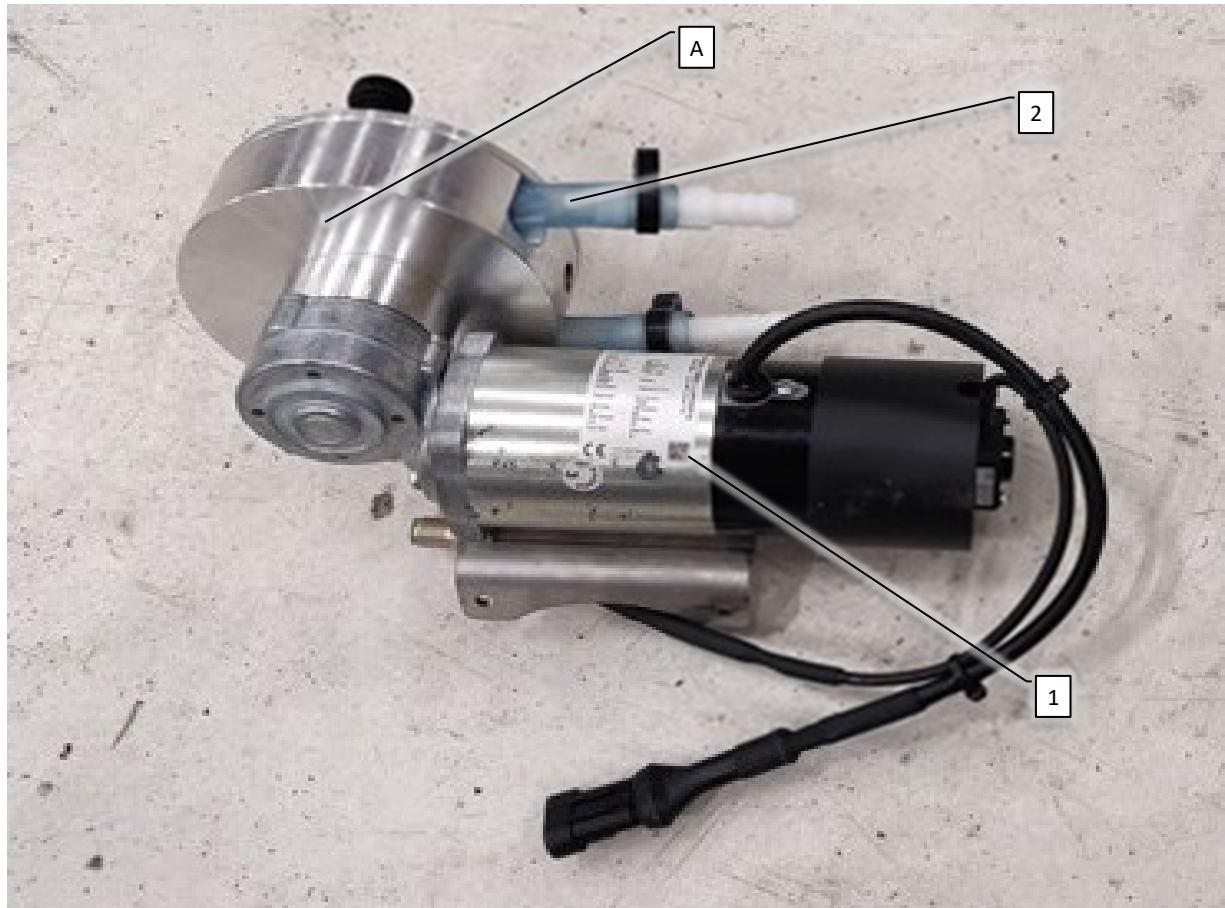

Pos	Psc	Number	Name	Price	Note
A	1	20204100	Injectionspumpe basis 2016->		
1	1	90407207	Motor f/injektionspumpe lille 2012->		
2	1	90340051	Slange inj. 3/8' Klar lille pumpe 2000->