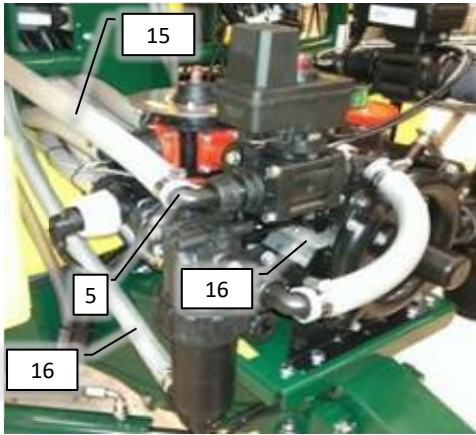

Pos	Psc	Number	Name	Price	Note
22	1	90400290	Sektionsventil Canbus 10mm ARAG 2016->		
	1	90320145	O-ring Arag sek. ventil 39,2x2,6 Viton		
	1	90210098	Spændebånd 16-27/12 C7 W3		
	1	90320392	Slangest. 16mm f/ARAG motorvent		
23	4	90320395	Stavbolte ARAG (7) L=430mm		
	4	90210054	Møtrik M8 FZB låse		
	4	90214406	Skive M8 FZB Facet		
24	1	20200400	Kabel Slave<->Canbus 9-Sek CCII 2016->		
25	1	90320335	Slangest. G1'x25mm 90G ARAG		
	1	90320518	Omløber G1' ARAG		
	2	90325013	O-ring G1' Arag		
	1	90210186	Spændebånd 20-32/12- C7 W3		
26	1	90320666	Beslag for ARAG ventil 220mm		
27	2,5	90340000	Slange 16 mm - tryk		
28	2,5	90340000	Slange 16 mm - tryk		
29	2,5	90340000	Slange 16 mm - tryk		
30	2,5	90340000	Slange 16 mm - tryk		
31	2,5	90340000	Slange 16 mm - tryk		
32	2,5	90340000	Slange 16 mm - tryk		
33	2,5	90340000	Slange 16 mm - tryk