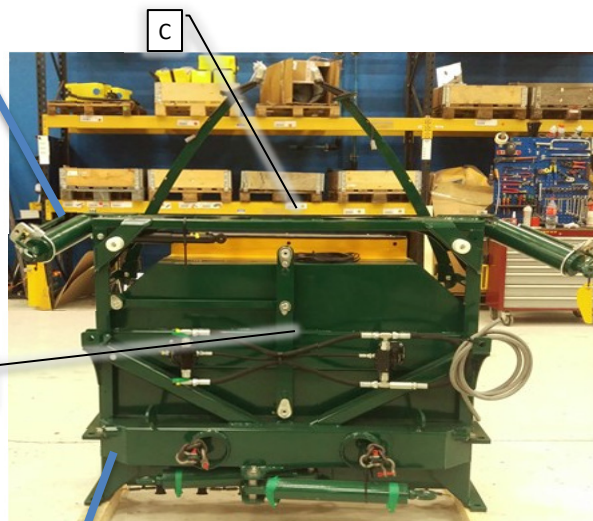

Pos	Psc	Number	Name	Price	Note
A	1	20202086	Luftfordeler Stor basis 2022->		
B	1	20200103	Individuel Bomløft CC 2017->		
1	1	90330599	Luftfordeler 30-36m CCII 2017->		
C	1	20200190	Blæsekasse kpl. CC/AB/AH/AF1		

1