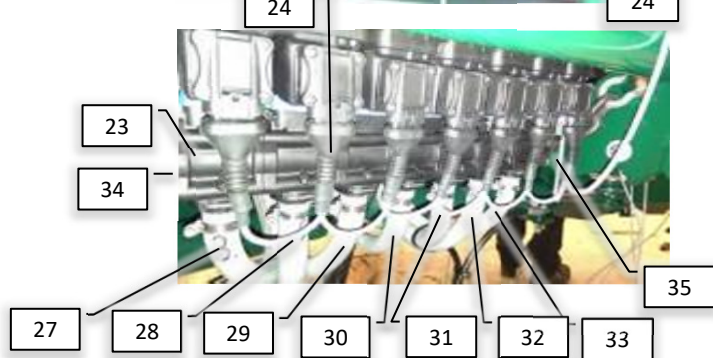

Pos	Psc	Number	Name	Price	Note
22	1	90400290	Sektionsventil Canbus 10mm ARAG 2016->		
	1	90320145	O-ring Arag sek. ventil 39,2x2,6 Viton		
	1	90210098	Spændebånd 16-27/12 C7 W3		
	1	90320392	Slangest. 16mm f/ARAG motorvent		
23	4	90320395	Stavbolte ARAG (7) L=430mm		
	4	90210054	Møtrik M8 FZB låse		
	4	90214406	Skive M8 FZB Facet		
24	1	20200400	Kabel Slave<->Canbus 9-Sek CCII 2016->		
25	1	90320335	Slangest. G1'x25mm 90G ARAG		
	1	90320518	Omløber G1' ARAG		
	2	90325013	O-ring G1' Arag		
	1	90210186	Spændebånd 20-32/12- C7 W3		
26	1	90320666	Beslag for ARAG ventil 220mm		
27	2,5	90340000	Slange 16 mm - tryk		
28	2,5	90340000	Slange 16 mm - tryk		
29	2,5	90340000	Slange 16 mm - tryk		
30	2,5	90340000	Slange 16 mm - tryk		
31	2,5	90340000	Slange 16 mm - tryk		
32	2,5	90340000	Slange 16 mm - tryk		
33	2,5	90340000	Slange 16 mm - tryk