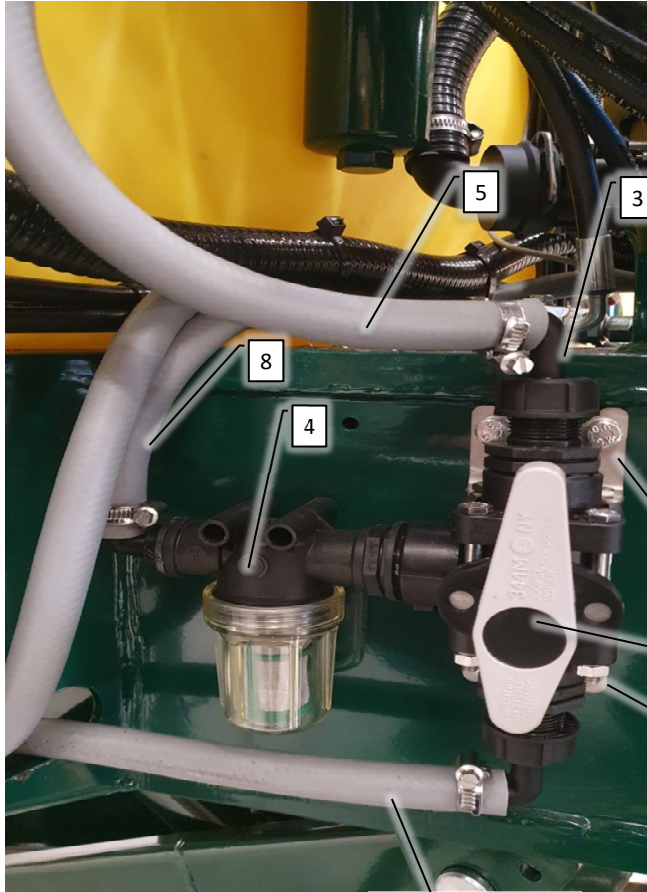

5.1

Pos	Psc	Number	Name	Price	Note
2	1	90320411	Beslag for motorventil		
	2	90210010	Bolt M8x16 FZB 8.8 ubryst		
	2	90214406	Skive M8 FZB Facet		
2	1	90320073	Kuglehane 3/4' 3 vejs S.T.I		
3	1	90320386	Slangest. G3/4'x13mm 90G ARAG		
	1	90320429	Omløber G3/4' ARAG		
	2	90325024	O-ring G3/4' Arag		
	1	90320322	Brystnippel G3/4' ARAG		
4	1	90320418	Liniefilter m. skuegl 1/2' 100 mesh Arag		
	1	90320483	Nippelreduktion G3/4'xG1/2' ARAG		
	1	90320260	Slangeforsk. G1/2'x13mm ARAG		
5	0,2	90340003	Slange 13,0 mm - tryk		
5.1	3	90340003	Slange 13,0 mm - tryk		
	4	90210088	Spændebånd 12-22/9 C7 W3		
6	1	90320385	Slangerulle 20 m 10 bar plast		
	1	90336409	Spændeplade til bærekonsol CC		
	2	90210162	Bolt M12x20 FZB 8.8 ubryst		
	2	90214408	Skive M12 FZB Facet		
7	1	90400143	Vibrationsdæmper f trinbræt		
8	1	90340003	Slange 13,0 mm - tryk