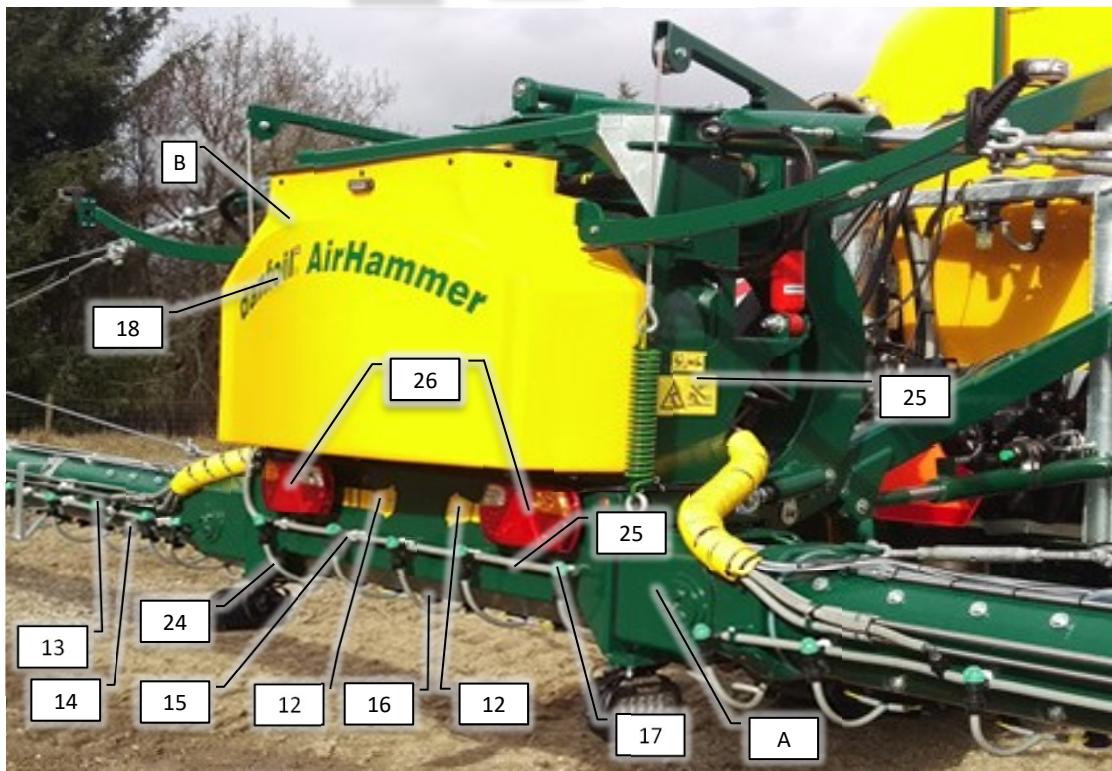

Pos	Psc	Number	Name	Price	Note
1	1	90330390	Blæsekasse CC-AB		
2	1	90330356	Indsugningskasse CC/AB Spila		
3	2	90330067	Kantliste til luftkasse CC & AB		
4	1	90210128	Bolt M6x16 FZB 8.8 ubryst		
	1	90214405	Skive M6 FZB Facet		
5	1	90330580	Indsugningstragt til blæsehjul		
	8	90210084	Skive M8 8,4x24x2 FZB Plan		
	8	90210054	Møtrik M8 FZB låse		
6	1	90330306	Blæsehjul H 2015->		
7	1	90330307	Blæsehjul V 2015->		
8	1	90510048	Spændelement 20 x 47 mm		
9	1	90330424	Indsugningsrist AB/CC		
	8	90210310	Selvskærende skrue 4,8x32 mm Torx FZ		
	8	90210083	Skive M6,4x18x1,6 FZB skærm		
10	1	90330336	Vinkel 30x20x20x1		
	1	90210322	Blindnitte st. hoved Alu sort eloxeret		
11	1	90400276	Rotorblink Flash LED 2017->		
12	1	90510105	Hy stempelmotor blæser 12 CCM		
	1	90510014	Hy pakn.sæt f. stempelmotor		
	4	90210054	Møtrik M8 FZB låse		
	4	90214406	Skive M8 FZB Facet		
13	1	90510166	Hy T 1/2' M BSP/M BSPT/M BSP		
	1	90510237	Hy nippelmuffe 1/2 BSP indv x 3/4 BSP udv		
	1	90510058	Bonded seal hydr. 3/4' BSP		
14	1	90210043	Bolt M12x80 FZB 8.8 ubryst		
	1	90214408	Skive M12 FZB Facet		
	3	90210081	Skive M12 13x37x3 FZB Plan		
15	1	90515087	Hy slange AB CCII 1/2' motor 400mm		
16	1	90515086	Hy slange AB CCII 1/2' motor 650mm		
17	1	90515073	Hy slange AB CCII 1/4'dræn 620mm		
18	1	90510041	Hy brystnippel 1/4' x 3/8' BSP		
	1	90510056	Bonded seal hydr. 3/8' BSP		
19	1	90510042	Hy brystnippel 3/8' BSP		
	2	90510056	Bonded seal hydr. 3/8' BSP		
20	1	90510165	Hy kontraventil 1/2" 0,5bar		
	1	90510345	Hy nippel m/omløber 1/2 BSP		
21	2	90510664	Tætningsliste Cellegummi EPDM sort 15x8		
22	1	90510298	Hy nippel 5/8 BSPx1/2 BSP oml.