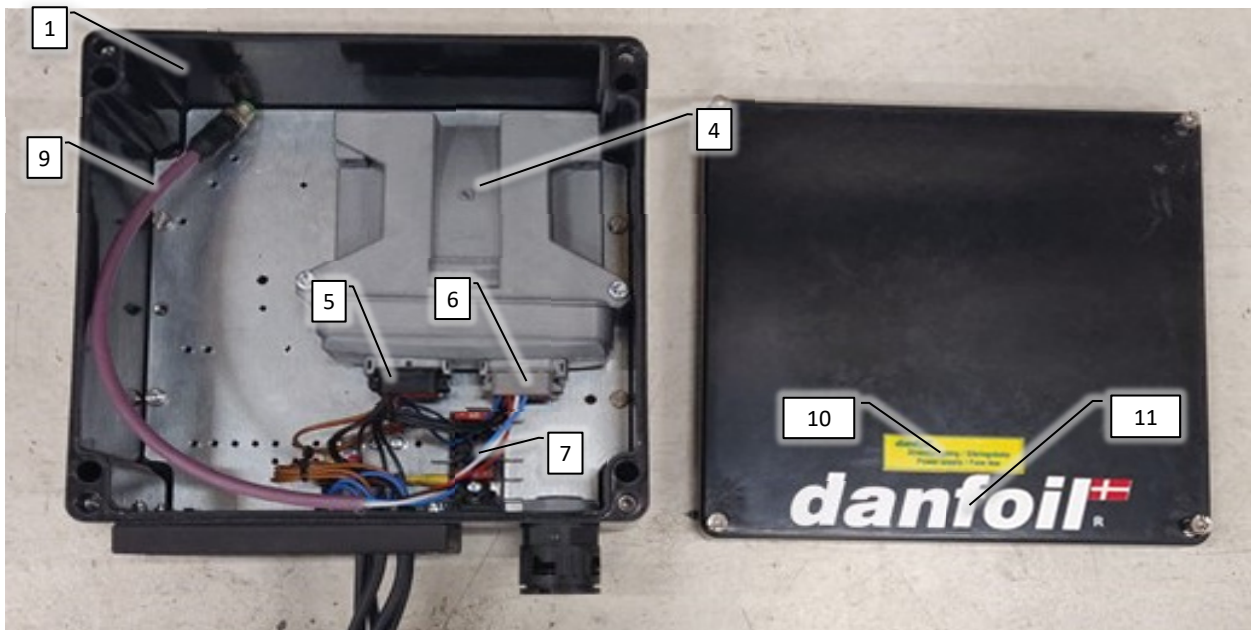

Pos	Psc	Number	Name	Price	Note
1	1	90400089	Monteringskasse, styring sort 2016->		
2	1	90320133	SEM-tilslutning PG16-NW17		
	1	90320134	Møtrik PG16-NW17 Grå		
3	1	90401215	Forskruening til Ø25 flexrør M25		
	1	90401216	Møtrik til forskruening M25 grå		
4	1	90405120	Controller MC024120 grå		
	2	90210395	Bolt M6x60 FZB 8.8 bryst indiv. 6-KT		
	2	90210342	Bolt M6x55 FZB 8.8 indiv-6kt		
	2	90214405	Skive M6 FZB Facet		
5	1	90405101	Deutsch 12-pole sort B keying		
	12	90405103	Deutsch contact 20 to 24 AWG		
	1	90405104	Deutsch Sealing Plug s20		
	1	90405102	Deutsch 12-pole lås		
6	1	90405100	Deutsch 12-pole grå A keying		
	12	90405103	Deutsch contact 20 to 24 AWG		
	1	90405104	Deutsch Sealing Plug s20		
	1	90405102	Deutsch 12-pole lås		
7	1	90405220	Fuse box 10A horizontal legs		
	2	90210372	Bolt M4x25 FZB 4.8 ubryst panhoved		
	2	90400258	Sikring blad Led ATO 10 amp rød		
8	1	90405190	Kabelmembran RST 29-, 2,5-7mm²		
	4	90210074	Møtrik M4 FZB		
	4	90210372	Bolt M4x25 FZB 4.8 ubryst panhoved		
A	1	30301000	3 polet 4-20mA sensor ledning		
9	1	90405302	Canbus Y-coupler M12		
	1	90405310	Kabel canbus 4p 1,0m Male<->Open		
10	1	90900173	Mærkat "strømforsyning/sikringsbox"		
11	1	90900176	Mærkat-"danfoil" hvid170x30		
13	8	90210383	Bolt M4x5 FZB ph. maskinskr.		
14	3	90400448	Kabelsko ring Isol. Ø4mm rød 1,6-4,5mm²		
15	4	90210374	Bolt M6x8 FZB 8.8 ubryst indiv-6kt		
16	2	90400080	Kabelsko helisoleret 6,3 gul 2,6-6,6mm²		
17	1	90400455	Kabelsko ring isol. Ø6mm gul 2,5-6,0mm²		
	1	90400003	Ledning 1x0,75mm² blå		
	1	90400201	Ledning 1x0,75mm² brun		
	1	90400208	Ledning 1x1,5mm² brun		
	1	90400240	Kabelsko U-isoleret 6,3 blå 1-2,6m²