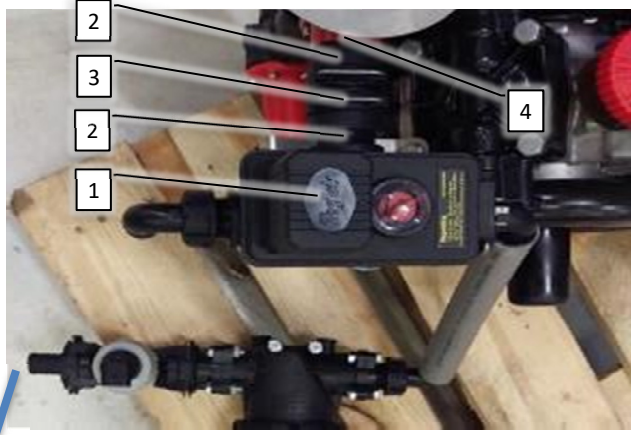

Pos	Psc	Number	Name	Price	Note
22	1	90400290	Sektionsventil Canbus 10mm ARAG 2016->		
	1	90320145	O-ring Arag sek. ventil 39,2x2,6 Viton		
	1	90210098	Spændebånd 16-27/12 C7 W3		
	1	90320392	Slangest. 16mm f/ARAG motorvent		
23	4	90320395	Stavbolte ARAG (7) L=430mm		
	4	90210054	Møtrik M8 FZB låse		
	4	90214406	Skive M8 FZB Facet		
24	1	20200400	Kabel Slave<->Canbus 9-Sek CCII 2016->		
25	1	90320335	Slangest. G1'x25mm 90G ARAG		
	1	90320518	Omløber G1' ARAG		
	2	90325013	O-ring G1' Arag		
	1	90210186	Spændebånd 20-32/12- C7 W3		
26	1	90320666	Beslag for ARAG ventil 220mm		
27	2,5	90340000	Slange 16 mm - tryk		
28	2,5	90340000	Slange 16 mm - tryk		
29	2,5	90340000	Slange 16 mm - tryk		
30	2,5	90340000	Slange 16 mm - tryk		
31	2,5	90340000	Slange 16 mm - tryk		
32	2,5	90340000	Slange 16 mm - tryk		
33	2,5	90340000	Slange 16 mm - tryk