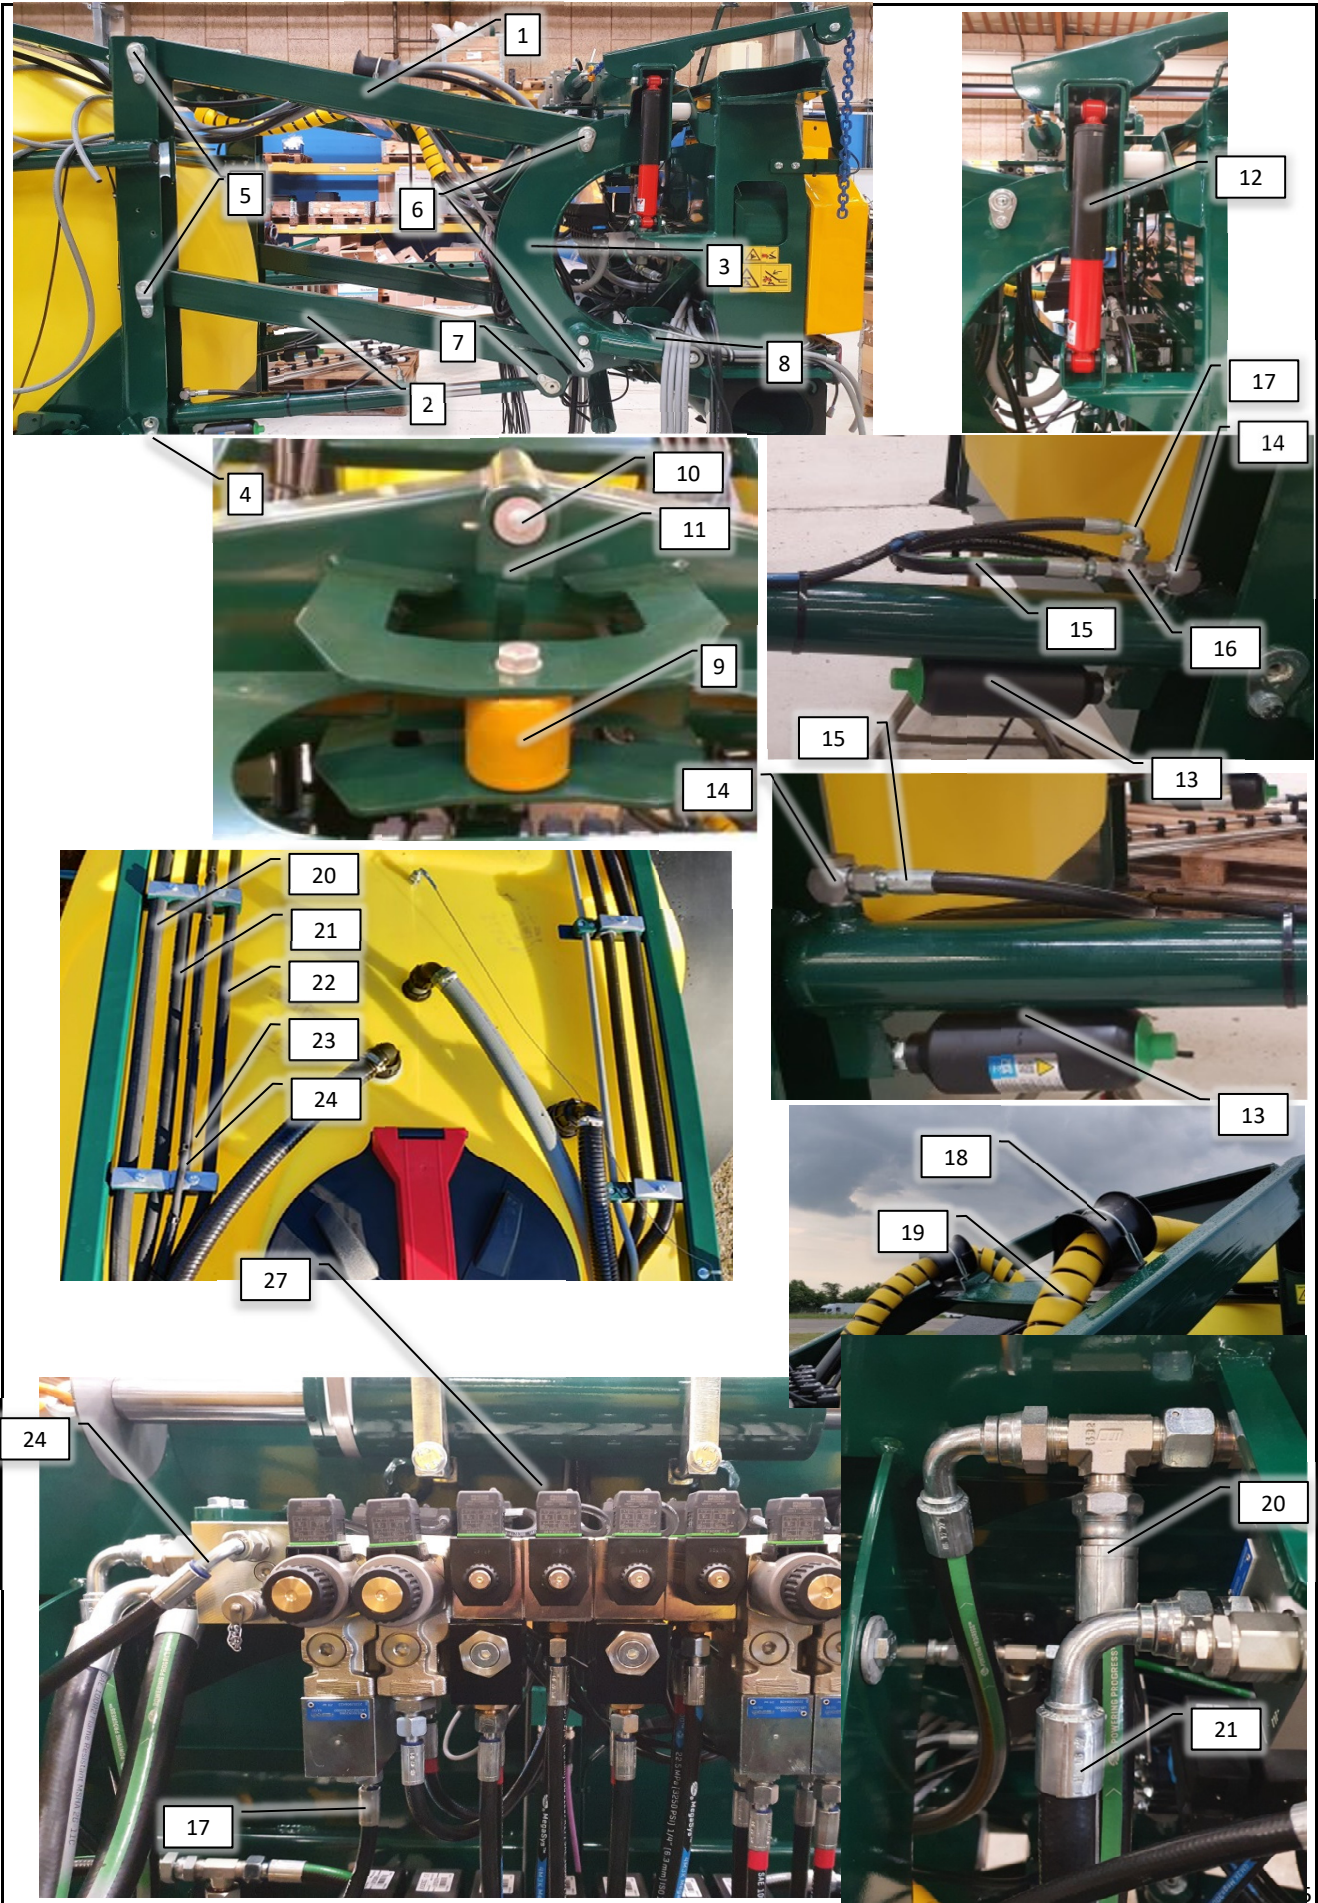

Pos	Psc	Number	Name	Price	Not Note
1	1	90330351	Parallelarm øverst CC		
2	1	90330352	Parallelarm nederst CC		
3	1	90330349	Løftekonsol CC-AH		
4	1	90330492	Nagle f/stempel bom CC II		
	1	90210162	Bolt M12x20 FZB 8.8 ubryst		
	1	90214408	Skive M12 FZB Facet		
5	1	90330506	Nagle f. parallelarme		
	1	90210162	Bolt M12x20 FZB 8.8 ubryst		
	1	90214408	Skive M12 FZB Facet		
	1	90210017	Bolt M12x30 FZB 8.8 ubryst		
	1	90210132	Skive M12 Galv 12x40x4 CC		
	1	90210225	Smørenippel M12x1,5mm lige/h1		
6	1	90330363	Koblingsnagle CC		
	1	90210026	Bolt M10x20 FZB 8.8 ubryst		
	1	90214407	Skive M10 FZB Facet		
	1	90210017	Bolt M12x30 FZB 8.8 ubryst		
	1	90210132	Skive M12 Galv 12x40x4 CC		
	1	90210225	Smørenippel M12x1,5mm lige/h1		
7	1	90330353	Nagle for løftecylinder CC		
	1	90210026	Bolt M10x20 FZB 8.8 ubryst		
	1	90214407	Skive M10 FZB Facet		
	1	90210017	Bolt M12x30 FZB 8.8 ubryst		
	1	90210132	Skive M12 Galv 12x40x4 CC		
8	1	90330250	Mellemlæg f. luftfordeler/chassic 8mm		
	2	90210441	Bolt M10x30 A2 us umbr, ubryst		
9	1	90310040	Rulle for slæde AB		
	1	90210264	Bolt M20x150 FZB 8.8 bryst		
	1	90210069	Møtrik M20 FZB låse		
	2	90210077	Skive M20 FZB Facet		
10	1	90330102	Nagle ø30 f. pendul luftfordeler		
	1	90210026	Bolt M10x20 FZB 8.8 ubryst		
	1	90214407	Skive M10 FZB Facet		
11	1	90330509	Løfteled 280 CC36m		
	1	90210017	Bolt M12x30 FZB 8.8 ubryst		
	1	90214408	Skive M12 FZB Facet		
12	1	90214403	Gasstøddæmper svag (Justerbar)		
	2	90330740	Bøsning pom støddæmper		
	1	90210048	Bolt M12x120 FZB 8.8 bryst		
	1	90210044	Bolt M12x90 FZB 8.8 bryst		
	4	90214408	Skive M12 FZB Facet		
	2	90210056	Møtrik M12 FZB låse		
13	1	90510380	Akkumulator CC 0,35l/25 bar		
14	1	90214412	Banjo forskrunding 3/8 x Ø12		
15	1	90515174	Hy slange CCII Lift 2000mm		
16	1	90510215	Hy Tee 12 mm		
17	1	90515122	Hy slange CCII Lift 3500mm		
18	1	90215039	Udstødningsclamp Ø110 M8 FZB		
	1	90330741	Tragt for slangeafastning 2-vejs Ø110		
	2	90210054	Møtrik M8 FZB låse		
	2	90214406	Skive M8 FZB Facet		
19	1,5	90100013	Slangebeskyttelse Ø75mm gul		
20	1	90515206	Hy slange CCII Retur LC 5150mm 2016->		
21	1	90515209	Hy slange CCII Tryk PVG/LC 5/8" 5550 mm		
22	1	90515181	Hy slange CCII Dræn 6000mm		
23	1	90515184	Hy slange CCII Motor slange 6020 mm		
24	1	90515089	Hy slange 1/4 L=5250mmBomsl AB-CCII		
26	1	90330287	Bøjle f. hy. ventiler (løftekonsol)		
	4	90210012	Bolt M8x25 FZB 8.8 ubryst		
	4	90214406	Skive M8 FZB Facet		
27	1	20200209	Hy grundmodul opbygning CC 2022->