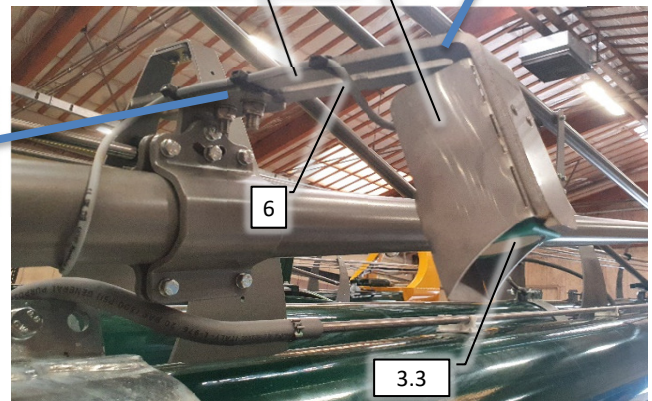

Pos	Psc	Number	Name	Price	Note
1	1	90403718	Gyro sensor Rough Terrain Control 2018->		
	4	90210421	Bolt M5x20 FZB 10.9 us indiv-6kt		
	4	90210363	Møtrik M5 FZB låse		
	4	90210075	Skive M5 FZB Facet		
2	1	30304040	Styrekasse RTC 2018->		
3	1	90330757	Beslag f. højdeføler center		
	2	90210011	Bolt M8x20 FZB 8.8 ubrust		
	2	90214406	Skive M8 FZB Facet		
3.1	1	90330733	Beslag for højdeføler 'front'		
3.2	1	90330739	Skærm f. ultralydssensor		
3.3	1	90404519	Ultralydsføler 4m 2015->		
	1	90403703	Hjulføler ledning 3m induktiv		
	3	90405148	AMP SuperSeal 1,5 M stben 0,35-0,50mm²		
	3	90405124	AMP SuperSeal Grøn 1,2-1,6 wire seal		
	1	90405112	AMP SuperSeal 1,5 3W cable support		
	1	90405111	AMP SuperSeal 1,5 3W male house		
	2	90210413	Bolt M8x30 A2 Brædebolt		
	2	90214502	Møtrik M8 A2 Låse		
	2	90214416	Skive M8 A4 plan		
4	1	90330733	Beslag for højdeføler 'front'		
	1	90330739	Skærm f. ultralydssensor		
	1	90404519	Ultralydsføler 4m 2015->		
	2	90210413	Bolt M8x30 A2 Brædebolt		
	2	90214502	Møtrik M8 A2 Låse		
	2	90214416	Skive M8 A4 plan		
	1	90327241	Kabel M12 ultralydgiver sensor 30-36m		
	3	90405148	AMP SuperSeal 1,5 M stben 0,35-0,50mm²		
	3	90405124	AMP SuperSeal Grøn 1,2-1,6 wire seal		
	1	90405112	AMP SuperSeal 1,5 3W cable support		
	1	90405111	AMP SuperSeal 1,5 3W male house		
5	1	90330732	Beslag for højdeføler 'main'