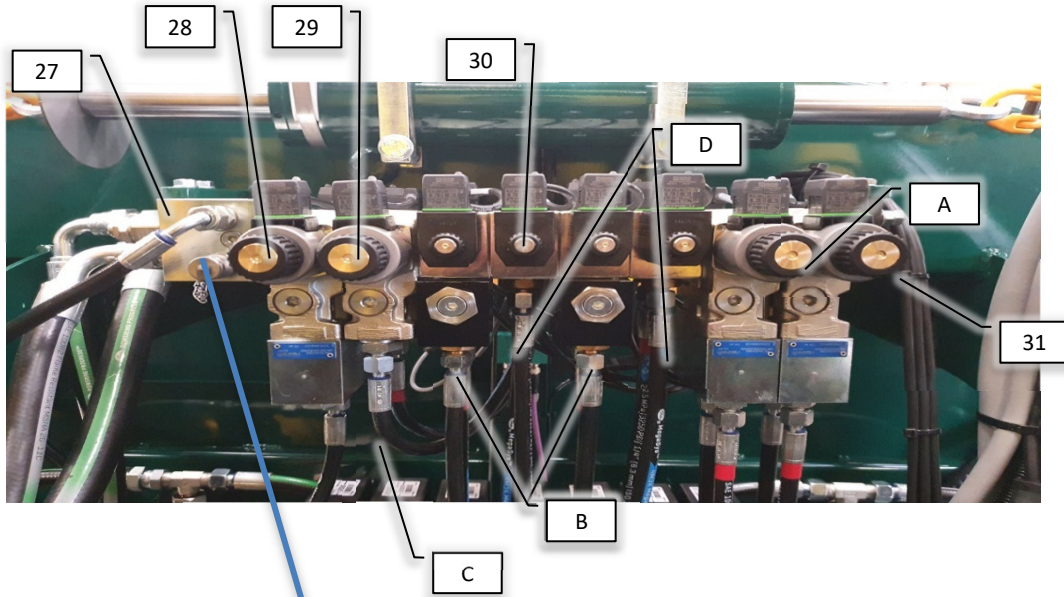

Pos	Psc	Number	Name	Price	Not Note
27	1	90510384	Indløb til CC m. LS 2017->		
	3	90210308	Gevindstang M8 st. 10.9 - sort		
	6	90210399	Møtrik M8 FZB		
	3	90214406	Skive M8 FZB Facet		
27.1	1	90510161	Hy Testnippel 1/4		
27.2	1	90510044	Hy brystnippel 1/2'x3/4' BSP		
	1	90510057	Bonded seal hydr.1/2' BSP		
	1	90510369	Hy vinkel 3/4" 90° - BSP x BSP omløber		
27.3	1	90320076	Hy brystnippel 1/2' x 5/8' BSP		
	1	90510057	Bonded seal hydr.1/2' BSP		
27.4	1	90510040	Hy brystnippel 1/4' x 1/4' BSP		
	1	90510055	Bonded seal hydr.1/4' BSP		
28	1	90510385	Retningsventil Lift-Individuel LS 2017->		
	1	90510388	Sænke bremse Lift-Individuel LS 2017->		
	4	90210401	Bolt M5x60 FZB 8.8 bryst indiv-6kt		
	1	90400248	Hy Pakn.sæt teflon f. sænke-bremseventil		
	1	90510522	Hy prop 3/8' m. pakn. BSP		
	1	90510041	Hy brystnippel 1/4' x 3/8' BSP		
	1	90510056	Bonded seal hydr. 3/8' BSP		
29	1	90510386	Retningsventil Tilt LS 2017->		
	2	90510233	Hy brystnippel 1/4x1/2 BSP		
	2	90510057	Bonded seal hydr.1/2' BSP		
30	1	90510387	Retningsventil Bomfold LS 2017->		
	1	90510125	Kontraventil Bomfold LS 2017->		
	1	90510390	Hy brystnippel 0,7 mm drøvle		
	1	90510061	Hy brystnippel 0,6 mm drøvle		
	2	90510056	Bonded seal hydr. 3/8' BSP		
	4	90210401	Bolt M5x60 FZB 8.8 bryst indiv-6kt		
31	1	90510389	Endeplade hy blok 2017->2022		
A	1	20200103	Individuel Bomløft CC 2017->		
A	1	20200104	Individuel Bomløft SG 2022->		
B	1	20202086	Luftfordeler Stor basis 2022->		
C	1	20222047	Kit. Tiltcylinder CCII 2022->2022		
D	2	90515178	Hy slange CCII Ydreboom 2300mm