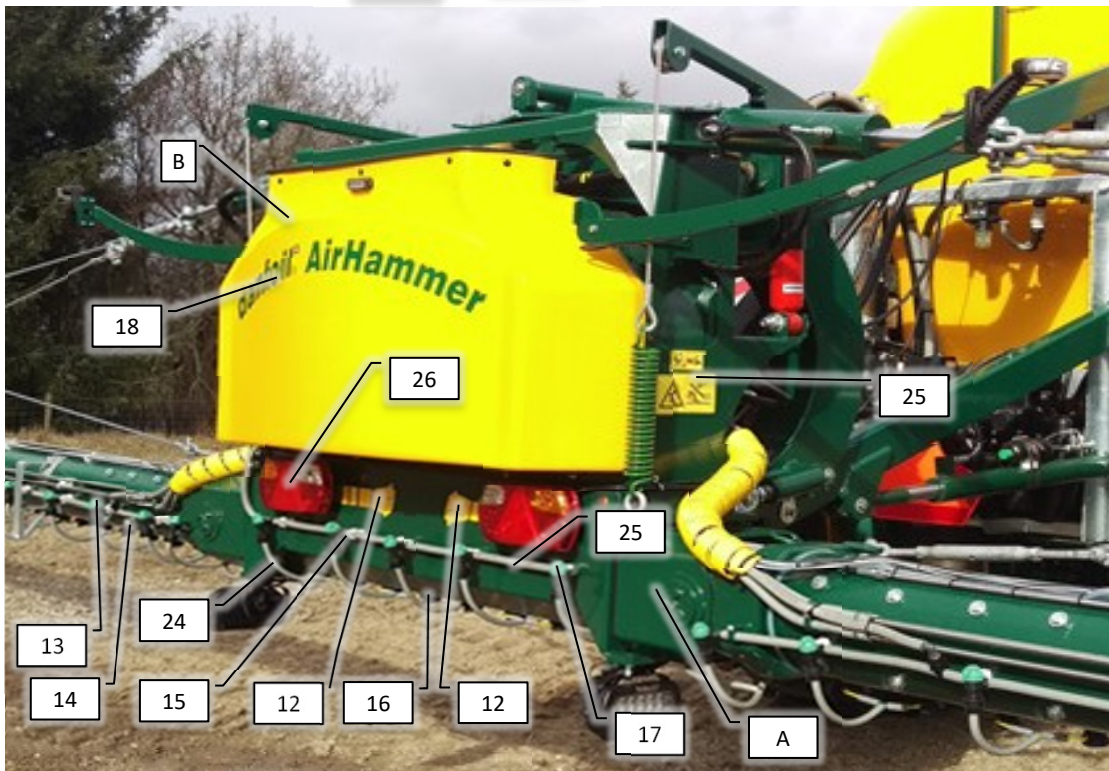

Billede taget fra stor luftfordeler