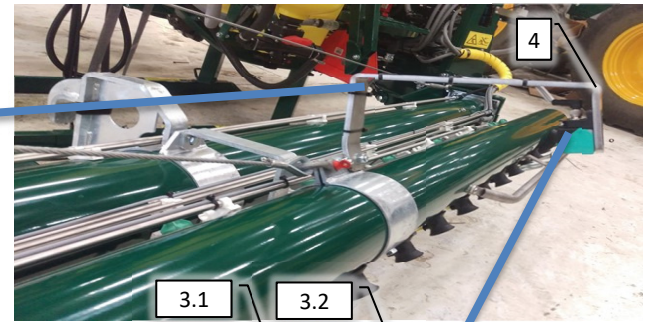

Pos	Psc	Number	Name	Price	Note
1	1	90403718	Gyro sensor Rough Terrain Control 2018->		
	4	90210421	Bolt M5x20 FZB 10.9 us indiv-6kt		
	4	90210363	Møtrik M5 FZB låse		
	4	90210075	Skive M5 FZB Facet		
2	1	30304040	Styrekasse RTC 2018->		
3	1	90330757	Beslag f. højdeføler center		
	2	90210011	Bolt M8x20 FZB 8.8 ubrust		
	2	90214406	Skive M8 FZB Facet		
3.1	1	90330733	Beslag for højdeføler 'front'		
3.2	1	90330739	Skærm f. ultralydssensor		
3.3	1	90404519	Ultralydsføler 4m 2015->		
	1	90403703	Hjulføler ledning 3m induktiv		
	3	90405148	AMP SuperSeal 1,5 M stben 0,35-0,50mm²		
	3	90405124	AMP SuperSeal Grøn 1,2-1,6 wire seal		
	1	90405112	AMP SuperSeal 1,5 3W cable support		
	1	90405111	AMP SuperSeal 1,5 3W male house		
	2	90210413	Bolt M8x30 A2 Brædebolt		
	2	90214502	Møtrik M8 A2 Låse		
	2	90214416	Skive M8 A4 plan		
4	1	90330733	Beslag for højdeføler 'front'		
	1	90330739	Skærm f. ultralydssensor		
	1	90404519	Ultralydsføler 4m 2015->		
	2	90210413	Bolt M8x30 A2 Brædebolt		
	2	90214502	Møtrik M8 A2 Låse		
	2	90214416	Skive M8 A4 plan		
	1	90327241	Kabel M12 ultralydgiver sensor 30-36m		
	3	90405148	AMP SuperSeal 1,5 M stben 0,35-0,50mm²		
	3	90405124	AMP SuperSeal Grøn 1,2-1,6 wire seal		
	1	90405112	AMP SuperSeal 1,5 3W cable support		
	1	90405111	AMP SuperSeal 1,5 3W male house		
5	1	90330732	Beslag for højdeføler 'main'