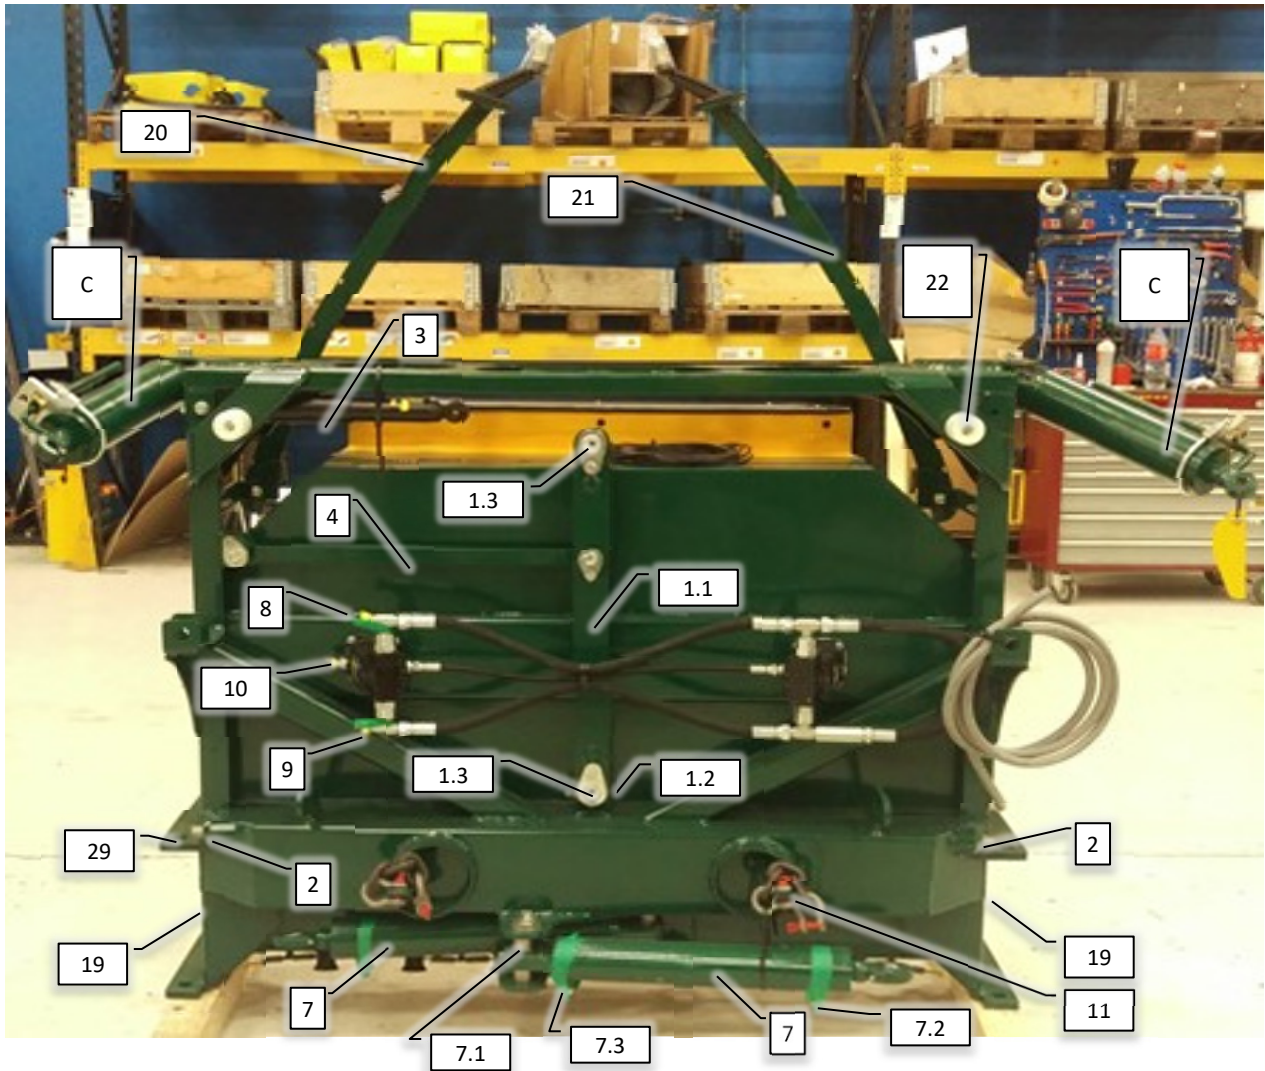

Pos	Psc	Number	Name	Price	Note
20	1	90330286	Arm H for sidemarkeringslygter 36m		
	1	90400478	Slingrelygte LED m. stik H 2021/9-->		
	1	90331290	Hængsel f/sidemarkering H 2016->		
	2	90210028	Bolt M10x35 FZB 8.8 ubryst		
	2	90210055	Møtrik M10 FZB låse		
	4	90214407	Skive M10 FZB Facet		
	2	90210252	Bolt M6x25 A2 buttonhead		
	2	90210053	Møtrik M6 FZB låse		
	4	90214417	Skive M6 A2 facet		
21	1	90330285	Arm V for sidemarkeringslygter 36m		
	1	90400477	Slingrelygte LED m. stik V. 2021/9-->		
	1	90331291	Hængsel f/sidemarkering V 2016->		
	2	90210028	Bolt M10x35 FZB 8.8 ubryst		
	2	90210055	Møtrik M10 FZB låse		
	4	90214407	Skive M10 FZB Facet		
	2	90210252	Bolt M6x25 A2 buttonhead		
	2	90210053	Møtrik M6 FZB låse		
	4	90214417	Skive M6 A2 facet		
26	1	90400475	Baglygte LED m. stik venstre 2021/9-->		
	1	90400476	Baglygte LED m. stik højre 2021/9-->		
	2	90330669	Lygtebeslag luftfordeler		
	2	90210012	Bolt M8x25 FZB 8.8 ubryst		
	4	90210054	Møtrik M8 FZB låse		
	6	90214406	Skive M8 FZB Facet