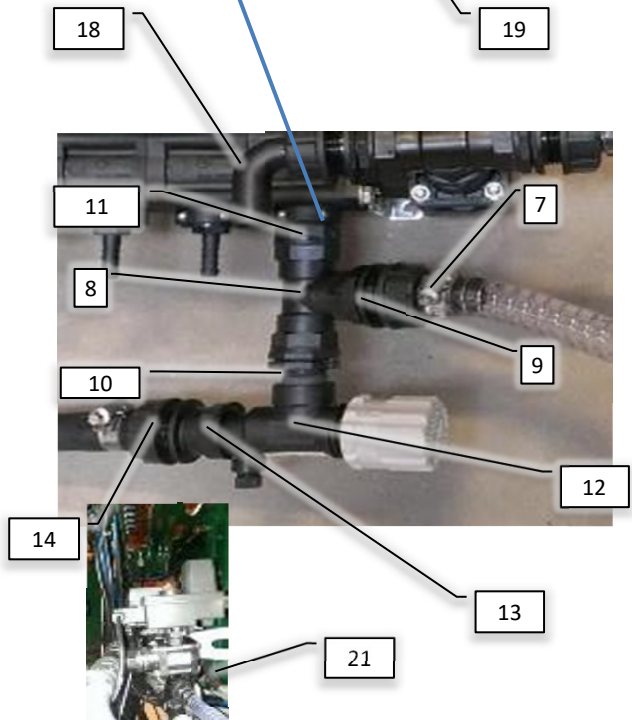

Pos	Psc	Number	Name	Price	Note
1	8	90400290	Sektionsventil Canbus 10mm ARAG 2016->		
	8	90320145	O-ring Arag sek. ventil 39,2x2,6 Viton		
2	1	90320399	Endedæksel 1' han ARAG		
	1	90320145	O-ring Arag sek. ventil 39,2x2,6 Viton		
	4	90210030	Bolt M8x30 FZB 8.8 ubryst		
	4	90210054	Møtrik M8 FZB låse		
	4	90214406	Skive M8 FZB Facet		
3	2	90320666	Beslag for ARAG ventil 220mm		
	4	90320460	Stavbolte ARAG (8) L=486mm		
	4	90214502	Møtrik M8 A2 Låse		
	4	90214416	Skive M8 A4 plan		
4	1	90320398	Endedæksel 3/4' hun ARAG		
5	1	90400300	Motorventil 3/4' Inj.(Modificeret kugle)		
	1	90400161	Kabel f motorventil 7,5m		
6	3	90320458	Nippelreduktion G1'xG3/4' ARAG		
7	1	90320432	Slangest. G1'x20mm ARAG		
	1	90320518	Omløber G1' ARAG		
	2	90325013	O-ring G1' Arag		
8	1	90320409	T-stykke G3/4' F-F-F ARAG		
9	1	90320458	Nippelreduktion G1'xG3/4' ARAG		
10	1	90320322	Brystnippel G3/4' ARAG		
11	1	90320479	Studs 3/4" f/ARAG motorventil		
12	1	90320124	Overtryksventil (væske) 3/4' ->2007		
13	1	90325102	Nippelmuffe G1'xG3/4' ARAG		
14	1	90320432	Slangest. G1'x20mm ARAG		
	1	90320429	Omløber G3/4' ARAG		
	2	90325024	O-ring G3/4' Arag		
	1	90210186	Spændebånd 20-32/12- C7 W3		
15	1	90320433	Slangest. G3/4'x20mm 90G ARAG		
	1	90320429	Omløber G3/4' ARAG		
	2	90325024	O-ring G3/4' Arag		
	1	90210186	Spændebånd 20-32/12- C7 W3		
16	0,8	90340004	Slange 19 mm - tryk		
17	1	90320434	Slangest. G1'x20mm 90G ARAG		
	1	90320518	Omløber G1' ARAG		
	2	90325013	O-ring G1' Arag		
	3	90340004	Slange 19 mm - tryk		
18	1	90320335	Slangest. G1'x25mm 90G ARAG		
	1	90320518	Omløber G1' ARAG		
	2	90325013	O-ring G1' Arag		
	3	90340044	Slange 25 mm sug		
19	0,5	90340049	Slange 20 mm Iberflex m. stålspiral		
20	1	90320410	Filterhus tryk kpl.1"1/4 100 my Arag		
22	1	20200400	Kabel Slave<->Canbus 9-Sek CCII 2016->