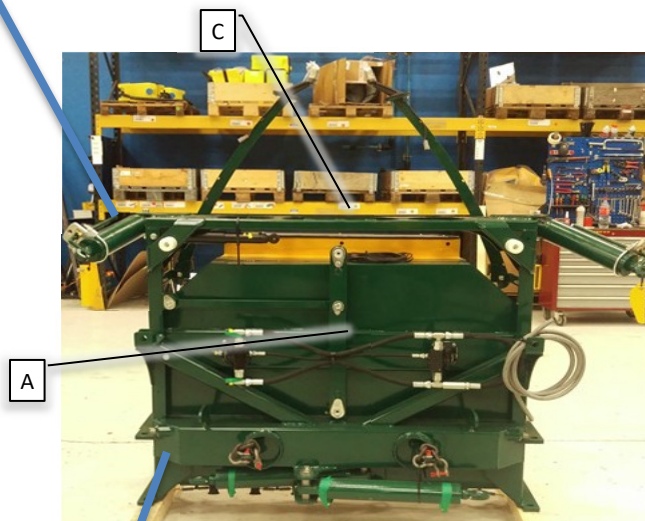

Pos	Psc	Number	Name	Price	Note
A	1	20202086	Luftfordeler Stor basis 2022->		
B	1	20200103	Individuel Bomløft CC 2017->		
1	1	90330599	Luftfordeler 30-36m CCII 2017->		
C	1	20200190	Blæsekasse kpl. CC/AB/AH/AF1