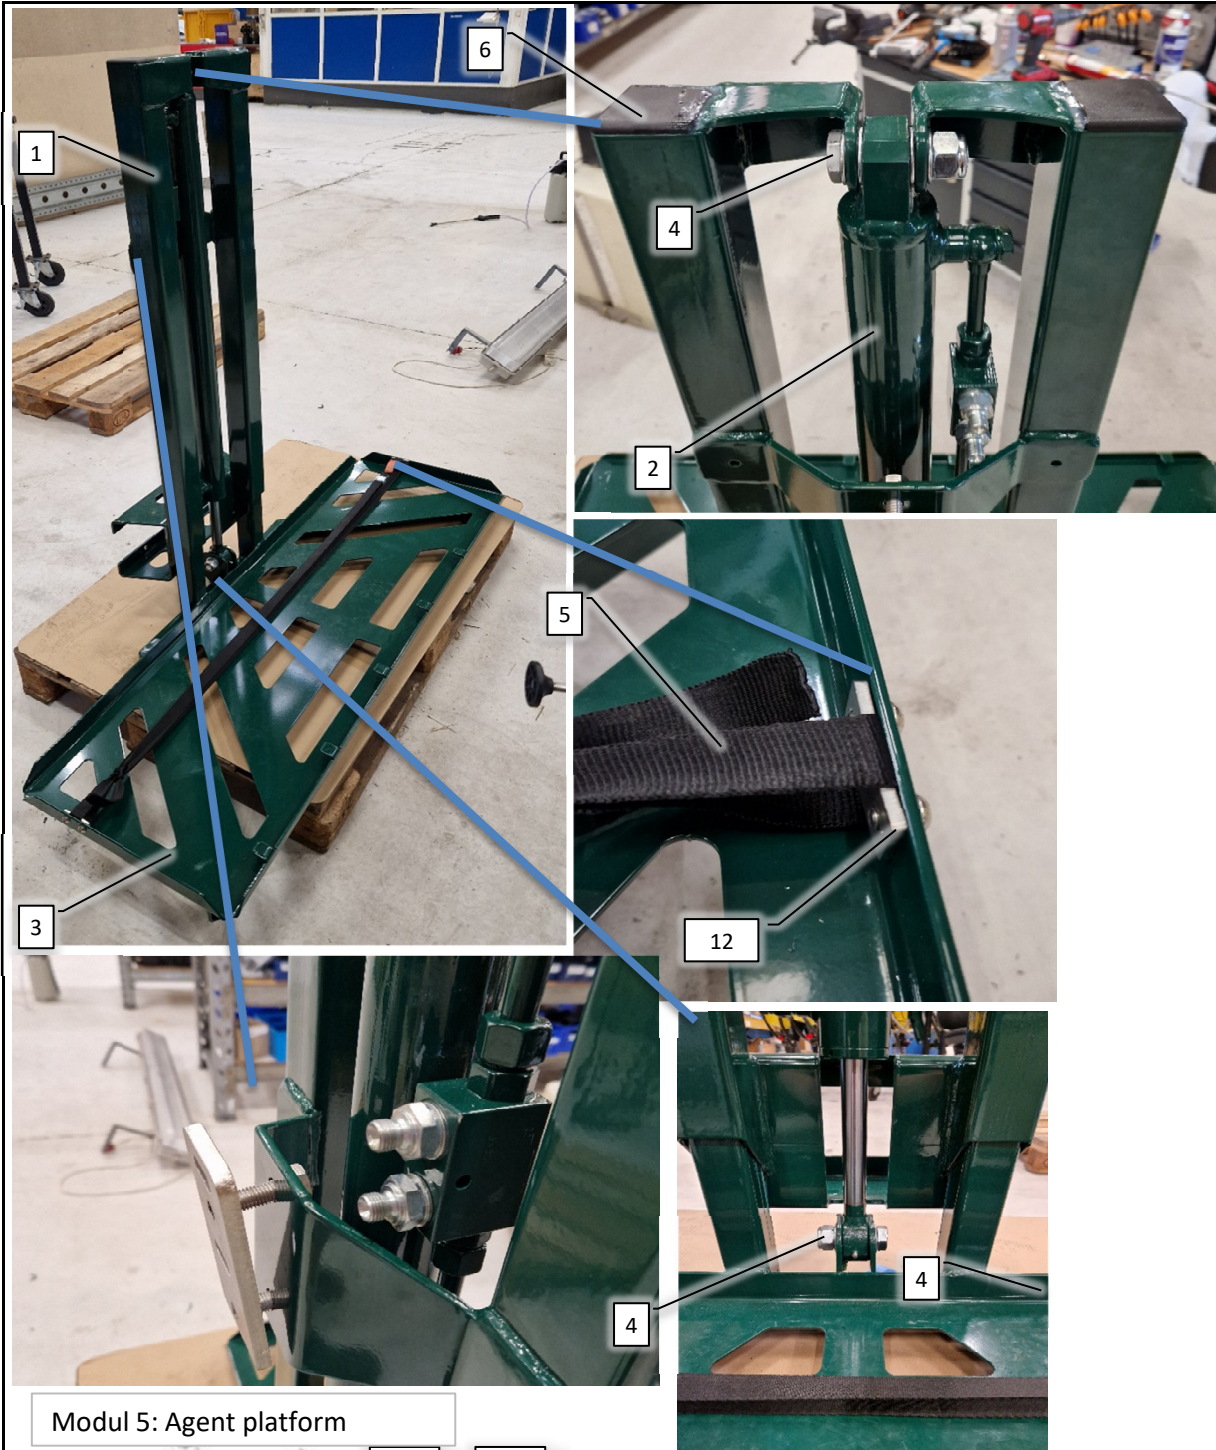

Pos	Psc	Number	Name	Price	Note
1	1	90330297	Kemiholder CC II		
	5	90210034	Bolt M10x30 FZB 8.8 ubryst		
	1	90330398	Laskeplade stor CC		
	2	90210041	Bolt M12x45 FZB 8.8 ubryst		
	2	90210056	Møtrik M12 FZB låse		
2	1	90510610	Cylinder t. kemiplatform CC II		
	2	90515077	Hy slange AB CCII 1/4' LS 1600mm		
	2	90510041	Hy brystnippel 1/4' x 3/8' BSP		
	2	90510233	Hy brystnippel 1/4x1/2 BSP		
	2	90510056	Bonded seal hydr. 3/8' BSP		
	2	90510057	Bonded seal hydr.1/2' BSP		
3	1	90330296	Platform f. kemikaliedunke AC 6000		
4	1	90210022	Bolt M20x70 FZB 8.8 ubryst		
	1	90210069	Møtrik M20 FZB låse		
	2	90210077	Skive M20 FZB Facet		
	1	90320817	Prop RHS 60x60 (2,6-4mm)		
5	1	90214106	Båndsurring 5 m- 25mm sort 500kg		
6	1	90320816	Prop 50x50x4 Sort		
8	1	90510652	PVM32 mekanisk aktivering afdækning		
9	1	90510348	PVG Basismodul f. kemiplatform		
10	1	90510397	Glider 15L el (f. PVG trækstyring)		
11	1	90510367	Slutplade PVG		
12	2	90330399	Laskeplade lille CC		
	4	90210379	Bolt M8x12 A2 10.9 buttonhead