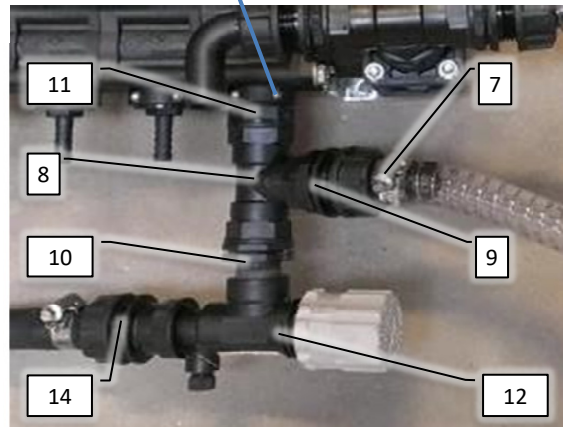

Pos	Psc	Number	Name	Price	Note
1	10	90400166	Sektionsventil On/Off 10mm ARAG ->2015		
	10	90400163	Kabe sektionsventil on/off 5m		
	10	90320145	O-ring Arag sek. ventil 39,2x2,6 Viton		
2	1	90320399	Endedæksel 1' han ARAG		
	1	90320145	O-ring Arag sek. ventil 39,2x2,6 Viton		
	1	90320434	Slangest. G1'x20mm 90G ARAG		
	1	90320518	Omløber G1' ARAG		
	2	90325013	O-ring G1' Arag		
	1	90210186	Spændebånd 20-32/12- C7 W3		
3	2	90320459	Beslag for væskeventil (Arag)		
	4	90320487	Stavbolte ARAG (10) L=610mm		
4	1	90320398	Endedæksel 3/4' hun ARAG		
5	1	90400300	Motorventil 3/4' Inj.(Modificeret kugle)		
	1	90400161	Kabel f motorventil 7,5m		
6	3	90320458	Nippelreduktion G1'xG3/4' ARAG		
7	1	90320432	Slangest. G1'x20mm ARAG		
	1	90320518	Omløber G1' ARAG		
	2	90325013	O-ring G1' Arag		
	1	90210186	Spændebånd 20-32/12- C7 W3		
8	1	90320409	T-stykke G3/4' F-F-F ARAG		
9	1	90320458	Nippelreduktion G1'xG3/4' ARAG		
10	1	90320322	Brystnippel G3/4' ARAG		
11	1	90320479	Studs 3/4" f/ARAG motorventil		
12	1	90320124	Overtryksventil (væske) 3/4' ->2007		
13	1	90325102	Nippelmuffe G1'xG3/4' ARAG		
14	1	90320432	Slangest. G1'x20mm ARAG		
15	1	90320433	Slangest. G3/4'x20mm 90G ARAG		
	1	90320429	Omløber G3/4' ARAG		
	2	90325024	O-ring G3/4' Arag		
	1	90210186	Spændebånd 20-32/12- C7 W3		
16	0,8	90340004	Slange 19 mm - tryk		
17	3	90340004	Slange 19 mm - tryk		
18	3	90340044	Slange 25 mm sug		
19	0,5	90340049	Slange 20 mm Iberflex m. stålspiral		
20	1	90320410	Filterhus tryk kpl.1"1/4 100 my Arag