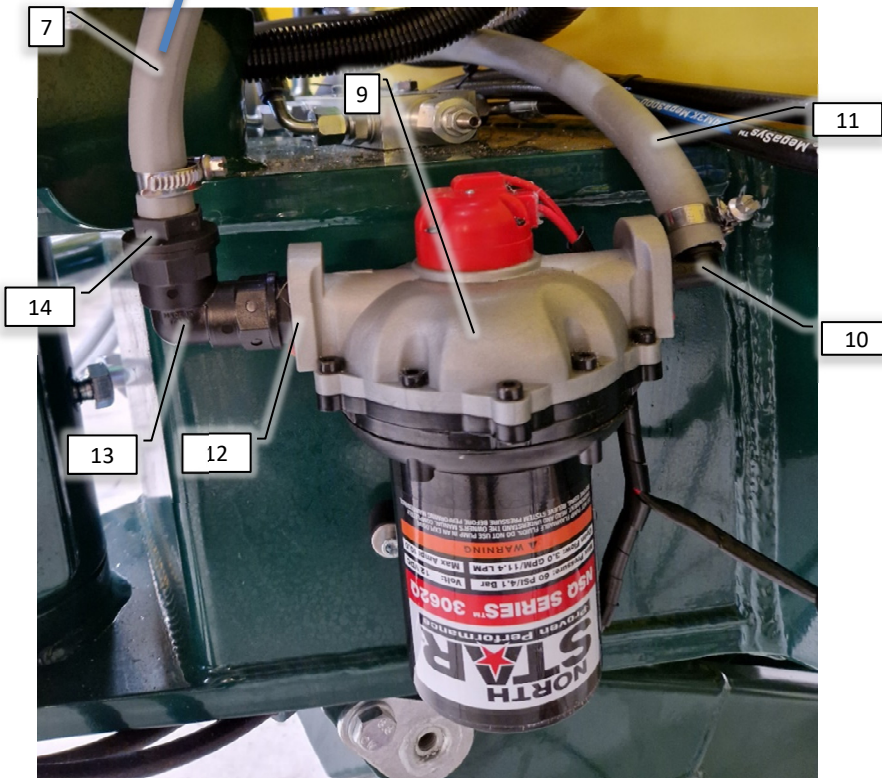

Pos	Psc	Number	Name	Price	Note
1	1	90400191	Arbejdslys blå LED 2020->		
	2	90210389	Møtrik M10 A2 Låse		
	2	90210446	Skive M10 A2 plan		
2	1	90330706	Bøjle f. arbejdslys/sprinkler A2		
	1	90210049	Bolt M12x25 FZB 8.8 ubryst		
	1	90210447	Skive M12 A2 plan		
3	1	90326018	Hus t/drypstop		
	1	90326017	Top til drypstop (sort)		
	1	90326031	Membran f/ drypstop Viton		
	1	90326002	Filter f/ drypstop 50 mesh		
	1	90326003	Pakning f/ drypstop		
	1	90326009	Omløber f. drypstop/pakning		
	1	90320130	Slangeforsk.1/4"x10x90° Norma		
4	1	90321102	Dyse Teejet DG 110 04 VP		
5	1	90329520	T-stykke FMM 1/4"x10mmx10mm ARAG		
	1	90320287	Slangeforsk.1/4"x10mm Norma		
6	2,1	90340019	Slange 10 mm - tryk		
	1	90210096	Spændebånd 8-14/9 C7 W3		
7	7,6	90340019	Slange 10 mm - tryk		
	2	90210096	Spændebånd 8-14/9 C7 W3		
8	1	90320703	Rørholder 22x22 mat.PP		
	1	90320721	Topplade for rørholder GD3 65x30		
	1	90210018	Bolt M8x60 FZB 8.8 ubryst		
8	-1	90320189	Slangeholder 12 mm enkelt grøn		
	-1	90210016	Bolt M8x40 FZB 8.8 bryst		
9	1	20201060	Rentvandspumpe m. stik 2016->		
	4	90210341	Bolt M6x35 FZB 10.9 indv-6kt		
	4	90210083	Skive M6,4x18x1,6 FZB skærm		
10	1	90320963	Slangest. T3 x 13mm 90°		
11	1,1	90340003	Slange 13,0 mm - tryk		
	2	90210088	Spændebånd 12-22/9 C7 W3		
12	1	90320932	Brystnippel G1/2" Arag rentvandspumpe		
13	1	90320146	Vinkel G1/2' 90G F-F ARAG		
14	1	90320652	Slangeforsk. G1/2'x10mm ARAG