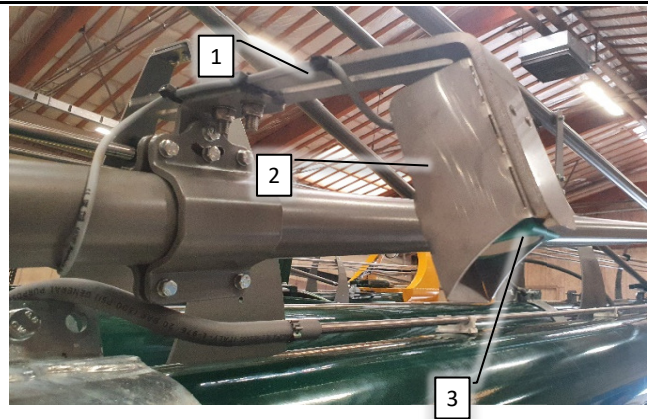

Pos	Psc	Number	Name	Price	Note
1	1	90330733	Beslag for højdefølger 'front'		
2	1	90330739	Skærm f. ultralydssensor		
3	1	90404519	Ultralydsføler 4m 2015->		
	2	90210413	Bolt M8x30 A2 Bræddebolt		
	2	90214502	Møtrik M8 A2 Låse		
	2	90214416	Skive M8 A4 plan		
	1	90327241	Kabel M12 ultralydgiver sensor 30-36m		
	3	90405148	AMP SuperSeal 1,5 M stben 0,35-0,50mm²		
	3	90405124	AMP SuperSeal Grøn 1,2-1,6 wire seal		
	1	90405112	AMP SuperSeal 1,5 3W cable support		
	1	90405111	AMP SuperSeal 1,5 3W male house		
4	1	90330732	Beslag for højdefølger 'main'