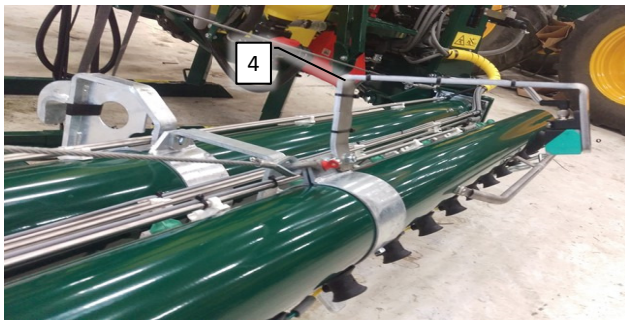

Pos	Psc	Number	Name	Price	Note
1	1	90330733	Beslag for højdefølger 'front'		
2	1	90330739	Skærm f. ultralydssensor		
3	1	90404519	Ultralydsføler 4m 2015->		
	2	90210413	Bolt M8x30 A2 Bræddebolt		
	2	90214502	Møtrik M8 A2 Låse		
	2	90214416	Skive M8 A4 plan		
	1	90327241	Kabel M12 ultralydgiver sensor 30-36m		
	3	90405148	AMP SuperSeal 1,5 M stben 0,35-0,50mm²		
	3	90405124	AMP SuperSeal Grøn 1,2-1,6 wire seal		
	1	90405112	AMP SuperSeal 1,5 3W cable support		
	1	90405111	AMP SuperSeal 1,5 3W male house		
4	1	90330732	Beslag for højdefølger 'main'