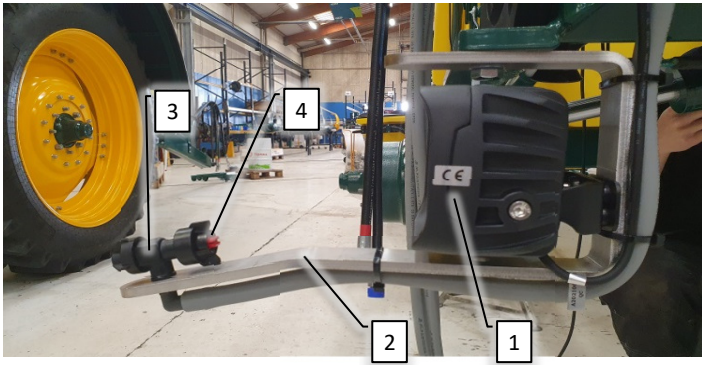

Pos	Psc	Number	Name	Price	Note
1	1	90400191	Arbejdslys blå LED 2020->		
	2	90210389	Møtrik M10 A2 Låse		
	2	90210446	Skive M10 A2 plan		
2	1	90330706	Bøjle f. arbejdslys/sprinkler A2		
	1	90210049	Bolt M12x25 FZB 8.8 ubryst		
	1	90210447	Skive M12 A2 plan		
3	1	90326018	Hus t/drypstop		
	1	90326017	Top til drypstop (sort)		
	1	90326031	Membran f/ drypstop Viton		
	1	90326002	Filter f/ drypstop 50 mesh		
	1	90326003	Pakning f/ drypstop		
	1	90326009	Omløber f. drypstop/pakning		
	1	90320130	Slangeforsk.1/4"x10x90° Norma		
4	1	90321102	Dyse Teejet DG 110 04 VP		
5	1	90329520	T-stykke FMM 1/4"x10mmx10mm ARAG		
	1	90320287	Slangeforsk.1/4"x10mm Norma		
A	1	20220079	Flowmåler modul Std. CCII 2019->		
6	2,1	90340019	Slange 10 mm - tryk		
	1	90210096	Spændebånd 8-14/9 C7 W3		
7	7,6	90340019	Slange 10 mm - tryk		
	2	90210096	Spændebånd 8-14/9 C7 W3		
8	1	90320703	Rørholder 22x22 mat.PP		
	1	90320721	Topplade for rørholder GD3 65x30		
	1	90210018	Bolt M8x60 FZB 8.8 ubryst		
	1	90214406	Skive M8 FZB Facet		
8	-1	90320189	Slangeholder 12 mm enkelt grøn		
	-1	90210016	Bolt M8x40 FZB 8.8 bryst		
	-1	90214406	Skive M8 FZB Facet