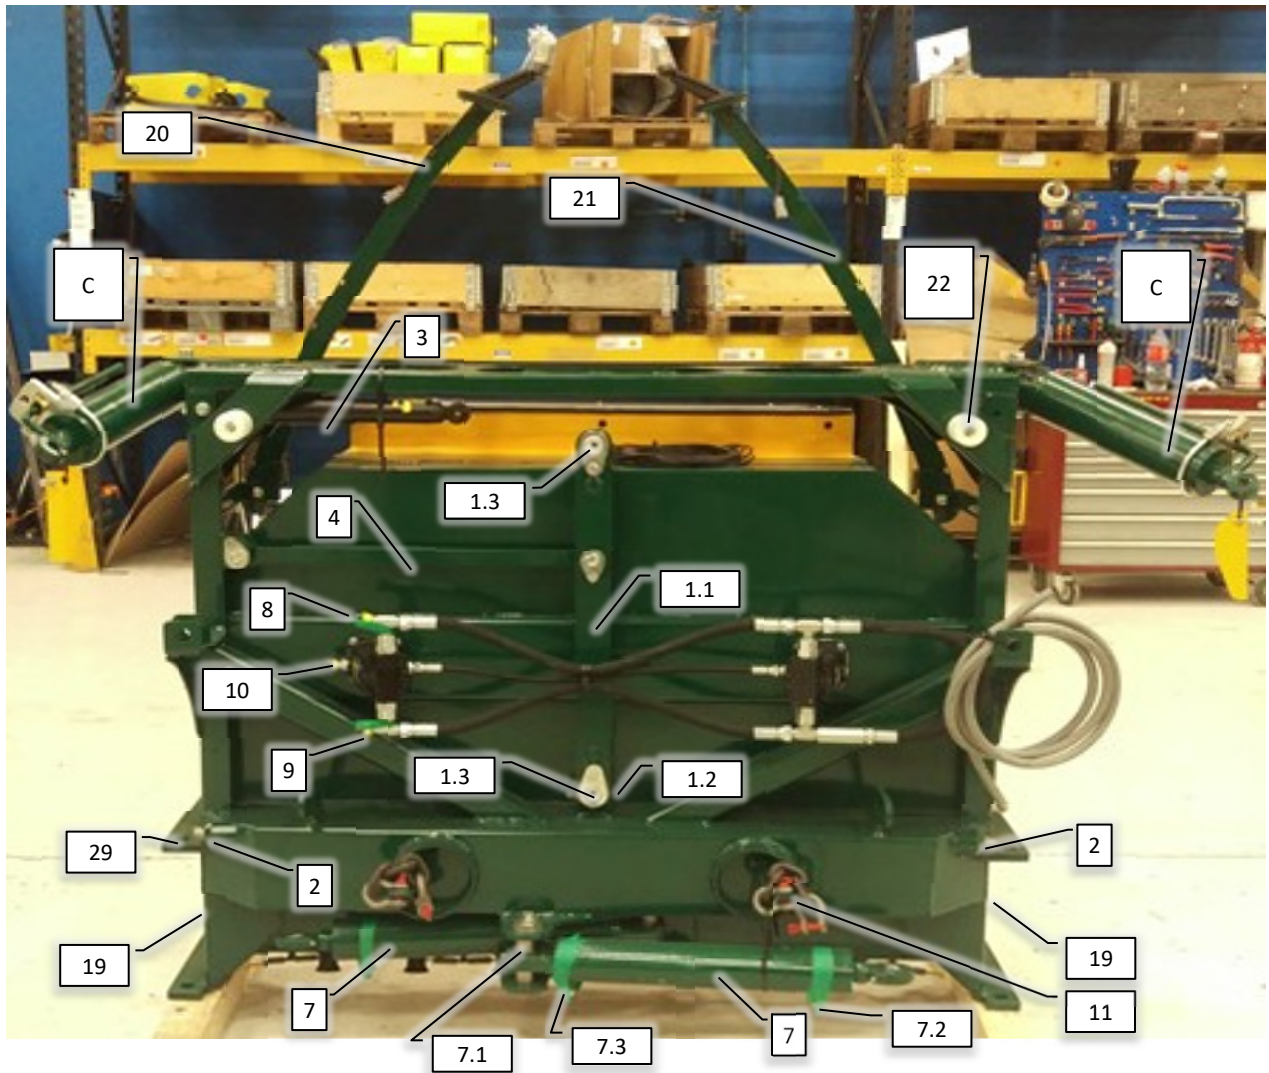

Pos	Psc	Number	Name	Price	Note
1	1	90330390	Blæsekasse CC-AB		
2	1	90330356	Indsugningskasse CC/AB Spila		
3	2	90330067	Kantliste til luftkasse CC & AB		
4	1	90210128	Bolt M6x16 FZB 8.8 ubryst		
	1	90214405	Skive M6 FZB Facet		
5	1	90330580	Indsugningstragt til blæsehjul		
	8	90210084	Skive M8 8,4x24x2 FZB Plan		
	8	90210054	Møtrik M8 FZB låse		
6	1	90330306	Blæsehjul H 2015->		
7	1	90330307	Blæsehjul V 2015->		
8	1	90510048	Spændelement 20 x 47 mm		
9	1	90330424	Indsugningsrist AB/CC		
	8	90210310	Selvskærende skrue 4,8x32 mm Torx FZ		
	8	90210083	Skive M6,4x18x1,6 FZB skærm		
10	1	90330336	Vinkel 30x20x20x1		
	1	90210322	Blindnitte st. hoved Alu sort eloxeret		
11	1	90400276	Rotorblink Flash LED 2017->		
12	1	90510105	Hy stempelmotor blæser 12 CCM		
	1	90510014	Hy pakn.sæt f. stempelmotor		
	4	90210054	Møtrik M8 FZB låse		
	4	90214406	Skive M8 FZB Facet		
13	1	90510166	Hy T 1/2' M BSP/M BSPT/M BSP		
	1	90510237	Hy nippelmuffe 1/2 BSP indv x 3/4 BSP udv		
	1	90510058	Bonded seal hydr. 3/4' BSP		
14	1	90210043	Bolt M12x80 FZB 8.8 ubryst		
	1	90214408	Skive M12 FZB Facet		
	3	90210081	Skive M12 13x37x3 FZB Plan		
15	1	90515087	Hy slange AB CCII 1/2' motor 400mm		
16	1	90515086	Hy slange AB CCII 1/2' motor 650mm		
17	1	90515073	Hy slange AB CCII 1/4'dræn 620mm		
18	1	90510041	Hy brystnippel 1/4' x 3/8' BSP		
	1	90510056	Bonded seal hydr. 3/8' BSP		
19	1	90510042	Hy brystnippel 3/8' BSP		
	2	90510056	Bonded seal hydr. 3/8' BSP		
20	1	90510165	Hy kontraventil 1/2" 0,5bar		
	1	90510345	Hy nippel m/omløber 1/2 BSP		
21	2	90510664	Tætningsliste Cellegummi EPDM sort 15x8		
22	1	90510298	Hy nippel 5/8 BSPx1/2 BSP oml.