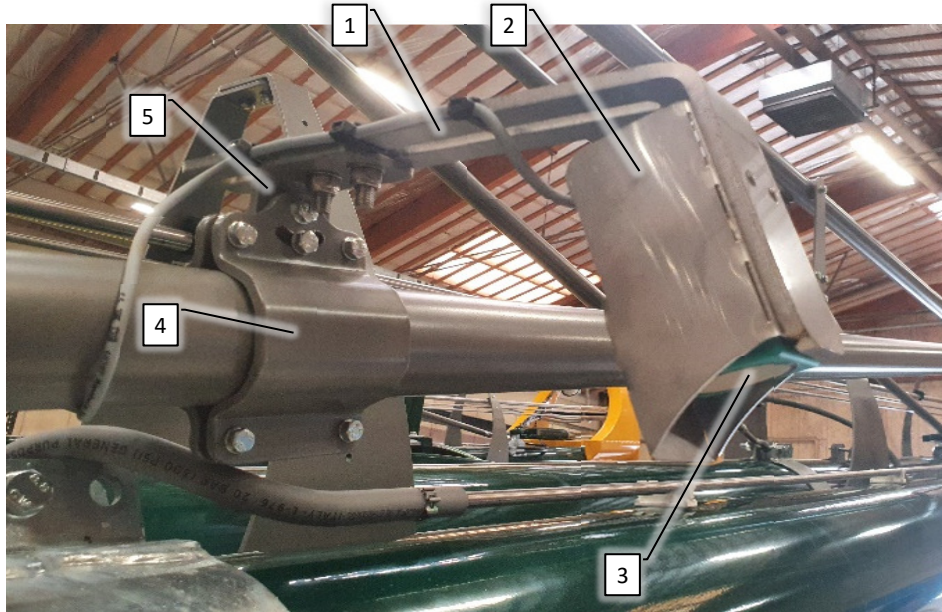

Pos	Psc	Number	Name	Price	Note
1	1	90330733	Beslag for højdefølger 'front'		
2	1	90330739	Skærm f. ultralydssensor		
3	1	90404519	Ultralydsføler 4m 2015->		
	2	90210413	Bolt M8x30 A2 Bræddebolt		
	2	90214502	Møtrik M8 A2 Låse		
	2	90214416	Skive M8 A4 plan		
	1	90327241	Kabel M12 ultralydgiver sensor 30-36m		
	3	90405148	AMP SuperSeal 1,5 M stben 0,35-0,50mm²		
	3	90405124	AMP SuperSeal Grøn 1,2-1,6 wire seal		
	1	90405112	AMP SuperSeal 1,5 3W cable support		
	1	90405111	AMP SuperSeal 1,5 3W male house		
4	1	90330836	Ø60 Stagclamp for højdesensor		
5	1	96330965	Vinkelbeslag Ø60 Stagclamp, rå		
	5	90210003	Bolt M6x25 FZB 8.8 ubryst		
	5	90210053	Møtrik M6 FZB låse		
	10	90214405	Skive M6 FZB Facet