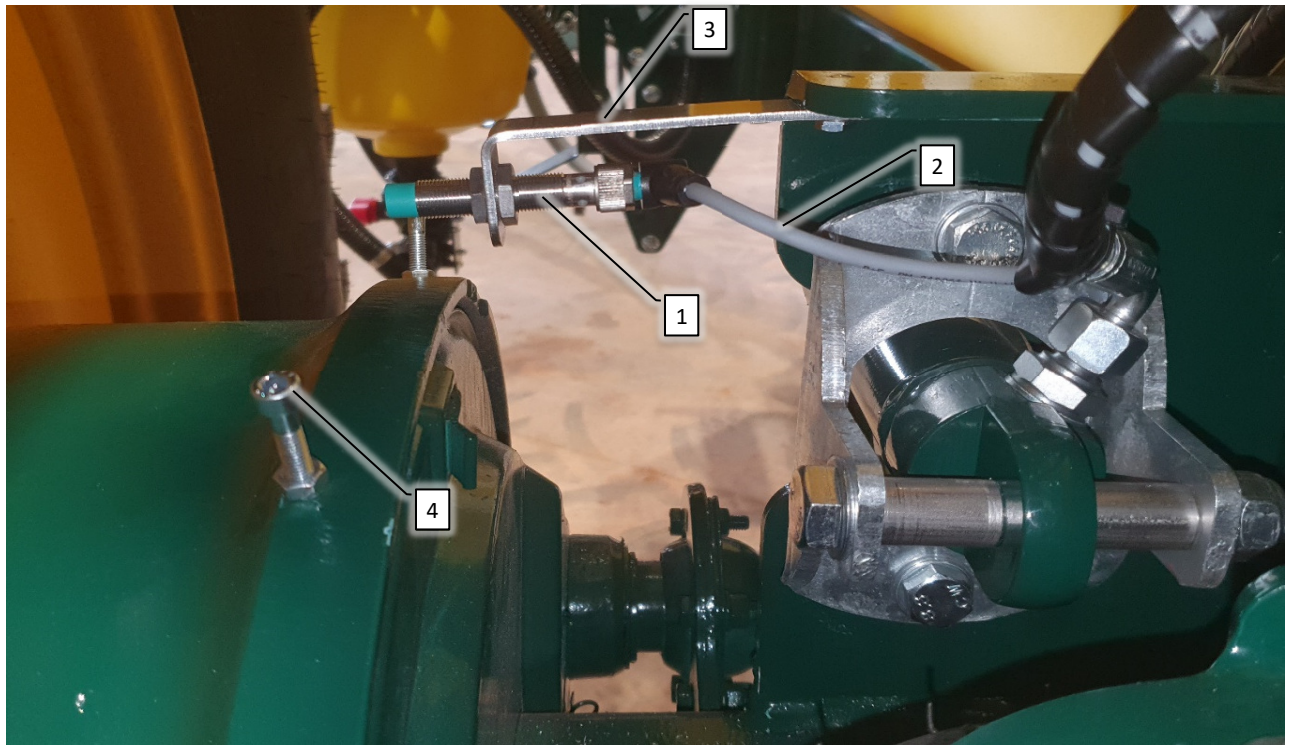

Pos	Psc	Number	Name	Price	Note
1	1	90403701	Hjulføler induktiv u. kabel		
2	1	90403702	Hjulføler ledning 10m induktiv		
3	1	90334501	Beslag hjulføler CC		
	2	90210330	Bolt M6x12 FZB 8.8 ubrust		
	2	90214405	Skive M6 FZB Facet		
4	1	90210341	Bolt M6x35 FZB 10.9 indiv-6kt		
	1	90210067	Møtrik M6 FZB