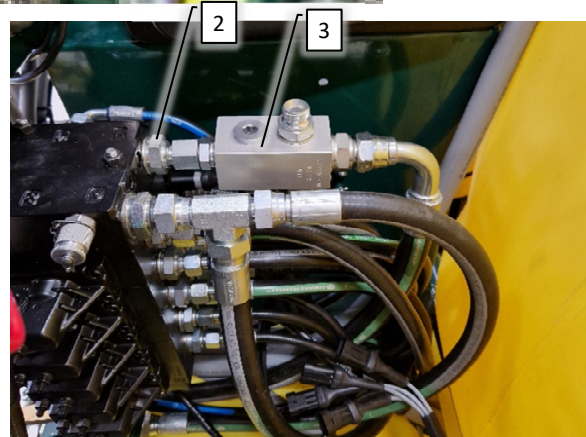

Pos	Psc	Number	Name	Price	Not Note
1	1	90510356	Cylinder parallelarme 20-28m CCII(63/40		
2	1	90510230	Hy brystnippel 3/4' x 3/4' M/M BSP		
	1	90510058	Bonded seal hydr. 3/4' BSP		
3	1	90510174	Hy T 3/4' M/M/F BSP		
A	1	2022047	Kit. Tiltcylinder CCII 2022->2022		
B	1	20220131	Bagende basis CCII 2022->