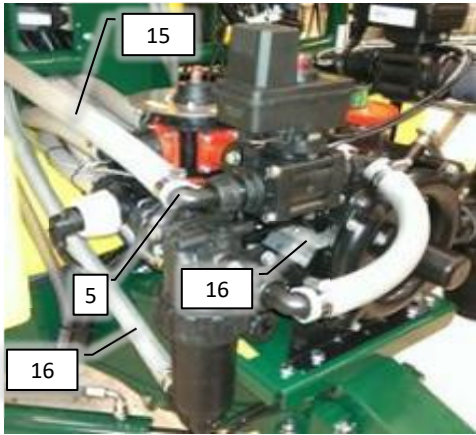

Pos	Psc	Number	Name	Price	Note
1	1	90400028	Motorventil 5/4" Combi/Gødning 2008->		
	1	90400161	Kabel f motorventil 7,5m		
2	1	90320956	Nippelmuf T5F - G 1 1/4'M Arag		
	2	90321215	Bøjle T5 ARAG		
	2	90329516	O-ring til T5 koblingsystem ARAG		
3	1	90329521	Brystnippel T5M Arag		
4	1	90320511	Muffe sæde 1 1/4 x 1 1/4'		
5	1	90320458	Nippelreduktion G1'xG3/4' ARAG		
	1	90320335	Slangest. G1'x25mm 90G ARAG		
	1	90320518	Omløber G1' ARAG		
	2	90325013	O-ring G1' Arag		
	1	90210186	Spændebånd 20-32/12- C7 W3		
6	1	90320335	Slangest. G1'x25mm 90G ARAG		
	1	90320518	Omløber G1' ARAG		
	2	90325013	O-ring G1' Arag		
	1	90210186	Spændebånd 20-32/12- C7 W3		
7	1	90320399	Endedæksel 1' han ARAG		
8	1	90320410	Filterhus tryk kpl.1"1/4 100 my Arag		
9	1	90320555	Endedæksel T5M Adaptor filterhus Arag		
10	1	90400289	Flowmål gødn. T5 10-200 L Arag 2021->		
	2	90321215	Bøjle T5 ARAG		
	2	90329516	O-ring til T5 koblingsystem ARAG		
11	1	90320930	Slangest. T5M x 25mm Lige Arag		
12	1	90320964	Slangest. T6F x 25mm 90 grader		
	1	90329517	O-ring til T6 koblingsystem ARAG		
	1	90321216	Bøjle T6 ARAG		
	1	90210186	Spændebånd 20-32/12- C7 W3		
13	1	90400296	Motorventil fyldeflow can 2w T6 2015-7->		
14	6,2	90340005	Slange 25 mm - tryk		
15	0,9	90340005	Slange 25 mm - tryk		
16	1	90330666	Beslag motorvent. 1 1/4"		
17	1	90320449	Vinkel G3/4' 90G F-F ARAG		
18	1	90320458	Nippelreduktion G1'xG3/4' ARAG		
	1	90325012	Slangest. G1'x25mm ARAG		
	1	90320518	Omløber G1' ARAG		
	1	90325013	O-ring G1' Arag		
	1	90210186	Spændebånd 20-32/12- C7 W3		
20	1	90320964	Slangest. T6F x 25mm 90 grader		
	1	90329517	O-ring til T6 koblingsystem ARAG		
	1	90321216	Bøjle T6 ARAG		
	1	90210186	Spændebånd 20-32/12- C7 W3		
21	1	90320916	T-stykke T5 F-F-F ARAG		
	3	90320930	Slangest. T5M x 25mm Lige Arag		
	3	90321215	Bøjle T5 ARAG		
	3	90329516	O-ring til T5 koblingsystem ARAG		
	1	90210186	Spændebånd 20-32/12- C7 W3		
34	1	90320396	Endedæksel lukket ARAG hun		
35	1	90320399	Endedæksel 1' han ARAG		
36	4	90330694	Afstandsbeslag f. krave gødning		
36	4	90320697	Tragt for slangeafslusning 2-vejs Ø75		
36	4	90215010	Udstødningsclamp Ø76 M8 FZB		
A	1	20200216	inj. 300L/ha gødning sek. ventil