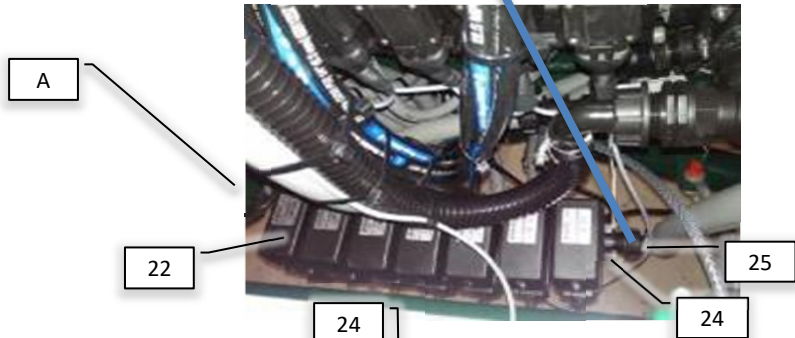

Pos	Psc	Number	Name	Price	Note
1	1	90400028	Motorventil 5/4" Combi/Gødning 2008->		
	1	90400161	Kabel f motorventil 7,5m		
2	1	90320956	Nippelmuf T5F - G 1 1/4'M Arag		
	2	90321215	Bøjle T5 ARAG		
	2	90329516	O-ring til T5 koblingsystem ARAG		
3	1	90329521	Brystnippel T5M Arag		
4	1	90320511	Muffe sæde 1 1/4 x 1 1/4'		
5	1	90320458	Nippelreduktion G1'xG3/4' ARAG		
	1	90320335	Slangest. G1'x25mm 90G ARAG		
	1	90320518	Omløber G1' ARAG		
	2	90325013	O-ring G1' Arag		
	1	90210186	Spændebånd 20-32/12- C7 W3		
6	1	90320335	Slangest. G1'x25mm 90G ARAG		
	1	90320518	Omløber G1' ARAG		
	2	90325013	O-ring G1' Arag		
	1	90210186	Spændebånd 20-32/12- C7 W3		
7	1	90320399	Endedæksel 1' han ARAG		
8	1	90320410	Filterhus tryk kpl.1"1/4 100 my Arag		
9	1	90320555	Endedæksel T5M Adaptor filterhus Arag		
10	1	90400289	Flowmål gødn. T5 10-200 L Arag 2021->		
	2	90321215	Bøjle T5 ARAG		
	2	90329516	O-ring til T5 koblingsystem ARAG		
11	1	90320930	Slangest. T5M x 25mm Lige Arag		
12	1	90320964	Slangest. T6F x 25mm 90 grader		
	1	90329517	O-ring til T6 koblingsystem ARAG		
	1	90321216	Bøjle T6 ARAG		
	1	90210186	Spændebånd 20-32/12- C7 W3		
13	1	90400296	Motorventil fyldeflow can 2w T6 2015-7->		
14	6,2	90340005	Slange 25 mm - tryk		
15	0,9	90340005	Slange 25 mm - tryk		
16	1	90330666	Beslag motorvent. 1 1/4"		
17	1	90320449	Vinkel G3/4' 90G F-F ARAG		
18	1	90320458	Nippelreduktion G1'xG3/4' ARAG		
	1	90325012	Slangest. G1'x25mm ARAG		
	1	90320518	Omløber G1' ARAG		
	1	90325013	O-ring G1' Arag		
	1	90210186	Spændebånd 20-32/12- C7 W3		
20	1	90320964	Slangest. T6F x 25mm 90 grader		
	1	90329517	O-ring til T6 koblingsystem ARAG		
	1	90321216	Bøjle T6 ARAG		
	1	90210186	Spændebånd 20-32/12- C7 W3		
21	1	90320916	T-stykke T5 F-F-F ARAG		
	3	90320930	Slangest. T5M x 25mm Lige Arag		
	3	90321215	Bøjle T5 ARAG		
	3	90329516	O-ring til T5 koblingsystem ARAG		
	1	90210186	Spændebånd 20-32/12- C7 W3		
34	1	90320396	Endedæksel lukket ARAG hun		
35	1	90320399	Endedæksel 1' han ARAG		
36	4	90330694	Afstandsbeslag f. krave gødning		
36	4	90320697	Tragt for slangeafslusning 2-vejs Ø75		
36	4	90215010	Udstødningsclamp Ø76 M8 FZB		
A	1	20200216	inj. 300L/ha gødning sek. ventil