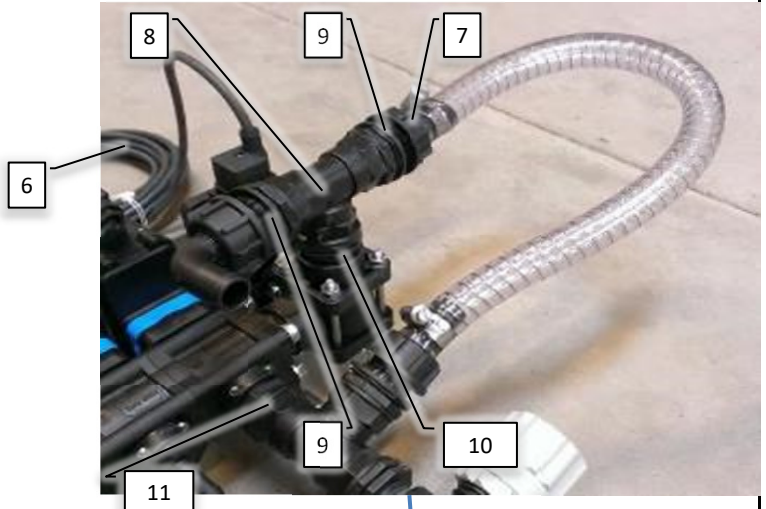

Pos	Psc	Number	Name	Price	Note
1	8	90400290	Sektionsventil Canbus 10mm ARAG 2016->		
	8	90320145	O-ring Arag sek. ventil 39,2x2,6 Viton		
2	1	90320399	Endedæksel 1' han ARAG		
	1	90320145	O-ring Arag sek. ventil 39,2x2,6 Viton		
	4	90210030	Bolt M8x30 FZB 8.8 ubryst		
	4	90210054	Møtrik M8 FZB låse		
	4	90214406	Skive M8 FZB Facet		
3	2	90320666	Beslag for ARAG ventil 220mm		
	4	90320460	Stavbolte ARAG (8) L=486mm		
	4	90214502	Møtrik M8 A2 Låse		
	4	90214416	Skive M8 A4 plan		
4	1	90320398	Endedæksel 3/4' hun ARAG		
5	1	90400300	Motorventil 3/4' Inj.(Modificeret kugle)		
	1	90400161	Kabel f motorventil 7,5m		
6	3	90320458	Nippelreduktion G1'xG3/4' ARAG		
7	1	90320432	Slangest. G1'x20mm ARAG		
	1	90320518	Omløber G1' ARAG		
	2	90325013	O-ring G1' Arag		
8	1	90320409	T-stykke G3/4' F-F-F ARAG		
9	1	90320458	Nippelreduktion G1'xG3/4' ARAG		
10	1	90320322	Brystnippel G3/4' ARAG		
11	1	90320479	Studs 3/4" f/ARAG motorventil		
12	1	90320124	Overtryksventil (væske) 3/4' ->2007		
13	1	90325102	Nippelmuffe G1'xG3/4' ARAG		
14	1	90320432	Slangest. G1'x20mm ARAG		
	1	90320429	Omløber G3/4' ARAG		
	2	90325024	O-ring G3/4' Arag		
	1	90210186	Spændebånd 20-32/12- C7 W3		
15	1	90320433	Slangest. G3/4'x20mm 90G ARAG		
	1	90320429	Omløber G3/4' ARAG		
	2	90325024	O-ring G3/4' Arag		
	1	90210186	Spændebånd 20-32/12- C7 W3		
16	0,8	90340004	Slange 19 mm - tryk		
17	1	90320434	Slangest. G1'x20mm 90G ARAG		
	1	90320518	Omløber G1' ARAG		
	2	90325013	O-ring G1' Arag		
	3	90340004	Slange 19 mm - tryk		
18	1	90320335	Slangest. G1'x25mm 90G ARAG		
	1	90320518	Omløber G1' ARAG		
	2	90325013	O-ring G1' Arag		
	3	90340044	Slange 25 mm sug		
19	0,5	90340049	Slange 20 mm Iberflex m. stålspiral		
20	1	90320410	Filterhus tryk kpl.1"1/4 100 my Arag		
22	1	20200400	Kabel Slave<->Canbus 9-Sek CCII 2016->