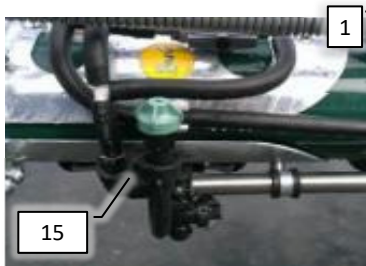

Pos	Psc	Number	Name	Price	Not Note
1	1	90320273	Kuglehane 3/8' 3-vejs viton		
2	1	90900065	Mærkat - filter/foil AB/CC		
3	1	90215017	Clamps 25 mm 25/20		
	1	90327542	Bøsning Ø10x1,5x20 A2		
	1	90210006	Bolt M6x50 FZB 8.8 ubryst		
	1	90214405	Skive M6 FZB Facet		
	1	90210106	Jacknut 11.2 M6-LN		
4	2	90320199	Slangeforsk. 3/8"x10x90° Norma		
5	1	90320286	Slangeforsk. 3/8"x10mm grå		
6	1	90329520	T-stykke FMM 1/4"x10mmx10mm ARAG		
7	1	90340019	Slange 10 mm - tryk		
10	1	90327536	Gødningsrør 57x2 stål A2		
11	2	90215013	Clamps 20 mm 20/20		
	2	90327542	Bøsning Ø10x1,5x20 A2		
	2	90210020	Bolt M6x40 FZB 8.8 ubryst		
	2	90214405	Skive M6 FZB Facet		
	2	90210106	Jacknut 11.2 M6-LN		
12	2	90327541	Gødningsholder t. dyser		
13	1	90320258	Muffe G1/2' ARAG		
	1	90320652	Slangeforsk. G1/2"x10mm ARAG		
	1	90210237	Slangeklemme Cobra 16/8 W4		
14	1	90320081	Prop G1/2' udv. ARAG		
10	1	90327537	Gødningsrør 107x3 stål A2		
11	3	90215013	Clamps 20 mm 20/20		
	3	90327542	Bøsning Ø10x1,5x20 A2		
	3	90210020	Bolt M6x40 FZB 8.8 ubryst		
	3	90214405	Skive M6 FZB Facet		
	3	90210106	Jacknut 11.2 M6-LN		
12	3	90327541	Gødningsholder t. dyser		
13	1	90320258	Muffe G1/2' ARAG		
	1	90320652	Slangeforsk. G1/2"x10mm ARAG		
	1	90210237	Slangeklemme Cobra 16/8 W4		
14	1	90320081	Prop G1/2' udv. ARAG		
16	1	90327538	Gødningsrør 157x4 stål A2		
11	4	90215013	Clamps 20 mm 20/20		
	4	90327542	Bøsning Ø10x1,5x20 A2		
	4	90210020	Bolt M6x40 FZB 8.8 ubryst		
	4	90214405	Skive M6 FZB Facet		
	4	90210106	Jacknut 11.2 M6-LN		
12	4	90327541	Gødningsholder t. dyser		
13	1	90320258	Muffe G1/2' ARAG		
	1	90320652	Slangeforsk. G1/2"x10mm ARAG		
	1	90210237	Slangeklemme Cobra 16/8 W4		
14	1	90320081	Prop G1/2' udv. ARAG		
15	1	90320146	Vinkel G1/2' 90G F-F ARAG		
	1	90320652	Slangeforsk. G1/2"x10mm ARAG		
	1	90210237	Slangeklemme Cobra 16/8 W4		
	1	90320081	Prop G1/2' udv. ARAG		
17	1	90330770	Beslag gødning 160x30mm		
18	1	90330771	Beslag gødning 170mm		
19	1	90330772	Beslag gødning 40x30mm		
	10	90330648	Beslag gødningslinie ø.200mm. 90gr.		
	10	90330649	Beslag gødningslinie ø.150mm. 68gr.		
	10	90330650	Beslag gødningslinie ø.240mm.112gr.