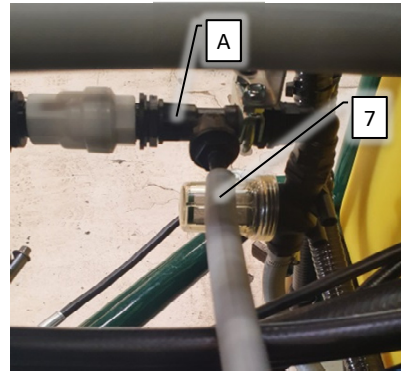

Pos	Psc	Number	Name	Price	Note
1	1	90400191	Arbejdslys blå LED 2020->		
	2	90210389	Møtrik M10 A2 Låse		
	2	90210446	Skive M10 A2 plan		
2	1	90330706	Bøjle f. arbejdslys/sprinkler A2		
	1	90210049	Bolt M12x25 FZB 8.8 ubryst		
	1	90210447	Skive M12 A2 plan		
3	1	90326018	Hus t/drypstop		
	1	90326017	Top til drypstop (sort)		
	1	90326031	Membran f/ drypstop Viton		
	1	90326002	Filter f/ drypstop 50 mesh		
	1	90326003	Pakning f/ drypstop		
	1	90326009	Omløber f. drypstop/pakning		
	1	90320130	Slangeforsk.1/4"x10x90° Norma		
4	1	90321102	Dyse Teejet DG 110 04 VP		
5	1	90329520	T-stykke FMM 1/4"x10mmx10mm ARAG		
	1	90320287	Slangeforsk.1/4"x10mm Norma		
A	1	20220079	Flowmåler modul Std. CCII 2019->		
6	2,1	90340019	Slange 10 mm - tryk		
	1	90210096	Spændebånd 8-14/9 C7 W3		
7	7,6	90340019	Slange 10 mm - tryk		
	2	90210096	Spændebånd 8-14/9 C7 W3		
8	1	90320703	Rørholder 22x22 mat.PP		
	1	90320721	Topplade for rørholder GD3 65x30		
	1	90210018	Bolt M8x60 FZB 8.8 ubryst		
	1	90214406	Skive M8 FZB Facet		
8	-1	90320189	Slangeholder 12 mm enkelt grøn		
	-1	90210016	Bolt M8x40 FZB 8.8 bryst		
	-1	90214406	Skive M8 FZB Facet