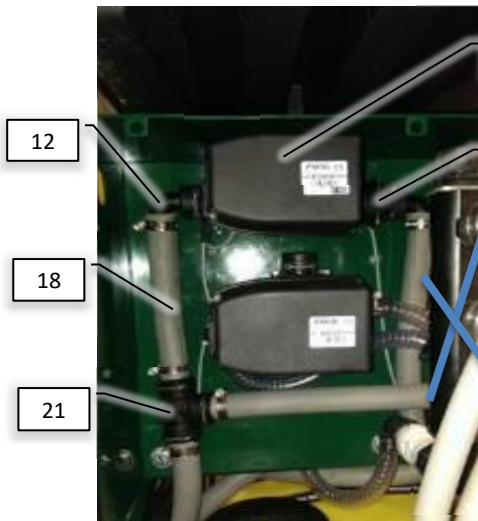

Pos	Psc	Number	Name	Price	Note
22	1	90400290	Sektionsventil Canbus 10mm ARAG 2016->		
	1	90320145	O-ring Arag sek. ventil 39,2x2,6 Viton		
	1	90210098	Spændebånd 16-27/12 C7 W3		
	1	90320392	Slangest. 16mm f/ARAG motorvent		
23	4	90320395	Stavbolte ARAG (7) L=430mm		
	4	90210054	Møtrik M8 FZB låse		
	4	90214406	Skive M8 FZB Facet		
24	1	20200400	Kabel Slave<->Canbus 9-Sek CCII 2016->		
25	1	90320335	Slangest. G1'x25mm 90G ARAG		
	1	90320518	Omløber G1' ARAG		
	2	90325013	O-ring G1' Arag		
	1	90210186	Spændebånd 20-32/12- C7 W3		
26	1	90320666	Beslag for ARAG ventil 220mm		
27	2,5	90340000	Slange 16 mm - tryk		
28	2,5	90340000	Slange 16 mm - tryk		
29	2,5	90340000	Slange 16 mm - tryk		
30	2,5	90340000	Slange 16 mm - tryk		
31	2,5	90340000	Slange 16 mm - tryk		
32	2,5	90340000	Slange 16 mm - tryk		
33	2,5	90340000	Slange 16 mm - tryk