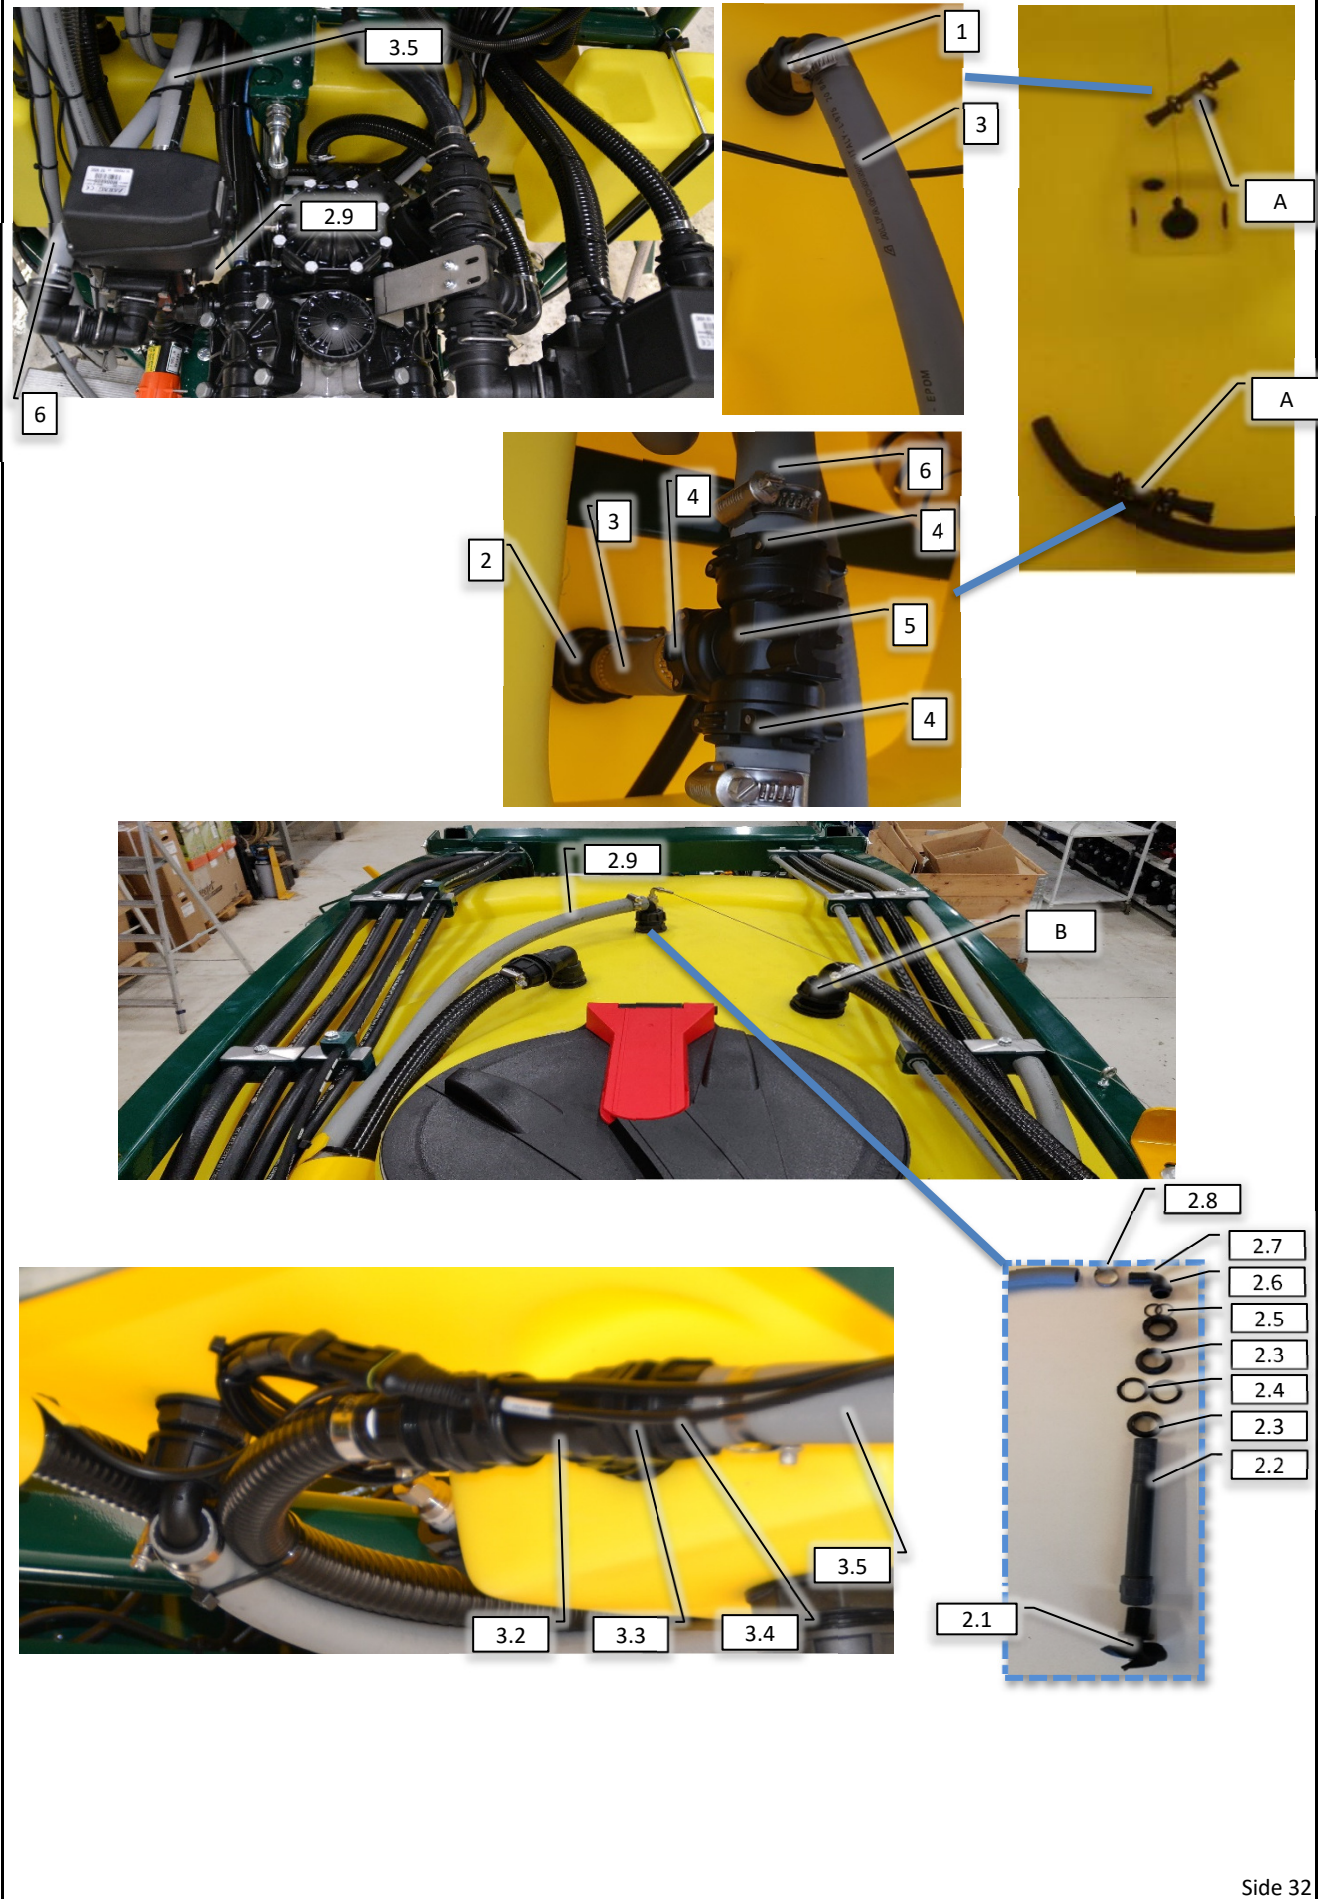

Pos	Psc	Number	Name	Price	Note
2	A	1	20200090	Omrøring AB CC	Tank Stirring
	1	1	90320434	Slangest. G1'x20mm 90G ARAG	
		1	90320518	Omløber G1' ARAG	
		2	90325013	O-ring G1' Arag	
		1	90320025	Brystnippel G1' lang ARAG	
	2	1	90320432	Slangest. G1'x20mm ARAG	
		1	90320518	Omløber G1' ARAG	
		2	90325013	O-ring G1' Arag	
		1	90320025	Brystnippel G1' lang ARAG	
	3	0,5	90340004	Slange 19 mm - tryk	
		2	90210098	Spændebånd 16-27/12 C7 W3	
	4	1	90320554	Slangest. T3M x 20mm Lige Arag	
		1	90329515	O-ring til T3 koblingsystem ARAG	
	5	1	90320946	T-stykke T3 F-F-F Arag	
		3	90321213	Bøjle T3 ARAG	
	6	3	90340004	Slange 19 mm - tryk	
		2	90210098	Spændebånd 16-27/12 C7 W3	
	B	1	20201086	Kemifylder montering CCII 2017->	
	2.1	1	90320093	Tankrenser (kunststof)	
	2.2	1	90320597	Tankrenser-forlængerrør	
	2.3	2	90320026	Bægmøtrik G1' ARAG	
	2.4	2	90320027	Pakning G1' tankg. ARAG	
	2.5	1	90320518	Omløber G1' ARAG	
	2.6	2	90325013	O-ring G1' Arag	
	2.7	1	90320335	Slangest. G1'x25mm 90G ARAG	
	2.8	2	90210098	Spændebånd 16-27/12 C7 W3	
	2.9	4	90340004	Slange 19 mm - tryk	
	3.2	1	90320255	T-stykke G1' F-F-F ARAG	
	3.3	1	90325061	Brystnippel G1' ARAG	
	3.4	1	90320432	Slangest. G1'x20mm ARAG	
		1	90320518	Omløber G1' ARAG	
		2	90325013	O-ring G1' Arag	
	3.5	4	90340004	Slange 19 mm - tryk	
		2	90210098	Spændebånd 16-27/12 C7 W3