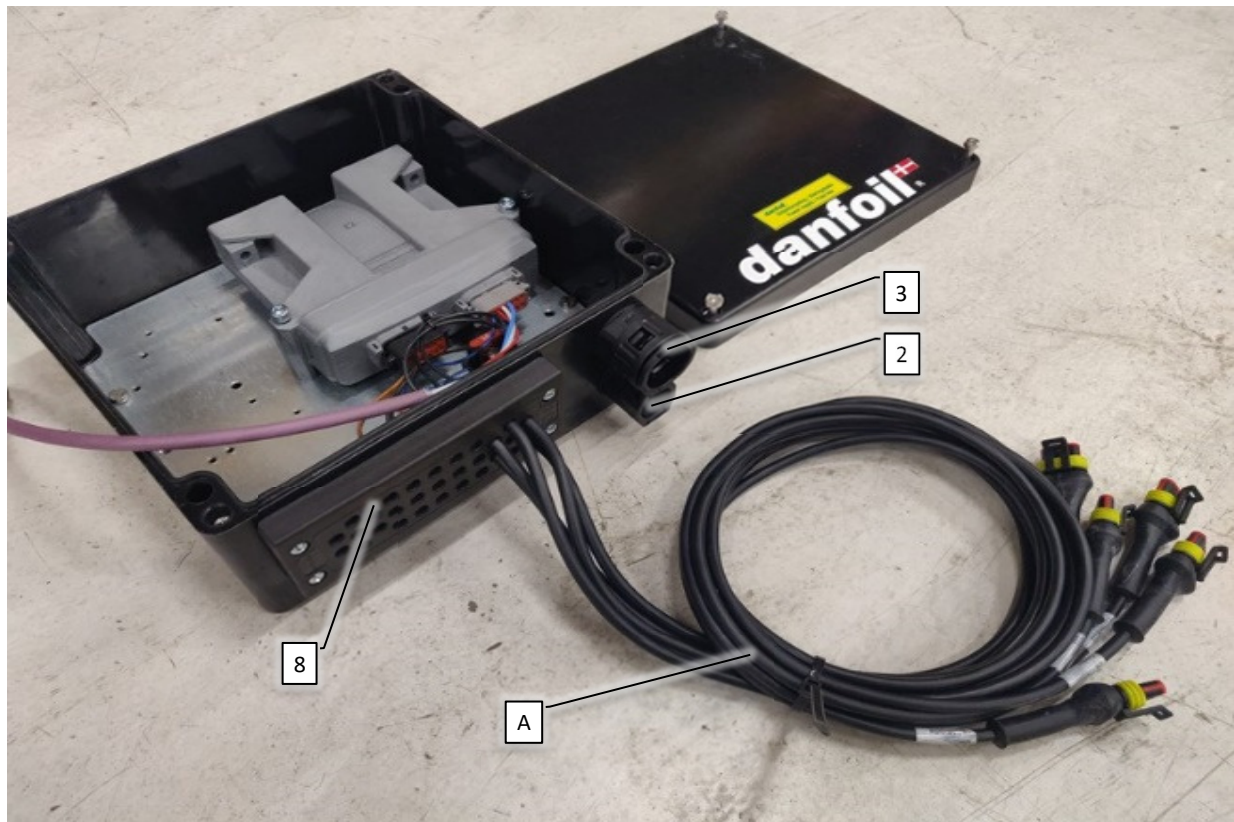

Pos	Psc	Number	Name	Price	Note
1	1	90400089	Monteringskasse, styring sort 2016->		
2	1	90320133	SEM-tilslutning PG16-NW17		
	1	90320134	Møtrik PG16-NW17 Grå		
3	1	90401215	Forskruening til Ø25 flexrør M25		
	1	90401216	Møtrik til forskruening M25 grå		
4	1	90405120	Controller MC024120 grå		
	2	90210395	Bolt M6x60 FZB 8.8 bryst indiv. 6-KT		
	2	90210342	Bolt M6x55 FZB 8.8 indiv-6kt		
	2	90214405	Skive M6 FZB Facet		
5	1	90405101	Deutsch 12-pole sort B keying		
	12	90405103	Deutsch contact 20 to 24 AWG		
	1	90405104	Deutsch Sealing Plug s20		
	1	90405102	Deutsch 12-pole lås		
6	1	90405100	Deutsch 12-pole grå A keying		
	12	90405103	Deutsch contact 20 to 24 AWG		
	1	90405104	Deutsch Sealing Plug s20		
	1	90405102	Deutsch 12-pole lås		
7	1	90405220	Fuse box 10A horizontal legs		
	2	90210372	Bolt M4x25 FZB 4.8 ubryst panhoved		
	2	90400258	Sikring blad Led ATO 10 amp rød		
8	1	90405190	Kabelmembran RST 29-, 2,5-7mm²		
	4	90210074	Møtrik M4 FZB		
	4	90210372	Bolt M4x25 FZB 4.8 ubryst panhoved		
A	1	30301000	3 polet 4-20mA sensor ledning		
9	1	90405302	Canbus Y-coupler M12		
	1	90405310	Kabel canbus 4p 1,0m Male<->Open		
10	1	90900173	Mærkat "strømforsyning/sikringsbox"		
11	1	90900176	Mærkat-"danfoil" hvid170x30		
13	8	90210383	Bolt M4x5 FZB ph. maskinskr.		
14	3	90400448	Kabelsko ring Isol. Ø4mm rød 1,6-4,5mm²		
15	4	90210374	Bolt M6x8 FZB 8.8 ubryst indiv-6kt		
16	2	90400080	Kabelsko helisoleret 6,3 gul 2,6-6,6mm²		
17	1	90400455	Kabelsko ring isol. Ø6mm gul 2,5-6,0mm²		
	1	90400003	Ledning 1x0,75mm² blå		
	1	90400201	Ledning 1x0,75mm² brun		
	1	90400208	Ledning 1x1,5mm² brun		
	1	90400240	Kabelsko U-isoleret 6,3 blå 1-2,6m²