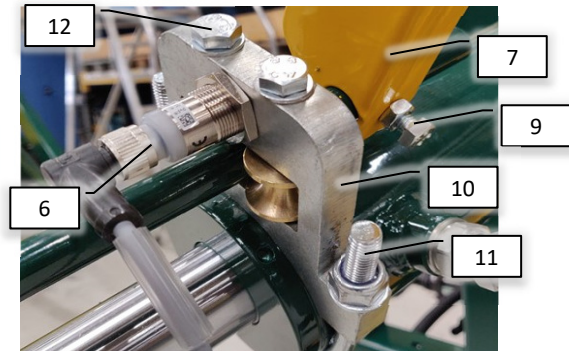

Pos	Psc	Number	Name	Price	Note
1	1	90510445	Cylinder Bomløft m/ styr 28-36m. H&V		
2	2	90510041	Hy brystnippel 1/4' x 3/8' BSP		
	2	90510056	Bonded seal hydr. 3/8' BSP		
3	2	90515093	Hy slange 1/4'bomløft 2500 CC		
	1	90515094	Hy slange 1/4'bomløft 2300 CC		
	1	90515095	Hy slange 1/4'bomløft 2700 CC		
	10	90400031	Spiralflex 10mm 20/60mm 25mm		
4	1	90510388	Sænke bremse Lift-Individuel LS 2017->		
	1	90400248	Hy Pakn.sæt teflon f. sænke-bremseventil		
	1	90510385	Retningsventil Lift-Individuel LS 2017->		
	2	90510041	Hy brystnippel 1/4' x 3/8' BSP		
	2	90510056	Bonded seal hydr. 3/8' BSP		
	1	90400171	Stik f. hyd. ventil 3000mm afstand 150mm		
6	1	90404514	Ultralydsføler 0-300mm 4-20mA ->2017		
	1	90403702	Hjulføler ledning 10m induktiv		
7	1	90331150	Taste arm side løft cylinder		
8	1	90210283	Expanderbolt kpl. Ø25x124		
	1	90330294	Bøsning bomløft Ø30-Ø25x68		
9	1	90210072	Pinolskrue M8 x16mm A2		
	1	90214406	Skive M8 FZB Facet		
	1	90210399	Møtrik M8 FZB		
10	1	90331151	Plade for cylinderstyr bearb.		
11	1	90215038	Udstødningsclamp Ø92 M10		
	1	90210055	Møtrik M10 FZB låse		
12	2	90214415	Bolt M8x65 FZB unders. umbr.		
13	2	90331152	Rulle f. Cylinderstyr messing		
14	3	90210050	Bolt M20x80 FZB 10.9 bryst		
	3	90210069	Møtrik M20 FZB låse		
	6	90210077	Skive M20 FZB Facet