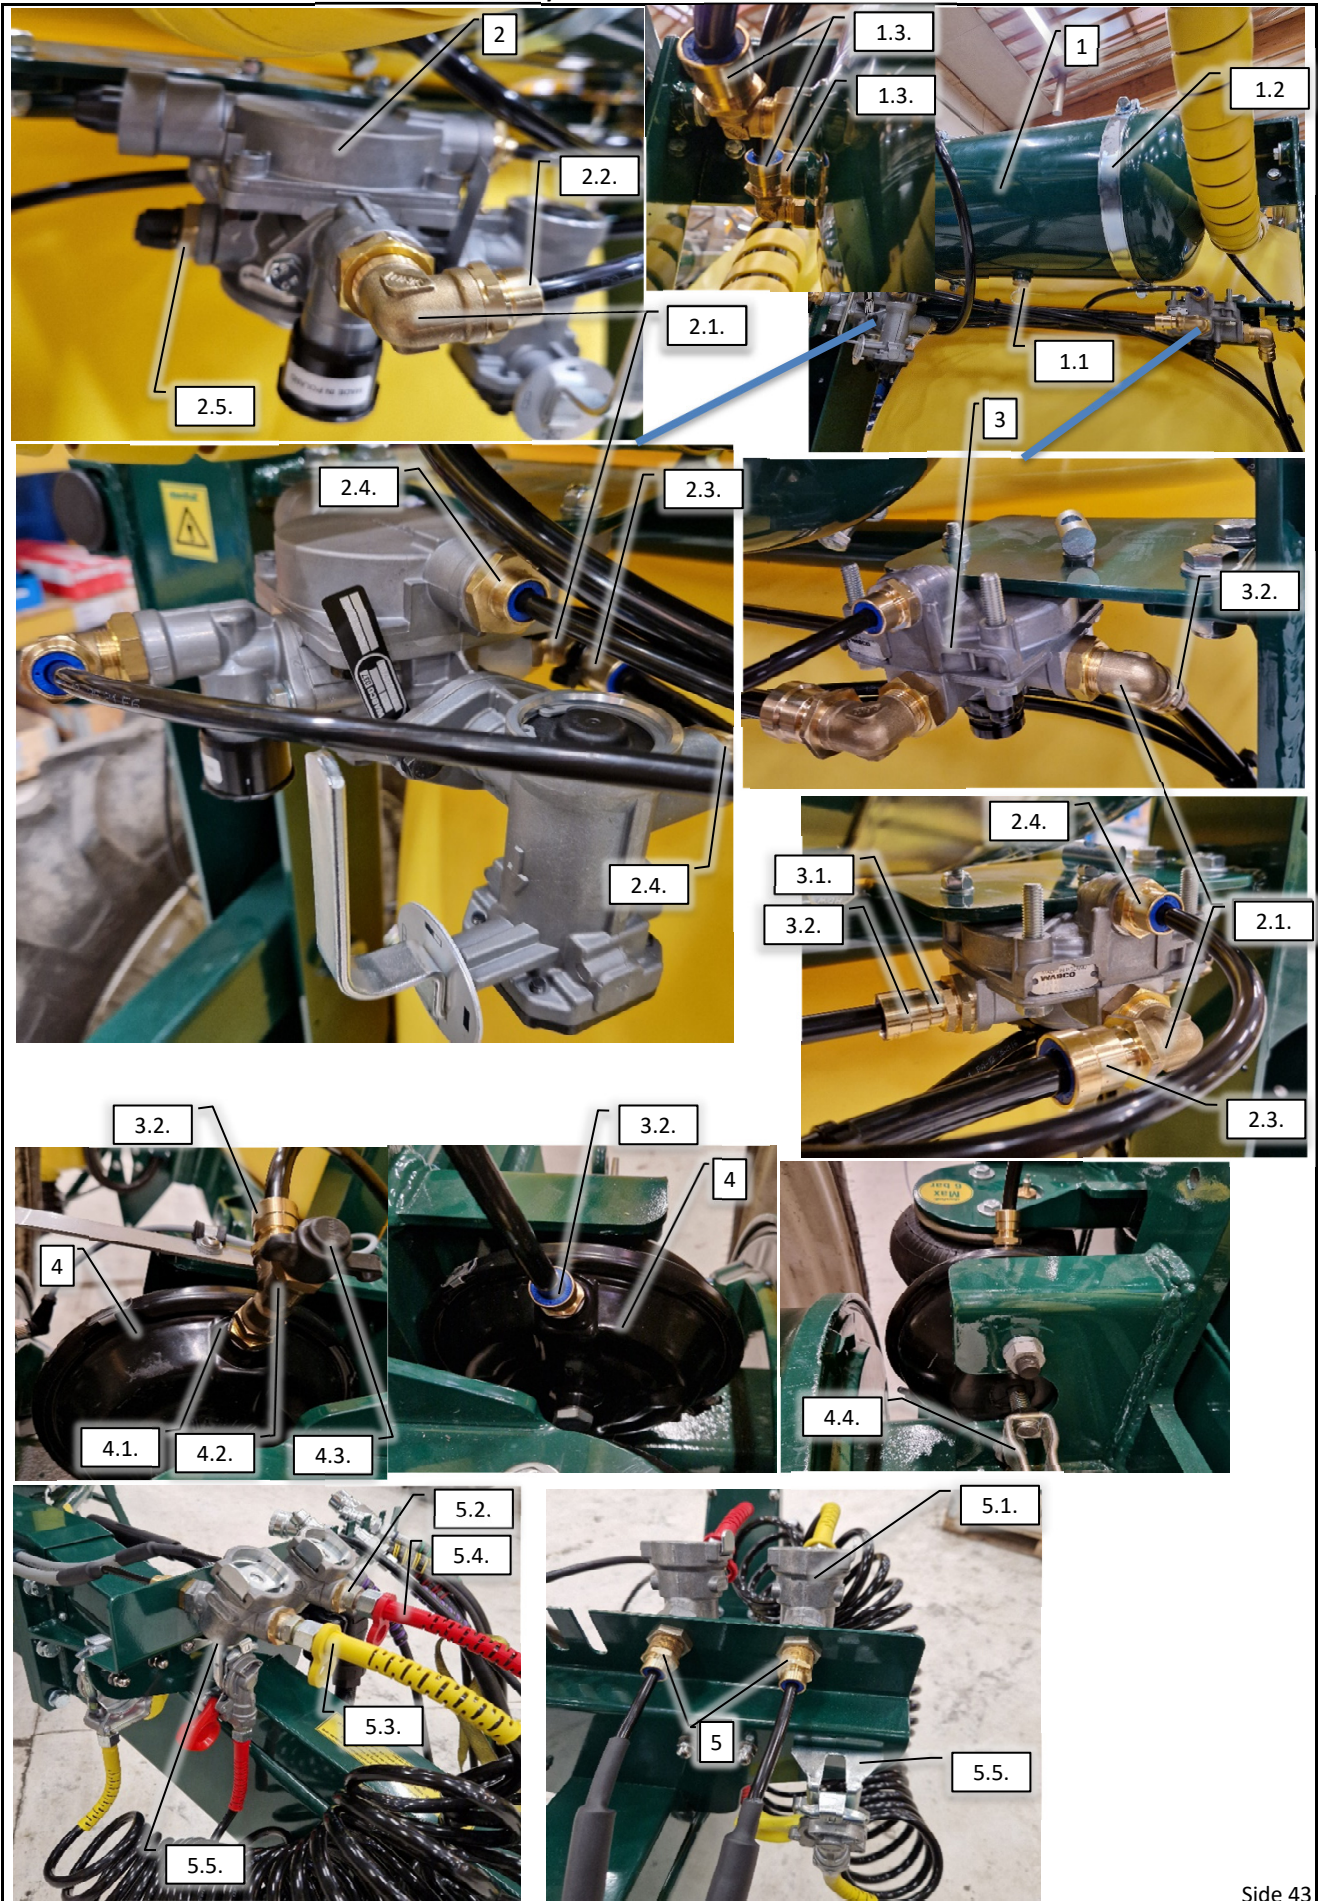

Pos	Psc	Number	Name	Price	Note
1	1	90801100	Beholder trykluft 40 ltr grøn		
	1	90800100	Prop m/o-ring M22x1,5		
1.1	1	90800005	Afvandingsventil manuel M22x1,5		
	1	90800019	Trykring M22x1,5		
	1	90800020	O-ring M22x1,5		
1.2	2	90210443	Spændebånd 300-325 2-delt Norma		
1.3	1	90800136	Vinkel skotforsk M/F M22/M16		
	1	90800134	Pneumatisk fitting lige Ø15/M16x1,5		
	1,5	90320781	Rør Ø15x1,5mm PVC sort		
2	1	90800002	Anhængerbremseventil		
	1	90800102	Løsnerventil sort M22x1,5		
2.1	1	90800136	Vinkel skotforsk M/F M22/M16		
2.2	1	90800131	Pneumatisk fitting lige Ø8/M16		
	1	90320779	Rør Ø8x1,0mm PVC sort		
2.3	1	90800134	Pneumatisk fitting lige Ø15/M16x1,5		
2.4	1	90800135	Pneumatisk fitting lige Ø8/M22x1,5		
	12	90320779	Rør Ø8x1,0mm PVC sort		
	10	90340019	Slange 10 mm - tryk		
2.5	1	90800006	Prøvetilslutning lige22x1,5		
	1	90800020	O-ring M22x1,5		
3	1	90800138	Relæventil, luftbremser		
3.1	1	90800137	Nippel reduktion M/M M22/M16		
3.2	1	90800133	Pneumatisk fitting lige Ø12/M16x1,5		
	1,25	90320780	Rør Ø12x1,5mm PVC sort		
4	1	90800106	Membrancyliner 30" CC/AH 2021->		
4.1	1	90800140	Brystnippel M16x1,5/ M16x1,5		
4.2	1	90800014	T-stykke M16x1,5 F-F-F messing		
4.3	1	90800008	Prøvetilslutning lige M16x1,5		
4.4	1	90800010	Monteringsæt,lang gaffel M16x1,5 mm		
5	1	90800130	Skotkobling udv. M22/indv.M16		
	1	90800016	Lige skot forskrugning		
	1	90800017	Møtrik M16x1,5 kontra		
5.1	1	90800033	Ledningsfilter, M22x1,5		
5.2	1	90800137	Nippel reduktion M/M M22/M16		
	1	90800139	Brystnippel M18x1,5/ M16x1,5		
	1	90800001	Trykring M16x1,5		
	1	90800018	O-ring M16x1,5		
5.3	1	90800121	Spiral luftslange gul M16x1,5 L 5500mm		
	1	90800032	Koblingshoved luft M16x1,5 Gul		
	1	90800139	Brystnippel M18x1,5/ M16x1,5		
5.4	1	90800120	Spiral luftslange rød M16x1,5 L 5500mm		
	1	90800031	Koblingshoved luft M16x1,5 Rød		
	1	90800139	Brystnippel M18x1,5/ M16x1,5		
5.5	1	90800007	Blindkoblings-holder		
	-1	90510078	Cylinder bremse CC 25x70 m. bremse		
	-1	90330635	Beslag f. bremsecylinder VFZ		
	-2	90330303	Bøsning Ø18x2x30 Bremsecyl./kemifylder		
	-2	90330138	Bøsning Ø25x5x25		
	-1	90515047	Hy slange CCII bremseslange 7000 mm		
	-1	90510233	Hy brystnippel 1/4x1/2 BSP		
	-1	90510057	Bonded seal hydr.1/2' BSP		
	-1	90320380	Lynkopling f. bremser		
	-1	90515176	Hy slange CCII Bremseslange 900mm		
	-1	90515177	Hy slange CCII Bremseslange 1700mm		
	-1	90510046	Hy T 1/4' BSP		
	-2	90510041	Hy brystnippel 1/4' x 3/8' BSP		
	-2	90510056	Bonded seal hydr. 3/8' BSP