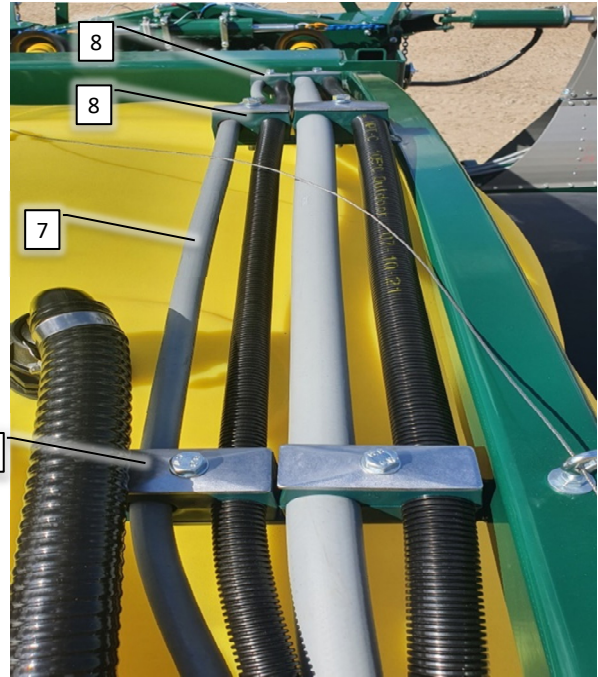

Pos	Psc	Number	Name	Price	Note
1	1	90400191	Arbejdslys blå LED 2020->		
	2	90210389	Møtrik M10 A2 Låse		
	2	90210446	Skive M10 A2 plan		
2	1	90330706	Bøjle f. arbejdslys/sprinkler A2		
	1	90210049	Bolt M12x25 FZB 8.8 ubryst		
	1	90210447	Skive M12 A2 plan		
3	1	90326018	Hus t/drypstop		
	1	90326017	Top til drypstop (sort)		
	1	90326031	Membran f/ drypstop Viton		
	1	90326002	Filter f/ drypstop 50 mesh		
	1	90326003	Pakning f/ drypstop		
	1	90326009	Omløber f. drypstop/pakning		
	1	90320130	Slangeforsk.1/4"x10x90° Norma		
4	1	90321102	Dyse Teejet DG 110 04 VP		
5	1	90329520	T-stykke FMM 1/4"x10mmx10mm ARAG		
	1	90320287	Slangeforsk.1/4"x10mm Norma		
6	2,1	90340019	Slange 10 mm - tryk		
	1	90210096	Spændebånd 8-14/9 C7 W3		
7	7,6	90340019	Slange 10 mm - tryk		
	2	90210096	Spændebånd 8-14/9 C7 W3		
8	1	90320703	Rørholder 22x22 mat.PP		
	1	90320721	Topplade for rørholder GD3 65x30		
	1	90210018	Bolt M8x60 FZB 8.8 ubryst		
8	-1	90320189	Slangeholder 12 mm enkelt grøn		
	-1	90210016	Bolt M8x40 FZB 8.8 bryst		
9	1	20201060	Rentvandspumpe m. stik 2016->		
	4	90210341	Bolt M6x35 FZB 10.9 indv-6kt		
	4	90210083	Skive M6,4x18x1,6 FZB skærm		
10	1	90320963	Slangest. T3 x 13mm 90°		
11	1,1	90340003	Slange 13,0 mm - tryk		
	2	90210088	Spændebånd 12-22/9 C7 W3		
12	1	90320932	Brystnippel G1/2" Arag rentvandspumpe		
13	1	90320146	Vinkel G1/2' 90G F-F ARAG		
14	1	90320652	Slangeforsk. G1/2'x10mm ARAG