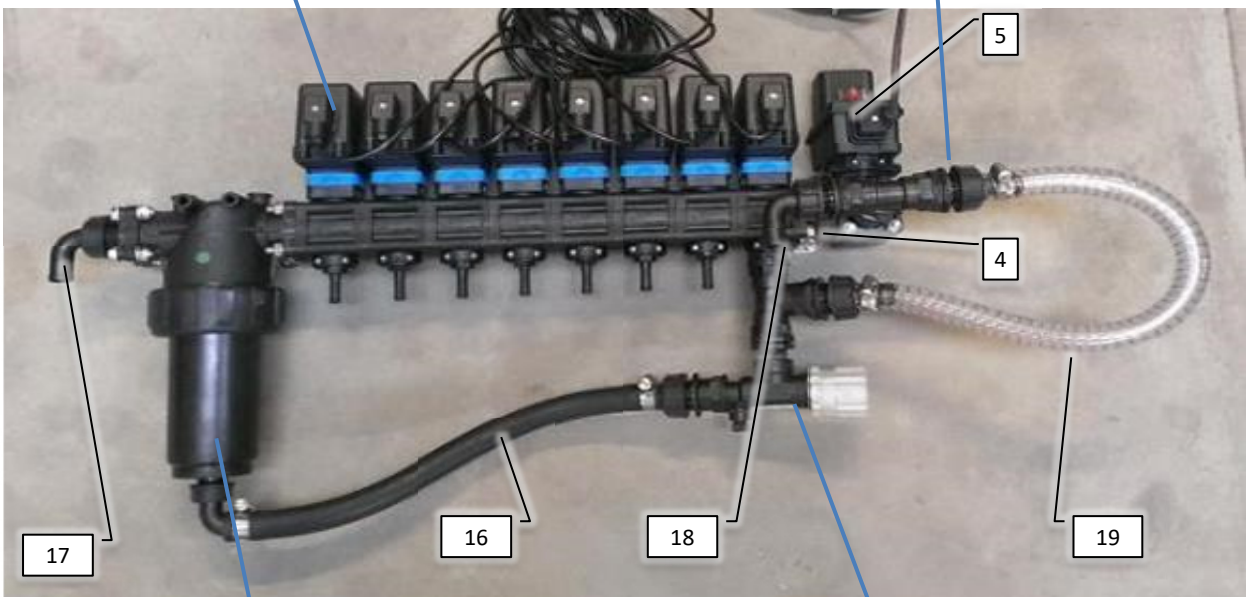

Pos	Psc	Number	Name	Price	Note
1	10	90400166	Sektionsventil On/Off 10mm ARAG ->2015		
	10	90400163	Kabe sektionsventil on/off 5m		
	10	90320145	O-ring Arag sek. ventil 39,2x2,6 Viton		
2	1	90320399	Endedæksel 1' han ARAG		
	1	90320145	O-ring Arag sek. ventil 39,2x2,6 Viton		
	1	90320434	Slangest. G1'x20mm 90G ARAG		
	1	90320518	Omløber G1' ARAG		
	2	90325013	O-ring G1' Arag		
	1	90210186	Spændebånd 20-32/12- C7 W3		
3	2	90320459	Beslag for væskeventil (Arag)		
	4	90320487	Stavbolte ARAG (10) L=610mm		
4	1	90320398	Endedæksel 3/4' hun ARAG		
5	1	90400300	Motorventil 3/4' Inj.(Modificeret kugle)		
	1	90400161	Kabel f motorventil 7,5m		
6	3	90320458	Nippelreduktion G1'xG3/4' ARAG		
7	1	90320432	Slangest. G1'x20mm ARAG		
	1	90320518	Omløber G1' ARAG		
	2	90325013	O-ring G1' Arag		
	1	90210186	Spændebånd 20-32/12- C7 W3		
8	1	90320409	T-stykke G3/4' F-F-F ARAG		
9	1	90320458	Nippelreduktion G1'xG3/4' ARAG		
10	1	90320322	Brystnippel G3/4' ARAG		
11	1	90320479	Studs 3/4" f/ARAG motorventil		
12	1	90320124	Overtryksventil (væske) 3/4' ->2007		
13	1	90325102	Nippelmuffe G1'xG3/4' ARAG		
14	1	90320432	Slangest. G1'x20mm ARAG		
15	1	90320433	Slangest. G3/4'x20mm 90G ARAG		
	1	90320429	Omløber G3/4' ARAG		
	2	90325024	O-ring G3/4' Arag		
	1	90210186	Spændebånd 20-32/12- C7 W3		
16	0,8	90340004	Slange 19 mm - tryk		
17	3	90340004	Slange 19 mm - tryk		
18	3	90340044	Slange 25 mm sug		
19	0,5	90340049	Slange 20 mm Iberflex m. stålspiral		
20	1	90320410	Filterhus tryk kpl.1"1/4 100 my Arag