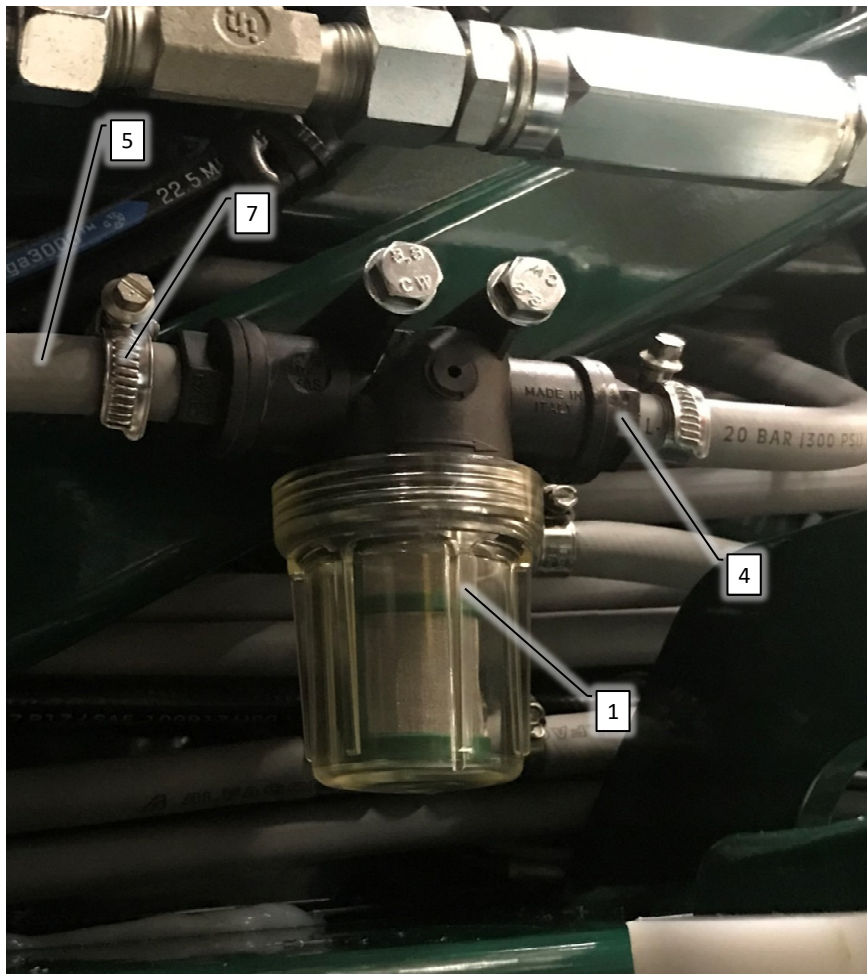

Pos	Psc	Number	Name	Price	Note
1	1	90320418	Liniefilter m. skuegl 1/2' 100 mesh Arag		
	2	90210146	Bolt M8x80 FZB 8.8 bryst		
	6	90214406	Skive M8 FZB Facet		
2	1	90330732	Beslag for højdeføler 'main'		
4	2	90320652	Slangeforsk. G1/2'x10mm ARAG		
5	0,4	90340019	Slange 10 mm - tryk		
6	1	90210237	Slangeklemme Cobra 16/8 W4		
7	1	90210088	Spændebånd 12-22/9 C7 W3