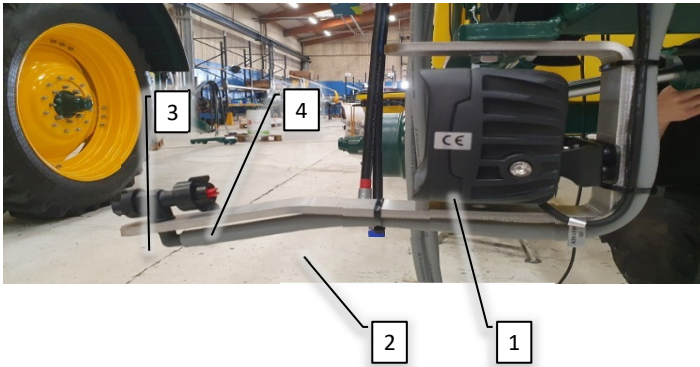

Pos	Psc	Number	Name	Price	Note
1	1	90400191	Arbejdslys blå LED 2020->		
	2	90210389	Møtrik M10 A2 Låse		
	2	90210446	Skive M10 A2 plan		
2	1	90330706	Bøjle f. arbejdslys/sprinkler A2		
	1	90210049	Bolt M12x25 FZB 8.8 ubryst		
	1	90210447	Skive M12 A2 plan		
3	1	90326018	Hus t/drypstop		
	1	90326017	Top til drypstop (sort)		
	1	90326031	Membran f/ drypstop Viton		
	1	90326002	Filter f/ drypstop 50 mesh		
	1	90326003	Pakning f/ drypstop		
	1	90326009	Omløber f. drypstop/pakning		
	1	90320130	Slangeforsk.1/4"x10x90° Norma		
4	1	90321102	Dyse Teejet DG 110 04 VP		
5	1	90329520	T-stykke FMM 1/4"x10mmx10mm ARAG		
	1	90320287	Slangeforsk.1/4"x10mm Norma		
6	2,1	90340019	Slange 10 mm - tryk		
	1	90210096	Spændebånd 8-14/9 C7 W3		
7	7,6	90340019	Slange 10 mm - tryk		
	2	90210096	Spændebånd 8-14/9 C7 W3		
8	1	90320703	Rørholder 22x22 mat.PP		
	1	90320721	Topplade for rørholder GD3 65x30		
	1	90210018	Bolt M8x60 FZB 8.8 ubryst		
8	-1	90320189	Slangeholder 12 mm enkelt grøn		
	-1	90210016	Bolt M8x40 FZB 8.8 bryst		
9	1	20201060	Rentvandspumpe m. stik 2016->		
	4	90210341	Bolt M6x35 FZB 10.9 indv-6kt		
	4	90210083	Skive M6,4x18x1,6 FZB skærm		
10	1	90320963	Slangest. T3 x 13mm 90°		
11	1,1	90340003	Slange 13,0 mm - tryk		
	2	90210088	Spændebånd 12-22/9 C7 W3		
12	1	90320932	Brystnippel G1/2" Arag rentvandspumpe		
13	1	90320146	Vinkel G1/2' 90G F-F ARAG		
14	1	90320652	Slangeforsk. G1/2'x10mm ARAG