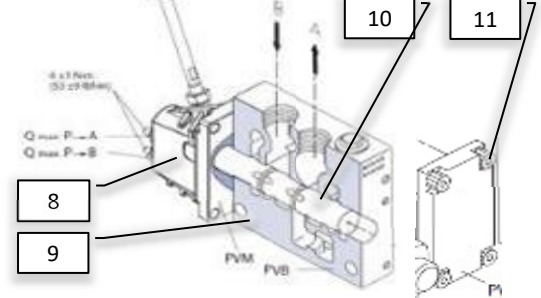

Modul 5: Agent platform