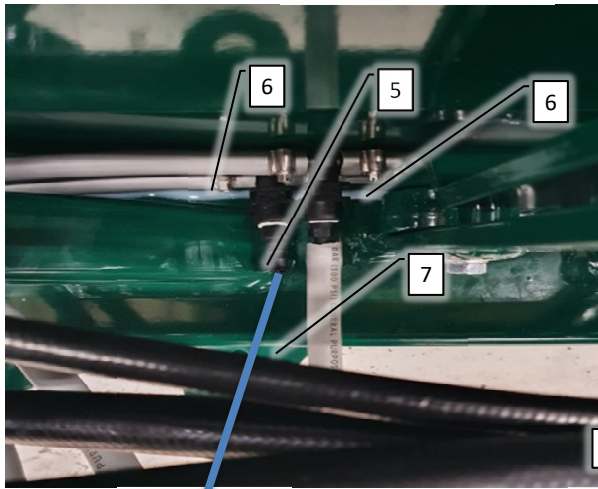

Pos	Psc	Number	Name	Price	Note
1	1	90400191	Arbejdslys blå LED 2020->		
	2	90210389	Møtrik M10 A2 Låse		
	2	90210446	Skive M10 A2 plan		
2	1	90330706	Bøjle f. arbejdslys/sprinkler A2		
	1	90210049	Bolt M12x25 FZB 8.8 ubryst		
	1	90210447	Skive M12 A2 plan		
3	1	90326018	Hus t/drypstop		
	1	90326017	Top til drypstop (sort)		
	1	90326031	Membran f/ drypstop Viton		
	1	90326002	Filter f/ drypstop 50 mesh		
	1	90326003	Pakning f/ drypstop		
	1	90326009	Omløber f. drypstop/pakning		
	1	90320130	Slangeforsk.1/4"x10x90° Norma		
4	1	90321102	Dyse Teejet DG 110 04 VP		
5	1	90329520	T-stykke FMM 1/4"x10mmx10mm ARAG		
	1	90320287	Slangeforsk.1/4"x10mm Norma		
6	2,1	90340019	Slange 10 mm - tryk		
	1	90210096	Spændebånd 8-14/9 C7 W3		
7	7,6	90340019	Slange 10 mm - tryk		
	2	90210096	Spændebånd 8-14/9 C7 W3		
8	1	90320703	Rørholder 22x22 mat.PP		
	1	90320721	Topplade for rørholder GD3 65x30		
	1	90210018	Bolt M8x60 FZB 8.8 ubryst		
8	-1	90320189	Slangeholder 12 mm enkelt grøn		
	-1	90210016	Bolt M8x40 FZB 8.8 bryst		
9	1	20201060	Rentvandspumpe m. stik 2016->		
	4	90210341	Bolt M6x35 FZB 10.9 indv-6kt		
	4	90210083	Skive M6,4x18x1,6 FZB skærm		
10	1	90320963	Slangest. T3 x 13mm 90°		
11	1,1	90340003	Slange 13,0 mm - tryk		
	2	90210088	Spændebånd 12-22/9 C7 W3		
12	1	90320932	Brystnippel G1/2" Arag rentvandspumpe		
13	1	90320146	Vinkel G1/2' 90G F-F ARAG		
14	1	90320652	Slangeforsk. G1/2'x10mm ARAG