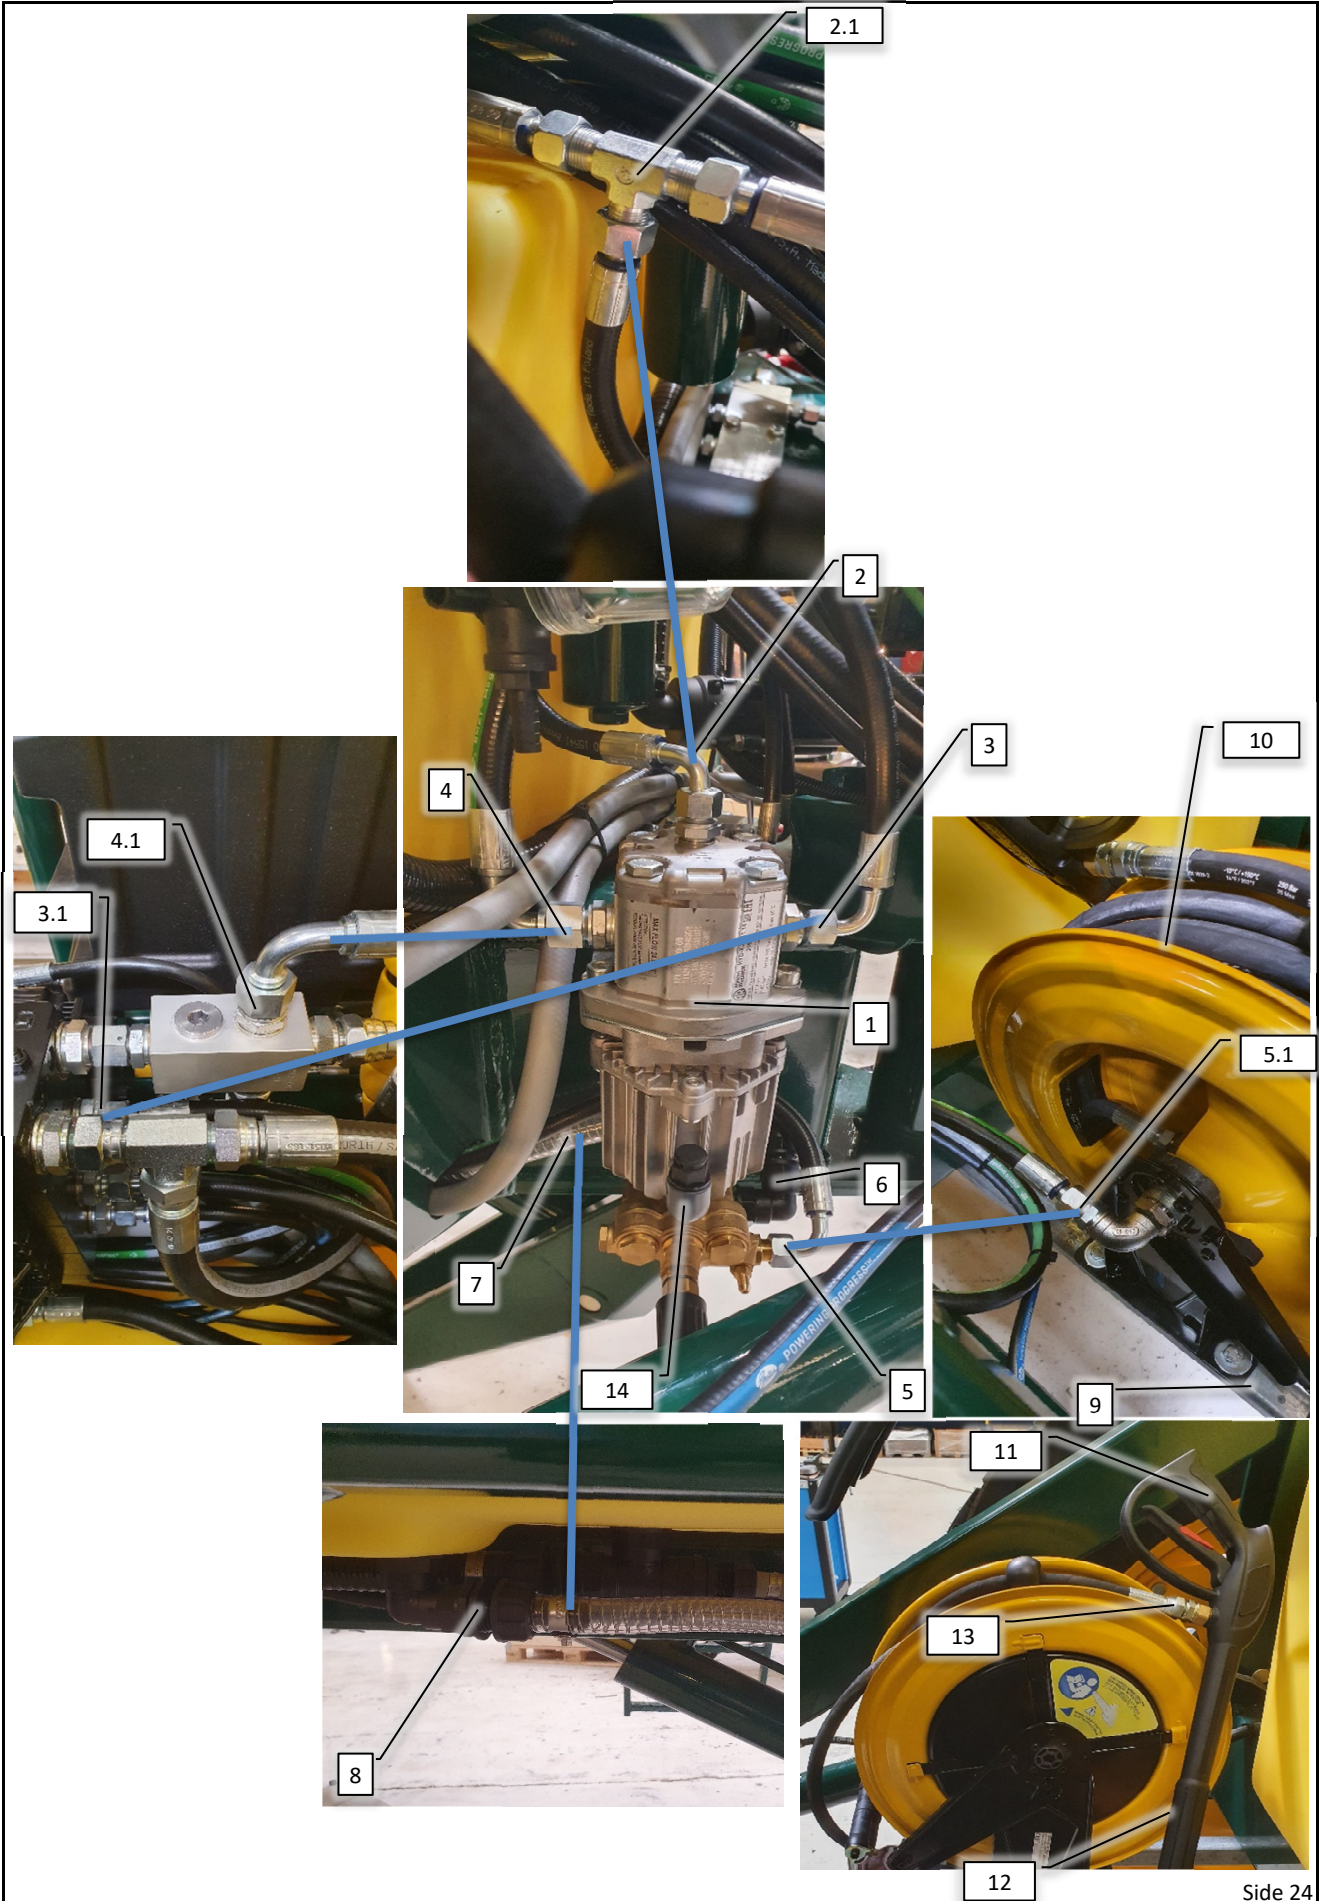

Pos	Psc	Number	Name	Price	Note
1	1	90320171	Pumpe/motor højtryksrenser		
	2	90210011	Bolt M8x20 FZB 8.8 ubryst		
	2	90214406	Skive M8 FZB Facet		
2	1	90515212	Hy slange 3/8' højtr.rens 270mm dræn CC		
	1	90510041	Hy brystnippel 1/4' x 3/8' BSP		
	1	90510056	Bonded seal hydr. 3/8' BSP		
2.1	1	90510169	Hy T 3/8' M/M/M BSP		
3	1	90515211	Hy slange 1/2' højtr.rens 1320mm returCC		
	1	90510035	Hy brystnippel 1/2' x 1/2'		
	1	90510057	Bonded seal hydr.1/2' BSP		
3.1	1	90510042	Hy brystnippel 3/8' BSP		
	1	90510056	Bonded seal hydr. 3/8' BSP		
4	1	90515210	Hy slange 3/8' højtr.rens 1070mm tryk CC		
	1	90510043	Hy brystnippel 3/8'x1/2' BSP		
	1	90510057	Bonded seal hydr.1/2' BSP		
4.1	1	90510035	Hy brystnippel 1/2' x 1/2'		
	1	90510057	Bonded seal hydr.1/2' BSP		
5	1	90515213	Hy slange 3/8' højtr.rens 4500mm vand CC		
5.1	1	90510042	Hy brystnippel 3/8' BSP		
	1	90510056	Bonded seal hydr. 3/8' BSP		
6	1	90320482	Vinkel G1/2' 90G M-F ARAG		
	1	90320146	Vinkel G1/2' 90G F-F ARAG		
	1	90325047	Brystnippel G1/2' ARAG		
	1	90320258	Muffe G1/2' ARAG		
	1	90325047	Brystnippel G1/2' ARAG		
	1	90320418	Liniefilter m. skuegl 1/2' 100 mesh Arag		
	1	90320094	Slangeforsk. G1/2'x20mm ARAG		
7	0,75	90340049	Slange 20 mm Iberflex m. stålspiral		
	2	90210098	Spændebånd 16-27/12 C7 W3		
8	1	90320458	Nippelreduktion G1'xG3/4' ARAG		
	1	90320432	Slangest. G1'x20mm ARAG		
	1	90320518	Omløber G1' ARAG		
	2	90325013	O-ring G1' Arag		
9	1	90336949	Holder f. højtryksrenseruller		
	1	90320801	Prop 40x40		
	2	90210027	Bolt M10x25 FZB 8.8 ubryst		
	2	90214407	Skive M10 FZB Facet		
10	1	90320680	Slangerulle 18 m 200 bar gul		
	4	90210049	Bolt M12x25 FZB 8.8 ubryst		
	4	90210081	Skive M12 13x37x3 FZB Plan		
11	1	90325082	Pistol-greb højtryksrenser Annovi 2018->		
12	1	90325053	Lance højtryksrenser Annovi 2018->		
13	1	90510616	Svirvelkobling 3/8" hun/han		
	1	90510042	Hy brystnippel 3/8' BSP		
	2	90510056	Bonded seal hydr. 3/8' BSP		
14	1	90320295	Vinkel 3/8'		
	1	90320297	Brystnippel 3/8' x 3/8'