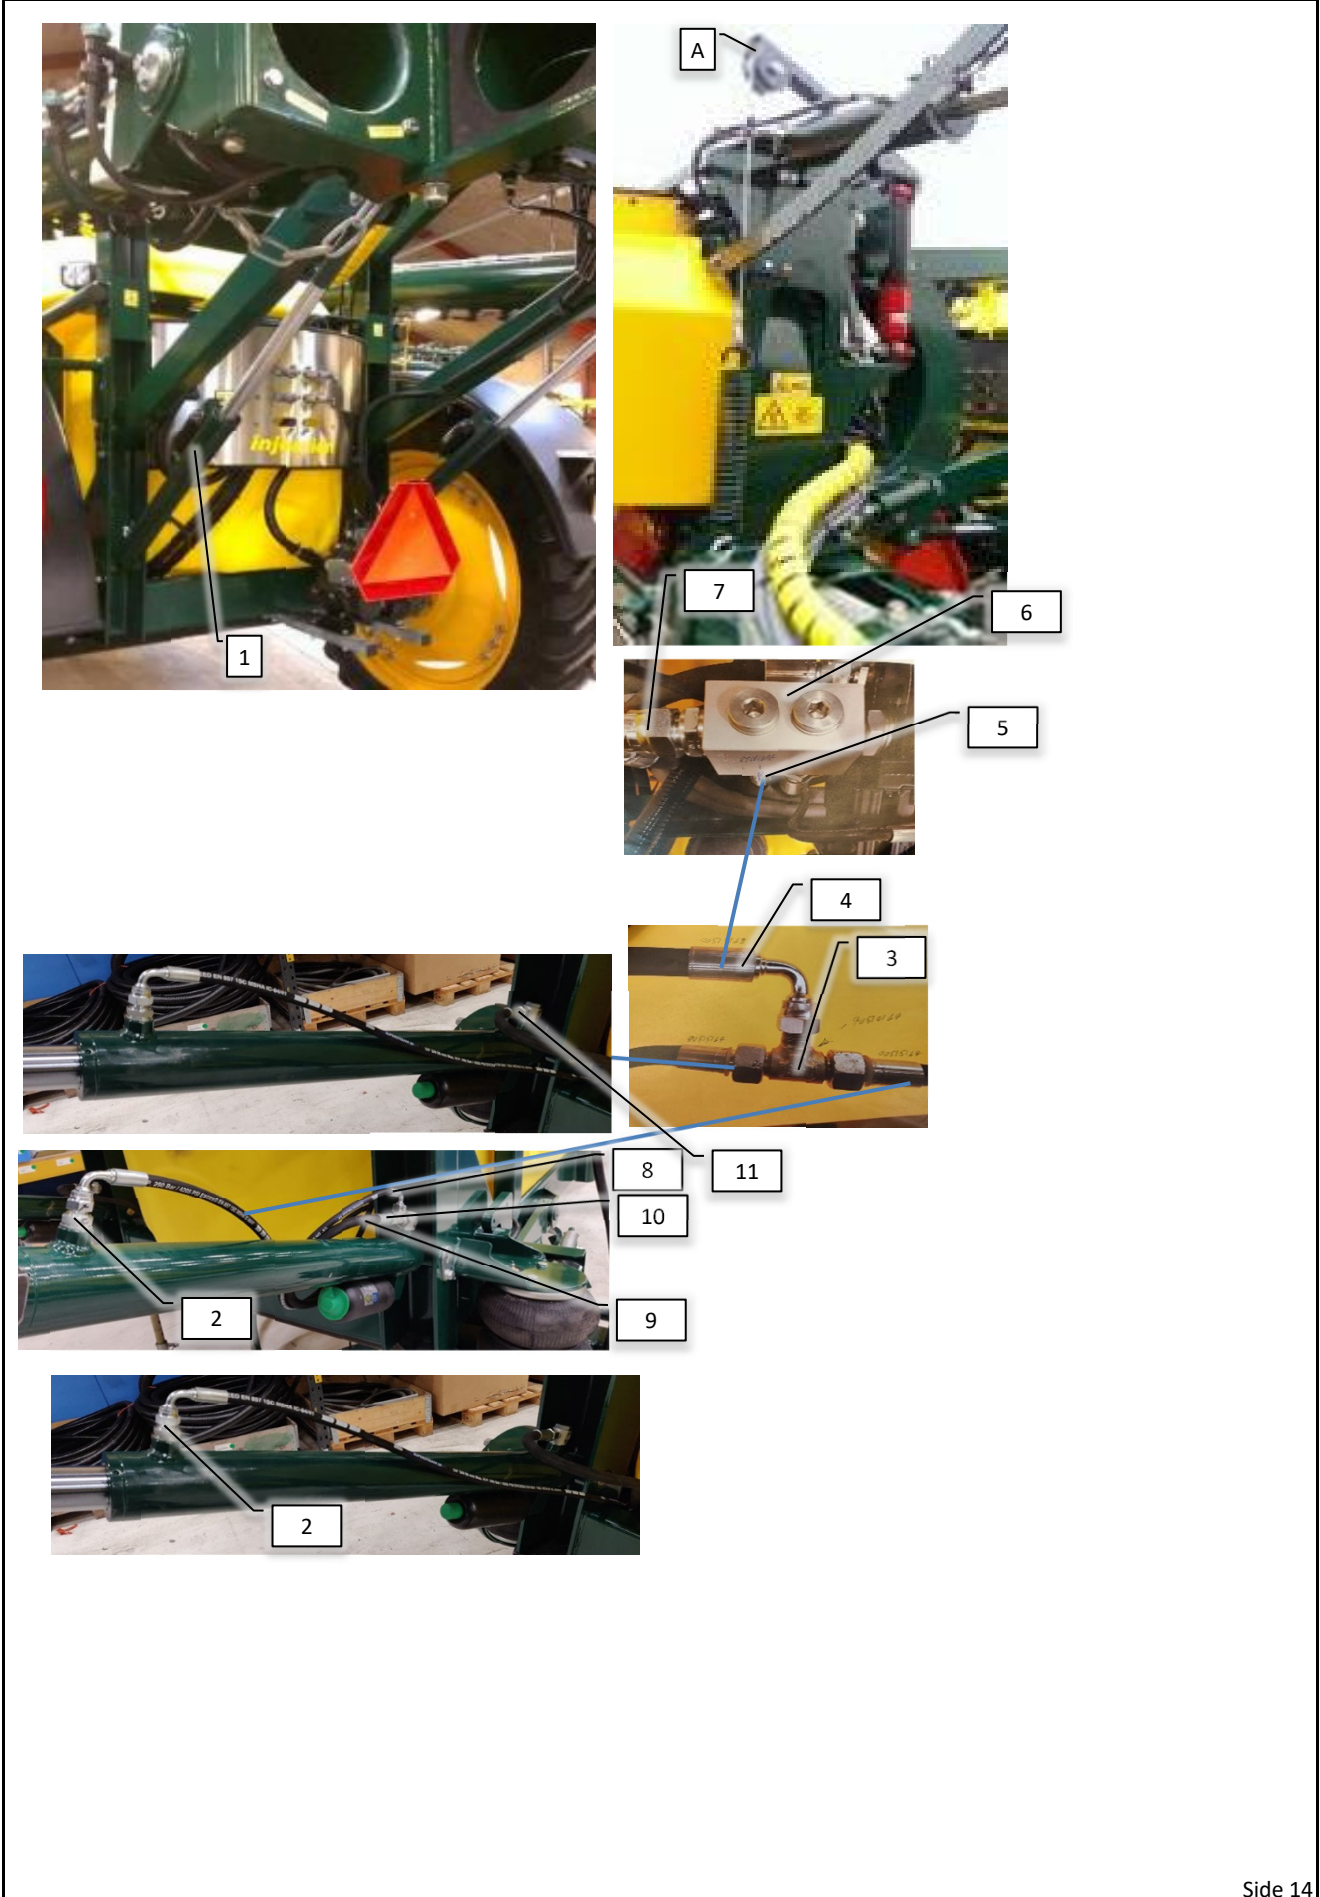

Pos	Psc	Number	Name	Price	Not Note
1	1	90510402	Cylinder parallelarme stor luftfor-2018->		
2	1	90510041	Hy brystnippel 1/4' x 3/8' BSP		
	1	90515164	Hy slange 1/4 Lift retur 1300mm 2018->		
3	1	90510169	Hy T 3/8' M/M/M BSP		
4	1	90515163	Hy slange 3/8 Lift retur 3400mm 2018->		
5	1	90510043	Hy brystnippel 3/8'x1/2' BSP		
	1	90510057	Bonded seal hydr.1/2' BSP		
6	1	90510329	Hy retur manifold 2018->		
	2	90515204	Hy prop 1/2' m. pakn. BSP		
	1	90510230	Hy brystnippel 3/4' x 3/4' M/M BSP		
	1	90510044	Hy brystnippel 1/2'x3/4' BSP		
	1	90510043	Hy brystnippel 3/8'x1/2' BSP		
	1	90510345	Hy nippel m/omløber 1/2 BSP		
	5	90510057	Bonded seal hydr.1/2' BSP		
	1	90510058	Bonded seal hydr. 3/4' BSP		
7	1	90510044	Hy brystnippel 1/2'x3/4' BSP		
	1	90510058	Bonded seal hydr. 3/4' BSP		
8	1	90515122	Hy slange CCII Lift 3500mm		
9	1	90515174	Hy slange CCII Lift 2000mm		
10	1	90510215	Hy Tee 12 mm		
11	2	90214412	Banjo forskrunding 3/8 x Ø12		
A	1	20222047	Kit. Tiltcylinder CCII 2022->2022		
B	1	20220131	Bagende basis CCII 2022->		
??	-2	90510125	Kontraventil Bomfold LS 2017->