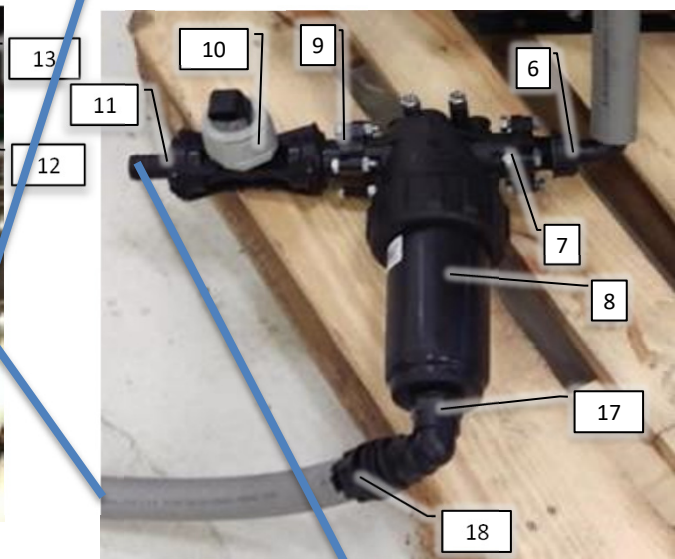

Pos	Psc	Number	Name	Price	Note
22	1	90400290	Sektionsventil Canbus 10mm ARAG 2016->		
	1	90320145	O-ring Arag sek. ventil 39,2x2,6 Viton		
	1	90210098	Spændebånd 16-27/12 C7 W3		
	1	90320392	Slangest. 16mm f/ARAG motorvent		
23	4	90320395	Stavbolte ARAG (7) L=430mm		
	4	90210054	Møtrik M8 FZB låse		
	4	90214406	Skive M8 FZB Facet		
24	1	20200400	Kabel Slave<->Canbus 9-Sek CCII 2016->		
25	1	90320335	Slangest. G1'x25mm 90G ARAG		
	1	90320518	Omløber G1' ARAG		
	2	90325013	O-ring G1' Arag		
	1	90210186	Spændebånd 20-32/12- C7 W3		
26	1	90320666	Beslag for ARAG ventil 220mm		
27	2,5	90340000	Slange 16 mm - tryk		
28	2,5	90340000	Slange 16 mm - tryk		
29	2,5	90340000	Slange 16 mm - tryk		
30	2,5	90340000	Slange 16 mm - tryk		
31	2,5	90340000	Slange 16 mm - tryk		
32	2,5	90340000	Slange 16 mm - tryk		
33	2,5	90340000	Slange 16 mm - tryk