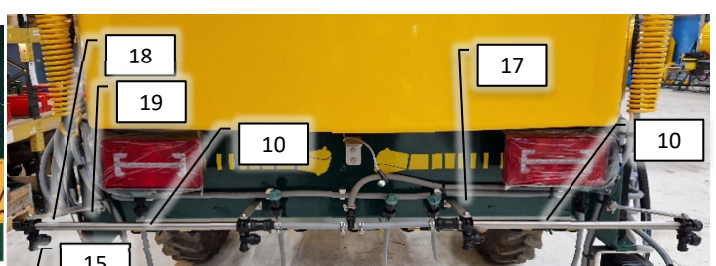

Pos	Psc	Number	Name	Price	Not Note
1	1	90320273	Kuglehane 3/8' 3-vejs viton		
2	1	90900065	Mærkat - filter/foil AB/CC		
3	1	90215017	Clamps 25 mm 25/20		
	1	90327542	Bøsning Ø10x1,5x20 A2		
	1	90210006	Bolt M6x50 FZB 8.8 ubryst		
	1	90214405	Skive M6 FZB Facet		
	1	90210106	Jacknut 11.2 M6-LN		
4	2	90320199	Slangeforsk. 3/8"x10x90° Norma		
5	1	90320286	Slangeforsk. 3/8"x10mm grå		
6	1	90329520	T-stykke FMM 1/4"x10mmx10mm ARAG		
7	1	90340019	Slange 10 mm - tryk		
10	1	90327536	Gødningsrør 57x2 stål A2		
11	2	90215013	Clamps 20 mm 20/20		
	2	90327542	Bøsning Ø10x1,5x20 A2		
	2	90210020	Bolt M6x40 FZB 8.8 ubryst		
	2	90214405	Skive M6 FZB Facet		
	2	90210106	Jacknut 11.2 M6-LN		
12	2	90327541	Gødningsholder t. dyser		
13	1	90320258	Muffe G1/2' ARAG		
	1	90320652	Slangeforsk. G1/2"x10mm ARAG		
	1	90210237	Slangeklemme Cobra 16/8 W4		
14	1	90320081	Prop G1/2' udv. ARAG		
10	1	90327537	Gødningsrør 107x3 stål A2		
11	3	90215013	Clamps 20 mm 20/20		
	3	90327542	Bøsning Ø10x1,5x20 A2		
	3	90210020	Bolt M6x40 FZB 8.8 ubryst		
	3	90214405	Skive M6 FZB Facet		
	3	90210106	Jacknut 11.2 M6-LN		
12	3	90327541	Gødningsholder t. dyser		
13	1	90320258	Muffe G1/2' ARAG		
	1	90320652	Slangeforsk. G1/2"x10mm ARAG		
	1	90210237	Slangeklemme Cobra 16/8 W4		
14	1	90320081	Prop G1/2' udv. ARAG		
16	1	90327538	Gødningsrør 157x4 stål A2		
11	4	90215013	Clamps 20 mm 20/20		
	4	90327542	Bøsning Ø10x1,5x20 A2		
	4	90210020	Bolt M6x40 FZB 8.8 ubryst		
	4	90214405	Skive M6 FZB Facet		
	4	90210106	Jacknut 11.2 M6-LN		
12	4	90327541	Gødningsholder t. dyser		
13	1	90320258	Muffe G1/2' ARAG		
	1	90320652	Slangeforsk. G1/2"x10mm ARAG		
	1	90210237	Slangeklemme Cobra 16/8 W4		
14	1	90320081	Prop G1/2' udv. ARAG		
15	1	90320146	Vinkel G1/2' 90G F-F ARAG		
	1	90320652	Slangeforsk. G1/2"x10mm ARAG		
	1	90210237	Slangeklemme Cobra 16/8 W4		
	1	90320081	Prop G1/2' udv. ARAG		
17	1	90330770	Beslag gødning 160x30mm		
18	1	90330771	Beslag gødning 170mm		
19	1	90330772	Beslag gødning 40x30mm		
	10	90330648	Beslag gødningslinie ø.200mm. 90gr.		
	10	90330649	Beslag gødningslinie ø.150mm. 68gr.		
	10	90330650	Beslag gødningslinie ø.240mm.112gr.