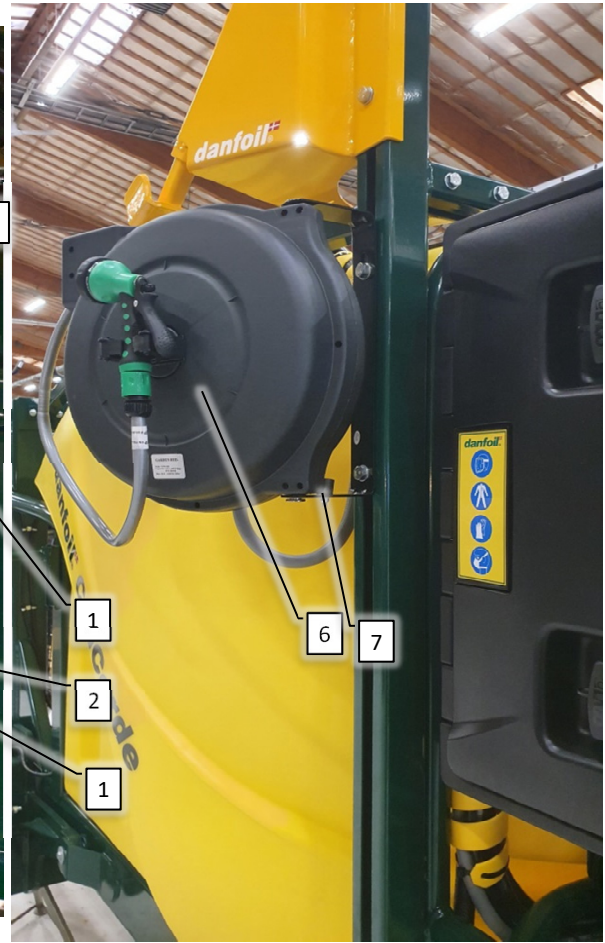

5.1

Pos	Psc	Number	Name	Price	Note
2	1	90320411	Beslag for motorventil		
	2	90210010	Bolt M8x16 FZB 8.8 ubryst		
	2	90214406	Skive M8 FZB Facet		
2	1	90320073	Kuglehane 3/4' 3 vejs S.T.I		
3	1	90320386	Slangest. G3/4'x13mm 90G ARAG		
	1	90320429	Omløber G3/4' ARAG		
	2	90325024	O-ring G3/4' Arag		
	1	90320322	Brystnippel G3/4' ARAG		
4	1	90320418	Liniefilter m. skuegl 1/2' 100 mesh Arag		
	1	90320483	Nippelreduktion G3/4'xG1/2' ARAG		
	1	90320260	Slangeforsk. G1/2'x13mm ARAG		
5	0,2	90340003	Slange 13,0 mm - tryk		
5.1	3	90340003	Slange 13,0 mm - tryk		
	4	90210088	Spændebånd 12-22/9 C7 W3		
6	1	90320385	Slangerulle 20 m 10 bar plast		
	1	90336409	Spændeplade til bærekonsol CC		
	2	90210162	Bolt M12x20 FZB 8.8 ubryst		
	2	90214408	Skive M12 FZB Facet		
7	1	90400143	Vibrationsdæmper f trinbræt		
8	1	90340003	Slange 13,0 mm - tryk