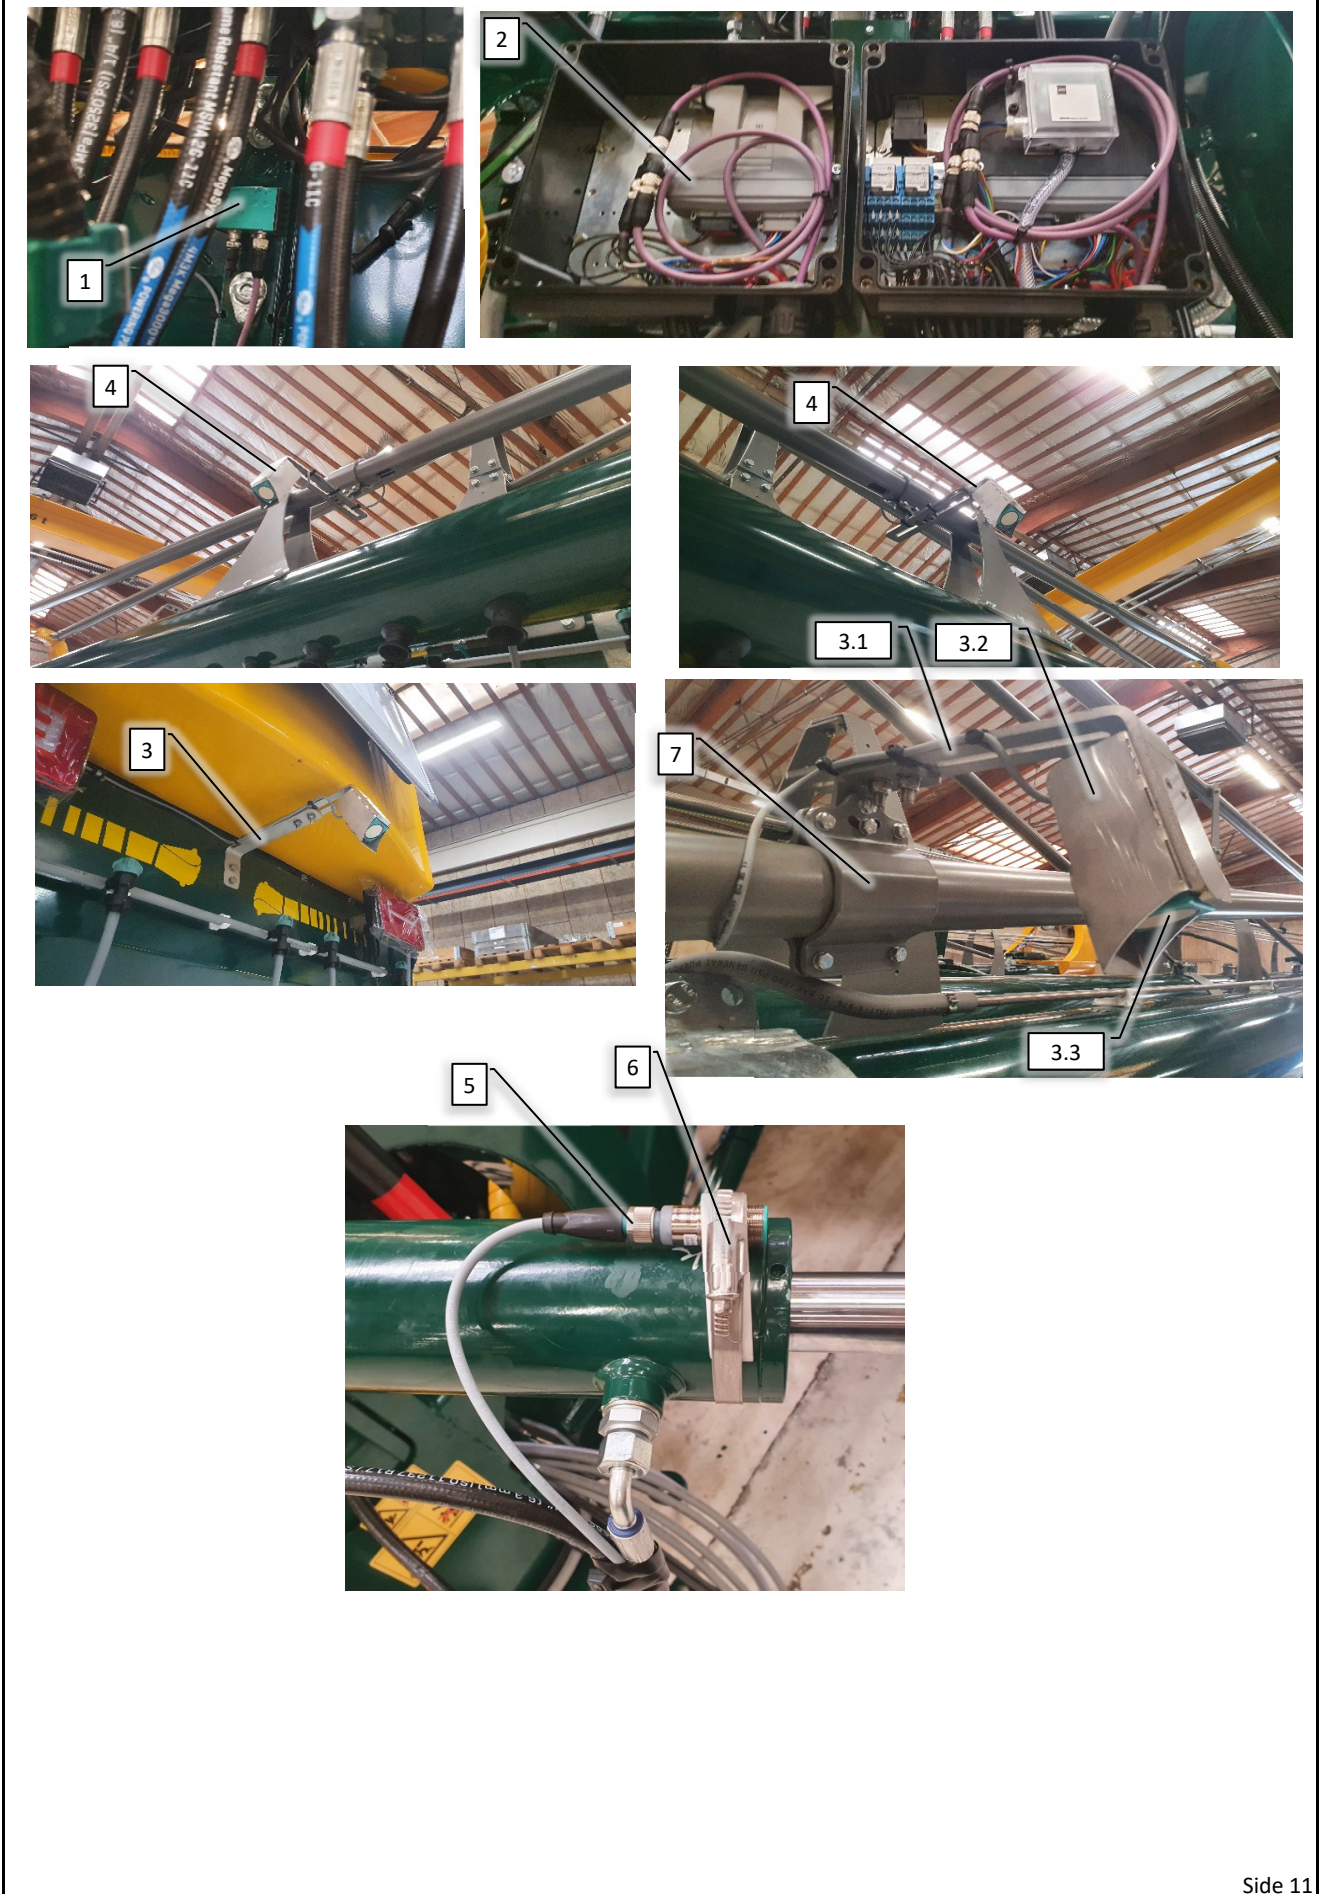

Pos	Psc	Number	Name	Price	Note
1	1	90403718	Gyro sensor Rough Terrain Control 2018->		
	4	90210421	Bolt M5x20 FZB 10.9 us indiv-6kt		
	4	90210363	Møtrik M5 FZB låse		
	4	90210075	Skive M5 FZB Facet		
2	1	30304040	Styrekasse RTC 2018->		
3	1	90330757	Beslag f. højdeføler center		
	2	90210011	Bolt M8x20 FZB 8.8 ubrust		
	2	90214406	Skive M8 FZB Facet		
3.1	1	90330733	Beslag for højdeføler 'front'		
3.2	1	90330739	Skærm f. ultralydssensor		
3.3	1	90404519	Ultralydsføler 4m 2015->		
	1	90403703	Hjulføler ledning 3m induktiv		
	3	90405148	AMP SuperSeal 1,5 M stben 0,35-0,50mm²		
	3	90405124	AMP SuperSeal Grøn 1,2-1,6 wire seal		
	1	90405112	AMP SuperSeal 1,5 3W cable support		
	1	90405111	AMP SuperSeal 1,5 3W male house		
	2	90210413	Bolt M8x30 A2 Bræddebolt		
	2	90214502	Møtrik M8 A2 Låse		
	2	90214416	Skive M8 A4 plan		
4	1	90330733	Beslag for højdeføler 'front'		
	1	90330739	Skærm f. ultralydssensor		
	1	90404519	Ultralydsføler 4m 2015->		
	2	90210413	Bolt M8x30 A2 Bræddebolt		
	2	90214502	Møtrik M8 A2 Låse		
	2	90214416	Skive M8 A4 plan		
	1	90403707	Kabel canbus 4p 0,6m Female<->Male		
	1	90405302	Canbus Y-coupler M12		
	1	90327241	Kabel M12 ultralydgiver sensor 30-36m		
	3	90405148	AMP SuperSeal 1,5 M stben 0,35-0,50mm²		
	3	90405124	AMP SuperSeal Grøn 1,2-1,6 wire seal		
	1	90405112	AMP SuperSeal 1,5 3W cable support		
	1	90405111	AMP SuperSeal 1,5 3W male house		
5	1	90404514	Ultralydsføler 0-300mm 4-20mA ->2017		
	1	90403702	Hjulføler ledning 10m induktiv		
6	1	90335200	Sensorholder f. Ø92 cylinder		
	1	90210235	Spændebånd 90-110/9 C7 W5 rustfri		
7	1	90330836	Ø60 Stagclamp for højdesensor		
	1	90330965	Vinkelbeslag Ø60 Stagclamp		
	5	90210003	Bolt M6x25 FZB 8.8 ubrust		
	5	90210053	Møtrik M6 FZB låse		
	10	90214405	Skive M6 FZB Facet