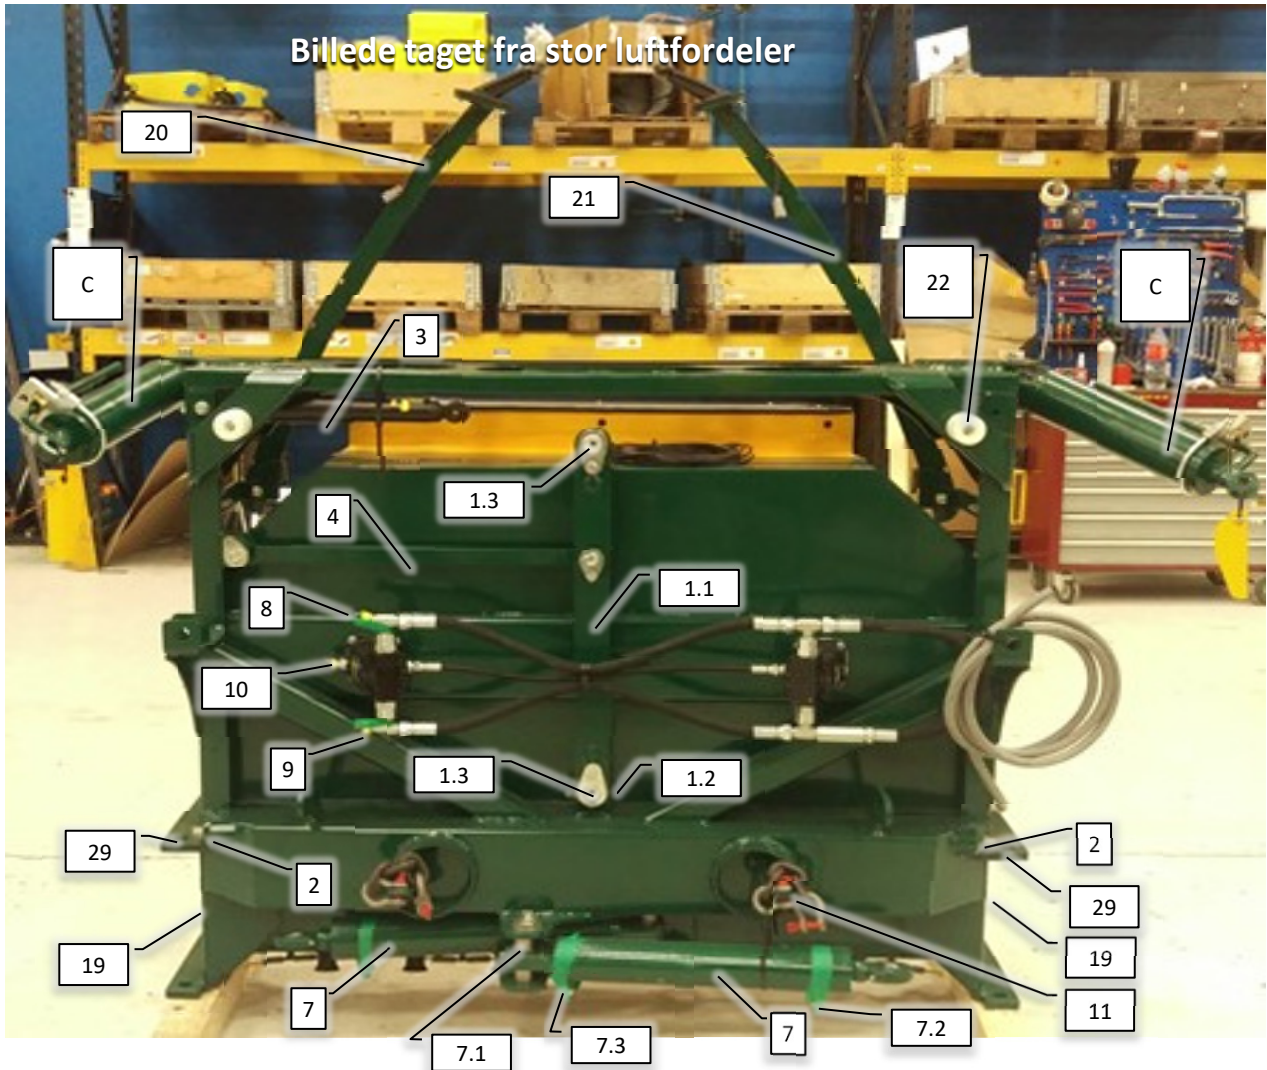

Billede taget fra stor luftfordeler