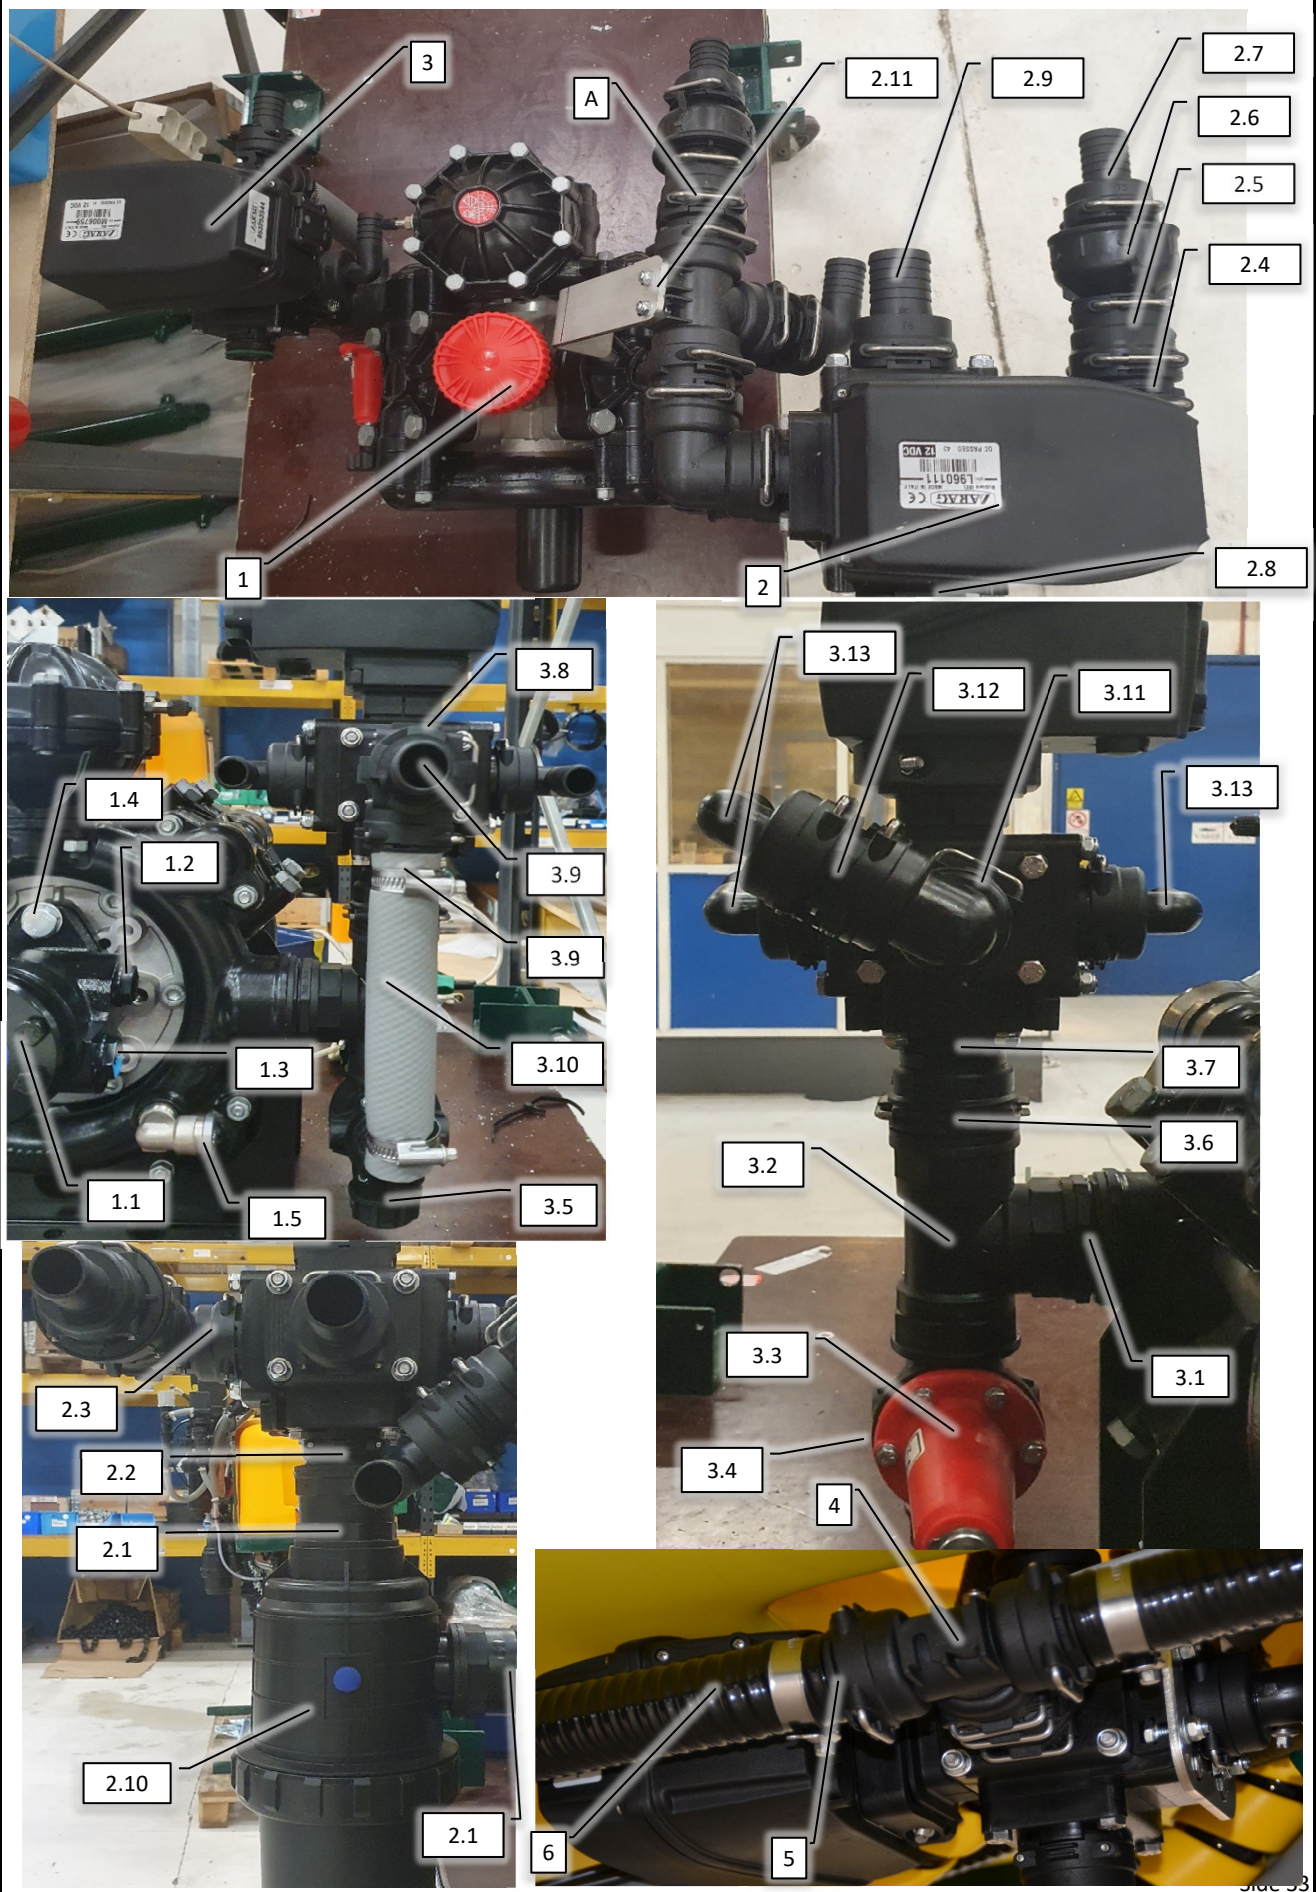

Pos	Psc	Number	Name	Price	Note
	1	AR185			x
A	1	20200082	Påfyld til Std. CC II 2016->		
1	1	90320177	Væskepumpe 4 cyl. AR 185		
1.1	1	90510047	Oliemotor OMP 025 cc Ø25		
1.2	1	90510043	Hy brystnippel 3/8"x1/2" BSP		
	1	90510057	Bonded seal hydr.1/2" BSP		
1.3	1	90515120	Hy slange CCII 3/8" væskepumpe 1200mm		
1.4	1	90210005	Bolt M12x35 FZB 8.8 ubrust		
	1	90214408	Skive M12 FZB Facet		
1.5	1	90515204	Hy prop 1/2" m. pakn. BSP		
	1	90510057	Bonded seal hydr.1/2" BSP		
2	1	90400294	Motorventil canbus 5 way T6M 2015-7->		
2.1	1	90320316	Muffe G2" ARAG		
2.2	1	90320939	Nippelmuffe T6F G2"M		
	1	90321216	Bøjle T6 ARAG		
2.3	1	90320965	Vinkel T6F x T6F Arag		
	2	90321216	Bøjle T6 ARAG		
2.4	1	90320938	Brystnippel T6M		
	2	90329517	O-ring til T6 koblingsystem ARAG		
2.5	1	90320937	Muffe T6F T5F Arag		
	1	90321216	Bøjle T6 ARAG		
	1	90321215	Bøjle T5 ARAG		
2.6	1	90320928	Kontraventil T5 M-M Arag		
	2	90329516	O-ring til T5 koblingsystem ARAG		
2.7	1	90320967	Slangest. T5F x 30mm Lige Arag		
	1	90321215	Bøjle T5 ARAG		
	2,3	90340066	Slange 30 mm sug		
	2	90210089	Spændebånd 25-40/12 C7 W3		
2.8	1	90320911	Låg T6F		
	1	90321216	Bøjle T6 ARAG		
2.9	1	90320913	Slangest. T6F x 38mm Lige		
	1	90321216	Bøjle T6 ARAG		
2.10	1	90320139	Filterhus sug kpl. 2" 50my Arag		
2.11	1	90330665	Beslag for gødnings påfyld 2016->		
3	1	90400292	Motorventil canbus 5 way T4M 2015-7->		
3.1	1	90320453	Nippelreduktion G1 1/2"xG1 1/4" ARAG		
3.2	1	90325033	T-stykke G1 1/4" F-F-F ARAG		
3.3	1	90320480	Overtryksventil G1'xG1'xG1 1/4' Polmac		
3.4	1	90320024	Prop G 1" ARAG		
3.5	1	90320335	Slangest. G1'x25mm 90G ARAG		
	1	90320518	Omløber G1' ARAG		
	2	90325013	O-ring G1' Arag		
3.6	1	90320921	Brystnippel kort G 1 1/4" M - T5M Arag		
	1	90329516	O-ring til T5 koblingsystem ARAG		
3.7	1	90320922	Muffe T5F T4F Arag		
	1	90321215	Bøjle T5 ARAG		
	15	90321214	Bøjle T4 ARAG		
3.8	1	90329506	T-stykke T4 F-F-F Arag		
3.9	1	90320918	Slangest. T4M x 25mm 90 grader		
3.10	0,4	90340005	Slange 25 mm - tryk		
	2	90210089	Spændebånd 25-40/12 C7 W3		
3.11	1	90320950	Vinkel T4F - T4F Arag		
3.12	1	90329507	Brystnippel T4M		
	2	90329509	O-ring til T4 koblingsystem ARAG		
3.13	1	90320954	Slangest. T4F x 20mm 90° Arag		
4	1	90329506	T-stykke T4 F-F-F Arag		
5	1	90320919	Slangest. T4M x 25mm Lige		
6	2,3	90340044	Slange 25 mm sug		
	2	90210089	Spændebånd 25-40/12 C7 W3		
A	1	20200204	PVG modul 4 Pumpe Automatisk