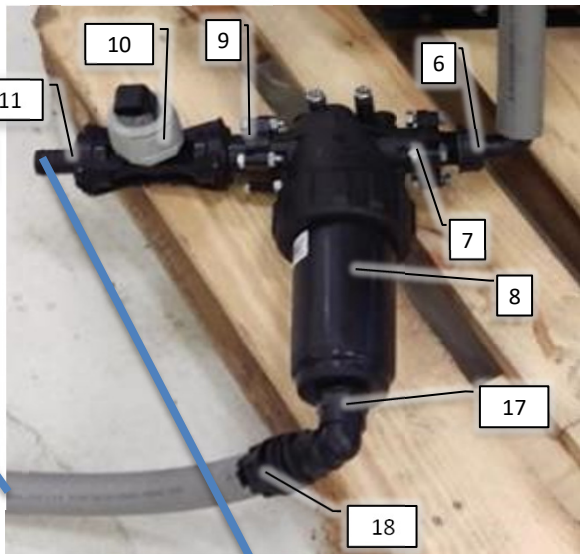

Pos	Psc	Number	Name	Price	Note
1	1	90400028	Motorventil 5/4" Combi/Gødning 2008->		
	1	90400161	Kabel f motorventil 7,5m		
2	1	90320956	Nippelmuf T5F - G 1 1/4'M Arag		
	2	90321215	Bøjle T5 ARAG		
	2	90329516	O-ring til T5 koblingsystem ARAG		
3	1	90329521	Brystnippel T5M Arag		
4	1	90320511	Muffe sæde 1 1/4 x 1 1/4'		
5	1	90320458	Nippelreduktion G1'xG3/4' ARAG		
	1	90320335	Slangest. G1'x25mm 90G ARAG		
	1	90320518	Omløber G1' ARAG		
	2	90325013	O-ring G1' Arag		
	1	90210186	Spændebånd 20-32/12- C7 W3		
6	1	90320335	Slangest. G1'x25mm 90G ARAG		
	1	90320518	Omløber G1' ARAG		
	2	90325013	O-ring G1' Arag		
	1	90210186	Spændebånd 20-32/12- C7 W3		
7	1	90320399	Endedæksel 1' han ARAG		
8	1	90320410	Filterhus tryk kpl.1"1/4 100 my Arag		
9	1	90320555	Endedæksel T5M Adaptor filterhus Arag		
10	1	90400289	Flowmål gødn. T5 10-200 L Arag 2021->		
	2	90321215	Bøjle T5 ARAG		
	2	90329516	O-ring til T5 koblingsystem ARAG		
11	1	90320930	Slangest. T5M x 25mm Lige Arag		
12	1	90320964	Slangest. T6F x 25mm 90 grader		
	1	90329517	O-ring til T6 koblingsystem ARAG		
	1	90321216	Bøjle T6 ARAG		
	1	90210186	Spændebånd 20-32/12- C7 W3		
13	1	90400296	Motorventil fyldeflow can 2w T6 2015-7->		
14	6,2	90340005	Slange 25 mm - tryk		
15	0,9	90340005	Slange 25 mm - tryk		
16	1	90330666	Beslag motorvent. 1 1/4"		
17	1	90320449	Vinkel G3/4' 90G F-F ARAG		
18	1	90320458	Nippelreduktion G1'xG3/4' ARAG		
	1	90325012	Slangest. G1'x25mm ARAG		
	1	90320518	Omløber G1' ARAG		
	1	90325013	O-ring G1' Arag		
	1	90210186	Spændebånd 20-32/12- C7 W3		
20	1	90320964	Slangest. T6F x 25mm 90 grader		
	1	90329517	O-ring til T6 koblingsystem ARAG		
	1	90321216	Bøjle T6 ARAG		
	1	90210186	Spændebånd 20-32/12- C7 W3		
21	1	90320916	T-stykke T5 F-F-F ARAG		
	3	90320930	Slangest. T5M x 25mm Lige Arag		
	3	90321215	Bøjle T5 ARAG		
	3	90329516	O-ring til T5 koblingsystem ARAG		
	1	90210186	Spændebånd 20-32/12- C7 W3		
34	1	90320396	Endedæksel lukket ARAG hun		
35	1	90320399	Endedæksel 1' han ARAG		
36	4	90330694	Afstandsbeslag f. krave gødning		
36	4	90320697	Tragt for slangeafslusning 2-vejs Ø75		
36	4	90215010	Udstødningsclamp Ø76 M8 FZB		
A	1	20200216	inj. 300L/ha gødning sek. ventil