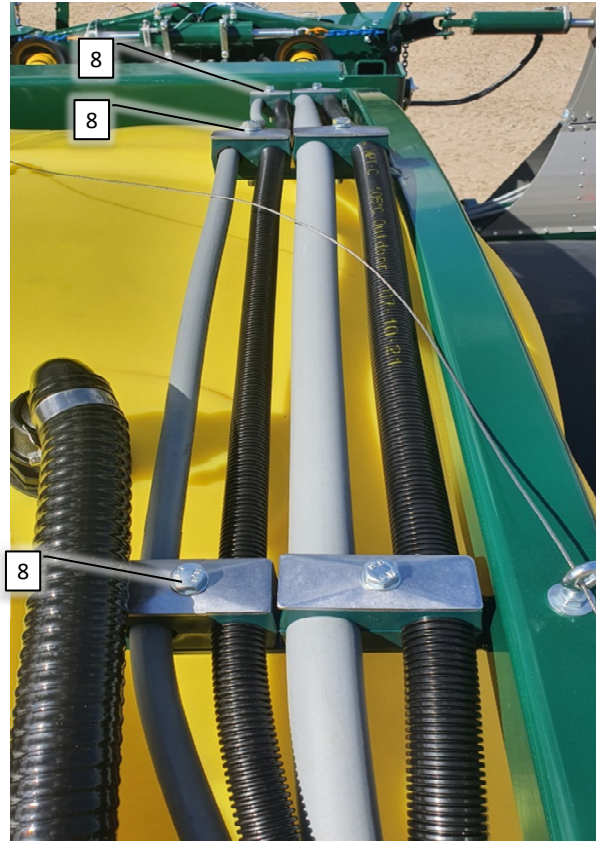

Pos	Psc	Number	Name	Price	Note
1	1	90400191	Arbejdslys blå LED 2020->		
	2	90210389	Møtrik M10 A2 Låse		
	2	90210446	Skive M10 A2 plan		
2	1	90330706	Bøjle f. arbejdslys/sprinkler A2		
	1	90210049	Bolt M12x25 FZB 8.8 ubryst		
	1	90210447	Skive M12 A2 plan		
3	1	90326018	Hus t/drypstop		
	1	90326017	Top til drypstop (sort)		
	1	90326031	Membran f/ drypstop Viton		
	1	90326002	Filter f/ drypstop 50 mesh		
	1	90326003	Pakning f/ drypstop		
	1	90326009	Omløber f. drypstop/pakning		
	1	90320130	Slangeforsk.1/4"x10x90° Norma		
4	1	90321102	Dyse Teejet DG 110 04 VP		
5	1	90329520	T-stykke FMM 1/4"x10mmx10mm ARAG		
	1	90320287	Slangeforsk.1/4"x10mm Norma		
A	1	20220079	Flowmåler modul Std. CCII 2019->		
6	2,1	90340019	Slange 10 mm - tryk		
	1	90210096	Spændebånd 8-14/9 C7 W3		
7	7,6	90340019	Slange 10 mm - tryk		
	2	90210096	Spændebånd 8-14/9 C7 W3		
8	1	90320703	Rørholder 22x22 mat.PP		
	1	90320721	Topplade for rørholder GD3 65x30		
	1	90210018	Bolt M8x60 FZB 8.8 ubryst		
	1	90214406	Skive M8 FZB Facet		
8	-1	90320189	Slangeholder 12 mm enkelt grøn		
	-1	90210016	Bolt M8x40 FZB 8.8 bryst		
	-1	90214406	Skive M8 FZB Facet