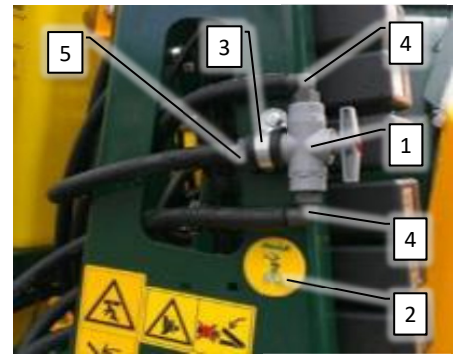

Pos	Psc	Number	Name	Price	Not Note
1	1	90320273	Kuglehane 3/8' 3-vejs viton		
2	1	90900065	Mærkat - filter/foil AB/CC		
3	1	90215017	Clamps 25 mm 25/20		
	1	90327542	Bøsning Ø10x1,5x20 A2		
	1	90210006	Bolt M6x50 FZB 8.8 ubryst		
	1	90214405	Skive M6 FZB Facet		
	1	90210106	Jacknut 11.2 M6-LN		
4	2	90320199	Slangeforsk. 3/8"x10x90° Norma		
5	1	90320286	Slangeforsk. 3/8"x10mm grå		
6	1	90329520	T-stykke FMM 1/4"x10mmx10mm ARAG		
7	1	90340019	Slange 10 mm - tryk		
10	1	90327536	Gødningsrør 57x2 stål A2		
11	2	90215013	Clamps 20 mm 20/20		
	2	90327542	Bøsning Ø10x1,5x20 A2		
	2	90210020	Bolt M6x40 FZB 8.8 ubryst		
	2	90214405	Skive M6 FZB Facet		
	2	90210106	Jacknut 11.2 M6-LN		
12	2	90327541	Gødningsholder t. dyser		
13	1	90320258	Muffe G1/2' ARAG		
	1	90320652	Slangeforsk. G1/2"x10mm ARAG		
	1	90210237	Slangeklemme Cobra 16/8 W4		
14	1	90320081	Prop G1/2' udv. ARAG		
10	1	90327537	Gødningsrør 107x3 stål A2		
11	3	90215013	Clamps 20 mm 20/20		
	3	90327542	Bøsning Ø10x1,5x20 A2		
	3	90210020	Bolt M6x40 FZB 8.8 ubryst		
	3	90214405	Skive M6 FZB Facet		
	3	90210106	Jacknut 11.2 M6-LN		
12	3	90327541	Gødningsholder t. dyser		
13	1	90320258	Muffe G1/2' ARAG		
	1	90320652	Slangeforsk. G1/2"x10mm ARAG		
	1	90210237	Slangeklemme Cobra 16/8 W4		
14	1	90320081	Prop G1/2' udv. ARAG		
16	1	90327538	Gødningsrør 157x4 stål A2		
11	4	90215013	Clamps 20 mm 20/20		
	4	90327542	Bøsning Ø10x1,5x20 A2		
	4	90210020	Bolt M6x40 FZB 8.8 ubryst		
	4	90214405	Skive M6 FZB Facet		
	4	90210106	Jacknut 11.2 M6-LN		
12	4	90327541	Gødningsholder t. dyser		
13	1	90320258	Muffe G1/2' ARAG		
	1	90320652	Slangeforsk. G1/2"x10mm ARAG		
	1	90210237	Slangeklemme Cobra 16/8 W4		
14	1	90320081	Prop G1/2' udv. ARAG		
15	1	90320146	Vinkel G1/2' 90G F-F ARAG		
	1	90320652	Slangeforsk. G1/2"x10mm ARAG		
	1	90210237	Slangeklemme Cobra 16/8 W4		
	1	90320081	Prop G1/2' udv. ARAG		
17	1	90330770	Beslag gødning 160x30mm		
18	1	90330771	Beslag gødning 170mm		
19	1	90330772	Beslag gødning 40x30mm		
	10	90330648	Beslag gødningslinie ø.200mm. 90gr.		
	10	90330649	Beslag gødningslinie ø.150mm. 68gr.		
	10	90330650	Beslag gødningslinie ø.240mm.112gr.