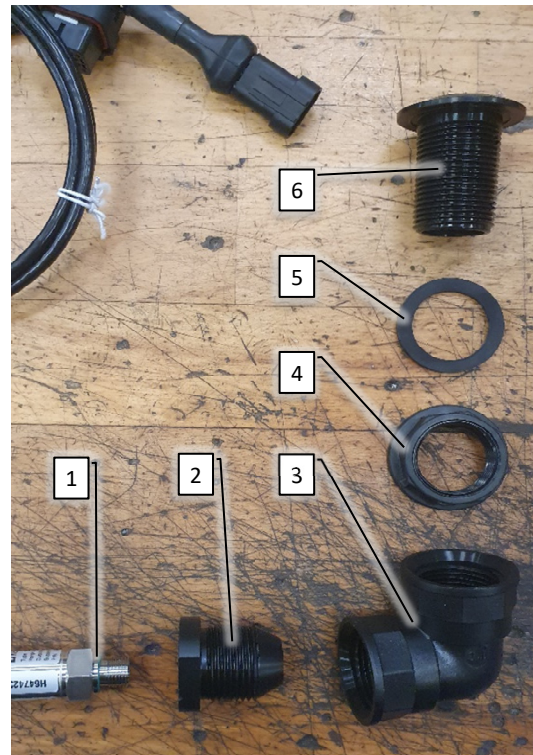

Pos	Psc	Number	Name	Price	Note
1	1	90403715	Tank sensor 4-20mA		
2	1	90330779	Adapter f elektronisk tankmåler		
3	1	90320454	Vinkel G1 90G F-F ARAG		
4	1	90320026	Bagmøtrik G1' ARAG		
5	1	90320027	Pakning G1' tankg. ARAG		
6	1	90320088	Tankgennemføring G1' ARAG