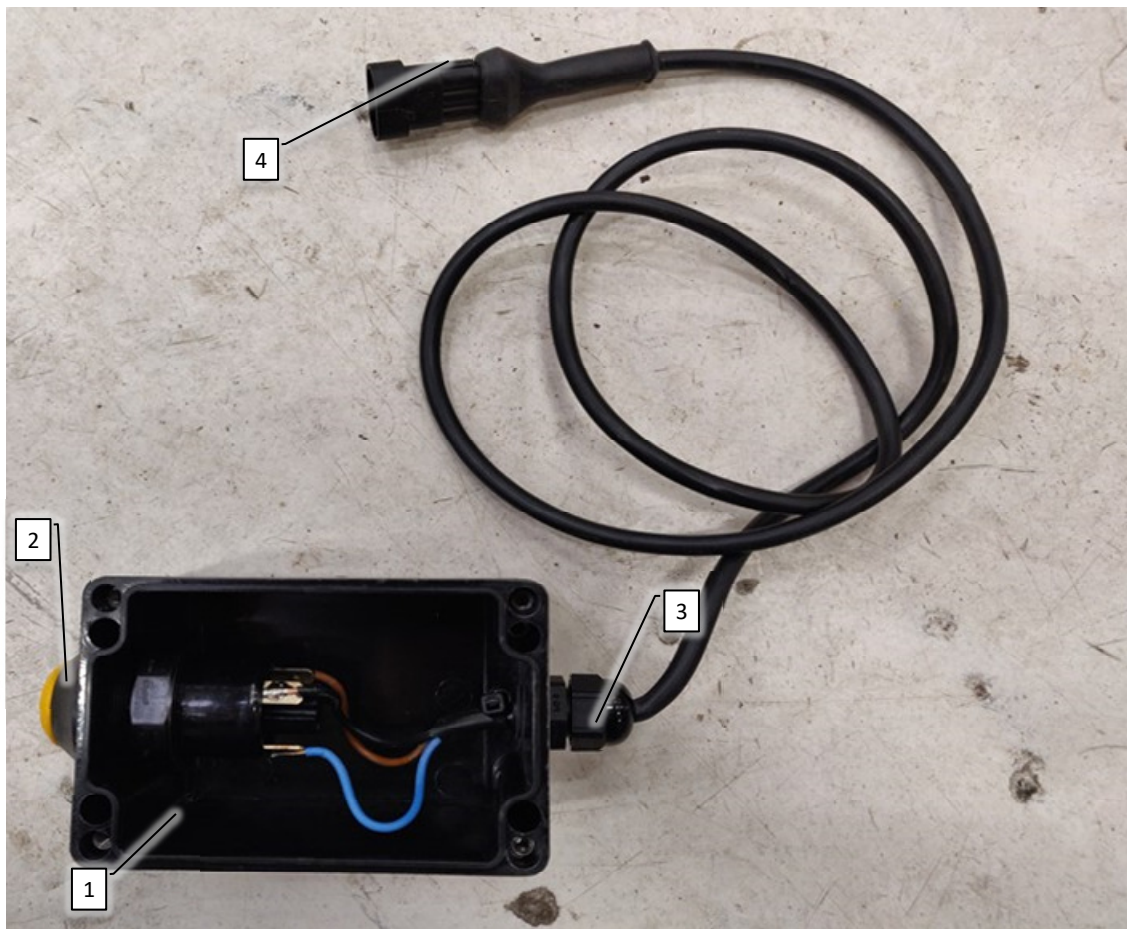

Pos	Psc	Number	Name	Price	Note
1	1	90400129	Monteringskasse til Trykknop 2017->		
2	1	90400227	Trykknop m. lys 2016->		
3	1	90320178	Forskruening PG 9 sort		
4	1,2	90400036	Kabel - 3 x 0,75 mm² sort kappe		
	1	90405112	AMP SuperSeal 1,5 3W cable support		
	1	90405111	AMP SuperSeal 1,5 3W male house		
	3	90405113	AMP SuperSeal Rød 2,5-3,3 wire seal		
	3	90405114	AMP SuperSeal 1,5 male connect 20-16 awg