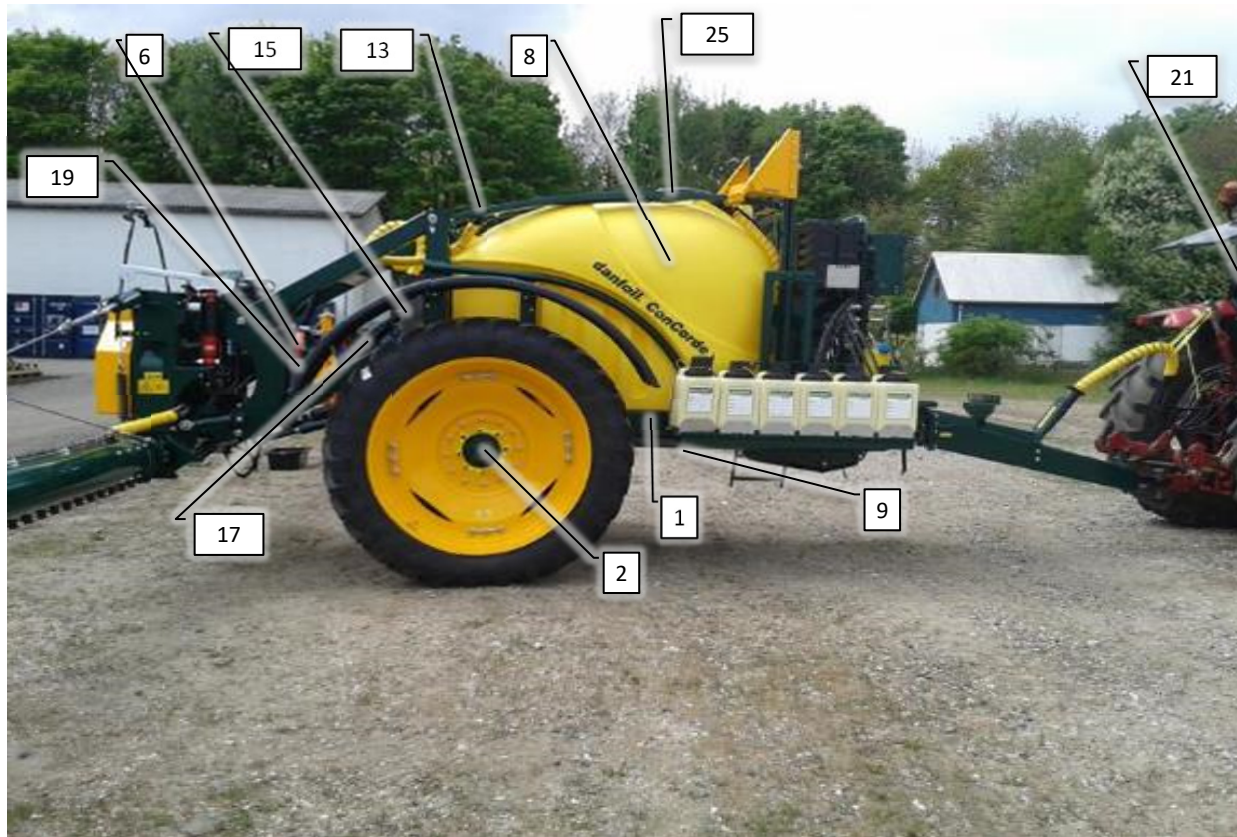

SPARE PARTS

Concorde injection 2022

Danfoil®

Psc	Pos	Psc	Number	Name	Price	Note
				Forside CCII 2		1
				CCII 2022 Inj.		2
			20200323	Basis Inj. ConCorde II 2022->2022		3
			20202030	Hovedramme CCII 2016->		4
			20200105	Trykknop monteret i kasse 2017->		5
			30300109	Hjulaksel komplet CCII 2021-->		6
			20200054	Støtteben kpl. CC II		7
			20200060	Træk kpl. CC II		8
			20200109	Hjulskærme kpl.CC II 2017->		9
			20202006	Lygtesæt kpl. CCII 2021/9-->		10
			20220084	Hydraulikkomponenter CCII 2022->		11
			20301031	PVG 144		12
			20220131	Bagende basis CCII 2022->		13
			20222047	Kit. Tiltcyliinder CCII 2022->2022		14
			20200209	Hy grundmodul opbygning CC 2022->		15
			20200190	Blæsekasse kpl. CC/AB/AH/AF1		16
			20200117	Rentvandstank mont. CCII Std/Inj 2018->		17
			20200075	Rentvandstank komplet. 260L CCII 2016->		18
			20202011	Tank inj. 3000L montage CCII 2022->		19
			20222015	Tank 3000L ekstra inj. CCII 2022->		20
			20221075	Elektronisk tankmåler 2022->		21
			20222040	Rensesystem basis Inj. 2022->		22
			20202055	Manifold injection CCII 2016		23
			20222038	Mont. Væskepumpemodul inj. CCII 2022		24
			20222035	Væskepumpemodul inj. CCII 2022->		25
			AR813	Pumpe		26
			20200160	Injectionsskab basis		27
			20200058	Stige kpl. CC II		28
			20222050	Rørholdersæt basis inj. CCII 2022->		29
			20200068	Rørholdersæt basis std. CC II		30
			20220083	Mærkater basis CC II 2022->		31
			30304000	Styrekasse master 2016->		32
			30304020	Styrekasse injection 2016->		33
			30304010	Styrekasse slave 2016->		34
			20201010	Dele til mont. førehus AB-CC 2016->		35
			20201015	Ledning DSC <-> Joystick		36
			20204030	Joystick lille kpl. til DSC ->2016		37
			20201020	Mont.sæt f/traktor AB/CC 2016->		38
			20201022	Tilkoblingsstik til sprøjte		39
			20201023	Forlænger kabel følere CCII		