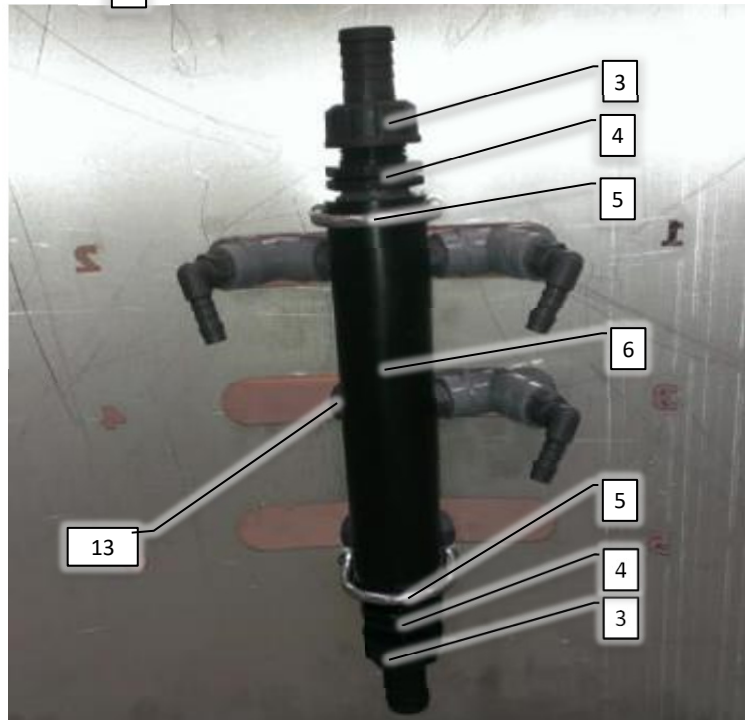

Pos	Psc	Number	Name	Price	Note
1	1	90330520	Bagpanel CCII		
	2	90330067	Kantliste til luftkasse CC & AB		
	1	90900042	Mærkat - injection		
2	1	90210030	Bolt M8x30 FZB 8.8 ubrust		
	1	90330612	Bøsning Ø12x1,5x10 AISI 304 hy. rør		
	1	90214416	Skive M8 A4 plan		
3	1	90325012	Slangest. G1'x25mm ARAG		
	1	90320518	Omløber G1' ARAG		
	2	90325013	O-ring G1' Arag		
4	1	90325061	Brystnippel G1' ARAG		
5	1	90215030	Udstødningsclamp Ø51 M8 FZB		
	2	90210261	Møtrik M8 A2 Top		
6	1	90320710	Rørstuds f. kalibr.manifold		
	6	90320582	Prop G3/8' udv. gevind		
7	3,05	90340044	Slange 25 mm sug		
	2	90210186	Spændebånd 20-32/12- C7 W3		
8	1	90405182	Trykpanel canbus til Inj. DSC 2016->		
9	1	90407517	Deutsch 4-pole connector female small		
	1	90407518	Deutsch for 4-pole female holder		
	2	90407524	Deutsch female type		
	3	90400207	Kabel grå ultralyd 4x0,3mm2		
	1	90405302	Canbus Y-coupler M12		
	1	90330768	Baglæg til trykpanel Canbus		
10	2	90320701	Rørholder 28x28 mat. PP		
	1	90320728	Topplade for rørholder GD4 79x30		
	1	90210018	Bolt M8x60 FZB 8.8 ubrust		
	1	90210249	Skive M8 FZB 8,4x24x2 Skærm		
11	1	90330952	Slangeholder injection, løftekonsol