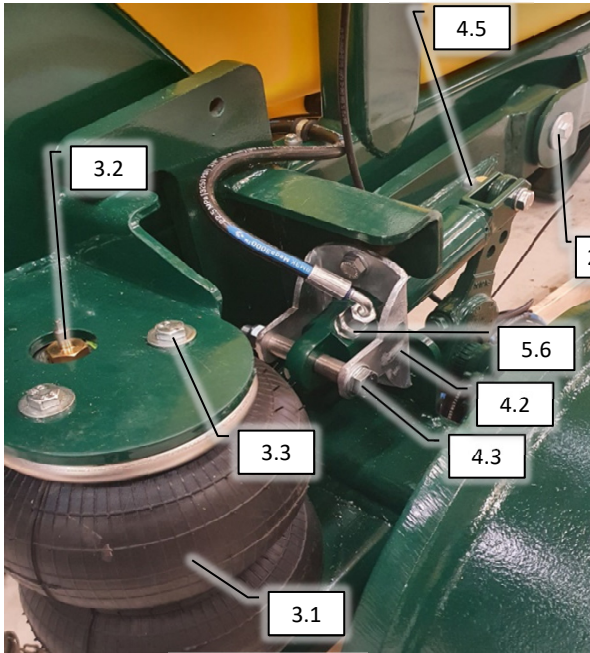

Pos	Psc	Number	Name	Price	Note
1	1	90330774	Hjulophæng combi Hydr/luft 2021->		
2	1	90336015	Nagle for hjulophæng CC		
	2	90210133	Skive M12 Galv 12x50x4 CC		
	2	90210049	Bolt M12x25 FZB 8.8 ubrust		
3.1	1	90330484	luftpude t/affjdr. CC II		
3.2	1	90330493	Ventil t/luftpude affjdr. CC II		
3.3	4	90210027	Bolt M10x25 FZB 8.8 ubrust		
	4	90210332	Skive M10 FZV 10,5x30x2,5		
4.1	1	90510078	Cylinder bremse CC 25x70 m. bremse		
4.2	1	90330635	Beslag f. bremsecylinder VFZ		
4.3	1	90210356	Bolt M14x120 FZB 8.8 bryst		
	2	90214424	Skive M14 FZB Facet		
	1	90215002	Møtrik M14 FZB Låse		
	2	90330303	Bøsning Ø18x2x30 Bremsecyl./kemifylder		
4.4	2	90210021	Bolt M12x60 FZB 8.8 ubrust		
	2	90330138	Bøsning Ø25x5x25		
	2	90210056	Møtrik M12 FZB låse		
	4	90214408	Skive M12 FZB Facet		
4.5	1	90210039	Bolt M12x50 FZB 8.8 ubrust		
	1	90210056	Møtrik M12 FZB låse		
	4	90214408	Skive M12 FZB Facet		
5.1	1	90515047	Hy slange CCII bremseslange 7000 mm		
	1	90510233	Hy brystnippel 1/4x1/2 BSP		
	1	90510057	Bonded seal hydr.1/2' BSP		
	1	90320380	Lynkopling f. bremser		
5.2	1	90515176	Hy slange CCII Bremseslange 900mm		
5.3	1	90515177	Hy slange CCII Bremseslange 1700mm		
5.4	1	90510046	Hy T 1/4' BSP		
5.5	4	90214404	Clamps 15 mm 15/15		
	4	90210002	Bolt M6x20 FZB 8.8 ubrust		
	4	90214405	Skive M6 FZB Facet		
5.6	2	90510041	Hy brystnippel 1/4' x 3/8' BSP		
	2	90510056	Bonded seal hydr. 3/8' BSP		
6	1	90330075	Plastskærm for aksel CC		
7	16	90214426	Skive M22 FZV hærdet HV300