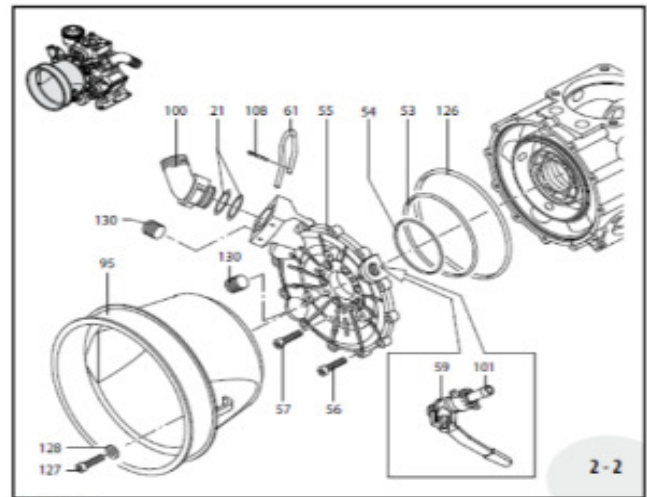

UN970230-80