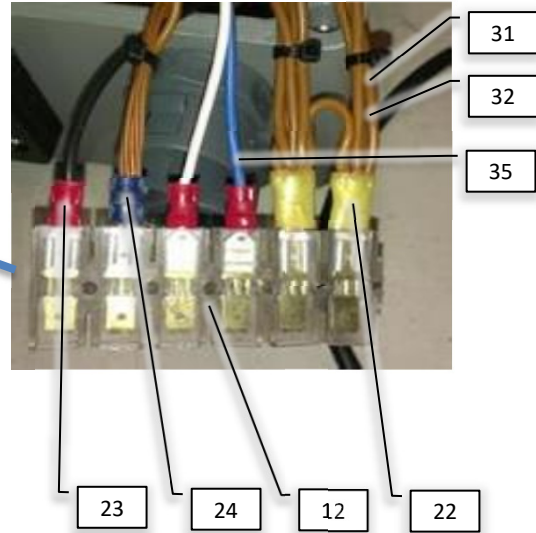

Pos	Psc	Number	Name	Price	Note
1	1	90400089	Monteringskasse, styring sort 2016->		
2	1	90401215	Forskrueing til Ø25 flexrør M25		
	1	90401216	Møtrik til forskrueing M25 grå		
3	1	90405135	Controller SC024-120 blå		
4	1	90405101	Deutsch 12-pole sort B keying		
	12	90405103	Deutsch contact 20 to 24 AWG		
	1	90405104	Deutsch Sealing Plug s20		
	1	90405102	Deutsch 12-pole lås		
5	1	90405100	Deutsch 12-pole grå A keying		
	12	90405103	Deutsch contact 20 to 24 AWG		
	1	90405104	Deutsch Sealing Plug s20		
	1	90405102	Deutsch 12-pole lås		
6	1	90400095	Sikrings holder (fladsikring)		
	1	90400107	Sikring blad Led ATO15 amp blå		
	1	90400261	Kabelsko isol. 6,3 gul 2,6-6,6 mm²		
	1	90400240	Kabelsko U-isoleret 6,3 blå 1-2,6m²		
7	1	90405210	Relay 12V incl. 15Amp fuse		
	3	90400263	Multistik f. relæ hun 9-polet		
	1	90400107	Sikring blad Led ATO15 amp blå		
	3	90400120	U-isoleret spademuffe 1,0-2,5mm²		
	1	90400127	U-isoleret spademuffe 2,5-6,0mm²		
9	1	90405220	Fuse box 10A horizontal legs		
	5	90400107	Sikring blad Led ATO15 amp blå		
10	1	90405190	Kabelmembran RST 29-, 2,5-7mm²		
11	1	90330651	Monteringsplade inj. motor print		
12	1	90400121	Spademuffe connector 6,3x0,8x12		
13	1	90403703	Hjulføler ledning 3m induktiv		
14	3	90405201	Sokkel tiil relæ 4-polet		
	26	90400115	Terminalrør, Rød 1,5 mm²		
	16	90400112	Terminalrør, Hvid, 0,75mm²		
	10	90400265	Terminalrør Grå 4,0 mm²		
15	1	90405200	Relæ 4-polet double-throw 7 A, 12 V dc		
16	1	90405230	Motor driver MOSFET		
17	1	90405231	Motor diode		
18	6	90405306	Modstand 120 Ohm		
	0,3	90100015	Krympeflex Ø3/1 mm sort m. lim		
	0,3	90100016	Krympeflex Ø6/2 mm sort m. lim		
21	1	90400448	Kabelsko ring Isol. Ø4mm rød 1,6-4,5mm²		
22	1	90400261	Kabelsko isol. 6,3 gul 2,6-6,6 mm²		
23	1	90400045	Kabelsko U-isoleret 6,3 rød 0,25-1,6mm²		
24	1	90400240	Kabelsko U-isoleret 6,3 blå 1-2,6m²		
25	1	90210383	Bolt M4x5 FZB ph. maskinskr.		
26	1	90210372	Bolt M4x25 FZB 4.8 ubryst panhoved		
	1	90210052	Møtrik M4 FZB Låse		
27	1	90210374	Bolt M6x8 FZB 8.8 ubryst indv-6kt		
28	1	90210375	Skrue blik Ø3,5x9,5mm sort		
29	1	90210342	Bolt M6x55 FZB 8.8 indv-6kt		
	1	90214405	Skive M6 FZB Facet		
31	0,2	90400201	Ledning 1x0,75mm² brun		
32	4,5	90400208	Ledning 1x1,5mm² brun		
33	4	90400137	Ledning 1x1,5mm² sort		
34	2	90400202	Ledning 1x0,75mm² hvid		
A	1	30301005	2 polet injektions pumpe ledning		
		90401530	Demonteringsværktøj til stikben 4mm2		
		90401535	Demonteringsværktøj til stikben 2,5mm2		
1	1	90405302	Canbus Y-coupler M12		
1	1	90405314	Canbus Cable 4p 2,0m Male<->Female		
	1	90405310	Canbus Cable 4p 1,0m Male<->Open		
??	1	90210373	Bolt M4x12 FVB 4.6 ubryst panhoved		
35	0,2	90400003	Ledning 1x0,75mm² blå