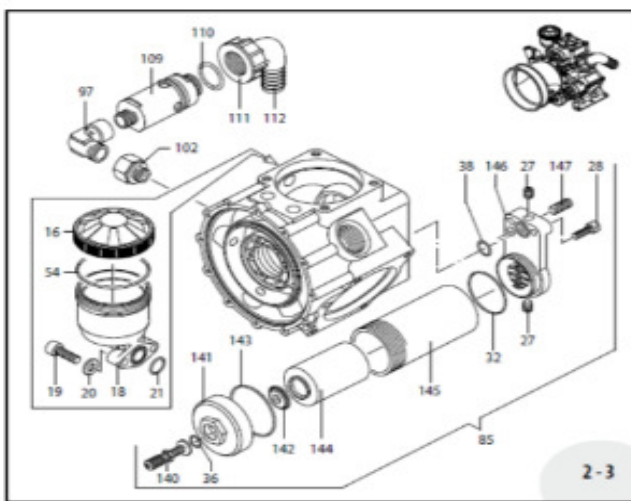

l/min	gpm (US)	bar	psi	HP	kW		kg
AR 813	79,9	21,1	50	725	8,8	6,6	550	20,5