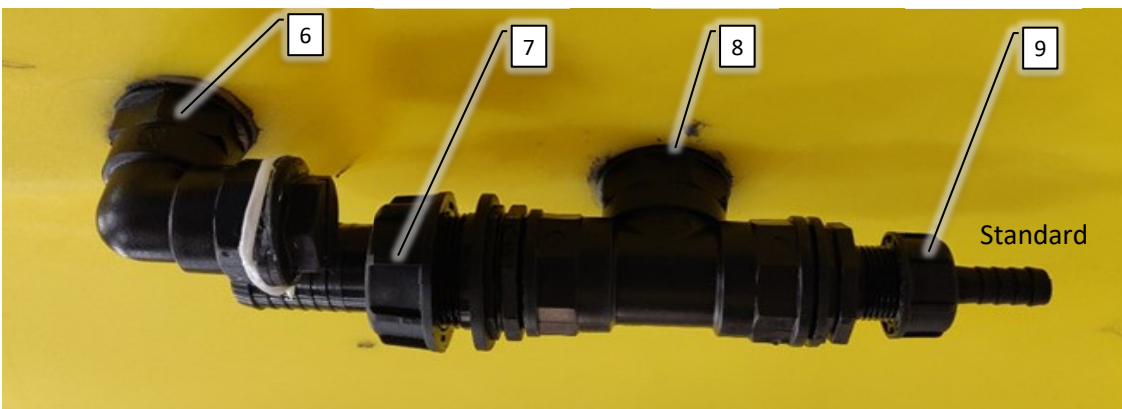

Pos	Psc	Number	Name	Price	Note
1	1	90320363	Rentvandstank CC 260 liter		
	1	90320361	Låg lille for rentvandtank CC&AB		
	1	90320362	Låg stor for rentvandtank CC&AB		
2	1	90330096	Oliekølerspiral f vandtank CC		
	1	90320606	Pakning f. Kølespiral CCII		
	8	90214420	Bolt M8x30 A2 Ubryst		
	16	90510516	Kobberring Ø8x14x1		
3	2	90330634	Vinkel f. kølespiral CCII		
	8	90214502	Møtrik M8 A2 Låse		
4	1	90320088	Tankgennemføring G1' ARAG		
	1	90320027	Pakning G1' tankg. ARAG		
	1	90320026	Bagmøtrik G1' ARAG		
5	1	90325012	Slangest. G1'x25mm ARAG		
	1	90320518	Omløber G1' ARAG		
	2	90325013	O-ring G1' Arag		
6	1	90320030	Prop 3/4'		
	1	90325068	Pakning G3/4' tankgf Arag		
	1	90320575	Tankgennemføring G3/4' ARAG		
	1	90320449	Vinkel G3/4' 90G F-F ARAG		
	1	90325024	O-ring G3/4' Arag		
7	1	90320503	Slangest. G1 1/4'x32mm ARAG		
	1	90320513	Omløber G1 1/4' ARAG		
	2	90325026	O-ring G1 1/4' Arag		
	1	90210095	Spændebånd 30-45/12 C7 W3		
8	1	90320088	Tankgennemføring G1' ARAG		
	1	90320027	Pakning G1' tankg. ARAG		
	1	90320255	T-stykke G1' F-F-F ARAG		
	1	90325100	Nippelreduktion G1 1/4'xG1' ARAG		
	1	90320458	Nippelreduktion G1'xG3/4' ARAG		
	2	90320650	O-ring 32,93x3,53 NBR		
9	1	90320493	Slangest. G3/4'x13mm ARAG		
	1	90320429	Omløber G3/4' ARAG		
	2	90325024	O-ring G3/4' Arag		
	1	90210098	Spændebånd 16-27/12 C7 W3