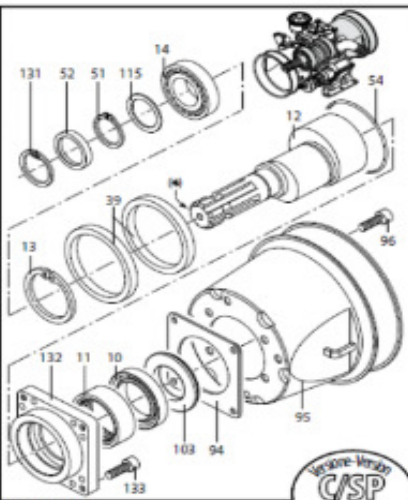

2-5

	l/min	gpm (US)	bar	psi	HP	kW		kg
AR 813	79,9	21,1	50	725	8,8	6,6	550	20,5