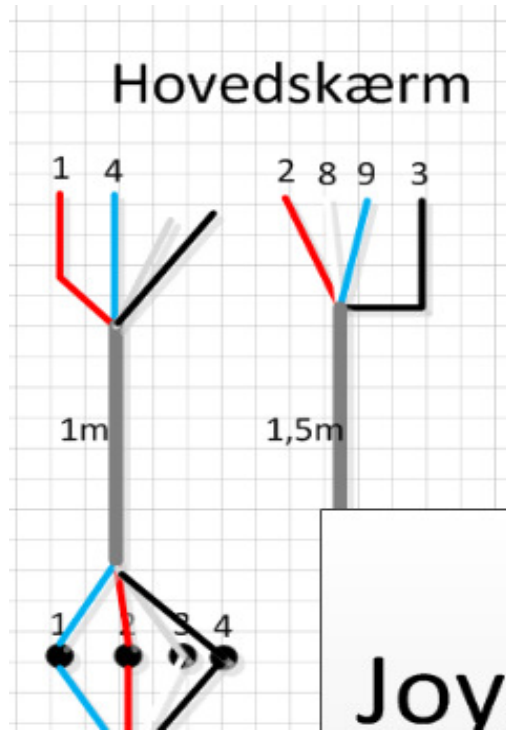

Pos	Psc	Number	Name	Price	Note
1	1	90403702	Hjulføler ledning 10m induktiv		
2	1	90405175	AMP SuperSeal 1,0 26W female house		
	6	90405176	AMP SuperSeal 1,0 female connect 20 awg		
	0,1	90100016	Krympeflex Ø6/2 mm sort m. lim		
3	1	90405116	AMP SuperSeal 1,5 4W female house		
	4	90405147	AMP SuperSeal 1,5 F stben 0,35-0,50mm²		
	4	90405113	AMP SuperSeal Rød 2,5-3,3 wire seal		
	1	90405112	AMP SuperSeal 1,5 3W cable support