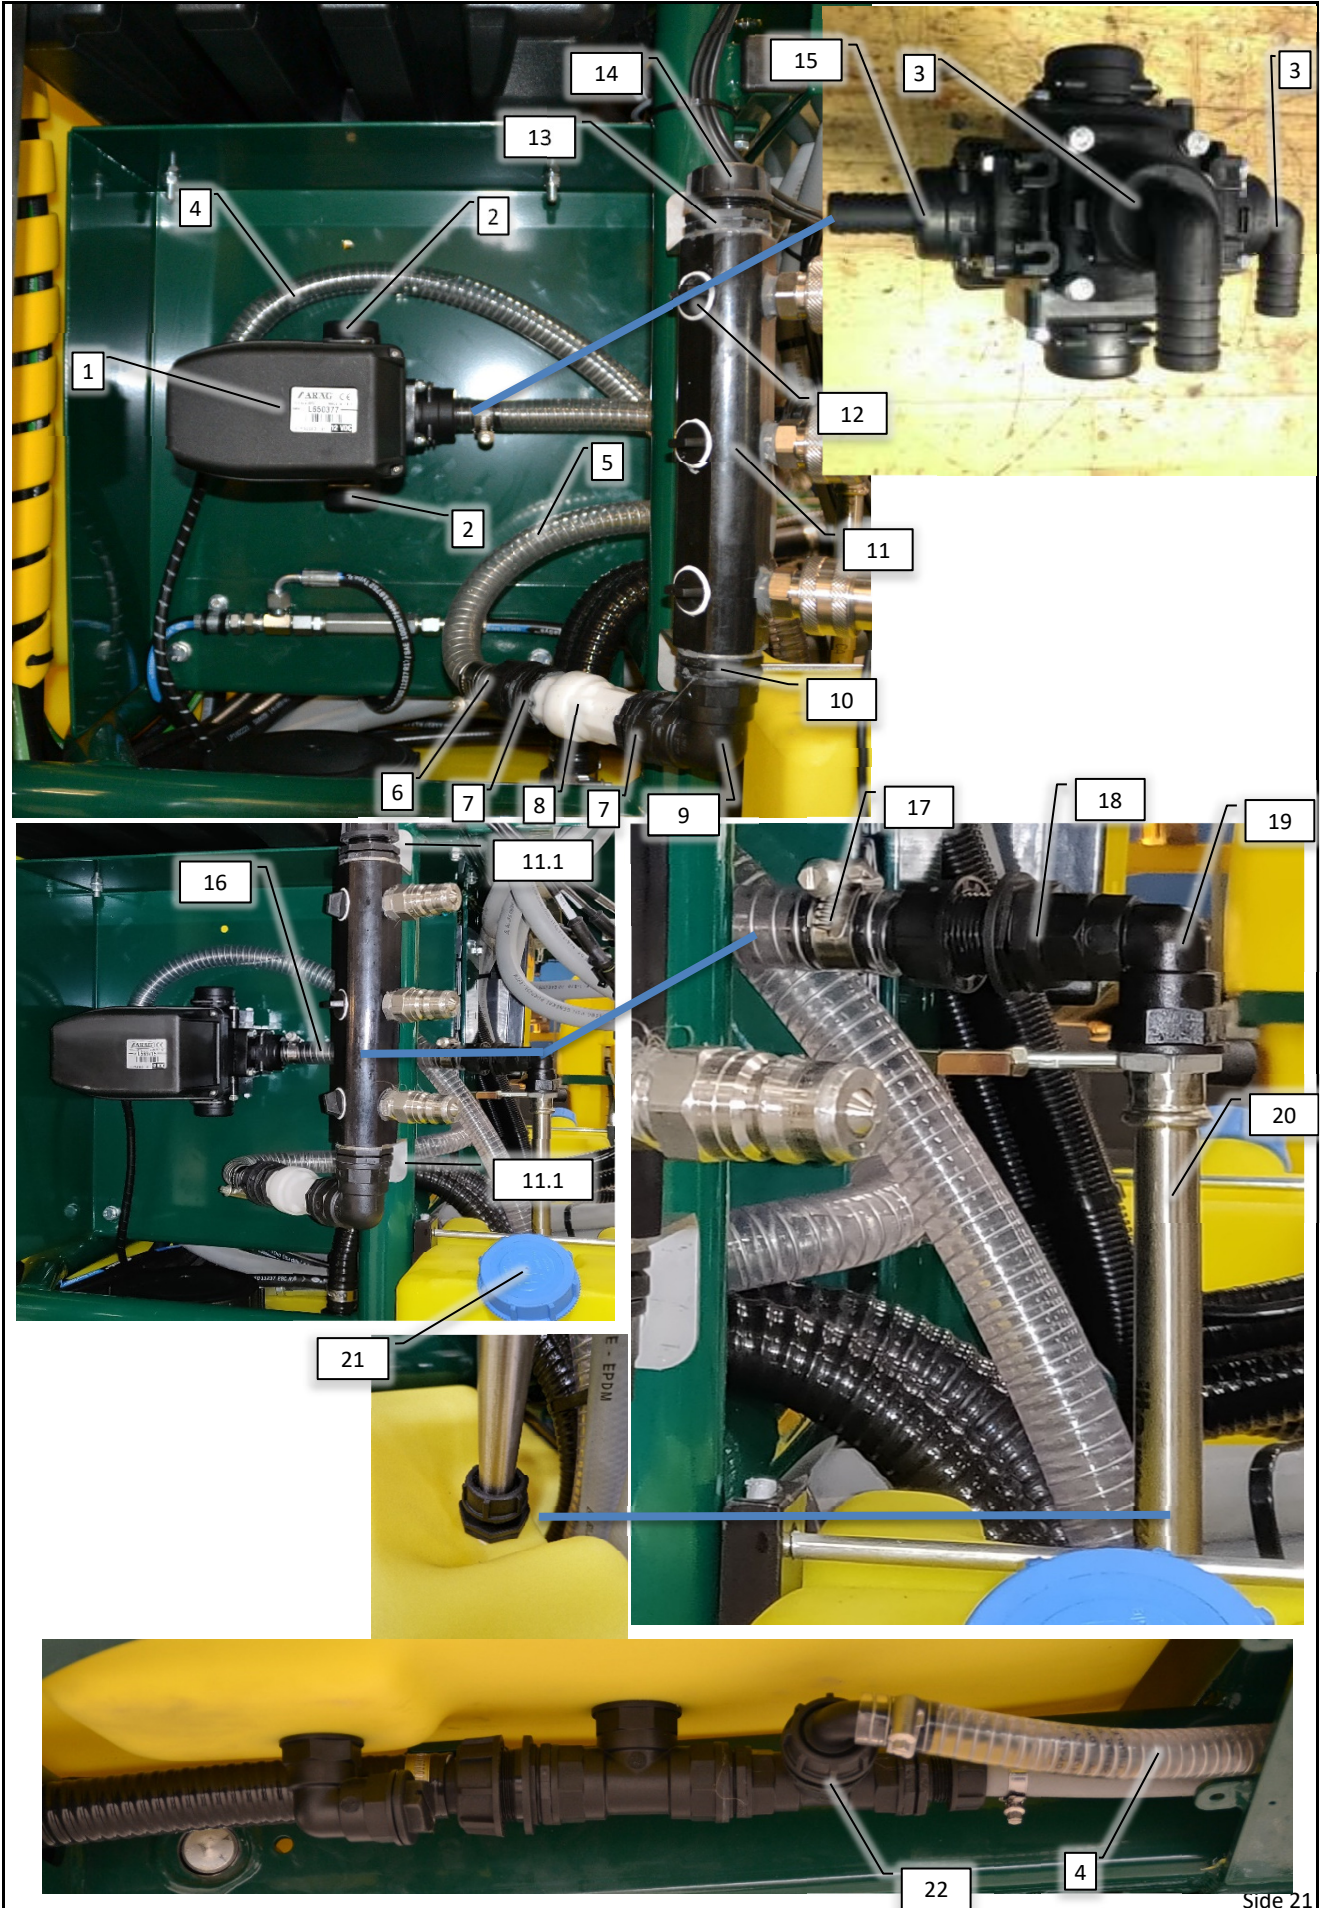

Pos	Psc	Number	Name	Price	Note
1	1	90400292	Motorventil canbus 5 way T4M 2015-7->		
	4	90210002	Bolt M6x20 FZB 8.8 ubryst		
	4	90210053	Møtrik M6 FZB låse		
	8	90214405	Skive M6 FZB Facet		
2	1	90320952	Prop T4F Arag		
	1	90321214	Bøjle T4 ARAG		
3	1	90320954	Slangest. T4F x 20mm 90° Arag		
	1	90321214	Bøjle T4 ARAG		
4	1,8	90340049	Slange 20 mm Iberflex m. stålspiral		
	2	90210098	Spændebånd 16-27/12 C7 W3		
5	0,5	90340049	Slange 20 mm Iberflex m. stålspiral		
	2	90210098	Spændebånd 16-27/12 C7 W3		
6	1	90320431	Slangest. G3/4'x20mm ARAG		
	1	90320429	Omløber G3/4' ARAG		
	2	90325024	O-ring G3/4' Arag		
7	1	90320322	Brystnippel G3/4' ARAG		
8	1	90320034	Kontraventil rent vand 3/4'		
9	1	90320449	Vinkel G3/4' 90G F-F ARAG		
10	1	90320458	Nippelreduktion G1'xG3/4' ARAG		
11	1	90320710	Rørstuds f. kalibr.manifold		
11.1	1	90330657	Vinkelbeslag f. manifold		
	1	90210026	Bolt M10x20 FZB 8.8 ubryst		
	1	90214407	Skive M10 FZB Facet		
12	6	90320582	Prop G3/8' udv. gevind		
13	1	90325061	Brystnippel G1' ARAG		
14	1	90320024	Prop G I' ARAG		
15	1	90320953	Slangest. T4F x 20mm Lige Arag		
	1	90321214	Bøjle T4 ARAG		
16	0,25	90340049	Slange 20 mm Iberflex m. stålspiral		
	2	90210098	Spændebånd 16-27/12 C7 W3		
17	1	90320431	Slangest. G3/4'x20mm ARAG		
	1	90320429	Omløber G3/4' ARAG		
	2	90325024	O-ring G3/4' Arag		
18	1	90320483	Nippelreduktion G3/4'xG1/2' ARAG		
19	1	90320146	Vinkel G1/2' 90G F-F ARAG		
20	1	20204140	Sugespyd for kemidunke inj.		
	1	90320429	Omløber G3/4' ARAG		
	1	90320322	Brystnippel G3/4' ARAG		
21	1	90320368	Vandtank 15 l komplet Gul		
	2	90210011	Bolt M8x20 FZB 8.8 ubryst		
	2	90214406	Skive M8 FZB Facet		
?	1	20200406	Kabel Main<->Canbus Sæbe+Overtryk 2020->		
22	1	90320409	T-stykke G3/4' F-F-F ARAG		
	2	90320322	Brystnippel G3/4' ARAG		
	1	90320433	Slangest. G3/4'x20mm 90G ARAG		
	1	90320429	Omløber G3/4' ARAG		
	2	90325024	O-ring G3/4' Arag