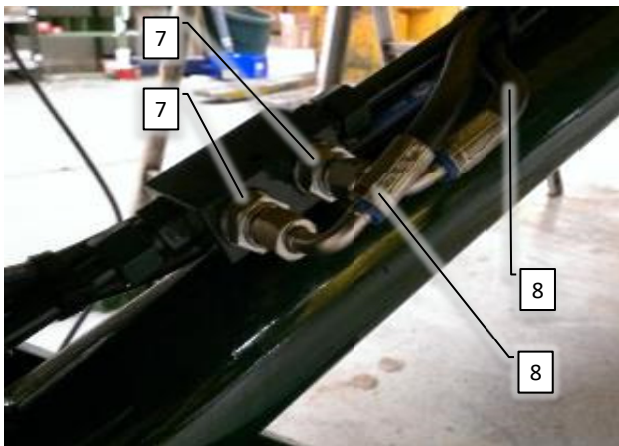

Pos	Psc	Number	Name	Price	Note
1	1	90330774	Hjulophæng combi Hydr/luft 2021->		
2	1	90336015	Nagle for hjulophæng CC		
	2	90210133	Skive M12 Galv 12x50x4 CC		
	2	90210049	Bolt M12x25 FZB 8.8 ubrust		
3.1	1	90330484	luftpude t/affjdr. CC II		
3.2	1	90330493	Ventil t/luftpude affjdr. CC II		
3.3	4	90210027	Bolt M10x25 FZB 8.8 ubrust		
	4	90210332	Skive M10 FZV 10,5x30x2,5		
4.1	1	90510078	Cylinder bremse CC 25x70 m. bremse		
4.2	1	90330635	Beslag f. bremsecylinder VFZ		
4.3	1	90210356	Bolt M14x120 FZB 8.8 bryst		
	2	90214424	Skive M14 FZB Facet		
	1	90215002	Møtrik M14 FZB Låse		
	2	90330303	Bøsning Ø18x2x30 Bremsecyl./kemifylder		
4.4	2	90210021	Bolt M12x60 FZB 8.8 ubrust		
	2	90330138	Bøsning Ø25x5x25		
	2	90210056	Møtrik M12 FZB låse		
	4	90214408	Skive M12 FZB Facet		
4.5	1	90210039	Bolt M12x50 FZB 8.8 ubrust		
	1	90210056	Møtrik M12 FZB låse		
	4	90214408	Skive M12 FZB Facet		
5.1	1	90515047	Hy slange CCII bremseslange 7000 mm		
	1	90510233	Hy brystnippel 1/4x1/2 BSP		
	1	90510057	Bonded seal hydr.1/2' BSP		
	1	90320380	Lynkopling f. bremser		
5.2	1	90515176	Hy slange CCII Bremseslange 900mm		
5.3	1	90515177	Hy slange CCII Bremseslange 1700mm		
5.4	1	90510046	Hy T 1/4' BSP		
5.5	4	90214404	Clamps 15 mm 15/15		
	4	90210002	Bolt M6x20 FZB 8.8 ubrust		
	4	90214405	Skive M6 FZB Facet		
5.6	2	90510041	Hy brystnippel 1/4' x 3/8' BSP		
	2	90510056	Bonded seal hydr. 3/8' BSP		
6	1	90330075	Plastskærm for aksel CC		
7	16	90214426	Skive M22 FZV hærdet HV300