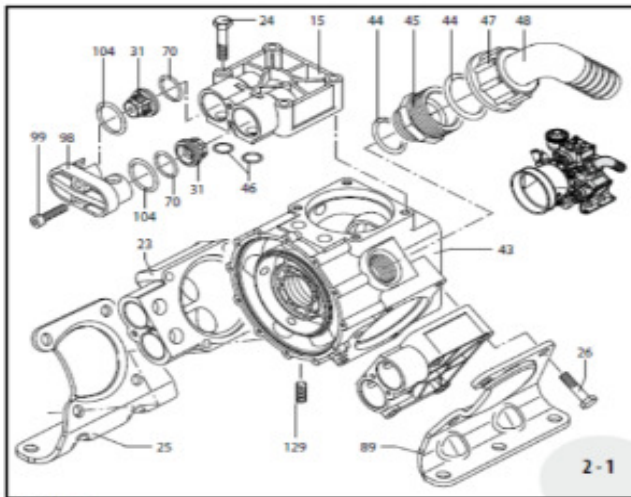

UN970225-80