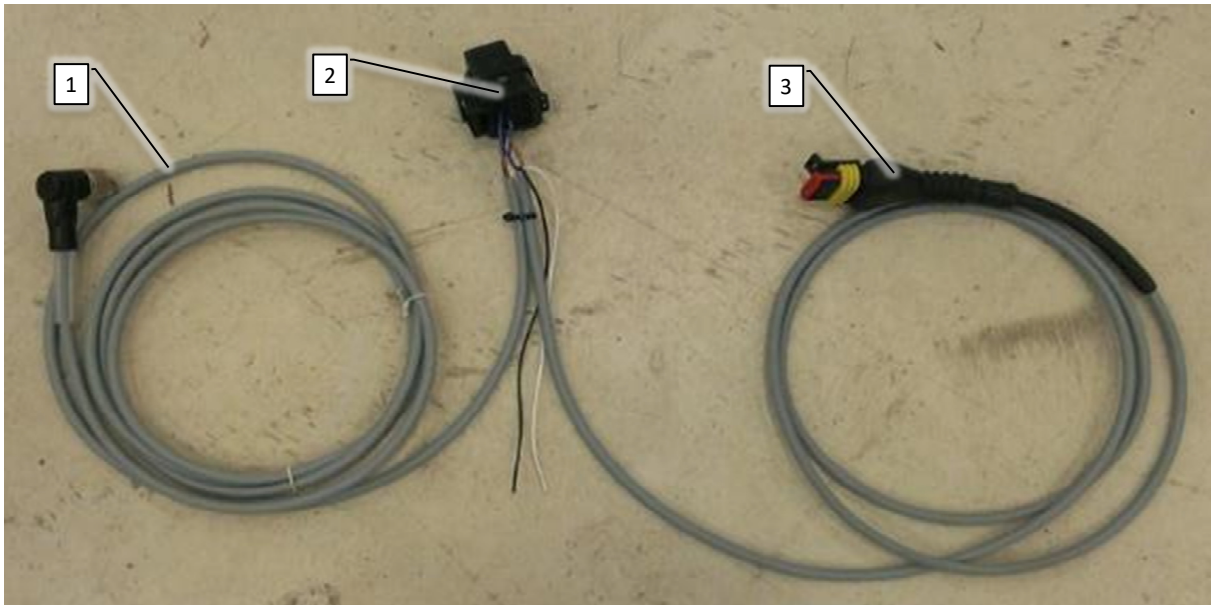

Pos	Psc	Number	Name	Price	Note
1	1	90403702	Hjulføler ledning 10m induktiv		
2	1	90405175	AMP SuperSeal 1,0 26W female house		
	6	90405176	AMP SuperSeal 1,0 female connect 20 awg		
	0,1	90100016	Krympeflex Ø6/2 mm sort m. lim		
3	1	90405116	AMP SuperSeal 1,5 4W female house		
	4	90405147	AMP SuperSeal 1,5 F stben 0,35-0,50mm²		
	4	90405113	AMP SuperSeal Rød 2,5-3,3 wire seal		
	1	90405112	AMP SuperSeal 1,5 3W cable support