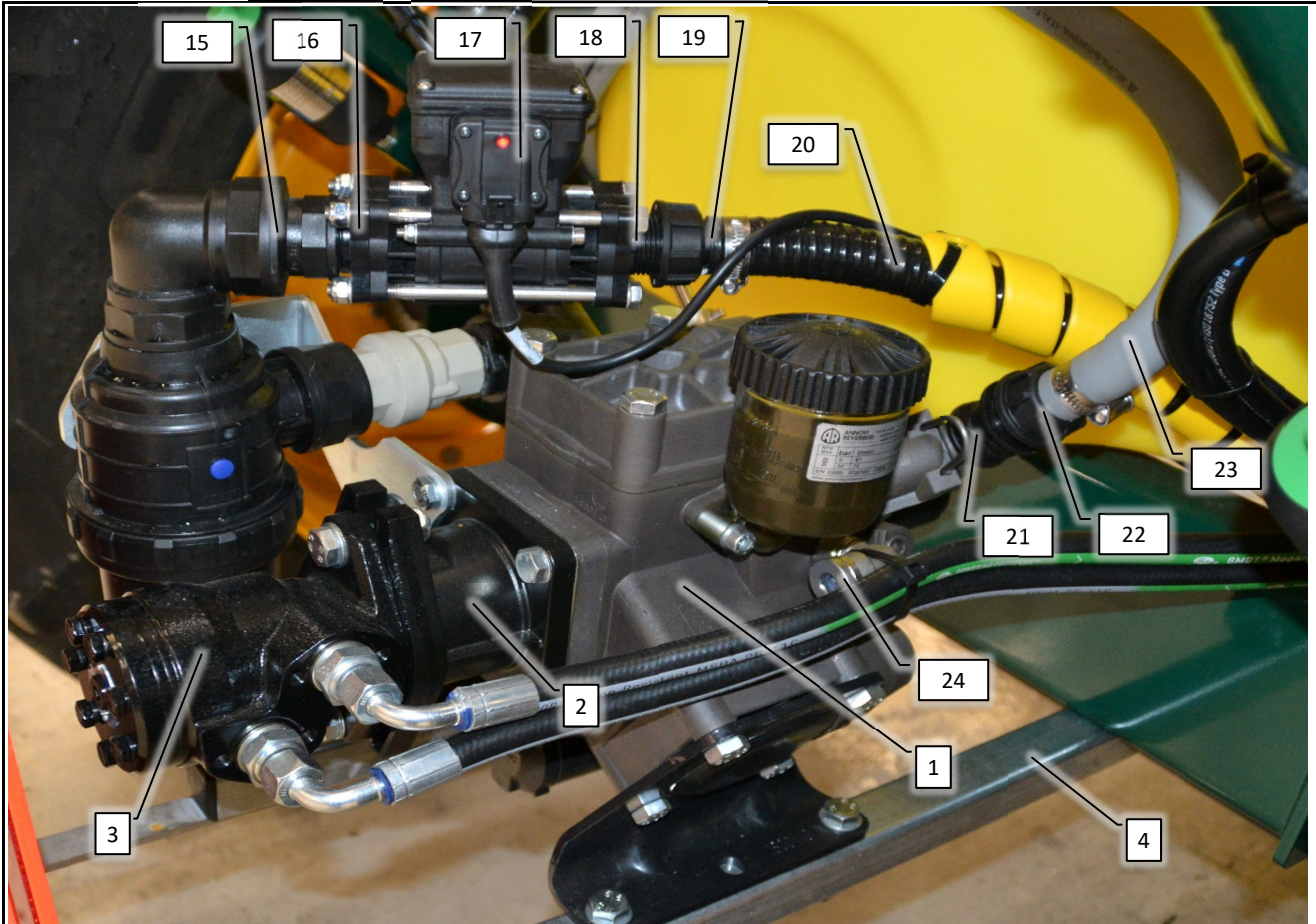

Pos	Psc	Number	Name	Price	Note
1	1	90320357	Væskepumpe 3 cyl. AR 813		
2	1	90510421	Flange f/SAE-A m/ø25 f/AR813 pos. 56		
	2	90210034	Bolt M10x30 FZB 8.8 ubryst		
	4	90214407	Skive M10 FZB Facet		
3	1	90510047	Oliemotor OMP 025 cc ø25		
	2	90210039	Bolt M12x50 FZB 8.8 ubryst		
	2	90210056	Møtrik M12 FZB låse		
	4	90214408	Skive M12 FZB Facet		
4	1	90336949	Holder f. højtryksrenserrulle		
	2	90210033	Bolt M10x70 FZB 8.8 bryst		
	2	90214407	Skive M10 FZB Facet		
5	1	90330272	Filterkonsol pumpe injek. CC II		
6	1	90329020	Brystnippel G1 1/4' Arag		
7	1	90325033	T-stykke G1 1/4" F-F-F ARAG		
8	1	90320501	Slangest. G1 1/4"x25mm ARAG		
	1	90320513	Omløber G1 1/4' ARAG		
	2	90325026	O-ring G1 1/4' Arag		
9	1	90340044	Slange 25 mm sug		
	2	90210089	Spændebånd 25-40/12 C7 W3		
10	1	90325100	Nippelreduktion G1 1/4'xG1' ARAG		
11	1	90320400	Kontraventil rent vand 1'		
12	1	90320237	Spidsmuffe 1 1/2' x 1'		
13	1	90320045A	Filterhus sug kpl.1"1/2 50 my Arag		
	3	90210010	Bolt M8x16 FZB 8.8 ubryst		
	3	90214406	Skive M8 FZB Facet		
14	1	90320759	Vinkel FF G1 1/2' Arag		
15	1	90320341	Nippelmuffe G1 1/2'xG1' ARAG		
16	1	90320408	Endedæksel 1' hun ARAG		
17	1	90400283	Flowmåler kørsel 2019->		
18	1	90320399	Endedæksel 1' han ARAG		
19	1	90325012	Slangest. G1'x25mm ARAG		
	1	90320518	Omløber G1' ARAG		
	2	90325013	O-ring G1' Arag		
20	3,1	90340044	Slange 25 mm sug		
	2	90210089	Spændebånd 25-40/12 C7 W3		
21	1	90325102	Nippelmuffe G1'xG3/4' ARAG		
22	1	90320432	Slangest. G1'x20mm ARAG		
	1	90320518	Omløber G1' ARAG		
	2	90325013	O-ring G1' Arag		
23	3,6	90340004	Slange 19 mm - tryk		
	2	90210098	Spændebånd 16-27/12 C7 W3		
24	1	90515204	Hy prop 1/2' m. pakn. BSP		
	1	90510057	Bonded seal hydr.1/2' BSP		
25	1	90310067	Afdækning f. spline aksel AR