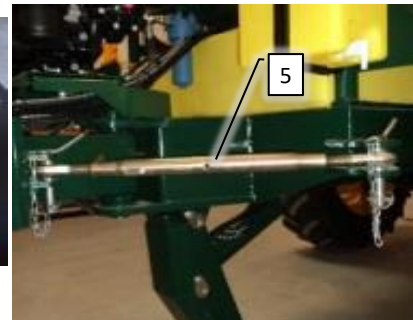

Pos	Psc	Number	Name	Price	Note
1	1	90330348	Hovedramme CCII		
1.1	1	90330368	Befæstelse til tank CC		
	4	90210041	Bolt M12x45 FZB 8.8 ubrust		
	4	90210056	Møtrik M12 FZB låse		
	8	90214408	Skive M12 FZB Facet		
1.2	1	90330370	Vinkelanlæg CC		
	2	90210028	Bolt M10x35 FZB 8.8 ubrust		
	2	90210055	Møtrik M10 FZB låse		
	4	90210332	Skive M10 FZV 10,5x30x2,5		
	2	90210129	Smørenippel M6x1 mm selvsk. lige/h1		
2	1	90330364	Topstiver H CC		
2.1	1	90330365	Topstiver V CC		
	8	90210043	Bolt M12x80 FZB 8.8 ubrust		
	8	90210056	Møtrik M12 FZB låse		
	16	90214408	Skive M12 FZB Facet		
3	1	90330378	Platform CC		
	8	90210017	Bolt M12x30 FZB 8.8 ubrust		
	8	90214408	Skive M12 FZB Facet		
3.1	1	90330681	Bundplade CCII 2016-->		
	4	90210245	Bolt M10x25 A2 buttonhead		
	4	90210446	Skive M10 A2 plan		
4	1	90330486	Trækkonsol CC II		
	1	90210287	Bolt M16x35 FZB 8.8 ubrust		
	2	90210384	Bøsning bronze, træk BRM 505560		
	1	90330371	Træknagle CC		
	2	90320548	Låsering til træknagle		
5	2	90330043	Topstang f. træk		
	4	90330010	Pig for A ramme/træk CC 25x130mm		
6	1	90336430	Bærekonsol venstre til CC		
6.1	1	90336435	Bærekonsol højre til CC		
	8	90210017	Bolt M12x30 FZB 8.8 ubrust		
	8	90214408	Skive M12 FZB Facet		
	2	90336409	Spændeplyde til bærekonsol CC		
6.2	1	90336440	Bærearmlen venstre til bærekonsol CC		
6.3	1	90336445	Bærearmlen højre til bærekonsol CC		
	2	90210041	Bolt M12x45 FZB 8.8 ubrust		
	2	90210056	Møtrik M12 FZB låse		
	4	90214408	Skive M12 FZB Facet		
8	1	90320587	Dokumentholder A4 plast sort		
	4	90210020	Bolt M6x40 FZB 8.8 ubrust		
	4	90210053	Møtrik M6 FZB låse		
	4	90210083	Skive M6,4x18x1,6 FZB skærm		
9	1	90320368	Vandtank 15 l komplet Gul		
	2	90210030	Bolt M8x30 FZB 8.8 ubrust		
	2	90214406	Skive M8 FZB Facet		
	1	90320372	Hane 3/4' for vandtank 15 l		
10	1	90400096	Advarsel trekantrefleks		
	1	90336936	Beslag advarselstrekant CCII		
	2	90320801	Prop 40x40		
	2	90320803	Prop 60x4,5		
	2	90320807	Prop 70x70x3-6		
	2	90320808	Prop 30x30x5		
11	1	90336938	Plade for pumpe std. CC II		
	8	90210005	Bolt M12x35 FZB 8.8 ubrust		
	8	90210056	Møtrik M12 FZB låse		
	16	90214408	Skive M12 FZB Facet		
12	1	20200105	Trykknop monteret i kasse 2017->