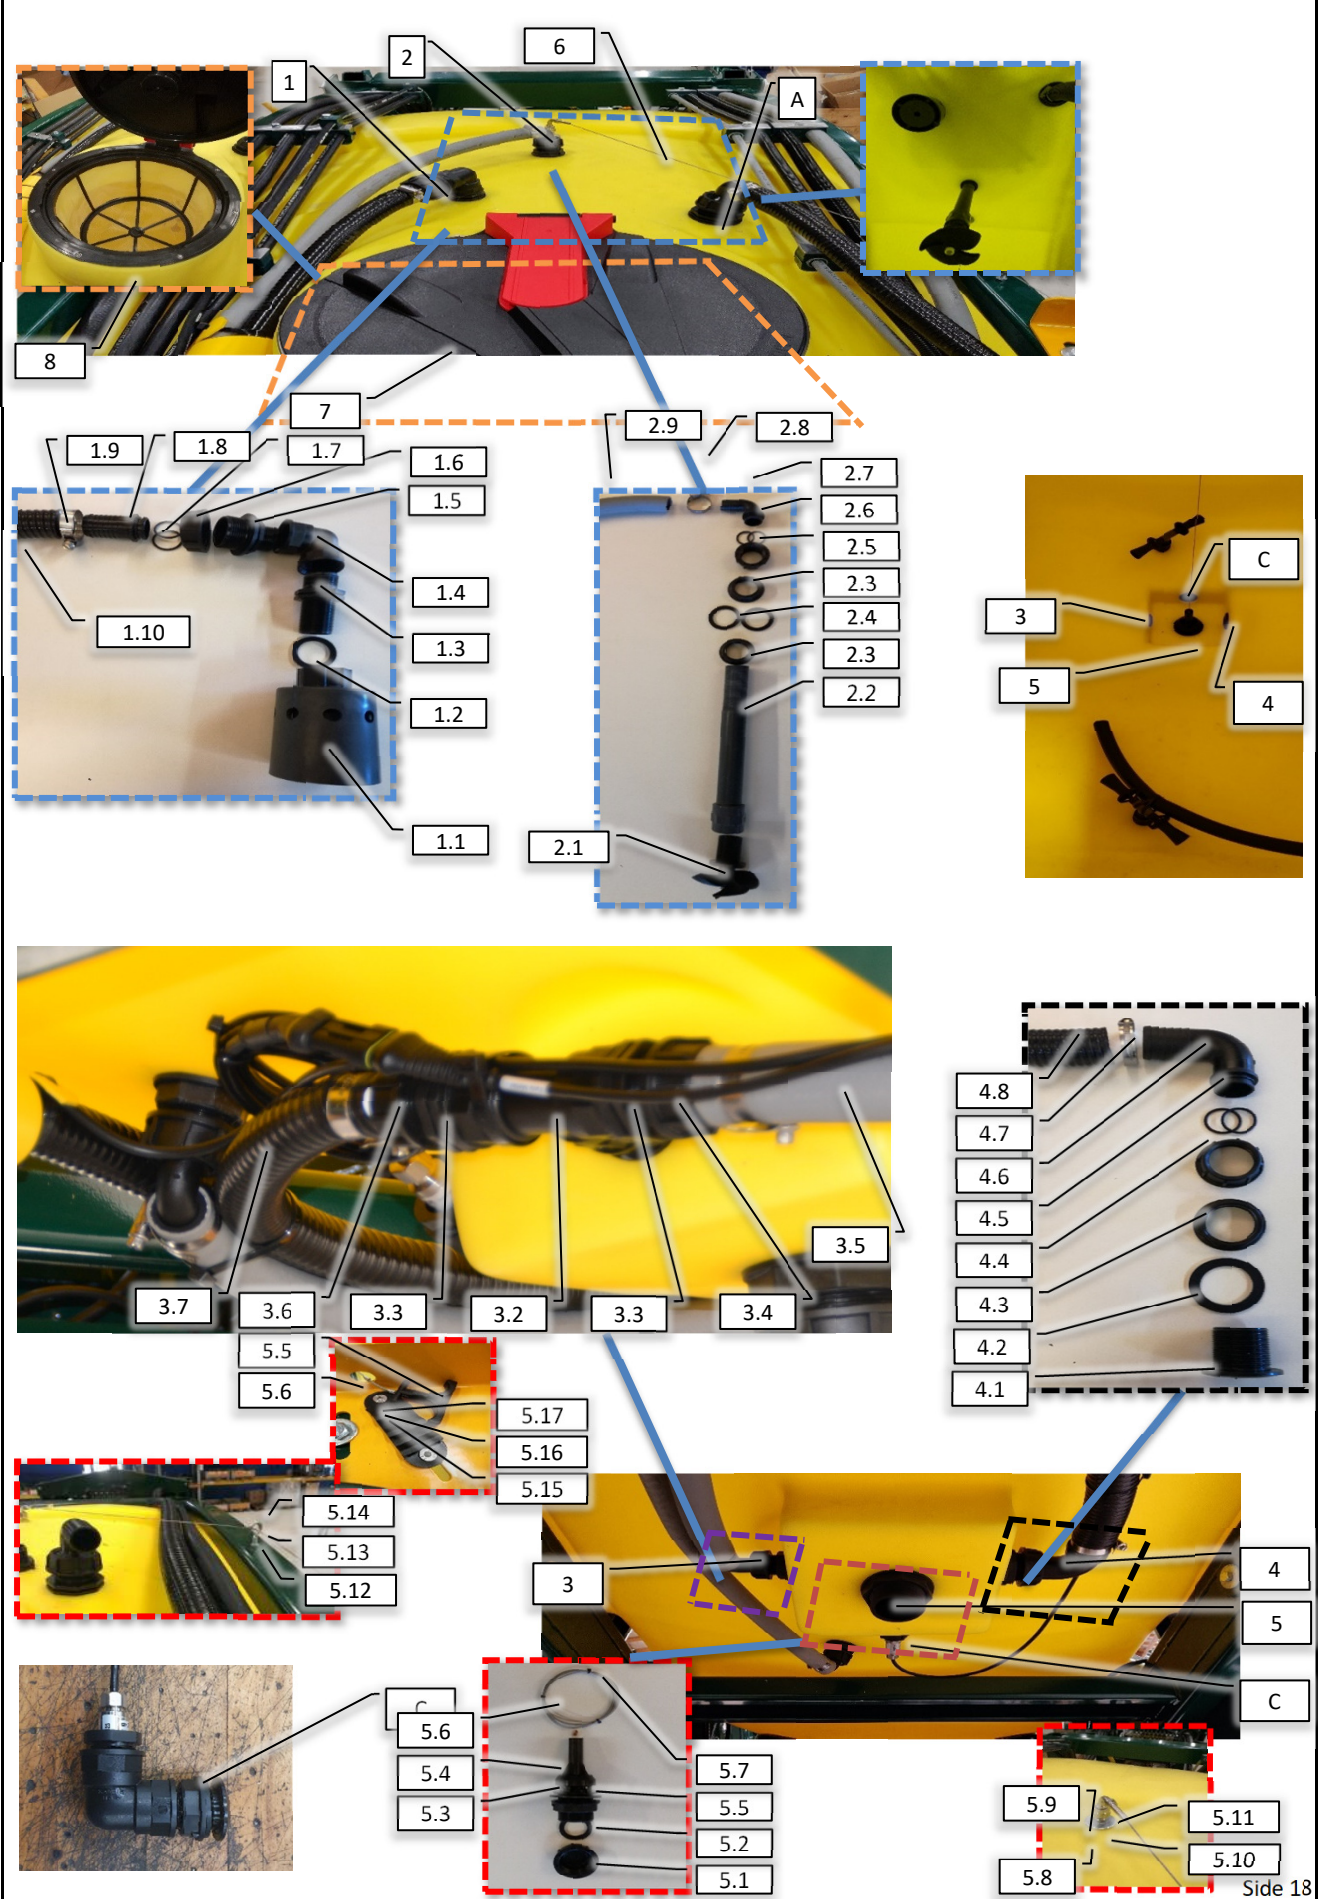

Pos	Psc	Number	Name	Price	Note
1.1	1	90329066	Autotanker/svømmer 1"ind. gevind		
1.2	1	90320027	Pakning G1' tankg. ARAG		
1.3	1	90320025	Brystnippel G1' lang ARAG		
1.4	1	90320454	Vinkel G1 90G F-F ARAG		
1.5	1	90325100	Nippelreduktion G1 1/4'xG1' ARAG		
1.6	1	90320513	Omløber G1 1/4' ARAG		
1.7	2	90325026	O-ring G1 1/4' Arag		
1.8	1	90325025	Slangest. G1 1/4'x30mm ARAG		
1.9	2	90210095	Spændebånd 30-45/12 C7 W3		
1.10	3	90340069	Slange 32 mm tryk		
2.1	1	90320093	Tankrenser (kunststof)		
A	1	20201086	Kemifylder montering CCII 2017->		
3	1	90320088	Tankgennemføring G1' ARAG		
	1	90320027	Pakning G1' tankg. ARAG		
	1	90320026	Bægmøtrik G1' ARAG		
3.2	1	90320454	Vinkel G1 90G F-F ARAG		
3.2	1	90320255	T-stykke G1' F-F-F ARAG		
3.3	1	90325061	Brystnippel G1' ARAG		
3.4	1	90320432	Slangest. G1'x20mm ARAG		
	1	90320518	Omløber G1' ARAG		
	2	90325013	O-ring G1' Arag		
3.5	4	90340004	Slange 19 mm - tryk		
	2	90210098	Spændebånd 16-27/12 C7 W3		
3.6	1	90325012	Slangest. G1'x25mm ARAG		
	1	90320518	Omløber G1' ARAG		
	2	90325013	O-ring G1' Arag		
3.7	3	90340044	Slange 25 mm sug		
	2	90210089	Spændebånd 25-40/12 C7 W3		
4.1	1	90320137	Tankgennemføring G1 1/2' ARAG		
4.2	1	90325064	Pakning G1 1/2' Arag		
4.3	1	90320519	Bægmøtrik G1 1/2' ARAG		
4.4	1	90325063	Omløber G1 1/2' ARAG		
4.5	2	90325079	O-ring G1/2' Arag		
4.6	1	90320532	Slangest. G1 1/2'x38mm 90G ARAG		
4.7	2	90210095	Spændebånd 30-45/12 C7 W3		
4.8	3	90340008	Slange 38 mm sug		
5.1	1	90320232	Prop G 2' ARAG		
5.2	1	90325068	Pakning G3/4' tankgf Arag		
5.3	1	90320163	Bægmøtrik G 2' Arag		
5.4	1	90325067	Pakning G2' for Bundventil ARAG		
5.5	1	90320272	Bundventil G2' ECC m. snor		
5.6	4	90211106	Taluritlås kobber 1,5mm wire EN13411-3		
5.7	3	90211105	Wire rustfri 1,5mm AISI 316 syrefast		
5.8	1	90320687	Kontramøtrik, 1/4 BSP A2		
5.9	2	90210208	Skive M12 13x37x3 A2 Skærm		
5.10	1	90320692	Hy Skotgennemføring 1/4' A2		
5.11	2	90510666	Hy slangekob 1/4 BSP F 90 1/4 A4		
5.12	1	90214405	Skive M6 FZB Facet		
5.13	1	90210067	Møtrik M6 FZB		
5.14	1	90210276	Øjeskrue M6x30 FZB		
5.15	2	90210394	Møtrik M6 A2 Låse		
5.16	2	90214417	Skive M6 A2 facet		
5.17	2	90210345	Bolt M6x20 A2 unsæ. umbr.		
6	1	90320358	Væskebeholder 3000 l Concorde		
7	1	90320359	Låg for væskebeh 1000L/ 3000L		
8	1	90320360	Filterkurv f. væskeb. CC & AB		
C	1	20221075	Elektronisk tankmåler 2022->