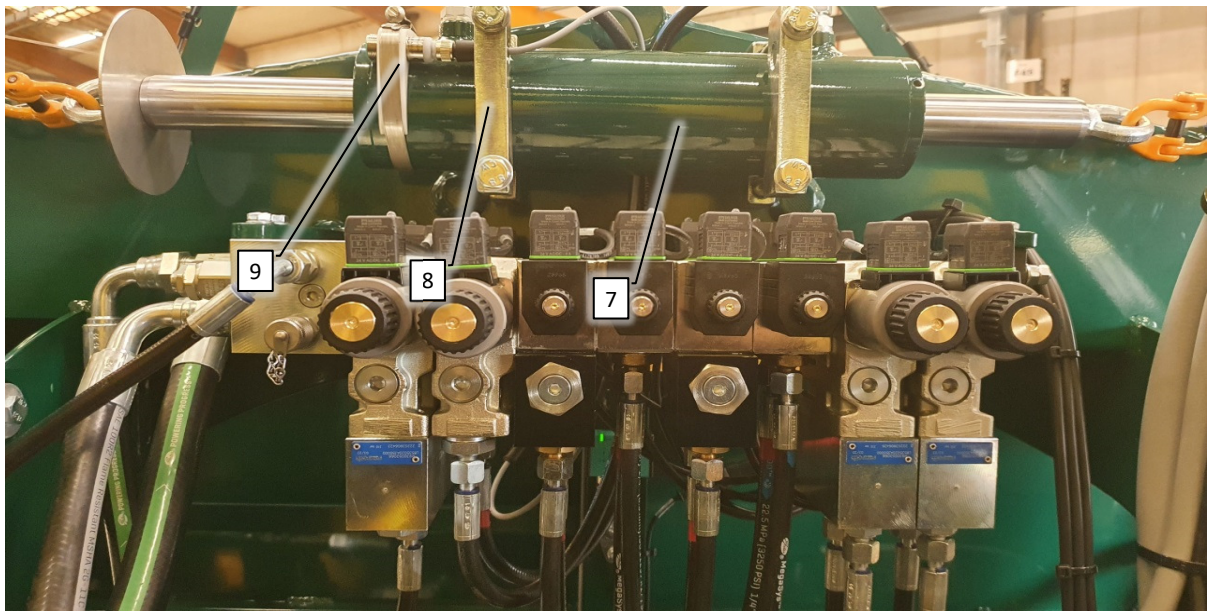

Pos	Psc	Number	Name	Price	Note
1	1	90330655	Trissearm Højre		
	2	90210017	Bolt M12x30 FZB 8.8 ubryst		
	2	90210056	Møtrik M12 FZB låse		
	4	90214408	Skive M12 FZB Facet		
2	1	90330654	Trissearm Venstre		
	2	90210017	Bolt M12x30 FZB 8.8 ubryst		
	2	90210056	Møtrik M12 FZB låse		
	4	90214408	Skive M12 FZB Facet		
3	1	30300207	Kit. Kæde til tiltcylinder 2019->		
5	1	90210226	Fjeder gul for tiltcylinder 2016->		
6	1	90210201	Øjemøtrik M12 FZB		
7	1	90510659	Cylinder tilt 36m 2016->2022		
	1	90330699	Signalskive til tiltcylinder		
8	2	90330653	Rørclamp Ø92 Cylinder		
	2	90210381	Bolt M12x160 FZB 8.8.bryst		
	2	90214408	Skive M12 FZB Facet		
9	1	90404514	Ultralydsføler 0-300mm 4-20mA ->2017		
	1	90335200	Sensorholder f. Ø92 cylinder		
	1	90210235	Spændebånd 90-110/9 C7 W5 rustfri		
10	1	90510041	Hy brystnippel 1/4' x 3/8' BSP		
	1	90515098	Hy slange CCII Tiltslange 750mm		
	1	90510056	Bonded seal hydr. 3/8' BSP