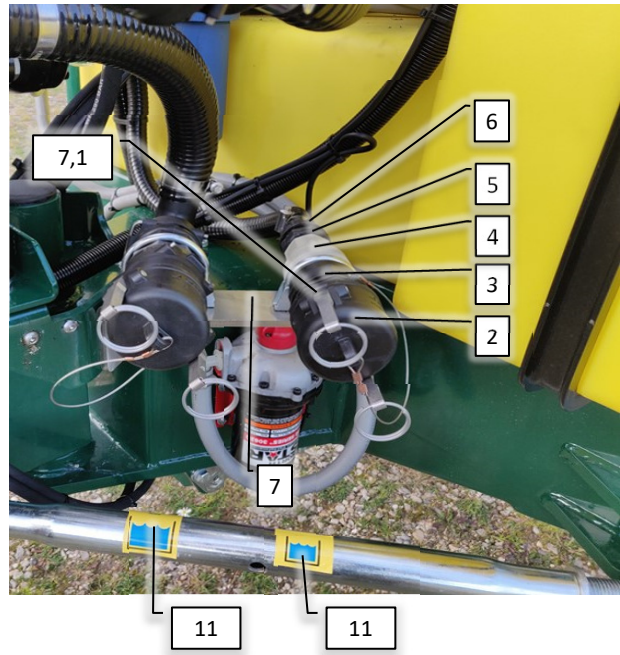

Pos	Psc	Number	Name	Price	Note
1	1	90330390	Blæsekasse CC-AB		
2	1	90330356	Indsugningskasse CC/AB Spila		
3	2	90330067	Kantliste til luftkasse CC & AB		
4	1	90210128	Bolt M6x16 FZB 8.8 ubryst		
	1	90214405	Skive M6 FZB Facet		
5	1	90330580	Indsugningstragt til blæsehjul		
	8	90210084	Skive M8 8,4x24x2 FZB Plan		
	8	90210054	Møtrik M8 FZB låse		
6	1	90330306	Blæsehjul H 2015->		
7	1	90330307	Blæsehjul V 2015->		
8	1	90510048	Spændelement 20 x 47 mm		
9	1	90330424	Indsugningsrist AB/CC		
	8	90210310	Selvskærende skrue 4,8x32 mm Torx FZ		
	8	90210083	Skive M6,4x18x1,6 FZB skærm		
10	1	90330336	Vinkel 30x20x20x1		
	1	90210322	Blindnitte st. hoved Alu sort eloxeret		
11	1	90400276	Rotorblink Flash LED 2017->		
12	1	90510105	Hy stempelmotor blæser 12 CCM		
	1	90510014	Hy pakn.sæt f. stempelmotor		
	4	90210054	Møtrik M8 FZB låse		
	4	90214406	Skive M8 FZB Facet		
13	1	90510166	Hy T 1/2' M BSP/M BSPT/M BSP		
	1	90510237	Hy nippelmuffe 1/2 BSP indv x 3/4 BSP udv		
	1	90510058	Bonded seal hydr. 3/4' BSP		
14	1	90210043	Bolt M12x80 FZB 8.8 ubryst		
	1	90214408	Skive M12 FZB Facet		
	3	90210081	Skive M12 13x37x3 FZB Plan		
15	1	90515087	Hy slange AB CCII 1/2' motor 400mm		
16	1	90515086	Hy slange AB CCII 1/2' motor 650mm		
17	1	90515073	Hy slange AB CCII 1/4'dræn 620mm		
18	1	90510041	Hy brystnippel 1/4' x 3/8' BSP		
	1	90510056	Bonded seal hydr. 3/8' BSP		
19	1	90510042	Hy brystnippel 3/8' BSP		
	2	90510056	Bonded seal hydr. 3/8' BSP		
20	1	90510165	Hy kontraventil 1/2" 0,5bar		
	1	90510345	Hy nippel m/omløber 1/2 BSP		
21	2	90510664	Tætningsliste Cellegummi EPDM sort 15x8		
22	1	90510298	Hy nippel 5/8 BSPx1/2 BSP oml.