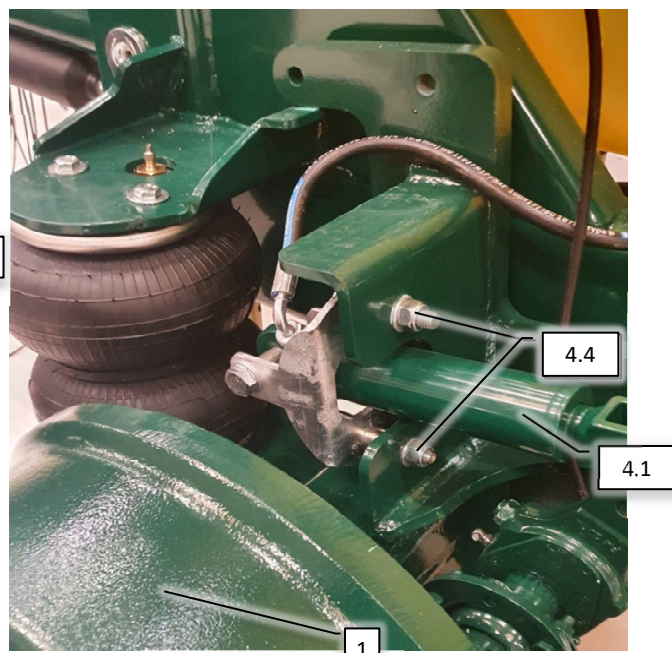

Pos	Psc	Number	Name	Price	Note
1	1	90330774	Hjulophæng combi Hydr/luft 2021->		
2	1	90336015	Nagle for hjulophæng CC		
	2	90210133	Skive M12 Galv 12x50x4 CC		
	2	90210049	Bolt M12x25 FZB 8.8 ubrust		
3.1	1	90330484	luftpude t/affjdr. CC II		
3.2	1	90330493	Ventil t/luftpude affjdr. CC II		
3.3	4	90210027	Bolt M10x25 FZB 8.8 ubrust		
	4	90210332	Skive M10 FZV 10,5x30x2,5		
4.1	1	90510078	Cylinder bremse CC 25x70 m. bremse		
4.2	1	90330635	Beslag f. bremsecylinder VFZ		
4.3	1	90210356	Bolt M14x120 FZB 8.8 bryst		
	2	90214424	Skive M14 FZB Facet		
	1	90215002	Møtrik M14 FZB Låse		
	2	90330303	Bøsning Ø18x2x30 Bremsecyl./kemifylder		
4.4	2	90210021	Bolt M12x60 FZB 8.8 ubrust		
	2	90330138	Bøsning Ø25x5x25		
	2	90210056	Møtrik M12 FZB låse		
	4	90214408	Skive M12 FZB Facet		
4.5	1	90210039	Bolt M12x50 FZB 8.8 ubrust		
	1	90210056	Møtrik M12 FZB låse		
	4	90214408	Skive M12 FZB Facet		
5.1	1	90515047	Hy slange CCII bremseslange 7000 mm		
	1	90510233	Hy brystnippel 1/4x1/2 BSP		
	1	90510057	Bonded seal hydr.1/2' BSP		
	1	90320380	Lynkopling f. bremser		
5.2	1	90515176	Hy slange CCII Bremseslange 900mm		
5.3	1	90515177	Hy slange CCII Bremseslange 1700mm		
5.4	1	90510046	Hy T 1/4' BSP		
5.5	4	90214404	Clamps 15 mm 15/15		
	4	90210002	Bolt M6x20 FZB 8.8 ubrust		
	4	90214405	Skive M6 FZB Facet		
5.6	2	90510041	Hy brystnippel 1/4' x 3/8' BSP		
	2	90510056	Bonded seal hydr. 3/8' BSP		
6	1	90330075	Plastskærm for aksel CC		
7	16	90214426	Skive M22 FZV hærdet HV300