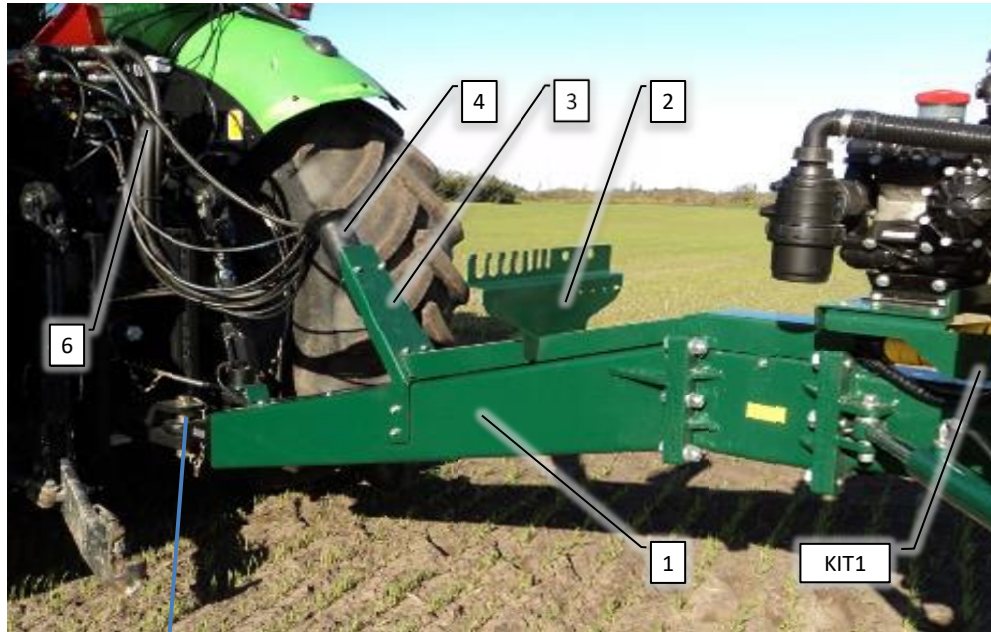

Pos	Psc	Number	Name	Price	Note
1	1	90330485	Træk CCII		
	6	90210325	Bolt M20x45 FZB 8.8 ubryst		
	6	90210077	Skive M20 FZB Facet		
	6	90210022	Bolt M20x70 FZB 8.8 ubryst		
2	1	90330343	Slangeåg m/skjold CC II		
	2	90210252	Bolt M6x25 A2 buttonhead		
	2	90210331	Skive M6 6,4x18x1,6 A2 Skærm		
	2	90210260	Møtrik M6 A2 Top		
	2	90214417	Skive M6 A2 facet		
3	1	90330344	Konsol t/slangeføring træk CC II		
	4	90210034	Bolt M10x30 FZB 8.8 ubryst		
	4	90210332	Skive M10 FZV 10,5x30x2,5		
4	1	90330496	Tragt for slangeafastning 1-vejs Ø90		
	1	90210205	Udstødningsclamp Ø89 M8 FZB		
	2	90210261	Møtrik M8 A2 Top		
	2	90214416	Skive M8 A4 plan		
5	1	90330550	Øjetræk m/flange Ø50 (100-110mm) M16		
	1	90330201	Bøsning for træk 30/50 CC II		
	1	90330236	Bøsning for træk 33/50 CC		
	8	90210155	Bolt M16x60 FZB 8.8 ubryst		
	8	90210076	Skive M16 FZB Facet		
6	1	90214081	Båndsurring 1 m - 25 mm gul		
	1	90100013	Slangebeskyttelse Ø75mm gul		
7	3	90400501	Gummi mellemlæg til træk 10mm		
KIT1	4	90210129	Smørenippel M6x1 mm selvsk. lige/h1		
KIT1	1	90330371	Træknagle CC		
KIT1	2	90320548	Låsering til træknagle		
KIT1	2	90210384	Bøsning bronze, træk BRM 505560