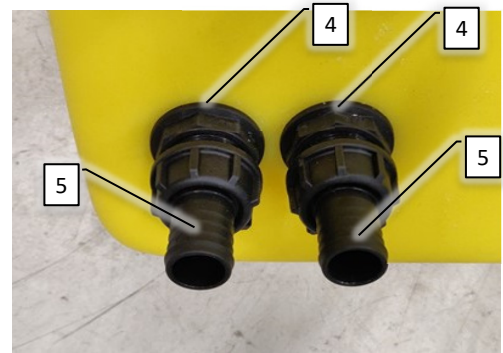

Pos	Psc	Number	Name	Price	Note
1	1	90320363	Rentvandstank CC 260 liter		
	1	90320361	Låg lille for rentvandtank CC&AB		
	1	90320362	Låg stor for rentvandtank CC&AB		
2	1	90330096	Oliekølerspiral f vandtank CC		
	1	90320606	Pakning f. Kølespiral CCII		
	8	90214420	Bolt M8x30 A2 Ubryst		
	16	90510516	Kobberring Ø8x14x1		
3	2	90330634	Vinkel f. kølespiral CCII		
	8	90214502	Møtrik M8 A2 Låse		
4	1	90320088	Tankgennemføring G1' ARAG		
	1	90320027	Pakning G1' tankg. ARAG		
	1	90320026	Bagmøtrik G1' ARAG		
5	1	90325012	Slangest. G1'x25mm ARAG		
	1	90320518	Omløber G1' ARAG		
	2	90325013	O-ring G1' Arag		
6	1	90320030	Prop 3/4'		
	1	90325068	Pakning G3/4' tankgf Arag		
	1	90320575	Tankgennemføring G3/4' ARAG		
	1	90320449	Vinkel G3/4' 90G F-F ARAG		
	1	90325024	O-ring G3/4' Arag		
7	1	90320503	Slangest. G1 1/4'x32mm ARAG		
	1	90320513	Omløber G1 1/4' ARAG		
	2	90325026	O-ring G1 1/4' Arag		
	1	90210095	Spændebånd 30-45/12 C7 W3		
8	1	90320088	Tankgennemføring G1' ARAG		
	1	90320027	Pakning G1' tankg. ARAG		
	1	90320255	T-stykke G1' F-F-F ARAG		
	1	90325100	Nippelreduktion G1 1/4'xG1' ARAG		
	1	90320458	Nippelreduktion G1'xG3/4' ARAG		
	2	90320650	O-ring 32,93x3,53 NBR		
9	1	90320493	Slangest. G3/4'x13mm ARAG		
	1	90320429	Omløber G3/4' ARAG		
	2	90325024	O-ring G3/4' Arag		
	1	90210098	Spændebånd 16-27/12 C7 W3