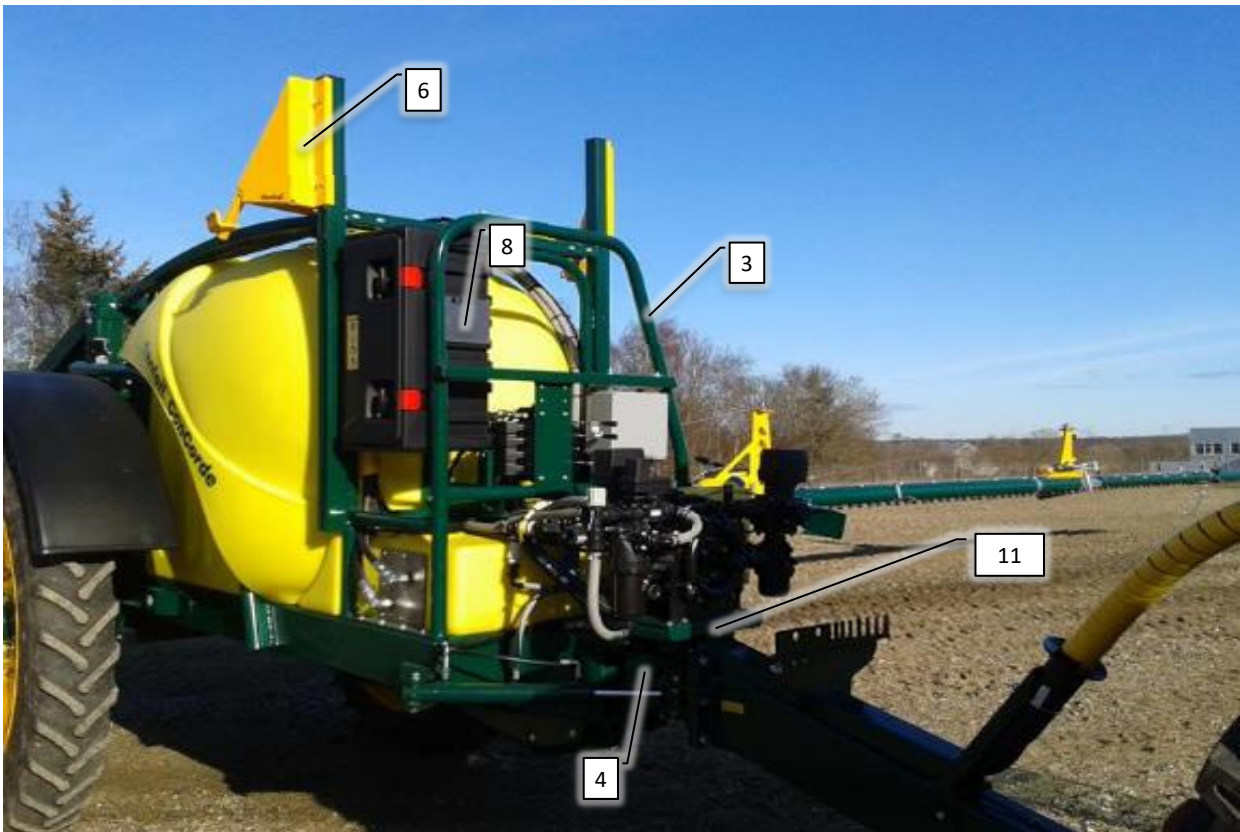

Pos	Psc	Number	Name	Price	Note
1	1	90330348	Hovedramme CCII		
1.1	1	90330368	Befæstelse til tank CC		
	4	90210041	Bolt M12x45 FZB 8.8 ubrust		
	4	90210056	Møtrik M12 FZB låse		
	8	90214408	Skive M12 FZB Facet		
1.2	1	90330370	Vinkelanlæg CC		
	2	90210028	Bolt M10x35 FZB 8.8 ubrust		
	2	90210055	Møtrik M10 FZB låse		
	4	90210332	Skive M10 FZV 10,5x30x2,5		
	2	90210129	Smørenippel M6x1 mm selvsk. lige/h1		
2	1	90330364	Topstiver H CC		
2.1	1	90330365	Topstiver V CC		
	8	90210043	Bolt M12x80 FZB 8.8 ubrust		
	8	90210056	Møtrik M12 FZB låse		
	16	90214408	Skive M12 FZB Facet		
3	1	90330378	Platform CC		
	8	90210017	Bolt M12x30 FZB 8.8 ubrust		
	8	90214408	Skive M12 FZB Facet		
3.1	1	90330681	Bundplade CCII 2016-->		
	4	90210245	Bolt M10x25 A2 buttonhead		
	4	90210446	Skive M10 A2 plan		
4	1	90330486	Trækkonsol CC II		
	1	90210287	Bolt M16x35 FZB 8.8 ubrust		
	2	90210384	Bøsning bronze, træk BRM 505560		
	1	90330371	Træknagle CC		
	2	90320548	Låsering til træknagle		
5	2	90330043	Topstang f. træk		
	4	90330010	Pig for A ramme/træk CC 25x130mm		
6	1	90336430	Bærekonsol venstre til CC		
6.1	1	90336435	Bærekonsol højre til CC		
	8	90210017	Bolt M12x30 FZB 8.8 ubrust		
	8	90214408	Skive M12 FZB Facet		
	2	90336409	Spændeplyde til bærekonsol CC		
6.2	1	90336440	Bærearmlen venstre til bærekonsol CC		
6.3	1	90336445	Bærearmlen højre til bærekonsol CC		
	2	90210041	Bolt M12x45 FZB 8.8 ubrust		
	2	90210056	Møtrik M12 FZB låse		
	4	90214408	Skive M12 FZB Facet		
8	1	90320587	Dokumentholder A4 plast sort		
	4	90210020	Bolt M6x40 FZB 8.8 ubrust		
	4	90210053	Møtrik M6 FZB låse		
	4	90210083	Skive M6,4x18x1,6 FZB skærm		
9	1	90320368	Vandtank 15 l komplet Gul		
	2	90210030	Bolt M8x30 FZB 8.8 ubrust		
	2	90214406	Skive M8 FZB Facet		
	1	90320372	Hane 3/4' for vandtank 15 l		
10	1	90400096	Advarsel trekantrefleks		
	1	90336936	Beslag advarselstrekant CCII		
	2	90320801	Prop 40x40		
	2	90320803	Prop 60x4,5		
	2	90320807	Prop 70x70x3-6		
	2	90320808	Prop 30x30x5		
11	1	90336938	Plade for pumpe std. CC II		
	8	90210005	Bolt M12x35 FZB 8.8 ubrust		
	8	90210056	Møtrik M12 FZB låse		
	16	90214408	Skive M12 FZB Facet		
12	1	20200105	Trykknop monteret i kasse 2017->