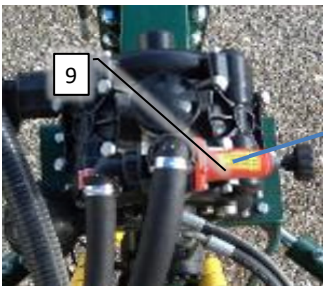

Pos	Psc	Number	Name	Price	Note
2	1	90900079	Mærkat-advarsel-farlig kemi i tank		
3	1	90900083	Mærkat-advarsel-læs instruktionsbog		
4	2	90900064	Mærkat- HUSK efterspænd hjulbolte		
5	1	90900162	Mærkat "frakobling af hydraulikslanger"		
7	2	90900170	Mærkat "efterspænding af bolte"		
8	1	90900174	Mærkat - værnemidler f. værktøjskab		
9	1	90900172	Mærkat "Overtryksventil"		
10	2	90900167	Mærkat "max. 6 bar"		
11	4	90900168	Mærkat "anhugningspunkt"		
13	2	90900164	Mærkat "DK- frakobling af akkumulator"		
15	2	90900063	Mærkat - Danfoil bomkonsol CC		
16	2	90900180	Mærkat "KEMI" til plade		
?	2	90900176	Mærkat-"danfoil" hvid170x30		
?	1	90900073	Mærkat - Påfyldning		
?	2	90900080	Mærkat-advarsel-klemfare		
?	2	90900084	Mærkat-advarsel-ingen ophold omkr. maski		
?	1	90900186	Mærkat Tankstørrelse rentvand/hovedtank