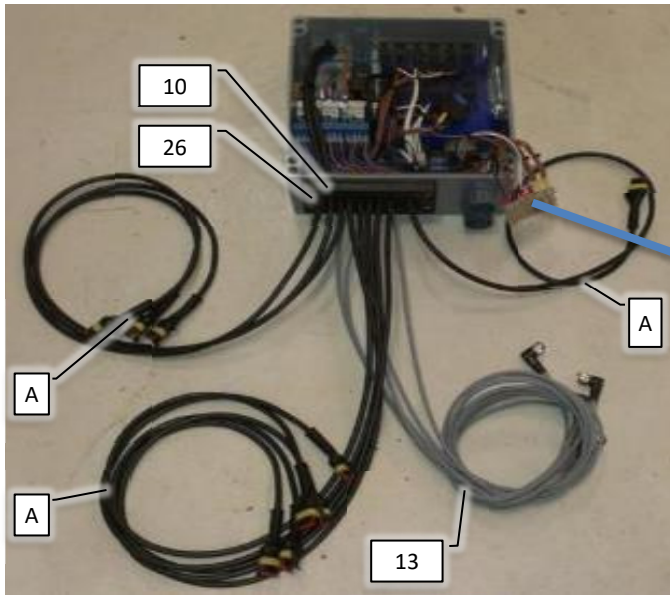

Pos	Psc	Number	Name	Price	Note
1	1	90400089	Monteringskasse, styring sort 2016->		
2	1	90401215	Forskrueing til Ø25 flexrør M25		
	1	90401216	Møtrik til forskrueing M25 grå		
3	1	90405135	Controller SC024-120 blå		
4	1	90405101	Deutsch 12-pole sort B keying		
	12	90405103	Deutsch contact 20 to 24 AWG		
	1	90405104	Deutsch Sealing Plug s20		
	1	90405102	Deutsch 12-pole lås		
5	1	90405100	Deutsch 12-pole grå A keying		
	12	90405103	Deutsch contact 20 to 24 AWG		
	1	90405104	Deutsch Sealing Plug s20		
	1	90405102	Deutsch 12-pole lås		
6	1	90400095	Sikrings holder (fladsikring)		
	1	90400107	Sikring blad Led ATO15 amp blå		
	1	90400261	Kabelsko isol. 6,3 gul 2,6-6,6 mm²		
	1	90400240	Kabelsko U-isoleret 6,3 blå 1-2,6m²		
7	1	90405210	Relay 12V incl. 15Amp fuse		
	3	90400263	Multistik f. relæ hun 9-polet		
	1	90400107	Sikring blad Led ATO15 amp blå		
	3	90400120	U-isoleret spademuffe 1,0-2,5mm²		
	1	90400127	U-isoleret spademuffe 2,5-6,0mm²		
9	1	90405220	Fuse box 10A horizontal legs		
	5	90400107	Sikring blad Led ATO15 amp blå		
10	1	90405190	Kabelmembran RST 29-, 2,5-7mm²		
11	1	90330651	Monteringsplade inj. motor print		
12	1	90400121	Spademuffe connector 6,3x0,8x12		
13	1	90403703	Hjulføler ledning 3m induktiv		
14	3	90405201	Sokkel tiil relæ 4-polet		
	26	90400115	Terminalrør, Rød 1,5 mm²		
	16	90400112	Terminalrør, Hvid, 0,75mm²		
	10	90400265	Terminalrør Grå 4,0 mm²		
15	1	90405200	Relæ 4-polet double-throw 7 A, 12 V dc		
16	1	90405230	Motor driver MOSFET		
17	1	90405231	Motor diode		
18	6	90405306	Modstand 120 Ohm		
	0,3	90100015	Krympeflex Ø3/1 mm sort m. lim		
	0,3	90100016	Krympeflex Ø6/2 mm sort m. lim		
21	1	90400448	Kabelsko ring Isol. Ø4mm rød 1,6-4,5mm²		
22	1	90400261	Kabelsko isol. 6,3 gul 2,6-6,6 mm²		
23	1	90400045	Kabelsko U-isoleret 6,3 rød 0,25-1,6mm²		
24	1	90400240	Kabelsko U-isoleret 6,3 blå 1-2,6m²		
25	1	90210383	Bolt M4x5 FZB ph. maskinskr.		
26	1	90210372	Bolt M4x25 FZB 4.8 ubryst panhoved		
	1	90210052	Møtrik M4 FZB Låse		
27	1	90210374	Bolt M6x8 FZB 8.8 ubryst indv-6kt		
28	1	90210375	Skrue blik Ø3,5x9,5mm sort		
29	1	90210342	Bolt M6x55 FZB 8.8 indv-6kt		
	1	90214405	Skive M6 FZB Facet		
31	0,2	90400201	Ledning 1x0,75mm² brun		
32	4,5	90400208	Ledning 1x1,5mm² brun		
33	4	90400137	Ledning 1x1,5mm² sort		
34	2	90400202	Ledning 1x0,75mm² hvid		
A	1	30301005	2 polet injektions pumpe ledning		
		90401530	Demonteringsværktøj til stikben 4mm2		
		90401535	Demonteringsværktøj til stikben 2,5mm2		
1	1	90405302	Canbus Y-coupler M12		
1	1	90405314	Canbus Cable 4p 2,0m Male<->Female		
	1	90405310	Canbus Cable 4p 1,0m Male<->Open		
??	1	90210373	Bolt M4x12 FVB 4.6 ubryst panhoved		
35	0,2	90400003	Ledning 1x0,75mm² blå