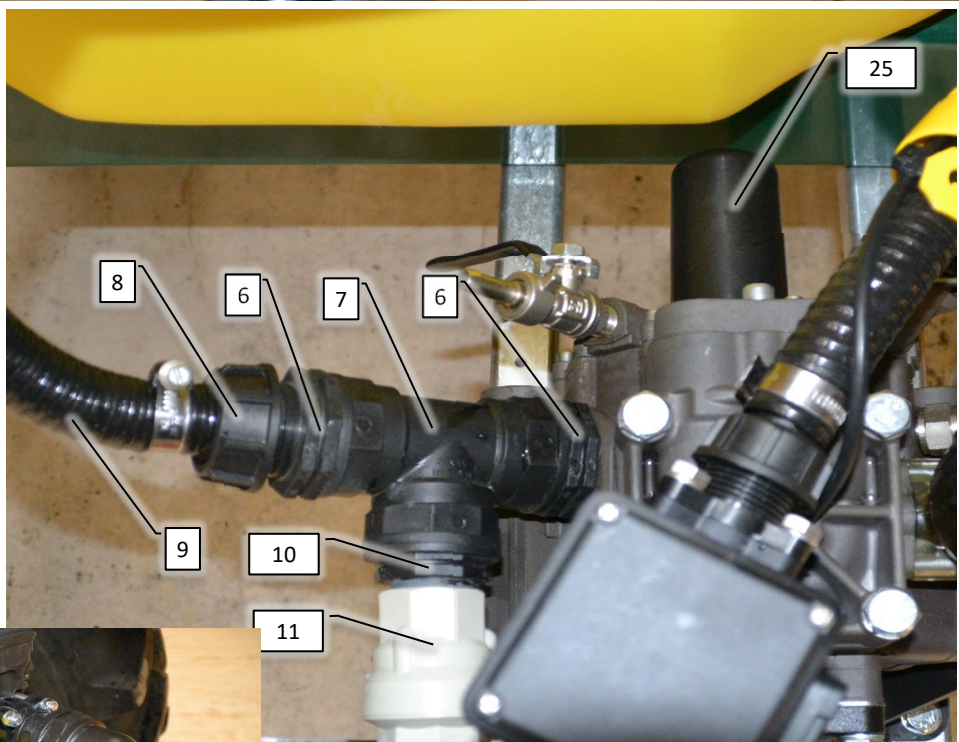

Pos	Psc	Number	Name	Price	Note
1	1	90320357	Væskepumpe 3 cyl. AR 813		
2	1	90510421	Flange f/SAE-A m/ø25 f/AR813 pos. 56		
	2	90210034	Bolt M10x30 FZB 8.8 ubryst		
	4	90214407	Skive M10 FZB Facet		
3	1	90510047	Oliemotor OMP 025 cc ø25		
	2	90210039	Bolt M12x50 FZB 8.8 ubryst		
	2	90210056	Møtrik M12 FZB låse		
	4	90214408	Skive M12 FZB Facet		
4	1	90336949	Holder f. højtryksrenserrulle		
	2	90210033	Bolt M10x70 FZB 8.8 bryst		
	2	90214407	Skive M10 FZB Facet		
5	1	90330272	Filterkonsol pumpe injek. CC II		
6	1	90329020	Brystnippel G1 1/4' Arag		
7	1	90325033	T-stykke G1 1/4" F-F-F ARAG		
8	1	90320501	Slangest. G1 1/4"x25mm ARAG		
	1	90320513	Omløber G1 1/4' ARAG		
	2	90325026	O-ring G1 1/4' Arag		
9	1	90340044	Slange 25 mm sug		
	2	90210089	Spændebånd 25-40/12 C7 W3		
10	1	90325100	Nippelreduktion G1 1/4'xG1' ARAG		
11	1	90320400	Kontraventil rent vand 1'		
12	1	90320237	Spidsmuffe 1 1/2' x 1'		
13	1	90320045A	Filterhus sug kpl.1"1/2 50 my Arag		
	3	90210010	Bolt M8x16 FZB 8.8 ubryst		
	3	90214406	Skive M8 FZB Facet		
14	1	90320759	Vinkel FF G1 1/2' Arag		
15	1	90320341	Nippelmuffe G1 1/2'xG1' ARAG		
16	1	90320408	Endedæksel 1' hun ARAG		
17	1	90400283	Flowmåler kørsel 2019->		
18	1	90320399	Endedæksel 1' han ARAG		
19	1	90325012	Slangest. G1'x25mm ARAG		
	1	90320518	Omløber G1' ARAG		
	2	90325013	O-ring G1' Arag		
20	3,1	90340044	Slange 25 mm sug		
	2	90210089	Spændebånd 25-40/12 C7 W3		
21	1	90325102	Nippelmuffe G1'xG3/4' ARAG		
22	1	90320432	Slangest. G1'x20mm ARAG		
	1	90320518	Omløber G1' ARAG		
	2	90325013	O-ring G1' Arag		
23	3,6	90340004	Slange 19 mm - tryk		
	2	90210098	Spændebånd 16-27/12 C7 W3		
24	1	90515204	Hy prop 1/2' m. pakn. BSP		
	1	90510057	Bonded seal hydr.1/2' BSP		
25	1	90310067	Afdækning f. spline aksel AR