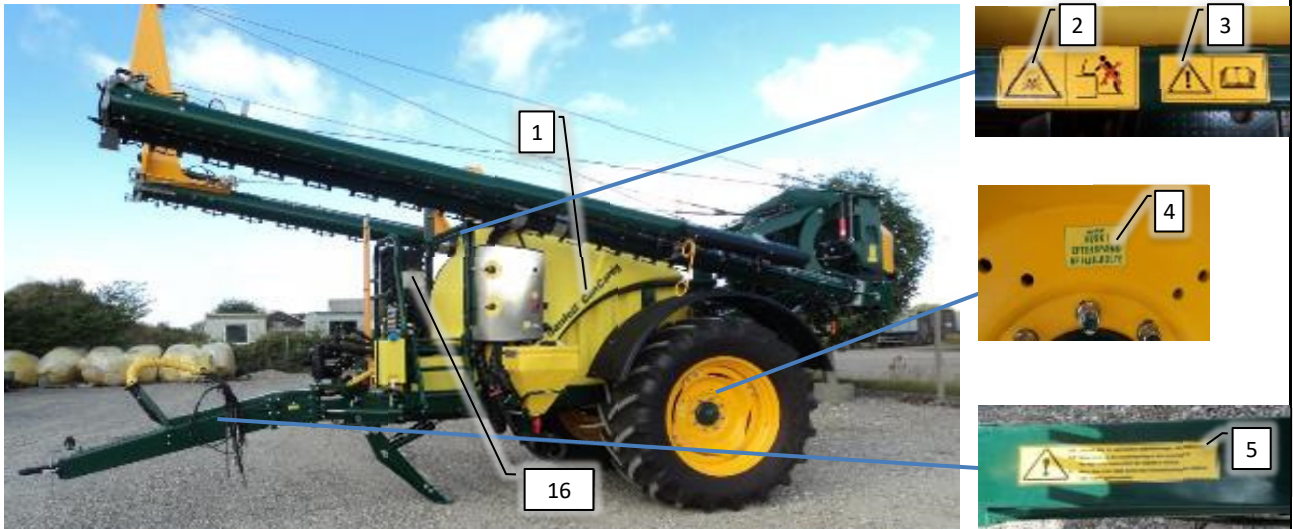

Pos	Psc	Number	Name	Price	Note
2	1	90900079	Mærkat-advarsel-farlig kemi i tank		
3	1	90900083	Mærkat-advarsel-læs instruktionsbog		
4	2	90900064	Mærkat- HUSK efterspænd hjulbolte		
5	1	90900162	Mærkat "frakobling af hydraulikslanger"		
7	2	90900170	Mærkat "efterspænding af bolte"		
8	1	90900174	Mærkat - værnemidler f. værktøjskab		
9	1	90900172	Mærkat "Overtryksventil"		
10	2	90900167	Mærkat "max. 6 bar"		
11	4	90900168	Mærkat "anhugningspunkt"		
13	2	90900164	Mærkat "DK- frakobling af akkumulator"		
15	2	90900063	Mærkat - Danfoil bomkonsol CC		
16	2	90900180	Mærkat "KEMI" til plade		
?	2	90900176	Mærkat-"danfoil" hvid170x30		
?	1	90900073	Mærkat - Påfyldning		
?	2	90900080	Mærkat-advarsel-klemfare		
?	2	90900084	Mærkat-advarsel-ingen ophold omkr. maski		
?	1	90900186	Mærkat Tankstørrelse rentvand/hovedtank