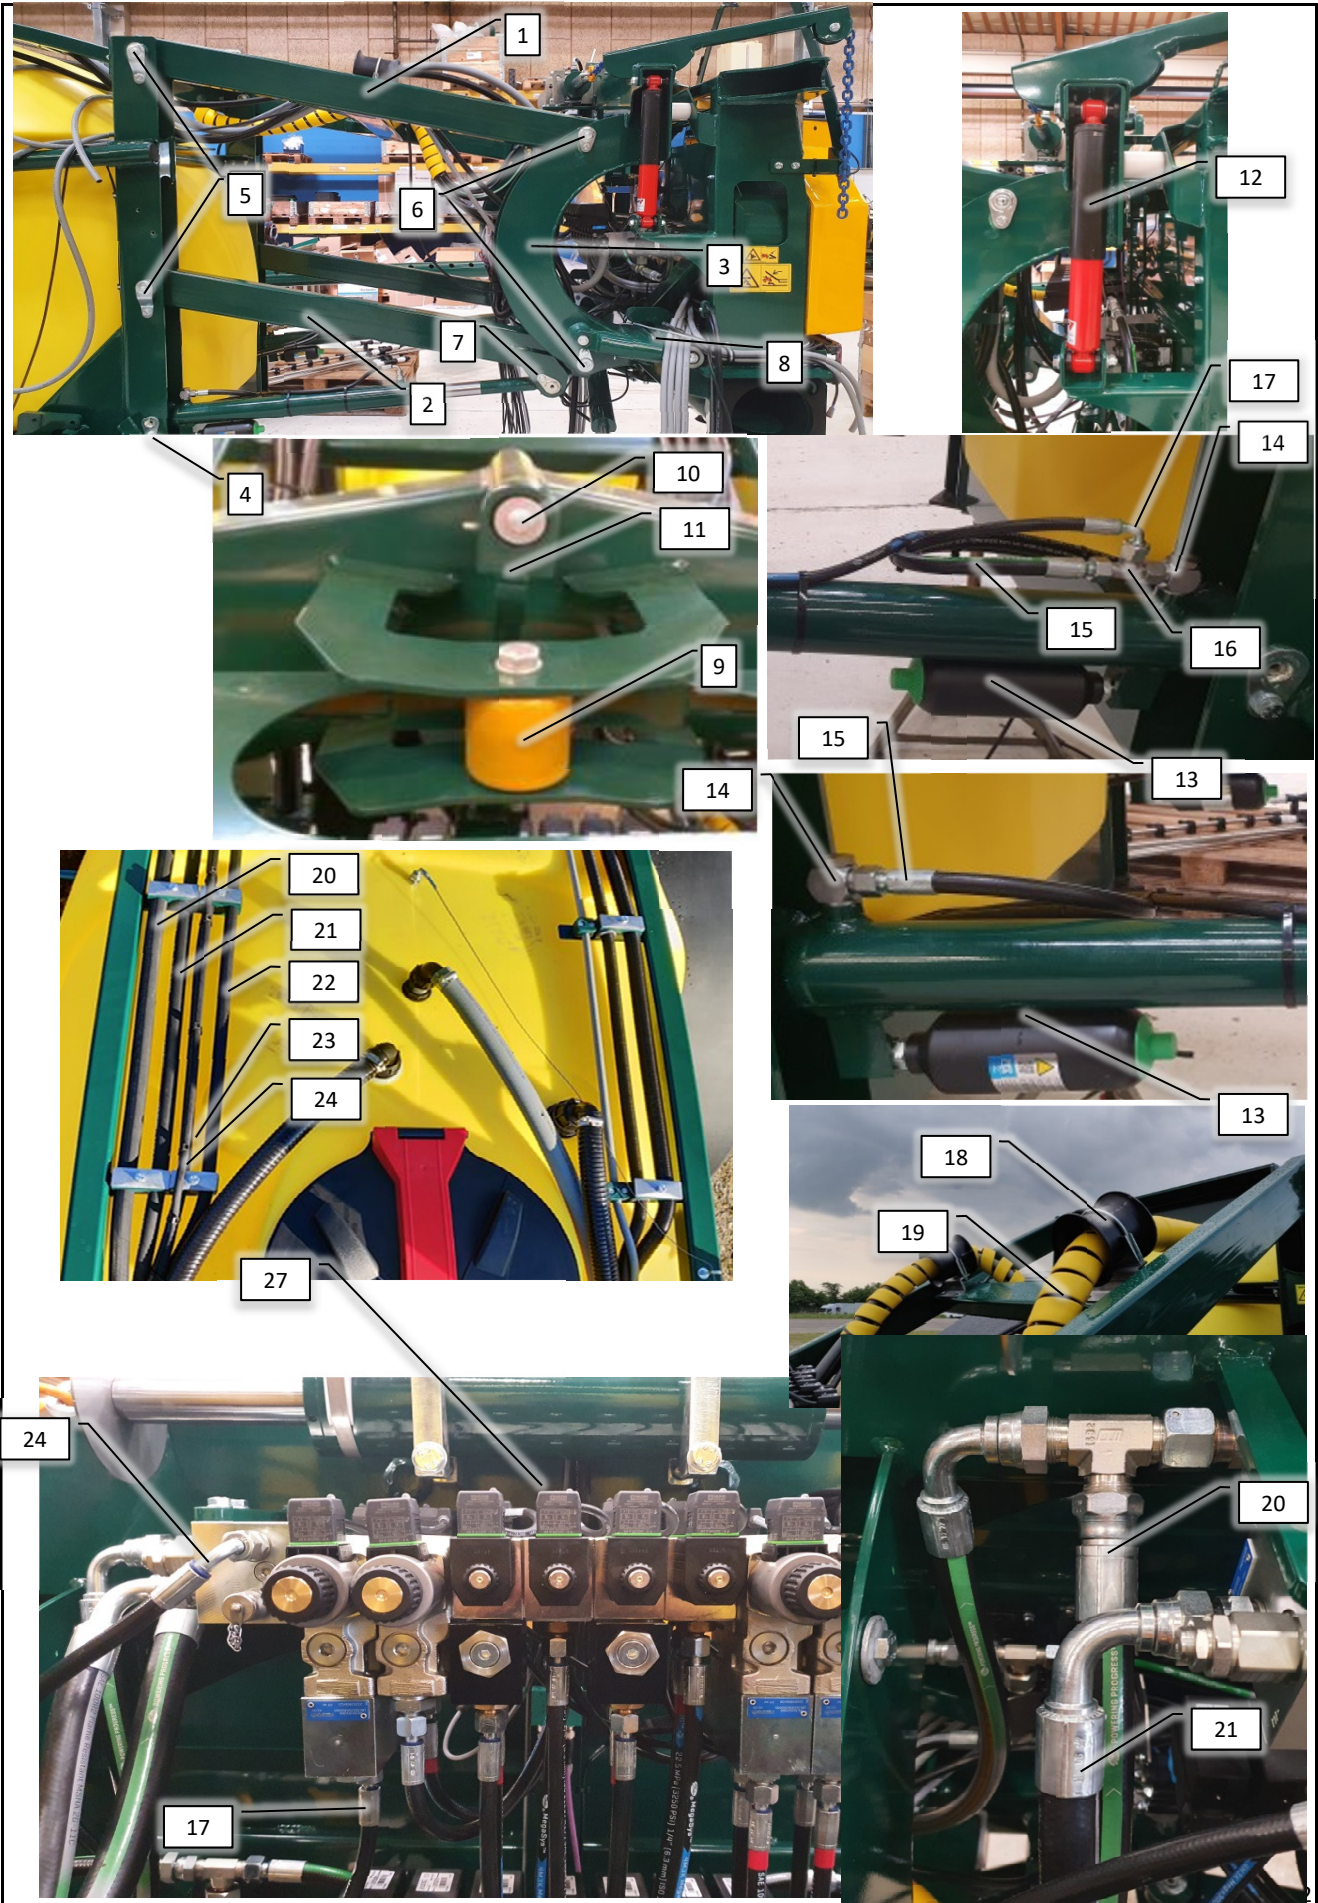

Side 10

Side 10

Modul 1: Blower/Washer

Modul 2: Master

Modul 3: Manual Pump

Modul 4: Auto Pump/Guide

Modul 5: Agent platform

Pos	Psc	Number	Name	Price	Note
	1	20200201	PVG modul 1 Blæser		
2	1	90510652	PVM32 mekanisk aktivering afdækning		
3	1	90510211	PVG 32 basismodul m/comp		
4	1	90510274	Glider 65 L f. PVG ventil		
37	1	90510657	PVEH 32 el-modul S4-1x4DEU-H-Passiv		
	1	20200202	PVG modul 2 Master		
2	1	90510652	PVM32 mekanisk aktivering afdækning		
3	1	90510211	PVG 32 basismodul m/comp		
6	1	90510272	Glider 10L f. PVG ventil		
7	1	90512012	PVG 32 el-modul on/off efter 2010 Deutch		
	1	20200203	PVG modul 3 Pumpe Manuel håndtag		
2	1	90510652	PVM32 mekanisk aktivering afdækning		
3	1	90510211	PVG 32 basismodul m/comp		
37	1	90510288	Glider 15L manuel (f. PVG væske pumpe)		
8	1	90510052	Slutplade PVMR32 m/friktionslås gl		
4	1	20200204	PVG modul 4 Pumpe Automatisk		
2	1	90510652	PVM32 mekanisk aktivering afdækning		
3	1	90510211	PVG 32 basismodul m/comp		
9	1	90510397	Glider 15L el (f. PVG trækstyring)		
5	1	90512004	PVG 32 el-modul PVEA efter 2010 (Deutz)		
5	1	20200205	PVG modul 5 Platform		
2	1	90510652	PVM32 mekanisk aktivering afdækning		
10	1	90510348	PVG Basismodul f. kemiplatform		
6	1	90510397	Glider 15L el (f. PVG trækstyring)		
12	1	90510367	Slutplade PVG		
13	1	90321004	Håndtag t/danfoss PVG ventil		
14	1	90510077	PVG 32 el-modul HI før 2010 (Hirsmann)		
15	1	90510210	PVG 32 el-modul on/off før 2010 Hirsmann		
16	1	90510342	PVG indgangsmodul m/tryk-mængde forstærk		
17	1	90517579	Kit PVG ombygning open/closed center		
18	1	90325076	Hy pakn.sæt 1 sek. PVG 32 -PVAS 32		
19	1	90403503	Print til PVG blæser AB		
20	1	90510265	Montagesæt 5 modul PVG		
	1	90510349	Montagesæt 6 modul PVG		
22	1	90510367	Slutplade PVG		
23	1	90510370	Montagesæt 1 modul PVG		
32	1	90510273	Glider 25L f. PVG ventil		
34	1	90510275	Glider 40 l/m åben AB flow f PVG ventil		
35	1	90510658	PVG32 Check Valve		
36	1	90510614	Hy Brystnippel 1,0mmx1/4" til PVG		