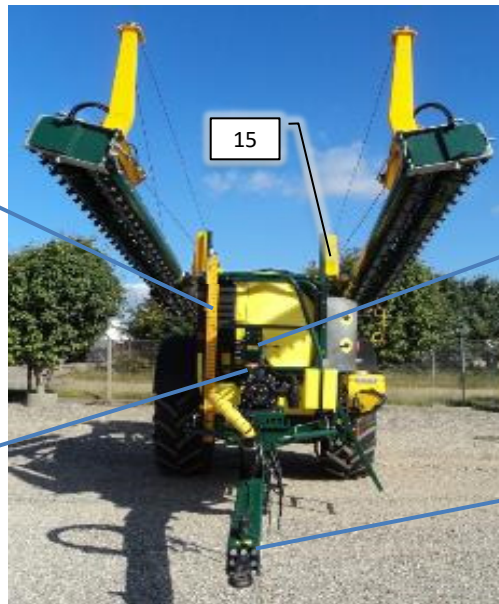

Pos	Psc	Number	Name	Price	Note
2	1	90900079	Mærkat-advarsel-farlig kemi i tank		
3	1	90900083	Mærkat-advarsel-læs instruktionsbog		
4	2	90900064	Mærkat- HUSK efterspænd hjulbolte		
5	1	90900162	Mærkat "frakobling af hydraulikslanger"		
7	2	90900170	Mærkat "efterspænding af bolte"		
8	1	90900174	Mærkat - værnemidler f. værktøjskab		
9	1	90900172	Mærkat "Overtryksventil"		
10	2	90900167	Mærkat "max. 6 bar"		
11	4	90900168	Mærkat "anhugningspunkt"		
13	2	90900164	Mærkat "DK- frakobling af akkumulator"		
15	2	90900063	Mærkat - Danfoil bomkonsol CC		
16	2	90900180	Mærkat "KEMI" til plade		
?	2	90900176	Mærkat-"danfoil" hvid170x30		
?	1	90900073	Mærkat - Påfyldning		
?	2	90900080	Mærkat-advarsel-klemfare		
?	2	90900084	Mærkat-advarsel-ingen ophold omkr. maski		
?	1	90900186	Mærkat Tankstørrelse rentvand/hovedtank