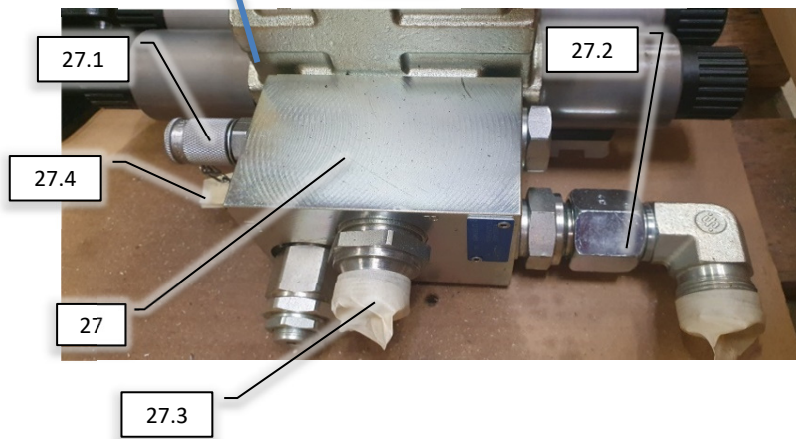

Pos	Psc	Number	Name	Price	Not Note
27	1	90510384	Indløb til CC m. LS 2017->		
	3	90210308	Gevindstang M8 st. 10.9 - sort		
	6	90210399	Møtrik M8 FZB		
	3	90214406	Skive M8 FZB Facet		
27.1	1	90510161	Hy Testnippel 1/4		
27.2	1	90510044	Hy brystnippel 1/2'x3/4' BSP		
	1	90510057	Bonded seal hydr.1/2' BSP		
	1	90510369	Hy vinkel 3/4" 90° - BSP x BSP omløber		
27.3	1	90320076	Hy brystnippel 1/2' x 5/8' BSP		
	1	90510057	Bonded seal hydr.1/2' BSP		
27.4	1	90510040	Hy brystnippel 1/4' x 1/4' BSP		
	1	90510055	Bonded seal hydr.1/4' BSP		
28	1	90510385	Retningsventil Lift-Individuel LS 2017->		
	1	90510388	Sænke bremse Lift-Individuel LS 2017->		
	4	90210401	Bolt M5x60 FZB 8.8 bryst indiv-6kt		
	1	90400248	Hy Pakn.sæt teflon f. sænke-bremseventil		
	1	90510522	Hy prop 3/8' m. pakn. BSP		
	1	90510041	Hy brystnippel 1/4' x 3/8' BSP		
	1	90510056	Bonded seal hydr. 3/8' BSP		
29	1	90510386	Retningsventil Tilt LS 2017->		
	2	90510233	Hy brystnippel 1/4x1/2 BSP		
	2	90510057	Bonded seal hydr.1/2' BSP		
30	1	90510387	Retningsventil Bomfold LS 2017->		
	1	90510125	Kontraventil Bomfold LS 2017->		
	1	90510390	Hy brystnippel 0,7 mm drøvle		
	1	90510061	Hy brystnippel 0,6 mm drøvle		
	2	90510056	Bonded seal hydr. 3/8' BSP		
	4	90210401	Bolt M5x60 FZB 8.8 bryst indiv-6kt		
31	1	90510389	Endeplade hy blok 2017->2022		
A	1	20200103	Individuel Bomløft CC 2017->		
A	1	20200104	Individuel Bomløft SG 2022->		
B	1	20202086	Luftfordeler Stor basis 2022->		
C	1	20222047	Kit. Tiltcylinder CCII 2022->2022		
D	2	90515178	Hy slange CCII Ydreboom 2300mm