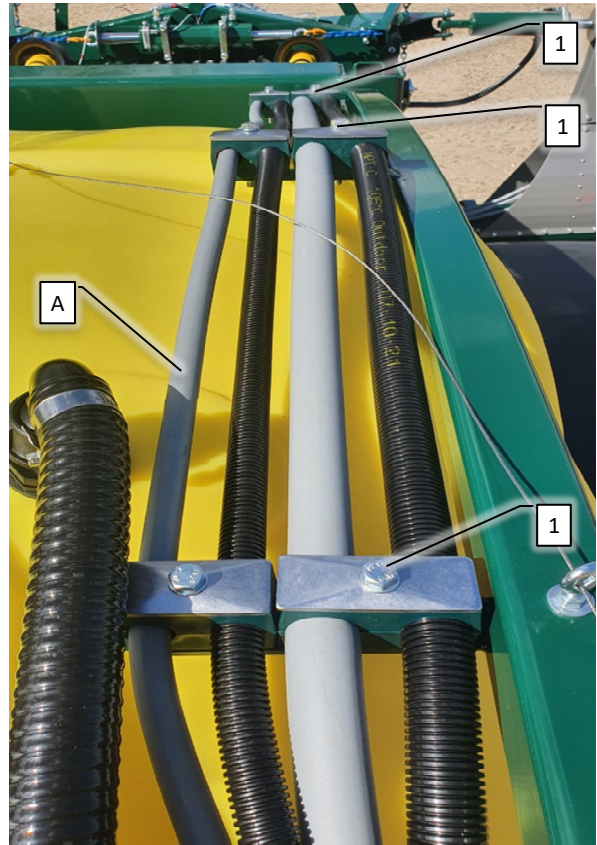

Pos	Psc	Number	Name	Price	Note
1	1	90320701	Rørholder 28x28 mat. PP		
	1	90320728	Topplade for rørholder GD4 79x30		
	1	90210018	Bolt M8x60 FZB 8.8 ubrust		
	1	90214406	Skive M8 FZB Facet		
2	1	90320189	Slangeholder 12 mm enkelt grøn		
	1	90210016	Bolt M8x40 FZB 8.8 brust		
	1	90214406	Skive M8 FZB Facet		
3	1	90320703	Rørholder 22x22 mat.PP		
	1	90320721	Topplade for rørholder GD3 65x30		
	1	90210142	Bolt M8x90 FZB 8.8 brust		
	1	90214406	Skive M8 FZB Facet		
	1	90320189	Slangeholder 12 mm enkelt grøn		
A	1	20202017	Arbejdslys LED std. 2 stk. 2022->		
A	1	90320189	Slangeholder 12 mm enkelt grøn		
	1	90210016	Bolt M8x40 FZB 8.8 brust		
	1	90214406	Skive M8 FZB Facet