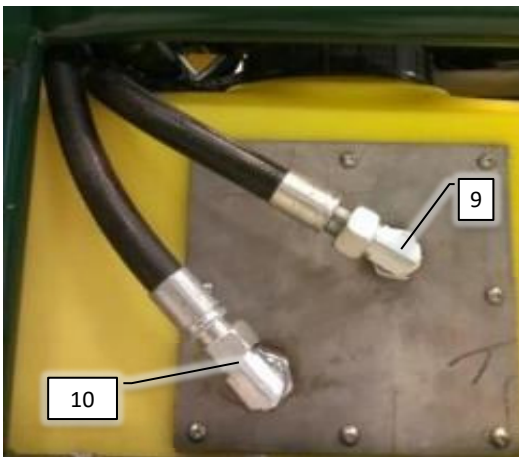

Pos	Psc	Number	Name	Price	Note
1	1	90330390	Blæsekasse CC-AB		
2	1	90330356	Indsugningskasse CC/AB Spila		
3	2	90330067	Kantliste til luftkasse CC & AB		
4	1	90210128	Bolt M6x16 FZB 8.8 ubryst		
	1	90214405	Skive M6 FZB Facet		
5	1	90330580	Indsugningstragt til blæsehjul		
	8	90210084	Skive M8 8,4x24x2 FZB Plan		
	8	90210054	Møtrik M8 FZB låse		
6	1	90330306	Blæsehjul H 2015->		
7	1	90330307	Blæsehjul V 2015->		
8	1	90510048	Spændelement 20 x 47 mm		
9	1	90330424	Indsugningsrist AB/CC		
	8	90210310	Selvskærende skrue 4,8x32 mm Torx FZ		
	8	90210083	Skive M6,4x18x1,6 FZB skærm		
10	1	90330336	Vinkel 30x20x20x1		
	1	90210322	Blindnitte st. hoved Alu sort eloxeret		
11	1	90400276	Rotorblink Flash LED 2017->		
12	1	90510105	Hy stempelmotor blæser 12 CCM		
	1	90510014	Hy pakn.sæt f. stempelmotor		
	4	90210054	Møtrik M8 FZB låse		
	4	90214406	Skive M8 FZB Facet		
13	1	90510166	Hy T 1/2' M BSP/M BSPT/M BSP		
	1	90510237	Hy nippelmuffe 1/2 BSP indv x 3/4 BSP udv		
	1	90510058	Bonded seal hydr. 3/4' BSP		
14	1	90210043	Bolt M12x80 FZB 8.8 ubryst		
	1	90214408	Skive M12 FZB Facet		
	3	90210081	Skive M12 13x37x3 FZB Plan		
15	1	90515087	Hy slange AB CCII 1/2' motor 400mm		
16	1	90515086	Hy slange AB CCII 1/2' motor 650mm		
17	1	90515073	Hy slange AB CCII 1/4'dræn 620mm		
18	1	90510041	Hy brystnippel 1/4' x 3/8' BSP		
	1	90510056	Bonded seal hydr. 3/8' BSP		
19	1	90510042	Hy brystnippel 3/8' BSP		
	2	90510056	Bonded seal hydr. 3/8' BSP		
20	1	90510165	Hy kontraventil 1/2" 0,5bar		
	1	90510345	Hy nippel m/omløber 1/2 BSP		
21	2	90510664	Tætningsliste Cellegummi EPDM sort 15x8		
22	1	90510298	Hy nippel 5/8 BSPx1/2 BSP oml.