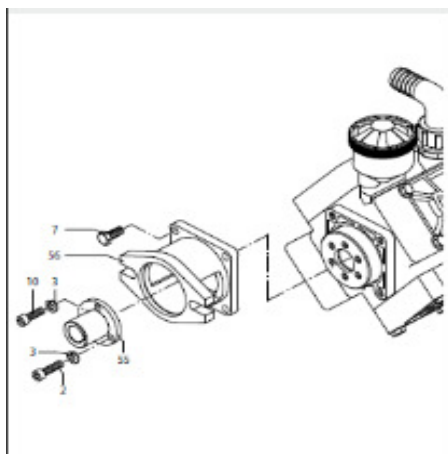

Pos	Psc	Number	Name	Price	Note
A		90320357	Væskepumpe 3 cyl. AR 813		
	3	90320552	Membran til AR 813 Desmopan		
	6	90320662	Stempel til AR 813		
	31	90320265	Ventil til AR 813		
	56	90510421	Flange f/SAE-A m/ø25 f/AR813 pos. 56		
	59	90510425	Kuglehane 1/2' 2-vejs AR 813		
	70	90320142	O-ring ventil AR 813		
	100	90320488	Studs 3/4" 45° stål AR 813		
	Kit 2377	90320167	Rep.sæt til pumpe AR 813 BP		
	Kit 2376	90320566	O-ring sæt for AR 813 BP		
	Kit01519	90320486	Kardan-PTO kit t/ny AR 813		

KIT 2377 Pronto intervento Maintenance repair					
Pos.	Q.ty	Pos.	Q.ty	Pos.	Q.ty
1	3	44	2	106	1
3	3	46	6	108	1
10	1	47	1	126	1
16	1	48	1	144	1
18	1	52	1		
21	3	53	1		
31	6	54	3		
32	1	61	1		
36	1	70	6		
38	1	104	6		

KIT 2376 OR O-Rings			
Pos.	Q.ty	Pos.	Q.ty
21	3	126	1
32	1	143	1
38	1		
44	2		
46	6		
53	1		
54	3		
70	6		
104	6		
110	1