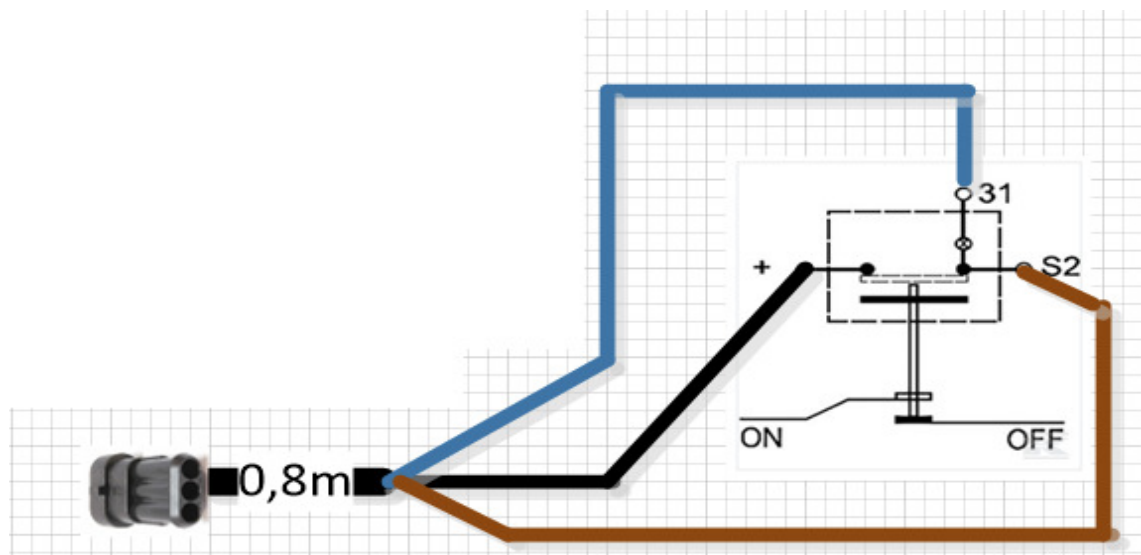

Pos	Psc	Number	Name	Price	Note
1	1	90400129	Monteringskasse til Trykknop 2017->		
2	1	90400227	Trykknop m. lys 2016->		
3	1	90320178	Forskruening PG 9 sort		
4	1,2	90400036	Kabel - 3 x 0,75 mm² sort kappe		
	1	90405112	AMP SuperSeal 1,5 3W cable support		
	1	90405111	AMP SuperSeal 1,5 3W male house		
	3	90405113	AMP SuperSeal Rød 2,5-3,3 wire seal		
	3	90405114	AMP SuperSeal 1,5 male connect 20-16 awg