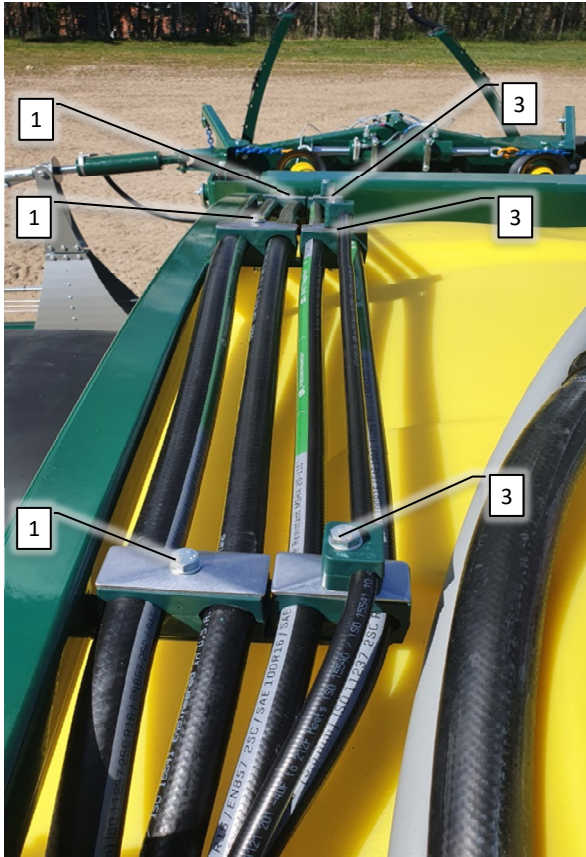

Pos	Psc	Number	Name	Price	Note
1	1	90320701	Rørholder 28x28 mat. PP		
	1	90320728	Topplade for rørholder GD4 79x30		
	1	90210018	Bolt M8x60 FZB 8.8 ubrust		
	1	90214406	Skive M8 FZB Facet		
2	1	90320189	Slangeholder 12 mm enkelt grøn		
	1	90210016	Bolt M8x40 FZB 8.8 brust		
	1	90214406	Skive M8 FZB Facet		
3	1	90320703	Rørholder 22x22 mat.PP		
	1	90320721	Topplade for rørholder GD3 65x30		
	1	90210142	Bolt M8x90 FZB 8.8 brust		
	1	90214406	Skive M8 FZB Facet		
	1	90320189	Slangeholder 12 mm enkelt grøn		
A	1	20202017	Arbejdslys LED std. 2 stk. 2022->		
A	1	90320189	Slangeholder 12 mm enkelt grøn		
	1	90210016	Bolt M8x40 FZB 8.8 brust		
	1	90214406	Skive M8 FZB Facet