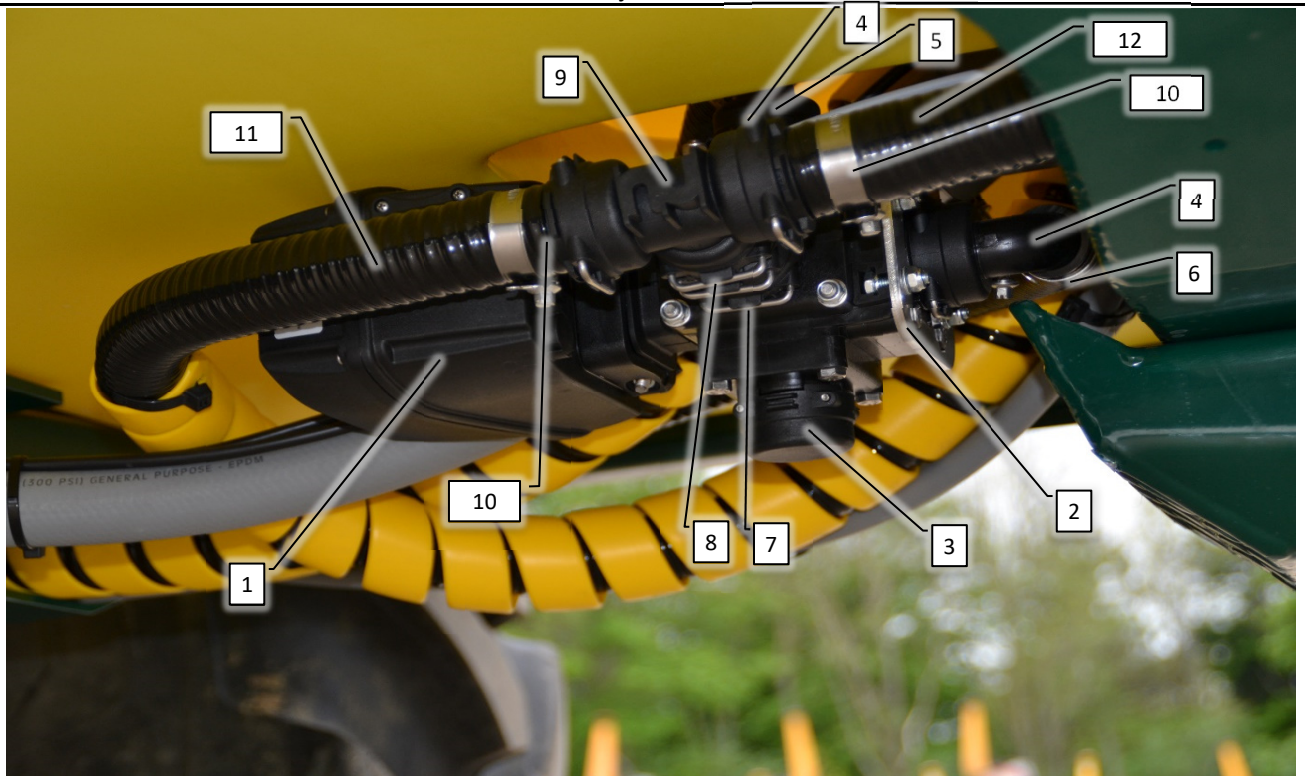

Pos	Psc	Number	Name	Price	Note
1	1	90400292	Motorventil canbus 5 way T4M 2015-7->		
2	1	90330747	Beslag Can 5way T4M inj. CCII		
	4	90210002	Bolt M6x20 FZB 8.8 ubrust		
	4	90214417	Skive M6 A2 facet		
	4	90210053	Møtrik M6 FZB låse		
	2	90210025	Bolt M10x16 FZB 8.8 ubrust		
	2	90214407	Skive M10 FZB Facet		
3	1	90320952	Prop T4F Arag		
	1	90321214	Bøjle T4 ARAG		
4	1	90320923	Slangest. T4F x 25mm 90 grader		
	1	90321214	Bøjle T4 ARAG		
5	1,7	90340044	Slange 25 mm sug		
	2	90210089	Spændebånd 25-40/12 C7 W3		
6	3,1	90340044	Slange 25 mm sug		
	2	90210089	Spændebånd 25-40/12 C7 W3		
7	1	90320945	Muffe T4F - T4F Arag		
	2	90321214	Bøjle T4 ARAG		
8	1	90329507	Brystnippel T4M		
	2	90329509	O-ring til T4 koblingsystem ARAG		
9	1	90320950	Vinkel T4F - T4F Arag		
	2	90321214	Bøjle T4 ARAG		
9	1	90329506	T-stykke T4 F-F-F Arag		
	3	90321214	Bøjle T4 ARAG		
10	1	90320934	Slangest. T4M x 30mm Lige		
	1	90321214	Bøjle T4 ARAG		
11	2,3	90340066	Slange 30 mm sug		
	2	90210089	Spændebånd 25-40/12 C7 W3		
12	0,5	90340066	Slange 30 mm sug		
	2	90210089	Spændebånd 25-40/12 C7 W3