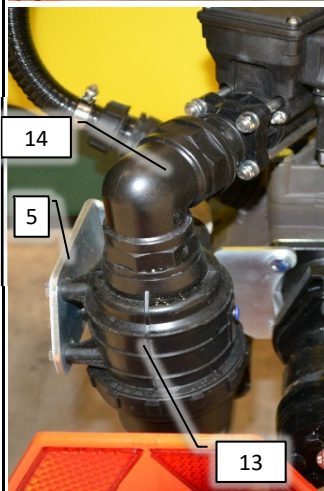

Pos	Psc	Number	Name	Price	Note
1	1	90320357	Væskepumpe 3 cyl. AR 813		
2	1	90510421	Flange f/SAE-A m/ø25 f/AR813 pos. 56		
	2	90210034	Bolt M10x30 FZB 8.8 ubryst		
	4	90214407	Skive M10 FZB Facet		
3	1	90510047	Oliemotor OMP 025 cc ø25		
	2	90210039	Bolt M12x50 FZB 8.8 ubryst		
	2	90210056	Møtrik M12 FZB låse		
	4	90214408	Skive M12 FZB Facet		
4	1	90336949	Holder f. højtryksrenserrulle		
	2	90210033	Bolt M10x70 FZB 8.8 bryst		
	2	90214407	Skive M10 FZB Facet		
5	1	90330272	Filterkonsol pumpe injek. CC II		
6	1	90329020	Brystnippel G1 1/4' Arag		
7	1	90325033	T-stykke G1 1/4" F-F-F ARAG		
8	1	90320501	Slangest. G1 1/4"x25mm ARAG		
	1	90320513	Omløber G1 1/4' ARAG		
	2	90325026	O-ring G1 1/4' Arag		
9	1	90340044	Slange 25 mm sug		
	2	90210089	Spændebånd 25-40/12 C7 W3		
10	1	90325100	Nippelreduktion G1 1/4'xG1' ARAG		
11	1	90320400	Kontraventil rent vand 1'		
12	1	90320237	Spidsmuffe 1 1/2' x 1'		
13	1	90320045A	Filterhus sug kpl.1"1/2 50 my Arag		
	3	90210010	Bolt M8x16 FZB 8.8 ubryst		
	3	90214406	Skive M8 FZB Facet		
14	1	90320759	Vinkel FF G1 1/2' Arag		
15	1	90320341	Nippelmuffe G1 1/2'xG1' ARAG		
16	1	90320408	Endedæksel 1' hun ARAG		
17	1	90400283	Flowmåler kørsel 2019->		
18	1	90320399	Endedæksel 1' han ARAG		
19	1	90325012	Slangest. G1'x25mm ARAG		
	1	90320518	Omløber G1' ARAG		
	2	90325013	O-ring G1' Arag		
20	3,1	90340044	Slange 25 mm sug		
	2	90210089	Spændebånd 25-40/12 C7 W3		
21	1	90325102	Nippelmuffe G1'xG3/4' ARAG		
22	1	90320432	Slangest. G1'x20mm ARAG		
	1	90320518	Omløber G1' ARAG		
	2	90325013	O-ring G1' Arag		
23	3,6	90340004	Slange 19 mm - tryk		
	2	90210098	Spændebånd 16-27/12 C7 W3		
24	1	90515204	Hy prop 1/2' m. pakn. BSP		
	1	90510057	Bonded seal hydr.1/2' BSP		
25	1	90310067	Afdækning f. spline aksel AR