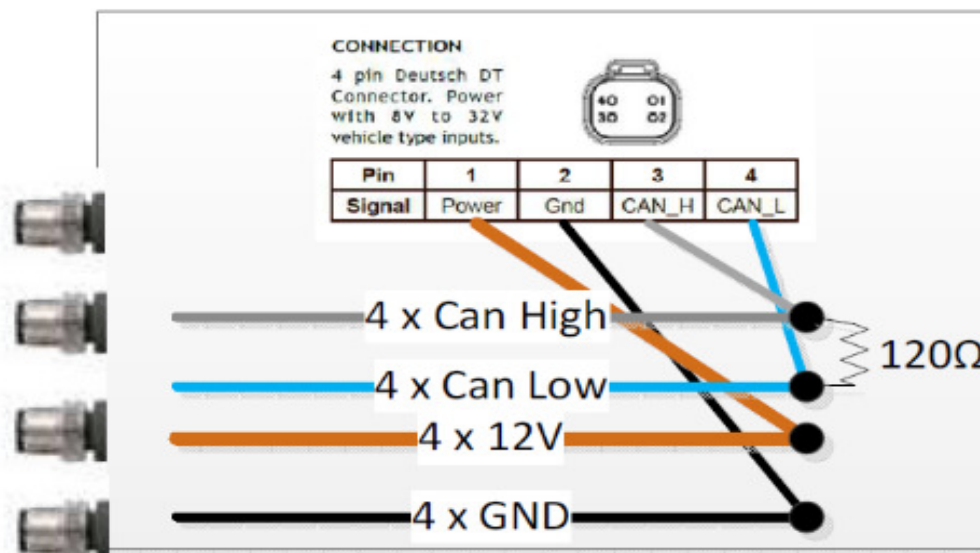

Pos	Psc	Number	Name	Price	Note
1	1	90405180	Joystick lille til DSC 2016->		
2	1	90900155	Frontlabel DSC joystick 2016->		
3	1	90407517	Deutsch 4-pole connector female small		
	1	90407518	Deutsch for 4-pole female holder		
	4	90407524	Deutsch female type		
4	1	90405306	Modstand 120 Ohm		
5	1	90405244	Flangestik M12 male		
6	1	90210067	Møtrik M6 FZB		
	1	90214405	Skive M6 FZB Facet		
	1	90405250	Frontplade DSC Joystick 2016		
7	4	90517580	Skruer plast Ø3,5x16mm		
	1	90405240	Analog joystick box