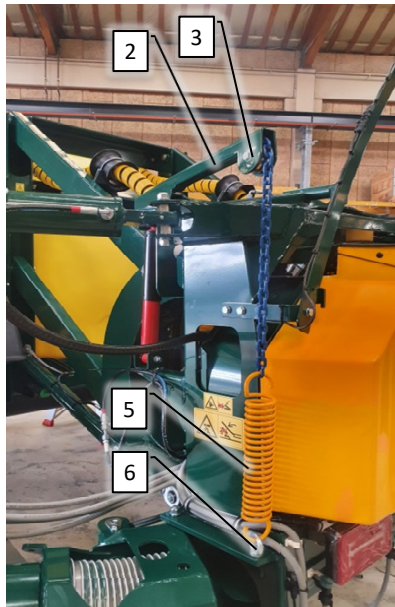

Pos	Psc	Number	Name	Price	Note
1	1	90330655	Trissearm Højre		
	2	90210017	Bolt M12x30 FZB 8.8 ubryst		
	2	90210056	Møtrik M12 FZB låse		
	4	90214408	Skive M12 FZB Facet		
2	1	90330654	Trissearm Venstre		
	2	90210017	Bolt M12x30 FZB 8.8 ubryst		
	2	90210056	Møtrik M12 FZB låse		
	4	90214408	Skive M12 FZB Facet		
3	1	30300207	Kit. Kæde til tiltcylinder 2019->		
5	1	90210226	Fjeder gul for tiltcylinder 2016->		
6	1	90210201	Øjemøtrik M12 FZB		
7	1	90510659	Cylinder tilt 36m 2016->2022		
	1	90330699	Signalskive til tiltcylinder		
8	2	90330653	Rørclamp Ø92 Cylinder		
	2	90210381	Bolt M12x160 FZB 8.8.bryst		
	2	90214408	Skive M12 FZB Facet		
9	1	90404514	Ultralydsføler 0-300mm 4-20mA ->2017		
	1	90335200	Sensorholder f. Ø92 cylinder		
	1	90210235	Spændebånd 90-110/9 C7 W5 rustfri		
10	1	90510041	Hy brystnippel 1/4' x 3/8' BSP		
	1	90515098	Hy slange CCII Tiltslange 750mm		
	1	90510056	Bonded seal hydr. 3/8' BSP