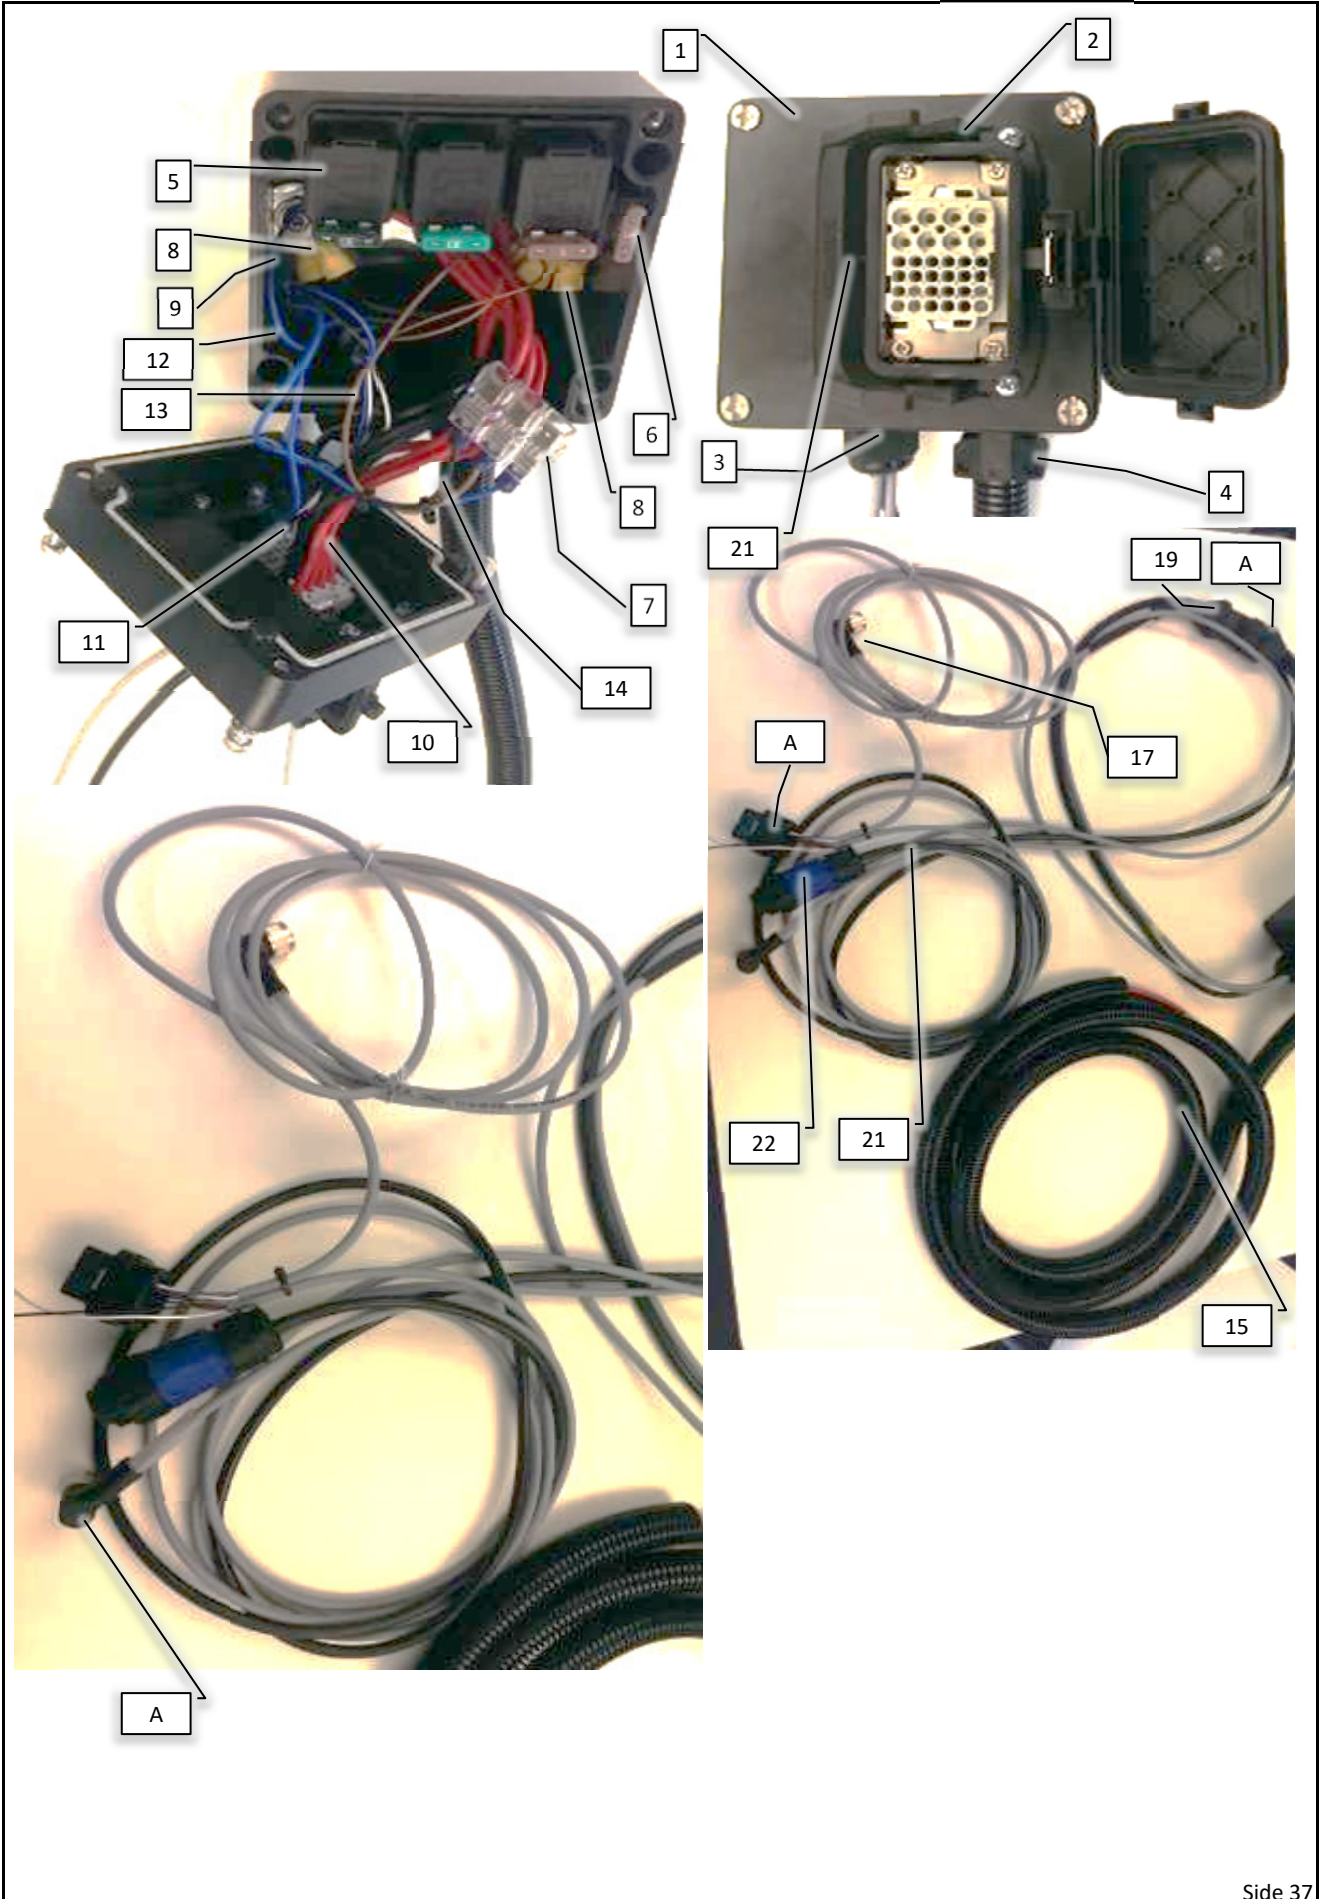

Pos	Psc	Number	Name	Price	Note
1	1	90400138	Monteringskasse mont.sæt 2016->		
	2	90210219	Bolt M6x16 FZB buttonhead		
2	1	90402503	Chassis hus 10/32 pol u. bund (traktor)		
	1	90401508	Indsats 32 polet stik hun		
	8	90401521	Stikben Ø2,5 x 4mm² femal phoenix		
	5	90401523	Stikben Ø1,6 x 1,5mm² female phoenix		
	4	90210370	Bolt M4x20 PZ FZB ubryst panhoved		
	4	90210052	Møtrik M4 FZB Låse		
3	1	90320599	Gennemføring M20 / Ø7-13mm Sort		
	1	90404562	Pakning til PG16 (4xØ6)		
4	1	90320598	SEM-tilslutning M20x1,5 - NW17		
5	3	90400263	Multistik f. relæ hun 9-polet		
	3	90405211	Relæ 12V incl. 30 Amp fuse		
	1	90400106	Sikring blad Led ATO 5 amp beige		
	4	90400120	U-isoleret spademuffe 1,0-2,5mm²		
	7	90400127	U-isoleret spademuffe 2,5-6,0mm²		
6	1	90400095	Sikrings holder (fladsikring)		
	1	90400125	Monteringsdel f. sikringsholder		
	1	90400106	Sikring blad Led ATO 5 amp beige		
	2	90400240	Kabelsko U-isoleret 6,3 blå 1-2,6m²		
7	0,25	90400121	Spademuffe connector 6,3x0,8x12		
	3	90400240	Kabelsko U-isoleret 6,3 blå 1-2,6m²		
8	6	90400256	Kabelsko gaffel isol. Ø6 gul 2,6-6,6mm²		
9	1	90400117	kabelsko ring isol. Ø8mm blå 1-2,6mm²		
10	1,5	90400317	Ledning 1x4mm² rød		
11	1	90400316	Ledning 1x4mm² sort		
12	1	90400003	Ledning 1x0,75mm² blå		
13	0,5	90400201	Ledning 1x0,75mm² brun		
14	0,25	90400315	Ledning 1x0,75mm² sort		
15	2,5	90400093	Ledning 1x6 mm² sort		
	2,5	90400110	Ledning 1x6mm² rød		
	2,5	90400179	Ledning 1x2,5 mm² - rød		
	2,4	90330059	Flexrør til ledninger Ø17 mm		
17	1	90403702	Hjulføler ledning 10m induktiv		
19	1	90405117	AMP SuperSeal 1,5 4W male house		
	1	90405118	AMP SuperSeal 1,5 4W cable support		
	0,01	90100016	Krympeflex Ø6/2 mm sort m. lim		
	4	90405114	AMP SuperSeal 1,5 male connect 20-16 awg		
21	2,5	90400037	Kabel 2x0.75mm sort kappe		
22	1	90407586	ISO-stik male for hjulsignal etc.		
23	1	90130001	Papkasse 310x230x185mm A4 (automatbund)		
	1	90130009	Følgeseddellommer 225x165mm		
A	1	20201015	Ledning DSC <-> Joystick		
??	1	90900173	Mærkat "strømforsyning/sikringsbox"