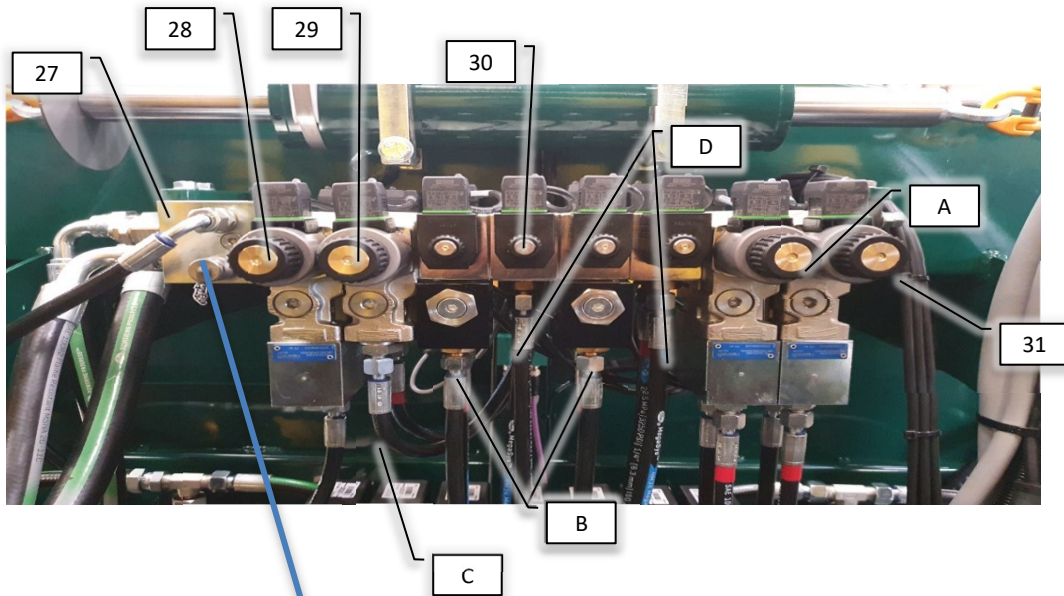

Pos	Psc	Number	Name	Price	Not Note
27	1	90510384	Indløb til CC m. LS 2017->		
	3	90210308	Gevindstang M8 st. 10.9 - sort		
	6	90210399	Møtrik M8 FZB		
	3	90214406	Skive M8 FZB Facet		
27.1	1	90510161	Hy Testnippel 1/4		
27.2	1	90510044	Hy brystnippel 1/2'x3/4' BSP		
	1	90510057	Bonded seal hydr.1/2' BSP		
	1	90510369	Hy vinkel 3/4" 90° - BSP x BSP omløber		
27.3	1	90320076	Hy brystnippel 1/2' x 5/8' BSP		
	1	90510057	Bonded seal hydr.1/2' BSP		
27.4	1	90510040	Hy brystnippel 1/4' x 1/4' BSP		
	1	90510055	Bonded seal hydr.1/4' BSP		
28	1	90510385	Retningsventil Lift-Individuel LS 2017->		
	1	90510388	Sænke bremse Lift-Individuel LS 2017->		
	4	90210401	Bolt M5x60 FZB 8.8 bryst indiv-6kt		
	1	90400248	Hy Pakn.sæt teflon f. sænke-bremseventil		
	1	90510522	Hy prop 3/8' m. pakn. BSP		
	1	90510041	Hy brystnippel 1/4' x 3/8' BSP		
	1	90510056	Bonded seal hydr. 3/8' BSP		
29	1	90510386	Retningsventil Tilt LS 2017->		
	2	90510233	Hy brystnippel 1/4x1/2 BSP		
	2	90510057	Bonded seal hydr.1/2' BSP		
30	1	90510387	Retningsventil Bomfold LS 2017->		
	1	90510125	Kontraventil Bomfold LS 2017->		
	1	90510390	Hy brystnippel 0,7 mm drøvle		
	1	90510061	Hy brystnippel 0,6 mm drøvle		
	2	90510056	Bonded seal hydr. 3/8' BSP		
	4	90210401	Bolt M5x60 FZB 8.8 bryst indiv-6kt		
31	1	90510389	Endeplade hy blok 2017->2022		
A	1	20200103	Individuel Bomløft CC 2017->		
A	1	20200104	Individuel Bomløft SG 2022->		
B	1	20202086	Luftfordeler Stor basis 2022->		
C	1	20222047	Kit. Tiltcylinder CCII 2022->2022		
D	2	90515178	Hy slange CCII Ydreboom 2300mm