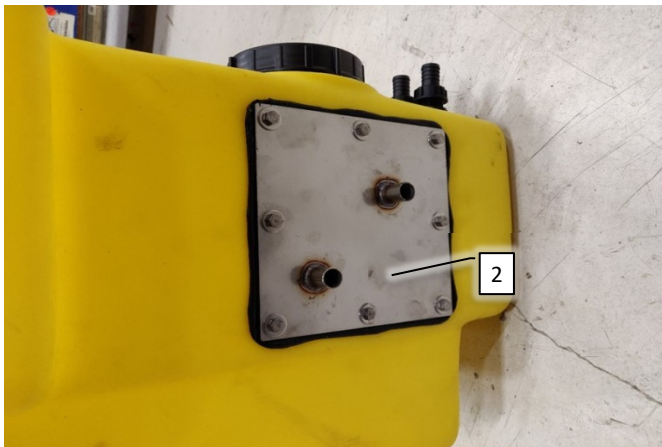

Pos	Psc	Number	Name	Price	Note
1	1	90320363	Rentvandstank CC 260 liter		
	1	90320361	Låg lille for rentvandtank CC&AB		
	1	90320362	Låg stor for rentvandtank CC&AB		
2	1	90330096	Oliekølerspiral f vandtank CC		
	1	90320606	Pakning f. Kølespiral CCII		
	8	90214420	Bolt M8x30 A2 Ubryst		
	16	90510516	Kobberring Ø8x14x1		
3	2	90330634	Vinkel f. kølespiral CCII		
	8	90214502	Møtrik M8 A2 Låse		
4	1	90320088	Tankgennemføring G1' ARAG		
	1	90320027	Pakning G1' tankg. ARAG		
	1	90320026	Bagmøtrik G1' ARAG		
5	1	90325012	Slangest. G1'x25mm ARAG		
	1	90320518	Omløber G1' ARAG		
	2	90325013	O-ring G1' Arag		
6	1	90320030	Prop 3/4'		
	1	90325068	Pakning G3/4' tankgf Arag		
	1	90320575	Tankgennemføring G3/4' ARAG		
	1	90320449	Vinkel G3/4' 90G F-F ARAG		
	1	90325024	O-ring G3/4' Arag		
7	1	90320503	Slangest. G1 1/4'x32mm ARAG		
	1	90320513	Omløber G1 1/4' ARAG		
	2	90325026	O-ring G1 1/4' Arag		
	1	90210095	Spændebånd 30-45/12 C7 W3		
8	1	90320088	Tankgennemføring G1' ARAG		
	1	90320027	Pakning G1' tankg. ARAG		
	1	90320255	T-stykke G1' F-F-F ARAG		
	1	90325100	Nippelreduktion G1 1/4'xG1' ARAG		
	1	90320458	Nippelreduktion G1'xG3/4' ARAG		
	2	90320650	O-ring 32,93x3,53 NBR		
9	1	90320493	Slangest. G3/4'x13mm ARAG		
	1	90320429	Omløber G3/4' ARAG		
	2	90325024	O-ring G3/4' Arag		
	1	90210098	Spændebånd 16-27/12 C7 W3