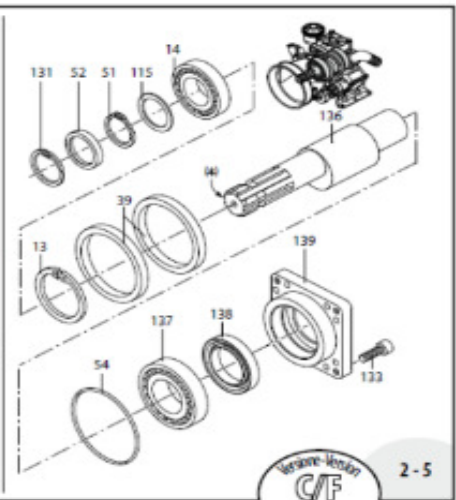

2-4

2-5

	l/min	gpm (US)	bar	psi	HP	kW		kg
AR 813	79,9	21,1	50	725	8,8	6,6	550	20,5