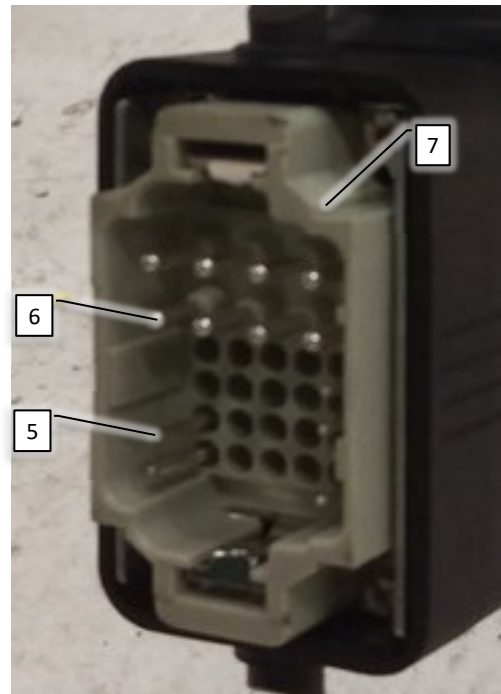

Pos	Psc	Number	Name	Price	Note
1	5,5	90330595	Flexrør til ledninger Ø22,6mm		
	1	90400314	Kabel canbus 4p 6,0m Female<->Open		
	36,5	90400316	Ledning 1x4mm² sort		
	36,5	90400317	Ledning 1x4mm² rød		
	8	90400099	Ledning 1x1,5mm² gul		
3	1	90401509	Indsats 32 polet stik han		
4	1	90401217	Forskruening Ø25 kontakthus 32/10 pol		
7	1	90402502	Kontakthus 10/32 pol han maskindel		
5	10	90401522	Stikben Ø1,6 x 1,5mm² male phoenix		
6	10	90401520	stikben Ø2,5 x 4mm² male Phoenix		
	1	90401530	Demonteringsværktøj til stikben 4mm²		
	1	90401535	Demonteringsværktøj til stikben 2,5mm²		
8	1	90402503	Chassis hus 10/32 pol u. bund (traktor)		
	4	90210416	Bolt M5x16 A2 buttonhead		
	4	90210417	Skive M5 A2 facet		
	4	90120353	Møtrik M5 A2 top