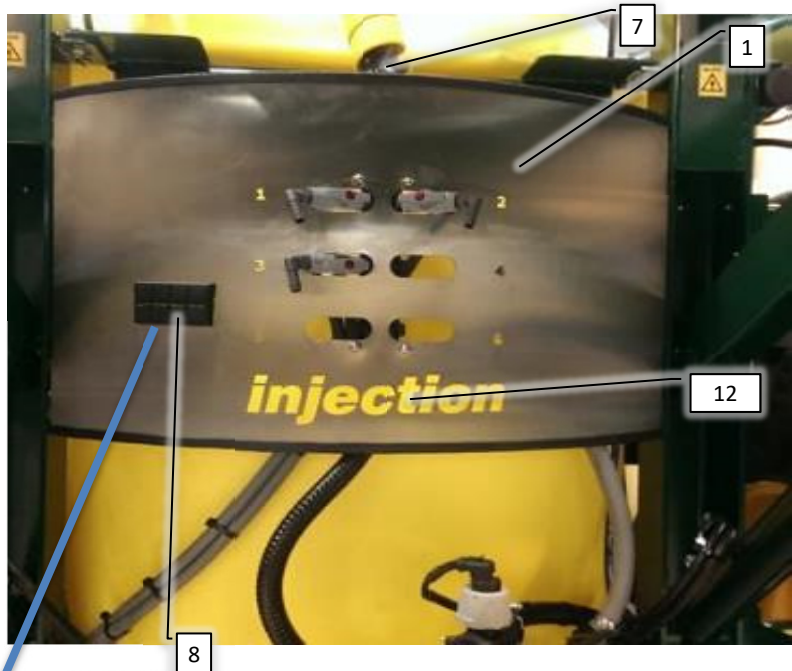

Pos	Psc	Number	Name	Price	Note
1	1	90330520	Bagpanel CCII		
	2	90330067	Kantliste til luftkasse CC & AB		
	1	90900042	Mærkat - injection		
2	1	90210030	Bolt M8x30 FZB 8.8 ubrust		
	1	90330612	Bøsning Ø12x1,5x10 AISI 304 hy. rør		
	1	90214416	Skive M8 A4 plan		
3	1	90325012	Slangest. G1'x25mm ARAG		
	1	90320518	Omløber G1' ARAG		
	2	90325013	O-ring G1' Arag		
4	1	90325061	Brystnippel G1' ARAG		
5	1	90215030	Udstødningsclamp Ø51 M8 FZB		
	2	90210261	Møtrik M8 A2 Top		
6	1	90320710	Rørstuds f. kalibr.manifold		
	6	90320582	Prop G3/8' udv. gevind		
7	3,05	90340044	Slange 25 mm sug		
	2	90210186	Spændebånd 20-32/12- C7 W3		
8	1	90405182	Trykpanel canbus til Inj. DSC 2016->		
9	1	90407517	Deutsch 4-pole connector female small		
	1	90407518	Deutsch for 4-pole female holder		
	2	90407524	Deutsch female type		
	3	90400207	Kabel grå ultralyd 4x0,3mm2		
	1	90405302	Canbus Y-coupler M12		
	1	90330768	Baglæg til trykpanel Canbus		
10	2	90320701	Rørholder 28x28 mat. PP		
	1	90320728	Topplade for rørholder GD4 79x30		
	1	90210018	Bolt M8x60 FZB 8.8 ubrust		
	1	90210249	Skive M8 FZB 8,4x24x2 Skærm		
11	1	90330952	Slangeholder injection, løftekonsol