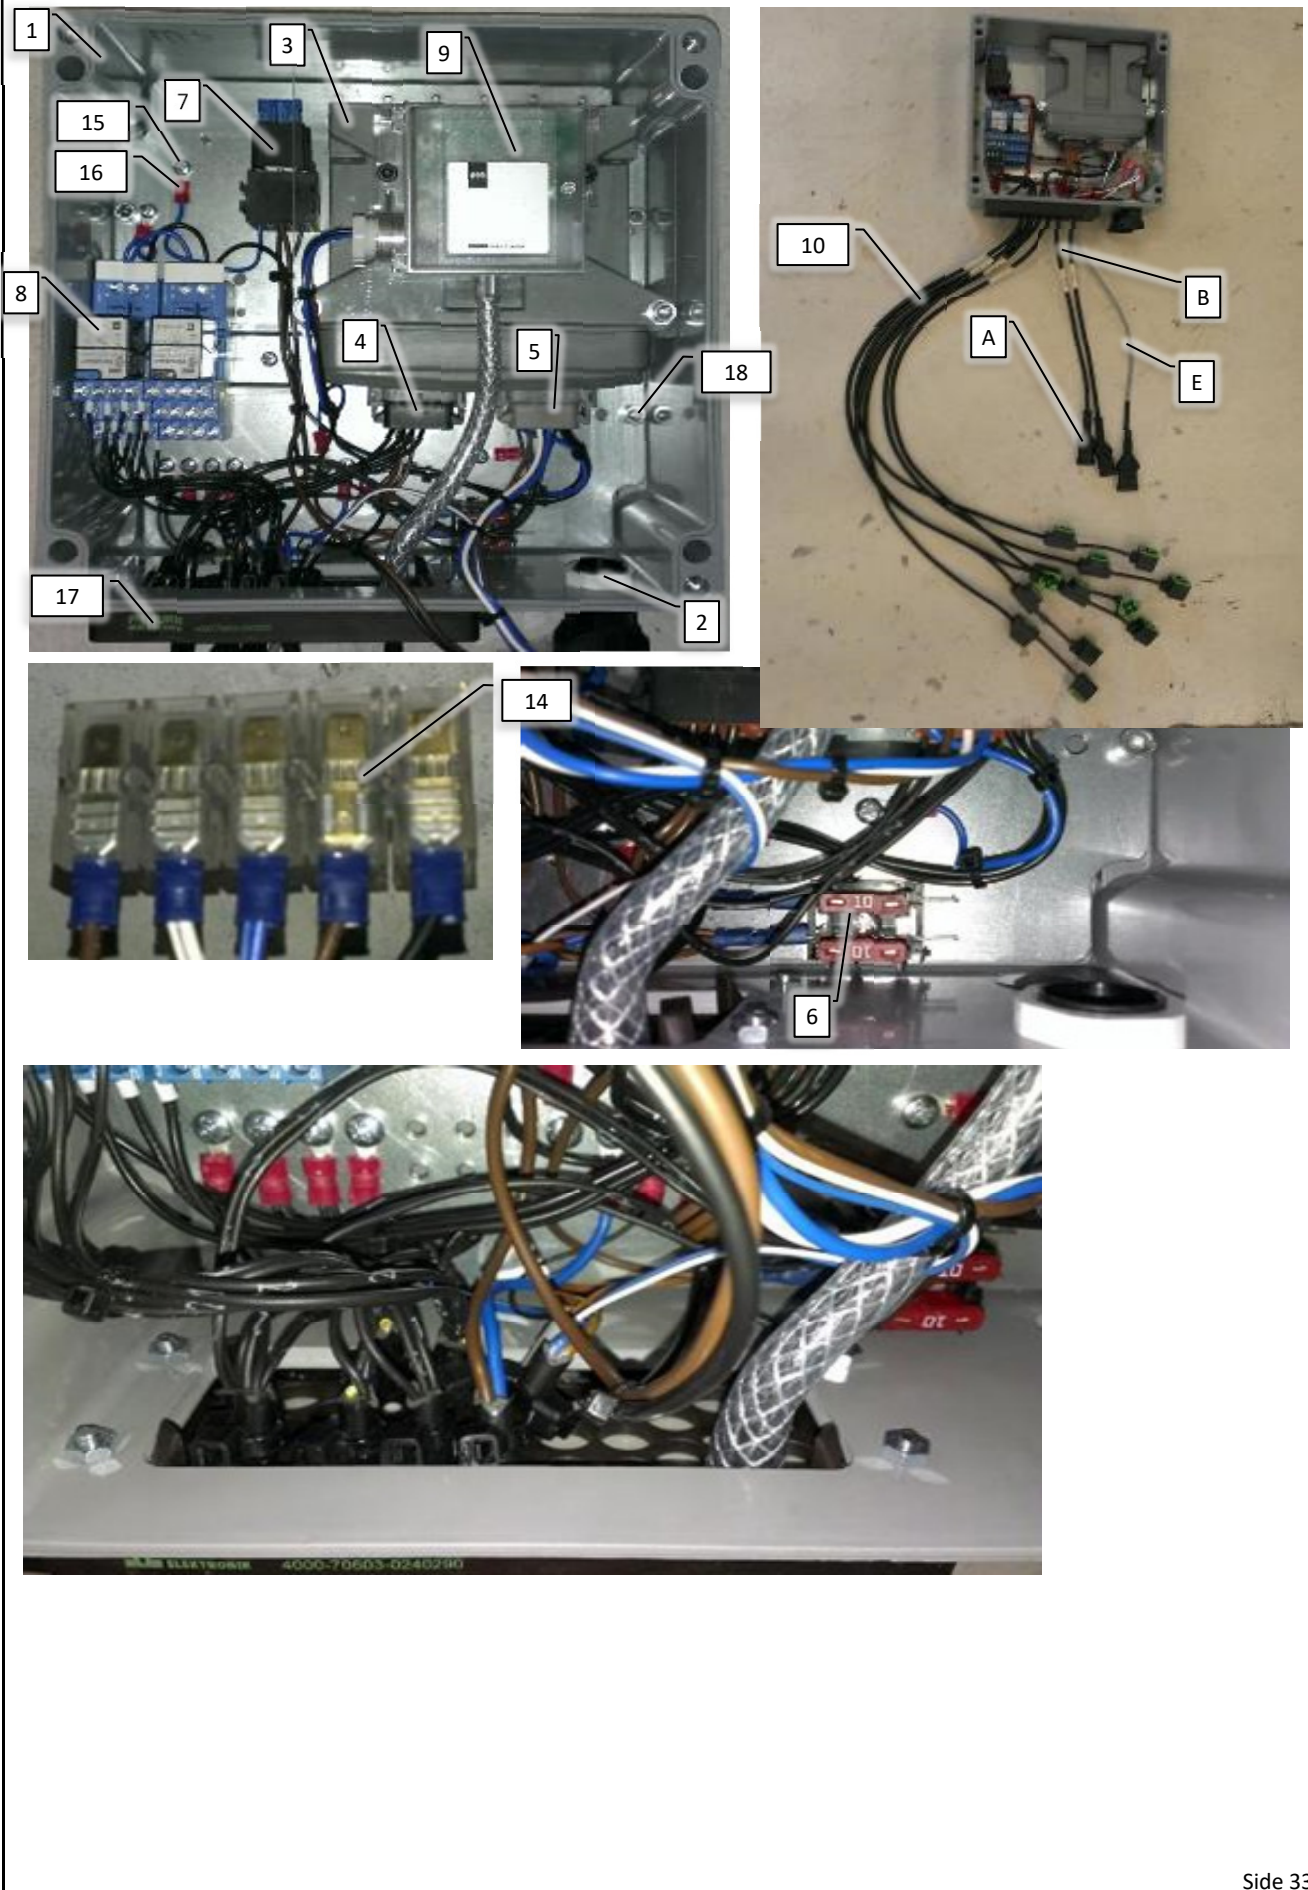

Pos	Psc	Number	Name	Price	Note
1	1	90400089	Monteringskasse, styring sort 2016->		
2	1	90320133	SEM-tilslutning PG16-NW17		
	1	90320134	Møtrik PG16-NW17 Grå		
	1	90404565	Blindprop PG 16 sort		
3	1	90405130	Controller OX024-110 expander grå		
	2	90210342	Bolt M6x55 FZB 8.8 indiv-6kt		
	2	90214405	Skive M6 FZB Facet		
4	1	90405101	Deutsch 12-pole sort B keying		
	12	90405103	Deutsch contact 20 to 24 AWG		
	6	90405104	Deutsch Sealing Plug s20		
	1	90405102	Deutsch 12-pole lås		
5	1	90405100	Deutsch 12-pole grå A keying		
	12	90405103	Deutsch contact 20 to 24 AWG		
	6	90405104	Deutsch Sealing Plug s20		
	1	90405102	Deutsch 12-pole lås		
6	1	90405220	Fuse box 10A horizontal legs		
	1	90210372	Bolt M4x25 FZB 4.8 ubryst panhoved		
	2	90400079	Kabelsko helisoleret 6,3 blå 1-2,6mm²		
7	1	90405210	Relay 12V incl. 15Amp fuse		
	1	90400263	Multistik f. relæ hun 9-polet		
	1	90400107	Sikring blad Led ATO15 amp blå		
	4	90400120	U-isoleret spademuffe 1,0-2,5mm²		
8	2	90405201	Sokkel tiil relæ 4-polet		
	2	90405200	Relæ 4-polet double-throw 7 A, 12 V dc		
	15	90400112	Terminalrør, Hvid, 0,75mm²		
	2	90400114	Terminalrør, Blå, 2,5mm²		
	0,05	90405191	DIN-skinne m huller (2m x 35mm x 7.5mm)		
9	1	90404655	Pressure transmitter 0-50mbar 2016->		
	1	90330651	Monteringsplade inj. motor print		
	3	90807360	Slangenippel t/tryktransducer 1/8" x 5		
	0,2	90340010	Slange luft Ø5 mm transperant		
	2	90210386	Bolt M5x8 FZB indiv-6-kt.		
	1	90320055	Nippel sort lige t/fordeler 6mm		
A	1	30301000	3 polet 4-20mA sensor ledning		
B	1	30301001	3 polet 0-10V sensor ledning		
E	1	90403704	Canbus kabel M12x4polx2m Female<->Open		
10	6	90400170	Stik f. hyd. ventil 3000mm afstand 120mm		
11	1	90403702	Hjulføler ledning 10m induktiv		
14	0,5	90400121	Spademuffe connector 6,3x0,8x12		
	5	90400240	Kabelsko U-isoleret 6,3 blå 1-2,6m²		
15	15	90210383	Bolt M4x5 FZB ph. maskinskr.		
16	10	90400448	Kabelsko ring Isol. Ø4mm rød 1,6-4,5mm²		
17	1	90405190	Kabelmembran RST 29-, 2,5-7mm²		
	4	90210074	Møtrik M4 FZB		
	4	90210372	Bolt M4x25 FZB 4.8 ubryst panhoved		
	1	90405300	CanbusTerminating Plug M12 120 Ohm		
	1	90405302	Canbus Y-coupler M12		
	1	90405310	Canbus Cable 4p 1,0m Male<->Open		
18	4	90210374	Bolt M6x8 FZB 8.8 ubryst indiv-6kt		
19	5	90400080	Kabelsko helisoleret 6,3 gul 2,6-6,6mm²		
20	4	90400455	Kabelsko ring isol. Ø6mm gul 2,5-6,0mm²		
	1	90400137	Ledning 1x1,5mm² sort		
	2	90400315	Ledning 1x0,75mm² sort		
	2	90400202	Ledning 1x0,75mm² hvid		
	2	90400003	Ledning 1x0,75mm² blå		
	2	90400201	Ledning 1x0,75mm² brun		
	2	90400208	Ledning 1x1,5mm² brun		
	1	90400318	Kabel 2x1,5mm² (Blå/brun)