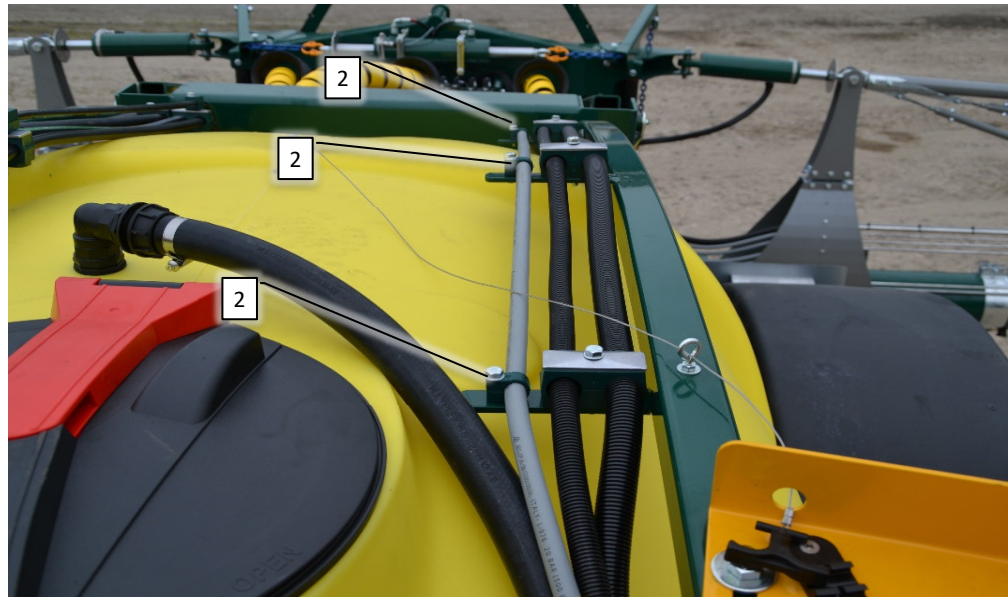

Pos	Psc	Number	Name	Price	Note
1	1	90320701	Rørholder 28x28 mat. PP		
	1	90320728	Topplade for rørholder GD4 79x30		
	1	90210018	Bolt M8x60 FZB 8.8 ubrust		
	1	90214406	Skive M8 FZB Facet		
2	1	90320189	Slangeholder 12 mm enkelt grøn		
	1	90210016	Bolt M8x40 FZB 8.8 brust		
	1	90214406	Skive M8 FZB Facet		
3	1	90320703	Rørholder 22x22 mat.PP		
	1	90320721	Topplade for rørholder GD3 65x30		
	1	90210142	Bolt M8x90 FZB 8.8 brust		
	1	90214406	Skive M8 FZB Facet		
	1	90320189	Slangeholder 12 mm enkelt grøn		
A	1	20202017	Arbejdslys LED std. 2 stk. 2022->		
A	1	90320189	Slangeholder 12 mm enkelt grøn		
	1	90210016	Bolt M8x40 FZB 8.8 brust		
	1	90214406	Skive M8 FZB Facet