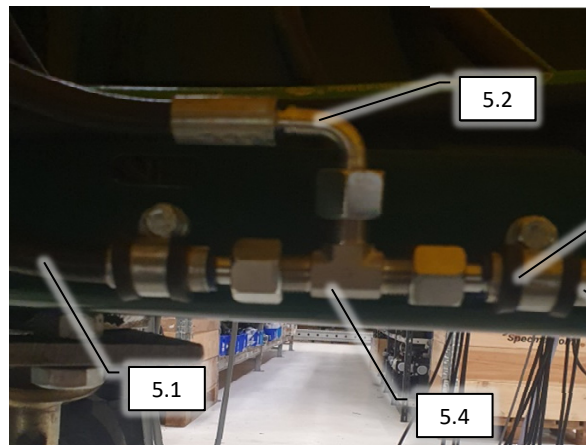

Pos	Psc	Number	Name	Price	Note
1	1	90330774	Hjulophæng combi Hydr/luft 2021->		
2	1	90336015	Nagle for hjulophæng CC		
	2	90210133	Skive M12 Galv 12x50x4 CC		
	2	90210049	Bolt M12x25 FZB 8.8 ubrust		
3.1	1	90330484	luftpude t/affjdr. CC II		
3.2	1	90330493	Ventil t/luftpude affjdr. CC II		
3.3	4	90210027	Bolt M10x25 FZB 8.8 ubrust		
	4	90210332	Skive M10 FZV 10,5x30x2,5		
4.1	1	90510078	Cylinder bremse CC 25x70 m. bremse		
4.2	1	90330635	Beslag f. bremsecylinder VFZ		
4.3	1	90210356	Bolt M14x120 FZB 8.8 bryst		
	2	90214424	Skive M14 FZB Facet		
	1	90215002	Møtrik M14 FZB Låse		
	2	90330303	Bøsning Ø18x2x30 Bremsecyl./kemifylder		
4.4	2	90210021	Bolt M12x60 FZB 8.8 ubrust		
	2	90330138	Bøsning Ø25x5x25		
	2	90210056	Møtrik M12 FZB låse		
	4	90214408	Skive M12 FZB Facet		
4.5	1	90210039	Bolt M12x50 FZB 8.8 ubrust		
	1	90210056	Møtrik M12 FZB låse		
	4	90214408	Skive M12 FZB Facet		
5.1	1	90515047	Hy slange CCII bremseslange 7000 mm		
	1	90510233	Hy brystnippel 1/4x1/2 BSP		
	1	90510057	Bonded seal hydr.1/2' BSP		
	1	90320380	Lynkopling f. bremser		
5.2	1	90515176	Hy slange CCII Bremseslange 900mm		
5.3	1	90515177	Hy slange CCII Bremseslange 1700mm		
5.4	1	90510046	Hy T 1/4' BSP		
5.5	4	90214404	Clamps 15 mm 15/15		
	4	90210002	Bolt M6x20 FZB 8.8 ubrust		
	4	90214405	Skive M6 FZB Facet		
5.6	2	90510041	Hy brystnippel 1/4' x 3/8' BSP		
	2	90510056	Bonded seal hydr. 3/8' BSP		
6	1	90330075	Plastskærm for aksel CC		
7	16	90214426	Skive M22 FZV hærdet HV300