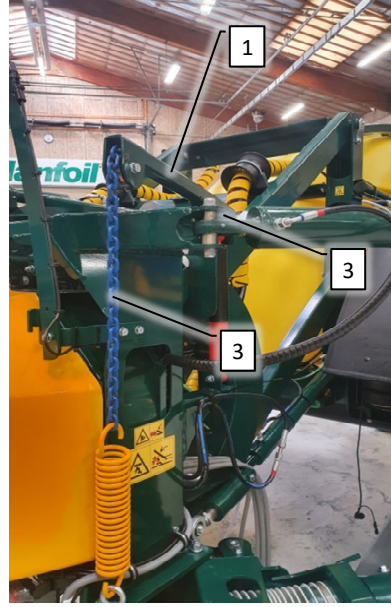

Pos	Psc	Number	Name	Price	Note
1	1	90330655	Trissearm Højre		
	2	90210017	Bolt M12x30 FZB 8.8 ubryst		
	2	90210056	Møtrik M12 FZB låse		
	4	90214408	Skive M12 FZB Facet		
2	1	90330654	Trissearm Venstre		
	2	90210017	Bolt M12x30 FZB 8.8 ubryst		
	2	90210056	Møtrik M12 FZB låse		
	4	90214408	Skive M12 FZB Facet		
3	1	30300207	Kit. Kæde til tiltcylinder 2019->		
5	1	90210226	Fjeder gul for tiltcylinder 2016->		
6	1	90210201	Øjemøtrik M12 FZB		
7	1	90510659	Cylinder tilt 36m 2016->2022		
	1	90330699	Signalskive til tiltcylinder		
8	2	90330653	Rørclamp Ø92 Cylinder		
	2	90210381	Bolt M12x160 FZB 8.8.bryst		
	2	90214408	Skive M12 FZB Facet		
9	1	90404514	Ultralydsføler 0-300mm 4-20mA ->2017		
	1	90335200	Sensorholder f. Ø92 cylinder		
	1	90210235	Spændebånd 90-110/9 C7 W5 rustfri		
10	1	90510041	Hy brystnippel 1/4' x 3/8' BSP		
	1	90515098	Hy slange CCII Tiltslange 750mm		
	1	90510056	Bonded seal hydr. 3/8' BSP