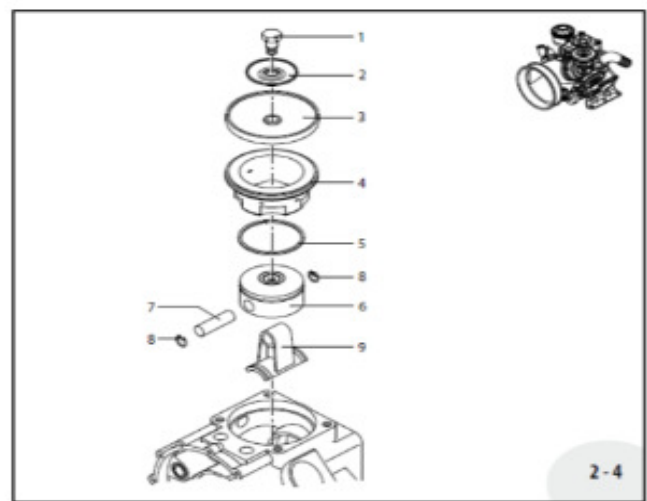

l/min	gpm (US)	bar	psi	HP	kW		kg
AR 813	79,9	21,1	50	725	8,8	6,6	550	20,5