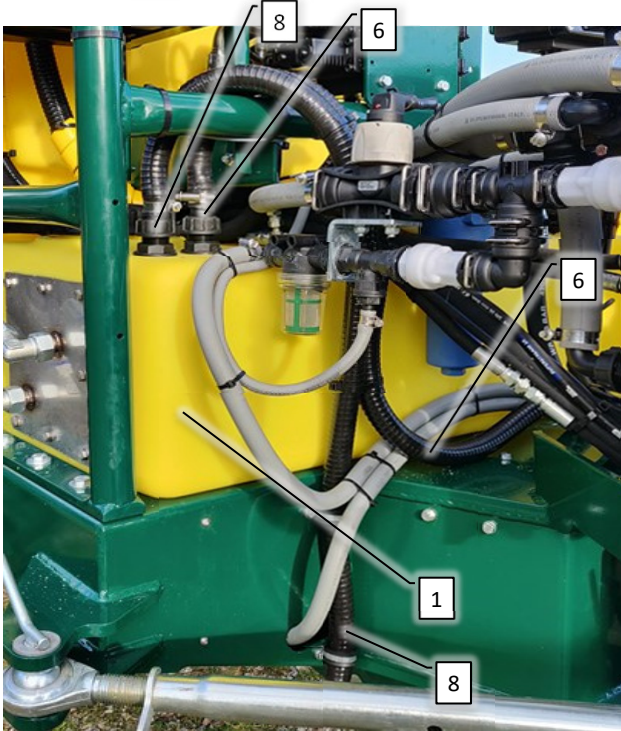

Pos	Psc	Number	Name	Price	Note
1	1	90330390	Blæsekasse CC-AB		
2	1	90330356	Indsugningskasse CC/AB Spila		
3	2	90330067	Kantliste til luftkasse CC & AB		
4	1	90210128	Bolt M6x16 FZB 8.8 ubryst		
	1	90214405	Skive M6 FZB Facet		
5	1	90330580	Indsugningstragt til blæsehjul		
	8	90210084	Skive M8 8,4x24x2 FZB Plan		
	8	90210054	Møtrik M8 FZB låse		
6	1	90330306	Blæsehjul H 2015->		
7	1	90330307	Blæsehjul V 2015->		
8	1	90510048	Spændelement 20 x 47 mm		
9	1	90330424	Indsugningsrist AB/CC		
	8	90210310	Selvskærende skrue 4,8x32 mm Torx FZ		
	8	90210083	Skive M6,4x18x1,6 FZB skærm		
10	1	90330336	Vinkel 30x20x20x1		
	1	90210322	Blindnitte st. hoved Alu sort eloxeret		
11	1	90400276	Rotorblink Flash LED 2017->		
12	1	90510105	Hy stempelmotor blæser 12 CCM		
	1	90510014	Hy pakn.sæt f. stempelmotor		
	4	90210054	Møtrik M8 FZB låse		
	4	90214406	Skive M8 FZB Facet		
13	1	90510166	Hy T 1/2' M BSP/M BSPT/M BSP		
	1	90510237	Hy nippelmuffe 1/2 BSP indv x 3/4 BSP udv		
	1	90510058	Bonded seal hydr. 3/4' BSP		
14	1	90210043	Bolt M12x80 FZB 8.8 ubryst		
	1	90214408	Skive M12 FZB Facet		
	3	90210081	Skive M12 13x37x3 FZB Plan		
15	1	90515087	Hy slange AB CCII 1/2' motor 400mm		
16	1	90515086	Hy slange AB CCII 1/2' motor 650mm		
17	1	90515073	Hy slange AB CCII 1/4'dræn 620mm		
18	1	90510041	Hy brystnippel 1/4' x 3/8' BSP		
	1	90510056	Bonded seal hydr. 3/8' BSP		
19	1	90510042	Hy brystnippel 3/8' BSP		
	2	90510056	Bonded seal hydr. 3/8' BSP		
20	1	90510165	Hy kontraventil 1/2" 0,5bar		
	1	90510345	Hy nippel m/omløber 1/2 BSP		
21	2	90510664	Tætningsliste Cellegummi EPDM sort 15x8		
22	1	90510298	Hy nippel 5/8 BSPx1/2 BSP oml.