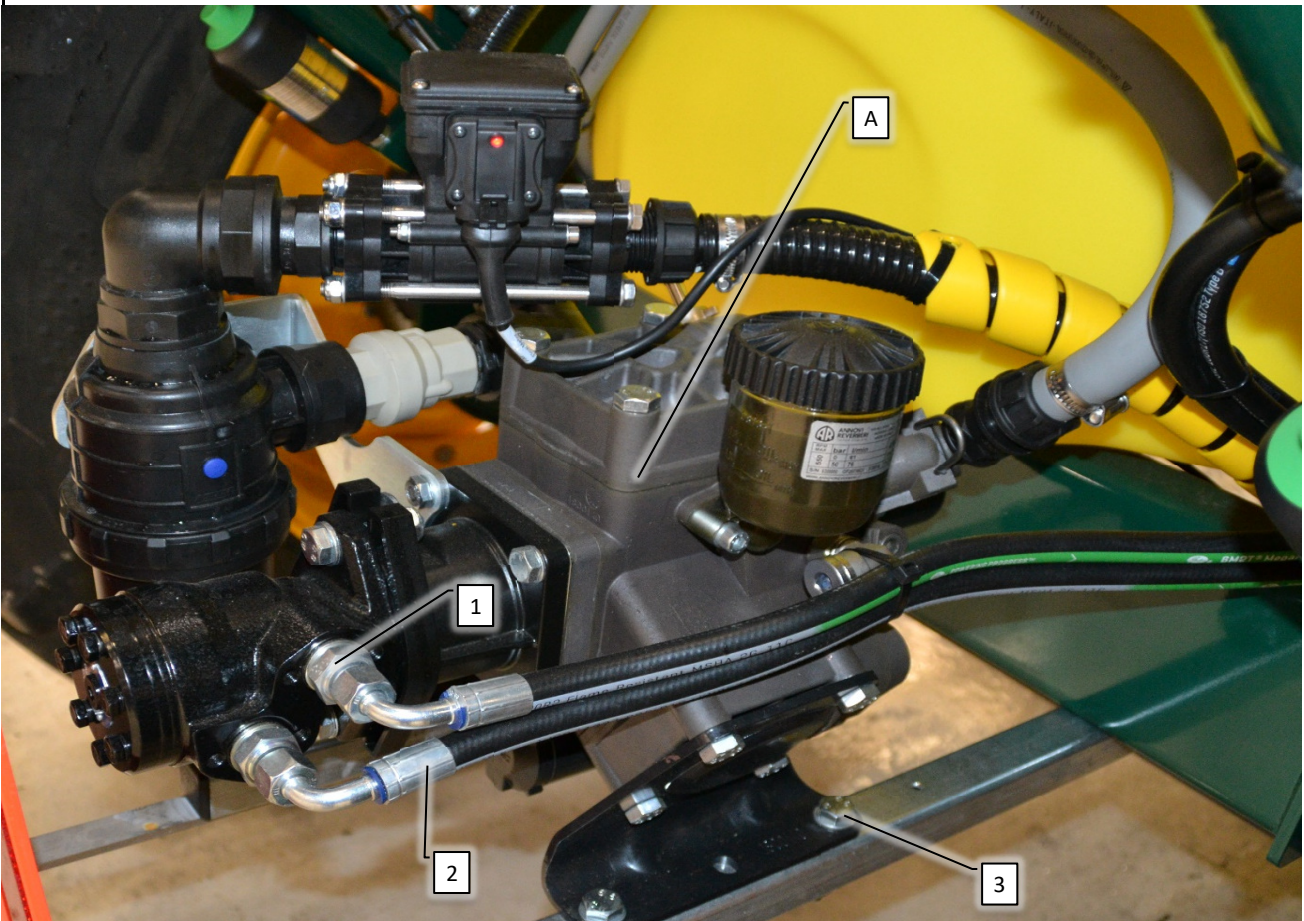

Pos	Psc	Number	Name	Price	Note
1	1	90510043	Hy brystnippel 3/8'x1/2' BSP		
	1	90510057	Bonded seal hydr.1/2' BSP		
2	1	90515192	Hy slange CCII Væskepumpe Inj. 3800mm		
3	4	90210034	Bolt M10x30 FZB 8.8 ubrust		
	4	90210055	Møtrik M10 FZB låse		
	8	90214407	Skive M10 FZB Facet		
A	1	20222035	Væskepumpemodul inj. CCII 2022->		
B		AR813			
23	1	90510519	Hy pakn.sæt for oliemotor type MP		
25	1	90320040	Filterindsats blå mesh 50 sug Arag		
26	1	90320044	Omløber til filterhus suge ARAG		
27	1	90320039	O-ring filterhus G1"1/2 sug Arag