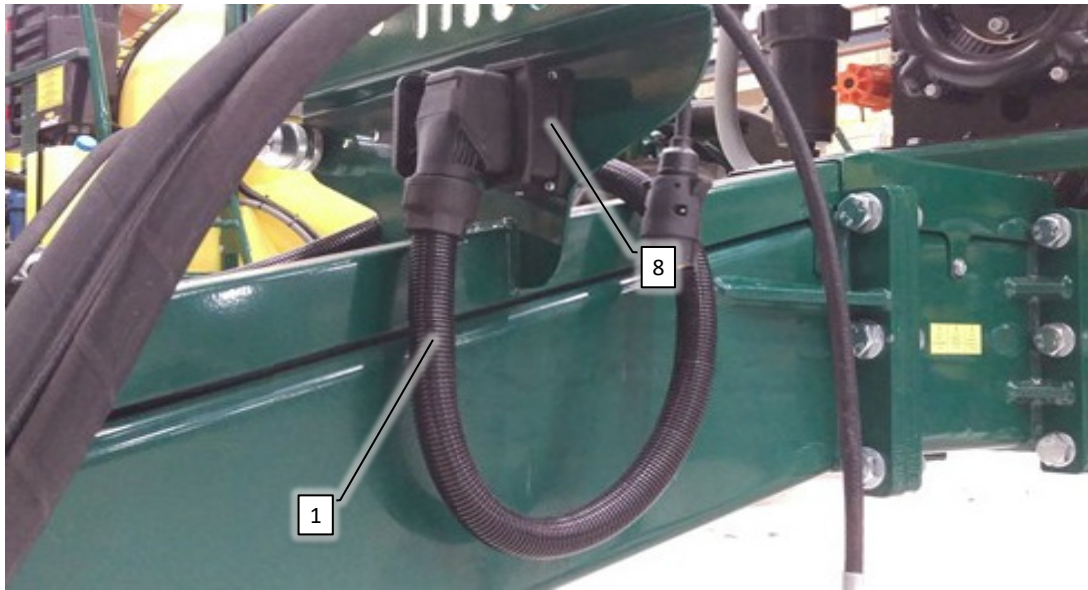

Pos	Psc	Number	Name	Price	Note
1	5,5	90330595	Flexrør til ledninger Ø22,6mm		
	1	90400314	Kabel canbus 4p 6,0m Female<->Open		
	36,5	90400316	Ledning 1x4mm² sort		
	36,5	90400317	Ledning 1x4mm² rød		
	8	90400099	Ledning 1x1,5mm² gul		
3	1	90401509	Indsats 32 polet stik han		
4	1	90401217	Forskruening Ø25 kontakthus 32/10 pol		
7	1	90402502	Kontakthus 10/32 pol han maskindel		
5	10	90401522	Stikben Ø1,6 x 1,5mm² male phoenix		
6	10	90401520	stikben Ø2,5 x 4mm² male Phoenix		
	1	90401530	Demonteringsværktøj til stikben 4mm²		
	1	90401535	Demonteringsværktøj til stikben 2,5mm²		
8	1	90402503	Chassis hus 10/32 pol u. bund (traktor)		
	4	90210416	Bolt M5x16 A2 buttonhead		
	4	90210417	Skive M5 A2 facet		
	4	90120353	Møtrik M5 A2 top