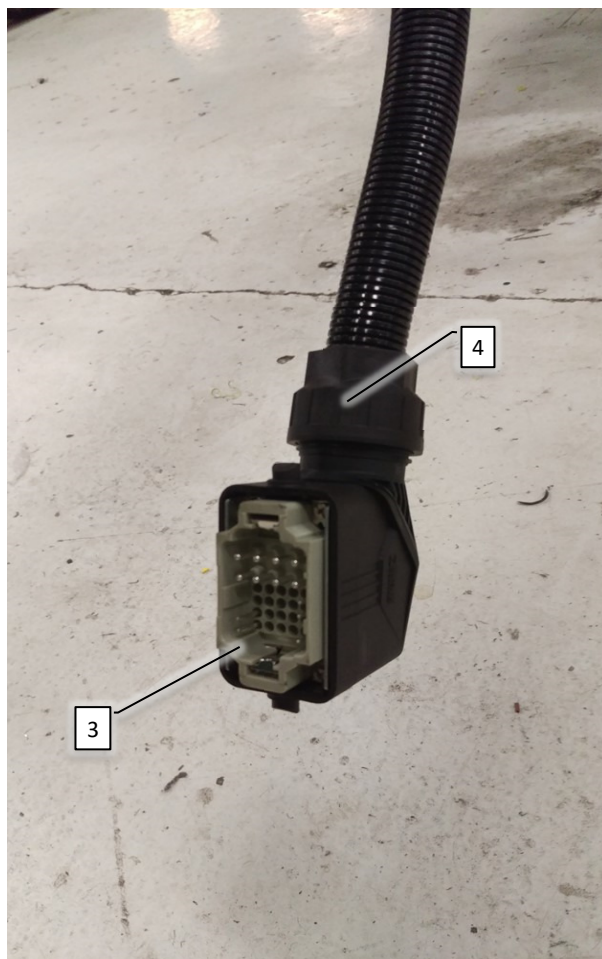

Pos	Psc	Number	Name	Price	Note
1	5,5	90330595	Flexrør til ledninger Ø22,6mm		
	1	90400314	Kabel canbus 4p 6,0m Female<->Open		
	36,5	90400316	Ledning 1x4mm² sort		
	36,5	90400317	Ledning 1x4mm² rød		
	8	90400099	Ledning 1x1,5mm² gul		
3	1	90401509	Indsats 32 polet stik han		
4	1	90401217	Forskruening Ø25 kontakthus 32/10 pol		
7	1	90402502	Kontakthus 10/32 pol han maskindel		
5	10	90401522	Stikben Ø1,6 x 1,5mm² male phoenix		
6	10	90401520	stikben Ø2,5 x 4mm² male Phoenix		
	1	90401530	Demonteringsværktøj til stikben 4mm²		
	1	90401535	Demonteringsværktøj til stikben 2,5mm²		
8	1	90402503	Chassis hus 10/32 pol u. bund (traktor)		
	4	90210416	Bolt M5x16 A2 buttonhead		
	4	90210417	Skive M5 A2 facet		
	4	90120353	Møtrik M5 A2 top