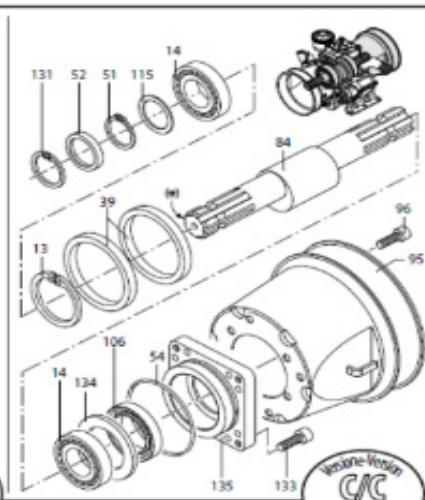

UN970225-80

UN970230-80

2-3

2-4

2-5

	l/min	gpm (US)	bar	psi	HP	kW		kg
AR 813	79,9	21,1	50	725	8,8	6,6	550	20,5

Pos	Psc	Number	Name	Price	Note
A		90320357	Væskepumpe 3 cyl. AR 813		
	3	90320552	Membran til AR 813 Desmopan		
	6	90320662	Stempel til AR 813		
	31	90320265	Ventil til AR 813		
	56	90510421	Flange f/SAE-A m/ø25 f/AR813 pos. 56		
	59	90510425	Kuglehane 1/2' 2-vejs AR 813		
	70	90320142	O-ring ventil AR 813		
	100	90320488	Studs 3/4" 45° stål AR 813		
	Kit 2377	90320167	Rep.sæt til pumpe AR 813 BP		
	Kit 2376	90320566	O-ring sæt for AR 813 BP		
	Kit01519	90320486	Kardan-PTO kit t/ny AR 813		