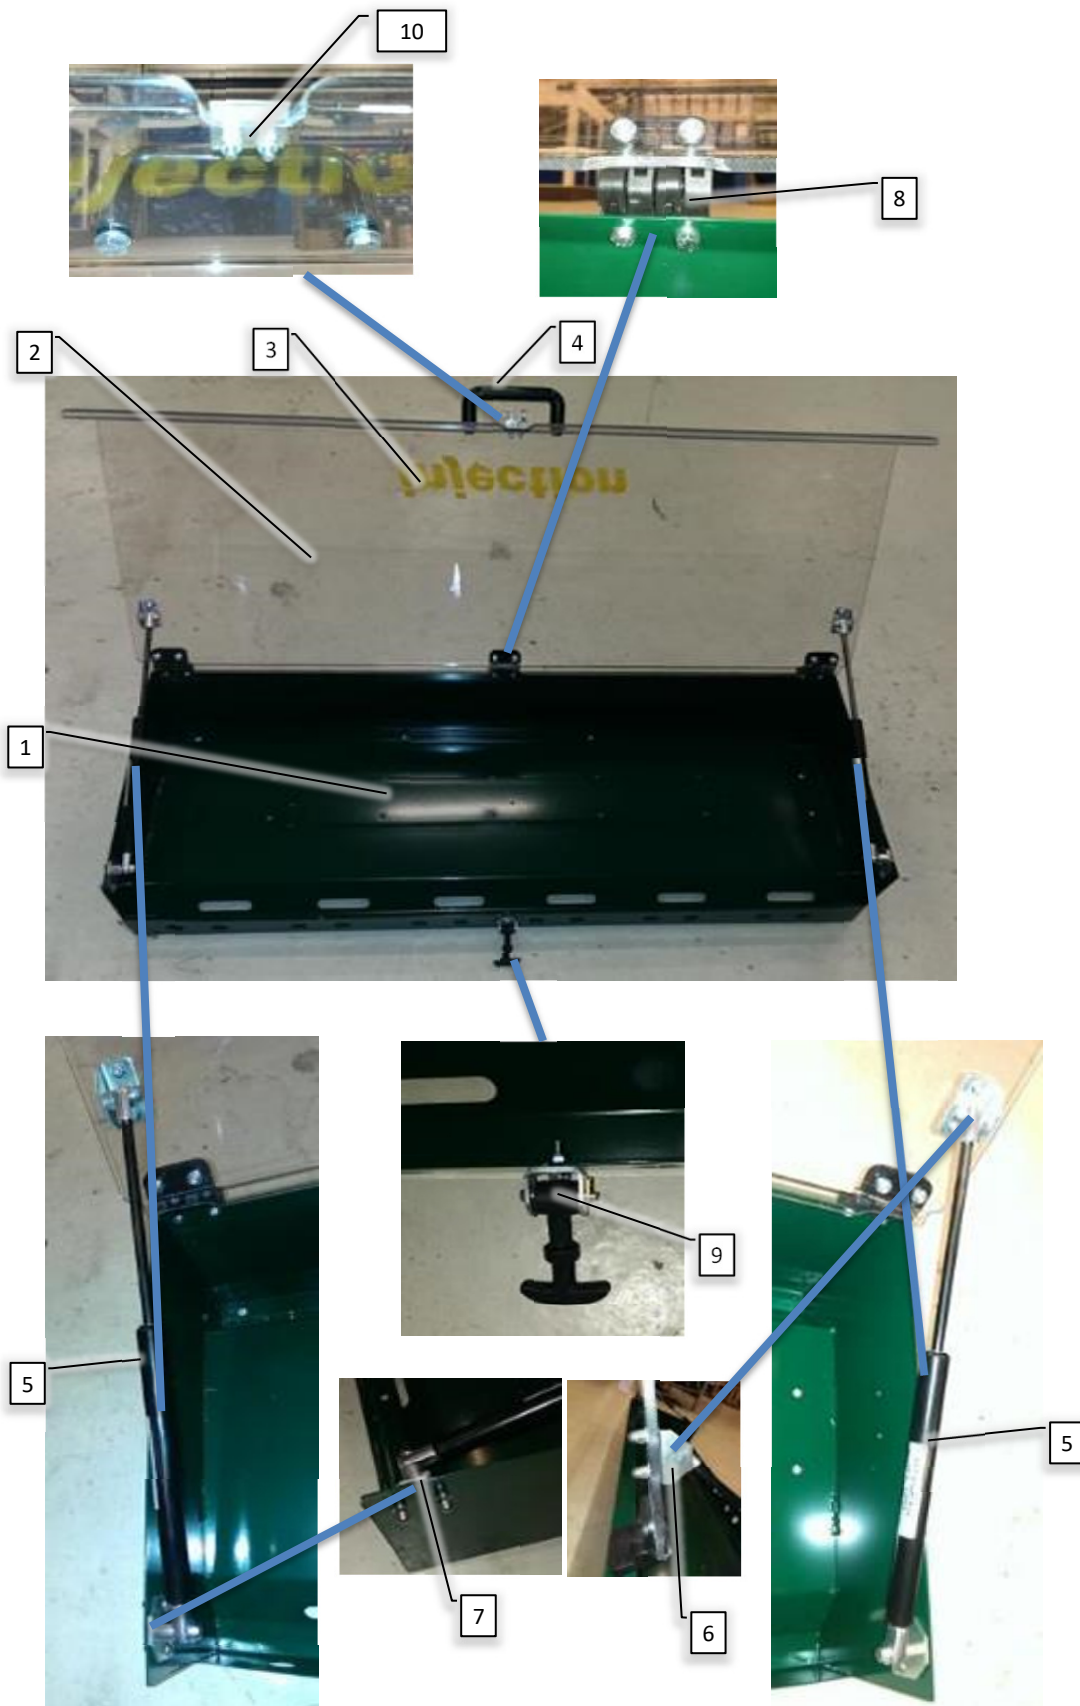

KIT 2376 OR O-Rings			
Pos.	Q.ty	Pos.	Q.ty
21	3	126	1
32	1	143	1
38	1		
44	2		
46	6		
53	1		
54	3		
70	6		
104	6		
110	1		

Pos	Psc	Number	Name	Price	Note
1	1	90403421	Skab f.injektionsskab		
2	1	90403420	Frontdæksel t/injektionsskab		
3	1	90900042	Mærkat - injection		
4	1	90320074	Håndgreb M 243/140		
	2	90210266	Bolt M8x20 FZB buttonhead		
	2	90214414	Skive M8 8,4x24x2 A2 Skærm		
5	1	90403423	Gasfjeder f/injektionsskab		
	2	90403426	Endestykke f/gasfjeder		
	1	90403429	Låsering Ø8x0,80 mm udv.		
6	1	90403425	Beslag f/gasfjeder - vinkel		
	2	90210219	Bolt M6x16 FZB buttonhead		
	1	90210331	Skive M6 6,4x18x1,6 A2 Skærm		
	2	90210260	Møtrik M6 A2 Top		
7	1	90403424	Beslag f/gasfjeder - lige		
	2	90210267	Bolt M6x12 A2 buttonhead		
	2	90210260	Møtrik M6 A2 Top		
	2	90214417	Skive M6 A2 facet		
8	1	90403422	Hængsel f/injektionsskab		
	2	90210219	Bolt M6x16 FZB buttonhead		
	2	90214417	Skive M6 A2 facet		
	4	90210331	Skive M6 6,4x18x1,6 A2 Skærm		
	2	90210267	Bolt M6x12 A2 buttonhead		
9	1	90210123	Gummihjelmsholder		
	1	90214417	Skive M6 A2 facet		
	1	90210267	Bolt M6x12 A2 buttonhead		
	1	90210260	Møtrik M6 A2 Top		
10	2	90210416	Bolt M5x16 A2 buttonhead		
	2	90120353	Møtrik M5 A2 top		
	4	90210417	Skive M5 A2 facet		