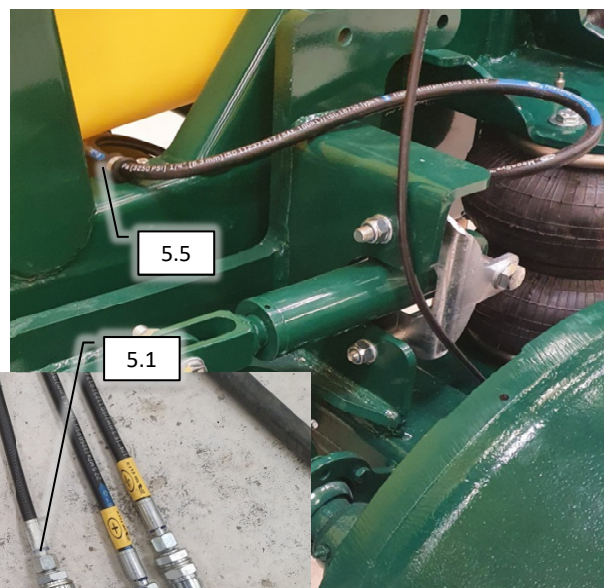

Pos	Psc	Number	Name	Price	Note
1	1	90330774	Hjulophæng combi Hydr/luft 2021->		
2	1	90336015	Nagle for hjulophæng CC		
	2	90210133	Skive M12 Galv 12x50x4 CC		
	2	90210049	Bolt M12x25 FZB 8.8 ubrust		
3.1	1	90330484	luftpude t/affjdr. CC II		
3.2	1	90330493	Ventil t/luftpude affjdr. CC II		
3.3	4	90210027	Bolt M10x25 FZB 8.8 ubrust		
	4	90210332	Skive M10 FZV 10,5x30x2,5		
4.1	1	90510078	Cylinder bremse CC 25x70 m. bremse		
4.2	1	90330635	Beslag f. bremsecylinder VFZ		
4.3	1	90210356	Bolt M14x120 FZB 8.8 bryst		
	2	90214424	Skive M14 FZB Facet		
	1	90215002	Møtrik M14 FZB Låse		
	2	90330303	Bøsning Ø18x2x30 Bremsecyl./kemifylder		
4.4	2	90210021	Bolt M12x60 FZB 8.8 ubrust		
	2	90330138	Bøsning Ø25x5x25		
	2	90210056	Møtrik M12 FZB låse		
	4	90214408	Skive M12 FZB Facet		
4.5	1	90210039	Bolt M12x50 FZB 8.8 ubrust		
	1	90210056	Møtrik M12 FZB låse		
	4	90214408	Skive M12 FZB Facet		
5.1	1	90515047	Hy slange CCII bremseslange 7000 mm		
	1	90510233	Hy brystnippel 1/4x1/2 BSP		
	1	90510057	Bonded seal hydr.1/2' BSP		
	1	90320380	Lynkopling f. bremser		
5.2	1	90515176	Hy slange CCII Bremseslange 900mm		
5.3	1	90515177	Hy slange CCII Bremseslange 1700mm		
5.4	1	90510046	Hy T 1/4' BSP		
5.5	4	90214404	Clamps 15 mm 15/15		
	4	90210002	Bolt M6x20 FZB 8.8 ubrust		
	4	90214405	Skive M6 FZB Facet		
5.6	2	90510041	Hy brystnippel 1/4' x 3/8' BSP		
	2	90510056	Bonded seal hydr. 3/8' BSP		
6	1	90330075	Plastskærm for aksel CC		
7	16	90214426	Skive M22 FZV hærdet HV300