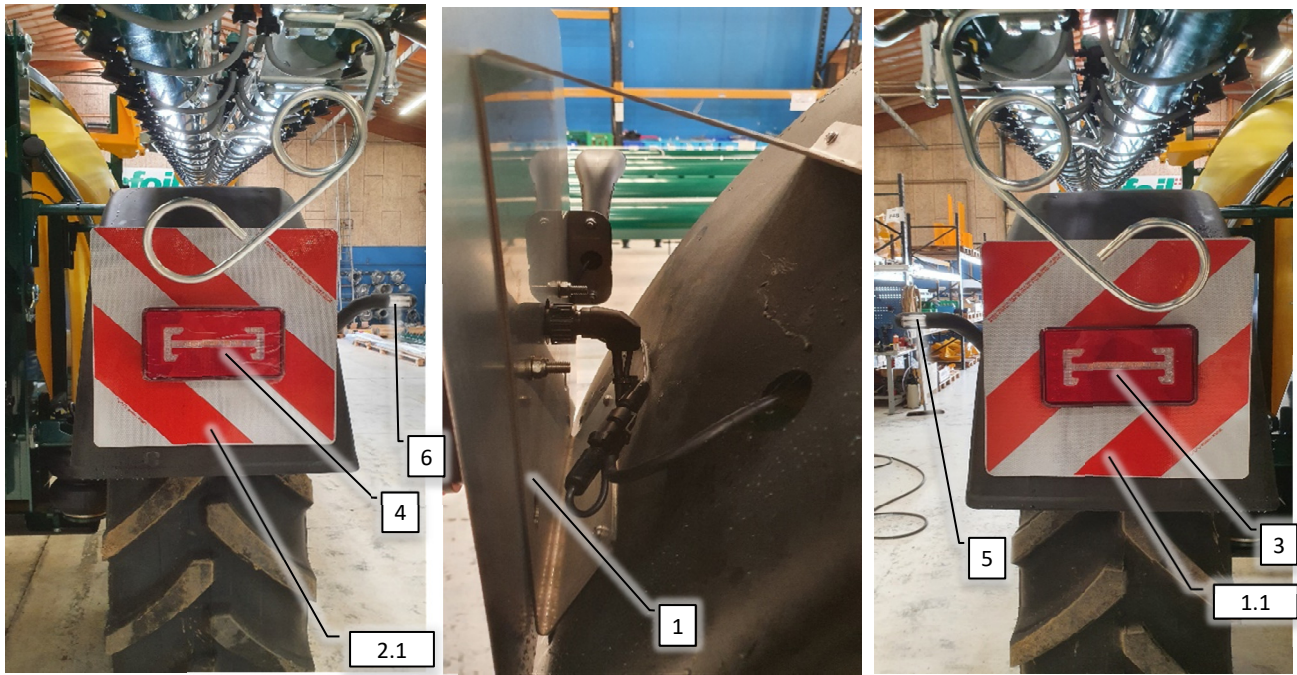

Pos	Psc	Number	Name	Price	Note
A	1	90400323	Ledningsnet basis lygter CCII 2021/9-->		
1	1	90330845	Lygteholder LED ERMAX H CCII		
1.1	1	90900211	Markeringsskilt metal Rød/Hvid H/V		
	2	90210247	Bolt M6x20 A2 buttonhead		
	2	90210252	Bolt M6x25 A2 buttonhead		
	4	90210394	Møtrik M6 A2 Låse		
	4	90214417	Skive M6 A2 facet		
2	1	90330846	Lygteholder LED ERMAX V CCII		
2.1	1	90900211	Markeringsskilt metal Rød/Hvid H/V		
	2	90210247	Bolt M6x20 A2 buttonhead		
	2	90210252	Bolt M6x25 A2 buttonhead		
	4	90210394	Møtrik M6 A2 Låse		
	4	90214417	Skive M6 A2 facet		
3	1	90400476	Baglygte LED m. stik højre 2021/9-->		
	2	90214502	Møtrik M8 A2 Låse		
	2	90214416	Skive M8 A4 plan		
4	1	90400475	Baglygte LED m. stik venstre 2021/9-->		
	2	90214502	Møtrik M8 A2 Låse		
	2	90214416	Skive M8 A4 plan		
5	1	90400478	Slingrelygte LED m. stik H 2021/9-->		
	2	90210247	Bolt M6x20 A2 buttonhead		
	2	90210394	Møtrik M6 A2 Låse		
	2	90214417	Skive M6 A2 facet		
6	1	90400477	Slingrelygte LED m. stik V. 2021/9-->		
	2	90210247	Bolt M6x20 A2 buttonhead		
	2	90210394	Møtrik M6 A2 Låse		
	2	90214417	Skive M6 A2 facet