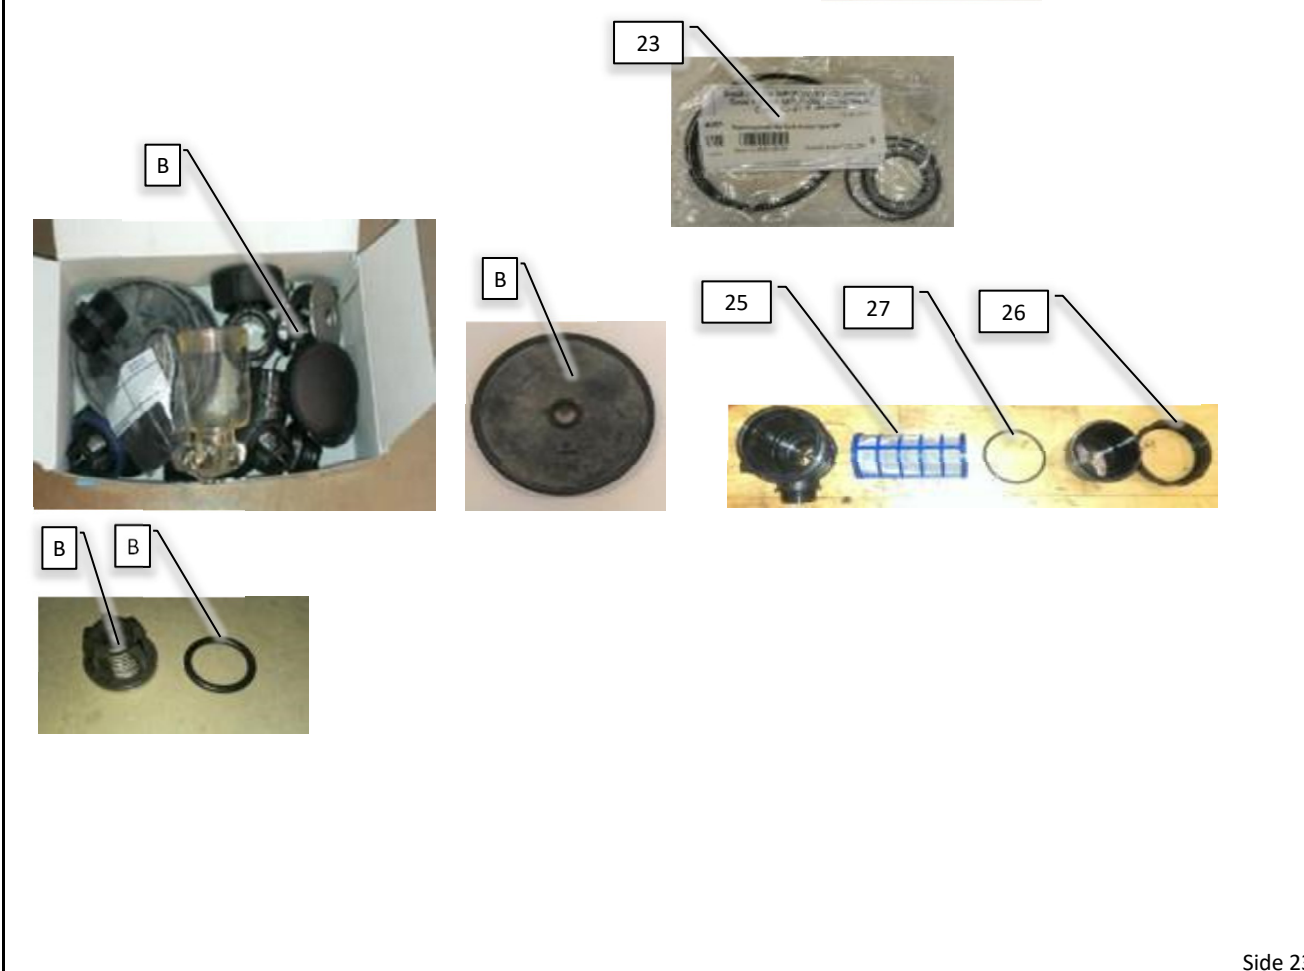

Pos	Psc	Number	Name	Price	Note
1	1	90510043	Hy brystnippel 3/8'x1/2' BSP		
	1	90510057	Bonded seal hydr.1/2' BSP		
2	1	90515192	Hy slange CCII Væskepumpe Inj. 3800mm		
3	4	90210034	Bolt M10x30 FZB 8.8 ubrust		
	4	90210055	Møtrik M10 FZB låse		
	8	90214407	Skive M10 FZB Facet		
A	1	20222035	Væskepumpemodul inj. CCII 2022->		
B		AR813			
23	1	90510519	Hy pakn.sæt for oliemotor type MP		
25	1	90320040	Filterindsats blå mesh 50 sug Arag		
26	1	90320044	Omløber til filterhus suge ARAG		
27	1	90320039	O-ring filterhus G1"1/2 sug Arag