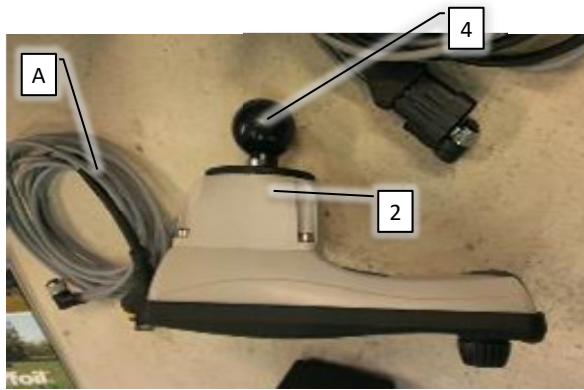

Pos	Psc	Number	Name	Price	Note
1	1	90405170	Display DSC A3 4,3"		x
2	1	90405171	Ram adapter til DSC A3		
3	1	90404670	RAM 1" Montage arm		
4	2	90404671	RAM 1" Montage kugle		
A	1	20201015	Ledning DSC <-> Joystick		
6	1	20204030	Joystick lille kpl. til DSC ->2016		
7	2	90404617	RAM 1 ½" Montage kugle		
8	1	90404618	RAM 1 ½" Montage arm		
9	1	20200008	Værktøjskasse m. reservedele CC-AB-AH-AF		
10	1	90403701	Hjulføler induktiv u. kabel		
11	1	90403702	Hjulføler ledning 10m induktiv		
12	1	BRUGERV.	Brugervejledning		
13	1	90404650	Montageskinne Lykketronic/DSC enhed		
14	1	20201020	Mont.sæt f/traktor AB/CC 2016->		
15	7	90210460	Bolt M5x12 A2 indv-6kt		
16	1	90214081	Båndsurring 1 m - 25 mm gul