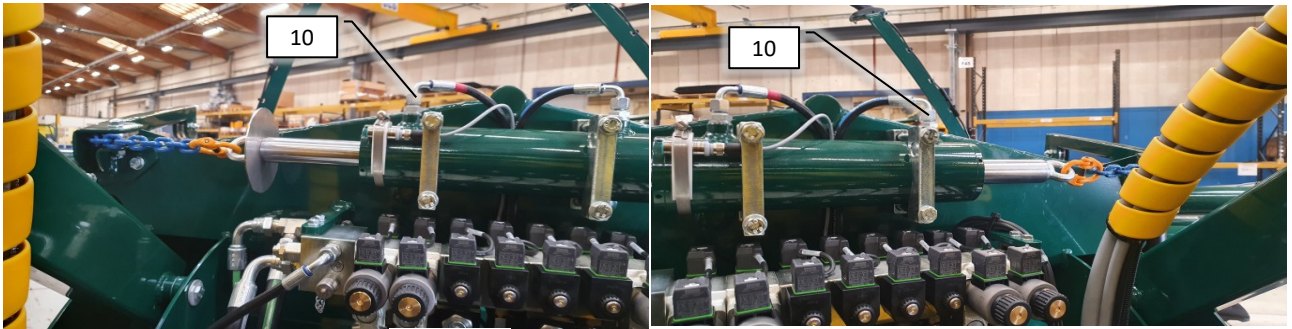

Pos	Psc	Number	Name	Price	Note
1	1	90330655	Trissearm Højre		
	2	90210017	Bolt M12x30 FZB 8.8 ubryst		
	2	90210056	Møtrik M12 FZB låse		
	4	90214408	Skive M12 FZB Facet		
2	1	90330654	Trissearm Venstre		
	2	90210017	Bolt M12x30 FZB 8.8 ubryst		
	2	90210056	Møtrik M12 FZB låse		
	4	90214408	Skive M12 FZB Facet		
3	1	30300207	Kit. Kæde til tiltcylinder 2019->		
5	1	90210226	Fjeder gul for tiltcylinder 2016->		
6	1	90210201	Øjemøtrik M12 FZB		
7	1	90510659	Cylinder tilt 36m 2016->2022		
	1	90330699	Signalskive til tiltcylinder		
8	2	90330653	Rørclamp Ø92 Cylinder		
	2	90210381	Bolt M12x160 FZB 8.8.bryst		
	2	90214408	Skive M12 FZB Facet		
9	1	90404514	Ultralydsføler 0-300mm 4-20mA ->2017		
	1	90335200	Sensorholder f. Ø92 cylinder		
	1	90210235	Spændebånd 90-110/9 C7 W5 rustfri		
10	1	90510041	Hy brystnippel 1/4' x 3/8' BSP		
	1	90515098	Hy slange CCII Tiltslange 750mm		
	1	90510056	Bonded seal hydr. 3/8' BSP