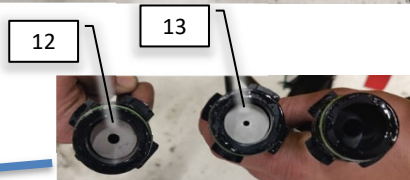

Pos	Psc	Number	Name	Price	Not Note
1	1	90320676	Kemifylder 30 lt CC 2017->		
2	1	90330335	konsol for kemifylder CC 2017->		
3	1	90210329	Bolt M12x100 FZB 8.8 bryst		
	2	90214408	Skive M12 FZB Facet		
	1	90210056	Møtrik M12 FZB låse		
	2	90330303	Bøsning Ø18x2x30 Bremsecyl./kemifylder		
4	1	90310051	Fjeder f kemifylder/bremsearm		
5	4	90330061	Parallelarm f.kemikaliesystem		
6	1	90210048	Bolt M12x120 FZB 8.8 bryst		
	1	90210056	Møtrik M12 FZB låse		
	4	90214408	Skive M12 FZB Facet		
7	1	90330334	Afstiver 180 bundventil kemi		
8	1	90210392	Bolt M12x150 FZB 8.8 bryst		
	8	90214408	Skive M12 FZB Facet		
	1	90210056	Møtrik M12 FZB låse		
9	1	90330333	U-profil for kemifylder 2017->		
10	1	90320755	Rørholder 35mm enkelt		
	2	90210395	Bolt M6x60 FZB 8.8 bryst indiv. 6-KT		
12	1	90330539	Drøvlø Ø4,5 mm randspul CCII 2016->		
13	1	90330329	Drøvlø Ø2,5 mm bundspul AB/CCII 2016->		
14	1	90320185	Dunkspuler roterende kemifylder		
15	1	90320782	Afløb kemifylder 2016-> CC/AB		
16	1	90320772	Injectorhus m. hane kemifyldere 2016->		
17	1	90325085	Dysehoved Kemifylder sort 10.0 2016->		
18	1	90210005	Bolt M12x35 FZB 8.8 ubrust		
	1	90210056	Møtrik M12 FZB låse		
	2	90214408	Skive M12 FZB Facet