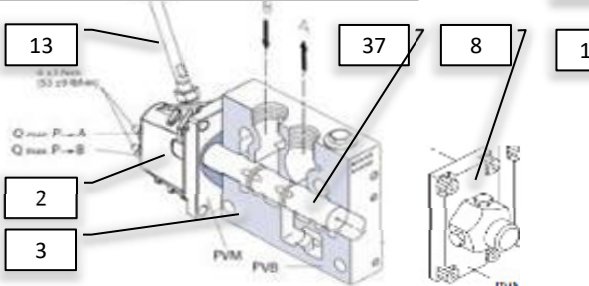

Side 10

Side 10

Modul 1: Blower/Washer

Modul 2: Master

Modul 3: Manual Pump

Modul 4: Auto Pump/Guide

Modul 5: Agent platform

Pos	Psc	Number	Name	Price	Note
	1	20200201	PVG modul 1 Blæser		
2	1	90510652	PVM32 mekanisk aktivering afdækning		
3	1	90510211	PVG 32 basismodul m/comp		
4	1	90510274	Glider 65 L f. PVG ventil		
37	1	90510657	PVEH 32 el-modul S4-1x4DEU-H-Passiv		
	1	20200202	PVG modul 2 Master		
2	1	90510652	PVM32 mekanisk aktivering afdækning		
3	1	90510211	PVG 32 basismodul m/comp		
6	1	90510272	Glider 10L f. PVG ventil		
7	1	90512012	PVG 32 el-modul on/off efter 2010 Deutch		
	1	20200203	PVG modul 3 Pumpe Manuel håndtag		
2	1	90510652	PVM32 mekanisk aktivering afdækning		
3	1	90510211	PVG 32 basismodul m/comp		
37	1	90510288	Glider 15L manuel (f. PVG væske pumpe)		
8	1	90510052	Slutplade PVMR32 m/friktionslås gl		
4	1	20200204	PVG modul 4 Pumpe Automatisk		
2	1	90510652	PVM32 mekanisk aktivering afdækning		
3	1	90510211	PVG 32 basismodul m/comp		
9	1	90510397	Glider 15L el (f. PVG trækstyring)		
5	1	90512004	PVG 32 el-modul PVEA efter 2010 (Deutz)		
5	1	20200205	PVG modul 5 Platform		
2	1	90510652	PVM32 mekanisk aktivering afdækning		
10	1	90510348	PVG Basismodul f. kemiplatform		
6	1	90510397	Glider 15L el (f. PVG trækstyring)		
12	1	90510367	Slutplade PVG		
13	1	90321004	Håndtag t/danfoss PVG ventil		
14	1	90510077	PVG 32 el-modul HI før 2010 (Hirsmann)		
15	1	90510210	PVG 32 el-modul on/off før 2010 Hirsmann		
16	1	90510342	PVG indgangsmodul m/tryk-mængde forstærk		
17	1	90517579	Kit PVG ombygning open/closed center		
18	1	90325076	Hy pakn.sæt 1 sek. PVG 32 -PVAS 32		
19	1	90403503	Print til PVG blæser AB		
20	1	90510265	Montagesæt 5 modul PVG		
	1	90510349	Montagesæt 6 modul PVG		
22	1	90510367	Slutplade PVG		
23	1	90510370	Montagesæt 1 modul PVG		
32	1	90510273	Glider 25L f. PVG ventil		
34	1	90510275	Glider 40 l/m åben AB flow f PVG ventil		
35	1	90510658	PVG32 Check Valve		
36	1	90510614	Hy Brystnippel 1,0mmx1/4" til PVG		