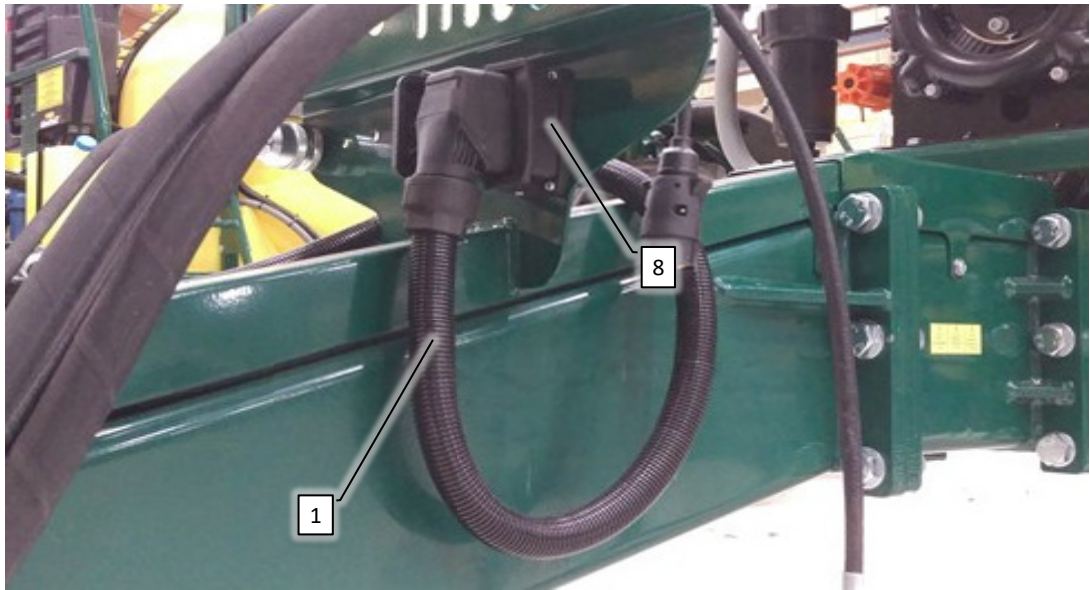

Pos	Psc	Number	Name	Price	Note
1	5,5	90330595	Flexrør til ledninger Ø22,6mm		
	1	90400314	Kabel canbus 4p 6,0m Female<->Open		
	36,5	90400316	Ledning 1x4mm² sort		
	36,5	90400317	Ledning 1x4mm² rød		
	8	90400099	Ledning 1x1,5mm² gul		
3	1	90401509	Indsats 32 polet stik han		
4	1	90401217	Forskruening Ø25 kontakthus 32/10 pol		
7	1	90402502	Kontakthus 10/32 pol han maskindel		
5	10	90401522	Stikben Ø1,6 x 1,5mm² male phoenix		
6	10	90401520	stikben Ø2,5 x 4mm² male Phoenix		
	1	90401530	Demonteringsværktøj til stikben 4mm²		
	1	90401535	Demonteringsværktøj til stikben 2,5mm²		
8	1	90402503	Chassis hus 10/32 pol u. bund (traktor)		
	4	90210416	Bolt M5x16 A2 buttonhead		
	4	90210417	Skive M5 A2 facet		
	4	90120353	Møtrik M5 A2 top