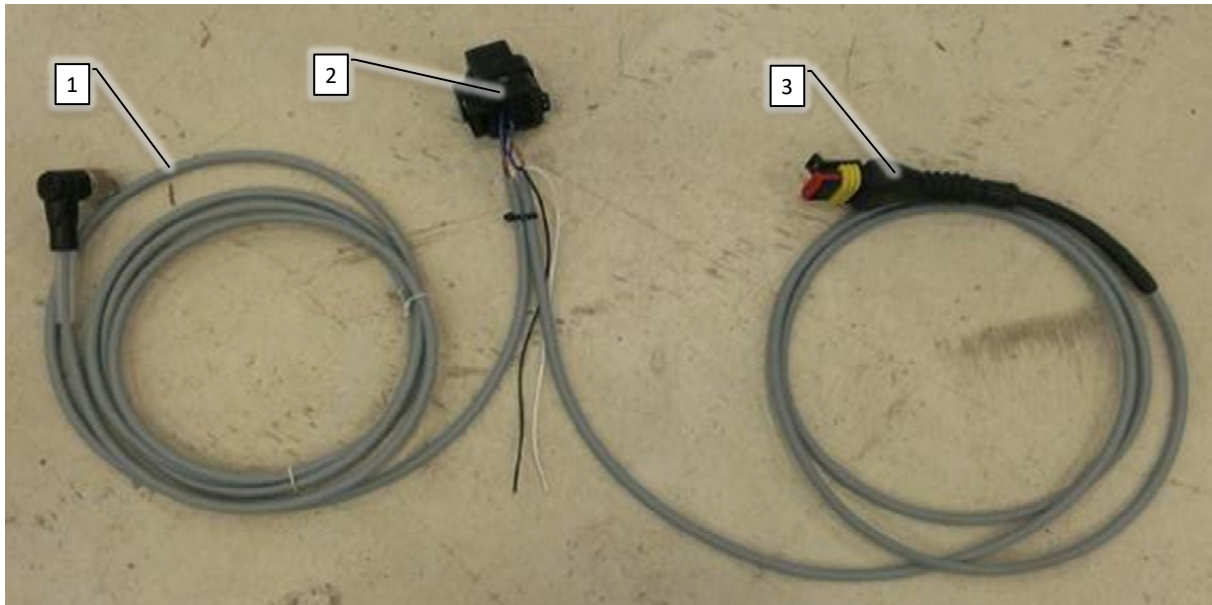

Pos	Psc	Number	Name	Price	Note
1	1	90403702	Hjulføler ledning 10m induktiv		
2	1	90405175	AMP SuperSeal 1,0 26W female house		
	6	90405176	AMP SuperSeal 1,0 female connect 20 awg		
	0,1	90100016	Krympeflex Ø6/2 mm sort m. lim		
3	1	90405116	AMP SuperSeal 1,5 4W female house		
	4	90405147	AMP SuperSeal 1,5 F stben 0,35-0,50mm²		
	4	90405113	AMP SuperSeal Rød 2,5-3,3 wire seal		
	1	90405112	AMP SuperSeal 1,5 3W cable support