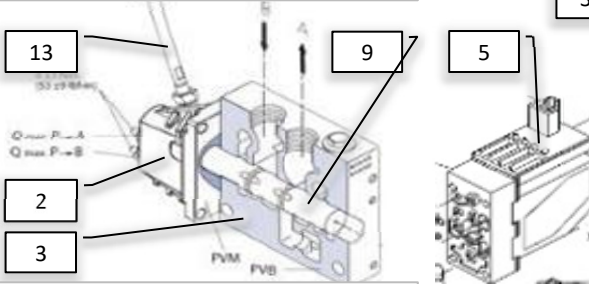

Side 10

Side 10

Modul 1: Blower/Washer

Modul 2: Master

Modul 3: Manual Pump

Modul 4: Auto Pump/Guide

Modul 5: Agent platform

Pos	Psc	Number	Name	Price	Note
	1	20200201	PVG modul 1 Blæser		
2	1	90510652	PVM32 mekanisk aktivering afdækning		
3	1	90510211	PVG 32 basismodul m/comp		
4	1	90510274	Glider 65 L f. PVG ventil		
37	1	90510657	PVEH 32 el-modul S4-1x4DEU-H-Passiv		
	1	20200202	PVG modul 2 Master		
2	1	90510652	PVM32 mekanisk aktivering afdækning		
3	1	90510211	PVG 32 basismodul m/comp		
6	1	90510272	Glider 10L f. PVG ventil		
7	1	90512012	PVG 32 el-modul on/off efter 2010 Deutch		
	1	20200203	PVG modul 3 Pumpe Manuel håndtag		
2	1	90510652	PVM32 mekanisk aktivering afdækning		
3	1	90510211	PVG 32 basismodul m/comp		
37	1	90510288	Glider 15L manuel (f. PVG væske pumpe)		
8	1	90510052	Slutplade PVMR32 m/friktionslås gl		
4	1	20200204	PVG modul 4 Pumpe Automatisk		
2	1	90510652	PVM32 mekanisk aktivering afdækning		
3	1	90510211	PVG 32 basismodul m/comp		
9	1	90510397	Glider 15L el (f. PVG trækstyring)		
5	1	90512004	PVG 32 el-modul PVEA efter 2010 (Deutz)		
5	1	20200205	PVG modul 5 Platform		
2	1	90510652	PVM32 mekanisk aktivering afdækning		
10	1	90510348	PVG Basismodul f. kemiplatform		
6	1	90510397	Glider 15L el (f. PVG trækstyring)		
12	1	90510367	Slutplade PVG		
13	1	90321004	Håndtag t/danfoss PVG ventil		
14	1	90510077	PVG 32 el-modul HI før 2010 (Hirsmann)		
15	1	90510210	PVG 32 el-modul on/off før 2010 Hirsmann		
16	1	90510342	PVG indgangsmodul m/tryk-mængde forstærk		
17	1	90517579	Kit PVG ombygning open/closed center		
18	1	90325076	Hy pakn.sæt 1 sek. PVG 32 -PVAS 32		
19	1	90403503	Print til PVG blæser AB		
20	1	90510265	Montagesæt 5 modul PVG		
	1	90510349	Montagesæt 6 modul PVG		
22	1	90510367	Slutplade PVG		
23	1	90510370	Montagesæt 1 modul PVG		
32	1	90510273	Glider 25L f. PVG ventil		
34	1	90510275	Glider 40 l/m åben AB flow f PVG ventil		
35	1	90510658	PVG32 Check Valve		
36	1	90510614	Hy Brystnippel 1,0mmx1/4" til PVG		