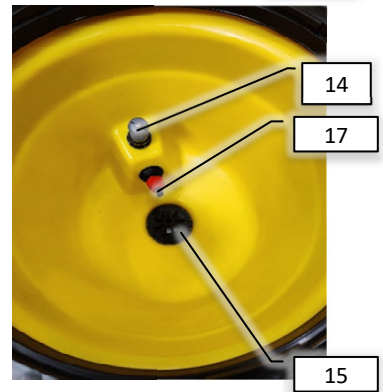

Pos	Psc	Number	Name	Price	Not Note
1	1	90320676	Kemifylder 30 lt CC 2017->		
2	1	90330335	konsol for kemifylder CC 2017->		
3	1	90210329	Bolt M12x100 FZB 8.8 bryst		
	2	90214408	Skive M12 FZB Facet		
	1	90210056	Møtrik M12 FZB låse		
	2	90330303	Bøsning Ø18x2x30 Bremsecyl./kemifylder		
4	1	90310051	Fjeder f kemifylder/bremsearm		
5	4	90330061	Parallelarm f.kemikaliesystem		
6	1	90210048	Bolt M12x120 FZB 8.8 bryst		
	1	90210056	Møtrik M12 FZB låse		
	4	90214408	Skive M12 FZB Facet		
7	1	90330334	Afstiver 180 bundventil kemi		
8	1	90210392	Bolt M12x150 FZB 8.8 bryst		
	8	90214408	Skive M12 FZB Facet		
	1	90210056	Møtrik M12 FZB låse		
9	1	90330333	U-profil for kemifylder 2017->		
10	1	90320755	Rørholder 35mm enkelt		
	2	90210395	Bolt M6x60 FZB 8.8 bryst indiv. 6-KT		
12	1	90330539	Drøvlø Ø4,5 mm randspul CCII 2016->		
13	1	90330329	Drøvlø Ø2,5 mm bundspul AB/CCII 2016->		
14	1	90320185	Dunkspuler roterende kemifylder		
15	1	90320782	Afløb kemifylder 2016-> CC/AB		
16	1	90320772	Injectorhus m. hane kemifyldere 2016->		
17	1	90325085	Dysehoved Kemifylder sort 10.0 2016->		
18	1	90210005	Bolt M12x35 FZB 8.8 ubrust		
	1	90210056	Møtrik M12 FZB låse		
	2	90214408	Skive M12 FZB Facet