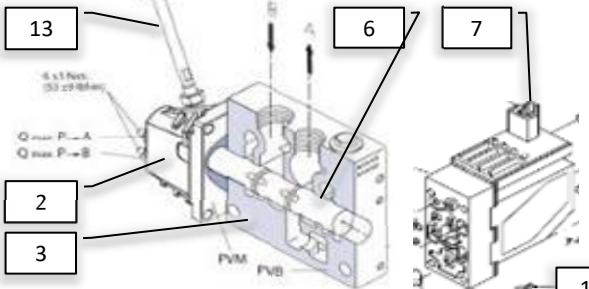

Side 10

Side 10

Modul 1: Blower/Washer

Modul 2: Master

Modul 3: Manual Pump

Modul 4: Auto Pump/Guide

Modul 5: Agent platform

Pos	Psc	Number	Name	Price	Note
	1	20200201	PVG modul 1 Blæser		
2	1	90510652	PVM32 mekanisk aktivering afdækning		
3	1	90510211	PVG 32 basismodul m/comp		
4	1	90510274	Glider 65 L f. PVG ventil		
37	1	90510657	PVEH 32 el-modul S4-1x4DEU-H-Passiv		
	1	20200202	PVG modul 2 Master		
2	1	90510652	PVM32 mekanisk aktivering afdækning		
3	1	90510211	PVG 32 basismodul m/comp		
6	1	90510272	Glider 10L f. PVG ventil		
7	1	90512012	PVG 32 el-modul on/off efter 2010 Deutch		
	1	20200203	PVG modul 3 Pumpe Manuel håndtag		
2	1	90510652	PVM32 mekanisk aktivering afdækning		
3	1	90510211	PVG 32 basismodul m/comp		
37	1	90510288	Glider 15L manuel (f. PVG væske pumpe)		
8	1	90510052	Slutplade PVMR32 m/friktionslås gl		
4	1	20200204	PVG modul 4 Pumpe Automatisk		
2	1	90510652	PVM32 mekanisk aktivering afdækning		
3	1	90510211	PVG 32 basismodul m/comp		
9	1	90510397	Glider 15L el (f. PVG trækstyring)		
5	1	90512004	PVG 32 el-modul PVEA efter 2010 (Deutz)		
5	1	20200205	PVG modul 5 Platform		
2	1	90510652	PVM32 mekanisk aktivering afdækning		
10	1	90510348	PVG Basismodul f. kemiplatform		
6	1	90510397	Glider 15L el (f. PVG trækstyring)		
12	1	90510367	Slutplade PVG		
13	1	90321004	Håndtag t/danfoss PVG ventil		
14	1	90510077	PVG 32 el-modul HI før 2010 (Hirsmann)		
15	1	90510210	PVG 32 el-modul on/off før 2010 Hirsmann		
16	1	90510342	PVG indgangsmodul m/tryk-mængde forstærk		
17	1	90517579	Kit PVG ombygning open/closed center		
18	1	90325076	Hy pakn.sæt 1 sek. PVG 32 -PVAS 32		
19	1	90403503	Print til PVG blæser AB		
20	1	90510265	Montagesæt 5 modul PVG		
	1	90510349	Montagesæt 6 modul PVG		
22	1	90510367	Slutplade PVG		
23	1	90510370	Montagesæt 1 modul PVG		
32	1	90510273	Glider 25L f. PVG ventil		
34	1	90510275	Glider 40 l/m åben AB flow f PVG ventil		
35	1	90510658	PVG32 Check Valve		
36	1	90510614	Hy Brystnippel 1,0mmx1/4" til PVG		