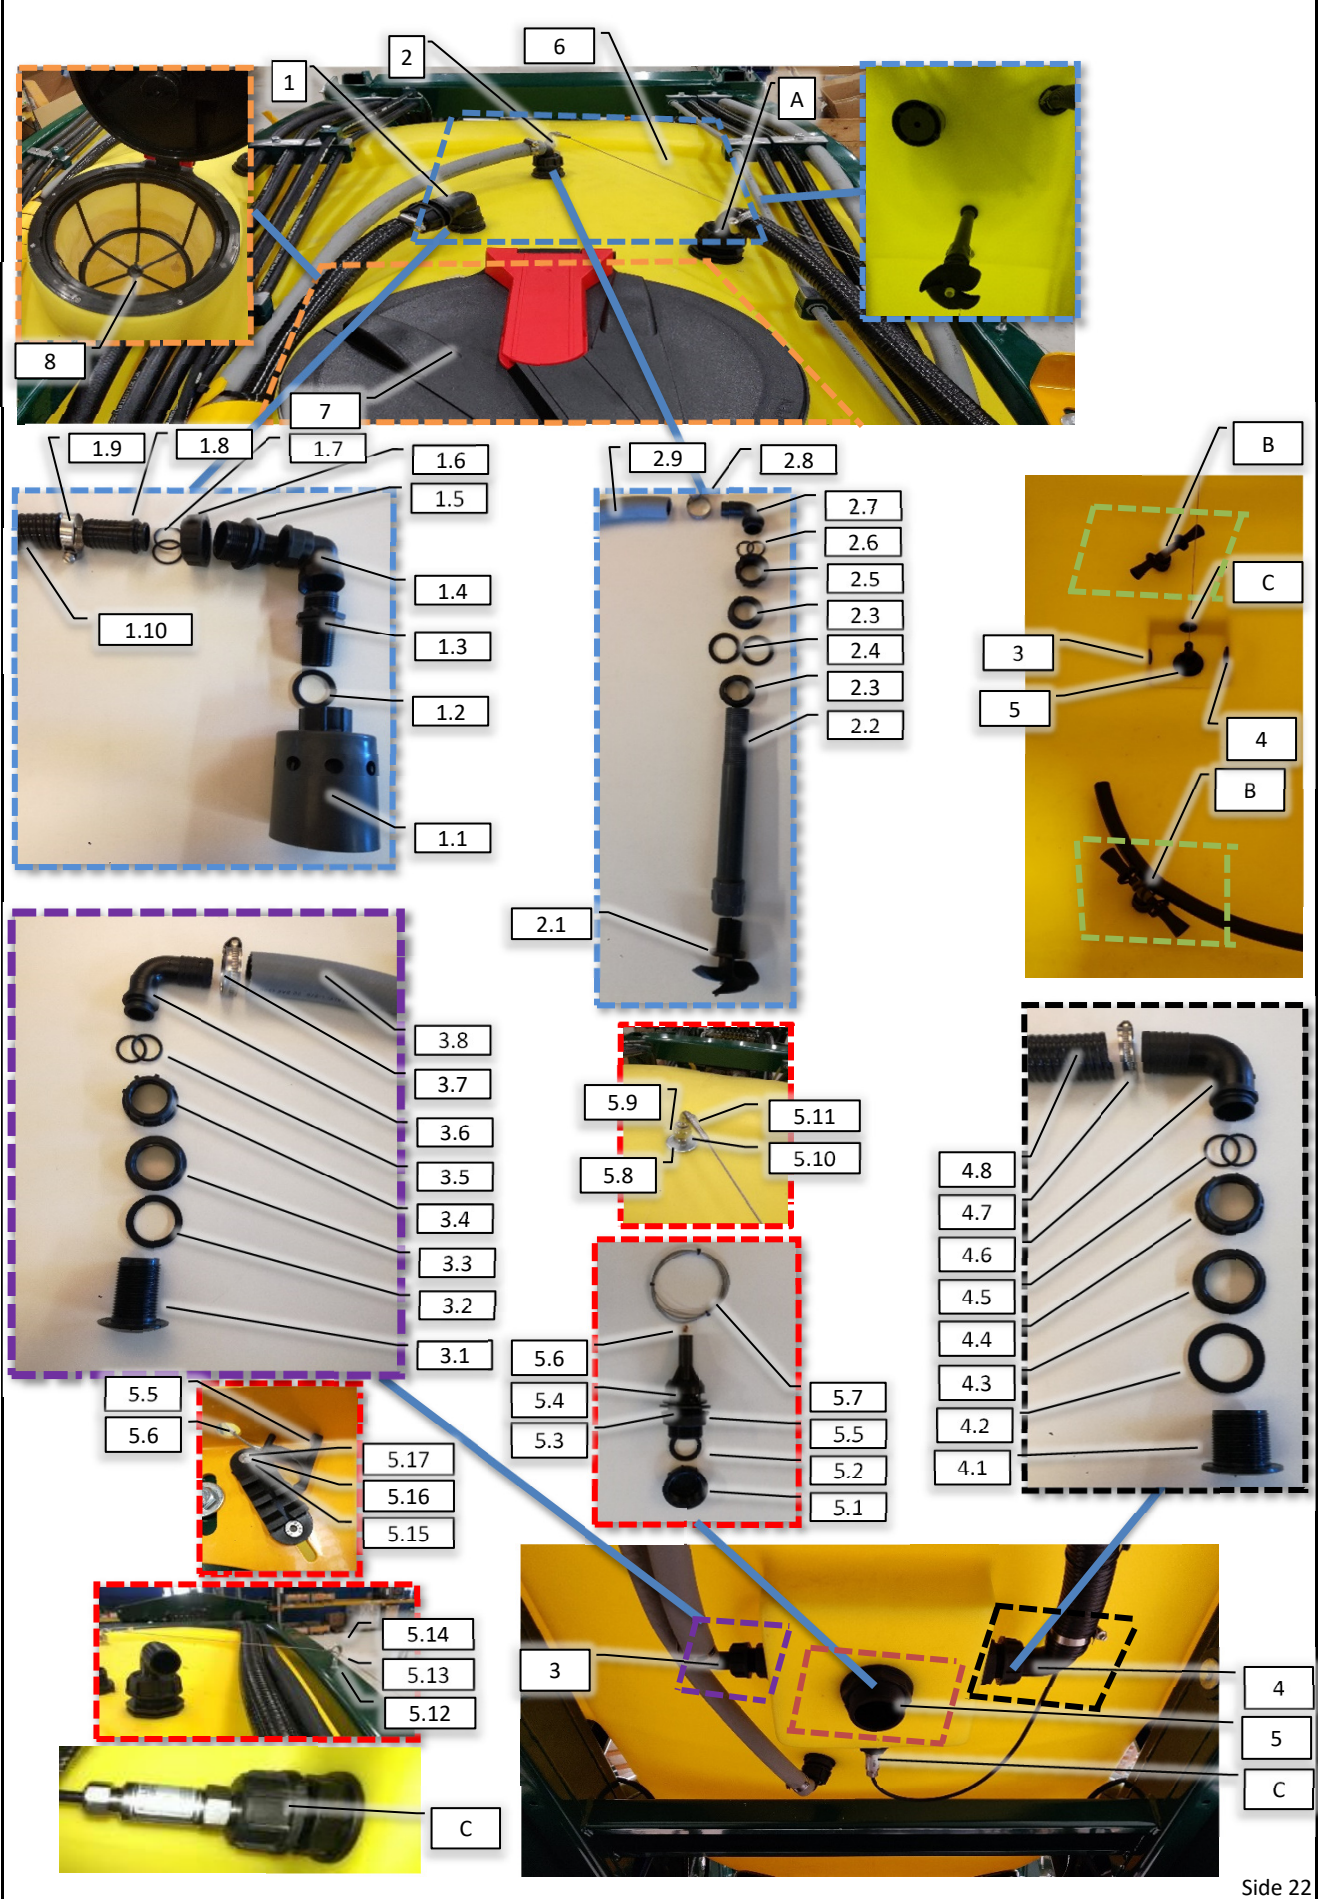

Side 22

Pos	Psc	Number	Name	Price	Note
1.1	1	90329066	Autotanker/svømmer 1"ind. gevind		
1.2	1	90320027	Pakning G1' tankg. ARAG		
1.3	1	90320025	Brystnippel G1' lang ARAG		
1.4	1	90320454	Vinkel G1 90G F-F ARAG		
1.5	1	90325100	Nippelreduktion G1 1/4'xG1' ARAG		
1.6	1	90320513	Omløber G1 1/4' ARAG		
1.7	2	90325026	O-ring G1 1/4' Arag		
1.8	1	90325025	Slangest. G1 1/4'x30mm ARAG		
1.9	2	90210095	Spændebånd 30-45/12 C7 W3		
1.10	3	90340069	Slange 32 mm tryk		
2.1	1	90320093	Tankrenser (kunststof)		
2.2	1	90320597	Tankrenser-forlængerrør		
2.3	2	90320026	Bagmøtrik G1' ARAG		
2.4	2	90320027	Pakning G1' tankg. ARAG		
2.5	1	90320518	Omløber G1' ARAG		
2.6	2	90325013	O-ring G1' Arag		
2.7	1	90320335	Slangest. G1'x25mm 90G ARAG		
2.8	2	90210098	Spændebånd 16-27/12 C7 W3		
2.9	4	90340004	Slange 19 mm - tryk		
A	1	20201086	Kemifylder montering CCII 2017->		
B	1	20200090	Omrøring AB CC		
3.1	1	90320088	Tankgennemføring G1' ARAG		
3.2	1	90320027	Pakning G1' tankg. ARAG		
3.3	1	90320026	Bagmøtrik G1' ARAG		
3.4	1	90320518	Omløber G1' ARAG		
3.5	2	90325013	O-ring G1' Arag		
3.6	1	90320335	Slangest. G1'x25mm 90G ARAG		
3.7	2	90210186	Spændebånd 20-32/12- C7 W3		
3.8	3	90340005	Slange 25 mm - tryk		
4.1	1	90320137	Tankgennemføring G1 1/2' ARAG		
4.2	1	90325064	Pakning G1 1/2' Arag		
4.3	1	90320519	Bagmøtrik G1 1/2' ARAG		
4.4	1	90325063	Omløber G1 1/2' ARAG		
4.5	2	90325079	O-ring G1/2' Arag		
4.6	1	90320532	Slangest. G1 1/2'x38mm 90G ARAG		
4.7	2	90210095	Spændebånd 30-45/12 C7 W3		
4.8	3	90340008	Slange 38 mm sug		
5.1	1	90320232	Prop G 2' ARAG		
5.2	1	90325068	Pakning G3/4' tankgf Arag		
5.3	1	90320163	Bagmøtrik G 2' Arag		
5.4	1	90325067	Pakning G2' for Bundventil ARAG		
5.5	1	90320272	Bundventil G2' ECC m. snor		
5.6	4	90211106	Taluritlås kobber 1,5mm wire EN13411-3		
5.7	3	90211105	Wire rustfri 1,5mm AISI 316 syrefast		
5.8	1	90320687	Kontramøtrik, 1/4 BSP A2		
5.9	2	90210208	Skive M12 13x37x3 A2 Skærm		
5.10	1	90320692	Hy Skotgennemføring 1/4' A2		
5.11	2	90510666	Hy slangekob 1/4 BSP F 90 1/4 A4		
5.12	1	90214405	Skive M6 FZB Facet		
5.13	1	90210067	Møtrik M6 FZB		
5.14	1	90210276	Øjeskrue M6x30 FZB		
5.15	2	90210394	Møtrik M6 A2 Låse		
5.16	2	90214417	Skive M6 A2 facet		
5.17	2	90210345	Bolt M6x20 A2 unsæ. umbr.		
6	1	90320358	Væskebeholder 3000 l Concorde		
7	1	90320359	Låg for væskebeh 1000L/ 3000L		
8	1	90320360	Filterkurv f. væskeb. CC & AB		
C	1	20221075	Elektronisk tankmåler 2022->