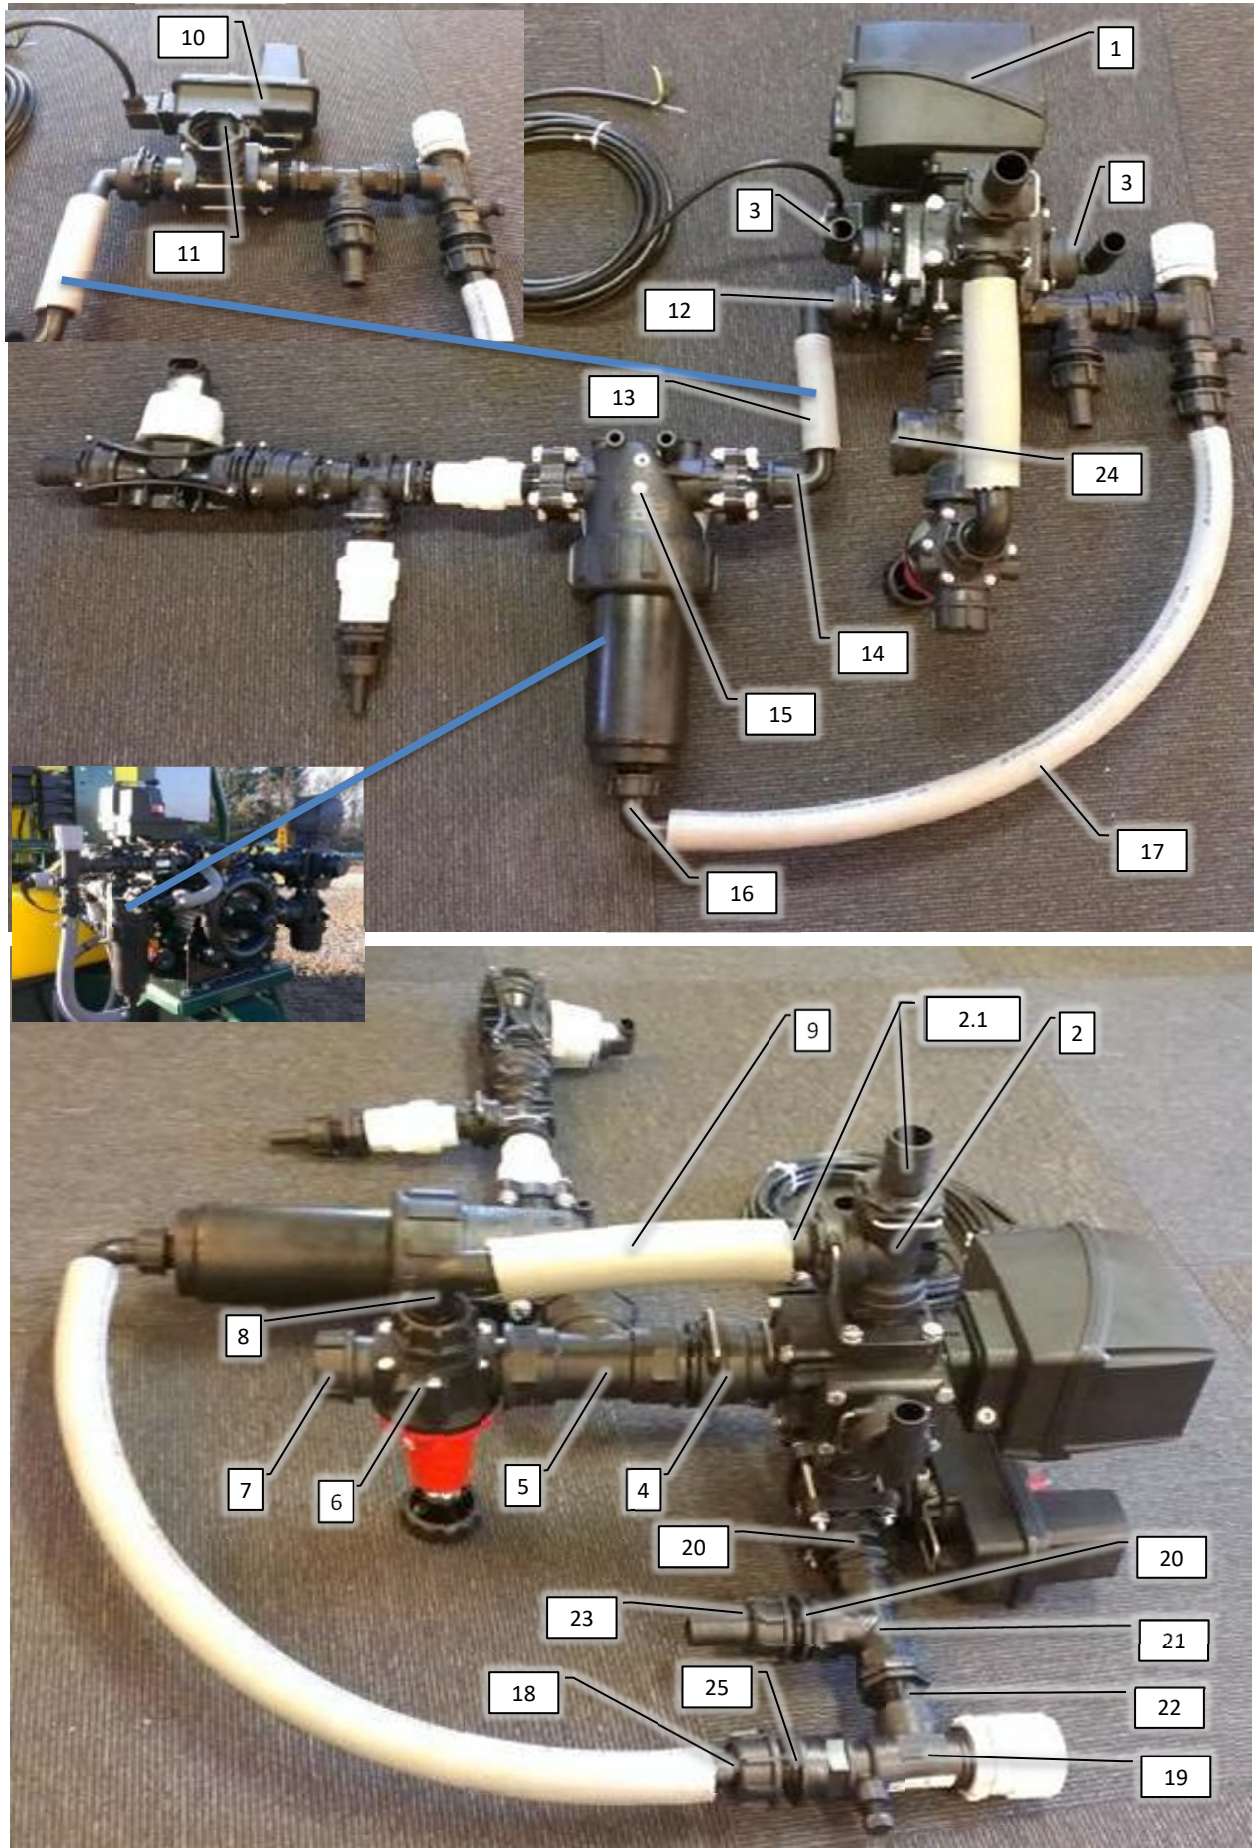

Pos	Psc	Number	Name	Price	Not Note
1	1	90400292	Motorventil canbus 5 way T4M 2015-7->		
2	1	90329506	T-stykke T4 F-F-F Arag		
2.1	2	90320919	Slangest. T4M x 25mm Lige		
	3	90321214	Bøjle T4 ARAG		
	2	90329509	O-ring til T4 koblingsystem ARAG		
3	1	90320954	Slangest. T4F x 20mm 90° Arag		
	1	90321214	Bøjle T4 ARAG		
4	1	90320922	Muffe T5F T4F Arag		
	1	90321214	Bøjle T4 ARAG		
	1	90329509	O-ring til T4 koblingsystem ARAG		
	1	90321215	Bøjle T5 ARAG		
	1	90329516	O-ring til T5 koblingsystem ARAG		
	1	90320921	Brystnippel kort G 1 1/4'M - T5M Arag		
5	1	90325033	T-stykke G1 1/4" F-F-F ARAG		
6	1	90320480	Overtryksventil G1'xG1'xG1 1/4' Polmac		
7	1	90320024	Prop G 1' ARAG		
8	1	90320335	Slangest. G1'x25mm 90G ARAG		
	1	90320518	Omløber G1' ARAG		
	2	90325013	O-ring G1' Arag		
9	0,2	90340005	Slange 25 mm - tryk		
	2	90210186	Spændebånd 20-32/12- C7 W3		
10	1	90400161	Kabel f motorventil 7,5m		
	1	90400027	Motorventil 1' k.afh EAB-ECC 2002->		
11	1	90321221	Brystnippel G1'M T4F		
	1	90321214	Bøjle T4 ARAG		
12	1	90325061	Brystnippel G1' ARAG		
	1	90320954	Slangest. T4F x 20mm 90° Arag		
	1	90321214	Bøjle T4 ARAG		
	1	90329509	O-ring til T4 koblingsystem ARAG		
13	0,2	90340004	Slange 19 mm - tryk		
	2	90210186	Spændebånd 20-32/12- C7 W3		
14	1	90320434	Slangest. G1'x20mm 90G ARAG		
	1	90320518	Omløber G1' ARAG		
	2	90325013	O-ring G1' Arag		
15	1	90320398	Endedæksel 3/4' hun ARAG		
	1	90320410	Filterhus tryk kpl.1"1/4 100 my Arag		
	2	90320145	O-ring Arag sek. ventil 39,2x2,6 Viton		
	1	90320399	Endedæksel 1' han ARAG		
16	1	90320433	Slangest. G3/4'x20mm 90G ARAG		
	1	90320429	Omløber G3/4' ARAG		
	2	90325024	O-ring G3/4' Arag		
17	0,5	90340004	Slange 19 mm - tryk		
	2	90210186	Spændebånd 20-32/12- C7 W3		
18	1	90320432	Slangest. G1'x20mm ARAG		
	1	90320518	Omløber G1' ARAG		
	2	90325013	O-ring G1' Arag		
19	1	90320124	Overtryksventil (væske) 3/4' ->2007		
20	1	90325061	Brystnippel G1' ARAG		
21	1	90320255	T-stykke G1' F-F-F ARAG		
22	1	90320458	Nippelreduktion G1'xG3/4' ARAG		
23	1	90320432	Slangest. G1'x20mm ARAG		
	1	90320518	Omløber G1' ARAG		
	2	90325013	O-ring G1' Arag		
24	1	90320453	Nippelreduktion G1 1/2'xG1 1/4' ARAG		
25	1	90325102	Nippelmuffe G1'xG3/4' ARAG