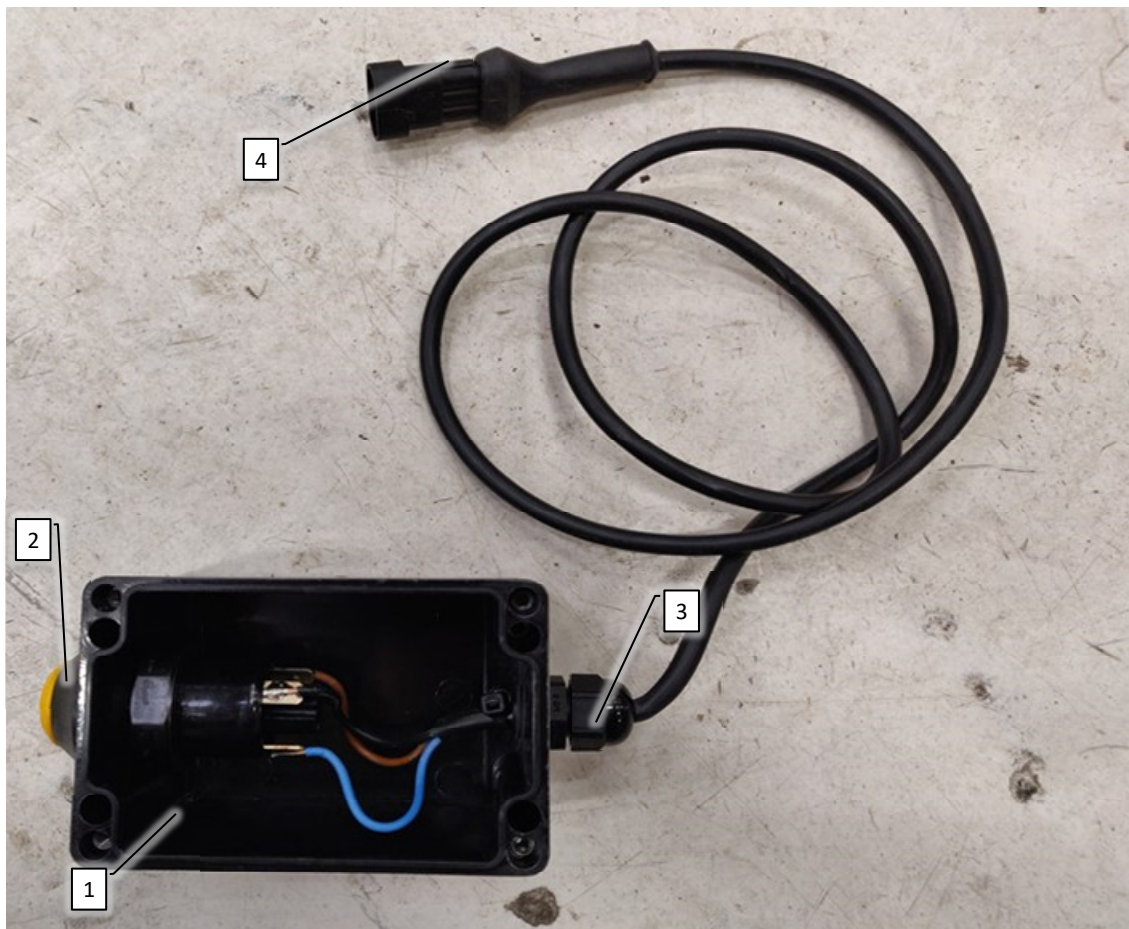

Pos	Psc	Number	Name	Price	Note
1	1	90400129	Monteringskasse til Trykknop 2017->		
2	1	90400227	Trykknop m. lys 2016->		
3	1	90320178	Forskruening PG 9 sort		
4	1,2	90400036	Kabel - 3 x 0,75 mm² sort kappe		
	1	90405112	AMP SuperSeal 1,5 3W cable support		
	1	90405111	AMP SuperSeal 1,5 3W male house		
	3	90405113	AMP SuperSeal Rød 2,5-3,3 wire seal		
	3	90405114	AMP SuperSeal 1,5 male connect 20-16 awg