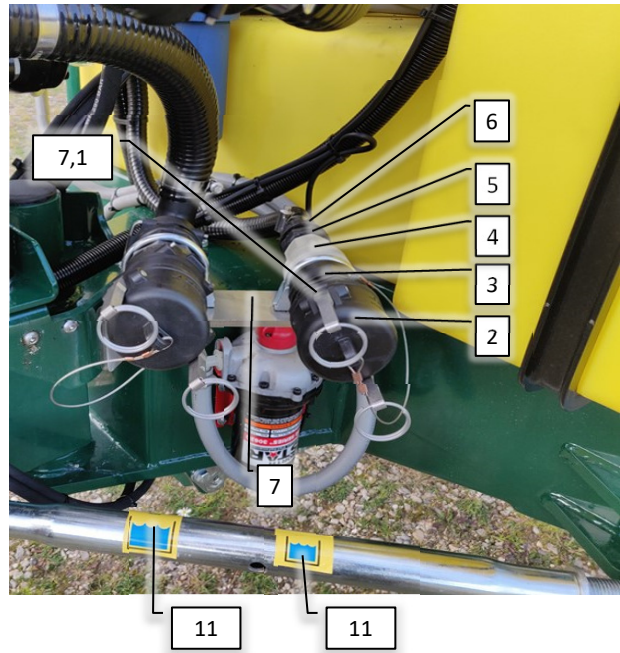

Pos	Psc	Number	Name	Price	Note
1	1	90403715	Tank sensor 4-20mA		
2	1	90330779	Adapter f elektronisk tankmåler		
3	1	90320454	Vinkel G1 90G F-F ARAG		
4	1	90320026	Bægmøtrik G1' ARAG		
5	1	90320027	Pakning G1' tankg. ARAG		
6	1	90320088	Tankgennemføring G1' ARAG