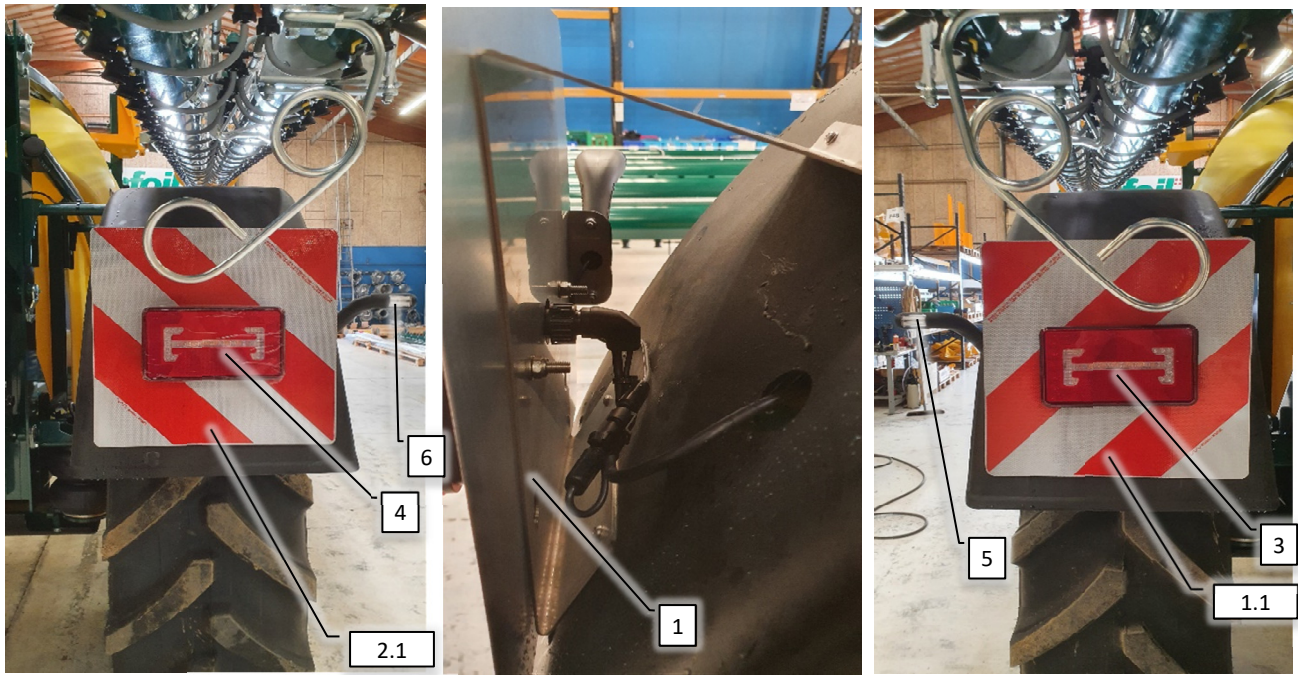

Pos	Psc	Number	Name	Price	Note
A	1	90400323	Ledningsnet basis lygter CCII 2021/9-->		
1	1	90330845	Lygteholder LED ERMAX H CCII		
1.1	1	90900211	Markeringsskilt metal Rød/Hvid H/V		
	2	90210247	Bolt M6x20 A2 buttonhead		
	2	90210252	Bolt M6x25 A2 buttonhead		
	4	90210394	Møtrik M6 A2 Låse		
	4	90214417	Skive M6 A2 facet		
2	1	90330846	Lygteholder LED ERMAX V CCII		
2.1	1	90900211	Markeringsskilt metal Rød/Hvid H/V		
	2	90210247	Bolt M6x20 A2 buttonhead		
	2	90210252	Bolt M6x25 A2 buttonhead		
	4	90210394	Møtrik M6 A2 Låse		
	4	90214417	Skive M6 A2 facet		
3	1	90400476	Baglygte LED m. stik højre 2021/9-->		
	2	90214502	Møtrik M8 A2 Låse		
	2	90214416	Skive M8 A4 plan		
4	1	90400475	Baglygte LED m. stik venstre 2021/9-->		
	2	90214502	Møtrik M8 A2 Låse		
	2	90214416	Skive M8 A4 plan		
5	1	90400478	Slingrelygte LED m. stik H 2021/9-->		
	2	90210247	Bolt M6x20 A2 buttonhead		
	2	90210394	Møtrik M6 A2 Låse		
	2	90214417	Skive M6 A2 facet		
6	1	90400477	Slingrelygte LED m. stik V. 2021/9-->		
	2	90210247	Bolt M6x20 A2 buttonhead		
	2	90210394	Møtrik M6 A2 Låse		
	2	90214417	Skive M6 A2 facet