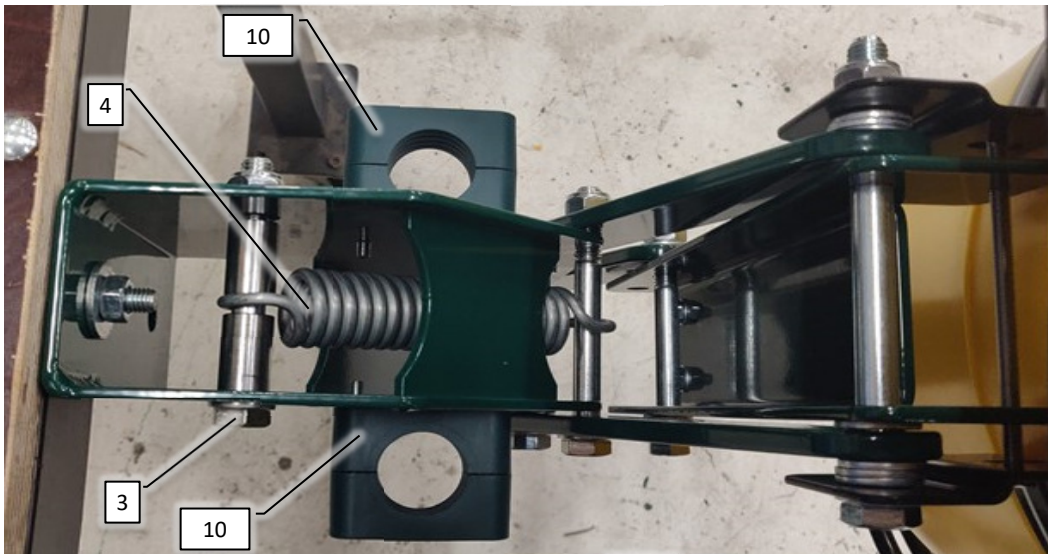

Pos	Psc	Number	Name	Price	Not Note
1	1	90320676	Kemifylder 30 lt CC 2017->		
2	1	90330335	konsol for kemifylder CC 2017->		
3	1	90210329	Bolt M12x100 FZB 8.8 bryst		
	2	90214408	Skive M12 FZB Facet		
	1	90210056	Møtrik M12 FZB låse		
	2	90330303	Bøsning Ø18x2x30 Bremsecyl./kemifylder		
4	1	90310051	Fjeder f kemifylder/bremsearm		
5	4	90330061	Parallelarm f.kemikaliesystem		
6	1	90210048	Bolt M12x120 FZB 8.8 bryst		
	1	90210056	Møtrik M12 FZB låse		
	4	90214408	Skive M12 FZB Facet		
7	1	90330334	Afstiver 180 bundventil kemi		
8	1	90210392	Bolt M12x150 FZB 8.8 bryst		
	8	90214408	Skive M12 FZB Facet		
	1	90210056	Møtrik M12 FZB låse		
9	1	90330333	U-profil for kemifylder 2017->		
10	1	90320755	Rørholder 35mm enkelt		
	2	90210395	Bolt M6x60 FZB 8.8 bryst indiv. 6-KT		
12	1	90330539	Drøvlø Ø4,5 mm randspul CCII 2016->		
13	1	90330329	Drøvlø Ø2,5 mm bundspul AB/CCII 2016->		
14	1	90320185	Dunkspuler roterende kemifylder		
15	1	90320782	Afløb kemifylder 2016-> CC/AB		
16	1	90320772	Injectorhus m. hane kemifyldere 2016->		
17	1	90325085	Dysehoved Kemifylder sort 10.0 2016->		
18	1	90210005	Bolt M12x35 FZB 8.8 ubrust		
	1	90210056	Møtrik M12 FZB låse		
	2	90214408	Skive M12 FZB Facet