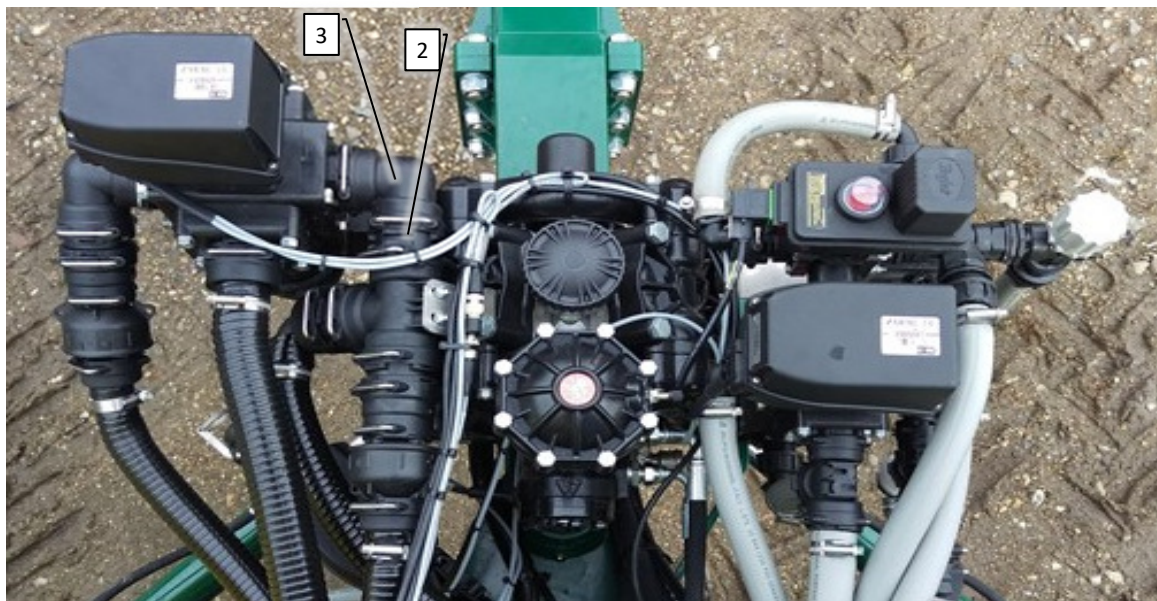

Pos	Psc	Number	Name	Price	Note
1	1	90320966	T-stykke T6 F-F-F ARAG		
	3	90321216	Bøjle T6 ARAG		
2	1	90320938	Brystnippel T6M		
	2	90329517	O-ring til T6 koblingsystem ARAG		
3	1	90320965	Vinkel T6F x T6F Arag		
	2	90321216	Bøjle T6 ARAG		
4	1	90320912	Slangest. T6F x 30mm 90 gr. Arag		
	1	90321216	Bøjle T6 ARAG		
5	1	90320937	Muffe T6F T5F Arag		
	1	90321216	Bøjle T6 ARAG		
	1	90321215	Bøjle T5 ARAG		
6	1	90320928	Kontraventil T5 M-M Arag		
	2	90329516	O-ring til T5 koblingsystem ARAG		
7	1	90320967	Slangest. T5F x 30mm Lige Arag		
	1	90321216	Bøjle T6 ARAG		
A	1	20200128	Mont. Væskepumpe CCII 2018->