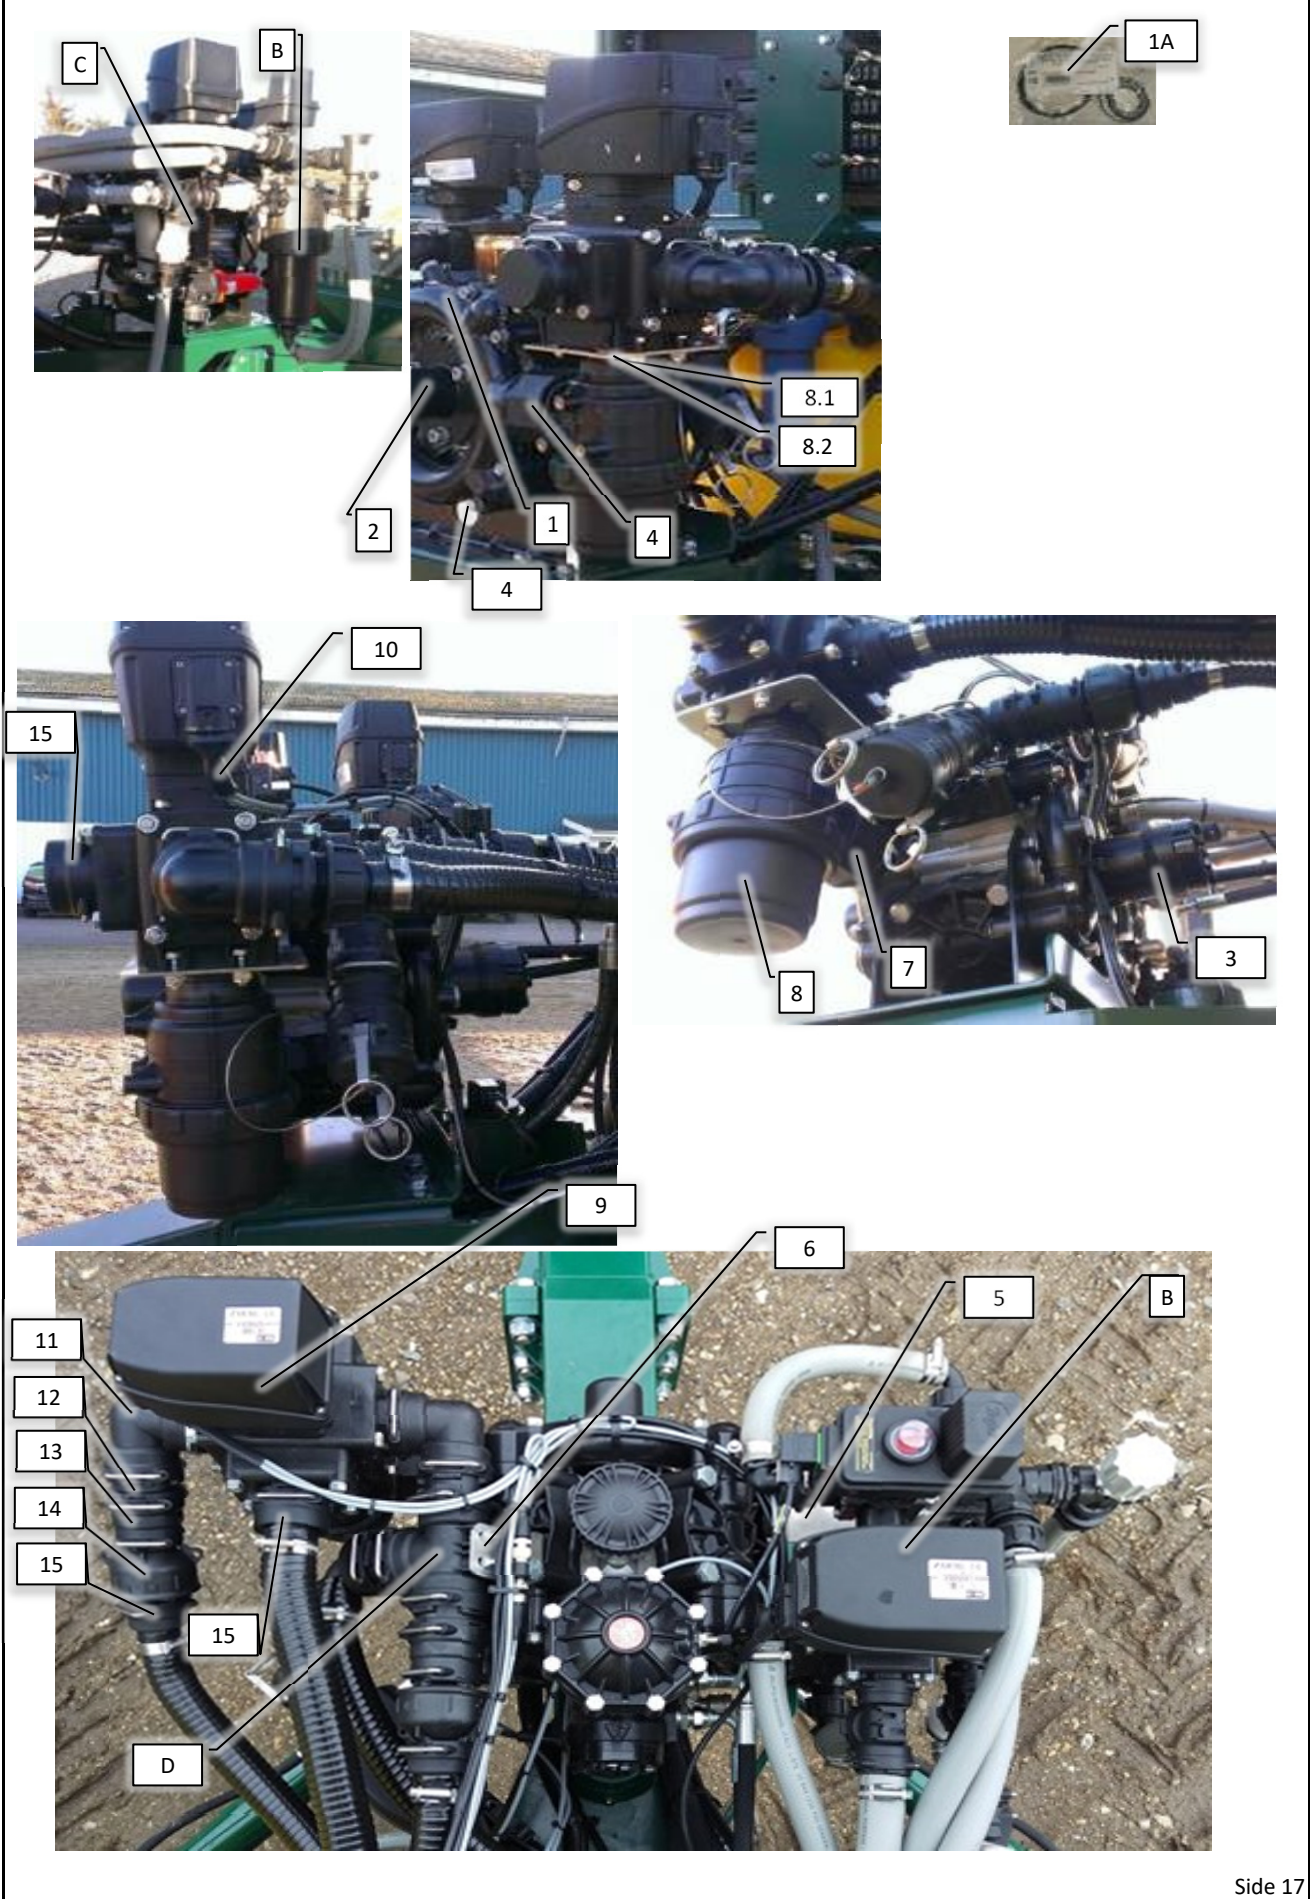

Pos	Psc	Number	Name	Price	Note
1	1	90320155	Væskepumpe 4 cyl. AR160		
1A	1	90510519	Hy pakn.sæt for oliemotor type MP		
2	1	90310067	Afdækning f. spline aksel AR		
3	1	90510047	Oliemotor OMP 025 cc Ø25		
	4	90510043	Hy brystnippel 3/8"x1/2' BSP		
	2	90510057	Bonded seal hydr.1/2' BSP		
	2	90515120	Hy slange CCII 3/8" væskepumpe 1200mm		
4	1	90515204	Hy prop 1/2' m. pakn. BSP		
	1	90510057	Bonded seal hydr.1/2' BSP		
5	1	90330667	Beslag motorvent. 1"		
6	1	90330665	Beslag for gødnings påfyld 2016->		
7	1	90320320	Muffe reduktion 2'x1 1/2'		
8	1	90320045A	Filterhus sug kpl.1"1/2 50 my Arag		
8.1	1	90320914	Motorvalve canbus 1" 1/2 F adapter		
8.1	1	90405302	Canbus Y-coupler M12		
8.2	1	90320471	Muffe G1 1/2" ARAG		
8.2	1	90320941	Nippelmuffe T6F G1 1/2"M		
9	1	90400294	Motorventil canbus 5 way T6M 2015-7->		
10	1	20200410	Kabel Main <-> MotorValve CC 2016-->		
11	1	90320965	Vinkel T6F x T6F Arag		
	2	90321216	Bøjle T6 ARAG		
12	1	90320938	Brystnippel T6M		
	2	90329517	O-ring til T6 koblingsystem ARAG		
13	1	90320937	Muffe T6F T5F Arag		
	1	90321216	Bøjle T6 ARAG		
	1	90321215	Bøjle T5 ARAG		
14	1	90320928	Kontraventil T5 M-M Arag		
	2	90329516	O-ring til T5 koblingsystem ARAG		
15	1	90320967	Slangest. T5F x 30mm Lige Arag		
	1	90321215	Bøjle T5 ARAG		
16	1	90320911	Låg T6F		
	1	90321216	Bøjle T6 ARAG		
17	1	90320913	Slangest. T6F x 38mm Lige		
	1	90321216	Bøjle T6 ARAG		
B	1	20200078	Trykfilter modul Std. CCII 2016->		
C	1	20220079	Flowmåler modul Std. CCII 2019->		
D	1	20200082	Påfyld til Std. CC II 2016->