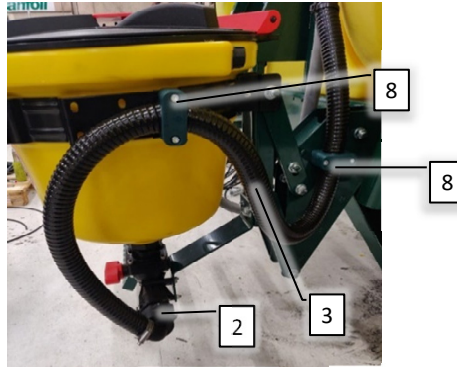

Pos	Psc	Number	Name	Price	Not Note
1	1	20201085	Kemifylder klargjort CCII 2017->		
	2	90210017	Bolt M12x30 FZB 8.8 ubrust		
	2	90214408	Skive M12 FZB Facet		
2	1	90320912	Slangest. T6F x 30mm 90 gr. Arag		
	1	90329517	O-ring til T6 koblingsystem ARAG		
	1	90321216	Bøjle T6 ARAG		
3	4	90340066	Slange 30 mm sug		
	2	90210089	Spændebånd 25-40/12 C7 W3		
	2	90215021	Rørophæng M8 Ø32-35mm		
	2	90210330	Bolt M6x12 FZB 8.8 ubrust		
	2	90214405	Skive M6 FZB Facet		
4	1	90320663	Slangest. G1 1/2'x32mm 90G ARAG		
	1	90325063	Omløber G1 1/2' ARAG		
	2	90325016	O-ring G1 1/2' Arag		
	1	90320499	Brystnippel G1 1/2' lang Arag		
	1	90325064	Pakning G1 1/2' Arag		
5	1	90320519	Bagmøtrik G1 1/2' ARAG		
	1	90325081	Slangest. G1 1/2'x30mm ARAG		
	1	90325063	Omløber G1 1/2' ARAG		
	2	90325016	O-ring G1 1/2' Arag		
	1,6	90340066	Slange 30 mm sug		
	1	90210089	Spændebånd 25-40/12 C7 W3		
6	1	90320970	Slangest. T5F x 20mm 90 Arag		
	1	90329521	Brystnippel T5M Arag		
	1	90321215	Bøjle T5 ARAG		
	2	90329516	O-ring til T5 koblingsystem ARAG		
7	2,5	90340004	Slange 19 mm - tryk		
	2	90210186	Spændebånd 20-32/12- C7 W3		
8	1	90320755	Rørholder 35mm enkelt		
	2	90210395	Bolt M6x60 FZB 8.8 bryst indiv. 6-KT		
9	2	90210017	Bolt M12x30 FZB 8.8 ubrust		
	2	90214408	Skive M12 FZB Facet