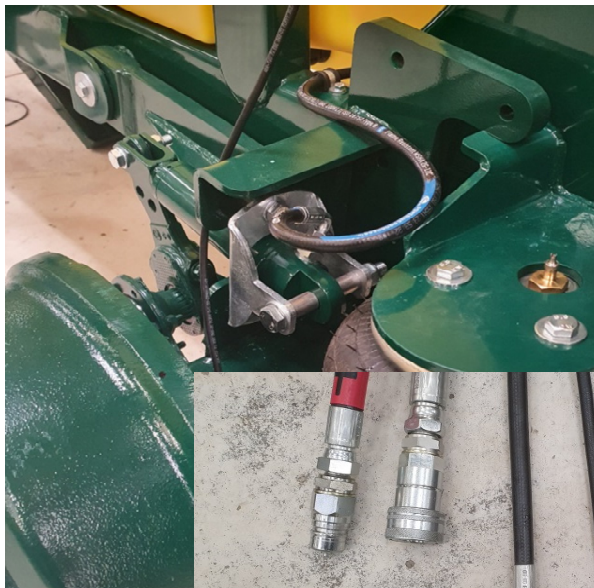

Pos	Psc	Number	Name	Price	Note
1	1	90330774	Hjulophæng combi Hydr/luft 2021->		
2	1	90336015	Nagle for hjulophæng CC		
	2	90210133	Skive M12 Galv 12x50x4 CC		
	2	90210049	Bolt M12x25 FZB 8.8 ubrust		
3.1	1	90330484	luftpude t/affjdr. CC II		
3.2	1	90330493	Ventil t/luftpude affjdr. CC II		
3.3	4	90210027	Bolt M10x25 FZB 8.8 ubrust		
	4	90210332	Skive M10 FZV 10,5x30x2,5		
4.1	1	90510078	Cylinder bremse CC 25x70 m. bremse		
4.2	1	90330635	Beslag f. bremsecylinder VFZ		
4.3	1	90210356	Bolt M14x120 FZB 8.8 bryst		
	2	90214424	Skive M14 FZB Facet		
	1	90215002	Møtrik M14 FZB Låse		
	2	90330303	Bøsning Ø18x2x30 Bremsecyl./kemifylder		
4.4	2	90210021	Bolt M12x60 FZB 8.8 ubrust		
	2	90330138	Bøsning Ø25x5x25		
	2	90210056	Møtrik M12 FZB låse		
	4	90214408	Skive M12 FZB Facet		
4.5	1	90210039	Bolt M12x50 FZB 8.8 ubrust		
	1	90210056	Møtrik M12 FZB låse		
	4	90214408	Skive M12 FZB Facet		
5.1	1	90515047	Hy slange CCII bremseslange 7000 mm		
	1	90510233	Hy brystnippel 1/4x1/2 BSP		
	1	90510057	Bonded seal hydr.1/2' BSP		
	1	90320380	Lynkopling f. bremser		
5.2	1	90515176	Hy slange CCII Bremseslange 900mm		
5.3	1	90515177	Hy slange CCII Bremseslange 1700mm		
5.4	1	90510046	Hy T 1/4' BSP		
5.5	4	90214404	Clamps 15 mm 15/15		
	4	90210002	Bolt M6x20 FZB 8.8 ubrust		
	4	90214405	Skive M6 FZB Facet		
5.6	2	90510041	Hy brystnippel 1/4' x 3/8' BSP		
	2	90510056	Bonded seal hydr. 3/8' BSP		
6	1	90330075	Plastskærm for aksel CC		
7	16	90214426	Skive M22 FZV hærdet HV300