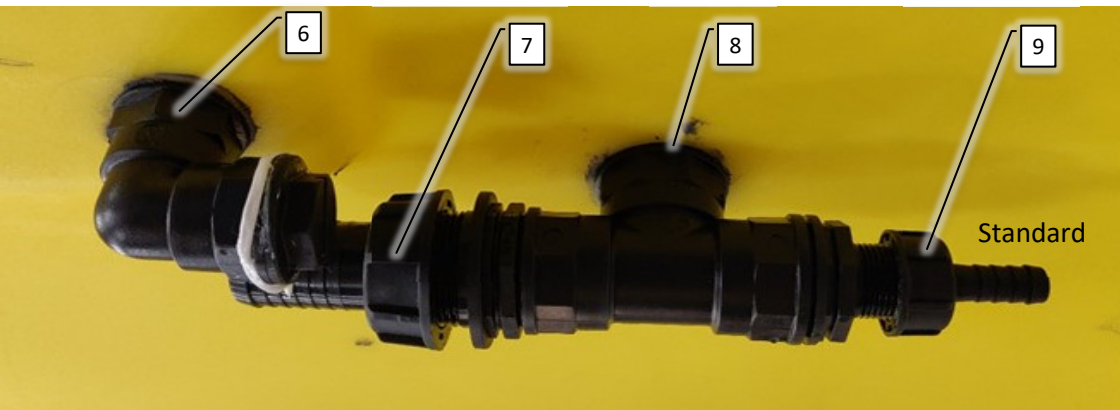

Pos	Psc	Number	Name	Price	Note
1	1	90320363	Rentvandstank CC 260 liter		
	1	90320361	Låg lille for rentvandtank CC&AB		
	1	90320362	Låg stor for rentvandtank CC&AB		
2	1	90330096	Oliekølerspiral f vandtank CC		
	1	90320606	Pakning f. Kølespiral CCII		
	8	90214420	Bolt M8x30 A2 Ubryst		
	16	90510516	Kobberring Ø8x14x1		
3	2	90330634	Vinkel f. kølespiral CCII		
	8	90214502	Møtrik M8 A2 Låse		
4	1	90320088	Tankgennemføring G1' ARAG		
	1	90320027	Pakning G1' tankg. ARAG		
	1	90320026	Bagmøtrik G1' ARAG		
5	1	90325012	Slangest. G1'x25mm ARAG		
	1	90320518	Omløber G1' ARAG		
	2	90325013	O-ring G1' Arag		
6	1	90320030	Prop 3/4'		
	1	90325068	Pakning G3/4' tankgf Arag		
	1	90320575	Tankgennemføring G3/4' ARAG		
	1	90320449	Vinkel G3/4' 90G F-F ARAG		
	1	90325024	O-ring G3/4' Arag		
7	1	90320503	Slangest. G1 1/4'x32mm ARAG		
	1	90320513	Omløber G1 1/4' ARAG		
	2	90325026	O-ring G1 1/4' Arag		
	1	90210095	Spændebånd 30-45/12 C7 W3		
8	1	90320088	Tankgennemføring G1' ARAG		
	1	90320027	Pakning G1' tankg. ARAG		
	1	90320255	T-stykke G1' F-F-F ARAG		
	1	90325100	Nippelreduktion G1 1/4'xG1' ARAG		
	1	90320458	Nippelreduktion G1'xG3/4' ARAG		
	2	90320650	O-ring 32,93x3,53 NBR		
9	1	90320493	Slangest. G3/4'x13mm ARAG		
	1	90320429	Omløber G3/4' ARAG		
	2	90325024	O-ring G3/4' Arag		
	1	90210098	Spændebånd 16-27/12 C7 W3