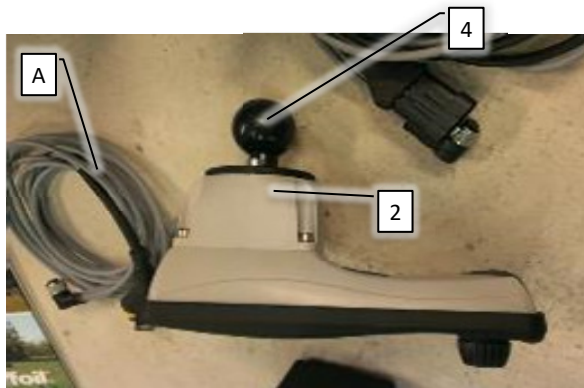

Pos	Psc	Number	Name	Price	Note
1	1	90405170	Display DSC A3 4,3"		x
2	1	90405171	Ram adapter til DSC A3		
3	1	90404670	RAM 1" Montage arm		
4	2	90404671	RAM 1" Montage kugle		
A	1	20201015	Ledning DSC <-> Joystick		
6	1	20204030	Joystick lille kpl. til DSC ->2016		
7	2	90404617	RAM 1 ½" Montage kugle		
8	1	90404618	RAM 1 ½" Montage arm		
9	1	20200008	Værktøjskasse m. reservedele CC-AB-AH-AF		
10	1	90403701	Hjulføler induktiv u. kabel		
11	1	90403702	Hjulføler ledning 10m induktiv		
12	1	BRUGERV.	Brugervejledning		
13	1	90404650	Montageskinne Lykketronic/DSC enhed		
14	1	20201020	Mont.sæt f/traktor AB/CC 2016->		
15	7	90210460	Bolt M5x12 A2 indiv-6kt		
16	1	90214081	Båndsurring 1 m - 25 mm gul