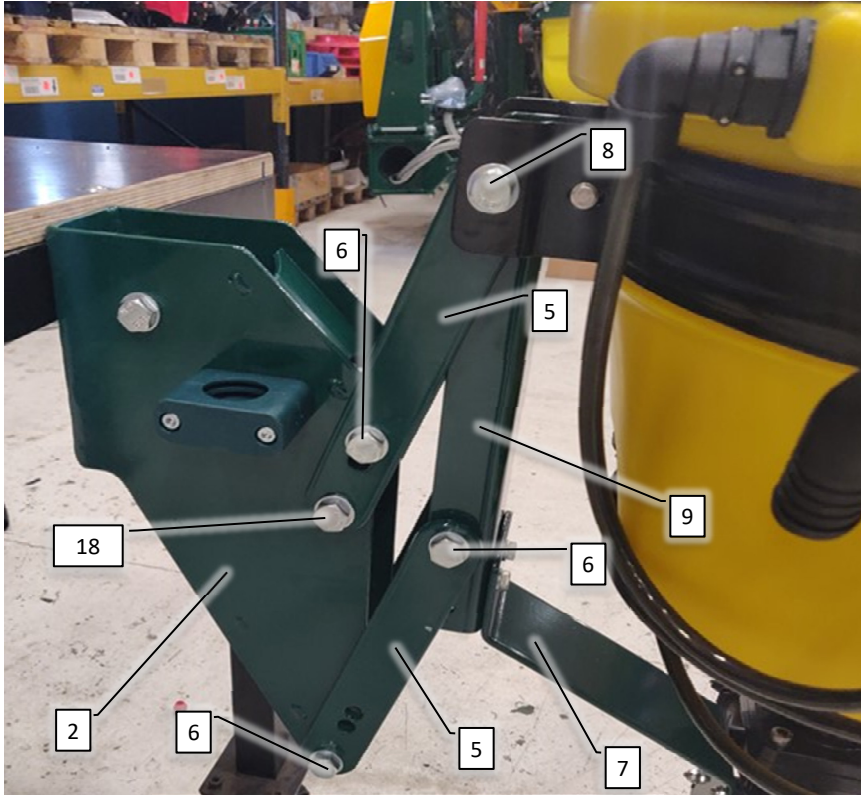

Pos	Psc	Number	Name	Price	Not Note
1	1	90320676	Kemifylder 30 lt CC 2017->		
2	1	90330335	konsol for kemifylder CC 2017->		
3	1	90210329	Bolt M12x100 FZB 8.8 bryst		
	2	90214408	Skive M12 FZB Facet		
	1	90210056	Møtrik M12 FZB låse		
	2	90330303	Bøsning Ø18x2x30 Bremsecyl./kemifylder		
4	1	90310051	Fjeder f kemifylder/bremsearm		
5	4	90330061	Parallelarm f.kemikaliesystem		
6	1	90210048	Bolt M12x120 FZB 8.8 bryst		
	1	90210056	Møtrik M12 FZB låse		
	4	90214408	Skive M12 FZB Facet		
7	1	90330334	Afstiver 180 bundventil kemi		
8	1	90210392	Bolt M12x150 FZB 8.8 bryst		
	8	90214408	Skive M12 FZB Facet		
	1	90210056	Møtrik M12 FZB låse		
9	1	90330333	U-profil for kemifylder 2017->		
10	1	90320755	Rørholder 35mm enkelt		
	2	90210395	Bolt M6x60 FZB 8.8 bryst indiv. 6-KT		
12	1	90330539	Drøvlø Ø4,5 mm randspul CCII 2016->		
13	1	90330329	Drøvlø Ø2,5 mm bundspul AB/CCII 2016->		
14	1	90320185	Dunkspuler roterende kemifylder		
15	1	90320782	Afløb kemifylder 2016-> CC/AB		
16	1	90320772	Injectorhus m. hane kemifyldere 2016->		
17	1	90325085	Dysehoved Kemifylder sort 10.0 2016->		
18	1	90210005	Bolt M12x35 FZB 8.8 ubrust		
	1	90210056	Møtrik M12 FZB låse		
	2	90214408	Skive M12 FZB Facet