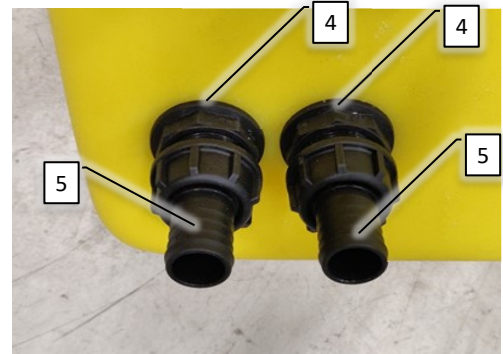

Pos	Psc	Number	Name	Price	Note
1	1	90320363	Rentvandstank CC 260 liter		
	1	90320361	Låg lille for rentvandtank CC&AB		
	1	90320362	Låg stor for rentvandtank CC&AB		
2	1	90330096	Oliekølerspiral f vandtank CC		
	1	90320606	Pakning f. Kølespiral CCII		
	8	90214420	Bolt M8x30 A2 Ubryst		
	16	90510516	Kobberring Ø8x14x1		
3	2	90330634	Vinkel f. kølespiral CCII		
	8	90214502	Møtrik M8 A2 Låse		
4	1	90320088	Tankgennemføring G1' ARAG		
	1	90320027	Pakning G1' tankg. ARAG		
	1	90320026	Bagmøtrik G1' ARAG		
5	1	90325012	Slangest. G1'x25mm ARAG		
	1	90320518	Omløber G1' ARAG		
	2	90325013	O-ring G1' Arag		
6	1	90320030	Prop 3/4'		
	1	90325068	Pakning G3/4' tankgf Arag		
	1	90320575	Tankgennemføring G3/4' ARAG		
	1	90320449	Vinkel G3/4' 90G F-F ARAG		
	1	90325024	O-ring G3/4' Arag		
7	1	90320503	Slangest. G1 1/4'x32mm ARAG		
	1	90320513	Omløber G1 1/4' ARAG		
	2	90325026	O-ring G1 1/4' Arag		
	1	90210095	Spændebånd 30-45/12 C7 W3		
8	1	90320088	Tankgennemføring G1' ARAG		
	1	90320027	Pakning G1' tankg. ARAG		
	1	90320255	T-stykke G1' F-F-F ARAG		
	1	90325100	Nippelreduktion G1 1/4'xG1' ARAG		
	1	90320458	Nippelreduktion G1'xG3/4' ARAG		
	2	90320650	O-ring 32,93x3,53 NBR		
9	1	90320493	Slangest. G3/4'x13mm ARAG		
	1	90320429	Omløber G3/4' ARAG		
	2	90325024	O-ring G3/4' Arag		
	1	90210098	Spændebånd 16-27/12 C7 W3