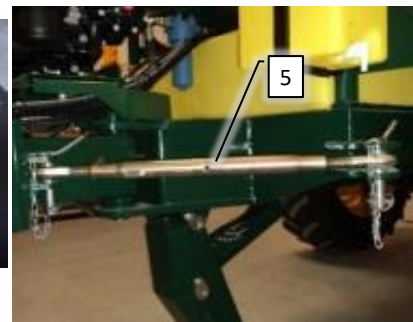

Pos	Psc	Number	Name	Price	Note
1	1	90330348	Hovedramme CCII		
1.1	1	90330368	Befæstelse til tank CC		
	4	90210041	Bolt M12x45 FZB 8.8 ubrust		
	4	90210056	Møtrik M12 FZB låse		
	8	90214408	Skive M12 FZB Facet		
1.2	1	90330370	Vinkelanlæg CC		
	2	90210028	Bolt M10x35 FZB 8.8 ubrust		
	2	90210055	Møtrik M10 FZB låse		
	4	90210332	Skive M10 FZV 10,5x30x2,5		
	2	90210129	Smørenippel M6x1 mm selvsk. lige/h1		
2	1	90330364	Topstiver H CC		
2.1	1	90330365	Topstiver V CC		
	8	90210043	Bolt M12x80 FZB 8.8 ubrust		
	8	90210056	Møtrik M12 FZB låse		
	16	90214408	Skive M12 FZB Facet		
3	1	90330378	Platform CC		
	8	90210017	Bolt M12x30 FZB 8.8 ubrust		
	8	90214408	Skive M12 FZB Facet		
3.1	1	90330681	Bundplade CCII 2016-->		
	4	90210245	Bolt M10x25 A2 buttonhead		
	4	90210446	Skive M10 A2 plan		
4	1	90330486	Trækkonsol CC II		
	1	90210287	Bolt M16x35 FZB 8.8 ubrust		
	2	90210384	Bøsning bronze, træk BRM 505560		
	1	90330371	Træknagle CC		
	2	90320548	Låsering til træknagle		
5	2	90330043	Topstang f. træk		
	4	90330010	Pig for A ramme/træk CC 25x130mm		
6	1	90336430	Bærekonsol venstre til CC		
6.1	1	90336435	Bærekonsol højre til CC		
	8	90210017	Bolt M12x30 FZB 8.8 ubrust		
	8	90214408	Skive M12 FZB Facet		
	2	90336409	Spændeplyde til bærekonsol CC		
6.2	1	90336440	Bærearml venstre til bærekonsol CC		
6.3	1	90336445	Bærearml højre til bærekonsol CC		
	2	90210041	Bolt M12x45 FZB 8.8 ubrust		
	2	90210056	Møtrik M12 FZB låse		
	4	90214408	Skive M12 FZB Facet		
8	1	90320587	Dokumentholder A4 plast sort		
	4	90210020	Bolt M6x40 FZB 8.8 ubrust		
	4	90210053	Møtrik M6 FZB låse		
	4	90210083	Skive M6,4x18x1,6 FZB skærm		
9	1	90320368	Vandtank 15 l komplet Gul		
	2	90210030	Bolt M8x30 FZB 8.8 ubrust		
	2	90214406	Skive M8 FZB Facet		
	1	90320372	Hane 3/4' for vandtank 15 l		
10	1	90400096	Advarsel trekantrefleks		
	1	90336936	Beslag advarselstrekant CCII		
	2	90320801	Prop 40x40		
	2	90320803	Prop 60x4,5		
	2	90320807	Prop 70x70x3-6		
	2	90320808	Prop 30x30x5		
11	1	90336938	Plade for pumpe std. CC II		
	8	90210005	Bolt M12x35 FZB 8.8 ubrust		
	8	90210056	Møtrik M12 FZB låse		
	16	90214408	Skive M12 FZB Facet		
12	1	20200105	Trykknapp monteret i kasse 2017->