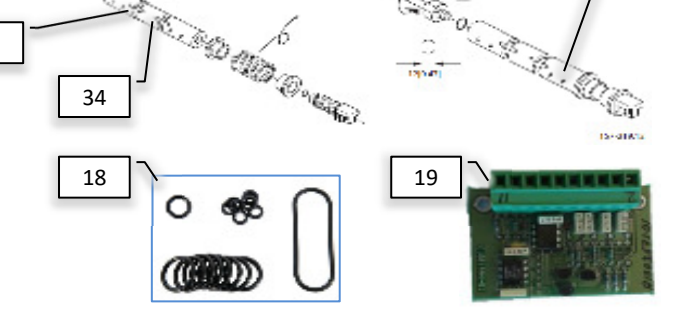

Side 10

Side 10

Modul 1: Blower/Washer

Modul 2: Master

Modul 3: Manual Pump

Modul 4: Auto Pump/Guide

Modul 5: Agent platform

Pos	Psc	Number	Name	Price	Note
	1	20200201	PVG modul 1 Blæser		
2	1	90510652	PVM32 mekanisk aktivering afdækning		
3	1	90510211	PVG 32 basismodul m/comp		
4	1	90510274	Glider 65 L f. PVG ventil		
37	1	90510657	PVEH 32 el-modul S4-1x4DEU-H-Passiv		
	1	20200202	PVG modul 2 Master		
2	1	90510652	PVM32 mekanisk aktivering afdækning		
3	1	90510211	PVG 32 basismodul m/comp		
6	1	90510272	Glider 10L f. PVG ventil		
7	1	90512012	PVG 32 el-modul on/off efter 2010 Deutch		
	1	20200203	PVG modul 3 Pumpe Manuel håndtag		
2	1	90510652	PVM32 mekanisk aktivering afdækning		
3	1	90510211	PVG 32 basismodul m/comp		
37	1	90510288	Glider 15L manuel (f. PVG væske pumpe)		
8	1	90510052	Slutplade PVMR32 m/friktionslås gl		
4	1	20200204	PVG modul 4 Pumpe Automatisk		
2	1	90510652	PVM32 mekanisk aktivering afdækning		
3	1	90510211	PVG 32 basismodul m/comp		
9	1	90510397	Glider 15L el (f. PVG trækstyring)		
5	1	90512004	PVG 32 el-modul PVEA efter 2010 (Deutz)		
5	1	20200205	PVG modul 5 Platform		
2	1	90510652	PVM32 mekanisk aktivering afdækning		
10	1	90510348	PVG Basismodul f. kemiplatform		
6	1	90510397	Glider 15L el (f. PVG trækstyring)		
12	1	90510367	Slutplade PVG		
13	1	90321004	Håndtag t/danfoss PVG ventil		
14	1	90510077	PVG 32 el-modul HI før 2010 (Hirsmann)		
15	1	90510210	PVG 32 el-modul on/off før 2010 Hirsmann		
16	1	90510342	PVG indgangsmodul m/tryk-mængde forstærk		
17	1	90517579	Kit PVG ombygning open/closed center		
18	1	90325076	Hy pakn.sæt 1 sek. PVG 32 -PVAS 32		
19	1	90403503	Print til PVG blæser AB		
20	1	90510265	Montagesæt 5 modul PVG		
	1	90510349	Montagesæt 6 modul PVG		
22	1	90510367	Slutplade PVG		
23	1	90510370	Montagesæt 1 modul PVG		
32	1	90510273	Glider 25L f. PVG ventil		
34	1	90510275	Glider 40 l/m åben AB flow f PVG ventil		
35	1	90510658	PVG32 Check Valve		
36	1	90510614	Hy Brystnippel 1,0mmx1/4" til PVG		