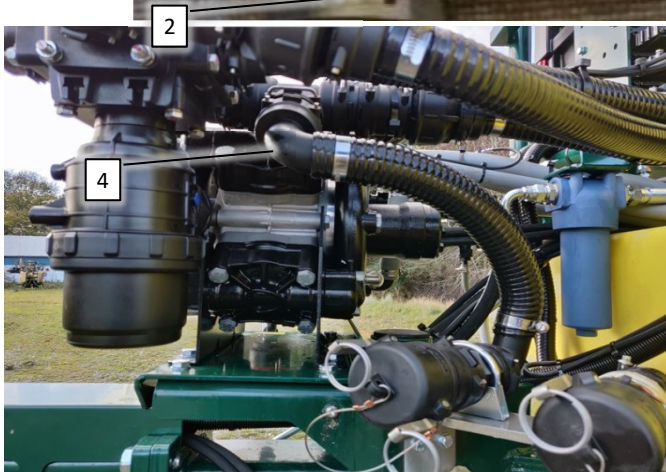

Pos	Psc	Number	Name	Price	Note
1	1	90320966	T-stykke T6 F-F-F ARAG		
	3	90321216	Bøjle T6 ARAG		
2	1	90320938	Brystnippel T6M		
	2	90329517	O-ring til T6 koblingsystem ARAG		
3	1	90320965	Vinkel T6F x T6F Arag		
	2	90321216	Bøjle T6 ARAG		
4	1	90320912	Slangest. T6F x 30mm 90 gr. Arag		
	1	90321216	Bøjle T6 ARAG		
5	1	90320937	Muffe T6F T5F Arag		
	1	90321216	Bøjle T6 ARAG		
	1	90321215	Bøjle T5 ARAG		
6	1	90320928	Kontraventil T5 M-M Arag		
	2	90329516	O-ring til T5 koblingsystem ARAG		
7	1	90320967	Slangest. T5F x 30mm Lige Arag		
	1	90321216	Bøjle T6 ARAG		
A	1	20200128	Mont. Væskepumpe CCII 2018->