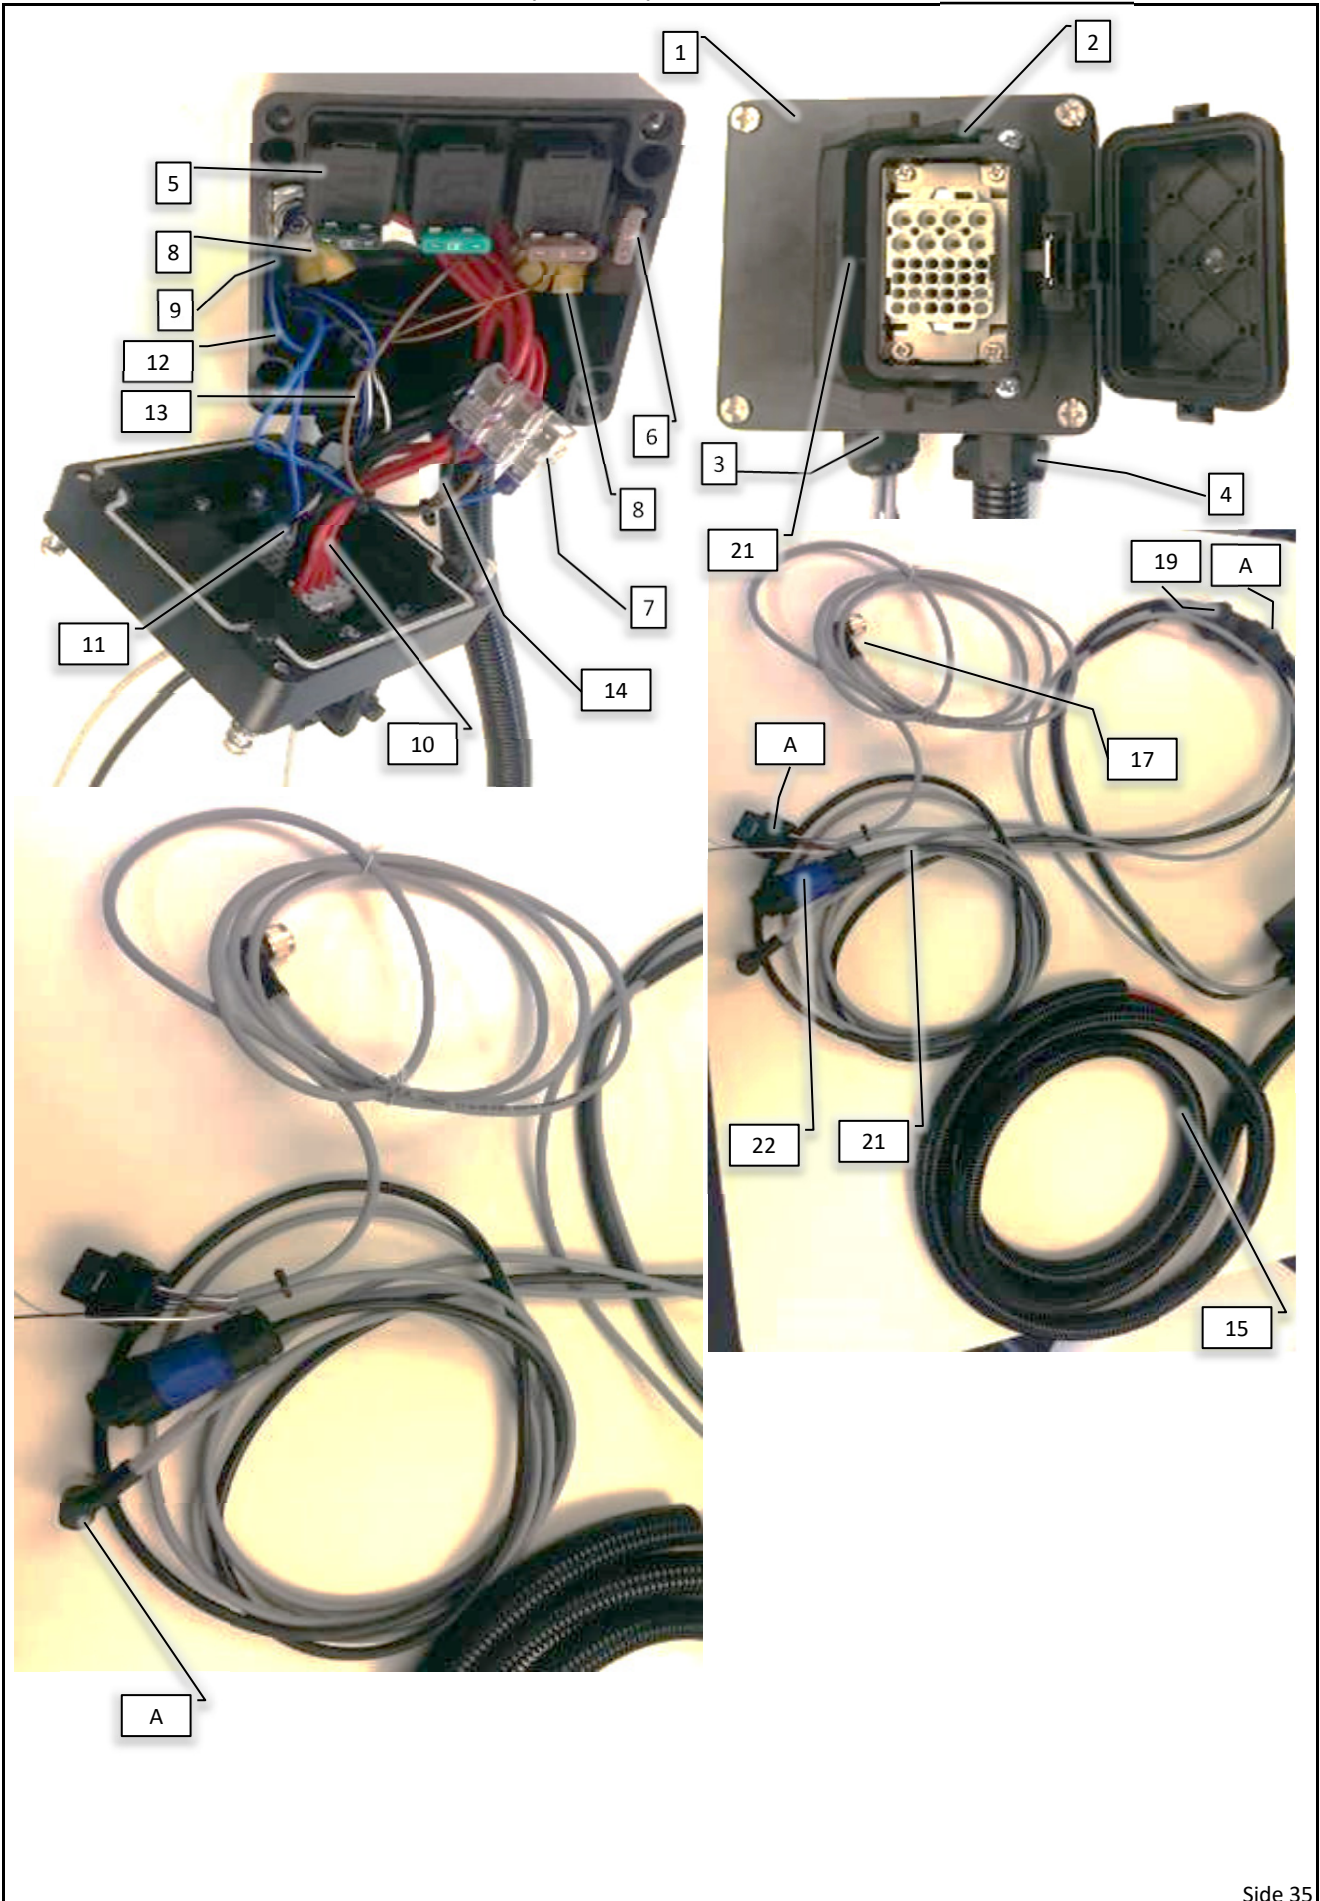

Pos	Psc	Number	Name	Price	Note
1	1	90400138	Monteringskasse mont.sæt 2016->		
	2	90210219	Bolt M6x16 FZB buttonhead		
2	1	90402503	Chassis hus 10/32 pol u. bund (traktor)		
	1	90401508	Indsats 32 polet stik hun		
	8	90401521	Stikben Ø2,5 x 4mm² femal phoenix		
	5	90401523	Stikben Ø1,6 x 1,5mm² female phoenix		
	4	90210370	Bolt M4x20 PZ FZB ubryst panhoved		
	4	90210052	Møtrik M4 FZB Låse		
3	1	90320599	Gennemføring M20 / Ø7-13mm Sort		
	1	90404562	Pakning til PG16 (4xØ6)		
4	1	90320598	SEM-tilslutning M20x1,5 - NW17		
5	3	90400263	Multistik f. relæ hun 9-polet		
	3	90405211	Relæ 12V incl. 30 Amp fuse		
	1	90400106	Sikring blad Led ATO 5 amp beige		
	4	90400120	U-isoleret spademuffe 1,0-2,5mm²		
	7	90400127	U-isoleret spademuffe 2,5-6,0mm²		
6	1	90400095	Sikrings holder (fladsikring)		
	1	90400125	Monteringsdel f. sikringsholder		
	1	90400106	Sikring blad Led ATO 5 amp beige		
	2	90400240	Kabelsko U-isoleret 6,3 blå 1-2,6m²		
7	0,25	90400121	Spademuffe connector 6,3x0,8x12		
	3	90400240	Kabelsko U-isoleret 6,3 blå 1-2,6m²		
8	6	90400256	Kabelsko gaffel isol. Ø6 gul 2,6-6,6mm²		
9	1	90400117	kabelsko ring isol. Ø8mm blå 1-2,6mm²		
10	1,5	90400317	Ledning 1x4mm² rød		
11	1	90400316	Ledning 1x4mm² sort		
12	1	90400003	Ledning 1x0,75mm² blå		
13	0,5	90400201	Ledning 1x0,75mm² brun		
14	0,25	90400315	Ledning 1x0,75mm² sort		
15	2,5	90400093	Ledning 1x6 mm² sort		
	2,5	90400110	Ledning 1x6mm² rød		
	2,5	90400179	Ledning 1x2,5 mm² - rød		
	2,4	90330059	Flexrør til ledninger Ø17 mm		
17	1	90403702	Hjulføler ledning 10m induktiv		
19	1	90405117	AMP SuperSeal 1,5 4W male house		
	1	90405118	AMP SuperSeal 1,5 4W cable support		
	0,01	90100016	Krympeflex Ø6/2 mm sort m. lim		
	4	90405114	AMP SuperSeal 1,5 male connect 20-16 awg		
21	2,5	90400037	Kabel 2x0.75mm sort kappe		
22	1	90407586	ISO-stik male for hjulsignal etc.		
23	1	90130001	Papkasse 310x230x185mm A4 (automatbund)		
	1	90130009	Følgeseddellommer 225x165mm		
A	1	20201015	Ledning DSC <-> Joystick		
??	1	90900173	Mærkat "strømforsyning/sikringsbox"