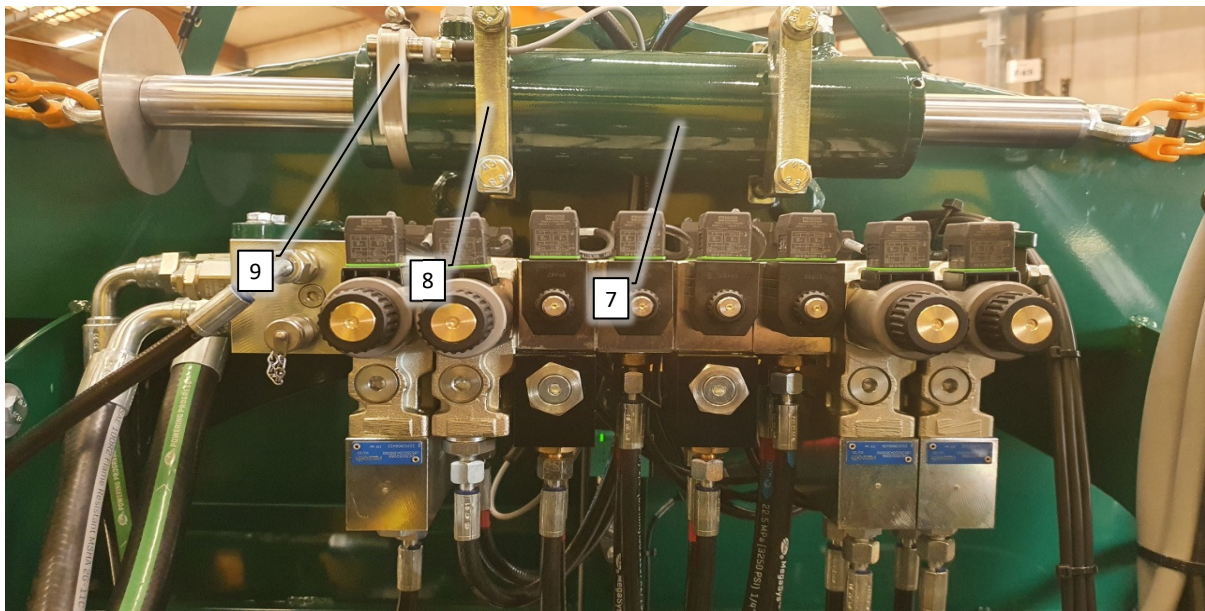

Pos	Psc	Number	Name	Price	Note
1	1	90330655	Trissearm Højre		
	2	90210017	Bolt M12x30 FZB 8.8 ubryst		
	2	90210056	Møtrik M12 FZB låse		
	4	90214408	Skive M12 FZB Facet		
2	1	90330654	Trissearm Venstre		
	2	90210017	Bolt M12x30 FZB 8.8 ubryst		
	2	90210056	Møtrik M12 FZB låse		
	4	90214408	Skive M12 FZB Facet		
3	1	30300207	Kit. Kæde til tiltcylinder 2019->		
5	1	90210226	Fjeder gul for tiltcylinder 2016->		
6	1	90210201	Øjemøtrik M12 FZB		
7	1	90510659	Cylinder tilt 36m 2016->2022		
	1	90330699	Signalskive til tiltcylinder		
8	2	90330653	Rørclamp Ø92 Cylinder		
	2	90210381	Bolt M12x160 FZB 8.8.bryst		
	2	90214408	Skive M12 FZB Facet		
9	1	90404514	Ultralydsføler 0-300mm 4-20mA ->2017		
	1	90335200	Sensorholder f. Ø92 cylinder		
	1	90210235	Spændebånd 90-110/9 C7 W5 rustfri		
10	1	90510041	Hy brystnippel 1/4' x 3/8' BSP		
	1	90515098	Hy slange CCII Tiltslange 750mm		
	1	90510056	Bonded seal hydr. 3/8' BSP