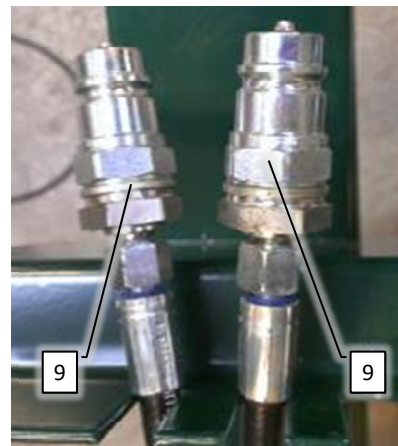

Pos	Psc	Number	Name	Price	Note
1	1	90330774	Hjulophæng combi Hydr/luft 2021->		
2	1	90336015	Nagle for hjulophæng CC		
	2	90210133	Skive M12 Galv 12x50x4 CC		
	2	90210049	Bolt M12x25 FZB 8.8 ubrust		
3.1	1	90330484	luftpude t/affjdr. CC II		
3.2	1	90330493	Ventil t/luftpude affjdr. CC II		
3.3	4	90210027	Bolt M10x25 FZB 8.8 ubrust		
	4	90210332	Skive M10 FZV 10,5x30x2,5		
4.1	1	90510078	Cylinder bremse CC 25x70 m. bremse		
4.2	1	90330635	Beslag f. bremsecylinder VFZ		
4.3	1	90210356	Bolt M14x120 FZB 8.8 bryst		
	2	90214424	Skive M14 FZB Facet		
	1	90215002	Møtrik M14 FZB Låse		
	2	90330303	Bøsning Ø18x2x30 Bremsecyl./kemifylder		
4.4	2	90210021	Bolt M12x60 FZB 8.8 ubrust		
	2	90330138	Bøsning Ø25x5x25		
	2	90210056	Møtrik M12 FZB låse		
	4	90214408	Skive M12 FZB Facet		
4.5	1	90210039	Bolt M12x50 FZB 8.8 ubrust		
	1	90210056	Møtrik M12 FZB låse		
	4	90214408	Skive M12 FZB Facet		
5.1	1	90515047	Hy slange CCII bremseslange 7000 mm		
	1	90510233	Hy brystnippel 1/4x1/2 BSP		
	1	90510057	Bonded seal hydr.1/2' BSP		
	1	90320380	Lynkopling f. bremser		
5.2	1	90515176	Hy slange CCII Bremseslange 900mm		
5.3	1	90515177	Hy slange CCII Bremseslange 1700mm		
5.4	1	90510046	Hy T 1/4' BSP		
5.5	4	90214404	Clamps 15 mm 15/15		
	4	90210002	Bolt M6x20 FZB 8.8 ubrust		
	4	90214405	Skive M6 FZB Facet		
5.6	2	90510041	Hy brystnippel 1/4' x 3/8' BSP		
	2	90510056	Bonded seal hydr. 3/8' BSP		
6	1	90330075	Plastskærm for aksel CC		
7	16	90214426	Skive M22 FZV hærdet HV300