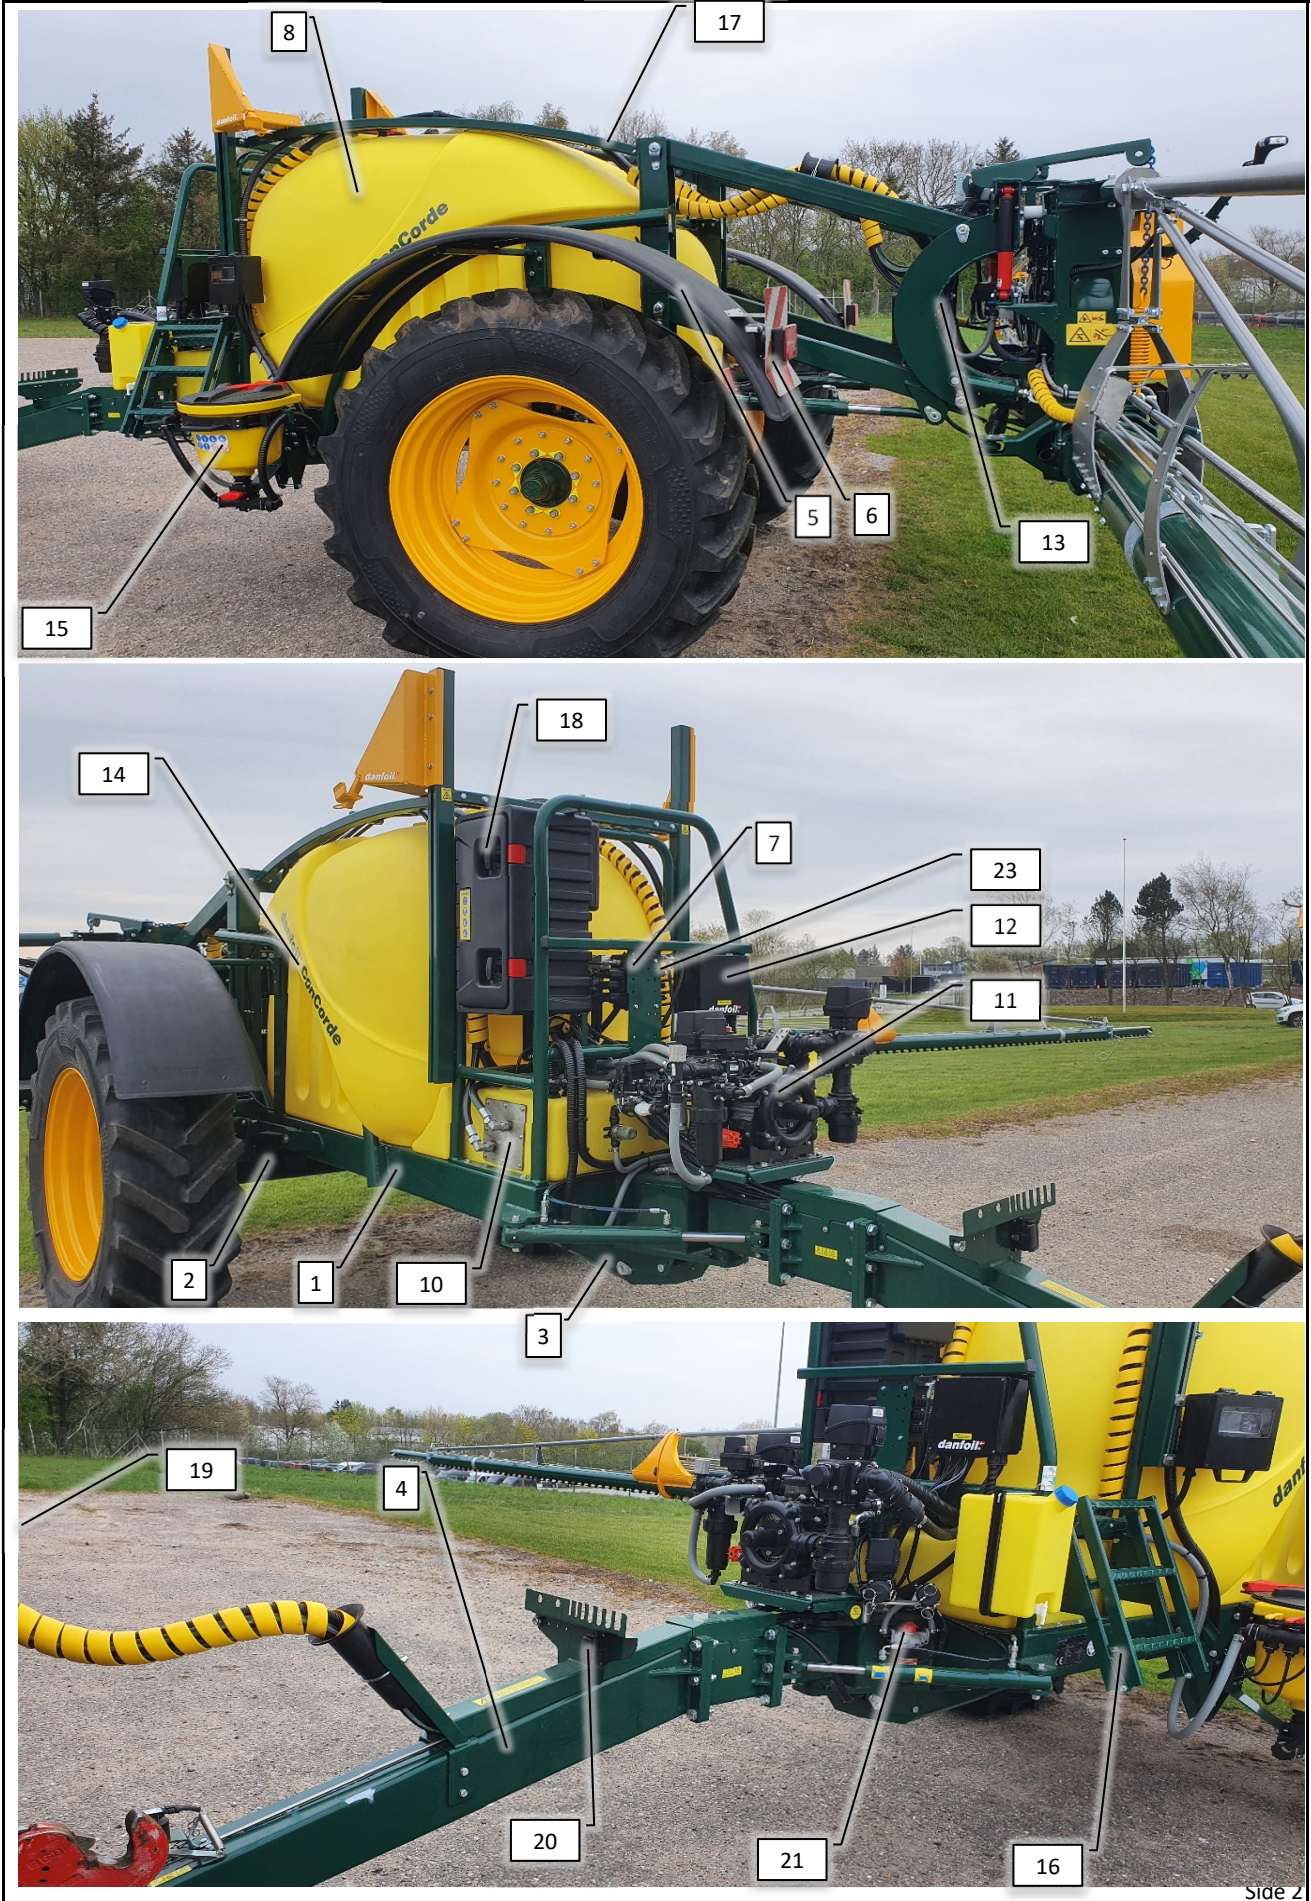

SPARE PARTS

C O N C O R D E 2 0 2 3

Danfoil⁺®

Psc	Pos	Psc	Number	Name	Price	Note
			Forside CCII 2023 Std.	CCII 2023 Std.		1
			20230318	Basis Std. Concorde II 2023->		2
			20202030	Hovedramme CCII 2016->		3
			20200105	Trykknop monteret i kasse 2017->		4
			30300109	Hjulaksel komplet CCII 2021-->		5
			20200054	Støtteben kpl. CC II		6
			20200060	Træk kpl. CC II		7
			20200109	Hjulskærme kpl.CC II 2017->		8
			20202006	Lygtesæt kpl. CCII 2021/9-->		9
			20220084	Hydraulikkomponenter CCII 2022->		10
			20301031	PVG 144		11
			20220131	Bagende basis CCII 2022->		12
			20232047	Kit. Tiltcyliinder CCII 2023->		13
			20200209	Hy grundmodul opbygning CC 2022->		14
			20200190	Blæsekasse kpl. CC/AB/AH/AF1		15
			20200128	Mont. Væskepumpe CCII 2018->		16
			20200077	Væskepumpesystem Std. CC II 2016->		17
			20200078	Trykfilter modul Std. CCII 2016->		18
			20200082	Påfyld til Std. CC II 2016->		19
			20220079	Flowmåler modul Std. CCII 2019->		20
			20201059	Kørselsflowmåler komp. 2019->		21
			20202010	Tank std. 3000L montage CCII 2016->		22
			20200090	Omrøring AB CC		23
			20221075	Elektronisk tankmåler 2022->		24
			20200117	Rentvandstank mont. CCII Std/Inj 2018->		25
			20200075	Rentvandstank komplet. 260L CCII 2016->		26
			20201086	Kemifylder montering CCII 2017->		27
			20201085	Kemifylder klargjort CCII 2017->		28
			20220083	Mærkater basis CC II 2022->		29
			20200058	Stige kpl. CC II		30
			20200068	Rørholdersæt basis std. CC II		31
			20201010	Dele til mont. førehus AB-CC 2016->		32
			20201015	Ledning DSC <-> Joystick		33
			20204030	Joystick lille kpl. til DSC ->2016		34
			20201020	Mont.sæt f/traktor AB/CC 2016->		35
			20201022	Tilkoblingsstik til sprøjte		36
			20221078	Rentvandspumpe CCII monteret 2022->		37
			20201023	Forlænger kabel følere CCII		38
			20234070	Styrekasse Master 2023->		39
			20234080	Styrekasse Option 2023->		40