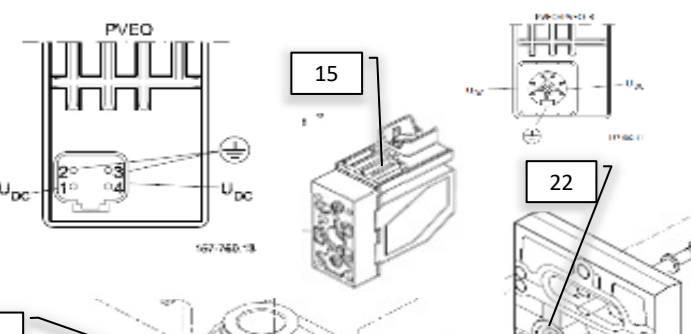

Side 10

Side 10

Modul 1: Blower/Washer

Modul 2: Master

Modul 3: Manual Pump

Modul 4: Auto Pump/Guide

Modul 5: Agent platform

Pos	Psc	Number	Name	Price	Note
	1	20200201	PVG modul 1 Blæser		
2	1	90510652	PVM32 mekanisk aktivering afdækning		
3	1	90510211	PVG 32 basismodul m/comp		
4	1	90510274	Glider 65 L f. PVG ventil		
37	1	90510657	PVEH 32 el-modul S4-1x4DEU-H-Passiv		
	1	20200202	PVG modul 2 Master		
2	1	90510652	PVM32 mekanisk aktivering afdækning		
3	1	90510211	PVG 32 basismodul m/comp		
6	1	90510272	Glider 10L f. PVG ventil		
7	1	90512012	PVG 32 el-modul on/off efter 2010 Deutch		
	1	20200203	PVG modul 3 Pumpe Manuel håndtag		
2	1	90510652	PVM32 mekanisk aktivering afdækning		
3	1	90510211	PVG 32 basismodul m/comp		
37	1	90510288	Glider 15L manuel (f. PVG væske pumpe)		
8	1	90510052	Slutplade PVMR32 m/friktionslås gl		
4	1	20200204	PVG modul 4 Pumpe Automatisk		
2	1	90510652	PVM32 mekanisk aktivering afdækning		
3	1	90510211	PVG 32 basismodul m/comp		
9	1	90510397	Glider 15L el (f. PVG trækstyring)		
5	1	90512004	PVG 32 el-modul PVEA efter 2010 (Deutz)		
5	1	20200205	PVG modul 5 Platform		
2	1	90510652	PVM32 mekanisk aktivering afdækning		
10	1	90510348	PVG Basismodul f. kemiplatform		
6	1	90510397	Glider 15L el (f. PVG trækstyring)		
12	1	90510367	Slutplade PVG		
13	1	90321004	Håndtag t/danfoss PVG ventil		
14	1	90510077	PVG 32 el-modul HI før 2010 (Hirsmann)		
15	1	90510210	PVG 32 el-modul on/off før 2010 Hirsmann		
16	1	90510342	PVG indgangsmodul m/tryk-mængde forstærk		
17	1	90517579	Kit PVG ombygning open/closed center		
18	1	90325076	Hy pakn.sæt 1 sek. PVG 32 -PVAS 32		
19	1	90403503	Print til PVG blæser AB		
20	1	90510265	Montagesæt 5 modul PVG		
	1	90510349	Montagesæt 6 modul PVG		
22	1	90510367	Slutplade PVG		
23	1	90510370	Montagesæt 1 modul PVG		
32	1	90510273	Glider 25L f. PVG ventil		
34	1	90510275	Glider 40 l/m åben AB flow f PVG ventil		
35	1	90510658	PVG32 Check Valve		
36	1	90510614	Hy Brystnippel 1,0mmx1/4" til PVG		