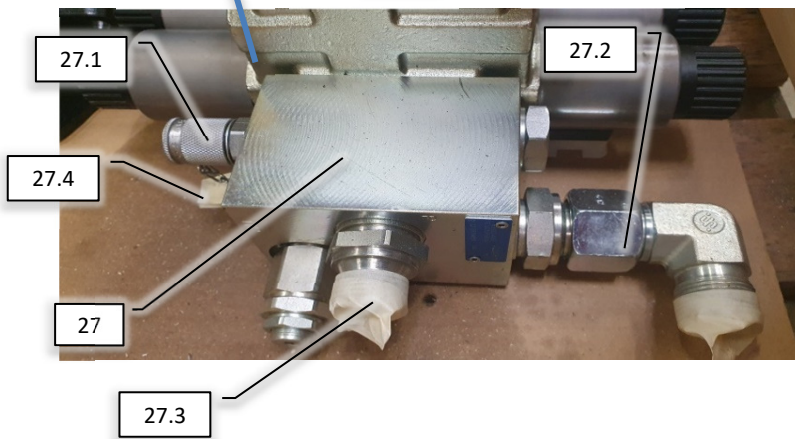

Pos	Psc	Number	Name	Price	Not Note
27	1	90510384	Indløb til CC m. LS 2017->		
	3	90210308	Gevindstang M8 st. 10.9 - sort		
	6	90210399	Møtrik M8 FZB		
	3	90214406	Skive M8 FZB Facet		
27.1	1	90510161	Hy Testnippel 1/4		
27.2	1	90510044	Hy brystnippel 1/2'x3/4' BSP		
	1	90510057	Bonded seal hydr.1/2' BSP		
	1	90510369	Hy vinkel 3/4" 90° - BSP x BSP omløber		
27.3	1	90320076	Hy brystnippel 1/2' x 5/8' BSP		
	1	90510057	Bonded seal hydr.1/2' BSP		
27.4	1	90510040	Hy brystnippel 1/4' x 1/4' BSP		
	1	90510055	Bonded seal hydr.1/4' BSP		
28	1	90510385	Retningsventil Lift-Individuel LS 2017->		
	1	90510388	Sænke bremse Lift-Individuel LS 2017->		
	4	90210401	Bolt M5x60 FZB 8.8 bryst indiv-6kt		
	1	90400248	Hy Pakn.sæt teflon f. sænke-bremseventil		
	1	90510522	Hy prop 3/8' m. pakn. BSP		
	1	90510041	Hy brystnippel 1/4' x 3/8' BSP		
	1	90510056	Bonded seal hydr. 3/8' BSP		
29	1	90510386	Retningsventil Tilt LS 2017->		
	2	90510233	Hy brystnippel 1/4x1/2 BSP		
	2	90510057	Bonded seal hydr.1/2' BSP		
30	1	90510387	Retningsventil Bomfold LS 2017->		
	1	90510125	Kontraventil Bomfold LS 2017->		
	1	90510390	Hy brystnippel 0,7 mm drøvle		
	1	90510061	Hy brystnippel 0,6 mm drøvle		
	2	90510056	Bonded seal hydr. 3/8' BSP		
	4	90210401	Bolt M5x60 FZB 8.8 bryst indiv-6kt		
31	1	90510389	Endeplade hy blok 2017->2022		
A	1	20200103	Individuel Bomløft CC 2017->		
A	1	20200104	Individuel Bomløft SG 2022->		
B	1	20202086	Luftfordeler Stor basis 2022->		
C	1	20222047	Kit. Tiltcylinder CCII 2022->2022		
D	2	90515178	Hy slange CCII Ydreboom 2300mm