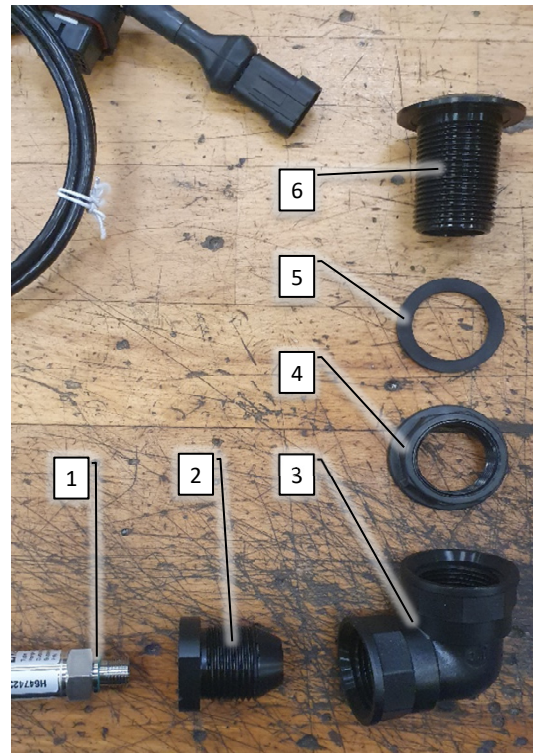

Pos	Psc	Number	Name	Price	Note
1	1	90403715	Tank sensor 4-20mA		
2	1	90330779	Adapter f elektronisk tankmåler		
3	1	90320454	Vinkel G1 90G F-F ARAG		
4	1	90320026	Bægmøtrik G1' ARAG		
5	1	90320027	Pakning G1' tankg. ARAG		
6	1	90320088	Tankgennemføring G1' ARAG