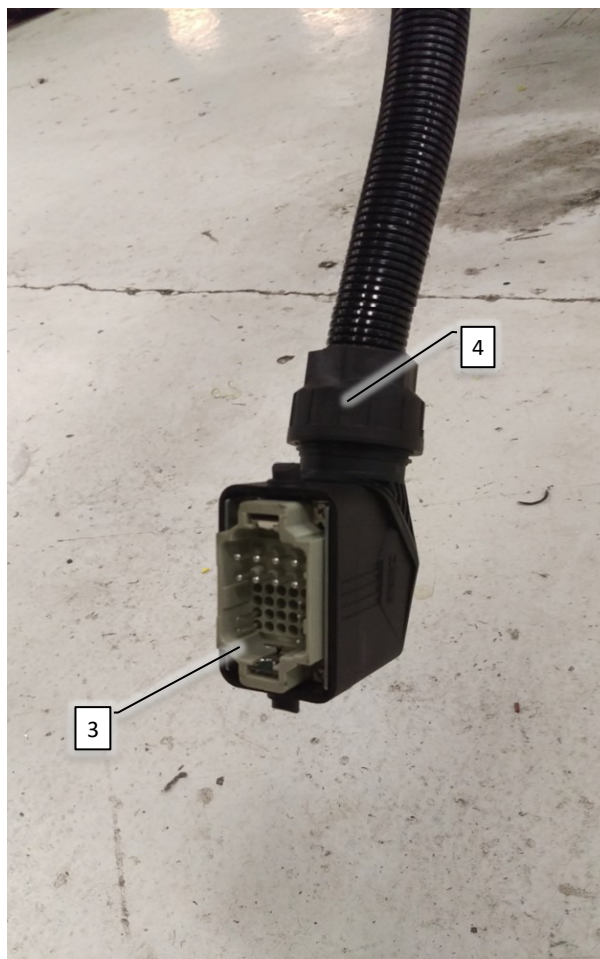

Pos	Psc	Number	Name	Price	Note
1	5,5	90330595	Flexrør til ledninger Ø22,6mm		
	1	90400314	Kabel canbus 4p 6,0m Female<->Open		
	36,5	90400316	Ledning 1x4mm² sort		
	36,5	90400317	Ledning 1x4mm² rød		
	8	90400099	Ledning 1x1,5mm² gul		
3	1	90401509	Indsats 32 polet stik han		
4	1	90401217	Forskruening Ø25 kontakthus 32/10 pol		
7	1	90402502	Kontakthus 10/32 pol han maskindel		
5	10	90401522	Stikben Ø1,6 x 1,5mm² male phoenix		
6	10	90401520	stikben Ø2,5 x 4mm² male Phoenix		
	1	90401530	Demonteringsværktøj til stikben 4mm²		
	1	90401535	Demonteringsværktøj til stikben 2,5mm²		
8	1	90402503	Chassis hus 10/32 pol u. bund (traktor)		
	4	90210416	Bolt M5x16 A2 buttonhead		
	4	90210417	Skive M5 A2 facet		
	4	90120353	Møtrik M5 A2 top