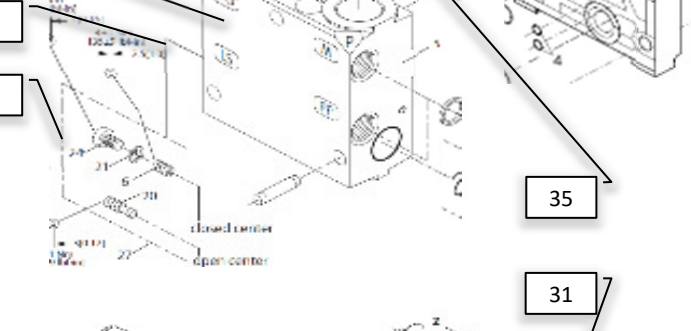

Side 10

Side 10

Modul 1: Blower/Washer

Modul 2: Master

Modul 3: Manual Pump

Modul 4: Auto Pump/Guide

Modul 5: Agent platform

Pos	Psc	Number	Name	Price	Note
	1	20200201	PVG modul 1 Blæser		
2	1	90510652	PVM32 mekanisk aktivering afdækning		
3	1	90510211	PVG 32 basismodul m/comp		
4	1	90510274	Glider 65 L f. PVG ventil		
37	1	90510657	PVEH 32 el-modul S4-1x4DEU-H-Passiv		
	1	20200202	PVG modul 2 Master		
2	1	90510652	PVM32 mekanisk aktivering afdækning		
3	1	90510211	PVG 32 basismodul m/comp		
6	1	90510272	Glider 10L f. PVG ventil		
7	1	90512012	PVG 32 el-modul on/off efter 2010 Deutch		
	1	20200203	PVG modul 3 Pumpe Manuel håndtag		
2	1	90510652	PVM32 mekanisk aktivering afdækning		
3	1	90510211	PVG 32 basismodul m/comp		
37	1	90510288	Glider 15L manuel (f. PVG væske pumpe)		
8	1	90510052	Slutplade PVMR32 m/friktionslås gl		
4	1	20200204	PVG modul 4 Pumpe Automatisk		
2	1	90510652	PVM32 mekanisk aktivering afdækning		
3	1	90510211	PVG 32 basismodul m/comp		
9	1	90510397	Glider 15L el (f. PVG trækstyring)		
5	1	90512004	PVG 32 el-modul PVEA efter 2010 (Deutz)		
5	1	20200205	PVG modul 5 Platform		
2	1	90510652	PVM32 mekanisk aktivering afdækning		
10	1	90510348	PVG Basismodul f. kemiplatform		
6	1	90510397	Glider 15L el (f. PVG trækstyring)		
12	1	90510367	Slutplade PVG		
13	1	90321004	Håndtag t/danfoss PVG ventil		
14	1	90510077	PVG 32 el-modul HI før 2010 (Hirsmann)		
15	1	90510210	PVG 32 el-modul on/off før 2010 Hirsmann		
16	1	90510342	PVG indgangsmodul m/tryk-mængde forstærk		
17	1	90517579	Kit PVG ombygning open/closed center		
18	1	90325076	Hy pakn.sæt 1 sek. PVG 32 -PVAS 32		
19	1	90403503	Print til PVG blæser AB		
20	1	90510265	Montagesæt 5 modul PVG		
	1	90510349	Montagesæt 6 modul PVG		
22	1	90510367	Slutplade PVG		
23	1	90510370	Montagesæt 1 modul PVG		
32	1	90510273	Glider 25L f. PVG ventil		
34	1	90510275	Glider 40 l/m åben AB flow f PVG ventil		
35	1	90510658	PVG32 Check Valve		
36	1	90510614	Hy Brystnippel 1,0mmx1/4" til PVG		