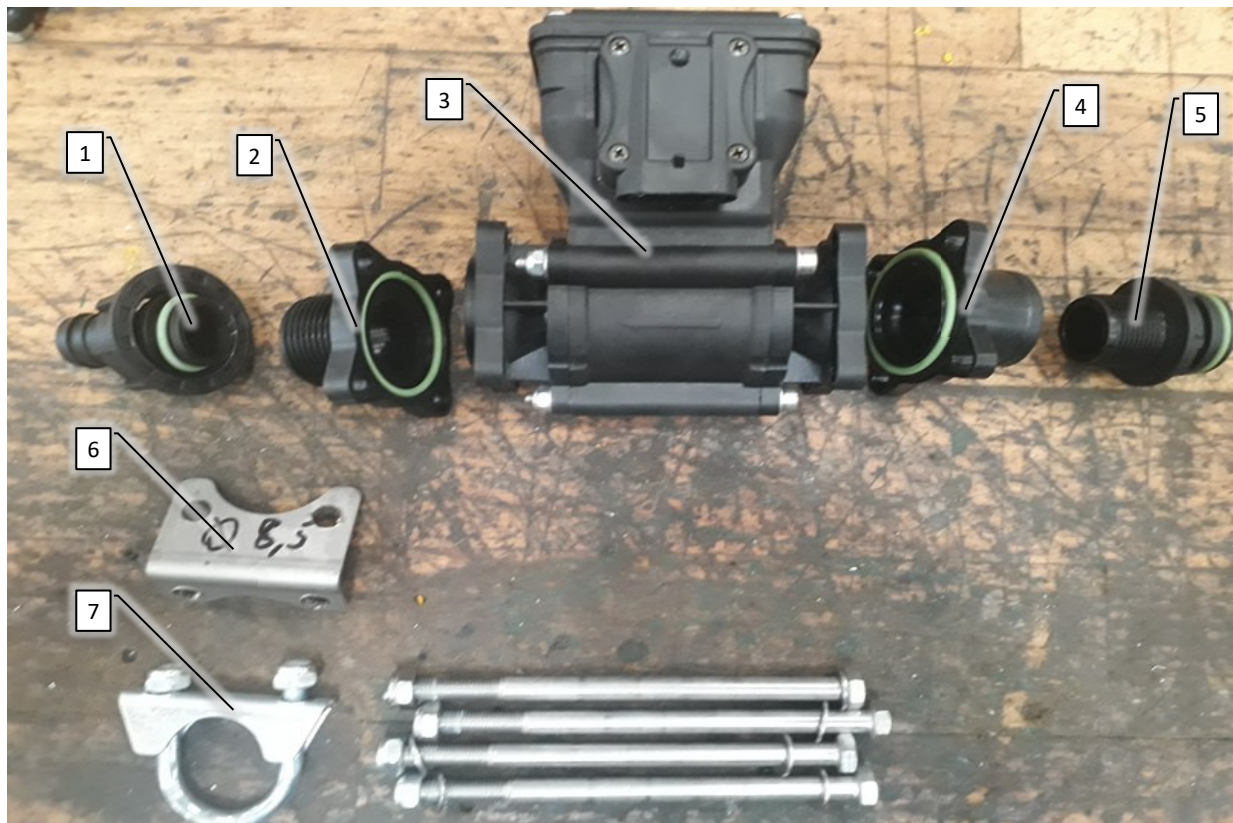

Pos	Psc	Number	Name	Price	Note
1	1	90320432	Slangest. G1'x20mm ARAG		
	2	90325013	O-ring G1' Arag		
	1	90320518	Omløber G1' ARAG		
2	1	90320408	Endedæksel 1' hun ARAG		
	1	90320145	O-ring Arag sek. ventil 39,2x2,6 Viton		
3	1	90400283	Flowmåler kørsel 2019->		
4	1	90320528	Endedæksel G3/4F ARAG		
	1	90320145	O-ring Arag sek. ventil 39,2x2,6 Viton		
5	1	90321230	Nippel T3M G3/4M		
	2	90329515	O-ring til T3 koblingsystem ARAG		
6	1	90320411	Beslag for motorventil		
7	1	90215024	Udstødningsclamp Ø32 M8 FZB		
8	1	90320976	Prop G1/2 indiv. ARAG