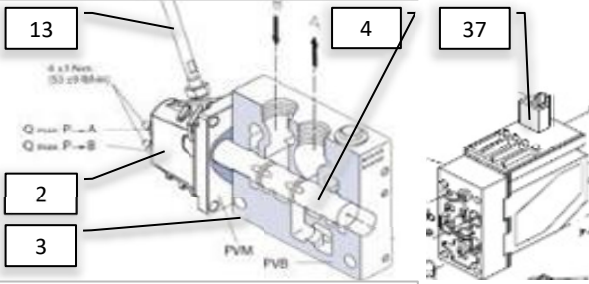

Side 10

Side 10

Modul 1: Blower/Washer

Modul 2: Master

Modul 3: Manual Pump

Modul 4: Auto Pump/Guide

Modul 5: Agent platform

Pos	Psc	Number	Name	Price	Note
	1	20200201	PVG modul 1 Blæser		
2	1	90510652	PVM32 mekanisk aktivering afdækning		
3	1	90510211	PVG 32 basismodul m/comp		
4	1	90510274	Glider 65 L f. PVG ventil		
37	1	90510657	PVEH 32 el-modul S4-1x4DEU-H-Passiv		
	1	20200202	PVG modul 2 Master		
2	1	90510652	PVM32 mekanisk aktivering afdækning		
3	1	90510211	PVG 32 basismodul m/comp		
6	1	90510272	Glider 10L f. PVG ventil		
7	1	90512012	PVG 32 el-modul on/off efter 2010 Deutch		
	1	20200203	PVG modul 3 Pumpe Manuel håndtag		
2	1	90510652	PVM32 mekanisk aktivering afdækning		
3	1	90510211	PVG 32 basismodul m/comp		
37	1	90510288	Glider 15L manuel (f. PVG væske pumpe)		
8	1	90510052	Slutplade PVMR32 m/friktionslås gl		
4	1	20200204	PVG modul 4 Pumpe Automatisk		
2	1	90510652	PVM32 mekanisk aktivering afdækning		
3	1	90510211	PVG 32 basismodul m/comp		
9	1	90510397	Glider 15L el (f. PVG trækstyring)		
5	1	90512004	PVG 32 el-modul PVEA efter 2010 (Deutz)		
5	1	20200205	PVG modul 5 Platform		
2	1	90510652	PVM32 mekanisk aktivering afdækning		
10	1	90510348	PVG Basismodul f. kemiplatform		
6	1	90510397	Glider 15L el (f. PVG trækstyring)		
12	1	90510367	Slutplade PVG		
13	1	90321004	Håndtag t/danfoss PVG ventil		
14	1	90510077	PVG 32 el-modul HI før 2010 (Hirsmann)		
15	1	90510210	PVG 32 el-modul on/off før 2010 Hirsmann		
16	1	90510342	PVG indgangsmodul m/tryk-mængde forstærk		
17	1	90517579	Kit PVG ombygning open/closed center		
18	1	90325076	Hy pakn.sæt 1 sek. PVG 32 -PVAS 32		
19	1	90403503	Print til PVG blæser AB		
20	1	90510265	Montagesæt 5 modul PVG		
	1	90510349	Montagesæt 6 modul PVG		
22	1	90510367	Slutplade PVG		
23	1	90510370	Montagesæt 1 modul PVG		
32	1	90510273	Glider 25L f. PVG ventil		
34	1	90510275	Glider 40 l/m åben AB flow f PVG ventil		
35	1	90510658	PVG32 Check Valve		
36	1	90510614	Hy Brystnippel 1,0mmx1/4" til PVG		