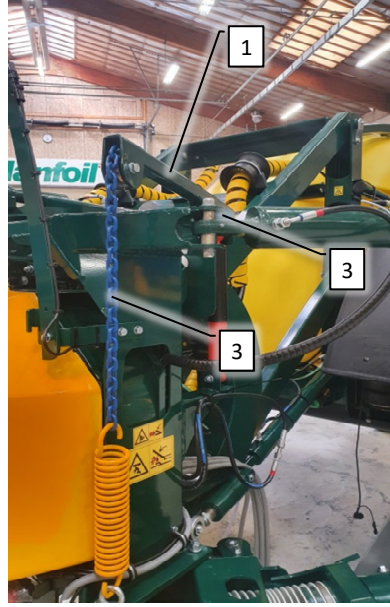

Pos	Psc	Number	Name	Price	Note
1	1	90330655	Trissearm Højre		
	2	90210017	Bolt M12x30 FZB 8.8 ubryst		
	2	90210056	Møtrik M12 FZB låse		
	4	90214408	Skive M12 FZB Facet		
2	1	90330654	Trissearm Venstre		
	2	90210017	Bolt M12x30 FZB 8.8 ubryst		
	2	90210056	Møtrik M12 FZB låse		
	4	90214408	Skive M12 FZB Facet		
3	1	30300207	Kit. Kæde til tiltcylinder 2019->		
5	1	90210226	Fjeder gul for tiltcylinder 2016->		
6	1	90210201	Øjemøtrik M12 FZB		
7	1	90510659	Cylinder tilt 36m 2016->2022		
	1	90330699	Signalskive til tiltcylinder		
8	2	90330653	Rørclamp Ø92 Cylinder		
	2	90210381	Bolt M12x160 FZB 8.8.bryst		
	2	90214408	Skive M12 FZB Facet		
9	1	90404514	Ultralydsføler 0-300mm 4-20mA ->2017		
	1	90335200	Sensorholder f. Ø92 cylinder		
	1	90210235	Spændebånd 90-110/9 C7 W5 rustfri		
10	1	90510041	Hy brystnippel 1/4' x 3/8' BSP		
	1	90515098	Hy slange CCII Tiltslange 750mm		
	1	90510056	Bonded seal hydr. 3/8' BSP