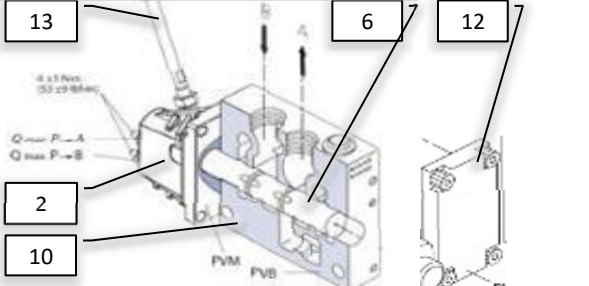

Side 10

Side 10

Modul 1: Blower/Washer

Modul 2: Master

Modul 3: Manual Pump

Modul 4: Auto Pump/Guide

Modul 5: Agent platform

Pos	Psc	Number	Name	Price	Note
	1	20200201	PVG modul 1 Blæser		
2	1	90510652	PVM32 mekanisk aktivering afdækning		
3	1	90510211	PVG 32 basismodul m/comp		
4	1	90510274	Glider 65 L f. PVG ventil		
37	1	90510657	PVEH 32 el-modul S4-1x4DEU-H-Passiv		
	1	20200202	PVG modul 2 Master		
2	1	90510652	PVM32 mekanisk aktivering afdækning		
3	1	90510211	PVG 32 basismodul m/comp		
6	1	90510272	Glider 10L f. PVG ventil		
7	1	90512012	PVG 32 el-modul on/off efter 2010 Deutch		
	1	20200203	PVG modul 3 Pumpe Manuel håndtag		
2	1	90510652	PVM32 mekanisk aktivering afdækning		
3	1	90510211	PVG 32 basismodul m/comp		
37	1	90510288	Glider 15L manuel (f. PVG væske pumpe)		
8	1	90510052	Slutplade PVMR32 m/friktionslås gl		
4	1	20200204	PVG modul 4 Pumpe Automatisk		
2	1	90510652	PVM32 mekanisk aktivering afdækning		
3	1	90510211	PVG 32 basismodul m/comp		
9	1	90510397	Glider 15L el (f. PVG trækstyring)		
5	1	90512004	PVG 32 el-modul PVEA efter 2010 (Deutz)		
5	1	20200205	PVG modul 5 Platform		
2	1	90510652	PVM32 mekanisk aktivering afdækning		
10	1	90510348	PVG Basismodul f. kemiplatform		
6	1	90510397	Glider 15L el (f. PVG trækstyring)		
12	1	90510367	Slutplade PVG		
13	1	90321004	Håndtag t/danfoss PVG ventil		
14	1	90510077	PVG 32 el-modul HI før 2010 (Hirsmann)		
15	1	90510210	PVG 32 el-modul on/off før 2010 Hirsmann		
16	1	90510342	PVG indgangsmodul m/tryk-mængde forstærk		
17	1	90517579	Kit PVG ombygning open/closed center		
18	1	90325076	Hy pakn.sæt 1 sek. PVG 32 -PVAS 32		
19	1	90403503	Print til PVG blæser AB		
20	1	90510265	Montagesæt 5 modul PVG		
	1	90510349	Montagesæt 6 modul PVG		
22	1	90510367	Slutplade PVG		
23	1	90510370	Montagesæt 1 modul PVG		
32	1	90510273	Glider 25L f. PVG ventil		
34	1	90510275	Glider 40 l/m åben AB flow f PVG ventil		
35	1	90510658	PVG32 Check Valve		
36	1	90510614	Hy Brystnippel 1,0mmx1/4" til PVG		