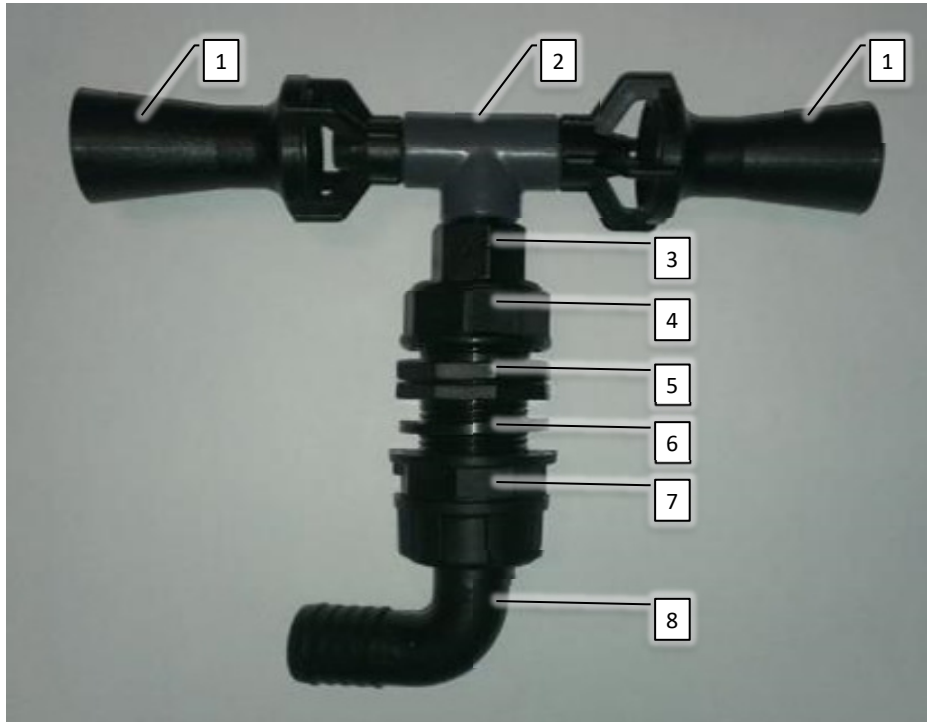

Pos	Psc	Number	Name	Price	Not Note
1	2	90320046	Jet-agitator (omrører)		
2	1	90320256	T-stykke 3/8'		
3	1	90320293	Spidsmuffe G1/2'xG3/8' ARAG		
4	1	90320087	Spidsmuffe G1'xG1/2' ARAG		
5	1	90320025	Brystnippel G1' lang ARAG		
6	1	90320027	Pakning G1' tankg. ARAG		
7	1	90320026	Bagmøtrik G1' ARAG		
8	1	90320335	Slangest. G1'x25mm 90G ARAG		
		1 90320518	Omløber G1' ARAG		
		2 90325013	O-ring G1' Arag		
		1 90210186	Spændebånd 20-32/12- C7 W3