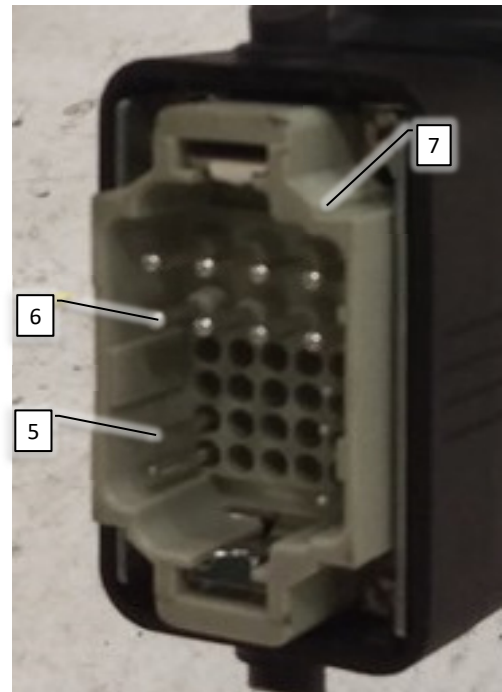

Pos	Psc	Number	Name	Price	Note
1	5,5	90330595	Flexrør til ledninger Ø22,6mm		
	1	90400314	Kabel canbus 4p 6,0m Female<->Open		
	36,5	90400316	Ledning 1x4mm² sort		
	36,5	90400317	Ledning 1x4mm² rød		
	8	90400099	Ledning 1x1,5mm² gul		
3	1	90401509	Indsats 32 polet stik han		
4	1	90401217	Forskruening Ø25 kontakthus 32/10 pol		
7	1	90402502	Kontakthus 10/32 pol han maskindel		
5	10	90401522	Stikben Ø1,6 x 1,5mm² male phoenix		
6	10	90401520	stikben Ø2,5 x 4mm² male Phoenix		
	1	90401530	Demonteringsværktøj til stikben 4mm²		
	1	90401535	Demonteringsværktøj til stikben 2,5mm²		
8	1	90402503	Chassis hus 10/32 pol u. bund (traktor)		
	4	90210416	Bolt M5x16 A2 buttonhead		
	4	90210417	Skive M5 A2 facet		
	4	90120353	Møtrik M5 A2 top