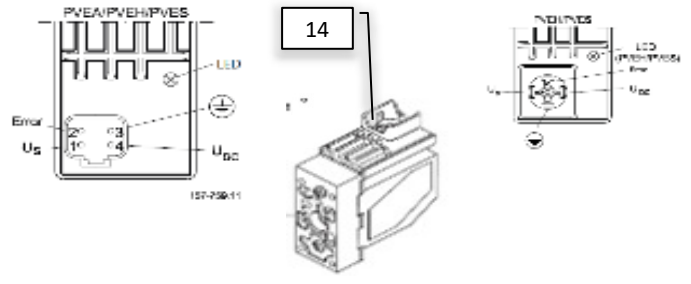

Modul 1: Blower/Washer