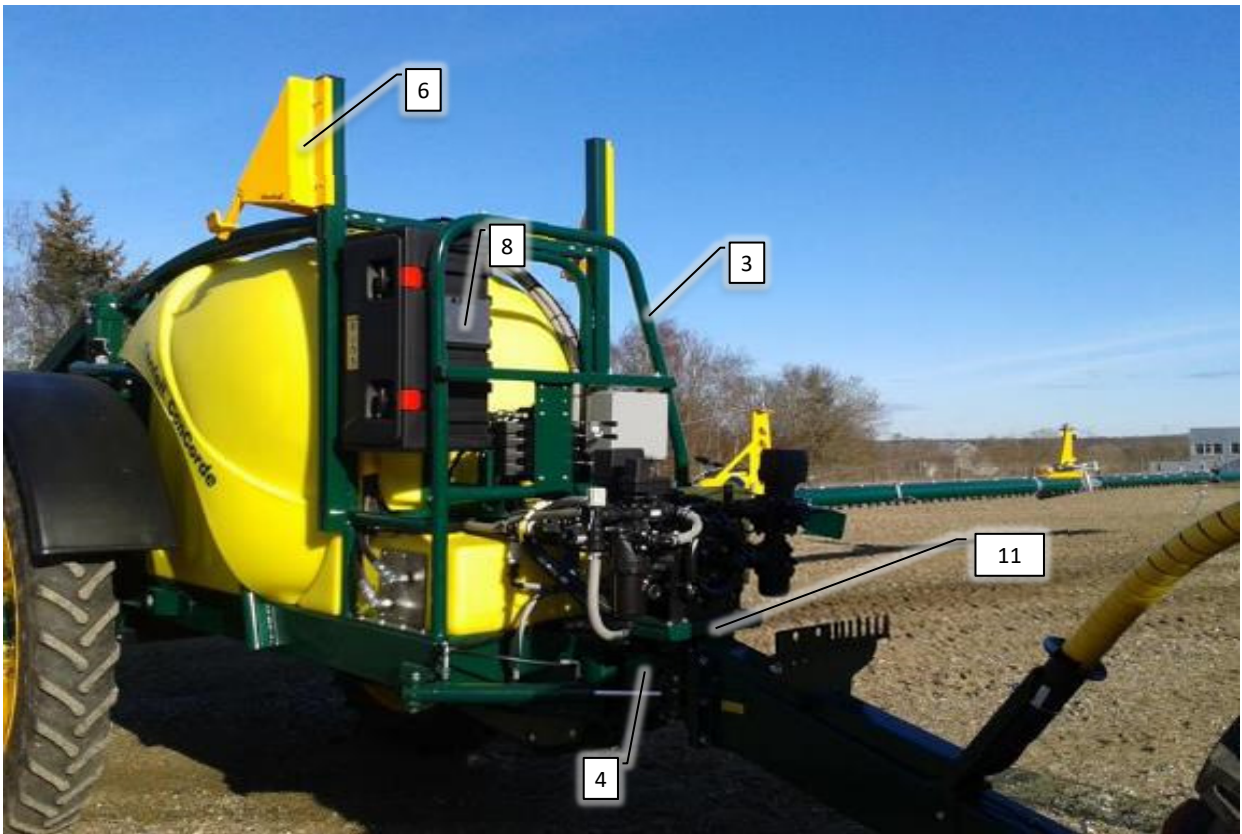

Pos	Psc	Number	Name	Price	Note
1	1	90330348	Hovedramme CCII		
1.1	1	90330368	Befæstelse til tank CC		
	4	90210041	Bolt M12x45 FZB 8.8 ubrust		
	4	90210056	Møtrik M12 FZB låse		
	8	90214408	Skive M12 FZB Facet		
1.2	1	90330370	Vinkelanlæg CC		
	2	90210028	Bolt M10x35 FZB 8.8 ubrust		
	2	90210055	Møtrik M10 FZB låse		
	4	90210332	Skive M10 FZV 10,5x30x2,5		
	2	90210129	Smørenippel M6x1 mm selvsk. lige/h1		
2	1	90330364	Topstiver H CC		
2.1	1	90330365	Topstiver V CC		
	8	90210043	Bolt M12x80 FZB 8.8 ubrust		
	8	90210056	Møtrik M12 FZB låse		
	16	90214408	Skive M12 FZB Facet		
3	1	90330378	Platform CC		
	8	90210017	Bolt M12x30 FZB 8.8 ubrust		
	8	90214408	Skive M12 FZB Facet		
3.1	1	90330681	Bundplade CCII 2016-->		
	4	90210245	Bolt M10x25 A2 buttonhead		
	4	90210446	Skive M10 A2 plan		
4	1	90330486	Trækkonsol CC II		
	1	90210287	Bolt M16x35 FZB 8.8 ubrust		
	2	90210384	Bøsning bronze, træk BRM 505560		
	1	90330371	Træknagle CC		
	2	90320548	Låsering til træknagle		
5	2	90330043	Topstang f. træk		
	4	90330010	Pig for A ramme/træk CC 25x130mm		
6	1	90336430	Bærekonsol venstre til CC		
6.1	1	90336435	Bærekonsol højre til CC		
	8	90210017	Bolt M12x30 FZB 8.8 ubrust		
	8	90214408	Skive M12 FZB Facet		
	2	90336409	Spændeplyde til bærekonsol CC		
6.2	1	90336440	Bærearml venstre til bærekonsol CC		
6.3	1	90336445	Bærearml højre til bærekonsol CC		
	2	90210041	Bolt M12x45 FZB 8.8 ubrust		
	2	90210056	Møtrik M12 FZB låse		
	4	90214408	Skive M12 FZB Facet		
8	1	90320587	Dokumentholder A4 plast sort		
	4	90210020	Bolt M6x40 FZB 8.8 ubrust		
	4	90210053	Møtrik M6 FZB låse		
	4	90210083	Skive M6,4x18x1,6 FZB skærm		
9	1	90320368	Vandtank 15 l komplet Gul		
	2	90210030	Bolt M8x30 FZB 8.8 ubrust		
	2	90214406	Skive M8 FZB Facet		
	1	90320372	Hane 3/4' for vandtank 15 l		
10	1	90400096	Advarsel trekantrefleks		
	1	90336936	Beslag advarselstrekant CCII		
	2	90320801	Prop 40x40		
	2	90320803	Prop 60x4,5		
	2	90320807	Prop 70x70x3-6		
	2	90320808	Prop 30x30x5		
11	1	90336938	Plade for pumpe std. CC II		
	8	90210005	Bolt M12x35 FZB 8.8 ubrust		
	8	90210056	Møtrik M12 FZB låse		
	16	90214408	Skive M12 FZB Facet		
12	1	20200105	Trykknapp monteret i kasse 2017->