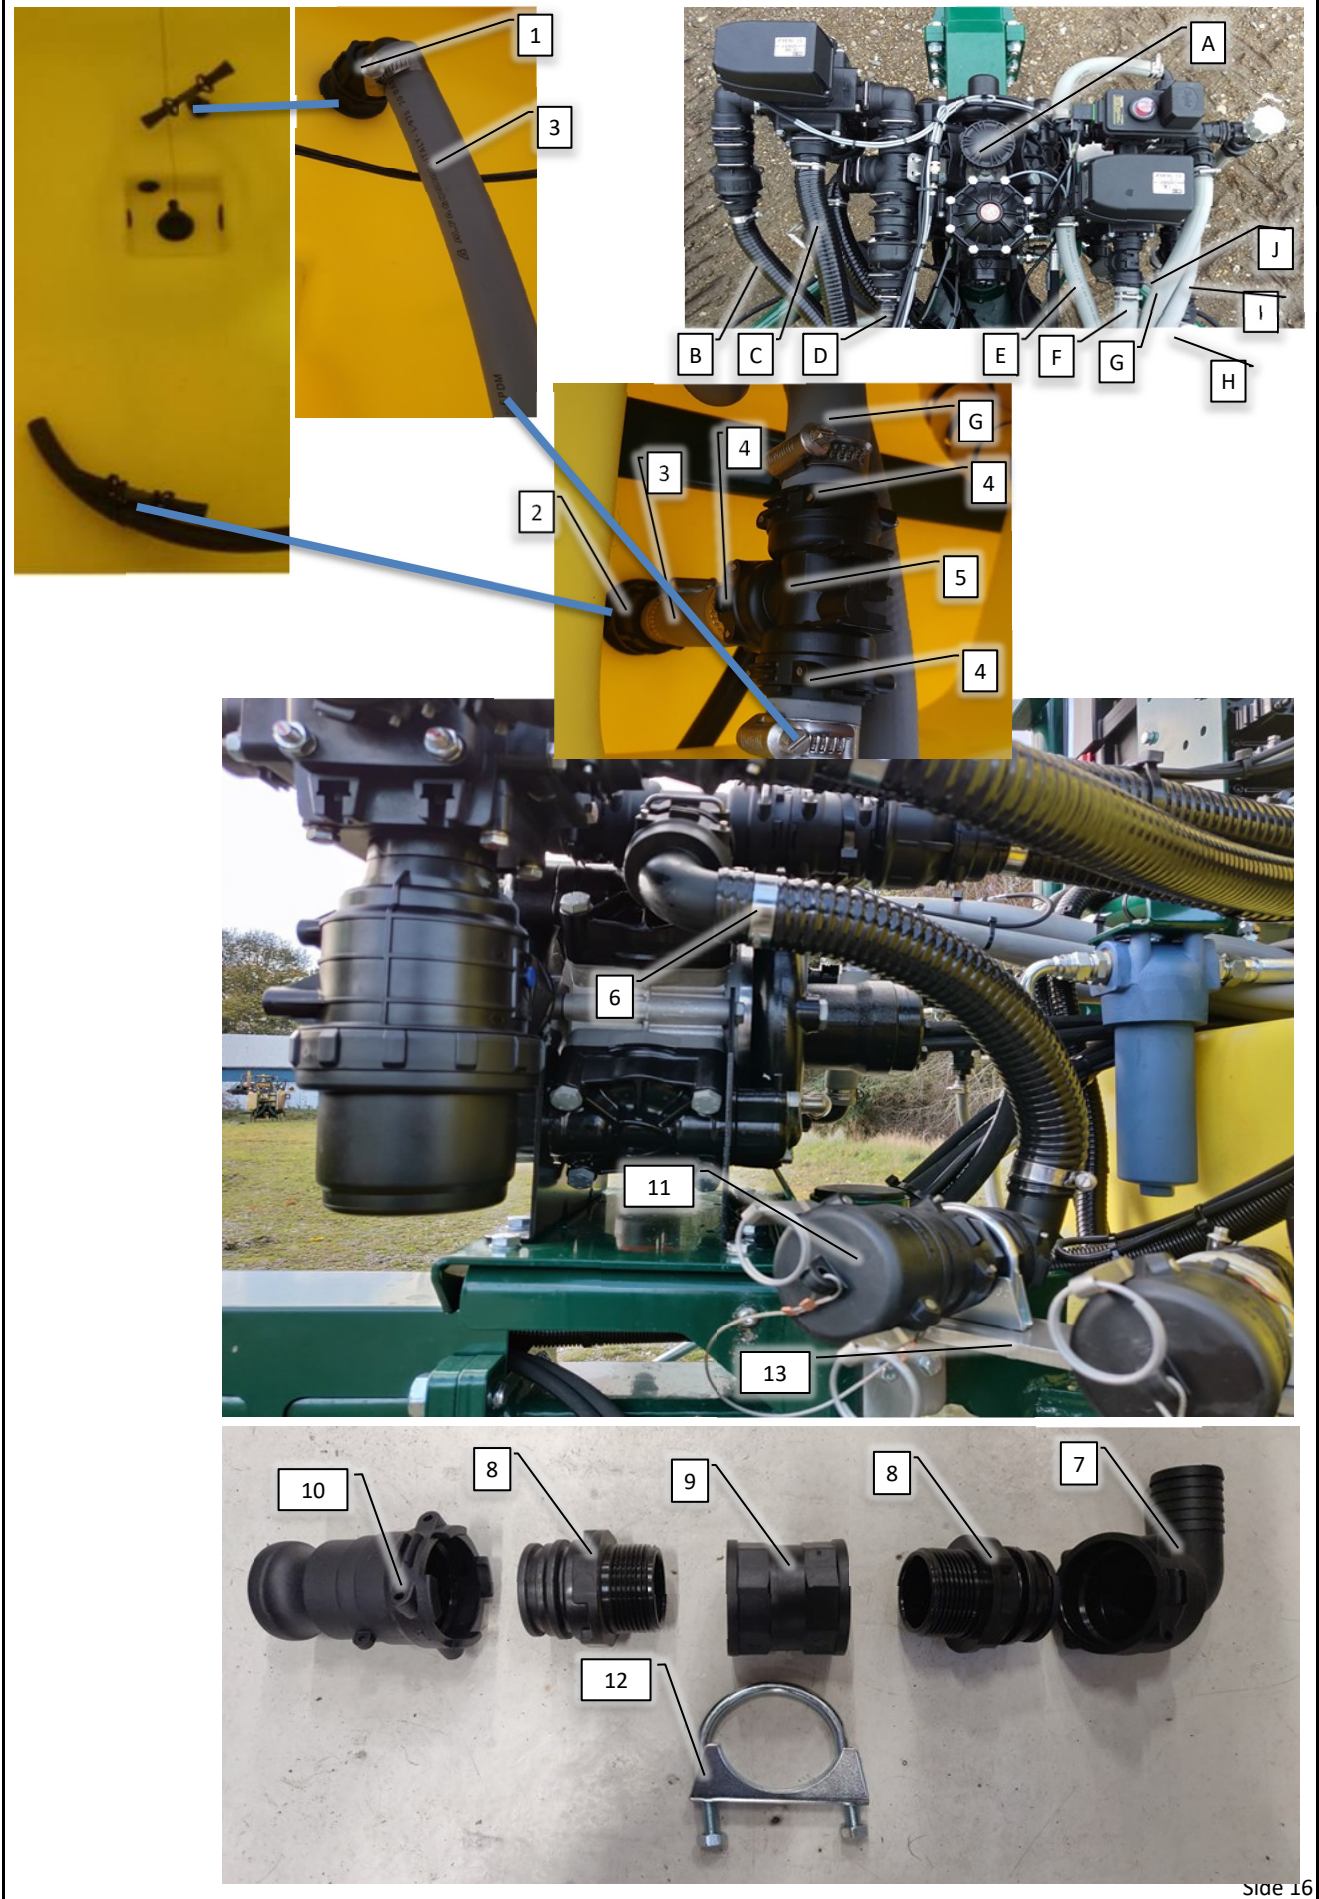

Pos	Psc	Number	Name	Price	Note
A	1	20200077	Væskepumpesystem Std. CC II 2016->		
1	1	90320434	Slangest. G1'x20mm 90G ARAG		
	1	90320518	Omløber G1' ARAG		
	2	90325013	O-ring G1' Arag		
	1	90320025	Brystnippel G1' lang ARAG		
2	1	90320432	Slangest. G1'x20mm ARAG		
	1	90320518	Omløber G1' ARAG		
	2	90325013	O-ring G1' Arag		
	1	90320025	Brystnippel G1' lang ARAG		
3	0,5	90340004	Slange 19 mm - tryk		
	2	90210098	Spændebånd 16-27/12 C7 W3		
4	1	90320554	Slangest. T3M x 20mm Lige Arag		
	1	90329515	O-ring til T3 koblingsystem ARAG		
5	1	90320946	T-stykke T3 F-F-F Arag		
	3	90321213	Bøjle T3 ARAG		
6	0,3	90340066	Slange 30 mm sug		
	2	90210095	Spændebånd 30-45/12 C7 W3		
7	1	90320912	Slangest. T6F x 30mm 90 gr. Arag		
	1	90321216	Bøjle T6 ARAG		
8	1	90320941	Nippelmuffe T6F G1 1/2" M		
	1	90329517	O-ring til T6 koblingsystem ARAG		
9	1	90320471	Muffe G1 1/2" ARAG		
10	1	90329523	Lynkobling TypeA M1 1/2" xFT6		
	1	90321216	Bøjle T6 ARAG		
11	1	90320329	Lynkobling TypeH Prop 1 1/2'		
	4	90211106	Taluritlås kobber 1,5mm wire EN13411-3		
	0,15	90211105	Wire rustfri 1,5mm AISI 316 syrefast		
12	1	90215008	Udstødningsclamp Ø60 M8 FZB		
13	1	90330679	Beslag til Autofyldeudstyr CCII 2016->		
B	2,3	90340066	Slange 30 mm sug		
C	2,6	90340008	Slange 38 mm sug		
D	3	90340069	Slange 32 mm tryk		
E	3	90340004	Slange 19 mm - tryk		
F	2	90340005	Slange 25 mm - tryk		
G	2	90340004	Slange 19 mm - tryk		
	2	90210098	Spændebånd 16-27/12 C7 W3		
H	7	90340004	Slange 19 mm - tryk		
I	2,5	90340004	Slange 19 mm - tryk		
J	7,6	90340019	Slange 10 mm - tryk