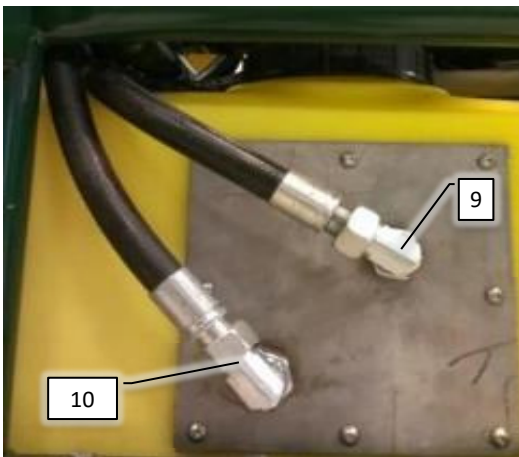

Pos	Psc	Number	Name	Price	Note
1	1	90403715	Tank sensor 4-20mA		
2	1	90330779	Adapter f elektronisk tankmåler		
3	1	90320454	Vinkel G1 90G F-F ARAG		
4	1	90320026	Bægmøtrik G1' ARAG		
5	1	90320027	Pakning G1' tankg. ARAG		
6	1	90320088	Tankgennemføring G1' ARAG