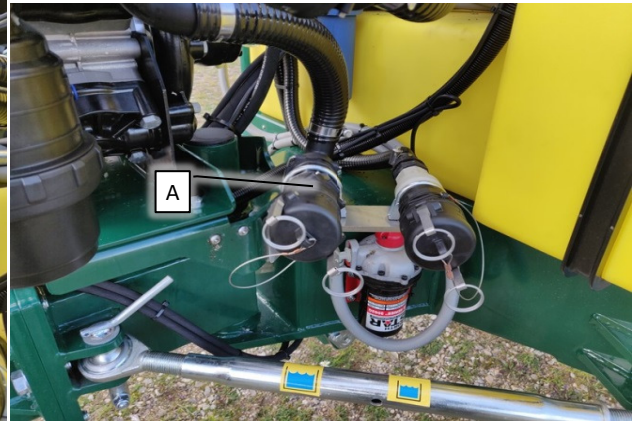

Pos	Psc	Number	Name	Price	Note
1	1	90320966	T-stykke T6 F-F-F ARAG		
	3	90321216	Bøjle T6 ARAG		
2	1	90320938	Brystnippel T6M		
	2	90329517	O-ring til T6 koblingsystem ARAG		
3	1	90320965	Vinkel T6F x T6F Arag		
	2	90321216	Bøjle T6 ARAG		
4	1	90320912	Slangest. T6F x 30mm 90 gr. Arag		
	1	90321216	Bøjle T6 ARAG		
5	1	90320937	Muffe T6F T5F Arag		
	1	90321216	Bøjle T6 ARAG		
	1	90321215	Bøjle T5 ARAG		
6	1	90320928	Kontraventil T5 M-M Arag		
	2	90329516	O-ring til T5 koblingsystem ARAG		
7	1	90320967	Slangest. T5F x 30mm Lige Arag		
	1	90321216	Bøjle T6 ARAG		
A	1	20200128	Mont. Væskepumpe CCII 2018->