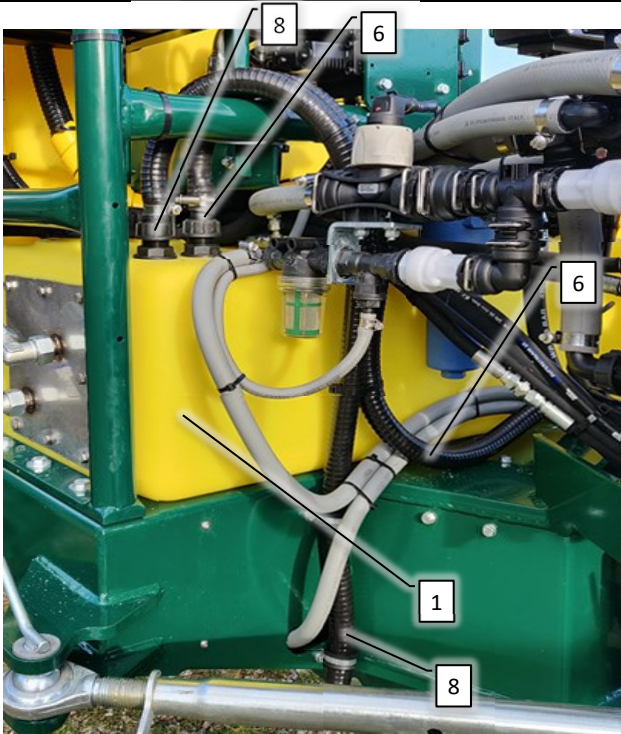

Pos	Psc	Number	Name	Price	Note
1	1	90403715	Tank sensor 4-20mA		
2	1	90330779	Adapter f elektronisk tankmåler		
3	1	90320454	Vinkel G1 90G F-F ARAG		
4	1	90320026	Bægmøtrik G1' ARAG		
5	1	90320027	Pakning G1' tankg. ARAG		
6	1	90320088	Tankgennemføring G1' ARAG