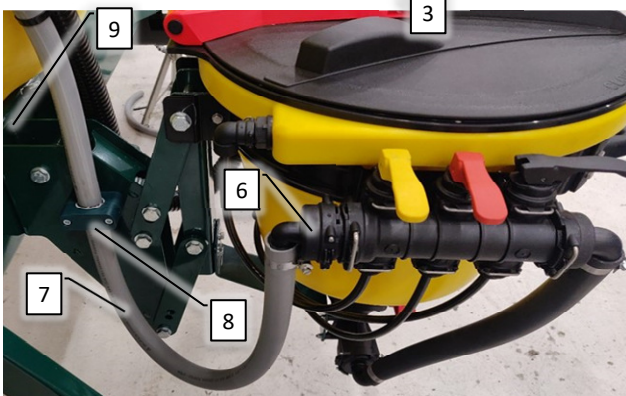

Pos	Psc	Number	Name	Price	Not Note
1	1	20201085	Kemifylder klargjort CCII 2017->		
	2	90210017	Bolt M12x30 FZB 8.8 ubrust		
	2	90214408	Skive M12 FZB Facet		
2	1	90320912	Slangest. T6F x 30mm 90 gr. Arag		
	1	90329517	O-ring til T6 koblingsystem ARAG		
	1	90321216	Bøjle T6 ARAG		
3	4	90340066	Slange 30 mm sug		
	2	90210089	Spændebånd 25-40/12 C7 W3		
	2	90215021	Rørophæng M8 Ø32-35mm		
	2	90210330	Bolt M6x12 FZB 8.8 ubrust		
	2	90214405	Skive M6 FZB Facet		
4	1	90320663	Slangest. G1 1/2'x32mm 90G ARAG		
	1	90325063	Omløber G1 1/2' ARAG		
	2	90325016	O-ring G1 1/2' Arag		
	1	90320499	Brystnippel G1 1/2' lang Arag		
	1	90325064	Pakning G1 1/2' Arag		
5	1	90320519	Bagmøtrik G1 1/2' ARAG		
	1	90325081	Slangest. G1 1/2'x30mm ARAG		
	1	90325063	Omløber G1 1/2' ARAG		
	2	90325016	O-ring G1 1/2' Arag		
	1,6	90340066	Slange 30 mm sug		
	1	90210089	Spændebånd 25-40/12 C7 W3		
6	1	90320970	Slangest. T5F x 20mm 90 Arag		
	1	90329521	Brystnippel T5M Arag		
	1	90321215	Bøjle T5 ARAG		
	2	90329516	O-ring til T5 koblingsystem ARAG		
7	2,5	90340004	Slange 19 mm - tryk		
	2	90210186	Spændebånd 20-32/12- C7 W3		
8	1	90320755	Rørholder 35mm enkelt		
	2	90210395	Bolt M6x60 FZB 8.8 bryst indiv. 6-KT		
9	2	90210017	Bolt M12x30 FZB 8.8 ubrust		
	2	90214408	Skive M12 FZB Facet