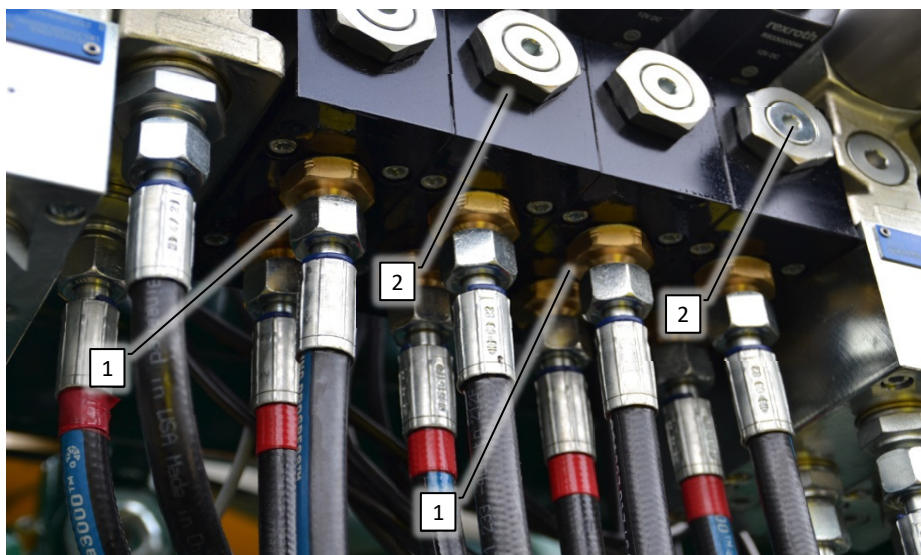

# SPARE PARTS

Silver Glider Boom 2022

**Danfoil**®

Psc	Pos	Psc	Number	Name	Price	Note
				Forside CCII 2		1
				Forside CCII 2023 SG BOM		1
			40228060	Bom 24m Silver Glider CC kpl. 2022->		2
			40228062	Bom 28m Silver Glider CC kpl. 2022->		3
			40228064	Bom 30m Silver Glider CC kpl. 2022->		4
			40220133	Bom 24-30m 2fol V inder SG CC 2022->		5
			40220409	Bom inder 24-30m SG 2022->		6
			40220415	Bom afstivning SG 2022->		7
			40220417	Inderled kpl. SG 2022->		8
			40220313	Bom 24m 2fol V yder SG CC 2022->		9
			40220314	Bom 24m 2fol H yder SG CC 2022->		10
			40220323	Bom 28m 2fol V yder SG CC 2022->		11
			40220324	Bom 28m 2fol H yder SG CC 2022->		12
			40220333	Bom 30m 2fol V yder SG CC 2022->		13
			40220334	Bom 30m 2fol H yder SG CC 2022->		14
			40220410	Bom yder 24-30m SG 2022->		15
			40220411	Bom Afvigerled V SG 2022->		16
			40220412	Bom Afvigerled H SG 2022->		17
			40220408	Bom Væskesystem CC SG 24-30m 2022->		18
			40220407	Bom SG Tårnkomponenter 2022->		19

Pos	Psc	Number	Name	Price	Note
A	1	20200048	Mærkater bom 2 ledet		
B	1	40220133	Bom 24-30m 2fol V inder SG CC 2022-		
C	1	40220134	Bom 24-30m 2fol H inder SG CC 2022-		
D	1	40220313	Bom 24m 2fol V yder SG CC 2022->		
E	1	40220314	Bom 24m 2fol H yder SG CC 2022->		
F	1	90330510	Adaptor for træk t/ CCII 28 m		
	6	90210327	Bolt M20x50 FZB 8.8 ubrust		
	6	90210077	Skive M20 FZB Facet		
G	1	90330511	Dækskjold f. slanger CCII 28/30 m 2-delt		
1	1	90510391	Hy brystnippel 0,8 mm drøvle		
1	-1	90510390	Hy brystnippel 0,7 mm drøvle		
2	1	90510125	Kontraventil Bomfold LS 2017->		