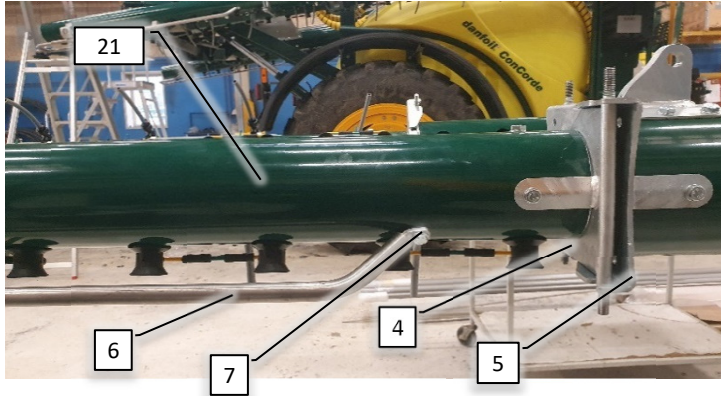

Pos	Psc	Number	Name	Price	Note
4	1	90330642	Trækled H Ø140 2019->		
	2	90210034	Bolt M10x30 FZB 8.8 ubryst		
	2	90210055	Møtrik M10 FZB låse		
	2	90214407	Skive M10 FZB Facet		
5	1	90330663	Afvigerled bomdel H Ø188 2019-->		
	2	90210034	Bolt M10x30 FZB 8.8 ubryst		
	2	90210055	Møtrik M10 FZB låse		
	2	90214407	Skive M10 FZB Facet		
6	1	90330645	Beskyttelsesbøjle ydrerør H		
	3	90210034	Bolt M10x30 FZB 8.8 ubryst		
	3	90210055	Møtrik M10 FZB låse		
	3	90214407	Skive M10 FZB Facet		
7	1	90330646	Vinkel 40 gr. Ø25 rør		
10	1	90330763	Brille f. afvigerled top 2020->		
	1	90330764	Brille f. afvigerled bund 2020->		
	4	90210056	Møtrik M12 FZB låse		
	16	90214408	Skive M12 FZB Facet		
	4	90330765	Reg.kugle afvigerled, FZB		
13	1	90330652	Beslag f. afstandstand AB - CC		
	4	90210034	Bolt M10x30 FZB 8.8 ubryst		
	4	90214407	Skive M10 FZB Facet		
14	1	90330729	Afstandstand f. bom 2-delt AH		
15	1	90330160	Spændestykke		
	2	90210031	Bolt M10x50 FZB 8.8 ubryst		
	4	90214407	Skive M10 FZB Facet		
	2	90210055	Møtrik M10 FZB låse		
16	0,3	90210303	Gevindstang M12 st. 8.8 fzb		
	2	90210201	Øjemøtrik M12 FZB		
	1	90310080	Fjeder afvigerled FZB 2016->		
	1	90214122	Wire afv Ø8x5,15m CC30 2-delt		
	1	90210118	Sjækel 10 mm (3/8"x7/16") 1T		
	2	90230011	Møtrik M12 FZB		
	2	90210132	Skive M12 Galv 12x40x4 CC		
20	1	90320758	Endeprop Ø 150 t. bom		
21	0,25	90800066	Bomrør 6000mm Ø150xØ150 37h H/V Alu