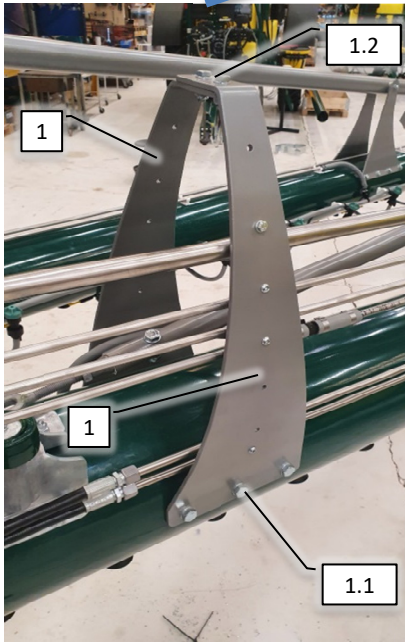

Pos	Psc	Number	Name	Price	Note
1	2	90330832	Afstiver for væskelinje/højdefølger, SG		
1.1	6	90210034	Bolt M10x30 FZB 8.8 ubryst		
	6	90210055	Møtrik M10 FZB låse		
	6	90214407	Skive M10 FZB Facet		
	6	90210463	Møtriknitte M10 Ø12,9x24mm		
1.2	2	90210251	Bolt M8x30 A2 buttonhead		
	2	90214502	Møtrik M8 A2 Låse		
	2	90214416	Skive M8 A4 plan		
2	1	90330962	Afstiver stag Ø240		
	4	90210034	Bolt M10x30 FZB 8.8 ubryst		
	4	90214407	Skive M10 FZB Facet		
	4	90210463	Møtriknitte M10 Ø12,9x24mm		
3	2	90330831	Pladeside topdel afstiver midt inderbom		
	1	90210036	Bolt M10x100 FZB 8.8 bryst		
	1	90210055	Møtrik M10 FZB låse		
	2	90214407	Skive M10 FZB Facet		
	2	90330822	Støtteskive Ø60 50x12,5x20 Alu, grå		
4	1	90330826	Hængsel, afstiver miderste bunddel		
	1	90330827	Hængsel, afstiver miderste topdel		
	8	90210255	Bolt M10x16 A2 buttonhead		
	8	90210389	Møtrik M10 A2 Låse		
	16	90210446	Skive M10 A2 plan		
	1	96330956	Aksel, Hængsel afstiver miderste		
	2	90210245	Bolt M10x25 A2 buttonhead		
	2	90210446	Skive M10 A2 plan		
5	1	90330964	Pladeside bomløft inderled Højre		
	1	90330963	Pladeside bomløft inderled Venstre		
	12	90210034	Bolt M10x30 FZB 8.8 ubryst		
	12	90214407	Skive M10 FZB Facet		
6	2	90330830	Pladeside topdel afstiver inderled		
	1	90210045	Bolt M20x120 FZB 8.8 bryst		
	1	90210069	Møtrik M20 FZB låse		
	2	90210077	Skive M20 FZB Facet		
7	1	90330829	Hængsel, afstiver inderste topdel		
	1	90330828	Hængsel, afstiver inderste bunddel		
	12	90210026	Bolt M10x20 FZB 8.8 ubryst		
	12	90210055	Møtrik M10 FZB låse		
	24	90214407	Skive M10 FZB Facet		
	1	96330955	Aksel, Hængsel afstiver inderste		
	2	90210245	Bolt M10x25 A2 buttonhead		
	2	90210446	Skive M10 A2 plan