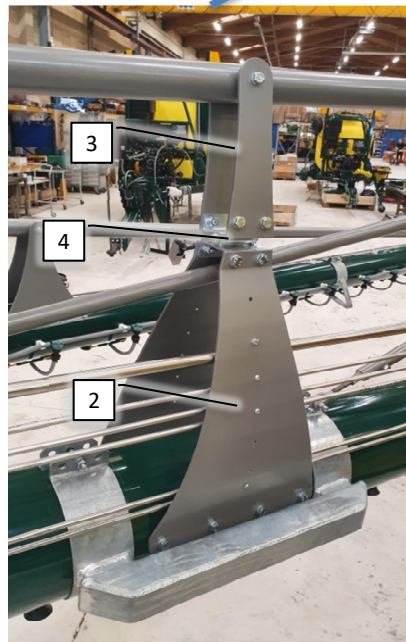

Pos	Psc	Number	Name	Price	Note
1	2	90330832	Afstiver for væskelinje/højdefølger, SG		
1.1	6	90210034	Bolt M10x30 FZB 8.8 ubryst		
	6	90210055	Møtrik M10 FZB låse		
	6	90214407	Skive M10 FZB Facet		
	6	90210463	Møtriknitte M10 Ø12,9x24mm		
1.2	2	90210251	Bolt M8x30 A2 buttonhead		
	2	90214502	Møtrik M8 A2 Låse		
	2	90214416	Skive M8 A4 plan		
2	1	90330962	Afstiver stag Ø240		
	4	90210034	Bolt M10x30 FZB 8.8 ubryst		
	4	90214407	Skive M10 FZB Facet		
	4	90210463	Møtriknitte M10 Ø12,9x24mm		
3	2	90330831	Pladeside topdel afstiver midt inderbom		
	1	90210036	Bolt M10x100 FZB 8.8 bryst		
	1	90210055	Møtrik M10 FZB låse		
	2	90214407	Skive M10 FZB Facet		
	2	90330822	Støtteskive Ø60 50x12,5x20 Alu, grå		
4	1	90330826	Hængsel, afstiver miderste bunddel		
	1	90330827	Hængsel, afstiver miderste topdel		
	8	90210255	Bolt M10x16 A2 buttonhead		
	8	90210389	Møtrik M10 A2 Låse		
	16	90210446	Skive M10 A2 plan		
	1	96330956	Aksel, Hængsel afstiver miderste		
	2	90210245	Bolt M10x25 A2 buttonhead		
	2	90210446	Skive M10 A2 plan		
5	1	90330964	Pladeside bomløft inderled Højre		
	1	90330963	Pladeside bomløft inderled Venstre		
	12	90210034	Bolt M10x30 FZB 8.8 ubryst		
	12	90214407	Skive M10 FZB Facet		
6	2	90330830	Pladeside topdel afstiver inderled		
	1	90210045	Bolt M20x120 FZB 8.8 bryst		
	1	90210069	Møtrik M20 FZB låse		
	2	90210077	Skive M20 FZB Facet		
7	1	90330829	Hængsel, afstiver inderste topdel		
	1	90330828	Hængsel, afstiver inderste bunddel		
	12	90210026	Bolt M10x20 FZB 8.8 ubryst		
	12	90210055	Møtrik M10 FZB låse		
	24	90214407	Skive M10 FZB Facet		
	1	96330955	Aksel, Hængsel afstiver inderste		
	2	90210245	Bolt M10x25 A2 buttonhead		
	2	90210446	Skive M10 A2 plan