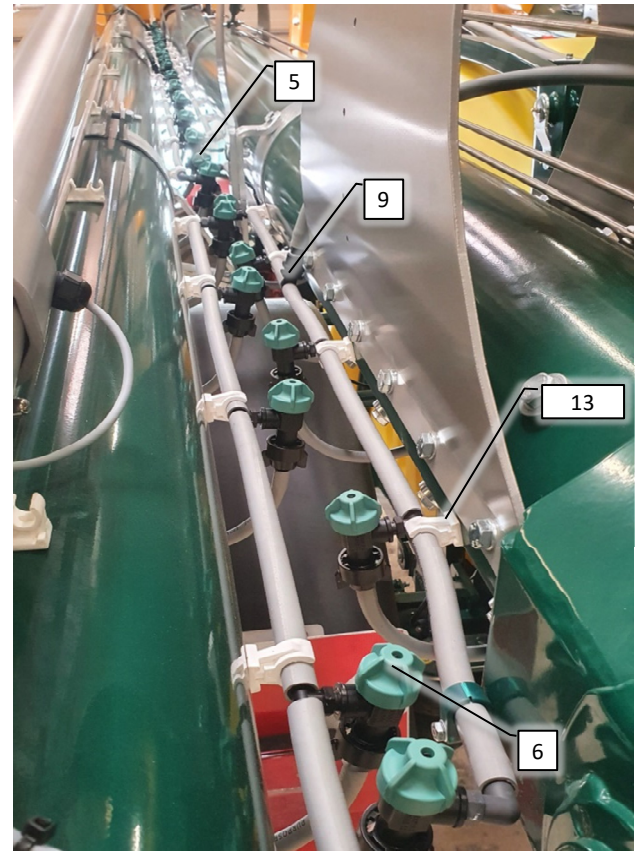

Pos	Psc	Number	Name	Price	Note
1	1	90320083	Eurofoil forstøver kompl. 2000->		
2	1	90326070	Fordeler 2015-> grøn/gul db.		
3	1	90340056	Forderslange bom Ø6,3x230mm		
4	1	90326060	Drypstop 2011-> grøn db.		
5	1	90326055	Drypstop 2011-> grøn enk. højre		
6	1	90326056	Drypstop 2011-> grøn enk. venstre		
7	1	90340053	Mellemslange bom Ø10x310mm		
9	1	90329520	T-stykke FMM 1/4"x10mmx10mm ARAG		
	1	90320130	Slangeforsk.1/4"x10x90° Norma		
10	1	90210315	Rør sv. Ø10x1mm L=6000 A2		
11	1	90320602	Slangeholder 10mm dobb. hvid		
	1	90210247	Bolt M6x20 A2 buttonhead		
12	1	90320190	Slangeholder 12mm dobbelt grøn		
	1	90210243	Bolt M6x40 A2 buttonhead		
	1	90210394	Møtrik M6 A2 Låse		
	1	90214417	Skive M6 A2 facet		
13	1	90320189	Slangeholder 12 mm enkelt grøn		
	1	90210243	Bolt M6x40 A2 buttonhead		
	1	90210394	Møtrik M6 A2 Låse		
	1	90214417	Skive M6 A2 facet		
14	1	90321401	T-stykke t/fordeler 6mm grøn		
	1	90340054	Forderslange bom Ø6,3x190mm		
	1	90321807	Drøvle 0,7 peek plast 2016->		
15	1	90321402	Nippel gul lige t/fordeler 6mm		
	1	90321805	Drøvle 0,5 Peek plast 2016->		
15.1	0,5	90340057	Forderslange bom Ø6,3x160mm		
16	1	90210237	Slangeklemme Cobra 16/8 W4		
?	1	90321400	Vinkel t/fordeler 6mm gul		
17	4	90340019	Slange 10 mm - tryk		
18	1	90210457	Rør sv. Ø22x1,2mm L=6000 A2		
	3	90320194	Slangeholder 20-22mm enkelt		
19	1	90210355	Rør sv. Ø10x1mm L=4900 A2