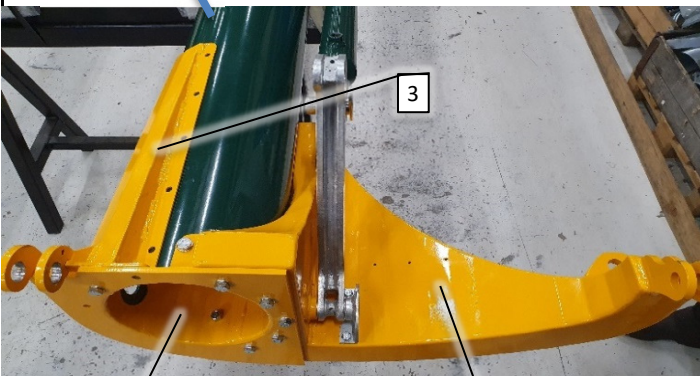

Pos	Psc	Number	Name	Price	Note
A	1	40220408	Bom Væskesystem CC SG 24-30m 2022->		
B	1	40220407	Bom SG Tårnkomponenter 2022->		
C	1	40220409	Bom inder 24-30m SG 2022->		
1	1	90330811	Tårnindstik V Ø240		
	8	90210034	Bolt M10x30 FZB 8.8 ubryst		
	8	90210055	Møtrik M10 FZB låse		
	8	90214407	Skive M10 FZB Facet		
2	1	90330807	Tårntop Ø240 Venstre		
	6	90210034	Bolt M10x30 FZB 8.8 ubryst		
	6	90210055	Møtrik M10 FZB låse		
	6	90214407	Skive M10 FZB Facet		
3	1	90330816	Bundstykke tårn V Ø240		
	10	90210034	Bolt M10x30 FZB 8.8 ubryst		
	10	90210055	Møtrik M10 FZB låse		
	10	90214407	Skive M10 FZB Facet		
4	1	90800069	Bomrør 5916mm Ø240xØ240 37h V Alu