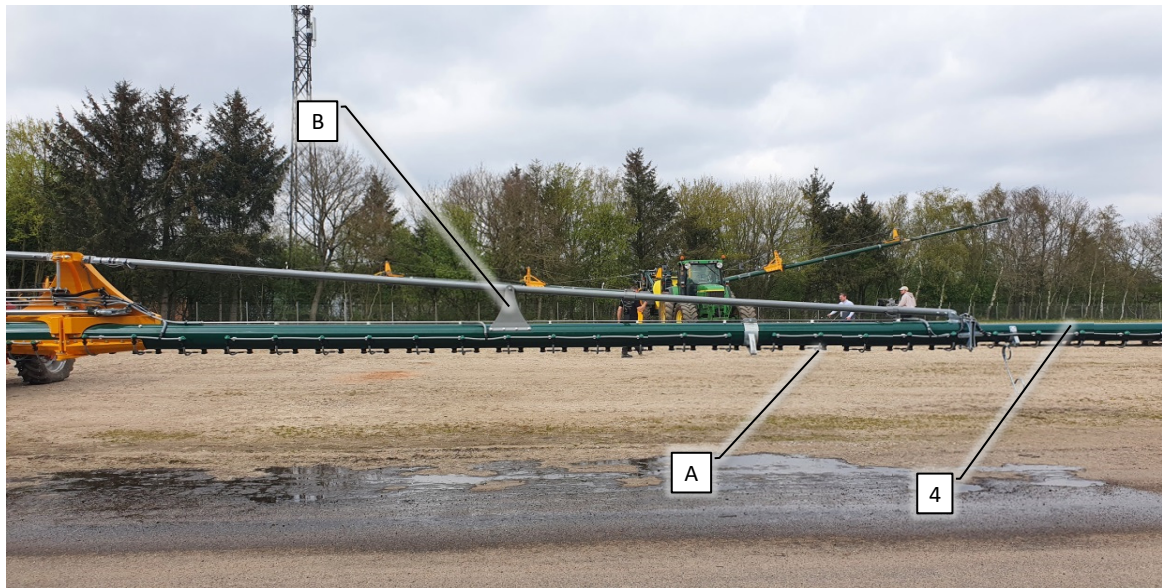

Pos	Psc	Number	Name	Price	Note
A	1	40220408	Bom Væskesystem CC SG 24-30m 2022->		
B	1	40220410	Bom yder 24-30m SG 2022->		
1	1	90330814	Tårnindstik H Ø200		
	8	90210034	Bolt M10x30 FZB 8.8 ubrust		
	8	90210055	Møtrik M10 FZB låse		
	8	90214407	Skive M10 FZB Facet		
2	1	90330817	Bundstykke tårn H Ø200		
	10	90210034	Bolt M10x30 FZB 8.8 ubrust		
	10	90210055	Møtrik M10 FZB låse		
	10	90214407	Skive M10 FZB Facet		
3	1	90330806	Tårntop Ø200 Højre		
	6	90210034	Bolt M10x30 FZB 8.8 ubrust		
	6	90210055	Møtrik M10 FZB låse		
	6	90214407	Skive M10 FZB Facet		
4	1	40220412	Bom Afvigerled H SG 2022->		
5	1	90800078	Bomrør 6408mm Ø200xØ200 40h H Alu		
6	1	90214144	Wire afv Ø8x5,23m SG 30m