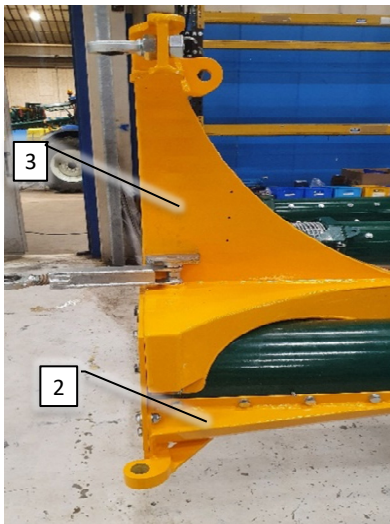

Pos	Psc	Number	Name	Price	Note
A	1	40220408	Bom Væskesystem CC SG 24-30m 2022->		
B	1	40220410	Bom yder 24-30m SG 2022->		
1	1	90330814	Tårnindstik H Ø200		
	8	90210034	Bolt M10x30 FZB 8.8 ubrust		
	8	90210055	Møtrik M10 FZB låse		
	8	90214407	Skive M10 FZB Facet		
2	1	90330817	Bundstykke tårn H Ø200		
	10	90210034	Bolt M10x30 FZB 8.8 ubrust		
	10	90210055	Møtrik M10 FZB låse		
	10	90214407	Skive M10 FZB Facet		
3	1	90330806	Tårntop Ø200 Højre		
	6	90210034	Bolt M10x30 FZB 8.8 ubrust		
	6	90210055	Møtrik M10 FZB låse		
	6	90214407	Skive M10 FZB Facet		
4	1	40220412	Bom Afvigerled H SG 2022->		
5	1	90800078	Bomrør 6408mm Ø200xØ200 40h H Alu		
6	1	90214144	Wire afv Ø8x5,23m SG 30m