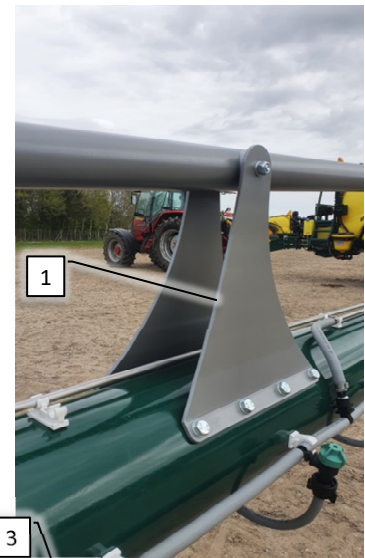

Pos	Psc	Number	Name	Price	Note
1	2	90330961	Afstiver stag Ø200		
	8	90210034	Bolt M10x30 FZB 8.8 ubryst		
	1	90210036	Bolt M10x100 FZB 8.8 bryst		
	1	90210055	Møtrik M10 FZB låse		
	8	90214407	Skive M10 FZB Facet		
	2	90330822	Støtteskive Ø60 50x12,5x20 Alu, grå		
	8	90210463	Møtriknitte M10 Ø12,9x24mm		
2	1	90330849	Overrør Yderbom Ø60 Alu		
3	1	90330819	Staggaffel		
	1	90210050	Bolt M20x80 FZB 10.9 bryst		
	1	90210069	Møtrik M20 FZB låse		
	2	90210077	Skive M20 FZB Facet		
	2	90210147	Bolt M10x80 FZB 8.8 bryst		
	2	90210055	Møtrik M10 FZB låse		
	2	90214407	Skive M10 FZB Facet		
4	1	90330959	Justeringsmøtrik stag, FZB		
	1	90210050	Bolt M20x80 FZB 10.9 bryst		
	1	90210069	Møtrik M20 FZB låse		
	2	90210077	Skive M20 FZB Facet		
5	1	90330957	Justeringspindel		
	2	90210147	Bolt M10x80 FZB 8.8 bryst		
	2	90210055	Møtrik M10 FZB låse		
	2	90214407	Skive M10 FZB Facet		
7	1	90330956	Kontramøtrik links stag		
8	1	90330958	Kontramøtrik stag		
9	1	90330824	Stagefæstning Ø200		
	6	90210034	Bolt M10x30 FZB 8.8 ubryst		
	6	90214407	Skive M10 FZB Facet		
11	1	90804244	Pakning bomrør Ø160x210x200x20		
12	1	90330184	Støttebe. m. svøb f. mel.bom alu 36mCC		
	1	90210147	Bolt M10x80 FZB 8.8 bryst		
	1	90210034	Bolt M10x30 FZB 8.8 ubryst		
	2	90214407	Skive M10 FZB Facet		
17	1	90400139	Sidemarkeringslygte 2 fold 30M		
	1	90330529	Lygteafskærmning 2 fold. bom		
	4	90210416	Bolt M5x16 A2 buttonhead		
	4	90210417	Skive M5 A2 facet		
	1	90403706	Kabel M12 til sidemarkering		
	1	90405302	Canbus Y-coupler M12		
18	1	90330955	Justerbar stagende links, FZB