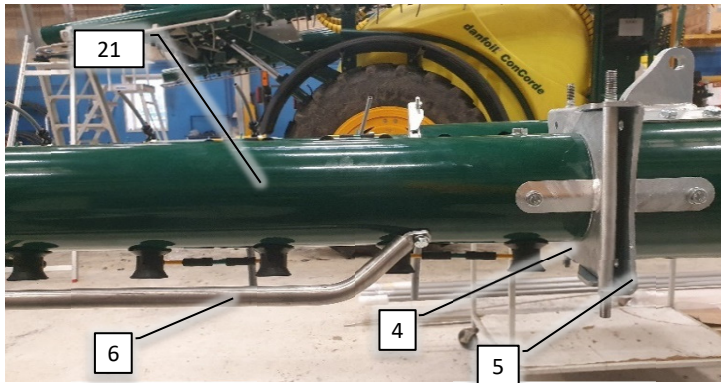

Pos	Psc	Number	Name	Price	Note
4	1	90330640	Trækled V Ø140 2019->		
	2	90210034	Bolt M10x30 FZB 8.8 ubryst		
	2	90210055	Møtrik M10 FZB låse		
	2	90214407	Skive M10 FZB Facet		
5	1	90330664	Afvigerled bomdel V Ø188 2019-->		
	2	90210034	Bolt M10x30 FZB 8.8 ubryst		
	2	90210055	Møtrik M10 FZB låse		
	2	90214407	Skive M10 FZB Facet		
6	1	90330647	Beskyttelsesbøjle ydrerør V		
	3	90210034	Bolt M10x30 FZB 8.8 ubryst		
	3	90210055	Møtrik M10 FZB låse		
	3	90214407	Skive M10 FZB Facet		
10	1	90330763	Brille f. afvigerled top 2020->		
	1	90330764	Brille f. afvigerled bund 2020->		
	4	90210056	Møtrik M12 FZB låse		
	16	90214408	Skive M12 FZB Facet		
	4	90330765	Reg.kugle afvigerled, FZB		
13	1	90330652	Beslag f. afstandstand AB - CC		
	4	90210034	Bolt M10x30 FZB 8.8 ubryst		
	4	90214407	Skive M10 FZB Facet		
14	1	90330729	Afstandstand f. bom 2-delt AH		
15	1	90330160	Spændestykke		
	2	90210031	Bolt M10x50 FZB 8.8 ubryst		
	4	90214407	Skive M10 FZB Facet		
	2	90210055	Møtrik M10 FZB låse		
16	0,3	90210303	Gevindstang M12 st. 8.8 fzb		
	2	90210201	Øjemøtrik M12 FZB		
	1	90310080	Fjeder afvigerled FZB 2016->		
	1	90210118	Sjækel 10 mm (3/8"x7/16") 1T		
	2	90230011	Møtrik M12 FZB		
	2	90210132	Skive M12 Galv 12x40x4 CC		
20	1	90320758	Endeprop Ø 150 t. bom		
21	0,25	90800066	Bomrør 6000mm Ø150xØ150 37h H/V Alu