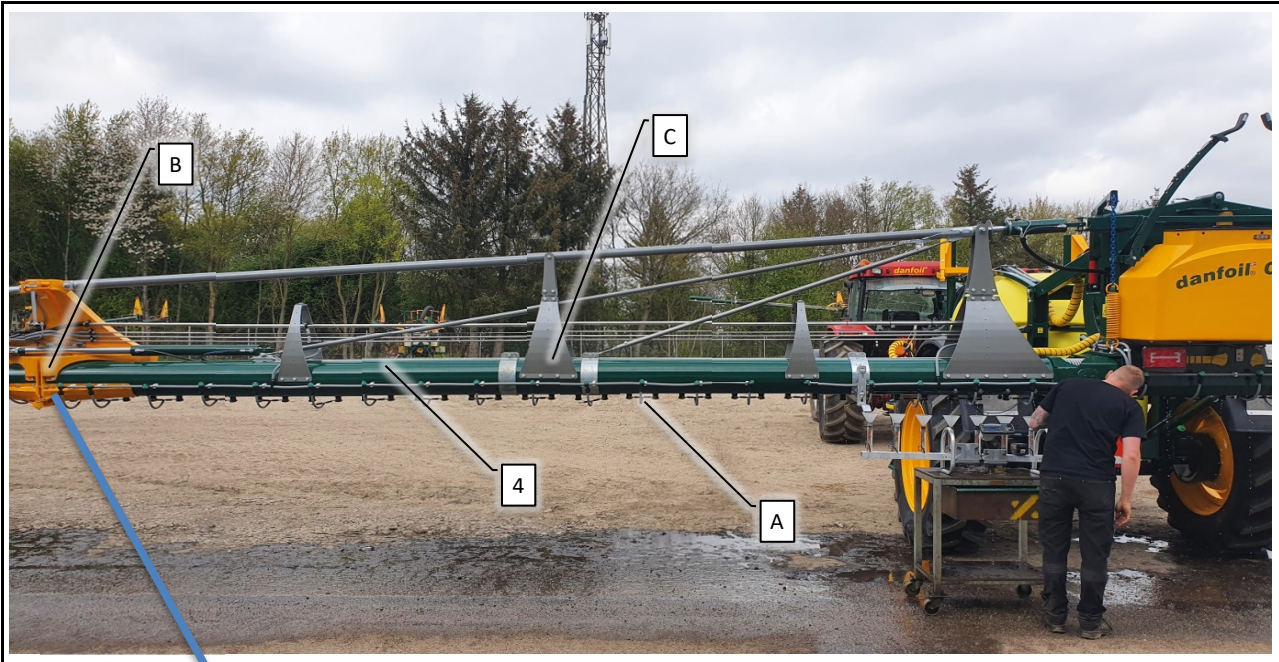

Pos	Psc	Number	Name	Price	Note
A	1	40220408	Bom Væskesystem CC SG 24-30m 2022->		
B	1	40220407	Bom SG Tårnkomponenter 2022->		
C	1	40220409	Bom inder 24-30m SG 2022->		
1	1	90330811	Tårnindstik V Ø240		
	8	90210034	Bolt M10x30 FZB 8.8 ubryst		
	8	90210055	Møtrik M10 FZB låse		
	8	90214407	Skive M10 FZB Facet		
2	1	90330807	Tårntop Ø240 Venstre		
	6	90210034	Bolt M10x30 FZB 8.8 ubryst		
	6	90210055	Møtrik M10 FZB låse		
	6	90214407	Skive M10 FZB Facet		
3	1	90330816	Bundstykke tårn V Ø240		
	10	90210034	Bolt M10x30 FZB 8.8 ubryst		
	10	90210055	Møtrik M10 FZB låse		
	10	90214407	Skive M10 FZB Facet		
4	1	90800069	Bomrør 5916mm Ø240xØ240 37h V Alu