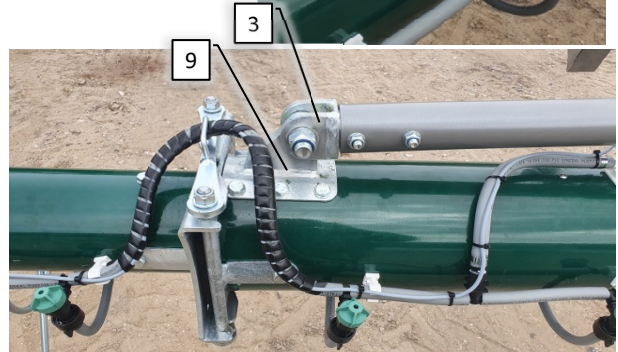

Pos	Psc	Number	Name	Price	Note
1	2	90330961	Afstiver stag Ø200		
	8	90210034	Bolt M10x30 FZB 8.8 ubryst		
	1	90210036	Bolt M10x100 FZB 8.8 bryst		
	1	90210055	Møtrik M10 FZB låse		
	8	90214407	Skive M10 FZB Facet		
	2	90330822	Støtteskive Ø60 50x12,5x20 Alu, grå		
	8	90210463	Møtriknitte M10 Ø12,9x24mm		
2	1	90330849	Overrør Yderbom Ø60 Alu		
3	1	90330819	Staggaffel		
	1	90210050	Bolt M20x80 FZB 10.9 bryst		
	1	90210069	Møtrik M20 FZB låse		
	2	90210077	Skive M20 FZB Facet		
	2	90210147	Bolt M10x80 FZB 8.8 bryst		
	2	90210055	Møtrik M10 FZB låse		
	2	90214407	Skive M10 FZB Facet		
4	1	90330959	Justeringsmøtrik stag, FZB		
	1	90210050	Bolt M20x80 FZB 10.9 bryst		
	1	90210069	Møtrik M20 FZB låse		
	2	90210077	Skive M20 FZB Facet		
5	1	90330957	Justeringspindel		
	2	90210147	Bolt M10x80 FZB 8.8 bryst		
	2	90210055	Møtrik M10 FZB låse		
	2	90214407	Skive M10 FZB Facet		
7	1	90330956	Kontramøtrik links stag		
8	1	90330958	Kontramøtrik stag		
9	1	90330824	Stagefæstning Ø200		
	6	90210034	Bolt M10x30 FZB 8.8 ubryst		
	6	90214407	Skive M10 FZB Facet		
11	1	90804244	Pakning bomrør Ø160x210x200x20		
12	1	90330184	Støttebe. m. svøb f. mel.bom alu 36mCC		
	1	90210147	Bolt M10x80 FZB 8.8 bryst		
	1	90210034	Bolt M10x30 FZB 8.8 ubryst		
	2	90214407	Skive M10 FZB Facet		
17	1	90400139	Sidemarkeringslygte 2 fold 30M		
	1	90330529	Lygteafskærmning 2 fold. bom		
	4	90210416	Bolt M5x16 A2 buttonhead		
	4	90210417	Skive M5 A2 facet		
	1	90403706	Kabel M12 til sidemarkering		
	1	90405302	Canbus Y-coupler M12		
18	1	90330955	Justerbar stagende links, FZB