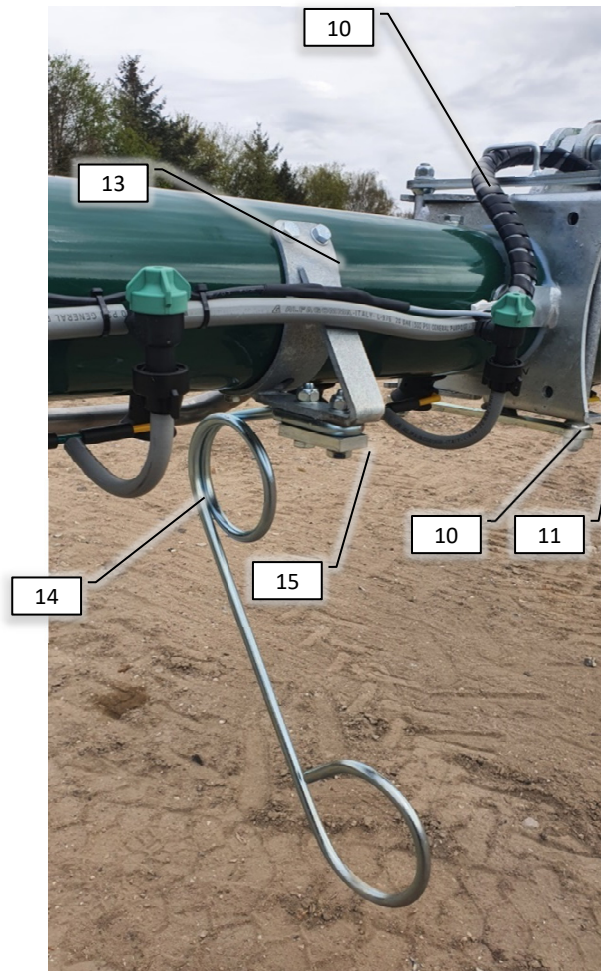

Pos	Psc	Number	Name	Price	Note
4	1	90330642	Trækled H Ø140 2019->		
	2	90210034	Bolt M10x30 FZB 8.8 ubryst		
	2	90210055	Møtrik M10 FZB låse		
	2	90214407	Skive M10 FZB Facet		
5	1	90330663	Afvigerled bomdel H Ø188 2019-->		
	2	90210034	Bolt M10x30 FZB 8.8 ubryst		
	2	90210055	Møtrik M10 FZB låse		
	2	90214407	Skive M10 FZB Facet		
6	1	90330645	Beskyttelsesbøjle ydrerør H		
	3	90210034	Bolt M10x30 FZB 8.8 ubryst		
	3	90210055	Møtrik M10 FZB låse		
	3	90214407	Skive M10 FZB Facet		
7	1	90330646	Vinkel 40 gr. Ø25 rør		
10	1	90330763	Brille f. afvigerled top 2020->		
	1	90330764	Brille f. afvigerled bund 2020->		
	4	90210056	Møtrik M12 FZB låse		
	16	90214408	Skive M12 FZB Facet		
	4	90330765	Reg.kugle afvigerled, FZB		
13	1	90330652	Beslag f. afstandstand AB - CC		
	4	90210034	Bolt M10x30 FZB 8.8 ubryst		
	4	90214407	Skive M10 FZB Facet		
14	1	90330729	Afstandstand f. bom 2-delt AH		
15	1	90330160	Spændestykke		
	2	90210031	Bolt M10x50 FZB 8.8 ubryst		
	4	90214407	Skive M10 FZB Facet		
	2	90210055	Møtrik M10 FZB låse		
16	0,3	90210303	Gevindstang M12 st. 8.8 fzb		
	2	90210201	Øjemøtrik M12 FZB		
	1	90310080	Fjeder afvigerled FZB 2016->		
	1	90214122	Wire afv Ø8x5,15m CC30 2-delt		
	1	90210118	Sjækel 10 mm (3/8"x7/16") 1T		
	2	90230011	Møtrik M12 FZB		
	2	90210132	Skive M12 Galv 12x40x4 CC		
20	1	90320758	Endeprop Ø 150 t. bom		
21	0,25	90800066	Bomrør 6000mm Ø150xØ150 37h H/V Alu