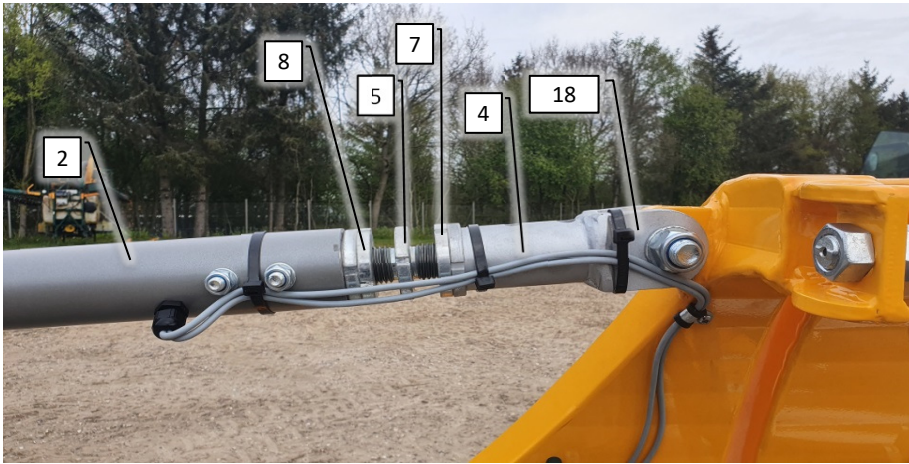

Pos	Psc	Number	Name	Price	Note
1	2	90330961	Afstiver stag Ø200		
	8	90210034	Bolt M10x30 FZB 8.8 ubryst		
	1	90210036	Bolt M10x100 FZB 8.8 bryst		
	1	90210055	Møtrik M10 FZB låse		
	8	90214407	Skive M10 FZB Facet		
	2	90330822	Støtteskive Ø60 50x12,5x20 Alu, grå		
	8	90210463	Møtriknitte M10 Ø12,9x24mm		
2	1	90330849	Overrør Yderbom Ø60 Alu		
3	1	90330819	Staggaffel		
	1	90210050	Bolt M20x80 FZB 10.9 bryst		
	1	90210069	Møtrik M20 FZB låse		
	2	90210077	Skive M20 FZB Facet		
	2	90210147	Bolt M10x80 FZB 8.8 bryst		
	2	90210055	Møtrik M10 FZB låse		
	2	90214407	Skive M10 FZB Facet		
4	1	90330959	Justeringsmøtrik stag, FZB		
	1	90210050	Bolt M20x80 FZB 10.9 bryst		
	1	90210069	Møtrik M20 FZB låse		
	2	90210077	Skive M20 FZB Facet		
5	1	90330957	Justeringspindel		
	2	90210147	Bolt M10x80 FZB 8.8 bryst		
	2	90210055	Møtrik M10 FZB låse		
	2	90214407	Skive M10 FZB Facet		
7	1	90330956	Kontramøtrik links stag		
8	1	90330958	Kontramøtrik stag		
9	1	90330824	Stagefæstning Ø200		
	6	90210034	Bolt M10x30 FZB 8.8 ubryst		
	6	90214407	Skive M10 FZB Facet		
11	1	90804244	Pakning bomrør Ø160x210x200x20		
12	1	90330184	Støttebe. m. svøb f. mel.bom alu 36mCC		
	1	90210147	Bolt M10x80 FZB 8.8 bryst		
	1	90210034	Bolt M10x30 FZB 8.8 ubryst		
	2	90214407	Skive M10 FZB Facet		
17	1	90400139	Sidemarkeringslygte 2 fold 30M		
	1	90330529	Lygteafskærmning 2 fold. bom		
	4	90210416	Bolt M5x16 A2 buttonhead		
	4	90210417	Skive M5 A2 facet		
	1	90403706	Kabel M12 til sidemarkering		
	1	90405302	Canbus Y-coupler M12		
18	1	90330955	Justerbar stagende links, FZB