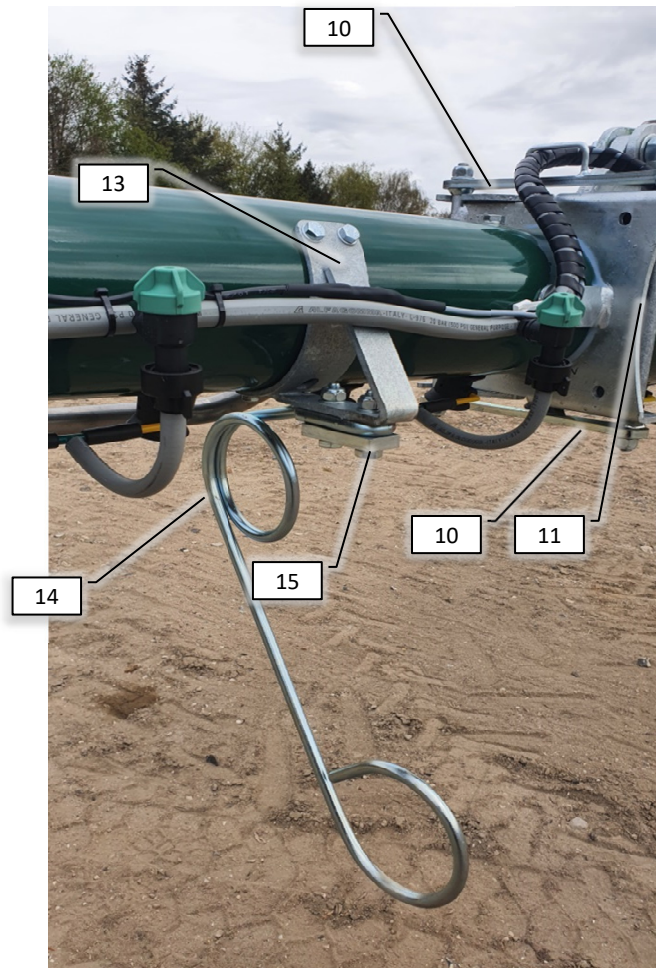

Pos	Psc	Number	Name	Price	Note
4	1	90330640	Trækled V Ø140 2019->		
	2	90210034	Bolt M10x30 FZB 8.8 ubryst		
	2	90210055	Møtrik M10 FZB låse		
	2	90214407	Skive M10 FZB Facet		
5	1	90330664	Afvigerled bomdel V Ø188 2019-->		
	2	90210034	Bolt M10x30 FZB 8.8 ubryst		
	2	90210055	Møtrik M10 FZB låse		
	2	90214407	Skive M10 FZB Facet		
6	1	90330647	Beskyttelsesbøjle ydrerør V		
	3	90210034	Bolt M10x30 FZB 8.8 ubryst		
	3	90210055	Møtrik M10 FZB låse		
	3	90214407	Skive M10 FZB Facet		
10	1	90330763	Brille f. afvigerled top 2020->		
	1	90330764	Brille f. afvigerled bund 2020->		
	4	90210056	Møtrik M12 FZB låse		
	16	90214408	Skive M12 FZB Facet		
	4	90330765	Reg.kugle afvigerled, FZB		
13	1	90330652	Beslag f. afstandstand AB - CC		
	4	90210034	Bolt M10x30 FZB 8.8 ubryst		
	4	90214407	Skive M10 FZB Facet		
14	1	90330729	Afstandstand f. bom 2-delt AH		
15	1	90330160	Spændestykke		
	2	90210031	Bolt M10x50 FZB 8.8 ubryst		
	4	90214407	Skive M10 FZB Facet		
	2	90210055	Møtrik M10 FZB låse		
16	0,3	90210303	Gevindstang M12 st. 8.8 fzb		
	2	90210201	Øjemøtrik M12 FZB		
	1	90310080	Fjeder afvigerled FZB 2016->		
	1	90210118	Sjækel 10 mm (3/8"x7/16") 1T		
	2	90230011	Møtrik M12 FZB		
	2	90210132	Skive M12 Galv 12x40x4 CC		
20	1	90320758	Endeprop Ø 150 t. bom		
21	0,25	90800066	Bomrør 6000mm Ø150xØ150 37h H/V Alu