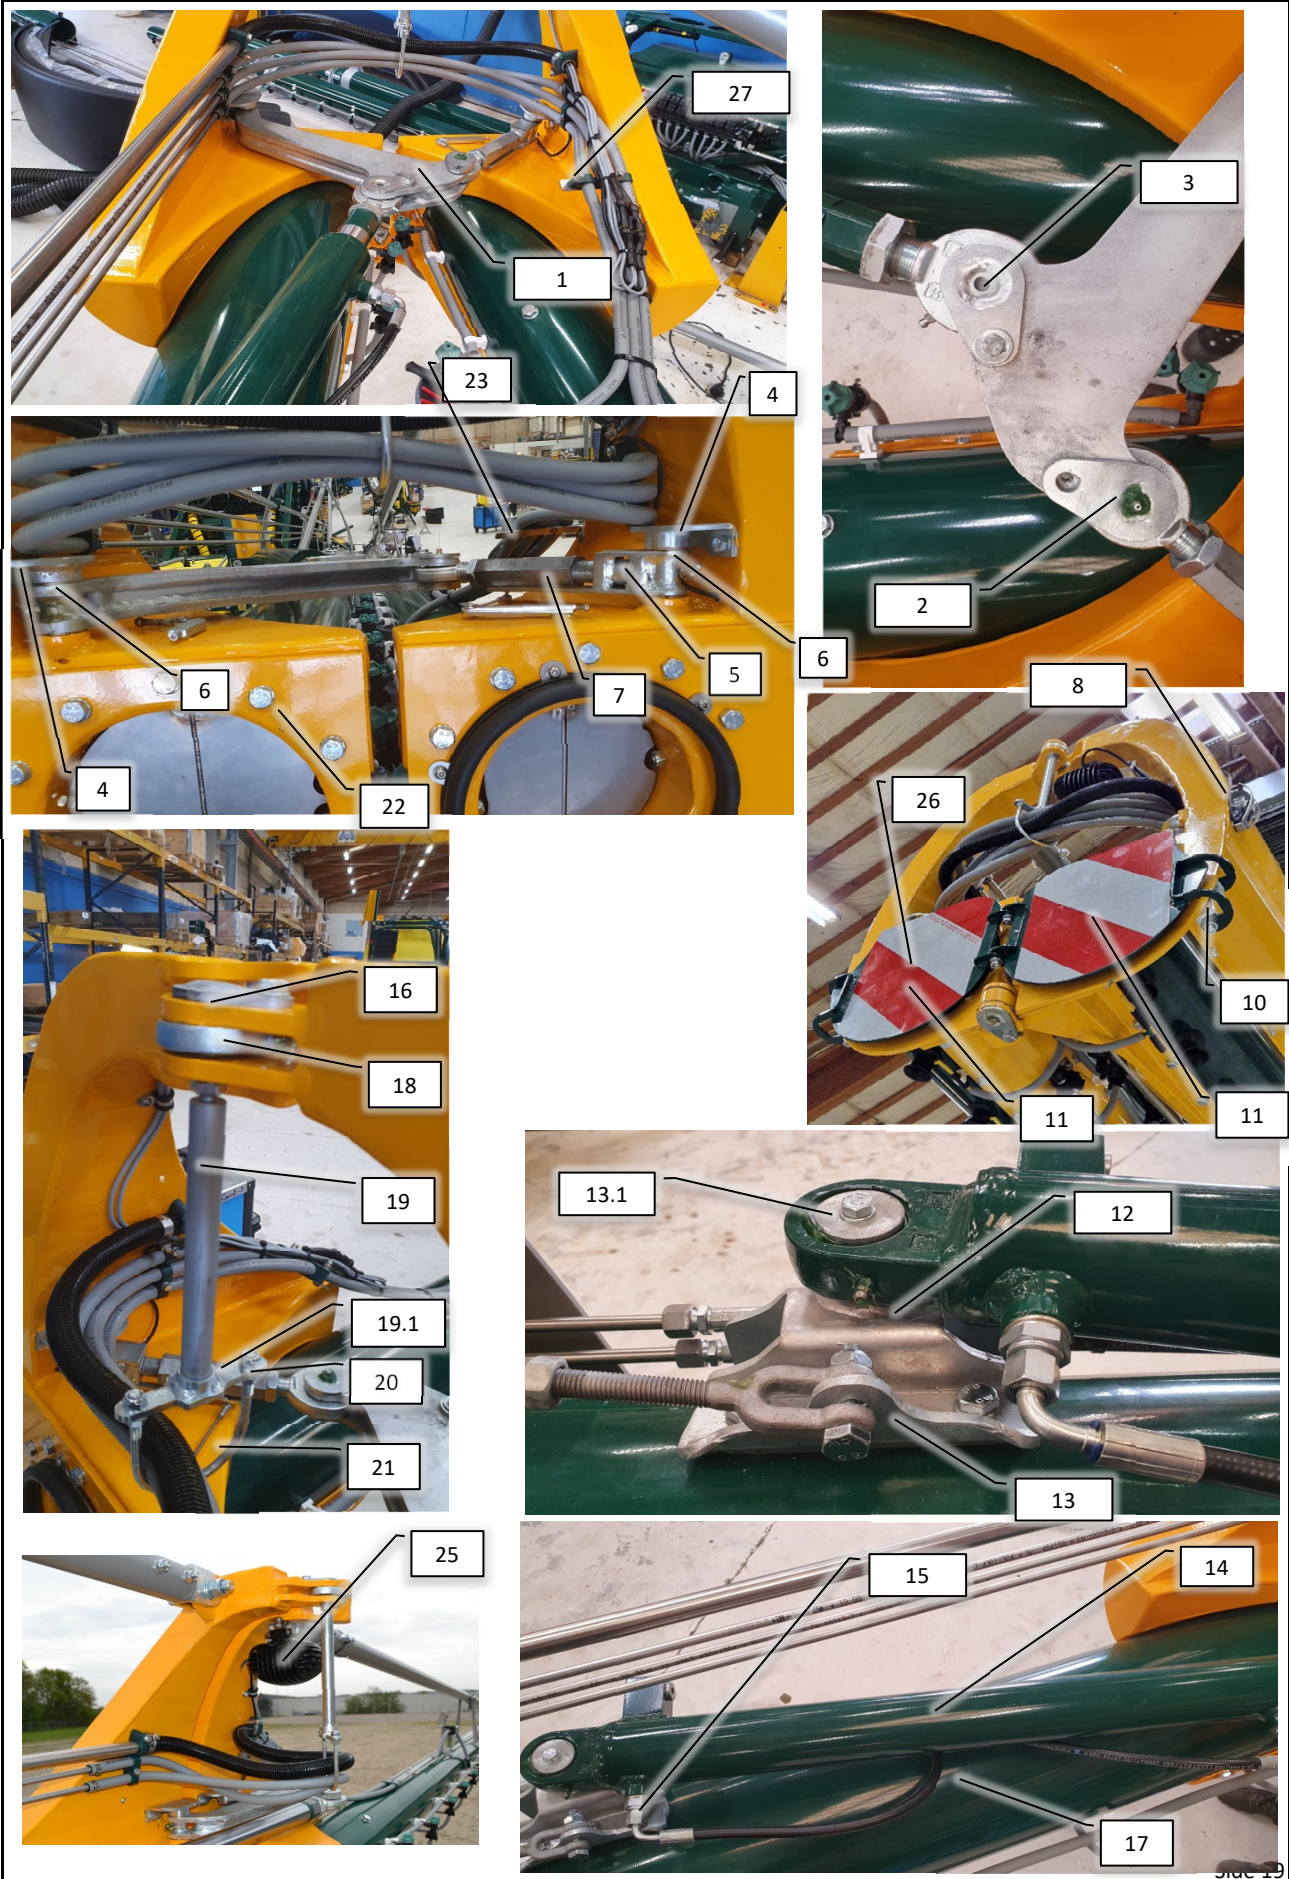

Pos	Psc	Number	Name	Price	Note
1	1	90330821	Svingarm tårn Ø240		
2	1	90330834	Ø25 Nagle for udfold, SG		
	1	90210129	Smørenippel M6x1 mm selvsk. lige/h1		
3	1	90330833	Ø30 Nagle for udfold, SG		
4	1	90330809	Topstyr v. tårn til svingarm		
	2	90210034	Bolt M10x30 FZB 8.8 ubrust		
	2	90214407	Skive M10 FZB Facet		
5	1	90330820	Forbindelsesled tårn Ø200		
6	2	90210452	Bøsning bronze, tårn BRM10 25283515		
7	1	90330835	M24x2.0 R/L justeringsmøtrik, FZB		
8	1	90400092	Markeringslygte LED		
	1	90330842	Beskyttelsesbeslag sidemark. Tårn SG		
	2	90210422	Bolt M4x16 A2 ubrust inv.6-kt		
	2	90210424	Skive M4 A2 facet		
10	2	90330855	Hængselsdel til SG-tårnindstik, Malet		
11	1	90330997	Afblændingsklap højrehængt SG		
	1	90330998	Afblændingsklap venstrehængt SG		
12	1	90330810	Cylinderbefæstning inderbom		
13	1	90330858	Beslag cylinderbefæstning stag Ø240, FVZ		
	5	90210011	Bolt M8x20 FZB 8.8 ubrust		
	5	90214406	Skive M8 FZB Facet		
13.1	1	90210403	Skive M10 FZV 10x40 spændeskive		
14	1	90510438	Cylinder, bomfold SG		
	1	90210129	Smørenippel M6x1 mm selvsk. lige/h1		
15	1	90510041	Hy brystnippel 1/4" x 3/8" BSP		
	1	90510056	Bonded seal hydr. 3/8" BSP		
	1	90515161	Hy slange 1/4" tårn CCII-900mm		
	2	90510377	Skæring dobbelt Ø10L		
	2	90510376	Hy omløber Ø10L M16x1,5		
	1	90210355	Rør sv. Ø10x1mm L=4900 A2		
16	1	90330825	Nagle tårntop Ø240/200		
	1	90210011	Bolt M8x20 FZB 8.8 ubrust		
	1	90214406	Skive M8 FZB Facet		
	2	90210452	Bøsning bronze, tårn BRM10 25283515		
17	1	90330823	Nagle bundstykke tårn Ø240/200		
	1	90210011	Bolt M8x20 FZB 8.8 ubrust		
	1	90214406	Skive M8 FZB Facet		
	1	90210034	Bolt M10x30 FZB 8.8 ubrust		
	1	90210403	Skive M10 FZV 10x40 spændeskive		
18	1	90510436	Ledleje Ø30/M30x2,0 udv.gevind		
	1	90210458	Møtrik M20x1,5 FZB kontra		
19	1	90330837	Aksel til slangeholder på SG-bom		
19.1	1	90330838	Rotationsbelag for slangehold SG		
20	1	90215010	Udstødningsclamp Ø76 M8 FZB		
22	1	90330847	Låsebøjle tårntop SG,FZV		
25	1	90400176	Lygte Ermax 1400 lumen		
26	1	90800144	Pakning bomrør Ø222x270x20 SG-bom		
27	1	90330844	Rørholderbeslag SG Ø200 Tårn