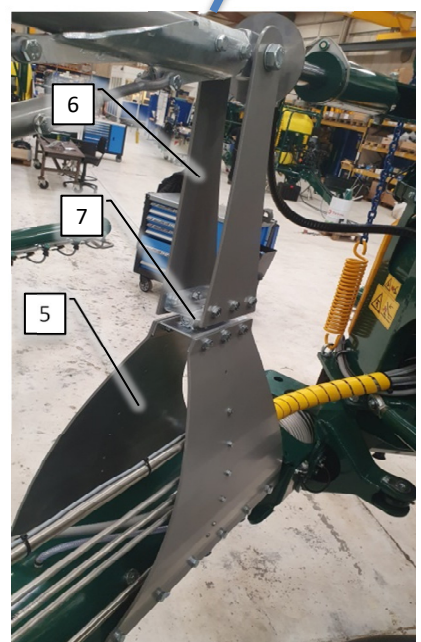

Pos	Psc	Number	Name	Price	Note
1	2	90330832	Afstiver for væskelinje/højdefølger, SG		
1.1	6	90210034	Bolt M10x30 FZB 8.8 ubryst		
	6	90210055	Møtrik M10 FZB låse		
	6	90214407	Skive M10 FZB Facet		
	6	90210463	Møtriknitte M10 Ø12,9x24mm		
1.2	2	90210251	Bolt M8x30 A2 buttonhead		
	2	90214502	Møtrik M8 A2 Låse		
	2	90214416	Skive M8 A4 plan		
2	1	90330962	Afstiver stag Ø240		
	4	90210034	Bolt M10x30 FZB 8.8 ubryst		
	4	90214407	Skive M10 FZB Facet		
	4	90210463	Møtriknitte M10 Ø12,9x24mm		
3	2	90330831	Pladeside topdel afstiver midt inderbom		
	1	90210036	Bolt M10x100 FZB 8.8 bryst		
	1	90210055	Møtrik M10 FZB låse		
	2	90214407	Skive M10 FZB Facet		
	2	90330822	Støtteskive Ø60 50x12,5x20 Alu, grå		
4	1	90330826	Hængsel, afstiver miderste bunddel		
	1	90330827	Hængsel, afstiver miderste topdel		
	8	90210255	Bolt M10x16 A2 buttonhead		
	8	90210389	Møtrik M10 A2 Låse		
	16	90210446	Skive M10 A2 plan		
	1	96330956	Aksel, Hængsel afstiver miderste		
	2	90210245	Bolt M10x25 A2 buttonhead		
	2	90210446	Skive M10 A2 plan		
5	1	90330964	Pladeside bomløft inderled Højre		
	1	90330963	Pladeside bomløft inderled Venstre		
	12	90210034	Bolt M10x30 FZB 8.8 ubryst		
	12	90214407	Skive M10 FZB Facet		
6	2	90330830	Pladeside topdel afstiver inderled		
	1	90210045	Bolt M20x120 FZB 8.8 bryst		
	1	90210069	Møtrik M20 FZB låse		
	2	90210077	Skive M20 FZB Facet		
7	1	90330829	Hængsel, afstiver inderste topdel		
	1	90330828	Hængsel, afstiver inderste bunddel		
	12	90210026	Bolt M10x20 FZB 8.8 ubryst		
	12	90210055	Møtrik M10 FZB låse		
	24	90214407	Skive M10 FZB Facet		
	1	96330955	Aksel, Hængsel afstiver inderste		
	2	90210245	Bolt M10x25 A2 buttonhead		
	2	90210446	Skive M10 A2 plan