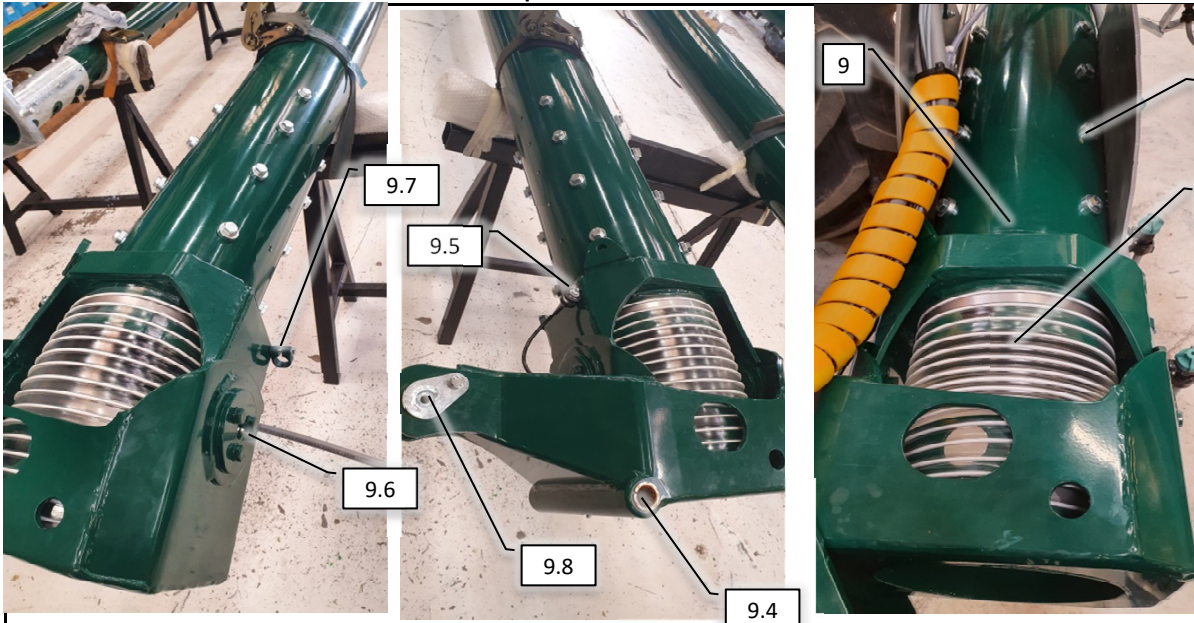

Pos	Psc	Number	Name	Price	Note
9	1	90330689	Inderled 28-36 bronse bøs 2018->		
9.2	1	90210034	Bolt M10x30 FZB 8.8 ubryst		
	1	90330536	Støtteskive Ø240 30x13x8 FZB		
9.3	0,5	90340011	luftslange for bomløft 30-36 m		
	2	90210109	Spændebånd 230-260/12 W4		
9.4	2	90210396	Flangeleje Bronze BRM10 25/28x30mm		
	1	90210397	Expanderbolt kpl. Ø25x350		
9.5	2	90210130	Smørenippel G1/8' lige/h1		
	0,3	90340068	Rør Ø6x1,0mm PA12 sort		
	1	90320116	Muffe 1/8' t/smørreslange		
	1	90210431	Push-in-fitting Ø6-G1/8'		
	1	90214423	Clamps 18 mm 15/20		
	1	90210002	Bolt M6x20 FZB 8.8 ubryst		
	1	90214405	Skive M6 FZB Facet		
9.6	1	90210130	Smørenippel G1/8' lige/h1		
9.7	1	90320352	Slangeholder 20 mm enkelt grøn		
	1	90210020	Bolt M6x40 FZB 8.8 ubryst		
	1	90214405	Skive M6 FZB Facet		
9.8	1	90330535	Nagle f. stempel inderled 36m		
	1	90210011	Bolt M8x20 FZB 8.8 ubryst		
	1	90214406	Skive M8 FZB Facet