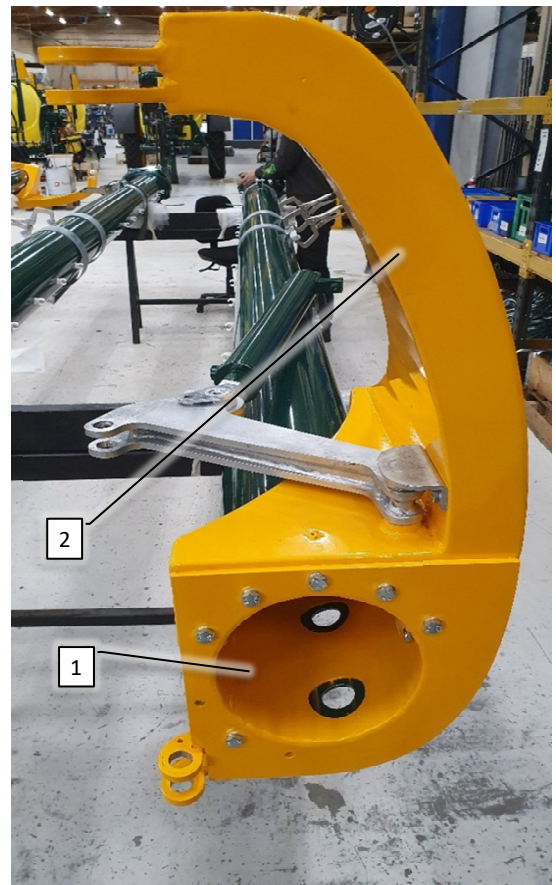

Pos	Psc	Number	Name	Price	Note
A	1	40220408	Bom Væskesystem CC SG 24-30m 2022->		
B	1	40220407	Bom SG Tårnkomponenter 2022->		
C	1	40220409	Bom inder 24-30m SG 2022->		
1	1	90330811	Tårnindstik V Ø240		
	8	90210034	Bolt M10x30 FZB 8.8 ubryst		
	8	90210055	Møtrik M10 FZB låse		
	8	90214407	Skive M10 FZB Facet		
2	1	90330807	Tårntop Ø240 Venstre		
	6	90210034	Bolt M10x30 FZB 8.8 ubryst		
	6	90210055	Møtrik M10 FZB låse		
	6	90214407	Skive M10 FZB Facet		
3	1	90330816	Bundstykke tårn V Ø240		
	10	90210034	Bolt M10x30 FZB 8.8 ubryst		
	10	90210055	Møtrik M10 FZB låse		
	10	90214407	Skive M10 FZB Facet		
4	1	90800069	Bomrør 5916mm Ø240xØ240 37h V Alu