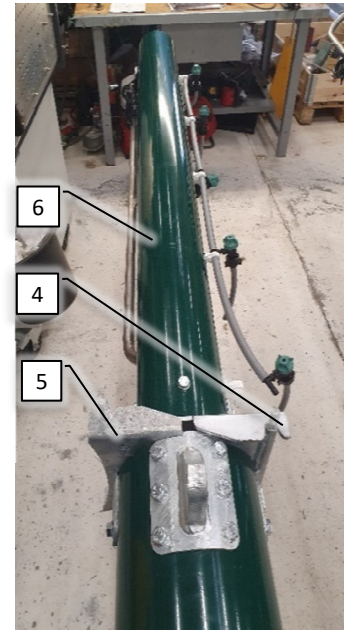

Pos	Psc	Number	Name	Price	Note
4	1	90330640	Trækled V Ø140 2019->		
	2	90210034	Bolt M10x30 FZB 8.8 ubryst		
	2	90210055	Møtrik M10 FZB låse		
	2	90214407	Skive M10 FZB Facet		
5	1	90330664	Afvigerled bomdel V Ø188 2019-->		
	2	90210034	Bolt M10x30 FZB 8.8 ubryst		
	2	90210055	Møtrik M10 FZB låse		
	2	90214407	Skive M10 FZB Facet		
6	1	90330647	Beskyttelsesbøjle ydrerør V		
	3	90210034	Bolt M10x30 FZB 8.8 ubryst		
	3	90210055	Møtrik M10 FZB låse		
	3	90214407	Skive M10 FZB Facet		
10	1	90330763	Brille f. afvigerled top 2020->		
	1	90330764	Brille f. afvigerled bund 2020->		
	4	90210056	Møtrik M12 FZB låse		
	16	90214408	Skive M12 FZB Facet		
	4	90330765	Reg.kugle afvigerled, FZB		
13	1	90330652	Beslag f. afstandstand AB - CC		
	4	90210034	Bolt M10x30 FZB 8.8 ubryst		
	4	90214407	Skive M10 FZB Facet		
14	1	90330729	Afstandstand f. bom 2-delt AH		
15	1	90330160	Spændestykke		
	2	90210031	Bolt M10x50 FZB 8.8 ubryst		
	4	90214407	Skive M10 FZB Facet		
	2	90210055	Møtrik M10 FZB låse		
16	0,3	90210303	Gevindstang M12 st. 8.8 fzb		
	2	90210201	Øjemøtrik M12 FZB		
	1	90310080	Fjeder afvigerled FZB 2016->		
	1	90210118	Sjækel 10 mm (3/8"x7/16") 1T		
	2	90230011	Møtrik M12 FZB		
	2	90210132	Skive M12 Galv 12x40x4 CC		
20	1	90320758	Endeprop Ø 150 t. bom		
21	0,25	90800066	Bomrør 6000mm Ø150xØ150 37h H/V Alu