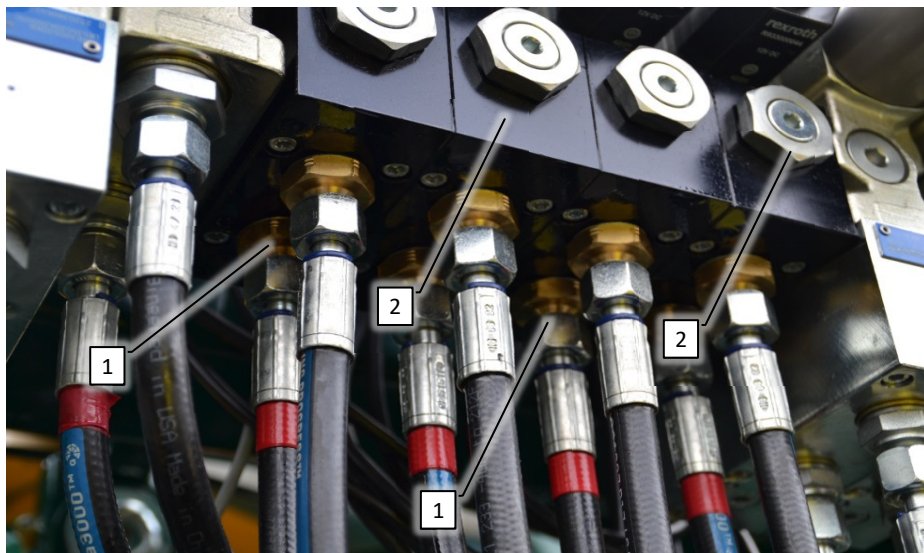

# SPARE PARTS

Silver Glider Boom 2022

**Danfoil**®

Psc	Pos	Psc	Number	Name	Price	Note
				Forside CCII 2		1
				Forside CCII 2023 SG BOM		1
			40228060	Bom 24m Silver Glider CC kpl. 2022->		2
			40228062	Bom 28m Silver Glider CC kpl. 2022->		3
			40228064	Bom 30m Silver Glider CC kpl. 2022->		4
			40220133	Bom 24-30m 2fol V inder SG CC 2022->		5
			40220409	Bom inder 24-30m SG 2022->		6
			40220415	Bom afstivning SG 2022->		7
			40220417	Inderled kpl. SG 2022->		8
			40220313	Bom 24m 2fol V yder SG CC 2022->		9
			40220314	Bom 24m 2fol H yder SG CC 2022->		10
			40220323	Bom 28m 2fol V yder SG CC 2022->		11
			40220324	Bom 28m 2fol H yder SG CC 2022->		12
			40220333	Bom 30m 2fol V yder SG CC 2022->		13
			40220334	Bom 30m 2fol H yder SG CC 2022->		14
			40220410	Bom yder 24-30m SG 2022->		15
			40220411	Bom Afvigerled V SG 2022->		16
			40220412	Bom Afvigerled H SG 2022->		17
			40220408	Bom Væskesystem CC SG 24-30m 2022->		18
			40220407	Bom SG Tårnkomponenter 2022->		19

Pos	Psc	Number	Name	Price	Note
A	1	20200048	Mærkater bom 2 ledet		
B	1	40220133	Bom 24-30m 2fol V inder SG CC 2022-		
C	1	40220134	Bom 24-30m 2fol H inder SG CC 2022-		
D	1	40220313	Bom 24m 2fol V yder SG CC 2022->		
E	1	40220314	Bom 24m 2fol H yder SG CC 2022->		
F	1	90330510	Adaptor for træk t/ CCII 28 m		
	6	90210327	Bolt M20x50 FZB 8.8 ubrust		
	6	90210077	Skive M20 FZB Facet		
G	1	90330511	Dækskjold f. slanger CCII 28/30 m 2-delt		
1	1	90510391	Hy brystnippel 0,8 mm drøvle		
1	-1	90510390	Hy brystnippel 0,7 mm drøvle		
2	1	90510125	Kontraventil Bomfold LS 2017->		