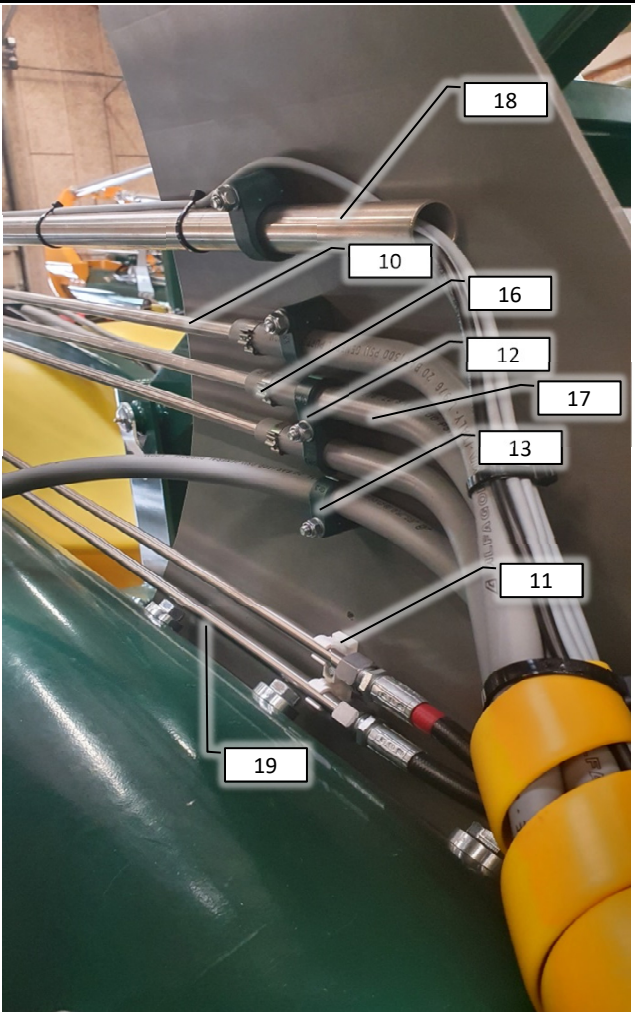

Pos	Psc	Number	Name	Price	Note
1	1	90320083	Eurofoil forstøver kompl. 2000->		
2	1	90326070	Fordeler 2015-> grøn/gul db.		
3	1	90340056	Forderslange bom Ø6,3x230mm		
4	1	90326060	Drypstop 2011-> grøn db.		
5	1	90326055	Drypstop 2011-> grøn enk. højre		
6	1	90326056	Drypstop 2011-> grøn enk. venstre		
7	1	90340053	Mellemslange bom Ø10x310mm		
9	1	90329520	T-stykke FMM 1/4"x10mmx10mm ARAG		
	1	90320130	Slangeforsk.1/4"x10x90° Norma		
10	1	90210315	Rør sv. Ø10x1mm L=6000 A2		
11	1	90320602	Slangeholder 10mm dobb. hvid		
	1	90210247	Bolt M6x20 A2 buttonhead		
12	1	90320190	Slangeholder 12mm dobbelt grøn		
	1	90210243	Bolt M6x40 A2 buttonhead		
	1	90210394	Møtrik M6 A2 Låse		
	1	90214417	Skive M6 A2 facet		
13	1	90320189	Slangeholder 12 mm enkelt grøn		
	1	90210243	Bolt M6x40 A2 buttonhead		
	1	90210394	Møtrik M6 A2 Låse		
	1	90214417	Skive M6 A2 facet		
14	1	90321401	T-stykke t/fordeler 6mm grøn		
	1	90340054	Forderslange bom Ø6,3x190mm		
	1	90321807	Drøvle 0,7 peek plast 2016->		
15	1	90321402	Nippel gul lige t/fordeler 6mm		
	1	90321805	Drøvle 0,5 Peek plast 2016->		
15.1	0,5	90340057	Forderslange bom Ø6,3x160mm		
16	1	90210237	Slangeklemme Cobra 16/8 W4		
?	1	90321400	Vinkel t/fordeler 6mm gul		
17	4	90340019	Slange 10 mm - tryk		
18	1	90210457	Rør sv. Ø22x1,2mm L=6000 A2		
	3	90320194	Slangeholder 20-22mm enkelt		
19	1	90210355	Rør sv. Ø10x1mm L=4900 A2