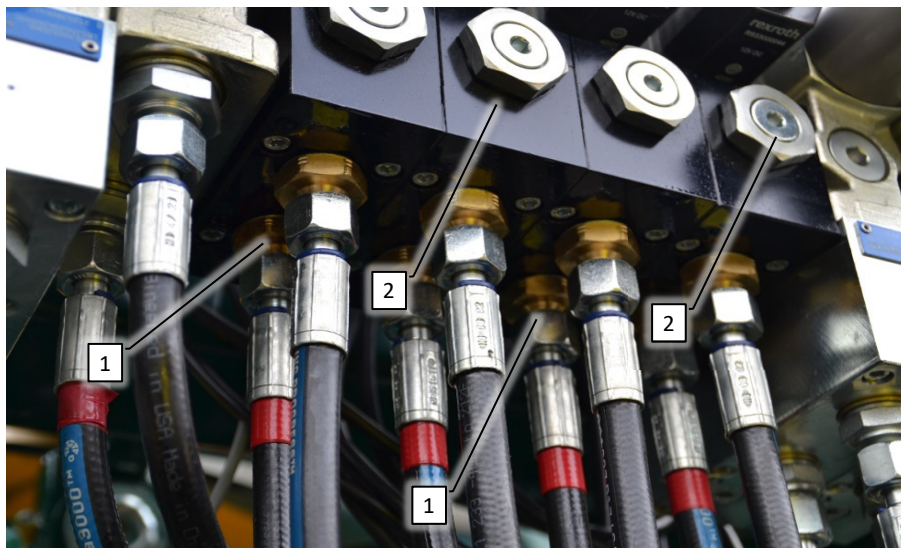

Pos	Psc	Number	Name	Price	Note
A	1	20200048	Mærkater bom 2 ledet		
B	1	40220133	Bom 24-30m 2fol V inder SG CC 2022-		
C	1	40220134	Bom 24-30m 2fol H inder SG CC 2022-		
D	1	40220333	Bom 30m 2fol V yder SG CC 2022->		
E	1	40220334	Bom 30m 2fol H yder SG CC 2022->		
F	1	90330510	Adaptor for træk t/ CCII 28 m		
	6	90210327	Bolt M20x50 FZB 8.8 ubrust		
	6	90210077	Skive M20 FZB Facet		
	1	90330511	Dækskjold f. slanger CCII 28/30 m 2-delt		
1	1	90510391	Hy brystnippel 0,8 mm drøvle		
1	-1	90510390	Hy brystnippel 0,7 mm drøvle		
2	1	90510125	Kontraventil Bomfold LS 2017->