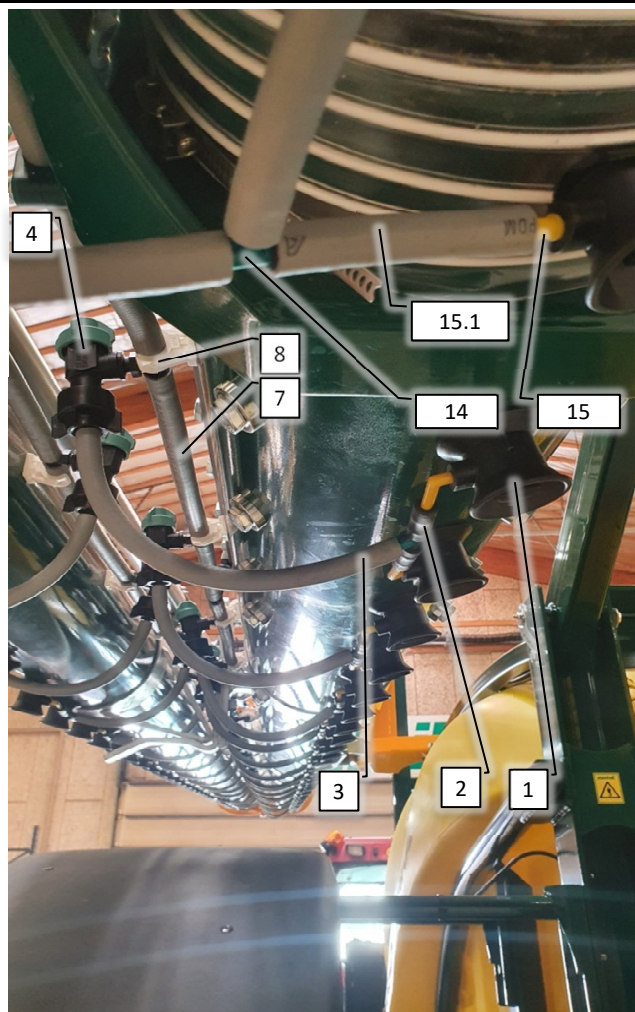

Pos	Psc	Number	Name	Price	Note
1	1	90320083	Eurofoil forstøver kompl. 2000->		
2	1	90326070	Fordeler 2015-> grøn/gul db.		
3	1	90340056	Forderslange bom Ø6,3x230mm		
4	1	90326060	Drypstop 2011-> grøn db.		
5	1	90326055	Drypstop 2011-> grøn enk. højre		
6	1	90326056	Drypstop 2011-> grøn enk. venstre		
7	1	90340053	Mellemslange bom Ø10x310mm		
9	1	90329520	T-stykke FMM 1/4"x10mmx10mm ARAG		
	1	90320130	Slangeforsk.1/4"x10x90° Norma		
10	1	90210315	Rør sv. Ø10x1mm L=6000 A2		
11	1	90320602	Slangeholder 10mm dobb. hvid		
	1	90210247	Bolt M6x20 A2 buttonhead		
12	1	90320190	Slangeholder 12mm dobbelt grøn		
	1	90210243	Bolt M6x40 A2 buttonhead		
	1	90210394	Møtrik M6 A2 Låse		
	1	90214417	Skive M6 A2 facet		
13	1	90320189	Slangeholder 12 mm enkelt grøn		
	1	90210243	Bolt M6x40 A2 buttonhead		
	1	90210394	Møtrik M6 A2 Låse		
	1	90214417	Skive M6 A2 facet		
14	1	90321401	T-stykke t/fordeler 6mm grøn		
	1	90340054	Forderslange bom Ø6,3x190mm		
	1	90321807	Drøvle 0,7 peek plast 2016->		
15	1	90321402	Nippel gul lige t/fordeler 6mm		
	1	90321805	Drøvle 0,5 Peek plast 2016->		
15.1	0,5	90340057	Forderslange bom Ø6,3x160mm		
16	1	90210237	Slangeklemme Cobra 16/8 W4		
?	1	90321400	Vinkel t/fordeler 6mm gul		
17	4	90340019	Slange 10 mm - tryk		
18	1	90210457	Rør sv. Ø22x1,2mm L=6000 A2		
	3	90320194	Slangeholder 20-22mm enkelt		
19	1	90210355	Rør sv. Ø10x1mm L=4900 A2