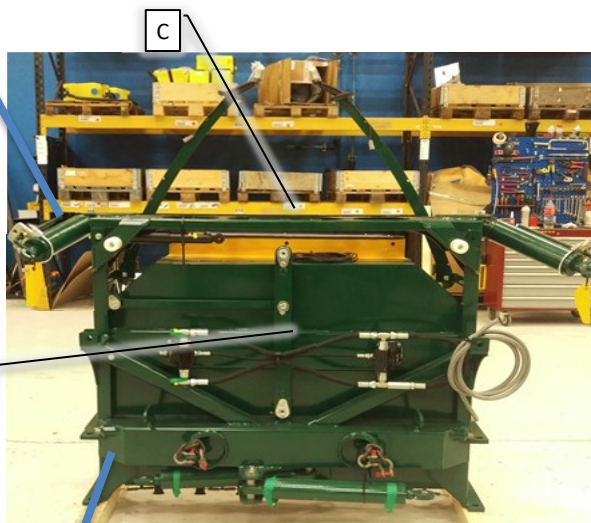

Pos	Psc	Number	Name	Price	Note
A	1	20202086	Luftfordeler Stor basis 2022->		
B	1	20200103	Individuel Bomløft CC 2017->		
1	1	90330599	Luftfordeler 30-36m CCII 2017->		
C	1	20200190	Blæsekasse kpl. CC/AB/AH/AF1		

1