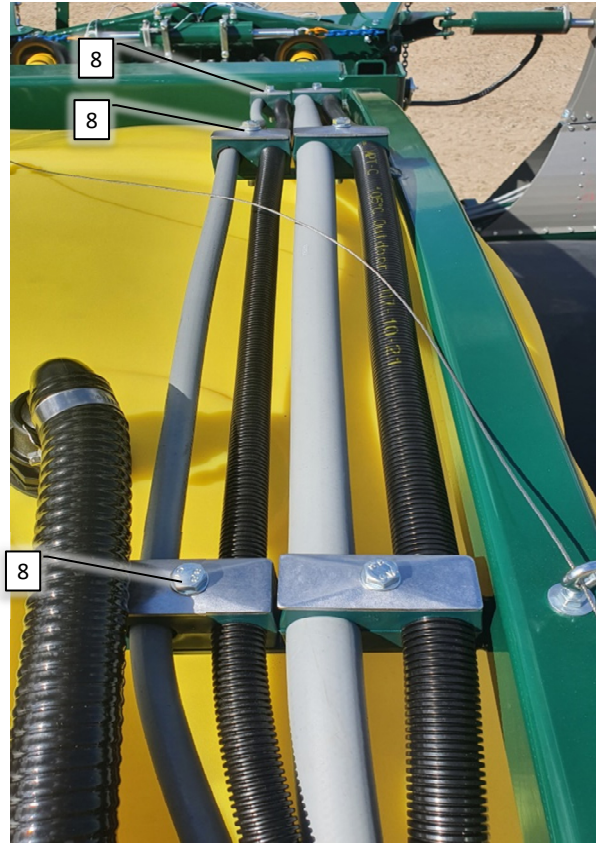

Pos	Psc	Number	Name	Price	Note
1	1	90400191	Arbejdslys blå LED 2020->		
	2	90210389	Møtrik M10 A2 Låse		
	2	90210446	Skive M10 A2 plan		
2	1	90330706	Bøjle f. arbejdslys/sprinkler A2		
	1	90210049	Bolt M12x25 FZB 8.8 ubryst		
	1	90210447	Skive M12 A2 plan		
3	1	90326018	Hus t/drypstop		
	1	90326017	Top til drypstop (sort)		
	1	90326031	Membran f/ drypstop Viton		
	1	90326002	Filter f/ drypstop 50 mesh		
	1	90326003	Pakning f/ drypstop		
	1	90326009	Omløber f. drypstop/pakning		
	1	90320130	Slangeforsk.1/4"x10x90° Norma		
4	1	90321102	Dyse Teejet DG 110 04 VP		
5	1	90329520	T-stykke FMM 1/4"x10mmx10mm ARAG		
	1	90320287	Slangeforsk.1/4"x10mm Norma		
A	1	20220079	Flowmåler modul Std. CCII 2019->		
6	2,1	90340019	Slange 10 mm - tryk		
	1	90210096	Spændebånd 8-14/9 C7 W3		
7	7,6	90340019	Slange 10 mm - tryk		
	2	90210096	Spændebånd 8-14/9 C7 W3		
8	1	90320703	Rørholder 22x22 mat.PP		
	1	90320721	Topplade for rørholder GD3 65x30		
	1	90210018	Bolt M8x60 FZB 8.8 ubryst		
	1	90214406	Skive M8 FZB Facet		
8	-1	90320189	Slangeholder 12 mm enkelt grøn		
	-1	90210016	Bolt M8x40 FZB 8.8 bryst		
	-1	90214406	Skive M8 FZB Facet