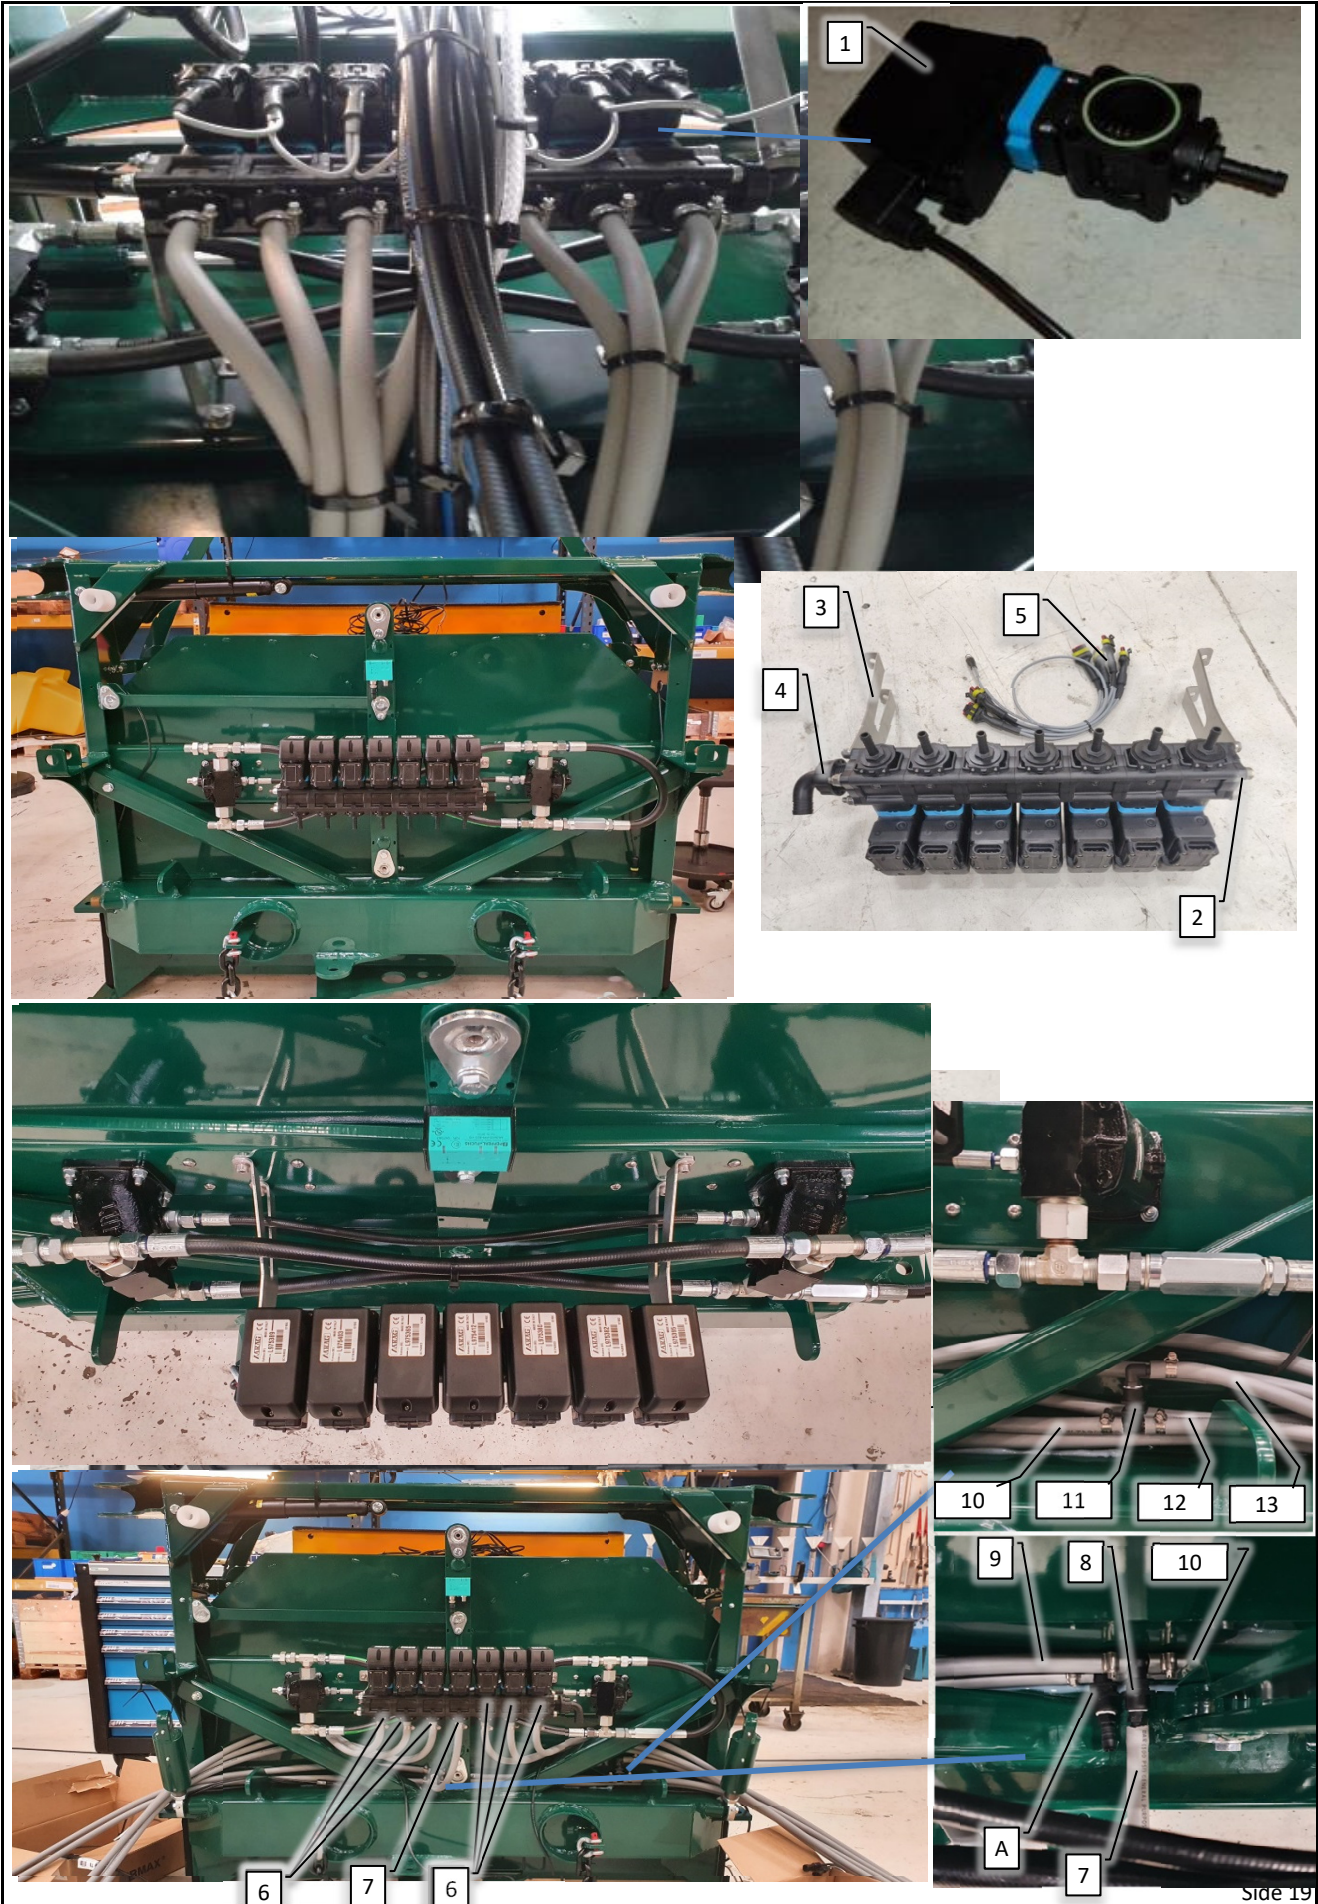

Pos	Psc	Number	Name	Price	Note
1	1	90400290	Sektionsventil Canbus 10mm ARAG 2016->		
	1	90320145	O-ring Arag sek. ventil 39,2x2,6 Viton		
2	1	90320476	Endedæksel lukket ARAG han		
	1	90320145	O-ring Arag sek. ventil 39,2x2,6 Viton		
3	2	90320666	Beslag for ARAG ventil 220mm		
	4	90320456	Stavbolte ARAG (9) L=545mm		
	8	90214416	Skive M8 A4 plan		
	4	90214502	Møtrik M8 A2 Låse		
4	1	90320434	Slangest. G1'x20mm 90G ARAG		
	2	90325013	O-ring G1' Arag		
	1	90320518	Omløber G1' ARAG		
	1	90320408	Endedæksel 1' hun ARAG		
	6	90340004	Slange 19 mm - tryk		
	2	90210088	Spændebånd 12-22/9 C7 W3		
5	1	20200400	Kabel Slave<->Canbus 9-Sek CCII 2016->		
6	2,15	90340019	Slange 10 mm - tryk		
	1	90210096	Spændebånd 8-14/9 C7 W3		
7	0,35	90340019	Slange 10 mm - tryk		
	1	90210096	Spændebånd 8-14/9 C7 W3		
A	1	20202017	Arbejdslys LED std. 2 stk. 2022->		
8	1	90329520	T-stykke FMM 1/4"x10mmx10mm ARAG		
	1	90320287	Slangeforsk.1/4"x10mm Norma		
9	1,9	90340019	Slange 10 mm - tryk		
	1	90210096	Spændebånd 8-14/9 C7 W3		
10	0,45	90340019	Slange 10 mm - tryk		
	1	90210096	Spændebånd 8-14/9 C7 W3		
11	1	90329520	T-stykke FMM 1/4"x10mmx10mm ARAG		
	1	90320130	Slangeforsk.1/4"x10x90° Norma		
12	1,5	90340019	Slange 10 mm - tryk		
	1	90210096	Spændebånd 8-14/9 C7 W3		
13	1	90340019	Slange 10 mm - tryk		
	1	90210096	Spændebånd 8-14/9 C7 W3