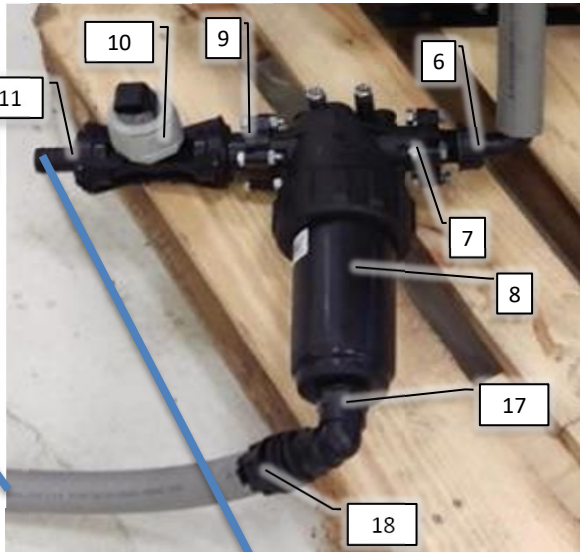

Pos	Psc	Number	Name	Price	Note
1	1	90400028	Motorventil 5/4" Combi/Gødning 2008->		
	1	90400161	Kabel f motorventil 7,5m		
2	1	90320956	Nippelmuf T5F - G 1 1/4'M Arag		
	2	90321215	Bøjle T5 ARAG		
	2	90329516	O-ring til T5 koblingsystem ARAG		
3	1	90329521	Brystnippel T5M Arag		
4	1	90320511	Muffe sæde 1 1/4 x 1 1/4'		
5	1	90320458	Nippelreduktion G1'xG3/4' ARAG		
	1	90320335	Slangest. G1'x25mm 90G ARAG		
	1	90320518	Omløber G1' ARAG		
	2	90325013	O-ring G1' Arag		
	1	90210186	Spændebånd 20-32/12- C7 W3		
6	1	90320335	Slangest. G1'x25mm 90G ARAG		
	1	90320518	Omløber G1' ARAG		
	2	90325013	O-ring G1' Arag		
	1	90210186	Spændebånd 20-32/12- C7 W3		
7	1	90320399	Endedæksel 1' han ARAG		
8	1	90320410	Filterhus tryk kpl.1"1/4 100 my Arag		
9	1	90320555	Endedæksel T5M Adaptor filterhus Arag		
10	1	90400289	Flowmål gødn. T5 10-200 L Arag 2021->		
	2	90321215	Bøjle T5 ARAG		
	2	90329516	O-ring til T5 koblingsystem ARAG		
11	1	90320930	Slangest. T5M x 25mm Lige Arag		
12	1	90320964	Slangest. T6F x 25mm 90 grader		
	1	90329517	O-ring til T6 koblingsystem ARAG		
	1	90321216	Bøjle T6 ARAG		
	1	90210186	Spændebånd 20-32/12- C7 W3		
13	1	90400296	Motorventil fyldeflow can 2w T6 2015-7->		
14	6,2	90340005	Slange 25 mm - tryk		
15	0,9	90340005	Slange 25 mm - tryk		
16	1	90330666	Beslag motorvent. 1 1/4"		
17	1	90320449	Vinkel G3/4' 90G F-F ARAG		
18	1	90320458	Nippelreduktion G1'xG3/4' ARAG		
	1	90325012	Slangest. G1'x25mm ARAG		
	1	90320518	Omløber G1' ARAG		
	1	90325013	O-ring G1' Arag		
	1	90210186	Spændebånd 20-32/12- C7 W3		
20	1	90320964	Slangest. T6F x 25mm 90 grader		
	1	90329517	O-ring til T6 koblingsystem ARAG		
	1	90321216	Bøjle T6 ARAG		
	1	90210186	Spændebånd 20-32/12- C7 W3		
21	1	90320916	T-stykke T5 F-F-F ARAG		
	3	90320930	Slangest. T5M x 25mm Lige Arag		
	3	90321215	Bøjle T5 ARAG		
	3	90329516	O-ring til T5 koblingsystem ARAG		
	1	90210186	Spændebånd 20-32/12- C7 W3		
34	1	90320396	Endedæksel lukket ARAG hun		
35	1	90320399	Endedæksel 1' han ARAG		
36	4	90330694	Afstandsbeslag f. krave gødning		
36	4	90320697	Tragt for slangeafslusning 2-vejs Ø75		
36	4	90215010	Udstødningsclamp Ø76 M8 FZB		
A	1	20200216	inj. 300L/ha gødning sek. ventil