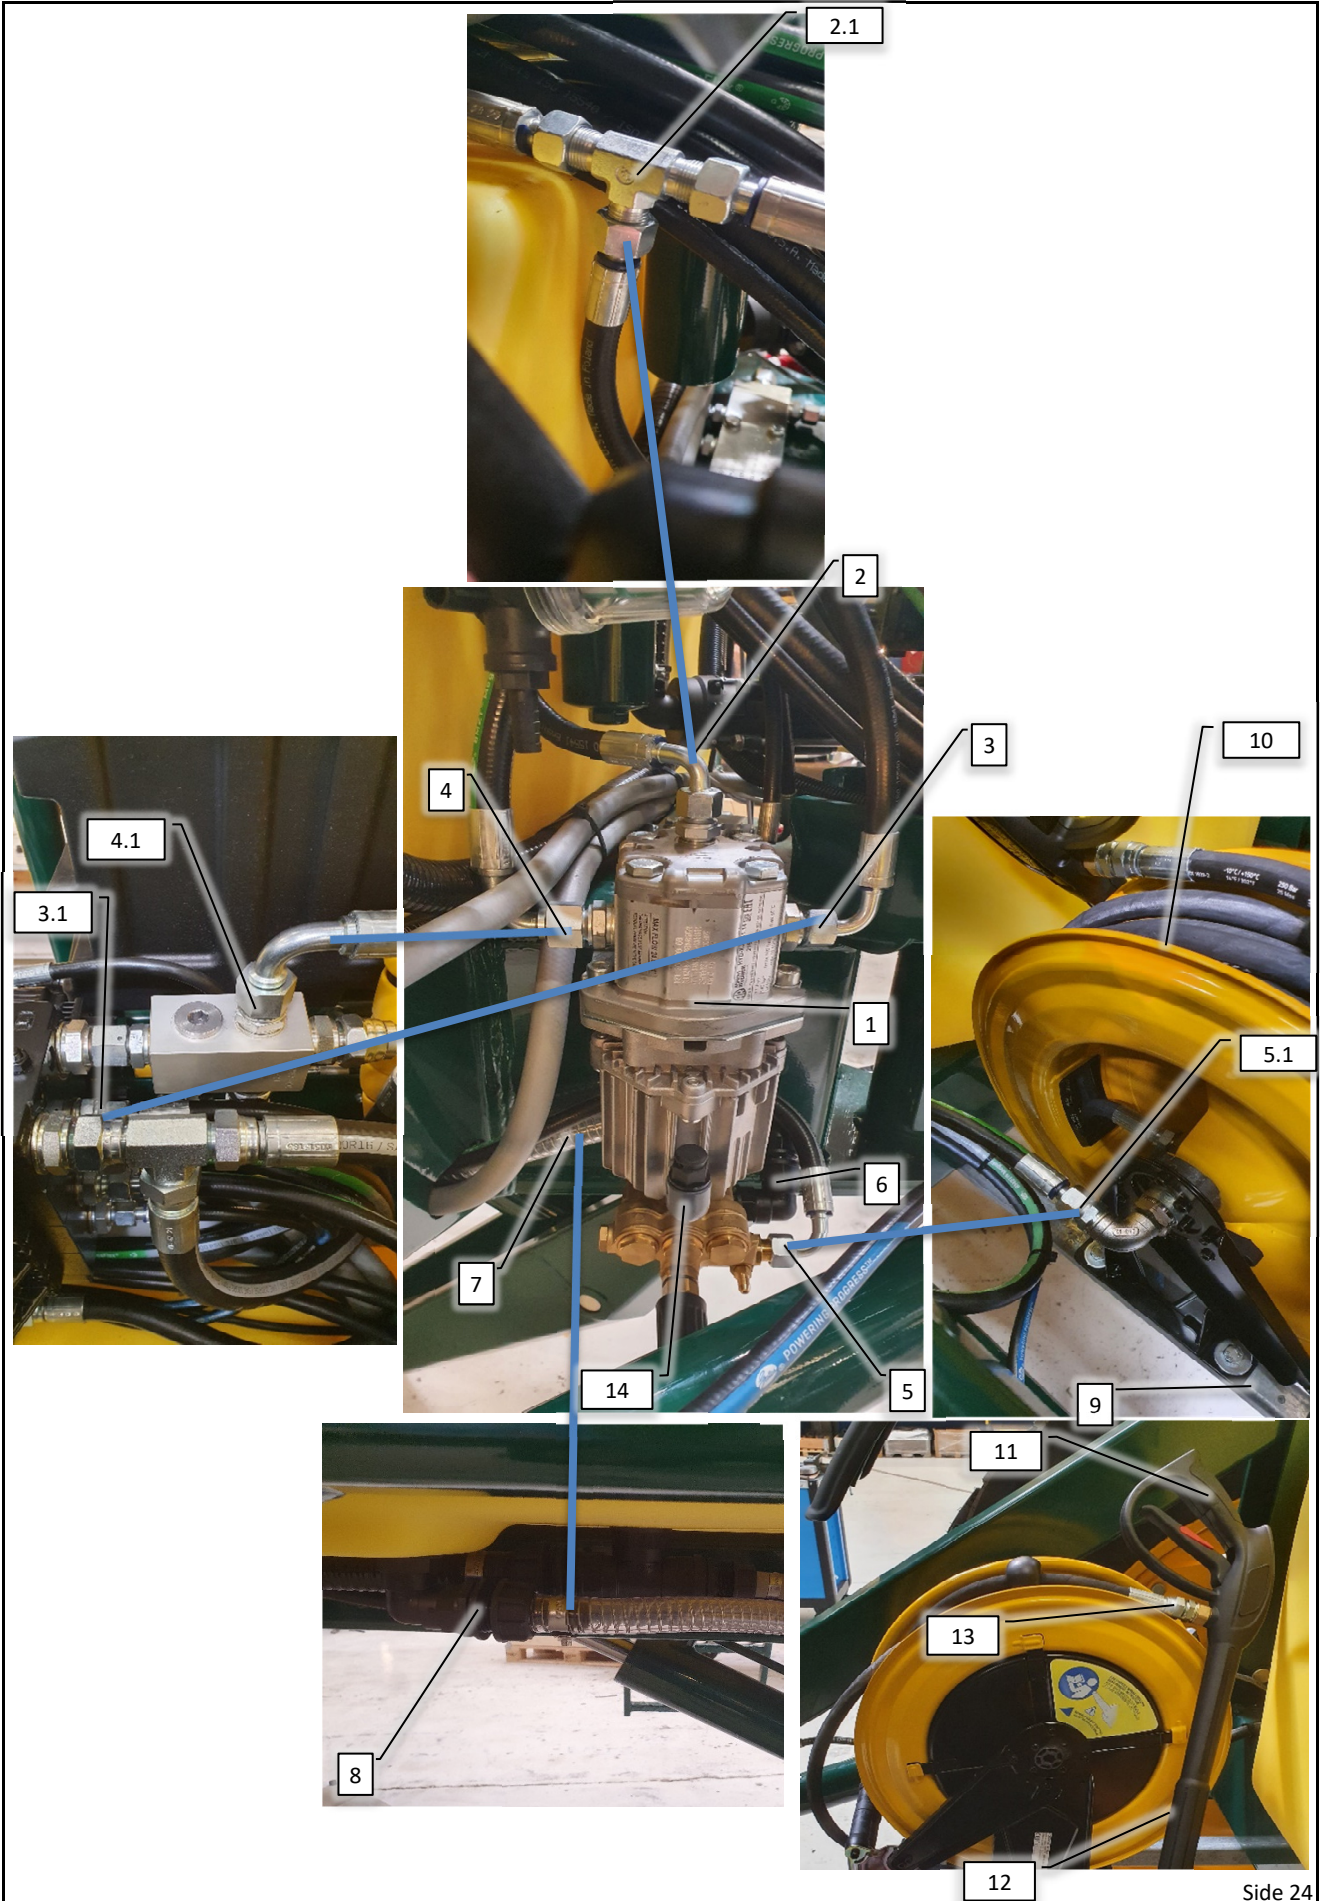

Pos	Psc	Number	Name	Price	Note
1	1	90320171	Pumpe/motor højtryksrenser		
	2	90210011	Bolt M8x20 FZB 8.8 ubryst		
	2	90214406	Skive M8 FZB Facet		
2	1	90515212	Hy slange 3/8' højtr.rens 270mm dræn CC		
	1	90510041	Hy brystnippel 1/4' x 3/8' BSP		
	1	90510056	Bonded seal hydr. 3/8' BSP		
2.1	1	90510169	Hy T 3/8' M/M/M BSP		
3	1	90515211	Hy slange 1/2' højtr.rens 1320mm returCC		
	1	90510035	Hy brystnippel 1/2' x 1/2'		
	1	90510057	Bonded seal hydr.1/2' BSP		
3.1	1	90510042	Hy brystnippel 3/8' BSP		
	1	90510056	Bonded seal hydr. 3/8' BSP		
4	1	90515210	Hy slange 3/8' højtr.rens 1070mm tryk CC		
	1	90510043	Hy brystnippel 3/8'x1/2' BSP		
	1	90510057	Bonded seal hydr.1/2' BSP		
4.1	1	90510035	Hy brystnippel 1/2' x 1/2'		
	1	90510057	Bonded seal hydr.1/2' BSP		
5	1	90515213	Hy slange 3/8' højtr.rens 4500mm vand CC		
5.1	1	90510042	Hy brystnippel 3/8' BSP		
	1	90510056	Bonded seal hydr. 3/8' BSP		
6	1	90320482	Vinkel G1/2' 90G M-F ARAG		
	1	90320146	Vinkel G1/2' 90G F-F ARAG		
	1	90325047	Brystnippel G1/2' ARAG		
	1	90320258	Muffe G1/2' ARAG		
	1	90325047	Brystnippel G1/2' ARAG		
	1	90320418	Liniefilter m. skuegl 1/2' 100 mesh Arag		
	1	90320094	Slangeforsk. G1/2'x20mm ARAG		
7	0,75	90340049	Slange 20 mm Iberflex m. stålspiral		
	2	90210098	Spændebånd 16-27/12 C7 W3		
8	1	90320458	Nippelreduktion G1'xG3/4' ARAG		
	1	90320432	Slangest. G1'x20mm ARAG		
	1	90320518	Omløber G1' ARAG		
	2	90325013	O-ring G1' Arag		
9	1	90336949	Holder f. højtryksrenseruller		
	1	90320801	Prop 40x40		
	2	90210027	Bolt M10x25 FZB 8.8 ubryst		
	2	90214407	Skive M10 FZB Facet		
10	1	90320680	Slangerulle 18 m 200 bar gul		
	4	90210049	Bolt M12x25 FZB 8.8 ubryst		
	4	90210081	Skive M12 13x37x3 FZB Plan		
11	1	90325082	Pistol-greb højtryksrenser Annovi 2018->		
12	1	90325053	Lance højtryksrenser Annovi 2018->		
13	1	90510616	Svirvelkobling 3/8" hun/han		
	1	90510042	Hy brystnippel 3/8' BSP		
	2	90510056	Bonded seal hydr. 3/8' BSP		
14	1	90320295	Vinkel 3/8'		
	1	90320297	Brystnippel 3/8' x 3/8'