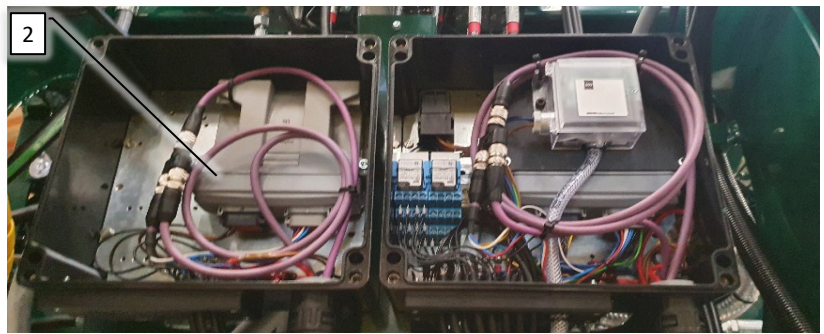

Pos	Psc	Number	Name	Price	Note
1	1	90403718	Gyro sensor Rough Terrain Control 2018->		
	4	90210421	Bolt M5x20 FZB 10.9 us indiv-6kt		
	4	90210363	Møtrik M5 FZB låse		
	4	90210075	Skive M5 FZB Facet		
2	1	30304040	Styrekasse RTC 2018->		
3	1	90330757	Beslag f. højdeføler center		
	2	90210011	Bolt M8x20 FZB 8.8 ubrust		
	2	90214406	Skive M8 FZB Facet		
3.1	1	90330733	Beslag for højdeføler 'front'		
3.2	1	90330739	Skærm f. ultralydssensor		
3.3	1	90404519	Ultralydsføler 4m 2015->		
	1	90403703	Hjulføler ledning 3m induktiv		
	3	90405148	AMP SuperSeal 1,5 M stben 0,35-0,50mm²		
	3	90405124	AMP SuperSeal Grøn 1,2-1,6 wire seal		
	1	90405112	AMP SuperSeal 1,5 3W cable support		
	1	90405111	AMP SuperSeal 1,5 3W male house		
	2	90210413	Bolt M8x30 A2 Brædebolt		
	2	90214502	Møtrik M8 A2 Låse		
	2	90214416	Skive M8 A4 plan		
4	1	90330733	Beslag for højdeføler 'front'		
	1	90330739	Skærm f. ultralydssensor		
	1	90404519	Ultralydsføler 4m 2015->		
	2	90210413	Bolt M8x30 A2 Brædebolt		
	2	90214502	Møtrik M8 A2 Låse		
	2	90214416	Skive M8 A4 plan		
	1	90327241	Kabel M12 ultralydgiver sensor 30-36m		
	3	90405148	AMP SuperSeal 1,5 M stben 0,35-0,50mm²		
	3	90405124	AMP SuperSeal Grøn 1,2-1,6 wire seal		
	1	90405112	AMP SuperSeal 1,5 3W cable support		
	1	90405111	AMP SuperSeal 1,5 3W male house		
5	1	90330732	Beslag for højdeføler 'main'