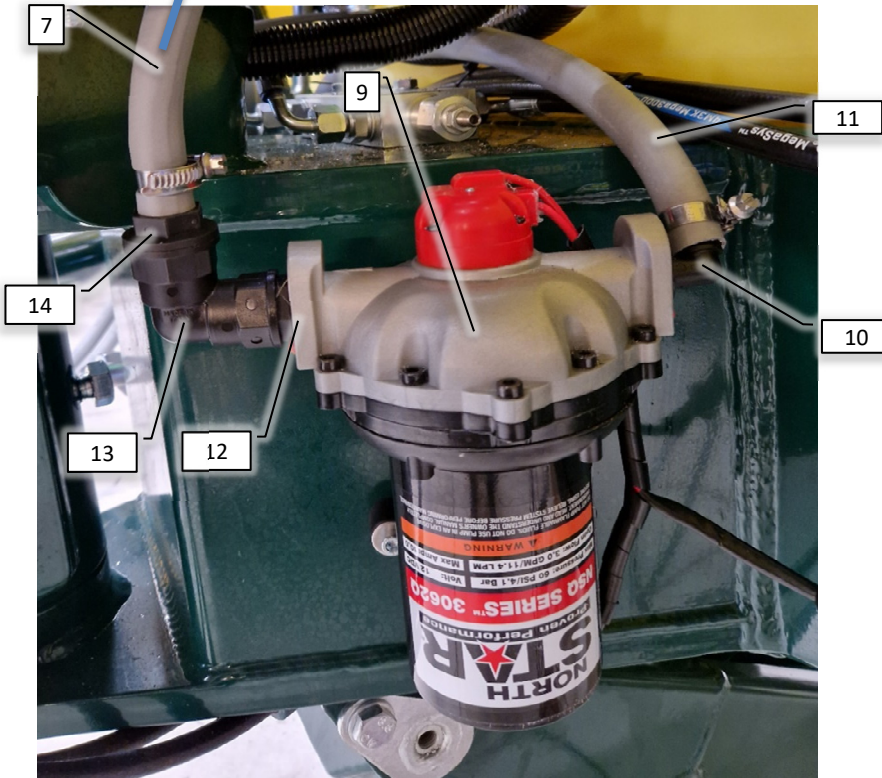

Pos	Psc	Number	Name	Price	Note
1	1	90400191	Arbejdslys blå LED 2020->		
	2	90210389	Møtrik M10 A2 Låse		
	2	90210446	Skive M10 A2 plan		
2	1	90330706	Bøjle f. arbejdslys/sprinkler A2		
	1	90210049	Bolt M12x25 FZB 8.8 ubryst		
	1	90210447	Skive M12 A2 plan		
3	1	90326018	Hus t/drypstop		
	1	90326017	Top til drypstop (sort)		
	1	90326031	Membran f/ drypstop Viton		
	1	90326002	Filter f/ drypstop 50 mesh		
	1	90326003	Pakning f/ drypstop		
	1	90326009	Omløber f. drypstop/pakning		
	1	90320130	Slangeforsk.1/4"x10x90° Norma		
4	1	90321102	Dyse Teejet DG 110 04 VP		
5	1	90329520	T-stykke FMM 1/4"x10mmx10mm ARAG		
	1	90320287	Slangeforsk.1/4"x10mm Norma		
6	2,1	90340019	Slange 10 mm - tryk		
	1	90210096	Spændebånd 8-14/9 C7 W3		
7	7,6	90340019	Slange 10 mm - tryk		
	2	90210096	Spændebånd 8-14/9 C7 W3		
8	1	90320703	Rørholder 22x22 mat.PP		
	1	90320721	Topplade for rørholder GD3 65x30		
	1	90210018	Bolt M8x60 FZB 8.8 ubryst		
8	-1	90320189	Slangeholder 12 mm enkelt grøn		
	-1	90210016	Bolt M8x40 FZB 8.8 bryst		
9	1	20201060	Rentvandspumpe m. stik 2016->		
	4	90210341	Bolt M6x35 FZB 10.9 indv-6kt		
	4	90210083	Skive M6,4x18x1,6 FZB skærm		
10	1	90320963	Slangest. T3 x 13mm 90°		
11	1,1	90340003	Slange 13,0 mm - tryk		
	2	90210088	Spændebånd 12-22/9 C7 W3		
12	1	90320932	Brystnippel G1/2" Arag rentvandspumpe		
13	1	90320146	Vinkel G1/2' 90G F-F ARAG		
14	1	90320652	Slangeforsk. G1/2'x10mm ARAG