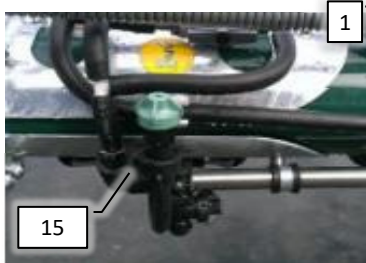

Pos	Psc	Number	Name	Price	Not Note
1	1	90320273	Kuglehane 3/8' 3-vejs viton		
2	1	90900065	Mærkat - filter/foil AB/CC		
3	1	90215017	Clamps 25 mm 25/20		
	1	90327542	Bøsning Ø10x1,5x20 A2		
	1	90210006	Bolt M6x50 FZB 8.8 ubryst		
	1	90214405	Skive M6 FZB Facet		
	1	90210106	Jacknut 11.2 M6-LN		
4	2	90320199	Slangeforsk. 3/8"x10x90° Norma		
5	1	90320286	Slangeforsk. 3/8"x10mm grå		
6	1	90329520	T-stykke FMM 1/4"x10mmx10mm ARAG		
7	1	90340019	Slange 10 mm - tryk		
10	1	90327536	Gødningsrør 57x2 stål A2		
11	2	90215013	Clamps 20 mm 20/20		
	2	90327542	Bøsning Ø10x1,5x20 A2		
	2	90210020	Bolt M6x40 FZB 8.8 ubryst		
	2	90214405	Skive M6 FZB Facet		
	2	90210106	Jacknut 11.2 M6-LN		
12	2	90327541	Gødningsholder t. dyser		
13	1	90320258	Muffe G1/2' ARAG		
	1	90320652	Slangeforsk. G1/2"x10mm ARAG		
	1	90210237	Slangeklemme Cobra 16/8 W4		
14	1	90320081	Prop G1/2' udv. ARAG		
10	1	90327537	Gødningsrør 107x3 stål A2		
11	3	90215013	Clamps 20 mm 20/20		
	3	90327542	Bøsning Ø10x1,5x20 A2		
	3	90210020	Bolt M6x40 FZB 8.8 ubryst		
	3	90214405	Skive M6 FZB Facet		
	3	90210106	Jacknut 11.2 M6-LN		
12	3	90327541	Gødningsholder t. dyser		
13	1	90320258	Muffe G1/2' ARAG		
	1	90320652	Slangeforsk. G1/2"x10mm ARAG		
	1	90210237	Slangeklemme Cobra 16/8 W4		
14	1	90320081	Prop G1/2' udv. ARAG		
16	1	90327538	Gødningsrør 157x4 stål A2		
11	4	90215013	Clamps 20 mm 20/20		
	4	90327542	Bøsning Ø10x1,5x20 A2		
	4	90210020	Bolt M6x40 FZB 8.8 ubryst		
	4	90214405	Skive M6 FZB Facet		
	4	90210106	Jacknut 11.2 M6-LN		
12	4	90327541	Gødningsholder t. dyser		
13	1	90320258	Muffe G1/2' ARAG		
	1	90320652	Slangeforsk. G1/2"x10mm ARAG		
	1	90210237	Slangeklemme Cobra 16/8 W4		
14	1	90320081	Prop G1/2' udv. ARAG		
15	1	90320146	Vinkel G1/2' 90G F-F ARAG		
	1	90320652	Slangeforsk. G1/2"x10mm ARAG		
	1	90210237	Slangeklemme Cobra 16/8 W4		
	1	90320081	Prop G1/2' udv. ARAG		
17	1	90330770	Beslag gødning 160x30mm		
18	1	90330771	Beslag gødning 170mm		
19	1	90330772	Beslag gødning 40x30mm		
	10	90330648	Beslag gødningslinie ø.200mm. 90gr.		
	10	90330649	Beslag gødningslinie ø.150mm. 68gr.		
	10	90330650	Beslag gødningslinie ø.240mm.112gr.