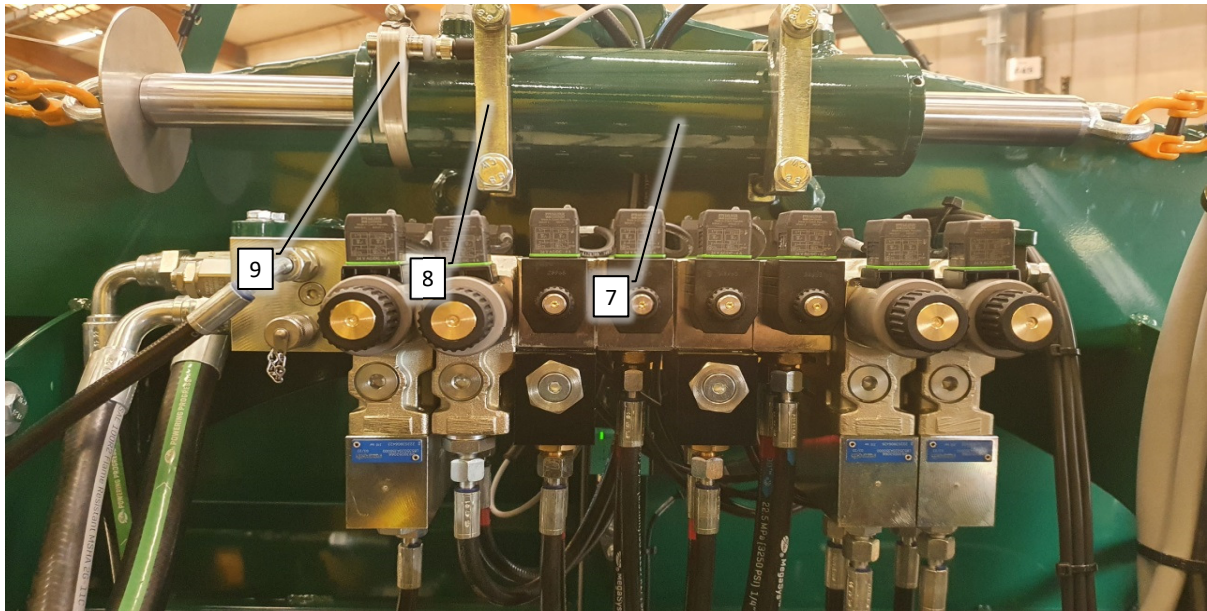

Pos	Psc	Number	Name	Price	Note
1	1	90330655	Trissearm Højre		
	2	90210017	Bolt M12x30 FZB 8.8 ubryst		
	2	90210056	Møtrik M12 FZB låse		
	4	90214408	Skive M12 FZB Facet		
2	1	90330654	Trissearm Venstre		
	2	90210017	Bolt M12x30 FZB 8.8 ubryst		
	2	90210056	Møtrik M12 FZB låse		
	4	90214408	Skive M12 FZB Facet		
3	1	30300207	Kit. Kæde til tiltcylinder 2019->		
5	1	90210226	Fjeder gul for tiltcylinder 2016->		
6	1	90210201	Øjemøtrik M12 FZB		
7	1	90510659	Cylinder tilt 36m 2016->2022		
	1	90330699	Signalskive til tiltcylinder		
8	2	90330653	Rørclamp Ø92 Cylinder		
	2	90210381	Bolt M12x160 FZB 8.8.bryst		
	2	90214408	Skive M12 FZB Facet		
9	1	90404514	Ultralydsføler 0-300mm 4-20mA ->2017		
	1	90335200	Sensorholder f. Ø92 cylinder		
	1	90210235	Spændebånd 90-110/9 C7 W5 rustfri		
10	1	90510041	Hy brystnippel 1/4' x 3/8' BSP		
	1	90515098	Hy slange CCII Tiltslange 750mm		
	1	90510056	Bonded seal hydr. 3/8' BSP