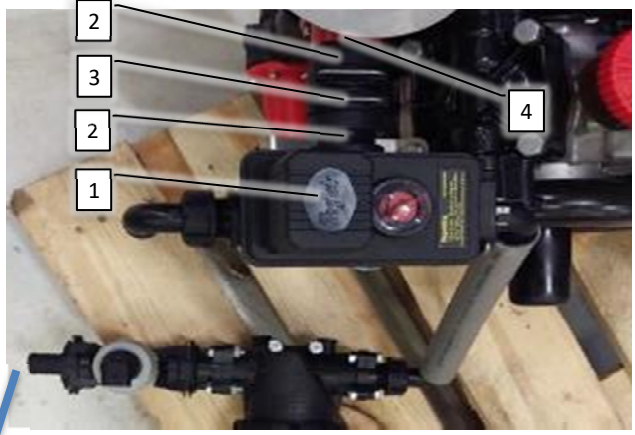

Pos	Psc	Number	Name	Price	Note
1	1	90400028	Motorventil 5/4" Combi/Gødning 2008->		
	1	90400161	Kabel f motorventil 7,5m		
2	1	90320956	Nippelmuf T5F - G 1 1/4'M Arag		
	2	90321215	Bøjle T5 ARAG		
	2	90329516	O-ring til T5 koblingsystem ARAG		
3	1	90329521	Brystnippel T5M Arag		
4	1	90320511	Muffe sæde 1 1/4 x 1 1/4'		
5	1	90320458	Nippelreduktion G1'xG3/4' ARAG		
	1	90320335	Slangest. G1'x25mm 90G ARAG		
	1	90320518	Omløber G1' ARAG		
	2	90325013	O-ring G1' Arag		
	1	90210186	Spændebånd 20-32/12- C7 W3		
6	1	90320335	Slangest. G1'x25mm 90G ARAG		
	1	90320518	Omløber G1' ARAG		
	2	90325013	O-ring G1' Arag		
	1	90210186	Spændebånd 20-32/12- C7 W3		
7	1	90320399	Endedæksel 1' han ARAG		
8	1	90320410	Filterhus tryk kpl.1"1/4 100 my Arag		
9	1	90320555	Endedæksel T5M Adaptor filterhus Arag		
10	1	90400289	Flowmål gødn. T5 10-200 L Arag 2021->		
	2	90321215	Bøjle T5 ARAG		
	2	90329516	O-ring til T5 koblingsystem ARAG		
11	1	90320930	Slangest. T5M x 25mm Lige Arag		
12	1	90320964	Slangest. T6F x 25mm 90 grader		
	1	90329517	O-ring til T6 koblingsystem ARAG		
	1	90321216	Bøjle T6 ARAG		
	1	90210186	Spændebånd 20-32/12- C7 W3		
13	1	90400296	Motorventil fyldeflow can 2w T6 2015-7->		
14	6,2	90340005	Slange 25 mm - tryk		
15	0,9	90340005	Slange 25 mm - tryk		
16	1	90330666	Beslag motorvent. 1 1/4"		
17	1	90320449	Vinkel G3/4' 90G F-F ARAG		
18	1	90320458	Nippelreduktion G1'xG3/4' ARAG		
	1	90325012	Slangest. G1'x25mm ARAG		
	1	90320518	Omløber G1' ARAG		
	1	90325013	O-ring G1' Arag		
	1	90210186	Spændebånd 20-32/12- C7 W3		
20	1	90320964	Slangest. T6F x 25mm 90 grader		
	1	90329517	O-ring til T6 koblingsystem ARAG		
	1	90321216	Bøjle T6 ARAG		
	1	90210186	Spændebånd 20-32/12- C7 W3		
21	1	90320916	T-stykke T5 F-F-F ARAG		
	3	90320930	Slangest. T5M x 25mm Lige Arag		
	3	90321215	Bøjle T5 ARAG		
	3	90329516	O-ring til T5 koblingsystem ARAG		
	1	90210186	Spændebånd 20-32/12- C7 W3		
34	1	90320396	Endedæksel lukket ARAG hun		
35	1	90320399	Endedæksel 1' han ARAG		
36	4	90330694	Afstandsbeslag f. krave gødning		
36	4	90320697	Tragt for slangeafslusning 2-vejs Ø75		
36	4	90215010	Udstødningsclamp Ø76 M8 FZB		
A	1	20200216	inj. 300L/ha gødning sek. ventil