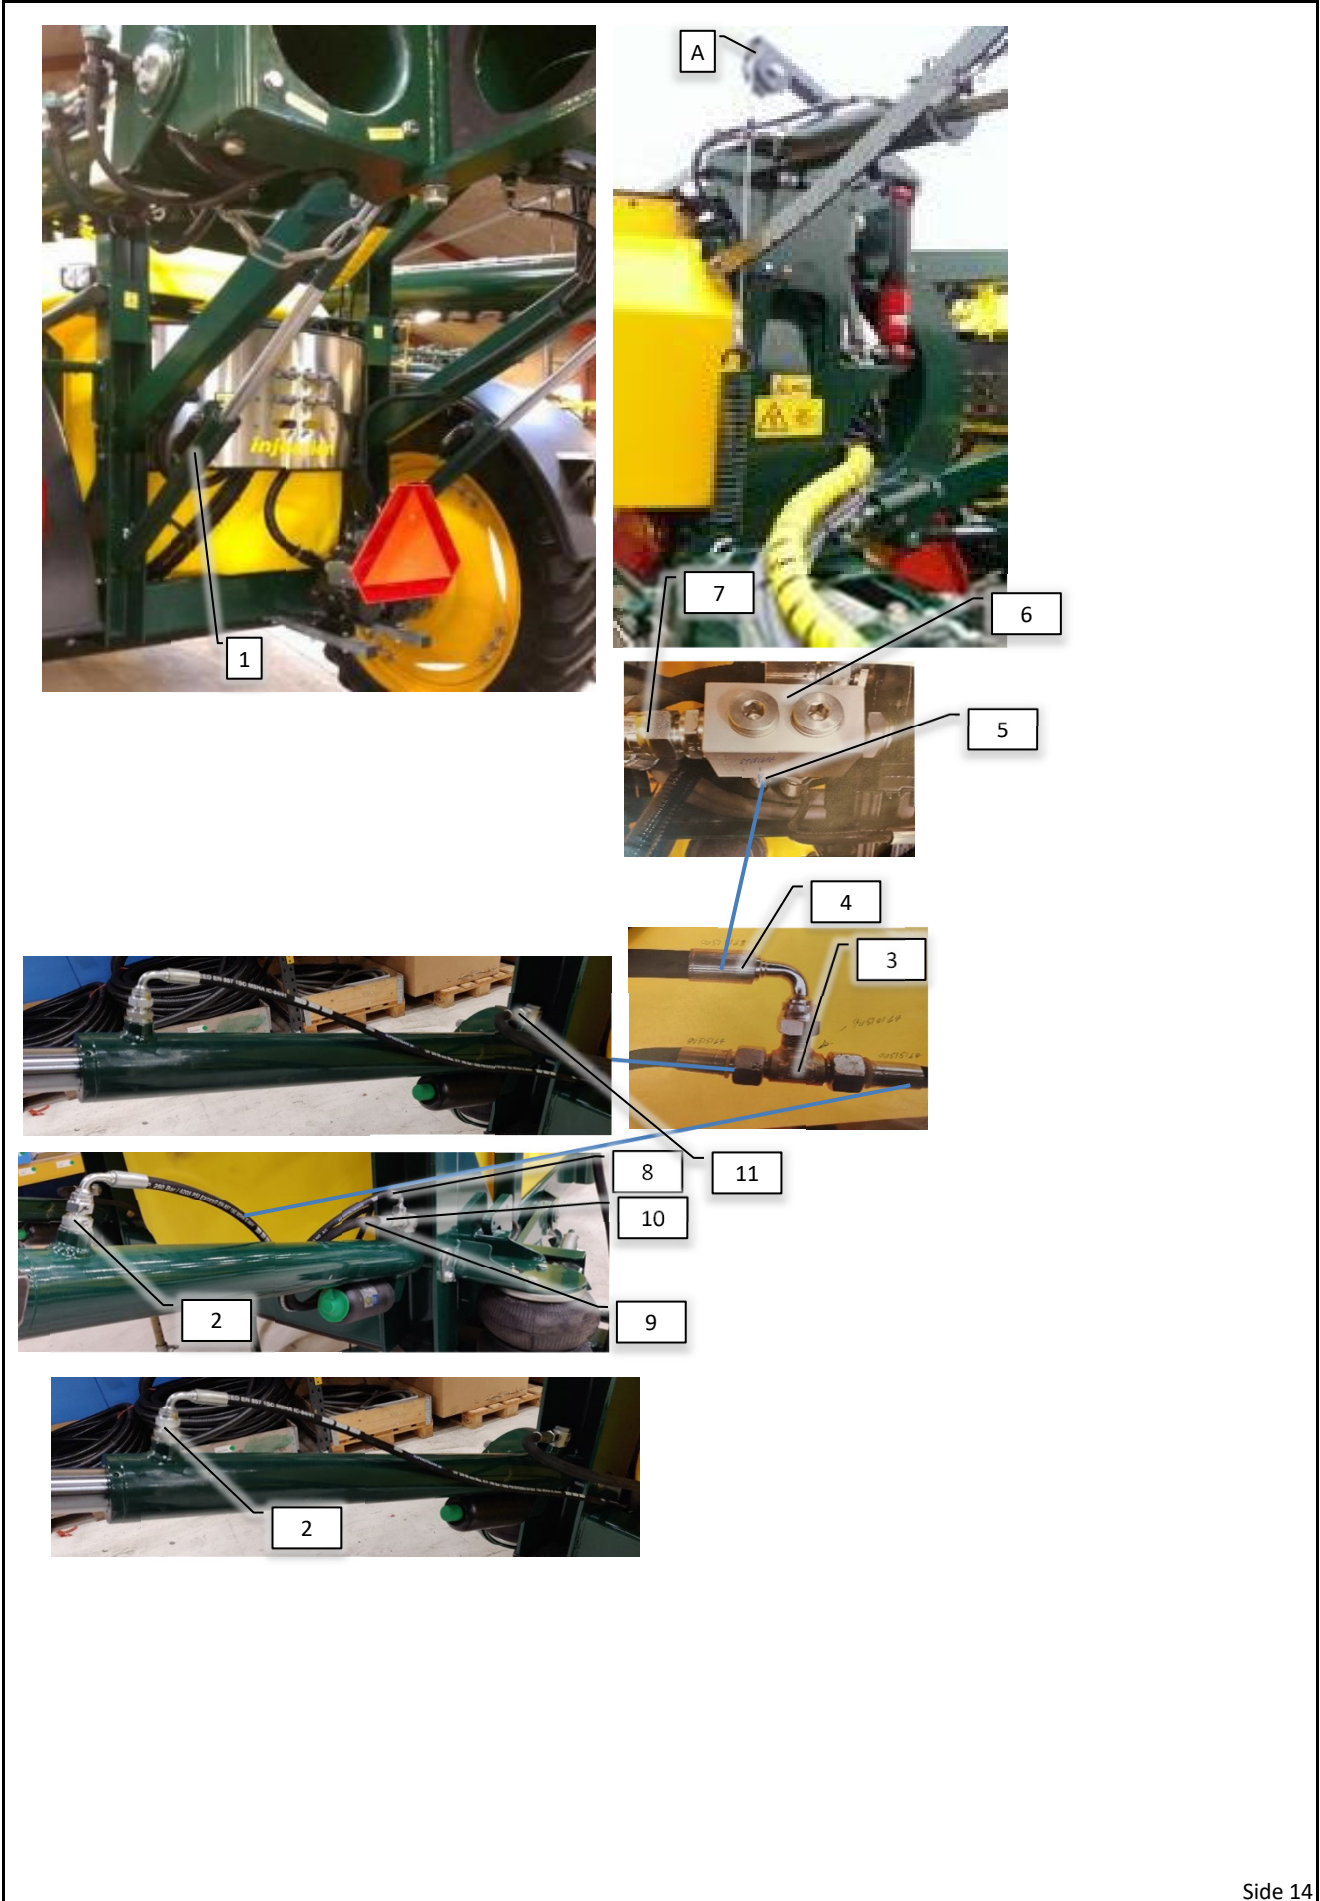

Pos	Psc	Number	Name	Price	Not Note
1	1	90510402	Cylinder parallelarme stor luftfor-2018->		
2	1	90510041	Hy brystnippel 1/4' x 3/8' BSP		
	1	90515164	Hy slange 1/4 Lift retur 1300mm 2018->		
3	1	90510169	Hy T 3/8' M/M/M BSP		
4	1	90515163	Hy slange 3/8 Lift retur 3400mm 2018->		
5	1	90510043	Hy brystnippel 3/8'x1/2' BSP		
	1	90510057	Bonded seal hydr.1/2' BSP		
6	1	90510329	Hy retur manifold 2018->		
	2	90515204	Hy prop 1/2' m. pakn. BSP		
	1	90510230	Hy brystnippel 3/4' x 3/4' M/M BSP		
	1	90510044	Hy brystnippel 1/2'x3/4' BSP		
	1	90510043	Hy brystnippel 3/8'x1/2' BSP		
	1	90510345	Hy nippel m/omløber 1/2 BSP		
	5	90510057	Bonded seal hydr.1/2' BSP		
	1	90510058	Bonded seal hydr. 3/4' BSP		
7	1	90510044	Hy brystnippel 1/2'x3/4' BSP		
	1	90510058	Bonded seal hydr. 3/4' BSP		
8	1	90515122	Hy slange CCII Lift 3500mm		
9	1	90515174	Hy slange CCII Lift 2000mm		
10	1	90510215	Hy Tee 12 mm		
11	2	90214412	Banjo forskrunding 3/8 x Ø12		
A	1	20232047	Kit. Tiltcylinder CCII 2023->		
B	1	20220131	Bagende basis CCII 2022->		
??	-2	90510125	Kontraventil Bomfold LS 2017->