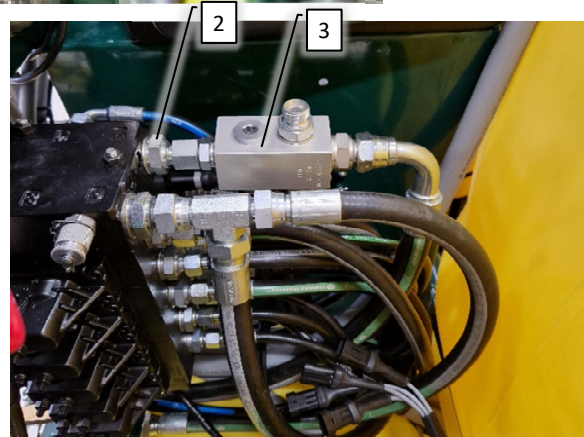

Pos	Psc	Number	Name	Price	Not Note
1	1	90510356	Cylinder parallelarme 20-28m CCII(63/40		
2	1	90510230	Hy brystnippel 3/4' x 3/4' M/M BSP		
	1	90510058	Bonded seal hydr. 3/4' BSP		
3	1	90510174	Hy T 3/4' M/M/F BSP		
A	1	20232047	Kit. Tiltcylinder CCII 2023->		
B	1	20220131	Bagende basis CCII 2022->