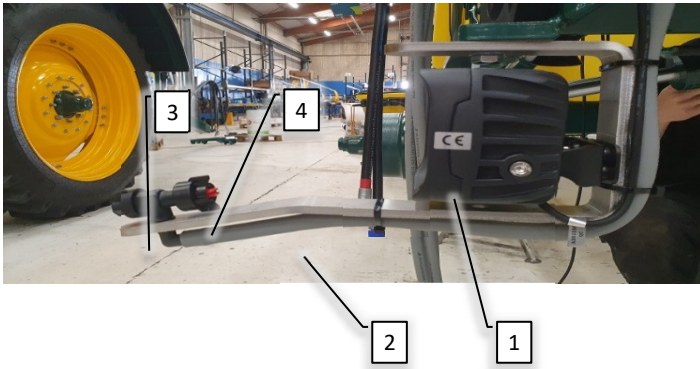

Pos	Psc	Number	Name	Price	Note
1	1	90400191	Arbejdslys blå LED 2020->		
	2	90210389	Møtrik M10 A2 Låse		
	2	90210446	Skive M10 A2 plan		
2	1	90330706	Bøjle f. arbejdslys/sprinkler A2		
	1	90210049	Bolt M12x25 FZB 8.8 ubryst		
	1	90210447	Skive M12 A2 plan		
3	1	90326018	Hus t/drypstop		
	1	90326017	Top til drypstop (sort)		
	1	90326031	Membran f/ drypstop Viton		
	1	90326002	Filter f/ drypstop 50 mesh		
	1	90326003	Pakning f/ drypstop		
	1	90326009	Omløber f. drypstop/pakning		
	1	90320130	Slangeforsk.1/4"x10x90° Norma		
4	1	90321102	Dyse Teejet DG 110 04 VP		
5	1	90329520	T-stykke FMM 1/4"x10mmx10mm ARAG		
	1	90320287	Slangeforsk.1/4"x10mm Norma		
6	2,1	90340019	Slange 10 mm - tryk		
	1	90210096	Spændebånd 8-14/9 C7 W3		
7	7,6	90340019	Slange 10 mm - tryk		
	2	90210096	Spændebånd 8-14/9 C7 W3		
8	1	90320703	Rørholder 22x22 mat.PP		
	1	90320721	Topplade for rørholder GD3 65x30		
	1	90210018	Bolt M8x60 FZB 8.8 ubryst		
8	-1	90320189	Slangeholder 12 mm enkelt grøn		
	-1	90210016	Bolt M8x40 FZB 8.8 bryst		
9	1	20201060	Rentvandspumpe m. stik 2016->		
	4	90210341	Bolt M6x35 FZB 10.9 indv-6kt		
	4	90210083	Skive M6,4x18x1,6 FZB skærm		
10	1	90320963	Slangest. T3 x 13mm 90°		
11	1,1	90340003	Slange 13,0 mm - tryk		
	2	90210088	Spændebånd 12-22/9 C7 W3		
12	1	90320932	Brystnippel G1/2" Arag rentvandspumpe		
13	1	90320146	Vinkel G1/2' 90G F-F ARAG		
14	1	90320652	Slangeforsk. G1/2'x10mm ARAG