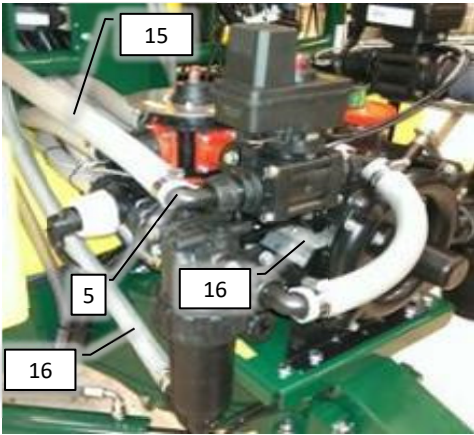

Pos	Psc	Number	Name	Price	Note
1	1	90400028	Motorventil 5/4" Combi/Gødning 2008->		
	1	90400161	Kabel f motorventil 7,5m		
2	1	90320956	Nippelmuf T5F - G 1 1/4'M Arag		
	2	90321215	Bøjle T5 ARAG		
	2	90329516	O-ring til T5 koblingsystem ARAG		
3	1	90329521	Brystnippel T5M Arag		
4	1	90320511	Muffe sæde 1 1/4 x 1 1/4'		
5	1	90320458	Nippelreduktion G1'xG3/4' ARAG		
	1	90320335	Slangest. G1'x25mm 90G ARAG		
	1	90320518	Omløber G1' ARAG		
	2	90325013	O-ring G1' Arag		
	1	90210186	Spændebånd 20-32/12- C7 W3		
6	1	90320335	Slangest. G1'x25mm 90G ARAG		
	1	90320518	Omløber G1' ARAG		
	2	90325013	O-ring G1' Arag		
	1	90210186	Spændebånd 20-32/12- C7 W3		
7	1	90320399	Endedæksel 1' han ARAG		
8	1	90320410	Filterhus tryk kpl.1"1/4 100 my Arag		
9	1	90320555	Endedæksel T5M Adaptor filterhus Arag		
10	1	90400289	Flowmål gødn. T5 10-200 L Arag 2021->		
	2	90321215	Bøjle T5 ARAG		
	2	90329516	O-ring til T5 koblingsystem ARAG		
11	1	90320930	Slangest. T5M x 25mm Lige Arag		
12	1	90320964	Slangest. T6F x 25mm 90 grader		
	1	90329517	O-ring til T6 koblingsystem ARAG		
	1	90321216	Bøjle T6 ARAG		
	1	90210186	Spændebånd 20-32/12- C7 W3		
13	1	90400296	Motorventil fyldeflow can 2w T6 2015-7->		
14	6,2	90340005	Slange 25 mm - tryk		
15	0,9	90340005	Slange 25 mm - tryk		
16	1	90330666	Beslag motorvent. 1 1/4"		
17	1	90320449	Vinkel G3/4' 90G F-F ARAG		
18	1	90320458	Nippelreduktion G1'xG3/4' ARAG		
	1	90325012	Slangest. G1'x25mm ARAG		
	1	90320518	Omløber G1' ARAG		
	1	90325013	O-ring G1' Arag		
	1	90210186	Spændebånd 20-32/12- C7 W3		
20	1	90320964	Slangest. T6F x 25mm 90 grader		
	1	90329517	O-ring til T6 koblingsystem ARAG		
	1	90321216	Bøjle T6 ARAG		
	1	90210186	Spændebånd 20-32/12- C7 W3		
21	1	90320916	T-stykke T5 F-F-F ARAG		
	3	90320930	Slangest. T5M x 25mm Lige Arag		
	3	90321215	Bøjle T5 ARAG		
	3	90329516	O-ring til T5 koblingsystem ARAG		
	1	90210186	Spændebånd 20-32/12- C7 W3		
34	1	90320396	Endedæksel lukket ARAG hun		
35	1	90320399	Endedæksel 1' han ARAG		
36	4	90330694	Afstandsbeslag f. krave gødning		
36	4	90320697	Tragt for slangeafslusning 2-vejs Ø75		
36	4	90215010	Udstødningsclamp Ø76 M8 FZB		
A	1	20200216	inj. 300L/ha gødning sek. ventil