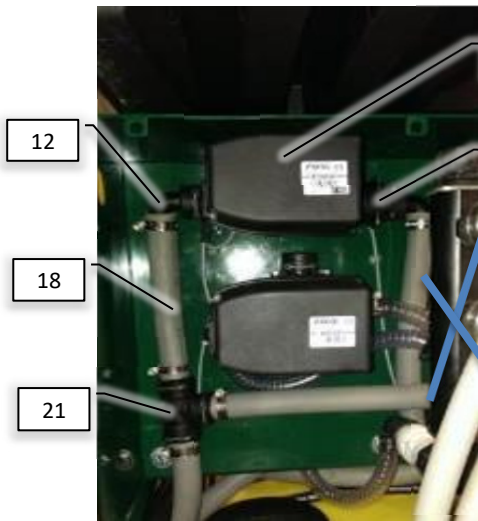

Pos	Psc	Number	Name	Price	Note
1	1	90400028	Motorventil 5/4" Combi/Gødning 2008->		
	1	90400161	Kabel f motorventil 7,5m		
2	1	90320956	Nippelmuf T5F - G 1 1/4'M Arag		
	2	90321215	Bøjle T5 ARAG		
	2	90329516	O-ring til T5 koblingsystem ARAG		
3	1	90329521	Brystnippel T5M Arag		
4	1	90320511	Muffe sæde 1 1/4 x 1 1/4'		
5	1	90320458	Nippelreduktion G1'xG3/4' ARAG		
	1	90320335	Slangest. G1'x25mm 90G ARAG		
	1	90320518	Omløber G1' ARAG		
	2	90325013	O-ring G1' Arag		
	1	90210186	Spændebånd 20-32/12- C7 W3		
6	1	90320335	Slangest. G1'x25mm 90G ARAG		
	1	90320518	Omløber G1' ARAG		
	2	90325013	O-ring G1' Arag		
	1	90210186	Spændebånd 20-32/12- C7 W3		
7	1	90320399	Endedæksel 1' han ARAG		
8	1	90320410	Filterhus tryk kpl.1"1/4 100 my Arag		
9	1	90320555	Endedæksel T5M Adaptor filterhus Arag		
10	1	90400289	Flowmål gødn. T5 10-200 L Arag 2021->		
	2	90321215	Bøjle T5 ARAG		
	2	90329516	O-ring til T5 koblingsystem ARAG		
11	1	90320930	Slangest. T5M x 25mm Lige Arag		
12	1	90320964	Slangest. T6F x 25mm 90 grader		
	1	90329517	O-ring til T6 koblingsystem ARAG		
	1	90321216	Bøjle T6 ARAG		
	1	90210186	Spændebånd 20-32/12- C7 W3		
13	1	90400296	Motorventil fyldeflow can 2w T6 2015-7->		
14	6,2	90340005	Slange 25 mm - tryk		
15	0,9	90340005	Slange 25 mm - tryk		
16	1	90330666	Beslag motorvent. 1 1/4"		
17	1	90320449	Vinkel G3/4' 90G F-F ARAG		
18	1	90320458	Nippelreduktion G1'xG3/4' ARAG		
	1	90325012	Slangest. G1'x25mm ARAG		
	1	90320518	Omløber G1' ARAG		
	1	90325013	O-ring G1' Arag		
	1	90210186	Spændebånd 20-32/12- C7 W3		
20	1	90320964	Slangest. T6F x 25mm 90 grader		
	1	90329517	O-ring til T6 koblingsystem ARAG		
	1	90321216	Bøjle T6 ARAG		
	1	90210186	Spændebånd 20-32/12- C7 W3		
21	1	90320916	T-stykke T5 F-F-F ARAG		
	3	90320930	Slangest. T5M x 25mm Lige Arag		
	3	90321215	Bøjle T5 ARAG		
	3	90329516	O-ring til T5 koblingsystem ARAG		
	1	90210186	Spændebånd 20-32/12- C7 W3		
34	1	90320396	Endedæksel lukket ARAG hun		
35	1	90320399	Endedæksel 1' han ARAG		
36	4	90330694	Afstandsbeslag f. krave gødning		
36	4	90320697	Tragt for slangeafslusning 2-vejs Ø75		
36	4	90215010	Udstødningsclamp Ø76 M8 FZB		
A	1	20200216	inj. 300L/ha gødning sek. ventil