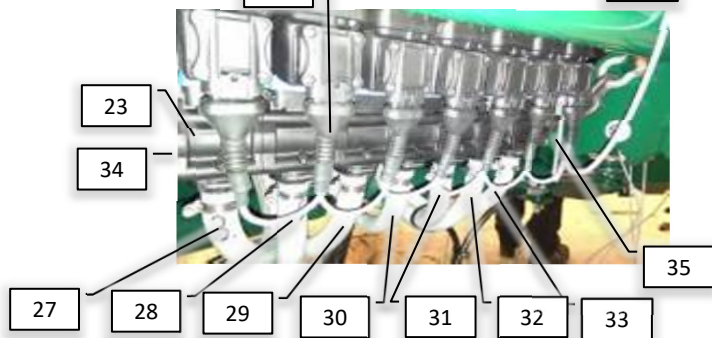

Pos	Psc	Number	Name	Price	Note
1	1	90400028	Motorventil 5/4" Combi/Gødning 2008->		
	1	90400161	Kabel f motorventil 7,5m		
2	1	90320956	Nippelmuf T5F - G 1 1/4'M Arag		
	2	90321215	Bøjle T5 ARAG		
	2	90329516	O-ring til T5 koblingsystem ARAG		
3	1	90329521	Brystnippel T5M Arag		
4	1	90320511	Muffe sæde 1 1/4 x 1 1/4'		
5	1	90320458	Nippelreduktion G1'xG3/4' ARAG		
	1	90320335	Slangest. G1'x25mm 90G ARAG		
	1	90320518	Omløber G1' ARAG		
	2	90325013	O-ring G1' Arag		
	1	90210186	Spændebånd 20-32/12- C7 W3		
6	1	90320335	Slangest. G1'x25mm 90G ARAG		
	1	90320518	Omløber G1' ARAG		
	2	90325013	O-ring G1' Arag		
	1	90210186	Spændebånd 20-32/12- C7 W3		
7	1	90320399	Endedæksel 1' han ARAG		
8	1	90320410	Filterhus tryk kpl.1"1/4 100 my Arag		
9	1	90320555	Endedæksel T5M Adaptor filterhus Arag		
10	1	90400289	Flowmål gødn. T5 10-200 L Arag 2021->		
	2	90321215	Bøjle T5 ARAG		
	2	90329516	O-ring til T5 koblingsystem ARAG		
11	1	90320930	Slangest. T5M x 25mm Lige Arag		
12	1	90320964	Slangest. T6F x 25mm 90 grader		
	1	90329517	O-ring til T6 koblingsystem ARAG		
	1	90321216	Bøjle T6 ARAG		
	1	90210186	Spændebånd 20-32/12- C7 W3		
13	1	90400296	Motorventil fyldeflow can 2w T6 2015-7->		
14	6,2	90340005	Slange 25 mm - tryk		
15	0,9	90340005	Slange 25 mm - tryk		
16	1	90330666	Beslag motorvent. 1 1/4"		
17	1	90320449	Vinkel G3/4' 90G F-F ARAG		
18	1	90320458	Nippelreduktion G1'xG3/4' ARAG		
	1	90325012	Slangest. G1'x25mm ARAG		
	1	90320518	Omløber G1' ARAG		
	1	90325013	O-ring G1' Arag		
	1	90210186	Spændebånd 20-32/12- C7 W3		
20	1	90320964	Slangest. T6F x 25mm 90 grader		
	1	90329517	O-ring til T6 koblingsystem ARAG		
	1	90321216	Bøjle T6 ARAG		
	1	90210186	Spændebånd 20-32/12- C7 W3		
21	1	90320916	T-stykke T5 F-F-F ARAG		
	3	90320930	Slangest. T5M x 25mm Lige Arag		
	3	90321215	Bøjle T5 ARAG		
	3	90329516	O-ring til T5 koblingsystem ARAG		
	1	90210186	Spændebånd 20-32/12- C7 W3		
34	1	90320396	Endedæksel lukket ARAG hun		
35	1	90320399	Endedæksel 1' han ARAG		
36	4	90330694	Afstandsbeslag f. krave gødning		
36	4	90320697	Tragt for slangeafslusning 2-vejs Ø75		
36	4	90215010	Udstødningsclamp Ø76 M8 FZB		
A	1	20200216	inj. 300L/ha gødning sek. ventil