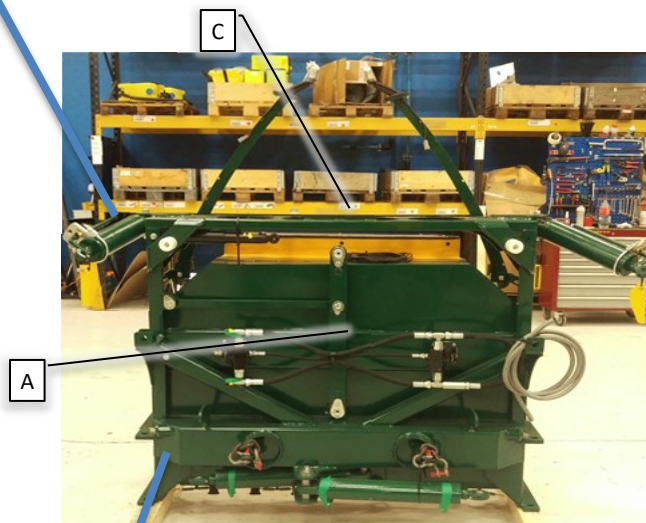

Pos	Psc	Number	Name	Price	Note
A	1	20202086	Luftfordeler Stor basis 2022->		
B	1	20200103	Individuel Bomløft CC 2017->		
1	1	90330599	Luftfordeler 30-36m CCII 2017->		
C	1	20200190	Blæsekasse kpl. CC/AB/AH/AF1