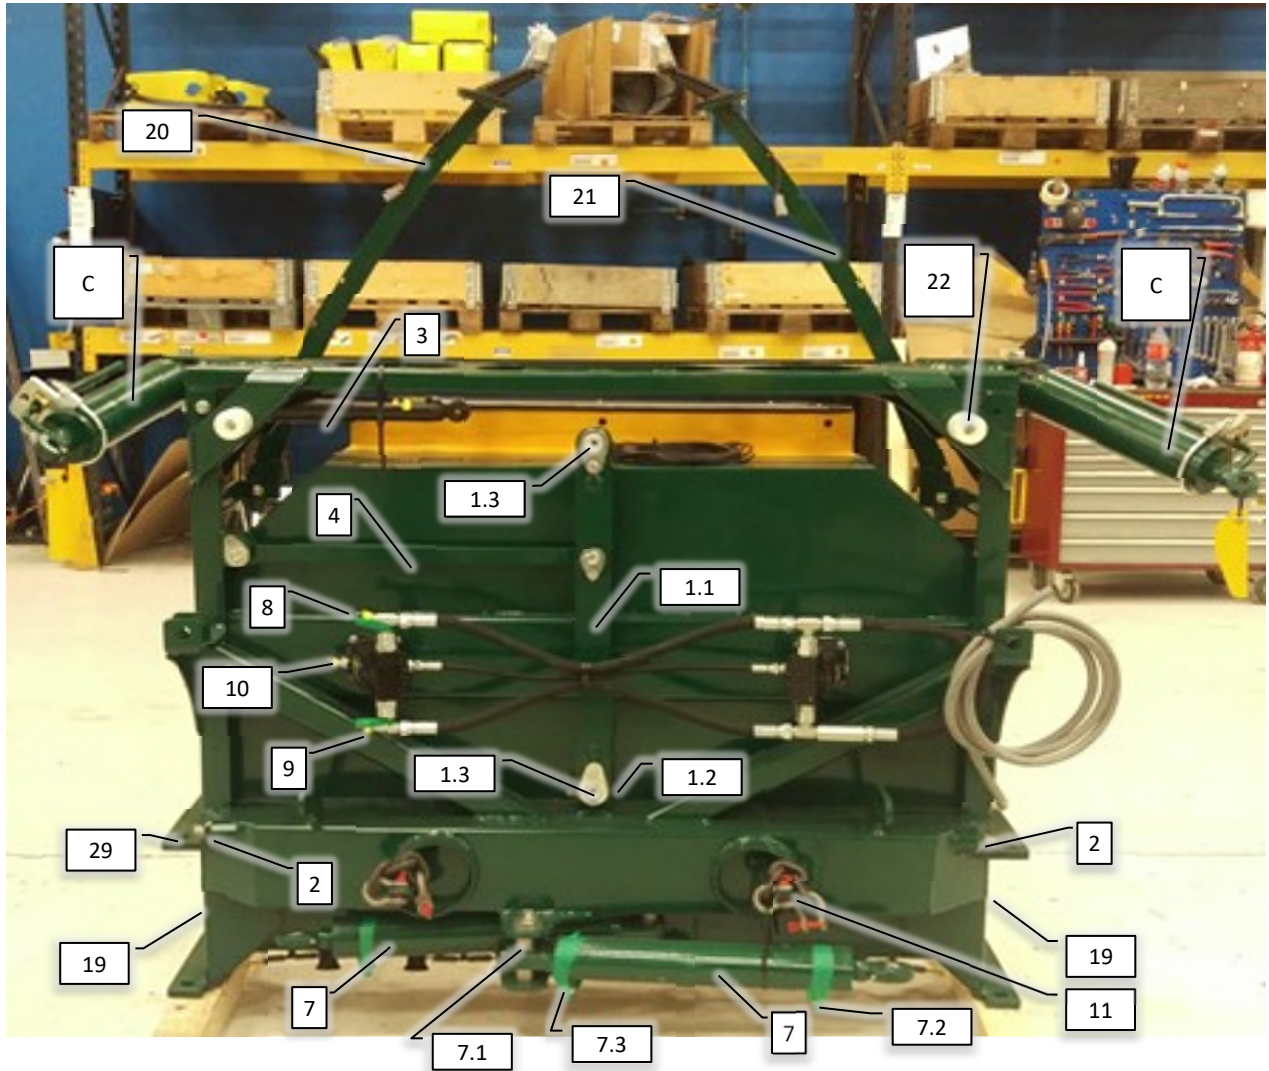

Pos	Psc	Number	Name	Price	Note
1	1	90330390	Blæsekasse CC-AB		
2	1	90330356	Indsugningskasse CC/AB Spila		
3	2	90330067	Kantliste til luftkasse CC & AB		
4	1	90210128	Bolt M6x16 FZB 8.8 ubryst		
	1	90214405	Skive M6 FZB Facet		
5	1	90330580	Indsugningstragt til blæsehjul		
	8	90210084	Skive M8 8,4x24x2 FZB Plan		
	8	90210054	Møtrik M8 FZB låse		
6	1	90330306	Blæsehjul H 2015->		
7	1	90330307	Blæsehjul V 2015->		
8	1	90510048	Spændelement 20 x 47 mm		
9	1	90330424	Indsugningsrist AB/CC		
	8	90210310	Selvskærende skrue 4,8x32 mm Torx FZ		
	8	90210083	Skive M6,4x18x1,6 FZB skærm		
10	1	90330336	Vinkel 30x20x20x1		
	1	90210322	Blindnitte st. hoved Alu sort eloxeret		
11	1	90400276	Rotorblink Flash LED 2017->		
12	1	90510105	Hy stempelmotor blæser 12 CCM		
	1	90510014	Hy pakn.sæt f. stempelmotor		
	4	90210054	Møtrik M8 FZB låse		
	4	90214406	Skive M8 FZB Facet		
13	1	90510166	Hy T 1/2' M BSP/M BSPT/M BSP		
	1	90510237	Hy nippelmuffe 1/2 BSP indv x 3/4 BSP udv		
	1	90510058	Bonded seal hydr. 3/4' BSP		
14	1	90210043	Bolt M12x80 FZB 8.8 ubryst		
	1	90214408	Skive M12 FZB Facet		
	3	90210081	Skive M12 13x37x3 FZB Plan		
15	1	90515087	Hy slange AB CCII 1/2' motor 400mm		
16	1	90515086	Hy slange AB CCII 1/2' motor 650mm		
17	1	90515073	Hy slange AB CCII 1/4'dræn 620mm		
18	1	90510041	Hy brystnippel 1/4' x 3/8' BSP		
	1	90510056	Bonded seal hydr. 3/8' BSP		
19	1	90510042	Hy brystnippel 3/8' BSP		
	2	90510056	Bonded seal hydr. 3/8' BSP		
20	1	90510165	Hy kontraventil 1/2" 0,5bar		
	1	90510345	Hy nippel m/omløber 1/2 BSP		
21	2	90510664	Tætningsliste Cellegummi EPDM sort 15x8		
22	1	90510298	Hy nippel 5/8 BSPx1/2 BSP oml.