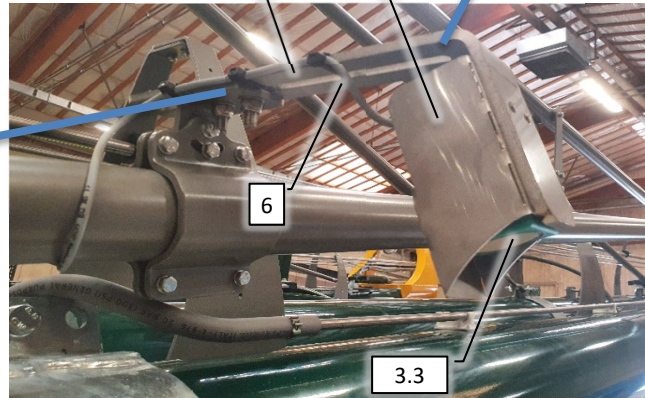

Pos	Psc	Number	Name	Price	Note
1	1	90403718	Gyro sensor Rough Terrain Control 2018->		
	4	90210421	Bolt M5x20 FZB 10.9 us indiv-6kt		
	4	90210363	Møtrik M5 FZB låse		
	4	90210075	Skive M5 FZB Facet		
2	1	30304040	Styrekasse RTC 2018->		
3	1	90330757	Beslag f. højdeføler center		
	2	90210011	Bolt M8x20 FZB 8.8 ubrust		
	2	90214406	Skive M8 FZB Facet		
3.1	1	90330733	Beslag for højdeføler 'front'		
3.2	1	90330739	Skærm f. ultralydssensor		
3.3	1	90404519	Ultralydsføler 4m 2015->		
	1	90403703	Hjulføler ledning 3m induktiv		
	3	90405148	AMP SuperSeal 1,5 M stben 0,35-0,50mm²		
	3	90405124	AMP SuperSeal Grøn 1,2-1,6 wire seal		
	1	90405112	AMP SuperSeal 1,5 3W cable support		
	1	90405111	AMP SuperSeal 1,5 3W male house		
	2	90210413	Bolt M8x30 A2 Brædebolt		
	2	90214502	Møtrik M8 A2 Låse		
	2	90214416	Skive M8 A4 plan		
4	1	90330733	Beslag for højdeføler 'front'		
	1	90330739	Skærm f. ultralydssensor		
	1	90404519	Ultralydsføler 4m 2015->		
	2	90210413	Bolt M8x30 A2 Brædebolt		
	2	90214502	Møtrik M8 A2 Låse		
	2	90214416	Skive M8 A4 plan		
	1	90327241	Kabel M12 ultralydgiver sensor 30-36m		
	3	90405148	AMP SuperSeal 1,5 M stben 0,35-0,50mm²		
	3	90405124	AMP SuperSeal Grøn 1,2-1,6 wire seal		
	1	90405112	AMP SuperSeal 1,5 3W cable support		
	1	90405111	AMP SuperSeal 1,5 3W male house		
5	1	90330732	Beslag for højdeføler 'main'