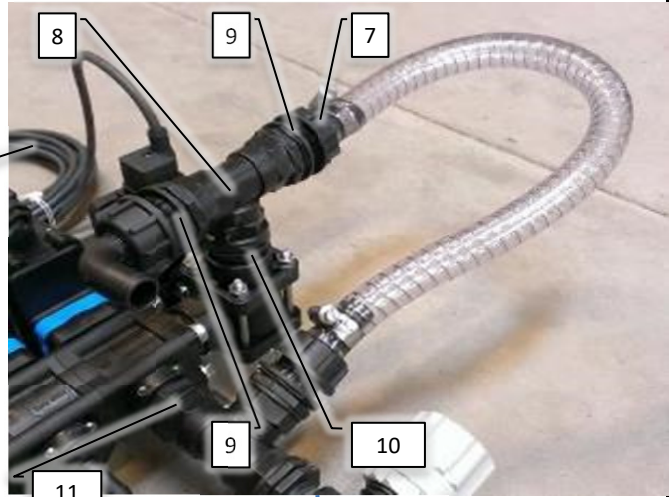

Pos	Psc	Number	Name	Price	Note
1	8	90400290	Sektionsventil Canbus 10mm ARAG 2016->		
	8	90320145	O-ring Arag sek. ventil 39,2x2,6 Viton		
2	1	90320399	Endedæksel 1' han ARAG		
	1	90320145	O-ring Arag sek. ventil 39,2x2,6 Viton		
	4	90210030	Bolt M8x30 FZB 8.8 ubryst		
	4	90210054	Møtrik M8 FZB låse		
	4	90214406	Skive M8 FZB Facet		
3	2	90320666	Beslag for ARAG ventil 220mm		
	4	90320460	Stavbolte ARAG (8) L=486mm		
	4	90214502	Møtrik M8 A2 Låse		
	4	90214416	Skive M8 A4 plan		
4	1	90320398	Endedæksel 3/4' hun ARAG		
5	1	90400300	Motorventil 3/4' Inj.(Modificeret kugle)		
	1	90400161	Kabel f motorventil 7,5m		
6	3	90320458	Nippelreduktion G1'xG3/4' ARAG		
7	1	90320432	Slangest. G1'x20mm ARAG		
	1	90320518	Omløber G1' ARAG		
	2	90325013	O-ring G1' Arag		
8	1	90320409	T-stykke G3/4' F-F-F ARAG		
9	1	90320458	Nippelreduktion G1'xG3/4' ARAG		
10	1	90320322	Brystnippel G3/4' ARAG		
11	1	90320479	Studs 3/4" f/ARAG motorventil		
12	1	90320124	Overtryksventil (væske) 3/4' ->2007		
13	1	90325102	Nippelmuffe G1'xG3/4' ARAG		
14	1	90320432	Slangest. G1'x20mm ARAG		
	1	90320429	Omløber G3/4' ARAG		
	2	90325024	O-ring G3/4' Arag		
	1	90210186	Spændebånd 20-32/12- C7 W3		
15	1	90320433	Slangest. G3/4'x20mm 90G ARAG		
	1	90320429	Omløber G3/4' ARAG		
	2	90325024	O-ring G3/4' Arag		
	1	90210186	Spændebånd 20-32/12- C7 W3		
16	0,8	90340004	Slange 19 mm - tryk		
17	1	90320434	Slangest. G1'x20mm 90G ARAG		
	1	90320518	Omløber G1' ARAG		
	2	90325013	O-ring G1' Arag		
	3	90340004	Slange 19 mm - tryk		
18	1	90320335	Slangest. G1'x25mm 90G ARAG		
	1	90320518	Omløber G1' ARAG		
	2	90325013	O-ring G1' Arag		
	3	90340044	Slange 25 mm sug		
19	0,5	90340049	Slange 20 mm Iberflex m. stålspiral		
20	1	90320410	Filterhus tryk kpl.1"1/4 100 my Arag		
22	1	20200400	Kabel Slave<->Canbus 9-Sek CCII 2016->