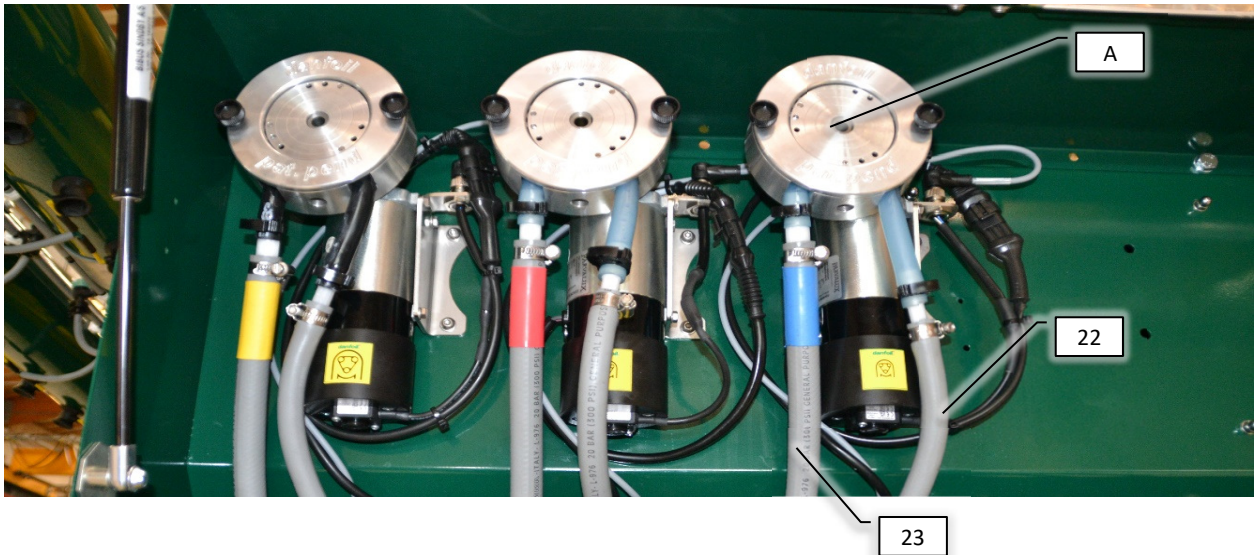

Pos	Psc	Number	Name	Price	Note
A	1	20204161	Injectionspumpe lille 66 rpm 2016->		
18	1	90320273	Kuglehane 3/8' 3-vejs viton		
19	1	90320199	Slangeforsk.3/8"x10x90°Norma		
	1	90210088	Spændebånd 12-22/9 C7 W3		
20	1	90320297	Brystnippel 3/8' x 3/8'		
21	1	90320477	Slangeforsk.3/8"x12x90°Norma		
22	6,25	90340019	Slange 10 mm - tryk		
23	3,25	90340003	Slange 13,0 mm - tryk		
24	1	90320291A	Slangeforsk.1/2"x12x90° A4		
	1	90210088	Spændebånd 12-22/9 C7 W3		
25	1	90320389	Lynkobling hun 1/2' t/inj. rustfri		
26	1	90320388	Lynkobling han 1/2' t/inj. rustfri		
	1	90321201	Brystnippel 1/2'x3/8' A4		
27	-2	90320582	Prop G3/8' udv. gevind