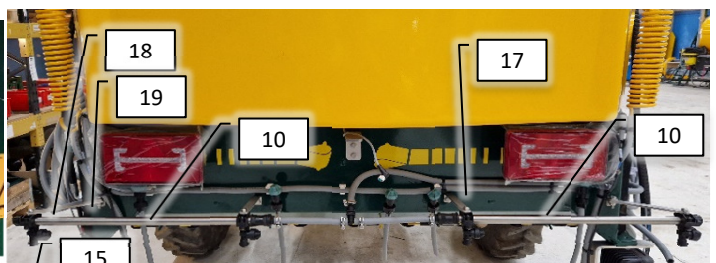

Pos	Psc	Number	Name	Price	Not Note
1	1	90320273	Kuglehane 3/8' 3-vejs viton		
2	1	90900065	Mærkat - filter/foil AB/CC		
3	1	90215017	Clamps 25 mm 25/20		
	1	90327542	Bøsning Ø10x1,5x20 A2		
	1	90210006	Bolt M6x50 FZB 8.8 ubryst		
	1	90214405	Skive M6 FZB Facet		
	1	90210106	Jacknut 11.2 M6-LN		
4	2	90320199	Slangeforsk. 3/8"x10x90° Norma		
5	1	90320286	Slangeforsk. 3/8"x10mm grå		
6	1	90329520	T-stykke FMM 1/4"x10mmx10mm ARAG		
7	1	90340019	Slange 10 mm - tryk		
10	1	90327536	Gødningsrør 57x2 stål A2		
11	2	90215013	Clamps 20 mm 20/20		
	2	90327542	Bøsning Ø10x1,5x20 A2		
	2	90210020	Bolt M6x40 FZB 8.8 ubryst		
	2	90214405	Skive M6 FZB Facet		
	2	90210106	Jacknut 11.2 M6-LN		
12	2	90327541	Gødningsholder t. dyser		
13	1	90320258	Muffe G1/2' ARAG		
	1	90320652	Slangeforsk. G1/2"x10mm ARAG		
	1	90210237	Slangeklemme Cobra 16/8 W4		
14	1	90320081	Prop G1/2' udv. ARAG		
10	1	90327537	Gødningsrør 107x3 stål A2		
11	3	90215013	Clamps 20 mm 20/20		
	3	90327542	Bøsning Ø10x1,5x20 A2		
	3	90210020	Bolt M6x40 FZB 8.8 ubryst		
	3	90214405	Skive M6 FZB Facet		
	3	90210106	Jacknut 11.2 M6-LN		
12	3	90327541	Gødningsholder t. dyser		
13	1	90320258	Muffe G1/2' ARAG		
	1	90320652	Slangeforsk. G1/2"x10mm ARAG		
	1	90210237	Slangeklemme Cobra 16/8 W4		
14	1	90320081	Prop G1/2' udv. ARAG		
16	1	90327538	Gødningsrør 157x4 stål A2		
11	4	90215013	Clamps 20 mm 20/20		
	4	90327542	Bøsning Ø10x1,5x20 A2		
	4	90210020	Bolt M6x40 FZB 8.8 ubryst		
	4	90214405	Skive M6 FZB Facet		
	4	90210106	Jacknut 11.2 M6-LN		
12	4	90327541	Gødningsholder t. dyser		
13	1	90320258	Muffe G1/2' ARAG		
	1	90320652	Slangeforsk. G1/2"x10mm ARAG		
	1	90210237	Slangeklemme Cobra 16/8 W4		
14	1	90320081	Prop G1/2' udv. ARAG		
15	1	90320146	Vinkel G1/2' 90G F-F ARAG		
	1	90320652	Slangeforsk. G1/2"x10mm ARAG		
	1	90210237	Slangeklemme Cobra 16/8 W4		
	1	90320081	Prop G1/2' udv. ARAG		
17	1	90330770	Beslag gødning 160x30mm		
18	1	90330771	Beslag gødning 170mm		
19	1	90330772	Beslag gødning 40x30mm		
	10	90330648	Beslag gødningslinie ø.200mm. 90gr.		
	10	90330649	Beslag gødningslinie ø.150mm. 68gr.		
	10	90330650	Beslag gødningslinie ø.240mm.112gr.