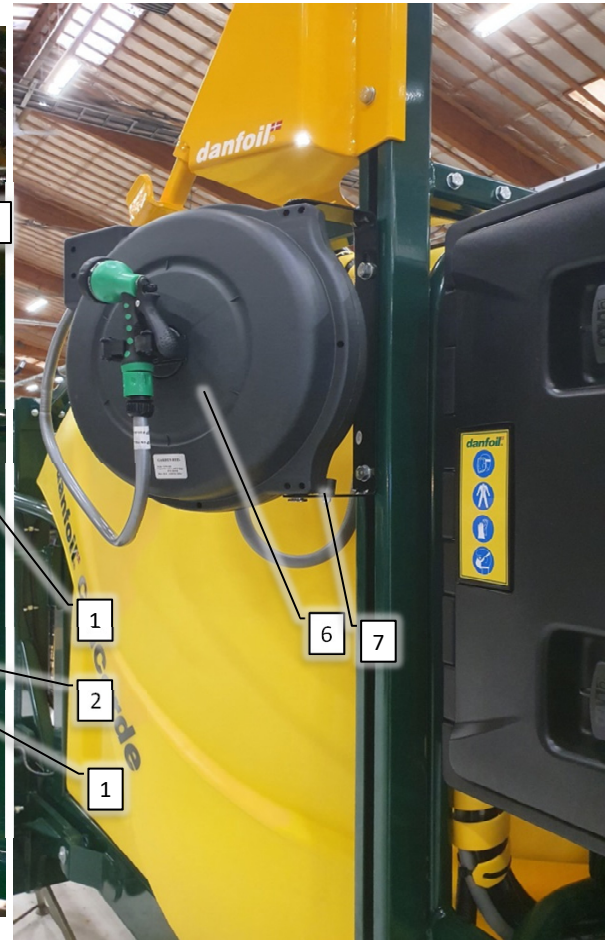

5.1

Pos	Psc	Number	Name	Price	Note
2	1	1	90320411	Beslag for motorventil	
		2	90210010	Bolt M8x16 FZB 8.8 ubryst	
		2	90214406	Skive M8 FZB Facet	
2	1	90320073	Kuglehane 3/4' 3 vejs S.T.I		
3	1	90320386	Slangest. G3/4'x13mm 90G ARAG		
	1	90320429	Omløber G3/4' ARAG		
	2	90325024	O-ring G3/4' Arag		
	1	90320322	Brystnippel G3/4' ARAG		
4	1	90320418	Liniefilter m. skuegl 1/2' 100 mesh Arag		
	1	90320483	Nippelreduktion G3/4'xG1/2' ARAG		
	1	90320260	Slangeforsk. G1/2'x13mm ARAG		
5	0,2	90340003	Slange 13,0 mm - tryk		
5.1	3	90340003	Slange 13,0 mm - tryk		
	4	90210088	Spændebånd 12-22/9 C7 W3		
6	1	90320385	Slangerulle 20 m 10 bar plast		
	1	90336409	Spændeplade til bærekonsol CC		
	2	90210162	Bolt M12x20 FZB 8.8 ubryst		
	2	90214408	Skive M12 FZB Facet		
7	1	90400143	Vibrationsdæmper f trinbræt		
8	1	90340003	Slange 13,0 mm - tryk