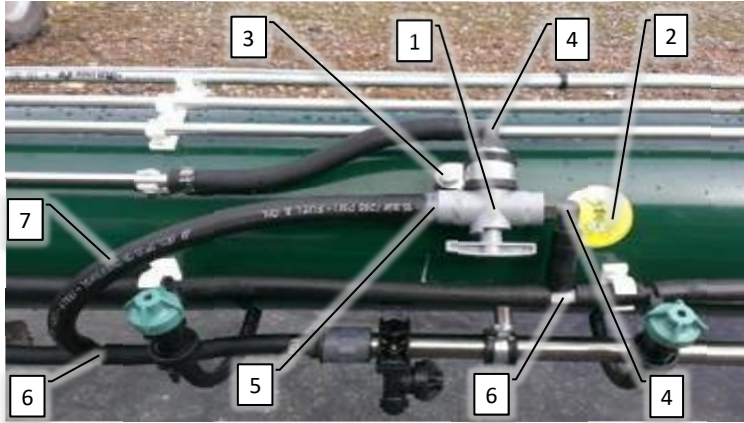

Pos	Psc	Number	Name	Price	Not Note
1	1	90320273	Kuglehane 3/8' 3-vejs viton		
2	1	90900065	Mærkat - filter/foil AB/CC		
3	1	90215017	Clamps 25 mm 25/20		
	1	90327542	Bøsning Ø10x1,5x20 A2		
	1	90210006	Bolt M6x50 FZB 8.8 ubryst		
	1	90214405	Skive M6 FZB Facet		
	1	90210106	Jacknut 11.2 M6-LN		
4	2	90320199	Slangeforsk. 3/8"x10x90° Norma		
5	1	90320286	Slangeforsk. 3/8"x10mm grå		
6	1	90329520	T-stykke FMM 1/4"x10mmx10mm ARAG		
7	1	90340019	Slange 10 mm - tryk		
10	1	90327536	Gødningsrør 57x2 stål A2		
11	2	90215013	Clamps 20 mm 20/20		
	2	90327542	Bøsning Ø10x1,5x20 A2		
	2	90210020	Bolt M6x40 FZB 8.8 ubryst		
	2	90214405	Skive M6 FZB Facet		
	2	90210106	Jacknut 11.2 M6-LN		
12	2	90327541	Gødningsholder t. dyser		
13	1	90320258	Muffe G1/2' ARAG		
	1	90320652	Slangeforsk. G1/2"x10mm ARAG		
	1	90210237	Slangeklemme Cobra 16/8 W4		
14	1	90320081	Prop G1/2' udv. ARAG		
10	1	90327537	Gødningsrør 107x3 stål A2		
11	3	90215013	Clamps 20 mm 20/20		
	3	90327542	Bøsning Ø10x1,5x20 A2		
	3	90210020	Bolt M6x40 FZB 8.8 ubryst		
	3	90214405	Skive M6 FZB Facet		
	3	90210106	Jacknut 11.2 M6-LN		
12	3	90327541	Gødningsholder t. dyser		
13	1	90320258	Muffe G1/2' ARAG		
	1	90320652	Slangeforsk. G1/2"x10mm ARAG		
	1	90210237	Slangeklemme Cobra 16/8 W4		
14	1	90320081	Prop G1/2' udv. ARAG		
16	1	90327538	Gødningsrør 157x4 stål A2		
11	4	90215013	Clamps 20 mm 20/20		
	4	90327542	Bøsning Ø10x1,5x20 A2		
	4	90210020	Bolt M6x40 FZB 8.8 ubryst		
	4	90214405	Skive M6 FZB Facet		
	4	90210106	Jacknut 11.2 M6-LN		
12	4	90327541	Gødningsholder t. dyser		
13	1	90320258	Muffe G1/2' ARAG		
	1	90320652	Slangeforsk. G1/2"x10mm ARAG		
	1	90210237	Slangeklemme Cobra 16/8 W4		
14	1	90320081	Prop G1/2' udv. ARAG		
15	1	90320146	Vinkel G1/2' 90G F-F ARAG		
	1	90320652	Slangeforsk. G1/2"x10mm ARAG		
	1	90210237	Slangeklemme Cobra 16/8 W4		
	1	90320081	Prop G1/2' udv. ARAG		
17	1	90330770	Beslag gødning 160x30mm		
18	1	90330771	Beslag gødning 170mm		
19	1	90330772	Beslag gødning 40x30mm		
	10	90330648	Beslag gødningslinie ø.200mm. 90gr.		
	10	90330649	Beslag gødningslinie ø.150mm. 68gr.		
	10	90330650	Beslag gødningslinie ø.240mm.112gr.