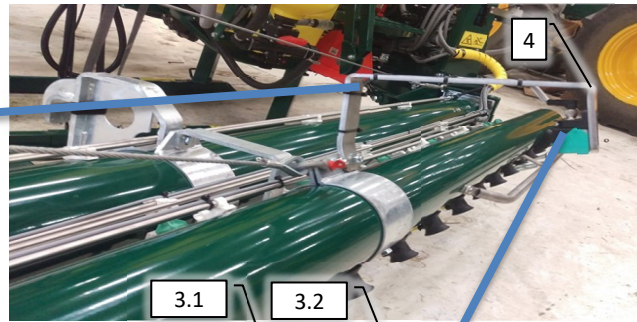

Pos	Psc	Number	Name	Price	Note
1	1	90403718	Gyro sensor Rough Terrain Control 2018->		
	4	90210421	Bolt M5x20 FZB 10.9 us indiv-6kt		
	4	90210363	Møtrik M5 FZB låse		
	4	90210075	Skive M5 FZB Facet		
2	1	30304040	Styrekasse RTC 2018->		
3	1	90330757	Beslag f. højdeføler center		
	2	90210011	Bolt M8x20 FZB 8.8 ubrust		
	2	90214406	Skive M8 FZB Facet		
3.1	1	90330733	Beslag for højdeføler 'front'		
3.2	1	90330739	Skærm f. ultralydssensor		
3.3	1	90404519	Ultralydsføler 4m 2015->		
	1	90403703	Hjulføler ledning 3m induktiv		
	3	90405148	AMP SuperSeal 1,5 M stben 0,35-0,50mm²		
	3	90405124	AMP SuperSeal Grøn 1,2-1,6 wire seal		
	1	90405112	AMP SuperSeal 1,5 3W cable support		
	1	90405111	AMP SuperSeal 1,5 3W male house		
	2	90210413	Bolt M8x30 A2 Brædebolt		
	2	90214502	Møtrik M8 A2 Låse		
	2	90214416	Skive M8 A4 plan		
4	1	90330733	Beslag for højdeføler 'front'		
	1	90330739	Skærm f. ultralydssensor		
	1	90404519	Ultralydsføler 4m 2015->		
	2	90210413	Bolt M8x30 A2 Brædebolt		
	2	90214502	Møtrik M8 A2 Låse		
	2	90214416	Skive M8 A4 plan		
	1	90327241	Kabel M12 ultralydgiver sensor 30-36m		
	3	90405148	AMP SuperSeal 1,5 M stben 0,35-0,50mm²		
	3	90405124	AMP SuperSeal Grøn 1,2-1,6 wire seal		
	1	90405112	AMP SuperSeal 1,5 3W cable support		
	1	90405111	AMP SuperSeal 1,5 3W male house		
5	1	90330732	Beslag for højdeføler 'main'