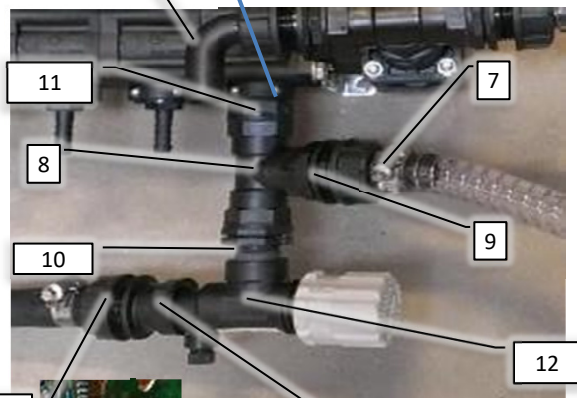

Pos	Psc	Number	Name	Price	Note
1	8	90400290	Sektionsventil Canbus 10mm ARAG 2016->		
	8	90320145	O-ring Arag sek. ventil 39,2x2,6 Viton		
2	1	90320399	Endedæksel 1' han ARAG		
	1	90320145	O-ring Arag sek. ventil 39,2x2,6 Viton		
	4	90210030	Bolt M8x30 FZB 8.8 ubryst		
	4	90210054	Møtrik M8 FZB låse		
	4	90214406	Skive M8 FZB Facet		
3	2	90320666	Beslag for ARAG ventil 220mm		
	4	90320460	Stavbolte ARAG (8) L=486mm		
	4	90214502	Møtrik M8 A2 Låse		
	4	90214416	Skive M8 A4 plan		
4	1	90320398	Endedæksel 3/4' hun ARAG		
5	1	90400300	Motorventil 3/4' Inj.(Modificeret kugle)		
	1	90400161	Kabel f motorventil 7,5m		
6	3	90320458	Nippelreduktion G1'xG3/4' ARAG		
7	1	90320432	Slangest. G1'x20mm ARAG		
	1	90320518	Omløber G1' ARAG		
	2	90325013	O-ring G1' Arag		
8	1	90320409	T-stykke G3/4' F-F-F ARAG		
9	1	90320458	Nippelreduktion G1'xG3/4' ARAG		
10	1	90320322	Brystnippel G3/4' ARAG		
11	1	90320479	Studs 3/4" f/ARAG motorventil		
12	1	90320124	Overtryksventil (væske) 3/4' ->2007		
13	1	90325102	Nippelmuffe G1'xG3/4' ARAG		
14	1	90320432	Slangest. G1'x20mm ARAG		
	1	90320429	Omløber G3/4' ARAG		
	2	90325024	O-ring G3/4' Arag		
	1	90210186	Spændebånd 20-32/12- C7 W3		
15	1	90320433	Slangest. G3/4'x20mm 90G ARAG		
	1	90320429	Omløber G3/4' ARAG		
	2	90325024	O-ring G3/4' Arag		
	1	90210186	Spændebånd 20-32/12- C7 W3		
16	0,8	90340004	Slange 19 mm - tryk		
17	1	90320434	Slangest. G1'x20mm 90G ARAG		
	1	90320518	Omløber G1' ARAG		
	2	90325013	O-ring G1' Arag		
	3	90340004	Slange 19 mm - tryk		
18	1	90320335	Slangest. G1'x25mm 90G ARAG		
	1	90320518	Omløber G1' ARAG		
	2	90325013	O-ring G1' Arag		
	3	90340044	Slange 25 mm sug		
19	0,5	90340049	Slange 20 mm Iberflex m. stålspiral		
20	1	90320410	Filterhus tryk kpl.1"1/4 100 my Arag		
22	1	20200400	Kabel Slave<->Canbus 9-Sek CCII 2016->