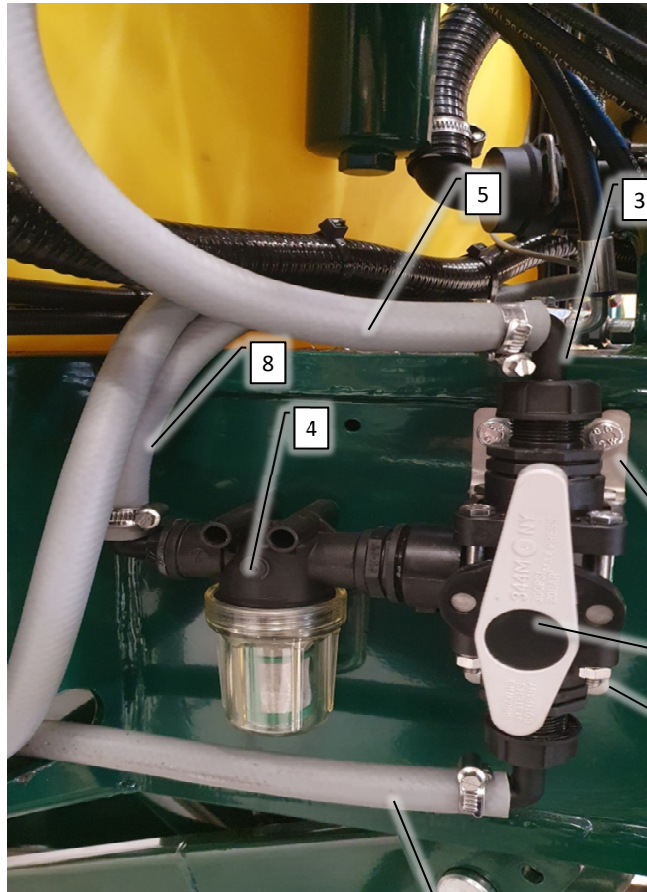

5.1

Pos	Psc	Number	Name	Price	Note
2	1	1	90320411	Beslag for motorventil	
		2	90210010	Bolt M8x16 FZB 8.8 ubryst	
		2	90214406	Skive M8 FZB Facet	
2	1	90320073	Kuglehane 3/4' 3 vejs S.T.I		
3	1	90320386	Slangest. G3/4'x13mm 90G ARAG		
	1	90320429	Omløber G3/4' ARAG		
	2	90325024	O-ring G3/4' Arag		
	1	90320322	Brystnippel G3/4' ARAG		
4	1	90320418	Liniefilter m. skuegl 1/2' 100 mesh Arag		
	1	90320483	Nippelreduktion G3/4'xG1/2' ARAG		
	1	90320260	Slangeforsk. G1/2'x13mm ARAG		
5	0,2	90340003	Slange 13,0 mm - tryk		
5.1	3	90340003	Slange 13,0 mm - tryk		
	4	90210088	Spændebånd 12-22/9 C7 W3		
6	1	90320385	Slangerulle 20 m 10 bar plast		
	1	90336409	Spændeplade til bærekonsol CC		
	2	90210162	Bolt M12x20 FZB 8.8 ubryst		
	2	90214408	Skive M12 FZB Facet		
7	1	90400143	Vibrationsdæmper f trinbræt		
8	1	90340003	Slange 13,0 mm - tryk