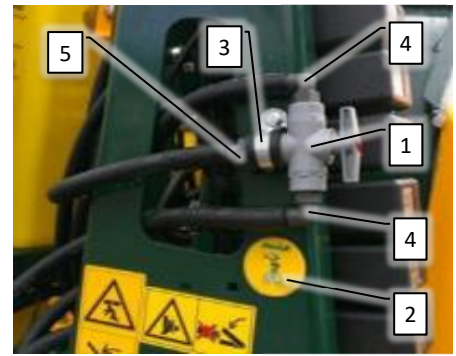

Pos	Psc	Number	Name	Price	Not Note
1	1	90320273	Kuglehane 3/8' 3-vejs viton		
2	1	90900065	Mærkat - filter/foil AB/CC		
3	1	90215017	Clamps 25 mm 25/20		
	1	90327542	Bøsning Ø10x1,5x20 A2		
	1	90210006	Bolt M6x50 FZB 8.8 ubryst		
	1	90214405	Skive M6 FZB Facet		
	1	90210106	Jacknut 11.2 M6-LN		
4	2	90320199	Slangeforsk. 3/8"x10x90° Norma		
5	1	90320286	Slangeforsk. 3/8"x10mm grå		
6	1	90329520	T-stykke FMM 1/4"x10mmx10mm ARAG		
7	1	90340019	Slange 10 mm - tryk		
10	1	90327536	Gødningsrør 57x2 stål A2		
11	2	90215013	Clamps 20 mm 20/20		
	2	90327542	Bøsning Ø10x1,5x20 A2		
	2	90210020	Bolt M6x40 FZB 8.8 ubryst		
	2	90214405	Skive M6 FZB Facet		
	2	90210106	Jacknut 11.2 M6-LN		
12	2	90327541	Gødningsholder t. dyser		
13	1	90320258	Muffe G1/2' ARAG		
	1	90320652	Slangeforsk. G1/2"x10mm ARAG		
	1	90210237	Slangeklemme Cobra 16/8 W4		
14	1	90320081	Prop G1/2' udv. ARAG		
10	1	90327537	Gødningsrør 107x3 stål A2		
11	3	90215013	Clamps 20 mm 20/20		
	3	90327542	Bøsning Ø10x1,5x20 A2		
	3	90210020	Bolt M6x40 FZB 8.8 ubryst		
	3	90214405	Skive M6 FZB Facet		
	3	90210106	Jacknut 11.2 M6-LN		
12	3	90327541	Gødningsholder t. dyser		
13	1	90320258	Muffe G1/2' ARAG		
	1	90320652	Slangeforsk. G1/2"x10mm ARAG		
	1	90210237	Slangeklemme Cobra 16/8 W4		
14	1	90320081	Prop G1/2' udv. ARAG		
16	1	90327538	Gødningsrør 157x4 stål A2		
11	4	90215013	Clamps 20 mm 20/20		
	4	90327542	Bøsning Ø10x1,5x20 A2		
	4	90210020	Bolt M6x40 FZB 8.8 ubryst		
	4	90214405	Skive M6 FZB Facet		
	4	90210106	Jacknut 11.2 M6-LN		
12	4	90327541	Gødningsholder t. dyser		
13	1	90320258	Muffe G1/2' ARAG		
	1	90320652	Slangeforsk. G1/2"x10mm ARAG		
	1	90210237	Slangeklemme Cobra 16/8 W4		
14	1	90320081	Prop G1/2' udv. ARAG		
15	1	90320146	Vinkel G1/2' 90G F-F ARAG		
	1	90320652	Slangeforsk. G1/2"x10mm ARAG		
	1	90210237	Slangeklemme Cobra 16/8 W4		
	1	90320081	Prop G1/2' udv. ARAG		
17	1	90330770	Beslag gødning 160x30mm		
18	1	90330771	Beslag gødning 170mm		
19	1	90330772	Beslag gødning 40x30mm		
	10	90330648	Beslag gødningslinie ø.200mm. 90gr.		
	10	90330649	Beslag gødningslinie ø.150mm. 68gr.		
	10	90330650	Beslag gødningslinie ø.240mm.112gr.