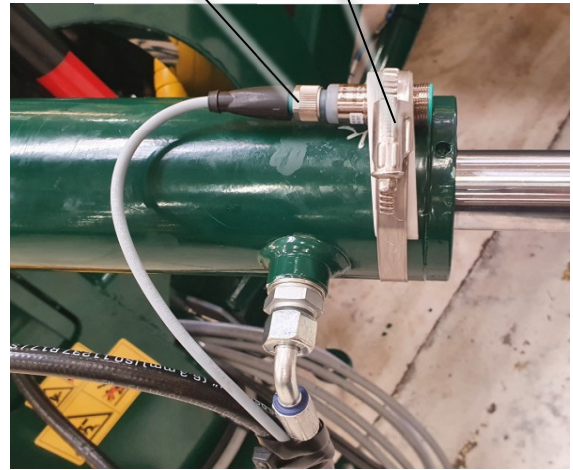

Pos	Psc	Number	Name	Price	Note
1	1	90210283	Expanderbolt kpl. Ø25x124		
	1	90330294	Bøsning bomløft Ø30-Ø25x68		
	1	90330996	Afstandsøsning Indv. bomløft SG,FZB		
2	1	90210129	Smørenippel M6x1 mm selvsk. lige/h1		
3	1	90510446	Cylinder bomløft SG		
4	1	90510041	Hy brystnippel 1/4' x 3/8' BSP		
	1	90510056	Bonded seal hydr. 3/8' BSP		
	1	90515095	Hy slange 1/4'bomløft 2700 CC		
5	1	90510041	Hy brystnippel 1/4' x 3/8' BSP		
	1	90510056	Bonded seal hydr. 3/8' BSP		
	1	90515093	Hy slange 1/4'bomløft 2500 CC		
6	1	90404514	Ultralydsføler 0-300mm 4-20mA ->2017		
	1	90403702	Hjulføler ledning 10m induktiv		
7	1	90335200	Sensorholder f. Ø92 cylinder		
	1	90210235	Spændebånd 90-110/9 C7 W5 rustfri		
8	5	90400031	Spiralflex 10mm 20/60mm 25mm		
9	1	90510385	Retningsventil Lift-Individuel LS 2017->		
	1	90510388	Sænke bremse Lift-Individuel LS 2017->		
	4	90210401	Bolt M5x60 FZB 8.8 bryst indv-6kt		
	1	90400248	Hy Pakn.sæt teflon f. sænke-bremseventil		
	2	90510041	Hy brystnippel 1/4' x 3/8' BSP		
	2	90510056	Bonded seal hydr. 3/8' BSP		
	1	90400171	Stik f. hyd. ventil 3000mm afstand 150mm		
10	1	90330852	Signalskive indv. bomløft SG		
	1	90510412	Ledleje Ø25/M24x2,0 udv. gevind		
	1	90210319	Møtrik M24x2,0 FZB Kontra