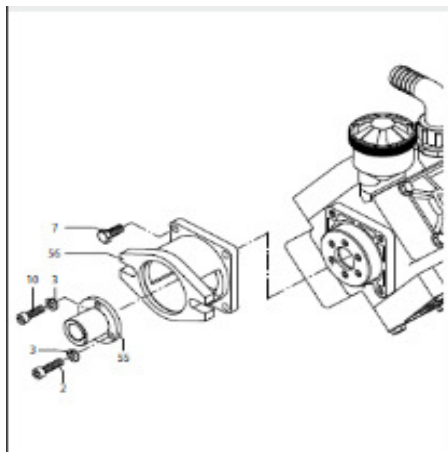

Pos	Psc	Number	Name	Price	Note
A		90320357	Væskepumpe 3 cyl. AR 813		
	3	90320552	Membran til AR 813 Desmopan		
	6	90320662	Stempel til AR 813		
	31	90320265	Ventil til AR 813		
	56	90510421	Flange f/SAE-A m/ø25 f/AR813 pos. 56		
	59	90510425	Kuglehane 1/2' 2-vejs AR 813		
	70	90320142	O-ring ventil AR 813		
	100	90320488	Studs 3/4" 45° stål AR 813		
	Kit 2377	90320167	Rep.sæt til pumpe AR 813 BP		
	Kit 2376	90320566	O-ring sæt for AR 813 BP		
	Kit01519	90320486	Kardan-PTO kit t/ny AR 813		

KIT 2377 Pronto intervento Maintenance repair					
Pos.	Q.ty	Pos.	Q.ty	Pos.	Q.ty
1	3	44	2	106	1
3	3	46	6	108	1
10	1	47	1	126	1
16	1	48	1	144	1
18	1	52	1		
21	3	53	1		
31	6	54	3		
32	1	61	1		
36	1	70	6		
38	1	104	6		

KIT 2376 OR O-Rings			
Pos.	Q.ty	Pos.	Q.ty
21	3	126	1
32	1	143	1
38	1		
44	2		
46	6		
53	1		
54	3		
70	6		
104	6		
110	1