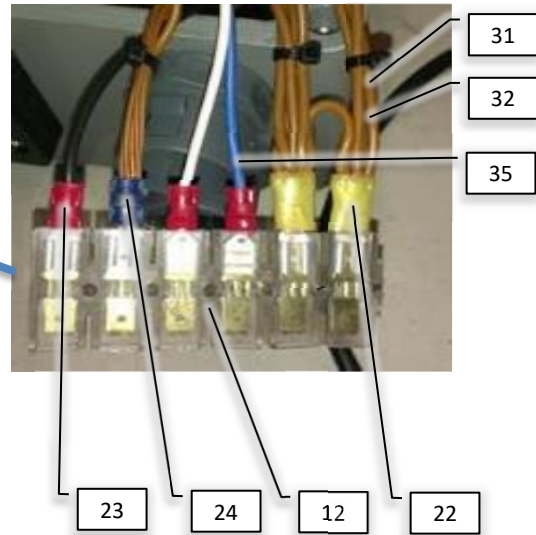

Pos	Psc	Number	Name	Price	Note
1	1	90400089	Monteringskasse, styring sort 2016->		
2	1	90401215	Forskrueing til Ø25 flexrør M25		
	1	90401216	Møtrik til forskrueing M25 grå		
3	1	90405135	Controller SC024-120 blå		
4	1	90405101	Deutsch 12-pole sort B keying		
	12	90405103	Deutsch contact 20 to 24 AWG		
	1	90405104	Deutsch Sealing Plug s20		
	1	90405102	Deutsch 12-pole lås		
5	1	90405100	Deutsch 12-pole grå A keying		
	12	90405103	Deutsch contact 20 to 24 AWG		
	1	90405104	Deutsch Sealing Plug s20		
	1	90405102	Deutsch 12-pole lås		
6	1	90400095	Sikrings holder (fladsikring)		
	1	90400107	Sikring blad Led ATO15 amp blå		
	1	90400261	Kabelsko isol. 6,3 gul 2,6-6,6 mm²		
	1	90400240	Kabelsko U-isoleret 6,3 blå 1-2,6m²		
7	1	90405210	Relay 12V incl. 15Amp fuse		
	3	90400263	Multistik f. relæ hun 9-polet		
	1	90400107	Sikring blad Led ATO15 amp blå		
	3	90400120	U-isoleret spademuffe 1,0-2,5mm²		
	1	90400127	U-isoleret spademuffe 2,5-6,0mm²		
9	1	90405220	Fuse box 10A horizontal legs		
	5	90400107	Sikring blad Led ATO15 amp blå		
10	1	90405190	Kabelmembran RST 29-, 2,5-7mm²		
11	1	90330651	Monteringsplade inj. motor print		
12	1	90400121	Spademuffe connector 6,3x0,8x12		
13	1	90403703	Hjulføler ledning 3m induktiv		
14	3	90405201	Sokkel tiil relæ 4-polet		
	26	90400115	Terminalrør, Rød 1,5 mm²		
	16	90400112	Terminalrør, Hvid, 0,75mm²		
	10	90400265	Terminalrør Grå 4,0 mm²		
15	1	90405200	Relæ 4-polet double-throw 7 A, 12 V dc		
16	1	90405230	Motor driver MOSFET		
17	1	90405231	Motor diode		
18	6	90405306	Modstand 120 Ohm		
	0,3	90100015	Krympeflex Ø3/1 mm sort m. lim		
	0,3	90100016	Krympeflex Ø6/2 mm sort m. lim		
21	1	90400448	Kabelsko ring Isol. Ø4mm rød 1,6-4,5mm²		
22	1	90400261	Kabelsko isol. 6,3 gul 2,6-6,6 mm²		
23	1	90400045	Kabelsko U-isoleret 6,3 rød 0,25-1,6mm²		
24	1	90400240	Kabelsko U-isoleret 6,3 blå 1-2,6m²		
25	1	90210383	Bolt M4x5 FZB ph. maskinskr.		
26	1	90210372	Bolt M4x25 FZB 4.8 ubryst panhoved		
	1	90210052	Møtrik M4 FZB Låse		
27	1	90210374	Bolt M6x8 FZB 8.8 ubryst indv-6kt		
28	1	90210375	Skrue blik Ø3,5x9,5mm sort		
29	1	90210342	Bolt M6x55 FZB 8.8 indv-6kt		
	1	90214405	Skive M6 FZB Facet		
31	0,2	90400201	Ledning 1x0,75mm² brun		
32	4,5	90400208	Ledning 1x1,5mm² brun		
33	4	90400137	Ledning 1x1,5mm² sort		
34	2	90400202	Ledning 1x0,75mm² hvid		
A	1	30301005	2 polet injektions pumpe ledning		
		90401530	Demonteringsværktøj til stikben 4mm2		
		90401535	Demonteringsværktøj til stikben 2,5mm2		
1	1	90405302	Canbus Y-coupler M12		
1	1	90405314	Canbus Cable 4p 2,0m Male<->Female		
	1	90405310	Canbus Cable 4p 1,0m Male<->Open		
??	1	90210373	Bolt M4x12 FVB 4.6 ubryst panhoved		
35	0,2	90400003	Ledning 1x0,75mm² blå