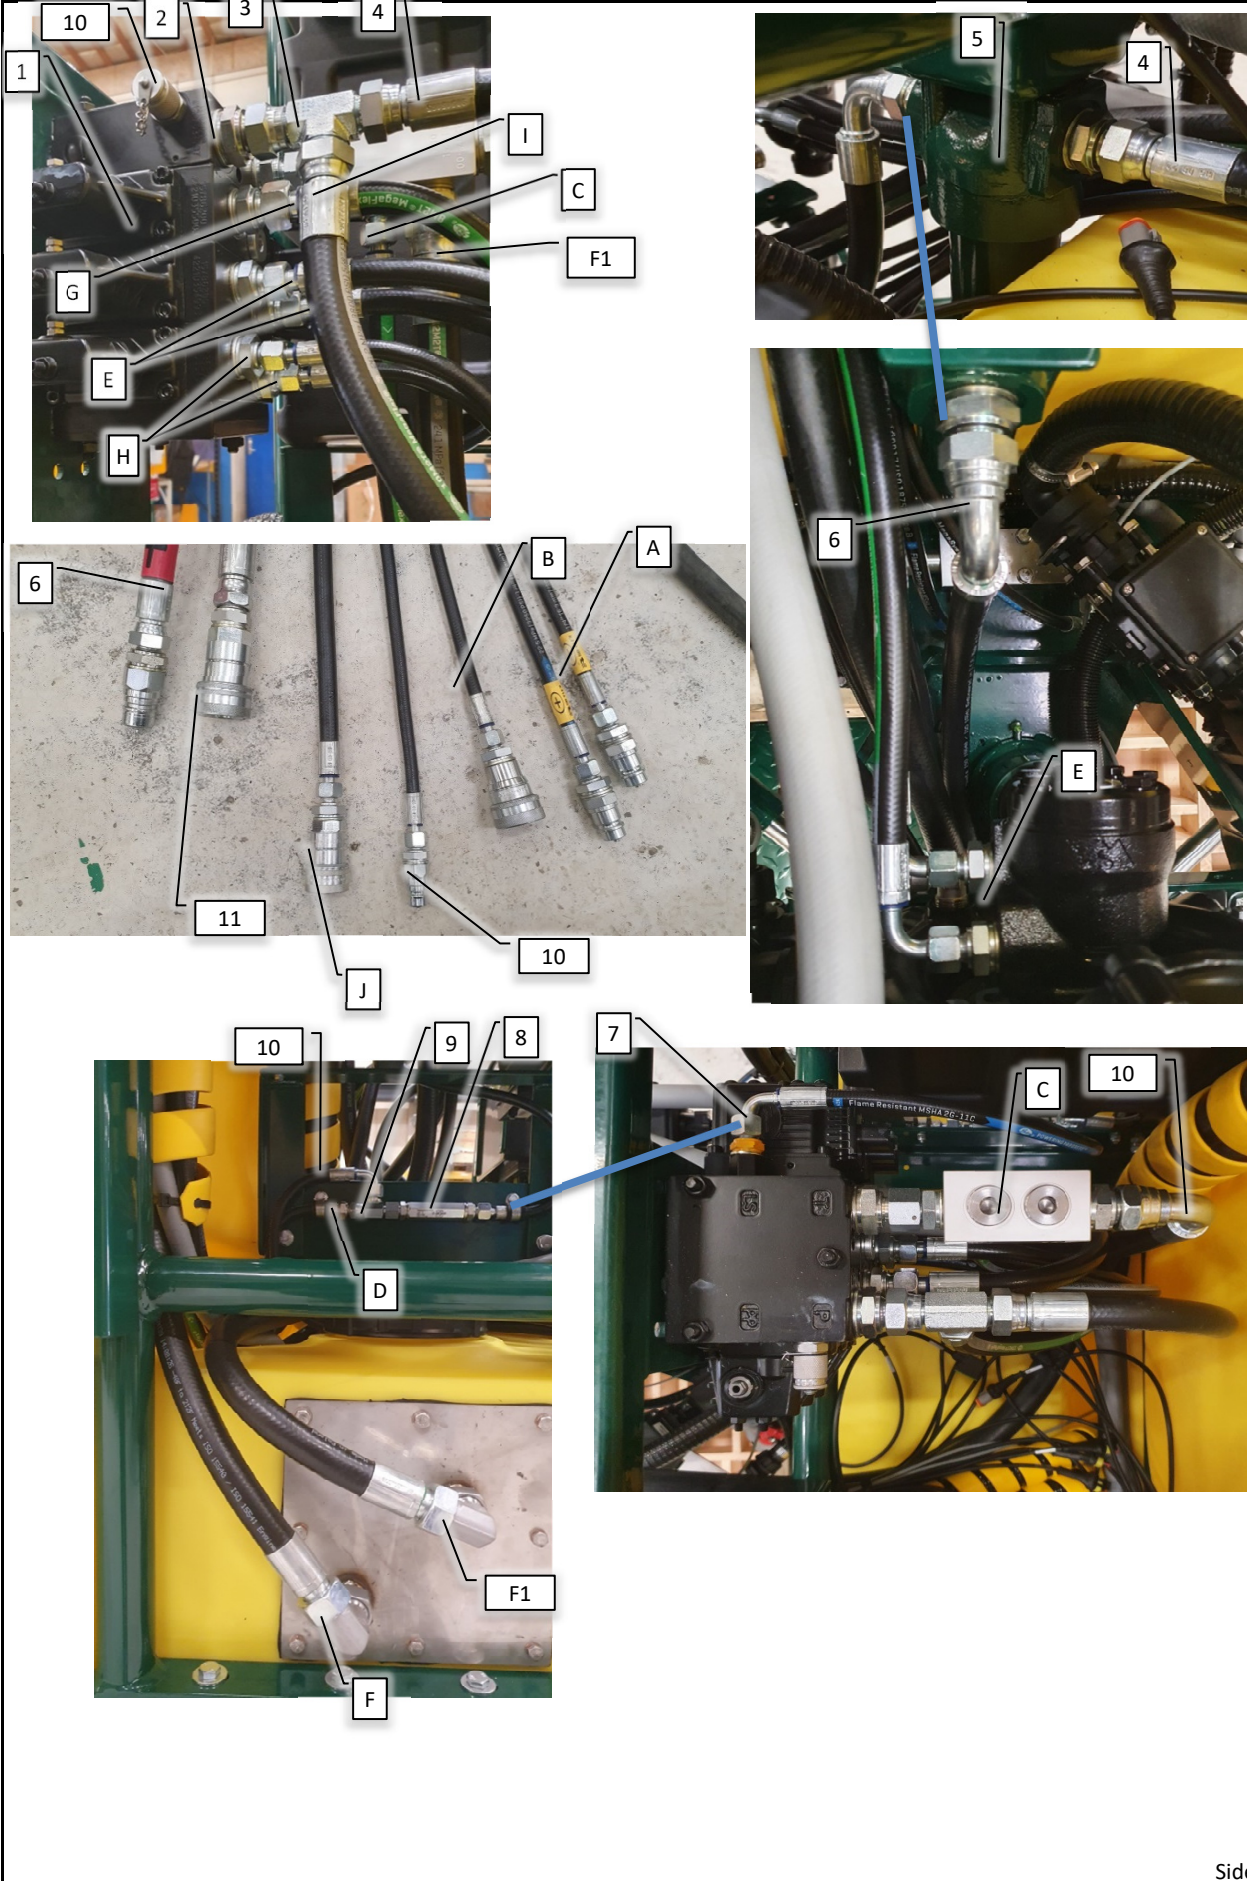

Pos	Psc	Number	Name	Price	Note
1	1	20301031	PVG 144		
A	1	20200054	Støtteben kpl. CC II		
B	1	30300109	Hjulaksel komplet CCII 2021-->		
C	1	20200114	Bagende lille ECC II 2017->2021		
C	1	20220116	Bagende stor CCII 2022->2022		
D	1	20220131	Bagende basis CCII 2022->		
E	1	20200077	Væskepumpesystem Std. CC II 2016->		
	2	90510043	Hy brystnippel 3/8'x1/2' BSP		
	2	90510056	Bonded seal hydr. 3/8' BSP		
F	1	20200117	Rentvandstank mont. CCII Std/Inj 2018->		
F1	1	20200117	Rentvandstank mont. CCII Std/Inj 2018->		
	1	90510230	Hy brystnippel 3/4' x 3/4' M/M BSP		
	1	90510058	Bonded seal hydr. 3/4' BSP		
G	1	20202086	Luftfordeler Stor basis 2022->		
	1	90510044	Hy brystnippel 1/2'x3/4' BSP		
	1	90510058	Bonded seal hydr. 3/4' BSP		
H	1	20202061	TrackControl -styrbart træk 2018->		
I	1	20220131	Bagende basis CCII 2022->		
J	1	20202086	Luftfordeler Stor basis 2022->		
2	1	90510045	Hy brystnippel 5/8' x 3/4' BSP		
	1	90510058	Bonded seal hydr. 3/4' BSP		
3	1	90510173	Hy Tee 5/8 M/M/F		
4	1	90515185	Hy slange CCII Trykslange 820mm		
	1	90510045	Hy brystnippel 5/8' x 3/4' BSP		
	1	90510058	Bonded seal hydr. 3/4' BSP		
5	1	90510051	Mahle filter PI3608+PI1108		
	2	90510045	Hy brystnippel 5/8' x 3/4' BSP		
	2	90510058	Bonded seal hydr. 3/4' BSP		
6	1	90515186	Hy slange CCII Trykslange traktor 4000mm		
	1	90510309	Hy lynkobling ANV34GASM Male		
	1	90510045	Hy brystnippel 5/8' x 3/4' BSP		
	1	90510058	Bonded seal hydr. 3/4' BSP		
7	1	90510614	Hy Brystnippel 1,0mmx1/4" til PVG		
	1	90510055	Bonded seal hydr.1/4' BSP		
	1	90515171	Hy slange track-control 570mm		
8	1	90510040	Hy brystnippel 1/4' x 1/4' BSP		
	1	90510055	Bonded seal hydr.1/4' BSP		
	1	90510399	Hy kontraventil LS 2017->		
9	1	90510046	Hy T 1/4' BSP		
10	1	90515180	Hy slange CCII LS 4400mm		
	1	90510311	Hy lynkobling ANV38GASM Male		
	1	90510041	Hy brystnippel 1/4' x 3/8' BSP		
	1	90510056	Bonded seal hydr. 3/8' BSP		
11	1	90515205	Hy slange CCII Retur trak. 4650mm 2016->		
	1	90510312	Hy lynkobling ANV34GASF Female		
	1	90510230	Hy brystnippel 3/4' x 3/4' M/M BSP		
	1	90510058	Bonded seal hydr. 3/4' BSP		
12	1	90510161	Hy Testnippel 1/4		
??	18	90510400	Olie Total Dynatrans MPV		
??	1	90100079	Slangespiral hy grøn LS		
	1	90100080	Slangespiral hy Lilla Plus		
	1	90100081	Slangespiral hy Lilla Minus		
	1	90100082	Slangespiral hy Gul Drain		
	1	90100083	Slangespiral hy Blå Return		
	1	90100084	Slangespiral hy Rød Pressure		

Side 10

Side 10