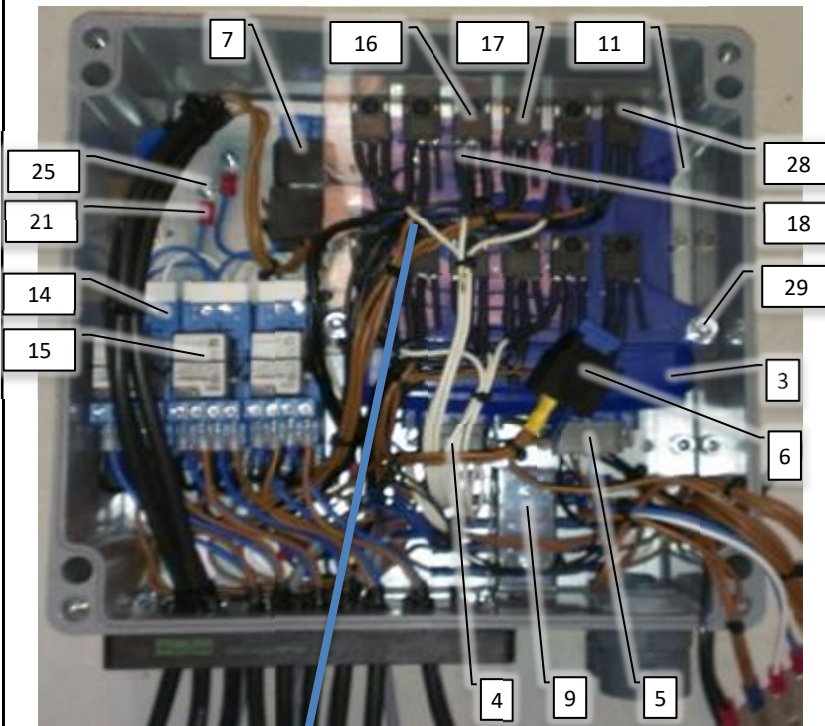

Pos	Psc	Number	Name	Price	Note
1	1	90400089	Monteringskasse, styring sort 2016->		
2	1	90401215	Forskrueing til Ø25 flexrør M25		
	1	90401216	Møtrik til forskrueing M25 grå		
3	1	90405135	Controller SC024-120 blå		
4	1	90405101	Deutsch 12-pole sort B keying		
	12	90405103	Deutsch contact 20 to 24 AWG		
	1	90405104	Deutsch Sealing Plug s20		
	1	90405102	Deutsch 12-pole lås		
5	1	90405100	Deutsch 12-pole grå A keying		
	12	90405103	Deutsch contact 20 to 24 AWG		
	1	90405104	Deutsch Sealing Plug s20		
	1	90405102	Deutsch 12-pole lås		
6	1	90400095	Sikrings holder (fladsikring)		
	1	90400107	Sikring blad Led ATO15 amp blå		
	1	90400261	Kabelsko isol. 6,3 gul 2,6-6,6 mm²		
	1	90400240	Kabelsko U-isoleret 6,3 blå 1-2,6m²		
7	1	90405210	Relay 12V incl. 15Amp fuse		
	3	90400263	Multistik f. relæ hun 9-polet		
	1	90400107	Sikring blad Led ATO15 amp blå		
	3	90400120	U-isoleret spademuffe 1,0-2,5mm²		
	1	90400127	U-isoleret spademuffe 2,5-6,0mm²		
9	1	90405220	Fuse box 10A horizontal legs		
	5	90400107	Sikring blad Led ATO15 amp blå		
10	1	90405190	Kabelmembran RST 29-, 2,5-7mm²		
11	1	90330651	Monteringsplade inj. motor print		
12	1	90400121	Spademuffe connector 6,3x0,8x12		
13	1	90403703	Hjulføler ledning 3m induktiv		
14	3	90405201	Sokkel tiil relæ 4-polet		
	26	90400115	Terminalrør, Rød 1,5 mm²		
	16	90400112	Terminalrør, Hvid, 0,75mm²		
	10	90400265	Terminalrør Grå 4,0 mm²		
15	1	90405200	Relæ 4-polet double-throw 7 A, 12 V dc		
16	1	90405230	Motor driver MOSFET		
17	1	90405231	Motor diode		
18	6	90405306	Modstand 120 Ohm		
	0,3	90100015	Krympeflex Ø3/1 mm sort m. lim		
	0,3	90100016	Krympeflex Ø6/2 mm sort m. lim		
21	1	90400448	Kabelsko ring Isol. Ø4mm rød 1,6-4,5mm²		
22	1	90400261	Kabelsko isol. 6,3 gul 2,6-6,6 mm²		
23	1	90400045	Kabelsko U-isoleret 6,3 rød 0,25-1,6mm²		
24	1	90400240	Kabelsko U-isoleret 6,3 blå 1-2,6m²		
25	1	90210383	Bolt M4x5 FZB ph. maskinskr.		
26	1	90210372	Bolt M4x25 FZB 4.8 ubryst panhoved		
	1	90210052	Møtrik M4 FZB Låse		
27	1	90210374	Bolt M6x8 FZB 8.8 ubryst indv-6kt		
28	1	90210375	Skrue blik Ø3,5x9,5mm sort		
29	1	90210342	Bolt M6x55 FZB 8.8 indv-6kt		
	1	90214405	Skive M6 FZB Facet		
31	0,2	90400201	Ledning 1x0,75mm² brun		
32	4,5	90400208	Ledning 1x1,5mm² brun		
33	4	90400137	Ledning 1x1,5mm² sort		
34	2	90400202	Ledning 1x0,75mm² hvid		
A	1	30301005	2 polet injektions pumpe ledning		
		90401530	Demonteringsværktøj til stikben 4mm2		
		90401535	Demonteringsværktøj til stikben 2,5mm2		
1	1	90405302	Canbus Y-coupler M12		
1	1	90405314	Canbus Cable 4p 2,0m Male<->Female		
	1	90405310	Canbus Cable 4p 1,0m Male<->Open		
??	1	90210373	Bolt M4x12 FVB 4.6 ubryst panhoved		
35	0,2	90400003	Ledning 1x0,75mm² blå