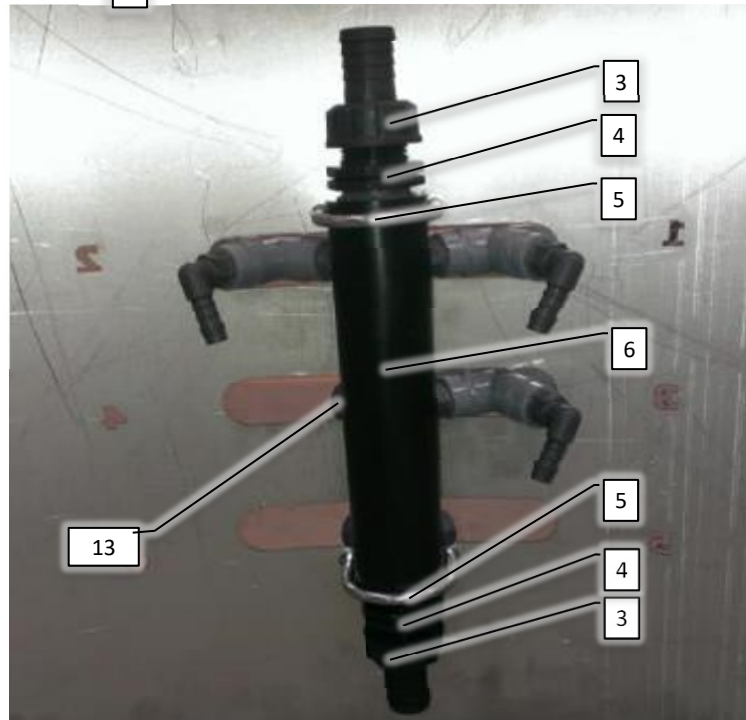

Pos	Psc	Number	Name	Price	Note
1	1	90330520	Bagpanel CCII		
	2	90330067	Kantliste til luftkasse CC & AB		
	1	90900042	Mærkat - injection		
2	1	90210030	Bolt M8x30 FZB 8.8 ubrust		
	1	90330612	Bøsning Ø12x1,5x10 AISI 304 hy. rør		
	1	90214416	Skive M8 A4 plan		
3	1	90325012	Slangest. G1'x25mm ARAG		
	1	90320518	Omløber G1' ARAG		
	2	90325013	O-ring G1' Arag		
4	1	90325061	Brystnippel G1' ARAG		
5	1	90215030	Udstødningsclamp Ø51 M8 FZB		
	2	90210261	Møtrik M8 A2 Top		
6	1	90320710	Rørstuds f. kalibr.manifold		
	6	90320582	Prop G3/8' udv. gevind		
7	3,05	90340044	Slange 25 mm sug		
	2	90210186	Spændebånd 20-32/12- C7 W3		
8	1	90405182	Trykpanel canbus til Inj. DSC 2016->		
9	1	90407517	Deutsch 4-pole connector female small		
	1	90407518	Deutsch for 4-pole female holder		
	2	90407524	Deutsch female type		
	3	90400207	Kabel grå ultralyd 4x0,3mm2		
	1	90405302	Canbus Y-coupler M12		
	1	90330768	Baglæg til trykpanel Canbus		
10	2	90320701	Rørholder 28x28 mat. PP		
	1	90320728	Topplade for rørholder GD4 79x30		
	1	90210018	Bolt M8x60 FZB 8.8 ubrust		
	1	90210249	Skive M8 FZB 8,4x24x2 Skærm		
11	1	90330952	Slangeholder injection, løftekonsol