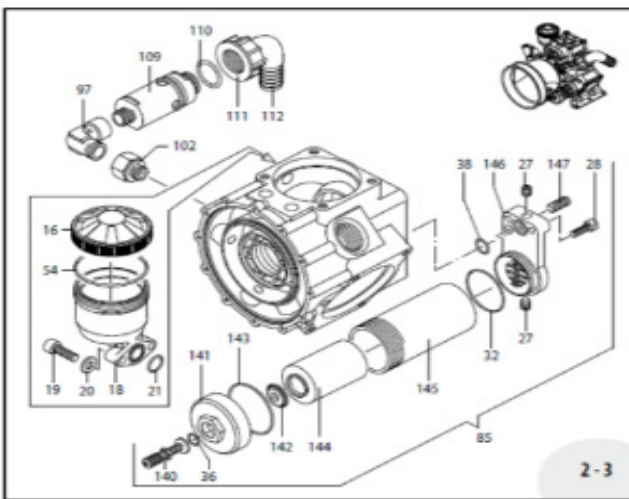

l/min	gpm (US)	bar	psi	HP	kW		kg
AR 813	79,9	21,1	50	725	8,8	6,6	550	20,5