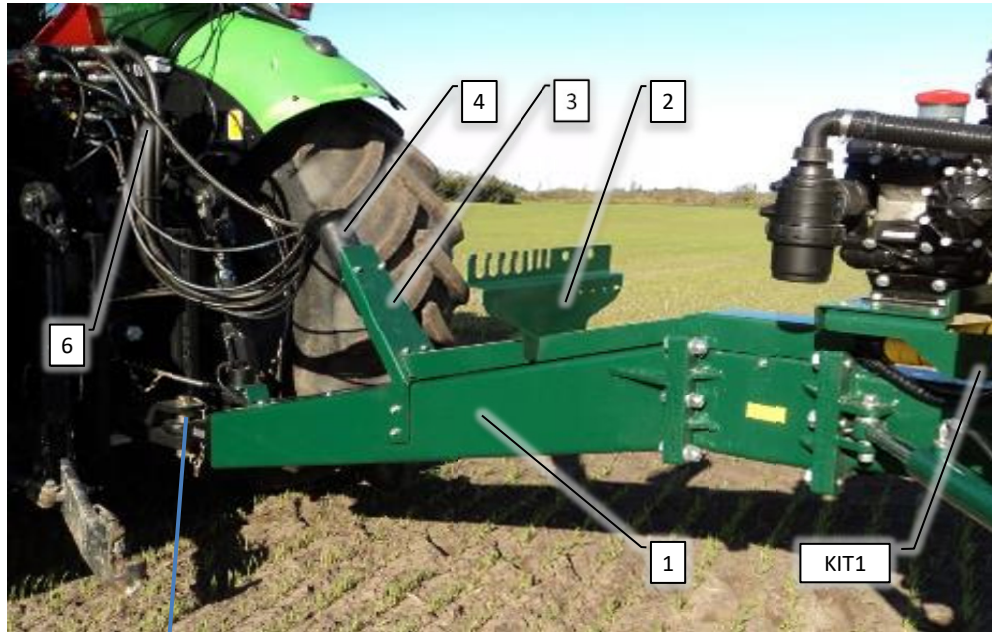

Pos	Psc	Number	Name	Price	Note
1	1	90330485	Træk CCII		
	6	90210325	Bolt M20x45 FZB 8.8 ubryst		
	6	90210077	Skive M20 FZB Facet		
	6	90210022	Bolt M20x70 FZB 8.8 ubryst		
2	1	90330343	Slangeåg m/skjold CC II		
	2	90210252	Bolt M6x25 A2 buttonhead		
	2	90210331	Skive M6 6,4x18x1,6 A2 Skærm		
	2	90210260	Møtrik M6 A2 Top		
	2	90214417	Skive M6 A2 facet		
3	1	90330344	Konsol t/slangeføring træk CC II		
	4	90210034	Bolt M10x30 FZB 8.8 ubryst		
	4	90210332	Skive M10 FZV 10,5x30x2,5		
4	1	90330496	Tragt for slangeafastning 1-vejs Ø90		
	1	90210205	Udstødningsclamp Ø89 M8 FZB		
	2	90210261	Møtrik M8 A2 Top		
	2	90214416	Skive M8 A4 plan		
5	1	90330550	Øjetræk m/flange Ø50 (100-110mm) M16		
	1	90330201	Bøsning for træk 30/50 CC II		
	1	90330236	Bøsning for træk 33/50 CC		
	8	90210155	Bolt M16x60 FZB 8.8 ubryst		
	8	90210076	Skive M16 FZB Facet		
6	1	90214081	Båndsurring 1 m - 25 mm gul		
	1	90100013	Slangebeskyttelse Ø75mm gul		
7	3	90400501	Gummi mellemlæg til træk 10mm		
KIT1	4	90210129	Smørenippel M6x1 mm selvsk. lige/h1		
KIT1	1	90330371	Træknagle CC		
KIT1	2	90320548	Låsering til træknagle		
KIT1	2	90210384	Bøsning bronze, træk BRM 505560