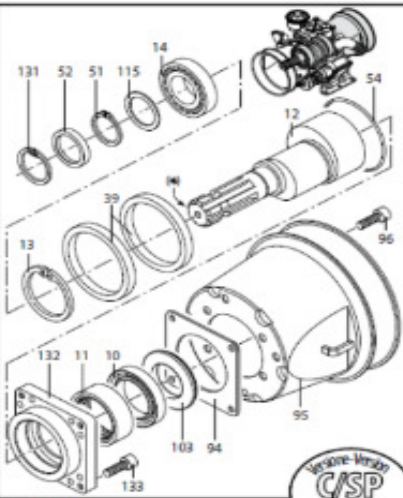

2-5

	l/min	gpm (US)	bar	psi	HP	kW		kg
AR 813	79,9	21,1	50	725	8,8	6,6	550	20,5