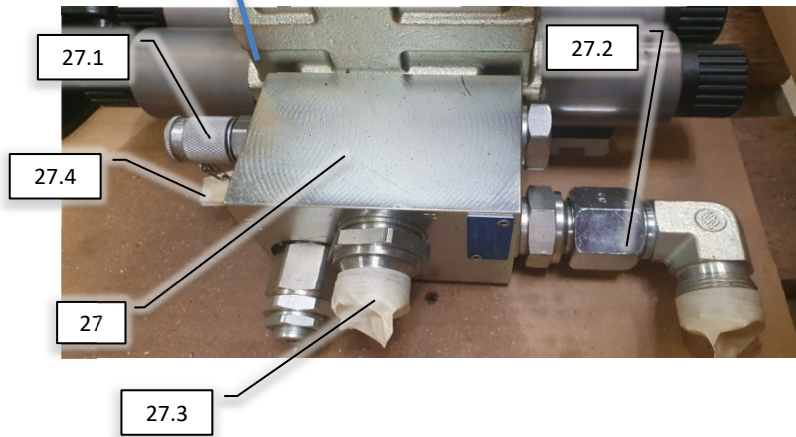

Pos	Psc	Number	Name	Price	Not Note
27	1	90510384	Indløb til CC m. LS 2017->		
	3	90210308	Gevindstang M8 st. 10.9 - sort		
	6	90210399	Møtrik M8 FZB		
	3	90214406	Skive M8 FZB Facet		
27.1	1	90510161	Hy Testnippel 1/4		
27.2	1	90510044	Hy brystnippel 1/2'x3/4' BSP		
	1	90510057	Bonded seal hydr.1/2' BSP		
	1	90510369	Hy vinkel 3/4" 90° - BSP x BSP omløber		
27.3	1	90320076	Hy brystnippel 1/2' x 5/8' BSP		
	1	90510057	Bonded seal hydr.1/2' BSP		
27.4	1	90510040	Hy brystnippel 1/4' x 1/4' BSP		
	1	90510055	Bonded seal hydr.1/4' BSP		
28	1	90510385	Retningsventil Lift-Individuel LS 2017->		
	1	90510388	Sænke bremse Lift-Individuel LS 2017->		
	4	90210401	Bolt M5x60 FZB 8.8 bryst indiv-6kt		
	1	90400248	Hy Pakn.sæt teflon f. sænke-bremseventil		
	1	90510522	Hy prop 3/8' m. pakn. BSP		
	1	90510041	Hy brystnippel 1/4' x 3/8' BSP		
	1	90510056	Bonded seal hydr. 3/8' BSP		
29	1	90510386	Retningsventil Tilt LS 2017->		
	2	90510233	Hy brystnippel 1/4x1/2 BSP		
	2	90510057	Bonded seal hydr.1/2' BSP		
30	1	90510387	Retningsventil Bomfold LS 2017->		
	1	90510125	Kontraventil Bomfold LS 2017->		
	1	90510390	Hy brystnippel 0,7 mm drøvle		
	1	90510061	Hy brystnippel 0,6 mm drøvle		
	2	90510056	Bonded seal hydr. 3/8' BSP		
	4	90210401	Bolt M5x60 FZB 8.8 bryst indiv-6kt		
31	1	90510389	Endeplade hy blok 2017->2022		
A	1	20200103	Individuel Bomløft CC 2017->		
A	1	20200104	Individuel Bomløft SG 2022->		
B	1	20202086	Luftfordeler Stor basis 2022->		
C	1	20222047	Kit. Tiltcylinder CCII 2022->2022		
D	2	90515178	Hy slange CCII Ydreboom 2300mm