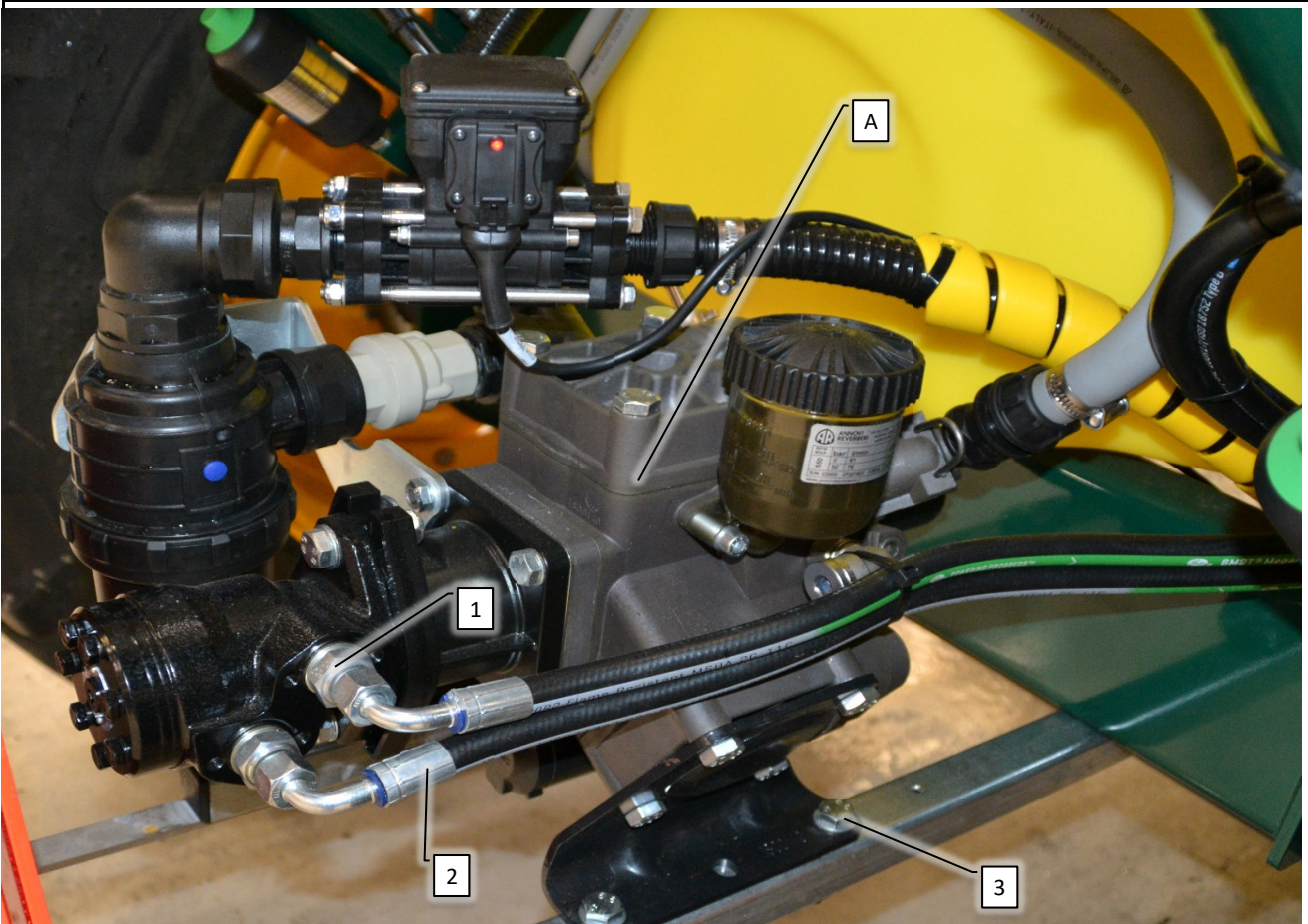

Pos	Psc	Number	Name	Price	Note
1	1	90510043	Hy brystnippel 3/8'x1/2' BSP		
	1	90510057	Bonded seal hydr.1/2' BSP		
2	1	90515192	Hy slange CCII Væskepumpe Inj. 3800mm		
3	4	90210034	Bolt M10x30 FZB 8.8 ubrust		
	4	90210055	Møtrik M10 FZB låse		
	8	90214407	Skive M10 FZB Facet		
A	1	20222035	Væskepumpemodul inj. CCII 2022->		
B		AR813			
23	1	90510519	Hy pakn.sæt for oliemotor type MP		
25	1	90320040	Filterindsats blå mesh 50 sug Arag		
26	1	90320044	Omløber til filterhus suge ARAG		
27	1	90320039	O-ring filterhus G1"1/2 sug Arag