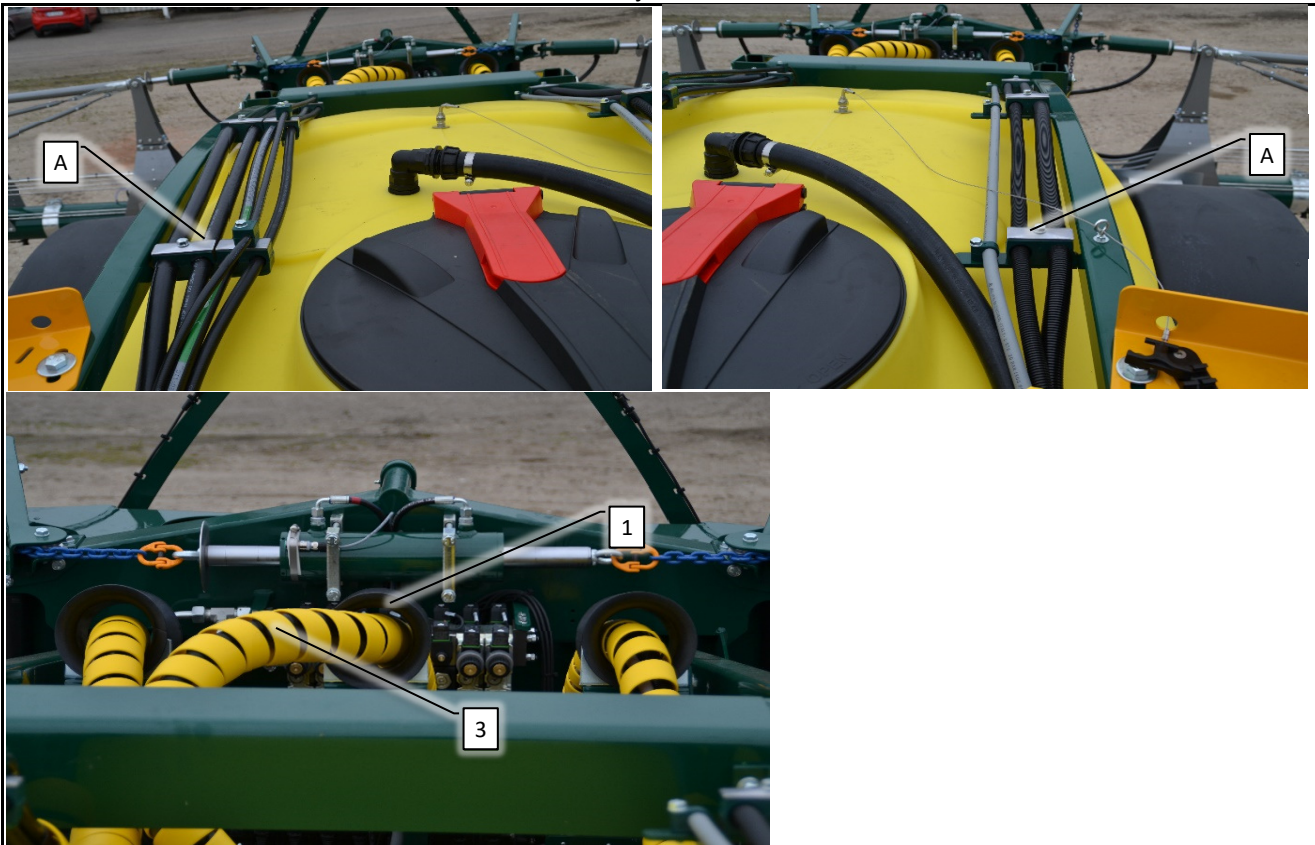

Pos	Psc	Number	Name	Price	Note
A	1	20200068	Rørholdersæt basis std. CC II		
1	1	90215039	Udstødningsclamp Ø110 M8 FZB		
	1	90330741	Tragt for slangeafastning 2-vejs Ø110		
2	1	90330952	Slangeholder injection, løftekonsol		
	1	90320703	Rørholder 22x22 mat.PP		
	1	90320721	Topplade for rørholder GD3 65x30		
	1	90210018	Bolt M8x60 FZB 8.8 ubrust		
	1	90214406	Skive M8 FZB Facet		
3	1,5	90100013	Slangebeskyttelse Ø75mm gul