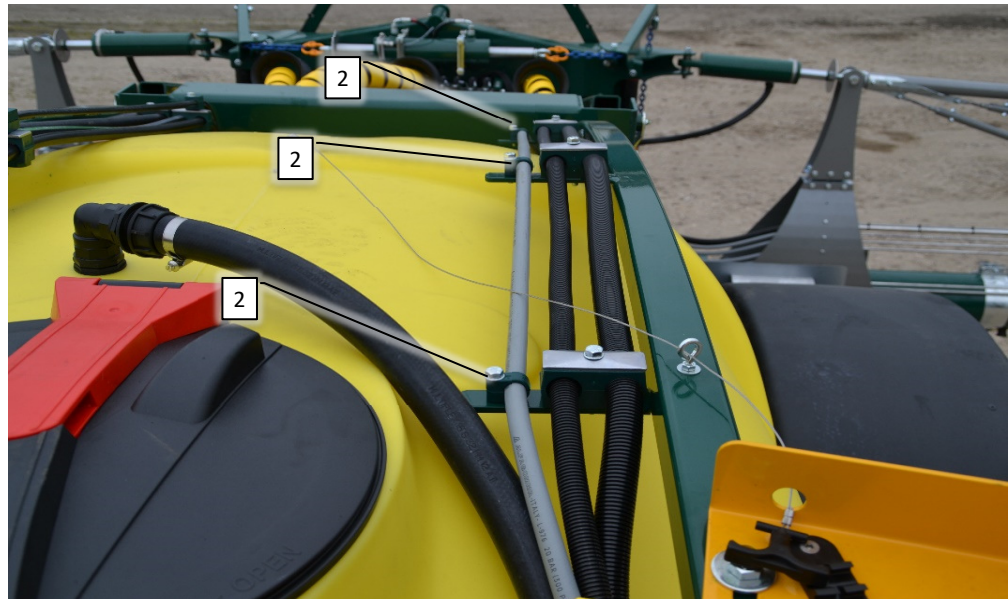

Pos	Psc	Number	Name	Price	Note
1	1	90320701	Rørholder 28x28 mat. PP		
	1	90320728	Topplade for rørholder GD4 79x30		
	1	90210018	Bolt M8x60 FZB 8.8 ubrust		
	1	90214406	Skive M8 FZB Facet		
2	1	90320189	Slangeholder 12 mm enkelt grøn		
	1	90210016	Bolt M8x40 FZB 8.8 brust		
	1	90214406	Skive M8 FZB Facet		
3	1	90320703	Rørholder 22x22 mat.PP		
	1	90320721	Topplade for rørholder GD3 65x30		
	1	90210142	Bolt M8x90 FZB 8.8 brust		
	1	90214406	Skive M8 FZB Facet		
	1	90320189	Slangeholder 12 mm enkelt grøn		
A	1	20202017	Arbejdslys LED std. 2 stk. 2022->		
A	1	90320189	Slangeholder 12 mm enkelt grøn		
	1	90210016	Bolt M8x40 FZB 8.8 brust		
	1	90214406	Skive M8 FZB Facet