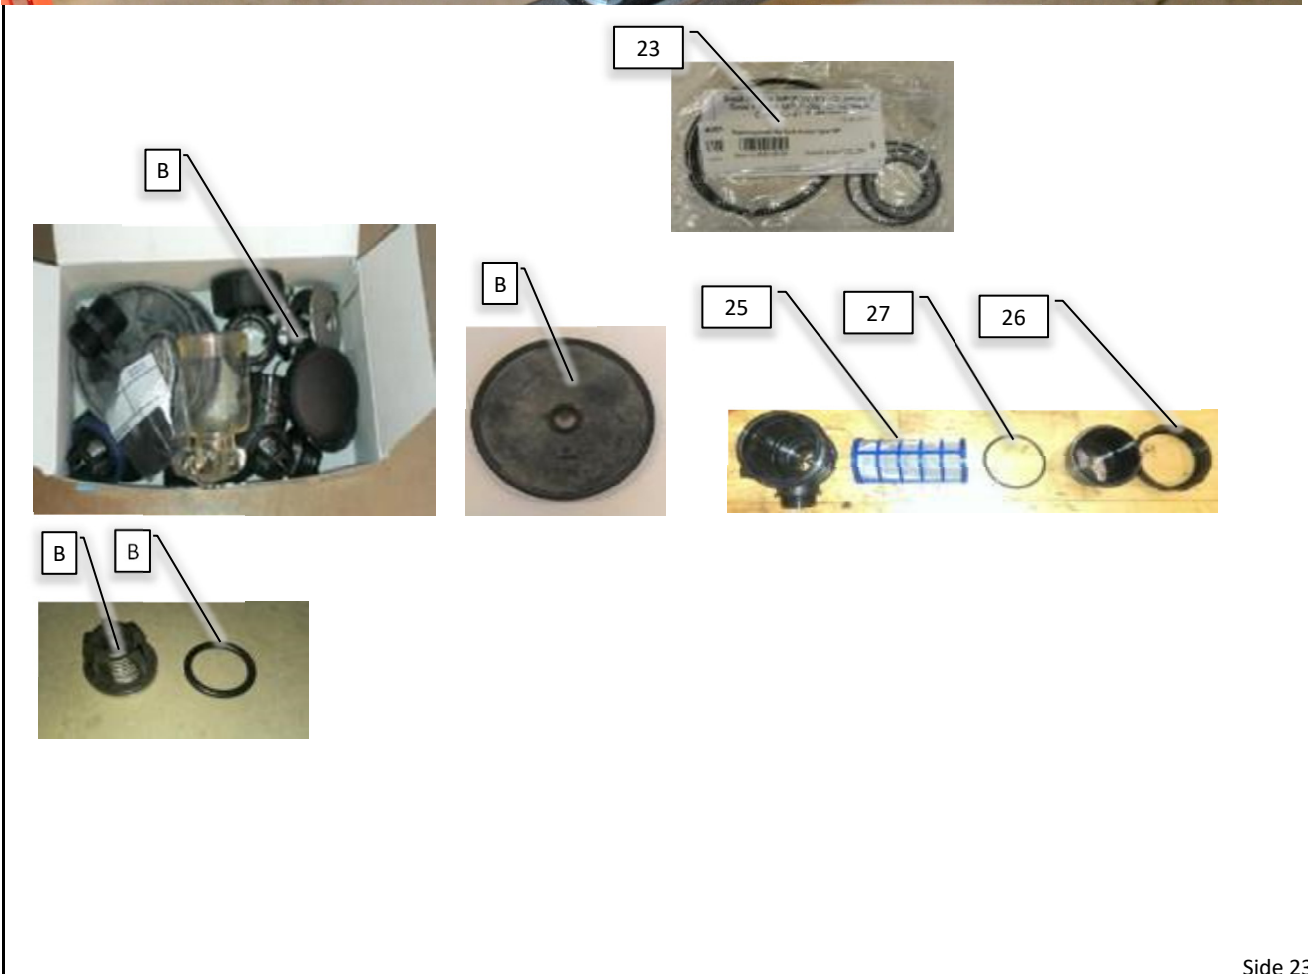

Pos	Psc	Number	Name	Price	Note
1	1	90510043	Hy brystnippel 3/8'x1/2' BSP		
	1	90510057	Bonded seal hydr.1/2' BSP		
2	1	90515192	Hy slange CCII Væskepumpe Inj. 3800mm		
3	4	90210034	Bolt M10x30 FZB 8.8 ubrust		
	4	90210055	Møtrik M10 FZB låse		
	8	90214407	Skive M10 FZB Facet		
A	1	20222035	Væskepumpemodul inj. CCII 2022->		
B		AR813			
23	1	90510519	Hy pakn.sæt for oliemotor type MP		
25	1	90320040	Filterindsats blå mesh 50 sug Arag		
26	1	90320044	Omløber til filterhus suge ARAG		
27	1	90320039	O-ring filterhus G1"1/2 sug Arag