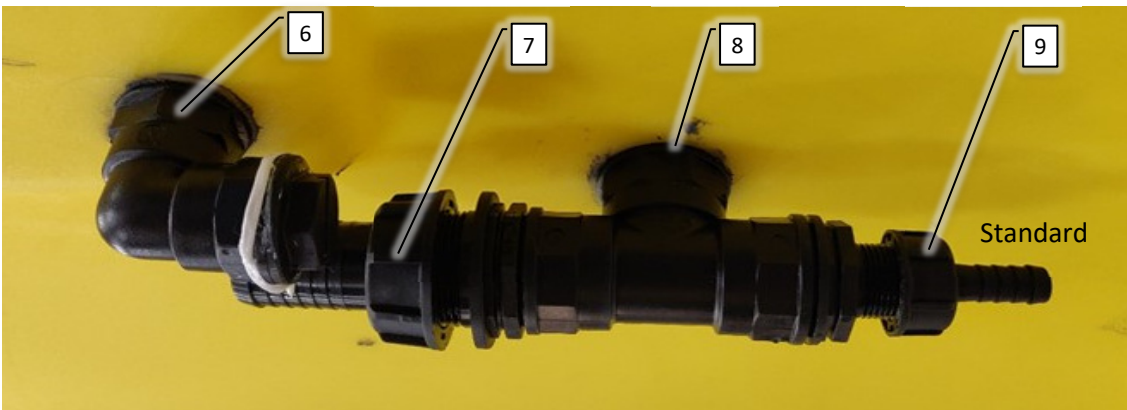

Pos	Psc	Number	Name	Price	Note
1	1	90320363	Rentvandstank CC 260 liter		
	1	90320361	Låg lille for rentvandtank CC&AB		
	1	90320362	Låg stor for rentvandtank CC&AB		
2	1	90330096	Oliekølerspiral f vandtank CC		
	1	90320606	Pakning f. Kølespiral CCII		
	8	90214420	Bolt M8x30 A2 Ubryst		
	16	90510516	Kobberring Ø8x14x1		
3	2	90330634	Vinkel f. kølespiral CCII		
	8	90214502	Møtrik M8 A2 Låse		
4	1	90320088	Tankgennemføring G1' ARAG		
	1	90320027	Pakning G1' tankg. ARAG		
	1	90320026	Bagmøtrik G1' ARAG		
5	1	90325012	Slangest. G1'x25mm ARAG		
	1	90320518	Omløber G1' ARAG		
	2	90325013	O-ring G1' Arag		
6	1	90320030	Prop 3/4'		
	1	90325068	Pakning G3/4' tankgf Arag		
	1	90320575	Tankgennemføring G3/4' ARAG		
	1	90320449	Vinkel G3/4' 90G F-F ARAG		
	1	90325024	O-ring G3/4' Arag		
7	1	90320503	Slangest. G1 1/4'x32mm ARAG		
	1	90320513	Omløber G1 1/4' ARAG		
	2	90325026	O-ring G1 1/4' Arag		
	1	90210095	Spændebånd 30-45/12 C7 W3		
8	1	90320088	Tankgennemføring G1' ARAG		
	1	90320027	Pakning G1' tankg. ARAG		
	1	90320255	T-stykke G1' F-F-F ARAG		
	1	90325100	Nippelreduktion G1 1/4'xG1' ARAG		
	1	90320458	Nippelreduktion G1'xG3/4' ARAG		
	2	90320650	O-ring 32,93x3,53 NBR		
9	1	90320493	Slangest. G3/4'x13mm ARAG		
	1	90320429	Omløber G3/4' ARAG		
	2	90325024	O-ring G3/4' Arag		
	1	90210098	Spændebånd 16-27/12 C7 W3