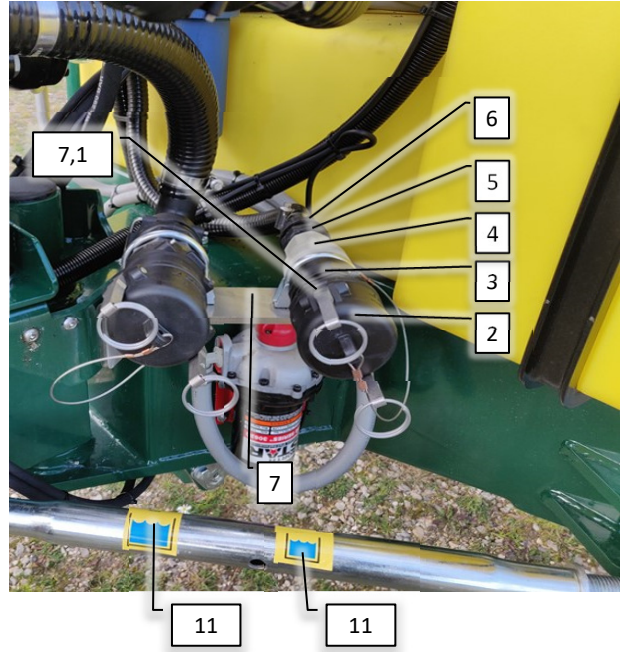

Pos	Psc	Number	Name	Price	Note
1	1	90330390	Blæsekasse CC-AB		
2	1	90330356	Indsugningskasse CC/AB Spila		
3	2	90330067	Kantliste til luftkasse CC & AB		
4	1	90210128	Bolt M6x16 FZB 8.8 ubryst		
	1	90214405	Skive M6 FZB Facet		
5	1	90330580	Indsugningstragt til blæsehjul		
	8	90210084	Skive M8 8,4x24x2 FZB Plan		
	8	90210054	Møtrik M8 FZB låse		
6	1	90330306	Blæsehjul H 2015->		
7	1	90330307	Blæsehjul V 2015->		
8	1	90510048	Spændelement 20 x 47 mm		
9	1	90330424	Indsugningsrist AB/CC		
	8	90210310	Selvskærende skrue 4,8x32 mm Torx FZ		
	8	90210083	Skive M6,4x18x1,6 FZB skærm		
10	1	90330336	Vinkel 30x20x20x1		
	1	90210322	Blindnitte st. hoved Alu sort eloxeret		
11	1	90400276	Rotorblink Flash LED 2017->		
12	1	90510105	Hy stempelmotor blæser 12 CCM		
	1	90510014	Hy pakn.sæt f. stempelmotor		
	4	90210054	Møtrik M8 FZB låse		
	4	90214406	Skive M8 FZB Facet		
13	1	90510166	Hy T 1/2' M BSP/M BSPT/M BSP		
	1	90510237	Hy nippelmuffe 1/2 BSP indv x 3/4 BSP udv		
	1	90510058	Bonded seal hydr. 3/4' BSP		
14	1	90210043	Bolt M12x80 FZB 8.8 ubryst		
	1	90214408	Skive M12 FZB Facet		
	3	90210081	Skive M12 13x37x3 FZB Plan		
15	1	90515087	Hy slange AB CCII 1/2' motor 400mm		
16	1	90515086	Hy slange AB CCII 1/2' motor 650mm		
17	1	90515073	Hy slange AB CCII 1/4'dræn 620mm		
18	1	90510041	Hy brystnippel 1/4' x 3/8' BSP		
	1	90510056	Bonded seal hydr. 3/8' BSP		
19	1	90510042	Hy brystnippel 3/8' BSP		
	2	90510056	Bonded seal hydr. 3/8' BSP		
20	1	90510165	Hy kontraventil 1/2" 0,5bar		
	1	90510345	Hy nippel m/omløber 1/2 BSP		
21	2	90510664	Tætningsliste Cellegummi EPDM sort 15x8		
22	1	90510298	Hy nippel 5/8 BSPx1/2 BSP oml.