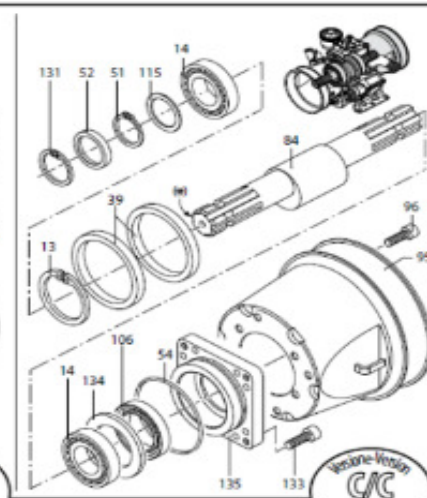

UN970225-80

UN970230-80

2-3

2-4

2-5

	l/min	gpm (US)	bar	psi	HP	kW		kg
<b>AR 813</b>	79,9	21,1	50	725	8,8	6,6	550	20,5

Pos	Psc	Number	Name	Price	Note
A		90320357	Væskepumpe 3 cyl. AR 813		
	3	90320552	Membran til AR 813 Desmopan		
	6	90320662	Stempel til AR 813		
	31	90320265	Ventil til AR 813		
	56	90510421	Flange f/SAE-A m/ø25 f/AR813 pos. 56		
	59	90510425	Kuglehane 1/2' 2-vejs AR 813		
	70	90320142	O-ring ventil AR 813		
	100	90320488	Studs 3/4" 45° stål AR 813		
	Kit 2377	90320167	Rep.sæt til pumpe AR 813 BP		
	Kit 2376	90320566	O-ring sæt for AR 813 BP		
	Kit01519	90320486	Kardan-PTO kit t/ny AR 813		