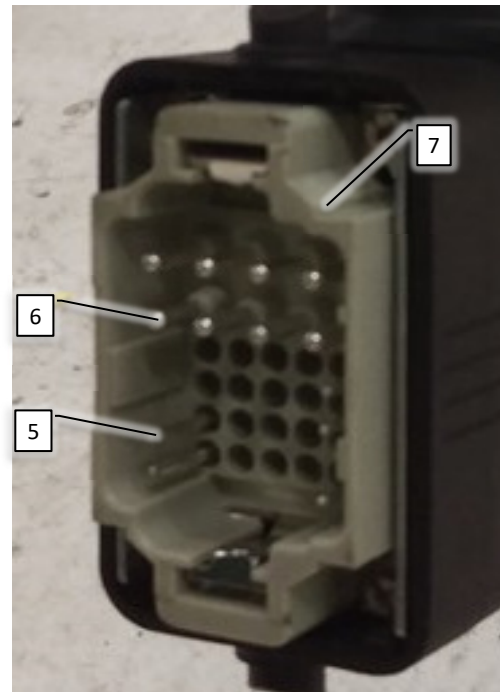

Pos	Psc	Number	Name	Price	Note
1	5,5	90330595	Flexrør til ledninger Ø22,6mm		
	1	90400314	Kabel canbus 4p 6,0m Female<->Open		
	36,5	90400316	Ledning 1x4mm² sort		
	36,5	90400317	Ledning 1x4mm² rød		
	8	90400099	Ledning 1x1,5mm² gul		
3	1	90401509	Indsats 32 polet stik han		
4	1	90401217	Forskruening Ø25 kontakthus 32/10 pol		
7	1	90402502	Kontakthus 10/32 pol han maskindel		
5	10	90401522	Stikben Ø1,6 x 1,5mm² male phoenix		
6	10	90401520	stikben Ø2,5 x 4mm² male Phoenix		
	1	90401530	Demonteringsværktøj til stikben 4mm²		
	1	90401535	Demonteringsværktøj til stikben 2,5mm²		
8	1	90402503	Chassis hus 10/32 pol u. bund (traktor)		
	4	90210416	Bolt M5x16 A2 buttonhead		
	4	90210417	Skive M5 A2 facet		
	4	90120353	Møtrik M5 A2 top