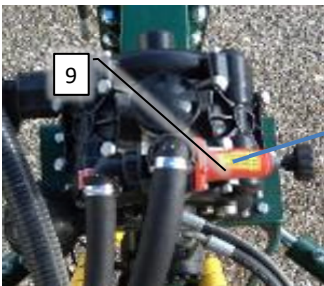

Pos	Psc	Number	Name	Price	Note
2	1	90900079	Mærkat-advarsel-farlig kemi i tank		
3	1	90900083	Mærkat-advarsel-læs instruktionsbog		
4	2	90900064	Mærkat- HUSK efterspænd hjulbolte		
5	1	90900162	Mærkat "frakobling af hydraulikslanger"		
7	2	90900170	Mærkat "efterspænding af bolte"		
8	1	90900174	Mærkat - værnemidler f. værktøjskab		
9	1	90900172	Mærkat "Overtryksventil"		
10	2	90900167	Mærkat "max. 6 bar"		
11	4	90900168	Mærkat "anhugningspunkt"		
13	2	90900164	Mærkat "DK- frakobling af akkumulator"		
15	2	90900063	Mærkat - Danfoil bomkonsol CC		
16	2	90900180	Mærkat "KEMI" til plade		
?	2	90900176	Mærkat-"danfoil" hvid170x30		
?	1	90900073	Mærkat - Påfyldning		
?	2	90900080	Mærkat-advarsel-klemfare		
?	2	90900084	Mærkat-advarsel-ingen ophold omkr. maski		
?	1	90900186	Mærkat Tankstørrelse rentvand/hovedtank