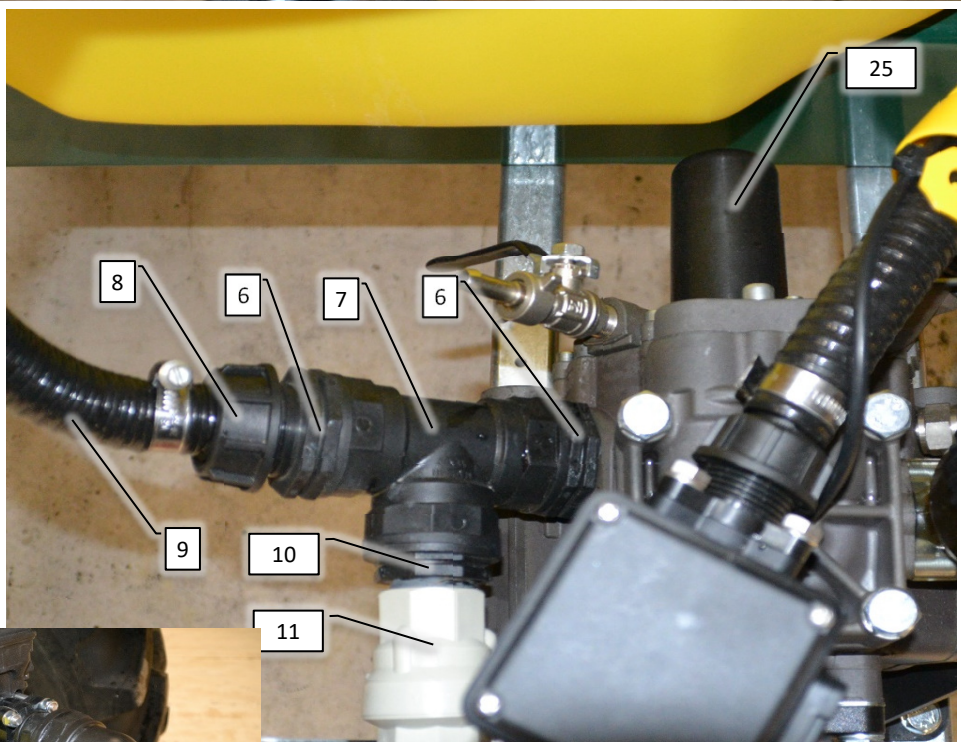

Pos	Psc	Number	Name	Price	Note
1	1	90320357	Væskepumpe 3 cyl. AR 813		
2	1	90510421	Flange f/SAE-A m/ø25 f/AR813 pos. 56		
	2	90210034	Bolt M10x30 FZB 8.8 ubryst		
	4	90214407	Skive M10 FZB Facet		
3	1	90510047	Oliemotor OMP 025 cc Ø25		
	2	90210039	Bolt M12x50 FZB 8.8 ubryst		
	2	90210056	Møtrik M12 FZB låse		
	4	90214408	Skive M12 FZB Facet		
4	1	90336949	Holder f. højtryksrenserrulle		
	2	90210033	Bolt M10x70 FZB 8.8 bryst		
	2	90214407	Skive M10 FZB Facet		
5	1	90330272	Filterkonsol pumpe injek. CC II		
6	1	90329020	Brystnippel G1 1/4' Arag		
7	1	90325033	T-stykke G1 1/4" F-F-F ARAG		
8	1	90320501	Slangest. G1 1/4"x25mm ARAG		
	1	90320513	Omløber G1 1/4' ARAG		
	2	90325026	O-ring G1 1/4' Arag		
9	1	90340044	Slange 25 mm sug		
	2	90210089	Spændebånd 25-40/12 C7 W3		
10	1	90325100	Nippelreduktion G1 1/4'xG1' ARAG		
11	1	90320400	Kontraventil rent vand 1'		
12	1	90320237	Spidsmuffe 1 1/2' x 1'		
13	1	90320045A	Filterhus sug kpl.1"1/2 50 my Arag		
	3	90210010	Bolt M8x16 FZB 8.8 ubryst		
	3	90214406	Skive M8 FZB Facet		
14	1	90320759	Vinkel FF G1 1/2' Arag		
15	1	90320341	Nippelmuffe G1 1/2'xG1' ARAG		
16	1	90320408	Endedæksel 1' hun ARAG		
17	1	90400283	Flowmåler kørsel 2019->		
18	1	90320399	Endedæksel 1' han ARAG		
19	1	90325012	Slangest. G1'x25mm ARAG		
	1	90320518	Omløber G1' ARAG		
	2	90325013	O-ring G1' Arag		
20	3,1	90340044	Slange 25 mm sug		
	2	90210089	Spændebånd 25-40/12 C7 W3		
21	1	90325102	Nippelmuffe G1'xG3/4' ARAG		
22	1	90320432	Slangest. G1'x20mm ARAG		
	1	90320518	Omløber G1' ARAG		
	2	90325013	O-ring G1' Arag		
23	3,6	90340004	Slange 19 mm - tryk		
	2	90210098	Spændebånd 16-27/12 C7 W3		
24	1	90515204	Hy prop 1/2' m. pakn. BSP		
	1	90510057	Bonded seal hydr.1/2' BSP		
25	1	90310067	Afdækning f. spline aksel AR