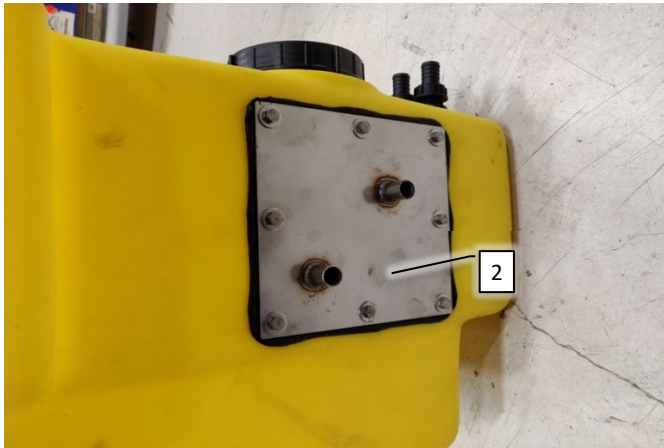

Pos	Psc	Number	Name	Price	Note
1	1	90320363	Rentvandstank CC 260 liter		
	1	90320361	Låg lille for rentvandtank CC&AB		
	1	90320362	Låg stor for rentvandtank CC&AB		
2	1	90330096	Oliekølerspiral f vandtank CC		
	1	90320606	Pakning f. Kølespiral CCII		
	8	90214420	Bolt M8x30 A2 Ubryst		
	16	90510516	Kobberring Ø8x14x1		
3	2	90330634	Vinkel f. kølespiral CCII		
	8	90214502	Møtrik M8 A2 Låse		
4	1	90320088	Tankgennemføring G1' ARAG		
	1	90320027	Pakning G1' tankg. ARAG		
	1	90320026	Bagmøtrik G1' ARAG		
5	1	90325012	Slangest. G1'x25mm ARAG		
	1	90320518	Omløber G1' ARAG		
	2	90325013	O-ring G1' Arag		
6	1	90320030	Prop 3/4'		
	1	90325068	Pakning G3/4' tankgf Arag		
	1	90320575	Tankgennemføring G3/4' ARAG		
	1	90320449	Vinkel G3/4' 90G F-F ARAG		
	1	90325024	O-ring G3/4' Arag		
7	1	90320503	Slangest. G1 1/4'x32mm ARAG		
	1	90320513	Omløber G1 1/4' ARAG		
	2	90325026	O-ring G1 1/4' Arag		
	1	90210095	Spændebånd 30-45/12 C7 W3		
8	1	90320088	Tankgennemføring G1' ARAG		
	1	90320027	Pakning G1' tankg. ARAG		
	1	90320255	T-stykke G1' F-F-F ARAG		
	1	90325100	Nippelreduktion G1 1/4'xG1' ARAG		
	1	90320458	Nippelreduktion G1'xG3/4' ARAG		
	2	90320650	O-ring 32,93x3,53 NBR		
9	1	90320493	Slangest. G3/4'x13mm ARAG		
	1	90320429	Omløber G3/4' ARAG		
	2	90325024	O-ring G3/4' Arag		
	1	90210098	Spændebånd 16-27/12 C7 W3