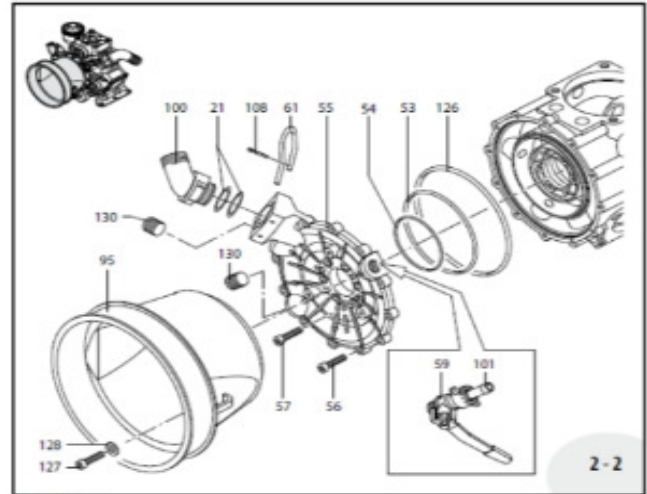

UN970230-80