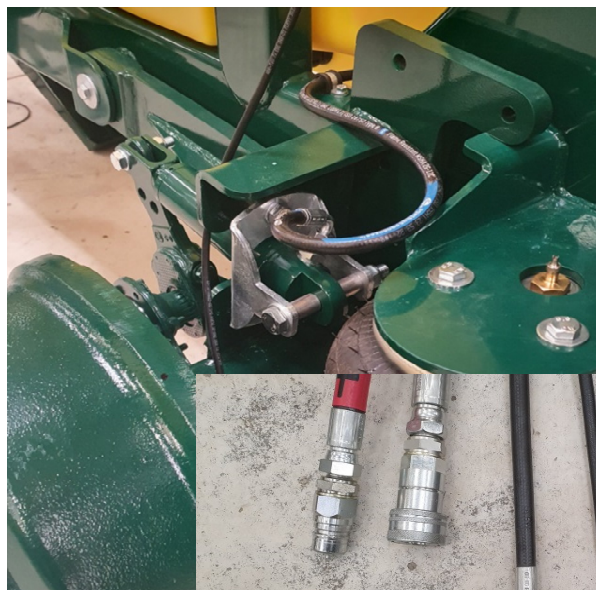

Pos	Psc	Number	Name	Price	Note
1	1	90330774	Hjulophæng combi Hydr/luft 2021->		
2	1	90336015	Nagle for hjulophæng CC		
	2	90210133	Skive M12 Galv 12x50x4 CC		
	2	90210049	Bolt M12x25 FZB 8.8 ubrust		
3.1	1	90330484	luftpude t/affjdr. CC II		
3.2	1	90330493	Ventil t/luftpude affjdr. CC II		
3.3	4	90210027	Bolt M10x25 FZB 8.8 ubrust		
	4	90210332	Skive M10 FZV 10,5x30x2,5		
4.1	1	90510078	Cylinder bremse CC 25x70 m. bremse		
4.2	1	90330635	Beslag f. bremsecylinder VFZ		
4.3	1	90210356	Bolt M14x120 FZB 8.8 bryst		
	2	90214424	Skive M14 FZB Facet		
	1	90215002	Møtrik M14 FZB Låse		
	2	90330303	Bøsning Ø18x2x30 Bremsecyl./kemifylder		
4.4	2	90210021	Bolt M12x60 FZB 8.8 ubrust		
	2	90330138	Bøsning Ø25x5x25		
	2	90210056	Møtrik M12 FZB låse		
	4	90214408	Skive M12 FZB Facet		
4.5	1	90210039	Bolt M12x50 FZB 8.8 ubrust		
	1	90210056	Møtrik M12 FZB låse		
	4	90214408	Skive M12 FZB Facet		
5.1	1	90515047	Hy slange CCII bremseslange 7000 mm		
	1	90510233	Hy brystnippel 1/4x1/2 BSP		
	1	90510057	Bonded seal hydr.1/2' BSP		
	1	90320380	Lynkopling f. bremser		
5.2	1	90515176	Hy slange CCII Bremseslange 900mm		
5.3	1	90515177	Hy slange CCII Bremseslange 1700mm		
5.4	1	90510046	Hy T 1/4' BSP		
5.5	4	90214404	Clamps 15 mm 15/15		
	4	90210002	Bolt M6x20 FZB 8.8 ubrust		
	4	90214405	Skive M6 FZB Facet		
5.6	2	90510041	Hy brystnippel 1/4' x 3/8' BSP		
	2	90510056	Bonded seal hydr. 3/8' BSP		
6	1	90330075	Plastskærm for aksel CC		
7	16	90214426	Skive M22 FZV hærdet HV300