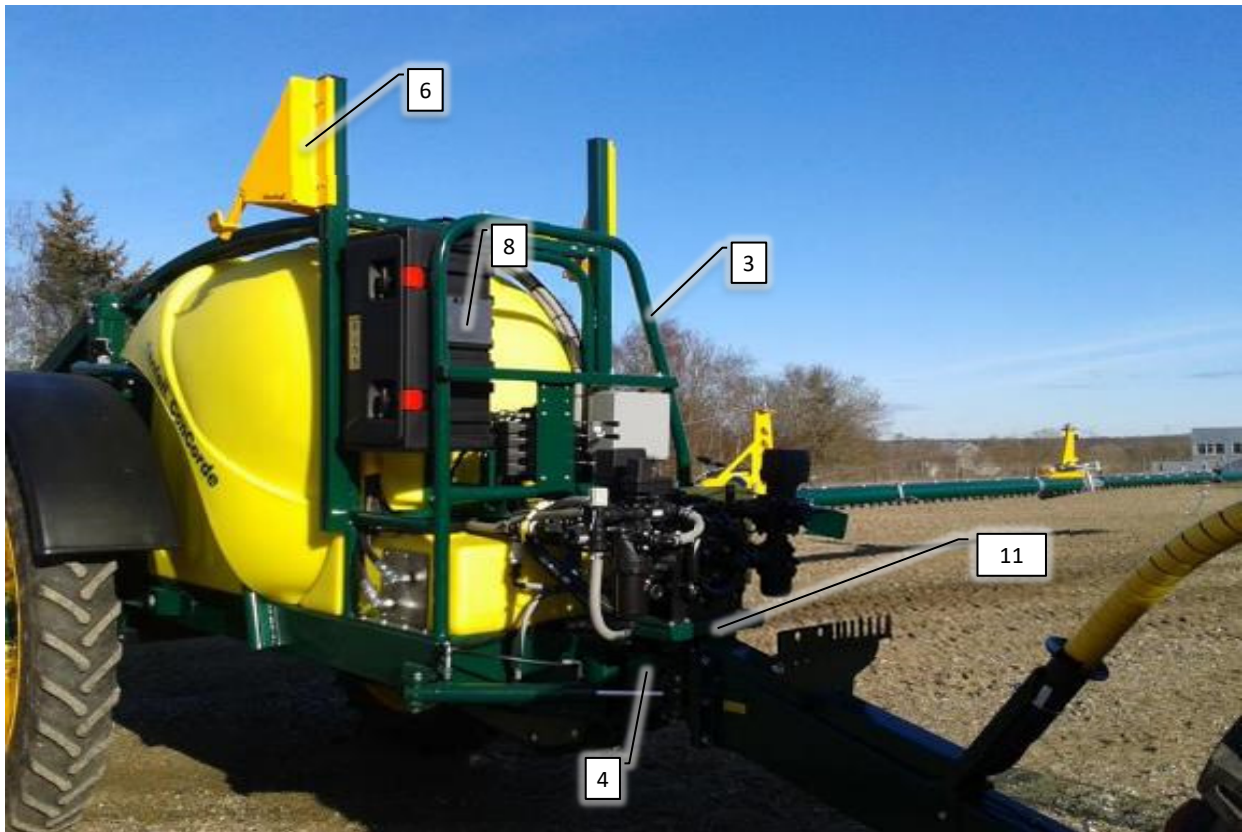

Pos	Psc	Number	Name	Price	Note
1	1	90330348	Hovedramme CCII		
1.1	1	90330368	Befæstelse til tank CC		
	4	90210041	Bolt M12x45 FZB 8.8 ubrust		
	4	90210056	Møtrik M12 FZB låse		
	8	90214408	Skive M12 FZB Facet		
1.2	1	90330370	Vinkelanlæg CC		
	2	90210028	Bolt M10x35 FZB 8.8 ubrust		
	2	90210055	Møtrik M10 FZB låse		
	4	90210332	Skive M10 FZV 10,5x30x2,5		
	2	90210129	Smørenippel M6x1 mm selvsk. lige/h1		
2	1	90330364	Topstiver H CC		
2.1	1	90330365	Topstiver V CC		
	8	90210043	Bolt M12x80 FZB 8.8 ubrust		
	8	90210056	Møtrik M12 FZB låse		
	16	90214408	Skive M12 FZB Facet		
3	1	90330378	Platform CC		
	8	90210017	Bolt M12x30 FZB 8.8 ubrust		
	8	90214408	Skive M12 FZB Facet		
3.1	1	90330681	Bundplade CCII 2016-->		
	4	90210245	Bolt M10x25 A2 buttonhead		
	4	90210446	Skive M10 A2 plan		
4	1	90330486	Trækkonsol CC II		
	1	90210287	Bolt M16x35 FZB 8.8 ubrust		
	2	90210384	Bøsning bronze, træk BRM 505560		
	1	90330371	Træknagle CC		
	2	90320548	Låsering til træknagle		
5	2	90330043	Topstang f. træk		
	4	90330010	Pig for A ramme/træk CC 25x130mm		
6	1	90336430	Bærekonsol venstre til CC		
6.1	1	90336435	Bærekonsol højre til CC		
	8	90210017	Bolt M12x30 FZB 8.8 ubrust		
	8	90214408	Skive M12 FZB Facet		
	2	90336409	Spændeplyde til bærekonsol CC		
6.2	1	90336440	Bærearmlen venstre til bærekonsol CC		
6.3	1	90336445	Bærearmlen højre til bærekonsol CC		
	2	90210041	Bolt M12x45 FZB 8.8 ubrust		
	2	90210056	Møtrik M12 FZB låse		
	4	90214408	Skive M12 FZB Facet		
8	1	90320587	Dokumentholder A4 plast sort		
	4	90210020	Bolt M6x40 FZB 8.8 ubrust		
	4	90210053	Møtrik M6 FZB låse		
	4	90210083	Skive M6,4x18x1,6 FZB skærm		
9	1	90320368	Vandtank 15 l komplet Gul		
	2	90210030	Bolt M8x30 FZB 8.8 ubrust		
	2	90214406	Skive M8 FZB Facet		
	1	90320372	Hane 3/4' for vandtank 15 l		
10	1	90400096	Advarsel trekantrefleks		
	1	90336936	Beslag advarselstrekant CCII		
	2	90320801	Prop 40x40		
	2	90320803	Prop 60x4,5		
	2	90320807	Prop 70x70x3-6		
	2	90320808	Prop 30x30x5		
11	1	90336938	Plade for pumpe std. CC II		
	8	90210005	Bolt M12x35 FZB 8.8 ubrust		
	8	90210056	Møtrik M12 FZB låse		
	16	90214408	Skive M12 FZB Facet		
12	1	20200105	Trykknop monteret i kasse 2017->