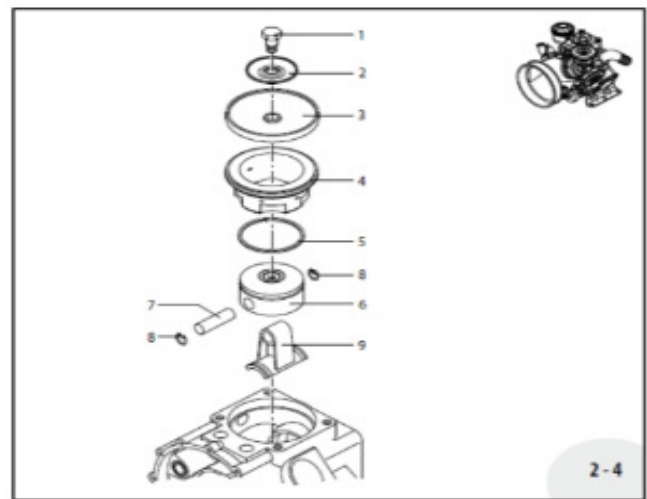

l/min	gpm (US)	bar	psi	HP	kW		kg
AR 813	79,9	21,1	50	725	8,8	6,6	550	20,5