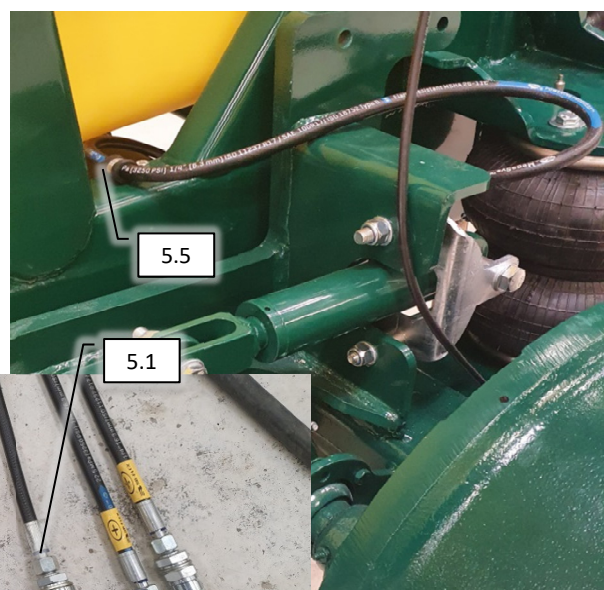

Pos	Psc	Number	Name	Price	Note
1	1	90330774	Hjulophæng combi Hydr/luft 2021->		
2	1	90336015	Nagle for hjulophæng CC		
	2	90210133	Skive M12 Galv 12x50x4 CC		
	2	90210049	Bolt M12x25 FZB 8.8 ubrust		
3.1	1	90330484	luftpude t/affjdr. CC II		
3.2	1	90330493	Ventil t/luftpude affjdr. CC II		
3.3	4	90210027	Bolt M10x25 FZB 8.8 ubrust		
	4	90210332	Skive M10 FZV 10,5x30x2,5		
4.1	1	90510078	Cylinder bremse CC 25x70 m. bremse		
4.2	1	90330635	Beslag f. bremsecylinder VFZ		
4.3	1	90210356	Bolt M14x120 FZB 8.8 bryst		
	2	90214424	Skive M14 FZB Facet		
	1	90215002	Møtrik M14 FZB Låse		
	2	90330303	Bøsning Ø18x2x30 Bremsecyl./kemifylder		
4.4	2	90210021	Bolt M12x60 FZB 8.8 ubrust		
	2	90330138	Bøsning Ø25x5x25		
	2	90210056	Møtrik M12 FZB låse		
	4	90214408	Skive M12 FZB Facet		
4.5	1	90210039	Bolt M12x50 FZB 8.8 ubrust		
	1	90210056	Møtrik M12 FZB låse		
	4	90214408	Skive M12 FZB Facet		
5.1	1	90515047	Hy slange CCII bremseslange 7000 mm		
	1	90510233	Hy brystnippel 1/4x1/2 BSP		
	1	90510057	Bonded seal hydr.1/2' BSP		
	1	90320380	Lynkopling f. bremser		
5.2	1	90515176	Hy slange CCII Bremseslange 900mm		
5.3	1	90515177	Hy slange CCII Bremseslange 1700mm		
5.4	1	90510046	Hy T 1/4' BSP		
5.5	4	90214404	Clamps 15 mm 15/15		
	4	90210002	Bolt M6x20 FZB 8.8 ubrust		
	4	90214405	Skive M6 FZB Facet		
5.6	2	90510041	Hy brystnippel 1/4' x 3/8' BSP		
	2	90510056	Bonded seal hydr. 3/8' BSP		
6	1	90330075	Plastskærm for aksel CC		
7	16	90214426	Skive M22 FZV hærdet HV300