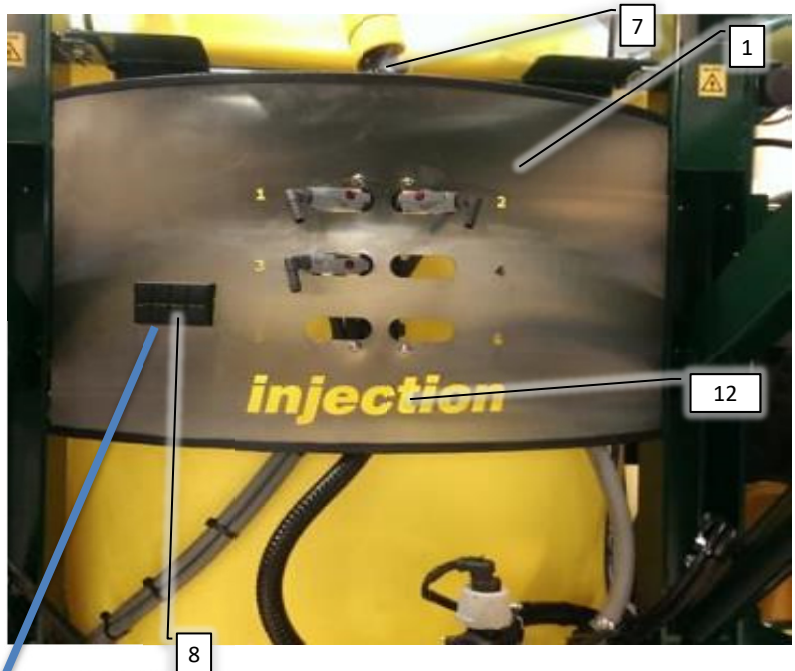

Pos	Psc	Number	Name	Price	Note
1	1	90330520	Bagpanel CCII		
	2	90330067	Kantliste til luftkasse CC & AB		
	1	90900042	Mærkat - injection		
2	1	90210030	Bolt M8x30 FZB 8.8 ubrust		
	1	90330612	Bøsning Ø12x1,5x10 AISI 304 hy. rør		
	1	90214416	Skive M8 A4 plan		
3	1	90325012	Slangest. G1'x25mm ARAG		
	1	90320518	Omløber G1' ARAG		
	2	90325013	O-ring G1' Arag		
4	1	90325061	Brystnippel G1' ARAG		
5	1	90215030	Udstødningsclamp Ø51 M8 FZB		
	2	90210261	Møtrik M8 A2 Top		
6	1	90320710	Rørstuds f. kalibr.manifold		
	6	90320582	Prop G3/8' udv. gevind		
7	3,05	90340044	Slange 25 mm sug		
	2	90210186	Spændebånd 20-32/12- C7 W3		
8	1	90405182	Trykpanel canbus til Inj. DSC 2016->		
9	1	90407517	Deutsch 4-pole connector female small		
	1	90407518	Deutsch for 4-pole female holder		
	2	90407524	Deutsch female type		
	3	90400207	Kabel grå ultralyd 4x0,3mm2		
	1	90405302	Canbus Y-coupler M12		
	1	90330768	Baglæg til trykpanel Canbus		
10	2	90320701	Rørholder 28x28 mat. PP		
	1	90320728	Topplade for rørholder GD4 79x30		
	1	90210018	Bolt M8x60 FZB 8.8 ubrust		
	1	90210249	Skive M8 FZB 8,4x24x2 Skærm		
11	1	90330952	Slangeholder injection, løftekonsol