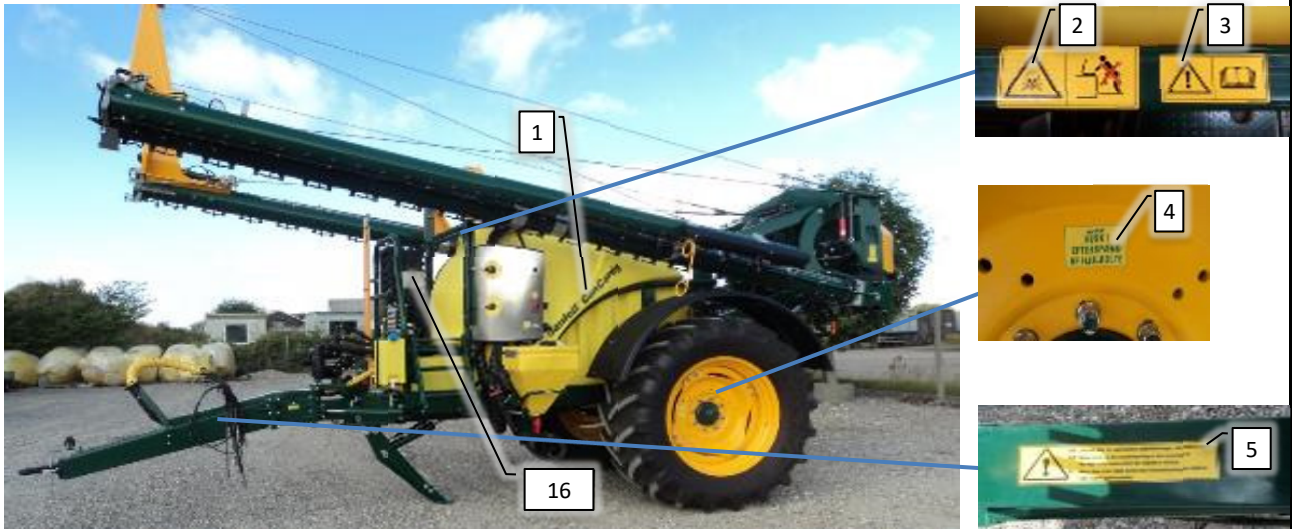

Pos	Psc	Number	Name	Price	Note
2	1	90900079	Mærkat-advarsel-farlig kemi i tank		
3	1	90900083	Mærkat-advarsel-læs instruktionsbog		
4	2	90900064	Mærkat- HUSK efterspænd hjulbolte		
5	1	90900162	Mærkat "frakobling af hydraulikslanger"		
7	2	90900170	Mærkat "efterspænding af bolte"		
8	1	90900174	Mærkat - værnemidler f. værktøjskab		
9	1	90900172	Mærkat "Overtryksventil"		
10	2	90900167	Mærkat "max. 6 bar"		
11	4	90900168	Mærkat "anhugningspunkt"		
13	2	90900164	Mærkat "DK- frakobling af akkumulator"		
15	2	90900063	Mærkat - Danfoil bomkonsol CC		
16	2	90900180	Mærkat "KEMI" til plade		
?	2	90900176	Mærkat-"danfoil" hvid170x30		
?	1	90900073	Mærkat - Påfyldning		
?	2	90900080	Mærkat-advarsel-klemfare		
?	2	90900084	Mærkat-advarsel-ingen ophold omkr. maski		
?	1	90900186	Mærkat Tankstørrelse rentvand/hovedtank