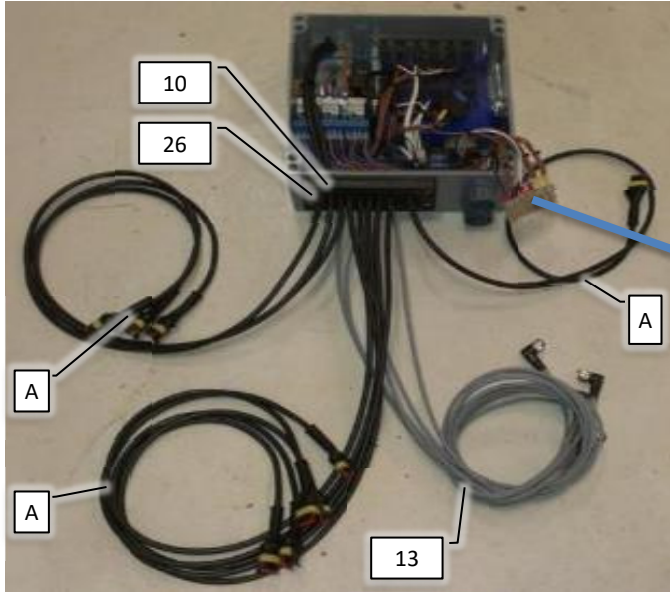

Pos	Psc	Number	Name	Price	Note
1	1	90400089	Monteringskasse, styring sort 2016->		
2	1	90401215	Forskrueing til Ø25 flexrør M25		
	1	90401216	Møtrik til forskrueing M25 grå		
3	1	90405135	Controller SC024-120 blå		
4	1	90405101	Deutsch 12-pole sort B keying		
	12	90405103	Deutsch contact 20 to 24 AWG		
	1	90405104	Deutsch Sealing Plug s20		
	1	90405102	Deutsch 12-pole lås		
5	1	90405100	Deutsch 12-pole grå A keying		
	12	90405103	Deutsch contact 20 to 24 AWG		
	1	90405104	Deutsch Sealing Plug s20		
	1	90405102	Deutsch 12-pole lås		
6	1	90400095	Sikrings holder (fladsikring)		
	1	90400107	Sikring blad Led ATO15 amp blå		
	1	90400261	Kabelsko isol. 6,3 gul 2,6-6,6 mm²		
	1	90400240	Kabelsko U-isoleret 6,3 blå 1-2,6m²		
7	1	90405210	Relay 12V incl. 15Amp fuse		
	3	90400263	Multistik f. relæ hun 9-polet		
	1	90400107	Sikring blad Led ATO15 amp blå		
	3	90400120	U-isoleret spademuffe 1,0-2,5mm²		
	1	90400127	U-isoleret spademuffe 2,5-6,0mm²		
9	1	90405220	Fuse box 10A horizontal legs		
	5	90400107	Sikring blad Led ATO15 amp blå		
10	1	90405190	Kabelmembran RST 29-, 2,5-7mm²		
11	1	90330651	Monteringsplade inj. motor print		
12	1	90400121	Spademuffe connector 6,3x0,8x12		
13	1	90403703	Hjulføler ledning 3m induktiv		
14	3	90405201	Sokkel tiil relæ 4-polet		
	26	90400115	Terminalrør, Rød 1,5 mm²		
	16	90400112	Terminalrør, Hvid, 0,75mm²		
	10	90400265	Terminalrør Grå 4,0 mm²		
15	1	90405200	Relæ 4-polet double-throw 7 A, 12 V dc		
16	1	90405230	Motor driver MOSFET		
17	1	90405231	Motor diode		
18	6	90405306	Modstand 120 Ohm		
	0,3	90100015	Krympeflex Ø3/1 mm sort m. lim		
	0,3	90100016	Krympeflex Ø6/2 mm sort m. lim		
21	1	90400448	Kabelsko ring Isol. Ø4mm rød 1,6-4,5mm²		
22	1	90400261	Kabelsko isol. 6,3 gul 2,6-6,6 mm²		
23	1	90400045	Kabelsko U-isoleret 6,3 rød 0,25-1,6mm²		
24	1	90400240	Kabelsko U-isoleret 6,3 blå 1-2,6m²		
25	1	90210383	Bolt M4x5 FZB ph. maskinskr.		
26	1	90210372	Bolt M4x25 FZB 4.8 ubryst panhoved		
	1	90210052	Møtrik M4 FZB Låse		
27	1	90210374	Bolt M6x8 FZB 8.8 ubryst indv-6kt		
28	1	90210375	Skrue blik Ø3,5x9,5mm sort		
29	1	90210342	Bolt M6x55 FZB 8.8 indv-6kt		
	1	90214405	Skive M6 FZB Facet		
31	0,2	90400201	Ledning 1x0,75mm² brun		
32	4,5	90400208	Ledning 1x1,5mm² brun		
33	4	90400137	Ledning 1x1,5mm² sort		
34	2	90400202	Ledning 1x0,75mm² hvid		
A	1	30301005	2 polet injektions pumpe ledning		
		90401530	Demonteringsværktøj til stikben 4mm2		
		90401535	Demonteringsværktøj til stikben 2,5mm2		
1	1	90405302	Canbus Y-coupler M12		
1	1	90405314	Canbus Cable 4p 2,0m Male<->Female		
	1	90405310	Canbus Cable 4p 1,0m Male<->Open		
??	1	90210373	Bolt M4x12 FVB 4.6 ubryst panhoved		
35	0,2	90400003	Ledning 1x0,75mm² blå