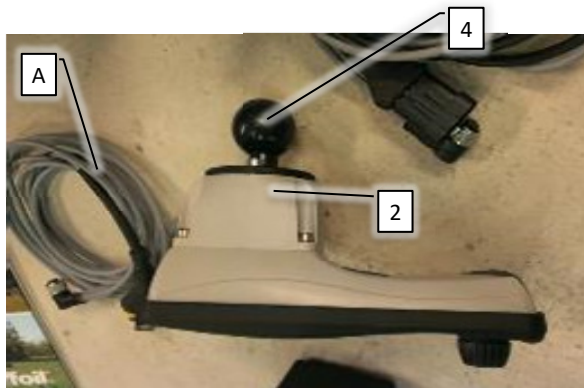

Pos	Psc	Number	Name	Price	Note
1	1	90405170	Display DSC A3 4,3"		x
2	1	90405171	Ram adapter til DSC A3		
3	1	90404670	RAM 1" Montage arm		
4	2	90404671	RAM 1" Montage kugle		
A	1	20201015	Ledning DSC <-> Joystick		
6	1	20204030	Joystick lille kpl. til DSC ->2016		
7	2	90404617	RAM 1 ½" Montage kugle		
8	1	90404618	RAM 1 ½" Montage arm		
9	1	20200008	Værktøjskasse m. reservedele CC-AB-AH-AF		
10	1	90403701	Hjulføler induktiv u. kabel		
11	1	90403702	Hjulføler ledning 10m induktiv		
12	1	BRUGERV.	Brugervejledning		
13	1	90404650	Montageskinne Lykketronic/DSC enhed		
14	1	20201020	Mont.sæt f/traktor AB/CC 2016->		
15	7	90210460	Bolt M5x12 A2 indv-6kt		
16	1	90214081	Båndsurring 1 m - 25 mm gul