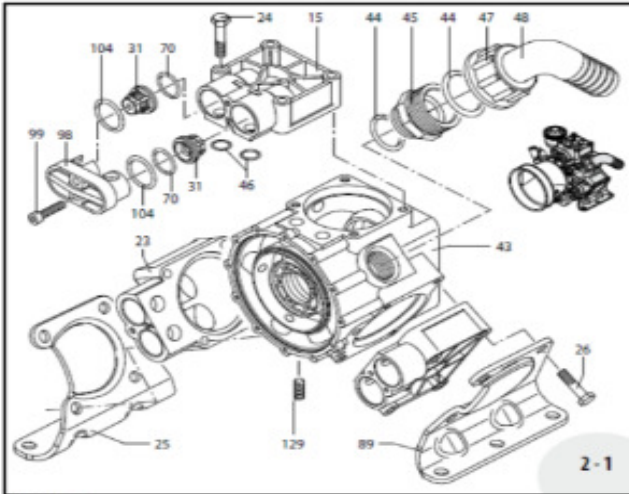

UN970225-80