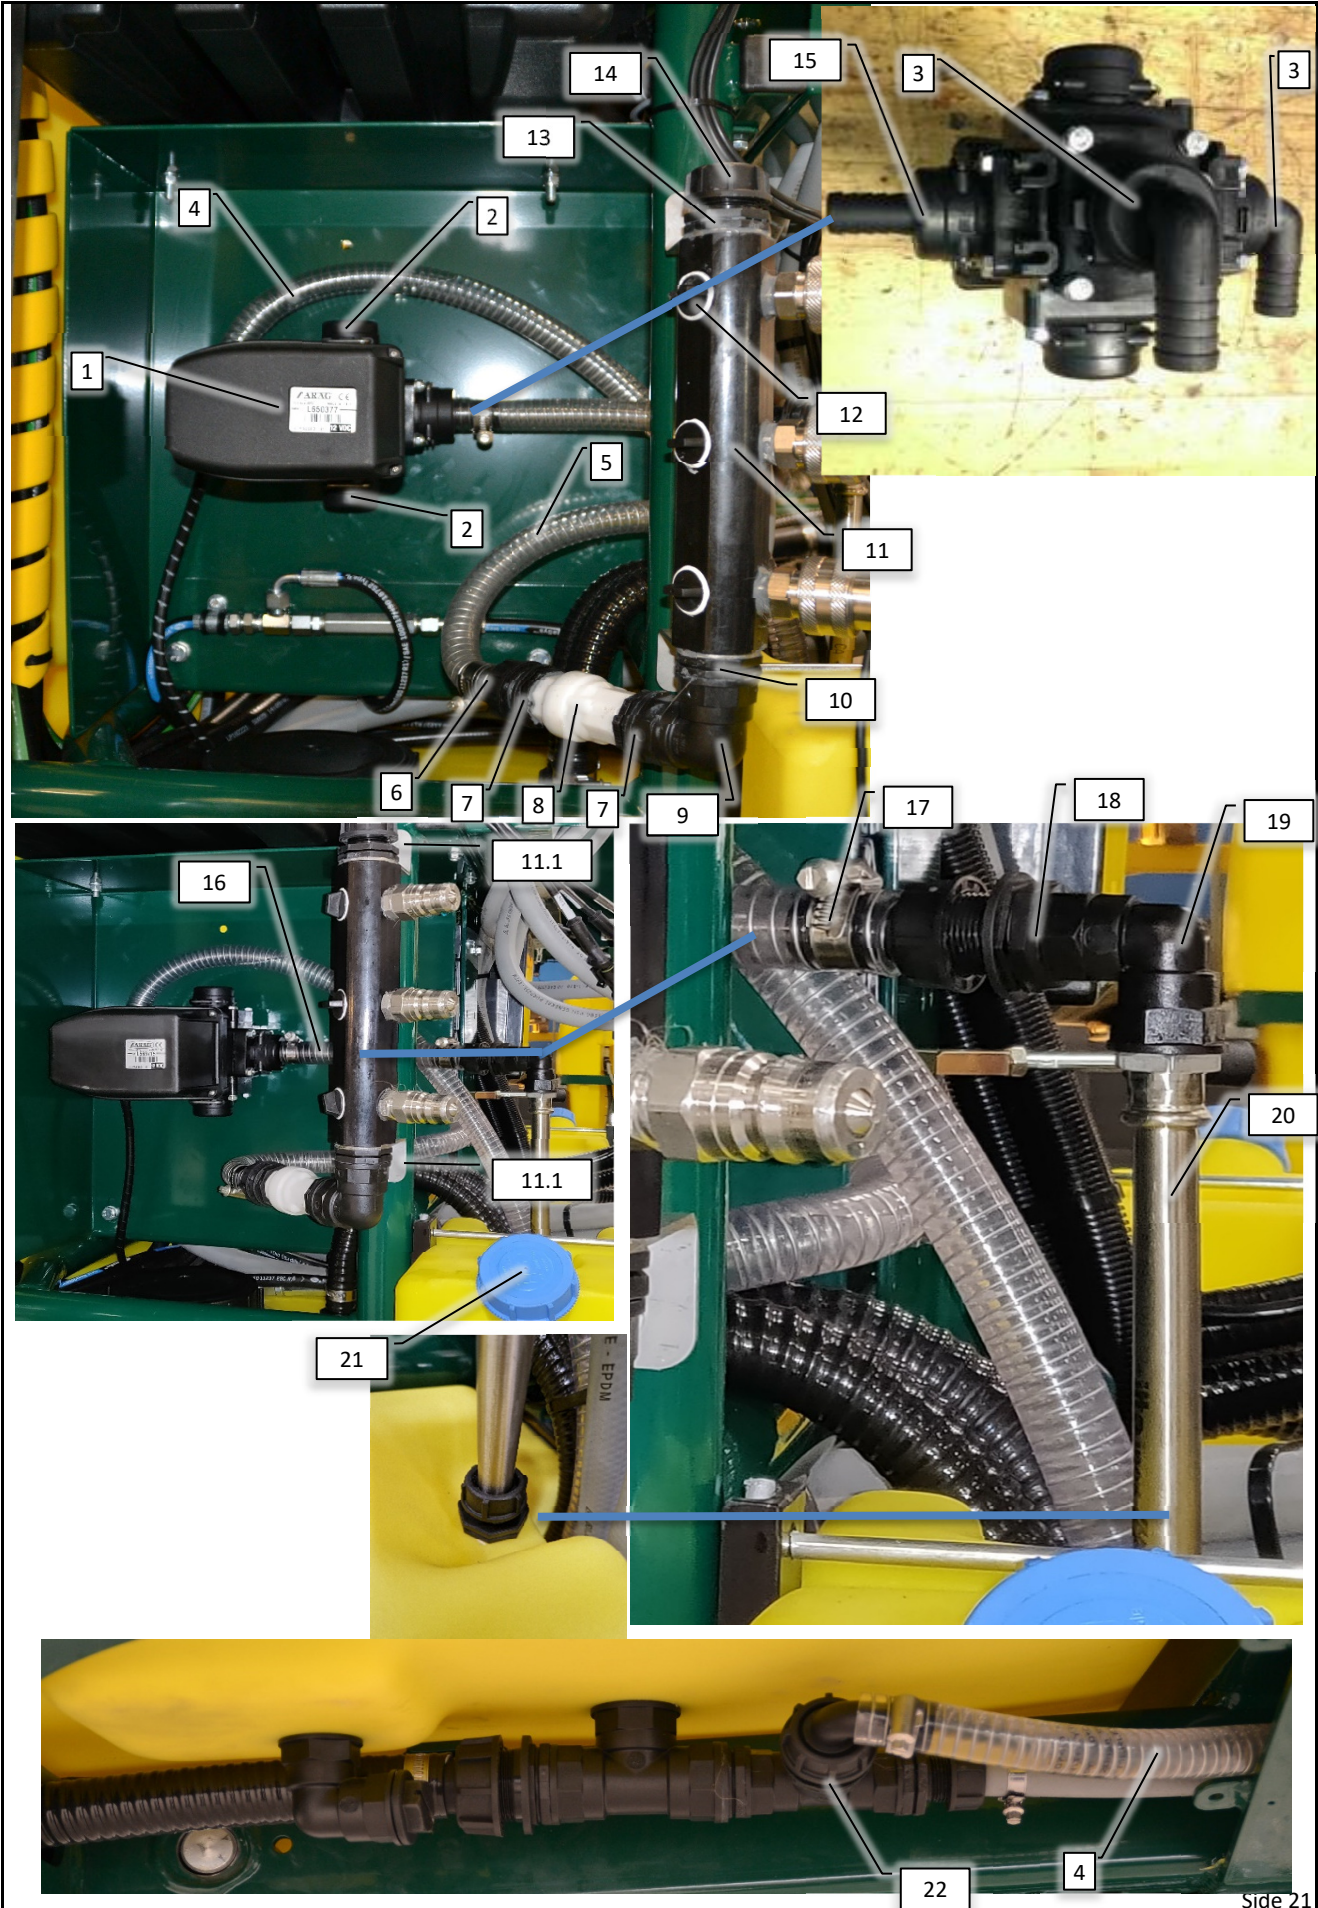

Side 21

Pos	Psc	Number	Name	Price	Note
1	1	90400292	Motorventil canbus 5 way T4M 2015-7->		
	4	90210002	Bolt M6x20 FZB 8.8 ubryst		
	4	90210053	Møtrik M6 FZB låse		
	8	90214405	Skive M6 FZB Facet		
2	1	90320952	Prop T4F Arag		
	1	90321214	Bøjle T4 ARAG		
3	1	90320954	Slangest. T4F x 20mm 90° Arag		
	1	90321214	Bøjle T4 ARAG		
4	1,8	90340049	Slange 20 mm Iberflex m. stålspiral		
	2	90210098	Spændebånd 16-27/12 C7 W3		
5	0,5	90340049	Slange 20 mm Iberflex m. stålspiral		
	2	90210098	Spændebånd 16-27/12 C7 W3		
6	1	90320431	Slangest. G3/4'x20mm ARAG		
	1	90320429	Omløber G3/4' ARAG		
	2	90325024	O-ring G3/4' Arag		
7	1	90320322	Brystnippel G3/4' ARAG		
8	1	90320034	Kontraventil rent vand 3/4'		
9	1	90320449	Vinkel G3/4' 90G F-F ARAG		
10	1	90320458	Nippelreduktion G1'xG3/4' ARAG		
11	1	90320710	Rørstuds f. kalibr.manifold		
11.1	1	90330657	Vinkelbeslag f. manifold		
	1	90210026	Bolt M10x20 FZB 8.8 ubryst		
	1	90214407	Skive M10 FZB Facet		
12	6	90320582	Prop G3/8' udv. gevind		
13	1	90325061	Brystnippel G1' ARAG		
14	1	90320024	Prop G 1' ARAG		
15	1	90320953	Slangest. T4F x 20mm Lige Arag		
	1	90321214	Bøjle T4 ARAG		
16	0,25	90340049	Slange 20 mm Iberflex m. stålspiral		
	2	90210098	Spændebånd 16-27/12 C7 W3		
17	1	90320431	Slangest. G3/4'x20mm ARAG		
	1	90320429	Omløber G3/4' ARAG		
	2	90325024	O-ring G3/4' Arag		
18	1	90320483	Nippelreduktion G3/4'xG1/2' ARAG		
19	1	90320146	Vinkel G1/2' 90G F-F ARAG		
20	1	20204140	Sugespyd for kemidunke inj.		
	1	90320429	Omløber G3/4' ARAG		
	1	90320322	Brystnippel G3/4' ARAG		
21	1	90320368	Vandtank 15 l komplet Gul		
	2	90210011	Bolt M8x20 FZB 8.8 ubryst		
	2	90214406	Skive M8 FZB Facet		
?	1	20200406	Kabel Main<->Canbus Sæbe+Overtryk 2020->		
22	1	90320409	T-stykke G3/4' F-F-F ARAG		
	2	90320322	Brystnippel G3/4' ARAG		
	1	90320433	Slangest. G3/4'x20mm 90G ARAG		
	1	90320429	Omløber G3/4' ARAG		
	2	90325024	O-ring G3/4' Arag