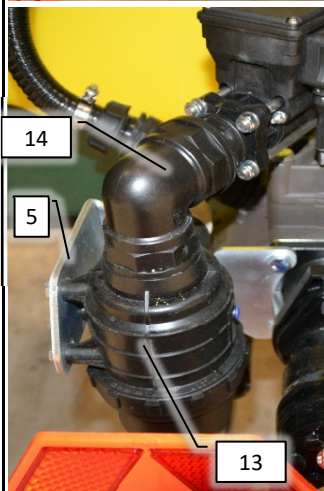

Pos	Psc	Number	Name	Price	Note
1	1	90320357	Væskepumpe 3 cyl. AR 813		
2	1	90510421	Flange f/SAE-A m/ø25 f/AR813 pos. 56		
	2	90210034	Bolt M10x30 FZB 8.8 ubryst		
	4	90214407	Skive M10 FZB Facet		
3	1	90510047	Oliemotor OMP 025 cc Ø25		
	2	90210039	Bolt M12x50 FZB 8.8 ubryst		
	2	90210056	Møtrik M12 FZB låse		
	4	90214408	Skive M12 FZB Facet		
4	1	90336949	Holder f. højtryksrenserrulle		
	2	90210033	Bolt M10x70 FZB 8.8 bryst		
	2	90214407	Skive M10 FZB Facet		
5	1	90330272	Filterkonsol pumpe injek. CC II		
6	1	90329020	Brystnippel G1 1/4' Arag		
7	1	90325033	T-stykke G1 1/4" F-F-F ARAG		
8	1	90320501	Slangest. G1 1/4"x25mm ARAG		
	1	90320513	Omløber G1 1/4' ARAG		
	2	90325026	O-ring G1 1/4' Arag		
9	1	90340044	Slange 25 mm sug		
	2	90210089	Spændebånd 25-40/12 C7 W3		
10	1	90325100	Nippelreduktion G1 1/4'xG1' ARAG		
11	1	90320400	Kontraventil rent vand 1'		
12	1	90320237	Spidsmuffe 1 1/2' x 1'		
13	1	90320045A	Filterhus sug kpl.1"1/2 50 my Arag		
	3	90210010	Bolt M8x16 FZB 8.8 ubryst		
	3	90214406	Skive M8 FZB Facet		
14	1	90320759	Vinkel FF G1 1/2' Arag		
15	1	90320341	Nippelmuffe G1 1/2'xG1' ARAG		
16	1	90320408	Endedæksel 1' hun ARAG		
17	1	90400283	Flowmåler kørsel 2019->		
18	1	90320399	Endedæksel 1' han ARAG		
19	1	90325012	Slangest. G1'x25mm ARAG		
	1	90320518	Omløber G1' ARAG		
	2	90325013	O-ring G1' Arag		
20	3,1	90340044	Slange 25 mm sug		
	2	90210089	Spændebånd 25-40/12 C7 W3		
21	1	90325102	Nippelmuffe G1'xG3/4' ARAG		
22	1	90320432	Slangest. G1'x20mm ARAG		
	1	90320518	Omløber G1' ARAG		
	2	90325013	O-ring G1' Arag		
23	3,6	90340004	Slange 19 mm - tryk		
	2	90210098	Spændebånd 16-27/12 C7 W3		
24	1	90515204	Hy prop 1/2' m. pakn. BSP		
	1	90510057	Bonded seal hydr.1/2' BSP		
25	1	90310067	Afdækning f. spline aksel AR