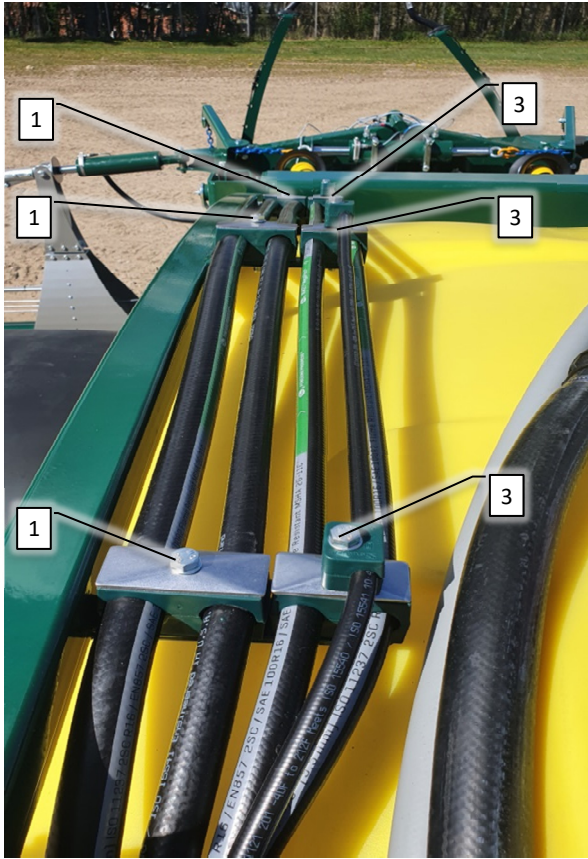

Pos	Psc	Number	Name	Price	Note
1	1	90320701	Rørholder 28x28 mat. PP		
	1	90320728	Topplade for rørholder GD4 79x30		
	1	90210018	Bolt M8x60 FZB 8.8 ubrust		
	1	90214406	Skive M8 FZB Facet		
2	1	90320189	Slangeholder 12 mm enkelt grøn		
	1	90210016	Bolt M8x40 FZB 8.8 brust		
	1	90214406	Skive M8 FZB Facet		
3	1	90320703	Rørholder 22x22 mat.PP		
	1	90320721	Topplade for rørholder GD3 65x30		
	1	90210142	Bolt M8x90 FZB 8.8 brust		
	1	90214406	Skive M8 FZB Facet		
	1	90320189	Slangeholder 12 mm enkelt grøn		
A	1	20202017	Arbejdslys LED std. 2 stk. 2022->		
A	1	90320189	Slangeholder 12 mm enkelt grøn		
	1	90210016	Bolt M8x40 FZB 8.8 brust		
	1	90214406	Skive M8 FZB Facet