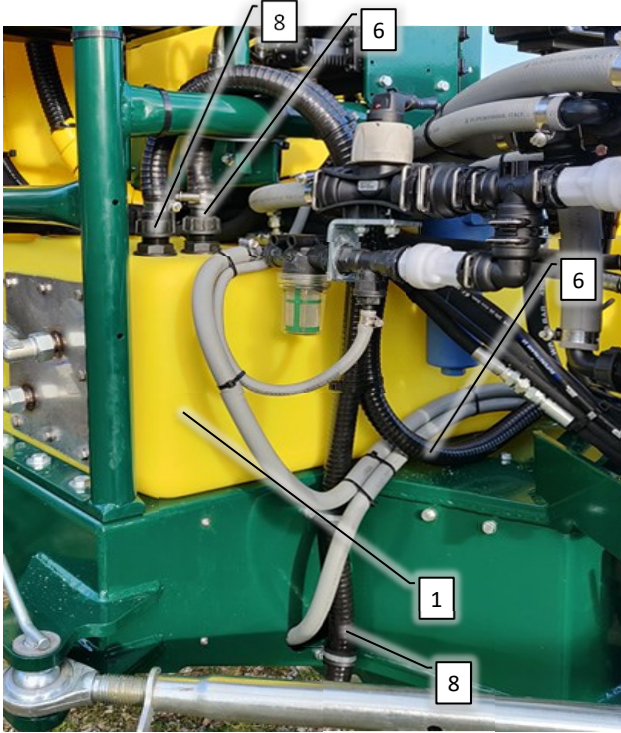

Pos	Psc	Number	Name	Price	Note
1	1	90330390	Blæsekasse CC-AB		
2	1	90330356	Indsugningskasse CC/AB Spila		
3	2	90330067	Kantliste til luftkasse CC & AB		
4	1	90210128	Bolt M6x16 FZB 8.8 ubryst		
	1	90214405	Skive M6 FZB Facet		
5	1	90330580	Indsugningstragt til blæsehjul		
	8	90210084	Skive M8 8,4x24x2 FZB Plan		
	8	90210054	Møtrik M8 FZB låse		
6	1	90330306	Blæsehjul H 2015->		
7	1	90330307	Blæsehjul V 2015->		
8	1	90510048	Spændelement 20 x 47 mm		
9	1	90330424	Indsugningsrist AB/CC		
	8	90210310	Selvskærende skrue 4,8x32 mm Torx FZ		
	8	90210083	Skive M6,4x18x1,6 FZB skærm		
10	1	90330336	Vinkel 30x20x20x1		
	1	90210322	Blindnitte st. hoved Alu sort eloxeret		
11	1	90400276	Rotorblink Flash LED 2017->		
12	1	90510105	Hy stempelmotor blæser 12 CCM		
	1	90510014	Hy pakn.sæt f. stempelmotor		
	4	90210054	Møtrik M8 FZB låse		
	4	90214406	Skive M8 FZB Facet		
13	1	90510166	Hy T 1/2' M BSP/M BSPT/M BSP		
	1	90510237	Hy nippelmuffe 1/2 BSP indv x 3/4 BSP udv		
	1	90510058	Bonded seal hydr. 3/4' BSP		
14	1	90210043	Bolt M12x80 FZB 8.8 ubryst		
	1	90214408	Skive M12 FZB Facet		
	3	90210081	Skive M12 13x37x3 FZB Plan		
15	1	90515087	Hy slange AB CCII 1/2' motor 400mm		
16	1	90515086	Hy slange AB CCII 1/2' motor 650mm		
17	1	90515073	Hy slange AB CCII 1/4'dræn 620mm		
18	1	90510041	Hy brystnippel 1/4' x 3/8' BSP		
	1	90510056	Bonded seal hydr. 3/8' BSP		
19	1	90510042	Hy brystnippel 3/8' BSP		
	2	90510056	Bonded seal hydr. 3/8' BSP		
20	1	90510165	Hy kontraventil 1/2" 0,5bar		
	1	90510345	Hy nippel m/omløber 1/2 BSP		
21	2	90510664	Tætningsliste Cellegummi EPDM sort 15x8		
22	1	90510298	Hy nippel 5/8 BSPx1/2 BSP oml.