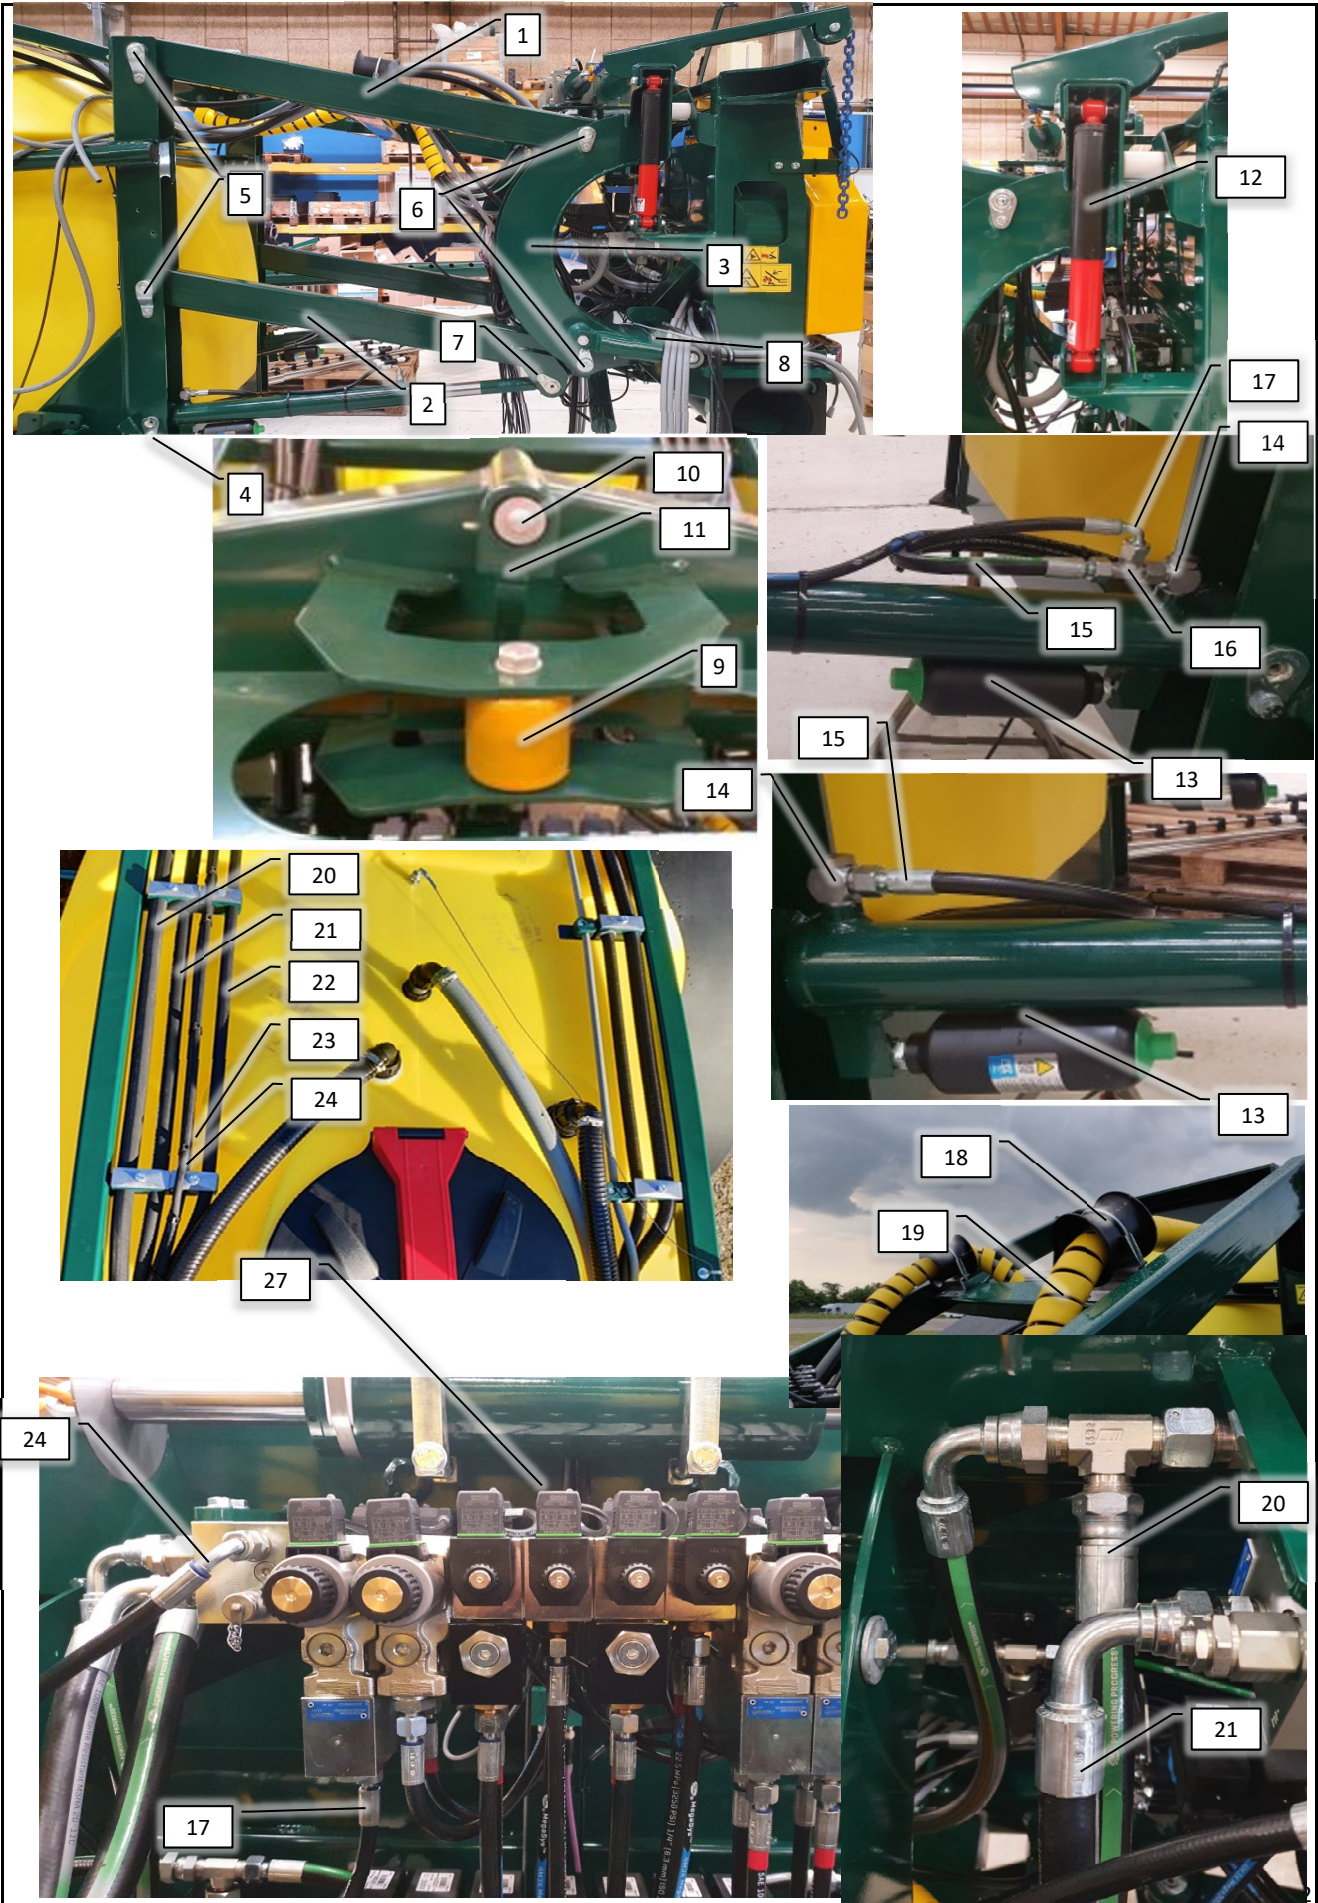

Side 10

Side 10

**Modul 1: Blower/Washer**

**Modul 2: Master**

**Modul 3: Manual Pump**

**Modul 4: Auto Pump/Guide**

**Modul 5: Agent platform**

Pos	Psc	Number	Name	Price	Note
	1	20200201	PVG modul 1 Blæser		
2	1	90510652	PVM32 mekanisk aktivering afdækning		
3	1	90510211	PVG 32 basismodul m/comp		
4	1	90510274	Glider 65 L f. PVG ventil		
37	1	90510657	PVEH 32 el-modul S4-1x4DEU-H-Passiv		
	1	20200202	PVG modul 2 Master		
2	1	90510652	PVM32 mekanisk aktivering afdækning		
3	1	90510211	PVG 32 basismodul m/comp		
6	1	90510272	Glider 10L f. PVG ventil		
7	1	90512012	PVG 32 el-modul on/off efter 2010 Deutch		
	1	20200203	PVG modul 3 Pumpe Manuel håndtag		
2	1	90510652	PVM32 mekanisk aktivering afdækning		
3	1	90510211	PVG 32 basismodul m/comp		
37	1	90510288	Glider 15L manuel (f. PVG væske pumpe)		
8	1	90510052	Slutplade PVMR32 m/friktionslås gl		
4	1	20200204	PVG modul 4 Pumpe Automatisk		
2	1	90510652	PVM32 mekanisk aktivering afdækning		
3	1	90510211	PVG 32 basismodul m/comp		
9	1	90510397	Glider 15L el (f. PVG trækstyring)		
5	1	90512004	PVG 32 el-modul PVEA efter 2010 (Deutz)		
5	1	20200205	PVG modul 5 Platform		
2	1	90510652	PVM32 mekanisk aktivering afdækning		
10	1	90510348	PVG Basismodul f. kemiplatform		
6	1	90510397	Glider 15L el (f. PVG trækstyring)		
12	1	90510367	Slutplade PVG		
13	1	90321004	Håndtag t/danfoss PVG ventil		
14	1	90510077	PVG 32 el-modul HI før 2010 (Hirsmann)		
15	1	90510210	PVG 32 el-modul on/off før 2010 Hirsmann		
16	1	90510342	PVG indgangsmodul m/tryk-mængde forstærk		
17	1	90517579	Kit PVG ombygning open/closed center		
18	1	90325076	Hy pakn.sæt 1 sek. PVG 32 -PVAS 32		
19	1	90403503	Print til PVG blæser AB		
20	1	90510265	Montagesæt 5 modul PVG		
	1	90510349	Montagesæt 6 modul PVG		
22	1	90510367	Slutplade PVG		
23	1	90510370	Montagesæt 1 modul PVG		
32	1	90510273	Glider 25L f. PVG ventil		
34	1	90510275	Glider 40 l/m åben AB flow f PVG ventil		
35	1	90510658	PVG32 Check Valve		
36	1	90510614	Hy Brystnippel 1,0mmx1/4" til PVG		