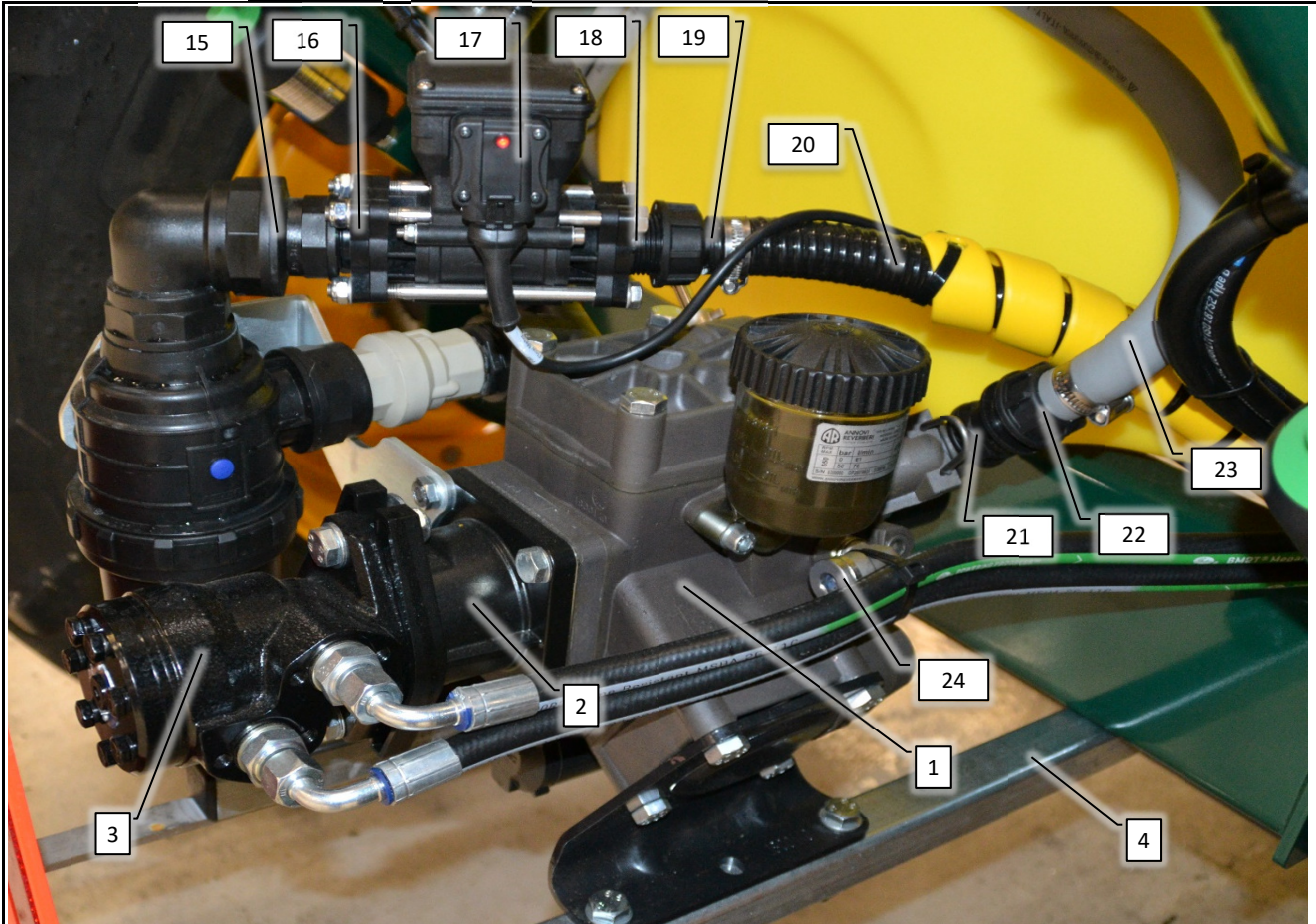

Pos	Psc	Number	Name	Price	Note
1	1	90320357	Væskepumpe 3 cyl. AR 813		
2	1	90510421	Flange f/SAE-A m/ø25 f/AR813 pos. 56		
	2	90210034	Bolt M10x30 FZB 8.8 ubryst		
	4	90214407	Skive M10 FZB Facet		
3	1	90510047	Oliemotor OMP 025 cc Ø25		
	2	90210039	Bolt M12x50 FZB 8.8 ubryst		
	2	90210056	Møtrik M12 FZB låse		
	4	90214408	Skive M12 FZB Facet		
4	1	90336949	Holder f. højtryksrenserrulle		
	2	90210033	Bolt M10x70 FZB 8.8 bryst		
	2	90214407	Skive M10 FZB Facet		
5	1	90330272	Filterkonsol pumpe injek. CC II		
6	1	90329020	Brystnippel G1 1/4' Arag		
7	1	90325033	T-stykke G1 1/4" F-F-F ARAG		
8	1	90320501	Slangest. G1 1/4"x25mm ARAG		
	1	90320513	Omløber G1 1/4' ARAG		
	2	90325026	O-ring G1 1/4' Arag		
9	1	90340044	Slange 25 mm sug		
	2	90210089	Spændebånd 25-40/12 C7 W3		
10	1	90325100	Nippelreduktion G1 1/4'xG1' ARAG		
11	1	90320400	Kontraventil rent vand 1'		
12	1	90320237	Spidsmuffe 1 1/2' x 1'		
13	1	90320045A	Filterhus sug kpl.1"1/2 50 my Arag		
	3	90210010	Bolt M8x16 FZB 8.8 ubryst		
	3	90214406	Skive M8 FZB Facet		
14	1	90320759	Vinkel FF G1 1/2' Arag		
15	1	90320341	Nippelmuffe G1 1/2'xG1' ARAG		
16	1	90320408	Endedæksel 1' hun ARAG		
17	1	90400283	Flowmåler kørsel 2019->		
18	1	90320399	Endedæksel 1' han ARAG		
19	1	90325012	Slangest. G1'x25mm ARAG		
	1	90320518	Omløber G1' ARAG		
	2	90325013	O-ring G1' Arag		
20	3,1	90340044	Slange 25 mm sug		
	2	90210089	Spændebånd 25-40/12 C7 W3		
21	1	90325102	Nippelmuffe G1'xG3/4' ARAG		
22	1	90320432	Slangest. G1'x20mm ARAG		
	1	90320518	Omløber G1' ARAG		
	2	90325013	O-ring G1' Arag		
23	3,6	90340004	Slange 19 mm - tryk		
	2	90210098	Spændebånd 16-27/12 C7 W3		
24	1	90515204	Hy prop 1/2' m. pakn. BSP		
	1	90510057	Bonded seal hydr.1/2' BSP		
25	1	90310067	Afdækning f. spline aksel AR