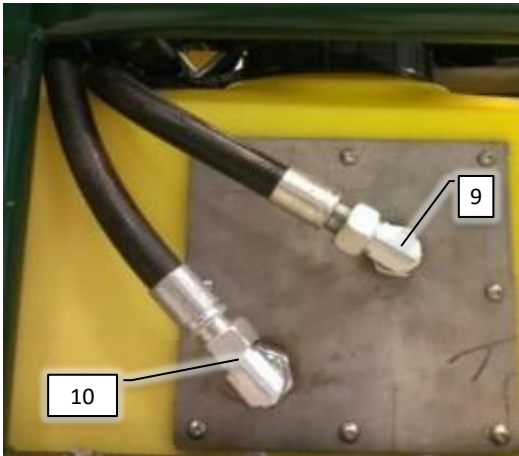

Pos	Psc	Number	Name	Price	Note
1	1	90330390	Blæsekasse CC-AB		
2	1	90330356	Indsugningskasse CC/AB Spila		
3	2	90330067	Kantliste til luftkasse CC & AB		
4	1	90210128	Bolt M6x16 FZB 8.8 ubryst		
	1	90214405	Skive M6 FZB Facet		
5	1	90330580	Indsugningstragt til blæsehjul		
	8	90210084	Skive M8 8,4x24x2 FZB Plan		
	8	90210054	Møtrik M8 FZB låse		
6	1	90330306	Blæsehjul H 2015->		
7	1	90330307	Blæsehjul V 2015->		
8	1	90510048	Spændelement 20 x 47 mm		
9	1	90330424	Indsugningsrist AB/CC		
	8	90210310	Selvskærende skrue 4,8x32 mm Torx FZ		
	8	90210083	Skive M6,4x18x1,6 FZB skærm		
10	1	90330336	Vinkel 30x20x20x1		
	1	90210322	Blindnitte st. hoved Alu sort eloxeret		
11	1	90400276	Rotorblink Flash LED 2017->		
12	1	90510105	Hy stempelmotor blæser 12 CCM		
	1	90510014	Hy pakn.sæt f. stempelmotor		
	4	90210054	Møtrik M8 FZB låse		
	4	90214406	Skive M8 FZB Facet		
13	1	90510166	Hy T 1/2' M BSP/M BSPT/M BSP		
	1	90510237	Hy nippelmuffe 1/2 BSP indv x 3/4 BSP udv		
	1	90510058	Bonded seal hydr. 3/4' BSP		
14	1	90210043	Bolt M12x80 FZB 8.8 ubryst		
	1	90214408	Skive M12 FZB Facet		
	3	90210081	Skive M12 13x37x3 FZB Plan		
15	1	90515087	Hy slange AB CCII 1/2' motor 400mm		
16	1	90515086	Hy slange AB CCII 1/2' motor 650mm		
17	1	90515073	Hy slange AB CCII 1/4'dræn 620mm		
18	1	90510041	Hy brystnippel 1/4' x 3/8' BSP		
	1	90510056	Bonded seal hydr. 3/8' BSP		
19	1	90510042	Hy brystnippel 3/8' BSP		
	2	90510056	Bonded seal hydr. 3/8' BSP		
20	1	90510165	Hy kontraventil 1/2" 0,5bar		
	1	90510345	Hy nippel m/omløber 1/2 BSP		
21	2	90510664	Tætningsliste Cellegummi EPDM sort 15x8		
22	1	90510298	Hy nippel 5/8 BSPx1/2 BSP oml.