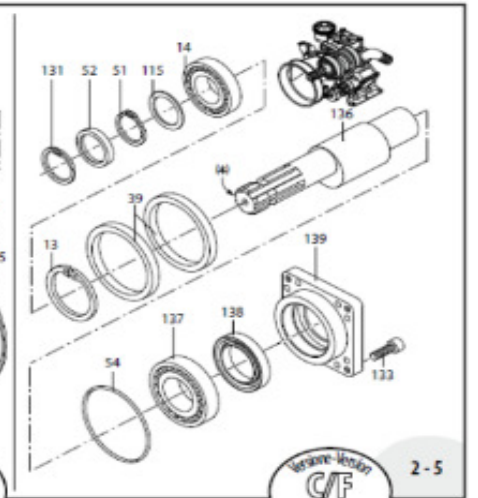

UN970225-80

UN970230-80

2-3

2-4

2-5

	l/min	gpm (US)	bar	psi	HP	kW		kg
<b>AR 813</b>	79,9	21,1	50	725	8,8	6,6	550	20,5

Pos	Psc	Number	Name	Price	Note
A		90320357	Væskepumpe 3 cyl. AR 813		
	3	90320552	Membran til AR 813 Desmopan		
	6	90320662	Stempel til AR 813		
	31	90320265	Ventil til AR 813		
	56	90510421	Flange f/SAE-A m/ø25 f/AR813 pos. 56		
	59	90510425	Kuglehane 1/2' 2-vejs AR 813		
	70	90320142	O-ring ventil AR 813		
	100	90320488	Studs 3/4" 45° stål AR 813		
	Kit 2377	90320167	Rep.sæt til pumpe AR 813 BP		
	Kit 2376	90320566	O-ring sæt for AR 813 BP		
	Kit01519	90320486	Kardan-PTO kit t/ny AR 813		