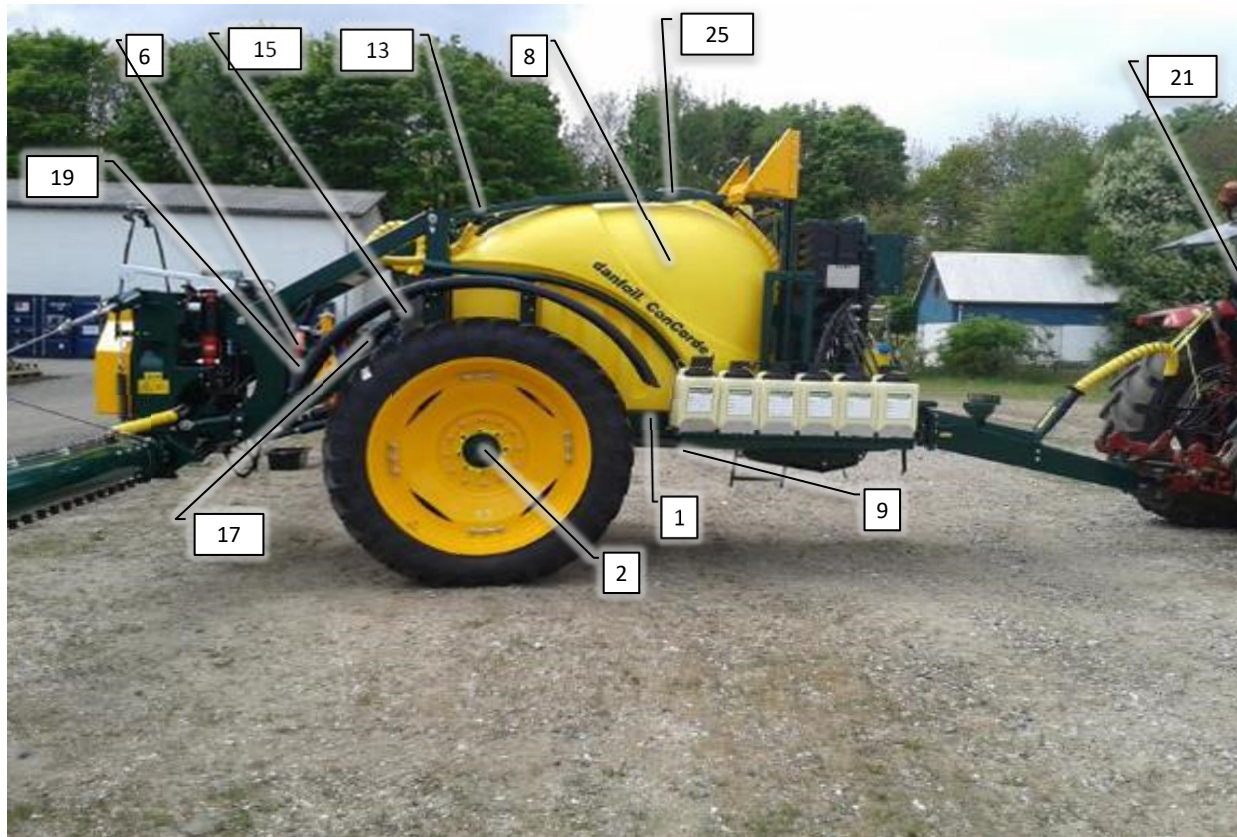

# SPARE PARTS

Concorde injection 2023

**Danfoil**®

Psc	Pos	Psc	Number	Name	Price	Note
				Forside CCII 2		1
				CCII 2023 Inj.		2
			20230323	Basis Inj. ConCorde II 2023->		3
			20202030	Hovedramme CCII 2016->		4
			20200105	Trykknop monteret i kasse 2017->		5
			30300109	Hjulaksel komplet CCII 2021-->		6
			20200054	Støtteben kpl. CC II		7
			20200060	Træk kpl. CC II		8
			20200109	Hjulskærme kpl.CC II 2017->		9
			20202006	Lygtesæt kpl. CCII 2021/9-->		10
			20220084	Hydraulikkomponenter CCII 2022->		11
			20301031	PVG 144		12
			20220131	Bagende basis CCII 2022->		13
			20232047	Kit. Tiltcyliinder CCII 2023->		14
			20200209	Hy grundmodul opbygning CC 2022->		15
			20200190	Blæsekasse kpl. CC/AB/AH/AF1		16
			20200117	Rentvandstank mont. CCII Std/Inj 2018->		17
			20200075	Rentvandstank komplet. 260L CCII 2016->		18
			20202011	Tank inj. 3000L montage CCII 2022->		19
			20222015	Tank 3000L ekstra inj. CCII 2022->		20
			20221075	Elektronisk tankmåler 2022->		21
			20222040	Rensesystem basis Inj. 2022->		22
			20202055	Manifold injection CCII 2016		23
			20222038	Mont. Væskepumpemodul inj. CCII 2022		24
			20222035	Væskepumpemodul inj. CCII 2022->		25
		AR813		Pumpe		26
			20200160	Injectionsskab basis		27
			20200058	Stige kpl. CC II		28
			20222050	Rørholdersæt basis inj. CCII 2022->		29
			20200068	Rørholdersæt basis std. CC II		30
			20220083	Mærkater basis CC II 2022->		31
			20234070	Styrekasse Master 2023->		32
			30304020	Styrekasse injection 2016->		33
			20234080	Styrekasse Option 2023->		34
			20201010	Dele til mont. førehus AB-CC 2016->		35
			20201015	Ledning DSC <-> Joystick		36
			20204030	Joystick lille kpl. til DSC ->2016		37
			20201020	Mont.sæt f/traktor AB/CC 2016->		38
			20201022	Tilkoblingsstik til sprøjte		39
			20201023	Forlænger kabel følere CCII		