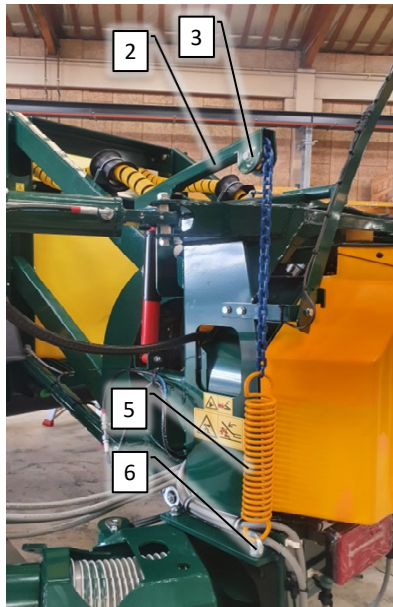

Pos	Psc	Number	Name	Price	Note
1	1	90330655	Trissearm Højre		
	2	90210017	Bolt M12x30 FZB 8.8 ubryst		
	2	90210056	Møtrik M12 FZB låse		
	4	90214408	Skive M12 FZB Facet		
2	1	90330654	Trissearm Venstre		
	2	90210017	Bolt M12x30 FZB 8.8 ubryst		
	2	90210056	Møtrik M12 FZB låse		
	4	90214408	Skive M12 FZB Facet		
3	1	30300207	Kit. Kæde til tiltcylinder 2019->		
5	1	90210226	Fjeder gul for tiltcylinder 2016->		
6	1	90210201	Øjemøtrik M12 FZB		
7	1	90510659	Cylinder tilt 36m 2016->2022		
	1	90330699	Signalskive til tiltcylinder		
8	2	90330653	Rørclamp Ø92 Cylinder		
	2	90210381	Bolt M12x160 FZB 8.8.bryst		
	2	90214408	Skive M12 FZB Facet		
9	1	90404514	Ultralydsføler 0-300mm 4-20mA ->2017		
	1	90335200	Sensorholder f. Ø92 cylinder		
	1	90210235	Spændebånd 90-110/9 C7 W5 rustfri		
10	1	90510041	Hy brystnippel 1/4' x 3/8' BSP		
	1	90515098	Hy slange CCII Tiltslange 750mm		
	1	90510056	Bonded seal hydr. 3/8' BSP