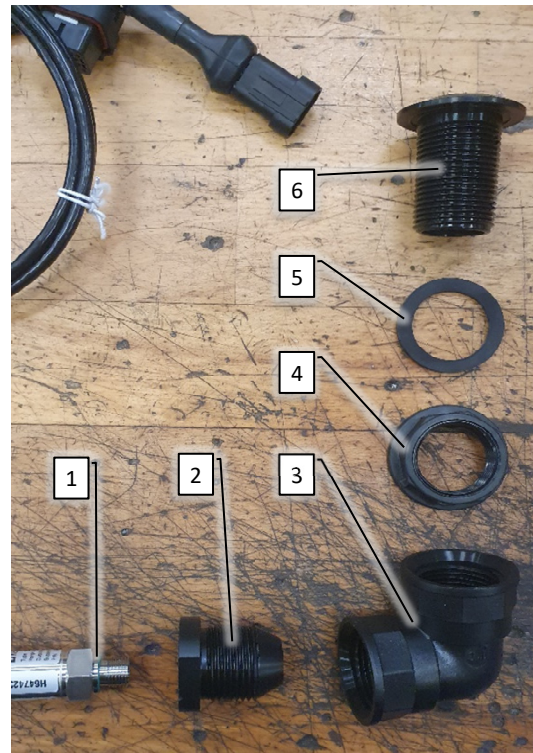

Pos	Psc	Number	Name	Price	Note
1	1	90403715	Tank sensor 4-20mA		
2	1	90330779	Adapter f elektronisk tankmåler		
3	1	90320454	Vinkel G1 90G F-F ARAG		
4	1	90320026	Bagmøtrik G1' ARAG		
5	1	90320027	Pakning G1' tankg. ARAG		
6	1	90320088	Tankgennemføring G1' ARAG