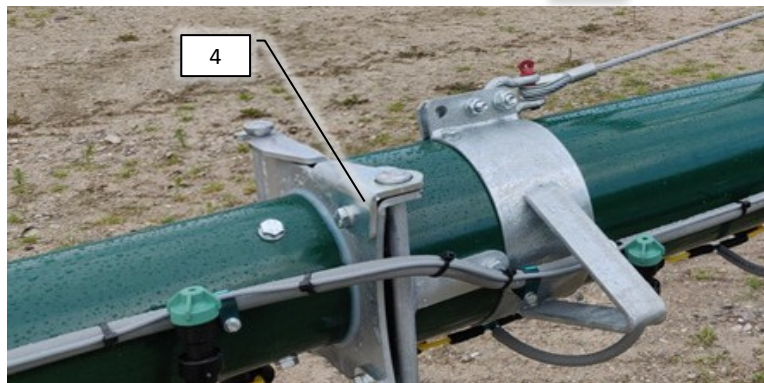

Pos	Psc	Number	Name	Price	Note
1	0,3	90800066	Bomrør 6000mm Ø150xØ150 37h H/V Alu		
2	1	90330640	Trækled V Ø140 2019->		
	2	90210034	Bolt M10x30 FZB 8.8 ubryst		
	2	90210055	Møtrik M10 FZB låse		
	2	90214407	Skive M10 FZB Facet		
3	1	90330647	Beskyttelsesbøjle ydrerør V		
	3	90210034	Bolt M10x30 FZB 8.8 ubryst		
	3	90210055	Møtrik M10 FZB låse		
	3	90214407	Skive M10 FZB Facet		
4	1	90330763	Brille f. afvigerled top 2020->		
	1	90330764	Brille f. afvigerled bund 2020->		
	4	90210056	Møtrik M12 FZB låse		
	16	90214408	Skive M12 FZB Facet		
	4	90330765	Reg.kugle afvigerled, FZB		
5	0,3	90210303	Gevindstang M12 st. 8.8 fzb		
	2	90210201	Øjemøtrik M12 FZB		
	1	90310080	Fjeder afvigerled FZB 2016->		
	1	90210118	Sjækel 10 mm (3/8"x7/16") 1T		
	2	90230011	Møtrik M12 FZB		
	2	90210132	Skive M12 Galv 12x40x4 CC		
6	1	90330652	Beslag f. afstandstand AB - CC		
	4	90210034	Bolt M10x30 FZB 8.8 ubryst		
	4	90214407	Skive M10 FZB Facet		
7	1	90330008 A	Afstandstand for bom, kort (t/eurofoil)		
	1	90330160	Spændestykke		
	2	90210023	Bolt M10x45 FZB 8.8 ubryst		
	2	90210055	Møtrik M10 FZB låse		
	4	90214407	Skive M10 FZB Facet		
8	1	90400139	Sidemarkeringslygte 2 fold 30M		
	1	90330529	Lygteafskærmning 2 fold. bom		
	1	90403706	Kabel M12 til sidemarkering		
9	1	90320758	Endeprop Ø 150 t. bom		
10	5	90326020	Slangeholder 16 mm enkelt WOPF		
	5	90215001	Pinolskrue M6x25 mm rustfri		
11	4	90340053	Mellemslange bom Ø10x310mm		
12	6	90340057	Fordelerslange bom Ø6,3x160mm		
13	5	90326060	Drypstop 2011-> grøn db.		
	1	90326056	Drypstop 2011-> grøn enk. venstre		
14	12	90320083	Eurofoil forstøver kompl. 2000->		
15	6	90326070	Fordeler 2015-> grøn/gul db.