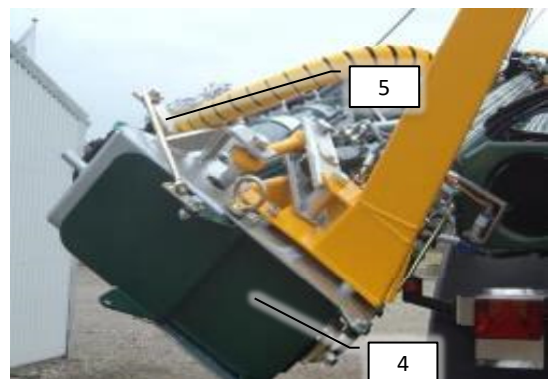

Pos	Psc	Number	Name	Price	Not Note
1	1	90210232	Vantskrue M22 galv gaffel/gaffel		
	2	90210047	Bolt M20x100 FZB 8.8 bryst		
	2	90210069	Møtrik M20 FZB låse		
1.1	1	90214118	Wire 30m inderbom Ø12 x4,30m (6x36)2016-		
	1	90210047	Bolt M20x100 FZB 8.8 bryst		
	1	90210069	Møtrik M20 FZB låse		
	2	90210077	Skive M20 FZB Facet		
2	1	90210112	Vantskrue M16 galv gaffel/gaffel		
	2	90210042	Bolt M12x70 FZB 8.8 ubrust		
	2	90210056	Møtrik M12 FZB låse		
2.1	1	90214119	Wire 30m yderbom CC Ø8 x11,30m 2 delt		
	1	90210116	Sjækel 16mm (1/2"x5/8") 2T		
A	1	40180133	Bom 28-30m 2fol StorCC inder V. 2018->		
B	1	40180134	Bom 28-30m 2-fol StorCC inderH. 2018->		
C	1	40160333	Bom 30m CC yder V. 2-delt m. afv 2016->		
D	1	40160334	Bom 30m CC ydre H. 2-delt m. afv 2016->		
3	1	90330510	Adaptor for træk t/ CCII 28 m		
	1	90330511	Dækskjold f. slanger CCII 28/30 m 2-delt		
	1	90400477	Slingrelygte LED m. stik V. 2021/9-->		
	1	90400478	Slingrelygte LED m. stik H 2021/9-->		
	4	90210416	Bolt M5x16 A2 buttonhead		
	4	90210432	Møtrik M5 A2 låse		
	8	90210417	Skive M5 A2 facet		
	2	90400324	Kabel lygter bom 3 m 2021/9->		
4	2	90330085	Lukkeklap bom 30-36m		
	2	90900212	Markeringsrefleks 423 x 423 mm H/V selv		
	4	90210038	Bolt M12x40 FZB 8.8 ubrust		
	4	90210056	Møtrik M12 FZB låse		
	8	90214408	Skive M12 FZB Facet		
	2	90210230	Bolt M20x380 10.9 FZB Inderled CC 36 m		
	2	90210069	Møtrik M20 FZB låse		
	1	90330458	Arm t. lukke klap venstre 36m		
	1	90330457	Arm t. lukke klap højre 36m		
	4	90210005	Bolt M12x35 FZB 8.8 ubrust		
	4	90210056	Møtrik M12 FZB låse		
	8	90214408	Skive M12 FZB Facet		
5	0,75	90210302	Gevindstang M10 st. 8.8 fzb		
	2	90210143	Vinkelled M10 CS 16		
	4	90210055	Møtrik M10 FZB låse		
	6	90214407	Skive M10 FZB Facet		
6	1	90400031	Spiralflex 10mm 20/60mm 25mm		
7	3	90100001	Slangebeskyttelse Ø50mm gul