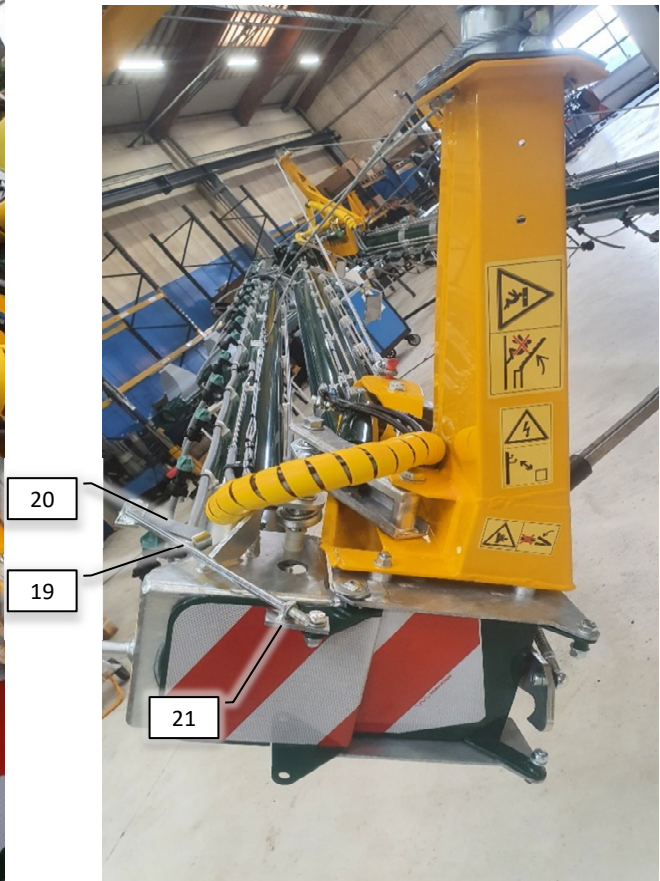

Pos	Psc	Number	Name	Price	Note
1	0,25	90800066	Bomrør 6000mm Ø150xØ150 37h H/V Alu		
2	1	90335120	Drejeled 2 fold H, 3 fold V Ø160		
	8	90210034	Bolt M10x30 FZB 8.8 ubryst		
	8	90210055	Møtrik M10 FZB låse		
	16	90214407	Skive M10 FZB Facet		
3	1	90330641	Afvigerled bomdel V Ø140 2019->		
	3	90210034	Bolt M10x30 FZB 8.8 ubryst		
	3	90210055	Møtrik M10 FZB låse		
	6	90214407	Skive M10 FZB Facet		
4	3	90326060	Drypstop 2011-> grøn db.		
5	1	90326056	Drypstop 2011-> grøn enk. venstre		
6	4	90326070	Fordeler 2015-> grøn/gul db.		
7	8	90320083	Eurofoil forstøver kompl. 2000->		
8	4	90340053	Mellemslange bom Ø10x310mm		
9	6	90340057	Fordelerslange bom Ø6,3x160mm		
	2	90210237	Slangeklemme Cobra 16/8 W4		
10	4	90326020	Slangeholder 16 mm enkelt WOPF		
11	0,4	90210315	Hy rør sv. Ø10x1mm L=6000 A2		
12	1	90320192	Slangeholder 16 mm dobb. grøn		
13	1	90320602	Slangeholder 10mm dobb. hvid		
14	1	90329520	T-stykke FMM 1/4"x10mmx10mm ARAG		
15	1	90320130	Slangeforsk.1/4"x10x90° Norma		
16	0,5	90340001	Slange 6,3mm - tryk		
17	0,4	90340019	Slange 10 mm - tryk		
A	1	40160401	Bom afvigerled 10h V 2016->		
B	1	40160403	Afstandstand 3-delt Venstre CCII 2016->		
19	1	90334788	Forbindelsesstang t/ afblændning.		
20	1	90330051	Montagestykke t. forbindelsestang		
21	1	90334790	Forbindelsesled t. afblændingsklap		
	1	90210017	Bolt M12x30 FZB 8.8 ubryst		
	1	90210038	Bolt M12x40 FZB 8.8 ubryst		
	1	90210041	Bolt M12x45 FZB 8.8 ubryst		
	7	90214408	Skive M12 FZB Facet		
	3	90210056	Møtrik M12 FZB låse		
22	1	90804242	Pakning bomrør Ø142x210x200x20		
??	2	90515195	Hy slange CCII Mellem->Yder 30m 2000mm		
	1	90214123	Wire afv Ø8x0,25m CC30 3-delt