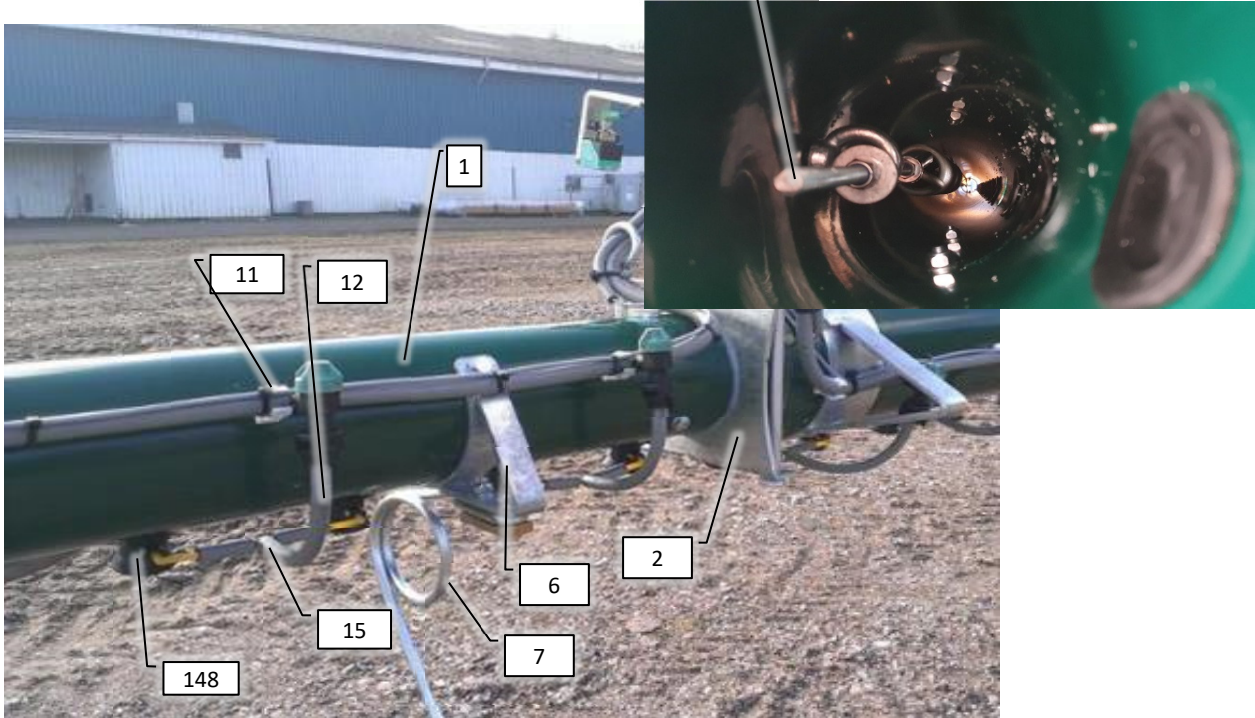

Pos	Psc	Number	Name	Price	Note
1	0,3	90800066	Bomrør 6000mm Ø150xØ150 37h H/V Alu		
2	1	90330640	Trækled V Ø140 2019->		
	2	90210034	Bolt M10x30 FZB 8.8 ubryst		
	2	90210055	Møtrik M10 FZB låse		
	2	90214407	Skive M10 FZB Facet		
3	1	90330647	Beskyttelsesbøjle ydrerør V		
	3	90210034	Bolt M10x30 FZB 8.8 ubryst		
	3	90210055	Møtrik M10 FZB låse		
	3	90214407	Skive M10 FZB Facet		
4	1	90330763	Brille f. afvigerled top 2020->		
	1	90330764	Brille f. afvigerled bund 2020->		
	4	90210056	Møtrik M12 FZB låse		
	16	90214408	Skive M12 FZB Facet		
	4	90330765	Reg.kugle afvigerled, FZB		
5	0,3	90210303	Gevindstang M12 st. 8.8 fzb		
	2	90210201	Øjemøtrik M12 FZB		
	1	90310080	Fjeder afvigerled FZB 2016->		
	1	90210118	Sjækel 10 mm (3/8"x7/16") 1T		
	2	90230011	Møtrik M12 FZB		
	2	90210132	Skive M12 Galv 12x40x4 CC		
6	1	90330652	Beslag f. afstandstand AB - CC		
	4	90210034	Bolt M10x30 FZB 8.8 ubryst		
	4	90214407	Skive M10 FZB Facet		
7	1	90330008 A	Afstandstand for bom, kort (t/eurofoil)		
	1	90330160	Spændestykke		
	2	90210023	Bolt M10x45 FZB 8.8 ubryst		
	2	90210055	Møtrik M10 FZB låse		
	4	90214407	Skive M10 FZB Facet		
8	1	90400139	Sidemarkeringslygte 2 fold 30M		
	1	90330529	Lygteafskærmning 2 fold. bom		
	1	90403706	Kabel M12 til sidemarkering		
9	1	90320758	Endeprop Ø 150 t. bom		
10	5	90326020	Slangeholder 16 mm enkelt WOPF		
	5	90215001	Pinolskrue M6x25 mm rustfri		
11	4	90340053	Mellemslange bom Ø10x310mm		
12	6	90340057	Fordelerslange bom Ø6,3x160mm		
13	5	90326060	Drypstop 2011-> grøn db.		
	1	90326056	Drypstop 2011-> grøn enk. venstre		
14	12	90320083	Eurofoil forstøver kompl. 2000->		
15	6	90326070	Fordeler 2015-> grøn/gul db.