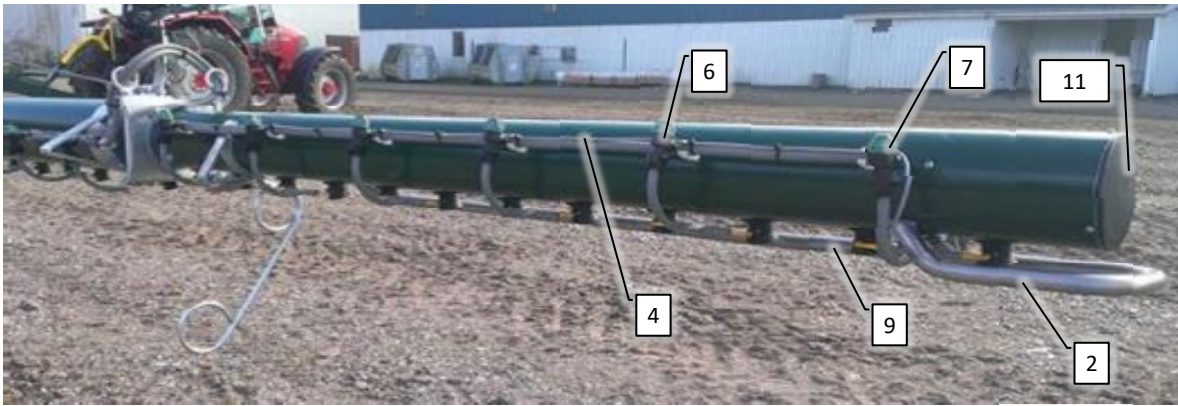

Pos	Psc	Number	Name	Price	Note
1	0,3	90800066	Bomrør 6000mm Ø150xØ150 37h H/V Alu		
2	1	90330642	Trækled H Ø140 2019->		
	2	90210034	Bolt M10x30 FZB 8.8 ubryst		
	2	90210055	Møtrik M10 FZB låse		
	2	90214407	Skive M10 FZB Facet		
3	1	90330645	Beskyttelsesbøjle ydrerør H		
	3	90210034	Bolt M10x30 FZB 8.8 ubryst		
	3	90210055	Møtrik M10 FZB låse		
	3	90214407	Skive M10 FZB Facet		
4	1	90330763	Brille f. afvigerled top 2020->		
	1	90330764	Brille f. afvigerled bund 2020->		
	4	90210056	Møtrik M12 FZB låse		
	16	90214408	Skive M12 FZB Facet		
	4	90330765	Reg.kugle afvigerled, FZB		
5	0,3	90210303	Gevindstang M12 st. 8.8 fzb		
	2	90210201	Øjemøtrik M12 FZB		
	1	90310080	Fjeder afvigerled FZB 2016->		
	1	90214122	Wire afv Ø8x5,15m CC30 2-delt		
	1	90210118	Sjækel 10 mm (3/8"x7/16") 1T		
	2	90230011	Møtrik M12 FZB		
	2	90210132	Skive M12 Galv 12x40x4 CC		
6	1	90330652	Beslag f. afstandstand AB - CC		
	4	90210034	Bolt M10x30 FZB 8.8 ubryst		
	4	90214407	Skive M10 FZB Facet		
7	1	90330008 A	Afstandstand for bom, kort (t/eurofoil)		
	1	90330160	Spændestykke		
	2	90210023	Bolt M10x45 FZB 8.8 ubryst		
	2	90210055	Møtrik M10 FZB låse		
	4	90214407	Skive M10 FZB Facet		
8	1	90400139	Sidemarkeringslygte 2 fold 30M		
	1	90330529	Lygteafskærmning 2 fold. bom		
	1	90403706	Kabel M12 til sidemarkering		
9	1	90320758	Endeprop Ø 150 t. bom		
10	5	90326020	Slangeholder 16 mm enkelt WOPF		
	5	90215001	Pinolskrue M6x25 mm rustfri		
11	4	90340053	Mellemslange bom Ø10x310mm		
12	6	90340057	Fordelerslange bom Ø6,3x160mm		
13	5	90326060	Drypstop 2011-> grøn db.		
	1	90326056	Drypstop 2011-> grøn enk. venstre		
14	12	90320083	Eurofoil forstøver kompl. 2000->		
15	6	90326070	Fordeler 2015-> grøn/gul db.