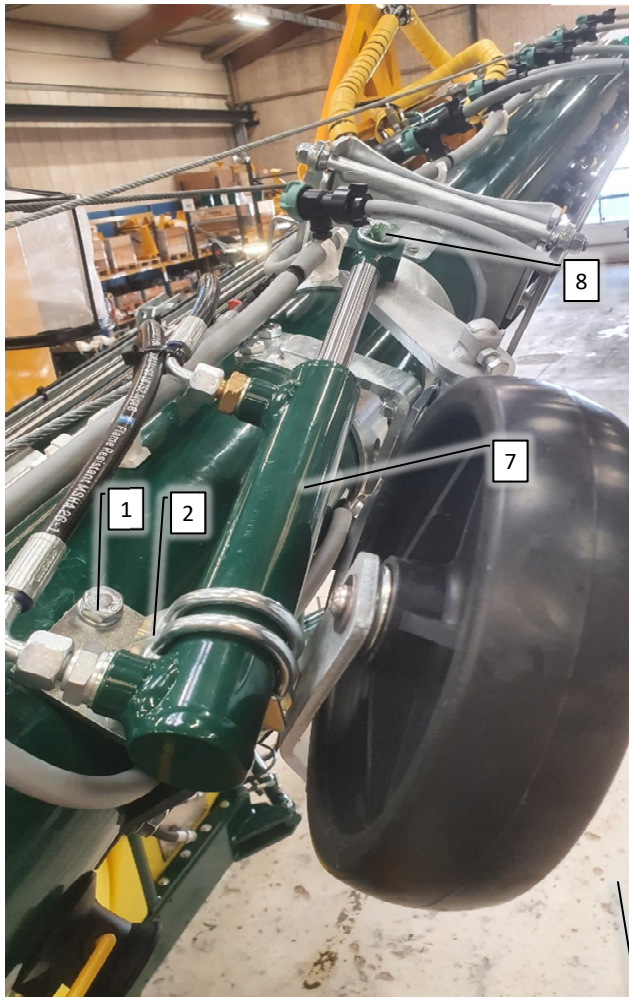

2

Pos	Psc	Number	Name	Price	Note
1	1	90330136	Vinkelbeslag f. holder cyl. 36m		
	4	90210245	Bolt M10x25 A2 buttonhead		
2	1	90330135	Holder t, afstandstand 36m		
	1	90210070	Møtrik M16 FZB låse		
	1	90210076	Skive M16 FZB Facet		
	4	90210399	Møtrik M8 FZB		
3	1	90330658	Beslag f. afstandstand CC 36m		
	4	90210017	Bolt M12x30 FZB 8.8 ubrust		
	4	90214408	Skive M12 FZB Facet		
4	1	90330137	Beslag drejelige t. arm 36m		
	1	90210415	Bolt M10x16 FZB 10.9 us. inv. 6-kt		
	2	90214407	Skive M10 FZB Facet		
	2	90210055	Møtrik M10 FZB låse		
5	1	90330800	Afstandstand m. hjul V 3-delt 2021->		
	1	90210004	Bolt M6x30 FZB 8.8 ubrust		
5.2	1	96330795	Aksel for hjul, afstandstand 3-delt		
	1	90320830	Hjul f. afstandstand 2021->		
5.1	2	90210379	Bolt M8x12 A2 10.9 buttonhead		
	2	90214414	Skive M8 8,4x24x2 A2 Skærm		
6	1	90330134	Arm kpl. t. afstandstand 36m		
7	1	90510351	Cylinder løft afstandstang 36m (32/20)		
	1	90510041	Hy brystnippel 1/4" x 3/8" BSP		
	1	90510391	Hy brystnippel 0,8 mm drøvle		
	2	90510056	Bonded seal hydr. 3/8" BSP		
	2	90515161	Hy slange 1/4" tårn CCII-900mm		
	1	90210129	Smørenippel M6x1 mm selvsk. lige/h1		
8	2	90210076	Skive M16 FZB Facet		
	2	90210223	Bøsning (plast) - cylinder afstandstand		
	1	90210334	Splitpind 3,2x32 mm FZB