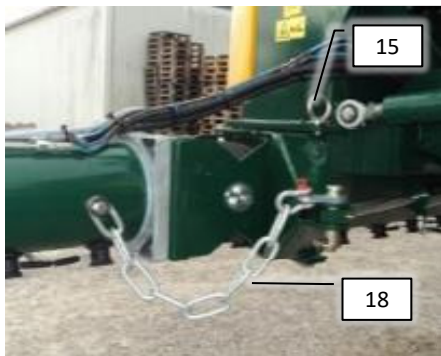

SPARE PARTS

Classic Boom 2018-2022

Danfoil®

Psc	Pos	Psc	Number	Name	Price	Note
			Forside CCII 2	Forside CCII 2022 Classic BOM		1
			40168052	Bom 24->20m CC kpl. m.afv Li2d 2016->		2
			40168054	Bom 24->21m CC kpl. m.afv Li2d 2016->		3
			40168050	Bom 24->24m CC kpl. m.afv Li2d 2016->		4
			40168072	Bom 28->24m CC kpl. m.afv Li2d 2016->		5
			40168074	Bom 28->27m CC kpl. m.afv Li2d 2016->		6
			40168070	Bom 28->28m CC kpl. m.afv Li2d 2016->		7
			40168094	Bom 30->28m CC kpl. m.afv St2d 2016->		8
			40228090	Bom 30->30m CC kpl. m.afvSt2d 2022->		9
			40168082	Bom 36->30m CC kpl. m.afv St3d 2016->		10
			40188080	Bom 36->36m CC kpl. m.afv St3d 2018->		11
			40200132	Bom 24m CC inder venstre 2013<->		12
			40200131	Bom 24m CC inder højre 2013<->		13
			40200122	Bom 28m CC inder venstre 2013->		14
			40200121	Bom 28m CC inder højre 2013->		15
			40180133	Bom 28-30m 2fol StorCC inder V. 2018->		16
			40180134	Bom 28-30m 2-fol StorCC inderH. 2018->		17
			40180143	Bom 36m CC inder V. 3-delt 2018->		18
			40180144	Bom 36m CC inder H. 3-delt 2018->		19
			30300054	Inderbomled >24-28m V klargjort CC		20
			30300053	Inderbomled >24-28m H klargjort CC		21
			30300025	Bomled >24-28m V klargjort CC		22
			30300017	Bomled >24-28m H klargjort CC		23
			40220417	Inderled kpl. SG 2022->		24
			40230001	Bom væskesystem 24m inderbom		25
			40230003	Bom væskesystem 28m inderbom 2013->		26
			40160408	Bom væskesystem CC inderbom 2016->		27
			40160410	Bom væskesystem 30-36m inderbom 2016->		28
			40220001	Bom tårnkomponenter 24-28m		29
			40160407	Bom CC tårnkomponenter 2016->		30
			40160243	Bom 36m CC mellem V. 3-delt 2016->		31
			40160244	Bom 36m CC mellem H. 3-delt 2016->		32
			40220003	Bom mellemtårnkomponenter 30-36m 2016->		33
			40160411	Bom væskesystem 30-36m mellem 2016->		34
			40160313	Bom 24m CC yder V. 2-delt m. afv. 2016->		35
			40160314	Bom 24m CC yder H. 2-delt m. afv. 2016->		36
			40160323	Bom 28m CC yder V. 2-delt m. afv. 2016->		37
			40160324	Bom 28m CC yder H. 2-delt m. afv 2016->		38
			40160333	Bom 30m CC yder V. 2-delt m. afv 2016->		39
			40160334	Bom 30m CC ydre H. 2-delt m. afv 2016->		40
			40160343	Bom 30m CC yder V. 3-delt m. afv 2016->		41
			40160344	Bom 30m CC yder H. 3-delt m. afv 2016->		42
			40160346	Bom 36m CC yder V. 3-delt m. afv 2016->		43
			40160345	Bom 36m CC yder H. 3-delt m. afv 2016->		44
			40160401	Bom afvigerled 10h V 2016->		45
			40160402	Bom afvigerled 10h H 2016->		46
			40160405	Bom afvigerled 12h V 2016->		47
			40160406	Bom afvigerled 12h H 2016->		48
			40230002	Bom væskesystem 24m yderbom		49
			40160409	Bom væskesystem CC yderbom 2016->		50
			40160403	Afstandstand 3-delt Venstre CCII 2016->		51
			40160404	Afstandstand 3-delt Højre CCII 2016->		52