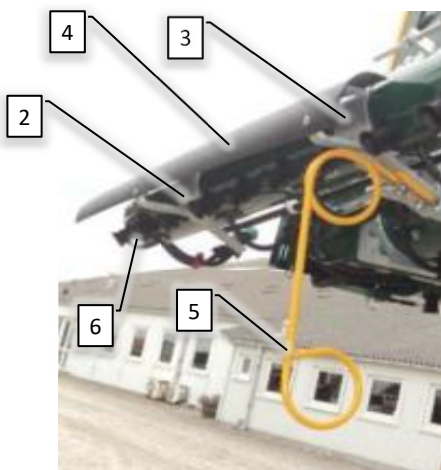

Pos	Psc	Number	Name	Price	Note
1	1	90800064	Bomrør 6409mm Ø200xØ200 40h H/V Alu		
2	1	90330139	Indstik 3-delt H Ø188 Alu		
	1	90100002	Pakning bomrør Ø220x270x290x20 36m		
	12	90210027	Bolt M10x25 FZB 8.8 ubrust		
	12	90210055	Møtrik M10 FZB låse		
	24	90214407	Skive M10 FZB Facet		
	2	90210287	Bolt M16x35 FZB 8.8 ubrust		
	2	90210076	Skive M16 FZB Facet		
4	1	90330184	Støttebe. m. svøb f. mel.bom alu 36mCC		
	1	90210027	Bolt M10x25 FZB 8.8 ubrust		
	1	90210023	Bolt M10x45 FZB 8.8 ubrust		
	3	90214407	Skive M10 FZB Facet		
	2	90210055	Møtrik M10 FZB låse		
5	1	90330663	Afvigerled bomdel H Ø188 2019-->		
A	1	40160402	Bom afvigerled 10h H 2016->		
B	1	40160409	Bom væskesystem CC yderbom 2016->		
	1	90214121	Wire afv Ø8x4,4m CC28 2-delt		
6	1	90330729	Afstandstand f. bom 2-delt AH		
	1	90330160	Spændestykke		
	2	90210031	Bolt M10x50 FZB 8.8 ubrust		
	4	90214407	Skive M10 FZB Facet		
	2	90210055	Møtrik M10 FZB låse