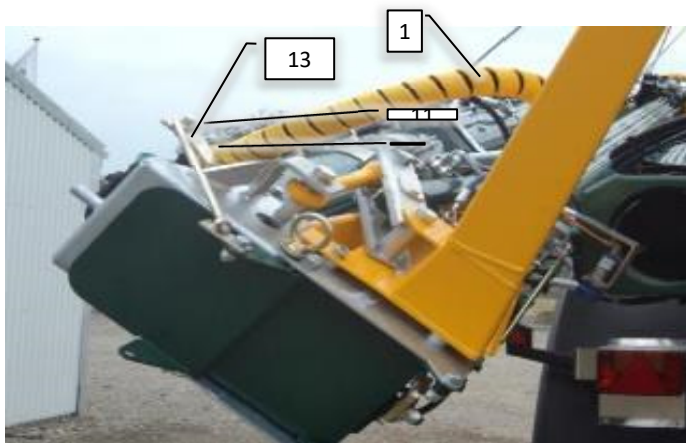

Pos	Psc	Number	Name	Price	Not Note
1	1	90210232	Vantskrue M22 galv gaffel/gaffel		
	2	90210047	Bolt M20x100 FZB 8.8 bryst		
	2	90210069	Møtrik M20 FZB låse		
1.1	1	90214116	Wire 36m inderbom Ø12 3,30m (6x36) 2016-		
	1	90210047	Bolt M20x100 FZB 8.8 bryst		
	1	90210069	Møtrik M20 FZB låse		
	2	90210077	Skive M20 FZB Facet		
2	1	90210112	Vantskrue M16 galv gaffel/gaffel		
	2	90210042	Bolt M12x70 FZB 8.8 ubryst		
	2	90210056	Møtrik M12 FZB låse		
	1	90214117	Wire 36m mellemb Ø10mm x9,8m (7x19) 2016		
	1	90210116	Sjækel 16mm (1/2"x5/8") 2T		
3	1	90210115	Vantskrue M12 galv gaffel/gaffel		
	2	90210039	Bolt M12x50 FZB 8.8 ubryst		
	2	90210056	Møtrik M12 FZB låse		
	1	90214120	Wire 36m yderbom Ø8 x9,60m (7x19) 2016		
	1	90210118	Sjækel 10 mm (3/8"x7/16") 1T		
A	1	20200049	Mærkater bom 3 ledet		
B	1	40160345	Bom 36m CC yder H. 3-delt m. afv 2016->		
C	1	40160243	Bom 36m CC mellem V. 3-delt 2016->		
D	1	40180143	Bom 36m CC inder V. 3-delt 2018->		
G	1	40180144	Bom 36m CC inder H. 3-delt 2018->		
H	1	40160244	Bom 36m CC mellem H. 3-delt 2016->		
I	1	40160346	Bom 36m CC yder V. 3-delt m. afv 2016->		
1	3	90100001	Slangebeskyttelse Ø50mm gul		
8	1	90400031	Spiralflex 10mm 20/60mm 25mm		
9	2	90400171	Stik f. hyd. ventil 3000mm afstand 150mm		
10	2	90515178	Hy slange CCII Ydrebom 2300mm		
	1	90510084	Hy drøvle-/kontra-ventil		
	1	90510387	Retningsventil Bomfold LS 2017->		
	2	90510040	Hy brystnippel 1/4' x 1/4' BSP		
	1	90510268	Hy nippel 1/4 m omløber BSP		
	2	90510055	Bonded seal hydr.1/4' BSP		
	1	90510391	Hy brystnippel 0,8 mm drøvle		
	-2	90510061	Hy brystnippel 0,6 mm drøvle		
	2	90510060	Hy brystnippel 0,5 mm drøvle		
	1	90510041	Hy brystnippel 1/4' x 3/8' BSP		
	2	90510056	Bonded seal hydr. 3/8' BSP