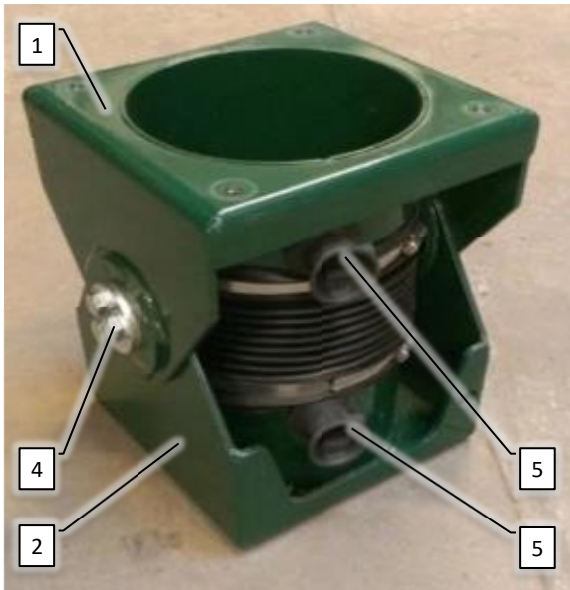

Pos	Psc	Number	Name	Price	Note
1	1	90330261	Bomløft yderled V forstærket 28 CC		
2	1	90330260	Bomløft inderled V forstærket 28m CC		
3	0,28	90340012	Luftslange Ø 200, L.2300 mm, i net		
	2	90210103	Spændebånd 200-230/12 W4		
4	1	90330116	Lejetap f. bomløft 28m		
	1	90330115	Lejestopskive f. bomløft		
	3	90210005	Bolt M12x35 FZB 8.8 ubrust		
	3	90214408	Skive M12 FZB Facet		
5	1	90320083	Eurofoil forstøver kompl. 2000->