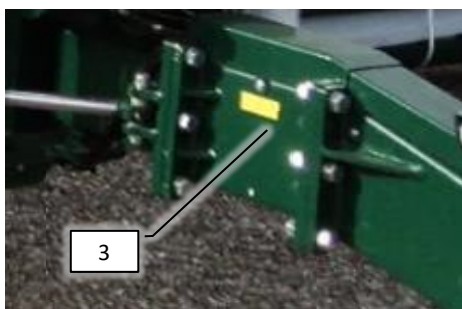

Pos	Psc	Number	Name	Price	Not Note
1	1	90210232	Vantskrue M22 galv gaffel/gaffel		
	2	90210047	Bolt M20x100 FZB 8.8 bryst		
	2	90210069	Møtrik M20 FZB låse		
1.1	1	90214118	Wire 30m inderbom Ø12 x4,30m (6x36)2016-		
	1	90210047	Bolt M20x100 FZB 8.8 bryst		
	1	90210069	Møtrik M20 FZB låse		
	2	90210077	Skive M20 FZB Facet		
2	1	90210112	Vantskrue M16 galv gaffel/gaffel		
	2	90210042	Bolt M12x70 FZB 8.8 ubrust		
	2	90210056	Møtrik M12 FZB låse		
2.1	1	90214119	Wire 30m yderbom CC Ø8 x11,30m 2 delt		
	1	90210116	Sjækel 16mm (1/2"x5/8") 2T		
A	1	40180133	Bom 28-30m 2fol StorCC inder V. 2018->		
B	1	40180134	Bom 28-30m 2-fol StorCC inderH. 2018->		
C	1	40160333	Bom 30m CC yder V. 2-delt m. afv 2016->		
D	1	40160334	Bom 30m CC ydre H. 2-delt m. afv 2016->		
3	1	90330510	Adaptor for træk t/ CCII 28 m		
	1	90330511	Dækskjold f. slanger CCII 28/30 m 2-delt		
	1	90400477	Slingrelygte LED m. stik V. 2021/9-->		
	1	90400478	Slingrelygte LED m. stik H 2021/9-->		
	4	90210416	Bolt M5x16 A2 buttonhead		
	4	90210432	Møtrik M5 A2 låse		
	8	90210417	Skive M5 A2 facet		
	2	90400324	Kabel lygter bom 3 m 2021/9->		
4	2	90330085	Lukkeklap bom 30-36m		
	2	90900212	Markeringsrefleks 423 x 423 mm H/V selv		
	4	90210038	Bolt M12x40 FZB 8.8 ubrust		
	4	90210056	Møtrik M12 FZB låse		
	8	90214408	Skive M12 FZB Facet		
	2	90210230	Bolt M20x380 10.9 FZB Inderled CC 36 m		
	2	90210069	Møtrik M20 FZB låse		
	1	90330458	Arm t. lukke klap venstre 36m		
	1	90330457	Arm t. lukke klap højre 36m		
	4	90210005	Bolt M12x35 FZB 8.8 ubrust		
	4	90210056	Møtrik M12 FZB låse		
	8	90214408	Skive M12 FZB Facet		
5	0,75	90210302	Gevindstang M10 st. 8.8 fzb		
	2	90210143	Vinkelled M10 CS 16		
	4	90210055	Møtrik M10 FZB låse		
	6	90214407	Skive M10 FZB Facet		
6	1	90400031	Spiralflex 10mm 20/60mm 25mm		
7	3	90100001	Slangebeskyttelse Ø50mm gul