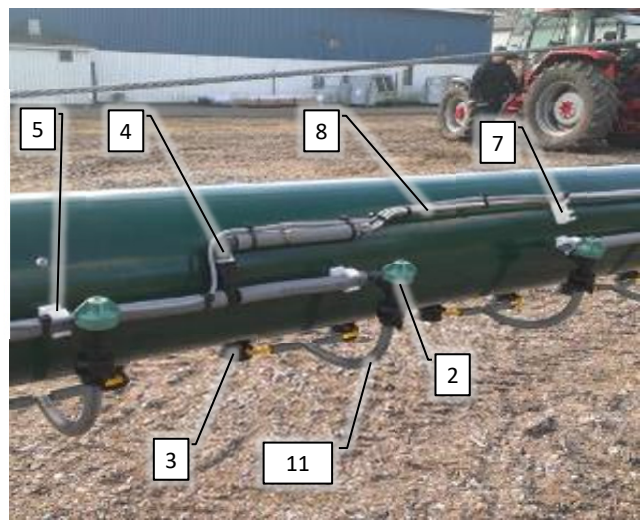

Pos	Psc	Number	Name	Price	Note
1	18	90326060	Drypstop 2011-> grøn db.		
	17	90340054	Fordelerslange bom Ø6,3x190mm		
	21	90326070	Fordeler 2015-> grøn/gul db.		
2	4	90326055	Drypstop 2011-> grøn enk. højre		
	1	90326071	Fordeler 2015-> gul/gul enk.		
3	43	90320083	Eurofoil forstøver kompl. 2000->		
4	21	90340053	Mellemslange bom Ø10x310mm		
	2	90329520	T-stykke FMM 1/4"x10mmx10mm ARAG		
	2	90320130	Slangeforsk.1/4"x10x90° Norma		
	4	90210237	Slangeklemme Cobra 16/8 W4		
5	22	90326020	Slangeholder 16 mm enkelt WOPF		
	22	90215001	Pinolskrue M6x25 mm rustfri		
7	9	90320602	Slangeholder 10mm dobb. hvid		
	9	90215001	Pinolskrue M6x25 mm rustfri		
8	2	90210355	Hy rør sv. Ø10x1mm L=4900 A2		
10	1	90320192	Slangeholder 16 mm dobb. grøn		
	1	90210020	Bolt M6x40 FZB 8.8 ubrust		
11	1,5	90340001	Slange 6,3mm - tryk		
12	2	90320084	Slangeholder 12 mm, enkelt WOPF