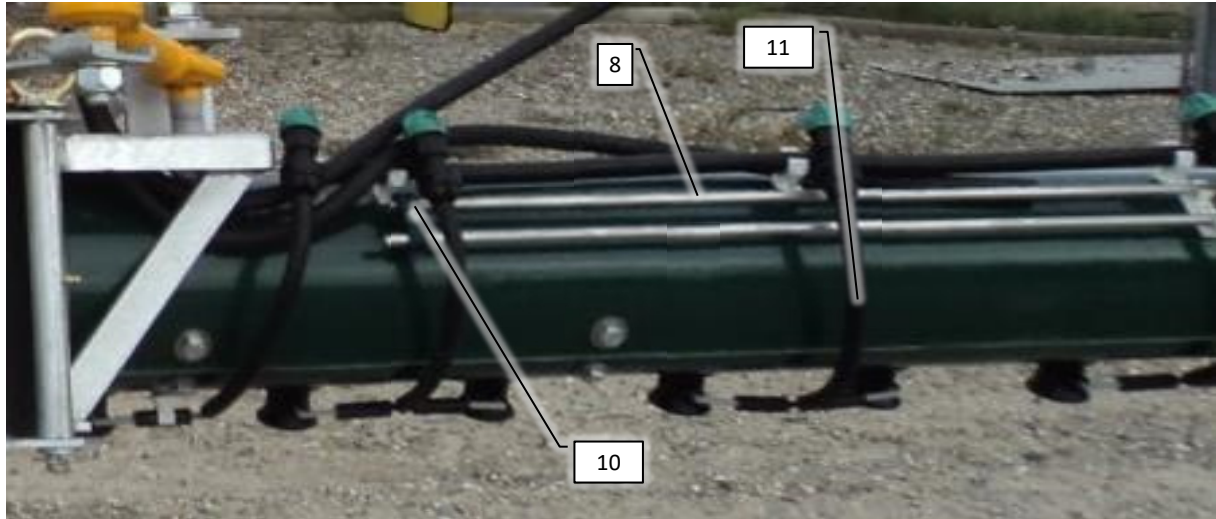

Pos	Psc	Number	Name	Price	Note
1	15	90326060	Drypstop 2011-> grøn db.		
	14	90340054	Fordelerslange bom Ø6,3x190mm		
	18	90326070	Fordeler 2015-> grøn/gul db.		
2	4	90326055	Drypstop 2011-> grøn enk. højre		
	1	90326071	Fordeler 2015-> gul/gul enk.		
3	37	90320083	Eurofoil forstøver kompl. 2000->		
4	18	90340053	Mellemslange bom Ø10x310mm		
	2	90329520	T-stykke FMM 1/4"x10mmx10mm ARAG		
	4	90210237	Slangeklemme Cobra 16/8 W4		
5	19	90326020	Slangeholder 16 mm enkelt WOPF		
	19	90215001	Pinolskrue M6x25 mm rustfri		
6	4	90320084	Slangeholder 12 mm, enkelt WOPF		
	5	90215001	Pinolskrue M6x25 mm rustfri		
7	2	90320602	Slangeholder 10mm dobb. hvid		
	2	90215001	Pinolskrue M6x25 mm rustfri		
8	2	90210355	Hy rør sv. Ø10x1mm L=4900 A2		
10	1	90320192	Slangeholder 16 mm dobb. grøn		
	1	90210020	Bolt M6x40 FZB 8.8 ubryst		
11	1,5	90340001	Slange 6,3mm - tryk