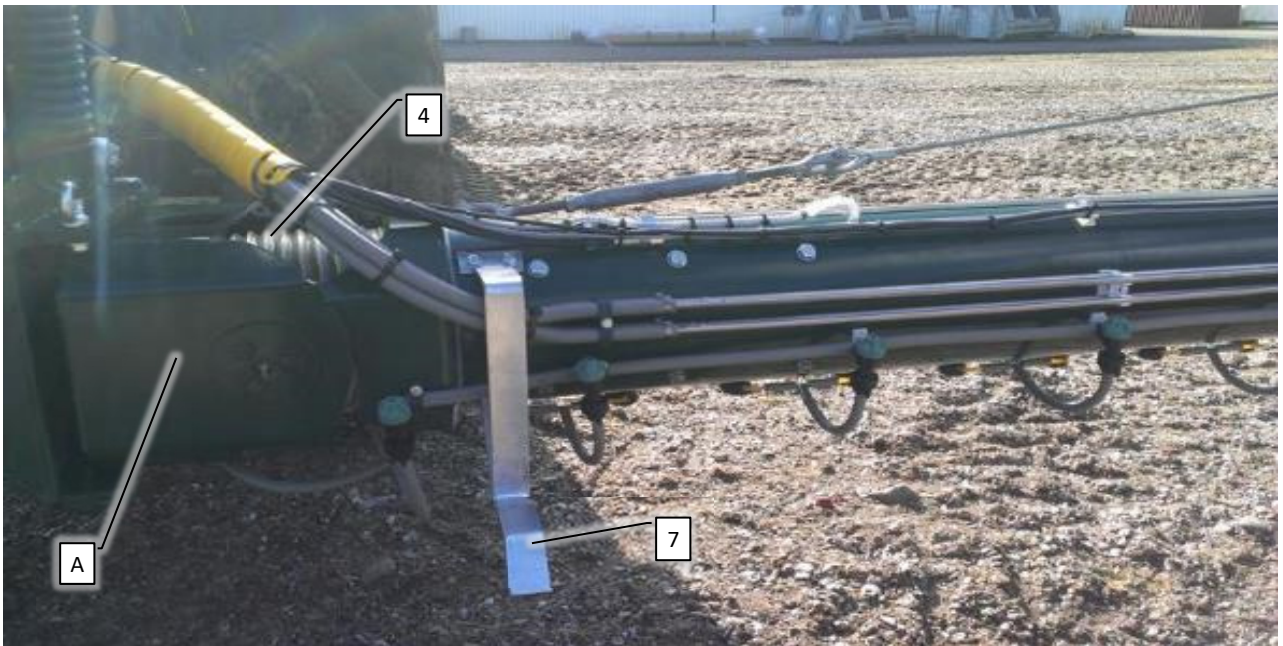

Pos	Psc	Number	Name	Price	Note
1	1	90800067	Bomrør 5910mm Ø240xØ240 37h H/V Alu		
2	1	40220417	Inderled kpl. SG 2022->		
3	1	90330659	Tårn 3-delt H Alu lav		
	5	90210049	Bolt M12x25 FZB 8.8 ubrust		
	10	90214408	Skive M12 FZB Facet		
	5	90230011	Møtrik M12 FZB		
4	4	90210064	Dragebånd f. 36m bom		
	8	90210070	Møtrik M16 FZB låse		
	8	90210076	Skive M16 FZB Facet		
5	1	90330186	Støttekonsol Ø240 bom		
	2	90210027	Bolt M10x25 FZB 8.8 ubrust		
	2	90210029	Bolt M10x40 FZB 8.8 ubrust		
	4	90210055	Møtrik M10 FZB låse		
	8	90214407	Skive M10 FZB Facet		
6	1	90330182	Støttebeslag Ø240 rør 2016->		
	2	90210027	Bolt M10x25 FZB 8.8 ubrust		
	2	90210029	Bolt M10x40 FZB 8.8 ubrust		
	6	90214407	Skive M10 FZB Facet		
A	1	20200049	Mærkater bom 3 ledet		
B	1	40160407	Bom CC tårnkomponenter 2016->		
C	1	40160408	Bom væskesystem CC inderbom 2016->