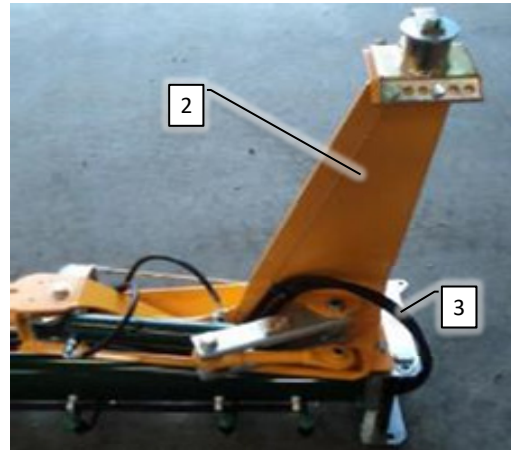

Pos	Psc	Number	Name	Price	Note
1	1	90800063	Bomrør 4919mm Ø200xØ200 31h H/V Alu		
2	1	90330044	Tårn højre f/ 18-28m CC		
	4	90210034	Bolt M10x30 FZB 8.8 ubrust		
	4	90210055	Møtrik M10 FZB låse		
	8	90214407	Skive M10 FZB Facet		
	2	90330602	Adaptor-skive f. tårn		
	2	90210056	Møtrik M12 FZB låse		
	2	90214408	Skive M12 FZB Facet		
3	1	90330270	Yderforing 2 fold H ,3 fold V Ø188 Alu		
	1	90100020	Pakning bomrør Ø180x238x230x20		
	9	90210027	Bolt M10x25 FZB 8.8 ubrust		
	7	90210055	Møtrik M10 FZB låse		
	14	90214407	Skive M10 FZB Facet		
	2	90230010	Møtrik M10 FZB		
4	1	90330178	Støttekonsol Ø200 bom		
	2	90210023	Bolt M10x45 FZB 8.8 ubrust		
	5	90214407	Skive M10 FZB Facet		
	3	90210055	Møtrik M10 FZB låse		
	1	90210027	Bolt M10x25 FZB 8.8 ubrust		
5	1	90335115	Foring 2-delt H Ø188 Alu		
	8	90210027	Bolt M10x25 FZB 8.8 ubrust		
	8	90210055	Møtrik M10 FZB låse		
	16	90214407	Skive M10 FZB Facet		
A	1	40220001	Bom tårnkomponenter 24-28m		
B	1	40230001	Bom væskesystem 24m inderbom