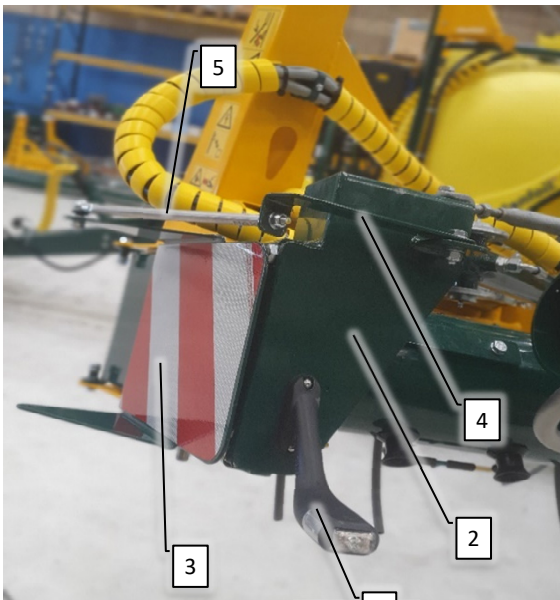

Pos	Psc	Number	Name	Price	Note
1	1	90800064	Bomrør 6409mm Ø200xØ200 40h H/V Alu		
A	1	40220003	Bom mellemtårnkomponenter 30-36m 2016->		
B	1	40160411	Bom væskesystem 30-36m mellem 2016->		
2	1	90330139	Indstik 3-delt H Ø188 Alu		
	2	90210005	Bolt M12x35 FZB 8.8 ubryst		
	2	90214408	Skive M12 FZB Facet		
	1	90100002	Pakning bomrør Ø220x270x290x20 36m		
	2	90210287	Bolt M16x35 FZB 8.8 ubryst		
	2	90210076	Skive M16 FZB Facet		
	1	90210230	Bolt M20x380 10.9 sort Inderled CC 36 m		
	1	90210069	Møtrik M20 FZB låse		
	2	90210077	Skive M20 FZB Facet		
3	1	90330085	Lukkeklap bom 30-36m		
	1	90900212	Markeringsrefleks 423 x 423 mm H/V selvk		
	2	90210038	Bolt M12x40 FZB 8.8 ubryst		
	2	90210056	Møtrik M12 FZB låse		
	4	90214408	Skive M12 FZB Facet		
4	1	90330457	Arm t. lukke klap højre 36m		
	2	90210005	Bolt M12x35 FZB 8.8 ubryst		
	2	90210056	Møtrik M12 FZB låse		
	4	90214408	Skive M12 FZB Facet		
5	0,37	90210302	Gevindstang M10 st. 8.8 fzb		
	1	90210143	Vinkelled M10 CS 16		
	2	90210055	Møtrik M10 FZB låse		
	3	90214407	Skive M10 FZB Facet		
6	1	90400478	Slingelygte LED m. stik H 2021/9-->		
	2	90210416	Bolt M5x16 A2 buttonhead		
	2	90210432	Møtrik M5 A2 låse		
	4	90210417	Skive M5 A2 facet		
	1	90400324	Kabel lygter bom 3 m 2021/9->		
7	1	90330184	Støttebe. m. svøb f. mel.bom alu 36mCC		
	1	90210027	Bolt M10x25 FZB 8.8 ubryst		
	1	90210023	Bolt M10x45 FZB 8.8 ubryst		
	3	90214407	Skive M10 FZB Facet		
	2	90210055	Møtrik M10 FZB låse		
8	1	90330267	Yderforing 2 fold V, 3 fold H Ø188 Alu		
	1	90100020	Pakning bomrør Ø180x238x230x20		
	3	90210041	Bolt M12x45 FZB 8.8 ubryst		
	3	90210056	Møtrik M12 FZB låse		
	6	90214408	Skive M12 FZB Facet		
	1	90330011	Splitbolt Ø16x262		
9	1	90330432	Tårn f. bom højre AB		
	5	90210005	Bolt M12x35 FZB 8.8 ubryst		
	7	90210056	Møtrik M12 FZB låse		
	12	90214408	Skive M12 FZB Facet		
	2	90330602	Adaptor-skive f. tårn		
10	1	90330050	Afblændingsklap bom 16-28m		
	1	90900212	Markeringsrefleks 423 x 423 mm H/V selvk		
11	1	90330187	Støttebeslag f. mellembom 36m		
	3	90210038	Bolt M12x40 FZB 8.8 ubryst		
	3	90230011	Møtrik M12 FZB		
	6	90214408	Skive M12 FZB Facet