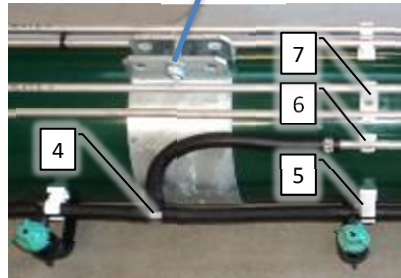

Hy. rør: 2x3720mm

Væske rør : 3880 mm

Væske rør : 3880mm

Væske rør : 2970mm

Pos	Psc	Number	Name	Price	Note
1	13	90326060	Drypstop 2011-> grøn db.		
	16	90340054	Fordelerslange bom Ø6,3x190mm		
	15	90326070	Fordeler 2015-> grøn/gul db.		
2	3	90326055	Drypstop 2011-> grøn enk. højre		
	1	90326071	Fordeler 2015-> gul/gul enk.		
3	31	90320083	Eurofoil forstøver kompl. 2000->		
4	18	90340053	Mellemslange bom Ø10x310mm		
	1	90329520	T-stykke FMM 1/4"x10mmx10mm ARAG		
	1	90210237	Slangeklemme Cobra 16/8 W4		
5	15	90326020	Slangeholder 16 mm enkelt WOPF		
	15	90215001	Pinolskrue M6x25 mm rustfri		
6	5	90320084	Slangeholder 12 mm, enkelt WOPF		
	5	90215001	Pinolskrue M6x25 mm rustfri		
7	12	90320602	Slangeholder 10mm dobb. hvid		
	12	90215001	Pinolskrue M6x25 mm rustfri		
8	6	90210354	Hy rør sv. Ø10x1mm L=3900 A2		
9	2	90320190	Slangeholder 12mm dobbelt grøn		
	2	90210020	Bolt M6x40 FZB 8.8 ubrust		
10	4	90320192	Slangeholder 16 mm dobb. grøn		
	4	90210020	Bolt M6x40 FZB 8.8 ubrust		
11	2	90320193	Slangeholder 16 mm enkelt grøn		
	2	90210020	Bolt M6x40 FZB 8.8 ubrust		
12	15,5	90340019	Slange 10 mm - tryk