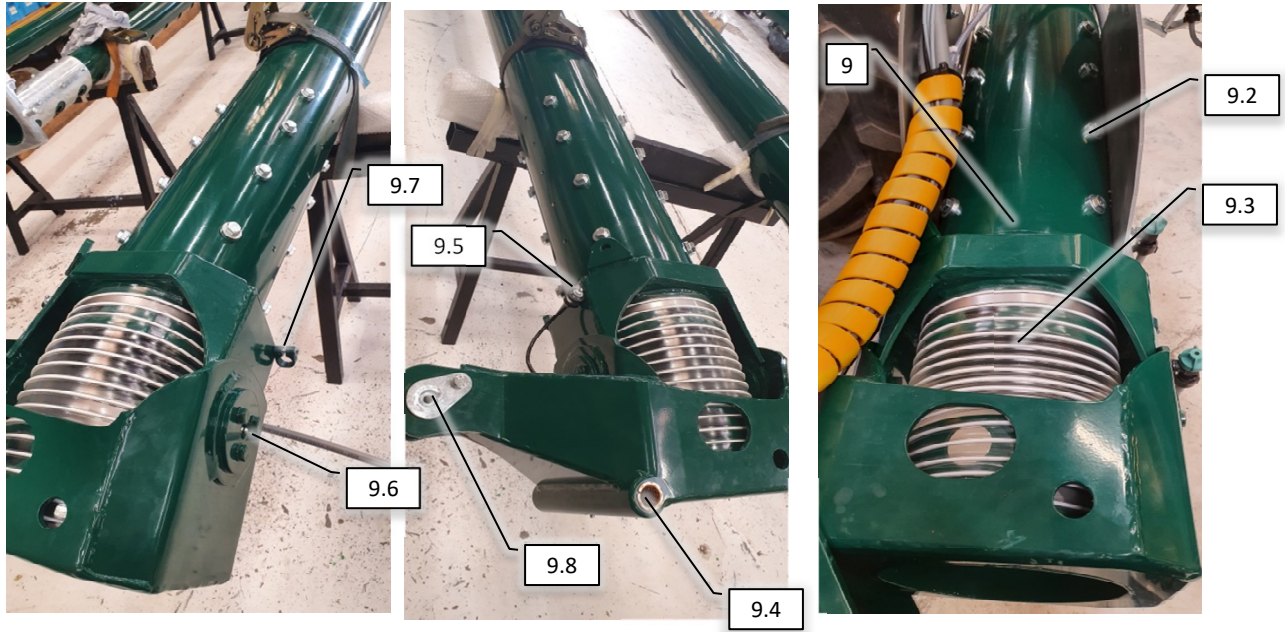

Pos	Psc	Number	Name	Price	Note
9	1	90330689	Inderled 28-36 bronze bøs 2018->		
9.2	1	90210034	Bolt M10x30 FZB 8.8 ubrust		
	1	90330536	Støtteskive Ø240 30x13x8 FZB		
9.3	0,5	90340011	luftslange for bomløft 30-36 m		
	2	90210109	Spændebånd 230-260/12 W4		
9.4	2	90210396	Flangeleje Bronze BRM10 25/28x30mm		
	1	90210397	Expanderbolt kpl. Ø25x350		
9.5	2	90210130	Smørenippel G1/8' lige/h1		
	0,3	90340068	Rør Ø6x1,0mm PA12 sort		
	1	90320116	Muffe 1/8' t/smørreslange		
	1	90210431	Push-in-fitting Ø6-G1/8'		
	1	90214423	Clamps 18 mm 15/20		
	1	90210002	Bolt M6x20 FZB 8.8 ubrust		
	1	90214405	Skive M6 FZB Facet		
9.6	1	90210130	Smørenippel G1/8' lige/h1		
9.7	1	90320352	Slangeholder 20 mm enkelt grøn		
	1	90210020	Bolt M6x40 FZB 8.8 ubrust		
	1	90214405	Skive M6 FZB Facet		
9.8	1	90330535	Nagle f. stempel inderled 36m		
	1	90210011	Bolt M8x20 FZB 8.8 ubrust		
	1	90214406	Skive M8 FZB Facet