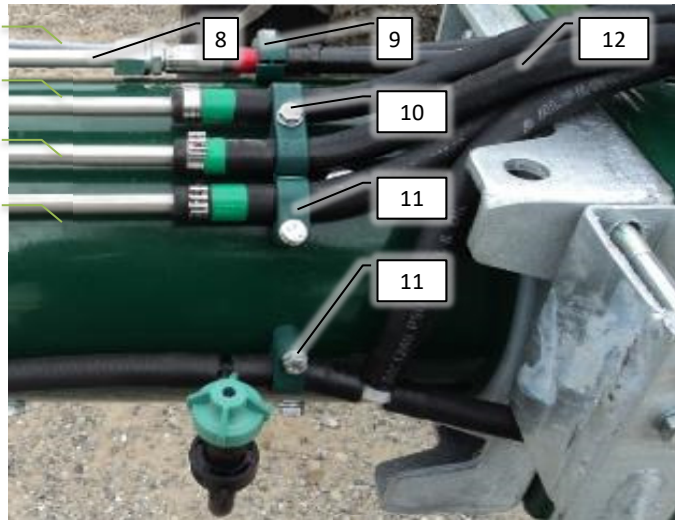

Hy. rør: 2x3720mm

Væske rør : 3880 mm

Væske rør : 3880mm

Væske rør : 2970mm

Pos	Psc	Number	Name	Price	Note
1	13	90326060	Drypstop 2011-> grøn db.		
	16	90340054	Fordelerslange bom Ø6,3x190mm		
	15	90326070	Fordeler 2015-> grøn/gul db.		
2	3	90326055	Drypstop 2011-> grøn enk. højre		
	1	90326071	Fordeler 2015-> gul/gul enk.		
3	31	90320083	Eurofoil forstøver kompl. 2000->		
4	18	90340053	Mellemslange bom Ø10x310mm		
	1	90329520	T-stykke FMM 1/4"x10mmx10mm ARAG		
	1	90210237	Slangeklemme Cobra 16/8 W4		
5	15	90326020	Slangeholder 16 mm enkelt WOPF		
	15	90215001	Pinolskrue M6x25 mm rustfri		
6	5	90320084	Slangeholder 12 mm, enkelt WOPF		
	5	90215001	Pinolskrue M6x25 mm rustfri		
7	12	90320602	Slangeholder 10mm dobb. hvid		
	12	90215001	Pinolskrue M6x25 mm rustfri		
8	6	90210354	Hy rør sv. Ø10x1mm L=3900 A2		
9	2	90320190	Slangeholder 12mm dobbelt grøn		
	2	90210020	Bolt M6x40 FZB 8.8 ubrust		
10	4	90320192	Slangeholder 16 mm dobb. grøn		
	4	90210020	Bolt M6x40 FZB 8.8 ubrust		
11	2	90320193	Slangeholder 16 mm enkelt grøn		
	2	90210020	Bolt M6x40 FZB 8.8 ubrust		
12	15,5	90340019	Slange 10 mm - tryk