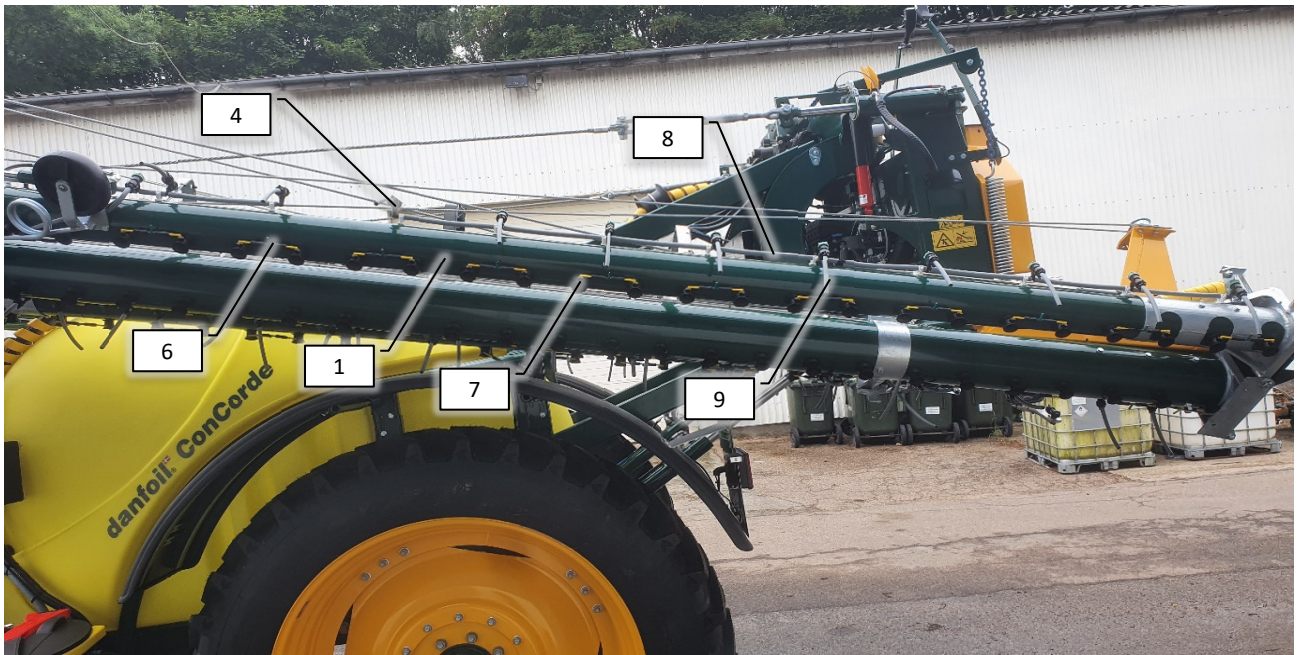

Pos	Psc	Number	Name	Price	Note
1	0,25	90800066	Bomrør 6000mm Ø150xØ150 37h H/V Alu		
2	1	90335120	Drejeled 2 fold H, 3 fold V Ø160		
	8	90210034	Bolt M10x30 FZB 8.8 ubryst		
	8	90210055	Møtrik M10 FZB låse		
	16	90214407	Skive M10 FZB Facet		
3	1	90330641	Afvigerled bomdel V Ø140 2019->		
	3	90210034	Bolt M10x30 FZB 8.8 ubryst		
	3	90210055	Møtrik M10 FZB låse		
	6	90214407	Skive M10 FZB Facet		
4	3	90326060	Drypstop 2011-> grøn db.		
5	1	90326056	Drypstop 2011-> grøn enk. venstre		
6	4	90326070	Fordeler 2015-> grøn/gul db.		
7	8	90320083	Eurofoil forstøver kompl. 2000->		
8	4	90340053	Mellemslange bom Ø10x310mm		
9	6	90340057	Fordelerslange bom Ø6,3x160mm		
	2	90210237	Slangeklemme Cobra 16/8 W4		
10	4	90326020	Slangeholder 16 mm enkelt WOPF		
11	0,4	90210315	Hy rør sv. Ø10x1mm L=6000 A2		
12	1	90320192	Slangeholder 16 mm dobb. grøn		
13	1	90320602	Slangeholder 10mm dobb. hvid		
14	1	90329520	T-stykke FMM 1/4"x10mmx10mm ARAG		
15	1	90320130	Slangeforsk.1/4"x10x90° Norma		
16	0,5	90340001	Slange 6,3mm - tryk		
17	0,4	90340019	Slange 10 mm - tryk		
A	1	40160401	Bom afvigerled 10h V 2016->		
B	1	40160403	Afstandstand 3-delt Venstre CCII 2016->		
19	1	90334788	Forbindelsesstang t/ afblændning.		
20	1	90330051	Montagestykke t. forbindelsestang		
21	1	90334790	Forbindelsesled t. afblændingsklap		
	1	90210017	Bolt M12x30 FZB 8.8 ubryst		
	1	90210038	Bolt M12x40 FZB 8.8 ubryst		
	1	90210041	Bolt M12x45 FZB 8.8 ubryst		
	7	90214408	Skive M12 FZB Facet		
	3	90210056	Møtrik M12 FZB låse		
22	1	90804242	Pakning bomrør Ø142x210x200x20		
??	2	90515195	Hy slange CCII Mellem->Yder 30m 2000mm		
	1	90214123	Wire afv Ø8x0,25m CC30 3-delt