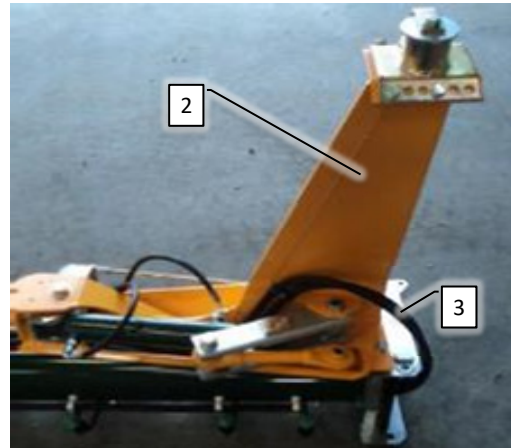

Pos	Psc	Number	Name	Price	Note
1	1	90800064	Bomrør 6409mm Ø200xØ200 40h H/V Alu		
2	1	90330044	Tårn højre f/ 18-28m CC		
	4	90210034	Bolt M10x30 FZB 8.8 ubrust		
	4	90210055	Møtrik M10 FZB låse		
	8	90214407	Skive M10 FZB Facet		
	2	90330602	Adaptor-skive f. tårn		
	2	90210056	Møtrik M12 FZB låse		
	2	90214408	Skive M12 FZB Facet		
3	1	90330141	Yderforing 28m H Ø188 Alu		
	1	90100020	Pakning bomrør Ø180x238x230x20		
	9	90210027	Bolt M10x25 FZB 8.8 ubrust		
	7	90210055	Møtrik M10 FZB låse		
	14	90214407	Skive M10 FZB Facet		
	2	90230010	Møtrik M10 FZB		
4	1	90330178	Støttekonsol Ø200 bom		
	2	90210023	Bolt M10x45 FZB 8.8 ubrust		
	5	90214407	Skive M10 FZB Facet		
	3	90210055	Møtrik M10 FZB låse		
	1	90210027	Bolt M10x25 FZB 8.8 ubrust		
5	1	90335115	Foring 2-delt H Ø188 Alu		
	8	90210027	Bolt M10x25 FZB 8.8 ubrust		
	8	90210055	Møtrik M10 FZB låse		
	16	90214407	Skive M10 FZB Facet		
A	1	40220001	Bom tårnkomponenter 24-28m		
B	1	40230003	Bom væskesystem 28m inderbom ->2015