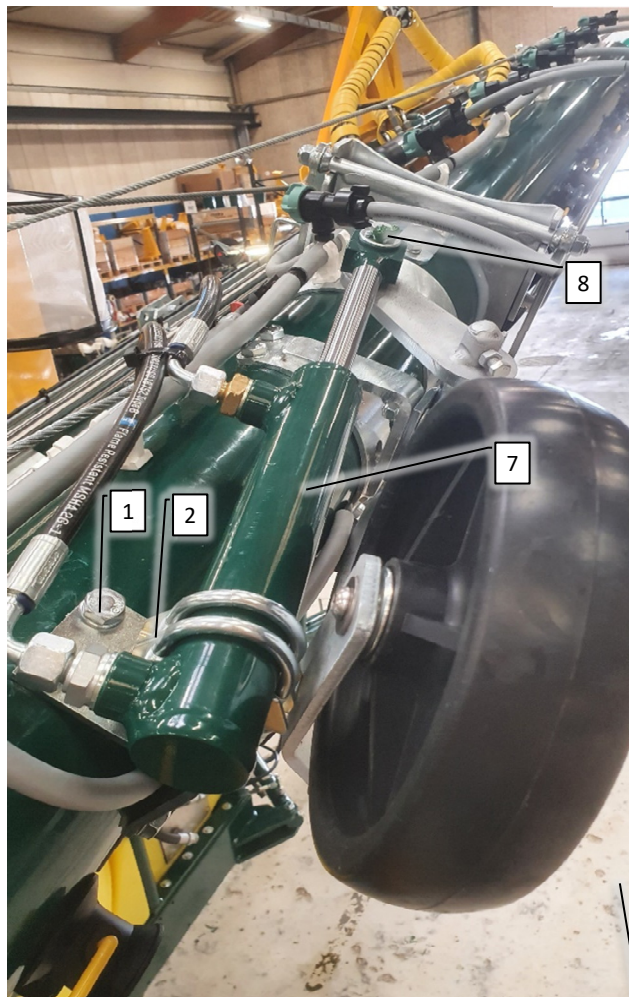

2

Pos	Psc	Number	Name	Price	Note
1	1	90330136	Vinkelbeslag f. holder cyl. 36m		
	4	90210245	Bolt M10x25 A2 buttonhead		
2	1	90330135	Holder t, afstandstand 36m		
	1	90210070	Møtrik M16 FZB låse		
	1	90210076	Skive M16 FZB Facet		
	4	90210399	Møtrik M8 FZB		
3	1	90330658	Beslag f. afstandstand CC 36m		
	4	90210017	Bolt M12x30 FZB 8.8 ubrust		
	4	90214408	Skive M12 FZB Facet		
4	1	90330137	Beslag drejelige t. arm 36m		
	1	90210415	Bolt M10x16 FZB 10.9 us. inv. 6-kt		
	2	90214407	Skive M10 FZB Facet		
	2	90210055	Møtrik M10 FZB låse		
5	1	90330800	Afstandstand m. hjul V 3-delt 2021->		
	1	90210004	Bolt M6x30 FZB 8.8 ubrust		
5.2	1	96330795	Aksel for hjul, afstandstand 3-delt		
	1	90320830	Hjul f. afstandstand 2021->		
5.1	2	90210379	Bolt M8x12 A2 10.9 buttonhead		
	2	90214414	Skive M8 8,4x24x2 A2 Skærm		
6	1	90330134	Arm kpl. t. afstandstand 36m		
7	1	90510351	Cylinder løft afstandstang 36m (32/20)		
	1	90510041	Hy brystnippel 1/4" x 3/8" BSP		
	1	90510391	Hy brystnippel 0,8 mm drøvle		
	2	90510056	Bonded seal hydr. 3/8" BSP		
	2	90515161	Hy slange 1/4" tårn CCII-900mm		
	1	90210129	Smørenippel M6x1 mm selvsk. lige/h1		
8	2	90210076	Skive M16 FZB Facet		
	2	90210223	Bøsning (plast) - cylinder afstandstand		
	1	90210334	Splitpind 3,2x32 mm FZB		