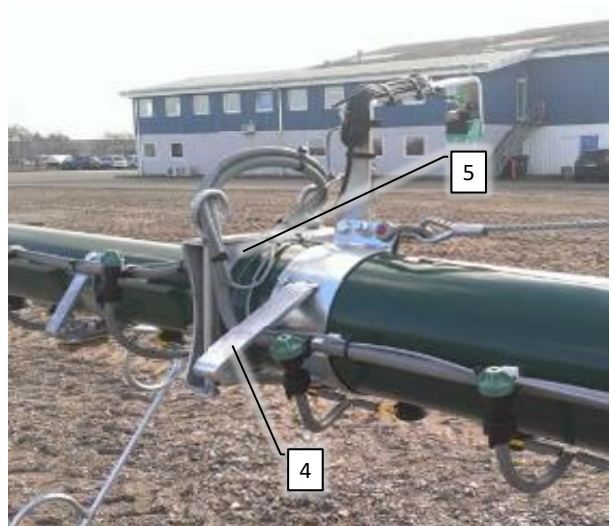

Pos	Psc	Number	Name	Price	Note
1	1	90800064	Bomrør 6409mm Ø200xØ200 40h H/V Alu		
2	1	90330140	Indstik 3-delt V Ø188 Alu		
	1	90100002	Pakning bomrør Ø220x270x290x20 36m		
	12	90210027	Bolt M10x25 FZB 8.8 ubrust		
	12	90210055	Møtrik M10 FZB låse		
	24	90214407	Skive M10 FZB Facet		
	2	90210287	Bolt M16x35 FZB 8.8 ubrust		
	2	90210076	Skive M16 FZB Facet		
4	1	90330184	Støttebe. m. svøb f. mel.bom alu 36mCC		
	1	90210027	Bolt M10x25 FZB 8.8 ubrust		
	1	90210023	Bolt M10x45 FZB 8.8 ubrust		
	3	90214407	Skive M10 FZB Facet		
	2	90210055	Møtrik M10 FZB låse		
5	1	90330664	Afvigerled bomdel V Ø188 2019-->		
A	1	40160405	Bom afvigerled 12h V 2016->		
B	1	40160409	Bom væskesystem CC yderbom 2016->		
	1	90214122	Wire afv Ø8x5,15m CC30 2-delt		
6	1	90330729	Afstandstand f. bom 2-delt AH		
	1	90330160	Spændestykke		
	2	90210031	Bolt M10x50 FZB 8.8 ubrust		
	4	90214407	Skive M10 FZB Facet		
	2	90210055	Møtrik M10 FZB låse