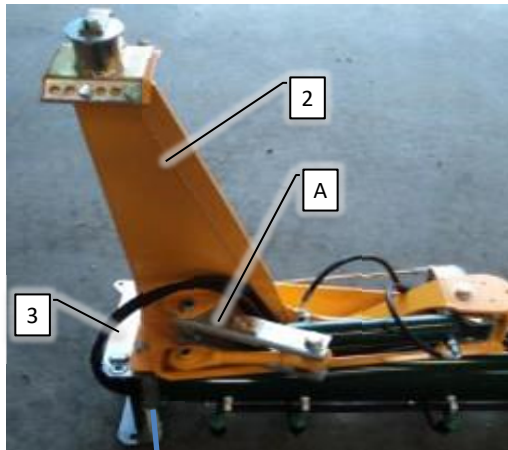

Pos	Psc	Number	Name	Price	Note
1	1	90800063	Bomrør 4919mm Ø200xØ200 31h H/V Alu		
2	1	90330045	Tårn venstre f/ 18-28m CC		
	4	90210034	Bolt M10x30 FZB 8.8 ubryst		
	4	90210055	Møtrik M10 FZB låse		
	8	90214407	Skive M10 FZB Facet		
	2	90330602	Adaptor-skive f. tårn		
	2	90210056	Møtrik M12 FZB låse		
	2	90214408	Skive M12 FZB Facet		
3	1	90330267	Yderforing 2 fold V, 3 fold H Ø188 Alu		
	1	90100020	Pakning bomrør Ø180x238x230x20		
	9	90210027	Bolt M10x25 FZB 8.8 ubryst		
	7	90210055	Møtrik M10 FZB låse		
	14	90214407	Skive M10 FZB Facet		
	2	90230010	Møtrik M10 FZB		
4	1	90330178	Støttekonsol Ø200 bom		
	2	90210023	Bolt M10x45 FZB 8.8 ubryst		
	5	90214407	Skive M10 FZB Facet		
	3	90210055	Møtrik M10 FZB låse		
	1	90210027	Bolt M10x25 FZB 8.8 ubryst		
5	1	90335116	Foring 2-delt V Ø188 Alu		
	8	90210027	Bolt M10x25 FZB 8.8 ubryst		
	8	90210055	Møtrik M10 FZB låse		
	16	90214407	Skive M10 FZB Facet		
A	1	40220001	Bom tårnkomponenter 24-28m		
B	1	40230001	Bom væskesystem 24m inderbom