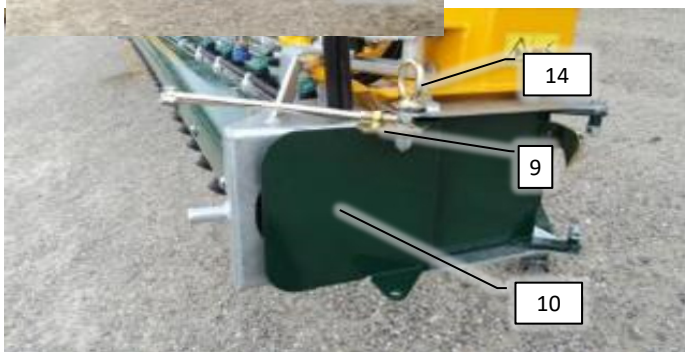

Pos	Psc	Number	Name	Price	Not Note
		3 90100001	Slangebesskyttelse Ø50mm gul		
5	2	90210112	Vantskrue M16 galv gaffel/gaffel		
6	2	90210115	Vantskrue M12 galv gaffel/gaffel		
7	2	90214083	Wire 28m inderbom CC Ø8x4,30m		
		2 90210118	Sjækel 10 mm (3/8"x7/16") 1T		
8	2	90214129	Wire 28->24m yderbom CC m/afv. 8,30mx6mm		
		2 90210118	Sjækel 10 mm (3/8"x7/16") 1T		
9	2	90334788	Forbindelsesstang t/ afblændning.		
10	2	90330050	Afblændingsklap bom 16-28m		
11	2	90330051	Montagestykke t. forbindelsestang		
13	2	90334790	Forbindelsesled t. afblændingsklap		
14	2	90210189	Bolt M20x340 FZB 8.8 AB/CC inderled		
		2 90210069	Møtrik M20 FZB låse		
15	2	90330012	Splitbolt Ø16x321 inderled 24m		
		2 90215006	Hårnålesplit 4 mm		
16	2	90330153	Hvilearm, yderbom 24-28m		
17	2	90510139	Cylinder adapter f. bomløft CC		
18	2	90210314	Kæde 8 led 10mm		
		2 90334206	Splitbolt Ø25x75 inderled		
		2 90330404	Dråbe FZB		
		2 90210118	Sjækel 10 mm (3/8"x7/16") 1T		
19	1	90330510	Adaptor for træk t/ CCII 28 m		
		1 90330511	Dækskjold f. slanger CCII 28/30 m 2-delt		
A	1	20200048	Mærkatet bom 2 ledet		
B	1	40160323	Bom 28m CC yder V. 2-delt m. afv. 2016->		
C	1	40200122	Bom 28m CC inder venstre 2013->		
D	1	40200121	Bom 28m CC inder højre 2013->		
E	1	40160324	Bom 28m CC yder H. 2-delt m. afv 2016->		
F	1	30300054	Inderbomled >24-28m V klargjort CC		
		1 90326070	Fordeler 2015-> grøn/gul db.		
		1 90326071	Fordeler 2015-> gul/gul enk.		
G	1	30300053	Inderbomled >24-28m H klargjort CC		
		1 90326070	Fordeler 2015-> grøn/gul db.		
		1 90326071	Fordeler 2015-> gul/gul enk.		
NA	2	90335060	Ringbly 400 grams- 46mm hul		
		2 90214136	Wire afv Ø8x2,4m CC24