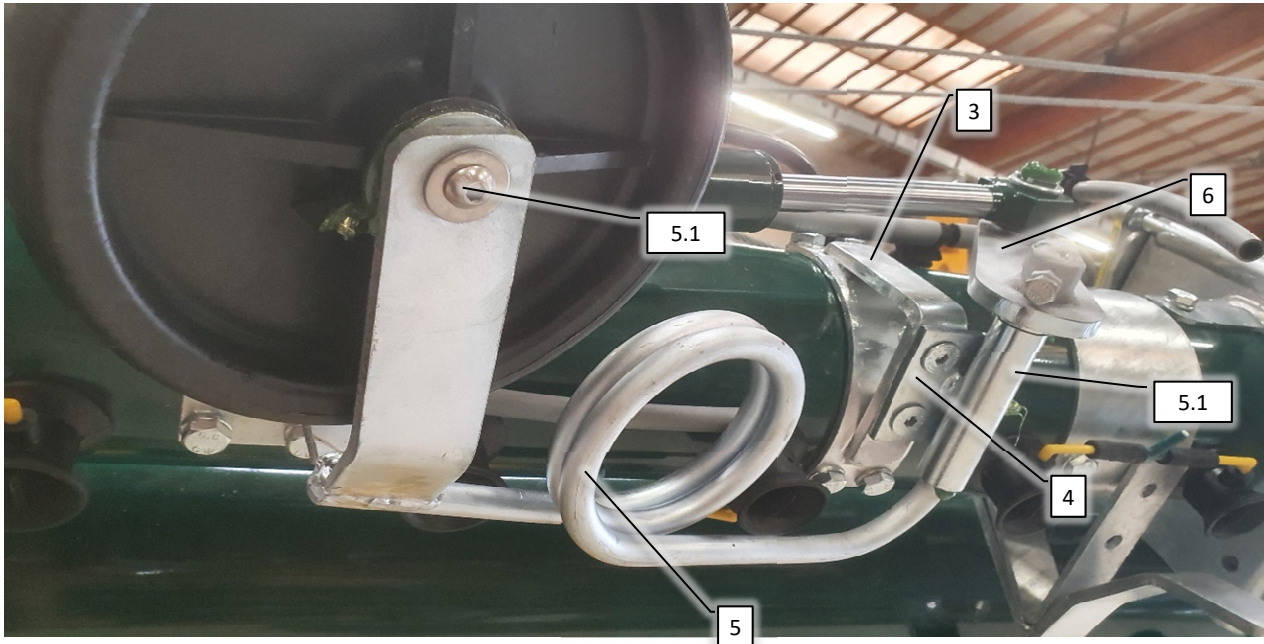

2

Pos	Psc	Number	Name	Price	Note
1	1	90330136	Vinkelbeslag f. holder cyl. 36m		
	4	90210245	Bolt M10x25 A2 buttonhead		
2	1	90330135	Holder t, afstandstand 36m		
	1	90210070	Møtrik M16 FZB låse		
	1	90210076	Skive M16 FZB Facet		
	4	90210399	Møtrik M8 FZB		
3	1	90330658	Beslag f. afstandstand CC 36m		
	4	90210017	Bolt M12x30 FZB 8.8 ubrust		
	4	90214408	Skive M12 FZB Facet		
4	1	90330137	Beslag drejelige t. arm 36m		
	1	90210415	Bolt M10x16 FZB 10.9 us. inv. 6-kt		
	2	90214407	Skive M10 FZB Facet		
	2	90210055	Møtrik M10 FZB låse		
5	1	90330800	Afstandstand m. hjul V 3-delt 2021->		
	1	90210004	Bolt M6x30 FZB 8.8 ubrust		
5.2	1	96330795	Aksel for hjul, afstandstand 3-delt		
	1	90320830	Hjul f. afstandstand 2021->		
5.1	2	90210379	Bolt M8x12 A2 10.9 buttonhead		
	2	90214414	Skive M8 8,4x24x2 A2 Skærm		
6	1	90330134	Arm kpl. t. afstandstand 36m		
7	1	90510351	Cylinder løft afstandstang 36m (32/20)		
	1	90510041	Hy brystnippel 1/4" x 3/8" BSP		
	1	90510391	Hy brystnippel 0,8 mm drøvle		
	2	90510056	Bonded seal hydr. 3/8" BSP		
	2	90515161	Hy slange 1/4" tårn CCII-900mm		
	1	90210129	Smørenippel M6x1 mm selvsk. lige/h1		
8	2	90210076	Skive M16 FZB Facet		
	2	90210223	Bøsning (plast) - cylinder afstandstand		
	1	90210334	Splitpind 3,2x32 mm FZB