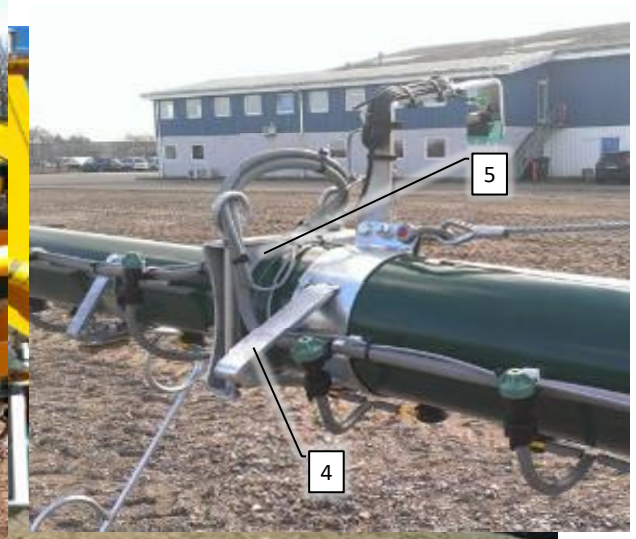

Pos	Psc	Number	Name	Price	Note
1	1	90800064	Bomrør 6409mm Ø200xØ200 40h H/V Alu		
2	1	90330140	Indstik 3-delt V Ø188 Alu		
	1	90100002	Pakning bomrør Ø220x270x290x20 36m		
	12	90210027	Bolt M10x25 FZB 8.8 ubrust		
	12	90210055	Møtrik M10 FZB låse		
	24	90214407	Skive M10 FZB Facet		
	2	90210287	Bolt M16x35 FZB 8.8 ubrust		
	2	90210076	Skive M16 FZB Facet		
4	1	90330184	Støttebe. m. svøb f. mel.bom alu 36mCC		
	1	90210027	Bolt M10x25 FZB 8.8 ubrust		
	1	90210023	Bolt M10x45 FZB 8.8 ubrust		
	3	90214407	Skive M10 FZB Facet		
	2	90210055	Møtrik M10 FZB låse		
5	1	90330664	Afvigerled bomdel V Ø188 2019-->		
A	1	40160401	Bom afvigerled 10h V 2016->		
B	1	40160409	Bom væskesystem CC yderbom 2016->		
	1	90214121	Wire afv Ø8x5,15m CC30 2-delt		
6	1	90330729	Afstandstand f. bom 2-delt AH		
	1	90330160	Spændestykke		
	2	90210031	Bolt M10x50 FZB 8.8 ubrust		
	4	90214407	Skive M10 FZB Facet		
	2	90210055	Møtrik M10 FZB låse