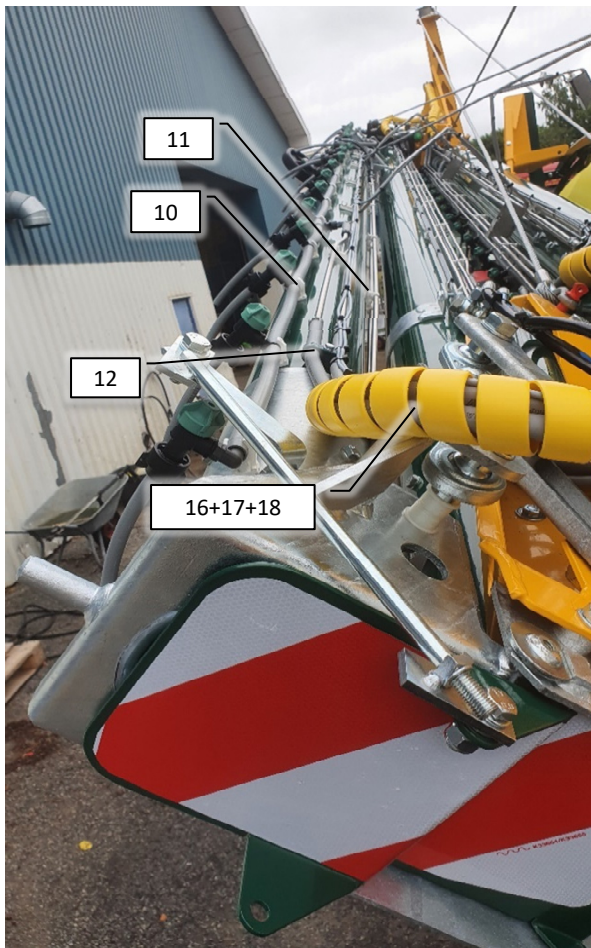

Pos	Psc	Number	Name	Price	Note
1	0,75	90800066	Bomrør 6000mm Ø150xØ150 37h H/V Alu		
2	1	90335119	Drejeled 2 fold V, 3 fold H Ø160		
	8	90210034	Bolt M10x30 FZB 8.8 ubryst		
	8	90210055	Møtrik M10 FZB låse		
	16	90214407	Skive M10 FZB Facet		
3	1	90330643	Afvigerled bomdel H Ø140 2019->		
	3	90210034	Bolt M10x30 FZB 8.8 ubryst		
	3	90210055	Møtrik M10 FZB låse		
	6	90214407	Skive M10 FZB Facet		
4	13	90326060	Drypstop 2011-> grøn db.		
6	13	90326070	Fordeler 2015-> grøn/gul db.		
7	26	90320083	Eurofoil forstøver kompl. 2000->		
8	11	90340053	Mellemslange bom Ø10x310mm		
9	13	90340057	Fordelerslange bom Ø6,3x160mm		
	4	90210237	Slangeklemme Cobra 16/8 W4		
10	14	90326020	Slangeholder 16 mm enkelt WOPF		
11	2	90210315	Rør sv. Ø10x1mm L=6000 A2		
12	4	90320192	Slangeholder 16 mm dobb. grøn		
13	9	90320602	Slangeholder 10mm dobb. hvid		
14	2	90329520	T-stykke FMM 1/4"x10mmx10mm ARAG		
15	2	90320130	Slangeforsk.1/4"x10x90° Norma		
16	2	90340001	Slange 6,3mm - tryk		
17	2	90340019	Slange 10 mm - tryk		
A	1	40160402	Bom afvigerled 10h H 2016->		
B	1	40160404	Afstandstand 3-delt Højre CCII 2016->		
19	1	90334788	Forbindelsesstang t/ afblændning.		
20	1	90330051	Montagestykke t. forbindelsestang		
21	1	90334790	Forbindelsesled t. afblændingsklap		
	1	90210017	Bolt M12x30 FZB 8.8 ubryst		
	1	90210038	Bolt M12x40 FZB 8.8 ubryst		
	1	90210041	Bolt M12x45 FZB 8.8 ubryst		
	7	90214408	Skive M12 FZB Facet		
	3	90210056	Møtrik M12 FZB låse		
22	1	90804242	Pakning bomrør Ø142x210x200x20		
23	1	90330277	Bånd Ø150 H 2016->		
	1	90210027	Bolt M10x25 FZB 8.8 ubryst		
	3	90214407	Skive M10 FZB Facet		
	2	90210055	Møtrik M10 FZB låse		
	1	90210023	Bolt M10x45 FZB 8.8 ubryst		
??	2	90515124	Hy slange CCII Mellem->Yder 30m 1600mm		
	1	90214115	Wire afv Ø8x3,3m AB24/CC24/AH30/