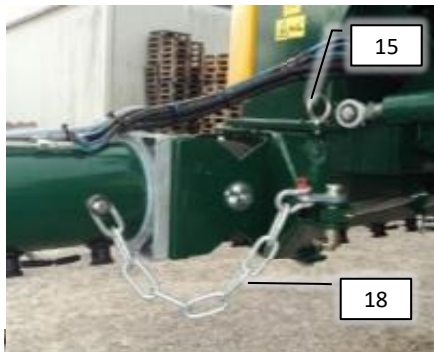

Pos	Psc	Number	Name	Price	Not Note
		3 90100001	Slangebesskyttelse Ø50mm gul		
5	2	90210112	Vantskrue M16 galv gaffel/gaffel		
6	2	90210115	Vantskrue M12 galv gaffel/gaffel		
7	2	90214083	Wire 28m inderbom CC Ø8x4,30m		
		2 90210118	Sjækel 10 mm (3/8"x7/16") 1T		
8	2	90214129	Wire 28->24m yderbom CC m/afv. 8,30mx6mm		
		2 90210118	Sjækel 10 mm (3/8"x7/16") 1T		
9	2	90334788	Forbindelsesstang t/ afblændning.		
10	2	90330050	Afblændingsklap bom 16-28m		
11	2	90330051	Montagestykke t. forbindelsestang		
13	2	90334790	Forbindelsesled t. afblændingsklap		
14	2	90210189	Bolt M20x340 FZB 8.8 AB/CC inderled		
		2 90210069	Møtrik M20 FZB låse		
15	2	90330012	Splitbolt Ø16x321 inderled 24m		
		2 90215006	Hårnålesplit 4 mm		
16	2	90330153	Hvilearm, yderbom 24-28m		
17	2	90510139	Cylinder adapter f. bomløft CC		
18	2	90210314	Kæde 8 led 10mm		
		2 90334206	Splitbolt Ø25x75 inderled		
		2 90330404	Dråbe FZB		
		2 90210118	Sjækel 10 mm (3/8"x7/16") 1T		
19	1	90330510	Adaptor for træk t/ CCII 28 m		
		1 90330511	Dækskjold f. slanger CCII 28/30 m 2-delt		
A	1	20200048	Mærkatet bom 2 ledet		
B	1	40160323	Bom 28m CC yder V. 2-delt m. afv. 2016->		
C	1	40200122	Bom 28m CC inder venstre 2013->		
D	1	40200121	Bom 28m CC inder højre 2013->		
E	1	40160324	Bom 28m CC yder H. 2-delt m. afv 2016->		
F	1	30300054	Inderbomled >24-28m V klargjort CC		
		1 90326070	Fordeler 2015-> grøn/gul db.		
		1 90326071	Fordeler 2015-> gul/gul enk.		
G	1	30300053	Inderbomled >24-28m H klargjort CC		
		1 90326070	Fordeler 2015-> grøn/gul db.		
		1 90326071	Fordeler 2015-> gul/gul enk.		
NA	2	90335060	Ringbly 400 grams- 46mm hul		
		2 90214136	Wire afv Ø8x2,4m CC24