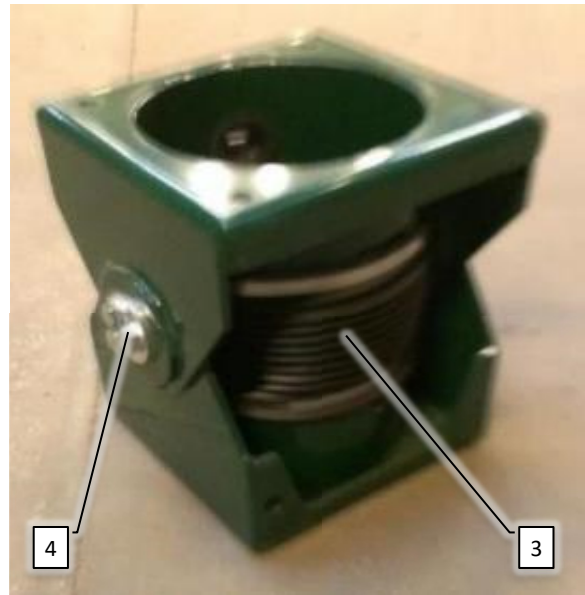

Pos	Psc	Number	Name	Price	Note
1	1	90330261	Bomløft yderled V forstærket 28 CC		
2	1	90330260	Bomløft inderled V forstærket 28m CC		
3	0,28	90340012	Luftslange Ø 200, L.2300 mm, i net		
	2	90210103	Spændebånd 200-230/12 W4		
4	1	90330116	Lejetap f. bomløft 28m		
	1	90330115	Lejestopskive f. bomløft		
	3	90210005	Bolt M12x35 FZB 8.8 ubrust		
	3	90214408	Skive M12 FZB Facet		
5	1	90320083	Eurofoil forstøver kompl. 2000->