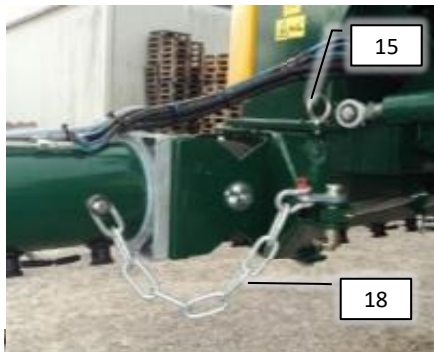

Pos	Psc	Number	Name	Price	Not Note
		3 90100001	Slangebeskyttelse Ø50mm gul		
5	2	90210112	Vantskrue M16 galv gaffel/gaffel		
6	2	90210115	Vantskrue M12 galv gaffel/gaffel		
7	2	90214083	Wire 28m inderbom CC Ø8x4,30m		
		2 90210118	Sjækel 10 mm (3/8"x7/16") 1T		
8	2	90214110	Wire 28m yderbom CC m/afv. Ø6mm x10,50m		
		2 90210118	Sjækel 10 mm (3/8"x7/16") 1T		
9	2	90334788	Forbindelsesstang t/ afblændning.		
10	2	90330050	Afblændingsklap bom 16-28m		
11	2	90330051	Montagestykke t. forbindelsestang		
13	2	90334790	Forbindelsesled t. afblændingsklap		
14	2	90210189	Bolt M20x340 FZB 8.8 AB/CC inderled		
		2 90210069	Møtrik M20 FZB låse		
15	2	90330012	Splitbolt Ø16x321 inderled 24m		
		2 90215006	Hårnålesplit 4 mm		
16	2	90330153	Hvilearm, yderbom 24-28m		
17	2	90510139	Cylinder adapter f. bomløft CC		
18	2	90210314	Kæde 8 led 10mm		
		2 90334206	Splitbolt Ø25x75 inderled		
		2 90330404	Dråbe FZB		
		2 90210118	Sjækel 10 mm (3/8"x7/16") 1T		
19	1	90330510	Adaptor for træk t/ CCII 28 m		
		1 90330511	Dækskjold f. slanger CCII 28/30 m 2-delt		
A	1	20200048	Mærkatet bom 2 ledet		
B	1	40160323	Bom 28m CC yder V. 2-delt m. afv. 2016->		
C	1	40200122	Bom 28m CC inder venstre 2013->		
D	1	40200121	Bom 28m CC inder højre 2013->		
E	1	40160324	Bom 28m CC yder H. 2-delt m. afv 2016->		
F	1	30300054	Inderbomled >24-28m V klargjort CC		
		1 90326070	Fordeler 2015-> grøn/gul db.		
		1 90326071	Fordeler 2015-> gul/gul enk.		
G	1	30300053	Inderbomled >24-28m H klargjort CC		
		1 90326070	Fordeler 2015-> grøn/gul db.		
		1 90326071	Fordeler 2015-> gul/gul enk.		
NA	2	90335060	Ringbly 400 grams- 46mm hul