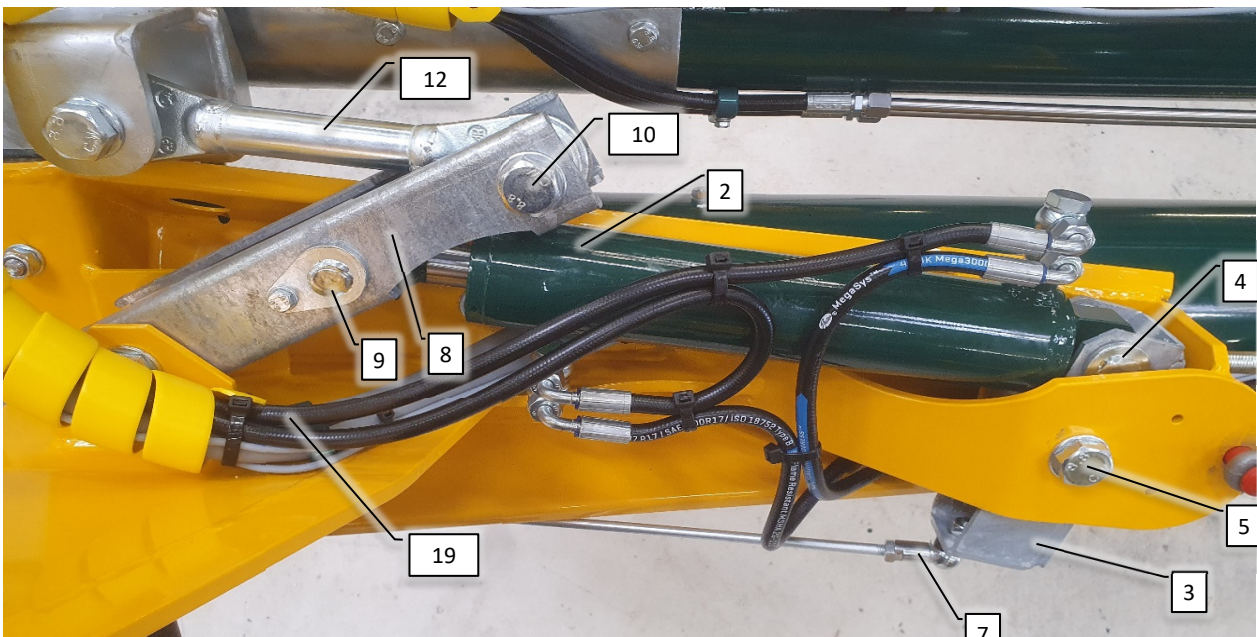

Pos	Psc	Number	Name	Price	Note
1	0,5	90330696	Wirestyr Ø89 Højre		
	0,5	90330697	Wirestyr Ø89 Venstre		
	1	90330698	Topskive Wirestyr Ø120		
	1	90330175	Låsevinkel for wire		
	9	90214408	Skive M12 FZB Facet		
	1	90210049	Bolt M12x25 FZB 8.8 ubryst		
	4	90210017	Bolt M12x30 FZB 8.8 ubryst		
	4	90210056	Møtrik M12 FZB låse		
2	1	90510017	Cylinder kraftig tårn yderbom 220x63-30		
3	1	90330170	Cyl. beslag (hammel)		
4	1	90330013	Låsebolt un. sænk. Ø 20/70		
	2	90330161	Bøsning (plast) - cylinder		
5	1	90210362	Bolt M20x140 FZB 8.8 bryst		
	1	90210069	Møtrik M20 FZB låse		
	2	90210077	Skive M20 FZB Facet		
	2	90330161	Bøsning (plast) - cylinder		
6	2	90210155	Bolt M16x60 FZB 8.8 ubryst		
	2	90210068	Møtrik M16 FZB		
7	1	90210143	Vinkelled M10 CS 16		
8	1	90330171	Svingarm, tårn		
9	1	90334015	Låsebolt Ø20/85		
	1	90210026	Bolt M10x20 FZB 8.8 ubryst		
	1	90214407	Skive M10 FZB Facet		
	2	90330161	Bøsning (plast) - cylinder		
10	1	90210024	Bolt M20x110 FZB 8.8 bryst		
11	1	90210045	Bolt M20x120 FZB 8.8 bryst		
	4	90210077	Skive M20 FZB Facet		
	2	90210069	Møtrik M20 FZB låse		
12	1	90330055	Forbindelsesled 240 ("kødben")		
	2	90330161	Bøsning (plast) - cylinder		
13	1	90330174	Låsebolt / drejeled		
14	1	90330173	Justerstang til låsekrog		
	1	90310050	Fjeder f. krog drejeled		
15	1	90330172	Låsekrog 64mm		
	1	90330688	Justermøtrik Ø30x11,5xØ16		
16	1	90330077	Beslag til krog		
	1	90210070	Møtrik M16 FZB låse		
	1	90210076	Skive M16 FZB Facet		
	3	90210055	Møtrik M10 FZB låse		
	2	90214407	Skive M10 FZB Facet		
17	2	90515161	Hy slange 1/4" tårn CCII-900mm		
18	1	90510518	Banjobolt 3/8 BSP dobbelt 54mm		
	2	90214413	Banjo 1/4 BSPx3/8 Hul		
	3	90510056	Bonded seal hydr. 3/8' BSP		
19	2	90515124	Hy slange CCII Mellem->Yder 30m 1600mm		
	2	90515195	Hy slange CCII Mellem->Yder 30m 2000mm