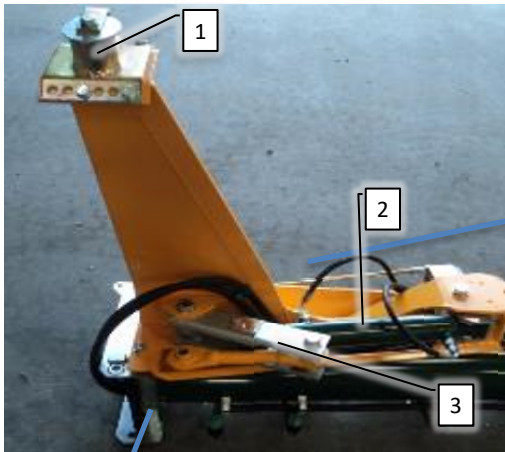

Pos	Psc	Number	Name	Price	Note	
1	1	90330176	Wirestyr - wire			
	1	90210165	Galv. skive - wire (tårn)			
	1	90330175	Låsevinkel for wire			
	1	90214408	Skive M12 FZB Facet			
	1	90210049	Bolt M12x25 FZB 8.8 ubrust			
	4	90210027	Bolt M10x25 FZB 8.8 ubrust			
	8	90214407	Skive M10 FZB Facet			
	4	90210055	Møtrik M10 FZB låse			
	2	1	90510017	Cylinder kraftig tårn yderbom 220x63-30		
		1	90330170	Cyl. beslag (hammel)		
2		90515161	Hy slange 1/4" tårn CCII-900mm			
2		90510041	Hy brystnippel 1/4' x 3/8' BSP			
2		90510056	Bonded seal hydr. 3/8' BSP			
2		90510376	Hy omløber Ø10L M16x1,5			
2		90510377	Skæring dobbelt Ø10L			
1		90210045	Bolt M20x120 FZB 8.8 bryst			
2		90210077	Skive M20 FZB Facet			
1		90210069	Møtrik M20 FZB låse			
1		90330013	Låsebolt un. sænk. Ø 20/70			
2		90210155	Bolt M16x60 FZB 8.8 ubrust			
2		90210068	Møtrik M16 FZB			
4		90330161	Bøsning (plast) - cylinder			
3	1	90330171	Svingarm, tårn			
	1	90330055	Forbindelsesled 240 ("kødben")			
	6	90330161	Bøsning (plast) - cylinder			
	1	90334015	Låsebolt Ø20/85			
	1	90210024	Bolt M20x110 FZB 8.8 bryst			
	1	90210045	Bolt M20x120 FZB 8.8 bryst			
	2	90210069	Møtrik M20 FZB låse			
	4	90210077	Skive M20 FZB Facet			
	1	90210010	Bolt M8x16 FZB 8.8 ubrust			
	1	90214406	Skive M8 FZB Facet			
4	1	90330172	Låsekrog 64mm			
	1	90330077	Beslag til krog			
	1	90330173	Justerstang til låsekrog			
	1	90330174	Låsebolt / drejeled			
	2	90210143	Vinkelled M10 CS 16			
	1	90310050	Fjeder f. krog drejeled			
	1	90210076	Skive M16 FZB Facet			
	1	90210070	Møtrik M16 FZB låse			
	3	90210055	Møtrik M10 FZB låse			
	4	90214407	Skive M10 FZB Facet			
	2	90230010	Møtrik M10 FZB			
1	90210214	Skive M16 17x50x3 FZB Skærm