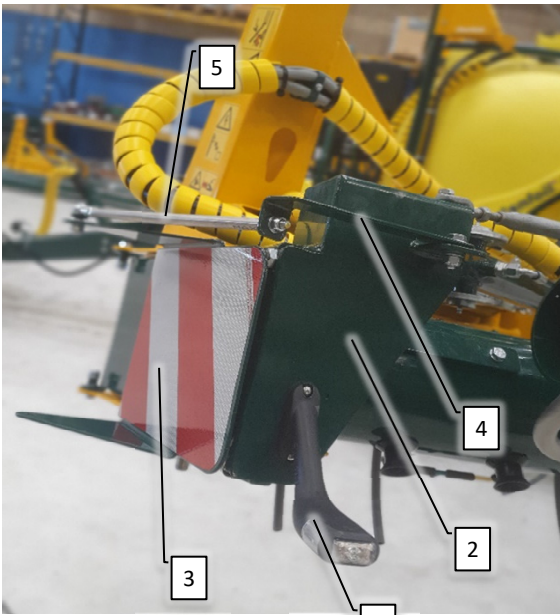

Pos	Psc	Number	Name	Price	Note
1	1	90800064	Bomrør 6409mm Ø200xØ200 40h H/V Alu		
A	1	40220003	Bom mellemtårnkomponenter 30-36m 2016->		
B	1	40160411	Bom væskesystem 30-36m mellem 2016->		
2	1	90330140	Indstik 3-delt V Ø188 Alu		
	2	90210005	Bolt M12x35 FZB 8.8 ubryst		
	2	90214408	Skive M12 FZB Facet		
	1	90100002	Pakning bomrør Ø220x270x290x20 36m		
	2	90210287	Bolt M16x35 FZB 8.8 ubryst		
	2	90210076	Skive M16 FZB Facet		
	1	90210230	Bolt M20x380 10.9 sort Inderled CC 36 m		
	1	90210069	Møtrik M20 FZB låse		
	2	90210077	Skive M20 FZB Facet		
3	1	90330085	Lukkeklap bom 30-36m		
	1	90900212	Markeringsrefleks 423 x 423 mm H/V selvk		
	2	90210038	Bolt M12x40 FZB 8.8 ubryst		
	2	90210056	Møtrik M12 FZB låse		
	4	90214408	Skive M12 FZB Facet		
4	1	90330458	Arm t. lukke klap venstre 36m		
	2	90210005	Bolt M12x35 FZB 8.8 ubryst		
	2	90210056	Møtrik M12 FZB låse		
	4	90214408	Skive M12 FZB Facet		
5	0,37	90210302	Gevindstang M10 st. 8.8 fzb		
	1	90210143	Vinkelled M10 CS 16		
	2	90210055	Møtrik M10 FZB låse		
	3	90214407	Skive M10 FZB Facet		
6	1	90400477	Slingelygte LED m. stik V. 2021/9-->		
	2	90210416	Bolt M5x16 A2 buttonhead		
	2	90210432	Møtrik M5 A2 låse		
	4	90210417	Skive M5 A2 facet		
	1	90400324	Kabel lygter bom 3 m 2021/9->		
7	1	90330184	Støttebe. m. svøb f. mel.bom alu 36mCC		
	1	90210027	Bolt M10x25 FZB 8.8 ubryst		
	1	90210023	Bolt M10x45 FZB 8.8 ubryst		
	3	90214407	Skive M10 FZB Facet		
	2	90210055	Møtrik M10 FZB låse		
8	1	90330270	Yderforing 2 fold H ,3 fold V Ø188 Alu		
	1	90100020	Pakning bomrør Ø180x238x230x20		
	3	90210041	Bolt M12x45 FZB 8.8 ubryst		
	3	90210056	Møtrik M12 FZB låse		
	6	90214408	Skive M12 FZB Facet		
	1	90330011	Splitbolt Ø16x262		
	1	90210188	Ringsplit 4 mm		
9	1	90330431	Tårn f. bom venstre AB		
	5	90210005	Bolt M12x35 FZB 8.8 ubryst		
	7	90210056	Møtrik M12 FZB låse		
	12	90214408	Skive M12 FZB Facet		
	2	90330602	Adaptor-skive f. tårn		
10	1	90330050	Afblændingsklap bom 16-28m		
	1	90900212	Markeringsrefleks 423 x 423 mm H/V selvk		
11	1	90330187	Støttebeslag f. mellembom 36m		
	3	90210038	Bolt M12x40 FZB 8.8 ubryst		
	3	90230011	Møtrik M12 FZB		
	6	90214408	Skive M12 FZB Facet