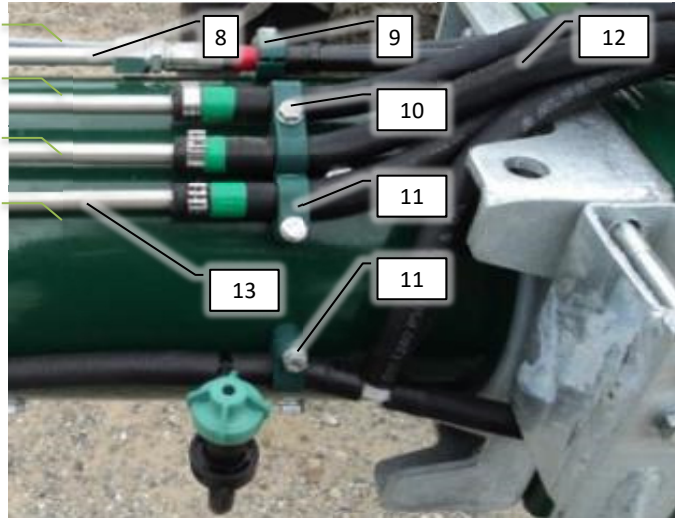

Hy. rør: 2x4670mm

Væske rør : 4840 mm

Væske rør : 4840mm

Væske rør : 3270mm

Pos	Psc	Number	Name	Price	Note
1	16	90326060	Drypstop 2011-> grøn db.		
	19	90340054	Fordelerslange bom Ø6,3x190mm		
	18	90326070	Fordeler 2015-> grøn/gul db.		
2	3	90326055	Drypstop 2011-> grøn enk. højre		
	1	90326071	Fordeler 2015-> gul/gul enk.		
3	37	90320083	Eurofoil forstøver kompl. 2000->		
4	21	90340053	Mellemslange bom Ø10x310mm		
	1	90329520	T-stykke FMM 1/4"x10mmx10mm ARAG		
	1	90210237	Slangeklemme Cobra 16/8 W4		
5	18	90326020	Slangeholder 16 mm enkelt WOPF		
	18	90215001	Pinolskrue M6x25 mm rustfri		
6	6	90320601	Slangeholder 10 mm enkelt WOPF		
	6	90215001	Pinolskrue M6x25 mm rustfri		
7	13	90320602	Slangeholder 10mm dobb. hvid		
	13	90215001	Pinolskrue M6x25 mm rustfri		
8	4	90210355	Rør sv. Ø10x1mm L=4900 A2		
9	2	90320190	Slangeholder 12mm dobbelt grøn		
	2	90210020	Bolt M6x40 FZB 8.8 ubrust		
10	4	90320192	Slangeholder 16 mm dobb. grøn		
	4	90210020	Bolt M6x40 FZB 8.8 ubrust		
11	2	90320193	Slangeholder 16 mm enkelt grøn		
	2	90210020	Bolt M6x40 FZB 8.8 ubrust		
12	15,5	90340019	Slange 10 mm - tryk		
13	1	90210354	Rør sv. Ø10x1mm L=3900 A2