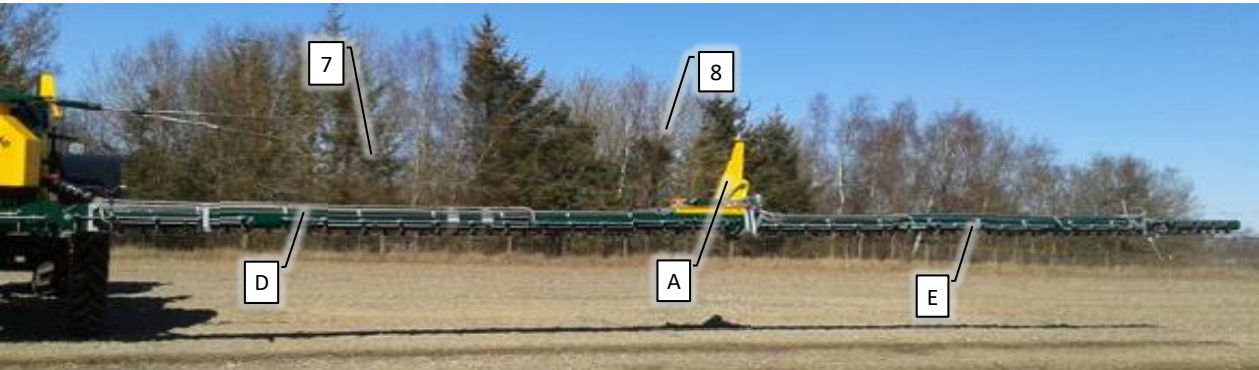

Pos	Psc	Number	Name	Price	Not Note
		3 90100001	Slangebeskyttelse Ø50mm gul		
5	2	90210112	Vantskrue M16 galv gaffel/gaffel		
6	2	90210115	Vantskrue M12 galv gaffel/gaffel		
7	2	90214083	Wire 28m inderbom CC Ø8x4,30m		
		2 90210118	Sjækel 10 mm (3/8"x7/16") 1T		
8	2	90214110	Wire 28m yderbom CC m/afv. Ø6mm x10,50m		
		2 90210118	Sjækel 10 mm (3/8"x7/16") 1T		
9	2	90334788	Forbindelsesstang t/ afblændning.		
10	2	90330050	Afblændingsklap bom 16-28m		
11	2	90330051	Montagestykke t. forbindelsestang		
13	2	90334790	Forbindelsesled t. afblændingsklap		
14	2	90210189	Bolt M20x340 FZB 8.8 AB/CC inderled		
		2 90210069	Møtrik M20 FZB låse		
15	2	90330012	Splitbolt Ø16x321 inderled 24m		
		2 90215006	Hårnålesplit 4 mm		
16	2	90330153	Hvilearm, yderbom 24-28m		
17	2	90510139	Cylinder adapter f. bomløft CC		
18	2	90210314	Kæde 8 led 10mm		
		2 90334206	Splitbolt Ø25x75 inderled		
		2 90330404	Dråbe FZB		
		2 90210118	Sjækel 10 mm (3/8"x7/16") 1T		
19	1	90330510	Adaptor for træk t/ CCII 28 m		
		1 90330511	Dækskjold f. slanger CCII 28/30 m 2-delt		
A	1	20200048	Mærkatet bom 2 ledet		
B	1	40160323	Bom 28m CC yder V. 2-delt m. afv. 2016->		
C	1	40200122	Bom 28m CC inder venstre 2013->		
D	1	40200121	Bom 28m CC inder højre 2013->		
E	1	40160324	Bom 28m CC yder H. 2-delt m. afv 2016->		
F	1	30300054	Inderbomled >24-28m V klargjort CC		
		1 90326070	Fordeler 2015-> grøn/gul db.		
		1 90326071	Fordeler 2015-> gul/gul enk.		
G	1	30300053	Inderbomled >24-28m H klargjort CC		
		1 90326070	Fordeler 2015-> grøn/gul db.		
		1 90326071	Fordeler 2015-> gul/gul enk.		
NA	2	90335060	Ringbly 400 grams- 46mm hul