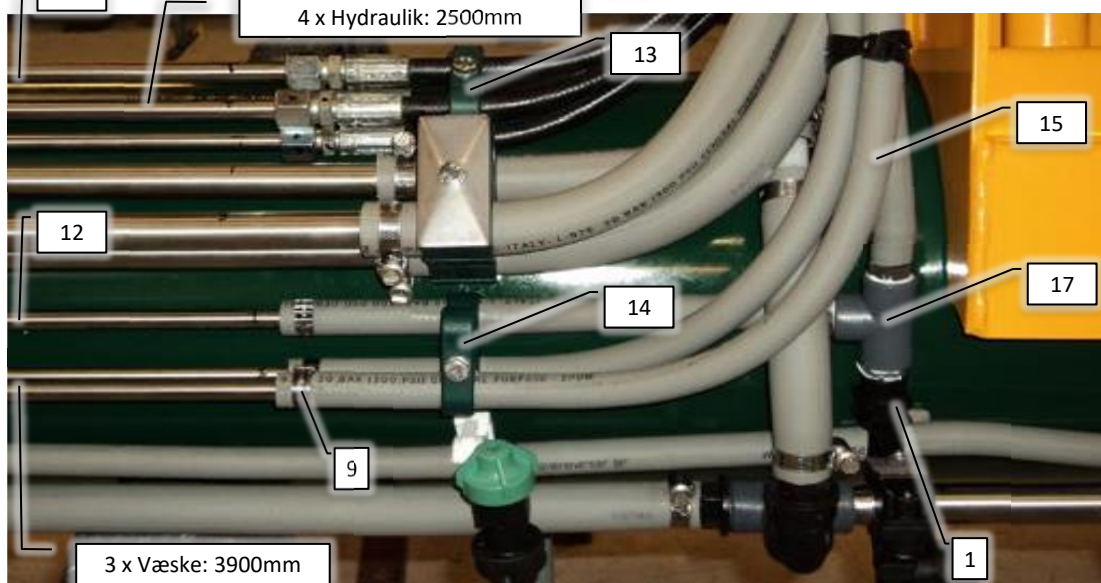

Pos	Psc	Number	Name	Price	Note
1	1	90329520	T-stykke FMM 1/4"x10mmx10mm ARAG		
	1	90320130	Slangeforsk.1/4"x10x90° Norma		
2	1	90326055	Drypstop 2011-> grøn enk. højre		
	1	90326071	Fordeler 2015-> gul/gul enk.		
2.1	1	90321401	T-stykke t/fordeler 6mm grøn		
	1	90340054	Fordelerslange bom Ø6,3x190mm		
	1	90321807	Drøvle 0,7 peek plast 2016->		
	2	90321402	Nippel gul lige t/fordeler 6mm		
	2	90321805	Drøvle 0,5 Peek plast 2016->		
	0,5	90340057	Fordelerslange bom Ø6,3x160mm		
3	1	90326060	Drypstop 2011-> grøn db.		
	1	90340054	Fordelerslange bom Ø6,3x190mm		
	1	90326070	Fordeler 2015-> grøn/gul db.		
4	1	90320193	Slangeholder 16 mm enkelt grøn		
	1	90210020	Bolt M6x40 FZB 8.8 ubrust		
	1	90214405	Skive M6 FZB Facet		
5	1	90320083	Eurofoil forstøver kompl. 2000->		
6	1	90326056	Drypstop 2011-> grøn enk. venstre		
	1	90326071	Fordeler 2015-> gul/gul enk.		
8	1	90340053	Mellemslange bom Ø10x310mm		
9	1	90210237	Slangeklemme Cobra 16/8 W4		
10	1	90326020	Slangeholder 16 mm enkelt WOPF		
	1	90215001	Pinolskrue M6x25 mm rustfri		
11	1	90320602	Slangeholder 10mm dobb. hvid		
12	1	90210354	Hy rør sv. Ø10x1mm L=3900 A2		
	2	90510376	Hy omløber Ø10L M16x1,5		
	2	90510377	Skærring dobbelt Ø10L		
13	1	90320190	Slangeholder 12mm dobbelt grøn		
	2	90210020	Bolt M6x40 FZB 8.8 ubrust		
14	1	90320192	Slangeholder 16 mm dobb. grøn		
	1	90210020	Bolt M6x40 FZB 8.8 ubrust		
15	10	90340019	Slange 10 mm - tryk		
16	1	90340056	Fordelerslange bom Ø6,3x230mm		
17	1	90329520	T-stykke FMM 1/4"x10mmx10mm ARAG		
	2	90320968	Slangeforsk. 3/8"x10mm Norma		
??	1	90320256	T-stykke 3/8'