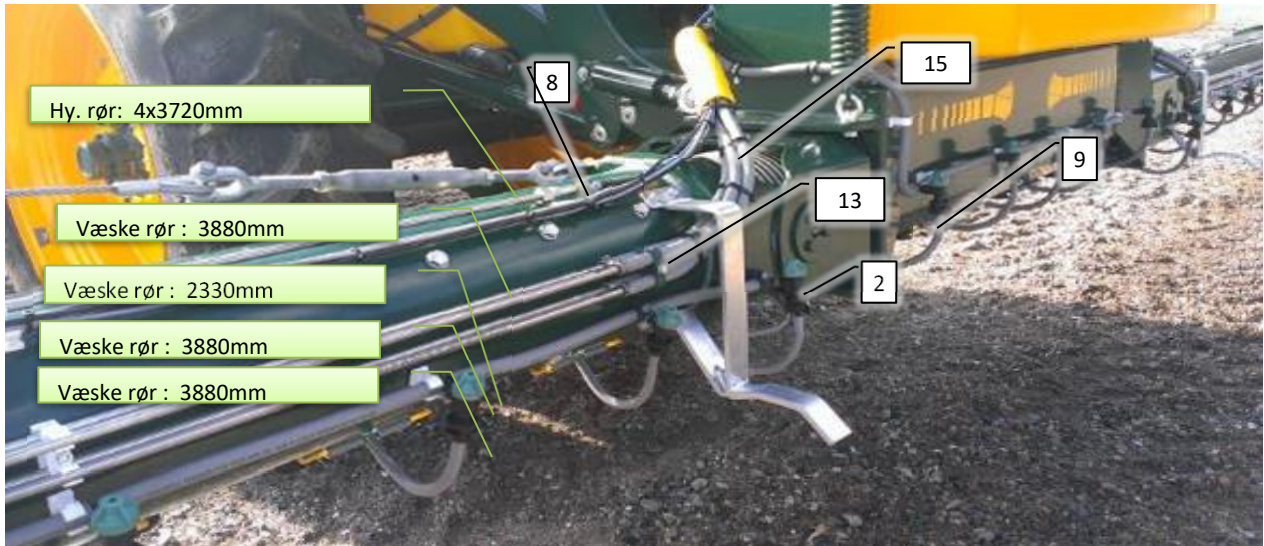

Hy. rør: 2x4670mm

Væske rør : 4840 mm

Væske rør : 4840mm

Væske rør : 3270mm

Pos	Psc	Number	Name	Price	Note
1	16	90326060	Drypstop 2011-> grøn db.		
	19	90340054	Fordelerslange bom Ø6,3x190mm		
	18	90326070	Fordeler 2015-> grøn/gul db.		
2	3	90326055	Drypstop 2011-> grøn enk. højre		
	1	90326071	Fordeler 2015-> gul/gul enk.		
3	37	90320083	Eurofoil forstøver kompl. 2000->		
4	21	90340053	Mellemslange bom Ø10x310mm		
	1	90329520	T-stykke FMM 1/4"x10mmx10mm ARAG		
	1	90210237	Slangeklemme Cobra 16/8 W4		
5	18	90326020	Slangeholder 16 mm enkelt WOPF		
	18	90215001	Pinolskrue M6x25 mm rustfri		
6	6	90320601	Slangeholder 10 mm enkelt WOPF		
	6	90215001	Pinolskrue M6x25 mm rustfri		
7	13	90320602	Slangeholder 10mm dobb. hvid		
	13	90215001	Pinolskrue M6x25 mm rustfri		
8	4	90210355	Rør sv. Ø10x1mm L=4900 A2		
9	2	90320190	Slangeholder 12mm dobbelt grøn		
	2	90210020	Bolt M6x40 FZB 8.8 ubrust		
10	4	90320192	Slangeholder 16 mm dobb. grøn		
	4	90210020	Bolt M6x40 FZB 8.8 ubrust		
11	2	90320193	Slangeholder 16 mm enkelt grøn		
	2	90210020	Bolt M6x40 FZB 8.8 ubrust		
12	15,5	90340019	Slange 10 mm - tryk		
13	1	90210354	Rør sv. Ø10x1mm L=3900 A2		