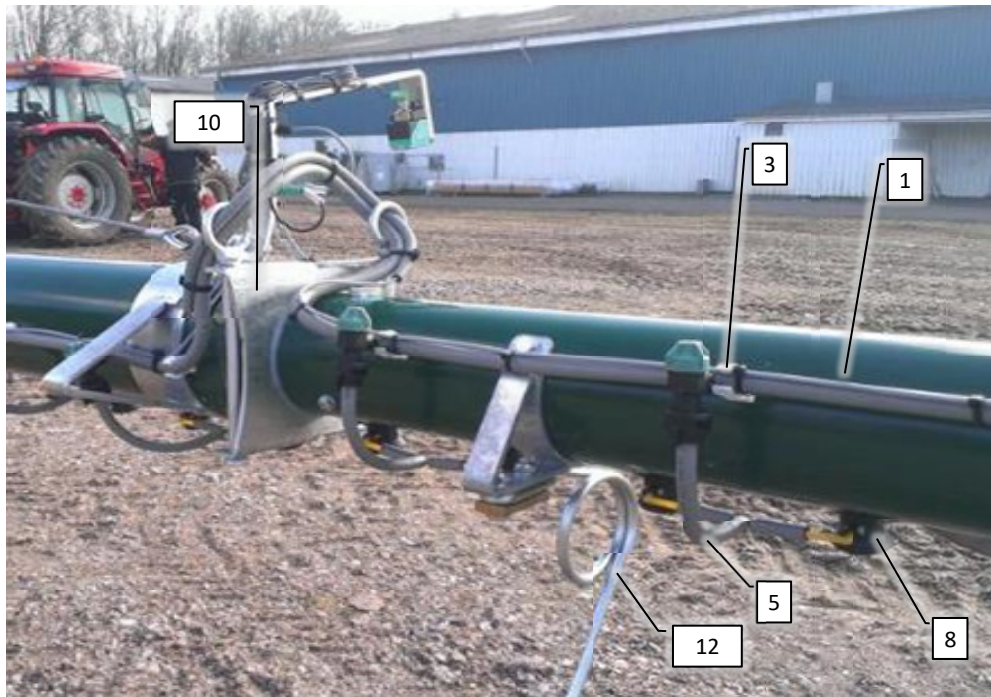

Pos	Psc	Number	Name	Price	Note
1	0,3	90800066	Bomrør 6000mm Ø150xØ150 37h H/V Alu		
2	1	90330642	Trækled H Ø140 2019->		
	2	90210034	Bolt M10x30 FZB 8.8 ubryst		
	2	90210055	Møtrik M10 FZB låse		
	2	90214407	Skive M10 FZB Facet		
3	1	90330645	Beskyttelsesbøjle ydrerør H		
	3	90210034	Bolt M10x30 FZB 8.8 ubryst		
	3	90210055	Møtrik M10 FZB låse		
	3	90214407	Skive M10 FZB Facet		
4	1	90330763	Brille f. afvigerled top 2020->		
	1	90330764	Brille f. afvigerled bund 2020->		
	4	90210056	Møtrik M12 FZB låse		
	16	90214408	Skive M12 FZB Facet		
	4	90330765	Reg.kugle afvigerled, FZB		
5	0,3	90210303	Gevindstang M12 st. 8.8 fzb		
	2	90210201	Øjemøtrik M12 FZB		
	1	90310080	Fjeder afvigerled FZB 2016->		
	1	90214122	Wire afv Ø8x5,15m CC30 2-delt		
	1	90210118	Sjækel 10 mm (3/8"x7/16") 1T		
	2	90230011	Møtrik M12 FZB		
	2	90210132	Skive M12 Galv 12x40x4 CC		
6	1	90330652	Beslag f. afstandstand AB - CC		
	4	90210034	Bolt M10x30 FZB 8.8 ubryst		
	4	90214407	Skive M10 FZB Facet		
7	1	90330008 A	Afstandstand for bom, kort (t/eurofoil)		
	1	90330160	Spændestykke		
	2	90210023	Bolt M10x45 FZB 8.8 ubryst		
	2	90210055	Møtrik M10 FZB låse		
	4	90214407	Skive M10 FZB Facet		
8	1	90400139	Sidemarkeringslygte 2 fold 30M		
	1	90330529	Lygteafskærmning 2 fold. bom		
	1	90403706	Kabel M12 til sidemarkering		
9	1	90320758	Endeprop Ø 150 t. bom		
10	5	90326020	Slangeholder 16 mm enkelt WOPF		
	5	90215001	Pinolskrue M6x25 mm rustfri		
11	4	90340053	Mellemslange bom Ø10x310mm		
12	6	90340057	Fordelerslange bom Ø6,3x160mm		
13	5	90326060	Drypstop 2011-> grøn db.		
	1	90326056	Drypstop 2011-> grøn enk. venstre		
14	12	90320083	Eurofoil forstøver kompl. 2000->		
15	6	90326070	Fordeler 2015-> grøn/gul db.