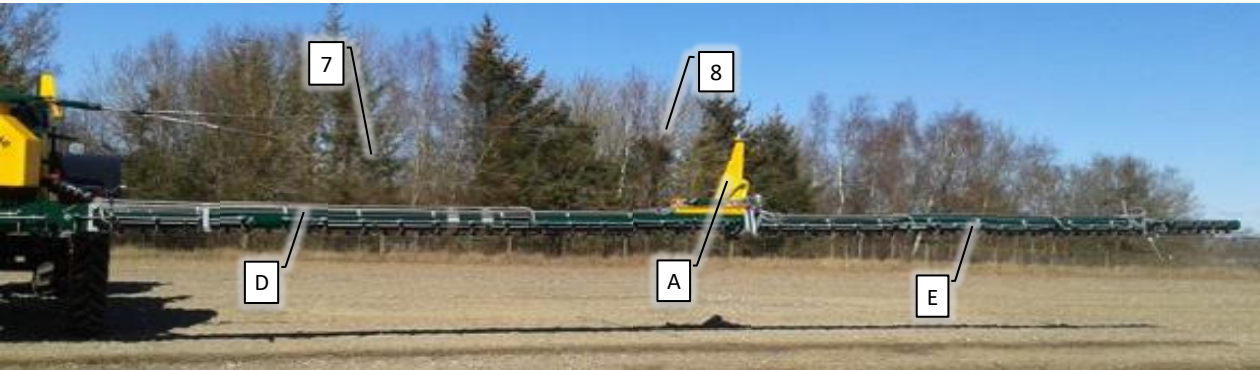

Pos	Psc	Number	Name	Price	Not Note
		3 90100001	Slangebesskyttelse Ø50mm gul		
5	2	90210112	Vantskrue M16 galv gaffel/gaffel		
6	2	90210115	Vantskrue M12 galv gaffel/gaffel		
7	2	90214083	Wire 28m inderbom CC Ø8x4,30m		
		2 90210118	Sjækel 10 mm (3/8"x7/16") 1T		
8	2	90214129	Wire 28->24m yderbom CC m/afv. 8,30mx6mm		
		2 90210118	Sjækel 10 mm (3/8"x7/16") 1T		
9	2	90334788	Forbindelsesstang t/ afblændning.		
10	2	90330050	Afblændingsklap bom 16-28m		
11	2	90330051	Montagestykke t. forbindelsestang		
13	2	90334790	Forbindelsesled t. afblændingsklap		
14	2	90210189	Bolt M20x340 FZB 8.8 AB/CC inderled		
		2 90210069	Møtrik M20 FZB låse		
15	2	90330012	Splitbolt Ø16x321 inderled 24m		
		2 90215006	Hårnålesplit 4 mm		
16	2	90330153	Hvilearm, yderbom 24-28m		
17	2	90510139	Cylinder adapter f. bomløft CC		
18	2	90210314	Kæde 8 led 10mm		
		2 90334206	Splitbolt Ø25x75 inderled		
		2 90330404	Dråbe FZB		
		2 90210118	Sjækel 10 mm (3/8"x7/16") 1T		
19	1	90330510	Adaptor for træk t/ CCII 28 m		
		1 90330511	Dækskjold f. slanger CCII 28/30 m 2-delt		
A	1	20200048	Mærkatet bom 2 ledet		
B	1	40160323	Bom 28m CC yder V. 2-delt m. afv. 2016->		
C	1	40200122	Bom 28m CC inder venstre 2013->		
D	1	40200121	Bom 28m CC inder højre 2013->		
E	1	40160324	Bom 28m CC yder H. 2-delt m. afv 2016->		
F	1	30300054	Inderbomled >24-28m V klargjort CC		
		1 90326070	Fordeler 2015-> grøn/gul db.		
		1 90326071	Fordeler 2015-> gul/gul enk.		
G	1	30300053	Inderbomled >24-28m H klargjort CC		
		1 90326070	Fordeler 2015-> grøn/gul db.		
		1 90326071	Fordeler 2015-> gul/gul enk.		
NA	2	90335060	Ringbly 400 grams- 46mm hul		
		2 90214136	Wire afv Ø8x2,4m CC24