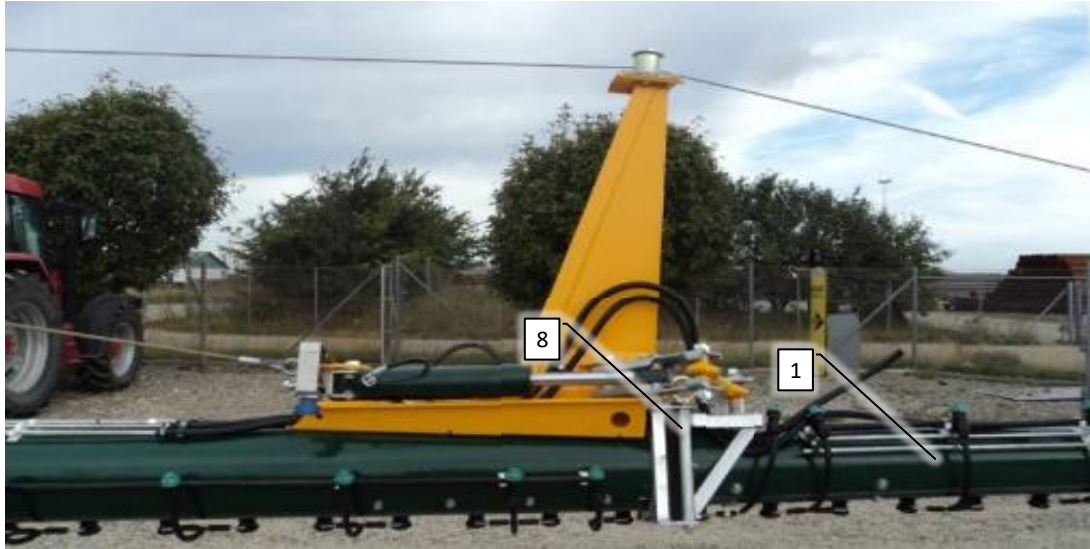

Pos	Psc	Number	Name	Price	Note
1	16	90326060	Drypstop 2011-> grøn db.		
	20	90340054	Fordelerslange bom Ø6,3x190mm		
	18	90326070	Fordeler 2015-> grøn/gul db.		
2	2	90326055	Drypstop 2011-> grøn enk. højre		
	2	90326056	Drypstop 2011-> grøn enk. venstre		
	2	90326071	Fordeler 2015-> gul/gul enk.		
3	38	90320083	Eurofoil forstøver kompl. 2000->		
4	18	90340053	Mellemslange bom Ø10x310mm		
5	1	90320130	Slangeforsk.1/4"x10x90° Norma		
	1	90329520	T-stykke FMM 1/4"x10mmx10mm ARAG		
	10	90210237	Slangeklemme Cobra 16/8 W4		
6	20	90326020	Slangeholder 16 mm enkelt WOPF		
	20	90215001	Pinolskrue M6x25 mm rustfri		
7	20	90320602	Slangeholder 10mm dobb. hvid		
	10	90210342	Bolt M6x55 FZB 8.8 indiv-6kt		
8	6	90320190	Slangeholder 12mm dobbelt grøn		
	3	90210020	Bolt M6x40 FZB 8.8 ubrust		
10	15,5	90340019	Slange 10 mm - tryk		
13	1	90210354	Hy rør sv. Ø10x1mm L=3900 A2		
14	5	90210355	Hy rør sv. Ø10x1mm L=4900 A2		
	4	90510376	Hy omløber Ø10L M16x1,5		
	4	90510377	Skærring dobbelt Ø10L