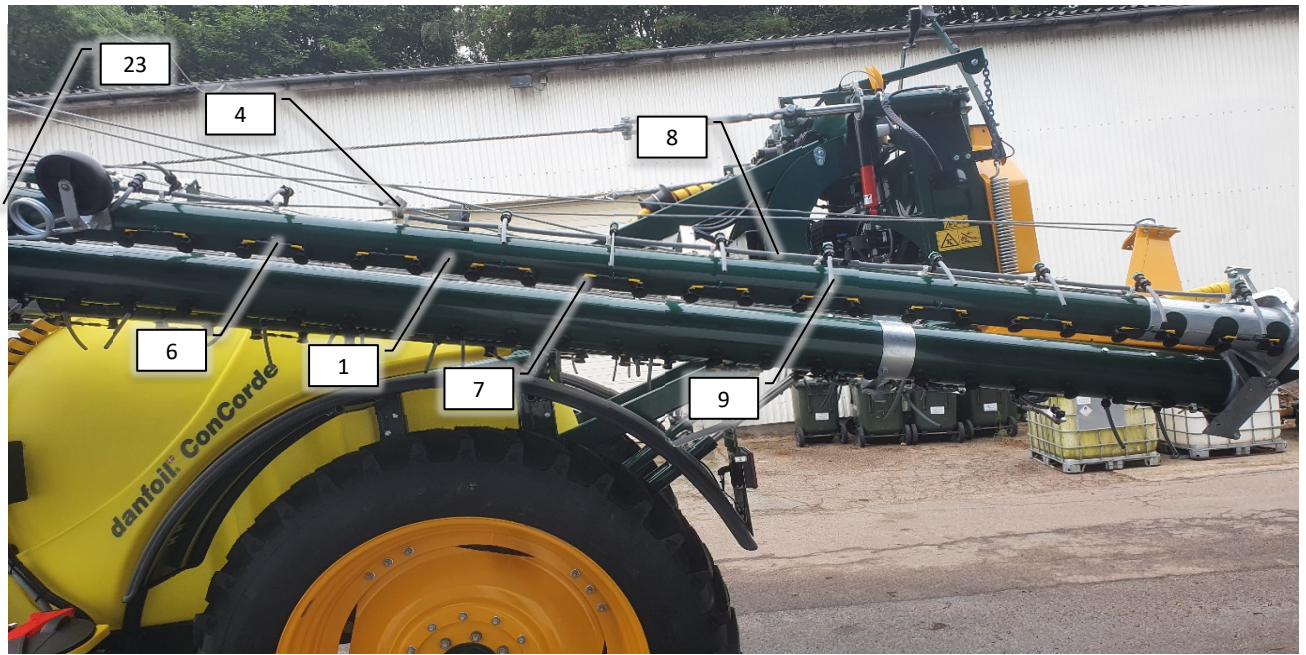

Pos	Psc	Number	Name	Price	Note
1	0,75	90800066	Bomrør 6000mm Ø150xØ150 37h H/V Alu		
2	1	90335119	Drejeled 2 fold V, 3 fold H Ø160		
	8	90210034	Bolt M10x30 FZB 8.8 ubryst		
	8	90210055	Møtrik M10 FZB låse		
	16	90214407	Skive M10 FZB Facet		
3	1	90330643	Afvigerled bomdel H Ø140 2019->		
	3	90210034	Bolt M10x30 FZB 8.8 ubryst		
	3	90210055	Møtrik M10 FZB låse		
	6	90214407	Skive M10 FZB Facet		
4	13	90326060	Drypstop 2011-> grøn db.		
6	13	90326070	Fordeler 2015-> grøn/gul db.		
7	26	90320083	Eurofoil forstøver kompl. 2000->		
8	11	90340053	Mellemslange bom Ø10x310mm		
9	13	90340057	Fordelerslange bom Ø6,3x160mm		
	4	90210237	Slangeklemme Cobra 16/8 W4		
10	14	90326020	Slangeholder 16 mm enkelt WOPF		
11	2	90210315	Rør sv. Ø10x1mm L=6000 A2		
12	4	90320192	Slangeholder 16 mm dobb. grøn		
13	9	90320602	Slangeholder 10mm dobb. hvid		
14	2	90329520	T-stykke FMM 1/4"x10mmx10mm ARAG		
15	2	90320130	Slangeforsk.1/4"x10x90° Norma		
16	2	90340001	Slange 6,3mm - tryk		
17	2	90340019	Slange 10 mm - tryk		
A	1	40160402	Bom afvigerled 10h H 2016->		
B	1	40160404	Afstandstand 3-delt Højre CCII 2016->		
19	1	90334788	Forbindelsesstang t/ afblændning.		
20	1	90330051	Montagestykke t. forbindelsestang		
21	1	90334790	Forbindelsesled t. afblændingsklap		
	1	90210017	Bolt M12x30 FZB 8.8 ubryst		
	1	90210038	Bolt M12x40 FZB 8.8 ubryst		
	1	90210041	Bolt M12x45 FZB 8.8 ubryst		
	7	90214408	Skive M12 FZB Facet		
	3	90210056	Møtrik M12 FZB låse		
22	1	90804242	Pakning bomrør Ø142x210x200x20		
23	1	90330277	Bånd Ø150 H 2016->		
	1	90210027	Bolt M10x25 FZB 8.8 ubryst		
	3	90214407	Skive M10 FZB Facet		
	2	90210055	Møtrik M10 FZB låse		
	1	90210023	Bolt M10x45 FZB 8.8 ubryst		
??	2	90515124	Hy slange CCII Mellem->Yder 30m 1600mm		
	1	90214115	Wire afv Ø8x3,3m AB24/CC24/AH30/