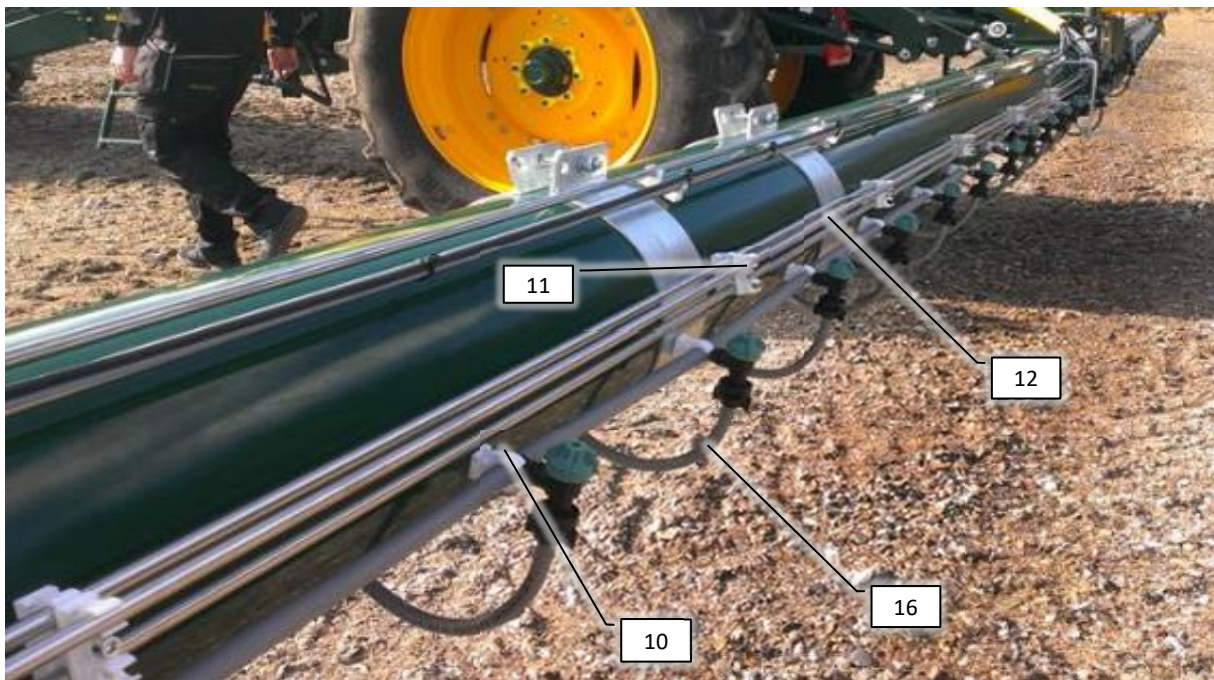

Hy. rør: 2x4670mm

Væske rør : 4840 mm

Væske rør : 4840mm

Væske rør : 3270mm

Pos	Psc	Number	Name	Price	Note
1	16	90326060	Drypstop 2011-> grøn db.		
	19	90340054	Fordelerslange bom Ø6,3x190mm		
	18	90326070	Fordeler 2015-> grøn/gul db.		
2	3	90326055	Drypstop 2011-> grøn enk. højre		
	1	90326071	Fordeler 2015-> gul/gul enk.		
3	37	90320083	Eurofoil forstøver kompl. 2000->		
4	21	90340053	Mellemslange bom Ø10x310mm		
	1	90329520	T-stykke FMM 1/4"x10mmx10mm ARAG		
	1	90210237	Slangeklemme Cobra 16/8 W4		
5	18	90326020	Slangeholder 16 mm enkelt WOPF		
	18	90215001	Pinolskrue M6x25 mm rustfri		
6	6	90320601	Slangeholder 10 mm enkelt WOPF		
	6	90215001	Pinolskrue M6x25 mm rustfri		
7	13	90320602	Slangeholder 10mm dobb. hvid		
	13	90215001	Pinolskrue M6x25 mm rustfri		
8	4	90210355	Rør sv. Ø10x1mm L=4900 A2		
9	2	90320190	Slangeholder 12mm dobbelt grøn		
	2	90210020	Bolt M6x40 FZB 8.8 ubrust		
10	4	90320192	Slangeholder 16 mm dobb. grøn		
	4	90210020	Bolt M6x40 FZB 8.8 ubrust		
11	2	90320193	Slangeholder 16 mm enkelt grøn		
	2	90210020	Bolt M6x40 FZB 8.8 ubrust		
12	15,5	90340019	Slange 10 mm - tryk		
13	1	90210354	Rør sv. Ø10x1mm L=3900 A2		