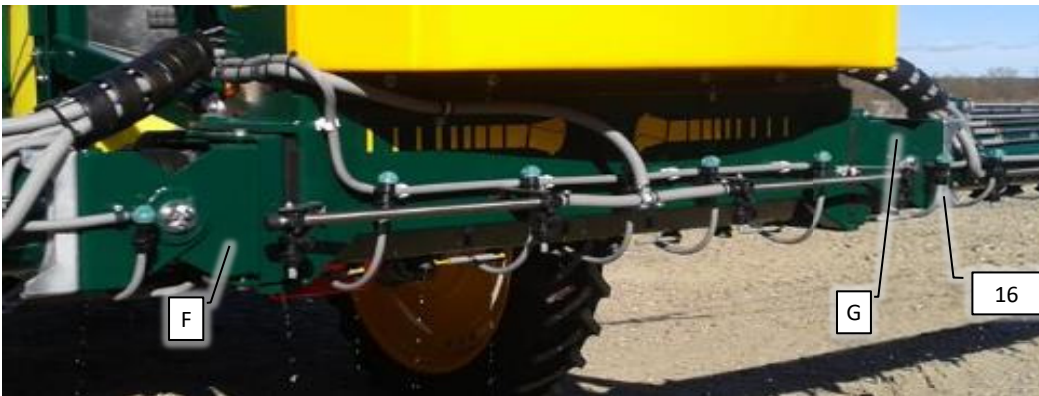

Pos	Psc	Number	Name	Price	Not Note
		3 90100001	Slangebeskyttelse Ø50mm gul		
5	2	90210112	Vantskrue M16 galv gaffel/gaffel		
6	2	90210115	Vantskrue M12 galv gaffel/gaffel		
7	2	90214083	Wire 28m inderbom CC Ø8x4,30m		
		2 90210118	Sjækel 10 mm (3/8"x7/16") 1T		
8	2	90214110	Wire 28m yderbom CC m/afv. Ø6mm x10,50m		
		2 90210118	Sjækel 10 mm (3/8"x7/16") 1T		
9	2	90334788	Forbindelsesstang t/ afblændning.		
10	2	90330050	Afblændingsklap bom 16-28m		
11	2	90330051	Montagestykke t. forbindelsestang		
13	2	90334790	Forbindelsesled t. afblændingsklap		
14	2	90210189	Bolt M20x340 FZB 8.8 AB/CC inderled		
		2 90210069	Møtrik M20 FZB låse		
15	2	90330012	Splitbolt Ø16x321 inderled 24m		
		2 90215006	Hårnålesplit 4 mm		
16	2	90330153	Hvilearm, yderbom 24-28m		
17	2	90510139	Cylinder adapter f. bomløft CC		
18	2	90210314	Kæde 8 led 10mm		
		2 90334206	Splitbolt Ø25x75 inderled		
		2 90330404	Dråbe FZB		
		2 90210118	Sjækel 10 mm (3/8"x7/16") 1T		
19	1	90330510	Adaptor for træk t/ CCII 28 m		
		1 90330511	Dækskjold f. slanger CCII 28/30 m 2-delt		
A	1	20200048	Mærkatet bom 2 ledet		
B	1	40160323	Bom 28m CC yder V. 2-delt m. afv. 2016->		
C	1	40200122	Bom 28m CC inder venstre 2013->		
D	1	40200121	Bom 28m CC inder højre 2013->		
E	1	40160324	Bom 28m CC yder H. 2-delt m. afv 2016->		
F	1	30300054	Inderbomled >24-28m V klargjort CC		
		1 90326070	Fordeler 2015-> grøn/gul db.		
		1 90326071	Fordeler 2015-> gul/gul enk.		
G	1	30300053	Inderbomled >24-28m H klargjort CC		
		1 90326070	Fordeler 2015-> grøn/gul db.		
		1 90326071	Fordeler 2015-> gul/gul enk.		
NA	2	90335060	Ringbly 400 grams- 46mm hul		
		2 90214137	Wire afv Ø8x3,9m CC27 2-delt