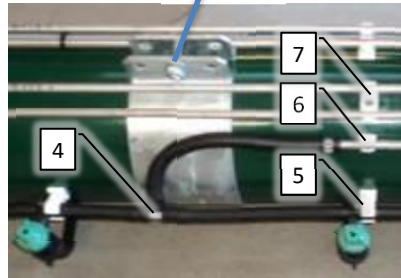

Hy. rør: 2x4670mm

Væske rør : 4840 mm

Væske rør : 4840mm

Væske rør : 3270mm

Pos	Psc	Number	Name	Price	Note
1	16	90326060	Drypstop 2011-> grøn db.		
	19	90340054	Fordelerslange bom Ø6,3x190mm		
	18	90326070	Fordeler 2015-> grøn/gul db.		
2	3	90326055	Drypstop 2011-> grøn enk. højre		
	1	90326071	Fordeler 2015-> gul/gul enk.		
3	37	90320083	Eurofoil forstøver kompl. 2000->		
4	21	90340053	Mellemslange bom Ø10x310mm		
	1	90329520	T-stykke FMM 1/4"x10mmx10mm ARAG		
	1	90210237	Slangeklemme Cobra 16/8 W4		
5	18	90326020	Slangeholder 16 mm enkelt WOPF		
	18	90215001	Pinolskrue M6x25 mm rustfri		
6	6	90320601	Slangeholder 10 mm enkelt WOPF		
	6	90215001	Pinolskrue M6x25 mm rustfri		
7	13	90320602	Slangeholder 10mm dobb. hvid		
	13	90215001	Pinolskrue M6x25 mm rustfri		
8	4	90210355	Rør sv. Ø10x1mm L=4900 A2		
9	2	90320190	Slangeholder 12mm dobbelt grøn		
	2	90210020	Bolt M6x40 FZB 8.8 ubrust		
10	4	90320192	Slangeholder 16 mm dobb. grøn		
	4	90210020	Bolt M6x40 FZB 8.8 ubrust		
11	2	90320193	Slangeholder 16 mm enkelt grøn		
	2	90210020	Bolt M6x40 FZB 8.8 ubrust		
12	15,5	90340019	Slange 10 mm - tryk		
13	1	90210354	Rør sv. Ø10x1mm L=3900 A2