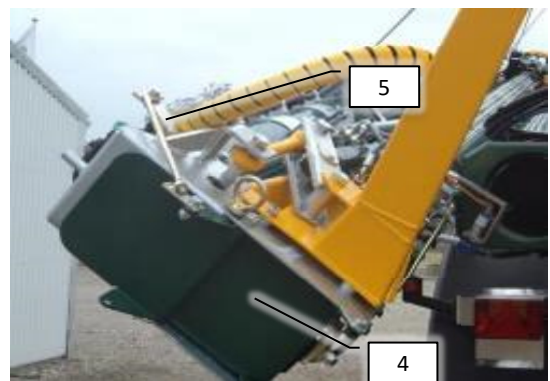

Pos	Psc	Number	Name	Price	Not Note
1	1	90210232	Vantskrue M22 galv gaffel/gaffel		
	2	90210047	Bolt M20x100 FZB 8.8 bryst		
	2	90210069	Møtrik M20 FZB låse		
1.1	1	90214083	Wire 28m inderbom CC Ø8x4,30m		
	1	90210047	Bolt M20x100 FZB 8.8 bryst		
	1	90210069	Møtrik M20 FZB låse		
	2	90210077	Skive M20 FZB Facet		
2	1	90210112	Vantskrue M16 galv gaffel/gaffel		
	2	90210042	Bolt M12x70 FZB 8.8 ubrust		
	2	90210056	Møtrik M12 FZB låse		
2.1	1	90214082	Wire 28m yderbom CC Ø6mmx11,10m		
	1	90210116	Sjækel 16mm (1/2"x5/8") 2T		
A	1	40180133	Bom 28-30m 2fol StorCC inder V. 2018->		
B	1	40180134	Bom 28-30m 2-fol StorCC inderH. 2018->		
C	1	40160323	Bom 28m CC yder V. 2-delt m. afv. 2016->		
D	1	40160324	Bom 28m CC yder H. 2-delt m. afv 2016->		
3	1	90330510	Adaptor for træk t/ CCII 28 m		
	1	90330511	Dækskjold f. slanger CCII 28/30 m 2-delt		
	1	90400477	Slingrelygte LED m. stik V. 2021/9-->		
	1	90400478	Slingrelygte LED m. stik H 2021/9-->		
	4	90210416	Bolt M5x16 A2 buttonhead		
	4	90210432	Møtrik M5 A2 låse		
	8	90210417	Skive M5 A2 facet		
	2	90400324	Kabel lygter bom 3 m 2021/9->		
4	2	90330085	Lukkeklap bom 30-36m		
	2	90900212	Markeringsrefleks 423 x 423 mm H/V selvkl		
	4	90210038	Bolt M12x40 FZB 8.8 ubrust		
	4	90210056	Møtrik M12 FZB låse		
	8	90214408	Skive M12 FZB Facet		
	2	90210230	Bolt M20x380 10.9 FZB Inderled CC 36 m		
	2	90210069	Møtrik M20 FZB låse		
	1	90330458	Arm t. lukke klap venstre 36m		
	1	90330457	Arm t. lukke klap højre 36m		
	4	90210005	Bolt M12x35 FZB 8.8 ubrust		
	4	90210056	Møtrik M12 FZB låse		
	8	90214408	Skive M12 FZB Facet		
5	0,75	90210302	Gevindstang M10 st. 8.8 fzb		
	2	90210143	Vinkelled M10 CS 16		
	4	90210055	Møtrik M10 FZB låse		
	6	90214407	Skive M10 FZB Facet		
6	1	90400031	Spiralflex 10mm 20/60mm 25mm		
7	3	90100001	Slangebeskyttelse Ø50mm gul