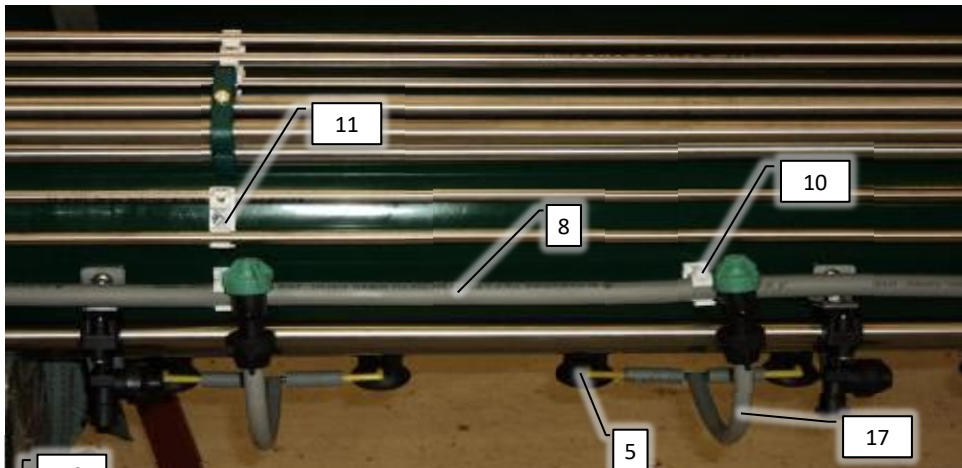

Pos	Psc	Number	Name	Price	Note
1	1	90329520	T-stykke FMM 1/4"x10mmx10mm ARAG		
	1	90320130	Slangeforsk.1/4"x10x90° Norma		
2	1	90326055	Drypstop 2011-> grøn enk. højre		
	1	90326071	Fordeler 2015-> gul/gul enk.		
2.1	1	90321401	T-stykke t/fordeler 6mm grøn		
	1	90340054	Fordelerslange bom Ø6,3x190mm		
	1	90321807	Drøvle 0,7 peek plast 2016->		
	2	90321402	Nippel gul lige t/fordeler 6mm		
	2	90321805	Drøvle 0,5 Peek plast 2016->		
	0,5	90340057	Fordelerslange bom Ø6,3x160mm		
3	1	90326060	Drypstop 2011-> grøn db.		
	1	90340054	Fordelerslange bom Ø6,3x190mm		
	1	90326070	Fordeler 2015-> grøn/gul db.		
4	1	90320193	Slangeholder 16 mm enkelt grøn		
	1	90210020	Bolt M6x40 FZB 8.8 ubrust		
	1	90214405	Skive M6 FZB Facet		
5	1	90320083	Eurofoil forstøver kompl. 2000->		
6	1	90326056	Drypstop 2011-> grøn enk. venstre		
	1	90326071	Fordeler 2015-> gul/gul enk.		
8	1	90340053	Mellemslange bom Ø10x310mm		
9	1	90210237	Slangeklemme Cobra 16/8 W4		
10	1	90326020	Slangeholder 16 mm enkelt WOPF		
	1	90215001	Pinolskrue M6x25 mm rustfri		
11	1	90320602	Slangeholder 10mm dobb. hvid		
12	1	90210354	Hy rør sv. Ø10x1mm L=3900 A2		
	2	90510376	Hy omløber Ø10L M16x1,5		
	2	90510377	Skærring dobbelt Ø10L		
13	1	90320190	Slangeholder 12mm dobbelt grøn		
	2	90210020	Bolt M6x40 FZB 8.8 ubrust		
14	1	90320192	Slangeholder 16 mm dobb. grøn		
	1	90210020	Bolt M6x40 FZB 8.8 ubrust		
15	10	90340019	Slange 10 mm - tryk		
16	1	90340056	Fordelerslange bom Ø6,3x230mm		
17	1	90329520	T-stykke FMM 1/4"x10mmx10mm ARAG		
	2	90320968	Slangeforsk. 3/8"x10mm Norma		
??	1	90320256	T-stykke 3/8'