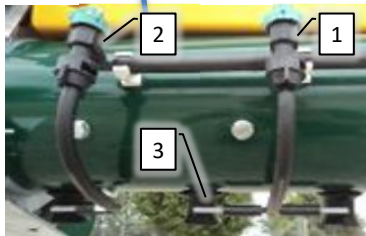

Hy. rør: 2x3720mm

Væske rør : 3880 mm

Væske rør : 3880mm

Væske rør : 2970mm

Pos	Psc	Number	Name	Price	Note
1	13	90326060	Drypstop 2011-> grøn db.		
	16	90340054	Fordelerslange bom Ø6,3x190mm		
	15	90326070	Fordeler 2015-> grøn/gul db.		
2	3	90326055	Drypstop 2011-> grøn enk. højre		
	1	90326071	Fordeler 2015-> gul/gul enk.		
3	31	90320083	Eurofoil forstøver kompl. 2000->		
4	18	90340053	Mellemslange bom Ø10x310mm		
	1	90329520	T-stykke FMM 1/4"x10mmx10mm ARAG		
	1	90210237	Slangeklemme Cobra 16/8 W4		
5	15	90326020	Slangeholder 16 mm enkelt WOPF		
	15	90215001	Pinolskrue M6x25 mm rustfri		
6	5	90320084	Slangeholder 12 mm, enkelt WOPF		
	5	90215001	Pinolskrue M6x25 mm rustfri		
7	12	90320602	Slangeholder 10mm dobb. hvid		
	12	90215001	Pinolskrue M6x25 mm rustfri		
8	6	90210354	Hy rør sv. Ø10x1mm L=3900 A2		
9	2	90320190	Slangeholder 12mm dobbelt grøn		
	2	90210020	Bolt M6x40 FZB 8.8 ubrust		
10	4	90320192	Slangeholder 16 mm dobb. grøn		
	4	90210020	Bolt M6x40 FZB 8.8 ubrust		
11	2	90320193	Slangeholder 16 mm enkelt grøn		
	2	90210020	Bolt M6x40 FZB 8.8 ubrust		
12	15,5	90340019	Slange 10 mm - tryk