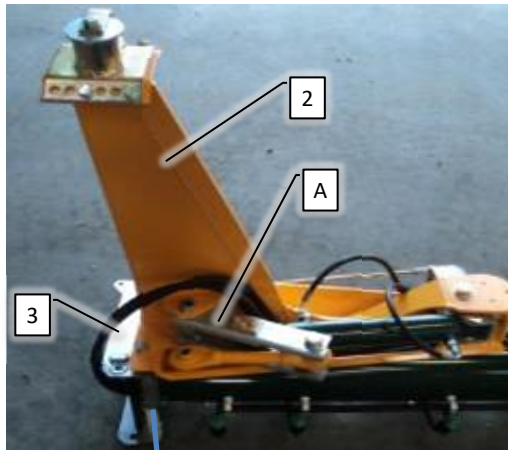

Pos	Psc	Number	Name	Price	Note
1	1	90800064	Bomrør 6409mm Ø200xØ200 40h H/V Alu		
2	1	90330045	Tårn venstre f/ 18-28m CC		
	4	90210034	Bolt M10x30 FZB 8.8 ubrust		
	4	90210055	Møtrik M10 FZB låse		
	8	90214407	Skive M10 FZB Facet		
	2	90330602	Adaptor-skive f. tårn		
	2	90210056	Møtrik M12 FZB låse		
	2	90214408	Skive M12 FZB Facet		
3	1	90330142	Yderforing 28m V Ø188 Alu		
	1	90100020	Pakning bomrør Ø180x238x230x20		
	9	90210027	Bolt M10x25 FZB 8.8 ubrust		
	7	90210055	Møtrik M10 FZB låse		
	14	90214407	Skive M10 FZB Facet		
	2	90230010	Møtrik M10 FZB		
4	1	90330178	Støttekonsol Ø200 bom		
	2	90210023	Bolt M10x45 FZB 8.8 ubrust		
	5	90214407	Skive M10 FZB Facet		
	3	90210055	Møtrik M10 FZB låse		
	1	90210027	Bolt M10x25 FZB 8.8 ubrust		
5	1	90335116	Foring 2-delt V Ø188 Alu		
	8	90210027	Bolt M10x25 FZB 8.8 ubrust		
	8	90210055	Møtrik M10 FZB låse		
	16	90214407	Skive M10 FZB Facet		
A	1	40220001	Bom tårnkomponenter 24-28m		
B	1	40230003	Bom væskesystem 28m inderbom ->2015