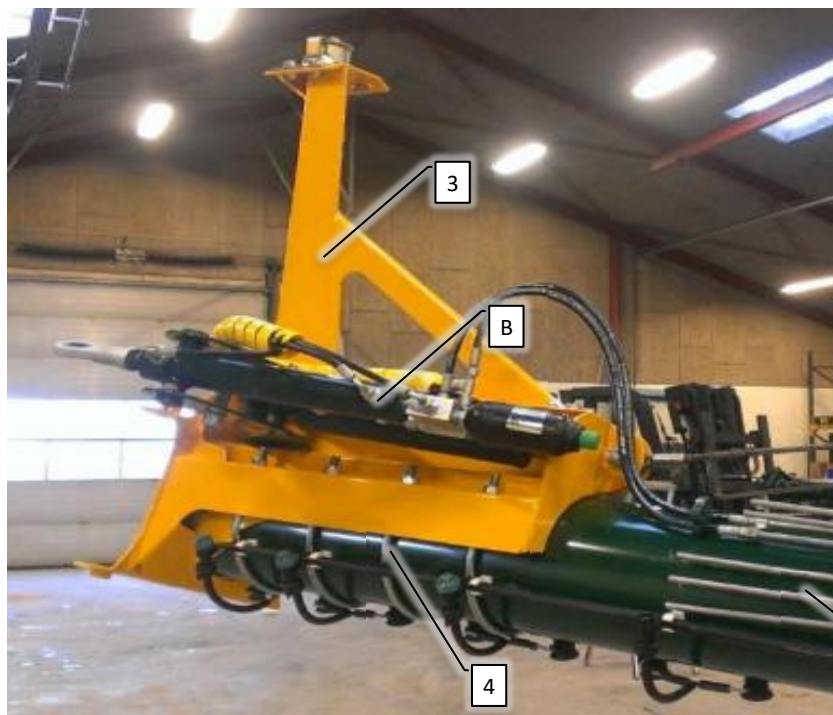

Pos	Psc	Number	Name	Price	Note
1	1	90800040	Bomrør 4950mm Ø240xØ240 31h H/V Alu		
2	1	40220417	Inderled kpl. SG 2022->		
2	1	90330421	Tårn 3-delt H Alu høj		
	5	90210049	Bolt M12x25 FZB 8.8 ubrust		
	10	90214408	Skive M12 FZB Facet		
	5	90230011	Møtrik M12 FZB		
4	1	90210064	Dragebånd f. 36m bom		
	2	90210070	Møtrik M16 FZB låse		
	2	90210076	Skive M16 FZB Facet		
5	1	90330186	Støttekonsol Ø240 bom		
	2	90210027	Bolt M10x25 FZB 8.8 ubrust		
	2	90210029	Bolt M10x40 FZB 8.8 ubrust		
	4	90210055	Møtrik M10 FZB låse		
	8	90214407	Skive M10 FZB Facet		
6	1	90330187	Støttebeslag f. mellembom 36m		
	3	90210038	Bolt M12x40 FZB 8.8 ubrust		
	3	90230011	Møtrik M12 FZB		
	6	90214408	Skive M12 FZB Facet		
A	1	20200049	Mærkater bom 3 ledet		
B	1	40160407	Bom CC tårnkomponenter 2016->		
C	1	40160410	Bom væskesystem 30-36m inderbom 2016->