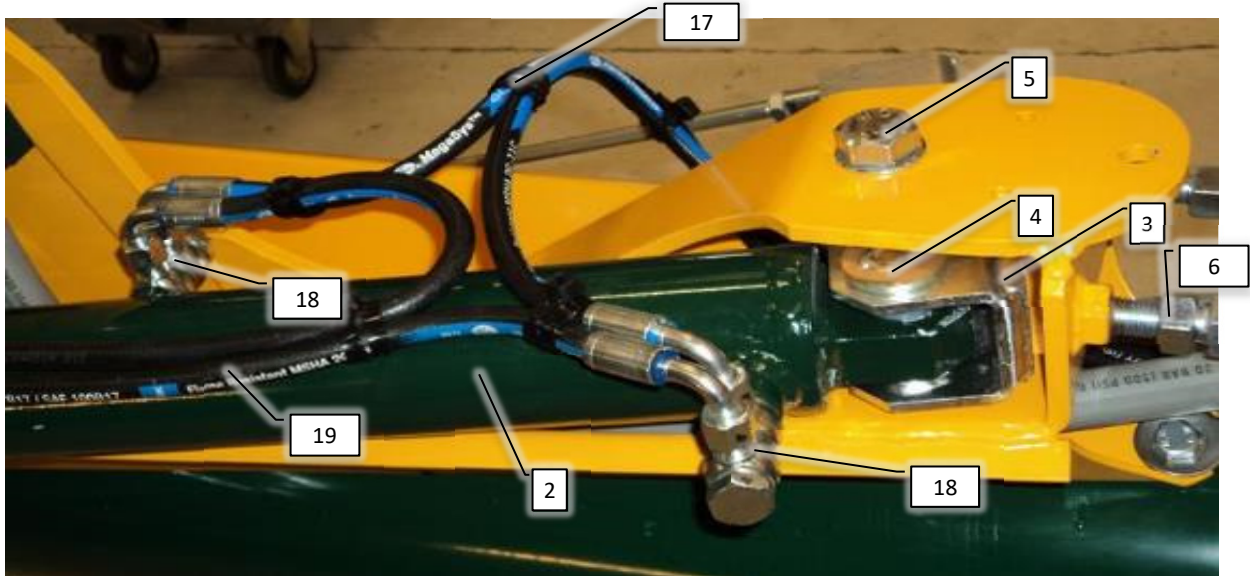

Pos	Psc	Number	Name	Price	Note
1	0,5	90330696	Wirestyr Ø89 Højre		
	0,5	90330697	Wirestyr Ø89 Venstre		
	1	90330698	Topskive Wirestyr Ø120		
	1	90330175	Låsevinkel for wire		
	9	90214408	Skive M12 FZB Facet		
	1	90210049	Bolt M12x25 FZB 8.8 ubryst		
	4	90210017	Bolt M12x30 FZB 8.8 ubryst		
	4	90210056	Møtrik M12 FZB låse		
2	1	90510017	Cylinder kraftig tårn yderbom 220x63-30		
3	1	90330170	Cyl. beslag (hammel)		
4	1	90330013	Låsebolt un. sænk. Ø 20/70		
	2	90330161	Bøsning (plast) - cylinder		
5	1	90210362	Bolt M20x140 FZB 8.8 bryst		
	1	90210069	Møtrik M20 FZB låse		
	2	90210077	Skive M20 FZB Facet		
	2	90330161	Bøsning (plast) - cylinder		
6	2	90210155	Bolt M16x60 FZB 8.8 ubryst		
	2	90210068	Møtrik M16 FZB		
7	1	90210143	Vinkelled M10 CS 16		
8	1	90330171	Svingarm, tårn		
9	1	90334015	Låsebolt Ø20/85		
	1	90210026	Bolt M10x20 FZB 8.8 ubryst		
	1	90214407	Skive M10 FZB Facet		
	2	90330161	Bøsning (plast) - cylinder		
10	1	90210024	Bolt M20x110 FZB 8.8 bryst		
11	1	90210045	Bolt M20x120 FZB 8.8 bryst		
	4	90210077	Skive M20 FZB Facet		
	2	90210069	Møtrik M20 FZB låse		
12	1	90330055	Forbindelsesled 240 ("kødben")		
	2	90330161	Bøsning (plast) - cylinder		
13	1	90330174	Låsebolt / drejeled		
14	1	90330173	Justerstang til låsekrog		
	1	90310050	Fjeder f. krog drejeled		
15	1	90330172	Låsekrog 64mm		
	1	90330688	Justermøtrik Ø30x11,5xØ16		
16	1	90330077	Beslag til krog		
	1	90210070	Møtrik M16 FZB låse		
	1	90210076	Skive M16 FZB Facet		
	3	90210055	Møtrik M10 FZB låse		
	2	90214407	Skive M10 FZB Facet		
17	2	90515161	Hy slange 1/4" tårn CCII-900mm		
18	1	90510518	Banjobolt 3/8 BSP dobbelt 54mm		
	2	90214413	Banjo 1/4 BSPx3/8 Hul		
	3	90510056	Bonded seal hydr. 3/8' BSP		
19	2	90515124	Hy slange CCII Mellem->Yder 30m 1600mm		
	2	90515195	Hy slange CCII Mellem->Yder 30m 2000mm