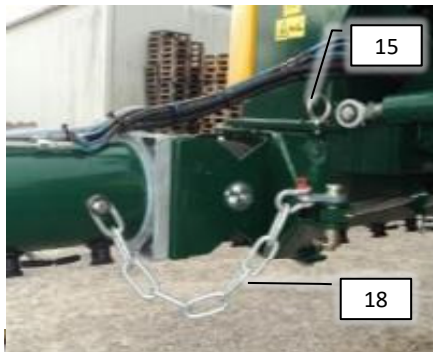

Pos	Psc	Number	Name	Price	Not Note
		3 90100001	Slangebeskyttelse Ø50mm gul		
5	2	90210112	Vantskrue M16 galv gaffel/gaffel		
6	2	90210115	Vantskrue M12 galv gaffel/gaffel		
7	2	90214083	Wire 28m inderbom CC Ø8x4,30m		
		2 90210118	Sjækel 10 mm (3/8"x7/16") 1T		
8	2	90214110	Wire 28m yderbom CC m/afv. Ø6mm x10,50m		
		2 90210118	Sjækel 10 mm (3/8"x7/16") 1T		
9	2	90334788	Forbindelsesstang t/ afblændning.		
10	2	90330050	Afblændingsklap bom 16-28m		
11	2	90330051	Montagestykke t. forbindelsestang		
13	2	90334790	Forbindelsesled t. afblændingsklap		
14	2	90210189	Bolt M20x340 FZB 8.8 AB/CC inderled		
		2 90210069	Møtrik M20 FZB låse		
15	2	90330012	Splitbolt Ø16x321 inderled 24m		
		2 90215006	Hårnålesplit 4 mm		
16	2	90330153	Hvilearm, yderbom 24-28m		
17	2	90510139	Cylinder adapter f. bomløft CC		
18	2	90210314	Kæde 8 led 10mm		
		2 90334206	Splitbolt Ø25x75 inderled		
		2 90330404	Dråbe FZB		
		2 90210118	Sjækel 10 mm (3/8"x7/16") 1T		
19	1	90330510	Adaptor for træk t/ CCII 28 m		
		1 90330511	Dækskjold f. slanger CCII 28/30 m 2-delt		
A	1	20200048	Mærkatet bom 2 ledet		
B	1	40160323	Bom 28m CC yder V. 2-delt m. afv. 2016->		
C	1	40200122	Bom 28m CC inder venstre 2013->		
D	1	40200121	Bom 28m CC inder højre 2013->		
E	1	40160324	Bom 28m CC yder H. 2-delt m. afv 2016->		
F	1	30300054	Inderbomled >24-28m V klargjort CC		
		1 90326070	Fordeler 2015-> grøn/gul db.		
		1 90326071	Fordeler 2015-> gul/gul enk.		
G	1	30300053	Inderbomled >24-28m H klargjort CC		
		1 90326070	Fordeler 2015-> grøn/gul db.		
		1 90326071	Fordeler 2015-> gul/gul enk.		
NA	2	90335060	Ringbly 400 grams- 46mm hul		
		2 90214137	Wire afv Ø8x3,9m CC27 2-delt