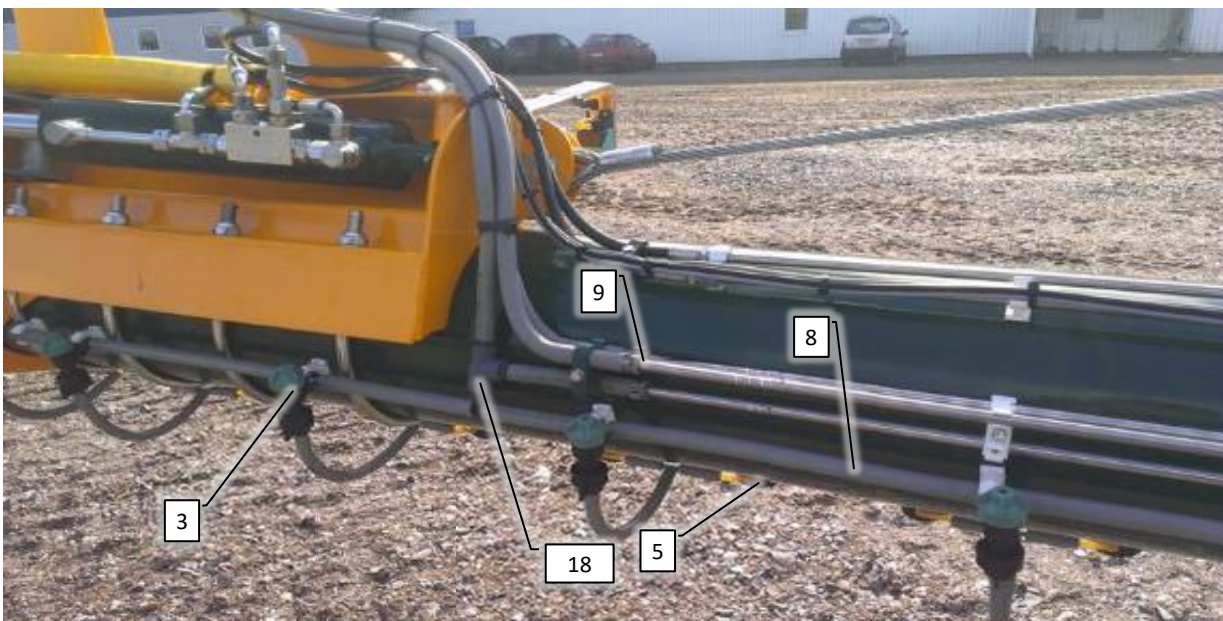

Hy. rør: 2x4670mm

Væske rør : 4840 mm

Væske rør : 4840mm

Væske rør : 3270mm

Pos	Psc	Number	Name	Price	Note
1	16	90326060	Drypstop 2011-> grøn db.		
	19	90340054	Fordelerslange bom Ø6,3x190mm		
	18	90326070	Fordeler 2015-> grøn/gul db.		
2	3	90326055	Drypstop 2011-> grøn enk. højre		
	1	90326071	Fordeler 2015-> gul/gul enk.		
3	37	90320083	Eurofoil forstøver kompl. 2000->		
4	21	90340053	Mellemslange bom Ø10x310mm		
	1	90329520	T-stykke FMM 1/4"x10mmx10mm ARAG		
	1	90210237	Slangeklemme Cobra 16/8 W4		
5	18	90326020	Slangeholder 16 mm enkelt WOPF		
	18	90215001	Pinolskrue M6x25 mm rustfri		
6	6	90320601	Slangeholder 10 mm enkelt WOPF		
	6	90215001	Pinolskrue M6x25 mm rustfri		
7	13	90320602	Slangeholder 10mm dobb. hvid		
	13	90215001	Pinolskrue M6x25 mm rustfri		
8	4	90210355	Rør sv. Ø10x1mm L=4900 A2		
9	2	90320190	Slangeholder 12mm dobbelt grøn		
	2	90210020	Bolt M6x40 FZB 8.8 ubrust		
10	4	90320192	Slangeholder 16 mm dobb. grøn		
	4	90210020	Bolt M6x40 FZB 8.8 ubrust		
11	2	90320193	Slangeholder 16 mm enkelt grøn		
	2	90210020	Bolt M6x40 FZB 8.8 ubrust		
12	15,5	90340019	Slange 10 mm - tryk		
13	1	90210354	Rør sv. Ø10x1mm L=3900 A2		