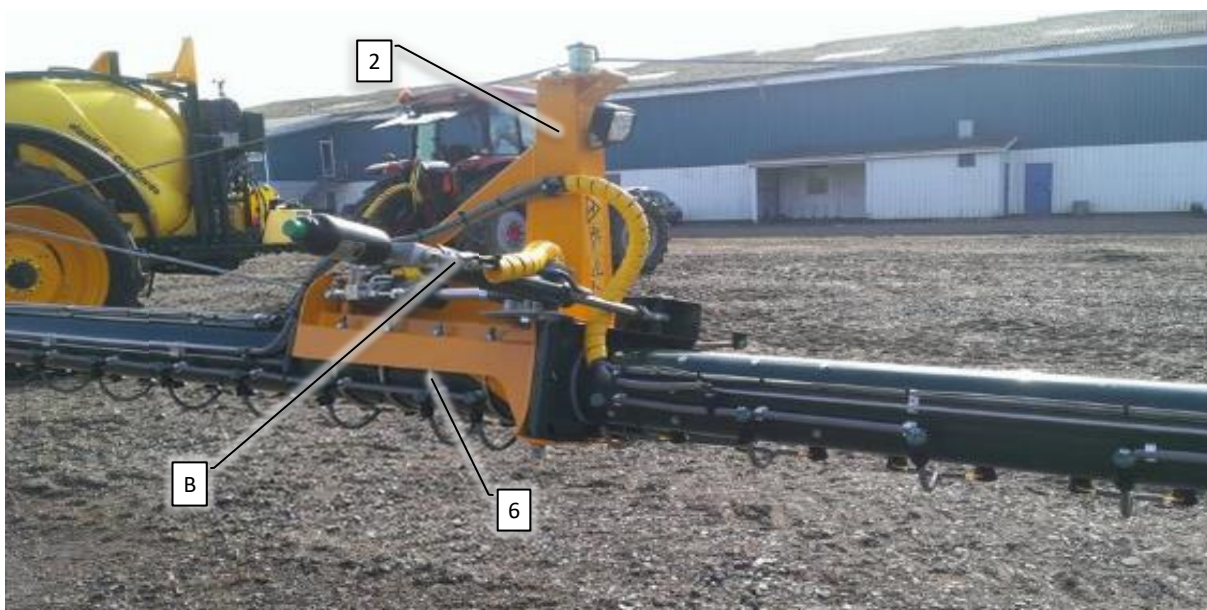

Pos	Psc	Number	Name	Price	Note
1	1	90800067	Bomrør 5910mm Ø240xØ240 37h H/V Alu		
2	1	40220417	Inderled kpl. SG 2022->		
3	1	90330659	Tårn 3-delt H Alu lav		
	5	90210049	Bolt M12x25 FZB 8.8 ubrust		
	10	90214408	Skive M12 FZB Facet		
	5	90230011	Møtrik M12 FZB		
4	4	90210064	Dragebånd f. 36m bom		
	8	90210070	Møtrik M16 FZB låse		
	8	90210076	Skive M16 FZB Facet		
5	1	90330186	Støttekonsol Ø240 bom		
	2	90210027	Bolt M10x25 FZB 8.8 ubrust		
	2	90210029	Bolt M10x40 FZB 8.8 ubrust		
	4	90210055	Møtrik M10 FZB låse		
	8	90214407	Skive M10 FZB Facet		
6	1	90330182	Støttebeslag Ø240 rør 2016->		
	2	90210027	Bolt M10x25 FZB 8.8 ubrust		
	2	90210029	Bolt M10x40 FZB 8.8 ubrust		
	6	90214407	Skive M10 FZB Facet		
A	1	20200049	Mærkater bom 3 ledet		
B	1	40160407	Bom CC tårnkomponenter 2016->		
C	1	40160408	Bom væskesystem CC inderbom 2016->