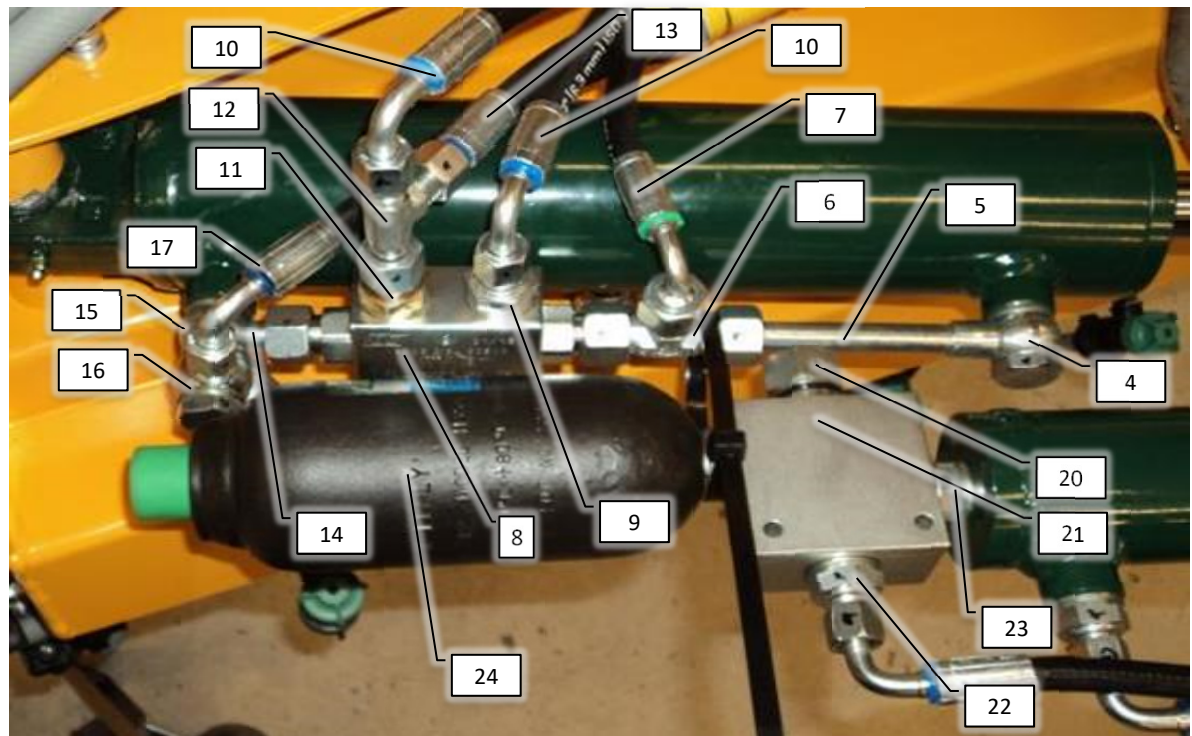

Pos	Psc	Number	Name	Price	Note
1	0,5	90330696	Wirestyr Ø89 Højre		
	0,5	90330697	Wirestyr Ø89 Venstre		
	1	90330698	Topskive Wirestyr Ø120		
	1	90331155	Låsevinkel for wire Ø89 wirestyr		
	9	90214408	Skive M12 FZB Facet		
	1	90210049	Bolt M12x25 FZB 8.8 ubrust		
	4	90210017	Bolt M12x30 FZB 8.8 ubrust		
	4	90210056	Møtrik M12 FZB låse		
2	1	90510135	Cylinder tårn 36m 70/30-235Ø30		
	2	90210129	Smørenippel M6x1 mm selvsk. lige/h1		
3	1	90210182	Bolt Ø30x140 f. tårn 36m		
	1	90210027	Bolt M10x25 FZB 8.8 ubrust		
	3	90214407	Skive M10 FZB Facet		
4	1	90210175	Banjobolt 3/8 BSP 31MM		
	2	90510056	Bonded seal hydr. 3/8' BSP		
5	1	90510506	Banjo m. rørstuds 06 3/8" Ø12Lx199		
6	1	90510215	Hy Tee 12 mm		
7	1	90515112	Hy slange 1/4 1,20 36m tårn		
8	1	90510113	Pilotstyret kontraventil db 3/8' /Ø12L		
9	1	90510041	Hy brystnippel 1/4' x 3/8' BSP		
	1	90510056	Bonded seal hydr. 3/8' BSP		
10	1	90515194	Hy slange inder-->mellembom 30-36m 2500		
11	1	90510391	Hy brystnippel 0,8 mm drøvle		
	1	90510056	Bonded seal hydr. 3/8' BSP		
12	1	90510170	Hy Tee 1/4 M/M/F BSP		
13	1	90515111	Hy slange 1/4 1,30m 36m tårn		
14	1	90510505	Banjo m. rørstuds 06 3/8" Ø12Lx40		
15	1	90214413	Banjo 1/4 BSPx3/8 Hul		
16	1	90510518	Banjobolt 3/8 BSP dobbelt 54mm		
	2	90510056	Bonded seal hydr. 3/8' BSP		
17	1	90515110	Hy slange 1/4 1,30m 36m tårn		
18	1	90210184	Bolt Ø30x122 f. tårn 36m		
	1	90210026	Bolt M10x20 FZB 8.8 ubrust		
19	1	90510153	Cylinder tårn 36m 50/25-290Ø30		
	2	90210129	Smørenippel M6x1 mm selvsk. lige/h1		
20	1	90510071	Hy patronventil pilotstyr. 4/2		
21	1	90510072	Hy hus for LS forstærker tryk		
22	1	90510041	Hy brystnippel 1/4' x 3/8' BSP		
	1	90510056	Bonded seal hydr. 3/8' BSP		
23	1	90510042	Hy brystnippel 3/8' BSP		
	1	90510056	Bonded seal hydr. 3/8' BSP		
24	1	90510382	Akkumulator CC 0,35l/125 bar		
	1	90510269	Hy brystnippel 3/8' BSP x M18x1,5		
	1	90510409	Bonded seal hydr. M18		
25	1	90330078	Boomerang 1 t. 36m bom		
	1	90330079	Boomerang 2 t. 36m bom		
	2	90210129	Smørenippel M6x1 mm selvsk. lige/h1		
	1	90210362	Bolt M20x140 FZB 8.8 bryst		
	2	90210077	Skive M20 FZB Facet		
	1	90210069	Møtrik M20 FZB låse		
	1	90210218	Bøsning Ø25x2x97 tårn 3-delt		
26	1	90210279	Expanderbolt kpl. Ø30x188		
	1	90320803	Prop 60x4,5		
	6	90510056	Bonded seal hydr. 3/8' BSP		
27	1	90210185	Bolt Ø25x112 f. tårn 36m		
?	1	90900081	Mærkat-advarsel-ingen ophold omkr.