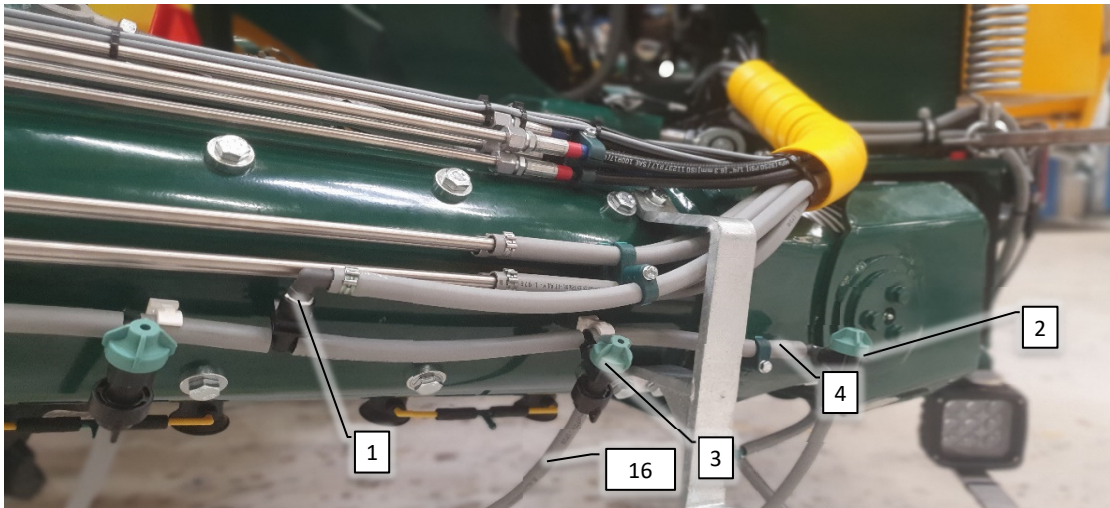

Pos	Psc	Number	Name	Price	Note
1	1	90329520	T-stykke FMM 1/4"x10mmx10mm ARAG		
	1	90320130	Slangeforsk.1/4"x10x90° Norma		
2	1	90326055	Drypstop 2011-> grøn enk. højre		
	1	90326071	Fordeler 2015-> gul/gul enk.		
2.1	1	90321401	T-stykke t/fordeler 6mm grøn		
	1	90340054	Fordelerslange bom Ø6,3x190mm		
	1	90321807	Drøvle 0,7 peek plast 2016->		
	2	90321402	Nippel gul lige t/fordeler 6mm		
	2	90321805	Drøvle 0,5 Peek plast 2016->		
	0,5	90340057	Fordelerslange bom Ø6,3x160mm		
3	1	90326060	Drypstop 2011-> grøn db.		
	1	90340054	Fordelerslange bom Ø6,3x190mm		
	1	90326070	Fordeler 2015-> grøn/gul db.		
4	1	90320193	Slangeholder 16 mm enkelt grøn		
	1	90210020	Bolt M6x40 FZB 8.8 ubrust		
	1	90214405	Skive M6 FZB Facet		
5	1	90320083	Eurofoil forstøver kompl. 2000->		
6	1	90326056	Drypstop 2011-> grøn enk. venstre		
	1	90326071	Fordeler 2015-> gul/gul enk.		
8	1	90340053	Mellemslange bom Ø10x310mm		
9	1	90210237	Slangeklemme Cobra 16/8 W4		
10	1	90326020	Slangeholder 16 mm enkelt WOPF		
	1	90215001	Pinolskrue M6x25 mm rustfri		
11	1	90320602	Slangeholder 10mm dobb. hvid		
12	1	90210354	Hy rør sv. Ø10x1mm L=3900 A2		
	2	90510376	Hy omløber Ø10L M16x1,5		
	2	90510377	Skærring dobbelt Ø10L		
13	1	90320190	Slangeholder 12mm dobbelt grøn		
	2	90210020	Bolt M6x40 FZB 8.8 ubrust		
14	1	90320192	Slangeholder 16 mm dobb. grøn		
	1	90210020	Bolt M6x40 FZB 8.8 ubrust		
15	10	90340019	Slange 10 mm - tryk		
16	1	90340056	Fordelerslange bom Ø6,3x230mm		
17	1	90329520	T-stykke FMM 1/4"x10mmx10mm ARAG		
	2	90320968	Slangeforsk. 3/8"x10mm Norma		
??	1	90320256	T-stykke 3/8'