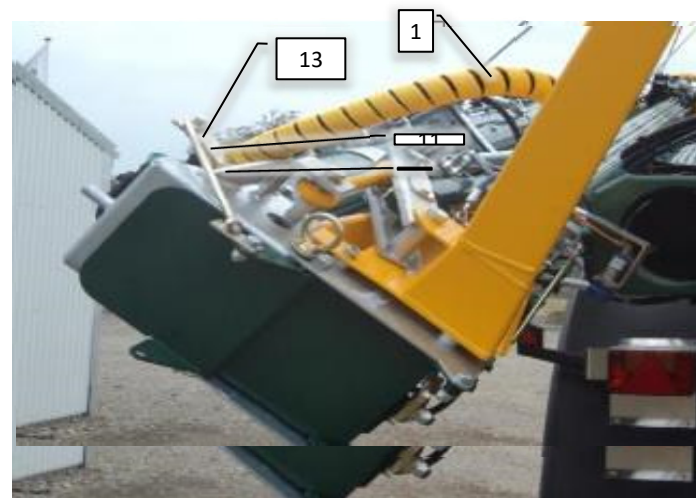

Pos	Psc	Number	Name	Price	Not Note
1	1	90210232	Vantskrue M22 galv gaffel/gaffel		
	2	90210047	Bolt M20x100 FZB 8.8 bryst		
	2	90210069	Møtrik M20 FZB låse		
1.1	1	90214116	Wire 36m inderbom Ø12 3,30m (6x36) 2016-		
	1	90210047	Bolt M20x100 FZB 8.8 bryst		
	1	90210069	Møtrik M20 FZB låse		
	2	90210077	Skive M20 FZB Facet		
2	1	90210112	Vantskrue M16 galv gaffel/gaffel		
	2	90210042	Bolt M12x70 FZB 8.8 ubryst		
	2	90210056	Møtrik M12 FZB låse		
	1	90214117	Wire 36m mellemb Ø10mm x9,8m (7x19) 2016		
	1	90210116	Sjækel 16mm (1/2"x5/8") 2T		
3	1	90210115	Vantskrue M12 galv gaffel/gaffel		
	2	90210039	Bolt M12x50 FZB 8.8 ubryst		
	2	90210056	Møtrik M12 FZB låse		
	1	90214120	Wire 36m yderbom Ø8 x9,60m (7x19) 2016		
	1	90210118	Sjækel 10 mm (3/8"x7/16") 1T		
A	1	20200049	Mærkatet bom 3 ledet		
B	1	40160343	Bom 30m CC yder V. 3-delt m. afv 2016->		
C	1	40160243	Bom 36m CC mellem V. 3-delt 2016->		
D	1	40180143	Bom 36m CC inder V. 3-delt 2018->		
G	1	40180144	Bom 36m CC inder H. 3-delt 2018->		
H	1	40160244	Bom 36m CC mellem H. 3-delt 2016->		
I	1	40160344	Bom 30m CC yder H. 3-delt m. afv 2016->		
1	3	90100001	Slangebeskyttelse Ø50mm gul		
8	1	90400031	Spiralflex 10mm 20/60mm 25mm		
9	2	90400171	Stik f. hyd. ventil 3000mm afstand 150mm		
10	2	90515178	Hy slange CCII Ydrebom 2300mm		
	1	90510084	Hy drøvle-/kontra-ventil		
	1	90510387	Retningsventil Bomfold LS 2017->		
	2	90510040	Hy brystnippel 1/4' x 1/4' BSP		
	1	90510268	Hy nippel 1/4 m omløber BSP		
	2	90510055	Bonded seal hydr.1/4' BSP		
	1	90510391	Hy brystnippel 0,8 mm drøvle		
	-2	90510061	Hy brystnippel 0,6 mm drøvle		
	2	90510060	Hy brystnippel 0,5 mm drøvle		
	1	90510041	Hy brystnippel 1/4' x 3/8' BSP		
	2	90510056	Bonded seal hydr. 3/8' BSP