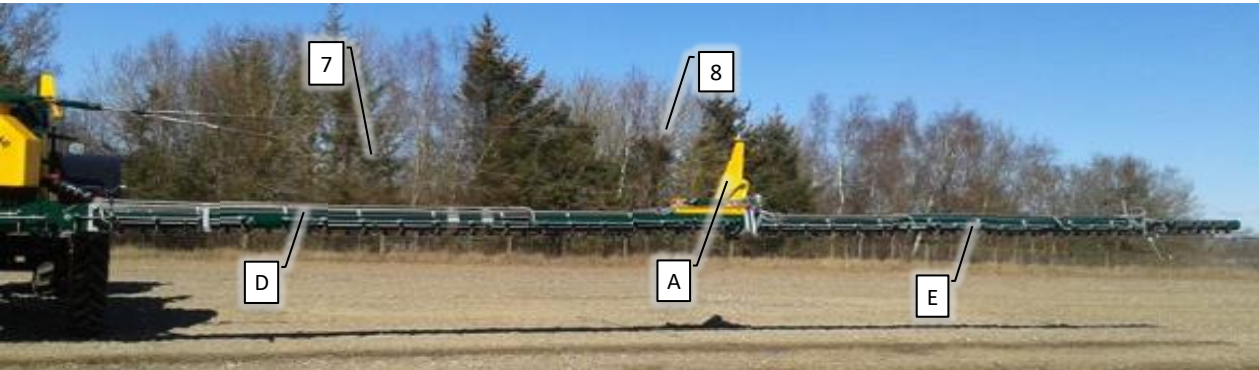

Pos	Psc	Number	Name	Price	Not Note
		3 90100001	Slangebeskyttelse Ø50mm gul		
5	2	90210112	Vantskrue M16 galv gaffel/gaffel		
6	2	90210115	Vantskrue M12 galv gaffel/gaffel		
7	2	90214083	Wire 28m inderbom CC Ø8x4,30m		
		2 90210118	Sjækel 10 mm (3/8"x7/16") 1T		
8	2	90214110	Wire 28m yderbom CC m/afv. Ø6mm x10,50m		
		2 90210118	Sjækel 10 mm (3/8"x7/16") 1T		
9	2	90334788	Forbindelsesstang t/ afblændning.		
10	2	90330050	Afblændingsklap bom 16-28m		
11	2	90330051	Montagestykke t. forbindelsestang		
13	2	90334790	Forbindelsesled t. afblændingsklap		
14	2	90210189	Bolt M20x340 FZB 8.8 AB/CC inderled		
		2 90210069	Møtrik M20 FZB låse		
15	2	90330012	Splitbolt Ø16x321 inderled 24m		
		2 90215006	Hårnålesplit 4 mm		
16	2	90330153	Hvilearm, yderbom 24-28m		
17	2	90510139	Cylinder adapter f. bomløft CC		
18	2	90210314	Kæde 8 led 10mm		
		2 90334206	Splitbolt Ø25x75 inderled		
		2 90330404	Dråbe FZB		
		2 90210118	Sjækel 10 mm (3/8"x7/16") 1T		
19	1	90330510	Adaptor for træk t/ CCII 28 m		
		1 90330511	Dækskjold f. slanger CCII 28/30 m 2-delt		
A	1	20200048	Mærkatet bom 2 ledet		
B	1	40160323	Bom 28m CC yder V. 2-delt m. afv. 2016->		
C	1	40200122	Bom 28m CC inder venstre 2013->		
D	1	40200121	Bom 28m CC inder højre 2013->		
E	1	40160324	Bom 28m CC yder H. 2-delt m. afv 2016->		
F	1	30300054	Inderbomled >24-28m V klargjort CC		
		1 90326070	Fordeler 2015-> grøn/gul db.		
		1 90326071	Fordeler 2015-> gul/gul enk.		
G	1	30300053	Inderbomled >24-28m H klargjort CC		
		1 90326070	Fordeler 2015-> grøn/gul db.		
		1 90326071	Fordeler 2015-> gul/gul enk.		
NA	2	90335060	Ringbly 400 grams- 46mm hul		
		2 90214137	Wire afv Ø8x3,9m CC27 2-delt