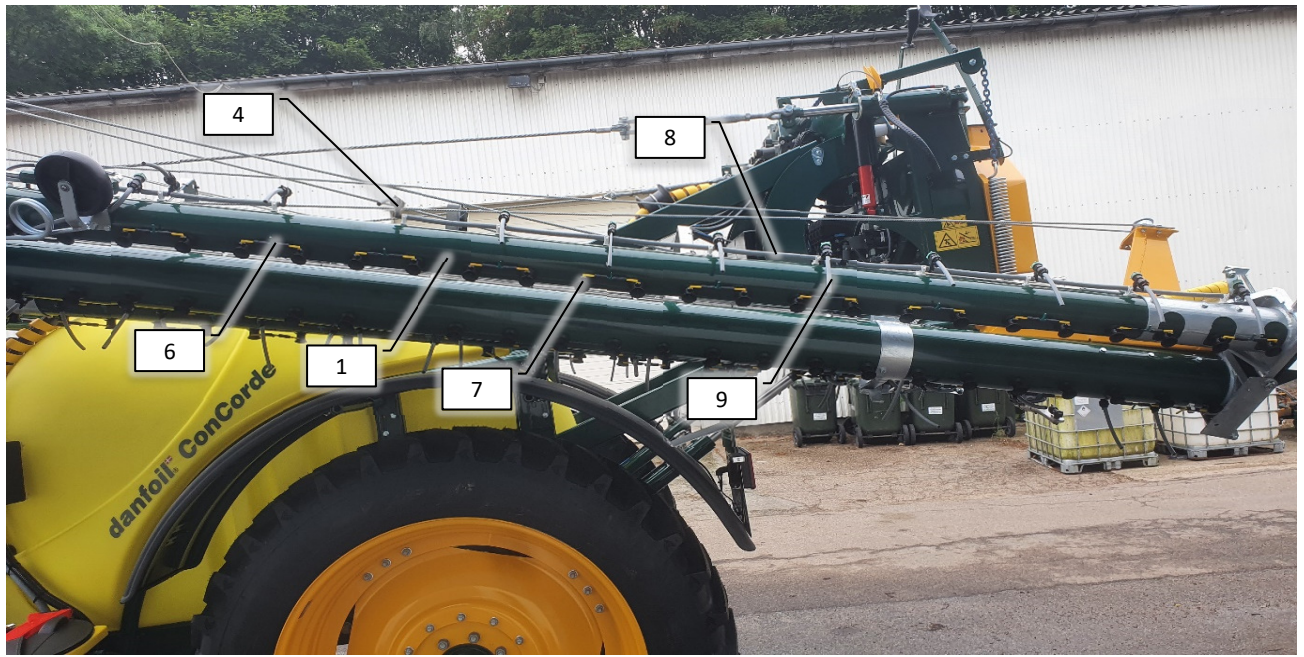

Pos	Psc	Number	Name	Price	Note
1	0,25	90800066	Bomrør 6000mm Ø150xØ150 37h H/V Alu		
2	1	90335119	Drejeled 2 fold V, 3 fold H Ø160		
	8	90210034	Bolt M10x30 FZB 8.8 ubryst		
	8	90210055	Møtrik M10 FZB låse		
	16	90214407	Skive M10 FZB Facet		
3	1	90330643	Afvigerled bomdel H Ø140 2019->		
	3	90210034	Bolt M10x30 FZB 8.8 ubryst		
	3	90210055	Møtrik M10 FZB låse		
	6	90214407	Skive M10 FZB Facet		
4	3	90326060	Drypstop 2011-> grøn db.		
5	1	90326056	Drypstop 2011-> grøn enk. venstre		
6	4	90326070	Fordeler 2015-> grøn/gul db.		
7	8	90320083	Eurofoil forstøver kompl. 2000->		
8	4	90340053	Mellemslange bom Ø10x310mm		
9	6	90340057	Fordelerslange bom Ø6,3x160mm		
	2	90210237	Slangeklemme Cobra 16/8 W4		
10	4	90326020	Slangeholder 16 mm enkelt WOPF		
11	0,4	90210315	Hy rør sv. Ø10x1mm L=6000 A2		
12	1	90320192	Slangeholder 16 mm dobb. grøn		
13	1	90320602	Slangeholder 10mm dobb. hvid		
14	1	90329520	T-stykke FMM 1/4"x10mmx10mm ARAG		
15	1	90320130	Slangeforsk.1/4"x10x90° Norma		
16	0,5	90340001	Slange 6,3mm - tryk		
17	0,4	90340019	Slange 10 mm - tryk		
A	1	40160402	Bom afvigerled 10h H 2016->		
B	1	40160404	Afstandstand 3-delt Højre CCII 2016->		
19	1	90334788	Forbindelsesstang t/ afblændning.		
20	1	90330051	Montagestykke t. forbindelsestang		
21	1	90334790	Forbindelsesled t. afblændingsklap		
	1	90210017	Bolt M12x30 FZB 8.8 ubryst		
	1	90210038	Bolt M12x40 FZB 8.8 ubryst		
	1	90210041	Bolt M12x45 FZB 8.8 ubryst		
	7	90214408	Skive M12 FZB Facet		
	3	90210056	Møtrik M12 FZB låse		
22	1	90804242	Pakning bomrør Ø142x210x200x20		
??	2	90515195	Hy slange CCII Mellem->Yder 30m 2000mm		
	1	90214123	Wire afv Ø8x0,25m CC30 3-delt