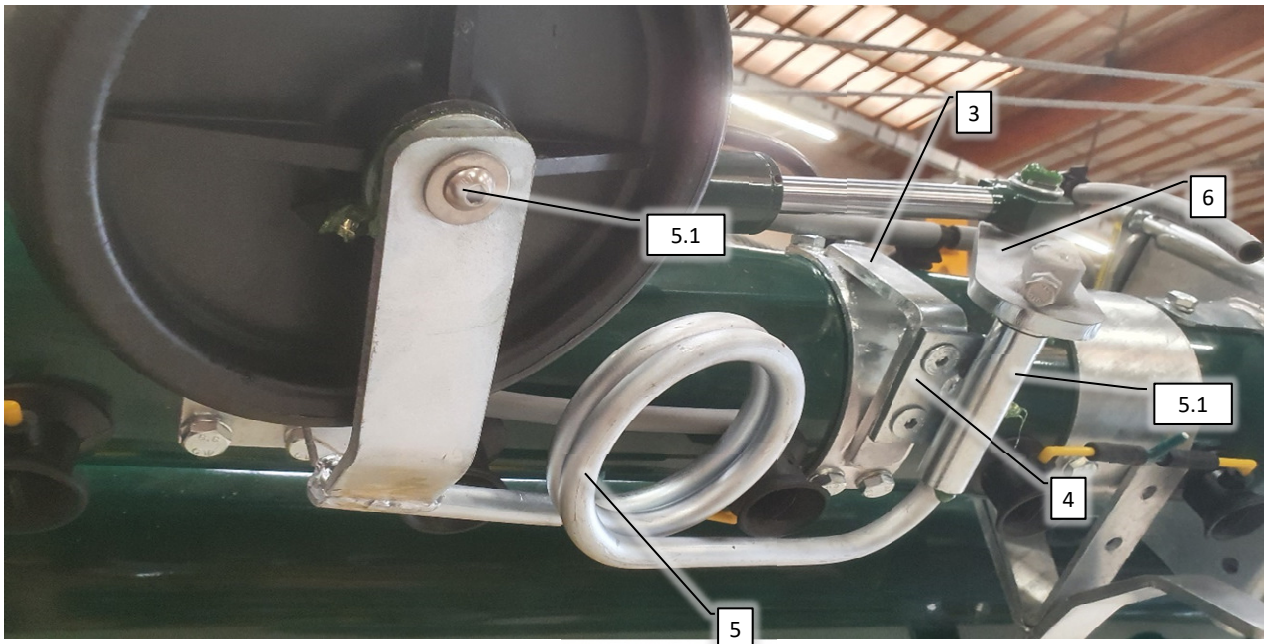

2

Pos	Psc	Number	Name	Price	Note
1	1	90330136	Vinkelbeslag f. holder cyl. 36m		
	4	90210245	Bolt M10x25 A2 buttonhead		
2	1	90330135	Holder t, afstandstand 36m		
	1	90210070	Møtrik M16 FZB låse		
	1	90210076	Skive M16 FZB Facet		
	4	90210399	Møtrik M8 FZB		
3	1	90330658	Beslag f. afstandstand CC 36m		
	4	90210017	Bolt M12x30 FZB 8.8 ubrust		
	4	90214408	Skive M12 FZB Facet		
4	1	90330137	Beslag drejelige t. arm 36m		
	1	90210415	Bolt M10x16 FZB 10.9 us. inv. 6-kt		
	2	90214407	Skive M10 FZB Facet		
	2	90210055	Møtrik M10 FZB låse		
5	1	90330800	Afstandstand m. hjul V 3-delt 2021->		
	1	90210004	Bolt M6x30 FZB 8.8 ubrust		
5.2	1	96330795	Aksel for hjul, afstandstand 3-delt		
	1	90320830	Hjul f. afstandstand 2021->		
5.1	2	90210379	Bolt M8x12 A2 10.9 buttonhead		
	2	90214414	Skive M8 8,4x24x2 A2 Skærm		
6	1	90330134	Arm kpl. t. afstandstand 36m		
7	1	90510351	Cylinder løft afstandstang 36m (32/20)		
	1	90510041	Hy brystnippel 1/4" x 3/8" BSP		
	1	90510391	Hy brystnippel 0,8 mm drøvle		
	2	90510056	Bonded seal hydr. 3/8" BSP		
	2	90515161	Hy slange 1/4" tårn CCII-900mm		
	1	90210129	Smørenippel M6x1 mm selvsk. lige/h1		
8	2	90210076	Skive M16 FZB Facet		
	2	90210223	Bøsning (plast) - cylinder afstandstand		
	1	90210334	Splitpind 3,2x32 mm FZB		