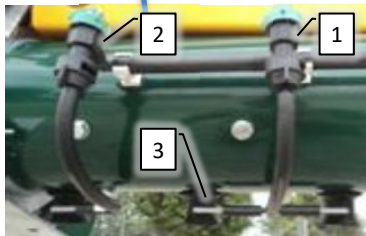

Hy. rør: 2x4670mm

Væske rør : 4840 mm

Væske rør : 4840mm

Væske rør : 3270mm

Pos	Psc	Number	Name	Price	Note
1	16	90326060	Drypstop 2011-> grøn db.		
	19	90340054	Fordelerslange bom Ø6,3x190mm		
	18	90326070	Fordeler 2015-> grøn/gul db.		
2	3	90326055	Drypstop 2011-> grøn enk. højre		
	1	90326071	Fordeler 2015-> gul/gul enk.		
3	37	90320083	Eurofoil forstøver kompl. 2000->		
4	21	90340053	Mellemslange bom Ø10x310mm		
	1	90329520	T-stykke FMM 1/4"x10mmx10mm ARAG		
	1	90210237	Slangeklemme Cobra 16/8 W4		
5	18	90326020	Slangeholder 16 mm enkelt WOPF		
	18	90215001	Pinolskrue M6x25 mm rustfri		
6	6	90320601	Slangeholder 10 mm enkelt WOPF		
	6	90215001	Pinolskrue M6x25 mm rustfri		
7	13	90320602	Slangeholder 10mm dobb. hvid		
	13	90215001	Pinolskrue M6x25 mm rustfri		
8	4	90210355	Rør sv. Ø10x1mm L=4900 A2		
9	2	90320190	Slangeholder 12mm dobbelt grøn		
	2	90210020	Bolt M6x40 FZB 8.8 ubrust		
10	4	90320192	Slangeholder 16 mm dobb. grøn		
	4	90210020	Bolt M6x40 FZB 8.8 ubrust		
11	2	90320193	Slangeholder 16 mm enkelt grøn		
	2	90210020	Bolt M6x40 FZB 8.8 ubrust		
12	15,5	90340019	Slange 10 mm - tryk		
13	1	90210354	Rør sv. Ø10x1mm L=3900 A2