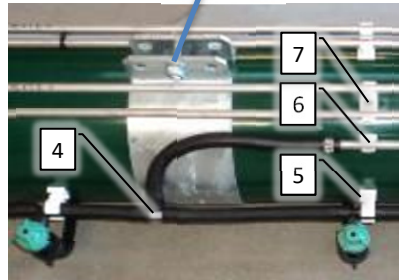

Pos	Psc	Number	Name	Price	Note
1	15	90326060	Drypstop 2011-> grøn db.		
	14	90340054	Fordelerslange bom Ø6,3x190mm		
	18	90326070	Fordeler 2015-> grøn/gul db.		
2	4	90326055	Drypstop 2011-> grøn enk. højre		
	1	90326071	Fordeler 2015-> gul/gul enk.		
3	37	90320083	Eurofoil forstøver kompl. 2000->		
4	18	90340053	Mellemslange bom Ø10x310mm		
	2	90329520	T-stykke FMM 1/4"x10mmx10mm ARAG		
	4	90210237	Slangeklemme Cobra 16/8 W4		
5	19	90326020	Slangeholder 16 mm enkelt WOPF		
	19	90215001	Pinolskrue M6x25 mm rustfri		
6	4	90320084	Slangeholder 12 mm, enkelt WOPF		
	5	90215001	Pinolskrue M6x25 mm rustfri		
7	2	90320602	Slangeholder 10mm dobb. hvid		
	2	90215001	Pinolskrue M6x25 mm rustfri		
8	2	90210355	Hy rør sv. Ø10x1mm L=4900 A2		
10	1	90320192	Slangeholder 16 mm dobb. grøn		
	1	90210020	Bolt M6x40 FZB 8.8 ubryst		
11	1,5	90340001	Slange 6,3mm - tryk