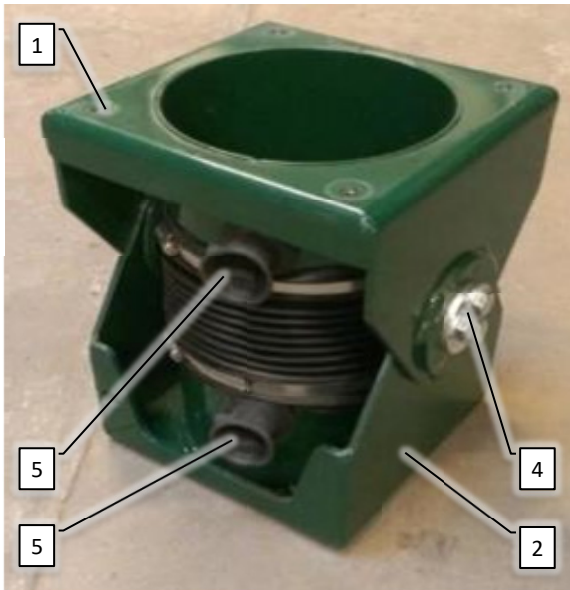

Pos	Psc	Number	Name	Price	Note
1	1	90330263	Bomløft yderled H forstærket 28m CC		
2	1	90330262	Bomløft inderled H forstærket 28m CC		
3	0,38	90340012	Luftslange Ø 200, L.2300 mm, i net		
	2	90210103	Spændebånd 200-230/12 W4		
4	1	90330116	Lejetap f. bomløft 28m		
	1	90330115	Lejestopskive f. bomløft		
	3	90210005	Bolt M12x35 FZB 8.8 ubrust		
	3	90214408	Skive M12 FZB Facet		
5	1	90320083	Eurofoil forstøver kompl. 2000->