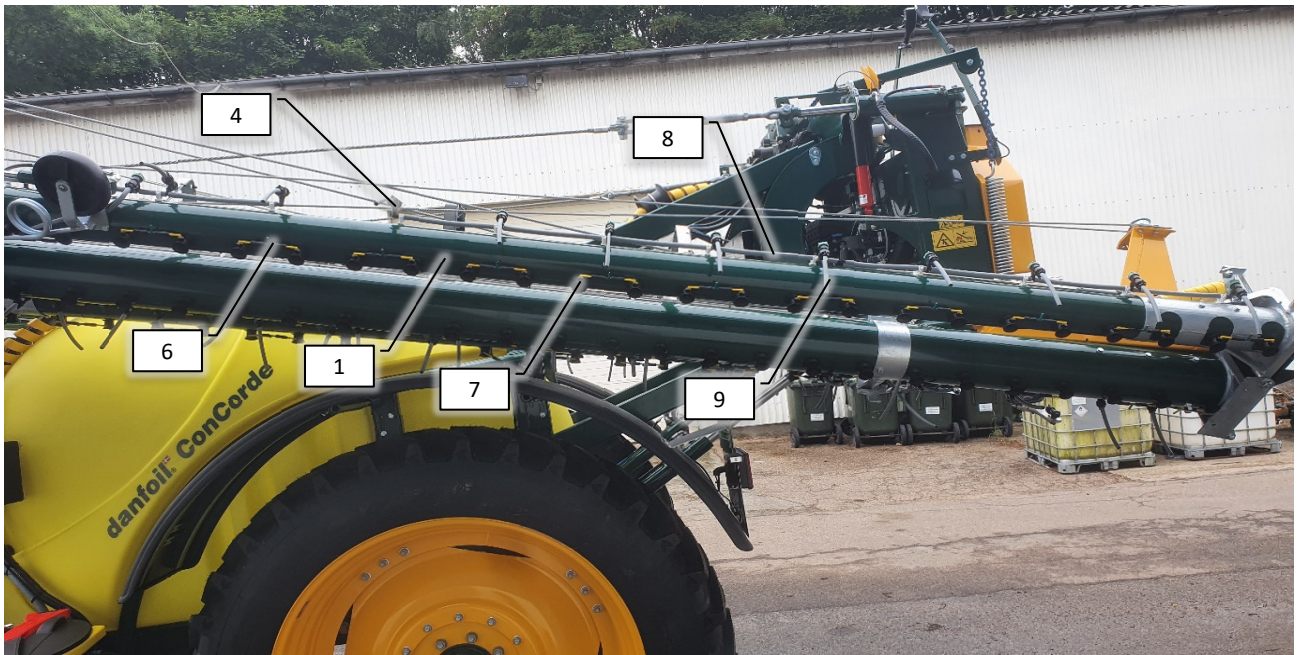

Pos	Psc	Number	Name	Price	Note
1	0,75	90800066	Bomrør 6000mm Ø150xØ150 37h H/V Alu		
2	1	90335120	Drejeled 2 fold H, 3 fold V Ø160		
	8	90210034	Bolt M10x30 FZB 8.8 ubryst		
	8	90210055	Møtrik M10 FZB låse		
	16	90214407	Skive M10 FZB Facet		
3	1	90330641	Afvigerled bomdel V Ø140 2019->		
	3	90210034	Bolt M10x30 FZB 8.8 ubryst		
	3	90210055	Møtrik M10 FZB låse		
	6	90214407	Skive M10 FZB Facet		
4	13	90326060	Drypstop 2011-> grøn db.		
6	13	90326070	Fordeler 2015-> grøn/gul db.		
7	26	90320083	Eurofoil forstøver kompl. 2000->		
8	11	90340053	Mellemslange bom Ø10x310mm		
9	13	90340057	Fordelerslange bom Ø6,3x160mm		
	4	90210237	Slangeklemme Cobra 16/8 W4		
10	14	90326020	Slangeholder 16 mm enkelt WOPF		
11	2	90210315	Rør sv. Ø10x1mm L=6000 A2		
12	4	90320192	Slangeholder 16 mm dobb. grøn		
13	9	90320602	Slangeholder 10mm dobb. hvid		
14	2	90329520	T-stykke FMM 1/4"x10mmx10mm ARAG		
15	2	90320130	Slangeforsk.1/4"x10x90° Norma		
16	2	90340001	Slange 6,3mm - tryk		
17	2	90340019	Slange 10 mm - tryk		
A	1	40160401	Bom afvigerled 10h V 2016->		
B	1	40160403	Afstandstand 3-delt Venstre CCII 2016->		
19	1	90334788	Forbindelsesstang t/ afblændning.		
20	1	90330051	Montagestykke t. forbindelsestang		
21	1	90334790	Forbindelsesled t. afblændingsklap		
	1	90210017	Bolt M12x30 FZB 8.8 ubryst		
	1	90210038	Bolt M12x40 FZB 8.8 ubryst		
	1	90210041	Bolt M12x45 FZB 8.8 ubryst		
	7	90214408	Skive M12 FZB Facet		
	3	90210056	Møtrik M12 FZB låse		
22	1	90804242	Pakning bomrør Ø142x210x200x20		
23	1	90330278	Bånd Ø150 V 2016->		
	1	90210027	Bolt M10x25 FZB 8.8 ubryst		
	3	90214407	Skive M10 FZB Facet		
	2	90210055	Møtrik M10 FZB låse		
	1	90210023	Bolt M10x45 FZB 8.8 ubryst		
??	2	90515124	Hy slange CCII Mellem->Yder 30m 1600mm		
	1	90214115	Wire afv Ø8x3,3m AB24/CC24/AH30/