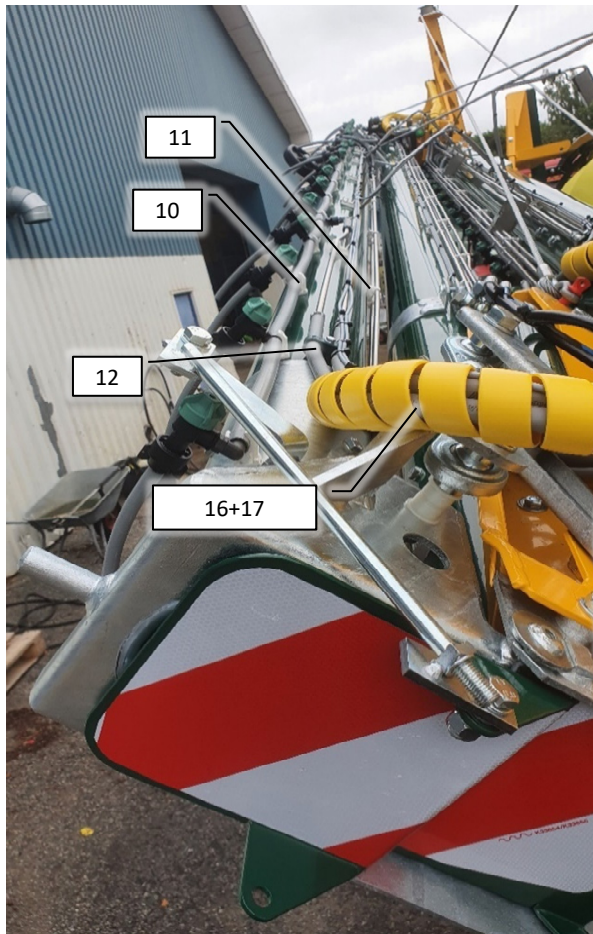

Pos	Psc	Number	Name	Price	Note
1	0,25	90800066	Bomrør 6000mm Ø150xØ150 37h H/V Alu		
2	1	90335120	Drejeled 2 fold H, 3 fold V Ø160		
	8	90210034	Bolt M10x30 FZB 8.8 ubryst		
	8	90210055	Møtrik M10 FZB låse		
	16	90214407	Skive M10 FZB Facet		
3	1	90330641	Afvigerled bomdel V Ø140 2019->		
	3	90210034	Bolt M10x30 FZB 8.8 ubryst		
	3	90210055	Møtrik M10 FZB låse		
	6	90214407	Skive M10 FZB Facet		
4	3	90326060	Drypstop 2011-> grøn db.		
5	1	90326056	Drypstop 2011-> grøn enk. venstre		
6	4	90326070	Fordeler 2015-> grøn/gul db.		
7	8	90320083	Eurofoil forstøver kompl. 2000->		
8	4	90340053	Mellemslange bom Ø10x310mm		
9	6	90340057	Fordelerslange bom Ø6,3x160mm		
	2	90210237	Slangeklemme Cobra 16/8 W4		
10	4	90326020	Slangeholder 16 mm enkelt WOPF		
11	0,4	90210315	Hy rør sv. Ø10x1mm L=6000 A2		
12	1	90320192	Slangeholder 16 mm dobb. grøn		
13	1	90320602	Slangeholder 10mm dobb. hvid		
14	1	90329520	T-stykke FMM 1/4"x10mmx10mm ARAG		
15	1	90320130	Slangeforsk.1/4"x10x90° Norma		
16	0,5	90340001	Slange 6,3mm - tryk		
17	0,4	90340019	Slange 10 mm - tryk		
A	1	40160401	Bom afvigerled 10h V 2016->		
B	1	40160403	Afstandstand 3-delt Venstre CCII 2016->		
19	1	90334788	Forbindelsesstang t/ afblændning.		
20	1	90330051	Montagestykke t. forbindelsestang		
21	1	90334790	Forbindelsesled t. afblændingsklap		
	1	90210017	Bolt M12x30 FZB 8.8 ubryst		
	1	90210038	Bolt M12x40 FZB 8.8 ubryst		
	1	90210041	Bolt M12x45 FZB 8.8 ubryst		
	7	90214408	Skive M12 FZB Facet		
	3	90210056	Møtrik M12 FZB låse		
22	1	90804242	Pakning bomrør Ø142x210x200x20		
??	2	90515195	Hy slange CCII Mellem->Yder 30m 2000mm		
	1	90214123	Wire afv Ø8x0,25m CC30 3-delt