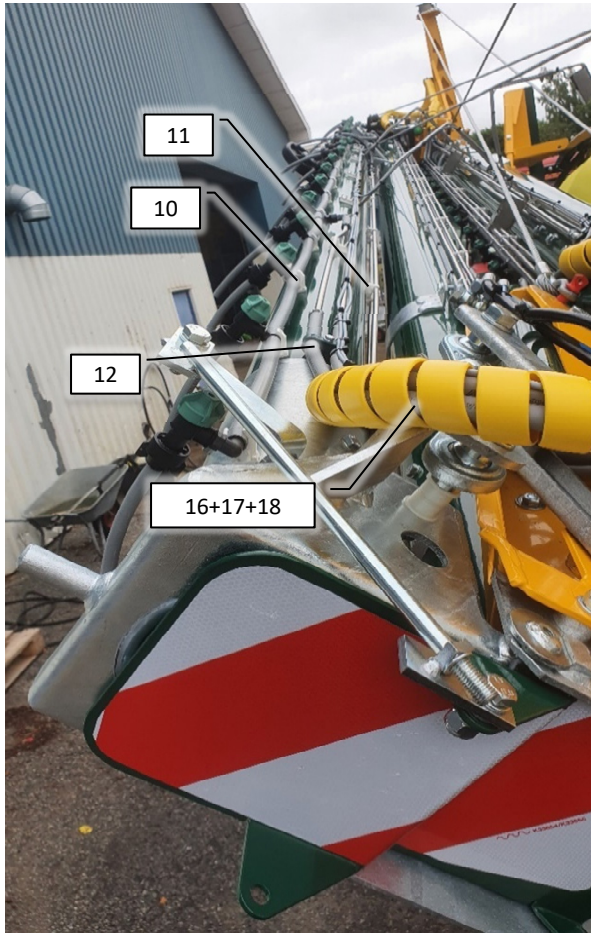

Pos	Psc	Number	Name	Price	Note
1	0,25	90800066	Bomrør 6000mm Ø150xØ150 37h H/V Alu		
2	1	90335119	Drejeled 2 fold V, 3 fold H Ø160		
	8	90210034	Bolt M10x30 FZB 8.8 ubryst		
	8	90210055	Møtrik M10 FZB låse		
	16	90214407	Skive M10 FZB Facet		
3	1	90330643	Afvigerled bomdel H Ø140 2019->		
	3	90210034	Bolt M10x30 FZB 8.8 ubryst		
	3	90210055	Møtrik M10 FZB låse		
	6	90214407	Skive M10 FZB Facet		
4	3	90326060	Drypstop 2011-> grøn db.		
5	1	90326056	Drypstop 2011-> grøn enk. venstre		
6	4	90326070	Fordeler 2015-> grøn/gul db.		
7	8	90320083	Eurofoil forstøver kompl. 2000->		
8	4	90340053	Mellemslange bom Ø10x310mm		
9	6	90340057	Fordelerslange bom Ø6,3x160mm		
	2	90210237	Slangeklemme Cobra 16/8 W4		
10	4	90326020	Slangeholder 16 mm enkelt WOPF		
11	0,4	90210315	Hy rør sv. Ø10x1mm L=6000 A2		
12	1	90320192	Slangeholder 16 mm dobb. grøn		
13	1	90320602	Slangeholder 10mm dobb. hvid		
14	1	90329520	T-stykke FMM 1/4"x10mmx10mm ARAG		
15	1	90320130	Slangeforsk.1/4"x10x90° Norma		
16	0,5	90340001	Slange 6,3mm - tryk		
17	0,4	90340019	Slange 10 mm - tryk		
A	1	40160402	Bom afvigerled 10h H 2016->		
B	1	40160404	Afstandstand 3-delt Højre CCII 2016->		
19	1	90334788	Forbindelsesstang t/ afblændning.		
20	1	90330051	Montagestykke t. forbindelsestang		
21	1	90334790	Forbindelsesled t. afblændingsklap		
	1	90210017	Bolt M12x30 FZB 8.8 ubryst		
	1	90210038	Bolt M12x40 FZB 8.8 ubryst		
	1	90210041	Bolt M12x45 FZB 8.8 ubryst		
	7	90214408	Skive M12 FZB Facet		
	3	90210056	Møtrik M12 FZB låse		
22	1	90804242	Pakning bomrør Ø142x210x200x20		
??	2	90515195	Hy slange CCII Mellem->Yder 30m 2000mm		
	1	90214123	Wire afv Ø8x0,25m CC30 3-delt