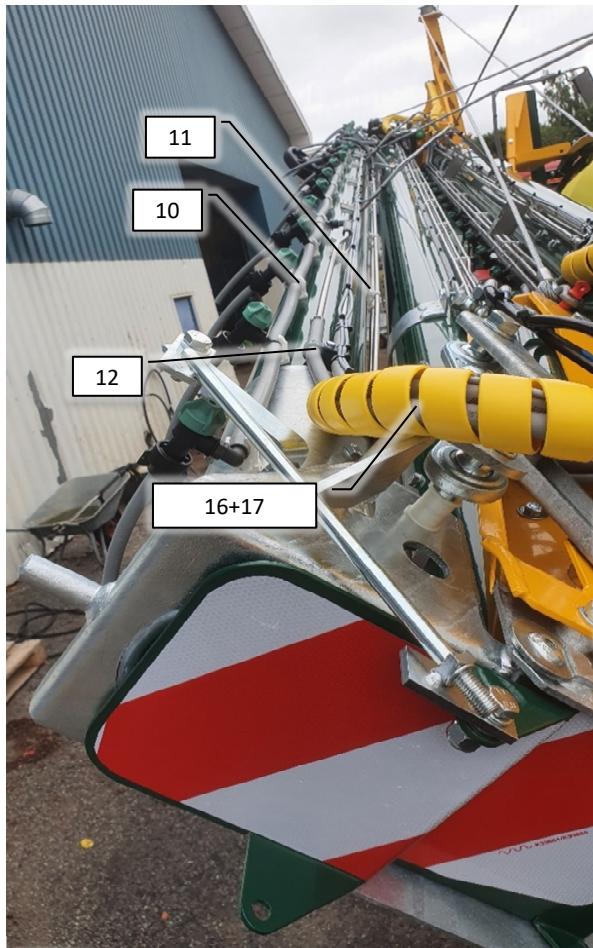

Pos	Psc	Number	Name	Price	Note
1	0,75	90800066	Bomrør 6000mm Ø150xØ150 37h H/V Alu		
2	1	90335120	Drejeled 2 fold H, 3 fold V Ø160		
	8	90210034	Bolt M10x30 FZB 8.8 ubryst		
	8	90210055	Møtrik M10 FZB låse		
	16	90214407	Skive M10 FZB Facet		
3	1	90330641	Afvigerled bomdel V Ø140 2019->		
	3	90210034	Bolt M10x30 FZB 8.8 ubryst		
	3	90210055	Møtrik M10 FZB låse		
	6	90214407	Skive M10 FZB Facet		
4	13	90326060	Drypstop 2011-> grøn db.		
6	13	90326070	Fordeler 2015-> grøn/gul db.		
7	26	90320083	Eurofoil forstøver kompl. 2000->		
8	11	90340053	Mellemslange bom Ø10x310mm		
9	13	90340057	Fordelerslange bom Ø6,3x160mm		
	4	90210237	Slangeklemme Cobra 16/8 W4		
10	14	90326020	Slangeholder 16 mm enkelt WOPF		
11	2	90210315	Rør sv. Ø10x1mm L=6000 A2		
12	4	90320192	Slangeholder 16 mm dobb. grøn		
13	9	90320602	Slangeholder 10mm dobb. hvid		
14	2	90329520	T-stykke FMM 1/4"x10mmx10mm ARAG		
15	2	90320130	Slangeforsk.1/4"x10x90° Norma		
16	2	90340001	Slange 6,3mm - tryk		
17	2	90340019	Slange 10 mm - tryk		
A	1	40160401	Bom afvigerled 10h V 2016->		
B	1	40160403	Afstandstand 3-delt Venstre CCII 2016->		
19	1	90334788	Forbindelsesstang t/ afblændning.		
20	1	90330051	Montagestykke t. forbindelsestang		
21	1	90334790	Forbindelsesled t. afblændingsklap		
	1	90210017	Bolt M12x30 FZB 8.8 ubryst		
	1	90210038	Bolt M12x40 FZB 8.8 ubryst		
	1	90210041	Bolt M12x45 FZB 8.8 ubryst		
	7	90214408	Skive M12 FZB Facet		
	3	90210056	Møtrik M12 FZB låse		
22	1	90804242	Pakning bomrør Ø142x210x200x20		
23	1	90330278	Bånd Ø150 V 2016->		
	1	90210027	Bolt M10x25 FZB 8.8 ubryst		
	3	90214407	Skive M10 FZB Facet		
	2	90210055	Møtrik M10 FZB låse		
	1	90210023	Bolt M10x45 FZB 8.8 ubryst		
??	2	90515124	Hy slange CCII Mellem->Yder 30m 1600mm		
	1	90214115	Wire afv Ø8x3,3m AB24/CC24/AH30/