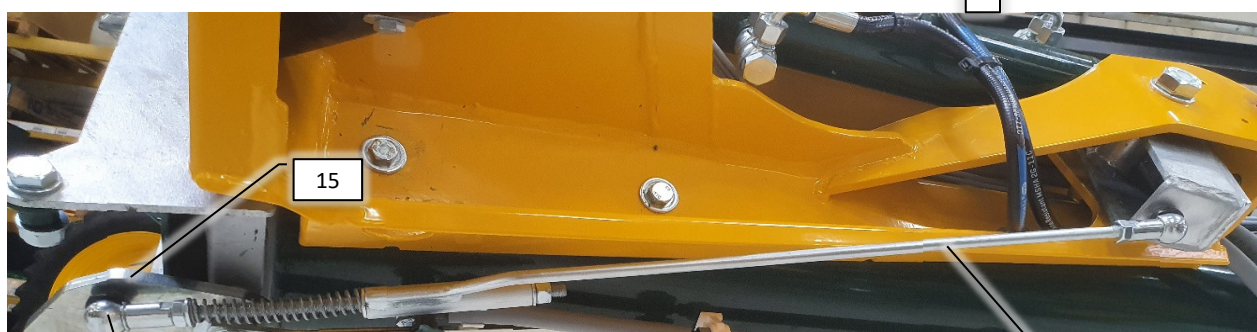

Pos	Psc	Number	Name	Price	Note
1	0,5	90330696	Wirestyr Ø89 Højre		
	0,5	90330697	Wirestyr Ø89 Venstre		
	1	90330698	Topskive Wirestyr Ø120		
	1	90330175	Låsevinkel for wire		
	9	90214408	Skive M12 FZB Facet		
	1	90210049	Bolt M12x25 FZB 8.8 ubryst		
	4	90210017	Bolt M12x30 FZB 8.8 ubryst		
	4	90210056	Møtrik M12 FZB låse		
2	1	90510017	Cylinder kraftig tårn yderbom 220x63-30		
3	1	90330170	Cyl. beslag (hammel)		
4	1	90330013	Låsebolt un. sænk. Ø 20/70		
	2	90330161	Bøsning (plast) - cylinder		
5	1	90210362	Bolt M20x140 FZB 8.8 bryst		
	1	90210069	Møtrik M20 FZB låse		
	2	90210077	Skive M20 FZB Facet		
	2	90330161	Bøsning (plast) - cylinder		
6	2	90210155	Bolt M16x60 FZB 8.8 ubryst		
	2	90210068	Møtrik M16 FZB		
7	1	90210143	Vinkelled M10 CS 16		
8	1	90330171	Svingarm, tårn		
9	1	90334015	Låsebolt Ø20/85		
	1	90210026	Bolt M10x20 FZB 8.8 ubryst		
	1	90214407	Skive M10 FZB Facet		
	2	90330161	Bøsning (plast) - cylinder		
10	1	90210024	Bolt M20x110 FZB 8.8 bryst		
11	1	90210045	Bolt M20x120 FZB 8.8 bryst		
	4	90210077	Skive M20 FZB Facet		
	2	90210069	Møtrik M20 FZB låse		
12	1	90330055	Forbindelsesled 240 ("kødben")		
	2	90330161	Bøsning (plast) - cylinder		
13	1	90330174	Låsebolt / drejeled		
14	1	90330173	Justerstang til låsekrog		
	1	90310050	Fjeder f. krog drejeled		
15	1	90330172	Låsekrog 64mm		
	1	90330688	Justermøtrik Ø30x11,5xØ16		
16	1	90330077	Beslag til krog		
	1	90210070	Møtrik M16 FZB låse		
	1	90210076	Skive M16 FZB Facet		
	3	90210055	Møtrik M10 FZB låse		
	2	90214407	Skive M10 FZB Facet		
17	2	90515161	Hy slange 1/4" tårn CCII-900mm		
18	1	90510518	Banjobolt 3/8 BSP dobbelt 54mm		
	2	90214413	Banjo 1/4 BSPx3/8 Hul		
	3	90510056	Bonded seal hydr. 3/8' BSP		
19	2	90515124	Hy slange CCII Mellem->Yder 30m 1600mm		
	2	90515195	Hy slange CCII Mellem->Yder 30m 2000mm