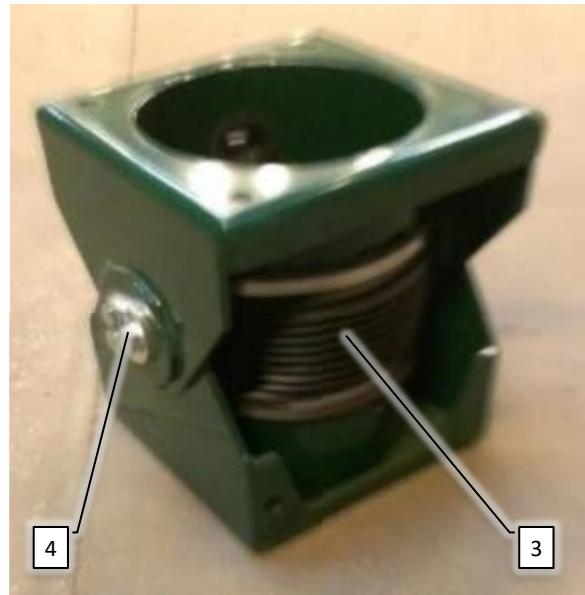

Pos	Psc	Number	Name	Price	Note
1	1	90330263	Bomløft yderled H forstærket 28m CC		
2	1	90330262	Bomløft inderled H forstærket 28m CC		
3	0,38	90340012	Luftslange Ø 200, L.2300 mm, i net		
	2	90210103	Spændebånd 200-230/12 W4		
4	1	90330116	Lejetap f. bomløft 28m		
	1	90330115	Lejestopskive f. bomløft		
	3	90210005	Bolt M12x35 FZB 8.8 ubrust		
	3	90214408	Skive M12 FZB Facet		
5	1	90320083	Eurofoil forstøver kompl. 2000->