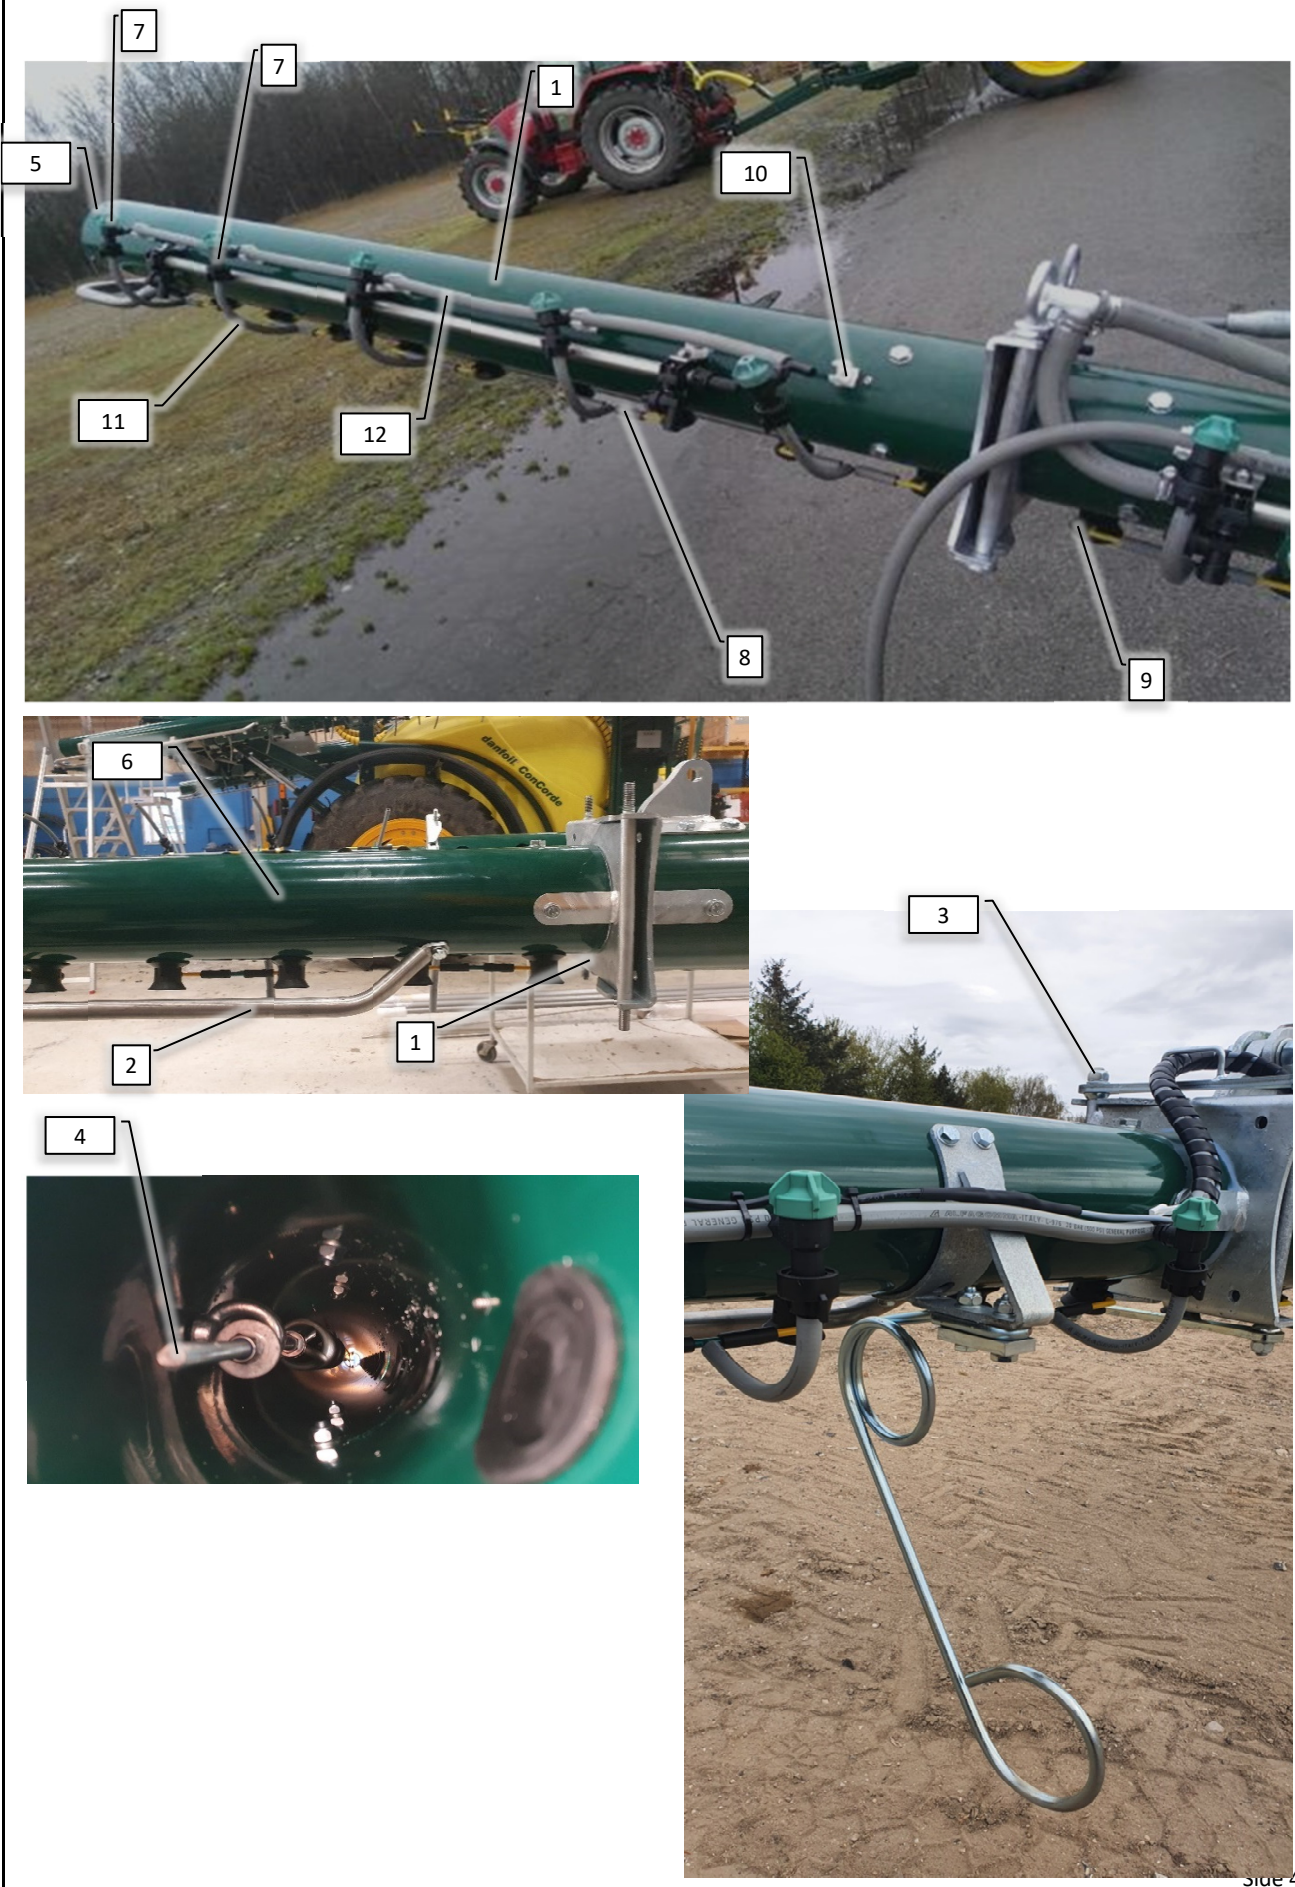

Pos	Psc	Number	Name	Price	Note
1	1	90330640	Trækled V Ø140 2019->		
	2	90210034	Bolt M10x30 FZB 8.8 ubryst		
	2	90210055	Møtrik M10 FZB låse		
	2	90214407	Skive M10 FZB Facet		
2	1	90330647	Beskyttelsesbøjle ydrerør V		
	3	90210034	Bolt M10x30 FZB 8.8 ubryst		
	3	90210055	Møtrik M10 FZB låse		
	3	90214407	Skive M10 FZB Facet		
3	1	90330763	Brille f. afvigerled top 2020->		
	1	90330764	Brille f. afvigerled bund 2020->		
	4	90210056	Møtrik M12 FZB låse		
	16	90214408	Skive M12 FZB Facet		
	4	90330765	Reg.kugle afvigerled, FZB		
4	0,3	90210303	Gevindstang M12 st. 8.8 fzb		
	2	90210201	Øjemøtrik M12 FZB		
	1	90310080	Fjeder afvigerled FZB 2016->		
	1	90210118	Sjækel 10 mm (3/8"x7/16") 1T		
	2	90230011	Møtrik M12 FZB		
	2	90210132	Skive M12 Galv 12x40x4 CC		
5	1	90320758	Endeprop Ø 150 t. bom		
6	0,33	90800066	Bomrør 6000mm Ø150xØ150 37h H/V Alu		
7	5	90326060	Drypstop 2011-> grøn db.		
8	5	90326070	Fordeler 2015-> grøn/gul db.		
9	10	90320083	Eurofoil forstøver kompl. 2000->		
10	5	90326020	Slangeholder 16 mm enkelt WOPF		
	5	90215001	Pinolskrue M6x25 mm rustfri		
11	4	90340053	Mellemslange bom Ø10x310mm		
12	5	90340054	Fordelerslange bom Ø6,3x190mm