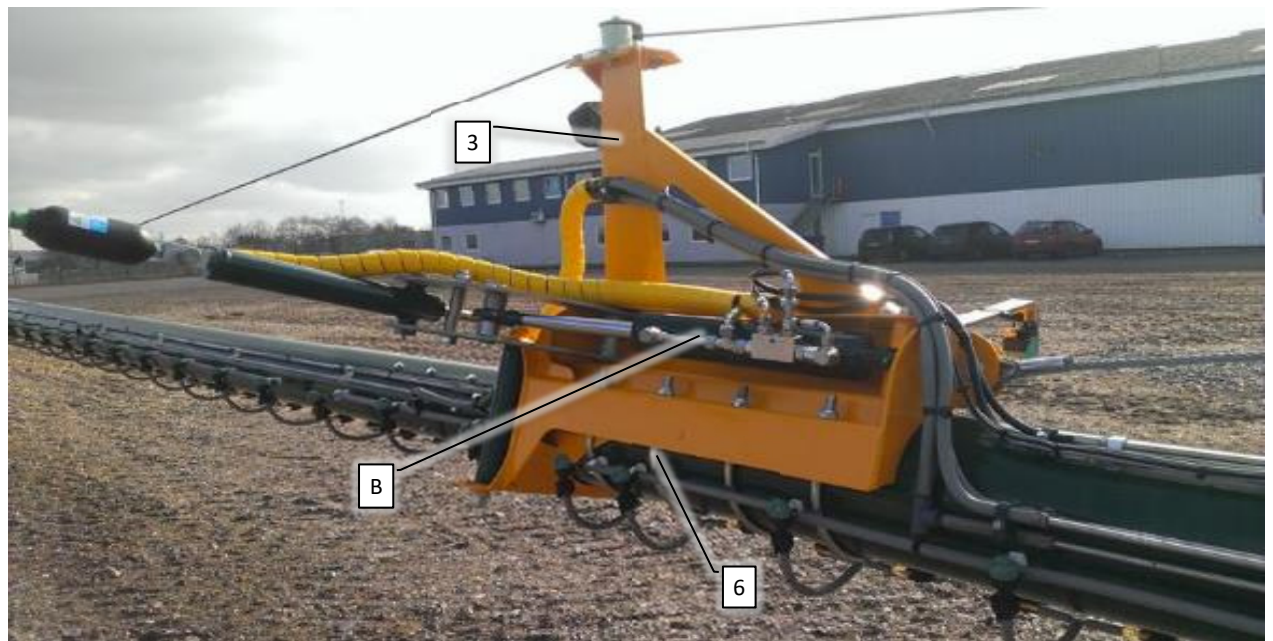

Pos	Psc	Number	Name	Price	Note
1	1	90800067	Bomrør 5910mm Ø240xØ240 37h H/V Alu		
2	1	40220417	Inderled kpl. SG 2022->		
3	1	90330660	Tårn 3-delt V Alu lav		
	5	90210049	Bolt M12x25 FZB 8.8 ubrust		
	10	90214408	Skive M12 FZB Facet		
	5	90210056	Møtrik M12 FZB låse		
4	4	90210064	Dragebånd f. 36m bom		
	8	90210070	Møtrik M16 FZB låse		
	8	90210076	Skive M16 FZB Facet		
5	1	90330186	Støttekonsol Ø240 bom		
	2	90210027	Bolt M10x25 FZB 8.8 ubrust		
	2	90210029	Bolt M10x40 FZB 8.8 ubrust		
	4	90210055	Møtrik M10 FZB låse		
	8	90214407	Skive M10 FZB Facet		
6	1	90330182	Støttebeslag Ø240 rør 2016->		
	2	90210027	Bolt M10x25 FZB 8.8 ubrust		
	2	90210029	Bolt M10x40 FZB 8.8 ubrust		
	6	90214407	Skive M10 FZB Facet		
A	1	20200049	Mærkater bom 3 ledet		
B	1	40160407	Bom CC tårnkomponenter 2016->		
C	1	40160408	Bom væskesystem CC inderbom 2016->