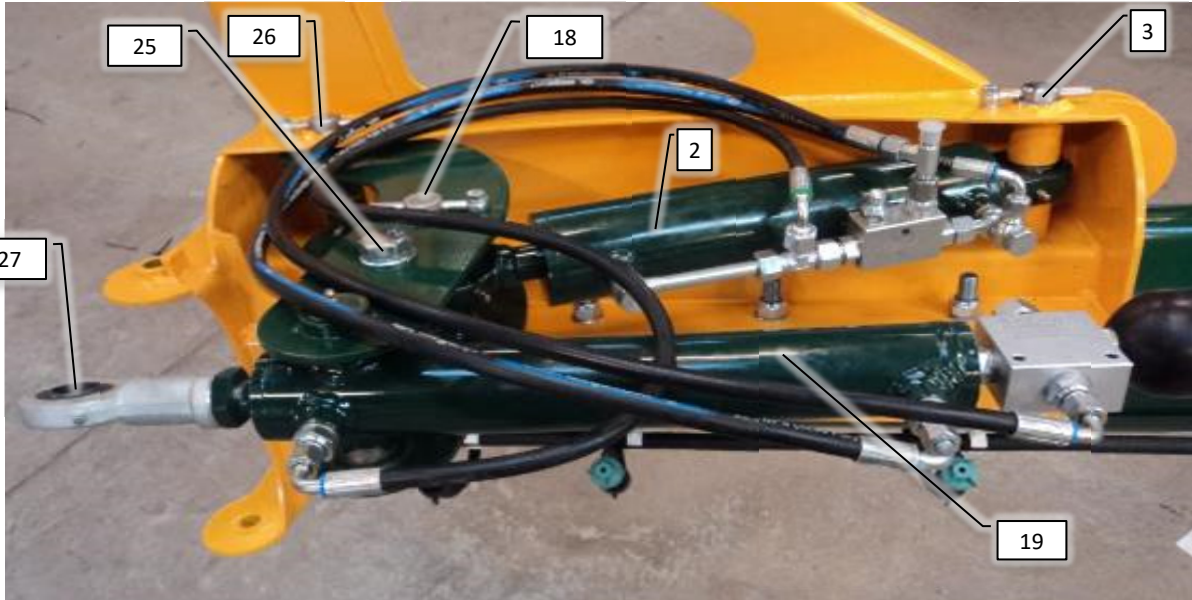

Pos	Psc	Number	Name	Price	Note
1	0,5	90330696	Wirestyr Ø89 Højre		
	0,5	90330697	Wirestyr Ø89 Venstre		
	1	90330698	Topskive Wirestyr Ø120		
	1	90331155	Låsevinkel for wire Ø89 wirestyr		
	9	90214408	Skive M12 FZB Facet		
	1	90210049	Bolt M12x25 FZB 8.8 ubrust		
	4	90210017	Bolt M12x30 FZB 8.8 ubrust		
	4	90210056	Møtrik M12 FZB låse		
2	1	90510135	Cylinder tårn 36m 70/30-235Ø30		
	2	90210129	Smørenippel M6x1 mm selvsk. lige/h1		
3	1	90210182	Bolt Ø30x140 f. tårn 36m		
	1	90210027	Bolt M10x25 FZB 8.8 ubrust		
	3	90214407	Skive M10 FZB Facet		
4	1	90210175	Banjobolt 3/8 BSP 31MM		
	2	90510056	Bonded seal hydr. 3/8' BSP		
5	1	90510506	Banjo m. rørstuds 06 3/8" Ø12Lx199		
6	1	90510215	Hy Tee 12 mm		
7	1	90515112	Hy slange 1/4 1,20 36m tårn		
8	1	90510113	Pilotstyret kontraventil db 3/8' /Ø12L		
9	1	90510041	Hy brystnippel 1/4' x 3/8' BSP		
	1	90510056	Bonded seal hydr. 3/8' BSP		
10	1	90515194	Hy slange inder-->mellembom 30-36m 2500		
11	1	90510391	Hy brystnippel 0,8 mm drøvle		
	1	90510056	Bonded seal hydr. 3/8' BSP		
12	1	90510170	Hy Tee 1/4 M/M/F BSP		
13	1	90515111	Hy slange 1/4 1,30m 36m tårn		
14	1	90510505	Banjo m. rørstuds 06 3/8" Ø12Lx40		
15	1	90214413	Banjo 1/4 BSPx3/8 Hul		
16	1	90510518	Banjobolt 3/8 BSP dobbelt 54mm		
	2	90510056	Bonded seal hydr. 3/8' BSP		
17	1	90515110	Hy slange 1/4 1,30m 36m tårn		
18	1	90210184	Bolt Ø30x122 f. tårn 36m		
	1	90210026	Bolt M10x20 FZB 8.8 ubrust		
19	1	90510153	Cylinder tårn 36m 50/25-290Ø30		
	2	90210129	Smørenippel M6x1 mm selvsk. lige/h1		
20	1	90510071	Hy patronventil pilotstyr. 4/2		
21	1	90510072	Hy hus for LS forstærker tryk		
22	1	90510041	Hy brystnippel 1/4' x 3/8' BSP		
	1	90510056	Bonded seal hydr. 3/8' BSP		
23	1	90510042	Hy brystnippel 3/8' BSP		
	1	90510056	Bonded seal hydr. 3/8' BSP		
24	1	90510382	Akkumulator CC 0,35l/125 bar		
	1	90510269	Hy brystnippel 3/8' BSP x M18x1,5		
	1	90510409	Bonded seal hydr. M18		
25	1	90330078	Boomerang 1 t. 36m bom		
	1	90330079	Boomerang 2 t. 36m bom		
	2	90210129	Smørenippel M6x1 mm selvsk. lige/h1		
	1	90210362	Bolt M20x140 FZB 8.8 bryst		
	2	90210077	Skive M20 FZB Facet		
	1	90210069	Møtrik M20 FZB låse		
	1	90210218	Bøsning Ø25x2x97 tårn 3-delt		
26	1	90210279	Expanderbolt kpl. Ø30x188		
	1	90320803	Prop 60x4,5		
	6	90510056	Bonded seal hydr. 3/8' BSP		
27	1	90210185	Bolt Ø25x112 f. tårn 36m		
?	1	90900081	Mærkat-advarsel-ingen ophold omkr.