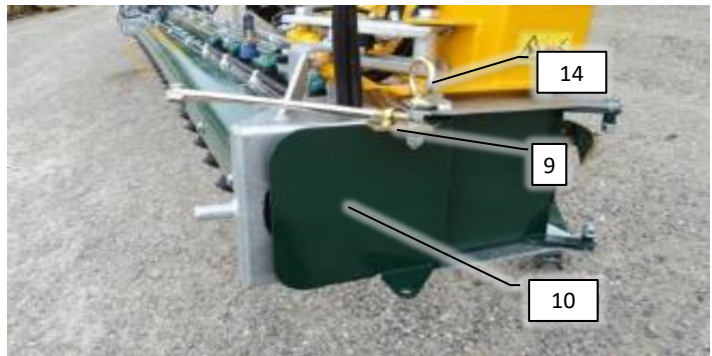

SPARE PARTS

Classic Boom 2018-2022

Danfoil®

Psc	Pos	Psc	Number	Name	Price	Note
			Forside CCII 2	Forside CCII 2022 Classic BOM		1
			40168052	Bom 24->20m CC kpl. m.afv Li2d 2016->		2
			40168054	Bom 24->21m CC kpl. m.afv Li2d 2016->		3
			40168050	Bom 24->24m CC kpl. m.afv Li2d 2016->		4
			40168072	Bom 28->24m CC kpl. m.afv Li2d 2016->		5
			40168074	Bom 28->27m CC kpl. m.afv Li2d 2016->		6
			40168070	Bom 28->28m CC kpl. m.afv Li2d 2016->		7
			40168094	Bom 30->28m CC kpl. m.afv St2d 2016->		8
			40228090	Bom 30->30m CC kpl. m.afvSt2d 2022->		9
			40168082	Bom 36->30m CC kpl. m.afv St3d 2016->		10
			40188080	Bom 36->36m CC kpl. m.afv St3d 2018->		11
			40200132	Bom 24m CC inder venstre 2013<->		12
			40200131	Bom 24m CC inder højre 2013<->		13
			40200122	Bom 28m CC inder venstre 2013->		14
			40200121	Bom 28m CC inder højre 2013->		15
			40180133	Bom 28-30m 2fol StorCC inder V. 2018->		16
			40180134	Bom 28-30m 2-fol StorCC inderH. 2018->		17
			40180143	Bom 36m CC inder V. 3-delt 2018->		18
			40180144	Bom 36m CC inder H. 3-delt 2018->		19
			30300054	Inderbomled >24-28m V klargjort CC		20
			30300053	Inderbomled >24-28m H klargjort CC		21
			30300025	Bomled >24-28m V klargjort CC		22
			30300017	Bomled >24-28m H klargjort CC		23
			40220417	Inderled kpl. SG 2022->		24
			40230001	Bom væskesystem 24m inderbom		25
			40230003	Bom væskesystem 28m inderbom 2013->		26
			40160408	Bom væskesystem CC inderbom 2016->		27
			40160410	Bom væskesystem 30-36m inderbom 2016->		28
			40220001	Bom tårnkomponenter 24-28m		29
			40160407	Bom CC tårnkomponenter 2016->		30
			40160243	Bom 36m CC mellem V. 3-delt 2016->		31
			40160244	Bom 36m CC mellem H. 3-delt 2016->		32
			40220003	Bom mellemtårnkomponenter 30-36m 2016->		33
			40160411	Bom væskesystem 30-36m mellem 2016->		34
			40160313	Bom 24m CC yder V. 2-delt m. afv. 2016->		35
			40160314	Bom 24m CC yder H. 2-delt m. afv. 2016->		36
			40160323	Bom 28m CC yder V. 2-delt m. afv. 2016->		37
			40160324	Bom 28m CC yder H. 2-delt m. afv 2016->		38
			40160333	Bom 30m CC yder V. 2-delt m. afv 2016->		39
			40160334	Bom 30m CC ydre H. 2-delt m. afv 2016->		40
			40160343	Bom 30m CC yder V. 3-delt m. afv 2016->		41
			40160344	Bom 30m CC yder H. 3-delt m. afv 2016->		42
			40160346	Bom 36m CC yder V. 3-delt m. afv 2016->		43
			40160345	Bom 36m CC yder H. 3-delt m. afv 2016->		44
			40160401	Bom afvigerled 10h V 2016->		45
			40160402	Bom afvigerled 10h H 2016->		46
			40160405	Bom afvigerled 12h V 2016->		47
			40160406	Bom afvigerled 12h H 2016->		48
			40230002	Bom væskesystem 24m yderbom		49
			40160409	Bom væskesystem CC yderbom 2016->		50
			40160403	Afstandstand 3-delt Venstre CCII 2016->		51
			40160404	Afstandstand 3-delt Højre CCII 2016->		52