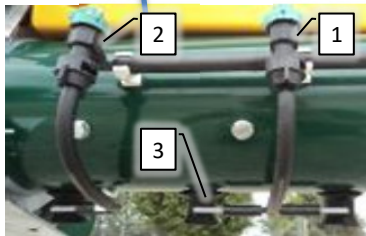

Pos	Psc	Number	Name	Price	Note
1	15	90326060	Drypstop 2011-> grøn db.		
	14	90340054	Fordelerslange bom Ø6,3x190mm		
	18	90326070	Fordeler 2015-> grøn/gul db.		
2	4	90326055	Drypstop 2011-> grøn enk. højre		
	1	90326071	Fordeler 2015-> gul/gul enk.		
3	37	90320083	Eurofoil forstøver kompl. 2000->		
4	18	90340053	Mellemslange bom Ø10x310mm		
	2	90329520	T-stykke FMM 1/4"x10mmx10mm ARAG		
	4	90210237	Slangeklemme Cobra 16/8 W4		
5	19	90326020	Slangeholder 16 mm enkelt WOPF		
	19	90215001	Pinolskrue M6x25 mm rustfri		
6	4	90320084	Slangeholder 12 mm, enkelt WOPF		
	5	90215001	Pinolskrue M6x25 mm rustfri		
7	2	90320602	Slangeholder 10mm dobb. hvid		
	2	90215001	Pinolskrue M6x25 mm rustfri		
8	2	90210355	Hy rør sv. Ø10x1mm L=4900 A2		
10	1	90320192	Slangeholder 16 mm dobb. grøn		
	1	90210020	Bolt M6x40 FZB 8.8 ubryst		
11	1,5	90340001	Slange 6,3mm - tryk