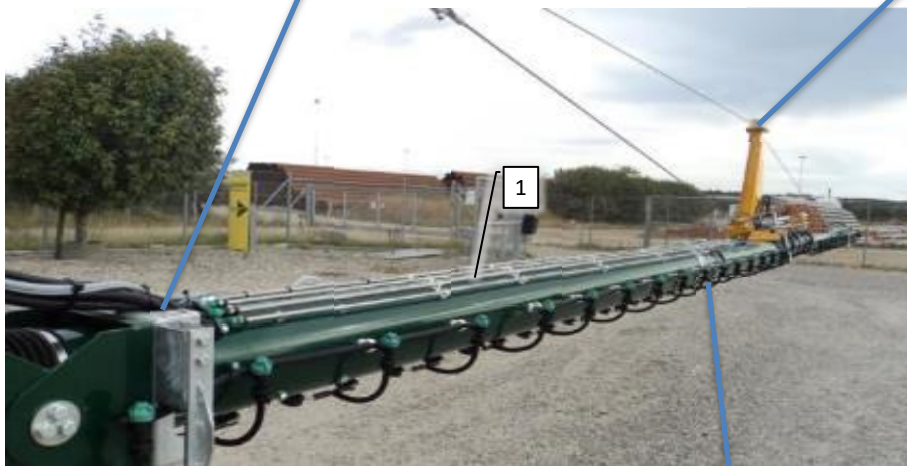

Pos	Psc	Number	Name	Price	Note
1	1	90800063	Bomrør 4919mm Ø200xØ200 31h H/V Alu		
2	1	90330044	Tårn højre f/ 18-28m CC		
	4	90210034	Bolt M10x30 FZB 8.8 ubrust		
	4	90210055	Møtrik M10 FZB låse		
	8	90214407	Skive M10 FZB Facet		
	2	90330602	Adaptor-skive f. tårn		
	2	90210056	Møtrik M12 FZB låse		
	2	90214408	Skive M12 FZB Facet		
3	1	90330270	Yderforing 2 fold H ,3 fold V Ø188 Alu		
	1	90100020	Pakning bomrør Ø180x238x230x20		
	9	90210027	Bolt M10x25 FZB 8.8 ubrust		
	7	90210055	Møtrik M10 FZB låse		
	14	90214407	Skive M10 FZB Facet		
	2	90230010	Møtrik M10 FZB		
4	1	90330178	Støttekonsol Ø200 bom		
	2	90210023	Bolt M10x45 FZB 8.8 ubrust		
	5	90214407	Skive M10 FZB Facet		
	3	90210055	Møtrik M10 FZB låse		
	1	90210027	Bolt M10x25 FZB 8.8 ubrust		
5	1	90335115	Foring 2-delt H Ø188 Alu		
	8	90210027	Bolt M10x25 FZB 8.8 ubrust		
	8	90210055	Møtrik M10 FZB låse		
	16	90214407	Skive M10 FZB Facet		
A	1	40220001	Bom tårnkomponenter 24-28m		
B	1	40230001	Bom væskesystem 24m inderbom