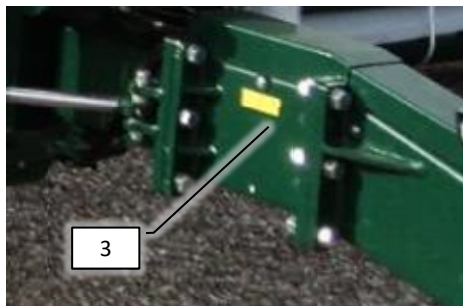

Pos	Psc	Number	Name	Price	Not Note
1	1	90210232	Vantskrue M22 galv gaffel/gaffel		
	2	90210047	Bolt M20x100 FZB 8.8 bryst		
	2	90210069	Møtrik M20 FZB låse		
1.1	1	90214083	Wire 28m inderbom CC Ø8x4,30m		
	1	90210047	Bolt M20x100 FZB 8.8 bryst		
	1	90210069	Møtrik M20 FZB låse		
	2	90210077	Skive M20 FZB Facet		
2	1	90210112	Vantskrue M16 galv gaffel/gaffel		
	2	90210042	Bolt M12x70 FZB 8.8 ubrust		
	2	90210056	Møtrik M12 FZB låse		
2.1	1	90214082	Wire 28m yderbom CC Ø6mmx11,10m		
	1	90210116	Sjækel 16mm (1/2"x5/8") 2T		
A	1	40180133	Bom 28-30m 2fol StorCC inder V. 2018->		
B	1	40180134	Bom 28-30m 2-fol StorCC inderH. 2018->		
C	1	40160323	Bom 28m CC yder V. 2-delt m. afv. 2016->		
D	1	40160324	Bom 28m CC yder H. 2-delt m. afv 2016->		
3	1	90330510	Adaptor for træk t/ CCII 28 m		
	1	90330511	Dækskjold f. slanger CCII 28/30 m 2-delt		
	1	90400477	Slingrelygte LED m. stik V. 2021/9-->		
	1	90400478	Slingrelygte LED m. stik H 2021/9-->		
	4	90210416	Bolt M5x16 A2 buttonhead		
	4	90210432	Møtrik M5 A2 låse		
	8	90210417	Skive M5 A2 facet		
	2	90400324	Kabel lygter bom 3 m 2021/9->		
4	2	90330085	Lukkeklap bom 30-36m		
	2	90900212	Markeringsrefleks 423 x 423 mm H/V selvkl		
	4	90210038	Bolt M12x40 FZB 8.8 ubrust		
	4	90210056	Møtrik M12 FZB låse		
	8	90214408	Skive M12 FZB Facet		
	2	90210230	Bolt M20x380 10.9 FZB Inderled CC 36 m		
	2	90210069	Møtrik M20 FZB låse		
	1	90330458	Arm t. lukke klap venstre 36m		
	1	90330457	Arm t. lukke klap højre 36m		
	4	90210005	Bolt M12x35 FZB 8.8 ubrust		
	4	90210056	Møtrik M12 FZB låse		
	8	90214408	Skive M12 FZB Facet		
5	0,75	90210302	Gevindstang M10 st. 8.8 fzb		
	2	90210143	Vinkelled M10 CS 16		
	4	90210055	Møtrik M10 FZB låse		
	6	90214407	Skive M10 FZB Facet		
6	1	90400031	Spiralflex 10mm 20/60mm 25mm		
7	3	90100001	Slangebeskyttelse Ø50mm gul