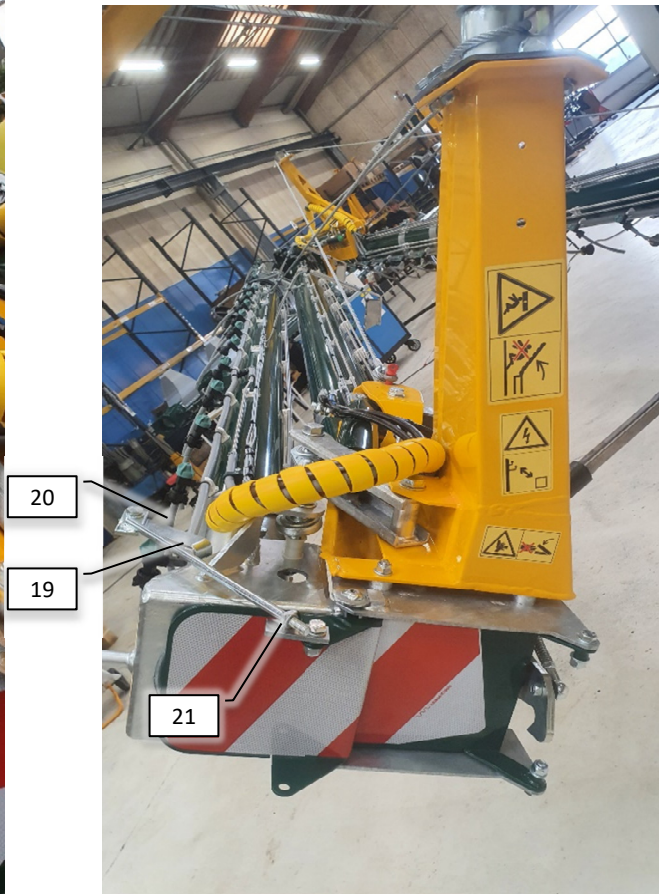

Pos	Psc	Number	Name	Price	Note
1	0,75	90800066	Bomrør 6000mm Ø150xØ150 37h H/V Alu		
2	1	90335120	Drejeled 2 fold H, 3 fold V Ø160		
	8	90210034	Bolt M10x30 FZB 8.8 ubryst		
	8	90210055	Møtrik M10 FZB låse		
	16	90214407	Skive M10 FZB Facet		
3	1	90330641	Afvigerled bomdel V Ø140 2019->		
	3	90210034	Bolt M10x30 FZB 8.8 ubryst		
	3	90210055	Møtrik M10 FZB låse		
	6	90214407	Skive M10 FZB Facet		
4	13	90326060	Drypstop 2011-> grøn db.		
6	13	90326070	Fordeler 2015-> grøn/gul db.		
7	26	90320083	Eurofoil forstøver kompl. 2000->		
8	11	90340053	Mellemslange bom Ø10x310mm		
9	13	90340057	Fordelerslange bom Ø6,3x160mm		
	4	90210237	Slangeklemme Cobra 16/8 W4		
10	14	90326020	Slangeholder 16 mm enkelt WOPF		
11	2	90210315	Rør sv. Ø10x1mm L=6000 A2		
12	4	90320192	Slangeholder 16 mm dobb. grøn		
13	9	90320602	Slangeholder 10mm dobb. hvid		
14	2	90329520	T-stykke FMM 1/4"x10mmx10mm ARAG		
15	2	90320130	Slangeforsk.1/4"x10x90° Norma		
16	2	90340001	Slange 6,3mm - tryk		
17	2	90340019	Slange 10 mm - tryk		
A	1	40160401	Bom afvigerled 10h V 2016->		
B	1	40160403	Afstandstand 3-delt Venstre CCII 2016->		
19	1	90334788	Forbindelsesstang t/ afblændning.		
20	1	90330051	Montagestykke t. forbindelsestang		
21	1	90334790	Forbindelsesled t. afblændingsklap		
	1	90210017	Bolt M12x30 FZB 8.8 ubryst		
	1	90210038	Bolt M12x40 FZB 8.8 ubryst		
	1	90210041	Bolt M12x45 FZB 8.8 ubryst		
	7	90214408	Skive M12 FZB Facet		
	3	90210056	Møtrik M12 FZB låse		
22	1	90804242	Pakning bomrør Ø142x210x200x20		
23	1	90330278	Bånd Ø150 V 2016->		
	1	90210027	Bolt M10x25 FZB 8.8 ubryst		
	3	90214407	Skive M10 FZB Facet		
	2	90210055	Møtrik M10 FZB låse		
	1	90210023	Bolt M10x45 FZB 8.8 ubryst		
??	2	90515124	Hy slange CCII Mellem->Yder 30m 1600mm		
	1	90214115	Wire afv Ø8x3,3m AB24/CC24/AH30/