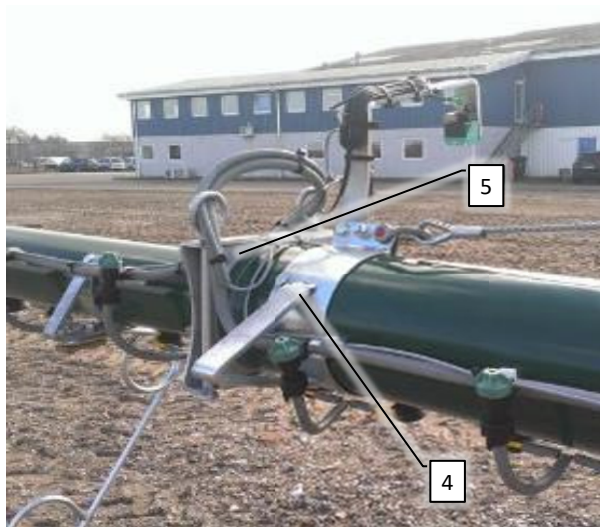

Pos	Psc	Number	Name	Price	Note
1	1	90800064	Bomrør 6409mm Ø200xØ200 40h H/V Alu		
2	1	90330139	Indstik 3-delt H Ø188 Alu		
	1	90100002	Pakning bomrør Ø220x270x290x20 36m		
	12	90210027	Bolt M10x25 FZB 8.8 ubrust		
	12	90210055	Møtrik M10 FZB låse		
	24	90214407	Skive M10 FZB Facet		
	2	90210287	Bolt M16x35 FZB 8.8 ubrust		
	2	90210076	Skive M16 FZB Facet		
4	1	90330184	Støttebe. m. svøb f. mel.bom alu 36mCC		
	1	90210027	Bolt M10x25 FZB 8.8 ubrust		
	1	90210023	Bolt M10x45 FZB 8.8 ubrust		
	3	90214407	Skive M10 FZB Facet		
	2	90210055	Møtrik M10 FZB låse		
5	1	90330663	Afvigerled bomdel H Ø188 2019-->		
A	1	40160402	Bom afvigerled 10h H 2016->		
B	1	40160409	Bom væskesystem CC yderbom 2016->		
	1	90214121	Wire afv Ø8x4,4m CC28 2-delt		
6	1	90330729	Afstandstand f. bom 2-delt AH		
	1	90330160	Spændestykke		
	2	90210031	Bolt M10x50 FZB 8.8 ubrust		
	4	90214407	Skive M10 FZB Facet		
	2	90210055	Møtrik M10 FZB låse