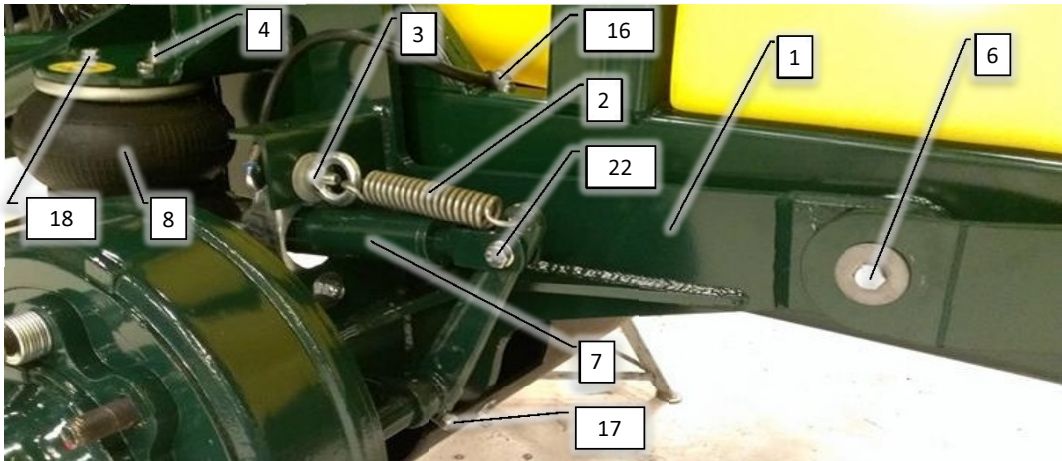

Pos	Psc	Number	Name	Price	Note
1	1	90330471	Hjulophæng combi m. luft afjd.		
	8	90210194	Navbolt M22x1,5mm t. 2012->		
	8	90210238	Navbolt M22x1,5mmx79 2012<-		
2	1	90310051	Fjeder f.lås kemikaliefylder		
3	1	90210201	Øje/ringmøtrik 12mm el-galv		
4	1	90330493	Ventil t/luftpude affjeder. CC II		
5	1	90330635	Beslag f. bremsecylinder		
	1	90210356	Bolt M14x120 FZB 8.8 bryst		
	2	90214424	Skive M14 FZB Facet		
	2	90215002	Møtrik M14 FZB Låse		
	2		bøsning		
6	2	90210133	Skive M14 Galv 14x50x4 CC		
7	1	90510078	Cylinder bremse CC 25x70 m. bremse		
8	1	90330484	luftpude t/affjeder. CC II		
9	1	90330075	Plastskærm for aksel CC		
10	2	90330289	Afstandsrør v. Hjulophæng Ø48,3x3,25x7		
11	1	90336015	Nagle for hjulophæng CC		
12	1	90515177	Hy slange CCII Bremseslange 1700mm		
	1	90510041	Hy brystnippel 1/4' x 3/8		
	2	90510056	Bonded seal hydr. 3/8		
13	1	90515176	Hy slange CCII Bremseslange 900mm		
	1	90510041	Hy brystnippel 1/4' x 3/8		
14	1	90515047	Hy slange CCII bremseslange 7000 mm		
	1	90510233	Hy nippel 1/4x1/2 BSP M/V		
	1	90320380	Lynkopling f. bremser		
	1	90510057	Bonded seal hydr.1/2'		
15	1	90510046	Hy T-stykke 1/4' BSP		
16	1	90215033	Clamps 12mm 12/15		
17	2	90210206	Bolt M10x60 FZB 8.8 bryst		
	2	90210055	Møtrik M10 FZB låse		
18	8	90210034	Bolt M10x30 FZB 8.8 ubrust		
	8	90210332	Skive M10 FZV 10,5x30x3		
19	4	90210011	Bolt M8x20 FZB 8.8 ubrust		
	4	90210084	Skive M8 8,4x25x2 FZB Plan		
20	2	90210039	Bolt M12x50 FZB 8.8 ubrust		
	2	90214408	Skive M12 FZB Facet		
21	2	90210005	Bolt M12x35 FZB 8.8 ubrust		
	4	90214408	Skive M12 FZB Facet		
22	2	90210005	Bolt M12x35 FZB 8.8 ubrust		
	2	90210056	Møtrik M12 FZB låse		
	4	90214408	Skive M12 FZB Facet		
??	8	90330303	Bøsning Ø18x2x30 Bremsecyl.		
	8	90210049	Bolt M12x25 FZB 8.8 ubrust		
	8	90210081	Skive M12 13x37x3 FZB Plan		
	8	90210187	Møtrik M22x1,5 hjul		
	8	90100050	Skive M22x39x3,0 FZB facet