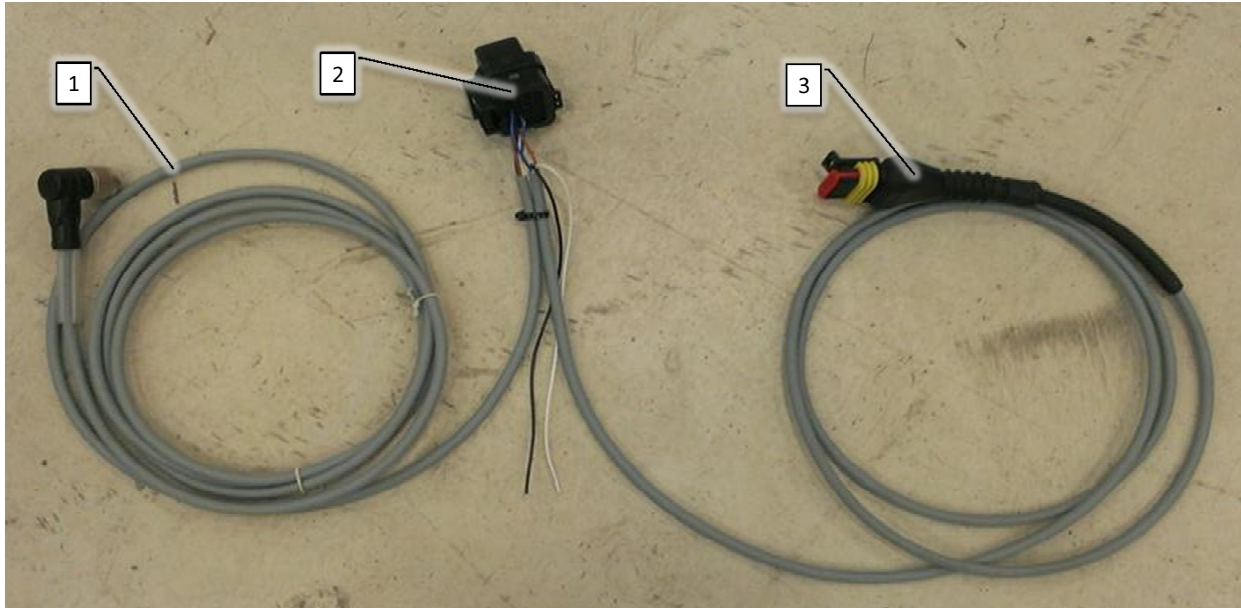

Pos	Psc	Number	Name	Price	Note
1	1	90403702	Hjulføler ledning 10m induktiv		
2	1	90405175	AMP SuperSeal 1,0 26W female house		
	6	90405176	AMP SuperSeal 1,0 female connect 20 awg		
	0,1	90100016	Krympeflex Ø6,0-2,0 mm		
3	1	90405116	AMP SuperSeal 1,5 4W female house		
	4	90405115	AMP SuperSeal 1,5 female connt. 20-16awg		
	4	90405113	AMP SuperSeal 1,5 wire seal		
	1	90405112	AMP SuperSeal 1,5 3W cable support