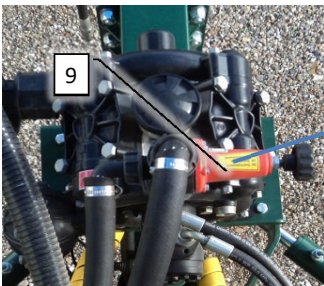

Pos	Psc	Number	Name	Price	Note
1	2	90900052	Mærkat - tank CC		
2	1	90900079	Mærkat-advarsel-farlig kemi i tank		
3	1	90900083	Mærkat-advarsel-læs instruktionsbog		
4	2	90900064	Mærkat- HUSK efterspænd hjulbolt		
5	1	90900162	Mærkat "frakobling af hydraulikslanger"		
6	1	90900171	Mærkat "RPM high-low"		
7	2	90900170	Mærkat "efterspænding af bolte"		
8	1	90900174	Mærkat - værnemidler f. værktøjsskab		
9	1	90900172	Mærkat "Overtryksventil"		
10	2	90900167	Mærkat "max. 6 bar"		
11	4	90900168	Mærkat "anhugningspunkt"		
12	1	90900169	Mærkat " danfoil PC-Spray Controller"		
13	1	90900164	Mærkat "DK- frakobling af akkumulator"		
14	1	90900173	Mærkat "strømforsyning/sikringsbox"		
15	2	90900063	Mærkat - Danfoil bomkonsol CC		
16	1	90900180	Mærkat "KEMI" til plade		
?	1	90900176	Mærkat-"danfoil" hvid170x30