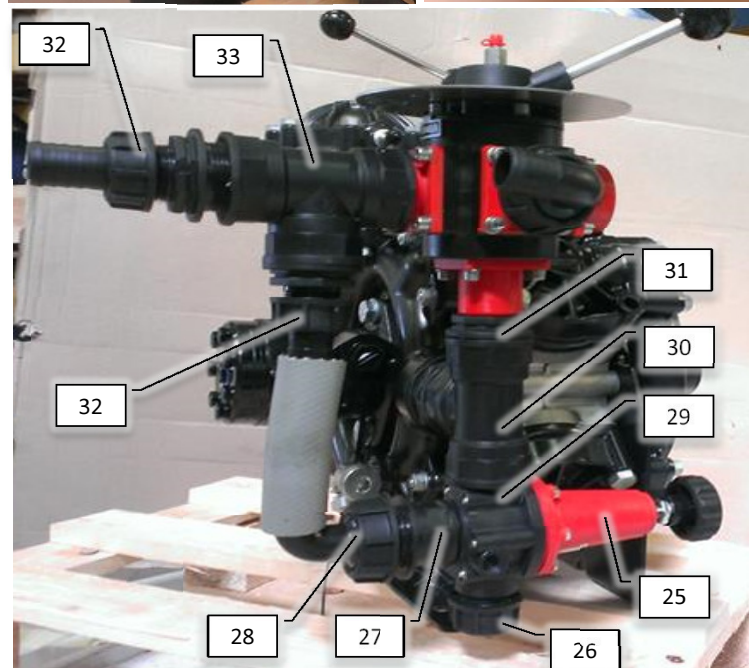

Pos	Psc	Number	Name	Price	Note
A	1	AR185			x
1	1	90320177	Væskepumpe AR 185		
2	1	90320316	Muffe G2" ARAG		
3	1	90320139	Sugefilter 2" komplet		
4	1	90320320	Muffe reduktion 2'x1 1/2'		
5	1	90320165	Ventil Polmac 4-vejs stor		
	1	90336960	Rondel for mærkat (sug)		
6	1	90320531	Slangest. G1 1/4'x32mm 90G ARAG		
	1	90320513	Omløber G1 1/4' ARAG		
	2	90325026	O-ring G1 1/4' Arag		
	1	90210089	Spændebånd 25-40/12 C7 W3		
7	1	90325042	Slangest. G1 1/2'x35mm ARAG		
	1	90325063	Omløber G1 1/2' ARAG		
	2	90325016	O-ring G1 1/2' Arag		
	1	90210095	Spændebånd 30-45/12 C7 W3		
8	1	Fitting??			
9	1	90320938	Brystnippel T6M		
17	1	90330665	Beslag for gødnings påfyld 2016->		
18	1	90510047	Oliemotor OMP 25 AB		
	4	90510043	Hy brystnippel 3/8'x1/2'		
	2	90515120	Hy slange CCII 3/8" væskepumpe 1200mm		
20	1	90320166	Ventil Polmac 4-vejs lille AB sug/CC tryk		
	1	90320445	Rondel for mærkat Fiter/rengøring inj.		
22	1	90320501	Slangest. G1 1/4'x25mm ARAG		
	1	90320513	Omløber G1 1/4' ARAG		
	2	90325026	O-ring G1 1/4' Arag		
	1	90210186	Spændebånd 20-32/12- C7 W3		
23	1	90320504	Slangest. G1 1/4'x25mm 90G ARAG		
	1	90320513	Omløber G1 1/4' ARAG		
	2	90325026	O-ring G1 1/4' Arag		
	1	90210186	Spændebånd 20-32/12- C7 W3		
24	2,8	90340005	Slange 25 mm - tryk		
25	1	90320480	Overtryksventil 1"x1"x1 1/4" Polm.		
26	1	90320024	Slutmuffe G 1' ARAG		
27	1	90320481	Nippelmuffe G1 1/4'xG1' ARAG		
28	1	90320504	Slangest. G1 1/4'x25mm 90G ARAG		
	1	90320513	Omløber G1 1/4' ARAG		
	2	90325026	O-ring G1 1/4' Arag		
	1	90210186	Spændebånd 20-32/12- C7 W3		
29	1	90320453	Nippelreduktion G1 1/2'xG1 1/4' ARAG		
30	1	90325033	T-stykke G1 1/4" F-F-F ARAG		
31	1	90325100	Nippelreduktion G1 1/4'xG1' ARAG		
32	1	90325012	Slangest. G1'x25mm ARAG		
	1	90320518	Omløber G1' ARAG		
	2	90325013	O-ring G1' Arag		
	1	90210186	Spændebånd 20-32/12- C7 W3		
33	1	90320240	T-stykke G1 1/2' F-F-F ARAG		
	2	90325100	Nippelreduktion G1 1/4'xG1' ARAG		
A	1	20200082	Påfyld til Std. CC II 2016->