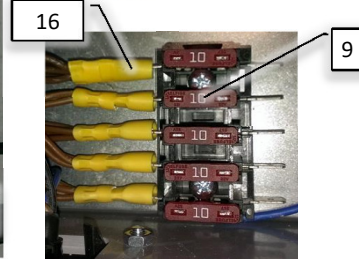

Pos	Psc	Number	Name	Price	Note
1	1	90400089	Monteringskasse, styring grå 2016->		
2	1	90320133	SEM-tilslutning PG16-NW17		
	1	90320134	Møtrik PG16-NW17 Grå		
	1	90401215	Forskrueing til Ø25 flexrør M25		
	1	90401216	Møtrik til forskrueing M25 grå		
3	1	90405120	MC024-120 controller grå		
	2	90210342	Bolt M6x55 FZB 8.8 indiv-6kt		
	2	90210387	Bolt M6x100 FZB 8.8 bryst		
	2	90214405	Skive M6 FZB Facet		
4	1	90405101	Deutsch 12-pole sort B keying		
	12	90405103	Deutsch contact 20 to 24 AWG		
	1	90405104	Deutsch Sealing Plug s20		
	1	90405102	Deutsch 12-pole lås		
5	1	90405100	Deutsch 12-pole grå A keying		
	12	90405103	Deutsch contact 20 to 24 AWG		
	1	90405104	Deutsch Sealing Plug s20		
	1	90405102	Deutsch 12-pole lås		
6	1	90400007	Relæ 5-ben 12V, 20/30amp		
	1	90400263	Multistik f. relæ hun 9-polet		
	4	90400120	U-isoleret spademuffe 1,0-2,5mm²		
7	1	90405210	Relay 12V incl. 15Amp fuse		
	1	90400263	Multistik f. relæ hun 9-polet		
	1	90400107	Sikring blad led ATO15 amp blå		
	5	90400120	U-isoleret spademuffe 1,0-2,5mm²		
9	1	90405220	Fuse box 10A horizontal legs		
	2	90210372	Bolt M4x20 FZB 4.8 ubryst panhoved		
10	1	90405190	Cable entry system KDP 24/29		
	4	90210074	Møtrik M4 FZB		
	4	90210372	Bolt M4x20 FZB 4.8 ubryst panhoved		
11	1	90400161	Kabel f motorventil 6m		
12	1	90400121	Spademuffe connector 6,3x0,8x12		
	5	90400240	Kabelsko U-isoleret 6,3 blå 1-2,6mm²		
A	1	30301000	3 polet 4-20mA sensor ledning		
B	1	30301001	3 polet 0-10V sensor ledning		
C	1	30301002	3 polet PGV ledning		
D	1	30301003	3 polet 0-5V sensor ledning		
E	1	90403704	Canbus kabel M12x4polx2m Female<->Open		
13	8	90210383	Bolt M4x6 FZB PH. maskinskr.		
14	7	90400448	Kabelsko ring Isol. Ø4mm rød 1,6-4,5mm²		
15	4	90210374	Bolt M6x8 FZB 8.8 ubryst indiv-6kt		
16	5	90400080	Kabelsko helisoleret 6,3 gul 2,6-6,6mm²		
17	4	90400455	Kabelsko ring isol. Ø6mm gul 2,5-6,0mm²		
	1	90400137	Ledning 1x1,5mm² sort		
	1	90400198	Ledning 1x0,75 gul		
	1	90400315	Ledning 1x0,75mm² sort		
	1	90400202	Ledning 1x0,75mm² hvid		
	1	90400003	Ledning 1x0,75mm² blå		
	1	90400201	Ledning 1x0,75mm² brun		
	1	90400208	Ledning 1x1,5mm² brun		
	1	90400318	Ledning 2x1,5mm² (Blå/brun)		
	1	90405302	Canbus T-coupler M12		
	1	90405310	Canbus Cable 0,3m Male<->Open		
	1	90403703	Hjulføler ledning 2m induktiv		
1	0,1	90900205	Ledningsmærkater DSC