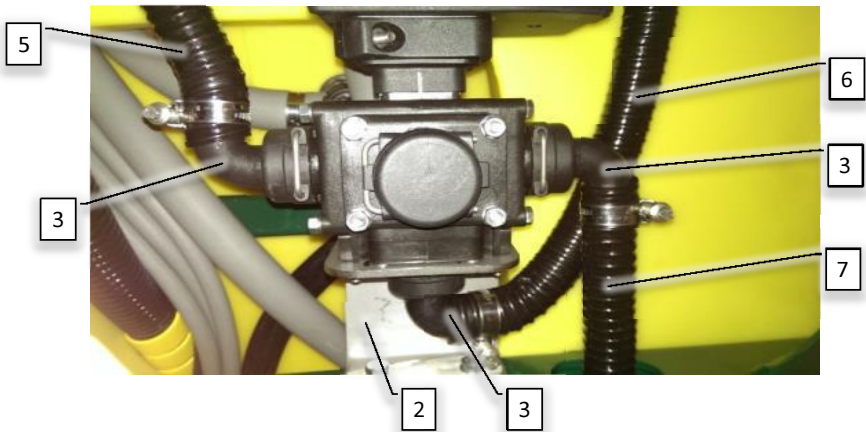

Pos	Psc	Number	Name	Price	Note
1	1	90400292	Motorvalve canbus 5 way T4M 2015-7->		
2	1	90330320	Beslag CAN ventil		
	4	90210002	Bolt M6x20 FZB 8.8 ubryst		
	4	90214417	Skive M6 A2 facet		
	4	90210053	Møtrik M6 FZB låse		
	2	90210025	Bolt M10x16 FZB 8.8 ubryst		
	2	90214407	Skive M10 FZB Facet		
3	1	90320951	Slangest. T4F x 30mm 90° Arag		
	1	90321214	Bøjle T4 ARAG		
	1	90210089	Spændebånd 25-40/12 C7 W3		
4	1	90320952	Prop T4F Arag		
	1	90321214	Bøjle T4 ARAG		
5	1,5	90340066	Slange 30 mm sug		
6	2,3	90340066	Slange 30 mm sug		
7	0,45	90340066	Slange 30 mm sug