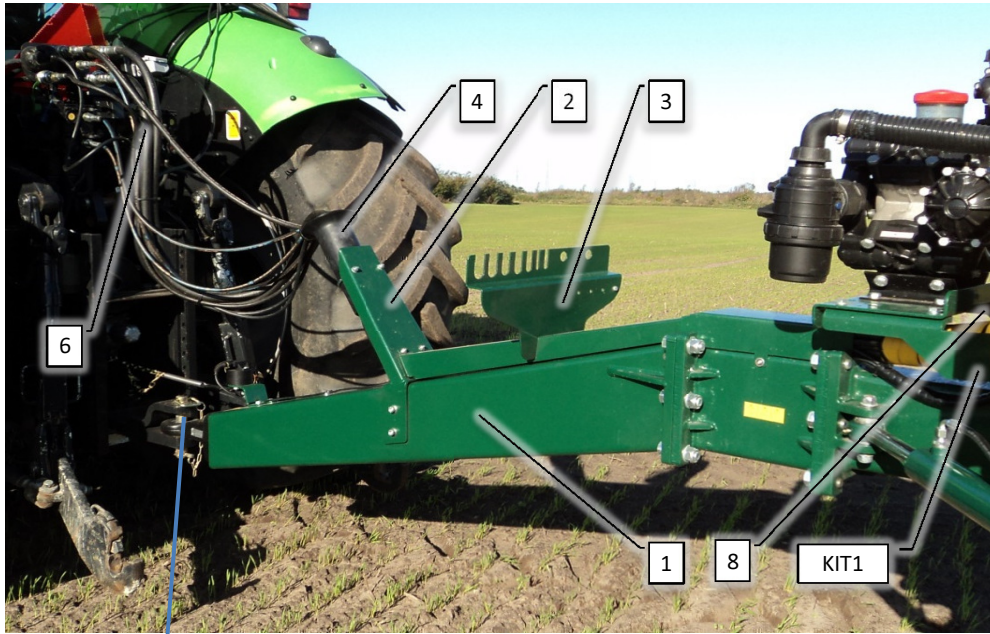

Pos	Psc	Number	Name	Price	Note
1	1	90330485	Træk CC II		
	6	90210327	Bolt M20x50 FZB 8.8 ubryst		
	6	90210077	Skive M20 FZB Facet		
	6	90210357	Bolt M12x20 FZB 8.8 bryst indv-6kl		
2	1	90330343	Slangeåg m/skjold CC II		
3	1	90330344	Konsol t/slangeføring træk CC II		
4	1	90330496	Tragt for hydraulikslanger/træk CCI		
	1	90215011	Udstødningsclamps 89 mm		
5	1	90330550	Øjetræk m/flange Ø50 (100-110mm) M16		
	1	90330201	Bøsning for træk 30/50 CC II		
	8	90210155	Bolt M16x60 FZB 8.8 ubryst		
	8	90210076	Skive M16 FZB Facet		
6	1	90214081	Båndsurring 1 m - 25 mm gul		
	1	90100013	Slangebeskyttelse Ø75mm gul		
7	2	90400501	Gummi mellemlæg til træk 10mm		
KIT1	4	90210129	Smørenippel 6x1 mm selvsk. lige/h1		
KIT1	1	90330371	Træknagle CC		
KIT1	2	90320548	Låsering til træknagle		
KIT1	2	90210384	Bøsning bronze, træk PRM 50556C		
??	2	90215036	Clamps 8mm 8/15