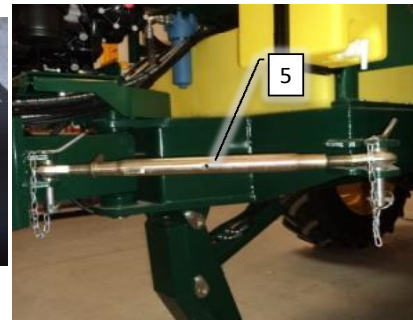

Pos	Psc	Number	Name	Price	Note
1	1	90330348	Hovedramme CCII		
	2	90210129	Smørenippel 6x1 mm selvsk. lige/h1		
	1	90330368	Befæstelse til tank CC		
	1	90330370	Vinkelanlæg CC		
2	1	90330364	Topstiver H CC		
	1	90330365	Topstiver V CC		
3	1	90330378	Platform CC		
	1	90330681	Bundplade CCII 2016-->		
4	1	90330486	Trækkonsol CC II		
	1	90210393	Pinol skrue M16x50 FZB		
	2	90210384	Bøsning bronze, træk PRM 50556C		
	1	90330371	Træknagle CC		
	2	90320548	Låsering til træknagle		
5	2	90330043	Topstang f. træk		
	4	90330010	Pig for A ramme/træk CC 25x130mm		
6	1	90336430	Bærekonsol venstre til CC		
	1	90336435	Bærekonsol højre til CC		
	2	90336409	Spændeplade til bærekonsol CC		
	1	90336440	Bæream venstre til bærekonsol CC		
	1	90336445	Bæream højre til bærekonsol CC		
8	1	60604053	Plade f. magnetlabels		
9	1	90320368	Vandtank 15 l komplet Gul		
	1	90320372	Hane 3/4' for vandtank 15 l		
10	1	90400096	Advarsels Trekantreflek:		
	1	90336940	Holder f/advarselstrekant		
	2	90320801	Prop 40x40		
	2	90320803	Prop 60x4,5		
	2	90320807	Prop 70x70x3-6		
	2	90320808	Prop 30x30x5		
11	1	90336938	Plade for pumpe std. CC II		
12	12	90214407	Skive M10 FZB Facet		
	12	90214408	Skive M12 FZB Facet		
	8	90210055	Møtrik M10 FZB låse		
	8	90210056	Møtrik M12 FZB låse		
	6	90210039	Bolt M12x50 FZB 8.8 ubryst		
	4	90214407	Skive M10 FZB Facet		
	4	90210028	Bolt M10x35 FZB 8.8 ubryst		
	4	90210347	Bolt M10x75 FZB 8.8 bryst		
	4	90210349	Blindnitte RH A2/A2 6,0- 8,0.		
	2	90210161	Bolt M12x60 FZB 8.8 bryst