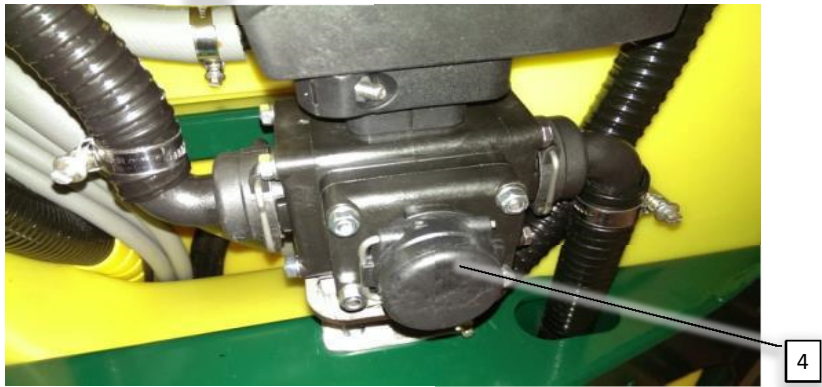

Pos	Psc	Number	Name	Price	Note
1	1	90400292	Motorvalve canbus 5 way T4M 2015-7->		
2	1	90330320	Beslag CAN ventil		
	4	90210002	Bolt M6x20 FZB 8.8 ubryst		
	4	90214417	Skive M6 A2 facet		
	4	90210053	Møtrik M6 FZB låse		
	2	90210025	Bolt M10x16 FZB 8.8 ubryst		
	2	90214407	Skive M10 FZB Facet		
3	1	90320951	Slangest. T4F x 30mm 90° Arag		
	1	90321214	Bøjle T4 ARAG		
	1	90210089	Spændebånd 25-40/12 C7 W3		
4	1	90320952	Prop T4F Arag		
	1	90321214	Bøjle T4 ARAG		
5	1,5	90340066	Slange 30 mm sug		
6	2,3	90340066	Slange 30 mm sug		
7	0,45	90340066	Slange 30 mm sug