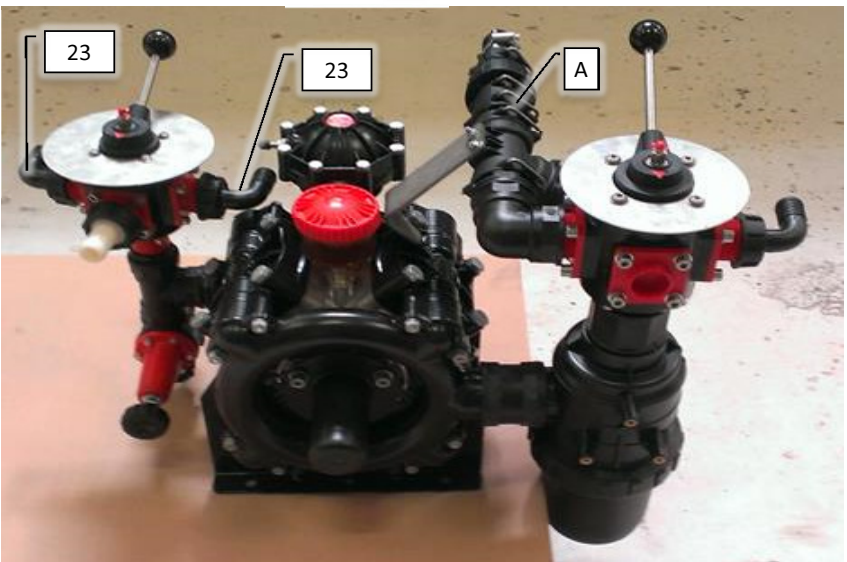

Pos	Psc	Number	Name	Price	Note
A	1	AR185			x
1	1	90320177	Væskepumpe AR 185		
2	1	90320316	Muffe G2" ARAG		
3	1	90320139	Sugefilter 2" komplet		
4	1	90320320	Muffe reduktion 2'x1 1/2'		
5	1	90320165	Ventil Polmac 4-vejs stor		
	1	90336960	Rondel for mærkat (sug)		
6	1	90320531	Slangest. G1 1/4'x32mm 90G ARAG		
	1	90320513	Omløber G1 1/4' ARAG		
	2	90325026	O-ring G1 1/4' Arag		
	1	90210089	Spændebånd 25-40/12 C7 W3		
7	1	90325042	Slangest. G1 1/2'x35mm ARAG		
	1	90325063	Omløber G1 1/2' ARAG		
	2	90325016	O-ring G1 1/2' Arag		
	1	90210095	Spændebånd 30-45/12 C7 W3		
8	1	Fitting??			
9	1	90320938	Brystnippel T6M		
17	1	90330665	Beslag for gødnings påfyld 2016->		
18	1	90510047	Oliemotor OMP 25 AB		
	4	90510043	Hy brystnippel 3/8'x1/2'		
	2	90515120	Hy slange CCII 3/8" væskepumpe 1200mm		
20	1	90320166	Ventil Polmac 4-vejs lille AB sug/CC tryk		
	1	90320445	Rondel for mærkat Fiter/rengøring inj.		
22	1	90320501	Slangest. G1 1/4'x25mm ARAG		
	1	90320513	Omløber G1 1/4' ARAG		
	2	90325026	O-ring G1 1/4' Arag		
	1	90210186	Spændebånd 20-32/12- C7 W3		
23	1	90320504	Slangest. G1 1/4'x25mm 90G ARAG		
	1	90320513	Omløber G1 1/4' ARAG		
	2	90325026	O-ring G1 1/4' Arag		
	1	90210186	Spændebånd 20-32/12- C7 W3		
24	2,8	90340005	Slange 25 mm - tryk		
25	1	90320480	Overtryksventil 1"x1"x1 1/4" Polm.		
26	1	90320024	Slutmuffe G 1' ARAG		
27	1	90320481	Nippelmuffe G1 1/4'xG1' ARAG		
28	1	90320504	Slangest. G1 1/4'x25mm 90G ARAG		
	1	90320513	Omløber G1 1/4' ARAG		
	2	90325026	O-ring G1 1/4' Arag		
	1	90210186	Spændebånd 20-32/12- C7 W3		
29	1	90320453	Nippelreduktion G1 1/2'xG1 1/4' ARAG		
30	1	90325033	T-stykke G1 1/4" F-F-F ARAG		
31	1	90325100	Nippelreduktion G1 1/4'xG1' ARAG		
32	1	90325012	Slangest. G1'x25mm ARAG		
	1	90320518	Omløber G1' ARAG		
	2	90325013	O-ring G1' Arag		
	1	90210186	Spændebånd 20-32/12- C7 W3		
33	1	90320240	T-stykke G1 1/2' F-F-F ARAG		
	2	90325100	Nippelreduktion G1 1/4'xG1' ARAG		
A	1	20200082	Påfyld til Std. CC II 2016->