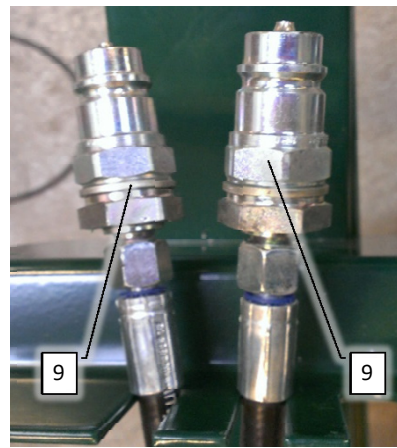

Pos	Psc	Number	Name	Price	Note	
1	1	90330491	Støtteben CC II			
2	1	90330487	Nagle f/støtteben CC II 247,5mm			
3	1	90330488	Nagle f/støtteben CC II 200mm			
4	1	90330498	Nagle f/støtteben CCII 400 mm			
5	1	90320190	Slangeholder 12mm dobbelt grør			
6	1	90510360	Cylinder Støtteben CCII opmontere			
7	2	90510041	Hy brystnippel 1/4' x 3/8			
8	1	90515076	Hy slange AB CCII 1/4'bom 4700mm			
9	1	90510032	Hy Lynkobling 1/2" ANV12GASM Male			
		1	90510043	Hy brystnippel 3/8'x1/2		
??	3	90210162	Bolt M12x20 FZB 8.8 ubryst