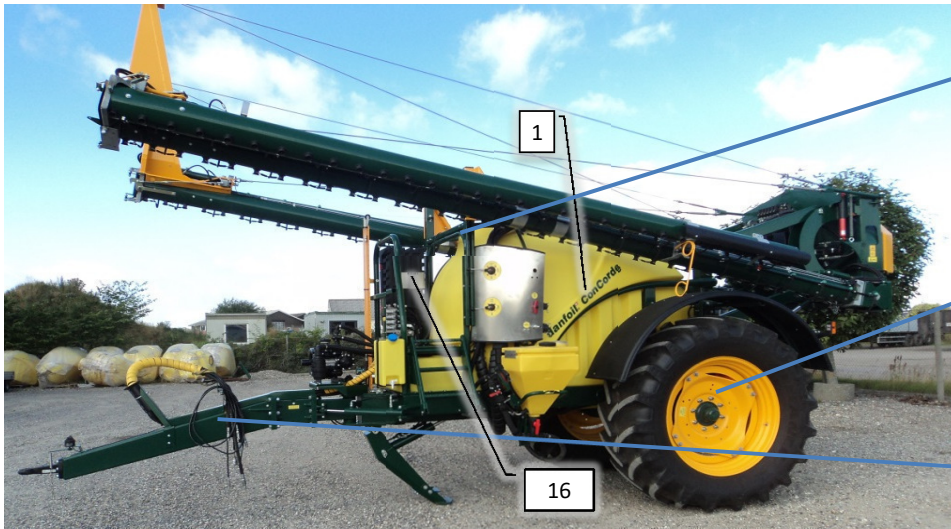

Pos	Psc	Number	Name	Price	Note
1	2	90900052	Mærkat - tank CC		
2	1	90900079	Mærkat-advarsel-farlig kemi i tank		
3	1	90900083	Mærkat-advarsel-læs instruktionsbog		
4	2	90900064	Mærkat- HUSK efterspænd hjulbolt		
5	1	90900162	Mærkat "frakobling af hydraulikslanger"		
6	1	90900171	Mærkat "RPM high-low"		
7	2	90900170	Mærkat "efterspænding af bolte"		
8	1	90900174	Mærkat - værnemidler f. værktøjsskab		
9	1	90900172	Mærkat "Overtryksventil"		
10	2	90900167	Mærkat "max. 6 bar"		
11	4	90900168	Mærkat "anhugningspunkt"		
12	1	90900169	Mærkat " danfoil PC-Spray Controller"		
13	1	90900164	Mærkat "DK- frakobling af akkumulator"		
14	1	90900173	Mærkat "strømforsyning/sikringsbox"		
15	2	90900063	Mærkat - Danfoil bomkonsol CC		
16	1	90900180	Mærkat "KEMI" til plade		
?	1	90900176	Mærkat-"danfoil" hvid170x30