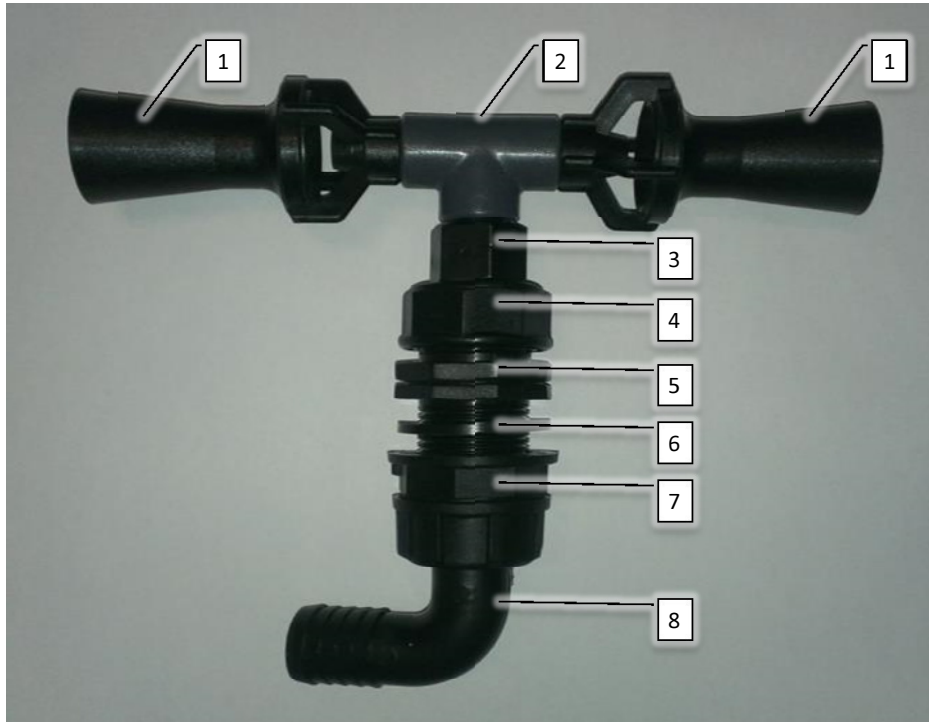

Pos	Psc	Number	Name	Price	Not Note
1	2	90320046	Jet-agitator (omrører)		
2	1	90320256	T-stykke 3/8'		
3	1	90320293	Spidsmuffe G1/2'xG3/8' ARAG		
4	1	90320087	Spidsmuffe G1'xG1/2' ARAG		
5	1	90320025	Brystnippel G1' lang ARAG		
6	1	90320027	Pakning for G1' tankg. ARAG		
7	1	90320026	Bægmøtrik G1' ARAG		
8	1	90320335	Slangest. G1'x25mm 90G ARAG		
		1 90320518	Omløber G1' ARAG		
		2 90325013	O-ring G1' Arag		
		1 90210186	Spændebånd 20-32/12- C7 W3