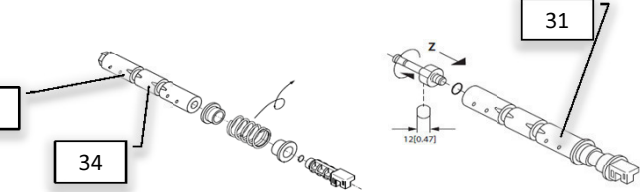

Modul 1: Blower/Washer

Modul 2: Master

Modul 3: Manual Pump

Modul 4: Auto Pump/Guide

Modul 5: Agent platform

Pos	Psc	Number	Name	Price	Note
		1 20200201	PVG modul 1		
	2	1 90510652	PVM32 mekanisk aktivering afdækning		
	3	1 90510211	PVG 32 basismodul m/comp		
	4	1 90510274	Glider 65 L f. PVG ventil		
	37	1 90510657	PVEH32-Aktuator S4-1x4DEU-H-Passiv		
		1 20200202	PVG modul 2		
	2	1 90510652	PVM32 mekanisk aktivering afdækning		
	3	1 90510211	PVG 32 basismodul m/comp		
	6	1 90510653	Glider 10 ltr. A+B åben.		
	7	1 90512012	PVG 32 el-modul on/off efter 2010 Deutz		
		1 20200203	PVG modul 3		
	2	1 90510652	PVM32 mekanisk aktivering afdækning		
	3	1 90510211	PVG 32 basismodul m/comp		
	4	1 90510288	Glider 15L manuel (f. PVG væske pumpe)		
	8	1 90510052	Slutplade PVMR32 m/friktionslås gl		
	4	1 20200204	PVG modul 4		
	2	1 90510652	PVM32 mekanisk aktivering afdækning		
	3	1 90510211	PVG 32 basismodul m/comp		
	9	1 90510397	Glider 15L el (f. PVG trækstyring)		
	5	1 90512004	PVG 32 El-modul PVEA efter 2010 (Deutz)		
	5	1 20200205	PVG modul 5		
	2	1 90510652	PVM32 mekanisk aktivering afdækning		
	10	1 90510348	PVG Basismodul f. kemiplatform		
	11	1 90510653	Glider 10 ltr. A+B åben.		
	12	1 90510655	PVMD 32 slutplade		
	13	1 90321004	Håndtag t/danfoss PVG ventil		
	14	1 90510077	PVG 32 el-modul HI før 2010 (Hirsmann)		
	15	1 90510210	PVG 32 el-modul on/off før 2010 Hirsmanr		
	16	1 90510342	PVG indgangsmodul m/tryk-mængde forstærk		
	17	1 90517579	PVG ombygning Kit open/closed center		
	18	1 90325076	Hy pakningsæt t/PVG 32 -PVAS 32		
	19	1 90403503	Print til PVG blæser AB		
	20	1 90510265	PVG stagbolte sæt 5 sek med pak		
		1 90510349	Stagbolt-sæt PVG 6 sek.		
	22	1 90510367	Slutplade PVG		
	23	1 90510370	Hy pakningsæt PVG mont-sæt (PVAS32)		
	32	1 90510273	Glider 25L f. PVG ventil		
	34	1 90510275	Glider 40 l/m åben AB flow f PVG venti		
	35	1 90510658	PVG32 Check Valve		
	36	1 90510614	Hy Brystnippel 1,0mmx1/4" til PVG		