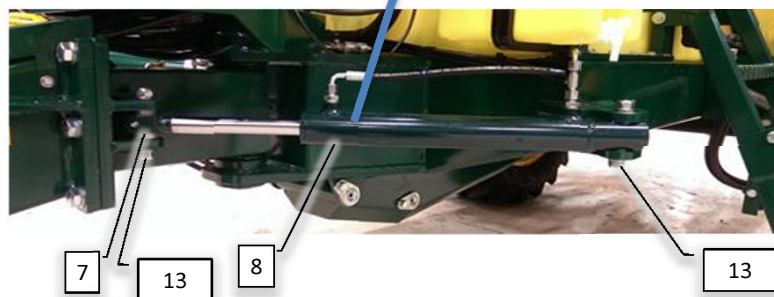

PVG-ventil

Pos	Psc	Number	Name	Price	Note
1	1	20202020	Potentiometer T-C 120° CCI 2016->		
	1	90210002	Bolt M6x20 FZB 8.8 ubrust		
2	1	20202023	Potentiometer T-C 60° CCI 2016->		
	3	90210010	Bolt M8x16 FZB 8.8 ubrust		
	3	90214406	Skive M8 FZB Facet		
3	1	90510323	Overcenterventil f/trækstyring		
	4	90510056	Bonded seal hydr. 3/8'		
	4	90510041	Hy brystnippel 1/4' x 3/8'		
	1	90210015	Bolt M8x50 FZB 8.8 ubrust		
	1	90214406	Skive M8 FZB Facet		
4	1	90515171	Hy slange track-control 570mm		
5	1	90515172	Hy slange track-control 1030mm		
6	1	90515173	Hy slange track-control 1600mm		
7	2	90330419	Bøsning Ø33,7x2x16 mm AISI 304		
8	1	90510228	Cylinder styrbar træk 24- 28m CC (50/30)		
	2	90510056	Bonded seal hydr. 3/8'		
	2	90510041	Hy brystnippel 1/4' x 3/8'		
	1	90510170	Hy Tee 1/4 MA/MA/FMA		
	2	90210129	Smørenippel 6x1 mm selvsk. lige/h1		
9	1	90400142	Kæde for styrbar træk		
10	1	90310049	Fjeder f. sporfølgende træk		
11	1	90336937	Holder f/potentiometer (trackcontrol)		
	2	90210011	Bolt M8x20 FZB 8.8 ubrust		
	2	90214406	Skive M8 FZB Facet		
12	1	90330283	Svingarm for potentiometer		
	1	90210128	Bolt M6x16 FZB 8.8 ubrust		
13	1	90210283	Expanderbolt kpl. Ø25x124		
14	1	90510057	Bonded seal hydr.1/2'		
	1	90510233	Hy nippel 1/4x1/2 BSP M/M		
15	1	90215036	Clamps 8mm 8/15		
	1	90210128	Bolt M6x16 FZB 8.8 ubrust		
	1	90214405	Skive M6 FZB Facet