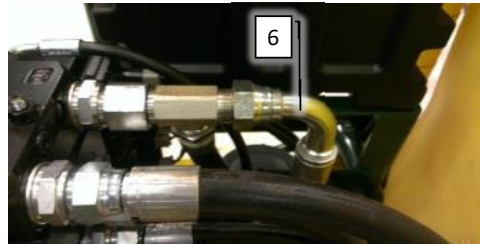

Pos	Psc	Number	Name	Price	Note
1	1	90515185	Hy slange CCII Trykslange 820mm		
2	1	90510051	Mahle filter PI3608+PI1108		
		1 90320618	O-ring Hy. Trykfilter Mahle		
		2 90510045	Hy brystnippel 5/8' x 3/4'		
3	1	90515186	Hy slange CCII Trykslange traktor 4000mm		
		1 90510235	Hy nippel 1/2x5/8 BSP M/V		
		1 90510032	Hy Lynkobling 1/2" ANV12GASM Male		
4	15	90510400	Olie Total Dynatrans MPV		
5	1	90515180	Hy slange CCII LS 4900mm		
		2 90510040	Hy brystnippel 1/4' x 1/4' BSP Male		
		1 90510301	Hy lynkobling 1/4" NV14GASM Male		
6	1	90510174	Hy Tee 3/4 MA/MA/FMA		
		1 90510306	Hy lynkobling 3/4" NV34GASM Male		
		1 90515205	Hy slange CCII Retur trak. 4650mm 2016->		
		2 90515204	Hy prop 1/2		
7	1	90510303	Hy lynkobling 3/8" NV38GASM Male		
9	1	90510032	Hy Lynkobling 1/2" ANV12GASM Male		
		1 90510043	Hy brystnippel 3/8"x1/2'		
14	1	90515047	Hy slange CCII bremseslange 7000 mm		
		1 90510233	Hy nippel 1/4x1/2 BSP M/V		
		1 90320380	Lynkoping f. bremser		
6F	1	90510305	Hy lynkobling 3/4" NV34GASF Female		
3F	1	90510304	Hy lynkobling 1/2" NV12GASF Female		
7F	1	90510302	Hy lynkobling 3/8" NV38GASF Female		
5F	1	90510300	Hy lynkobling 1/4" NV14GASF Female