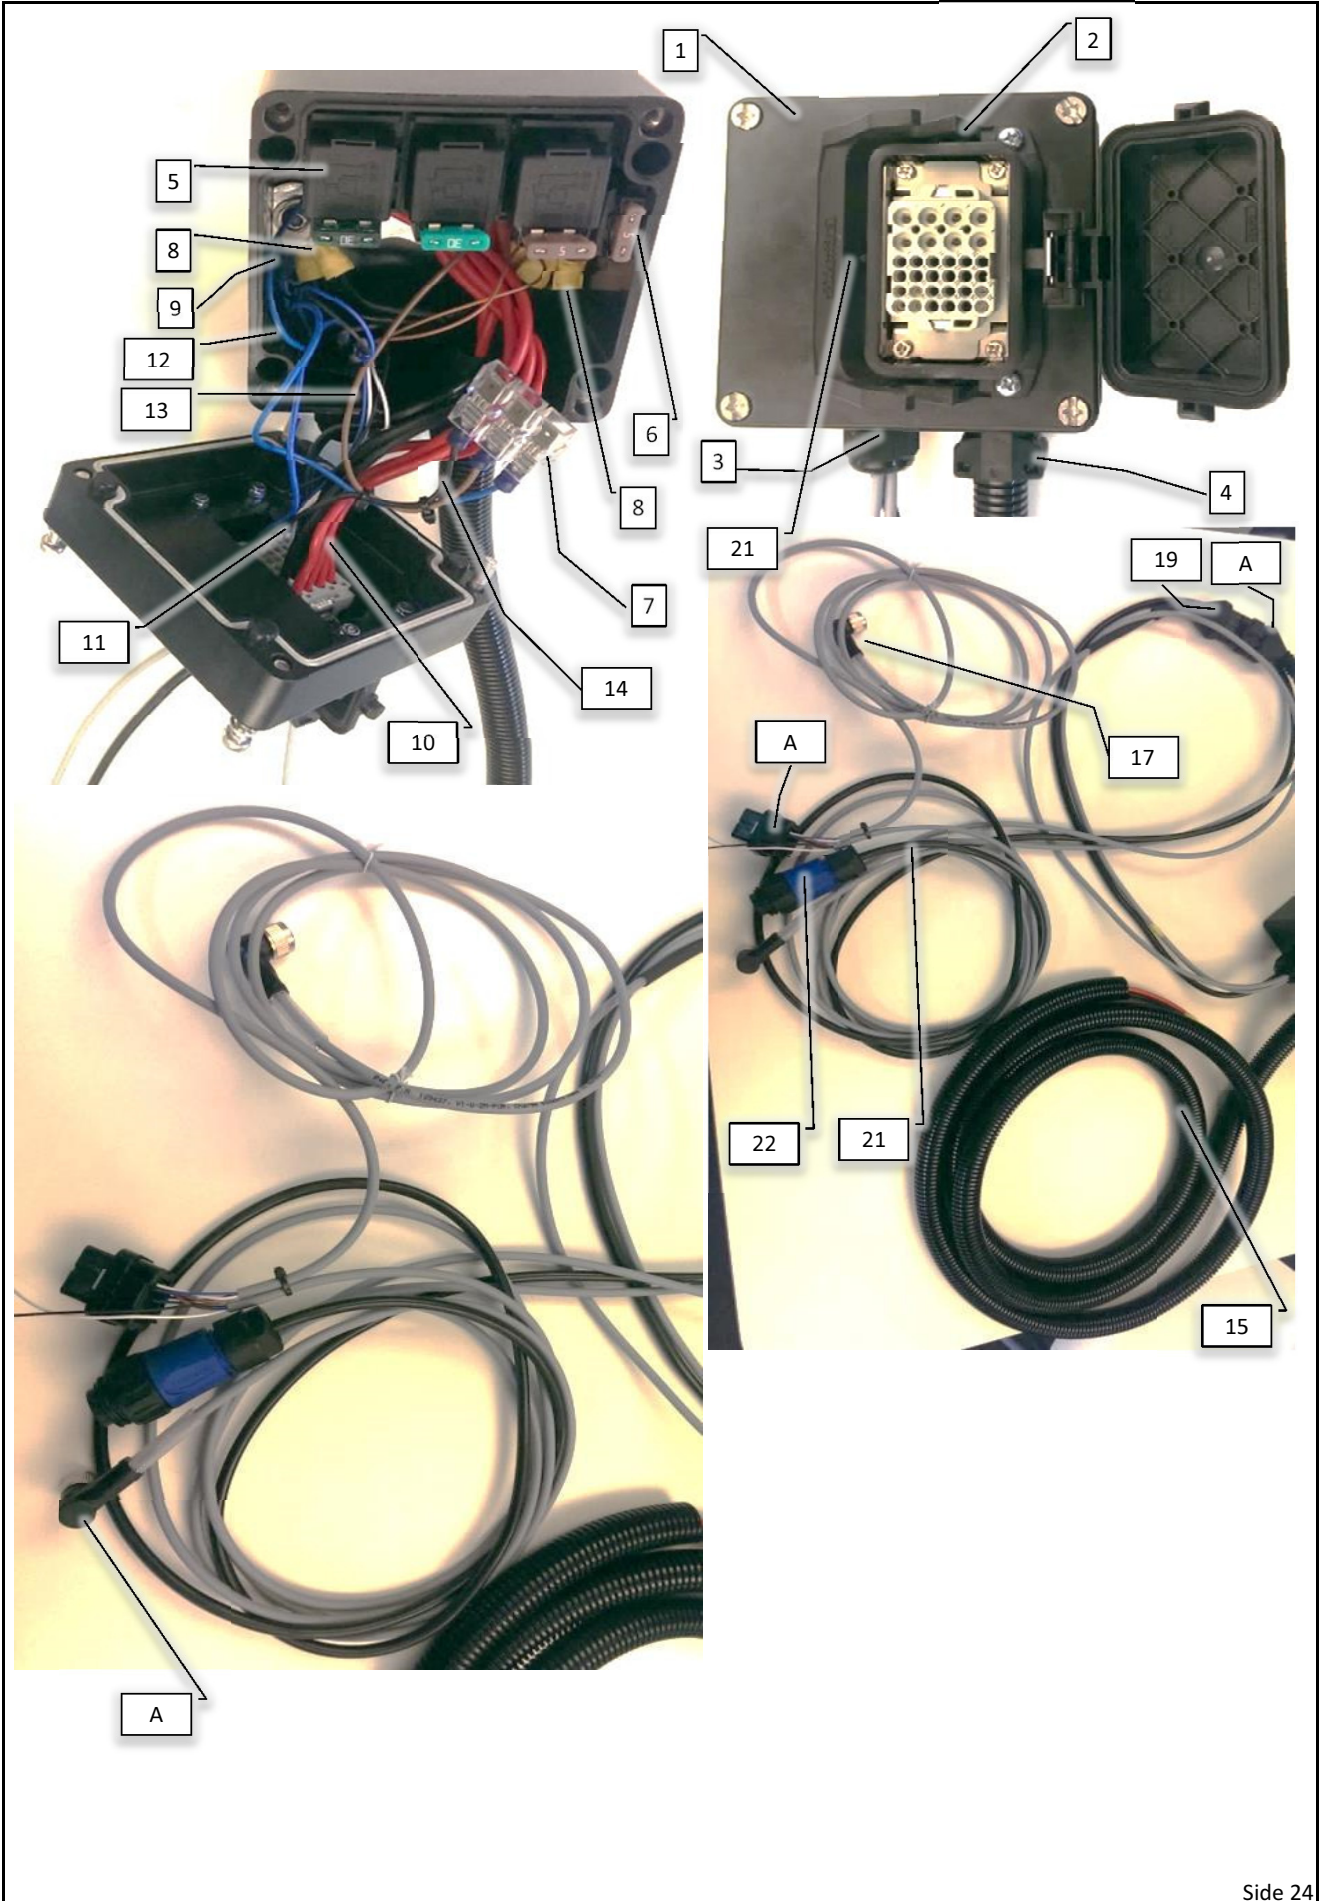

Pos	Psc	Number	Name	Price	Note
1	1	90400138	monteringskasse		
	2	90210219	Bolt M6x16 FZB buttonhead		
2	1	90402503	Chassis hus 10/32 pol u. bund (traktor)		
	1	90401508	Indsats 32 polet stik hun		
	8	90401521	Stikben Ø2,5 x 4mm² femal phoenix		
	5	90401523	Stikben Ø1,6 x 1,5mm² female phoenix		
	4	90210370	Bolt M4x20 FZB ubryst panhoved		
	4	90210052	Møtrik M4 FZB Låse		
3	1	90320599	Gennemføring M20 / Ø7-13mm Sort		
	1	90404562	Pakning til PG16 (4xØ6)		
4	1	90320598	SEM-tilslutning M20-NW17		
5	3	90400263	Multistik f. relæ hun 9-polet		
	3	90405211	Relæ 12V incl. 30 Amp fuse		
	1	90400106	Sikring blad led ATO 5 amp beige		
	4	90400120	U-isoleret spademuffe 1,0-2,5mm²		
	7	90400127	U-isoleret spademuffe 2,5-6,0mm²		
6	1	90400095	Sikrings holder (fladsikring)		
	1	90400125	Monteringsdel f. sikringsholder		
	1	90400106	Sikring blad led ATO 5 amp beige		
	2	90400240	Kabelsko U-isoleret 6,3 blå 1-2,6m²		
7	0,25	90400121	Spademuffe connector 6,3x0,8x12		
	3	90400240	Kabelsko U-isoleret 6,3 blå 1-2,6m²		
8	6	90400256	Kabelsko gaffel isol. Ø6 gul 2,6-6,6mm²		
9	1	90400117	kabelsko ring isol. Ø8mm blå 1-2,6mm²		
10	1,5	90400317	Ledning 1x4mm² rød		
11	1	90400316	Ledning 1x4mm² sort		
12	1	90400003	Ledning 1x0,75mm² blå		
13	0,5	90400201	Ledning 1x0,75mm² brun		
14	0,25	90400315	Ledning 1x0,75mm² sort		
15	2,5	90400093	Ledning 1 x 6 mm² sort		
	2,5	90400110	Ledning 1x6mm² rød		
	2,5	90400179	Kabel 1 x 2,5 mm2 - rød		
	2,4	90330059	Flexrør til ledninger Ø17 mm		
17	1	90403702	Hjulføler ledning 10m induktiv		
19	1	90405117	AMP SuperSeal 1,5 4W male house		
	1	90405118	AMP SuperSeal 1,5 4W cable support		
	0,01	90100016	Krympeflex Ø6,0-2,0 mm		
	4	90405114	AMP SuperSeal 1,5 male connect 20-16 awg		
21	2,5	90400037	Kabel 2x0.75 sort kappe		
22	1	90407586	ISO-stik for hjulsignal etc.		
23	1	90130001	Papkasse 310x230x185mm A4 (automatbund)		
	1	90130009	Følgeseddellommer 225x165mm		
A	1	20201015	Ledning DSC <-> Joystick		
??	1	90900173	Mærkat "strømforsyning/sikringsbox"