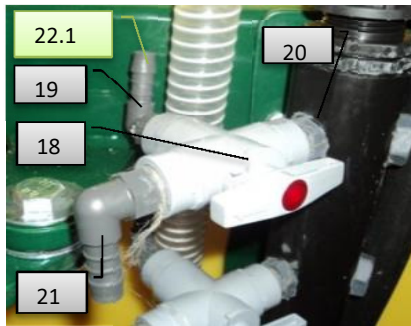

Pos	Psc	Number	Name	Price	Note
A	1	20204161	Injektionspumpe lille 2016->		
18	1	90320273	Kuglehane 3/8' 3-vejs		
19	1	90320199	Slangeforsk.3/8"x10x90°Norma		
	1	90210088	Spændebånd 12-22/9 C7 W3		
20	1	90320297	Brystnippel 3/8' x 3/8'		
21	1	90320477	Slangeforsk.3/8"x12x90°Norma		
22	4	Mangler			
23	4	Mangler			
24	1	90320291A	Slangeforsk.1/2"x12x90°Norma		
	1	90210088	Spændebånd 12-22/9 C7 W3		
25	1	90320389	Lynkobling hun 1/2' t/inj. rustfri