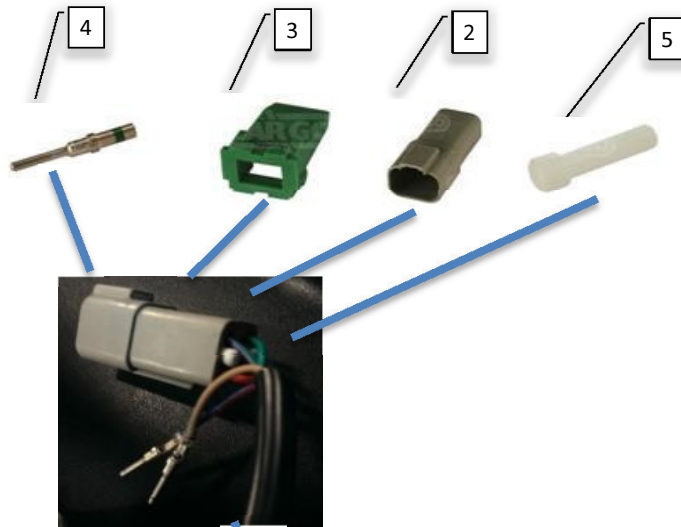

Pos	Psc	Number	Name	Price	Note
1	1	90400452	Lygte bag CCII Højre 2015->		
2	1	90407519	Deutsch 4-pole connector male		
3	1	90407520	Deutsch for 4-pole male holder		
4	6	90407512	Deutsch Male type		
5	2	90407527	Deutsch Sealing plug