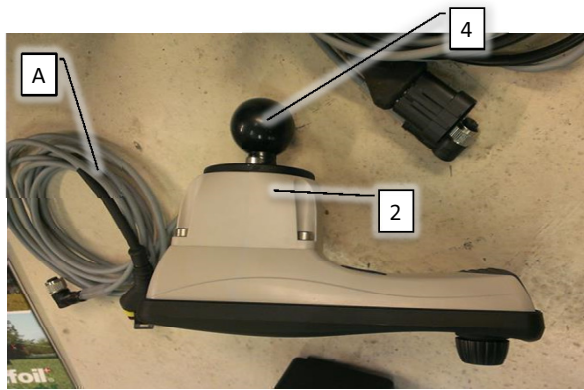

Pos	Psc	Number	Name	Price	Note
1	1	90405170	DSC A3 display		
2	1	90405171	Ram adapter til DSC A3		
3	1	90404670	RAM 1" Montage arm		
4	2	90404671	RAM 1" Montage kugle		
A	1	20201015	Ledning DSC <-> Joystick		
6	1	20204030	Komp. lille joystick til DSC ->2016		
7	2	90404617	RAM 1 ½" Montage kugle		
8	1	90404618	RAM 1 ½" Montage arm		
9	1	20200008	Værktøjskasse m. reservedele		
10	1	90403701	Hjulføler induktiv u. kabel		
11	1	90403702	Hjulføler ledning 10m induktiv		
12	1	BRUGERV.	Brugervejledning		
13	1	90404650	Montageskinne Lykketronic enhed		
14	1	20201020	Mont.sæt f/traktor AB/CC 2016->