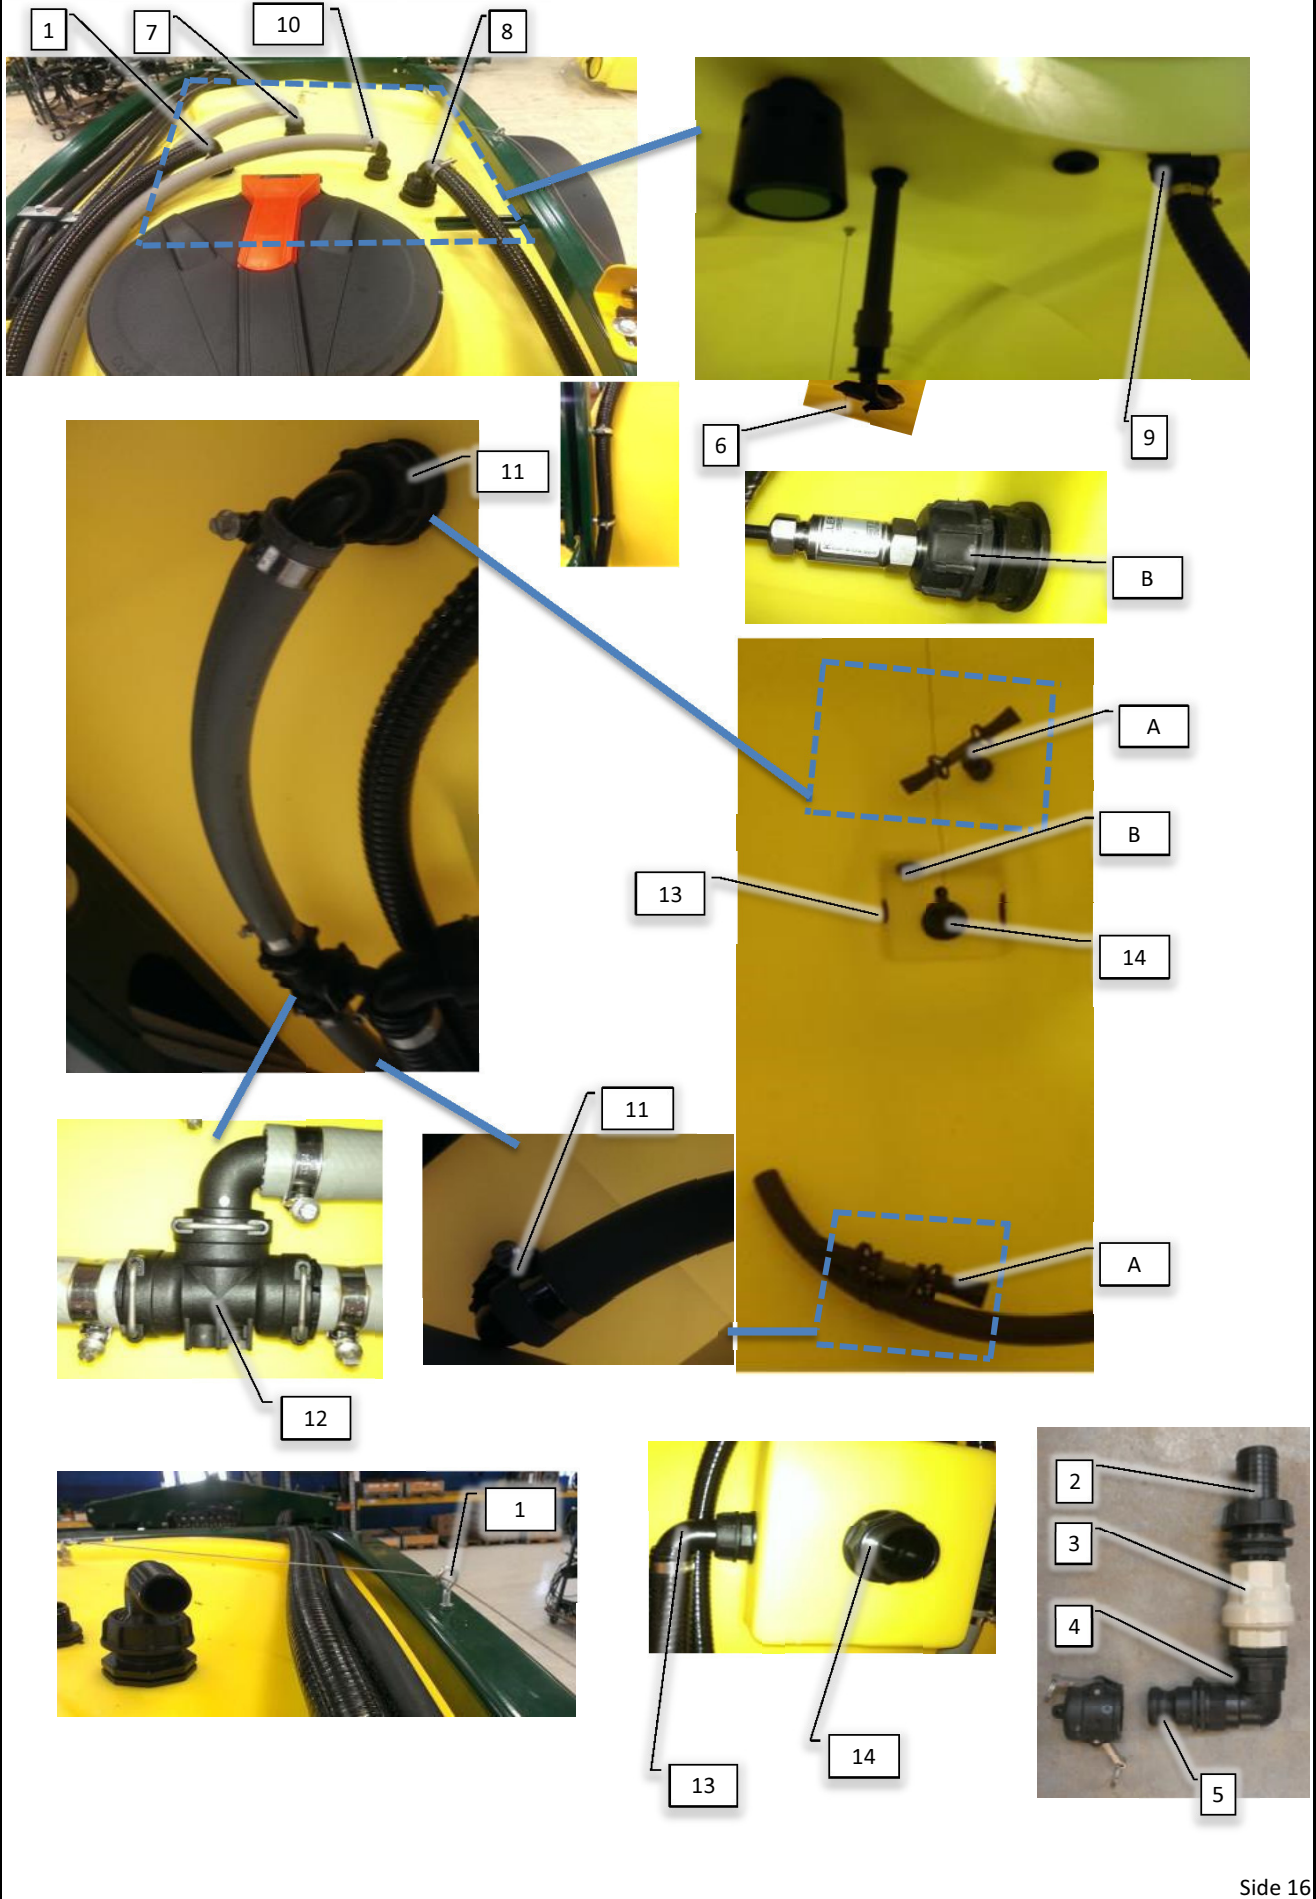

Modul 1: Blower/Washer

Modul 2: Master

Modul 3: Manual Pump

Modul 4: Auto Pump/Guide

Modul 5: Agent platform

Pos	Psc	Number	Name	Price	Note
		1 20200201	PVG modul 1		
	2	1 90510652	PVM32 mekanisk aktivering afdækning		
	3	1 90510211	PVG 32 basismodul m/comp		
	4	1 90510274	Glider 65 L f. PVG ventil		
	37	1 90510657	PVEH32-Aktuator S4-1x4DEU-H-Passiv		
		1 20200202	PVG modul 2		
	2	1 90510652	PVM32 mekanisk aktivering afdækning		
	3	1 90510211	PVG 32 basismodul m/comp		
	6	1 90510653	Glider 10 ltr. A+B åben.		
	7	1 90512012	PVG 32 el-modul on/off efter 2010 Deutz		
		1 20200203	PVG modul 3		
	2	1 90510652	PVM32 mekanisk aktivering afdækning		
	3	1 90510211	PVG 32 basismodul m/comp		
	4	1 90510288	Glider 15L manuel (f. PVG væske pumpe)		
	8	1 90510052	Slutplade PVMR32 m/friktionslås gl		
	4	1 20200204	PVG modul 4		
	2	1 90510652	PVM32 mekanisk aktivering afdækning		
	3	1 90510211	PVG 32 basismodul m/comp		
	9	1 90510397	Glider 15L el (f. PVG trækstyring)		
	5	1 90512004	PVG 32 El-modul PVEA efter 2010 (Deutz)		
	5	1 20200205	PVG modul 5		
	2	1 90510652	PVM32 mekanisk aktivering afdækning		
	10	1 90510348	PVG Basismodul f. kemiplatform		
	11	1 90510653	Glider 10 ltr. A+B åben.		
	12	1 90510655	PVMD 32 slutplade		
	13	1 90321004	Håndtag t/danfoss PVG ventil		
	14	1 90510077	PVG 32 el-modul HI før 2010 (Hirsmann)		
	15	1 90510210	PVG 32 el-modul on/off før 2010 Hirsmanr		
	16	1 90510342	PVG indgangsmodul m/tryk-mængde forstærk		
	17	1 90517579	PVG ombygning Kit open/closed center		
	18	1 90325076	Hy pakningsæt t/PVG 32 -PVAS 32		
	19	1 90403503	Print til PVG blæser AB		
	20	1 90510265	PVG stagbolte sæt 5 sek med pak		
		1 90510349	Stagbolt-sæt PVG 6 sek.		
	22	1 90510367	Slutplade PVG		
	23	1 90510370	Hy pakningsæt PVG mont-sæt (PVAS32)		
	32	1 90510273	Glider 25L f. PVG ventil		
	34	1 90510275	Glider 40 l/m åben AB flow f PVG venti		
	35	1 90510658	PVG32 Check Valve		
	36	1 90510614	Hy Brystnippel 1,0mmx1/4" til PVG		