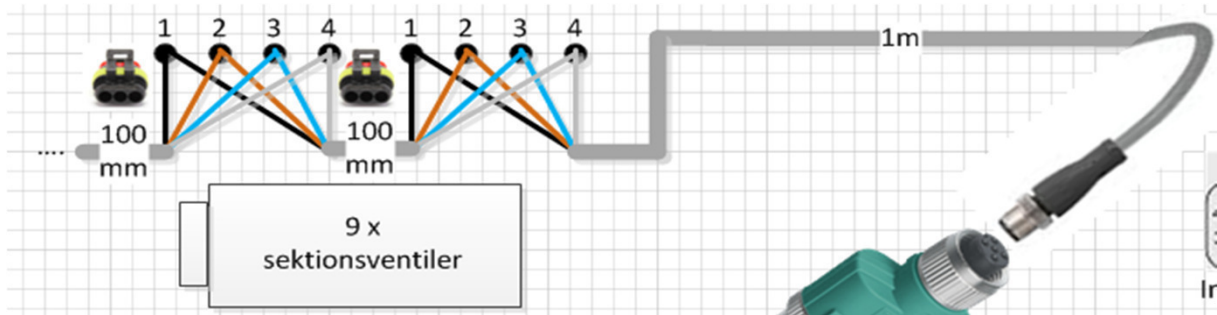

Pos	Psc	Number	Name	Price	Note
1	1	90405116	AMP SuperSeal 1,5 4W female house		
	4	90405115	AMP SuperSeal 1,5 female connt. 20-16awg		
	4	90405119	AMP SuperSeal 1,5 wire plug		
	10	90405112	AMP SuperSeal 1,5 3W cable support		
	0,05	90100007	Krympeflex Ø12,0 - 4,0 mm		
2	1	90403705	Canbus kabel M12x4polx10m Male<->Open