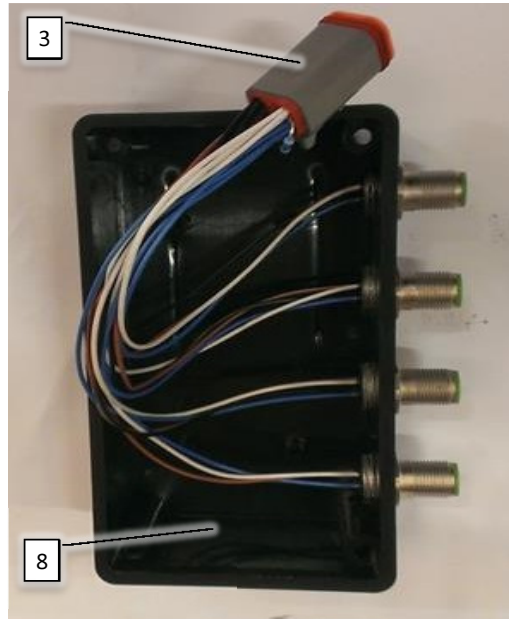

Pos	Psc	Number	Name	Price	Note
1	1	90405180	Joystick lille til DSC 2016->		
2	1	90900155	Frontlabel DSC joystick 2016->		
3	1	90407517	Deutsch 4-pole connector female		
	1	90407518	Deutsch for 4-pole female holder		
	4	90407524	Deutsch female type		
4	1	90405306	Modstand 120 Ohm		
5	1	90405244	Flangestik M12 male		
6	1	90210067	Møtrik M6 FZB		
	1	90214405	Skive M6 FZB Facet		
	1	90405250	Frontplade DSC Joystick 2016		
7	4	90517580	Skruer plast Ø3,5x16mm		
	1	90405240	Analog joystick box