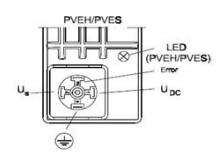

Modul 1: Blower/Washer