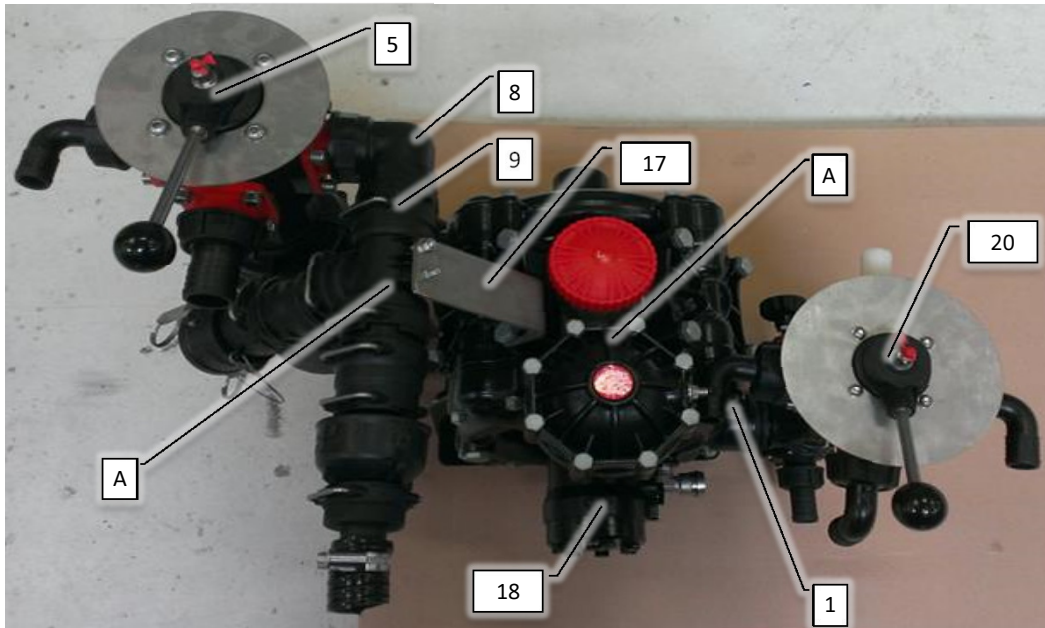

Pos	Psc	Number	Name	Price	Note
A	1	AR185			x
1	1	90320177	Væskepumpe AR 185		
2	1	90320316	Muffe G2" ARAG		
3	1	90320139	Sugefilter 2" komplet		
4	1	90320320	Muffe reduktion 2'x1 1/2'		
5	1	90320165	Ventil Polmac 4-vejs stor		
	1	90336960	Rondel for mærkat (sug)		
6	1	90320531	Slangest. G1 1/4'x32mm 90G ARAG		
	1	90320513	Omløber G1 1/4' ARAG		
	2	90325026	O-ring G1 1/4' Arag		
	1	90210089	Spændebånd 25-40/12 C7 W3		
7	1	90325042	Slangest. G1 1/2'x35mm ARAG		
	1	90325063	Omløber G1 1/2' ARAG		
	2	90325016	O-ring G1 1/2' Arag		
	1	90210095	Spændebånd 30-45/12 C7 W3		
8	1	Fitting??			
9	1	90320938	Brystnippel T6M		
17	1	90330665	Beslag for gødnings påfyld 2016->		
18	1	90510047	Oliemotor OMP 25 AB		
	4	90510043	Hy brystnippel 3/8'x1/2'		
	2	90515120	Hy slange CCII 3/8" væskepumpe 1200mm		
20	1	90320166	Ventil Polmac 4-vejs lille AB sug/CC tryk		
	1	90320445	Rondel for mærkat Fiter/rengøring inj.		
22	1	90320501	Slangest. G1 1/4'x25mm ARAG		
	1	90320513	Omløber G1 1/4' ARAG		
	2	90325026	O-ring G1 1/4' Arag		
	1	90210186	Spændebånd 20-32/12- C7 W3		
23	1	90320504	Slangest. G1 1/4'x25mm 90G ARAG		
	1	90320513	Omløber G1 1/4' ARAG		
	2	90325026	O-ring G1 1/4' Arag		
	1	90210186	Spændebånd 20-32/12- C7 W3		
24	2,8	90340005	Slange 25 mm - tryk		
25	1	90320480	Overtryksventil 1"x1"x1 1/4" Polm.		
26	1	90320024	Slutmuffe G 1' ARAG		
27	1	90320481	Nippelmuffe G1 1/4'xG1' ARAG		
28	1	90320504	Slangest. G1 1/4'x25mm 90G ARAG		
	1	90320513	Omløber G1 1/4' ARAG		
	2	90325026	O-ring G1 1/4' Arag		
	1	90210186	Spændebånd 20-32/12- C7 W3		
29	1	90320453	Nippelreduktion G1 1/2'xG1 1/4' ARAG		
30	1	90325033	T-stykke G1 1/4" F-F-F ARAG		
31	1	90325100	Nippelreduktion G1 1/4'xG1' ARAG		
32	1	90325012	Slangest. G1'x25mm ARAG		
	1	90320518	Omløber G1' ARAG		
	2	90325013	O-ring G1' Arag		
	1	90210186	Spændebånd 20-32/12- C7 W3		
33	1	90320240	T-stykke G1 1/2' F-F-F ARAG		
	2	90325100	Nippelreduktion G1 1/4'xG1' ARAG		
A	1	20200082	Påfyld til Std. CC II 2016->