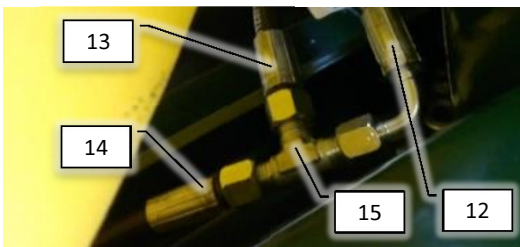

Pos	Psc	Number	Name	Price	Note
1	1	90330471	Hjulophæng combi m. luft afjd.		
	8	90210194	Navbolt M22x1,5mm t. 2012->		
	8	90210238	Navbolt M22x1,5mmx79 2012<-		
2	1	90310051	Fjeder f.lås kemikaliefylder		
3	1	90210201	Øje/ringmøtrik 12mm el-galv		
4	1	90330493	Ventil t/luftpude affjeder. CC II		
5	1	90330635	Beslag f. bremsecylinder		
	1	90210356	Bolt M14x120 FZB 8.8 bryst		
	2	90214424	Skive M14 FZB Facet		
	2	90215002	Møtrik M14 FZB Låse		
	2		bøsning		
6	2	90210133	Skive M14 Galv 14x50x4 CC		
7	1	90510078	Cylinder bremse CC 25x70 m. bremse		
8	1	90330484	luftpude t/affjeder. CC II		
9	1	90330075	Plastskærm for aksel CC		
10	2	90330289	Afstandsrør v. Hjulophæng Ø48,3x3,25x7		
11	1	90336015	Nagle for hjulophæng CC		
12	1	90515177	Hy slange CCII Bremseslange 1700mm		
	1	90510041	Hy brystnippel 1/4' x 3/8		
	2	90510056	Bonded seal hydr. 3/8		
13	1	90515176	Hy slange CCII Bremseslange 900mm		
	1	90510041	Hy brystnippel 1/4' x 3/8		
14	1	90515047	Hy slange CCII bremseslange 7000 mm		
	1	90510233	Hy nippel 1/4x1/2 BSP M/V		
	1	90320380	Lynkopling f. bremser		
	1	90510057	Bonded seal hydr.1/2'		
15	1	90510046	Hy T-stykke 1/4' BSP		
16	1	90215033	Clamps 12mm 12/15		
17	2	90210206	Bolt M10x60 FZB 8.8 bryst		
	2	90210055	Møtrik M10 FZB låse		
18	8	90210034	Bolt M10x30 FZB 8.8 ubrust		
	8	90210332	Skive M10 FZV 10,5x30x3		
19	4	90210011	Bolt M8x20 FZB 8.8 ubrust		
	4	90210084	Skive M8 8,4x25x2 FZB Plan		
20	2	90210039	Bolt M12x50 FZB 8.8 ubrust		
	2	90214408	Skive M12 FZB Facet		
21	2	90210005	Bolt M12x35 FZB 8.8 ubrust		
	4	90214408	Skive M12 FZB Facet		
22	2	90210005	Bolt M12x35 FZB 8.8 ubrust		
	2	90210056	Møtrik M12 FZB låse		
	4	90214408	Skive M12 FZB Facet		
??	8	90330303	Bøsning Ø18x2x30 Bremsecyl.		
	8	90210049	Bolt M12x25 FZB 8.8 ubrust		
	8	90210081	Skive M12 13x37x3 FZB Plan		
	8	90210187	Møtrik M22x1,5 hjul		
	8	90100050	Skive M22x39x3,0 FZB facet