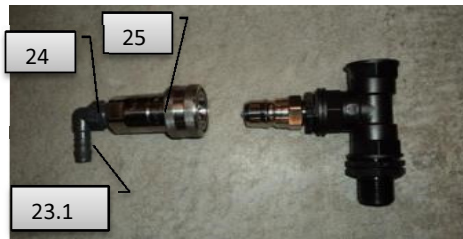

Pos	Psc	Number	Name	Price	Note
A	1	20204161	Injektionspumpe lille 2016->		
18	1	90320273	Kuglehane 3/8' 3-vejs		
19	1	90320199	Slangeforsk.3/8"x10x90°Norma		
	1	90210088	Spændebånd 12-22/9 C7 W3		
20	1	90320297	Brystnippel 3/8' x 3/8'		
21	1	90320477	Slangeforsk.3/8"x12x90°Norma		
22	4	Mangler			
23	4	Mangler			
24	1	90320291A	Slangeforsk.1/2"x12x90°Norma		
	1	90210088	Spændebånd 12-22/9 C7 W3		
25	1	90320389	Lynkobling hun 1/2' t/inj. rustfri