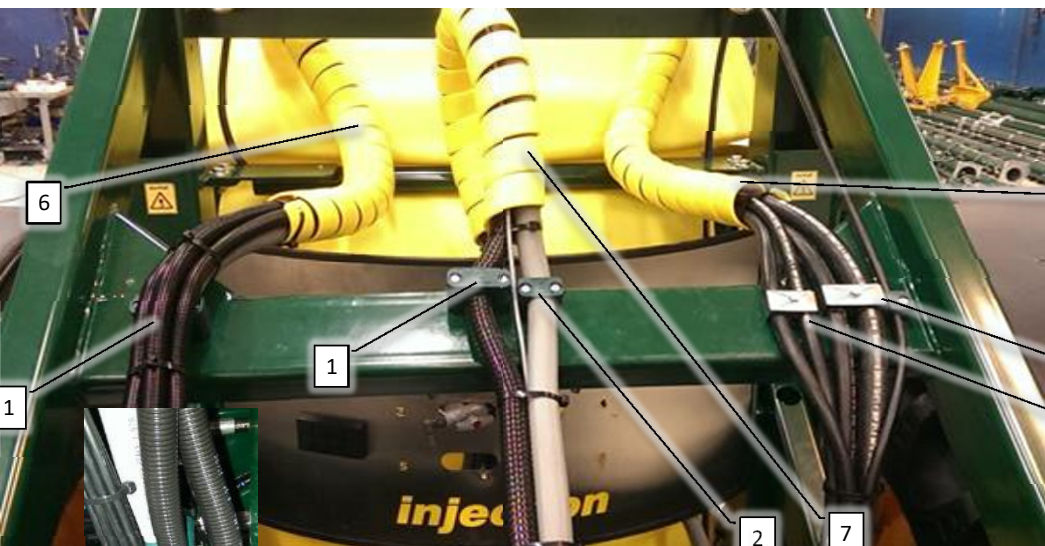

6

1

1

8

4

3

2

7

1

5