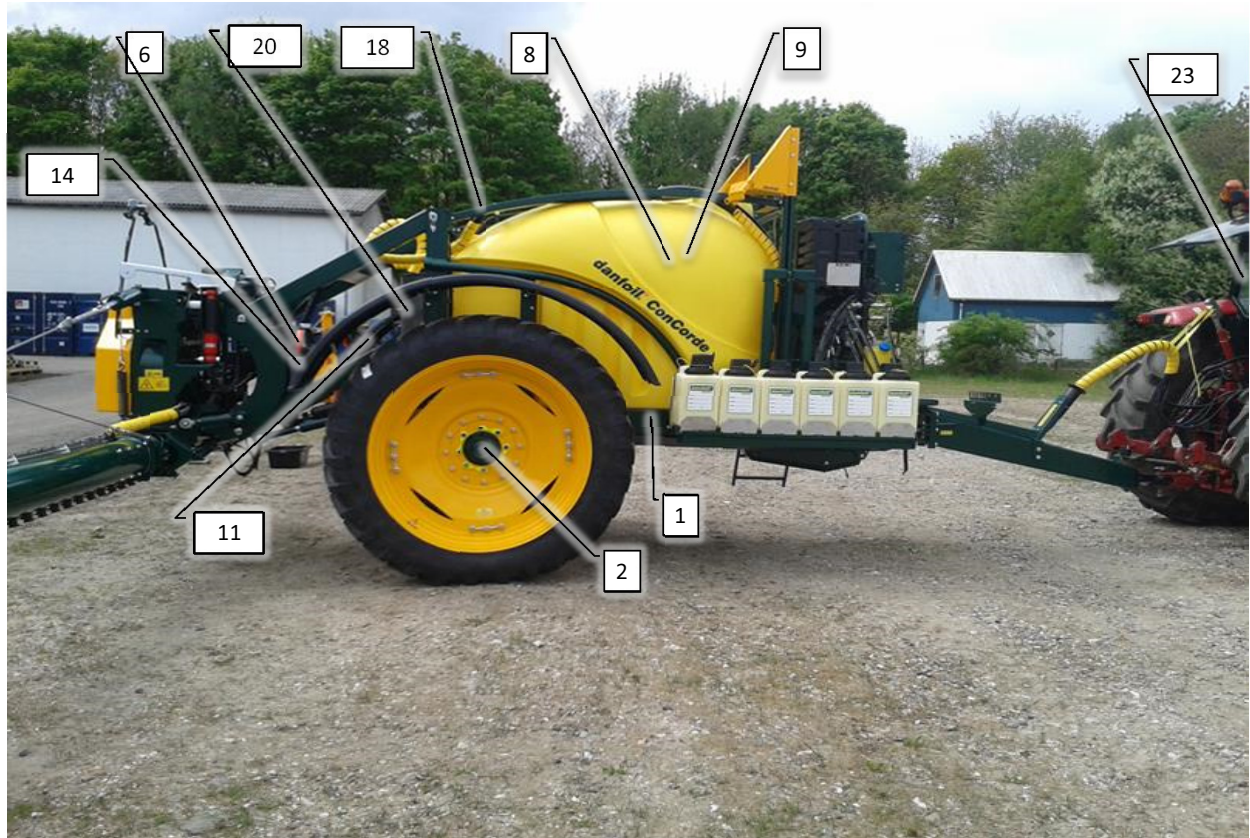

Schweiz:
Land und Baumaschinen Service AG
Brühlstrasse 7
CH-4107 Ettingen
Tlf. +41 61722 0655
Fax. +41 61722 0658
info@lubs.ch

Øvrige Europa
Kontakt danfoil på
+45 98 67 42 33 eller
info@danfoil.dk

Number	Name	Price	Note
	Forside CCII 2 CCII 2016 Inj.		1
20200320	Basis Inj. ConCorde II 2016->2016		2
20202030	Hovedramme CCII 2016->		3
30300108	Hjulaksel komplet CC II		4
20200054	Støtteben kpl. CC II		5
20200060	Træk kpl. CC II		6
20200059	Hjulskærme kpl.CC II		7
20202005	Lygtesæt kpl. CCII 2016		8
20200074	Hydraulikkomponenter CCII 2016->		9
90400457	Baglygte led m. stik højre 2016->		10
90400456	Baglygte led m. stik venstre 2016->		11
90400459	Slingrelygte led m. stik højre 2016->		12
90400458	Slingrelygte led m. stik venstre 2016->		13
20200058	Stige kpl. CC II		14
	PVG32 PVG 32 ventil klargjort AB		15
20202010	Tank 3000L montage CCII 2016		16
20202015	Tank 3000L ekstra til inj. CCII 2016		17
20200090	Omrøring AB CC		18
20200083	Mærkater basis CC II 2016->		19
20202050	Rørholdersæt basis inj. CCII 2016		20
30304010	Slave styrekasse 2016->		21
20201015	Ledning DSC <-> Joystick		22
20201010	Dele til mont. førehus AB-CC 2016->		23
20201020	Mont.sæt f/traktor AB/CC 2016->		24
20200190	Blæsekasse komp.		25
30304000	Master styrekasse 2016->		26
20204030	Komp. lille joystick til DSC ->2016		27
20200400	Kabel Slave <-> Canbus 9-Sek CCII 2016->		28
30304020	Injection styrekasse 2016->		29
20200160	Injectionsskab basis		30
20204161	Injektionspumpe lille 2016->		31
20204160	Injektionspumpe stor 2016->		32
20202060	TrackControl -styrbart træk ECC 2016		33
20202035	Væskpumpemodul inj. CCII 2016		34
20202055	Manifold injection CCII 2016		35
20204090	Ekstra Display		36
20202065	Inj. Basis combi/gødning CCII 2016		37
20201075	Elektronisk tankmåler 2016->		38
20202040	Rensesystem basis Inj. 2016		39
20202070	Inj. Gødningssystem -> 300L 2016		40
20204536	Inj. Combi-udstyr f/Basis ECC 2016->		41
90330248	Støddæmper m.tallerkenfjedre AB-CC 18-28		42
60604161	Injektionspumpe lille 2016->		43