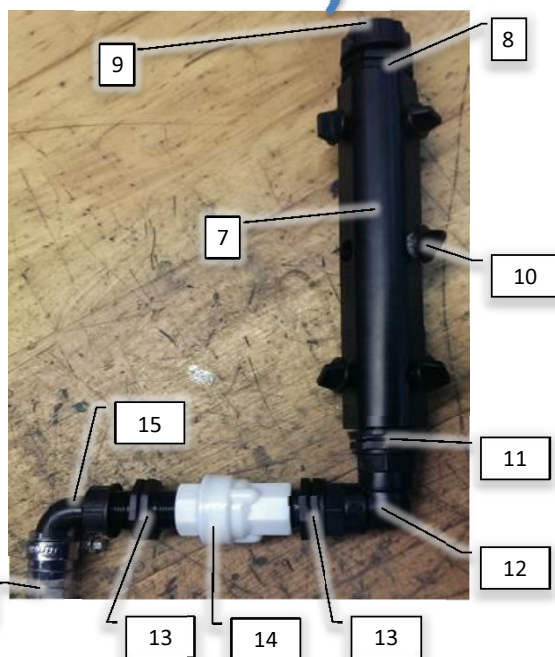

Pos	Psc	Number	Name	Price	Note
1	1	90320368	Vandtank 15 l komplet Gul		
	4	90210002	Bolt M6x20 FZB 8.8 ubryst		
	4	90214417	Skive M6 A2 facet		
	4	90210053	Møtrik M6 FZB låse		
2	1	90320322	Brystnippel G3/4' ARAG		
	1	90320429	Omløber G3/4' ARAG		
	1	90210098	Spændebånd 16-27/12 C7 W3		
3	1	90400292	Motorvalve canbus 5 way T4M 2015-7->		
4	1	90320953	Slangest. T4F x 20mm Lige Arag		
	1	90321214	Bøjle T4 ARAG		
	1	90210098	Spændebånd 16-27/12 C7 W3		
5	1	90320954	Slangest. T4F x 20mm 90° Arag		
	1	90321214	Bøjle T4 ARAG		
	1	90210098	Spændebånd 16-27/12 C7 W3		
6	1	90320952	Prop T4F Arag		
	1	90321214	Bøjle T4 ARAG		
7	1	90320710	Rørstuds f. kalibr.manifold		
8	1	90325061	Brystnippel G1' ARAG		
9	1	90320024	Slutmuffe G 1' ARAG		
10	5	90320582	Prop G3/8' udv. gevind		
	5	90320296	Nippelreduktion G1/2'xG3/8' ARAG		
11	1	90320458	Nippelreduktion G1'xG3/4' ARAG		
12	1	90320449	Vinkel G3/4' 90G F-F ARAG		
13	1	90320322	Brystnippel G3/4' ARAG		
14	1	90320034	Kontraventil rent vand 3/4'		
15	1	90320433	Slangest. G3/4'x20mm 90G ARAG		
	2	90325024	O-ring G3/4' Arag NBR		
	1	90320429	Omløber G3/4' ARAG		
	1	90210098	Spændebånd 16-27/12 C7 W3		
16	0,5	90340049	Slange 20mm metalflex m. stålspiral		
17	1	90330657	Vinkelbeslag f. manifold		
18	1,8	90340049	Slange 20mm metalflex m. stålspiral		
19	0,25	90340049	Slange 20mm metalflex m. stålspiral