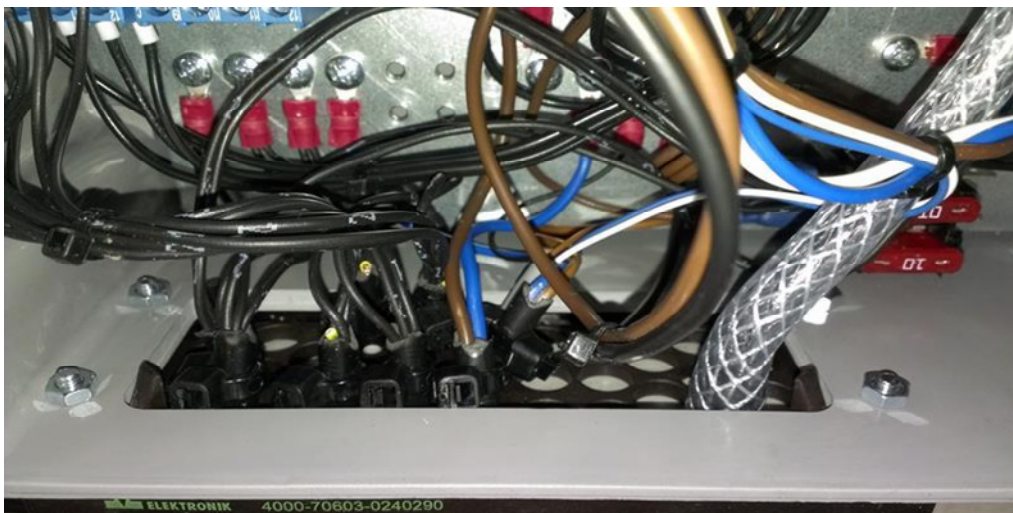

Pos	Psc	Number	Name	Price	Note
1	1	90400089	Monteringskasse, styring grå 2016->		
2	1	90320133	SEM-tilslutning PG16-NW17		
	1	90320134	Møtrik PG16-NW17 Grå		
	1	90404565	Blindprop PG 16 sort		
3	1	90405130	OX 024-110 expander grå		
	2	90210342	Bolt M6x55 FZB 8.8 indiv-6kt		
	2	90214405	Skive M6 FZB Facet		
4	1	90405101	Deutsch 12-pole sort B keying		
	12	90405103	Deutsch contact 20 to 24 AWG		
	6	90405104	Deutsch Sealing Plug s20		
	1	90405102	Deutsch 12-pole lås		
5	1	90405100	Deutsch 12-pole grå A keying		
	12	90405103	Deutsch contact 20 to 24 AWG		
	6	90405104	Deutsch Sealing Plug s20		
	1	90405102	Deutsch 12-pole lås		
6	1	90405220	Fuse box 10A horizontal legs		
	1	90210372	Bolt M4x20 FZB 4.8 ubryst panhoved		
	2	90400079	Kabelsko helisoleret 6,3 blå 1-2,6mm²		
7	1	90405210	Relay 12V incl. 15Amp fuse		
	1	90400263	Multistik f. relæ hun 9-polet		
	1	90400107	Sikring blad led ATO15 amp blå		
	4	90400120	U-isoleret spademuffe 1,0-2,5mm²		
8	2	90405201	Sokkel til relæ 4-polet		
	2	90405200	Relæ 4-polet double-throw 7 A, 12 V dc		
	15	90400112	Terminalrør, Hvid, 0,75mm²		
	2	90400114	Terminalrør, Blå, 2,5mm²		
	0,05	90405191	DIN-skinne m huller (2m x 35mm x 7.5mm)		
9	1	90404655	Pressure transmitter 0-50mbar		
	1	90330651	Monteringsplade inj. motor print		
	3	90807360	Slangenippel t/tryktransducer 1/8" x 5		
	0,2	90340010	Klar slange luft 5 mm		
	2	90210386	Bolt M5x8 FZB indiv-6-kt.		
	1	90320055	Nippel sort (snoor plast)		
A	1	30301000	3 polet 4-20mA sensor ledning		
B	1	30301001	3 polet 0-10V sensor ledning		
E	1	90403704	Canbus kabel M12x4polx2m Female<->Open		
10	6	90400170	Stik f. hyd. ventil incl. ledning 3000mm		
11	1	90403702	Hjulføler ledning 10m induktiv		
14	0,5	90400121	Spademuffe connector 6,3x0,8x12		
	5	90400240	Kabelsko U-isoleret 6,3 blå 1-2,6m²		
15	15	90210383	Bolt M4x6 FZB PH. maskinskr.		
16	10	90400448	Kabelsko ring Isol. Ø4mm rød 1,6-4,5mm²		
17	1	90405190	Cable entry system KDP 24/29		
	4	90210074	Møtrik M4 FZB		
	4	90210372	Bolt M4x20 FZB 4.8 ubryst panhoved		
	1	90405300	CanbusTerminating Plug M12 120 Ohm		
	1	90405302	Canbus T-coupler M12		
	1	90405310	Canbus Cable 0,3m Male<->Open		
18	4	90210374	Bolt M6x8 FZB 8.8 ubryst indiv-6kt		
19	5	90400080	Kabelsko helisoleret 6,3 gul 2,6-6,6mm²		
20	4	90400455	Kabelsko ring isol. Ø6mm gul 2,5-6,0mm²		
	1	90400137	Ledning 1x1,5mm² sort		
	2	90400315	Ledning 1x0,75mm² sort		
	2	90400202	Ledning 1x0,75mm² hvid		
	2	90400003	Ledning 1x0,75mm² blå		
	2	90400201	Ledning 1x0,75mm² brun		
	2	90400208	Ledning 1x1,5mm² brun		
	1	90400318	Ledning 2x1,5mm² (Blå/brun)