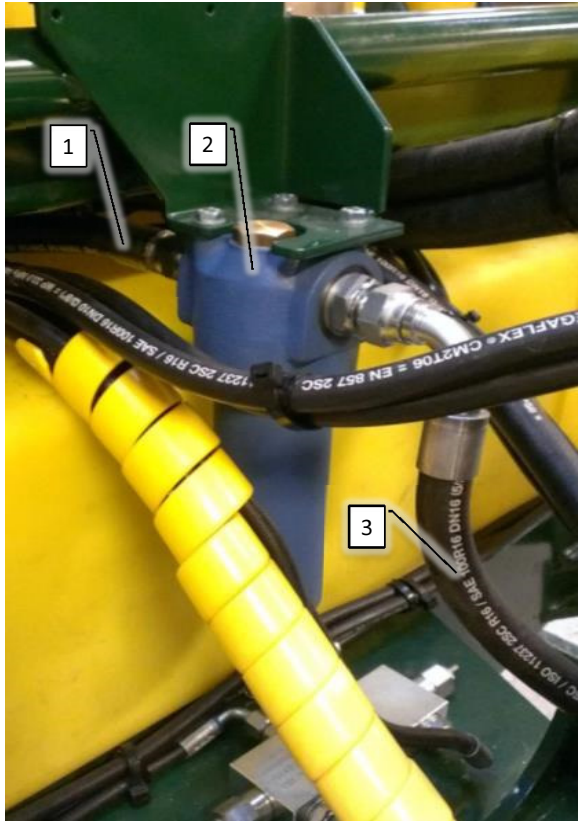

Pos	Psc	Number	Name	Price	Note
1	1	90515185	Hy slange CCII Trykslange 820mm		
2	1	90510051	Mahle filter PI3608+PI1108		
		1 90320618	O-ring Hy. Trykfilter Mahle		
		2 90510045	Hy brystnippel 5/8' x 3/4'		
3	1	90515186	Hy slange CCII Trykslange traktor 4000mm		
		1 90510235	Hy nippel 1/2x5/8 BSP M/V		
		1 90510032	Hy Lynkobling 1/2" ANV12GASM Male		
4	15	90510400	Olie Total Dynatrans MPV		
5	1	90515180	Hy slange CCII LS 4900mm		
		2 90510040	Hy brystnippel 1/4' x 1/4' BSP Male		
		1 90510301	Hy lynkobling 1/4" NV14GASM Male		
6	1	90510174	Hy Tee 3/4 MA/MA/FMA		
		1 90510306	Hy lynkobling 3/4" NV34GASM Male		
		1 90515205	Hy slange CCII Retur trak. 4650mm 2016->		
		2 90515204	Hy prop 1/2		
7	1	90510303	Hy lynkobling 3/8" NV38GASM Male		
9	1	90510032	Hy Lynkobling 1/2" ANV12GASM Male		
		1 90510043	Hy brystnippel 3/8"x1/2'		
14	1	90515047	Hy slange CCII bremseslange 7000 mm		
		1 90510233	Hy nippel 1/4x1/2 BSP M/V		
		1 90320380	Lynkoping f. bremser		
6F	1	90510305	Hy lynkobling 3/4" NV34GASF Female		
3F	1	90510304	Hy lynkobling 1/2" NV12GASF Female		
7F	1	90510302	Hy lynkobling 3/8" NV38GASF Female		
5F	1	90510300	Hy lynkobling 1/4" NV14GASF Female