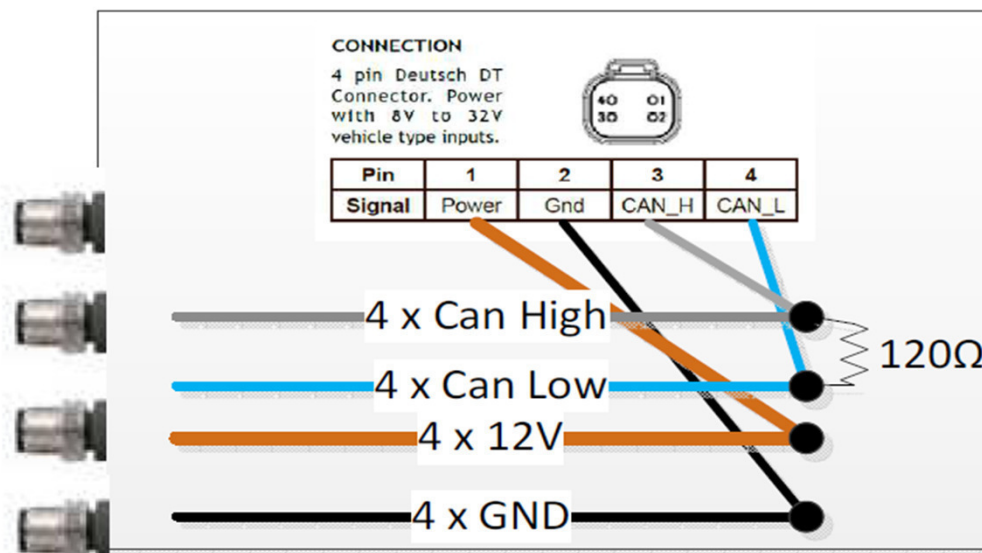

Pos	Psc	Number	Name	Price	Note
1	1	90405180	Joystick lille til DSC 2016->		
2	1	90900155	Frontlabel DSC joystick 2016->		
3	1	90407517	Deutsch 4-pole connector female		
	1	90407518	Deutsch for 4-pole female holder		
	4	90407524	Deutsch female type		
4	1	90405306	Modstand 120 Ohm		
5	1	90405244	Flangestik M12 male		
6	1	90210067	Møtrik M6 FZB		
	1	90214405	Skive M6 FZB Facet		
	1	90405250	Frontplade DSC Joystick 2016		
7	4	90517580	Skruer plast Ø3,5x16mm		
	1	90405240	Analog joystick box