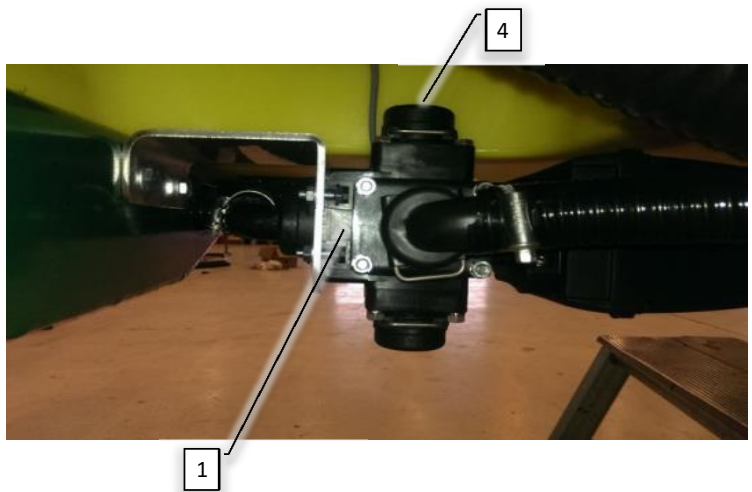

Pos	Psc	Number	Name	Price	Note
1	1	90400292	Motorvalve canbus 5 way T4M 2015-7->		
2	1	90330320	Beslag CAN ventil		
	4	90210002	Bolt M6x20 FZB 8.8 ubryst		
	4	90214417	Skive M6 A2 facet		
	4	90210053	Møtrik M6 FZB låse		
	2	90210025	Bolt M10x16 FZB 8.8 ubryst		
	2	90214407	Skive M10 FZB Facet		
3	1	90320951	Slangest. T4F x 30mm 90° Arag		
	1	90321214	Bøjle T4 ARAG		
	1	90210089	Spændebånd 25-40/12 C7 W3		
4	1	90320952	Prop T4F Arag		
	1	90321214	Bøjle T4 ARAG		
5	1,5	90340066	Slange 30 mm sug		
6	2,3	90340066	Slange 30 mm sug		
7	0,45	90340066	Slange 30 mm sug