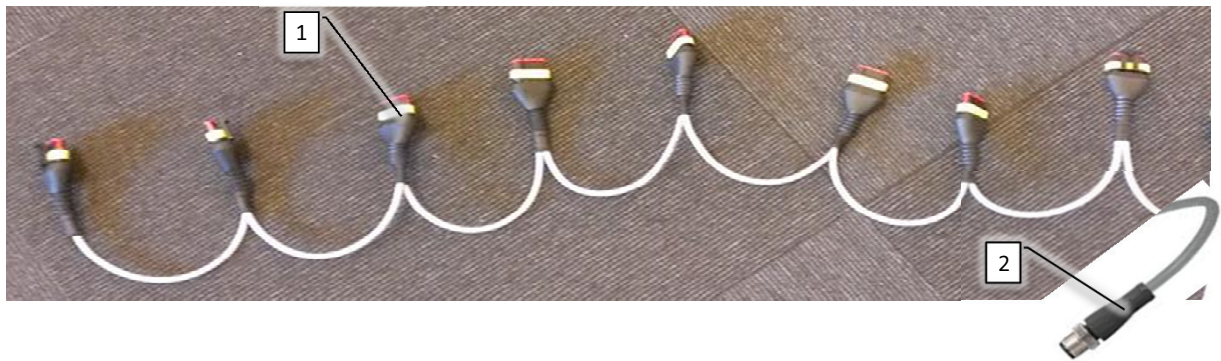

Pos	Psc	Number	Name	Price	Note
1	1	90405116	AMP SuperSeal 1,5 4W female house		
	4	90405115	AMP SuperSeal 1,5 female connt. 20-16awg		
	4	90405119	AMP SuperSeal 1,5 wire plug		
	10	90405112	AMP SuperSeal 1,5 3W cable support		
	0,05	90100007	Krympeflex Ø12,0 - 4,0 mm		
2	1	90403705	Canbus kabel M12x4polx10m Male<->Open