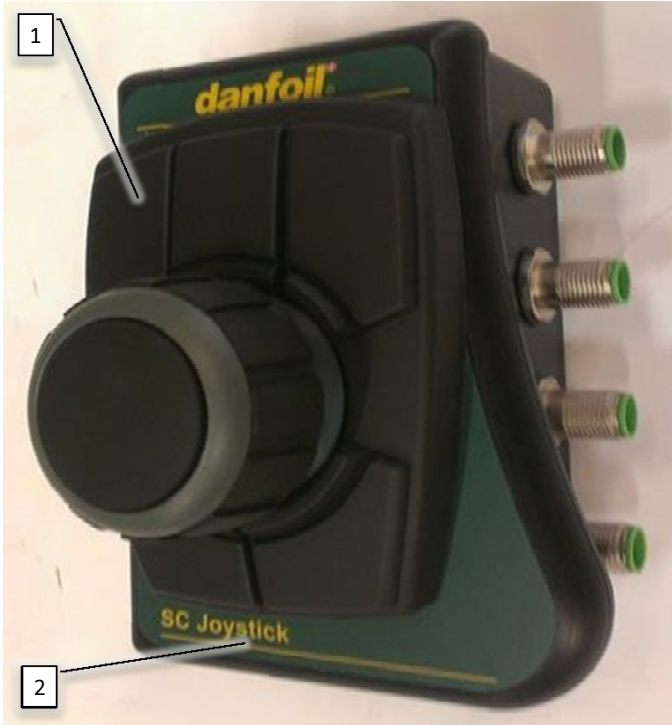

Pos	Psc	Number	Name	Price	Note
1	1	90405180	Joystick lille til DSC 2016->		
2	1	90900155	Frontlabel DSC joystick 2016->		
3	1	90407517	Deutsch 4-pole connector female		
	1	90407518	Deutsch for 4-pole female holder		
	4	90407524	Deutsch female type		
4	1	90405306	Modstand 120 Ohm		
5	1	90405244	Flangestik M12 male		
6	1	90210067	Møtrik M6 FZB		
	1	90214405	Skive M6 FZB Facet		
	1	90405250	Frontplade DSC Joystick 2016		
7	4	90517580	Skruer plast Ø3,5x16mm		
	1	90405240	Analog joystick box