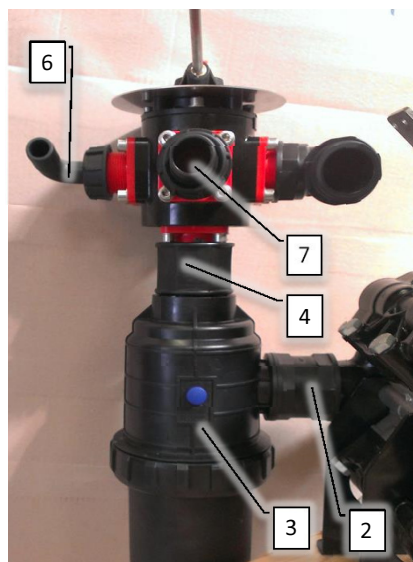

Pos	Psc	Number	Name	Price	Note
A	1	AR185			x
1	1	90320177	Væskepumpe AR 185		
2	1	90320316	Muffe G2" ARAG		
3	1	90320139	Sugefilter 2" komplet		
4	1	90320320	Muffe reduktion 2'x1 1/2'		
5	1	90320165	Ventil Polmac 4-vejs stor		
	1	90336960	Rondel for mærkat (sug)		
6	1	90320531	Slangest. G1 1/4'x32mm 90G ARAG		
	1	90320513	Omløber G1 1/4' ARAG		
	2	90325026	O-ring G1 1/4' Arag		
	1	90210089	Spændebånd 25-40/12 C7 W3		
7	1	90325042	Slangest. G1 1/2'x35mm ARAG		
	1	90325063	Omløber G1 1/2' ARAG		
	2	90325016	O-ring G1 1/2' Arag		
	1	90210095	Spændebånd 30-45/12 C7 W3		
8	1	Fitting??			
9	1	90320938	Brystnippel T6M		
17	1	90330665	Beslag for gødnings påfyld 2016->		
18	1	90510047	Oliemotor OMP 25 AB		
	4	90510043	Hy brystnippel 3/8'x1/2'		
	2	90515120	Hy slange CCII 3/8" væskepumpe 1200mm		
20	1	90320166	Ventil Polmac 4-vejs lille AB sug/CC tryk		
	1	90320445	Rondel for mærkat Fiter/rengøring inj.		
22	1	90320501	Slangest. G1 1/4'x25mm ARAG		
	1	90320513	Omløber G1 1/4' ARAG		
	2	90325026	O-ring G1 1/4' Arag		
	1	90210186	Spændebånd 20-32/12- C7 W3		
23	1	90320504	Slangest. G1 1/4'x25mm 90G ARAG		
	1	90320513	Omløber G1 1/4' ARAG		
	2	90325026	O-ring G1 1/4' Arag		
	1	90210186	Spændebånd 20-32/12- C7 W3		
24	2,8	90340005	Slange 25 mm - tryk		
25	1	90320480	Overtryksventil 1"x1"x1 1/4" Polm.		
26	1	90320024	Slutmuffe G 1' ARAG		
27	1	90320481	Nippelmuffe G1 1/4'xG1' ARAG		
28	1	90320504	Slangest. G1 1/4'x25mm 90G ARAG		
	1	90320513	Omløber G1 1/4' ARAG		
	2	90325026	O-ring G1 1/4' Arag		
	1	90210186	Spændebånd 20-32/12- C7 W3		
29	1	90320453	Nippelreduktion G1 1/2'xG1 1/4' ARAG		
30	1	90325033	T-stykke G1 1/4" F-F-F ARAG		
31	1	90325100	Nippelreduktion G1 1/4'xG1' ARAG		
32	1	90325012	Slangest. G1'x25mm ARAG		
	1	90320518	Omløber G1' ARAG		
	2	90325013	O-ring G1' Arag		
	1	90210186	Spændebånd 20-32/12- C7 W3		
33	1	90320240	T-stykke G1 1/2' F-F-F ARAG		
	2	90325100	Nippelreduktion G1 1/4'xG1' ARAG		
A	1	20200082	Påfyld til Std. CC II 2016->