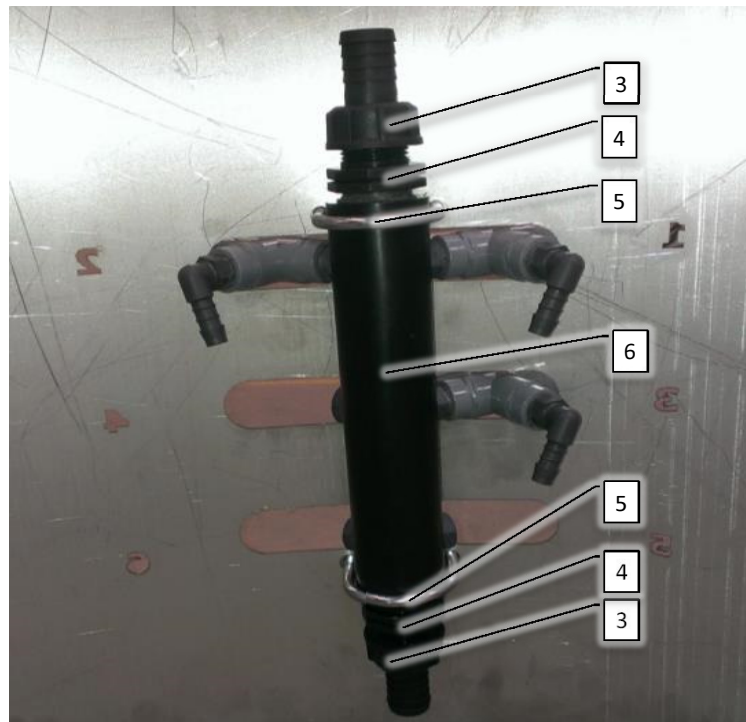

Pos	Psc	Number	Name	Price	Note
1	1	90330520	Bagpanel CCII		
	2	90330067	Kantliste til luftkasse CC & AB		
	1	90900042	Mærkat - injection		
2	1	90210030	Bolt M8x30 FZB 8.8		
	1	90330612	Bøsning Ø12x1,5x10 AISI 304 hy. rør		
	1	90214419	Skive M8 A2 Ø8,4mm		
3	1	90325012	Slangest. G1'x25mm ARAG		
	1	90320518	Omløber G1' ARAG		
	2	90325013	O-ring G1' Arag		
	1	90210186	Spændebånd 20-32/12- C7 W3		
4	1	90325061	Brystnippel G1' ARAG		
5	1	90215030	Dragebånd 51mm		
	2	90210261	Møtrik M8 A2 Top		
6	1	90320710	Rørstuds f. kalibr.manifold		
	5	90320582	Prop G3/8' udv. gevind		
7	2	90320750	Rørholder 25 mm enkelt		
	3,05	90340044	Slange 25 mm sug		
8	1	90405182	CanbusTrykpanel til Inj. DSC 2016->		
9	1	90407517	Deutsch 4-pole connector female		
	1	90407518	Deutsch for 4-pole female holder		
	2	90407524	Deutsch female type		
	3	90400207	Ledning grå ultralyd 4x0,3mm2