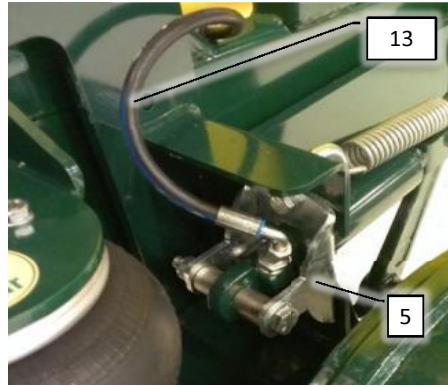

Pos	Psc	Number	Name	Price	Note
1	1	90330471	Hjulophæng combi m. luft afjd.		
	8	90210194	Navbolt M22x1,5mm t. 2012->		
	8	90210238	Navbolt M22x1,5mmx79 2012<-		
2	1	90310051	Fjeder f.lås kemikaliefylder		
3	1	90210201	Øje/ringmøtrik 12mm el-galv		
4	1	90330493	Ventil t/luftpude affjeder. CC II		
5	1	90330635	Beslag f. bremsecylinder		
	1	90210356	Bolt M14x120 FZB 8.8 bryst		
	2	90214424	Skive M14 FZB Facet		
	2	90215002	Møtrik M14 FZB Låse		
	2		bøsning		
6	2	90210133	Skive M14 Galv 14x50x4 CC		
7	1	90510078	Cylinder bremse CC 25x70 m. bremse		
8	1	90330484	luftpude t/affjeder. CC II		
9	1	90330075	Plastskærm for aksel CC		
10	2	90330289	Afstandsrør v. Hjulophæng Ø48,3x3,25x7		
11	1	90336015	Nagle for hjulophæng CC		
12	1	90515177	Hy slange CCII Bremseslange 1700mm		
	1	90510041	Hy brystnippel 1/4' x 3/8		
	2	90510056	Bonded seal hydr. 3/8		
13	1	90515176	Hy slange CCII Bremseslange 900mm		
	1	90510041	Hy brystnippel 1/4' x 3/8		
14	1	90515047	Hy slange CCII bremseslange 7000 mm		
	1	90510233	Hy nippel 1/4x1/2 BSP M/V		
	1	90320380	Lynkopling f. bremser		
	1	90510057	Bonded seal hydr.1/2'		
15	1	90510046	Hy T-stykke 1/4' BSP		
16	1	90215033	Clamps 12mm 12/15		
17	2	90210206	Bolt M10x60 FZB 8.8 bryst		
	2	90210055	Møtrik M10 FZB låse		
18	8	90210034	Bolt M10x30 FZB 8.8 ubrust		
	8	90210332	Skive M10 FZV 10,5x30x3		
19	4	90210011	Bolt M8x20 FZB 8.8 ubrust		
	4	90210084	Skive M8 8,4x25x2 FZB Plan		
20	2	90210039	Bolt M12x50 FZB 8.8 ubrust		
	2	90214408	Skive M12 FZB Facet		
21	2	90210005	Bolt M12x35 FZB 8.8 ubrust		
	4	90214408	Skive M12 FZB Facet		
22	2	90210005	Bolt M12x35 FZB 8.8 ubrust		
	2	90210056	Møtrik M12 FZB låse		
	4	90214408	Skive M12 FZB Facet		
??	8	90330303	Bøsning Ø18x2x30 Bremsecyl.		
	8	90210049	Bolt M12x25 FZB 8.8 ubrust		
	8	90210081	Skive M12 13x37x3 FZB Plan		
	8	90210187	Møtrik M22x1,5 hjul		
	8	90100050	Skive M22x39x3,0 FZB facet