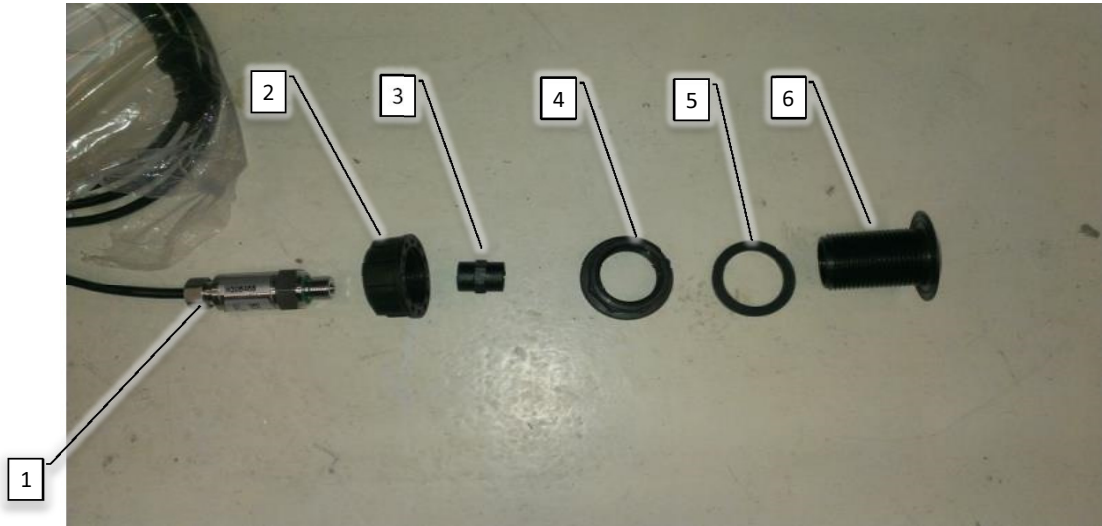

Pos	Psc	Number	Name	Price	Note
1	1	90403715	Tank sensor 4-20mA		
2	1	90320024	Slutmuffe G 1' ARAG		
		90325049	Pakning G 1/2' Arag		
3	1	90320687	Kontramøtrik, 1/4 BSP A2		
4	1	90320026	Bagmøtrik G1' ARAG		
5	1	90320027	Pakning for G1' tankg. ARAG		
6	1	90320088	Tankgennemføring G1' ARAG