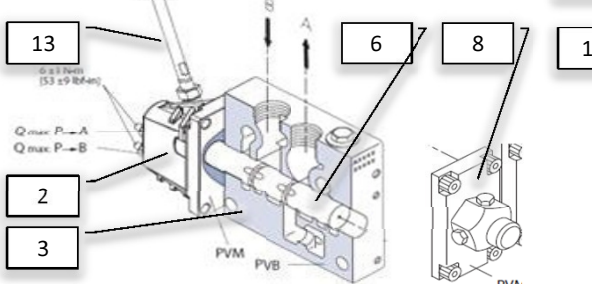

Modul 3: Manual Pump