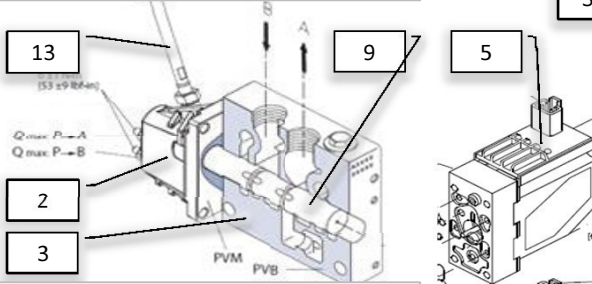

Modul 1: Blower/Washer

Modul 2: Master

Modul 3: Manual Pump

Modul 4: Auto Pump/Guide

Modul 5: Agent platform

Pos	Psc	Number	Name	Price	Note
		1 20200201	PVG modul 1		
	2	1 90510652	PVM32 mekanisk aktivering afdækning		
	3	1 90510211	PVG 32 basismodul m/comp		
	4	1 90510274	Glider 65 L f. PVG ventil		
	37	1 90510657	PVEH32-Aktuator S4-1x4DEU-H-Passiv		
		1 20200202	PVG modul 2		
	2	1 90510652	PVM32 mekanisk aktivering afdækning		
	3	1 90510211	PVG 32 basismodul m/comp		
	6	1 90510653	Glider 10 ltr. A+B åben.		
	7	1 90512012	PVG 32 el-modul on/off efter 2010 Deutz		
		1 20200203	PVG modul 3		
	2	1 90510652	PVM32 mekanisk aktivering afdækning		
	3	1 90510211	PVG 32 basismodul m/comp		
	4	1 90510288	Glider 15L manuel (f. PVG væske pumpe)		
	8	1 90510052	Slutplade PVMR32 m/friktionslås gl		
	4	1 20200204	PVG modul 4		
	2	1 90510652	PVM32 mekanisk aktivering afdækning		
	3	1 90510211	PVG 32 basismodul m/comp		
	9	1 90510397	Glider 15L el (f. PVG trækstyring)		
	5	1 90512004	PVG 32 El-modul PVEA efter 2010 (Deutz)		
	5	1 20200205	PVG modul 5		
	2	1 90510652	PVM32 mekanisk aktivering afdækning		
	10	1 90510348	PVG Basismodul f. kemiplatform		
	11	1 90510653	Glider 10 ltr. A+B åben.		
	12	1 90510655	PVMD 32 slutplade		
	13	1 90321004	Håndtag t/danfoss PVG ventil		
	14	1 90510077	PVG 32 el-modul HI før 2010 (Hirsmann)		
	15	1 90510210	PVG 32 el-modul on/off før 2010 Hirsmanr		
	16	1 90510342	PVG indgangsmodul m/tryk-mængde forstærk		
	17	1 90517579	PVG ombygning Kit open/closed center		
	18	1 90325076	Hy pakningsæt t/PVG 32 -PVAS 32		
	19	1 90403503	Print til PVG blæser AB		
	20	1 90510265	PVG stagbolte sæt 5 sek med pak		
		1 90510349	Stagbolt-sæt PVG 6 sek.		
	22	1 90510367	Slutplade PVG		
	23	1 90510370	Hy pakningsæt PVG mont-sæt (PVAS32)		
	32	1 90510273	Glider 25L f. PVG ventil		
	34	1 90510275	Glider 40 l/m åben AB flow f PVG venti		
	35	1 90510658	PVG32 Check Valve		
	36	1 90510614	Hy Brystnippel 1,0mmx1/4" til PVG		