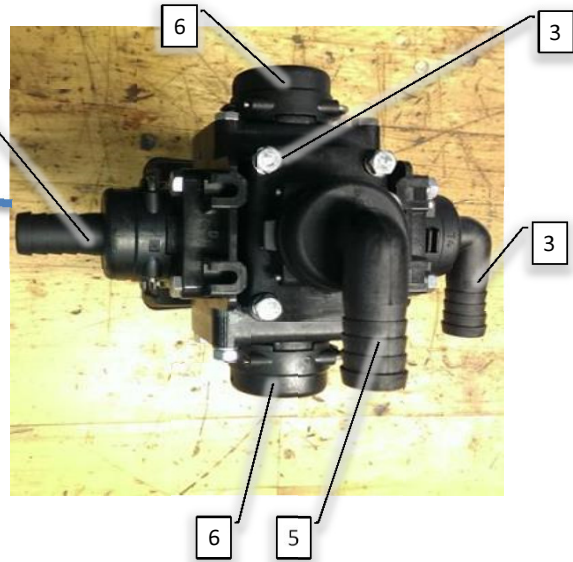

Pos	Psc	Number	Name	Price	Note
1	1	90320368	Vandtank 15 l komplet Gul		
	4	90210002	Bolt M6x20 FZB 8.8 ubryst		
	4	90214417	Skive M6 A2 facet		
	4	90210053	Møtrik M6 FZB låse		
2	1	90320322	Brystnippel G3/4' ARAG		
	1	90320429	Omløber G3/4' ARAG		
	1	90210098	Spændebånd 16-27/12 C7 W3		
3	1	90400292	Motorvalve canbus 5 way T4M 2015-7->		
4	1	90320953	Slangest. T4F x 20mm Lige Arag		
	1	90321214	Bøjle T4 ARAG		
	1	90210098	Spændebånd 16-27/12 C7 W3		
5	1	90320954	Slangest. T4F x 20mm 90° Arag		
	1	90321214	Bøjle T4 ARAG		
	1	90210098	Spændebånd 16-27/12 C7 W3		
6	1	90320952	Prop T4F Arag		
	1	90321214	Bøjle T4 ARAG		
7	1	90320710	Rørstuds f. kalibr.manifold		
8	1	90325061	Brystnippel G1' ARAG		
9	1	90320024	Slutmuffe G 1' ARAG		
10	5	90320582	Prop G3/8' udv. gevind		
	5	90320296	Nippelreduktion G1/2'xG3/8' ARAG		
11	1	90320458	Nippelreduktion G1'xG3/4' ARAG		
12	1	90320449	Vinkel G3/4' 90G F-F ARAG		
13	1	90320322	Brystnippel G3/4' ARAG		
14	1	90320034	Kontraventil rent vand 3/4'		
15	1	90320433	Slangest. G3/4'x20mm 90G ARAG		
	2	90325024	O-ring G3/4' Arag NBR		
	1	90320429	Omløber G3/4' ARAG		
	1	90210098	Spændebånd 16-27/12 C7 W3		
16	0,5	90340049	Slange 20mm metalflex m. stålspiral		
17	1	90330657	Vinkelbeslag f. manifold		
18	1,8	90340049	Slange 20mm metalflex m. stålspiral		
19	0,25	90340049	Slange 20mm metalflex m. stålspiral