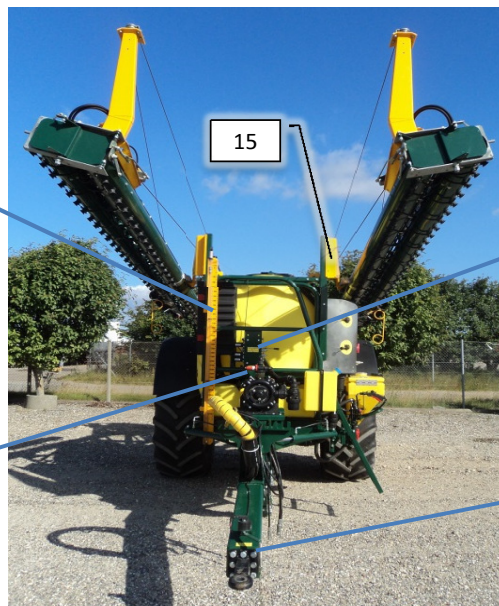

Pos	Psc	Number	Name	Price	Note
1	2	90900052	Mærkat - tank CC		
2	1	90900079	Mærkat-advarsel-farlig kemi i tank		
3	1	90900083	Mærkat-advarsel-læs instruktionsbog		
4	2	90900064	Mærkat- HUSK efterspænd hjulbolt		
5	1	90900162	Mærkat "frakobling af hydraulikslanger"		
6	1	90900171	Mærkat "RPM high-low"		
7	2	90900170	Mærkat "efterspænding af bolte"		
8	1	90900174	Mærkat - værnemidler f. værktøjsskab		
9	1	90900172	Mærkat "Overtryksventil"		
10	2	90900167	Mærkat "max. 6 bar"		
11	4	90900168	Mærkat "anhugningspunkt"		
12	1	90900169	Mærkat " danfoil PC-Spray Controller"		
13	1	90900164	Mærkat "DK- frakobling af akkumulator"		
14	1	90900173	Mærkat "strømforsyning/sikringsbox"		
15	2	90900063	Mærkat - Danfoil bomkonsol CC		
16	1	90900180	Mærkat "KEMI" til plade		
?	1	90900176	Mærkat-"danfoil" hvid170x30