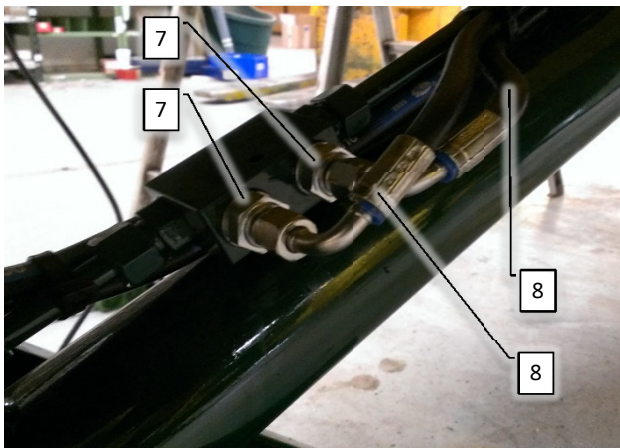

Pos	Psc	Number	Name	Price	Note	
1	1	90330491	Støtteben CC II			
2	1	90330487	Nagle f/støtteben CC II 247,5mm			
3	1	90330488	Nagle f/støtteben CC II 200mm			
4	1	90330498	Nagle f/støtteben CCII 400 mm			
5	1	90320190	Slangeholder 12mm dobbelt grør			
6	1	90510360	Cylinder Støtteben CCII opmontere			
7	2	90510041	Hy brystnippel 1/4' x 3/8			
8	1	90515076	Hy slange AB CCII 1/4'bom 4700mm			
9	1	90510032	Hy Lynkobling 1/2" ANV12GASM Male			
		1	90510043	Hy brystnippel 3/8'x1/2		
??	3	90210162	Bolt M12x20 FZB 8.8 ubryst