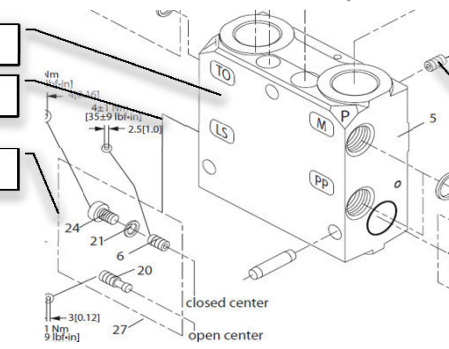

Modul 3: Manual Pump