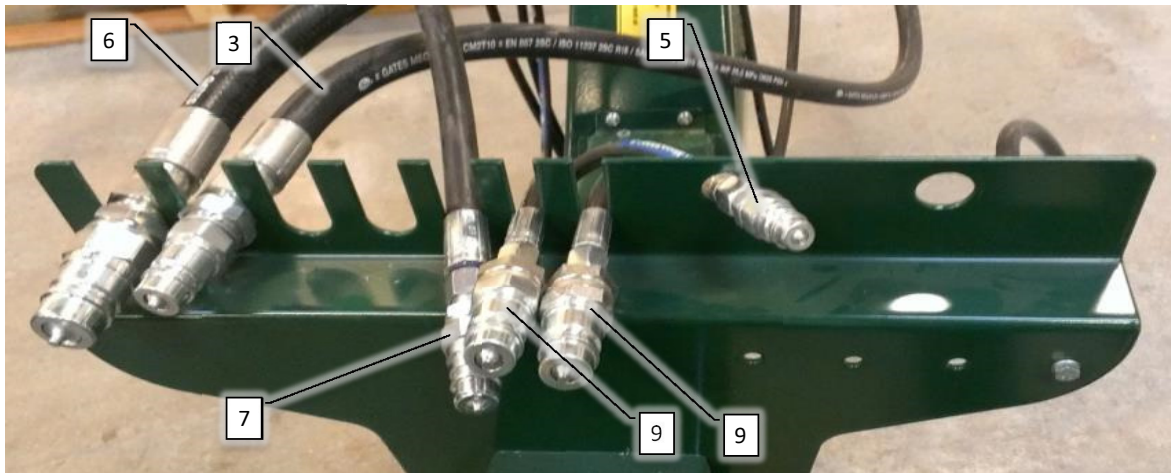

Pos	Psc	Number	Name	Price	Note
1	1	90515185	Hy slange CCII Trykslange 820mm		
2	1	90510051	Mahle filter PI3608+PI1108		
		1 90320618	O-ring Hy. Trykfilter Mahle		
		2 90510045	Hy brystnippel 5/8' x 3/4'		
3	1	90515186	Hy slange CCII Trykslange traktor 4000mm		
		1 90510235	Hy nippel 1/2x5/8 BSP M/V		
		1 90510032	Hy Lynkobling 1/2" ANV12GASM Male		
4	15	90510400	Olie Total Dynatrans MPV		
5	1	90515180	Hy slange CCII LS 4900mm		
		2 90510040	Hy brystnippel 1/4' x 1/4' BSP Male		
		1 90510301	Hy lynkobling 1/4" NV14GASM Male		
6	1	90510174	Hy Tee 3/4 MA/MA/FMA		
		1 90510306	Hy lynkobling 3/4" NV34GASM Male		
		1 90515205	Hy slange CCII Retur trak. 4650mm 2016->		
		2 90515204	Hy prop 1/2		
7	1	90510303	Hy lynkobling 3/8" NV38GASM Male		
9	1	90510032	Hy Lynkobling 1/2" ANV12GASM Male		
		1 90510043	Hy brystnippel 3/8"x1/2'		
14	1	90515047	Hy slange CCII bremseslange 7000 mm		
		1 90510233	Hy nippel 1/4x1/2 BSP M/V		
		1 90320380	Lynkoping f. bremser		
6F	1	90510305	Hy lynkobling 3/4" NV34GASF Female		
3F	1	90510304	Hy lynkobling 1/2" NV12GASF Female		
7F	1	90510302	Hy lynkobling 3/8" NV38GASF Female		
5F	1	90510300	Hy lynkobling 1/4" NV14GASF Female