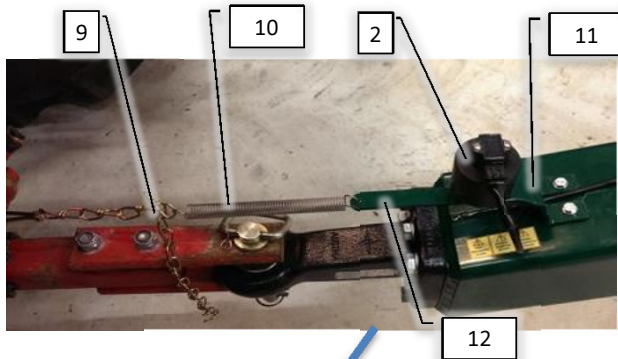

PVG-ventil

Pos	Psc	Number	Name	Price	Note
1	1	20202020	Potentiometer T-C 120° CCI 2016->		
	1	90210002	Bolt M6x20 FZB 8.8 ubrust		
2	1	20202023	Potentiometer T-C 60° CCI 2016->		
	3	90210010	Bolt M8x16 FZB 8.8 ubrust		
	3	90214406	Skive M8 FZB Facet		
3	1	90510323	Overcenterventil f/trækstyring		
	4	90510056	Bonded seal hydr. 3/8'		
	4	90510041	Hy brystnippel 1/4' x 3/8'		
	1	90210015	Bolt M8x50 FZB 8.8 ubrust		
	1	90214406	Skive M8 FZB Facet		
4	1	90515171	Hy slange track-control 570mm		
5	1	90515172	Hy slange track-control 1030mm		
6	1	90515173	Hy slange track-control 1600mm		
7	2	90330419	Bøsning Ø33,7x2x16 mm AISI 304		
8	1	90510228	Cylinder styrbar træk 24- 28m CC (50/30)		
	2	90510056	Bonded seal hydr. 3/8'		
	2	90510041	Hy brystnippel 1/4' x 3/8'		
	1	90510170	Hy Tee 1/4 MA/MA/FMA		
	2	90210129	Smørenippel 6x1 mm selvsk. lige/h1		
9	1	90400142	Kæde for styrbar træk		
10	1	90310049	Fjeder f. sporfølgende træk		
11	1	90336937	Holder f/potentiometer (trackcontrol)		
	2	90210011	Bolt M8x20 FZB 8.8 ubrust		
	2	90214406	Skive M8 FZB Facet		
12	1	90330283	Svingarm for potentiometer		
	1	90210128	Bolt M6x16 FZB 8.8 ubrust		
13	1	90210283	Expanderbolt kpl. Ø25x124		
14	1	90510057	Bonded seal hydr.1/2'		
	1	90510233	Hy nippel 1/4x1/2 BSP M/M		
15	1	90215036	Clamps 8mm 8/15		
	1	90210128	Bolt M6x16 FZB 8.8 ubrust		
	1	90214405	Skive M6 FZB Facet