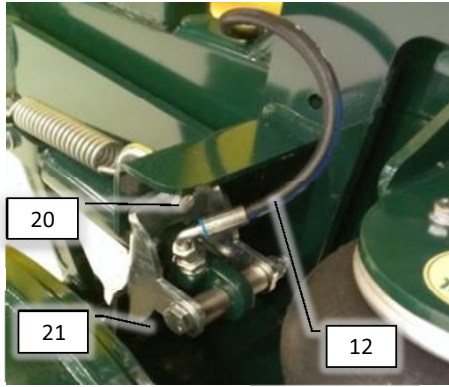

Pos	Psc	Number	Name	Price	Note
1	1	90330471	Hjulophæng combi m. luft afjd.		
	8	90210194	Navbolt M22x1,5mm t. 2012->		
	8	90210238	Navbolt M22x1,5mmx79 2012<-		
2	1	90310051	Fjeder f.lås kemikaliefylder		
3	1	90210201	Øje/ringmøtrik 12mm el-galv		
4	1	90330493	Ventil t/luftpude affjeder. CC II		
5	1	90330635	Beslag f. bremsecylinder		
	1	90210356	Bolt M14x120 FZB 8.8 bryst		
	2	90214424	Skive M14 FZB Facet		
	2	90215002	Møtrik M14 FZB Låse		
	2		bøsning		
6	2	90210133	Skive M14 Galv 14x50x4 CC		
7	1	90510078	Cylinder bremse CC 25x70 m. bremse		
8	1	90330484	luftpude t/affjeder. CC II		
9	1	90330075	Plastskærm for aksel CC		
10	2	90330289	Afstandsrør v. Hjulophæng Ø48,3x3,25x7		
11	1	90336015	Nagle for hjulophæng CC		
12	1	90515177	Hy slange CCII Bremseslange 1700mm		
	1	90510041	Hy brystnippel 1/4' x 3/8		
	2	90510056	Bonded seal hydr. 3/8		
13	1	90515176	Hy slange CCII Bremseslange 900mm		
	1	90510041	Hy brystnippel 1/4' x 3/8		
14	1	90515047	Hy slange CCII bremseslange 7000 mm		
	1	90510233	Hy nippel 1/4x1/2 BSP M/V		
	1	90320380	Lynkopling f. bremser		
	1	90510057	Bonded seal hydr.1/2'		
15	1	90510046	Hy T-stykke 1/4' BSP		
16	1	90215033	Clamps 12mm 12/15		
17	2	90210206	Bolt M10x60 FZB 8.8 bryst		
	2	90210055	Møtrik M10 FZB låse		
18	8	90210034	Bolt M10x30 FZB 8.8 ubrust		
	8	90210332	Skive M10 FZV 10,5x30x3		
19	4	90210011	Bolt M8x20 FZB 8.8 ubrust		
	4	90210084	Skive M8 8,4x25x2 FZB Plan		
20	2	90210039	Bolt M12x50 FZB 8.8 ubrust		
	2	90214408	Skive M12 FZB Facet		
21	2	90210005	Bolt M12x35 FZB 8.8 ubrust		
	4	90214408	Skive M12 FZB Facet		
22	2	90210005	Bolt M12x35 FZB 8.8 ubrust		
	2	90210056	Møtrik M12 FZB låse		
	4	90214408	Skive M12 FZB Facet		
??	8	90330303	Bøsning Ø18x2x30 Bremsecyl.		
	8	90210049	Bolt M12x25 FZB 8.8 ubrust		
	8	90210081	Skive M12 13x37x3 FZB Plan		
	8	90210187	Møtrik M22x1,5 hjul		
	8	90100050	Skive M22x39x3,0 FZB facet