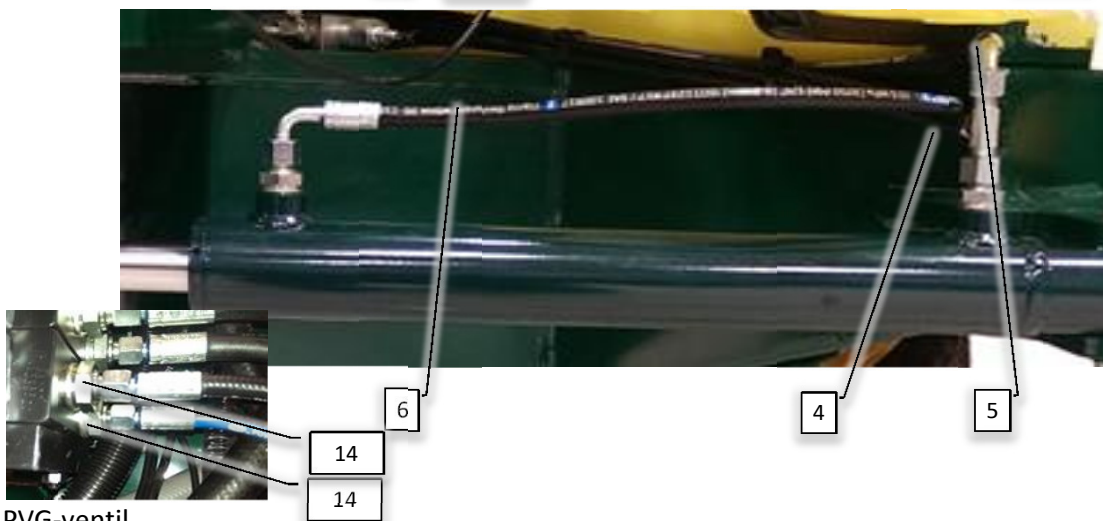

PVG-ventil

Pos	Psc	Number	Name	Price	Note
1	1	20202020	Potentiometer T-C 120° CCI 2016->		
	1	90210002	Bolt M6x20 FZB 8.8 ubrust		
2	1	20202023	Potentiometer T-C 60° CCI 2016->		
	3	90210010	Bolt M8x16 FZB 8.8 ubrust		
	3	90214406	Skive M8 FZB Facet		
3	1	90510323	Overcenterventil f/trækstyring		
	4	90510056	Bonded seal hydr. 3/8'		
	4	90510041	Hy brystnippel 1/4' x 3/8'		
	1	90210015	Bolt M8x50 FZB 8.8 ubrust		
	1	90214406	Skive M8 FZB Facet		
4	1	90515171	Hy slange track-control 570mm		
5	1	90515172	Hy slange track-control 1030mm		
6	1	90515173	Hy slange track-control 1600mm		
7	2	90330419	Bøsning Ø33,7x2x16 mm AISI 304		
8	1	90510228	Cylinder styrbar træk 24- 28m CC (50/30)		
	2	90510056	Bonded seal hydr. 3/8'		
	2	90510041	Hy brystnippel 1/4' x 3/8'		
	1	90510170	Hy Tee 1/4 MA/MA/FMA		
	2	90210129	Smørenippel 6x1 mm selvsk. lige/h1		
9	1	90400142	Kæde for styrbar træk		
10	1	90310049	Fjeder f. sporfølgende træk		
11	1	90336937	Holder f/potentiometer (trackcontrol)		
	2	90210011	Bolt M8x20 FZB 8.8 ubrust		
	2	90214406	Skive M8 FZB Facet		
12	1	90330283	Svingarm for potentiometer		
	1	90210128	Bolt M6x16 FZB 8.8 ubrust		
13	1	90210283	Expanderbolt kpl. Ø25x124		
14	1	90510057	Bonded seal hydr.1/2'		
	1	90510233	Hy nippel 1/4x1/2 BSP M/M		
15	1	90215036	Clamps 8mm 8/15		
	1	90210128	Bolt M6x16 FZB 8.8 ubrust		
	1	90214405	Skive M6 FZB Facet