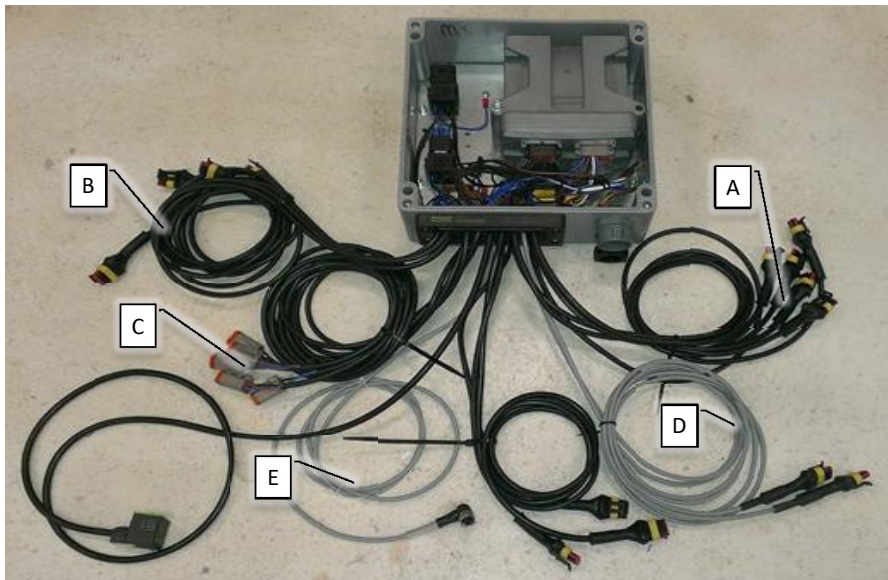

Pos	Psc	Number	Name	Price	Note
1	1	90400089	Monteringskasse, styring grå 2016->		
2	1	90320133	SEM-tilslutning PG16-NW17		
	1	90320134	Møtrik PG16-NW17 Grå		
	1	90401215	Forskrueing til Ø25 flexrør M25		
	1	90401216	Møtrik til forskrueing M25 grå		
3	1	90405120	MC024-120 controller grå		
	2	90210342	Bolt M6x55 FZB 8.8 indiv-6kt		
	2	90210387	Bolt M6x100 FZB 8.8 bryst		
	2	90214405	Skive M6 FZB Facet		
4	1	90405101	Deutsch 12-pole sort B keying		
	12	90405103	Deutsch contact 20 to 24 AWG		
	1	90405104	Deutsch Sealing Plug s20		
	1	90405102	Deutsch 12-pole lås		
5	1	90405100	Deutsch 12-pole grå A keying		
	12	90405103	Deutsch contact 20 to 24 AWG		
	1	90405104	Deutsch Sealing Plug s20		
	1	90405102	Deutsch 12-pole lås		
6	1	90400007	Relæ 5-ben 12V, 20/30amp		
	1	90400263	Multistik f. relæ hun 9-polet		
	4	90400120	U-isoleret spademuffe 1,0-2,5mm²		
7	1	90405210	Relay 12V incl. 15Amp fuse		
	1	90400263	Multistik f. relæ hun 9-polet		
	1	90400107	Sikring blad led ATO15 amp blå		
	5	90400120	U-isoleret spademuffe 1,0-2,5mm²		
9	1	90405220	Fuse box 10A horizontal legs		
	2	90210372	Bolt M4x20 FZB 4.8 ubryst panhoved		
10	1	90405190	Cable entry system KDP 24/29		
	4	90210074	Møtrik M4 FZB		
	4	90210372	Bolt M4x20 FZB 4.8 ubryst panhoved		
11	1	90400161	Kabel f motorventil 6m		
12	1	90400121	Spademuffe connector 6,3x0,8x12		
	5	90400240	Kabelsko U-isoleret 6,3 blå 1-2,6mm²		
A	1	30301000	3 polet 4-20mA sensor ledning		
B	1	30301001	3 polet 0-10V sensor ledning		
C	1	30301002	3 polet PGV ledning		
D	1	30301003	3 polet 0-5V sensor ledning		
E	1	90403704	Canbus kabel M12x4polx2m Female<->Open		
13	8	90210383	Bolt M4x6 FZB PH. maskinskr.		
14	7	90400448	Kabelsko ring Isol. Ø4mm rød 1,6-4,5mm²		
15	4	90210374	Bolt M6x8 FZB 8.8 ubryst indiv-6kt		
16	5	90400080	Kabelsko helisoleret 6,3 gul 2,6-6,6mm²		
17	4	90400455	Kabelsko ring isol. Ø6mm gul 2,5-6,0mm²		
	1	90400137	Ledning 1x1,5mm² sort		
	1	90400198	Ledning 1x0,75 gul		
	1	90400315	Ledning 1x0,75mm² sort		
	1	90400202	Ledning 1x0,75mm² hvid		
	1	90400003	Ledning 1x0,75mm² blå		
	1	90400201	Ledning 1x0,75mm² brun		
	1	90400208	Ledning 1x1,5mm² brun		
	1	90400318	Ledning 2x1,5mm² (Blå/brun)		
	1	90405302	Canbus T-coupler M12		
	1	90405310	Canbus Cable 0,3m Male<->Open		
	1	90403703	Hjulføler ledning 2m induktiv		
1	0,1	90900205	Ledningsmærkater DSC