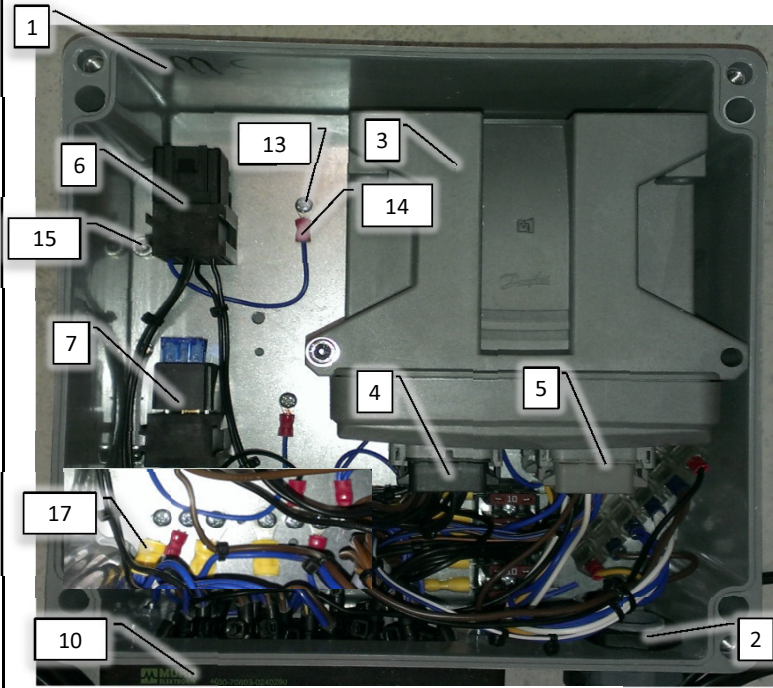

Pos	Psc	Number	Name	Price	Note
1	1	90400089	Monteringskasse, styring grå 2016->		
2	1	90320133	SEM-tilslutning PG16-NW17		
	1	90320134	Møtrik PG16-NW17 Grå		
	1	90401215	Forskrueing til Ø25 flexrør M25		
	1	90401216	Møtrik til forskrueing M25 grå		
3	1	90405120	MC024-120 controller grå		
	2	90210342	Bolt M6x55 FZB 8.8 indiv-6kt		
	2	90210387	Bolt M6x100 FZB 8.8 bryst		
	2	90214405	Skive M6 FZB Facet		
4	1	90405101	Deutsch 12-pole sort B keying		
	12	90405103	Deutsch contact 20 to 24 AWG		
	1	90405104	Deutsch Sealing Plug s20		
	1	90405102	Deutsch 12-pole lås		
5	1	90405100	Deutsch 12-pole grå A keying		
	12	90405103	Deutsch contact 20 to 24 AWG		
	1	90405104	Deutsch Sealing Plug s20		
	1	90405102	Deutsch 12-pole lås		
6	1	90400007	Relæ 5-ben 12V, 20/30amp		
	1	90400263	Multistik f. relæ hun 9-polet		
	4	90400120	U-isoleret spademuffe 1,0-2,5mm²		
7	1	90405210	Relay 12V incl. 15Amp fuse		
	1	90400263	Multistik f. relæ hun 9-polet		
	1	90400107	Sikring blad led ATO15 amp blå		
	5	90400120	U-isoleret spademuffe 1,0-2,5mm²		
9	1	90405220	Fuse box 10A horizontal legs		
	2	90210372	Bolt M4x20 FZB 4.8 ubryst panhoved		
10	1	90405190	Cable entry system KDP 24/29		
	4	90210074	Møtrik M4 FZB		
	4	90210372	Bolt M4x20 FZB 4.8 ubryst panhoved		
11	1	90400161	Kabel f motorventil 6m		
12	1	90400121	Spademuffe connector 6,3x0,8x12		
	5	90400240	Kabelsko U-isoleret 6,3 blå 1-2,6mm²		
A	1	30301000	3 polet 4-20mA sensor ledning		
B	1	30301001	3 polet 0-10V sensor ledning		
C	1	30301002	3 polet PGV ledning		
D	1	30301003	3 polet 0-5V sensor ledning		
E	1	90403704	Canbus kabel M12x4polx2m Female<->Open		
13	8	90210383	Bolt M4x6 FZB PH. maskinskr.		
14	7	90400448	Kabelsko ring Isol. Ø4mm rød 1,6-4,5mm²		
15	4	90210374	Bolt M6x8 FZB 8.8 ubryst indiv-6kt		
16	5	90400080	Kabelsko helisoleret 6,3 gul 2,6-6,6mm²		
17	4	90400455	Kabelsko ring isol. Ø6mm gul 2,5-6,0mm²		
	1	90400137	Ledning 1x1,5mm² sort		
	1	90400198	Ledning 1x0,75 gul		
	1	90400315	Ledning 1x0,75mm² sort		
	1	90400202	Ledning 1x0,75mm² hvid		
	1	90400003	Ledning 1x0,75mm² blå		
	1	90400201	Ledning 1x0,75mm² brun		
	1	90400208	Ledning 1x1,5mm² brun		
	1	90400318	Ledning 2x1,5mm² (Blå/brun)		
	1	90405302	Canbus T-coupler M12		
	1	90405310	Canbus Cable 0,3m Male<->Open		
	1	90403703	Hjulføler ledning 2m induktiv		
1	0,1	90900205	Ledningsmærkater DSC