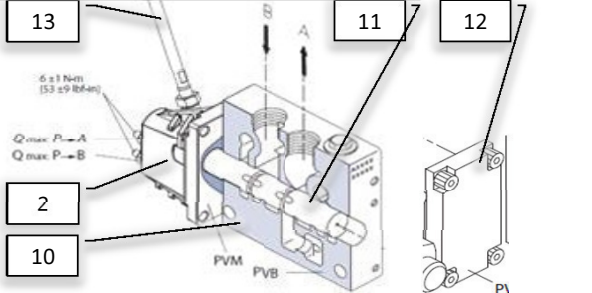

Modul 1: Blower/Washer

Modul 2: Master

Modul 3: Manual Pump

Modul 4: Auto Pump/Guide

Modul 5: Agent platform

Pos	Psc	Number	Name	Price	Note
		1 20200201	PVG modul 1		
	2	1 90510652	PVM32 mekanisk aktivering afdækning		
	3	1 90510211	PVG 32 basismodul m/comp		
	4	1 90510274	Glider 65 L f. PVG ventil		
	37	1 90510657	PVEH32-Aktuator S4-1x4DEU-H-Passiv		
		1 20200202	PVG modul 2		
	2	1 90510652	PVM32 mekanisk aktivering afdækning		
	3	1 90510211	PVG 32 basismodul m/comp		
	6	1 90510653	Glider 10 ltr. A+B åben.		
	7	1 90512012	PVG 32 el-modul on/off efter 2010 Deutz		
		1 20200203	PVG modul 3		
	2	1 90510652	PVM32 mekanisk aktivering afdækning		
	3	1 90510211	PVG 32 basismodul m/comp		
	4	1 90510288	Glider 15L manuel (f. PVG væske pumpe)		
	8	1 90510052	Slutplade PVMR32 m/friktionslås gl		
	4	1 20200204	PVG modul 4		
	2	1 90510652	PVM32 mekanisk aktivering afdækning		
	3	1 90510211	PVG 32 basismodul m/comp		
	9	1 90510397	Glider 15L el (f. PVG trækstyring)		
	5	1 90512004	PVG 32 El-modul PVEA efter 2010 (Deutz)		
	5	1 20200205	PVG modul 5		
	2	1 90510652	PVM32 mekanisk aktivering afdækning		
	10	1 90510348	PVG Basismodul f. kemiplatform		
	11	1 90510653	Glider 10 ltr. A+B åben.		
	12	1 90510655	PVMD 32 slutplade		
	13	1 90321004	Håndtag t/danfoss PVG ventil		
	14	1 90510077	PVG 32 el-modul HI før 2010 (Hirsmann)		
	15	1 90510210	PVG 32 el-modul on/off før 2010 Hirsmanr		
	16	1 90510342	PVG indgangsmodul m/tryk-mængde forstærk		
	17	1 90517579	PVG ombygning Kit open/closed center		
	18	1 90325076	Hy pakningsæt t/PVG 32 -PVAS 32		
	19	1 90403503	Print til PVG blæser AB		
	20	1 90510265	PVG stagbolte sæt 5 sek med pak		
		1 90510349	Stagbolt-sæt PVG 6 sek.		
	22	1 90510367	Slutplade PVG		
	23	1 90510370	Hy pakningsæt PVG mont-sæt (PVAS32)		
	32	1 90510273	Glider 25L f. PVG ventil		
	34	1 90510275	Glider 40 l/m åben AB flow f PVG venti		
	35	1 90510658	PVG32 Check Valve		
	36	1 90510614	Hy Brystnippel 1,0mmx1/4" til PVG		