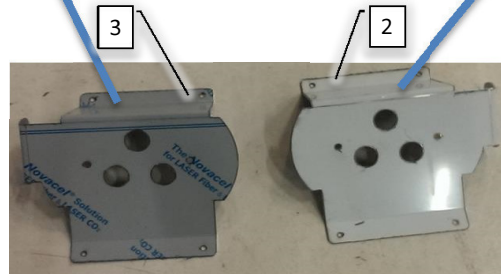

B

A

Pos	Psc	Number	Name	Price	Note
1	1	90400206	Ledningnet til lygter vogn CCII 2016-->		
2	1	90330318	Lygteholder LED H CCII		
3	1	90330319	Lygteholder LED V CCII		
A	1	90400457	Baglygte led m. stik højre 2016->		
B	1	90400456	Baglygte led m. stik venstre 2016->		
C	1	90400459	Slingrelygte led m. stik højre 2016->		
D	1	90400458	Slingrelygte led m. stik venstre 2016->