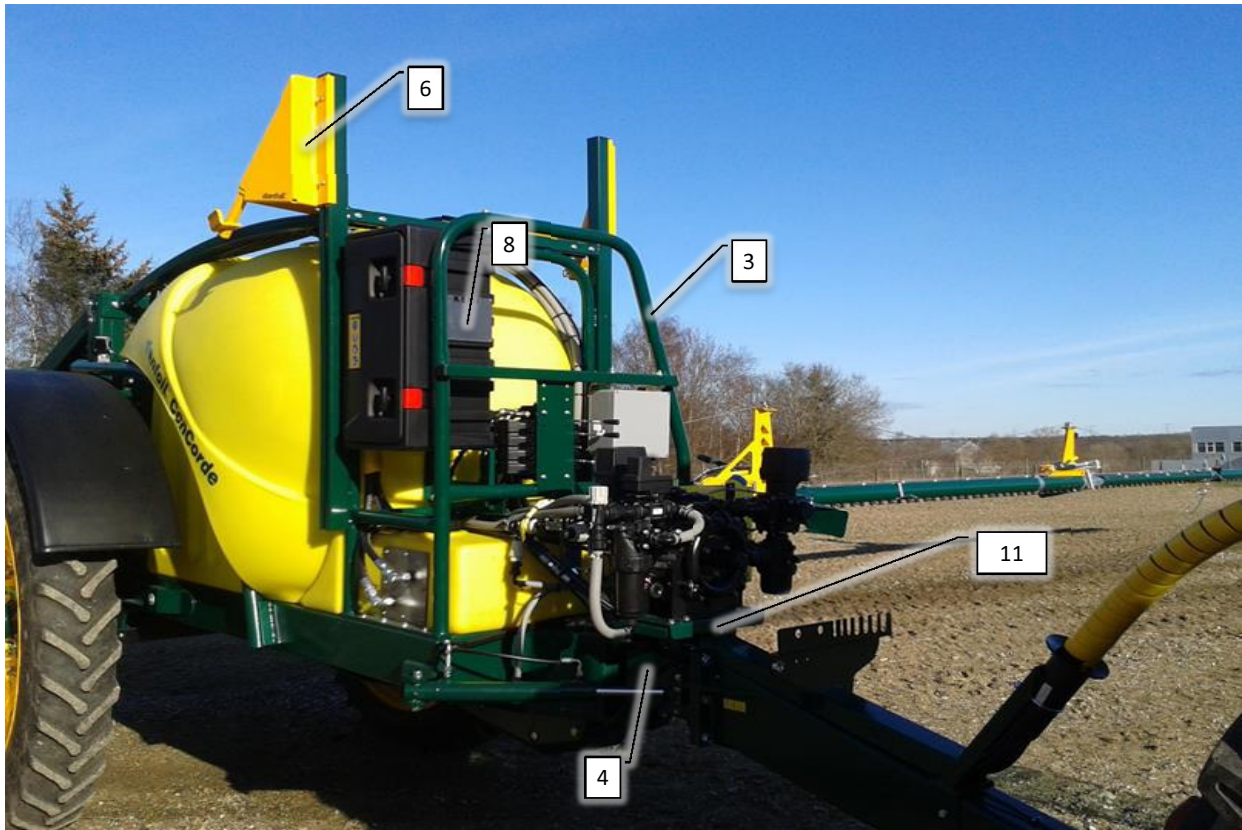

Pos	Psc	Number	Name	Price	Note
1	1	90330348	Hovedramme CCII		
	2	90210129	Smørenippel 6x1 mm selvsk. lige/h1		
	1	90330368	Befæstelse til tank CC		
	1	90330370	Vinkelanlæg CC		
2	1	90330364	Topstiver H CC		
	1	90330365	Topstiver V CC		
3	1	90330378	Platform CC		
	1	90330681	Bundplade CCII 2016-->		
4	1	90330486	Trækkonsol CC II		
	1	90210393	Pinol skrue M16x50 FZB		
	2	90210384	Bøsning bronze, træk PRM 50556C		
	1	90330371	Træknagle CC		
	2	90320548	Låsering til træknagle		
5	2	90330043	Topstang f. træk		
	4	90330010	Pig for A ramme/træk CC 25x130mm		
6	1	90336430	Bærekonsol venstre til CC		
	1	90336435	Bærekonsol højre til CC		
	2	90336409	Spændeplade til bærekonsol CC		
	1	90336440	Bæream venstre til bærekonsol CC		
	1	90336445	Bæream højre til bærekonsol CC		
8	1	60604053	Plade f. magnetlabels		
9	1	90320368	Vandtank 15 l komplet Gul		
	1	90320372	Hane 3/4' for vandtank 15 l		
10	1	90400096	Advarsels Trekantreflek:		
	1	90336940	Holder f/advarselstrekant		
	2	90320801	Prop 40x40		
	2	90320803	Prop 60x4,5		
	2	90320807	Prop 70x70x3-6		
	2	90320808	Prop 30x30x5		
11	1	90336938	Plade for pumpe std. CC II		
12	12	90214407	Skive M10 FZB Facet		
	12	90214408	Skive M12 FZB Facet		
	8	90210055	Møtrik M10 FZB låse		
	8	90210056	Møtrik M12 FZB låse		
	6	90210039	Bolt M12x50 FZB 8.8 ubryst		
	4	90214407	Skive M10 FZB Facet		
	4	90210028	Bolt M10x35 FZB 8.8 ubryst		
	4	90210347	Bolt M10x75 FZB 8.8 bryst		
	4	90210349	Blindnitte RH A2/A2 6,0- 8,0.		
	2	90210161	Bolt M12x60 FZB 8.8 bryst