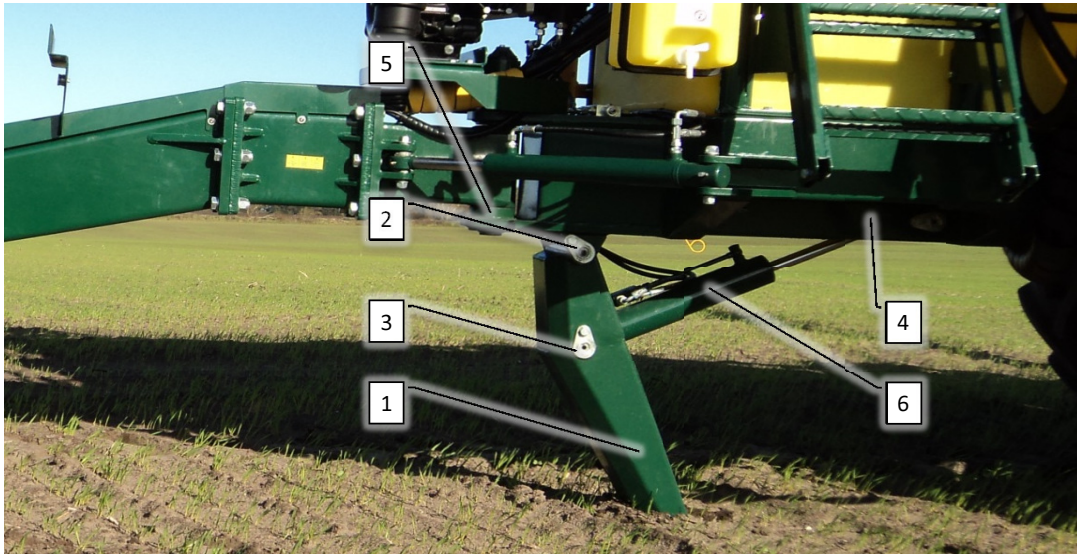

Pos	Psc	Number	Name	Price	Note	
1	1	90330491	Støtteben CC II			
2	1	90330487	Nagle f/støtteben CC II 247,5mm			
3	1	90330488	Nagle f/støtteben CC II 200mm			
4	1	90330498	Nagle f/støtteben CCII 400 mm			
5	1	90320190	Slangeholder 12mm dobbelt grør			
6	1	90510360	Cylinder Støtteben CCII opmontere			
7	2	90510041	Hy brystnippel 1/4' x 3/8			
8	1	90515076	Hy slange AB CCII 1/4'bom 4700mm			
9	1	90510032	Hy Lynkobling 1/2" ANV12GASM Male			
		1	90510043	Hy brystnippel 3/8'x1/2		
??	3	90210162	Bolt M12x20 FZB 8.8 ubryst