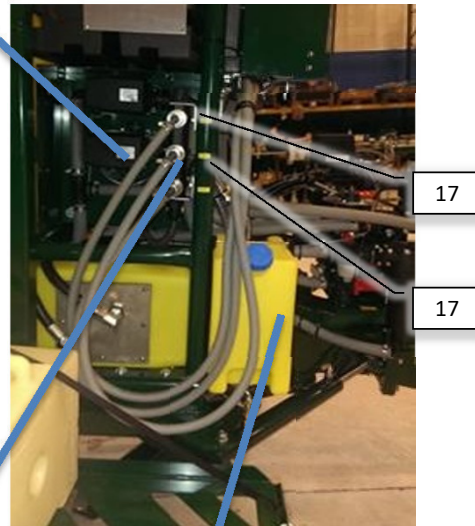

Pos	Psc	Number	Name	Price	Note
1	1	90320368	Vandtank 15 l komplet Gul		
	4	90210002	Bolt M6x20 FZB 8.8 ubryst		
	4	90214417	Skive M6 A2 facet		
	4	90210053	Møtrik M6 FZB låse		
2	1	90320322	Brystnippel G3/4' ARAG		
	1	90320429	Omløber G3/4' ARAG		
	1	90210098	Spændebånd 16-27/12 C7 W3		
3	1	90400292	Motorvalve canbus 5 way T4M 2015-7->		
4	1	90320953	Slangest. T4F x 20mm Lige Arag		
	1	90321214	Bøjle T4 ARAG		
	1	90210098	Spændebånd 16-27/12 C7 W3		
5	1	90320954	Slangest. T4F x 20mm 90° Arag		
	1	90321214	Bøjle T4 ARAG		
	1	90210098	Spændebånd 16-27/12 C7 W3		
6	1	90320952	Prop T4F Arag		
	1	90321214	Bøjle T4 ARAG		
7	1	90320710	Rørstuds f. kalibr.manifold		
8	1	90325061	Brystnippel G1' ARAG		
9	1	90320024	Slutmuffe G 1' ARAG		
10	5	90320582	Prop G3/8' udv. gevind		
	5	90320296	Nippelreduktion G1/2'xG3/8' ARAG		
11	1	90320458	Nippelreduktion G1'xG3/4' ARAG		
12	1	90320449	Vinkel G3/4' 90G F-F ARAG		
13	1	90320322	Brystnippel G3/4' ARAG		
14	1	90320034	Kontraventil rent vand 3/4'		
15	1	90320433	Slangest. G3/4'x20mm 90G ARAG		
	2	90325024	O-ring G3/4' Arag NBR		
	1	90320429	Omløber G3/4' ARAG		
	1	90210098	Spændebånd 16-27/12 C7 W3		
16	0,5	90340049	Slange 20mm metalflex m. stålspiral		
17	1	90330657	Vinkelbeslag f. manifold		
18	1,8	90340049	Slange 20mm metalflex m. stålspiral		
19	0,25	90340049	Slange 20mm metalflex m. stålspiral