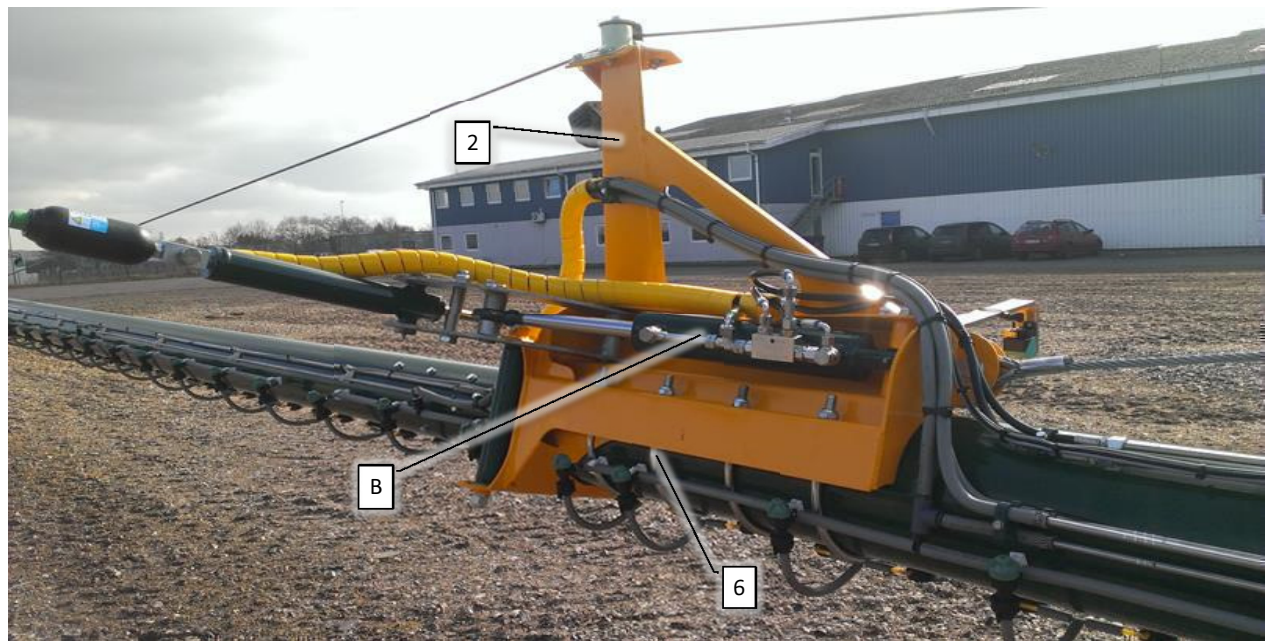

Pos	Psc	Number	Name	Price	Note
1	1	90800067	Bomrør 5910mm Ø240xØ240 37h H/V Alu		
2	1	90330660	Tårn 3-delt V Alu lav		
	5	90210027	Bolt M10x25 FZB 8.8 ubryst		
	10	90214407	Skive M10 FZB Facet		
	5	90210055	Møtrik M10 FZB låse		
3	1	90330186	Støttekonsol t. inderbom 36m CC		
	2	90210034	Bolt M10x30 FZB 8.8 ubryst		
	1	90214407	Skive M10 FZB Facet		
	1	90210055	Møtrik M10 FZB låse		
4	0,35	90340011	luftslange for bomløft 30-36 m		
	2	90210109	Spændebånd 226-256 W3		
5	2	90210029	Bolt M10x40 FZB 8.8 ubryst		
6	4	90210064	Dragebånd f. 36m bom		
	8	90210070	Møtrik M16 FZB låse		
	8	90210076	Skive M16 FZB Facet		
7	1	90330187	Støttebeslag f. mellembom 36m		
	2	90210027	Bolt M10x25 FZB 8.8 ubryst		
	2	90210029	Bolt M10x40 FZB 8.8 ubryst		
	4	90210055	Møtrik M10 FZB låse		
	6	90214407	Skive M10 FZB Facet		
A	1	90330076	Inderled 3-delt Alu		
	12	90210017	Bolt M12x30 FZB 8.8 ubryst		
	24	90214408	Skive M12 FZB Facet		
	12	90210056	Møtrik M12 FZB låse		
B	1	40160407	Bom CC tårnkomponenter 2016->		
C	1	40160408	Bom væskesystem CC inderbom 2016->