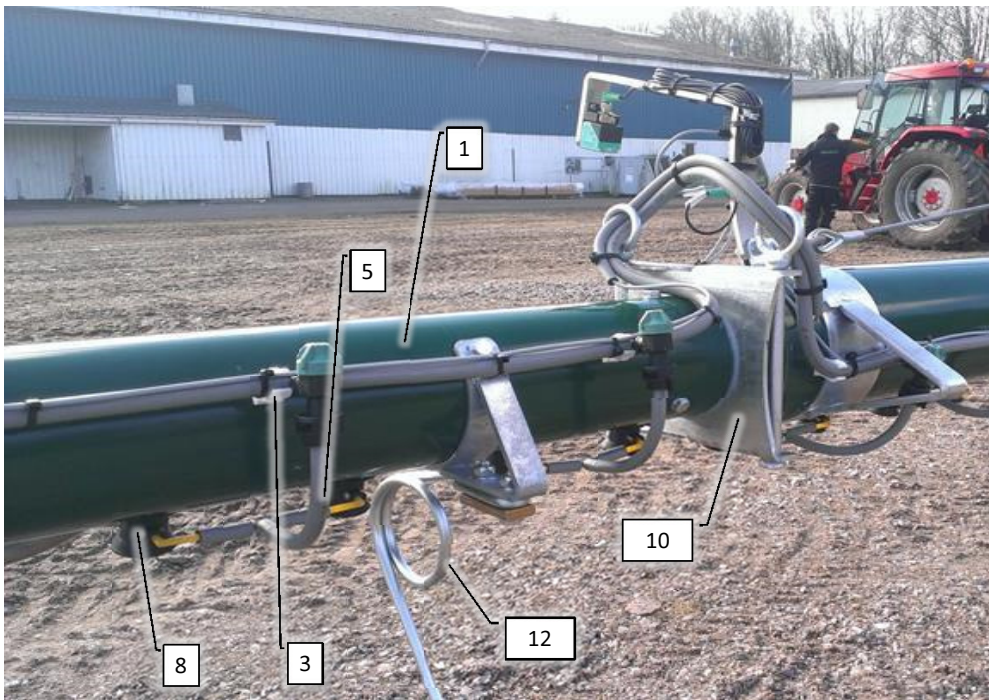

Pos	Psc	Number	Name	Price	Note
1	0,5	90800066	Bomrør 6000mm Ø150xØ150 37h H/V Alu		
2	1	90330647	Beskyttelsesbøjle ydrerør v		
	1	90330646	Vinkel 45 gr. Ø25 rør		
	4	90210245	Bolt M10x25 A2 buttonhead		
3	5	90326020	Slangeholder 16 mm enkelt WOPF		
4	4	90340053	Mellemslange bom Ø10x310mm		
5	6	90340057	Fordelerslange bom Ø6,3x160mm		
6	5	90326060	Drypstop 2011-> grøn db		
7	1	90326056	Drypstop 2011-> grøn enk. venstre		
8	10	90320083	Eurofoil forstøver kompl. 2000->		
9	5	90326070	Fordeler 2015-> grøn/gul db		
10	1	90330640	Trækled V		
	3	90210034	Bolt M10x30 FZB 8.8 ubryst		
	6	90214407	Skive M10 FZB Facet		
	3	90210055	Møtrik M10 FZB låse		
	1	90330641	Afvigerled bomdel v		
	1	90330644	Fjederstrammer indiv. rør		
	1	90330611	Fjederstrammer 190mm		
	1	90214408	Skive M12 FZB Facet		
	1	90210056	Møtrik M12 FZB låse		
	1	90210226	Fjeder afv.led 30m 2-delt bom		
11	1	90320758	Endeprop Ø 150 t. bom		
12	1	90330008 A	Afstandstand for bom, kort (t/eurofoil)		
	1	90330160	Spændestykke		
	2	90210023	Bolt M10x45 FZB 8.8 ubryst		
	2	90210055	Møtrik M10 FZB låse		
	4	90214407	Skive M10 FZB Facet		
13	1	90407325	Markeringslygte 2016->		
	1	90403706	Kabel M12 til sidemarkering