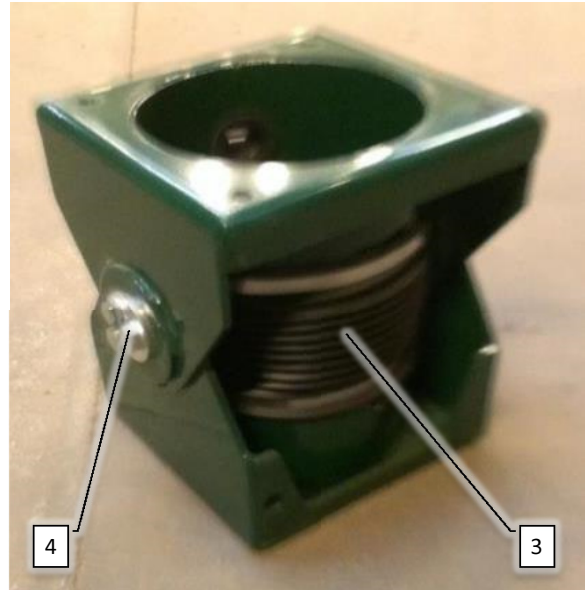

Pos	Psc	Number	Name	Price	Note
1	1	90330261	Bomløft yderled V forstærket 28 CC		
2	1	90330260	Bomløft inderled V forstærket 28m CC		
3	0,28	90340012	Luftslange Ø 200, L.2300 mm, i net		
	2	90210103	Spændebånd bomløft 200-231mm		
4	1	90330116	Lejetap f. bomløft 28m		
	1	90330115	Lejestopskive f. bomløft		
	3	90210005	Bolt M12x35 FZB 8.8 ubryst		
	3	90214408	Skive M12 FZB Facet		
5	1	90320083	Eurofoil forstøver kompl. 2000->