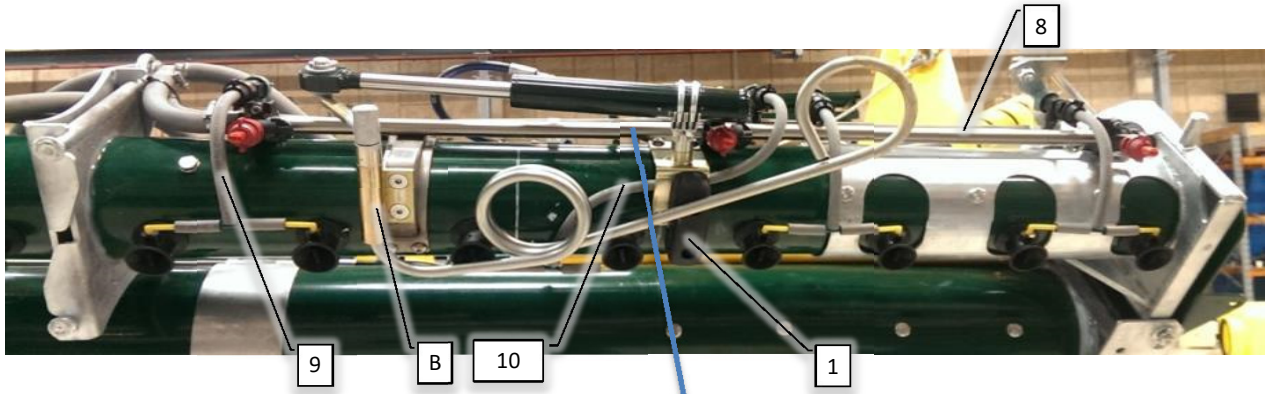

Pos	Psc	Number	Name	Price	Note
1	1	90804083	Gummibuffer til bom		
2	0,25	90800066	Bomrør 6000mm Ø150xØ150 37h H/V Alu		
3	1	90335119	Drejeled 24m,36m V Ø160 15° glas		
	8	90210034	Bolt M10x30 FZB 8.8 ubrust		
	8	90210055	Møtrik M10 FZB låse		
	16	90214407	Skive M10 FZB Facet		
4	0,4	90210315	Rør rustfri Ø10x1		
	2	90210237	Slangeklemme Cobra 17/8 W4		
5	1	90320192	Slangeholder 16 mm dobb. grøn		
6	1	90320602	Slangeholder 10mm dobb. hvid		
7	1	90330643	Afvigerled bomdel H		
	3	90210034	Bolt M10x30 FZB 8.8 ubrust		
	3	90210055	Møtrik M10 FZB låse		
	6	90214407	Skive M10 FZB Facet		
8	4	90340053	Mellemslange bom Ø10x310mm		
9	6	90340057	Forderslange bom Ø6,3x160mm		
10	0,5	90340001	Slange 6,3mm - tryk		
11	3	90326060	Drypstop 2011-> grøn db.		
12	1	90326055	Drypstop 2011-> grøn enk. højre		
13	8	90320083	Eurofoil forstøver kompl. 2000->		
14	4	90326070	Fordeler 2015-> grøn/gul db.		
15	1	90329520	T-stykke FMM 1/4"x10mmx10mm ARAG		
16	1	90320130	Slangeforsk.1/4"x10x90° Norma		
17	0,4	90340019	Slange 10 mm - tryk		
18	1	90330644	Fjederstrammer indiv. rør		
19	1	90330611	Fjederstrammer 190mm		
	1	90214408	Skive M12 FZB Facet		
	1	90210056	Møtrik M12 FZB låse		
20	1	90210164	Fjeder pendul 9m/m grøn alm		
21	2	90515194	Hy slange yderbom 2500mm		
A	1	40160402	Bom afvigerled 10h H 2016->		
B	1	40160404	Afstandstand 3-delt Højre CCII 2016->