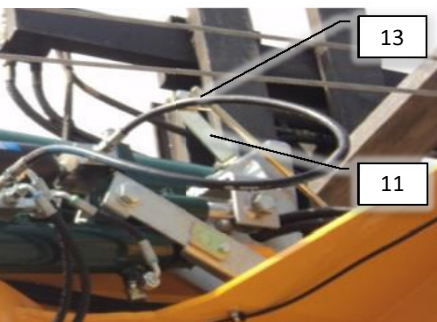

Pos	Psc	Number	Name	Price	Not Note
		3 90100001	Slangebesskyttelse Ø50mm gul		
5	2	90210112	Vantskrue M16 galv m./gafler		
6	2	90210115	Vantskrue M12 galv m./gafler		
7	2	90214083	Wire 28m inderbom 4,30m CC 8mm		
		2 90210118	Sjækkel 10 mm (7/16' x 3/8")		
8	2	90214110	Wire f/yderbom 28 m CC m/afv. 10,50m x 6		
		2 90210118	Sjækkel 10 mm (7/16' x 3/8")		
9	2	90334788	Forbindelsesstang t/ afblændning		
10	2	90330050	Afblændingsklap til bom 16-28m		
11	2	90330051	Montagestykke t. forbindelsestang		
13	2	90334790	Forbindelsesled t. afblændingsklap		
14	2	90210189	Bolt M20x340 FZB 8.8 AB/CC inderlec		
		2 90210069	Møtrik M20 FZB låse		
15	2	90330012	Splitbolt Ø16x321		
		2 90215006	Hårnålesplit 4 mm		
16	2	90330153	Hvilearm, yderbom 24-28m		
17	2	90510139	Cylinder adapter f. bomløft CC		
18	2	90210314	Kæde 8 led 10mm		
		2 90334206	Splitbolt 25/97 Drejeled		
		2 90330404	Dråber for inderled CC		
		2 90210118	Sjækkel 10 mm (7/16' x 3/8")		
19	1	90330510	Adaptor for træk t/ CCII 28 m		
		1 90330511	Dækskjold for slanger t/CCII 28 m		
A	1	20200048	Mærkatet bom 2 ledet		
B	1	40160323	Bom 28m CC m afv. yder v ->2016		
C	1	40200122	Bom 28m CC inder venstre 2013->		
D	1	40200121	Bom 28m CC inder højre 2013->		
E	1	40160324	Bom 28m CC m afv yder h. 2016->		
F	1	30300054	Inderbomled >24-28m V klargjort CC		
		1 90326070	Fordeler 2015-> grøn/gul db		
		1 90326071	Fordeler 2015-> gul/gul enk		
G	1	30300053	Inderbomled >24-28m H klargjort CC		
		1 90326070	Fordeler 2015-> grøn/gul db		
		1 90326071	Fordeler 2015-> gul/gul enk		
NA	2	90335060	Ringbly 400 grams- 46mm hul