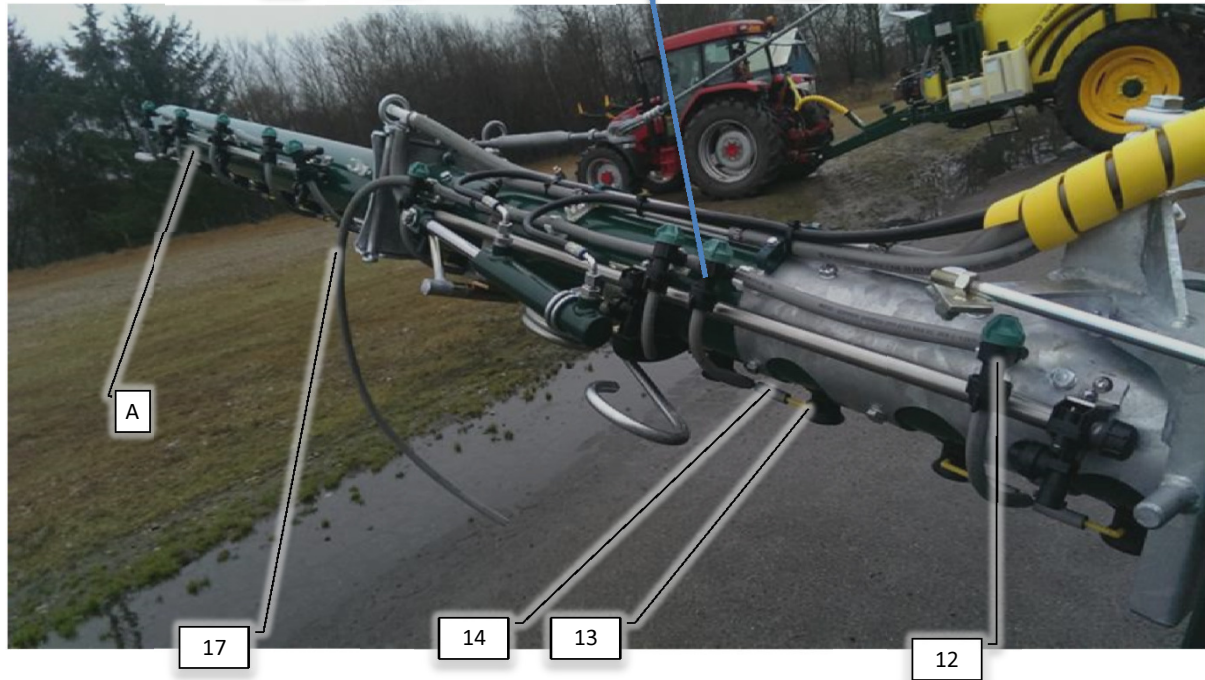

Pos	Psc	Number	Name	Price	Note
1	1	90804083	Gummibuffer til bom		
2	0,25	90800066	Bomrør 6000mm Ø150xØ150 37h H/V Alu		
3	1	90335119	Drejeled 24m,36m V Ø160 15° glas		
	8	90210034	Bolt M10x30 FZB 8.8 ubrust		
	8	90210055	Møtrik M10 FZB låse		
	16	90214407	Skive M10 FZB Facet		
4	0,4	90210315	Rør rustfri Ø10x1		
	2	90210237	Slangeklemme Cobra 17/8 W4		
5	1	90320192	Slangeholder 16 mm dobb. grøn		
6	1	90320602	Slangeholder 10mm dobb. hvid		
7	1	90330643	Afvigerled bomdel H		
	3	90210034	Bolt M10x30 FZB 8.8 ubrust		
	3	90210055	Møtrik M10 FZB låse		
	6	90214407	Skive M10 FZB Facet		
8	4	90340053	Mellemslange bom Ø10x310mm		
9	6	90340057	Fordelerslange bom Ø6,3x160mm		
10	0,5	90340001	Slange 6,3mm - tryk		
11	3	90326060	Drypstop 2011-> grøn db.		
12	1	90326056	Drypstop 2011-> grøn enk. venstre		
13	8	90320083	Eurofoil forstøver kompl. 2000->		
14	4	90326070	Fordeler 2015-> grøn/gul db.		
15	1	90329520	T-stykke FMM 1/4"x10mmx10mm ARAG		
16	1	90320130	Slangeforsk.1/4"x10x90° Norma		
17	0,4	90340019	Slange 10 mm - tryk		
18	1	90330644	Fjederstrammer indiv. rør		
19	1	90330611	Fjederstrammer 190mm		
	1	90214408	Skive M12 FZB Facet		
	1	90210056	Møtrik M12 FZB låse		
20	1	90210164	Fjeder pendul 9m/m grøn alm		
21	2	90515194	Hy slange yderbom 2500mm		
A	1	40160401	Bom afvigerled 10h V 2016->		
B	1	40160403	Afstandstand 3-delt Venstre CCII 2016->