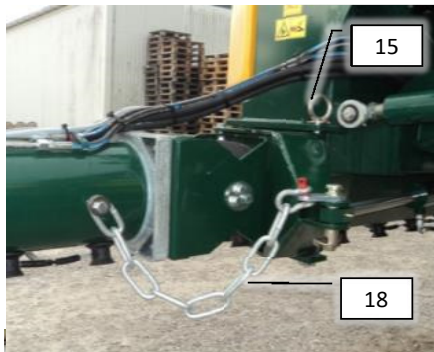

Pos	Psc	Number	Name	Price	Not Note
		3 90100001	Slangebesskyttelse Ø50mm gul		
5	2	90210112	Vantskrue M16 galv m./gafler		
6	2	90210115	Vantskrue M12 galv m./gafler		
7	2	90214083	Wire 28m inderbom 4,30m CC 8mm		
		2 90210118	Sjækkel 10 mm (7/16' x 3/8")		
8	2	90214110	Wire f/yderbom 28 m CC m/afv. 10,50m x 6		
		2 90210118	Sjækkel 10 mm (7/16' x 3/8")		
9	2	90334788	Forbindelsesstang t/ afblændning		
10	2	90330050	Afblændingsklap til bom 16-28m		
11	2	90330051	Montagestykke t. forbindelsestang		
13	2	90334790	Forbindelsesled t. afblændingsklap		
14	2	90210189	Bolt M20x340 FZB 8.8 AB/CC inderlec		
		2 90210069	Møtrik M20 FZB låse		
15	2	90330012	Splitbolt Ø16x321		
		2 90215006	Hårnålesplit 4 mm		
16	2	90330153	Hvilearm, yderbom 24-28m		
17	2	90510139	Cylinder adapter f. bomløft CC		
18	2	90210314	Kæde 8 led 10mm		
		2 90334206	Splitbolt 25/97 Drejeled		
		2 90330404	Dråber for inderled CC		
		2 90210118	Sjækkel 10 mm (7/16' x 3/8")		
19	1	90330510	Adaptor for træk t/ CCII 28 m		
		1 90330511	Dækskjold for slanger t/CCII 28 m		
A	1	20200048	Mærkatet bom 2 ledet		
B	1	40160323	Bom 28m CC m afv. yder v ->2016		
C	1	40200122	Bom 28m CC inder venstre 2013->		
D	1	40200121	Bom 28m CC inder højre 2013->		
E	1	40160324	Bom 28m CC m afv yder h. 2016->		
F	1	30300054	Inderbomled >24-28m V klargjort CC		
		1 90326070	Fordeler 2015-> grøn/gul db		
		1 90326071	Fordeler 2015-> gul/gul enk		
G	1	30300053	Inderbomled >24-28m H klargjort CC		
		1 90326070	Fordeler 2015-> grøn/gul db		
		1 90326071	Fordeler 2015-> gul/gul enk		
NA	2	90335060	Ringbly 400 grams- 46mm hul