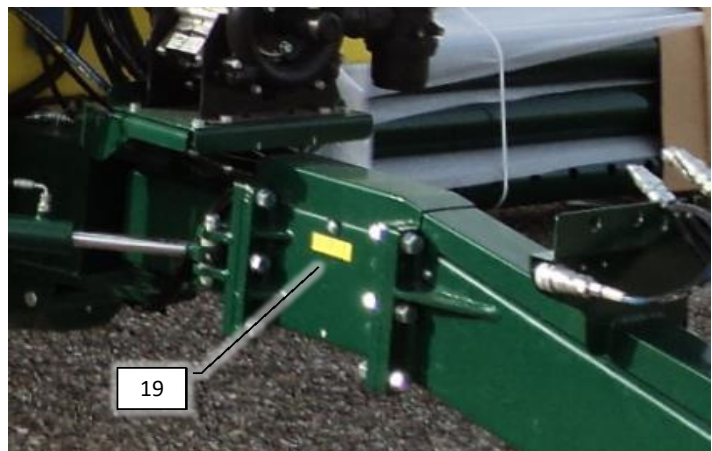

Pos	Psc	Number	Name	Price	Not Note
		3 90100001	Slangebesskyttelse Ø50mm gul		
5	2	90210112	Vantskrue M16 galv m./gafler		
6	2	90210115	Vantskrue M12 galv m./gafler		
7	2	90214083	Wire 28m inderbom 4,30m CC 8mm		
		2 90210118	Sjækkel 10 mm (7/16' x 3/8")		
8	2	90214110	Wire f/yderbom 28 m CC m/afv. 10,50m x 6		
		2 90210118	Sjækkel 10 mm (7/16' x 3/8")		
9	2	90334788	Forbindelsesstang t/ afblændning.		
10	2	90330050	Afblændingsklap til bom 16-28m		
11	2	90330051	Montagestykke t. forbindelsestang		
13	2	90334790	Forbindelsesled t. afblændingsklap		
14	2	90210189	Bolt M20x340 FZB 8.8 AB/CC inderled		
		2 90210069	Møtrik M20 FZB låse		
15	2	90330012	Splitbolt Ø16x321		
		2 90215006	Hårnålesplit 4 mm		
16	2	90330153	Hvilearm, yderbom 24-28m		
17	2	90510139	Cylinder adapter f. bomløft CC		
18	2	90210314	Kæde 8 led 10mm		
		2 90334206	Splitbolt 25/97 Drejeled		
		2 90330404	Dråber for inderled CC		
		2 90210118	Sjækkel 10 mm (7/16' x 3/8")		
19	1	90330510	Adaptor for træk t/ CCII 28 m		
		1 90330511	Dækskjold for slanger t/CCII 28 m		
A	1	20200048	Mærkatet bom 2 ledet		
B	1	40160323	Bom 28m CC m afv. yder v ->2016		
C	1	40200122	Bom 28m CC inder venstre 2013->		
D	1	40200121	Bom 28m CC inder højre 2013->		
E	1	40160324	Bom 28m CC m afv yder h. 2016->		
F	1	30300054	Inderbomled >24-28m V klargjort CC		
		1 90326070	Fordeler 2015-> grøn/gul db.		
		1 90326071	Fordeler 2015-> gul/gul enk.		
G	1	30300053	Inderbomled >24-28m H klargjort CC		
		1 90326070	Fordeler 2015-> grøn/gul db.		
		1 90326071	Fordeler 2015-> gul/gul enk.		
NA	2	90335060	Ringbly 400 grams- 46mm hul