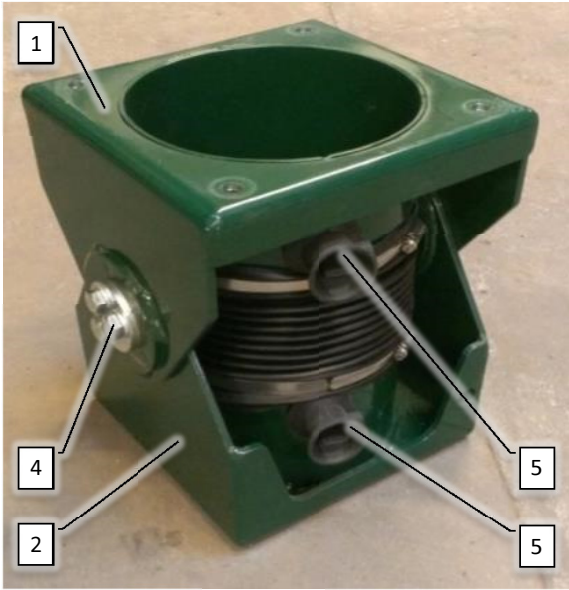

Pos	Psc	Number	Name	Price	Note
1	1	90330261	Bomløft yderled V forstærket 28 CC		
2	1	90330260	Bomløft inderled V forstærket 28m CC		
3	0,28	90340012	Luftslange Ø 200, L.2300 mm, i net		
	2	90210103	Spændebånd bomløft 200-231mm		
4	1	90330116	Lejetap f. bomløft 28m		
	1	90330115	Lejestopskive f. bomløft		
	3	90210005	Bolt M12x35 FZB 8.8 ubryst		
	3	90214408	Skive M12 FZB Facet		
5	1	90320083	Eurofoil forstøver kompl. 2000->