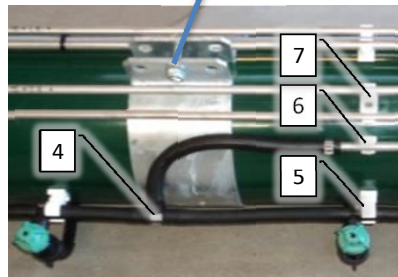

Ny stykliste

Pos	Psc	Number	Name	Price	Note
1	13	90326060	Drypstop 2011-> grøn db.		
	16	90340054	Fordelerslange bom Ø6,3x190mm		
	15	90326070	Fordeler 2015-> grøn/gul db.		
2	3	90326055	Drypstop 2011-> grøn enk. højre		
	1	90326071	Fordeler 2015-> gul/gul enk.		
3	33	90320083	Eurofoil forstøver kompl. 2000->		
4	16	90340053	Mellemslange bom Ø10x310mm		
	1	90329520	T-stykke FMM 1/4"x10mmx10mm ARAG		
	8	90210237	Slangeklemme Cobra 17/8 W4		
5	15	90326020	Slangeholder 16 mm enkelt WOPF		
	15	90215001	Pinolskrue M6x25 mm rustfri		
6	2	90320601	Slangeholder 10mm enkelt. hvid		
	2	90215001	Pinolskrue M6x25 mm rustfri		
7	22	90320602	Slangeholder 10mm dobb. hvid		
	10	90215001	Pinolskrue M6x25 mm rustfri		
	6	90210020	Bolt M6x40 FZB 8.8 ubryst		
8	7	90210355	Rør sv. Ø10x1mm L=4900 A2		
9	5	90320190	Slangeholder 12mm dobbelt grøn		
	5	90210020	Bolt M6x40 FZB 8.8 ubryst		
10	4	90320192	Slangeholder 16 mm dobb. grøn		
	4	90210020	Bolt M6x40 FZB 8.8 ubryst		
11	4	90320193	Slangeholder 16 mm enkelt grøn		
	4	90210020	Bolt M6x40 FZB 8.8 ubryst		
12	10	90340019	Slange 10 mm - tryk		
13	0,5	90340001	Slange 6,3mm - tryk		
	1	90320065	T-slangestuds 6 mm sort		
	2	90320055	Nippel sort (snoor plast)		
	1	90326008	Drøvle 0,7 messing		
	2	90326007	Drøvle 0,5 messing		
14	1	90210354	Rør sv. Ø10x1mm L=3900 A2		
	1	2 90210342	Bolt M6x55 FZB 8.8 indv-6kt		
	1	1 90210365	Bolt M6x80 FZB 8.8 indv-6kt		
	1	16 90340056	Fordelerslange bom Ø6,3x230mm