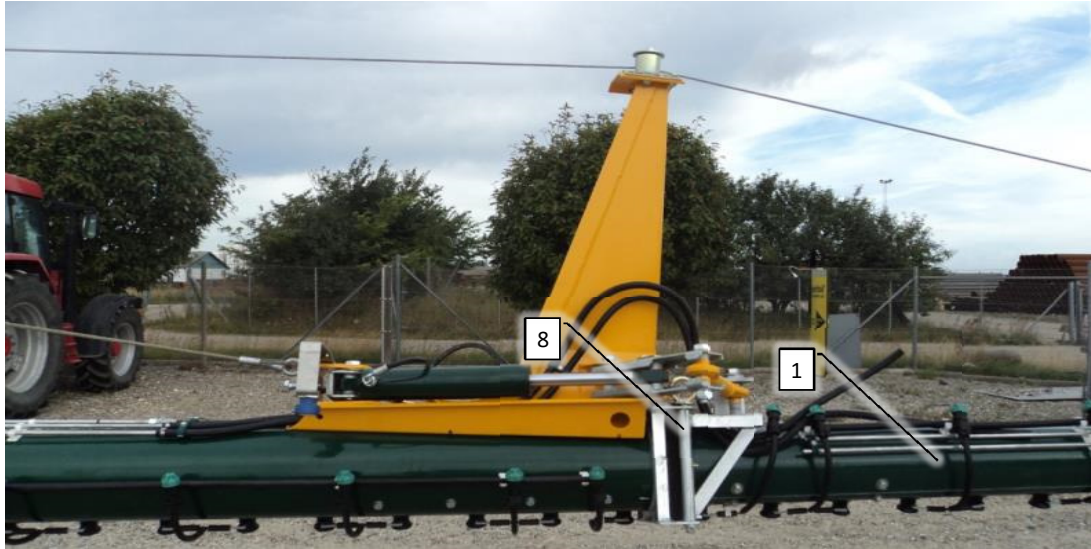

Pos	Psc	Number	Name	Price	Note
1	1	90800042	Bomrør 5885mm Ø200xØ200 37h H/V Alu		
2	1	90330048	Bånd 1		
	1	90210027	Bolt M10x25 FZB 8.8 ubryst		
	1	90210023	Bolt M10x45 FZB 8.8 ubryst		
	4	90214407	Skive M10 FZB Facet		
	2	90210055	Møtrik M10 FZB låse		
3	1	90330148	Bånd 2 V		
	1	90210027	Bolt M10x25 FZB 8.8 ubryst		
	1	90210023	Bolt M10x45 FZB 8.8 ubryst		
	4	90214407	Skive M10 FZB Facet		
	2	90210055	Møtrik M10 FZB låse		
4	1	90330049	Beskyttelsesplade pett. plast L 1150		
	2	90210151	Bolt M6x20 FZB 4,8 Bræddbolt		
	2	90210207	Bolt M6x25 FZB 4.8 Bræddbolt		
	4	90210067	Møtrik M6 FZB		
	4	90214405	Skive M6 FZB Facet		
5	1	90330008 A	Afstandstand for bom, kort (t/eurofoil)		
	1	90330160	Spændestykke		
	2	90210023	Bolt M10x45 FZB 8.8 ubryst		
	2	90210055	Møtrik M10 FZB låse		
	4	90214407	Skive M10 FZB Facet		
6	1	90320111	Endeprop Ø 110		
	3	90210060	Selvskærende skrue 4,2x19 mm A2		
8	1	90330662	Drejeled 2-delt V Ø188 15° Alu		
	1	90210129	Smørenippel 6x1 mm selvsk. lige/h1		
	8	90210027	Bolt M10x25 FZB 8.8 ubryst		
	8	90214407	Skive M10 FZB Facet		
	8	90210055	Møtrik M10 FZB låse		
	8	90210332	Skive M10 FZV 10,5x30x3		
A	1	40230004	Bom væskesystem 28m yderbom