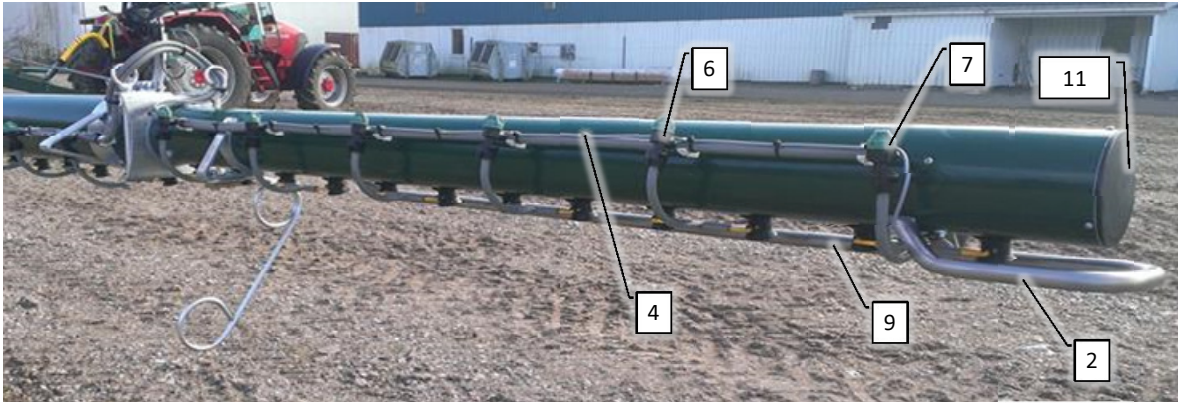

Pos	Psc	Number	Name	Price	Note
1	0,5	90800066	Bomrør 6000mm Ø150xØ150 37h H/V Alu		
2	1	90330645	Beskyttelsesbøjle ydrerør f		
	1	90330646	Vinkel 45 gr. Ø25 rør		
	4	90210245	Bolt M10x25 A2 buttonhead		
3	5	90326020	Slangeholder 16 mm enkelt WOPF		
4	4	90340053	Mellemslange bom Ø10x310mm		
5	6	90340057	Fordelerslange bom Ø6,3x160mm		
6	5	90326060	Drypstop 2011-> grøn db		
7	1	90326056	Drypstop 2011-> grøn enk. venstre		
8	10	90320083	Eurofoil forstøver kompl. 2000->		
9	5	90326070	Fordeler 2015-> grøn/gul db		
10	1	90330642	Trækled H		
	3	90210034	Bolt M10x30 FZB 8.8 ubryst		
	6	90214407	Skive M10 FZB Facet		
	3	90210055	Møtrik M10 FZB låse		
	1	90330643	Afvigerled bomdel H		
	1	90330644	Fjederstrammer indiv. rør		
	1	90330611	Fjederstrammer 190mm		
	1	90214408	Skive M12 FZB Facet		
	1	90210056	Møtrik M12 FZB låse		
	1	90210226	Fjeder afv.led 30m 2-delt bom		
11	1	90320758	Endeprop Ø 150 t. bom		
12	1	90330008 A	Afstandstand for bom, kort (t/eurofoil)		
	1	90330160	Spændestykke		
	2	90210023	Bolt M10x45 FZB 8.8 ubryst		
	2	90210055	Møtrik M10 FZB låse		
	4	90214407	Skive M10 FZB Facet		
13	1	90407325	Markeringslygte 2016->		
	1	90403706	Kabel M12 til sidemarkering