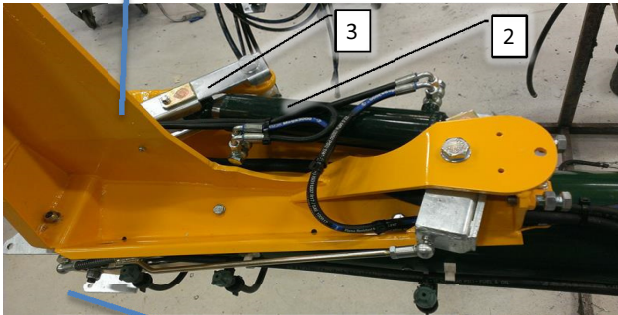

Pos	Psc	Number	Name	Price	Note	
1	1	90330176	Wirestyr - wire			
	1	90210165	Galv. skive - wire (tårn)			
	1	90330175	Låsevinkel for wire			
	1	90214408	Skive M12 FZB Facet			
	1	90210204	Bolt M12x25 FZB 8.8 Ubryst			
	4	90210027	Bolt M10x25 FZB 8.8 ubryst			
	8	90214407	Skive M10 FZB Facet			
	4	90210055	Møtrik M10 FZB låse			
	2	1	90510017	Cylinder kraftig tårn yderbom 220x63-30		
		1	90330170	Cyl. beslag (hammel)		
		2	90515161	Hy slange 1/4" tårn CCII-900mm		
		2	90510518	Banjobolt 3/8 BSP dobbelt 54mm		
		4	90214413	Banjo 1/4 BSPx3/8 Hul		
		6	90510056	Bonded seal hydr. 3/8'		
2		90510376	Hy omløber ø10 M16x1,5			
2		90510377	Skæring dobbelt Ø10			
1		90210045	Bolt M20x120 FZB 8.8 bryst			
2		90210077	Skive M20 FZB Facet			
1		90210069	Møtrik M20 FZB låse			
1		90330013	Låsebolt un. sænk. Ø 20/70			
2		90210155	Bolt M16x60 FZB 8.8 ubryst			
2		90210068	Møtrik M16 FZB			
4		90330161	Bøsning (plast) - cylinder			
1		90515173	Hy slange track-control 1600mm			
2		90515195	Hy slange mellembom 2000mm			
3		1	90330171	Svingarm, tårn		
		1	90330055	Forbindelsesled 240 ("kødben")		
		6	90330161	Bøsning (plast) - cylinder		
	1	90334015	Låsebolt Ø20/85			
	1	90210024	Bolt M20x110 FZB 8.8 bryst			
	1	90210045	Bolt M20x120 FZB 8.8 bryst			
	2	90210069	Møtrik M20 FZB låse			
	4	90210077	Skive M20 FZB Facet			
	1	90210010	Bolt M8x16 FZB 8.8 ubryst			
	1	90214406	Skive M8 FZB Facet			
	2	90515124	Hy slange CCII Mellem->Yder 36			
4	1	90330172	Låsekrog			
	1	90330077	Beslag til krog			
	1	90330173	Justerstang til låsekrog			
	1	90330174	Låsebolt / drejeled			
	2	90210143	Vinkelled M10 CS 16			
	1	90310050	Fjeder f. krog drejeled			
	1	90210076	Skive M16 FZB Facet			
	1	90210070	Møtrik M16 FZB låse			
	3	90210055	Møtrik M10 FZB låse			
	4	90214407	Skive M10 FZB Facet			
	2	90230010	Møtrik M10 FZB			
	1	90210214	Skive M16 17x50x2 FZB Skærm