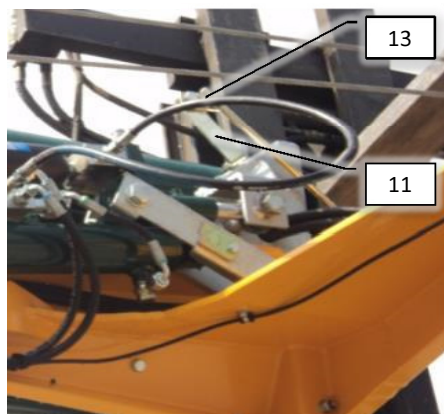

Pos	Psc	Number	Name	Price	Not Note
		3 90100001	Slangebeskyttelse Ø50mm gul		
5	2	90210112	Vantskrue M16 galv m./gafler		
6	2	90210115	Vantskrue M12 galv m./gafler		
7	2	90214083	Wire 28m inderbom 4,30m CC 8mm		
		2 90210118	Sjækkel 10 mm (7/16' x 3/8")		
8	2	90214082	Wire 28m yderbom 11,10m CC 6mm		
		2 90210118	Sjækkel 10 mm (7/16' x 3/8")		
9	2	90334788	Forbindelsesstang t/ afblændning.		
10	2	90330050	Afblændingsklap til bom 16-28m		
11	2	90330051	Montagestykke t. forbindelsestang		
13	2	90334790	Forbindelsesled t. afblændingsklap		
14	2	90330012	Splitbolt Ø16x321		
		2 90210122	Ringsplit 10 mm		
15	2	90210189	Bolt M20x340 FZB 8.8 AB/CC inderled		
		2 90210069	Møtrik M20 FZB låse		
16	2	90330153	Hvilearm, yderbom 24-28m		
17	2	90510139	Cylinder adapter f. bomløft CC		
18	2	90210314	Kæde 8 led 10mm		
		2 90334206	Splitbolt 25/97 Drejeled		
		2 90330404	Dråber for inderled CC		
		2 90210118	Sjækkel 10 mm (7/16' x 3/8")		
19	1	90330510	Adaptor for træk t/ CCII 28 m		
		1 90330511	Dækskjold for slanger t/CCII 28 m		
A	1	20200048	Mærkatet bom 2 ledet		
B	1	40160321	Bom 28m CC yder venstre 2016->		
C	1	40200122	Bom 28m CC inder venstre 2013->		
D	1	40200121	Bom 28m CC inder højre 2013->		
E	1	40160322	Bom 28m CC yder højre 2016->		
F	1	30300054	Inderbomled >24-28m V klargjort CC		
		1 90326070	Fordeler 2015-> grøn/gul db.		
		1 90326071	Fordeler 2015-> gul/gul enk.		
G	1	30300053	Inderbomled >24-28m H klargjort CC		
		1 90326070	Fordeler 2015-> grøn/gul db.		
		1 90326071	Fordeler 2015-> gul/gul enk.		
NA	2	90335060	Ringbly 400 grams- 46mm hul