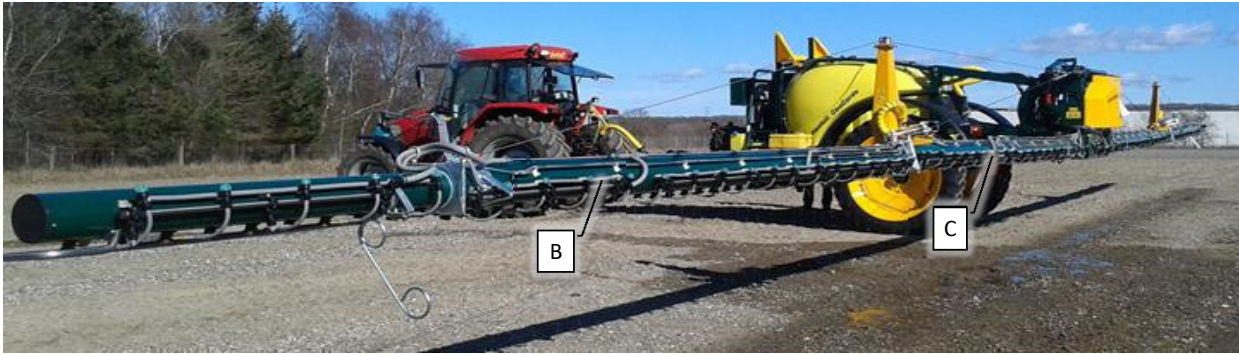

Pos	Psc	Number	Name	Price	Not Note
		3 90100001	Slangebesskyttelse Ø50mm gul		
5	2	90210112	Vantskrue M16 galv m./gafler		
6	2	90210115	Vantskrue M12 galv m./gafler		
7	2	90214083	Wire 28m inderbom 4,30m CC 8mm		
		2 90210118	Sjækkel 10 mm (7/16' x 3/8")		
8	2	90214110	Wire f/yderbom 28 m CC m/afv. 10,50m x 6		
		2 90210118	Sjækkel 10 mm (7/16' x 3/8")		
9	2	90334788	Forbindelsesstang t/ afblændning		
10	2	90330050	Afblændingsklap til bom 16-28m		
11	2	90330051	Montagestykke t. forbindelsestang		
13	2	90334790	Forbindelsesled t. afblændingsklap		
14	2	90210189	Bolt M20x340 FZB 8.8 AB/CC inderlec		
		2 90210069	Møtrik M20 FZB låse		
15	2	90330012	Splitbolt Ø16x321		
		2 90215006	Hårnålesplit 4 mm		
16	2	90330153	Hvilearm, yderbom 24-28m		
17	2	90510139	Cylinder adapter f. bomløft CC		
18	2	90210314	Kæde 8 led 10mm		
		2 90334206	Splitbolt 25/97 Drejeled		
		2 90330404	Dråber for inderled CC		
		2 90210118	Sjækkel 10 mm (7/16' x 3/8")		
19	1	90330510	Adaptor for træk t/ CCII 28 m		
		1 90330511	Dækskjold for slanger t/CCII 28 m		
A	1	20200048	Mærkatet bom 2 ledet		
B	1	40160323	Bom 28m CC m afv. yder v ->2016		
C	1	40200122	Bom 28m CC inder venstre 2013->		
D	1	40200121	Bom 28m CC inder højre 2013->		
E	1	40160324	Bom 28m CC m afv yder h. 2016->		
F	1	30300054	Inderbomled >24-28m V klargjort CC		
		1 90326070	Fordeler 2015-> grøn/gul db		
		1 90326071	Fordeler 2015-> gul/gul enk		
G	1	30300053	Inderbomled >24-28m H klargjort CC		
		1 90326070	Fordeler 2015-> grøn/gul db		
		1 90326071	Fordeler 2015-> gul/gul enk		
NA	2	90335060	Ringbly 400 grams- 46mm hul