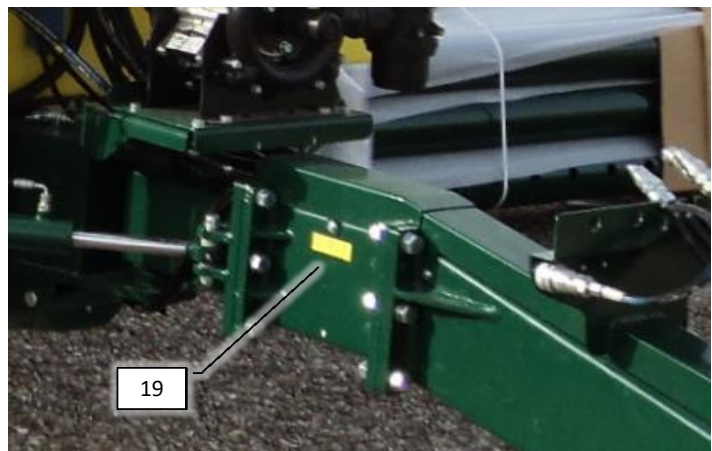

Pos	Psc	Number	Name	Price	Note
1	1	90330631	Afstandstand f. bom 3-delt H 08-2013		
2	2	90330134	Arm kpl. t. afstandstand 36m		
3	1	90330137	Beslag drejelige t. arm 36m		
	2	90210360	Bolt M10x55 FZB 10.9 unsæ. umbr.		
4	1	90330658	Beslag f. afstandstand CC 36m		
	4	90210245	Bolt M10x25 A2 buttonhead		
5	1	90330136	Vinkelbeslag f. holder cyl. 36m		
	4	90210245	Bolt M10x25 A2 buttonhead		
6	1	90330135	Holder t, afstandstand 36m		
	1	90210070	Møtrik M16 FZB låse		
	1	90210076	Skive M16 FZB Facet		
7	1	90510351	Cylinder løft afstandstang 36m (32/20)		
	1	90510041	Hy brystnippel 1/4' x 3/8'		
	1	90510391	Hy brystnippel 0,8 mm drøvle		
	2	90510056	Bonded seal hydr. 3/8'		
8	1	90804083	Gummibuffer til bom		
	2	90210245	Bolt M10x25 A2 buttonhead		