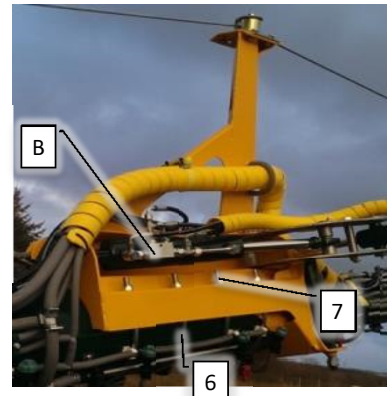

Pos	Psc	Number	Name	Price	Note
1	1	90800040	Bomrør 4950mm Ø240xØ240 31h H/V Alu		
2	1	90330421	Tårn 3-delt H Alu		
	5	90210027	Bolt M10x25 FZB 8.8 ubryst		
	10	90214407	Skive M10 FZB Facet		
	5	90210055	Møtrik M10 FZB låse		
3	1	90330186	Støttekonsol t. inderbom 36m CC		
	1	90210034	Bolt M10x30 FZB 8.8 ubryst		
	1	90214407	Skive M10 FZB Facet		
	1	90210055	Møtrik M10 FZB låse		
A	1	90330076	Inderled 3-delt Alu		
	16	90210034	Bolt M10x30 FZB 8.8 ubryst		
	36	90214407	Skive M10 FZB Facet		
	16	90210055	Møtrik M10 FZB låse		
B	1	40220002	Bom tårnkomponenter 36m		
C	1	40230005	Bom væskesystem 36m inderbom		
4	0,35	90340011	luftslange for bomløft 30-36 m		
	2	90210109	Spændebånd 226-256 W3		
5	2	90210029	Bolt M10x40 FZB 8.8 ubryst		
6	4	90210064	Dragebånd f. 36m bom		
	8	90210070	Møtrik M16 FZB låse		
	8	90210076	Skive M16 FZB Facet		
7	1	90330187	Støttebeslag f. mellembom 36m		
	2	90210027	Bolt M10x25 FZB 8.8 ubryst		
	2	90210029	Bolt M10x40 FZB 8.8 ubryst		
	4	90210055	Møtrik M10 FZB låse		
	6	90214407	Skive M10 FZB Facet