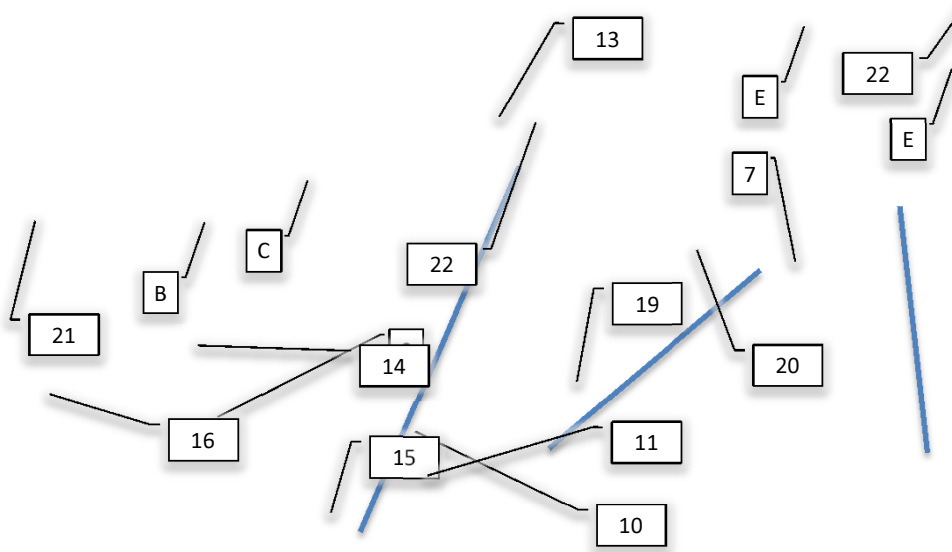

Pos	Psc	Number	Name	Price	Note
1	1	90800040	Bomrør 4950mm Ø240xØ240 31h H/V Alu		
2	1	90330421	Tårn 3-delt H Alu		
	5	90210027	Bolt M10x25 FZB 8.8 ubryst		
	10	90214407	Skive M10 FZB Facet		
	5	90210055	Møtrik M10 FZB låse		
3	1	90330186	Støttekonsol t. inderbom 36m CC		
	1	90210034	Bolt M10x30 FZB 8.8 ubryst		
	1	90214407	Skive M10 FZB Facet		
	1	90210055	Møtrik M10 FZB låse		
A	1	90330076	Inderled 3-delt Alu		
	16	90210034	Bolt M10x30 FZB 8.8 ubryst		
	36	90214407	Skive M10 FZB Facet		
	16	90210055	Møtrik M10 FZB låse		
B	1	40220002	Bom tårnkomponenter 36m		
C	1	40230005	Bom væskesystem 36m inderbom		
4	0,35	90340011	luftslange for bomløft 30-36 m		
	2	90210109	Spændebånd 226-256 W3		
5	2	90210029	Bolt M10x40 FZB 8.8 ubryst		
6	4	90210064	Dragebånd f. 36m bom		
	8	90210070	Møtrik M16 FZB låse		
	8	90210076	Skive M16 FZB Facet		
7	1	90330187	Støttebeslag f. mellembom 36m		
	2	90210027	Bolt M10x25 FZB 8.8 ubryst		
	2	90210029	Bolt M10x40 FZB 8.8 ubryst		
	4	90210055	Møtrik M10 FZB låse		
	6	90214407	Skive M10 FZB Facet