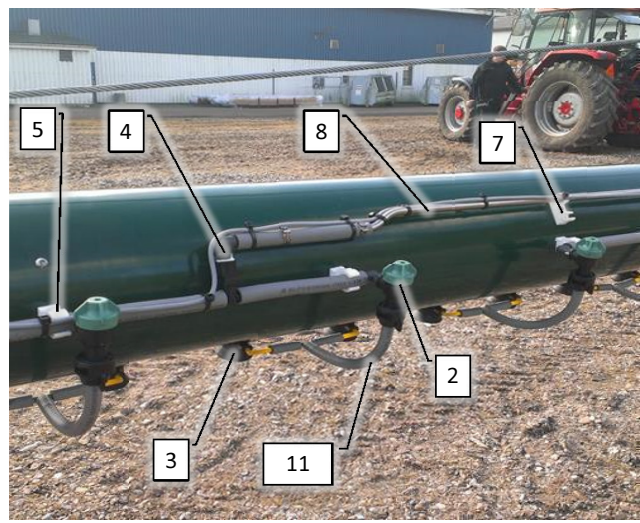

Pos	Psc	Number	Name	Price	Note
1	18	90326060	Drypstop 2011-> grøn db		
	17	90340054	Fordelerslange bom Ø6,3x190mm		
	21	90326070	Fordeler 2015-> grøn/gul db		
2	4	90326055	Drypstop 2011-> grøn enk. højre		
	1	90326071	Fordeler 2015-> gul/gul enk		
3	43	90320083	Eurofoil forstøver kompl. 2000->		
4	21	90340053	Mellemslange bom Ø10x310mm		
	2	90329520	T-stykke FMM 1/4"x10mmx10mm ARAG		
	2	90320130	Slangeforsk.1/4"x10x90° Norma		
	4	90210237	Slangeklemme Cobra 17/8 W4		
5	22	90326020	Slangeholder 16 mm enkelt WOPF		
	22	90215001	Pinolskrue M6x25 mm rustfri		
7	9	90320602	Slangeholder 10mm dobb. hvic		
	9	90215001	Pinolskrue M6x25 mm rustfri		
8	2	90210355	Rør sv. Ø10x1mm L=4900 A2		
10	1	90320192	Slangeholder 16 mm dobb. grøn		
	1	90210020	Bolt M6x40 FZB 8.8 ubrust		
11	1,5	90340001	Slange 6,3mm - tryk