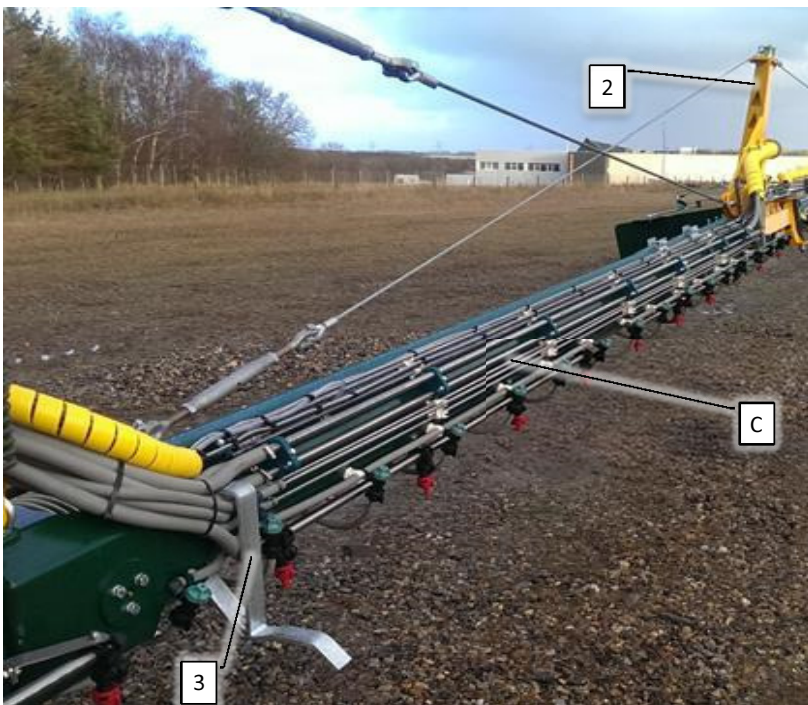

Pos	Psc	Number	Name	Price	Note
1	1	90800040	Bomrør 4950mm Ø240xØ240 31h H/V Alu		
2	1	90330421	Tårn 3-delt H Alu		
	5	90210027	Bolt M10x25 FZB 8.8 ubryst		
	10	90214407	Skive M10 FZB Facet		
	5	90210055	Møtrik M10 FZB låse		
3	1	90330186	Støttekonsol t. inderbom 36m CC		
	1	90210034	Bolt M10x30 FZB 8.8 ubryst		
	1	90214407	Skive M10 FZB Facet		
	1	90210055	Møtrik M10 FZB låse		
A	1	90330076	Inderled 3-delt Alu		
	16	90210034	Bolt M10x30 FZB 8.8 ubryst		
	36	90214407	Skive M10 FZB Facet		
	16	90210055	Møtrik M10 FZB låse		
B	1	40220002	Bom tårnkomponenter 36m		
C	1	40230005	Bom væskesystem 36m inderbom		
4	0,35	90340011	luftslange for bomløft 30-36 m		
	2	90210109	Spændebånd 226-256 W3		
5	2	90210029	Bolt M10x40 FZB 8.8 ubryst		
6	4	90210064	Dragebånd f. 36m bom		
	8	90210070	Møtrik M16 FZB låse		
	8	90210076	Skive M16 FZB Facet		
7	1	90330187	Støttebeslag f. mellembom 36m		
	2	90210027	Bolt M10x25 FZB 8.8 ubryst		
	2	90210029	Bolt M10x40 FZB 8.8 ubryst		
	4	90210055	Møtrik M10 FZB låse		
	6	90214407	Skive M10 FZB Facet