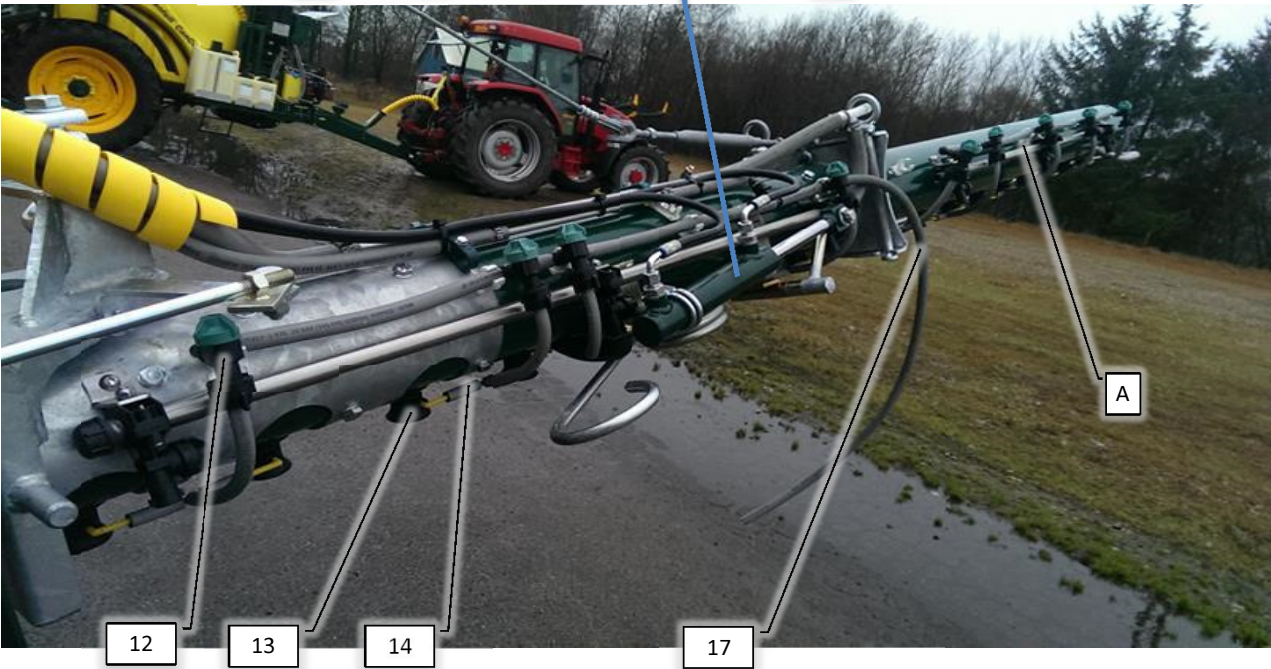

Pos	Psc	Number	Name	Price	Note
1	1	90804083	Gummibuffer til bom		
2	0,25	90800066	Bomrør 6000mm Ø150xØ150 37h H/V Alu		
3	1	90335119	Drejeled 24m,36m V Ø160 15° glas		
	8	90210034	Bolt M10x30 FZB 8.8 ubrust		
	8	90210055	Møtrik M10 FZB låse		
	16	90214407	Skive M10 FZB Facet		
4	0,4	90210315	Rør rustfri Ø10x1		
	2	90210237	Slangeklemme Cobra 17/8 W4		
5	1	90320192	Slangeholder 16 mm dobb. grøn		
6	1	90320602	Slangeholder 10mm dobb. hvid		
7	1	90330643	Afvigerled bomdel H		
	3	90210034	Bolt M10x30 FZB 8.8 ubrust		
	3	90210055	Møtrik M10 FZB låse		
	6	90214407	Skive M10 FZB Facet		
8	4	90340053	Mellemslange bom Ø10x310mm		
9	6	90340057	Forderslange bom Ø6,3x160mm		
10	0,5	90340001	Slange 6,3mm - tryk		
11	3	90326060	Drypstop 2011-> grøn db.		
12	1	90326055	Drypstop 2011-> grøn enk. højre		
13	8	90320083	Eurofoil forstøver kompl. 2000->		
14	4	90326070	Fordeler 2015-> grøn/gul db.		
15	1	90329520	T-stykke FMM 1/4"x10mmx10mm ARAG		
16	1	90320130	Slangeforsk.1/4"x10x90° Norma		
17	0,4	90340019	Slange 10 mm - tryk		
18	1	90330644	Fjederstrammer indiv. rør		
19	1	90330611	Fjederstrammer 190mm		
	1	90214408	Skive M12 FZB Facet		
	1	90210056	Møtrik M12 FZB låse		
20	1	90210164	Fjeder pendul 9m/m grøn alm		
21	2	90515194	Hy slange yderbom 2500mm		
A	1	40160402	Bom afvigerled 10h H 2016->		
B	1	40160404	Afstandstand 3-delt Højre CCII 2016->