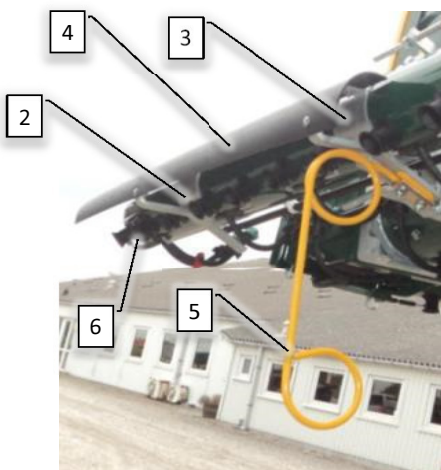

Pos	Psc	Number	Name	Price	Note
1	1	90800042	Bomrør 5885mm Ø200xØ200 37h H/V Alu		
2	1	90330048	Bånd 1		
	1	90210027	Bolt M10x25 FZB 8.8 ubryst		
	1	90210023	Bolt M10x45 FZB 8.8 ubryst		
	4	90214407	Skive M10 FZB Facet		
	2	90210055	Møtrik M10 FZB låse		
3	1	90330148	Bånd 2 V		
	1	90210027	Bolt M10x25 FZB 8.8 ubryst		
	1	90210023	Bolt M10x45 FZB 8.8 ubryst		
	4	90214407	Skive M10 FZB Facet		
	2	90210055	Møtrik M10 FZB låse		
4	1	90330049	Beskyttelsesplade pett. plast L 1150		
	2	90210151	Bolt M6x20 FZB 4,8 Bræddebolt		
	2	90210207	Bolt M6x25 FZB 4.8 Bræddebolt		
	4	90210067	Møtrik M6 FZB		
	4	90214405	Skive M6 FZB Facet		
5	1	90330008 A	Afstandstand for bom, kort (t/eurofoil)		
	1	90330160	Spændestykke		
	2	90210023	Bolt M10x45 FZB 8.8 ubryst		
	2	90210055	Møtrik M10 FZB låse		
	4	90214407	Skive M10 FZB Facet		
6	1	90320111	Endeprop Ø 110		
	3	90210060	Selvskærende skrue 4,2x19 mm A2		
8	1	90330231	Drejeled 28m V Ø200 15° glas		
	1	90210129	Smørenippel 6x1 mm selvsk. lige/h1		
	8	90210027	Bolt M10x25 FZB 8.8 ubryst		
	8	90214407	Skive M10 FZB Facet		
	8	90210055	Møtrik M10 FZB låse		
	8	90210332	Skive M10 FZV 10,5x30x3		
A	1	40230004	Bom væskesystem 28m yderbom		
B	1	40160401	Bom afvigerled 10h V 2016->		
		11030192