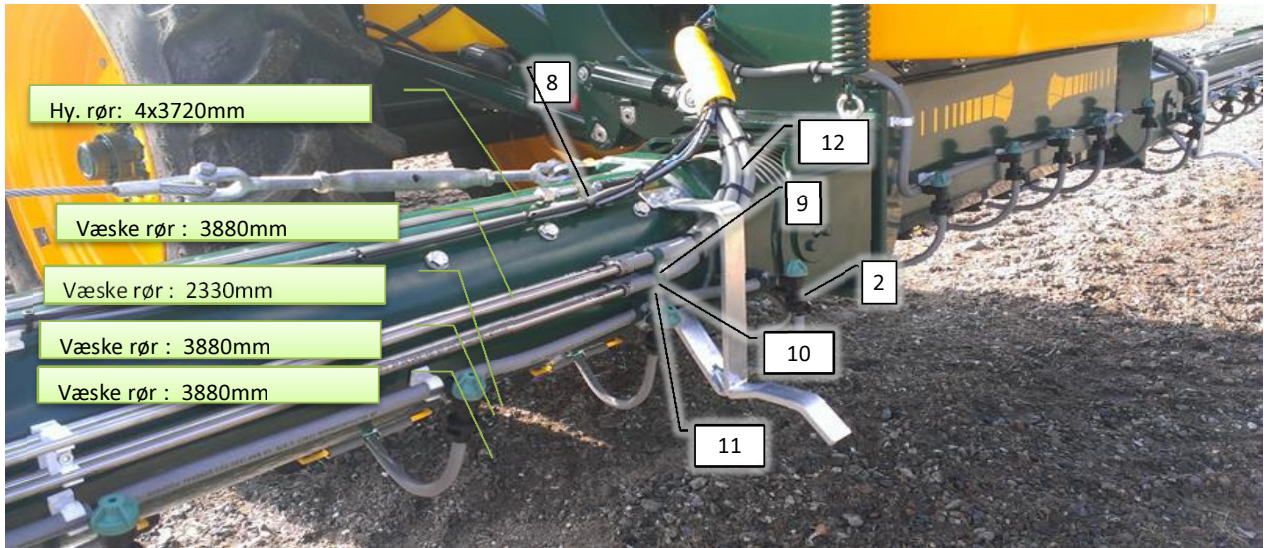

Pos	Psc	Number	Name	Price	Note
1	13	90326060	Drypstop 2011-> grøn db		
	16	90340054	Fordelerslange bom Ø6,3x190mm		
	15	90326070	Fordeler 2015-> grøn/gul db		
2	3	90326055	Drypstop 2011-> grøn enk. højre		
	1	90326071	Fordeler 2015-> gul/gul enk		
3	33	90320083	Eurofoil forstøver kompl. 2000->		
4	16	90340053	Mellemslange bom Ø10x310mm		
	1	90320256	T-stykke 3/8'		
	2	90320286	Slangeforsk.3/8"x10mm		
	7	413521			
	7	413.211.010			
	1	90329520	T-stykke FMM 1/4"x10mmx10mm ARAG		
	1	90320130	Slangeforsk.1/4"x10x90° Norma		
	8	90210237	Slangeklemme Cobra 17/8 W4		
5	15	90326020	Slangeholder 16 mm enkelt WOPF		
	15	90215001	Pinolskrue M6x25 mm rustfri		
6	2	90320601	Slangeholder 10mm enkelt. hvid		
	2	90215001	Pinolskrue M6x25 mm rustfri		
7	22	90320602	Slangeholder 10mm dobb. hvid		
	10	90215001	Pinolskrue M6x25 mm rustfri		
	6	90210020	Bolt M6x40 FZB 8.8 ubryst		
8	7	90210355	Rør sv. Ø10x1mm L=4900 A2		
9	5	90320190	Slangeholder 12mm dobbelt grøn		
	5	90210020	Bolt M6x40 FZB 8.8 ubryst		
10	4	90320192	Slangeholder 16 mm dobb. grøn		
	4	90210020	Bolt M6x40 FZB 8.8 ubryst		
11	4	90320193	Slangeholder 16 mm enkelt grøn		
	4	90210020	Bolt M6x40 FZB 8.8 ubryst		
12	10	90340019	Slange 10 mm - tryk		
13	0,5	90340001	Slange 6,3mm - tryk		
	1	90320065	T-slangestuds 6 mm sort		
	2	90320055	Nippel sort (snoor plast)		
	1	90326008	Drøvle 0,7 messing		
	2	90326007	Drøvle 0,5 messing		
14	1	90210354	Rør sv. Ø10x1mm L=3900 A2		
	1	2 90210342	Bolt M6x55 FZB 8.8 indiv-6kt		
	1	1 90210365	Bolt M6x80 FZB 8.8 indiv-6kt		
	1	16 90340056	Fordelerslange bom Ø6,3x230mm