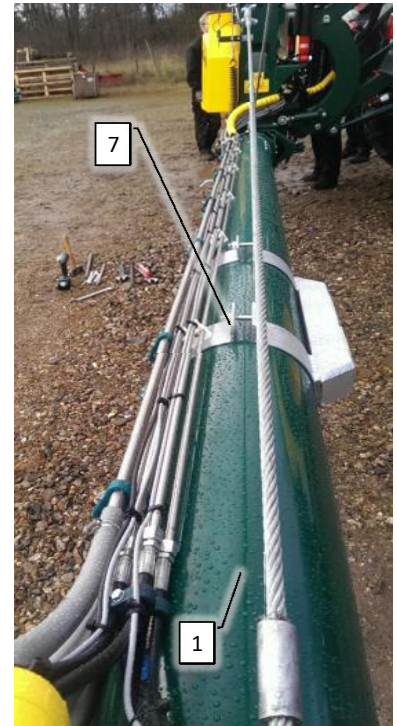

Pos	Psc	Number	Name	Price	Note
1	1	90800040	Bomrør 4950mm Ø240xØ240 31h H/V Alu		
2	1	90330421	Tårn 3-delt H Alu		
	5	90210027	Bolt M10x25 FZB 8.8 ubryst		
	10	90214407	Skive M10 FZB Facet		
	5	90210055	Møtrik M10 FZB låse		
3	1	90330186	Støttekonsol t. inderbom 36m CC		
	1	90210034	Bolt M10x30 FZB 8.8 ubryst		
	1	90214407	Skive M10 FZB Facet		
	1	90210055	Møtrik M10 FZB låse		
A	1	90330076	Inderled 3-delt Alu		
	16	90210034	Bolt M10x30 FZB 8.8 ubryst		
	36	90214407	Skive M10 FZB Facet		
	16	90210055	Møtrik M10 FZB låse		
B	1	40220002	Bom tårnkomponenter 36m		
C	1	40230005	Bom væskesystem 36m inderbom		
4	0,35	90340011	luftslange for bomløft 30-36 m		
	2	90210109	Spændebånd 226-256 W3		
5	2	90210029	Bolt M10x40 FZB 8.8 ubryst		
6	4	90210064	Dragebånd f. 36m bom		
	8	90210070	Møtrik M16 FZB låse		
	8	90210076	Skive M16 FZB Facet		
7	1	90330187	Støttebeslag f. mellembom 36m		
	2	90210027	Bolt M10x25 FZB 8.8 ubryst		
	2	90210029	Bolt M10x40 FZB 8.8 ubryst		
	4	90210055	Møtrik M10 FZB låse		
	6	90214407	Skive M10 FZB Facet