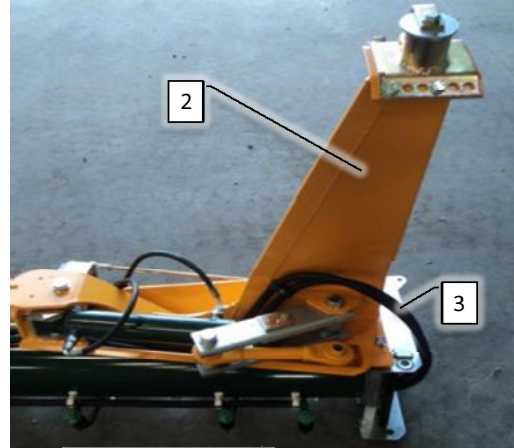

Pos	Psc	Number	Name	Price	Note
1	1	90800042	Bomrør 5885mm Ø200xØ200 37h H/V Alu		
2	1	90330044	Tårn højre f/ 18-28m CC		
	4	90210034	Bolt M10x30 FZB 8.8 ubryst		
	4	90210055	Møtrik M10 FZB låse		
	8	90214407	Skive M10 FZB Facet		
	2	90330602	Adaptor-skive f. tårn		
	2	90210056	Møtrik M12 FZB låse		
	2	90214408	Skive M12 FZB Facet		
3	1	90330141	Yderforing 28m H Ø188 Alu		
	1	90100020	Pakning bomrør Ø180x238x230x2C		
	9	90210027	Bolt M10x25 FZB 8.8 ubryst		
	7	90210055	Møtrik M10 FZB låse		
	14	90214407	Skive M10 FZB Facet		
	2	90230010	Møtrik M10 FZB		
4	1	90330178	Støttekonsol på bom		
	2	90210023	Bolt M10x45 FZB 8.8 ubryst		
	5	90214407	Skive M10 FZB Facet		
	3	90210055	Møtrik M10 FZB låse		
	1	90210027	Bolt M10x25 FZB 8.8 ubryst		
5	1	90335115	Innerforing 2-delt H Ø188 Alu		
	8	90210027	Bolt M10x25 FZB 8.8 ubryst		
	8	90210055	Møtrik M10 FZB låse		
	16	90214407	Skive M10 FZB Facet		
A	1	40220001	Bom tårnkomponenter 24-28m		
B	1	40230003	Bom væskesystem 28m inderbom