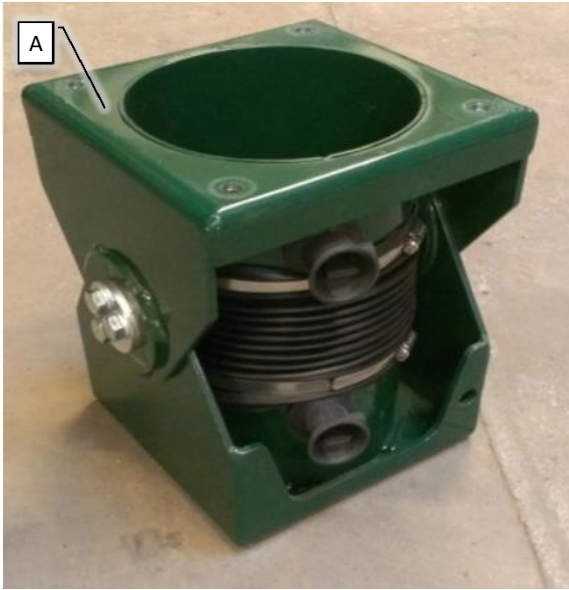

Pos	Psc	Number	Name	Price	Note
A	1	30300025	Bomled >24-28m V klargjort CC		
	4	90210055	Møtrik M10 FZB låse		
	1	90210069	Møtrik M20 FZB låse		
	1	90210189	Bolt M20x340 FZB 8.8 AB/CC inderled		
	8	90214407	Skive M10 FZB Facet		
	4	90210034	Bolt M10x30 FZB 8.8 ubryst		
	1	90330080	Inderled >24-28m CC		
	2	90900078	Mærkat - Sikringsbolt 8.8 V		
	2	90900077	Mærkat - Sikringsbolt 8.8 H