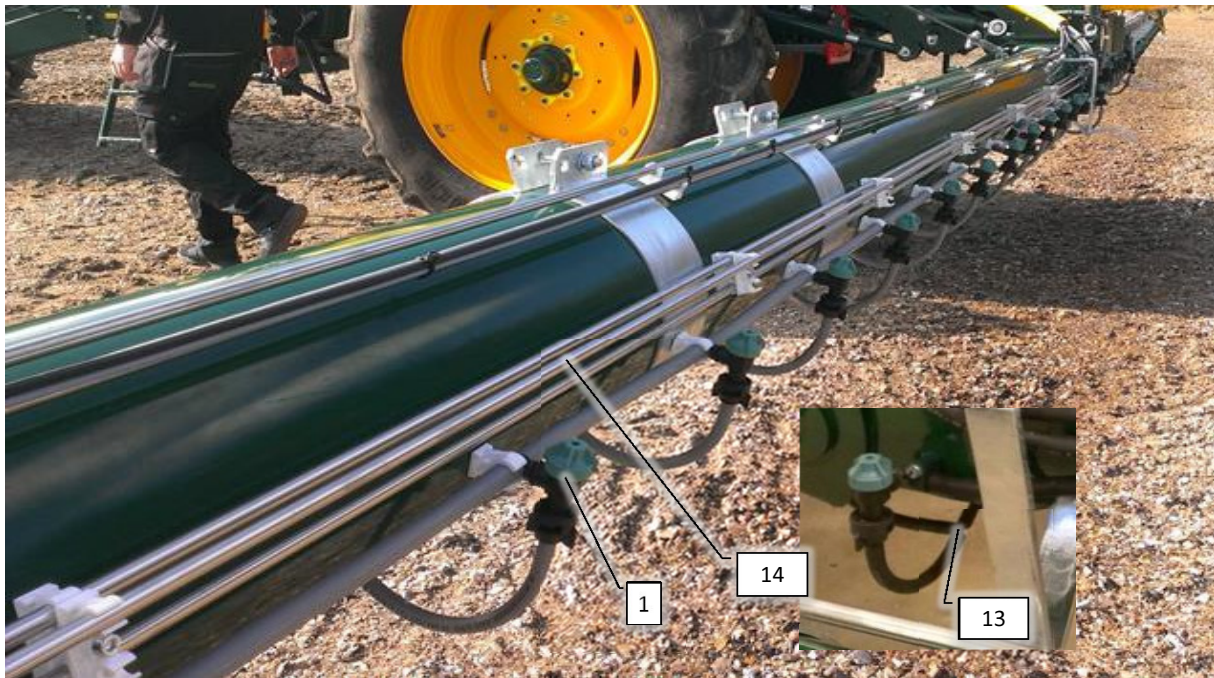

Pos	Psc	Number	Name	Price	Note
1	13	90326060	Drypstop 2011-> grøn db		
	16	90340054	Fordelerslange bom Ø6,3x190mm		
	15	90326070	Fordeler 2015-> grøn/gul db		
2	3	90326055	Drypstop 2011-> grøn enk. højre		
	1	90326071	Fordeler 2015-> gul/gul enk		
3	33	90320083	Eurofoil forstøver kompl. 2000->		
4	16	90340053	Mellemslange bom Ø10x310mm		
	1	90320256	T-stykke 3/8'		
	2	90320286	Slangeforsk.3/8"x10mm		
	7	413521			
	7	413.211.010			
	1	90329520	T-stykke FMM 1/4"x10mmx10mm ARAG		
	1	90320130	Slangeforsk.1/4"x10x90° Norma		
	8	90210237	Slangeklemme Cobra 17/8 W4		
5	15	90326020	Slangeholder 16 mm enkelt WOPF		
	15	90215001	Pinolskrue M6x25 mm rustfri		
6	2	90320601	Slangeholder 10mm enkelt. hvid		
	2	90215001	Pinolskrue M6x25 mm rustfri		
7	22	90320602	Slangeholder 10mm dobb. hvid		
	10	90215001	Pinolskrue M6x25 mm rustfri		
	6	90210020	Bolt M6x40 FZB 8.8 ubryst		
8	7	90210355	Rør sv. Ø10x1mm L=4900 A2		
9	5	90320190	Slangeholder 12mm dobbelt grøn		
	5	90210020	Bolt M6x40 FZB 8.8 ubryst		
10	4	90320192	Slangeholder 16 mm dobb. grøn		
	4	90210020	Bolt M6x40 FZB 8.8 ubryst		
11	4	90320193	Slangeholder 16 mm enkelt grøn		
	4	90210020	Bolt M6x40 FZB 8.8 ubryst		
12	10	90340019	Slange 10 mm - tryk		
13	0,5	90340001	Slange 6,3mm - tryk		
	1	90320065	T-slangestuds 6 mm sort		
	2	90320055	Nippel sort (snoor plast)		
	1	90326008	Drøvle 0,7 messing		
	2	90326007	Drøvle 0,5 messing		
14	1	90210354	Rør sv. Ø10x1mm L=3900 A2		
	1	2 90210342	Bolt M6x55 FZB 8.8 indiv-6kt		
	1	1 90210365	Bolt M6x80 FZB 8.8 indiv-6kt		
	1	16 90340056	Fordelerslange bom Ø6,3x230mm