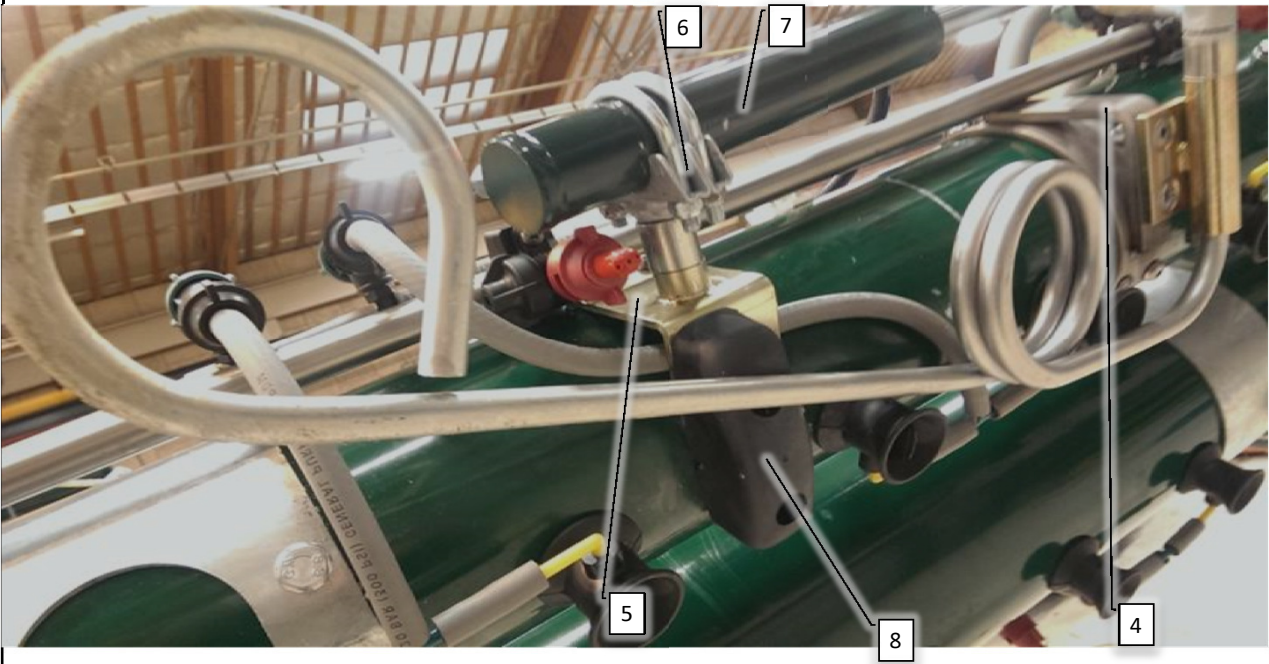

Pos	Psc	Number	Name	Price	Note
1	1	90330630	Afstandstand f. bom 3-delt V 08-2013		
2	2	90330134	Arm kpl. t. afstandstand 36m		
3	1	90330137	Beslag drejelige t. arm 36m		
	2	90210360	Bolt M10x55 FZB 10.9 unsæ. umbr.		
4	1	90330658	Beslag f. afstandstand CC 36m		
	4	90210245	Bolt M10x25 A2 buttonhead		
5	1	90330136	Vinkelbeslag f. holder cyl. 36m		
	4	90210245	Bolt M10x25 A2 buttonhead		
6	1	90330135	Holder t, afstandstand 36m		
	1	90210070	Møtrik M16 FZB låse		
	1	90210076	Skive M16 FZB Facet		
7	1	90510351	Cylinder løft afstandstang 36m (32/20)		
	1	90510041	Hy brystnippel 1/4' x 3/8'		
	1	90510391	Hy brystnippel 0,8 mm drøvle		
	2	90510056	Bonded seal hydr. 3/8'		
8	1	90804083	Gummibuffer til bom		
	2	90210245	Bolt M10x25 A2 buttonhead