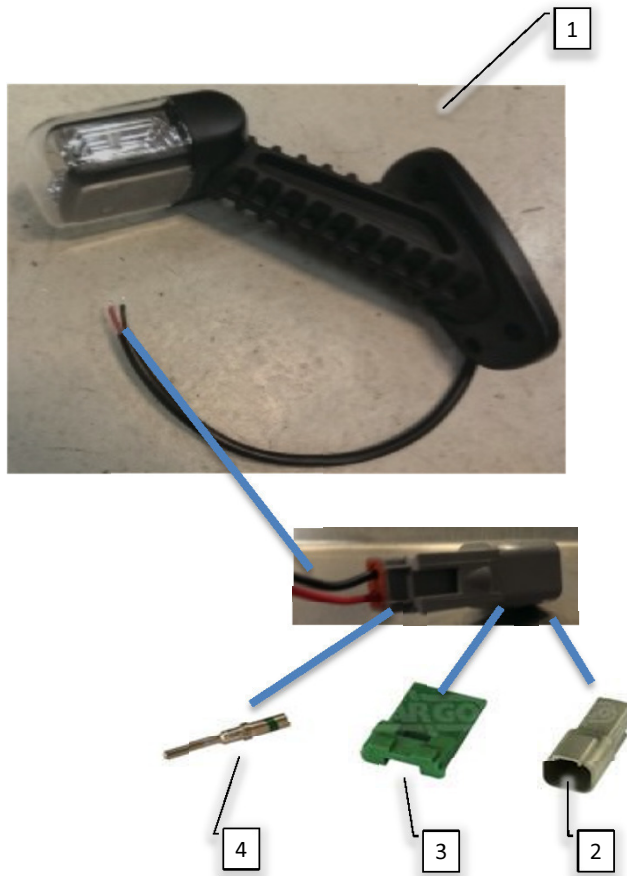

Pos	Psc	Number	Name	Price	Note
1	1	1 90400453	Slingrelygte CCII Venstre 2015->		
	2	1 90407515	Deutsch 2-pole connector male		
	3	1 90407516	Deutsch for 2-pole male holder		
	4	2 90407512	Deutsch Male type