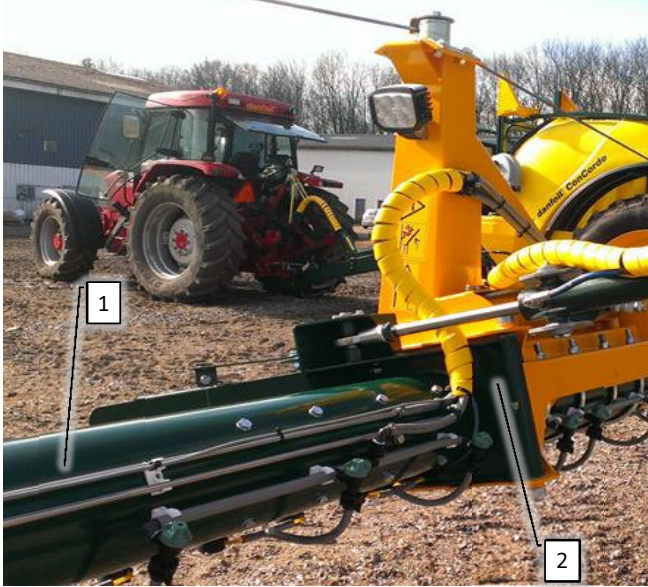

Pos	Psc	Number	Name	Price	Note
1	1	90800067	Bomrør 5910mm Ø240xØ240 37h H/V Alu		
2	1	90330659	Tårn 3-delt H Alu lav		
	5	90210027	Bolt M10x25 FZB 8.8 ubryst		
	10	90214407	Skive M10 FZB Facet		
	5	90210055	Møtrik M10 FZB låse		
3	1	90330186	Støttekonsol t. inderbom 36m CC		
	2	90210034	Bolt M10x30 FZB 8.8 ubryst		
	1	90214407	Skive M10 FZB Facet		
	1	90210055	Møtrik M10 FZB låse		
4	0,35	90340011	luftslange for bomløft 30-36 m		
	2	90210109	Spændebånd 226-256 W3		
5	2	90210029	Bolt M10x40 FZB 8.8 ubryst		
6	4	90210064	Dragebånd f. 36m bom		
	8	90210070	Møtrik M16 FZB låse		
	8	90210076	Skive M16 FZB Facet		
7	1	90330187	Støttebeslag f. mellembom 36m		
	2	90210027	Bolt M10x25 FZB 8.8 ubryst		
	2	90210029	Bolt M10x40 FZB 8.8 ubryst		
	4	90210055	Møtrik M10 FZB låse		
	6	90214407	Skive M10 FZB Facet		
A	1	90330076	Inderled 3-delt Alu		
	12	90210017	Bolt M12x30 FZB 8.8 ubryst		
	24	90214408	Skive M12 FZB Facet		
	12	90210056	Møtrik M12 FZB låse		
B	1	40160407	Bom CC tårnkomponenter 2016->		
C	1	40160408	Bom væskesystem CC inderbom 2016->