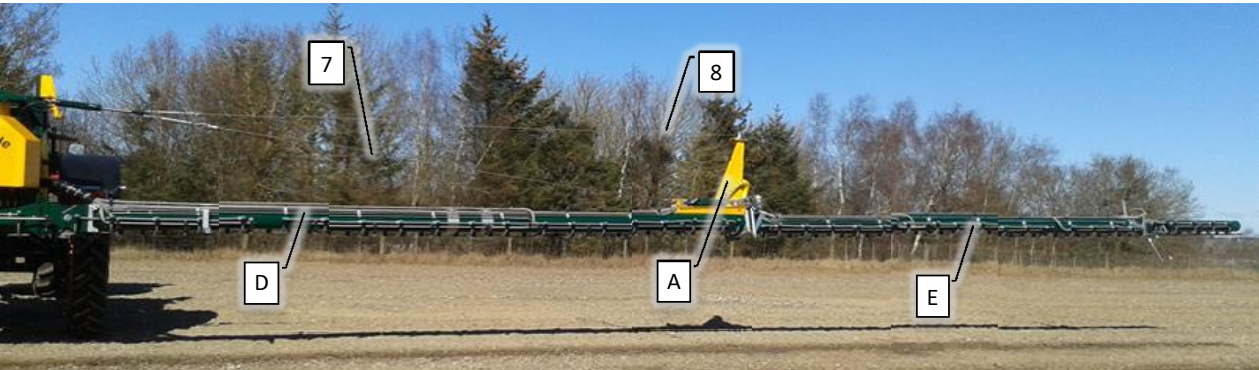

Pos	Psc	Number	Name	Price	Not Note
		3 90100001	Slangebesskyttelse Ø50mm gul		
5	2	90210112	Vantskrue M16 galv m./gafler		
6	2	90210115	Vantskrue M12 galv m./gafler		
7	2	90214083	Wire 28m inderbom 4,30m CC 8mm		
		2 90210118	Sjækkel 10 mm (7/16' x 3/8")		
8	2	90214110	Wire f/yderbom 28 m CC m/afv. 10,50m x 6		
		2 90210118	Sjækkel 10 mm (7/16' x 3/8")		
9	2	90334788	Forbindelsesstang t/ afblændning		
10	2	90330050	Afblændingsklap til bom 16-28m		
11	2	90330051	Montagestykke t. forbindelsestang		
13	2	90334790	Forbindelsesled t. afblændingsklap		
14	2	90210189	Bolt M20x340 FZB 8.8 AB/CC inderlec		
		2 90210069	Møtrik M20 FZB låse		
15	2	90330012	Splitbolt Ø16x321		
		2 90215006	Hårnålesplit 4 mm		
16	2	90330153	Hvilearm, yderbom 24-28m		
17	2	90510139	Cylinder adapter f. bomløft CC		
18	2	90210314	Kæde 8 led 10mm		
		2 90334206	Splitbolt 25/97 Drejeled		
		2 90330404	Dråber for inderled CC		
		2 90210118	Sjækkel 10 mm (7/16' x 3/8")		
19	1	90330510	Adaptor for træk t/ CCII 28 m		
		1 90330511	Dækskjold for slanger t/CCII 28 m		
A	1	20200048	Mærkatet bom 2 ledet		
B	1	40160323	Bom 28m CC m afv. yder v ->2016		
C	1	40200122	Bom 28m CC inder venstre 2013->		
D	1	40200121	Bom 28m CC inder højre 2013->		
E	1	40160324	Bom 28m CC m afv yder h. 2016->		
F	1	30300054	Inderbomled >24-28m V klargjort CC		
		1 90326070	Fordeler 2015-> grøn/gul db		
		1 90326071	Fordeler 2015-> gul/gul enk		
G	1	30300053	Inderbomled >24-28m H klargjort CC		
		1 90326070	Fordeler 2015-> grøn/gul db		
		1 90326071	Fordeler 2015-> gul/gul enk		
NA	2	90335060	Ringbly 400 grams- 46mm hul