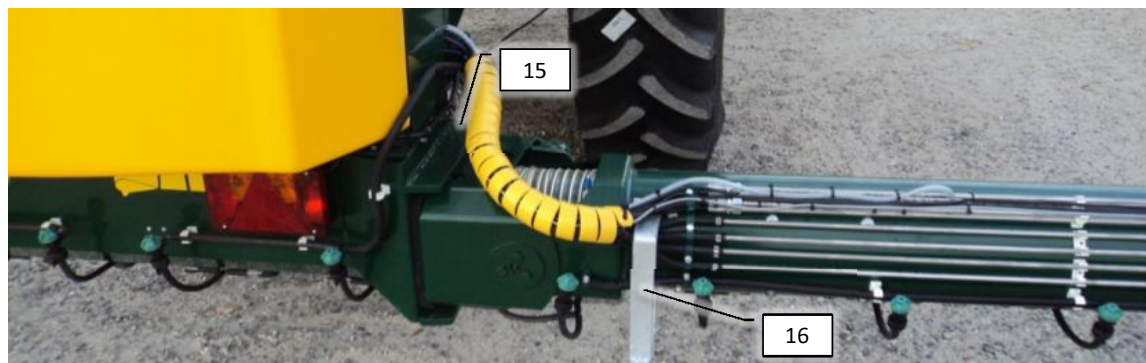

Pos	Psc	Number	Name	Price	Not Note
		3 90100001	Slangebesskyttelse Ø50mm gul		
5	2	90210112	Vantskrue M16 galv m./gafler		
6	2	90210115	Vantskrue M12 galv m./gafler		
7	2	90214083	Wire 28m inderbom 4,30m CC 8mm		
		2 90210118	Sjækkel 10 mm (7/16' x 3/8")		
8	2	90214110	Wire f/yderbom 28 m CC m/afv. 10,50m x 6		
		2 90210118	Sjækkel 10 mm (7/16' x 3/8")		
9	2	90334788	Forbindelsesstang t/ afblændning.		
10	2	90330050	Afblændingsklap til bom 16-28m		
11	2	90330051	Montagestykke t. forbindelsestang		
13	2	90334790	Forbindelsesled t. afblændingsklap		
14	2	90210189	Bolt M20x340 FZB 8.8 AB/CC inderled		
		2 90210069	Møtrik M20 FZB låse		
15	2	90330012	Splitbolt Ø16x321		
		2 90215006	Hårnålesplit 4 mm		
16	2	90330153	Hvilearm, yderbom 24-28m		
17	2	90510139	Cylinder adapter f. bomløft CC		
18	2	90210314	Kæde 8 led 10mm		
		2 90334206	Splitbolt 25/97 Drejeled		
		2 90330404	Dråber for inderled CC		
		2 90210118	Sjækkel 10 mm (7/16' x 3/8")		
19	1	90330510	Adaptor for træk t/ CCII 28 m		
		1 90330511	Dækskjold for slanger t/CCII 28 m		
A	1	20200048	Mærkatet bom 2 ledet		
B	1	40160323	Bom 28m CC m afv. yder v ->2016		
C	1	40200122	Bom 28m CC inder venstre 2013->		
D	1	40200121	Bom 28m CC inder højre 2013->		
E	1	40160324	Bom 28m CC m afv yder h. 2016->		
F	1	30300054	Inderbomled >24-28m V klargjort CC		
		1 90326070	Fordeler 2015-> grøn/gul db.		
		1 90326071	Fordeler 2015-> gul/gul enk.		
G	1	30300053	Inderbomled >24-28m H klargjort CC		
		1 90326070	Fordeler 2015-> grøn/gul db.		
		1 90326071	Fordeler 2015-> gul/gul enk.		
NA	2	90335060	Ringbly 400 grams- 46mm hul