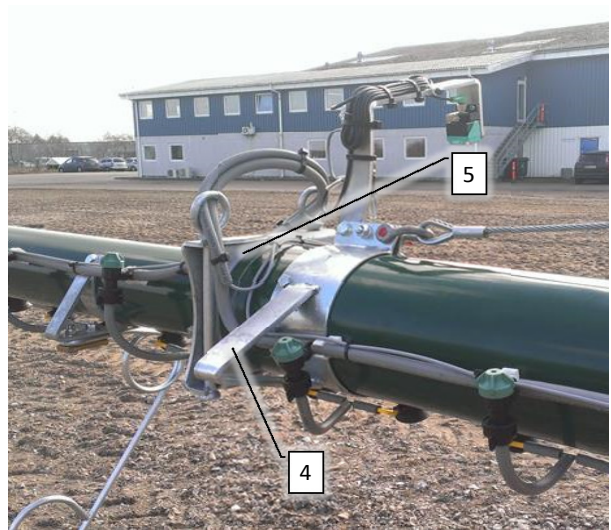

Pos	Psc	Number	Name	Price	Note
1	1	90800067	Bomrør 5910mm Ø240xØ240 37h H/V Alu		
2	1	90330659	Tårn 3-delt H Alu lav		
	5	90210027	Bolt M10x25 FZB 8.8 ubryst		
	10	90214407	Skive M10 FZB Facet		
	5	90210055	Møtrik M10 FZB låse		
3	1	90330186	Støttekonsol t. inderbom 36m CC		
	2	90210034	Bolt M10x30 FZB 8.8 ubryst		
	1	90214407	Skive M10 FZB Facet		
	1	90210055	Møtrik M10 FZB låse		
4	0,35	90340011	luftslange for bomløft 30-36 m		
	2	90210109	Spændebånd 226-256 W3		
5	2	90210029	Bolt M10x40 FZB 8.8 ubryst		
6	4	90210064	Dragebånd f. 36m bom		
	8	90210070	Møtrik M16 FZB låse		
	8	90210076	Skive M16 FZB Facet		
7	1	90330187	Støttebeslag f. mellembom 36m		
	2	90210027	Bolt M10x25 FZB 8.8 ubryst		
	2	90210029	Bolt M10x40 FZB 8.8 ubryst		
	4	90210055	Møtrik M10 FZB låse		
	6	90214407	Skive M10 FZB Facet		
A	1	90330076	Inderled 3-delt Alu		
	12	90210017	Bolt M12x30 FZB 8.8 ubryst		
	24	90214408	Skive M12 FZB Facet		
	12	90210056	Møtrik M12 FZB låse		
B	1	40160407	Bom CC tårnkomponenter 2016->		
C	1	40160408	Bom væskesystem CC inderbom 2016->