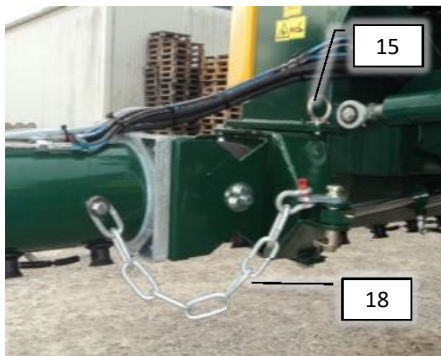

Pos	Psc	Number	Name	Price	Not Note
		3 90100001	Slangebeskyttelse Ø50mm gul		
5	2	90210112	Vantskrue M16 galv m./gafler		
6	2	90210115	Vantskrue M12 galv m./gafler		
7	2	90214083	Wire 28m inderbom 4,30m CC 8mm		
		2 90210118	Sjækkel 10 mm (7/16' x 3/8")		
8	2	90214082	Wire 28m yderbom 11,10m CC 6mm		
		2 90210118	Sjækkel 10 mm (7/16' x 3/8")		
9	2	90334788	Forbindelsesstang t/ afblændning.		
10	2	90330050	Afblændingsklap til bom 16-28m		
11	2	90330051	Montagestykke t. forbindelsestang		
13	2	90334790	Forbindelsesled t. afblændingsklap		
14	2	90330012	Splitbolt Ø16x321		
		2 90210122	Ringsplit 10 mm		
15	2	90210189	Bolt M20x340 FZB 8.8 AB/CC inderled		
		2 90210069	Møtrik M20 FZB låse		
16	2	90330153	Hvilearm, yderbom 24-28m		
17	2	90510139	Cylinder adapter f. bomløft CC		
18	2	90210314	Kæde 8 led 10mm		
		2 90334206	Splitbolt 25/97 Drejeled		
		2 90330404	Dråber for inderled CC		
		2 90210118	Sjækkel 10 mm (7/16' x 3/8")		
19	1	90330510	Adaptor for træk t/ CCII 28 m		
		1 90330511	Dækskjold for slanger t/CCII 28 m		
A	1	20200048	Mærkatet bom 2 ledet		
B	1	40160321	Bom 28m CC yder venstre 2016->		
C	1	40200122	Bom 28m CC inder venstre 2013->		
D	1	40200121	Bom 28m CC inder højre 2013->		
E	1	40160322	Bom 28m CC yder højre 2016->		
F	1	30300054	Inderbomled >24-28m V klargjort CC		
		1 90326070	Fordeler 2015-> grøn/gul db.		
		1 90326071	Fordeler 2015-> gul/gul enk.		
G	1	30300053	Inderbomled >24-28m H klargjort CC		
		1 90326070	Fordeler 2015-> grøn/gul db.		
		1 90326071	Fordeler 2015-> gul/gul enk.		
NA	2	90335060	Ringbly 400 grams- 46mm hul