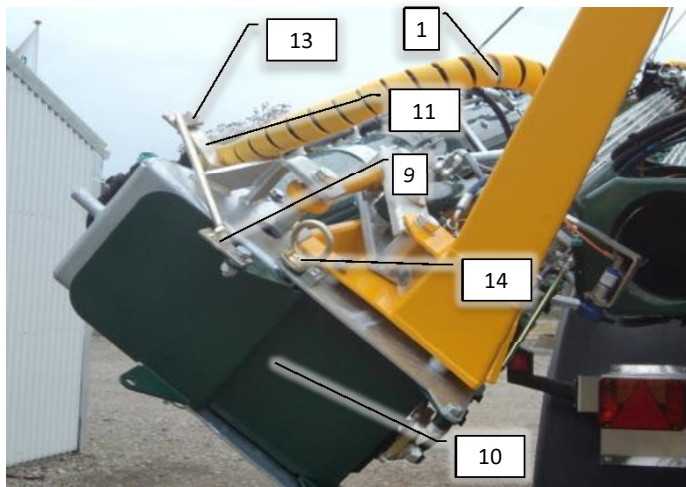

Pos	Psc	Number	Name	Price	Not Note
		3 90100001	Slangebesskyttelse Ø50mm gul		
5	2	90210112	Vantskrue M16 galv m./gafler		
6	2	90210115	Vantskrue M12 galv m./gafler		
7	2	90214083	Wire 28m inderbom 4,30m CC 8mm		
		2 90210118	Sjækkel 10 mm (7/16' x 3/8")		
8	2	90214110	Wire f/yderbom 28 m CC m/afv. 10,50m x 6		
		2 90210118	Sjækkel 10 mm (7/16' x 3/8")		
9	2	90334788	Forbindelsesstang t/ afblændning.		
10	2	90330050	Afblændingsklap til bom 16-28m		
11	2	90330051	Montagestykke t. forbindelsestang		
13	2	90334790	Forbindelsesled t. afblændingsklap		
14	2	90210189	Bolt M20x340 FZB 8.8 AB/CC inderled		
		2 90210069	Møtrik M20 FZB låse		
15	2	90330012	Splitbolt Ø16x321		
		2 90215006	Hårnålesplit 4 mm		
16	2	90330153	Hvilearm, yderbom 24-28m		
17	2	90510139	Cylinder adapter f. bomløft CC		
18	2	90210314	Kæde 8 led 10mm		
		2 90334206	Splitbolt 25/97 Drejeled		
		2 90330404	Dråber for inderled CC		
		2 90210118	Sjækkel 10 mm (7/16' x 3/8")		
19	1	90330510	Adaptor for træk t/ CCII 28 m		
		1 90330511	Dækskjold for slanger t/CCII 28 m		
A	1	20200048	Mærkatet bom 2 ledet		
B	1	40160323	Bom 28m CC m afv. yder v ->2016		
C	1	40200122	Bom 28m CC inder venstre 2013->		
D	1	40200121	Bom 28m CC inder højre 2013->		
E	1	40160324	Bom 28m CC m afv yder h. 2016->		
F	1	30300054	Inderbomled >24-28m V klargjort CC		
		1 90326070	Fordeler 2015-> grøn/gul db.		
		1 90326071	Fordeler 2015-> gul/gul enk.		
G	1	30300053	Inderbomled >24-28m H klargjort CC		
		1 90326070	Fordeler 2015-> grøn/gul db.		
		1 90326071	Fordeler 2015-> gul/gul enk.		
NA	2	90335060	Ringbly 400 grams- 46mm hul