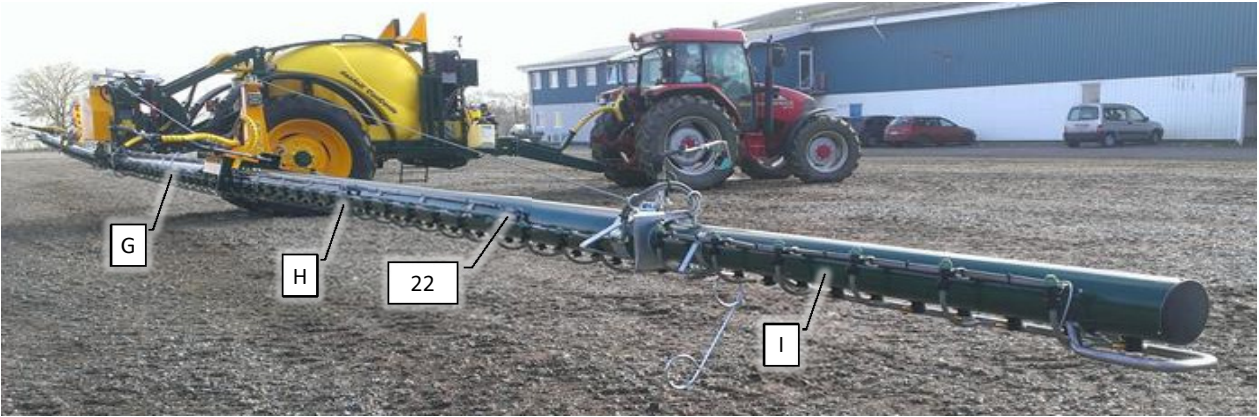

Schweiz:
Land und Baumaschinen Service AG
Brühlstrasse 7
CH-4107 Ettingen
Tlf. +41 61722 0655
Fax. +41 61722 0658
info@lubs.ch

Øvrige Europa
Kontakt danfoil på
+45 98 67 42 33 eller
info@danfoil.dk

Number	Name	Price	Note
	Forside CCII 2 Forside CCII 2016 BOM		1
40168090	Bom 30m CC kpl. mont. m. afv Stor 2016->		2
40160133	Bom 28-30m 2-fold StorCC inder V. 2016->		3
40160134	Bom 28-30m 2-fold StorCC inder H. 2016->		4
40160333	Bom 30m CC m afv yde v. 2016->		5
40160334	Bom 30m CC m afv ydre h. 2016->		6
40160405	Bom afvigerled 12h V 2016->		7
40160406	Bom afvigerled 12h H 2016->		8
40160407	Bom CC tårnkomponenter 2016->		9
20200049	Mærkater bom 3 ledet		10
40160408	Bom væskesystem CC inderbom 2016->		11
40160409	Bom væskesystem CC yderbom 2016->		12
40168070	Bom 28m CC kpl. mont. m. afv Lill 2016->		13
20200048	Mærkater bom 2 ledet		14
40160323	Bom 28m CC m afv. yder v ->2016		15
40200122	Bom 28m CC inder venstre 2013->		16
40200121	Bom 28m CC inder højre 2013->		17
40160324	Bom 28m CC m afv yder h. 2016->		18
30300054	Inderbomled >24-28m V klargjort CC		19
30300053	Inderbomled >24-28m H klargjort CC		20
40230004	Bom væskesystem 28m yderborr		21
40220001	Bom tårnkomponenter 24-28m		22
40160402	Bom afvigerled 10h H 2016->		23
30300025	Bomled >24-28m V klargjort CC		24
30300017	Bomled >24-28m H klargjort CC		25
40168074	Bom 27m CC kpl. mont. m. afv 2del 2016->		26
40168072	Bom 24m CC kpl. mont. m. afv 2del 2016->		27
40168082	Bom 30m CC kpl. mont. m. afv 3del 2016->		28
90400458	Slingrelygte led m. stik venstre 2016->		29
90400459	Slingrelygte led m. stik højre 2016->		30
40160343	Bom 30m CC yder H. 3-delt 2016->		31
40160243	Bom 36m CC mellem V. 3-delt 2016->		32
40160143	Bom 36m CC inder V. 3-delt 2016->		33
40160144	Bom 36m CC inder H. 3-delt 2016->		34
40160244	Bom 36m CC mellem H. 3-delt 2016->		35
40160344	Bom 30m CC yder V. 3-delt 2016->		36
40160401	Bom afvigerled 10h V 2016->		37
40160403	Afstandstand 3-delt Venstre CCII 2016->		38
40220003	Bom mellemtårnkomponenter 30-36m		39
40230003	Bom væskesystem 28m inderborr		40
40220002	Bom tårnkomponenter 36m		41
40230005	Bom væskesystem 36m inderborr		42
40160404	Afstandstand 3-delt Højre CCII 2016->		43
40168060	Bom 28m CC kpl. mont. u. afv 2del 2016->		44
40160321	Bom 28m CC yder venstre 2016->		45
40160322	Bom 28m CC yder højre 2016->		46