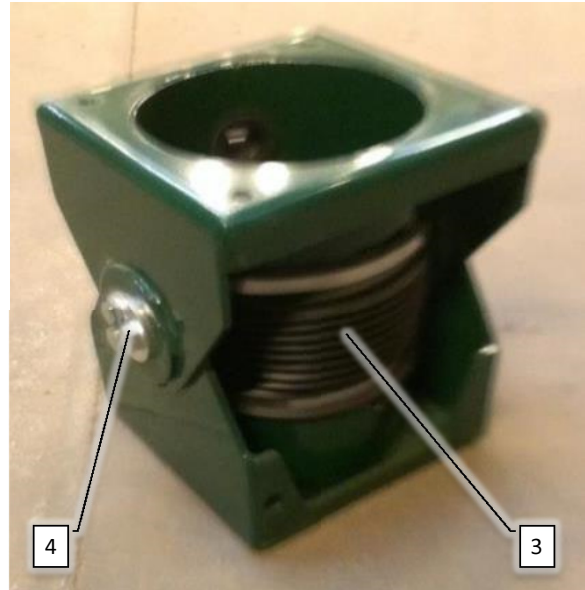

Pos	Psc	Number	Name	Price	Note
1	1	90330263	Bomløft yderled H forstærket 28m CC		
2	1	90330262	Bomløft inderled H forstærket 28m CC		
3	0,38	90340012	Luftslange Ø 200, L.2300 mm, i net		
	2	90210103	Spændebånd bomløft 200-231mm		
4	1	90330116	Lejetap f. bomløft 28m		
	1	90330115	Lejestopskive f. bomløft		
	3	90210005	Bolt M12x35 FZB 8.8 ubryst		
	3	90214408	Skive M12 FZB Facet		
5	1	90320083	Eurofoil forstøver kompl. 2000->