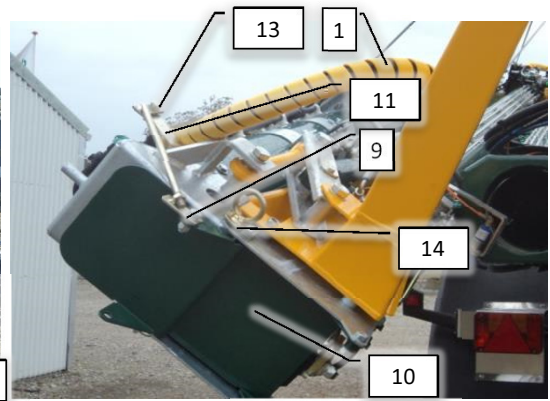

Schweiz:
Land und Baumaschinen Service AG
Brühlstrasse 7
CH-4107 Ettingen
Tlf. +41 61722 0655
Fax. +41 61722 0658
info@lubs.ch

Øvrige Europa
Kontakt danfoil på
+45 98 67 42 33 eller
info@danfoil.dk

Number	Name	Price	Note
	Forside CCII 2 Forside CCII 2016 BOM		1
40168090	Bom 30m CC kpl. mont. m. afv Stor 2016->		2
40160133	Bom 28-30m 2-fold StorCC inder V. 2016->		3
40160134	Bom 28-30m 2-fold StorCC inder H. 2016->		4
40160333	Bom 30m CC m afv yde v. 2016->		5
40160334	Bom 30m CC m afv ydre h. 2016->		6
40160405	Bom afvigerled 12h V 2016->		7
40160406	Bom afvigerled 12h H 2016->		8
40160407	Bom CC tårnkomponenter 2016->		9
20200049	Mærkater bom 3 ledet		10
40160408	Bom væskesystem CC inderbom 2016->		11
40160409	Bom væskesystem CC yderbom 2016->		12
40168070	Bom 28m CC kpl. mont. m. afv Lill 2016->		13
20200048	Mærkater bom 2 ledet		14
40160323	Bom 28m CC m afv. yder v ->2016		15
40200122	Bom 28m CC inder venstre 2013->		16
40200121	Bom 28m CC inder højre 2013->		17
40160324	Bom 28m CC m afv yder h. 2016->		18
30300054	Inderbomled >24-28m V klargjort CC		19
30300053	Inderbomled >24-28m H klargjort CC		20
40230004	Bom væskesystem 28m yderborr		21
40220001	Bom tårnkomponenter 24-28m		22
40160402	Bom afvigerled 10h H 2016->		23
30300025	Bomled >24-28m V klargjort CC		24
30300017	Bomled >24-28m H klargjort CC		25
40168074	Bom 27m CC kpl. mont. m. afv 2del 2016->		26
40168072	Bom 24m CC kpl. mont. m. afv 2del 2016->		27
40168082	Bom 30m CC kpl. mont. m. afv 3del 2016->		28
90400458	Slingrelygte led m. stik venstre 2016->		29
90400459	Slingrelygte led m. stik højre 2016->		30
40160343	Bom 30m CC yder H. 3-delt 2016->		31
40160243	Bom 36m CC mellem V. 3-delt 2016->		32
40160143	Bom 36m CC inder V. 3-delt 2016->		33
40160144	Bom 36m CC inder H. 3-delt 2016->		34
40160244	Bom 36m CC mellem H. 3-delt 2016->		35
40160344	Bom 30m CC yder V. 3-delt 2016->		36
40160401	Bom afvigerled 10h V 2016->		37
40160403	Afstandstand 3-delt Venstre CCII 2016->		38
40220003	Bom mellemtårnkomponenter 30-36m		39
40230003	Bom væskesystem 28m inderborr		40
40220002	Bom tårnkomponenter 36m		41
40230005	Bom væskesystem 36m inderborr		42
40160404	Afstandstand 3-delt Højre CCII 2016->		43
40168060	Bom 28m CC kpl. mont. u. afv 2del 2016->		44
40160321	Bom 28m CC yder venstre 2016->		45
40160322	Bom 28m CC yder højre 2016->		46