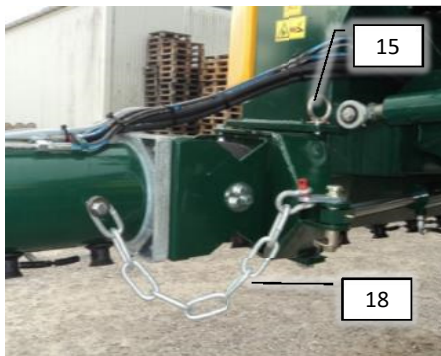

Pos	Psc	Number	Name	Price	Not Note
		3 90100001	Slangebesskyttelse Ø50mm gul		
5	2	90210112	Vantskrue M16 galv m./gafler		
6	2	90210115	Vantskrue M12 galv m./gafler		
7	2	90214083	Wire 28m inderbom 4,30m CC 8mm		
		2 90210118	Sjækkel 10 mm (7/16' x 3/8")		
8	2	90214110	Wire f/yderbom 28 m CC m/afv. 10,50m x 6		
		2 90210118	Sjækkel 10 mm (7/16' x 3/8")		
9	2	90334788	Forbindelsesstang t/ afblændning.		
10	2	90330050	Afblændingsklap til bom 16-28m		
11	2	90330051	Montagestykke t. forbindelsestang		
13	2	90334790	Forbindelsesled t. afblændingsklap		
14	2	90210189	Bolt M20x340 FZB 8.8 AB/CC inderled		
		2 90210069	Møtrik M20 FZB låse		
15	2	90330012	Splitbolt Ø16x321		
		2 90215006	Hårnålesplit 4 mm		
16	2	90330153	Hvilearm, yderbom 24-28m		
17	2	90510139	Cylinder adapter f. bomløft CC		
18	2	90210314	Kæde 8 led 10mm		
		2 90334206	Splitbolt 25/97 Drejeled		
		2 90330404	Dråber for inderled CC		
		2 90210118	Sjækkel 10 mm (7/16' x 3/8")		
19	1	90330510	Adaptor for træk t/ CCII 28 m		
		1 90330511	Dækskjold for slanger t/CCII 28 m		
A	1	20200048	Mærkatet bom 2 ledet		
B	1	40160323	Bom 28m CC m afv. yder v ->2016		
C	1	40200122	Bom 28m CC inder venstre 2013->		
D	1	40200121	Bom 28m CC inder højre 2013->		
E	1	40160324	Bom 28m CC m afv yder h. 2016->		
F	1	30300054	Inderbomled >24-28m V klargjort CC		
		1 90326070	Fordeler 2015-> grøn/gul db.		
		1 90326071	Fordeler 2015-> gul/gul enk.		
G	1	30300053	Inderbomled >24-28m H klargjort CC		
		1 90326070	Fordeler 2015-> grøn/gul db.		
		1 90326071	Fordeler 2015-> gul/gul enk.		
NA	2	90335060	Ringbly 400 grams- 46mm hul