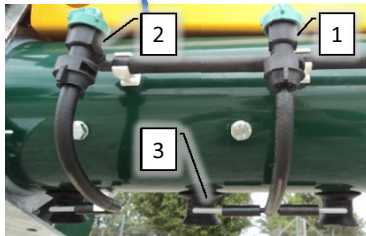

Pos	Psc	Number	Name	Price	Note
1	18	90326060	Drypstop 2011-> grøn db.		
		17 90340054	Fordelerslange bom Ø6,3x190mm		
		21 90326070	Fordeler 2015-> grøn/gul db.		
2	4	90326055	Drypstop 2011-> grøn enk. højre		
		1 90326071	Fordeler 2015-> gul/gul enk.		
3	43	90320083	Eurofoil forstøver kompl. 2000->		
4	21	90340053	Mellemslange bom Ø10x310mm		
		2 90329520	T-stykke FMM 1/4"x10mmx10mm ARAG		
		4 90210237	Slangeklemme Cobra 17/8 W4		
5	22	90326020	Slangeholder 16 mm enkelt WOPF		
		22 90215001	Pinolskrue M6x25 mm rustfri		
6	6	90320601	Slangeholder 10mm enkelt. hvid		
		6 90215001	Pinolskrue M6x25 mm rustfri		
7	3	90320602	Slangeholder 10mm dobb. hvid		
		3 90215001	Pinolskrue M6x25 mm rustfri		
8	2	90210355	Rør sv. Ø10x1mm L=4900 A2		
10	1	90320192	Slangeholder 16 mm dobb. grøn		
		1 90210020	Bolt M6x40 FZB 8.8 ubrust		
11	1,5	90340001	Slange 6,3mm - tryk