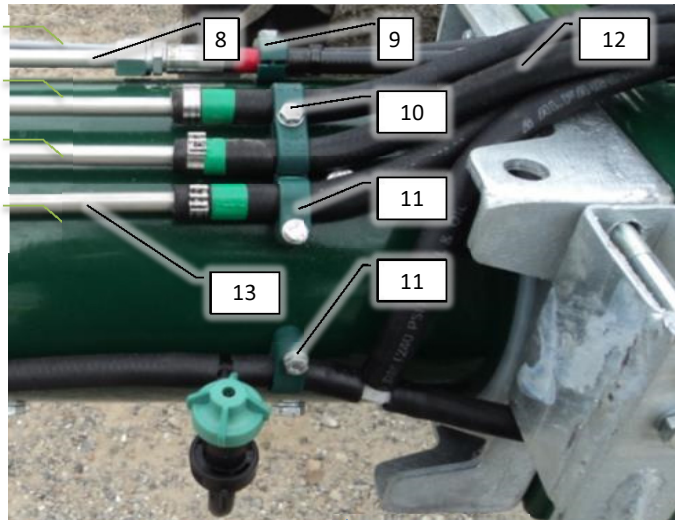

Hy. rør: 2x4670mm

Væske rør : 4840 mm

Væske rør : 4840mm

Væske rør : 3270mm

Pos	Psc	Number	Name	Price	Note
1	16	90326060	Drypstop 2011-> grøn db.		
	19	90340054	Fordelerslange bom Ø6,3x190mm		
	18	90326070	Fordeler 2015-> grøn/gul db.		
2	3	90326055	Drypstop 2011-> grøn enk. højre		
	1	90326071	Fordeler 2015-> gul/gul enk.		
3	37	90320083	Eurofoil forstøver kompl. 2000->		
4	21	90340053	Mellemslange bom Ø10x310mm		
	1	90329520	T-stykke FMM 1/4"x10mmx10mm ARAG		
	1	90210237	Slangeklemme Cobra 17/8 W4		
5	18	90326020	Slangeholder 16 mm enkelt WOPF		
	18	90215001	Pinolskrue M6x25 mm rustfri		
6	6	90320601	Slangeholder 10mm enkelt. hvid		
	6	90215001	Pinolskrue M6x25 mm rustfri		
7	13	90320602	Slangeholder 10mm dobb. hvid		
	13	90215001	Pinolskrue M6x25 mm rustfri		
8	4	90210355	Rør sv. Ø10x1mm L=4900 A2		
9	2	90320190	Slangeholder 12mm dobbelt grøn		
	2	90210020	Bolt M6x40 FZB 8.8 ubrust		
10	4	90320192	Slangeholder 16 mm dobb. grøn		
	4	90210020	Bolt M6x40 FZB 8.8 ubrust		
11	2	90320193	Slangeholder 16 mm enkelt grøn		
	2	90210020	Bolt M6x40 FZB 8.8 ubrust		
12	15,5	90340019	Slange 10 mm - tryk		
13	1	90210354	Rør sv. Ø10x1mm L=3900 A2