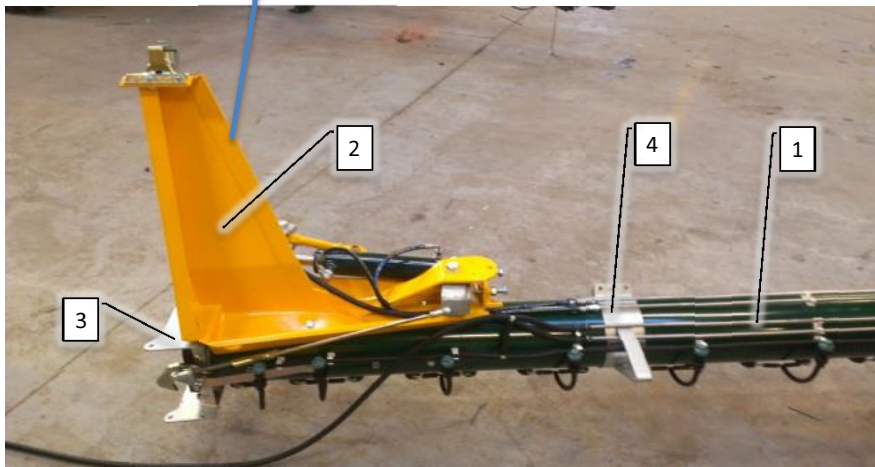

Pos	Psc	Number	Name	Price	Note
1	1	90800064	Bomrør 6052mm Ø200xØ200 38h H/V Alu		
2	1	90330431	Tårn f. bom venstre AB		
	4	90210034	Bolt M10x30 FZB 8.8 ubrust		
	4	90210055	Møtrik M10 FZB låse		
	8	90214407	Skive M10 FZB Facet		
	2	90330602	Adaptor-skive f. tårn		
	2	90210056	Møtrik M12 FZB låse		
	2	90214408	Skive M12 FZB Facet		
3	1	90330267	Yderforing 24m,36m V Ø188 Alu		
	1	90100020	Pakning bomrør Ø180x238x230x20		
	9	90210027	Bolt M10x25 FZB 8.8 ubrust		
	7	90210055	Møtrik M10 FZB låse		
	14	90214407	Skive M10 FZB Facet		
	2	90230010	Møtrik M10 FZB		
4	1	90330184	Støttebe. m. svøb f. mel.bom alu 36mCC		
	1	90210027	Bolt M10x25 FZB 8.8 ubrust		
	1	90210023	Bolt M10x45 FZB 8.8 ubrust		
	3	90214407	Skive M10 FZB Facet		
	2	90210055	Møtrik M10 FZB låse		
5	1	90330139	Indstik 3-delt H Ø188 Alu		
	1	90100002	Pakning bomrør Ø220x270x290x20 36m		
	8	90210027	Bolt M10x25 FZB 8.8 ubrust		
	8	90210055	Møtrik M10 FZB låse		
	16	90214407	Skive M10 FZB Facet		
	2	90210287	Bolt M16x35 FZB 8.8 brust		
	2	90210076	Skive M16 FZB Facet		
6	4	90214413	Banjo 1/4 BSPx3/8 Hul		
	6	90510056	Bonded seal hydr. 3/8'		
	2	90510518	Banjobolt 3/8 BSP dobbelt 54mm		
A	1	40220003	Bom mellemtårnkomponenter 30-36m		
B	1	40230003	Bom væskesystem 28m inderbom