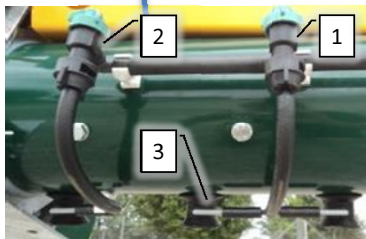

Ny stykliste

Pos	Psc	Number	Name	Price	Note
1	13	90326060	Drypstop 2011-> grøn db.		
	16	90340054	Fordelerslange bom Ø6,3x190mm		
	15	90326070	Fordeler 2015-> grøn/gul db.		
2	3	90326055	Drypstop 2011-> grøn enk. højre		
	1	90326071	Fordeler 2015-> gul/gul enk.		
3	33	90320083	Eurofoil forstøver kompl. 2000->		
4	16	90340053	Mellemslange bom Ø10x310mm		
	1	90329520	T-stykke FMM 1/4"x10mmx10mm ARAG		
	8	90210237	Slangeklemme Cobra 17/8 W4		
5	15	90326020	Slangeholder 16 mm enkelt WOPF		
	15	90215001	Pinolskrue M6x25 mm rustfri		
6	2	90320601	Slangeholder 10mm enkelt. hvid		
	2	90215001	Pinolskrue M6x25 mm rustfri		
7	22	90320602	Slangeholder 10mm dobb. hvid		
	10	90215001	Pinolskrue M6x25 mm rustfri		
	6	90210020	Bolt M6x40 FZB 8.8 ubryst		
8	7	90210355	Rør sv. Ø10x1mm L=4900 A2		
9	5	90320190	Slangeholder 12mm dobbelt grøn		
	5	90210020	Bolt M6x40 FZB 8.8 ubryst		
10	4	90320192	Slangeholder 16 mm dobb. grøn		
	4	90210020	Bolt M6x40 FZB 8.8 ubryst		
11	4	90320193	Slangeholder 16 mm enkelt grøn		
	4	90210020	Bolt M6x40 FZB 8.8 ubryst		
12	10	90340019	Slange 10 mm - tryk		
13	0,5	90340001	Slange 6,3mm - tryk		
	1	90320065	T-slangestuds 6 mm sort		
	2	90320055	Nippel sort (snoor plast)		
	1	90326008	Drøvle 0,7 messing		
	2	90326007	Drøvle 0,5 messing		
14	1	90210354	Rør sv. Ø10x1mm L=3900 A2		
	1	2 90210342	Bolt M6x55 FZB 8.8 indv-6kt		
	1	1 90210365	Bolt M6x80 FZB 8.8 indv-6kt		
	1	16 90340056	Fordelerslange bom Ø6,3x230mm