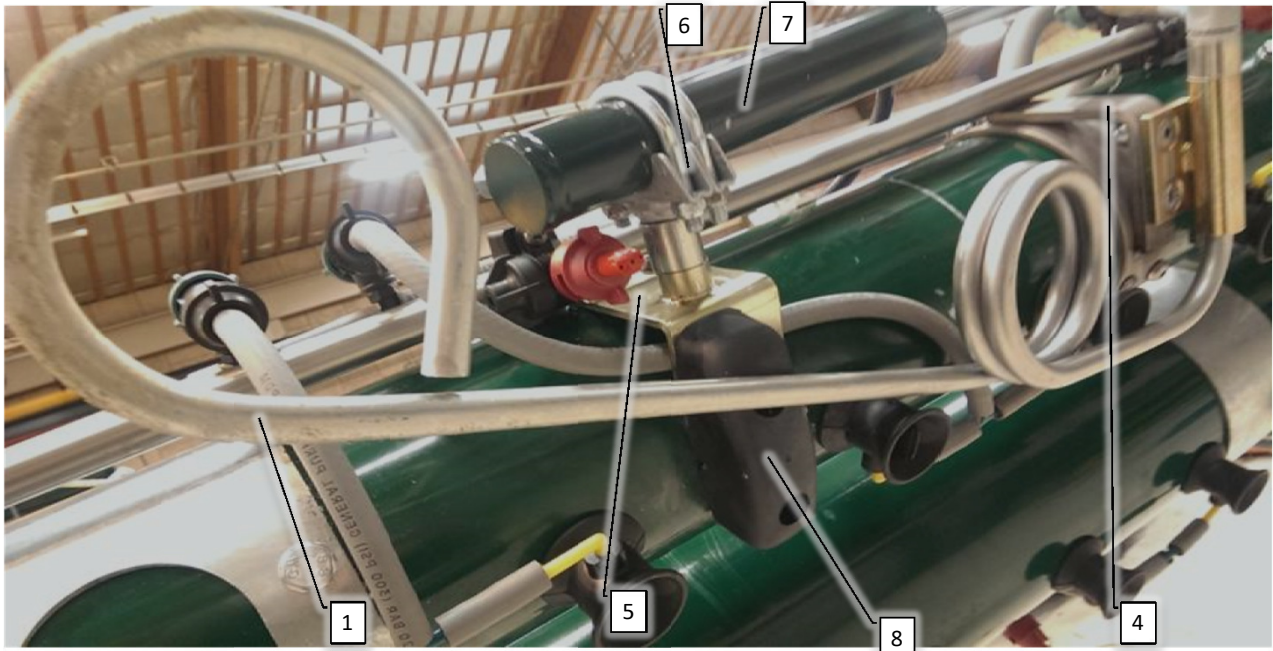

Pos	Psc	Number	Name	Price	Note
1	1	90330631	Afstandstand f. bom 3-delt H 08-2013		
2	2	90330134	Arm kpl. t. afstandstand 36m		
3	1	90330137	Beslag drejelige t. arm 36m		
	2	90210360	Bolt M10x55 FZB 10.9 unsæ. umbr.		
4	1	90330658	Beslag f. afstandstand CC 36m		
	4	90210245	Bolt M10x25 A2 buttonhead		
5	1	90330136	Vinkelbeslag f. holder cyl. 36m		
	4	90210245	Bolt M10x25 A2 buttonhead		
6	1	90330135	Holder t, afstandstand 36m		
	1	90210070	Møtrik M16 FZB låse		
	1	90210076	Skive M16 FZB Facet		
7	1	90510351	Cylinder løft afstandstang 36m (32/20)		
	1	90510041	Hy brystnippel 1/4' x 3/8'		
	1	90510391	Hy brystnippel 0,8 mm drøvle		
	2	90510056	Bonded seal hydr. 3/8'		
8	1	90804083	Gummibuffer til bom		
	2	90210245	Bolt M10x25 A2 buttonhead