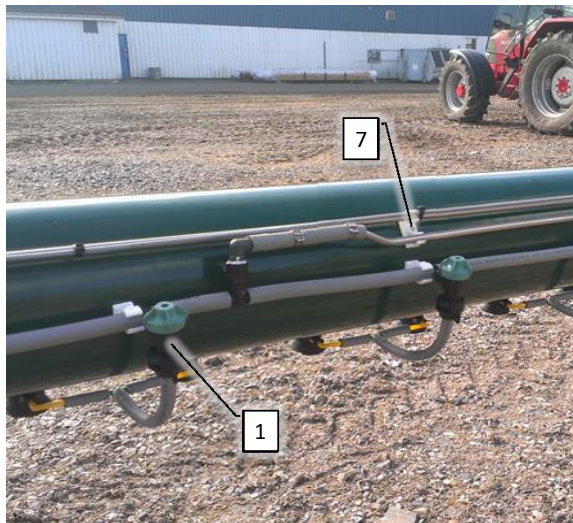

Pos	Psc	Number	Name	Price	Note
1	18	90326060	Drypstop 2011-> grøn db		
	17	90340054	Fordelerslange bom Ø6,3x190mm		
	21	90326070	Fordeler 2015-> grøn/gul db		
2	4	90326055	Drypstop 2011-> grøn enk. højre		
	1	90326071	Fordeler 2015-> gul/gul enk		
3	43	90320083	Eurofoil forstøver kompl. 2000->		
4	21	90340053	Mellemslange bom Ø10x310mm		
	2	90329520	T-stykke FMM 1/4"x10mmx10mm ARAG		
	2	90320130	Slangeforsk.1/4"x10x90° Norma		
	4	90210237	Slangeklemme Cobra 17/8 W4		
5	22	90326020	Slangeholder 16 mm enkelt WOPF		
	22	90215001	Pinolskrue M6x25 mm rustfri		
7	9	90320602	Slangeholder 10mm dobb. hvic		
	9	90215001	Pinolskrue M6x25 mm rustfri		
8	2	90210355	Rør sv. Ø10x1mm L=4900 A2		
10	1	90320192	Slangeholder 16 mm dobb. grøn		
	1	90210020	Bolt M6x40 FZB 8.8 ubrust		
11	1,5	90340001	Slange 6,3mm - tryk