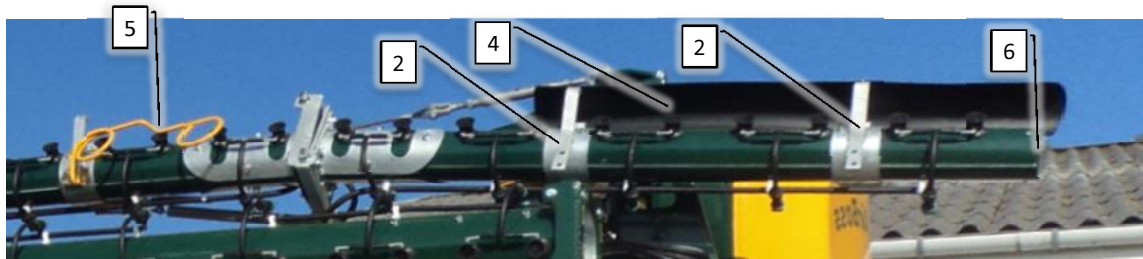

Pos	Psc	Number	Name	Price	Note
1	1	90800042	Bomrør 5885mm Ø200xØ200 37h H/V Alu		
2	1	90330048	Bånd 1		
	1	90210027	Bolt M10x25 FZB 8.8 ubryst		
	1	90210023	Bolt M10x45 FZB 8.8 ubryst		
	4	90214407	Skive M10 FZB Facet		
	2	90210055	Møtrik M10 FZB låse		
3	1	90330148	Bånd 2 V		
	1	90210027	Bolt M10x25 FZB 8.8 ubryst		
	1	90210023	Bolt M10x45 FZB 8.8 ubryst		
	4	90214407	Skive M10 FZB Facet		
	2	90210055	Møtrik M10 FZB låse		
4	1	90330049	Beskyttelsesplade pett. plast L 1150		
	2	90210151	Bolt M6x20 FZB 4,8 Bræddbolt		
	2	90210207	Bolt M6x25 FZB 4.8 Bræddbolt		
	4	90210067	Møtrik M6 FZB		
	4	90214405	Skive M6 FZB Facet		
5	1	90330008 A	Afstandstand for bom, kort (t/eurofoil)		
	1	90330160	Spændestykke		
	2	90210023	Bolt M10x45 FZB 8.8 ubryst		
	2	90210055	Møtrik M10 FZB låse		
	4	90214407	Skive M10 FZB Facet		
6	1	90320111	Endeprop Ø 110		
	3	90210060	Selvskærende skrue 4,2x19 mm A2		
8	1	90330662	Drejeled 2-delt V Ø188 15° Alu		
	1	90210129	Smørenippel 6x1 mm selvsk. lige/h1		
	8	90210027	Bolt M10x25 FZB 8.8 ubryst		
	8	90214407	Skive M10 FZB Facet		
	8	90210055	Møtrik M10 FZB låse		
	8	90210332	Skive M10 FZV 10,5x30x3		
A	1	40230004	Bom væskesystem 28m yderbom