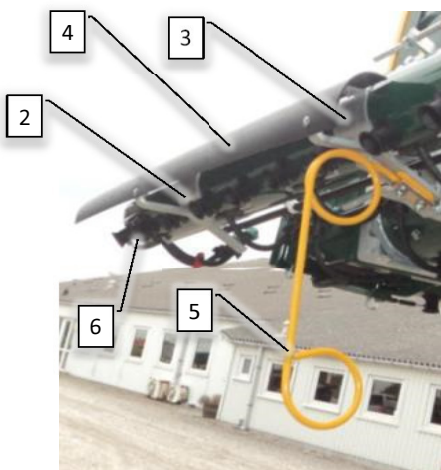

Pos	Psc	Number	Name	Price	Note
1	1	90800042	Bomrør 5885mm Ø200xØ200 37h H/V Alu		
2	1	90330048	Bånd 1		
	1	90210027	Bolt M10x25 FZB 8.8 ubryst		
	1	90210023	Bolt M10x45 FZB 8.8 ubryst		
	4	90214407	Skive M10 FZB Facet		
	2	90210055	Møtrik M10 FZB låse		
3	1	90330148	Bånd 2 V		
	1	90210027	Bolt M10x25 FZB 8.8 ubryst		
	1	90210023	Bolt M10x45 FZB 8.8 ubryst		
	4	90214407	Skive M10 FZB Facet		
	2	90210055	Møtrik M10 FZB låse		
4	1	90330049	Beskyttelsesplade pett. plast L 1150		
	2	90210151	Bolt M6x20 FZB 4,8 Bræddbolt		
	2	90210207	Bolt M6x25 FZB 4.8 Bræddbolt		
	4	90210067	Møtrik M6 FZB		
	4	90214405	Skive M6 FZB Facet		
5	1	90330008 A	Afstandstand for bom, kort (t/eurofoil)		
	1	90330160	Spændestykke		
	2	90210023	Bolt M10x45 FZB 8.8 ubryst		
	2	90210055	Møtrik M10 FZB låse		
	4	90214407	Skive M10 FZB Facet		
6	1	90320111	Endeprop Ø 110		
	3	90210060	Selvskærende skrue 4,2x19 mm A2		
8	1	90330662	Drejeled 2-delt V Ø188 15° Alu		
	1	90210129	Smørenippel 6x1 mm selvsk. lige/h1		
	8	90210027	Bolt M10x25 FZB 8.8 ubryst		
	8	90214407	Skive M10 FZB Facet		
	8	90210055	Møtrik M10 FZB låse		
	8	90210332	Skive M10 FZV 10,5x30x3		
A	1	40230004	Bom væskesystem 28m yderbom