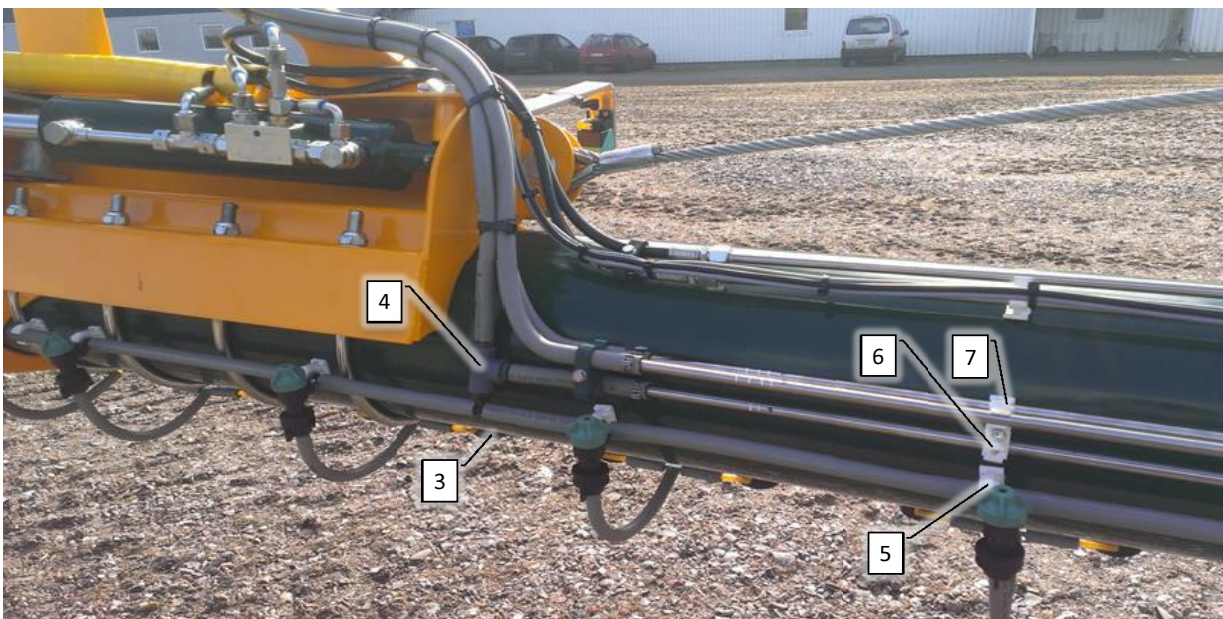

Pos	Psc	Number	Name	Price	Note
1	13	90326060	Drypstop 2011-> grøn db		
	16	90340054	Fordelerslange bom Ø6,3x190mm		
	15	90326070	Fordeler 2015-> grøn/gul db		
2	3	90326055	Drypstop 2011-> grøn enk. højre		
	1	90326071	Fordeler 2015-> gul/gul enk		
3	33	90320083	Eurofoil forstøver kompl. 2000->		
4	16	90340053	Mellemslange bom Ø10x310mm		
	1	90320256	T-stykke 3/8'		
	2	90320286	Slangeforsk.3/8"x10mm		
	7	413521			
	7	413.211.010			
	1	90329520	T-stykke FMM 1/4"x10mmx10mm ARAG		
	1	90320130	Slangeforsk.1/4"x10x90° Norma		
	8	90210237	Slangeklemme Cobra 17/8 W4		
5	15	90326020	Slangeholder 16 mm enkelt WOPF		
	15	90215001	Pinolskrue M6x25 mm rustfri		
6	2	90320601	Slangeholder 10mm enkelt. hvid		
	2	90215001	Pinolskrue M6x25 mm rustfri		
7	22	90320602	Slangeholder 10mm dobb. hvid		
	10	90215001	Pinolskrue M6x25 mm rustfri		
	6	90210020	Bolt M6x40 FZB 8.8 ubryst		
8	7	90210355	Rør sv. Ø10x1mm L=4900 A2		
9	5	90320190	Slangeholder 12mm dobbelt grøn		
	5	90210020	Bolt M6x40 FZB 8.8 ubryst		
10	4	90320192	Slangeholder 16 mm dobb. grøn		
	4	90210020	Bolt M6x40 FZB 8.8 ubryst		
11	4	90320193	Slangeholder 16 mm enkelt grøn		
	4	90210020	Bolt M6x40 FZB 8.8 ubryst		
12	10	90340019	Slange 10 mm - tryk		
13	0,5	90340001	Slange 6,3mm - tryk		
	1	90320065	T-slangestuds 6 mm sort		
	2	90320055	Nippel sort (snoor plast)		
	1	90326008	Drøvle 0,7 messing		
	2	90326007	Drøvle 0,5 messing		
14	1	90210354	Rør sv. Ø10x1mm L=3900 A2		
	1	2 90210342	Bolt M6x55 FZB 8.8 indiv-6kt		
	1	1 90210365	Bolt M6x80 FZB 8.8 indiv-6kt		
	1	16 90340056	Fordelerslange bom Ø6,3x230mm