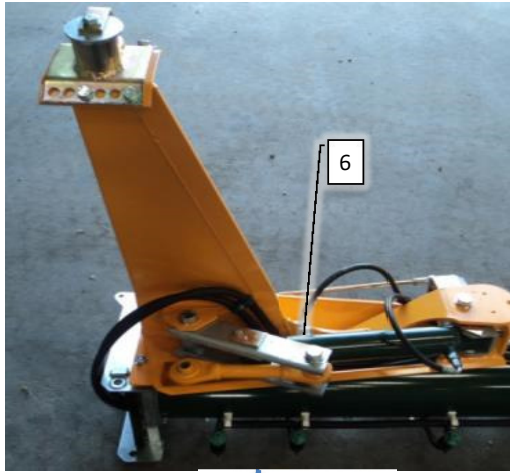

Pos	Psc	Number	Name	Price	Note
1	1	90800064	Bomrør 6052mm Ø200xØ200 38h H/V Alu		
2	1	90330431	Tårn f. bom venstre AB		
	4	90210034	Bolt M10x30 FZB 8.8 ubrust		
	4	90210055	Møtrik M10 FZB låse		
	8	90214407	Skive M10 FZB Facet		
	2	90330602	Adaptor-skive f. tårn		
	2	90210056	Møtrik M12 FZB låse		
	2	90214408	Skive M12 FZB Facet		
3	1	90330267	Yderforing 24m,36m V Ø188 Alu		
	1	90100020	Pakning bomrør Ø180x238x230x20		
	9	90210027	Bolt M10x25 FZB 8.8 ubrust		
	7	90210055	Møtrik M10 FZB låse		
	14	90214407	Skive M10 FZB Facet		
	2	90230010	Møtrik M10 FZB		
4	1	90330184	Støttebe. m. svøb f. mel.bom alu 36mCC		
	1	90210027	Bolt M10x25 FZB 8.8 ubrust		
	1	90210023	Bolt M10x45 FZB 8.8 ubrust		
	3	90214407	Skive M10 FZB Facet		
	2	90210055	Møtrik M10 FZB låse		
5	1	90330139	Indstik 3-delt H Ø188 Alu		
	1	90100002	Pakning bomrør Ø220x270x290x20 36m		
	8	90210027	Bolt M10x25 FZB 8.8 ubrust		
	8	90210055	Møtrik M10 FZB låse		
	16	90214407	Skive M10 FZB Facet		
	2	90210287	Bolt M16x35 FZB 8.8 brust		
	2	90210076	Skive M16 FZB Facet		
6	4	90214413	Banjo 1/4 BSPx3/8 Hul		
	6	90510056	Bonded seal hydr. 3/8'		
	2	90510518	Banjobolt 3/8 BSP dobbelt 54mm		
A	1	40220003	Bom mellemtårnkomponenter 30-36m		
B	1	40230003	Bom væskesystem 28m inderbom