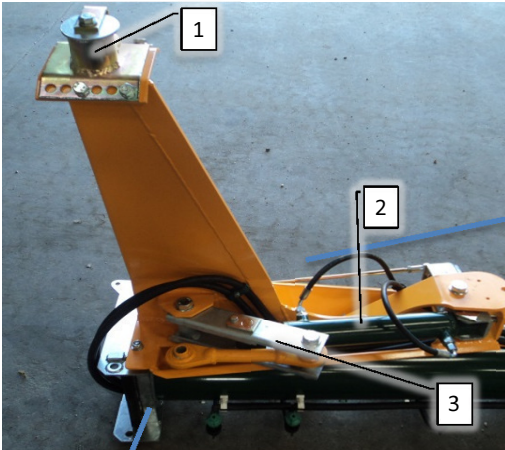

Pos	Psc	Number	Name	Price	Note
1	1	90330176	Wirestyr - wire		
	1	90210165	Galv. skive - wire (tårn)		
	1	90330175	Låsevinkel for wire		
	1	90214408	Skive M12 FZB Facet		
	1	90210204	Bolt M12x25 FZB 8.8 Ubryst		
	4	90210027	Bolt M10x25 FZB 8.8 ubryst		
	8	90214407	Skive M10 FZB Facet		
	4	90210055	Møtrik M10 FZB låse		
2	1	90510017	Cylinder kraftig tårn yderbom 220x63-30		
	1	90330170	Cyl. beslag (hammel)		
	2	90515161	Hy slange 1/4" tårn CCII-900mm		
	2	90510041	Hy brystnippel 1/4' x 3/8'		
	2	90510056	Bonded seal hydr. 3/8'		
	2	90510376	Hy omløber ø10 M16x1,5		
	2	90510377	Skæring dobbelt Ø10		
	1	90210045	Bolt M20x120 FZB 8.8 bryst		
	2	90210077	Skive M20 FZB Facet		
	1	90210069	Møtrik M20 FZB låse		
	1	90330013	Låsebolt un. sænk. Ø 20/70		
	2	90210155	Bolt M16x60 FZB 8.8 ubryst		
	2	90210068	Møtrik M16 FZB		
	4	90330161	Bøsning (plast) - cylinder		
3	1	90330171	Svingarm, tårn		
	1	90330055	Forbindelsesled 240 ("kødben")		
	6	90330161	Bøsning (plast) - cylinder		
	1	90334015	Låsebolt Ø20/85		
	1	90210024	Bolt M20x110 FZB 8.8 bryst		
	1	90210045	Bolt M20x120 FZB 8.8 bryst		
	2	90210069	Møtrik M20 FZB låse		
	4	90210077	Skive M20 FZB Facet		
	1	90210010	Bolt M8x16 FZB 8.8 ubryst		
	1	90214406	Skive M8 FZB Facet		
4	1	90330172	Låsekrog		
	1	90330077	Beslag til krog		
	1	90330173	Justerstang til låsekrog		
	1	90330174	Låsebolt / drejeled		
	2	90210143	Vinkelled M10 CS 16		
	1	90310050	Fjeder f. krog drejeled		
	1	90210076	Skive M16 FZB Facet		
	1	90210070	Møtrik M16 FZB låse		
	3	90210055	Møtrik M10 FZB låse		
	4	90214407	Skive M10 FZB Facet		
	2	90230010	Møtrik M10 FZB		
	1	90210214	Skive M16 17x50x2 FZB Skærm