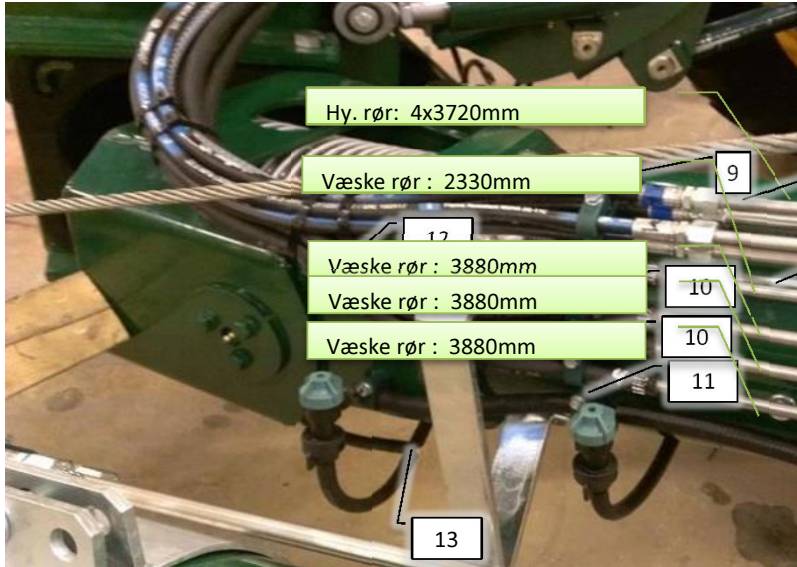

Ny stykliste

Pos	Psc	Number	Name	Price	Note
1	13	90326060	Drypstop 2011-> grøn db.		
	16	90340054	Fordelerslange bom Ø6,3x190mm		
	15	90326070	Fordeler 2015-> grøn/gul db.		
2	3	90326055	Drypstop 2011-> grøn enk. højre		
	1	90326071	Fordeler 2015-> gul/gul enk.		
3	33	90320083	Eurofoil forstøver kompl. 2000->		
4	16	90340053	Mellemslange bom Ø10x310mm		
	1	90329520	T-stykke FMM 1/4"x10mmx10mm ARAG		
	8	90210237	Slangeklemme Cobra 17/8 W4		
5	15	90326020	Slangeholder 16 mm enkelt WOPF		
	15	90215001	Pinolskrue M6x25 mm rustfri		
6	2	90320601	Slangeholder 10mm enkelt. hvid		
	2	90215001	Pinolskrue M6x25 mm rustfri		
7	22	90320602	Slangeholder 10mm dobb. hvid		
	10	90215001	Pinolskrue M6x25 mm rustfri		
	6	90210020	Bolt M6x40 FZB 8.8 ubryst		
8	7	90210355	Rør sv. Ø10x1mm L=4900 A2		
9	5	90320190	Slangeholder 12mm dobbelt grøn		
	5	90210020	Bolt M6x40 FZB 8.8 ubryst		
10	4	90320192	Slangeholder 16 mm dobb. grøn		
	4	90210020	Bolt M6x40 FZB 8.8 ubryst		
11	4	90320193	Slangeholder 16 mm enkelt grøn		
	4	90210020	Bolt M6x40 FZB 8.8 ubryst		
12	10	90340019	Slange 10 mm - tryk		
13	0,5	90340001	Slange 6,3mm - tryk		
	1	90320065	T-slangestuds 6 mm sort		
	2	90320055	Nippel sort (snoor plast)		
	1	90326008	Drøvle 0,7 messing		
	2	90326007	Drøvle 0,5 messing		
14	1	90210354	Rør sv. Ø10x1mm L=3900 A2		
	1	2 90210342	Bolt M6x55 FZB 8.8 indv-6kt		
	1	1 90210365	Bolt M6x80 FZB 8.8 indv-6kt		
	1	16 90340056	Fordelerslange bom Ø6,3x230mm