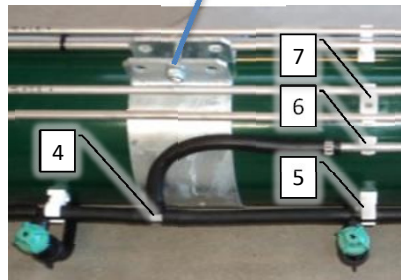

Hy. rør: 2x4670mm

Væske rør : 4840 mm

Væske rør : 4840mm

Væske rør : 3270mm

Pos	Psc	Number	Name	Price	Note
1	16	90326060	Drypstop 2011-> grøn db.		
	19	90340054	Fordelerslange bom Ø6,3x190mm		
	18	90326070	Fordeler 2015-> grøn/gul db.		
2	3	90326055	Drypstop 2011-> grøn enk. højre		
	1	90326071	Fordeler 2015-> gul/gul enk.		
3	37	90320083	Eurofoil forstøver kompl. 2000->		
4	21	90340053	Mellemslange bom Ø10x310mm		
	1	90329520	T-stykke FMM 1/4"x10mmx10mm ARAG		
	1	90210237	Slangeklemme Cobra 17/8 W4		
5	18	90326020	Slangeholder 16 mm enkelt WOPF		
	18	90215001	Pinolskrue M6x25 mm rustfri		
6	6	90320601	Slangeholder 10mm enkelt. hvid		
	6	90215001	Pinolskrue M6x25 mm rustfri		
7	13	90320602	Slangeholder 10mm dobb. hvid		
	13	90215001	Pinolskrue M6x25 mm rustfri		
8	4	90210355	Rør sv. Ø10x1mm L=4900 A2		
9	2	90320190	Slangeholder 12mm dobbelt grøn		
	2	90210020	Bolt M6x40 FZB 8.8 ubrust		
10	4	90320192	Slangeholder 16 mm dobb. grøn		
	4	90210020	Bolt M6x40 FZB 8.8 ubrust		
11	2	90320193	Slangeholder 16 mm enkelt grøn		
	2	90210020	Bolt M6x40 FZB 8.8 ubrust		
12	15,5	90340019	Slange 10 mm - tryk		
13	1	90210354	Rør sv. Ø10x1mm L=3900 A2