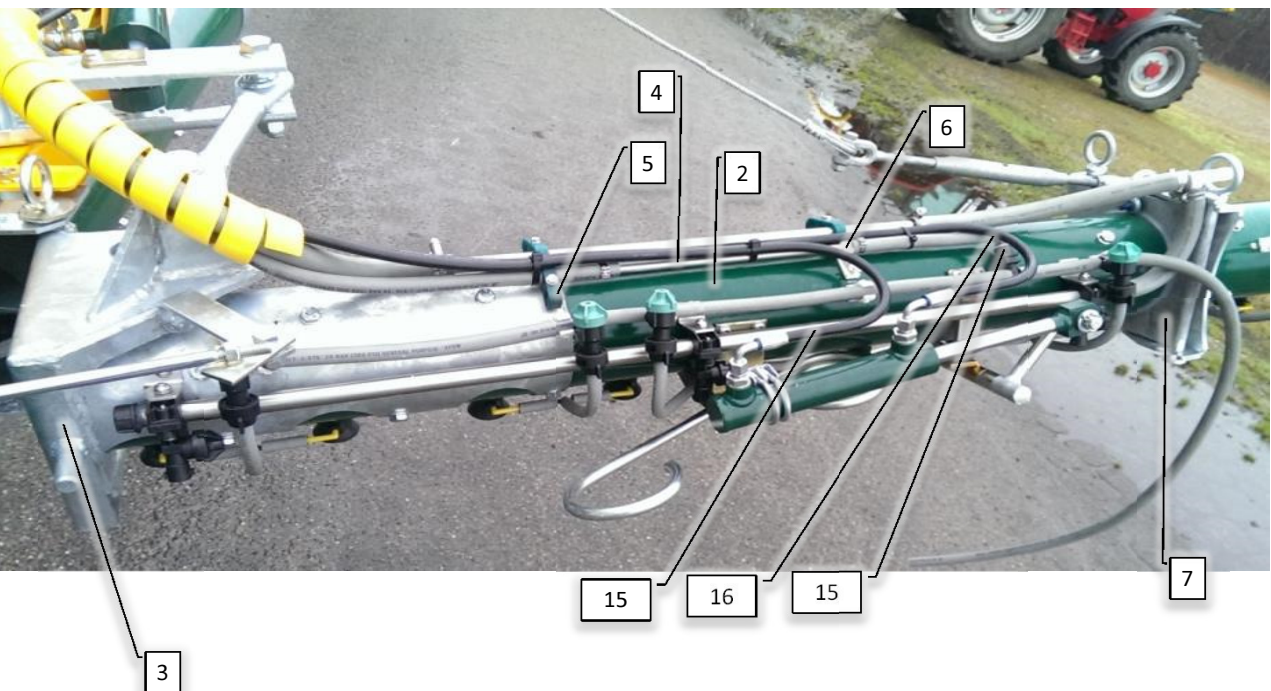

Pos	Psc	Number	Name	Price	Note
1	1	90804083	Gummibuffer til bom		
2	0,25	90800066	Bomrør 6000mm Ø150xØ150 37h H/V Alu		
3	1	90335119	Drejeled 24m,36m V Ø160 15° glas		
	8	90210034	Bolt M10x30 FZB 8.8 ubrust		
	8	90210055	Møtrik M10 FZB låse		
	16	90214407	Skive M10 FZB Facet		
4	0,4	90210315	Rør rustfri Ø10x1		
	2	90210237	Slangeklemme Cobra 17/8 W4		
5	1	90320192	Slangeholder 16 mm dobb. grøn		
6	1	90320602	Slangeholder 10mm dobb. hvid		
7	1	90330643	Afvigerled bomdel H		
	3	90210034	Bolt M10x30 FZB 8.8 ubrust		
	3	90210055	Møtrik M10 FZB låse		
	6	90214407	Skive M10 FZB Facet		
8	4	90340053	Mellemslange bom Ø10x310mm		
9	6	90340057	Forderslange bom Ø6,3x160mm		
10	0,5	90340001	Slange 6,3mm - tryk		
11	3	90326060	Drypstop 2011-> grøn db.		
12	1	90326055	Drypstop 2011-> grøn enk. højre		
13	8	90320083	Eurofoil forstøver kompl. 2000->		
14	4	90326070	Fordeler 2015-> grøn/gul db.		
15	1	90329520	T-stykke FMM 1/4"x10mmx10mm ARAG		
16	1	90320130	Slangeforsk.1/4"x10x90° Norma		
17	0,4	90340019	Slange 10 mm - tryk		
18	1	90330644	Fjederstrammer indiv. rør		
19	1	90330611	Fjederstrammer 190mm		
	1	90214408	Skive M12 FZB Facet		
	1	90210056	Møtrik M12 FZB låse		
20	1	90210164	Fjeder pendul 9m/m grøn alm		
21	2	90515194	Hy slange yderbom 2500mm		
A	1	40160402	Bom afvigerled 10h H 2016->		
B	1	40160404	Afstandstand 3-delt Højre CCII 2016->