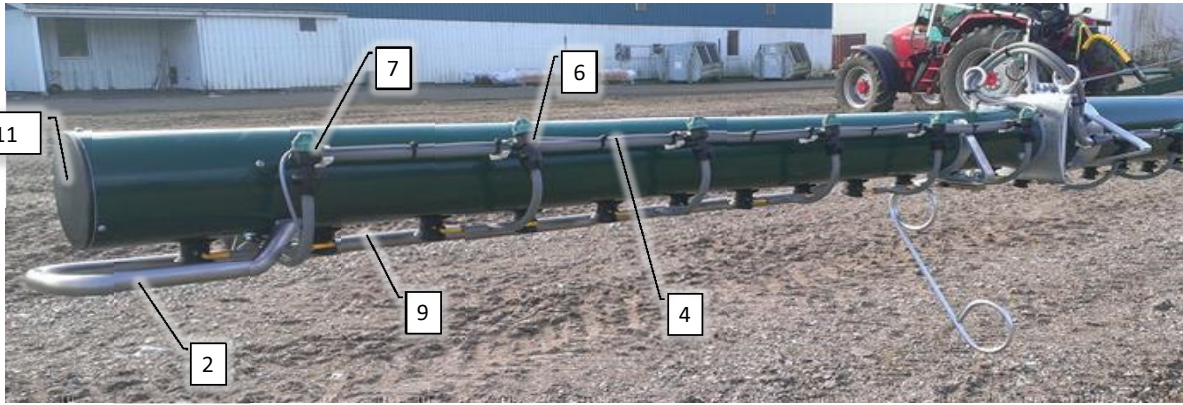

Pos	Psc	Number	Name	Price	Note
1	0,5	90800066	Bomrør 6000mm Ø150xØ150 37h H/V Alu		
2	1	90330647	Beskyttelsesbøjle ydrerør v		
	1	90330646	Vinkel 45 gr. Ø25 rør		
	4	90210245	Bolt M10x25 A2 buttonhead		
3	5	90326020	Slangeholder 16 mm enkelt WOPF		
4	4	90340053	Mellemslange bom Ø10x310mm		
5	6	90340057	Fordelerslange bom Ø6,3x160mm		
6	5	90326060	Drypstop 2011-> grøn db		
7	1	90326056	Drypstop 2011-> grøn enk. venstre		
8	10	90320083	Eurofoil forstøver kompl. 2000->		
9	5	90326070	Fordeler 2015-> grøn/gul db		
10	1	90330640	Trækled V		
	3	90210034	Bolt M10x30 FZB 8.8 ubryst		
	6	90214407	Skive M10 FZB Facet		
	3	90210055	Møtrik M10 FZB låse		
	1	90330641	Afvigerled bomdel v		
	1	90330644	Fjederstrammer indiv. rør		
	1	90330611	Fjederstrammer 190mm		
	1	90214408	Skive M12 FZB Facet		
	1	90210056	Møtrik M12 FZB låse		
	1	90210226	Fjeder afv.led 30m 2-delt bom		
11	1	90320758	Endeprop Ø 150 t. bom		
12	1	90330008 A	Afstandstand for bom, kort (t/eurofoil)		
	1	90330160	Spændestykke		
	2	90210023	Bolt M10x45 FZB 8.8 ubryst		
	2	90210055	Møtrik M10 FZB låse		
	4	90214407	Skive M10 FZB Facet		
13	1	90407325	Markeringslygte 2016->		
	1	90403706	Kabel M12 til sidemarkering