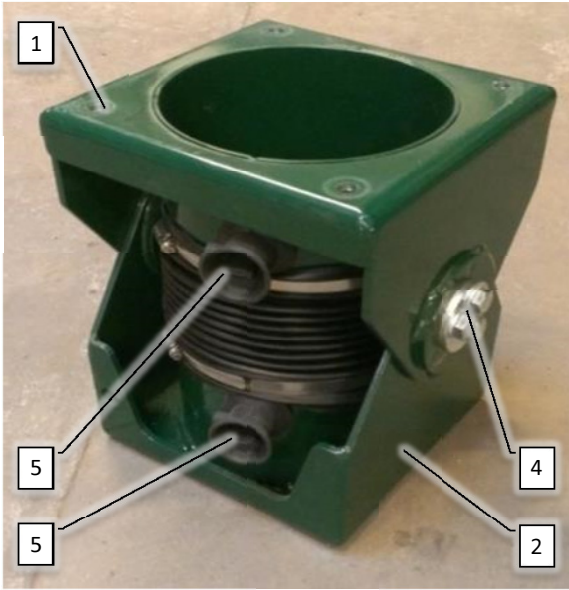

Pos	Psc	Number	Name	Price	Note
1	1	90330263	Bomløft yderled H forstærket 28m CC		
2	1	90330262	Bomløft inderled H forstærket 28m CC		
3	0,38	90340012	Luftslange Ø 200, L.2300 mm, i net		
	2	90210103	Spændebånd bomløft 200-231mm		
4	1	90330116	Lejetap f. bomløft 28m		
	1	90330115	Lejestopskive f. bomløft		
	3	90210005	Bolt M12x35 FZB 8.8 ubryst		
	3	90214408	Skive M12 FZB Facet		
5	1	90320083	Eurofoil forstøver kompl. 2000->