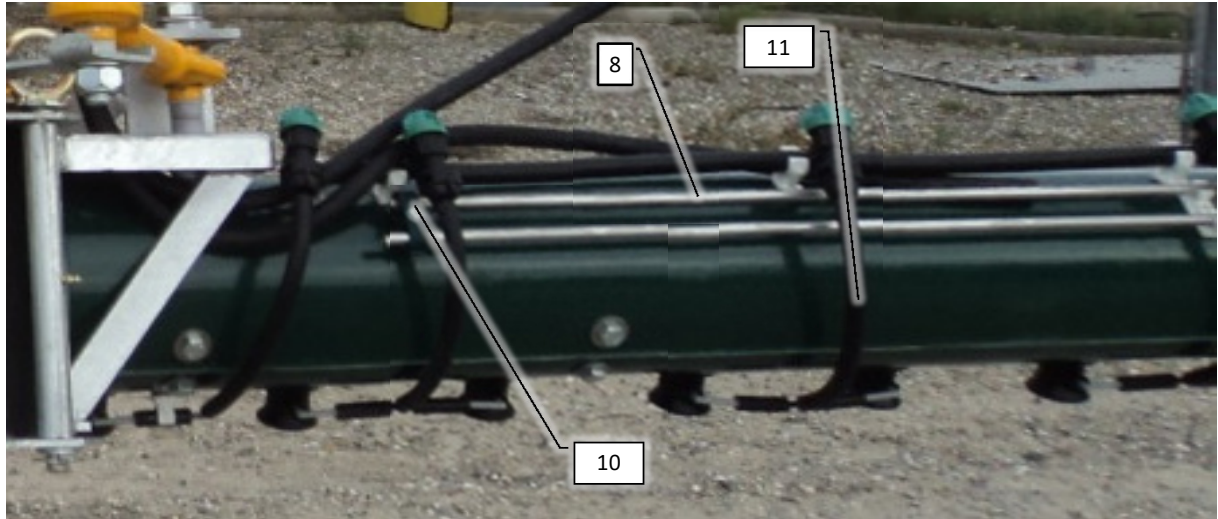

Pos	Psc	Number	Name	Price	Note
1	18	90326060	Drypstop 2011-> grøn db.		
		17 90340054	Fordelerslange bom Ø6,3x190mm		
		21 90326070	Fordeler 2015-> grøn/gul db.		
2	4	90326055	Drypstop 2011-> grøn enk. højre		
		1 90326071	Fordeler 2015-> gul/gul enk.		
3	43	90320083	Eurofoil forstøver kompl. 2000->		
4	21	90340053	Mellemslange bom Ø10x310mm		
		2 90329520	T-stykke FMM 1/4"x10mmx10mm ARAG		
		4 90210237	Slangeklemme Cobra 17/8 W4		
5	22	90326020	Slangeholder 16 mm enkelt WOPF		
		22 90215001	Pinolskrue M6x25 mm rustfri		
6	6	90320601	Slangeholder 10mm enkelt. hvid		
		6 90215001	Pinolskrue M6x25 mm rustfri		
7	3	90320602	Slangeholder 10mm dobb. hvid		
		3 90215001	Pinolskrue M6x25 mm rustfri		
8	2	90210355	Rør sv. Ø10x1mm L=4900 A2		
10	1	90320192	Slangeholder 16 mm dobb. grøn		
		1 90210020	Bolt M6x40 FZB 8.8 ubrust		
11	1,5	90340001	Slange 6,3mm - tryk