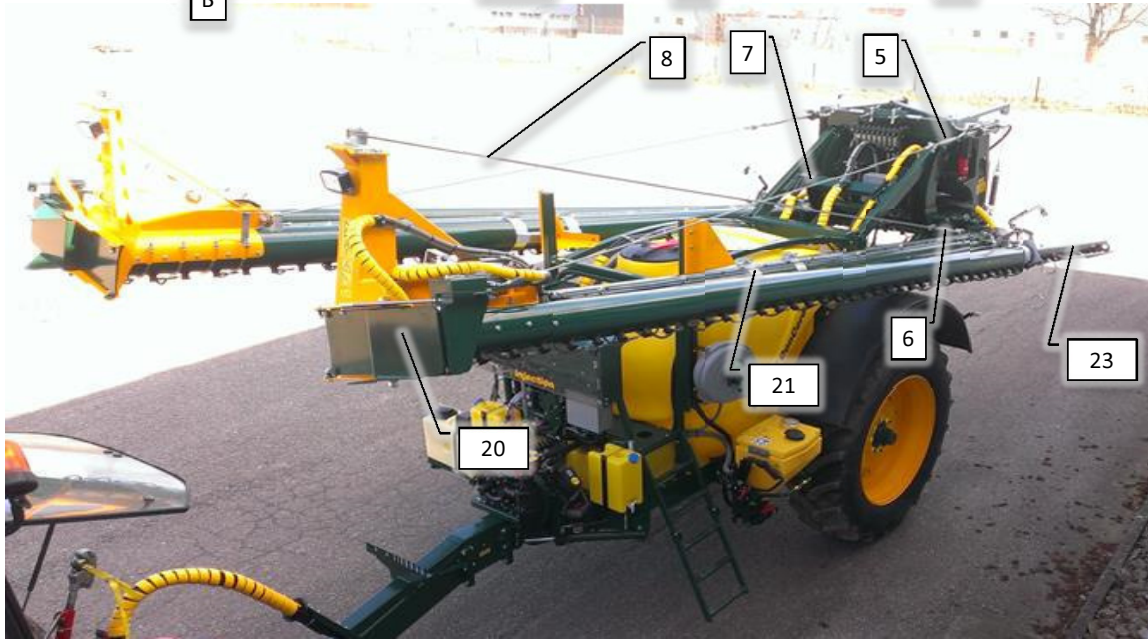

Schweiz:
Land und Baumaschinen Service AG
Brühlstrasse 7
CH-4107 Ettingen
Tlf. +41 61722 0655
Fax. +41 61722 0658
info@lubs.ch

Øvrige Europa
Kontakt danfoil på
+45 98 67 42 33 eller
info@danfoil.dk

Number	Name	Price	Note
	Forside CCII 2 Forside CCII 2016 BOM		1
40168090	Bom 30m CC kpl. mont. m. afv Stor 2016->		2
40160133	Bom 28-30m 2-fold StorCC inder V. 2016->		3
40160134	Bom 28-30m 2-fold StorCC inder H. 2016->		4
40160333	Bom 30m CC m afv yde v. 2016->		5
40160334	Bom 30m CC m afv ydre h. 2016->		6
40160405	Bom afvigerled 12h V 2016->		7
40160406	Bom afvigerled 12h H 2016->		8
40160407	Bom CC tårnkomponenter 2016->		9
20200049	Mærkater bom 3 ledet		10
40160408	Bom væskesystem CC inderbom 2016->		11
40160409	Bom væskesystem CC yderbom 2016->		12
40168070	Bom 28m CC kpl. mont. m. afv Lill 2016->		13
20200048	Mærkater bom 2 ledet		14
40160323	Bom 28m CC m afv. yder v ->2016		15
40200122	Bom 28m CC inder venstre 2013->		16
40200121	Bom 28m CC inder højre 2013->		17
40160324	Bom 28m CC m afv yder h. 2016->		18
30300054	Inderbomled >24-28m V klargjort CC		19
30300053	Inderbomled >24-28m H klargjort CC		20
40230004	Bom væskesystem 28m yderborr		21
40220001	Bom tårnkomponenter 24-28m		22
40160402	Bom afvigerled 10h H 2016->		23
30300025	Bomled >24-28m V klargjort CC		24
30300017	Bomled >24-28m H klargjort CC		25
40168074	Bom 27m CC kpl. mont. m. afv 2del 2016->		26
40168072	Bom 24m CC kpl. mont. m. afv 2del 2016->		27
40168082	Bom 30m CC kpl. mont. m. afv 3del 2016->		28
90400458	Slingrelygte led m. stik venstre 2016->		29
90400459	Slingrelygte led m. stik højre 2016->		30
40160343	Bom 30m CC yder H. 3-delt 2016->		31
40160243	Bom 36m CC mellem V. 3-delt 2016->		32
40160143	Bom 36m CC inder V. 3-delt 2016->		33
40160144	Bom 36m CC inder H. 3-delt 2016->		34
40160244	Bom 36m CC mellem H. 3-delt 2016->		35
40160344	Bom 30m CC yder V. 3-delt 2016->		36
40160401	Bom afvigerled 10h V 2016->		37
40160403	Afstandstand 3-delt Venstre CCII 2016->		38
40220003	Bom mellemtårnkomponenter 30-36m		39
40230003	Bom væskesystem 28m inderborr		40
40220002	Bom tårnkomponenter 36m		41
40230005	Bom væskesystem 36m inderborr		42
40160404	Afstandstand 3-delt Højre CCII 2016->		43
40168060	Bom 28m CC kpl. mont. u. afv 2del 2016->		44
40160321	Bom 28m CC yder venstre 2016->		45
40160322	Bom 28m CC yder højre 2016->		46