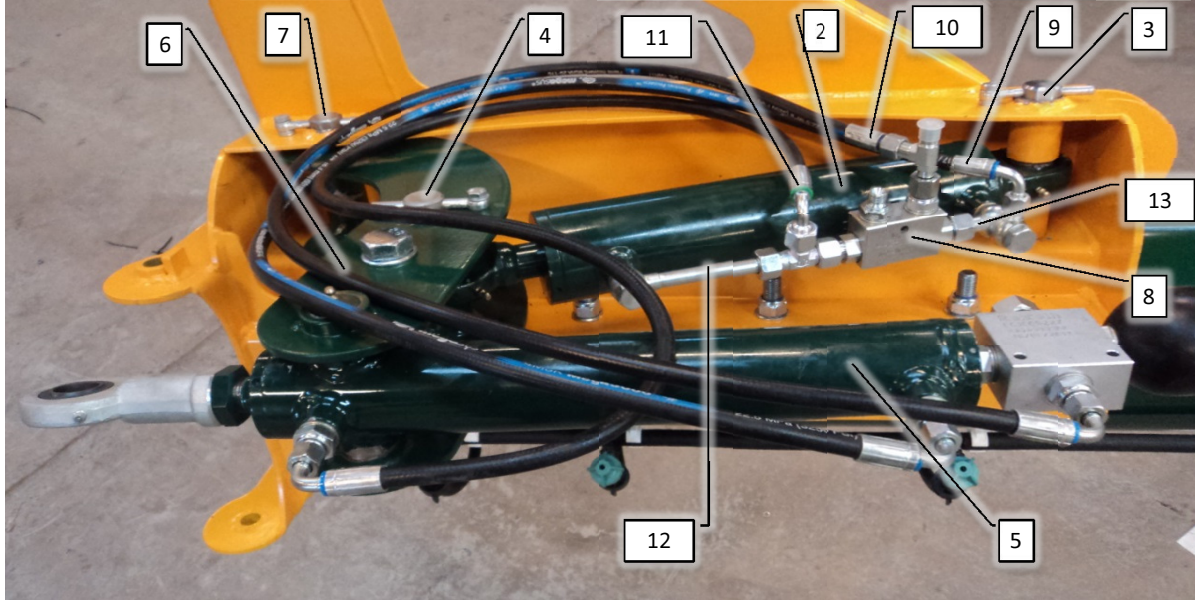

Pos	Psc	Number	Name	Price	Note
1	1	90330176	Wirestyr - wire		
	1	90210165	Galv. skive - wire (tårn)		
	1	90330175	Låsevinkel for wire		
	9	90214408	Skive M12 FZB Facet		
	1	90210204	Bolt M12x25 FZB 8.8 Ubryst		
	4	90210017	Bolt M12x30 FZB 8.8 ubryst		
	4	90210056	Møtrik M12 FZB låse		
2	1	90510135	Cylinder tårn 36m 70/30-235ø30		
	2	90210129	Smørenippel 6x1 mm selvsk. lige/h1		
3	1	90210182	Bolt Ø30x140 f. tårn 36m		
	1	90330258	Låsebolt Zarri f. 3delt bom		
	1	90210010	Bolt M8x16 FZB 8.8 ubryst		
	1	90214406	Skive M8 FZB Facet		
4	1	90210184	Bolt Ø30x122 f. tårn 36m		
	1	90330258	Låsebolt Zarri f. 3delt bom		
	1	90210010	Bolt M8x16 FZB 8.8 ubryst		
	1	90214406	Skive M8 FZB Facet		
5	1	90510153	Cylinder tårn 36m 50/25-290ø30		
	2	90210129	Smørenippel 6x1 mm selvsk. lige/h1		
	1	90510071	Hy patronventil pilotstyr. 4/2		
	1	90510072	Hy hus for LS forstærker tryk		
	3	90510041	Hy brystnippel 1/4' x 3/8'		
	1	90510042	Hy brystnippel 3/8' BSP Male		
	5	90510056	Bonded seal hydr. 3/8'		
	1	90510382	Akkumulator CC 0,35l/125 bar		
	1	90510209	Hy nippel 3/8'x12mm		
6	1	90330078	Mellem arm 1 t. 36m bom		
	1	90330079	Mellem arm 2 t. 36m bom		
	2	90210129	Smørenippel 6x1 mm selvsk. lige/h1		
	1	90210264	Bolt M20x150 FZB 8.8 bryst		
	2	90210077	Skive M20 FZB Facet		
	1	90210069	Møtrik M20 FZB låse		
	1	90210218	Afst.bøsning for tårn 3-delt		
7	1	90210183	Bolt Ø30x155 f. tårn 36m		
	1	90330258	Låsebolt Zarri f. 3delt bom		
	1	90210010	Bolt M8x16 FZB 8.8 ubryst		
	1	90214406	Skive M8 FZB Facet		
	1	90320803	Prop 60x4,5		
8	1	90510113	Pilotstyret kontraventil dobb 3/8'		
	1	90214413	Banjo 1/4 BSPx3/8 Hul		
	1	90210174	Banjo 18mmx16 Hul		
	1	90210173	Banjobolt 3/8 BSP dobbelt 48mm		
	1	90210175	Banjobolt 3/8 BSP 31MM		
	1	90210172	Banjo 3/8 BSPx3/8 Hul		
	6	90510056	Bonded seal hydr. 3/8'		
	1	90510170	Hy Tee 1/4 MA/MA/FMA		
	1	90510215	Hy tee 12mm		
	2	90510041	Hy brystnippel 1/4' x 3/8'		
9	1	90515110	Hy slange 1/4 1,30m 36m tårn		
10	1	90515111	Hy slange 1/4 1,30m 36m tårn		
11	1	90515112	Hy slange 1/4 1,20 36m tårn		
12	1	90510506	Banjo m. rørstuds 06 3/8" ø12Lx199		
13	1	90510505	Banjo m. rørstuds 06 3/8" ø12Lx40		
1	1	90210362	Bolt M20x140 FZB 8.8 bryst