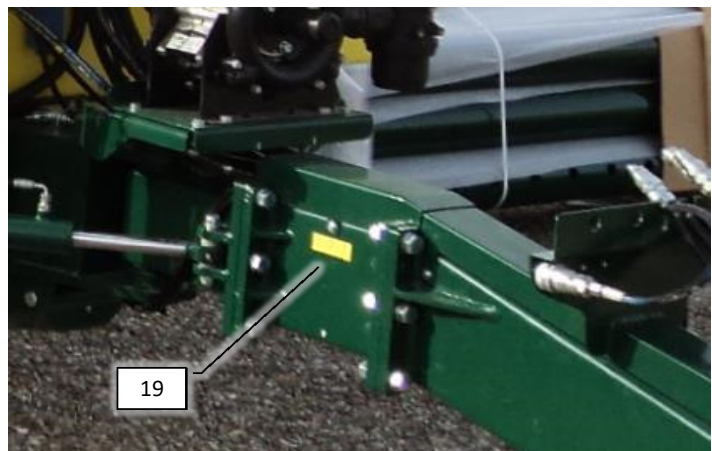

Pos	Psc	Number	Name	Price	Not Note
		3 90100001	Slangebesskyttelse Ø50mm gul		
5	2	90210112	Vantskrue M16 galv m./gafler		
6	2	90210115	Vantskrue M12 galv m./gafler		
7	2	90214083	Wire 28m inderbom 4,30m CC 8mm		
		2 90210118	Sjækkel 10 mm (7/16' x 3/8")		
8	2	90214110	Wire f/yderbom 28 m CC m/afv. 10,50m x 6		
		2 90210118	Sjækkel 10 mm (7/16' x 3/8")		
9	2	90334788	Forbindelsesstang t/ afblændning.		
10	2	90330050	Afblændingsklap til bom 16-28m		
11	2	90330051	Montagestykke t. forbindelsestang		
13	2	90334790	Forbindelsesled t. afblændingsklap		
14	2	90210189	Bolt M20x340 FZB 8.8 AB/CC inderled		
		2 90210069	Møtrik M20 FZB låse		
15	2	90330012	Splitbolt Ø16x321		
		2 90215006	Hårnålesplit 4 mm		
16	2	90330153	Hvilearm, yderbom 24-28m		
17	2	90510139	Cylinder adapter f. bomløft CC		
18	2	90210314	Kæde 8 led 10mm		
		2 90334206	Splitbolt 25/97 Drejeled		
		2 90330404	Dråber for inderled CC		
		2 90210118	Sjækkel 10 mm (7/16' x 3/8")		
19	1	90330510	Adaptor for træk t/ CCII 28 m		
		1 90330511	Dækskjold for slanger t/CCII 28 m		
A	1	20200048	Mærkatet bom 2 ledet		
B	1	40160323	Bom 28m CC m afv. yder v ->2016		
C	1	40200122	Bom 28m CC inder venstre 2013->		
D	1	40200121	Bom 28m CC inder højre 2013->		
E	1	40160324	Bom 28m CC m afv yder h. 2016->		
F	1	30300054	Inderbomled >24-28m V klargjort CC		
		1 90326070	Fordeler 2015-> grøn/gul db.		
		1 90326071	Fordeler 2015-> gul/gul enk.		
G	1	30300053	Inderbomled >24-28m H klargjort CC		
		1 90326070	Fordeler 2015-> grøn/gul db.		
		1 90326071	Fordeler 2015-> gul/gul enk.		
NA	2	90335060	Ringbly 400 grams- 46mm hul