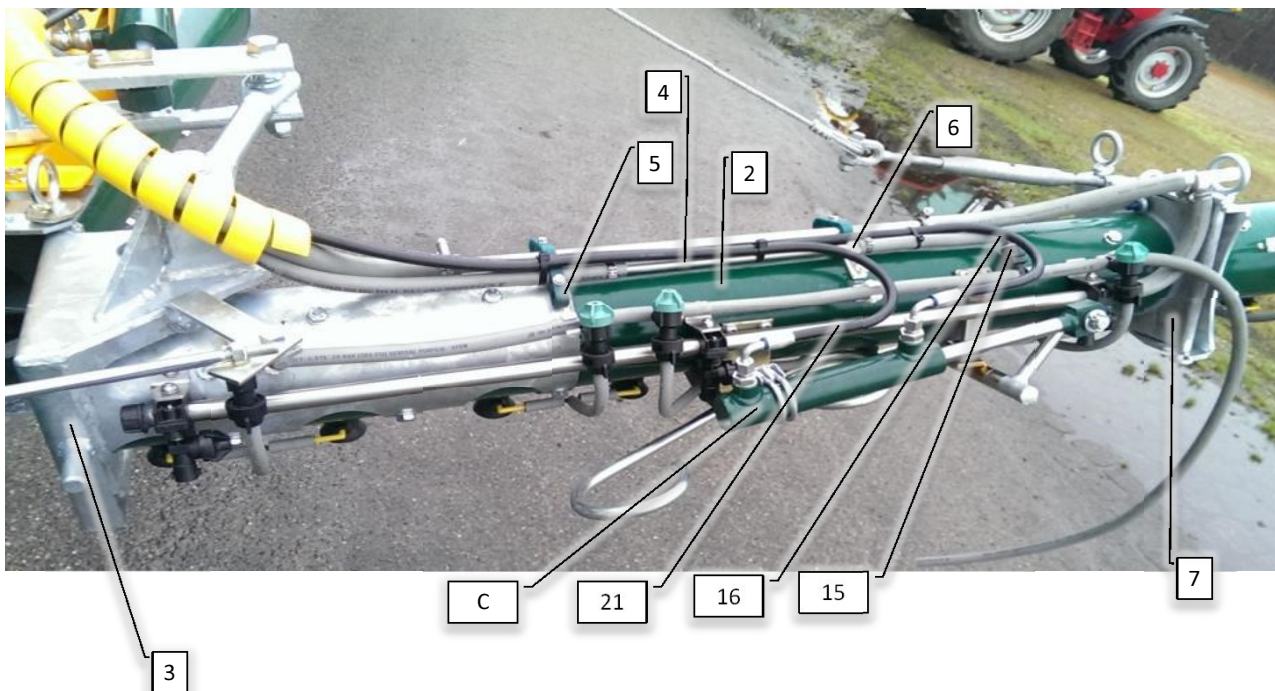

Pos	Psc	Number	Name	Price	Note
1	1	90804083	Gummibuffer til bom		
2	0,25	90800066	Bomrør 6000mm Ø150xØ150 37h H/V Alu		
3	1	90335119	Drejeled 24m,36m V Ø160 15° glas		
	8	90210034	Bolt M10x30 FZB 8.8 ubrust		
	8	90210055	Møtrik M10 FZB låse		
	16	90214407	Skive M10 FZB Facet		
4	0,4	90210315	Rør rustfri Ø10x1		
	2	90210237	Slangeklemme Cobra 17/8 W4		
5	1	90320192	Slangeholder 16 mm dobb. grøn		
6	1	90320602	Slangeholder 10mm dobb. hvid		
7	1	90330643	Afvigerled bomdel H		
	3	90210034	Bolt M10x30 FZB 8.8 ubrust		
	3	90210055	Møtrik M10 FZB låse		
	6	90214407	Skive M10 FZB Facet		
8	4	90340053	Mellemslange bom Ø10x310mm		
9	6	90340057	Fordelerslange bom Ø6,3x160mm		
10	0,5	90340001	Slange 6,3mm - tryk		
11	3	90326060	Drypstop 2011-> grøn db.		
12	1	90326056	Drypstop 2011-> grøn enk. venstre		
13	8	90320083	Eurofoil forstøver kompl. 2000->		
14	4	90326070	Fordeler 2015-> grøn/gul db.		
15	1	90329520	T-stykke FMM 1/4"x10mmx10mm ARAG		
16	1	90320130	Slangeforsk.1/4"x10x90° Norma		
17	0,4	90340019	Slange 10 mm - tryk		
18	1	90330644	Fjederstrammer indiv. rør		
19	1	90330611	Fjederstrammer 190mm		
	1	90214408	Skive M12 FZB Facet		
	1	90210056	Møtrik M12 FZB låse		
20	1	90210164	Fjeder pendul 9m/m grøn alm		
21	2	90515194	Hy slange yderbom 2500mm		
A	1	40160401	Bom afvigerled 10h V 2016->		
B	1	40160403	Afstandstand 3-delt Venstre CCII 2016->