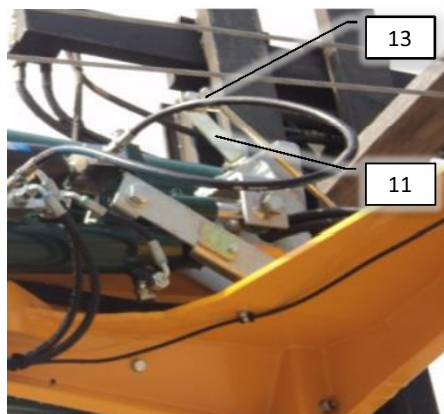

Pos	Psc	Number	Name	Price	Not Note
		3 90100001	Slangebesskyttelse Ø50mm gul		
5	2	90210112	Vantskrue M16 galv m./gafler		
6	2	90210115	Vantskrue M12 galv m./gafler		
7	2	90214083	Wire 28m inderbom 4,30m CC 8mm		
		2 90210118	Sjækkel 10 mm (7/16' x 3/8")		
8	2	90214110	Wire f/yderbom 28 m CC m/afv. 10,50m x 6		
		2 90210118	Sjækkel 10 mm (7/16' x 3/8")		
9	2	90334788	Forbindelsesstang t/ afblændning.		
10	2	90330050	Afblændingsklap til bom 16-28m		
11	2	90330051	Montagestykke t. forbindelsestang		
13	2	90334790	Forbindelsesled t. afblændingsklap		
14	2	90210189	Bolt M20x340 FZB 8.8 AB/CC inderled		
		2 90210069	Møtrik M20 FZB låse		
15	2	90330012	Splitbolt Ø16x321		
		2 90215006	Hårnålesplit 4 mm		
16	2	90330153	Hvilearm, yderbom 24-28m		
17	2	90510139	Cylinder adapter f. bomløft CC		
18	2	90210314	Kæde 8 led 10mm		
		2 90334206	Splitbolt 25/97 Drejeled		
		2 90330404	Dråber for inderled CC		
		2 90210118	Sjækkel 10 mm (7/16' x 3/8")		
19	1	90330510	Adaptor for træk t/ CCII 28 m		
		1 90330511	Dækskjold for slanger t/CCII 28 m		
A	1	20200048	Mærkatet bom 2 ledet		
B	1	40160323	Bom 28m CC m afv. yder v ->2016		
C	1	40200122	Bom 28m CC inder venstre 2013->		
D	1	40200121	Bom 28m CC inder højre 2013->		
E	1	40160324	Bom 28m CC m afv yder h. 2016->		
F	1	30300054	Inderbomled >24-28m V klargjort CC		
		1 90326070	Fordeler 2015-> grøn/gul db.		
		1 90326071	Fordeler 2015-> gul/gul enk.		
G	1	30300053	Inderbomled >24-28m H klargjort CC		
		1 90326070	Fordeler 2015-> grøn/gul db.		
		1 90326071	Fordeler 2015-> gul/gul enk.		
NA	2	90335060	Ringbly 400 grams- 46mm hul