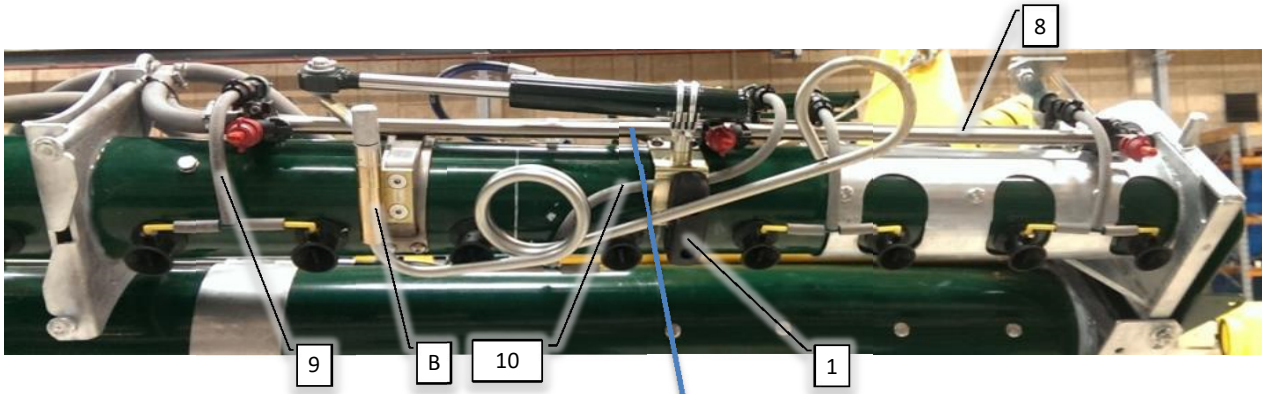

Pos	Psc	Number	Name	Price	Note
1	1	90804083	Gummibuffer til bom		
2	0,25	90800066	Bomrør 6000mm Ø150xØ150 37h H/V Alu		
3	1	90335119	Drejeled 24m,36m V Ø160 15° glas		
	8	90210034	Bolt M10x30 FZB 8.8 ubrust		
	8	90210055	Møtrik M10 FZB låse		
	16	90214407	Skive M10 FZB Facet		
4	0,4	90210315	Rør rustfri Ø10x1		
	2	90210237	Slangeklemme Cobra 17/8 W4		
5	1	90320192	Slangeholder 16 mm dobb. grøn		
6	1	90320602	Slangeholder 10mm dobb. hvid		
7	1	90330643	Afvigerled bomdel H		
	3	90210034	Bolt M10x30 FZB 8.8 ubrust		
	3	90210055	Møtrik M10 FZB låse		
	6	90214407	Skive M10 FZB Facet		
8	4	90340053	Mellemslange bom Ø10x310mm		
9	6	90340057	Fordelerslange bom Ø6,3x160mm		
10	0,5	90340001	Slange 6,3mm - tryk		
11	3	90326060	Drypstop 2011-> grøn db.		
12	1	90326056	Drypstop 2011-> grøn enk. venstre		
13	8	90320083	Eurofoil forstøver kompl. 2000->		
14	4	90326070	Fordeler 2015-> grøn/gul db.		
15	1	90329520	T-stykke FMM 1/4"x10mmx10mm ARAG		
16	1	90320130	Slangeforsk.1/4"x10x90° Norma		
17	0,4	90340019	Slange 10 mm - tryk		
18	1	90330644	Fjederstrammer indiv. rør		
19	1	90330611	Fjederstrammer 190mm		
	1	90214408	Skive M12 FZB Facet		
	1	90210056	Møtrik M12 FZB låse		
20	1	90210164	Fjeder pendul 9m/m grøn alm		
21	2	90515194	Hy slange yderbom 2500mm		
A	1	40160401	Bom afvigerled 10h V 2016->		
B	1	40160403	Afstandstand 3-delt Venstre CCII 2016->