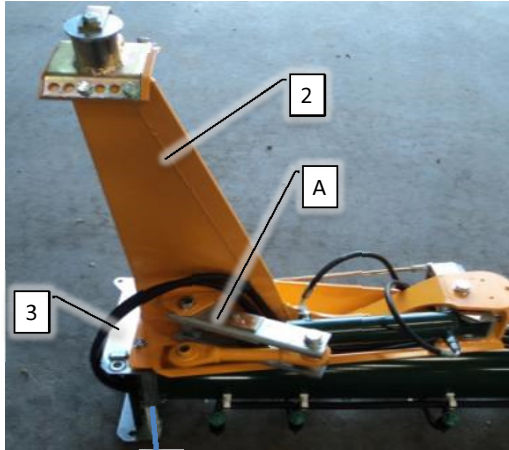

Pos	Psc	Number	Name	Price	Note
1	1	90800042	Bomrør 5885mm Ø200xØ200 37h H/V Alu		
2	1	90330045	Tårn venstre f/ 18-28m CC		
	4	90210034	Bolt M10x30 FZB 8.8 ubryst		
	4	90210055	Møtrik M10 FZB låse		
	8	90214407	Skive M10 FZB Facet		
	2	90330602	Adaptor-skive f. tårn		
	2	90210056	Møtrik M12 FZB låse		
	2	90214408	Skive M12 FZB Facet		
3	1	90330142	Yderforing 28m V Ø188 Alu		
	1	90100020	Pakning bomrør Ø180x238x230x2C		
	9	90210027	Bolt M10x25 FZB 8.8 ubryst		
	7	90210055	Møtrik M10 FZB låse		
	14	90214407	Skive M10 FZB Facet		
	2	90230010	Møtrik M10 FZB		
4	1	90330178	Støttekonsol på bom		
	2	90210023	Bolt M10x45 FZB 8.8 ubryst		
	5	90214407	Skive M10 FZB Facet		
	3	90210055	Møtrik M10 FZB låse		
	1	90210027	Bolt M10x25 FZB 8.8 ubryst		
5	1	90335116	Innerforing 2-delt V Ø188 Alu		
	8	90210027	Bolt M10x25 FZB 8.8 ubryst		
	8	90210055	Møtrik M10 FZB låse		
	16	90214407	Skive M10 FZB Facet		
A	1	40220001	Bom tårnkomponenter 24-28m		
B	1	40230003	Bom væskesystem 28m inderbom