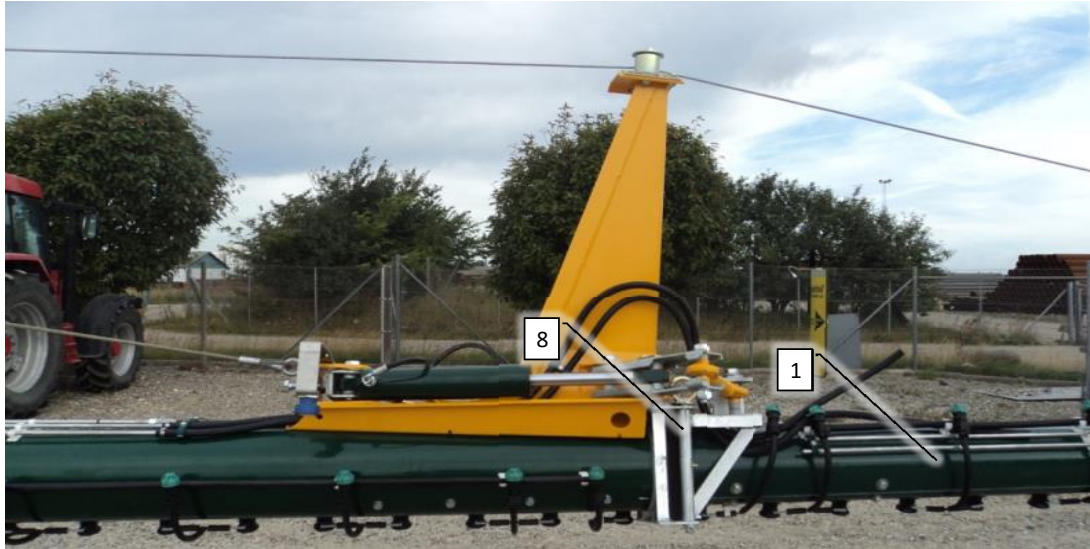

Pos	Psc	Number	Name	Price	Note
1	1	90800042	Bomrør 5885mm Ø200xØ200 37h H/V Alu		
2	1	90330048	Bånd 1		
	1	90210027	Bolt M10x25 FZB 8.8 ubryst		
	1	90210023	Bolt M10x45 FZB 8.8 ubryst		
	4	90214407	Skive M10 FZB Facet		
	2	90210055	Møtrik M10 FZB låse		
3	1	90330148	Bånd 2 V		
	1	90210027	Bolt M10x25 FZB 8.8 ubryst		
	1	90210023	Bolt M10x45 FZB 8.8 ubryst		
	4	90214407	Skive M10 FZB Facet		
	2	90210055	Møtrik M10 FZB låse		
4	1	90330049	Beskyttelsesplade pett. plast L 1150		
	2	90210151	Bolt M6x20 FZB 4,8 Bræddebolt		
	2	90210207	Bolt M6x25 FZB 4.8 Bræddebolt		
	4	90210067	Møtrik M6 FZB		
	4	90214405	Skive M6 FZB Facet		
5	1	90330008 A	Afstandstand for bom, kort (t/eurofoil)		
	1	90330160	Spændestykke		
	2	90210023	Bolt M10x45 FZB 8.8 ubryst		
	2	90210055	Møtrik M10 FZB låse		
	4	90214407	Skive M10 FZB Facet		
6	1	90320111	Endeprop Ø 110		
	3	90210060	Selvskærende skrue 4,2x19 mm A2		
8	1	90330231	Drejeled 28m V Ø200 15° glas		
	1	90210129	Smørenippel 6x1 mm selvsk. lige/h1		
	8	90210027	Bolt M10x25 FZB 8.8 ubryst		
	8	90214407	Skive M10 FZB Facet		
	8	90210055	Møtrik M10 FZB låse		
	8	90210332	Skive M10 FZV 10,5x30x3		
A	1	40230004	Bom væskesystem 28m yderbom		
B	1	40160401	Bom afvigerled 10h V 2016->		
		11030192