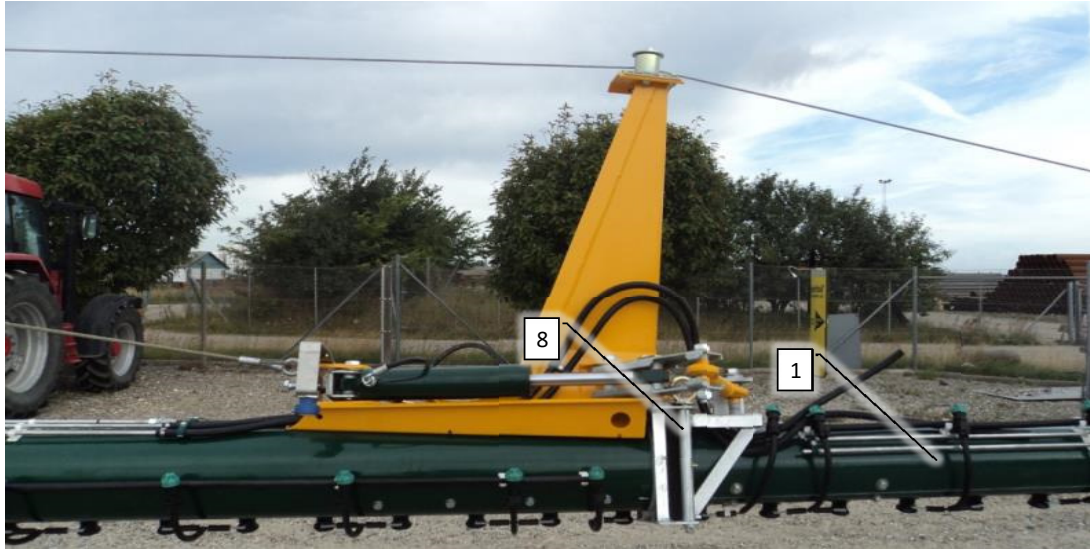

Pos	Psc	Number	Name	Price	Note
1	1	90800042	Bomrør 5885mm Ø200xØ200 37h H/V Alu		
2	1	90330048	Bånd 1		
	1	90210027	Bolt M10x25 FZB 8.8 ubryst		
	1	90210023	Bolt M10x45 FZB 8.8 ubryst		
	4	90214407	Skive M10 FZB Facet		
	2	90210055	Møtrik M10 FZB låse		
3	1	90330148	Bånd 2 V		
	1	90210027	Bolt M10x25 FZB 8.8 ubryst		
	1	90210023	Bolt M10x45 FZB 8.8 ubryst		
	4	90214407	Skive M10 FZB Facet		
	2	90210055	Møtrik M10 FZB låse		
4	1	90330049	Beskyttelsesplade pett. plast L 1150		
	2	90210151	Bolt M6x20 FZB 4,8 Bræddbolt		
	2	90210207	Bolt M6x25 FZB 4.8 Bræddbolt		
	4	90210067	Møtrik M6 FZB		
	4	90214405	Skive M6 FZB Facet		
5	1	90330008 A	Afstandstand for bom, kort (t/eurofoil)		
	1	90330160	Spændestykke		
	2	90210023	Bolt M10x45 FZB 8.8 ubryst		
	2	90210055	Møtrik M10 FZB låse		
	4	90214407	Skive M10 FZB Facet		
6	1	90320111	Endeprop Ø 110		
	3	90210060	Selvskærende skrue 4,2x19 mm A2		
8	1	90330662	Drejeled 2-delt V Ø188 15° Alu		
	1	90210129	Smørenippel 6x1 mm selvsk. lige/h1		
	8	90210027	Bolt M10x25 FZB 8.8 ubryst		
	8	90214407	Skive M10 FZB Facet		
	8	90210055	Møtrik M10 FZB låse		
	8	90210332	Skive M10 FZV 10,5x30x3		
A	1	40230004	Bom væskesystem 28m yderbom