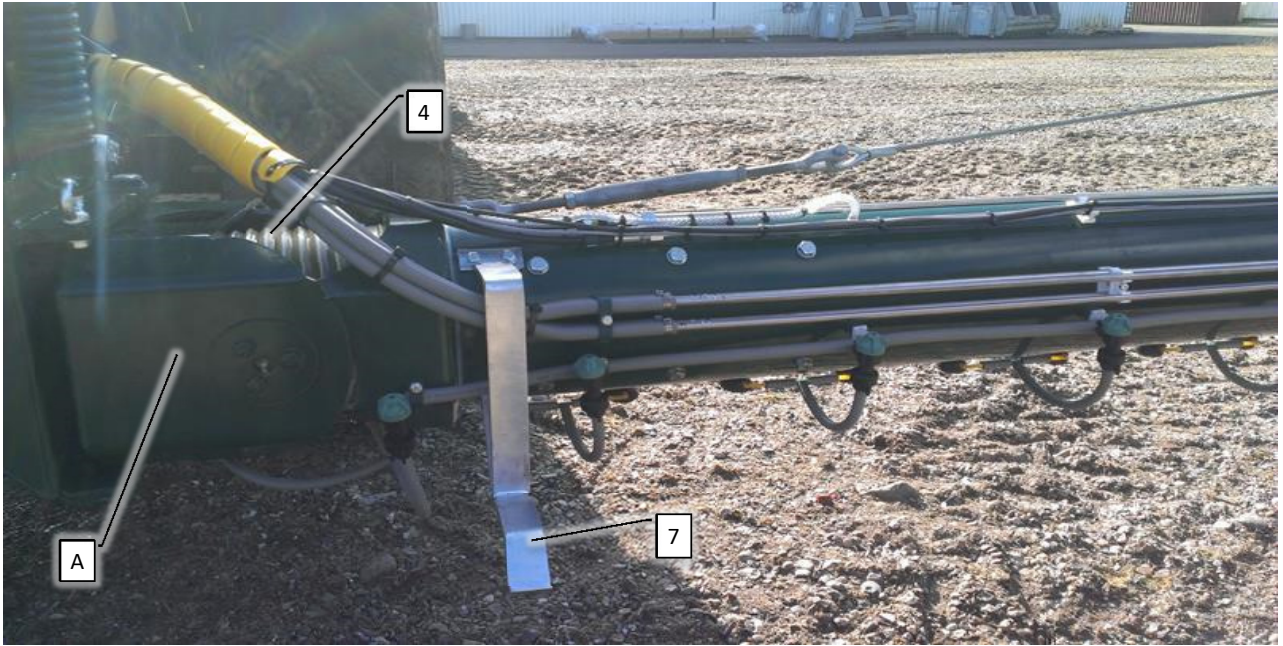

Pos	Psc	Number	Name	Price	Note
1	1	90800067	Bomrør 5910mm Ø240xØ240 37h H/V Alu		
2	1	90330659	Tårn 3-delt H Alu lav		
	5	90210027	Bolt M10x25 FZB 8.8 ubryst		
	10	90214407	Skive M10 FZB Facet		
	5	90210055	Møtrik M10 FZB låse		
3	1	90330186	Støttekonsol t. inderbom 36m CC		
	2	90210034	Bolt M10x30 FZB 8.8 ubryst		
	1	90214407	Skive M10 FZB Facet		
	1	90210055	Møtrik M10 FZB låse		
4	0,35	90340011	luftslange for bomløft 30-36 m		
	2	90210109	Spændebånd 226-256 W3		
5	2	90210029	Bolt M10x40 FZB 8.8 ubryst		
6	4	90210064	Dragebånd f. 36m bom		
	8	90210070	Møtrik M16 FZB låse		
	8	90210076	Skive M16 FZB Facet		
7	1	90330187	Støttebeslag f. mellembom 36m		
	2	90210027	Bolt M10x25 FZB 8.8 ubryst		
	2	90210029	Bolt M10x40 FZB 8.8 ubryst		
	4	90210055	Møtrik M10 FZB låse		
	6	90214407	Skive M10 FZB Facet		
A	1	90330076	Inderled 3-delt Alu		
	12	90210017	Bolt M12x30 FZB 8.8 ubryst		
	24	90214408	Skive M12 FZB Facet		
	12	90210056	Møtrik M12 FZB låse		
B	1	40160407	Bom CC tårnkomponenter 2016->		
C	1	40160408	Bom væskesystem CC inderbom 2016->