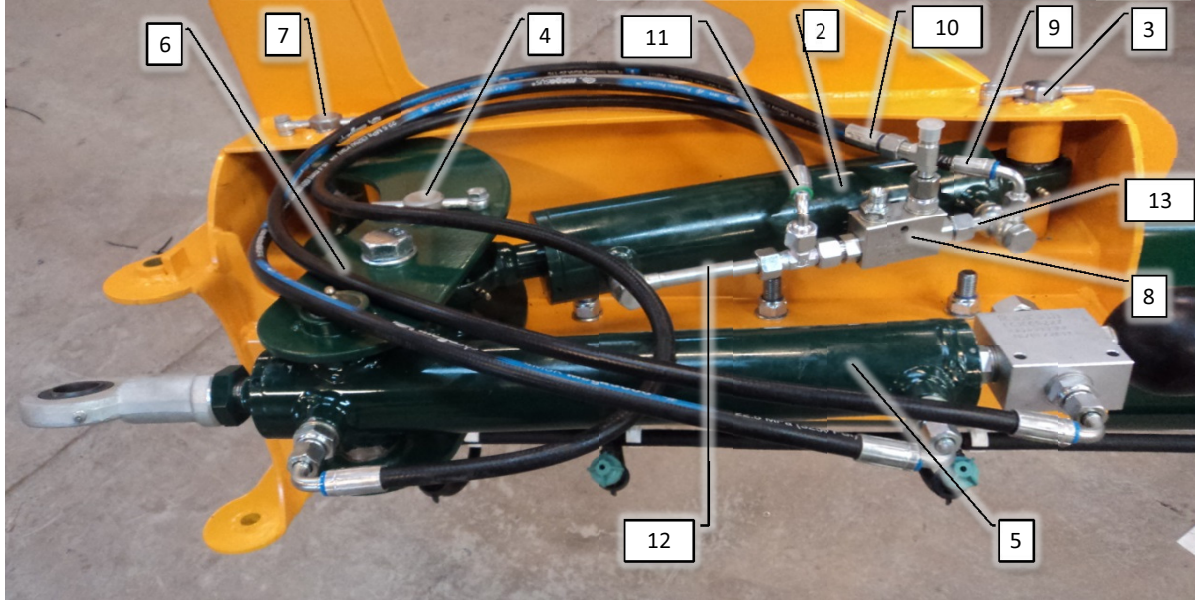

Pos	Psc	Number	Name	Price	Note
1	1	90330176	Wirestyr - wire		
	1	90210165	Galv. skive - wire (tårn)		
	1	90330175	Låsevinkel for wire		
	9	90214408	Skive M12 FZB Facet		
	1	90210204	Bolt M12x25 FZB 8.8 Ubryst		
	4	90210017	Bolt M12x30 FZB 8.8 ubryst		
	4	90210056	Møtrik M12 FZB låse		
2	1	90510135	Cylinder tårn 36m 70/30-235ø3C		
	2	90210129	Smørenippel 6x1 mm selvsk. lige/h1		
3	1	90210182	Bolt Ø30x140 f. tårn 36m		
	1	90330258	Låsebolt Zarri f. 3delt bom		
	1	90210010	Bolt M8x16 FZB 8.8 ubryst		
	1	90214406	Skive M8 FZB Facet		
4	1	90210184	Bolt Ø30x122 f. tårn 36m		
	1	90330258	Låsebolt Zarri f. 3delt bom		
	1	90210010	Bolt M8x16 FZB 8.8 ubryst		
	1	90214406	Skive M8 FZB Facet		
5	1	90510153	Cylinder tårn 36m 50/25-290ø3C		
	2	90210129	Smørenippel 6x1 mm selvsk. lige/h1		
	1	90510071	Hy patronventil pilotstyr. 4/2		
	1	90510072	Hy hus for LS forstærker tryk		
	3	90510041	Hy brystnippel 1/4' x 3/8		
	1	90510042	Hy brystnippel 3/8' BSP Male		
	5	90510056	Bonded seal hydr. 3/8		
	1	90510382	Akkumulator CC 0,35l/125 bar		
	1	90510269	Hy brystnippel 3/8"x18mm		
	1	90510409	Bonded seal hydr. M18		
6	1	90330078	Mellem arm 1 t. 36m bom		
	1	90330079	Mellem arm 2 t. 36m bom		
	2	90210129	Smørenippel 6x1 mm selvsk. lige/h1		
	1	90210362	Bolt M20x140 FZB 8.8 bryst		
	2	90210077	Skive M20 FZB Facet		
	1	90210069	Møtrik M20 FZB låse		
	1	90210218	Afst.bøsning for tårn 3-delt		
7	1	90210183	Bolt Ø30x155 f. tårn 36m		
	1	90330258	Låsebolt Zarri f. 3delt bom		
	1	90210010	Bolt M8x16 FZB 8.8 ubryst		
	1	90214406	Skive M8 FZB Facet		
	1	90320803	Prop 60x4,5		
8	1	90510113	Pilotstyret kontraventil dobb 3/8'		
	1	90214413	Banjo 1/4 BSPx3/8 Hul		
	1	90510518	Banjobolt 3/8 BSP dobbelt 54mm		
	1	90210175	Banjobolt 3/8 BSP 31MM		
	6	90510056	Bonded seal hydr. 3/8		
	1	90510170	Hy Tee 1/4 MA/MA/FMA		
	1	90510215	Hy tee 12mm		
	1	90510041	Hy brystnippel 1/4' x 3/8		
	1	90510391	Hy brystnippel 0,8 mm drøvl		
9	1	90515110	Hy slange 1/4 1,30m 36m tårn		
10	1	90515111	Hy slange 1/4 1,30m 36m tårn		
11	1	90515112	Hy slange 1/4 1,20 36m tårn		
12	1	90510506	Banjo m. rørstuds 06 3/8" ø12Lx19C		
13	1	90510505	Banjo m. rørstuds 06 3/8" ø12Lx4C