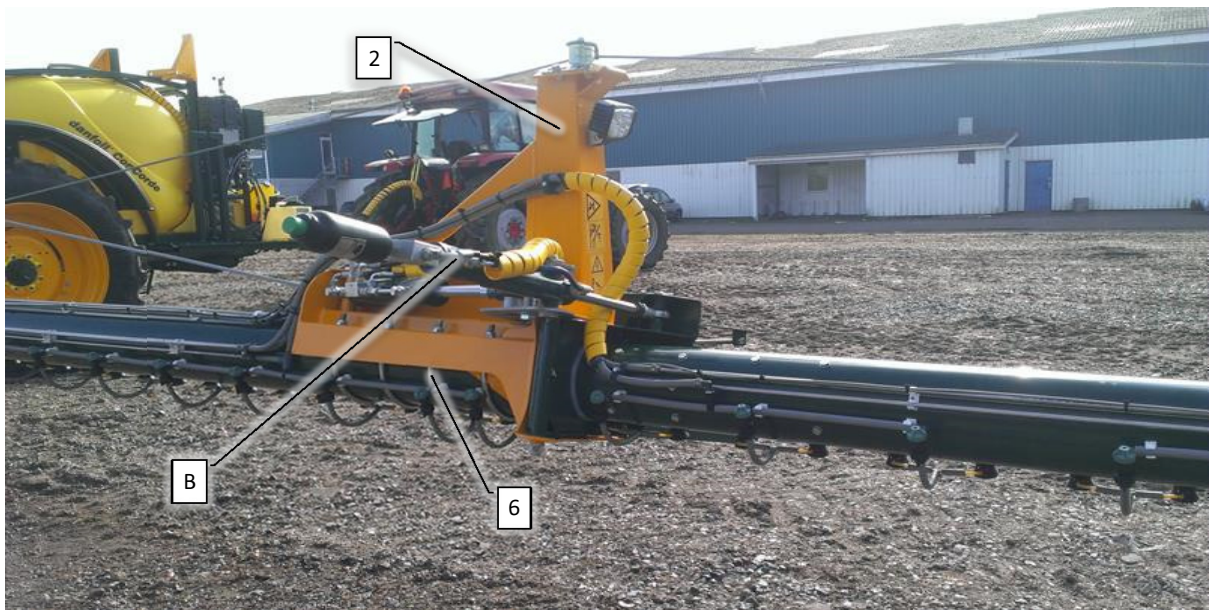

Pos	Psc	Number	Name	Price	Note
1	1	90800067	Bomrør 5910mm Ø240xØ240 37h H/V Alu		
2	1	90330659	Tårn 3-delt H Alu lav		
	5	90210027	Bolt M10x25 FZB 8.8 ubryst		
	10	90214407	Skive M10 FZB Facet		
	5	90210055	Møtrik M10 FZB låse		
3	1	90330186	Støttekonsol t. inderbom 36m CC		
	2	90210034	Bolt M10x30 FZB 8.8 ubryst		
	1	90214407	Skive M10 FZB Facet		
	1	90210055	Møtrik M10 FZB låse		
4	0,35	90340011	luftslange for bomløft 30-36 m		
	2	90210109	Spændebånd 226-256 W3		
5	2	90210029	Bolt M10x40 FZB 8.8 ubryst		
6	4	90210064	Dragebånd f. 36m bom		
	8	90210070	Møtrik M16 FZB låse		
	8	90210076	Skive M16 FZB Facet		
7	1	90330187	Støttebeslag f. mellembom 36m		
	2	90210027	Bolt M10x25 FZB 8.8 ubryst		
	2	90210029	Bolt M10x40 FZB 8.8 ubryst		
	4	90210055	Møtrik M10 FZB låse		
	6	90214407	Skive M10 FZB Facet		
A	1	90330076	Inderled 3-delt Alu		
	12	90210017	Bolt M12x30 FZB 8.8 ubryst		
	24	90214408	Skive M12 FZB Facet		
	12	90210056	Møtrik M12 FZB låse		
B	1	40160407	Bom CC tårnkomponenter 2016->		
C	1	40160408	Bom væskesystem CC inderbom 2016->