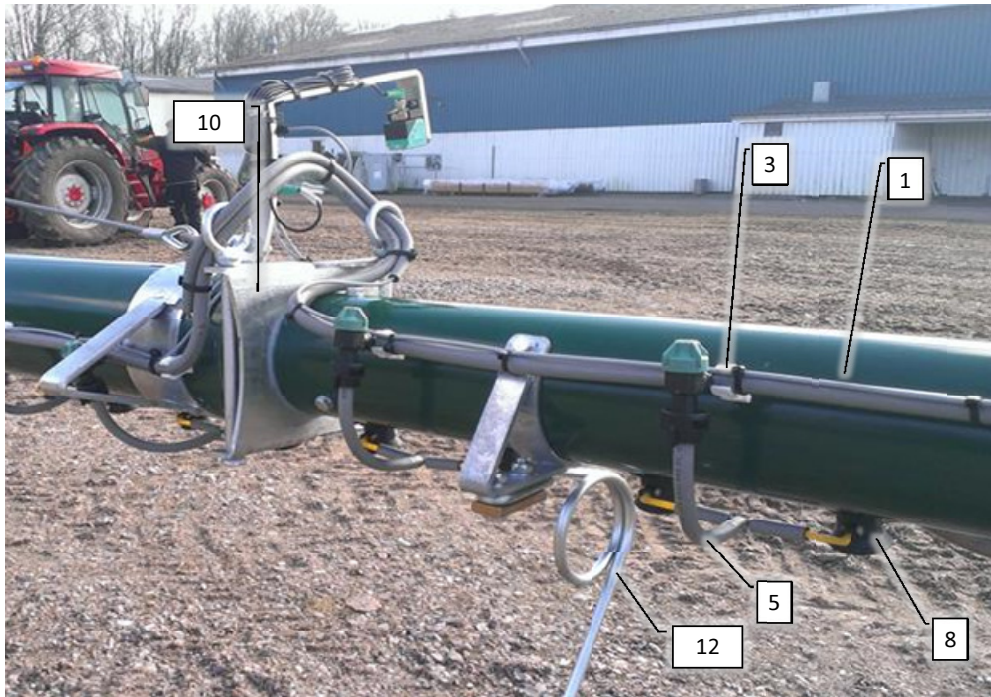

Pos	Psc	Number	Name	Price	Note
1	0,5	90800066	Bomrør 6000mm Ø150xØ150 37h H/V Alu		
2	1	90330645	Beskyttelsesbøjle ydrerør f		
	1	90330646	Vinkel 45 gr. Ø25 rør		
	4	90210245	Bolt M10x25 A2 buttonhead		
3	5	90326020	Slangeholder 16 mm enkelt WOPF		
4	4	90340053	Mellemslange bom Ø10x310mm		
5	6	90340057	Fordelerslange bom Ø6,3x160mm		
6	5	90326060	Drypstop 2011-> grøn db		
7	1	90326056	Drypstop 2011-> grøn enk. venstre		
8	10	90320083	Eurofoil forstøver kompl. 2000->		
9	5	90326070	Fordeler 2015-> grøn/gul db		
10	1	90330642	Trækled H		
	3	90210034	Bolt M10x30 FZB 8.8 ubryst		
	6	90214407	Skive M10 FZB Facet		
	3	90210055	Møtrik M10 FZB låse		
	1	90330643	Afvigerled bomdel H		
	1	90330644	Fjederstrammer indiv. rør		
	1	90330611	Fjederstrammer 190mm		
	1	90214408	Skive M12 FZB Facet		
	1	90210056	Møtrik M12 FZB låse		
	1	90210226	Fjeder afv.led 30m 2-delt bom		
11	1	90320758	Endeprop Ø 150 t. bom		
12	1	90330008 A	Afstandstand for bom, kort (t/eurofoil)		
	1	90330160	Spændestykke		
	2	90210023	Bolt M10x45 FZB 8.8 ubryst		
	2	90210055	Møtrik M10 FZB låse		
	4	90214407	Skive M10 FZB Facet		
13	1	90407325	Markeringslygte 2016->		
	1	90403706	Kabel M12 til sidemarkering