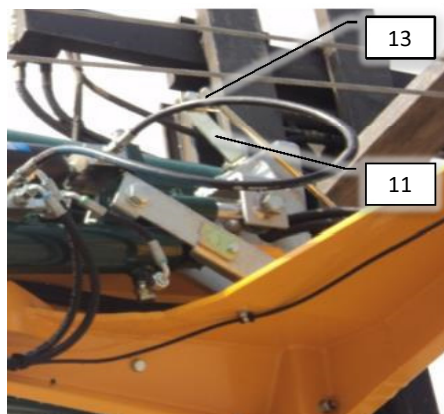

Pos	Psc	Number	Name	Price	Not Note
		3 90100001	Slangebesskyttelse Ø50mm gul		
5	2	90210112	Vantskrue M16 galv m./gafler		
6	2	90210115	Vantskrue M12 galv m./gafler		
7	2	90214083	Wire 28m inderbom 4,30m CC 8mm		
		2 90210118	Sjækkel 10 mm (7/16' x 3/8")		
8	2	90214110	Wire f/yderbom 28 m CC m/afv. 10,50m x 6		
		2 90210118	Sjækkel 10 mm (7/16' x 3/8")		
9	2	90334788	Forbindelsesstang t/ afblændning.		
10	2	90330050	Afblændingsklap til bom 16-28m		
11	2	90330051	Montagestykke t. forbindelsestang		
13	2	90334790	Forbindelsesled t. afblændingsklap		
14	2	90210189	Bolt M20x340 FZB 8.8 AB/CC inderled		
		2 90210069	Møtrik M20 FZB låse		
15	2	90330012	Splitbolt Ø16x321		
		2 90215006	Hårnålesplit 4 mm		
16	2	90330153	Hvilearm, yderbom 24-28m		
17	2	90510139	Cylinder adapter f. bomløft CC		
18	2	90210314	Kæde 8 led 10mm		
		2 90334206	Splitbolt 25/97 Drejeled		
		2 90330404	Dråber for inderled CC		
		2 90210118	Sjækkel 10 mm (7/16' x 3/8")		
19	1	90330510	Adaptor for træk t/ CCII 28 m		
		1 90330511	Dækskjold for slanger t/CCII 28 m		
A	1	20200048	Mærkatet bom 2 ledet		
B	1	40160323	Bom 28m CC m afv. yder v ->2016		
C	1	40200122	Bom 28m CC inder venstre 2013->		
D	1	40200121	Bom 28m CC inder højre 2013->		
E	1	40160324	Bom 28m CC m afv yder h. 2016->		
F	1	30300054	Inderbomled >24-28m V klargjort CC		
		1 90326070	Fordeler 2015-> grøn/gul db.		
		1 90326071	Fordeler 2015-> gul/gul enk.		
G	1	30300053	Inderbomled >24-28m H klargjort CC		
		1 90326070	Fordeler 2015-> grøn/gul db.		
		1 90326071	Fordeler 2015-> gul/gul enk.		
NA	2	90335060	Ringbly 400 grams- 46mm hul