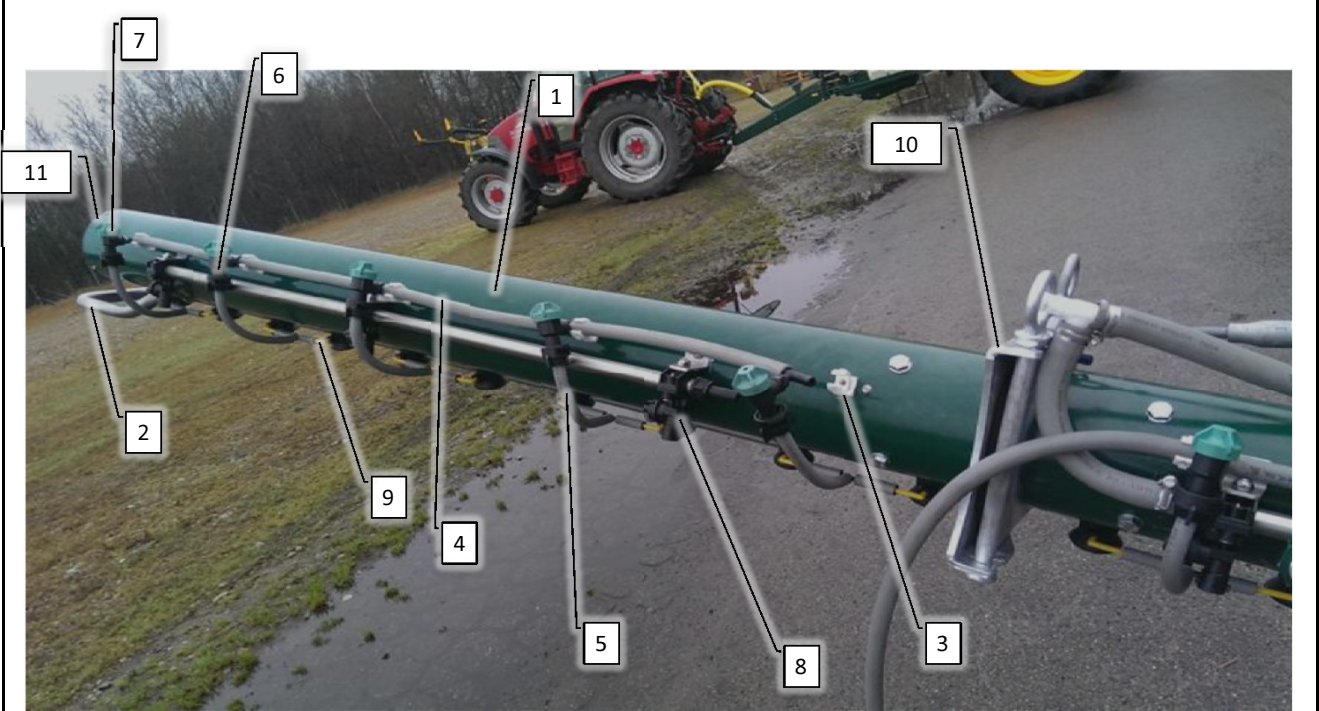

Pos	Psc	Number	Name	Price	Note
1	0,33	90800066	Bomrør 6000mm Ø150xØ150 37h H/V Alu		
2	1	90330647	Beskyttelsesbøjle ydrerør V		
	1	90330646	Vinkel 45 gr. Ø25 rør		
	4	90210245	Bolt M10x25 A2 buttonhead		
3	5	90326020	Slangeholder 16 mm enkelt WOPF		
4	4	90340053	Mellemslange bom Ø10x310mm		
5	6	90340057	Fordelerslange bom Ø6,3x160mm		
6	5	90326060	Drypstop 2011-> grøn db.		
7	1	90326056	Drypstop 2011-> grøn enk. venstre		
8	10	90320083	Eurofoil forstøver kompl. 2000->		
9	5	90326070	Fordeler 2015-> grøn/gul db.		
10	1	90330640	Trækled V		
	3	90210034	Bolt M10x30 FZB 8.8 ubrust		
	6	90214407	Skive M10 FZB Facet		
	3	90210055	Møtrik M10 FZB låse		
	1	90330641	Afvigerled bomdel V		
	1	90330644	Fjederstrammer indiv. rør		
	1	90330611	Fjederstrammer 190mm		
	1	90214408	Skive M12 FZB Facet		
	1	90210056	Møtrik M12 FZB låse		
	1	90210164	Fjeder pendul 9m/m grøn alm		
11	1	90320758	Endeprop Ø 150 t. bom