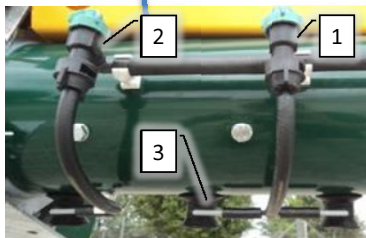

Hy. rør: 2x4670mm

Væske rør : 4840 mm

Væske rør : 4840mm

Væske rør : 3270mm

Pos	Psc	Number	Name	Price	Note
1	16	90326060	Drypstop 2011-> grøn db.		
	19	90340054	Fordelerslange bom Ø6,3x190mm		
	18	90326070	Fordeler 2015-> grøn/gul db.		
2	3	90326055	Drypstop 2011-> grøn enk. højre		
	1	90326071	Fordeler 2015-> gul/gul enk.		
3	37	90320083	Eurofoil forstøver kompl. 2000->		
4	21	90340053	Mellemslange bom Ø10x310mm		
	1	90329520	T-stykke FMM 1/4"x10mmx10mm ARAG		
	1	90210237	Slangeklemme Cobra 17/8 W4		
5	18	90326020	Slangeholder 16 mm enkelt WOPF		
	18	90215001	Pinolskrue M6x25 mm rustfri		
6	6	90320601	Slangeholder 10mm enkelt. hvid		
	6	90215001	Pinolskrue M6x25 mm rustfri		
7	13	90320602	Slangeholder 10mm dobb. hvid		
	13	90215001	Pinolskrue M6x25 mm rustfri		
8	4	90210355	Rør sv. Ø10x1mm L=4900 A2		
9	2	90320190	Slangeholder 12mm dobbelt grøn		
	2	90210020	Bolt M6x40 FZB 8.8 ubrust		
10	4	90320192	Slangeholder 16 mm dobb. grøn		
	4	90210020	Bolt M6x40 FZB 8.8 ubrust		
11	2	90320193	Slangeholder 16 mm enkelt grøn		
	2	90210020	Bolt M6x40 FZB 8.8 ubrust		
12	15,5	90340019	Slange 10 mm - tryk		
13	1	90210354	Rør sv. Ø10x1mm L=3900 A2