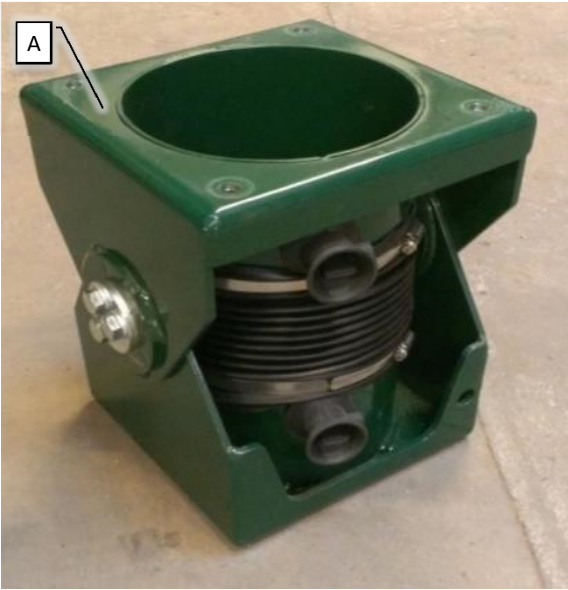

Pos	Psc	Number	Name	Price	Note
A	1	30300017	Bomled >24-28m H klargjort CC		
	4	90210055	Møtrik M10 FZB låse		
	1	90210069	Møtrik M20 FZB låse		
	1	90210189	Bolt M20x340 FZB 8.8 AB/CC inderled		
	8	90214407	Skive M10 FZB Facet		
	4	90210034	Bolt M10x30 FZB 8.8 ubryst		
	1	90330080	Inderled >24-28m CC		
	2	90900078	Mærkat - Sikringsbolt 8.8 V		
	2	90900077	Mærkat - Sikringsbolt 8.8 H