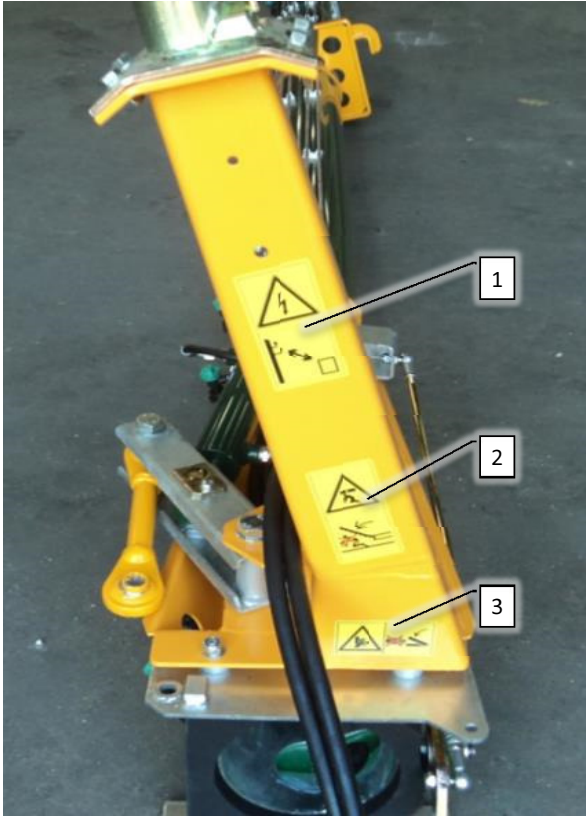

Pos	Psc	Number	Name	Price	Note
1	2	90900082	Mærkat-advarsel-høj maskine		
2	2	90900084	Mærkat-advarsel-ingen ophold omkr. mask		
3	2	90900080	Mærkat-advarsel-klemfare		
4	1	90900077	Mærkat - Sikringsbolt 8.8 H		
	1	90900078	Mærkat - Sikringsbolt 8.8 V