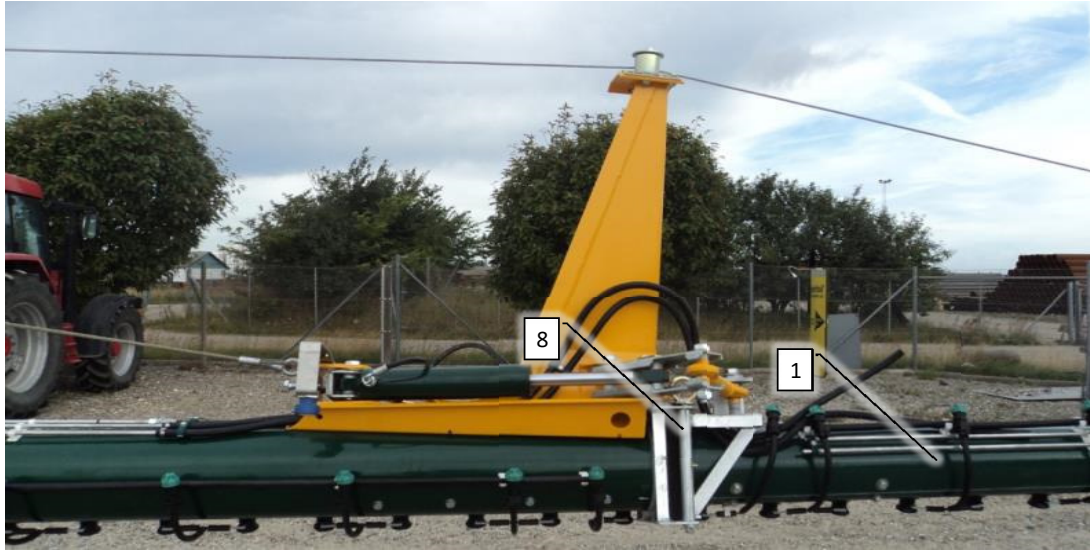

Pos	Psc	Number	Name	Price	Note
1	1	90800042	Bomrør 5885mm Ø200xØ200 37h H/V Alu		
2	1	90330048	Bånd 1		
	1	90210027	Bolt M10x25 FZB 8.8 ubryst		
	1	90210023	Bolt M10x45 FZB 8.8 ubryst		
	4	90214407	Skive M10 FZB Facet		
	2	90210055	Møtrik M10 FZB låse		
3	1	90330149	Bånd 2 H		
	1	90210027	Bolt M10x25 FZB 8.8 ubryst		
	1	90210023	Bolt M10x45 FZB 8.8 ubryst		
	4	90214407	Skive M10 FZB Facet		
	2	90210055	Møtrik M10 FZB låse		
4	1	90330049	Beskyttelsesplade pett. plast L 1150		
	2	90210151	Bolt M6x20 FZB 4,8 Bræddebolt		
	2	90210207	Bolt M6x25 FZB 4.8 Bræddebolt		
	4	90210067	Møtrik M6 FZB		
	4	90214405	Skive M6 FZB Facet		
5	1	90330008 A	Afstandstand for bom, kort (t/eurofoil)		
	1	90330160	Spændestykke		
	2	90210023	Bolt M10x45 FZB 8.8 ubryst		
	2	90210055	Møtrik M10 FZB låse		
	4	90214407	Skive M10 FZB Facet		
6	1	90320111	Endeprop Ø 110		
	3	90210060	Selvskærende skrue 4,2x19 mm A2		
8	1	90330232	Drejeled 28m H Ø200 15° glas		
	1	90210129	Smørenippel 6x1 mm selvsk. lige/h1		
	8	90210027	Bolt M10x25 FZB 8.8 ubryst		
	8	90214407	Skive M10 FZB Facet		
	8	90210055	Møtrik M10 FZB låse		
	8	90210332	Skive M10 FZV 10,5x30x3		
A	1	40230004	Bom væskesystem 28m yderbom		
B	1	40160402	Bom afvigerled 10h H 2016->		
		11030194