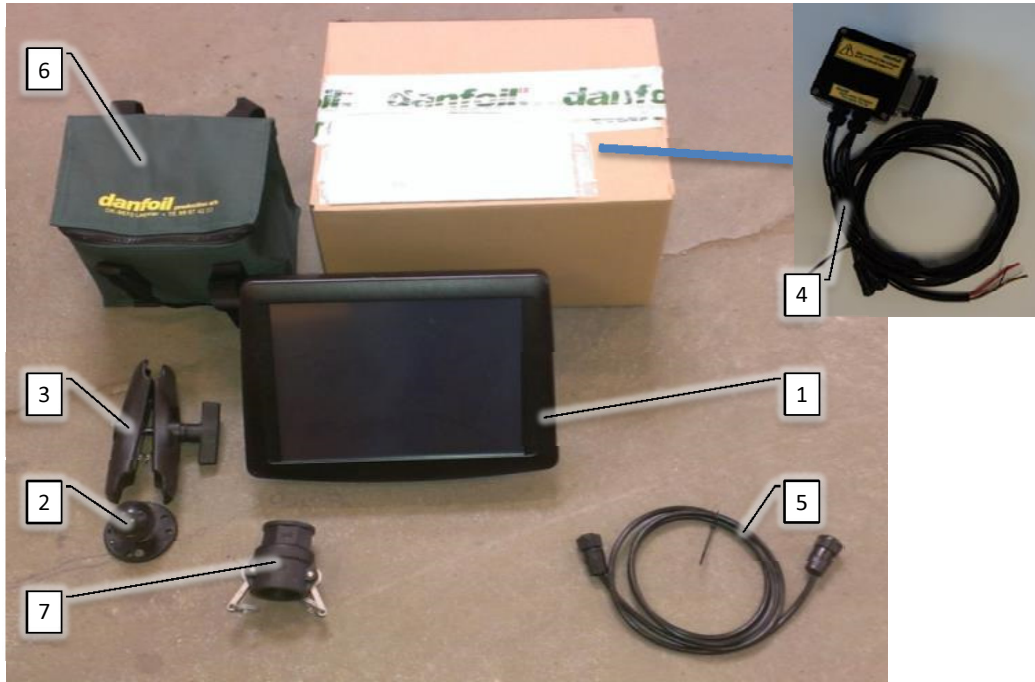

Pos	Psc	Number	Name	Price	Note
1	1	90404600	PC-Spray Controller V1		
2	1	90404617	Montagekugle PC (RAM 1 ½")		
3	1	90404618	Montagearm PC (RAM)		
4	1	90105010	Mont.sæt f/traktor PC styring std.		
5	1	90404607	PC<->Joystick (komp. Kabel 4x0,75)		
6	1	20200008	Reservedelspose i køletaske DK		
7	1	90320035	Lynkobling TypeD M1'xMG1'		
8	1	BRUGERV.	Brugervejledning