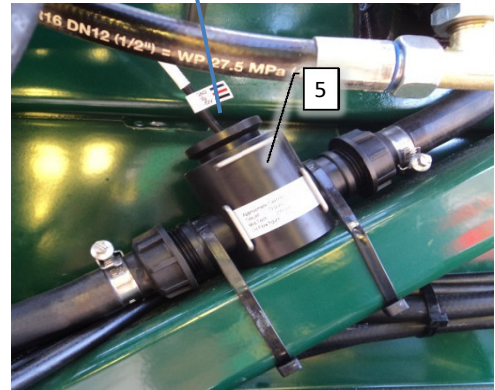

Pos	Psc	Number	Name	Price	Note
1	9	90400166	Motorventil ARAG sektion væs 10mm		
	9	90400163	Stik f. væskeventil incl. 1,3m ledning		
	9	90320145	O-ring Arag sek. ventil 39,2x2,6 Viton		
2	1	90320399	Endedæksel 1' han ARAG		
	1	90320145	O-ring Arag sek. ventil 39,2x2,6 Viton		
	1	90320434	Slangest. G1'x20mm 90G ARAG		
3	2	90320459	Beslag for væskeventil (Arag)		
	4	90320456	Stavbolte ARAG (9) L=545mm		
	4	90330337	Afstandsstk Ø10x1x130mm A2		
4	4	90210323	Bolt M8x150 FZB 8.8 bryst		
	1	90320396	Endedæksel lukket ARAG hun		
	1	90400018	Flowmåler Ø16mm x 10m ledning		
5	3	90327400	O-ring f. flowmåler (side)		
	2	90400196	1" gevindstuds f. flowmåler		
	2	90320432	Slangest. G1'x20mm ARAG		
	3	90320518	Omløber G1' ARAG		
	3	90325013	O-ring G1' Arag		
	2	90210186	Spændebånd 20-32/12- C7 W3		
1	90327401	O-ring f. flowmåler (top)Ø27xØ2,5