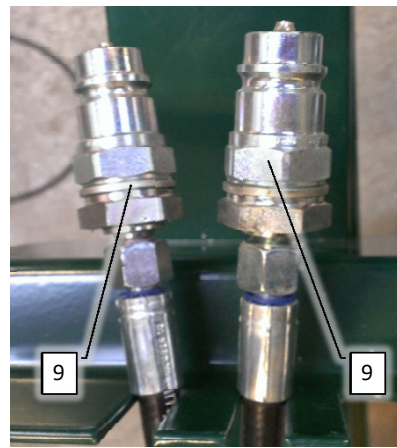

Pos	Psc	Number	Name	Price	Note
1	1	90330491	Støtteben CC II		
2	1	90330487	Nagle f/støtteben CC II 247,5mm		
3	1	90330488	Nagle f/støtteben CC II 200mm		
4	1	90330498	Nagle f/støtteben CCII 400 mm		
5	1	90320190	Slangeholder 12mm dobbelt grør		
6	1	90510360	Cylinder Støtteben CCII opmonteret		
7	2	90510041	Hy brystnippel 1/4' x 3/8		
8	1	90515076	Hy slange AB CCII 1/4'bom 4700mm		
9	1	90510032	Lynkobling 1/2' han		
	1	90510043	Hy brystnippel 3/8'x1/2'