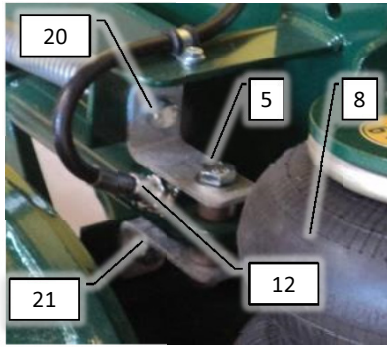

Pos	Psc	Number	Name	Price	Note
1	1	90330471	Hjulophæng combi m. luft afjd.		
2	1	90310051	Fjeder f.lås kemikaliefylder		
3	1	90210201	Øje/ringmøtrik 12mm el-galv		
4	1	90330493	Ventil t/luftpude affjeder. CC II		
5	2	90330109	Beslag f. bremsecylinder CC		
	2	90210344	Bolt M14x90 FZB 8.8 bryst		
	8	90214424	Skive M14 FZB Facet		
	2	90215002	Møtrik M14 FZB Låse		
6	2	90210133	Skive M14 Galv 14x50x4 CC		
7	1	90510078	Cylinder bremse CC 25x70 m. bremse		
8	1	90330484	luftpude t/affjeder. CC II		
9	1	90330075	Plastskærm for aksel CC		
10	2	90330289	Afstandsør v. Hjulophæng Ø48,3x3,25x7		
11	1	90336015	Nagle for hjulophæng CC		
12	1	90515177	Hy slange CCII Bremseslange 1700mm		
	1	90510041	Hy brystnippel 1/4' x 3/8		
	2	90510056	Bonded seal hydr. 3/8		
13	1	90515176	Hy slange CCII Bremseslange 900mm		
	1	90510041	Hy brystnippel 1/4' x 3/8		
14	1	90515047	Hy slange CCII bremseslange 7000 mm		
	1	90510233	Hy nippel 1/4x1/2 BSP M/M		
	1	90320380	Lynkopling f. bremser		
	1	90510057	Bonded seal hydr.1/2'		
15	1	90510046	Hy T-stykke 1/4' BSP		
16	1	90215033	Clamps 12mm 12/15		
17	2	90210206	Bolt M10x60 FZB 8.8 bryst		
	2	90210055	Møtrik M10 FZB låse		
18	8	90210034	Bolt M10x30 FZB 8.8 ubryst		
	8	90210332	Skive M10 FZV 10,5x30x3		
19	4	90210011	Bolt M8x20 FZB 8.8 ubryst		
	4	90210084	Skive M8 8,4x25x2 Plan		
20	2	90210039	Bolt M12x50 FZB 8.8 ubryst		
	2	90214408	Skive M12 FZB Facet		
21	2	90210005	Bolt M12x35 FZB 8.8 ubryst		
	4	90214408	Skive M12 FZB Facet		
22	2	90210005	Bolt M12x35 FZB 8.8 ubryst		
	2	90210056	Møtrik M12 FZB låse		
	4	90214408	Skive M12 FZB Facet