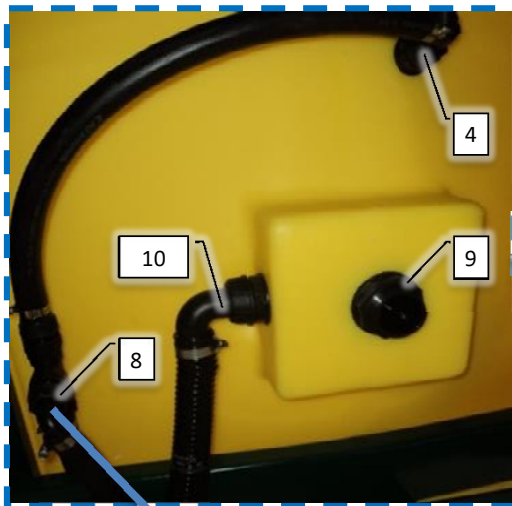

Pos	Psc	Number	Name	Price	Note
1	1	90515185	Hy slange CCII Trykslange 820mm		
2	1	90510051	Mahle filter PI3608+PI1108		
	2	90510045	Hy brystnippel 5/8' x 3/4'		
3	1	90515186	Hy slange CCII Trykslange traktor 4000mm		
	1	90510235	Hy nippel 1/2x5/8 BSP M/M		
	1	90510032	Lynkobling 1/2' han		
4	15	90510400	Olie Total Dynatrans MPV		
5	1	90515180	Hy slange CCII Ls 4900mm		
	2	90510040	Hy brystnippel 1/4' x 1/4' BSP Male		
	1	90510301	Hy lynkobling 1/4"		
6	1	90510177	Hy tee 3/8 BSP t-stk M/F/M		
	1	90510306	Hy lynkobling 3/4"		
	1	90515190	Hy slange CCII Retur PVG 500mm		
	1	90515188	Hy slange CCII Retur traktor 4100mm		
	2	90515204	Hy prop 1/2		
7	1	90510303	Hy lynkobling NV38GASM		
9	1	90510032	Lynkobling 1/2' han		
	1	90510043	Hy brystnippel 3/8'x1/2'		
14	1	90515047	Hy slange CCII bremseslange 7000 mm		
	1	90510233	Hy nippel 1/4x1/2 BSP M/M		
	1	90320380	Lynkopling f. bremsler		