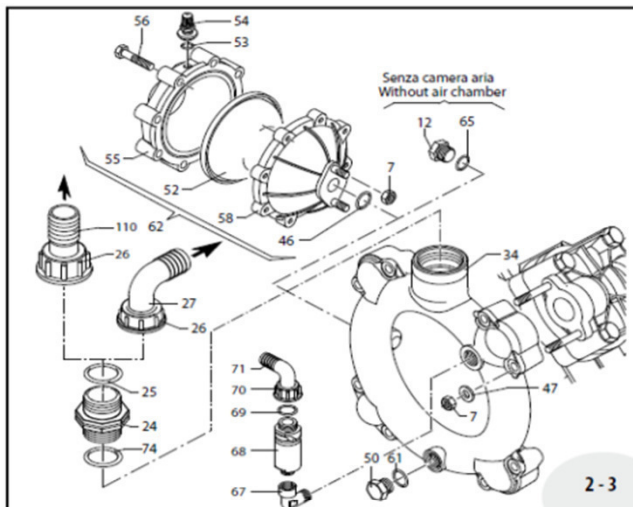

SL00209-AU

SL000155-DV

Versione-Version
C/C

Versione-Version
C/F

	l/min	gpm (US)	bar	psi	HP	kW		kg
AR 160 bp	166,2	43,9	20	290	8,4	6,3	27,5	28
AR 185 bp	182,1	48,1	20	290	9,3	6,9	27,5	28