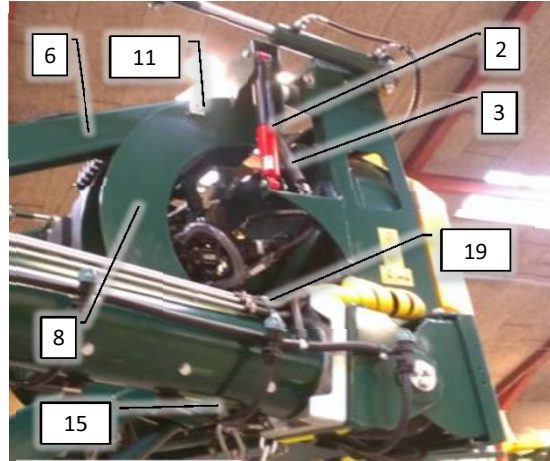

Pos	Psc	Number	Name	Price	Note
1	1	90330415	Luftfordeler CC 20-28		
2	1	90330418	Justeringsled til luftfordeler		
	1	90330013	Låsebolt un. sænk. Ø 20/70		
4	1	90330248	Støddæmper m.tallerkenfjedre AB-CC 18-28		
5	1	90214402	Gasstøddæmper vandret CC-AB		
6	1	90510358	Cylinder tilt CCII fra årg. 2012		
	1	90330102	Nagle ø30 f. pendul luftfordeler		
	1	90515098	Hy slange CCII Tiltslange 750mm		
	1	90510060	Hy brystnippel 0,5 mm		
	1	90515179	Hy slange CCII Tiltslange 600mm		
	1	90510041	Hy brystnippel 1/4' x 3/8'		
7	1	90510004	Cylinder inderbom 20-28m CC 320-5025		
	1		Pakningssæt		
	1	90210034	Bolt M10x30 FZB 8.8 ubryst		
	1	90210078	Skive M10.5x30x2.5 Plan A2		
	2	90515077	Hy slange AB CCII 1/4' LS 1600mm		
	2	90510041	Hy brystnippel 1/4' x 3/8'		
8	1	90515187	Hy slange CCII Retur blæser 950mm		
9	1	90515184	Hy slange CCII Motor slange 5900mm		
	1	90510035	Hy brystnippel 1/2' x 1/2'		
10	1	90515181	Hy slange CCII Dræn 6000mm		
	1	90510042	Hy brystnippel 3/8' BSP Male		
	1	90515182	Hy slange CCII Dræn 3500mm		
	1	90510042	Hy brystnippel 3/8' BSP Male		
	1	90510303	Hy lynkobling NV38GASM		
11	2	90210312	Kæde 3 led 13mm		
	4	90210220	Sjækkel 13 mm (7/16" x 1/2") 1,5 T		
13	1	90900041	Mærkat - eurofoil (gul) AB/CC		
14	5	90326060	Drypstop 2011-> grøn db.		
15	8	90320083	Eurofoil forstøver kompl. 2000->		
	4	90326014	Fordeler 2011-2014 sort/grå db.		
16	4	90326020	Slangeholder 16 mm enkelt WOPF		
17	1	90320083	Eurofoil forstøver kompl. 2000->		
	1	90326028	Fordeler 2011-2014 sort enk. lige		
18	1	90326055	Drypstop 2011-> grøn enk. højre		
19	1	90900058	Mærkat - Danfoil (bagend CC)		
20	1	90804243	Svampegummi Ø 200 mm		
B	1	20200190	Blæsekasse komp.		
	2	90320123	Støtteklods til luftfordeler		
	1	90340001	Slange 6,3mm - tryk		
	3	90340019	Slange 10 mm - tryk		
	2	90900080	Mærkat-advarsel-klemfare		
	2	90900084	Mærkat-advarsel-ingen ophold omkr. maski		
	4	90210085	Split 5 mm