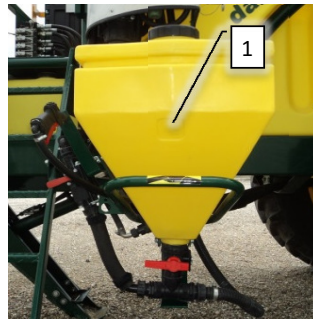

Pos	Psc	Number	Name	Price	Not Note
1	1	90320151	Kemikaliefylder 35 liter CC		
2	1	90900112	Mærkat - kemifylder 3-sproget		
3	1	30300158	Kantspulerør kemifylder CCII		
4	1	90330338	Afstandsstykke f. kemifylder		
5	1	90330228	Beslag for kemifylder CC		
6	2	90330061	Plade f.kemikaliesystem		
	1	90210056	Møtrik M12 FZB låse		
	1	90210081	Skive M12 13x35x3,5 Plan		
	1	90210195	Bolt M12x180 FZB 8.8 bryst		
7	2	90310051	Fjeder f.lås kemikaliefylder		
	6	90210056	Møtrik M12 FZB låse		
	4	90210081	Skive M12 13x35x3,5 Plan		
	6	90210216	Bolt M12x35 FZB 8.8 bryst skaffe		
	12	90214408	Skive M12 FZB Facet		
8	1	90320335	Slangest. G1'x25mm 90G ARAG		
	1	90320518	Omløber G1' ARAG		
	2	90325013	O-ring G1' Arag		
	1	90210186	Spændebånd 20-32/12- C7 W3		
9	1	90320093	Tankspuler (kunststof)		
	1	90320027	Pakning for G1' omløber, tankg. ARAG		
	1	90320026	Bægmøtrik G1' ARAG		
10	1	90325042	Slangest. G1 1/2'x35mm ARAG		
	1	90325064	Pakning G1 1/2' Arag		
	1	90320519	Bægmøtrik G1 1/2' ARAG		
	1	90320577	Slangestuds 1½"x36x90gr. O-ring projet		
	1	90320491	UDG:Slangest. G1 1/2'x35mm		
	2	90325063	Omløber G1 1/2' ARAG		
	2	90325016	O-ring G1 1/2' Arag		
	1	90210095	Spændebånd 30-45/12 C7 W3		
11	1	90325056	Pistolgreb kemi.fylder		
12	2	90325058	Reduktion 1/2' kemi.fylder		
13	1	90325037	Ventil f bundsp f kemifylder		
14	1	90325059	Rør indv. kemi.fylder		
15	1	90320185	Dunkspuler kemikaliesystem		
16	1	90325080	Dysehoved kemifylder gul 3 mm		
17	1,6	90340005	Slange 25 mm - tryk		
18	1	90325020	Kuglehane 1 1/4' 2 vejs		
19	1	90329510	Kobling fittings 1/2' til pistolhåndtag		
	1	90320216	Slangest. ½"x10x90° Arag		
	1	90320494	Omløber G1/2' ARAG		
20	1	90325065	Låg til kemi. fylder sort		
	1	90325071	Pakning til låg kemi. fylder		
21	1	90325070	Låg til kemi. fylder transparent		
	1	90325071	Pakning til låg kemi. fylder