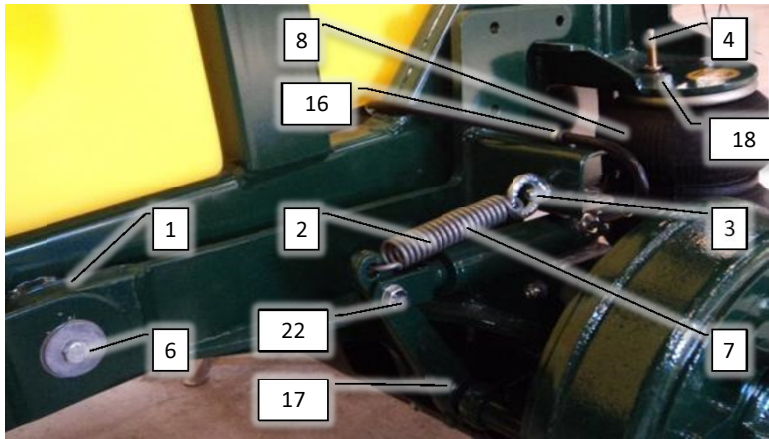

Pos	Psc	Number	Name	Price	Note
1	1	90330471	Hjulophæng combi m. luft afjd.		
2	1	90310051	Fjeder f.lås kemikaliefylder		
3	1	90210201	Øje/ringmøtrik 12mm el-galv		
4	1	90330493	Ventil t/luftpude affjeder. CC II		
5	2	90330109	Beslag f. bremsecylinder CC		
	2	90210344	Bolt M14x90 FZB 8.8 bryst		
	8	90214424	Skive M14 FZB Facet		
	2	90215002	Møtrik M14 FZB Låse		
6	2	90210133	Skive M14 Galv 14x50x4 CC		
7	1	90510078	Cylinder bremse CC 25x70 m. bremse		
8	1	90330484	luftpude t/affjeder. CC II		
9	1	90330075	Plastskærm for aksel CC		
10	2	90330289	Afstandsør v. Hjulophæng Ø48,3x3,25x7		
11	1	90336015	Nagle for hjulophæng CC		
12	1	90515177	Hy slange CCII Bremseslange 1700mm		
	1	90510041	Hy brystnippel 1/4' x 3/8		
	2	90510056	Bonded seal hydr. 3/8		
13	1	90515176	Hy slange CCII Bremseslange 900mm		
	1	90510041	Hy brystnippel 1/4' x 3/8		
14	1	90515047	Hy slange CCII bremseslange 7000 mm		
	1	90510233	Hy nippel 1/4x1/2 BSP M/M		
	1	90320380	Lynkopling f. bremser		
	1	90510057	Bonded seal hydr.1/2'		
15	1	90510046	Hy T-stykke 1/4' BSP		
16	1	90215033	Clamps 12mm 12/15		
17	2	90210206	Bolt M10x60 FZB 8.8 bryst		
	2	90210055	Møtrik M10 FZB låse		
18	8	90210034	Bolt M10x30 FZB 8.8 ubryst		
	8	90210332	Skive M10 FZV 10,5x30x3		
19	4	90210011	Bolt M8x20 FZB 8.8 ubryst		
	4	90210084	Skive M8 8,4x25x2 Plan		
20	2	90210039	Bolt M12x50 FZB 8.8 ubryst		
	2	90214408	Skive M12 FZB Facet		
21	2	90210005	Bolt M12x35 FZB 8.8 ubryst		
	4	90214408	Skive M12 FZB Facet		
22	2	90210005	Bolt M12x35 FZB 8.8 ubryst		
	2	90210056	Møtrik M12 FZB låse		
	4	90214408	Skive M12 FZB Facet