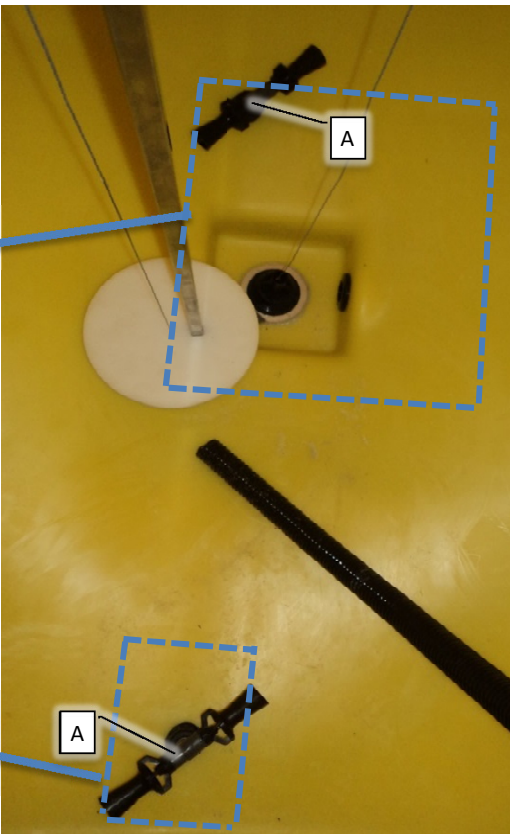

Pos	Psc	Number	Name	Price	Note
1	1	90320363	Rentvandstank CC 260 liter		
	1	90320361	Låg lille for rentvandtank CC&AB		
	1	90320362	Låg stor for rentvandtank CC&AB		
2	1	90330096	Oliekølerspiral f vandtank CC		
	16	90214414	Skive M8 8,4x24x2 A2 Skærm		
	16	90510516	Kobberring Ø8x14x1		
	8	90214420	Bolt M8x25 A2		
	8	90210353	Møtrik M8 A2		
4	1	90320060	Dykpumpe		
5	1	90320179	PG 11 lang model		
	7,3	90400037	Kabel 2x0.75 sort kappe		
6	1	90320088	Tankgennemføring G1' ARAG		
	1	90320027	Pakning for G1' omløber, tankg. ARAG		
	1	90320454	Vinkel G1 90G F-F ARAG		
	2	90320650	O-ring 32,93x3,53 NBR		
	1	90325100	Nippelreduktion G1 1/4'xG1' ARAG		
	1	90320503	Slangest. G1 1/4'x32mm ARAG		
	1	90320513	Omløber G1 1/4' ARAG		
	2	90325026	O-ring G1 1/4' Arag		
	1	90210095	Spændebånd 30-45/12 C7 W3		
	2,2	90340003	Slange 13,0 mm - tryk		
7	1	90515191	Hy slange CCII Kølespiral 600mm		
	1	90510259	Hy vinkel 22mm		
	1	90517603	Dobbelt skærering ø22		
	1	90517604	Hy Omløber ø22 M30x2