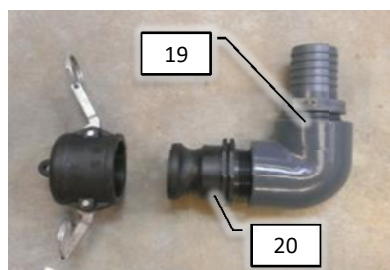

Pos	Psc	Number	Name	Price	Not Note
1	1	90330400	Filterplade CC rustfri		
	2	90330067	Kantliste til luftkasse CC & AB		
2	1	90900048	Mærkat- filter/kemifylder CC-AB DK		
3	1	90900060	Mærkat - filter/rengøring CC DK		
4	1	90900065	Mærkat - filter/foil AB/CC		
5	1	90900067	Mærkat - filter/extern sug CC		
6	1	90900068	Mærkat - filter/bomskyl AB/CC		
7	1	90900073	Mærkat - Påfyldning		
8	1	90320432	Slangest. G1'x20mm ARAG		
	1	90320518	Omløber G1' ARAG		
	2	90325013	O-ring G1' Arag		
	1	90210186	Spændebånd 20-32/12- C7 W3		
9	1	90320458	Nippelreduktion G1'xG3/4' ARAG		
10	1	90320124	Overtryksventil (væske) 3/4'		
11	1	90320057	SAFI-hane 3/4' - 3 vejs		
12	3	90320017	Brystnippel 3/4' x 3/4' grå		
	1	90320034	Kontraventil rent vand 3/4'		
	1	90320229	Vinkel 3/4' 90°		
13	1	90320037	Lynkobl hun Nito retursk 3/4'		
	1	90320038	Lynkobling han returskyl 3/4'		
14	1	90320434	Slangest. G1'x20mm 90G ARAG		
	1	90320518	Omløber G1' ARAG		
	2	90325013	O-ring G1' Arag		
	1	90210186	Spændebånd 20-32/12- C7 W3		
15	1	90320503	Slangest. G1 1/4'x32mm ARAG		
	1	90320513	Omløber G1 1/4' ARAG		
16	1	90325100	Nippelreduktion G1 1/4'xG1' ARAG		
	1	90320400	Kontraventil rent vand 1'		
	1	90325061	Brystnippel G1' ARAG		
17	1	90320454	Vinkel G1 90G F-F ARAG		
18	1	90320036	Lynkobling TypeF M1'xMG1'		
	1	90320047	Lynkobling TypeH Prop 1'		
	0,1	90211105	Wire rustfri 1,5mm AISI 316 syrefast		
19	1	90320231	Vinkel 1 1/2' grå		
	1	90320235	Slangeforsk.1 1/2"x40mm		
	1	90320328	Lynkobling TypeF M1 1/2'xMG1 1/2'		
20	1	90320329	Lynkobling TypeH Prop 1 1/2'		
	0,1	90211105	Wire rustfri 1,5mm AISI 316 syrefast		
21	1	90320165	Ventil Polmac 4-vejs stor		
22	1	90320532	Slangest. G1 1/2'x40mm 90G ARAG		
		90325063	Omløber G1 1/2' ARAG		
23	1	90320531	Slangest. G1 1/4'x32mm 90G ARAG		
	1	90320513	Omløber G1 1/4' ARAG		
24	1	90320166	Ventil Polmac 4-vejs lille AB sug/CC try		
25	1	90320504	Slangest. G1 1/4'x25mm 90G ARAG		
	1	90320513	Omløber G1 1/4' ARAG		
A	1	20200100	Trykfilter modul Std. CCII