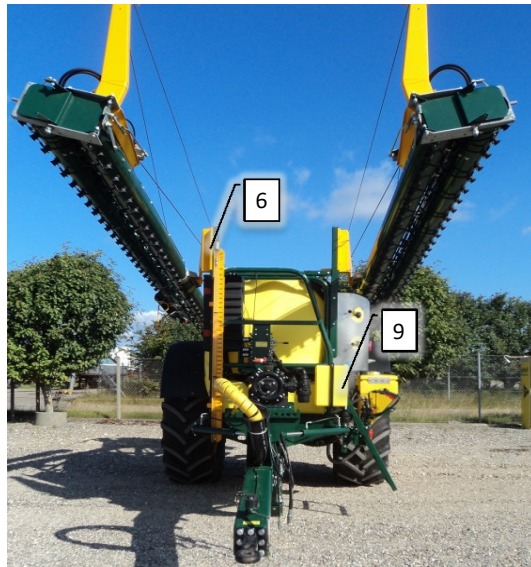

Pos	Psc	Number	Name	Price	Note
1	1	90330348	Hovedramme CCII		
	1	90330368	Befæstelse til tank CC		
	1	90330370	Vinkelanlæg CC		
2	1	90330364	Topstiver H CC		
	1	90330365	Topstiver V CC		
3	1	90330378	Platform CC		
	1	90330379	Bundplade CC		
4	1	90330486	Trækkonsol CC II		
	2	90210134	Bøsning teflon til træk CC Ø50/60		
	1	90330371	Træknagle CC		
	2	90320548	Låsering til træknagle		
5	2	90330043	Topstang f. træk		
	4	90330010	Pig for A ramme/træk CC 25x130mm		
6	1	90336430	Bærekonsol venstre til CC		
	1	90336435	Bærekonsol højre til CC		
	2	90336409	Spændeplade til bærekonsol CC		
	1	90336440	Bærearmlen venstre til bærekonsol CC		
	1	90336445	Bærearmlen højre til bærekonsol CC		
7	1	90330366	Sidebue CC		
8	1	60604053	Plade f. magnetlabels		
9	1	90320368	Vandtank 15 l komplet Gul		
10	1	90400096	Trekantrefleks		
	1	90336940	Holder f/advarselstrekant		
	2	90320801	Prop 40x40		
	2	90320803	Prop 60x4,5		
	2	90320807	Prop 70x70x3-6		
	2	90320808	Prop 30x30x5		
11	1	90336938	Plade for pumpe std. CC II