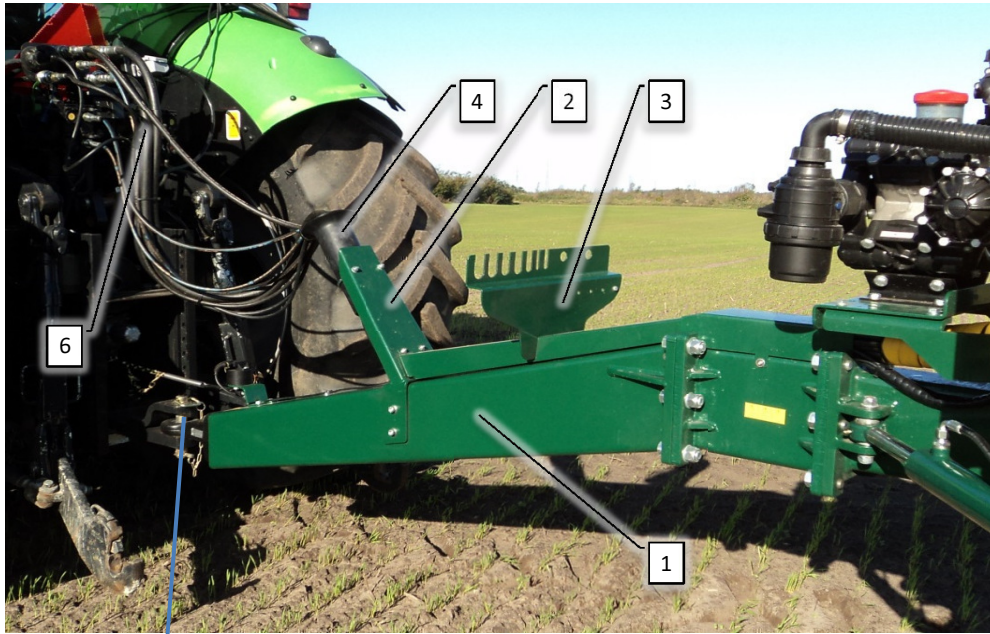

Pos	Psc	Number	Name	Price	Note
1	1	90330485	Træk CC II		
2	1	90330343	Slangeåg m/skjold CC II		
3	1	90330344	Konsol t/slangeføring træk CC II		
4	1	90330496	Tragt for hydraulikslanger/træk CCI		
		1 90215011	Udstødningsclamps 89 mm		
5	1	90330550	Øjetræk m/flange Ø50 (100-110mm) M16		
		1 90330201	Bøsning for træk 30/50 CC II		
6	1	90214081	Båndsurring 1 m - 25 mm gul		
		1 90100013	Slangebeskyttelse Ø75mm gul		
7	2	90400501	Gummi mellemlæg til træk 10mm