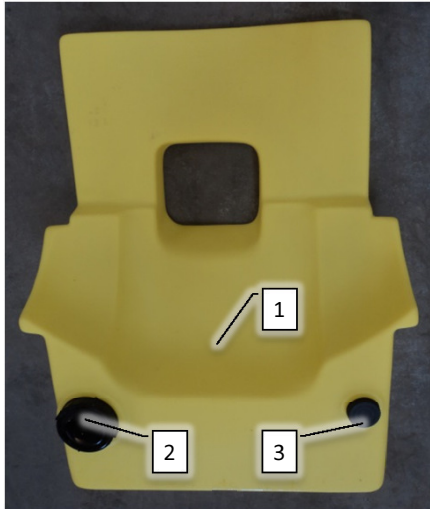

Pos	Psc	Number	Name	Price	Note
1	1	90320363	Rentvandstank CC 260 liter		
	1	90320361	Låg lille for rentvandtank CC&AB		
	1	90320362	Låg stor for rentvandtank CC&AB		
2	1	90330096	Oliekølerspiral f vandtank CC		
	16	90214414	Skive M8 8,4x24x2 A2 Skærm		
	16	90510516	Kobberring Ø8x14x1		
	8	90214420	Bolt M8x25 A2		
	8	90210353	Møtrik M8 A2		
4	1	90320060	Dykpumpe		
5	1	90320179	PG 11 lang model		
	7,3	90400037	Kabel 2x0.75 sort kappe		
6	1	90320088	Tankgennemføring G1' ARAG		
	1	90320027	Pakning for G1' omløber, tankg. ARAG		
	1	90320454	Vinkel G1 90G F-F ARAG		
	2	90320650	O-ring 32,93x3,53 NBR		
	1	90325100	Nippelreduktion G1 1/4'xG1' ARAG		
	1	90320503	Slangest. G1 1/4'x32mm ARAG		
	1	90320513	Omløber G1 1/4' ARAG		
	2	90325026	O-ring G1 1/4' Arag		
	1	90210095	Spændebånd 30-45/12 C7 W3		
	2,2	90340003	Slange 13,0 mm - tryk		
7	1	90515191	Hy slange CCII Kølespiral 600mm		
	1	90510259	Hy vinkel 22mm		
	1	90517603	Dobbelt skærering ø22		
	1	90517604	Hy Omløber ø22 M30x2