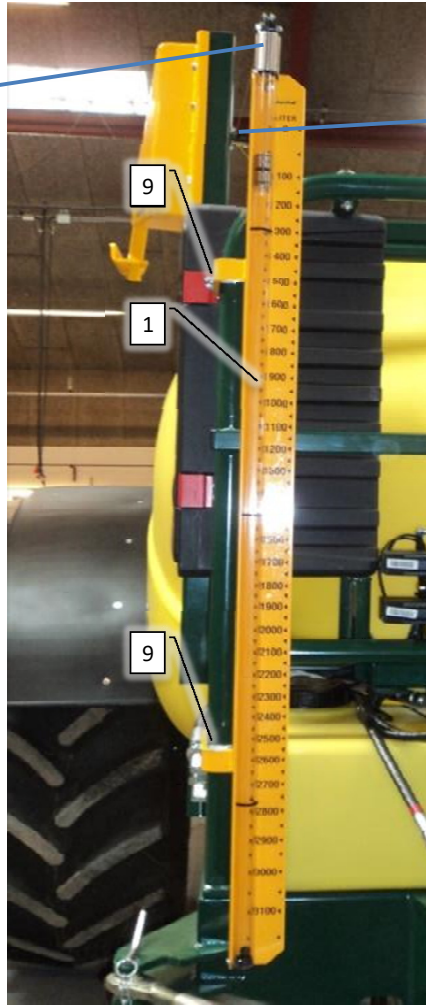

Pos	Psc	Number	Name	Price	Note
1	1	90330386	Tankmålerkonsol CC		
	1	90900056	Mærkat- tankskala CC		
	1	90336947	Målerør (1850mm) f. tankmåler		
	1	90336945	Lod f. tankmåler		
	2	90320809	Prop ø32x26 t, tankmåler CC		
2	1	90320850	Hjul f. wire t. tankmåler		
	1	90330212	Bøsning f. hjul t. tankmåler		
3	1	90336943	Trisseholder f. skalarør f. tankmåler		
4	1	90336942	Holder f. rulle f. tankmåler		
5	1	90336941	Tank sonde f. tankmåler		
6	1	90336946	Tankbund holder f. tankmåler		
7	3,75	90211105	Wire rustfri 1,5mm AISI 316 syrefast		
	2	90211106	Taluritlås kobber 1,5mm wire EN13411-3		
8	1	90336944	Flydeplade f. tankmåler		
9	1	90215007	Udstødningsclamps 48mm