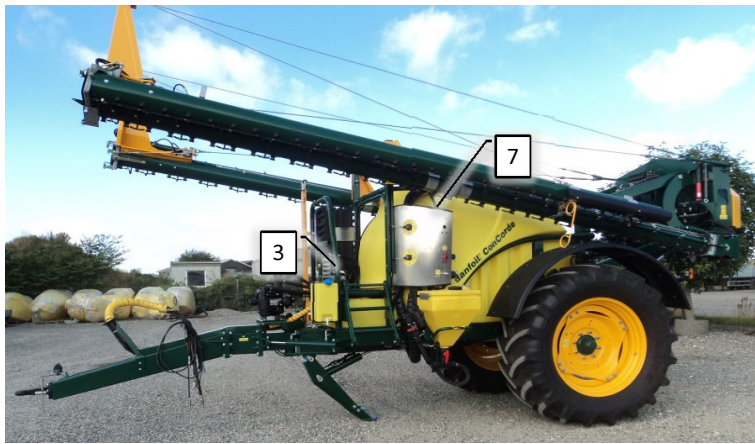

Pos	Psc	Number	Name	Price	Note
1	1	90330348	Hovedramme CCII		
	1	90330368	Befæstelse til tank CC		
	1	90330370	Vinkelanlæg CC		
2	1	90330364	Topstiver H CC		
	1	90330365	Topstiver V CC		
3	1	90330378	Platform CC		
	1	90330379	Bundplade CC		
4	1	90330486	Trækkonsol CC II		
	2	90210134	Bøsning teflon til træk CC Ø50/60		
	1	90330371	Træknagle CC		
	2	90320548	Låsering til træknagle		
5	2	90330043	Topstang f. træk		
	4	90330010	Pig for A ramme/træk CC 25x130mm		
6	1	90336430	Bærekonsol venstre til CC		
	1	90336435	Bærekonsol højre til CC		
	2	90336409	Spændeplade til bærekonsol CC		
	1	90336440	Bærearmlen venstre til bærekonsol CC		
	1	90336445	Bærearmlen højre til bærekonsol CC		
7	1	90330366	Sidebue CC		
8	1	60604053	Plade f. magnetlabels		
9	1	90320368	Vandtank 15 l komplet Gul		
10	1	90400096	Trekantrefleks		
	1	90336940	Holder f/advarselstrekant		
	2	90320801	Prop 40x40		
	2	90320803	Prop 60x4,5		
	2	90320807	Prop 70x70x3-6		
	2	90320808	Prop 30x30x5		
11	1	90336938	Plade for pumpe std. CC II