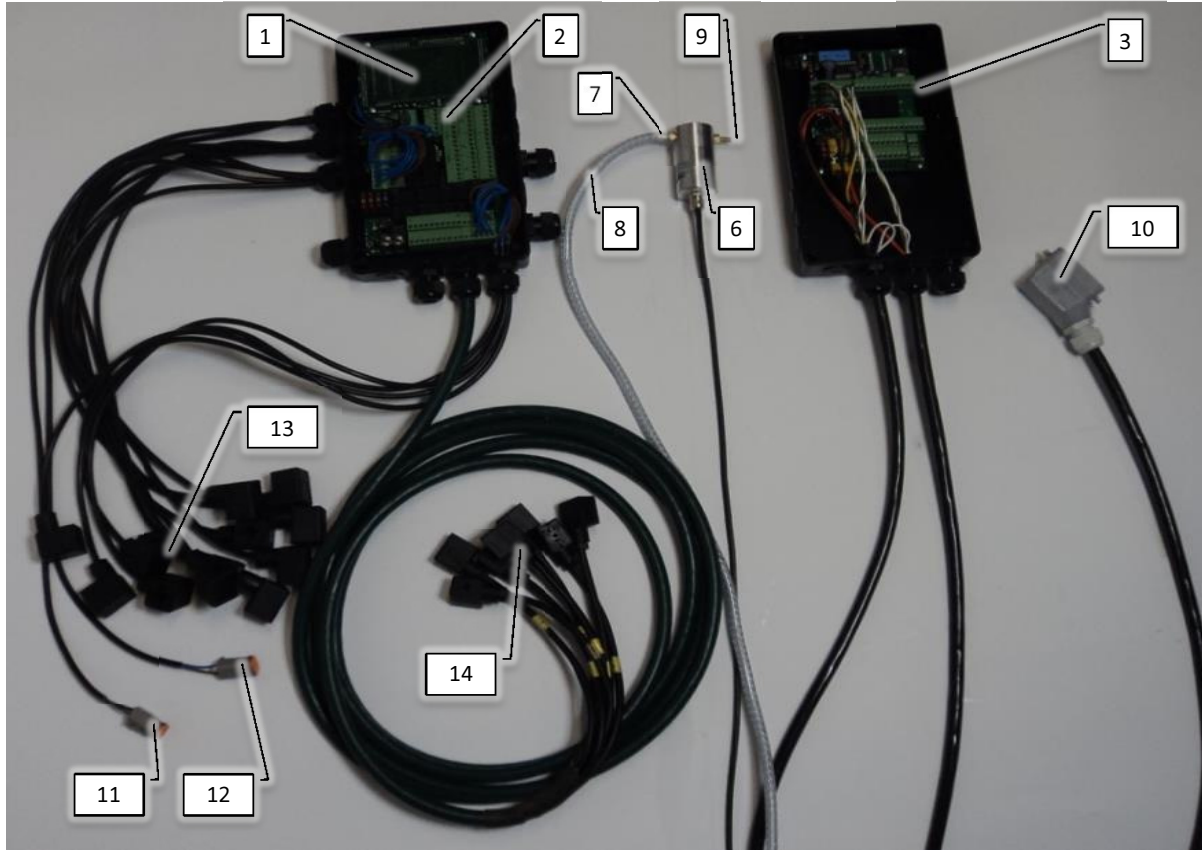

Pos	Psc	Number	Name	Price	Note
1	1	90404601	Jobcomputer f/Spray Controller V1		
2	1	90404640	Print t/jobcomputer (løs) Lykketronic		
3	1	90404602	Mini jobcomputer f/Spray Controller V1		
4	1	90404609	Joystick f/Spray Contr. CCII		
5	1	90404650	Montageskinne Lykketronic enhec		
6	1	90404605	Tryktransmitter t/luftstyring		
7	3	90807360	Slangenippel t/tryktransducer 1/8" x 5		
8	3	90340010	Klar slange luft 5 mm		
9	0,5	90340010	Klar slange luft 5 mm		
10	1	90409852	Kontakt hus 6 pol han maskindel		
		1 90409853	Indsats 6 polet stik han		
		1 90400068	Gennemføring pg 16 Grå		
	11,5	90400200	Kabel 7 ledet (3x1,5-2x4-2x1,5)		
11	1	90407518	for 4-pole female holder		
		1 90407517	4-pole connector female		
		2 90407524	female type		
	7,5	90400037	Kabel 2x0.75 sort kappe		
12	1	90407518	for 4-pole female holder		
		1 90407517	4-pole connector female		
		3 90407524	female type		
	7,5	90400036	Kabel - 3 x 0,75 mm² sort kappe		
13	1	90400170	Stik f. hyd. ventil incl. ledning 2000mm		
14	1	90400163	Stik f. væskeventil incl. 1,3m ledning		
B	1	20200050	Dele f. montering på traktor std. AB-CC