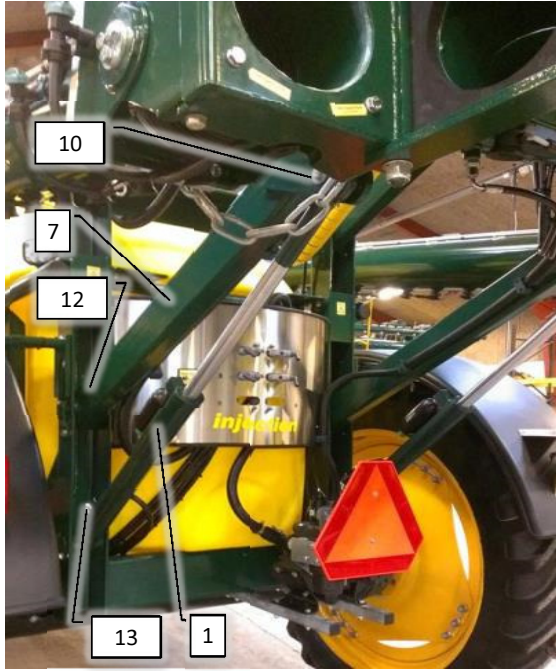

Pos	Psc	Number	Name	Price	Note
1	1	90330415	Luftfordeler CC 20-28		
2	1	90330418	Justeringsled til luftfordeler		
	1	90330013	Låsebolt un. sænk. Ø 20/70		
4	1	90330248	Støddæmper m.tallerkenfjedre AB-CC 18-28		
5	1	90214402	Gasstøddæmper vandret CC-AB		
6	1	90510358	Cylinder tilt CCII fra årg. 2012		
	1	90330102	Nagle ø30 f. pendul luftfordeler		
	1	90515098	Hy slange CCII Tiltslange 750mm		
	1	90510060	Hy brystnippel 0,5 mm		
	1	90515179	Hy slange CCII Tiltslange 600mm		
	1	90510041	Hy brystnippel 1/4' x 3/8'		
7	1	90510004	Cylinder inderbom 20-28m CC 320-5025		
	1		Pakningssæt		
	1	90210034	Bolt M10x30 FZB 8.8 ubryst		
	1	90210078	Skive M10.5x30x2.5 Plan A2		
	2	90515077	Hy slange AB CCII 1/4' LS 1600mm		
	2	90510041	Hy brystnippel 1/4' x 3/8'		
8	1	90515187	Hy slange CCII Retur blæser 950mm		
9	1	90515184	Hy slange CCII Motor slange 5900mm		
	1	90510035	Hy brystnippel 1/2' x 1/2'		
10	1	90515181	Hy slange CCII Dræn 6000mm		
	1	90510042	Hy brystnippel 3/8' BSP Male		
	1	90515182	Hy slange CCII Dræn 3500mm		
	1	90510042	Hy brystnippel 3/8' BSP Male		
	1	90510303	Hy lynkobling NV38GASM		
11	2	90210312	Kæde 3 led 13mm		
	4	90210220	Sjækkel 13 mm (7/16" x 1/2") 1,5 T		
13	1	90900041	Mærkat - eurofoil (gul) AB/CC		
14	5	90326060	Drypstop 2011-> grøn db.		
15	8	90320083	Eurofoil forstøver kompl. 2000->		
	4	90326014	Fordeler 2011-2014 sort/grå db.		
16	4	90326020	Slangeholder 16 mm enkelt WOPF		
17	1	90320083	Eurofoil forstøver kompl. 2000->		
	1	90326028	Fordeler 2011-2014 sort enk. lige		
18	1	90326055	Drypstop 2011-> grøn enk. højre		
19	1	90900058	Mærkat - Danfoil (bagend CC)		
20	1	90804243	Svampegummi Ø 200 mm		
B	1	20200190	Blæsekasse komp.		
	2	90320123	Støtteklods til luftfordeler		
	1	90340001	Slange 6,3mm - tryk		
	3	90340019	Slange 10 mm - tryk		
	2	90900080	Mærkat-advarsel-klemfare		
	2	90900084	Mærkat-advarsel-ingen ophold omkr. maski		
	4	90210085	Split 5 mm