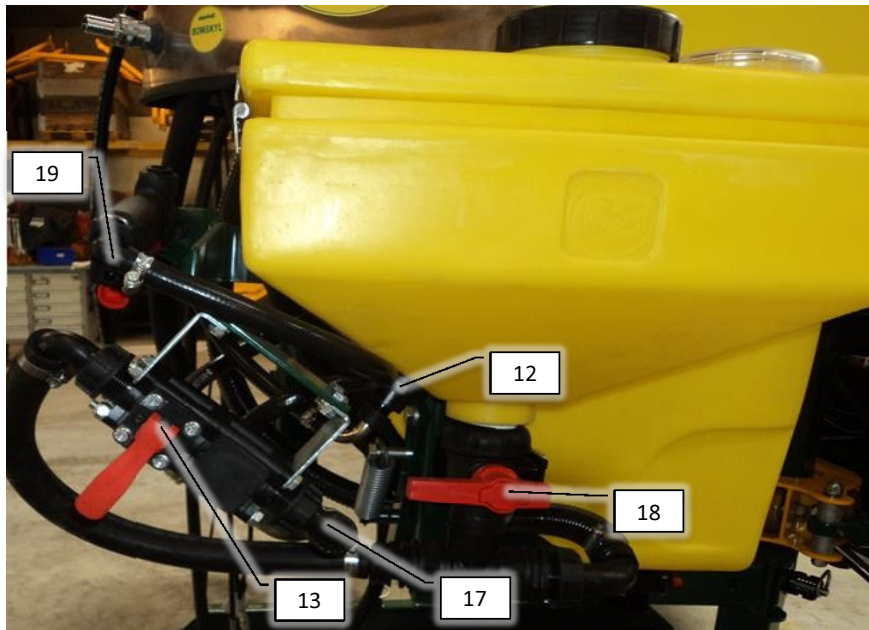

Pos	Psc	Number	Name	Price	Not Note
1	1	90320151	Kemikaliefylder 35 liter CC		
2	1	90900112	Mærkat - kemifylder 3-sproget		
3	1	30300158	Kantspulerør kemifylder CCII		
4	1	90330338	Afstandsstykke f. kemifylder		
5	1	90330228	Beslag for kemifylder CC		
6	2	90330061	Plade f.kemikaliesystem		
	1	90210056	Møtrik M12 FZB låse		
	1	90210081	Skive M12 13x35x3,5 Plan		
	1	90210195	Bolt M12x180 FZB 8.8 bryst		
7	2	90310051	Fjeder f.lås kemikaliefylder		
	6	90210056	Møtrik M12 FZB låse		
	4	90210081	Skive M12 13x35x3,5 Plan		
	6	90210216	Bolt M12x35 FZB 8.8 bryst skaffe		
	12	90214408	Skive M12 FZB Facet		
8	1	90320335	Slangest. G1'x25mm 90G ARAG		
	1	90320518	Omløber G1' ARAG		
	2	90325013	O-ring G1' Arag		
	1	90210186	Spændebånd 20-32/12- C7 W3		
9	1	90320093	Tankspuler (kunststof)		
	1	90320027	Pakning for G1' omløber, tankg. ARAG		
	1	90320026	Bægmøtrik G1' ARAG		
10	1	90325042	Slangest. G1 1/2'x35mm ARAG		
	1	90325064	Pakning G1 1/2' Arag		
	1	90320519	Bægmøtrik G1 1/2' ARAG		
	1	90320577	Slangestuds 1½"x36x90gr. O-ring projet		
	1	90320491	UDG:Slangest. G1 1/2'x35mm		
	2	90325063	Omløber G1 1/2' ARAG		
	2	90325016	O-ring G1 1/2' Arag		
	1	90210095	Spændebånd 30-45/12 C7 W3		
11	1	90325056	Pistolgreb kemi.fylder		
12	2	90325058	Reduktion 1/2' kemi.fylder		
13	1	90325037	Ventil f bundsp f kemifylder		
14	1	90325059	Rør indv. kemi.fylder		
15	1	90320185	Dunkspuler kemikaliesystem		
16	1	90325080	Dysehoved kemifylder gul 3 mm		
17	1,6	90340005	Slange 25 mm - tryk		
18	1	90325020	Kuglehane 1 1/4' 2 vejs		
19	1	90329510	Kobling fittings 1/2' til pistolhåndtag		
	1	90320216	Slangest. ½"x10x90° Arag		
	1	90320494	Omløber G1/2' ARAG		
20	1	90325065	Låg til kemi. fylder sort		
	1	90325071	Pakning til låg kemi. fylder		
21	1	90325070	Låg til kemi. fylder transparent		
	1	90325071	Pakning til låg kemi. fylder