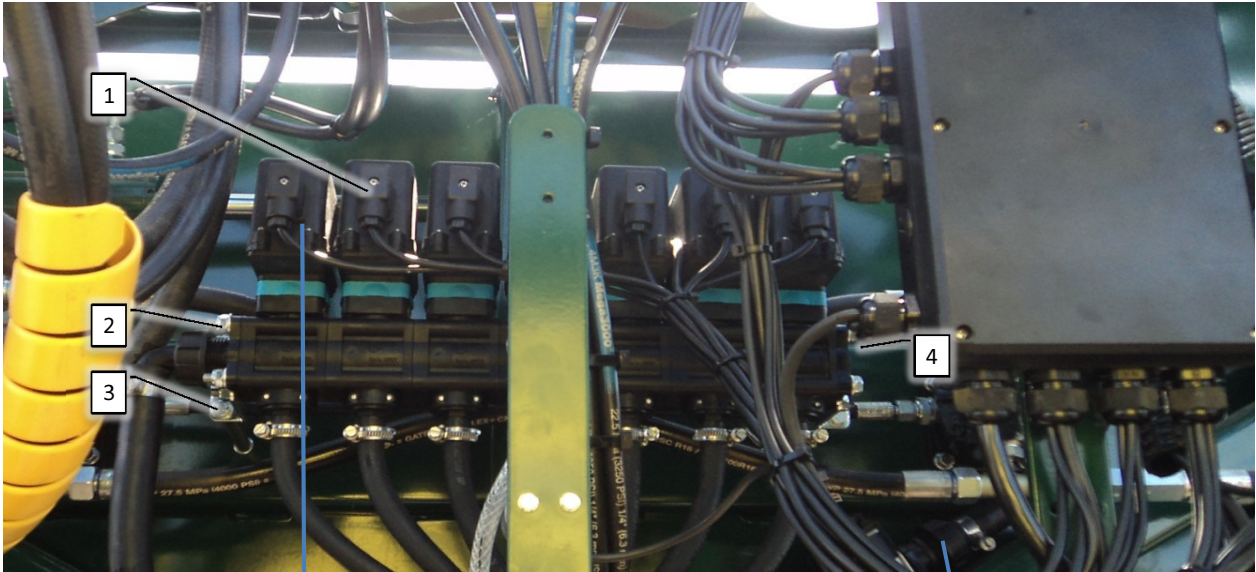

Pos	Psc	Number	Name	Price	Note
1	9	90400166	Motorventil ARAG sektion væs 10mm		
	9	90400163	Stik f. væskeventil incl. 1,3m ledning		
	9	90320145	O-ring Arag sek. ventil 39,2x2,6 Viton		
2	1	90320399	Endedæksel 1' han ARAG		
	1	90320145	O-ring Arag sek. ventil 39,2x2,6 Viton		
	1	90320434	Slangest. G1'x20mm 90G ARAG		
3	2	90320459	Beslag for væskeventil (Arag)		
	4	90320456	Stavbolte ARAG (9) L=545mm		
	4	90330337	Afstandsstk Ø10x1x130mm A2		
4	4	90210323	Bolt M8x150 FZB 8.8 bryst		
	1	90320396	Endedæksel lukket ARAG hun		
	1	90400018	Flowmåler Ø16mm x 10m ledning		
5	3	90327400	O-ring f. flowmåler (side)		
	2	90400196	1" gevindstuds f. flowmåler		
	2	90320432	Slangest. G1'x20mm ARAG		
	3	90320518	Omløber G1' ARAG		
	3	90325013	O-ring G1' Arag		
	2	90210186	Spændebånd 20-32/12- C7 W3		
1	90327401	O-ring f. flowmåler (top)Ø27xØ2,5