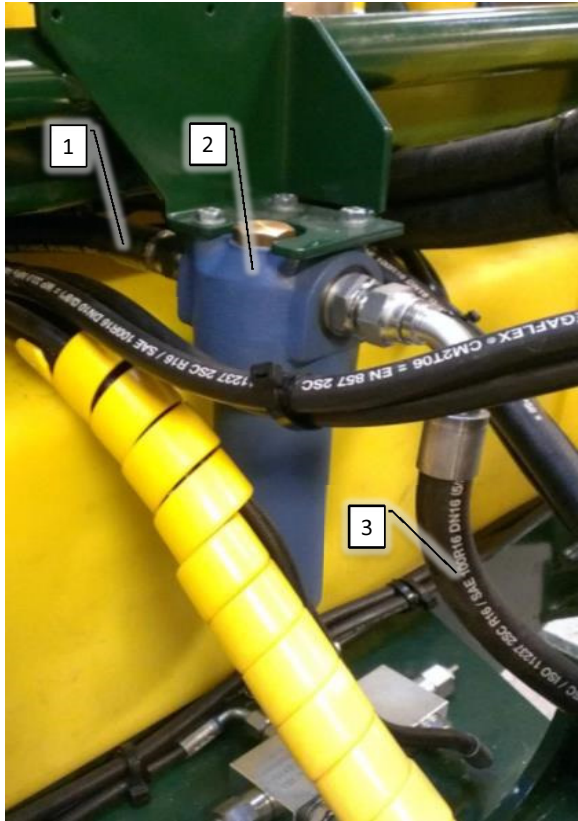

Pos	Psc	Number	Name	Price	Note
1	1	90515185	Hy slange CCII Trykslange 820mm		
2	1	90510051	Mahle filter PI3608+PI1108		
	2	90510045	Hy brystnippel 5/8' x 3/4'		
3	1	90515186	Hy slange CCII Trykslange traktor 4000mm		
	1	90510235	Hy nippel 1/2x5/8 BSP M/M		
	1	90510032	Lynkobling 1/2' han		
4	15	90510400	Olie Total Dynatrans MPV		
5	1	90515180	Hy slange CCII Ls 4900mm		
	2	90510040	Hy brystnippel 1/4' x 1/4' BSP Male		
	1	90510301	Hy lynkobling 1/4"		
6	1	90510177	Hy tee 3/8 BSP t-stk M/F/M		
	1	90510306	Hy lynkobling 3/4"		
	1	90515190	Hy slange CCII Retur PVG 500mm		
	1	90515188	Hy slange CCII Retur traktor 4100mm		
	2	90515204	Hy prop 1/2		
7	1	90510303	Hy lynkobling NV38GASM		
9	1	90510032	Lynkobling 1/2' han		
	1	90510043	Hy brystnippel 3/8'x1/2'		
14	1	90515047	Hy slange CCII bremseslange 7000 mm		
	1	90510233	Hy nippel 1/4x1/2 BSP M/M		
	1	90320380	Lynkopling f. bremsler