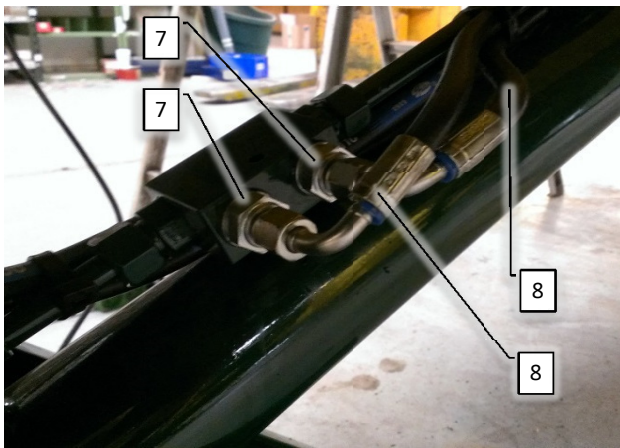

Pos	Psc	Number	Name	Price	Note
1	1	90330491	Støtteben CC II		
2	1	90330487	Nagle f/støtteben CC II 247,5mm		
3	1	90330488	Nagle f/støtteben CC II 200mm		
4	1	90330498	Nagle f/støtteben CCII 400 mm		
5	1	90320190	Slangeholder 12mm dobbelt grør		
6	1	90510360	Cylinder Støtteben CCII opmonteret		
7	2	90510041	Hy brystnippel 1/4' x 3/8		
8	1	90515076	Hy slange AB CCII 1/4'bom 4700mm		
9	1	90510032	Lynkobling 1/2' han		
	1	90510043	Hy brystnippel 3/8'x1/2'