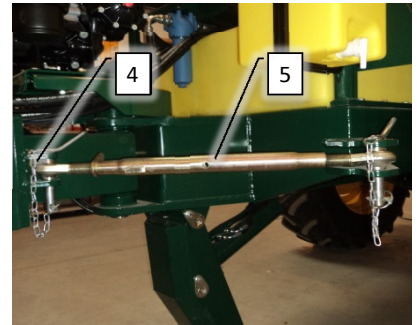

Pos	Psc	Number	Name	Price	Note
1	1	90330348	Hovedramme CCII		
	1	90330368	Befæstelse til tank CC		
	1	90330370	Vinkelanlæg CC		
2	1	90330364	Topstiver H CC		
	1	90330365	Topstiver V CC		
3	1	90330378	Platform CC		
	1	90330379	Bundplade CC		
4	1	90330486	Trækkonsol CC II		
	2	90210134	Bøsning teflon til træk CC Ø50/60		
	1	90330371	Træknagle CC		
	2	90320548	Låsering til træknagle		
5	2	90330043	Topstang f. træk		
	4	90330010	Pig for A ramme/træk CC 25x130mm		
6	1	90336430	Bærekonsol venstre til CC		
	1	90336435	Bærekonsol højre til CC		
	2	90336409	Spændeplade til bærekonsol CC		
	1	90336440	Bærearmlen venstre til bærekonsol CC		
	1	90336445	Bærearmlen højre til bærekonsol CC		
7	1	90330366	Sidebue CC		
8	1	60604053	Plade f. magnetlabels		
9	1	90320368	Vandtank 15 l komplet Gul		
10	1	90400096	Trekantrefleks		
	1	90336940	Holder f/advarselstrekant		
	2	90320801	Prop 40x40		
	2	90320803	Prop 60x4,5		
	2	90320807	Prop 70x70x3-6		
	2	90320808	Prop 30x30x5		
11	1	90336938	Plade for pumpe std. CC II