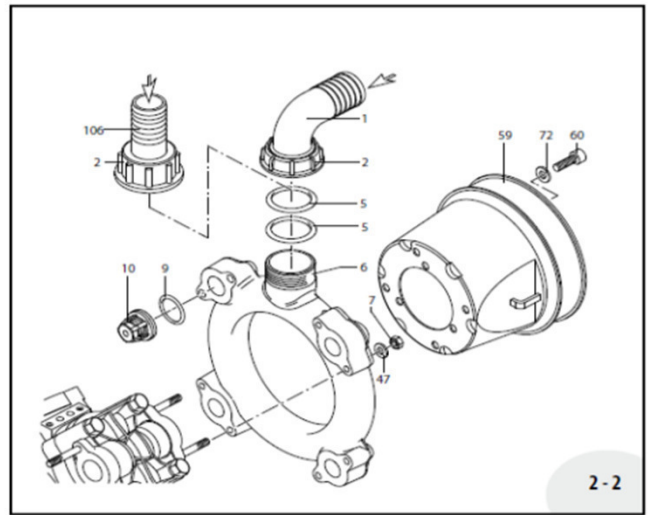

2-1

2-2

SL000155-DV