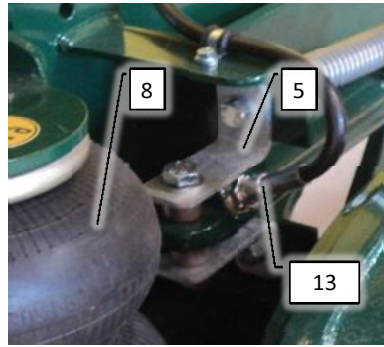

Pos	Psc	Number	Name	Price	Note
1	1	90330471	Hjulophæng combi m. luft afjd.		
2	1	90310051	Fjeder f.lås kemikaliefylder		
3	1	90210201	Øje/ringmøtrik 12mm el-galv		
4	1	90330493	Ventil t/luftpude affjeder. CC II		
5	2	90330109	Beslag f. bremsecylinder CC		
	2	90210344	Bolt M14x90 FZB 8.8 bryst		
	8	90214424	Skive M14 FZB Facet		
	2	90215002	Møtrik M14 FZB Låse		
6	2	90210133	Skive M14 Galv 14x50x4 CC		
7	1	90510078	Cylinder bremse CC 25x70 m. bremse		
8	1	90330484	luftpude t/affjeder. CC II		
9	1	90330075	Plastskærm for aksel CC		
10	2	90330289	Afstandsør v. Hjulophæng Ø48,3x3,25x7		
11	1	90336015	Nagle for hjulophæng CC		
12	1	90515177	Hy slange CCII Bremseslange 1700mm		
	1	90510041	Hy brystnippel 1/4' x 3/8		
	2	90510056	Bonded seal hydr. 3/8		
13	1	90515176	Hy slange CCII Bremseslange 900mm		
	1	90510041	Hy brystnippel 1/4' x 3/8		
14	1	90515047	Hy slange CCII bremseslange 7000 mm		
	1	90510233	Hy nippel 1/4x1/2 BSP M/M		
	1	90320380	Lynkopling f. bremser		
	1	90510057	Bonded seal hydr.1/2'		
15	1	90510046	Hy T-stykke 1/4' BSP		
16	1	90215033	Clamps 12mm 12/15		
17	2	90210206	Bolt M10x60 FZB 8.8 bryst		
	2	90210055	Møtrik M10 FZB låse		
18	8	90210034	Bolt M10x30 FZB 8.8 ubryst		
	8	90210332	Skive M10 FZV 10,5x30x3		
19	4	90210011	Bolt M8x20 FZB 8.8 ubryst		
	4	90210084	Skive M8 8,4x25x2 Plan		
20	2	90210039	Bolt M12x50 FZB 8.8 ubryst		
	2	90214408	Skive M12 FZB Facet		
21	2	90210005	Bolt M12x35 FZB 8.8 ubryst		
	4	90214408	Skive M12 FZB Facet		
22	2	90210005	Bolt M12x35 FZB 8.8 ubryst		
	2	90210056	Møtrik M12 FZB låse		
	4	90214408	Skive M12 FZB Facet