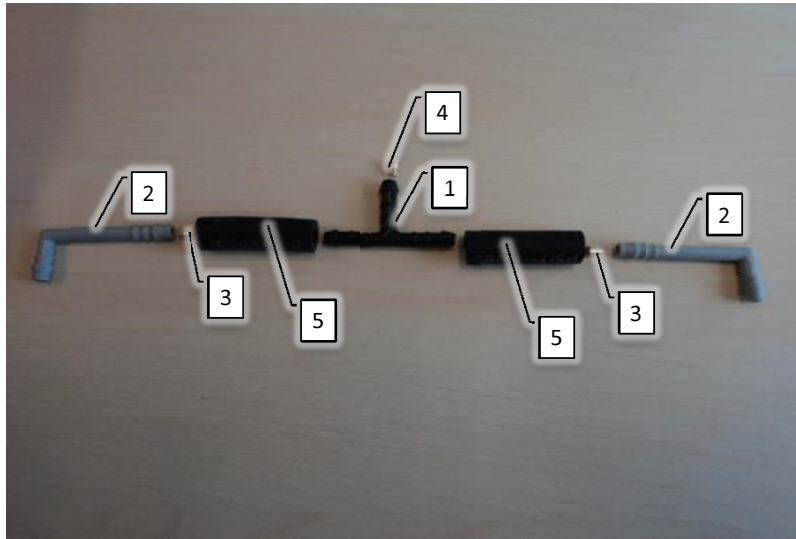

Pos	Psc	Number	Name	Price	Note
1	1	90320065	T-slangestuds 6 mm sort		
2	1	90320207	Vinkel t/forstøver 6 mm Grå		
3	1	90326007	Drøvle TJ 0,5		
4	1	90326008	Drøvle TJ 0,7		
5	0,1	90340001	Slange 6,3mm - tryk