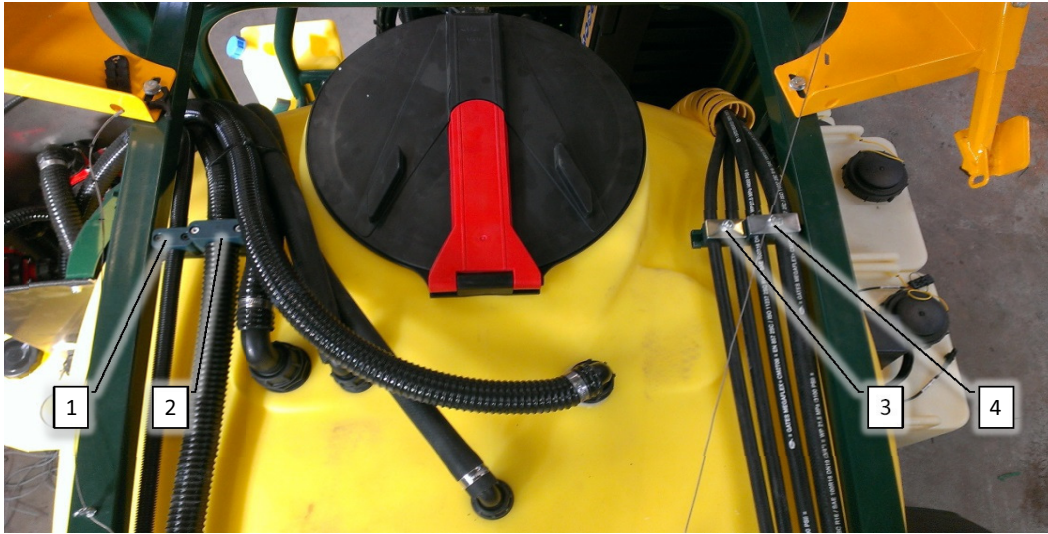

Pos	Psc	Number	Name	Price	Note
1	1	90320750	Rørholder 25 mm enkelt		
2	1	90320707	Rørholder 40mm enkelt		
3	1	90320709	Rørholder 3/8" x 3/8" db. inkl. topplade		
		1 90210321	Bolt M10x60 FZB 4.8 Bræddebolt		
4	1	90320703	Rørholder 22x22 m/top kpl.		
		1 90210321	Bolt M10x60 FZB 4.8 Bræddebolt		
5	1	90320702	Rørholder 12mm enkelt