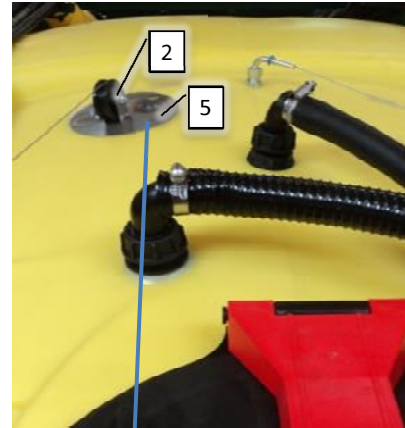

Pos	Psc	Number	Name	Price	Note
1	1	90330386	Tankmålerkonsol CC		
	1	90900056	Mærkat- tankskala CC		
	1	90336947	Målerør (1850mm) f. tankmåler		
	1	90336945	Lod f. tankmåler		
	2	90320809	Prop ø32x26 t, tankmåler CC		
2	1	90320850	Hjul f. wire t. tankmåler		
	1	90330212	Bøsning f. hjul t. tankmåler		
3	1	90336943	Trisseholder f. skalarør f. tankmåler		
4	1	90336942	Holder f. rulle f. tankmåler		
5	1	90336941	Tank sonde f. tankmåler		
6	1	90336946	Tankbund holder f. tankmåler		
7	3,75	90211105	Wire rustfri 1,5mm AISI 316 syrefast		
	2	90211106	Taluritlås kobber 1,5mm wire EN13411-3		
8	1	90336944	Flydeplade f. tankmåler		
9	1	90215007	Udstødningsclamps 48mm