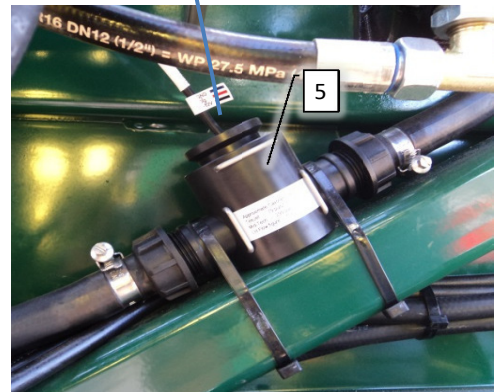

Pos	Psc	Number	Name	Price	Note
1	7	90400166	Motorventil ARAG sektion væs 10mm		
	7	90400163	Stik f. væskeventil incl. 1,3m ledning		
	7	90320145	O-ring Arag sek. ventil 39,2x2,6 Viton		
2	1	90320399	Endedæksel 1' han ARAG		
	1	90320145	O-ring Arag sek. ventil 39,2x2,6 Viton		
	1	90320434	Slangest. G1'x20mm 90G ARAG		
3	2	90320459	Beslag for væskeventil (Arag)		
	4	90320395	Stavbolte ARAG (7) L=430mm		
	4	90210323	Bolt M8x150 FZB 8.8 bryst		
4	1	90320396	Endedæksel lukket ARAG hun		
5	1	90400018	Flowmåler Ø16mm x 10m ledning		
	3	90327400	O-ring f. flowmåler (side)		
	2	90400196	1" gevindstuds f. flowmåler		
	2	90320432	Slangest. G1'x20mm ARAG		
	3	90320518	Omløber G1' ARAG		
	3	90325013	O-ring G1' Arag		
	2	90210186	Spændebånd 20-32/12- C7 W3		
	1	90327401	O-ring f. flowmåler (top)Ø27xØ2,5