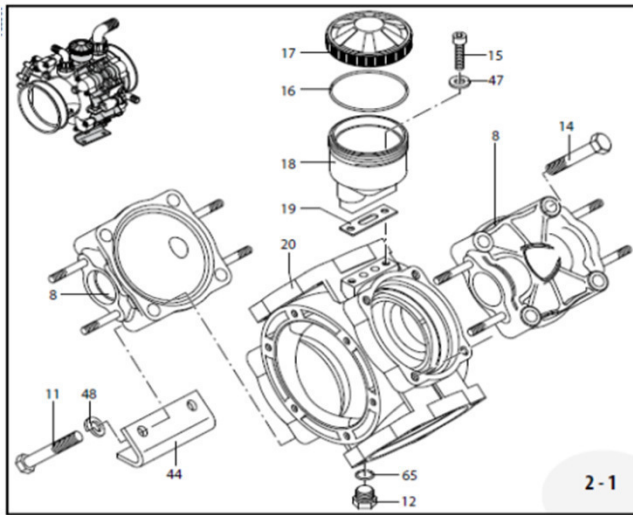

2-1

SL00209-AU