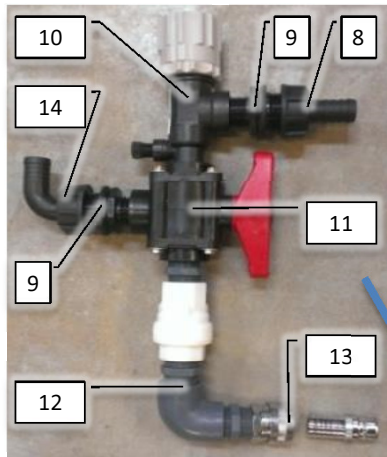

Pos	Psc	Number	Name	Price	Not Note
1	1	90330400	Filterplade CC rustfri		
	2	90330067	Kantliste til luftkasse CC & AB		
2	1	90900048	Mærkat- filter/kemifylder CC-AB DK		
3	1	90900060	Mærkat - filter/rengøring CC DK		
4	1	90900065	Mærkat - filter/foil AB/CC		
5	1	90900067	Mærkat - filter/extern sug CC		
6	1	90900068	Mærkat - filter/bomskyl AB/CC		
7	1	90900073	Mærkat - Påfyldning		
8	1	90320432	Slangest. G1'x20mm ARAG		
	1	90320518	Omløber G1' ARAG		
	2	90325013	O-ring G1' Arag		
	1	90210186	Spændebånd 20-32/12- C7 W3		
9	1	90320458	Nippelreduktion G1'xG3/4' ARAG		
10	1	90320124	Overtryksventil (væske) 3/4'		
11	1	90320057	SAFI-hane 3/4' - 3 vejs		
12	3	90320017	Brystnippel 3/4' x 3/4' grå		
	1	90320034	Kontraventil rent vand 3/4'		
	1	90320229	Vinkel 3/4' 90°		
13	1	90320037	Lynkobl hun Nito retursk 3/4'		
	1	90320038	Lynkobling han returskyl 3/4'		
14	1	90320434	Slangest. G1'x20mm 90G ARAG		
	1	90320518	Omløber G1' ARAG		
	2	90325013	O-ring G1' Arag		
	1	90210186	Spændebånd 20-32/12- C7 W3		
15	1	90320503	Slangest. G1 1/4'x32mm ARAG		
	1	90320513	Omløber G1 1/4' ARAG		
16	1	90325100	Nippelreduktion G1 1/4'xG1' ARAG		
	1	90320400	Kontraventil rent vand 1'		
	1	90325061	Brystnippel G1' ARAG		
17	1	90320454	Vinkel G1 90G F-F ARAG		
18	1	90320036	Lynkobling TypeF M1'xMG1'		
	1	90320047	Lynkobling TypeH Prop 1'		
	0,1	90211105	Wire rustfri 1,5mm AISI 316 syrefast		
19	1	90320231	Vinkel 1 1/2' grå		
	1	90320235	Slangeforsk.1 1/2"x40mm		
	1	90320328	Lynkobling TypeF M1 1/2'xMG1 1/2'		
20	1	90320329	Lynkobling TypeH Prop 1 1/2'		
	0,1	90211105	Wire rustfri 1,5mm AISI 316 syrefast		
21	1	90320165	Ventil Polmac 4-vejs stor		
22	1	90320532	Slangest. G1 1/2'x40mm 90G ARAG		
		90325063	Omløber G1 1/2' ARAG		
23	1	90320531	Slangest. G1 1/4'x32mm 90G ARAG		
	1	90320513	Omløber G1 1/4' ARAG		
24	1	90320166	Ventil Polmac 4-vejs lille AB sug/CC try		
25	1	90320504	Slangest. G1 1/4'x25mm 90G ARAG		
	1	90320513	Omløber G1 1/4' ARAG		
A	1	20200100	Trykfilter modul Std. CCII