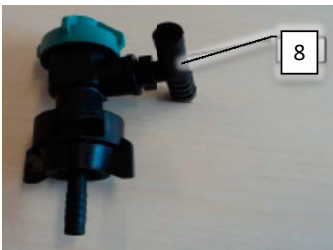

Before 1999

2000->

2000-2010

2011-2014

2015->