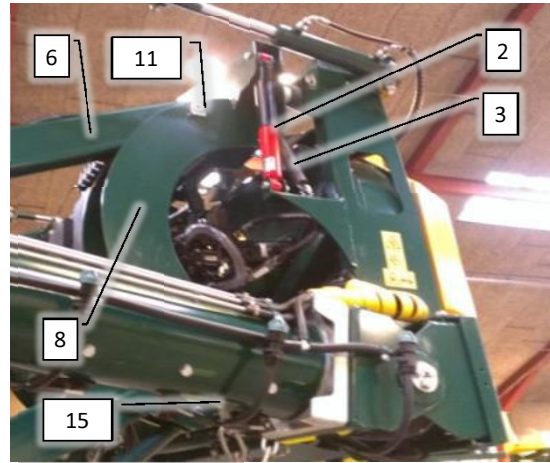

Pos	Psc	Number	Name	Price	Not Note
1	1	90510361	Cylinder parallelarme >28-36m CC II		
	1	90510380	Akkumulator CC 0,35l/25 bar		
	1	90510209	Hy nippel 3/8'x12mm		
2	1	90214401	Gasstøddæmper for CC 36mm		
3	1	90310064	Fjeder mek. afvigerled		
	2	90210199	Øje/ringbolt 10mm el-galv		
4	1	90330417	Løfteled CC		
	1	90330102	Nagle ø30 f. pendul luftfordeler		
5	1	90310040	Rulle for slæde AB		
6	1	90330351	Parallelarm øverst CC		
7	2	90330352	Parallelarm nederst CC		
8	1	90330349	Løftekonsol CC		
9	1	90510261	Hy modulsystem 8 sek uden omløbsventi CC		
	20	90400170	Stik f. hyd. ventil incl. ledning 2000mm		
	1	90330287	Bøjle f. hy. ventiler (løftekonsol)		
	1	90510161	Hy Testnippel 1/4		
	1	90510043	Hy brystnippel 3/8'x1/2'		
	1	90515183	Hy slange CCII Tryk PVG/LC 5650mm		
	1	90510043	Hy brystnippel 3/8'x1/2'		
	1	90510044	Hy brystnippel 1/2'x3/4'		
	1	90510174	Hy Tee 3/4 MA/MA/FMA		
	1	90515189	Hy slange CCII Retur LC 4500mm		
10	2	90330353	Nagle for løftecylinder CC		
11	4	90330363	Koblingsnagle CC		
12	4	90330506	Nagle f. parallelarme		
13	2	90330492	Nagle f/stempel bom CC II		
14	2	90210200	Øje/ringbolt 12mm el-galv		
14	2	90330250	Mellemlæg f. luftfordeler/chassic 8mm		
	11	90210132	Skive M14 Galv 14x40x4 CC		
15	1	90214412	Banjo forskrunding 3/8 x Ø12		
16	1	90515174	Hy slange CCII Lift 2000mm		
17	1	90510215	Hy tee 12mm		
18	1	90515122	Hy slange CCII Lift 3500mm		
19	2	90510084	Hy drøvl/kontra ventil