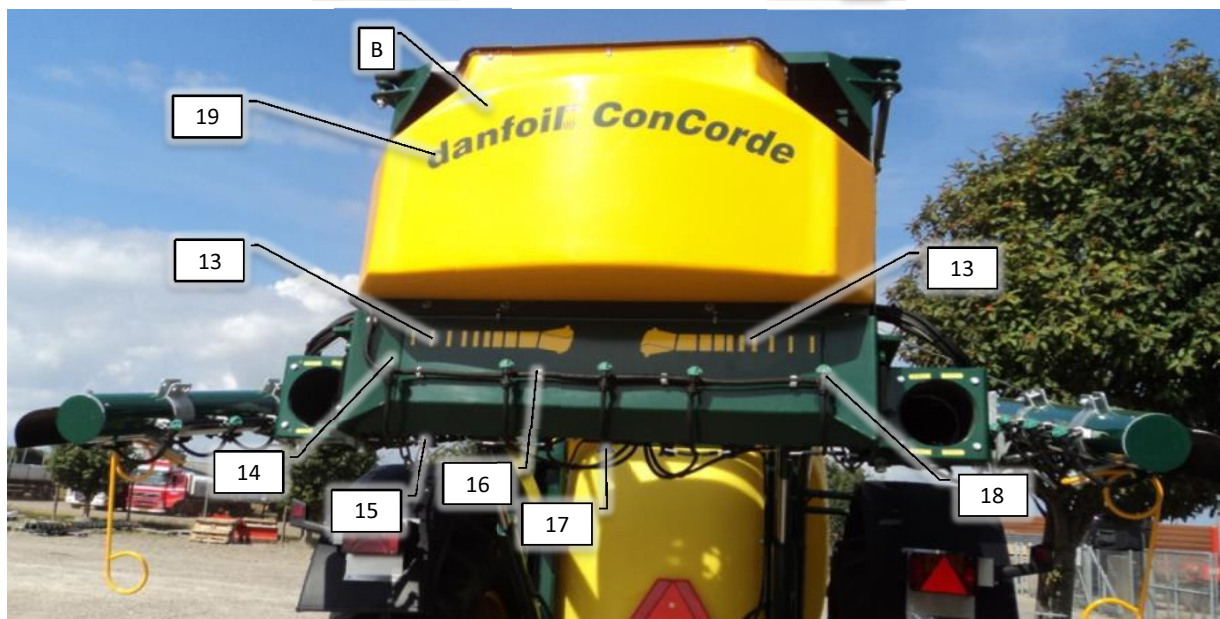

Pos	Psc	Number	Name	Price	Not Note		
2	1	1 90510356	Cylinder parallelarme 20-28m CC II				
		1 90510380	Akkumulator CC 0,35l/25 bar				
		1 90510209	Hy nippel 3/8'x12mm				
2	1	90214403	Gasstøddæmper for CC& AIRboss				
		90330616	Bøsning Ø15x1,5x37 AISI 304				
		90330617	Bøsning Ø15x1,5x16 AISI 304				
3	1	90310064	Fjeder mek. afvigerled				
		90210199	Øje/ringbolt 10mm el-galv				
4	1	90330417	Løfteled CC				
		90330102	Nagle ø30 f. pendul luftfordeler				
5	1	90310040	Rulle for slæde AB				
6	1	90330351	Parallelarm øverst CC				
7	2	90330352	Parallelarm nederst CC				
8	1	90330349	Løftekonsol CC				
9	1	90510260	Hy modulsystem 6 sek uden omløbsventil				
		90400170	Stik f. hyd. ventil incl. ledning 2000mm				
		90330287	Bøjle f. hy. ventiler (løftekonsol)				
		90510161	Hy Testnippel 1/4				
		90510043	Hy brystnippel 3/8'x1/2'				
		90515183	Hy slange CCII Tryk PVG/LC 5650mm				
		90510043	Hy brystnippel 3/8'x1/2'				
		90510044	Hy brystnippel 1/2'x3/4'				
		90510174	Hy Tee 3/4 MA/MA/FMA				
		90515189	Hy slange CCII Retur LC 4500mm				
		10	2	90330353	Nagle for løftecylinder CC		
		11	4	90330363	Koblingsnagle CC		
		12	4	90330506	Nagle f. parallelarme		
13	2	90330492	Nagle f/stempel bom CC II				
14	2	90210200	Øje/ringbolt 12mm el-galv				
		90330250	Mellemlæg f. luftfordeler/chassic 8mm				
11	90210132	Skive M14 Galv 14x40x4 CC					
15	1	90214412	Banjo forskrunding 3/8 x Ø12				
16	1	90515174	Hy slange CCII Lift 2000mm				
17	1	90510215	Hy tee 12mm				
18	1	90515122	Hy slange CCII Lift 3500mm				
19	4	90515178	Hy slange CCII Ydrebom 2300mm				
20	8	90214408	Skive M12 FZB Facet				
		90210162	Bolt M12x20 FZB 8.8 ubrust				
		90210056	Møtrik M12 FZB låse				
		90210210	Bolt M8x16 FZB 8.8 ubrust us indiv-6kt				
		90210042	Bolt M12x70 FZB 8.8 ubrust				
2	90210343	Bolt M12x110FZB 8.8 brust