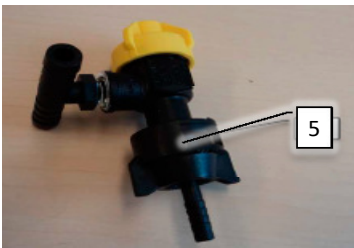

Before 1999

2000->

2000-2010

2011-2014

2015->