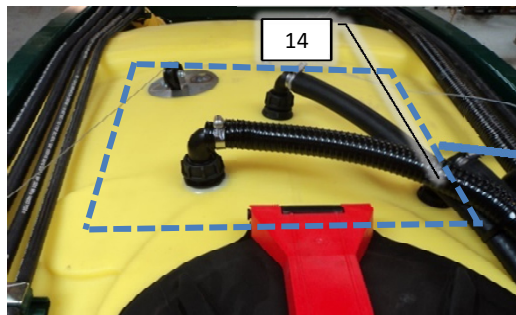

Pos	Psc	Number	Name	Price	Note
1	1	90320363	Rentvandstank CC 260 liter		
	1	90320361	Låg lille for rentvandtank CC&AB		
	1	90320362	Låg stor for rentvandtank CC&AB		
2	1	90330096	Oliekølerspiral f vandtank CC		
	16	90214414	Skive M8 8,4x24x2 A2 Skærm		
	16	90510516	Kobberring Ø8x14x1		
	8	90214420	Bolt M8x25 A2		
	8	90210353	Møtrik M8 A2		
4	1	90320060	Dykpumpe		
5	1	90320179	PG 11 lang model		
	7,3	90400037	Kabel 2x0.75 sort kappe		
6	1	90320088	Tankgennemføring G1' ARAG		
	1	90320027	Pakning for G1' omløber, tankg. ARAG		
	1	90320454	Vinkel G1 90G F-F ARAG		
	2	90320650	O-ring 32,93x3,53 NBR		
	1	90325100	Nippelreduktion G1 1/4'xG1' ARAG		
	1	90320503	Slangest. G1 1/4'x32mm ARAG		
	1	90320513	Omløber G1 1/4' ARAG		
	2	90325026	O-ring G1 1/4' Arag		
	1	90210095	Spændebånd 30-45/12 C7 W3		
	2,2	90340003	Slange 13,0 mm - tryk		
7	1	90515191	Hy slange CCII Kølespiral 600mm		
	1	90510259	Hy vinkel 22mm		
	1	90517603	Dobbelt skærering ø22		
	1	90517604	Hy Omløber ø22 M30x2