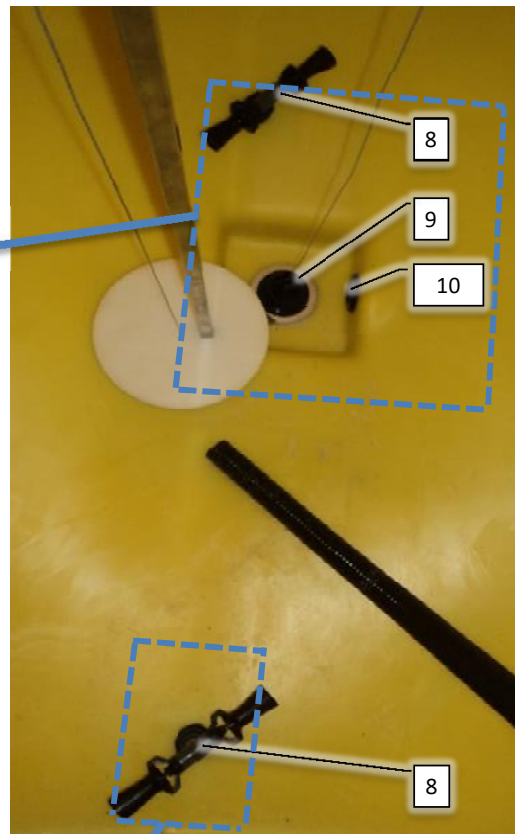

Pos	Psc	Number	Name	Price	Note
1	1	90330239	Hjulskærm for CC		
2	1	90330473	Skærmbeslag (valset) CC		
3	2	90330387	Skærmbeslag venstre CC		
	2	90330423	Skærmbeslag højre CC		

Pos	Psc	Number	Name	Price	Note
1	1	90330412	Lygteholder rustfri venstre CC		
2	1	90400130	Lygte m. trekant CC venstre		
		1 90400084	Pære 21/5W, 12 V		
		2 90400150	Pærer 12V/21W til lygter CC		
3	1	90400141	Slingrelygte Hella CC		
		1 90400211	Pære 12V/5W		
4	1	90330409	Lygteholder rustfri højre CC		
5	1	90400131	Lygte m. trekant CC højre		
		1 90400084	Pære 21/5W, 12 V		
		2 90400150	Pærer 12V/21W til lygter CC		
6	1	90400049	Anhængerstik 7 ledet han		
		15 90400109	Ledning 6x1 + 1x2,5 hvid		

Pos	Psc	Number	Name	Price	Note
1	1	90515185	Hy slange CCII Trykslange 820mm		
2	1	90510051	Mahle filter PI3608+PI1108		
	2	90510045	Hy brystnippel 5/8' x 3/4'		
3	1	90515186	Hy slange CCII Trykslange traktor 4000mm		
	1	90510235	Hy nippel 1/2x5/8 BSP M/M		
	1	90510032	Lynkobling 1/2' han		
4	15	90510400	Olie Total Dynatrans MPV		
5	1	90515180	Hy slange CCII Ls 4900mm		
	2	90510040	Hy brystnippel 1/4' x 1/4' BSP Male		
	1	90510301	Hy lynkobling 1/4"		
6	1	90510177	Hy tee 3/8 BSP t-stk M/F/M		
	1	90510306	Hy lynkobling 3/4"		
	1	90515190	Hy slange CCII Retur PVG 500mm		
	1	90515188	Hy slange CCII Retur traktor 4100mm		
	2	90515204	Hy prop 1/2		
7	1	90510303	Hy lynkobling NV38GASM		
9	1	90510032	Lynkobling 1/2' han		
	1	90510043	Hy brystnippel 3/8'x1/2'		
14	1	90515047	Hy slange CCII bremseslange 7000 mm		
	1	90510233	Hy nippel 1/4x1/2 BSP M/M		
	1	90320380	Lynkopling f. bremsler		