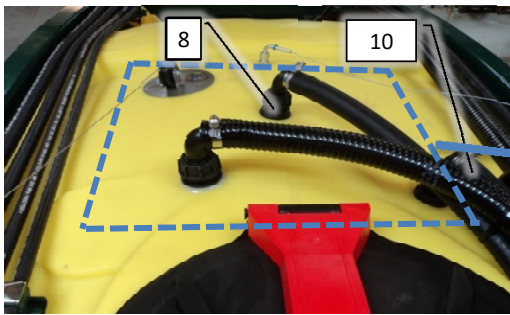

Pos	Psc	Number	Name	Price	Not Note
1	1	90320151	Kemikaliefylder 35 liter CC		
2	1	90900112	Mærkat - kemifylder 3-sproget		
3	1	30300158	Kantspulerør kemifylder CCII		
4	1	90330338	Afstandsstykke f. kemifylder		
5	1	90330228	Beslag for kemifylder CC		
6	2	90330061	Plade f.kemikaliesystem		
	1	90210056	Møtrik M12 FZB låse		
	1	90210081	Skive M12 13x35x3,5 Plan		
	1	90210195	Bolt M12x180 FZB 8.8 bryst		
7	2	90310051	Fjeder f.lås kemikaliefylder		
	6	90210056	Møtrik M12 FZB låse		
	4	90210081	Skive M12 13x35x3,5 Plan		
	6	90210216	Bolt M12x35 FZB 8.8 bryst skaffe		
	12	90214408	Skive M12 FZB Facet		
8	1	90320335	Slangest. G1'x25mm 90G ARAG		
	1	90320518	Omløber G1' ARAG		
	2	90325013	O-ring G1' Arag		
	1	90210186	Spændebånd 20-32/12- C7 W3		
9	1	90320093	Tankspuler (kunststof)		
	1	90320027	Pakning for G1' omløber, tankg. ARAG		
	1	90320026	Bægmøtrik G1' ARAG		
10	1	90325042	Slangest. G1 1/2'x35mm ARAG		
	1	90325064	Pakning G1 1/2' Arag		
	1	90320519	Bægmøtrik G1 1/2' ARAG		
	1	90320577	Slangestuds 1½"x36x90gr. O-ring projet		
	1	90320491	UDG:Slangest. G1 1/2'x35mm		
	2	90325063	Omløber G1 1/2' ARAG		
	2	90325016	O-ring G1 1/2' Arag		
	1	90210095	Spændebånd 30-45/12 C7 W3		
11	1	90325056	Pistolgreb kemi.fylder		
12	2	90325058	Reduktion 1/2' kemi.fylder		
13	1	90325037	Ventil f bundsp f kemifylder		
14	1	90325059	Rør indv. kemi.fylder		
15	1	90320185	Dunkspuler kemikaliesystem		
16	1	90325080	Dysehoved kemifylder gul 3 mm		
17	1,6	90340005	Slange 25 mm - tryk		
18	1	90325020	Kuglehane 1 1/4' 2 vejs		
19	1	90329510	Kobling fittings 1/2' til pistolhåndtag		
	1	90320216	Slangest. ½"x10x90° Arag		
	1	90320494	Omløber G1/2' ARAG		
20	1	90325065	Låg til kemi. fylder sort		
	1	90325071	Pakning til låg kemi. fylder		
21	1	90325070	Låg til kemi. fylder transparent		
	1	90325071	Pakning til låg kemi. fylder