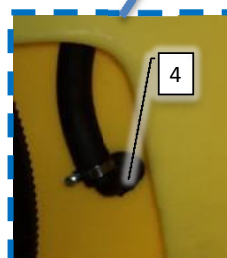

Pos	Psc	Number	Name	Price	Note
1	1	90515185	Hy slange CCII Trykslange 820mm		
2	1	90510051	Mahle filter PI3608+PI1108		
	2	90510045	Hy brystnippel 5/8' x 3/4'		
3	1	90515186	Hy slange CCII Trykslange traktor 4000mm		
	1	90510235	Hy nippel 1/2x5/8 BSP M/M		
	1	90510032	Lynkobling 1/2' han		
4	15	90510400	Olie Total Dynatrans MPV		
5	1	90515180	Hy slange CCII Ls 4900mm		
	2	90510040	Hy brystnippel 1/4' x 1/4' BSP Male		
	1	90510301	Hy lynkobling 1/4"		
6	1	90510177	Hy tee 3/8 BSP t-stk M/F/M		
	1	90510306	Hy lynkobling 3/4"		
	1	90515190	Hy slange CCII Retur PVG 500mm		
	1	90515188	Hy slange CCII Retur traktor 4100mm		
	2	90515204	Hy prop 1/2		
7	1	90510303	Hy lynkobling NV38GASM		
9	1	90510032	Lynkobling 1/2' han		
	1	90510043	Hy brystnippel 3/8'x1/2'		
14	1	90515047	Hy slange CCII bremseslange 7000 mm		
	1	90510233	Hy nippel 1/4x1/2 BSP M/M		
	1	90320380	Lynkopling f. bremsler		