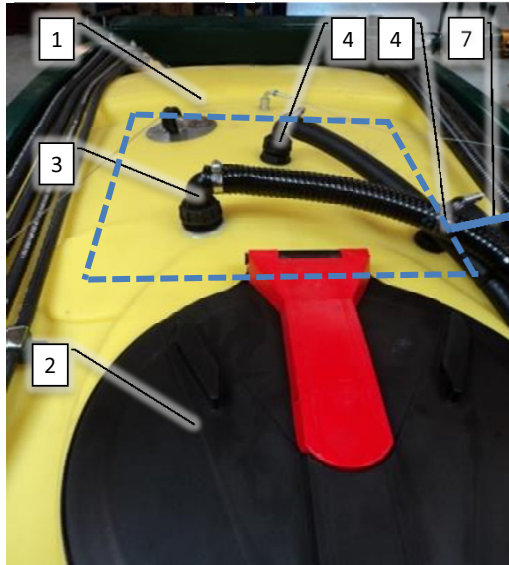

Pos	Psc	Number	Name	Price	Note
1	1	90515185	Hy slange CCII Trykslange 820mm		
2	1	90510051	Mahle filter PI3608+PI1108		
	2	90510045	Hy brystnippel 5/8' x 3/4'		
3	1	90515186	Hy slange CCII Trykslange traktor 4000mm		
	1	90510235	Hy nippel 1/2x5/8 BSP M/M		
	1	90510032	Lynkobling 1/2' han		
4	15	90510400	Olie Total Dynatrans MPV		
5	1	90515180	Hy slange CCII Ls 4900mm		
	2	90510040	Hy brystnippel 1/4' x 1/4' BSP Male		
	1	90510301	Hy lynkobling 1/4"		
6	1	90510177	Hy tee 3/8 BSP t-stk M/F/M		
	1	90510306	Hy lynkobling 3/4"		
	1	90515190	Hy slange CCII Retur PVG 500mm		
	1	90515188	Hy slange CCII Retur traktor 4100mm		
	2	90515204	Hy prop 1/2		
7	1	90510303	Hy lynkobling NV38GASM		
9	1	90510032	Lynkobling 1/2' han		
	1	90510043	Hy brystnippel 3/8'x1/2'		
14	1	90515047	Hy slange CCII bremseslange 7000 mm		
	1	90510233	Hy nippel 1/4x1/2 BSP M/M		
	1	90320380	Lynkopling f. bremsler		