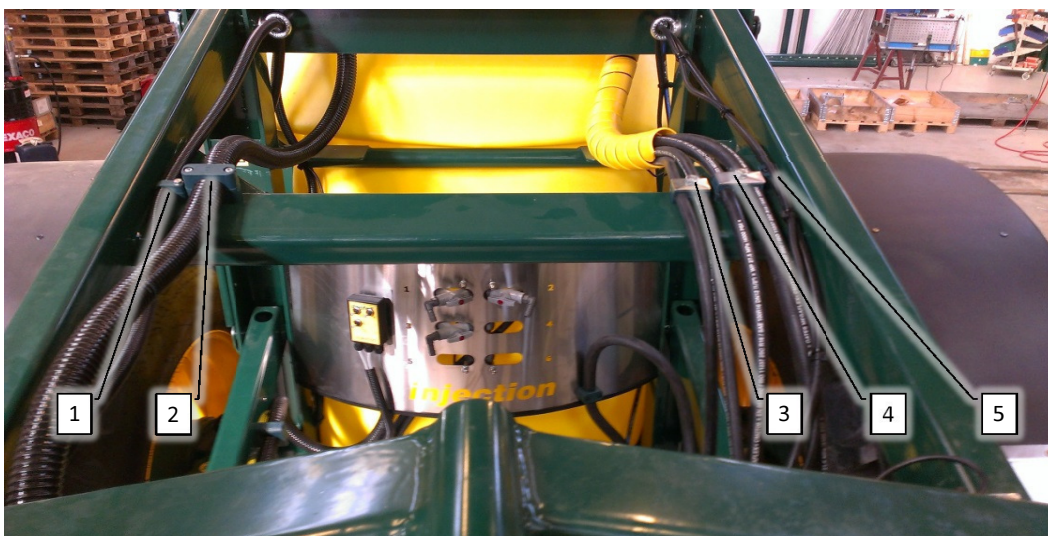

Pos	Psc	Number	Name	Price	Note
1	1	90320750	Rørholder 25 mm enkelt		
2	1	90320707	Rørholder 40mm enkelt		
3	1	90320709	Rørholder 3/8" x 3/8" db. inkl. topplade		
		1 90210321	Bolt M10x60 FZB 4.8 Bræddebolt		
4	1	90320703	Rørholder 22x22 m/top kpl.		
		1 90210321	Bolt M10x60 FZB 4.8 Bræddebolt		
5	1	90320702	Rørholder 12mm enkelt