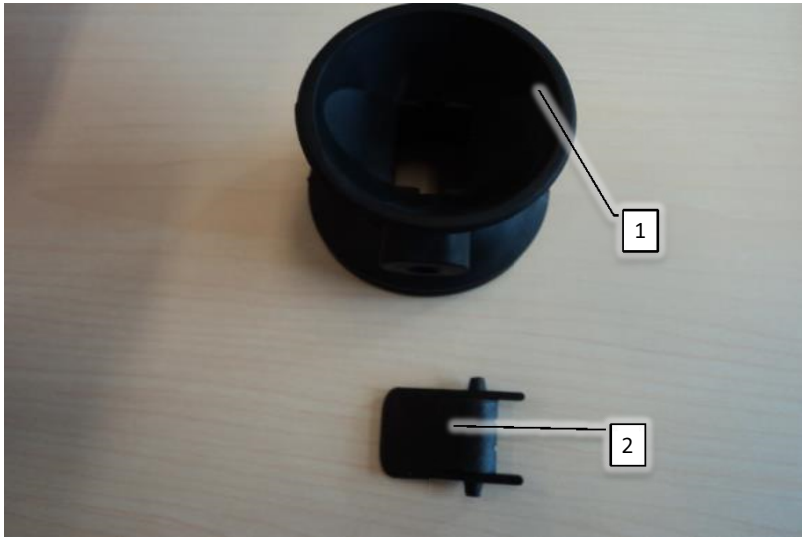

Pos	Psc	Number	Name	Price	Note
1	1	90320077	Eurofoil forstøver hus		
2	1	90320078	Eurofoil forstøverplade (afrundet kant)