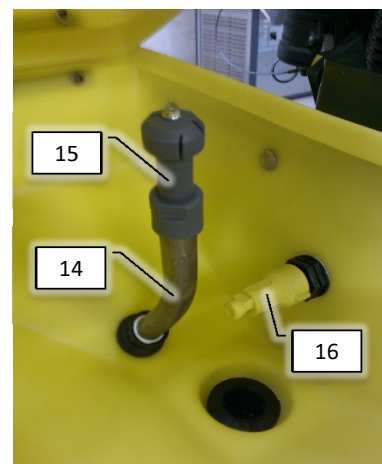

Pos	Psc	Number	Name	Price	Not Note
1	1	90320151	Kemikaliefylder 35 liter CC		
2	1	90900112	Mærkat - kemifylder 3-sproget		
3	1	30300158	Kantspulerør kemifylder CCII		
4	1	90330338	Afstandsstykke f. kemifylder		
5	1	90330228	Beslag for kemifylder CC		
6	2	90330061	Plade f.kemikaliesystem		
	1	90210056	Møtrik M12 FZB låse		
	1	90210081	Skive M12 13x35x3,5 Plan		
	1	90210195	Bolt M12x180 FZB 8.8 bryst		
7	2	90310051	Fjeder f.lås kemikaliefylder		
	6	90210056	Møtrik M12 FZB låse		
	4	90210081	Skive M12 13x35x3,5 Plan		
	6	90210216	Bolt M12x35 FZB 8.8 bryst skaffe		
	12	90214408	Skive M12 FZB Facet		
8	1	90320335	Slangest. G1'x25mm 90G ARAG		
	1	90320518	Omløber G1' ARAG		
	2	90325013	O-ring G1' Arag		
	1	90210186	Spændebånd 20-32/12- C7 W3		
9	1	90320093	Tankspuler (kunststof)		
	1	90320027	Pakning for G1' omløber, tankg. ARAG		
	1	90320026	Bægmøtrik G1' ARAG		
10	1	90325042	Slangest. G1 1/2'x35mm ARAG		
	1	90325064	Pakning G1 1/2' Arag		
	1	90320519	Bægmøtrik G1 1/2' ARAG		
	1	90320577	Slangestuds 1½"x36x90gr. O-ring projet		
	1	90320491	UDG:Slangest. G1 1/2'x35mm		
	2	90325063	Omløber G1 1/2' ARAG		
	2	90325016	O-ring G1 1/2' Arag		
	1	90210095	Spændebånd 30-45/12 C7 W3		
11	1	90325056	Pistolgreb kemi.fylder		
12	2	90325058	Reduktion 1/2' kemi.fylder		
13	1	90325037	Ventil f bundsp f kemifylder		
14	1	90325059	Rør indv. kemi.fylder		
15	1	90320185	Dunkspuler kemikaliesystem		
16	1	90325080	Dysehoved kemifylder gul 3 mm		
17	1,6	90340005	Slange 25 mm - tryk		
18	1	90325020	Kuglehane 1 1/4' 2 vejs		
19	1	90329510	Kobling fittings 1/2' til pistolhåndtag		
	1	90320216	Slangest. ½"x10x90° Arag		
	1	90320494	Omløber G1/2' ARAG		
20	1	90325065	Låg til kemi. fylder sort		
	1	90325071	Pakning til låg kemi. fylder		
21	1	90325070	Låg til kemi. fylder transparent		
	1	90325071	Pakning til låg kemi. fylder