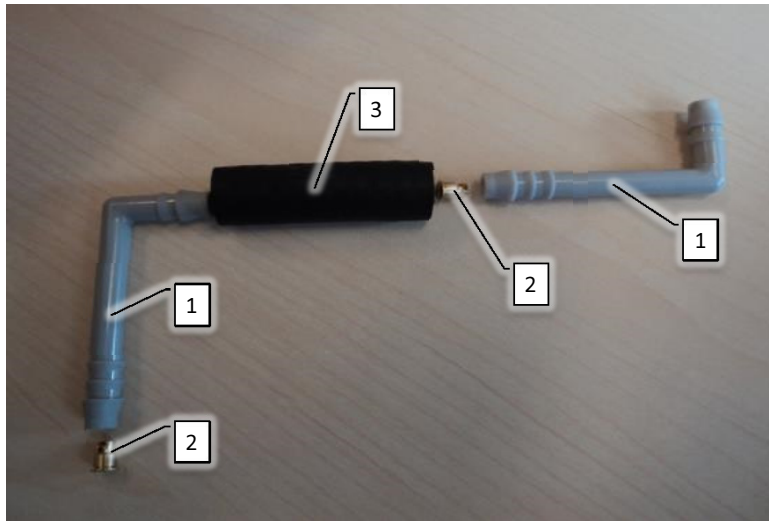

Pos	Psc	Number	Name	Price	Note
1	2	90320207	Vinkel t/forstøver 6 mm Grå		
2	2	90326007	Drøvle TJ 0,5		
3	0,05	90340001	Slange 6,3mm - tryk