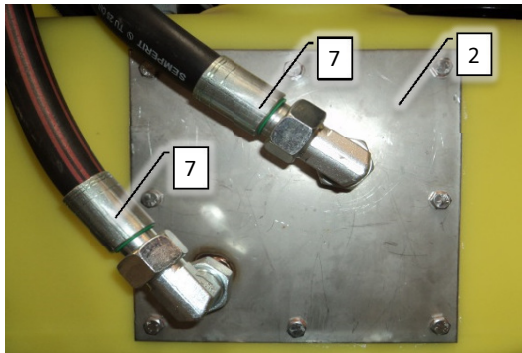

Pos	Psc	Number	Name	Price	Note
1	1	90320363	Rentvandstank CC 260 liter		
	1	90320361	Låg lille for rentvandtank CC&AB		
	1	90320362	Låg stor for rentvandtank CC&AB		
2	1	90330096	Oliekølerspiral f vandtank CC		
	16	90214414	Skive M8 8,4x24x2 A2 Skærm		
	16	90510516	Kobberring Ø8x14x1		
	8	90214420	Bolt M8x25 A2		
	8	90210353	Møtrik M8 A2		
4	1	90320060	Dykpumpe		
5	1	90320179	PG 11 lang model		
	7,3	90400037	Kabel 2x0.75 sort kappe		
6	1	90320088	Tankgennemføring G1' ARAG		
	1	90320027	Pakning for G1' omløber, tankg. ARAG		
	1	90320454	Vinkel G1 90G F-F ARAG		
	2	90320650	O-ring 32,93x3,53 NBR		
	1	90325100	Nippelreduktion G1 1/4'xG1' ARAG		
	1	90320503	Slangest. G1 1/4'x32mm ARAG		
	1	90320513	Omløber G1 1/4' ARAG		
	2	90325026	O-ring G1 1/4' Arag		
	1	90210095	Spændebånd 30-45/12 C7 W3		
	2,2	90340003	Slange 13,0 mm - tryk		
7	1	90515191	Hy slange CCII Kølespiral 600mm		
	1	90510259	Hy vinkel 22mm		
	1	90517603	Dobbelt skærering ø22		
	1	90517604	Hy Omløber ø22 M30x2