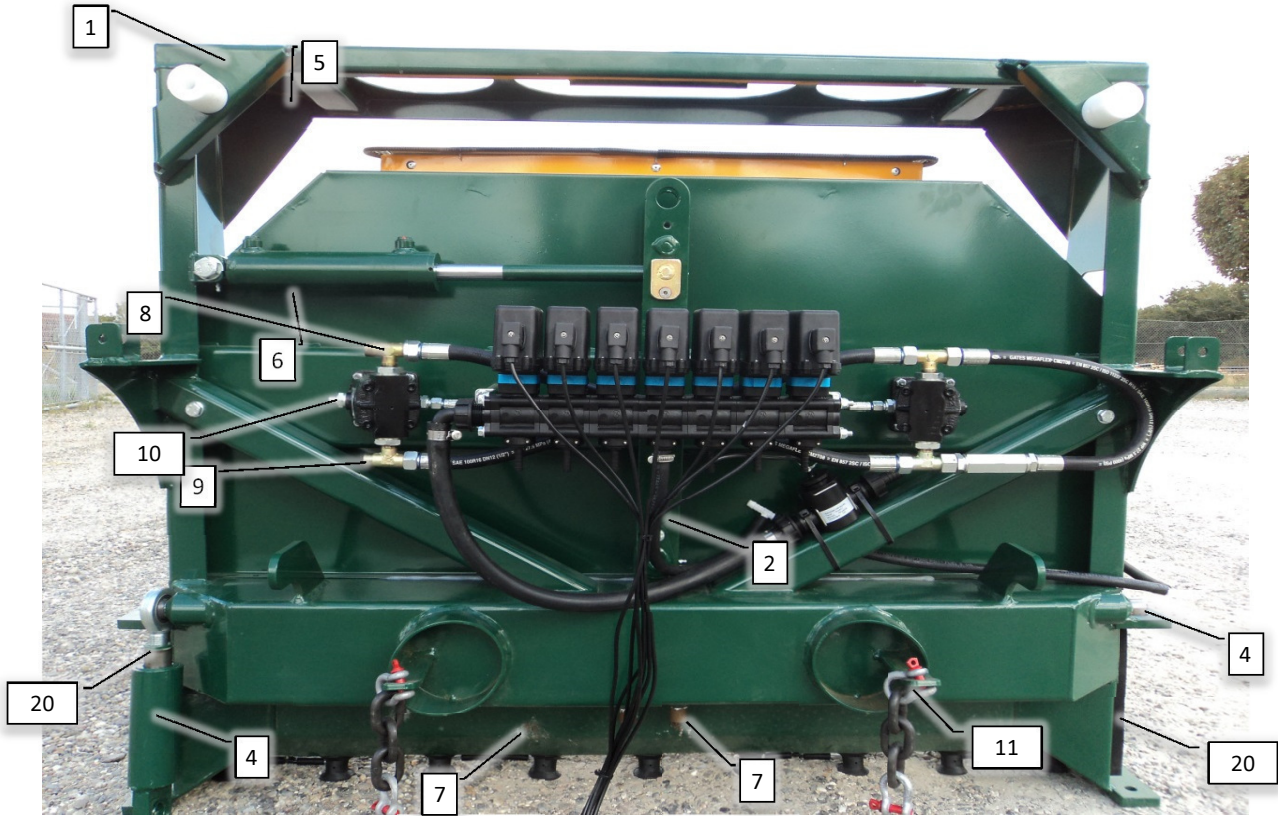

Pos	Psc	Number	Name	Price	Note
1	1	90330415	Luftfordeler CC 20-28		
2	1	90330418	Justeringsled til luftfordeler		
	1	90330013	Låsebolt un. sænk. Ø 20/70		
4	1	90330248	Støddæmper m.tallerkenfjedre AB-CC 18-28		
5	1	90214402	Gasstøddæmper vandret CC-AB		
6	1	90510358	Cylinder tilt CCII fra årg. 2012		
	1	90330102	Nagle ø30 f. pendul luftfordeler		
	1	90515098	Hy slange CCII Tiltslange 750mm		
	1	90510060	Hy brystnippel 0,5 mm		
	1	90515179	Hy slange CCII Tiltslange 600mm		
	1	90510041	Hy brystnippel 1/4' x 3/8'		
7	1	90510004	Cylinder inderbom 20-28m CC 320-5025		
	1		Pakningssæt		
	1	90210034	Bolt M10x30 FZB 8.8 ubryst		
	1	90210078	Skive M10.5x30x2.5 Plan A2		
	2	90515077	Hy slange AB CCII 1/4' LS 1600mm		
	2	90510041	Hy brystnippel 1/4' x 3/8'		
8	1	90515187	Hy slange CCII Retur blæser 950mm		
9	1	90515184	Hy slange CCII Motor slange 5900mm		
	1	90510035	Hy brystnippel 1/2' x 1/2'		
10	1	90515181	Hy slange CCII Dræn 6000mm		
	1	90510042	Hy brystnippel 3/8' BSP Male		
	1	90515182	Hy slange CCII Dræn 3500mm		
	1	90510042	Hy brystnippel 3/8' BSP Male		
	1	90510303	Hy lynkobling NV38GASM		
11	2	90210312	Kæde 3 led 13mm		
	4	90210220	Sjækkel 13 mm (7/16" x 1/2") 1,5 T		
13	1	90900041	Mærkat - eurofoil (gul) AB/CC		
14	5	90326060	Drypstop 2011-> grøn db.		
15	8	90320083	Eurofoil forstøver kompl. 2000->		
	4	90326014	Fordeler 2011-2014 sort/grå db.		
16	4	90326020	Slangeholder 16 mm enkelt WOPF		
17	1	90320083	Eurofoil forstøver kompl. 2000->		
	1	90326028	Fordeler 2011-2014 sort enk. lige		
18	1	90326055	Drypstop 2011-> grøn enk. højre		
19	1	90900058	Mærkat - Danfoil (bagend CC)		
20	1	90804243	Svampegummi Ø 200 mm		
B	1	20200190	Blæsekasse komp.		
	2	90320123	Støtteklods til luftfordeler		
	1	90340001	Slange 6,3mm - tryk		
	3	90340019	Slange 10 mm - tryk		
	2	90900080	Mærkat-advarsel-klemfare		
	2	90900084	Mærkat-advarsel-ingen ophold omkr. maski		
	4	90210085	Split 5 mm