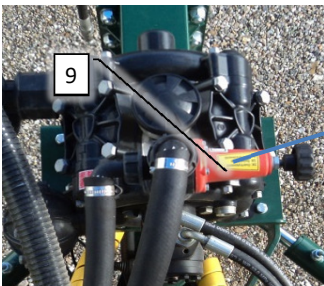

Pos	Psc	Number	Name	Price	Note
1	2	90900052	Mærkat - tank CC		
2	1	90900079	Mærkat-advarel-farlig kemi i tank		
3	1	90900083	Mærkat-advarel-læs instruktionsbog		
4	2	90900064	Mærkat- HUSK efterspænd hjulbolt		
5	1	90900162	Mærkat "frakobling af hydraulikslanger"		
6	1	90900171	Mærkat "RPM high-low"		
7	2	90900170	Mærkat "efterspænding af bolte"		
8	1	90900174	Mærkat - værnemidler f. værktøjsskab		
9	1	90900172	Mærkat "Overtryksventil"		
10	2	90900167	Mærkat "max. 6 bar"		
11	4	90900168	Mærkat "anhugningspunkt"		
12	1	90900169	Mærkat " danfoil PC-Spray Controller"		
13	1	90900164	Mærkat "DK- frakobling af akkumulator"		
14	1	90900173	Mærkat "strømforsyning/sikringsbox"		
15	2	90900063	Mærkat - Danfoil bomkonsol CC		
16	1	90900180	Mærkat "KEMI" til plade