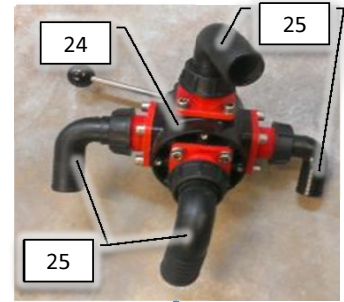

Pos	Psc	Number	Name	Price	Not Note
1	1	90330400	Filterplade CC rustfri		
	2	90330067	Kantliste til luftkasse CC & AB		
2	1	90900048	Mærkat- filter/kemifylder CC-AB DK		
3	1	90900060	Mærkat - filter/rengøring CC DK		
4	1	90900065	Mærkat - filter/foil AB/CC		
5	1	90900067	Mærkat - filter/extern sug CC		
6	1	90900068	Mærkat - filter/bomskyl AB/CC		
7	1	90900073	Mærkat - Påfyldning		
8	1	90320432	Slangest. G1'x20mm ARAG		
	1	90320518	Omløber G1' ARAG		
	2	90325013	O-ring G1' Arag		
	1	90210186	Spændebånd 20-32/12- C7 W3		
9	1	90320458	Nippelreduktion G1'xG3/4' ARAG		
10	1	90320124	Overtryksventil (væske) 3/4'		
11	1	90320057	SAFI-hane 3/4' - 3 vejs		
12	3	90320017	Brystnippel 3/4' x 3/4' grå		
	1	90320034	Kontraventil rent vand 3/4'		
	1	90320229	Vinkel 3/4' 90°		
13	1	90320037	Lynkobl hun Nito retursk 3/4'		
	1	90320038	Lynkobling han returskyl 3/4'		
14	1	90320434	Slangest. G1'x20mm 90G ARAG		
	1	90320518	Omløber G1' ARAG		
	2	90325013	O-ring G1' Arag		
	1	90210186	Spændebånd 20-32/12- C7 W3		
15	1	90320503	Slangest. G1 1/4'x32mm ARAG		
	1	90320513	Omløber G1 1/4' ARAG		
16	1	90325100	Nippelreduktion G1 1/4'xG1' ARAG		
	1	90320400	Kontraventil rent vand 1'		
	1	90325061	Brystnippel G1' ARAG		
17	1	90320454	Vinkel G1 90G F-F ARAG		
18	1	90320036	Lynkobling TypeF M1'xMG1'		
	1	90320047	Lynkobling TypeH Prop 1'		
	0,1	90211105	Wire rustfri 1,5mm AISI 316 syrefast		
19	1	90320231	Vinkel 1 1/2' grå		
	1	90320235	Slangeforsk.1 1/2"x40mm		
	1	90320328	Lynkobling TypeF M1 1/2'xMG1 1/2'		
20	1	90320329	Lynkobling TypeH Prop 1 1/2'		
	0,1	90211105	Wire rustfri 1,5mm AISI 316 syrefast		
21	1	90320165	Ventil Polmac 4-vejs stor		
22	1	90320532	Slangest. G1 1/2'x40mm 90G ARAG		
		90325063	Omløber G1 1/2' ARAG		
23	1	90320531	Slangest. G1 1/4'x32mm 90G ARAG		
	1	90320513	Omløber G1 1/4' ARAG		
24	1	90320166	Ventil Polmac 4-vejs lille AB sug/CC try		
25	1	90320504	Slangest. G1 1/4'x25mm 90G ARAG		
	1	90320513	Omløber G1 1/4' ARAG		
A	1	20200100	Trykfilter modul Std. CCII