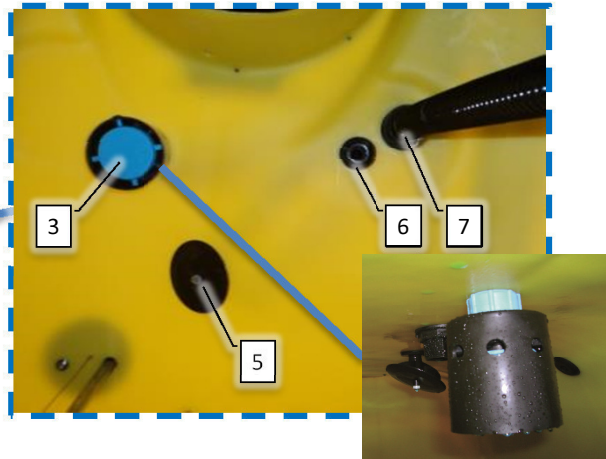

Pos	Psc	Number	Name	Price	Note
1	1	90515185	Hy slange CCII Trykslange 820mm		
2	1	90510051	Mahle filter PI3608+PI1108		
	2	90510045	Hy brystnippel 5/8' x 3/4'		
3	1	90515186	Hy slange CCII Trykslange traktor 4000mm		
	1	90510235	Hy nippel 1/2x5/8 BSP M/M		
	1	90510032	Lynkobling 1/2' han		
4	15	90510400	Olie Total Dynatrans MPV		
5	1	90515180	Hy slange CCII Ls 4900mm		
	2	90510040	Hy brystnippel 1/4' x 1/4' BSP Male		
	1	90510301	Hy lynkobling 1/4"		
6	1	90510177	Hy tee 3/8 BSP t-stk M/F/M		
	1	90510306	Hy lynkobling 3/4"		
	1	90515190	Hy slange CCII Retur PVG 500mm		
	1	90515188	Hy slange CCII Retur traktor 4100mm		
	2	90515204	Hy prop 1/2		
7	1	90510303	Hy lynkobling NV38GASM		
9	1	90510032	Lynkobling 1/2' han		
	1	90510043	Hy brystnippel 3/8'x1/2'		
14	1	90515047	Hy slange CCII bremseslange 7000 mm		
	1	90510233	Hy nippel 1/4x1/2 BSP M/M		
	1	90320380	Lynkopling f. bremsler		