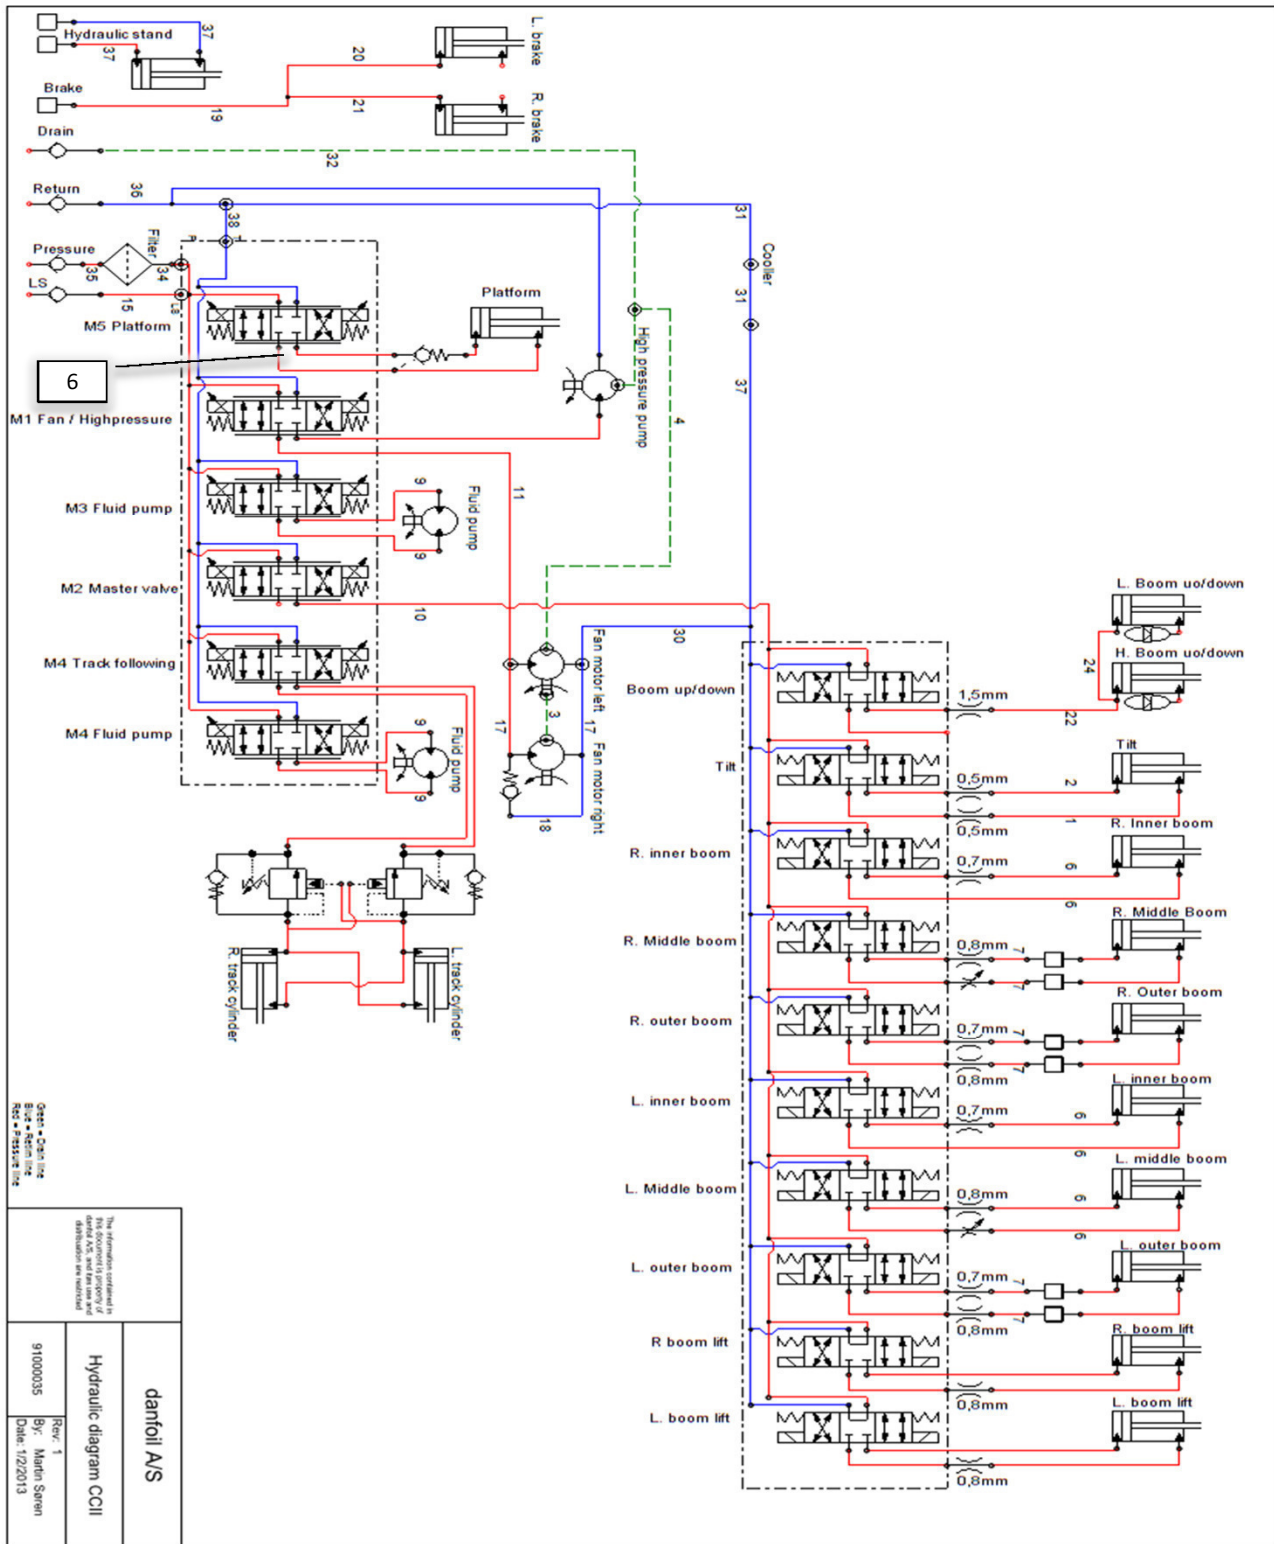

Pos	Psc	Number	Name	Price	Note
1	1	90515098	Hy slange CCII Tiltslange 750mm		
2	1	90515179	Hy slange CCII Tiltslange 600mm		
3	1	90515073	Hy slange AB CCII 1/4'dræn 620mm		
4	1	90515181	Hy slange CCII Dræn 6000mm		
6	6	90515077	Hy slange AB CCII 1/4' LS 1600mm		
7	8	90515178	Hy slange CCII Ydreboom 2300mm		
9	2	90515120	Hy slange CCII 3/8" væskepumpe 1200mm		
		2 90515192	Hy slange CCII Væskepumpe Inj. 3800mm		
10	1	90515183	Hy slange CCII Tryk PVG/LC 5650mm		
11	1	90515184	Hy slange CCII Motor slange 5900mm		
15	1	90515180	Hy slange CCII Ls 4900mm		
17	1	90515086	Hy slange AB CCII 1/2'motor 650mm		
18	1	90515087	Hy slange AB CCII 1/2' motor 550mm		
19	1	90515047	Hy slange CCII bremseslange 7000 mm		
20	1	90515177	Hy slange CCII Bremseslange 1700mm		
21	1	90515176	Hy slange CCII Bremseslange 900mm		
22	1	90515122	Hy slange CCII Lift 3500mm		
24	1	90515174	Hy slange CCII Lift 2000mm		
30	1	90515187	Hy slange CCII Retur blæser 950mm		
31	2	90515191	Hy slange CCII Kølespiral 600mm		
32	1	90515182	Hy slange CCII Dræn 3500mm		
34	1	90515185	Hy slange CCII Trykslange 820mm		
35	1	90515186	Hy slange CCII Trykslange traktor 4000mm		
36	1	90515188	Hy slange CCII Retur traktor 4100mm		
37	2	90515076	Hy slange AB CCII 1/4'bom 4700mm		
38	1	90515190	Hy slange CCII Retur PVG 500mm		
39	1	90515189	Hy slange CCII Retur LC 4500mm		
40	2	90515171	Hy slange track-control 570mm		
41	2	90515172	Hy slange track-control 1030mm		
42	2	90515173	Hy slange track-control 1600mm