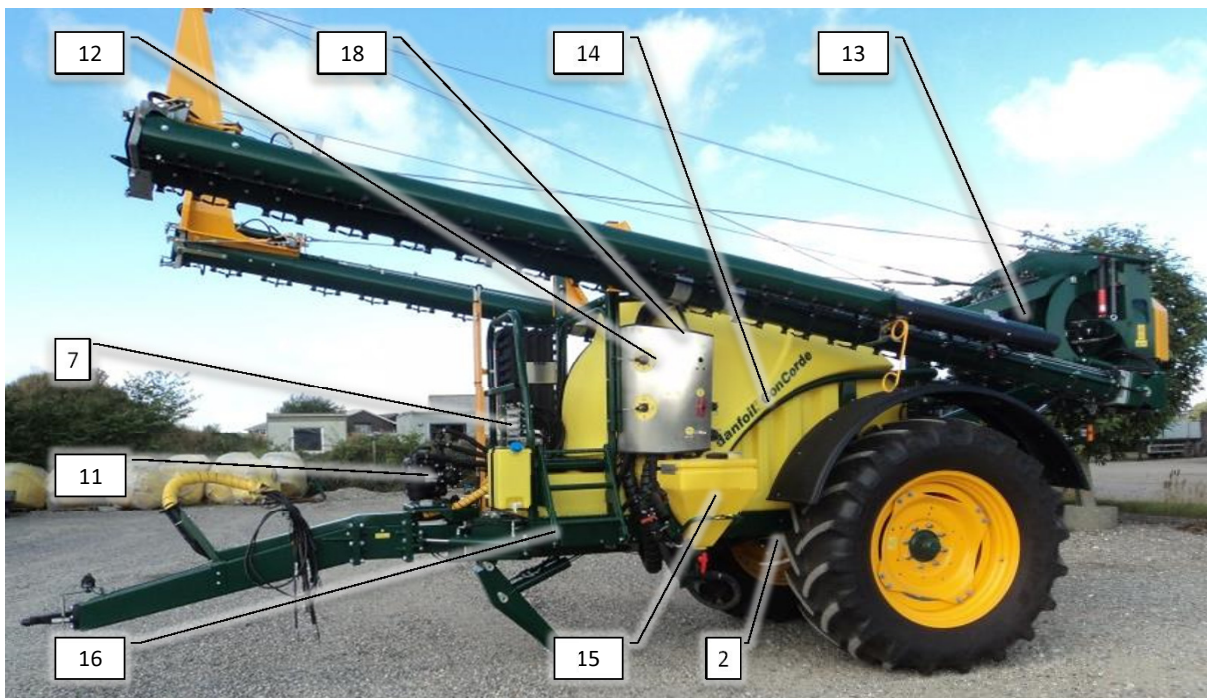

Prices EXW (Incoterms 2010), exclude VAT and taxes.

Psc	Pos	Psc	Number	Name	Price	Note
				Forside CCII 2013 Std.		1
			30300102	Basis Std. CC II		2
			20200053	Hovedramme komplet CCII		3
			30300108	Hjulaksel komplet CC II		4
			20200054	Støtteben kpl. CC II		5
			20200060	Træk kpl. CC II		6
			20200059	Hjulskærme klp. CC II		7
			30300113	Lygtesæt klp. CC II		8
			20200057	Hydraulikkomponenter CCI		9
			30300027	Tank 3000L montage CC II		10
			20200090	Omrøring AB CC		11
			30300026	Tankmåler kpl. CC II		12
			30300118	Rentvandstank std. CC II		13
			30300110	Væskepumpesystem Std. CC II		14
			30300106	Betjeningspanel CC II		15
			20200100	Trykfilter modul Std. CCII		16
			20200067	Styring basis std. CC II		17
			20200050	Dele f. montering på traktor std. AB-CC		18
			20200066	Mærkatere basis CC II		19
			30300029	Kemifylder klargjort CC II		20
			20200058	Stige kpl. CC II		21
			20200068	Rørholdersæt basis std. CC II		22
			90510320	Slangesæt kpl. CC II		23
			30300105	Luftfordeler klargjort 20-28m ECC II		24
			30300115	Bagende 2-delt bom ECC II		25
			30300099	Luftfordeler klargjort >28-36m ECC I		26
			30300122	Bagende 3-delt bom ECC II		27
			30300032	Sek.-ventiler 7 sek. std 20-30m ECC I		28
			30300034	Sek.-ventiler 9 sek. std. >30-36m ECC II		29
			90326060	Drypstop 2011-> grøn db		30
			90326055	Drypstop 2011-> grøn enk. højre		31
			90326014	Fordeler 2011-2014 sort/grå db.		32
			90326015	Fordeler 2011-2014 grå/grå enk		33
			90320083	Eurofoil forstøver kompl. 2000->		34
			60604131	Injection system til 1 pumpe		35
			AR160	Pumpe		36
			Forstøver	Forstøver		37
			90330248	Støddæmper m.tallerkenfjedre AB-CC 18-28		38