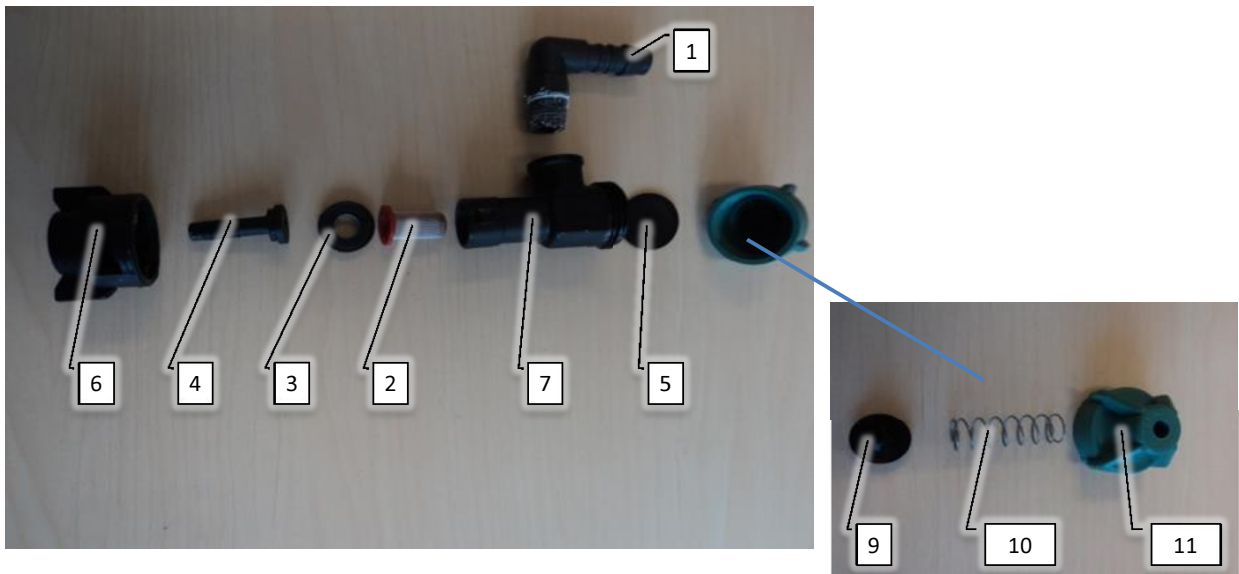

Pos	Psc	Number	Name	Price	Note
1	1	90320130	Slangeforsk.1/4"x10x90° Norma		
2	1	90326002	Filter f/ drypstop		
3	1	90326003	Pakning f/ drypstop		
4	1	90326004	Dysenippel 6 mm f. drypstop		
5	1	90326005	Membran f/ drypstop		
6	1	90326009	Kap f/ drypstop/pakning		
7	1	90326018	Hus t/drypstop		
8	1	90326030	Top t/drypstop samlet (grøn/sort)		
9	1	90326016	Tap til Top drypstop		
10	1	90326019	Fjeder t/drypstop		
11	1	90326027	top t/drypstop (grøn RAL6024)