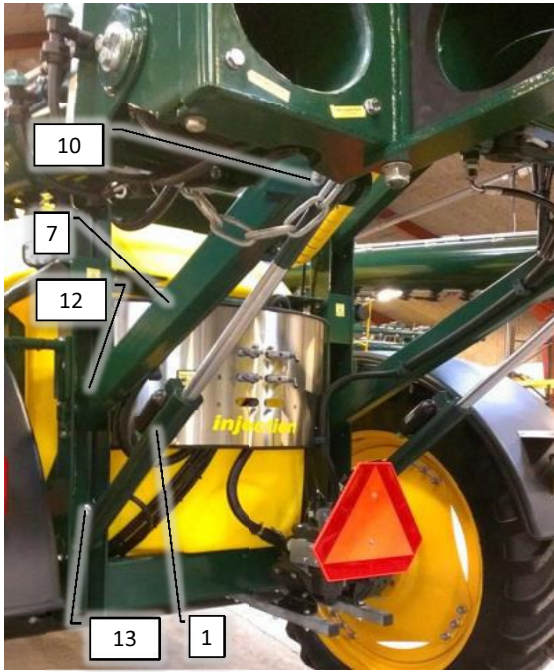

Pos	Psc	Number	Name	Price	Not Note
1	1	90510361	Cylinder parallelarme >28-36m CC II		
	1	90510380	Akkumulator CC 0,35l/25 bar		
	1	90510209	Hy nippel 3/8'x12mm		
2	1	90214401	Gasstøddæmper for CC 36mm		
3	1	90310064	Fjeder mek. afvigerled		
	2	90210199	Øje/ringbolt 10mm el-galv		
4	1	90330417	Løfteled CC		
	1	90330102	Nagle ø30 f. pendul luftfordeler		
5	1	90310040	Rulle for slæde AB		
6	1	90330351	Parallelarm øverst CC		
7	2	90330352	Parallelarm nederst CC		
8	1	90330349	Løftekonsol CC		
9	1	90510261	Hy modulsystem 8 sek uden omløbsventi CC		
	20	90400170	Stik f. hyd. ventil incl. ledning 2000mm		
	1	90330287	Bøjle f. hy. ventiler (løftekonsol)		
	1	90510161	Hy Testnippel 1/4		
	1	90510043	Hy brystnippel 3/8'x1/2'		
	1	90515183	Hy slange CCII Tryk PVG/LC 5650mm		
	1	90510043	Hy brystnippel 3/8'x1/2'		
	1	90510044	Hy brystnippel 1/2'x3/4'		
	1	90510174	Hy Tee 3/4 MA/MA/FMA		
	1	90515189	Hy slange CCII Retur LC 4500mm		
10	2	90330353	Nagle for løftecylinder CC		
11	4	90330363	Koblingsnagle CC		
12	4	90330506	Nagle f. parallelarme		
13	2	90330492	Nagle f/stempel bom CC II		
14	2	90210200	Øje/ringbolt 12mm el-galv		
14	2	90330250	Mellemlæg f. luftfordeler/chassic 8mm		
	11	90210132	Skive M14 Galv 14x40x4 CC		
15	1	90214412	Banjo forskrunding 3/8 x Ø12		
16	1	90515174	Hy slange CCII Lift 2000mm		
17	1	90510215	Hy tee 12mm		
18	1	90515122	Hy slange CCII Lift 3500mm		
19	2	90510084	Hy drøvl/kontra ventil