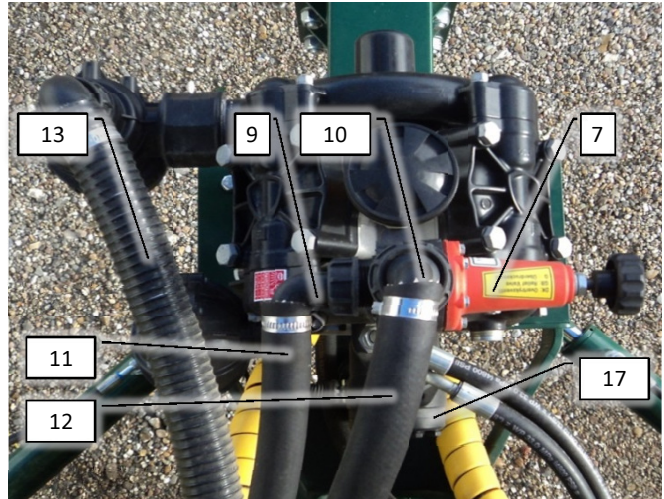

Pos	Psc	Number	Name	Price	Note
1	1	90320363	Rentvandstank CC 260 liter		
	1	90320361	Låg lille for rentvandtank CC&AB		
	1	90320362	Låg stor for rentvandtank CC&AB		
2	1	90330096	Oliekølerspiral f vandtank CC		
	16	90214414	Skive M8 8,4x24x2 A2 Skærm		
	16	90510516	Kobberring Ø8x14x1		
	8	90214420	Bolt M8x25 A2		
	8	90210353	Møtrik M8 A2		
4	1	90320060	Dykpumpe		
5	1	90320179	PG 11 lang model		
	7,3	90400037	Kabel 2x0.75 sort kappe		
6	1	90320088	Tankgennemføring G1' ARAG		
	1	90320027	Pakning for G1' omløber, tankg. ARAG		
	1	90320454	Vinkel G1 90G F-F ARAG		
	2	90320650	O-ring 32,93x3,53 NBR		
	1	90325100	Nippelreduktion G1 1/4'xG1' ARAG		
	1	90320503	Slangest. G1 1/4'x32mm ARAG		
	1	90320513	Omløber G1 1/4' ARAG		
	2	90325026	O-ring G1 1/4' Arag		
	1	90210095	Spændebånd 30-45/12 C7 W3		
	2,2	90340003	Slange 13,0 mm - tryk		
7	1	90515191	Hy slange CCII Kølespiral 600mm		
	1	90510259	Hy vinkel 22mm		
	1	90517603	Dobbelt skærering ø22		
	1	90517604	Hy Omløber ø22 M30x2