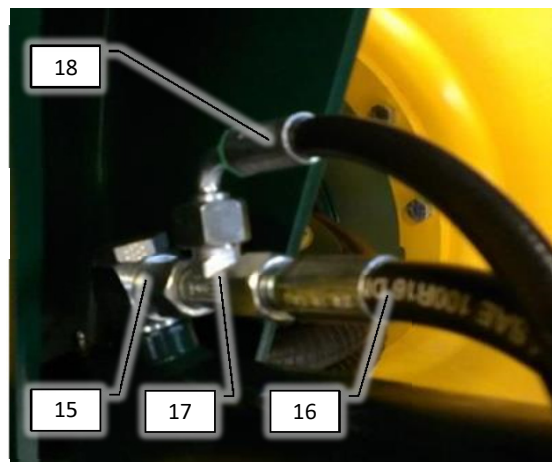

Pos	Psc	Number	Name	Price	Note
1	1	90330415	Luftfordeler CC 20-28		
2	1	90330418	Justeringsled til luftfordeler		
	1	90330013	Låsebolt un. sænk. Ø 20/70		
4	1	90330248	Støddæmper m.tallerkenfjedre AB-CC 18-28		
5	1	90214402	Gasstøddæmper vandret CC-AB		
6	1	90510358	Cylinder tilt CCII fra årg. 2012		
	1	90330102	Nagle ø30 f. pendul luftfordeler		
	1	90515098	Hy slange CCII Tiltslange 750mm		
	1	90510060	Hy brystnippel 0,5 mm		
	1	90515179	Hy slange CCII Tiltslange 600mm		
	1	90510041	Hy brystnippel 1/4' x 3/8'		
7	1	90510004	Cylinder inderbom 20-28m CC 320-5025		
	1		Pakningssæt		
	1	90210034	Bolt M10x30 FZB 8.8 ubryst		
	1	90210078	Skive M10.5x30x2.5 Plan A2		
	2	90515077	Hy slange AB CCII 1/4' LS 1600mm		
	2	90510041	Hy brystnippel 1/4' x 3/8'		
8	1	90515187	Hy slange CCII Retur blæser 950mm		
9	1	90515184	Hy slange CCII Motor slange 5900mm		
	1	90510035	Hy brystnippel 1/2' x 1/2'		
10	1	90515181	Hy slange CCII Dræn 6000mm		
	1	90510042	Hy brystnippel 3/8' BSP Male		
	1	90515182	Hy slange CCII Dræn 3500mm		
	1	90510042	Hy brystnippel 3/8' BSP Male		
	1	90510303	Hy lynkobling NV38GASM		
11	2	90210312	Kæde 3 led 13mm		
	4	90210220	Sjækkel 13 mm (7/16" x 1/2") 1,5 T		
13	1	90900041	Mærkat - eurofoil (gul) AB/CC		
14	5	90326060	Drypstop 2011-> grøn db.		
15	8	90320083	Eurofoil forstøver kompl. 2000->		
	4	90326014	Fordeler 2011-2014 sort/grå db.		
16	4	90326020	Slangeholder 16 mm enkelt WOPF		
17	1	90320083	Eurofoil forstøver kompl. 2000->		
	1	90326028	Fordeler 2011-2014 sort enk. lige		
18	1	90326055	Drypstop 2011-> grøn enk. højre		
19	1	90900058	Mærkat - Danfoil (bagend CC)		
20	1	90804243	Svampegummi Ø 200 mm		
B	1	20200190	Blæsekasse komp.		
	2	90320123	Støtteklods til luftfordeler		
	1	90340001	Slange 6,3mm - tryk		
	3	90340019	Slange 10 mm - tryk		
	2	90900080	Mærkat-advarsel-klemfare		
	2	90900084	Mærkat-advarsel-ingen ophold omkr. maski		
	4	90210085	Split 5 mm