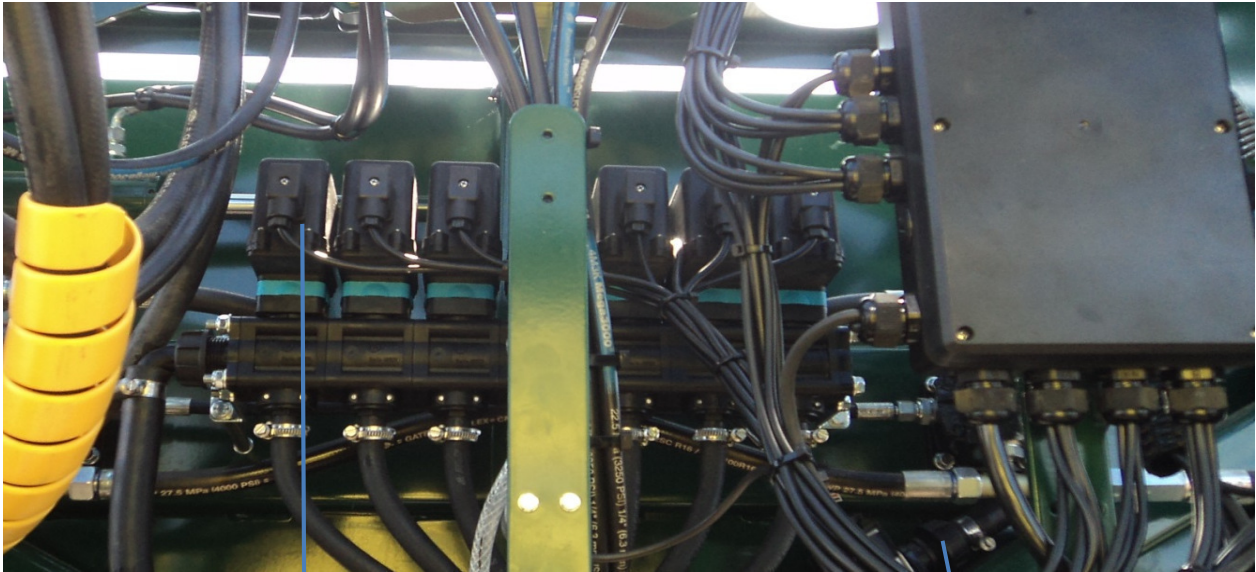

Pos	Psc	Number	Name	Price	Note
1	7	90400166	Motorventil ARAG sektion væs 10mm		
	7	90400163	Stik f. væskeventil incl. 1,3m ledning		
	7	90320145	O-ring Arag sek. ventil 39,2x2,6 Viton		
2	1	90320399	Endedæksel 1' han ARAG		
	1	90320145	O-ring Arag sek. ventil 39,2x2,6 Viton		
	1	90320434	Slangest. G1'x20mm 90G ARAG		
3	2	90320459	Beslag for væskeventil (Arag)		
	4	90320395	Stavbolte ARAG (7) L=430mm		
	4	90210323	Bolt M8x150 FZB 8.8 bryst		
4	1	90320396	Endedæksel lukket ARAG hun		
5	1	90400018	Flowmåler Ø16mm x 10m ledning		
	3	90327400	O-ring f. flowmåler (side)		
	2	90400196	1" gevindstuds f. flowmåler		
	2	90320432	Slangest. G1'x20mm ARAG		
	3	90320518	Omløber G1' ARAG		
	3	90325013	O-ring G1' Arag		
	2	90210186	Spændebånd 20-32/12- C7 W3		
	1	90327401	O-ring f. flowmåler (top)Ø27xØ2,5