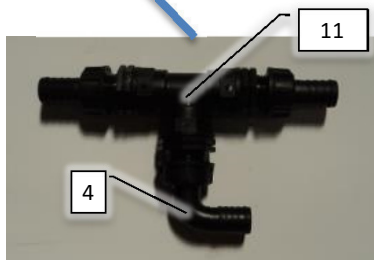

Pos	Psc	Number	Name	Price	Note
1	1	90515185	Hy slange CCII Trykslange 820mm		
2	1	90510051	Mahle filter PI3608+PI1108		
	2	90510045	Hy brystnippel 5/8' x 3/4'		
3	1	90515186	Hy slange CCII Trykslange traktor 4000mm		
	1	90510235	Hy nippel 1/2x5/8 BSP M/M		
	1	90510032	Lynkobling 1/2' han		
4	15	90510400	Olie Total Dynatrans MPV		
5	1	90515180	Hy slange CCII Ls 4900mm		
	2	90510040	Hy brystnippel 1/4' x 1/4' BSP Male		
	1	90510301	Hy lynkobling 1/4"		
6	1	90510177	Hy tee 3/8 BSP t-stk M/F/M		
	1	90510306	Hy lynkobling 3/4"		
	1	90515190	Hy slange CCII Retur PVG 500mm		
	1	90515188	Hy slange CCII Retur traktor 4100mm		
	2	90515204	Hy prop 1/2		
7	1	90510303	Hy lynkobling NV38GASM		
9	1	90510032	Lynkobling 1/2' han		
	1	90510043	Hy brystnippel 3/8'x1/2'		
14	1	90515047	Hy slange CCII bremseslange 7000 mm		
	1	90510233	Hy nippel 1/4x1/2 BSP M/M		
	1	90320380	Lynkopling f. bremsler		