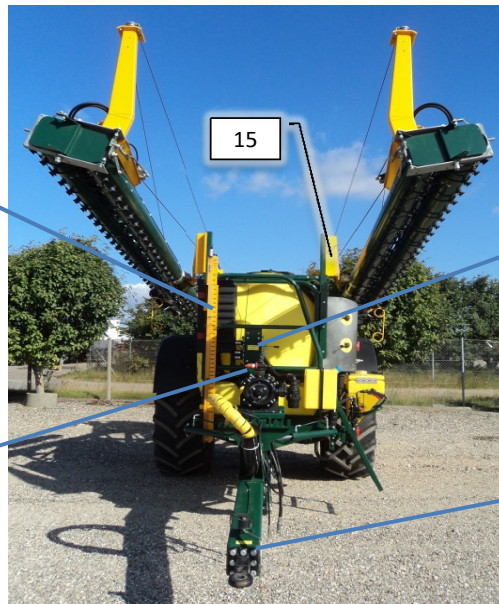

Pos	Psc	Number	Name	Price	Note
1	2	90900052	Mærkat - tank CC		
2	1	90900079	Mærkat-advarel-farlig kemi i tank		
3	1	90900083	Mærkat-advarel-læs instruktionsbog		
4	2	90900064	Mærkat- HUSK efterspænd hjulbolt		
5	1	90900162	Mærkat "frakobling af hydraulikslanger"		
6	1	90900171	Mærkat "RPM high-low"		
7	2	90900170	Mærkat "efterspænding af bolte"		
8	1	90900174	Mærkat - værnemidler f. værktøjsskab		
9	1	90900172	Mærkat "Overtryksventil"		
10	2	90900167	Mærkat "max. 6 bar"		
11	4	90900168	Mærkat "anhugningspunkt"		
12	1	90900169	Mærkat " danfoil PC-Spray Controller"		
13	1	90900164	Mærkat "DK- frakobling af akkumulator"		
14	1	90900173	Mærkat "strømforsyning/sikringsbox"		
15	2	90900063	Mærkat - Danfoil bomkonsol CC		
16	1	90900180	Mærkat "KEMI" til plade