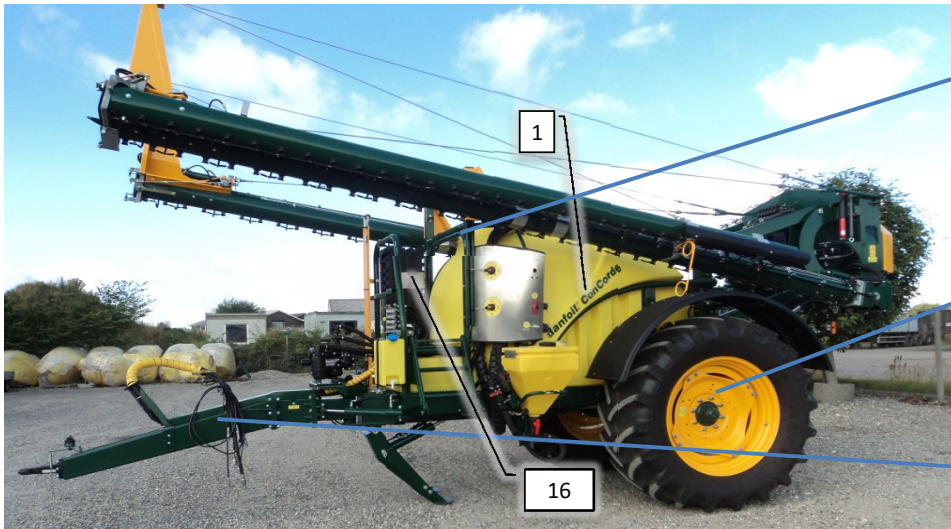

Pos	Psc	Number	Name	Price	Note
1	2	90900052	Mærkat - tank CC		
2	1	90900079	Mærkat-advarel-farlig kemi i tank		
3	1	90900083	Mærkat-advarel-læs instruktionsbog		
4	2	90900064	Mærkat- HUSK efterspænd hjulbolt		
5	1	90900162	Mærkat "frakobling af hydraulikslanger"		
6	1	90900171	Mærkat "RPM high-low"		
7	2	90900170	Mærkat "efterspænding af bolte"		
8	1	90900174	Mærkat - værnemidler f. værktøjsskab		
9	1	90900172	Mærkat "Overtryksventil"		
10	2	90900167	Mærkat "max. 6 bar"		
11	4	90900168	Mærkat "anhugningspunkt"		
12	1	90900169	Mærkat " danfoil PC-Spray Controller"		
13	1	90900164	Mærkat "DK- frakobling af akkumulator"		
14	1	90900173	Mærkat "strømforsyning/sikringsbox"		
15	2	90900063	Mærkat - Danfoil bomkonsol CC		
16	1	90900180	Mærkat "KEMI" til plade