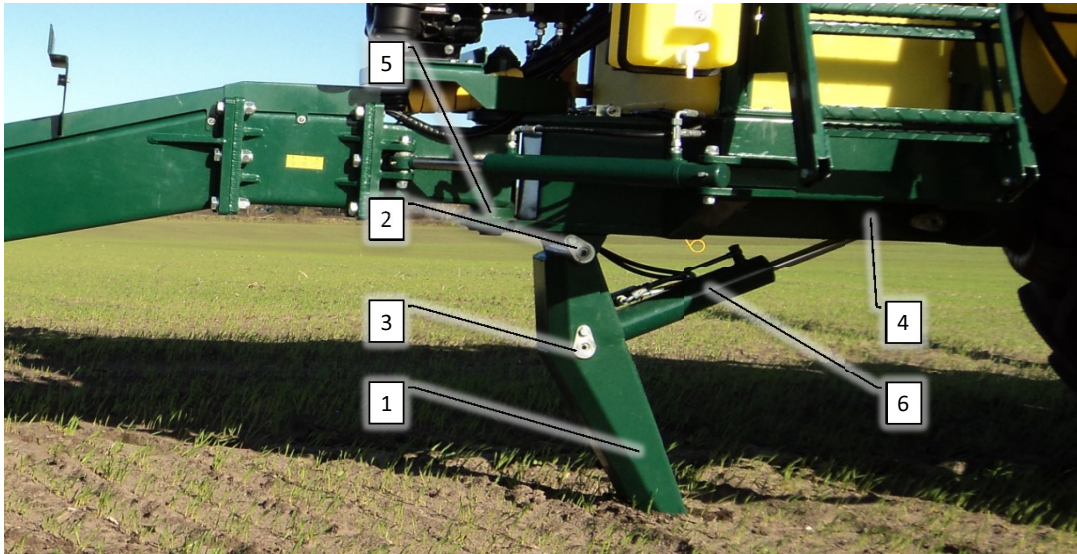

Pos	Psc	Number	Name	Price	Note
1	1	90330491	Støtteben CC II		
2	1	90330487	Nagle f/støtteben CC II 247,5mm		
3	1	90330488	Nagle f/støtteben CC II 200mm		
4	1	90330498	Nagle f/støtteben CCII 400 mm		
5	1	90320190	Slangeholder 12mm dobbelt grør		
6	1	90510360	Cylinder Støtteben CCII opmonteret		
7	2	90510041	Hy brystnippel 1/4' x 3/8		
8	1	90515076	Hy slange AB CCII 1/4'bom 4700mm		
9	1	90510032	Lynkobling 1/2' han		
	1	90510043	Hy brystnippel 3/8'x1/2'