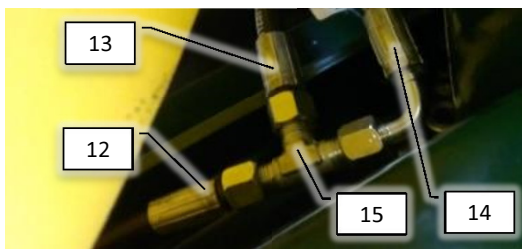

Pos	Psc	Number	Name	Price	Note
1	1	90330471	Hjulophæng combi m. luft afjd.		
2	1	90310051	Fjeder f.lås kemikaliefylder		
3	1	90210201	Øje/ringmøtrik 12mm el-galv		
4	1	90330493	Ventil t/luftpude affjeder. CC II		
5	2	90330109	Beslag f. bremsecylinder CC		
	2	90210344	Bolt M14x90 FZB 8.8 bryst		
	8	90214424	Skive M14 FZB Facet		
	2	90215002	Møtrik M14 FZB Låse		
6	2	90210133	Skive M14 Galv 14x50x4 CC		
7	1	90510078	Cylinder bremse CC 25x70 m. bremse		
8	1	90330484	luftpude t/affjeder. CC II		
9	1	90330075	Plastskærm for aksel CC		
10	2	90330289	Afstandsør v. Hjulophæng Ø48,3x3,25x7		
11	1	90336015	Nagle for hjulophæng CC		
12	1	90515177	Hy slange CCII Bremseslange 1700mm		
	1	90510041	Hy brystnippel 1/4' x 3/8		
	2	90510056	Bonded seal hydr. 3/8		
13	1	90515176	Hy slange CCII Bremseslange 900mm		
	1	90510041	Hy brystnippel 1/4' x 3/8		
14	1	90515047	Hy slange CCII bremseslange 7000 mm		
	1	90510233	Hy nippel 1/4x1/2 BSP M/M		
	1	90320380	Lynkopling f. bremser		
	1	90510057	Bonded seal hydr.1/2'		
15	1	90510046	Hy T-stykke 1/4' BSP		
16	1	90215033	Clamps 12mm 12/15		
17	2	90210206	Bolt M10x60 FZB 8.8 bryst		
	2	90210055	Møtrik M10 FZB låse		
18	8	90210034	Bolt M10x30 FZB 8.8 ubryst		
	8	90210332	Skive M10 FZV 10,5x30x3		
19	4	90210011	Bolt M8x20 FZB 8.8 ubryst		
	4	90210084	Skive M8 8,4x25x2 Plan		
20	2	90210039	Bolt M12x50 FZB 8.8 ubryst		
	2	90214408	Skive M12 FZB Facet		
21	2	90210005	Bolt M12x35 FZB 8.8 ubryst		
	4	90214408	Skive M12 FZB Facet		
22	2	90210005	Bolt M12x35 FZB 8.8 ubryst		
	2	90210056	Møtrik M12 FZB låse		
	4	90214408	Skive M12 FZB Facet