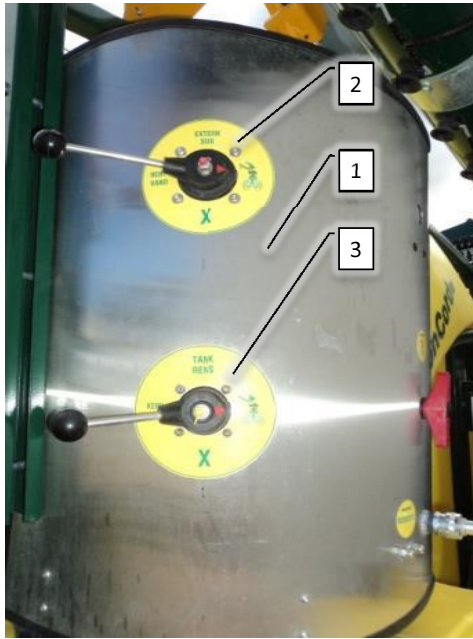

Pos	Psc	Number	Name	Price	Not Note
1	1	90330400	Filterplade CC rustfri		
	2	90330067	Kantliste til luftkasse CC & AB		
2	1	90900048	Mærkat- filter/kemifylder CC-AB DK		
3	1	90900060	Mærkat - filter/rengøring CC DK		
4	1	90900065	Mærkat - filter/foil AB/CC		
5	1	90900067	Mærkat - filter/extern sug CC		
6	1	90900068	Mærkat - filter/bomskyl AB/CC		
7	1	90900073	Mærkat - Påfyldning		
8	1	90320432	Slangest. G1'x20mm ARAG		
	1	90320518	Omløber G1' ARAG		
	2	90325013	O-ring G1' Arag		
	1	90210186	Spændebånd 20-32/12- C7 W3		
9	1	90320458	Nippelreduktion G1'xG3/4' ARAG		
10	1	90320124	Overtryksventil (væske) 3/4'		
11	1	90320057	SAFI-hane 3/4' - 3 vejs		
12	3	90320017	Brystnippel 3/4' x 3/4' grå		
	1	90320034	Kontraventil rent vand 3/4'		
	1	90320229	Vinkel 3/4' 90°		
13	1	90320037	Lynkobl hun Nito retursk 3/4'		
	1	90320038	Lynkobling han returskyl 3/4'		
14	1	90320434	Slangest. G1'x20mm 90G ARAG		
	1	90320518	Omløber G1' ARAG		
	2	90325013	O-ring G1' Arag		
	1	90210186	Spændebånd 20-32/12- C7 W3		
15	1	90320503	Slangest. G1 1/4'x32mm ARAG		
	1	90320513	Omløber G1 1/4' ARAG		
16	1	90325100	Nippelreduktion G1 1/4'xG1' ARAG		
	1	90320400	Kontraventil rent vand 1'		
	1	90325061	Brystnippel G1' ARAG		
17	1	90320454	Vinkel G1 90G F-F ARAG		
18	1	90320036	Lynkobling TypeF M1'xMG1'		
	1	90320047	Lynkobling TypeH Prop 1'		
	0,1	90211105	Wire rustfri 1,5mm AISI 316 syrefast		
19	1	90320231	Vinkel 1 1/2' grå		
	1	90320235	Slangeforsk.1 1/2"x40mm		
	1	90320328	Lynkobling TypeF M1 1/2'xMG1 1/2'		
20	1	90320329	Lynkobling TypeH Prop 1 1/2'		
	0,1	90211105	Wire rustfri 1,5mm AISI 316 syrefast		
21	1	90320165	Ventil Polmac 4-vejs stor		
22	1	90320532	Slangest. G1 1/2'x40mm 90G ARAG		
		90325063	Omløber G1 1/2' ARAG		
23	1	90320531	Slangest. G1 1/4'x32mm 90G ARAG		
	1	90320513	Omløber G1 1/4' ARAG		
24	1	90320166	Ventil Polmac 4-vejs lille AB sug/CC try		
25	1	90320504	Slangest. G1 1/4'x25mm 90G ARAG		
	1	90320513	Omløber G1 1/4' ARAG		
A	1	20200100	Trykfilter modul Std. CCII