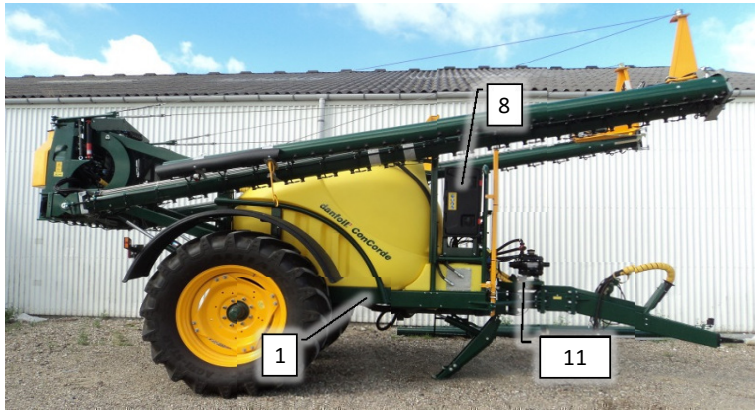

Pos	Psc	Number	Name	Price	Note
1	1	90330348	Hovedramme CCII		
	1	90330368	Befæstelse til tank CC		
	1	90330370	Vinkelanlæg CC		
2	1	90330364	Topstiver H CC		
	1	90330365	Topstiver V CC		
3	1	90330378	Platform CC		
	1	90330379	Bundplade CC		
4	1	90330486	Trækkonsol CC II		
	2	90210134	Bøsning teflon til træk CC Ø50/60		
	1	90330371	Træknagle CC		
	2	90320548	Låsering til træknagle		
5	2	90330043	Topstang f. træk		
	4	90330010	Pig for A ramme/træk CC 25x130mm		
6	1	90336430	Bærekonsol venstre til CC		
	1	90336435	Bærekonsol højre til CC		
	2	90336409	Spændeplade til bærekonsol CC		
	1	90336440	Bærearmlen venstre til bærekonsol CC		
	1	90336445	Bærearmlen højre til bærekonsol CC		
7	1	90330366	Sidebue CC		
8	1	60604053	Plade f. magnetlabels		
9	1	90320368	Vandtank 15 l komplet Gul		
10	1	90400096	Trekantrefleks		
	1	90336940	Holder f/advarselstrekant		
	2	90320801	Prop 40x40		
	2	90320803	Prop 60x4,5		
	2	90320807	Prop 70x70x3-6		
	2	90320808	Prop 30x30x5		
11	1	90336938	Plade for pumpe std. CC II