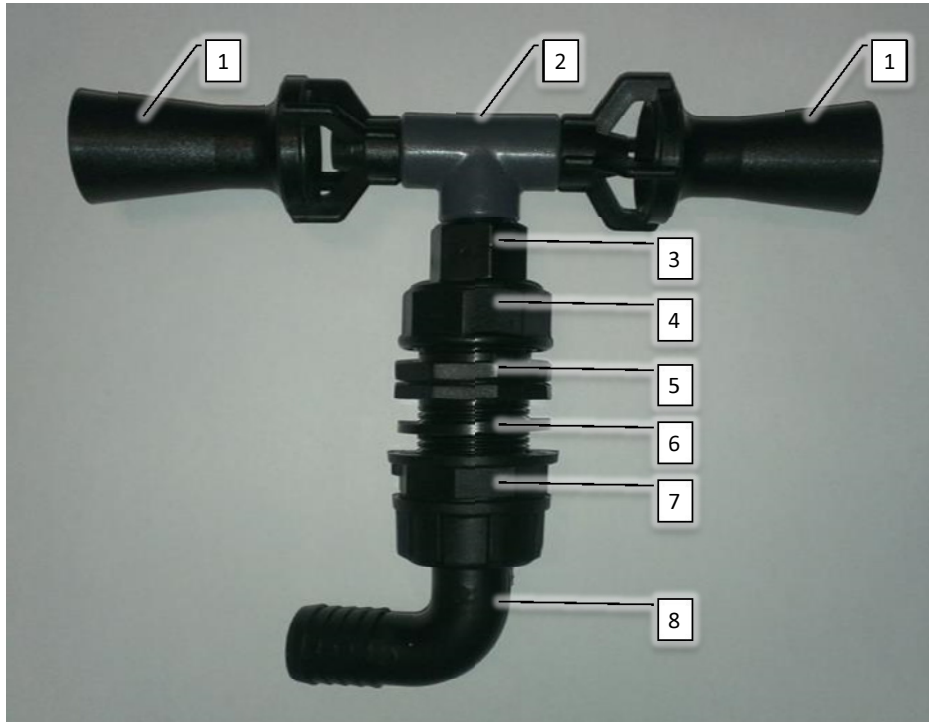

Pos	Psc	Number	Name	Price	Not Note
1	2	90320046	Jet-agitator (omrører)		
2	1	90320256	T-stykke 3/8'		
3	1	90320293	Spidsmuffe G1/2'xG3/8' ARAG		
4	1	90320087	Spidsmuffe G1'xG1/2' ARAG		
5	1	90320025	Brystnippel G1' lang ARAG		
6	1	90320027	Pakning for G1' omløber, tankg. ARAG		
7	1	90320026	Bagmøtrik G1' ARAG		
8	1	90320335	Slangest. G1'x25mm 90G ARAG		
		1 90320518	Omløber G1' ARAG		
		2 90325013	O-ring G1' Arag		
		1 90210186	Spændebånd 20-32/12- C7 W3