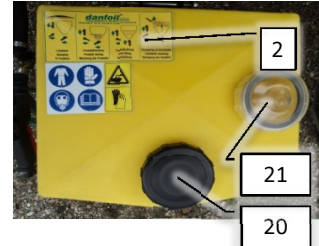

Pos	Psc	Number	Name	Price	Not Note
1	1	90320151	Kemikaliefylder 35 liter CC		
2	1	90900112	Mærkat - kemifylder 3-sproget		
3	1	30300158	Kantspulerør kemifylder CCII		
4	1	90330338	Afstandsstykke f. kemifylder		
5	1	90330228	Beslag for kemifylder CC		
6	2	90330061	Plade f.kemikaliesystem		
	1	90210056	Møtrik M12 FZB låse		
	1	90210081	Skive M12 13x35x3,5 Plan		
	1	90210195	Bolt M12x180 FZB 8.8 bryst		
7	2	90310051	Fjeder f.lås kemikaliefylder		
	6	90210056	Møtrik M12 FZB låse		
	4	90210081	Skive M12 13x35x3,5 Plan		
	6	90210216	Bolt M12x35 FZB 8.8 bryst skaffe		
	12	90214408	Skive M12 FZB Facet		
8	1	90320335	Slangest. G1'x25mm 90G ARAG		
	1	90320518	Omløber G1' ARAG		
	2	90325013	O-ring G1' Arag		
	1	90210186	Spændebånd 20-32/12- C7 W3		
9	1	90320093	Tankspuler (kunststof)		
	1	90320027	Pakning for G1' omløber, tankg. ARAG		
	1	90320026	Bægmøtrik G1' ARAG		
10	1	90325042	Slangest. G1 1/2'x35mm ARAG		
	1	90325064	Pakning G1 1/2' Arag		
	1	90320519	Bægmøtrik G1 1/2' ARAG		
	1	90320577	Slangestuds 1½"x36x90gr. O-ring projet		
	1	90320491	UDG:Slangest. G1 1/2'x35mm		
	2	90325063	Omløber G1 1/2' ARAG		
	2	90325016	O-ring G1 1/2' Arag		
	1	90210095	Spændebånd 30-45/12 C7 W3		
11	1	90325056	Pistolgreb kemi.fylder		
12	2	90325058	Reduktion 1/2' kemi.fylder		
13	1	90325037	Ventil f bundsp f kemifylder		
14	1	90325059	Rør indv. kemi.fylder		
15	1	90320185	Dunkspuler kemikaliesystem		
16	1	90325080	Dysehoved kemifylder gul 3 mm		
17	1,6	90340005	Slange 25 mm - tryk		
18	1	90325020	Kuglehane 1 1/4' 2 vejs		
19	1	90329510	Kobling fittings 1/2' til pistolhåndtag		
	1	90320216	Slangest. ½"x10x90° Arag		
	1	90320494	Omløber G1/2' ARAG		
20	1	90325065	Låg til kemi. fylder sort		
	1	90325071	Pakning til låg kemi. fylder		
21	1	90325070	Låg til kemi. fylder transparent		
	1	90325071	Pakning til låg kemi. fylder