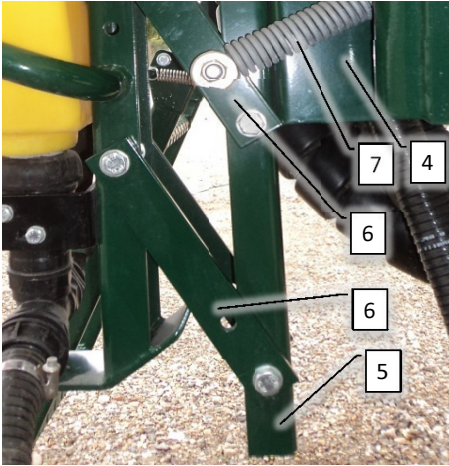

Pos	Psc	Number	Name	Price	Not Note
1	1	90320151	Kemikaliefylder 35 liter CC		
2	1	90900112	Mærkat - kemifylder 3-sproget		
3	1	30300158	Kantspulerør kemifylder CCII		
4	1	90330338	Afstandsstykke f. kemifylder		
5	1	90330228	Beslag for kemifylder CC		
6	2	90330061	Plade f.kemikaliesystem		
	1	90210056	Møtrik M12 FZB låse		
	1	90210081	Skive M12 13x35x3,5 Plan		
	1	90210195	Bolt M12x180 FZB 8.8 bryst		
7	2	90310051	Fjeder f.lås kemikaliefylder		
	6	90210056	Møtrik M12 FZB låse		
	4	90210081	Skive M12 13x35x3,5 Plan		
	6	90210216	Bolt M12x35 FZB 8.8 bryst skaffe		
	12	90214408	Skive M12 FZB Facet		
8	1	90320335	Slangest. G1'x25mm 90G ARAG		
	1	90320518	Omløber G1' ARAG		
	2	90325013	O-ring G1' Arag		
	1	90210186	Spændebånd 20-32/12- C7 W3		
9	1	90320093	Tankspuler (kunststof)		
	1	90320027	Pakning for G1' omløber, tankg. ARAG		
	1	90320026	Bægmøtrik G1' ARAG		
10	1	90325042	Slangest. G1 1/2'x35mm ARAG		
	1	90325064	Pakning G1 1/2' Arag		
	1	90320519	Bægmøtrik G1 1/2' ARAG		
	1	90320577	Slangestuds 1½"x36x90gr. O-ring projet		
	1	90320491	UDG:Slangest. G1 1/2'x35mm		
	2	90325063	Omløber G1 1/2' ARAG		
	2	90325016	O-ring G1 1/2' Arag		
	1	90210095	Spændebånd 30-45/12 C7 W3		
11	1	90325056	Pistolgreb kemi.fylder		
12	2	90325058	Reduktion 1/2' kemi.fylder		
13	1	90325037	Ventil f bundsp f kemifylder		
14	1	90325059	Rør indv. kemi.fylder		
15	1	90320185	Dunkspuler kemikaliesystem		
16	1	90325080	Dysehoved kemifylder gul 3 mm		
17	1,6	90340005	Slange 25 mm - tryk		
18	1	90325020	Kuglehane 1 1/4' 2 vejs		
19	1	90329510	Kobling fittings 1/2' til pistolhåndtag		
	1	90320216	Slangest. ½"x10x90° Arag		
	1	90320494	Omløber G1/2' ARAG		
20	1	90325065	Låg til kemi. fylder sort		
	1	90325071	Pakning til låg kemi. fylder		
21	1	90325070	Låg til kemi. fylder transparent		
	1	90325071	Pakning til låg kemi. fylder