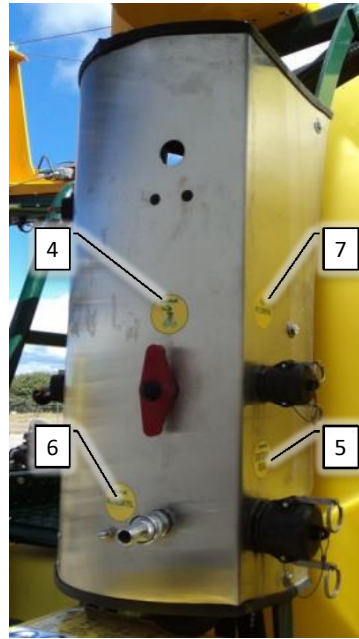

Pos	Psc	Number	Name	Price	Not Note
1	1	90330400	Filterplade CC rustfri		
	2	90330067	Kantliste til luftkasse CC & AB		
2	1	90900048	Mærkat- filter/kemifylder CC-AB DK		
3	1	90900060	Mærkat - filter/rengøring CC DK		
4	1	90900065	Mærkat - filter/foil AB/CC		
5	1	90900067	Mærkat - filter/extern sug CC		
6	1	90900068	Mærkat - filter/bomskyl AB/CC		
7	1	90900073	Mærkat - Påfyldning		
8	1	90320432	Slangest. G1'x20mm ARAG		
	1	90320518	Omløber G1' ARAG		
	2	90325013	O-ring G1' Arag		
	1	90210186	Spændebånd 20-32/12- C7 W3		
9	1	90320458	Nippelreduktion G1'xG3/4' ARAG		
10	1	90320124	Overtryksventil (væske) 3/4'		
11	1	90320057	SAFI-hane 3/4' - 3 vejs		
12	3	90320017	Brystnippel 3/4' x 3/4' grå		
	1	90320034	Kontraventil rent vand 3/4'		
	1	90320229	Vinkel 3/4' 90°		
13	1	90320037	Lynkobl hun Nito retursk 3/4'		
	1	90320038	Lynkobling han returskyl 3/4'		
14	1	90320434	Slangest. G1'x20mm 90G ARAG		
	1	90320518	Omløber G1' ARAG		
	2	90325013	O-ring G1' Arag		
	1	90210186	Spændebånd 20-32/12- C7 W3		
15	1	90320503	Slangest. G1 1/4'x32mm ARAG		
	1	90320513	Omløber G1 1/4' ARAG		
16	1	90325100	Nippelreduktion G1 1/4'xG1' ARAG		
	1	90320400	Kontraventil rent vand 1'		
	1	90325061	Brystnippel G1' ARAG		
17	1	90320454	Vinkel G1 90G F-F ARAG		
18	1	90320036	Lynkobling TypeF M1'xMG1'		
	1	90320047	Lynkobling TypeH Prop 1'		
	0,1	90211105	Wire rustfri 1,5mm AISI 316 syrefast		
19	1	90320231	Vinkel 1 1/2' grå		
	1	90320235	Slangeforsk.1 1/2"x40mm		
	1	90320328	Lynkobling TypeF M1 1/2'xMG1 1/2'		
20	1	90320329	Lynkobling TypeH Prop 1 1/2'		
	0,1	90211105	Wire rustfri 1,5mm AISI 316 syrefast		
21	1	90320165	Ventil Polmac 4-vejs stor		
22	1	90320532	Slangest. G1 1/2'x40mm 90G ARAG		
		90325063	Omløber G1 1/2' ARAG		
23	1	90320531	Slangest. G1 1/4'x32mm 90G ARAG		
	1	90320513	Omløber G1 1/4' ARAG		
24	1	90320166	Ventil Polmac 4-vejs lille AB sug/CC try		
25	1	90320504	Slangest. G1 1/4'x25mm 90G ARAG		
	1	90320513	Omløber G1 1/4' ARAG		
A	1	20200100	Trykfilter modul Std. CCII