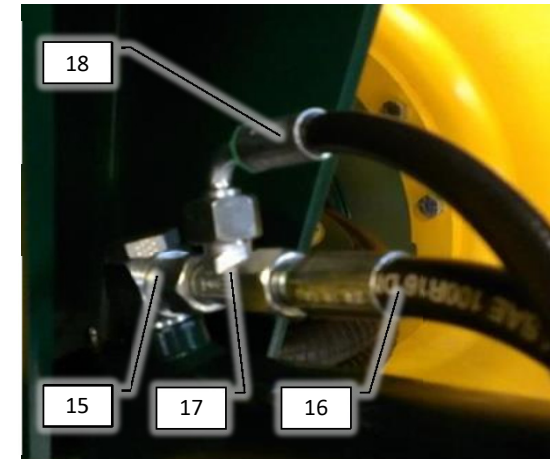

Pos	Psc	Number	Name	Price	Not Note
1	1	90510361	Cylinder parallelarme >28-36m CC II		
	1	90510380	Akkumulator CC 0,35l/25 bar		
	1	90510209	Hy nippel 3/8'x12mm		
2	1	90214401	Gasstøddæmper for CC 36mm		
3	1	90310064	Fjeder mek. afvigerled		
	2	90210199	Øje/ringbolt 10mm el-galv		
4	1	90330417	Løfteled CC		
	1	90330102	Nagle ø30 f. pendul luftfordeler		
5	1	90310040	Rulle for slæde AB		
6	1	90330351	Parallelarm øverst CC		
7	2	90330352	Parallelarm nederst CC		
8	1	90330349	Løftekonsol CC		
9	1	90510261	Hy modulsystem 8 sek uden omløbsventi CC		
	20	90400170	Stik f. hyd. ventil incl. ledning 2000mm		
	1	90330287	Bøjle f. hy. ventiler (løftekonsol)		
	1	90510161	Hy Testnippel 1/4		
	1	90510043	Hy brystnippel 3/8'x1/2'		
	1	90515183	Hy slange CCII Tryk PVG/LC 5650mm		
	1	90510043	Hy brystnippel 3/8'x1/2'		
	1	90510044	Hy brystnippel 1/2'x3/4'		
	1	90510174	Hy Tee 3/4 MA/MA/FMA		
	1	90515189	Hy slange CCII Retur LC 4500mm		
10	2	90330353	Nagle for løftecylinder CC		
11	4	90330363	Koblingsnagle CC		
12	4	90330506	Nagle f. parallelarme		
13	2	90330492	Nagle f/stempel bom CC II		
14	2	90210200	Øje/ringbolt 12mm el-galv		
14	2	90330250	Mellemlæg f. luftfordeler/chassic 8mm		
	11	90210132	Skive M14 Galv 14x40x4 CC		
15	1	90214412	Banjo forskrunding 3/8 x Ø12		
16	1	90515174	Hy slange CCII Lift 2000mm		
17	1	90510215	Hy tee 12mm		
18	1	90515122	Hy slange CCII Lift 3500mm		
19	2	90510084	Hy drøvl/kontra ventil