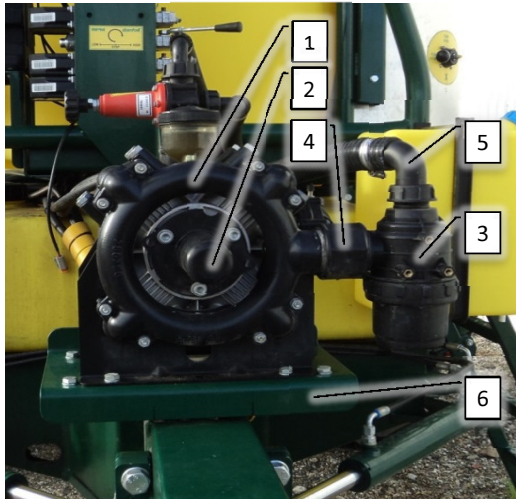

Pos	Psc	Number	Name	Price	Note
1	1	90320363	Rentvandstank CC 260 liter		
	1	90320361	Låg lille for rentvandtank CC&AB		
	1	90320362	Låg stor for rentvandtank CC&AB		
2	1	90330096	Oliekølerspiral f vandtank CC		
	16	90214414	Skive M8 8,4x24x2 A2 Skærm		
	16	90510516	Kobberring Ø8x14x1		
	8	90214420	Bolt M8x25 A2		
	8	90210353	Møtrik M8 A2		
4	1	90320060	Dykpumpe		
5	1	90320179	PG 11 lang model		
	7,3	90400037	Kabel 2x0.75 sort kappe		
6	1	90320088	Tankgennemføring G1' ARAG		
	1	90320027	Pakning for G1' omløber, tankg. ARAG		
	1	90320454	Vinkel G1 90G F-F ARAG		
	2	90320650	O-ring 32,93x3,53 NBR		
	1	90325100	Nippelreduktion G1 1/4'xG1' ARAG		
	1	90320503	Slangest. G1 1/4'x32mm ARAG		
	1	90320513	Omløber G1 1/4' ARAG		
	2	90325026	O-ring G1 1/4' Arag		
	1	90210095	Spændebånd 30-45/12 C7 W3		
	2,2	90340003	Slange 13,0 mm - tryk		
7	1	90515191	Hy slange CCII Kølespiral 600mm		
	1	90510259	Hy vinkel 22mm		
	1	90517603	Dobbelt skærering ø22		
	1	90517604	Hy Omløber ø22 M30x2