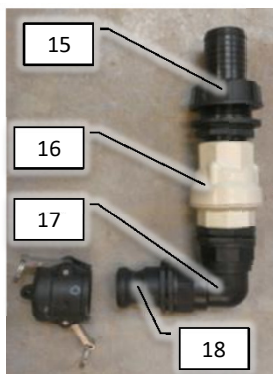

Pos	Psc	Number	Name	Price	Not Note
1	1	90330400	Filterplade CC rustfri		
	2	90330067	Kantliste til luftkasse CC & AB		
2	1	90900048	Mærkat- filter/kemifylder CC-AB DK		
3	1	90900060	Mærkat - filter/rengøring CC DK		
4	1	90900065	Mærkat - filter/foil AB/CC		
5	1	90900067	Mærkat - filter/extern sug CC		
6	1	90900068	Mærkat - filter/bomskyl AB/CC		
7	1	90900073	Mærkat - Påfyldning		
8	1	90320432	Slangest. G1'x20mm ARAG		
	1	90320518	Omløber G1' ARAG		
	2	90325013	O-ring G1' Arag		
	1	90210186	Spændebånd 20-32/12- C7 W3		
9	1	90320458	Nippelreduktion G1'xG3/4' ARAG		
10	1	90320124	Overtryksventil (væske) 3/4'		
11	1	90320057	SAFI-hane 3/4' - 3 vejs		
12	3	90320017	Brystnippel 3/4' x 3/4' grå		
	1	90320034	Kontraventil rent vand 3/4'		
	1	90320229	Vinkel 3/4' 90°		
13	1	90320037	Lynkobl hun Nito retursk 3/4'		
	1	90320038	Lynkobling han returskyl 3/4'		
14	1	90320434	Slangest. G1'x20mm 90G ARAG		
	1	90320518	Omløber G1' ARAG		
	2	90325013	O-ring G1' Arag		
	1	90210186	Spændebånd 20-32/12- C7 W3		
15	1	90320503	Slangest. G1 1/4'x32mm ARAG		
	1	90320513	Omløber G1 1/4' ARAG		
16	1	90325100	Nippelreduktion G1 1/4'xG1' ARAG		
	1	90320400	Kontraventil rent vand 1'		
	1	90325061	Brystnippel G1' ARAG		
17	1	90320454	Vinkel G1 90G F-F ARAG		
18	1	90320036	Lynkobling TypeF M1'xMG1'		
	1	90320047	Lynkobling TypeH Prop 1'		
	0,1	90211105	Wire rustfri 1,5mm AISI 316 syrefast		
19	1	90320231	Vinkel 1 1/2' grå		
	1	90320235	Slangeforsk.1 1/2"x40mm		
	1	90320328	Lynkobling TypeF M1 1/2'xMG1 1/2'		
20	1	90320329	Lynkobling TypeH Prop 1 1/2'		
	0,1	90211105	Wire rustfri 1,5mm AISI 316 syrefast		
21	1	90320165	Ventil Polmac 4-vejs stor		
22	1	90320532	Slangest. G1 1/2'x40mm 90G ARAG		
		90325063	Omløber G1 1/2' ARAG		
23	1	90320531	Slangest. G1 1/4'x32mm 90G ARAG		
	1	90320513	Omløber G1 1/4' ARAG		
24	1	90320166	Ventil Polmac 4-vejs lille AB sug/CC try		
25	1	90320504	Slangest. G1 1/4'x25mm 90G ARAG		
	1	90320513	Omløber G1 1/4' ARAG		
A	1	20200100	Trykfilter modul Std. CCII