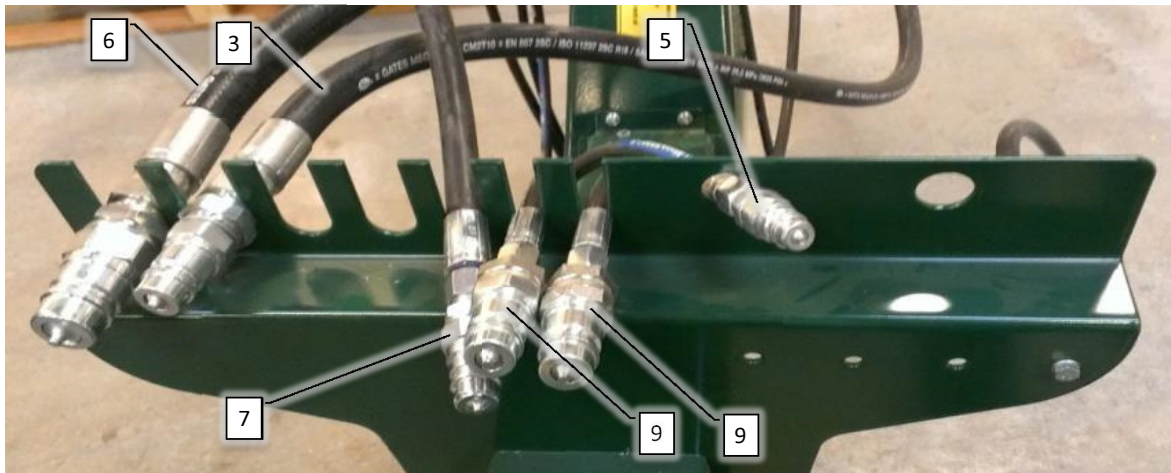

Pos	Psc	Number	Name	Price	Note
1	1	90515185	Hy slange CCII Trykslange 820mm		
2	1	90510051	Mahle filter PI3608+PI1108		
	2	90510045	Hy brystnippel 5/8' x 3/4'		
3	1	90515186	Hy slange CCII Trykslange traktor 4000mm		
	1	90510235	Hy nippel 1/2x5/8 BSP M/M		
	1	90510032	Lynkobling 1/2' han		
4	15	90510400	Olie Total Dynatrans MPV		
5	1	90515180	Hy slange CCII Ls 4900mm		
	2	90510040	Hy brystnippel 1/4' x 1/4' BSP Male		
	1	90510301	Hy lynkobling 1/4"		
6	1	90510177	Hy tee 3/8 BSP t-stk M/F/M		
	1	90510306	Hy lynkobling 3/4"		
	1	90515190	Hy slange CCII Retur PVG 500mm		
	1	90515188	Hy slange CCII Retur traktor 4100mm		
	2	90515204	Hy prop 1/2		
7	1	90510303	Hy lynkobling NV38GASM		
9	1	90510032	Lynkobling 1/2' han		
	1	90510043	Hy brystnippel 3/8'x1/2'		
14	1	90515047	Hy slange CCII bremseslange 7000 mm		
	1	90510233	Hy nippel 1/4x1/2 BSP M/M		
	1	90320380	Lynkopling f. bremsler