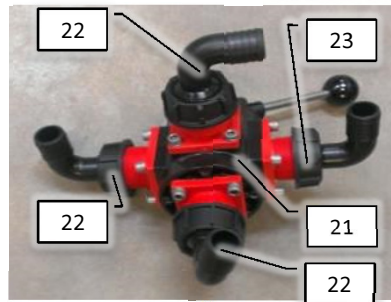

Pos	Psc	Number	Name	Price	Not Note
1	1	90330400	Filterplade CC rustfri		
	2	90330067	Kantliste til luftkasse CC & AB		
2	1	90900048	Mærkat- filter/kemifylder CC-AB DK		
3	1	90900060	Mærkat - filter/rengøring CC DK		
4	1	90900065	Mærkat - filter/foil AB/CC		
5	1	90900067	Mærkat - filter/extern sug CC		
6	1	90900068	Mærkat - filter/bomskyl AB/CC		
7	1	90900073	Mærkat - Påfyldning		
8	1	90320432	Slangest. G1'x20mm ARAG		
	1	90320518	Omløber G1' ARAG		
	2	90325013	O-ring G1' Arag		
	1	90210186	Spændebånd 20-32/12- C7 W3		
9	1	90320458	Nippelreduktion G1'xG3/4' ARAG		
10	1	90320124	Overtryksventil (væske) 3/4'		
11	1	90320057	SAFI-hane 3/4' - 3 vejs		
12	3	90320017	Brystnippel 3/4' x 3/4' grå		
	1	90320034	Kontraventil rent vand 3/4'		
	1	90320229	Vinkel 3/4' 90°		
13	1	90320037	Lynkobl hun Nito retursk 3/4'		
	1	90320038	Lynkobling han returskyl 3/4'		
14	1	90320434	Slangest. G1'x20mm 90G ARAG		
	1	90320518	Omløber G1' ARAG		
	2	90325013	O-ring G1' Arag		
	1	90210186	Spændebånd 20-32/12- C7 W3		
15	1	90320503	Slangest. G1 1/4'x32mm ARAG		
	1	90320513	Omløber G1 1/4' ARAG		
16	1	90325100	Nippelreduktion G1 1/4'xG1' ARAG		
	1	90320400	Kontraventil rent vand 1'		
	1	90325061	Brystnippel G1' ARAG		
17	1	90320454	Vinkel G1 90G F-F ARAG		
18	1	90320036	Lynkobling TypeF M1'xMG1'		
	1	90320047	Lynkobling TypeH Prop 1'		
	0,1	90211105	Wire rustfri 1,5mm AISI 316 syrefast		
19	1	90320231	Vinkel 1 1/2' grå		
	1	90320235	Slangeforsk.1 1/2"x40mm		
	1	90320328	Lynkobling TypeF M1 1/2'xMG1 1/2'		
20	1	90320329	Lynkobling TypeH Prop 1 1/2'		
	0,1	90211105	Wire rustfri 1,5mm AISI 316 syrefast		
21	1	90320165	Ventil Polmac 4-vejs stor		
22	1	90320532	Slangest. G1 1/2'x40mm 90G ARAG		
		90325063	Omløber G1 1/2' ARAG		
23	1	90320531	Slangest. G1 1/4'x32mm 90G ARAG		
	1	90320513	Omløber G1 1/4' ARAG		
24	1	90320166	Ventil Polmac 4-vejs lille AB sug/CC try		
25	1	90320504	Slangest. G1 1/4'x25mm 90G ARAG		
	1	90320513	Omløber G1 1/4' ARAG		
A	1	20200100	Trykfilter modul Std. CCII