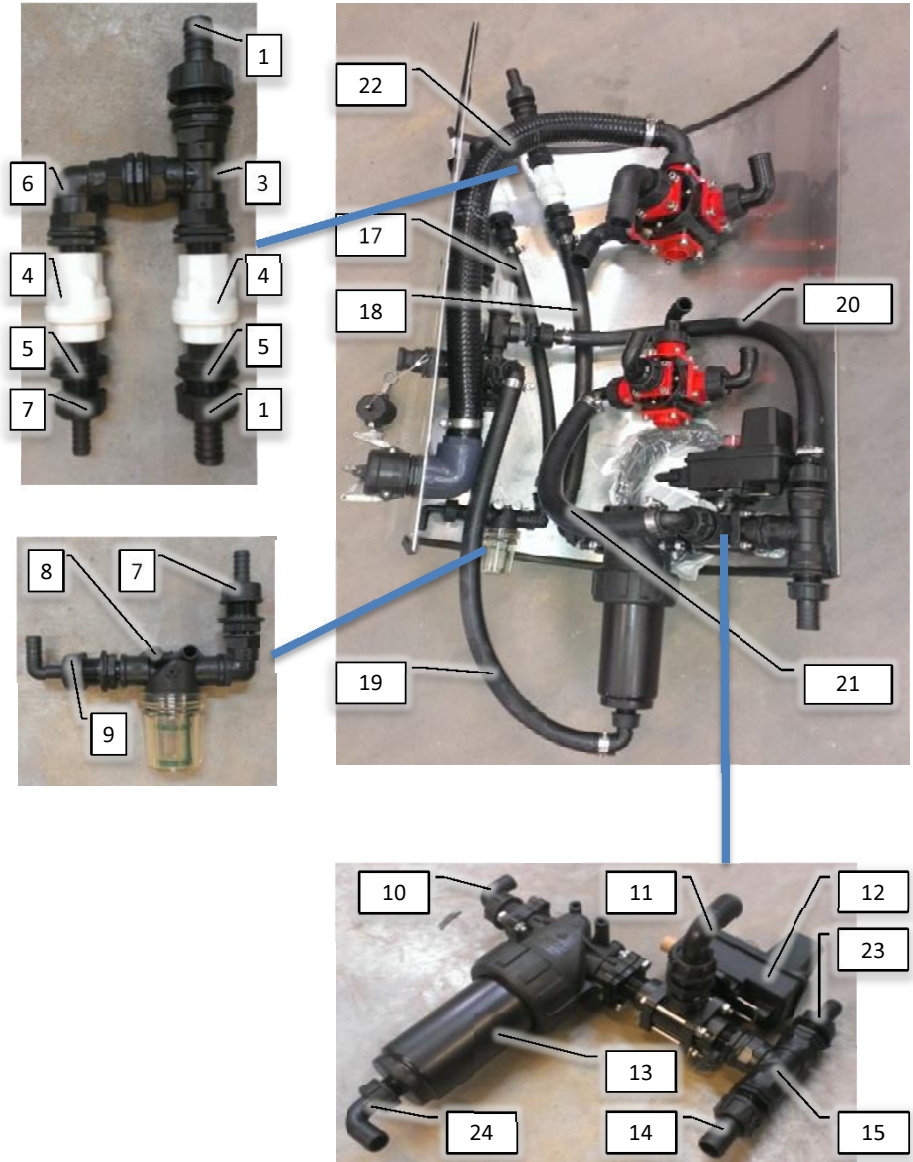

Pos	Psc	Number	Name	Price	Not Note
1	1	90320431	Slangest. G3/4'x20mm ARAG		
	1	90320429	Omløber G3/4' ARAG		
	2	90325024	O-ring G3/4' Arag NBR		
	1	90210098	Spændebånd 16-27/12 C7 W3		
3	1	90320409	T-stykke G3/4' F-F-F ARAG		
	3	90320322	Brystnippel G3/4' ARAG		
4	1	90320034	Kontraventil rent vand 3/4'		
5	1	90320322	Brystnippel G3/4' ARAG		
6	1	90320449	Vinkel G3/4' 90G F-F ARAG		
	1	90320322	Brystnippel G3/4' ARAG		
7	1	90320493	Slangest. G3/4'x13mm ARAG		
	1	90320429	Omløber G3/4' ARAG		
	2	90325024	O-ring G3/4' Arag NBR		
	1	90210088	Spændebånd 12-22/9 C7 W3		
8	2	90320483	Nippelreduktion G3/4'xG1/2' ARAG		
	1	90320482	Vinkel G1/2' 90G M-F ARAG		
	1	90320418	Liniefilter ARAG 1/2'		
9	1	90320386	Slangest. G3/4'x13mm 90G ARAG		
	1	90320429	Omløber G3/4' ARAG		
	2	90325024	O-ring G3/4' Arag NBR		
	1	90210088	Spændebånd 12-22/9 C7 W3		
10	1	90320434	Slangest. G1'x20mm 90G ARAG		
	1	90320518	Omløber G1' ARAG		
	2	90325013	O-ring G1' Arag		
	1	90210186	Spændebånd 20-32/12- C7 W3		
11	1	90320335	Slangest. G1'x25mm 90G ARAG		
	1	90320518	Omløber G1' ARAG		
	2	90325013	O-ring G1' Arag		
	1	90210186	Spændebånd 20-32/12- C7 W3		
12	1	90400161	Kabel f motorventil 6m		
	1	90400027	Motorventil 1' k.afh EAB-ECC		
	2	90330516	Beslag f. filterplade/motorventil		
13	1	90320408	Endedæksel 1' hun ARAG		
	1	90320410	Filterhus tryk ARAG		
	2	90320145	O-ring Arag sek. ventil 39,2x2,6 Viton		
	1	90320399	Endedæksel 1' han ARAG		
14	1	90325012	Slangest. G1'x25mm ARAG		
	1	90320518	Omløber G1' ARAG		
	2	90325013	O-ring G1' Arag		
	1	90210186	Spændebånd 20-32/12- C7 W3		
15	1	90320255	T-stykke G1' F-F-F ARAG		
	3	90325061	Brystnippel G1' ARAG		
17	0,4	90340003	Slange 13,0 mm - tryk		
18	0,5	90340004	Slange 19 mm - tryk		
19	0,65	90340004	Slange 19 mm - tryk		
20	0,65	90340004	Slange 19 mm - tryk		
21	0,45	90340005	Slange 25 mm - tryk		
22	0,8	90340008	Slange 38 mm sug		
23	1	90320432	Slangest. G1'x20mm ARAG		
	1	90320518	Omløber G1' ARAG		
	2	90325013	O-ring G1' Arag		
	1	90210186	Spændebånd 20-32/12- C7 W3		
24	1	90320433	Slangest. G3/4'x20mm 90G ARAG		
	1	90320429	Omløber G3/4' ARAG		
	2	90325024	O-ring G3/4' Arag NBR		
	1	90210186	Spændebånd 20-32/12- C7 W3