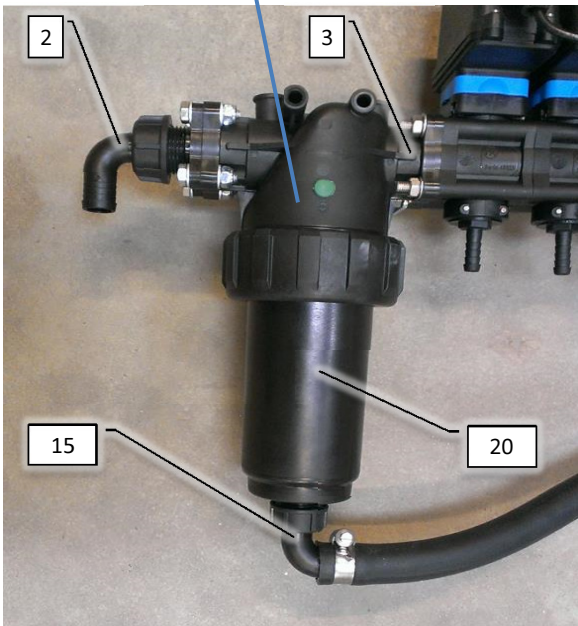

Pos	Psc	Number	Name	Price	Note
1	10	90400166	Motorventil ARAG sektion væs 10mm		
		10 90400163	Stik f. væskeventil incl. 1,3m ledning		
		10 90320145	O-ring Arag sek. ventil 39,2x2,6 Viton		
2	1	90320399	Endedæksel 1' han ARAG		
		1 90320145	O-ring Arag sek. ventil 39,2x2,6 Viton		
		1 90320434	Slangest. G1'x20mm 90G ARAG		
		1 90320518	Omløber G1' ARAG		
		2 90325013	O-ring G1' Arag		
		1 90210186	Spændebånd 20-32/12- C7 W3		
3	2	90320459	Beslag for væskeventil (Arag)		
		4 90320487	Stavbolte ARAG (10) L=610mm		
4	1	90320398	Endedæksel 3/4' hun ARAG		
5	1	90400300	Motorventil 3/4' (Modificeret kugle)		
		1 90400162	Kabel f. motorventil 1,5m		
6	3	90320458	Nippelreduktion G1'xG3/4' ARAG		
7	1	90320432	Slangest. G1'x20mm ARAG		
		1 90320518	Omløber G1' ARAG		
		2 90325013	O-ring G1' Arag		
		1 90210186	Spændebånd 20-32/12- C7 W3		
8	1	90320409	T-stykke G3/4' F-F-F ARAG		
9	1	90320458	Nippelreduktion G1'xG3/4' ARAG		
10	1	90320322	Brystnippel G3/4' ARAG		
11	1	90320479	Studs 3/4" f/ARAG motorventil		
12	1	90320124	Overtryksventil (væske) 3/4'		
13	1	90325102	UDG: Nippelmuffe G1'xG3/4'		
14	1	90320432	Slangest. G1'x20mm ARAG		
15	1	90320433	Slangest. G3/4'x20mm 90G ARAG		
		1 90320429	Omløber G3/4' ARAG		
		2 90325024	O-ring G3/4' Arag NBR		
		1 90210186	Spændebånd 20-32/12- C7 W3		
16	0,8	90340004	Slange 19 mm - tryk		
17	3	90340004	Slange 19 mm - tryk		
18	3	90340044	Slange 25 mm sug		
19	0,5	90340049	Slange 20mm Alfasteel m. stålspiral		
20	1	90320410	Filterhus tryk ARAG