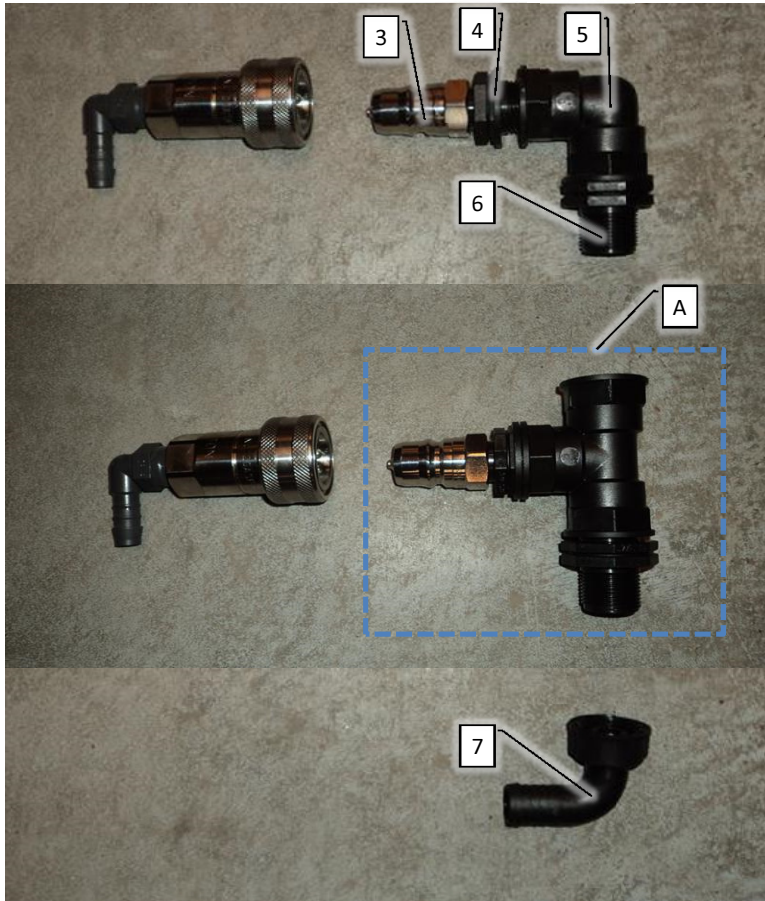

Pos	Psc	Number	Name	Price	Note
3	1	90320388	Lynkobling han 1/2' t/injekt		
4	1	90320483	Nippelreduktion G3/4'xG1/2' ARAG		
5	1	90320449	Vinkel G3/4' 90G F-F ARAG		
6	1	90320322	Brystnippel G3/4' ARAG		
7	1	90320433	Slangest. G3/4'x20mm 90G ARAG		
	1	90320429	Omløber G3/4' ARAG		
	2	90325024	O-ring G3/4' Arag NBR		
	1	90210088	Spændebånd 12-22/9 C7 W3		
8	1	90215021	Rørophæng M8 Ø32-35mm		
9	1	90330317	Gevindstykke M8x60 FZE		
A	0	60604115	Tilkoblingsstuds expander til rensesyste