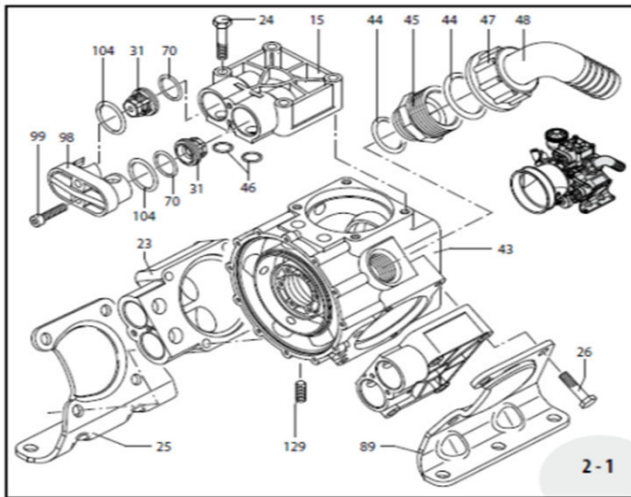

UN970229-80