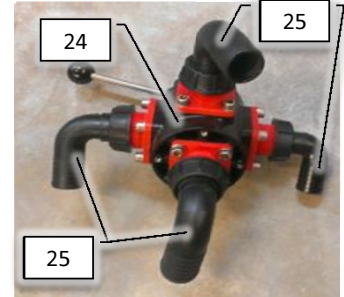

Pos	Psc	Number	Name	Price	Note
1	1	90330400	Filterplade CC rustfri		
	2	90330067	Kantliste til luftkasse CC & AB		
2	1	90900048	Mærkat- filter/kemifylder CC-AB DK		
3	1	90900060	Mærkat - filter/rengøring CC DK		
5	1	90900067	Mærkat - filter/extern sug CC		
7	1	90900073	Mærkat - Påfyldning		
	2	90330516	Beslag f. filterplade/motorventil		
15	1	90320503	Slangest. G1 1/4"x32mm ARAG		
	1	90320513	Omløber G1 1/4' ARAG		
16	1	90325100	Nippelreduktion G1 1/4'xG1' ARAG		
	1	90320400	Kontraventil rent vand 1'		
	1	90325061	Brystnippel G1' ARAG		
17	1	90320454	Vinkel G1 90G F-F ARAG		
18	1	90320036	Lynkobling TypeF M1'xMG1'		
	1	90320047	Lynkobling TypeH Prop 1'		
	0,1	90211105	Wire rustfri 1,5mm AISI 316 syrefast		
19	1	90320231	Vinkel 1 1/2' grå		
	1	90320235	Slangeforsk.1 1/2"x40mm		
	1	90320328	Lynkobling TypeF M1 1/2'xMG1 1/2'		
	0,75	90340008	Slange 38 mm sug		
20	1	90320329	Lynkobling TypeH Prop 1 1/2'		
	0,1	90211105	Wire rustfri 1,5mm AISI 316 syrefast		
21	1	90320165	Ventil Polmac 4-vejs stor		
22	1	90320532	Slangest. G1 1/2'x40mm 90G ARAG		
		90325063	Omløber G1 1/2' ARAG		
23	1	90320531	Slangest. G1 1/4'x32mm 90G ARAG		
	1	90320513	Omløber G1 1/4' ARAG		
24	1	90320166	Ventil Polmac 4-vejs lille AB sug/CC try		
25	1	90320504	Slangest. G1 1/4'x25mm 90G ARAG		
	1	90320513	Omløber G1 1/4' ARAG