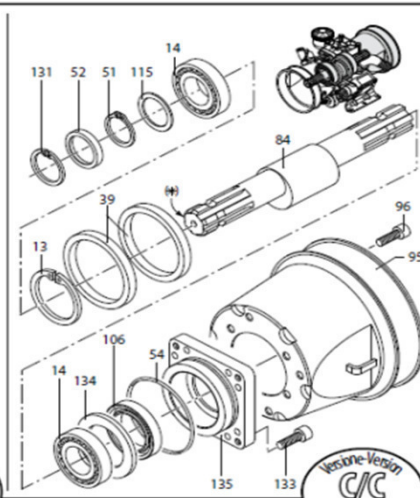

2-3

	l/min	gpm (US)	bar	psi	HP	kW		kg
AR 813	79,9	21,1	50	725	8,8	6,6	550	20,5