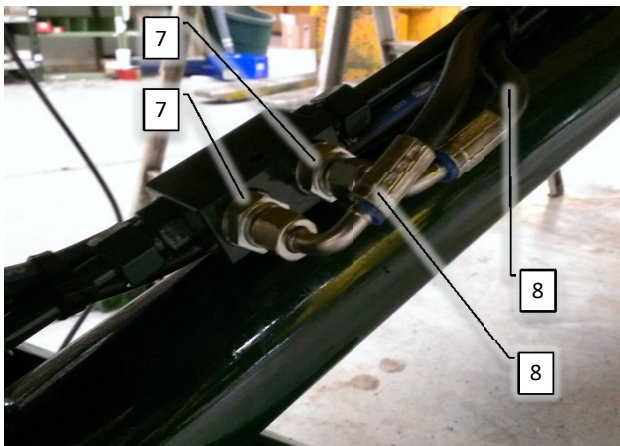

Pos	Psc	Number	Name	Price	Note
1	1	90330491	Støtteben CC II		
2	1	90330487	Nagle f/støtteben CC II 247,5mm		
3	1	90330488	Nagle f/støtteben CC II 200mm		
4	1	90330498	Nagle f/støtteben CCII 400 mm		
5	1	90320190	Slangeholder 12mm dobbelt grør		
6	1	90510360	Cylinder Støtteben CCII opmontere:		
7	2	90510041	Hy brystnippel 1/4' x 3/8		
8	1	90515076	Hy slange AB CCII 1/4'bom 4700mm		
9	1	90510032	Lynkobling 1/2' har		
	1	90510043	Hy brystnippel 3/8'x1/2