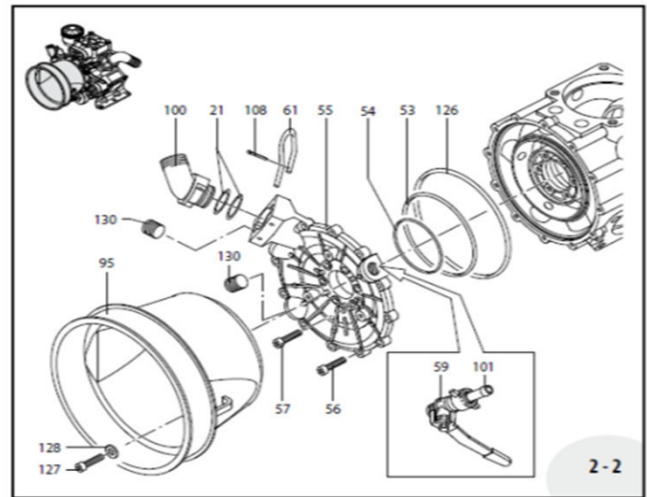

UN970230-80