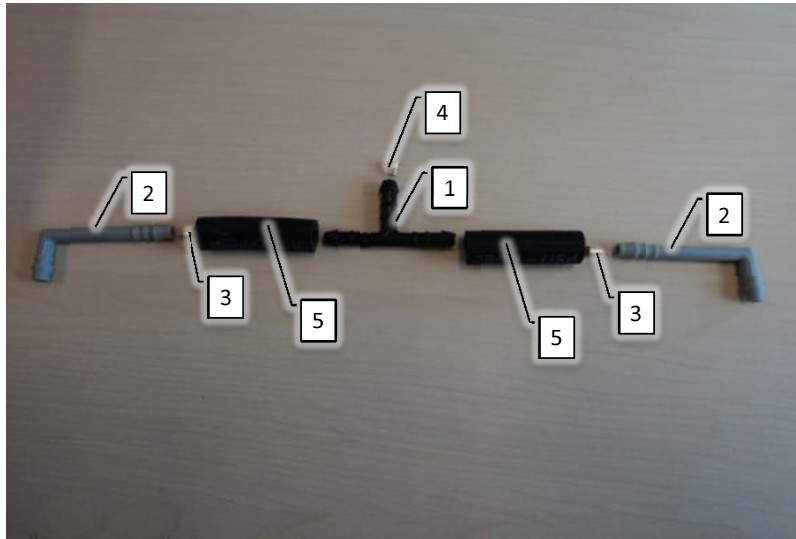

Pos	Psc	Number	Name	Price	Note
1	1	90320065	T-slangestuds 6 mm sort		
2	1	90320207	Vinkel t/forstøver 6 mm Grå		
3	1	90326007	Drøvle TJ 0,5		
4	1	90326008	Drøvle TJ 0,7		
5	0,1	90340001	Slange 6,3mm - tryk