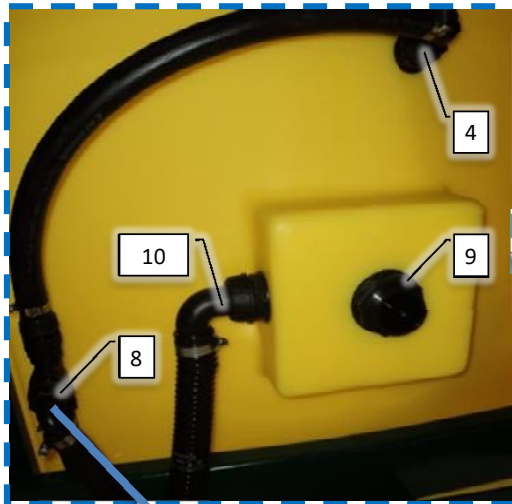

Pos	Psc	Number	Name	Price	Note
1	1	90515185	Hy slange CCII Trykslange 820mm		
2	1	90510051	Mahle filter PI3608+PI1108		
	2	90510045	Hy brystnippel 5/8' x 3/4'		
3	1	90515186	Hy slange CCII Trykslange traktor 4000mm		
	1	90510235	Hy nippel 1/2x5/8 BSP M/M		
	1	90510032	Lynkobling 1/2' har		
4	15	90510400	Olie Total Dynatrans MPV		
5	1	90515180	Hy slange CCII Ls 4900mm		
	2	90510040	Hy brystnippel 1/4' x 1/4' BSP Male		
	1	90510301	Hy lynkobling 1/4'		
6	1	90510177	Hy tee 3/8 BSP t-stk M/F/M		
	1	90510306	Hy lynkobling 3/4'		
	1	90515190	Hy slange CCII Retur PVG 500mm		
	1	90515188	Hy slange CCII Retur traktor 4100mm		
	2	90515204	Hy prop 1/2		
7	1	90510303	Hy lynkobling NV38GASM		
9	1	90510032	Lynkobling 1/2' har		
	1	90510043	Hy brystnippel 3/8'x1/2		
14	1	90515047	Hy slange CCII bremseslange 7000 mm		
	1	90510233	Hy nippel 1/4x1/2 BSP M/M		
	1	90320380	Lynkopling f. bremser		