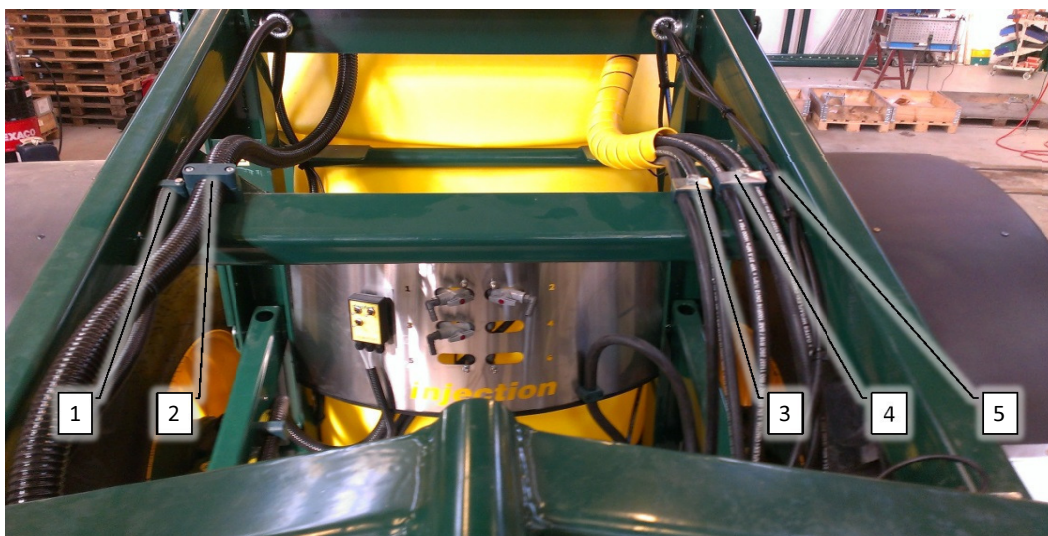

Pos	Psc	Number	Name	Price	Note
1	1	90320750	Rørholder 25 mm enkelt		x
2	1	90320707	Rørholder 40mm enkelt		
		1 90210321	Bolt M10x60 FZB 4.6 Bræddebolt		
3	1	90320709	Rørholder 3/8" x 3/8" db. inkl. topplade		
		1 90210321	Bolt M10x60 FZB 4.6 Bræddebolt		
4	1	90320703	Rørholder 22x22 m/top kpl.		
5	1	90320702	Rørholder 12mm enkelt		
		1 90320755	Rørholder 35mm enkelt