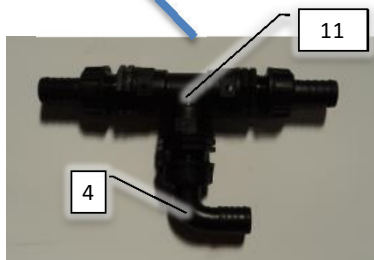

Pos	Psc	Number	Name	Price	Note
1	1	90515185	Hy slange CCII Trykslange 820mm		
2	1	90510051	Mahle filter PI3608+PI1108		
	2	90510045	Hy brystnippel 5/8' x 3/4'		
3	1	90515186	Hy slange CCII Trykslange traktor 4000mm		
	1	90510235	Hy nippel 1/2x5/8 BSP M/M		
	1	90510032	Lynkobling 1/2' har		
4	15	90510400	Olie Total Dynatrans MPV		
5	1	90515180	Hy slange CCII Ls 4900mm		
	2	90510040	Hy brystnippel 1/4' x 1/4' BSP Male		
	1	90510301	Hy lynkobling 1/4'		
6	1	90510177	Hy tee 3/8 BSP t-stk M/F/M		
	1	90510306	Hy lynkobling 3/4'		
	1	90515190	Hy slange CCII Retur PVG 500mm		
	1	90515188	Hy slange CCII Retur traktor 4100mm		
	2	90515204	Hy prop 1/2		
7	1	90510303	Hy lynkobling NV38GASM		
9	1	90510032	Lynkobling 1/2' har		
	1	90510043	Hy brystnippel 3/8'x1/2		
14	1	90515047	Hy slange CCII bremseslange 7000 mm		
	1	90510233	Hy nippel 1/4x1/2 BSP M/M		
	1	90320380	Lynkopling f. bremser		