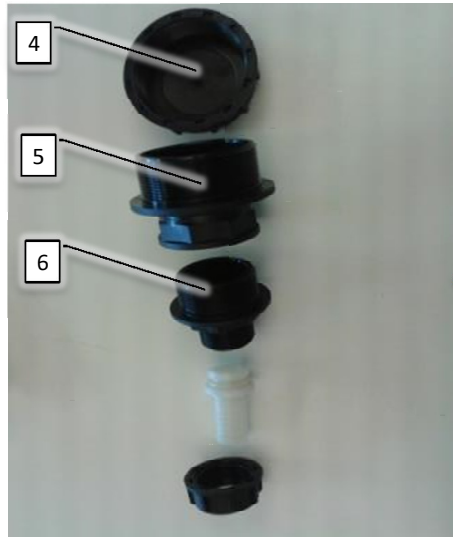

Pos	Psc	Number	Name	Price	Note
1	1	90320368	Vandtank 15 l komplet Gul		
2	1	90320458	Nippelreduktion G1'xG3/4' ARAG		
	1	90320335	Slangest. G1'x25mm 90G ARAG		
	1	90320518	Omløber G1' ARAG		
	2	90325013	O-ring G1' Arag		
	1	90210089	Spændebånd 25-40/12 C7 W:		
3	1,2	90340044	Slange 25 mm sug		
4	1	90321300	Låg G3'		
5	1	90321301	Nippelmuffe G3'xG2' ARAG		
6	1	90321302	Nippelreduktion G2'xG1 1/4' ARAG		
7	1	90320501	Slangest. G1 1/4'x25mm ARAG		
	1	90320513	Omløber G1 1/4' ARAG		
	2	90325026	O-ring G1 1/4' Arag		
	1	90210089	Spændebånd 25-40/12 C7 W:		
8	1	90330298	Holder for påfyldningstragt		
	2	90210061	Selvskærende skrue 6,3x 22mm