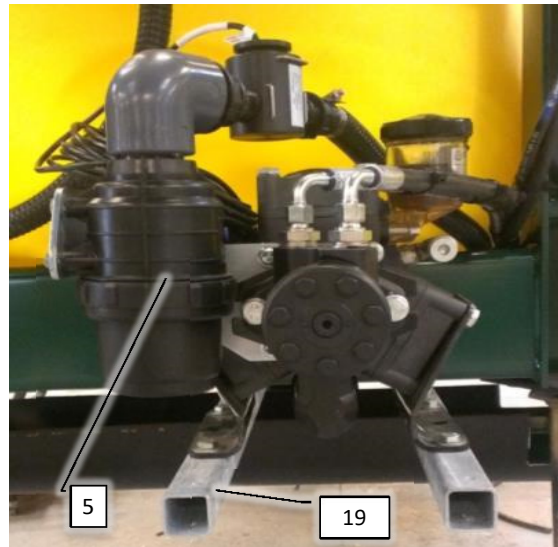

Pos	Psc	Number	Name	Price	Note
1	1	90320363	Rentvandstank CC 260 liter		
		90320361	Låg lille for rentvandtank CC&AE		
		90320362	Låg stor for rentvandtank CC&AE		
2	1	90330096	Oliekølerspiral f vandtank CC		
	16	90214414	Skive M8 8,4x24x2 A2 Skærm		
	16	90510516	Kobberring Ø8x14x1		
	8	90214420	Bolt M8x25 A2		
	8	90210353	Møtrik M8 A2		
5	1	90320088	Tankgennemføring G1' ARAG		
	1	90320027	Pakning for G1' omløber, tankg. ARAG		
	1	90320255	T-stykke G1' F-F-F ARAG		
	1	90320432	Slangest. G1'x20mm ARAG		
	2	90320518	Omløber G1' ARAG		
	2	90325061	Brystnippel G1' ARAG		
	1	90325012	Slangest. G1'x25mm ARAG		
	4	90325013	O-ring G1' Arag		
	2	90210088	Spændebånd 12-22/9 C7 W3		
7	1	90515191	Hy slange CCII Kølespiral 600mm		
	1	90510259	Hy vinkel 22mm		
	1	90517603	Dobbelt skærring ø22		
	1	90517604	Hy Omløber ø22 M30x2