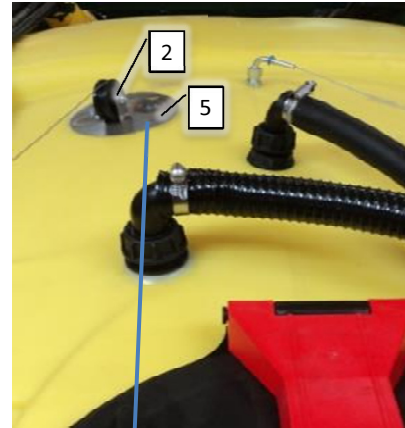

Pos	Psc	Number	Name	Price	Note
1	1	90330386	Tankmålerkonsol CC		
	1	90900056	Mærkat- tankskala CC		
	1	90336947	Målerør (1850mm) f. tankmåler		
	1	90336945	Lod f. tankmåler		
	2	90320809	Prop ø32x26 t, tankmåler CC		
2	1	90320850	Hjul f. wire t. tankmåler		
	1	90330212	Bøsning f. hjul t. tankmåler		
3	1	90336943	Trisseholder f. skalarør f. tankmåler		
4	1	90336942	Holder f. rulle f. tankmåler		
5	1	90336941	Tank sonde f. tankmåler		
6	1	90336946	Tankbund holder f. tankmåler		
7	3,75	90211105	Wire rustfri 1,5mm AISI 316 syrefast		
	2	90211106	Taluritlås kobber 1,5mm wire EN13411-3		
8	1	90336944	Flydeplade f. tankmåler		
9	1	90215007	Udstødningsclamps 48mm