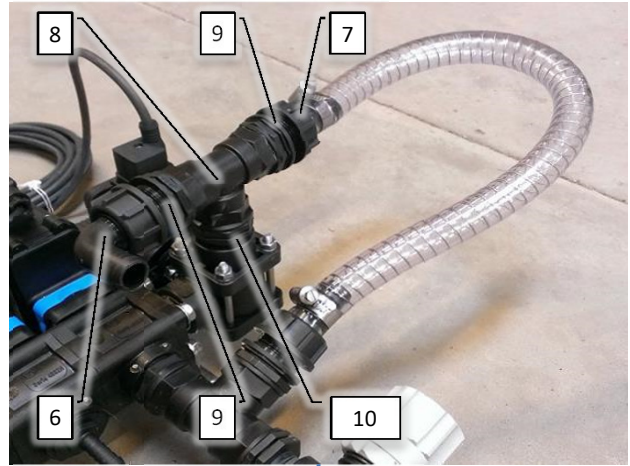

Pos	Psc	Number	Name	Price	Note
1	8	90400166	Motorventil ARAG sektion væs 10mm		
	8	90400163	Stik f. væskeventil incl. 1,3m ledning		
	8	90320145	O-ring Arag sek. ventil 39,2x2,6 Viton		
2	1	90320399	Endedæksel 1' han ARAG		
	1	90320145	O-ring Arag sek. ventil 39,2x2,6 Viton		
	4	90210030	Bolt M8x30 FZB 8.8		
	4	90210054	Møtrik M8 FZB låse		
	4	90214406	Skive M8 FZB Facet		
3	2	90320459	Beslag for væskeventil (Arag)		
	4	90320460	Stavbolte ARAG (8) L=486mm		
4	1	90320398	Endedæksel 3/4' hun ARAG		
5	1	90400300	Motorventil 3/4' (Modificeret kugle)		
	1	90400162	Kabel f. motorventil 1,5m		
6	3	90320458	Nippelreduktion G1'xG3/4' ARAG		
7	1	90320432	Slangest. G1'x20mm ARAG		
	1	90320518	Omløber G1' ARAG		
	2	90325013	O-ring G1' Arag		
8	1	90320409	T-stykke G3/4' F-F-F ARAG		
9	1	90320458	Nippelreduktion G1'xG3/4' ARAG		
10	1	90320322	Brystnippel G3/4' ARAG		
11	1	90320479	Studs 3/4" f/ARAG motorventil		
12	1	90320124	Overtryksventil (væske) 3/4'		
13	1	90325102	UDG: Nippelmuffe G1'xG3/4'		
14	1	90320432	Slangest. G1'x20mm ARAG		
15	1	90320433	Slangest. G3/4'x20mm 90G ARAG		
	1	90320429	Omløber G3/4' ARAG		
	2	90325024	O-ring G3/4' Arag NBR		
	1	90210186	Spændebånd 20-32/12- C7 W3		
16	0,8	90340004	Slange 19 mm - tryk		
17	1	90320434	Slangest. G1'x20mm 90G ARAG		
	1	90320518	Omløber G1' ARAG		
	2	90325013	O-ring G1' Arag		
	3	90340004	Slange 19 mm - tryk		
18	1	90320335	Slangest. G1'x25mm 90G ARAG		
	1	90320518	Omløber G1' ARAG		
	2	90325013	O-ring G1' Arag		
	3	90340044	Slange 25 mm sug		
19	0,5	90340049	Slange 20mm Alfasteel m. ståls spiral		
20	1	90320410	Filterhus tryk ARAG