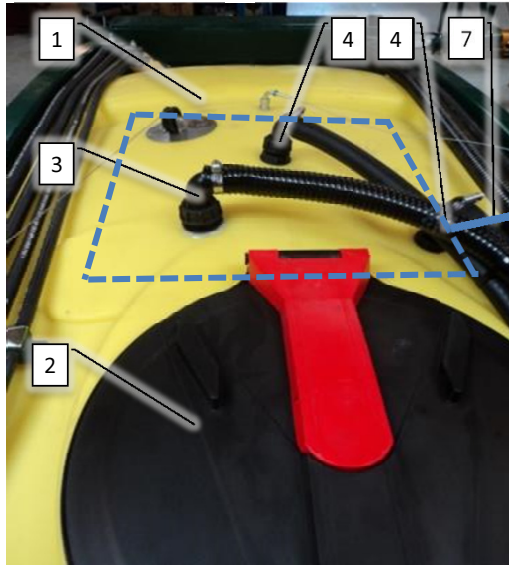

Pos	Psc	Number	Name	Price	Note
1	1	90515185	Hy slange CCII Trykslange 820mm		
2	1	90510051	Mahle filter PI3608+PI1108		
	2	90510045	Hy brystnippel 5/8' x 3/4'		
3	1	90515186	Hy slange CCII Trykslange traktor 4000mm		
	1	90510235	Hy nippel 1/2x5/8 BSP M/M		
	1	90510032	Lynkobling 1/2' har		
4	15	90510400	Olie Total Dynatrans MPV		
5	1	90515180	Hy slange CCII Ls 4900mm		
	2	90510040	Hy brystnippel 1/4' x 1/4' BSP Male		
	1	90510301	Hy lynkobling 1/4'		
6	1	90510177	Hy tee 3/8 BSP t-stk M/F/M		
	1	90510306	Hy lynkobling 3/4'		
	1	90515190	Hy slange CCII Retur PVG 500mm		
	1	90515188	Hy slange CCII Retur traktor 4100mm		
	2	90515204	Hy prop 1/2		
7	1	90510303	Hy lynkobling NV38GASM		
9	1	90510032	Lynkobling 1/2' har		
	1	90510043	Hy brystnippel 3/8'x1/2		
14	1	90515047	Hy slange CCII bremseslange 7000 mm		
	1	90510233	Hy nippel 1/4x1/2 BSP M/M		
	1	90320380	Lynkopling f. bremser		