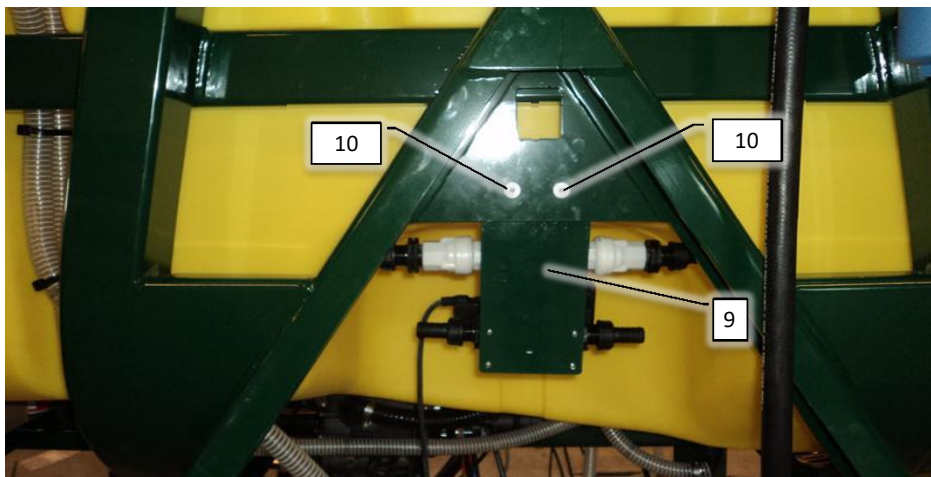

Pos	Psc	Number	Name	Price	Note
1	1	90320411	Beslag for motorventil		
	2	90210002	Bolt M6x20 FZB 8.8 ubryst		
	2	90214405	Skive M6 FZB Facet		
2	1	90400012	Motorventil 1' 3-vej gødn/inj.		
3	1	90320409	T-stykke G3/4' F-F-F ARAC		
	3	90320651	O-ring 25,00x3,0		
4	1	90320458	Nippelreduktion G1'xG3/4' ARAG		
5	1	90320034	Kontraventil rent vand 3/4'		
6	1	90320322	Brystnippel G3/4' ARAG		
7	1	90320431	Slangest. G3/4'x20mm ARAG		
	1	90320429	Omløber G3/4' ARAG		
	2	90325024	O-ring G3/4' Arag NBR		
	1	90210088	Spændebånd 12-22/9 C7 W3		
8	1	90400161	Kabel f motorventil 6m		
9	1	90330610	Mont.beslag f. motorvent. rensesys. AB		
10	1	90214421	Bolt M8x20 FZB 8.8 unders.		
11	1	90320030	Prop 3/4 '