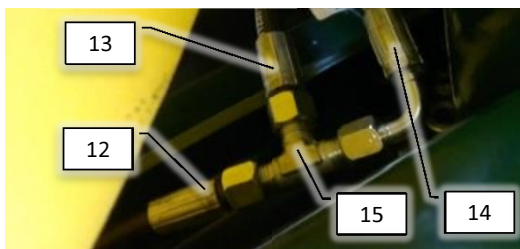

Pos	Psc	Number	Name	Price	Note
1	1	90330471	Hjulophæng combi m. luft afjd.		
2	1	90310051	Fjeder f.lås kemikaliefylder		
3	1	90210201	Øje/ringmøtrik 12mm el-galv		
4	1	90330493	Ventil t/luftpude affjdr. CC I		
5	2	90330109	Beslag f. bremsecylinder CC		
	2	90210344	Bolt M14x90 FZB 8.8 bryst		
	8	90214424	Skive M14 FZB Facet		
	2	90215002	Møtrik M14 FZB Låse		
6	2	90210133	Skive M14 Galv 14x50x4 CC		
7	1	90510078	Cylinder bremse CC 25x70 m. bremse		
8	1	90330484	luftpude t/affjdr. CC II		
9	1	90330075	Plastskærm for aksel CC		
10	2	90330289	Afstandsrør v. Hjulophæng Ø48,3x3,25x7		
11	1	90336015	Nagle for hjulophæng CC		
12	1	90515177	Hy slange CCII Bremseslange 1700mm		
	1	90510041	Hy brystnippel 1/4' x 3/8		
	2	90510056	Bonded seal hydr. 3/8		
13	1	90515176	Hy slange CCII Bremseslange 900mm		
	1	90510041	Hy brystnippel 1/4' x 3/8		
14	1	90515047	Hy slange CCII bremseslange 7000 mrr		
	1	90510233	Hy nippel 1/4x1/2 BSP M/M		
	1	90320380	Lynkopling f. bremse		
	1	90510057	Bonded seal hydr.1/2		
15	1	90510046	Hy T-stykke 1/4' BSF		
16	1	90215033	Clamps 12mm 12/15		
17	2	90210206	Bolt M10x60 FZB 8.8 bryst		
	2	90210055	Møtrik M10 FZB låse		
18	8	90210034	Bolt M10x30 FZB 8.8 ubryst		
	8	90210332	Skive M10 FZV 10,5x30x3		
19	4	90210011	Bolt M8x20 FZB 8.8 ubryst		
	4	90210084	Skive M8 8,4x25x2 Plan		
20	2	90210039	Bolt M12x50 FZB 8.8 ubryst		
	2	90214408	Skive M12 FZB Facet		
21	2	90210005	Bolt M12x35 FZB 8.8 ubryst		
	4	90214408	Skive M12 FZB Facet		
22	2	90210005	Bolt M12x35 FZB 8.8 ubryst		
	2	90210056	Møtrik M12 FZB låse		
	4	90214408	Skive M12 FZB Facet