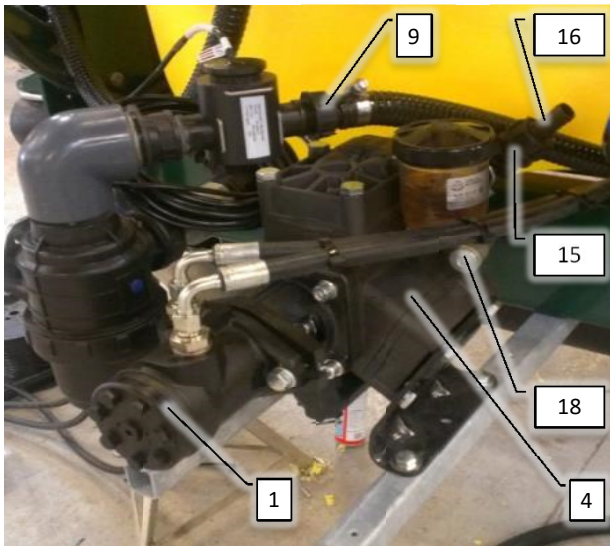

Pos	Psc	Number	Name	Price	Note
1	1	90320363	Rentvandstank CC 260 liter		
		90320361	Låg lille for rentvandtank CC&AE		
		90320362	Låg stor for rentvandtank CC&AE		
2	1	90330096	Oliekølerspiral f vandtank CC		
	16	90214414	Skive M8 8,4x24x2 A2 Skærm		
	16	90510516	Kobberring Ø8x14x1		
	8	90214420	Bolt M8x25 A2		
	8	90210353	Møtrik M8 A2		
5	1	90320088	Tankgennemføring G1' ARAG		
	1	90320027	Pakning for G1' omløber, tankg. ARAG		
	1	90320255	T-stykke G1' F-F-F ARAG		
	1	90320432	Slangest. G1'x20mm ARAG		
	2	90320518	Omløber G1' ARAG		
	2	90325061	Brystnippel G1' ARAG		
	1	90325012	Slangest. G1'x25mm ARAG		
	4	90325013	O-ring G1' Arag		
	2	90210088	Spændebånd 12-22/9 C7 W3		
7	1	90515191	Hy slange CCII Kølespiral 600mm		
	1	90510259	Hy vinkel 22mm		
	1	90517603	Dobbelt skærring ø22		
	1	90517604	Hy Omløber ø22 M30x2