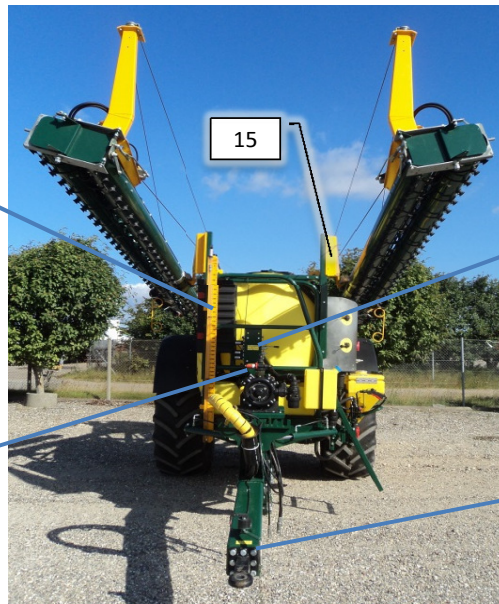

Pos	Psc	Number	Name	Price	Note
1	2	90900052	Mærkat - tank CC		
2	1	90900079	Mærkat-advarel-farlig kemi i tank		
3	1	90900083	Mærkat-advarel-læs instruktionsbog		
4	2	90900064	Mærkat- HUSK efterspænd hjulbolt		
5	1	90900162	Mærkat "frakobling af hydraulikslanger'		
6	1	90900171	Mærkat "RPM high-low"		
7	2	90900170	Mærkat "efterspænding af bolte"		
8	1	90900174	Mærkat - værnemidler f. værktøjsskab		
9	1	90900172	Mærkat "Overtryksventil"		
10	2	90900167	Mærkat "max. 6 bar"		
11	4	90900168	Mærkat "anhugningspunkt"		
12	1	90900169	Mærkat " danfoil PC-Spray Controller'		
13	1	90900164	Mærkat "DK- frakobling af akkumulator"		
14	1	90900173	Mærkat "strømforsyning/sikringsbox'		
15	2	90900063	Mærkat - Danfoil bomkonsol CC		
16	1	90900180	Mærkat "KEMI" til plade