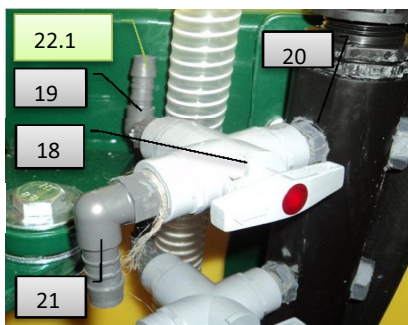

Pos	Psc	Number	Name	Price	Note
1	1	90407206	Motor f/injektionspumpe stor (ny version		
A	1	60604059	Injektionspumpe basis