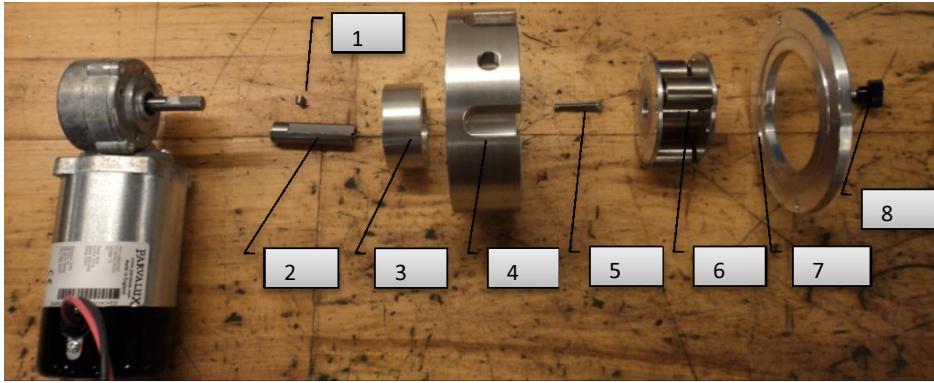

Pos	Psc	Number	Name	Price	Note
1	1	90407206	Motor f/injektionspumpe stor (ny version		
A	1	60604059	Injektionspumpe basis