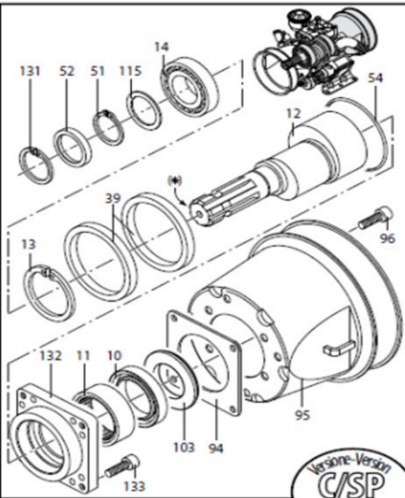

2-5

	l/min	gpm (US)	bar	psi	HP	kW		kg
AR 813	79,9	21,1	50	725	8,8	6,6	550	20,5