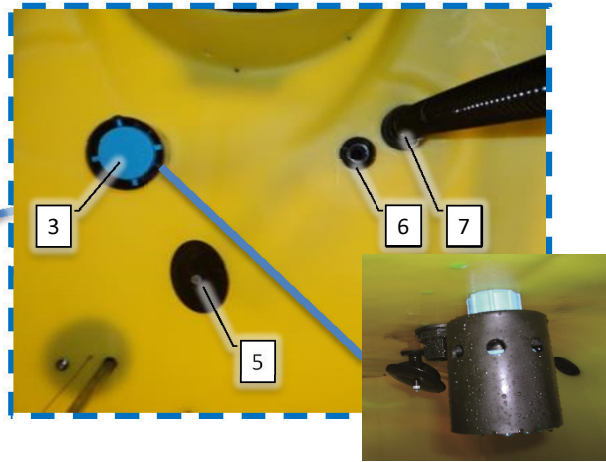

Pos	Psc	Number	Name	Price	Note
1	1	90515185	Hy slange CCII Trykslange 820mm		
2	1	90510051	Mahle filter PI3608+PI1108		
	2	90510045	Hy brystnippel 5/8' x 3/4'		
3	1	90515186	Hy slange CCII Trykslange traktor 4000mm		
	1	90510235	Hy nippel 1/2x5/8 BSP M/M		
	1	90510032	Lynkobling 1/2' har		
4	15	90510400	Olie Total Dynatrans MPV		
5	1	90515180	Hy slange CCII Ls 4900mm		
	2	90510040	Hy brystnippel 1/4' x 1/4' BSP Male		
	1	90510301	Hy lynkobling 1/4'		
6	1	90510177	Hy tee 3/8 BSP t-stk M/F/M		
	1	90510306	Hy lynkobling 3/4'		
	1	90515190	Hy slange CCII Retur PVG 500mm		
	1	90515188	Hy slange CCII Retur traktor 4100mm		
	2	90515204	Hy prop 1/2		
7	1	90510303	Hy lynkobling NV38GASM		
9	1	90510032	Lynkobling 1/2' har		
	1	90510043	Hy brystnippel 3/8'x1/2		
14	1	90515047	Hy slange CCII bremseslange 7000 mm		
	1	90510233	Hy nippel 1/4x1/2 BSP M/M		
	1	90320380	Lynkopling f. bremser		