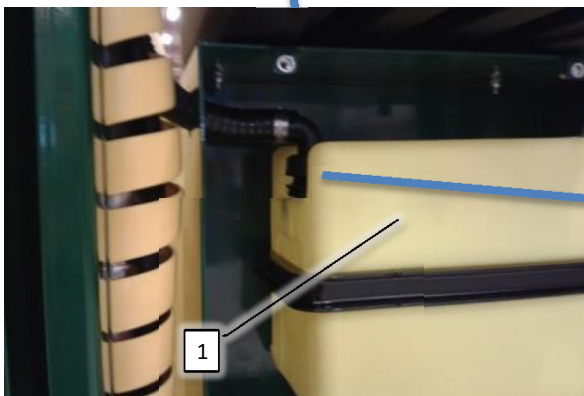

Pos	Psc	Number	Name	Price	Note
1	1	90320368	Vandtank 15 l komplet Gul		
2	1	90320458	Nippelreduktion G1'xG3/4' ARAG		
	1	90320335	Slangest. G1'x25mm 90G ARAG		
	1	90320518	Omløber G1' ARAG		
	2	90325013	O-ring G1' Arag		
	1	90210089	Spændebånd 25-40/12 C7 W:		
3	1,2	90340044	Slange 25 mm sug		
4	1	90321300	Låg G3'		
5	1	90321301	Nippelmuffe G3'xG2' ARAG		
6	1	90321302	Nippelreduktion G2'xG1 1/4' ARAG		
7	1	90320501	Slangest. G1 1/4'x25mm ARAG		
	1	90320513	Omløber G1 1/4' ARAG		
	2	90325026	O-ring G1 1/4' Arag		
	1	90210089	Spændebånd 25-40/12 C7 W:		
8	1	90330298	Holder for påfyldningstragt		
	2	90210061	Selvskærende skrue 6,3x 22mm