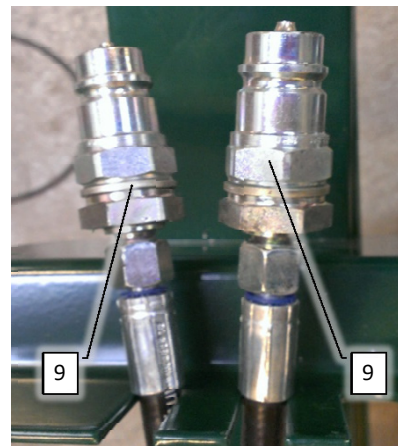

Pos	Psc	Number	Name	Price	Note
1	1	90330491	Støtteben CC II		
2	1	90330487	Nagle f/støtteben CC II 247,5mm		
3	1	90330488	Nagle f/støtteben CC II 200mm		
4	1	90330498	Nagle f/støtteben CCII 400 mm		
5	1	90320190	Slangeholder 12mm dobbelt grør		
6	1	90510360	Cylinder Støtteben CCII opmontere:		
7	2	90510041	Hy brystnippel 1/4' x 3/8		
8	1	90515076	Hy slange AB CCII 1/4'bom 4700mm		
9	1	90510032	Lynkobling 1/2' har		
	1	90510043	Hy brystnippel 3/8'x1/2