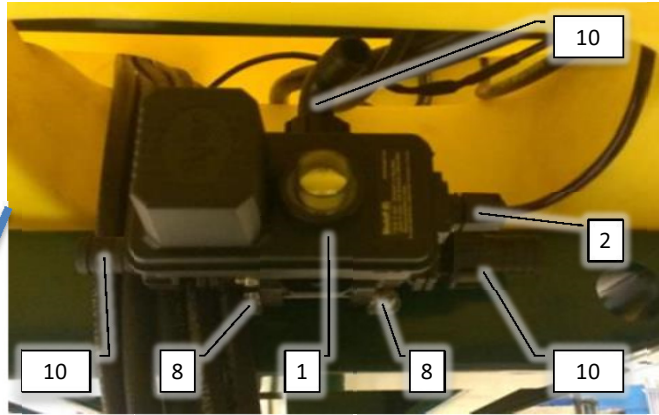

Pos	Psc	Number	Name	Price	Note
1	1	90400012	Motorventil 1' 3-vej gødn/inj.		
2	1	90400161	Kabel f motorventil 6m		
3	1	90215021	Rørøphæng M8 Ø32-35mm		
4	2,8	90340044	Slange 25 mm sug		
5	3	90340044	Slange 25 mm sug		
6	4,5	90340044	Slange 25 mm sug		
7	2,5	90340006	Slange 32 mm sug		
8	1	90320411	Beslag for motorventil		
	2	90210330	Bolt M6x12 FZB 8.8 ubrust		
	2	90214406	Skive M8 FZB Facet		
10	1	90320504	Slangest. G1 1/4'x25mm 90G ARAG		
	1	90320513	Omløber G1 1/4' ARAG		
	2	90325026	O-ring G1 1/4' Arag		
	1	90210098	Spændebånd 16-27/12 C7 W		
15	1	90320503	Slangest. G1 1/4'x32mm ARAG		
	1	90320513	Omløber G1 1/4' ARAG		
16	1	90325100	Nippelreduktion G1 1/4'xG1' ARAG		
	1	90320400	Kontraventil rent vand 1'		
	1	90325061	Brystnippel G1' ARAG		
17	1	90320454	Vinkel G1 90G F-F ARAG		
18	1	90320036	Lynkobling TypeF M1'xMG1		
	1	90320047	Lynkobling TypeH Prop 1		
	0,5	90211105	Wire rustfri 1,5mm AISI 316 syrefast