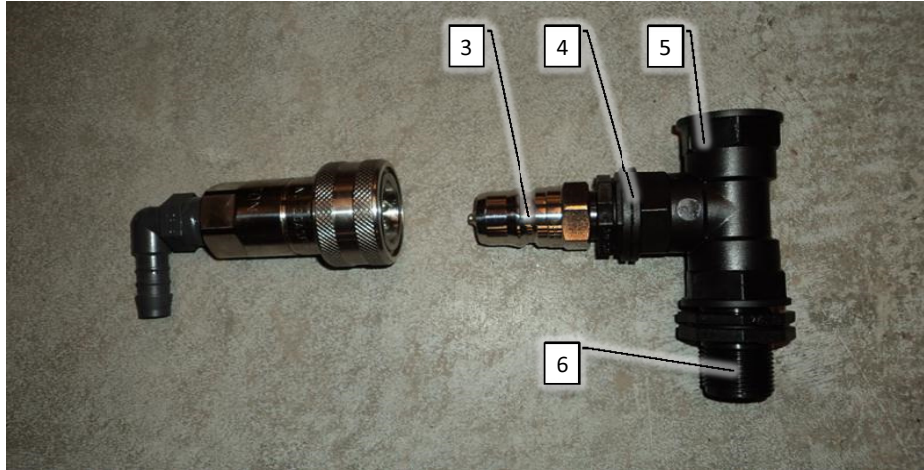

Pos	Psc	Number	Name	Price	Note
3	1	90320388	Lynkobling han 1/2' t/injekt		
4	1	90320483	Nippelreduktion G3/4'xG1/2' ARAG		
5	1	90320449	Vinkel G3/4' 90G F-F ARAG		
6	1	90320322	Brystnippel G3/4' ARAG		
7	1	90320433	Slangest. G3/4'x20mm 90G ARAG		
	1	90320429	Omløber G3/4' ARAG		
	2	90325024	O-ring G3/4' Arag NBR		
	1	90210088	Spændebånd 12-22/9 C7 W3		
8	1	90215021	Rørophæng M8 Ø32-35mm		
9	1	90330317	Gevindstykke M8x60 FZE		
A	0	60604115	Tilkoblingsstuds expander til rensesyste