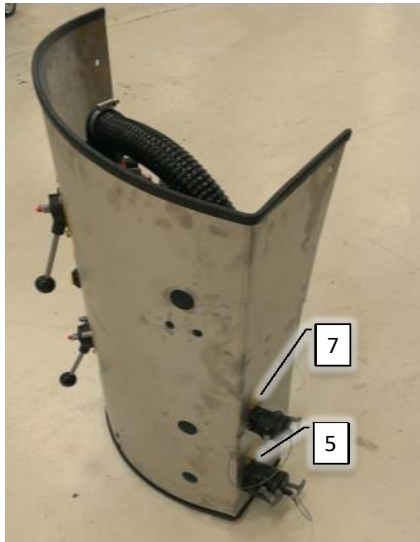

Pos	Psc	Number	Name	Price	Note
1	1	90330512	Standard Platform f/ inj. tanke ECC II		
	5	90210034	Bolt M10x30 FZB 8.8 ubrust		
2	1	90330308	Bådsurringsæt 3 m- 25mm sort		

Pos	Psc	Number	Name	Price	Not Note
1	2	90320046	Jet-agitator (omrører)		
2	1	90320256	T-stykke 3/8'		
3	1	90320293	Spidsmuffe G1/2'xG3/8' ARAG		
4	1	90320087	Spidsmuffe G1'xG1/2' ARAG		
5	1	90320025	Brystnippel G1' lang ARAG		
6	1	90320027	Pakning for G1' omløber, tankg. ARAG		
7	1	90320026	Bagmøtrik G1' ARAG		
8	1	90320335	Slangest. G1'x25mm 90G ARAG		
		1 90320518	Omløber G1' ARAG		
		2 90325013	O-ring G1' Arag		
		1 90210186	Spændebånd 20-32/12- C7 W3		