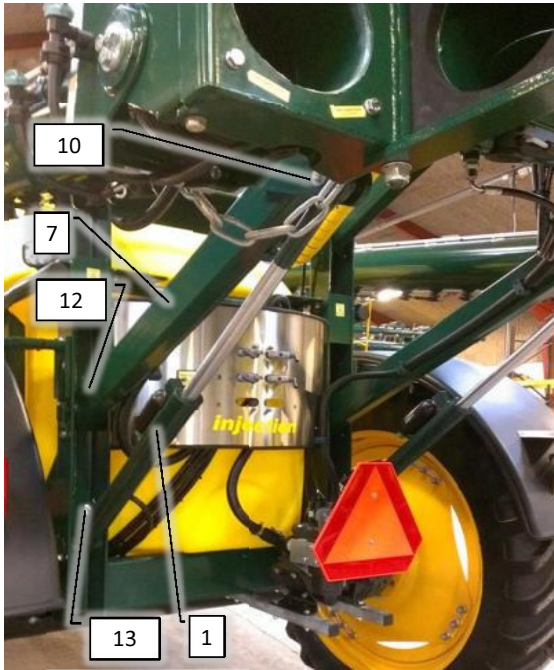

Pos	Psc	Number	Name	Price	Not Note
1	1	90510361	Cylinder parallelarme >28-36m CC II		
	1	90510380	Akkumulator CC 0,35l/25 bar		
	1	90510209	Hy nippel 3/8'x12mm		
2	1	90214401	Gasstøddæmper for CC 36mm		
3	1	90310064	Fjeder mek. afvigerled		
	2	90210199	Øje/ringbolt 10mm el-galv		
4	1	90330417	Løfteled CC		
	1	90330102	Nagle ø30 f. pendul luftfordeler		
5	1	90310040	Rulle for slæde AB		
6	1	90330351	Parallelarm øverst CC		
7	2	90330352	Parallelarm nederst CC		
8	1	90330349	Løftekonsol CC		
9	1	90510261	Hy modulsystem 8 sek uden omløbsventi CC		
	20	90400170	Stik f. hyd. ventil incl. ledning 2000mm		
	1	90330287	Bøjle f. hy. ventiler (løftekonsol)		
	1	90510161	Hy Testnippel 1/4		
	1	90510043	Hy brystnippel 3/8'x1/2'		
	1	90515183	Hy slange CCII Tryk PVG/LC 5650mm		
	1	90510043	Hy brystnippel 3/8'x1/2'		
	1	90510044	Hy brystnippel 1/2'x3/4'		
	1	90510174	Hy Tee 3/4 MA/MA/FMA		
	1	90515189	Hy slange CCII Retur LC 4500mm		
10	2	90330353	Nagle for løftecylinder CC		
11	4	90330363	Koblingsnagle CC		
12	4	90330506	Nagle f. parallelarme		
13	2	90330492	Nagle f/stempel bom CC II		
14	2	90210200	Øje/ringbolt 12mm el-galv		
14	2	90330250	Mellemlæg f. luftfordeler/chassic 8mm		
	11	90210132	Skive M14 Galv 14x40x4 CC		
15	1	90214412	Banjo forskrunding 3/8 x Ø12		
16	1	90515174	Hy slange CCII Lift 2000mm		
17	1	90510215	Hy tee 12mm		
18	1	90515122	Hy slange CCII Lift 3500mm		
19	2	90510084	Hy drøvl/kontra ventil