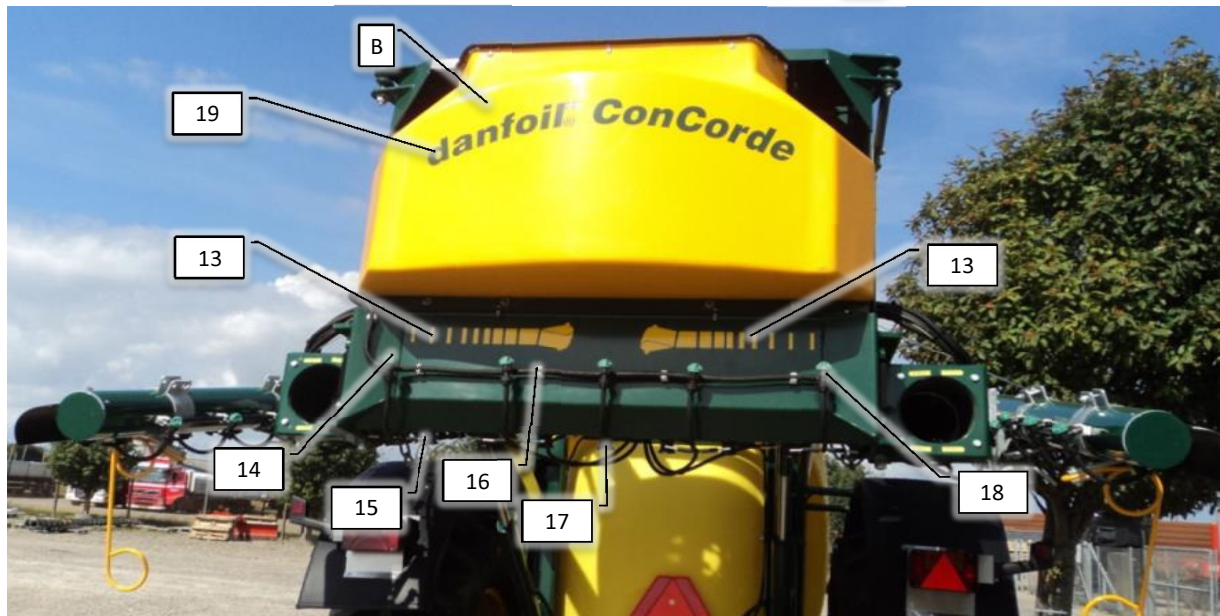

Pos	Psc	Number	Name	Price	Note
1	1	90330415	Luftfordeler CC 20-28		
2	1	90330418	Justeringsled til luftfordeler		
	1	90330013	Låsebolt un. sænk. Ø 20/70		
4	1	90330248	Støddæmper m.tallerkenfjedre AB-CC 18-28		
5	1	90214402	Gasstøddæmper vandret CC-AB		
6	1	90510358	Cylinder tilt CCII fra årg. 2012		
	1	90330102	Nagle ø30 f. pendul luftfordeler		
	1	90515098	Hy slange CCII Tiltslange 750mm		
	1	90510060	Hy brystnippel 0,5 mm		
	1	90515179	Hy slange CCII Tiltslange 600mm		
	1	90510041	Hy brystnippel 1/4' x 3/8'		
7	1	90510004	Cylinder inderbom 20-28m CC 320-5025		
	1		Pakningssæt		
	1	90210034	Bolt M10x30 FZB 8.8 ubrust		
	1	90210078	Skive M10.5x30x2.5 Plan A2		
	2	90515077	Hy slange AB CCII 1/4' LS 1600mm		
	2	90510041	Hy brystnippel 1/4' x 3/8'		
8	1	90515187	Hy slange CCII Retur blæser 950mm		
9	1	90515184	Hy slange CCII Motor slange 5900mm		
	1	90510035	Hy brystnippel 1/2' x 1/2'		
10	1	90515181	Hy slange CCII Dræn 6000mm		
	1	90510042	Hy brystnippel 3/8' BSP Male		
	1	90515182	Hy slange CCII Dræn 3500mm		
	1	90510042	Hy brystnippel 3/8' BSP Male		
	1	90510303	Hy lynkobling NV38GASM		
11	2	90210312	Kæde 3 led 13mm		
	4	90210220	Sjækkel 13 mm (7/16" x 1/2") 1,5 T		
13	1	90900041	Mærkat - eurofoil (gul) AB/CC		
14	5	90326060	Drypstop 2011-> grøn db.		
15	8	90320083	Eurofoil forstøver kompl.		
	4	90326014	Fordeler 2011-2014 sort/grå db.		
16	4	90326020	Slangeholder 16 mm enkelt WOPF		
17	1	90320083	Eurofoil forstøver kompl.		
	1	90326028	Fordeler 2011-2014 sort enk. lige		
18	1	90326055	Drypstop 2011-> grøn enk. højre		
19	1	90900058	Mærkat - Danfoil (bagend CC)		
20	1	90804243	Svampegummi Ø 200 mm		
B	1	20200190	Blæsekasse komp.		
	2	90320123	Støtteklods til luftfordeler		
	1	90340001	Slange 6,3mm - tryk		
	3	90340019	Slange 10 mm - tryk		
	2	90900080	Mærkat-advarsel-klemfare		
	2	90900084	Mærkat-advarsel-ingen ophold omkr. maski		
	4	90210085	Split 5 mm