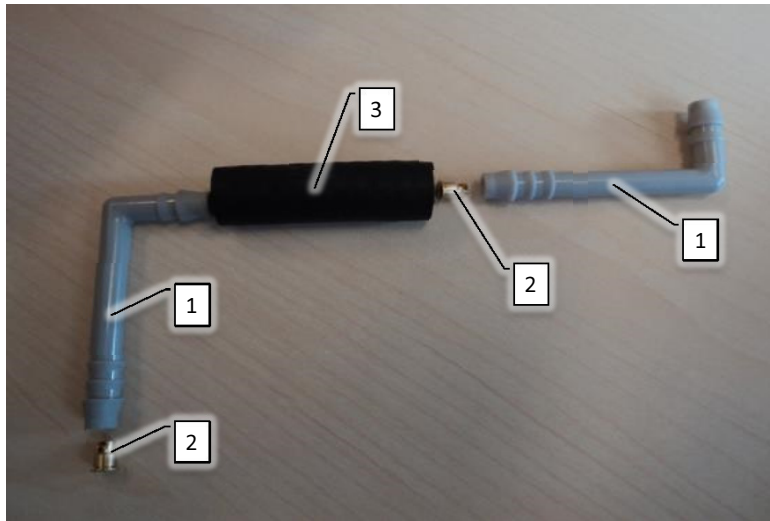

Pos	Psc	Number	Name	Price	Note
1	2	90320207	Vinkel t/forstøver 6 mm Grå		
2	2	90326007	Drøvle TJ 0,5		
3	0,05	90340001	Slange 6,3mm - tryk