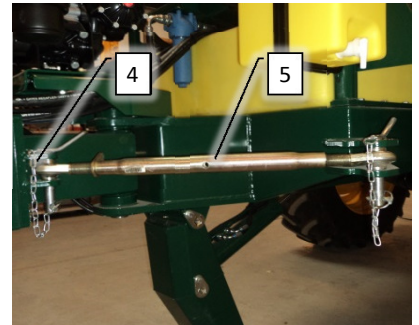

Pos	Psc	Number	Name	Price	Note
1	1	90330348	Hovedramme CCII		
	1	90330368	Befæstelse til tank CC		
	1	90330370	Vinkelanlæg CC		
2	1	90330364	Topstiver H CC		
	1	90330365	Topstiver V CC		
3	1	90330378	Platform CC		
	1	90330379	Bundplade CC		
4	1	90330486	Trækkonsol CC II		
	2	90210134	Messingbøsning til træk CC		
	1	90330371	Træknagle CC		
	2	90320548	Låsering til træknagle		
5	2	90330043	Topstang f. træk		
	4	90330010	Pig for A ramme/træk CC 25x130mm		
6	1	90336430	Bærekonsol venstre til CC		
	1	90336435	Bærekonsol højre til CC		
	2	90336409	Spændeplade til bærekonsol CC		
	1	90336440	Bærearmlen venstre til bærekonsol CC		
	1	90336445	Bærearmlen højre til bærekonsol CC		
7	1	90330366	Sidebue CC		
8	1	60604053	Plade f. magnetlabels		
9	1	90320368	Vandtank 15 l komplet Gul		
10	1	90400096	Trekantrefleks		
	1	90336940	Holder f/advarselstrekant		
	2	90320801	Prop 40x40		
	2	90320803	Prop 60x4,5		
	2	90320807	Prop 70x70x3-€		
	2	90320808	Prop 30x30x5		
11	1	90336938	Plade for pumpe std. CC II