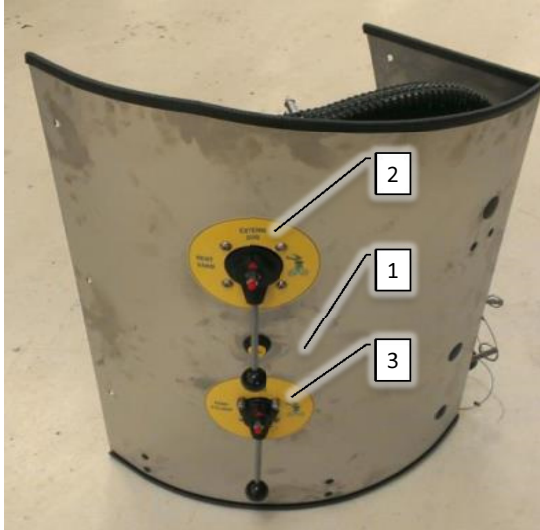

Pos	Psc	Number	Name	Price	Note
1	1	90330512	Standard Platform f/ inj. tanke ECC II		
	5	90210034	Bolt M10x30 FZB 8.8 ubrust		
2	1	90330308	Bådsurringsæt 3 m- 25mm sort		

Pos	Psc	Number	Name	Price	Not Note
1	2	90320046	Jet-agitator (omrører)		
2	1	90320256	T-stykke 3/8'		
3	1	90320293	Spidsmuffe G1/2'xG3/8' ARAG		
4	1	90320087	Spidsmuffe G1'xG1/2' ARAG		
5	1	90320025	Brystnippel G1' lang ARAG		
6	1	90320027	Pakning for G1' omløber, tankg. ARAG		
7	1	90320026	Bagmøtrik G1' ARAG		
8	1	90320335	Slangest. G1'x25mm 90G ARAG		
		1 90320518	Omløber G1' ARAG		
		2 90325013	O-ring G1' Arag		
		1 90210186	Spændebånd 20-32/12- C7 W3		