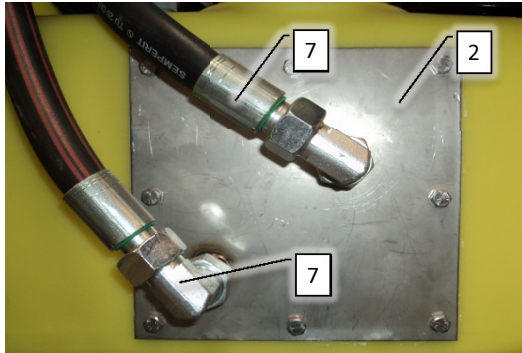

Pos	Psc	Number	Name	Price	Note
1	1	90320363	Rentvandstank CC 260 liter		
		90320361	Låg lille for rentvandtank CC&AE		
		90320362	Låg stor for rentvandtank CC&AE		
2	1	90330096	Oliekølerspiral f vandtank CC		
	16	90214414	Skive M8 8,4x24x2 A2 Skærm		
	16	90510516	Kobberring Ø8x14x1		
	8	90214420	Bolt M8x25 A2		
	8	90210353	Møtrik M8 A2		
5	1	90320088	Tankgennemføring G1' ARAG		
	1	90320027	Pakning for G1' omløber, tankg. ARAG		
	1	90320255	T-stykke G1' F-F-F ARAG		
	1	90320432	Slangest. G1'x20mm ARAG		
	2	90320518	Omløber G1' ARAG		
	2	90325061	Brystnippel G1' ARAG		
	1	90325012	Slangest. G1'x25mm ARAG		
	4	90325013	O-ring G1' Arag		
	2	90210088	Spændebånd 12-22/9 C7 W3		
7	1	90515191	Hy slange CCII Kølespiral 600mm		
	1	90510259	Hy vinkel 22mm		
	1	90517603	Dobbelt skærring ø22		
	1	90517604	Hy Omløber ø22 M30x2