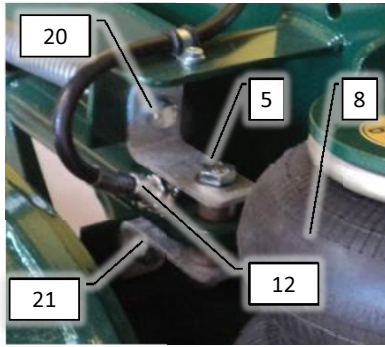

Pos	Psc	Number	Name	Price	Note
1	1	90330471	Hjulophæng combi m. luft afjd.		
2	1	90310051	Fjeder f.lås kemikaliefylder		
3	1	90210201	Øje/ringmøtrik 12mm el-galv		
4	1	90330493	Ventil t/luftpude affjdr. CC I		
5	2	90330109	Beslag f. bremsecylinder CC		
	2	90210344	Bolt M14x90 FZB 8.8 bryst		
	8	90214424	Skive M14 FZB Facet		
	2	90215002	Møtrik M14 FZB Låse		
6	2	90210133	Skive M14 Galv 14x50x4 CC		
7	1	90510078	Cylinder bremse CC 25x70 m. bremse		
8	1	90330484	luftpude t/affjdr. CC II		
9	1	90330075	Plastskærm for aksel CC		
10	2	90330289	Afstandsrør v. Hjulophæng Ø48,3x3,25x7		
11	1	90336015	Nagle for hjulophæng CC		
12	1	90515177	Hy slange CCII Bremseslange 1700mm		
	1	90510041	Hy brystnippel 1/4' x 3/8		
	2	90510056	Bonded seal hydr. 3/8		
13	1	90515176	Hy slange CCII Bremseslange 900mm		
	1	90510041	Hy brystnippel 1/4' x 3/8		
14	1	90515047	Hy slange CCII bremseslange 7000 mrr		
	1	90510233	Hy nippel 1/4x1/2 BSP M/M		
	1	90320380	Lynkopling f. bremse		
	1	90510057	Bonded seal hydr.1/2		
15	1	90510046	Hy T-stykke 1/4' BSF		
16	1	90215033	Clamps 12mm 12/15		
17	2	90210206	Bolt M10x60 FZB 8.8 bryst		
	2	90210055	Møtrik M10 FZB låse		
18	8	90210034	Bolt M10x30 FZB 8.8 ubryst		
	8	90210332	Skive M10 FZV 10,5x30x3		
19	4	90210011	Bolt M8x20 FZB 8.8 ubryst		
	4	90210084	Skive M8 8,4x25x2 Plan		
20	2	90210039	Bolt M12x50 FZB 8.8 ubryst		
	2	90214408	Skive M12 FZB Facet		
21	2	90210005	Bolt M12x35 FZB 8.8 ubryst		
	4	90214408	Skive M12 FZB Facet		
22	2	90210005	Bolt M12x35 FZB 8.8 ubryst		
	2	90210056	Møtrik M12 FZB låse		
	4	90214408	Skive M12 FZB Facet