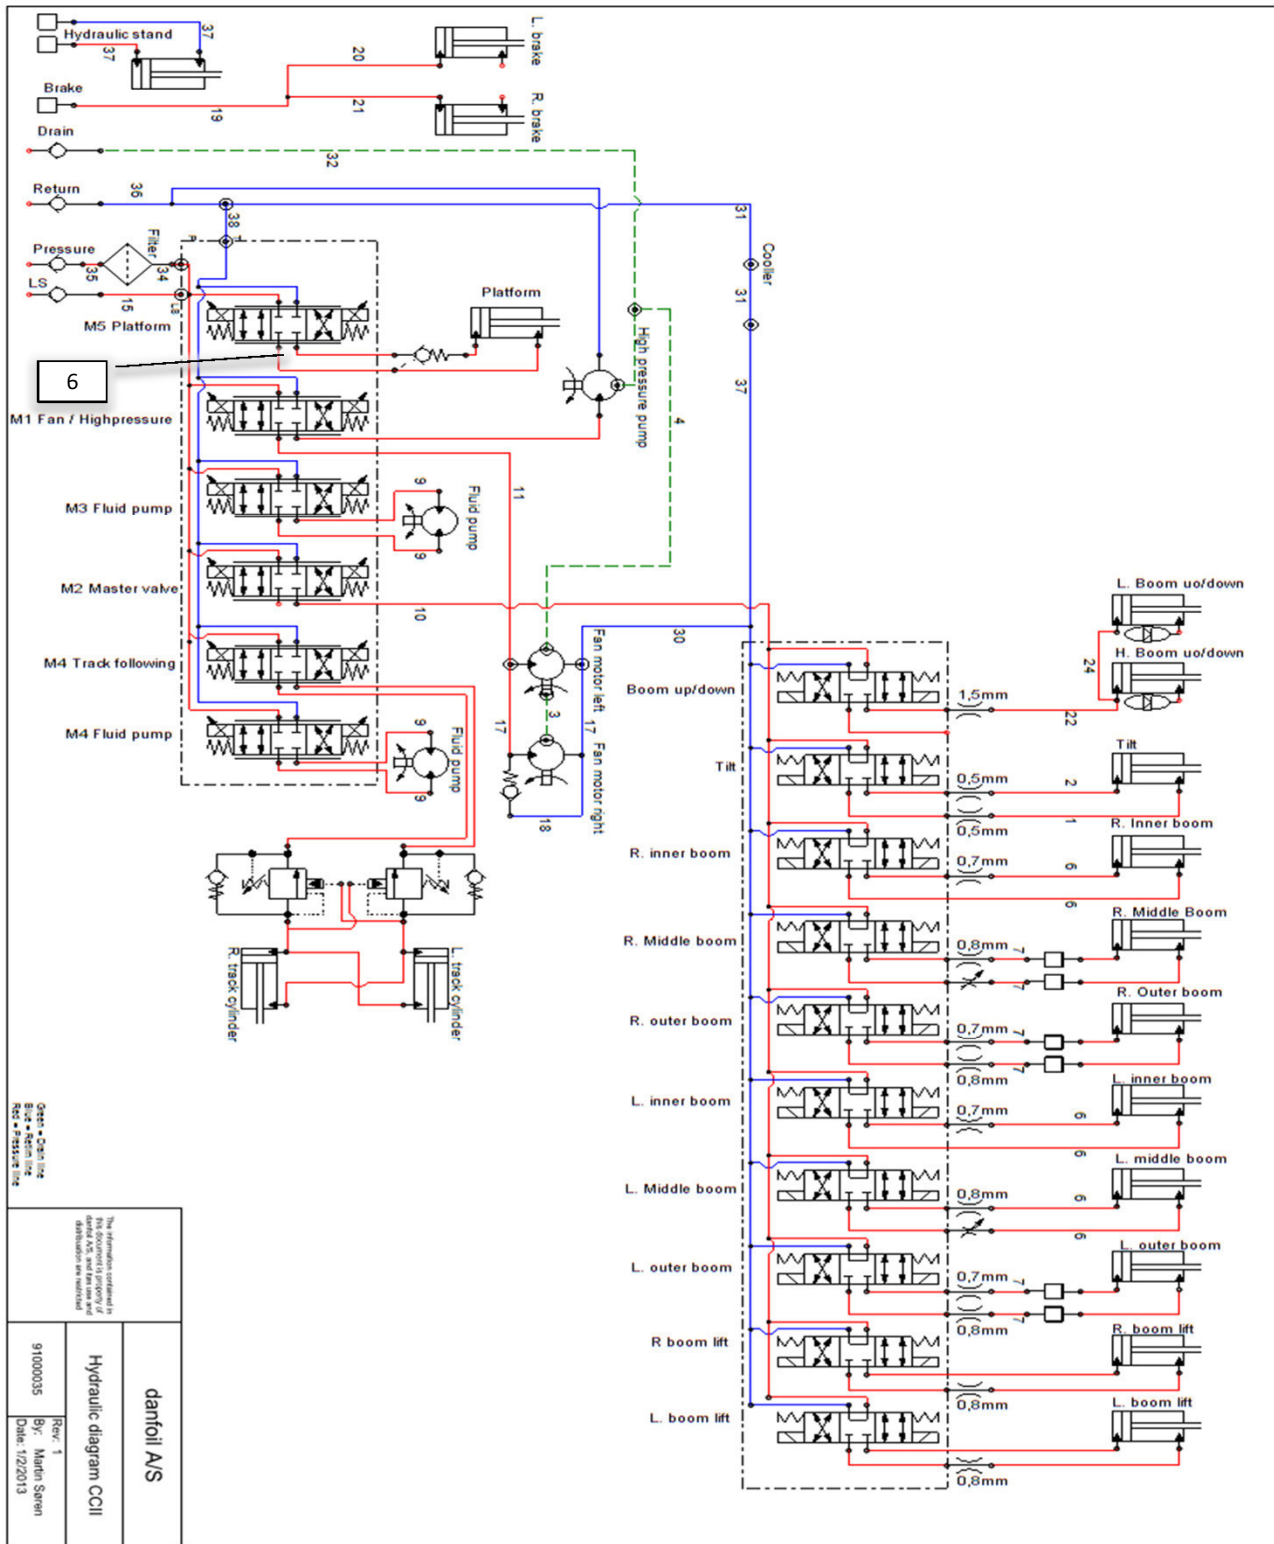

Pos	Psc	Number	Name	Price	Note
3	1	90320388	Lynkobling han 1/2' t/injekt		
4	1	90320483	Nippelreduktion G3/4'xG1/2' ARAC		
5	1	90320409	T-stykke G3/4' F-F-F ARAC		
6	1	90320322	Brystnippel G3/4' ARAG		
7	1	90215021	Rørophæng M8 Ø32-35mm		
8	1	90330317	Gevindstykke M8x60 FZE