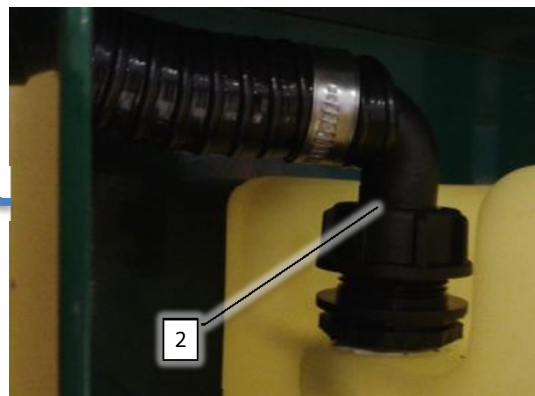

Pos	Psc	Number	Name	Price	Note
1	1	90320368	Vandtank 15 l komplet Gul		
2	1	90320458	Nippelreduktion G1'xG3/4' ARAG		
	1	90320335	Slangest. G1'x25mm 90G ARAG		
	1	90320518	Omløber G1' ARAG		
	2	90325013	O-ring G1' Arag		
	1	90210089	Spændebånd 25-40/12 C7 W:		
3	1,2	90340044	Slange 25 mm sug		
4	1	90321300	Låg G3'		
5	1	90321301	Nippelmuffe G3'xG2' ARAG		
6	1	90321302	Nippelreduktion G2'xG1 1/4' ARAG		
7	1	90320501	Slangest. G1 1/4'x25mm ARAG		
	1	90320513	Omløber G1 1/4' ARAG		
	2	90325026	O-ring G1 1/4' Arag		
	1	90210089	Spændebånd 25-40/12 C7 W:		
8	1	90330298	Holder for påfyldningstragt		
	2	90210061	Selvskærende skrue 6,3x 22mm