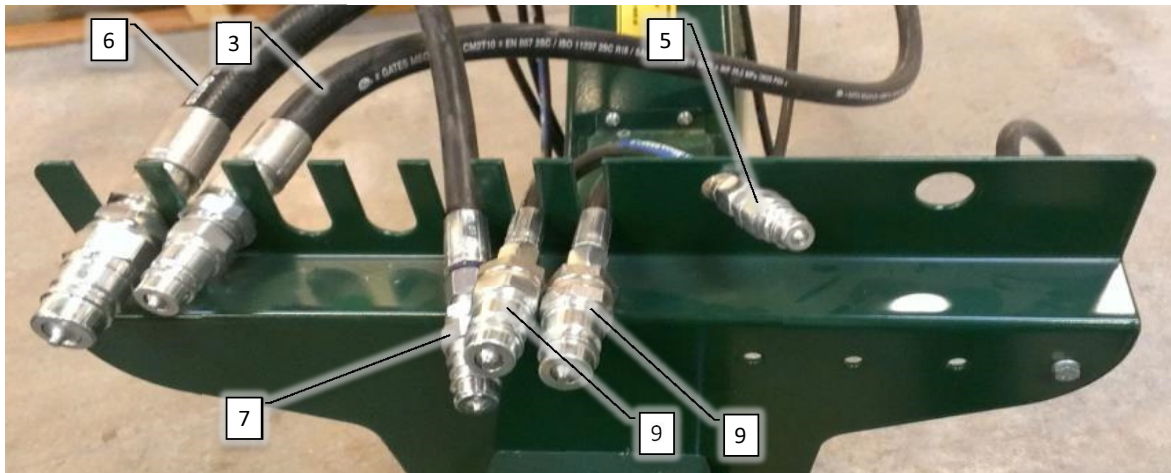

Pos	Psc	Number	Name	Price	Note
1	1	90515185	Hy slange CCII Trykslange 820mm		
2	1	90510051	Mahle filter PI3608+PI1108		
	2	90510045	Hy brystnippel 5/8' x 3/4'		
3	1	90515186	Hy slange CCII Trykslange traktor 4000mm		
	1	90510235	Hy nippel 1/2x5/8 BSP M/M		
	1	90510032	Lynkobling 1/2' har		
4	15	90510400	Olie Total Dynatrans MPV		
5	1	90515180	Hy slange CCII Ls 4900mm		
	2	90510040	Hy brystnippel 1/4' x 1/4' BSP Male		
	1	90510301	Hy lynkobling 1/4'		
6	1	90510177	Hy tee 3/8 BSP t-stk M/F/M		
	1	90510306	Hy lynkobling 3/4'		
	1	90515190	Hy slange CCII Retur PVG 500mm		
	1	90515188	Hy slange CCII Retur traktor 4100mm		
	2	90515204	Hy prop 1/2		
7	1	90510303	Hy lynkobling NV38GASM		
9	1	90510032	Lynkobling 1/2' har		
	1	90510043	Hy brystnippel 3/8'x1/2		
14	1	90515047	Hy slange CCII bremseslange 7000 mm		
	1	90510233	Hy nippel 1/4x1/2 BSP M/M		
	1	90320380	Lynkopling f. bremser