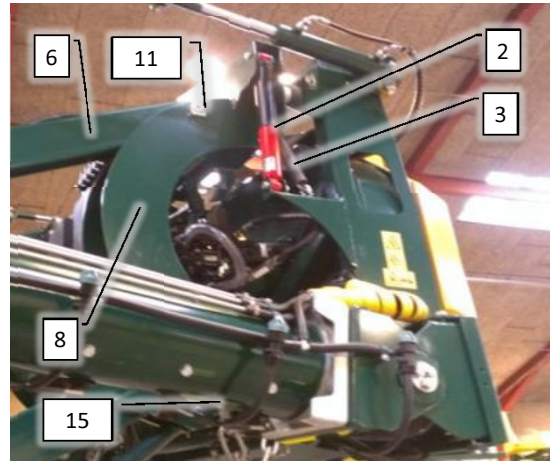

Pos	Psc	Number	Name	Price	Not Note
1	1	90510361	Cylinder parallelarme >28-36m CC II		
	1	90510380	Akkumulator CC 0,35l/25 bar		
	1	90510209	Hy nippel 3/8'x12mm		
2	1	90214401	Gasstøddæmper for CC 36mm		
3	1	90310064	Fjeder mek. afvigerled		
	2	90210199	Øje/ringbolt 10mm el-galv		
4	1	90330417	Løfteled CC		
	1	90330102	Nagle ø30 f. pendul luftfordeler		
5	1	90310040	Rulle for slæde AB		
6	1	90330351	Parallelarm øverst CC		
7	2	90330352	Parallelarm nederst CC		
8	1	90330349	Løftekonsol CC		
9	1	90510261	Hy modulsystem 8 sek uden omløbsventi CC		
	20	90400170	Stik f. hyd. ventil incl. ledning 2000mm		
	1	90330287	Bøjle f. hy. ventiler (løftekonsol)		
	1	90510161	Hy Testnippel 1/4		
	1	90510043	Hy brystnippel 3/8'x1/2'		
	1	90515183	Hy slange CCII Tryk PVG/LC 5650mm		
	1	90510043	Hy brystnippel 3/8'x1/2'		
	1	90510044	Hy brystnippel 1/2'x3/4'		
	1	90510174	Hy Tee 3/4 MA/MA/FMA		
	1	90515189	Hy slange CCII Retur LC 4500mm		
10	2	90330353	Nagle for løftecylinder CC		
11	4	90330363	Koblingsnagle CC		
12	4	90330506	Nagle f. parallelarme		
13	2	90330492	Nagle f/stempel bom CC II		
14	2	90210200	Øje/ringbolt 12mm el-galv		
14	2	90330250	Mellemlæg f. luftfordeler/chassic 8mm		
	11	90210132	Skive M14 Galv 14x40x4 CC		
15	1	90214412	Banjo forskrunding 3/8 x Ø12		
16	1	90515174	Hy slange CCII Lift 2000mm		
17	1	90510215	Hy tee 12mm		
18	1	90515122	Hy slange CCII Lift 3500mm		
19	2	90510084	Hy drøvl/kontra ventil