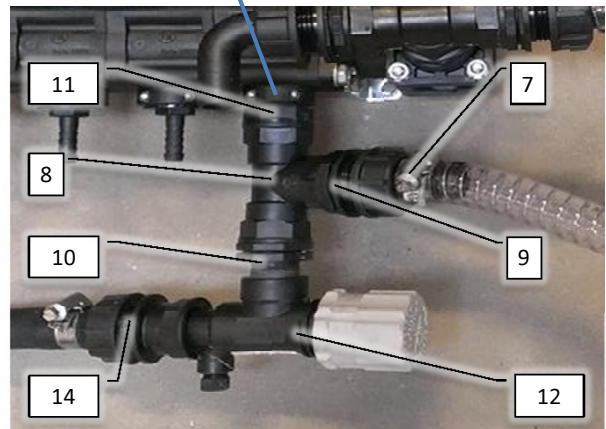

Pos	Psc	Number	Name	Price	Note
1	8	90400166	Motorventil ARAG sektion væs 10mm		
	8	90400163	Stik f. væskeventil incl. 1,3m ledning		
	8	90320145	O-ring Arag sek. ventil 39,2x2,6 Viton		
2	1	90320399	Endedæksel 1' han ARAG		
	1	90320145	O-ring Arag sek. ventil 39,2x2,6 Viton		
	4	90210030	Bolt M8x30 FZB 8.8		
	4	90210054	Møtrik M8 FZB låse		
	4	90214406	Skive M8 FZB Facet		
3	2	90320459	Beslag for væskeventil (Arag)		
	4	90320460	Stavbolte ARAG (8) L=486mm		
4	1	90320398	Endedæksel 3/4' hun ARAG		
5	1	90400300	Motorventil 3/4' (Modificeret kugle)		
	1	90400162	Kabel f. motorventil 1,5m		
6	3	90320458	Nippelreduktion G1'xG3/4' ARAG		
7	1	90320432	Slangest. G1'x20mm ARAG		
	1	90320518	Omløber G1' ARAG		
	2	90325013	O-ring G1' Arag		
8	1	90320409	T-stykke G3/4' F-F-F ARAG		
9	1	90320458	Nippelreduktion G1'xG3/4' ARAG		
10	1	90320322	Brystnippel G3/4' ARAG		
11	1	90320479	Studs 3/4" f/ARAG motorventil		
12	1	90320124	Overtryksventil (væske) 3/4'		
13	1	90325102	UDG: Nippelmuffe G1'xG3/4'		
14	1	90320432	Slangest. G1'x20mm ARAG		
15	1	90320433	Slangest. G3/4'x20mm 90G ARAG		
	1	90320429	Omløber G3/4' ARAG		
	2	90325024	O-ring G3/4' Arag NBR		
	1	90210186	Spændebånd 20-32/12- C7 W3		
16	0,8	90340004	Slange 19 mm - tryk		
17	1	90320434	Slangest. G1'x20mm 90G ARAG		
	1	90320518	Omløber G1' ARAG		
	2	90325013	O-ring G1' Arag		
	3	90340004	Slange 19 mm - tryk		
18	1	90320335	Slangest. G1'x25mm 90G ARAG		
	1	90320518	Omløber G1' ARAG		
	2	90325013	O-ring G1' Arag		
	3	90340044	Slange 25 mm sug		
19	0,5	90340049	Slange 20mm Alfasteel m. ståls spiral		
20	1	90320410	Filterhus tryk ARAG