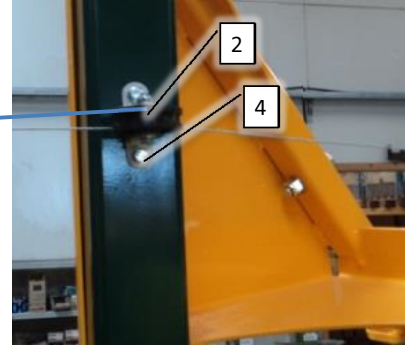

Pos	Psc	Number	Name	Price	Note
1	1	90330386	Tankmålerkonsol CC		
	1	90900056	Mærkat- tankskala CC		
	1	90336947	Målerør (1850mm) f. tankmåler		
	1	90336945	Lod f. tankmåler		
	2	90320809	Prop ø32x26 t, tankmåler CC		
2	1	90320850	Hjul f. wire t. tankmåler		
	1	90330212	Bøsning f. hjul t. tankmåler		
3	1	90336943	Trisseholder f. skalarør f. tankmåler		
4	1	90336942	Holder f. rulle f. tankmåler		
5	1	90336941	Tank sonde f. tankmåler		
6	1	90336946	Tankbund holder f. tankmåler		
7	3,75	90211105	Wire rustfri 1,5mm AISI 316 syrefast		
	2	90211106	Taluritlås kobber 1,5mm wire EN13411-3		
8	1	90336944	Flydeplade f. tankmåler		
9	1	90215007	Udstødningsclamps 48mm