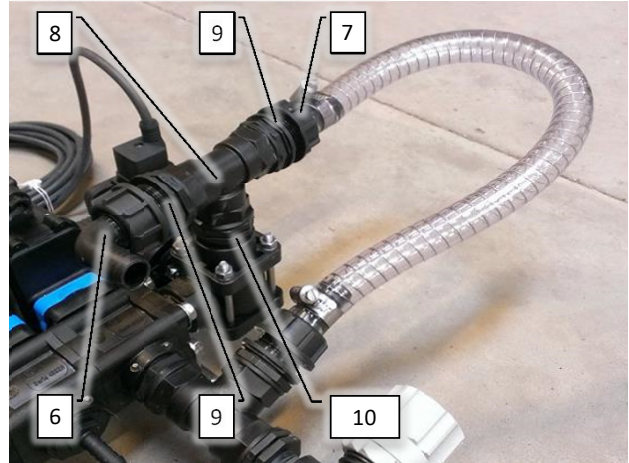

Pos	Psc	Number	Name	Price	Note
1	10	90400166	Motorventil ARAG sektion væs 10mm		
		10 90400163	Stik f. væskeventil incl. 1,3m ledning		
		10 90320145	O-ring Arag sek. ventil 39,2x2,6 Viton		
2	1	90320399	Endedæksel 1' han ARAG		
		1 90320145	O-ring Arag sek. ventil 39,2x2,6 Viton		
		1 90320434	Slangest. G1'x20mm 90G ARAG		
		1 90320518	Omløber G1' ARAG		
		2 90325013	O-ring G1' Arag		
		1 90210186	Spændebånd 20-32/12- C7 W3		
3	2	90320459	Beslag for væskeventil (Arag)		
		4 90320487	Stavbolte ARAG (10) L=610mm		
4	1	90320398	Endedæksel 3/4' hun ARAG		
5	1	90400300	Motorventil 3/4' (Modificeret kugle)		
		1 90400162	Kabel f. motorventil 1,5m		
6	3	90320458	Nippelreduktion G1'xG3/4' ARAG		
7	1	90320432	Slangest. G1'x20mm ARAG		
		1 90320518	Omløber G1' ARAG		
		2 90325013	O-ring G1' Arag		
		1 90210186	Spændebånd 20-32/12- C7 W3		
8	1	90320409	T-stykke G3/4' F-F-F ARAG		
9	1	90320458	Nippelreduktion G1'xG3/4' ARAG		
10	1	90320322	Brystnippel G3/4' ARAG		
11	1	90320479	Studs 3/4" f/ARAG motorventil		
12	1	90320124	Overtryksventil (væske) 3/4'		
13	1	90325102	UDG: Nippelmuffe G1'xG3/4'		
14	1	90320432	Slangest. G1'x20mm ARAG		
15	1	90320433	Slangest. G3/4'x20mm 90G ARAG		
		1 90320429	Omløber G3/4' ARAG		
		2 90325024	O-ring G3/4' Arag NBR		
		1 90210186	Spændebånd 20-32/12- C7 W3		
16	0,8	90340004	Slange 19 mm - tryk		
17	3	90340004	Slange 19 mm - tryk		
18	3	90340044	Slange 25 mm sug		
19	0,5	90340049	Slange 20mm Alfasteel m. stålspiral		
20	1	90320410	Filterhus tryk ARAG