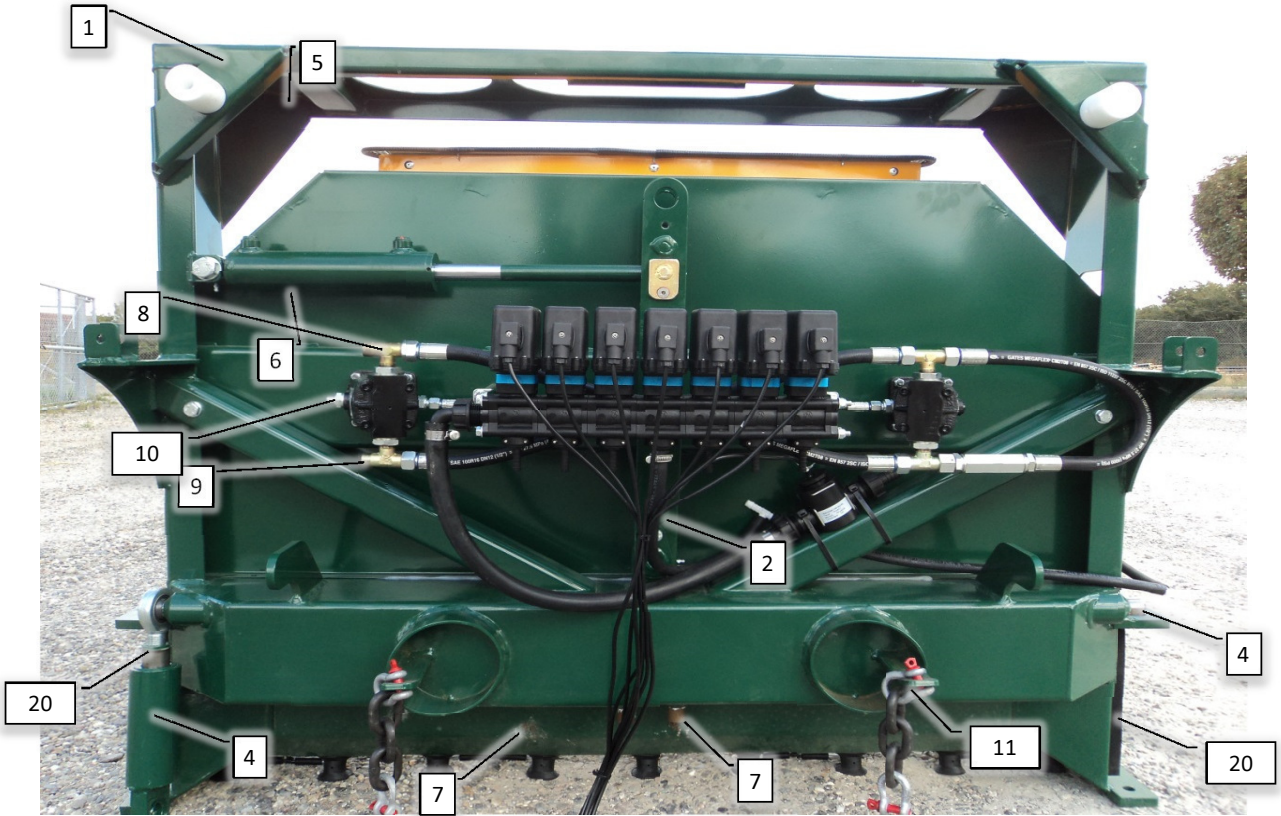

Pos	Psc	Number	Name	Price	Note
1	1	90515098	Hy slange CCII Tiltslange 750mm		
2	1	90515179	Hy slange CCII Tiltslange 600mm		
3	1	90515073	Hy slange AB CCII 1/4'dræn 620mm		
4	1	90515181	Hy slange CCII Dræn 6000mm		
6	6	90515077	Hy slange AB CCII 1/4' LS 1600mm		
7	8	90515178	Hy slange CCII Ydrebom 2300mm		
9	2	90515120	Hy slange CCII 3/8" væskepumpe 1200mm		
		2 90515192	Hy slange CCII Væskepumpe Inj. 3800mm		
10	1	90515183	Hy slange CCII Tryk PVG/LC 5650mm		
11	1	90515184	Hy slange CCII Motor slange 5900mm		
15	1	90515180	Hy slange CCII Ls 4900mm		
17	1	90515086	Hy slange AB CCII 1/2'motor 650mm		
18	1	90515087	Hy slange AB CCII 1/2' motor 550mm		
19	1	90515047	Hy slange CCII bremseslange 7000 mm		
20	1	90515177	Hy slange CCII Bremseslange 1700mm		
21	1	90515176	Hy slange CCII Bremseslange 900mm		
22	1	90515122	Hy slange CCII Lift 3500mm		
24	1	90515174	Hy slange CCII Lift 2000mm		
30	1	90515187	Hy slange CCII Retur blæser 950mm		
31	2	90515191	Hy slange CCII Kølespiral 600mm		
32	1	90515182	Hy slange CCII Dræn 3500mm		
34	1	90515185	Hy slange CCII Trykslange 820mm		
35	1	90515186	Hy slange CCII Trykslange traktor 4000mm		
36	1	90515188	Hy slange CCII Retur traktor 4100mm		
37	2	90515076	Hy slange AB CCII 1/4'bom 4700mm		
38	1	90515190	Hy slange CCII Retur PVG 500mm		
39	1	90515189	Hy slange CCII Retur LC 4500mm		
40	2	90515171	Hy slange track-control 570mm		
41	2	90515172	Hy slange track-control 1030mm		
42	2	90515173	Hy slange track-control 1600mm