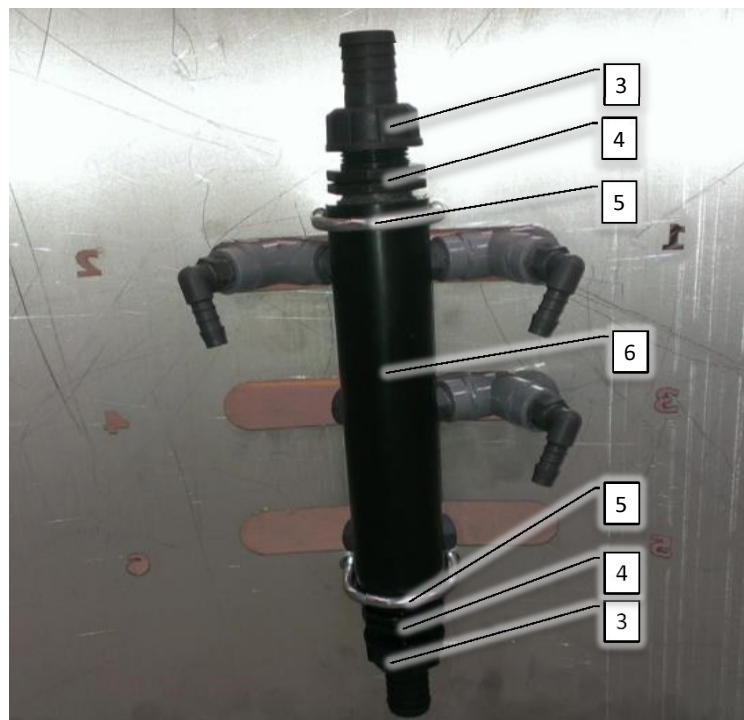

Pos	Psc	Number	Name	Price	Note
1	1	90330520	Bagpanel CCII		
	2	90330067	Kantliste til luftkasse CC & AB		
	1	90900042	Mærkat - injection		
2	1	90210240	Bolt M8x30 FZB 8.8		
	1	90330612	Bøsning Ø12x1,5x10 AISI 304 hy. rør		
	1	90214419	Skive M8 A2 Ø8,4mm		
3	1	90325012	Slangest. G1'x25mm ARAG		
	1	90320518	Omløber G1' ARAG		
	2	90325013	O-ring G1' Arag		
	1	90210186	Spændebånd 20-32/12- C7 W3		
4	1	90325061	Brystnippel G1' ARAG		
5	1	90215030	Udstødningsclamps 52mm		
	2	90210261	Møtrik M8 A2 Top		
6	1	90320710	Rørstuds f. kalibr.manifold		
	5	90320582	Prop G3/8' udv. gevind		
7	2	90320750	Rørholder 25 mm enkelt		
	3,05	90340044	Slange 25 mm sug