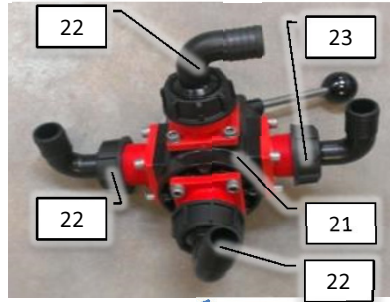

Pos	Psc	Number	Name	Price	Note
1	1	90330400	Filterplade CC rustfri		
	2	90330067	Kantliste til luftkasse CC & AB		
2	1	90900048	Mærkat- filter/kemifylder CC-AB DK		
3	1	90900060	Mærkat - filter/rengøring CC DK		
5	1	90900067	Mærkat - filter/extern sug CC		
7	1	90900073	Mærkat - Påfyldning		
	2	90330516	Beslag f. filterplade/motorventil		
15	1	90320503	Slangest. G1 1/4"x32mm ARAG		
	1	90320513	Omløber G1 1/4' ARAG		
16	1	90325100	Nippelreduktion G1 1/4'xG1' ARAG		
	1	90320400	Kontraventil rent vand 1'		
	1	90325061	Brystnippel G1' ARAG		
17	1	90320454	Vinkel G1 90G F-F ARAG		
18	1	90320036	Lynkobling TypeF M1'xMG1'		
	1	90320047	Lynkobling TypeH Prop 1'		
	0,1	90211105	Wire rustfri 1,5mm AISI 316 syrefast		
19	1	90320231	Vinkel 1 1/2' grå		
	1	90320235	Slangeforsk.1 1/2"x40mm		
	1	90320328	Lynkobling TypeF M1 1/2'xMG1 1/2'		
	0,75	90340008	Slange 38 mm sug		
20	1	90320329	Lynkobling TypeH Prop 1 1/2'		
	0,1	90211105	Wire rustfri 1,5mm AISI 316 syrefast		
21	1	90320165	Ventil Polmac 4-vejs stor		
22	1	90320532	Slangest. G1 1/2'x40mm 90G ARAG		
		90325063	Omløber G1 1/2' ARAG		
23	1	90320531	Slangest. G1 1/4'x32mm 90G ARAG		
	1	90320513	Omløber G1 1/4' ARAG		
24	1	90320166	Ventil Polmac 4-vejs lille AB sug/CC try		
25	1	90320504	Slangest. G1 1/4'x25mm 90G ARAG		
	1	90320513	Omløber G1 1/4' ARAG