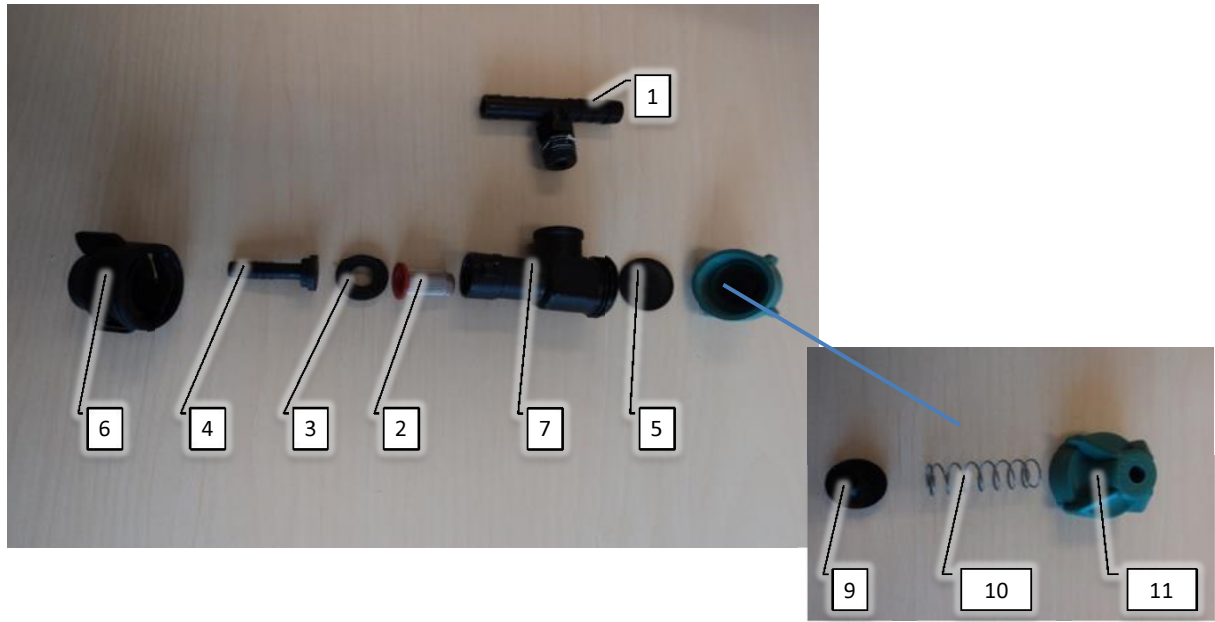

Pos	Psc	Number	Name	Price	Note
1	1	90326010	T-stykke 1/4' x 10m/m		
2	1	90326002	Filter f/ drypstop		
3	1	90326003	Pakning f/ drypstop		
4	1	90326004	Dysenippel 6 mm f. drypstop		
5	1	90326005	Membran f/ drypstop		
6	1	90326009	Kap f/ drypstop/pakning		
7	1	90326018	Hus t/drypstop		
8	1	90326030	Top t/drypstop samlet (grøn/sort)		
9	1	90326016	Tap til Top drypstop		
10	1	90326019	Fjeder t/drypstop		
11	1	90326027	top t/drypstop (grøn RAL6024)