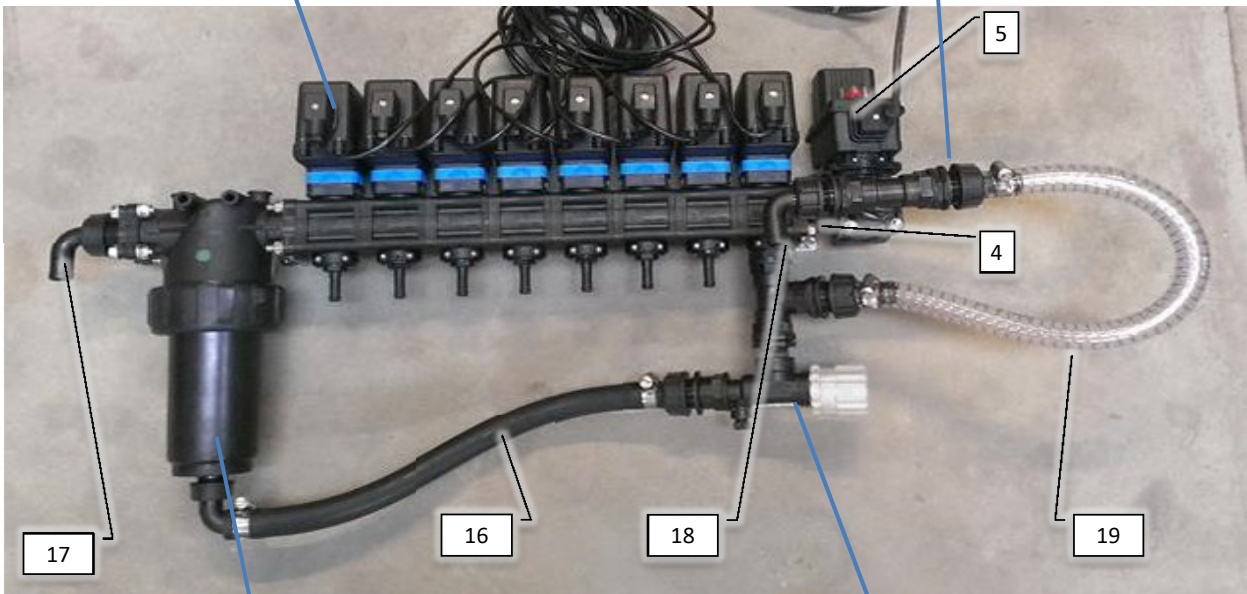

Pos	Psc	Number	Name	Price	Note
1	8	90400166	Motorventil ARAG sektion væs 10mm		
	8	90400163	Stik f. væskeventil incl. 1,3m ledning		
	8	90320145	O-ring Arag sek. ventil 39,2x2,6 Viton		
2	1	90320399	Endedæksel 1' han ARAG		
	1	90320145	O-ring Arag sek. ventil 39,2x2,6 Viton		
	4	90210030	Bolt M8x30 FZB 8.8		
	4	90210054	Møtrik M8 FZB låse		
	4	90214406	Skive M8 FZB Facet		
3	2	90320459	Beslag for væskeventil (Arag)		
	4	90320460	Stavbolte ARAG (8) L=486mm		
4	1	90320398	Endedæksel 3/4' hun ARAG		
5	1	90400300	Motorventil 3/4' (Modificeret kugle)		
	1	90400162	Kabel f. motorventil 1,5m		
6	3	90320458	Nippelreduktion G1'xG3/4' ARAG		
7	1	90320432	Slangest. G1'x20mm ARAG		
	1	90320518	Omløber G1' ARAG		
	2	90325013	O-ring G1' Arag		
8	1	90320409	T-stykke G3/4' F-F-F ARAG		
9	1	90320458	Nippelreduktion G1'xG3/4' ARAG		
10	1	90320322	Brystnippel G3/4' ARAG		
11	1	90320479	Studs 3/4" f/ARAG motorventil		
12	1	90320124	Overtryksventil (væske) 3/4'		
13	1	90325102	UDG: Nippelmuffe G1'xG3/4'		
14	1	90320432	Slangest. G1'x20mm ARAG		
15	1	90320433	Slangest. G3/4'x20mm 90G ARAG		
	1	90320429	Omløber G3/4' ARAG		
	2	90325024	O-ring G3/4' Arag NBR		
	1	90210186	Spændebånd 20-32/12- C7 W3		
16	0,8	90340004	Slange 19 mm - tryk		
17	1	90320434	Slangest. G1'x20mm 90G ARAG		
	1	90320518	Omløber G1' ARAG		
	2	90325013	O-ring G1' Arag		
	3	90340004	Slange 19 mm - tryk		
18	1	90320335	Slangest. G1'x25mm 90G ARAG		
	1	90320518	Omløber G1' ARAG		
	2	90325013	O-ring G1' Arag		
	3	90340044	Slange 25 mm sug		
19	0,5	90340049	Slange 20mm Alfasteel m. ståls spiral		
20	1	90320410	Filterhus tryk ARAG