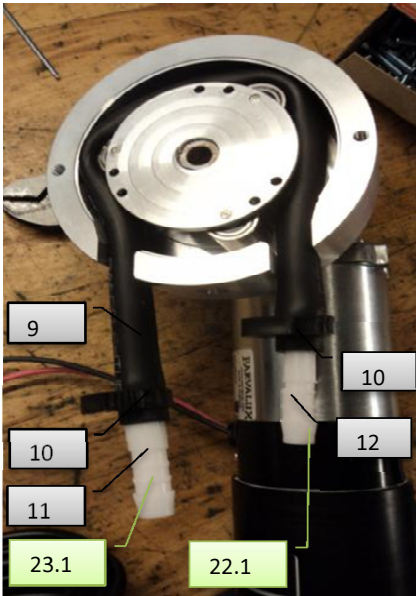

Pos	Psc	Number	Name	Price	Note
1	1	90407206	Motor f/injektionspumpe stor (ny version		
A	1	60604059	Injektionspumpe basis