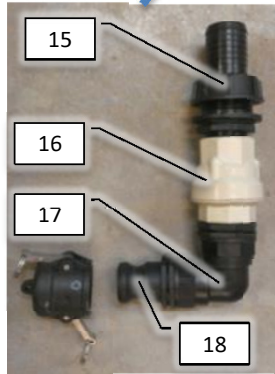

Pos	Psc	Number	Name	Price	Note
1	1	90400012	Motorventil 1' 3-vej gødn/inj.		
2	1	90400161	Kabel f motorventil 6m		
3	1	90215021	Rørøphæng M8 Ø32-35mm		
4	2,8	90340044	Slange 25 mm sug		
5	3	90340044	Slange 25 mm sug		
6	4,5	90340044	Slange 25 mm sug		
7	2,5	90340006	Slange 32 mm sug		
8	1	90320411	Beslag for motorventil		
	2	90210330	Bolt M6x12 FZB 8.8 ubrust		
	2	90214406	Skive M8 FZB Facet		
10	1	90320504	Slangest. G1 1/4'x25mm 90G ARAG		
	1	90320513	Omløber G1 1/4' ARAG		
	2	90325026	O-ring G1 1/4' Arag		
	1	90210098	Spændebånd 16-27/12 C7 W		
15	1	90320503	Slangest. G1 1/4'x32mm ARAG		
	1	90320513	Omløber G1 1/4' ARAG		
16	1	90325100	Nippelreduktion G1 1/4'xG1' ARAG		
	1	90320400	Kontraventil rent vand 1'		
	1	90325061	Brystnippel G1' ARAG		
17	1	90320454	Vinkel G1 90G F-F ARAG		
18	1	90320036	Lynkobling TypeF M1'xMG1		
	1	90320047	Lynkobling TypeH Prop 1		
	0,5	90211105	Wire rustfri 1,5mm AISI 316 syrefast