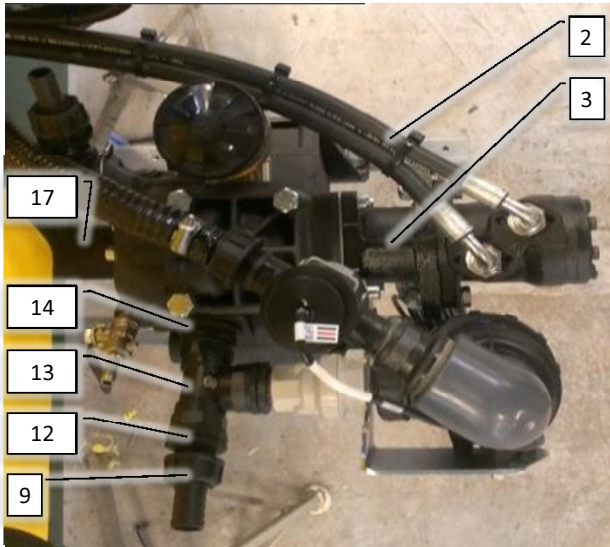

Pos	Psc	Number	Name	Price	Note
1	1	90320363	Rentvandstank CC 260 liter		
		90320361	Låg lille for rentvandtank CC&AE		
		90320362	Låg stor for rentvandtank CC&AE		
2	1	90330096	Oliekølerspiral f vandtank CC		
	16	90214414	Skive M8 8,4x24x2 A2 Skærm		
	16	90510516	Kobberring Ø8x14x1		
	8	90214420	Bolt M8x25 A2		
	8	90210353	Møtrik M8 A2		
5	1	90320088	Tankgennemføring G1' ARAG		
	1	90320027	Pakning for G1' omløber, tankg. ARAG		
	1	90320255	T-stykke G1' F-F-F ARAG		
	1	90320432	Slangest. G1'x20mm ARAG		
	2	90320518	Omløber G1' ARAG		
	2	90325061	Brystnippel G1' ARAG		
	1	90325012	Slangest. G1'x25mm ARAG		
	4	90325013	O-ring G1' Arag		
	2	90210088	Spændebånd 12-22/9 C7 W3		
7	1	90515191	Hy slange CCII Kølespiral 600mm		
	1	90510259	Hy vinkel 22mm		
	1	90517603	Dobbelt skærring ø22		
	1	90517604	Hy Omløber ø22 M30x2