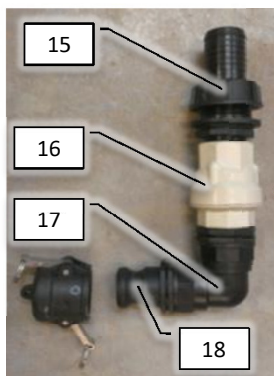

Pos	Psc	Number	Name	Price	Note
1	1	90330512	Standard Platform f/ inj. tanke ECC II		
	5	90210034	Bolt M10x30 FZB 8.8 ubrust		
2	1	90330308	Bådsurringsæt 3 m- 25mm sort		

Pos	Psc	Number	Name	Price	Not Note
1	2	90320046	Jet-agitator (omrører)		
2	1	90320256	T-stykke 3/8'		
3	1	90320293	Spidsmuffe G1/2'xG3/8' ARAG		
4	1	90320087	Spidsmuffe G1'xG1/2' ARAG		
5	1	90320025	Brystnippel G1' lang ARAG		
6	1	90320027	Pakning for G1' omløber, tankg. ARAG		
7	1	90320026	Bagmøtrik G1' ARAG		
8	1	90320335	Slangest. G1'x25mm 90G ARAG		
		1 90320518	Omløber G1' ARAG		
		2 90325013	O-ring G1' Arag		
		1 90210186	Spændebånd 20-32/12- C7 W3		