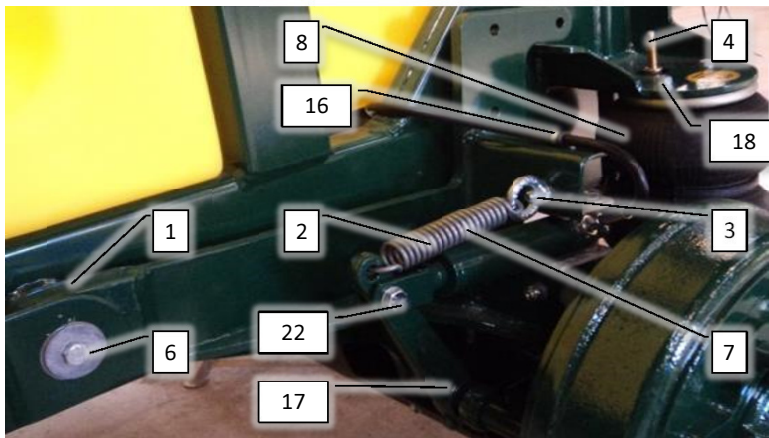

Pos	Psc	Number	Name	Price	Note
1	1	90330471	Hjulophæng combi m. luft afjd.		
2	1	90310051	Fjeder f.lås kemikaliefylder		
3	1	90210201	Øje/ringmøtrik 12mm el-galv		
4	1	90330493	Ventil t/luftpude affjdr. CC I		
5	2	90330109	Beslag f. bremsecylinder CC		
	2	90210344	Bolt M14x90 FZB 8.8 bryst		
	8	90214424	Skive M14 FZB Facet		
	2	90215002	Møtrik M14 FZB Låse		
6	2	90210133	Skive M14 Galv 14x50x4 CC		
7	1	90510078	Cylinder bremse CC 25x70 m. bremse		
8	1	90330484	luftpude t/affjdr. CC II		
9	1	90330075	Plastskærm for aksel CC		
10	2	90330289	Afstandsrør v. Hjulophæng Ø48,3x3,25x7		
11	1	90336015	Nagle for hjulophæng CC		
12	1	90515177	Hy slange CCII Bremseslange 1700mm		
	1	90510041	Hy brystnippel 1/4' x 3/8		
	2	90510056	Bonded seal hydr. 3/8		
13	1	90515176	Hy slange CCII Bremseslange 900mm		
	1	90510041	Hy brystnippel 1/4' x 3/8		
14	1	90515047	Hy slange CCII bremseslange 7000 mrr		
	1	90510233	Hy nippel 1/4x1/2 BSP M/M		
	1	90320380	Lynkopling f. bremse		
	1	90510057	Bonded seal hydr.1/2		
15	1	90510046	Hy T-stykke 1/4' BSF		
16	1	90215033	Clamps 12mm 12/15		
17	2	90210206	Bolt M10x60 FZB 8.8 bryst		
	2	90210055	Møtrik M10 FZB låse		
18	8	90210034	Bolt M10x30 FZB 8.8 ubryst		
	8	90210332	Skive M10 FZV 10,5x30x3		
19	4	90210011	Bolt M8x20 FZB 8.8 ubryst		
	4	90210084	Skive M8 8,4x25x2 Plan		
20	2	90210039	Bolt M12x50 FZB 8.8 ubryst		
	2	90214408	Skive M12 FZB Facet		
21	2	90210005	Bolt M12x35 FZB 8.8 ubryst		
	4	90214408	Skive M12 FZB Facet		
22	2	90210005	Bolt M12x35 FZB 8.8 ubryst		
	2	90210056	Møtrik M12 FZB låse		
	4	90214408	Skive M12 FZB Facet