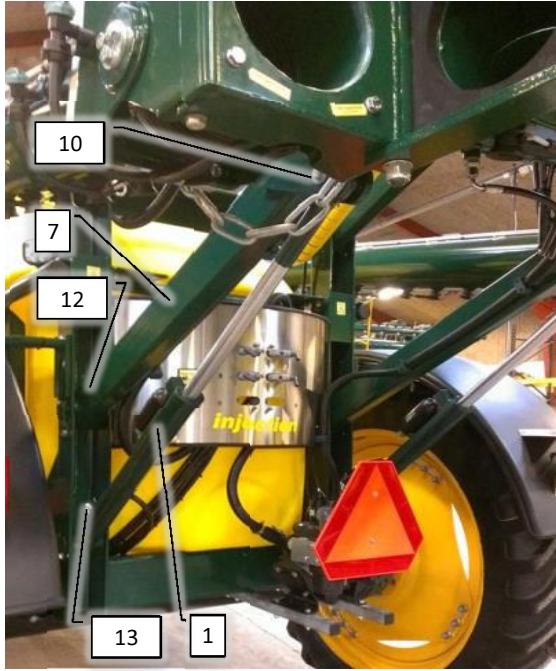

Pos	Psc	Number	Name	Price	Not Note		
2	1	1 90510356	Cylinder parallelarme 20-28m CC II				
		1 90510380	Akkumulator CC 0,35l/25 bar				
		1 90510209	Hy nippel 3/8"x12mm				
2	1	90214403	Gasstøddæmper for CC& AIRboss				
		90330616	Bøsning Ø15x1,5x37 AISI 304				
		90330617	Bøsning Ø15x1,5x16 AISI 304				
3	1	90310064	Fjeder mek. afvigerled				
		90210199	Øje/ringbolt 10mm el-galv				
4	1	90330417	Løfteled CC				
		90330102	Nagle ø30 f. pendul luftfordeler				
5	1	90310040	Rulle for slæde AB				
6	1	90330351	Parallelarm øverst CC				
7	2	90330352	Parallelarm nederst CC				
8	1	90330349	Løftekonsol CC				
9	1	90510260	Hy modulsystem 6 sek uden omløbsventil				
		90400170	Stik f. hyd. ventil incl. ledning 2000mm				
		90330287	Bøjle f. hy. ventiler (løftekonsol)				
		90510161	Hy Testnippel 1/4				
		90510043	Hy brystnippel 3/8"x1/2'				
		90515183	Hy slange CCII Tryk PVG/LC 5650mm				
		90510043	Hy brystnippel 3/8"x1/2'				
		90510044	Hy brystnippel 1/2"x3/4'				
		90510174	Hy Tee 3/4 MA/MA/FMA				
		90515189	Hy slange CCII Retur LC 4500mm				
		10	2	90330353	Nagle for løftecylinder CC		
		11	4	90330363	Koblingsnagle CC		
12	4	90330506	Nagle f. parallelarme				
13	2	90330492	Nagle f/stempel bom CC II				
14	2	90210200	Øje/ringbolt 12mm el-galv				
14	2	90330250	Mellemlæg f. luftfordeler/chassic 8mm				
		90210132	Skive M14 Galv 14x40x4 CC				
15	1	90214412	Banjo forskrning 3/8 x Ø12				
16	1	90515174	Hy slange CCII Lift 2000mm				
17	1	90510215	Hy tee 12mm				
18	1	90515122	Hy slange CCII Lift 3500mm				
19	4	90515178	Hy slange CCII Ydrebom 2300mm				
20	8	90214408	Skive M12 FZB Facet				
		90210162	Bolt M12x20 FZB 8.8 ubryst				
		90210056	Møtrik M12 FZB låse				
		90210210	Bolt M8x16 FZB 8.8 ubryst us indiv-6kt				
		90210042	Bolt M12x70 FZB 8.8 ubryst				
	2	90210343	Bolt M12x110FZB 8.8 bryst