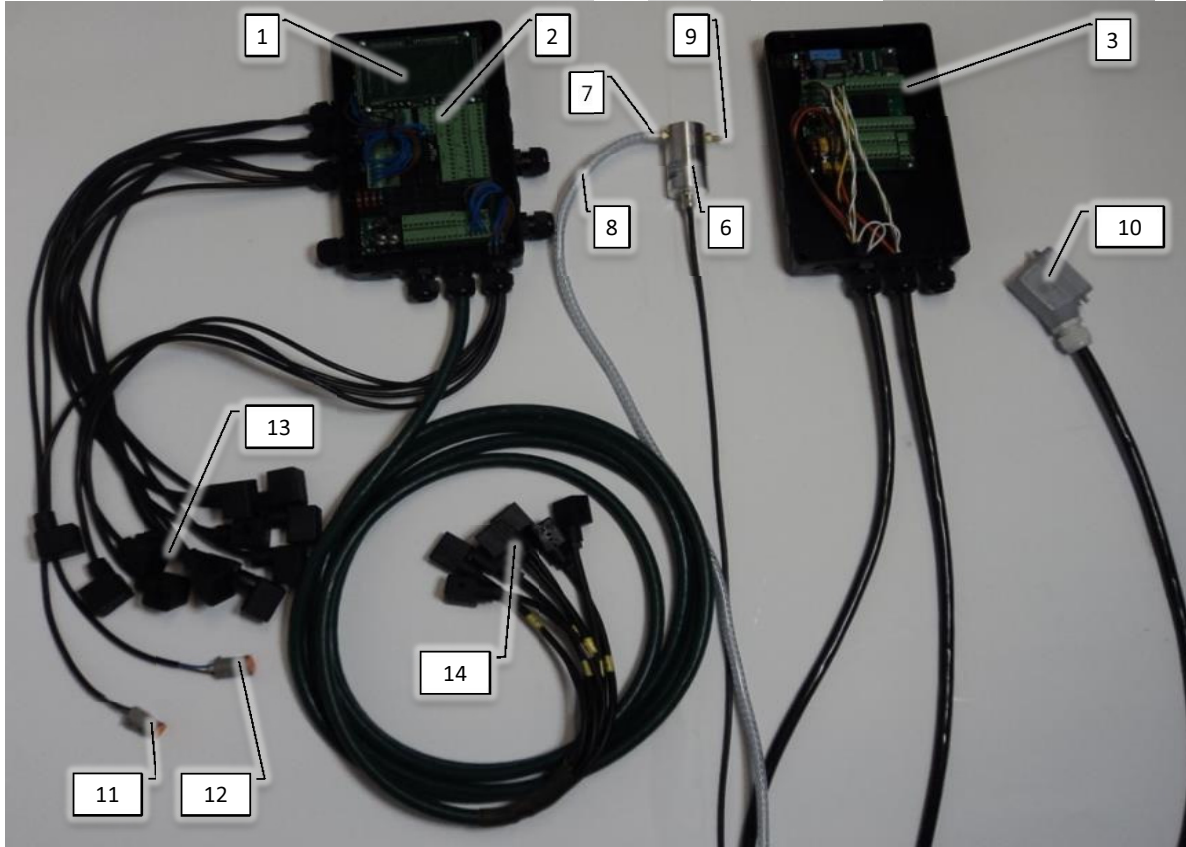

Pos	Psc	Number	Name	Price	Note
1	1	90404601	Jobcomputer f/Spray Controller V1		
2	1	90404640	Print t/jobcomputer (løs) Lykketronic		
3	1	90404602	Mini jobcomputer f/Spray Controller V1		
4	1	90404609	Joystick f/Spray Contr. CCII		
5	1	90404650	Montageskinne Lykketronic enhec		
6	1	90404605	Tryktransmitter t/luftstyring		
7	3	90807360	Slangenippel t/tryktransducer 1/8" x 5		
8	3	90340010	Klar slange luft 5 mm		
9	0,5	90340010	Klar slange luft 5 mm		
10	1	90400214	Injektionskabel CC II		
11	1	90407518	for 4-pole female holder		
	1	90407517	4-pole connector female		
	2	90407524	female type		
	7,5	90400037	Kabel 2x0.75 sort kappe		
12	1	90407518	for 4-pole female holder		
	1	90407517	4-pole connector female		
	3	90407524	female type		
	7,5	90400036	Kabel - 3 x 0,75 mm² sort kappe		
13	1	90400170	Stik f. hyd. ventil incl. ledning 2000mrr		
14	1	90400163	Stik f. væskeventil incl. 1,3m ledning		
A	1	20200052	Dele f. montering på traktor inj. AB-CC