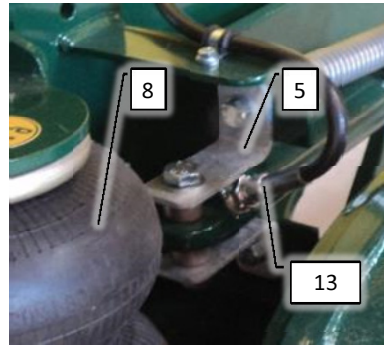

Pos	Psc	Number	Name	Price	Note
1	1	90330471	Hjulophæng combi m. luft afjd.		
2	1	90310051	Fjeder f.lås kemikaliefylder		
3	1	90210201	Øje/ringmøtrik 12mm el-galv		
4	1	90330493	Ventil t/luftpude affjdr. CC I		
5	2	90330109	Beslag f. bremsecylinder CC		
	2	90210344	Bolt M14x90 FZB 8.8 bryst		
	8	90214424	Skive M14 FZB Facet		
	2	90215002	Møtrik M14 FZB Låse		
6	2	90210133	Skive M14 Galv 14x50x4 CC		
7	1	90510078	Cylinder bremse CC 25x70 m. bremse		
8	1	90330484	luftpude t/affjdr. CC II		
9	1	90330075	Plastskærm for aksel CC		
10	2	90330289	Afstandsrør v. Hjulophæng Ø48,3x3,25x7		
11	1	90336015	Nagle for hjulophæng CC		
12	1	90515177	Hy slange CCII Bremseslange 1700mm		
	1	90510041	Hy brystnippel 1/4' x 3/8		
	2	90510056	Bonded seal hydr. 3/8		
13	1	90515176	Hy slange CCII Bremseslange 900mm		
	1	90510041	Hy brystnippel 1/4' x 3/8		
14	1	90515047	Hy slange CCII bremseslange 7000 mrr		
	1	90510233	Hy nippel 1/4x1/2 BSP M/M		
	1	90320380	Lynkopling f. bremse		
	1	90510057	Bonded seal hydr.1/2		
15	1	90510046	Hy T-stykke 1/4' BSF		
16	1	90215033	Clamps 12mm 12/15		
17	2	90210206	Bolt M10x60 FZB 8.8 bryst		
	2	90210055	Møtrik M10 FZB låse		
18	8	90210034	Bolt M10x30 FZB 8.8 ubryst		
	8	90210332	Skive M10 FZV 10,5x30x3		
19	4	90210011	Bolt M8x20 FZB 8.8 ubryst		
	4	90210084	Skive M8 8,4x25x2 Plan		
20	2	90210039	Bolt M12x50 FZB 8.8 ubryst		
	2	90214408	Skive M12 FZB Facet		
21	2	90210005	Bolt M12x35 FZB 8.8 ubryst		
	4	90214408	Skive M12 FZB Facet		
22	2	90210005	Bolt M12x35 FZB 8.8 ubryst		
	2	90210056	Møtrik M12 FZB låse		
	4	90214408	Skive M12 FZB Facet