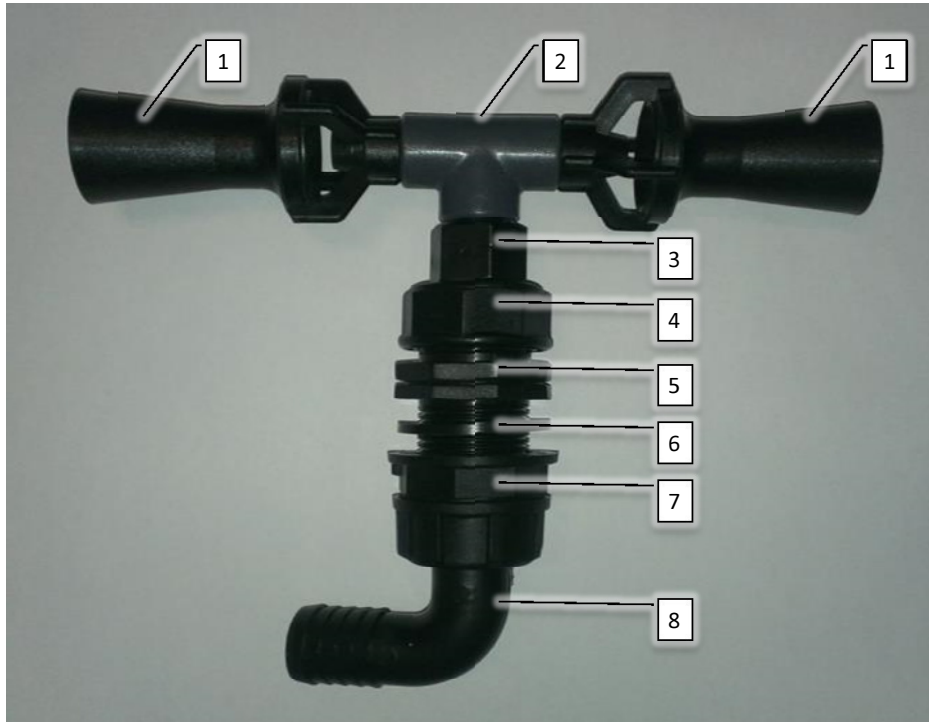

Pos	Psc	Number	Name	Price	Not Note
1	2	90320046	Jet-agitator (omrører)		
2	1	90320256	T-stykke 3/8'		
3	1	90320293	Spidsmuffe G1/2'xG3/8' ARAG		
4	1	90320087	Spidsmuffe G1'xG1/2' ARAG		
5	1	90320025	Brystnippel G1' lang ARAG		
6	1	90320027	Pakning for G1' omløber, tankg. ARAG		
7	1	90320026	Bagmøtrik G1' ARAG		
8	1	90320335	Slangest. G1'x25mm 90G ARAG		
		1 90320518	Omløber G1' ARAG		
		2 90325013	O-ring G1' Arag		
		1 90210186	Spændebånd 20-32/12- C7 W3