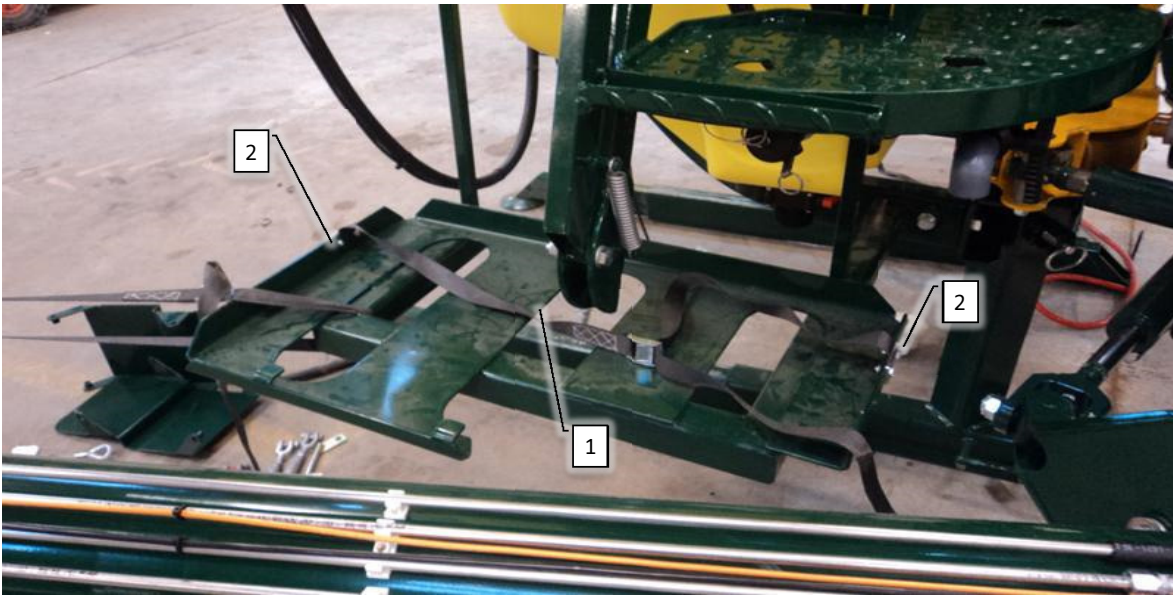

Pos	Psc	Number	Name	Price	Note
1	1	90214106	Båndsurring 5 m- 25mm sort 500kg		
2	1	90330399	Laskeplade lille CC		
	2	90210002	Bolt M6x20 FZB 8.8 ubryst		
	4	90214405	Skive M6 FZB Facet		
	2	90210053	Møtrik M6 FZB låse