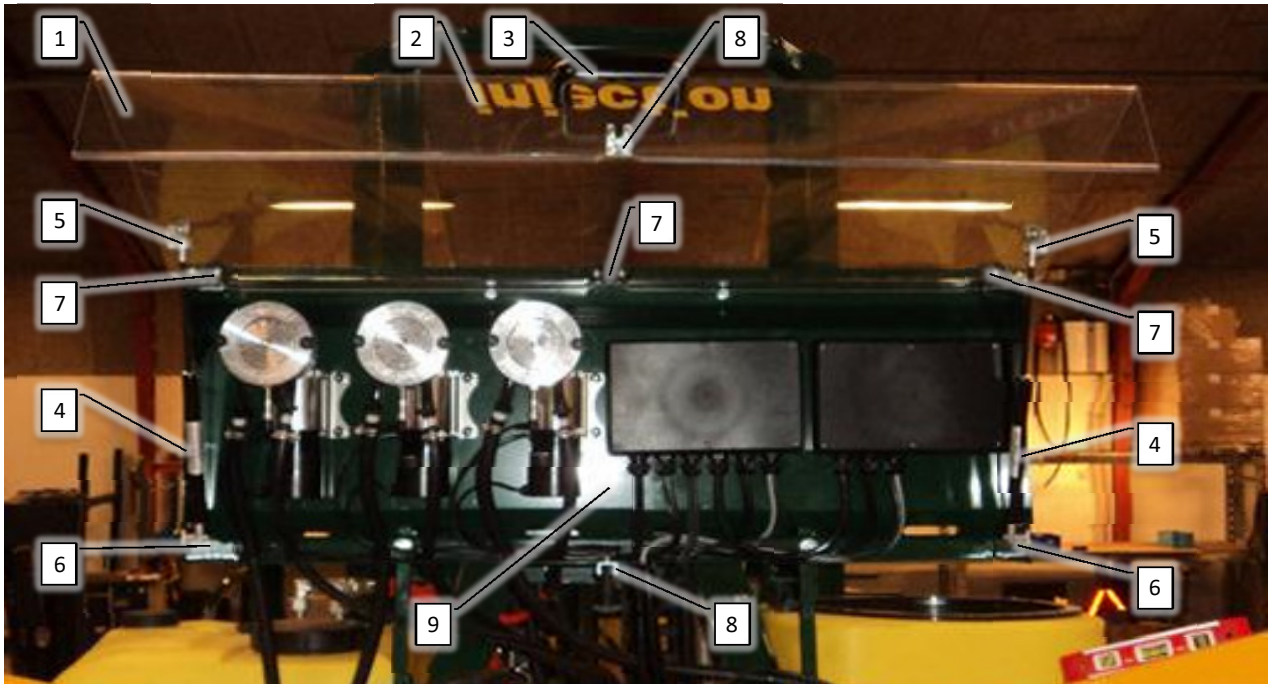

Pos	Psc	Number	Name	Price	Note
1	1	90403420	Frontdæksel t/injektionsskab		
2	1	90900042	Mærkat - injection		
3	1	90320074	Håndgreb M 243/140		
	2	90210011	Bolt M8x20 FZB 8.8 ubrust		
	2	90210084	Skive M8 8,4x25x2 Plan		
4	1	90403423	Gasfjeder f/injektionsskab		
	2	90403426	Endestykke f/gasfjeder		
5	1	90403425	Beslag f/gasfjeder - vinkel		
	2	90210219	Bolt M6x16 FZB buttonhead		
	2	90210083	Skive M6,4x18x1,6 Plan		
	1	90403429	Låsering Ø8 udv.		
	2	90210260	Møtrik M6 A2 Top		
6	1	90403424	Beslag f/gasfjeder - lige		
	2	90210219	Bolt M6x16 FZB buttonhead		
	1	90403429	Låsering Ø8 udv.		
	2	90210053	Møtrik M6 FZB låse		
7	1	90403422	Hængsel f/injektionsskab		
	4	90210219	Bolt M6x16 FZB buttonhead		
	2	90214405	Skive M6 FZB Facet		
	2	90210083	Skive M6,4x18x1,6 Plan		
8	2	90214418	Bolt M5x30 FZB 8.8 unsæ. umbr.		
	2	90210075	Skive M5 FZB Facet		
		2 Mangler			
	1	90210123	Gummihjelmsholder		
	1	90214418	Bolt M5x30 FZB 8.8 unsæ. umbr.		
	1	90210075	Skive M5 FZB Facet		
		1 Mangler			
9	1	90403421	Skab f.injektionsskab