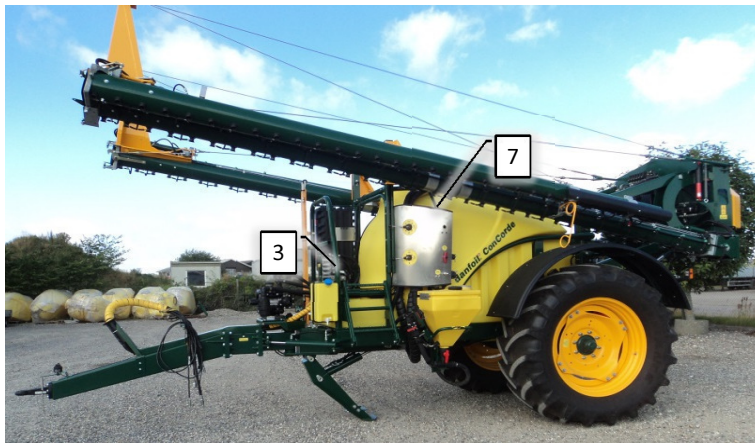

Pos	Psc	Number	Name	Price	Note
1	1	90330348	Hovedramme CCII		
	1	90330368	Befæstelse til tank CC		
	1	90330370	Vinkelanlæg CC		
2	1	90330364	Topstiver H CC		
	1	90330365	Topstiver V CC		
3	1	90330378	Platform CC		
	1	90330379	Bundplade CC		
4	1	90330486	Trækkonsol CC II		
	2	90210134	Messingbøsning til træk CC		
	1	90330371	Træknagle CC		
	2	90320548	Låsering til træknagle		
5	2	90330043	Topstang f. træk		
	4	90330010	Pig for A ramme/træk CC 25x130mm		
6	1	90336430	Bærekonsol venstre til CC		
	1	90336435	Bærekonsol højre til CC		
	2	90336409	Spændeplade til bærekonsol CC		
	1	90336440	Bærearmlen venstre til bærekonsol CC		
	1	90336445	Bærearmlen højre til bærekonsol CC		
7	1	90330366	Sidebue CC		
8	1	60604053	Plade f. magnetlabels		
9	1	90320368	Vandtank 15 l komplet Gul		
10	1	90400096	Trekantrefleks		
	1	90336940	Holder f/advarselstrekant		
	2	90320801	Prop 40x40		
	2	90320803	Prop 60x4,5		
	2	90320807	Prop 70x70x3-€		
	2	90320808	Prop 30x30x5		
11	1	90336938	Plade for pumpe std. CC II