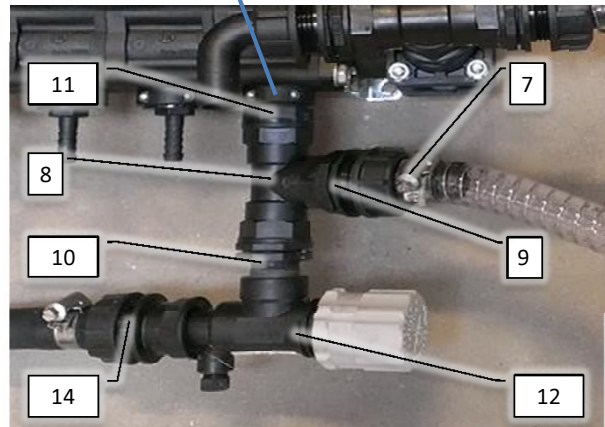

Pos	Psc	Number	Name	Price	Note
1	10	90400166	Motorventil ARAG sektion væs 10mm		
		10 90400163	Stik f. væskeventil incl. 1,3m ledning		
		10 90320145	O-ring Arag sek. ventil 39,2x2,6 Viton		
2	1	90320399	Endedæksel 1' han ARAG		
		1 90320145	O-ring Arag sek. ventil 39,2x2,6 Viton		
		1 90320434	Slangest. G1'x20mm 90G ARAG		
		1 90320518	Omløber G1' ARAG		
		2 90325013	O-ring G1' Arag		
		1 90210186	Spændebånd 20-32/12- C7 W3		
3	2	90320459	Beslag for væskeventil (Arag)		
		4 90320487	Stavbolte ARAG (10) L=610mm		
4	1	90320398	Endedæksel 3/4' hun ARAG		
5	1	90400300	Motorventil 3/4' (Modificeret kugle)		
		1 90400162	Kabel f. motorventil 1,5m		
6	3	90320458	Nippelreduktion G1'xG3/4' ARAG		
7	1	90320432	Slangest. G1'x20mm ARAG		
		1 90320518	Omløber G1' ARAG		
		2 90325013	O-ring G1' Arag		
		1 90210186	Spændebånd 20-32/12- C7 W3		
8	1	90320409	T-stykke G3/4' F-F-F ARAG		
9	1	90320458	Nippelreduktion G1'xG3/4' ARAG		
10	1	90320322	Brystnippel G3/4' ARAG		
11	1	90320479	Studs 3/4" f/ARAG motorventil		
12	1	90320124	Overtryksventil (væske) 3/4'		
13	1	90325102	UDG: Nippelmuffe G1'xG3/4'		
14	1	90320432	Slangest. G1'x20mm ARAG		
15	1	90320433	Slangest. G3/4'x20mm 90G ARAG		
		1 90320429	Omløber G3/4' ARAG		
		2 90325024	O-ring G3/4' Arag NBR		
		1 90210186	Spændebånd 20-32/12- C7 W3		
16	0,8	90340004	Slange 19 mm - tryk		
17	3	90340004	Slange 19 mm - tryk		
18	3	90340044	Slange 25 mm sug		
19	0,5	90340049	Slange 20mm Alfasteel m. stålspiral		
20	1	90320410	Filterhus tryk ARAG