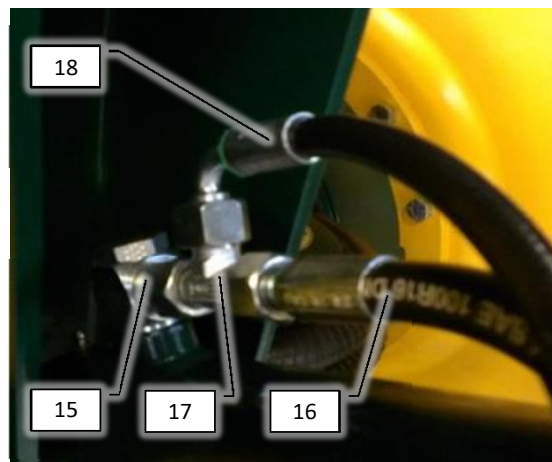

Pos	Psc	Number	Name	Price	Not Note		
2	1	1 90510356	Cylinder parallelarme 20-28m CC II				
		1 90510380	Akkumulator CC 0,35l/25 bar				
		1 90510209	Hy nippel 3/8"x12mm				
2	1	90214403	Gasstøddæmper for CC& AIRboss				
		90330616	Bøsning Ø15x1,5x37 AISI 304				
		90330617	Bøsning Ø15x1,5x16 AISI 304				
3	1	90310064	Fjeder mek. afvigerled				
		90210199	Øje/ringbolt 10mm el-galv				
4	1	90330417	Løfteled CC				
		90330102	Nagle ø30 f. pendul luftfordeler				
5	1	90310040	Rulle for slæde AB				
6	1	90330351	Parallelarm øverst CC				
7	2	90330352	Parallelarm nederst CC				
8	1	90330349	Løftekonsol CC				
9	1	90510260	Hy modulsystem 6 sek uden omløbsventil				
		90400170	Stik f. hyd. ventil incl. ledning 2000mm				
		90330287	Bøjle f. hy. ventiler (løftekonsol)				
		90510161	Hy Testnippel 1/4				
		90510043	Hy brystnippel 3/8"x1/2'				
		90515183	Hy slange CCII Tryk PVG/LC 5650mm				
		90510043	Hy brystnippel 3/8"x1/2'				
		90510044	Hy brystnippel 1/2"x3/4'				
		90510174	Hy Tee 3/4 MA/MA/FMA				
		90515189	Hy slange CCII Retur LC 4500mm				
		10	2	90330353	Nagle for løftecylinder CC		
		11	4	90330363	Koblingsnagle CC		
12	4	90330506	Nagle f. parallelarme				
13	2	90330492	Nagle f/stempel bom CC II				
14	2	90210200	Øje/ringbolt 12mm el-galv				
14	2	90330250	Mellemlæg f. luftfordeler/chassic 8mm				
		90210132	Skive M14 Galv 14x40x4 CC				
15	1	90214412	Banjo forskrning 3/8 x Ø12				
16	1	90515174	Hy slange CCII Lift 2000mm				
17	1	90510215	Hy tee 12mm				
18	1	90515122	Hy slange CCII Lift 3500mm				
19	4	90515178	Hy slange CCII Ydrebom 2300mm				
20	8	90214408	Skive M12 FZB Facet				
		90210162	Bolt M12x20 FZB 8.8 ubryst				
		90210056	Møtrik M12 FZB låse				
		90210210	Bolt M8x16 FZB 8.8 ubryst us indiv-6kt				
		90210042	Bolt M12x70 FZB 8.8 ubryst				
	2	90210343	Bolt M12x110FZB 8.8 bryst