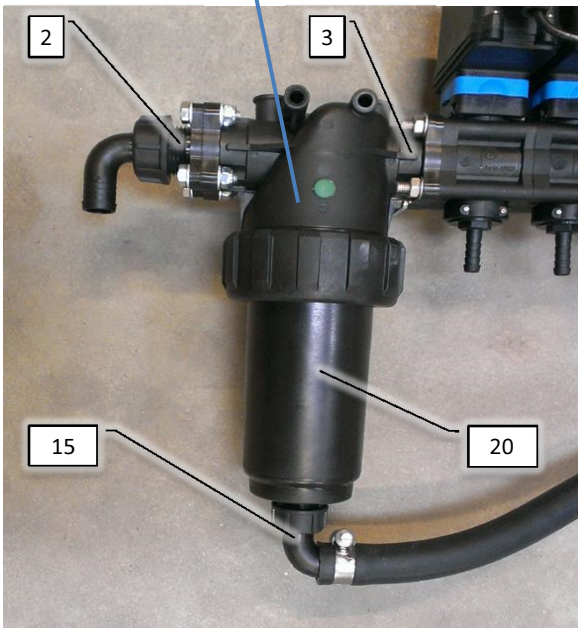

Pos	Psc	Number	Name	Price	Note
1	8	90400166	Motorventil ARAG sektion væs 10mm		
	8	90400163	Stik f. væskeventil incl. 1,3m ledning		
	8	90320145	O-ring Arag sek. ventil 39,2x2,6 Viton		
2	1	90320399	Endedæksel 1' han ARAG		
	1	90320145	O-ring Arag sek. ventil 39,2x2,6 Viton		
	4	90210030	Bolt M8x30 FZB 8.8		
	4	90210054	Møtrik M8 FZB låse		
	4	90214406	Skive M8 FZB Facet		
3	2	90320459	Beslag for væskeventil (Arag)		
	4	90320460	Stavbolte ARAG (8) L=486mm		
4	1	90320398	Endedæksel 3/4' hun ARAG		
5	1	90400300	Motorventil 3/4' (Modificeret kugle)		
	1	90400162	Kabel f. motorventil 1,5m		
6	3	90320458	Nippelreduktion G1'xG3/4' ARAG		
7	1	90320432	Slangest. G1'x20mm ARAG		
	1	90320518	Omløber G1' ARAG		
	2	90325013	O-ring G1' Arag		
8	1	90320409	T-stykke G3/4' F-F-F ARAG		
9	1	90320458	Nippelreduktion G1'xG3/4' ARAG		
10	1	90320322	Brystnippel G3/4' ARAG		
11	1	90320479	Studs 3/4" f/ARAG motorventil		
12	1	90320124	Overtryksventil (væske) 3/4'		
13	1	90325102	UDG: Nippelmuffe G1'xG3/4'		
14	1	90320432	Slangest. G1'x20mm ARAG		
15	1	90320433	Slangest. G3/4'x20mm 90G ARAG		
	1	90320429	Omløber G3/4' ARAG		
	2	90325024	O-ring G3/4' Arag NBR		
	1	90210186	Spændebånd 20-32/12- C7 W3		
16	0,8	90340004	Slange 19 mm - tryk		
17	1	90320434	Slangest. G1'x20mm 90G ARAG		
	1	90320518	Omløber G1' ARAG		
	2	90325013	O-ring G1' Arag		
	3	90340004	Slange 19 mm - tryk		
18	1	90320335	Slangest. G1'x25mm 90G ARAG		
	1	90320518	Omløber G1' ARAG		
	2	90325013	O-ring G1' Arag		
	3	90340044	Slange 25 mm sug		
19	0,5	90340049	Slange 20mm Alfasteel m. ståls spiral		
20	1	90320410	Filterhus tryk ARAG