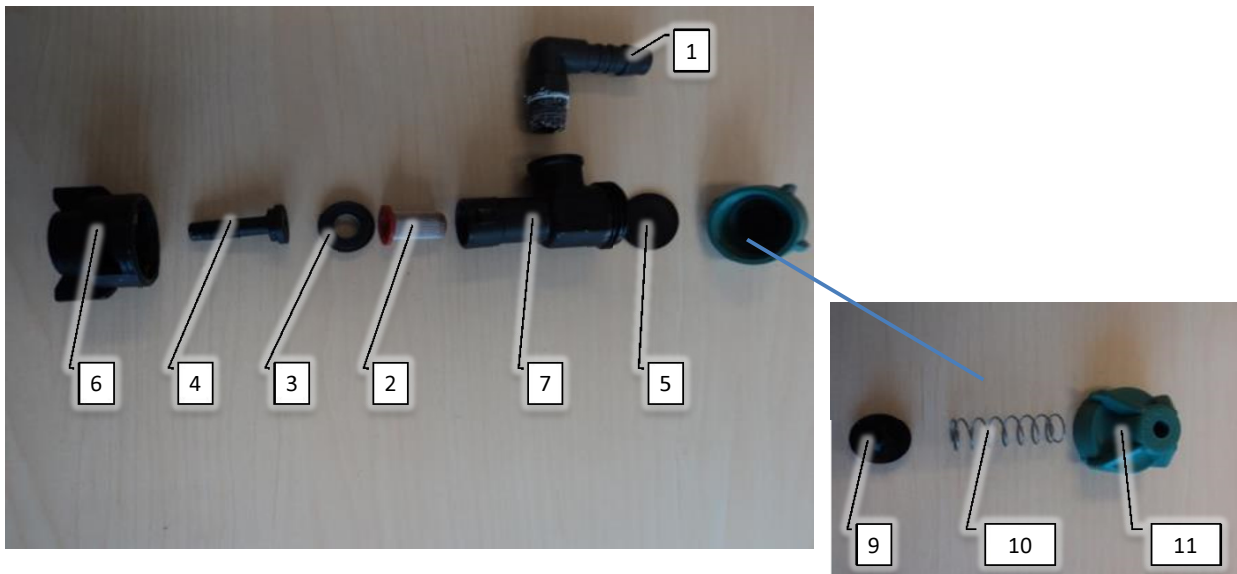

Pos	Psc	Number	Name	Price	Note
1	1	90320130	Slangeforsk.1/4"x10x90° Norma		
2	1	90326002	Filter f/ drypstop		
3	1	90326003	Pakning f/ drypstop		
4	1	90326004	Dysenippel 6 mm f. drypstop		
5	1	90326005	Membran f/ drypstop		
6	1	90326009	Kap f/ drypstop/pakning		
7	1	90326018	Hus t/drypstop		
8	1	90326030	Top t/drypstop samlet (grøn/sort)		
9	1	90326016	Tap til Top drypstop		
10	1	90326019	Fjeder t/drypstop		
11	1	90326027	top t/drypstop (grøn RAL6024)