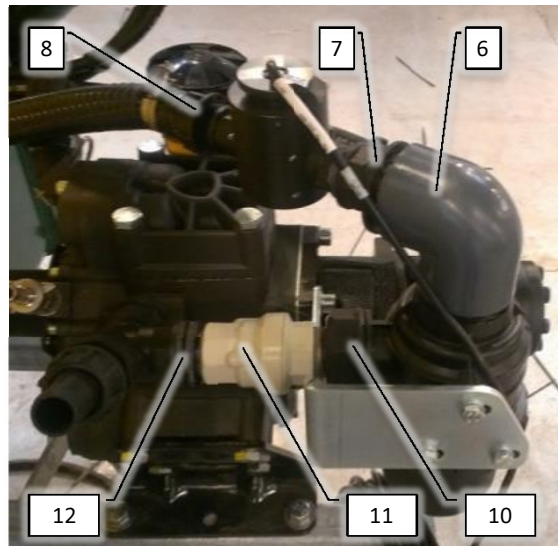

Pos	Psc	Number	Name	Price	Note
1	1	90320363	Rentvandstank CC 260 liter		
		90320361	Låg lille for rentvandtank CC&AE		
		90320362	Låg stor for rentvandtank CC&AE		
2	1	90330096	Oliekølerspiral f vandtank CC		
	16	90214414	Skive M8 8,4x24x2 A2 Skærm		
	16	90510516	Kobberring Ø8x14x1		
	8	90214420	Bolt M8x25 A2		
	8	90210353	Møtrik M8 A2		
5	1	90320088	Tankgennemføring G1' ARAG		
	1	90320027	Pakning for G1' omløber, tankg. ARAG		
	1	90320255	T-stykke G1' F-F-F ARAG		
	1	90320432	Slangest. G1'x20mm ARAG		
	2	90320518	Omløber G1' ARAG		
	2	90325061	Brystnippel G1' ARAG		
	1	90325012	Slangest. G1'x25mm ARAG		
	4	90325013	O-ring G1' Arag		
	2	90210088	Spændebånd 12-22/9 C7 W3		
7	1	90515191	Hy slange CCII Kølespiral 600mm		
	1	90510259	Hy vinkel 22mm		
	1	90517603	Dobbelt skærring ø22		
	1	90517604	Hy Omløber ø22 M30x2