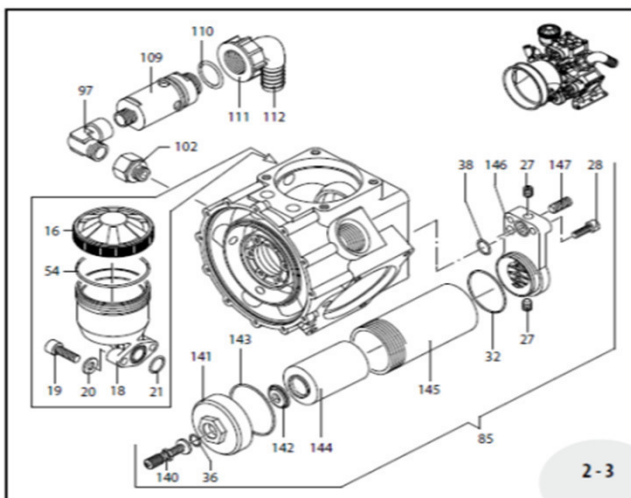

l/min	gpm (US)	bar	psi	HP	kW		kg
AR 813	79,9	21,1	50	725	8,8	6,6	550	20,5