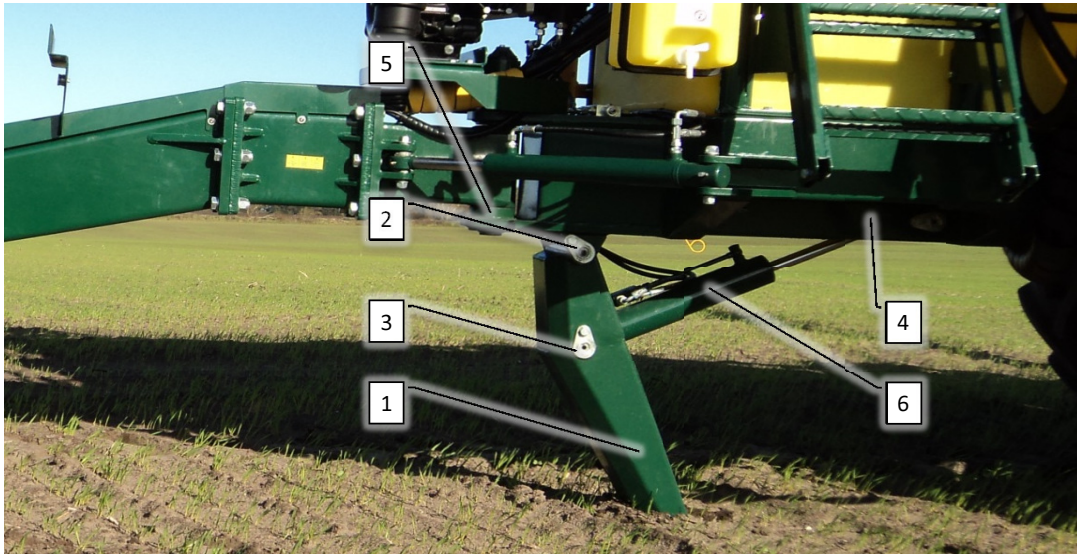

Pos	Psc	Number	Name	Price	Note
1	1	90330491	Støtteben CC II		
2	1	90330487	Nagle f/støtteben CC II 247,5mm		
3	1	90330488	Nagle f/støtteben CC II 200mm		
4	1	90330498	Nagle f/støtteben CCII 400 mm		
5	1	90320190	Slangeholder 12mm dobbelt grør		
6	1	90510360	Cylinder Støtteben CCII opmontere:		
7	2	90510041	Hy brystnippel 1/4' x 3/8		
8	1	90515076	Hy slange AB CCII 1/4'bom 4700mm		
9	1	90510032	Lynkobling 1/2' har		
	1	90510043	Hy brystnippel 3/8'x1/2