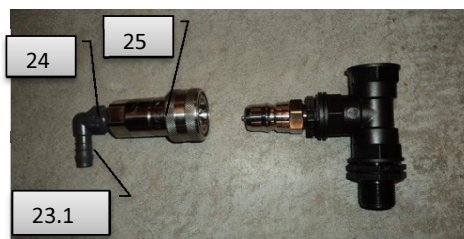

Pos	Psc	Number	Name	Price	Note
1	1	90407206	Motor f/injektionspumpe stor (ny version		
A	1	60604059	Injektionspumpe basis