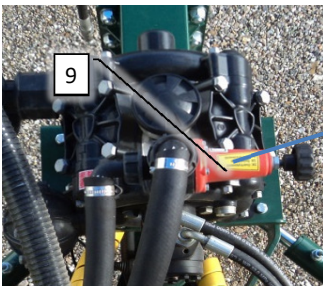

Pos	Psc	Number	Name	Price	Note
1	2	90900052	Mærkat - tank CC		
2	1	90900079	Mærkat-advarel-farlig kemi i tank		
3	1	90900083	Mærkat-advarel-læs instruktionsbog		
4	2	90900064	Mærkat- HUSK efterspænd hjulbolt		
5	1	90900162	Mærkat "frakobling af hydraulikslanger'		
6	1	90900171	Mærkat "RPM high-low"		
7	2	90900170	Mærkat "efterspænding af bolte"		
8	1	90900174	Mærkat - værnemidler f. værktøjsskab		
9	1	90900172	Mærkat "Overtryksventil"		
10	2	90900167	Mærkat "max. 6 bar"		
11	4	90900168	Mærkat "anhugningspunkt"		
12	1	90900169	Mærkat " danfoil PC-Spray Controller'		
13	1	90900164	Mærkat "DK- frakobling af akkumulator"		
14	1	90900173	Mærkat "strømforsyning/sikringsbox'		
15	2	90900063	Mærkat - Danfoil bomkonsol CC		
16	1	90900180	Mærkat "KEMI" til plade