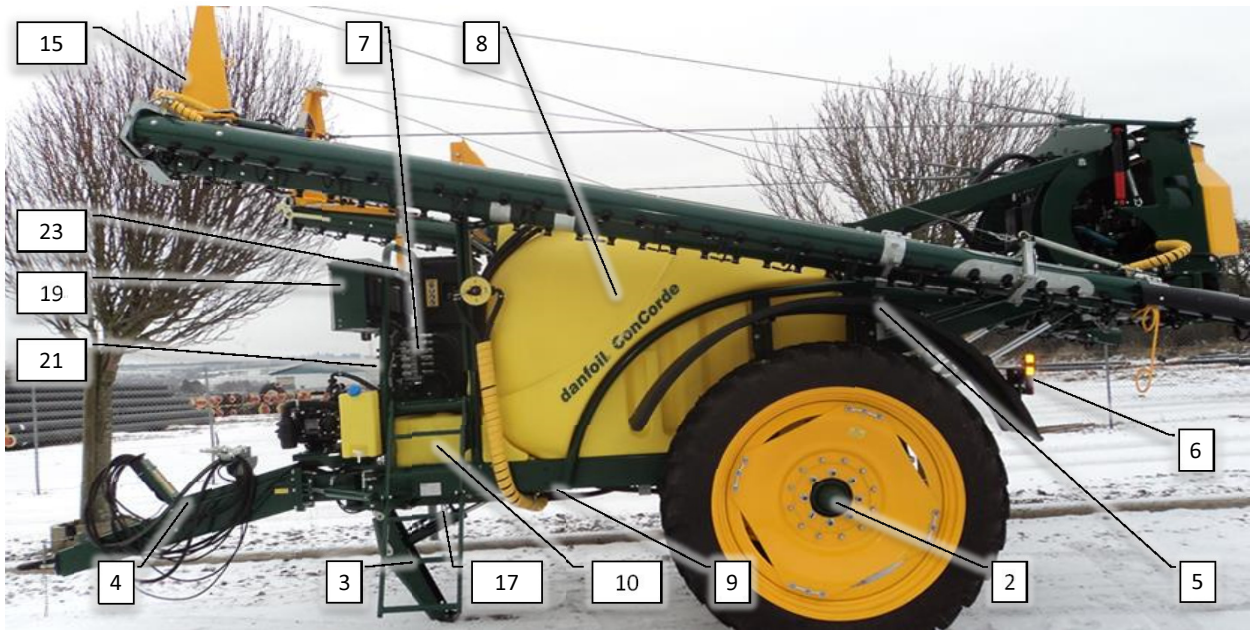

Psc	Pos	Psc	Number	Name	Price	Note
				Forside CCII 2013 Inj.		1
			30300103	Basis Inj. CC II		2
			20200053	Hovedramme komplet CCII		3
			30300108	Hjulaksel komplet CC II		4
			20200054	Støtteben kpl. CC II		5
			20200060	Træk kpl. CC II		6
			20200059	Hjulskærme klp. CC II		7
			30300113	Lygtesæt klp. CC II		8
			20200057	Hydraulikkomponenter CCI		9
			30300027	Tank 3000L montage CC II		10
			30300026	Tankmåler kpl. CC II		11
			30300120	Rentvandstank inj. CC II		12
			30300126	Væskepumpemodul Inj. CC II		13
			30300135	Tank 3000L ekstra til inj. CCII		14
			20200062	Styring basis inj. CC II		15
			20200066	Mærkater basis CC II		16
			20200175	Sæbetank 15l Concorde		17
			20200058	Stige kpl. CC II		18
			20200063	Rørholdersæt basis inj. CC II		19
			20200160	Injectionsskab basis		20
			30300162	Manifold injektion CCI		21
			20200130	Rensesystem		22
			20200150	Tilkoblingsstuds til rensesystem		23
			60604115	Tilkoblingsstuds expander til rensesyst		24
			90510320	Slangesæt kpl. CC II		25
			30300105	Luftfordeler klargjort 20-28m ECC I		26
			30300099	Luftfordeler klargjort >28-36m ECC I		27
			30300115	Bagende 2-delt bom ECC II		28
			30300122	Bagende 3-delt bom ECC II		29
			30300136	Sek.-ventiler 7 sek. inj. 20-30m ECC I		30
			30300128	Sek.-ventiler 9 sek.inj. >30-36m ECC I		31
			90326060	Drypstop 2011-> grøn db		32
			90326055	Drypstop 2011-> grøn enk. højri		33
			90326014	Fordeler 2011-2014 sort/grå db.		34
			90326015	Fordeler 2011-2014 grå/grå enk		35
			90320083	Eurofoil forstøver kompl.		36
			60604131	Injection system til 1 pumpe		37
			60604132	Injection system til 2 pumper		38
			60604133	Injection system til 3 pumper		39
			60604134	Injection system til 4 pumper		40
			60604135	Injection system til 5 pumper		41
			60604136	Injection system til 6 pumper		42
			60604058	Injections pumpe lille		43
			60604057	Injections pumpe stor		44
			60604059	Injektionspumpe basis		45
			90105011	Mont.sæt f/traktor PC styring INJ.		46
			60601027	Standard Platform f/ inj. tanke ECC II		47
			20200090	Omrøring AB CC		48
			30300812	Betjeningspanel Inj.Combi CC II		49
			90330308	Båndsurringssæt 3 m- 25mm sort		50
			20200052	Dele f. montering på traktor inj. AB-CC		51
			AR813	Pumpe		52
			Forstøver	Forstøver		53
			90330248	Støddæmper m.tallerkenfjedre AB-CC 18-2l		54