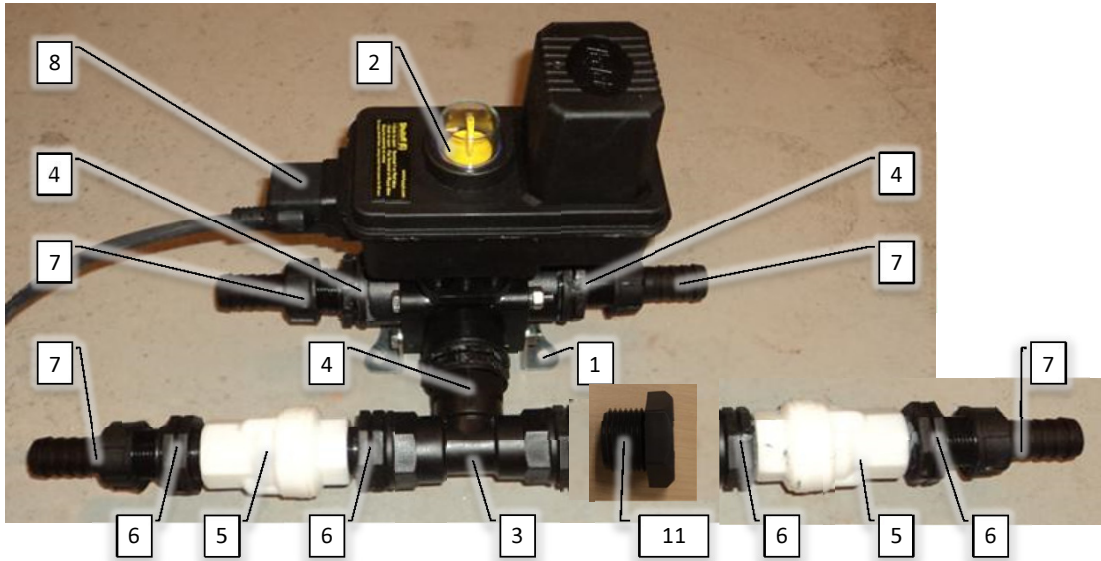

Pos	Psc	Number	Name	Price	Note
1	1	90320411	Beslag for motorventil		
	2	90210002	Bolt M6x20 FZB 8.8 ubryst		
	2	90214405	Skive M6 FZB Facet		
2	1	90400012	Motorventil 1' 3-vej gødn/inj.		
3	1	90320409	T-stykke G3/4' F-F-F ARAC		
	3	90320651	O-ring 25,00x3,0		
4	1	90320458	Nippelreduktion G1'xG3/4' ARAG		
5	1	90320034	Kontraventil rent vand 3/4'		
6	1	90320322	Brystnippel G3/4' ARAG		
7	1	90320431	Slangest. G3/4'x20mm ARAG		
	1	90320429	Omløber G3/4' ARAG		
	2	90325024	O-ring G3/4' Arag NBR		
	1	90210088	Spændebånd 12-22/9 C7 W3		
8	1	90400161	Kabel f motorventil 6m		
9	1	90330610	Mont.beslag f. motorvent. rensesys. AB		
10	1	90214421	Bolt M8x20 FZB 8.8 unders.		
11	1	90320030	Prop 3/4 '