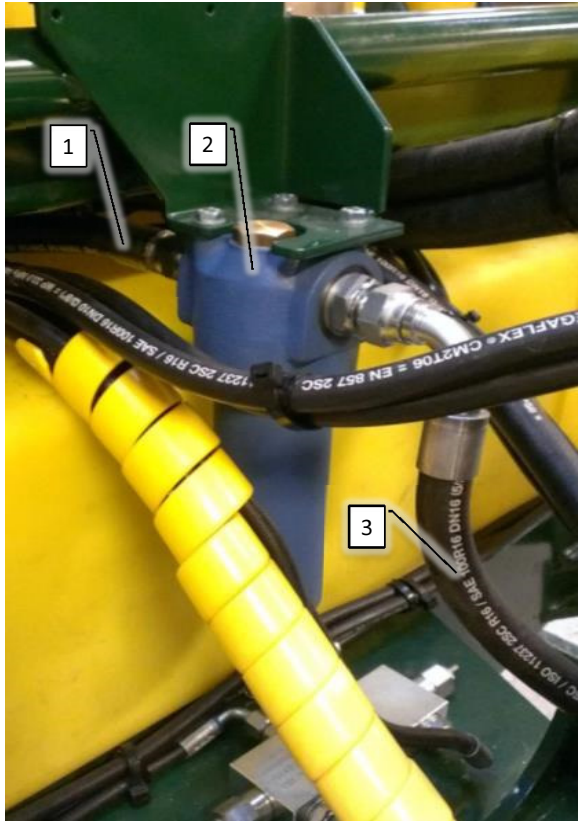

Pos	Psc	Number	Name	Price	Note
1	1	90515185	Hy slange CCII Trykslange 820mm		
2	1	90510051	Mahle filter PI3608+PI1108		
	2	90510045	Hy brystnippel 5/8' x 3/4'		
3	1	90515186	Hy slange CCII Trykslange traktor 4000mm		
	1	90510235	Hy nippel 1/2x5/8 BSP M/M		
	1	90510032	Lynkobling 1/2' har		
4	15	90510400	Olie Total Dynatrans MPV		
5	1	90515180	Hy slange CCII Ls 4900mm		
	2	90510040	Hy brystnippel 1/4' x 1/4' BSP Male		
	1	90510301	Hy lynkobling 1/4'		
6	1	90510177	Hy tee 3/8 BSP t-stk M/F/M		
	1	90510306	Hy lynkobling 3/4'		
	1	90515190	Hy slange CCII Retur PVG 500mm		
	1	90515188	Hy slange CCII Retur traktor 4100mm		
	2	90515204	Hy prop 1/2		
7	1	90510303	Hy lynkobling NV38GASM		
9	1	90510032	Lynkobling 1/2' har		
	1	90510043	Hy brystnippel 3/8'x1/2		
14	1	90515047	Hy slange CCII bremseslange 7000 mm		
	1	90510233	Hy nippel 1/4x1/2 BSP M/M		
	1	90320380	Lynkopling f. bremser