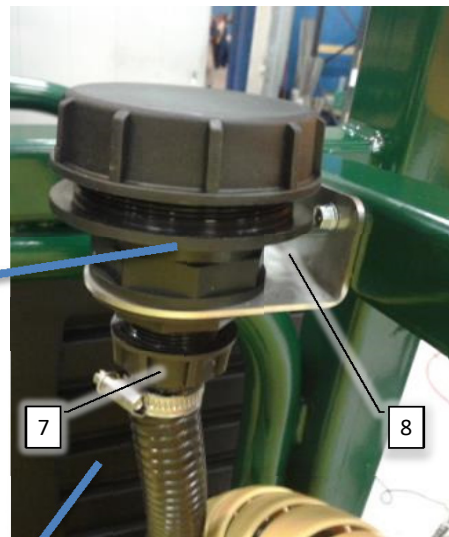

Pos	Psc	Number	Name	Price	Note
1	1	90320368	Vandtank 15 l komplet Gul		
2	1	90320458	Nippelreduktion G1'xG3/4' ARAG		
	1	90320335	Slangest. G1'x25mm 90G ARAG		
	1	90320518	Omløber G1' ARAG		
	2	90325013	O-ring G1' Arag		
	1	90210089	Spændebånd 25-40/12 C7 W:		
3	1,2	90340044	Slange 25 mm sug		
4	1	90321300	Låg G3'		
5	1	90321301	Nippelmuffe G3'xG2' ARAG		
6	1	90321302	Nippelreduktion G2'xG1 1/4' ARAG		
7	1	90320501	Slangest. G1 1/4'x25mm ARAG		
	1	90320513	Omløber G1 1/4' ARAG		
	2	90325026	O-ring G1 1/4' Arag		
	1	90210089	Spændebånd 25-40/12 C7 W:		
8	1	90330298	Holder for påfyldningstragt		
	2	90210061	Selvskærende skrue 6,3x 22mm