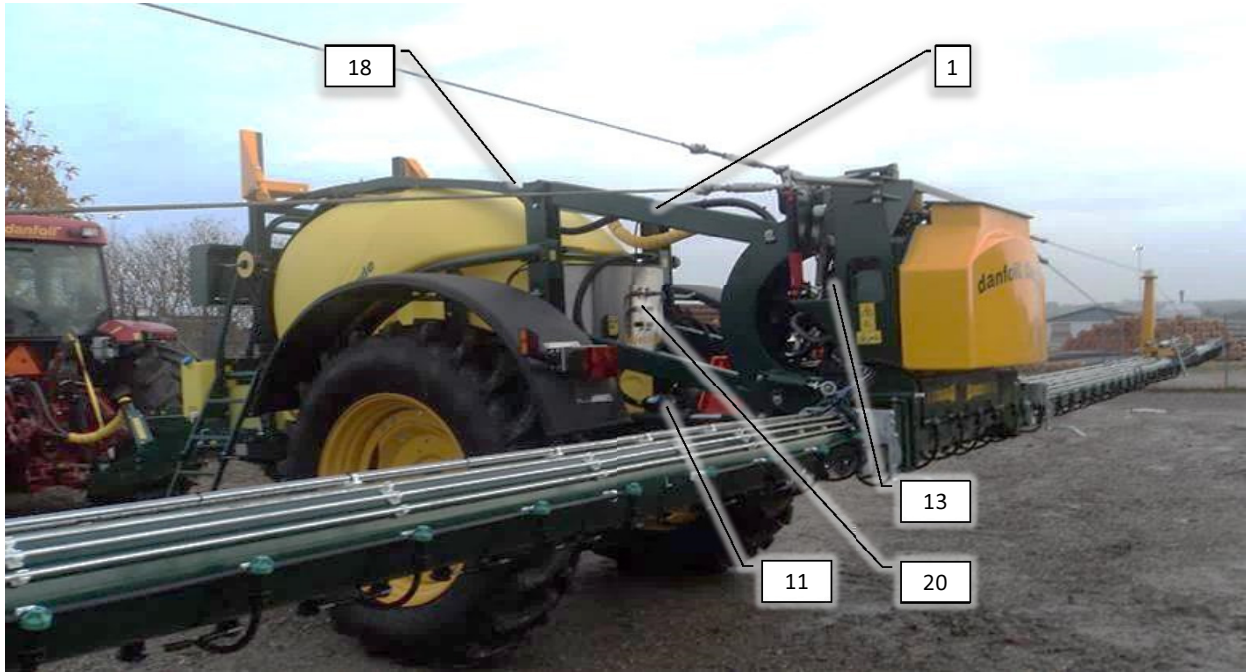

Psc	Pos	Psc	Number	Name	Price	Note
				Forside CCII 2013 Inj.		1
			30300103	Basis Inj. CC II		2
			20200053	Hovedramme komplet CCII		3
			30300108	Hjulaksel komplet CC II		4
			20200054	Støtteben kpl. CC II		5
			20200060	Træk kpl. CC II		6
			20200059	Hjulskærme klp. CC II		7
			30300113	Lygtesæt klp. CC II		8
			20200057	Hydraulikkomponenter CCI		9
			30300027	Tank 3000L montage CC II		10
			30300026	Tankmåler kpl. CC II		11
			30300120	Rentvandstank inj. CC II		12
			30300126	Væskepumpemodul Inj. CC II		13
			30300135	Tank 3000L ekstra til inj. CCII		14
			20200062	Styring basis inj. CC II		15
			20200066	Mærkater basis CC II		16
			20200175	Sæbetank 15l Concorde		17
			20200058	Stige kpl. CC II		18
			20200063	Rørholdersæt basis inj. CC II		19
			20200160	Injectionsskab basis		20
			30300162	Manifold injektion CCI		21
			20200130	Rensesystem		22
			20200150	Tilkoblingsstuds til rensesystem		23
			60604115	Tilkoblingsstuds expander til rensesyst		24
			90510320	Slangesæt kpl. CC II		25
			30300105	Luftfordeler klargjort 20-28m ECC I		26
			30300099	Luftfordeler klargjort >28-36m ECC I		27
			30300115	Bagende 2-delt bom ECC II		28
			30300122	Bagende 3-delt bom ECC II		29
			30300136	Sek.-ventiler 7 sek. inj. 20-30m ECC I		30
			30300128	Sek.-ventiler 9 sek.inj. >30-36m ECC I		31
			90326060	Drypstop 2011-> grøn db		32
			90326055	Drypstop 2011-> grøn enk. højri		33
			90326014	Fordeler 2011-2014 sort/grå db.		34
			90326015	Fordeler 2011-2014 grå/grå enk		35
			90320083	Eurofoil forstøver kompl.		36
			60604131	Injection system til 1 pumpe		37
			60604132	Injection system til 2 pumper		38
			60604133	Injection system til 3 pumper		39
			60604134	Injection system til 4 pumper		40
			60604135	Injection system til 5 pumper		41
			60604136	Injection system til 6 pumper		42
			60604058	Injections pumpe lille		43
			60604057	Injections pumpe stor		44
			60604059	Injektionspumpe basis		45
			90105011	Mont.sæt f/traktor PC styring INJ.		46
			60601027	Standard Platform f/ inj. tanke ECC II		47
			20200090	Omrøring AB CC		48
			30300812	Betjeningspanel Inj.Combi CC II		49
			90330308	Båndsurringssæt 3 m- 25mm sort		50
			20200052	Dele f. montering på traktor inj. AB-CC		51
			AR813	Pumpe		52
			Forstøver	Forstøver		53
			90330248	Støddæmper m.tallerkenfjedre AB-CC 18-2l		54