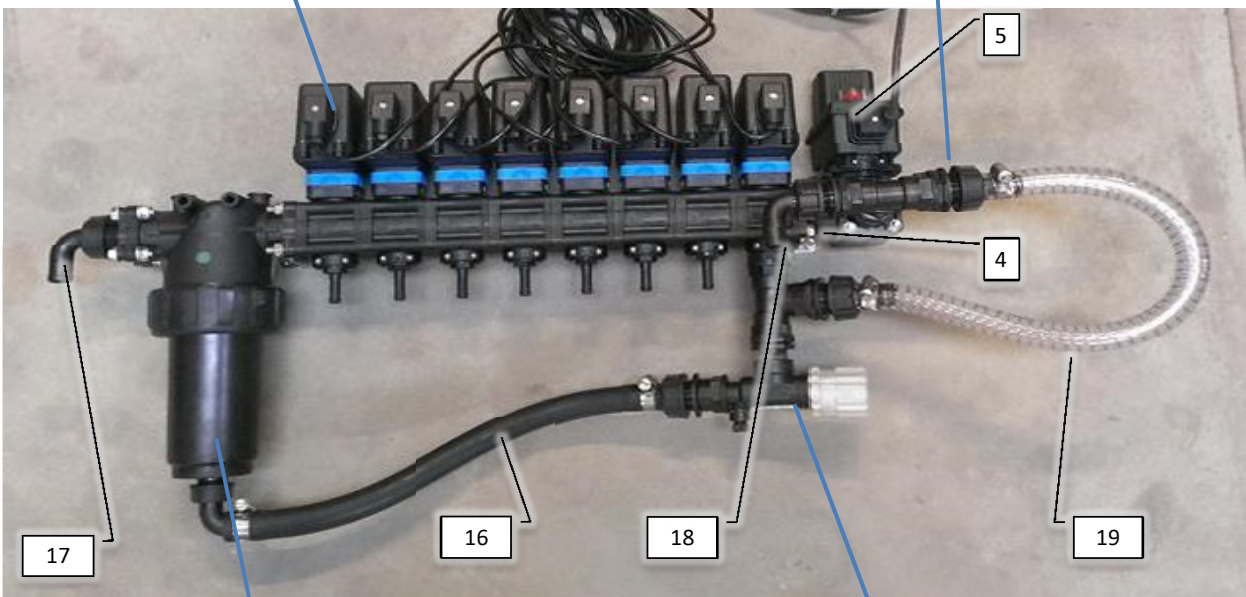

Pos	Psc	Number	Name	Price	Note
1	10	90400166	Motorventil ARAG sektion væs 10mm		
		10 90400163	Stik f. væskeventil incl. 1,3m ledning		
		10 90320145	O-ring Arag sek. ventil 39,2x2,6 Viton		
2	1	90320399	Endedæksel 1' han ARAG		
		1 90320145	O-ring Arag sek. ventil 39,2x2,6 Viton		
		1 90320434	Slangest. G1'x20mm 90G ARAG		
		1 90320518	Omløber G1' ARAG		
		2 90325013	O-ring G1' Arag		
		1 90210186	Spændebånd 20-32/12- C7 W3		
3	2	90320459	Beslag for væskeventil (Arag)		
		4 90320487	Stavbolte ARAG (10) L=610mm		
4	1	90320398	Endedæksel 3/4' hun ARAG		
5	1	90400300	Motorventil 3/4' (Modificeret kugle)		
		1 90400162	Kabel f. motorventil 1,5m		
6	3	90320458	Nippelreduktion G1'xG3/4' ARAG		
7	1	90320432	Slangest. G1'x20mm ARAG		
		1 90320518	Omløber G1' ARAG		
		2 90325013	O-ring G1' Arag		
		1 90210186	Spændebånd 20-32/12- C7 W3		
8	1	90320409	T-stykke G3/4' F-F-F ARAG		
9	1	90320458	Nippelreduktion G1'xG3/4' ARAG		
10	1	90320322	Brystnippel G3/4' ARAG		
11	1	90320479	Studs 3/4" f/ARAG motorventil		
12	1	90320124	Overtryksventil (væske) 3/4'		
13	1	90325102	UDG: Nippelmuffe G1'xG3/4'		
14	1	90320432	Slangest. G1'x20mm ARAG		
15	1	90320433	Slangest. G3/4'x20mm 90G ARAG		
		1 90320429	Omløber G3/4' ARAG		
		2 90325024	O-ring G3/4' Arag NBR		
		1 90210186	Spændebånd 20-32/12- C7 W3		
16	0,8	90340004	Slange 19 mm - tryk		
17	3	90340004	Slange 19 mm - tryk		
18	3	90340044	Slange 25 mm sug		
19	0,5	90340049	Slange 20mm Alfasteel m. stålspiral		
20	1	90320410	Filterhus tryk ARAG