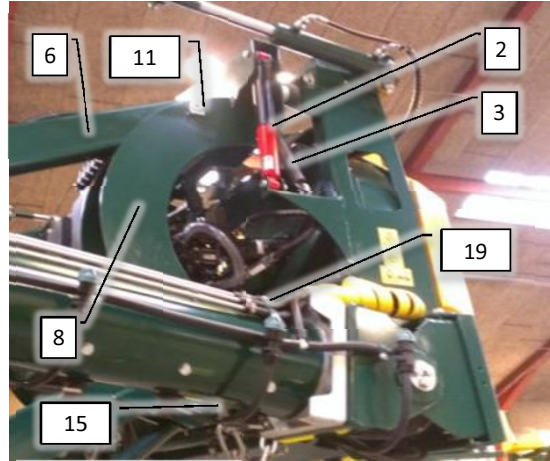

Pos	Psc	Number	Name	Price	Not Note		
2	1	1 90510356	Cylinder parallelarme 20-28m CC II				
		1 90510380	Akkumulator CC 0,35l/25 bar				
		1 90510209	Hy nippel 3/8"x12mm				
2	1	90214403	Gasstøddæmper for CC& AIRboss				
		90330616	Bøsning Ø15x1,5x37 AISI 304				
		90330617	Bøsning Ø15x1,5x16 AISI 304				
3	1	90310064	Fjeder mek. afvigerled				
		90210199	Øje/ringbolt 10mm el-galv				
4	1	90330417	Løfteled CC				
		90330102	Nagle ø30 f. pendul luftfordeler				
5	1	90310040	Rulle for slæde AB				
6	1	90330351	Parallelarm øverst CC				
7	2	90330352	Parallelarm nederst CC				
8	1	90330349	Løftekonsol CC				
9	1	90510260	Hy modulsystem 6 sek uden omløbsventil				
		90400170	Stik f. hyd. ventil incl. ledning 2000mm				
		90330287	Bøjle f. hy. ventiler (løftekonsol)				
		90510161	Hy Testnippel 1/4				
		90510043	Hy brystnippel 3/8"x1/2'				
		90515183	Hy slange CCII Tryk PVG/LC 5650mm				
		90510043	Hy brystnippel 3/8"x1/2'				
		90510044	Hy brystnippel 1/2"x3/4'				
		90510174	Hy Tee 3/4 MA/MA/FMA				
		90515189	Hy slange CCII Retur LC 4500mm				
		10	2	90330353	Nagle for løftecylinder CC		
		11	4	90330363	Koblingsnagle CC		
12	4	90330506	Nagle f. parallelarme				
13	2	90330492	Nagle f/stempel bom CC II				
14	2	90210200	Øje/ringbolt 12mm el-galv				
14	2	90330250	Mellemlæg f. luftfordeler/chassic 8mm				
		90210132	Skive M14 Galv 14x40x4 CC				
15	1	90214412	Banjo forskrning 3/8 x Ø12				
16	1	90515174	Hy slange CCII Lift 2000mm				
17	1	90510215	Hy tee 12mm				
18	1	90515122	Hy slange CCII Lift 3500mm				
19	4	90515178	Hy slange CCII Ydrebom 2300mm				
20	8	90214408	Skive M12 FZB Facet				
		90210162	Bolt M12x20 FZB 8.8 ubryst				
		90210056	Møtrik M12 FZB låse				
		90210210	Bolt M8x16 FZB 8.8 ubryst us indiv-6kt				
		90210042	Bolt M12x70 FZB 8.8 ubryst				
	2	90210343	Bolt M12x110FZB 8.8 bryst