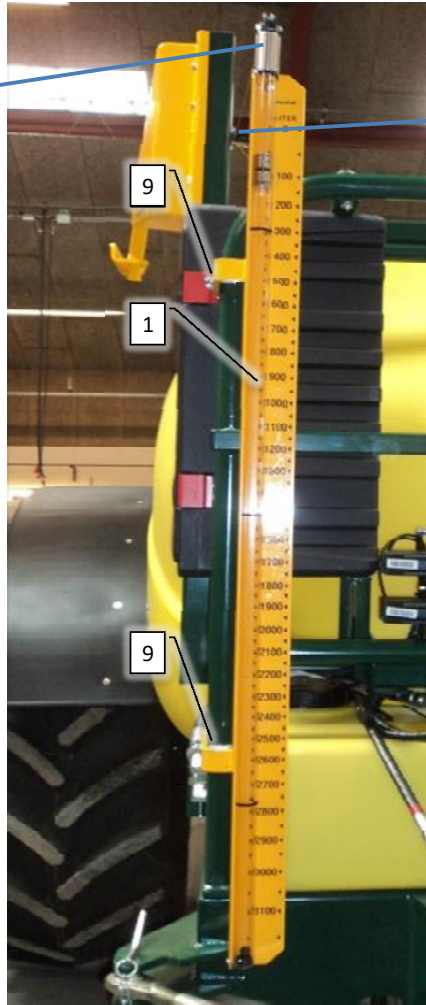

Pos	Psc	Number	Name	Price	Note
1	1	90330386	Tankmålerkonsol CC		
	1	90900056	Mærkat- tankskala CC		
	1	90336947	Målerør (1850mm) f. tankmåler		
	1	90336945	Lod f. tankmåler		
	2	90320809	Prop ø32x26 t, tankmåler CC		
2	1	90320850	Hjul f. wire t. tankmåler		
	1	90330212	Bøsning f. hjul t. tankmåler		
3	1	90336943	Trisseholder f. skalarør f. tankmåler		
4	1	90336942	Holder f. rulle f. tankmåler		
5	1	90336941	Tank sonde f. tankmåler		
6	1	90336946	Tankbund holder f. tankmåler		
7	3,75	90211105	Wire rustfri 1,5mm AISI 316 syrefast		
	2	90211106	Taluritlås kobber 1,5mm wire EN13411-3		
8	1	90336944	Flydeplade f. tankmåler		
9	1	90215007	Udstødningsclamps 48mm