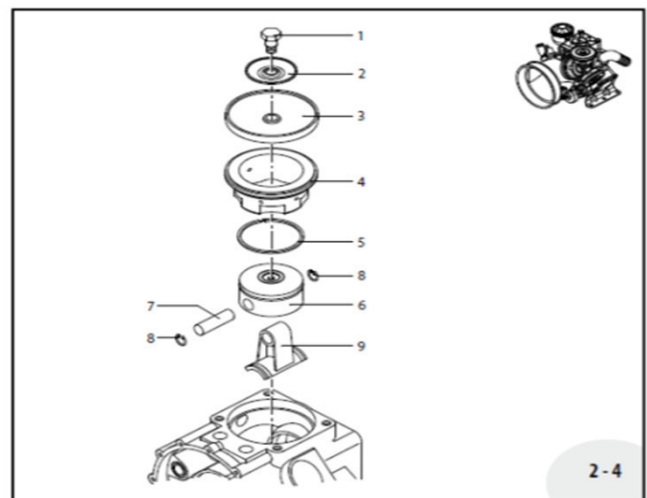

l/min	gpm (US)	bar	psi	HP	kW		kg
AR 813	79,9	21,1	50	725	8,8	6,6	550	20,5