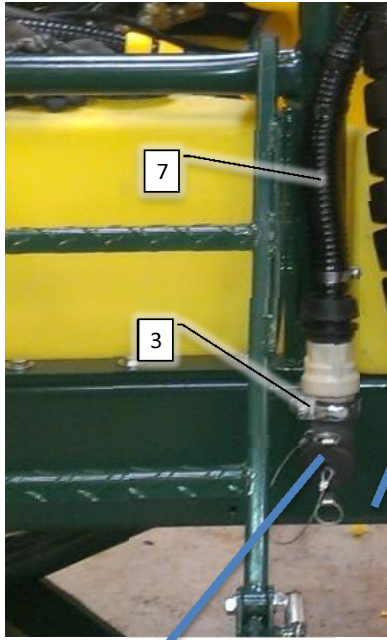

Pos	Psc	Number	Name	Price	Note
1	1	90400012	Motorventil 1' 3-vej gødn/inj.		
2	1	90400161	Kabel f motorventil 6m		
3	1	90215021	Rørøphæng M8 Ø32-35mm		
4	2,8	90340044	Slange 25 mm sug		
5	3	90340044	Slange 25 mm sug		
6	4,5	90340044	Slange 25 mm sug		
7	2,5	90340006	Slange 32 mm sug		
8	1	90320411	Beslag for motorventil		
	2	90210330	Bolt M6x12 FZB 8.8 ubrust		
	2	90214406	Skive M8 FZB Facet		
10	1	90320504	Slangest. G1 1/4'x25mm 90G ARAG		
	1	90320513	Omløber G1 1/4' ARAG		
	2	90325026	O-ring G1 1/4' Arag		
	1	90210098	Spændebånd 16-27/12 C7 W		
15	1	90320503	Slangest. G1 1/4'x32mm ARAG		
	1	90320513	Omløber G1 1/4' ARAG		
16	1	90325100	Nippelreduktion G1 1/4'xG1' ARAG		
	1	90320400	Kontraventil rent vand 1'		
	1	90325061	Brystnippel G1' ARAG		
17	1	90320454	Vinkel G1 90G F-F ARAG		
18	1	90320036	Lynkobling TypeF M1'xMG1		
	1	90320047	Lynkobling TypeH Prop 1		
	0,5	90211105	Wire rustfri 1,5mm AISI 316 syrefast