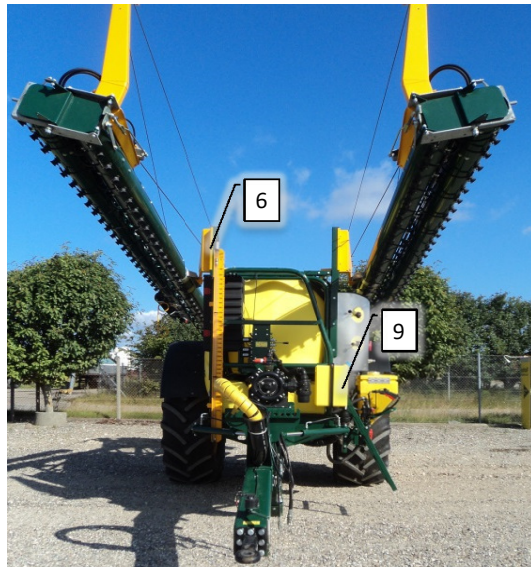

Pos	Psc	Number	Name	Price	Note
1	1	90330348	Hovedramme CCII		
	1	90330368	Befæstelse til tank CC		
	1	90330370	Vinkelanlæg CC		
2	1	90330364	Topstiver H CC		
	1	90330365	Topstiver V CC		
3	1	90330378	Platform CC		
	1	90330379	Bundplade CC		
4	1	90330486	Trækkonsol CC II		
	2	90210134	Messingbøsning til træk CC		
	1	90330371	Træknagle CC		
	2	90320548	Låsering til træknagle		
5	2	90330043	Topstang f. træk		
	4	90330010	Pig for A ramme/træk CC 25x130mm		
6	1	90336430	Bærekonsol venstre til CC		
	1	90336435	Bærekonsol højre til CC		
	2	90336409	Spændeplade til bærekonsol CC		
	1	90336440	Bærearmlen venstre til bærekonsol CC		
	1	90336445	Bærearmlen højre til bærekonsol CC		
7	1	90330366	Sidebue CC		
8	1	60604053	Plade f. magnetlabels		
9	1	90320368	Vandtank 15 l komplet Gul		
10	1	90400096	Trekantrefleks		
	1	90336940	Holder f/advarselstrekant		
	2	90320801	Prop 40x40		
	2	90320803	Prop 60x4,5		
	2	90320807	Prop 70x70x3-€		
	2	90320808	Prop 30x30x5		
11	1	90336938	Plade for pumpe std. CC II