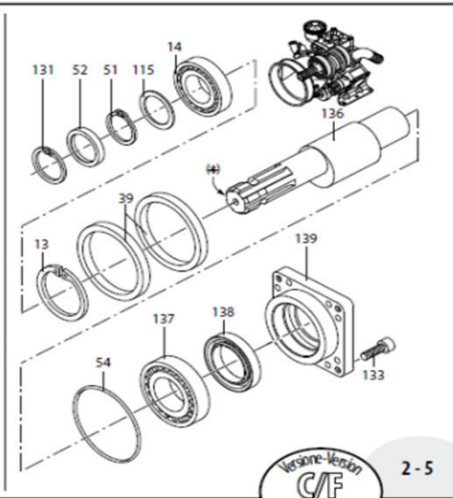

2-4

2-5

	l/min	gpm (US)	bar	psi	HP	kW		kg
AR 813	79,9	21,1	50	725	8,8	6,6	550	20,5