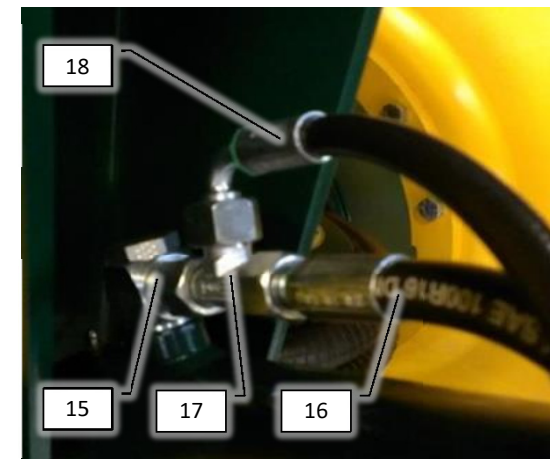

Pos	Psc	Number	Name	Price	Not Note
1	1	90510361	Cylinder parallelarme >28-36m CC II		
	1	90510380	Akkumulator CC 0,35l/25 bar		
	1	90510209	Hy nippel 3/8'x12mm		
2	1	90214401	Gasstøddæmper for CC 36mm		
3	1	90310064	Fjeder mek. afvigerled		
	2	90210199	Øje/ringbolt 10mm el-galv		
4	1	90330417	Løfteled CC		
	1	90330102	Nagle ø30 f. pendul luftfordeler		
5	1	90310040	Rulle for slæde AB		
6	1	90330351	Parallelarm øverst CC		
7	2	90330352	Parallelarm nederst CC		
8	1	90330349	Løftekonsol CC		
9	1	90510261	Hy modulsystem 8 sek uden omløbsventi CC		
	20	90400170	Stik f. hyd. ventil incl. ledning 2000mm		
	1	90330287	Bøjle f. hy. ventiler (løftekonsol)		
	1	90510161	Hy Testnippel 1/4		
	1	90510043	Hy brystnippel 3/8'x1/2'		
	1	90515183	Hy slange CCII Tryk PVG/LC 5650mm		
	1	90510043	Hy brystnippel 3/8'x1/2'		
	1	90510044	Hy brystnippel 1/2'x3/4'		
	1	90510174	Hy Tee 3/4 MA/MA/FMA		
	1	90515189	Hy slange CCII Retur LC 4500mm		
10	2	90330353	Nagle for løftecylinder CC		
11	4	90330363	Koblingsnagle CC		
12	4	90330506	Nagle f. parallelarme		
13	2	90330492	Nagle f/stempel bom CC II		
14	2	90210200	Øje/ringbolt 12mm el-galv		
14	2	90330250	Mellemlæg f. luftfordeler/chassic 8mm		
	11	90210132	Skive M14 Galv 14x40x4 CC		
15	1	90214412	Banjo forskrunding 3/8 x Ø12		
16	1	90515174	Hy slange CCII Lift 2000mm		
17	1	90510215	Hy tee 12mm		
18	1	90515122	Hy slange CCII Lift 3500mm		
19	2	90510084	Hy drøvl/kontra ventil