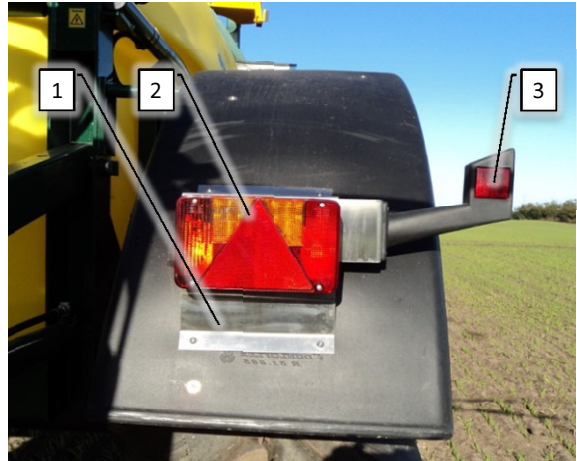

Pos	Psc	Number	Name	Price	Note
1	1	90330239	Hjulskærm for CC		
2	1	90330473	Skærmbeslag (valset) CC		
3	2	90330387	Skærmbeslag venstre CC		
	2	90330423	Skærmbeslag højre CC