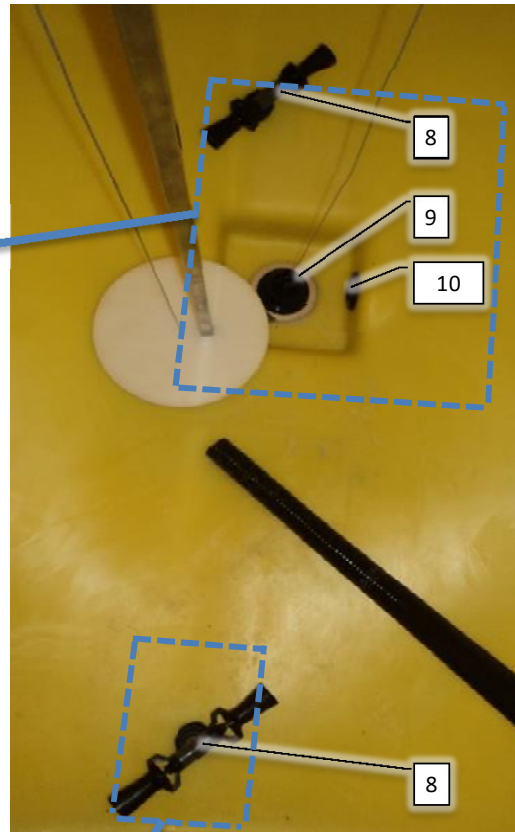

Pos	Psc	Number	Name	Price	Note
1	1	90330239	Hjulskærm for CC		
2	1	90330473	Skærmbeslag (valset) CC		
3	2	90330387	Skærmbeslag venstre CC		
	2	90330423	Skærmbeslag højre CC		

Pos	Psc	Number	Name	Price	Note
1	1	90330412	Lygteholder rustfri venstre CC		
2	1	90400130	Lygte m trekant CC venstre		
		1 90400084	Pære 21/5W, 12 V		
		2 90400150	Pærer 12V/21W til lygter CC		
3	1	90400141	Slingrelygte Hella CC		
		1 90400211	Pære 12V/5W		
4	1	90330409	Lygteholder rustfri højre CC		
5	1	90400131	Lygte med trekant CC højre		
		1 90400084	Pære 21/5W, 12 V		
		2 90400150	Pærer 12V/21W til lygter CC		
6	1	90400049	Anhængerstik 7 ledet han		
		15 90400109	Ledning 6x1 + 1x2,5 hvic		

Pos	Psc	Number	Name	Price	Note
1	1	90515185	Hy slange CCII Trykslange 820mm		
2	1	90510051	Mahle filter PI3608+PI1108		
	2	90510045	Hy brystnippel 5/8' x 3/4'		
3	1	90515186	Hy slange CCII Trykslange traktor 4000mm		
	1	90510235	Hy nippel 1/2x5/8 BSP M/M		
	1	90510032	Lynkobling 1/2' har		
4	15	90510400	Olie Total Dynatrans MPV		
5	1	90515180	Hy slange CCII Ls 4900mm		
	2	90510040	Hy brystnippel 1/4' x 1/4' BSP Male		
	1	90510301	Hy lynkobling 1/4'		
6	1	90510177	Hy tee 3/8 BSP t-stk M/F/M		
	1	90510306	Hy lynkobling 3/4'		
	1	90515190	Hy slange CCII Retur PVG 500mm		
	1	90515188	Hy slange CCII Retur traktor 4100mm		
	2	90515204	Hy prop 1/2		
7	1	90510303	Hy lynkobling NV38GASM		
9	1	90510032	Lynkobling 1/2' har		
	1	90510043	Hy brystnippel 3/8'x1/2		
14	1	90515047	Hy slange CCII bremseslange 7000 mm		
	1	90510233	Hy nippel 1/4x1/2 BSP M/M		
	1	90320380	Lynkopling f. bremser		