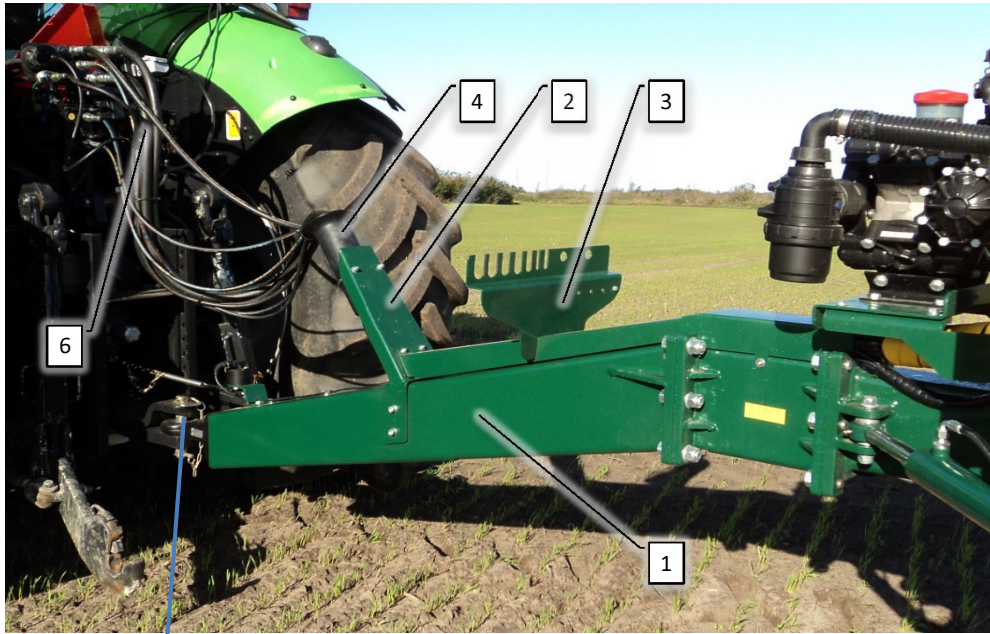

Pos	Psc	Number	Name	Price	Note
1	1	90330485	Træk CC II		
2	1	90330343	Slangeåg m/skjold CC II		
3	1	90330344	Konsol t/slangeføring træk CC I		
4	1	90330496	Tragt for hydraulikslanger/træk CCI		
		1 90215011	Udstødningsclamps 89 mm		
5	1	90330550	Øjetræk m/flange Ø50 (100-110mm) M16		
		1 90330201	Bøsning for træk 30/50 CC I		
6	1	90214081	Båndsurring 1 m - 25 mm gul		
		1 90100013	Slangebeskyttelse Ø75mm gul		
7	2	90400501	Gummi mellemlæg til træk 10mm