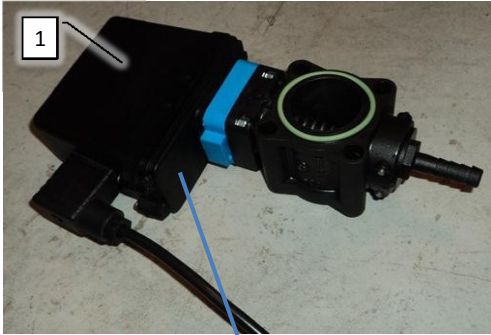

Pos	Psc	Number	Name	Price	Note
1	10	90400166	Motorventil ARAG sektion væs 10mm		
		10 90400163	Stik f. væskeventil incl. 1,3m ledning		
		10 90320145	O-ring Arag sek. ventil 39,2x2,6 Viton		
2	1	90320399	Endedæksel 1' han ARAG		
		1 90320145	O-ring Arag sek. ventil 39,2x2,6 Viton		
		1 90320434	Slangest. G1'x20mm 90G ARAG		
		1 90320518	Omløber G1' ARAG		
		2 90325013	O-ring G1' Arag		
		1 90210186	Spændebånd 20-32/12- C7 W3		
3	2	90320459	Beslag for væskeventil (Arag)		
		4 90320487	Stavbolte ARAG (10) L=610mm		
4	1	90320398	Endedæksel 3/4' hun ARAG		
5	1	90400300	Motorventil 3/4' (Modificeret kugle)		
		1 90400162	Kabel f. motorventil 1,5m		
6	3	90320458	Nippelreduktion G1'xG3/4' ARAG		
7	1	90320432	Slangest. G1'x20mm ARAG		
		1 90320518	Omløber G1' ARAG		
		2 90325013	O-ring G1' Arag		
		1 90210186	Spændebånd 20-32/12- C7 W3		
8	1	90320409	T-stykke G3/4' F-F-F ARAG		
9	1	90320458	Nippelreduktion G1'xG3/4' ARAG		
10	1	90320322	Brystnippel G3/4' ARAG		
11	1	90320479	Studs 3/4" f/ARAG motorventil		
12	1	90320124	Overtryksventil (væske) 3/4'		
13	1	90325102	UDG: Nippelmuffe G1'xG3/4'		
14	1	90320432	Slangest. G1'x20mm ARAG		
15	1	90320433	Slangest. G3/4'x20mm 90G ARAG		
		1 90320429	Omløber G3/4' ARAG		
		2 90325024	O-ring G3/4' Arag NBR		
		1 90210186	Spændebånd 20-32/12- C7 W3		
16	0,8	90340004	Slange 19 mm - tryk		
17	3	90340004	Slange 19 mm - tryk		
18	3	90340044	Slange 25 mm sug		
19	0,5	90340049	Slange 20mm Alfasteel m. stålspiral		
20	1	90320410	Filterhus tryk ARAG