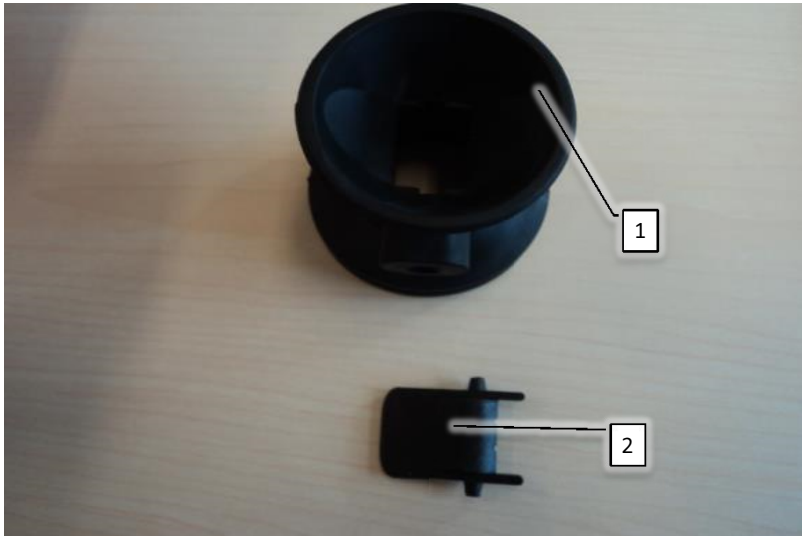

Pos	Psc	Number	Name	Price	Note
1	1	90320077	Eurofoil forstøver hus		
2	1	90320078	Eurofoil forstøverplade (afrundet kant)