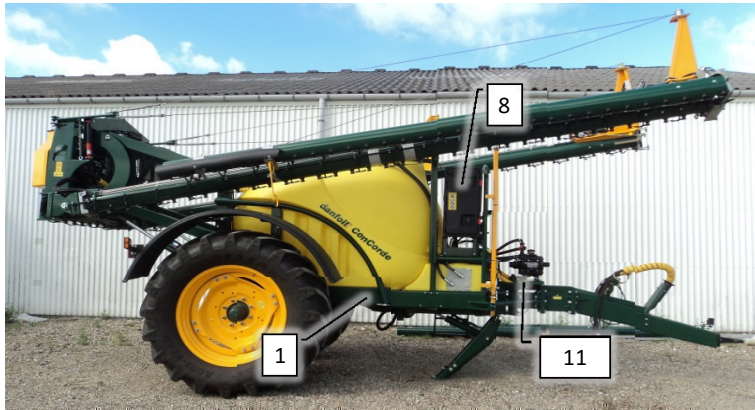

Pos	Psc	Number	Name	Price	Note
1	1	90330348	Hovedramme CCII		
	1	90330368	Befæstelse til tank CC		
	1	90330370	Vinkelanlæg CC		
2	1	90330364	Topstiver H CC		
	1	90330365	Topstiver V CC		
3	1	90330378	Platform CC		
	1	90330379	Bundplade CC		
4	1	90330486	Trækkonsol CC II		
	2	90210134	Messingbøsning til træk CC		
	1	90330371	Træknagle CC		
	2	90320548	Låsering til træknagle		
5	2	90330043	Topstang f. træk		
	4	90330010	Pig for A ramme/træk CC 25x130mm		
6	1	90336430	Bærekonsol venstre til CC		
	1	90336435	Bærekonsol højre til CC		
	2	90336409	Spændeplade til bærekonsol CC		
	1	90336440	Bærearmlen venstre til bærekonsol CC		
	1	90336445	Bærearmlen højre til bærekonsol CC		
7	1	90330366	Sidebue CC		
8	1	60604053	Plade f. magnetlabels		
9	1	90320368	Vandtank 15 l komplet Gul		
10	1	90400096	Trekantrefleks		
	1	90336940	Holder f/advarselstrekant		
	2	90320801	Prop 40x40		
	2	90320803	Prop 60x4,5		
	2	90320807	Prop 70x70x3-€		
	2	90320808	Prop 30x30x5		
11	1	90336938	Plade for pumpe std. CC II