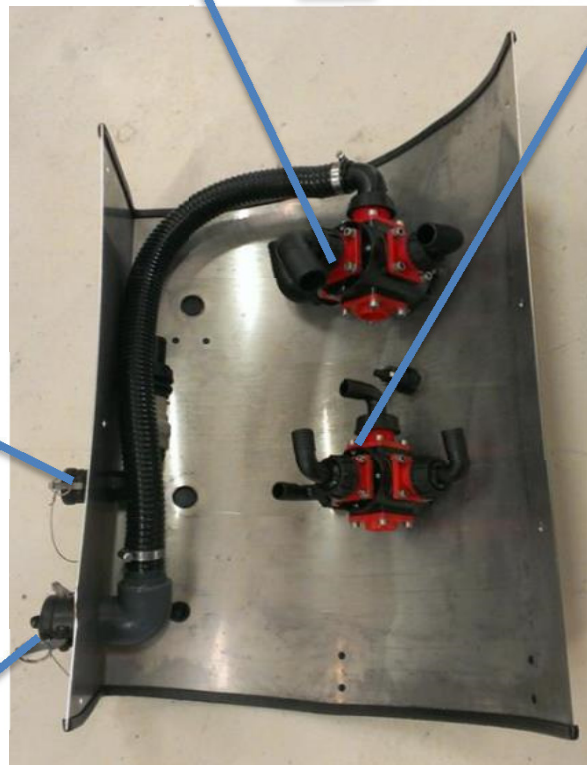

Pos	Psc	Number	Name	Price	Note
1	1	90330512	Standard Platform f/ inj. tanke ECC II		
	5	90210034	Bolt M10x30 FZB 8.8 ubrust		
2	1	90330308	Bådsurringsæt 3 m- 25mm sort		

Pos	Psc	Number	Name	Price	Not Note
1	2	90320046	Jet-agitator (omrører)		
2	1	90320256	T-stykke 3/8'		
3	1	90320293	Spidsmuffe G1/2'xG3/8' ARAG		
4	1	90320087	Spidsmuffe G1'xG1/2' ARAG		
5	1	90320025	Brystnippel G1' lang ARAG		
6	1	90320027	Pakning for G1' omløber, tankg. ARAG		
7	1	90320026	Bagmøtrik G1' ARAG		
8	1	90320335	Slangest. G1'x25mm 90G ARAG		
		1 90320518	Omløber G1' ARAG		
		2 90325013	O-ring G1' Arag		
		1 90210186	Spændebånd 20-32/12- C7 W3		