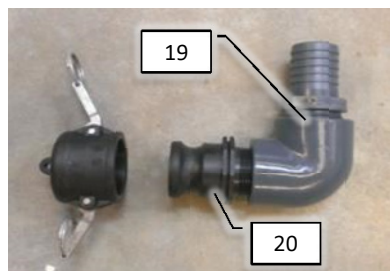

Pos	Psc	Number	Name	Price	Note
1	1	90330512	Standard Platform f/ inj. tanke ECC II		
	5	90210034	Bolt M10x30 FZB 8.8 ubrust		
2	1	90330308	Bådsurringsæt 3 m- 25mm sort		

Pos	Psc	Number	Name	Price	Not Note
1	2	90320046	Jet-agitator (omrører)		
2	1	90320256	T-stykke 3/8'		
3	1	90320293	Spidsmuffe G1/2'xG3/8' ARAG		
4	1	90320087	Spidsmuffe G1'xG1/2' ARAG		
5	1	90320025	Brystnippel G1' lang ARAG		
6	1	90320027	Pakning for G1' omløber, tankg. ARAG		
7	1	90320026	Bagmøtrik G1' ARAG		
8	1	90320335	Slangest. G1'x25mm 90G ARAG		
		1 90320518	Omløber G1' ARAG		
		2 90325013	O-ring G1' Arag		
		1 90210186	Spændebånd 20-32/12- C7 W3		