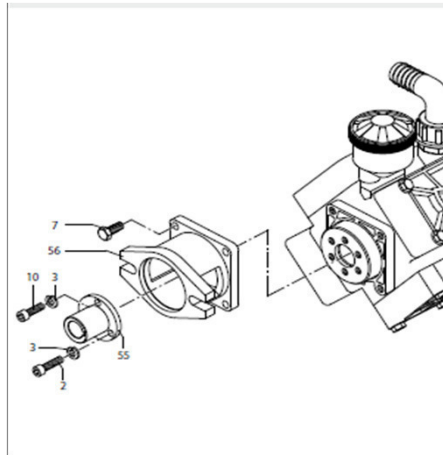

Pos	Psc	Number	Name	Price	Note
A		90320357	Væskepumpe 3 cyl AR 813		
	3	90320552	Membran til AR 813 Desmopan		
	6	90320662	Stempel til AR 813		
	31	90320265	Ventil til AR 813		
	56	90510421	Flange f/SAE-A m/ø25 f/AR813 pos. 56		
	90	90320142	O-ring til ventil til AR 813-25,8x3,53		
Kit 2377	90320167	Rep.sæt til AR pumpe 813			

KIT 2377 Pronto intervento Maintenance repair					
Pos.	Q.ty	Pos.	Q.ty	Pos.	Q.ty
1	3	44	2	106	1
3	3	46	6	108	1
10	1	47	1	126	1
16	1	48	1	144	1
18	1	52	1		
21	3	53	1		
31	6	54	3		
32	1	61	1		
36	1	70	6		
38	1	104	6