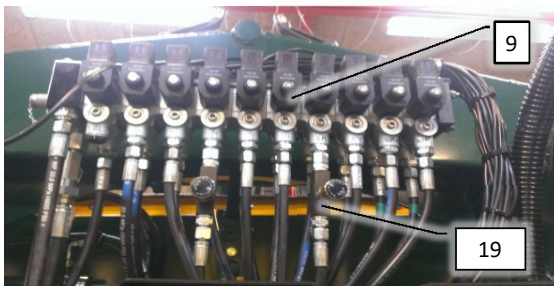

Pos	Psc	Number	Name	Price	Not Note
1	1	90510361	Cylinder parallelarme >28-36m CC II		
	1	90510380	Akkumulator CC 0,35l/25 bar		
	1	90510209	Hy nippel 3/8'x12mm		
2	1	90214401	Gasstøddæmper for CC 36mm		
3	1	90310064	Fjeder mek. afvigerled		
	2	90210199	Øje/ringbolt 10mm el-galv		
4	1	90330417	Løfteled CC		
	1	90330102	Nagle ø30 f. pendul luftfordeler		
5	1	90310040	Rulle for slæde AB		
6	1	90330351	Parallelarm øverst CC		
7	2	90330352	Parallelarm nederst CC		
8	1	90330349	Løftekonsol CC		
9	1	90510261	Hy modulsystem 8 sek uden omløbsventi CC		
	20	90400170	Stik f. hyd. ventil incl. ledning 2000mm		
	1	90330287	Bøjle f. hy. ventiler (løftekonsol)		
	1	90510161	Hy Testnippel 1/4		
	1	90510043	Hy brystnippel 3/8'x1/2'		
	1	90515183	Hy slange CCII Tryk PVG/LC 5650mm		
	1	90510043	Hy brystnippel 3/8'x1/2'		
	1	90510044	Hy brystnippel 1/2'x3/4'		
	1	90510174	Hy Tee 3/4 MA/MA/FMA		
	1	90515189	Hy slange CCII Retur LC 4500mm		
10	2	90330353	Nagle for løftecylinder CC		
11	4	90330363	Koblingsnagle CC		
12	4	90330506	Nagle f. parallelarme		
13	2	90330492	Nagle f/stempel bom CC II		
14	2	90210200	Øje/ringbolt 12mm el-galv		
14	2	90330250	Mellemlæg f. luftfordeler/chassic 8mm		
	11	90210132	Skive M14 Galv 14x40x4 CC		
15	1	90214412	Banjo forskrunding 3/8 x Ø12		
16	1	90515174	Hy slange CCII Lift 2000mm		
17	1	90510215	Hy tee 12mm		
18	1	90515122	Hy slange CCII Lift 3500mm		
19	2	90510084	Hy drøvl/kontra ventil