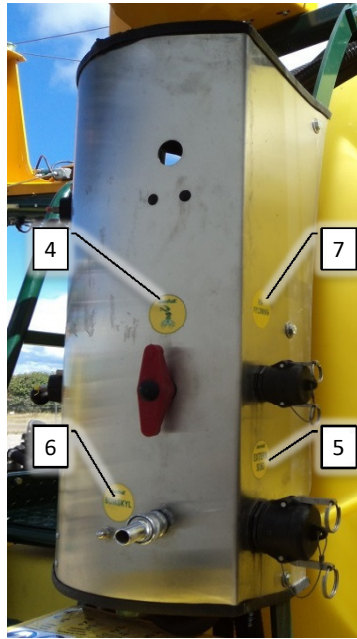

Pos	Psc	Number	Name	Price	Not Note
1	1	90330400	Filterplade CC rustfri		
	2	90330067	Kantliste til luftkasse CC & AB		
2	1	90900048	Mærkat- filter/kemifylder CC-AB DK		
3	1	90900060	Mærkat - filter/rengøring CC DK		
4	1	90900065	Mærkat - filter/foil AB/CC		
5	1	90900067	Mærkat - filter/extern sug CC		
6	1	90900068	Mærkat - filter/bomskyl AB/CC		
7	1	90900073	Mærkat - Påfyldning		
8	1	90320432	Slangest. G1'x20mm ARAG		
	1	90320518	Omløber G1' ARAG		
	2	90325013	O-ring G1' Arag		
	1	90210186	Spændebånd 20-32/12- C7 W3		
9	1	90320458	Nippelreduktion G1'xG3/4' ARAG		
10	1	90320124	Overtryksventil (væske) 3/4'		
11	1	90320057	SAFI-hane 3/4' - 3 vejs		
12	3	90320017	Brystnippel 3/4' x 3/4' grå		
	1	90320034	Kontraventil rent vand 3/4'		
	1	90320229	Vinkel 3/4' 90°		
13	1	90320037	Lynkobl hun Nito retursk 3/4'		
	1	90320038	Lynkobling han returskyl 3/4'		
14	1	90320434	Slangest. G1'x20mm 90G ARAG		
	1	90320518	Omløber G1' ARAG		
	2	90325013	O-ring G1' Arag		
	1	90210186	Spændebånd 20-32/12- C7 W3		
15	1	90320503	Slangest. G1 1/4'x32mm ARAG		
	1	90320513	Omløber G1 1/4' ARAG		
16	1	90325100	Nippelreduktion G1 1/4'xG1' ARAG		
	1	90320400	Kontraventil rent vand 1'		
	1	90325061	Brystnippel G1' ARAG		
17	1	90320454	Vinkel G1 90G F-F ARAG		
18	1	90320036	Lynkobling TypeF M1'xMG1'		
	1	90320047	Lynkobling TypeH Prop 1'		
	0,1	90211105	Wire rustfri 1,5mm AISI 316 syrefast		
19	1	90320231	Vinkel 1 1/2' grå		
	1	90320235	Slangeforsk. 1 1/2"x40mm		
	1	90320328	Lynkobling TypeF M1 1/2'xMG1 1/2'		
20	1	90320329	Lynkobling TypeH Prop 1 1/2'		
	0,1	90211105	Wire rustfri 1,5mm AISI 316 syrefast		
21	1	90320165	Ventil Polmac 4-vejs stor		
22	1	90320532	Slangest. G1 1/2'x40mm 90G ARAG		
		90325063	Omløber G1 1/2' ARAG		
23	1	90320531	UDG:Slangest. G1 1/4'x32mm 90G		
	1	90320513	Omløber G1 1/4' ARAG		
24	1	90320166	Ventil Polmac 4-vejs lille AB sug/CC try		
25	1	90320504	Slangest. G1 1/4'x25mm 90G ARAG		
	1	90320513	Omløber G1 1/4' ARAG		
A	1	20200100	Trykfilter modul Std. CCII