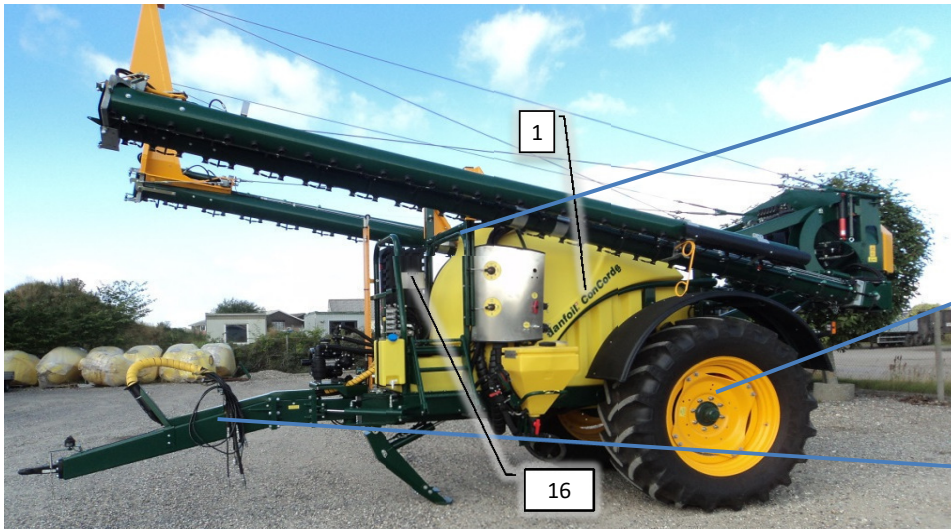

Pos	Psc	Number	Name	Price	Note
1	2	90900052	Mærkat - tank CC		
2	1	90900079	Mærkat-advarel-farlig kemi i tank		
3	1	90900083	Mærkat-advarel-læs instruktionsbog		
4	2	90900064	Mærkat- HUSK efterspænd hjulbolt		
5	1	90900162	Mærkat "frakobling af hydraulikslanger"		
6	1	90900171	Mærkat "RPM high-low"		
7	2	90900170	Mærkat "efterspænding af bolte"		
8	1	90900174	Mærkat - værnemidler f. værktøjsskab		
9	1	90900172	Mærkat "Overtryksventil"		
10	2	90900167	Mærkat "max. 6 bar"		
11	4	90900168	Mærkat "anhugningspunkt"		
12	1	90900169	Mærkat " danfoil PC-Spray Controller"		
13	1	90900164	Mærkat "DK- frakobling af akkumulator"		
14	1	90900173	Mærkat "strømforsyning/sikringsbox"		
15	2	90900063	Mærkat - Danfoil bomkonsol CC		
16	1	90900180	Mærkat "KEMI" til plade