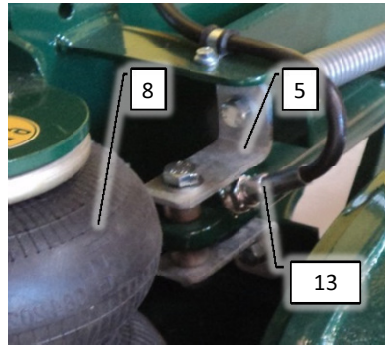

Pos	Psc	Number	Name	Price	Note
1	1	90330471	Hjulophæng combi m. luft afjd.		
2	1	90310051	Fjeder f.lås kemikaliefylder		
3	1	90210201	Øje/ringmøtrik 12mm el-galv		
4	1	90330493	Ventil t/luftpude affjeder. CC II		
5	2	90330109	Beslag f. bremsecylinder CC		
	2	90210344	Bolt M14x90 FZB 8.8 bryst		
	8	90214424	Skive M14 FZB Facet		
	2	90215002	Møtrik M14 FZB Låse		
6	2	90210133	Skive M14 Galv 14x50x4 CC		
7	1	90510078	Cylinder bremse CC 25x70 m. bremse		
8	1	90330484	luftpude t/affjeder. CC II		
9	1	90330075	Plastskærm for aksel CC		
10	2	90330289	Afstandsør v. Hjulophæng Ø48,3x3,25x7		
11	1	90336015	Nagle for hjulophæng CC		
12	1	90515177	Hy slange CCII Bremseslange 1700mm		
	1	90510041	Hy brystnippel 1/4' x 3/8'		
	2	90510056	Bonded seal hydr. 3/8'		
13	1	90515176	Hy slange CCII Bremseslange 900mm		
	1	90510041	Hy brystnippel 1/4' x 3/8'		
14	1	90515047	Hy slange CCII bremseslange 7000 mm		
	1	90510233	Hy nippel 1/4x1/2 BSP M/M		
	1	90320380	Lynkopling f. bremser		
	1	90510057	Bonded seal hydr.1/2'		
15	1	90510046	Hy T-stykke 1/4' BSP		
16	1	90215033	Clamps 12mm 12/15		
17	2	90210206	Bolt M10x60 FZB 8.8 bryst		
	2	90210055	Møtrik M10 FZB låse		
18	8	90210034	Bolt M10x30 FZB 8.8 ubryst		
	8	90210332	Skive M10 FZV 10,5x30x3		
19	4	90210011	Bolt M8x20 FZB 8.8 ubryst		
	4	90210084	Skive M8 8,4x25x2 Plan		
20	2	90210039	Bolt M12x50 FZB 8.8 ubryst		
	2	90214408	Skive M12 FZB Facet		
21	2	90210005	Bolt M12x35 FZB 8.8 ubryst		
	4	90214408	Skive M12 FZB Facet		
22	2	90210005	Bolt M12x35 FZB 8.8 ubryst		
	2	90210056	Møtrik M12 FZB låse		
	4	90214408	Skive M12 FZB Facet