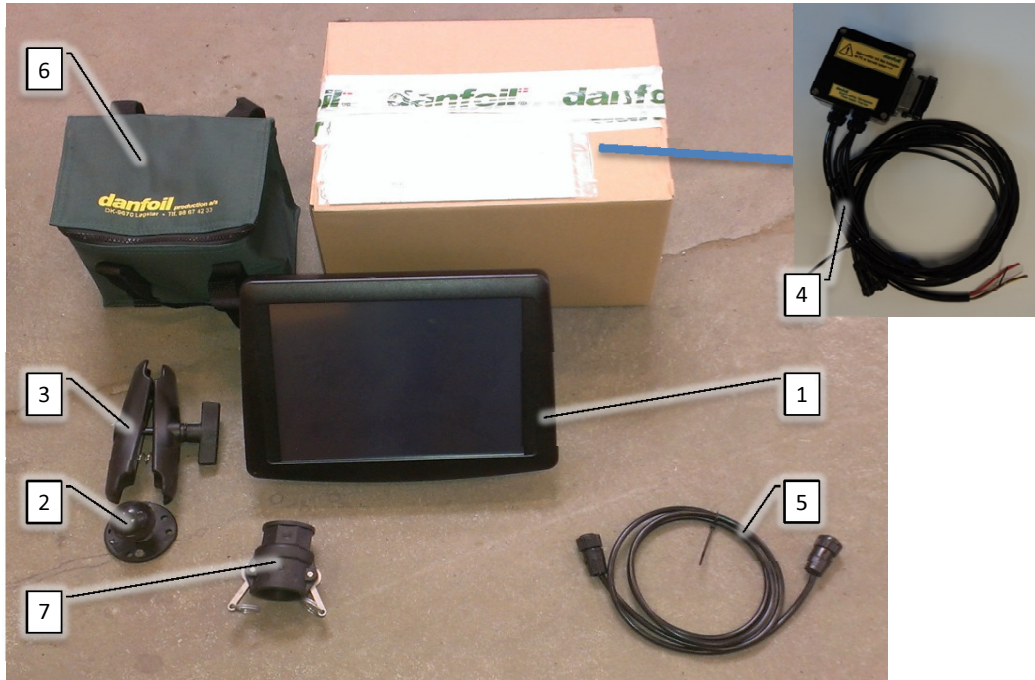

Pos	Psc	Number	Name	Price	Note
1	1	90404600	PC-Spray Controller V1		
2	1	90404617	Montagekugle PC (RAM 1 ½")		
3	1	90404618	Montagearm PC (RAM)		
4	1	90105010	Mont.sæt f/traktor PC styring std.		
5	1	90404607	PC<->Joystick (komp. Kabel 4x0,75)		
6	1	20200008	Reservedelspose i køletaske DK		
7	1	90320035	Lynkobling TypeD M1'xMG1'		
8	1	BRUGERV.	Brugervejledning