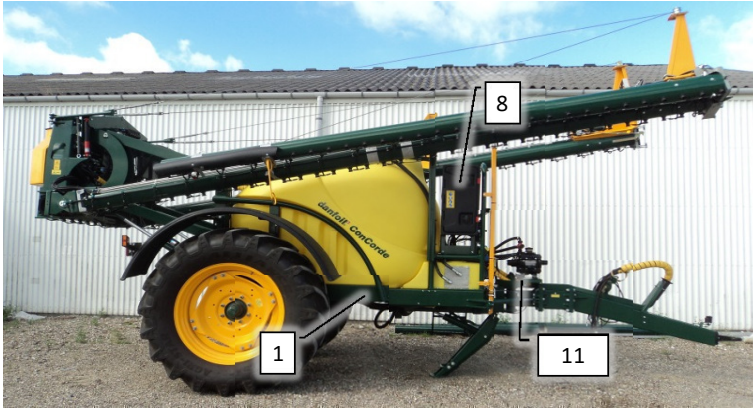

Pos	Psc	Number	Name	Price	Note
1	1	90330348	Hovedramme CCII		
	1	90330368	Befæstelse til tank CC		
	1	90330370	Vinkelanlæg CC		
2	1	90330364	Topstiver H CC		
	1	90330365	Topstiver V CC		
3	1	90330378	Platform CC		
	1	90330379	Bundplade CC		
4	1	90330486	Trækkonsol CC II		
	2	90210134	Messingbøsning til træk CC		
	1	90330371	Træknagle CC		
	2	90320548	Låsering til træknagle		
5	2	90330043	Topstang f. træk		
	4	90330010	Pig for A ramme/træk CC 25x130mm		
6	1	90336430	Bærekonsol venstre til CC		
	1	90336435	Bærekonsol højre til CC		
	2	90336409	Spændeplade til bærekonsol CC		
	1	90336440	Bærearm venstre til bærekonsol CC		
	1	90336445	Bærearm højre til bærekonsol CC		
7	1	90330366	Sidebue CC		
8	1	60604053	Plade f. magnetlabels		
9	1	90320368	Vandtank 15 l komplet Gul		
10	1	90400096	Trekantrefleks		
	1	90336940	Holder f/advarselstrekant		
	2	90320801	Prop 40x40		
	2	90320803	Prop 60x4,5		
	2	90320807	Prop 70x70x3-6		
	2	90320808	Prop 30x30x5		
11	1	90336938	Plade for pumpe std. CC II