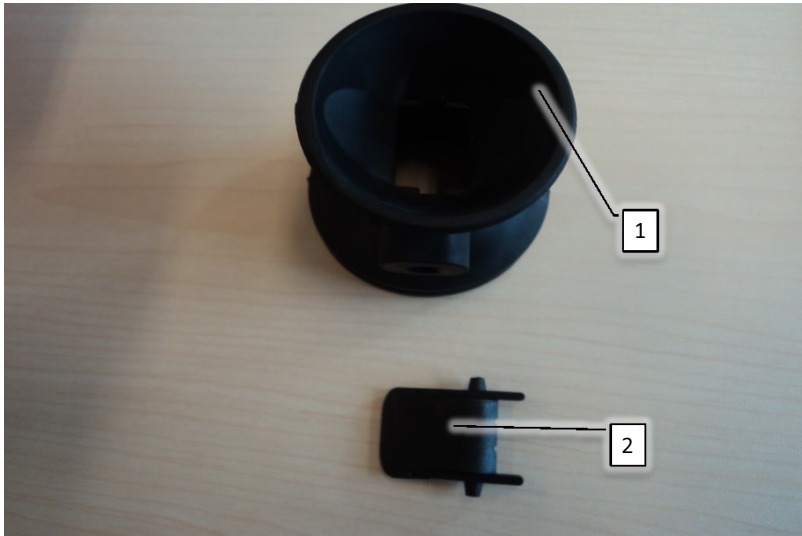

Pos	Psc	Number	Name	Price	Note
1	1	90320077	Eurofoil forstøver hus		
2	1	90320078	Eurofoil forstøverplade (afrundet kant)