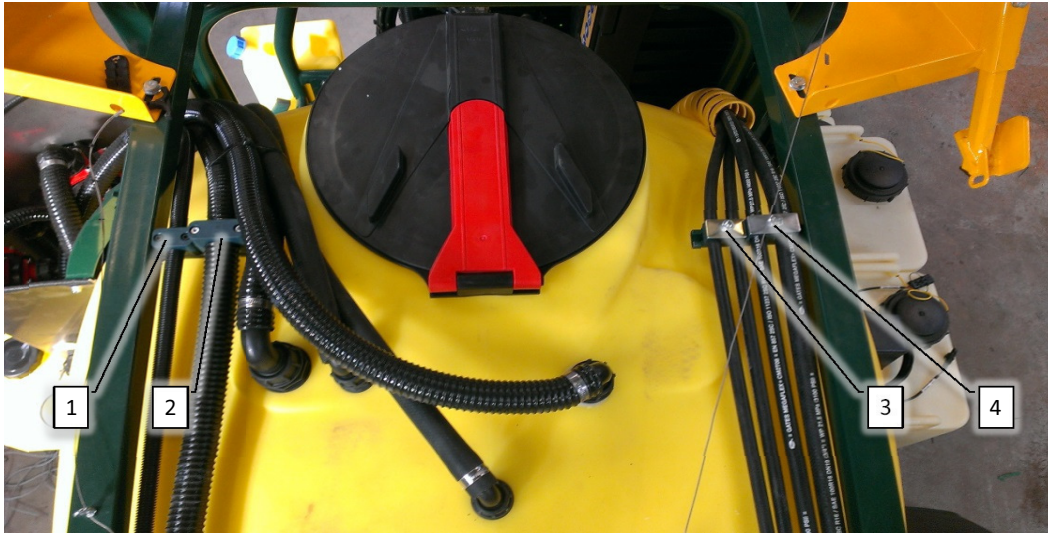

Pos	Psc	Number	Name	Price	Note
1	1	90320750	Rørholder 25 mm enkelt		
2	1	90320707	Rørholder 40mm enkelt		
3	1	90320709	Rørholder 3/8" x 3/8" db. inkl. topplade		
		1 90210321	Bolt M10x60 FZB 4.6 Bræddebolt		
4	1	90320703	Rørholder 22x22 m/top kpl.		
		1 90210321	Bolt M10x60 FZB 4.6 Bræddebolt		
5	1	90320702	Rørholder 12mm enkelt