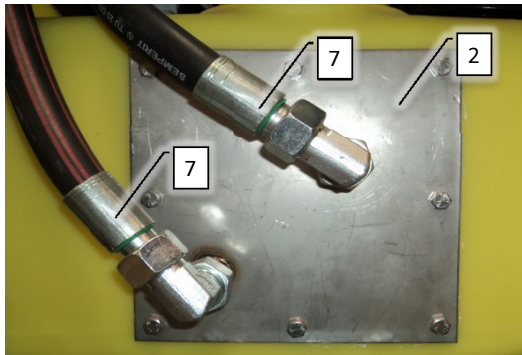

Pos	Psc	Number	Name	Price	Note
1	1	90320363	Rentvandstank CC 260 liter		
		90320361	Låg lille for rentvandtank CC&AB		
		90320362	Låg stor for rentvandtank CC&AB		
2	1	90330096	Oliekølerspiral f vandtank CC		
	16	90214414	Skive M8 8,4x24x2 A2 Skærm		
	16	90510516	Kobberring Ø8x14x1		
	8	90214420	Bolt M8x25 A2		
	8	90210353	Møtrik M8 A2		
4	1	90320060	Dykpumpe		
5	1	90320179	PG 11 lang model		
	7,3	90400037	Kabel 2x0.75 sort kappe		
6	1	90320088	Tankgennemføring G1' ARAG		
	1	90320027	Pakning for G1' omløber, tankg. ARAG		
	1	90320454	Vinkel G1 90G F-F ARAG		
	2	90320650	O-ring 32,93x3,53 NBR		
	1	90325100	Nippelreduktion G1 1/4'xG1' ARAG		
	1	90320503	Slangest. G1 1/4'x32mm ARAG		
	1	90320513	Omløber G1 1/4' ARAG		
	2	90325026	O-ring G1 1/4' Arag		
	1	90210095	Spændebånd 30-45/12 C7 W3		
	2,2	90340003	Slange 13,0 mm - tryk		
7	1	90515191	Hy slange CCII Kølespiral 600mm		
	1	90510259	Hy vinkel 22mm		
	1	90517603	Dobbelt skærering ø22		
	1	90517604	Hy Omløber ø22 M30x2