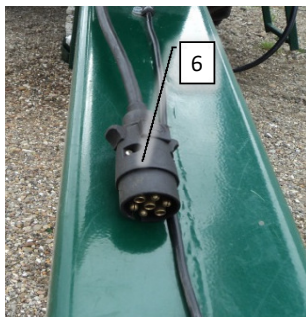

Pos	Psc	Number	Name	Price	Note
1	1	90330239	Hjulskærm for CC		
2	1	90330473	Skærmbeslag (valset) CC		
3	2	90330387	Skærmbeslag venstre CC		
	2	90330423	Skærmbeslag højre CC