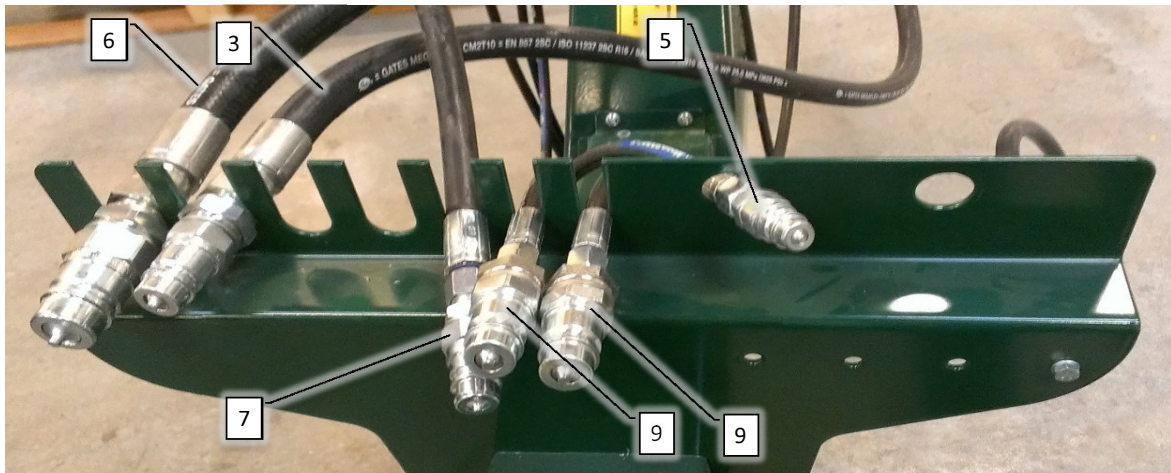

Pos	Psc	Number	Name	Price	Note
1	1	90515185	Hy slange CCII Trykslange 820mm		
2	1	90510051	Mahle filter PI3608+PI1108		
	2	90510045	Hy brystnippel 5/8' x 3/4'		
3	1	90515186	Hy slange CCII Trykslange traktor 4000mm		
	1	90510235	Hy nippel 1/2x5/8 BSP M/M		
	1	90510032	Lynkobling 1/2' han		
4	15	90510400	Olie Total Dynatrans MPV		
5	1	90515180	Hy slange CCII Ls 4900mm		
	2	90510040	Hy brystnippel 1/4' x 1/4' BSP Male		
	1	90510301	Hy lynkobling 1/4"		
6	1	90510177	Hy tee 3/8 BSP t-stk M/F/M		
	1	90510306	Hy lynkobling 3/4"		
	1	90515190	Hy slange CCII Retur PVG 500mm		
	1	90515188	Hy slange CCII Retur traktor 4100mm		
	2	90515204	Hy prop 1/2		
7	1	90510303	Hy lynkobling NV38GASM		
9	1	90510032	Lynkobling 1/2' han		
	1	90510043	Hy brystnippel 3/8'x1/2'		
14	1	90515047	Hy slange CCII bremseslange 7000 mm		
	1	90510233	Hy nippel 1/4x1/2 BSP M/M		
	1	90320380	Lynkopling f. bremsler