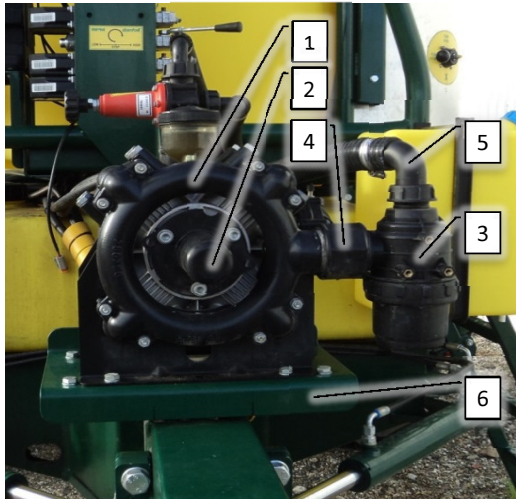

Pos	Psc	Number	Name	Price	Note
1	1	90320363	Rentvandstank CC 260 liter		
		90320361	Låg lille for rentvandtank CC&AB		
		90320362	Låg stor for rentvandtank CC&AB		
2	1	90330096	Oliekølerspiral f vandtank CC		
	16	90214414	Skive M8 8,4x24x2 A2 Skærm		
	16	90510516	Kobberring Ø8x14x1		
	8	90214420	Bolt M8x25 A2		
	8	90210353	Møtrik M8 A2		
4	1	90320060	Dykpumpe		
5	1	90320179	PG 11 lang model		
	7,3	90400037	Kabel 2x0.75 sort kappe		
6	1	90320088	Tankgennemføring G1' ARAG		
	1	90320027	Pakning for G1' omløber, tankg. ARAG		
	1	90320454	Vinkel G1 90G F-F ARAG		
	2	90320650	O-ring 32,93x3,53 NBR		
	1	90325100	Nippelreduktion G1 1/4'xG1' ARAG		
	1	90320503	Slangest. G1 1/4'x32mm ARAG		
	1	90320513	Omløber G1 1/4' ARAG		
	2	90325026	O-ring G1 1/4' Arag		
	1	90210095	Spændebånd 30-45/12 C7 W3		
	2,2	90340003	Slange 13,0 mm - tryk		
7	1	90515191	Hy slange CCII Kølespiral 600mm		
	1	90510259	Hy vinkel 22mm		
	1	90517603	Dobbelt skærering ø22		
	1	90517604	Hy Omløber ø22 M30x2