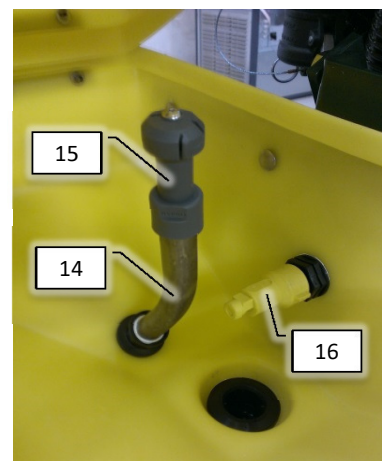

Pos	Psc	Number	Name	Price	Not Note
1	1	90320151	Kemikaliefylder 35 liter CC		
2	1	90900112	Mærkat - kemifylder 3-sproget		
3	1	30300158	Kantspulerør kemifylder CCII		
4	1	90330338	Afstandsstykke f. kemifylder		
5	1	90330228	Beslag for kemifylder CC		
6	2	90330061	Plade f.kemikaliesystem		
	1	90210056	Møtrik M12 FZB låse		
	1	90210081	Skive M12 13x35x3,5 Plan		
	1	90210195	Bolt M12x180 FZB 8.8 bryst		
7	2	90310051	Fjeder f.lås kemikaliefylder		
	6	90210056	Møtrik M12 FZB låse		
	4	90210081	Skive M12 13x35x3,5 Plan		
	6	90210216	Bolt M12x35 FZB 8.8 bryst skaffe		
	12	90214408	Skive M12 FZB Facet		
8	1	90320335	Slangest. G1'x25mm 90G ARAG		
	1	90320518	Omløber G1' ARAG		
	2	90325013	O-ring G1' Arag		
	1	90210186	Spændebånd 20-32/12- C7 W3		
9	1	90320093	Tankspuler (kunststof)		
	1	90320027	Pakning for G1' omløber, tankg. ARAG		
	1	90320026	Bægmøtrik G1' ARAG		
10	1	90325042	Slangest. G1 1/2'x35mm ARAG		
	1	90325064	Pakning G1 1/2' Arag		
	1	90320519	Bægmøtrik G1 1/2' ARAG		
	1	90320577	Slangestuds 1½"x36x90gr. O-ring projet		
	1	90320491	UDG:Slangest. G1 1/2'x35mm		
	2	90325063	Omløber G1 1/2' ARAG		
	2	90325016	O-ring G1 1/2' Arag		
	1	90210095	Spændebånd 30-45/12 C7 W3		
11	1	90325056	Pistolgreb kemi.fylder		
12	2	90325058	Reduktion 1/2' kemi.fylder		
13	1	90325037	Ventil f bundsp f kemifylder		
14	1	90325059	Rør indv. kemi.fylder		
15	1	90320185	Dunkspuler kemikaliesystem		
16	1	90325080	Dysehoved kemifylder gul 3 mm		
17	1,6	90340005	Slange 25 mm - tryk		
18	1	90325020	Kuglehane 1 1/4' 2 vejs		
19	1	90329510	Kobling fittings 1/2' til pistolhåndtag		
	1	90320216	Slangest. ½"x10x90° Arag		
	1	90320494	Omløber G1/2' ARAG		
20	1	90325065	Låg til kemi. fylder sort		
	1	90325071	Pakning til låg kemi. fylder		
21	1	90325070	Låg til kemi. fylder transparent		
	1	90325071	Pakning til låg kemi. fylder