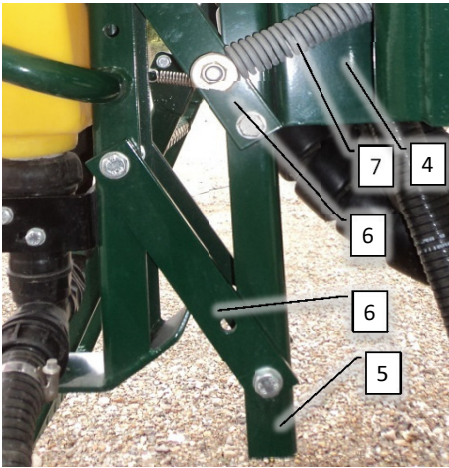

Pos	Psc	Number	Name	Price	Not Note
1	1	90320151	Kemikaliefylder 35 liter CC		
2	1	90900112	Mærkat - kemifylder 3-sproget		
3	1	30300158	Kantspulerør kemifylder CCII		
4	1	90330338	Afstandsstykke f. kemifylder		
5	1	90330228	Beslag for kemifylder CC		
6	2	90330061	Plade f.kemikaliesystem		
	1	90210056	Møtrik M12 FZB låse		
	1	90210081	Skive M12 13x35x3,5 Plan		
	1	90210195	Bolt M12x180 FZB 8.8 bryst		
7	2	90310051	Fjeder f.lås kemikaliefylder		
	6	90210056	Møtrik M12 FZB låse		
	4	90210081	Skive M12 13x35x3,5 Plan		
	6	90210216	Bolt M12x35 FZB 8.8 bryst skaffe		
	12	90214408	Skive M12 FZB Facet		
8	1	90320335	Slangest. G1'x25mm 90G ARAG		
	1	90320518	Omløber G1' ARAG		
	2	90325013	O-ring G1' Arag		
	1	90210186	Spændebånd 20-32/12- C7 W3		
9	1	90320093	Tankspuler (kunststof)		
	1	90320027	Pakning for G1' omløber, tankg. ARAG		
	1	90320026	Bægmøtrik G1' ARAG		
10	1	90325042	Slangest. G1 1/2'x35mm ARAG		
	1	90325064	Pakning G1 1/2' Arag		
	1	90320519	Bægmøtrik G1 1/2' ARAG		
	1	90320577	Slangestuds 1½"x36x90gr. O-ring projet		
	1	90320491	UDG:Slangest. G1 1/2'x35mm		
	2	90325063	Omløber G1 1/2' ARAG		
	2	90325016	O-ring G1 1/2' Arag		
	1	90210095	Spændebånd 30-45/12 C7 W3		
11	1	90325056	Pistolgreb kemi.fylder		
12	2	90325058	Reduktion 1/2' kemi.fylder		
13	1	90325037	Ventil f bundsp f kemifylder		
14	1	90325059	Rør indv. kemi.fylder		
15	1	90320185	Dunkspuler kemikaliesystem		
16	1	90325080	Dysehoved kemifylder gul 3 mm		
17	1,6	90340005	Slange 25 mm - tryk		
18	1	90325020	Kuglehane 1 1/4' 2 vejs		
19	1	90329510	Kobling fittings 1/2' til pistolhåndtag		
	1	90320216	Slangest. ½"x10x90° Arag		
	1	90320494	Omløber G1/2' ARAG		
20	1	90325065	Låg til kemi. fylder sort		
	1	90325071	Pakning til låg kemi. fylder		
21	1	90325070	Låg til kemi. fylder transparent		
	1	90325071	Pakning til låg kemi. fylder