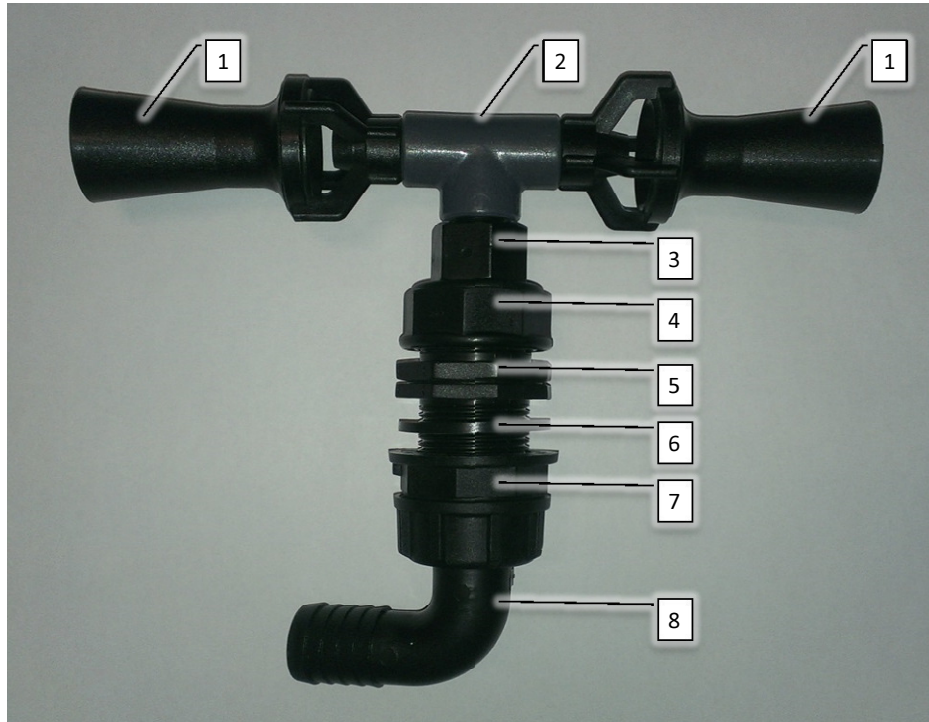

Pos	Psc	Number	Name	Price	Not Note
1	2	90320046	Jet-agitator (omrører)		
2	1	90320256	T-stykke 3/8'		
3	1	90320293	Spidsmuffe G1/2'xG3/8' ARAG		
4	1	90320087	Spidsmuffe G1'xG1/2' ARAG		
5	1	90320025	Brystnippel G1' lang ARAG		
6	1	90320027	Pakning for G1' omløber, tankg. ARAG		
7	1	90320026	Bagmøtrik G1' ARAG		
8	1	90320335	Slangest. G1'x25mm 90G ARAG		
		1 90320518	Omløber G1' ARAG		
		2 90325013	O-ring G1' Arag		
		1 90210186	Spændebånd 20-32/12- C7 W3