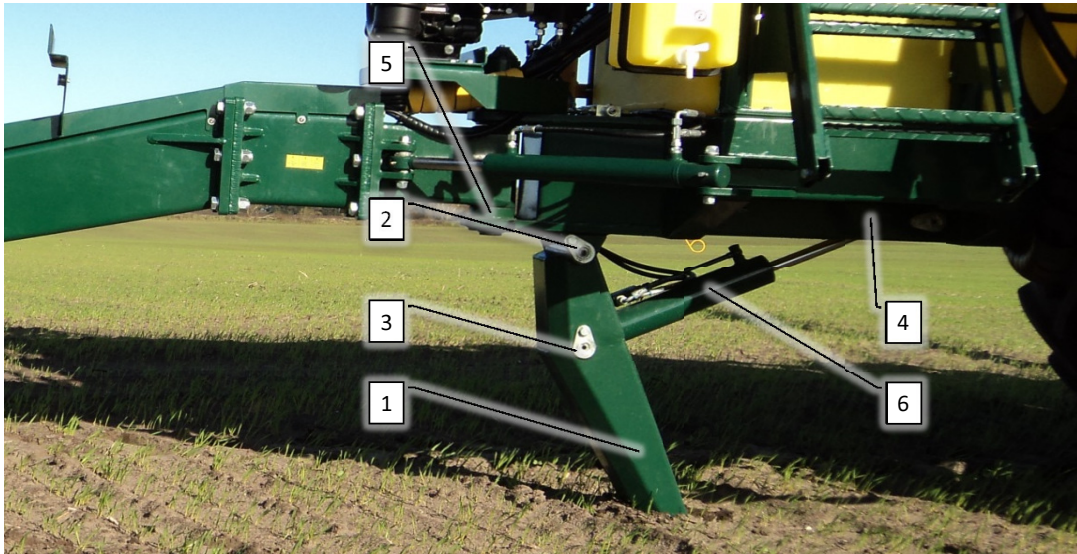

Pos	Psc	Number	Name	Price	Note
1	1	90330491	Støtteben CC II		
2	1	90330487	Nagle f/støtteben CC II 247,5mm		
3	1	90330488	Nagle f/støtteben CC II 200mm		
4	1	90330498	Nagle f/støtteben CCII 400 mm		
5	1	90320190	Slangeholder 12mm dobbelt grør		
6	1	90510360	Cylinder Støtteben CCII opmonteret		
7	2	90510041	Hy brystnippel 1/4' x 3/8'		
8	1	90515076	Hy slange AB CCII 1/4'bom 4700mm		
9	1	90510032	Lynkobling 1/2' han		
	1	90510043	Hy brystnippel 3/8'x1/2'