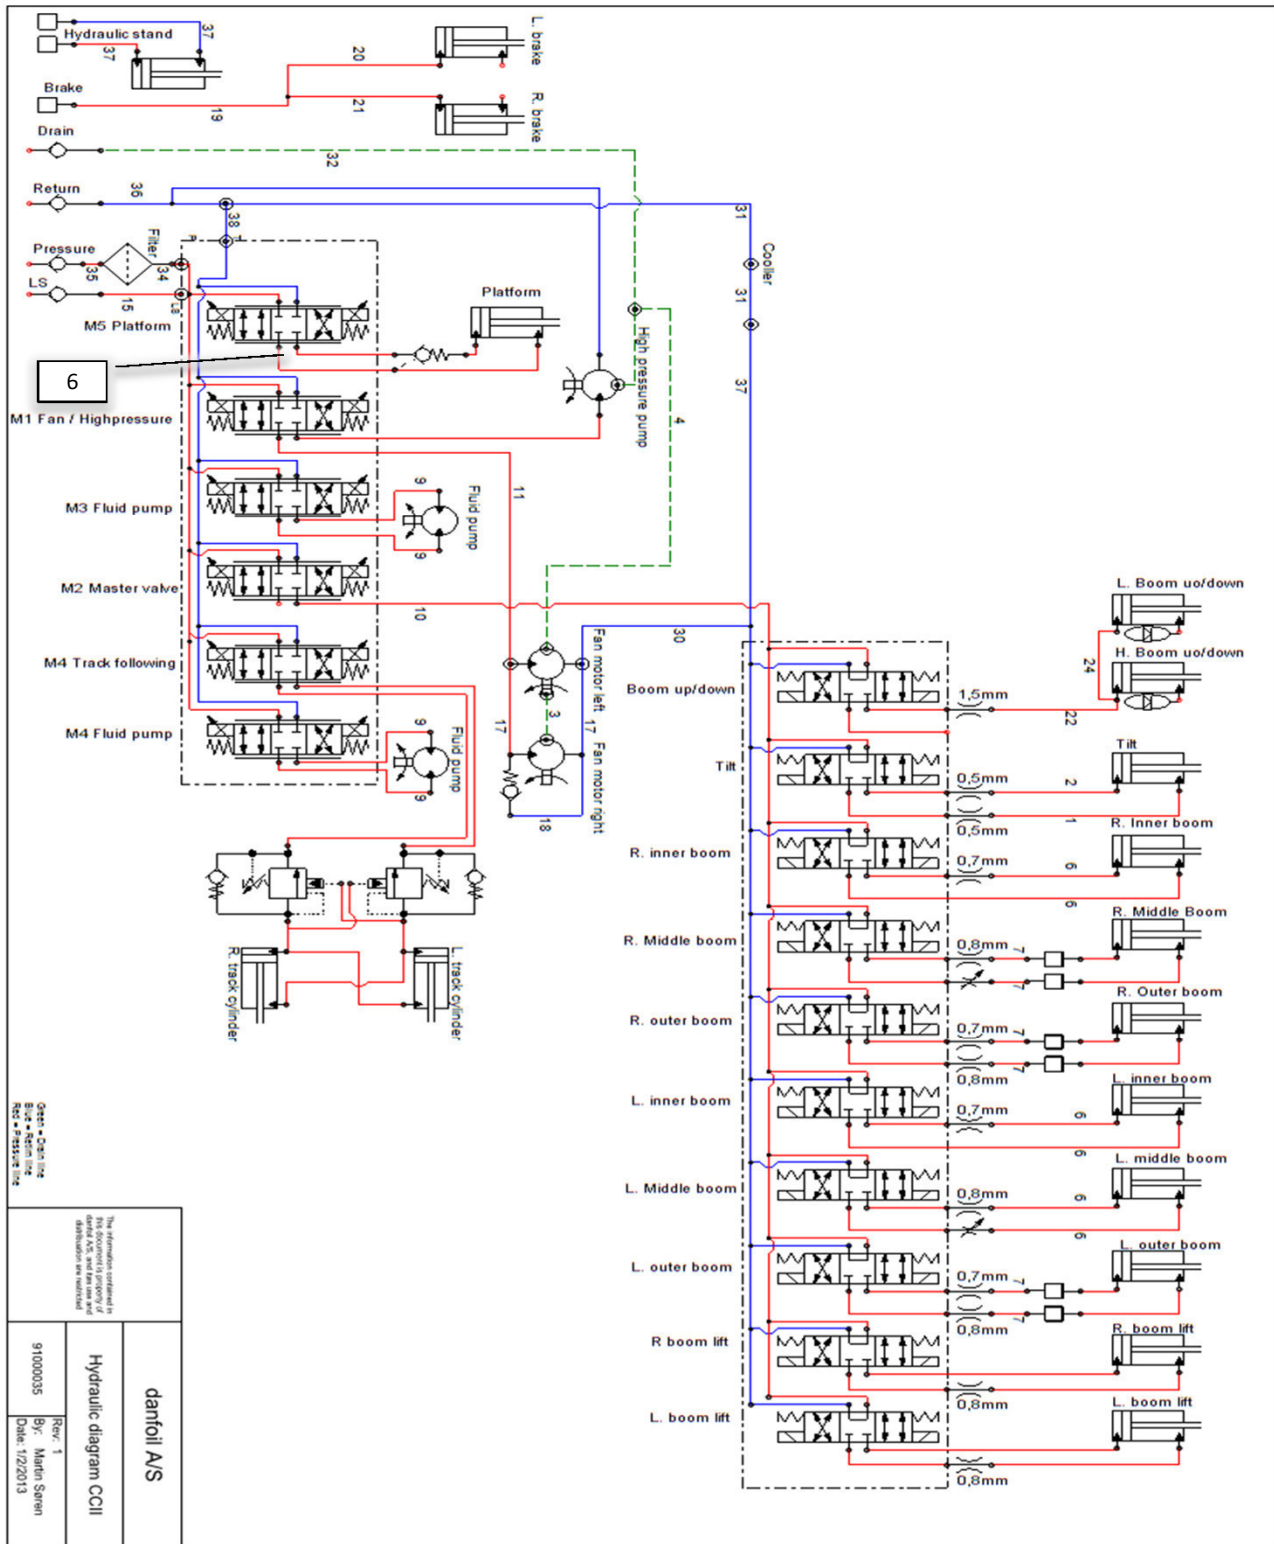

Pos	Psc	Number	Name	Price	Note
1	1	90515098	Hy slange CCII Tiltslange 750mm		
2	1	90515179	Hy slange CCII Tiltslange 600mm		
3	1	90515073	Hy slange AB CCII 1/4'dræn 620mm		
4	1	90515181	Hy slange CCII Dræn 6000mm		
6	6	90515077	Hy slange AB CCII 1/4' LS 1600mm		
7	8	90515178	Hy slange CCII Ydreboom 2300mm		
9	2	90515120	Hy slange CCII 3/8" væskepumpe 1200mm		
		2 90515192	Hy slange CCII Væskepumpe Inj. 3800mm		
10	1	90515183	Hy slange CCII Tryk PVG/LC 5650mm		
11	1	90515184	Hy slange CCII Motor slange 5900mm		
15	1	90515180	Hy slange CCII Ls 4900mm		
17	1	90515086	Hy slange AB CCII 1/2'motor 650mm		
18	1	90515087	Hy slange AB CCII 1/2' motor 550mm		
19	1	90515047	Hy slange CCII bremseslange 7000 mm		
20	1	90515177	Hy slange CCII Bremseslange 1700mm		
21	1	90515176	Hy slange CCII Bremseslange 900mm		
22	1	90515122	Hy slange CCII Lift 3500mm		
24	1	90515174	Hy slange CCII Lift 2000mm		
30	1	90515187	Hy slange CCII Retur blæser 950mm		
31	2	90515191	Hy slange CCII Kølespiral 600mm		
32	1	90515182	Hy slange CCII Dræn 3500mm		
34	1	90515185	Hy slange CCII Trykslange 820mm		
35	1	90515186	Hy slange CCII Trykslange traktor 4000mm		
36	1	90515188	Hy slange CCII Retur traktor 4100mm		
37	2	90515076	Hy slange AB CCII 1/4'bom 4700mm		
38	1	90515190	Hy slange CCII Retur PVG 500mm		
39	1	90515189	Hy slange CCII Retur LC 4500mm		
40	2	90515171	Hy slange track-control 570mm		
41	2	90515172	Hy slange track-control 1030mm		
42	2	90515173	Hy slange track-control 1600mm