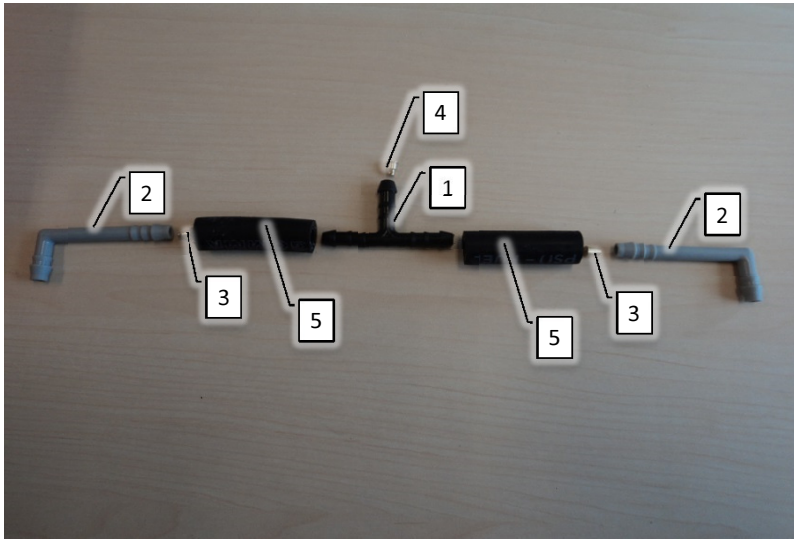

Pos	Psc	Number	Name	Price	Note
1	1	90320065	T-slangestuds 6 mm		
2	1	90320207	Vinkel t/forstøver 6 mm Grå		
3	1	90326007	Drøvle TJ 0,5		
4	1	90326008	Drøvle TJ 0,7		
5	0,1	90340001	Slange 6,3mm - tryk