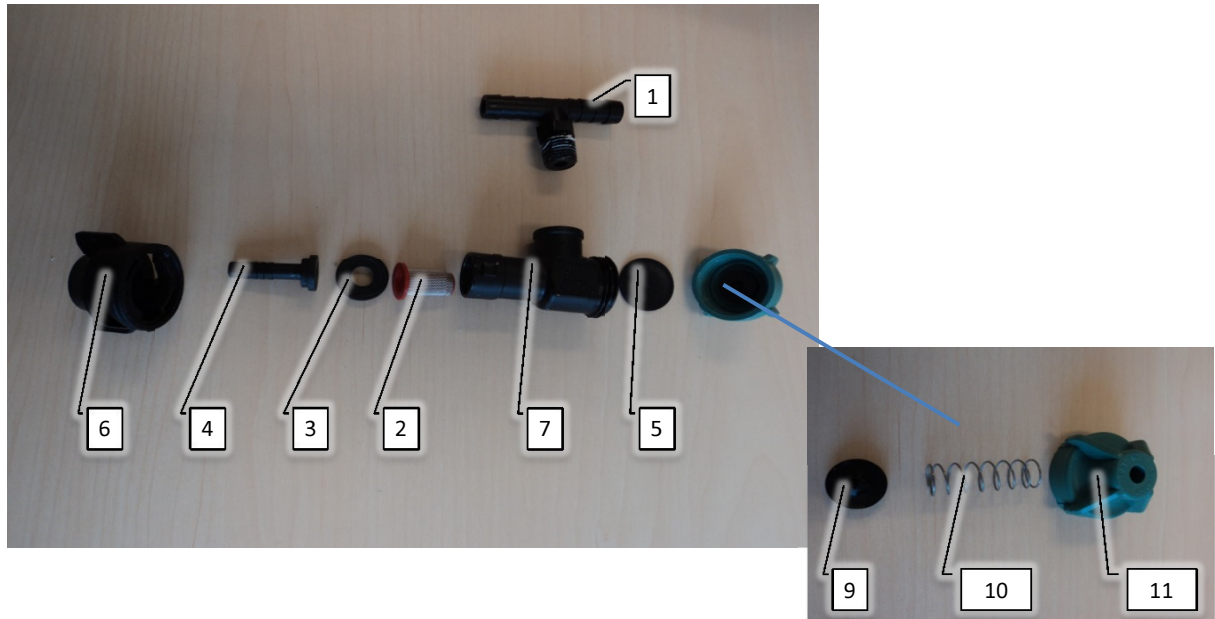

Pos	Psc	Number	Name	Price	Note
1	1	90326010	T-stykke 1/4' x 10m/m		
2	1	90326002	Filter f/ drypstop		
3	1	90326003	Pakning f/ drypstop		
4	1	90326004	Dysenippel 6 mm f. drypstop		
5	1	90326005	Membran f/ drypstop		
6	1	90326009	Kap f/ drypstop/pakning		
7	1	90326018	Hus t/drypstop		
8	1	90326030	Top t/drypstop samlet (grøn/sort)		
9	1	90326016	Tap til Top drypstop		
10	1	90326019	Fjeder t/drypstop		
11	1	90326027	top t/drypstop (grøn RAL6024)