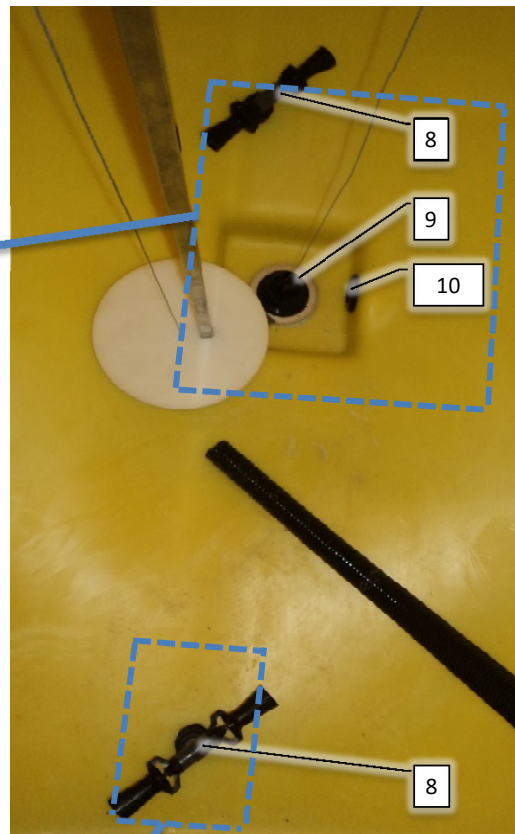

Pos	Psc	Number	Name	Price	Note
1	1	90515185	Hy slange CCII Trykslange 820mm		
2	1	90510051	Mahle filter PI3608+PI1108		
	2	90510045	Hy brystnippel 5/8' x 3/4'		
3	1	90515186	Hy slange CCII Trykslange traktor 4000mm		
	1	90510235	Hy nippel 1/2x5/8 BSP M/M		
	1	90510032	Lynkobling 1/2' han		
4	15	90510400	Olie Total Dynatrans MPV		
5	1	90515180	Hy slange CCII Ls 4900mm		
	2	90510040	Hy brystnippel 1/4' x 1/4' BSP Male		
	1	90510301	Hy lynkobling 1/4"		
6	1	90510177	Hy tee 3/8 BSP t-stk M/F/M		
	1	90510306	Hy lynkobling 3/4"		
	1	90515190	Hy slange CCII Retur PVG 500mm		
	1	90515188	Hy slange CCII Retur traktor 4100mm		
	2	90515204	Hy prop 1/2		
7	1	90510303	Hy lynkobling NV38GASM		
9	1	90510032	Lynkobling 1/2' han		
	1	90510043	Hy brystnippel 3/8'x1/2'		
14	1	90515047	Hy slange CCII bremseslange 7000 mm		
	1	90510233	Hy nippel 1/4x1/2 BSP M/M		
	1	90320380	Lynkopling f. bremsler