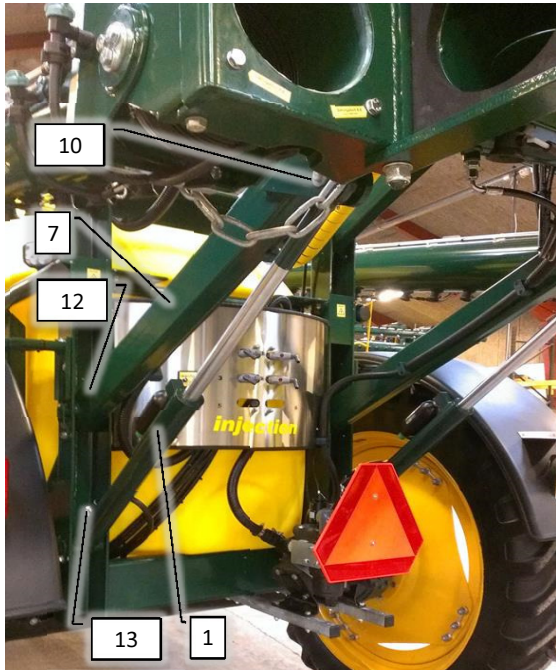

Pos	Psc	Number	Name	Price	Note
1	1	90330415	Luftfordeler CC 20-28		
2	1	90330418	Justeringsled til luftfordeler		
		1 90330013	Låsebolt un. sænk. Ø 20/70		
4	1	90330248	Støddæmper m.tallerkenfjedre AB-CC 18-28		
5	1	90214402	Gasstøddæmper vandret CC-AB		
6	1	90510358	Cylinder tilt CCII fra årg. 2012		
		1 90330102	Nagle ø30 f. pendul luftfordeler		
		1 90515098	Hy slange CCII Tiltslange 750mm		
		1 90510060	Hy brystnippel 0,5 mm		
		1 90515179	Hy slange CCII Tiltslange 600mm		
		1 90510041	Hy brystnippel 1/4' x 3/8'		
7	1	90510004	Cylinder inderbom 20-28m CC 320-5025		
		1 Pakningssæt			
		1 90210034	Bolt M10x30 FZB 8.8 ubryst		
		1 90210078	Skive M10.5x30x2.5 Plan A2		
	2	90515077	Hy slange AB CCII 1/4' LS 1600mm		
	2	90510041	Hy brystnippel 1/4' x 3/8'		
8	1	90515187	Hy slange CCII Retur blæser 950mm		
9	1	90515184	Hy slange CCII Motor slange 5900mm		
		1 90510035	Hy brystnippel 1/2' x 1/2'		
10	1	90515181	Hy slange CCII Dræn 6000mm		
		1 90510042	Hy brystnippel 3/8' BSP Male		
		1 90515182	Hy slange CCII Dræn 3500mm		
		1 90510042	Hy brystnippel 3/8' BSP Male		
		1 90510303	Hy lynkobling NV38GASM		
11	2	90210312	Kæde 3 led 13mm		
	4	90210220	Sjækkel 13 mm (7/16" x 1/2") 1,5 T		
13	1	90900041	Mærkat - eurofoil (gul) AB/CC		
14	5	90326060	Drypstop dobb. kpl. 2011		
15	8	90320083	Eurofoil forstøver kompl.		
	4	90326014	Fordeler db. sort/grå 2011-2014		
16	4	90326020	Slangeholder 16 mm enkelt WOPF		
17	1	90320083	Eurofoil forstøver kompl.		
		1 90326028	Fordeler enk. sort lige 2011-2014		
18	1	90326055	Drypstop Højre enkelt 2011		
19	1	90900058	Mærkat - Danfoil (bagend CC)		
20	1	90804243	Svampegummi Ø 200 mm		
B	1	20200190	Blæsekasse komp.		
	2	90320123	Støtteklods til luftfordeler		
	1	90340001	Slange 6,3mm - tryk		
	3	90340019	Slange 10 mm - tryk		
	2	90900080	Mærkat-advarsel-klemfare		
	2	90900084	Mærkat-advarsel-ingen ophold omkr. maski		
	4	90210085	Split 5 mm