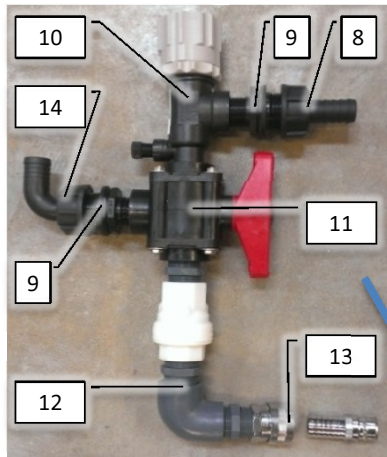

Pos	Psc	Number	Name	Price	Not Note
1	1	90330400	Filterplade CC rustfri		
	2	90330067	Kantliste til luftkasse CC & AB		
2	1	90900048	Mærkat- filter/kemifylder CC-AB DK		
3	1	90900060	Mærkat - filter/rengøring CC DK		
4	1	90900065	Mærkat - filter/foil AB/CC		
5	1	90900067	Mærkat - filter/extern sug CC		
6	1	90900068	Mærkat - filter/bomskyl AB/CC		
7	1	90900073	Mærkat - Påfyldning		
8	1	90320432	Slangest. G1'x20mm ARAG		
	1	90320518	Omløber G1' ARAG		
	2	90325013	O-ring G1' Arag		
	1	90210186	Spændebånd 20-32/12- C7 W3		
9	1	90320458	Nippelreduktion G1'xG3/4' ARAG		
10	1	90320124	Overtryksventil (væske) 3/4'		
11	1	90320057	SAFI-hane 3/4' - 3 vejs		
12	3	90320017	Brystnippel 3/4' x 3/4' grå		
	1	90320034	Kontraventil rent vand 3/4'		
	1	90320229	Vinkel 3/4' 90°		
13	1	90320037	Lynkobl hun Nito retursk 3/4'		
	1	90320038	Lynkobling han returskyl 3/4'		
14	1	90320434	Slangest. G1'x20mm 90G ARAG		
	1	90320518	Omløber G1' ARAG		
	2	90325013	O-ring G1' Arag		
	1	90210186	Spændebånd 20-32/12- C7 W3		
15	1	90320503	Slangest. G1 1/4'x32mm ARAG		
	1	90320513	Omløber G1 1/4' ARAG		
16	1	90325100	Nippelreduktion G1 1/4'xG1' ARAG		
	1	90320400	Kontraventil rent vand 1'		
	1	90325061	Brystnippel G1' ARAG		
17	1	90320454	Vinkel G1 90G F-F ARAG		
18	1	90320036	Lynkobling TypeF M1'xMG1'		
	1	90320047	Lynkobling TypeH Prop 1'		
	0,1	90211105	Wire rustfri 1,5mm AISI 316 syrefast		
19	1	90320231	Vinkel 1 1/2' grå		
	1	90320235	Slangeforsk. 1 1/2"x40mm		
	1	90320328	Lynkobling TypeF M1 1/2'xMG1 1/2'		
20	1	90320329	Lynkobling TypeH Prop 1 1/2'		
	0,1	90211105	Wire rustfri 1,5mm AISI 316 syrefast		
21	1	90320165	Ventil Polmac 4-vejs stor		
22	1	90320532	Slangest. G1 1/2'x40mm 90G ARAG		
		90325063	Omløber G1 1/2' ARAG		
23	1	90320531	UDG:Slangest. G1 1/4'x32mm 90G		
	1	90320513	Omløber G1 1/4' ARAG		
24	1	90320166	Ventil Polmac 4-vejs lille AB sug/CC try		
25	1	90320504	Slangest. G1 1/4'x25mm 90G ARAG		
	1	90320513	Omløber G1 1/4' ARAG		
A	1	20200100	Trykfilter modul Std. CCII