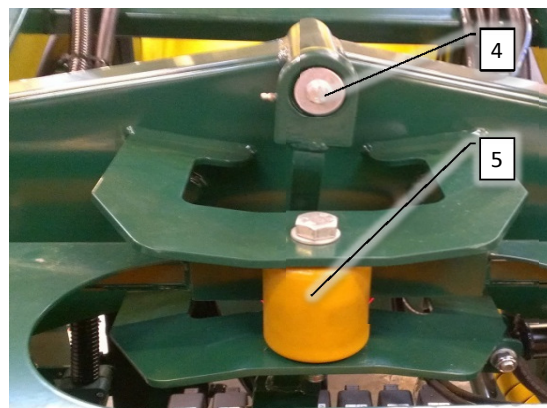

Pos	Psc	Number	Name	Price	Note
1	1	90330415	Luftfordeler CC 20-28		
2	1	90330418	Justeringsled til luftfordeler		
		1 90330013	Låsebolt un. sænk. Ø 20/70		
4	1	90330248	Støddæmper m.tallerkenfjedre AB-CC 18-28		
5	1	90214402	Gasstøddæmper vandret CC-AB		
6	1	90510358	Cylinder tilt CCII fra årg. 2012		
		1 90330102	Nagle ø30 f. pendul luftfordeler		
		1 90515098	Hy slange CCII Tiltslange 750mm		
		1 90510060	Hy brystnippel 0,5 mm		
		1 90515179	Hy slange CCII Tiltslange 600mm		
		1 90510041	Hy brystnippel 1/4' x 3/8'		
7	1	90510004	Cylinder inderbom 20-28m CC 320-5025		
		1 Pakningssæt			
		1 90210034	Bolt M10x30 FZB 8.8 ubryst		
		1 90210078	Skive M10.5x30x2.5 Plan A2		
	2	90515077	Hy slange AB CCII 1/4' LS 1600mm		
	2	90510041	Hy brystnippel 1/4' x 3/8'		
8	1	90515187	Hy slange CCII Retur blæser 950mm		
9	1	90515184	Hy slange CCII Motor slange 5900mm		
		1 90510035	Hy brystnippel 1/2' x 1/2'		
10	1	90515181	Hy slange CCII Dræn 6000mm		
		1 90510042	Hy brystnippel 3/8' BSP Male		
		1 90515182	Hy slange CCII Dræn 3500mm		
		1 90510042	Hy brystnippel 3/8' BSP Male		
		1 90510303	Hy lynkobling NV38GASM		
11	2	90210312	Kæde 3 led 13mm		
	4	90210220	Sjækkel 13 mm (7/16" x 1/2") 1,5 T		
13	1	90900041	Mærkat - eurofoil (gul) AB/CC		
14	5	90326060	Drypstop dobb. kpl. 2011		
15	8	90320083	Eurofoil forstøver kompl.		
	4	90326014	Fordeler db. sort/grå 2011-2014		
16	4	90326020	Slangeholder 16 mm enkelt WOPF		
17	1	90320083	Eurofoil forstøver kompl.		
		1 90326028	Fordeler enk. sort lige 2011-2014		
18	1	90326055	Drypstop Højre enkelt 2011		
19	1	90900058	Mærkat - Danfoil (bagend CC)		
20	1	90804243	Svampegummi Ø 200 mm		
B	1	20200190	Blæsekasse komp.		
	2	90320123	Støtteklods til luftfordeler		
	1	90340001	Slange 6,3mm - tryk		
	3	90340019	Slange 10 mm - tryk		
	2	90900080	Mærkat-advarsel-klemfare		
	2	90900084	Mærkat-advarsel-ingen ophold omkr. maski		
	4	90210085	Split 5 mm