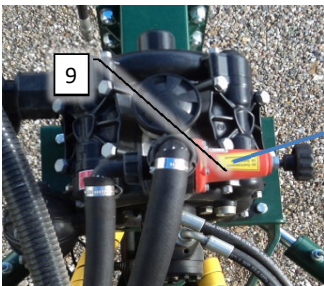

Pos	Psc	Number	Name	Price	Note
1	2	90900052	Mærkat - tank CC		
2	1	90900079	Mærkat-advarel-farlig kemi i tank		
3	1	90900083	Mærkat-advarel-læs instruktionsbog		
4	2	90900064	Mærkat- HUSK efterspænd hjulbolt		
5	1	90900162	Mærkat "frakobling af hydraulikslanger"		
6	1	90900171	Mærkat "RPM high-low"		
7	2	90900170	Mærkat "efterspænding af bolte"		
8	1	90900174	Mærkat - værnemidler f. værktøjsskab		
9	1	90900172	Mærkat "Overtryksventil"		
10	2	90900167	Mærkat "max. 6 bar"		
11	4	90900168	Mærkat "anhugningspunkt"		
12	1	90900169	Mærkat " danfoil PC-Spray Controller"		
13	1	90900164	Mærkat "DK- frakobling af akkumulator"		
14	1	90900173	Mærkat "strømforsyning/sikringsbox"		
15	2	90900063	Mærkat - Danfoil bomkonsol CC		
16	1	90900180	Mærkat "KEMI" til plade