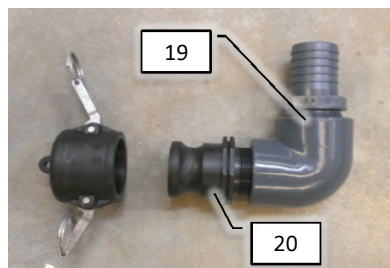

Pos	Psc	Number	Name	Price	Not Note
1	1	90330400	Filterplade CC rustfri		
	2	90330067	Kantliste til luftkasse CC & AB		
2	1	90900048	Mærkat- filter/kemifylder CC-AB DK		
3	1	90900060	Mærkat - filter/rengøring CC DK		
4	1	90900065	Mærkat - filter/foil AB/CC		
5	1	90900067	Mærkat - filter/extern sug CC		
6	1	90900068	Mærkat - filter/bomskyl AB/CC		
7	1	90900073	Mærkat - Påfyldning		
8	1	90320432	Slangest. G1'x20mm ARAG		
	1	90320518	Omløber G1' ARAG		
	2	90325013	O-ring G1' Arag		
	1	90210186	Spændebånd 20-32/12- C7 W3		
9	1	90320458	Nippelreduktion G1'xG3/4' ARAG		
10	1	90320124	Overtryksventil (væske) 3/4'		
11	1	90320057	SAFI-hane 3/4' - 3 vejs		
12	3	90320017	Brystnippel 3/4' x 3/4' grå		
	1	90320034	Kontraventil rent vand 3/4'		
	1	90320229	Vinkel 3/4' 90°		
13	1	90320037	Lynkobl hun Nito retursk 3/4'		
	1	90320038	Lynkobling han returskyl 3/4'		
14	1	90320434	Slangest. G1'x20mm 90G ARAG		
	1	90320518	Omløber G1' ARAG		
	2	90325013	O-ring G1' Arag		
	1	90210186	Spændebånd 20-32/12- C7 W3		
15	1	90320503	Slangest. G1 1/4'x32mm ARAG		
	1	90320513	Omløber G1 1/4' ARAG		
16	1	90325100	Nippelreduktion G1 1/4'xG1' ARAG		
	1	90320400	Kontraventil rent vand 1'		
	1	90325061	Brystnippel G1' ARAG		
17	1	90320454	Vinkel G1 90G F-F ARAG		
18	1	90320036	Lynkobling TypeF M1'xMG1'		
	1	90320047	Lynkobling TypeH Prop 1'		
	0,1	90211105	Wire rustfri 1,5mm AISI 316 syrefast		
19	1	90320231	Vinkel 1 1/2' grå		
	1	90320235	Slangeforsk. 1 1/2"x40mm		
	1	90320328	Lynkobling TypeF M1 1/2'xMG1 1/2'		
20	1	90320329	Lynkobling TypeH Prop 1 1/2'		
	0,1	90211105	Wire rustfri 1,5mm AISI 316 syrefast		
21	1	90320165	Ventil Polmac 4-vejs stor		
22	1	90320532	Slangest. G1 1/2'x40mm 90G ARAG		
		90325063	Omløber G1 1/2' ARAG		
23	1	90320531	UDG:Slangest. G1 1/4'x32mm 90G		
	1	90320513	Omløber G1 1/4' ARAG		
24	1	90320166	Ventil Polmac 4-vejs lille AB sug/CC try		
25	1	90320504	Slangest. G1 1/4'x25mm 90G ARAG		
	1	90320513	Omløber G1 1/4' ARAG		
A	1	20200100	Trykfilter modul Std. CCII