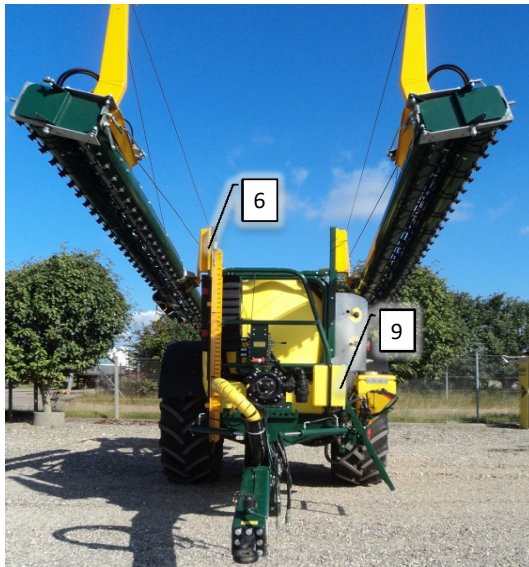

Pos	Psc	Number	Name	Price	Note
1	1	90330348	Hovedramme CCII		
	1	90330368	Befæstelse til tank CC		
	1	90330370	Vinkelanlæg CC		
2	1	90330364	Topstiver H CC		
	1	90330365	Topstiver V CC		
3	1	90330378	Platform CC		
	1	90330379	Bundplade CC		
4	1	90330486	Trækkonsol CC II		
	2	90210134	Messingbøsning til træk CC		
	1	90330371	Træknagle CC		
	2	90320548	Låsering til træknagle		
5	2	90330043	Topstang f. træk		
	4	90330010	Pig for A ramme/træk CC 25x130mm		
6	1	90336430	Bærekonsol venstre til CC		
	1	90336435	Bærekonsol højre til CC		
	2	90336409	Spændeplade til bærekonsol CC		
	1	90336440	Bærearm venstre til bærekonsol CC		
	1	90336445	Bærearm højre til bærekonsol CC		
7	1	90330366	Sidebue CC		
8	1	60604053	Plade f. magnetlabels		
9	1	90320368	Vandtank 15 l komplet Gul		
10	1	90400096	Trekantrefleks		
	1	90336940	Holder f/advarselstrekant		
	2	90320801	Prop 40x40		
	2	90320803	Prop 60x4,5		
	2	90320807	Prop 70x70x3-6		
	2	90320808	Prop 30x30x5		
11	1	90336938	Plade for pumpe std. CC II