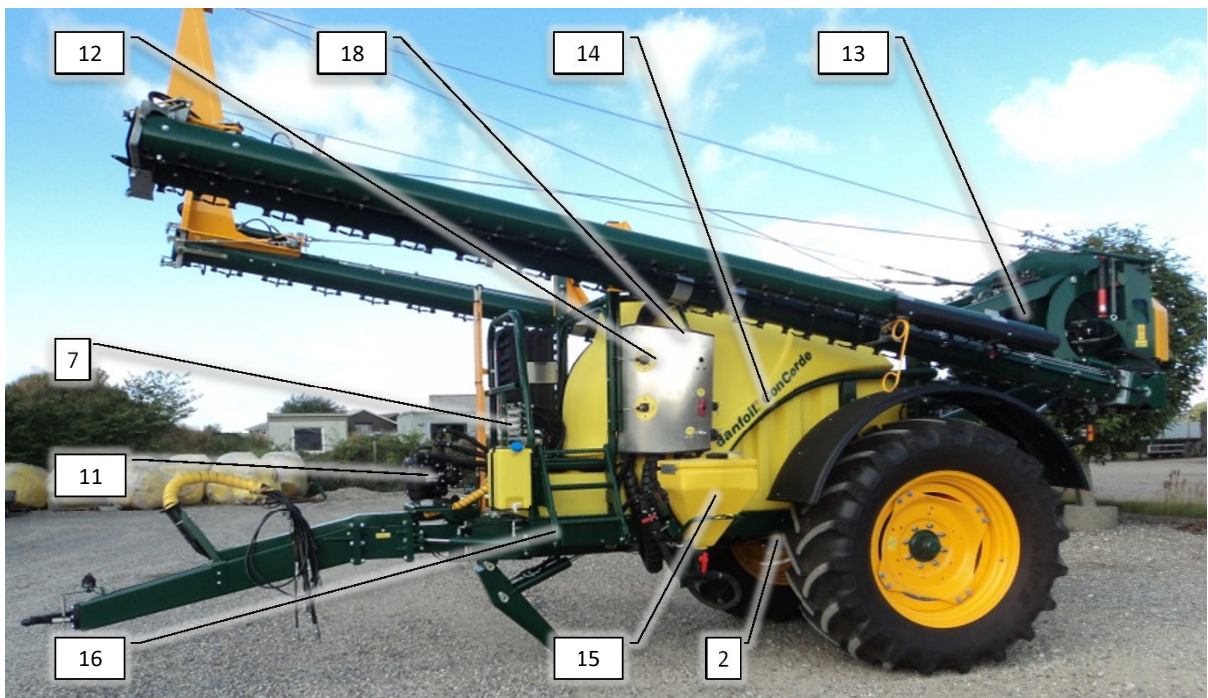

Prices EXW (Incoterms 2010), exclude VAT and taxes.

Psc	Pos	Psc	Number	Name	Price	Note
				Forside CCII 2013 Std.		1
			30300102	Basis Std. CC II		2
			20200053	Hovedramme komplet CCII		3
			30300108	Hjulaksel komplet CC II		4
			20200054	Støtteben kpl. CC II		5
			20200060	Træk kpl. CC II		6
			20200059	Hjulskærme klp. CC II		7
			30300113	Lygtesæt klp. CC II		8
			20200057	Hydraulikkomponenter CCI		9
			30300027	Tank 3000L montage CC II		10
			20200090	Omrøring AB CC		11
			30300026	Tankmåler kpl. CC II		12
			30300118	Rentvandstank std. CC II		13
			30300110	Væskepumpesystem Std. CC II		14
			30300106	Betjeningspanel CC II		15
			20200100	Trykfilter modul Std. CCII		16
			20200067	Styring basis std. CC II		17
			20200050	Dele f. montering på traktor std. AB-CC		18
			20200066	Mærkater basis CC II		19
			30300029	Kemifylder klargjort CC II		20
			20200058	Stige kpl. CC II		21
			20200068	Rørholdersæt basis std. CC II		22
			90510320	Slangesæt kpl. CC II		23
			30300105	Luftfordeler klargjort 20-28m ECC II		24
			30300115	Bagende 2-delt bom ECC II		25
			30300099	Luftfordeler klargjort >28-36m ECC I		26
			30300122	Bagende 3-delt bom ECC II		27
			30300032	Sek.-ventiler 7 sek. std 20-30m ECC II		28
			30300034	Sek.-ventiler 9 sek. std. >30-36m ECC II		29
			90326060	Drypstop dobb. kpl. 2011		30
			90326055	Drypstop Højre enkelt 2011		31
			90326014	Fordeler db. sort/grå 2011-2014		32
			90326015	Fordeler enk. grå/grå 2011-2014		33
			90320083	Eurofoil forstøver kompl.		34
			60604131	Injection system til 1 pumpe		35