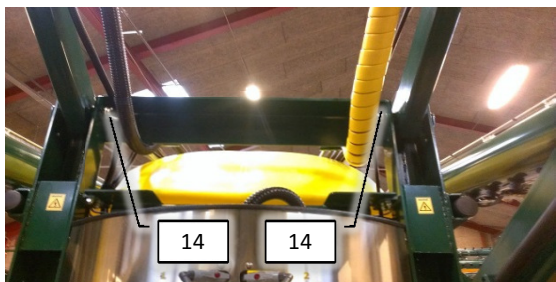

Pos	Psc	Number	Name	Price	Note
1	1	90330415	Luftfordeler CC 20-28		
2	1	90330418	Justeringsled til luftfordeler		
		1 90330013	Låsebolt un. sænk. Ø 20/70		
4	1	90330248	Støddæmper m.tallerkenfjedre AB-CC 18-28		
5	1	90214402	Gasstøddæmper vandret CC-AB		
6	1	90510358	Cylinder tilt CCII fra årg. 2012		
		1 90330102	Nagle ø30 f. pendul luftfordeler		
		1 90515098	Hy slange CCII Tiltslange 750mm		
		1 90510060	Hy brystnippel 0,5 mm		
		1 90515179	Hy slange CCII Tiltslange 600mm		
		1 90510041	Hy brystnippel 1/4' x 3/8'		
7	1	90510004	Cylinder inderbom 20-28m CC 320-5025		
		1 Pakningssæt			
		1 90210034	Bolt M10x30 FZB 8.8 ubryst		
		1 90210078	Skive M10.5x30x2.5 Plan A2		
	2	90515077	Hy slange AB CCII 1/4' LS 1600mm		
	2	90510041	Hy brystnippel 1/4' x 3/8'		
8	1	90515187	Hy slange CCII Retur blæser 950mm		
9	1	90515184	Hy slange CCII Motor slange 5900mm		
		1 90510035	Hy brystnippel 1/2' x 1/2'		
10	1	90515181	Hy slange CCII Dræn 6000mm		
		1 90510042	Hy brystnippel 3/8' BSP Male		
		1 90515182	Hy slange CCII Dræn 3500mm		
		1 90510042	Hy brystnippel 3/8' BSP Male		
		1 90510303	Hy lynkobling NV38GASM		
11	2	90210312	Kæde 3 led 13mm		
	4	90210220	Sjækkel 13 mm (7/16" x 1/2") 1,5 T		
13	1	90900041	Mærkat - eurofoil (gul) AB/CC		
14	5	90326060	Drypstop dobb. kpl. 2011		
15	8	90320083	Eurofoil forstøver kompl.		
	4	90326014	Fordeler db. sort/grå 2011-2014		
16	4	90326020	Slangeholder 16 mm enkelt WOPF		
17	1	90320083	Eurofoil forstøver kompl.		
		1 90326028	Fordeler enk. sort lige 2011-2014		
18	1	90326055	Drypstop Højre enkelt 2011		
19	1	90900058	Mærkat - Danfoil (bagend CC)		
20	1	90804243	Svampegummi Ø 200 mm		
B	1	20200190	Blæsekasse komp.		
	2	90320123	Støtteklods til luftfordeler		
	1	90340001	Slange 6,3mm - tryk		
	3	90340019	Slange 10 mm - tryk		
	2	90900080	Mærkat-advarsel-klemfare		
	2	90900084	Mærkat-advarsel-ingen ophold omkr. maski		
	4	90210085	Split 5 mm