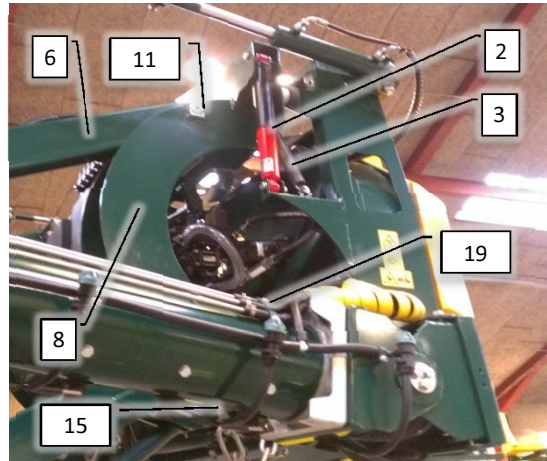

Pos	Psc	Number	Name	Price	Note
1	1	90330415	Luftfordeler CC 20-28		
2	1	90330418	Justeringsled til luftfordeler		
		1 90330013	Låsebolt un. sænk. Ø 20/70		
4	1	90330248	Støddæmper m.tallerkenfjedre AB-CC 18-28		
5	1	90214402	Gasstøddæmper vandret CC-AB		
6	1	90510358	Cylinder tilt CCII fra årg. 2012		
		1 90330102	Nagle ø30 f. pendul luftfordeler		
		1 90515098	Hy slange CCII Tiltslange 750mm		
		1 90510060	Hy brystnippel 0,5 mm		
		1 90515179	Hy slange CCII Tiltslange 600mm		
		1 90510041	Hy brystnippel 1/4' x 3/8'		
7	1	90510004	Cylinder inderbom 20-28m CC 320-5025		
		1 Pakningssæt			
		1 90210034	Bolt M10x30 FZB 8.8 ubryst		
		1 90210078	Skive M10.5x30x2.5 Plan A2		
	2	90515077	Hy slange AB CCII 1/4' LS 1600mm		
	2	90510041	Hy brystnippel 1/4' x 3/8'		
8	1	90515187	Hy slange CCII Retur blæser 950mm		
9	1	90515184	Hy slange CCII Motor slange 5900mm		
		1 90510035	Hy brystnippel 1/2' x 1/2'		
10	1	90515181	Hy slange CCII Dræn 6000mm		
		1 90510042	Hy brystnippel 3/8' BSP Male		
		1 90515182	Hy slange CCII Dræn 3500mm		
		1 90510042	Hy brystnippel 3/8' BSP Male		
		1 90510303	Hy lynkobling NV38GASM		
11	2	90210312	Kæde 3 led 13mm		
	4	90210220	Sjækkel 13 mm (7/16" x 1/2") 1,5 T		
13	1	90900041	Mærkat - eurofoil (gul) AB/CC		
14	5	90326060	Drypstop dobb. kpl. 2011		
15	8	90320083	Eurofoil forstøver kompl.		
	4	90326014	Fordeler db. sort/grå 2011-2014		
16	4	90326020	Slangeholder 16 mm enkelt WOPF		
17	1	90320083	Eurofoil forstøver kompl.		
		1 90326028	Fordeler enk. sort lige 2011-2014		
18	1	90326055	Drypstop Højre enkelt 2011		
19	1	90900058	Mærkat - Danfoil (bagend CC)		
20	1	90804243	Svampegummi Ø 200 mm		
B	1	20200190	Blæsekasse komp.		
	2	90320123	Støtteklods til luftfordeler		
	1	90340001	Slange 6,3mm - tryk		
	3	90340019	Slange 10 mm - tryk		
	2	90900080	Mærkat-advarsel-klemfare		
	2	90900084	Mærkat-advarsel-ingen ophold omkr. maski		
	4	90210085	Split 5 mm