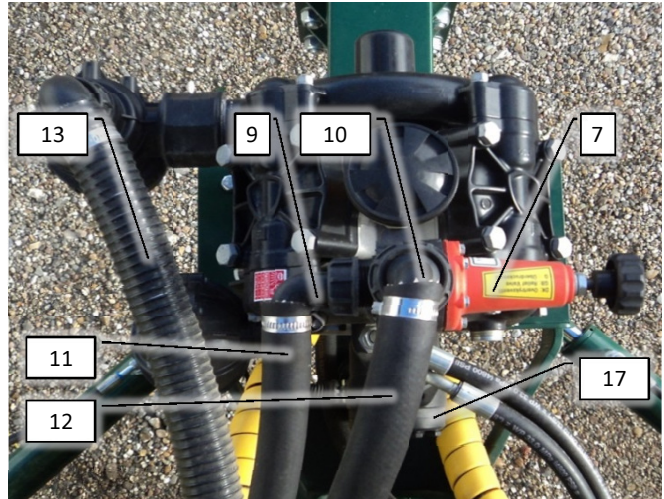

Pos	Psc	Number	Name	Price	Note
1	1	90320363	Rentvandstank CC 260 liter		
		90320361	Låg lille for rentvandtank CC&AB		
		90320362	Låg stor for rentvandtank CC&AB		
2	1	90330096	Oliekølerspiral f vandtank CC		
	16	90214414	Skive M8 8,4x24x2 A2 Skærm		
	16	90510516	Kobberring Ø8x14x1		
	8	90214420	Bolt M8x25 A2		
	8	90210353	Møtrik M8 A2		
4	1	90320060	Dykpumpe		
5	1	90320179	PG 11 lang model		
	7,3	90400037	Kabel 2x0.75 sort kappe		
6	1	90320088	Tankgennemføring G1' ARAG		
	1	90320027	Pakning for G1' omløber, tankg. ARAG		
	1	90320454	Vinkel G1 90G F-F ARAG		
	2	90320650	O-ring 32,93x3,53 NBR		
	1	90325100	Nippelreduktion G1 1/4'xG1' ARAG		
	1	90320503	Slangest. G1 1/4'x32mm ARAG		
	1	90320513	Omløber G1 1/4' ARAG		
	2	90325026	O-ring G1 1/4' Arag		
	1	90210095	Spændebånd 30-45/12 C7 W3		
	2,2	90340003	Slange 13,0 mm - tryk		
7	1	90515191	Hy slange CCII Kølespiral 600mm		
	1	90510259	Hy vinkel 22mm		
	1	90517603	Dobbelt skærering ø22		
	1	90517604	Hy Omløber ø22 M30x2