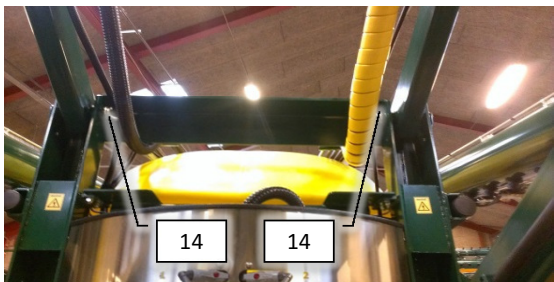

Pos	Psc	Number	Name	Price	Not Note
1	1	90510361	Cylinder parallelarme >28-36m CC II		
	1	90510380	Akkumulator CC 0,35l/25 bar		
	1	90510209	Hy nippel 3/8'x12mm		
2	1	90214401	Gasstøddæmper for CC 36mm		
3	1	90310064	Fjeder mek. afvigerled		
	2	90210199	Øje/ringbolt 10mm el-galv		
4	1	90330417	Løfteled CC		
	1	90330102	Nagle ø30 f. pendul luftfordeler		
5	1	90310040	Rulle for slæde AB		
6	1	90330351	Parallelarm øverst CC		
7	2	90330352	Parallelarm nederst CC		
8	1	90330349	Løftekonsol CC		
9	1	90510261	Hy modulsystem 8 sek uden omløbsventi CC		
	20	90400170	Stik f. hyd. ventil incl. ledning 2000mm		
	1	90330287	Bøjle f. hy. ventiler (løftekonsol)		
	1	90510161	Hy Testnippel 1/4		
	1	90510043	Hy brystnippel 3/8'x1/2'		
	1	90515183	Hy slange CCII Tryk PVG/LC 5650mm		
	1	90510043	Hy brystnippel 3/8'x1/2'		
	1	90510044	Hy brystnippel 1/2'x3/4'		
	1	90510174	Hy Tee 3/4 MA/MA/FMA		
	1	90515189	Hy slange CCII Retur LC 4500mm		
10	2	90330353	Nagle for løftecylinder CC		
11	4	90330363	Koblingsnagle CC		
12	4	90330506	Nagle f. parallelarme		
13	2	90330492	Nagle f/stempel bom CC II		
14	2	90210200	Øje/ringbolt 12mm el-galv		
14	2	90330250	Mellemlæg f. luftfordeler/chassic 8mm		
	11	90210132	Skive M14 Galv 14x40x4 CC		
15	1	90214412	Banjo forskrunding 3/8 x Ø12		
16	1	90515174	Hy slange CCII Lift 2000mm		
17	1	90510215	Hy tee 12mm		
18	1	90515122	Hy slange CCII Lift 3500mm		
19	2	90510084	Hy drøvl/kontra ventil