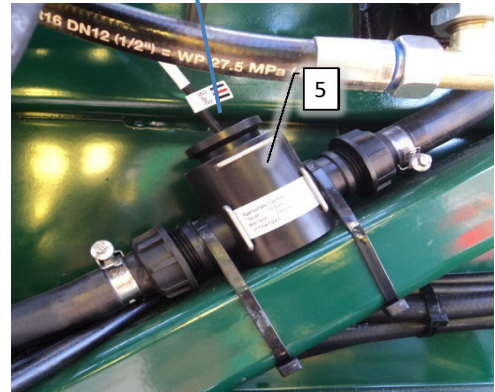

Pos	Psc	Number	Name	Price	Note
1	9	90400166	Motorventil ARAG sektion væs 10mm		
	9	90400163	Stik f. væskeventil incl. 1,3m ledning		
	9	90320145	O-ring Arag sek. ventil 39,2x2,6 Viton		
2	1	90320399	Endedæksel 1' han ARAG		
	1	90320145	O-ring Arag sek. ventil 39,2x2,6 Viton		
	1	90320434	Slangest. G1'x20mm 90G ARAG		
3	2	90320459	Beslag for væskeventil (Arag)		
	4	90320456	Stavbolte ARAG (9) L=545mm		
	4	90330337	Afstandsstk Ø10x1x130mm A2		
4	4	90210323	Bolt M8x150 FZB 8.8 bryst		
	1	90320396	Endedæksel lukket ARAG hun		
	1	90400018	Flowmåler Ø16mm x 10m ledning		
5	3	90327400	O-ring f. flowmåler (side)		
	2	90400196	1" gevindstuds f. flowmåler		
	2	90320432	Slangest. G1'x20mm ARAG		
	3	90320518	Omløber G1' ARAG		
	3	90325013	O-ring G1' Arag		
2	90210186	Spændebånd 20-32/12- C7 W3