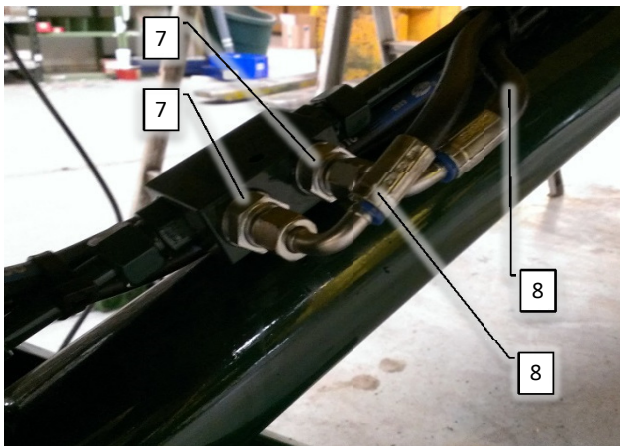

Pos	Psc	Number	Name	Price	Note
1	1	90330491	Støtteben CC II		
2	1	90330487	Nagle f/støtteben CC II 247,5mm		
3	1	90330488	Nagle f/støtteben CC II 200mm		
4	1	90330498	Nagle f/støtteben CCII 400 mm		
5	1	90320190	Slangeholder 12mm dobbelt grør		
6	1	90510360	Cylinder Støtteben CCII opmonteret		
7	2	90510041	Hy brystnippel 1/4' x 3/8'		
8	1	90515076	Hy slange AB CCII 1/4'bom 4700mm		
9	1	90510032	Lynkobling 1/2' han		
	1	90510043	Hy brystnippel 3/8'x1/2'