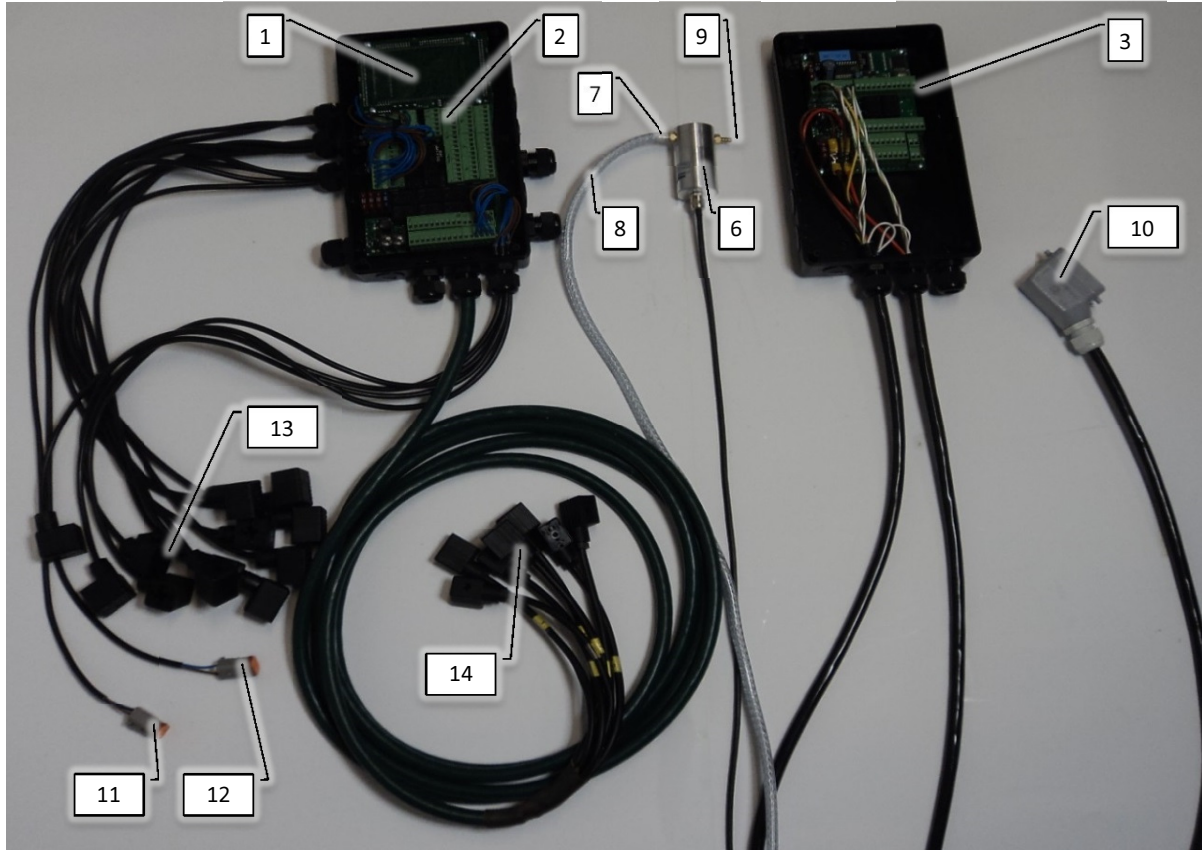

Pos	Psc	Number	Name	Price	Note
1	1	90404601	Jobcomputer f/Spray Controller V1		
2	1	90404640	Print t/jobcomputer (løs) Lykketronic		
3	1	90404602	Mini jobcomputer f/Spray Controller V1		
4	1	90404609	Joystick f/Spray Contr. CCII		
5	1	90404650	Montageskinne Lykketronic enhed		
6	1	90404605	Tryktransmitter t/luftstyring		
7	3	90807360	Slangenippel t/tryktransducer 1/8" x 5		
8	3	90340010	Klar slange luft 5 mm		
9	0,5	90340010	Klar slange luft 5 mm		
10	1	90409852	Kontakt hus 6 pol han maskindel		
		1	90409853	Indsats 6 polet stik han	
		1	90400068	Gennemføring pg 16 Grå	
	11,5	90400200	Kabel 7 ledet (3x1,5-2x4-2x1,5)		
11	1	90407518	for 4-pole female holder		
		1	90407517	4-pole connector female	
		2	90407524	female type	
	7,5	90400037	Kabel 2x0.75 sort kappe		
12	1	90407518	for 4-pole female holder		
		1	90407517	4-pole connector female	
		3	90407524	female type	
	7,5	90400036	Kabel - 3 x 0,75 mm² sort kappe		
13	1	90400170	Stik f. hyd. ventil incl. ledning 2000mm		
14	1	90400163	Stik f. væskeventil incl. 1,3m ledning		
B	1	20200050	Dele f. montering på traktor std. AB-CC