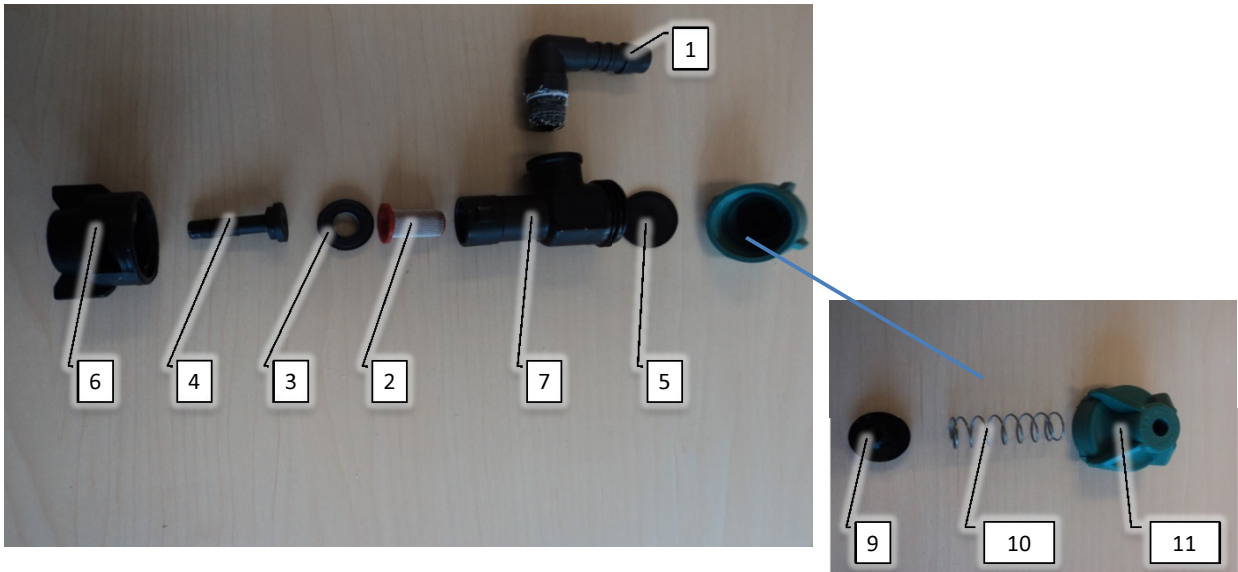

Pos	Psc	Number	Name	Price	Note
1	1	90320130	Slangeforsk.1/4"x10x90° Norma		
2	1	90326002	Filter f/ drypstop		
3	1	90326003	Pakning f/ drypstop		
4	1	90326004	Dysenippel 6 mm f. drypstop		
5	1	90326005	Membran f/ drypstop		
6	1	90326009	Kap f/ drypstop/pakning		
7	1	90326018	Hus t/drypstop		
8	1	90326030	Top t/drypstop samlet (grøn/sort)		
9	1	90326016	Tap til Top drypstop		
10	1	90326019	Fjeder t/drypstop		
11	1	90326027	top t/drypstop (grøn RAL6024)