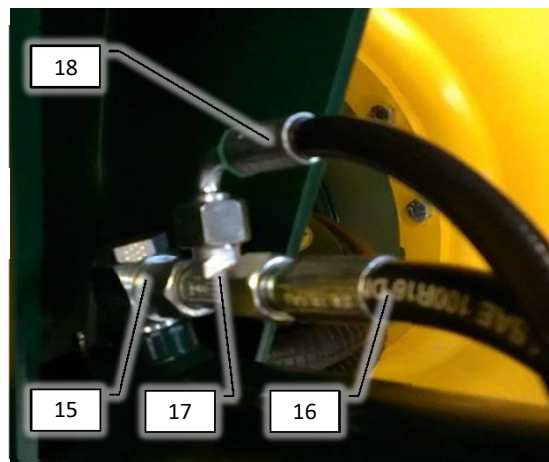

Pos	Psc	Number	Name	Price	Note
1	1	90330415	Luftfordeler CC 20-28		
2	1	90330418	Justeringsled til luftfordeler		
		1 90330013	Låsebolt un. sænk. Ø 20/70		
4	1	90330248	Støddæmper m.tallerkenfjedre AB-CC 18-28		
5	1	90214402	Gasstøddæmper vandret CC-AB		
6	1	90510358	Cylinder tilt CCII fra årg. 2012		
		1 90330102	Nagle ø30 f. pendul luftfordeler		
		1 90515098	Hy slange CCII Tiltslange 750mm		
		1 90510060	Hy brystnippel 0,5 mm		
		1 90515179	Hy slange CCII Tiltslange 600mm		
		1 90510041	Hy brystnippel 1/4' x 3/8'		
7	1	90510004	Cylinder inderbom 20-28m CC 320-5025		
		1 Pakningssæt			
		1 90210034	Bolt M10x30 FZB 8.8 ubryst		
		1 90210078	Skive M10.5x30x2.5 Plan A2		
	2	90515077	Hy slange AB CCII 1/4' LS 1600mm		
	2	90510041	Hy brystnippel 1/4' x 3/8'		
8	1	90515187	Hy slange CCII Retur blæser 950mm		
9	1	90515184	Hy slange CCII Motor slange 5900mm		
		1 90510035	Hy brystnippel 1/2' x 1/2'		
10	1	90515181	Hy slange CCII Dræn 6000mm		
		1 90510042	Hy brystnippel 3/8' BSP Male		
		1 90515182	Hy slange CCII Dræn 3500mm		
		1 90510042	Hy brystnippel 3/8' BSP Male		
		1 90510303	Hy lynkobling NV38GASM		
11	2	90210312	Kæde 3 led 13mm		
	4	90210220	Sjækkel 13 mm (7/16" x 1/2") 1,5 T		
13	1	90900041	Mærkat - eurofoil (gul) AB/CC		
14	5	90326060	Drypstop dobb. kpl. 2011		
15	8	90320083	Eurofoil forstøver kompl.		
	4	90326014	Fordeler db. sort/grå 2011-2014		
16	4	90326020	Slangeholder 16 mm enkelt WOPF		
17	1	90320083	Eurofoil forstøver kompl.		
		1 90326028	Fordeler enk. sort lige 2011-2014		
18	1	90326055	Drypstop Højre enkelt 2011		
19	1	90900058	Mærkat - Danfoil (bagend CC)		
20	1	90804243	Svampegummi Ø 200 mm		
B	1	20200190	Blæsekasse komp.		
	2	90320123	Støtteklods til luftfordeler		
	1	90340001	Slange 6,3mm - tryk		
	3	90340019	Slange 10 mm - tryk		
	2	90900080	Mærkat-advarsel-klemfare		
	2	90900084	Mærkat-advarsel-ingen ophold omkr. maski		
	4	90210085	Split 5 mm