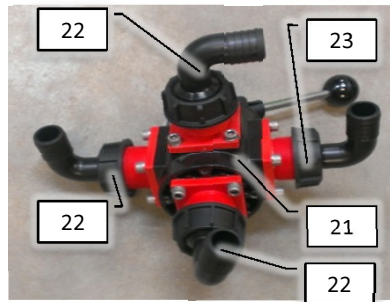

Pos	Psc	Number	Name	Price	Not Note
1	1	90330400	Filterplade CC rustfri		
	2	90330067	Kantliste til luftkasse CC & AB		
2	1	90900048	Mærkat- filter/kemifylder CC-AB DK		
3	1	90900060	Mærkat - filter/rengøring CC DK		
4	1	90900065	Mærkat - filter/foil AB/CC		
5	1	90900067	Mærkat - filter/extern sug CC		
6	1	90900068	Mærkat - filter/bomskyl AB/CC		
7	1	90900073	Mærkat - Påfyldning		
8	1	90320432	Slangest. G1'x20mm ARAG		
	1	90320518	Omløber G1' ARAG		
	2	90325013	O-ring G1' Arag		
	1	90210186	Spændebånd 20-32/12- C7 W3		
9	1	90320458	Nippelreduktion G1'xG3/4' ARAG		
10	1	90320124	Overtryksventil (væske) 3/4'		
11	1	90320057	SAFI-hane 3/4' - 3 vejs		
12	3	90320017	Brystnippel 3/4' x 3/4' grå		
	1	90320034	Kontraventil rent vand 3/4'		
	1	90320229	Vinkel 3/4' 90°		
13	1	90320037	Lynkobl hun Nito retursk 3/4'		
	1	90320038	Lynkobling han returskyl 3/4'		
14	1	90320434	Slangest. G1'x20mm 90G ARAG		
	1	90320518	Omløber G1' ARAG		
	2	90325013	O-ring G1' Arag		
	1	90210186	Spændebånd 20-32/12- C7 W3		
15	1	90320503	Slangest. G1 1/4'x32mm ARAG		
	1	90320513	Omløber G1 1/4' ARAG		
16	1	90325100	Nippelreduktion G1 1/4'xG1' ARAG		
	1	90320400	Kontraventil rent vand 1'		
	1	90325061	Brystnippel G1' ARAG		
17	1	90320454	Vinkel G1 90G F-F ARAG		
18	1	90320036	Lynkobling TypeF M1'xMG1'		
	1	90320047	Lynkobling TypeH Prop 1'		
	0,1	90211105	Wire rustfri 1,5mm AISI 316 syrefast		
19	1	90320231	Vinkel 1 1/2' grå		
	1	90320235	Slangeforsk. 1 1/2"x40mm		
	1	90320328	Lynkobling TypeF M1 1/2'xMG1 1/2'		
20	1	90320329	Lynkobling TypeH Prop 1 1/2'		
	0,1	90211105	Wire rustfri 1,5mm AISI 316 syrefast		
21	1	90320165	Ventil Polmac 4-vejs stor		
22	1	90320532	Slangest. G1 1/2'x40mm 90G ARAG		
		90325063	Omløber G1 1/2' ARAG		
23	1	90320531	UDG:Slangest. G1 1/4'x32mm 90G		
	1	90320513	Omløber G1 1/4' ARAG		
24	1	90320166	Ventil Polmac 4-vejs lille AB sug/CC try		
25	1	90320504	Slangest. G1 1/4'x25mm 90G ARAG		
	1	90320513	Omløber G1 1/4' ARAG		
A	1	20200100	Trykfilter modul Std. CCII