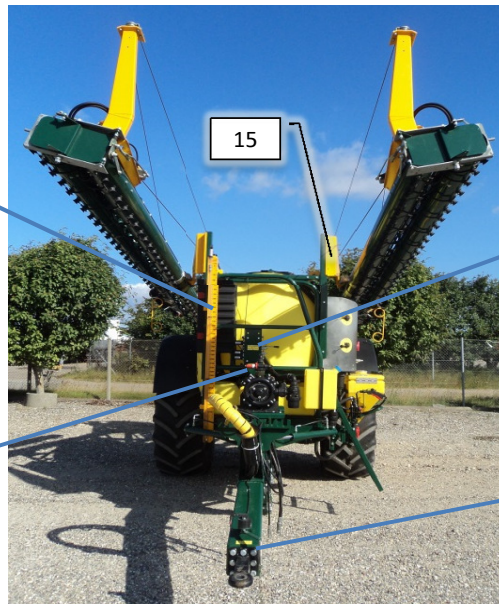

Pos	Psc	Number	Name	Price	Note
1	2	90900052	Mærkat - tank CC		
2	1	90900079	Mærkat-advarel-farlig kemi i tank		
3	1	90900083	Mærkat-advarel-læs instruktionsbog		
4	2	90900064	Mærkat- HUSK efterspænd hjulbolt		
5	1	90900162	Mærkat "frakobling af hydraulikslanger"		
6	1	90900171	Mærkat "RPM high-low"		
7	2	90900170	Mærkat "efterspænding af bolte"		
8	1	90900174	Mærkat - værnemidler f. værktøjsskab		
9	1	90900172	Mærkat "Overtryksventil"		
10	2	90900167	Mærkat "max. 6 bar"		
11	4	90900168	Mærkat "anhugningspunkt"		
12	1	90900169	Mærkat " danfoil PC-Spray Controller"		
13	1	90900164	Mærkat "DK- frakobling af akkumulator"		
14	1	90900173	Mærkat "strømforsyning/sikringsbox"		
15	2	90900063	Mærkat - Danfoil bomkonsol CC		
16	1	90900180	Mærkat "KEMI" til plade