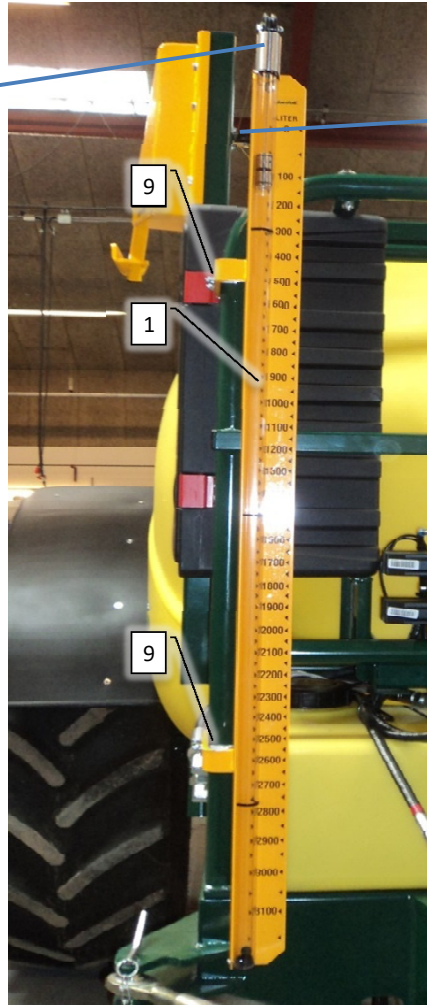

Pos	Psc	Number	Name	Price	Note
1	1	90330386	Tankmålerkonsol CC		
	1	90900056	Mærkat- tankskala CC		
	1	90336947	Målerør (1850mm) f. tankmåler		
	1	90336945	Lod f. tankmåler		
	2	90320809	Prop ø32x26 t, tankmåler CC		
2	1	90320850	Hjul f. wire t. tankmåler		
	1	90330212	Bøsning f. hjul t. tankmåler		
3	1	90336943	Trisseholder f. skalarør f. tankmåler		
4	1	90336942	Holder f. rulle f. tankmåler		
5	1	90336941	Tank sonde f. tankmåler		
6	1	90336946	Tankbund holder f. tankmåler		
7	3,75	90211105	Wire rustfri 1,5mm AISI 316 syrefast		
	2	90211106	Taluritlås kobber 1,5mm wire EN13411-3		
8	1	90336944	Flydeplade f. tankmåler		
9	1	90215007	Udstødningsclamps 48mm