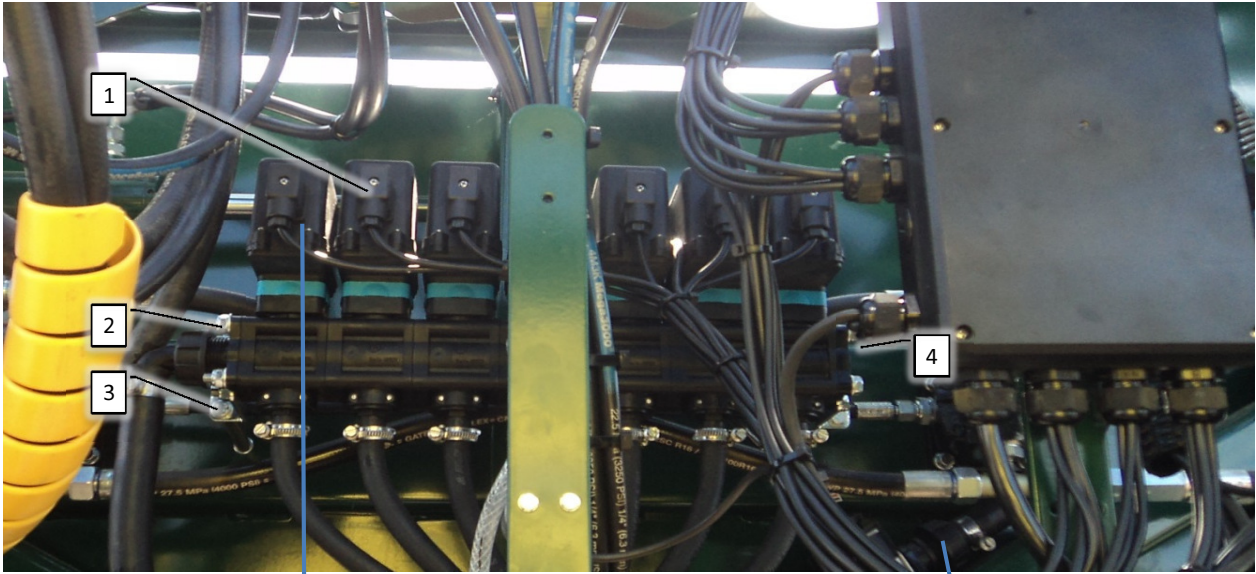

Pos	Psc	Number	Name	Price	Note
1	9	90400166	Motorventil ARAG sektion væs 10mm		
	9	90400163	Stik f. væskeventil incl. 1,3m ledning		
	9	90320145	O-ring Arag sek. ventil 39,2x2,6 Viton		
2	1	90320399	Endedæksel 1' han ARAG		
	1	90320145	O-ring Arag sek. ventil 39,2x2,6 Viton		
	1	90320434	Slangest. G1'x20mm 90G ARAG		
3	2	90320459	Beslag for væskeventil (Arag)		
	4	90320456	Stavbolte ARAG (9) L=545mm		
	4	90330337	Afstandsstk Ø10x1x130mm A2		
4	4	90210323	Bolt M8x150 FZB 8.8 bryst		
	1	90320396	Endedæksel lukket ARAG hun		
	1	90400018	Flowmåler Ø16mm x 10m ledning		
5	3	90327400	O-ring f. flowmåler (side)		
	2	90400196	1" gevindstuds f. flowmåler		
	2	90320432	Slangest. G1'x20mm ARAG		
	3	90320518	Omløber G1' ARAG		
	3	90325013	O-ring G1' Arag		
2	90210186	Spændebånd 20-32/12- C7 W3