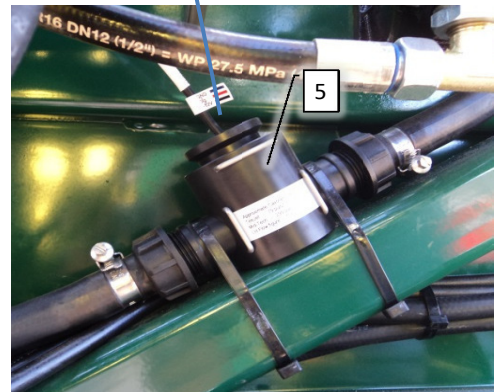

Pos	Psc	Number	Name	Price	Note
1	7	90400166	Motorventil ARAG sektions væs 10mm		
	7	90400163	Stik f. væskeventil incl. 1,3m ledning		
	7	90320145	O-ring Arag sek. ventil 39,2x2,6 Viton		
2	1	90320399	Endedæksel 1' han ARAG		
	1	90320145	O-ring Arag sek. ventil 39,2x2,6 Viton		
	1	90320434	Slangest. G1'x20mm 90G ARAG		
3	2	90320459	Beslag for væskeventil (Arag)		
	4	90320395	Stavbolte ARAG (7) L=430mm		
	4	90210323	Bolt M8x150 FZB 8.8 bryst		
4	1	90320396	Endedæksel lukket ARAG hun		
5	1	90400018	Flowmåler Ø16mm x 10m ledning		
	3	90327400	O-ring f. flowmåler (side)		
	2	90400196	1" gevindstuds f. flowmåler		
	2	90320432	Slangest. G1'x20mm ARAG		
	3	90320518	Omløber G1' ARAG		
	3	90325013	O-ring G1' Arag		
	2	90210186	Spændebånd 20-32/12- C7 W3