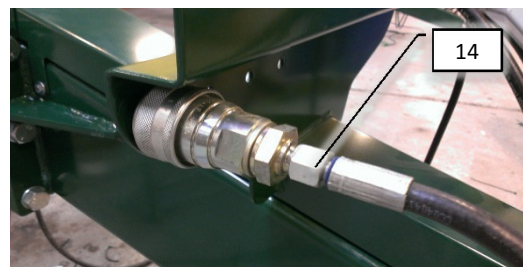

Pos	Psc	Number	Name	Price	Note
1	1	90330471	Hjulophæng combi m. luft afjd.		
2	1	90310051	Fjeder f.lås kemikaliefylder		
3	1	90210201	Øje/ringmøtrik 12mm el-galv		
4	1	90330493	Ventil t/luftpude affjeder. CC II		
5	2	90330109	Beslag f. bremsecylinder CC		
	2	90210344	Bolt M14x90 FZB 8.8 bryst		
	8	90214424	Skive M14 FZB Facet		
	2	90215002	Møtrik M14 FZB Låse		
6	2	90210133	Skive M14 Galv 14x50x4 CC		
7	1	90510078	Cylinder bremse CC 25x70 m. bremse		
8	1	90330484	luftpude t/affjeder. CC II		
9	1	90330075	Plastskærm for aksel CC		
10	2	90330289	Afstandsør v. Hjulophæng Ø48,3x3,25x7		
11	1	90336015	Nagle for hjulophæng CC		
12	1	90515177	Hy slange CCII Bremseslange 1700mm		
	1	90510041	Hy brystnippel 1/4' x 3/8'		
	2	90510056	Bonded seal hydr. 3/8'		
13	1	90515176	Hy slange CCII Bremseslange 900mm		
	1	90510041	Hy brystnippel 1/4' x 3/8'		
14	1	90515047	Hy slange CCII bremseslange 7000 mm		
	1	90510233	Hy nippel 1/4x1/2 BSP M/M		
	1	90320380	Lynkopling f. bremser		
	1	90510057	Bonded seal hydr.1/2'		
15	1	90510046	Hy T-stykke 1/4' BSP		
16	1	90215033	Clamps 12mm 12/15		
17	2	90210206	Bolt M10x60 FZB 8.8 bryst		
	2	90210055	Møtrik M10 FZB låse		
18	8	90210034	Bolt M10x30 FZB 8.8 ubryst		
	8	90210332	Skive M10 FZV 10,5x30x3		
19	4	90210011	Bolt M8x20 FZB 8.8 ubryst		
	4	90210084	Skive M8 8,4x25x2 Plan		
20	2	90210039	Bolt M12x50 FZB 8.8 ubryst		
	2	90214408	Skive M12 FZB Facet		
21	2	90210005	Bolt M12x35 FZB 8.8 ubryst		
	4	90214408	Skive M12 FZB Facet		
22	2	90210005	Bolt M12x35 FZB 8.8 ubryst		
	2	90210056	Møtrik M12 FZB låse		
	4	90214408	Skive M12 FZB Facet