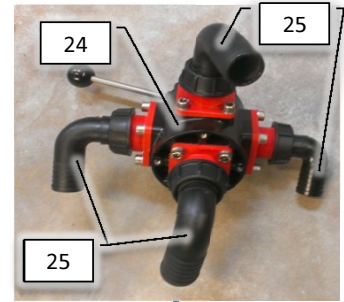

Pos	Psc	Number	Name	Price	Not Note
1	1	90330400	Filterplade CC rustfri		
	2	90330067	Kantliste til luftkasse CC & AB		
2	1	90900048	Mærkat- filter/kemifylder CC-AB DK		
3	1	90900060	Mærkat - filter/rengøring CC DK		
4	1	90900065	Mærkat - filter/foil AB/CC		
5	1	90900067	Mærkat - filter/extern sug CC		
6	1	90900068	Mærkat - filter/bomskyl AB/CC		
7	1	90900073	Mærkat - Påfyldning		
8	1	90320432	Slangest. G1'x20mm ARAG		
	1	90320518	Omløber G1' ARAG		
	2	90325013	O-ring G1' Arag		
	1	90210186	Spændebånd 20-32/12- C7 W3		
9	1	90320458	Nippelreduktion G1'xG3/4' ARAG		
10	1	90320124	Overtryksventil (væske) 3/4'		
11	1	90320057	SAFI-hane 3/4' - 3 vejs		
12	3	90320017	Brystnippel 3/4' x 3/4' grå		
	1	90320034	Kontraventil rent vand 3/4'		
	1	90320229	Vinkel 3/4' 90°		
13	1	90320037	Lynkobl hun Nito retursk 3/4'		
	1	90320038	Lynkobling han returskyl 3/4'		
14	1	90320434	Slangest. G1'x20mm 90G ARAG		
	1	90320518	Omløber G1' ARAG		
	2	90325013	O-ring G1' Arag		
	1	90210186	Spændebånd 20-32/12- C7 W3		
15	1	90320503	Slangest. G1 1/4'x32mm ARAG		
	1	90320513	Omløber G1 1/4' ARAG		
16	1	90325100	Nippelreduktion G1 1/4'xG1' ARAG		
	1	90320400	Kontraventil rent vand 1'		
	1	90325061	Brystnippel G1' ARAG		
17	1	90320454	Vinkel G1 90G F-F ARAG		
18	1	90320036	Lynkobling TypeF M1'xMG1'		
	1	90320047	Lynkobling TypeH Prop 1'		
	0,1	90211105	Wire rustfri 1,5mm AISI 316 syrefast		
19	1	90320231	Vinkel 1 1/2' grå		
	1	90320235	Slangeforsk. 1 1/2"x40mm		
	1	90320328	Lynkobling TypeF M1 1/2'xMG1 1/2'		
20	1	90320329	Lynkobling TypeH Prop 1 1/2'		
	0,1	90211105	Wire rustfri 1,5mm AISI 316 syrefast		
21	1	90320165	Ventil Polmac 4-vejs stor		
22	1	90320532	Slangest. G1 1/2'x40mm 90G ARAG		
		90325063	Omløber G1 1/2' ARAG		
23	1	90320531	UDG:Slangest. G1 1/4'x32mm 90G		
	1	90320513	Omløber G1 1/4' ARAG		
24	1	90320166	Ventil Polmac 4-vejs lille AB sug/CC try		
25	1	90320504	Slangest. G1 1/4'x25mm 90G ARAG		
	1	90320513	Omløber G1 1/4' ARAG		
A	1	20200100	Trykfilter modul Std. CCII