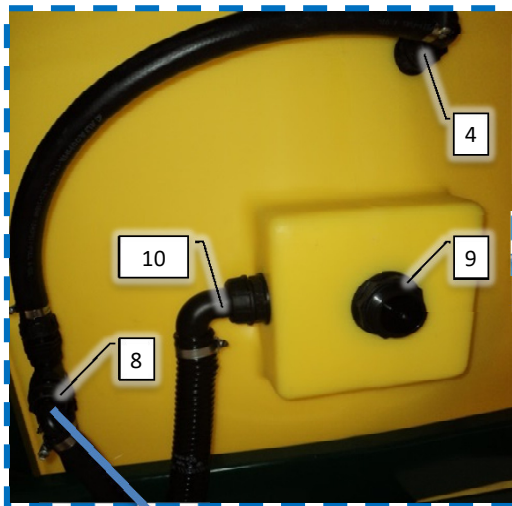

Pos	Psc	Number	Name	Price	Note
1	1	90515185	Hy slange CCII Trykslange 820mm		
2	1	90510051	Mahle filter PI3608+PI1108		
	2	90510045	Hy brystnippel 5/8' x 3/4'		
3	1	90515186	Hy slange CCII Trykslange traktor 4000mm		
	1	90510235	Hy nippel 1/2x5/8 BSP M/M		
	1	90510032	Lynkobling 1/2' han		
4	15	90510400	Olie Total Dynatrans MPV		
5	1	90515180	Hy slange CCII Ls 4900mm		
	2	90510040	Hy brystnippel 1/4' x 1/4' BSP Male		
	1	90510301	Hy lynkobling 1/4"		
6	1	90510177	Hy tee 3/8 BSP t-stk M/F/M		
	1	90510306	Hy lynkobling 3/4"		
	1	90515190	Hy slange CCII Retur PVG 500mm		
	1	90515188	Hy slange CCII Retur traktor 4100mm		
	2	90515204	Hy prop 1/2		
7	1	90510303	Hy lynkobling NV38GASM		
9	1	90510032	Lynkobling 1/2' han		
	1	90510043	Hy brystnippel 3/8'x1/2'		
14	1	90515047	Hy slange CCII bremseslange 7000 mm		
	1	90510233	Hy nippel 1/4x1/2 BSP M/M		
	1	90320380	Lynkopling f. bremsler