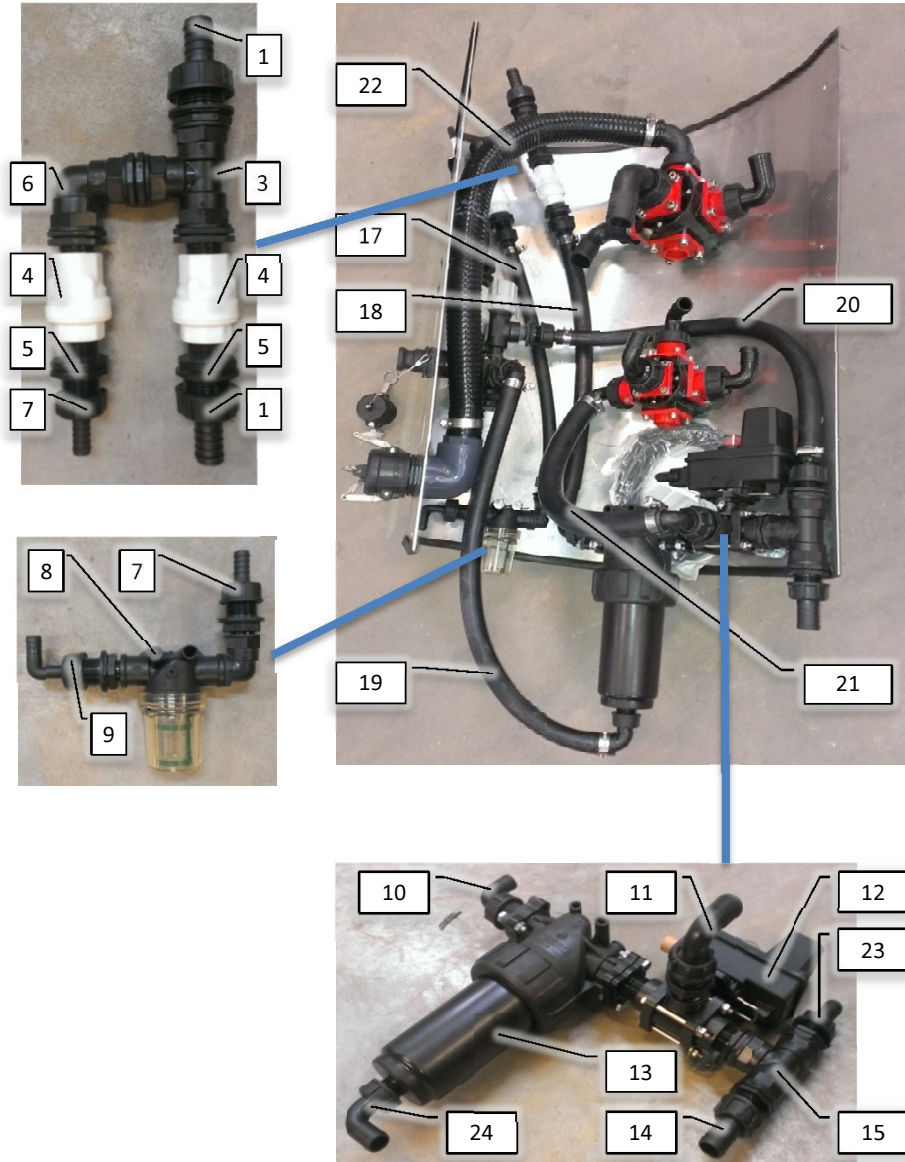

Pos	Psc	Number	Name	Price	Not Note
1	1	90320431	Slangest. G3/4'x20mm ARAG		
	1	90320429	Omløber G3/4' ARAG		
	2	90325024	O-ring G3/4' Arag NBR		
	1	90210098	Spændebånd 16-27/12 C7 W3		
3	1	90320409	T-stykke G3/4' F-F-F ARAG		
	3	90320322	Brystnippel G3/4' ARAG		
4	1	90320034	Kontraventil rent vand 3/4'		
5	1	90320322	Brystnippel G3/4' ARAG		
6	1	90320449	Vinkel G3/4' 90G F-F ARAG		
	1	90320322	Brystnippel G3/4' ARAG		
7	1	90320493	Slangest. G3/4'x13mm ARAG		
	1	90320429	Omløber G3/4' ARAG		
	2	90325024	O-ring G3/4' Arag NBR		
	1	90210088	Spændebånd 12-22/9 C7 W3		
8	2	90320483	Nippelreduktion G3/4'xG1/2' ARAG		
	1	90320482	Vinkel G1/2' 90G M-F ARAG		
	1	90320418	Liniefilter ARAG 1/2'		
9	1	90320386	Slangest. G3/4'x13mm 90G ARAG		
	1	90320429	Omløber G3/4' ARAG		
	2	90325024	O-ring G3/4' Arag NBR		
	1	90210088	Spændebånd 12-22/9 C7 W3		
10	1	90320434	Slangest. G1'x20mm 90G ARAG		
	1	90320518	Omløber G1' ARAG		
	2	90325013	O-ring G1' Arag		
	1	90210186	Spændebånd 20-32/12- C7 W3		
11	1	90320335	Slangest. G1'x25mm 90G ARAG		
	1	90320518	Omløber G1' ARAG		
	2	90325013	O-ring G1' Arag		
	1	90210186	Spændebånd 20-32/12- C7 W3		
12	1	90400161	Kabel f motorventil 6m		
	1	90400027	Motorventil 1' k.afh EAB-ECC		
	2	90330516	Beslag f. filterplade/motorventil		
13	1	90320408	Endedæksel 1' hun ARAG		
	1	90320410	Filterhus kpl m. flanger ARAG tryk		
	2	90320145	O-ring Arag sek. ventil 39,2x2,6 Viton		
	1	90320399	Endedæksel 1' han ARAG		
14	1	90325012	Slangest. G1'x25mm ARAG		
	1	90320518	Omløber G1' ARAG		
	2	90325013	O-ring G1' Arag		
	1	90210186	Spændebånd 20-32/12- C7 W3		
15	1	90320255	T-stykke G1' F-F-F ARAG		
	3	90325061	Brystnippel G1' ARAG		
17	0,4	90340003	Slange 13,0 mm - tryk		
18	0,5	90340004	Slange 19 mm - tryk		
19	0,65	90340004	Slange 19 mm - tryk		
20	0,65	90340004	Slange 19 mm - tryk		
21	0,45	90340005	Slange 25 mm - tryk		
22	0,8	90340008	Slange 38 mm sug		
23	1	90320432	Slangest. G1'x20mm ARAG		
	1	90320518	Omløber G1' ARAG		
	2	90325013	O-ring G1' Arag		
	1	90210186	Spændebånd 20-32/12- C7 W3		
24	1	90320433	Slangest. G3/4'x20mm 90G ARAG		
	1	90320429	Omløber G3/4' ARAG		
	2	90325024	O-ring G3/4' Arag NBR		
	1	90210186	Spændebånd 20-32/12- C7 W3