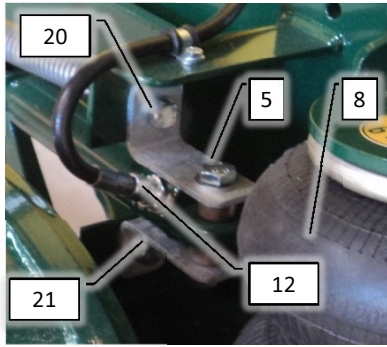

Pos	Psc	Number	Name	Price	Note
1	1	90330471	Hjulophæng combi m. luft afjd.		
2	1	90310051	Fjeder f.lås kemikaliefylder		
3	1	90210201	Øje/ringmøtrik 12mm el-galv		
4	1	90330493	Ventil t/luftpude affjeder. CC II		
5	2	90330109	Beslag f. bremsecylinder CC		
	2	90210344	Bolt M14x90 FZB 8.8 bryst		
	8	90214424	Skive M14 FZB Facet		
	2	90215002	Møtrik M14 FZB Låse		
6	2	90210133	Skive M14 Galv 14x50x4 CC		
7	1	90510078	Cylinder bremse CC 25x70 m. bremse		
8	1	90330484	luftpude t/affjeder. CC II		
9	1	90330075	Plastskærm for aksel CC		
10	2	90330289	Afstandsør v. Hjulophæng Ø48,3x3,25x7		
11	1	90336015	Nagle for hjulophæng CC		
12	1	90515177	Hy slange CCII Bremseslange 1700mm		
	1	90510041	Hy brystnippel 1/4' x 3/8'		
	2	90510056	Bonded seal hydr. 3/8'		
13	1	90515176	Hy slange CCII Bremseslange 900mm		
	1	90510041	Hy brystnippel 1/4' x 3/8'		
14	1	90515047	Hy slange CCII bremseslange 7000 mm		
	1	90510233	Hy nippel 1/4x1/2 BSP M/M		
	1	90320380	Lynkopling f. bremser		
	1	90510057	Bonded seal hydr.1/2'		
15	1	90510046	Hy T-stykke 1/4' BSP		
16	1	90215033	Clamps 12mm 12/15		
17	2	90210206	Bolt M10x60 FZB 8.8 bryst		
	2	90210055	Møtrik M10 FZB låse		
18	8	90210034	Bolt M10x30 FZB 8.8 ubryst		
	8	90210332	Skive M10 FZV 10,5x30x3		
19	4	90210011	Bolt M8x20 FZB 8.8 ubryst		
	4	90210084	Skive M8 8,4x25x2 Plan		
20	2	90210039	Bolt M12x50 FZB 8.8 ubryst		
	2	90214408	Skive M12 FZB Facet		
21	2	90210005	Bolt M12x35 FZB 8.8 ubryst		
	4	90214408	Skive M12 FZB Facet		
22	2	90210005	Bolt M12x35 FZB 8.8 ubryst		
	2	90210056	Møtrik M12 FZB låse		
	4	90214408	Skive M12 FZB Facet