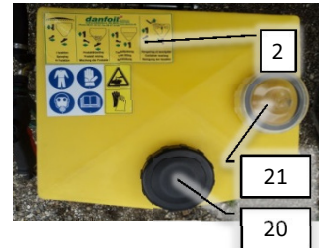

Pos	Psc	Number	Name	Price	Not Note
1	1	90320151	Kemikaliefylder 35 liter CC		
2	1	90900112	Mærkat - kemifylder 3-sproget		
3	1	30300158	Kantspulerør kemifylder CCII		
4	1	90330338	Afstandsstykke f. kemifylder		
5	1	90330228	Beslag for kemifylder CC		
6	2	90330061	Plade f.kemikaliesystem		
	1	90210056	Møtrik M12 FZB låse		
	1	90210081	Skive M12 13x35x3,5 Plan		
	1	90210195	Bolt M12x180 FZB 8.8 bryst		
7	2	90310051	Fjeder f.lås kemikaliefylder		
	6	90210056	Møtrik M12 FZB låse		
	4	90210081	Skive M12 13x35x3,5 Plan		
	6	90210216	Bolt M12x35 FZB 8.8 bryst skaffe		
	12	90214408	Skive M12 FZB Facet		
8	1	90320335	Slangest. G1'x25mm 90G ARAG		
	1	90320518	Omløber G1' ARAG		
	2	90325013	O-ring G1' Arag		
	1	90210186	Spændebånd 20-32/12- C7 W3		
9	1	90320093	Tankspuler (kunststof)		
	1	90320027	Pakning for G1' omløber, tankg. ARAG		
	1	90320026	Bægmøtrik G1' ARAG		
10	1	90325042	Slangest. G1 1/2'x35mm ARAG		
	1	90325064	Pakning G1 1/2' Arag		
	1	90320519	Bægmøtrik G1 1/2' ARAG		
	1	90320577	Slangestuds 1½"x36x90gr. O-ring projet		
	1	90320491	UDG:Slangest. G1 1/2'x35mm		
	2	90325063	Omløber G1 1/2' ARAG		
	2	90325016	O-ring G1 1/2' Arag		
	1	90210095	Spændebånd 30-45/12 C7 W3		
11	1	90325056	Pistolgreb kemi.fylder		
12	2	90325058	Reduktion 1/2' kemi.fylder		
13	1	90325037	Ventil f bundsp f kemifylder		
14	1	90325059	Rør indv. kemi.fylder		
15	1	90320185	Dunkspuler kemikaliesystem		
16	1	90325080	Dysehoved kemifylder gul 3 mm		
17	1,6	90340005	Slange 25 mm - tryk		
18	1	90325020	Kuglehane 1 1/4' 2 vejs		
19	1	90329510	Kobling fittings 1/2' til pistolhåndtag		
	1	90320216	Slangest. ½"x10x90° Arag		
	1	90320494	Omløber G1/2' ARAG		
20	1	90325065	Låg til kemi. fylder sort		
	1	90325071	Pakning til låg kemi. fylder		
21	1	90325070	Låg til kemi. fylder transparent		
	1	90325071	Pakning til låg kemi. fylder