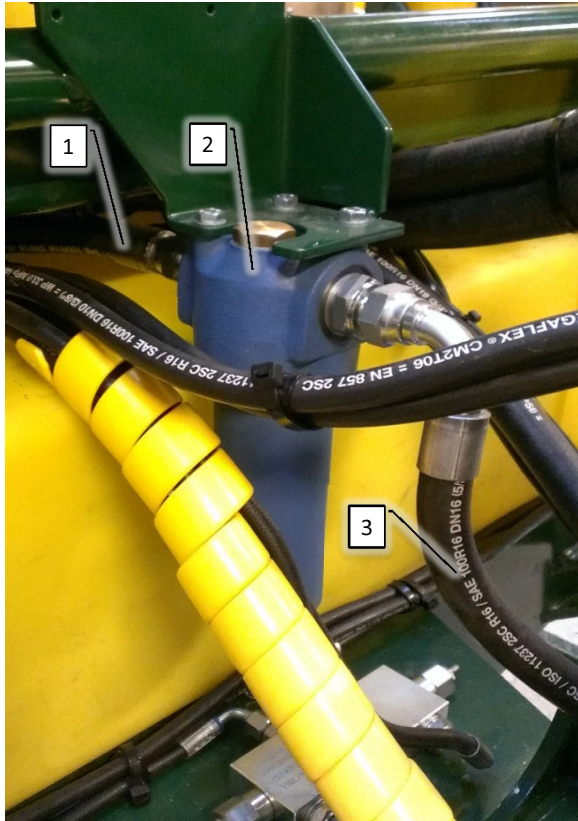

Pos	Psc	Number	Name	Price	Note
1	1	90515185	Hy slange CCII Trykslange 820mm		
2	1	90510051	Mahle filter PI3608+PI1108		
	2	90510045	Hy brystnippel 5/8' x 3/4'		
3	1	90515186	Hy slange CCII Trykslange traktor 4000mm		
	1	90510235	Hy nippel 1/2x5/8 BSP M/M		
	1	90510032	Lynkobling 1/2' han		
4	15	90510400	Olie Total Dynatrans MPV		
5	1	90515180	Hy slange CCII Ls 4900mm		
	2	90510040	Hy brystnippel 1/4' x 1/4' BSP Male		
	1	90510301	Hy lynkobling 1/4"		
6	1	90510177	Hy tee 3/8 BSP t-stk M/F/M		
	1	90510306	Hy lynkobling 3/4"		
	1	90515190	Hy slange CCII Retur PVG 500mm		
	1	90515188	Hy slange CCII Retur traktor 4100mm		
	2	90515204	Hy prop 1/2		
7	1	90510303	Hy lynkobling NV38GASM		
9	1	90510032	Lynkobling 1/2' han		
	1	90510043	Hy brystnippel 3/8'x1/2'		
14	1	90515047	Hy slange CCII bremseslange 7000 mm		
	1	90510233	Hy nippel 1/4x1/2 BSP M/M		
	1	90320380	Lynkopling f. bremsler