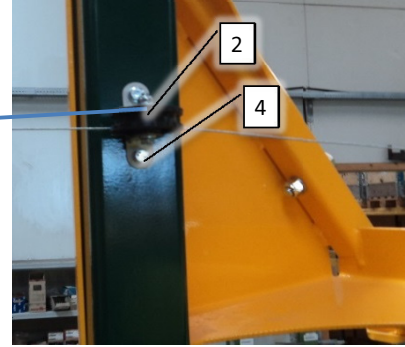

Pos	Psc	Number	Name	Price	Note
1	1	90330386	Tankmålerkonsol CC		
	1	90900056	Mærkat- tankskala CC		
	1	90336947	Målerør (1850mm) f. tankmåler		
	1	90336945	Lod f. tankmåler		
	2	90320809	Prop ø32x26 t, tankmåler CC		
2	1	90320850	Hjul f. wire t. tankmåler		
	1	90330212	Bøsning f. hjul t. tankmåler		
3	1	90336943	Trisseholder f. skalarør f. tankmåler		
4	1	90336942	Holder f. rulle f. tankmåler		
5	1	90336941	Tank sonde f. tankmåler		
6	1	90336946	Tankbund holder f. tankmåler		
7	3,75	90211105	Wire rustfri 1,5mm AISI 316 syrefast		
	2	90211106	Taluritlås kobber 1,5mm wire EN13411-3		
8	1	90336944	Flydeplade f. tankmåler		
9	1	90215007	Udstødningsclamps 48mm