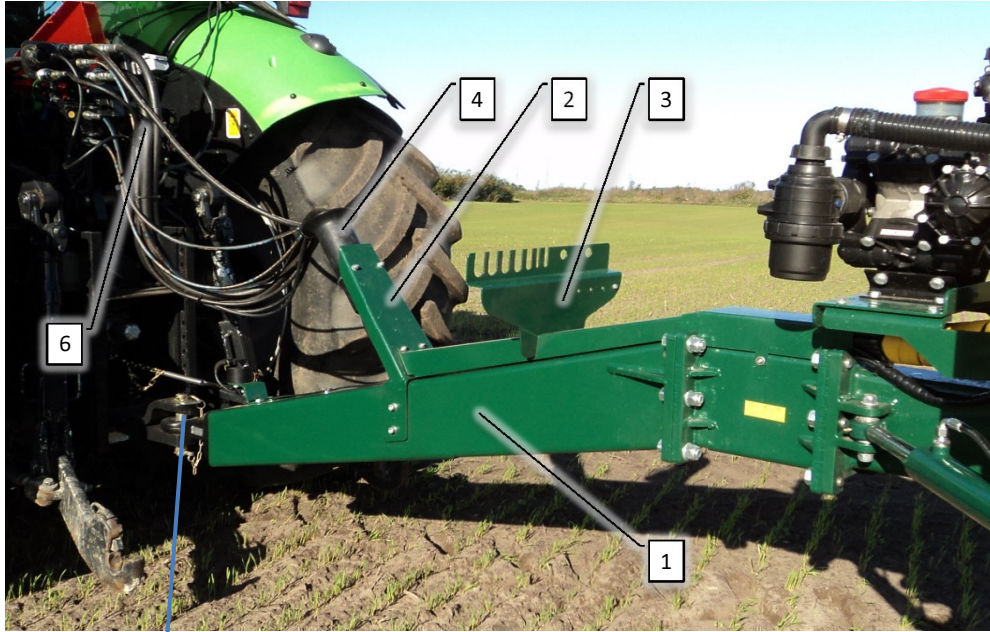

Pos	Psc	Number	Name	Price	Note
1	1	90330485	Træk CC II		
2	1	90330343	Slangeåg m/skjold CC II		
3	1	90330344	Konsol t/slangeføring træk CC II		
4	1	90330496	Tragt for hydraulikslanger/træk CCI		
		1 90215011	Udstødningsclamps 89 mm		
5	1	90330550	Øjetræk m/flange Ø50 (100-110mm) M16		
		1 90330201	Bøsning for træk 30/50 CC II		
6	1	90214081	Båndsurring 1 m - 25 mm gul		
		1 90100013	Slangebeskyttelse Ø75mm gul