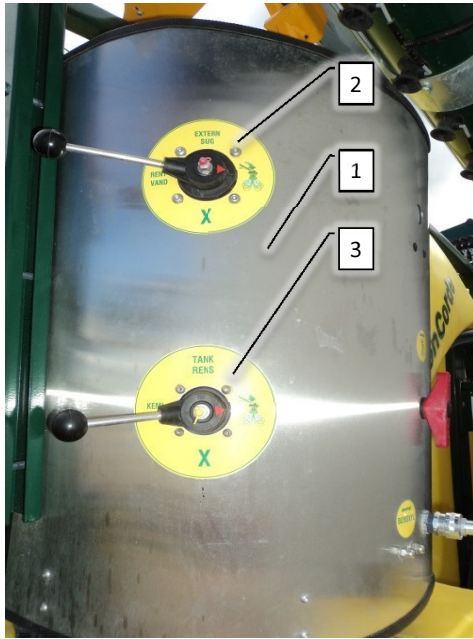

Pos	Psc	Number	Name	Price	Not Note
1	1	90330400	Filterplade CC rustfri		
	2	90330067	Kantliste til luftkasse CC & AB		
2	1	90900048	Mærkat- filter/kemifylder CC-AB DK		
3	1	90900060	Mærkat - filter/rengøring CC DK		
4	1	90900065	Mærkat - filter/foil AB/CC		
5	1	90900067	Mærkat - filter/extern sug CC		
6	1	90900068	Mærkat - filter/bomskyl AB/CC		
7	1	90900073	Mærkat - Påfyldning		
8	1	90320432	Slangest. G1'x20mm ARAG		
	1	90320518	Omløber G1' ARAG		
	2	90325013	O-ring G1' Arag		
	1	90210186	Spændebånd 20-32/12- C7 W3		
9	1	90320458	Nippelreduktion G1'xG3/4' ARAG		
10	1	90320124	Overtryksventil (væske) 3/4'		
11	1	90320057	SAFI-hane 3/4' - 3 vejs		
12	3	90320017	Brystnippel 3/4' x 3/4' grå		
	1	90320034	Kontraventil rent vand 3/4'		
	1	90320229	Vinkel 3/4' 90°		
13	1	90320037	Lynkobl hun Nito retursk 3/4'		
	1	90320038	Lynkobling han returskyl 3/4'		
14	1	90320434	Slangest. G1'x20mm 90G ARAG		
	1	90320518	Omløber G1' ARAG		
	2	90325013	O-ring G1' Arag		
	1	90210186	Spændebånd 20-32/12- C7 W3		
15	1	90320503	Slangest. G1 1/4'x32mm ARAG		
	1	90320513	Omløber G1 1/4' ARAG		
16	1	90325100	Nippelreduktion G1 1/4'xG1' ARAG		
	1	90320400	Kontraventil rent vand 1'		
	1	90325061	Brystnippel G1' ARAG		
17	1	90320454	Vinkel G1 90G F-F ARAG		
18	1	90320036	Lynkobling TypeF M1'xMG1'		
	1	90320047	Lynkobling TypeH Prop 1'		
	0,1	90211105	Wire rustfri 1,5mm AISI 316 syrefast		
19	1	90320231	Vinkel 1 1/2' grå		
	1	90320235	Slangeforsk. 1 1/2"x40mm		
	1	90320328	Lynkobling TypeF M1 1/2'xMG1 1/2'		
20	1	90320329	Lynkobling TypeH Prop 1 1/2'		
	0,1	90211105	Wire rustfri 1,5mm AISI 316 syrefast		
21	1	90320165	Ventil Polmac 4-vejs stor		
22	1	90320532	Slangest. G1 1/2'x40mm 90G ARAG		
		90325063	Omløber G1 1/2' ARAG		
23	1	90320531	UDG:Slangest. G1 1/4'x32mm 90G		
	1	90320513	Omløber G1 1/4' ARAG		
24	1	90320166	Ventil Polmac 4-vejs lille AB sug/CC try		
25	1	90320504	Slangest. G1 1/4'x25mm 90G ARAG		
	1	90320513	Omløber G1 1/4' ARAG		
A	1	20200100	Trykfilter modul Std. CCII