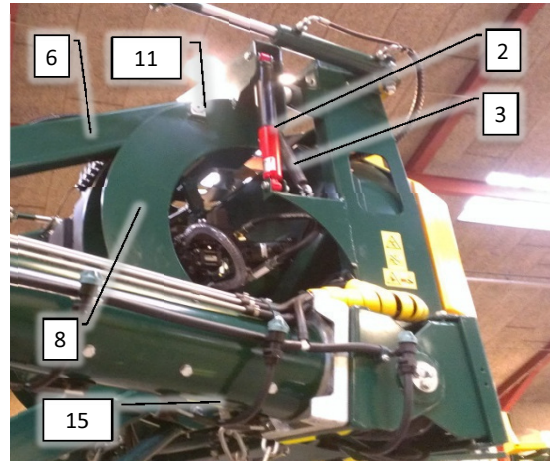

Pos	Psc	Number	Name	Price	Not Note
1	1	90510361	Cylinder parallelarme >28-36m CC II		
	1	90510380	Akkumulator CC 0,35l/25 bar		
	1	90510209	Hy nippel 3/8'x12mm		
2	1	90214401	Gasstøddæmper for CC 36mm		
3	1	90310064	Fjeder mek. afvigerled		
	2	90210199	Øje/ringbolt 10mm el-galv		
4	1	90330417	Løfteled CC		
	1	90330102	Nagle ø30 f. pendul luftfordeler		
5	1	90310040	Rulle for slæde AB		
6	1	90330351	Parallelarm øverst CC		
7	2	90330352	Parallelarm nederst CC		
8	1	90330349	Løftekonsol CC		
9	1	90510261	Hy modulsystem 8 sek uden omløbsventi CC		
	20	90400170	Stik f. hyd. ventil incl. ledning 2000mm		
	1	90330287	Bøjle f. hy. ventiler (løftekonsol)		
	1	90510161	Hy Testnippel 1/4		
	1	90510043	Hy brystnippel 3/8'x1/2'		
	1	90515183	Hy slange CCII Tryk PVG/LC 5650mm		
	1	90510043	Hy brystnippel 3/8'x1/2'		
	1	90510044	Hy brystnippel 1/2'x3/4'		
	1	90510174	Hy Tee 3/4 MA/MA/FMA		
	1	90515189	Hy slange CCII Retur LC 4500mm		
10	2	90330353	Nagle for løftecylinder CC		
11	4	90330363	Koblingsnagle CC		
12	4	90330506	Nagle f. parallelarme		
13	2	90330492	Nagle f/stempel bom CC II		
14	2	90210200	Øje/ringbolt 12mm el-galv		
14	2	90330250	Mellemlæg f. luftfordeler/chassic 8mm		
	11	90210132	Skive M14 Galv 14x40x4 CC		
15	1	90214412	Banjo forskrunding 3/8 x Ø12		
16	1	90515174	Hy slange CCII Lift 2000mm		
17	1	90510215	Hy tee 12mm		
18	1	90515122	Hy slange CCII Lift 3500mm		
19	2	90510084	Hy drøvl/kontra ventil