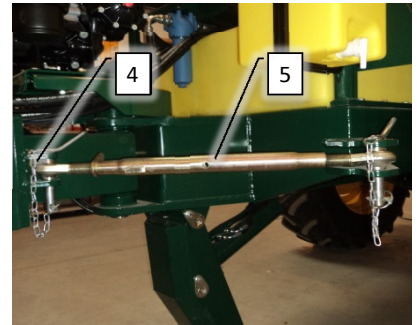

Pos	Psc	Number	Name	Price	Note
1	1	90330348	Hovedramme CCII		
	1	90330368	Befæstelse til tank CC		
	1	90330370	Vinkelanlæg CC		
2	1	90330364	Topstiver H CC		
	1	90330365	Topstiver V CC		
3	1	90330378	Platform CC		
	1	90330379	Bundplade CC		
4	1	90330486	Trækkonsol CC II		
	2	90210134	Messingbøsning til træk CC		
	1	90330371	Træknagle CC		
	2	90320548	Låsering til træknagle		
5	2	90330043	Topstang f. træk		
	4	90330010	Pig for A ramme/træk CC 25x130mm		
6	1	90336430	Bærekonsol venstre til CC		
	1	90336435	Bærekonsol højre til CC		
	2	90336409	Spændeplade til bærekonsol CC		
	1	90336440	Bærearm venstre til bærekonsol CC		
	1	90336445	Bærearm højre til bærekonsol CC		
7	1	90330366	Sidebue CC		
8	1	60604053	Plade f. magnetlabels		
9	1	90320368	Vandtank 15 l komplet Gul		
10	1	90400096	Trekantrefleks		
	1	90336940	Holder f/advarselstrekant		
	2	90320801	Prop 40x40		
	2	90320803	Prop 60x4,5		
	2	90320807	Prop 70x70x3-6		
	2	90320808	Prop 30x30x5		
11	1	90336938	Plade for pumpe std. CC II