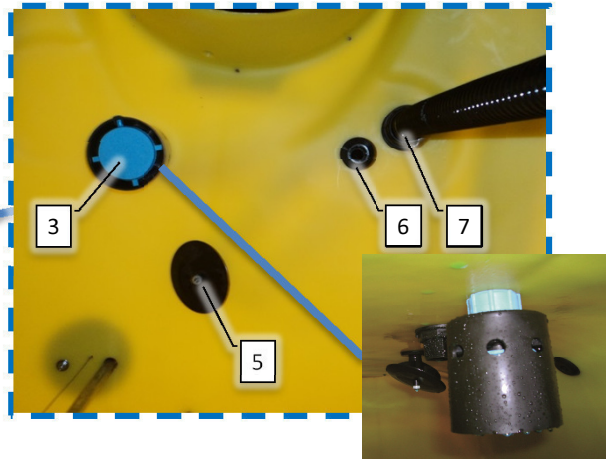

Pos	Psc	Number	Name	Price	Note
1	1	90515185	Hy slange CCII Trykslange 820mm		
2	1	90510051	Mahle filter PI3608+PI1108		
	2	90510045	Hy brystnippel 5/8' x 3/4'		
3	1	90515186	Hy slange CCII Trykslange traktor 4000mm		
	1	90510235	Hy nippel 1/2x5/8 BSP M/M		
	1	90510032	Lynkobling 1/2' han		
4	15	90510400	Olie Total Dynatrans MPV		
5	1	90515180	Hy slange CCII Ls 4900mm		
	2	90510040	Hy brystnippel 1/4' x 1/4' BSP Male		
	1	90510301	Hy lynkobling 1/4"		
6	1	90510177	Hy tee 3/8 BSP t-stk M/F/M		
	1	90510306	Hy lynkobling 3/4"		
	1	90515190	Hy slange CCII Retur PVG 500mm		
	1	90515188	Hy slange CCII Retur traktor 4100mm		
	2	90515204	Hy prop 1/2		
7	1	90510303	Hy lynkobling NV38GASM		
9	1	90510032	Lynkobling 1/2' han		
	1	90510043	Hy brystnippel 3/8'x1/2'		
14	1	90515047	Hy slange CCII bremseslange 7000 mm		
	1	90510233	Hy nippel 1/4x1/2 BSP M/M		
	1	90320380	Lynkopling f. bremsler