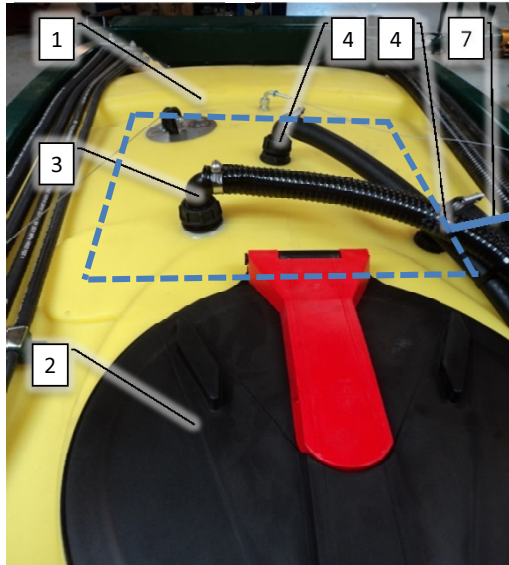

Pos	Psc	Number	Name	Price	Note
1	1	90515185	Hy slange CCII Trykslange 820mm		
2	1	90510051	Mahle filter PI3608+PI1108		
	2	90510045	Hy brystnippel 5/8' x 3/4'		
3	1	90515186	Hy slange CCII Trykslange traktor 4000mm		
	1	90510235	Hy nippel 1/2x5/8 BSP M/M		
	1	90510032	Lynkobling 1/2' han		
4	15	90510400	Olie Total Dynatrans MPV		
5	1	90515180	Hy slange CCII Ls 4900mm		
	2	90510040	Hy brystnippel 1/4' x 1/4' BSP Male		
	1	90510301	Hy lynkobling 1/4"		
6	1	90510177	Hy tee 3/8 BSP t-stk M/F/M		
	1	90510306	Hy lynkobling 3/4"		
	1	90515190	Hy slange CCII Retur PVG 500mm		
	1	90515188	Hy slange CCII Retur traktor 4100mm		
	2	90515204	Hy prop 1/2		
7	1	90510303	Hy lynkobling NV38GASM		
9	1	90510032	Lynkobling 1/2' han		
	1	90510043	Hy brystnippel 3/8'x1/2'		
14	1	90515047	Hy slange CCII bremseslange 7000 mm		
	1	90510233	Hy nippel 1/4x1/2 BSP M/M		
	1	90320380	Lynkopling f. bremsler