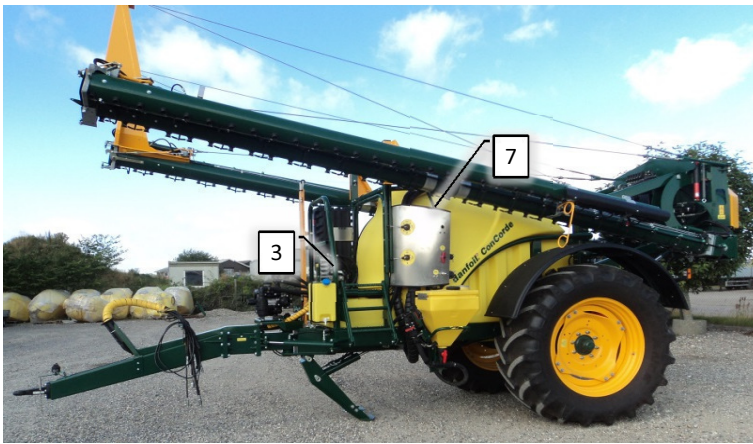

Pos	Psc	Number	Name	Price	Note
1	1	90330348	Hovedramme CCII		
	1	90330368	Befæstelse til tank CC		
	1	90330370	Vinkelanlæg CC		
2	1	90330364	Topstiver H CC		
	1	90330365	Topstiver V CC		
3	1	90330378	Platform CC		
	1	90330379	Bundplade CC		
4	1	90330486	Trækkonsol CC II		
	2	90210134	Messingbøsning til træk CC		
	1	90330371	Træknagle CC		
	2	90320548	Låsering til træknagle		
5	2	90330043	Topstang f. træk		
	4	90330010	Pig for A ramme/træk CC 25x130mm		
6	1	90336430	Bærekonsol venstre til CC		
	1	90336435	Bærekonsol højre til CC		
	2	90336409	Spændeplade til bærekonsol CC		
	1	90336440	Bærearm venstre til bærekonsol CC		
	1	90336445	Bærearm højre til bærekonsol CC		
7	1	90330366	Sidebue CC		
8	1	60604053	Plade f. magnetlabels		
9	1	90320368	Vandtank 15 l komplet Gul		
10	1	90400096	Trekantrefleks		
	1	90336940	Holder f/advarselstrekant		
	2	90320801	Prop 40x40		
	2	90320803	Prop 60x4,5		
	2	90320807	Prop 70x70x3-6		
	2	90320808	Prop 30x30x5		
11	1	90336938	Plade for pumpe std. CC II