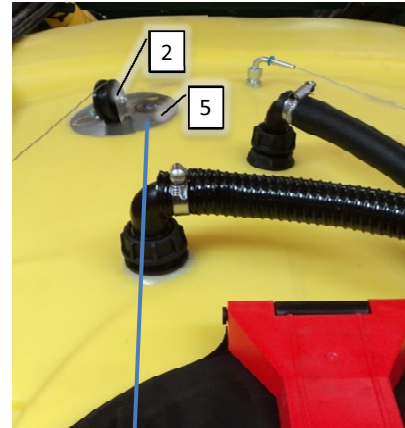

Pos	Psc	Number	Name	Price	Note
1	1	90330386	Tankmålerkonsol CC		
	1	90900056	Mærkat- tankskala CC		
	1	90336947	Målerør (1850mm) f. tankmåler		
	1	90336945	Lod f. tankmåler		
	2	90320809	Prop ø32x26 t, tankmåler CC		
2	1	90320850	Hjul f. wire t. tankmåler		
	1	90330212	Bøsning f. hjul t. tankmåler		
3	1	90336943	Trisseholder f. skalarør f. tankmåler		
4	1	90336942	Holder f. rulle f. tankmåler		
5	1	90336941	Tank sonde f. tankmåler		
6	1	90336946	Tankbund holder f. tankmåler		
7	3,75	90211105	Wire rustfri 1,5mm AISI 316 syrefast		
	2	90211106	Taluritlås kobber 1,5mm wire EN13411-3		
8	1	90336944	Flydeplade f. tankmåler		
9	1	90215007	Udstødningsclamps 48mm