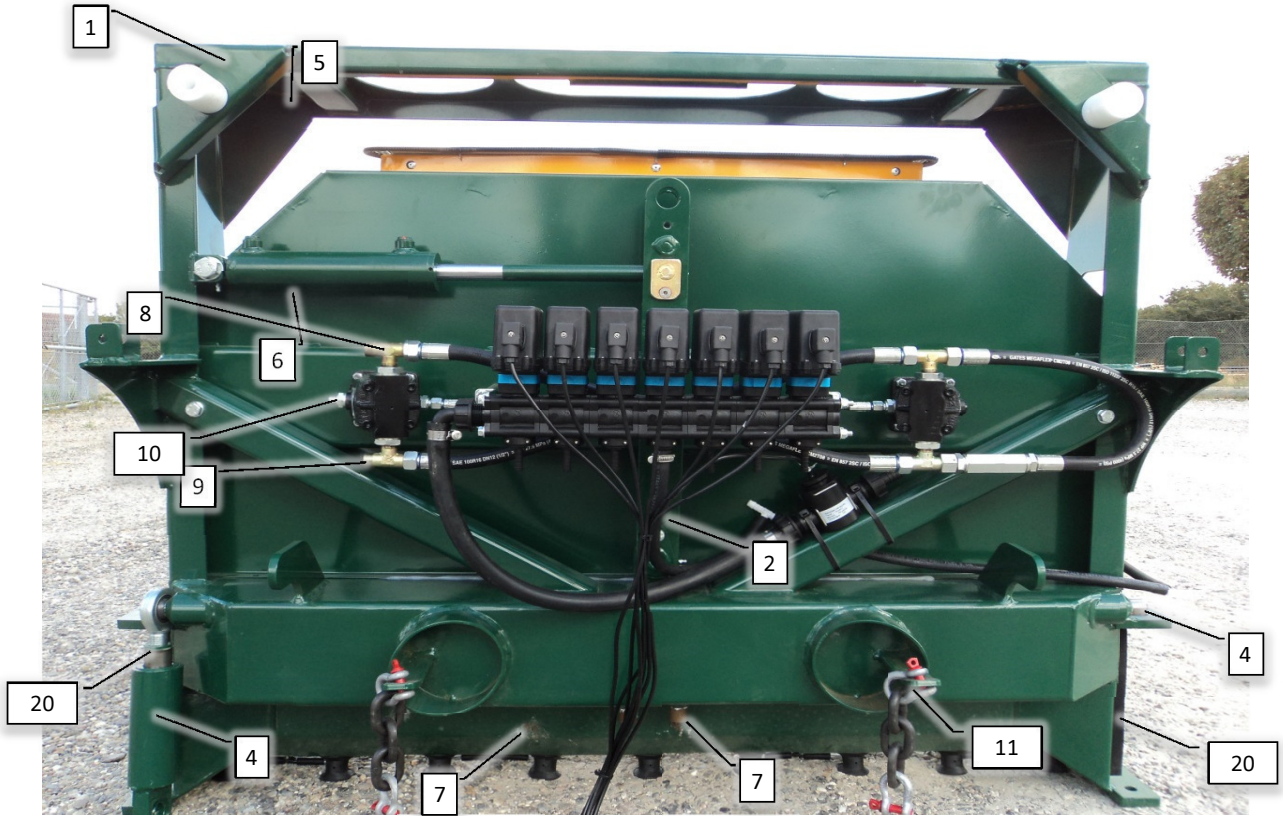

Pos	Psc	Number	Name	Price	Note
1	1	90330415	Luftfordeler CC 20-28		
2	1	90330418	Justeringsled til luftfordeler		
		1 90330013	Låsebolt un. sænk. Ø 20/70		
4	1	90330248	Støddæmper m.tallerkenfjedre AB-CC 18-28		
5	1	90214402	Gasstøddæmper vandret CC-AB		
6	1	90510358	Cylinder tilt CCII fra årg. 2012		
		1 90330102	Nagle ø30 f. pendul luftfordeler		
		1 90515098	Hy slange CCII Tiltslange 750mm		
		1 90510060	Hy brystnippel 0,5 mm		
		1 90515179	Hy slange CCII Tiltslange 600mm		
		1 90510041	Hy brystnippel 1/4' x 3/8'		
7	1	90510004	Cylinder inderbom 20-28m CC 320-5025		
		1 Pakningssæt			
		1 90210034	Bolt M10x30 FZB 8.8 ubryst		
		1 90210078	Skive M10.5x30x2.5 Plan A2		
	2	90515077	Hy slange AB CCII 1/4' LS 1600mm		
	2	90510041	Hy brystnippel 1/4' x 3/8'		
8	1	90515187	Hy slange CCII Retur blæser 950mm		
9	1	90515184	Hy slange CCII Motor slange 5900mm		
		1 90510035	Hy brystnippel 1/2' x 1/2'		
10	1	90515181	Hy slange CCII Dræn 6000mm		
		1 90510042	Hy brystnippel 3/8' BSP Male		
		1 90515182	Hy slange CCII Dræn 3500mm		
		1 90510042	Hy brystnippel 3/8' BSP Male		
		1 90510303	Hy lynkobling NV38GASM		
11	2	90210312	Kæde 3 led 13mm		
	4	90210220	Sjækkel 13 mm (7/16" x 1/2") 1,5 T		
13	1	90900041	Mærkat - eurofoil (gul) AB/CC		
14	5	90326060	Drypstop dobb. kpl. 2011		
15	8	90320083	Eurofoil forstøver kompl.		
	4	90326014	Fordeler db. sort/grå 2011-2014		
16	4	90326020	Slangeholder 16 mm enkelt WOPF		
17	1	90320083	Eurofoil forstøver kompl.		
		1 90326028	Fordeler enk. sort lige 2011-2014		
18	1	90326055	Drypstop Højre enkelt 2011		
19	1	90900058	Mærkat - Danfoil (bagend CC)		
20	1	90804243	Svampegummi Ø 200 mm		
B	1	20200190	Blæsekasse komp.		
	2	90320123	Støtteklods til luftfordeler		
	1	90340001	Slange 6,3mm - tryk		
	3	90340019	Slange 10 mm - tryk		
	2	90900080	Mærkat-advarsel-klemfare		
	2	90900084	Mærkat-advarsel-ingen ophold omkr. maski		
	4	90210085	Split 5 mm