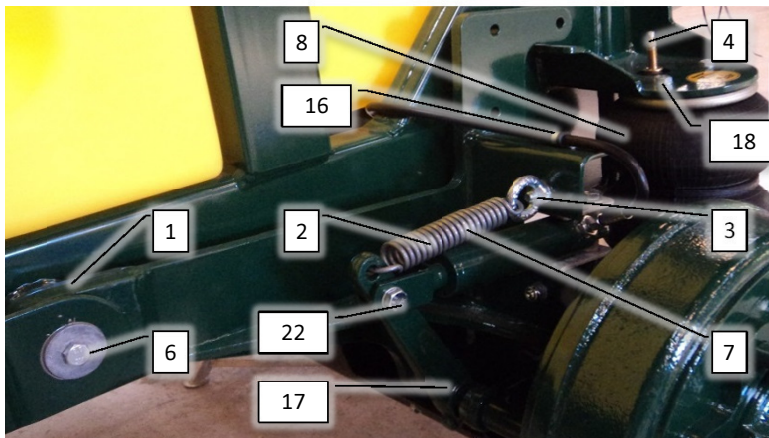

Pos	Psc	Number	Name	Price	Note
1	1	90330471	Hjulophæng combi m. luft afjd.		
2	1	90310051	Fjeder f.lås kemikaliefylder		
3	1	90210201	Øje/ringmøtrik 12mm el-galv		
4	1	90330493	Ventil t/luftpude affjeder. CC II		
5	2	90330109	Beslag f. bremsecylinder CC		
	2	90210344	Bolt M14x90 FZB 8.8 bryst		
	8	90214424	Skive M14 FZB Facet		
	2	90215002	Møtrik M14 FZB Låse		
6	2	90210133	Skive M14 Galv 14x50x4 CC		
7	1	90510078	Cylinder bremse CC 25x70 m. bremse		
8	1	90330484	luftpude t/affjeder. CC II		
9	1	90330075	Plastskærm for aksel CC		
10	2	90330289	Afstandsør v. Hjulophæng Ø48,3x3,25x7		
11	1	90336015	Nagle for hjulophæng CC		
12	1	90515177	Hy slange CCII Bremseslange 1700mm		
	1	90510041	Hy brystnippel 1/4' x 3/8'		
	2	90510056	Bonded seal hydr. 3/8'		
13	1	90515176	Hy slange CCII Bremseslange 900mm		
	1	90510041	Hy brystnippel 1/4' x 3/8'		
14	1	90515047	Hy slange CCII bremseslange 7000 mm		
	1	90510233	Hy nippel 1/4x1/2 BSP M/M		
	1	90320380	Lynkopling f. bremser		
	1	90510057	Bonded seal hydr.1/2'		
15	1	90510046	Hy T-stykke 1/4' BSP		
16	1	90215033	Clamps 12mm 12/15		
17	2	90210206	Bolt M10x60 FZB 8.8 bryst		
	2	90210055	Møtrik M10 FZB låse		
18	8	90210034	Bolt M10x30 FZB 8.8 ubryst		
	8	90210332	Skive M10 FZV 10,5x30x3		
19	4	90210011	Bolt M8x20 FZB 8.8 ubryst		
	4	90210084	Skive M8 8,4x25x2 Plan		
20	2	90210039	Bolt M12x50 FZB 8.8 ubryst		
	2	90214408	Skive M12 FZB Facet		
21	2	90210005	Bolt M12x35 FZB 8.8 ubryst		
	4	90214408	Skive M12 FZB Facet		
22	2	90210005	Bolt M12x35 FZB 8.8 ubryst		
	2	90210056	Møtrik M12 FZB låse		
	4	90214408	Skive M12 FZB Facet