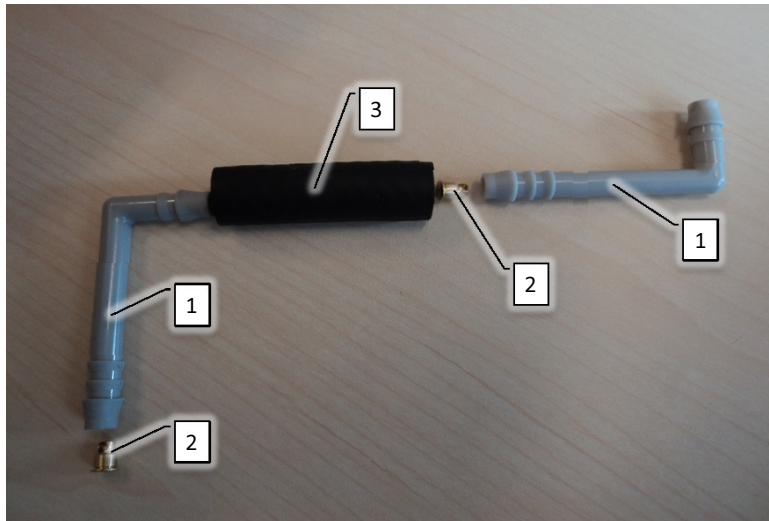

Pos	Psc	Number	Name	Price	Note
1	2	90320207	Vinkel t/forstøver 6 mm Grå		
2	2	90326007	Drøvle TJ 0,5		
3	0,05	90340001	Slange 6,3mm - tryk