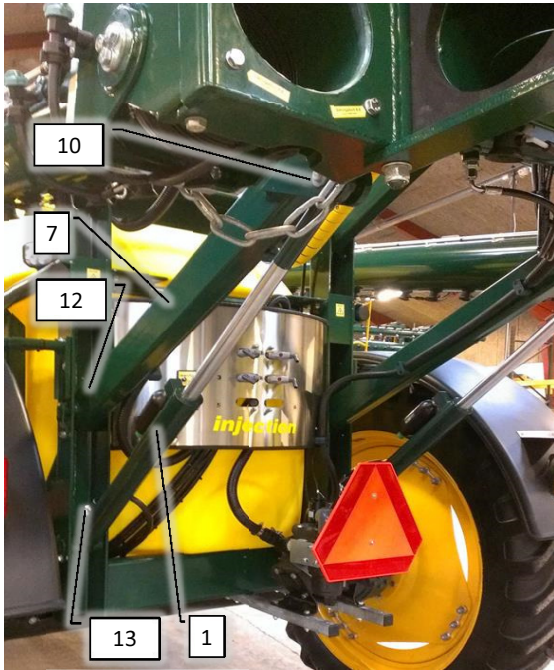

Pos	Psc	Number	Name	Price	Not Note
1	1	90510361	Cylinder parallelarme >28-36m CC II		
	1	90510380	Akkumulator CC 0,35l/25 bar		
	1	90510209	Hy nippel 3/8'x12mm		
2	1	90214401	Gasstøddæmper for CC 36mm		
3	1	90310064	Fjeder mek. afvigerled		
	2	90210199	Øje/ringbolt 10mm el-galv		
4	1	90330417	Løfteled CC		
	1	90330102	Nagle ø30 f. pendul luftfordeler		
5	1	90310040	Rulle for slæde AB		
6	1	90330351	Parallelarm øverst CC		
7	2	90330352	Parallelarm nederst CC		
8	1	90330349	Løftekonsol CC		
9	1	90510261	Hy modulsystem 8 sek uden omløbsventi CC		
	20	90400170	Stik f. hyd. ventil incl. ledning 2000mm		
	1	90330287	Bøjle f. hy. ventiler (løftekonsol)		
	1	90510161	Hy Testnippel 1/4		
	1	90510043	Hy brystnippel 3/8'x1/2'		
	1	90515183	Hy slange CCII Tryk PVG/LC 5650mm		
	1	90510043	Hy brystnippel 3/8'x1/2'		
	1	90510044	Hy brystnippel 1/2'x3/4'		
	1	90510174	Hy Tee 3/4 MA/MA/FMA		
	1	90515189	Hy slange CCII Retur LC 4500mm		
10	2	90330353	Nagle for løftecylinder CC		
11	4	90330363	Koblingsnagle CC		
12	4	90330506	Nagle f. parallelarme		
13	2	90330492	Nagle f/stempel bom CC II		
14	2	90210200	Øje/ringbolt 12mm el-galv		
14	2	90330250	Mellemlæg f. luftfordeler/chassic 8mm		
	11	90210132	Skive M14 Galv 14x40x4 CC		
15	1	90214412	Banjo forskrunding 3/8 x Ø12		
16	1	90515174	Hy slange CCII Lift 2000mm		
17	1	90510215	Hy tee 12mm		
18	1	90515122	Hy slange CCII Lift 3500mm		
19	2	90510084	Hy drøvl/kontra ventil