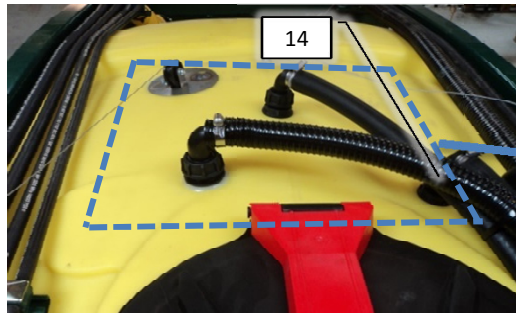

Pos	Psc	Number	Name	Price	Note
1	1	90320363	Rentvandstank CC 260 liter		
		90320361	Låg lille for rentvandtank CC&AB		
		90320362	Låg stor for rentvandtank CC&AB		
2	1	90330096	Oliekølerspiral f vandtank CC		
	16	90214414	Skive M8 8,4x24x2 A2 Skærm		
	16	90510516	Kobberring Ø8x14x1		
	8	90214420	Bolt M8x25 A2		
	8	90210353	Møtrik M8 A2		
4	1	90320060	Dykpumpe		
5	1	90320179	PG 11 lang model		
	7,3	90400037	Kabel 2x0.75 sort kappe		
6	1	90320088	Tankgennemføring G1' ARAG		
	1	90320027	Pakning for G1' omløber, tankg. ARAG		
	1	90320454	Vinkel G1 90G F-F ARAG		
	2	90320650	O-ring 32,93x3,53 NBR		
	1	90325100	Nippelreduktion G1 1/4'xG1' ARAG		
	1	90320503	Slangest. G1 1/4'x32mm ARAG		
	1	90320513	Omløber G1 1/4' ARAG		
	2	90325026	O-ring G1 1/4' Arag		
	1	90210095	Spændebånd 30-45/12 C7 W3		
	2,2	90340003	Slange 13,0 mm - tryk		
7	1	90515191	Hy slange CCII Kølespiral 600mm		
	1	90510259	Hy vinkel 22mm		
	1	90517603	Dobbelt skærering ø22		
	1	90517604	Hy Omløber ø22 M30x2