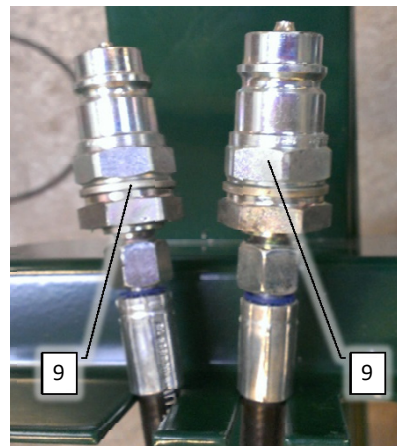

Pos	Psc	Number	Name	Price	Note
1	1	90330491	Støtteben CC II		
2	1	90330487	Nagle f/støtteben CC II 247,5mm		
3	1	90330488	Nagle f/støtteben CC II 200mm		
4	1	90330498	Nagle f/støtteben CCII 400 mm		
5	1	90320190	Slangeholder 12mm dobbelt grør		
6	1	90510360	Cylinder Støtteben CCII opmonteret		
7	2	90510041	Hy brystnippel 1/4' x 3/8'		
8	1	90515076	Hy slange AB CCII 1/4'bom 4700mm		
9	1	90510032	Lynkobling 1/2' han		
	1	90510043	Hy brystnippel 3/8'x1/2'