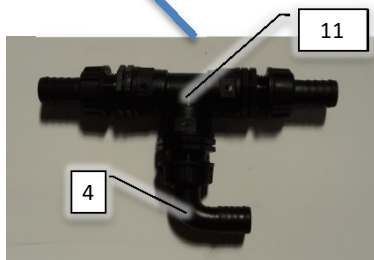

Pos	Psc	Number	Name	Price	Note
1	1	90515185	Hy slange CCII Trykslange 820mm		
2	1	90510051	Mahle filter PI3608+PI1108		
	2	90510045	Hy brystnippel 5/8' x 3/4'		
3	1	90515186	Hy slange CCII Trykslange traktor 4000mm		
	1	90510235	Hy nippel 1/2x5/8 BSP M/M		
	1	90510032	Lynkobling 1/2' han		
4	15	90510400	Olie Total Dynatrans MPV		
5	1	90515180	Hy slange CCII Ls 4900mm		
	2	90510040	Hy brystnippel 1/4' x 1/4' BSP Male		
	1	90510301	Hy lynkobling 1/4"		
6	1	90510177	Hy tee 3/8 BSP t-stk M/F/M		
	1	90510306	Hy lynkobling 3/4"		
	1	90515190	Hy slange CCII Retur PVG 500mm		
	1	90515188	Hy slange CCII Retur traktor 4100mm		
	2	90515204	Hy prop 1/2		
7	1	90510303	Hy lynkobling NV38GASM		
9	1	90510032	Lynkobling 1/2' han		
	1	90510043	Hy brystnippel 3/8'x1/2'		
14	1	90515047	Hy slange CCII bremseslange 7000 mm		
	1	90510233	Hy nippel 1/4x1/2 BSP M/M		
	1	90320380	Lynkopling f. bremsler