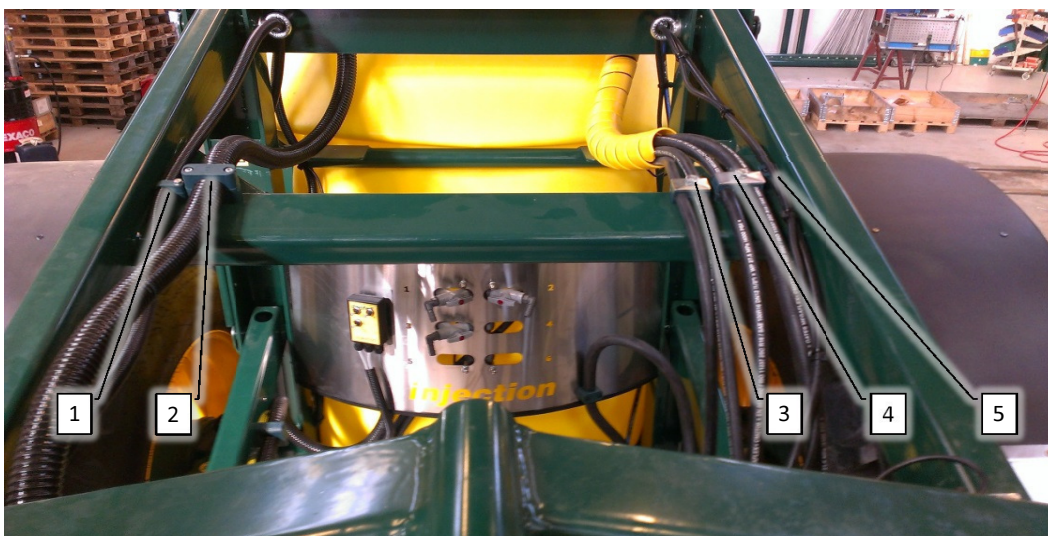

Pos	Psc	Number	Name	Price	Note
1	1	90320750	Rørholder 25 mm enkelt		
2	1	90320707	Rørholder 40mm enkelt		
3	1	90320709	Rørholder 3/8" x 3/8" db. inkl. topplade		
		1 90210321	Bolt M10x60 FZB 4.6 Bræddebolt		
4	1	90320703	Rørholder 22x22 m/top kpl.		
		1 90210321	Bolt M10x60 FZB 4.6 Bræddebolt		
5	1	90320702	Rørholder 12mm enkelt