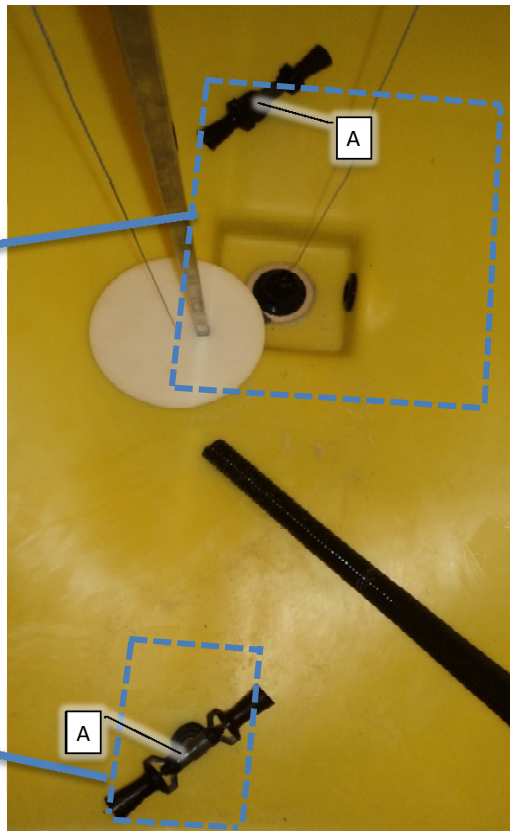

Pos	Psc	Number	Name	Price	Note
1	1	90320363	Rentvandstank CC 260 liter		
		90320361	Låg lille for rentvandtank CC&AB		
		90320362	Låg stor for rentvandtank CC&AB		
2	1	90330096	Oliekølerspiral f vandtank CC		
	16	90214414	Skive M8 8,4x24x2 A2 Skærm		
	16	90510516	Kobberring Ø8x14x1		
	8	90214420	Bolt M8x25 A2		
	8	90210353	Møtrik M8 A2		
4	1	90320060	Dykpumpe		
5	1	90320179	PG 11 lang model		
	7,3	90400037	Kabel 2x0.75 sort kappe		
6	1	90320088	Tankgennemføring G1' ARAG		
	1	90320027	Pakning for G1' omløber, tankg. ARAG		
	1	90320454	Vinkel G1 90G F-F ARAG		
	2	90320650	O-ring 32,93x3,53 NBR		
	1	90325100	Nippelreduktion G1 1/4'xG1' ARAG		
	1	90320503	Slangest. G1 1/4'x32mm ARAG		
	1	90320513	Omløber G1 1/4' ARAG		
	2	90325026	O-ring G1 1/4' Arag		
	1	90210095	Spændebånd 30-45/12 C7 W3		
	2,2	90340003	Slange 13,0 mm - tryk		
7	1	90515191	Hy slange CCII Kølespiral 600mm		
	1	90510259	Hy vinkel 22mm		
	1	90517603	Dobbelt skærering ø22		
	1	90517604	Hy Omløber ø22 M30x2