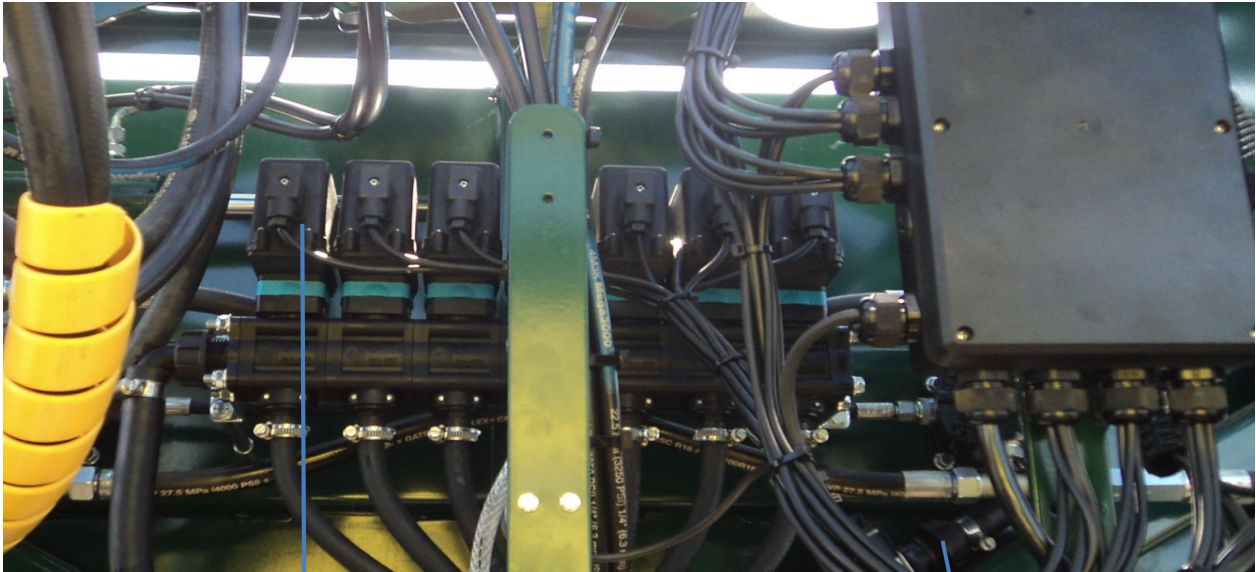

Pos	Psc	Number	Name	Price	Note
1	7	90400166	Motorventil ARAG sektions væs 10mm		
	7	90400163	Stik f. væskeventil incl. 1,3m ledning		
	7	90320145	O-ring Arag sek. ventil 39,2x2,6 Viton		
2	1	90320399	Endedæksel 1' han ARAG		
	1	90320145	O-ring Arag sek. ventil 39,2x2,6 Viton		
	1	90320434	Slangest. G1'x20mm 90G ARAG		
3	2	90320459	Beslag for væskeventil (Arag)		
	4	90320395	Stavbolte ARAG (7) L=430mm		
	4	90210323	Bolt M8x150 FZB 8.8 bryst		
4	1	90320396	Endedæksel lukket ARAG hun		
5	1	90400018	Flowmåler Ø16mm x 10m ledning		
	3	90327400	O-ring f. flowmåler (side)		
	2	90400196	1" gevindstuds f. flowmåler		
	2	90320432	Slangest. G1'x20mm ARAG		
	3	90320518	Omløber G1' ARAG		
	3	90325013	O-ring G1' Arag		
	2	90210186	Spændebånd 20-32/12- C7 W3