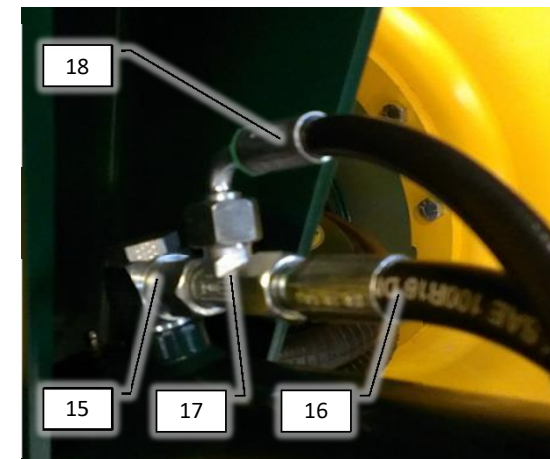

Pos	Psc	Number	Name	Price	Not Note
1	1	90510361	Cylinder parallelarme >28-36m CC II		
	1	90510380	Akkumulator CC 0,35l/25 bar		
	1	90510209	Hy nippel 3/8'x12mm		
2	1	90214401	Gasstøddæmper for CC 36mm		
3	1	90310064	Fjeder mek. afvigerled		
	2	90210199	Øje/ringbolt 10mm el-galv		
4	1	90330417	Løfteled CC		
	1	90330102	Nagle ø30 f. pendul luftfordeler		
5	1	90310040	Rulle for slæde AB		
6	1	90330351	Parallelarm øverst CC		
7	2	90330352	Parallelarm nederst CC		
8	1	90330349	Løftekonsol CC		
9	1	90510261	Hy modulsystem 8 sek uden omløbsventi CC		
	20	90400170	Stik f. hyd. ventil incl. ledning 2000mm		
	1	90330287	Bøjle f. hy. ventiler (løftekonsol)		
	1	90510161	Hy Testnippel 1/4		
	1	90510043	Hy brystnippel 3/8'x1/2'		
	1	90515183	Hy slange CCII Tryk PVG/LC 5650mm		
	1	90510043	Hy brystnippel 3/8'x1/2'		
	1	90510044	Hy brystnippel 1/2'x3/4'		
	1	90510174	Hy Tee 3/4 MA/MA/FMA		
	1	90515189	Hy slange CCII Retur LC 4500mm		
10	2	90330353	Nagle for løftecylinder CC		
11	4	90330363	Koblingsnagle CC		
12	4	90330506	Nagle f. parallelarme		
13	2	90330492	Nagle f/stempel bom CC II		
14	2	90210200	Øje/ringbolt 12mm el-galv		
14	2	90330250	Mellemlæg f. luftfordeler/chassic 8mm		
	11	90210132	Skive M14 Galv 14x40x4 CC		
15	1	90214412	Banjo forskrunding 3/8 x Ø12		
16	1	90515174	Hy slange CCII Lift 2000mm		
17	1	90510215	Hy tee 12mm		
18	1	90515122	Hy slange CCII Lift 3500mm		
19	2	90510084	Hy drøvl/kontra ventil