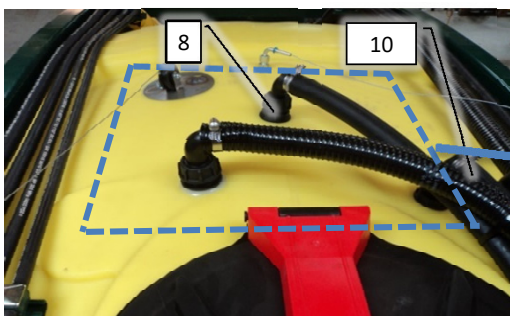

Pos	Psc	Number	Name	Price	Not Note
1	1	90320151	Kemikaliefylder 35 liter CC		
2	1	90900112	Mærkat - kemifylder 3-sproget		
3	1	30300158	Kantspulerør kemifylder CCII		
4	1	90330338	Afstandsstykke f. kemifylder		
5	1	90330228	Beslag for kemifylder CC		
6	2	90330061	Plade f.kemikaliesystem		
	1	90210056	Møtrik M12 FZB låse		
	1	90210081	Skive M12 13x35x3,5 Plan		
	1	90210195	Bolt M12x180 FZB 8.8 bryst		
7	2	90310051	Fjeder f.lås kemikaliefylder		
	6	90210056	Møtrik M12 FZB låse		
	4	90210081	Skive M12 13x35x3,5 Plan		
	6	90210216	Bolt M12x35 FZB 8.8 bryst skaffe		
	12	90214408	Skive M12 FZB Facet		
8	1	90320335	Slangest. G1'x25mm 90G ARAG		
	1	90320518	Omløber G1' ARAG		
	2	90325013	O-ring G1' Arag		
	1	90210186	Spændebånd 20-32/12- C7 W3		
9	1	90320093	Tankspuler (kunststof)		
	1	90320027	Pakning for G1' omløber, tankg. ARAG		
	1	90320026	Bægmøtrik G1' ARAG		
10	1	90325042	Slangest. G1 1/2'x35mm ARAG		
	1	90325064	Pakning G1 1/2' Arag		
	1	90320519	Bægmøtrik G1 1/2' ARAG		
	1	90320577	Slangestuds 1½"x36x90gr. O-ring projet		
	1	90320491	UDG:Slangest. G1 1/2'x35mm		
	2	90325063	Omløber G1 1/2' ARAG		
	2	90325016	O-ring G1 1/2' Arag		
	1	90210095	Spændebånd 30-45/12 C7 W3		
11	1	90325056	Pistolgreb kemi.fylder		
12	2	90325058	Reduktion 1/2' kemi.fylder		
13	1	90325037	Ventil f bundsp f kemifylder		
14	1	90325059	Rør indv. kemi.fylder		
15	1	90320185	Dunkspuler kemikaliesystem		
16	1	90325080	Dysehoved kemifylder gul 3 mm		
17	1,6	90340005	Slange 25 mm - tryk		
18	1	90325020	Kuglehane 1 1/4' 2 vejs		
19	1	90329510	Kobling fittings 1/2' til pistolhåndtag		
	1	90320216	Slangest. ½"x10x90° Arag		
	1	90320494	Omløber G1/2' ARAG		
20	1	90325065	Låg til kemi. fylder sort		
	1	90325071	Pakning til låg kemi. fylder		
21	1	90325070	Låg til kemi. fylder transparent		
	1	90325071	Pakning til låg kemi. fylder