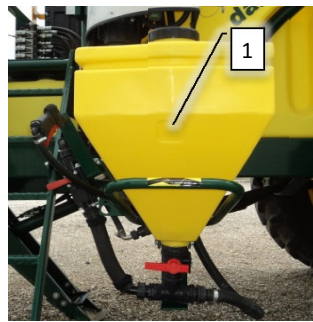

Pos	Psc	Number	Name	Price	Not Note
1	1	90320151	Kemikaliefylder 35 liter CC		
2	1	90900112	Mærkat - kemifylder 3-sproget		
3	1	30300158	Kantspulerør kemifylder CCII		
4	1	90330338	Afstandsstykke f. kemifylder		
5	1	90330228	Beslag for kemifylder CC		
6	2	90330061	Plade f.kemikaliesystem		
	1	90210056	Møtrik M12 FZB låse		
	1	90210081	Skive M12 13x35x3,5 Plan		
	1	90210195	Bolt M12x180 FZB 8.8 bryst		
7	2	90310051	Fjeder f.lås kemikaliefylder		
	6	90210056	Møtrik M12 FZB låse		
	4	90210081	Skive M12 13x35x3,5 Plan		
	6	90210216	Bolt M12x35 FZB 8.8 bryst skaffe		
	12	90214408	Skive M12 FZB Facet		
8	1	90320335	Slangest. G1'x25mm 90G ARAG		
	1	90320518	Omløber G1' ARAG		
	2	90325013	O-ring G1' Arag		
	1	90210186	Spændebånd 20-32/12- C7 W3		
9	1	90320093	Tankspuler (kunststof)		
	1	90320027	Pakning for G1' omløber, tankg. ARAG		
	1	90320026	Bægmøtrik G1' ARAG		
10	1	90325042	Slangest. G1 1/2'x35mm ARAG		
	1	90325064	Pakning G1 1/2' Arag		
	1	90320519	Bægmøtrik G1 1/2' ARAG		
	1	90320577	Slangestuds 1½"x36x90gr. O-ring projet		
	1	90320491	UDG:Slangest. G1 1/2'x35mm		
	2	90325063	Omløber G1 1/2' ARAG		
	2	90325016	O-ring G1 1/2' Arag		
	1	90210095	Spændebånd 30-45/12 C7 W3		
11	1	90325056	Pistolgreb kemi.fylder		
12	2	90325058	Reduktion 1/2' kemi.fylder		
13	1	90325037	Ventil f bundsp f kemifylder		
14	1	90325059	Rør indv. kemi.fylder		
15	1	90320185	Dunkspuler kemikaliesystem		
16	1	90325080	Dysehoved kemifylder gul 3 mm		
17	1,6	90340005	Slange 25 mm - tryk		
18	1	90325020	Kuglehane 1 1/4' 2 vejs		
19	1	90329510	Kobling fittings 1/2' til pistolhåndtag		
	1	90320216	Slangest. ½"x10x90° Arag		
	1	90320494	Omløber G1/2' ARAG		
20	1	90325065	Låg til kemi. fylder sort		
	1	90325071	Pakning til låg kemi. fylder		
21	1	90325070	Låg til kemi. fylder transparent		
	1	90325071	Pakning til låg kemi. fylder