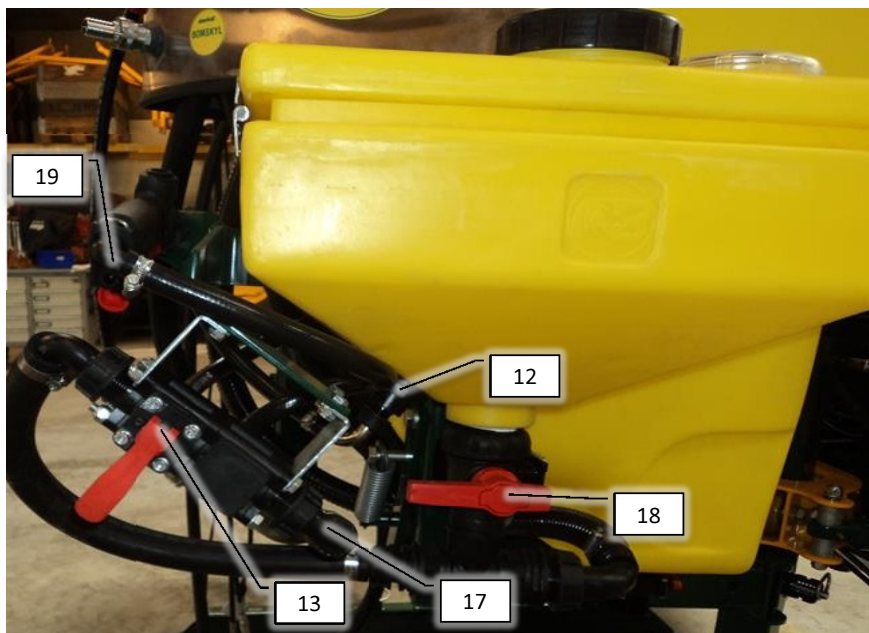

Pos	Psc	Number	Name	Price	Not Note
1	1	90320151	Kemikaliefylder 35 liter CC		
2	1	90900112	Mærkat - kemifylder 3-sproget		
3	1	30300158	Kantspulerør kemifylder CCII		
4	1	90330338	Afstandsstykke f. kemifylder		
5	1	90330228	Beslag for kemifylder CC		
6	2	90330061	Plade f.kemikaliesystem		
	1	90210056	Møtrik M12 FZB låse		
	1	90210081	Skive M12 13x35x3,5 Plan		
	1	90210195	Bolt M12x180 FZB 8.8 bryst		
7	2	90310051	Fjeder f.lås kemikaliefylder		
	6	90210056	Møtrik M12 FZB låse		
	4	90210081	Skive M12 13x35x3,5 Plan		
	6	90210216	Bolt M12x35 FZB 8.8 bryst skaffe		
	12	90214408	Skive M12 FZB Facet		
8	1	90320335	Slangest. G1'x25mm 90G ARAG		
	1	90320518	Omløber G1' ARAG		
	2	90325013	O-ring G1' Arag		
	1	90210186	Spændebånd 20-32/12- C7 W3		
9	1	90320093	Tankspuler (kunststof)		
	1	90320027	Pakning for G1' omløber, tankg. ARAG		
	1	90320026	Bægmøtrik G1' ARAG		
10	1	90325042	Slangest. G1 1/2'x35mm ARAG		
	1	90325064	Pakning G1 1/2' Arag		
	1	90320519	Bægmøtrik G1 1/2' ARAG		
	1	90320577	Slangestuds 1½"x36x90gr. O-ring projet		
	1	90320491	UDG:Slangest. G1 1/2'x35mm		
	2	90325063	Omløber G1 1/2' ARAG		
	2	90325016	O-ring G1 1/2' Arag		
	1	90210095	Spændebånd 30-45/12 C7 W3		
11	1	90325056	Pistolgreb kemi.fylder		
12	2	90325058	Reduktion 1/2' kemi.fylder		
13	1	90325037	Ventil f bundsp f kemifylder		
14	1	90325059	Rør indv. kemi.fylder		
15	1	90320185	Dunkspuler kemikaliesystem		
16	1	90325080	Dysehoved kemifylder gul 3 mm		
17	1,6	90340005	Slange 25 mm - tryk		
18	1	90325020	Kuglehane 1 1/4' 2 vejs		
19	1	90329510	Kobling fittings 1/2' til pistolhåndtag		
	1	90320216	Slangest. ½"x10x90° Arag		
	1	90320494	Omløber G1/2' ARAG		
20	1	90325065	Låg til kemi. fylder sort		
	1	90325071	Pakning til låg kemi. fylder		
21	1	90325070	Låg til kemi. fylder transparent		
	1	90325071	Pakning til låg kemi. fylder