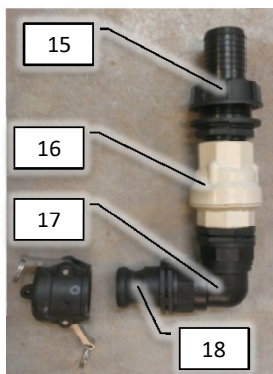

Pos	Psc	Number	Name	Price	Not Note
1	1	90330400	Filterplade CC rustfri		
	2	90330067	Kantliste til luftkasse CC & AB		
2	1	90900048	Mærkat- filter/kemifylder CC-AB DK		
3	1	90900060	Mærkat - filter/rengøring CC DK		
4	1	90900065	Mærkat - filter/foil AB/CC		
5	1	90900067	Mærkat - filter/extern sug CC		
6	1	90900068	Mærkat - filter/bomskyl AB/CC		
7	1	90900073	Mærkat - Påfyldning		
8	1	90320432	Slangest. G1'x20mm ARAG		
	1	90320518	Omløber G1' ARAG		
	2	90325013	O-ring G1' Arag		
	1	90210186	Spændebånd 20-32/12- C7 W3		
9	1	90320458	Nippelreduktion G1'xG3/4' ARAG		
10	1	90320124	Overtryksventil (væske) 3/4'		
11	1	90320057	SAFI-hane 3/4' - 3 vejs		
12	3	90320017	Brystnippel 3/4' x 3/4' grå		
	1	90320034	Kontraventil rent vand 3/4'		
	1	90320229	Vinkel 3/4' 90°		
13	1	90320037	Lynkobl hun Nito retursk 3/4'		
	1	90320038	Lynkobling han returskyl 3/4'		
14	1	90320434	Slangest. G1'x20mm 90G ARAG		
	1	90320518	Omløber G1' ARAG		
	2	90325013	O-ring G1' Arag		
	1	90210186	Spændebånd 20-32/12- C7 W3		
15	1	90320503	Slangest. G1 1/4'x32mm ARAG		
	1	90320513	Omløber G1 1/4' ARAG		
16	1	90325100	Nippelreduktion G1 1/4'xG1' ARAG		
	1	90320400	Kontraventil rent vand 1'		
	1	90325061	Brystnippel G1' ARAG		
17	1	90320454	Vinkel G1 90G F-F ARAG		
18	1	90320036	Lynkobling TypeF M1'xMG1'		
	1	90320047	Lynkobling TypeH Prop 1'		
	0,1	90211105	Wire rustfri 1,5mm AISI 316 syrefast		
19	1	90320231	Vinkel 1 1/2' grå		
	1	90320235	Slangeforsk. 1 1/2"x40mm		
	1	90320328	Lynkobling TypeF M1 1/2'xMG1 1/2'		
20	1	90320329	Lynkobling TypeH Prop 1 1/2'		
	0,1	90211105	Wire rustfri 1,5mm AISI 316 syrefast		
21	1	90320165	Ventil Polmac 4-vejs stor		
22	1	90320532	Slangest. G1 1/2'x40mm 90G ARAG		
		90325063	Omløber G1 1/2' ARAG		
23	1	90320531	UDG:Slangest. G1 1/4'x32mm 90G		
	1	90320513	Omløber G1 1/4' ARAG		
24	1	90320166	Ventil Polmac 4-vejs lille AB sug/CC try		
25	1	90320504	Slangest. G1 1/4'x25mm 90G ARAG		
	1	90320513	Omløber G1 1/4' ARAG		
A	1	20200100	Trykfilter modul Std. CCII