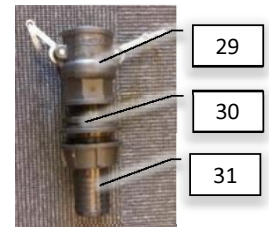

Pos	Psc	Number	Name	Price	Note
1	1	90320359	Låg for væskebeh 1000L/ 3000L		x
2	1	90320360	Filterkurv f. væskeb. CC & AB		
3	1	90320365	Væskebeholder 1000 l Prova AB		
4	1	90320335	Slangest. G1'x25mm 90G ARAG		
		1 90320518	Omløber G1' ARAG		
		2 90325013	O-ring G1' Arag		
		1 90210186	Spændebånd 20-32/12- C7 W3		
5	1	90325061	Brystnippel G1' ARAG		
		1 90320027	Pakning for G1' tankg. ARAG		
6	1	90329066	Autotanker/svømmer 1"ind. gevind		
7	1	90320278	Slangest. G3/4'x16mm 90G ARAG		
		1 90320429	Omløber G3/4' ARAG		
		2 90325024	O-ring G3/4' Arag NBR		
		1 90210088	Spændebånd 12-22/9 C7 W3		
8	1	90325068	Pakning M24x2 (G3/4') til Tankgennemf. A		
		1 90320344	Bagmøtrik G3/4' ARAG		
9	1	90320176	Tankmåler kit AB		
10	1	90320300	Vinkel 1 1/4' grå		
11	1	90320959	Brystnippel lang G 1 1/4'M - T5M Arag		
		1 90329516	O-ring til T5 koblingsystem ARAG		
12	1	90320604	Bagmøtrik G1 1/4' ARAG		
13	1	90327435	Pakning G1 1/4' ARAG		
14	1	90320922	Muffe T5F T4F Arag		
		1 90321215	Bøjle T5 ARAG		
		1 90321214	Bøjle T4 ARAG		
15	1	90320934	Slangest. T4M x 30mm Lige		
		1 90329509	O-ring til T4 koblingsystem ARAG		
16	1	90329065	Bundventil EAB G2''		
17	1	90325066	Pakning 2' for Safigennemf.		
18	1	90320160	Tankgennemføring G2' ARAG		
19	1	90325061	Brystnippel G1' ARAG		
20	1	90320027	Pakning for G1' tankg. ARAG		
21	1	90320026	Bagmøtrik G1' ARAG		
22	1	90320434	Slangest. G1'x20mm 90G ARAG		
		1 90320518	Omløber G1' ARAG		
		1 90325013	O-ring G1' Arag		
23	1	90320036	Lynkobling TypeF M1'xMG1'		
24	1	90320047	Lynkobling TypeH Prop 1'		
25	0,5	90211105	Wire rustfri 1,5mm AISI 316 syrefast		
		2 90211106	Taluritlås kobber 1,5mm wire EN13411-3		
26	1	90320400	Kontraventil rent vand 1'		
27	1	90320432	Slangest. G1'x20mm ARAG		
		1 90320518	Omløber G1' ARAG		
		2 90325013	O-ring G1' Arag		
		1 90210186	Spændebånd 20-32/12- C7 W3		
28	1	90900070	Mærkat - tankskala AB		
29	1	90320035	Lynkobling TypeD F1'xFG1'		
30	1	90325100	Nippelreduktion G1 1/4'xG1' ARAG		
31	1	90320503	Slangest. G1 1/4'x32mm ARAG		
		1 90320513	Omløber G1 1/4' ARAG		
		2 90325026	O-ring G1 1/4' Arag		
32	1	90320481	Nippelmuffe G1 1/4'xG1' ARAG		
33	1	90325025	Slangest. G1 1/4'x30mm ARAG		
		1 90320513	Omløber G1 1/4' ARAG		
		1 90325026	O-ring G1 1/4' Arag		
		1 90210089	Spændebånd 25-40/12 C7 W3		
35	1	90326024	Kugle til tankmåler 12mm		
36	1	90340055	Slange niveau 1000 L tank AB		
37	1	90320567	Pakning t/tanklåg 1-3000l		
38	1	90320820	karm t/låg 3000 l tank