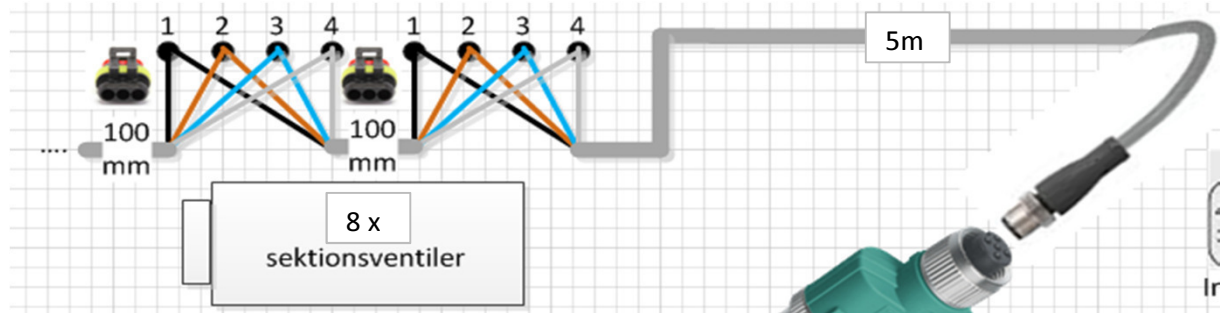

Pos	Psc	Number	Name	Price	Note
1	1	90405116	AMP SuperSeal 1,5 4W female house		
	4	90405115	AMP SuperSeal 1,5 female connt. 20-16awg		
	4	90405119	AMP SuperSeal 1,5 wire plug		
	10	90405112	AMP SuperSeal 1,5 3W cable support		
	0,05	90100007	Krympeflex Ø12,0 - 4,0 mm		
2	1	90403705	Canbus kabel M12x4polx10m Male<->Open