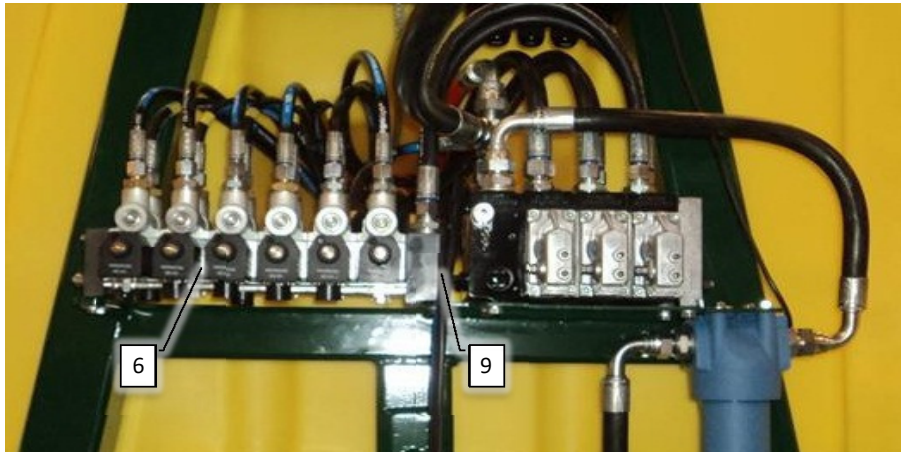

Pos	Psc	Number	Name	Price	Note
1	1	90403702	Hjulføler ledning 10m induktiv		
2	1	90405175	AMP SuperSeal 1,0 26W female house		
	6	90405176	AMP SuperSeal 1,0 female connect 20 awg		
	0,1	90100016	Krympeflex Ø6,0-2,0 mm		
3	1	90405116	AMP SuperSeal 1,5 4W female house		
	4	90405115	AMP SuperSeal 1,5 female connt. 20-16awg		
	4	90405113	AMP SuperSeal 1,5 wire seal		
	1	90405112	AMP SuperSeal 1,5 3W cable support