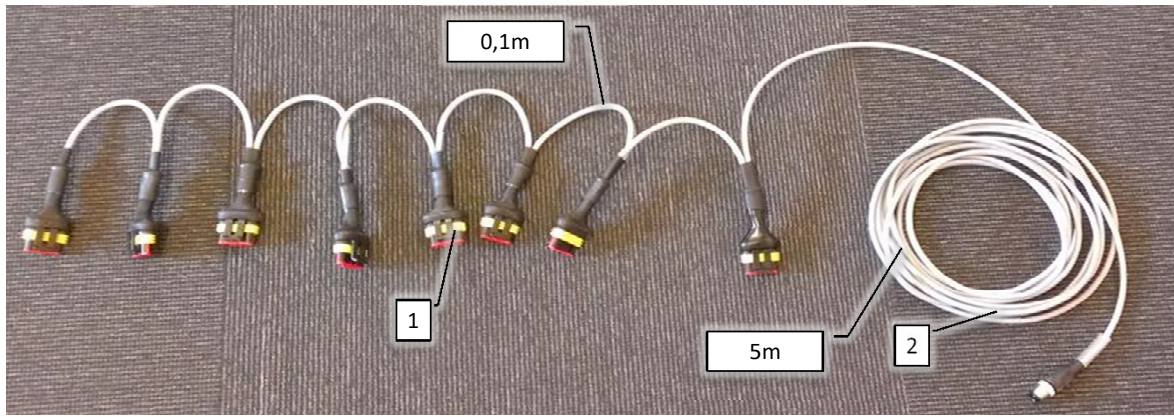

Pos	Psc	Number	Name	Price	Note
1	1	90405116	AMP SuperSeal 1,5 4W female house		
	4	90405115	AMP SuperSeal 1,5 female connt. 20-16awg		
	4	90405119	AMP SuperSeal 1,5 wire plug		
	10	90405112	AMP SuperSeal 1,5 3W cable support		
	0,05	90100007	Krympeflex Ø12,0 - 4,0 mm		
2	1	90403705	Canbus kabel M12x4polx10m Male<->Open