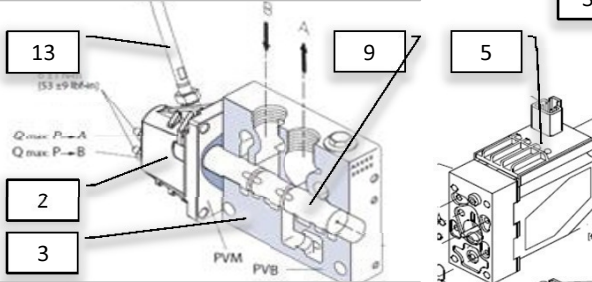

Modul 1: Blower/Washer

Modul 2: Master

Modul 3: Manual Pump

Modul 4: Auto Pump/Guide

Modul 5: Agent platform

Pos	Psc	Number	Name	Price	Note
		1 20200201	PVG modul 1		
	2	1 90510652	PVM32 mekanisk aktivering afdækning		
	3	1 90510211	PVG 32 basismodul m/comp		
	4	1 90510274	Glider 65 L f. PVG ventil		
	37	1 90510657	PVEH32-Aktuator S4-1x4DEU-H-Passiv		
		1 20200202	PVG modul 2		
	2	1 90510652	PVM32 mekanisk aktivering afdækning		
	3	1 90510211	PVG 32 basismodul m/comp		
	6	1 90510653	Glider 10 ltr. A+B åben.		
	7	1 90512012	PVG 32 el-modul on/off efter 2010 Deutz		
		1 20200203	PVG modul 3		
	2	1 90510652	PVM32 mekanisk aktivering afdækning		
	3	1 90510211	PVG 32 basismodul m/comp		
	4	1 90510288	Glider 15L manuel (f. PVG væske pumpe)		
	8	1 90510052	Slutplade PVMR32 m/friktionslås gl		
	4	1 20200204	PVG modul 4		
	2	1 90510652	PVM32 mekanisk aktivering afdækning		
	3	1 90510211	PVG 32 basismodul m/comp		
	9	1 90510397	Glider 15L el (f. PVG trækstyring)		
	5	1 90512004	PVG 32 El-modul PVEA efter 2010 (Deutz)		
	5	1 20200205	PVG modul 5		
	2	1 90510652	PVM32 mekanisk aktivering afdækning		
	10	1 90510348	PVG Basismodul f. kemiplatform		
	11	1 90510653	Glider 10 ltr. A+B åben.		
	12	1 90510655	PVMD 32 slutplade		
	13	1 90321004	Håndtag t/danfoss PVG ventil		
	14	1 90510077	PVG 32 el-modul HI før 2010 (Hirsmann)		
	15	1 90510210	PVG 32 el-modul on/off før 2010 Hirsmann		
	16	1 90510342	PVG indgangsmodul m/tryk-mængde forstærk		
	17	1 90517579	PVG ombygning Kit open/closed center		
	18	1 90325076	Hy pakningsæt t/PVG 32 -PVAS 32		
	19	1 90403503	Print til PVG blæser AB		
	20	1 90510265	PVG stagbolte sæt 5 sek med pak		
		1 90510349	Stagbolt-sæt PVG 6 sek.		
	22	1 90510367	Slutplade PVG		
	23	1 90510370	Hy pakningsæt PVG mont-sæt (PVAS32)		
	32	1 90510273	Glider 25L f. PVG ventil		
	34	1 90510275	Glider 40 l/m åben AB flow f PVG ventil		
	35	1 90510658	PVG32 Check Valve		
	36	1 90510614	Hy Brystnippel 1,0mmx1/4" til PVG		