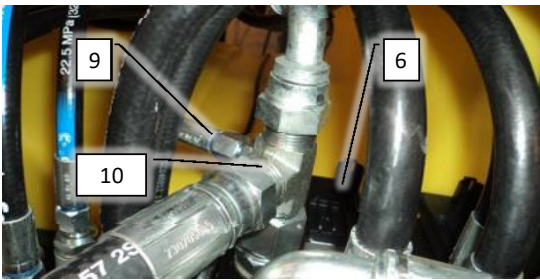

Pos	Psc	Number	Name	Price	Note
1	1	90510058	Bonded seal hydr. 3/4'		
		90510230	Hy brystnippel 3/4' x 3/4 BSP M/M		
2	1	90515204	Hy prop 1/2		
		90510057	Bonded seal hydr.1/2'		
3	1	90510043	Hy brystnippel 3/8'x1/2'		
		90510056	Bonded seal hydr. 3/8'		
4	1	90510035	Hy brystnippel 1/2' x 1/2'		
		90510057	Bonded seal hydr.1/2'		
5	1	90510045	Hy brystnippel 5/8' x 3/4'		
		90510058	Bonded seal hydr. 3/4'		
6	1	90510040	Hy brystnippel 1/4' x 1/4' BSP Male		
		90510055	Bonded seals hydr.1/4'		
7	1	20301030	PVG 132		
		90510370	Hy pakningsæt PVG mont-sæt (PVAS32)		
		90510265	PVG stagbolte sæt 5 sek med pak		
8	1	90210011	Bolt M8x20 FZB 8.8 ubryst		
		90214406	Skive M8 FZB Facet		
9	1	90510079	Hy brystnippel 1/8' x 1/4'		
10	1	90510174	Hy Tee 3/4 MA/MA/FMA		
11	1	90510161	Hy Testnippel 1/4		
		90510055	Bonded seals hydr.1/4'		
12	2	90510058	Bonded seal hydr. 3/4'		
		90515084	Hy slange 5/8' pumpe 1400 AB		
		90320076	Hy brystnippel 1/2' x 5/8'		
		90510057	Bonded seal hydr.1/2'		
		90510032	Hy Lynkobling 1/2" ANV12GASM Male		
13	1	90510058	Bonded seal hydr. 3/4'		
		90510230	Hy brystnippel 3/4' x 3/4 BSP M/M		
		90515085	Hy slange 3/4'tank 1400 AB		
		90510306	Hy lynkobling 3/4" NV34GASM Male		
14	1	90320015	Brystnippel 1/2' x 1/2'		
		90510301	Hy lynkobling 1/4" NV14GASM Male		
		90510057	Bonded seal hydr.1/2'		
15	1	90510052	Slutplade PVMR32 m/friktionslås gl		
16	1	90321004	Håndtag t/danfoss PVG ventil		
17	1	90510652	PVM32 mekanisk aktivering afdækning		
18	1	90510077	PVG 32 el-modul HI før 2010 (Hirsmann)		
19	1	90512004	PVG 32 El-modul PVEA efter 2010 (Deutz)		
20	1	90510210	PVG 32 el-modul on/off før 2010 Hirsmann		
21	1	90512012	PVG 32 el-modul on/off efter 2010 Deutch		
22	1	90510342	PVG indgangsmodul m/tryk-mængde forstærk