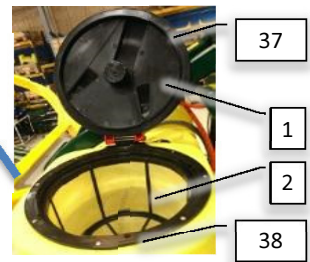

Pos	Psc	Number	Name	Price	Note
1	1	90320359	Låg for væskebeh 1000L/ 3000L		x
2	1	90320360	Filterkurv f. væskeb. CC & AB		
3	1	90320365	Væskebeholder 1000 l Prova AB		
4	1	90320335	Slangest. G1'x25mm 90G ARAG		
		1 90320518	Omløber G1' ARAG		
		2 90325013	O-ring G1' Arag		
		1 90210186	Spændebånd 20-32/12- C7 W3		
5	1	90325061	Brystnippel G1' ARAG		
		1 90320027	Pakning for G1' tankg. ARAG		
6	1	90329066	Autotanker/svømmer 1"ind. gevind		
7	1	90320278	Slangest. G3/4'x16mm 90G ARAG		
		1 90320429	Omløber G3/4' ARAG		
		2 90325024	O-ring G3/4' Arag NBR		
		1 90210088	Spændebånd 12-22/9 C7 W3		
8	1	90325068	Pakning M24x2 (G3/4') til Tankgennemf. A		
		1 90320344	Bagmøtrik G3/4' ARAG		
9	1	90320176	Tankmåler kit AB		
10	1	90320300	Vinkel 1 1/4' grå		
11	1	90320959	Brystnippel lang G 1 1/4'M - T5M Arag		
		1 90329516	O-ring til T5 koblingsystem ARAG		
12	1	90320604	Bagmøtrik G1 1/4' ARAG		
13	1	90327435	Pakning G1 1/4' ARAG		
14	1	90320922	Muffe T5F T4F Arag		
		1 90321215	Bøjle T5 ARAG		
		1 90321214	Bøjle T4 ARAG		
15	1	90320934	Slangest. T4M x 30mm Lige		
		1 90329509	O-ring til T4 koblingsystem ARAG		
16	1	90329065	Bundventil EAB G2''		
17	1	90325066	Pakning 2' for Safigennemf.		
18	1	90320160	Tankgennemføring G2' ARAG		
19	1	90325061	Brystnippel G1' ARAG		
20	1	90320027	Pakning for G1' tankg. ARAG		
21	1	90320026	Bagmøtrik G1' ARAG		
22	1	90320434	Slangest. G1'x20mm 90G ARAG		
		1 90320518	Omløber G1' ARAG		
		1 90325013	O-ring G1' Arag		
23	1	90320036	Lynkobling TypeF M1'xMG1'		
24	1	90320047	Lynkobling TypeH Prop 1'		
25	0,5	90211105	Wire rustfri 1,5mm AISI 316 syrefast		
		2 90211106	Taluritlås kobber 1,5mm wire EN13411-3		
26	1	90320400	Kontraventil rent vand 1'		
27	1	90320432	Slangest. G1'x20mm ARAG		
		1 90320518	Omløber G1' ARAG		
		2 90325013	O-ring G1' Arag		
		1 90210186	Spændebånd 20-32/12- C7 W3		
28	1	90900070	Mærkat - tankskala AB		
29	1	90320035	Lynkobling TypeD F1'xFG1'		
30	1	90325100	Nippelreduktion G1 1/4'xG1' ARAG		
31	1	90320503	Slangest. G1 1/4'x32mm ARAG		
		1 90320513	Omløber G1 1/4' ARAG		
		2 90325026	O-ring G1 1/4' Arag		
32	1	90320481	Nippelmuffe G1 1/4'xG1' ARAG		
33	1	90325025	Slangest. G1 1/4'x30mm ARAG		
		1 90320513	Omløber G1 1/4' ARAG		
		1 90325026	O-ring G1 1/4' Arag		
		1 90210089	Spændebånd 25-40/12 C7 W3		
35	1	90326024	Kugle til tankmåler 12mm		
36	1	90340055	Slange niveau 1000 L tank AB		
37	1	90320567	Pakning t/tanklåg 1-3000l		
38	1	90320820	karm t/låg 3000 l tank