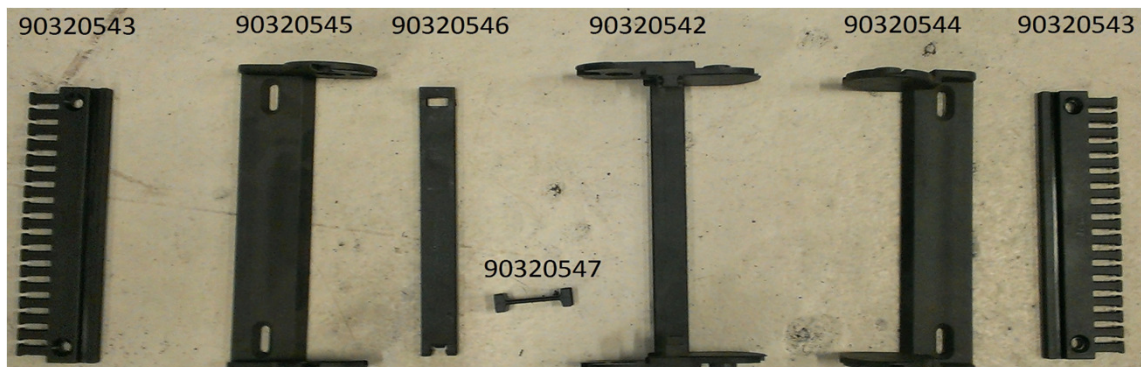

Pos	Psc	Number	Name	Price	Note
1	1	90330444	Slæde for AB		
4	2	90310040	Rulle for slæde AB		
5	2	90210069	Møtrik M20 FZB låse		
6	4	90330443	Justermøtrik for slæderulle AB		
7	4	90210077	Skive M20 FZB Facet		
8	2	90210264	Bolt M20x150 FZB 8.8 bryst		
9	1	90330441	Støtteklods top for AB		
	1	90210056	Møtrik M12 FZB låse		
	2	90214408	Skive M12 FZB Facet		
	1	90210044	Bolt M12x90 FZB 8.8 bryst		
10	1	90332422	Støtteklods bund AB 2013-> Lille		
	1	90330442	Støtteklods bund for AB ->2012 stor		
11	2	90214403	Gasstøddæmper for CC& AIRboss ->2016		
12	2	90310053	Fjeder f. bomstabilisator AB		
	4	90230011	Møtrik M12 FZB		
	2	90214408	Skive M12 FZB Facet		
	2	90330611	Fjederstrammer 190mm		
13	1	90210116	Sjækkel 16mm (1/2') Crosby		
14	0,2	90210171	Kæde 13 mm Luftfordeler		
15	1	90210056	Møtrik M12 FZB låse		
	1	90210039	Bolt M12x50 FZB 8.8 ubryst		
	2	90214408	Skive M12 FZB Facet		
16	1	90210026	Bolt M10x20 FZB 8.8 ubryst		
	1	90210328	Skive M12 FZV 13,0x40x4 Skærm		
17	2	90330557	Bøsning Ø33,7x2x37mm AISI 304 rør		
	1	90210284	Expanderbolt kpl. Ø25x154		
18	1	90336955	Holder for IGUS kæde		
	2	90210231	Bolt M10x16 FZB 8.8 bryst		
	2	90214407	Skive M10 FZB Facet		
19	1	90320543	Kam t. Igus kæde		
	2	90210244	Bolt M6x20 FZB buttonhead		
	2	90214405	Skive M6 FZB Facet		
A	1	90330248	Støddæmper m.tallerkenfjedre AB-CC 18-28		
1	1	90210285	Bolt M12x50 sort 10.9 unsæ. umbr.		
	1	90320543	Kam t. Igus kæde		
	1	90320545	Led t. bund (m. hul) Igus kæde		
	1	90320546	Tværbjælke t. Igus kæde		
	1	90320547	Separator t. Igus kæde		
	1	90320542	Led t. Igus kæde		
	1	90320544	Led t. top (m. tap) Igus kæde		
	1	90320543	Kam t. Igus kæde