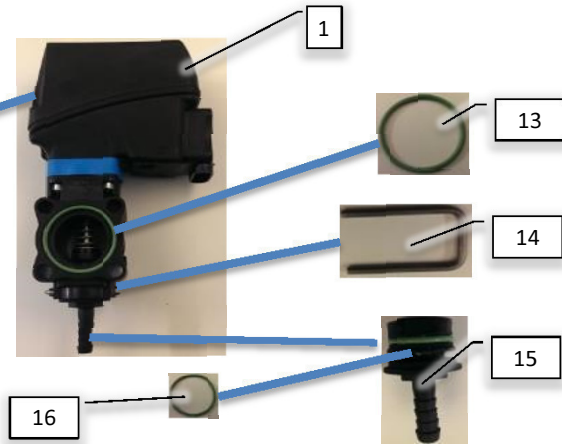

Pos	Psc	Number	Name	Price	Note
1	1	90400290	Sektionsventil Canbus 10mm ARAG 2015-7->		
	1	90320145	O-ring Arag sek. ventil 39,2x2,6 Viton		
2	1	90320395	Stavbolte ARAG (7) L=430mm		
	1	90214406	Skive M8 FZB Facet		
	1	90210054	Møtrik M8 FZB låse		
3	1	90320459	Beslag for væskeventil (Arag)		
	2	90210012	Bolt M8x25 FZB 8.8 ubrust		
	2	90214406	Skive M8 FZB Facet		
	2	90210054	Møtrik M8 FZB låse		
4	1	90320396	Endedæksel lukket ARAG hun		
	1	90320145	O-ring Arag sek. ventil 39,2x2,6 Viton		
5	1	90320399	Endedæksel 1' han ARAG		
6	1	90320434	Slangest. G1'x20mm 90G ARAG		
	1	90320518	Omløber G1' ARAG		
	2	90325013	O-ring G1' Arag		
7	1	90210098	Spændebånd 16-27/12 C7 W3		
8	1	90210088	Spændebånd 12-22/9 C7 W3		
9	2	90329520	T-stykke FMM 1/4"x10mmx10mm ARAG		
10	0	90340019	Slange 10 mm - tryk		
A	3,5	90340019	Slange 10 mm - tryk		
B	3,5	90340019	Slange 10 mm - tryk		
C	3,5	90340019	Slange 10 mm - tryk		
D	0,5	90340019	Slange 10 mm - tryk		
E	1,3	90340019	Slange 10 mm - tryk		
F	1,3	90340019	Slange 10 mm - tryk		
G	1,3	90340019	Slange 10 mm - tryk		
H	0,4	90340019	Slange 10 mm - tryk		
I	0,15	90340019	Slange 10 mm - tryk		
J	0,9	90340019	Slange 10 mm - tryk		
K	3,5	90340019	Slange 10 mm - tryk		
11	3,8	90340004	Slange 19 mm - tryk		
12	1	20200405	Kabel Slave <-> Canbus 7-sek AB 2016-->		
13	1	90320145	O-ring Arag sek. ventil 39,2x2,6 Viton		
14	-				
15	1	90320422	Slangest. 10mm f/ARAG motorvent		
16	1	90400164	O-ring Arag sek.ventil kobl 2,62x22,22