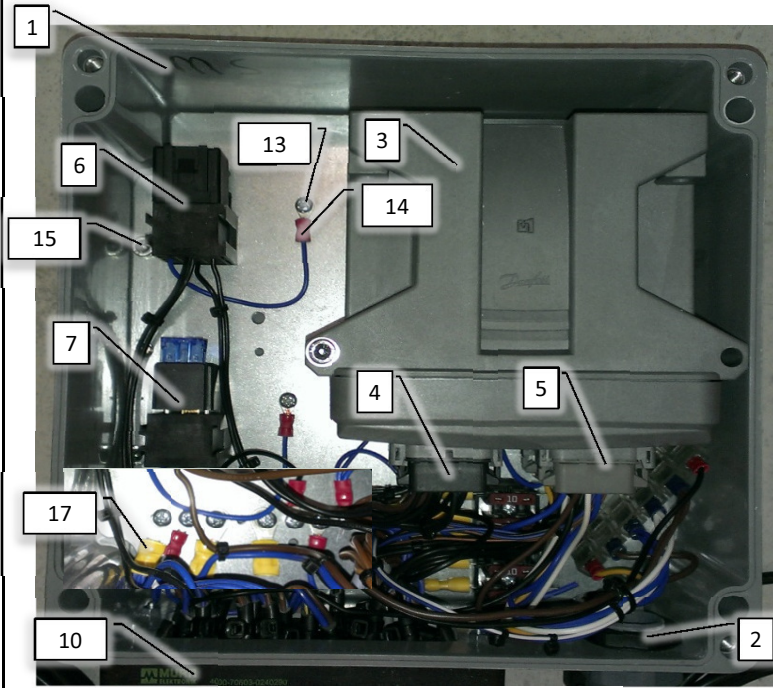

Pos	Psc	Number	Name	Price	Note
1	1	90400089	Monteringskasse, styring grå 2016->		
2	1	90320133	SEM-tilslutning PG16-NW17		
	1	90320134	Møtrik PG16-NW17 Grå		
	1	90401215	Forskrueing til Ø25 flexrør M25		
	1	90401216	Møtrik til forskrueing M25 grå		
3	1	90405120	MC024-120 controller grå		
	2	90210342	Bolt M6x55 FZB 8.8 indiv-6kt		
	2	90210387	Bolt M6x100 FZB 8.8 bryst		
	2	90214405	Skive M6 FZB Facet		
4	1	90405101	Deutsch 12-pole sort B keying		
	12	90405103	Deutsch contact 20 to 24 AWG		
	1	90405104	Deutsch Sealing Plug s20		
	1	90405102	Deutsch 12-pole lås		
5	1	90405100	Deutsch 12-pole grå A keying		
	12	90405103	Deutsch contact 20 to 24 AWG		
	1	90405104	Deutsch Sealing Plug s20		
	1	90405102	Deutsch 12-pole lås		
6	1	90400007	Relæ 5-ben 12V, 20/30amp		
	1	90400263	Multistik f. relæ hun 9-polet		
	4	90400120	U-isoleret spademuffe 1,0-2,5mm²		
7	1	90405210	Relay 12V incl. 15Amp fuse		
	1	90400263	Multistik f. relæ hun 9-polet		
	1	90400107	Sikring blad led ATO15 amp blå		
	5	90400120	U-isoleret spademuffe 1,0-2,5mm²		
9	1	90405220	Fuse box 10A horizontal legs		
	2	90210372	Bolt M4x20 FZB 4.8 ubryst panhoved		
10	1	90405190	Cable entry system KDP 24/29		
	4	90210074	Møtrik M4 FZB		
	4	90210372	Bolt M4x20 FZB 4.8 ubryst panhoved		
11	1	90400161	Kabel f motorventil 6m		
12	1	90400121	Spademuffe connector 6,3x0,8x12		
	5	90400240	Kabelsko U-isoleret 6,3 blå 1-2,6mm²		
A	1	30301000	3 polet 4-20mA sensor ledning		
B	1	30301001	3 polet 0-10V sensor ledning		
C	1	30301002	3 polet PGV ledning		
D	1	30301003	3 polet 0-5V sensor ledning		
E	1	90403704	Canbus kabel M12x4polx2m Female<->Open		
13	8	90210383	Bolt M4x6 FZB PH. maskinskr.		
14	7	90400448	Kabelsko ring Isol. Ø4mm rød 1,6-4,5mm²		
15	4	90210374	Bolt M6x8 FZB 8.8 ubryst indiv-6kt		
16	5	90400080	Kabelsko helisoleret 6,3 gul 2,6-6,6mm²		
17	4	90400455	Kabelsko ring isol. Ø6mm gul 2,5-6,0mm²		
	1	90400137	Ledning 1x1,5mm² sort		
	1	90400198	Ledning 1x0,75 gul		
	1	90400315	Ledning 1x0,75mm² sort		
	1	90400202	Ledning 1x0,75mm² hvid		
	1	90400003	Ledning 1x0,75mm² blå		
	1	90400201	Ledning 1x0,75mm² brun		
	1	90400208	Ledning 1x1,5mm² brun		
	1	90400318	Ledning 2x1,5mm² (Blå/brun)		
	1	90405302	Canbus T-coupler M12		
	1	90405310	Canbus Cable 0,3m Male<->Open		
	1	90403703	Hjulføler ledning 2m induktiv		
1	0,1	90900205	Ledningsmærkater DSC