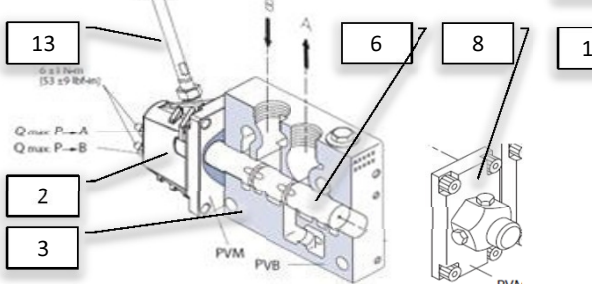

Modul 1: Blower/Washer

Modul 2: Master

Modul 3: Manual Pump

Modul 4: Auto Pump/Guide

Modul 5: Agent platform

Pos	Psc	Number	Name	Price	Note
		1 20200201	PVG modul 1		
	2	1 90510652	PVM32 mekanisk aktivering afdækning		
	3	1 90510211	PVG 32 basismodul m/comp		
	4	1 90510274	Glider 65 L f. PVG ventil		
	37	1 90510657	PVEH32-Aktuator S4-1x4DEU-H-Passiv		
		1 20200202	PVG modul 2		
	2	1 90510652	PVM32 mekanisk aktivering afdækning		
	3	1 90510211	PVG 32 basismodul m/comp		
	6	1 90510653	Glider 10 ltr. A+B åben.		
	7	1 90512012	PVG 32 el-modul on/off efter 2010 Deutz		
		1 20200203	PVG modul 3		
	2	1 90510652	PVM32 mekanisk aktivering afdækning		
	3	1 90510211	PVG 32 basismodul m/comp		
	4	1 90510288	Glider 15L manuel (f. PVG væske pumpe)		
	8	1 90510052	Slutplade PVMR32 m/friktionslås gl		
	4	1 20200204	PVG modul 4		
	2	1 90510652	PVM32 mekanisk aktivering afdækning		
	3	1 90510211	PVG 32 basismodul m/comp		
	9	1 90510397	Glider 15L el (f. PVG trækstyring)		
	5	1 90512004	PVG 32 El-modul PVEA efter 2010 (Deutz)		
	5	1 20200205	PVG modul 5		
	2	1 90510652	PVM32 mekanisk aktivering afdækning		
	10	1 90510348	PVG Basismodul f. kemiplatform		
	11	1 90510653	Glider 10 ltr. A+B åben.		
	12	1 90510655	PVMD 32 slutplade		
	13	1 90321004	Håndtag t/danfoss PVG ventil		
	14	1 90510077	PVG 32 el-modul HI før 2010 (Hirsmann)		
	15	1 90510210	PVG 32 el-modul on/off før 2010 Hirsmann		
	16	1 90510342	PVG indgangsmodul m/tryk-mængde forstærk		
	17	1 90517579	PVG ombygning Kit open/closed center		
	18	1 90325076	Hy pakningsæt t/PVG 32 -PVAS 32		
	19	1 90403503	Print til PVG blæser AB		
	20	1 90510265	PVG stagbolte sæt 5 sek med pak		
		1 90510349	Stagbolt-sæt PVG 6 sek.		
	22	1 90510367	Slutplade PVG		
	23	1 90510370	Hy pakningsæt PVG mont-sæt (PVAS32)		
	32	1 90510273	Glider 25L f. PVG ventil		
	34	1 90510275	Glider 40 l/m åben AB flow f PVG ventil		
	35	1 90510658	PVG32 Check Valve		
	36	1 90510614	Hy Brystnippel 1,0mmx1/4" til PVG		