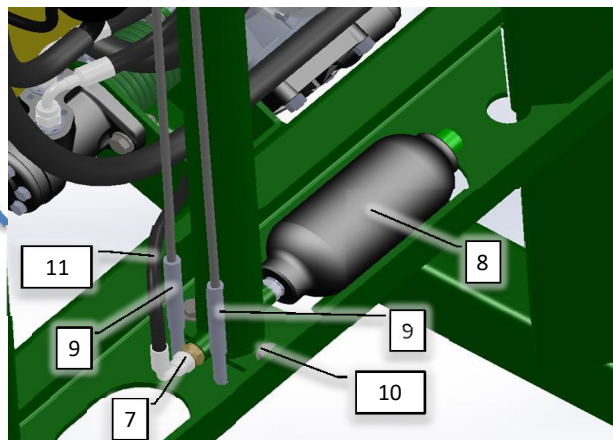

Pos	Psc	Number	Name	Price	Note
2	1	90330540	Wirehjul dobbelt AB A2		
	1	90330102	Nagle ø30 f. pendul luftfordeler		
	2	90403431	Leje 6206-2RS		
2.1	1	90317640	Wirehjul enkelt AB		
		90330455	Bolt M22x100 FZB 8.8 f.Wirehjul		
3	1	90210026	Bolt M10x20 FZB 8.8 ubryst		
	1	90214407	Skive M10 FZB Facet		
4	1	90510410	Cylinder til dobbelt Wirehjul AB		
	1	90510025	Hy pakn.Sæt 50/35 Liftcyl AB 1-hjul		
	1	90510508	Hy Pakningssæt ny liftcyl.AB 2-hjul		
5	1	90510392	Hy brystnippel 1,5 mm drøvle		
	1	90510056	Bonded seal hydr. 3/8'		
7	1	90510314	Slangebrudsventil 3/8"		
	1	90510056	Bonded seal hydr. 3/8'		
	1	90510209	Hy nippel 3/8"x12mm		
8	1	90510155	Akkumulator f bomaffjed. AB, 0,7 l/25bar		
	1	90510409	Bonded seal hydr. M18		
	1	90510269	Hy brystnippel 3/8"x18mm		
	1	90510056	Bonded seal hydr. 3/8'		
9	1	90214089	Wire for lift slæde		
	1	90210056	Møtrik M12 FZB låse		
	1	90214408	Skive M12 FZB Facet		
9.1	1	90214089	Wire for lift slæde		
10	2	90210216	Bolt M12x35 FZB 8.8 bryst skaffe		
	2	90210056	Møtrik M12 FZB låse		
	2	90214408	Skive M12 FZB Facet		
11	1	90515075	Hy slange 1/4 lift 1100 AB		
12	1	90515074	Hy slange 1/4'lift 2200 AB