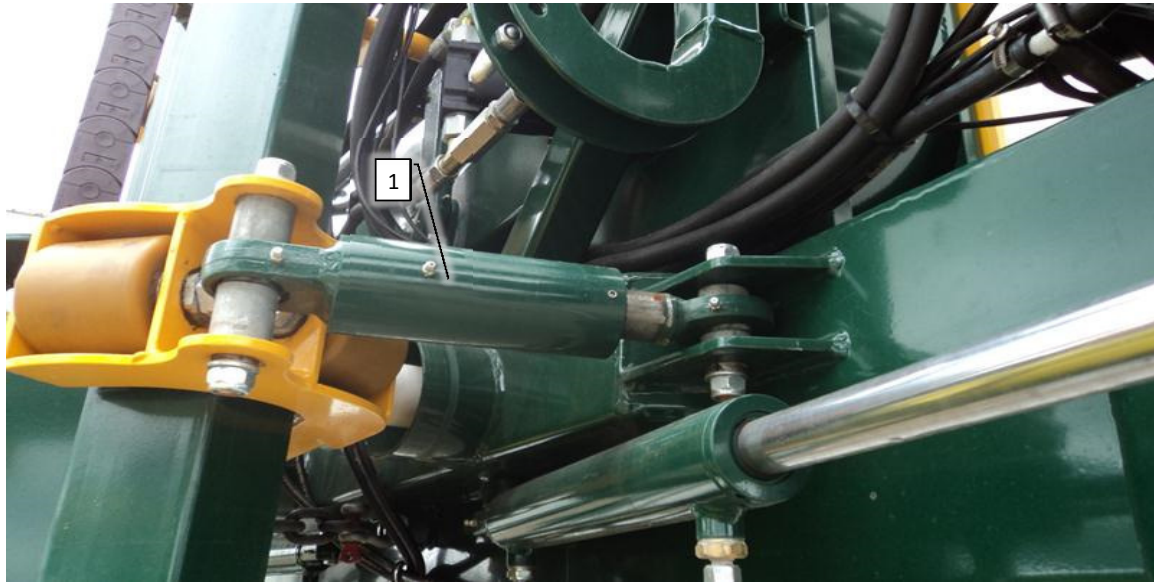

Pos	Psc	Number	Name	Price	Note
1	1	90330358	Støddæmperhus svejst CC/AB		
	1	90330359	Gevindprop CC 2'		
	1	90330360	Stempelstang svejst CC		
	2	90210129	Smørenippel 6x1 mm selvsk. lige/h1		
	1	90210071	Møtrik M24 FZB låse		
	32	90210138	Tallerkenfjeder DIN 2093B 2mm		
	1	90210319	Møtrik M24x2,0 FZB Kontra		
	1	90510412	Ledleje Ø25/24x2,0 udv. gevind		
	1	90210359	Pinolskrue M6x6mm A2 m. krater