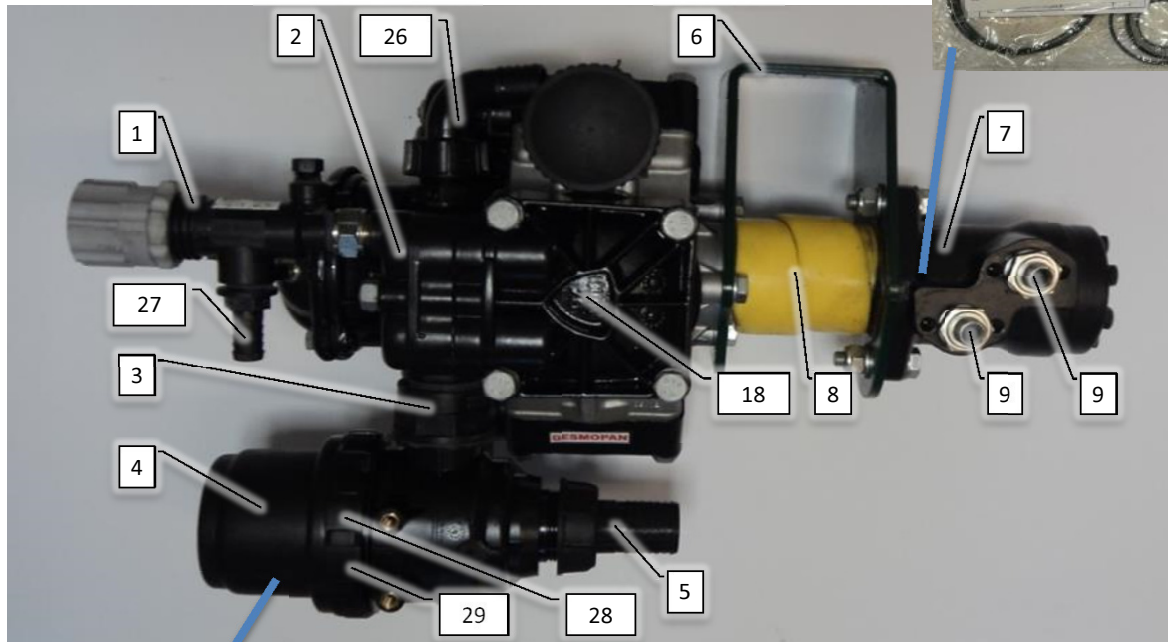

Pos	Psc	Number	Name	Price	Note
A		1 AR115			x
1		1 90320125	Overtryksventil (væske) 1/2' 2008->		
		1 90320259	Slangeforsk. G1/2'x16mm ARAG		
		1 90210088	Spændebånd 12-22/9 C7 W3		
2		1 90320049	Væskepumpe 3 cyl. AR 115 bp		
3		1 90320264	Spidsmuffe G1 1/2'xG1 1/4' ARAG		
4		1 90320045A	Sugefilter kpl.1 1/2'/blå!50m		
		1 90320039	O-ring sugfilter Arag		
5		1 90325081	Slangest. G1 1/2'x30mm ARAG		
		1 90325063	Omløber G1 1/2' ARAG		
		2 90325016	O-ring G1 1/2' Arag		
		1 90210088	Spændebånd 12-22/9 C7 W3		
6		1 90330445	Pumpebeslag svejst for AB		
	0,1	90100013	Slangebeskyttelse Ø75mm gul		
		3 90340000	Slange 16 mm tryk		
7		1 90510047	Oliemotor OMP 25 AB		
8		1 90330164	Adapter f/pumpestation AB		
		1 90337370	Feder A8x7x32 til oliemotor		
		8 90210056	Møtrik M12 FZB låse		
		2 90210017	Bolt M12x30 FZB 8.8 ubryst		
		6 90214408	Skive M12 FZB Facet		
		3 90210027	Bolt M10x25 FZB 8.8 ubryst		
		3 90214407	Skive M10 FZB Facet		
		2 90210088	Spændebånd 12-22/9 C7 W3		
9		1 90510043	Hy brystnippel 3/8'x1/2'		
		1 90510057	Bonded seal hydr.1/2'		
		1 90515078	Hy slange 3/8' væskep 2100 AB		
10		1 90320049D	Ventil til pumpe AR 100-115-160-185BP		
11		1 90320050 A	O-ring for ventil AR 100, 115,160, 185BP		
16		1 90320202	Olieglas t. AR 100-115 BP		
17		1 90320050C	Låg for olieglas AR 100 -115		
13		1 90320092	Membran AR100 - AR160 Desmopan		
14		1 90320040	Filterindsats blå mesh 50 Arag Sug		
		2 90320614	O-ring f. sugfilterindsats blå Arag		
15		1 90320048D	Vindkedel m/hus komplet t/115		
		1 90320048B	Membran f/vindkedel AR 100/115/160		
18		1 90320525	Topstykke AR 115 RHS		
19		1 90320526	Topstykke AR 115 LHS		
21		1 90320217	O-ring sæt for AR 115		
22		1 90320048	Rep.sæt til pumpe AR 115 bp		
23		1 90320168	Ventilhus til ar 115 R		
24		1 90320169	Ventilhusfod til Ar 115		
25		1 90320049B	Stempel til AR115		
26	3,1	90340005	Slange 25 mm - tryk		
		1 90320335	Slangest. G1'x25mm 90G ARAG		
		1 90320518	Omløber G1' ARAG		
		2 90325013	O-ring G1' Arag		
		1 90210186	Spændebånd 20-32/12- C7 W3		
27	3,4	90340000	Slange 16 mm tryk		
28		1 90320039	O-ring sugfilter Arag		
29		1 90320044	Omløber til tryk-filterhus ARAG		
		1 90320039	O-ring sugfilter Arag		
30		1 90510519	Pakningssæt for hyd.motor type MP