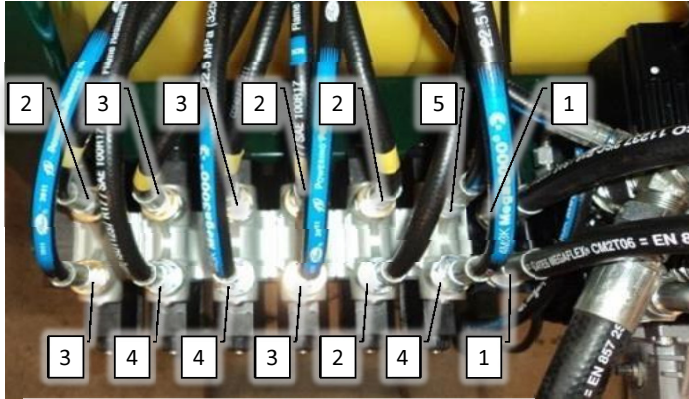

Pos	Psc	Number	Name	Price	Note
1	1	90403702	Hjulføler ledning 10m induktiv		
2	1	90405175	AMP SuperSeal 1,0 26W female house		
	6	90405176	AMP SuperSeal 1,0 female connect 20 awg		
	0,1	90100016	Krympeflex Ø6,0-2,0 mm		
3	1	90405116	AMP SuperSeal 1,5 4W female house		
	4	90405115	AMP SuperSeal 1,5 female connt. 20-16awg		
	4	90405113	AMP SuperSeal 1,5 wire seal		
	1	90405112	AMP SuperSeal 1,5 3W cable support