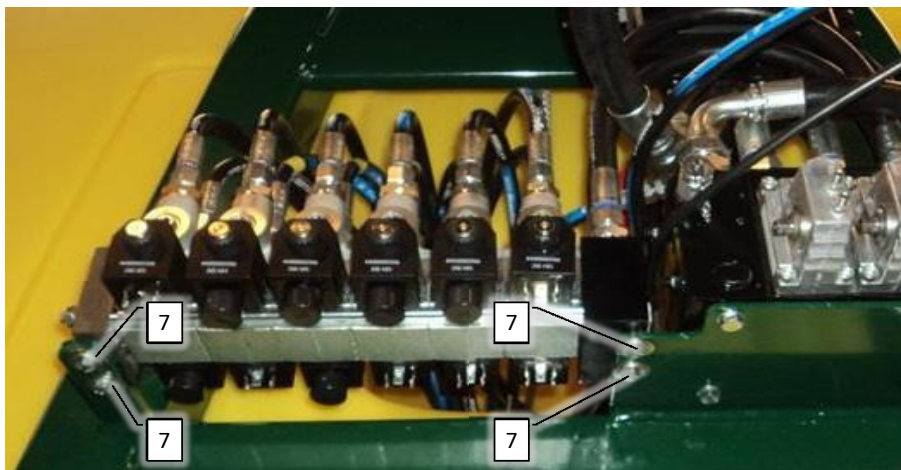

Pos	Psc	Number	Name	Price	Note
1	1	90403702	Hjulføler ledning 10m induktiv		
2	1	90405175	AMP SuperSeal 1,0 26W female house		
	6	90405176	AMP SuperSeal 1,0 female connect 20 awg		
	0,1	90100016	Krympeflex Ø6,0-2,0 mm		
3	1	90405116	AMP SuperSeal 1,5 4W female house		
	4	90405115	AMP SuperSeal 1,5 female connt. 20-16awg		
	4	90405113	AMP SuperSeal 1,5 wire seal		
	1	90405112	AMP SuperSeal 1,5 3W cable support