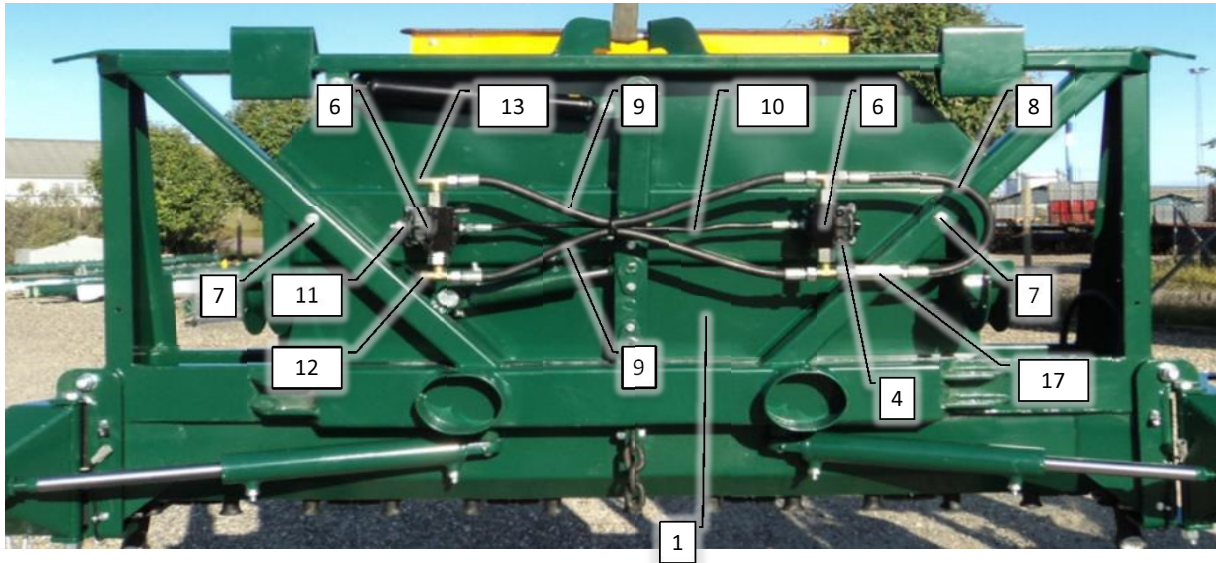

Pos	Psc	Number	Name	Price	Note
1	4	90804245	Pakning bomrør Ø200x250x250x15		
	1	90330425	Mellemlid H for AB		
	1	90330426	Mellemlid V for AB		
	2	90407526	Slingrelygte klp. AirBoss		
	4	90210128	Bolt M6x16 FZB 8.8 ubrust		
	4	90214405	Skive M6 FZB Facet		
	4	90215031	Clamps 7mm 7/16		
2	2	90210314	Kæde 8 led 10mm		
	1	90210017	Bolt M12x30 FZB 8.8 ubrust		
	1	90210082	Skive M6 FZB Stjerne		
	1	90210056	Møtrik M12 FZB låse		
	1	90210017	Bolt M12x30 FZB 8.8 ubrust		
	1	90210082	Skive M6 FZB Stjerne		
	1	90210056	Møtrik M12 FZB låse		
3	2	90210189	Bolt M20x340 FZB 8.8 AB/CC inderled		
	2	90210069	Møtrik M20 FZB låse		
	2	90210077	Skive M20 FZB Facet		
4	2	90210045	Bolt M20x120 FZB 8.8 brust		
	2	90210069	Møtrik M20 FZB låse		
	2	90210077	Skive M20 FZB Facet		
5	2	90330427	Inderled for AB		
6	2	90215036	Clamps 8mm 8/15