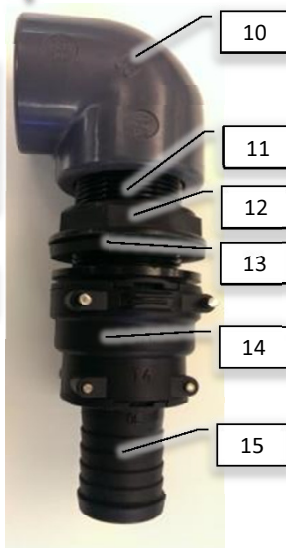

Pos	Psc	Number	Name	Price	Note
1	1	90320359	Låg for væskebeh 1000L/ 3000L		x
2	1	90320360	Filterkurv f. væskeb. CC & AB		
3	1	90320365	Væskebeholder 1000 l Prova AB		
4	1	90320335	Slangest. G1'x25mm 90G ARAG		
		1 90320518	Omløber G1' ARAG		
		2 90325013	O-ring G1' Arag		
		1 90210186	Spændebånd 20-32/12- C7 W3		
5	1	90325061	Brystnippel G1' ARAG		
		1 90320027	Pakning for G1' tankg. ARAG		
6	1	90329066	Autotanker/svømmer 1"ind. gevind		
7	1	90320278	Slangest. G3/4'x16mm 90G ARAG		
		1 90320429	Omløber G3/4' ARAG		
		2 90325024	O-ring G3/4' Arag NBR		
		1 90210088	Spændebånd 12-22/9 C7 W3		
8	1	90325068	Pakning M24x2 (G3/4') til Tankgennemf. A		
		1 90320344	Bagmøtrik G3/4' ARAG		
9	1	90320176	Tankmåler kit AB		
10	1	90320300	Vinkel 1 1/4' grå		
11	1	90320959	Brystnippel lang G 1 1/4'M - T5M Arag		
		1 90329516	O-ring til T5 koblingsystem ARAG		
12	1	90320604	Bagmøtrik G1 1/4' ARAG		
13	1	90327435	Pakning G1 1/4' ARAG		
14	1	90320922	Muffe T5F T4F Arag		
		1 90321215	Bøjle T5 ARAG		
		1 90321214	Bøjle T4 ARAG		
15	1	90320934	Slangest. T4M x 30mm Lige		
		1 90329509	O-ring til T4 koblingsystem ARAG		
16	1	90329065	Bundventil EAB G2''		
17	1	90325066	Pakning 2' for Safigennemf.		
18	1	90320160	Tankgennemføring G2' ARAG		
19	1	90325061	Brystnippel G1' ARAG		
20	1	90320027	Pakning for G1' tankg. ARAG		
21	1	90320026	Bagmøtrik G1' ARAG		
22	1	90320434	Slangest. G1'x20mm 90G ARAG		
		1 90320518	Omløber G1' ARAG		
		1 90325013	O-ring G1' Arag		
23	1	90320036	Lynkobling TypeF M1'xMG1'		
24	1	90320047	Lynkobling TypeH Prop 1'		
25	0,5	90211105	Wire rustfri 1,5mm AISI 316 syrefast		
		2 90211106	Taluritlås kobber 1,5mm wire EN13411-3		
26	1	90320400	Kontraventil rent vand 1'		
27	1	90320432	Slangest. G1'x20mm ARAG		
		1 90320518	Omløber G1' ARAG		
		2 90325013	O-ring G1' Arag		
		1 90210186	Spændebånd 20-32/12- C7 W3		
28	1	90900070	Mærkat - tankskala AB		
29	1	90320035	Lynkobling TypeD F1'xFG1'		
30	1	90325100	Nippelreduktion G1 1/4'xG1' ARAG		
31	1	90320503	Slangest. G1 1/4'x32mm ARAG		
		1 90320513	Omløber G1 1/4' ARAG		
		2 90325026	O-ring G1 1/4' Arag		
32	1	90320481	Nippelmuffe G1 1/4'xG1' ARAG		
33	1	90325025	Slangest. G1 1/4'x30mm ARAG		
		1 90320513	Omløber G1 1/4' ARAG		
		1 90325026	O-ring G1 1/4' Arag		
		1 90210089	Spændebånd 25-40/12 C7 W3		
35	1	90326024	Kugle til tankmåler 12mm		
36	1	90340055	Slange niveau 1000 L tank AB		
37	1	90320567	Pakning t/tanklåg 1-3000l		
38	1	90320820	karm t/låg 3000 l tank