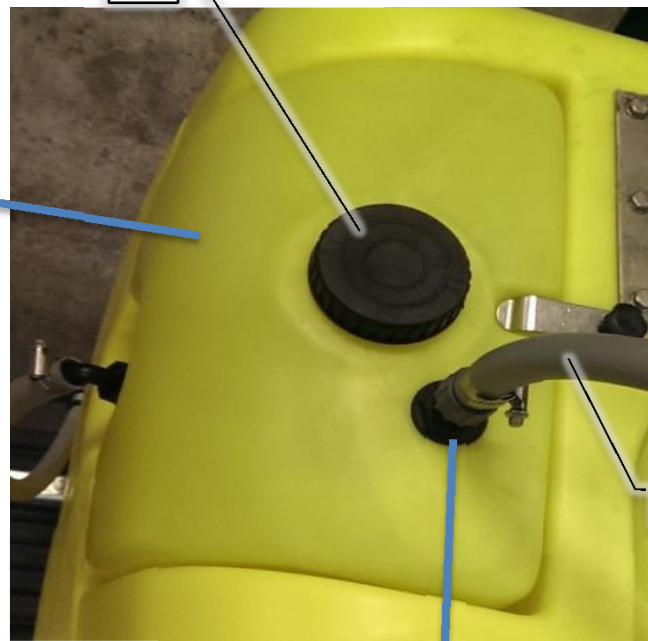

Pos	Psc	Number	Name	Price	Note
1	1	90320367	Håndvasktank 16 l EAB		
2	1	90325068	Pakning M24x2 (G3/4') til Tankgennemf. A		
3	1	90320322	Brystnippel G3/4' ARAG		
4	1	90320386	Slangest. G3/4'x13mm 90G ARAG		
		1 90320429	Omløber G3/4' ARAG		
		2 90325024	O-ring G3/4' Arag NBR		
		1 90210098	Spændebånd 16-27/12 C7 W3		
5	1	90325101	Brystnippel G3/4' lang ARAG		
		1 90320344	Bægmøtrik G3/4' ARAG		
6	1	90320042	Kuglehane til rent vand 3/4'		
7	1	90320322	Brystnippel G3/4' ARAG		
8	1	90320449	Vinkel G3/4' 90G F-F ARAG		
9	1	90320037	Lynkobling hun Nito 3/4'		
10	1	90320708	Rørholder 20 mm enkelt		
		1 90210330	Bolt M6x12 FZB 8.8 ubrust		
11	1	90320575	Tankgennemføring G3/4' ARAG		
		1 90325068	Pakning M24x2 (G3/4') til Tankgennemf. A		
		1 90320344	Bægmøtrik G3/4' ARAG		
12	1	90320493	Slangest. G3/4'x13mm ARAG		
		1 90320429	Omløber G3/4' ARAG		
		1 90325024	O-ring G3/4' Arag NBR		
		1 90210098	Spændebånd 16-27/12 C7 W3		
13	0,5	90340003	Slange 13,0 mm - tryk		
14	3	90340003	Slange 13,0 mm - tryk		
15	1	90320038	Lynkobling han Nito 3/4'		
16	1	90320361	Låg lille for renavdtank CC&AB