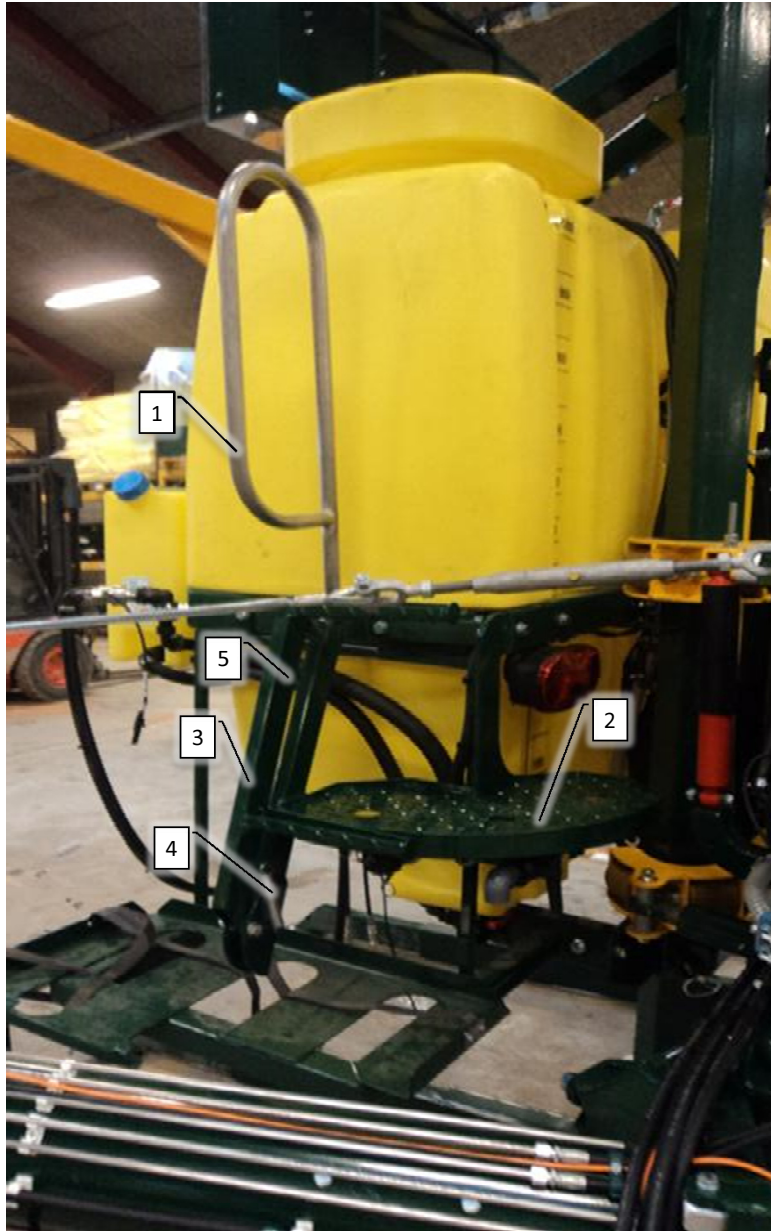

Pos	Psc	Number	Name	Price	Note
1	1	90330449	Gelænder for AB		
	1	90210241	Bolt M6x30 A2 buttonhead		
	1	90210053	Møtrik M6 FZB låse		
2	1	90330450	Trinbræt for AB		
	3	90210049	Bolt M12x25 FZB 8.8 ubryst		
	3	90214408	Skive M12 FZB Facet		
3	1	90330451	Stige for AB		
	1	90210041	Bolt M12x45 FZB 8.8 ubryst		
	2	90214408	Skive M12 FZB Facet		
	1	90210056	Møtrik M12 FZB låse		
4	1	90310070	Fjeder t. trinbræt AB		
5	1	90400143	Vibrationsdæmper f trinbræt		
	1	90900073	Mærkat - Påfyldning