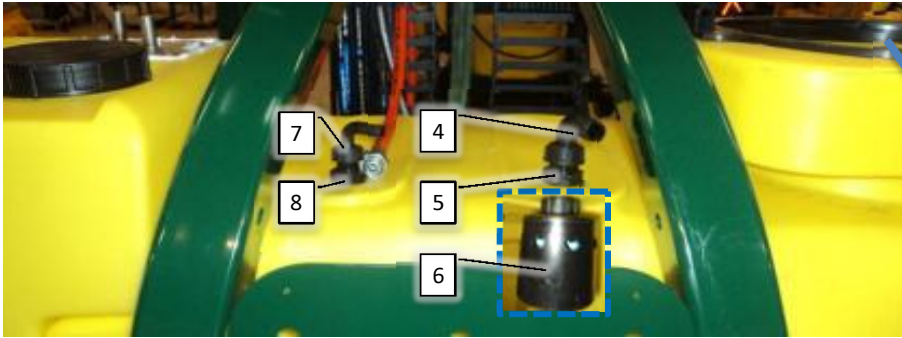

Pos	Psc	Number	Name	Price	Note
1	1	90320359	Låg for væskebeh 1000L/ 3000L		x
2	1	90320360	Filterkurv f. væskeb. CC & AB		
3	1	90320365	Væskebeholder 1000 l Prova AB		
4	1	90320335	Slangest. G1'x25mm 90G ARAG		
		1 90320518	Omløber G1' ARAG		
		2 90325013	O-ring G1' Arag		
		1 90210186	Spændebånd 20-32/12- C7 W3		
5	1	90325061	Brystnippel G1' ARAG		
		1 90320027	Pakning for G1' tankg. ARAG		
6	1	90329066	Autotanker/svømmer 1"ind. gevind		
7	1	90320278	Slangest. G3/4'x16mm 90G ARAG		
		1 90320429	Omløber G3/4' ARAG		
		2 90325024	O-ring G3/4' Arag NBR		
		1 90210088	Spændebånd 12-22/9 C7 W3		
8	1	90325068	Pakning M24x2 (G3/4') til Tankgennemf. A		
		1 90320344	Bagmøtrik G3/4' ARAG		
9	1	90320176	Tankmåler kit AB		
10	1	90320300	Vinkel 1 1/4' grå		
11	1	90320959	Brystnippel lang G 1 1/4'M - T5M Arag		
		1 90329516	O-ring til T5 koblingsystem ARAG		
12	1	90320604	Bagmøtrik G1 1/4' ARAG		
13	1	90327435	Pakning G1 1/4' ARAG		
14	1	90320922	Muffe T5F T4F Arag		
		1 90321215	Bøjle T5 ARAG		
		1 90321214	Bøjle T4 ARAG		
15	1	90320934	Slangest. T4M x 30mm Lige		
		1 90329509	O-ring til T4 koblingsystem ARAG		
16	1	90329065	Bundventil EAB G2''		
17	1	90325066	Pakning 2' for Safigennemf.		
18	1	90320160	Tankgennemføring G2' ARAG		
19	1	90325061	Brystnippel G1' ARAG		
20	1	90320027	Pakning for G1' tankg. ARAG		
21	1	90320026	Bagmøtrik G1' ARAG		
22	1	90320434	Slangest. G1'x20mm 90G ARAG		
		1 90320518	Omløber G1' ARAG		
		1 90325013	O-ring G1' Arag		
23	1	90320036	Lynkobling TypeF M1'xMG1'		
24	1	90320047	Lynkobling TypeH Prop 1'		
25	0,5	90211105	Wire rustfri 1,5mm AISI 316 syrefast		
		2 90211106	Taluritlås kobber 1,5mm wire EN13411-3		
26	1	90320400	Kontraventil rent vand 1'		
27	1	90320432	Slangest. G1'x20mm ARAG		
		1 90320518	Omløber G1' ARAG		
		2 90325013	O-ring G1' Arag		
		1 90210186	Spændebånd 20-32/12- C7 W3		
28	1	90900070	Mærkat - tankskala AB		
29	1	90320035	Lynkobling TypeD F1'xFG1'		
30	1	90325100	Nippelreduktion G1 1/4'xG1' ARAG		
31	1	90320503	Slangest. G1 1/4'x32mm ARAG		
		1 90320513	Omløber G1 1/4' ARAG		
		2 90325026	O-ring G1 1/4' Arag		
32	1	90320481	Nippelmuffe G1 1/4'xG1' ARAG		
33	1	90325025	Slangest. G1 1/4'x30mm ARAG		
		1 90320513	Omløber G1 1/4' ARAG		
		1 90325026	O-ring G1 1/4' Arag		
		1 90210089	Spændebånd 25-40/12 C7 W3		
35	1	90326024	Kugle til tankmåler 12mm		
36	1	90340055	Slange niveau 1000 L tank AB		
37	1	90320567	Pakning t/tanklåg 1-3000l		
38	1	90320820	karm t/låg 3000 l tank