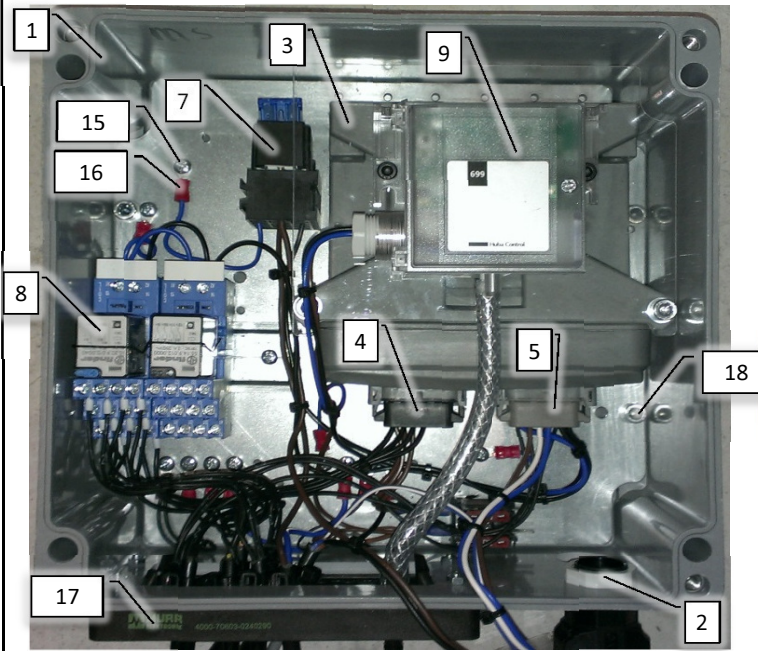

Pos	Psc	Number	Name	Price	Note
1	1	90400089	Monteringskasse, styring grå 2016->		
2	1	90320133	SEM-tilslutning PG16-NW17		
	1	90320134	Møtrik PG16-NW17 Grå		
	1	90404565	Blindprop PG 16 sort		
3	1	90405130	OX 024-110 expander grå		
	2	90210342	Bolt M6x55 FZB 8.8 indiv-6kt		
	2	90214405	Skive M6 FZB Facet		
4	1	90405101	Deutsch 12-pole sort B keying		
	12	90405103	Deutsch contact 20 to 24 AWG		
	6	90405104	Deutsch Sealing Plug s20		
	1	90405102	Deutsch 12-pole lås		
5	1	90405100	Deutsch 12-pole grå A keying		
	12	90405103	Deutsch contact 20 to 24 AWG		
	6	90405104	Deutsch Sealing Plug s20		
	1	90405102	Deutsch 12-pole lås		
6	1	90405220	Fuse box 10A horizontal legs		
	1	90210372	Bolt M4x20 FZB 4.8 ubryst panhoved		
	2	90400079	Kabelsko helisoleret 6,3 blå 1-2,6mm²		
7	1	90405210	Relay 12V incl. 15Amp fuse		
	1	90400263	Multistik f. relæ hun 9-polet		
	1	90400107	Sikring blad led ATO15 amp blå		
	4	90400120	U-isoleret spademuffe 1,0-2,5mm²		
8	2	90405201	Sokkel tiil relæ 4-polet		
	2	90405200	Relæ 4-polet double-throw 7 A, 12 V dc		
	15	90400112	Terminalrør, Hvid, 0,75mm²		
	2	90400114	Terminalrør, Blå, 2,5mm²		
	0,05	90405191	DIN-skinne m huller (2m x 35mm x 7.5mm)		
9	1	90404655	Pressure transmitter 0-50mbar		
	1	90330651	Monteringsplade inj. motor print		
	3	90807360	Slangenippel t/tryktransducer 1/8" x 5		
	0,2	90340010	Klar slange luft 5 mm		
	2	90210386	Bolt M5x8 FZB indiv-6-kt.		
	1	90320055	Nippel sort (snor plast)		
A	1	30301000	3 polet 4-20mA sensor ledning		
B	1	30301001	3 polet 0-10V sensor ledning		
E	1	90403704	Canbus kabel M12x4polx2m Female<->Open		
10	6	90400170	Stik f. hyd. ventil incl. ledning 3000mm		
11	1	90403702	Hjulføler ledning 10m induktiv		
14	0,5	90400121	Spademuffe connector 6,3x0,8x12		
	5	90400240	Kabelsko U-isoleret 6,3 blå 1-2,6mm²		
15	15	90210383	Bolt M4x6 FZB PH. maskinskr.		
16	10	90400448	Kabelsko ring Isol. Ø4mm rød 1,6-4,5mm²		
17	1	90405190	Cable entry system KDP 24/29		
	4	90210074	Møtrik M4 FZB		
	4	90210372	Bolt M4x20 FZB 4.8 ubryst panhoved		
	1	90405300	CanbusTerminating Plug M12 120 Ohm		
	1	90405302	Canbus T-coupler M12		
	1	90405310	Canbus Cable 0,3m Male<->Open		
18	4	90210374	Bolt M6x8 FZB 8.8 ubryst indiv-6kt		
19	5	90400080	Kabelsko helisoleret 6,3 gul 2,6-6,6mm²		
20	4	90400455	Kabelsko ring isol. Ø6mm gul 2,5-6,0mm²		
	1	90400137	Ledning 1x1,5mm² sort		
	2	90400315	Ledning 1x0,75mm² sort		
	2	90400202	Ledning 1x0,75mm² hvid		
	2	90400003	Ledning 1x0,75mm² blå		
	2	90400201	Ledning 1x0,75mm² brun		
	2	90400208	Ledning 1x1,5mm² brun		
	1	90400318	Ledning 2x1,5mm² (Blå/brun)