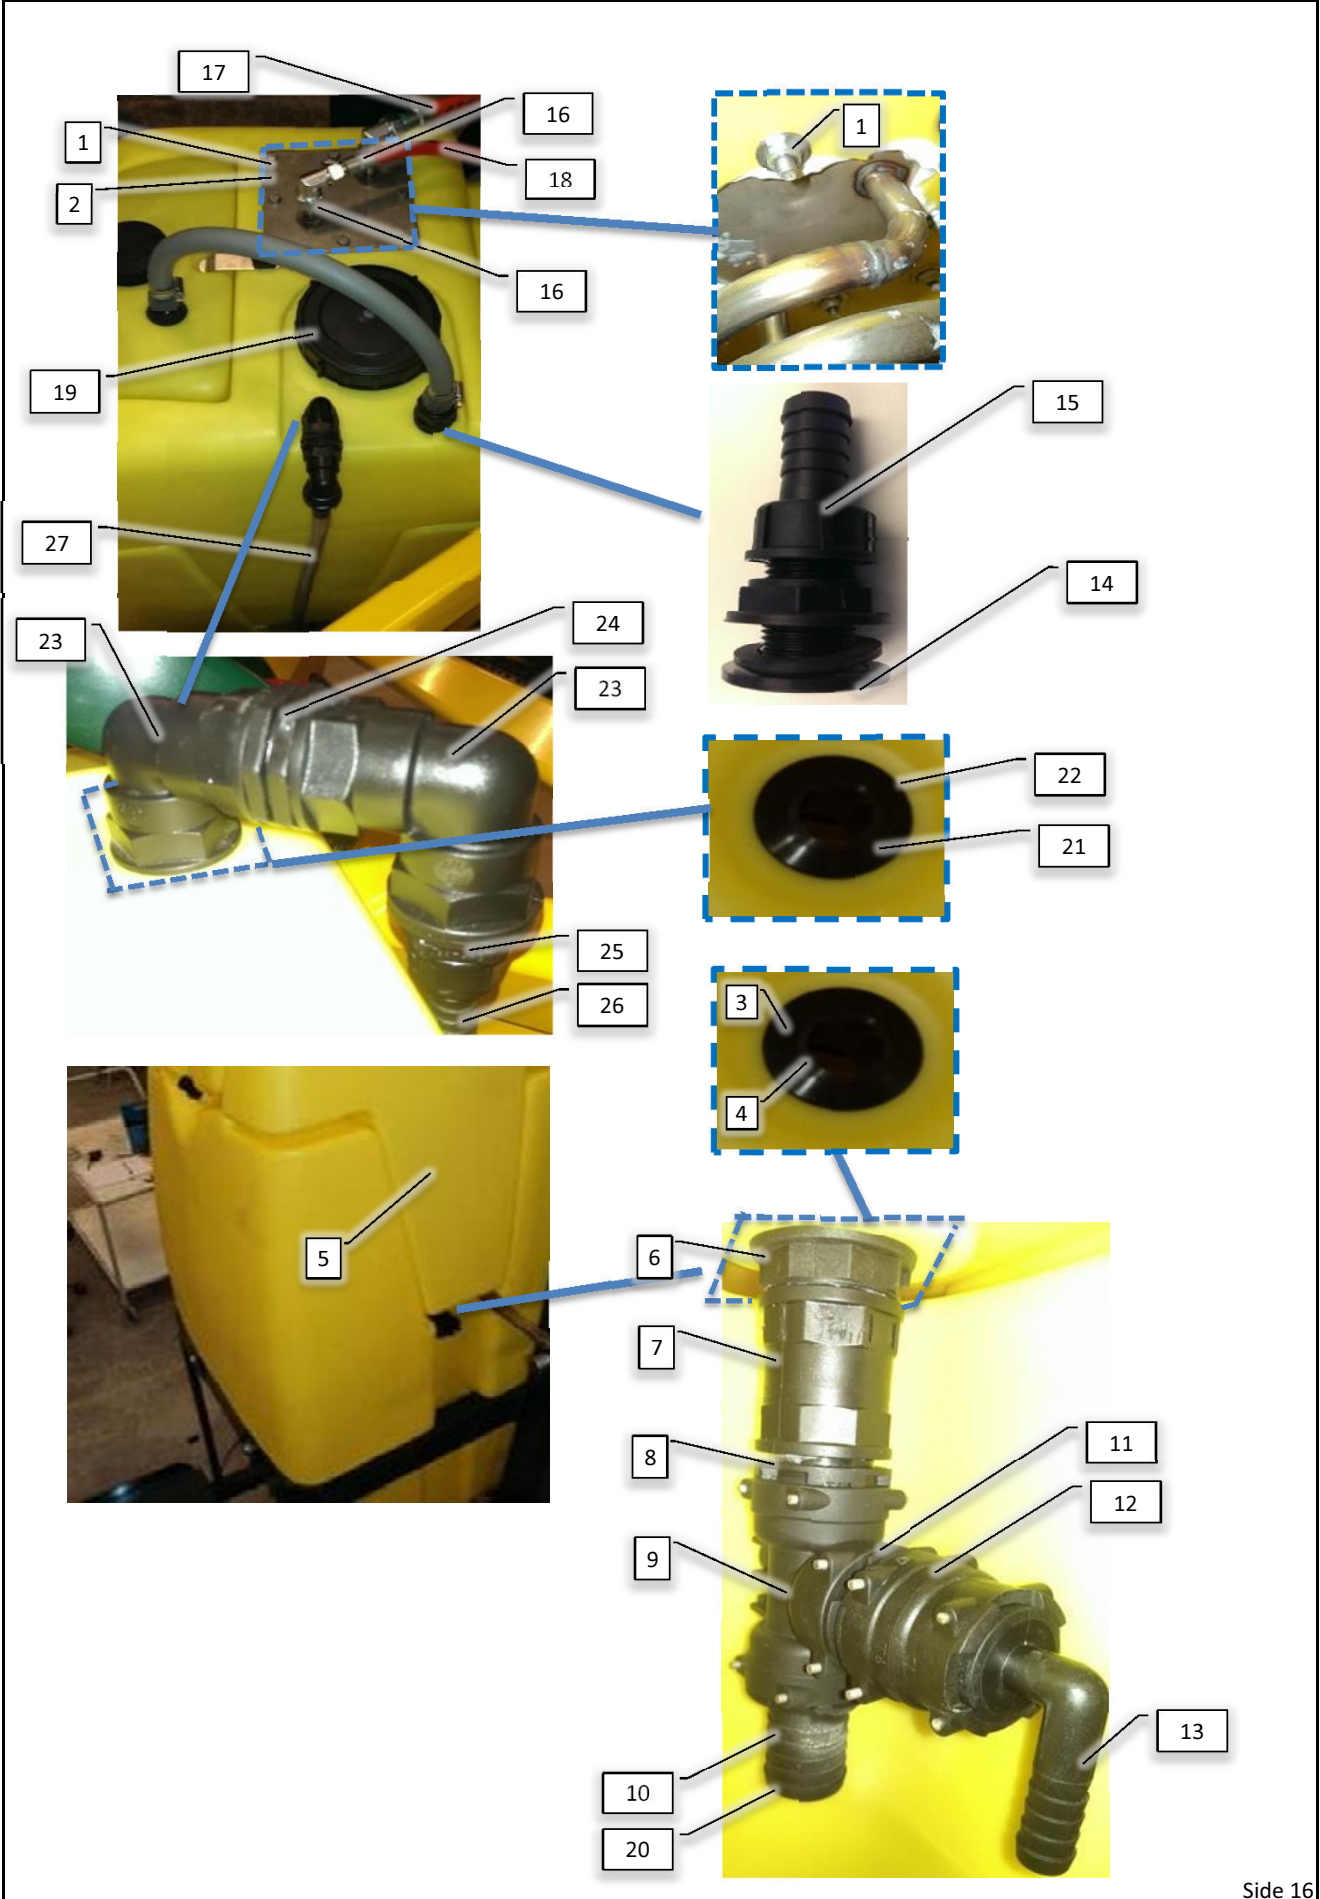

Modul 1: Blower/Washer

Modul 2: Master

Modul 3: Manual Pump

Modul 4: Auto Pump/Guide

Modul 5: Agent platform

Pos	Psc	Number	Name	Price	Note
		1 20200201	PVG modul 1		
	2	1 90510652	PVM32 mekanisk aktivering afdækning		
	3	1 90510211	PVG 32 basismodul m/comp		
	4	1 90510274	Glider 65 L f. PVG ventil		
	37	1 90510657	PVEH32-Aktuator S4-1x4DEU-H-Passiv		
		1 20200202	PVG modul 2		
	2	1 90510652	PVM32 mekanisk aktivering afdækning		
	3	1 90510211	PVG 32 basismodul m/comp		
	6	1 90510653	Glider 10 ltr. A+B åben.		
	7	1 90512012	PVG 32 el-modul on/off efter 2010 Deutz		
		1 20200203	PVG modul 3		
	2	1 90510652	PVM32 mekanisk aktivering afdækning		
	3	1 90510211	PVG 32 basismodul m/comp		
	4	1 90510288	Glider 15L manuel (f. PVG væske pumpe)		
	8	1 90510052	Slutplade PVMR32 m/friktionslås gl		
	4	1 20200204	PVG modul 4		
	2	1 90510652	PVM32 mekanisk aktivering afdækning		
	3	1 90510211	PVG 32 basismodul m/comp		
	9	1 90510397	Glider 15L el (f. PVG trækstyring)		
	5	1 90512004	PVG 32 El-modul PVEA efter 2010 (Deutz)		
	5	1 20200205	PVG modul 5		
	2	1 90510652	PVM32 mekanisk aktivering afdækning		
	10	1 90510348	PVG Basismodul f. kemiplatform		
	11	1 90510653	Glider 10 ltr. A+B åben.		
	12	1 90510655	PVMD 32 slutplade		
	13	1 90321004	Håndtag t/danfoss PVG ventil		
	14	1 90510077	PVG 32 el-modul HI før 2010 (Hirsmann)		
	15	1 90510210	PVG 32 el-modul on/off før 2010 Hirsmann		
	16	1 90510342	PVG indgangsmodul m/tryk-mængde forstærk		
	17	1 90517579	PVG ombygning Kit open/closed center		
	18	1 90325076	Hy pakningsæt t/PVG 32 -PVAS 32		
	19	1 90403503	Print til PVG blæser AB		
	20	1 90510265	PVG stagbolte sæt 5 sek med pak		
		1 90510349	Stagbolt-sæt PVG 6 sek.		
	22	1 90510367	Slutplade PVG		
	23	1 90510370	Hy pakningsæt PVG mont-sæt (PVAS32)		
	32	1 90510273	Glider 25L f. PVG ventil		
	34	1 90510275	Glider 40 l/m åben AB flow f PVG ventil		
	35	1 90510658	PVG32 Check Valve		
	36	1 90510614	Hy Brystnippel 1,0mmx1/4" til PVG		