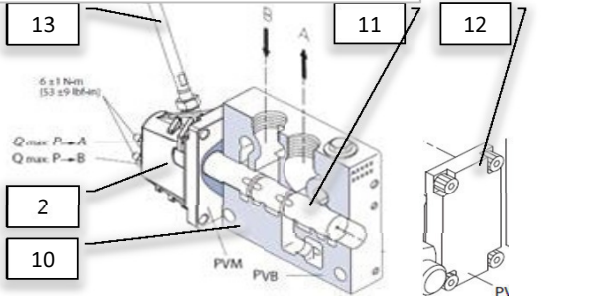

Modul 1: Blower/Washer

Modul 2: Master

Modul 3: Manual Pump

Modul 4: Auto Pump/Guide

Modul 5: Agent platform

Pos	Psc	Number	Name	Price	Note
		1 20200201	PVG modul 1		
	2	1 90510652	PVM32 mekanisk aktivering afdækning		
	3	1 90510211	PVG 32 basismodul m/comp		
	4	1 90510274	Glider 65 L f. PVG ventil		
	37	1 90510657	PVEH32-Aktuator S4-1x4DEU-H-Passiv		
		1 20200202	PVG modul 2		
	2	1 90510652	PVM32 mekanisk aktivering afdækning		
	3	1 90510211	PVG 32 basismodul m/comp		
	6	1 90510653	Glider 10 ltr. A+B åben.		
	7	1 90512012	PVG 32 el-modul on/off efter 2010 Deutz		
		1 20200203	PVG modul 3		
	2	1 90510652	PVM32 mekanisk aktivering afdækning		
	3	1 90510211	PVG 32 basismodul m/comp		
	4	1 90510288	Glider 15L manuel (f. PVG væske pumpe)		
	8	1 90510052	Slutplade PVMR32 m/friktionslås gl		
	4	1 20200204	PVG modul 4		
	2	1 90510652	PVM32 mekanisk aktivering afdækning		
	3	1 90510211	PVG 32 basismodul m/comp		
	9	1 90510397	Glider 15L el (f. PVG trækstyring)		
	5	1 90512004	PVG 32 El-modul PVEA efter 2010 (Deutz)		
	5	1 20200205	PVG modul 5		
	2	1 90510652	PVM32 mekanisk aktivering afdækning		
	10	1 90510348	PVG Basismodul f. kemiplatform		
	11	1 90510653	Glider 10 ltr. A+B åben.		
	12	1 90510655	PVMD 32 slutplade		
	13	1 90321004	Håndtag t/danfoss PVG ventil		
	14	1 90510077	PVG 32 el-modul HI før 2010 (Hirsmann)		
	15	1 90510210	PVG 32 el-modul on/off før 2010 Hirsmann		
	16	1 90510342	PVG indgangsmodul m/tryk-mængde forstærk		
	17	1 90517579	PVG ombygning Kit open/closed center		
	18	1 90325076	Hy pakningsæt t/PVG 32 -PVAS 32		
	19	1 90403503	Print til PVG blæser AB		
	20	1 90510265	PVG stagbolte sæt 5 sek med pak		
		1 90510349	Stagbolt-sæt PVG 6 sek.		
	22	1 90510367	Slutplade PVG		
	23	1 90510370	Hy pakningsæt PVG mont-sæt (PVAS32)		
	32	1 90510273	Glider 25L f. PVG ventil		
	34	1 90510275	Glider 40 l/m åben AB flow f PVG ventil		
	35	1 90510658	PVG32 Check Valve		
	36	1 90510614	Hy Brystnippel 1,0mmx1/4" til PVG		