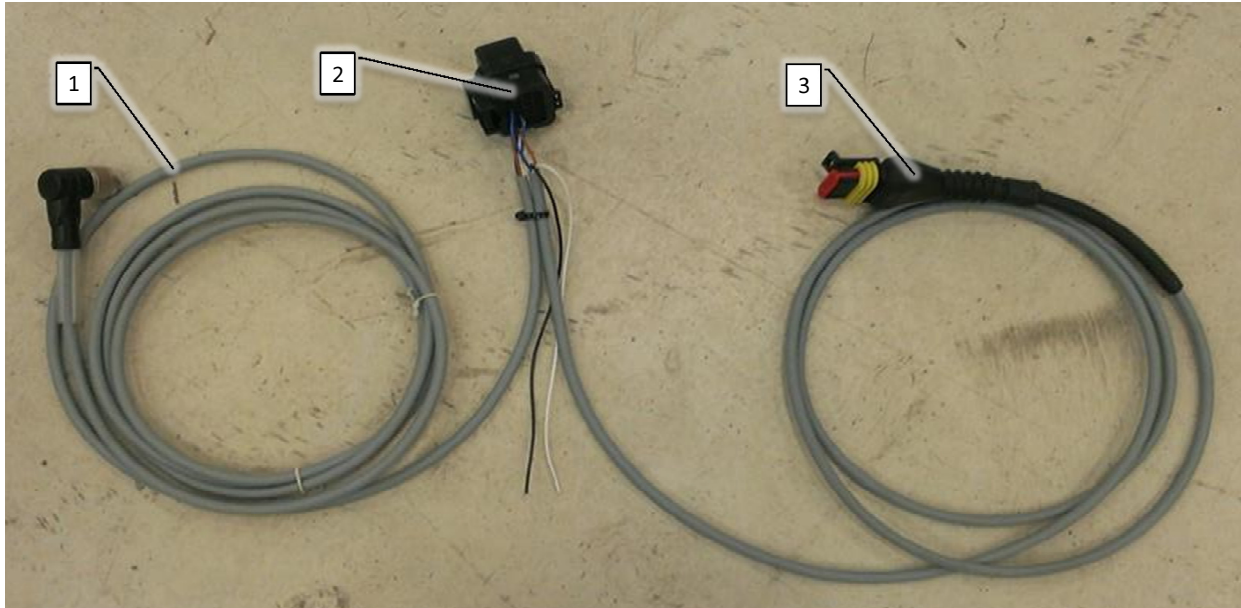

Pos	Psc	Number	Name	Price	Note
1	1	90403702	Hjulføler ledning 10m induktiv		
2	1	90405175	AMP SuperSeal 1,0 26W female house		
	6	90405176	AMP SuperSeal 1,0 female connect 20 awg		
	0,1	90100016	Krympeflex Ø6,0-2,0 mm		
3	1	90405116	AMP SuperSeal 1,5 4W female house		
	4	90405115	AMP SuperSeal 1,5 female connt. 20-16awg		
	4	90405113	AMP SuperSeal 1,5 wire seal		
	1	90405112	AMP SuperSeal 1,5 3W cable support