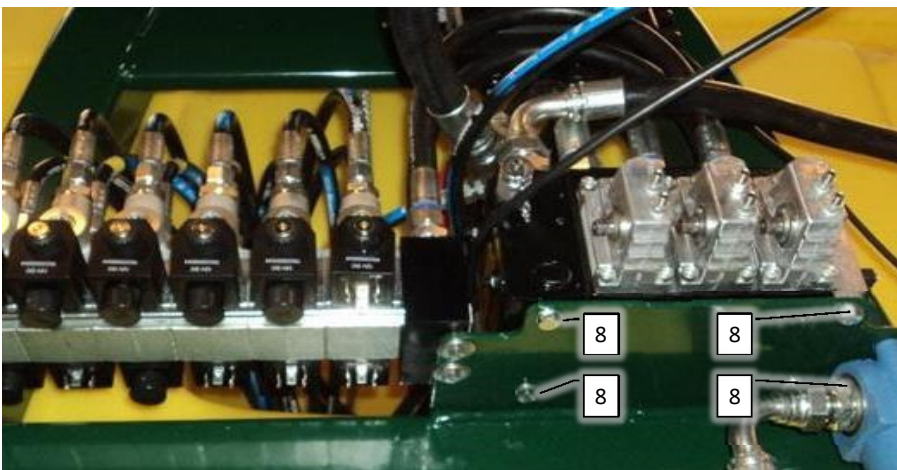

Pos	Psc	Number	Name	Price	Note
1	1	90510058	Bonded seal hydr. 3/4'		
		90510230	Hy brystnippel 3/4' x 3/4 BSP M/M		
2	1	90515204	Hy prop 1/2		
		90510057	Bonded seal hydr.1/2'		
3	1	90510043	Hy brystnippel 3/8'x1/2'		
		90510056	Bonded seal hydr. 3/8'		
4	1	90510035	Hy brystnippel 1/2' x 1/2'		
		90510057	Bonded seal hydr.1/2'		
5	1	90510045	Hy brystnippel 5/8' x 3/4'		
		90510058	Bonded seal hydr. 3/4'		
6	1	90510040	Hy brystnippel 1/4' x 1/4' BSP Male		
		90510055	Bonded seals hydr.1/4'		
7	1	20301030	PVG 132		
		90510370	Hy pakningsæt PVG mont-sæt (PVAS32)		
		90510265	PVG stagbolte sæt 5 sek med pak		
8	1	90210011	Bolt M8x20 FZB 8.8 ubryst		
		90214406	Skive M8 FZB Facet		
9	1	90510079	Hy brystnippel 1/8' x 1/4'		
10	1	90510174	Hy Tee 3/4 MA/MA/FMA		
11	1	90510161	Hy Testnippel 1/4		
		90510055	Bonded seals hydr.1/4'		
12	2	90510058	Bonded seal hydr. 3/4'		
		90515084	Hy slange 5/8' pumpe 1400 AB		
		90320076	Hy brystnippel 1/2' x 5/8'		
		90510057	Bonded seal hydr.1/2'		
		90510032	Hy Lynkobling 1/2" ANV12GASM Male		
13	1	90510058	Bonded seal hydr. 3/4'		
		90510230	Hy brystnippel 3/4' x 3/4 BSP M/M		
		90515085	Hy slange 3/4'tank 1400 AB		
		90510306	Hy lynkobling 3/4" NV34GASM Male		
14	1	90320015	Brystnippel 1/2' x 1/2'		
		90510301	Hy lynkobling 1/4" NV14GASM Male		
		90510057	Bonded seal hydr.1/2'		
15	1	90510052	Slutplade PVMR32 m/friktionslås gl		
16	1	90321004	Håndtag t/danfoss PVG ventil		
17	1	90510652	PVM32 mekanisk aktivering afdækning		
18	1	90510077	PVG 32 el-modul HI før 2010 (Hirsmann)		
19	1	90512004	PVG 32 El-modul PVEA efter 2010 (Deutz)		
20	1	90510210	PVG 32 el-modul on/off før 2010 Hirsmann		
21	1	90512012	PVG 32 el-modul on/off efter 2010 Deutch		
22	1	90510342	PVG indgangsmodul m/tryk-mængde forstærk