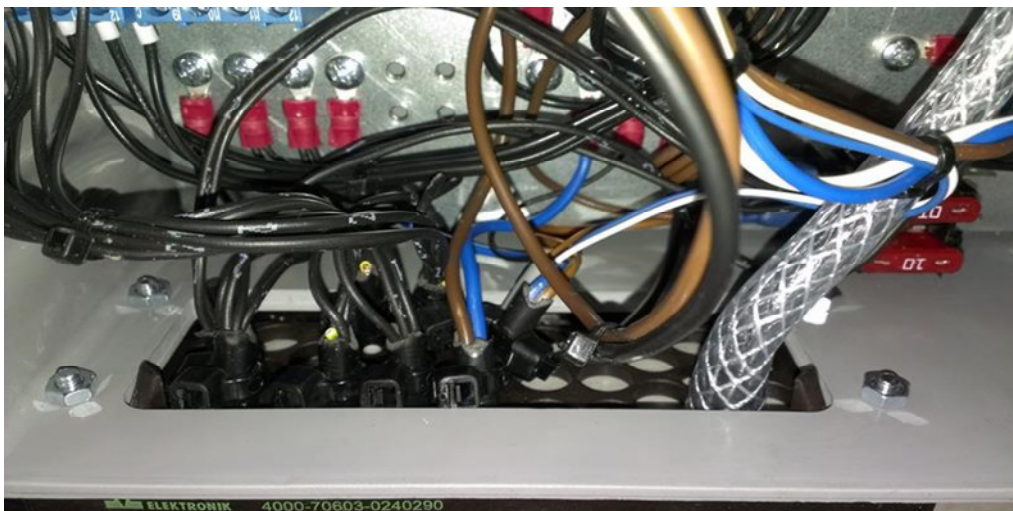

Pos	Psc	Number	Name	Price	Note
1	1	90400089	Monteringskasse, styring grå 2016->		
2	1	90320133	SEM-tilslutning PG16-NW17		
	1	90320134	Møtrik PG16-NW17 Grå		
	1	90404565	Blindprop PG 16 sort		
3	1	90405130	OX 024-110 expander grå		
	2	90210342	Bolt M6x55 FZB 8.8 indiv-6kt		
	2	90214405	Skive M6 FZB Facet		
4	1	90405101	Deutsch 12-pole sort B keying		
	12	90405103	Deutsch contact 20 to 24 AWG		
	6	90405104	Deutsch Sealing Plug s20		
	1	90405102	Deutsch 12-pole lås		
5	1	90405100	Deutsch 12-pole grå A keying		
	12	90405103	Deutsch contact 20 to 24 AWG		
	6	90405104	Deutsch Sealing Plug s20		
	1	90405102	Deutsch 12-pole lås		
6	1	90405220	Fuse box 10A horizontal legs		
	1	90210372	Bolt M4x20 FZB 4.8 ubryst panhoved		
	2	90400079	Kabelsko helisoleret 6,3 blå 1-2,6mm²		
7	1	90405210	Relay 12V incl. 15Amp fuse		
	1	90400263	Multistik f. relæ hun 9-polet		
	1	90400107	Sikring blad led ATO15 amp blå		
	4	90400120	U-isoleret spademuffe 1,0-2,5mm²		
8	2	90405201	Sokkel tiil relæ 4-polet		
	2	90405200	Relæ 4-polet double-throw 7 A, 12 V dc		
	15	90400112	Terminalrør, Hvid, 0,75mm²		
	2	90400114	Terminalrør, Blå, 2,5mm²		
	0,05	90405191	DIN-skinne m huller (2m x 35mm x 7.5mm)		
9	1	90404655	Pressure transmitter 0-50mbar		
	1	90330651	Monteringsplade inj. motor print		
	3	90807360	Slangenippel t/tryktransducer 1/8" x 5		
	0,2	90340010	Klar slange luft 5 mm		
	2	90210386	Bolt M5x8 FZB indiv-6-kt.		
	1	90320055	Nippel sort (snor plast)		
A	1	30301000	3 polet 4-20mA sensor ledning		
B	1	30301001	3 polet 0-10V sensor ledning		
E	1	90403704	Canbus kabel M12x4polx2m Female<->Open		
10	6	90400170	Stik f. hyd. ventil incl. ledning 3000mm		
11	1	90403702	Hjulføler ledning 10m induktiv		
14	0,5	90400121	Spademuffe connector 6,3x0,8x12		
	5	90400240	Kabelsko U-isoleret 6,3 blå 1-2,6mm²		
15	15	90210383	Bolt M4x6 FZB PH. maskinskr.		
16	10	90400448	Kabelsko ring Isol. Ø4mm rød 1,6-4,5mm²		
17	1	90405190	Cable entry system KDP 24/29		
	4	90210074	Møtrik M4 FZB		
	4	90210372	Bolt M4x20 FZB 4.8 ubryst panhoved		
	1	90405300	CanbusTerminating Plug M12 120 Ohm		
	1	90405302	Canbus T-coupler M12		
	1	90405310	Canbus Cable 0,3m Male<->Open		
18	4	90210374	Bolt M6x8 FZB 8.8 ubryst indiv-6kt		
19	5	90400080	Kabelsko helisoleret 6,3 gul 2,6-6,6mm²		
20	4	90400455	Kabelsko ring isol. Ø6mm gul 2,5-6,0mm²		
	1	90400137	Ledning 1x1,5mm² sort		
	2	90400315	Ledning 1x0,75mm² sort		
	2	90400202	Ledning 1x0,75mm² hvid		
	2	90400003	Ledning 1x0,75mm² blå		
	2	90400201	Ledning 1x0,75mm² brun		
	2	90400208	Ledning 1x1,5mm² brun		
	1	90400318	Ledning 2x1,5mm² (Blå/brun)