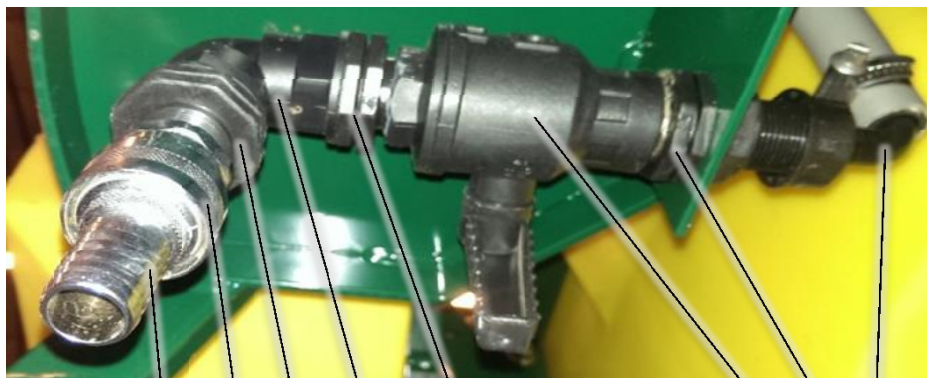

Pos	Psc	Number	Name	Price	Note
1	1	90320367	Håndvasktank 16 l EAB		
2	1	90325068	Pakning M24x2 (G3/4') til Tankgennemf. A		
3	1	90320322	Brystnippel G3/4' ARAG		
4	1	90320386	Slangest. G3/4'x13mm 90G ARAG		
		1 90320429	Omløber G3/4' ARAG		
		2 90325024	O-ring G3/4' Arag NBR		
		1 90210098	Spændebånd 16-27/12 C7 W3		
5	1	90325101	Brystnippel G3/4' lang ARAG		
		1 90320344	Bægmøtrik G3/4' ARAG		
6	1	90320042	Kuglehane til rent vand 3/4'		
7	1	90320322	Brystnippel G3/4' ARAG		
8	1	90320449	Vinkel G3/4' 90G F-F ARAG		
9	1	90320037	Lynkobling hun Nito 3/4'		
10	1	90320708	Rørholder 20 mm enkelt		
		1 90210330	Bolt M6x12 FZB 8.8 ubrust		
11	1	90320575	Tankgennemføring G3/4' ARAG		
		1 90325068	Pakning M24x2 (G3/4') til Tankgennemf. A		
		1 90320344	Bægmøtrik G3/4' ARAG		
12	1	90320493	Slangest. G3/4'x13mm ARAG		
		1 90320429	Omløber G3/4' ARAG		
		1 90325024	O-ring G3/4' Arag NBR		
		1 90210098	Spændebånd 16-27/12 C7 W3		
13	0,5	90340003	Slange 13,0 mm - tryk		
14	3	90340003	Slange 13,0 mm - tryk		
15	1	90320038	Lynkobling han Nito 3/4'		
16	1	90320361	Låg lille for renavdtank CC&AB