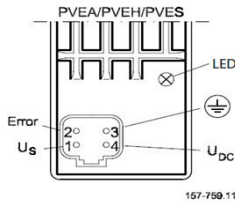

Modul 1: Blower/Washer