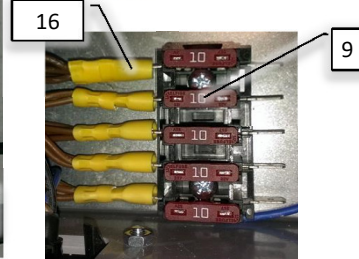

Pos	Psc	Number	Name	Price	Note
1	1	90400089	Monteringskasse, styring grå 2016->		
2	1	90320133	SEM-tilslutning PG16-NW17		
	1	90320134	Møtrik PG16-NW17 Grå		
	1	90401215	Forskrueing til Ø25 flexrør M25		
	1	90401216	Møtrik til forskrueing M25 grå		
3	1	90405120	MC024-120 controller grå		
	2	90210342	Bolt M6x55 FZB 8.8 indiv-6kt		
	2	90210387	Bolt M6x100 FZB 8.8 bryst		
	2	90214405	Skive M6 FZB Facet		
4	1	90405101	Deutsch 12-pole sort B keying		
	12	90405103	Deutsch contact 20 to 24 AWG		
	1	90405104	Deutsch Sealing Plug s20		
	1	90405102	Deutsch 12-pole lås		
5	1	90405100	Deutsch 12-pole grå A keying		
	12	90405103	Deutsch contact 20 to 24 AWG		
	1	90405104	Deutsch Sealing Plug s20		
	1	90405102	Deutsch 12-pole lås		
6	1	90400007	Relæ 5-ben 12V, 20/30amp		
	1	90400263	Multistik f. relæ hun 9-polet		
	4	90400120	U-isoleret spademuffe 1,0-2,5mm²		
7	1	90405210	Relay 12V incl. 15Amp fuse		
	1	90400263	Multistik f. relæ hun 9-polet		
	1	90400107	Sikring blad led ATO15 amp blå		
	5	90400120	U-isoleret spademuffe 1,0-2,5mm²		
9	1	90405220	Fuse box 10A horizontal legs		
	2	90210372	Bolt M4x20 FZB 4.8 ubryst panhoved		
10	1	90405190	Cable entry system KDP 24/29		
	4	90210074	Møtrik M4 FZB		
	4	90210372	Bolt M4x20 FZB 4.8 ubryst panhoved		
11	1	90400161	Kabel f motorventil 6m		
12	1	90400121	Spademuffe connector 6,3x0,8x12		
	5	90400240	Kabelsko U-isoleret 6,3 blå 1-2,6mm²		
A	1	30301000	3 polet 4-20mA sensor ledning		
B	1	30301001	3 polet 0-10V sensor ledning		
C	1	30301002	3 polet PGV ledning		
D	1	30301003	3 polet 0-5V sensor ledning		
E	1	90403704	Canbus kabel M12x4polx2m Female<->Open		
13	8	90210383	Bolt M4x6 FZB PH. maskinskr.		
14	7	90400448	Kabelsko ring Isol. Ø4mm rød 1,6-4,5mm²		
15	4	90210374	Bolt M6x8 FZB 8.8 ubryst indiv-6kt		
16	5	90400080	Kabelsko helisoleret 6,3 gul 2,6-6,6mm²		
17	4	90400455	Kabelsko ring isol. Ø6mm gul 2,5-6,0mm²		
	1	90400137	Ledning 1x1,5mm² sort		
	1	90400198	Ledning 1x0,75 gul		
	1	90400315	Ledning 1x0,75mm² sort		
	1	90400202	Ledning 1x0,75mm² hvid		
	1	90400003	Ledning 1x0,75mm² blå		
	1	90400201	Ledning 1x0,75mm² brun		
	1	90400208	Ledning 1x1,5mm² brun		
	1	90400318	Ledning 2x1,5mm² (Blå/brun)		
	1	90405302	Canbus T-coupler M12		
	1	90405310	Canbus Cable 0,3m Male<->Open		
	1	90403703	Hjulføler ledning 2m induktiv		
1	0,1	90900205	Ledningsmærkater DSC