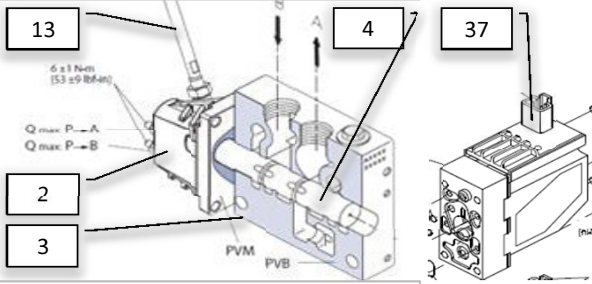

Modul 1: Blower/Washer