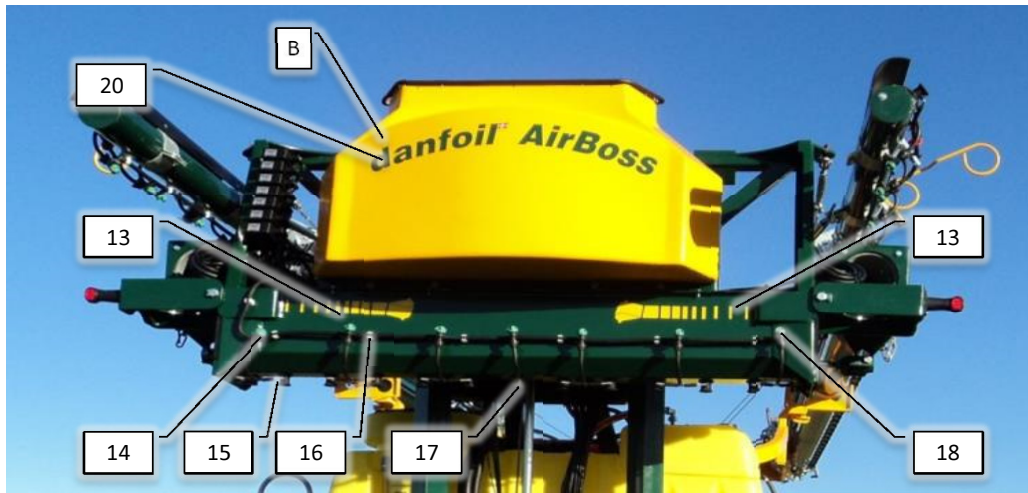

Pos	Psc	Number	Name	Price	Note
1	1	90330434	Luftfordeler AB		
	5	90210129	Smørenippel 6x1 mm selvsk. lige/h1		
2	1	90330478	Justerled til AB luftfordeler		
	1	90330479	Nagle for justerled AB Ø20 x 44		
	2	90330480	Nagle for justerled AB Ø25 x 48		
	3	90214406	Skive M8 FZB Facet		
	3	90210011	Bolt M8x20 FZB 8.8 ubryst		
	2	90210129	Smørenippel 6x1 mm selvsk. lige/h1		
3	1	90330436	Løfteled for AB		
	1	90210042	Bolt M12x70 FZB 8.8 ubryst		
	1	90214408	Skive M12 FZB Facet		
	1	90210056	Møtrik M12 FZB låse		
	2	90210129	Smørenippel 6x1 mm selvsk. lige/h1		
4	1	90210283	Expanderbolt kpl. Ø25x124		
	2	90330558	Bøsning Ø33,7x2x24mm AISI 304 rør		
5	1	90214402	Gasstøddæmper vandret CC-AB		
	2	90210042	Bolt M12x70 FZB 8.8 ubryst		
	2	90210056	Møtrik M12 FZB låse		
	4	90214408	Skive M12 FZB Facet		
6	1	90510063	Cylinder tilt AB (40/20)		
	1	90510176	Hy pakningssæt t. cyl. 4020		
	1	90510041	Hy brystnippel 1/4' x 3/8'		
	1	90510056	Bonded seal hydr. 3/8'		
	1	90210022	Bolt M20x70 FZB 8.8 ubryst		
	1	90210077	Skive M20 FZB Facet		
	1	90210069	Møtrik M20 FZB låse		
	2	90515071	Hy slange 1/4' Tilt 4000 AB		
	2	90210129	Smørenippel 6x1 mm selvsk. lige/h1		
7	1	90510062	Cylinder inderbom AB		
	1	90510026	Hy pakn.Sæt 50-30 Inderb Ab/Cc træk styr		
	1	90210034	Bolt M10x30 FZB 8.8 ubryst		
	1	90210332	Skive M10 FZV 10,5x30x3		
	4	90515076	Hy slange AB CCII 1/4'bom 4700mm		
	2	90515170	Hy slange 1/4" bomslange AB inder 80C		
	1	90510041	Hy brystnippel 1/4' x 3/8'		
	1	90510060	Hy brystnippel 0,5 mm drøvle		
	1	90210129	Smørenippel 6x1 mm selvsk. lige/h1		
8	1	90210282	Expanderbolt kpl. Ø25x114		
	2	90330559	Bøsning Ø33,7x2x14mm AISI 304 rør		
9	1	90210199	Øje/ringbolt 10mm el-galv		
	1	90210055	Møtrik M10 FZB låse		
10	1	90407601	Induktiv Sensor M12 6mm AB Bomlås		
	1	90403702	Hjulføler ledning 10m induktiv		
11	1	90210313	Kæde 4 led 13mm		
	1	90210116	Sjækkel 16mm (1/2') Crosby		
	1	90210039	Bolt M12x50 FZB 8.8 ubryst		
	1	90210056	Møtrik M12 FZB låse		
	1	90214408	Skive M12 FZB Facet		
12	1	90320190	Slangeholder 12mm dobbelt grøn		
13	1	90900041	Mærkat - eurofoil (gul) AB/CC		
14	1	90326060	Drypstop 2011-> grøn db		
15	12	90320083	Eurofoil forstøver kompl. 2000->		
	6	90326070	Fordeler 2015-> grøn/gul db		
16	7	90326020	Slangeholder 16 mm enkelt WOPF		
17	1	90320083	Eurofoil forstøver kompl. 2000->		
	1	90326072	Fordeler 2015-> gul enk. lige		
18	1	90326055	Drypstop 2011-> grøn enk. højre		
19	1	90320704	Rørholder 15x15 m/top kpl.		
	1	90320726	Topplade for rørholder CF2 FZB		
20	1	90900057	Mærkat - Danfoil (bagend AB)