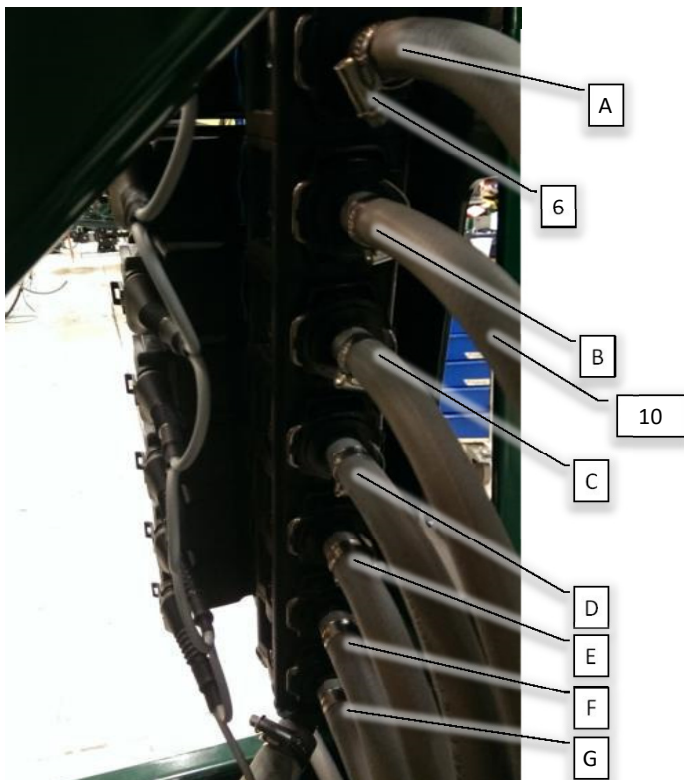

Pos	Psc	Number	Name	Price	Note
1	1	90400290	Sektionsventil Canbus 10mm ARAG 2015-7->		
	1	90320145	O-ring Arag sek. ventil 39,2x2,6 Viton		
2	1	90320395	Stavbolte ARAG (7) L=430mm		
	1	90214406	Skive M8 FZB Facet		
	1	90210054	Møtrik M8 FZB låse		
3	1	90320459	Beslag for væskeventil (Arag)		
	2	90210012	Bolt M8x25 FZB 8.8 ubrust		
	2	90214406	Skive M8 FZB Facet		
	2	90210054	Møtrik M8 FZB låse		
4	1	90320396	Endedæksel lukket ARAG hun		
	1	90320145	O-ring Arag sek. ventil 39,2x2,6 Viton		
5	1	90320399	Endedæksel 1' han ARAG		
6	1	90320434	Slangest. G1'x20mm 90G ARAG		
	1	90320518	Omløber G1' ARAG		
	2	90325013	O-ring G1' Arag		
7	1	90210098	Spændebånd 16-27/12 C7 W3		
8	1	90210088	Spændebånd 12-22/9 C7 W3		
9	2	90329520	T-stykke FMM 1/4"x10mmx10mm ARAG		
10	0	90340019	Slange 10 mm - tryk		
A	3,5	90340019	Slange 10 mm - tryk		
B	3,5	90340019	Slange 10 mm - tryk		
C	3,5	90340019	Slange 10 mm - tryk		
D	0,5	90340019	Slange 10 mm - tryk		
E	1,3	90340019	Slange 10 mm - tryk		
F	1,3	90340019	Slange 10 mm - tryk		
G	1,3	90340019	Slange 10 mm - tryk		
H	0,4	90340019	Slange 10 mm - tryk		
I	0,15	90340019	Slange 10 mm - tryk		
J	0,9	90340019	Slange 10 mm - tryk		
K	3,5	90340019	Slange 10 mm - tryk		
11	3,8	90340004	Slange 19 mm - tryk		
12	1	20200405	Kabel Slave <-> Canbus 7-sek AB 2016-->		
13	1	90320145	O-ring Arag sek. ventil 39,2x2,6 Viton		
14	-				
15	1	90320422	Slangest. 10mm f/ARAG motorvent		
16	1	90400164	O-ring Arag sek.ventil kobl 2,62x22,22