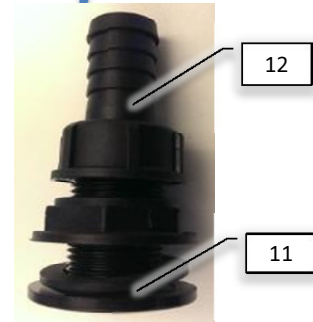

Pos	Psc	Number	Name	Price	Note
1	1	90320367	Håndvasktank 16 l EAB		
2	1	90325068	Pakning M24x2 (G3/4') til Tankgennemf. A		
3	1	90320322	Brystnippel G3/4' ARAG		
4	1	90320386	Slangest. G3/4'x13mm 90G ARAG		
		1 90320429	Omløber G3/4' ARAG		
		2 90325024	O-ring G3/4' Arag NBR		
		1 90210098	Spændebånd 16-27/12 C7 W3		
5	1	90325101	Brystnippel G3/4' lang ARAG		
		1 90320344	Bægmøtrik G3/4' ARAG		
6	1	90320042	Kuglehane til rent vand 3/4'		
7	1	90320322	Brystnippel G3/4' ARAG		
8	1	90320449	Vinkel G3/4' 90G F-F ARAG		
9	1	90320037	Lynkobling hun Nito 3/4'		
10	1	90320708	Rørholder 20 mm enkelt		
		1 90210330	Bolt M6x12 FZB 8.8 ubrust		
11	1	90320575	Tankgennemføring G3/4' ARAG		
		1 90325068	Pakning M24x2 (G3/4') til Tankgennemf. A		
		1 90320344	Bægmøtrik G3/4' ARAG		
12	1	90320493	Slangest. G3/4'x13mm ARAG		
		1 90320429	Omløber G3/4' ARAG		
		1 90325024	O-ring G3/4' Arag NBR		
		1 90210098	Spændebånd 16-27/12 C7 W3		
13	0,5	90340003	Slange 13,0 mm - tryk		
14	3	90340003	Slange 13,0 mm - tryk		
15	1	90320038	Lynkobling han Nito 3/4'		
16	1	90320361	Låg lille for renavdtank CC&AB