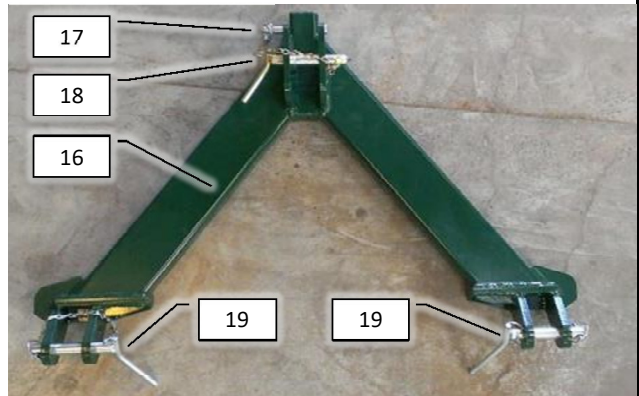

Pos	Psc	Number	Name	Price	Note
1	1	90330440	Tårnprofil AB		
2	1	90330439	Bagvange svejst for AB		
3	1	60604053	Plade f. magnetlabels		
	2	90210219	Bolt M6x16 FZB buttonhead		
4	1	90400145	Lygte for EAB V		
5	1	90400096	Advarsels Trekantrefleks		
	1	90330608	Monteringsbeslag trekantrefleks AE		
6	1	90400146	Lygte for EAB H		
7	2	90320112	Kæde for hydraulikslange igus		
	1	90320546	Tværbjælke t. Igus kæde		
	1	90320544	Led t. top (m. tap) Igus kæde		
	1	90320545	Led t. bund (m. hul) Igus kæde		
8	1	90330433	Bomstøtte AB		
9	2	90330430	Bomholder AB		
10	2	90320806	Prop 70x40x4 Air Boss		
11	1	90330438	Hovedramme for AB		
12	1	90330446	Støttefod V for AB		
13	1	90330447	Støttefod H for AB		
14	1	90334016	Lås for støttefod BAWA		
15	1	90330448	Fodforlænger svejst for AE		
16	1	90330025A	A-ramme traktordel		
17	1	90330087	Pig ø19x102 f. lås A-ramme		
18	1	90330010	Pig for A ramme/træk CC 25x130mm		
20	1	90320543	Kam t. Igus kæde		
A	1	90400147	Kabelsæt til lygte EAB		
	4	90210289	Bolt M16x120 FZB 8.8 bryst		
	2	90210349	Blindnitte RH A2/A2 6,0- 8,0.		
	2	90330002	Pig for liftarm 28x130		
21	1	90330327	Holder påfyldning AB		
	1	90400227	Trykknop m. lys