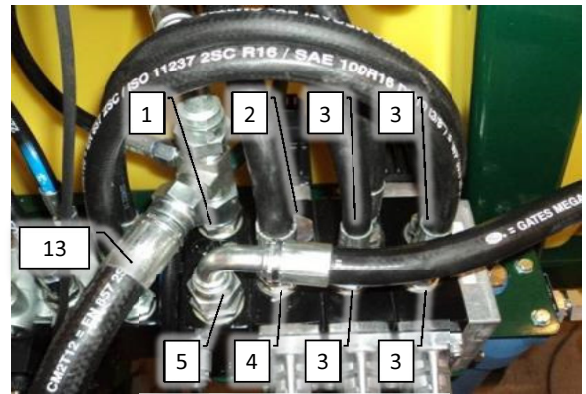

Pos	Psc	Number	Name	Price	Note
1	1	90510058	Bonded seal hydr. 3/4'		
		90510230	Hy brystnippel 3/4' x 3/4 BSP M/M		
2	1	90515204	Hy prop 1/2		
		90510057	Bonded seal hydr.1/2'		
3	1	90510043	Hy brystnippel 3/8'x1/2'		
		90510056	Bonded seal hydr. 3/8'		
4	1	90510035	Hy brystnippel 1/2' x 1/2'		
		90510057	Bonded seal hydr.1/2'		
5	1	90510045	Hy brystnippel 5/8' x 3/4'		
		90510058	Bonded seal hydr. 3/4'		
6	1	90510040	Hy brystnippel 1/4' x 1/4' BSP Male		
		90510055	Bonded seals hydr.1/4'		
7	1	20301030	PVG 132		
		90510370	Hy pakningsæt PVG mont-sæt (PVAS32)		
		90510265	PVG stagbolte sæt 5 sek med pak		
8	1	90210011	Bolt M8x20 FZB 8.8 ubryst		
		90214406	Skive M8 FZB Facet		
9	1	90510079	Hy brystnippel 1/8' x 1/4'		
10	1	90510174	Hy Tee 3/4 MA/MA/FMA		
11	1	90510161	Hy Testnippel 1/4		
		90510055	Bonded seals hydr.1/4'		
12	2	90510058	Bonded seal hydr. 3/4'		
		90515084	Hy slange 5/8' pumpe 1400 AB		
		90320076	Hy brystnippel 1/2' x 5/8'		
		90510057	Bonded seal hydr.1/2'		
		90510032	Hy Lynkobling 1/2" ANV12GASM Male		
13	1	90510058	Bonded seal hydr. 3/4'		
		90510230	Hy brystnippel 3/4' x 3/4 BSP M/M		
		90515085	Hy slange 3/4'tank 1400 AB		
		90510306	Hy lynkobling 3/4" NV34GASM Male		
14	1	90320015	Brystnippel 1/2' x 1/2'		
		90510301	Hy lynkobling 1/4" NV14GASM Male		
		90510057	Bonded seal hydr.1/2'		
15	1	90510052	Slutplade PVMR32 m/friktionslås gl		
16	1	90321004	Håndtag t/danfoss PVG ventil		
17	1	90510652	PVM32 mekanisk aktivering afdækning		
18	1	90510077	PVG 32 el-modul HI før 2010 (Hirsmann)		
19	1	90512004	PVG 32 El-modul PVEA efter 2010 (Deutz)		
20	1	90510210	PVG 32 el-modul on/off før 2010 Hirsmann		
21	1	90512012	PVG 32 el-modul on/off efter 2010 Deutch		
22	1	90510342	PVG indgangsmodul m/tryk-mængde forstærk