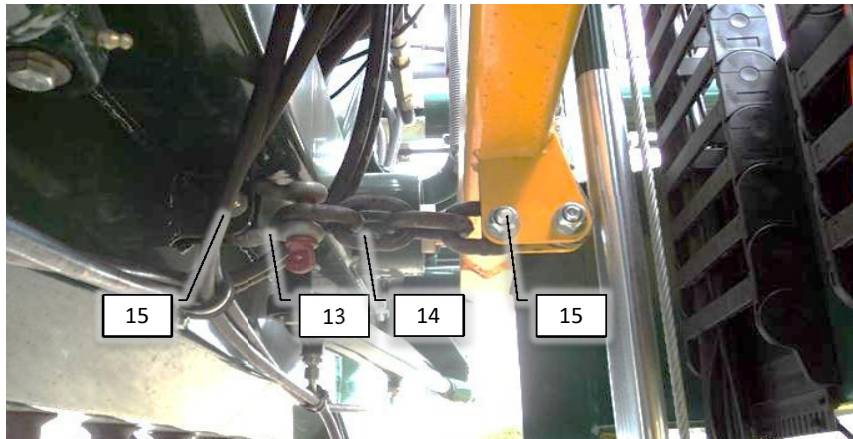

Pos	Psc	Number	Name	Price	Note
1	1	90330444	Slæde for AB		
4	2	90310040	Rulle for slæde AB		
5	2	90210069	Møtrik M20 FZB låse		
6	4	90330443	Justermøtrik for slæderulle AB		
7	4	90210077	Skive M20 FZB Facet		
8	2	90210264	Bolt M20x150 FZB 8.8 bryst		
9	1	90330441	Støtteklods top for AB		
	1	90210056	Møtrik M12 FZB låse		
	2	90214408	Skive M12 FZB Facet		
	1	90210044	Bolt M12x90 FZB 8.8 bryst		
10	1	90332422	Støtteklods bund AB 2013-> Lille		
	1	90330442	Støtteklods bund for AB ->2012 stor		
11	2	90214403	Gasstøddæmper for CC& AIRboss ->2016		
12	2	90310053	Fjeder f. bomstabilisator AB		
	4	90230011	Møtrik M12 FZB		
	2	90214408	Skive M12 FZB Facet		
	2	90330611	Fjederstrammer 190mm		
13	1	90210116	Sjækkel 16mm (1/2') Crosby		
14	0,2	90210171	Kæde 13 mm Luftfordeler		
15	1	90210056	Møtrik M12 FZB låse		
	1	90210039	Bolt M12x50 FZB 8.8 ubryst		
	2	90214408	Skive M12 FZB Facet		
16	1	90210026	Bolt M10x20 FZB 8.8 ubryst		
	1	90210328	Skive M12 FZV 13,0x40x4 Skærm		
17	2	90330557	Bøsning Ø33,7x2x37mm AISI 304 rør		
	1	90210284	Expanderbolt kpl. Ø25x154		
18	1	90336955	Holder for IGUS kæde		
	2	90210231	Bolt M10x16 FZB 8.8 bryst		
	2	90214407	Skive M10 FZB Facet		
19	1	90320543	Kam t. Igus kæde		
	2	90210244	Bolt M6x20 FZB buttonhead		
	2	90214405	Skive M6 FZB Facet		
A	1	90330248	Støddæmper m.tallerkenfjedre AB-CC 18-28		
1	1	90210285	Bolt M12x50 sort 10.9 unsæ. umbr.		
	1	90320543	Kam t. Igus kæde		
	1	90320545	Led t. bund (m. hul) Igus kæde		
	1	90320546	Tværbjælke t. Igus kæde		
	1	90320547	Separator t. Igus kæde		
	1	90320542	Led t. Igus kæde		
	1	90320544	Led t. top (m. tap) Igus kæde		
	1	90320543	Kam t. Igus kæde