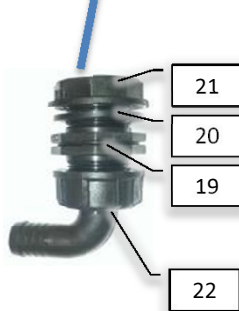

Pos	Psc	Number	Name	Price	Note
1	1	90320359	Låg for væskebeh 1000L/ 3000L		x
2	1	90320360	Filterkurv f. væskeb. CC & AB		
3	1	90320365	Væskebeholder 1000 l Prova AB		
4	1	90320335	Slangest. G1'x25mm 90G ARAG		
		1 90320518	Omløber G1' ARAG		
		2 90325013	O-ring G1' Arag		
		1 90210186	Spændebånd 20-32/12- C7 W3		
5	1	90325061	Brystnippel G1' ARAG		
		1 90320027	Pakning for G1' tankg. ARAG		
6	1	90329066	Autotanker/svømmer 1"ind. gevind		
7	1	90320278	Slangest. G3/4'x16mm 90G ARAG		
		1 90320429	Omløber G3/4' ARAG		
		2 90325024	O-ring G3/4' Arag NBR		
		1 90210088	Spændebånd 12-22/9 C7 W3		
8	1	90325068	Pakning M24x2 (G3/4') til Tankgennemf. A		
		1 90320344	Bagmøtrik G3/4' ARAG		
9	1	90320176	Tankmåler kit AB		
10	1	90320300	Vinkel 1 1/4' grå		
11	1	90320959	Brystnippel lang G 1 1/4'M - T5M Arag		
		1 90329516	O-ring til T5 koblingsystem ARAG		
12	1	90320604	Bagmøtrik G1 1/4' ARAG		
13	1	90327435	Pakning G1 1/4' ARAG		
14	1	90320922	Muffe T5F T4F Arag		
		1 90321215	Bøjle T5 ARAG		
		1 90321214	Bøjle T4 ARAG		
15	1	90320934	Slangest. T4M x 30mm Lige		
		1 90329509	O-ring til T4 koblingsystem ARAG		
16	1	90329065	Bundventil EAB G2''		
17	1	90325066	Pakning 2' for Safigennemf.		
18	1	90320160	Tankgennemføring G2' ARAG		
19	1	90325061	Brystnippel G1' ARAG		
20	1	90320027	Pakning for G1' tankg. ARAG		
21	1	90320026	Bagmøtrik G1' ARAG		
22	1	90320434	Slangest. G1'x20mm 90G ARAG		
		1 90320518	Omløber G1' ARAG		
		1 90325013	O-ring G1' Arag		
23	1	90320036	Lynkobling TypeF M1'xMG1'		
24	1	90320047	Lynkobling TypeH Prop 1'		
25	0,5	90211105	Wire rustfri 1,5mm AISI 316 syrefast		
		2 90211106	Taluritlås kobber 1,5mm wire EN13411-3		
26	1	90320400	Kontraventil rent vand 1'		
27	1	90320432	Slangest. G1'x20mm ARAG		
		1 90320518	Omløber G1' ARAG		
		2 90325013	O-ring G1' Arag		
		1 90210186	Spændebånd 20-32/12- C7 W3		
28	1	90900070	Mærkat - tankskala AB		
29	1	90320035	Lynkobling TypeD F1'xFG1'		
30	1	90325100	Nippelreduktion G1 1/4'xG1' ARAG		
31	1	90320503	Slangest. G1 1/4'x32mm ARAG		
		1 90320513	Omløber G1 1/4' ARAG		
		2 90325026	O-ring G1 1/4' Arag		
32	1	90320481	Nippelmuffe G1 1/4'xG1' ARAG		
33	1	90325025	Slangest. G1 1/4'x30mm ARAG		
		1 90320513	Omløber G1 1/4' ARAG		
		1 90325026	O-ring G1 1/4' Arag		
		1 90210089	Spændebånd 25-40/12 C7 W3		
35	1	90326024	Kugle til tankmåler 12mm		
36	1	90340055	Slange niveau 1000 L tank AB		
37	1	90320567	Pakning t/tanklåg 1-3000l		
38	1	90320820	karm t/låg 3000 l tank