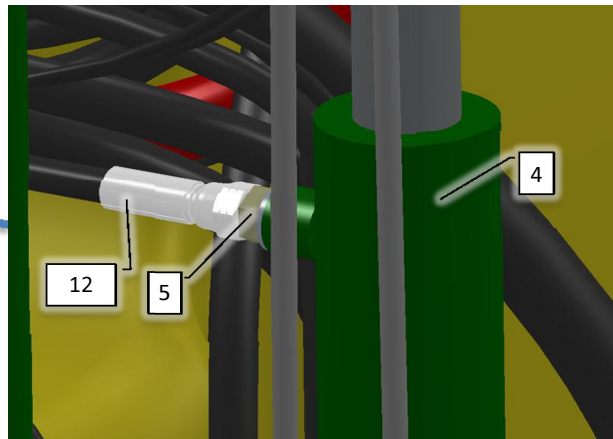

Pos	Psc	Number	Name	Price	Note
2	1	90330540	Wirehjul dobbelt AB A2		
	1	90330102	Nagle ø30 f. pendul luftfordeler		
	2	90403431	Leje 6206-2RS		
2.1	1	90317640	Wirehjul enkelt AB		
		90330455	Bolt M22x100 FZB 8.8 f.Wirehjul		
3	1	90210026	Bolt M10x20 FZB 8.8 ubryst		
	1	90214407	Skive M10 FZB Facet		
4	1	90510410	Cylinder til dobbelt Wirehjul AB		
	1	90510025	Hy pakn.Sæt 50/35 Liftcyl AB 1-hjul		
	1	90510508	Hy Pakningssæt ny liftcyl.AB 2-hjul		
5	1	90510392	Hy brystnippel 1,5 mm drøvle		
	1	90510056	Bonded seal hydr. 3/8'		
7	1	90510314	Slangebrudsventil 3/8"		
	1	90510056	Bonded seal hydr. 3/8'		
	1	90510209	Hy nippel 3/8"x12mm		
8	1	90510155	Akkumulator f bomaffjed. AB, 0,7 l/25bar		
	1	90510409	Bonded seal hydr. M18		
	1	90510269	Hy brystnippel 3/8"x18mm		
	1	90510056	Bonded seal hydr. 3/8'		
9	1	90214089	Wire for lift slæde		
	1	90210056	Møtrik M12 FZB låse		
	1	90214408	Skive M12 FZB Facet		
9.1	1	90214089	Wire for lift slæde		
10	2	90210216	Bolt M12x35 FZB 8.8 bryst skaffe		
	2	90210056	Møtrik M12 FZB låse		
	2	90214408	Skive M12 FZB Facet		
11	1	90515075	Hy slange 1/4 lift 1100 AB		
12	1	90515074	Hy slange 1/4'lift 2200 AB