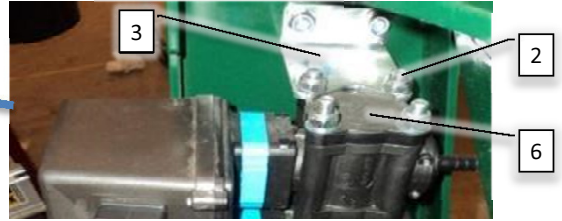

Pos	Psc	Number	Name	Price	Note
1	1	90400290	Sektionsventil Canbus 10mm ARAG 2015-7->		
	1	90320145	O-ring Arag sek. ventil 39,2x2,6 Viton		
2	1	90320395	Stavbolte ARAG (7) L=430mm		
	1	90214406	Skive M8 FZB Facet		
	1	90210054	Møtrik M8 FZB låse		
3	1	90320459	Beslag for væskeventil (Arag)		
	2	90210012	Bolt M8x25 FZB 8.8 ubrust		
	2	90214406	Skive M8 FZB Facet		
	2	90210054	Møtrik M8 FZB låse		
4	1	90320396	Endedæksel lukket ARAG hun		
	1	90320145	O-ring Arag sek. ventil 39,2x2,6 Viton		
5	1	90320399	Endedæksel 1' han ARAG		
6	1	90320434	Slangest. G1'x20mm 90G ARAG		
	1	90320518	Omløber G1' ARAG		
	2	90325013	O-ring G1' Arag		
7	1	90210098	Spændebånd 16-27/12 C7 W3		
8	1	90210088	Spændebånd 12-22/9 C7 W3		
9	2	90329520	T-stykke FMM 1/4"x10mmx10mm ARAG		
10	0	90340019	Slange 10 mm - tryk		
A	3,5	90340019	Slange 10 mm - tryk		
B	3,5	90340019	Slange 10 mm - tryk		
C	3,5	90340019	Slange 10 mm - tryk		
D	0,5	90340019	Slange 10 mm - tryk		
E	1,3	90340019	Slange 10 mm - tryk		
F	1,3	90340019	Slange 10 mm - tryk		
G	1,3	90340019	Slange 10 mm - tryk		
H	0,4	90340019	Slange 10 mm - tryk		
I	0,15	90340019	Slange 10 mm - tryk		
J	0,9	90340019	Slange 10 mm - tryk		
K	3,5	90340019	Slange 10 mm - tryk		
11	3,8	90340004	Slange 19 mm - tryk		
12	1	20200405	Kabel Slave <-> Canbus 7-sek AB 2016-->		
13	1	90320145	O-ring Arag sek. ventil 39,2x2,6 Viton		
14	-				
15	1	90320422	Slangest. 10mm f/ARAG motorvent		
16	1	90400164	O-ring Arag sek.ventil kobl 2,62x22,22