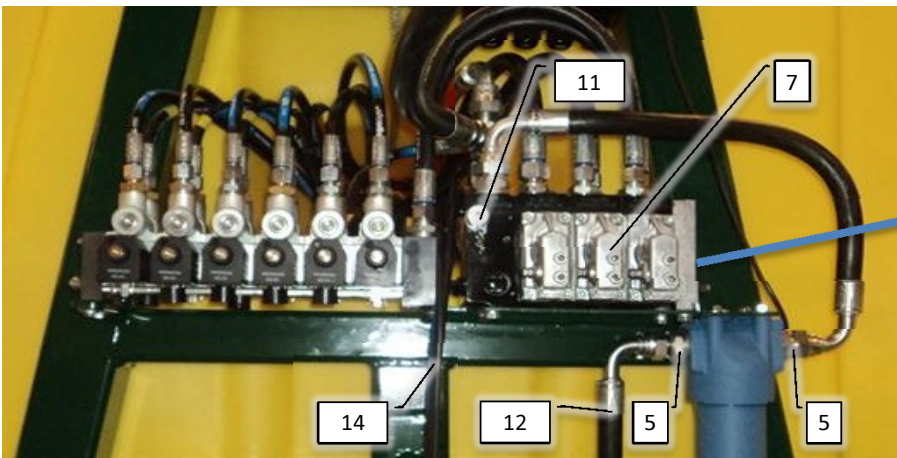

Pos	Psc	Number	Name	Price	Note
1	1	90510058	Bonded seal hydr. 3/4'		
		90510230	Hy brystnippel 3/4' x 3/4 BSP M/M		
2	1	90515204	Hy prop 1/2		
		90510057	Bonded seal hydr.1/2'		
3	1	90510043	Hy brystnippel 3/8'x1/2'		
		90510056	Bonded seal hydr. 3/8'		
4	1	90510035	Hy brystnippel 1/2' x 1/2'		
		90510057	Bonded seal hydr.1/2'		
5	1	90510045	Hy brystnippel 5/8' x 3/4'		
		90510058	Bonded seal hydr. 3/4'		
6	1	90510040	Hy brystnippel 1/4' x 1/4' BSP Male		
		90510055	Bonded seals hydr.1/4'		
7	1	20301030	PVG 132		
		90510370	Hy pakningsæt PVG mont-sæt (PVAS32)		
		90510265	PVG stagbolte sæt 5 sek med pak		
8	1	90210011	Bolt M8x20 FZB 8.8 ubryst		
		90214406	Skive M8 FZB Facet		
9	1	90510079	Hy brystnippel 1/8' x 1/4'		
10	1	90510174	Hy Tee 3/4 MA/MA/FMA		
11	1	90510161	Hy Testnippel 1/4		
		90510055	Bonded seals hydr.1/4'		
12	2	90510058	Bonded seal hydr. 3/4'		
		90515084	Hy slange 5/8' pumpe 1400 AB		
		90320076	Hy brystnippel 1/2' x 5/8'		
		90510057	Bonded seal hydr.1/2'		
		90510032	Hy Lynkobling 1/2" ANV12GASM Male		
13	1	90510058	Bonded seal hydr. 3/4'		
		90510230	Hy brystnippel 3/4' x 3/4 BSP M/M		
		90515085	Hy slange 3/4'tank 1400 AB		
		90510306	Hy lynkobling 3/4" NV34GASM Male		
14	1	90320015	Brystnippel 1/2' x 1/2'		
		90510301	Hy lynkobling 1/4" NV14GASM Male		
		90510057	Bonded seal hydr.1/2'		
15	1	90510052	Slutplade PVMR32 m/friktionslås gl		
16	1	90321004	Håndtag t/danfoss PVG ventil		
17	1	90510652	PVM32 mekanisk aktivering afdækning		
18	1	90510077	PVG 32 el-modul HI før 2010 (Hirsmann)		
19	1	90512004	PVG 32 El-modul PVEA efter 2010 (Deutz)		
20	1	90510210	PVG 32 el-modul on/off før 2010 Hirsmann		
21	1	90512012	PVG 32 el-modul on/off efter 2010 Deutch		
22	1	90510342	PVG indgangsmodul m/tryk-mængde forstærk