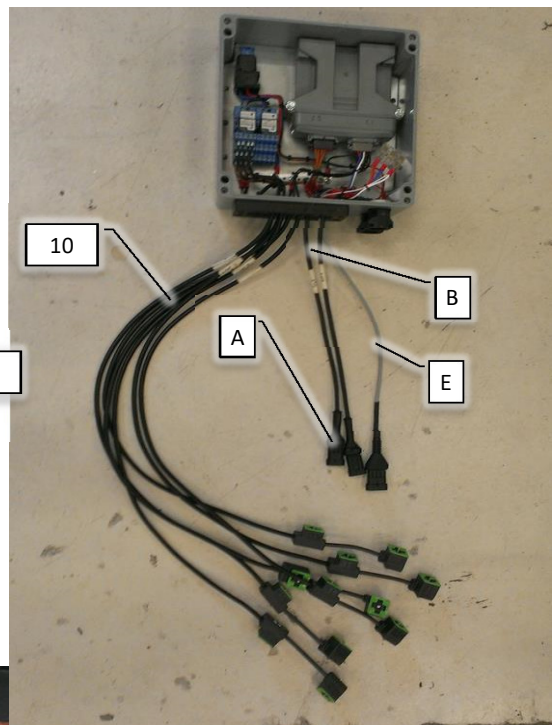

Pos	Psc	Number	Name	Price	Note
1	1	90400089	Monteringskasse, styring grå 2016->		
2	1	90320133	SEM-tilslutning PG16-NW17		
	1	90320134	Møtrik PG16-NW17 Grå		
	1	90404565	Blindprop PG 16 sort		
3	1	90405130	OX 024-110 expander grå		
	2	90210342	Bolt M6x55 FZB 8.8 indiv-6kt		
	2	90214405	Skive M6 FZB Facet		
4	1	90405101	Deutsch 12-pole sort B keying		
	12	90405103	Deutsch contact 20 to 24 AWG		
	6	90405104	Deutsch Sealing Plug s20		
	1	90405102	Deutsch 12-pole lås		
5	1	90405100	Deutsch 12-pole grå A keying		
	12	90405103	Deutsch contact 20 to 24 AWG		
	6	90405104	Deutsch Sealing Plug s20		
	1	90405102	Deutsch 12-pole lås		
6	1	90405220	Fuse box 10A horizontal legs		
	1	90210372	Bolt M4x20 FZB 4.8 ubryst panhoved		
	2	90400079	Kabelsko helisoleret 6,3 blå 1-2,6mm²		
7	1	90405210	Relay 12V incl. 15Amp fuse		
	1	90400263	Multistik f. relæ hun 9-polet		
	1	90400107	Sikring blad led ATO15 amp blå		
	4	90400120	U-isoleret spademuffe 1,0-2,5mm²		
8	2	90405201	Sokkel tiil relæ 4-polet		
	2	90405200	Relæ 4-polet double-throw 7 A, 12 V dc		
	15	90400112	Terminalrør, Hvid, 0,75mm²		
	2	90400114	Terminalrør, Blå, 2,5mm²		
	0,05	90405191	DIN-skinne m huller (2m x 35mm x 7.5mm)		
9	1	90404655	Pressure transmitter 0-50mbar		
	1	90330651	Monteringsplade inj. motor print		
	3	90807360	Slangenippel t/tryktransducer 1/8" x 5		
	0,2	90340010	Klar slange luft 5 mm		
	2	90210386	Bolt M5x8 FZB indiv-6-kt.		
	1	90320055	Nippel sort (snor plast)		
A	1	30301000	3 polet 4-20mA sensor ledning		
B	1	30301001	3 polet 0-10V sensor ledning		
E	1	90403704	Canbus kabel M12x4polx2m Female<->Open		
10	6	90400170	Stik f. hyd. ventil incl. ledning 3000mm		
11	1	90403702	Hjulføler ledning 10m induktiv		
14	0,5	90400121	Spademuffe connector 6,3x0,8x12		
	5	90400240	Kabelsko U-isoleret 6,3 blå 1-2,6mm²		
15	15	90210383	Bolt M4x6 FZB PH. maskinskr.		
16	10	90400448	Kabelsko ring Isol. Ø4mm rød 1,6-4,5mm²		
17	1	90405190	Cable entry system KDP 24/29		
	4	90210074	Møtrik M4 FZB		
	4	90210372	Bolt M4x20 FZB 4.8 ubryst panhoved		
	1	90405300	CanbusTerminating Plug M12 120 Ohm		
	1	90405302	Canbus T-coupler M12		
	1	90405310	Canbus Cable 0,3m Male<->Open		
18	4	90210374	Bolt M6x8 FZB 8.8 ubryst indiv-6kt		
19	5	90400080	Kabelsko helisoleret 6,3 gul 2,6-6,6mm²		
20	4	90400455	Kabelsko ring isol. Ø6mm gul 2,5-6,0mm²		
	1	90400137	Ledning 1x1,5mm² sort		
	2	90400315	Ledning 1x0,75mm² sort		
	2	90400202	Ledning 1x0,75mm² hvid		
	2	90400003	Ledning 1x0,75mm² blå		
	2	90400201	Ledning 1x0,75mm² brun		
	2	90400208	Ledning 1x1,5mm² brun		
	1	90400318	Ledning 2x1,5mm² (Blå/brun)