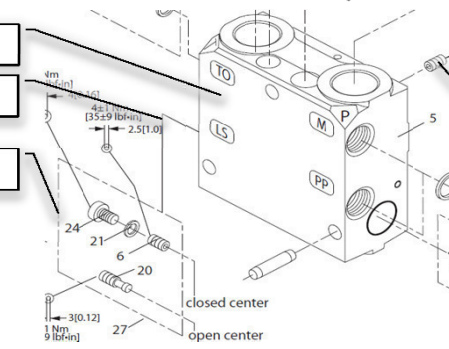

Modul 1: Blower/Washer

Modul 2: Master

Modul 3: Manual Pump

Modul 4: Auto Pump/Guide

Modul 5: Agent platform

Pos	Psc	Number	Name	Price	Note
		1 20200201	PVG modul 1		
	2	1 90510652	PVM32 mekanisk aktivering afdækning		
	3	1 90510211	PVG 32 basismodul m/comp		
	4	1 90510274	Glider 65 L f. PVG ventil		
	37	1 90510657	PVEH32-Aktuator S4-1x4DEU-H-Passiv		
		1 20200202	PVG modul 2		
	2	1 90510652	PVM32 mekanisk aktivering afdækning		
	3	1 90510211	PVG 32 basismodul m/comp		
	6	1 90510653	Glider 10 ltr. A+B åben.		
	7	1 90512012	PVG 32 el-modul on/off efter 2010 Deutz		
		1 20200203	PVG modul 3		
	2	1 90510652	PVM32 mekanisk aktivering afdækning		
	3	1 90510211	PVG 32 basismodul m/comp		
	4	1 90510288	Glider 15L manuel (f. PVG væske pumpe)		
	8	1 90510052	Slutplade PVMR32 m/friktionslås gl		
	4	1 20200204	PVG modul 4		
	2	1 90510652	PVM32 mekanisk aktivering afdækning		
	3	1 90510211	PVG 32 basismodul m/comp		
	9	1 90510397	Glider 15L el (f. PVG trækstyring)		
	5	1 90512004	PVG 32 El-modul PVEA efter 2010 (Deutz)		
	5	1 20200205	PVG modul 5		
	2	1 90510652	PVM32 mekanisk aktivering afdækning		
	10	1 90510348	PVG Basismodul f. kemiplatform		
	11	1 90510653	Glider 10 ltr. A+B åben.		
	12	1 90510655	PVMD 32 slutplade		
	13	1 90321004	Håndtag t/danfoss PVG ventil		
	14	1 90510077	PVG 32 el-modul HI før 2010 (Hirsmann)		
	15	1 90510210	PVG 32 el-modul on/off før 2010 Hirsmann		
	16	1 90510342	PVG indgangsmodul m/tryk-mængde forstærk		
	17	1 90517579	PVG ombygning Kit open/closed center		
	18	1 90325076	Hy pakningsæt t/PVG 32 -PVAS 32		
	19	1 90403503	Print til PVG blæser AB		
	20	1 90510265	PVG stagbolte sæt 5 sek med pak		
		1 90510349	Stagbolt-sæt PVG 6 sek.		
	22	1 90510367	Slutplade PVG		
	23	1 90510370	Hy pakningsæt PVG mont-sæt (PVAS32)		
	32	1 90510273	Glider 25L f. PVG ventil		
	34	1 90510275	Glider 40 l/m åben AB flow f PVG ventil		
	35	1 90510658	PVG32 Check Valve		
	36	1 90510614	Hy Brystnippel 1,0mmx1/4" til PVG		