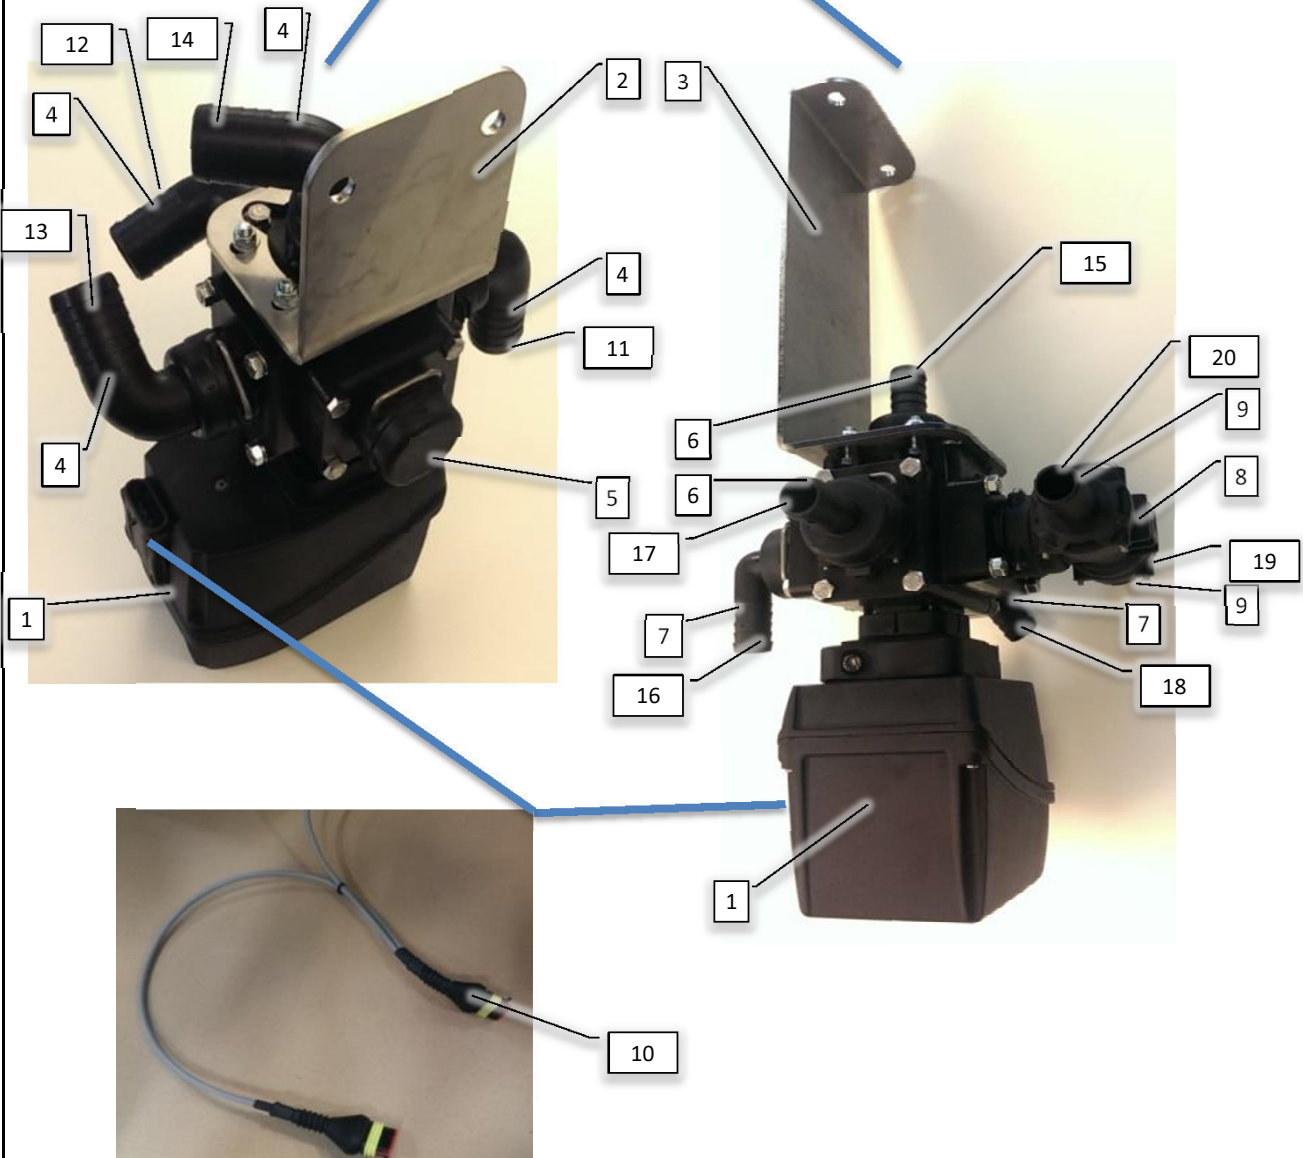

Pos	Psc	Number	Name	Price	Note
1	1	90400292	Motorvalve canbus 5 way T4M 2015-7->		
2	1	90330320	Beslag CAN ventil		
	4	90210002	Bolt M6x20 FZB 8.8 ubrust		
	4	90214417	Skive M6 A2 facet		
	4	90210053	Møtrik M6 FZB låse		
	2	90210025	Bolt M10x16 FZB 8.8 ubrust		
	2	90214407	Skive M10 FZB Facet		
3	1	90330322	Beslag CAN ventil 250mm		
	4	90210002	Bolt M6x20 FZB 8.8 ubrust		
	4	90214417	Skive M6 A2 facet		
	4	90210053	Møtrik M6 FZB låse		
	2	90210025	Bolt M10x16 FZB 8.8 ubrust		
	2	90214407	Skive M10 FZB Facet		
4	1	90320951	Slangest. T4F x 30mm 90° Arag		
	1	90321214	Bøjle T4 ARAG		
5	1	90320952	Prop T4F Arag		
	1	90321214	Bøjle T4 ARAG		
6	1	90320953	Slangest. T4F x 20mm Lige Arag		
	1	90321214	Bøjle T4 ARAG		
	1	90210098	Spændebånd 16-27/12 C7 W3		
7	1	90320954	Slangest. T4F x 20mm 90° Arag		
	1	90321214	Bøjle T4 ARAG		
	1	90210098	Spændebånd 16-27/12 C7 W3		
8	1	90329506	T-stykke T4 F-F-F Arag		
	3	90321214	Bøjle T4 ARAG		
9	1	90320933	Slangest. T4M x 20mm Lige Arag		
	1	90329509	O-ring til T4 koblingsystem ARAG		
	1	90210098	Spændebånd 16-27/12 C7 W3		
10	1	20201035	Kabel Main <-> MotorValve AB 2016->		
11	2,8	90340066	Slange 30 mm sug		
12	0,6	90340066	Slange 30 mm sug		
13	2,2	90340066	Slange 30 mm sug		
14	0,5	90340066	Slange 30 mm sug		
15	0,30	90340004	Slange 19 mm - tryk		
16	0,30	90340004	Slange 19 mm - tryk		
17	2,50	90340004	Slange 19 mm - tryk		
18	1,40	90340004	Slange 19 mm - tryk		
19	0,30	90340004	Slange 19 mm - tryk		
20	0,60	90340004	Slange 19 mm - tryk