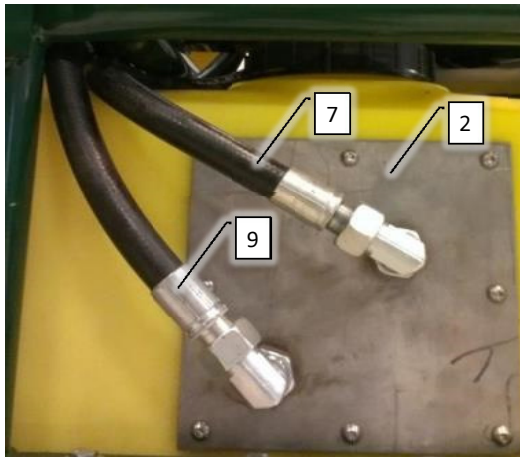

Pos	Psc	Number	Name	Price	Note
1	1	90320363	Rentvandstank CC 260 liter		
	1	90320361	Låg lille for rentvandtank CC&AB		
	1	90320362	Låg stor for rentvandtank CC&AB		
2	1	90330096	Oliekølerspiral f vandtank CC		
	1	90320606	Pakning f. Kølespiral CCII		
	2	90330634	Vinkel f. kølespiral CCII		
	16	90214414	Skive M8 8,4x24x2 A2 Skærm		
	16	90510516	Kobberring Ø8x14x1		
	8	90214420	Bolt M8x35 A2		
	8	90214502	Møtrik M8 A2 Låse		
6	1	90320088	Tankgennemføring G1' ARAG		
	1	90320027	Pakning for G1' tankg. ARAG		
	1	90320454	Vinkel G1 90G F-F ARAG		
	2	90320650	O-ring 32,93x3,53 NBR		
	1	90325100	Nippelreduktion G1 1/4'xG1' ARAG		
	1	90320503	Slangest. G1 1/4'x32mm ARAG		
	1	90320513	Omløber G1 1/4' ARAG		
	2	90325026	O-ring G1 1/4' Arag		
	1	90210095	Spændebånd 30-45/12 C7 W3		
	2,2	90340003	Slange 13,0 mm - tryk		
7	1	90515207	Hy slange CCII Retur kølespiral 2016->		
	1	90510259	Hy vinkel 22mm		
	1	90517603	Dobbelt skærering ø22		
	1	90517604	Hy Omløber ø22 M30x2		
8	1	90320030	Prop 3/4 '		
	1	90325068	Pakning M24x2 (G3/4') til Tankgennemf. A		
	1	90320575	Tankgennemføring G3/4' ARAG		
	1	90320449	Vinkel G3/4' 90G F-F ARAG		
9	1	90510259	Hy vinkel 22mm		
	1	90517603	Dobbelt skærering ø22		
	1	90517604	Hy Omløber ø22 M30x2		
	1	90515206	Hy slange CCII Retur LC 5150mm 2016->