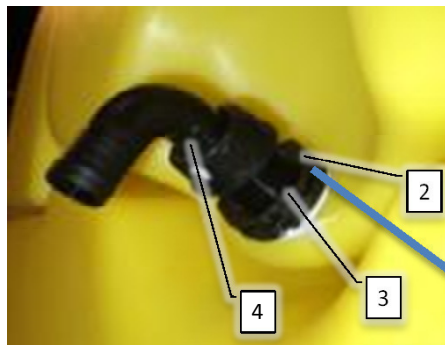

Pos	Psc	Number	Name	Price	Note
1	1	90320367	Håndvasktank 16 l EAB		
2	1	90325068	Pakning M24x2 (G3/4') til Tankgennemf. A		
3	1	90320322	Brystnippel G3/4' ARAG		
4	1	90320386	Slangest. G3/4'x13mm 90G ARAG		
		1 90320429	Omløber G3/4' ARAG		
		2 90325024	O-ring G3/4' Arag NBR		
		1 90210098	Spændebånd 16-27/12 C7 W3		
5	1	90325101	Brystnippel G3/4' lang ARAG		
		1 90320344	Bægmøtrik G3/4' ARAG		
6	1	90320042	Kuglehane til rent vand 3/4'		
7	1	90320322	Brystnippel G3/4' ARAG		
8	1	90320449	Vinkel G3/4' 90G F-F ARAG		
9	1	90320037	Lynkobling hun Nito 3/4'		
10	1	90320708	Rørholder 20 mm enkelt		
		1 90210330	Bolt M6x12 FZB 8.8 ubrust		
11	1	90320575	Tankgennemføring G3/4' ARAG		
		1 90325068	Pakning M24x2 (G3/4') til Tankgennemf. A		
		1 90320344	Bægmøtrik G3/4' ARAG		
12	1	90320493	Slangest. G3/4'x13mm ARAG		
		1 90320429	Omløber G3/4' ARAG		
		1 90325024	O-ring G3/4' Arag NBR		
		1 90210098	Spændebånd 16-27/12 C7 W3		
13	0,5	90340003	Slange 13,0 mm - tryk		
14	3	90340003	Slange 13,0 mm - tryk		
15	1	90320038	Lynkobling han Nito 3/4'		
16	1	90320361	Låg lille for renavdtank CC&AB