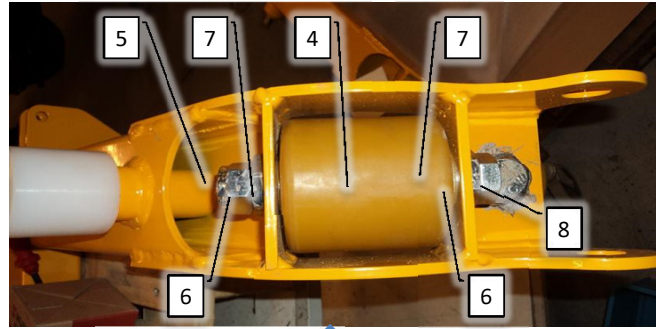

Pos	Psc	Number	Name	Price	Note
1	1	90330444	Slæde for AB		
4	2	90310040	Rulle for slæde AB		
5	2	90210069	Møtrik M20 FZB låse		
6	4	90330443	Justermøtrik for slæderulle AB		
7	4	90210077	Skive M20 FZB Facet		
8	2	90210264	Bolt M20x150 FZB 8.8 bryst		
9	1	90330441	Støtteklods top for AB		
	1	90210056	Møtrik M12 FZB låse		
	2	90214408	Skive M12 FZB Facet		
	1	90210044	Bolt M12x90 FZB 8.8 bryst		
10	1	90332422	Støtteklods bund AB 2013-> Lille		
	1	90330442	Støtteklods bund for AB ->2012 stor		
11	2	90214403	Gasstøddæmper for CC& AIRboss ->2016		
12	2	90310053	Fjeder f. bomstabilisator AB		
	4	90230011	Møtrik M12 FZB		
	2	90214408	Skive M12 FZB Facet		
	2	90330611	Fjederstrammer 190mm		
13	1	90210116	Sjækkel 16mm (1/2') Crosby		
14	0,2	90210171	Kæde 13 mm Luftfordeler		
15	1	90210056	Møtrik M12 FZB låse		
	1	90210039	Bolt M12x50 FZB 8.8 ubryst		
	2	90214408	Skive M12 FZB Facet		
16	1	90210026	Bolt M10x20 FZB 8.8 ubryst		
	1	90210328	Skive M12 FZV 13,0x40x4 Skærm		
17	2	90330557	Bøsning Ø33,7x2x37mm AISI 304 rør		
	1	90210284	Expanderbolt kpl. Ø25x154		
18	1	90336955	Holder for IGUS kæde		
	2	90210231	Bolt M10x16 FZB 8.8 bryst		
	2	90214407	Skive M10 FZB Facet		
19	1	90320543	Kam t. Igus kæde		
	2	90210244	Bolt M6x20 FZB buttonhead		
	2	90214405	Skive M6 FZB Facet		
A	1	90330248	Støddæmper m.tallerkenfjedre AB-CC 18-28		
1	1	90210285	Bolt M12x50 sort 10.9 unsæ. umbr.		
	1	90320543	Kam t. Igus kæde		
	1	90320545	Led t. bund (m. hul) Igus kæde		
	1	90320546	Tværbjælke t. Igus kæde		
	1	90320547	Separator t. Igus kæde		
	1	90320542	Led t. Igus kæde		
	1	90320544	Led t. top (m. tap) Igus kæde		
	1	90320543	Kam t. Igus kæde