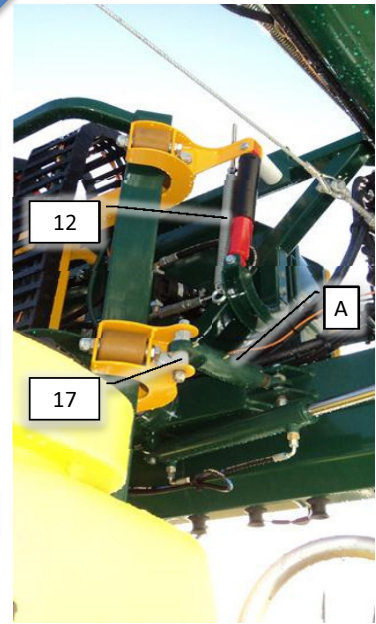

Pos	Psc	Number	Name	Price	Note
1	1	90330444	Slæde for AB		
4	2	90310040	Rulle for slæde AB		
5	2	90210069	Møtrik M20 FZB låse		
6	4	90330443	Justermøtrik for slæderulle AB		
7	4	90210077	Skive M20 FZB Facet		
8	2	90210264	Bolt M20x150 FZB 8.8 bryst		
9	1	90330441	Støtteklods top for AB		
	1	90210056	Møtrik M12 FZB låse		
	2	90214408	Skive M12 FZB Facet		
	1	90210044	Bolt M12x90 FZB 8.8 bryst		
10	1	90332422	Støtteklods bund AB 2013-> Lille		
	1	90330442	Støtteklods bund for AB ->2012 stor		
11	2	90214403	Gasstøddæmper for CC& AIRboss ->2016		
12	2	90310053	Fjeder f. bomstabilisator AB		
	4	90230011	Møtrik M12 FZB		
	2	90214408	Skive M12 FZB Facet		
	2	90330611	Fjederstrammer 190mm		
13	1	90210116	Sjækkel 16mm (1/2') Crosby		
14	0,2	90210171	Kæde 13 mm Luftfordeler		
15	1	90210056	Møtrik M12 FZB låse		
	1	90210039	Bolt M12x50 FZB 8.8 ubryst		
	2	90214408	Skive M12 FZB Facet		
16	1	90210026	Bolt M10x20 FZB 8.8 ubryst		
	1	90210328	Skive M12 FZV 13,0x40x4 Skærm		
17	2	90330557	Bøsning Ø33,7x2x37mm AISI 304 rør		
	1	90210284	Expanderbolt kpl. Ø25x154		
18	1	90336955	Holder for IGUS kæde		
	2	90210231	Bolt M10x16 FZB 8.8 bryst		
	2	90214407	Skive M10 FZB Facet		
19	1	90320543	Kam t. Igus kæde		
	2	90210244	Bolt M6x20 FZB buttonhead		
	2	90214405	Skive M6 FZB Facet		
A	1	90330248	Støddæmper m.tallerkenfjedre AB-CC 18-28		
1	1	90210285	Bolt M12x50 sort 10.9 unsæ. umbr.		
	1	90320543	Kam t. Igus kæde		
	1	90320545	Led t. bund (m. hul) Igus kæde		
	1	90320546	Tværbjælke t. Igus kæde		
	1	90320547	Separator t. Igus kæde		
	1	90320542	Led t. Igus kæde		
	1	90320544	Led t. top (m. tap) Igus kæde		
	1	90320543	Kam t. Igus kæde