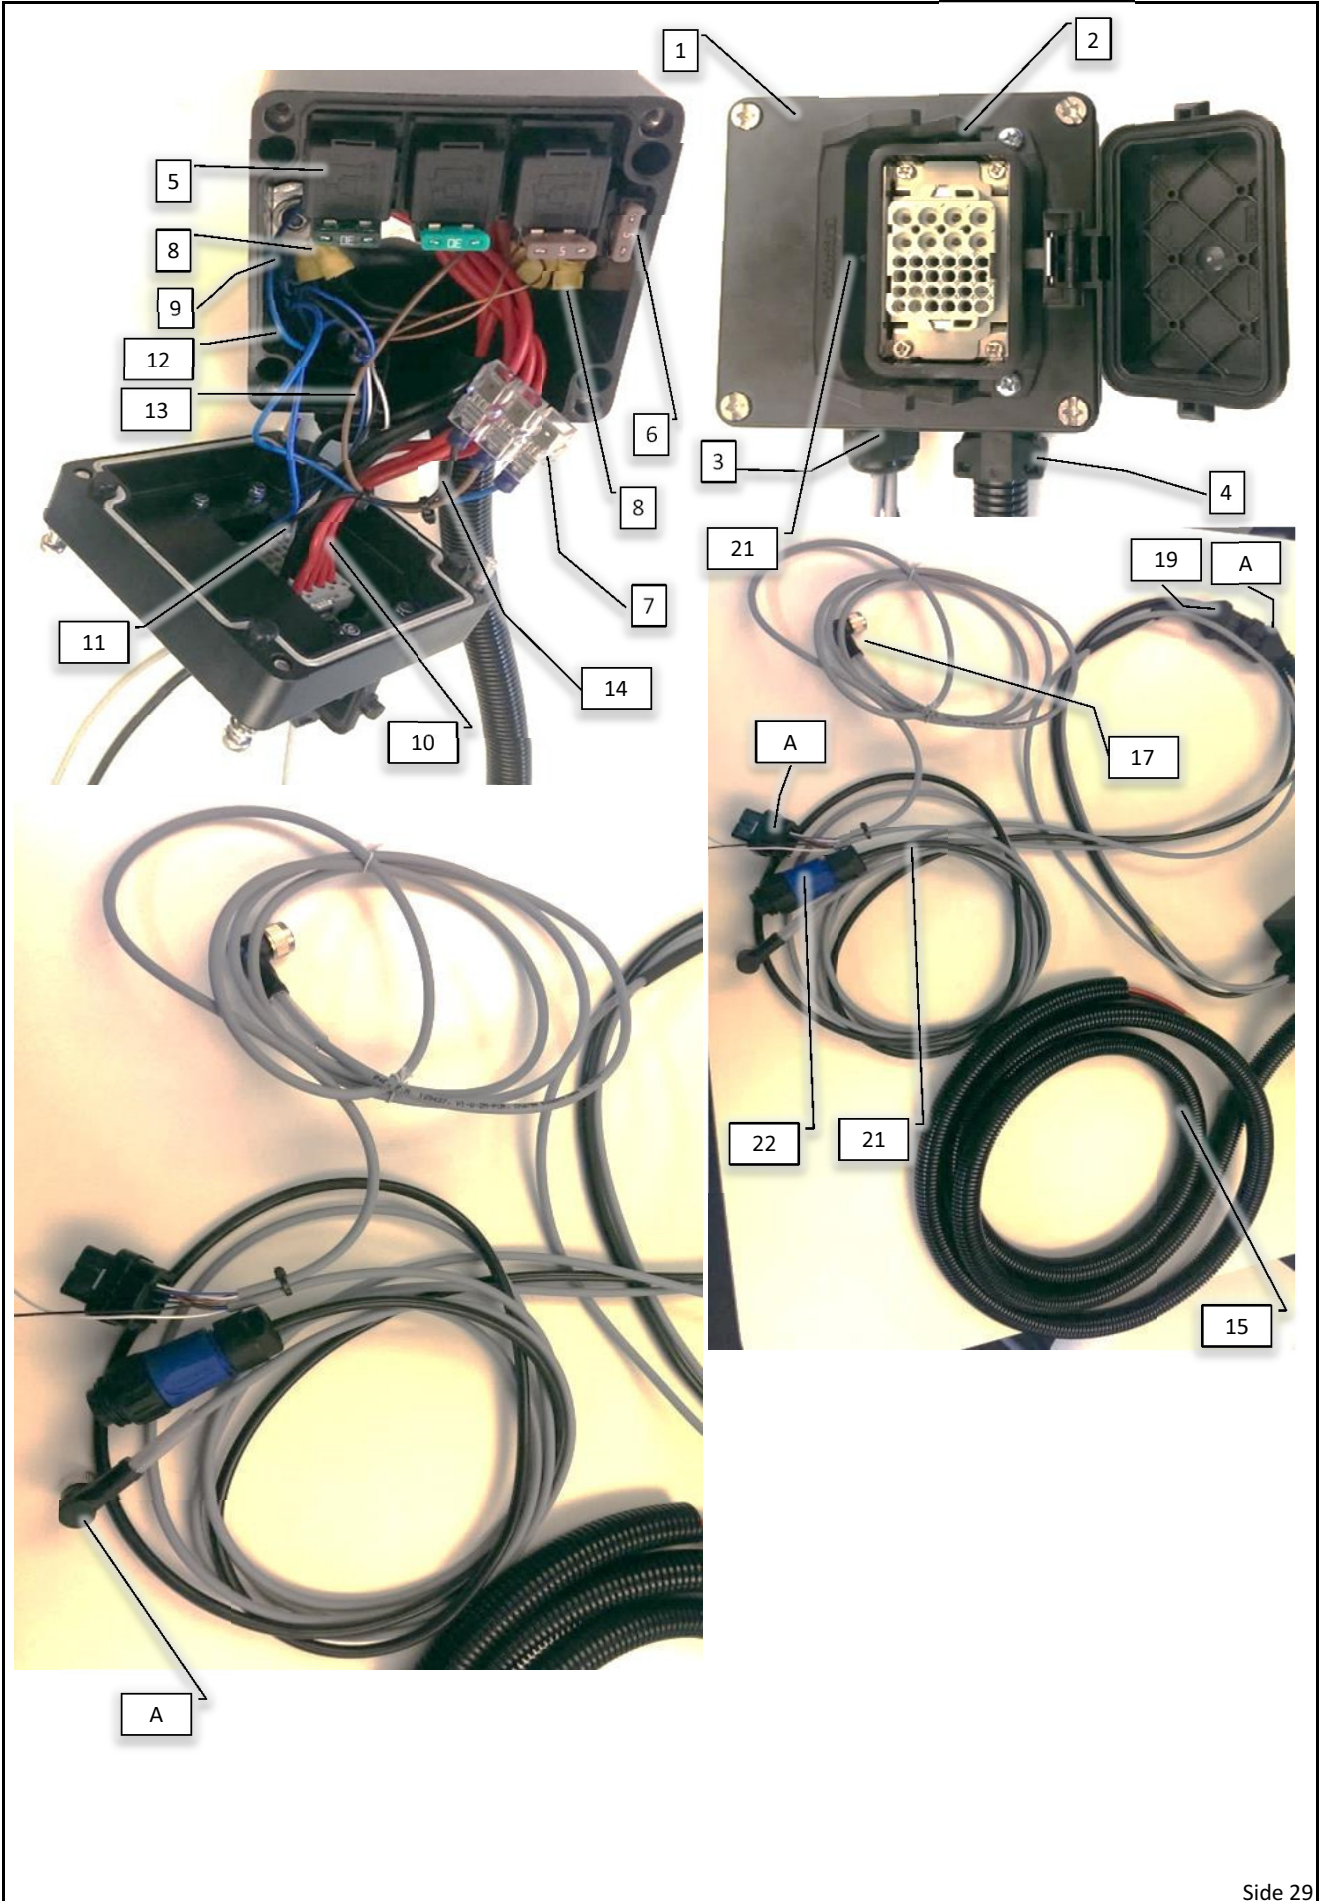

Pos	Psc	Number	Name	Price	Note
1	1	90400138	monteringskasse		
	2	90210219	Bolt M6x16 FZB buttonhead		
2	1	90402503	Chassis hus 10/32 pol u. bund (traktor)		
	1	90401508	Indsats 32 polet stik hun		
	8	90401521	Stikben Ø2,5 x 4mm² femal phoenix		
	5	90401523	Stikben Ø1,6 x 1,5mm² female phoenix		
	4	90210370	Bolt M4x20 FZB ubryst panhoved		
	4	90210052	Møtrik M4 FZB Låse		
3	1	90320599	Gennemføring M20 / Ø7-13mm Sort		
	1	90404562	Pakning til PG16 (4xØ6)		
4	1	90320598	SEM-tilslutning M20-NW17		
5	3	90400263	Multistik f. relæ hun 9-polet		
	3	90405211	Relæ 12V incl. 30 Amp fuse		
	1	90400106	Sikring blad led ATO 5 amp beige		
	4	90400120	U-isoleret spademuffe 1,0-2,5mm²		
	7	90400127	U-isoleret spademuffe 2,5-6,0mm²		
6	1	90400095	Sikrings holder (fladsikring)		
	1	90400125	Monteringsdel f. sikringsholder		
	1	90400106	Sikring blad led ATO 5 amp beige		
	2	90400240	Kabelsko U-isoleret 6,3 blå 1-2,6m²		
7	0,25	90400121	Spademuffe connector 6,3x0,8x12		
	3	90400240	Kabelsko U-isoleret 6,3 blå 1-2,6m²		
8	6	90400256	Kabelsko gaffel isol. Ø6 gul 2,6-6,6mm²		
9	1	90400117	kabelsko ring isol. Ø8mm blå 1-2,6mm²		
10	1,5	90400317	Ledning 1x4mm² rød		
11	1	90400316	Ledning 1x4mm² sort		
12	1	90400003	Ledning 1x0,75mm² blå		
13	0,5	90400201	Ledning 1x0,75mm² brun		
14	0,25	90400315	Ledning 1x0,75mm² sort		
15	2,5	90400093	Ledning 1 x 6 mm² sort		
	2,5	90400110	Ledning 1x6mm² rød		
	2,5	90400179	Kabel 1 x 2,5 mm² - rød		
	2,4	90330059	Flexrør til ledninger Ø17 mm		
17	1	90403702	Hjulføler ledning 10m induktiv		
19	1	90405117	AMP SuperSeal 1,5 4W male house		
	1	90405118	AMP SuperSeal 1,5 4W cable support		
	0,01	90100016	Krympeflex Ø6,0-2,0 mm		
	4	90405114	AMP SuperSeal 1,5 male connect 20-16 awg		
21	2,5	90400037	Kabel 2x0.75 sort kappe		
22	1	90407586	ISO-stik for hjulsignal etc.		
23	1	90130001	Papkasse 310x230x185mm A4 (automatbund)		
	1	90130009	Følgeseddellommer 225x165mm		
A	1	20201015	Ledning DSC <-> Joystick		
??	1	90900173	Mærkat "strømforsyning/sikringsbox"