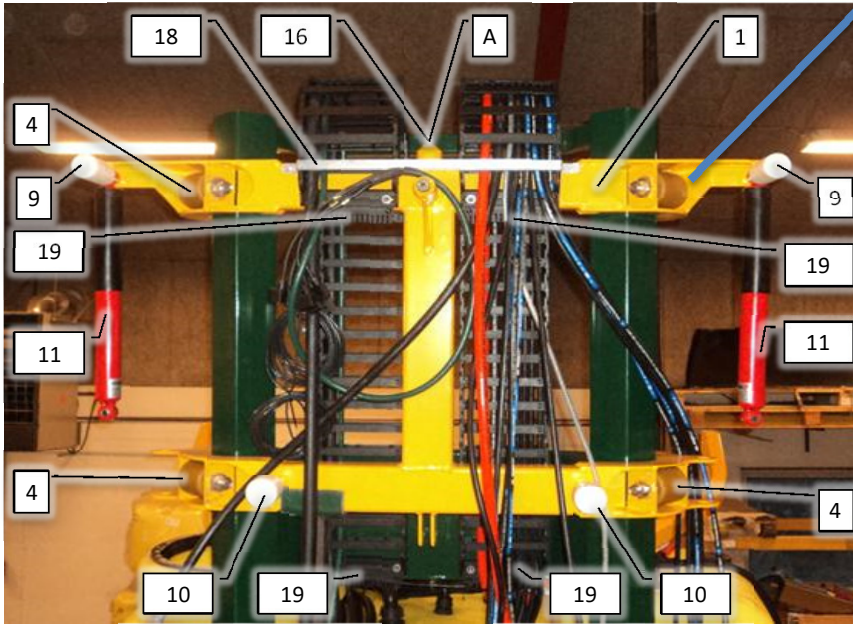

Pos	Psc	Number	Name	Price	Note
1	1	90330444	Slæde for AB		
4	2	90310040	Rulle for slæde AB		
5	2	90210069	Møtrik M20 FZB låse		
6	4	90330443	Justermøtrik for slæderulle AB		
7	4	90210077	Skive M20 FZB Facet		
8	2	90210264	Bolt M20x150 FZB 8.8 bryst		
9	1	90330441	Støtteklods top for AB		
	1	90210056	Møtrik M12 FZB låse		
	2	90214408	Skive M12 FZB Facet		
	1	90210044	Bolt M12x90 FZB 8.8 bryst		
10	1	90332422	Støtteklods bund AB 2013-> Lille		
	1	90330442	Støtteklods bund for AB ->2012 stor		
11	2	90214403	Gasstøddæmper for CC& AIRboss ->2016		
12	2	90310053	Fjeder f. bomstabilisator AB		
	4	90230011	Møtrik M12 FZB		
	2	90214408	Skive M12 FZB Facet		
	2	90330611	Fjederstrammer 190mm		
13	1	90210116	Sjækkel 16mm (1/2') Crosby		
14	0,2	90210171	Kæde 13 mm Luftfordeler		
15	1	90210056	Møtrik M12 FZB låse		
	1	90210039	Bolt M12x50 FZB 8.8 ubryst		
	2	90214408	Skive M12 FZB Facet		
16	1	90210026	Bolt M10x20 FZB 8.8 ubryst		
	1	90210328	Skive M12 FZV 13,0x40x4 Skærm		
17	2	90330557	Bøsning Ø33,7x2x37mm AISI 304 rør		
	1	90210284	Expanderbolt kpl. Ø25x154		
18	1	90336955	Holder for IGUS kæde		
	2	90210231	Bolt M10x16 FZB 8.8 bryst		
	2	90214407	Skive M10 FZB Facet		
19	1	90320543	Kam t. Igus kæde		
	2	90210244	Bolt M6x20 FZB buttonhead		
	2	90214405	Skive M6 FZB Facet		
A	1	90330248	Støddæmper m.tallerkenfjedre AB-CC 18-28		
1	1	90210285	Bolt M12x50 sort 10.9 unsæ. umbr.		
	1	90320543	Kam t. Igus kæde		
	1	90320545	Led t. bund (m. hul) Igus kæde		
	1	90320546	Tværbjælke t. Igus kæde		
	1	90320547	Separator t. Igus kæde		
	1	90320542	Led t. Igus kæde		
	1	90320544	Led t. top (m. tap) Igus kæde		
	1	90320543	Kam t. Igus kæde