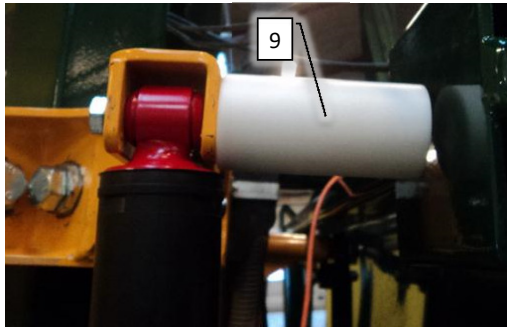

Pos	Psc	Number	Name	Price	Note
1	1	90330444	Slæde for AB		
4	2	90310040	Rulle for slæde AB		
5	2	90210069	Møtrik M20 FZB låse		
6	4	90330443	Justermøtrik for slæderulle AB		
7	4	90210077	Skive M20 FZB Facet		
8	2	90210264	Bolt M20x150 FZB 8.8 bryst		
9	1	90330441	Støtteklods top for AB		
	1	90210056	Møtrik M12 FZB låse		
	2	90214408	Skive M12 FZB Facet		
	1	90210044	Bolt M12x90 FZB 8.8 bryst		
10	1	90332422	Støtteklods bund AB 2013-> Lille		
	1	90330442	Støtteklods bund for AB ->2012 stor		
11	2	90214403	Gasstøddæmper for CC& AIRboss ->2016		
12	2	90310053	Fjeder f. bomstabilisator AB		
	4	90230011	Møtrik M12 FZB		
	2	90214408	Skive M12 FZB Facet		
	2	90330611	Fjederstrammer 190mm		
13	1	90210116	Sjækkel 16mm (1/2') Crosby		
14	0,2	90210171	Kæde 13 mm Luftfordeler		
15	1	90210056	Møtrik M12 FZB låse		
	1	90210039	Bolt M12x50 FZB 8.8 ubryst		
	2	90214408	Skive M12 FZB Facet		
16	1	90210026	Bolt M10x20 FZB 8.8 ubryst		
	1	90210328	Skive M12 FZV 13,0x40x4 Skærm		
17	2	90330557	Bøsning Ø33,7x2x37mm AISI 304 rør		
	1	90210284	Expanderbolt kpl. Ø25x154		
18	1	90336955	Holder for IGUS kæde		
	2	90210231	Bolt M10x16 FZB 8.8 bryst		
	2	90214407	Skive M10 FZB Facet		
19	1	90320543	Kam t. Igus kæde		
	2	90210244	Bolt M6x20 FZB buttonhead		
	2	90214405	Skive M6 FZB Facet		
A	1	90330248	Støddæmper m.tallerkenfjedre AB-CC 18-28		
1	1	90210285	Bolt M12x50 sort 10.9 unsæ. umbr.		
	1	90320543	Kam t. Igus kæde		
	1	90320545	Led t. bund (m. hul) Igus kæde		
	1	90320546	Tværbjælke t. Igus kæde		
	1	90320547	Separator t. Igus kæde		
	1	90320542	Led t. Igus kæde		
	1	90320544	Led t. top (m. tap) Igus kæde		
	1	90320543	Kam t. Igus kæde