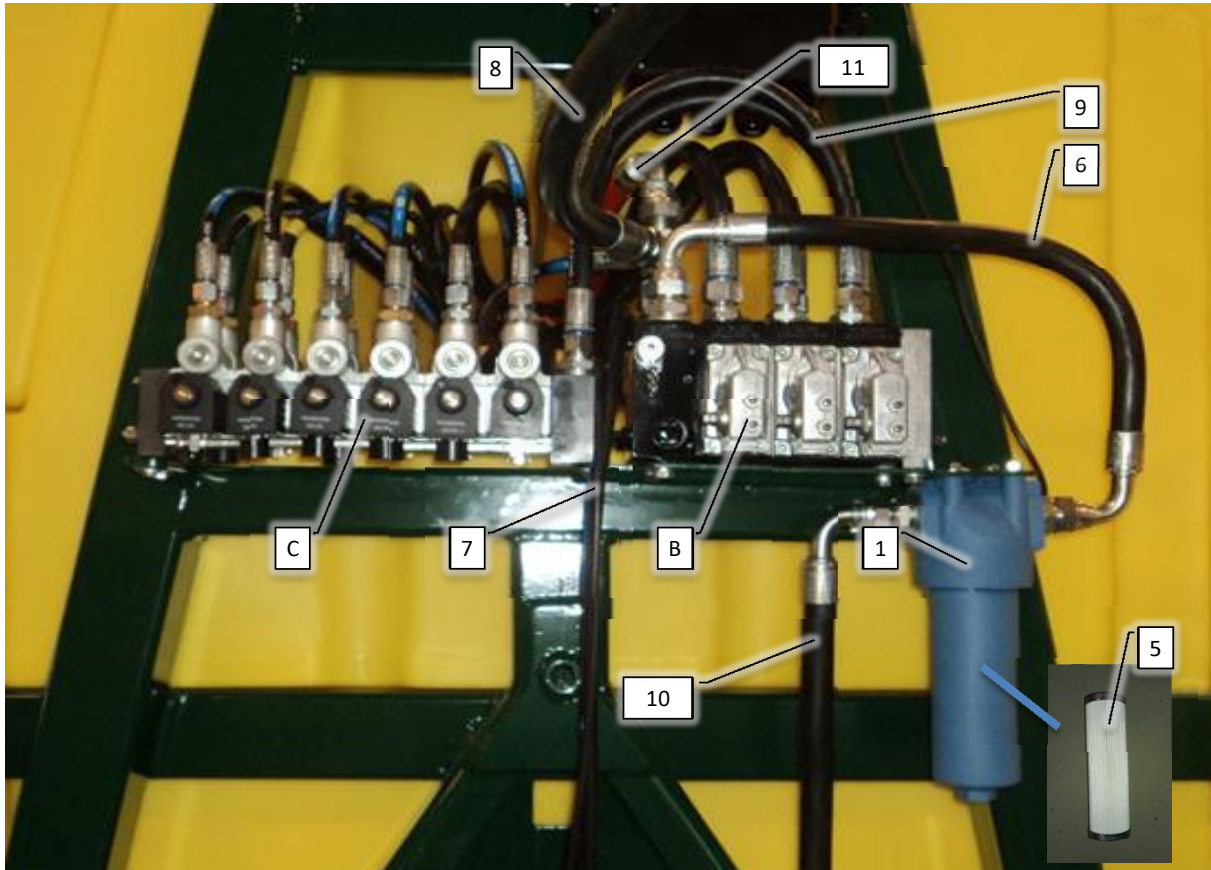

Pos	Psc	Number	Name	Price	Note
1	1	90510051	Mahle filter PI3608+PI1108		
5	1	90510148	Hy filterelement tryk (Mahle)		
2	15	90510400	Olie Total Dynatrans MPV		
4	1	90510129	Fittingsæt AB		
6	1	90515083	Hy slange 5/8' filter 550 AB		
7	1	90515077	Hy slange AB CCII 1/4' LS 1600mm		
8	1	90515085	Hy slange 3/4'tank 1400 AB		
9	2	90515079	Hy slange AB 3/8'mellemsl 500mm		
10	1	90515084	Hy slange 5/8' pumpe 1400 AB		
11	1	90515082	Hy slange 5/8' retur 1600 AB		
A	1	90510130	Hy slangesæt f / AB komplet		
B	1	20200014	PVG 32 ventil klargjort AB		
C	1	20200013	Modulsystem 6 sekt klargjort t/AB