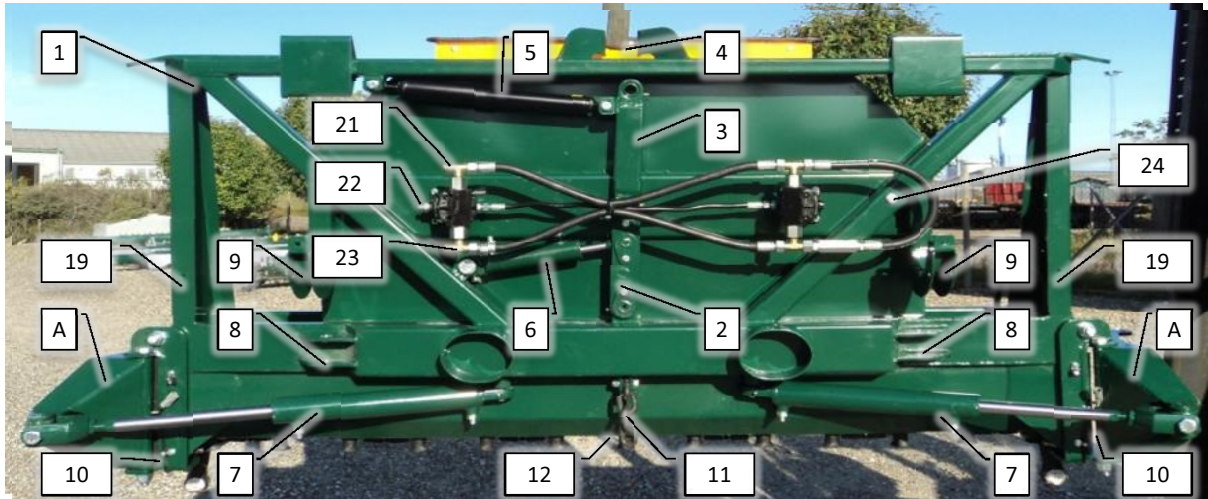

Pos	Psc	Number	Name	Price	Note
1	1	90330434	Luftfordeler AB		
	5	90210129	Smørenippel 6x1 mm selvsk. lige/h1		
2	1	90330478	Justerled til AB luftfordeler		
	1	90330479	Nagle for justerled AB Ø20 x 44		
	2	90330480	Nagle for justerled AB Ø25 x 48		
	3	90214406	Skive M8 FZB Facet		
	3	90210011	Bolt M8x20 FZB 8.8 ubryst		
	2	90210129	Smørenippel 6x1 mm selvsk. lige/h1		
3	1	90330436	Løfteled for AB		
	1	90210042	Bolt M12x70 FZB 8.8 ubryst		
	1	90214408	Skive M12 FZB Facet		
	1	90210056	Møtrik M12 FZB låse		
	2	90210129	Smørenippel 6x1 mm selvsk. lige/h1		
4	1	90210283	Expanderbolt kpl. Ø25x124		
	2	90330558	Bøsning Ø33,7x2x24mm AISI 304 rør		
5	1	90214402	Gasstøddæmper vandret CC-AB		
	2	90210042	Bolt M12x70 FZB 8.8 ubryst		
	2	90210056	Møtrik M12 FZB låse		
	4	90214408	Skive M12 FZB Facet		
6	1	90510063	Cylinder tilt AB (40/20)		
	1	90510176	Hy pakningssæt t. cyl. 4020		
	1	90510041	Hy brystnippel 1/4' x 3/8'		
	1	90510056	Bonded seal hydr. 3/8'		
	1	90210022	Bolt M20x70 FZB 8.8 ubryst		
	1	90210077	Skive M20 FZB Facet		
	1	90210069	Møtrik M20 FZB låse		
	2	90515071	Hy slange 1/4' Tilt 4000 AB		
	2	90210129	Smørenippel 6x1 mm selvsk. lige/h1		
7	1	90510062	Cylinder inderbom AB		
	1	90510026	Hy pakn.Sæt 50-30 Inderb Ab/Cc træk styr		
	1	90210034	Bolt M10x30 FZB 8.8 ubryst		
	1	90210332	Skive M10 FZV 10,5x30x3		
	4	90515076	Hy slange AB CCII 1/4'bom 4700mm		
	2	90515170	Hy slange 1/4" bomslange AB inder 80C		
	1	90510041	Hy brystnippel 1/4' x 3/8'		
	1	90510060	Hy brystnippel 0,5 mm drøvle		
	1	90210129	Smørenippel 6x1 mm selvsk. lige/h1		
8	1	90210282	Expanderbolt kpl. Ø25x114		
	2	90330559	Bøsning Ø33,7x2x14mm AISI 304 rør		
9	1	90210199	Øje/ringbolt 10mm el-galv		
	1	90210055	Møtrik M10 FZB låse		
10	1	90407601	Induktiv Sensor M12 6mm AB Bomlås		
	1	90403702	Hjulføler ledning 10m induktiv		
11	1	90210313	Kæde 4 led 13mm		
	1	90210116	Sjækkel 16mm (1/2') Crosby		
	1	90210039	Bolt M12x50 FZB 8.8 ubryst		
	1	90210056	Møtrik M12 FZB låse		
	1	90214408	Skive M12 FZB Facet		
12	1	90320190	Slangeholder 12mm dobbelt grøn		
13	1	90900041	Mærkat - eurofoil (gul) AB/CC		
14	1	90326060	Drypstop 2011-> grøn db		
15	12	90320083	Eurofoil forstøver kompl. 2000->		
	6	90326070	Fordeler 2015-> grøn/gul db		
16	7	90326020	Slangeholder 16 mm enkelt WOPF		
17	1	90320083	Eurofoil forstøver kompl. 2000->		
	1	90326072	Fordeler 2015-> gul enk. lige		
18	1	90326055	Drypstop 2011-> grøn enk. højre		
19	1	90320704	Rørholder 15x15 m/top kpl.		
	1	90320726	Topplade for rørholder CF2 FZB		
20	1	90900057	Mærkat - Danfoil (bagend AB)