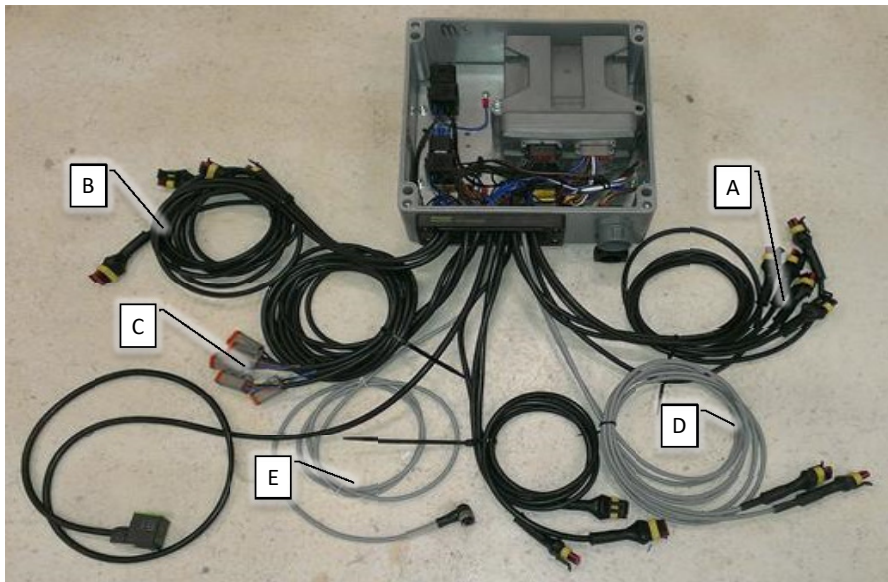

Pos	Psc	Number	Name	Price	Note
1	1	90400089	Monteringskasse, styring grå 2016->		
2	1	90320133	SEM-tilslutning PG16-NW17		
	1	90320134	Møtrik PG16-NW17 Grå		
	1	90401215	Forskrueing til Ø25 flexrør M25		
	1	90401216	Møtrik til forskrueing M25 grå		
3	1	90405120	MC024-120 controller grå		
	2	90210342	Bolt M6x55 FZB 8.8 indiv-6kt		
	2	90210387	Bolt M6x100 FZB 8.8 bryst		
	2	90214405	Skive M6 FZB Facet		
4	1	90405101	Deutsch 12-pole sort B keying		
	12	90405103	Deutsch contact 20 to 24 AWG		
	1	90405104	Deutsch Sealing Plug s20		
	1	90405102	Deutsch 12-pole lås		
5	1	90405100	Deutsch 12-pole grå A keying		
	12	90405103	Deutsch contact 20 to 24 AWG		
	1	90405104	Deutsch Sealing Plug s20		
	1	90405102	Deutsch 12-pole lås		
6	1	90400007	Relæ 5-ben 12V, 20/30amp		
	1	90400263	Multistik f. relæ hun 9-polet		
	4	90400120	U-isoleret spademuffe 1,0-2,5mm²		
7	1	90405210	Relay 12V incl. 15Amp fuse		
	1	90400263	Multistik f. relæ hun 9-polet		
	1	90400107	Sikring blad led ATO15 amp blå		
	5	90400120	U-isoleret spademuffe 1,0-2,5mm²		
9	1	90405220	Fuse box 10A horizontal legs		
	2	90210372	Bolt M4x20 FZB 4.8 ubryst panhoved		
10	1	90405190	Cable entry system KDP 24/29		
	4	90210074	Møtrik M4 FZB		
	4	90210372	Bolt M4x20 FZB 4.8 ubryst panhoved		
11	1	90400161	Kabel f motorventil 6m		
12	1	90400121	Spademuffe connector 6,3x0,8x12		
	5	90400240	Kabelsko U-isoleret 6,3 blå 1-2,6mm²		
A	1	30301000	3 polet 4-20mA sensor ledning		
B	1	30301001	3 polet 0-10V sensor ledning		
C	1	30301002	3 polet PGV ledning		
D	1	30301003	3 polet 0-5V sensor ledning		
E	1	90403704	Canbus kabel M12x4polx2m Female<->Open		
13	8	90210383	Bolt M4x6 FZB PH. maskinskr.		
14	7	90400448	Kabelsko ring Isol. Ø4mm rød 1,6-4,5mm²		
15	4	90210374	Bolt M6x8 FZB 8.8 ubryst indiv-6kt		
16	5	90400080	Kabelsko helisoleret 6,3 gul 2,6-6,6mm²		
17	4	90400455	Kabelsko ring isol. Ø6mm gul 2,5-6,0mm²		
	1	90400137	Ledning 1x1,5mm² sort		
	1	90400198	Ledning 1x0,75 gul		
	1	90400315	Ledning 1x0,75mm² sort		
	1	90400202	Ledning 1x0,75mm² hvid		
	1	90400003	Ledning 1x0,75mm² blå		
	1	90400201	Ledning 1x0,75mm² brun		
	1	90400208	Ledning 1x1,5mm² brun		
	1	90400318	Ledning 2x1,5mm² (Blå/brun)		
	1	90405302	Canbus T-coupler M12		
	1	90405310	Canbus Cable 0,3m Male<->Open		
	1	90403703	Hjulføler ledning 2m induktiv		
1	0,1	90900205	Ledningsmærkater DSC