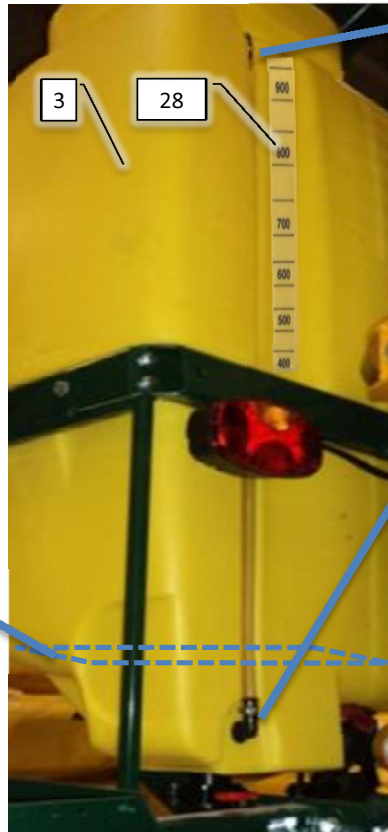

Pos	Psc	Number	Name	Price	Note
1	1	90320359	Låg for væskebeh 1000L/ 3000L		x
2	1	90320360	Filterkurv f. væskeb. CC & AB		
3	1	90320365	Væskebeholder 1000 l Prova AB		
4	1	90320335	Slangest. G1'x25mm 90G ARAG		
		1 90320518	Omløber G1' ARAG		
		2 90325013	O-ring G1' Arag		
		1 90210186	Spændebånd 20-32/12- C7 W3		
5	1	90325061	Brystnippel G1' ARAG		
		1 90320027	Pakning for G1' tankg. ARAG		
6	1	90329066	Autotanker/svømmer 1"ind. gevind		
7	1	90320278	Slangest. G3/4'x16mm 90G ARAG		
		1 90320429	Omløber G3/4' ARAG		
		2 90325024	O-ring G3/4' Arag NBR		
		1 90210088	Spændebånd 12-22/9 C7 W3		
8	1	90325068	Pakning M24x2 (G3/4') til Tankgennemf. A		
		1 90320344	Bagmøtrik G3/4' ARAG		
9	1	90320176	Tankmåler kit AB		
10	1	90320300	Vinkel 1 1/4' grå		
11	1	90320959	Brystnippel lang G 1 1/4'M - T5M Arag		
		1 90329516	O-ring til T5 koblingsystem ARAG		
12	1	90320604	Bagmøtrik G1 1/4' ARAG		
13	1	90327435	Pakning G1 1/4' ARAG		
14	1	90320922	Muffe T5F T4F Arag		
		1 90321215	Bøjle T5 ARAG		
		1 90321214	Bøjle T4 ARAG		
15	1	90320934	Slangest. T4M x 30mm Lige		
		1 90329509	O-ring til T4 koblingsystem ARAG		
16	1	90329065	Bundventil EAB G2''		
17	1	90325066	Pakning 2' for Safigennemf.		
18	1	90320160	Tankgennemføring G2' ARAG		
19	1	90325061	Brystnippel G1' ARAG		
20	1	90320027	Pakning for G1' tankg. ARAG		
21	1	90320026	Bagmøtrik G1' ARAG		
22	1	90320434	Slangest. G1'x20mm 90G ARAG		
		1 90320518	Omløber G1' ARAG		
		1 90325013	O-ring G1' Arag		
23	1	90320036	Lynkobling TypeF M1'xMG1'		
24	1	90320047	Lynkobling TypeH Prop 1'		
25	0,5	90211105	Wire rustfri 1,5mm AISI 316 syrefast		
		2 90211106	Taluritlås kobber 1,5mm wire EN13411-3		
26	1	90320400	Kontraventil rent vand 1'		
27	1	90320432	Slangest. G1'x20mm ARAG		
		1 90320518	Omløber G1' ARAG		
		2 90325013	O-ring G1' Arag		
		1 90210186	Spændebånd 20-32/12- C7 W3		
28	1	90900070	Mærkat - tankskala AB		
29	1	90320035	Lynkobling TypeD F1'xFG1'		
30	1	90325100	Nippelreduktion G1 1/4'xG1' ARAG		
31	1	90320503	Slangest. G1 1/4'x32mm ARAG		
		1 90320513	Omløber G1 1/4' ARAG		
		2 90325026	O-ring G1 1/4' Arag		
32	1	90320481	Nippelmuffe G1 1/4'xG1' ARAG		
33	1	90325025	Slangest. G1 1/4'x30mm ARAG		
		1 90320513	Omløber G1 1/4' ARAG		
		1 90325026	O-ring G1 1/4' Arag		
		1 90210089	Spændebånd 25-40/12 C7 W3		
35	1	90326024	Kugle til tankmåler 12mm		
36	1	90340055	Slange niveau 1000 L tank AB		
37	1	90320567	Pakning t/tanklåg 1-3000l		
38	1	90320820	karm t/låg 3000 l tank