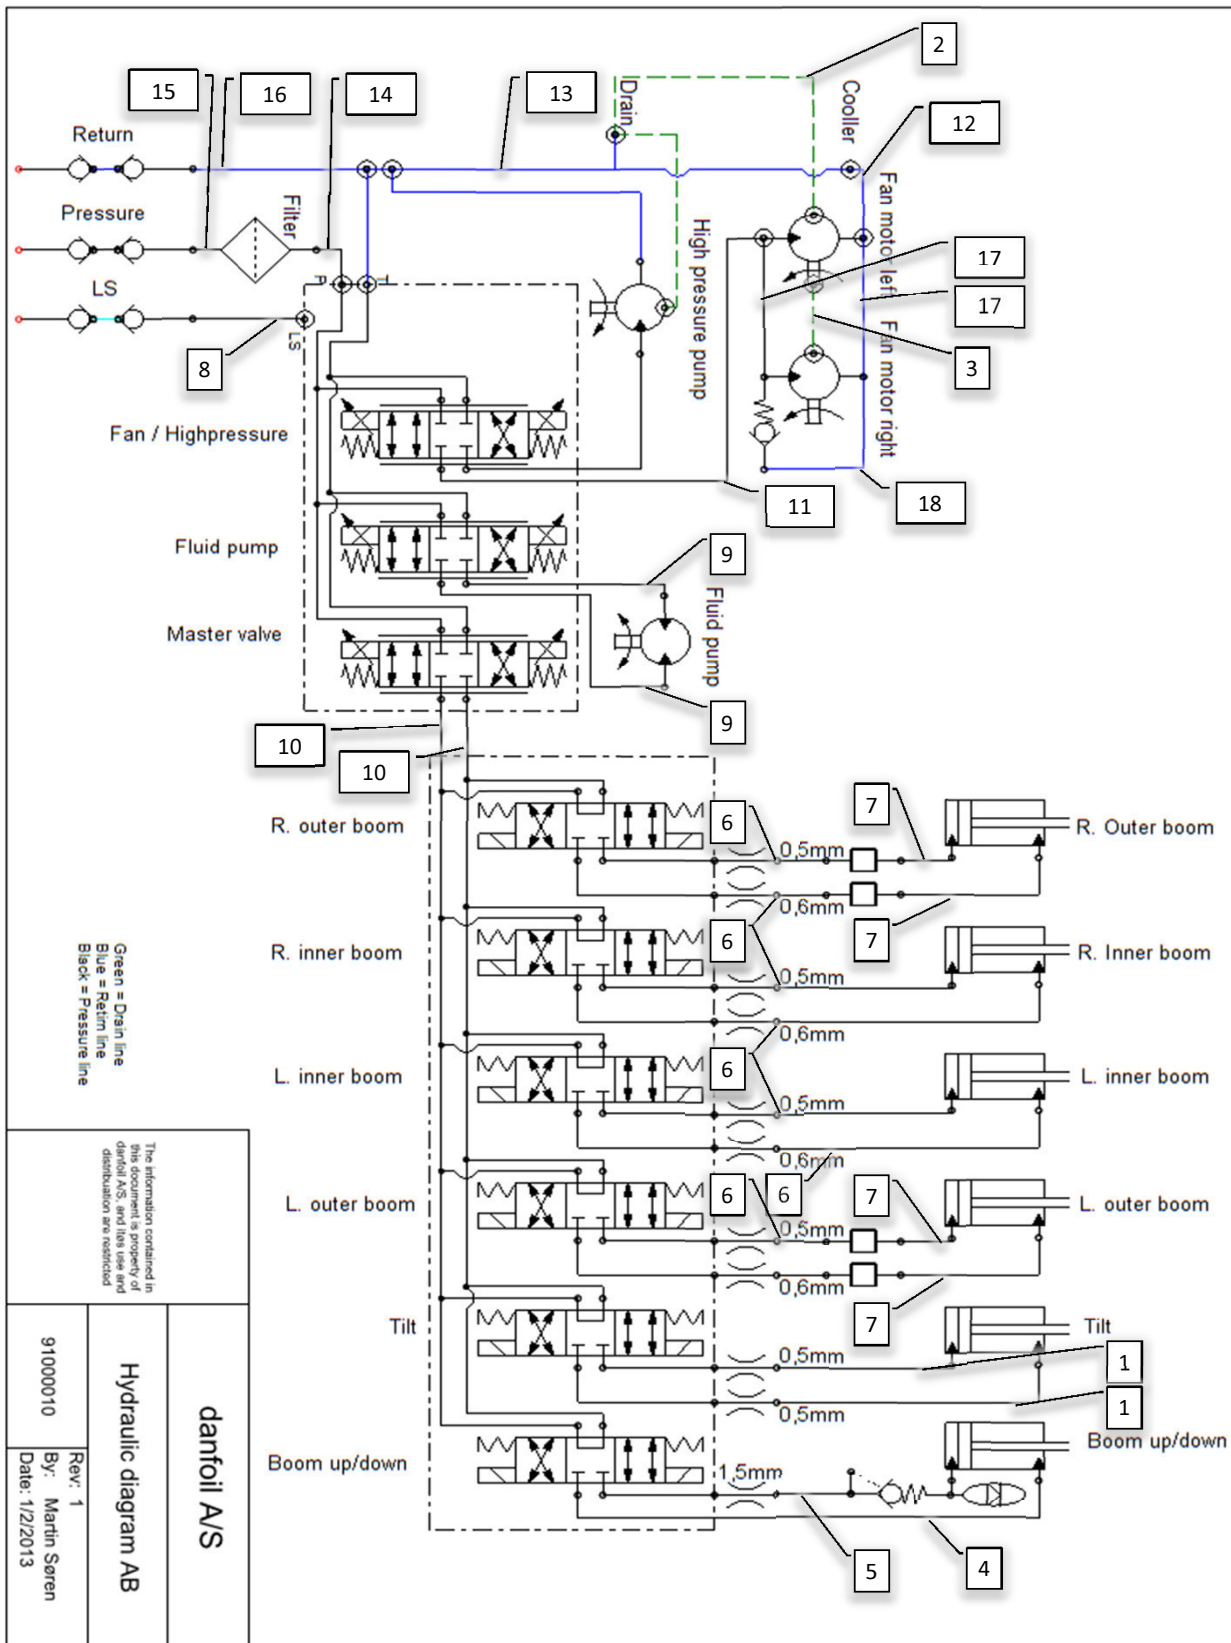

Pos	Psc	Number	Name	Price	Note
1	1	90515071	Hy slange 1/4' Tilt 4000 AB		
2	1	90515072	Hy slange 1/4'dræn 4100 AB		
3	1	90515073	Hy slange AB CCII 1/4'dræn 620mm		
4	1	90515074	Hy slange 1/4'lift 2200 AB		
5	1	90515075	Hy slange 1/4 lift 1100 AB		
6	1	90515076	Hy slange AB CCII 1/4'bom 4700mm		
7	1	90515170	Hy slange 1/4" bomslange AB inder 800		
8	1	90515077	Hy slange AB CCII 1/4' LS 1600mm		
9	1	90515078	Hy slange 3/8' væskep 2100 AB		
10	1	90515079	Hy slange AB 3/8'mellemsl 500mm		
11	1	90515080	Hy slange 1/2'blæser 3250 AB		
12	1	90515081	Hy slange 1/2'blæser 4200 AB		
13	1	90515082	Hy slange 5/8' retur 1600 AB		
14	1	90515083	Hy slange 5/8' filter 550 AB		
15	1	90515084	Hy slange 5/8' pumpe 1400 AB		
16	1	90515085	Hy slange 3/4'tank 1400 AB		
17	1	90515086	Hy slange AB CCII 1/2'motor 650mm		
18	1	90515087	Hy slange AB CCII 1/2' motor 550mm