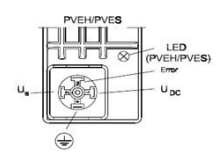

Modul 1: Blower/Washer