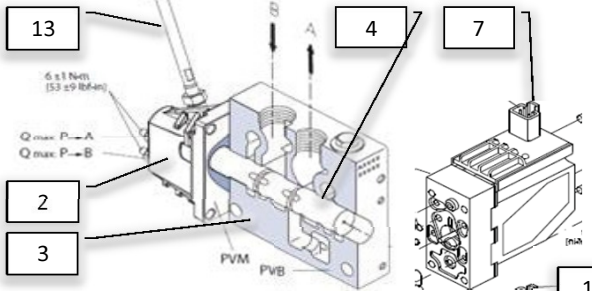

Modul 2: Master