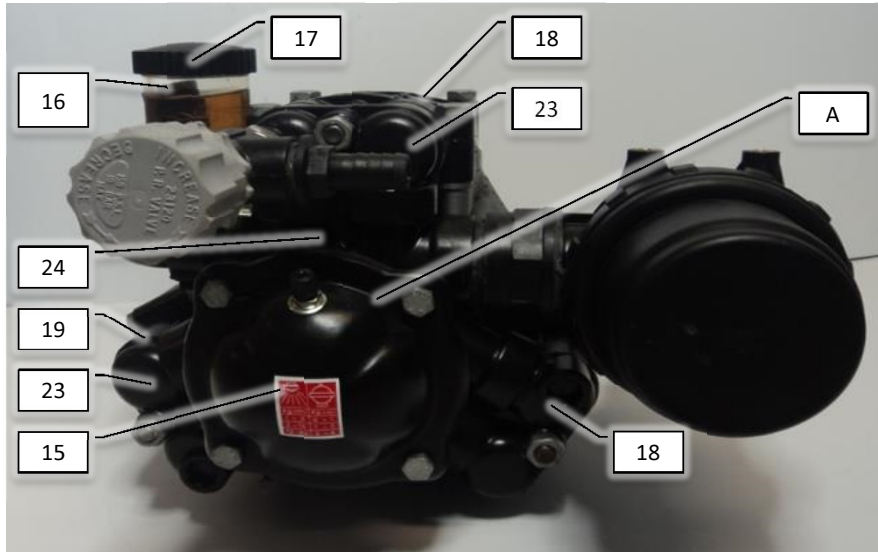

Pos	Psc	Number	Name	Price	Note
A		1 AR115			x
1		1 90320125	Overtryksventil (væske) 1/2' 2008->		
		1 90320259	Slangeforsk. G1/2'x16mm ARAG		
		1 90210088	Spændebånd 12-22/9 C7 W3		
2		1 90320049	Væskepumpe 3 cyl. AR 115 bp		
3		1 90320264	Spidsmuffe G1 1/2'xG1 1/4' ARAG		
4		1 90320045A	Sugefilter kpl.1 1/2'/blå!50m		
		1 90320039	O-ring sugfilter Arag		
5		1 90325081	Slangest. G1 1/2'x30mm ARAG		
		1 90325063	Omløber G1 1/2' ARAG		
		2 90325016	O-ring G1 1/2' Arag		
		1 90210088	Spændebånd 12-22/9 C7 W3		
6		1 90330445	Pumpebeslag svejst for AB		
	0,1	90100013	Slangebeskyttelse Ø75mm gul		
		3 90340000	Slange 16 mm tryk		
7		1 90510047	Oliemotor OMP 25 AB		
8		1 90330164	Adapter f/pumpestation AB		
		1 90337370	Feder A8x7x32 til oliemotor		
		8 90210056	Møtrik M12 FZB låse		
		2 90210017	Bolt M12x30 FZB 8.8 ubryst		
		6 90214408	Skive M12 FZB Facet		
		3 90210027	Bolt M10x25 FZB 8.8 ubryst		
		3 90214407	Skive M10 FZB Facet		
		2 90210088	Spændebånd 12-22/9 C7 W3		
9		1 90510043	Hy brystnippel 3/8'x1/2'		
		1 90510057	Bonded seal hydr.1/2'		
		1 90515078	Hy slange 3/8' væskep 2100 AB		
10		1 90320049D	Ventil til pumpe AR 100-115-160-185BP		
11		1 90320050 A	O-ring for ventil AR 100, 115,160, 185BP		
16		1 90320202	Olieglas t. AR 100-115 BP		
17		1 90320050C	Låg for olieglas AR 100 -115		
13		1 90320092	Membran AR100 - AR160 Desmopan		
14		1 90320040	Filterindsats blå mesh 50 Arag Sug		
		2 90320614	O-ring f. sugfilterindsats blå Arag		
15		1 90320048D	Vindkedel m/hus komplet t/115		
		1 90320048B	Membran f/vindkedel AR 100/115/160		
18		1 90320525	Topstykke AR 115 RHS		
19		1 90320526	Topstykke AR 115 LHS		
21		1 90320217	O-ring sæt for AR 115		
22		1 90320048	Rep.sæt til pumpe AR 115 bp		
23		1 90320168	Ventilhus til ar 115 R		
24		1 90320169	Ventilhusfod til Ar 115		
25		1 90320049B	Stempel til AR115		
26	3,1	90340005	Slange 25 mm - tryk		
		1 90320335	Slangest. G1'x25mm 90G ARAG		
		1 90320518	Omløber G1' ARAG		
		2 90325013	O-ring G1' Arag		
		1 90210186	Spændebånd 20-32/12- C7 W3		
27	3,4	90340000	Slange 16 mm tryk		
28		1 90320039	O-ring sugfilter Arag		
29		1 90320044	Omløber til tryk-filterhus ARAG		
		1 90320039	O-ring sugfilter Arag		
30		1 90510519	Pakningssæt for hyd.motor type MP