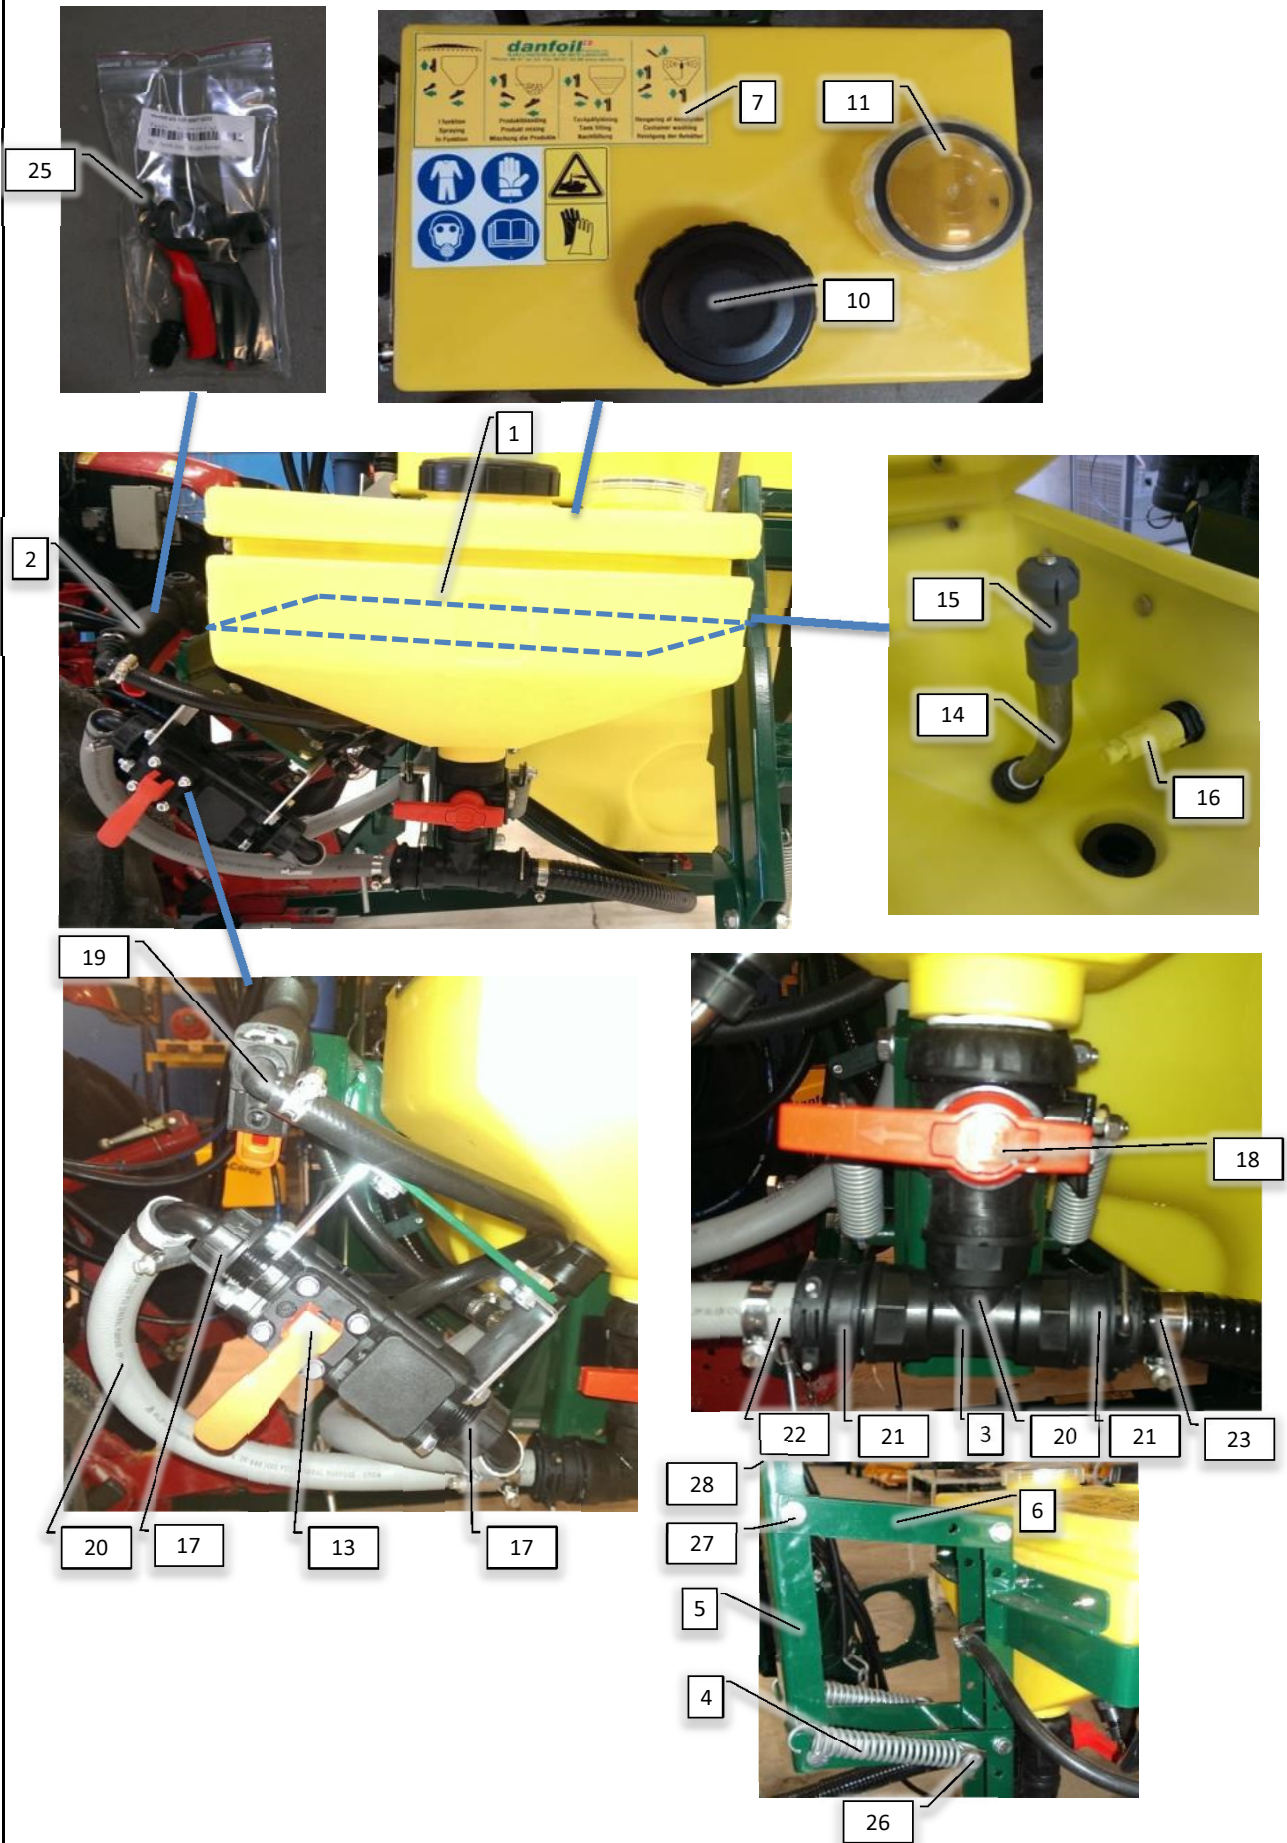

Pos	Psc	Number	Name	Price	Note
1	1	90320150	Kemifylder 20 liter AB ->2016		
2	1	90325056	Pistolgreb kemi.fylder		
	1	90325055	Brystnippel G1/2' lang ARAG		
	1	90325048	Bagmøtrik G1/2' ARAG		
3	1	90325032	Injektordyse f/kemifylder 6 mm - AB		
4	2	90310051	Fjeder f.lås kemikaliefylder		
5	1	90330060	Beslag f.kemikaliesystem lang		
6	4	90330061	Parallelarm f.kemikaliesystem		
7	1	90900112	Mærkat - kemifylder 3-sproget		
8	2	90325058	Reduktion 1/2' kemi.fylder		
10	1	90325065	Låg til kemi. fylder sort		
	1	90325071	Pakning til låg kemi. fylder		
11	1	90325070	Låg til kemi. fylder transparent		
	1	90325071	Pakning til låg kemi. fylder		
13	1	90325037	Ventil f bundsp f kemifylder		
14	1	90325059	Rør indv. kemi.fylder		
	1	90320686	Nippelmuf 1/2x3/4 ARAG		
	2	90325068	Pakning M24x2 (G3/4') til Tankgennemf. A		
	1	90320685	Nippelmuf 3/4x1/2 ARAG		
15	1	90320185	Dunkspuler kemikaliesystem		
16	1	90325080	Dysehoved kemifylder gul 3 mm		
17	1	90320434	Slangest. G1'x20mm 90G ARAG		
	1	90320518	Omløber G1' ARAG		
	2	90325013	O-ring G1' Arag		
	1	90210098	Spændebånd 16-27/12 C7 W3		
18	1	90325020	Kuglehane 1 1/4' 2 vejs		
19	1	90329510	Kobling fittings 1/2' til pistolhåndtag		
	1	90320216	Slangest. 1/2"x10x90° Arag		
	1	90320494	Omløber G1/2' ARAG		
	1	90325079	O-ring G1/2' Arag		
20	1	90325033	T-stykke G1 1/4" F-F-F ARAG		
	1	90321025	Injektordyse f/kemifylder 8 mm-CC		
	1	90325032	Injektordyse f/kemifylder 6 mm - AB		
	2	90320453	Nippelreduktion G1 1/2'xG1 1/4' ARAG		
	1	90325035	Gevindstuds 1 1/4' kemi.fylder		
21	1	90320956	Nippelmuf T5F - G 1 1/4'M Arag		
	1	90321215	Bøjle T5 ARAG		
22	1	90320942	Slangest. T5M x 20mm Lige Arag		
	1	90329516	O-ring til T5 koblingsystem ARAG		
	1	90210098	Spændebånd 16-27/12 C7 W3		
23	1	90320958	Slangest. T5M x 32mm Lige Arag		
	1	90329516	O-ring til T5 koblingsystem ARAG		
	1	90210089	Spændebånd 25-40/12 C7 W3		
24	0,5	90340004	Slange 19 mm - tryk		
25	1	90325056-1	Pistolgreb kemi.fylder komplet		
26	1	90210195	Bolt M12x180 FZB 8.8 bryst		
	2	90210081	Skive M12 13x37x3 FZB Plan		
	1	90210056	Møtrik M12 FZB låse		
27	4	90210048	Bolt M12x120 FZB 8.8 bryst		
	4	90210056	Møtrik M12 FZB låse		
	8	90214408	Skive M12 FZB Facet		
28	2	90210017	Bolt M12x30 FZB 8.8 ubryst		
	2	90210056	Møtrik M12 FZB låse		
	2	90214408	Skive M12 FZB Facet