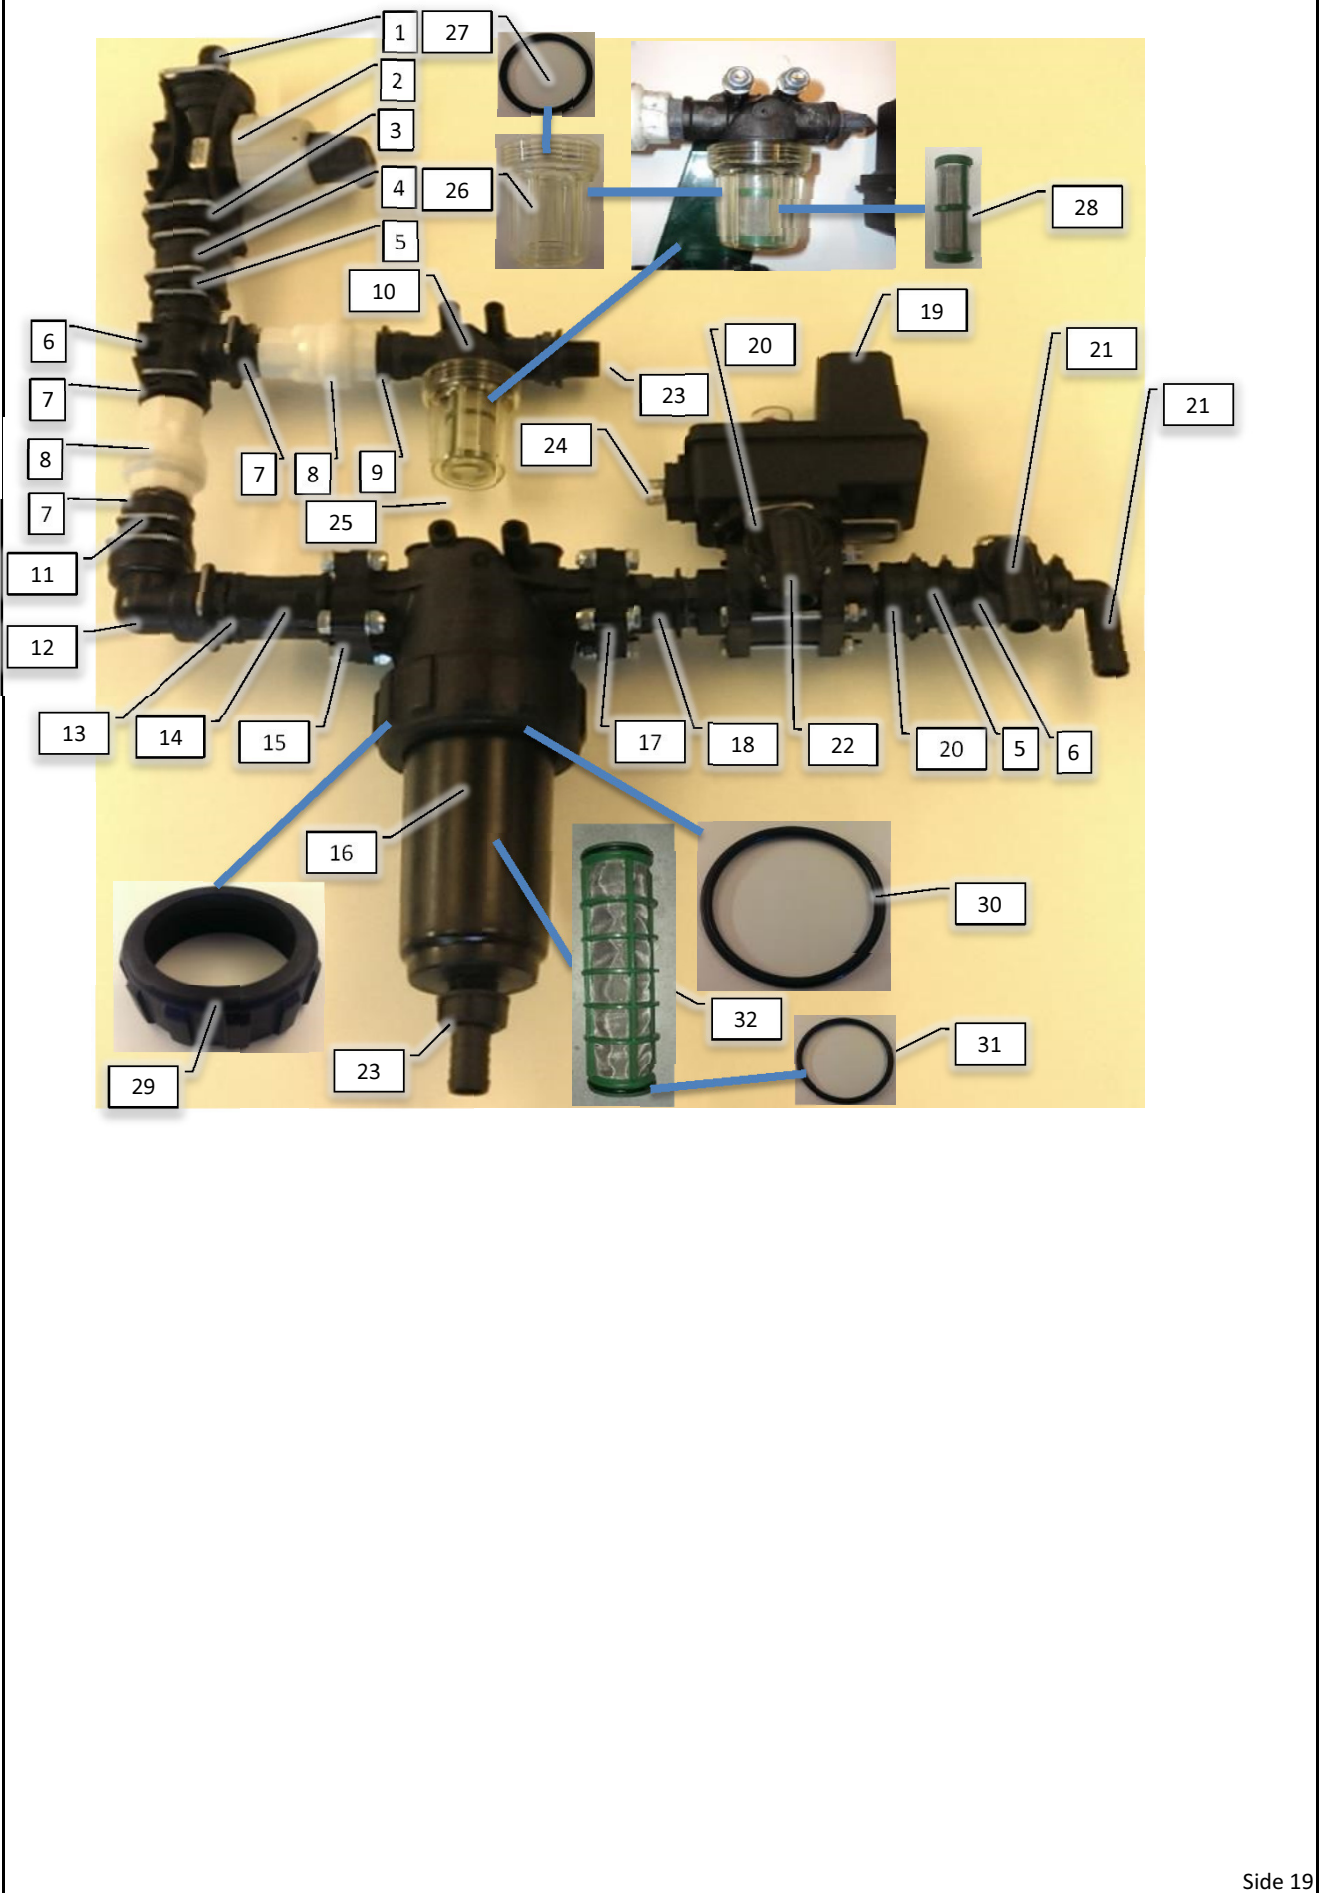

Pos	Psc	Number	Name	Price	Note
1	1	90320942	Slangest. T5M x 20mm Lige Arag		
	1	90329516	O-ring til T5 koblingsystem ARAG		
	1	90210098	Spændebånd 16-27/12 C7 W3		
2	1	90400280	Flowmåler Wolf T5 alm. 5-100 L Arag		
	2	90321215	Bøjle T5 ARAG		
3	1	90320943	Nippel T5M - T4M Arag		
	1	90329509	O-ring til T4 koblingsystem ARAG		
	1	90329516	O-ring til T5 koblingsystem ARAG		
4	1	90320945	Muffe T4F - T4F Arag		
	2	90321214	Bøjle T4 ARAG		
5	1	90321240	Nippel T4M - T3M Arag		
	1	90329515	O-ring til T3 koblingsystem ARAG		
	1	90329509	O-ring til T4 koblingsystem ARAG		
6	1	90320946	T-stykke T3 F-F-F Arag		
	3	90321213	Bøjle T3 ARAG		
7	1	90320925	Nippelmuf G 3/4' M T3F		
	1	90329515	O-ring til T3 koblingsystem ARAG		
8	1	90320034	Kontraventil rent vand 3/4'		
9	1	90320483	Nippelreduktion G3/4'xG1/2' ARAG		
10	1	90320418	Liniefilter ARAG 1/2'		
	2	90210324	Bolt M8x75 FZB 8.8 bryst		
	2	90214406	Skive M8 FZB Facet		
11	1	90320925	Nippelmuf G 3/4' M T3F		
	1	90321213	Bøjle T3 ARAG		
12	1	90320950	Vinkel T4F - T4F Arag		
	2	90321214	Bøjle T4 ARAG		
13	1	90321221	Brystnippel G1'M T4F		
	1	90329509	O-ring til T4 koblingsystem ARAG		
14	1	90320028	Muffe G1' ARAG		
15	1	90320408	Endedæksel 1' hun ARAG		
16	1	90320410	Filterhus tryk ARAG		
	8	90210030	Bolt M8x30 FZB 8.8		
	18	90214406	Skive M8 FZB Facet		
	8	90210054	Møtrik M8 FZB låse		
	2	90320145	O-ring Arag sek. ventil 39,2x2,6 Viton		
	2	90210019	Bolt M8x110 FZB 8.8 bryst		
	2	90214406	Skive M8 FZB Facet		
17	1	90320397	Endedæksel 3/4" han ARAG		
18	1	90325102	Nippelmuffe G1'xG3/4' ARAG		
19	1	90400027	Motorventil 1' k.afh EAB-ECC		
20	1	90321221	Brystnippel G1'M T4F		
21	1	90320948	Slangest. T3M x 20mm 90° Arag		
	1	90329515	O-ring til T3 koblingsystem ARAG		
	1	90210098	Spændebånd 16-27/12 C7 W3		
22	1	90320917	Slangest. T4M x 20mm 90 grader		
	1	90329509	O-ring til T4 koblingsystem ARAG		
	1	90210098	Spændebånd 16-27/12 C7 W3		
23	1	90320292	Slangest. G1/2'x13mm ARAG		
	1	90320494	Omløber G1/2' ARAG		
	2	90325079	O-ring G1/2' Arag		
	1	90210098	Spændebånd 16-27/12 C7 W3		
24	1	90400161	Kabel f motorventil 6m		
25	1	90330321	Amaturplade AB 175mm		
26	1	90320603	kop/skueglas f. liniefilter		
27	1	90320619	Pakning t. skueglas liniefilter 1/2"		
28	1	90320419	Filterindsats grøn liniefilter 1/2" Arag		
29	1	90320044	Omløber til tryk-filterhus ARAG		
30	1	90320415	O-ring trykfilter 1995--> ARAG		
31	2	90320115	O-ring G1 1/4' filterindsats tryk Arag		
32	1	90320113	Filterindsats grøn mesh100 Arag Tryk