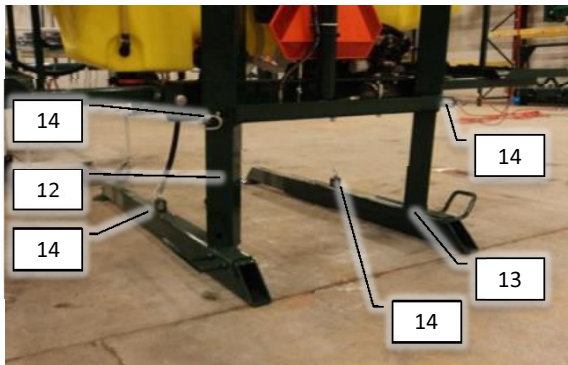

Pos	Psc	Number	Name	Price	Note
1	1	90330440	Tårnprofil AB		
2	1	90330439	Bagvange svejst for AB		
3	1	60604053	Plade f. magnetlabels		
	2	90210219	Bolt M6x16 FZB buttonhead		
4	1	90400145	Lygte for EAB V		
5	1	90400096	Advarsels Trekantrefleks		
	1	90330608	Monteringsbeslag trekantrefleks AE		
6	1	90400146	Lygte for EAB H		
7	2	90320112	Kæde for hydraulikslange igus		
	1	90320546	Tværbjælke t. Igus kæde		
	1	90320544	Led t. top (m. tap) Igus kæde		
	1	90320545	Led t. bund (m. hul) Igus kæde		
8	1	90330433	Bomstøtte AB		
9	2	90330430	Bomholder AB		
10	2	90320806	Prop 70x40x4 Air Boss		
11	1	90330438	Hovedramme for AB		
12	1	90330446	Støttefod V for AB		
13	1	90330447	Støttefod H for AB		
14	1	90334016	Lås for støttefod BAWA		
15	1	90330448	Fodforlænger svejst for AE		
16	1	90330025A	A-ramme traktordel		
17	1	90330087	Pig ø19x102 f. lås A-ramme		
18	1	90330010	Pig for A ramme/træk CC 25x130mm		
20	1	90320543	Kam t. Igus kæde		
A	1	90400147	Kabelsæt til lygte EAB		
	4	90210289	Bolt M16x120 FZB 8.8 bryst		
	2	90210349	Blindnitte RH A2/A2 6,0- 8,0.		
	2	90330002	Pig for liftarm 28x130		
21	1	90330327	Holder påfyldning AB		
	1	90400227	Trykknop m. lys