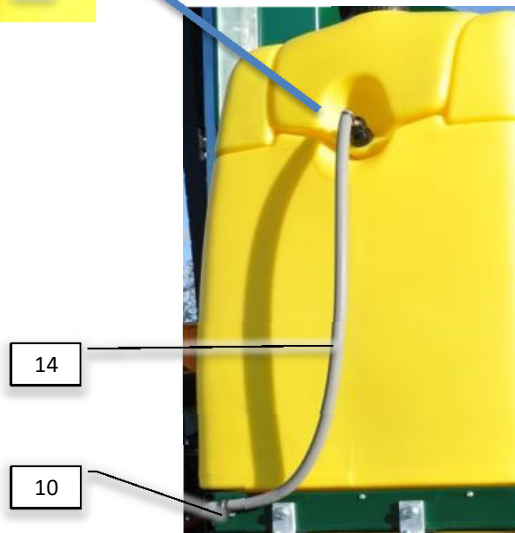

Pos	Psc	Number	Name	Price	Note
1	1	90320367	Håndvasktank 16 l EAB		
2	1	90325068	Pakning M24x2 (G3/4') til Tankgennemf. A		
3	1	90320322	Brystnippel G3/4' ARAG		
4	1	90320386	Slangest. G3/4'x13mm 90G ARAG		
		1 90320429	Omløber G3/4' ARAG		
		2 90325024	O-ring G3/4' Arag NBR		
		1 90210098	Spændebånd 16-27/12 C7 W3		
5	1	90325101	Brystnippel G3/4' lang ARAG		
		1 90320344	Bægmøtrik G3/4' ARAG		
6	1	90320042	Kuglehane til rent vand 3/4'		
7	1	90320322	Brystnippel G3/4' ARAG		
8	1	90320449	Vinkel G3/4' 90G F-F ARAG		
9	1	90320037	Lynkobling hun Nito 3/4'		
10	1	90320708	Rørholder 20 mm enkelt		
		1 90210330	Bolt M6x12 FZB 8.8 ubrust		
11	1	90320575	Tankgennemføring G3/4' ARAG		
		1 90325068	Pakning M24x2 (G3/4') til Tankgennemf. A		
		1 90320344	Bægmøtrik G3/4' ARAG		
12	1	90320493	Slangest. G3/4'x13mm ARAG		
		1 90320429	Omløber G3/4' ARAG		
		1 90325024	O-ring G3/4' Arag NBR		
		1 90210098	Spændebånd 16-27/12 C7 W3		
13	0,5	90340003	Slange 13,0 mm - tryk		
14	3	90340003	Slange 13,0 mm - tryk		
15	1	90320038	Lynkobling han Nito 3/4'		
16	1	90320361	Låg lille for renavdtank CC&AB