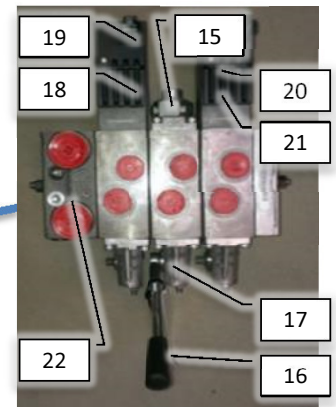

Pos	Psc	Number	Name	Price	Note
1	1	90510058	Bonded seal hydr. 3/4'		
		90510230	Hy brystnippel 3/4' x 3/4 BSP M/M		
2	1	90515204	Hy prop 1/2		
		90510057	Bonded seal hydr.1/2'		
3	1	90510043	Hy brystnippel 3/8'x1/2'		
		90510056	Bonded seal hydr. 3/8'		
4	1	90510035	Hy brystnippel 1/2' x 1/2'		
		90510057	Bonded seal hydr.1/2'		
5	1	90510045	Hy brystnippel 5/8' x 3/4'		
		90510058	Bonded seal hydr. 3/4'		
6	1	90510040	Hy brystnippel 1/4' x 1/4' BSP Male		
		90510055	Bonded seals hydr.1/4'		
7	1	20301030	PVG 132		
		90510370	Hy pakningsæt PVG mont-sæt (PVAS32)		
		90510265	PVG stagbolte sæt 5 sek med pak		
8	1	90210011	Bolt M8x20 FZB 8.8 ubryst		
		90214406	Skive M8 FZB Facet		
9	1	90510079	Hy brystnippel 1/8' x 1/4'		
10	1	90510174	Hy Tee 3/4 MA/MA/FMA		
11	1	90510161	Hy Testnippel 1/4		
		90510055	Bonded seals hydr.1/4'		
12	2	90510058	Bonded seal hydr. 3/4'		
		90515084	Hy slange 5/8' pumpe 1400 AB		
		90320076	Hy brystnippel 1/2' x 5/8'		
		90510057	Bonded seal hydr.1/2'		
		90510032	Hy Lynkobling 1/2" ANV12GASM Male		
13	1	90510058	Bonded seal hydr. 3/4'		
		90510230	Hy brystnippel 3/4' x 3/4 BSP M/M		
		90515085	Hy slange 3/4'tank 1400 AB		
		90510306	Hy lynkobling 3/4" NV34GASM Male		
14	1	90320015	Brystnippel 1/2' x 1/2'		
		90510301	Hy lynkobling 1/4" NV14GASM Male		
		90510057	Bonded seal hydr.1/2'		
15	1	90510052	Slutplade PVMR32 m/friktionslås gl		
16	1	90321004	Håndtag t/danfoss PVG ventil		
17	1	90510652	PVM32 mekanisk aktivering afdækning		
18	1	90510077	PVG 32 el-modul HI før 2010 (Hirsmann)		
19	1	90512004	PVG 32 El-modul PVEA efter 2010 (Deutz)		
20	1	90510210	PVG 32 el-modul on/off før 2010 Hirsmann		
21	1	90512012	PVG 32 el-modul on/off efter 2010 Deutch		
22	1	90510342	PVG indgangsmodul m/tryk-mængde forstærk