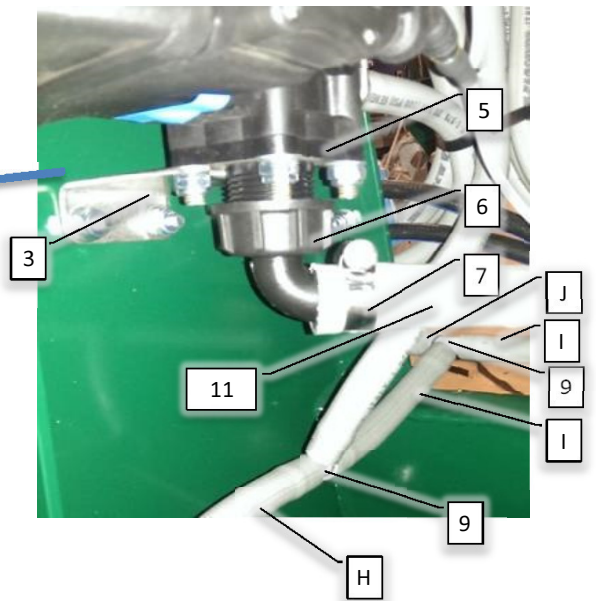

Pos	Psc	Number	Name	Price	Note
1	1	90400290	Sektionsventil Canbus 10mm ARAG 2015-7->		
	1	90320145	O-ring Arag sek. ventil 39,2x2,6 Viton		
2	1	90320395	Stavbolte ARAG (7) L=430mm		
	1	90214406	Skive M8 FZB Facet		
	1	90210054	Møtrik M8 FZB låse		
3	1	90320459	Beslag for væskeventil (Arag)		
	2	90210012	Bolt M8x25 FZB 8.8 ubrust		
	2	90214406	Skive M8 FZB Facet		
	2	90210054	Møtrik M8 FZB låse		
4	1	90320396	Endedæksel lukket ARAG hun		
	1	90320145	O-ring Arag sek. ventil 39,2x2,6 Viton		
5	1	90320399	Endedæksel 1' han ARAG		
6	1	90320434	Slangest. G1'x20mm 90G ARAG		
	1	90320518	Omløber G1' ARAG		
	2	90325013	O-ring G1' Arag		
7	1	90210098	Spændebånd 16-27/12 C7 W3		
8	1	90210088	Spændebånd 12-22/9 C7 W3		
9	2	90329520	T-stykke FMM 1/4"x10mmx10mm ARAG		
10	0	90340019	Slange 10 mm - tryk		
A	3,5	90340019	Slange 10 mm - tryk		
B	3,5	90340019	Slange 10 mm - tryk		
C	3,5	90340019	Slange 10 mm - tryk		
D	0,5	90340019	Slange 10 mm - tryk		
E	1,3	90340019	Slange 10 mm - tryk		
F	1,3	90340019	Slange 10 mm - tryk		
G	1,3	90340019	Slange 10 mm - tryk		
H	0,4	90340019	Slange 10 mm - tryk		
I	0,15	90340019	Slange 10 mm - tryk		
J	0,9	90340019	Slange 10 mm - tryk		
K	3,5	90340019	Slange 10 mm - tryk		
11	3,8	90340004	Slange 19 mm - tryk		
12	1	20200405	Kabel Slave <-> Canbus 7-sek AB 2016-->		
13	1	90320145	O-ring Arag sek. ventil 39,2x2,6 Viton		
14	-				
15	1	90320422	Slangest. 10mm f/ARAG motorvent		
16	1	90400164	O-ring Arag sek.ventil kobl 2,62x22,22