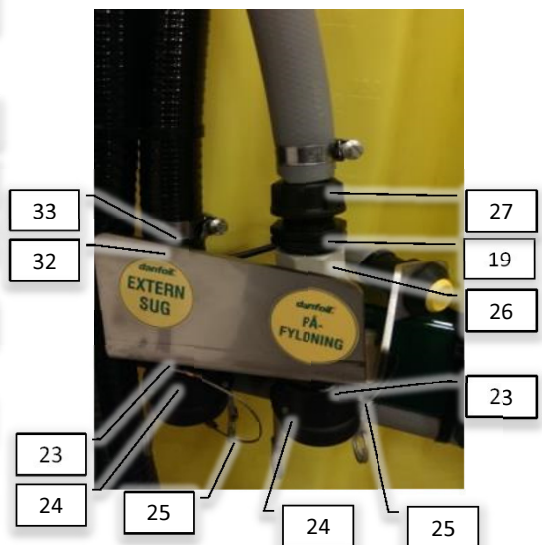

Pos	Psc	Number	Name	Price	Note
1	1	90320359	Låg for væskebeh 1000L/ 3000L		x
2	1	90320360	Filterkurv f. væskeb. CC & AB		
3	1	90320365	Væskebeholder 1000 l Prova AB		
4	1	90320335	Slangest. G1'x25mm 90G ARAG		
		1 90320518	Omløber G1' ARAG		
		2 90325013	O-ring G1' Arag		
		1 90210186	Spændebånd 20-32/12- C7 W3		
5	1	90325061	Brystnippel G1' ARAG		
		1 90320027	Pakning for G1' tankg. ARAG		
6	1	90329066	Autotanker/svømmer 1"ind. gevind		
7	1	90320278	Slangest. G3/4'x16mm 90G ARAG		
		1 90320429	Omløber G3/4' ARAG		
		2 90325024	O-ring G3/4' Arag NBR		
		1 90210088	Spændebånd 12-22/9 C7 W3		
8	1	90325068	Pakning M24x2 (G3/4') til Tankgennemf. A		
		1 90320344	Bagmøtrik G3/4' ARAG		
9	1	90320176	Tankmåler kit AB		
10	1	90320300	Vinkel 1 1/4' grå		
11	1	90320959	Brystnippel lang G 1 1/4'M - T5M Arag		
		1 90329516	O-ring til T5 koblingsystem ARAG		
12	1	90320604	Bagmøtrik G1 1/4' ARAG		
13	1	90327435	Pakning G1 1/4' ARAG		
14	1	90320922	Muffe T5F T4F Arag		
		1 90321215	Bøjle T5 ARAG		
		1 90321214	Bøjle T4 ARAG		
15	1	90320934	Slangest. T4M x 30mm Lige		
		1 90329509	O-ring til T4 koblingsystem ARAG		
16	1	90329065	Bundventil EAB G2''		
17	1	90325066	Pakning 2' for Safigennemf.		
18	1	90320160	Tankgennemføring G2' ARAG		
19	1	90325061	Brystnippel G1' ARAG		
20	1	90320027	Pakning for G1' tankg. ARAG		
21	1	90320026	Bagmøtrik G1' ARAG		
22	1	90320434	Slangest. G1'x20mm 90G ARAG		
		1 90320518	Omløber G1' ARAG		
		1 90325013	O-ring G1' Arag		
23	1	90320036	Lynkobling TypeF M1'xMG1'		
24	1	90320047	Lynkobling TypeH Prop 1'		
25	0,5	90211105	Wire rustfri 1,5mm AISI 316 syrefast		
		2 90211106	Taluritlås kobber 1,5mm wire EN13411-3		
26	1	90320400	Kontraventil rent vand 1'		
27	1	90320432	Slangest. G1'x20mm ARAG		
		1 90320518	Omløber G1' ARAG		
		2 90325013	O-ring G1' Arag		
		1 90210186	Spændebånd 20-32/12- C7 W3		
28	1	90900070	Mærkat - tankskala AB		
29	1	90320035	Lynkobling TypeD F1'xFG1'		
30	1	90325100	Nippelreduktion G1 1/4'xG1' ARAG		
31	1	90320503	Slangest. G1 1/4'x32mm ARAG		
		1 90320513	Omløber G1 1/4' ARAG		
		2 90325026	O-ring G1 1/4' Arag		
32	1	90320481	Nippelmuffe G1 1/4'xG1' ARAG		
33	1	90325025	Slangest. G1 1/4'x30mm ARAG		
		1 90320513	Omløber G1 1/4' ARAG		
		1 90325026	O-ring G1 1/4' Arag		
		1 90210089	Spændebånd 25-40/12 C7 W3		
35	1	90326024	Kugle til tankmåler 12mm		
36	1	90340055	Slange niveau 1000 L tank AB		
37	1	90320567	Pakning t/tanklåg 1-3000l		
38	1	90320820	karm t/låg 3000 l tank