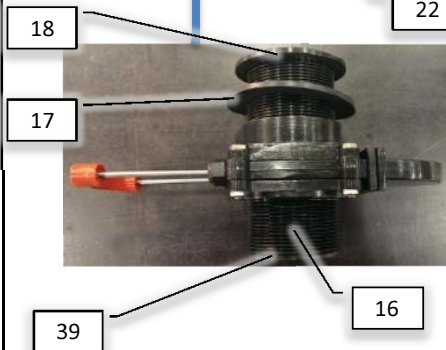

Pos	Psc	Number	Name	Price	Note
1	1	90320359	Låg for væskebeh 1000L/ 3000L		x
2	1	90320360	Filterkurv f. væskeb. CC & AB		
3	1	90320365	Væskebeholder 1000 l Prova AB		
4	1	90320335	Slangest. G1'x25mm 90G ARAG		
		1 90320518	Omløber G1' ARAG		
		2 90325013	O-ring G1' Arag		
		1 90210186	Spændebånd 20-32/12- C7 W3		
5	1	90325061	Brystnippel G1' ARAG		
		1 90320027	Pakning for G1' tankg. ARAG		
6	1	90329066	Autotanker/svømmer 1"ind. gevind		
7	1	90320278	Slangest. G3/4'x16mm 90G ARAG		
		1 90320429	Omløber G3/4' ARAG		
		2 90325024	O-ring G3/4' Arag NBR		
		1 90210088	Spændebånd 12-22/9 C7 W3		
8	1	90325068	Pakning M24x2 (G3/4') til Tankgennemf. A		
		1 90320344	Bagmøtrik G3/4' ARAG		
9	1	90320176	Tankmåler kit AB		
10	1	90320300	Vinkel 1 1/4' grå		
11	1	90320959	Brystnippel lang G 1 1/4'M - T5M Arag		
		1 90329516	O-ring til T5 koblingsystem ARAG		
12	1	90320604	Bagmøtrik G1 1/4' ARAG		
13	1	90327435	Pakning G1 1/4' ARAG		
14	1	90320922	Muffe T5F T4F Arag		
		1 90321215	Bøjle T5 ARAG		
		1 90321214	Bøjle T4 ARAG		
15	1	90320934	Slangest. T4M x 30mm Lige		
		1 90329509	O-ring til T4 koblingsystem ARAG		
16	1	90329065	Bundventil EAB G2''		
17	1	90325066	Pakning 2' for Safigennemf.		
18	1	90320160	Tankgennemføring G2' ARAG		
19	1	90325061	Brystnippel G1' ARAG		
20	1	90320027	Pakning for G1' tankg. ARAG		
21	1	90320026	Bagmøtrik G1' ARAG		
22	1	90320434	Slangest. G1'x20mm 90G ARAG		
		1 90320518	Omløber G1' ARAG		
		1 90325013	O-ring G1' Arag		
23	1	90320036	Lynkobling TypeF M1'xMG1'		
24	1	90320047	Lynkobling TypeH Prop 1'		
25	0,5	90211105	Wire rustfri 1,5mm AISI 316 syrefast		
		2 90211106	Taluritlås kobber 1,5mm wire EN13411-3		
26	1	90320400	Kontraventil rent vand 1'		
27	1	90320432	Slangest. G1'x20mm ARAG		
		1 90320518	Omløber G1' ARAG		
		2 90325013	O-ring G1' Arag		
		1 90210186	Spændebånd 20-32/12- C7 W3		
28	1	90900070	Mærkat - tankskala AB		
29	1	90320035	Lynkobling TypeD F1'xFG1'		
30	1	90325100	Nippelreduktion G1 1/4'xG1' ARAG		
31	1	90320503	Slangest. G1 1/4'x32mm ARAG		
		1 90320513	Omløber G1 1/4' ARAG		
		2 90325026	O-ring G1 1/4' Arag		
32	1	90320481	Nippelmuffe G1 1/4'xG1' ARAG		
33	1	90325025	Slangest. G1 1/4'x30mm ARAG		
		1 90320513	Omløber G1 1/4' ARAG		
		1 90325026	O-ring G1 1/4' Arag		
		1 90210089	Spændebånd 25-40/12 C7 W3		
35	1	90326024	Kugle til tankmåler 12mm		
36	1	90340055	Slange niveau 1000 L tank AB		
37	1	90320567	Pakning t/tanklåg 1-3000l		
38	1	90320820	karm t/låg 3000 l tank