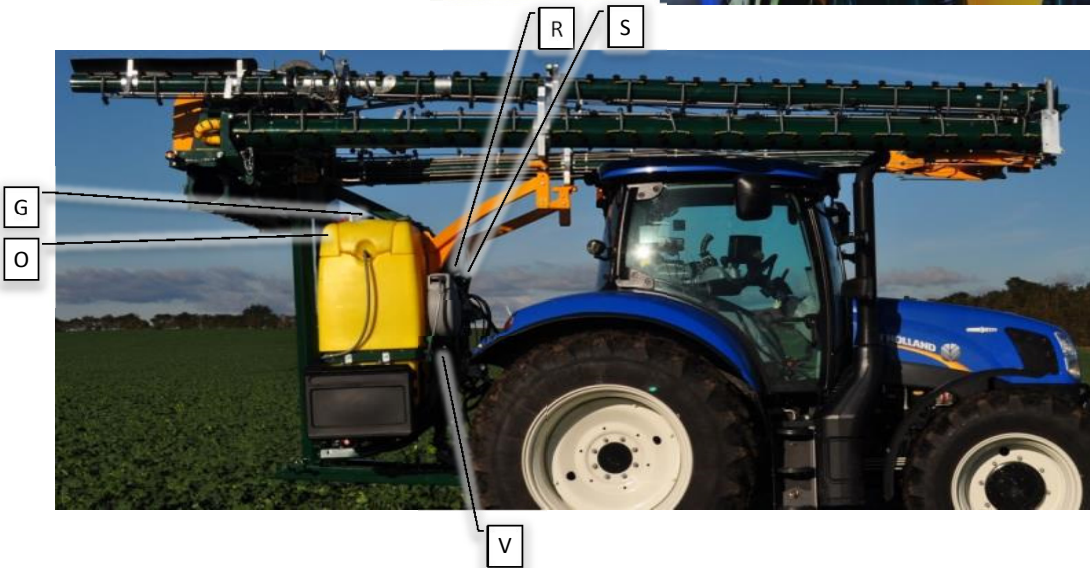

Pos	Psc	Number	Name	Price	Note
A	1	20201012	Hovedramme komplet AB 2016->		
B	1	20200037	Slæde AB 2013->2016		
C	1	20200038	Mont. Bomløft-cylinder AB 2013->		
D	1	20200044	Hydraulikkomponenter AB 2013->		
E	1	20201073	Tank 1000L AB 2016->		
F	1	20201074	Tank 1000L AB Ekstra Std. 2016->		
G	1	20201067	Håndvasktank 16L AB klargjort 2016->		
H	1	20200045	Luftfordeler AB 2013->		
I	1	20201000	Sek.-ventiler 7 Can. AB 2016->		
J	1	20201030	Væskepumpesystem Std. AB 2016->		
K	1	20200122	Mærkater basis std. AB 2016->		
L	1	20201037	Kemifylder klargjort AB 2016->2016		
M	1	20201040	Trykfilter modul Std. AB 2016->		
N	1	20200120	Trinbræt AB 2013->		
O	1	20201070	Rentvandstank Std. 100L AB 2016->		
P	1	90510130	Hy slangesæt f / AB komplet		
Q	1	20200009	Slange t/væskesystem AB		
R	1	30304000	Master styrekasse 2016->		
		1 90405120	MC024-120 controller grå		
S	1	30304010	Slave styrekasse 2016->		
		1 90405130	OX 024-110 expander grå		
		1 90405314	Canbus Cable 1,2m Male<->Female		
T	1	20201010	Dele til mont. førehus AB-CC 2016->		
Y	2	90510088	Beskyttelsesstrømpe hy.slange Ø80mm		
U	1	20201080	Styreventiler væske can. std. AB 2016->		
V	1	20201072	Rentvandspumpe AB monteret 2016->		
X	1	20201022	Tilkoblingsstik til sprøjte		
		2 90510230	Hy brystnippel 3/4' x 3/4 BSP M/M