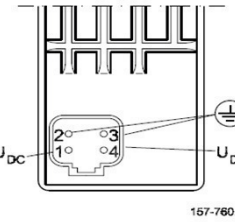

Modul 2: Master