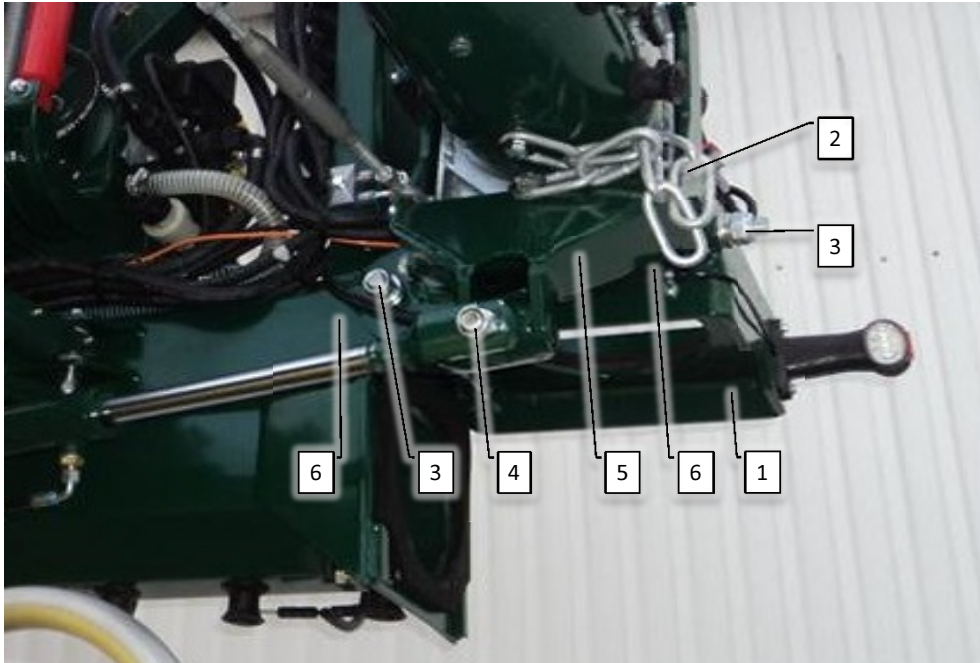

Pos	Psc	Number	Name	Price	Note
1	4	90804245	Pakning bomrør Ø200x250x250x15		
	1	90330425	Mellemlid H for AB		
	1	90330426	Mellemlid V for AB		
	2	90407526	Slingrelygte klp. AirBoss		
	4	90210128	Bolt M6x16 FZB 8.8 ubrust		
	4	90214405	Skive M6 FZB Facet		
	4	90215031	Clamps 7mm 7/16		
2	2	90210314	Kæde 8 led 10mm		
	1	90210017	Bolt M12x30 FZB 8.8 ubrust		
	1	90210082	Skive M6 FZB Stjerne		
	1	90210056	Møtrik M12 FZB låse		
	1	90210017	Bolt M12x30 FZB 8.8 ubrust		
	1	90210082	Skive M6 FZB Stjerne		
	1	90210056	Møtrik M12 FZB låse		
3	2	90210189	Bolt M20x340 FZB 8.8 AB/CC inderled		
	2	90210069	Møtrik M20 FZB låse		
	2	90210077	Skive M20 FZB Facet		
4	2	90210045	Bolt M20x120 FZB 8.8 brust		
	2	90210069	Møtrik M20 FZB låse		
	2	90210077	Skive M20 FZB Facet		
5	2	90330427	Inderled for AB		
6	2	90215036	Clamps 8mm 8/15