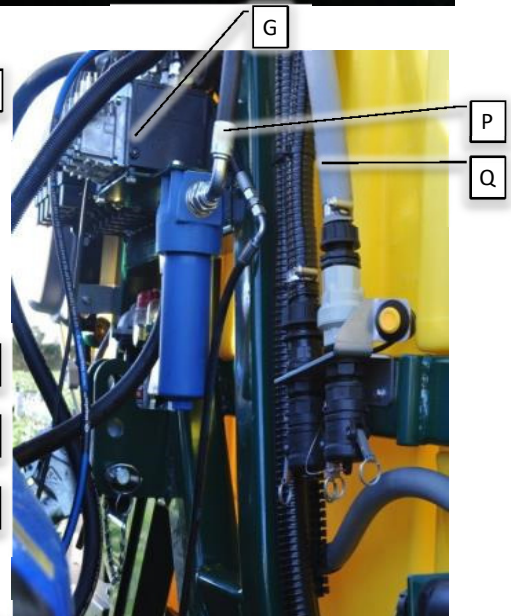

Schweiz:
Land und Baumaschinen Service AG
Brühlstrasse 7
CH-4107 Ettingen
Tlf. +41 61722 0655
Fax. +41 61722 0658
info@lubs.ch

Øvrige Europa
Kontakt danfoil på
+45 98 67 42 33 eller
info@danfoil.dk

Number	Name	Price	Note
	Forside AB 20 Forside AB		1
20200300	Basis Std. AirBoss 2016->2016		2
20201012	Hovedramme komplet AB 2016->		3
20200120	Trinbræt AB 2013->		4
20200037	Slæde AB 2013->2016		5
20200045	Luftfordeler AB 2013->		6
20200180	Mellemleds sæt		7
20200190	Blæsekasse komp.		8
90330248	Støddæmper m.tallerkenfjedre AB-CC 18-28		9
20200038	Mont. Bomløft-cylinder AB 2013->		10
20200044	Hydraulikkomponenter AB 2013->		11
20200014	PVG 32 ventil klargjort AB		12
20200075	Rentvandstank std. 260L CCII ->2016		13
20201073	Tank 1000L AB 2016->		14
	PVG32 PVG 32 ventil klargjort AB		15
20201070	Rentvandstank Std. 100L AB 2016->		16
20201037	Kemifylder klargjort AB 2016->2016		17
20201030	Væskepumpesystem Std. AB 2016->		18
20201040	Trykfilter modul Std. AB 2016->		19
20201067	Håndvasktank 16L AB klargjort 2016->		20
20201000	Sek.-ventiler 7 Can. AB 2016->		21
20201080	Styreventiler væske can. std. AB 2016->		22
20200405	Kabel Slave <-> Canbus 7-sek AB 2016-->		23
30304000	Master styrekasse 2016->		24
30304010	Slave styrekasse 2016->		25
90510130	Hy slangesæt f / AB komplet		26
20200009	Slange t/væskesystem AB		27
20200047	Mærkater basis std. AB 2013<->2015		28
20201020	Mont.sæt f/traktor AB/CC 2016->		29
20201010	Dele til mont. førehus AB-CC 2016->		30
20204030	Komp. lille joystick til DSC ->2016		31
20201015	Ledning DSC <-> Joystick		32
20200013	Modulsystem 6 sekt klargjort t/AB		40
20201072	Rentvandpumpe AB monteret 2016->		41