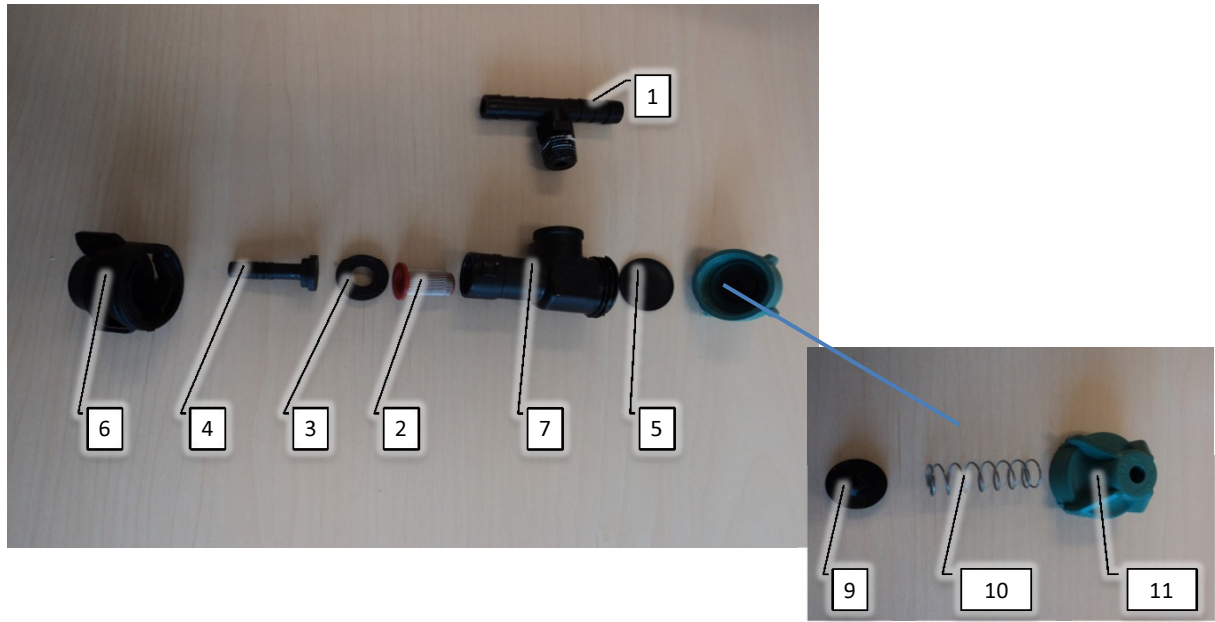

Pos	Psc	Number	Name	Price	Note
1	1	90326010	T-stykke 1/4' x 10m/m		
2	1	90326002	Filter f/ drypstop		
3	1	90326003	Pakning f/ drypstop		
4	1	90326004	Dysenippel 6 mm f. drypstop		
5	1	90326005	Membran f/ drypstop		
6	1	90326009	Kap f/ drypstop/pakning		
7	1	90326018	Hus t/drypstop		
8	1	90326030	Top t/drypstop samlet (grøn/sort)		
9	1	90326016	Tap til Top drypstop		
10	1	90326019	Fjeder t/drypstop		
11	1	90326027	top t/drypstop (grøn RAL6024)