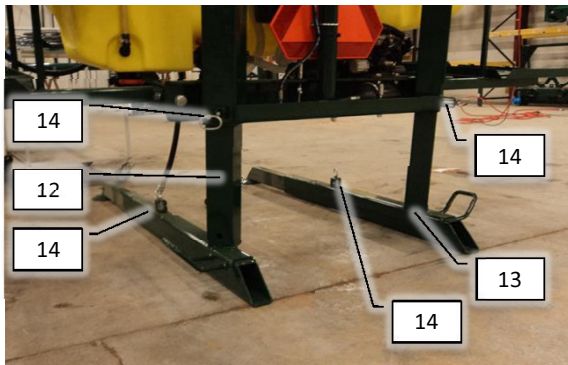

Pos	Psc	Number	Name	Price	Note
1	1	90330440	Tårnprofil AB		
2	1	90330439	Bagvange svejst for AB		
3	1	60604053	Plade f. magnetlabels		
	2	90210219	Bolt M6x16 FZB buttonhead		
4	1	90400145	Lygte for EAB V		
5	1	90400096	Trekantrefleks		
	1	90330608	Monteringsbeslag trekantrefleks AE		
6	1	90400146	Lygte for EAB H		
7	2	90320112	Kæde for hydraulikslange igus		
	1	90320546	Tværbjælke t. Igus kæde		
	1	90320544	Led t. top (m. tap) Igus kæde		
	1	90320545	Led t. bund (m. hul) Igus kæde		
8	1	90330433	Bomstøtte AB		
9	2	90330430	Bomholder AB		
10	2	90320806	Prop 70x40x4 Air Boss		
11	1	90330438	Hovedramme for AB		
12	1	90330446	Støttefod V for AB		
13	1	90330447	Støttefod H for AB		
14	1	90334016	Lås for støttefod BAWA		
15	1	90330448	Fodforlænger svejst for AE		
16	1	90330025A	A-ramme traktordel		
17	1	90330087	Pig ø19x102 f. lås A-ramme		
18	1	90330010	Pig for A ramme/træk CC 25x130mm		
20	1	90320543	Kam t. Igus kæde		
A	1	90400147	Kabelsæt til lygte EAB