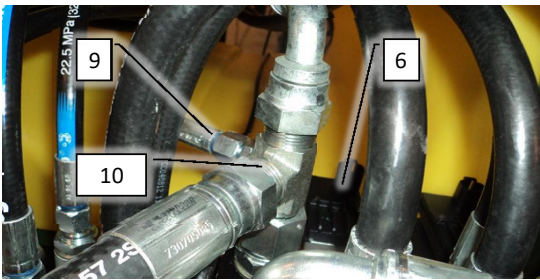

Pos	Psc	Number	Name	Price	Note
1	1	90510058	Bonded seal hydr. 3/4'		
	1	90510230	Hy brystnippel 3/4' x 3/4 BSP M/M		
2	1	90515204	Hy prop 1/2		
	1	90510057	Bonded seal hydr.1/2		
3	1	90510043	Hy brystnippel 3/8'x1/2'		
	1	90510056	Bonded seal hydr. 3/8		
4	1	90510035	Hy brystnippel 1/2' x 1/2'		
	1	90510057	Bonded seal hydr.1/2'		
5	1	90510045	Hy brystnippel 5/8' x 3/4'		
	1	90510058	Bonded seal hydr. 3/4'		
6	1	90510040	Hy brystnippel 1/4' x 1/4' BSP Male		
	1	90510055	Bonded seals hydr.1/4		
7	1	90510049	PVG 132		
	1	90510370	Hy pakningsæt PVG mont-sæt (PVAS32)		
	1	90510265	PVG stagbolte sæt 5 sek med pak		
8	1	90210011	Bolt M8x20 FZB 8.8 ubrust		
	1	90214406	Skive M8 FZB Facet		
9	1	90510079	Hy brystnippel 1/8' x 1/4'		
10	1	90510174	Hy Tee 3/4 MA/MA/FMA		
11	1	90510161	Hy Testnippel 1/4		
	1	90510055	Bonded seals hydr.1/4		
12	2	90510058	Bonded seal hydr. 3/4'		
	1	90515084	Hy slange 5/8' pumpe 1400 AB		
	1	90320076	Hy brystnippel 1/2' x 5/8'		
	1	90510057	Bonded seal hydr.1/2'		
	1	90510032	Lynkobling 1/2' har		
13	1	90510058	Bonded seal hydr. 3/4'		
	1	90510230	Hy brystnippel 3/4' x 3/4 BSP M/M		
	1	90515085	Hy slange 3/4'tank 1400 AB		
	1	90510306	Hy lynkobling 3/4"		
14	1	90320015	Brystnippel 1/2' x 1/2'		
	1	90510301	Hy lynkobling 1/4"		
	1	90510057	Bonded seal hydr.1/2'		
15	1	90510052	PVMR32 m/friktionslås gl		
16	1	90321004	Håndtag t/danfoss PVG ventil		
17	1	90510053	PVM32 Mekanisk aktivering		
18	1	90510077	PVG 32 el-modul HI før 2010 (Hirsmann)		
19	1	90512004	PVG 32 El-modul PVEA efter 2010 (Deutz)		
20	1	90510210	PVG 32 el-modul on/off før 2010 Hirsmanr		
21	1	90512012	PVG 32 el-modul on/off efter 2010 Deutch		
22	1	90510342	PVG indgangsmodul m/tryk-mængde forstærkt