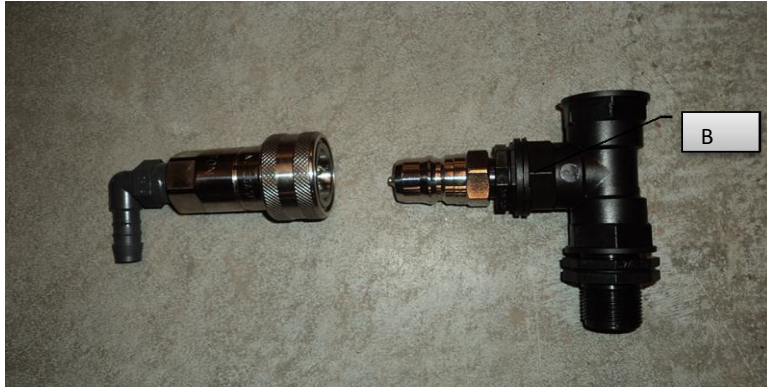

Pos	Psc	Number	Name	Price	Note
1	1	90404612	Print injektion t/1 stk. pumpe kpl.		
1	1	60604500	Tank Inj. 28 l. u/omrør		
	1	90404614	Kalibreringsbox injektion		
	1	90404615	Inj. kalibreringsboxs (komp. Kabel)		
	1	90900160	Mærkat "kalibreringsbox injection"		
	1	90900175	Mærkat - danfoil injektion-Middel 1-3		
A	1	60604120	Injectionsskab basis slet 20200160