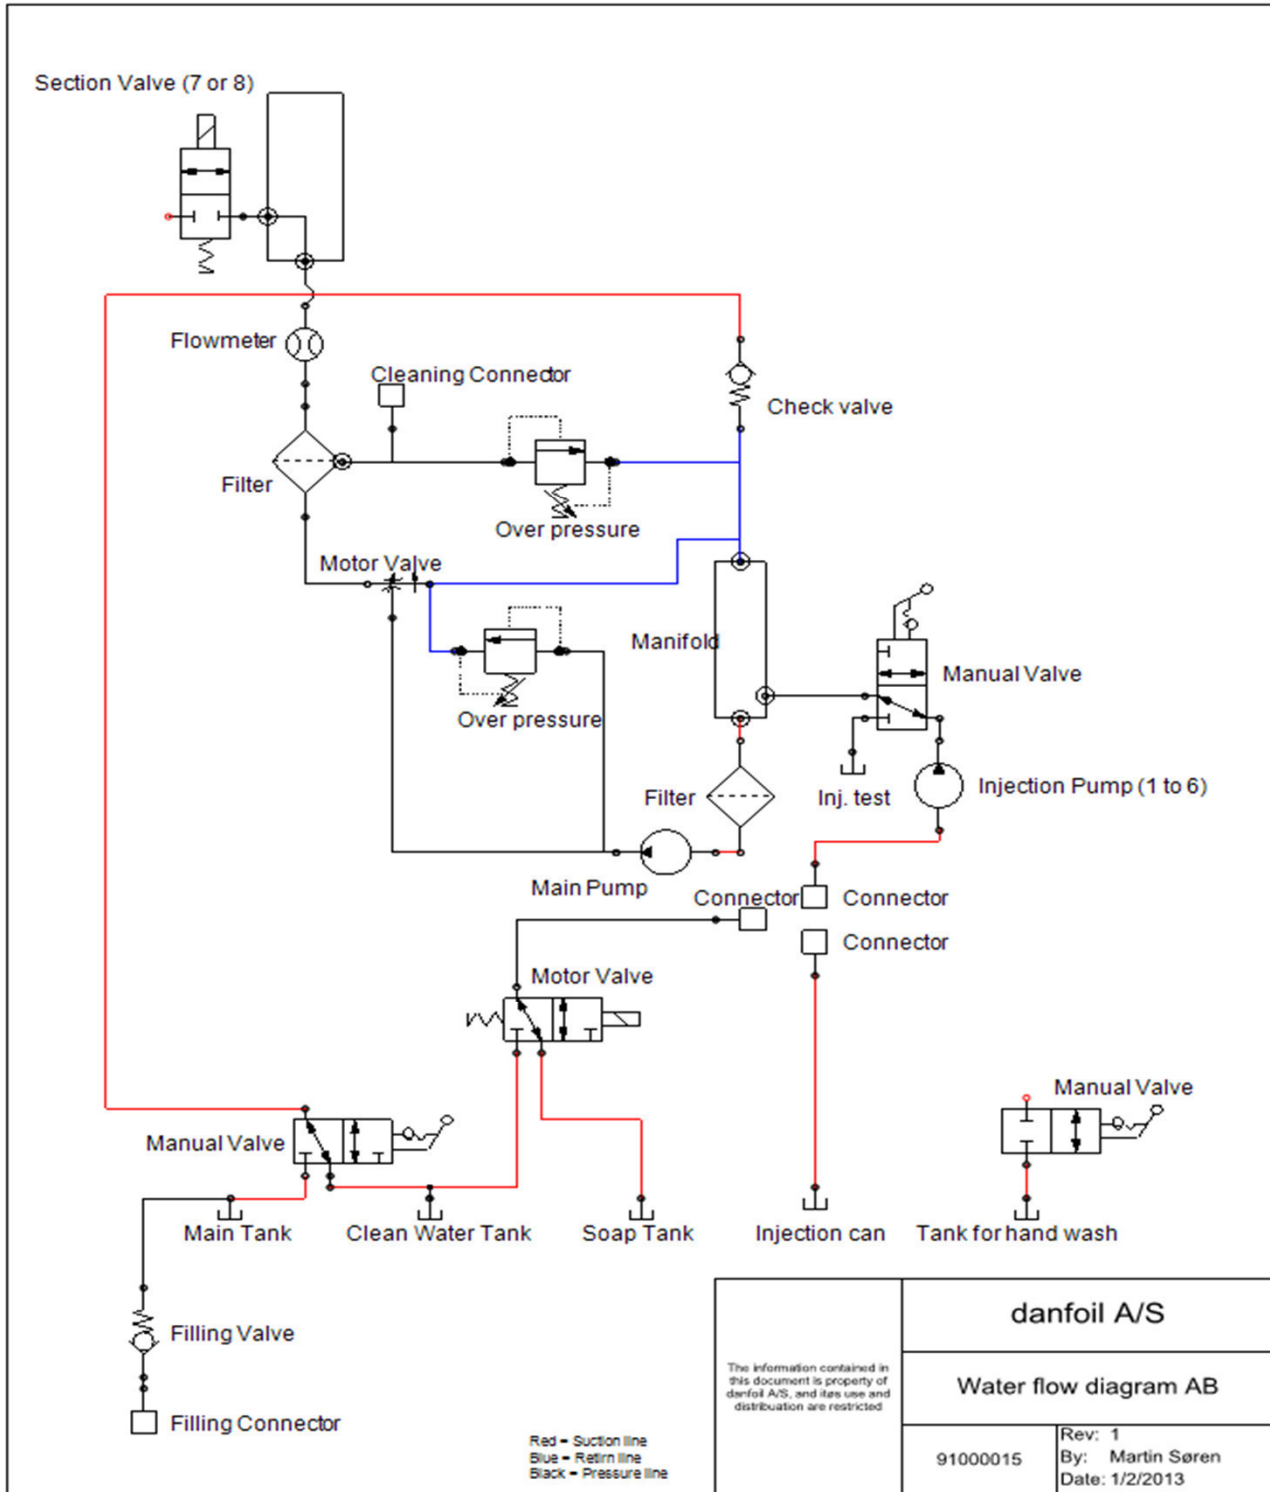

Pos	Psc	Number	Name	Price	Note
1	3,5	90340004	Slange 19 mm - tryk		
3	2	90340003	Slange 13,0 mm - tryk		
4	3,4	90340000	Slange 16 mm tryk		
5	2,2	90340004	Slange 19 mm - tryk		
6	3	90340004	Slange 19 mm - tryk		
8	3,1	90340005	Slange 25 mm - tryk		
9	2,5	90340005	Slange 25 mm - tryk		
10	1,3	90340005	Slange 25 mm - tryk		
11	1,6	90340005	Slange 25 mm - tryk		
12	0,75	90340005	Slange 25 mm - tryk		
13	1,85	90340006	Slange 32 mm sug		
14	1,85	90340006	Slange 32 mm sug		
15	2,8	90340006	Slange 32 mm sug		
18	2	90340044	Slange 25 mm sug		
19	2,4	90340005	Slange 25 mm - tryk