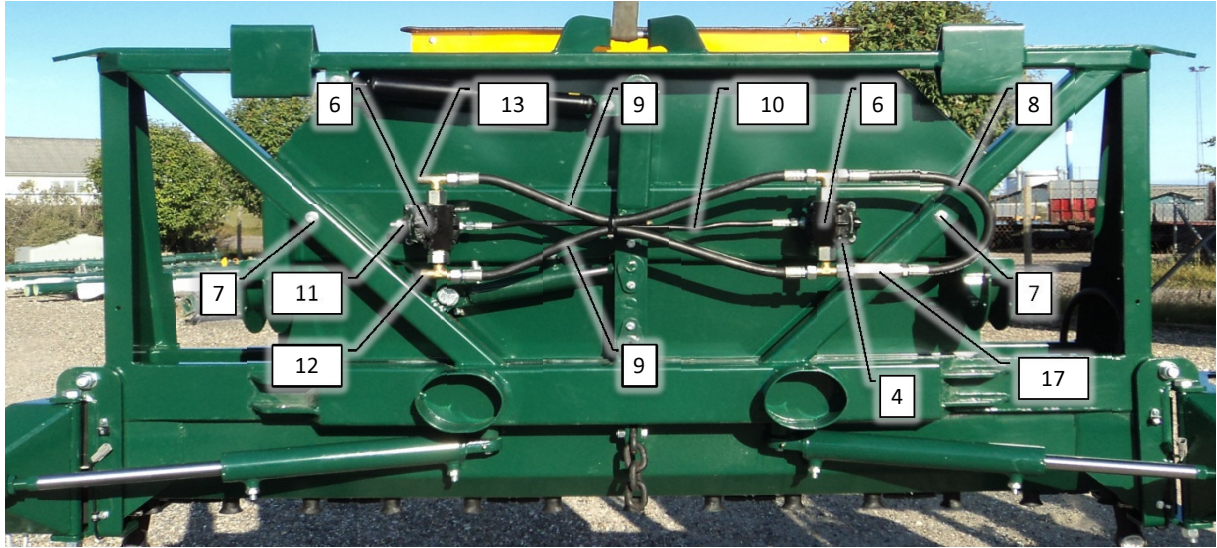

Pos	Psc	Number	Name	Price	Note
1	1	90330390	Blæsehus CC-AB		
		90330356	Indsugningstragt CC/AB Spila		
	8	90210310	Selvkærende skrue 4,8x 32mm Tor>		
	2	90330460	Luftfordeleplade t. Spila AB/CC		
3	1	90330424	Indsugningsrist AB/CC		
	8	90210310	Selvkærende skrue 4,8x 32mm Tor>		
	8	90210083	Skive M6,4x18x1,6 Plan		
	2	90330067	Kantliste til luftkasse CC & AB		
4	2	90510048	Spændelement 20 x 47 mm		
	16	90210084	Skive M8 8,4x25x2 Plan		
	16	90210054	Møtrik M8 FZB låse		
	1	90330146	Blæsehjul CC/AB Højre		
	1	90330189	Blæsehjul CC/AB Venstre		
6	1	90510105	Hy stempelmotor blæser 12 CCM		
	1	90510014	Hy pakningsæt f. stempelmotor. F.H1C/		
	4	90210054	Møtrik M8 FZB låse		
	2	90510166	Hy T1/2BSP t.Stk Ma/T.Ma/Ma		
	2	90510237	Hy nippelmuffe1/2 BSP indiv x 3/4 BSP ud		
7	3	90210081	Skive M12 13x35x3,5 Plan		
	1	90214408	Skive M12 FZB Facet		
	1	90210043	Bolt M12x80 FZB 8.8 ubryst		
8	1	90515087	Hy slange AB CCII 1/2' motor 550mm		
9	1	90515086	Hy slange AB CCII 1/2'motor 650mm		
10	1	90515073	Hy slange AB CCII 1/4'dræn 620mm		
	2	90510041	Hy brystnippel 1/4' x 3/8'		
17	1	90510165	Hy kontraventil 1/2''		
	1	90510345	Hy nippel m/omløber 1/2 BSP