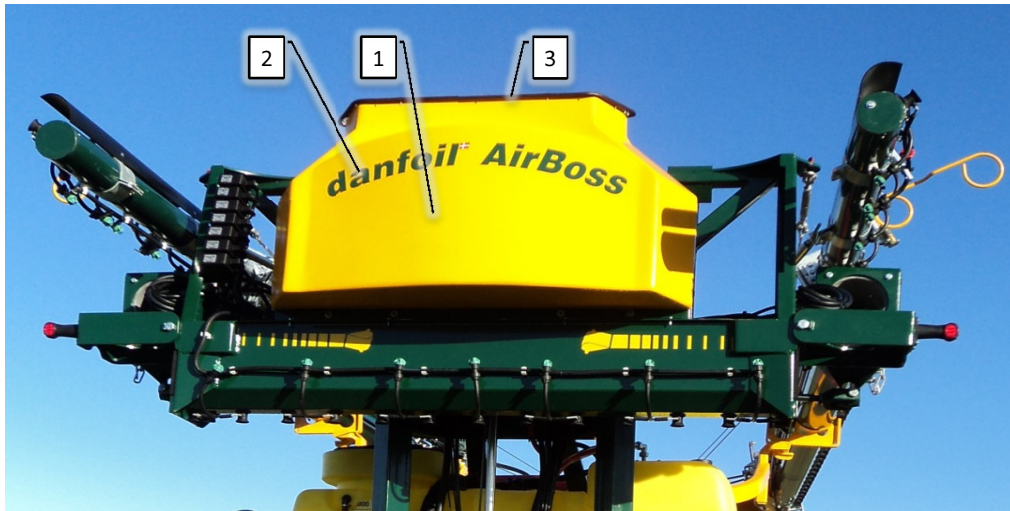

Pos	Psc	Number	Name	Price	Note
1	1	90330390	Blæsehus CC-AB		
		90330356	Indsugningstragt CC/AB Spila		
	8	90210310	Selvkærende skrue 4,8x 32mm Tor>		
	2	90330460	Luftfordeleplade t. Spila AB/CC		
3	1	90330424	Indsugningsrist AB/CC		
	8	90210310	Selvkærende skrue 4,8x 32mm Tor>		
	8	90210083	Skive M6,4x18x1,6 Plan		
	2	90330067	Kantliste til luftkasse CC & AB		
4	2	90510048	Spændelement 20 x 47 mm		
	16	90210084	Skive M8 8,4x25x2 Plan		
	16	90210054	Møtrik M8 FZB låse		
	1	90330146	Blæsehjul CC/AB Højre		
	1	90330189	Blæsehjul CC/AB Venstre		
6	1	90510105	Hy stempelmotor blæser 12 CCM		
	1	90510014	Hy pakningsæt f. stempelmotor. F.H1C/		
	4	90210054	Møtrik M8 FZB låse		
	2	90510166	Hy T1/2BSP t.Stk Ma/T.Ma/Ma		
	2	90510237	Hy nippelmuffe1/2 BSP indiv x 3/4 BSP ud		
7	3	90210081	Skive M12 13x35x3,5 Plan		
	1	90214408	Skive M12 FZB Facet		
	1	90210043	Bolt M12x80 FZB 8.8 ubryst		
8	1	90515087	Hy slange AB CCII 1/2' motor 550mm		
9	1	90515086	Hy slange AB CCII 1/2'motor 650mm		
10	1	90515073	Hy slange AB CCII 1/4'dræn 620mm		
	2	90510041	Hy brystnippel 1/4' x 3/8'		
17	1	90510165	Hy kontraventil 1/2''		
	1	90510345	Hy nippel m/omløber 1/2 BSP