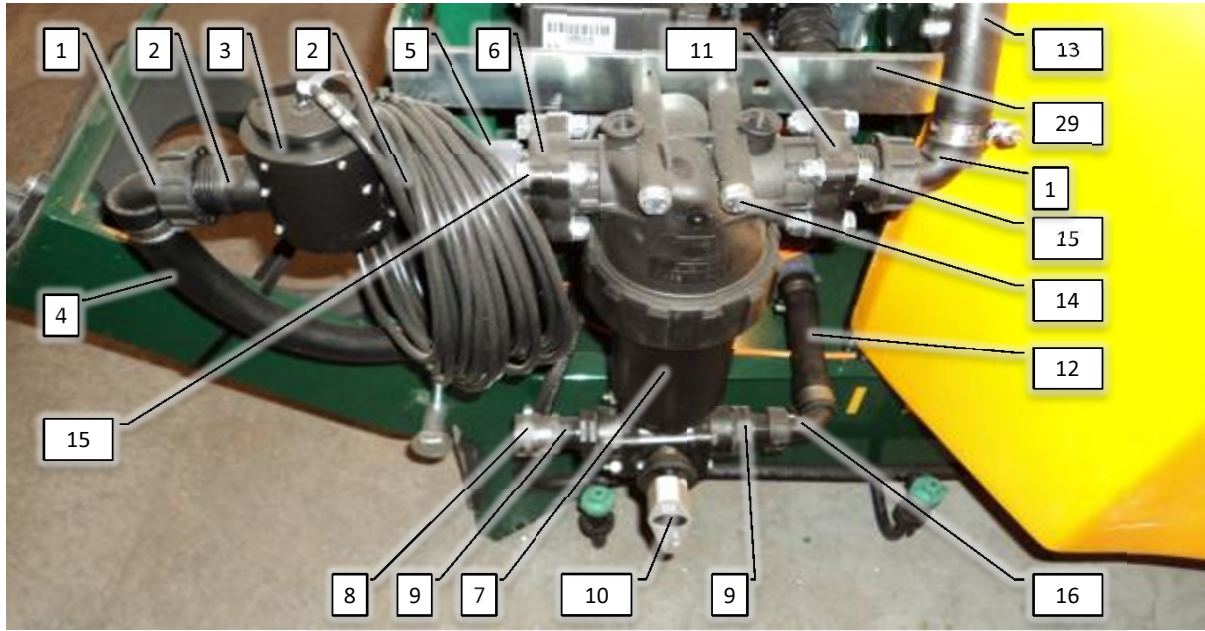

Pos	Psc	Number	Name	Price	Note
1	1	90320434	Slangest. G1'x20mm 90G ARAG		
		1 90320518	Omløber G1' ARAG		
		2 90325013	O-ring G1' Arag		
		1 90210098	Spændebånd 16-27/12 C7 W3		
2	1	90400196	1" gevindstuds f. flowmåler		
3	1	90400018	Flowmåler Ø16mm x 10m ledning		
4	0,47	90340004	Slange 19 mm - tryk		
5	1	90320028	Muffe G1' ARAG		
6	1	90320399	Endedæksel 1' han ARAG		
7	1	90320410	Filterhus kpl m. flanger ARAG tryk		
8	1	90320037	Lynkobl hun Nito retursk 3/4		
9	1	90320322	Brystnippel G3/4' ARAG		
10	1	90320073	S.T. ventil 3/4' 3 vejs		
11	1	90320408	Endedæksel 1' hun ARAG		
12	0,15	90340004	Slange 19 mm - tryk		
13	0,8	90340004	Slange 19 mm - tryk		
14	2	90210019	Bolt M8x110 FZB 8.8 bryst		
		2 90214406	Skive M8 FZB Facet		
15	4	90210030	Bolt M8x30 FZB 8.8		
		8 90214406	Skive M8 FZB Facet		
		4 90210054	Møtrik M8 FZB låse		
16	1	90320429	Omløber G3/4' ARAG		
		1 90320433	Slangest. G3/4'x20mm 90G ARAG		
		2 90325024	O-ring G3/4' Arag NBR		
		1 90210088	Spændebånd 12-22/9 C7 W3		
17	1	90325061	Brystnippel G1' ARAG		
18	1	90320454	Vinkel G1 90G F-F ARAG		
19	1	90400027	Motorventil 1' k.afh EAB-ECC		
20	2	90320411	Beslag for motorventil		
		4 90210004	Bolt M6x30 FZB 8.8 ubrust		
		16 90214405	Skive M6 FZB Facet		
21	1	90400161	Kabel f motorventil 6m		
22	1	90320400	Kontraventil rent vand 1'		
23	1	90320560	Kryds 1"		
24	1	90320124	Overtryksventil (væske) 3/4'		
25	1	90320431	Slangest. G3/4'x20mm ARAG		
		1 90320518	Omløber G1' ARAG		
		2 90325013	O-ring G1' Arag		
		1 90210088	Spændebånd 12-22/9 C7 W3		
26	1	90320458	Nippelreduktion G1'xG3/4' ARAG		
27	1	90320008	Slangeforskr. m.oml. 3/4'x20mm		
		1 90210088	Spændebånd 12-22/9 C7 W3		
28	1	90320432	Slangest. G1'x20mm ARAG		
29	1	90330603	Mont.beslag f. væskemodul inj. AB		
		2 90210004	Bolt M6x30 FZB 8.8 ubrust		
		2 90210002	Bolt M6x20 FZB 8.8 ubrust		
		4 90214405	Skive M6 FZB Facet		
		2 90330604	Bøsning Ø10x1x15 AISI 304