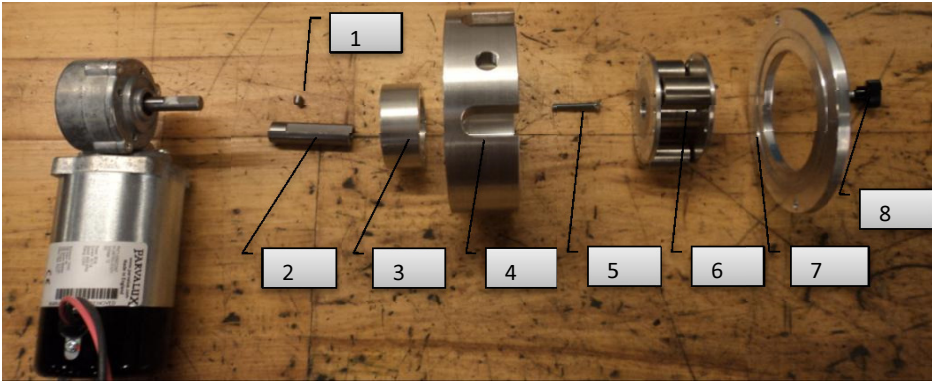

Pos	Psc	Number	Name	Price	Note
1	1	90407206	Motor f/injektionspumpe stor (ny version		
A	1	60604059	Injektionspumpe basis