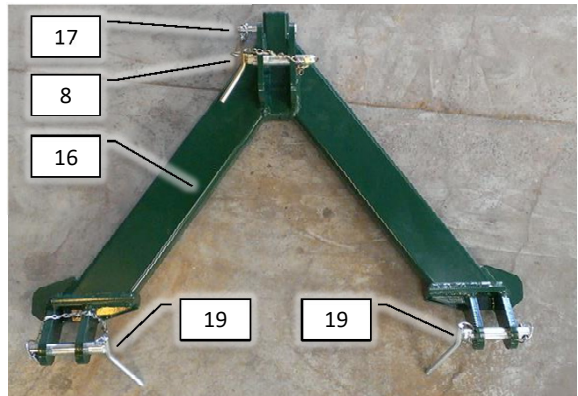

Pos	Psc	Number	Name	Price	Note
1	1	90330440	Tårnprofil AB		
2	1	90330439	Bagvange svejst for AB		
3	1	60604053	Plade f. magnetlabels		
	2	90210219	Bolt M6x16 FZB buttonhead		
4	1	90400145	Lygte for EAB V		
5	1	90400096	Trekantrefleks		
	1	90330608	Monteringsbeslag trekantrefleks AE		
6	1	90400146	Lygte for EAB H		
7	2	90320112	Kæde for hydraulikslange igus		
	1	90320546	Tværbjælke t. Igus kæde		
	1	90320544	Led t. top (m. tap) Igus kæde		
	1	90320545	Led t. bund (m. hul) Igus kæde		
8	1	90330433	Bomstøtte AB		
9	2	90330430	Bomholder AB		
10	2	90320806	Prop 70x40x4 Air Boss		
11	1	90330438	Hovedramme for AB		
12	1	90330446	Støttefod V for AB		
13	1	90330447	Støttefod H for AB		
14	1	90334016	Lås for støttefod BAWA		
15	1	90330448	Fodforlænger svejst for AE		
16	1	90330025A	A-ramme traktordel		
17	1	90330087	Pig ø19x102 f. lås A-ramme		
18	1	90330010	Pig for A ramme/træk CC 25x130mm		
20	1	90320543	Kam t. Igus kæde		
A	1	90400147	Kabelsæt til lygte EAB