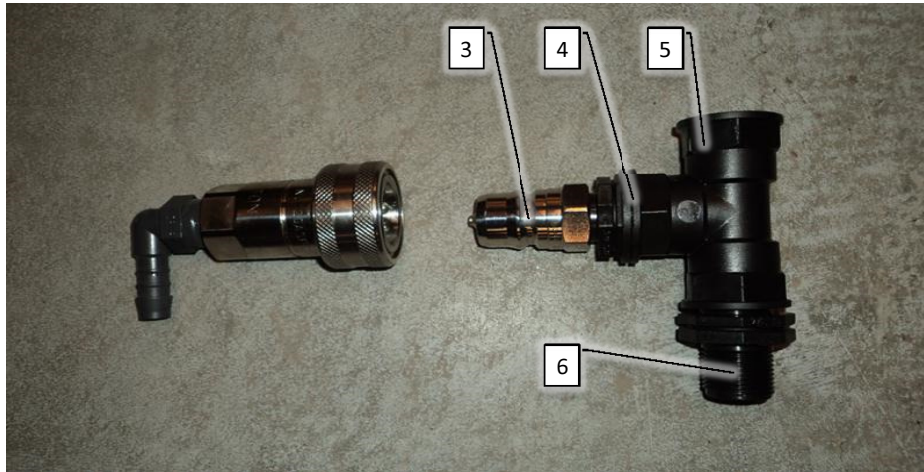

Pos	Psc	Number	Name	Price	Note
3	1	90320388	Lynkobling han 1/2' t/injekt		
4	1	90320483	Nippelreduktion G3/4'xG1/2' ARAG		
5	1	90320409	T-stykke G3/4' F-F-F ARAG		
6	1	90320322	Brystnippel G3/4' ARAG		
7	1	90215021	Rørophæng M8 Ø32-35mm		
8	1	90330317	Gevindstykke M8x60 FZB