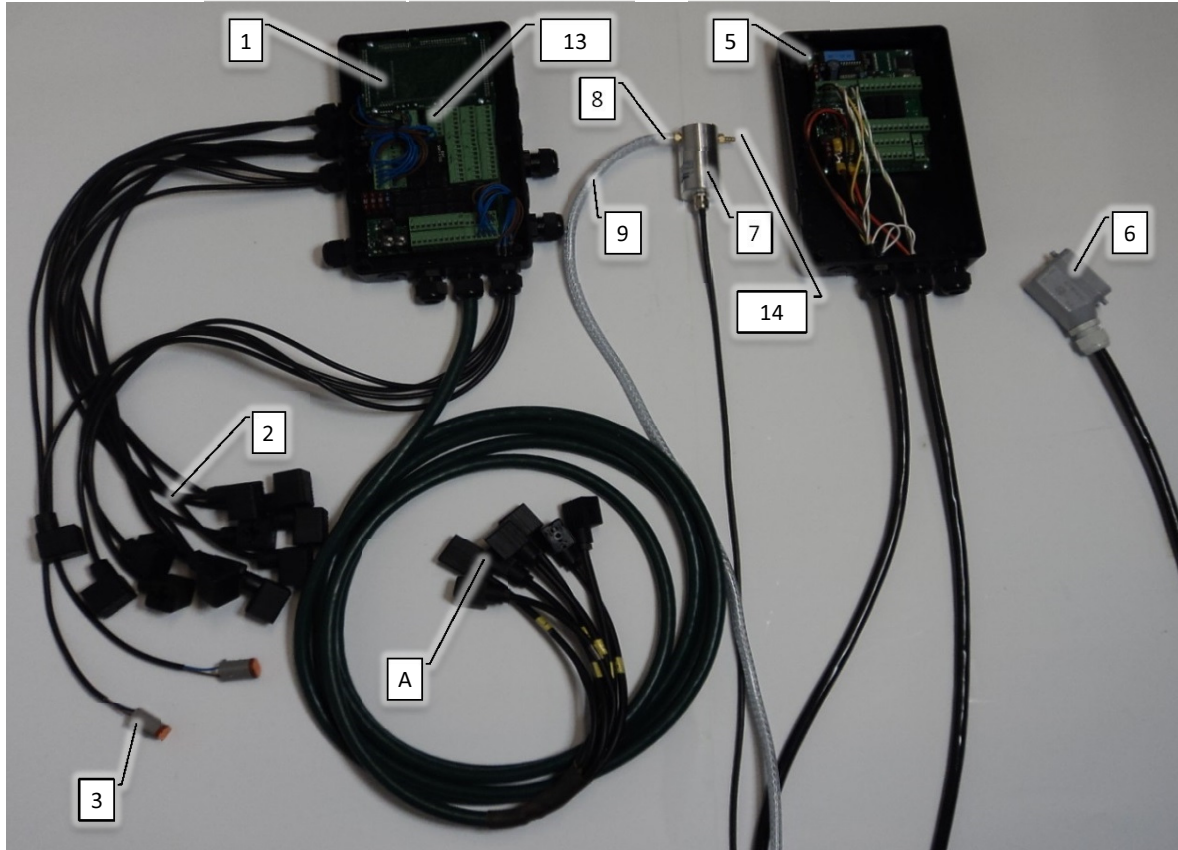

Pos	Psc	Number	Name	Price	Note
1	1	90404601	Jobcomputer f/Spray Controller V1		
13	1	90404640	Print t/jobcomputer (løs) Lykketronic		
2	12	90400169	Stik f. hyd. ventil incl. ledning 1000mm		
3	2	90400172	Stik f. PVG ventil incl. ledning		
4	2	90403702	Hjulføler ledning 10m induktiv		
12	2	90403701	Hjulføler induktiv u. kabel		
5	1	90404602	Mini jobcomputer f/Spray Controller V1		
6	1	90402502	Stik 10 polet (maskindel)		
		1 90401507	Indsats 10 polet stik han		
		1 90400068	Gennemføring pg 16 Grå		
	2,1	90400040	Kabel 6x1 + 1x2.5 sort kappe		
7	1	90404605	Tryktransmitter t/luftstyring		
8	3	90807360	Slangenippel t/tryktransducer 1/8" x 5		
9	6	90340010	Klar slange luft 5 mm		
10	1	90404603	Joystick f/Spray Contr. V1-Airboss		
11	1	90404650	Montageskinne Lykketronic enhec		
14	0,5	90340010	Klar slange luft 5 mm		
A	1	90400184	Kabel f. væskeventiler 7 sek. AB		
B	1	20200052	Dele f. montering på traktor inj. AB-CC		
	2,1	90330059	Beskyttelse-flex rør til ledning		
	2	90320133	PG tilslutning PG16-NW17