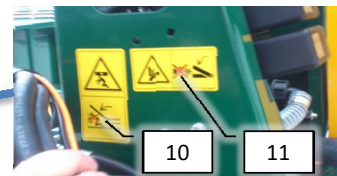

Pos	Psc	Number	Name	Price	Note
1	1	90900169	Mærkat " danfoil PC-Spray Controller"		
2	1	90900161	Mærkat "henstilling af sprøjte"		
3	1	90900162	Mærkat "frakobling af hydraulikslanger"		
4	1	90900180	Mærkat "KEMI" til plade		
5	1	90900171	Mærkat "RPM high-low"		
6	1	90900173	Mærkat "strømforsyning/sikringsbox"		
7	2	90900163	Mærkat "udtrækning af støtteben"		
8	1	90900070	Mærkat - tankskala AB		
9	1	90900174	Mærkat - værnemidler f. værktøjsskab		
10	2	90900081	Mærkat-advarsel-ingen ophold omkr.		
11	2	90900080	Mærkat-advarsel-klemfare		
12	1	90900083	Mærkat-advarsel-læs instruktionsbog		
13	1	90900079	Mærkat-advarsel-farlig kemi i tank		
14	3	90900168	Mærkat "anhugningspunkt"