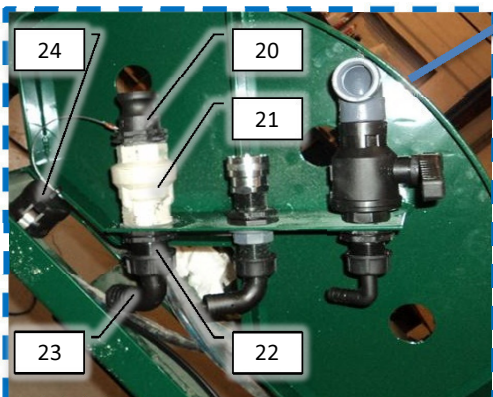

Pos	Psc	Number	Name	Price	Note
1	1	90320359	Låg for væskebeh 1000L/ 3000L		
2	1	90320360	Filterkurv f. væskeb. CC & AE		
3	1	90320365	Væskebeholder 1000 l Prova AB		
4	1	90320335	Slangest. G1'x25mm 90G ARAG		
		1 90320518	Omløber G1' ARAG		
		2 90325013	O-ring G1' Arag		
		1 90210186	Spændebånd 20-32/12- C7 W3		
6	1	90325061	Brystnippel G1' ARAG		
		1 90320027	Pakning for G1' omløber, tankg. ARAG		
7	1	90329066	Autotanker/svømmer 1"ind. gevind		
8	1	90320278	Slangest. G3/4'x16mm 90G ARAG		
		1 90320429	Omløber G3/4' ARAG		
		2 90325024	O-ring G3/4' Arag NBR		
		1 90210088	Spændebånd 12-22/9 C7 W3		
9	1	90325068	Pakning M24x2 (G3/4') til Tankgennemf. A		
		1 90320344	Bægmøtrik G3/4' ARAG		
10	1	90320176	Tankmåler kit AB		
11	1	90320091	Vinkel 1'		
12	1	90320025	Brystnippel G1' lang ARAG		
13	1	90320027	Pakning for G1' omløber, tankg. ARAG		
14	1	90320160	Tankgennemføring G2' ARAG		
15	1	90325066	Pakning 2' for Safigennemf.		
16	1	90320026	Bægmøtrik G1' ARAG		
19	1	90329065	Bundventil EAB		
20	1	90320036	Lynkobling TypeF M1'xMG1		
21	1	90320400	Kontraventil rent vand 1'		
22	1	90325061	Brystnippel G1' ARAG		
23	1	90320335	Slangest. G1'x25mm 90G ARAG		
		1 90320518	Omløber G1' ARAG		
		2 90325013	O-ring G1' Arag		
		1 90210186	Spændebånd 20-32/12- C7 W3		
24	1	90320047	Lynkobling TypeH Prop 1		
25	1	90900070	Mærkat - tankskala AB