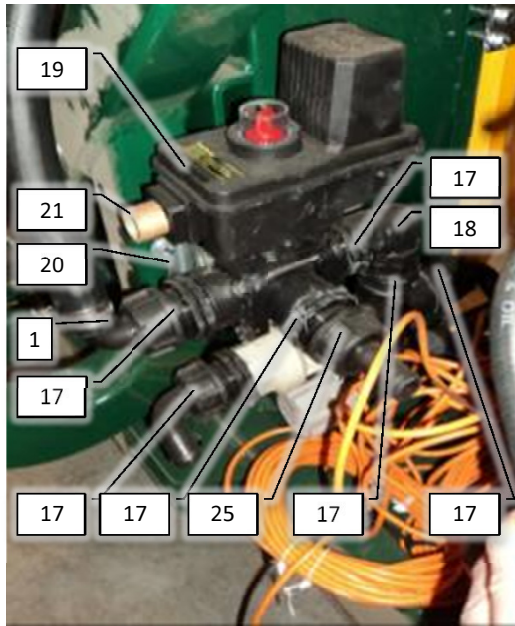

Pos	Psc	Number	Name	Price	Note
1	1	90320434	Slangest. G1'x20mm 90G ARAG		
		1 90320518	Omløber G1' ARAG		
		2 90325013	O-ring G1' Arag		
		1 90210098	Spændebånd 16-27/12 C7 W3		
2	1	90400196	1" gevindstuds f. flowmåler		
3	1	90400018	Flowmåler Ø16mm x 10m ledning		
4	0,47	90340004	Slange 19 mm - tryk		
5	1	90320028	Muffe G1' ARAG		
6	1	90320399	Endedæksel 1' han ARAG		
7	1	90320410	Filterhus kpl m. flanger ARAG tryk		
8	1	90320037	Lynkobl hun Nito retursk 3/4		
9	1	90320322	Brystnippel G3/4' ARAG		
10	1	90320073	S.T. ventil 3/4' 3 vejs		
11	1	90320408	Endedæksel 1' hun ARAG		
12	0,15	90340004	Slange 19 mm - tryk		
13	0,8	90340004	Slange 19 mm - tryk		
14	2	90210019	Bolt M8x110 FZB 8.8 bryst		
		2 90214406	Skive M8 FZB Facet		
15	4	90210030	Bolt M8x30 FZB 8.8		
		8 90214406	Skive M8 FZB Facet		
		4 90210054	Møtrik M8 FZB låse		
16	1	90320429	Omløber G3/4' ARAG		
		1 90320433	Slangest. G3/4'x20mm 90G ARAG		
		2 90325024	O-ring G3/4' Arag NBR		
		1 90210088	Spændebånd 12-22/9 C7 W3		
17	1	90325061	Brystnippel G1' ARAG		
18	1	90320454	Vinkel G1 90G F-F ARAG		
19	1	90400027	Motorventil 1' k.afh EAB-ECC		
20	2	90320411	Beslag for motorventil		
		4 90210004	Bolt M6x30 FZB 8.8 ubrust		
		16 90214405	Skive M6 FZB Facet		
21	1	90400161	Kabel f motorventil 6m		
22	1	90320400	Kontraventil rent vand 1'		
23	1	90320560	Kryds 1"		
24	1	90320124	Overtryksventil (væske) 3/4'		
25	1	90320431	Slangest. G3/4'x20mm ARAG		
		1 90320518	Omløber G1' ARAG		
		2 90325013	O-ring G1' Arag		
		1 90210088	Spændebånd 12-22/9 C7 W3		
26	1	90320458	Nippelreduktion G1'xG3/4' ARAG		
27	1	90320008	Slangeforskr. m.oml. 3/4'x20mm		
		1 90210088	Spændebånd 12-22/9 C7 W3		
28	1	90320432	Slangest. G1'x20mm ARAG		
29	1	90330603	Mont.beslag f. væskemodul inj. AB		
		2 90210004	Bolt M6x30 FZB 8.8 ubrust		
		2 90210002	Bolt M6x20 FZB 8.8 ubrust		
		4 90214405	Skive M6 FZB Facet		
		2 90330604	Bøsning Ø10x1x15 AISI 304