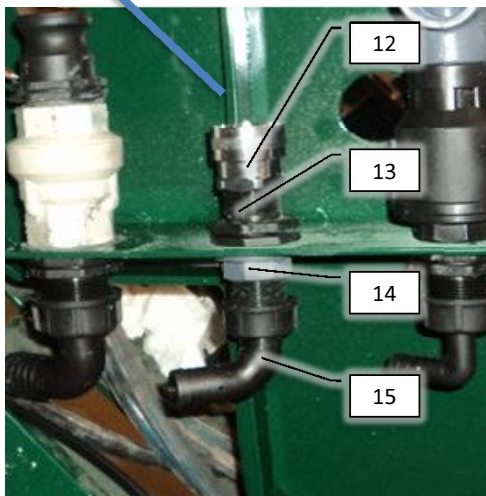

Pos	Psc	Number	Name	Price	Note
1	1	90214420	Bolt M8x25 A2		
	1	90510516	Kobberring Ø8x14x1		
	1	90214414	Skive M8 8,4x24x2 A2 Skærm		
	1	90214502	Møtrik M8 A2 Låse		
2	1	90330097	Oliekølerspiral f vandtank EAB		
3	1	90320088	Tankgennemføring G1' ARAG		
4	1	90320027	Pakning for G1' omløber, tankg. ARAG		
5	1	90320366	Rentvandstank 100l EAB		
7	1	90320026	Bagmøtrik G1' ARAG		
8	1	90320255	T-stykke G1' F-F-F ARAG		
9	1	90320458	Nippelreduktion G1'xG3/4' ARAG		
10	1	90320433	Slangest. G3/4'x20mm 90G ARAG		
	1	90320429	Omløber G3/4' ARAG		
	2	90325024	O-ring G3/4' Arag NBR		
	1	90210098	Spændebånd 16-27/12 C7 W3		
11	1	90320431	Slangest. G3/4'x20mm ARAG		
	1	90320429	Omløber G3/4' ARAG		
	2	90325024	O-ring G3/4' Arag NBR		
	1	90210098	Spændebånd 16-27/12 C7 W3		
12	1	90320037	Lynkobli hun Nito retursk 3/4		
13	1	90325101	Brystnippel G3/4' lang ARAG		
14	1	90320344	Bagmøtrik G3/4' ARAG		
15	1	90320433	Slangest. G3/4'x20mm 90G ARAG		
	1	90320429	Omløber G3/4' ARAG		
	2	90325024	O-ring G3/4' Arag NBR		
	1	90210088	Spændebånd 12-22/9 C7 W3		
16	1	90320088	Tankgennemføring G1' ARAG		
	1	90320027	Pakning for G1' omløber, tankg. ARAG		
	1	90320026	Bagmøtrik G1' ARAG		
	1	90320434	Slangest. G1'x20mm 90G ARAG		
	1	90320518	Omløber G1' ARAG		
	2	90325013	O-ring G1' Arag		
	1	90210186	Spændebånd 20-32/12- C7 W3		
18	1	90320179	PG 11 lang model		
	1	90320712	Møtrik f. PG 11 ledn.gennef. grå		
19	1	90517600	Hy Vinkelsamler ø18L udv x ø18L udv		
	1	90517601	Dobbelt skærring ø18L		
	1	90517602	Hy Omløber ø18L M26x1.5		
20	1	90320362	Låg stor for renavdntank CC&AB		
21	1	90320361	Låg lille for renavdntank CC&AB		
22	3,2	90340004	Slange 19 mm - tryk		
23	1	90515081	Hy slange 1/2'blæser 4200 AB		
24	1	90515082	Hy slange 5/8' retur 1600 AB