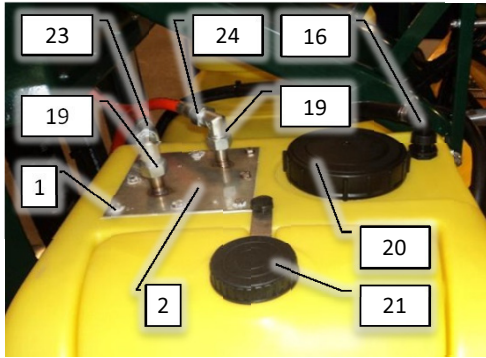

Pos	Psc	Number	Name	Price	Note
1	1	90214420	Bolt M8x25 A2		
	1	90510516	Kobberring Ø8x14x1		
	1	90214414	Skive M8 8,4x24x2 A2 Skærm		
	1	90214502	Møtrik M8 A2 Låse		
2	1	90330097	Oliekølerspiral f vandtank EAB		
3	1	90320088	Tankgennemføring G1' ARAG		
4	1	90320027	Pakning for G1' omløber, tankg. ARAG		
5	1	90320366	Rentvandstank 100l EAB		
7	1	90320026	Bagmøtrik G1' ARAG		
8	1	90320255	T-stykke G1' F-F-F ARAG		
9	1	90320458	Nippelreduktion G1'xG3/4' ARAG		
10	1	90320433	Slangest. G3/4'x20mm 90G ARAG		
	1	90320429	Omløber G3/4' ARAG		
	2	90325024	O-ring G3/4' Arag NBR		
	1	90210098	Spændebånd 16-27/12 C7 W3		
11	1	90320431	Slangest. G3/4'x20mm ARAG		
	1	90320429	Omløber G3/4' ARAG		
	2	90325024	O-ring G3/4' Arag NBR		
	1	90210098	Spændebånd 16-27/12 C7 W3		
12	1	90320037	Lynkobli hun Nito retursk 3/4		
13	1	90325101	Brystnippel G3/4' lang ARAG		
14	1	90320344	Bagmøtrik G3/4' ARAG		
15	1	90320433	Slangest. G3/4'x20mm 90G ARAG		
	1	90320429	Omløber G3/4' ARAG		
	2	90325024	O-ring G3/4' Arag NBR		
	1	90210088	Spændebånd 12-22/9 C7 W3		
16	1	90320088	Tankgennemføring G1' ARAG		
	1	90320027	Pakning for G1' omløber, tankg. ARAG		
	1	90320026	Bagmøtrik G1' ARAG		
	1	90320434	Slangest. G1'x20mm 90G ARAG		
	1	90320518	Omløber G1' ARAG		
	2	90325013	O-ring G1' Arag		
	1	90210186	Spændebånd 20-32/12- C7 W3		
18	1	90320179	PG 11 lang model		
	1	90320712	Møtrik f. PG 11 ledn.gennef. grå		
19	1	90517600	Hy Vinkelsamler ø18L udv x ø18L udv		
	1	90517601	Dobbelt skærring ø18L		
	1	90517602	Hy Omløber ø18L M26x1.5		
20	1	90320362	Låg stor for renavdntank CC&AB		
21	1	90320361	Låg lille for renavdntank CC&AB		
22	3,2	90340004	Slange 19 mm - tryk		
23	1	90515081	Hy slange 1/2'blæser 4200 AB		
24	1	90515082	Hy slange 5/8' retur 1600 AB