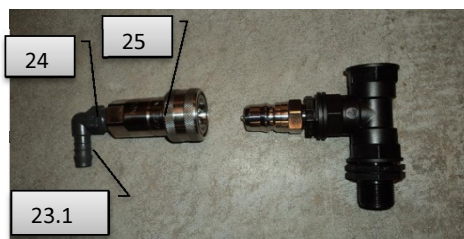

Pos	Psc	Number	Name	Price	Note
1	1	90407206	Motor f/injektionspumpe stor (ny version		
A	1	60604059	Injektionspumpe basis