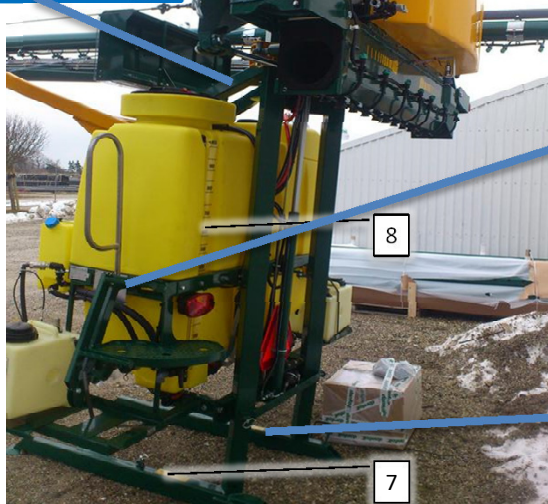

Pos	Psc	Number	Name	Price	Note
1	1	90900169	Mærkat " danfoil PC-Spray Controller"		
2	1	90900161	Mærkat "henstilling af sprøjte"		
3	1	90900162	Mærkat "frakobling af hydraulikslanger"		
4	1	90900180	Mærkat "KEMI" til plade		
5	1	90900171	Mærkat "RPM high-low"		
6	1	90900173	Mærkat "strømforsyning/sikringsbox"		
7	2	90900163	Mærkat "udtrækning af støtteben"		
8	1	90900070	Mærkat - tankskala AB		
9	1	90900174	Mærkat - værnemidler f. værktøjsskab		
10	2	90900081	Mærkat-advarsel-ingen ophold omkr.		
11	2	90900080	Mærkat-advarsel-klemfare		
12	1	90900083	Mærkat-advarsel-læs instruktionsbog		
13	1	90900079	Mærkat-advarsel-farlig kemi i tank		
14	3	90900168	Mærkat "anhugningspunkt"