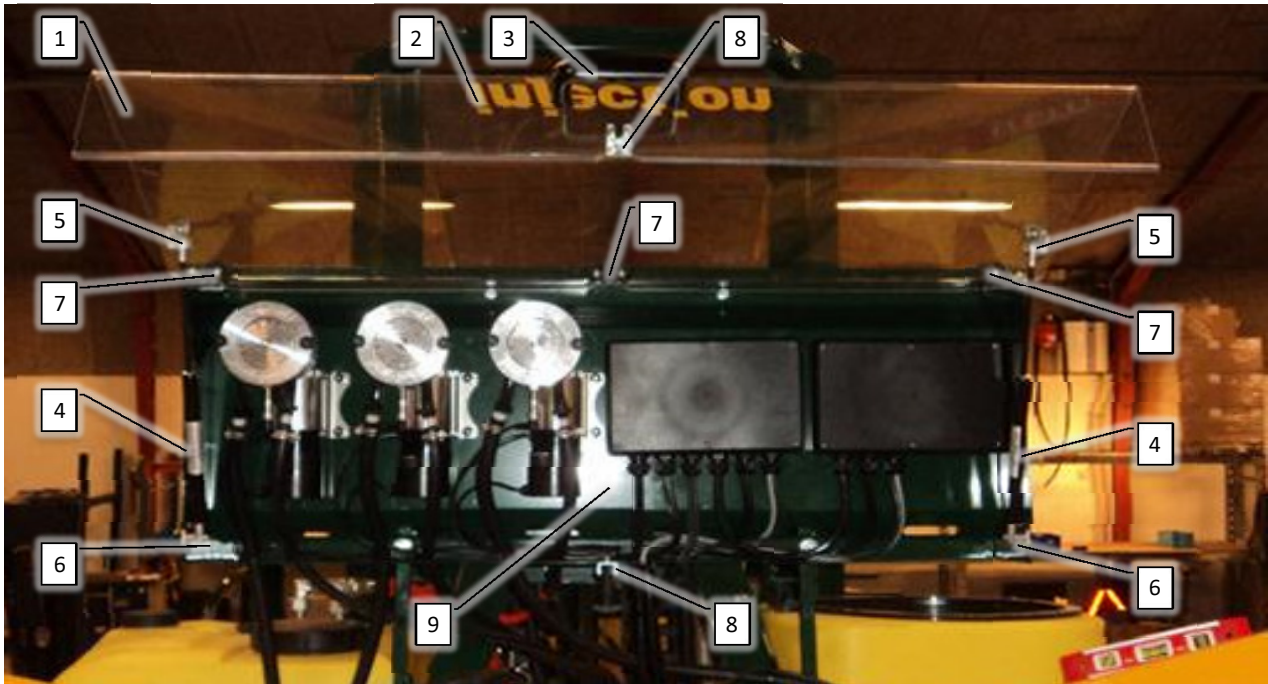

Pos	Psc	Number	Name	Price	Note
1	1	Mangler			
2	1	Mangler			
3	1	Mangler			
4	4	90337210	pumpehus f/injektionsmotor ny		
5	1	90214418	Bolt M5x30 FZB 8.8 unsæ. umbr.		
6	1	Mangler			
7	1	Mangler			
8	1	Mangler			
9	1	90340042	Slange ED plex 3/8' peristaltisk pumpe		
10	1	90210105	Spændebånd/clips PVC		
11	1	90320248	Slangesamler GRS 12-10 mm		
		1 90210104	UDG: Spændebånd 12-22/9- C7 W3 (90210088		
12	1	90320249	Slangesamler GS 10 mm		
		1 90210104	UDG: Spændebånd 12-22/9- C7 W3 (90210088		
13	1	90403710	Induktiv føler t/injektion CCII		
14	1	90403703	Hjulføler ledning 2m induktiv		
15	1	90330300	Monteringsbeslag f/gearmotor		
		2 Mangler			
		2 Mangler			
16	1	90404621	Spændingsgenerator injekt. ny motor		
17	2	Mangler			
18	1	90320273	Kuglehane 3/8' 3-vejs		
19	1	90320199	Slangeforsk.3/8"x10x90°Norma		
		1 90210088	Spændebånd 12-22/9 C7 W3		
20	1	90320297	Brystnippel 3/8' x 3/8'		
21	1	90320477	Slangeforsk.3/8"x12x90°Norma		
22	4	Mangler			
23	4	Mangler			
24	1	90320291A	Slangeforsk.1/2"x12x90°Norma		
		1 90210088	Spændebånd 12-22/9 C7 W3		
25	1	90320389	Lynkobling hun 1/2' t/injekt