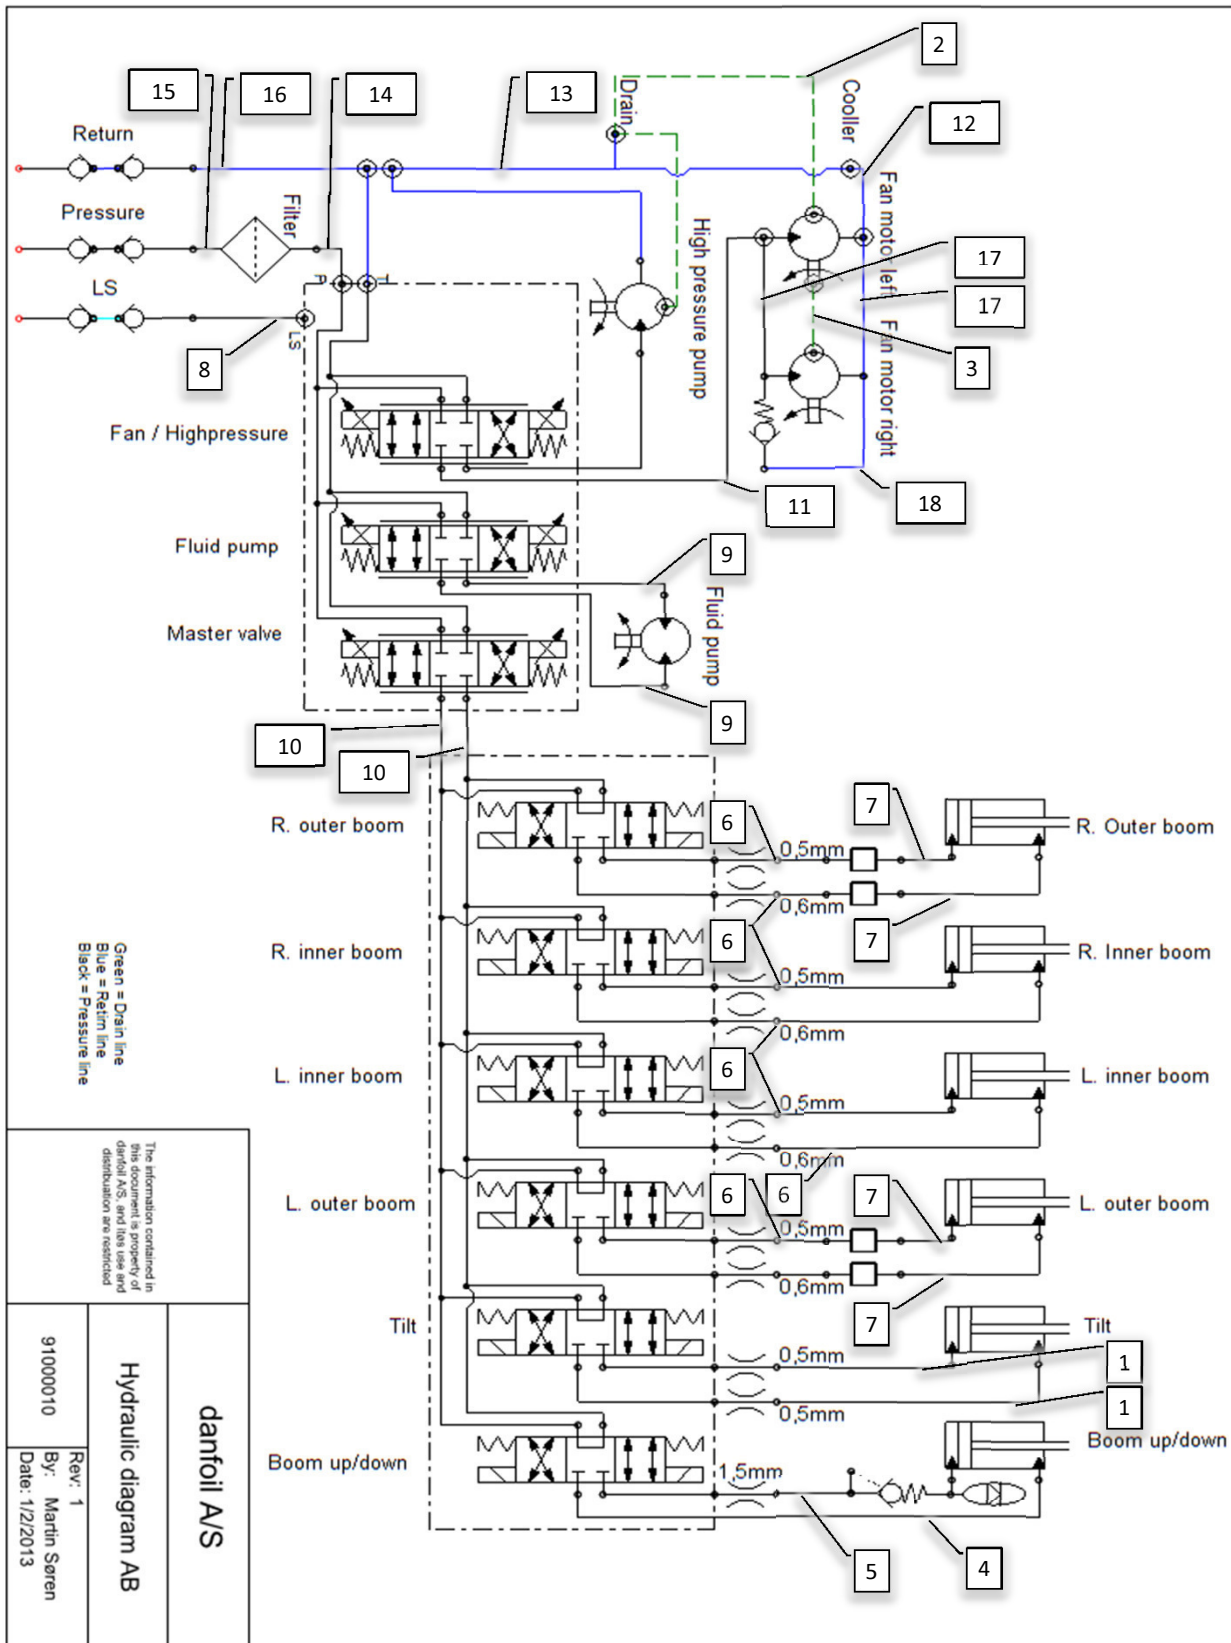

Pos	Psc	Number	Name	Price	Note
1	1	90515071	Hy slange 1/4' Tilt 4000 AB		
2	1	90515072	Hy slange 1/4'dræn 4100 AB		
3	1	90515073	Hy slange AB CCII 1/4'dræn 620mm		
4	1	90515074	Hy slange 1/4'lift 2200 AB		
5	1	90515075	Hy slange 1/4 lift 1100 AB		
6	1	90515076	Hy slange AB CCII 1/4'bom 4700mm		
7	1	90515170	Hy slange 1/4" bomslange t/rustfri 800mm		
8	1	90515077	Hy slange AB CCII 1/4' LS 1600mm		
9	1	90515078	Hy slange 3/8' væskep 2100 AB		
10	1	90515079	Hy slange AB 3/8'mellemsl 500mm		
11	1	90515080	Hy slange 1/2'blæser 3250 AB		
12	1	90515081	Hy slange 1/2'blæser 4200 AB		
13	1	90515082	Hy slange 5/8' retur 1600 AB		
14	1	90515083	Hy slange 5/8' filter 550 AB		
15	1	90515084	Hy slange 5/8' pumpe 1400 AB		
16	1	90515085	Hy slange 3/4'tank 1400 AB		
17	1	90515086	Hy slange AB CCII 1/2'motor 650mm		
18	1	90515087	Hy slange AB CCII 1/2' motor 550mm