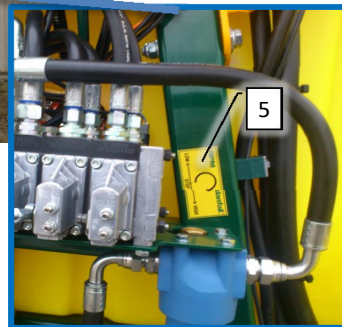

Pos	Psc	Number	Name	Price	Note
1	1	90900169	Mærkat " danfoil PC-Spray Controller"		
2	1	90900161	Mærkat "henstilling af sprøjte"		
3	1	90900162	Mærkat "frakobling af hydraulikslanger"		
4	1	90900180	Mærkat "KEMI" til plade		
5	1	90900171	Mærkat "RPM high-low"		
6	1	90900173	Mærkat "strømforsyning/sikringsbox"		
7	2	90900163	Mærkat "udtrækning af støtteben"		
8	1	90900070	Mærkat - tankskala AB		
9	1	90900174	Mærkat - værnemidler f. værktøjsskab		
10	2	90900081	Mærkat-advarsel-ingen ophold omkr.		
11	2	90900080	Mærkat-advarsel-klemfare		
12	1	90900083	Mærkat-advarsel-læs instruktionsbog		
13	1	90900079	Mærkat-advarsel-farlig kemi i tank		
14	3	90900168	Mærkat "anhugningspunkt"