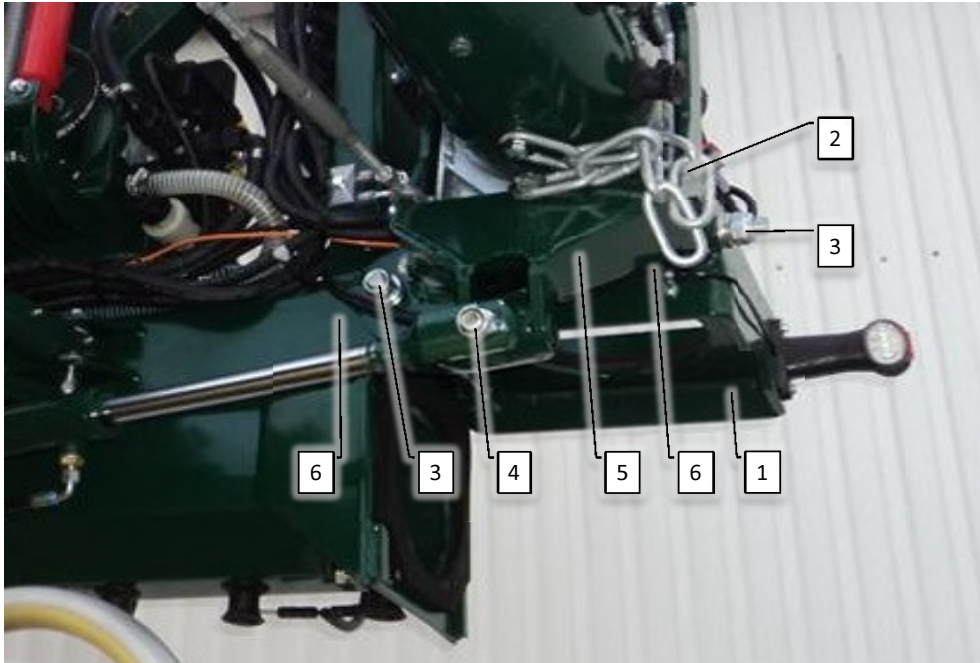

Pos	Psc	Number	Name	Price	Note
1	4	90804245	Svampegummi Ø 200 x13 mm		
	1	90330425	Mellemlid H for AB		
	1	90330426	Mellemlid V for AB		
	2	90407526	Slingrelygte klp. AirBoss		
	4	90210128	Bolt M6x16 FZB 8.8 ubrust		
	4	90214405	Skive M6 FZB Facet		
	4	90215031	Clamps 7mm 7/16		
2	2	90210314	Kæde 8 led 10mm		
	1	90210017	Bolt M12x30 FZB 8.8 ubrust		
	1	90210082	Skive M6 FZB Stjerne		
	1	90210056	Møtrik M12 FZB låse		
	1	90210017	Bolt M12x30 FZB 8.8 ubrust		
	1	90210082	Skive M6 FZB Stjerne		
	1	90210056	Møtrik M12 FZB låse		
3	2	90210189	Bolt M20x370 FZB 8.8 AB/CC inderled		
	2	90210069	Møtrik M20 FZB låse		
	2	90210077	Skive M20 FZB Facet		
4	2	90210045	Bolt M20x120 FZB 8.8 brust		
	2	90210069	Møtrik M20 FZB låse		
	2	90210077	Skive M20 FZB Facet		
5	2	90330427	Inderled for AB		
6	2	90215036	Clamps 8mm 8/15