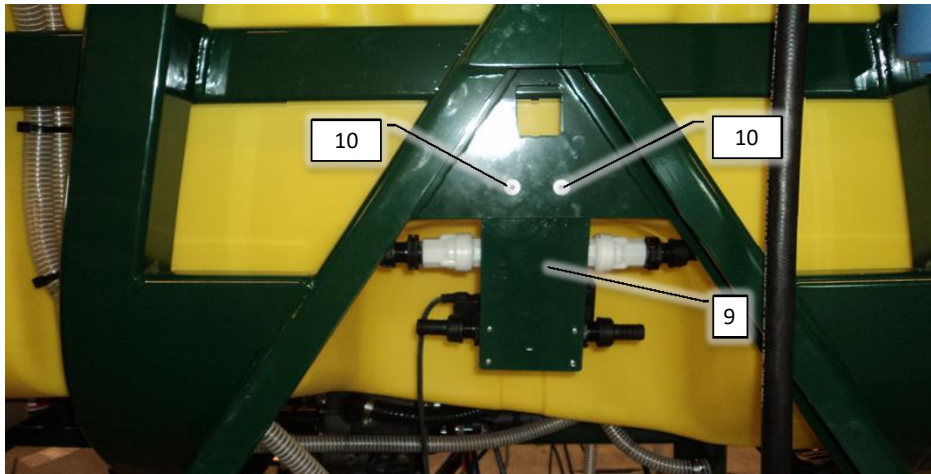

Pos	Psc	Number	Name	Price	Note
1	1	90320411	Beslag for motorventil		
	2	90210002	Bolt M6x20 FZB 8.8 ubrust		
	2	90214405	Skive M6 FZB Facet		
2	1	90400012	Motorventil 1' 3-vej gødn/inj.		
3	1	90320409	T-stykke G3/4' F-F-F ARAG		
	3	90320651	O-ring 25,00x3,0		
4	1	90320458	Nippelreduktion G1'xG3/4' ARAG		
5	1	90320034	Kontraventil rent vand 3/4'		
6	1	90320322	Brystnippel G3/4' ARAG		
7	1	90320431	Slangest. G3/4'x20mm ARAG		
	1	90320429	Omløber G3/4' ARAG		
	2	90325024	O-ring G3/4' Arag NBR		
	1	90210088	Spændebånd 12-22/9 C7 W3		
8	1	90400161	Kabel f motorventil 6m		
9	1	90330610	Mont.beslag f. motorvent. rensesys. AB		
10	1	90214421	Bolt M8x20 FZB 8.8 unders.		
11	1	90320030	Prop 3/4 '