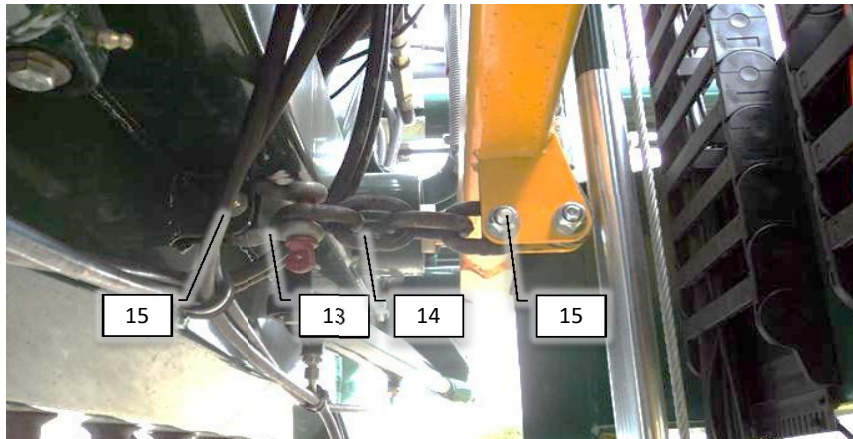

Pos	Psc	Number	Name	Price	Note
1	1	90330444	Slæde for AB		
4	2	90310040	Rulle for slæde AB		
5	2	90210069	Møtrik M20 FZB låse		
6	4	90330443	Justermøtrik for slæderulle AE		
7	4	90210077	Skive M20 FZB Facet		
8	2	90210264	Bolt M20x150 FZB 8.8 bryst		
9	1	90330441	Støtteklods top for AB		
	1	90210056	Møtrik M12 FZB låse		
	2	90214408	Skive M12 FZB Facet		
	1	90210044	Bolt M12x90 FZB 8.8 bryst		
10	1	90332422	Støtteklods bund AB 2013		
11	2	90214403	Gasstøddæmper for CC& AIRboss		
12	2	90310053	Fjeder f. bomstabilisator AB		
	4	90230011	Møtrik M12 FZB		
	2	90214408	Skive M12 FZB Facet		
	2	90330611	Fjederstrammer 190mm		
13	1	90210116	Sjækkel 16mm (1/2') Crosby		
14	0,2	90210171	Kæde 13 mm Luftfordeler		
15	1	90210056	Møtrik M12 FZB låse		
	1	90210039	Bolt M12x50 FZB 8.8 ubryst		
	2	90214408	Skive M12 FZB Facet		
16	1	90210026	Bolt M10x20 FZB 8.8 ubryst		
	1	90210208	Skive M12 13x37x3 A2 Skærr		
17	2	90330557	Bøsning Ø33,7x2x37mm AISI 304 rør		
	1	90210284	Expanderbolt kpl. Ø25x154		
18	1	90336955	Holder for IGUS kæde		
	2	90210231	Bolt M10x16 FZB 8.8 bryst		
	2	90214407	Skive M10 FZB Facet		
19	1	90320543	Kam t. Igus kæde		
	2	90210244	Bolt M6x20 FZB buttonhead		
	2	90214405	Skive M6 FZB Facet		
A	1	90330248	Støddæmper m.tallerkenfjedre AB-CC 18-28