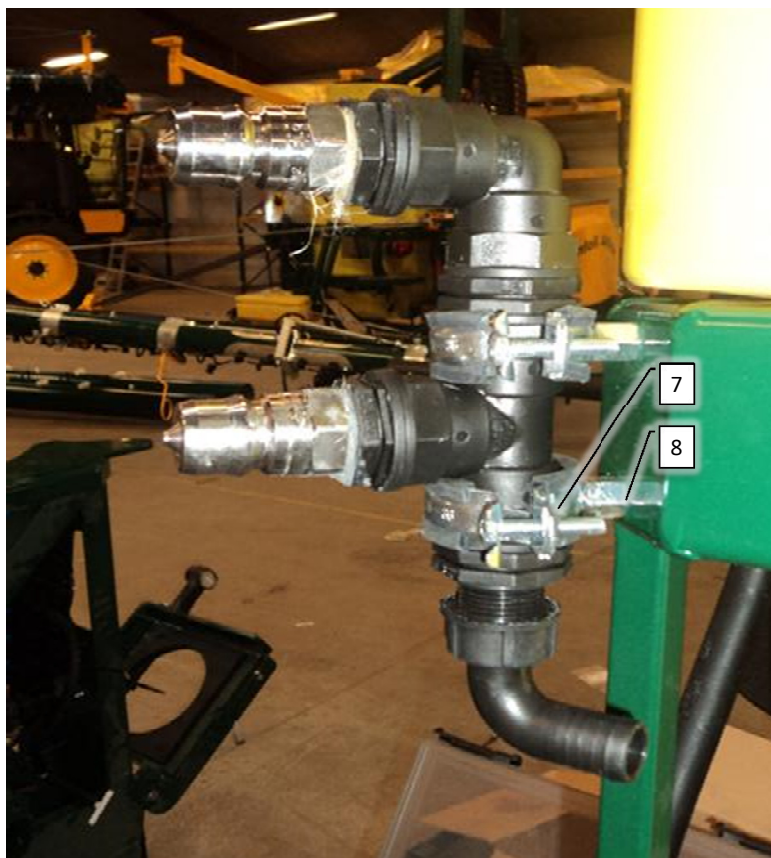

Pos	Psc	Number	Name	Price	Note
3	1	90320388	Lynkobling han 1/2' t/injekt		
4	1	90320483	Nippelreduktion G3/4'xG1/2' ARAG		
5	1	90320409	T-stykke G3/4' F-F-F ARAG		
6	1	90320322	Brystnippel G3/4' ARAG		
7	1	90215021	Rørophæng M8 Ø32-35mm		
8	1	90330317	Gevindstykke M8x60 FZB