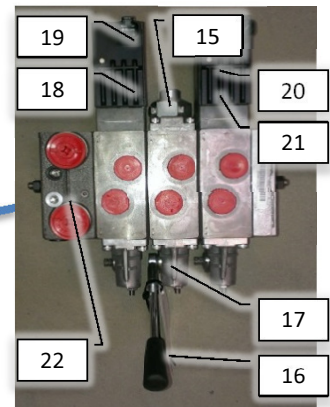

Pos	Psc	Number	Name	Price	Note
1	1	90510058	Bonded seal hydr. 3/4'		
	1	90510230	Hy brystnippel 3/4' x 3/4 BSP M/M		
2	1	90515204	Hy prop 1/2		
	1	90510057	Bonded seal hydr.1/2		
3	1	90510043	Hy brystnippel 3/8'x1/2'		
	1	90510056	Bonded seal hydr. 3/8		
4	1	90510035	Hy brystnippel 1/2' x 1/2'		
	1	90510057	Bonded seal hydr.1/2'		
5	1	90510045	Hy brystnippel 5/8' x 3/4'		
	1	90510058	Bonded seal hydr. 3/4'		
6	1	90510040	Hy brystnippel 1/4' x 1/4' BSP Male		
	1	90510055	Bonded seals hydr.1/4		
7	1	90510049	PVG 132		
	1	90510370	Hy pakningsæt PVG mont-sæt (PVAS32)		
	1	90510265	PVG stagbolte sæt 5 sek med pak		
8	1	90210011	Bolt M8x20 FZB 8.8 ubrust		
	1	90214406	Skive M8 FZB Facet		
9	1	90510079	Hy brystnippel 1/8' x 1/4'		
10	1	90510174	Hy Tee 3/4 MA/MA/FMA		
11	1	90510161	Hy Testnippel 1/4		
	1	90510055	Bonded seals hydr.1/4		
12	2	90510058	Bonded seal hydr. 3/4'		
	1	90515084	Hy slange 5/8' pumpe 1400 AB		
	1	90320076	Hy brystnippel 1/2' x 5/8'		
	1	90510057	Bonded seal hydr.1/2'		
	1	90510032	Lynkobling 1/2' har		
13	1	90510058	Bonded seal hydr. 3/4'		
	1	90510230	Hy brystnippel 3/4' x 3/4 BSP M/M		
	1	90515085	Hy slange 3/4'tank 1400 AB		
	1	90510306	Hy lynkobling 3/4"		
14	1	90320015	Brystnippel 1/2' x 1/2'		
	1	90510301	Hy lynkobling 1/4"		
	1	90510057	Bonded seal hydr.1/2'		
15	1	90510052	PVMR32 m/friktionslås gl		
16	1	90321004	Håndtag t/danfoss PVG ventil		
17	1	90510053	PVM32 Mekanisk aktivering		
18	1	90510077	PVG 32 el-modul HI før 2010 (Hirsmann)		
19	1	90512004	PVG 32 El-modul PVEA efter 2010 (Deutz)		
20	1	90510210	PVG 32 el-modul on/off før 2010 Hirsmanr		
21	1	90512012	PVG 32 el-modul on/off efter 2010 Deutch		
22	1	90510342	PVG indgangsmodul m/tryk-mængde forstærkt