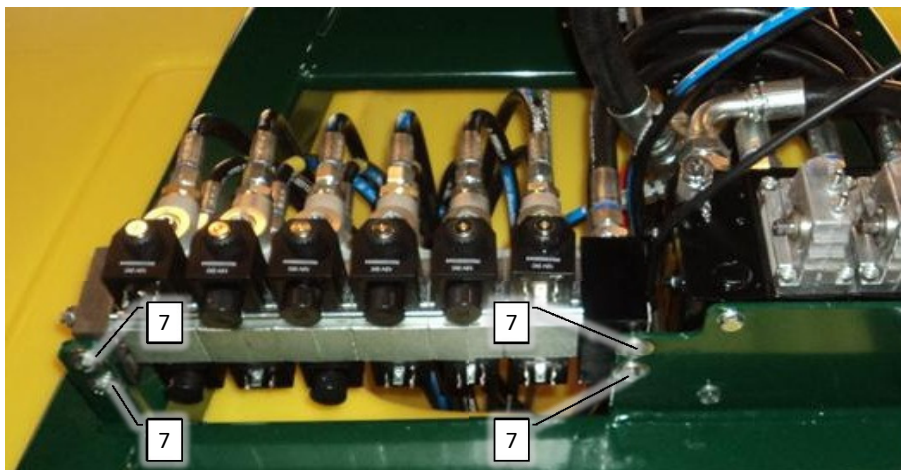

Pos	Psc	Number	Name	Price	Note
1	1	90510058	Bonded seal hydr. 3/4'		
	1	90510230	Hy brystnippel 3/4' x 3/4 BSP M/M		
2	1	90515204	Hy prop 1/2		
	1	90510057	Bonded seal hydr.1/2		
3	1	90510043	Hy brystnippel 3/8'x1/2'		
	1	90510056	Bonded seal hydr. 3/8		
4	1	90510035	Hy brystnippel 1/2' x 1/2'		
	1	90510057	Bonded seal hydr.1/2'		
5	1	90510045	Hy brystnippel 5/8' x 3/4'		
	1	90510058	Bonded seal hydr. 3/4'		
6	1	90510040	Hy brystnippel 1/4' x 1/4' BSP Male		
	1	90510055	Bonded seals hydr.1/4		
7	1	90510049	PVG 132		
	1	90510370	Hy pakningsæt PVG mont-sæt (PVAS32)		
	1	90510265	PVG stagbolte sæt 5 sek med pak		
8	1	90210011	Bolt M8x20 FZB 8.8 ubrust		
	1	90214406	Skive M8 FZB Facet		
9	1	90510079	Hy brystnippel 1/8' x 1/4'		
10	1	90510174	Hy Tee 3/4 MA/MA/FMA		
11	1	90510161	Hy Testnippel 1/4		
	1	90510055	Bonded seals hydr.1/4		
12	2	90510058	Bonded seal hydr. 3/4'		
	1	90515084	Hy slange 5/8' pumpe 1400 AB		
	1	90320076	Hy brystnippel 1/2' x 5/8'		
	1	90510057	Bonded seal hydr.1/2'		
	1	90510032	Lynkobling 1/2' har		
13	1	90510058	Bonded seal hydr. 3/4'		
	1	90510230	Hy brystnippel 3/4' x 3/4 BSP M/M		
	1	90515085	Hy slange 3/4'tank 1400 AB		
	1	90510306	Hy lynkobling 3/4"		
14	1	90320015	Brystnippel 1/2' x 1/2'		
	1	90510301	Hy lynkobling 1/4"		
	1	90510057	Bonded seal hydr.1/2'		
15	1	90510052	PVMR32 m/friktionslås gl		
16	1	90321004	Håndtag t/danfoss PVG ventil		
17	1	90510053	PVM32 Mekanisk aktivering		
18	1	90510077	PVG 32 el-modul HI før 2010 (Hirsmann)		
19	1	90512004	PVG 32 El-modul PVEA efter 2010 (Deutz)		
20	1	90510210	PVG 32 el-modul on/off før 2010 Hirsmanr		
21	1	90512012	PVG 32 el-modul on/off efter 2010 Deutch		
22	1	90510342	PVG indgangsmodul m/tryk-mængde forstærkt