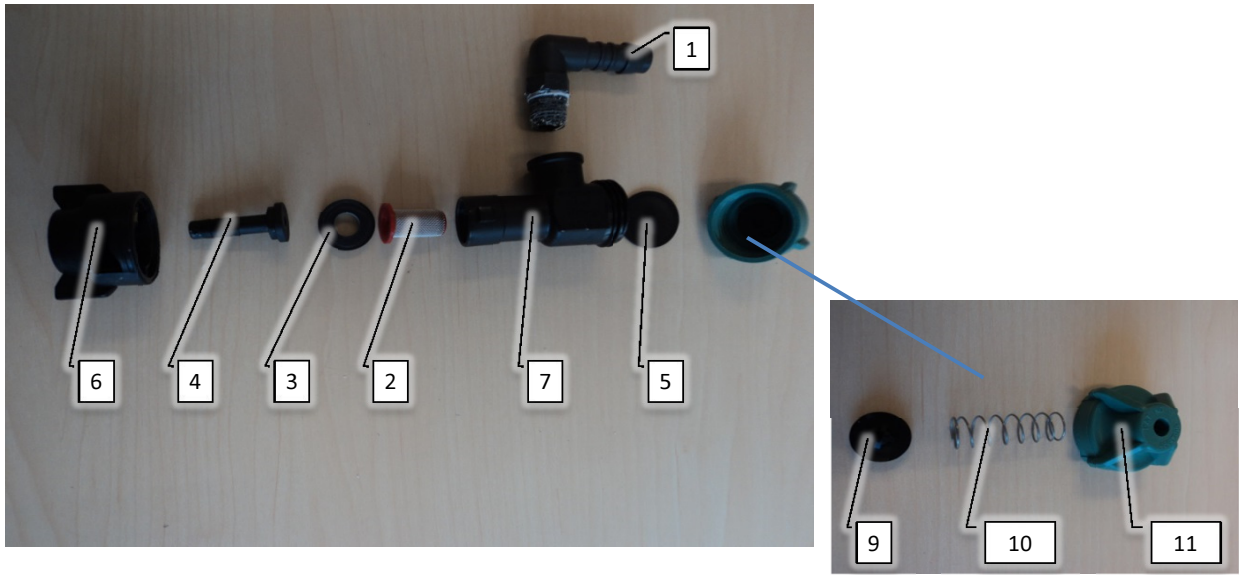

Pos	Psc	Number	Name	Price	Note
1	1	90320130	Slangeforsk.1/4"x10x90° Norma		
2	1	90326002	Filter f/ drypstop		
3	1	90326003	Pakning f/ drypstop		
4	1	90326004	Dysenippel 6 mm f. drypstop		
5	1	90326005	Membran f/ drypstop		
6	1	90326009	Kap f/ drypstop/pakning		
7	1	90326018	Hus t/drypstop		
8	1	90326030	Top t/drypstop samlet (grøn/sort)		
9	1	90326016	Tap til Top drypstop		
10	1	90326019	Fjeder t/drypstop		
11	1	90326027	top t/drypstop (grøn RAL6024)