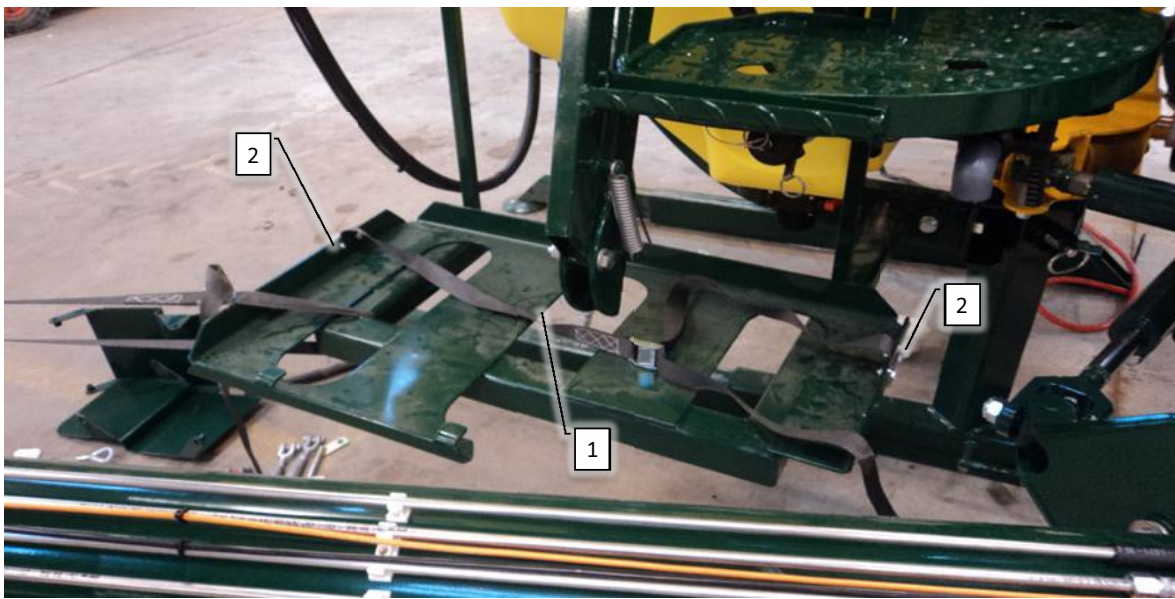

Pos	Psc	Number	Name	Price	Note
1	1	90214106	Båndsurring 5 m- 25mm sort 500kg		
2	1	90330399	Laskeplade lille CC		
	2	90210002	Bolt M6x20 FZB 8.8 ubryst		
	4	90214405	Skive M6 FZB Facet		
	2	90210053	Møtrik M6 FZB låse