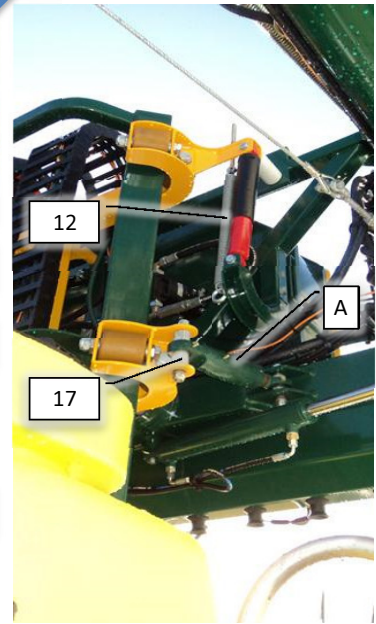

Pos	Psc	Number	Name	Price	Note
1	1	90330444	Slæde for AB		
4	2	90310040	Rulle for slæde AB		
5	2	90210069	Møtrik M20 FZB låse		
6	4	90330443	Justermøtrik for slæderulle AE		
7	4	90210077	Skive M20 FZB Facet		
8	2	90210264	Bolt M20x150 FZB 8.8 bryst		
9	1	90330441	Støtteklods top for AB		
	1	90210056	Møtrik M12 FZB låse		
	2	90214408	Skive M12 FZB Facet		
	1	90210044	Bolt M12x90 FZB 8.8 bryst		
10	1	90332422	Støtteklods bund AB 2013		
11	2	90214403	Gasstøddæmper for CC& AIRboss		
12	2	90310053	Fjeder f. bomstabilisator AB		
	4	90230011	Møtrik M12 FZB		
	2	90214408	Skive M12 FZB Facet		
	2	90330611	Fjederstrammer 190mm		
13	1	90210116	Sjækkel 16mm (1/2') Crosby		
14	0,2	90210171	Kæde 13 mm Luftfordeler		
15	1	90210056	Møtrik M12 FZB låse		
	1	90210039	Bolt M12x50 FZB 8.8 ubryst		
	2	90214408	Skive M12 FZB Facet		
16	1	90210026	Bolt M10x20 FZB 8.8 ubryst		
	1	90210208	Skive M12 13x37x3 A2 Skærr		
17	2	90330557	Bøsning Ø33,7x2x37mm AISI 304 rør		
	1	90210284	Expanderbolt kpl. Ø25x154		
18	1	90336955	Holder for IGUS kæde		
	2	90210231	Bolt M10x16 FZB 8.8 bryst		
	2	90214407	Skive M10 FZB Facet		
19	1	90320543	Kam t. Igus kæde		
	2	90210244	Bolt M6x20 FZB buttonhead		
	2	90214405	Skive M6 FZB Facet		
A	1	90330248	Støddæmper m.tallerkenfjedre AB-CC 18-28