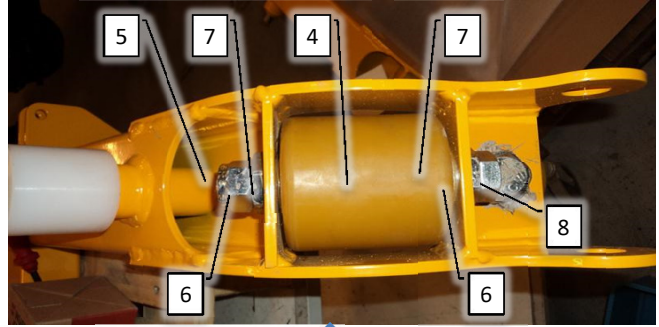

Pos	Psc	Number	Name	Price	Note
1	1	90330444	Slæde for AB		
4	2	90310040	Rulle for slæde AB		
5	2	90210069	Møtrik M20 FZB låse		
6	4	90330443	Justermøtrik for slæderulle AE		
7	4	90210077	Skive M20 FZB Facet		
8	2	90210264	Bolt M20x150 FZB 8.8 bryst		
9	1	90330441	Støtteklods top for AB		
	1	90210056	Møtrik M12 FZB låse		
	2	90214408	Skive M12 FZB Facet		
	1	90210044	Bolt M12x90 FZB 8.8 bryst		
10	1	90332422	Støtteklods bund AB 2013		
11	2	90214403	Gasstøddæmper for CC& AIRboss		
12	2	90310053	Fjeder f. bomstabilisator AB		
	4	90230011	Møtrik M12 FZB		
	2	90214408	Skive M12 FZB Facet		
	2	90330611	Fjederstrammer 190mm		
13	1	90210116	Sjækkel 16mm (1/2') Crosby		
14	0,2	90210171	Kæde 13 mm Luftfordeler		
15	1	90210056	Møtrik M12 FZB låse		
	1	90210039	Bolt M12x50 FZB 8.8 ubryst		
	2	90214408	Skive M12 FZB Facet		
16	1	90210026	Bolt M10x20 FZB 8.8 ubryst		
	1	90210208	Skive M12 13x37x3 A2 Skærr		
17	2	90330557	Bøsning Ø33,7x2x37mm AISI 304 rør		
	1	90210284	Expanderbolt kpl. Ø25x154		
18	1	90336955	Holder for IGUS kæde		
	2	90210231	Bolt M10x16 FZB 8.8 bryst		
	2	90214407	Skive M10 FZB Facet		
19	1	90320543	Kam t. Igus kæde		
	2	90210244	Bolt M6x20 FZB buttonhead		
	2	90214405	Skive M6 FZB Facet		
A	1	90330248	Støddæmper m.tallerkenfjedre AB-CC 18-28