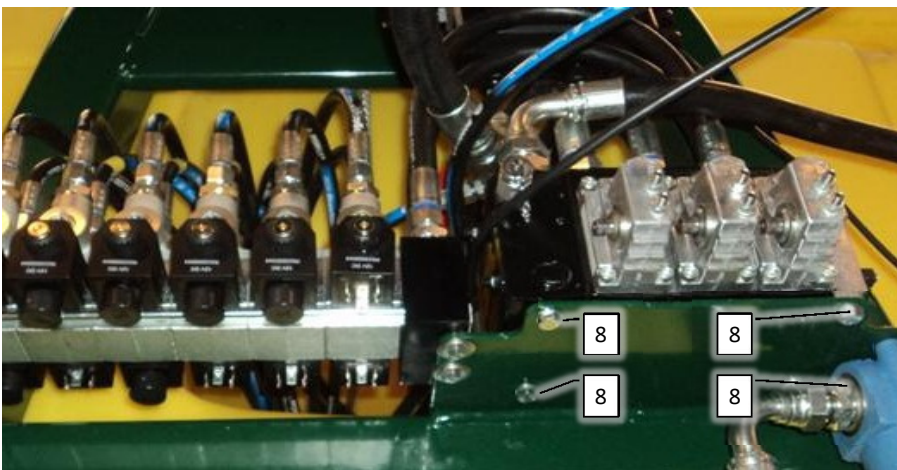

Pos	Psc	Number	Name	Price	Note
1	1	90510058	Bonded seal hydr. 3/4'		
	1	90510230	Hy brystnippel 3/4' x 3/4 BSP M/M		
2	1	90515204	Hy prop 1/2		
	1	90510057	Bonded seal hydr.1/2		
3	1	90510043	Hy brystnippel 3/8'x1/2'		
	1	90510056	Bonded seal hydr. 3/8		
4	1	90510035	Hy brystnippel 1/2' x 1/2'		
	1	90510057	Bonded seal hydr.1/2'		
5	1	90510045	Hy brystnippel 5/8' x 3/4'		
	1	90510058	Bonded seal hydr. 3/4'		
6	1	90510040	Hy brystnippel 1/4' x 1/4' BSP Male		
	1	90510055	Bonded seals hydr.1/4		
7	1	90510049	PVG 132		
	1	90510370	Hy pakningsæt PVG mont-sæt (PVAS32)		
	1	90510265	PVG stagbolte sæt 5 sek med pak		
8	1	90210011	Bolt M8x20 FZB 8.8 ubrust		
	1	90214406	Skive M8 FZB Facet		
9	1	90510079	Hy brystnippel 1/8' x 1/4'		
10	1	90510174	Hy Tee 3/4 MA/MA/FMA		
11	1	90510161	Hy Testnippel 1/4		
	1	90510055	Bonded seals hydr.1/4		
12	2	90510058	Bonded seal hydr. 3/4'		
	1	90515084	Hy slange 5/8' pumpe 1400 AB		
	1	90320076	Hy brystnippel 1/2' x 5/8'		
	1	90510057	Bonded seal hydr.1/2'		
	1	90510032	Lynkobling 1/2' har		
13	1	90510058	Bonded seal hydr. 3/4'		
	1	90510230	Hy brystnippel 3/4' x 3/4 BSP M/M		
	1	90515085	Hy slange 3/4'tank 1400 AB		
	1	90510306	Hy lynkobling 3/4"		
14	1	90320015	Brystnippel 1/2' x 1/2'		
	1	90510301	Hy lynkobling 1/4"		
	1	90510057	Bonded seal hydr.1/2'		
15	1	90510052	PVMR32 m/friktionslås gl		
16	1	90321004	Håndtag t/danfoss PVG ventil		
17	1	90510053	PVM32 Mekanisk aktivering		
18	1	90510077	PVG 32 el-modul HI før 2010 (Hirsmann)		
19	1	90512004	PVG 32 El-modul PVEA efter 2010 (Deutz)		
20	1	90510210	PVG 32 el-modul on/off før 2010 Hirsmanr		
21	1	90512012	PVG 32 el-modul on/off efter 2010 Deutch		
22	1	90510342	PVG indgangsmodul m/tryk-mængde forstærkt