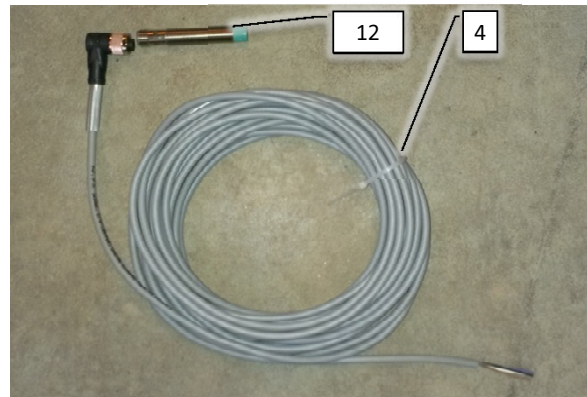

Pos	Psc	Number	Name	Price	Note
1	1	90404601	Jobcomputer f/Spray Controller V1		
13	1	90404640	Print t/jobcomputer (løs) Lykketronic		
2	12	90400169	Stik f. hyd. ventil incl. ledning 1000mm		
3	2	90400172	Stik f. PVG ventil incl. ledning		
4	2	90403702	Hjulføler ledning 10m induktiv		
12	2	90403701	Hjulføler induktiv u. kabel		
5	1	90404602	Mini jobcomputer f/Spray Controller V1		
6	1	90402502	Stik 10 polet (maskindel)		
		1 90401507	Indsats 10 polet stik han		
		1 90400068	Gennemføring pg 16 Grå		
	2,1	90400040	Kabel 6x1 + 1x2.5 sort kappe		
7	1	90404605	Tryktransmitter t/luftstyring		
8	3	90807360	Slangenippel t/tryktransducer 1/8" x 5		
9	6	90340010	Klar slange luft 5 mm		
10	1	90404603	Joystick f/Spray Contr. V1-Airboss		
11	1	90404650	Montageskinne Lykketronic enhec		
14	0,5	90340010	Klar slange luft 5 mm		
A	1	90400184	Kabel f. væskeventiler 7 sek. AB		
B	1	20200052	Dele f. montering på traktor inj. AB-CC		
	2,1	90330059	Beskyttelse-flex rør til ledning		
	2	90320133	PG tilslutning PG16-NW17