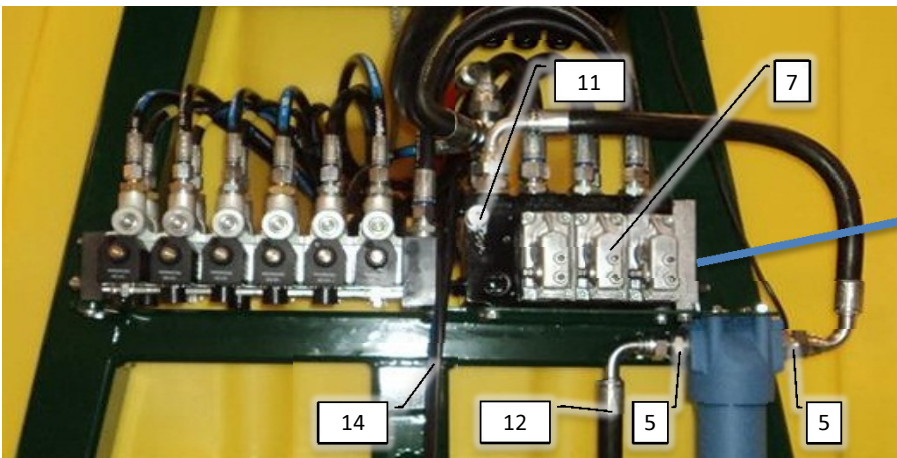

Pos	Psc	Number	Name	Price	Note
1	1	90510058	Bonded seal hydr. 3/4'		
	1	90510230	Hy brystnippel 3/4' x 3/4 BSP M/M		
2	1	90515204	Hy prop 1/2		
	1	90510057	Bonded seal hydr.1/2		
3	1	90510043	Hy brystnippel 3/8'x1/2'		
	1	90510056	Bonded seal hydr. 3/8		
4	1	90510035	Hy brystnippel 1/2' x 1/2'		
	1	90510057	Bonded seal hydr.1/2'		
5	1	90510045	Hy brystnippel 5/8' x 3/4'		
	1	90510058	Bonded seal hydr. 3/4'		
6	1	90510040	Hy brystnippel 1/4' x 1/4' BSP Male		
	1	90510055	Bonded seals hydr.1/4		
7	1	90510049	PVG 132		
	1	90510370	Hy pakningsæt PVG mont-sæt (PVAS32)		
	1	90510265	PVG stagbolte sæt 5 sek med pak		
8	1	90210011	Bolt M8x20 FZB 8.8 ubrust		
	1	90214406	Skive M8 FZB Facet		
9	1	90510079	Hy brystnippel 1/8' x 1/4'		
10	1	90510174	Hy Tee 3/4 MA/MA/FMA		
11	1	90510161	Hy Testnippel 1/4		
	1	90510055	Bonded seals hydr.1/4		
12	2	90510058	Bonded seal hydr. 3/4'		
	1	90515084	Hy slange 5/8' pumpe 1400 AB		
	1	90320076	Hy brystnippel 1/2' x 5/8'		
	1	90510057	Bonded seal hydr.1/2'		
	1	90510032	Lynkobling 1/2' har		
13	1	90510058	Bonded seal hydr. 3/4'		
	1	90510230	Hy brystnippel 3/4' x 3/4 BSP M/M		
	1	90515085	Hy slange 3/4'tank 1400 AB		
	1	90510306	Hy lynkobling 3/4"		
14	1	90320015	Brystnippel 1/2' x 1/2'		
	1	90510301	Hy lynkobling 1/4"		
	1	90510057	Bonded seal hydr.1/2'		
15	1	90510052	PVMR32 m/friktionslås gl		
16	1	90321004	Håndtag t/danfoss PVG ventil		
17	1	90510053	PVM32 Mekanisk aktivering		
18	1	90510077	PVG 32 el-modul HI før 2010 (Hirsmann)		
19	1	90512004	PVG 32 El-modul PVEA efter 2010 (Deutz)		
20	1	90510210	PVG 32 el-modul on/off før 2010 Hirsmanr		
21	1	90512012	PVG 32 el-modul on/off efter 2010 Deutch		
22	1	90510342	PVG indgangsmodul m/tryk-mængde forstærkt