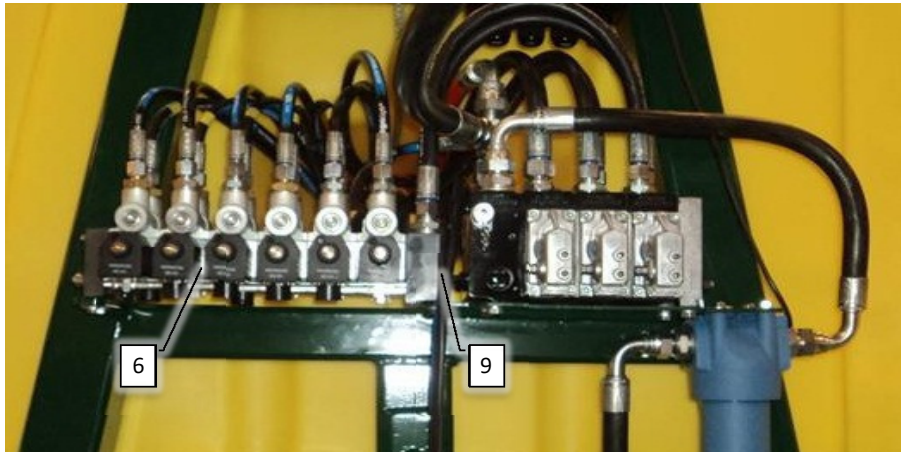

Pos	Psc	Number	Name	Price	Note
1	1	90510058	Bonded seal hydr. 3/4'		
	1	90510230	Hy brystnippel 3/4' x 3/4 BSP M/M		
2	1	90515204	Hy prop 1/2		
	1	90510057	Bonded seal hydr.1/2		
3	1	90510043	Hy brystnippel 3/8'x1/2'		
	1	90510056	Bonded seal hydr. 3/8		
4	1	90510035	Hy brystnippel 1/2' x 1/2'		
	1	90510057	Bonded seal hydr.1/2'		
5	1	90510045	Hy brystnippel 5/8' x 3/4'		
	1	90510058	Bonded seal hydr. 3/4'		
6	1	90510040	Hy brystnippel 1/4' x 1/4' BSP Male		
	1	90510055	Bonded seals hydr.1/4		
7	1	90510049	PVG 132		
	1	90510370	Hy pakningsæt PVG mont-sæt (PVAS32)		
	1	90510265	PVG stagbolte sæt 5 sek med pak		
8	1	90210011	Bolt M8x20 FZB 8.8 ubrust		
	1	90214406	Skive M8 FZB Facet		
9	1	90510079	Hy brystnippel 1/8' x 1/4'		
10	1	90510174	Hy Tee 3/4 MA/MA/FMA		
11	1	90510161	Hy Testnippel 1/4		
	1	90510055	Bonded seals hydr.1/4		
12	2	90510058	Bonded seal hydr. 3/4'		
	1	90515084	Hy slange 5/8' pumpe 1400 AB		
	1	90320076	Hy brystnippel 1/2' x 5/8'		
	1	90510057	Bonded seal hydr.1/2'		
	1	90510032	Lynkobling 1/2' har		
13	1	90510058	Bonded seal hydr. 3/4'		
	1	90510230	Hy brystnippel 3/4' x 3/4 BSP M/M		
	1	90515085	Hy slange 3/4'tank 1400 AB		
	1	90510306	Hy lynkobling 3/4"		
14	1	90320015	Brystnippel 1/2' x 1/2'		
	1	90510301	Hy lynkobling 1/4"		
	1	90510057	Bonded seal hydr.1/2'		
15	1	90510052	PVMR32 m/friktionslås gl		
16	1	90321004	Håndtag t/danfoss PVG ventil		
17	1	90510053	PVM32 Mekanisk aktivering		
18	1	90510077	PVG 32 el-modul HI før 2010 (Hirsmann)		
19	1	90512004	PVG 32 El-modul PVEA efter 2010 (Deutz)		
20	1	90510210	PVG 32 el-modul on/off før 2010 Hirsmanr		
21	1	90512012	PVG 32 el-modul on/off efter 2010 Deutch		
22	1	90510342	PVG indgangsmodul m/tryk-mængde forstærkt