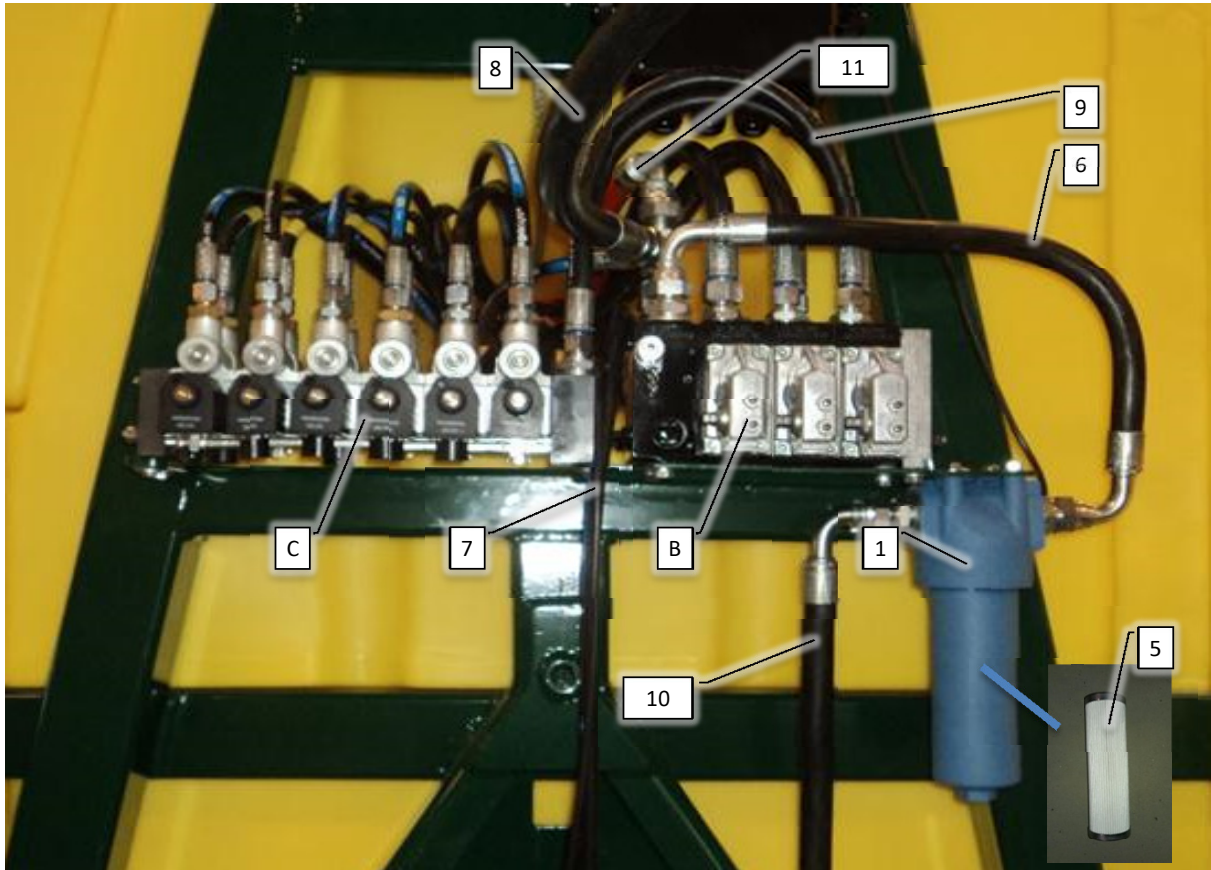

Pos	Psc	Number	Name	Price	Note
1	1	90510051	Mahle filter PI3608+PI1108		
5	1	90510148	Hy filterelement tryk (Mahle)		
2	15	90510400	Olie Total Dynatrans MPV		
4	1	90510129	Fittingsæt AB		
6	1	90515083	Hy slange 5/8' filter 550 AB		
7	1	90515077	Hy slange AB CCII 1/4' LS 1600mm		
8	1	90515085	Hy slange 3/4'tank 1400 AB		
9	2	90515079	Hy slange AB 3/8'mellemsl 500mm		
10	1	90515084	Hy slange 5/8' pumpe 1400 AE		
11	1	90515082	Hy slange 5/8' retur 1600 AB		
A	1	90510130	Hy slangesæt f / AB komplet		
B	1	20200014	PVG 32 ventil klargjort AB		
C	1	20200013	Modulsystem 6 sekt klargjort t/AB