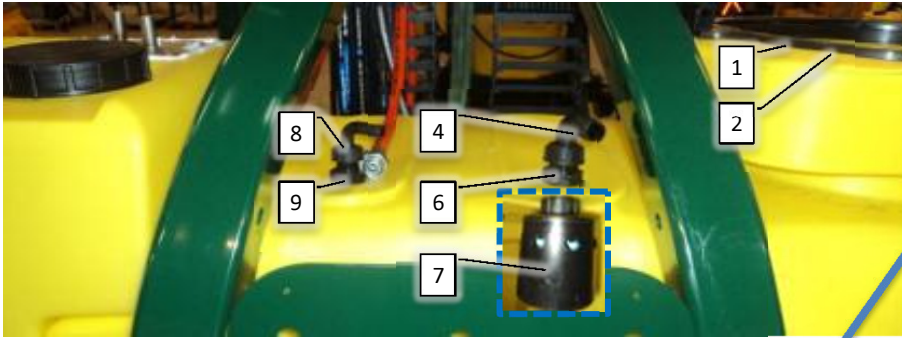

Pos	Psc	Number	Name	Price	Note
1	1	90320359	Låg for væskebeh 1000L/ 3000L		
2	1	90320360	Filterkurv f. væskeb. CC & AE		
3	1	90320365	Væskebeholder 1000 l Prova AB		
4	1	90320335	Slangest. G1'x25mm 90G ARAG		
		1 90320518	Omløber G1' ARAG		
		2 90325013	O-ring G1' Arag		
		1 90210186	Spændebånd 20-32/12- C7 W3		
6	1	90325061	Brystnippel G1' ARAG		
		1 90320027	Pakning for G1' omløber, tankg. ARAG		
7	1	90329066	Autotanker/svømmer 1"ind. gevind		
8	1	90320278	Slangest. G3/4'x16mm 90G ARAG		
		1 90320429	Omløber G3/4' ARAG		
		2 90325024	O-ring G3/4' Arag NBR		
		1 90210088	Spændebånd 12-22/9 C7 W3		
9	1	90325068	Pakning M24x2 (G3/4') til Tankgennemf. A		
		1 90320344	Bægmøtrik G3/4' ARAG		
10	1	90320176	Tankmåler kit AB		
11	1	90320091	Vinkel 1'		
12	1	90320025	Brystnippel G1' lang ARAG		
13	1	90320027	Pakning for G1' omløber, tankg. ARAG		
14	1	90320160	Tankgennemføring G2' ARAG		
15	1	90325066	Pakning 2' for Safigennemf.		
16	1	90320026	Bægmøtrik G1' ARAG		
19	1	90329065	Bundventil EAB		
20	1	90320036	Lynkobling TypeF M1'xMG1		
21	1	90320400	Kontraventil rent vand 1'		
22	1	90325061	Brystnippel G1' ARAG		
23	1	90320335	Slangest. G1'x25mm 90G ARAG		
		1 90320518	Omløber G1' ARAG		
		2 90325013	O-ring G1' Arag		
		1 90210186	Spændebånd 20-32/12- C7 W3		
24	1	90320047	Lynkobling TypeH Prop 1		
25	1	90900070	Mærkat - tankskala AB