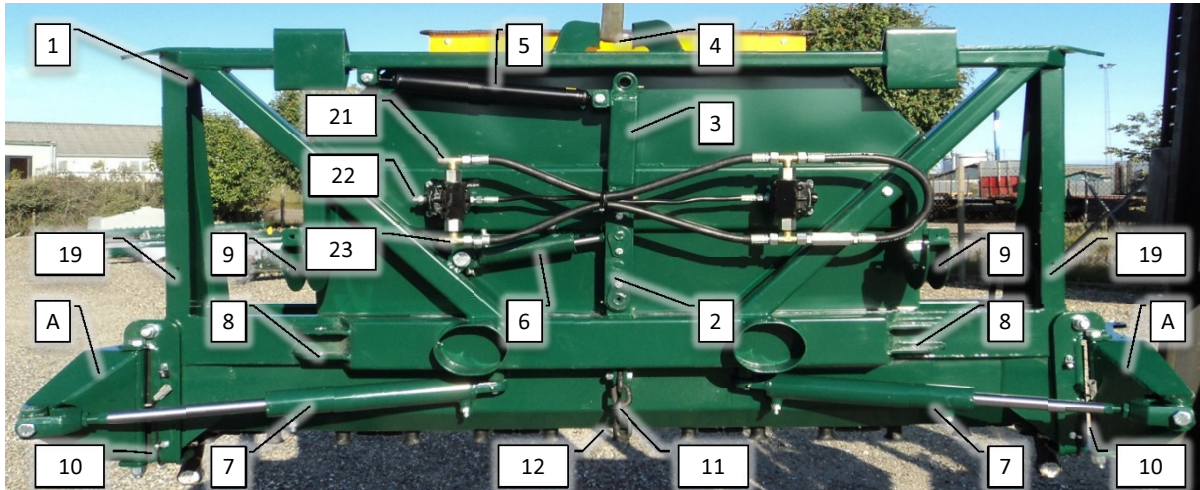

Pos	Psc	Number	Name	Price	Note
1	1	90330434	Luftfordeler AB		
2	1	90330478	Justerled til AB luftfordeler		
	1	90330479	Nagle for justerled AB Ø20 x 44		
	2	90330480	Nagle for justerled AB Ø25 x 48		
	3	90214406	Skive M8 FZB Facet		
	1	90210011	Bolt M8x20 FZB 8.8 ubryst		
	2	90210129	Smørenippel 6x1 mm selvsk. lige/h1		
3	1	90330436	Løfteled for AB		
	1	90210042	Bolt M12x70 FZB 8.8 ubryst		
	1	90214408	Skive M12 FZB Facet		
	1	90210056	Møtrik M12 FZB låse		
	2	90210129	Smørenippel 6x1 mm selvsk. lige/h1		
4	1	90210283	Expanderbolt kpl. Ø25x124		
	2	90330558	Bøsning Ø33,7x2x24mm AISI 304 rør		
5	1	90214402	Gasstøddæmper vandret CC-AB		
	2	90210042	Bolt M12x70 FZB 8.8 ubryst		
	2	90210056	Møtrik M12 FZB låse		
	4	90214408	Skive M12 FZB Facet		
6	1	90510063	Cylinder tilt AB		
	1	90510176	Hy pakningssæt t. cyl. 4020		
	1	90510041	Hy brystnippel 1/4' x 3/8'		
	1	90510056	Bonded seal hydr. 3/8'		
	1	90210022	Bolt M20x70 FZB 8.8 ubryst		
	1	90210077	Skive M20 FZB Facet		
	1	90210069	Møtrik M20 FZB låse		
	1	90515071	Hy slange 1/4' Tilt 4000 AB		
7	1	90510062	Cylinder inderbom AB		
	1	90510026	Hy pakn.Sæt 50-30 Inderb Ab/Cc træk sty		
	1	90210034	Bolt M10x30 FZB 8.8 ubryst		
	1	90210078	Skive M10.5x30x2.5 Plan A2		
	4	90515076	Hy slange AB CCII 1/4'bom 4700mm		
	2	90515170	Hy slange 1/4" bomslange t/rustfri 800mm		
	1	90510041	Hy brystnippel 1/4' x 3/8'		
8	1	90210282	Expanderbolt kpl. Ø25x114		
	2	90330559	Bøsning Ø33,7x2x14mm AISI 304 rør		
9	1	90210199	Øje/ringbolt 10mm el-galv		
	1	90210055	Møtrik M10 FZB låse		
10	1	90407601	Induktiv Sensor M12 6mm AB Bomlås		
	1	90403702	Hjulføler ledning 10m induktiv		
11	1	90210313	Kæde 4 led 13mm		
	1	90210116	Sjækket 16mm (1/2') Crosby		
	1	90210039	Bolt M12x50 FZB 8.8 ubryst		
	1	90210056	Møtrik M12 FZB låse		
	1	90214408	Skive M12 FZB Facet		
12	1	90320190	Slangeholder 12mm dobbelt grøn		
13	1	90900041	Mærkat - eurofoil (gul) AB/CC		
14	1	90326060	Drypstop dobb. kpl. 2011		
15	12	90320083	Eurofoil forstøver kompl.		
	6	90326014	Fordeler db. sort/grå 2011-2014		
16	7	90326020	Slangeholder 16 mm enkelt WOPF		
17	1	90320083	Eurofoil forstøver kompl.		
	1	90326028	Fordeler enk. sort lige 2011-2014		
18	1	90326055	Drypstop Højre enkelt 2011		
19	1	90320704	Rørholder 15x15 m/top kpl.		
20	1	90900057	Mærkat - Danfoil (bagend AB)		
21	1	90515081	Hy slange 1/2'blæser 4200 AB		
22	1	90515072	Hy slange 1/4'dræn 4100 AB		
		90510041	Hy brystnippel 1/4' x 3/8'		
23	1	90515080	Hy slange 1/2'blæser 3250 AB		
A	1	20200180	Mellemleds sæt