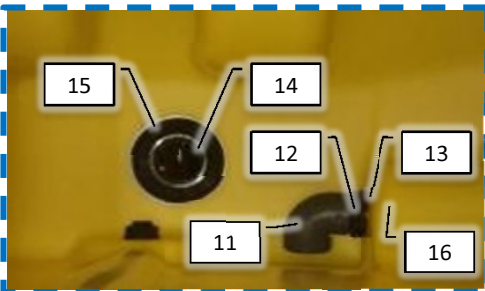

Pos	Psc	Number	Name	Price	Note
1	1	90320359	Låg for væskebeh 1000L/ 3000L		
2	1	90320360	Filterkurv f. væskeb. CC & AE		
3	1	90320365	Væskebeholder 1000 l Prova AB		
4	1	90320335	Slangest. G1'x25mm 90G ARAG		
		1 90320518	Omløber G1' ARAG		
		2 90325013	O-ring G1' Arag		
		1 90210186	Spændebånd 20-32/12- C7 W3		
6	1	90325061	Brystnippel G1' ARAG		
		1 90320027	Pakning for G1' omløber, tankg. ARAG		
7	1	90329066	Autotanker/svømmer 1"ind. gevind		
8	1	90320278	Slangest. G3/4'x16mm 90G ARAG		
		1 90320429	Omløber G3/4' ARAG		
		2 90325024	O-ring G3/4' Arag NBR		
		1 90210088	Spændebånd 12-22/9 C7 W3		
9	1	90325068	Pakning M24x2 (G3/4') til Tankgennemf. A		
		1 90320344	Bægmøtrik G3/4' ARAG		
10	1	90320176	Tankmåler kit AB		
11	1	90320091	Vinkel 1'		
12	1	90320025	Brystnippel G1' lang ARAG		
13	1	90320027	Pakning for G1' omløber, tankg. ARAG		
14	1	90320160	Tankgennemføring G2' ARAG		
15	1	90325066	Pakning 2' for Safigennemf.		
16	1	90320026	Bægmøtrik G1' ARAG		
19	1	90329065	Bundventil EAB		
20	1	90320036	Lynkobling TypeF M1'xMG1		
21	1	90320400	Kontraventil rent vand 1'		
22	1	90325061	Brystnippel G1' ARAG		
23	1	90320335	Slangest. G1'x25mm 90G ARAG		
		1 90320518	Omløber G1' ARAG		
		2 90325013	O-ring G1' Arag		
		1 90210186	Spændebånd 20-32/12- C7 W3		
24	1	90320047	Lynkobling TypeH Prop 1		
25	1	90900070	Mærkat - tankskala AB