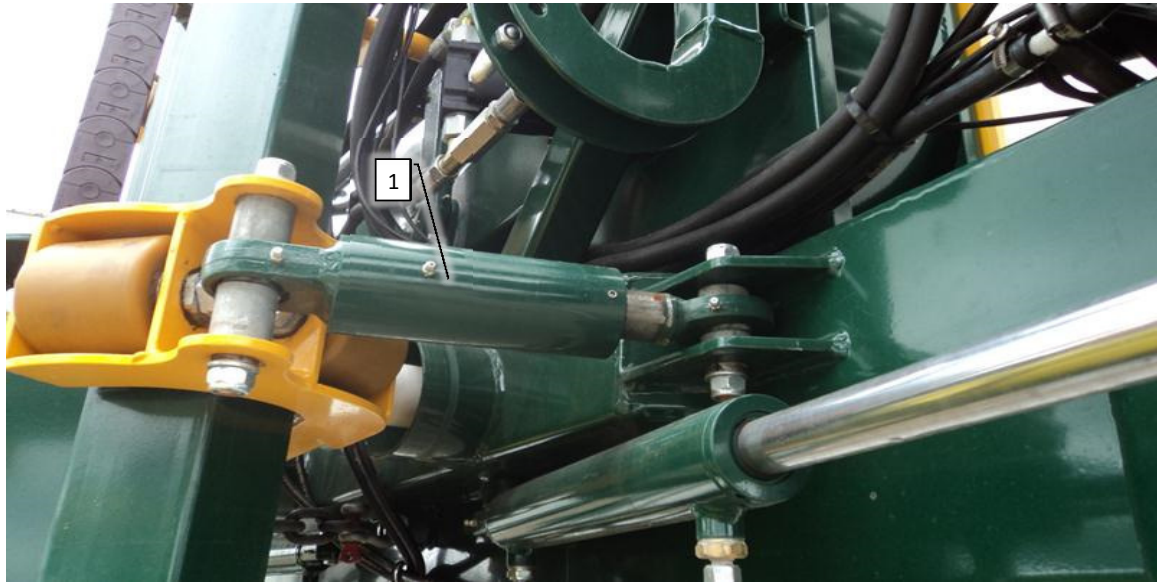

Pos	Psc	Number	Name	Price	Note
1	1	90330358	Støddæmperhus svejst CC/AE		
	1	90330359	Gevindprop CC 2'		
	1	90330360	Stempelstang svejst CC		
	2	90210129	Smørenippel 6x1 mm selvsk. lige/h1		
	1	90210071	Møtrik M24 FZB låse		
	32	90210138	Tallerkenfjeder DIN 2093B 2mm		
	1	90210319	Møtrik M24x2,0 FZB Kontra		
	1	90510412	Ledleje Ø25/24x2,0 udv. gevinc