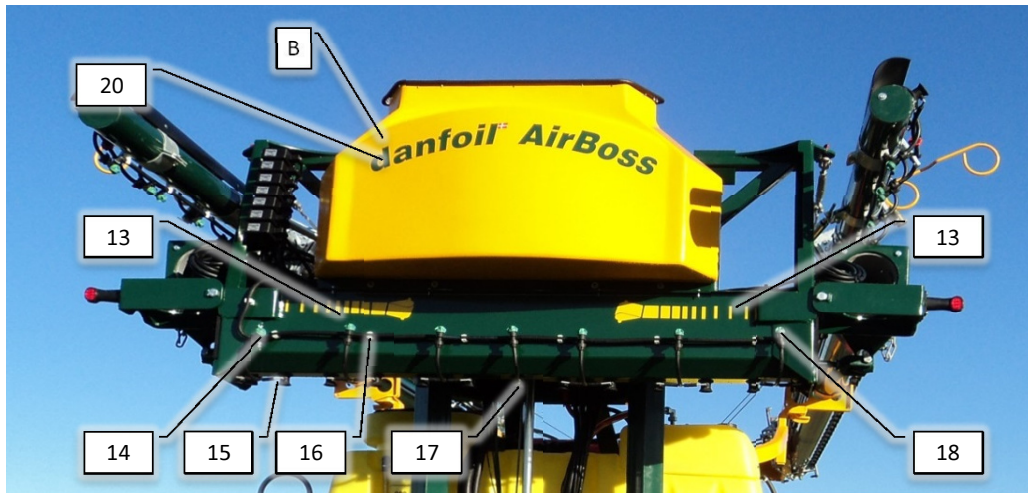

Pos	Psc	Number	Name	Price	Note
1	1	90330434	Luftfordeler AB		
2	1	90330478	Justerled til AB luftfordeler		
	1	90330479	Nagle for justerled AB Ø20 x 44		
	2	90330480	Nagle for justerled AB Ø25 x 48		
	3	90214406	Skive M8 FZB Facet		
	1	90210011	Bolt M8x20 FZB 8.8 ubryst		
	2	90210129	Smørenippel 6x1 mm selvsk. lige/h1		
3	1	90330436	Løfteled for AB		
	1	90210042	Bolt M12x70 FZB 8.8 ubryst		
	1	90214408	Skive M12 FZB Facet		
	1	90210056	Møtrik M12 FZB låse		
	2	90210129	Smørenippel 6x1 mm selvsk. lige/h1		
4	1	90210283	Expanderbolt kpl. Ø25x124		
	2	90330558	Bøsning Ø33,7x2x24mm AISI 304 rør		
5	1	90214402	Gasstøddæmper vandret CC-AB		
	2	90210042	Bolt M12x70 FZB 8.8 ubryst		
	2	90210056	Møtrik M12 FZB låse		
	4	90214408	Skive M12 FZB Facet		
6	1	90510063	Cylinder tilt AB		
	1	90510176	Hy pakningssæt t. cyl. 4020		
	1	90510041	Hy brystnippel 1/4' x 3/8'		
	1	90510056	Bonded seal hydr. 3/8'		
	1	90210022	Bolt M20x70 FZB 8.8 ubryst		
	1	90210077	Skive M20 FZB Facet		
	1	90210069	Møtrik M20 FZB låse		
	1	90515071	Hy slange 1/4' Tilt 4000 AB		
7	1	90510062	Cylinder inderbom AB		
	1	90510026	Hy pakn.Sæt 50-30 Inderb Ab/Cc træk sty		
	1	90210034	Bolt M10x30 FZB 8.8 ubryst		
	1	90210078	Skive M10.5x30x2.5 Plan A2		
	4	90515076	Hy slange AB CCII 1/4'bom 4700mm		
	2	90515170	Hy slange 1/4" bomslange t/rustfri 800mm		
	1	90510041	Hy brystnippel 1/4' x 3/8'		
8	1	90210282	Expanderbolt kpl. Ø25x114		
	2	90330559	Bøsning Ø33,7x2x14mm AISI 304 rør		
9	1	90210199	Øje/ringbolt 10mm el-galv		
	1	90210055	Møtrik M10 FZB låse		
10	1	90407601	Induktiv Sensor M12 6mm AB Bomlås		
	1	90403702	Hjulføler ledning 10m induktiv		
11	1	90210313	Kæde 4 led 13mm		
	1	90210116	Sjækket 16mm (1/2') Crosby		
	1	90210039	Bolt M12x50 FZB 8.8 ubryst		
	1	90210056	Møtrik M12 FZB låse		
	1	90214408	Skive M12 FZB Facet		
12	1	90320190	Slangeholder 12mm dobbelt grøn		
13	1	90900041	Mærkat - eurofoil (gul) AB/CC		
14	1	90326060	Drypstop dobb. kpl. 2011		
15	12	90320083	Eurofoil forstøver kompl.		
	6	90326014	Fordeler db. sort/grå 2011-2014		
16	7	90326020	Slangeholder 16 mm enkelt WOPF		
17	1	90320083	Eurofoil forstøver kompl.		
	1	90326028	Fordeler enk. sort lige 2011-2014		
18	1	90326055	Drypstop Højre enkelt 2011		
19	1	90320704	Rørholder 15x15 m/top kpl.		
20	1	90900057	Mærkat - Danfoil (bagend AB)		
21	1	90515081	Hy slange 1/2'blæser 4200 AB		
22	1	90515072	Hy slange 1/4'dræn 4100 AB		
		90510041	Hy brystnippel 1/4' x 3/8'		
23	1	90515080	Hy slange 1/2'blæser 3250 AB		
A	1	20200180	Mellemleds sæt