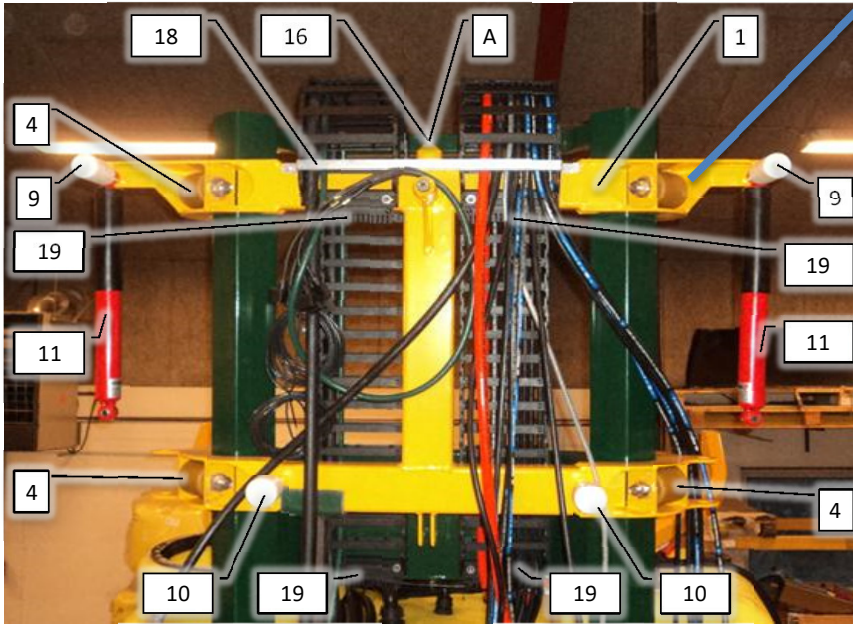

Pos	Psc	Number	Name	Price	Note
1	1	90330444	Slæde for AB		
4	2	90310040	Rulle for slæde AB		
5	2	90210069	Møtrik M20 FZB låse		
6	4	90330443	Justermøtrik for slæderulle AE		
7	4	90210077	Skive M20 FZB Facet		
8	2	90210264	Bolt M20x150 FZB 8.8 bryst		
9	1	90330441	Støtteklods top for AB		
	1	90210056	Møtrik M12 FZB låse		
	2	90214408	Skive M12 FZB Facet		
	1	90210044	Bolt M12x90 FZB 8.8 bryst		
10	1	90332422	Støtteklods bund AB 2013		
11	2	90214403	Gasstøddæmper for CC& AIRboss		
12	2	90310053	Fjeder f. bomstabilisator AB		
	4	90230011	Møtrik M12 FZB		
	2	90214408	Skive M12 FZB Facet		
	2	90330611	Fjederstrammer 190mm		
13	1	90210116	Sjækkel 16mm (1/2') Crosby		
14	0,2	90210171	Kæde 13 mm Luftfordeler		
15	1	90210056	Møtrik M12 FZB låse		
	1	90210039	Bolt M12x50 FZB 8.8 ubryst		
	2	90214408	Skive M12 FZB Facet		
16	1	90210026	Bolt M10x20 FZB 8.8 ubryst		
	1	90210208	Skive M12 13x37x3 A2 Skærr		
17	2	90330557	Bøsning Ø33,7x2x37mm AISI 304 rør		
	1	90210284	Expanderbolt kpl. Ø25x154		
18	1	90336955	Holder for IGUS kæde		
	2	90210231	Bolt M10x16 FZB 8.8 bryst		
	2	90214407	Skive M10 FZB Facet		
19	1	90320543	Kam t. Igus kæde		
	2	90210244	Bolt M6x20 FZB buttonhead		
	2	90214405	Skive M6 FZB Facet		
A	1	90330248	Støddæmper m.tallerkenfjedre AB-CC 18-28