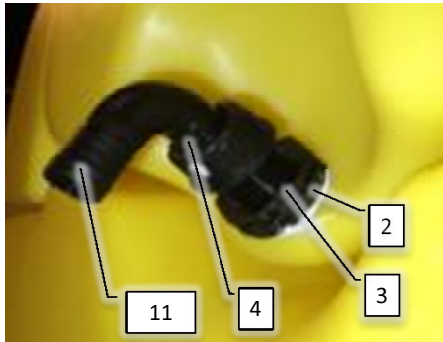

Pos	Psc	Number	Name	Price	Note
1	1	90320367	Håndvasktank 16 l EAB		
2	1	90325068	Pakning M24x2 (G3/4') til Tankgennemf. A		
3	1	90320322	Brystnippel G3/4' ARAG		
4	1	90320386	Slangest. G3/4'x13mm 90G ARAG		
		1 90320429	Omløber G3/4' ARAG		
		2 90325024	O-ring G3/4' Arag NBR		
		1 90210098	Spændebånd 16-27/12 C7 W3		
5	1	90320032	Spidsmuffe vinkel 3/4x3/4x90		
6	1	90320042	Kuglehane til rent vand 3/4'		
7	1	90325101	Brystnippel G3/4' lang ARAG		
		1 90320344	Bægmøtrik G3/4' ARAG		
8	1	90320386	Slangest. G3/4'x13mm 90G ARAG		
		1 90320429	Omløber G3/4' ARAG		
		2 90325024	O-ring G3/4' Arag NBR		
		1 90210088	Spændebånd 12-22/9 C7 W3		
9	1	90320708	Rørholder 20 mm enkelt		
		2 90210004	Bolt M6x30 FZB 8.8 ubrust		
10	1	90320361	Låg lille for renavdntank CC&AB		
11	3,3	90340003	Slange 13,0 mm - tryk