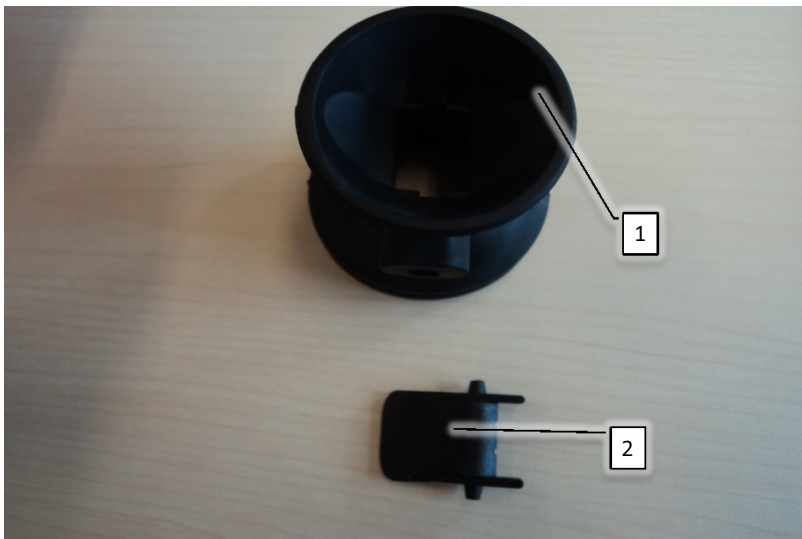

Pos	Psc	Number	Name	Price	Note
1	2	90320207	Vinkel t/forstøver 6 mm Grå		
2	2	90326007	Drøvle TJ 0,5		
3	0,05	90340001	Slange 6,3mm - tryk