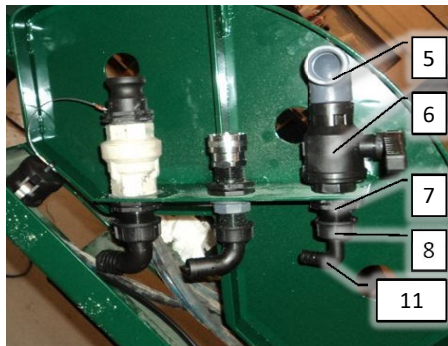

Pos	Psc	Number	Name	Price	Note
1	1	90320367	Håndvasktank 16 l EAB		
2	1	90325068	Pakning M24x2 (G3/4') til Tankgennemf. A		
3	1	90320322	Brystnippel G3/4' ARAG		
4	1	90320386	Slangest. G3/4'x13mm 90G ARAG		
		1 90320429	Omløber G3/4' ARAG		
		2 90325024	O-ring G3/4' Arag NBR		
		1 90210098	Spændebånd 16-27/12 C7 W3		
5	1	90320032	Spidsmuffe vinkel 3/4x3/4x90		
6	1	90320042	Kuglehane til rent vand 3/4'		
7	1	90325101	Brystnippel G3/4' lang ARAG		
		1 90320344	Bægmøtrik G3/4' ARAG		
8	1	90320386	Slangest. G3/4'x13mm 90G ARAG		
		1 90320429	Omløber G3/4' ARAG		
		2 90325024	O-ring G3/4' Arag NBR		
		1 90210088	Spændebånd 12-22/9 C7 W3		
9	1	90320708	Rørholder 20 mm enkelt		
		2 90210004	Bolt M6x30 FZB 8.8 ubrust		
10	1	90320361	Låg lille for renavdntank CC&AB		
11	3,3	90340003	Slange 13,0 mm - tryk