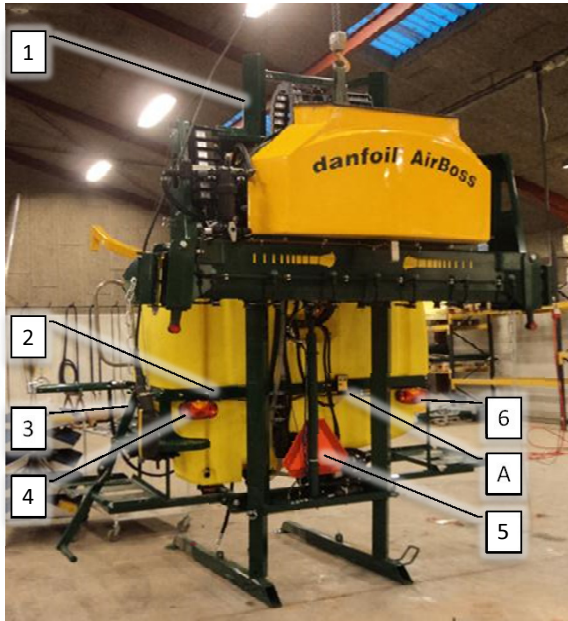

Pos	Psc	Number	Name	Price	Note
1	1	90330440	Tårnprofil AB		
2	1	90330439	Bagvange svejst for AB		
3	1	60604053	Plade f. magnetlabels		
	2	90210219	Bolt M6x16 FZB buttonhead		
4	1	90400145	Lygte for EAB V		
5	1	90400096	Trekantrefleks		
	1	90330608	Monteringsbeslag trekantrefleks AE		
6	1	90400146	Lygte for EAB H		
7	2	90320112	Kæde for hydraulikslange igus		
	1	90320546	Tværbjælke t. Igus kæde		
	1	90320544	Led t. top (m. tap) Igus kæde		
	1	90320545	Led t. bund (m. hul) Igus kæde		
8	1	90330433	Bomstøtte AB		
9	2	90330430	Bomholder AB		
10	2	90320806	Prop 70x40x4 Air Boss		
11	1	90330438	Hovedramme for AB		
12	1	90330446	Støttefod V for AB		
13	1	90330447	Støttefod H for AB		
14	1	90334016	Lås for støttefod BAWA		
15	1	90330448	Fodforlænger svejst for AE		
16	1	90330025A	A-ramme traktordel		
17	1	90330087	Pig ø19x102 f. lås A-ramme		
18	1	90330010	Pig for A ramme/træk CC 25x130mm		
20	1	90320543	Kam t. Igus kæde		
A	1	90400147	Kabelsæt til lygte EAB