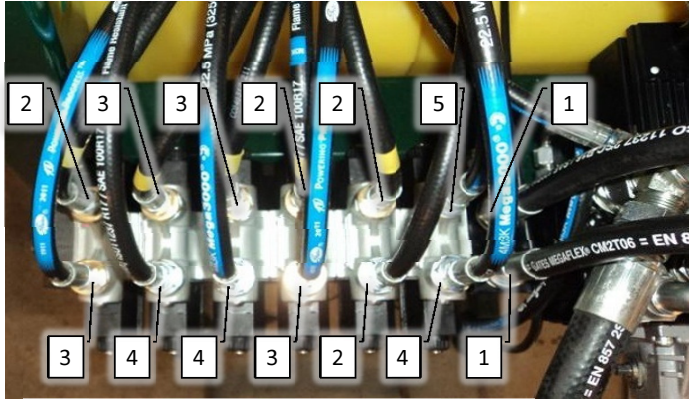

Pos	Psc	Number	Name	Price	Note
1	1	90510058	Bonded seal hydr. 3/4'		
	1	90510230	Hy brystnippel 3/4' x 3/4 BSP M/M		
2	1	90515204	Hy prop 1/2		
	1	90510057	Bonded seal hydr.1/2		
3	1	90510043	Hy brystnippel 3/8'x1/2'		
	1	90510056	Bonded seal hydr. 3/8		
4	1	90510035	Hy brystnippel 1/2' x 1/2'		
	1	90510057	Bonded seal hydr.1/2'		
5	1	90510045	Hy brystnippel 5/8' x 3/4'		
	1	90510058	Bonded seal hydr. 3/4'		
6	1	90510040	Hy brystnippel 1/4' x 1/4' BSP Male		
	1	90510055	Bonded seals hydr.1/4		
7	1	90510049	PVG 132		
	1	90510370	Hy pakningsæt PVG mont-sæt (PVAS32)		
	1	90510265	PVG stagbolte sæt 5 sek med pak		
8	1	90210011	Bolt M8x20 FZB 8.8 ubrust		
	1	90214406	Skive M8 FZB Facet		
9	1	90510079	Hy brystnippel 1/8' x 1/4'		
10	1	90510174	Hy Tee 3/4 MA/MA/FMA		
11	1	90510161	Hy Testnippel 1/4		
	1	90510055	Bonded seals hydr.1/4		
12	2	90510058	Bonded seal hydr. 3/4'		
	1	90515084	Hy slange 5/8' pumpe 1400 AB		
	1	90320076	Hy brystnippel 1/2' x 5/8'		
	1	90510057	Bonded seal hydr.1/2'		
	1	90510032	Lynkobling 1/2' har		
13	1	90510058	Bonded seal hydr. 3/4'		
	1	90510230	Hy brystnippel 3/4' x 3/4 BSP M/M		
	1	90515085	Hy slange 3/4'tank 1400 AB		
	1	90510306	Hy lynkobling 3/4"		
14	1	90320015	Brystnippel 1/2' x 1/2'		
	1	90510301	Hy lynkobling 1/4"		
	1	90510057	Bonded seal hydr.1/2'		
15	1	90510052	PVMR32 m/friktionslås gl		
16	1	90321004	Håndtag t/danfoss PVG ventil		
17	1	90510053	PVM32 Mekanisk aktivering		
18	1	90510077	PVG 32 el-modul HI før 2010 (Hirsmann)		
19	1	90512004	PVG 32 El-modul PVEA efter 2010 (Deutz)		
20	1	90510210	PVG 32 el-modul on/off før 2010 Hirsmanr		
21	1	90512012	PVG 32 el-modul on/off efter 2010 Deutch		
22	1	90510342	PVG indgangsmodul m/tryk-mængde forstærkt