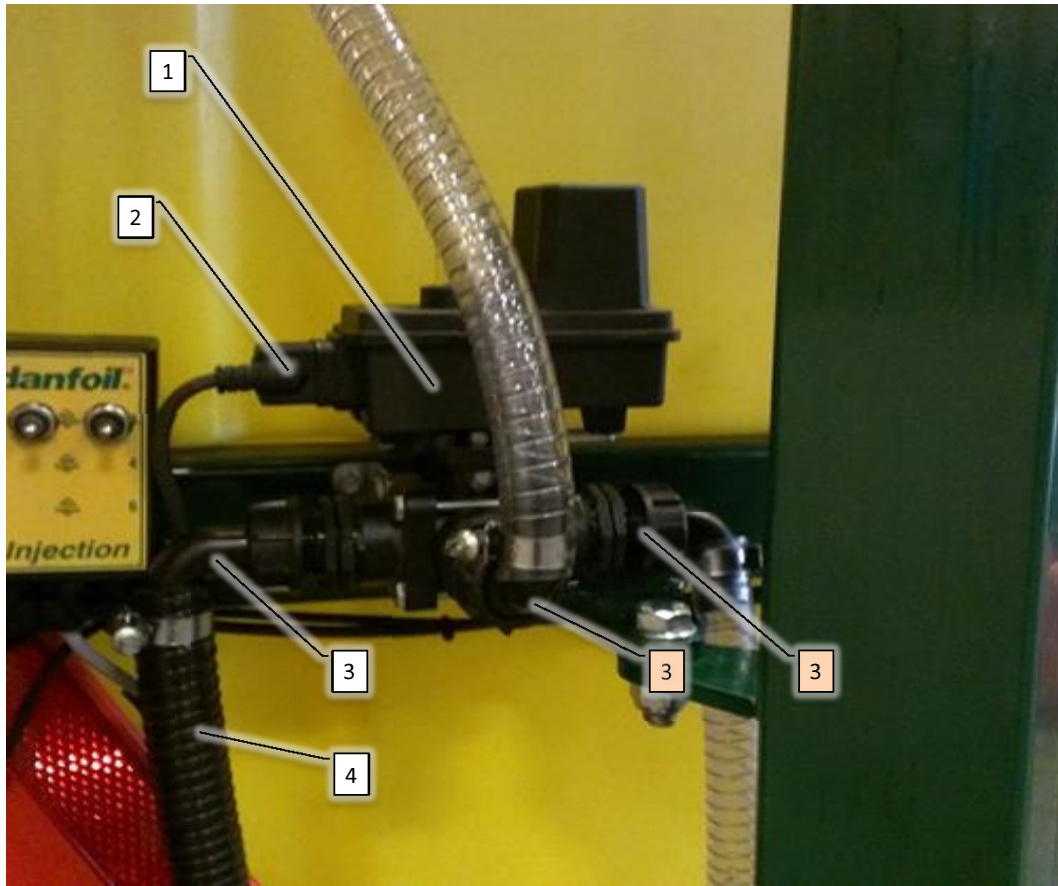

Pos	Psc	Number	Name	Price	Note
1	1	90400012	Motorventil 1' 3-vej gødn/inj.		
2	1	90400161	Kabel f motorventil 6m		
3	1	90320434	Slangest. G1'x20mm 90G ARAG		
		1 90320518	Omløber G1' ARAG		
		2 90325013	O-ring G1' Arag		
		1 90210186	Spændebånd 20-32/12- C7 W3		
4	0,2	90340044	Slange 25 mm sug