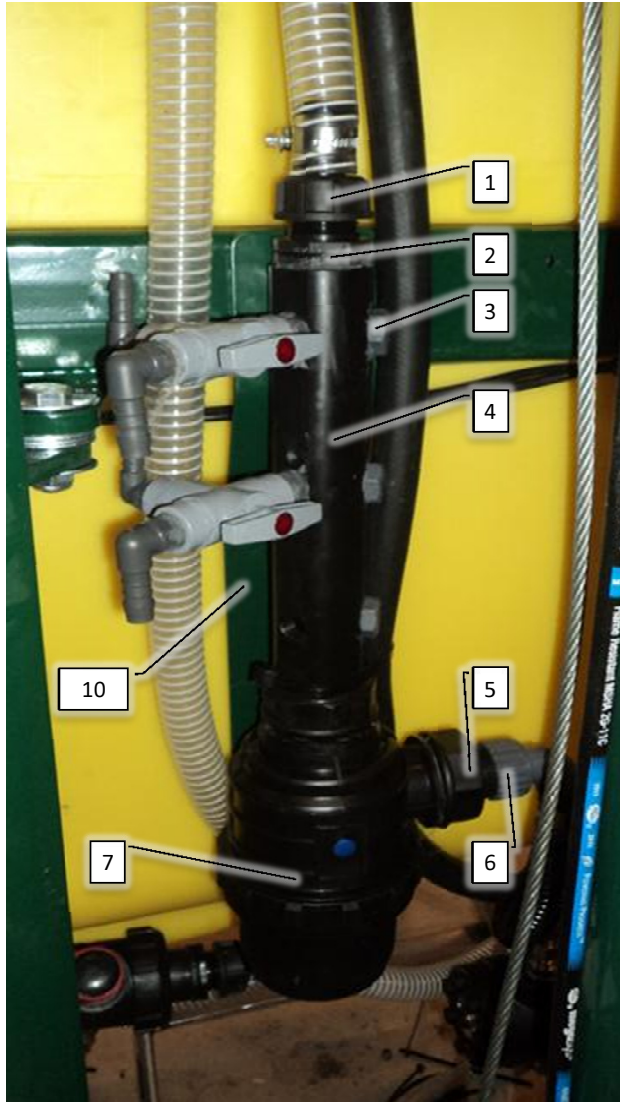

Pos	Psc	Number	Name	Price	Note
1	1	90320432	Slangest. G1'x20mm ARAG		
	1	90320518	Omløber G1' ARAG		
	2	90325013	O-ring G1' Arag		
	1	90210186	Spændebånd 20-32/12- C7 W3		
2	1	90325061	Brystnippel G1' ARAG		
3	5	90320582	Prop G3/8' udv. gevind		
4	1	90320710	Rørstuds f. kalibr.manifold		
5	1	90320264	Spidsmuffe G1 1/2'xG1 1/4' ARAG		
6	1	90320504	Slangest. G1 1/4'x25mm 90G ARAG		
	1	90320513	Omløber G1 1/4' ARAG		
	2	90325026	O-ring G1 1/4' Arag		
7	1	90320045A	Sugefilter kpl.1 1/2'/blå!50m		
8	2	90210010	Bolt M8x16 FZB 8.8 ubryst		
	2	90214406	Skive M8 FZB Facet		
9	3	90210010	Bolt M8x16 FZB 8.8 ubryst		
	3	90214406	Skive M8 FZB Facet		
10	1	90330600	Beslag f/sugefilter t/injektion