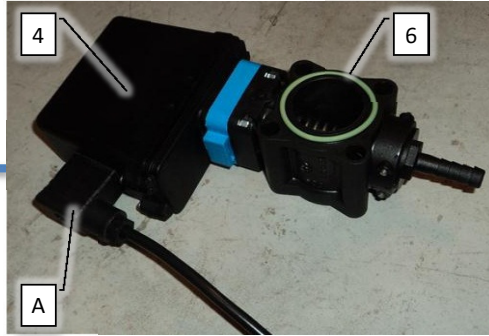

Pos	Psc	Number	Name	Price	Note
1	1	90330390	Blæsehus CC-AB		
		90330356	Indsugningstragt CC/AB Spila		
	8	90210310	Selvkærende skrue 4,8x 32mm Tor>		
	2	90330460	Luftfordeleplade t. Spila AB/CC		
3	1	90330424	Indsugningsrist AB/CC		
	8	90210310	Selvkærende skrue 4,8x 32mm Tor>		
	8	90210083	Skive M6,4x18x1,6 Plan		
	2	90330067	Kantliste til luftkasse CC & AB		
4	2	90510048	Spændelement 20 x 47 mm		
	16	90210084	Skive M8 8,4x25x2 Plan		
	16	90210054	Møtrik M8 FZB låse		
	1	90330146	Blæsehjul CC/AB Højre		
	1	90330189	Blæsehjul CC/AB Venstre		
6	1	90510105	Hy stempelmotor blæser 12 CCM		
	1	90510014	Hy pakningsæt f. stempelmotor. F.H1C/		
	4	90210054	Møtrik M8 FZB låse		
	2	90510166	Hy T1/2BSP t.Stk Ma/T.Ma/Ma		
	2	90510237	Hy nippelmuffe1/2 BSP indiv x 3/4 BSP ud		
7	3	90210081	Skive M12 13x35x3,5 Plan		
	1	90214408	Skive M12 FZB Facet		
	1	90210043	Bolt M12x80 FZB 8.8 ubryst		
8	1	90515087	Hy slange AB CCII 1/2' motor 550mm		
9	1	90515086	Hy slange AB CCII 1/2'motor 650mm		
10	1	90515073	Hy slange AB CCII 1/4'dræn 620mm		
	2	90510041	Hy brystnippel 1/4' x 3/8'		
17	1	90510165	Hy kontraventil 1/2''		
	1	90510345	Hy nippel m/omløber 1/2 BSP