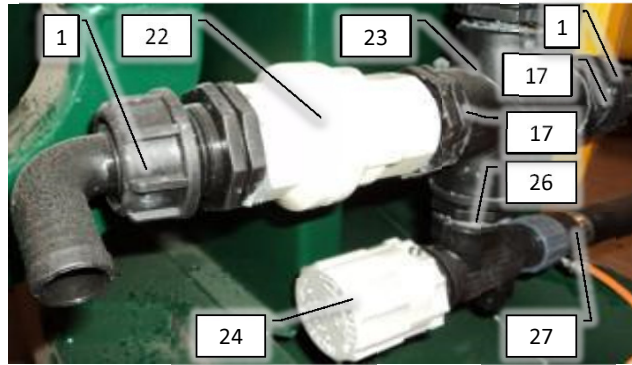

Pos	Psc	Number	Name	Price	Note
1	1	90320434	Slangest. G1'x20mm 90G ARAG		
		1 90320518	Omløber G1' ARAG		
		2 90325013	O-ring G1' Arag		
		1 90210098	Spændebånd 16-27/12 C7 W3		
2	1	90400196	1" gevindstuds f. flowmåler		
3	1	90400018	Flowmåler Ø16mm x 10m ledning		
4	0,47	90340004	Slange 19 mm - tryk		
5	1	90320028	Muffe G1' ARAG		
6	1	90320399	Endedæksel 1' han ARAG		
7	1	90320410	Filterhus kpl m. flanger ARAG tryk		
8	1	90320037	Lynkobl hun Nito retursk 3/4		
9	1	90320322	Brystnippel G3/4' ARAG		
10	1	90320073	S.T. ventil 3/4' 3 vejs		
11	1	90320408	Endedæksel 1' hun ARAG		
12	0,15	90340004	Slange 19 mm - tryk		
13	0,8	90340004	Slange 19 mm - tryk		
14	2	90210019	Bolt M8x110 FZB 8.8 bryst		
		2 90214406	Skive M8 FZB Facet		
15	4	90210030	Bolt M8x30 FZB 8.8		
		8 90214406	Skive M8 FZB Facet		
		4 90210054	Møtrik M8 FZB låse		
16	1	90320429	Omløber G3/4' ARAG		
		1 90320433	Slangest. G3/4'x20mm 90G ARAG		
		2 90325024	O-ring G3/4' Arag NBR		
		1 90210088	Spændebånd 12-22/9 C7 W3		
17	1	90325061	Brystnippel G1' ARAG		
18	1	90320454	Vinkel G1 90G F-F ARAG		
19	1	90400027	Motorventil 1' k.afh EAB-ECC		
20	2	90320411	Beslag for motorventil		
		4 90210004	Bolt M6x30 FZB 8.8 ubrust		
		16 90214405	Skive M6 FZB Facet		
21	1	90400161	Kabel f motorventil 6m		
22	1	90320400	Kontraventil rent vand 1'		
23	1	90320560	Kryds 1"		
24	1	90320124	Overtryksventil (væske) 3/4'		
25	1	90320431	Slangest. G3/4'x20mm ARAG		
		1 90320518	Omløber G1' ARAG		
		2 90325013	O-ring G1' Arag		
		1 90210088	Spændebånd 12-22/9 C7 W3		
26	1	90320458	Nippelreduktion G1'xG3/4' ARAG		
27	1	90320008	Slangeforskr. m.oml. 3/4'x20mm		
		1 90210088	Spændebånd 12-22/9 C7 W3		
28	1	90320432	Slangest. G1'x20mm ARAG		
29	1	90330603	Mont.beslag f. væskemodul inj. AB		
		2 90210004	Bolt M6x30 FZB 8.8 ubrust		
		2 90210002	Bolt M6x20 FZB 8.8 ubrust		
		4 90214405	Skive M6 FZB Facet		
		2 90330604	Bøsning Ø10x1x15 AISI 304