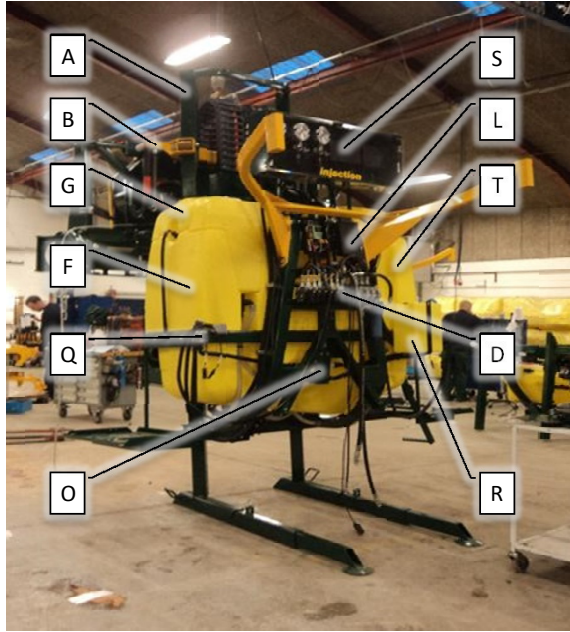

Psc	Pos	Psc	Number	Name	Price	Note
				Forside AB 20: Forside AB		1
			20200030	Basis Inj. AirBoss 2013		2
			20200043	Hovedramme komplet AB		3
			20200037	Slæde AB		4
			90330248	Støddæmper m.tallerkenfjedre AB-CC 18-28		5
			20200038	Mont. Bomløft-cylinder AB		6
			20200044	Hydraulikkomponenter AB		7
			20200014	PVG 32 ventil klargjort AB		8
			20200013	Modulsystem 6 sekt klargjort t/AB		9
			20200031	Tank 1000L AB		10
			20200033	Rentvandstank inj. 80 L AB klargjort		11
			20200017	Håndvasktank 16L AB klargjort		12
			20200170	Sæbetank 15l AirBoss		13
			20200045	Luftfordeler AB 2013		14
			20200180	Mellemleds sæt		15
			20200190	Blæsekasse komp.		16
			20200035	Sek.-ventiler 7 sek. AB 2013		17
			20200040	Væskepumpemodul Inj. AB		18
			30300038	Væskemodul injek. AB		19
			20200041	Styring basis inj. AB		20
			20200042	Mærkater basis inj.AB		21
			20200052	Dele f. montering på traktor inj. AB-CC		22
			20200140	Manifold injektion AB		23
			20200150	Tilkoblingsstuds til rensesystem		24
			60604115	Tilkoblingsstuds expander til rensesyste		25
			20201065	Tank 1000L ekstra til inj. maskine		26
			20200130	Rensesystem		27
			90510155	Akkumulator f bomaffjed. AB, 0,7 l/25bar		28
			90326060	Drypstop dobb. kpl. 2011		29
			90326055	Drypstop Højre enkelt 2011		30
			90326014	Fordeler db. sort/grå 2011-2014		31
			90326015	Fordeler enk. grå/grå 2011-2014		32
			90320083	Eurofoil forstøver kompl.		33
			90105011	Mont.sæt f/traktor PC styring INJ.		34
			60604058	Injections pumpe lille		35
			60604057	Injections pumpe stor		36
			60604059	Injektionspumpe basis		37
			20200160	Injectionsskab basis		38
			60604131	Injection system til 1 pumpe		39
			60604132	Injection system til 2 pumper		40
			60604133	Injection system til 3 pumper		41
			90330308	Båndsuringsæt 3 m- 25mm sort		42
			90510130	Hy slangesæt f / AB komplet		43