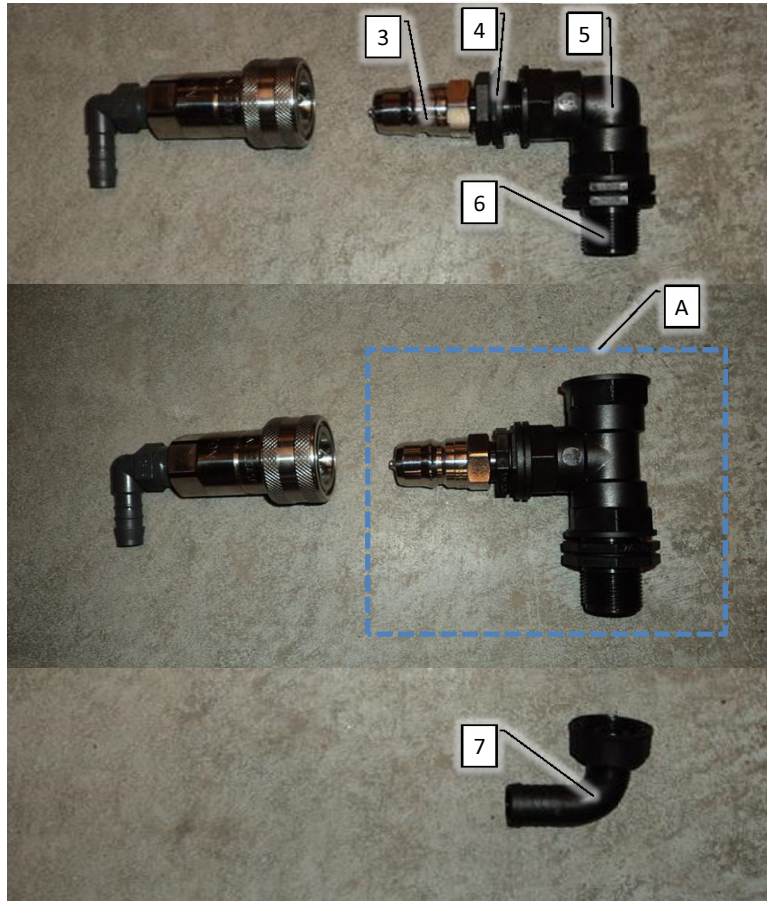

Pos	Psc	Number	Name	Price	Note
3	1	90320388	Lynkobling han 1/2' t/injekt		
4	1	90320483	Nippelreduktion G3/4'xG1/2' ARAG		
5	1	90320449	Vinkel G3/4' 90G F-F ARAG		
6	1	90320322	Brystnippel G3/4' ARAG		
7	1	90320433	Slangest. G3/4'x20mm 90G ARAG		
	1	90320429	Omløber G3/4' ARAG		
	2	90325024	O-ring G3/4' Arag NBR		
	1	90210088	Spændebånd 12-22/9 C7 W3		
8	1	90215021	Rørophæng M8 Ø32-35mm		
9	1	90330317	Gevindstykke M8x60 FZB		
A	0	60604115	Tilkoblingsstuds expander til rensesyste