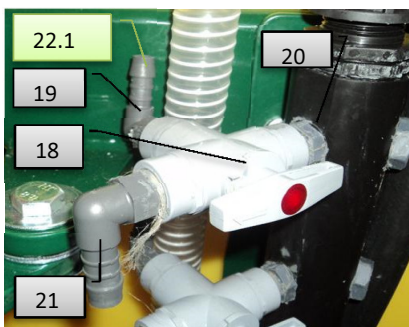

Pos	Psc	Number	Name	Price	Note
1	1	90407206	Motor f/injektionspumpe stor (ny version		
A	1	60604059	Injektionspumpe basis