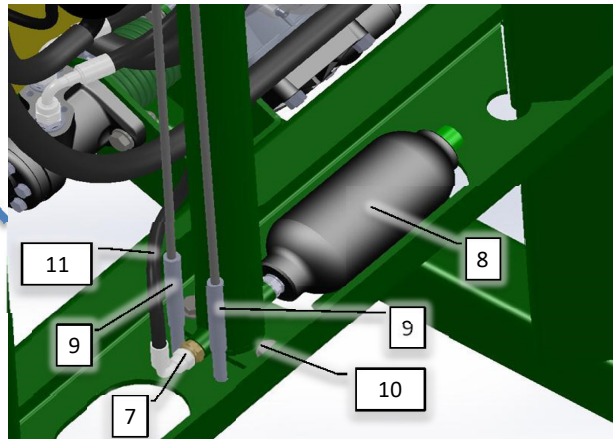

Pos	Psc	Number	Name	Price	Note
2	1	90330540	Wirehjul dobbelt AB		
	1	90330102	Nagle ø30 f. pendul luftfordeler		
	2	90403431	Leje 6206-2RS		
2.1	1	90317640	Wirehjul enkelt AB		
		90330455	Bolt M22x100 FZB 8.8 f.Wirehjul		
3	1	90210026	Bolt M10x20 FZB 8.8 ubryst		
	1	90214407	Skive M10 FZB Facet		
4	1	90510410	Cylinder til dobbelt Wirehjul AE		
	1	90510025	Hy pakn.Sæt 50/35 Liftcyl AB 1-hju		
	1	90510508	Hy Pakningssæt ny liftcyl.AB 2-hju		
5	1	90510041	Hy brystnippel 1/4' x 3/8		
	1	90510056	Bonded seal hydr. 3/8		
7	1	90510314	Slangebrudsventil 3/8'		
	1	90510056	Bonded seal hydr. 3/8		
	1	90510209	Hy nippel 3/8'x12mm		
8	1	90510155	Akkumulator f bomaffjed. AB, 0,7 l/25bar		
	1	90510409	Bonded seal hydr. M18		
	1	90510269	Hy brystnippel 3/8"x18mm		
	1	90510056	Bonded seal hydr. 3/8		
9	1	90214089	Wire for lift slæde		
	1	90210056	Møtrik M12 FZB låse		
	1	90214408	Skive M12 FZB Facet		
9.1	1	90214430	Wire for lift slæde AB - Før 2013		
10	2	90210216	Bolt M12x35 FZB 8.8 bryst skaffe		
	2	90210056	Møtrik M12 FZB låse		
	2	90214408	Skive M12 FZB Facet		
11	1	90515075	Hy slange 1/4 lift 1100 AB		
12	1	90515074	Hy slange 1/4'lift 2200 AB