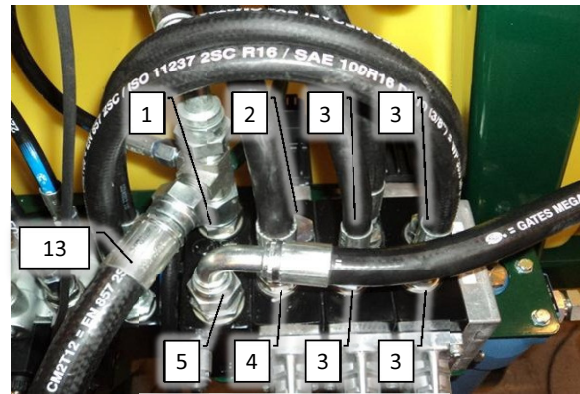

Pos	Psc	Number	Name	Price	Note
1	1	90510058	Bonded seal hydr. 3/4'		
	1	90510230	Hy brystnippel 3/4' x 3/4 BSP M/M		
2	1	90515204	Hy prop 1/2		
	1	90510057	Bonded seal hydr.1/2		
3	1	90510043	Hy brystnippel 3/8'x1/2'		
	1	90510056	Bonded seal hydr. 3/8		
4	1	90510035	Hy brystnippel 1/2' x 1/2'		
	1	90510057	Bonded seal hydr.1/2'		
5	1	90510045	Hy brystnippel 5/8' x 3/4'		
	1	90510058	Bonded seal hydr. 3/4'		
6	1	90510040	Hy brystnippel 1/4' x 1/4' BSP Male		
	1	90510055	Bonded seals hydr.1/4		
7	1	90510049	PVG 132		
	1	90510370	Hy pakningsæt PVG mont-sæt (PVAS32)		
	1	90510265	PVG stagbolte sæt 5 sek med pak		
8	1	90210011	Bolt M8x20 FZB 8.8 ubrust		
	1	90214406	Skive M8 FZB Facet		
9	1	90510079	Hy brystnippel 1/8' x 1/4'		
10	1	90510174	Hy Tee 3/4 MA/MA/FMA		
11	1	90510161	Hy Testnippel 1/4		
	1	90510055	Bonded seals hydr.1/4		
12	2	90510058	Bonded seal hydr. 3/4'		
	1	90515084	Hy slange 5/8' pumpe 1400 AB		
	1	90320076	Hy brystnippel 1/2' x 5/8'		
	1	90510057	Bonded seal hydr.1/2'		
	1	90510032	Lynkobling 1/2' har		
13	1	90510058	Bonded seal hydr. 3/4'		
	1	90510230	Hy brystnippel 3/4' x 3/4 BSP M/M		
	1	90515085	Hy slange 3/4'tank 1400 AB		
	1	90510306	Hy lynkobling 3/4"		
14	1	90320015	Brystnippel 1/2' x 1/2'		
	1	90510301	Hy lynkobling 1/4"		
	1	90510057	Bonded seal hydr.1/2'		
15	1	90510052	PVMR32 m/friktionslås gl		
16	1	90321004	Håndtag t/danfoss PVG ventil		
17	1	90510053	PVM32 Mekanisk aktivering		
18	1	90510077	PVG 32 el-modul HI før 2010 (Hirsmann)		
19	1	90512004	PVG 32 El-modul PVEA efter 2010 (Deutz)		
20	1	90510210	PVG 32 el-modul on/off før 2010 Hirsmanr		
21	1	90512012	PVG 32 el-modul on/off efter 2010 Deutch		
22	1	90510342	PVG indgangsmodul m/tryk-mængde forstærkt