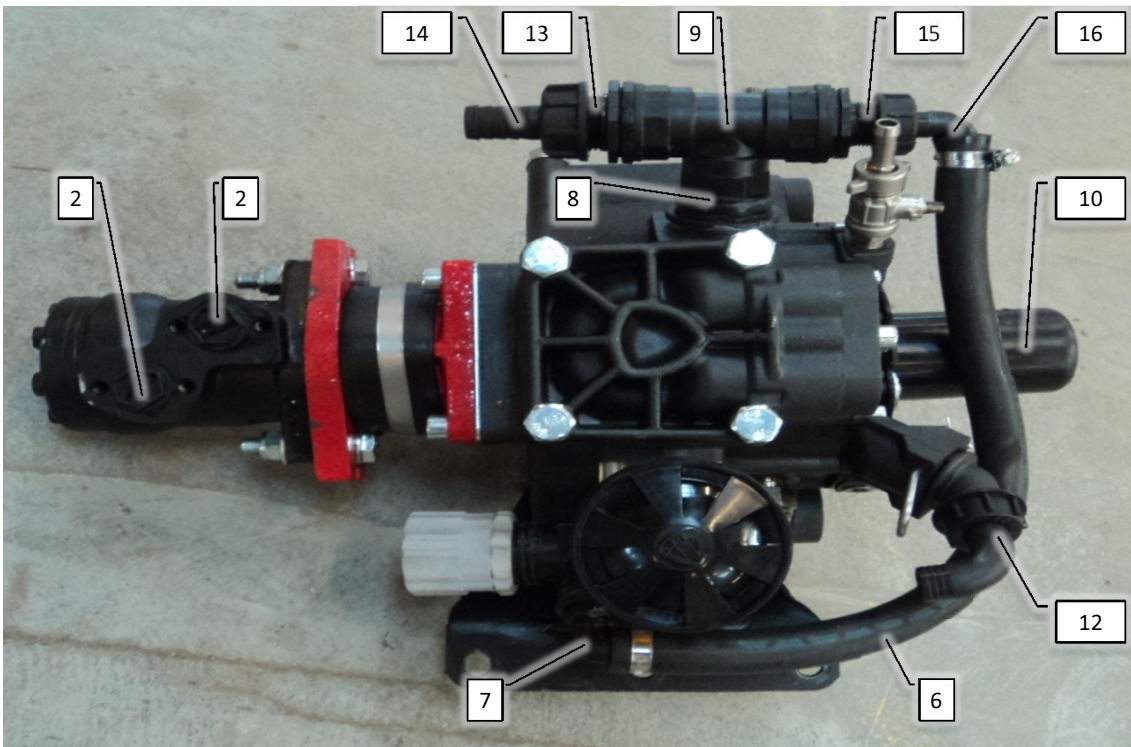

Pos	Psc	Number	Name	Price	Note
1	1	90320459	Beslag for væskeventil (Arag)		
	2	90210012	Bolt M8x25 FZB 8.8 ubryst		
	4	90214406	Skive M8 FZB Facet		
	2	90210054	Møtrik M8 FZB låse		
2	1	90320395	Stavbolte ARAG (7) L=430mm		
	1	90214406	Skive M8 FZB Facet		
	1	90210054	Møtrik M8 FZB låse		
3	1	90320396	Endedæksel lukket ARAG hur		
4	1	90400166	Motorventil ARAG sektions væs 10mm		
6	1	90320145	O-ring Arag sek. ventil 39,2x2,6 Viton		
7	1	90320399	Endedæksel 1' han ARAG		
8	1	90320434	Slangest. G1'x20mm 90G ARAG		
	1	90320518	Omløber G1' ARAG		
	2	90325013	O-ring G1' Arag		
	1	90210098	Spændebånd 16-27/12 C7 W3		
9	1	90320243	T-slangestuds 10-10-10mm/TS 10		
A	1	90400184	Kabel f. væskeventiler 7 sek. AB