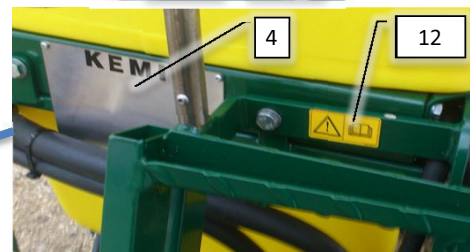

Pos	Psc	Number	Name	Price	Note
1	1	90900169	Mærkat " danfoil PC-Spray Controller"		
2	1	90900161	Mærkat "henstilling af sprøjte"		
3	1	90900162	Mærkat "frakobling af hydraulikslanger"		
4	1	90900180	Mærkat "KEMI" til plade		
5	1	90900171	Mærkat "RPM high-low"		
6	1	90900173	Mærkat "strømforsyning/sikringsbox"		
7	2	90900163	Mærkat "udtrækning af støtteben"		
8	1	90900070	Mærkat - tankskala AB		
9	1	90900174	Mærkat - værnemidler f. værktøjsskab		
10	2	90900081	Mærkat-advarsel-ingen ophold omkr.		
11	2	90900080	Mærkat-advarsel-klemfare		
12	1	90900083	Mærkat-advarsel-læs instruktionsbog		
13	1	90900079	Mærkat-advarsel-farlig kemi i tank		
14	3	90900168	Mærkat "anhugningspunkt"