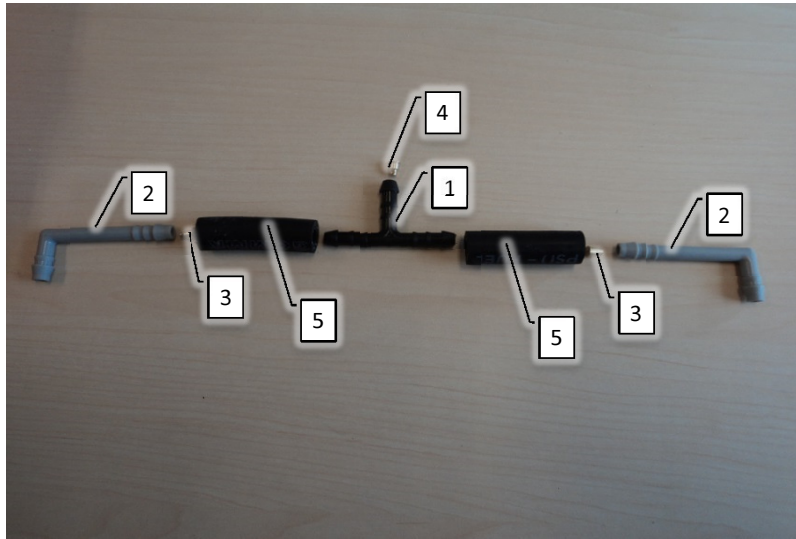

Pos	Psc	Number	Name	Price	Note
1	1	90320065	T-slangestuds 6 mm		
2	1	90320207	Vinkel t/forstøver 6 mm Grå		
3	1	90326007	Drøvle TJ 0,5		
4	1	90326008	Drøvle TJ 0,7		
5	0,1	90340001	Slange 6,3mm - tryk