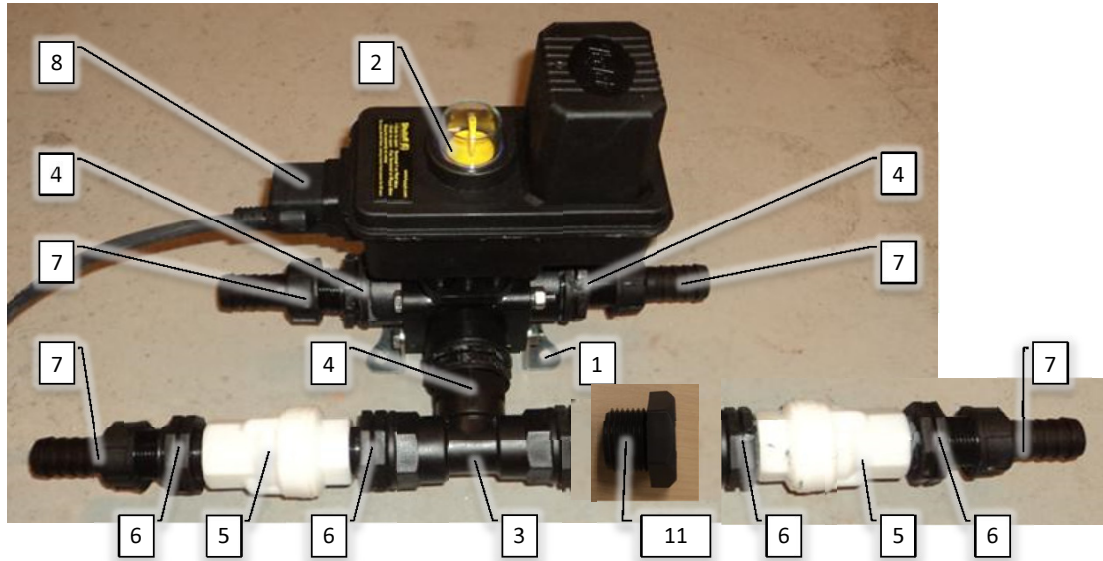

Pos	Psc	Number	Name	Price	Note
1	1	90320411	Beslag for motorventil		
	2	90210002	Bolt M6x20 FZB 8.8 ubrust		
	2	90214405	Skive M6 FZB Facet		
2	1	90400012	Motorventil 1' 3-vej gødn/inj.		
3	1	90320409	T-stykke G3/4' F-F-F ARAG		
	3	90320651	O-ring 25,00x3,0		
4	1	90320458	Nippelreduktion G1'xG3/4' ARAG		
5	1	90320034	Kontraventil rent vand 3/4'		
6	1	90320322	Brystnippel G3/4' ARAG		
7	1	90320431	Slangest. G3/4'x20mm ARAG		
	1	90320429	Omløber G3/4' ARAG		
	2	90325024	O-ring G3/4' Arag NBR		
	1	90210088	Spændebånd 12-22/9 C7 W3		
8	1	90400161	Kabel f motorventil 6m		
9	1	90330610	Mont.beslag f. motorvent. rensesys. AB		
10	1	90214421	Bolt M8x20 FZB 8.8 unders.		
11	1	90320030	Prop 3/4 '