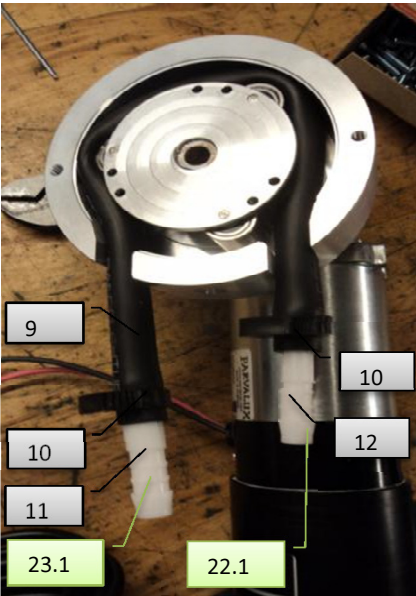

Pos	Psc	Number	Name	Price	Note
1	1	90407206	Motor f/injektionspumpe stor (ny version		
A	1	60604059	Injektionspumpe basis