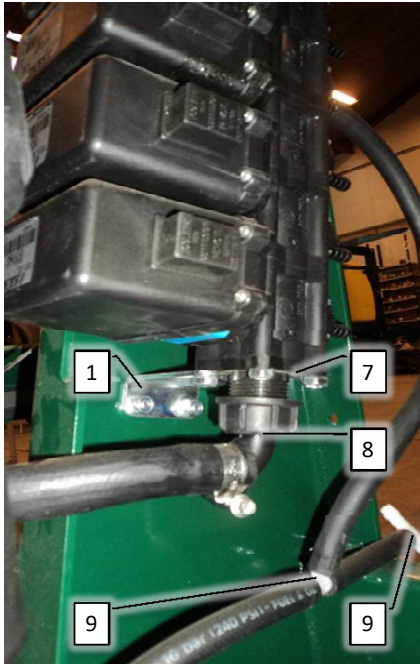

Pos	Psc	Number	Name	Price	Note
1	1	90330390	Blæsehus CC-AB		
		90330356	Indsugningstragt CC/AB Spila		
	8	90210310	Selvkærende skrue 4,8x 32mm Tor>		
	2	90330460	Luftfordeleplade t. Spila AB/CC		
3	1	90330424	Indsugningsrist AB/CC		
	8	90210310	Selvkærende skrue 4,8x 32mm Tor>		
	8	90210083	Skive M6,4x18x1,6 Plan		
	2	90330067	Kantliste til luftkasse CC & AB		
4	2	90510048	Spændelement 20 x 47 mm		
	16	90210084	Skive M8 8,4x25x2 Plan		
	16	90210054	Møtrik M8 FZB låse		
	1	90330146	Blæsehjul CC/AB Højre		
	1	90330189	Blæsehjul CC/AB Venstre		
6	1	90510105	Hy stempelmotor blæser 12 CCM		
	1	90510014	Hy pakningsæt f. stempelmotor. F.H1C/		
	4	90210054	Møtrik M8 FZB låse		
	2	90510166	Hy T1/2BSP t.Stk Ma/T.Ma/Ma		
	2	90510237	Hy nippelmuffe1/2 BSP indiv x 3/4 BSP ud		
7	3	90210081	Skive M12 13x35x3,5 Plan		
	1	90214408	Skive M12 FZB Facet		
	1	90210043	Bolt M12x80 FZB 8.8 ubryst		
8	1	90515087	Hy slange AB CCII 1/2' motor 550mm		
9	1	90515086	Hy slange AB CCII 1/2'motor 650mm		
10	1	90515073	Hy slange AB CCII 1/4'dræn 620mm		
	2	90510041	Hy brystnippel 1/4' x 3/8'		
17	1	90510165	Hy kontraventil 1/2''		
	1	90510345	Hy nippel m/omløber 1/2 BSP