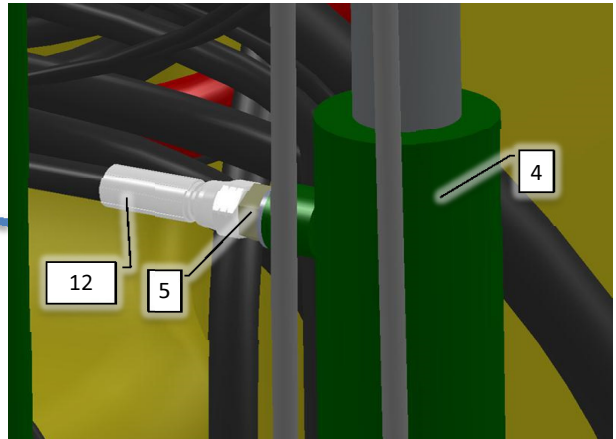

Pos	Psc	Number	Name	Price	Note
2	1	90330540	Wirehjul dobbelt AB		
	1	90330102	Nagle ø30 f. pendul luftfordeler		
	2	90403431	Leje 6206-2RS		
2.1	1	90317640	Wirehjul enkelt AB		
		90330455	Bolt M22x100 FZB 8.8 f.Wirehjul		
3	1	90210026	Bolt M10x20 FZB 8.8 ubryst		
	1	90214407	Skive M10 FZB Facet		
4	1	90510410	Cylinder til dobbelt Wirehjul AE		
	1	90510025	Hy pakn.Sæt 50/35 Liftcyl AB 1-hju		
	1	90510508	Hy Pakningssæt ny liftcyl.AB 2-hju		
5	1	90510041	Hy brystnippel 1/4' x 3/8		
	1	90510056	Bonded seal hydr. 3/8		
7	1	90510314	Slangebrudsventil 3/8'		
	1	90510056	Bonded seal hydr. 3/8		
	1	90510209	Hy nippel 3/8'x12mm		
8	1	90510155	Akkumulator f bomaffjed. AB, 0,7 l/25bar		
	1	90510409	Bonded seal hydr. M18		
	1	90510269	Hy brystnippel 3/8"x18mm		
	1	90510056	Bonded seal hydr. 3/8		
9	1	90214089	Wire for lift slæde		
	1	90210056	Møtrik M12 FZB låse		
	1	90214408	Skive M12 FZB Facet		
9.1	1	90214430	Wire for lift slæde AB - Før 2013		
10	2	90210216	Bolt M12x35 FZB 8.8 bryst skaffe		
	2	90210056	Møtrik M12 FZB låse		
	2	90214408	Skive M12 FZB Facet		
11	1	90515075	Hy slange 1/4 lift 1100 AB		
12	1	90515074	Hy slange 1/4'lift 2200 AB