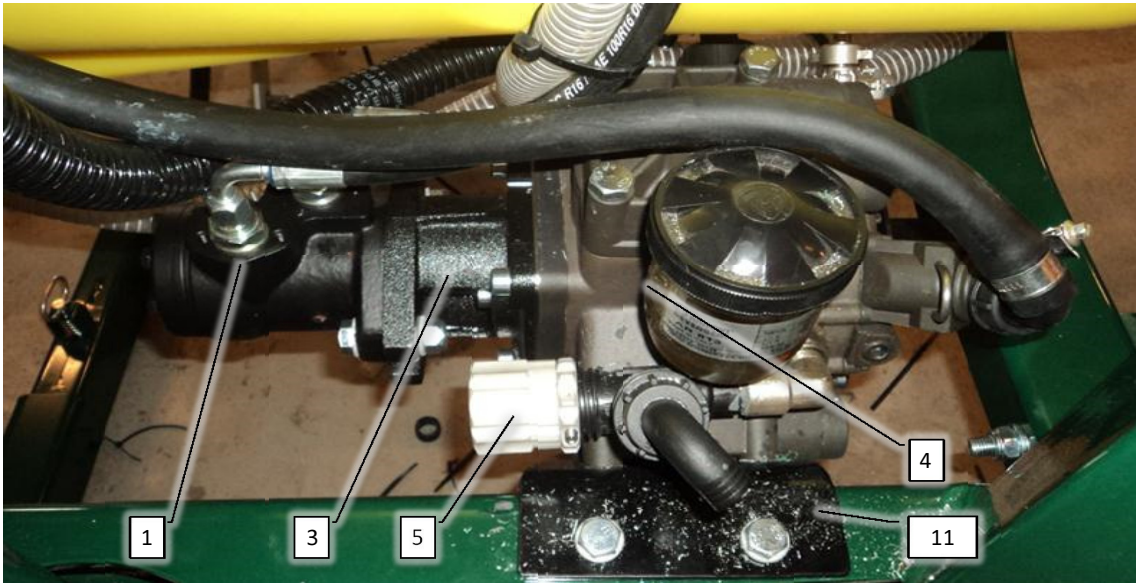

Pos	Psc	Number	Name	Price	Note
1	1	90320459	Beslag for væskeventil (Arag)		
	2	90210012	Bolt M8x25 FZB 8.8 ubryst		
	4	90214406	Skive M8 FZB Facet		
	2	90210054	Møtrik M8 FZB låse		
2	1	90320395	Stavbolte ARAG (7) L=430mm		
	1	90214406	Skive M8 FZB Facet		
	1	90210054	Møtrik M8 FZB låse		
3	1	90320396	Endedæksel lukket ARAG hur		
4	1	90400166	Motorventil ARAG sektions væs 10mm		
6	1	90320145	O-ring Arag sek. ventil 39,2x2,6 Viton		
7	1	90320399	Endedæksel 1' han ARAG		
8	1	90320434	Slangest. G1'x20mm 90G ARAG		
	1	90320518	Omløber G1' ARAG		
	2	90325013	O-ring G1' Arag		
	1	90210098	Spændebånd 16-27/12 C7 W3		
9	1	90320243	T-slangestuds 10-10-10mm/TS 10		
A	1	90400184	Kabel f. væskeventiler 7 sek. AB