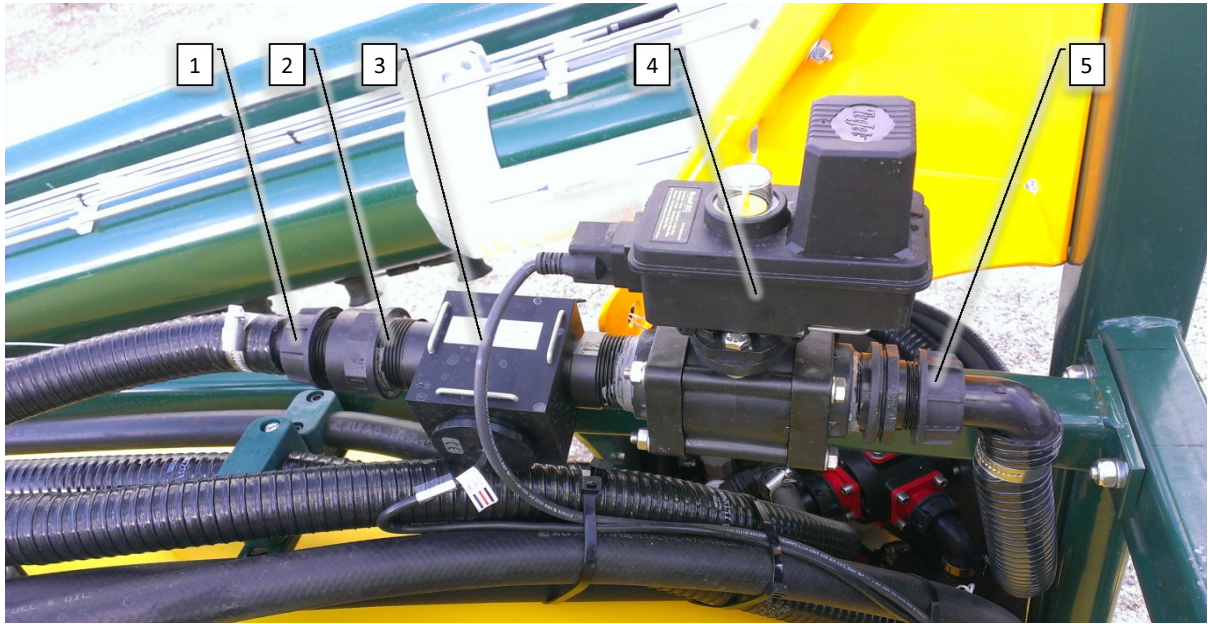

Pos	Psc	Number	Name	Price	Note
1	1	90320077	Eurofoil forstøver hus		
2	1	90320078	Eurofoil forstøverplade (afrundet kant)